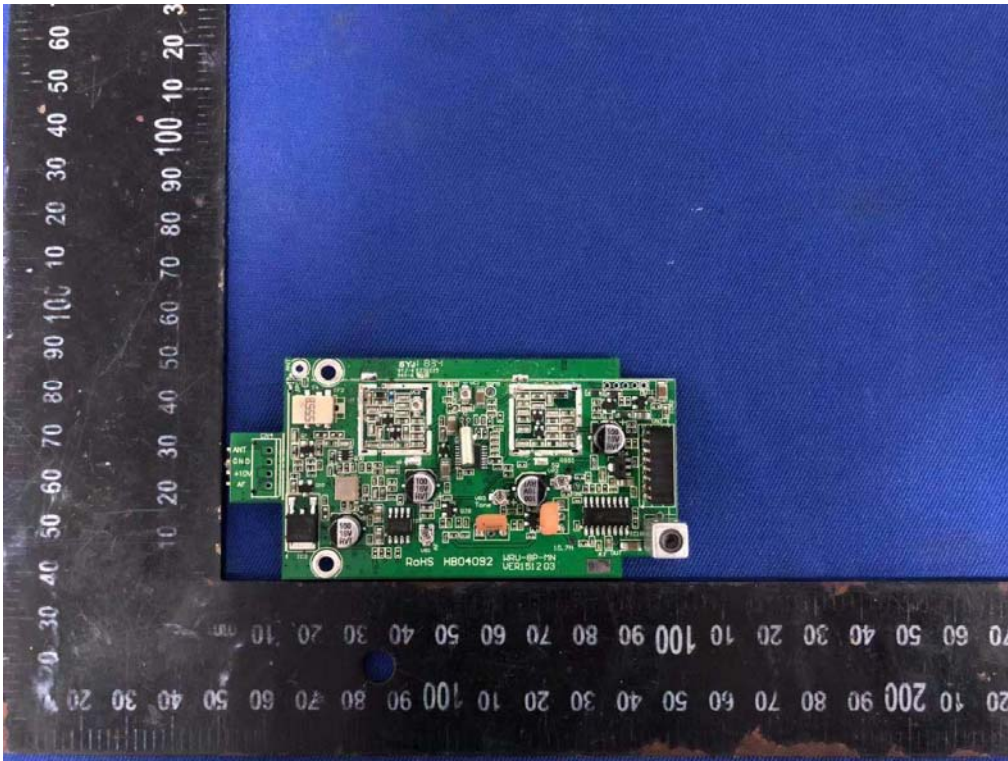

Internal Photos

M/N: XP312W

Bluetooth
Antenna

Internal Photos

M/N: XP312W

Internal Photos

M/N: XP312W

Internal Photos