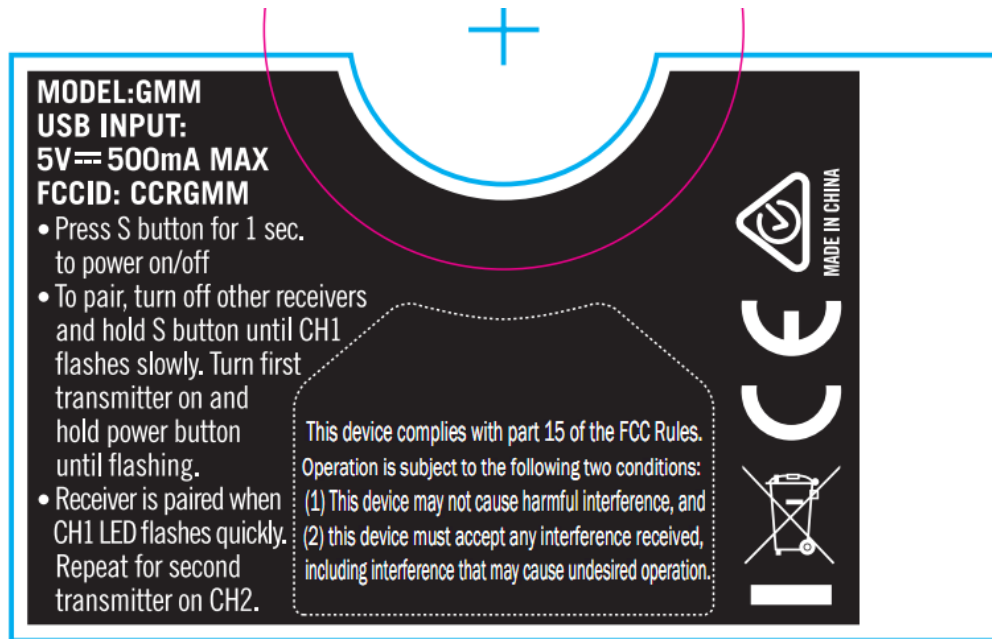

## Label

Size: 29.4mm\*49.3mm