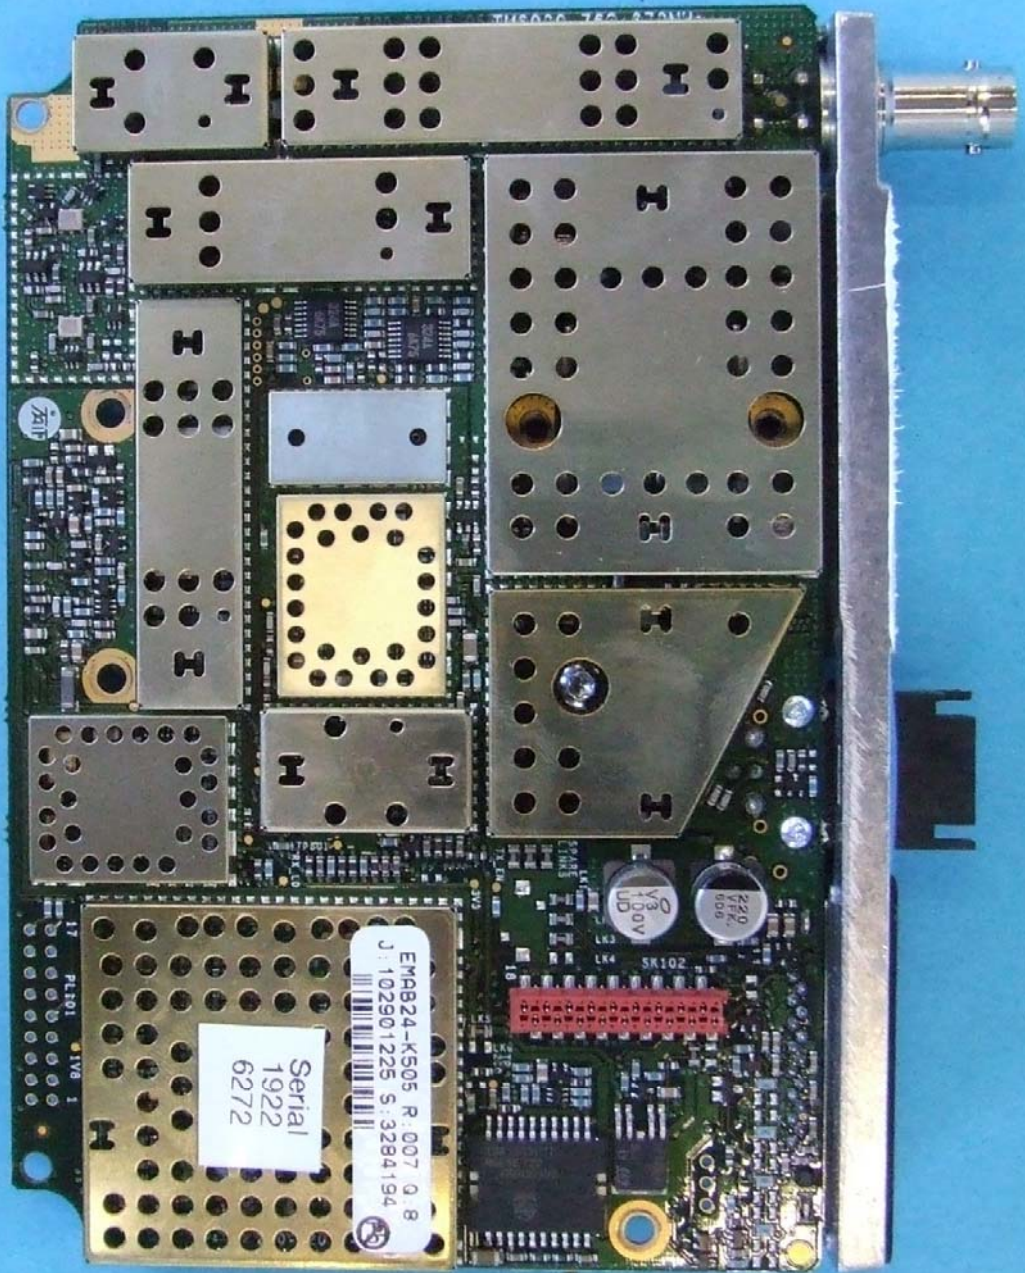

REPORT
2548

0 5 10 15cm

REPORT
2548

0 5 10 15cm

0
REPORT
2548
5
10
15cm

REPORT
2548

0 5 10 15cm

EMR824-K505 R: 007 0.8
J: 102901225 S: 3284194

Serial
1922
6272

0 5 10 15cm
REPORT
2548