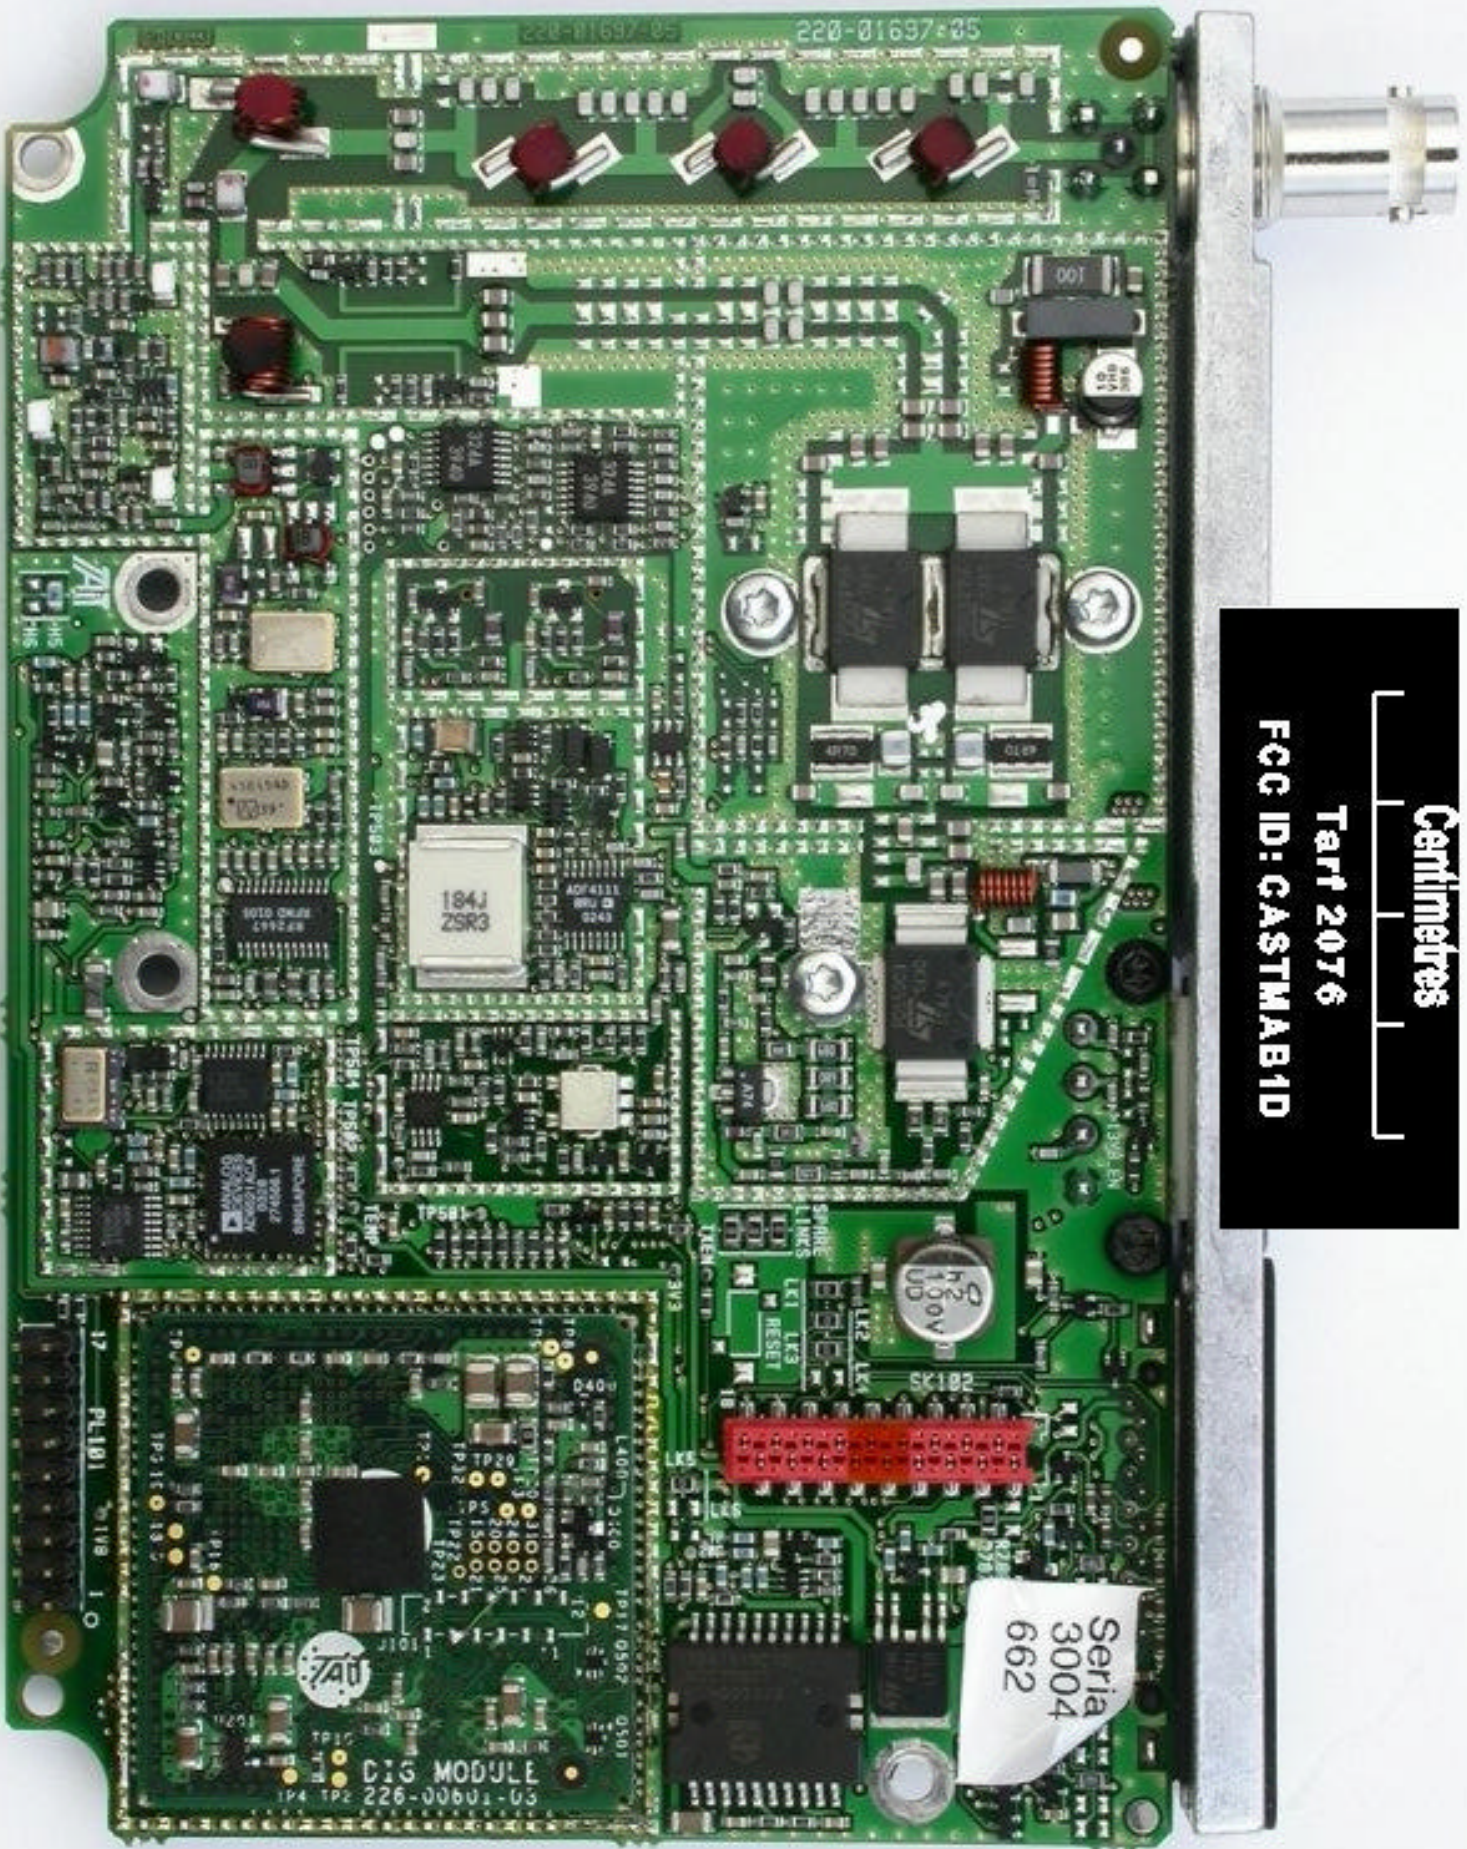

Centimetres

REPORT 2079 & 2080
FCC ID: CASTMAB1E
IC ID: IC: 737A-TMAB1E

Centimetres

REPORT 2079 & 2080
FCC ID: CASTMAB1E
IC ID: IC: 737A-TMAB1E

Centimetres

REPORT 2079 & 2080
FCC ID: CASTMAB1E
IC ID: IC: 737A-TMAB1E

REPORT 2079 & 2080
FCC ID: CASTMAB1E
IC ID: IC: 737A-TMAB1E

Centimetres

Centimetres

REPORT 2079 & 2080
FCC ID: CASTMAB1E
IC ID: IC: 737A-TMAB1E

Centimetres

REPORT 2079 & 2080

FCC ID: CASTMAB1E

IC ID: IC: 737A-TMAB1E

Centimetres

Tart 2076

FCC ID: CASTMAB1D

Serial
3004
662

184J
ZSR3

DIG MODULE
226-00601-03