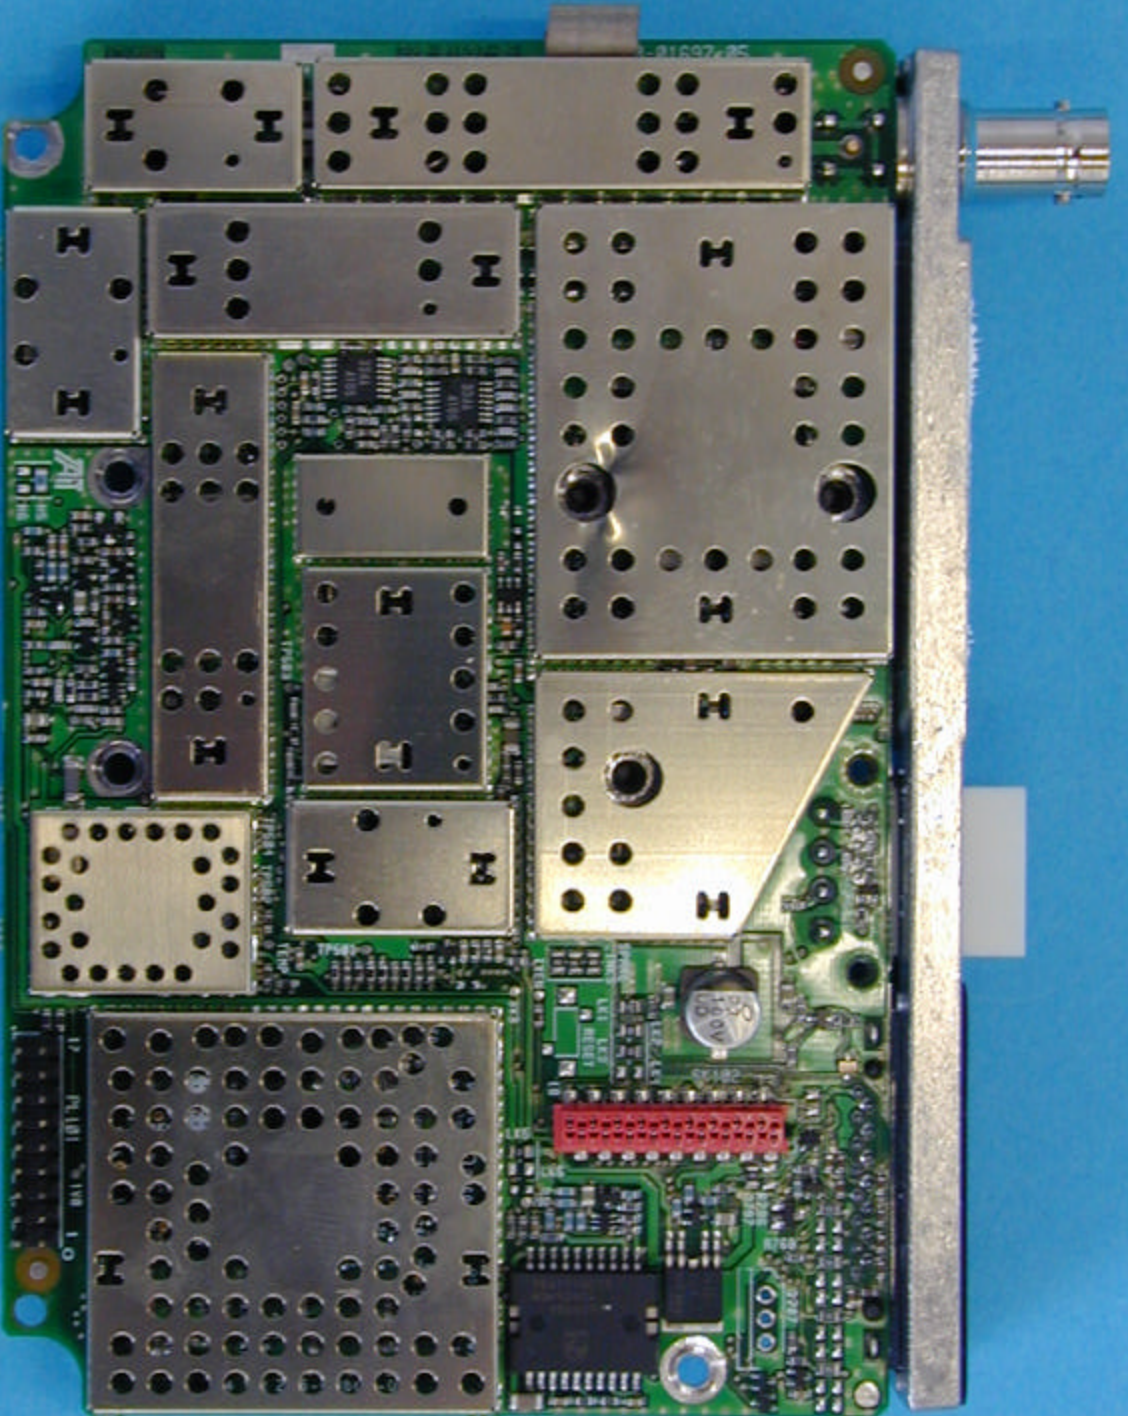

Centimetres

REPORT 2079 & 2080
FCC ID: CASTMAB1E
IC ID: IC: 737A-TMAB1E

Centimetres

REPORT 2079 & 2080
FCC ID: CASTMAB1E
IC ID: IC: 737A-TMAB1E

Centimetres

REPORT 2079 & 2080
FCC ID: CASTMAB1E
IC ID: IC: 737A-TMAB1E

REPORT 2079 & 2080
FCC ID: CASTMAB1E
IC ID: IC: 737A-TMAB1E

Centimetres

Centimetres

REPORT 2079 & 2080
FCC ID: CASTMAB1E
IC ID: IC: 737A-TMAB1E

Centimetres

REPORT 2079 & 2080

FCC ID: CASTMAB1E

IC ID: IC: 737A-TMAB1E

Centimetres

Tart 2076

FCC ID: CASTMAB1D

Serial
3004
662

184J
ZSR3

DIG MODULE
226-00601-03