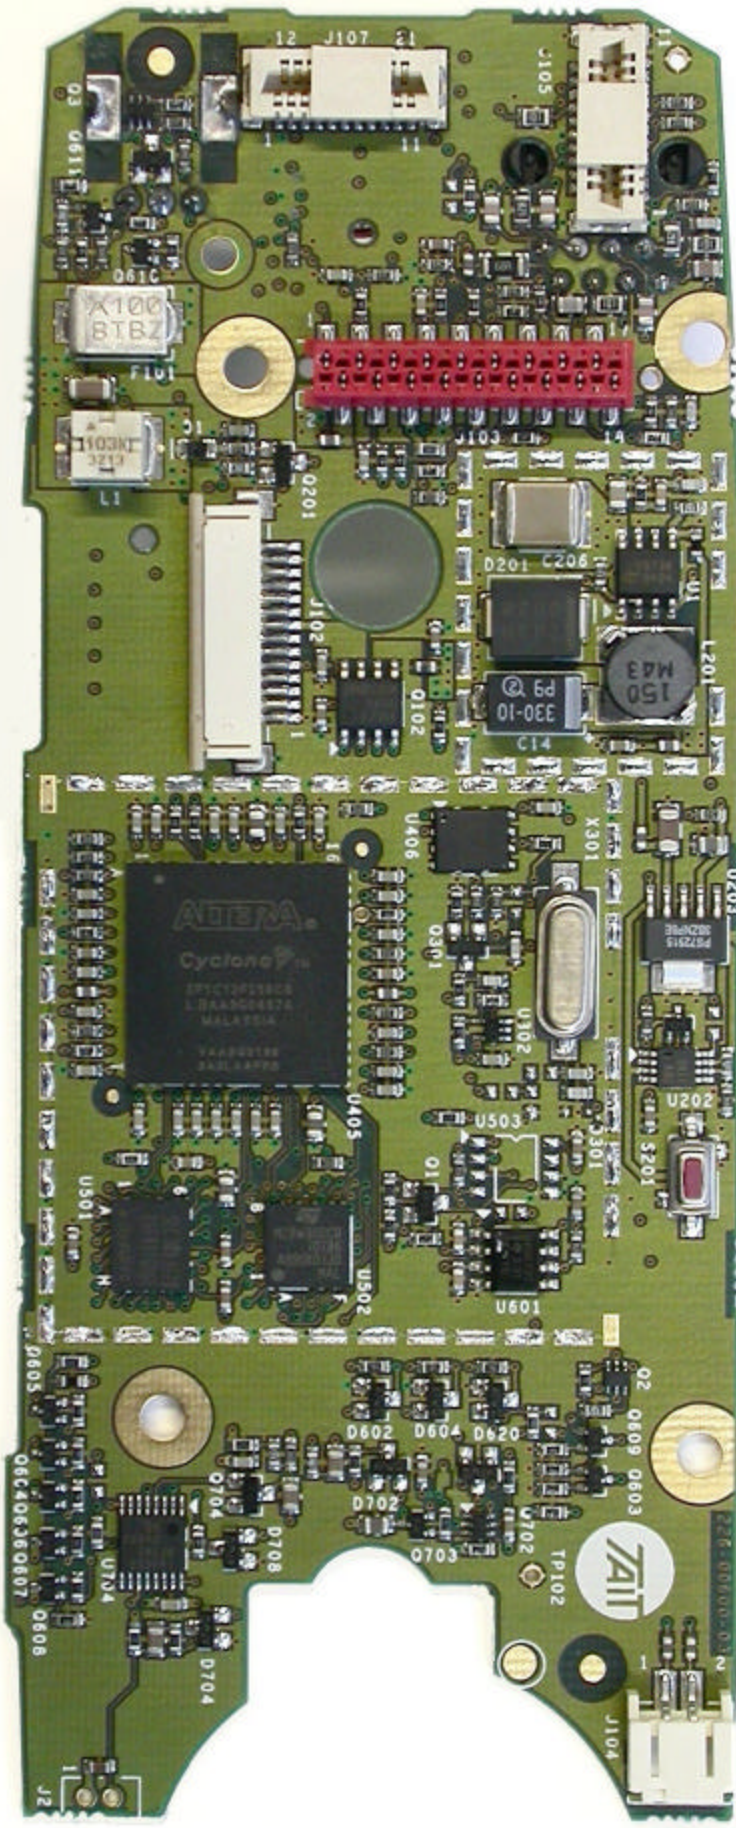

Centimetres

REPORT 2079 & 2080
FCC ID: CASTMAB1E
IC ID: IC: 737A-TMAB1E

Centimetres

REPORT 2079 & 2080
FCC ID: CASTMAB1E
IC ID: IC: 737A-TMAB1E

Centimetres

REPORT 2079 & 2080
FCC ID: CASTMAB1E
IC ID: IC: 737A-TMAB1E

REPORT 2079 & 2080
FCC ID: CASTMAB1E
IC ID: IC: 737A-TMAB1E

Centimetres

Centimetres

REPORT 2079 & 2080
FCC ID: CASTMAB1E
IC ID: IC: 737A-TMAB1E

Centimetres

REPORT 2079 & 2080

FCC ID: CASTMAB1E

IC ID: IC: 737A-TMAB1E

Centimetres

Tart 2076

FCC ID: CASTMAB1D

Serial
3004
662

184J
ZSR3

DIG MODULE
226-00601-03