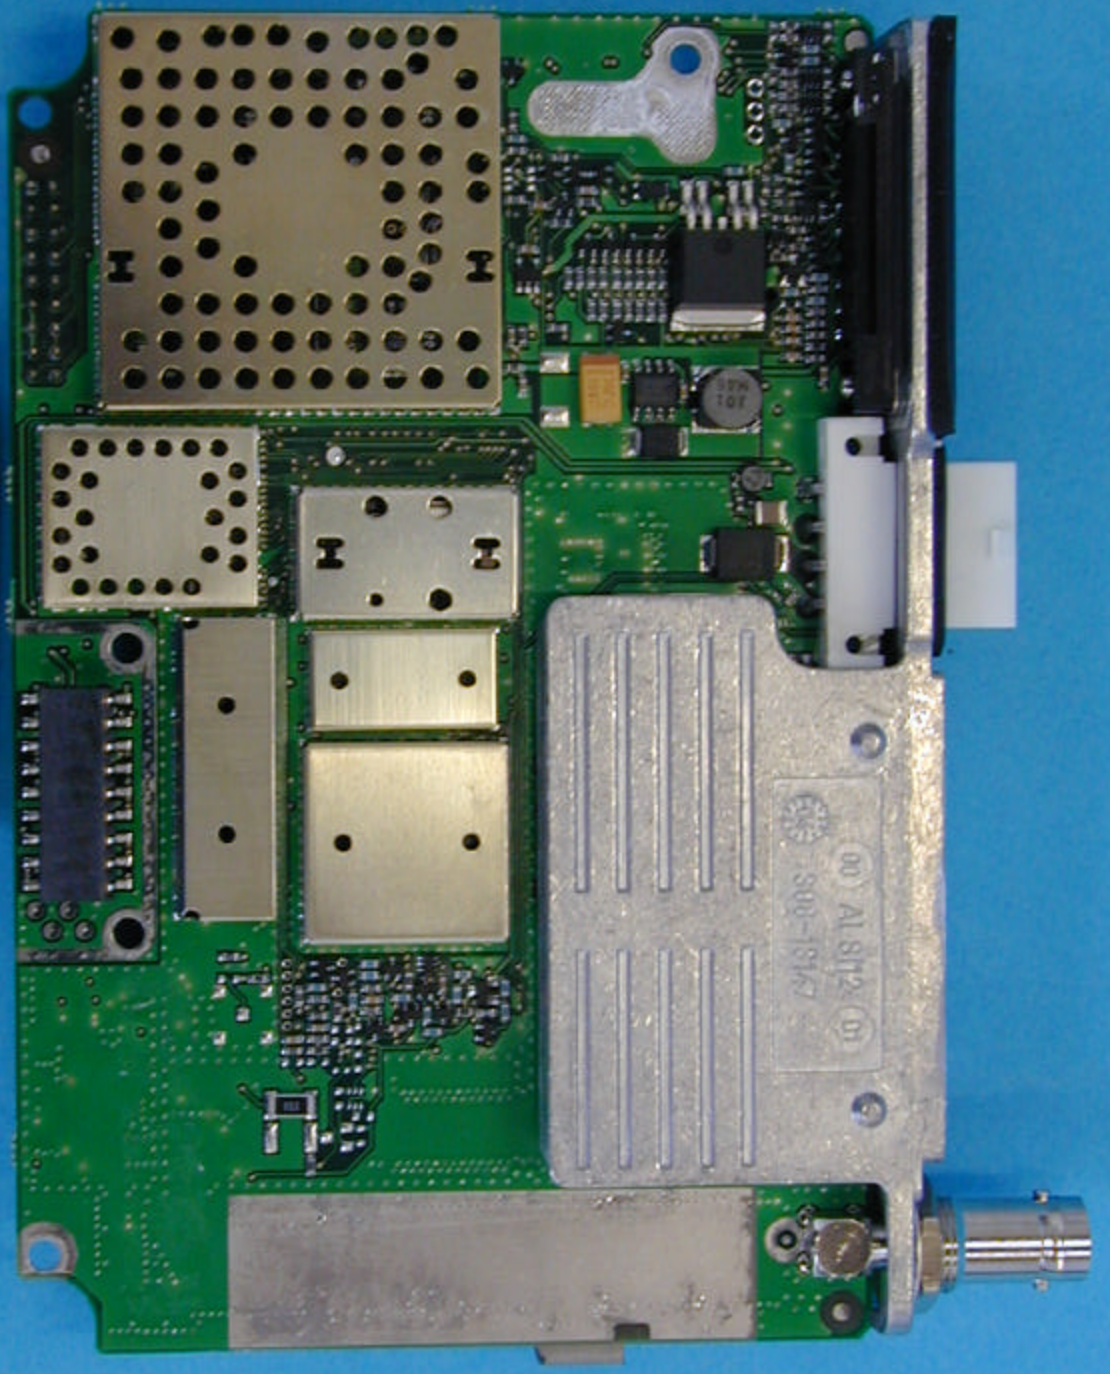

Centimetres

REPORT 2079 & 2080
FCC ID: CASTMAB1E
IC ID: IC: 737A-TMAB1E

Centimetres

REPORT 2079 & 2080
FCC ID: CASTMAB1E
IC ID: IC: 737A-TMAB1E

Centimetres

REPORT 2079 & 2080
FCC ID: CASTMAB1E
IC ID: IC: 737A-TMAB1E

REPORT 2079 & 2080
FCC ID: CASTMAB1E
IC ID: IC: 737A-TMAB1E

Centimetres

Centimetres

REPORT 2079 & 2080
FCC ID: CASTMAB1E
IC ID: IC: 737A-TMAB1E

Centimetres

REPORT 2079 & 2080

FCC ID: CASTMAB1E

IC ID: IC: 737A-TMAB1E

Centimetres

Tart 2076

FCC ID: CASTMAB1D

Serial
3004
662

184J
ZSR3

DIG MODULE
226-00601-03