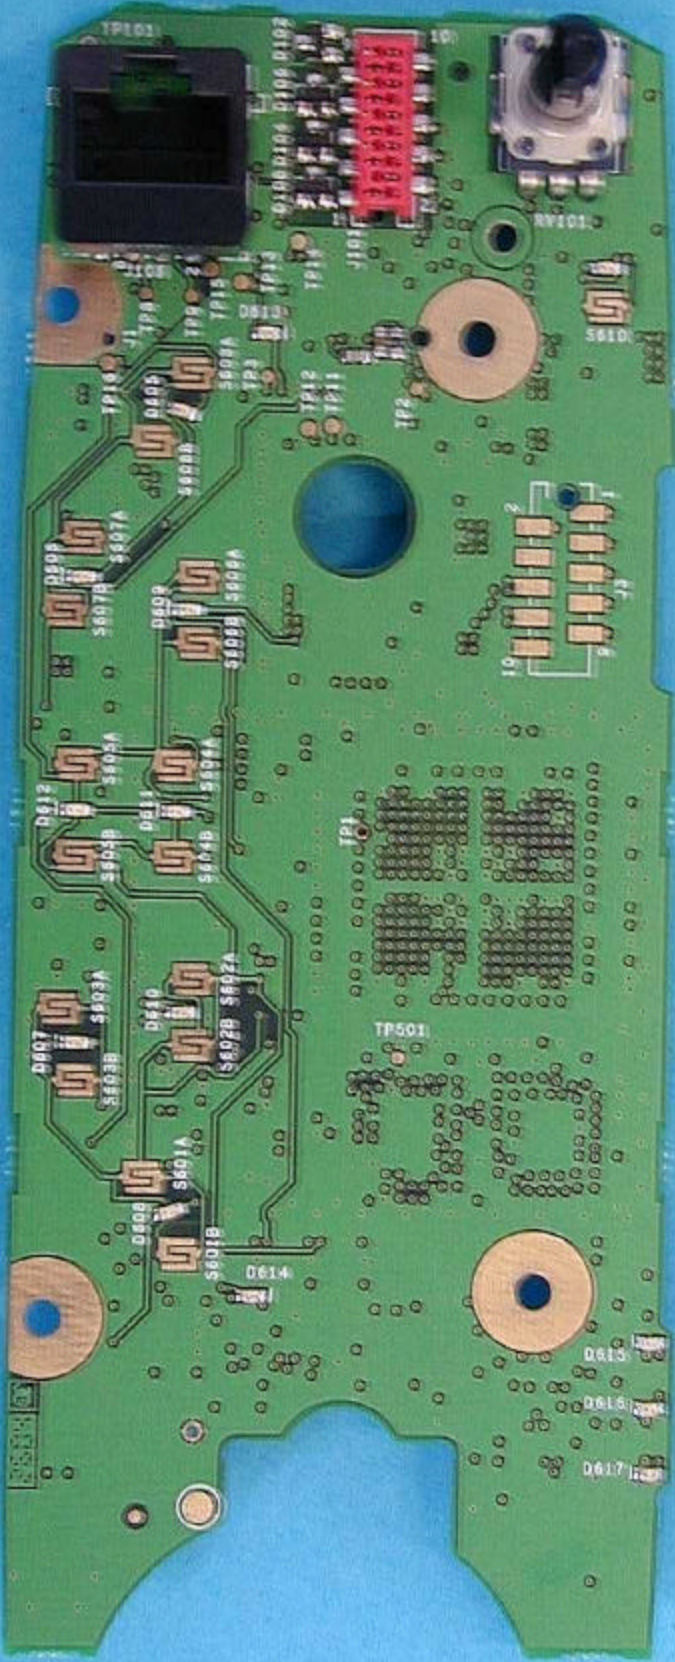

Centimetres

REPORT 2079 & 2080
FCC ID: CASTMAB1E
IC ID: IC: 737A-TMAB1E

Centimetres

REPORT 2079 & 2080
FCC ID: CASTMAB1E
IC ID: IC: 737A-TMAB1E

Centimetres

REPORT 2079 & 2080
FCC ID: CASTMAB1E
IC ID: IC: 737A-TMAB1E

REPORT 2079 & 2080
FCC ID: CASTMAB1E
IC ID: IC: 737A-TMAB1E

Centimetres

Centimetres

REPORT 2079 & 2080
FCC ID: CASTMAB1E
IC ID: IC: 737A-TMAB1E

Centimetres

REPORT 2079 & 2080

FCC ID: CASTMAB1E

IC ID: IC: 737A-TMAB1E

Centimetres

Tart 2076

FCC ID: CASTMAB1D

Serial
3004
662

184J
ZSR3

DIG MODULE
226-00601-03