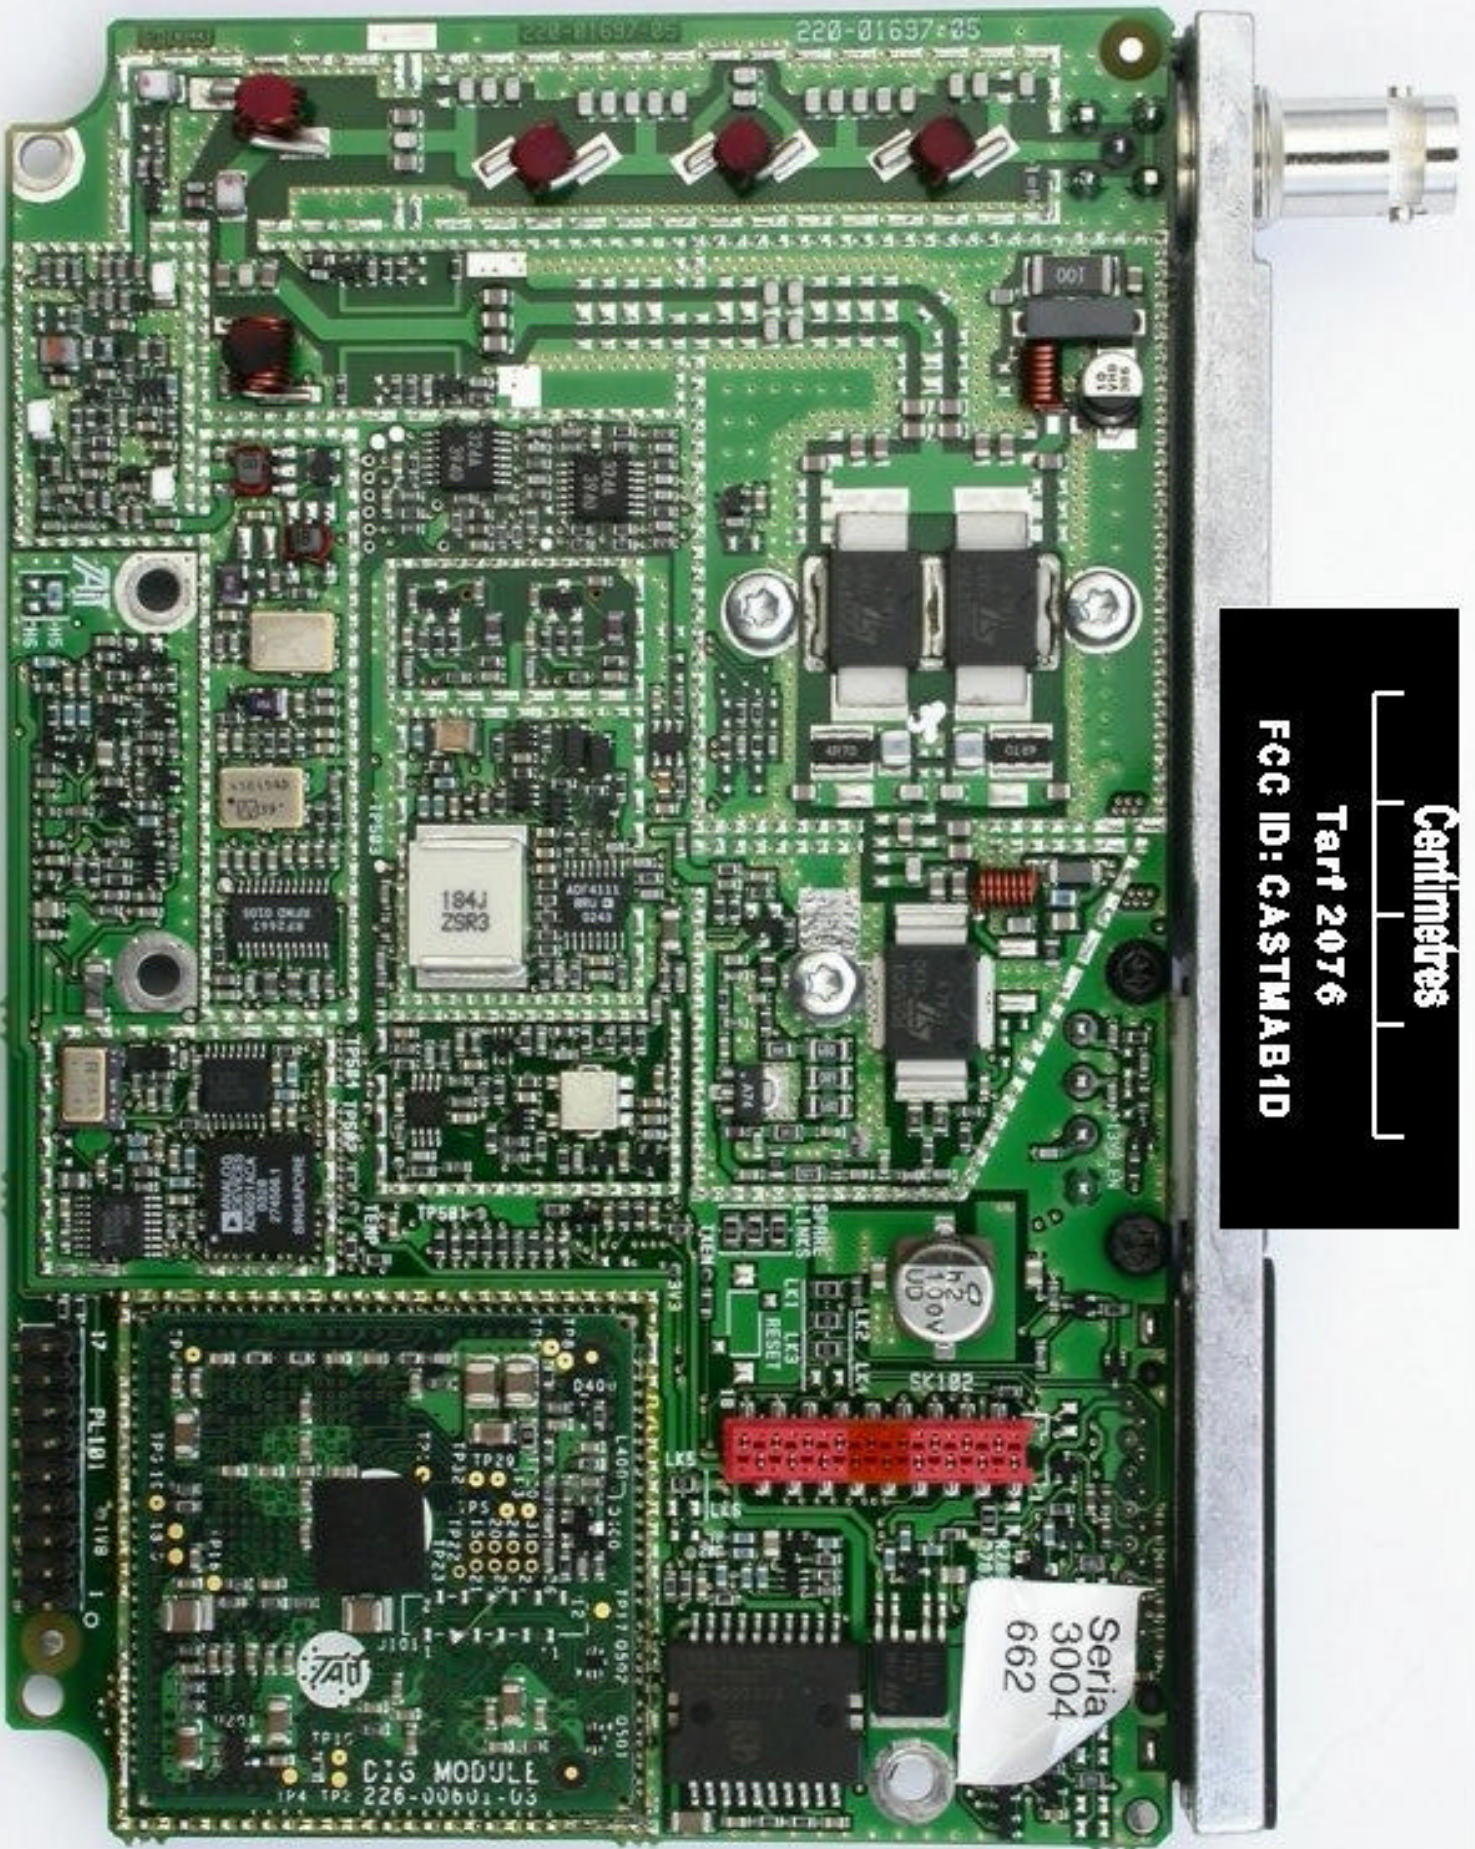

Tarif 2076

FCC ID: CASTMAB1D

EMAB24-B100 R:001
J 102900256 Q:2

L71B1-B01E
ZUIS 10 00
-90-

Centimetres

Tarif 2076

FCC ID: CASTMAB1D

Certimètres
Tart 2076
FCC ID: CASTMAB1D

Centimetres

Tarif 2076

FCC ID: CASTMAB1D

Centimetres

Tart 2076

FCC ID: CASTMAB1D

Serial
3004
662

184J
ZSR3