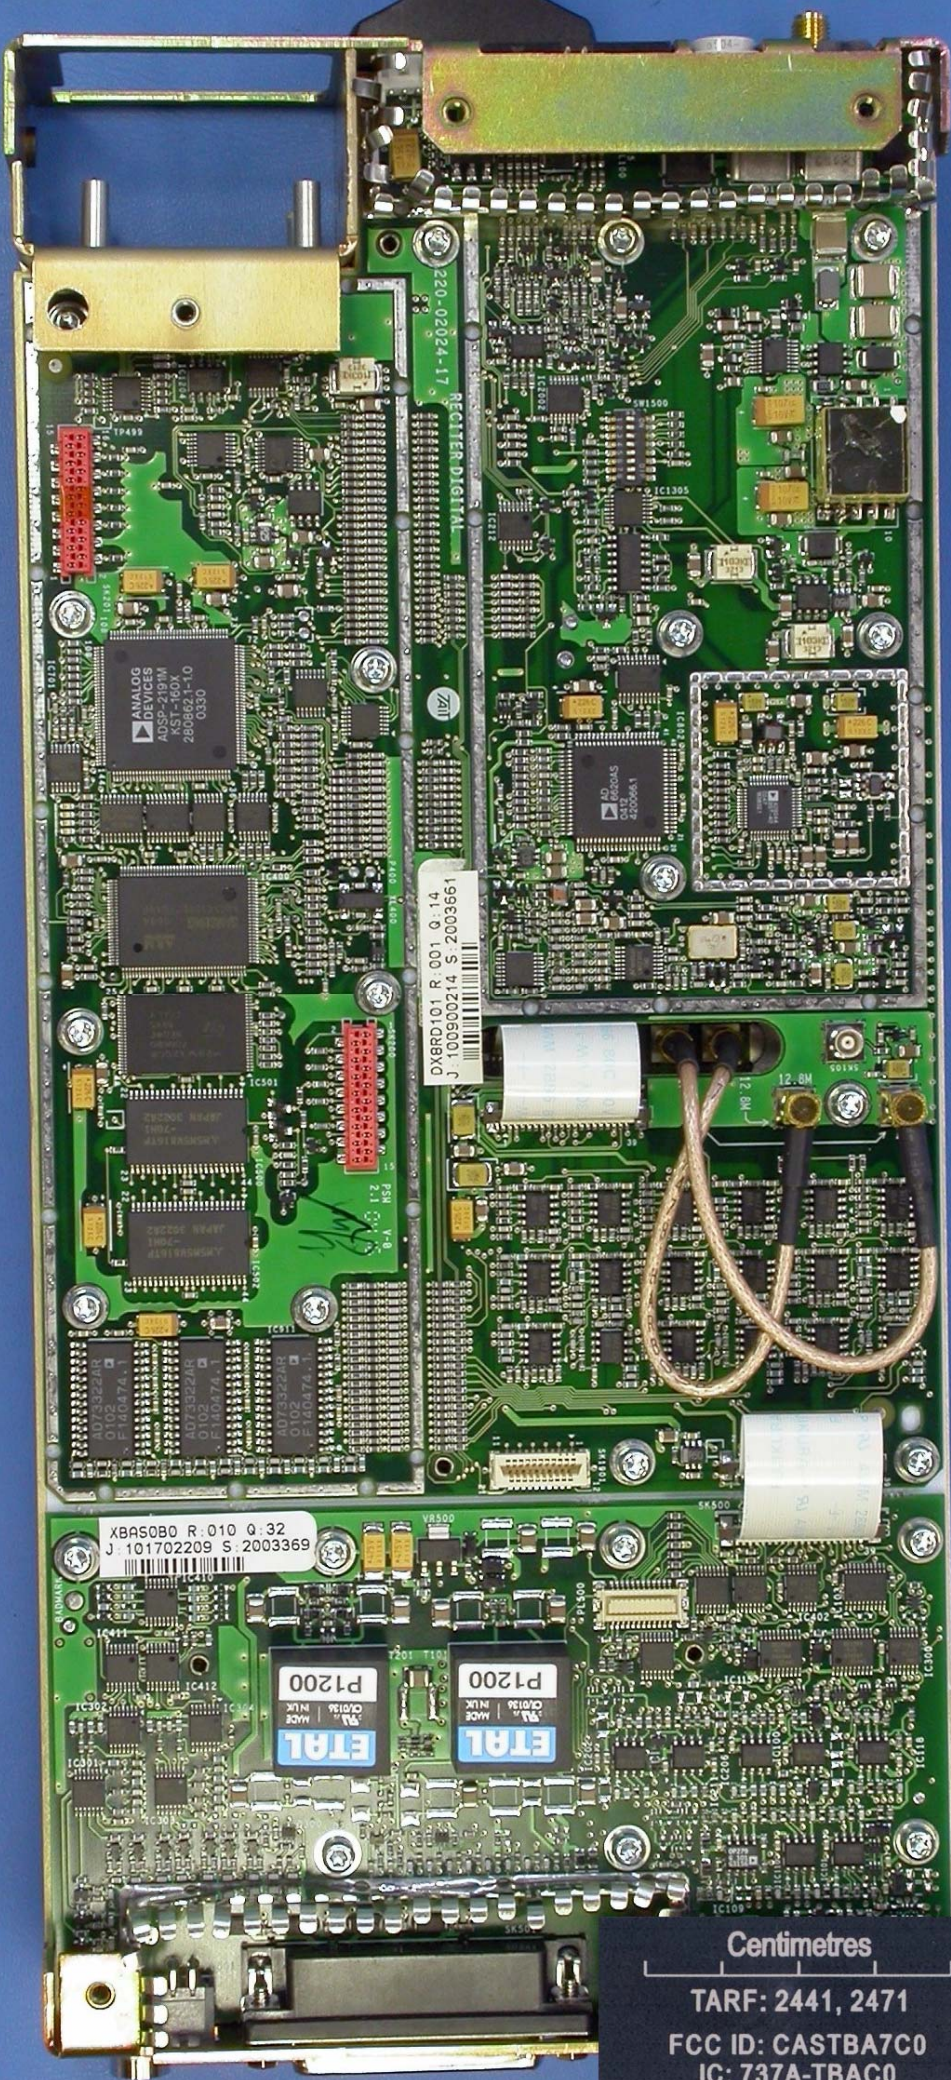

Centimetres

TARE: 2441, 2471

FCC ID: CASTBA7C0

IC: 737A-TBAC0

DXBRD101 R. 001 Q. 14
J. 100900214 S. 2003661

XBAS080 R. 010 Q. 32
J. 101702209 S. 2003369

ETAL
P1200
MADE IN KOREA

ETAL
P1200
MADE IN KOREA

Centimetres

TARF: 2441, 2471
FCC ID: CASTBA7C0
IC: 737A-TBAC0