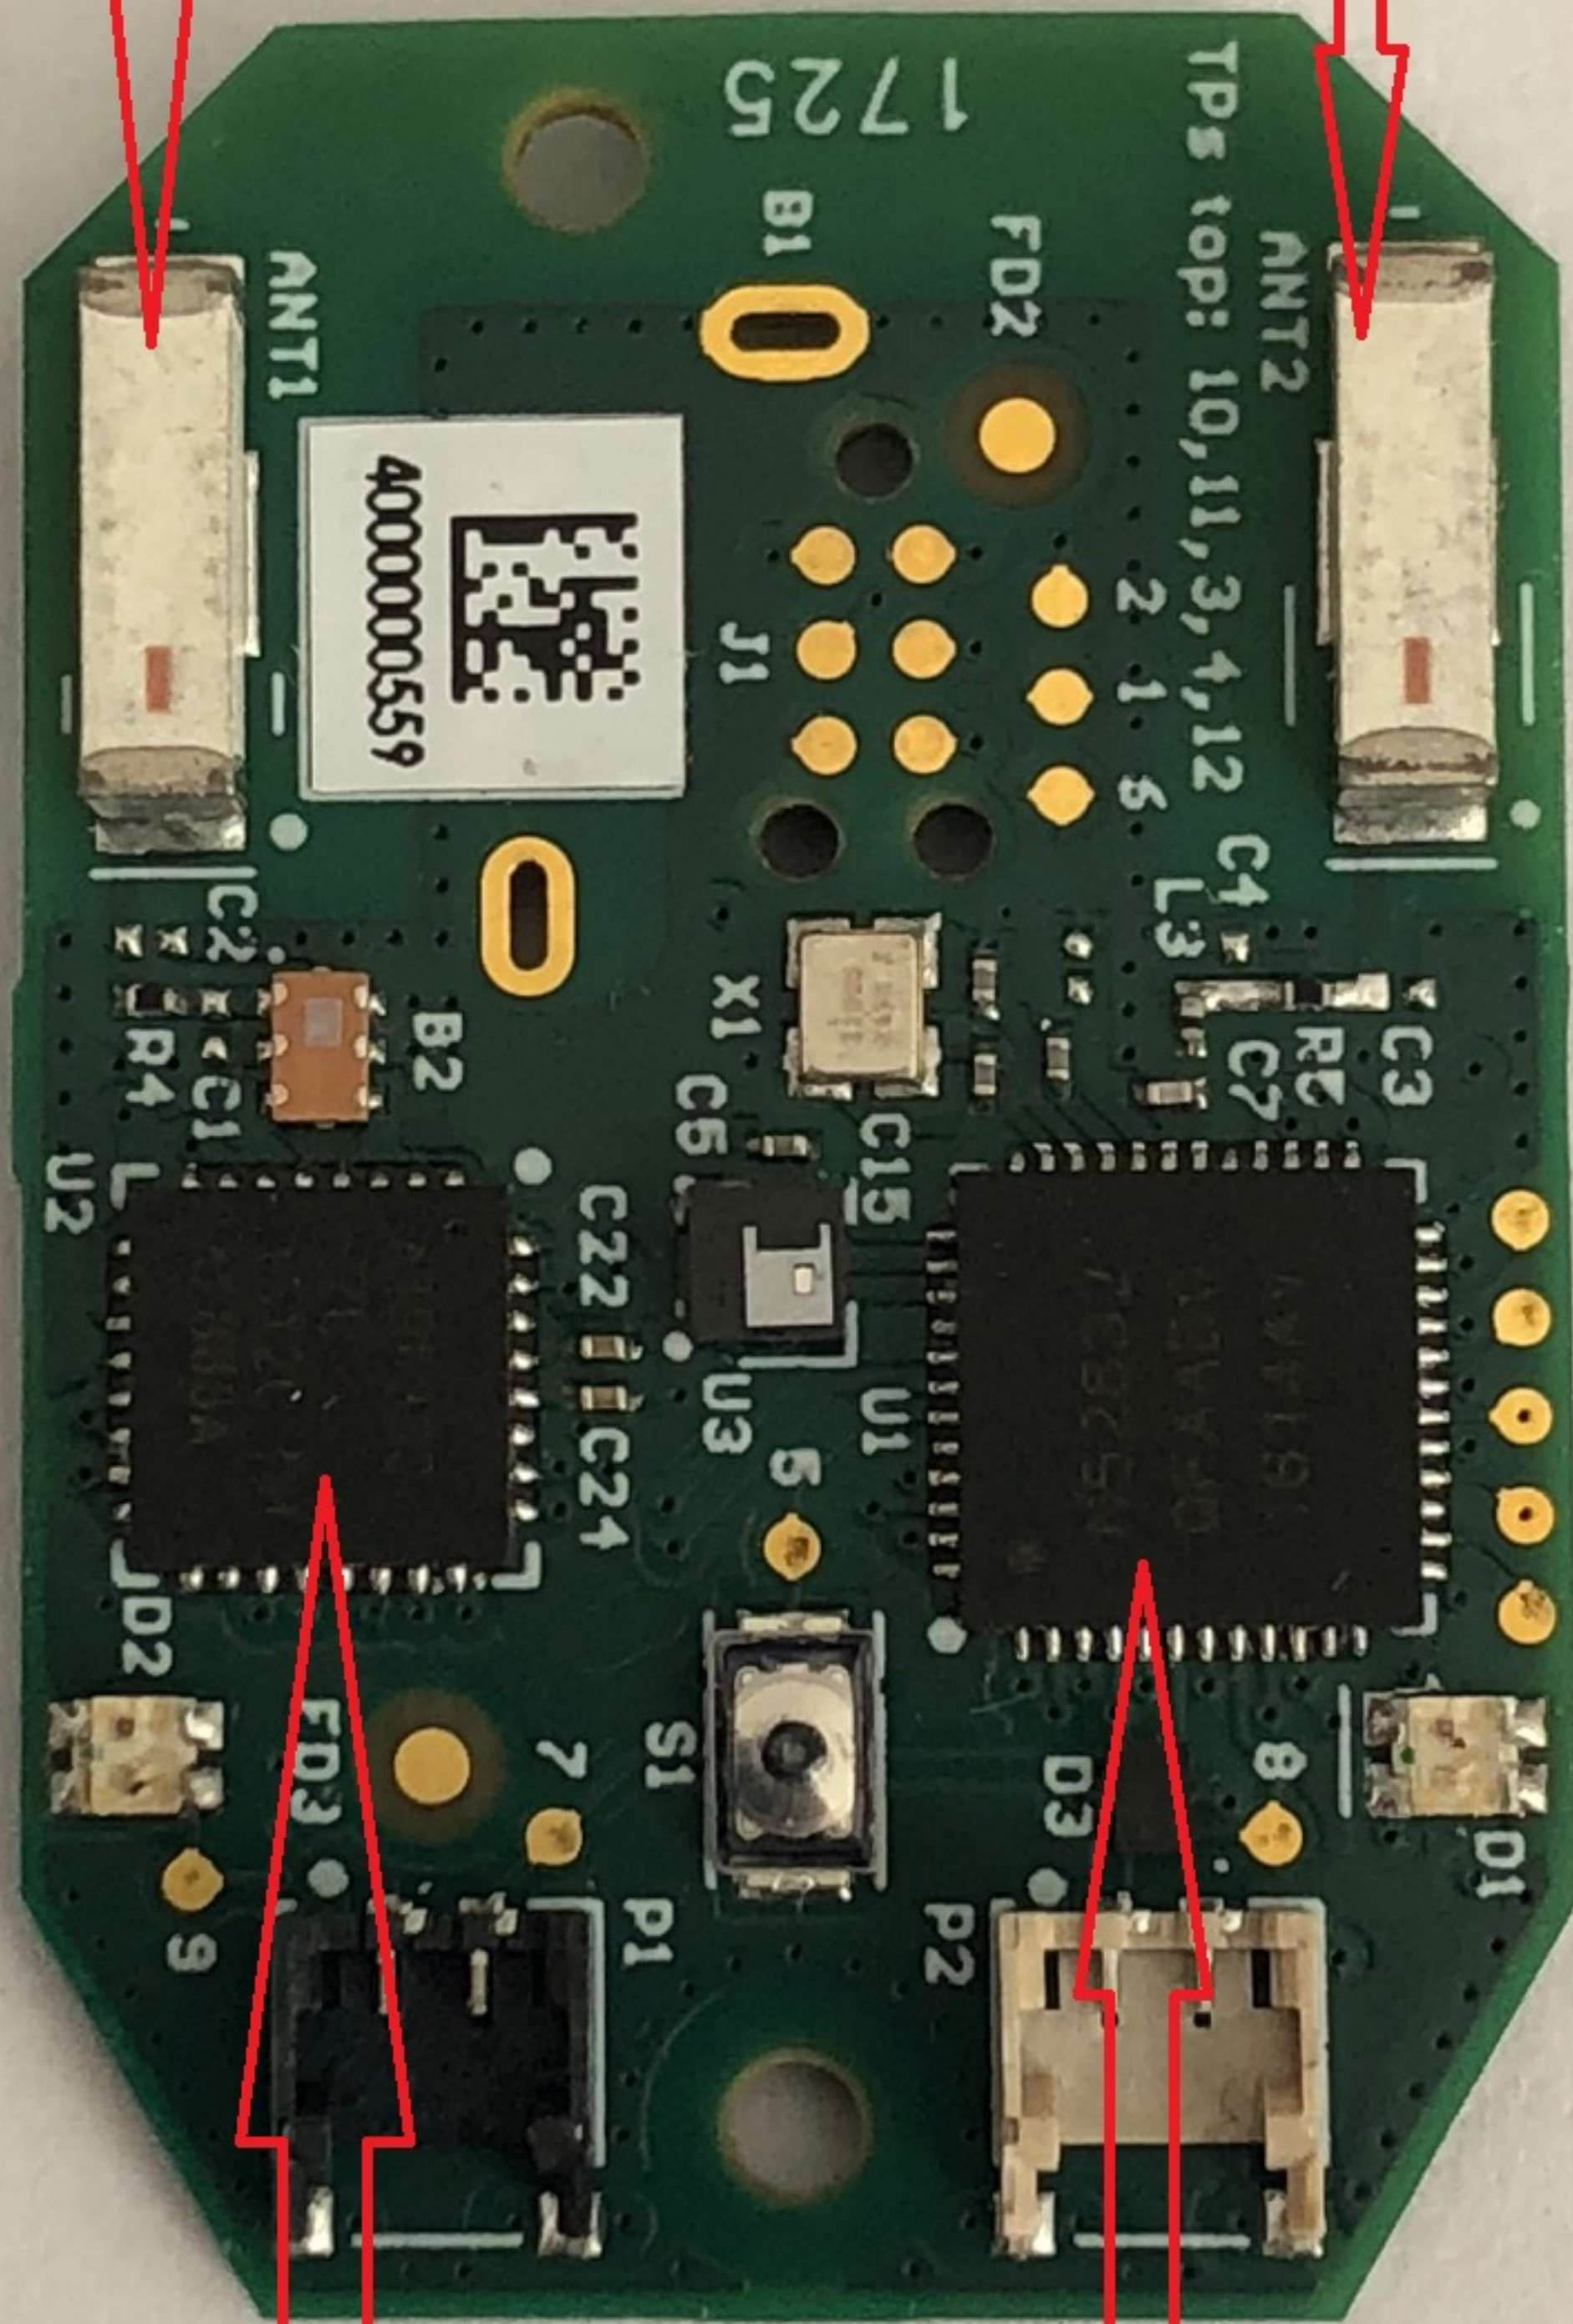

ANT 1 - AIREA  
Johanson 2450AT43B100E

ANT 2 - BLE  
Johanson 2450AT43B100E

U1 - BLE  
Nordic NRF52832

U2 - AIREA  
Atmel AT86RF233

9  
10  
11  
12  
13  
14