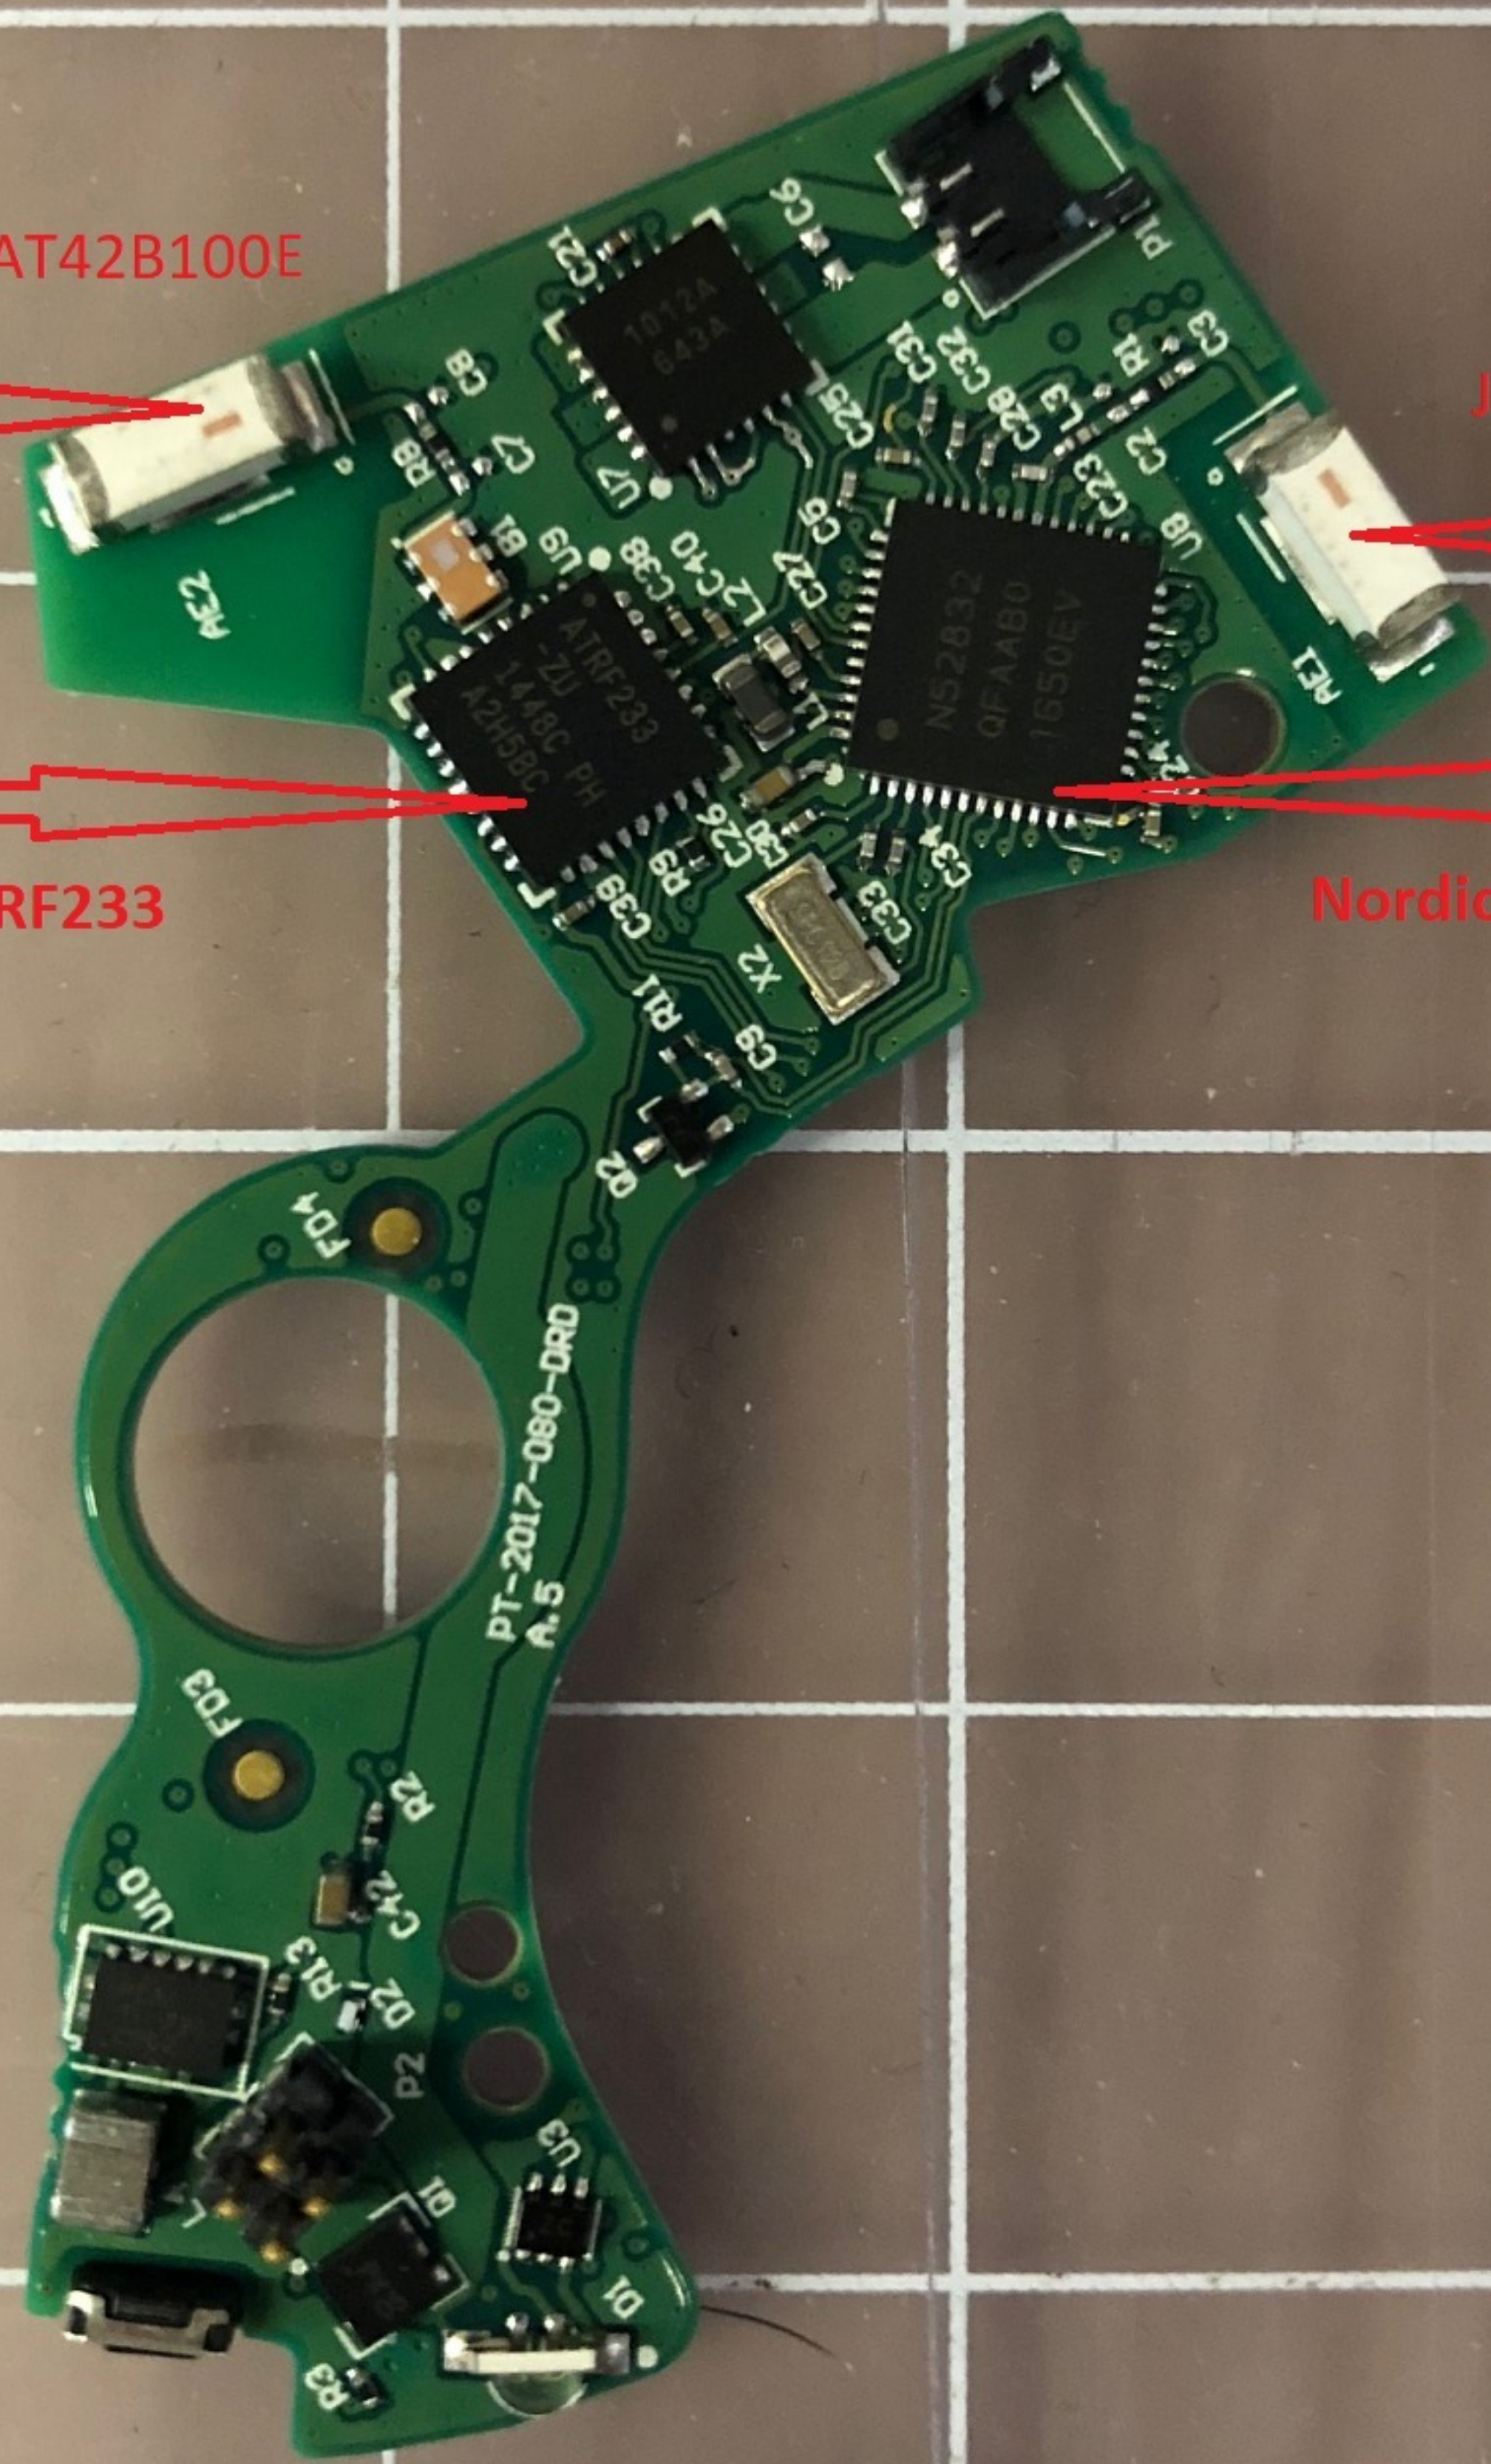

cm 1

2

3

4

5

6

7

8

9

6

5

4

3

2

1

AIREA  
Johanson 2450AT42B100E

ANT+/BLE

Johanson 2450AT42B100E

Atmel AT86RF233

Nordic nRF52832

cm 1 2 3 4 5 6 7 8