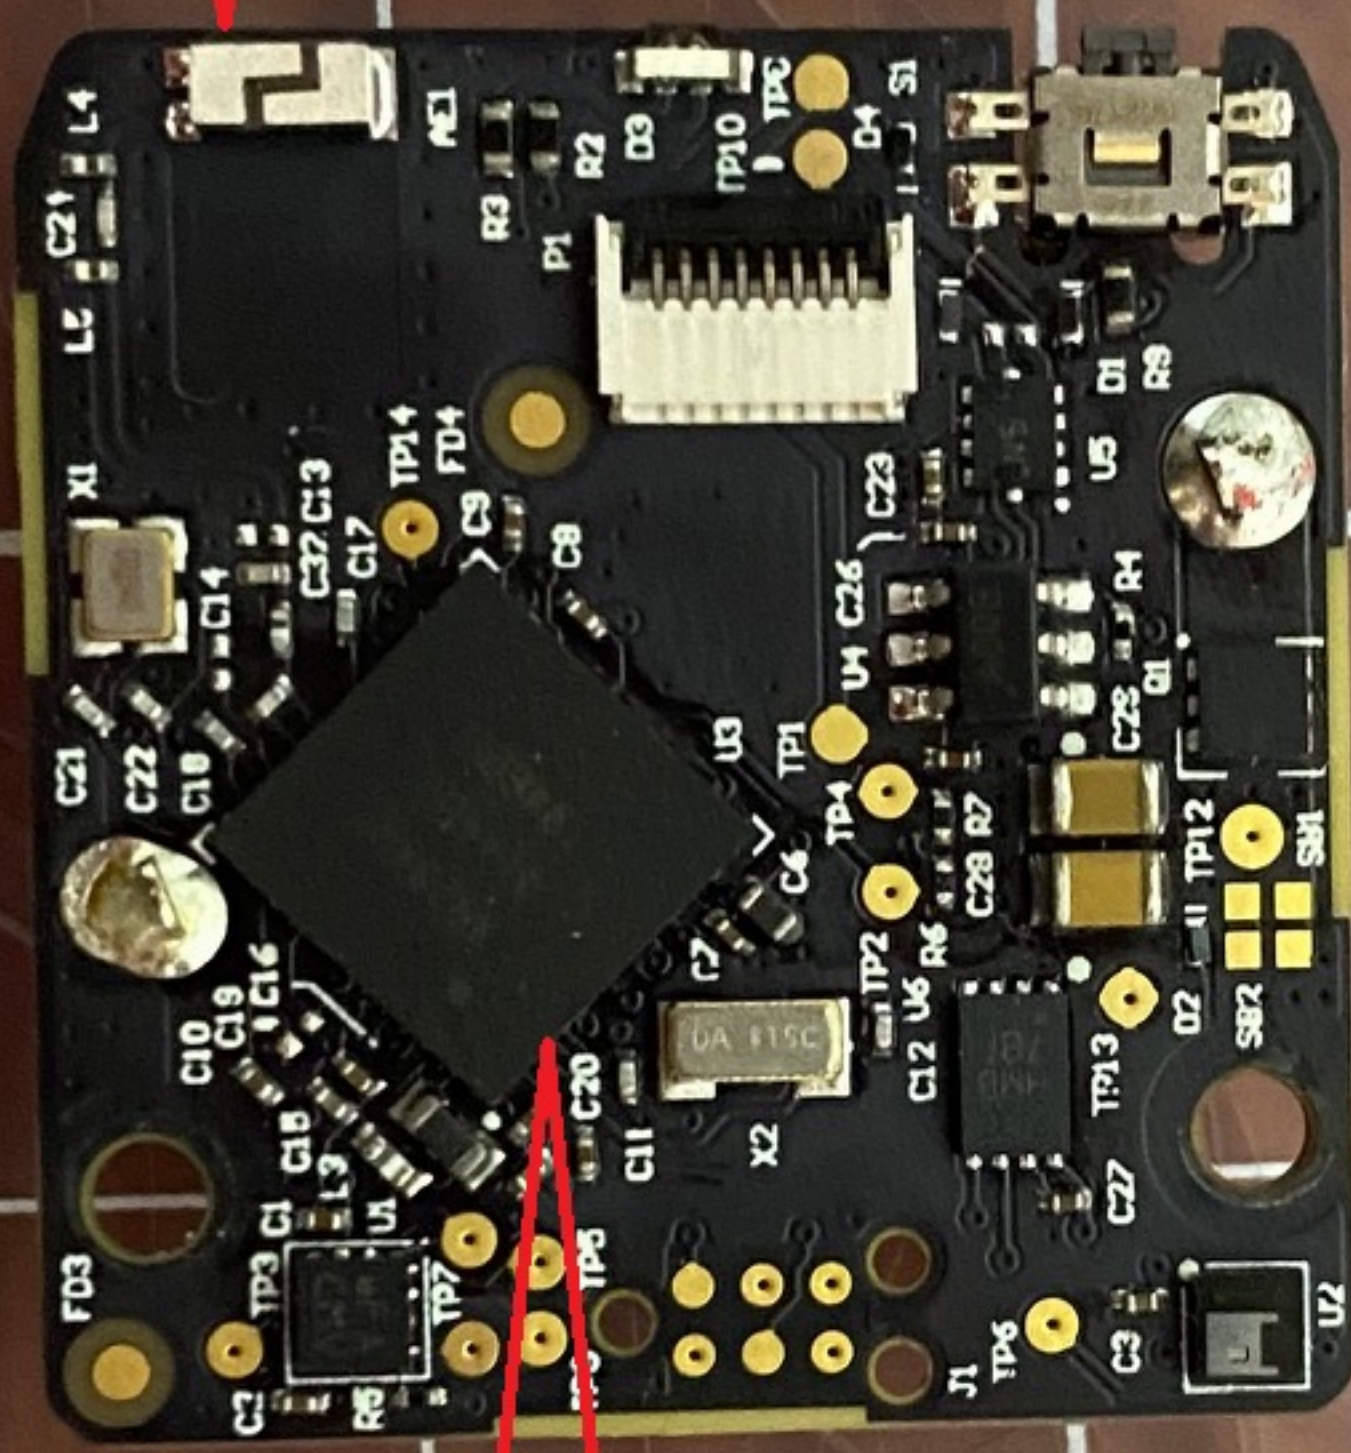

Antenna AE1
Pulse W3008C

U3
Nordic Semiconductor
NRF52840

cm

2

3

4

5

6