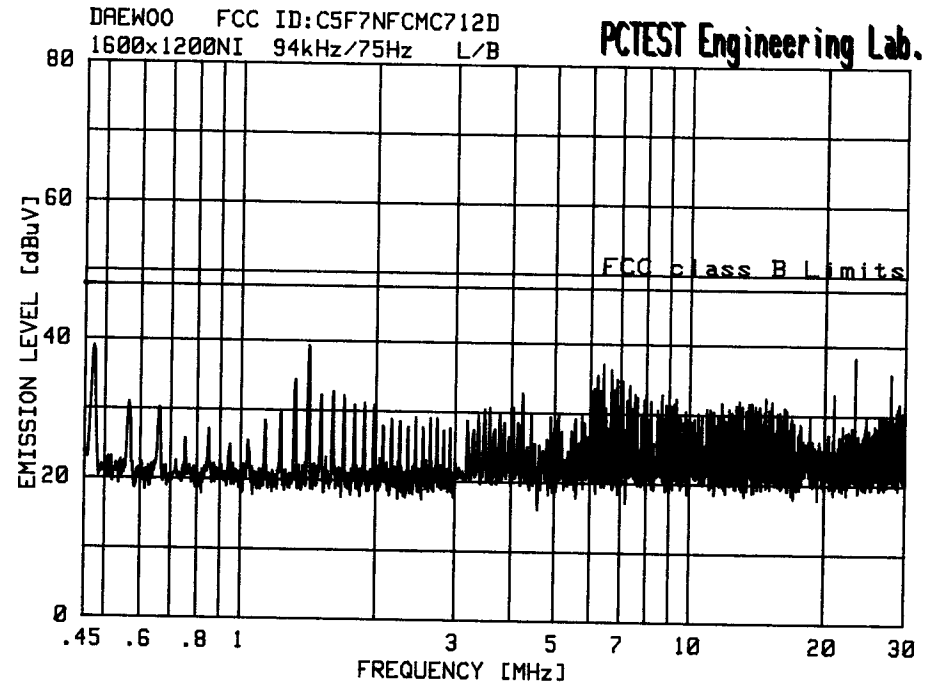

No.	Freq. [MHz]	Quasi-Pk [dBuV]	Average [dBuV]	QP-AV [dB]	Emission [dBuV]	Limit [dBuV]	Margin [dB]
1	.468	29.98	-	-	29.98	48.00	-18.02
2	1.409	37.06	-	-	37.06	48.00	-10.94
3	23.209	36.03	-	-	36.03	48.00	-11.97
4	6.302	33.07	-	-	33.07	48.00	-14.93
5	6.584	33.81	-	-	33.81	48.00	-14.19
6	1.315	33.25	-	-	33.25	48.00	-14.75
7	6.772	32.85	-	-	32.85	48.00	-15.15
8	8.089	31.15	-	-	31.15	48.00	-16.85
9	27.850	33.56	-	-	33.56	48.00	-14.44
10	7.431	31.61	-	-	31.61	48.00	-16.39

No.	Freq. [MHz]	Quasi-Pk [dBuV]	Average [dBuV]	QP-AV [dB]	Emission [dBuV]	Limit [dBuV]	Margin [dB]
1	1.412	37.64	-	-	37.64	48.00	-10.36
2	.469	30.23	-	-	30.23	48.00	-17.77
3	23.209	36.12	-	-	36.12	48.00	-11.88
4	6.396	34.62	-	-	34.62	48.00	-13.38
5	6.678	33.88	-	-	33.88	48.00	-14.12
6	27.851	33.51	-	-	33.51	48.00	-14.49
7	6.208	33.62	-	-	33.62	48.00	-14.38
8	6.867	32.39	-	-	32.39	48.00	-15.61
9	7.055	32.05	-	-	32.05	48.00	-15.95
10	1.315	33.27	-	-	33.27	48.00	-14.73

DREW00 FCC ID:C5F7NFCMC712D
 1280x1024NI 91kHz/85Hz L/R

PCTEST Engineering Lab.

No.	Freq. [MHz]	Quasi-Pk [dBuV]	Average [dBuV]	QP-AV [dB]	Emission [dBuV]	Limit [dBuV]	Margin [dB]
1	1.366	39.09	-	-	39.09	48.00	-8.91
2	.450	32.98	-	-	32.98	48.00	-15.02
3	23.209	37.19	-	-	37.19	48.00	-10.81
4	6.559	33.61	-	-	33.61	48.00	-14.39
5	6.104	32.47	-	-	32.47	48.00	-15.53
6	6.741	33.29	-	-	33.29	48.00	-14.71
7	1.455	33.63	-	-	33.63	48.00	-14.37
8	6.286	33.27	-	-	33.27	48.00	-14.73
9	1.273	31.89	-	-	31.89	48.00	-16.11
10	27.851	34.18	-	-	34.18	48.00	-13.82