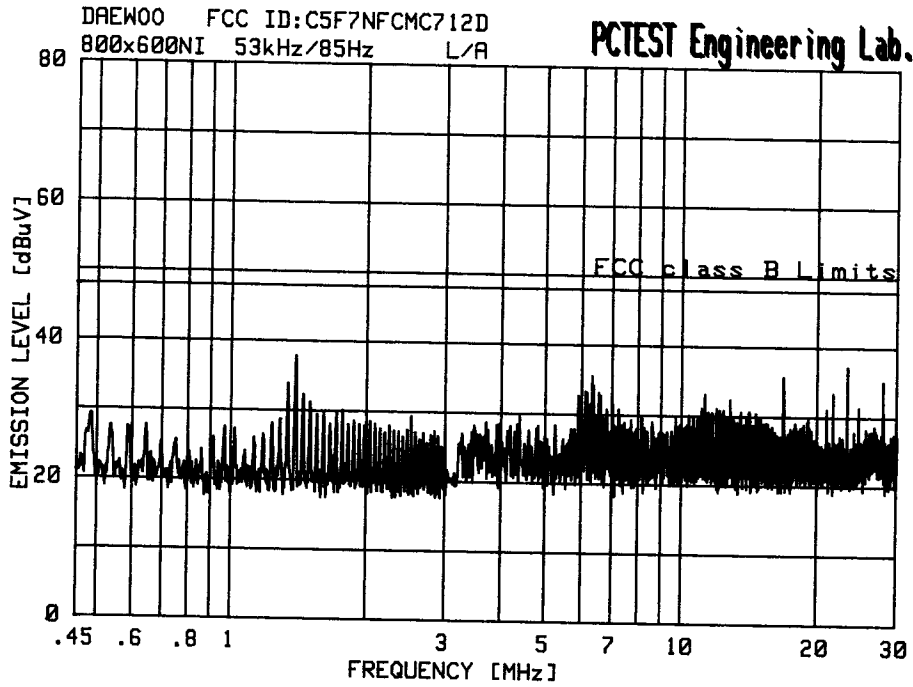

No.	Freq. [MHz]	Quasi-Pk [dBuV]	Average [dBuV]	QP-AV [dB]	Emission [dBuV]	Limit [dBuV]	Margin [dB]
1	1.384	35.03	-	-	35.03	48.00	-12.97
2	23.210	35.99	-	-	35.99	48.00	-12.01
3	16.738	34.11	-	-	34.11	48.00	-13.89
4	6.293	31.30	-	-	31.30	48.00	-16.70
5	27.852	34.06	-	-	34.06	48.00	-13.94
6	1.332	31.79	-	-	31.79	48.00	-16.21
7	21.584	26.26	-	-	26.26	48.00	-21.74
8	6.079	30.69	-	-	30.69	48.00	-17.31
9	6.505	30.53	-	-	30.53	48.00	-17.47
10	11.196	30.77	-	-	30.77	48.00	-17.23