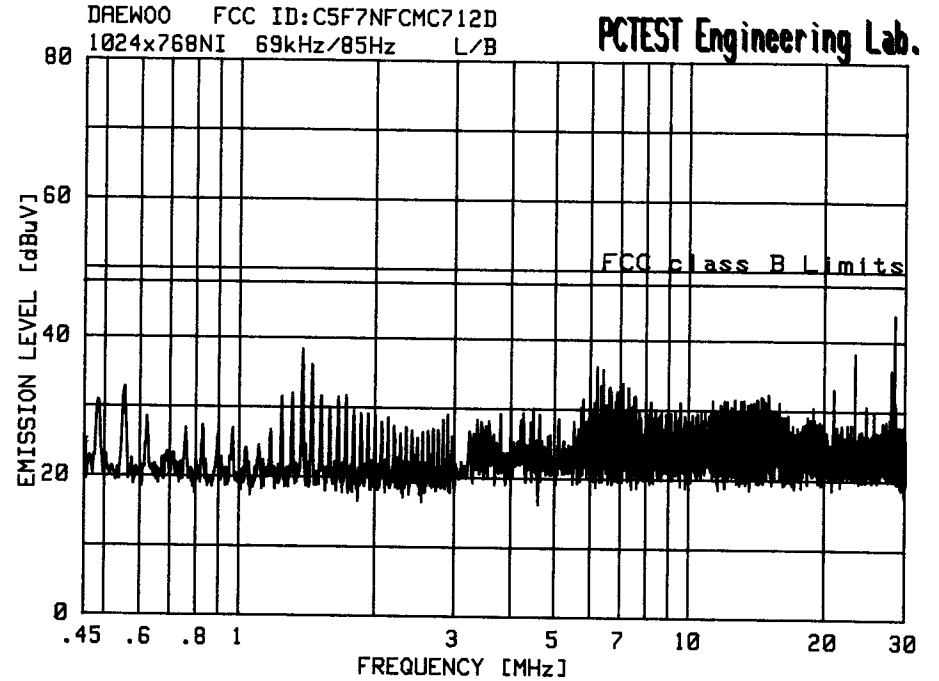

DREW00 FCC ID:C5F7NFCMC712D
 1280x1024NI 91kHz/85Hz L/R

PCTEST Engineering Lab.

No.	Freq. [MHz]	Quasi-Pk [dBuV]	Average [dBuV]	QP-AV [dB]	Emission [dBuV]	Limit [dBuV]	Margin [dB]
1	1.366	39.09	-	-	39.09	48.00	-8.91
2	.450	32.98	-	-	32.98	48.00	-15.02
3	23.209	37.19	-	-	37.19	48.00	-10.81
4	6.559	33.61	-	-	33.61	48.00	-14.39
5	6.104	32.47	-	-	32.47	48.00	-15.53
6	6.741	33.29	-	-	33.29	48.00	-14.71
7	1.455	33.63	-	-	33.63	48.00	-14.37
8	6.286	33.27	-	-	33.27	48.00	-14.73
9	1.273	31.89	-	-	31.89	48.00	-16.11
10	27.851	34.18	-	-	34.18	48.00	-13.82

DREW00 FCC ID:C5F7NFCMC712D
 1280x1024NI 91kHz/85Hz L/B

PCTEST Engineering Lab.

No.	Freq. [MHz]	Quasi-Pk [dBuV]	Average [dBuV]	QP-AV [dB]	Emission [dBuV]	Limit [dBuV]	Margin [dB]
1	.450	33.24	-	-	33.24	48.00	-14.76
2	1.367	39.12	-	-	39.12	48.00	-8.88
3	23.209	36.24	-	-	36.24	48.00	-11.76
4	6.468	34.19	-	-	34.19	48.00	-13.81
5	6.286	33.43	-	-	33.43	48.00	-14.57
6	6.742	33.54	-	-	33.54	48.00	-14.46
7	6.923	32.79	-	-	32.79	48.00	-15.21
8	27.851	33.94	-	-	33.94	48.00	-14.06
9	1.273	31.91	-	-	31.91	48.00	-16.09
10	7.197	32.26	-	-	32.26	48.00	-15.74

No.	Freq. [MHz]	Quasi-Pk [dBuV]	Average [dBuV]	QP-AV [dB]	Emission [dBuV]	Limit [dBuV]	Margin [dB]
1	28.338	42.90	-	-	42.90	48.00	-5.10
2	28.338	42.90	-	-	42.90	48.00	-5.10
3	18.870	37.01	-	-	37.01	48.00	-10.99
4	23.209	36.07	-	-	36.07	48.00	-11.93
5	1.374	36.79	-	-	36.79	48.00	-11.21
6	1.439	33.42	-	-	33.42	48.00	-14.58
7	27.851	34.03	-	-	34.03	48.00	-13.97
8	6.315	32.33	-	-	32.33	48.00	-15.67
9	6.109	31.86	-	-	31.86	48.00	-16.14
10	6.590	31.71	-	-	31.71	48.00	-16.29