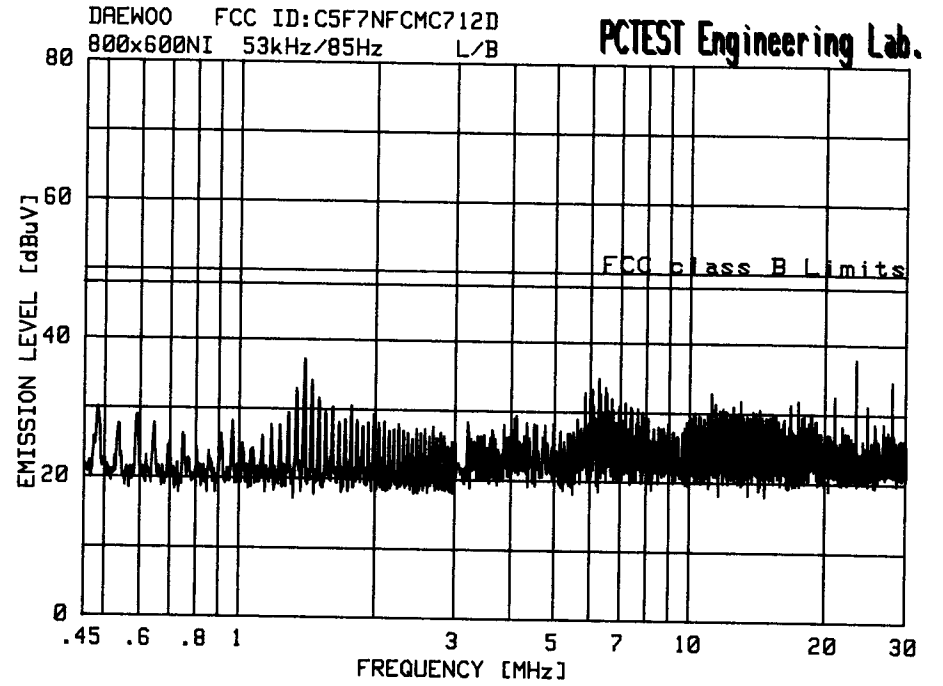

No.	Freq. [MHz]	Quasi-Pk [dBuV]	Average [dBuV]	QP-AV [dB]	Emission [dBuV]	Limit [dBuV]	Margin [dB]
1	23.210	36.03	-	-	36.03	48.00	-11.97
2	1.385	35.13	-	-	35.13	48.00	-12.87
3	6.239	31.32	-	-	31.32	48.00	-16.68
4	27.852	33.99	-	-	33.99	48.00	-14.01
5	1.438	31.67	-	-	31.67	48.00	-16.33
6	6.079	30.99	-	-	30.99	48.00	-17.01
7	1.332	31.73	-	-	31.73	48.00	-16.27
8	11.143	29.65	-	-	29.65	48.00	-18.35
9	5.867	29.27	-	-	29.27	48.00	-18.73
10	20.889	31.71	-	-	31.71	48.00	-16.29