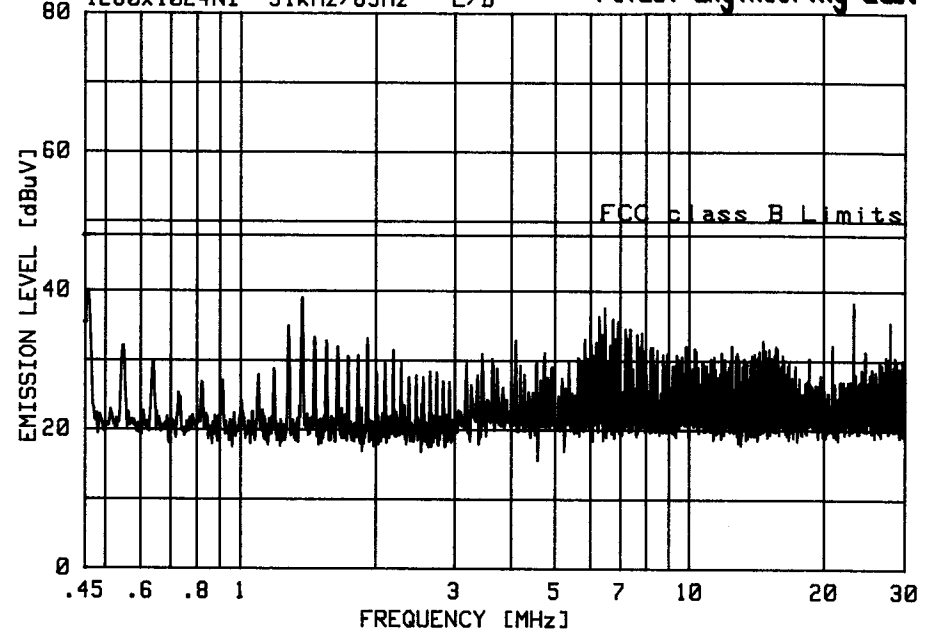

DREW00 FCC ID:C5F7NFCMC712D
 1280x1024NI 91kHz/85Hz L/R

PCTEST Engineering Lab.

No.	Freq. [MHz]	Quasi-Pk [dBuV]	Average [dBuV]	QP-AV [dB]	Emission [dBuV]	Limit [dBuV]	Margin [dB]
1	1.366	39.09	-	-	39.09	48.00	-8.91
2	.450	32.98	-	-	32.98	48.00	-15.02
3	23.209	37.19	-	-	37.19	48.00	-10.81
4	6.559	33.61	-	-	33.61	48.00	-14.39
5	6.104	32.47	-	-	32.47	48.00	-15.53
6	6.741	33.29	-	-	33.29	48.00	-14.71
7	1.455	33.63	-	-	33.63	48.00	-14.37
8	6.286	33.27	-	-	33.27	48.00	-14.73
9	1.273	31.89	-	-	31.89	48.00	-16.11
10	27.851	34.18	-	-	34.18	48.00	-13.82

DREW00 FCC ID:C5F7NFCMC712D
 1280x1024NI 91kHz/85Hz L/B

PCTEST Engineering Lab.

No.	Freq. [MHz]	Quasi-Pk [dBuV]	Average [dBuV]	QP-AV [dB]	Emission [dBuV]	Limit [dBuV]	Margin [dB]
1	.450	33.24	-	-	33.24	48.00	-14.76
2	1.367	39.12	-	-	39.12	48.00	-8.88
3	23.209	36.24	-	-	36.24	48.00	-11.76
4	6.468	34.19	-	-	34.19	48.00	-13.81
5	6.286	33.43	-	-	33.43	48.00	-14.57
6	6.742	33.54	-	-	33.54	48.00	-14.46
7	6.923	32.79	-	-	32.79	48.00	-15.21
8	27.851	33.94	-	-	33.94	48.00	-14.06
9	1.273	31.91	-	-	31.91	48.00	-16.09
10	7.197	32.26	-	-	32.26	48.00	-15.74