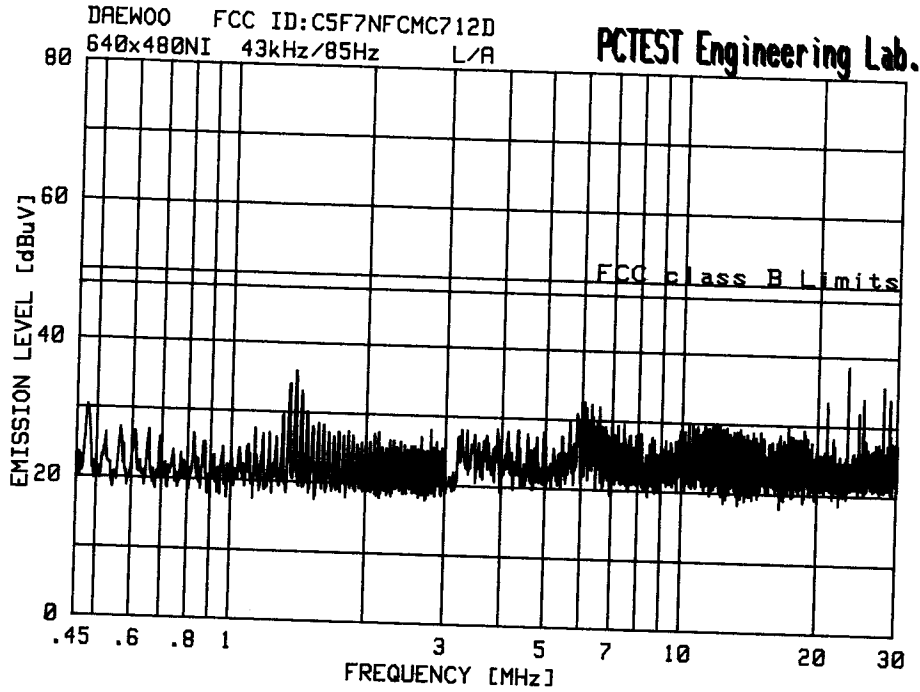

No.	Freq. [MHz]	Quasi-Pk [dBuV]	Average [dBuV]	QP-AV [dB]	Emission [dBuV]	Limit [dBuV]	Margin [dB]
1	23.210	36.50	-	-	36.50	48.00	-11.50
2	1.382	33.53	-	-	33.53	48.00	-14.47
3	27.852	34.36	-	-	34.36	48.00	-13.64
4	1.339	31.63	-	-	31.63	48.00	-16.37
5	25.160	31.79	-	-	31.79	48.00	-16.21
6	28.791	33.42	-	-	33.42	48.00	-14.58
7	28.791	33.47	-	-	33.47	48.00	-14.53
8	20.889	31.60	-	-	31.60	48.00	-16.40
9	1.426	31.13	-	-	31.13	48.00	-16.87
10	5.968	30.35	-	-	30.35	48.00	-17.65