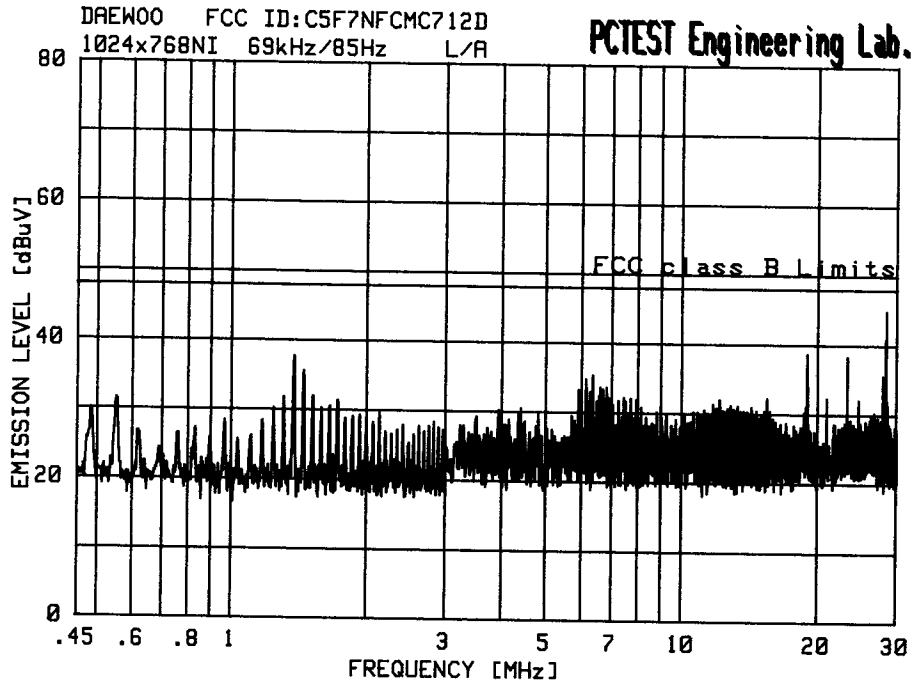

No.	Freq. [MHz]	Quasi-Pk [dBuV]	Average [dBuV]	QP-AV [dB]	Emission [dBuV]	Limit [dBuV]	Margin [dB]
1	.468	29.98	-	-	29.98	48.00	-18.02
2	1.409	37.06	-	-	37.06	48.00	-10.94
3	23.209	36.03	-	-	36.03	48.00	-11.97
4	6.302	33.07	-	-	33.07	48.00	-14.93
5	6.584	33.81	-	-	33.81	48.00	-14.19
6	1.315	33.25	-	-	33.25	48.00	-14.75
7	6.772	32.85	-	-	32.85	48.00	-15.15
8	8.089	31.15	-	-	31.15	48.00	-16.85
9	27.850	33.56	-	-	33.56	48.00	-14.44
10	7.431	31.61	-	-	31.61	48.00	-16.39

DREW00 FCC ID:C5F7NFCMC712D
 1280x1024NI 91kHz/85Hz L/R

PCTEST Engineering Lab.

No.	Freq. [MHz]	Quasi-Pk [dBuV]	Average [dBuV]	QP-AV [dB]	Emission [dBuV]	Limit [dBuV]	Margin [dB]
1	1.366	39.09	-	-	39.09	48.00	-8.91
2	.450	32.98	-	-	32.98	48.00	-15.02
3	23.209	37.19	-	-	37.19	48.00	-10.81
4	6.559	33.61	-	-	33.61	48.00	-14.39
5	6.104	32.47	-	-	32.47	48.00	-15.53
6	6.741	33.29	-	-	33.29	48.00	-14.71
7	1.455	33.63	-	-	33.63	48.00	-14.37
8	6.286	33.27	-	-	33.27	48.00	-14.73
9	1.273	31.89	-	-	31.89	48.00	-16.11
10	27.851	34.18	-	-	34.18	48.00	-13.82

DREW00 FCC ID:C5F7NFCMC712D
 1280x1024NI 91kHz/85Hz L/B

PCTEST Engineering Lab.

No.	Freq. [MHz]	Quasi-Pk [dBuV]	Average [dBuV]	QP-AV [dB]	Emission [dBuV]	Limit [dBuV]	Margin [dB]
1	.450	33.24	-	-	33.24	48.00	-14.76
2	1.367	39.12	-	-	39.12	48.00	-8.88
3	23.209	36.24	-	-	36.24	48.00	-11.76
4	6.468	34.19	-	-	34.19	48.00	-13.81
5	6.286	33.43	-	-	33.43	48.00	-14.57
6	6.742	33.54	-	-	33.54	48.00	-14.46
7	6.923	32.79	-	-	32.79	48.00	-15.21
8	27.851	33.94	-	-	33.94	48.00	-14.06
9	1.273	31.91	-	-	31.91	48.00	-16.09
10	7.197	32.26	-	-	32.26	48.00	-15.74