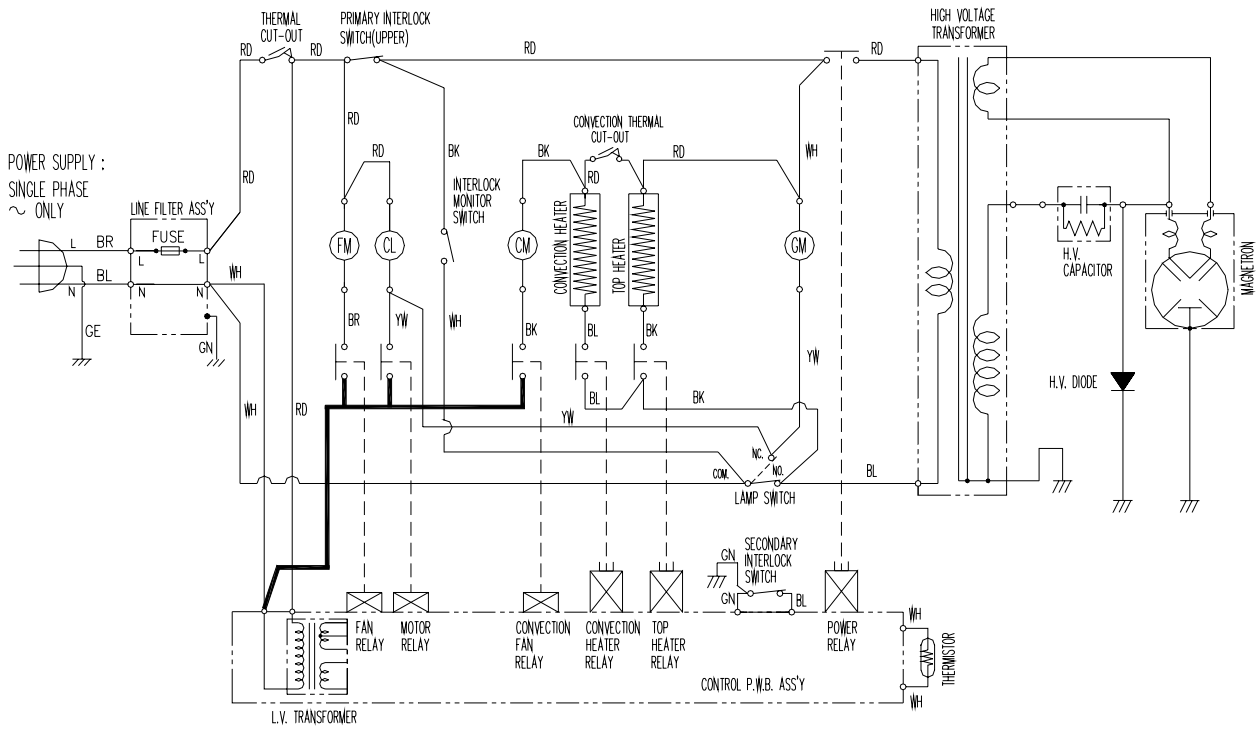

WIRING DIAGRAM (SCHEMATICS)

[CONDITION]
 DOOR : CLOSED
 COOK : OFF

NOTE :

CL : CAVITY LAMP	RD : RED	BL : BLUE
FM : FAN MOTOR	WH : WHITE	GE : GREEN/YELLOW
CM : CONVECTION FAN MOTOR	BK : BLACK	GN : GREEN
GM : GEARED MOTOR	YW : YELLOW	
	BR : BROWN	

FCC ID: C5F7NF92M0100N