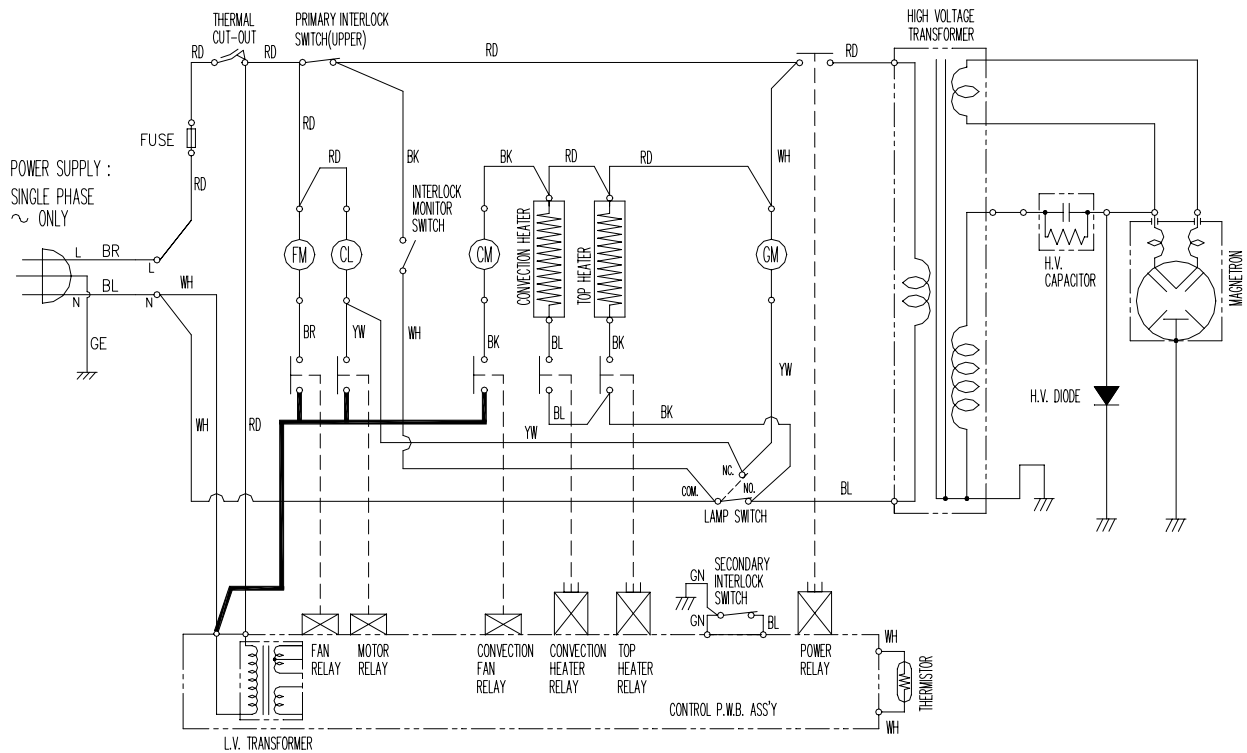

WIRING DIAGRAM

NOTE : CL : CAVITY LAMP RD : RED BR : BROWN [CONDITION]
 FM : FAN MOTOR WH : WHITE BL : BLUE DOOR : CLOSED
 CM : CONVECTION FAN MOTOR BK : BLACK GE : GREEN/YELLOW COOK : OFF
 GM : GEARED MOTOR YW : YELLOW GN : GREEN