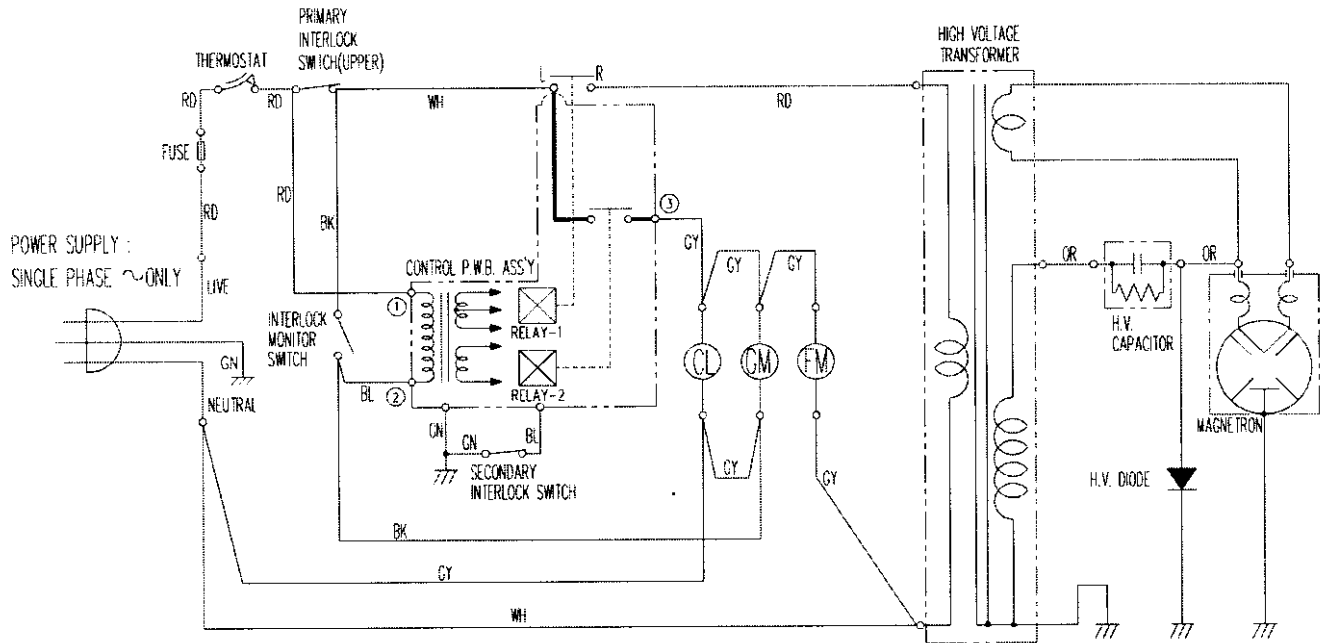

DEC 22 1998

DEC 23 1998

FCC

DEC 07 1998

4. Wiring Diagram

▶ FCC ID : C5F7NF86MO9000 ◀

WIRING DIAGRAM

NOTE :	RD : RED	OR : ORANGE	CL : CAVITY LAMP	[CONDITION]
	WH : WHITE	BL : BLUE	FM : FAN(BLOWER) MOTOR	DOOR : CLOSED
	BK : BLACK	GY : GRAY	GM : GEARED MOTOR	COOK : OFF
	GN : GREEN	GE : GREEN/YELLOW		
	BR : BROWN			