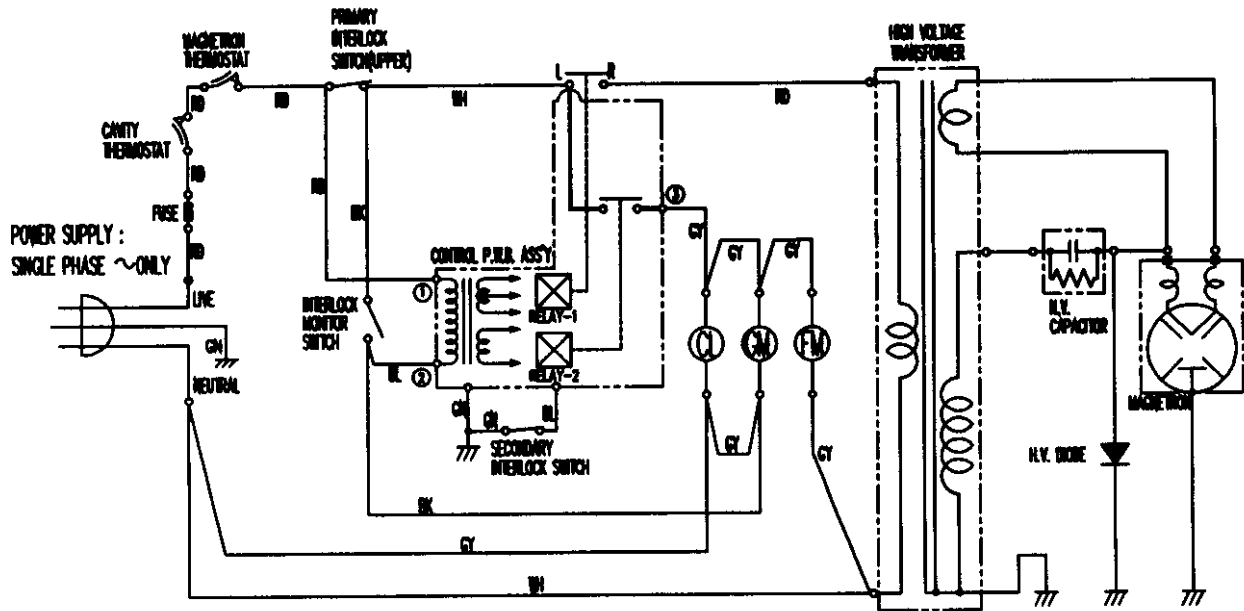

4. Wiring Diagram

▶ FCC ID : C5F7NF86MO1000 ◀

WIRING DIAGRAM

NOTE : RD : RED	OR : ORANGE	CL : CAVITY LAMP	[CONDITION]
WH : WHITE	BL : BLUE	FM : FAN(BLOWER) MOTOR	DOOR : CLOSED
BK : BLACK	CY : GRAY	GM : GEARED MOTOR	COOK : OFF
GN : GREEN	GE : GREEN/YELLOW		
BR : BROWN			