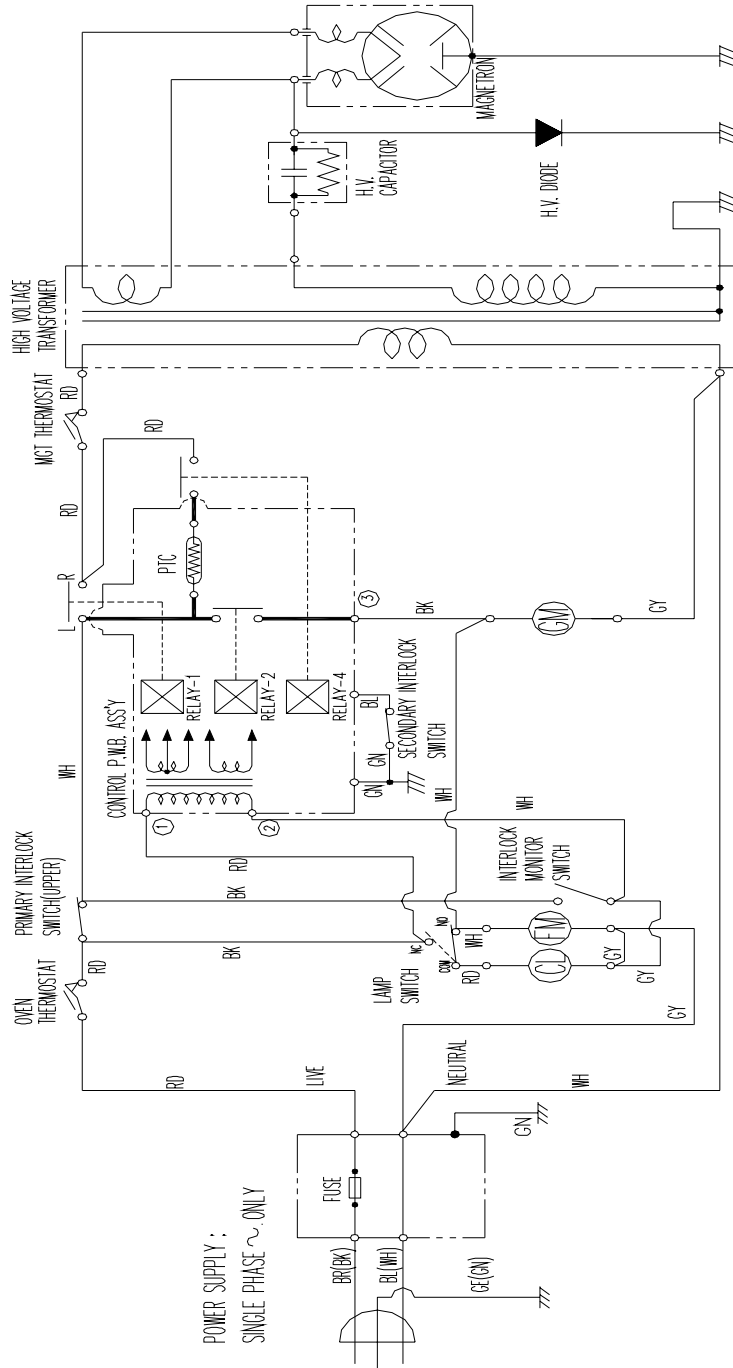

# WIRING DIAGRAM ( SCHEMATICS )

- NOTE : RD : RED  
 WH : WHITE  
 BK : BLACK  
 GN : GREEN  
 BR : BROWN
- OR : ORANGE  
 BL : BLUE  
 BK : BLACK  
 GN : GREEN  
 GE : GREEN/YELLOW
- CL : CAVITY LAMP  
 FM : FAN(BLOWER) MOTOR  
 GM : GEARED MOTOR
- [ CONDITION ]  
 DOOR : CLOSED  
 COOK : OFF
- : INTERNAL WIRE  
 — : PRINTED WIRE