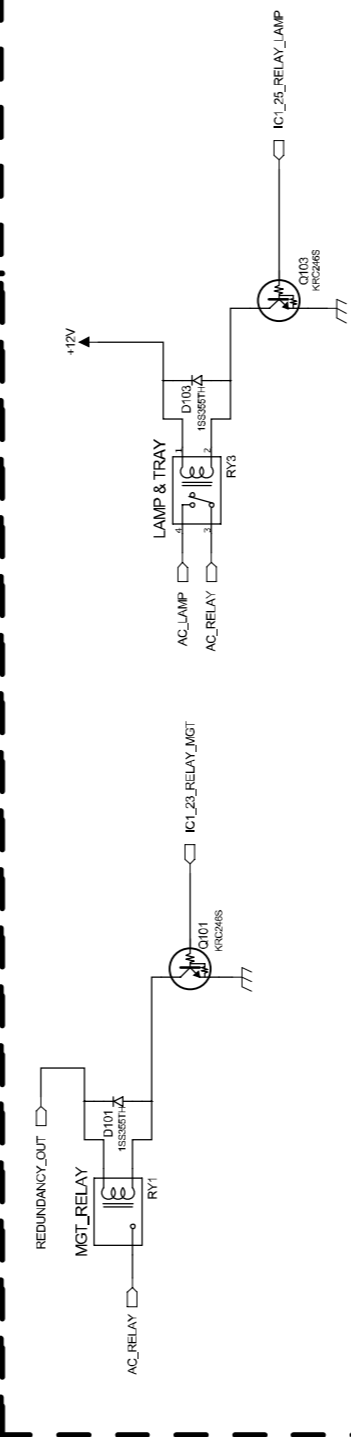

**Confidential**

**Wi-Fi CONTROL**

**BUZZER CONTROL**

**AD OPTION**

**SELECTION JUMP**

**EEPROM**

**HUMIDITY SENSOR**

**LOAD & DOM SW**

**REDUNDANCY**

**INTERRUPT**

**SMPS**

**RESET**

**FLASH**

**DEBUG**

**MAIN MCU**

**HUMIDITY SENSOR**

**EEPROM**

**AD OPTION**

**MODEL OPTION**