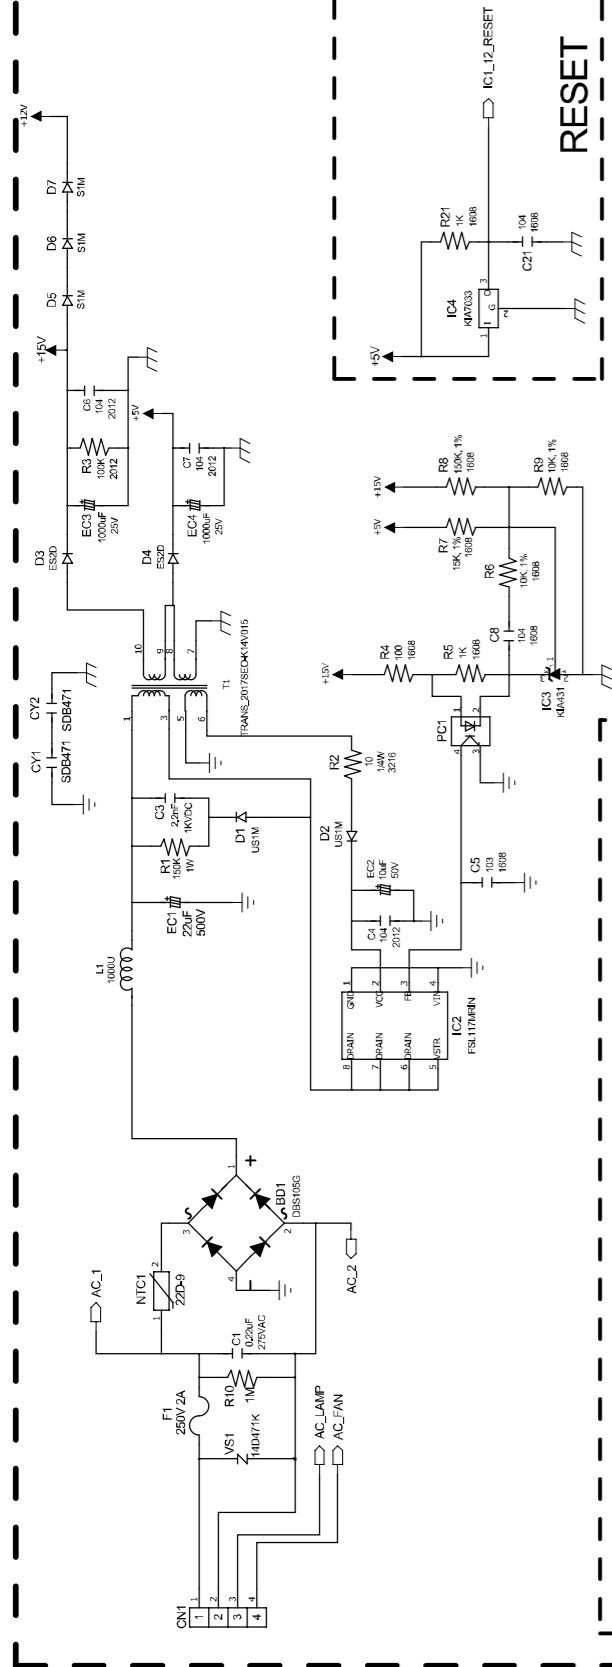

**Confidential**

**Wi-Fi CONTROL**

**BUZZER CONTROL**

**AD OPTION**

**SELECTION JUMP**

**EEPROM**

**HUMIDITY SENSOR**

**LOAD & DOM SW**

**REDUNDANCY**

**INTERRUPT**

**SMPS**

**RESET**

**FLASH**

**DEBUG**

**MAIN MCU**

**HUMIDITY SENSOR**

**EEPROM**

**AD OPTION**

**MODEL OPTION**