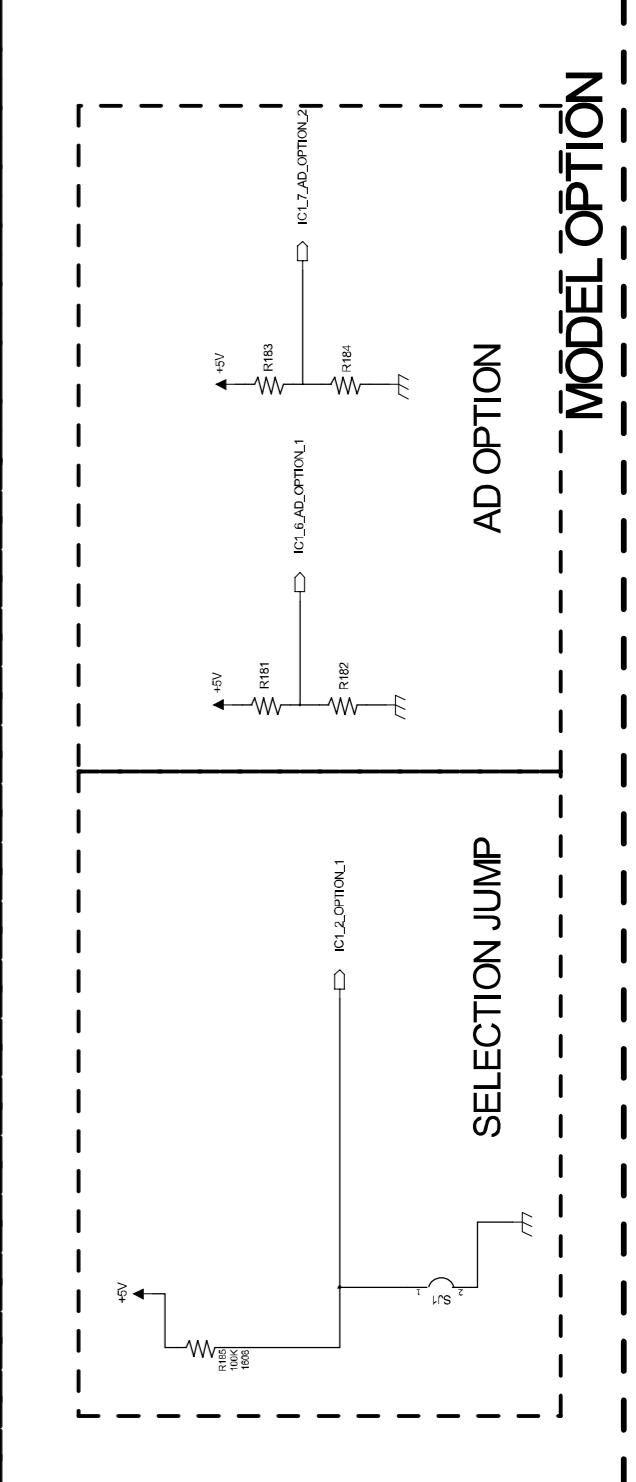

**Confidential**

**Wi-Fi CONTROL**

**BUZZER CONTROL**

**AD OPTION**

**SELECTION JUMP**

**EEPROM**

**HUMIDITY SENSOR**

**LOAD & DOM SW**

**REDUNDANCY**

**INTERRUPT**

**SMPS**

**RESET**

**FLASH**

**DEBUG**

**MAIN MCU**

**HUMIDITY SENSOR**