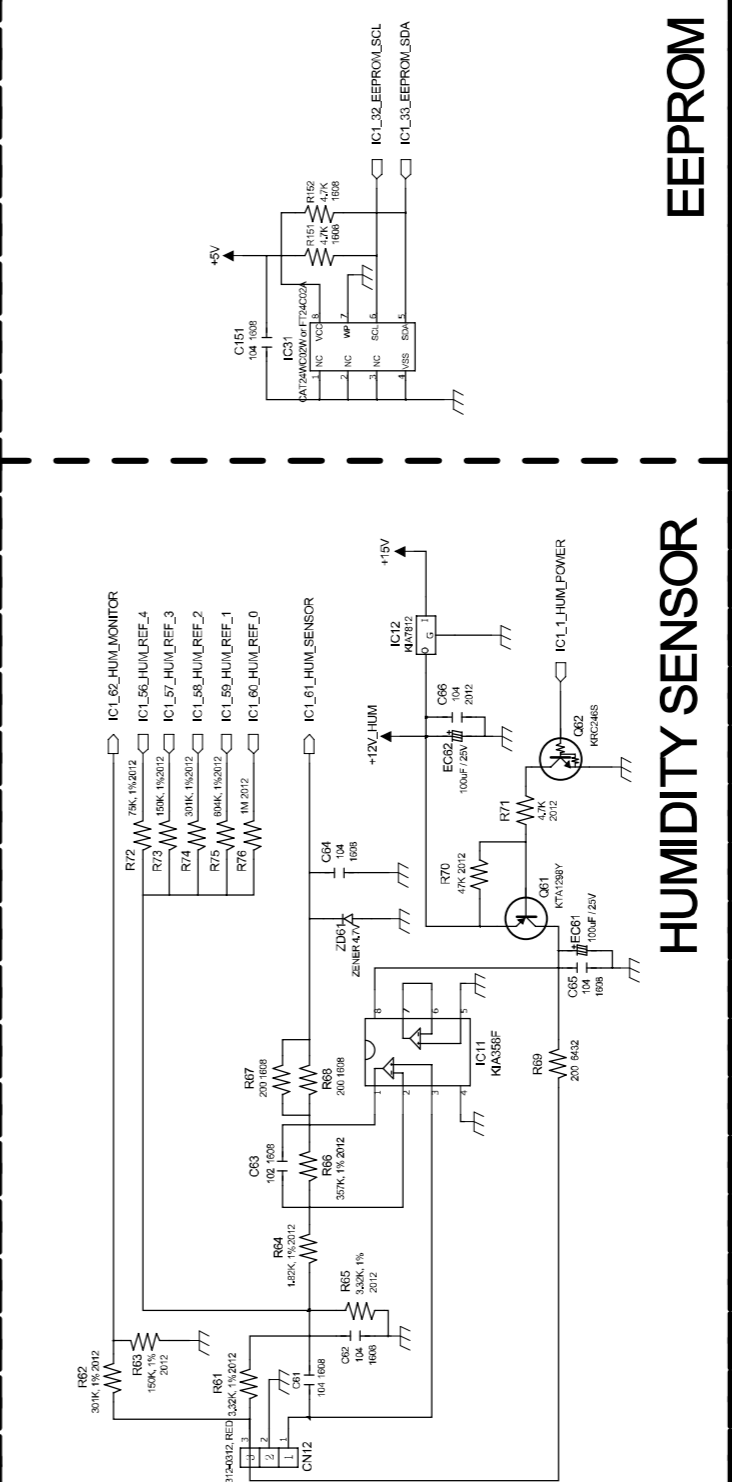

**Confidential**

**Wi-Fi CONTROL**

**BUZZER CONTROL**

**AD OPTION**

**SELECTION JUMP**

**EEPROM**

**HUMIDITY SENSOR**

**LOAD & DOM SW**

**REDUNDANCY**

**INTERRUPT**

**SMPS**

**RESET**

**FLASH**

**DEBUG**

**MAIN MCU**

**HUMIDITY SENSOR**