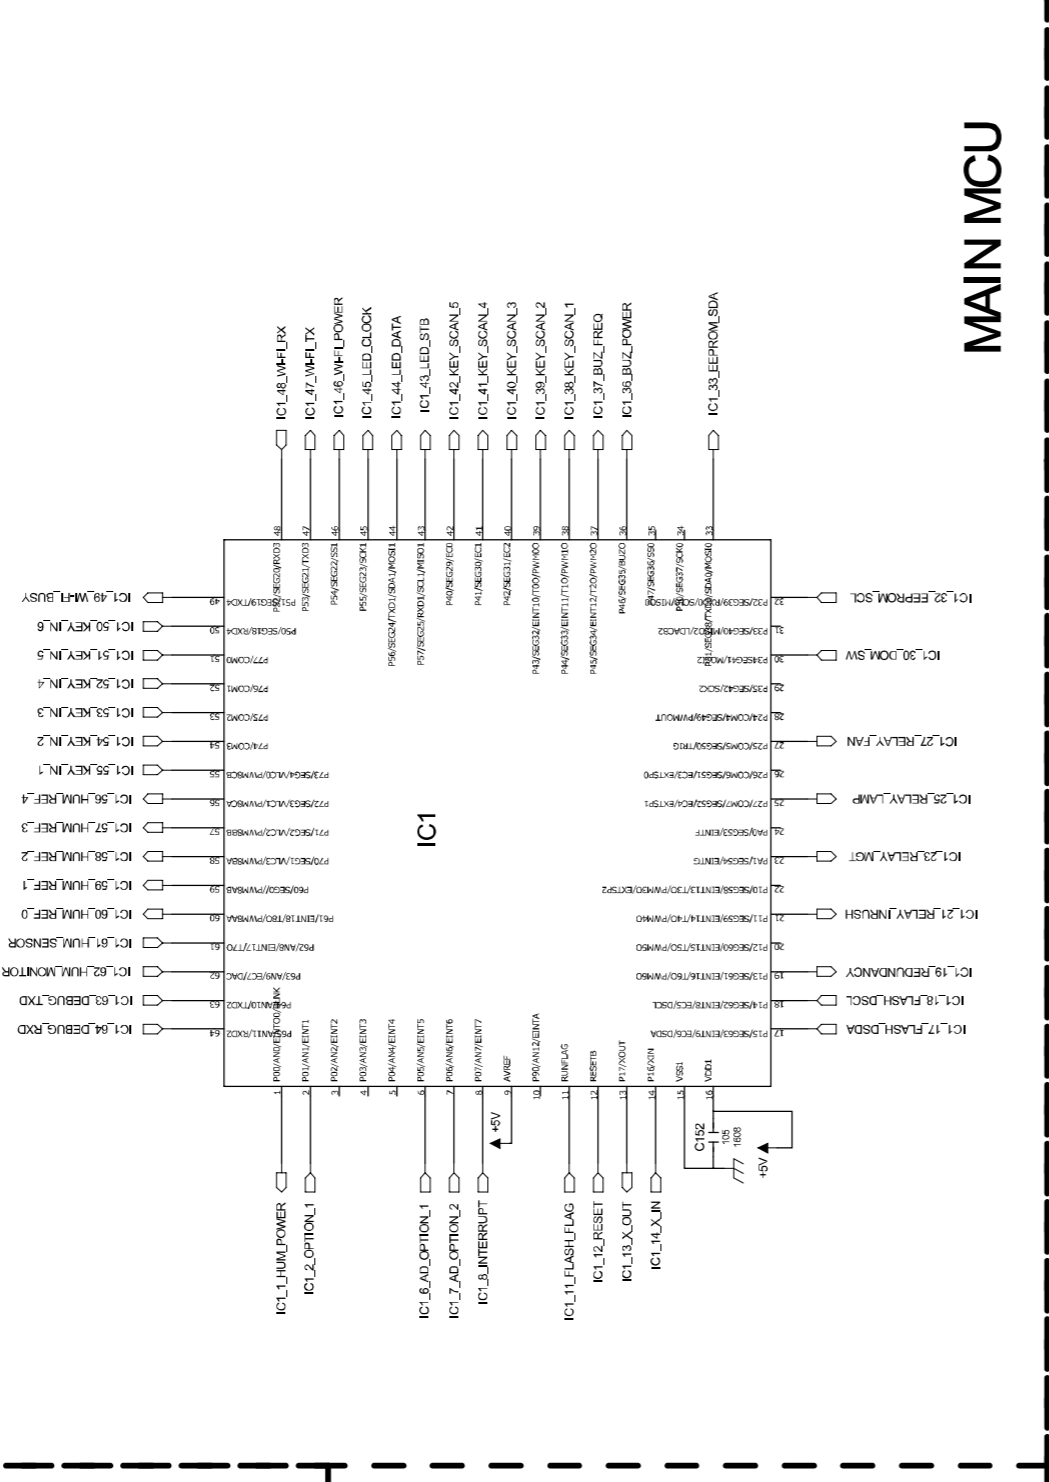

**Confidential**

**Wi-Fi CONTROL**

**BUZZER CONTROL**

**AD OPTION**

**SELECTION JUMP**

**EEPROM**

**HUMIDITY SENSOR**

**LOAD & DOM SW**

**REDUNDANCY**

**INTERRUPT**

**SMPS**

**RESET**

**FLASH**

**DEBUG**

**MAIN MCU**

**HUMIDITY SENSOR**

**EEPROM**

**AD OPTION**

**MODEL OPTION**