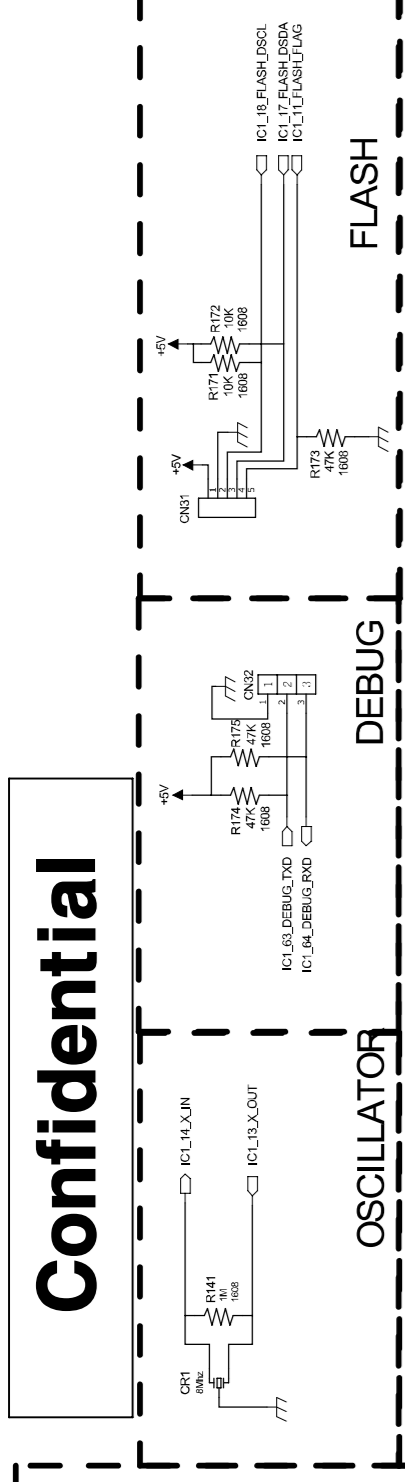

**Confidential**

**Wi-Fi CONTROL**

**BUZZER CONTROL**

**AD OPTION**

**SELECTION JUMP**

**EEPROM**

**HUMIDITY SENSOR**

**LOAD & DOM SW**

**REDUNDANCY**

**INTERRUPT**

**SMPS**

**RESET**

**FLASH**

**DEBUG**

**MAIN MCU**

**HUMIDITY SENSOR**