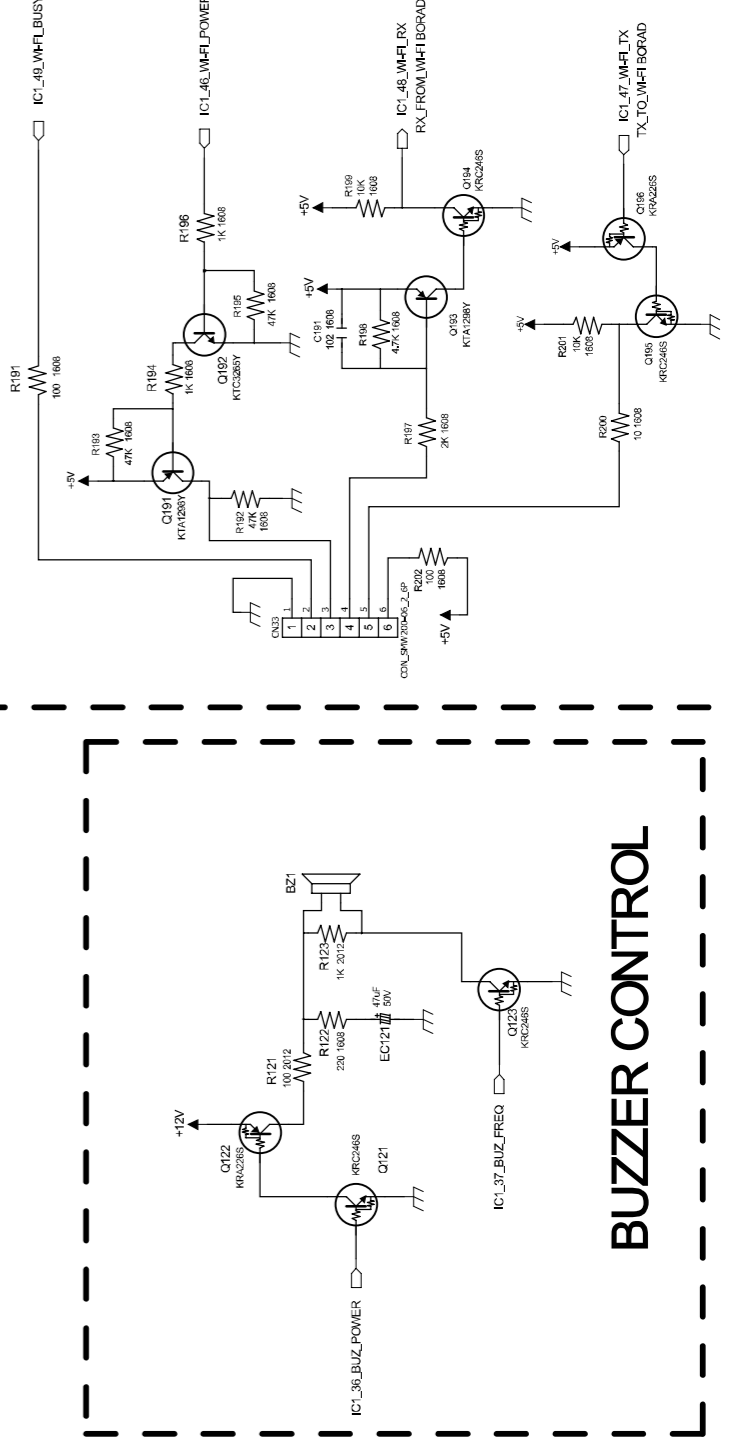

**Confidential**

**Wi-Fi CONTROL**

**BUZZER CONTROL**

**AD OPTION**

**SELECTION JUMP**

**EEPROM**

**HUMIDITY SENSOR**

**LOAD & DOM SW**

**REDUNDANCY**

**INTERRUPT**

**SMPS**

**RESET**

**FLASH**

**DEBUG**

**MAIN MCU**

**HUMIDITY SENSOR**

**EEPROM**

**AD OPTION**

**MODEL OPTION**