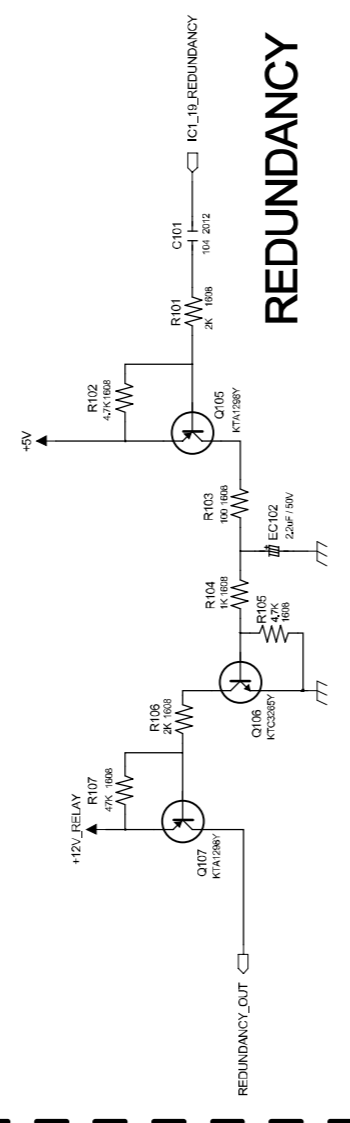

**Confidential**

**Wi-Fi CONTROL**

**BUZZER CONTROL**

**AD OPTION**

**SELECTION JUMP**

**EEPROM**

**HUMIDITY SENSOR**

**LOAD & DOM SW**

**REDUNDANCY**

**INTERRUPT**

**SMPS**

**RESET**

**FLASH**

**DEBUG**

**MAIN MCU**

**HUMIDITY SENSOR**