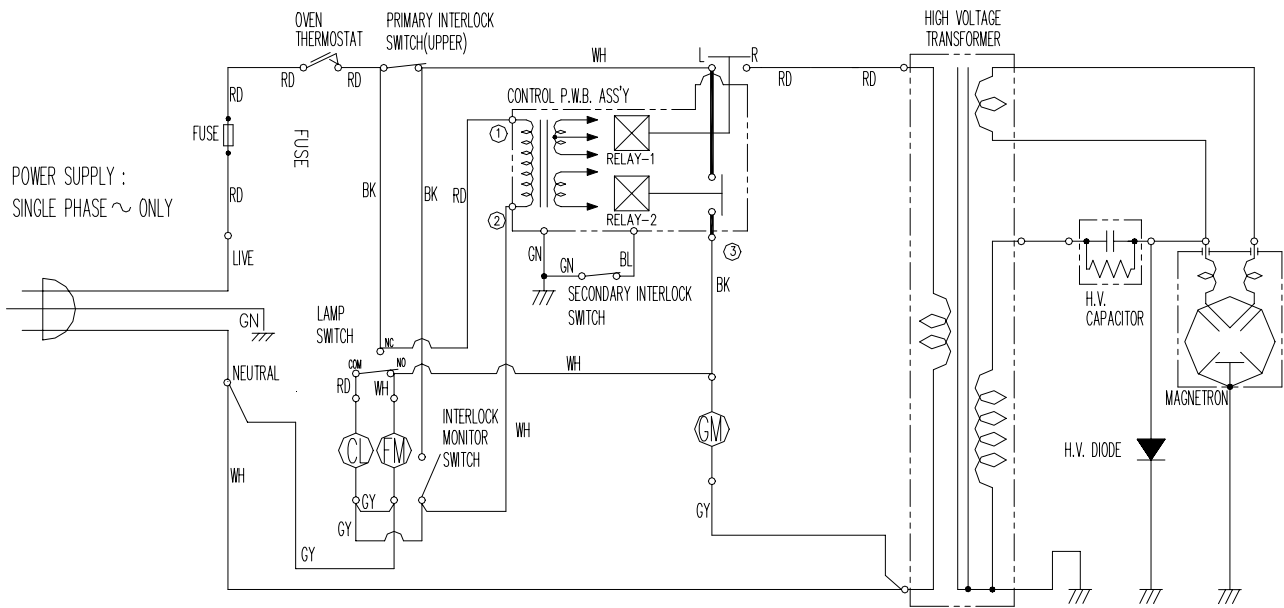

# WIRING DIAGRAM

NOTE : RD : RED  
 WH : WHITE  
 BK : BLACK  
 GN : GREEN  
 BR : BROWN

OR : ORANGE  
 BL : BLUE  
 GY : GRAY  
 GE : GREEN/YELLOW

CL : CAVITY LAMP  
 FM : FAN(BLOWER) MOTOR  
 GM : GEARED MOTOR

[ CONDITION ]  
 DOOR : CLOSED  
 COOK : OFF