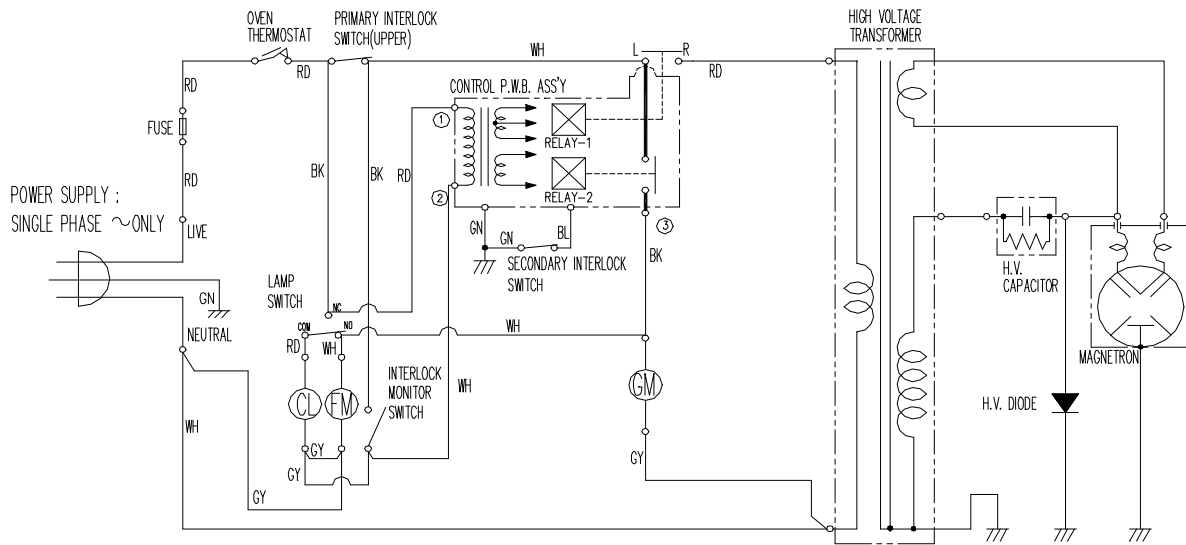

WIRING DIAGRAM

NOTE : RD : RED	OR : ORANGE	CL : CAVTY LAMP	[CONDITION]
WH : WHITE	BL : BLUE	FM : FAN(BLOWER) MOTOR	DOOR : CLOSED
BK : BLACK	GY : GRAY	GM : GEARED MOTOR	COOK : OFF
GN : GREEN	GE : GREEN/YELLOW		
BR : BROWN			