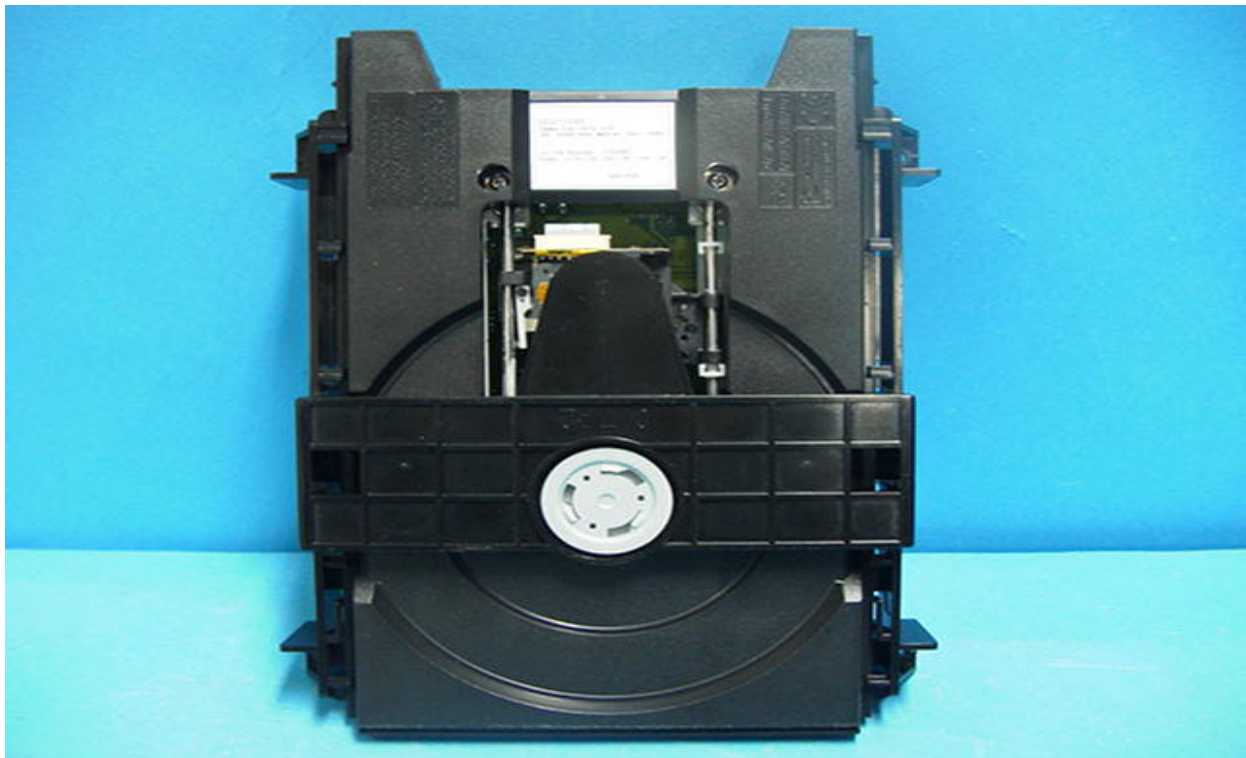

The DUT photos

Inner Top View

DVD Deck Top View

The DUT photos

DVD Deck Bottom View

DVD Reader Label : DQL-10XX