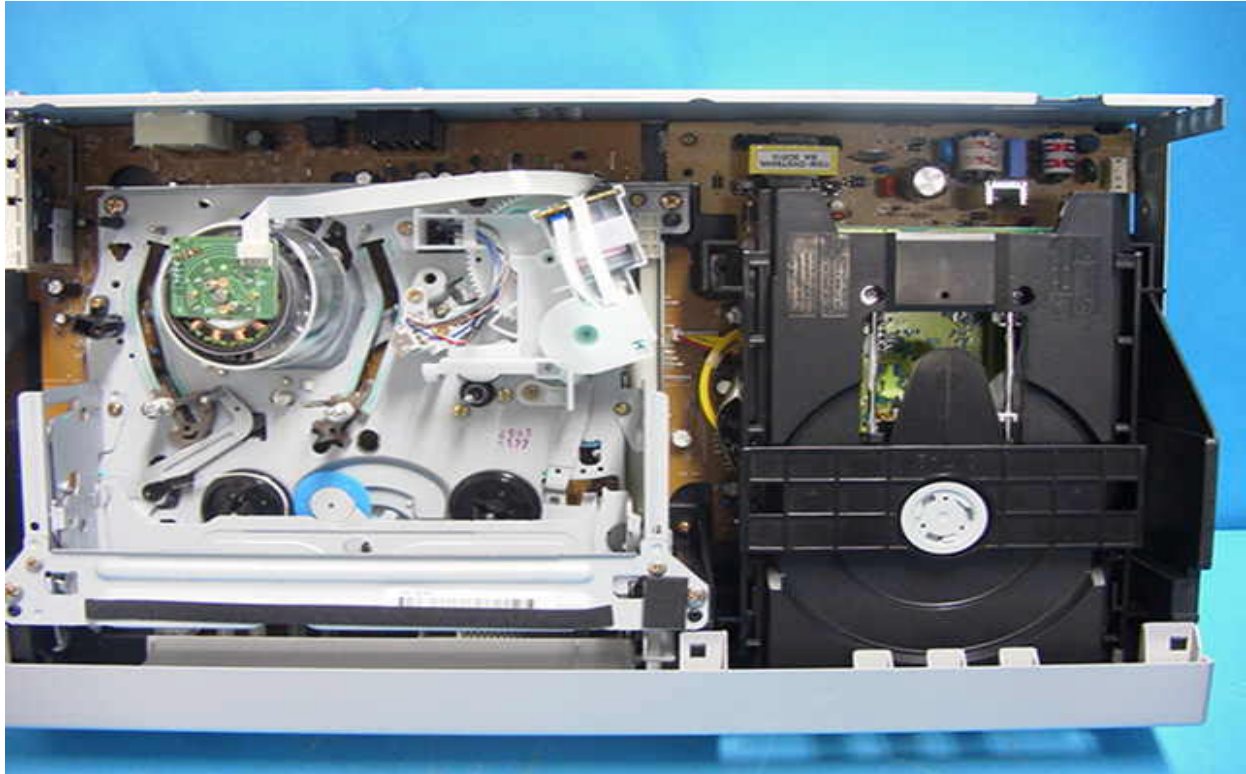

The DUT photos

Inner Top View

DVD Deck Top View

The DUT photos

DVD Deck Bottom View

DVD Reader Label : DQL-10XX