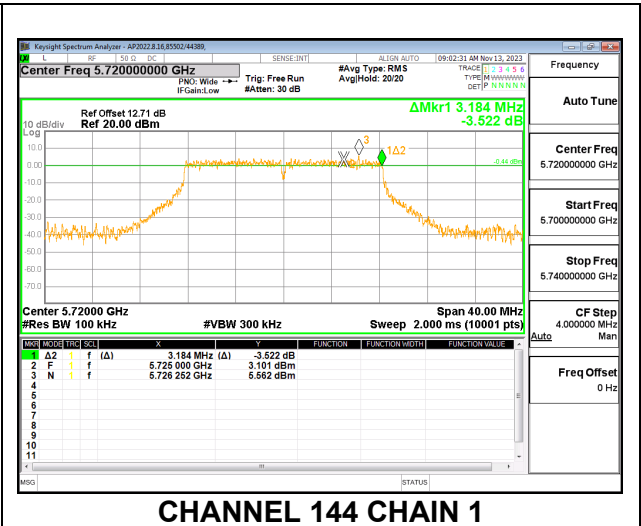

CHANNEL 144 CHAIN 1