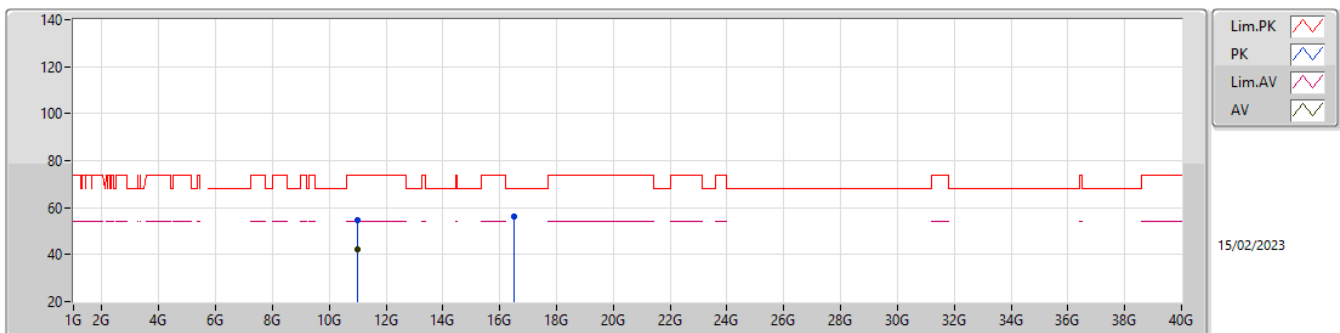

5.47-5.725GHz_802.11ax HEW20_Nss1,(MCS0),RU 52,#RU 37_1TX(Port1)

5500MHz_TX

Type	Freq (Hz)	Level (dBuV/m)	Limit (dBuV/m)	Margin (dB)	Factor (dB)	Dist (m)	Condition	Azimuth (°)	Height (m)	Raw (dBuV)	AF (dB)	CL (dB)	PA (dB)
AV	11.01458G	42.21	54.00	-11.79	12.61	3	Horizontal	70	1.50	29.60	38.89	8.30	34.58
PK	10.99736G	54.69	74.00	-19.31	12.61	3	Horizontal	70	1.50	42.08	38.90	8.29	34.58
PK	16.49208G	56.15	68.20	-12.05	13.65	3	Horizontal	327	1.50	42.50	38.36	10.06	34.77