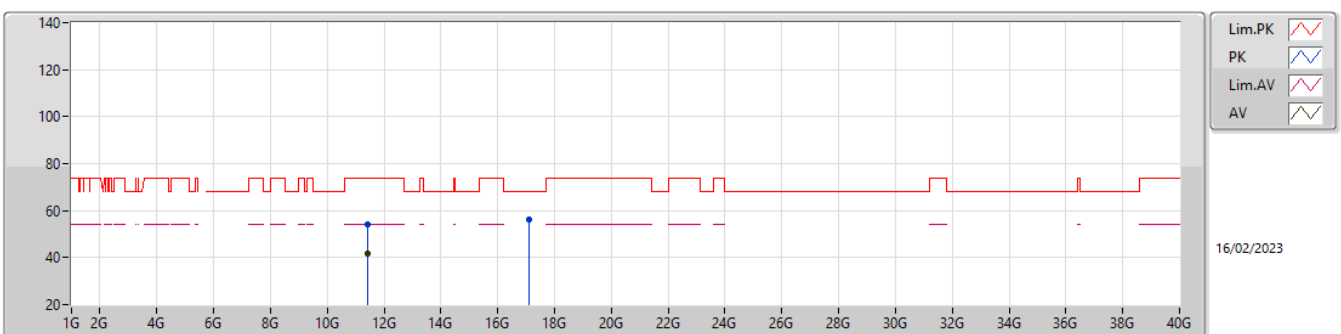

5.47-5.725GHz_802.11ax HEW20_Nss1,(MCS0),RU 52,#RU 40_1TX(Port2)

5700MHz_TX

Type	Freq (Hz)	Level (dBuV/m)	Limit (dBuV/m)	Margin (dB)	Factor (dB)	Dist (m)	Condition	Azimuth (°)	Height (m)	Raw (dBuV)	AF (dB)	CL (dB)	PA (dB)
AV	11.40496G	41.96	54.00	-12.04	12.99	3	Horizontal	355	2.57	28.97	39.10	8.46	34.57
PK	11.40374G	53.95	74.00	-20.05	12.99	3	Horizontal	355	2.57	40.96	39.10	8.46	34.57
PK	17.1001G	55.99	68.20	-12.21	13.82	3	Horizontal	122	2.31	42.17	37.80	10.20	34.18