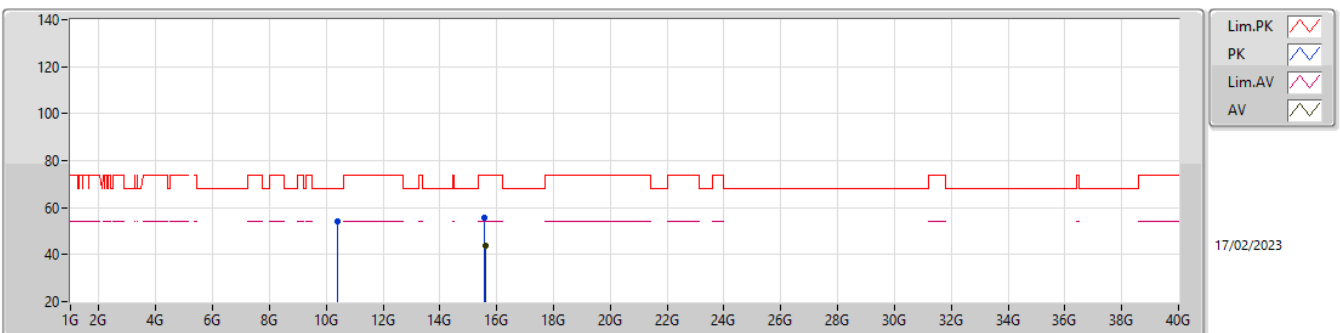

5.15-5.25GHz_802.11ax HEW40_Nss1,(MCS0),RU 242,#RU 61_2TX

5190MHz_TX

Type	Freq (Hz)	Level (dBuV/m)	Limit (dBuV/m)	Margin (dB)	Factor (dB)	Dist (m)	Condition	Azimuth (°)	Height (m)	Raw (dBuV)	AF (dB)	CL (dB)	PA (dB)
AV	15.59952G	43.59	54.00	-10.41	13.16	3	Horizontal	357	2.82	30.43	38.30	9.81	34.95
PK	10.4094G	53.90	68.20	-14.30	12.31	3	Horizontal	152	1.50	41.59	39.08	8.04	34.81
PK	15.57264G	55.83	74.00	-18.17	13.23	3	Horizontal	357	2.82	42.60	38.35	9.81	34.93