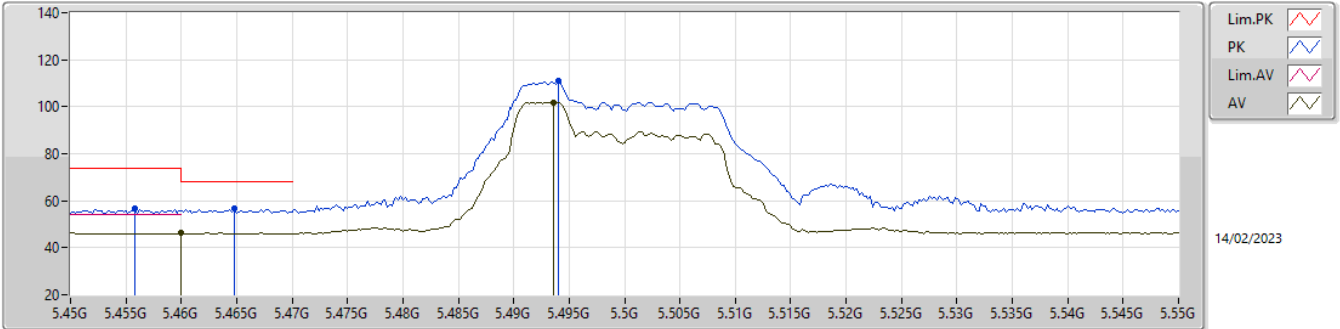

5.47-5.725GHz_802.11ax HEW20_Nss1,(MCS0),RU 52,#RU 37_1TX(Port2)

5500MHz_TX

Type	Freq (Hz)	Level (dBuV/m)	Limit (dBuV/m)	Margin (dB)	Factor (dB)	Dist (m)	Condition	Azimuth (°)	Height (m)	Raw (dBuV)	AF (dB)	CL (dB)	PA (dB)
AV	5.46G	46.25	54.00	-7.75	4.32	3	Vertical	19	1.22	41.93	32.88	6.01	34.57
AV	5.4936G	101.88	Inf	-Inf	4.27	3	Vertical	19	1.22	97.61	32.81	6.02	34.56
PK	5.4558G	56.52	74.00	-17.48	4.33	3	Vertical	19	1.22	52.19	32.89	6.01	34.57
PK	5.4648G	56.50	68.20	-11.70	4.31	3	Vertical	19	1.22	52.19	32.87	6.01	34.57
PK	5.494G	110.81	Inf	-Inf	4.27	3	Vertical	19	1.22	106.54	32.81	6.02	34.56