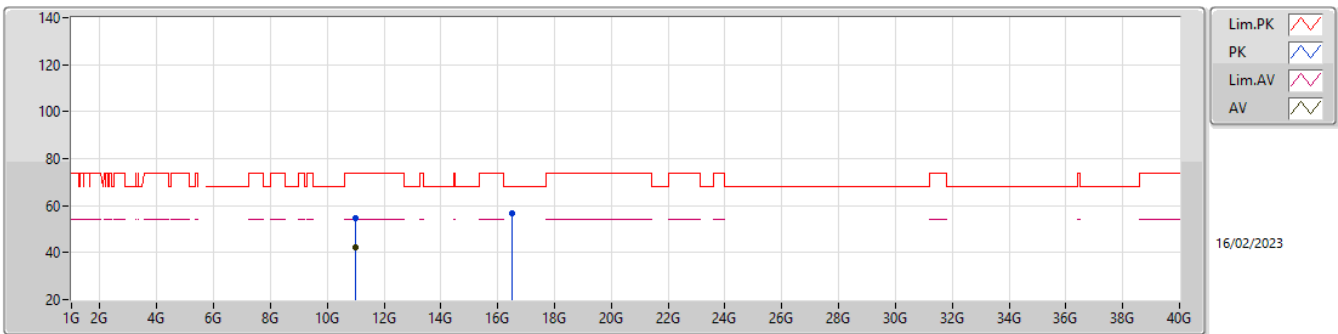

5.47-5.725GHz_802.11ax HEW20_Nss1,(MCS0),RU 106,#RU 53_2TX

5500MHz_TX

Type	Freq (Hz)	Level (dBuV/m)	Limit (dBuV/m)	Margin (dB)	Factor (dB)	Dist (m)	Condition	Azimuth (°)	Height (m)	Raw (dBuV)	AF (dB)	CL (dB)	PA (dB)
AV	10.98866G	42.08	54.00	-11.92	12.62	3	Vertical	42	1.62	29.46	38.91	8.29	34.58
PK	10.99754G	54.42	74.00	-19.58	12.61	3	Vertical	42	1.62	41.81	38.90	8.29	34.58
PK	16.4922G	56.91	68.20	-11.29	13.65	3	Vertical	256	1.50	43.26	38.36	10.06	34.77