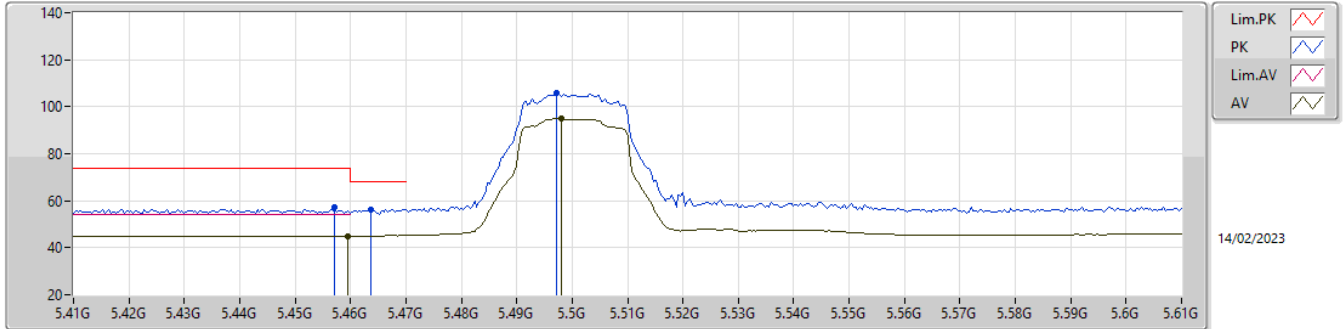

5.47-5.725GHz_802.11ax HEW40_Nss1,(MCS0),RU 242,#RU 61_1TX(Port2)

5510MHz_TX

Type	Freq (Hz)	Level (dBuV/m)	Limit (dBuV/m)	Margin (dB)	Factor (dB)	Dist (m)	Condition	Azimuth (°)	Height (m)	Raw (dBuV)	AF (dB)	CL (dB)	PA (dB)
AV	5.4596G	45.06	54.00	-8.94	4.32	3	Vertical	10	1.42	40.74	32.88	6.01	34.57
AV	5.498G	94.80	Inf	-Inf	4.26	3	Vertical	10	1.42	90.54	32.80	6.02	34.56
PK	5.4572G	57.34	74.00	-16.66	4.33	3	Vertical	10	1.42	53.01	32.89	6.01	34.57
PK	5.4636G	56.02	68.20	-12.18	4.31	3	Vertical	10	1.42	51.71	32.87	6.01	34.57
PK	5.4972G	105.81	Inf	-Inf	4.27	3	Vertical	10	1.42	101.54	32.81	6.02	34.56

5.47-5.725GHz_802.11ax HEW40_Nss1,(MCS0),RU 242,#RU 61_1TX(Port2)

5510MHz_TX