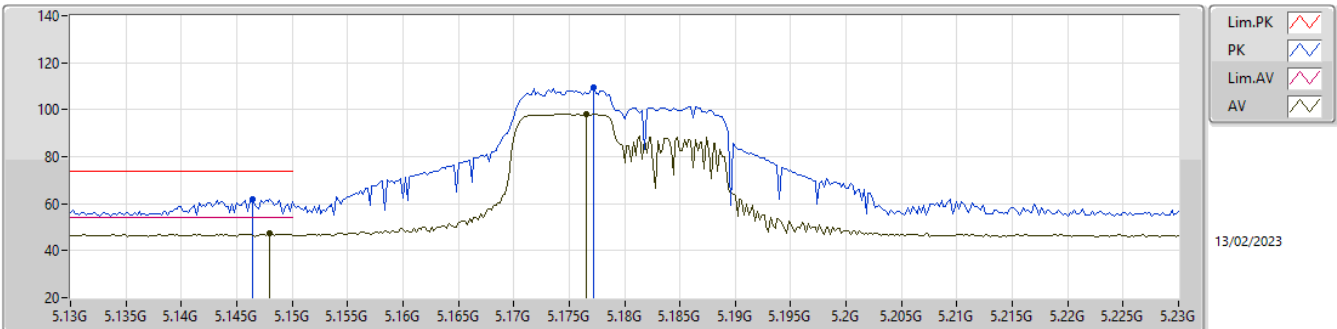

5.15-5.25GHz_802.11ax HEW20_Nss1,(MCS0),RU 106,#RU 53_1TX(Port1)

5180MHz_TX

Type	Freq (Hz)	Level (dBuV/m)	Limit (dBuV/m)	Margin (dB)	Factor (dB)	Dist (m)	Condition	Azimuth (°)	Height (m)	Raw (dBuV)	AF (dB)	CL (dB)	PA (dB)
AV	5.148G	47.26	54.00	-6.74	4.24	3	Horizontal	14	2.48	43.02	33.00	5.86	34.62
AV	5.1766G	98.09	Inf	-Inf	4.31	3	Horizontal	14	2.48	93.78	33.05	5.87	34.61
PK	5.1464G	62.13	74.00	-11.87	4.24	3	Horizontal	14	2.48	57.89	33.00	5.86	34.62
PK	5.1772G	109.40	Inf	-Inf	4.31	3	Horizontal	14	2.48	105.09	33.05	5.87	34.61