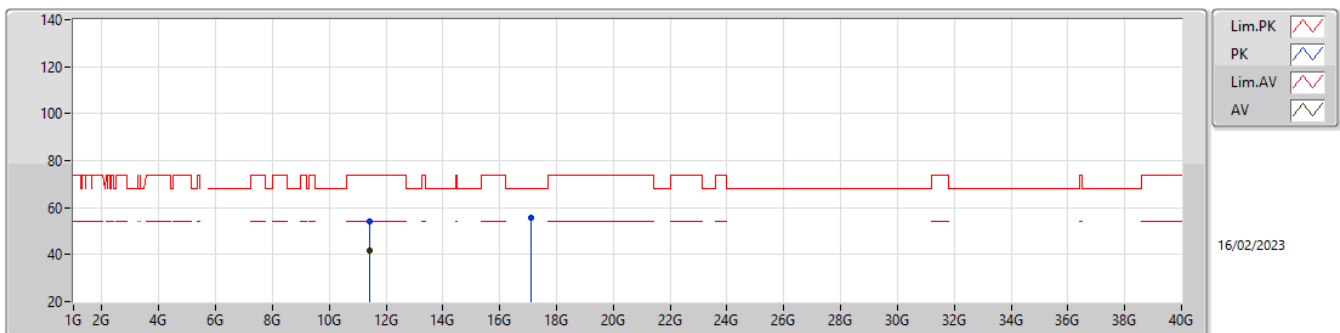

5.47-5.725GHz_802.11ax HEW20_Nss1,(MCS0),RU 52,#RU 40_2TX

5700MHz_TX

Type	Freq (Hz)	Level (dBuV/m)	Limit (dBuV/m)	Margin (dB)	Factor (dB)	Dist (m)	Condition	Azimuth (°)	Height (m)	Raw (dBuV)	AF (dB)	CL (dB)	PA (dB)
AV	11.40356G	41.97	54.00	-12.03	12.99	3	Horizontal	207	1.30	28.98	39.10	8.46	34.57
PK	11.40356G	54.26	74.00	-19.74	12.99	3	Horizontal	207	1.30	41.27	39.10	8.46	34.57
PK	17.10484G	55.74	68.20	-12.46	13.84	3	Horizontal	218	1.22	41.90	37.82	10.20	34.18