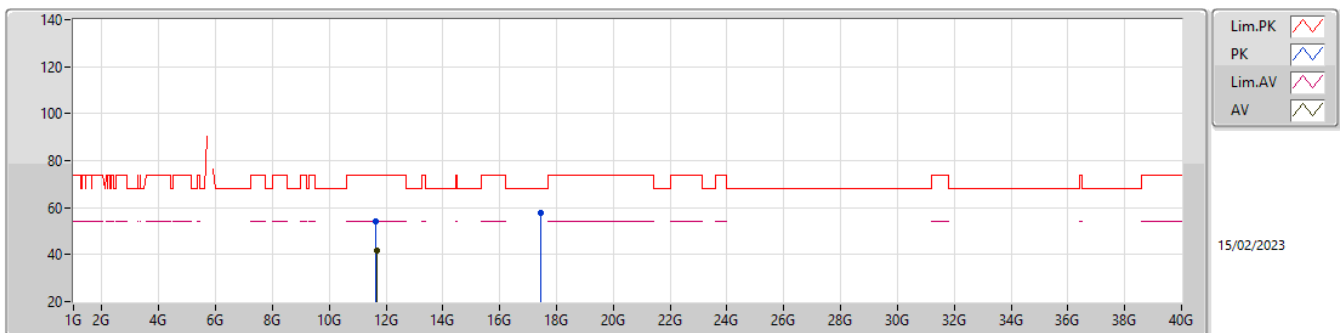

5.725-5.85GHz_802.11ax HEW20_Nss1,(MCS0),RU 26,#RU 8_2TX

5825MHz_TX

Type	Freq (Hz)	Level (dBuV/m)	Limit (dBuV/m)	Margin (dB)	Factor (dB)	Dist (m)	Condition	Azimuth (°)	Height (m)	Raw (dBuV)	AF (dB)	CL (dB)	PA (dB)
AV	11.66302G	41.87	54.00	-12.13	12.45	3	Horizontal	0	1.50	29.42	38.50	8.57	34.62
PK	11.6356G	54.14	74.00	-19.86	12.45	3	Horizontal	0	1.50	41.69	38.50	8.56	34.61
PK	17.46054G	57.88	68.20	-10.32	14.38	3	Horizontal	344	1.50	43.50	38.50	10.28	34.40