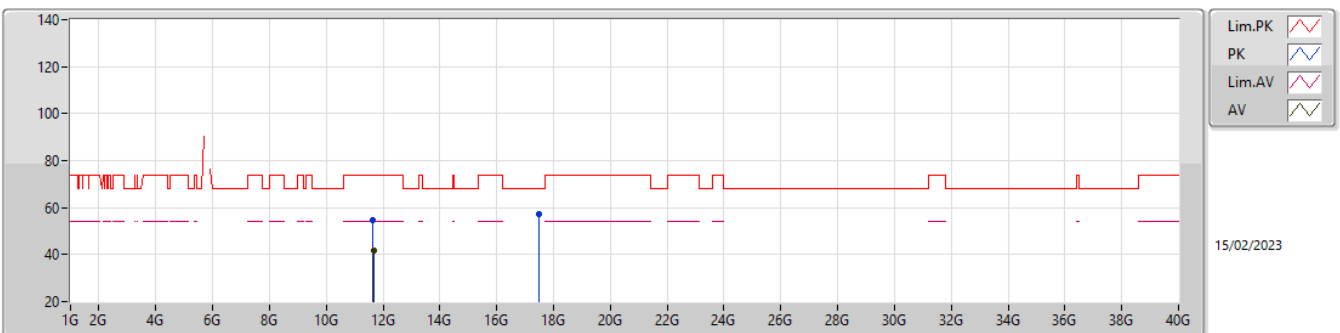

5.725-5.85GHz_802.11ax HEW20_Nss1,(MCS0),RU 26,#RU 8_1TX(Port1)

5825MHz_TX

Type	Freq (Hz)	Level (dBuV/m)	Limit (dBuV/m)	Margin (dB)	Factor (dB)	Dist (m)	Condition	Azimuth (°)	Height (m)	Raw (dBuV)	AF (dB)	CL (dB)	PA (dB)
AV	11.6638G	41.84	54.00	-12.16	12.45	3	Horizontal	254	1.50	29.39	38.50	8.57	34.62
PK	11.63992G	54.87	74.00	-19.13	12.45	3	Horizontal	254	1.50	42.42	38.50	8.56	34.61
PK	17.47458G	57.18	68.20	-11.02	14.39	3	Horizontal	5	1.50	42.79	38.50	10.29	34.40