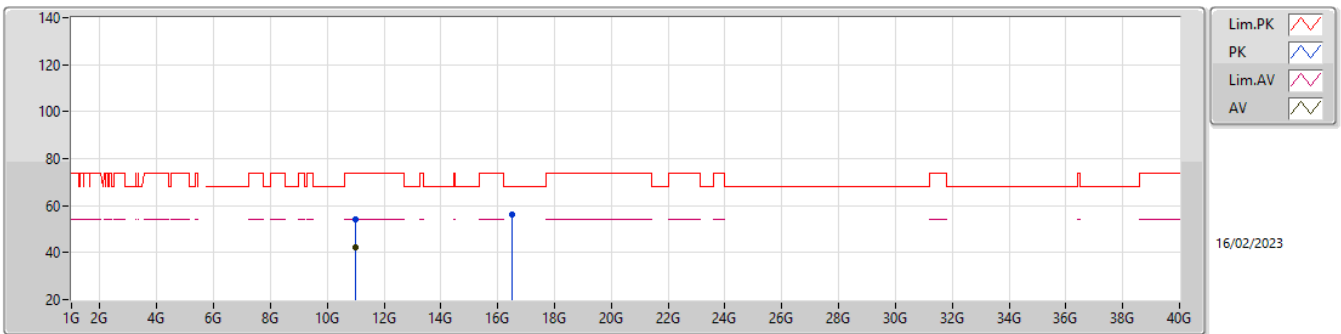

5.47-5.725GHz_802.11ax HEW20_Nss1,(MCS0),RU 106,#RU 53_1TX(Port2)

5500MHz_TX

Type	Freq (Hz)	Level (dBuV/m)	Limit (dBuV/m)	Margin (dB)	Factor (dB)	Dist (m)	Condition	Azimuth (°)	Height (m)	Raw (dBuV)	AF (dB)	CL (dB)	PA (dB)
AV	10.98866G	42.09	54.00	-11.91	12.62	3	Vertical	359	2.43	29.47	38.91	8.29	34.58
PK	11.01242G	53.96	74.00	-20.04	12.61	3	Vertical	359	2.43	41.35	38.89	8.30	34.58
PK	16.50078G	56.29	68.20	-11.91	13.70	3	Vertical	79	1.50	42.59	38.40	10.06	34.76