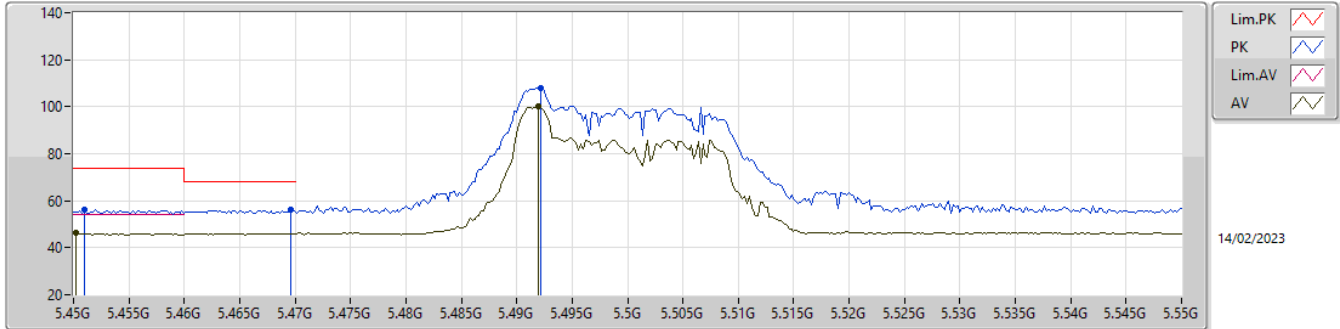

5.47-5.725GHz_802.11ax HEW20_Nss1,(MCS0),RU 26,#RU 0_2TX

5500MHz_TX

Type	Freq (Hz)	Level (dBuV/m)	Limit (dBuV/m)	Margin (dB)	Factor (dB)	Dist (m)	Condition	Azimuth (°)	Height (m)	Raw (dBuV)	AF (dB)	CL (dB)	PA (dB)
AV	5.4502G	46.13	54.00	-7.87	4.34	3	Vertical	1	1.41	41.79	32.90	6.01	34.57
AV	5.4922G	100.01	Inf	-Inf	4.28	3	Vertical	1	1.41	95.73	32.82	6.02	34.56
PK	5.451G	56.28	74.00	-17.72	4.34	3	Vertical	1	1.41	51.94	32.90	6.01	34.57
PK	5.4696G	56.29	68.20	-11.91	4.31	3	Vertical	1	1.41	51.98	32.86	6.01	34.56
PK	5.4922G	108.15	Inf	-Inf	4.28	3	Vertical	1	1.41	103.87	32.82	6.02	34.56