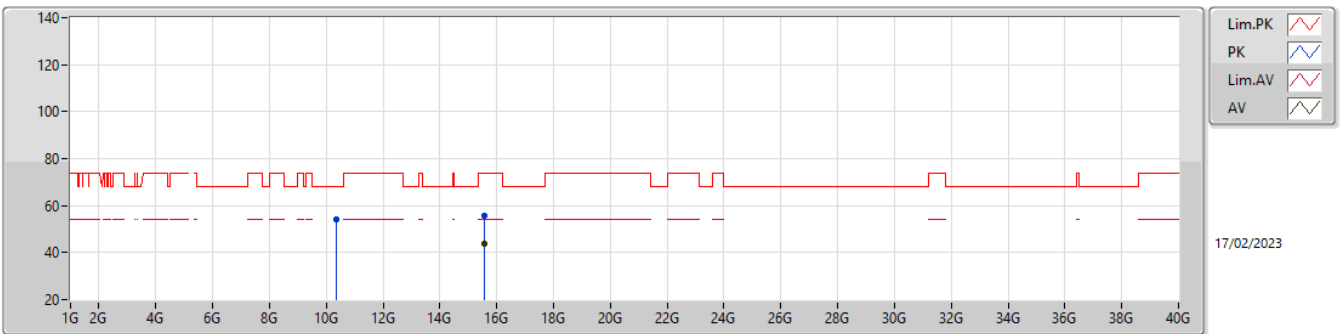

5.15-5.25GHz_802.11ax HEW40_Nss1,(MCS0),RU 242,#RU 61_2TX

5190MHz_TX

Type	Freq (Hz)	Level (dBuV/m)	Limit (dBuV/m)	Margin (dB)	Factor (dB)	Dist (m)	Condition	Azimuth (°)	Height (m)	Raw (dBuV)	AF (dB)	CL (dB)	PA (dB)
AV	15.56028G	43.59	54.00	-10.41	13.26	3	Vertical	30	1.50	30.33	38.38	9.80	34.92
PK	10.35516G	54.38	68.20	-13.82	12.12	3	Vertical	346	1.50	42.26	38.97	8.02	34.87
PK	15.57804G	55.75	74.00	-18.25	13.21	3	Vertical	30	1.50	42.54	38.34	9.81	34.94