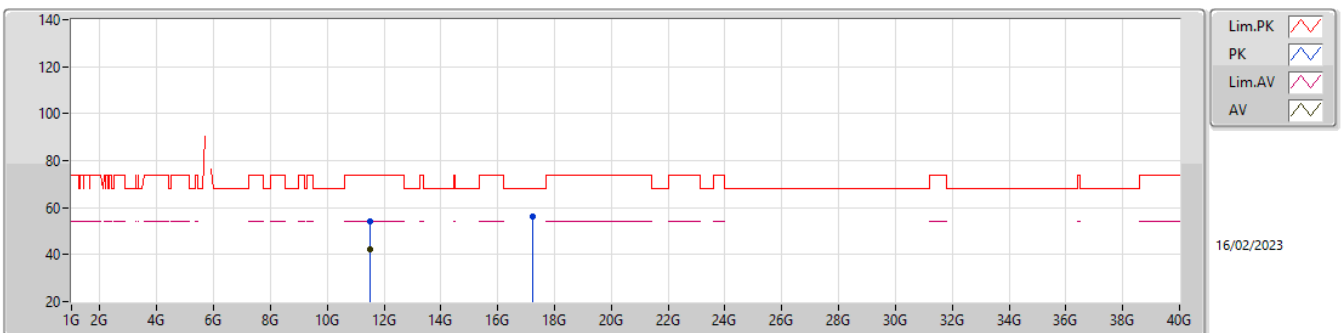

5.725-5.85GHz_802.11ax HEW20_Nss1,(MCS0),RU 52,#RU 37_2TX

5745MHz_TX

Type	Freq (Hz)	Level (dBuV/m)	Limit (dBuV/m)	Margin (dB)	Factor (dB)	Dist (m)	Condition	Azimuth (°)	Height (m)	Raw (dBuV)	AF (dB)	CL (dB)	PA (dB)
AV	11.49198G	42.12	54.00	-11.88	12.94	3	Horizontal	32	1.78	29.18	39.01	8.50	34.57
PK	11.49038G	54.20	74.00	-19.80	12.94	3	Horizontal	32	1.78	41.26	39.01	8.50	34.57
PK	17.23192G	56.01	68.20	-12.19	14.17	3	Horizontal	136	2.09	41.84	38.20	10.23	34.26