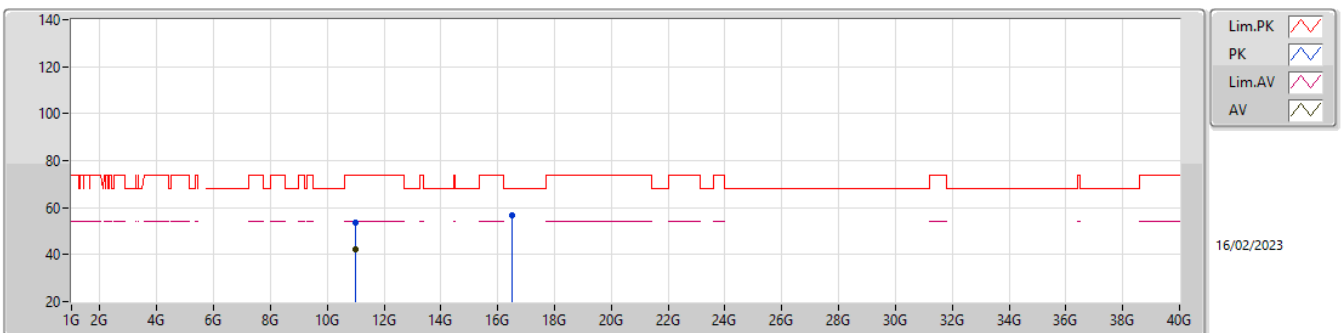

5.47-5.725GHz_802.11ax HEW20_Nss1,(MCS0),RU 106,#RU 53_1TX(Port2)

5500MHz_TX

Type	Freq (Hz)	Level (dBuV/m)	Limit (dBuV/m)	Margin (dB)	Factor (dB)	Dist (m)	Condition	Azimuth (°)	Height (m)	Raw (dBuV)	AF (dB)	CL (dB)	PA (dB)
AV	11.00114G	42.08	54.00	-11.92	12.61	3	Horizontal	58	1.50	29.47	38.90	8.29	34.58
PK	11.00498G	53.81	74.00	-20.19	12.61	3	Horizontal	58	1.50	41.20	38.90	8.29	34.58
PK	16.49916G	56.65	68.20	-11.55	13.70	3	Horizontal	0	1.80	42.95	38.40	10.06	34.76