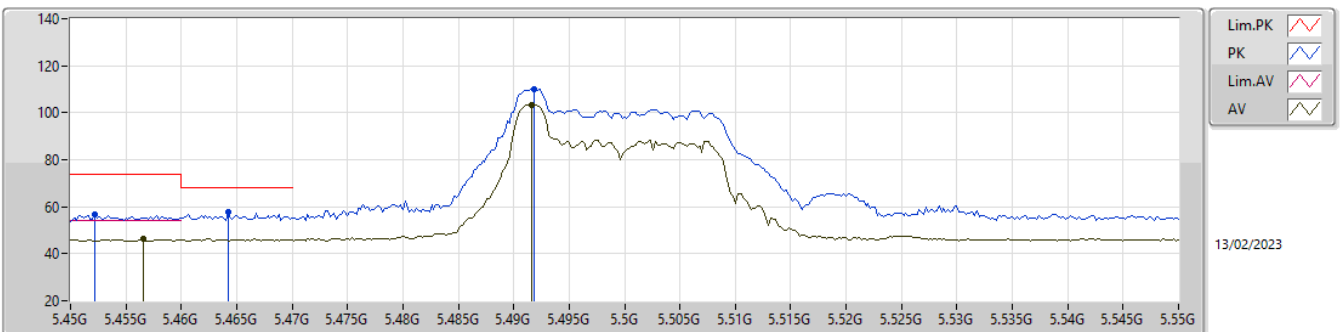

5.47-5.725GHz_802.11ax HEW20_Nss1,(MCS0),RU 26,#RU 0_1TX(Port1)

5500MHz_TX

Type	Freq (Hz)	Level (dBuV/m)	Limit (dBuV/m)	Margin (dB)	Factor (dB)	Dist (m)	Condition	Azimuth (°)	Height (m)	Raw (dBuV)	AF (dB)	CL (dB)	PA (dB)
AV	5.4566G	46.29	54.00	-7.71	4.33	3	Horizontal	9	2.32	41.96	32.89	6.01	34.57
AV	5.4916G	103.44	Inf	-Inf	4.28	3	Horizontal	9	2.32	99.16	32.82	6.02	34.56
PK	5.4522G	56.67	74.00	-17.33	4.34	3	Horizontal	9	2.32	52.33	32.90	6.01	34.57
PK	5.4642G	57.71	68.20	-10.49	4.31	3	Horizontal	9	2.32	53.40	32.87	6.01	34.57
PK	5.4918G	110.01	Inf	-Inf	4.28	3	Horizontal	9	2.32	105.73	32.82	6.02	34.56