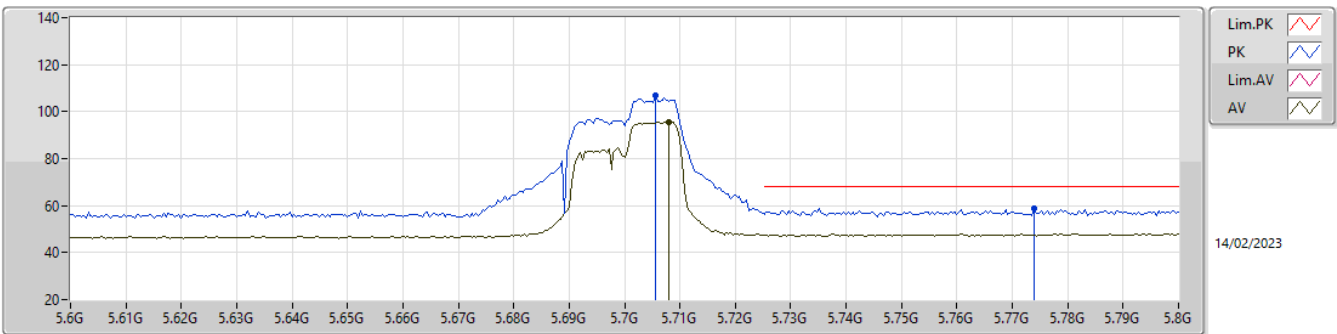

5.47-5.725GHz_802.11ax HEW20_Nss1,(MCS0),RU 106,#RU 54_1TX(Port2)

5700MHz_TX

Type	Freq (Hz)	Level (dBuV/m)	Limit (dBuV/m)	Margin (dB)	Factor (dB)	Dist (m)	Condition	Azimuth (°)	Height (m)	Raw (dBuV)	AF (dB)	CL (dB)	PA (dB)
AV	5.708G	95.42	Inf	-Inf	5.05	3	Vertical	20	1.45	90.37	33.45	6.14	34.54
PK	5.7056G	107.03	Inf	-Inf	5.02	3	Vertical	20	1.45	102.01	33.43	6.13	34.54
PK	5.774G	58.60	68.20	-9.60	5.44	3	Vertical	20	1.45	53.16	33.80	6.18	34.54