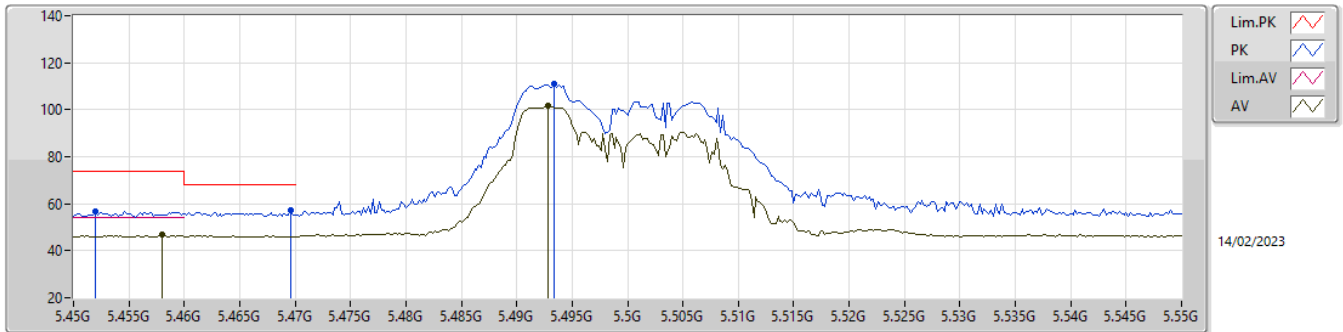

5.47-5.725GHz_802.11ax HEW20_Nss1,(MCS0),RU 52,#RU 37_2TX

5500MHz_TX

Type	Freq (Hz)	Level (dBuV/m)	Limit (dBuV/m)	Margin (dB)	Factor (dB)	Dist (m)	Condition	Azimuth (°)	Height (m)	Raw (dBuV)	AF (dB)	CL (dB)	PA (dB)
AV	5.458G	46.83	54.00	-7.17	4.32	3	Vertical	0	1.32	42.51	32.88	6.01	34.57
AV	5.4928G	101.50	Inf	-Inf	4.27	3	Vertical	0	1.32	97.23	32.81	6.02	34.56
PK	5.452G	56.56	74.00	-17.44	4.34	3	Vertical	0	1.32	52.22	32.90	6.01	34.57
PK	5.4696G	57.25	68.20	-10.95	4.31	3	Vertical	0	1.32	52.94	32.86	6.01	34.56
PK	5.4934G	110.87	Inf	-Inf	4.27	3	Vertical	0	1.32	106.60	32.81	6.02	34.56