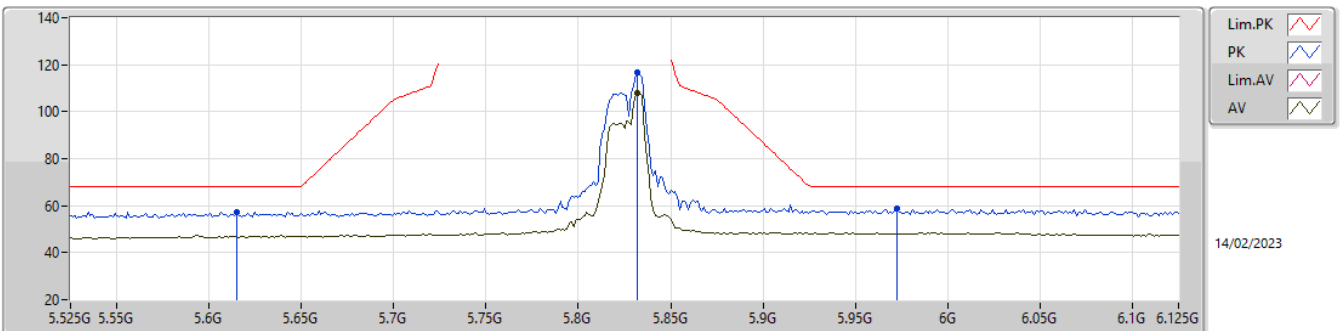

Type	Freq (Hz)	Level (dBuV/m)	Limit (dBuV/m)	Margin (dB)	Factor (dB)	Dist (m)	Condition	Azimuth (°)	Height (m)	Raw (dBuV)	AF (dB)	CL (dB)	PA (dB)
AV	5.8322G	107.89	Inf	-Inf	5.65	3	Horizontal	6	1.50	102.24	33.96	6.22	34.53
PK	5.615G	57.39	68.20	-10.81	4.45	3	Horizontal	6	1.50	52.94	32.93	6.07	34.55
PK	5.8322G	116.63	Inf	-Inf	5.65	3	Horizontal	6	1.50	110.98	33.96	6.22	34.53
PK	5.9726G	59.05	68.20	-9.15	5.92	3	Horizontal	6	1.50	53.13	34.15	6.29	34.52