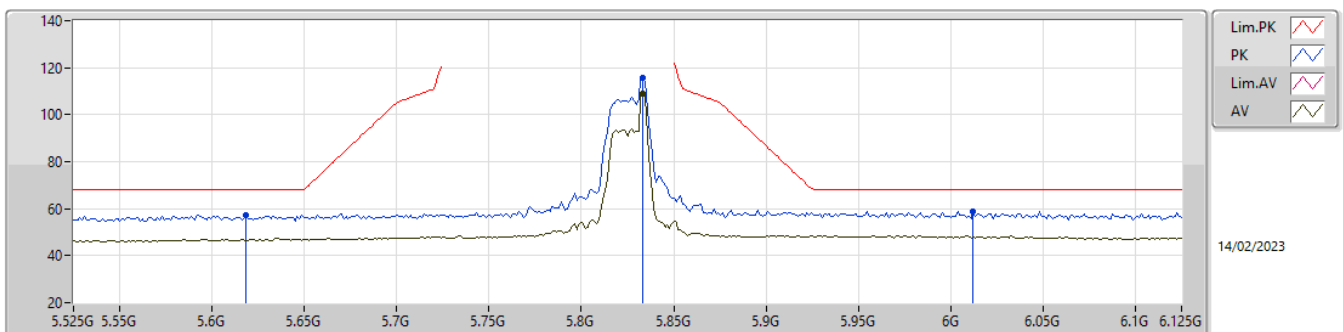

Type	Freq (Hz)	Level (dBuV/m)	Limit (dBuV/m)	Margin (dB)	Factor (dB)	Dist (m)	Condition	Azimuth (°)	Height (m)	Raw (dBuV)	AF (dB)	CL (dB)	PA (dB)
AV	5.8334G	108.75	Inf	-Inf	5.66	3	Horizontal	12	1.50	103.09	33.97	6.22	34.53
PK	5.6186G	57.26	68.20	-10.94	4.46	3	Horizontal	12	1.50	52.80	32.94	6.07	34.55
PK	5.8334G	115.67	Inf	-Inf	5.66	3	Horizontal	12	1.50	110.01	33.97	6.22	34.53
PK	6.0122G	58.88	68.20	-9.32	5.88	3	Horizontal	12	1.50	53.00	34.10	6.30	34.52