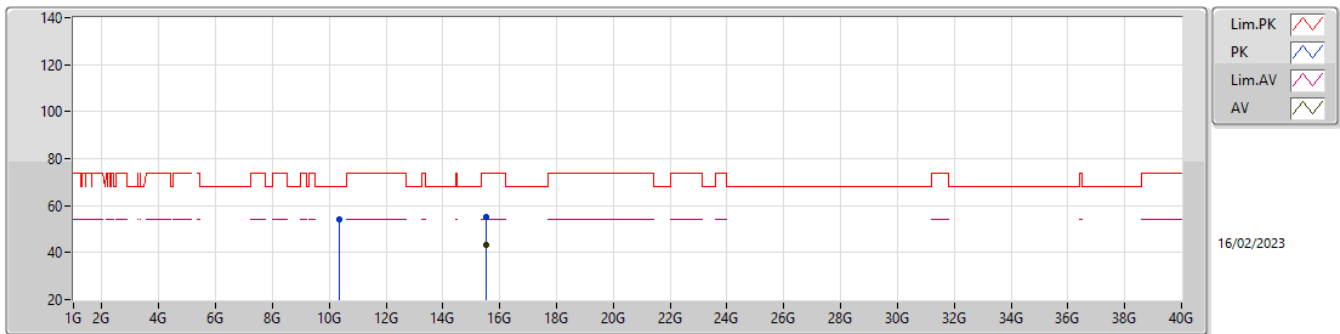

5.15-5.25GHz_802.11ax HEW20_Nss1,(MCS0),RU 106,#RU 53_2TX

5180MHz_TX

Type	Freq (Hz)	Level (dBuV/m)	Limit (dBuV/m)	Margin (dB)	Factor (dB)	Dist (m)	Condition	Azimuth (°)	Height (m)	Raw (dBuV)	AF (dB)	CL (dB)	PA (dB)
AV	15.53964G	43.30	54.00	-10.70	13.30	3	Vertical	155	2.52	30.00	38.42	9.79	34.91
PK	10.35584G	54.06	68.20	-14.14	12.12	3	Vertical	264	1.09	41.94	38.97	8.02	34.87
PK	15.54252G	55.31	74.00	-18.69	13.30	3	Vertical	155	2.52	42.01	38.41	9.80	34.91