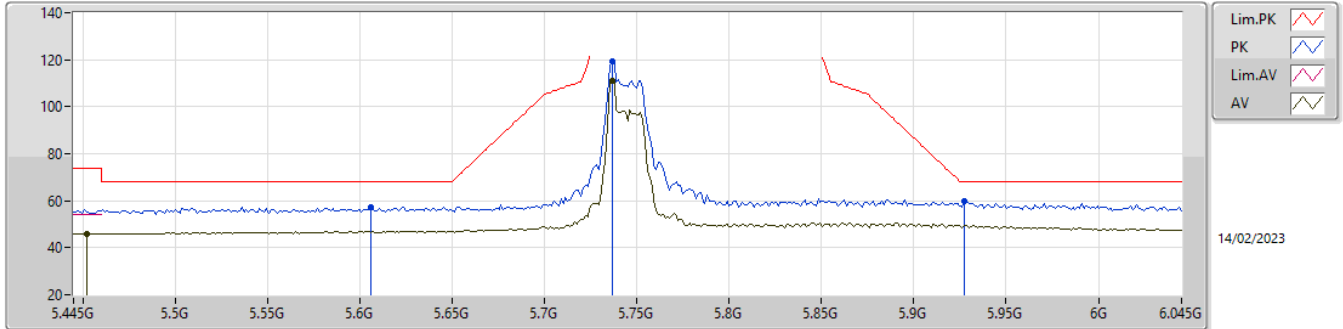

5.725-5.85GHz_802.11ax HEW20_Nss1,(MCS0),RU 26,#RU 0_2TX

5745MHz_TX

Type	Freq (Hz)	Level (dBuV/m)	Limit (dBuV/m)	Margin (dB)	Factor (dB)	Dist (m)	Condition	Azimuth (°)	Height (m)	Raw (dBuV)	AF (dB)	CL (dB)	PA (dB)
AV	5.4522G	46.11	54.00	-7.89	4.34	3	Vertical	3	1.25	41.77	32.90	6.01	34.57
AV	5.7366G	111.23	Inf	-Inf	5.24	3	Vertical	3	1.25	105.99	33.62	6.16	34.54
PK	5.6058G	57.09	68.20	-11.11	4.42	3	Vertical	3	1.25	52.67	32.91	6.06	34.55
PK	5.7366G	119.24	Inf	-Inf	5.24	3	Vertical	3	1.25	114.00	33.62	6.16	34.54
PK	5.9274G	59.66	68.20	-8.54	5.93	3	Vertical	3	1.25	53.73	34.20	6.26	34.53

5.725-5.85GHz_802.11ax HEW20_Nss1,(MCS0),RU 26,#RU 0_2TX

5745MHz_TX