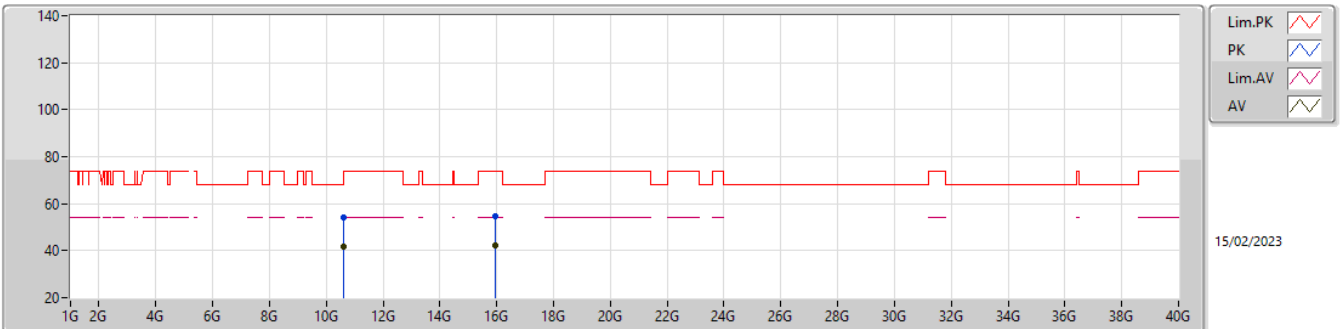

5.25-5.35GHz_802.11ax HEW20_Nss1,(MCS0),RU 26,#RU 8_2TX

5320MHz_TX

Type	Freq (Hz)	Level (dBuV/m)	Limit (dBuV/m)	Margin (dB)	Factor (dB)	Dist (m)	Condition	Azimuth (°)	Height (m)	Raw (dBuV)	AF (dB)	CL (dB)	PA (dB)
AV	10.6286G	41.62	54.00	-12.38	12.58	3	Horizontal	243	1.00	29.04	39.13	8.13	34.68
AV	15.95694G	42.29	54.00	-11.71	12.30	3	Horizontal	146	1.50	29.99	37.59	9.93	35.22
PK	10.62566G	54.22	74.00	-19.78	12.58	3	Horizontal	243	1.00	41.64	39.13	8.13	34.68
PK	15.95844G	54.55	74.00	-19.45	12.29	3	Horizontal	146	1.50	42.26	37.58	9.93	35.22