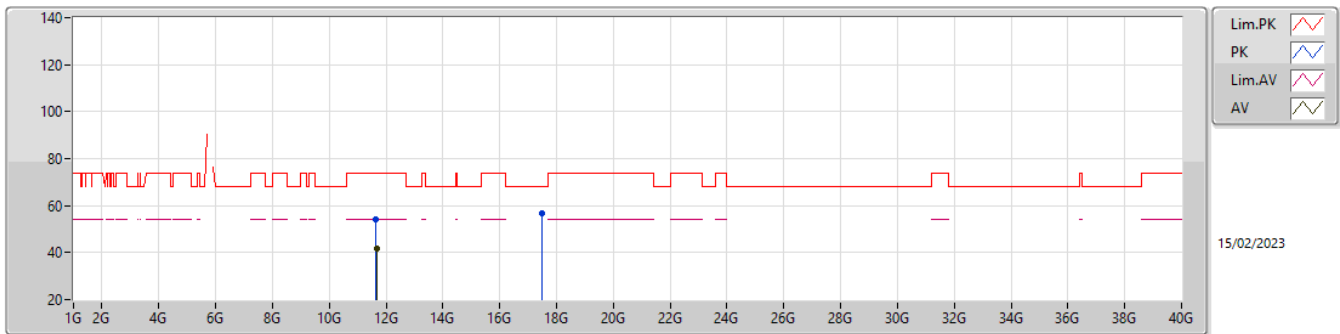

5.725-5.85GHz_802.11ax HEW20_Nss1,(MCS0),RU 26,#RU 8_2TX

5825MHz_TX

Type	Freq (Hz)	Level (dBuV/m)	Limit (dBuV/m)	Margin (dB)	Factor (dB)	Dist (m)	Condition	Azimuth (°)	Height (m)	Raw (dBuV)	AF (dB)	CL (dB)	PA (dB)
AV	11.66482G	41.88	54.00	-12.12	12.45	3	Vertical	332	1.50	29.43	38.50	8.57	34.62
PK	11.65768G	54.35	74.00	-19.65	12.45	3	Vertical	332	1.50	41.90	38.50	8.57	34.62
PK	17.47464G	56.98	68.20	-11.22	14.39	3	Vertical	93	1.99	42.59	38.50	10.29	34.40