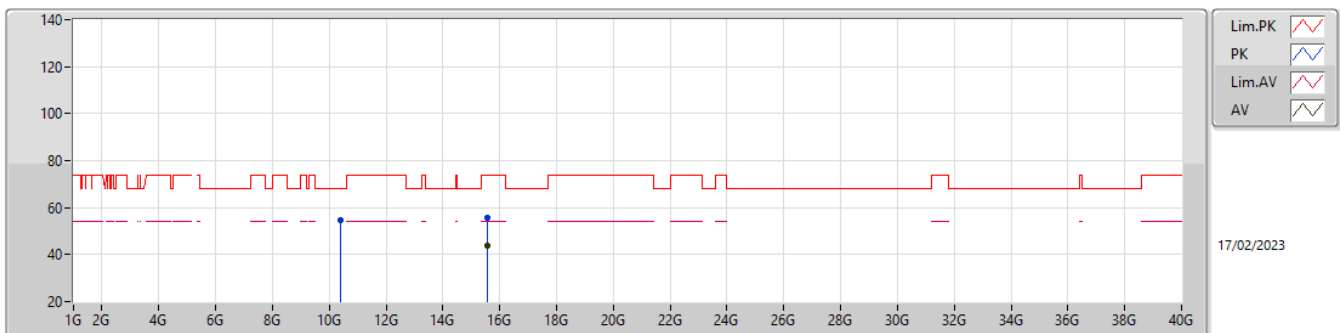

5.15-5.25GHz_802.11ax HEW40_Nss1,(MCS0),RU 242,#RU 61_1TX(Port1)

5190MHz_TX

Type	Freq (Hz)	Level (dBuV/m)	Limit (dBuV/m)	Margin (dB)	Factor (dB)	Dist (m)	Condition	Azimuth (°)	Height (m)	Raw (dBuV)	AF (dB)	CL (dB)	PA (dB)
AV	15.57576G	43.60	54.00	-10.40	13.22	3	Horizontal	34	1.15	30.38	38.35	9.81	34.94
PK	10.39824G	54.85	68.20	-13.35	12.31	3	Horizontal	217	3.00	42.54	39.09	8.04	34.82
PK	15.55896G	55.56	74.00	-18.44	13.26	3	Horizontal	34	1.15	42.30	38.38	9.80	34.92