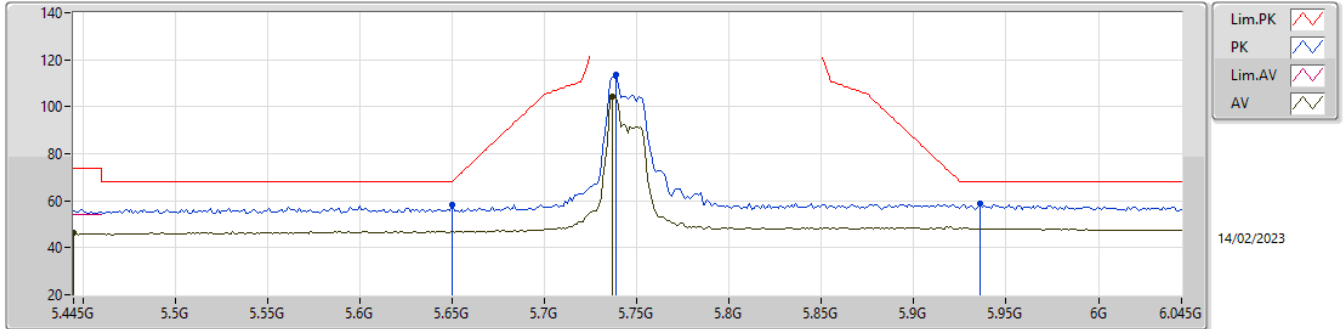

5.725-5.85GHz_802.11ax HEW20_Nss1,(MCS0),RU 52,#RU 37_1TX(Port2)

5745MHz_TX

Type	Freq (Hz)	Level (dBuV/m)	Limit (dBuV/m)	Margin (dB)	Factor (dB)	Dist (m)	Condition	Azimuth (°)	Height (m)	Raw (dBuV)	AF (dB)	CL (dB)	PA (dB)
AV	5.445G	46.36	54.00	-7.64	4.35	3	Vertical	21	1.34	42.01	32.91	6.01	34.57
AV	5.7366G	104.26	Inf	-Inf	5.24	3	Vertical	21	1.34	99.02	33.62	6.16	34.54
PK	5.6502G	58.10	68.35	-10.25	4.55	3	Vertical	21	1.34	53.55	33.00	6.10	34.55
PK	5.739G	113.61	Inf	-Inf	5.25	3	Vertical	21	1.34	108.36	33.63	6.16	34.54
PK	5.9358G	58.54	68.20	-9.66	5.94	3	Vertical	21	1.34	52.60	34.20	6.27	34.53

5.725-5.85GHz_802.11ax HEW20_Nss1,(MCS0),RU 52,#RU 37_1TX(Port2)

5745MHz_TX