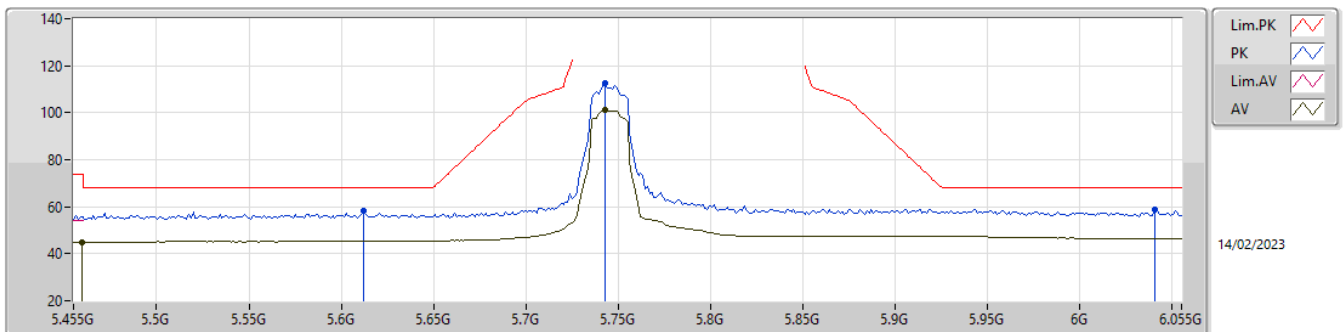

Type	Freq (Hz)	Level (dBuV/m)	Limit (dBuV/m)	Margin (dB)	Factor (dB)	Dist (m)	Condition	Azimuth (°)	Height (m)	Raw (dBuV)	AF (dB)	CL (dB)	PA (dB)
AV	5.4598G	44.89	54.00	-9.11	4.32	3	Horizontal	358	1.48	40.57	32.88	6.01	34.57
AV	5.743G	101.01	Inf	-Inf	5.28	3	Horizontal	358	1.48	95.73	33.66	6.16	34.54
PK	5.6122G	58.29	68.20	-9.91	4.44	3	Horizontal	358	1.48	53.85	32.92	6.07	34.55
PK	5.743G	112.43	Inf	-Inf	5.28	3	Horizontal	358	1.48	107.15	33.66	6.16	34.54
PK	6.0406G	58.80	68.20	-9.40	5.89	3	Horizontal	358	1.48	52.91	34.10	6.31	34.52