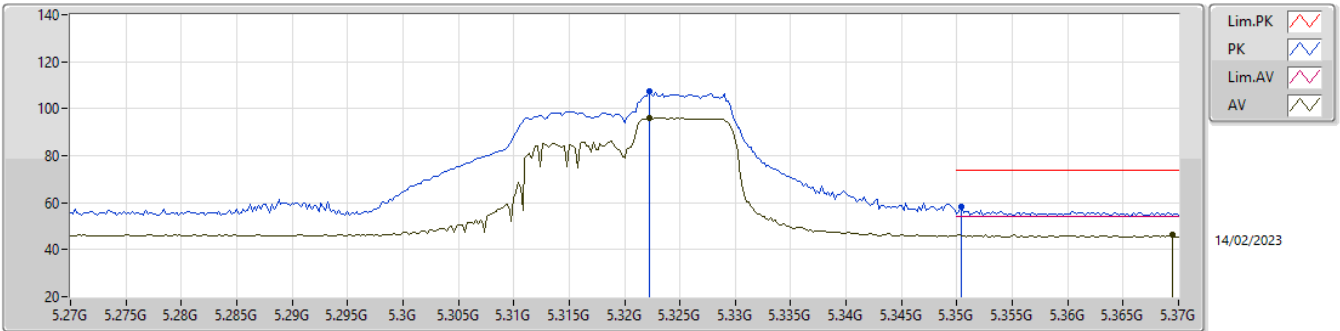

5.25-5.35GHz_802.11ax HEW20_Nss1,(MCS0),RU 106,#RU 54_1TX(Port2)

5320MHz_TX

Type	Freq (Hz)	Level (dBuV/m)	Limit (dBuV/m)	Margin (dB)	Factor (dB)	Dist (m)	Condition	Azimuth (°)	Height (m)	Raw (dBuV)	AF (dB)	CL (dB)	PA (dB)
AV	5.3222G	95.93	Inf	-Inf	4.32	3	Vertical	24	1.50	91.61	32.96	5.95	34.59
AV	5.3694G	46.29	54.00	-7.71	4.33	3	Vertical	24	1.50	41.96	32.94	5.97	34.58
PK	5.3222G	107.19	Inf	-Inf	4.32	3	Vertical	24	1.50	102.87	32.96	5.95	34.59
PK	5.3504G	58.44	74.00	-15.56	4.28	3	Vertical	24	1.50	54.16	32.90	5.96	34.58