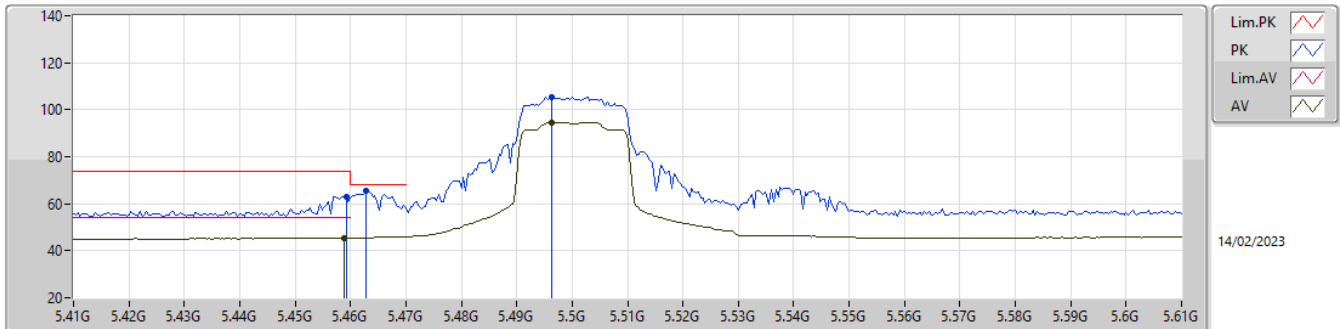

Type	Freq (Hz)	Level (dBuV/m)	Limit (dBuV/m)	Margin (dB)	Factor (dB)	Dist (m)	Condition	Azimuth (°)	Height (m)	Raw (dBuV)	AF (dB)	CL (dB)	PA (dB)
AV	5.4588G	45.38	54.00	-8.62	4.32	3	Horizontal	9	2.29	41.06	32.88	6.01	34.57
AV	5.4964G	94.73	Inf	-Inf	4.27	3	Horizontal	9	2.29	90.46	32.81	6.02	34.56
PK	5.4592G	63.13	74.00	-10.87	4.32	3	Horizontal	9	2.29	58.81	32.88	6.01	34.57
PK	5.4628G	65.29	68.20	-2.91	4.31	3	Horizontal	9	2.29	60.98	32.87	6.01	34.57
PK	5.4964G	105.42	Inf	-Inf	4.27	3	Horizontal	9	2.29	101.15	32.81	6.02	34.56