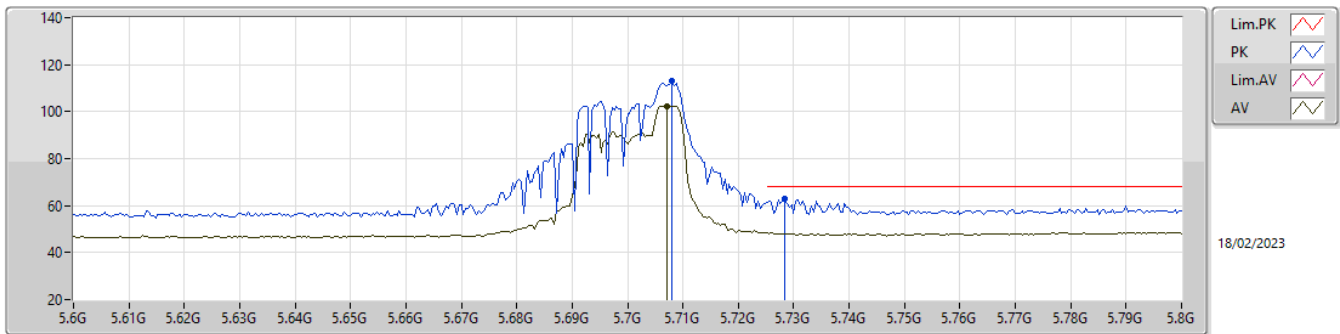

5.47-5.725GHz_802.11ax HEW20_Nss1,(MCS0),RU 52,#RU 40_2TX

5700MHz_TX

Type	Freq (Hz)	Level (dBuV/m)	Limit (dBuV/m)	Margin (dB)	Factor (dB)	Dist (m)	Condition	Azimuth (°)	Height (m)	Raw (dBuV)	AF (dB)	CL (dB)	PA (dB)
AV	5.7072G	102.49	Inf	-Inf	5.04	3	Vertical	0	1.32	97.45	33.44	6.14	34.54
PK	5.708G	113.28	Inf	-Inf	5.05	3	Vertical	0	1.32	108.23	33.45	6.14	34.54
PK	5.7284G	62.88	68.20	-5.32	5.18	3	Vertical	0	1.32	57.70	33.57	6.15	34.54