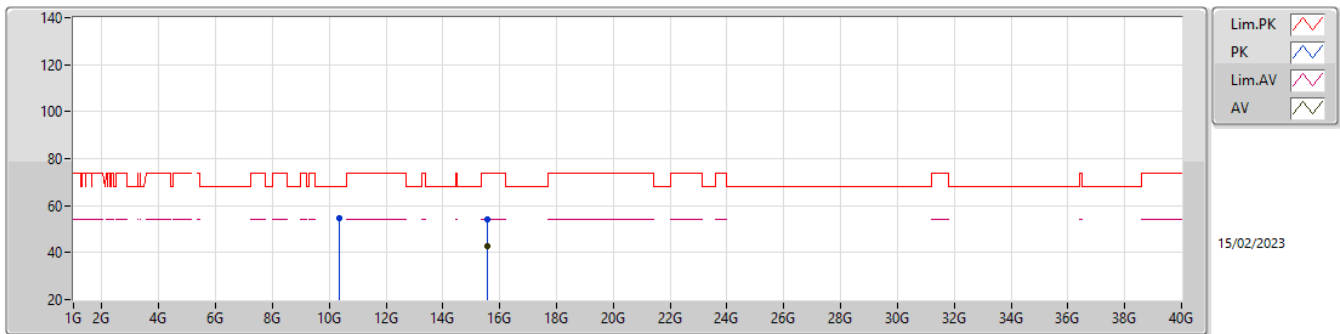

5.15-5.25GHz_802.11ax HEW20_Nss1,(MCS0),RU 52,#RU 37_2TX

5180MHz_TX

Type	Freq (Hz)	Level (dBuV/m)	Limit (dBuV/m)	Margin (dB)	Factor (dB)	Dist (m)	Condition	Azimuth (°)	Height (m)	Raw (dBuV)	AF (dB)	CL (dB)	PA (dB)
AV	15.555G	42.89	54.00	-11.11	13.27	3	Vertical	210	1.24	29.62	38.39	9.80	34.92
PK	10.37176G	54.63	68.20	-13.57	12.20	3	Vertical	214	1.44	42.43	39.02	8.03	34.85
PK	15.55296G	54.29	74.00	-19.71	13.27	3	Vertical	210	1.24	41.02	38.39	9.80	34.92