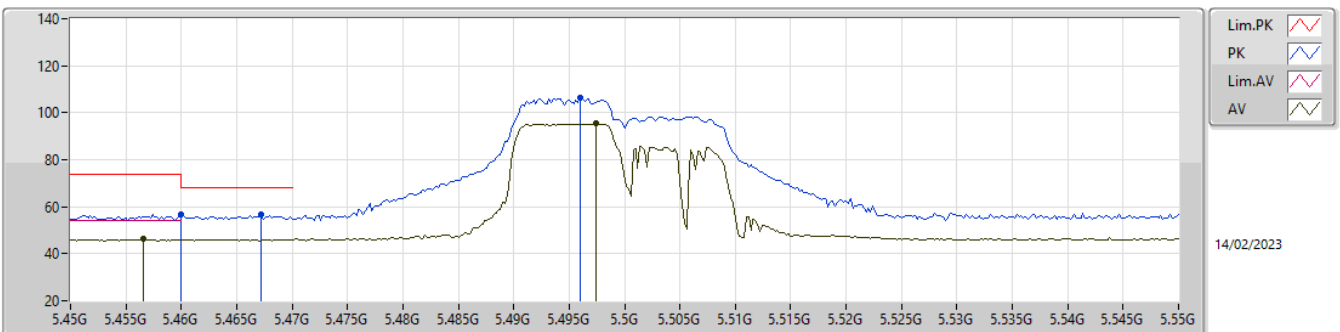

5.47-5.725GHz_802.11ax HEW20_Nss1,(MCS0),RU 106,#RU 53_1TX(Port2)

5500MHz_TX

Type	Freq (Hz)	Level (dBuV/m)	Limit (dBuV/m)	Margin (dB)	Factor (dB)	Dist (m)	Condition	Azimuth (°)	Height (m)	Raw (dBuV)	AF (dB)	CL (dB)	PA (dB)
AV	5.4566G	46.19	54.00	-7.81	4.33	3	Horizontal	14	1.50	41.86	32.89	6.01	34.57
AV	5.4974G	95.27	Inf	-Inf	4.27	3	Horizontal	14	1.50	91.00	32.81	6.02	34.56
PK	5.46G	56.55	74.00	-17.45	4.32	3	Horizontal	14	1.50	52.23	32.88	6.01	34.57
PK	5.4672G	56.85	68.20	-11.35	4.31	3	Horizontal	14	1.50	52.54	32.87	6.01	34.57
PK	5.496G	106.39	Inf	-Inf	4.27	3	Horizontal	14	1.50	102.12	32.81	6.02	34.56