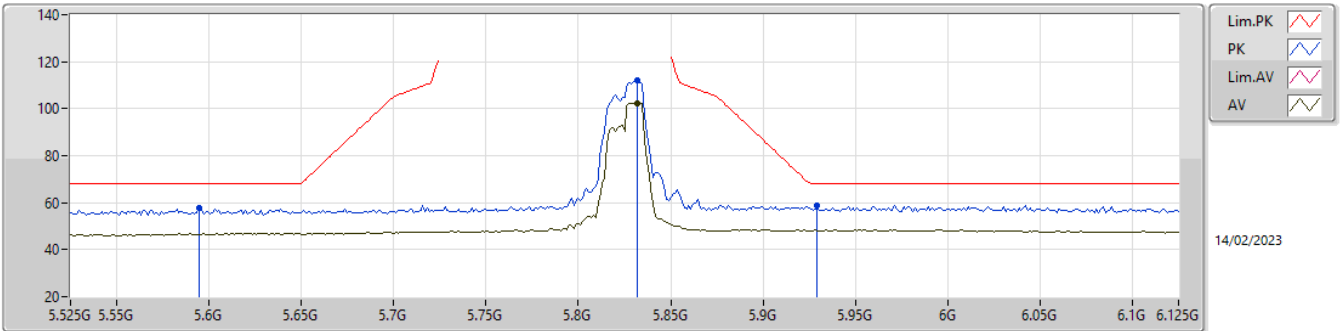

5.725-5.85GHz_802.11ax HEW20_Nss1,(MCS0),RU 106,#RU 54_1TX(Port1)

5825MHz_TX

Type	Freq (Hz)	Level (dBuV/m)	Limit (dBuV/m)	Margin (dB)	Factor (dB)	Dist (m)	Condition	Azimuth (°)	Height (m)	Raw (dBuV)	AF (dB)	CL (dB)	PA (dB)
AV	5.8322G	102.36	Inf	-Inf	5.65	3	Vertical	4	1.26	96.71	33.96	6.22	34.53
PK	5.5946G	57.72	68.20	-10.48	4.40	3	Vertical	4	1.26	53.32	32.89	6.06	34.55
PK	5.8322G	112.19	Inf	-Inf	5.65	3	Vertical	4	1.26	106.54	33.96	6.22	34.53
PK	5.9294G	58.89	68.20	-9.31	5.93	3	Vertical	4	1.26	52.96	34.20	6.26	34.53

5.725-5.85GHz_802.11ax HEW20_Nss1,(MCS0),RU 106,#RU 54_1TX(Port1)

5825MHz_TX