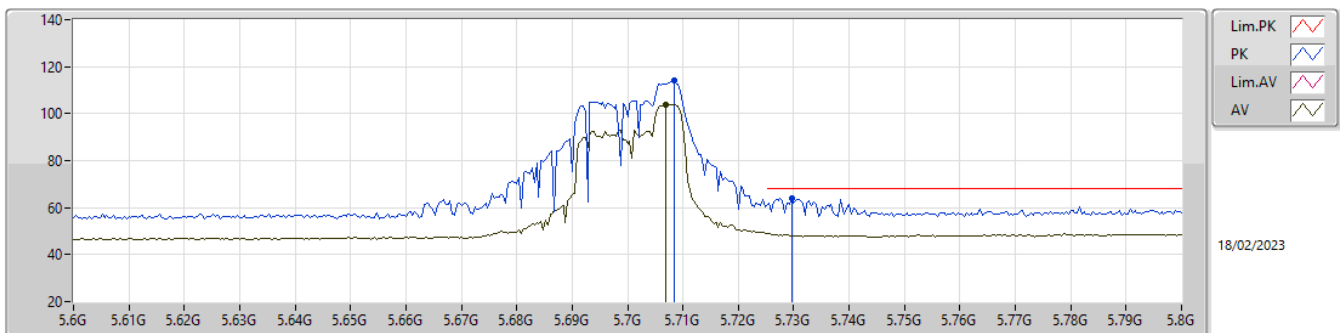

5.47-5.725GHz_802.11ax HEW20_Nss1,(MCS0),RU 52,#RU 40_2TX

5700MHz_TX

Type	Freq (Hz)	Level (dBuV/m)	Limit (dBuV/m)	Margin (dB)	Factor (dB)	Dist (m)	Condition	Azimuth (°)	Height (m)	Raw (dBuV)	AF (dB)	CL (dB)	PA (dB)
AV	5.7068G	103.94	Inf	-Inf	5.03	3	Horizontal	3	3.00	98.91	33.44	6.13	34.54
PK	5.7084G	113.93	Inf	-Inf	5.05	3	Horizontal	3	3.00	108.88	33.45	6.14	34.54
PK	5.7296G	64.15	68.20	-4.05	5.19	3	Horizontal	3	3.00	58.96	33.58	6.15	34.54