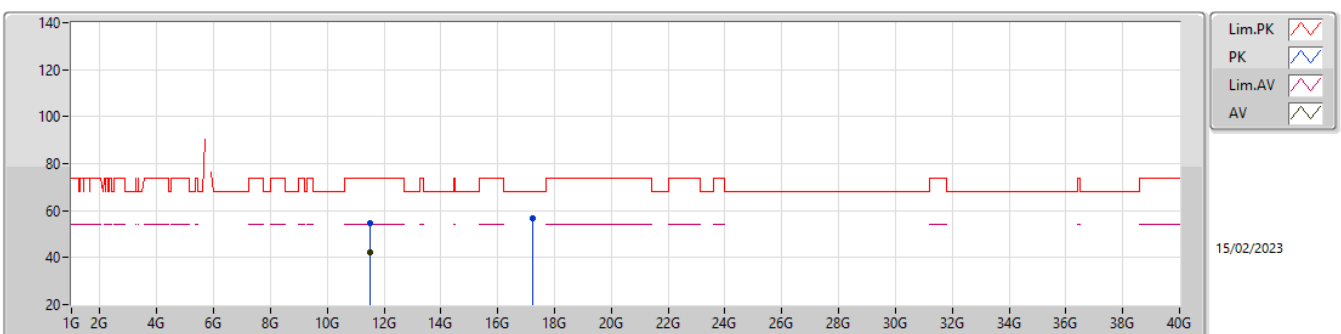

5.725-5.85GHz_802.11ax HEW20_Nss1,(MCS0),RU 26,#RU 0_2TX

5745MHz_TX

Type	Freq (Hz)	Level (dBuV/m)	Limit (dBuV/m)	Margin (dB)	Factor (dB)	Dist (m)	Condition	Azimuth (°)	Height (m)	Raw (dBuV)	AF (dB)	CL (dB)	PA (dB)
AV	11.5023G	42.07	54.00	-11.93	12.92	3	Horizontal	60	1.50	29.15	38.99	8.50	34.57
PK	11.4888G	54.52	74.00	-19.48	12.94	3	Horizontal	60	1.50	41.58	39.01	8.50	34.57
PK	17.2212G	56.57	68.20	-11.63	14.18	3	Horizontal	130	1.50	42.39	38.20	10.23	34.25