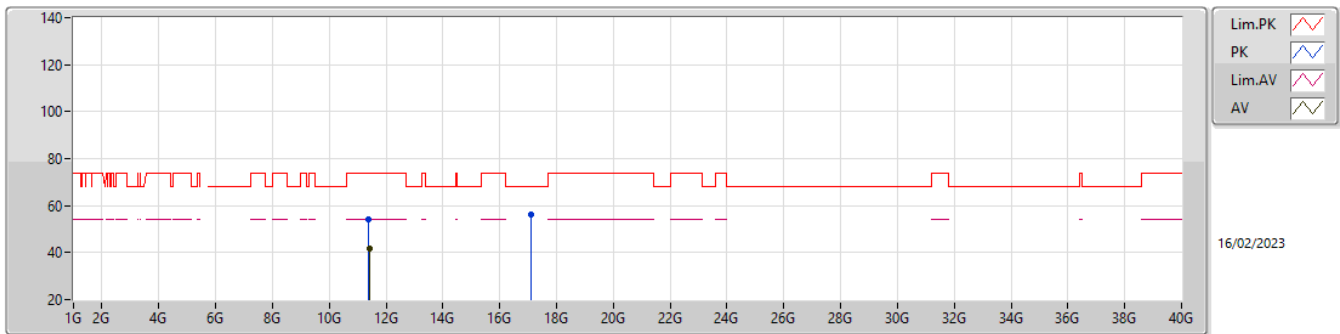

5.47-5.725GHz_802.11ax HEW20_Nss1,(MCS0),RU 106,#RU 54_2TX

5700MHz_TX

Type	Freq (Hz)	Level (dBuV/m)	Limit (dBuV/m)	Margin (dB)	Factor (dB)	Dist (m)	Condition	Azimuth (°)	Height (m)	Raw (dBuV)	AF (dB)	CL (dB)	PA (dB)
AV	11.404G	41.95	54.00	-12.05	12.99	3	Vertical	72	1.48	28.96	39.10	8.46	34.57
PK	11.4003G	54.06	74.00	-19.94	12.99	3	Vertical	72	1.48	41.07	39.10	8.46	34.57
PK	17.09596G	56.09	68.20	-12.11	13.82	3	Vertical	346	1.57	42.27	37.80	10.20	34.18