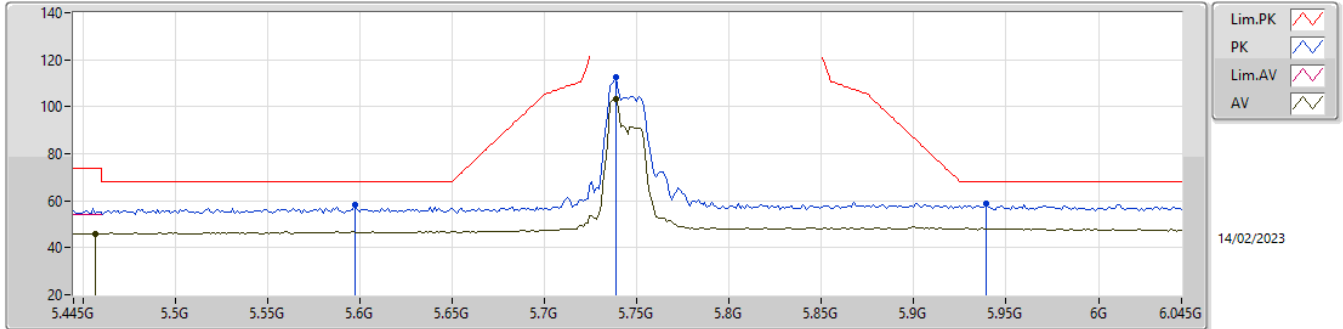

5.725-5.85GHz_802.11ax HEW20_Nss1,(MCS0),RU 52,#RU 37_2TX

5745MHz_TX

Type	Freq (Hz)	Level (dBuV/m)	Limit (dBuV/m)	Margin (dB)	Factor (dB)	Dist (m)	Condition	Azimuth (°)	Height (m)	Raw (dBuV)	AF (dB)	CL (dB)	PA (dB)
AV	5.457G	46.08	54.00	-7.92	4.33	3	Vertical	18	1.26	41.75	32.89	6.01	34.57
AV	5.739G	103.22	Inf	-Inf	5.25	3	Vertical	18	1.26	97.97	33.63	6.16	34.54
PK	5.5974G	58.28	68.20	-9.92	4.40	3	Vertical	18	1.26	53.88	32.89	6.06	34.55
PK	5.739G	112.41	Inf	-Inf	5.25	3	Vertical	18	1.26	107.16	33.63	6.16	34.54
PK	5.9394G	58.62	68.20	-9.58	5.95	3	Vertical	18	1.26	52.67	34.20	6.27	34.52