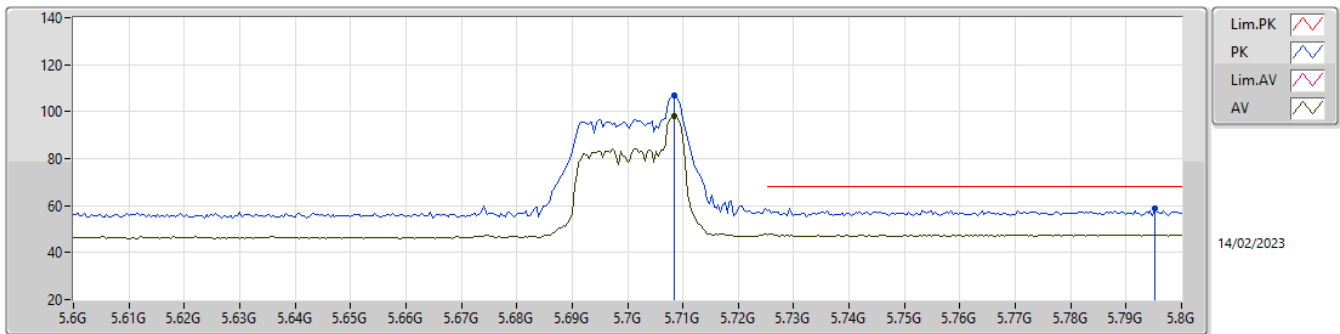

5.47-5.725GHz_802.11ax HEW20_Nss1,(MCS0),RU 26,#RU 8_2TX

5700MHz_TX

Type	Freq (Hz)	Level (dBuV/m)	Limit (dBuV/m)	Margin (dB)	Factor (dB)	Dist (m)	Condition	Azimuth (°)	Height (m)	Raw (dBuV)	AF (dB)	CL (dB)	PA (dB)
AV	5.7084G	97.97	Inf	-Inf	5.05	3	Vertical	360	1.36	92.92	33.45	6.14	34.54
PK	5.7084G	106.87	Inf	-Inf	5.05	3	Vertical	360	1.36	101.82	33.45	6.14	34.54
PK	5.7952G	58.79	68.20	-9.41	5.54	3	Vertical	360	1.36	53.25	33.88	6.20	34.54