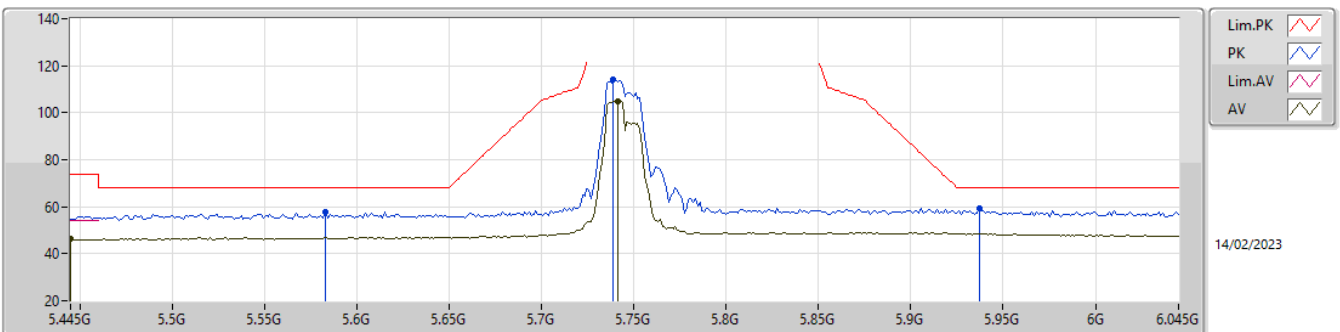

5.725-5.85GHz_802.11ax HEW20_Nss1,(MCS0),RU 106,#RU 53_1TX(Port1)

5745MHz_TX

Type	Freq (Hz)	Level (dBuV/m)	Limit (dBuV/m)	Margin (dB)	Factor (dB)	Dist (m)	Condition	Azimuth (°)	Height (m)	Raw (dBuV)	AF (dB)	CL (dB)	PA (dB)
AV	5.445G	46.38	54.00	-7.62	4.35	3	Horizontal	16	2.98	42.03	32.91	6.01	34.57
AV	5.7414G	104.81	Inf	-Inf	5.27	3	Horizontal	16	2.98	99.54	33.65	6.16	34.54
PK	5.583G	57.61	68.20	-10.59	4.37	3	Horizontal	16	2.98	53.24	32.87	6.05	34.55
PK	5.739G	114.22	Inf	-Inf	5.25	3	Horizontal	16	2.98	108.97	33.63	6.16	34.54
PK	5.937G	59.06	68.20	-9.14	5.94	3	Horizontal	16	2.98	53.12	34.20	6.27	34.53