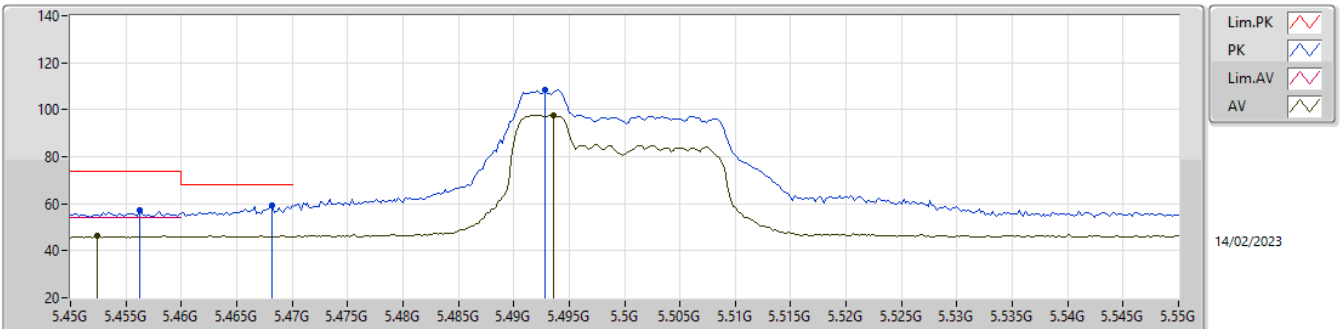

5.47-5.725GHz_802.11ax HEW20_Nss1,(MCS0),RU 52,#RU 37_1TX(Port1)

5500MHz_TX

Type	Freq (Hz)	Level (dBuV/m)	Limit (dBuV/m)	Margin (dB)	Factor (dB)	Dist (m)	Condition	Azimuth (°)	Height (m)	Raw (dBuV)	AF (dB)	CL (dB)	PA (dB)
AV	5.4524G	46.28	54.00	-7.72	4.34	3	Horizontal	10	1.48	41.94	32.90	6.01	34.57
AV	5.4936G	97.48	Inf	-Inf	4.27	3	Horizontal	10	1.48	93.21	32.81	6.02	34.56
PK	5.4562G	57.29	74.00	-16.71	4.33	3	Horizontal	10	1.48	52.96	32.89	6.01	34.57
PK	5.4682G	59.49	68.20	-8.71	4.30	3	Horizontal	10	1.48	55.19	32.86	6.01	34.57
PK	5.4928G	108.29	Inf	-Inf	4.27	3	Horizontal	10	1.48	104.02	32.81	6.02	34.56