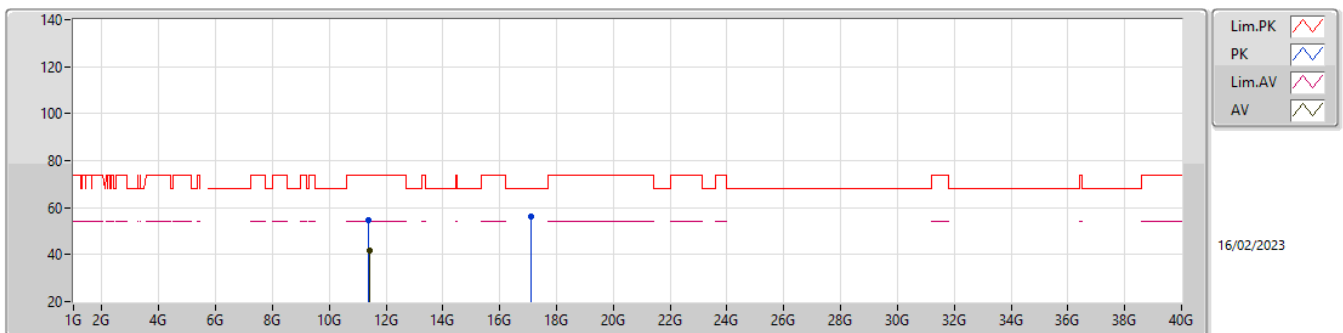

5.47-5.725GHz_802.11ax HEW20_Nss1,(MCS0),RU 52,#RU 40_1TX(Port1)

5700MHz_TX

Type	Freq (Hz)	Level (dBuV/m)	Limit (dBuV/m)	Margin (dB)	Factor (dB)	Dist (m)	Condition	Azimuth (°)	Height (m)	Raw (dBuV)	AF (dB)	CL (dB)	PA (dB)
AV	11.405G	41.96	54.00	-12.04	12.98	3	Horizontal	88	1.16	28.98	39.09	8.46	34.57
PK	11.39504G	54.49	74.00	-19.51	12.99	3	Horizontal	88	1.16	41.50	39.10	8.46	34.57
PK	17.1012G	56.33	68.20	-11.87	13.82	3	Horizontal	283	1.27	42.51	37.80	10.20	34.18