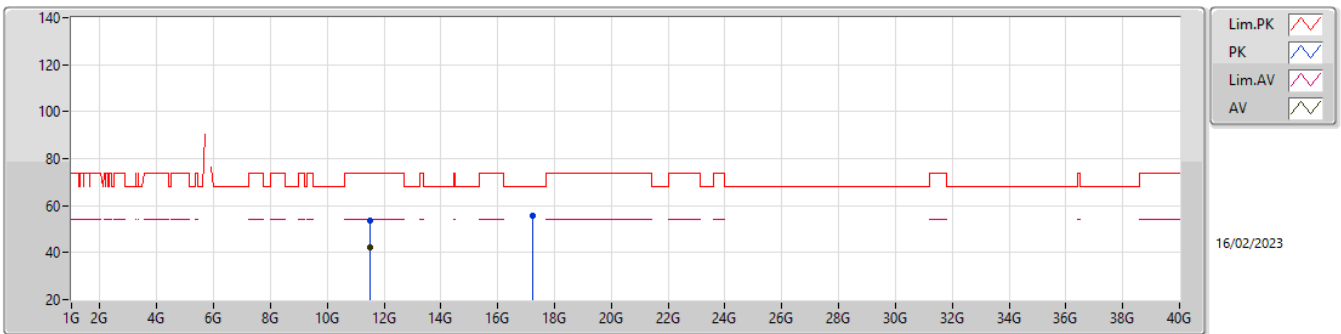

5.725-5.85GHz_802.11ax HEW20_Nss1,(MCS0),RU 106,#RU 53_1TX(Port1)

5745MHz_TX

Type	Freq (Hz)	Level (dBuV/m)	Limit (dBuV/m)	Margin (dB)	Factor (dB)	Dist (m)	Condition	Azimuth (°)	Height (m)	Raw (dBuV)	AF (dB)	CL (dB)	PA (dB)
AV	11.49404G	42.17	54.00	-11.83	12.94	3	Vertical	219	2.60	29.23	39.01	8.50	34.57
PK	11.49218G	53.73	74.00	-20.27	12.94	3	Vertical	219	2.60	40.79	39.01	8.50	34.57
PK	17.23848G	55.61	68.20	-12.59	14.17	3	Vertical	311	2.75	41.44	38.20	10.23	34.26