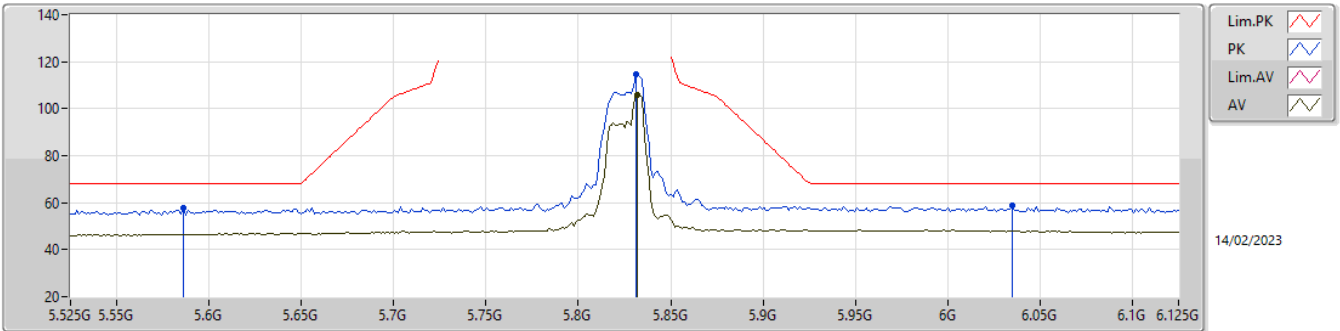

5.725-5.85GHz_802.11ax HEW20_Nss1,(MCS0),RU 52,#RU 40_1TX(Port1)

5825MHz_TX

Type	Freq (Hz)	Level (dBuV/m)	Limit (dBuV/m)	Margin (dB)	Factor (dB)	Dist (m)	Condition	Azimuth (°)	Height (m)	Raw (dBuV)	AF (dB)	CL (dB)	PA (dB)
AV	5.8322G	105.77	Inf	-Inf	5.65	3	Vertical	3	1.32	100.12	33.96	6.22	34.53
PK	5.5862G	57.69	68.20	-10.51	4.38	3	Vertical	3	1.32	53.31	32.87	6.06	34.55
PK	5.831G	114.89	Inf	-Inf	5.65	3	Vertical	3	1.32	109.24	33.96	6.22	34.53
PK	6.035G	58.66	68.20	-9.54	5.89	3	Vertical	3	1.32	52.77	34.10	6.31	34.52

5.725-5.85GHz_802.11ax HEW20_Nss1,(MCS0),RU 52,#RU 40_1TX(Port1)

5825MHz_TX