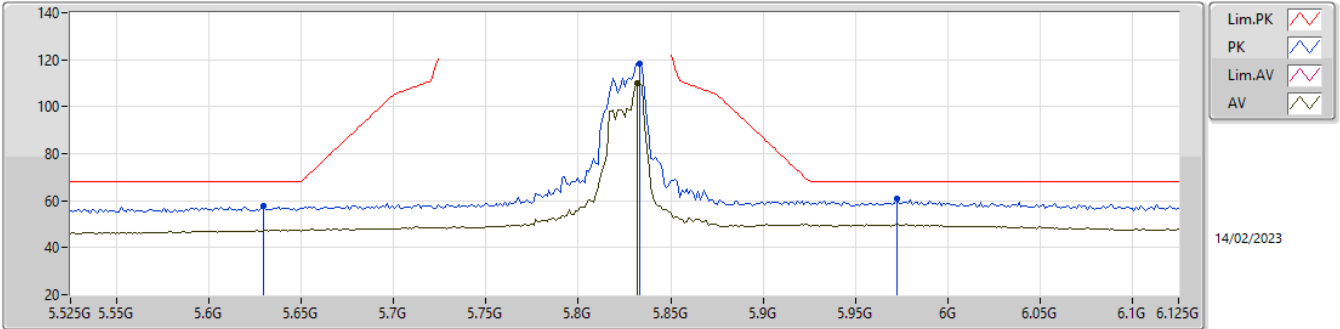

5.725-5.85GHz_802.11ax HEW20_Nss1,(MCS0),RU 52,#RU 40_2TX

5825MHz_TX

Type	Freq (Hz)	Level (dBuV/m)	Limit (dBuV/m)	Margin (dB)	Factor (dB)	Dist (m)	Condition	Azimuth (°)	Height (m)	Raw (dBuV)	AF (dB)	CL (dB)	PA (dB)
AV	5.8322G	109.95	Inf	-Inf	5.65	3	Vertical	5	1.28	104.30	33.96	6.22	34.53
PK	5.6294G	57.53	68.20	-10.67	4.49	3	Vertical	5	1.28	53.04	32.96	6.08	34.55
PK	5.8334G	118.48	Inf	-Inf	5.66	3	Vertical	5	1.28	112.82	33.97	6.22	34.53
PK	5.9726G	60.78	68.20	-7.42	5.92	3	Vertical	5	1.28	54.86	34.15	6.29	34.52