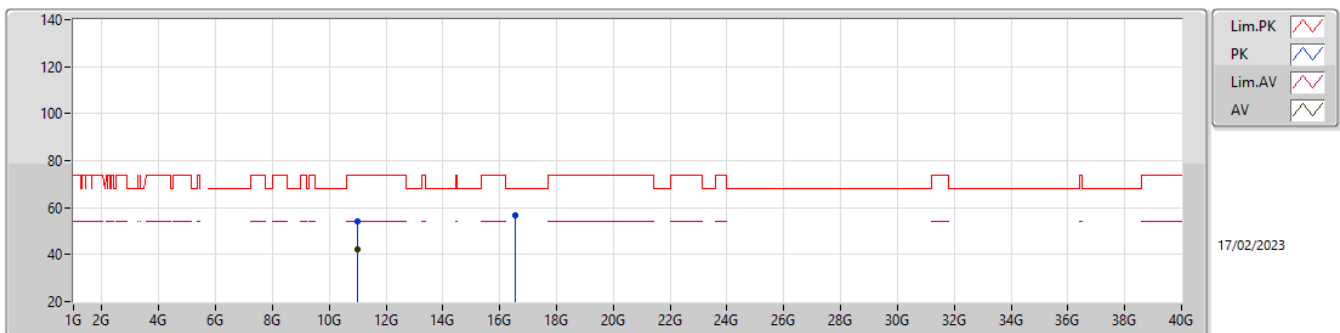

5.47-5.725GHz_802.11ax HEW40_Nss1,(MCS0),RU 242,#RU 61_1TX(Port2)

5510MHz_TX

Type	Freq (Hz)	Level (dBuV/m)	Limit (dBuV/m)	Margin (dB)	Factor (dB)	Dist (m)	Condition	Azimuth (°)	Height (m)	Raw (dBuV)	AF (dB)	CL (dB)	PA (dB)
AV	11.00668G	42.13	54.00	-11.87	12.60	3	Horizontal	0	2.25	29.53	38.89	8.29	34.58
PK	10.99948G	54.22	74.00	-19.78	12.61	3	Horizontal	0	2.25	41.61	38.90	8.29	34.58
PK	16.55028G	56.58	68.20	-11.62	13.67	3	Horizontal	224	1.51	42.91	38.30	10.07	34.70