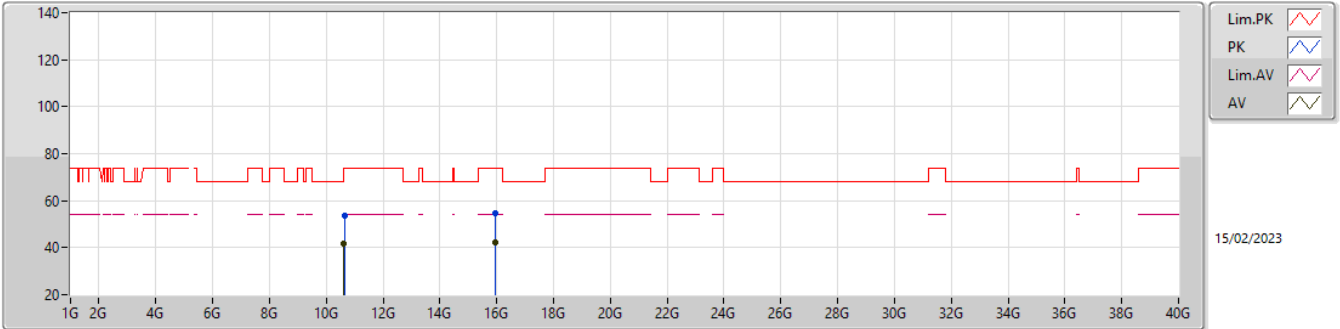

5.25-5.35GHz_802.11ax HEW20_Nss1,(MCS0),RU 26,#RU 8_2TX

5320MHz_TX

Type	Freq (Hz)	Level (dBuV/m)	Limit (dBuV/m)	Margin (dB)	Factor (dB)	Dist (m)	Condition	Azimuth (°)	Height (m)	Raw (dBuV)	AF (dB)	CL (dB)	PA (dB)
AV	10.62554G	41.62	54.00	-12.38	12.58	3	Vertical	74	1.50	29.04	39.13	8.13	34.68
AV	15.95838G	42.31	54.00	-11.69	12.29	3	Vertical	251	1.50	30.02	37.58	9.93	35.22
PK	10.63526G	53.79	74.00	-20.21	12.60	3	Vertical	74	1.50	41.19	39.14	8.14	34.68
PK	15.95886G	54.75	74.00	-19.25	12.29	3	Vertical	251	1.50	42.46	37.58	9.93	35.22