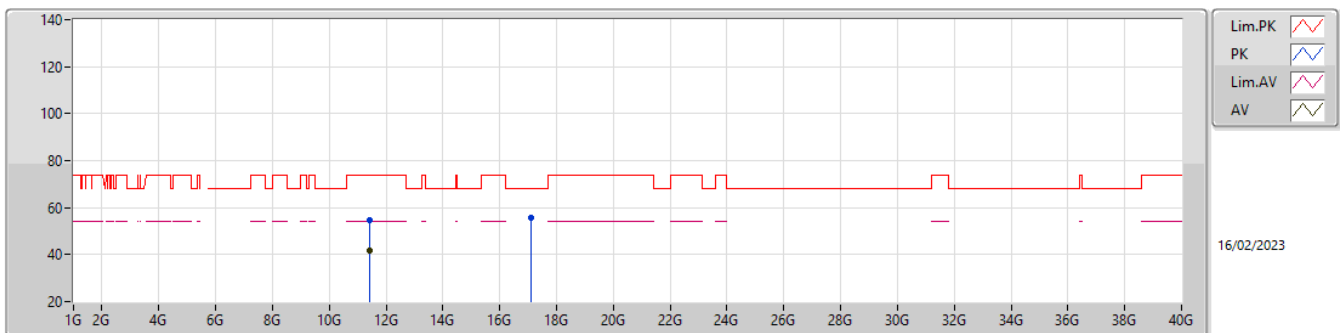

5.47-5.725GHz_802.11ax HEW20_Nss1,(MCS0),RU 106,#RU 54_1TX(Port2)

5700MHz_TX

Type	Freq (Hz)	Level (dBuV/m)	Limit (dBuV/m)	Margin (dB)	Factor (dB)	Dist (m)	Condition	Azimuth (°)	Height (m)	Raw (dBuV)	AF (dB)	CL (dB)	PA (dB)
AV	11.4035G	41.97	54.00	-12.03	12.99	3	Horizontal	277	2.00	28.98	39.10	8.46	34.57
PK	11.40432G	54.60	74.00	-19.40	12.99	3	Horizontal	277	2.00	41.61	39.10	8.46	34.57
PK	17.09762G	55.87	68.20	-12.33	13.82	3	Horizontal	126	2.85	42.05	37.80	10.20	34.18