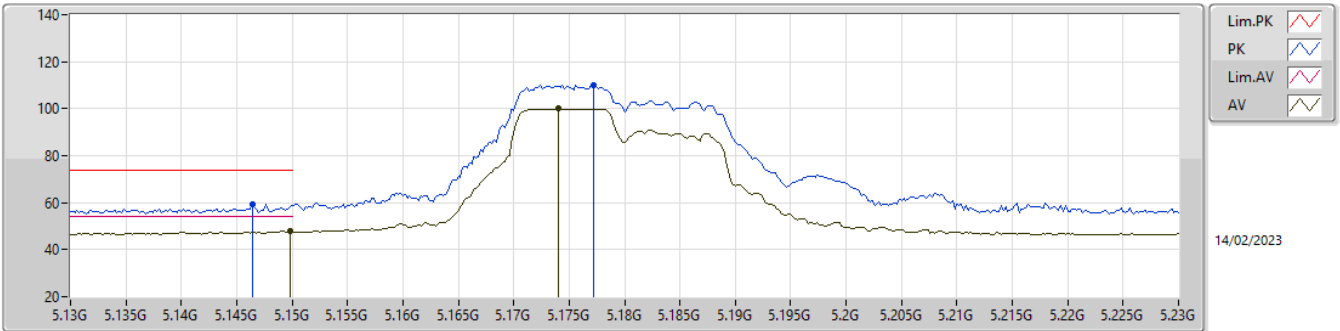

5.15-5.25GHz_802.11ax HEW20_Nss1,(MCS0),RU 106,#RU 53_1TX(Port2)

5180MHz_TX

Type	Freq (Hz)	Level (dBuV/m)	Limit (dBuV/m)	Margin (dB)	Factor (dB)	Dist (m)	Condition	Azimuth (°)	Height (m)	Raw (dBuV)	AF (dB)	CL (dB)	PA (dB)
AV	5.1498G	47.84	54.00	-6.16	4.24	3	Vertical	261	2.49	43.60	33.00	5.86	34.62
AV	5.174G	99.92	Inf	-Inf	4.31	3	Vertical	261	2.49	95.61	33.05	5.87	34.61
PK	5.1464G	59.56	74.00	-14.44	4.24	3	Vertical	261	2.49	55.32	33.00	5.86	34.62
PK	5.1772G	110.21	Inf	-Inf	4.31	3	Vertical	261	2.49	105.90	33.05	5.87	34.61