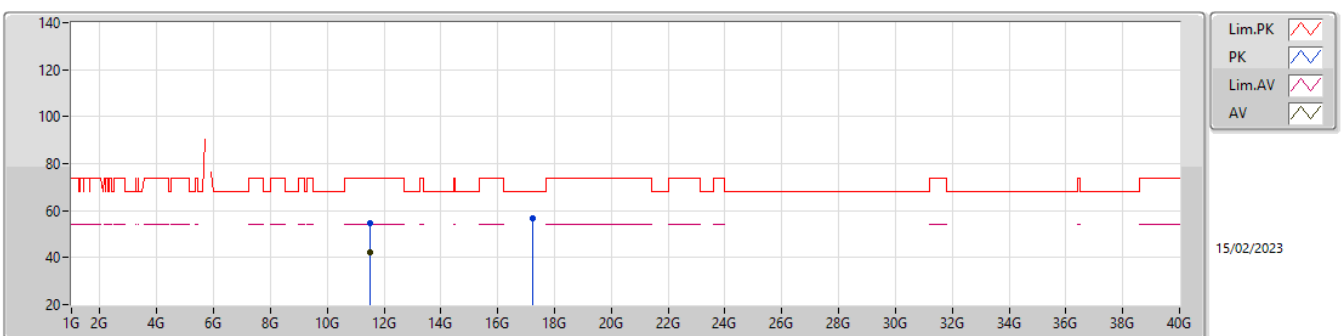

Type	Freq (Hz)	Level (dBuV/m)	Limit (dBuV/m)	Margin (dB)	Factor (dB)	Dist (m)	Condition	Azimuth (°)	Height (m)	Raw (dBuV)	AF (dB)	CL (dB)	PA (dB)
AV	11.4942G	42.07	54.00	-11.93	12.94	3	Horizontal	109	1.50	29.13	39.01	8.50	34.57
PK	11.49396G	54.43	74.00	-19.57	12.94	3	Horizontal	109	1.50	41.49	39.01	8.50	34.57
PK	17.24952G	56.62	68.20	-11.58	14.16	3	Horizontal	346	1.74	42.46	38.20	10.23	34.27