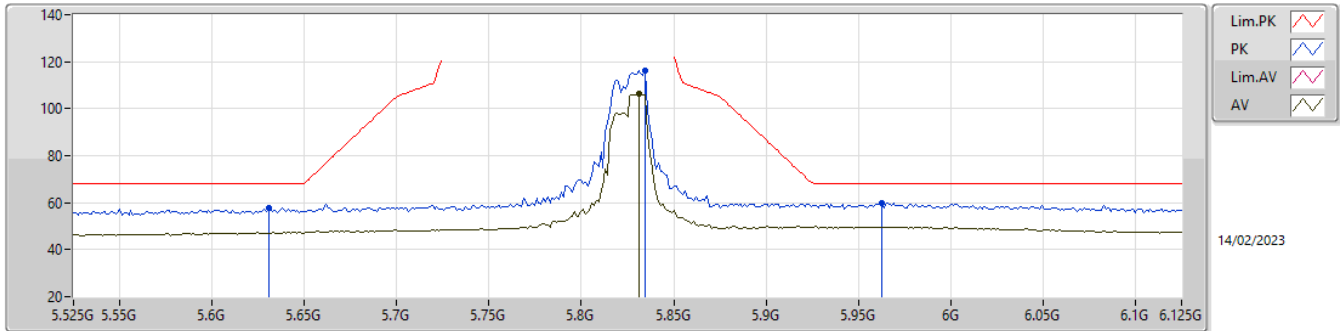

5.725-5.85GHz_802.11ax HEW20_Nss1,(MCS0),RU 106,#RU 54_2TX

5825MHz_TX

Type	Freq (Hz)	Level (dBuV/m)	Limit (dBuV/m)	Margin (dB)	Factor (dB)	Dist (m)	Condition	Azimuth (°)	Height (m)	Raw (dBuV)	AF (dB)	CL (dB)	PA (dB)
AV	5.831G	106.42	Inf	-Inf	5.65	3	Vertical	17	1.22	100.77	33.96	6.22	34.53
PK	5.6306G	57.94	68.20	-10.26	4.49	3	Vertical	17	1.22	53.45	32.96	6.08	34.55
PK	5.8346G	116.25	Inf	-Inf	5.66	3	Vertical	17	1.22	110.59	33.97	6.22	34.53
PK	5.963G	59.75	68.20	-8.45	5.93	3	Vertical	17	1.22	53.82	34.17	6.28	34.52

5.725-5.85GHz_802.11ax HEW20_Nss1,(MCS0),RU 106,#RU 54_2TX

5825MHz_TX