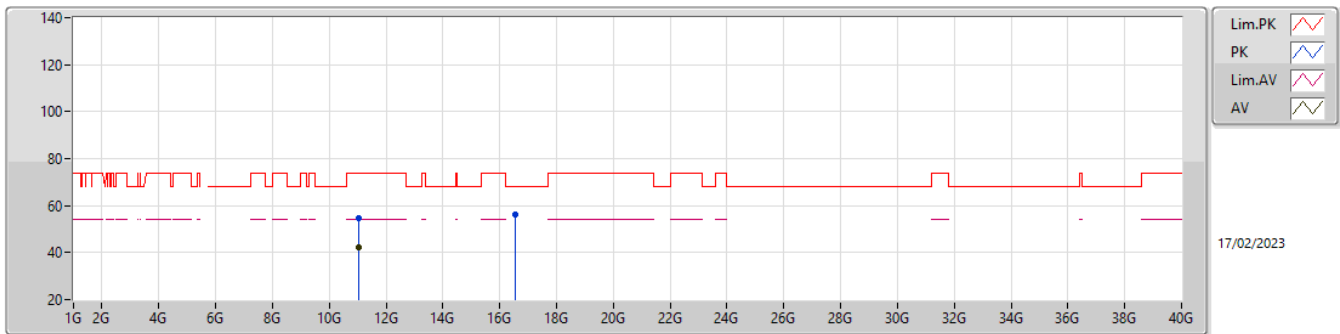

5.47-5.725GHz_802.11ax HEW40_Nss1,(MCS0),RU 242,#RU 61_1TX(Port1)

5510MHz_TX

Type	Freq (Hz)	Level (dBuV/m)	Limit (dBuV/m)	Margin (dB)	Factor (dB)	Dist (m)	Condition	Azimuth (°)	Height (m)	Raw (dBuV)	AF (dB)	CL (dB)	PA (dB)
AV	11.01952G	42.10	54.00	-11.90	12.60	3	Vertical	154	1.50	29.50	38.88	8.30	34.58
PK	11.04244G	54.48	74.00	-19.52	12.59	3	Vertical	154	1.50	41.89	38.86	8.31	34.58
PK	16.52904G	56.35	68.20	-11.85	13.68	3	Vertical	251	1.50	42.67	38.34	10.06	34.72