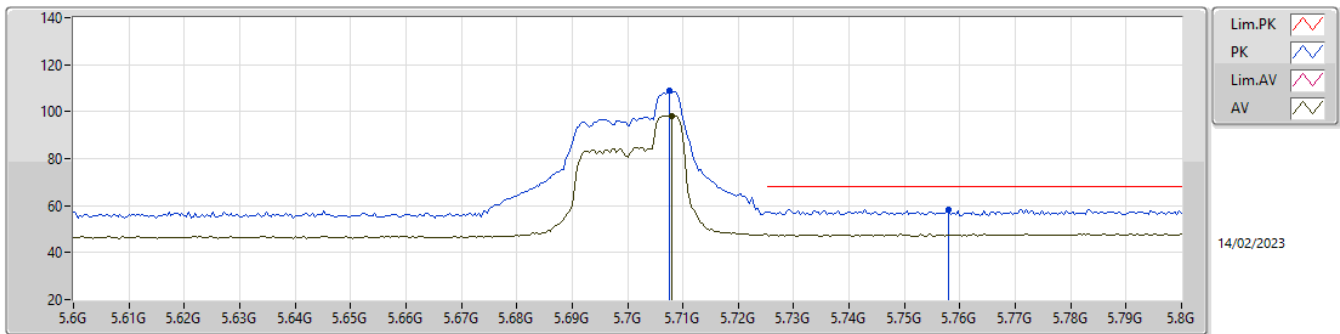

5.47-5.725GHz_802.11ax HEW20_Nss1,(MCS0),RU 52,#RU 40_1TX(Port2)

5700MHz_TX

Type	Freq (Hz)	Level (dBuV/m)	Limit (dBuV/m)	Margin (dB)	Factor (dB)	Dist (m)	Condition	Azimuth (°)	Height (m)	Raw (dBuV)	AF (dB)	CL (dB)	PA (dB)
AV	5.708G	98.19	Inf	-Inf	5.05	3	Vertical	20	1.45	93.14	33.45	6.14	34.54
PK	5.7076G	108.91	Inf	-Inf	5.05	3	Vertical	20	1.45	103.86	33.45	6.14	34.54
PK	5.758G	58.48	68.20	-9.72	5.36	3	Vertical	20	1.45	53.12	33.73	6.17	34.54