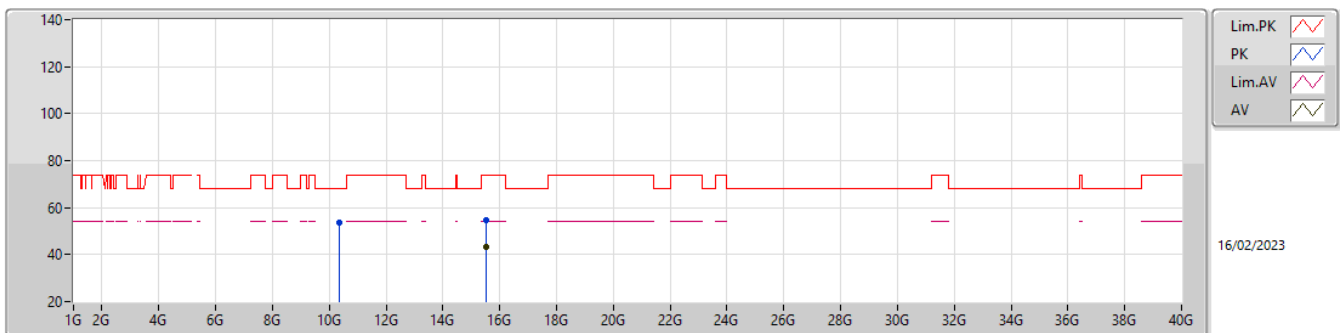

5.15-5.25GHz_802.11ax HEW20_Nss1,(MCS0),RU 106,#RU 53_2TX

5180MHz_TX

Type	Freq (Hz)	Level (dBuV/m)	Limit (dBuV/m)	Margin (dB)	Factor (dB)	Dist (m)	Condition	Azimuth (°)	Height (m)	Raw (dBuV)	AF (dB)	CL (dB)	PA (dB)
AV	15.54074G	43.28	54.00	-10.72	13.31	3	Horizontal	231	2.69	29.97	38.42	9.80	34.91
PK	10.3578G	53.69	68.20	-14.51	12.12	3	Horizontal	326	2.10	41.57	38.97	8.02	34.87
PK	15.54014G	54.51	74.00	-19.49	13.31	3	Horizontal	231	2.69	41.20	38.42	9.80	34.91