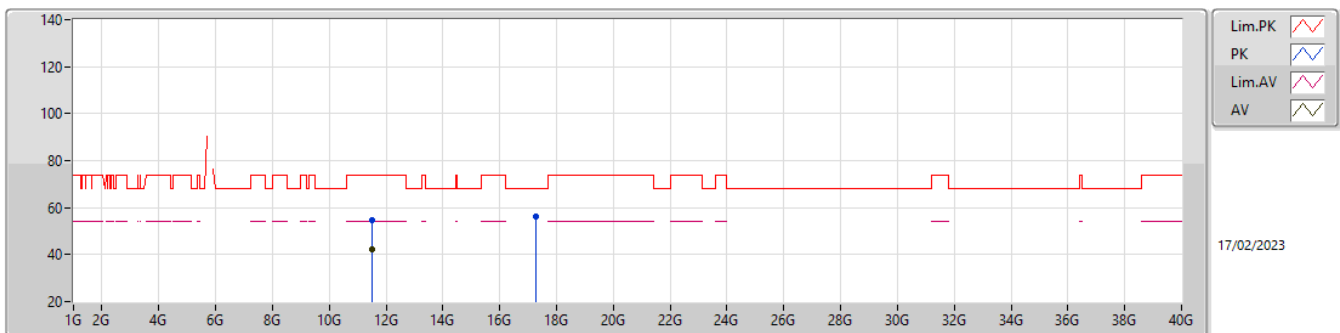

5.725-5.85GHz_802.11ax HEW40_Nss1,(MCS0),RU 242,#RU 61_1TX(Port2)

5755MHz_TX

Type	Freq (Hz)	Level (dBuV/m)	Limit (dBuV/m)	Margin (dB)	Factor (dB)	Dist (m)	Condition	Azimuth (°)	Height (m)	Raw (dBuV)	AF (dB)	CL (dB)	PA (dB)
AV	11.49236G	42.22	54.00	-11.78	12.94	3	Horizontal	124	1.50	29.28	39.01	8.50	34.57
PK	11.51528G	54.61	74.00	-19.39	12.86	3	Horizontal	124	1.50	41.75	38.92	8.51	34.57
PK	17.2572G	56.25	68.20	-11.95	14.17	3	Horizontal	213	1.66	42.08	38.20	10.24	34.27