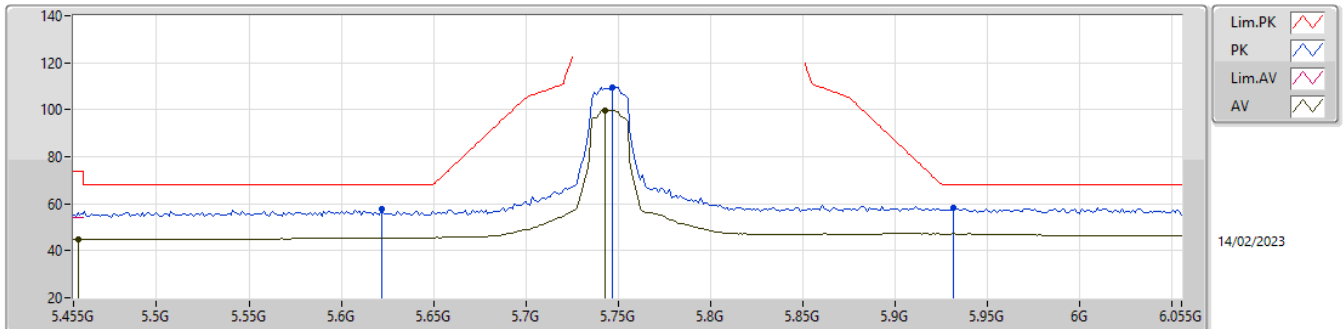

Type	Freq (Hz)	Level (dBuV/m)	Limit (dBuV/m)	Margin (dB)	Factor (dB)	Dist (m)	Condition	Azimuth (°)	Height (m)	Raw (dBuV)	AF (dB)	CL (dB)	PA (dB)
AV	5.4574G	44.69	54.00	-9.31	4.33	3	Horizontal	284	1.50	40.36	32.89	6.01	34.57
AV	5.743G	99.50	Inf	-Inf	5.28	3	Horizontal	284	1.50	94.22	33.66	6.16	34.54
PK	5.6218G	57.61	68.20	-10.59	4.47	3	Horizontal	284	1.50	53.14	32.94	6.08	34.55
PK	5.7466G	109.49	Inf	-Inf	5.30	3	Horizontal	284	1.50	104.19	33.68	6.16	34.54
PK	5.9314G	58.26	68.20	-9.94	5.94	3	Horizontal	284	1.50	52.32	34.20	6.27	34.53