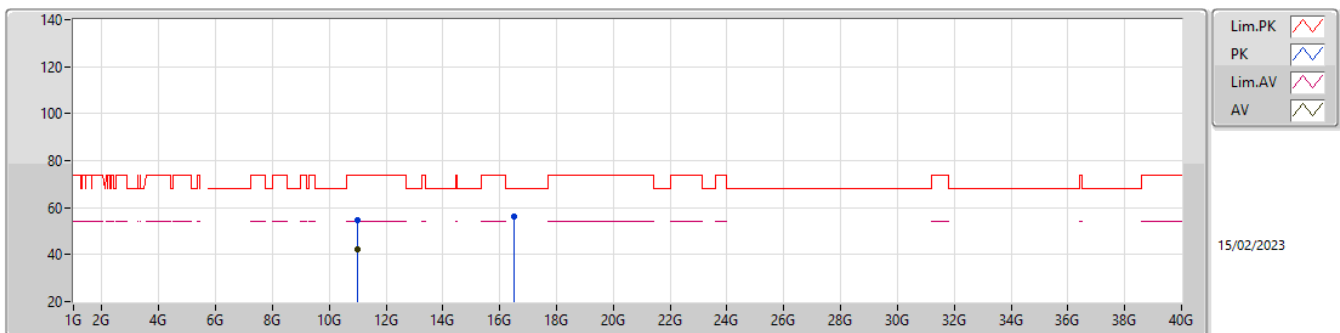

5.47-5.725GHz_802.11ax HEW20_Nss1,(MCS0),RU 52,#RU 37_1TX(Port2)

5500MHz_TX

Type	Freq (Hz)	Level (dBuV/m)	Limit (dBuV/m)	Margin (dB)	Factor (dB)	Dist (m)	Condition	Azimuth (°)	Height (m)	Raw (dBuV)	AF (dB)	CL (dB)	PA (dB)
AV	11.015G	42.21	54.00	-11.79	12.60	3	Horizontal	192	1.00	29.61	38.88	8.30	34.58
PK	10.98932G	54.89	74.00	-19.11	12.62	3	Horizontal	192	1.00	42.27	38.91	8.29	34.58
PK	16.49838G	56.38	68.20	-11.82	13.69	3	Horizontal	360	1.50	42.69	38.39	10.06	34.76