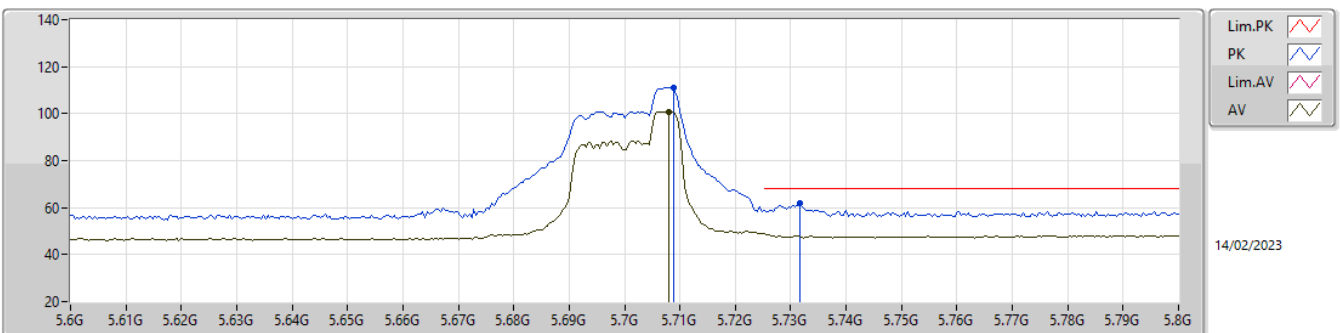

5.47-5.725GHz_802.11ax HEW20_Nss1,(MCS0),RU 52,#RU 40_1TX(Port1)

5700MHz_TX

Type	Freq (Hz)	Level (dBuV/m)	Limit (dBuV/m)	Margin (dB)	Factor (dB)	Dist (m)	Condition	Azimuth (°)	Height (m)	Raw (dBuV)	AF (dB)	CL (dB)	PA (dB)
AV	5.708G	100.93	Inf	-Inf	5.05	3	Horizontal	2	3.00	95.88	33.45	6.14	34.54
PK	5.7088G	111.20	Inf	-Inf	5.05	3	Horizontal	2	3.00	106.15	33.45	6.14	34.54
PK	5.7316G	62.15	68.20	-6.05	5.20	3	Horizontal	2	3.00	56.95	33.59	6.15	34.54