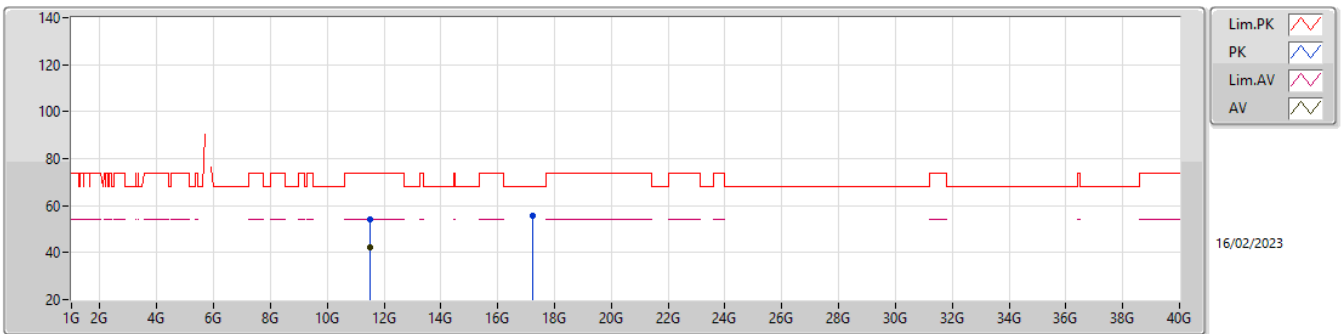

5.725-5.85GHz_802.11ax HEW20_Nss1,(MCS0),RU 52,#RU 37_1TX(Port1)

5745MHz_TX

Type	Freq (Hz)	Level (dBuV/m)	Limit (dBuV/m)	Margin (dB)	Factor (dB)	Dist (m)	Condition	Azimuth (°)	Height (m)	Raw (dBuV)	AF (dB)	CL (dB)	PA (dB)
AV	11.495G	42.13	54.00	-11.87	12.94	3	Vertical	189	2.60	29.19	39.01	8.50	34.57
PK	11.49054G	54.39	74.00	-19.61	12.94	3	Vertical	189	2.60	41.45	39.01	8.50	34.57
PK	17.23632G	55.67	68.20	-12.53	14.17	3	Vertical	199	1.34	41.50	38.20	10.23	34.26