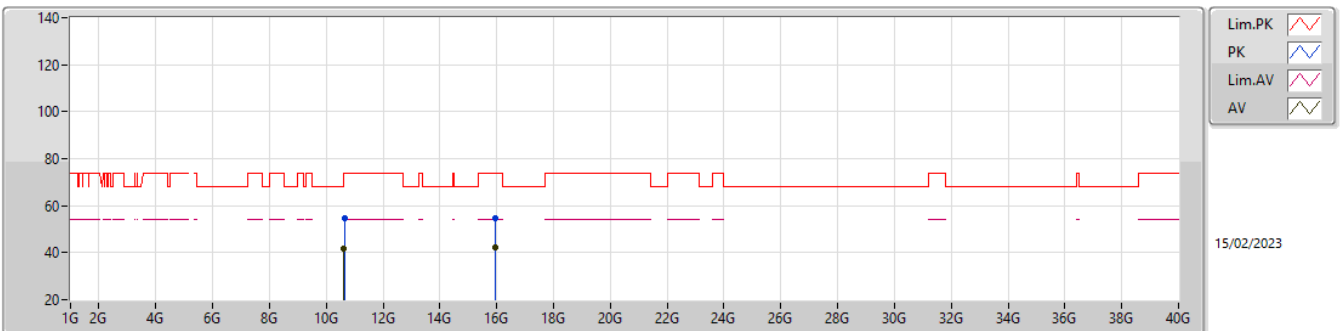

5.25-5.35GHz_802.11ax HEW20_Nss1,(MCS0),RU 26,#RU 8_1TX(Port2)

5320MHz_TX

Type	Freq (Hz)	Level (dBuV/m)	Limit (dBuV/m)	Margin (dB)	Factor (dB)	Dist (m)	Condition	Azimuth (°)	Height (m)	Raw (dBuV)	AF (dB)	CL (dB)	PA (dB)
AV	10.62914G	41.62	54.00	-12.38	12.58	3	Horizontal	218	1.50	29.04	39.13	8.13	34.68
AV	15.95868G	42.30	54.00	-11.70	12.29	3	Horizontal	233	2.16	30.01	37.58	9.93	35.22
PK	10.65344G	54.59	74.00	-19.41	12.61	3	Horizontal	218	1.50	41.98	39.15	8.14	34.68
PK	15.96174G	54.75	74.00	-19.25	12.29	3	Horizontal	233	2.16	42.46	37.58	9.93	35.22