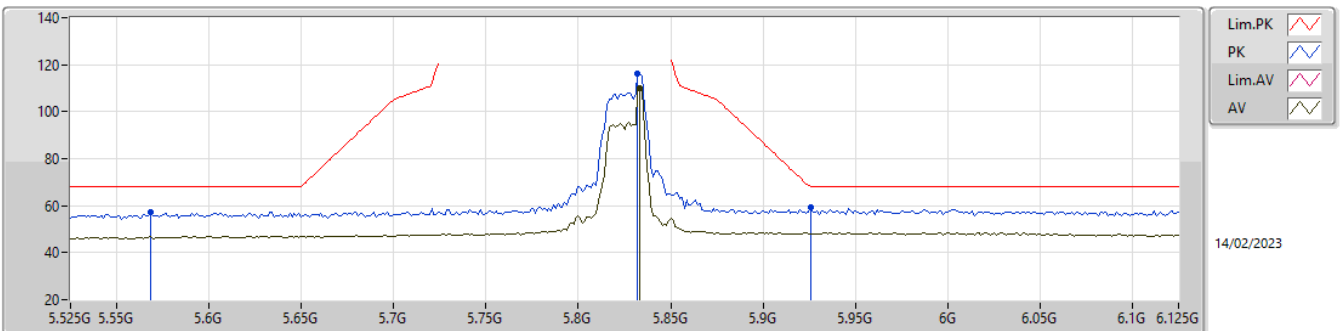

Type	Freq (Hz)	Level (dBuV/m)	Limit (dBuV/m)	Margin (dB)	Factor (dB)	Dist (m)	Condition	Azimuth (°)	Height (m)	Raw (dBuV)	AF (dB)	CL (dB)	PA (dB)
AV	5.8334G	110.04	Inf	-Inf	5.66	3	Horizontal	5	1.50	104.38	33.97	6.22	34.53
PK	5.5682G	57.20	68.20	-11.00	4.34	3	Horizontal	5	1.50	52.86	32.84	6.05	34.55
PK	5.8322G	116.36	Inf	-Inf	5.65	3	Horizontal	5	1.50	110.71	33.96	6.22	34.53
PK	5.9258G	59.15	68.20	-9.05	5.93	3	Horizontal	5	1.50	53.22	34.20	6.26	34.53