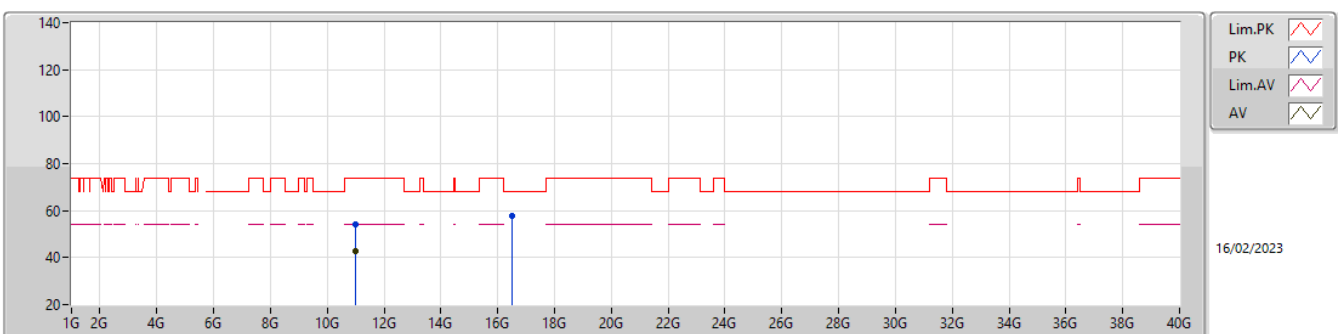

5.47-5.725GHz_802.11ax HEW20_Nss1,(MCS0),RU 106,#RU 53_2TX

5500MHz_TX

Type	Freq (Hz)	Level (dBuV/m)	Limit (dBuV/m)	Margin (dB)	Factor (dB)	Dist (m)	Condition	Azimuth (°)	Height (m)	Raw (dBuV)	AF (dB)	CL (dB)	PA (dB)
AV	10.98872G	42.68	54.00	-11.32	12.62	3	Horizontal	6	1.50	30.06	38.91	8.29	34.58
PK	10.9937G	54.08	74.00	-19.92	12.62	3	Horizontal	6	1.50	41.46	38.91	8.29	34.58
PK	16.5012G	57.57	68.20	-10.63	13.70	3	Horizontal	31	2.91	43.87	38.40	10.06	34.76