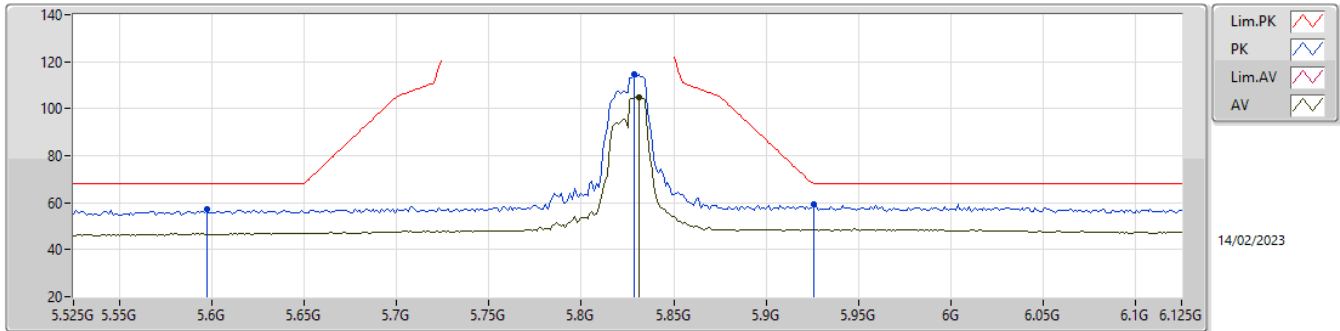

5.725-5.85GHz_802.11ax HEW20_Nss1,(MCS0),RU 106,#RU 54_1TX(Port2)

5825MHz_TX

Type	Freq (Hz)	Level (dBuV/m)	Limit (dBuV/m)	Margin (dB)	Factor (dB)	Dist (m)	Condition	Azimuth (°)	Height (m)	Raw (dBuV)	AF (dB)	CL (dB)	PA (dB)
AV	5.831G	104.75	Inf	-Inf	5.65	3	Vertical	23	1.27	99.10	33.96	6.22	34.53
PK	5.597G	57.00	68.20	-11.20	4.40	3	Vertical	23	1.27	52.60	32.89	6.06	34.55
PK	5.8286G	114.65	Inf	-Inf	5.64	3	Vertical	23	1.27	109.01	33.96	6.21	34.53
PK	5.9258G	59.24	68.20	-8.96	5.93	3	Vertical	23	1.27	53.31	34.20	6.26	34.53

5.725-5.85GHz_802.11ax HEW20_Nss1,(MCS0),RU 106,#RU 54_1TX(Port2)

5825MHz_TX