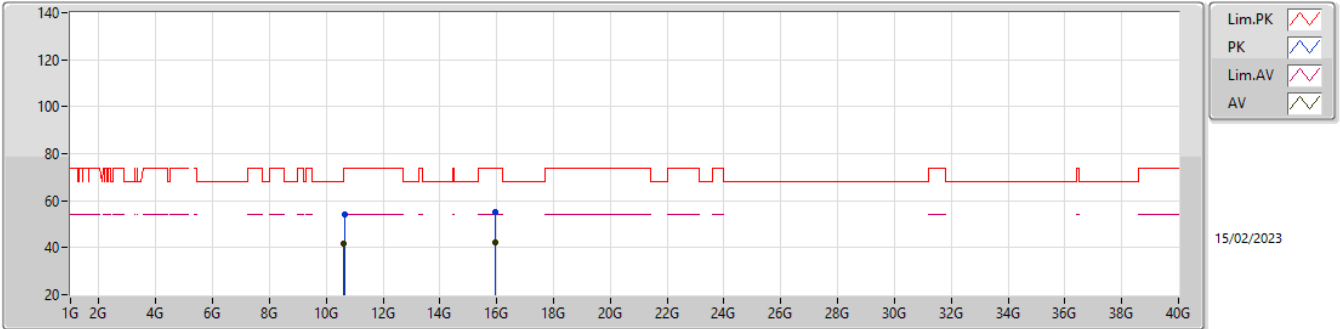

5.25-5.35GHz_802.11ax HEW20_Nss1,(MCS0),RU 52,#RU 40_2TX

5320MHz_TX

Type	Freq (Hz)	Level (dBuV/m)	Limit (dBuV/m)	Margin (dB)	Factor (dB)	Dist (m)	Condition	Azimuth (°)	Height (m)	Raw (dBuV)	AF (dB)	CL (dB)	PA (dB)
AV	10.62752G	41.74	54.00	-12.26	12.58	3	Vertical	347	2.03	29.16	39.13	8.13	34.68
AV	15.95748G	42.38	54.00	-11.62	12.30	3	Vertical	0	1.50	30.08	37.59	9.93	35.22
PK	10.63472G	54.16	74.00	-19.84	12.59	3	Vertical	347	2.03	41.57	39.13	8.14	34.68
PK	15.95712G	54.97	74.00	-19.03	12.30	3	Vertical	0	1.50	42.67	37.59	9.93	35.22