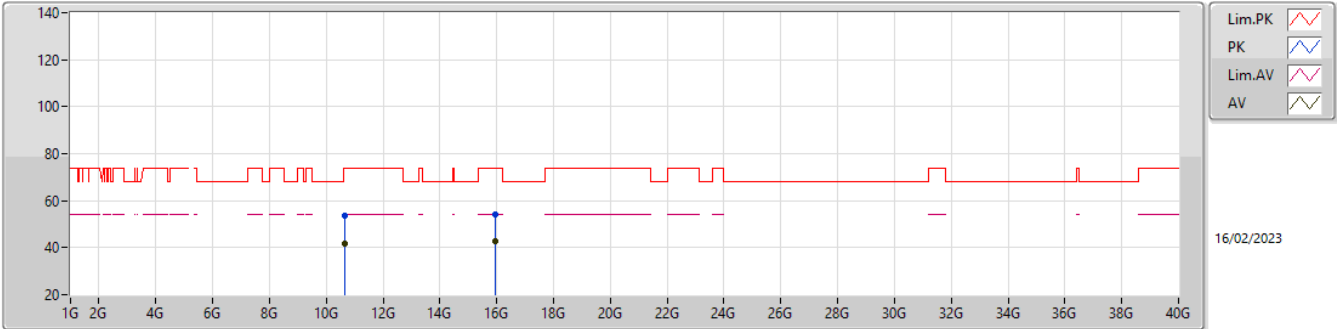

5.25-5.35GHz_802.11ax HEW20_Nss1,(MCS0),RU 106,#RU 54_2TX

5320MHz_TX

16/02/2023

Type	Freq (Hz)	Level (dBuV/m)	Limit (dBuV/m)	Margin (dB)	Factor (dB)	Dist (m)	Condition	Azimuth (°)	Height (m)	Raw (dBuV)	AF (dB)	CL (dB)	PA (dB)
AV	10.64172G	41.60	54.00	-12.40	12.60	3	Vertical	248	1.34	29.00	39.14	8.14	34.68
AV	15.958G	42.97	54.00	-11.03	12.29	3	Vertical	97	2.84	30.68	37.58	9.93	35.22
PK	10.6446G	53.74	74.00	-20.26	12.60	3	Vertical	248	1.34	41.14	39.14	8.14	34.68
PK	15.9564G	54.19	74.00	-19.81	12.30	3	Vertical	97	2.84	41.89	37.59	9.93	35.22