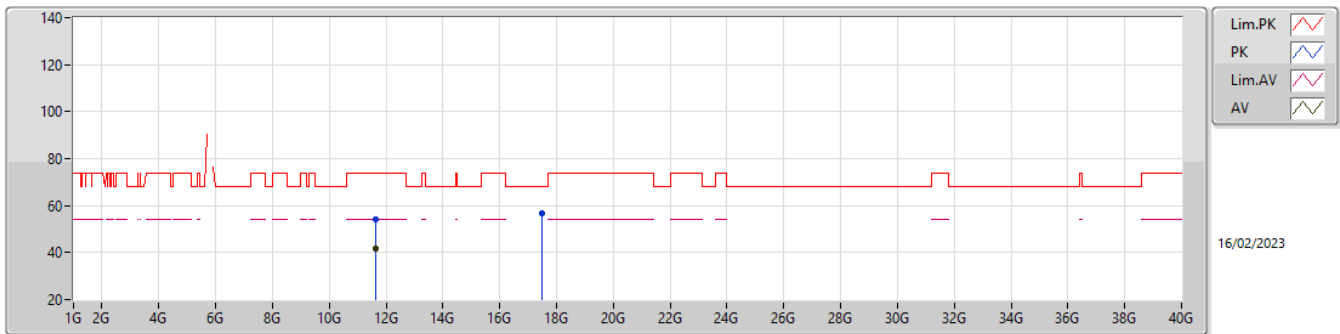

5.725-5.85GHz_802.11ax HEW20_Nss1,(MCS0),RU 52,#RU 40_2TX

5825MHz_TX

Type	Freq (Hz)	Level (dBuV/m)	Limit (dBuV/m)	Margin (dB)	Factor (dB)	Dist (m)	Condition	Azimuth (°)	Height (m)	Raw (dBuV)	AF (dB)	CL (dB)	PA (dB)
AV	11.6485G	41.82	54.00	-12.18	12.44	3	Vertical	64	2.81	29.38	38.50	8.56	34.62
PK	11.65376G	54.34	74.00	-19.66	12.44	3	Vertical	64	2.81	41.90	38.50	8.56	34.62
PK	17.4726G	56.90	68.20	-11.30	14.39	3	Vertical	202	2.78	42.51	38.50	10.29	34.40