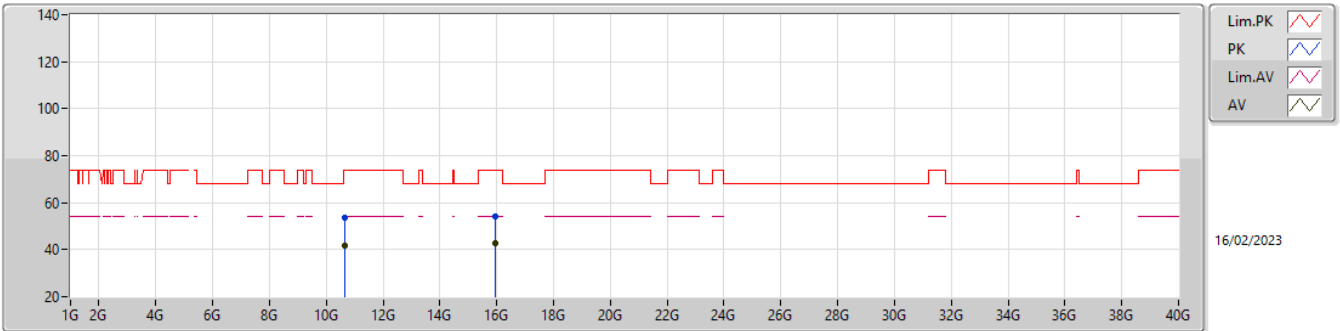

5.25-5.35GHz_802.11ax HEW20_Nss1,(MCS0),RU 106,#RU 54_1TX(Port1)

5320MHz_TX

Type	Freq (Hz)	Level (dBuV/m)	Limit (dBuV/m)	Margin (dB)	Factor (dB)	Dist (m)	Condition	Azimuth (°)	Height (m)	Raw (dBuV)	AF (dB)	CL (dB)	PA (dB)
AV	10.63546G	41.58	54.00	-12.42	12.60	3	Vertical	141	1.12	28.98	39.14	8.14	34.68
AV	15.95712G	43.00	54.00	-11.00	12.30	3	Vertical	314	1.46	30.70	37.59	9.93	35.22
PK	10.63862G	53.83	74.00	-20.17	12.60	3	Vertical	141	1.12	41.23	39.14	8.14	34.68
PK	15.96222G	54.35	74.00	-19.65	12.29	3	Vertical	314	1.46	42.06	37.58	9.93	35.22