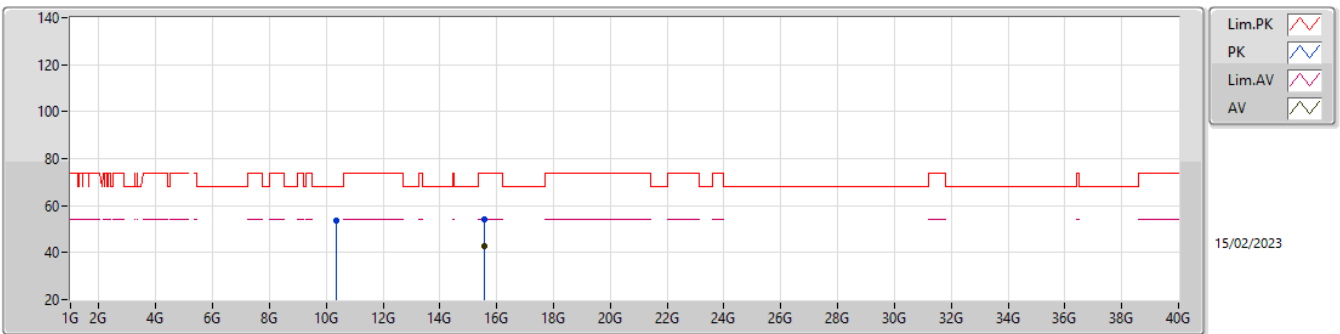

5.15-5.25GHz_802.11ax HEW20_Nss1,(MCS0),RU 52,#RU 37_1TX(Port1)

5180MHz_TX

Type	Freq (Hz)	Level (dBuV/m)	Limit (dBuV/m)	Margin (dB)	Factor (dB)	Dist (m)	Condition	Azimuth (°)	Height (m)	Raw (dBuV)	AF (dB)	CL (dB)	PA (dB)
AV	15.555G	42.93	54.00	-11.07	13.27	3	Vertical	73	1.50	29.66	38.39	9.80	34.92
PK	10.37482G	53.83	68.20	-14.37	12.20	3	Vertical	229	2.08	41.63	39.02	8.03	34.85
PK	15.55464G	54.11	74.00	-19.89	13.27	3	Vertical	73	1.50	40.84	38.39	9.80	34.92