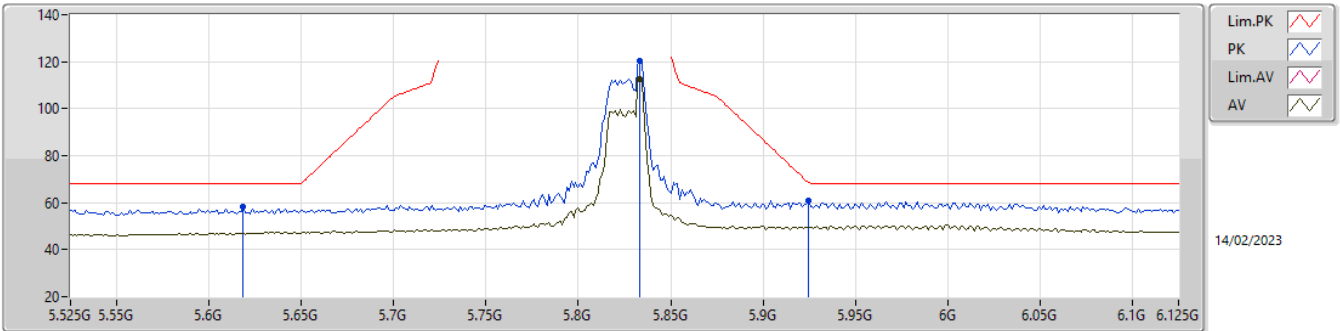

5.725-5.85GHz_802.11ax HEW20_Nss1,(MCS0),RU 26,#RU 8_2TX

5825MHz_TX

Type	Freq (Hz)	Level (dBuV/m)	Limit (dBuV/m)	Margin (dB)	Factor (dB)	Dist (m)	Condition	Azimuth (°)	Height (m)	Raw (dBuV)	AF (dB)	CL (dB)	PA (dB)
AV	5.8334G	112.37	Inf	-Inf	5.66	3	Vertical	15	1.21	106.71	33.97	6.22	34.53
PK	5.6186G	58.14	68.20	-10.06	4.46	3	Vertical	15	1.21	53.68	32.94	6.07	34.55
PK	5.8334G	120.40	Inf	-Inf	5.66	3	Vertical	15	1.21	114.74	33.97	6.22	34.53
PK	5.9246G	60.63	68.50	-7.87	5.93	3	Vertical	15	1.21	54.70	34.20	6.26	34.53