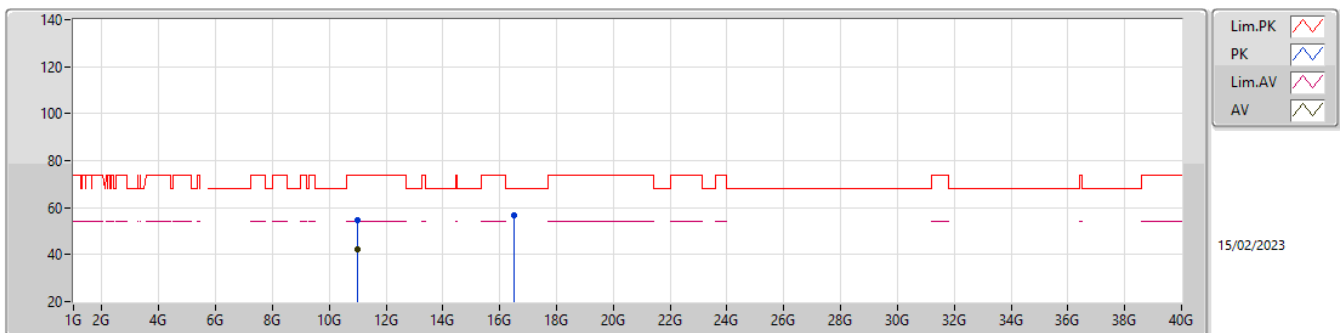

5.47-5.725GHz_802.11ax HEW20_Nss1,(MCS0),RU 26,#RU 0_2TX

5500MHz_TX

Type	Freq (Hz)	Level (dBuV/m)	Limit (dBuV/m)	Margin (dB)	Factor (dB)	Dist (m)	Condition	Azimuth (°)	Height (m)	Raw (dBuV)	AF (dB)	CL (dB)	PA (dB)
AV	11.01452G	42.14	54.00	-11.86	12.61	3	Horizontal	44	2.75	29.53	38.89	8.30	34.58
PK	10.99994G	54.72	74.00	-19.28	12.61	3	Horizontal	44	2.75	42.11	38.90	8.29	34.58
PK	16.48764G	56.73	68.20	-11.47	13.62	3	Horizontal	67	1.32	43.11	38.34	10.05	34.77