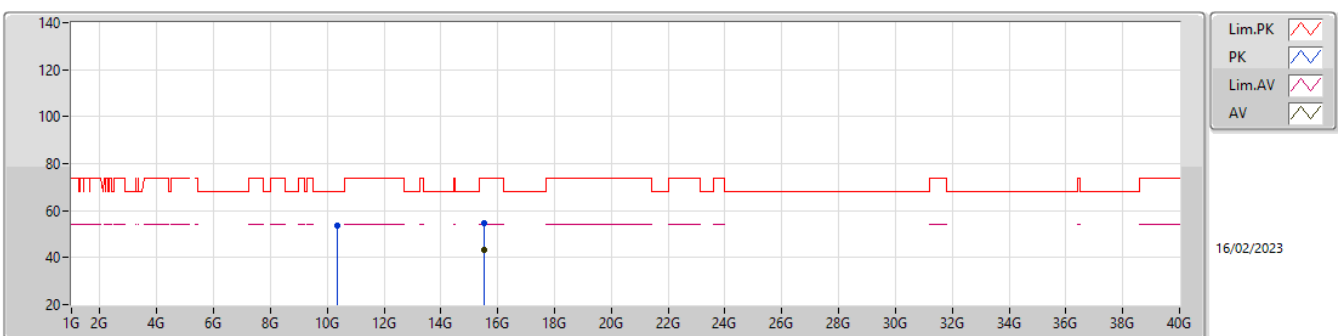

5.15-5.25GHz_802.11ax HEW20_Nss1,(MCS0),RU 106,#RU 53_1TX(Port2)

5180MHz_TX

Type	Freq (Hz)	Level (dBuV/m)	Limit (dBuV/m)	Margin (dB)	Factor (dB)	Dist (m)	Condition	Azimuth (°)	Height (m)	Raw (dBuV)	AF (dB)	CL (dB)	PA (dB)
AV	15.54136G	43.30	54.00	-10.70	13.31	3	Horizontal	225	1.60	29.99	38.42	9.80	34.91
PK	10.35742G	53.64	68.20	-14.56	12.12	3	Horizontal	350	2.57	41.52	38.97	8.02	34.87
PK	15.53534G	54.81	74.00	-19.19	13.31	3	Horizontal	225	1.60	41.50	38.43	9.79	34.91