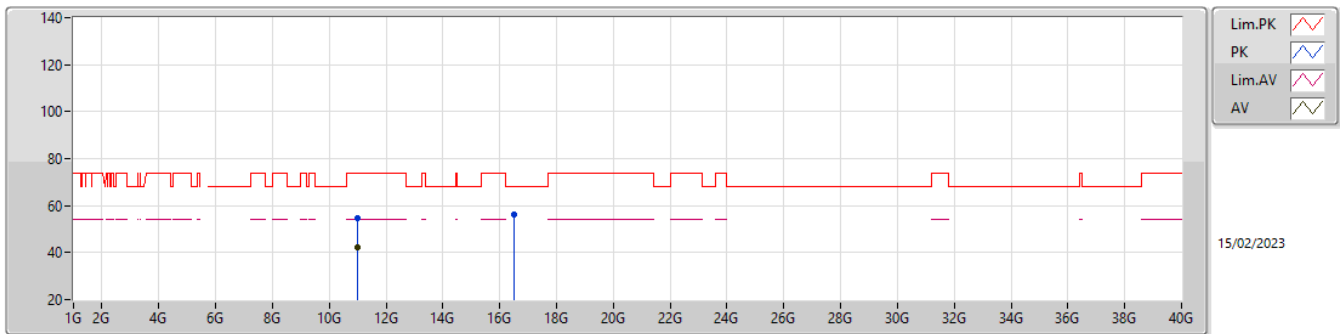

5.47-5.725GHz_802.11ax HEW20_Nss1,(MCS0),RU 52,#RU 37_1TX(Port2)

5500MHz_TX

Type	Freq (Hz)	Level (dBuV/m)	Limit (dBuV/m)	Margin (dB)	Factor (dB)	Dist (m)	Condition	Azimuth (°)	Height (m)	Raw (dBuV)	AF (dB)	CL (dB)	PA (dB)
AV	11.01338G	42.23	54.00	-11.77	12.61	3	Vertical	359	2.70	29.62	38.89	8.30	34.58
PK	10.99898G	54.60	74.00	-19.40	12.61	3	Vertical	359	2.70	41.99	38.90	8.29	34.58
PK	16.51374G	56.26	68.20	-11.94	13.69	3	Vertical	227	1.50	42.57	38.37	10.06	34.74