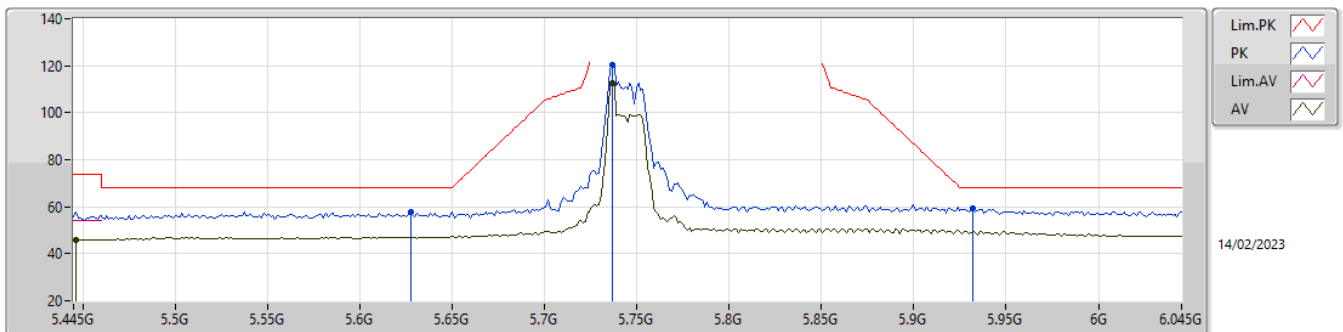

Type	Freq (Hz)	Level (dBuV/m)	Limit (dBuV/m)	Margin (dB)	Factor (dB)	Dist (m)	Condition	Azimuth (°)	Height (m)	Raw (dBuV)	AF (dB)	CL (dB)	PA (dB)
AV	5.4462G	46.07	54.00	-7.93	4.35	3	Horizontal	13	1.43	41.72	32.91	6.01	34.57
AV	5.7366G	112.69	Inf	-Inf	5.24	3	Horizontal	13	1.43	107.45	33.62	6.16	34.54
PK	5.6274G	57.93	68.20	-10.27	4.48	3	Horizontal	13	1.43	53.45	32.95	6.08	34.55
PK	5.7366G	120.31	Inf	-Inf	5.24	3	Horizontal	13	1.43	115.07	33.62	6.16	34.54
PK	5.9322G	59.25	68.20	-8.95	5.94	3	Horizontal	13	1.43	53.31	34.20	6.27	34.53