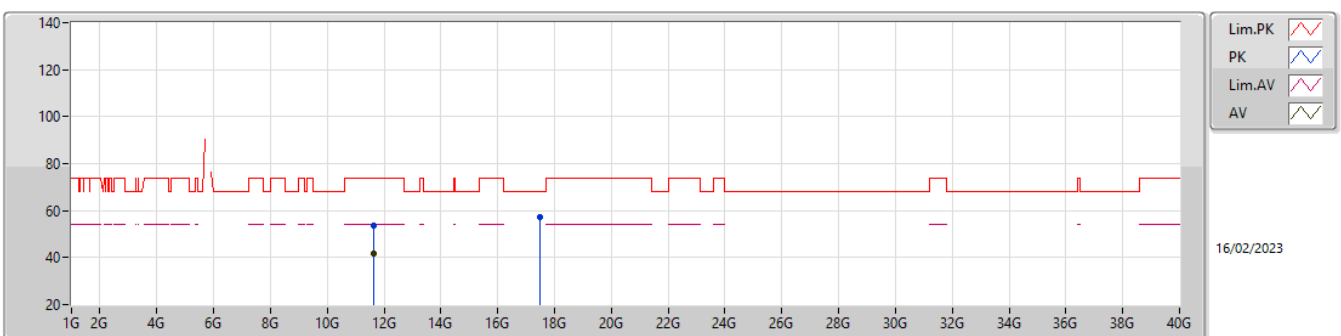

5.725-5.85GHz_802.11ax HEW20_Nss1,(MCS0),RU 106,#RU 54_1TX(Port1)

5825MHz_TX

Type	Freq (Hz)	Level (dBuV/m)	Limit (dBuV/m)	Margin (dB)	Factor (dB)	Dist (m)	Condition	Azimuth (°)	Height (m)	Raw (dBuV)	AF (dB)	CL (dB)	PA (dB)
AV	11.64914G	41.73	54.00	-12.27	12.44	3	Horizontal	180	2.48	29.29	38.50	8.56	34.62
PK	11.64714G	53.54	74.00	-20.46	12.44	3	Horizontal	180	2.48	41.10	38.50	8.56	34.62
PK	17.47446G	57.30	68.20	-10.90	14.39	3	Horizontal	92	1.87	42.91	38.50	10.29	34.40