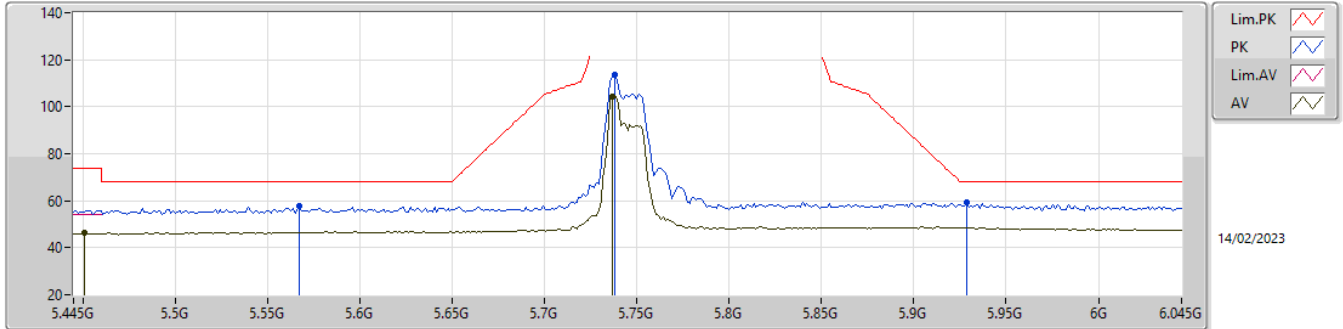

5.725-5.85GHz_802.11ax HEW20_Nss1,(MCS0),RU 52,#RU 37_1TX(Port1)

5745MHz_TX

Type	Freq (Hz)	Level (dBuV/m)	Limit (dBuV/m)	Margin (dB)	Factor (dB)	Dist (m)	Condition	Azimuth (°)	Height (m)	Raw (dBuV)	AF (dB)	CL (dB)	PA (dB)
AV	5.451G	46.14	54.00	-7.86	4.34	3	Vertical	356	1.31	41.80	32.90	6.01	34.57
AV	5.7366G	104.48	Inf	-Inf	5.24	3	Vertical	356	1.31	99.24	33.62	6.16	34.54
PK	5.5674G	57.73	68.20	-10.47	4.33	3	Vertical	356	1.31	53.40	32.83	6.05	34.55
PK	5.7378G	113.43	Inf	-Inf	5.25	3	Vertical	356	1.31	108.18	33.63	6.16	34.54
PK	5.9286G	59.07	68.20	-9.13	5.93	3	Vertical	356	1.31	53.14	34.20	6.26	34.53