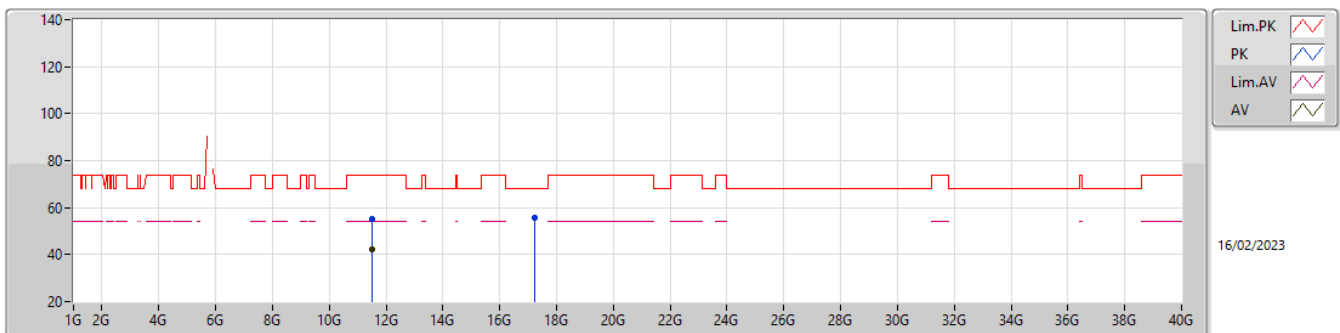

5.725-5.85GHz_802.11ax HEW20_Nss1,(MCS0),RU 52,#RU 37_1TX(Port2)

5745MHz_TX

Type	Freq (Hz)	Level (dBuV/m)	Limit (dBuV/m)	Margin (dB)	Factor (dB)	Dist (m)	Condition	Azimuth (°)	Height (m)	Raw (dBuV)	AF (dB)	CL (dB)	PA (dB)
AV	11.49442G	42.13	54.00	-11.87	12.94	3	Horizontal	282	2.40	29.19	39.01	8.50	34.57
PK	11.48912G	55.22	74.00	-18.78	12.94	3	Horizontal	282	2.40	42.28	39.01	8.50	34.57
PK	17.23196G	55.88	68.20	-12.32	14.17	3	Horizontal	146	2.49	41.71	38.20	10.23	34.26