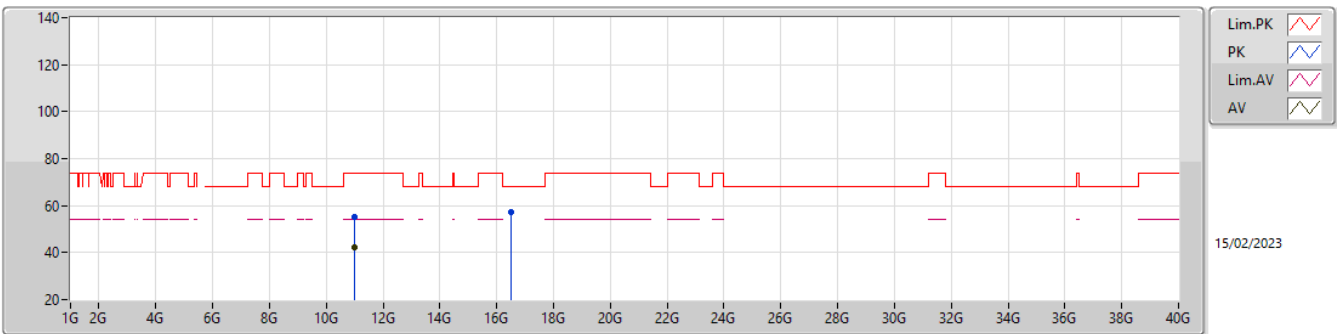

5.47-5.725GHz_802.11ax HEW20_Nss1,(MCS0),RU 26,#RU 0_1TX(Port2)

5500MHz_TX

Type	Freq (Hz)	Level (dBuV/m)	Limit (dBuV/m)	Margin (dB)	Factor (dB)	Dist (m)	Condition	Azimuth (°)	Height (m)	Raw (dBuV)	AF (dB)	CL (dB)	PA (dB)
AV	11.01368G	42.12	54.00	-11.88	12.61	3	Vertical	180	1.76	29.51	38.89	8.30	34.58
PK	10.98596G	55.00	74.00	-19.00	12.61	3	Vertical	180	1.76	42.39	38.91	8.28	34.58
PK	16.48524G	57.07	68.20	-11.13	13.61	3	Vertical	36	1.66	43.46	38.33	10.05	34.77