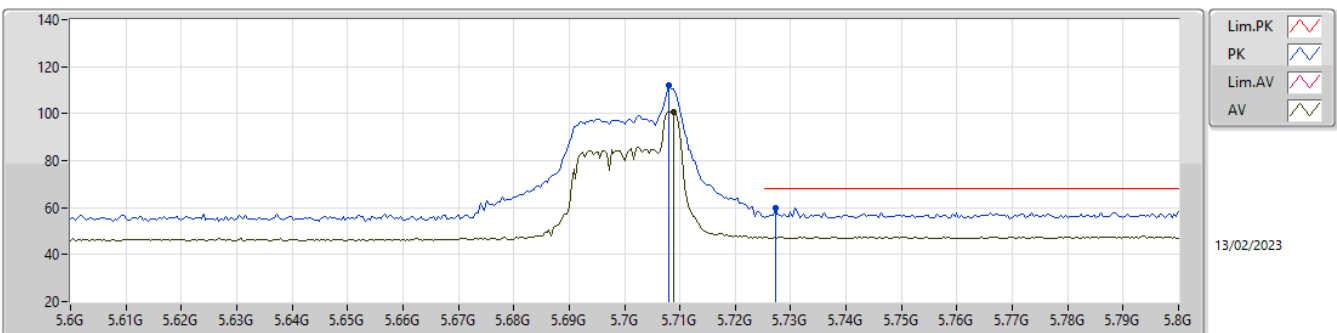

5.47-5.725GHz_802.11ax HEW20_Nss1,(MCS0),RU 26,#RU 8_1TX(Port2)

5700MHz_TX

Type	Freq (Hz)	Level (dBuV/m)	Limit (dBuV/m)	Margin (dB)	Factor (dB)	Dist (m)	Condition	Azimuth (°)	Height (m)	Raw (dBuV)	AF (dB)	CL (dB)	PA (dB)
AV	5.7088G	100.88	Inf	-Inf	5.05	3	Horizontal	10	1.49	95.83	33.45	6.14	34.54
PK	5.7088G	111.82	Inf	-Inf	5.05	3	Horizontal	10	1.49	106.77	33.45	6.14	34.54
PK	5.7272G	59.73	68.20	-8.47	5.17	3	Horizontal	10	1.49	54.56	33.56	6.15	34.54