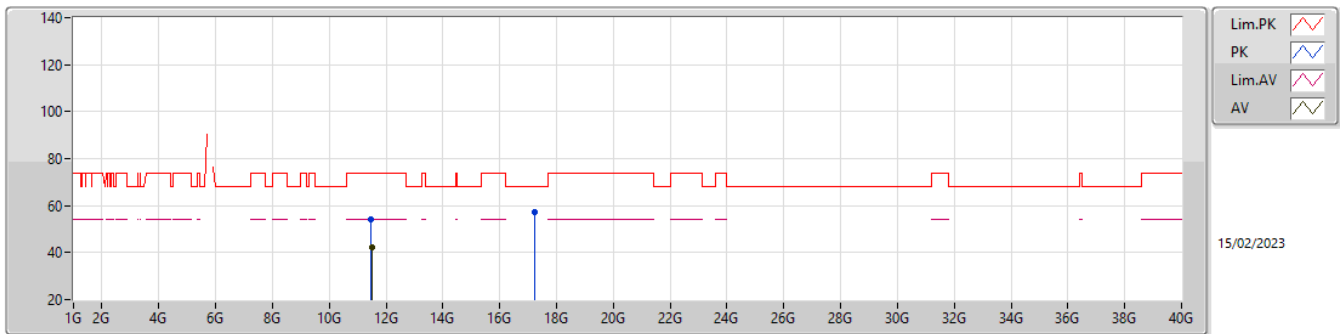

5.725-5.85GHz_802.11ax HEW20_Nss1,(MCS0),RU 26,#RU 0_1TX(Port1)

5745MHz_TX

Type	Freq (Hz)	Level (dBuV/m)	Limit (dBuV/m)	Margin (dB)	Factor (dB)	Dist (m)	Condition	Azimuth (°)	Height (m)	Raw (dBuV)	AF (dB)	CL (dB)	PA (dB)
AV	11.4918G	42.06	54.00	-11.94	12.94	3	Vertical	50	1.70	29.12	39.01	8.50	34.57
PK	11.48118G	54.19	74.00	-19.81	12.94	3	Vertical	50	1.70	41.25	39.02	8.49	34.57
PK	17.2485G	57.01	68.20	-11.19	14.16	3	Vertical	136	1.08	42.85	38.20	10.23	34.27