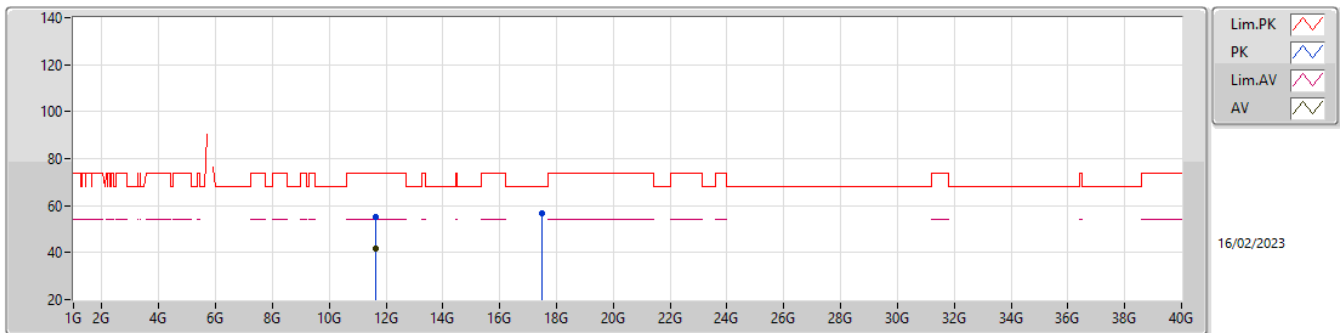

5.725-5.85GHz_802.11ax HEW20_Nss1,(MCS0),RU 52,#RU 40_2TX

5825MHz_TX

Type	Freq (Hz)	Level (dBuV/m)	Limit (dBuV/m)	Margin (dB)	Factor (dB)	Dist (m)	Condition	Azimuth (°)	Height (m)	Raw (dBuV)	AF (dB)	CL (dB)	PA (dB)
AV	11.65494G	41.83	54.00	-12.17	12.45	3	Horizontal	1	1.60	29.38	38.50	8.57	34.62
PK	11.64538G	54.95	74.00	-19.05	12.44	3	Horizontal	1	1.60	42.51	38.50	8.56	34.62
PK	17.4794G	56.62	68.20	-11.58	14.38	3	Horizontal	151	2.71	42.24	38.50	10.29	34.41