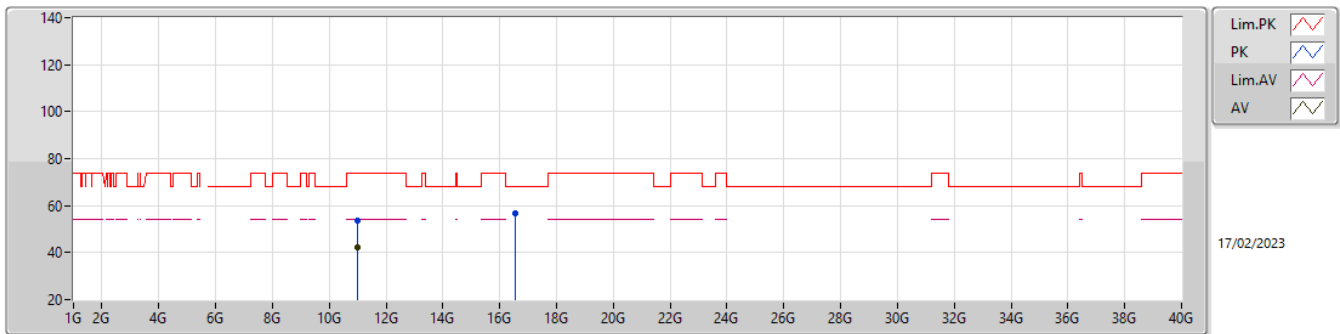

5.47-5.725GHz_802.11ax HEW40_Nss1,(MCS0),RU 242,#RU 61_2TX

5510MHz_TX

Type	Freq (Hz)	Level (dBuV/m)	Limit (dBuV/m)	Margin (dB)	Factor (dB)	Dist (m)	Condition	Azimuth (°)	Height (m)	Raw (dBuV)	AF (dB)	CL (dB)	PA (dB)
AV	11.00716G	42.10	54.00	-11.90	12.60	3	Vertical	34	2.40	29.50	38.89	8.29	34.58
PK	11.01124G	53.58	74.00	-20.42	12.60	3	Vertical	34	2.40	40.98	38.89	8.29	34.58
PK	16.53888G	56.97	68.20	-11.23	13.68	3	Vertical	125	1.50	43.29	38.32	10.07	34.71