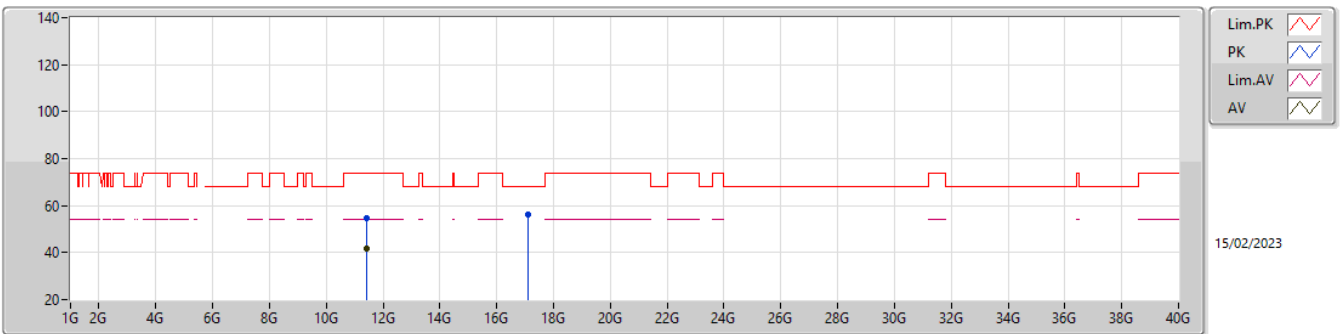

5.47-5.725GHz_802.11ax HEW20_Nss1,(MCS0),RU 26,#RU 8_2TX

5700MHz_TX

Type	Freq (Hz)	Level (dBuV/m)	Limit (dBuV/m)	Margin (dB)	Factor (dB)	Dist (m)	Condition	Azimuth (°)	Height (m)	Raw (dBuV)	AF (dB)	CL (dB)	PA (dB)
AV	11.41236G	41.94	54.00	-12.06	12.98	3	Vertical	122	1.50	28.96	39.09	8.46	34.57
PK	11.40894G	54.66	74.00	-19.34	12.98	3	Vertical	122	1.50	41.68	39.09	8.46	34.57
PK	17.0853G	56.44	68.20	-11.76	13.82	3	Vertical	171	1.50	42.62	37.79	10.20	34.17