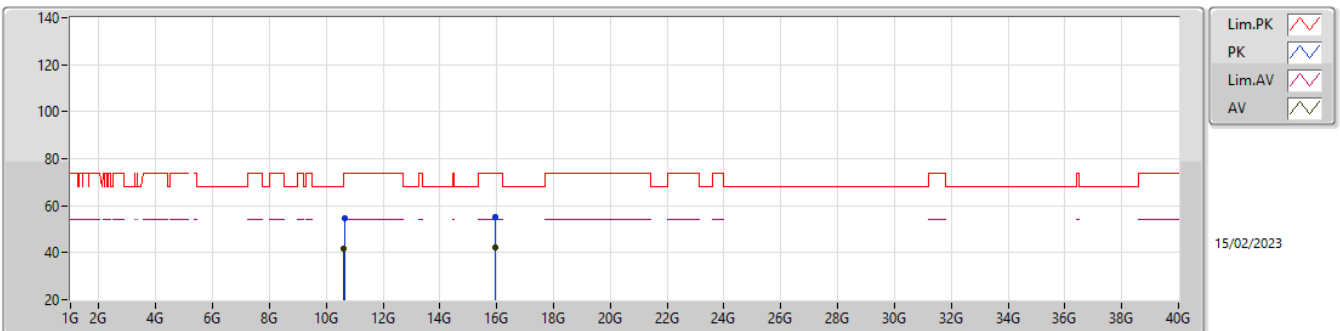

5.25-5.35GHz_802.11ax HEW20_Nss1,(MCS0),RU 52,#RU 40_1TX(Port2)

5320MHz_TX

Type	Freq (Hz)	Level (dBuV/m)	Limit (dBuV/m)	Margin (dB)	Factor (dB)	Dist (m)	Condition	Azimuth (°)	Height (m)	Raw (dBuV)	AF (dB)	CL (dB)	PA (dB)
AV	10.62854G	41.69	54.00	-12.31	12.58	3	Horizontal	334	2.88	29.11	39.13	8.13	34.68
AV	15.9594G	42.35	54.00	-11.65	12.29	3	Horizontal	15	1.50	30.06	37.58	9.93	35.22
PK	10.6346G	54.44	74.00	-19.56	12.59	3	Horizontal	334	2.88	41.85	39.13	8.14	34.68
PK	15.96828G	55.21	74.00	-18.79	12.26	3	Horizontal	15	1.50	42.95	37.56	9.93	35.23