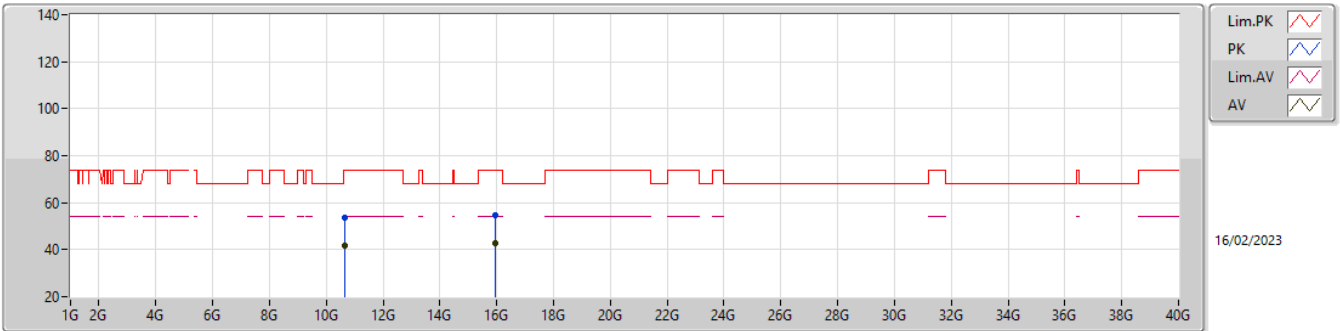

5.25-5.35GHz_802.11ax HEW20_Nss1,(MCS0),RU 106,#RU 54_1TX(Port2)

5320MHz_TX

Type	Freq (Hz)	Level (dBuV/m)	Limit (dBuV/m)	Margin (dB)	Factor (dB)	Dist (m)	Condition	Azimuth (°)	Height (m)	Raw (dBuV)	AF (dB)	CL (dB)	PA (dB)
AV	10.6373G	41.60	54.00	-12.40	12.60	3	Vertical	104	1.53	29.00	39.14	8.14	34.68
AV	15.95626G	42.99	54.00	-11.01	12.30	3	Vertical	130	1.40	30.69	37.59	9.93	35.22
PK	10.64194G	53.41	74.00	-20.59	12.60	3	Vertical	104	1.53	40.81	39.14	8.14	34.68
PK	15.95712G	54.61	74.00	-19.39	12.30	3	Vertical	130	1.40	42.31	37.59	9.93	35.22