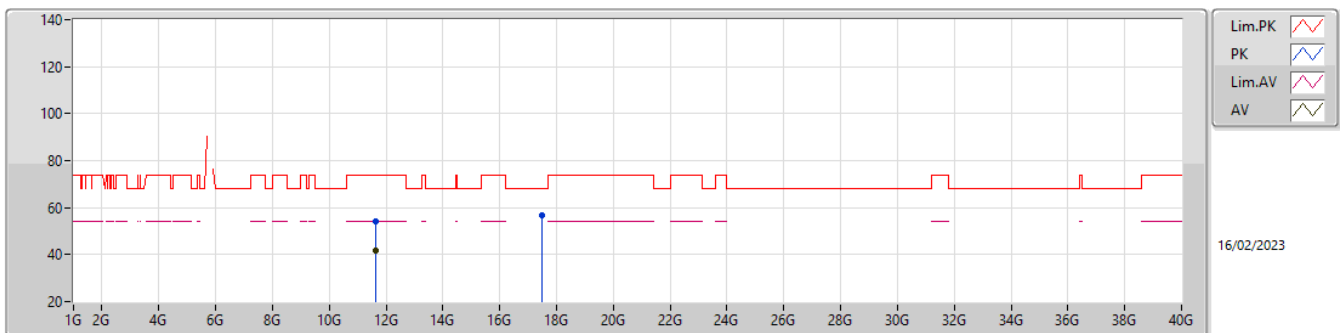

5.725-5.85GHz_802.11ax HEW20_Nss1,(MCS0),RU 52,#RU 40_1TX(Port1)

5825MHz_TX

Type	Freq (Hz)	Level (dBuV/m)	Limit (dBuV/m)	Margin (dB)	Factor (dB)	Dist (m)	Condition	Azimuth (°)	Height (m)	Raw (dBuV)	AF (dB)	CL (dB)	PA (dB)
AV	11.64878G	41.83	54.00	-12.17	12.44	3	Horizontal	316	2.49	29.39	38.50	8.56	34.62
PK	11.6529G	54.02	74.00	-19.98	12.44	3	Horizontal	316	2.49	41.58	38.50	8.56	34.62
PK	17.47036G	56.58	68.20	-11.62	14.39	3	Horizontal	210	2.09	42.19	38.50	10.29	34.40