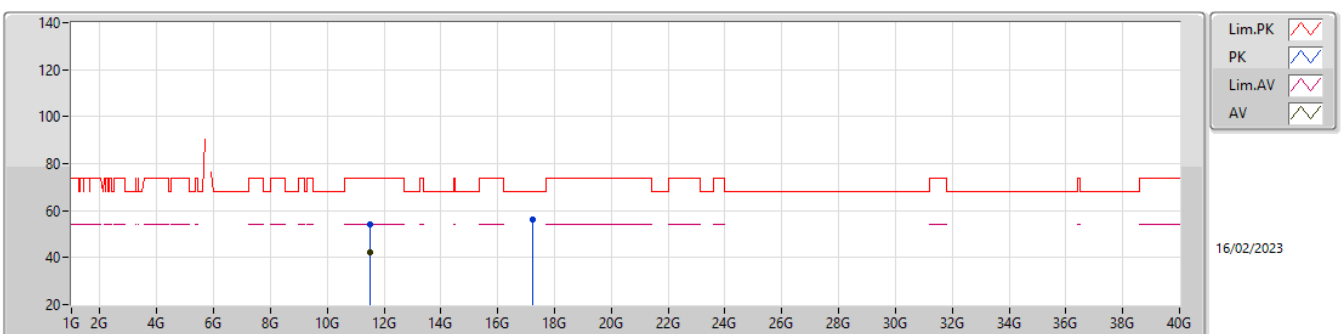

5.725-5.85GHz_802.11ax HEW20_Nss1,(MCS0),RU 106,#RU 53_1TX(Port1)

5745MHz_TX

Type	Freq (Hz)	Level (dBuV/m)	Limit (dBuV/m)	Margin (dB)	Factor (dB)	Dist (m)	Condition	Azimuth (°)	Height (m)	Raw (dBuV)	AF (dB)	CL (dB)	PA (dB)
AV	11.49148G	42.15	54.00	-11.85	12.94	3	Horizontal	9	1.48	29.21	39.01	8.50	34.57
PK	11.49174G	54.12	74.00	-19.88	12.94	3	Horizontal	9	1.48	41.18	39.01	8.50	34.57
PK	17.238G	56.12	68.20	-12.08	14.17	3	Horizontal	91	2.97	41.95	38.20	10.23	34.26