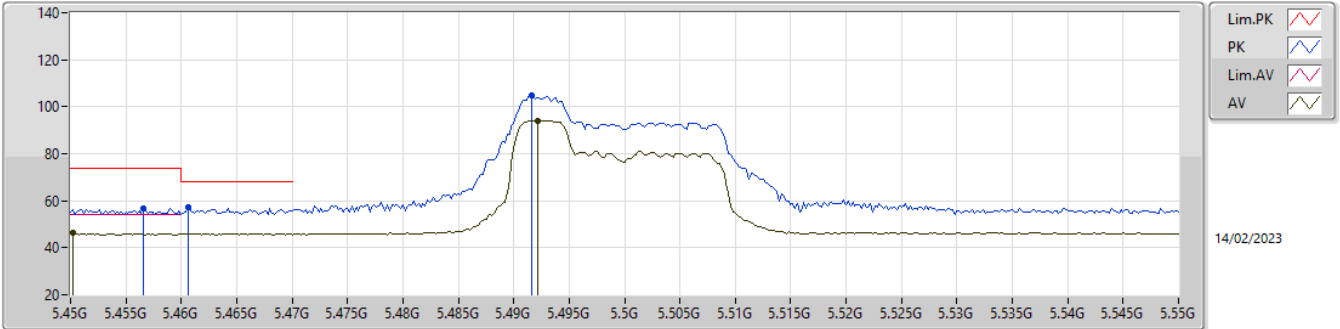

5.47-5.725GHz_802.11ax HEW20_Nss1,(MCS0),RU 52,#RU 37_1TX(Port1)

5500MHz_TX

Type	Freq (Hz)	Level (dBuV/m)	Limit (dBuV/m)	Margin (dB)	Factor (dB)	Dist (m)	Condition	Azimuth (°)	Height (m)	Raw (dBuV)	AF (dB)	CL (dB)	PA (dB)
AV	5.4502G	46.16	54.00	-7.84	4.34	3	Vertical	348	1.50	41.82	32.90	6.01	34.57
AV	5.4922G	94.11	Inf	-Inf	4.28	3	Vertical	348	1.50	89.83	32.82	6.02	34.56
PK	5.4566G	56.94	74.00	-17.06	4.33	3	Vertical	348	1.50	52.61	32.89	6.01	34.57
PK	5.4606G	57.04	68.20	-11.16	4.32	3	Vertical	348	1.50	52.72	32.88	6.01	34.57
PK	5.4916G	104.69	Inf	-Inf	4.28	3	Vertical	348	1.50	100.41	32.82	6.02	34.56