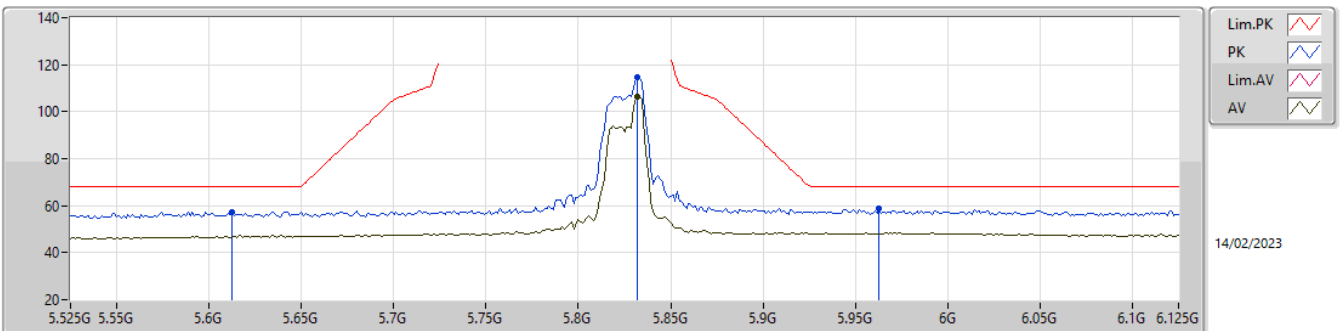

5.725-5.85GHz_802.11ax HEW20_Nss1,(MCS0),RU 52,#RU 40_1TX(Port2)

5825MHz_TX

Type	Freq (Hz)	Level (dBuV/m)	Limit (dBuV/m)	Margin (dB)	Factor (dB)	Dist (m)	Condition	Azimuth (°)	Height (m)	Raw (dBuV)	AF (dB)	CL (dB)	PA (dB)
AV	5.8322G	106.19	Inf	-Inf	5.65	3	Horizontal	15	1.50	100.54	33.96	6.22	34.53
PK	5.6126G	57.50	68.20	-10.70	4.45	3	Horizontal	15	1.50	53.05	32.93	6.07	34.55
PK	5.8322G	114.63	Inf	-Inf	5.65	3	Horizontal	15	1.50	108.98	33.96	6.22	34.53
PK	5.963G	58.77	68.20	-9.43	5.93	3	Horizontal	15	1.50	52.84	34.17	6.28	34.52