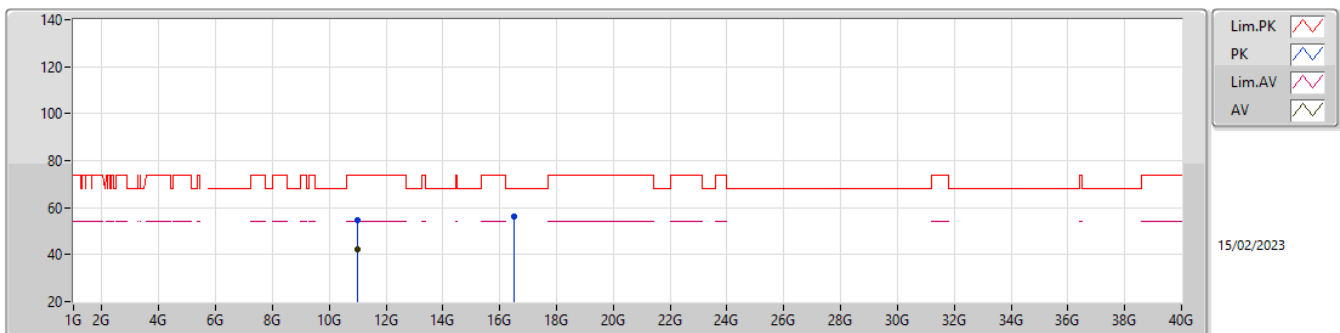

5.47-5.725GHz_802.11ax HEW20_Nss1,(MCS0),RU 26,#RU 0_1TX(Port1)

5500MHz_TX

Type	Freq (Hz)	Level (dBuV/m)	Limit (dBuV/m)	Margin (dB)	Factor (dB)	Dist (m)	Condition	Azimuth (°)	Height (m)	Raw (dBuV)	AF (dB)	CL (dB)	PA (dB)
AV	11.00384G	42.13	54.00	-11.87	12.61	3	Horizontal	359	1.50	29.52	38.90	8.29	34.58
PK	11.01362G	54.55	74.00	-19.45	12.61	3	Horizontal	359	1.50	41.94	38.89	8.30	34.58
PK	16.49526G	56.33	68.20	-11.87	13.68	3	Horizontal	359	2.46	42.65	38.38	10.06	34.76