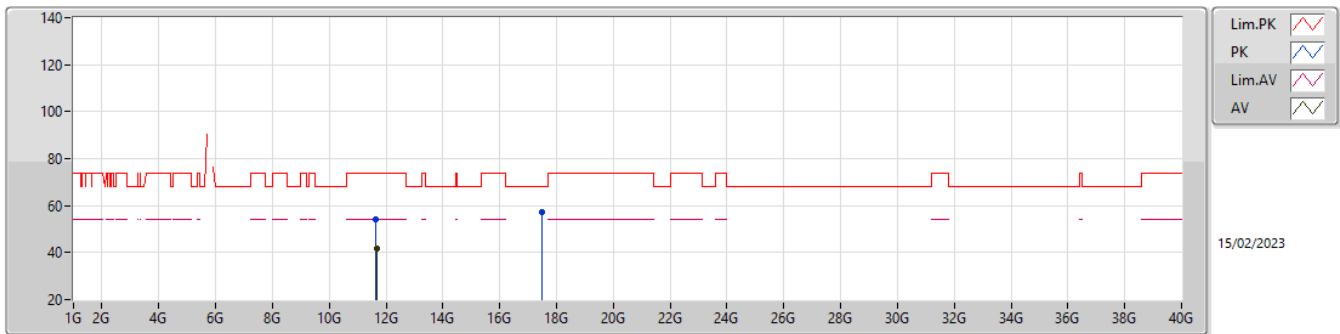

5.725-5.85GHz_802.11ax HEW20_Nss1,(MCS0),RU 26,#RU 8_1TX(Port2)

5825MHz_TX

Type	Freq (Hz)	Level (dBuV/m)	Limit (dBuV/m)	Margin (dB)	Factor (dB)	Dist (m)	Condition	Azimuth (°)	Height (m)	Raw (dBuV)	AF (dB)	CL (dB)	PA (dB)
AV	11.665G	41.88	54.00	-12.12	12.45	3	Vertical	8	1.43	29.43	38.50	8.57	34.62
PK	11.65078G	54.01	74.00	-19.99	12.44	3	Vertical	8	1.43	41.57	38.50	8.56	34.62
PK	17.47116G	57.15	68.20	-11.05	14.39	3	Vertical	5	1.50	42.76	38.50	10.29	34.40