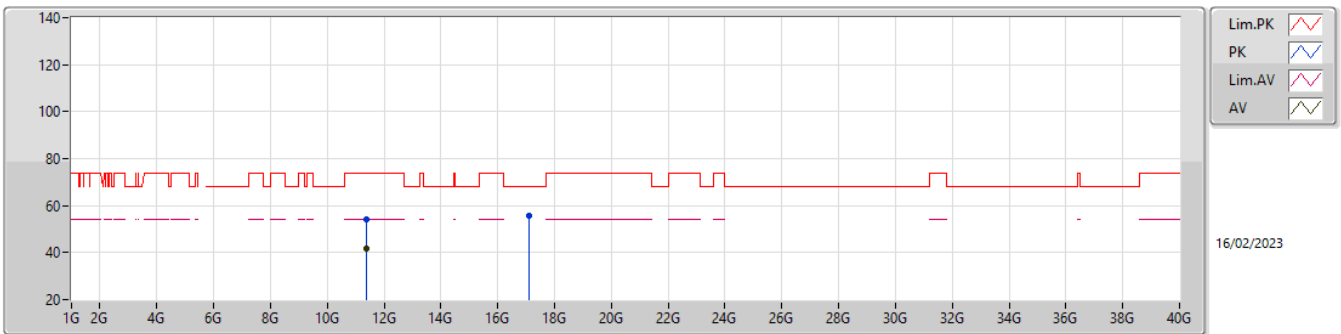

5.47-5.725GHz_802.11ax HEW20_Nss1,(MCS0),RU 52,#RU 40_1TX(Port2)

5700MHz_TX

Type	Freq (Hz)	Level (dBuV/m)	Limit (dBuV/m)	Margin (dB)	Factor (dB)	Dist (m)	Condition	Azimuth (°)	Height (m)	Raw (dBuV)	AF (dB)	CL (dB)	PA (dB)
AV	11.39894G	41.96	54.00	-12.04	12.99	3	Vertical	165	2.80	28.97	39.10	8.46	34.57
PK	11.39548G	53.96	74.00	-20.04	12.99	3	Vertical	165	2.80	40.97	39.10	8.46	34.57
PK	17.10438G	55.44	68.20	-12.76	13.84	3	Vertical	130	2.73	41.60	37.82	10.20	34.18