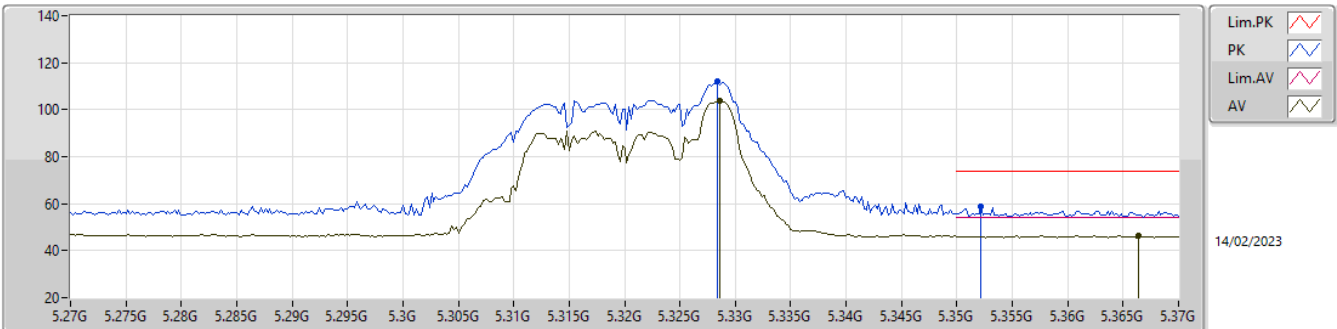

5.25-5.35GHz_802.11ax HEW20_Nss1,(MCS0),RU 26,#RU 8_2TX

5320MHz_TX

Type	Freq (Hz)	Level (dBuV/m)	Limit (dBuV/m)	Margin (dB)	Factor (dB)	Dist (m)	Condition	Azimuth (°)	Height (m)	Raw (dBuV)	AF (dB)	CL (dB)	PA (dB)
AV	5.3286G	103.56	Inf	-Inf	4.30	3	Horizontal	3	1.64	99.26	32.94	5.95	34.59
AV	5.3664G	46.23	54.00	-7.77	4.32	3	Horizontal	3	1.64	41.91	32.93	5.97	34.58
PK	5.3284G	111.96	Inf	-Inf	4.30	3	Horizontal	3	1.64	107.66	32.94	5.95	34.59
PK	5.3522G	58.88	74.00	-15.12	4.28	3	Horizontal	3	1.64	54.60	32.90	5.96	34.58