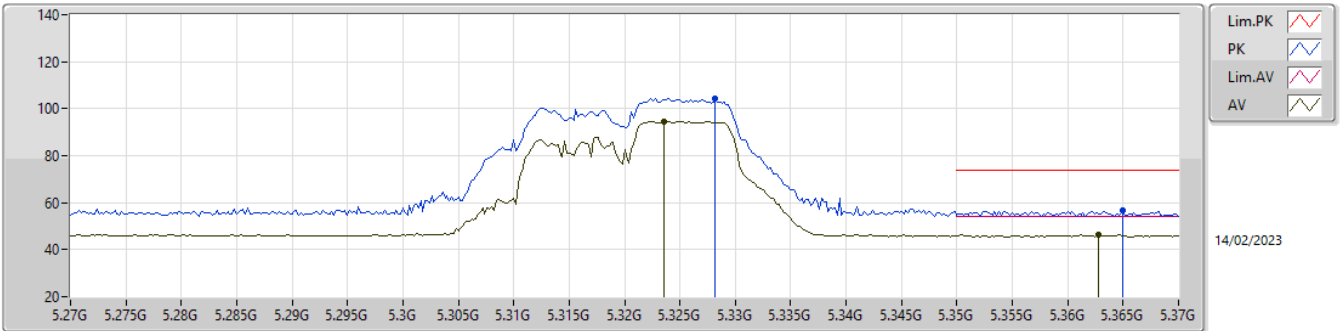

5.25-5.35GHz_802.11ax HEW20_Nss1,(MCS0),RU 106,#RU 54_2TX

5320MHz_TX

Type	Freq (Hz)	Level (dBuV/m)	Limit (dBuV/m)	Margin (dB)	Factor (dB)	Dist (m)	Condition	Azimuth (°)	Height (m)	Raw (dBuV)	AF (dB)	CL (dB)	PA (dB)
AV	5.3236G	94.56	Inf	-Inf	4.31	3	Vertical	28	1.50	90.25	32.95	5.95	34.59
AV	5.3628G	46.55	54.00	-7.45	4.32	3	Vertical	28	1.50	42.23	32.93	5.97	34.58
PK	5.3282G	104.46	Inf	-Inf	4.30	3	Vertical	28	1.50	100.16	32.94	5.95	34.59
PK	5.365G	56.72	74.00	-17.28	4.32	3	Vertical	28	1.50	52.40	32.93	5.97	34.58