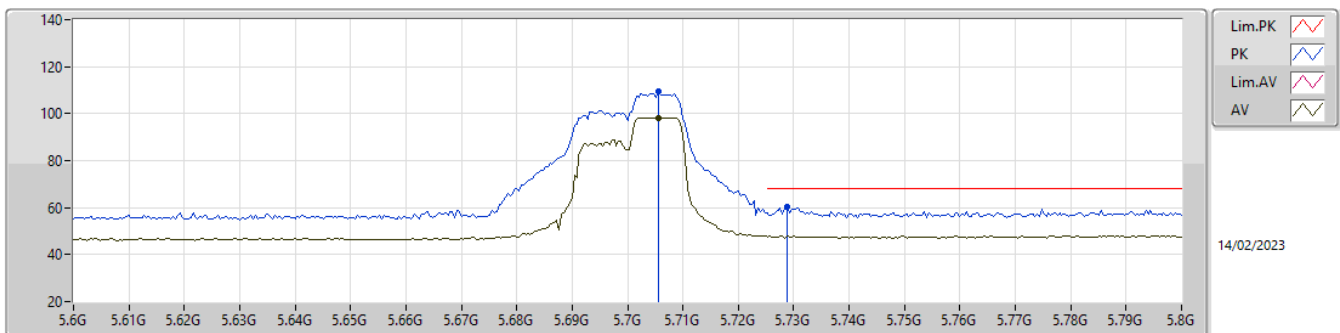

5.47-5.725GHz_802.11ax HEW20_Nss1,(MCS0),RU 106,#RU 54_1TX(Port1)

5700MHz_TX

Type	Freq (Hz)	Level (dBuV/m)	Limit (dBuV/m)	Margin (dB)	Factor (dB)	Dist (m)	Condition	Azimuth (°)	Height (m)	Raw (dBuV)	AF (dB)	CL (dB)	PA (dB)
AV	5.7056G	98.10	Inf	-Inf	5.02	3	Horizontal	14	2.99	93.08	33.43	6.13	34.54
PK	5.7056G	109.63	Inf	-Inf	5.02	3	Horizontal	14	2.99	104.61	33.43	6.13	34.54
PK	5.7288G	60.18	68.20	-8.02	5.18	3	Horizontal	14	2.99	55.00	33.57	6.15	34.54