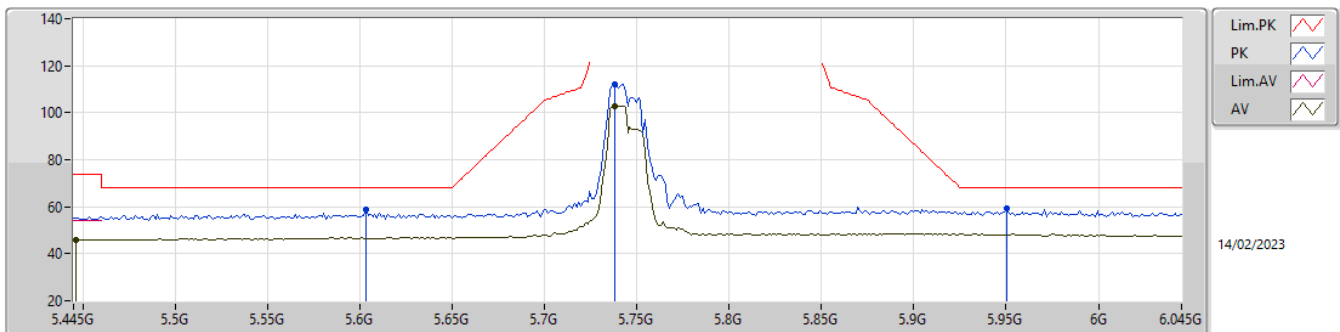

Type	Freq (Hz)	Level (dBuV/m)	Limit (dBuV/m)	Margin (dB)	Factor (dB)	Dist (m)	Condition	Azimuth (°)	Height (m)	Raw (dBuV)	AF (dB)	CL (dB)	PA (dB)
AV	5.4462G	46.09	54.00	-7.91	4.35	3	Horizontal	296	1.40	41.74	32.91	6.01	34.57
AV	5.7378G	102.74	Inf	-Inf	5.25	3	Horizontal	296	1.40	97.49	33.63	6.16	34.54
PK	5.6034G	58.92	68.20	-9.28	4.42	3	Horizontal	296	1.40	54.50	32.91	6.06	34.55
PK	5.7378G	112.00	Inf	-Inf	5.25	3	Horizontal	296	1.40	106.75	33.63	6.16	34.54
PK	5.9502G	59.37	68.20	-8.83	5.96	3	Horizontal	296	1.40	53.41	34.20	6.28	34.52