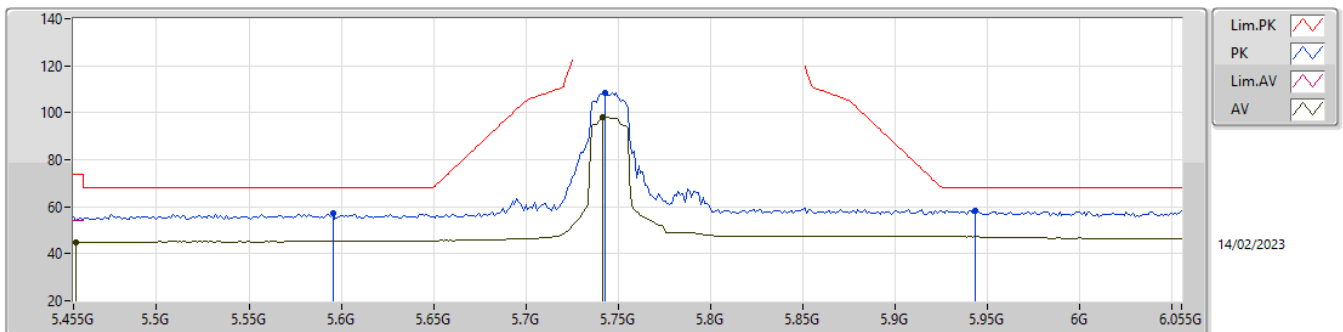

Type	Freq (Hz)	Level (dBuV/m)	Limit (dBuV/m)	Margin (dB)	Factor (dB)	Dist (m)	Condition	Azimuth (°)	Height (m)	Raw (dBuV)	AF (dB)	CL (dB)	PA (dB)
AV	5.4562G	44.79	54.00	-9.21	4.33	3	Horizontal	7	1.41	40.46	32.89	6.01	34.57
AV	5.7418G	98.18	Inf	-Inf	5.27	3	Horizontal	7	1.41	92.91	33.65	6.16	34.54
PK	5.5954G	57.07	68.20	-11.13	4.40	3	Horizontal	7	1.41	52.67	32.89	6.06	34.55
PK	5.743G	108.57	Inf	-Inf	5.28	3	Horizontal	7	1.41	103.29	33.66	6.16	34.54
PK	5.9434G	58.41	68.20	-9.79	5.95	3	Horizontal	7	1.41	52.46	34.20	6.27	34.52