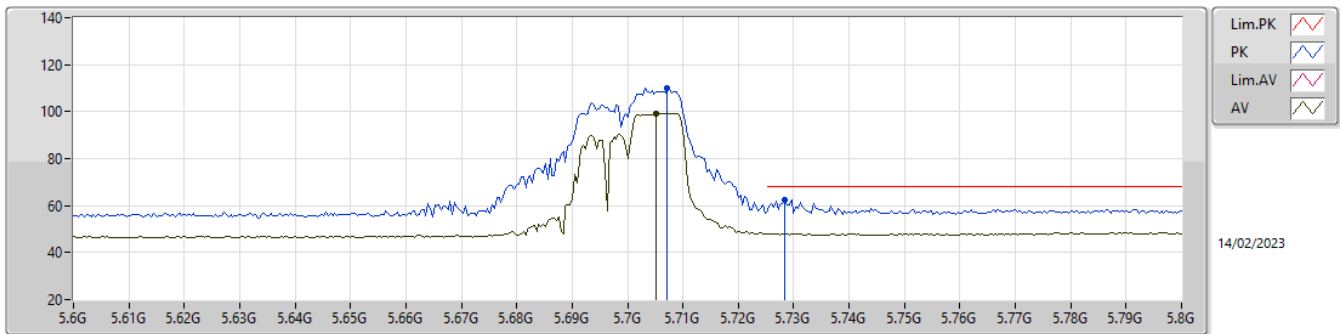

5.47-5.725GHz_802.11ax HEW20_Nss1,(MCS0),RU 106,#RU 54_2TX

5700MHz_TX

Type	Freq (Hz)	Level (dBuV/m)	Limit (dBuV/m)	Margin (dB)	Factor (dB)	Dist (m)	Condition	Azimuth (°)	Height (m)	Raw (dBuV)	AF (dB)	CL (dB)	PA (dB)
AV	5.7052G	99.37	Inf	-Inf	5.02	3	Vertical	8	1.27	94.35	33.43	6.13	34.54
PK	5.7072G	109.99	Inf	-Inf	5.04	3	Vertical	8	1.27	104.95	33.44	6.14	34.54
PK	5.7284G	62.55	68.20	-5.65	5.18	3	Vertical	8	1.27	57.37	33.57	6.15	34.54