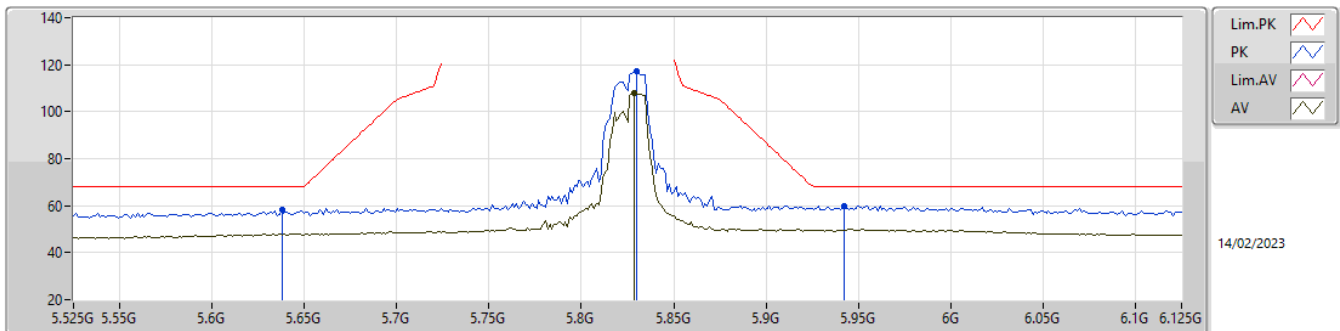

Type	Freq (Hz)	Level (dBuV/m)	Limit (dBuV/m)	Margin (dB)	Factor (dB)	Dist (m)	Condition	Azimuth (°)	Height (m)	Raw (dBuV)	AF (dB)	CL (dB)	PA (dB)
AV	5.8286G	107.97	Inf	-Inf	5.64	3	Horizontal	17	1.35	102.33	33.96	6.21	34.53
PK	5.6378G	58.12	68.20	-10.08	4.52	3	Horizontal	17	1.35	53.60	32.98	6.09	34.55
PK	5.8298G	117.46	Inf	-Inf	5.64	3	Horizontal	17	1.35	111.82	33.96	6.21	34.53
PK	5.9426G	60.05	68.20	-8.15	5.95	3	Horizontal	17	1.35	54.10	34.20	6.27	34.52