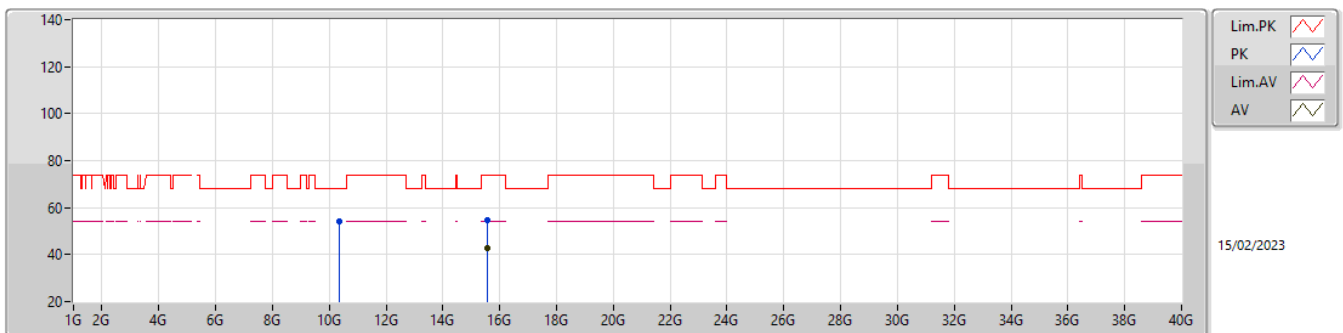

5.15-5.25GHz_802.11ax HEW20_Nss1,(MCS0),RU 26,#RU 0_2TX

5180MHz_TX

Type	Freq (Hz)	Level (dBuV/m)	Limit (dBuV/m)	Margin (dB)	Factor (dB)	Dist (m)	Condition	Azimuth (°)	Height (m)	Raw (dBuV)	AF (dB)	CL (dB)	PA (dB)
AV	15.555G	42.96	54.00	-11.04	13.27	3	Horizontal	220	1.50	29.69	38.39	9.80	34.92
PK	10.37296G	54.20	68.20	-14.00	12.20	3	Horizontal	78	1.50	42.00	39.02	8.03	34.85
PK	15.55374G	54.70	74.00	-19.30	13.27	3	Horizontal	220	1.50	41.43	38.39	9.80	34.92