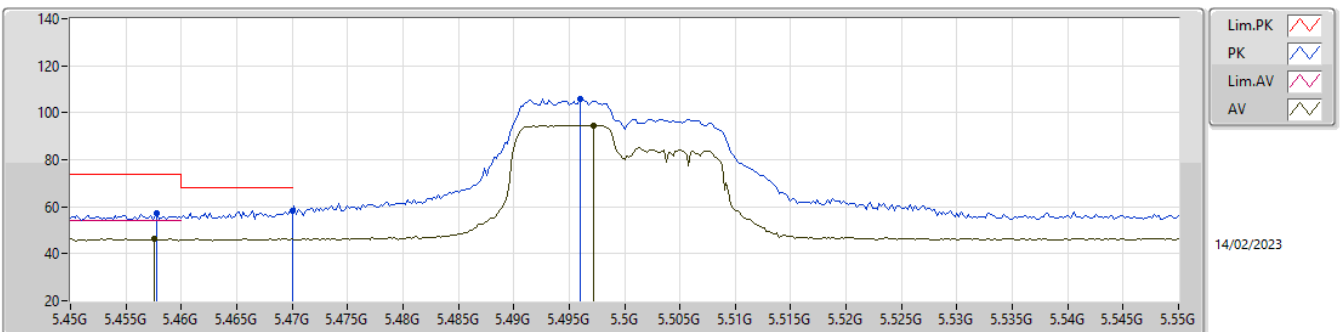

5.47-5.725GHz_802.11ax HEW20_Nss1,(MCS0),RU 106,#RU 53_1TX(Port1)

5500MHz_TX

Type	Freq (Hz)	Level (dBuV/m)	Limit (dBuV/m)	Margin (dB)	Factor (dB)	Dist (m)	Condition	Azimuth (°)	Height (m)	Raw (dBuV)	AF (dB)	CL (dB)	PA (dB)
AV	5.4576G	46.38	54.00	-7.62	4.32	3	Horizontal	13	1.49	42.06	32.88	6.01	34.57
AV	5.4972G	94.51	Inf	-Inf	4.27	3	Horizontal	13	1.49	90.24	32.81	6.02	34.56
PK	5.4578G	57.13	74.00	-16.87	4.32	3	Horizontal	13	1.49	52.81	32.88	6.01	34.57
PK	5.47G	58.26	68.20	-9.94	4.31	3	Horizontal	13	1.49	53.95	32.86	6.01	34.56
PK	5.496G	106.00	Inf	-Inf	4.27	3	Horizontal	13	1.49	101.73	32.81	6.02	34.56