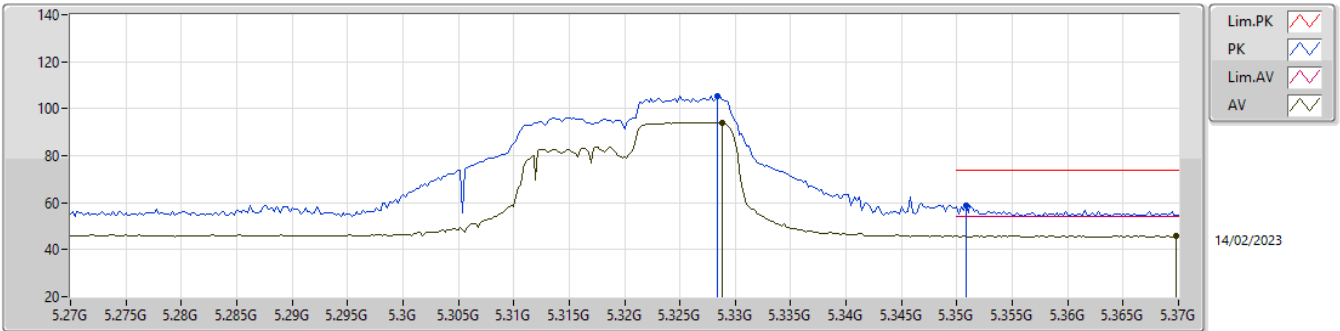

5.25-5.35GHz_802.11ax HEW20_Nss1,(MCS0),RU 106,#RU 54_1TX(Port1)

5320MHz_TX

Type	Freq (Hz)	Level (dBuV/m)	Limit (dBuV/m)	Margin (dB)	Factor (dB)	Dist (m)	Condition	Azimuth (°)	Height (m)	Raw (dBuV)	AF (dB)	CL (dB)	PA (dB)
AV	5.3288G	94.21	Inf	-Inf	4.30	3	Vertical	350	2.35	89.91	32.94	5.95	34.59
AV	5.3698G	46.10	54.00	-7.90	4.33	3	Vertical	350	2.35	41.77	32.94	5.97	34.58
PK	5.3284G	105.39	Inf	-Inf	4.30	3	Vertical	350	2.35	101.09	32.94	5.95	34.59
PK	5.3508G	58.91	74.00	-15.09	4.28	3	Vertical	350	2.35	54.63	32.90	5.96	34.58