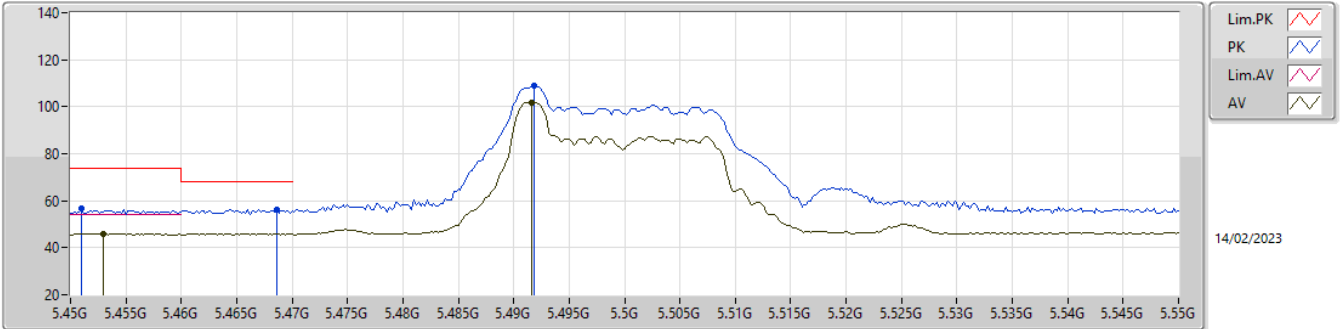

5.47-5.725GHz_802.11ax HEW20_Nss1,(MCS0),RU 26,#RU 0_1TX(Port2)

5500MHz_TX

Type	Freq (Hz)	Level (dBuV/m)	Limit (dBuV/m)	Margin (dB)	Factor (dB)	Dist (m)	Condition	Azimuth (°)	Height (m)	Raw (dBuV)	AF (dB)	CL (dB)	PA (dB)
AV	5.453G	46.00	54.00	-8.00	4.33	3	Vertical	15	1.44	41.67	32.89	6.01	34.57
AV	5.4916G	101.93	Inf	-Inf	4.28	3	Vertical	15	1.44	97.65	32.82	6.02	34.56
PK	5.451G	56.78	74.00	-17.22	4.34	3	Vertical	15	1.44	52.44	32.90	6.01	34.57
PK	5.4686G	56.23	68.20	-11.97	4.30	3	Vertical	15	1.44	51.93	32.86	6.01	34.57
PK	5.4918G	108.79	Inf	-Inf	4.28	3	Vertical	15	1.44	104.51	32.82	6.02	34.56

5.47-5.725GHz_802.11ax HEW20_Nss1,(MCS0),RU 26,#RU 0_1TX(Port2)

5500MHz_TX