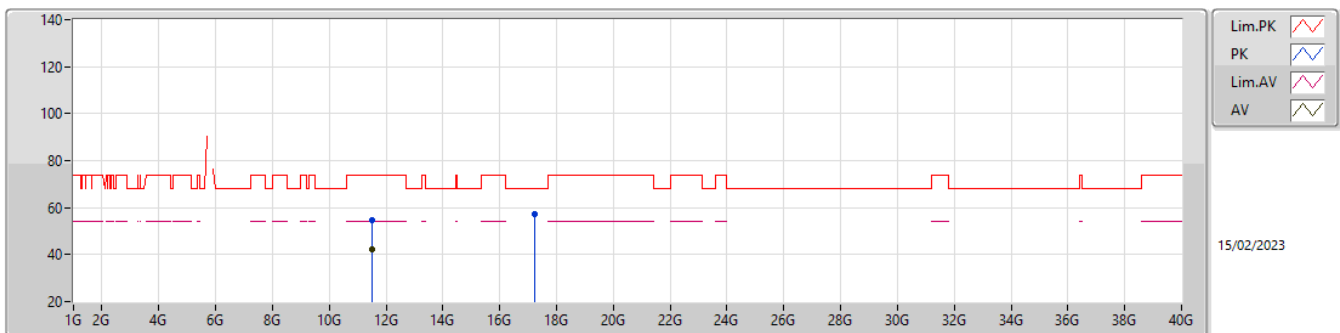

5.725-5.85GHz_802.11ax HEW20_Nss1,(MCS0),RU 26,#RU 0_1TX(Port1)

5745MHz_TX

Type	Freq (Hz)	Level (dBuV/m)	Limit (dBuV/m)	Margin (dB)	Factor (dB)	Dist (m)	Condition	Azimuth (°)	Height (m)	Raw (dBuV)	AF (dB)	CL (dB)	PA (dB)
AV	11.4948G	42.08	54.00	-11.92	12.94	3	Horizontal	201	1.32	29.14	39.01	8.50	34.57
PK	11.50248G	54.56	74.00	-19.44	12.92	3	Horizontal	201	1.32	41.64	38.99	8.50	34.57
PK	17.22792G	57.01	68.20	-11.19	14.17	3	Horizontal	306	2.98	42.84	38.20	10.23	34.26