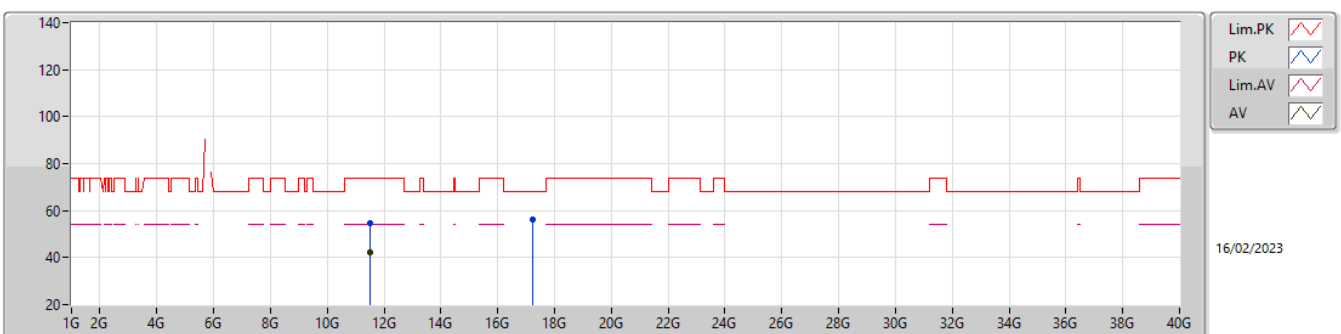

5.725-5.85GHz_802.11ax HEW20_Nss1,(MCS0),RU 52,#RU 37_1TX(Port1)

5745MHz_TX

Type	Freq (Hz)	Level (dBuV/m)	Limit (dBuV/m)	Margin (dB)	Factor (dB)	Dist (m)	Condition	Azimuth (°)	Height (m)	Raw (dBuV)	AF (dB)	CL (dB)	PA (dB)
AV	11.49344G	42.13	54.00	-11.87	12.94	3	Horizontal	49	2.51	29.19	39.01	8.50	34.57
PK	11.48744G	54.56	74.00	-19.44	12.93	3	Horizontal	49	2.51	41.63	39.01	8.49	34.57
PK	17.23294G	56.14	68.20	-12.06	14.17	3	Horizontal	274	2.47	41.97	38.20	10.23	34.26