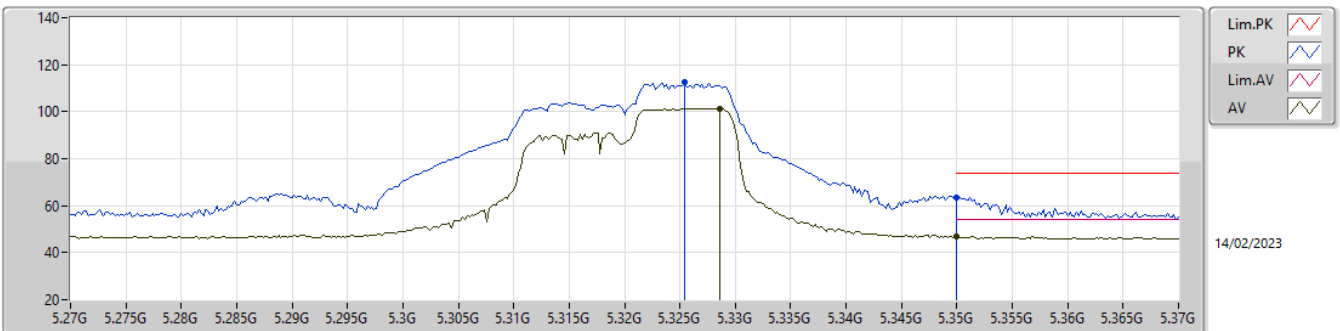

5.25-5.35GHz_802.11ax HEW20_Nss1,(MCS0),RU 106,#RU 54_1TX(Port1)

5320MHz_TX

Type	Freq (Hz)	Level (dBuV/m)	Limit (dBuV/m)	Margin (dB)	Factor (dB)	Dist (m)	Condition	Azimuth (°)	Height (m)	Raw (dBuV)	AF (dB)	CL (dB)	PA (dB)
AV	5.3286G	101.28	Inf	-Inf	4.30	3	Horizontal	10	1.69	96.98	32.94	5.95	34.59
AV	5.35G	46.82	54.00	-7.18	4.28	3	Horizontal	10	1.69	42.54	32.90	5.96	34.58
PK	5.3254G	112.80	Inf	-Inf	4.31	3	Horizontal	10	1.69	108.49	32.95	5.95	34.59
PK	5.35G	63.59	74.00	-10.41	4.28	3	Horizontal	10	1.69	59.31	32.90	5.96	34.58