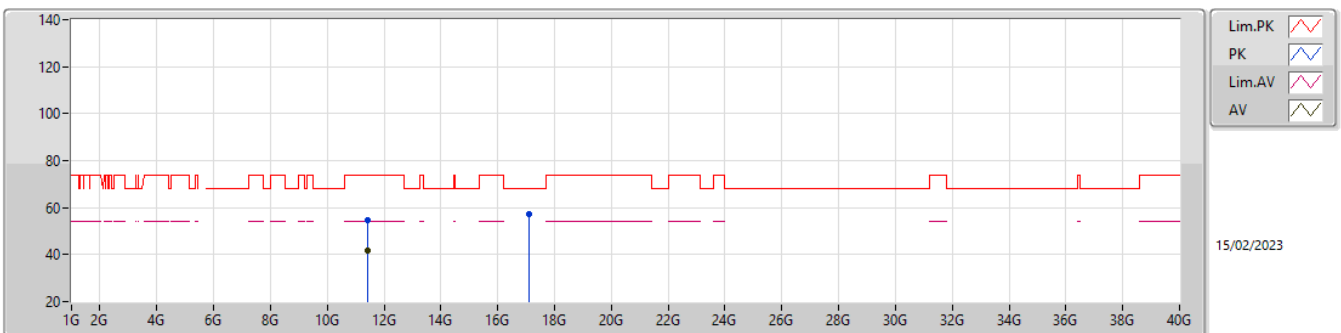

5.47-5.725GHz_802.11ax HEW20_Nss1,(MCS0),RU 26,#RU 8_1TX(Port2)

5700MHz_TX

Type	Freq (Hz)	Level (dBuV/m)	Limit (dBuV/m)	Margin (dB)	Factor (dB)	Dist (m)	Condition	Azimuth (°)	Height (m)	Raw (dBuV)	AF (dB)	CL (dB)	PA (dB)
AV	11.41182G	41.92	54.00	-12.08	12.98	3	Horizontal	307	1.42	28.94	39.09	8.46	34.57
PK	11.40672G	54.44	74.00	-19.56	12.98	3	Horizontal	307	1.42	41.46	39.09	8.46	34.57
PK	17.08536G	57.30	68.20	-10.90	13.82	3	Horizontal	340	1.20	43.48	37.79	10.20	34.17