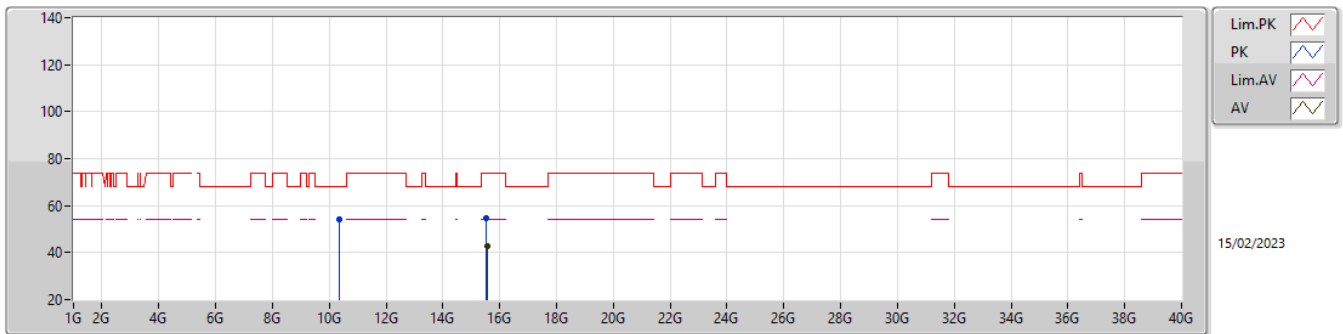

5.15-5.25GHz_802.11ax HEW20_Nss1,(MCS0),RU 26,#RU 0_2TX

5180MHz_TX

Type	Freq (Hz)	Level (dBuV/m)	Limit (dBuV/m)	Margin (dB)	Factor (dB)	Dist (m)	Condition	Azimuth (°)	Height (m)	Raw (dBuV)	AF (dB)	CL (dB)	PA (dB)
AV	15.555G	42.94	54.00	-11.06	13.27	3	Vertical	283	3.00	29.67	38.39	9.80	34.92
PK	10.37338G	54.05	68.20	-14.15	12.20	3	Vertical	1	3.00	41.85	39.02	8.03	34.85
PK	15.54192G	54.45	74.00	-19.55	13.31	3	Vertical	283	3.00	41.14	38.42	9.80	34.91