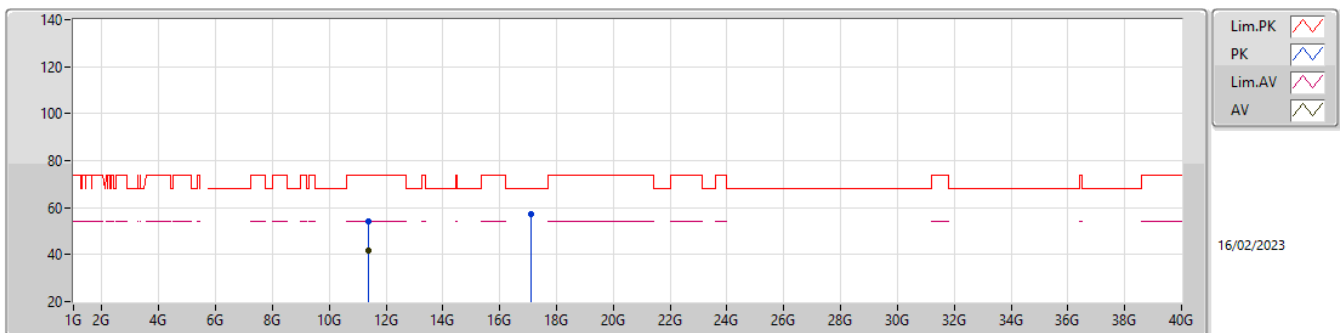

5.47-5.725GHz_802.11ax HEW20_Nss1,(MCS0),RU 106,#RU 54_2TX

5700MHz_TX

Type	Freq (Hz)	Level (dBuV/m)	Limit (dBuV/m)	Margin (dB)	Factor (dB)	Dist (m)	Condition	Azimuth (°)	Height (m)	Raw (dBuV)	AF (dB)	CL (dB)	PA (dB)
AV	11.3963G	41.96	54.00	-12.04	12.99	3	Horizontal	259	1.54	28.97	39.10	8.46	34.57
PK	11.40126G	54.16	74.00	-19.84	12.99	3	Horizontal	259	1.54	41.17	39.10	8.46	34.57
PK	17.10228G	57.06	68.20	-11.14	13.83	3	Horizontal	59	2.40	43.23	37.81	10.20	34.18