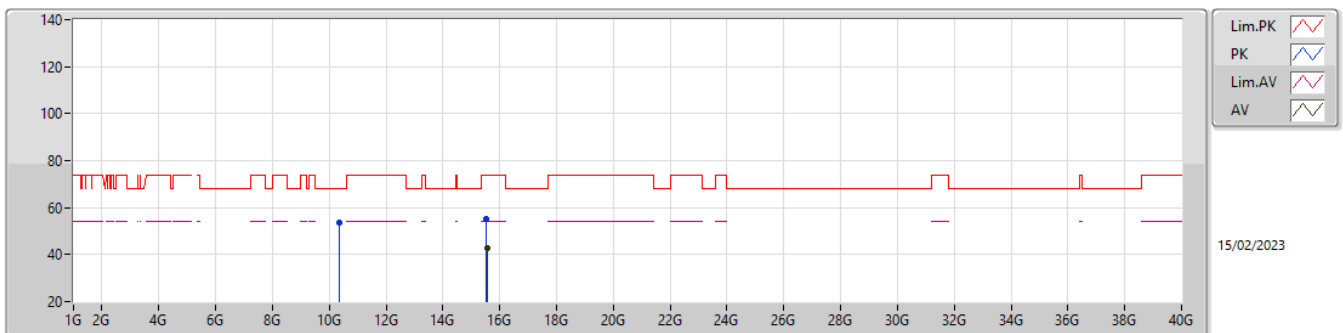

5.15-5.25GHz_802.11ax HEW20_Nss1,(MCS0),RU 26,#RU 0_1TX(Port2)

5180MHz_TX

Type	Freq (Hz)	Level (dBuV/m)	Limit (dBuV/m)	Margin (dB)	Factor (dB)	Dist (m)	Condition	Azimuth (°)	Height (m)	Raw (dBuV)	AF (dB)	CL (dB)	PA (dB)
AV	15.555G	42.93	54.00	-11.07	13.27	3	Horizontal	19	2.97	29.66	38.39	9.80	34.92
PK	10.3555G	53.49	68.20	-14.71	12.12	3	Horizontal	205	2.04	41.37	38.97	8.02	34.87
PK	15.5268G	55.08	74.00	-18.92	13.34	3	Horizontal	19	2.97	41.74	38.45	9.79	34.90