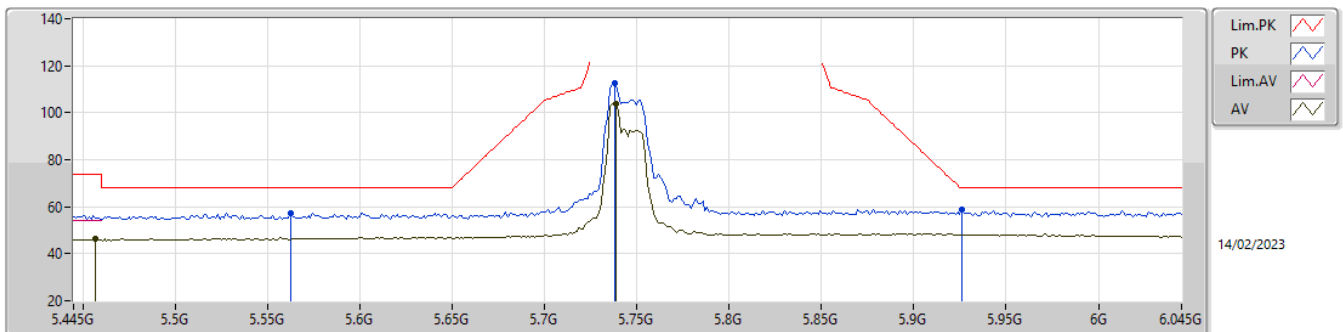

Type	Freq (Hz)	Level (dBuV/m)	Limit (dBuV/m)	Margin (dB)	Factor (dB)	Dist (m)	Condition	Azimuth (°)	Height (m)	Raw (dBuV)	AF (dB)	CL (dB)	PA (dB)
AV	5.457G	46.13	54.00	-7.87	4.33	3	Horizontal	294	1.41	41.80	32.89	6.01	34.57
AV	5.739G	103.91	Inf	-Inf	5.25	3	Horizontal	294	1.41	98.66	33.63	6.16	34.54
PK	5.5626G	57.43	68.20	-10.77	4.33	3	Horizontal	294	1.41	53.10	32.83	6.05	34.55
PK	5.7378G	112.37	Inf	-Inf	5.25	3	Horizontal	294	1.41	107.12	33.63	6.16	34.54
PK	5.9262G	58.62	68.20	-9.58	5.93	3	Horizontal	294	1.41	52.69	34.20	6.26	34.53