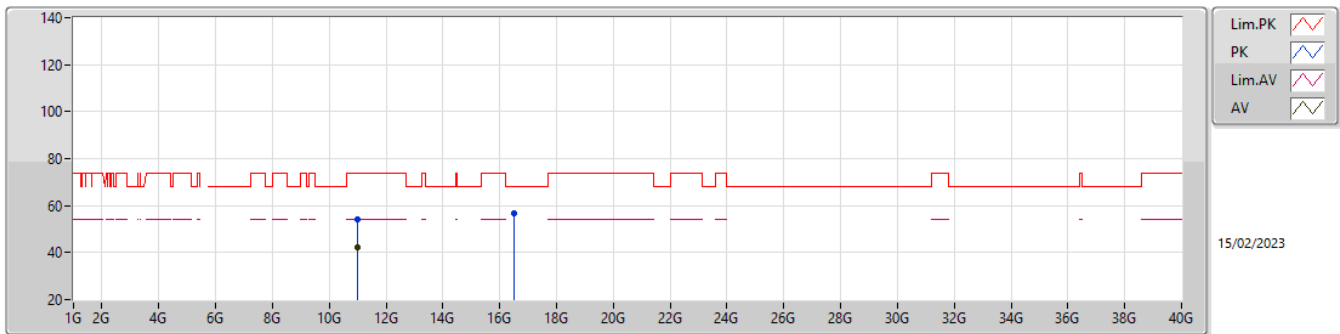

5.47-5.725GHz_802.11ax HEW20_Nss1,(MCS0),RU 26,#RU 0_2TX

5500MHz_TX

Type	Freq (Hz)	Level (dBuV/m)	Limit (dBuV/m)	Margin (dB)	Factor (dB)	Dist (m)	Condition	Azimuth (°)	Height (m)	Raw (dBuV)	AF (dB)	CL (dB)	PA (dB)
AV	10.99094G	42.11	54.00	-11.89	12.62	3	Vertical	4	1.50	29.49	38.91	8.29	34.58
PK	10.98584G	54.28	74.00	-19.72	12.61	3	Vertical	4	1.50	41.67	38.91	8.28	34.58
PK	16.50294G	56.57	68.20	-11.63	13.69	3	Vertical	254	2.94	42.88	38.39	10.06	34.76