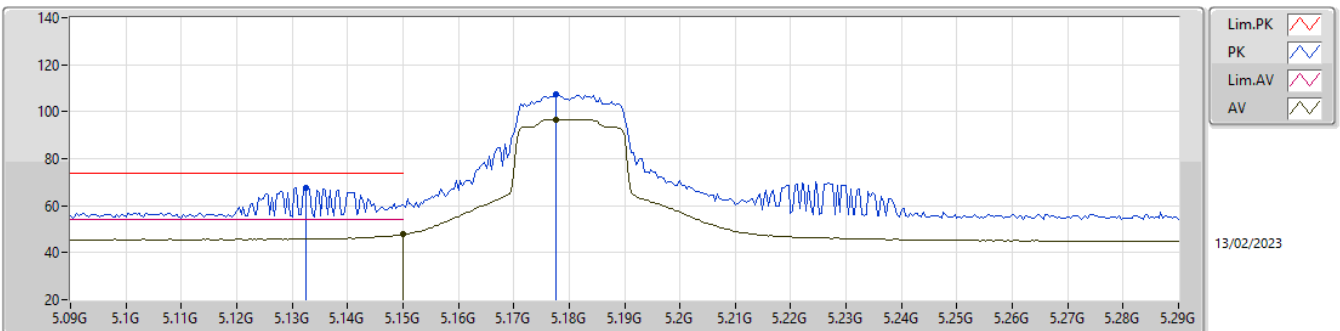

5.15-5.25GHz_802.11ax HEW40_Nss1,(MCS0),RU 242,#RU 61_1TX(Port1)

5190MHz_TX

Type	Freq (Hz)	Level (dBuV/m)	Limit (dBuV/m)	Margin (dB)	Factor (dB)	Dist (m)	Condition	Azimuth (°)	Height (m)	Raw (dBuV)	AF (dB)	CL (dB)	PA (dB)
AV	5.15G	47.82	54.00	-6.18	4.24	3	Horizontal	17	2.49	43.58	33.00	5.86	34.62
AV	5.1776G	96.57	Inf	-Inf	4.32	3	Horizontal	17	2.49	92.25	33.06	5.87	34.61
PK	5.1324G	67.56	74.00	-6.44	4.23	3	Horizontal	17	2.49	63.33	33.00	5.85	34.62
PK	5.1776G	107.48	Inf	-Inf	4.32	3	Horizontal	17	2.49	103.16	33.06	5.87	34.61