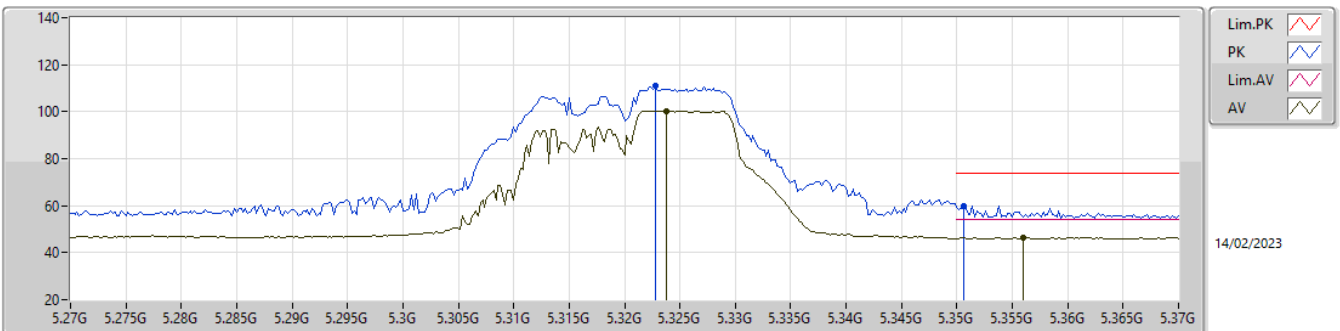

5.25-5.35GHz_802.11ax HEW20_Nss1,(MCS0),RU 106,#RU 54_2TX

5320MHz_TX

Type	Freq (Hz)	Level (dBuV/m)	Limit (dBuV/m)	Margin (dB)	Factor (dB)	Dist (m)	Condition	Azimuth (°)	Height (m)	Raw (dBuV)	AF (dB)	CL (dB)	PA (dB)
AV	5.3238G	100.36	Inf	-Inf	4.31	3	Horizontal	16	2.50	96.05	32.95	5.95	34.59
AV	5.356G	46.52	54.00	-7.48	4.30	3	Horizontal	16	2.50	42.22	32.91	5.97	34.58
PK	5.3228G	111.00	Inf	-Inf	4.31	3	Horizontal	16	2.50	106.69	32.95	5.95	34.59
PK	5.3506G	59.81	74.00	-14.19	4.28	3	Horizontal	16	2.50	55.53	32.90	5.96	34.58