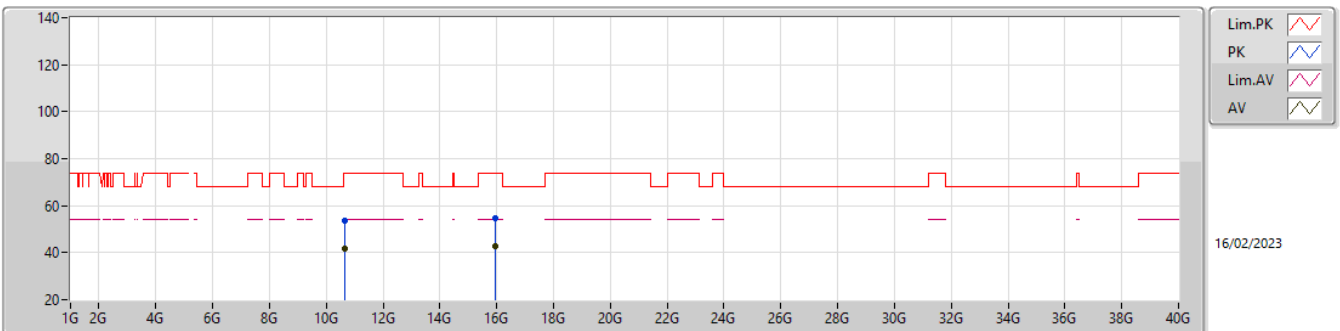

5.25-5.35GHz_802.11ax HEW20_Nss1,(MCS0),RU 106,#RU 54_1TX(Port2)

5320MHz_TX

Type	Freq (Hz)	Level (dBuV/m)	Limit (dBuV/m)	Margin (dB)	Factor (dB)	Dist (m)	Condition	Azimuth (°)	Height (m)	Raw (dBuV)	AF (dB)	CL (dB)	PA (dB)
AV	10.64204G	41.60	54.00	-12.40	12.60	3	Horizontal	26	1.15	29.00	39.14	8.14	34.68
AV	15.95528G	42.95	54.00	-11.05	12.30	3	Horizontal	72	1.30	30.65	37.59	9.93	35.22
PK	10.64066G	53.60	74.00	-20.40	12.60	3	Horizontal	26	1.15	41.00	39.14	8.14	34.68
PK	15.9648G	54.55	74.00	-19.45	12.28	3	Horizontal	72	1.30	42.27	37.57	9.93	35.22