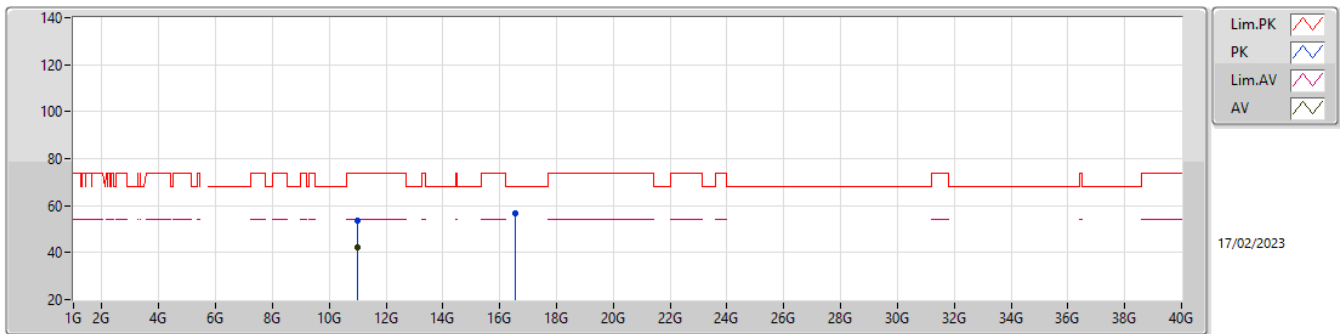

5.47-5.725GHz_802.11ax HEW40_Nss1,(MCS0),RU 242,#RU 61_1TX(Port2)

5510MHz_TX

Type	Freq (Hz)	Level (dBuV/m)	Limit (dBuV/m)	Margin (dB)	Factor (dB)	Dist (m)	Condition	Azimuth (°)	Height (m)	Raw (dBuV)	AF (dB)	CL (dB)	PA (dB)
AV	10.9918G	42.12	54.00	-11.88	12.62	3	Vertical	277	1.50	29.50	38.91	8.29	34.58
PK	11.0014G	53.54	74.00	-20.46	12.61	3	Vertical	277	1.50	40.93	38.90	8.29	34.58
PK	16.5342G	56.69	68.20	-11.51	13.68	3	Vertical	228	2.20	43.01	38.33	10.07	34.72