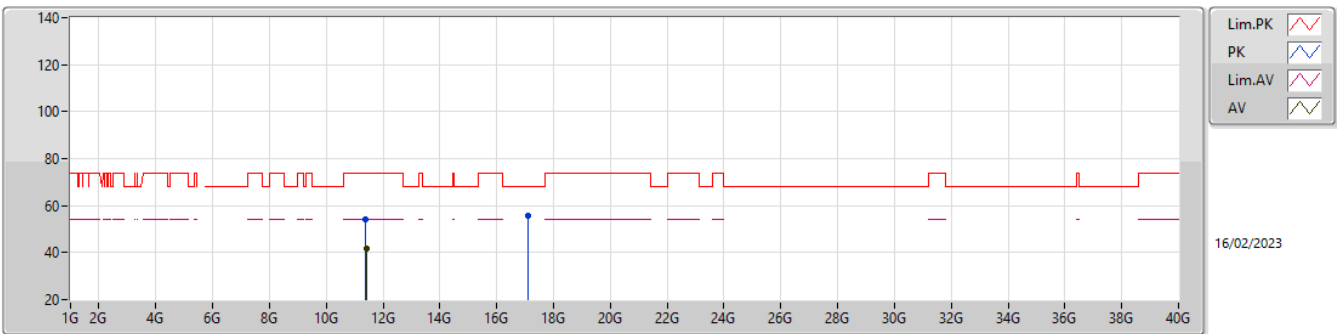

5.47-5.725GHz_802.11ax HEW20_Nss1,(MCS0),RU 106,#RU 54_1TX(Port1)

5700MHz_TX

Type	Freq (Hz)	Level (dBuV/m)	Limit (dBuV/m)	Margin (dB)	Factor (dB)	Dist (m)	Condition	Azimuth (°)	Height (m)	Raw (dBuV)	AF (dB)	CL (dB)	PA (dB)
AV	11.40246G	41.94	54.00	-12.06	12.99	3	Vertical	196	2.05	28.95	39.10	8.46	34.57
PK	11.39998G	54.32	74.00	-19.68	12.99	3	Vertical	196	2.05	41.33	39.10	8.46	34.57
PK	17.09554G	55.66	68.20	-12.54	13.82	3	Vertical	151	2.17	41.84	37.80	10.20	34.18