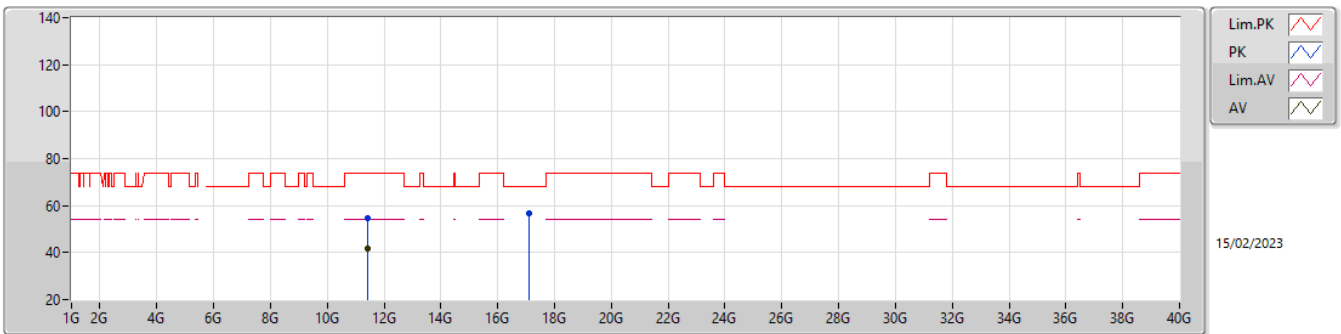

5.47-5.725GHz_802.11ax HEW20_Nss1,(MCS0),RU 26,#RU 8_1TX(Port2)

5700MHz_TX

Type	Freq (Hz)	Level (dBuV/m)	Limit (dBuV/m)	Margin (dB)	Factor (dB)	Dist (m)	Condition	Azimuth (°)	Height (m)	Raw (dBuV)	AF (dB)	CL (dB)	PA (dB)
AV	11.41476G	41.91	54.00	-12.09	12.98	3	Vertical	231	2.65	28.93	39.09	8.46	34.57
PK	11.40708G	54.73	74.00	-19.27	12.98	3	Vertical	231	2.65	41.75	39.09	8.46	34.57
PK	17.09928G	56.77	68.20	-11.43	13.82	3	Vertical	325	1.50	42.95	37.80	10.20	34.18