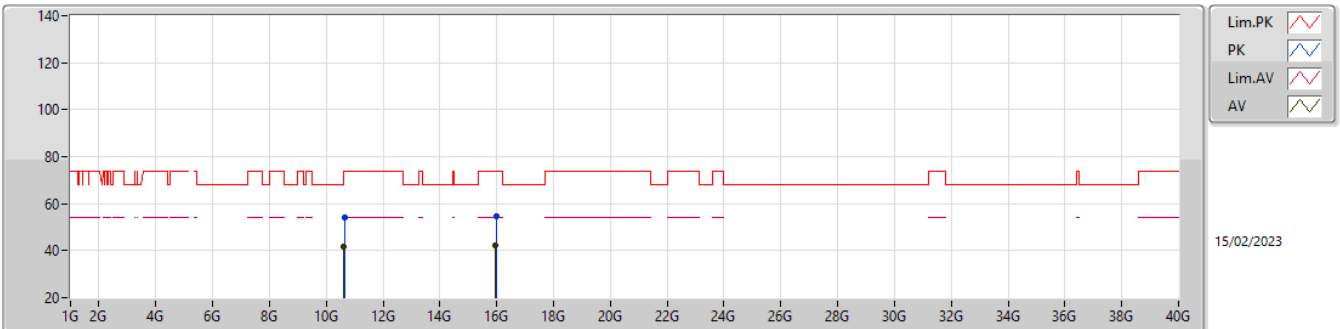

5.25-5.35GHz_802.11ax HEW20_Nss1,(MCS0),RU 26,#RU 8_1TX(Port1)

5320MHz_TX

Type	Freq (Hz)	Level (dBuV/m)	Limit (dBuV/m)	Margin (dB)	Factor (dB)	Dist (m)	Condition	Azimuth (°)	Height (m)	Raw (dBuV)	AF (dB)	CL (dB)	PA (dB)
AV	10.62566G	41.58	54.00	-12.42	12.58	3	Horizontal	62	1.50	29.00	39.13	8.13	34.68
AV	15.96744G	42.29	54.00	-11.71	12.27	3	Horizontal	63	1.50	30.02	37.57	9.93	35.23
PK	10.64486G	54.22	74.00	-19.78	12.60	3	Horizontal	62	1.50	41.62	39.14	8.14	34.68
PK	15.97212G	54.56	74.00	-19.44	12.26	3	Horizontal	63	1.50	42.30	37.56	9.93	35.23