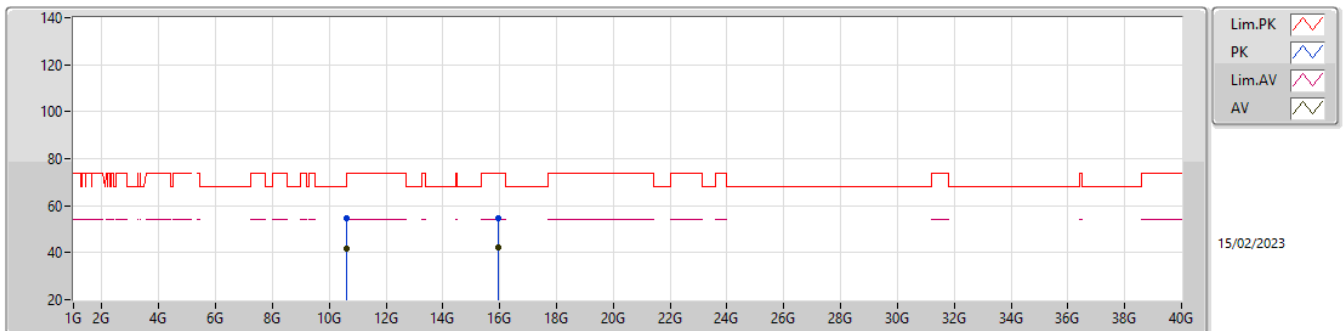

5.25-5.35GHz_802.11ax HEW20_Nss1,(MCS0),RU 52,#RU 40_1TX(Port1)

5320MHz_TX

Type	Freq (Hz)	Level (dBuV/m)	Limit (dBuV/m)	Margin (dB)	Factor (dB)	Dist (m)	Condition	Azimuth (°)	Height (m)	Raw (dBuV)	AF (dB)	CL (dB)	PA (dB)
AV	10.62506G	41.73	54.00	-12.27	12.58	3	Horizontal	293	1.50	29.15	39.13	8.13	34.68
AV	15.97176G	42.36	54.00	-11.64	12.26	3	Horizontal	157	1.93	30.10	37.56	9.93	35.23
PK	10.6265G	54.57	74.00	-19.43	12.58	3	Horizontal	293	1.50	41.99	39.13	8.13	34.68
PK	15.94602G	54.60	74.00	-19.40	12.32	3	Horizontal	157	1.93	42.28	37.61	9.92	35.21