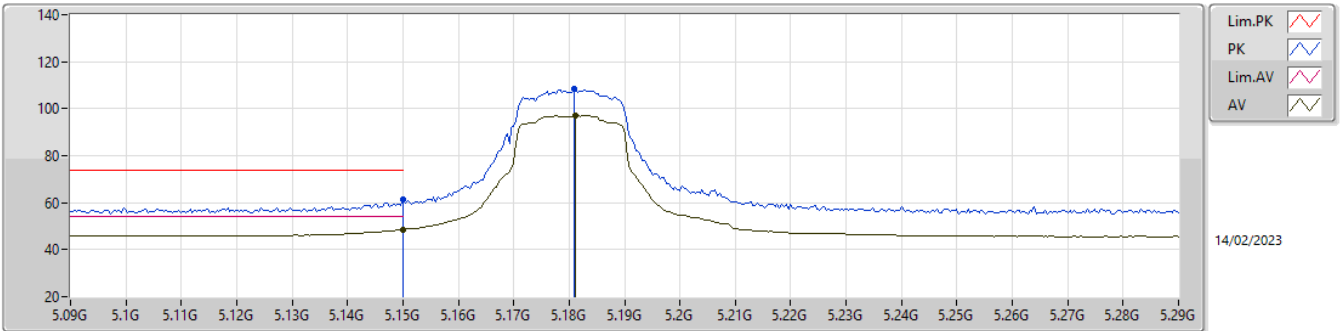

5.15-5.25GHz_802.11ax HEW40_Nss1,(MCS0),RU 242,#RU 61_2TX

5190MHz_TX

Type	Freq (Hz)	Level (dBuV/m)	Limit (dBuV/m)	Margin (dB)	Factor (dB)	Dist (m)	Condition	Azimuth (°)	Height (m)	Raw (dBuV)	AF (dB)	CL (dB)	PA (dB)
AV	5.15G	48.58	54.00	-5.42	4.24	3	Vertical	112	2.67	44.34	33.00	5.86	34.62
AV	5.1812G	97.03	Inf	-Inf	4.32	3	Vertical	112	2.67	92.71	33.06	5.87	34.61
PK	5.15G	61.20	74.00	-12.80	4.24	3	Vertical	112	2.67	56.96	33.00	5.86	34.62
PK	5.1808G	108.33	Inf	-Inf	4.32	3	Vertical	112	2.67	104.01	33.06	5.87	34.61