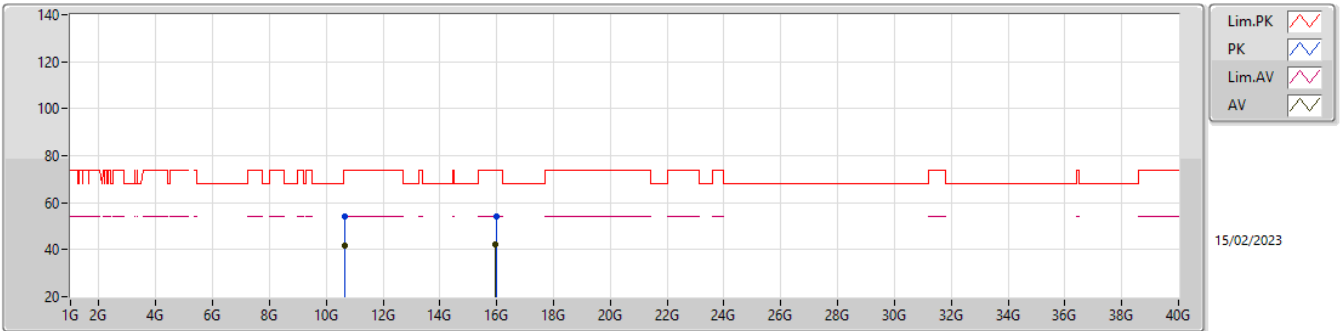

5.25-5.35GHz_802.11ax HEW20_Nss1,(MCS0),RU 26,#RU 8_1TX(Port2)

5320MHz_TX

Type	Freq (Hz)	Level (dBuV/m)	Limit (dBuV/m)	Margin (dB)	Factor (dB)	Dist (m)	Condition	Azimuth (°)	Height (m)	Raw (dBuV)	AF (dB)	CL (dB)	PA (dB)
AV	10.64252G	41.61	54.00	-12.39	12.60	3	Vertical	226	1.50	29.01	39.14	8.14	34.68
AV	15.95988G	42.30	54.00	-11.70	12.29	3	Vertical	61	1.46	30.01	37.58	9.93	35.22
PK	10.65128G	54.02	74.00	-19.98	12.61	3	Vertical	226	1.50	41.41	39.15	8.14	34.68
PK	15.97434G	54.38	74.00	-19.62	12.25	3	Vertical	61	1.46	42.13	37.55	9.93	35.23