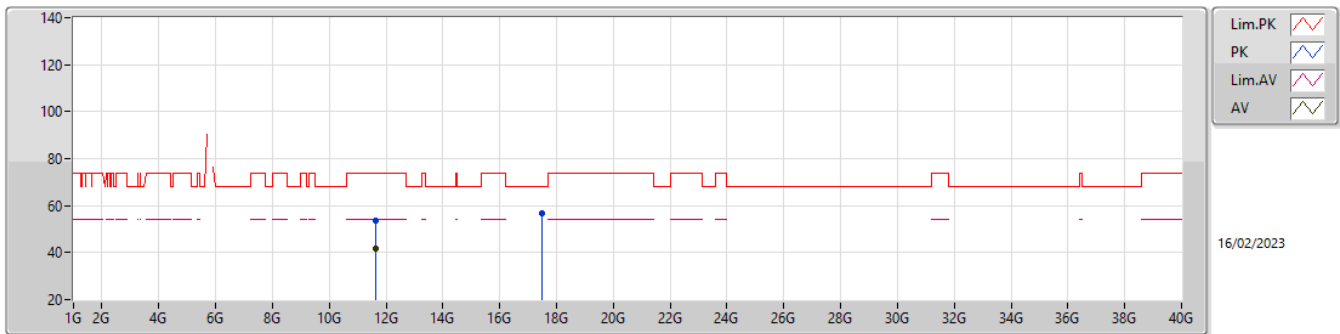

5.725-5.85GHz_802.11ax HEW20_Nss1,(MCS0),RU 106,#RU 54_2TX

5825MHz_TX

Type	Freq (Hz)	Level (dBuV/m)	Limit (dBuV/m)	Margin (dB)	Factor (dB)	Dist (m)	Condition	Azimuth (°)	Height (m)	Raw (dBuV)	AF (dB)	CL (dB)	PA (dB)
AV	11.65488G	41.74	54.00	-12.26	12.45	3	Vertical	288	1.21	29.29	38.50	8.57	34.62
PK	11.6466G	53.67	74.00	-20.33	12.44	3	Vertical	288	1.21	41.23	38.50	8.56	34.62
PK	17.4718G	56.60	68.20	-11.60	14.39	3	Vertical	44	2.77	42.21	38.50	10.29	34.40