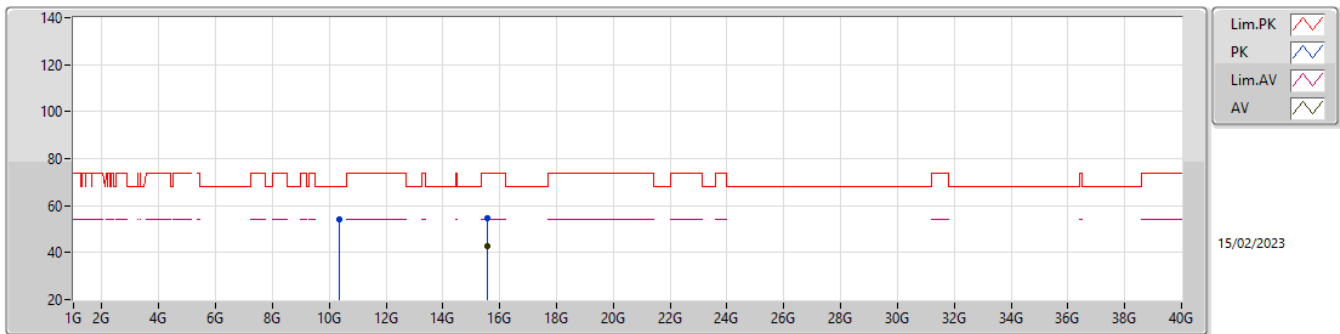

5.15-5.25GHz_802.11ax HEW20_Nss1,(MCS0),RU 52,#RU 37_1TX(Port2)

5180MHz_TX

Type	Freq (Hz)	Level (dBuV/m)	Limit (dBuV/m)	Margin (dB)	Factor (dB)	Dist (m)	Condition	Azimuth (°)	Height (m)	Raw (dBuV)	AF (dB)	CL (dB)	PA (dB)
AV	15.555G	42.96	54.00	-11.04	13.27	3	Vertical	55	1.50	29.69	38.39	9.80	34.92
PK	10.35172G	53.98	68.20	-14.22	12.11	3	Vertical	334	1.50	41.87	38.96	8.02	34.87
PK	15.55026G	54.55	74.00	-19.45	13.28	3	Vertical	55	1.50	41.27	38.40	9.80	34.92