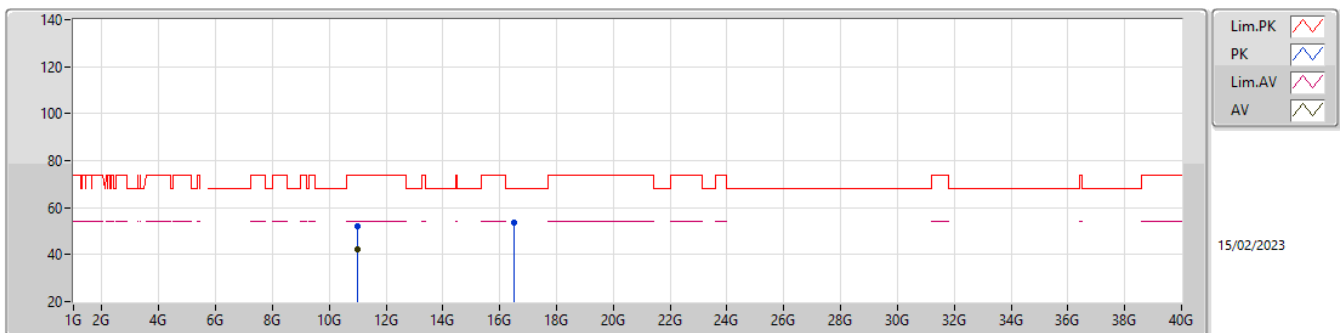

5.47-5.725GHz_802.11ax HEW20_Nss1,(MCS0),RU 52,#RU 37_2TX

5500MHz_TX

Type	Freq (Hz)	Level (dBuV/m)	Limit (dBuV/m)	Margin (dB)	Factor (dB)	Dist (m)	Condition	Azimuth (°)	Height (m)	Raw (dBuV)	AF (dB)	CL (dB)	PA (dB)
AV	11.01326G	42.21	54.00	-11.79	12.61	3	Horizontal	210	1.36	29.60	38.89	8.30	34.58
PK	10.99274G	52.09	74.00	-21.91	12.62	3	Horizontal	210	1.36	39.47	38.91	8.29	34.58
PK	16.4856G	53.38	68.20	-14.82	13.61	3	Horizontal	269	2.04	39.77	38.33	10.05	34.77