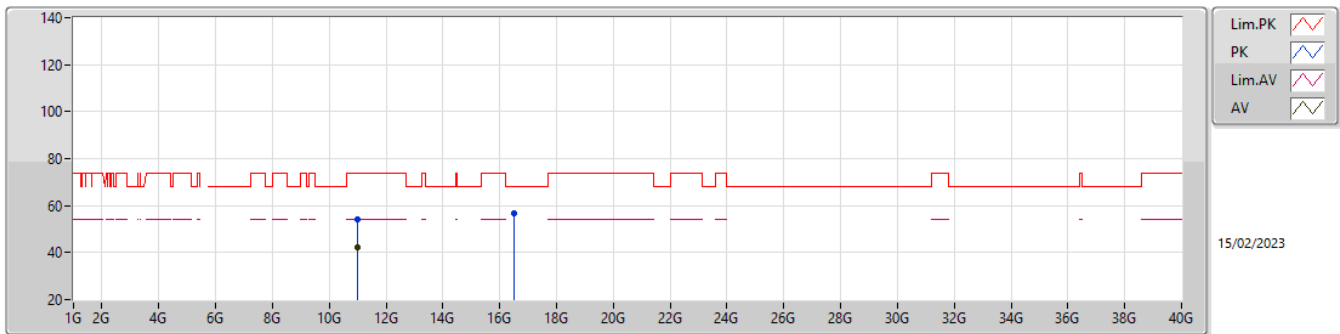

5.47-5.725GHz_802.11ax HEW20_Nss1,(MCS0),RU 52,#RU 37_1TX(Port1)

5500MHz_TX

Type	Freq (Hz)	Level (dBuV/m)	Limit (dBuV/m)	Margin (dB)	Factor (dB)	Dist (m)	Condition	Azimuth (°)	Height (m)	Raw (dBuV)	AF (dB)	CL (dB)	PA (dB)
AV	11.0126G	42.20	54.00	-11.80	12.61	3	Vertical	60	1.50	29.59	38.89	8.30	34.58
PK	11.00348G	54.22	74.00	-19.78	12.61	3	Vertical	60	1.50	41.61	38.90	8.29	34.58
PK	16.4916G	56.67	68.20	-11.53	13.65	3	Vertical	157	3.00	43.02	38.36	10.06	34.77