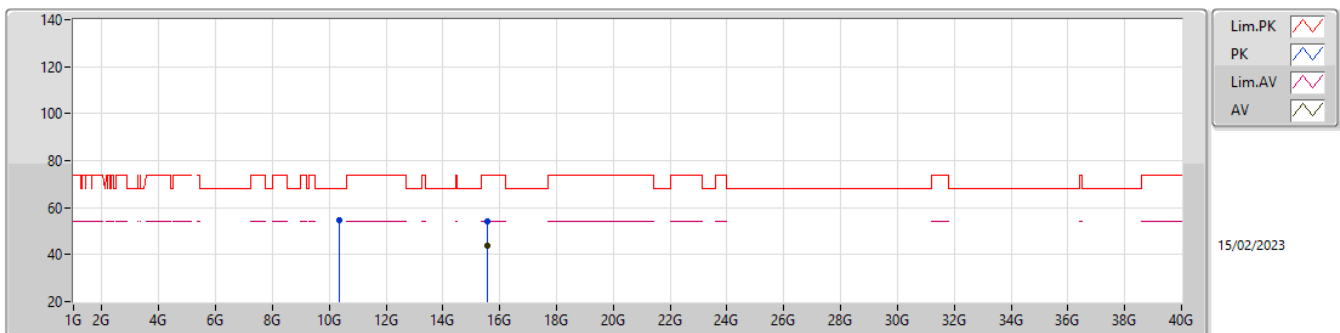

5.15-5.25GHz_802.11ax HEW20_Nss1,(MCS0),RU 26,#RU 0_1TX(Port1)

5180MHz_TX

Type	Freq (Hz)	Level (dBuV/m)	Limit (dBuV/m)	Margin (dB)	Factor (dB)	Dist (m)	Condition	Azimuth (°)	Height (m)	Raw (dBuV)	AF (dB)	CL (dB)	PA (dB)
AV	15.555G	43.93	54.00	-10.07	13.27	3	Horizontal	46	2.67	30.66	38.39	9.80	34.92
PK	10.34566G	54.62	68.20	-13.58	12.08	3	Horizontal	244	1.50	42.54	38.94	8.02	34.88
PK	15.54738G	54.31	74.00	-19.69	13.29	3	Horizontal	46	2.67	41.02	38.41	9.80	34.92