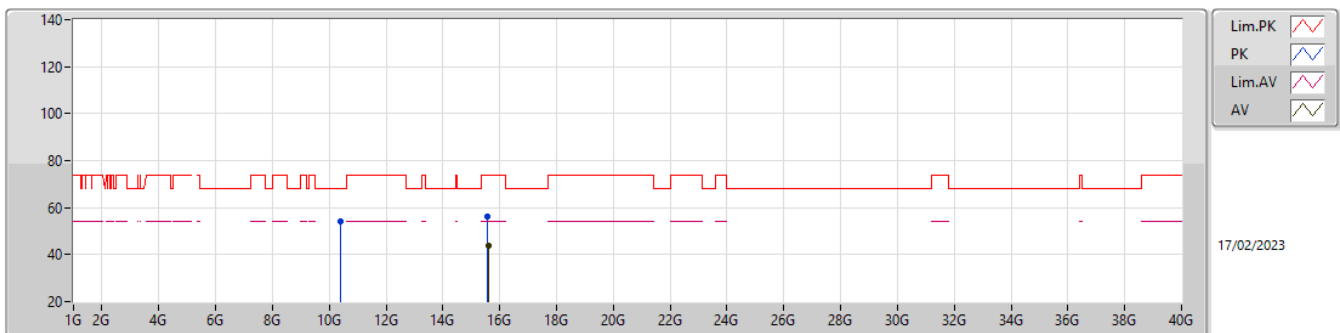

5.15-5.25GHz_802.11ax HEW40_Nss1,(MCS0),RU 242,#RU 61_1TX(Port2)

5190MHz_TX

Type	Freq (Hz)	Level (dBuV/m)	Limit (dBuV/m)	Margin (dB)	Factor (dB)	Dist (m)	Condition	Azimuth (°)	Height (m)	Raw (dBuV)	AF (dB)	CL (dB)	PA (dB)
AV	15.59112G	43.59	54.00	-10.41	13.18	3	Horizontal	154	1.50	30.41	38.32	9.81	34.95
PK	10.40904G	54.21	68.20	-13.99	12.31	3	Horizontal	360	2.62	41.90	39.08	8.04	34.81
PK	15.5634G	56.03	74.00	-17.97	13.24	3	Horizontal	154	1.50	42.79	38.37	9.80	34.93