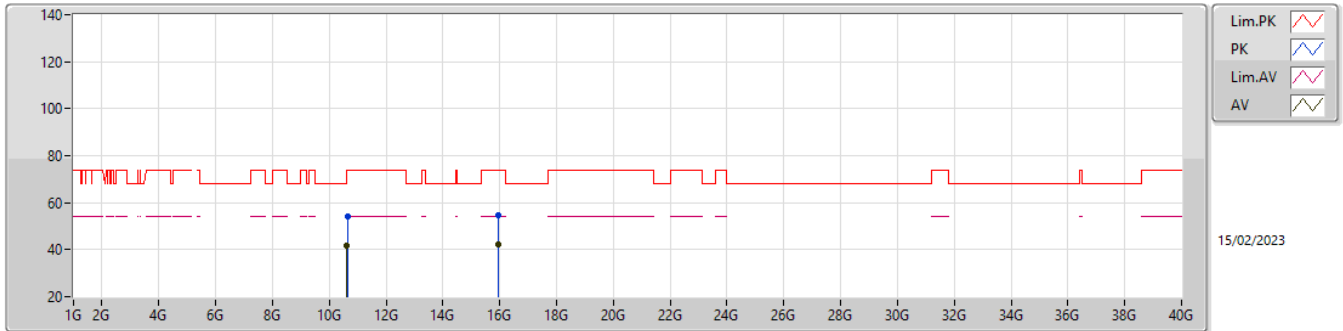

5.25-5.35GHz_802.11ax HEW20_Nss1,(MCS0),RU 52,#RU 40_1TX(Port1)

5320MHz_TX

Type	Freq (Hz)	Level (dBuV/m)	Limit (dBuV/m)	Margin (dB)	Factor (dB)	Dist (m)	Condition	Azimuth (°)	Height (m)	Raw (dBuV)	AF (dB)	CL (dB)	PA (dB)
AV	10.62806G	41.70	54.00	-12.30	12.58	3	Vertical	287	1.70	29.12	39.13	8.13	34.68
AV	15.95888G	42.38	54.00	-11.62	12.29	3	Vertical	283	1.50	30.09	37.58	9.93	35.22
PK	10.63766G	54.05	74.00	-19.95	12.60	3	Vertical	287	1.70	41.45	39.14	8.14	34.68
PK	15.96576G	54.91	74.00	-19.09	12.28	3	Vertical	283	1.50	42.63	37.57	9.93	35.22