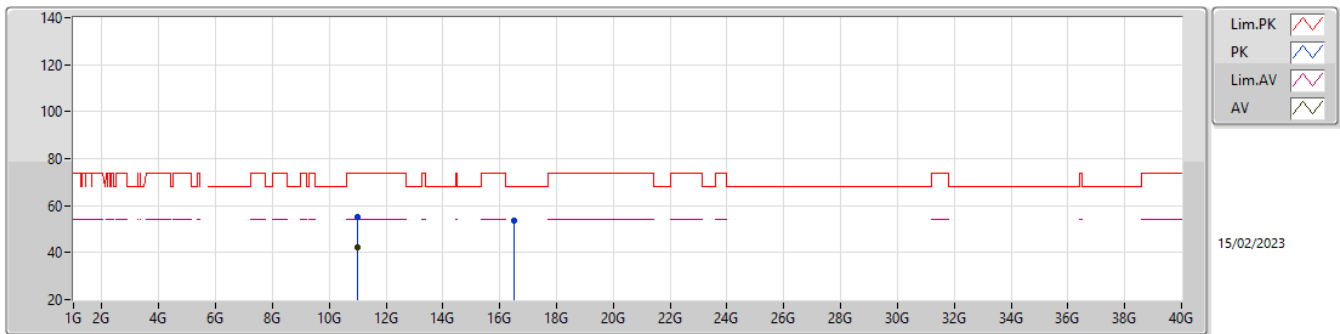

5.47-5.725GHz_802.11ax HEW20_Nss1,(MCS0),RU 52,#RU 37_2TX

5500MHz_TX

Type	Freq (Hz)	Level (dBuV/m)	Limit (dBuV/m)	Margin (dB)	Factor (dB)	Dist (m)	Condition	Azimuth (°)	Height (m)	Raw (dBuV)	AF (dB)	CL (dB)	PA (dB)
AV	11.00774G	42.21	54.00	-11.79	12.60	3	Vertical	134	1.50	29.61	38.89	8.29	34.58
PK	10.98806G	55.15	74.00	-18.85	12.61	3	Vertical	134	1.50	42.54	38.91	8.28	34.58
PK	16.49736G	53.78	68.20	-14.42	13.69	3	Vertical	192	1.07	40.09	38.39	10.06	34.76