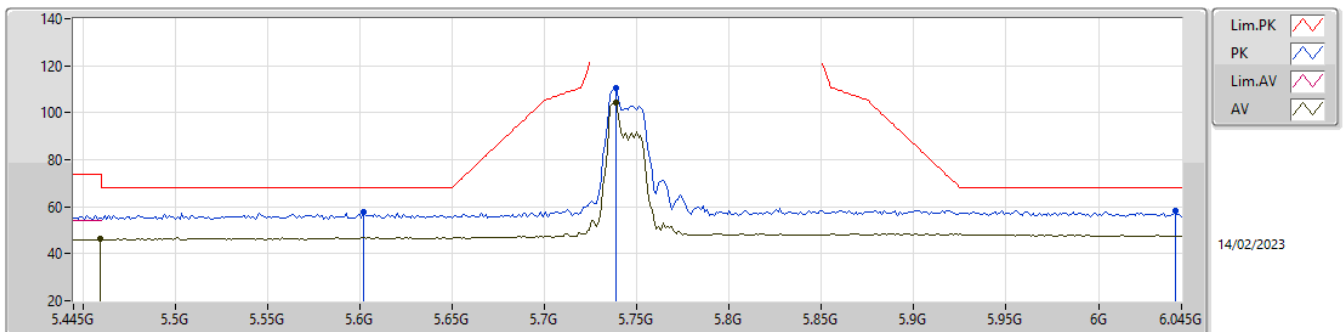

5.725-5.85GHz_802.11ax HEW20_Nss1,(MCS0),RU 52,#RU 37_2TX

5745MHz_TX

Type	Freq (Hz)	Level (dBuV/m)	Limit (dBuV/m)	Margin (dB)	Factor (dB)	Dist (m)	Condition	Azimuth (°)	Height (m)	Raw (dBuV)	AF (dB)	CL (dB)	PA (dB)
AV	5.4594G	46.24	54.00	-7.76	4.32	3	Horizontal	15	1.48	41.92	32.88	6.01	34.57
AV	5.739G	104.09	Inf	-Inf	5.25	3	Horizontal	15	1.48	98.84	33.63	6.16	34.54
PK	5.6022G	57.85	68.20	-10.35	4.41	3	Horizontal	15	1.48	53.44	32.90	6.06	34.55
PK	5.739G	110.37	Inf	-Inf	5.25	3	Horizontal	15	1.48	105.12	33.63	6.16	34.54
PK	6.0414G	58.27	68.20	-9.93	5.89	3	Horizontal	15	1.48	52.38	34.10	6.31	34.52