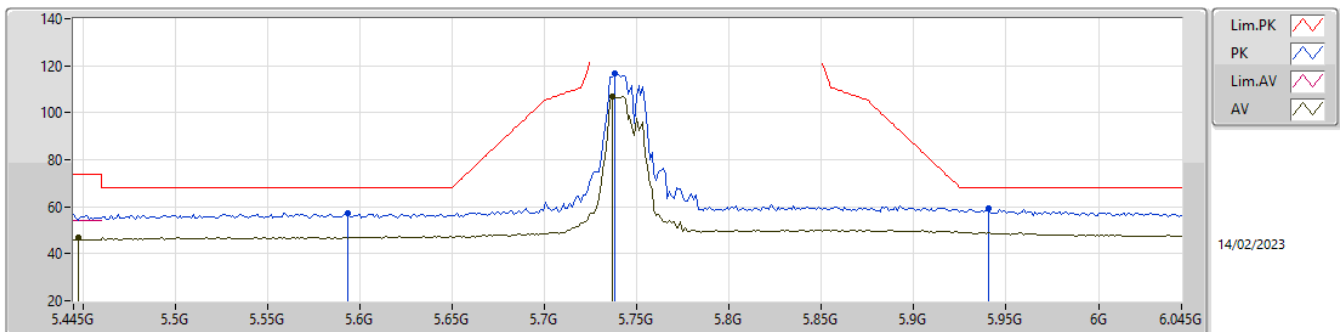

Type	Freq (Hz)	Level (dBuV/m)	Limit (dBuV/m)	Margin (dB)	Factor (dB)	Dist (m)	Condition	Azimuth (°)	Height (m)	Raw (dBuV)	AF (dB)	CL (dB)	PA (dB)
AV	5.4474G	46.67	54.00	-7.33	4.35	3	Horizontal	17	1.47	42.32	32.91	6.01	34.57
AV	5.7366G	106.99	Inf	-Inf	5.24	3	Horizontal	17	1.47	101.75	33.62	6.16	34.54
PK	5.5938G	57.24	68.20	-10.96	4.40	3	Horizontal	17	1.47	52.84	32.89	6.06	34.55
PK	5.7378G	116.67	Inf	-Inf	5.25	3	Horizontal	17	1.47	111.42	33.63	6.16	34.54
PK	5.9406G	59.10	68.20	-9.10	5.95	3	Horizontal	17	1.47	53.15	34.20	6.27	34.52