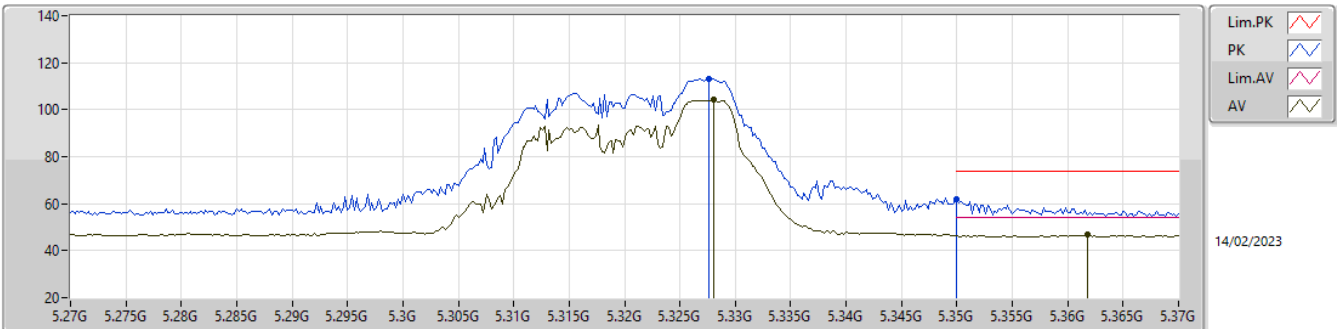

5.25-5.35GHz_802.11ax HEW20_Nss1,(MCS0),RU 52,#RU 40_2TX

5320MHz_TX

Type	Freq (Hz)	Level (dBuV/m)	Limit (dBuV/m)	Margin (dB)	Factor (dB)	Dist (m)	Condition	Azimuth (°)	Height (m)	Raw (dBuV)	AF (dB)	CL (dB)	PA (dB)
AV	5.328G	104.07	Inf	-Inf	4.30	3	Horizontal	10	1.45	99.77	32.94	5.95	34.59
AV	5.3618G	46.66	54.00	-7.34	4.31	3	Horizontal	10	1.45	42.35	32.92	5.97	34.58
PK	5.3276G	113.03	Inf	-Inf	4.30	3	Horizontal	10	1.45	108.73	32.94	5.95	34.59
PK	5.35G	61.64	74.00	-12.36	4.28	3	Horizontal	10	1.45	57.36	32.90	5.96	34.58