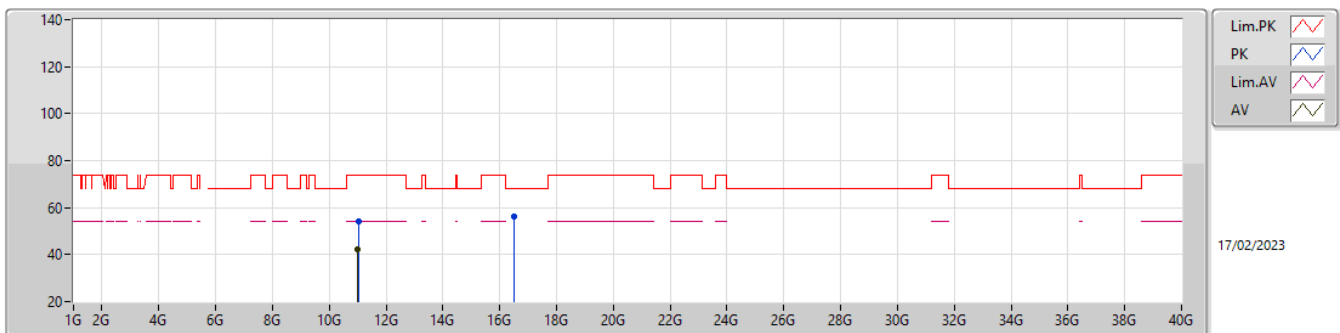

5.47-5.725GHz_802.11ax HEW40_Nss1,(MCS0),RU 242,#RU 61_2TX

5510MHz_TX

Type	Freq (Hz)	Level (dBuV/m)	Limit (dBuV/m)	Margin (dB)	Factor (dB)	Dist (m)	Condition	Azimuth (°)	Height (m)	Raw (dBuV)	AF (dB)	CL (dB)	PA (dB)
AV	10.99984G	42.09	54.00	-11.91	12.61	3	Horizontal	327	1.98	29.48	38.90	8.29	34.58
PK	11.04628G	54.15	74.00	-19.85	12.58	3	Horizontal	327	1.98	41.57	38.85	8.31	34.58
PK	16.52496G	56.32	68.20	-11.88	13.68	3	Horizontal	337	1.50	42.64	38.35	10.06	34.73