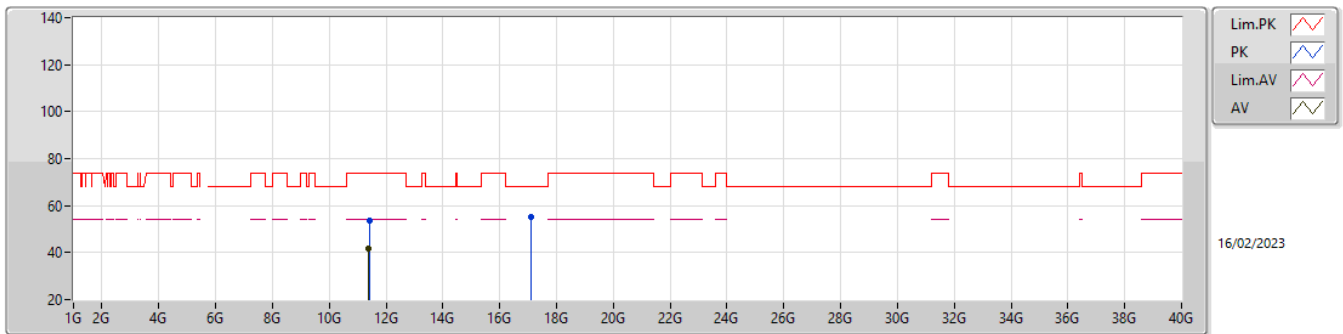

5.47-5.725GHz_802.11ax HEW20_Nss1,(MCS0),RU 52,#RU 40_1TX(Port1)

5700MHz_TX

Type	Freq (Hz)	Level (dBuV/m)	Limit (dBuV/m)	Margin (dB)	Factor (dB)	Dist (m)	Condition	Azimuth (°)	Height (m)	Raw (dBuV)	AF (dB)	CL (dB)	PA (dB)
AV	11.39886G	41.98	54.00	-12.02	12.99	3	Vertical	189	2.50	28.99	39.10	8.46	34.57
PK	11.40412G	53.83	74.00	-20.17	12.99	3	Vertical	189	2.50	40.84	39.10	8.46	34.57
PK	17.09962G	55.30	68.20	-12.90	13.82	3	Vertical	125	2.44	41.48	37.80	10.20	34.18