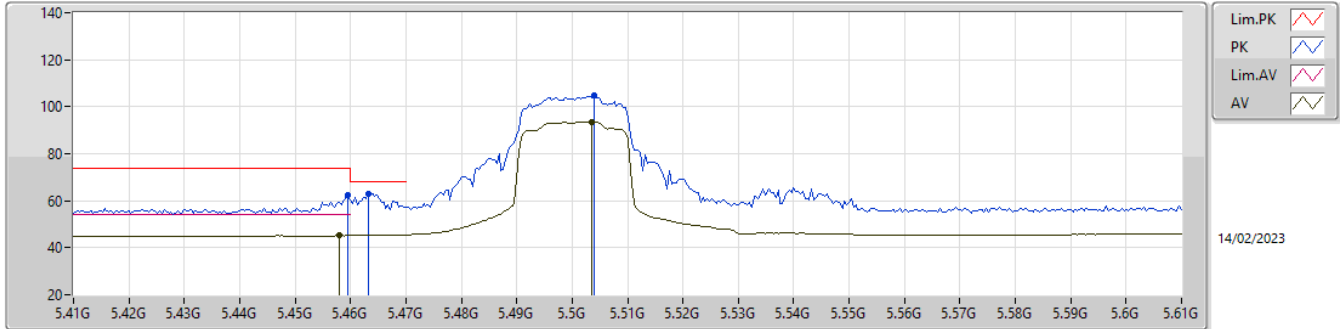

5.47-5.725GHz_802.11ax HEW40_Nss1,(MCS0),RU 242,#RU 61_2TX

5510MHz_TX

Type	Freq (Hz)	Level (dBuV/m)	Limit (dBuV/m)	Margin (dB)	Factor (dB)	Dist (m)	Condition	Azimuth (°)	Height (m)	Raw (dBuV)	AF (dB)	CL (dB)	PA (dB)
AV	5.458G	45.14	54.00	-8.86	4.32	3	Vertical	356	1.43	40.82	32.88	6.01	34.57
AV	5.5036G	93.46	Inf	-Inf	4.27	3	Vertical	356	1.43	89.19	32.80	6.03	34.56
PK	5.4596G	62.25	74.00	-11.75	4.32	3	Vertical	356	1.43	57.93	32.88	6.01	34.57
PK	5.4632G	62.96	68.20	-5.24	4.31	3	Vertical	356	1.43	58.65	32.87	6.01	34.57
PK	5.504G	104.90	Inf	-Inf	4.27	3	Vertical	356	1.43	100.63	32.80	6.03	34.56

5.47-5.725GHz_802.11ax HEW40_Nss1,(MCS0),RU 242,#RU 61_2TX

5510MHz_TX