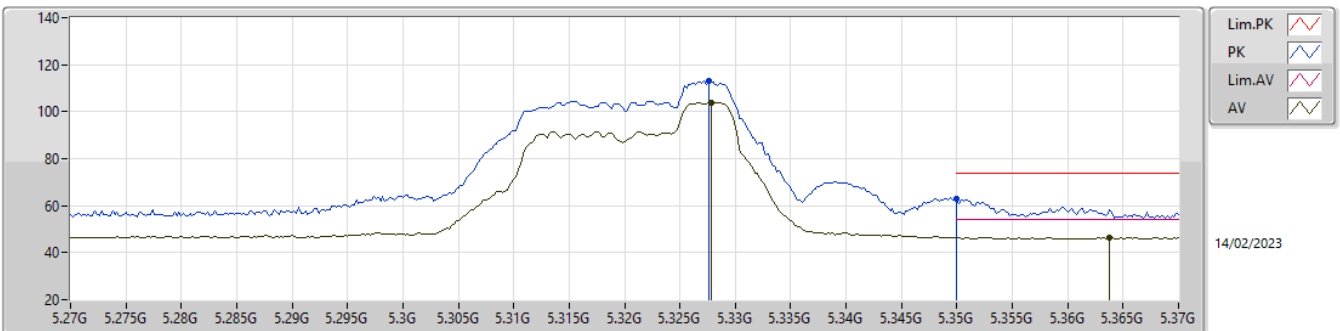

5.25-5.35GHz_802.11ax HEW20_Nss1,(MCS0),RU 52,#RU 40_1TX(Port1)

5320MHz_TX

Type	Freq (Hz)	Level (dBuV/m)	Limit (dBuV/m)	Margin (dB)	Factor (dB)	Dist (m)	Condition	Azimuth (°)	Height (m)	Raw (dBuV)	AF (dB)	CL (dB)	PA (dB)
AV	5.3278G	103.87	Inf	-Inf	4.30	3	Horizontal	11	2.60	99.57	32.94	5.95	34.59
AV	5.3638G	46.63	54.00	-7.37	4.32	3	Horizontal	11	2.60	42.31	32.93	5.97	34.58
PK	5.3276G	112.94	Inf	-Inf	4.30	3	Horizontal	11	2.60	108.64	32.94	5.95	34.59
PK	5.35G	63.15	74.00	-10.85	4.28	3	Horizontal	11	2.60	58.87	32.90	5.96	34.58