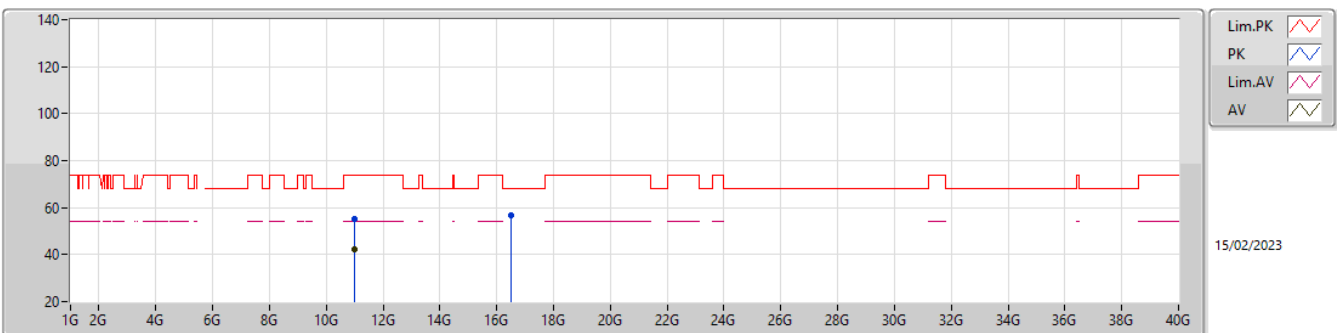

5.47-5.725GHz_802.11ax HEW20_Nss1,(MCS0),RU 26,#RU 0_1TX(Port2)

5500MHz_TX

Type	Freq (Hz)	Level (dBuV/m)	Limit (dBuV/m)	Margin (dB)	Factor (dB)	Dist (m)	Condition	Azimuth (°)	Height (m)	Raw (dBuV)	AF (dB)	CL (dB)	PA (dB)
AV	11.00006G	42.13	54.00	-11.87	12.61	3	Horizontal	106	1.19	29.52	38.90	8.29	34.58
PK	11.00174G	54.96	74.00	-19.04	12.61	3	Horizontal	106	1.19	42.35	38.90	8.29	34.58
PK	16.48998G	56.62	68.20	-11.58	13.64	3	Horizontal	307	1.35	42.98	38.35	10.06	34.77