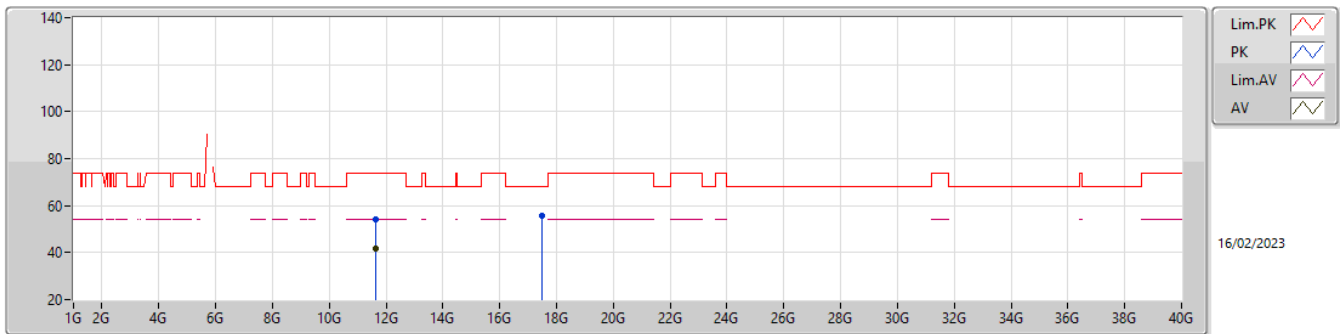

5.725-5.85GHz_802.11ax HEW20_Nss1,(MCS0),RU 106,#RU 54_1TX(Port2)

5825MHz_TX

Type	Freq (Hz)	Level (dBuV/m)	Limit (dBuV/m)	Margin (dB)	Factor (dB)	Dist (m)	Condition	Azimuth (°)	Height (m)	Raw (dBuV)	AF (dB)	CL (dB)	PA (dB)
AV	11.65006G	41.74	54.00	-12.26	12.44	3	Vertical	284	2.40	29.30	38.50	8.56	34.62
PK	11.64596G	54.08	74.00	-19.92	12.44	3	Vertical	284	2.40	41.64	38.50	8.56	34.62
PK	17.47146G	55.74	68.20	-12.46	14.39	3	Vertical	289	1.29	41.35	38.50	10.29	34.40