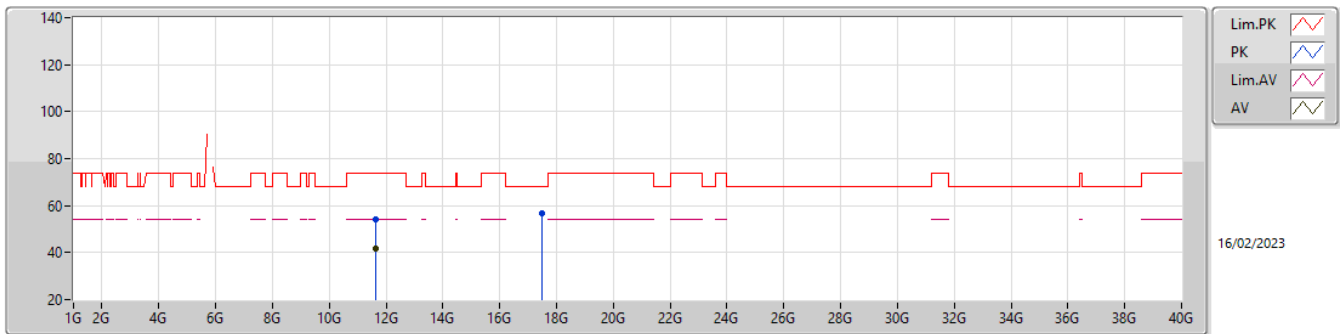

5.725-5.85GHz_802.11ax HEW20_Nss1,(MCS0),RU 52,#RU 40_1TX(Port1)

5825MHz_TX

Type	Freq (Hz)	Level (dBuV/m)	Limit (dBuV/m)	Margin (dB)	Factor (dB)	Dist (m)	Condition	Azimuth (°)	Height (m)	Raw (dBuV)	AF (dB)	CL (dB)	PA (dB)
AV	11.65326G	41.82	54.00	-12.18	12.44	3	Vertical	215	1.54	29.38	38.50	8.56	34.62
PK	11.64596G	53.94	74.00	-20.06	12.44	3	Vertical	215	1.54	41.50	38.50	8.56	34.62
PK	17.47046G	56.56	68.20	-11.64	14.39	3	Vertical	97	1.82	42.17	38.50	10.29	34.40