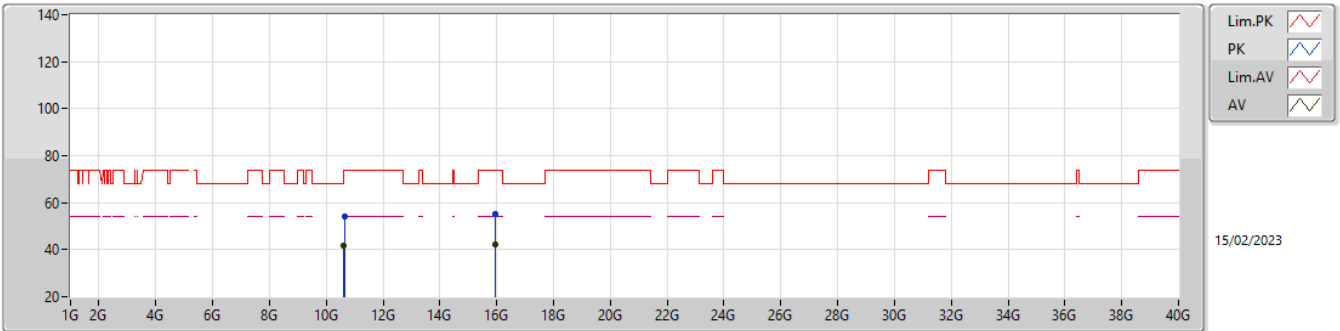

5.25-5.35GHz_802.11ax HEW20_Nss1,(MCS0),RU 52,#RU 40_1TX(Port2)

5320MHz_TX

Type	Freq (Hz)	Level (dBuV/m)	Limit (dBuV/m)	Margin (dB)	Factor (dB)	Dist (m)	Condition	Azimuth (°)	Height (m)	Raw (dBuV)	AF (dB)	CL (dB)	PA (dB)
AV	10.6271G	41.73	54.00	-12.27	12.58	3	Vertical	2	1.36	29.15	39.13	8.13	34.68
AV	15.9561G	42.38	54.00	-11.62	12.30	3	Vertical	2	1.50	30.08	37.59	9.93	35.22
PK	10.6469G	54.00	74.00	-20.00	12.61	3	Vertical	2	1.36	41.39	39.15	8.14	34.68
PK	15.97188G	55.16	74.00	-18.84	12.26	3	Vertical	2	1.50	42.90	37.56	9.93	35.23