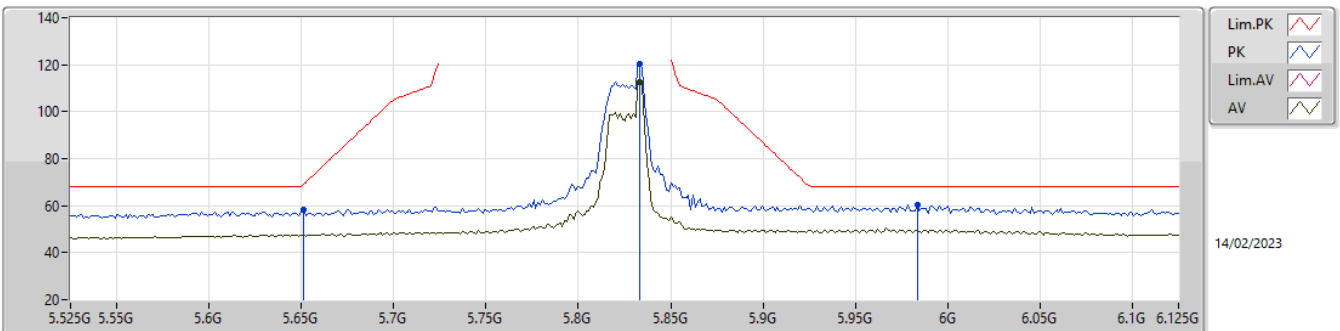

5.725-5.85GHz_802.11ax HEW20_Nss1,(MCS0),RU 26,#RU 8_2TX

5825MHz_TX

Type	Freq (Hz)	Level (dBuV/m)	Limit (dBuV/m)	Margin (dB)	Factor (dB)	Dist (m)	Condition	Azimuth (°)	Height (m)	Raw (dBuV)	AF (dB)	CL (dB)	PA (dB)
AV	5.8334G	112.36	Inf	-Inf	5.66	3	Horizontal	14	1.31	106.70	33.97	6.22	34.53
PK	5.651G	58.32	68.94	-10.62	4.56	3	Horizontal	14	1.31	53.76	33.01	6.10	34.55
PK	5.8334G	120.14	Inf	-Inf	5.66	3	Horizontal	14	1.31	114.48	33.97	6.22	34.53
PK	5.9834G	60.38	68.20	-7.82	5.90	3	Horizontal	14	1.31	54.48	34.13	6.29	34.52