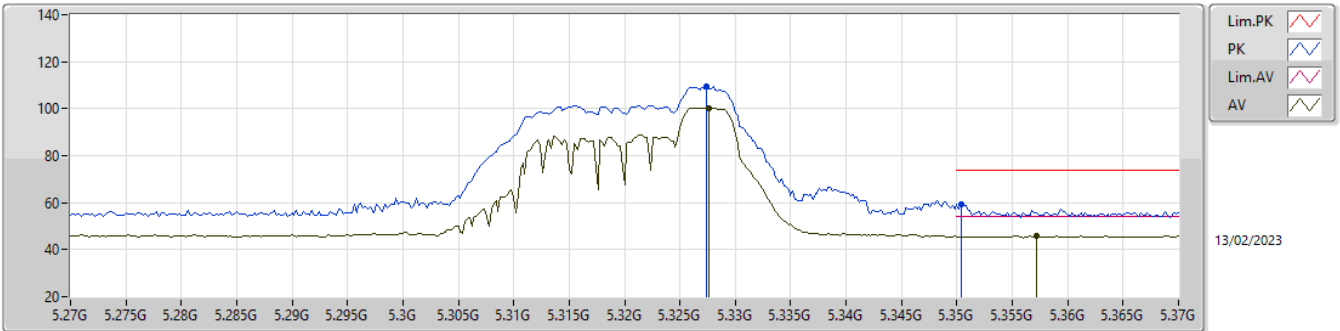

5.25-5.35GHz_802.11ax HEW20_Nss1,(MCS0),RU 52,#RU 40_1TX(Port2)

5320MHz_TX

Type	Freq (Hz)	Level (dBuV/m)	Limit (dBuV/m)	Margin (dB)	Factor (dB)	Dist (m)	Condition	Azimuth (°)	Height (m)	Raw (dBuV)	AF (dB)	CL (dB)	PA (dB)
AV	5.3276G	100.23	Inf	-Inf	4.30	3	Vertical	20	1.49	95.93	32.94	5.95	34.59
AV	5.3572G	45.93	54.00	-8.07	4.30	3	Vertical	20	1.49	41.63	32.91	5.97	34.58
PK	5.3274G	109.66	Inf	-Inf	4.31	3	Vertical	20	1.49	105.35	32.95	5.95	34.59
PK	5.3504G	59.32	74.00	-14.68	4.28	3	Vertical	20	1.49	55.04	32.90	5.96	34.58