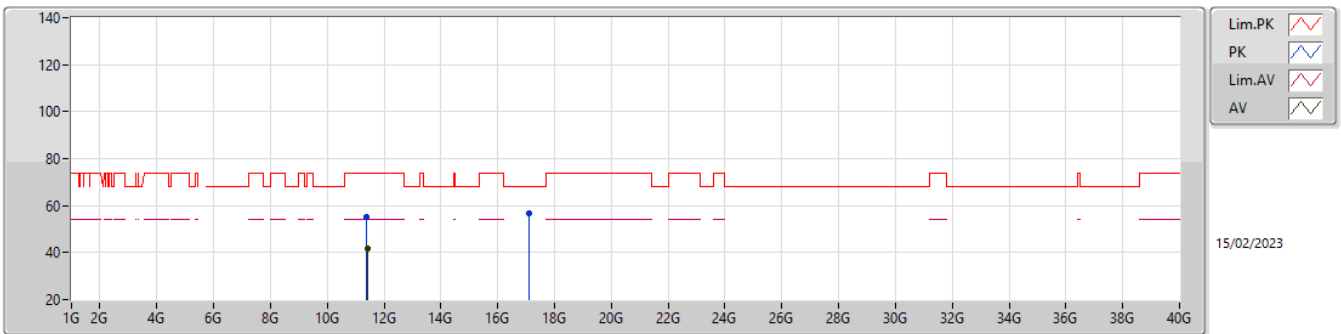

5.47-5.725GHz_802.11ax HEW20_Nss1,(MCS0),RU 26,#RU 8_1TX(Port1)

5700MHz_TX

Type	Freq (Hz)	Level (dBuV/m)	Limit (dBuV/m)	Margin (dB)	Factor (dB)	Dist (m)	Condition	Azimuth (°)	Height (m)	Raw (dBuV)	AF (dB)	CL (dB)	PA (dB)
AV	11.40882G	41.90	54.00	-12.10	12.98	3	Vertical	163	1.86	28.92	39.09	8.46	34.57
PK	11.39844G	55.11	74.00	-18.89	12.99	3	Vertical	163	1.86	42.12	39.10	8.46	34.57
PK	17.11386G	56.70	68.20	-11.50	13.87	3	Vertical	48	1.50	42.83	37.86	10.20	34.19