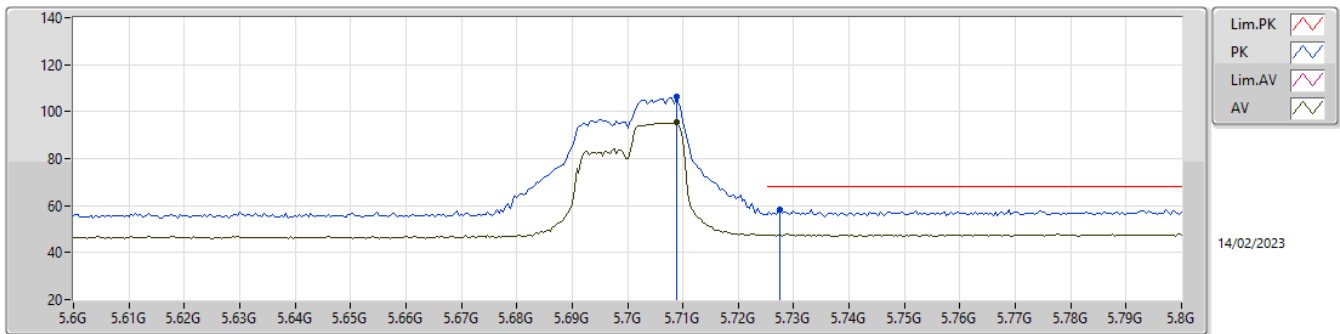

5.47-5.725GHz_802.11ax HEW20_Nss1,(MCS0),RU 106,#RU 54_1TX(Port1)

5700MHz_TX

Type	Freq (Hz)	Level (dBuV/m)	Limit (dBuV/m)	Margin (dB)	Factor (dB)	Dist (m)	Condition	Azimuth (°)	Height (m)	Raw (dBuV)	AF (dB)	CL (dB)	PA (dB)
AV	5.7088G	95.28	Inf	-Inf	5.05	3	Vertical	352	2.52	90.23	33.45	6.14	34.54
PK	5.7088G	106.52	Inf	-Inf	5.05	3	Vertical	352	2.52	101.47	33.45	6.14	34.54
PK	5.7276G	58.49	68.20	-9.71	5.18	3	Vertical	352	2.52	53.31	33.57	6.15	34.54