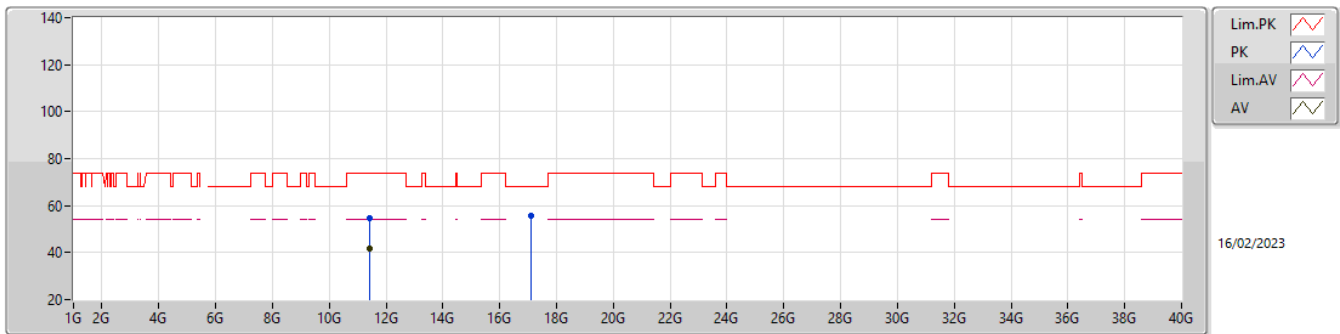

5.47-5.725GHz_802.11ax HEW20_Nss1,(MCS0),RU 52,#RU 40_2TX

5700MHz_TX

Type	Freq (Hz)	Level (dBuV/m)	Limit (dBuV/m)	Margin (dB)	Factor (dB)	Dist (m)	Condition	Azimuth (°)	Height (m)	Raw (dBuV)	AF (dB)	CL (dB)	PA (dB)
AV	11.405G	41.96	54.00	-12.04	12.98	3	Vertical	271	2.22	28.98	39.09	8.46	34.57
PK	11.40328G	54.41	74.00	-19.59	12.99	3	Vertical	271	2.22	41.42	39.10	8.46	34.57
PK	17.09646G	55.90	68.20	-12.30	13.82	3	Vertical	11	1.33	42.08	37.80	10.20	34.18