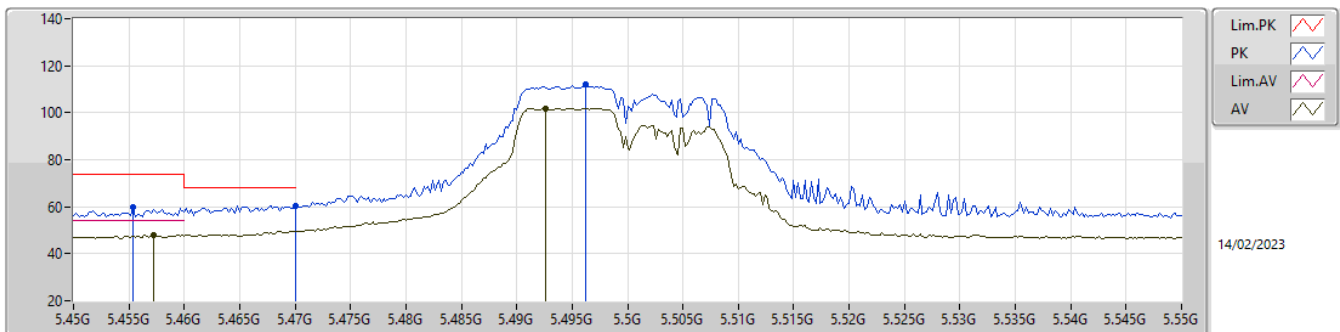

5.47-5.725GHz_802.11ax HEW20_Nss1,(MCS0),RU 106,#RU 53_2TX

5500MHz_TX

Type	Freq (Hz)	Level (dBuV/m)	Limit (dBuV/m)	Margin (dB)	Factor (dB)	Dist (m)	Condition	Azimuth (°)	Height (m)	Raw (dBuV)	AF (dB)	CL (dB)	PA (dB)
AV	5.4572G	47.89	54.00	-6.11	4.33	3	Horizontal	14	1.50	43.56	32.89	6.01	34.57
AV	5.4926G	101.98	Inf	-Inf	4.27	3	Horizontal	14	1.50	97.71	32.81	6.02	34.56
PK	5.4554G	60.03	74.00	-13.97	4.33	3	Horizontal	14	1.50	55.70	32.89	6.01	34.57
PK	5.47G	60.47	68.20	-7.73	4.31	3	Horizontal	14	1.50	56.16	32.86	6.01	34.56
PK	5.4962G	112.00	Inf	-Inf	4.27	3	Horizontal	14	1.50	107.73	32.81	6.02	34.56