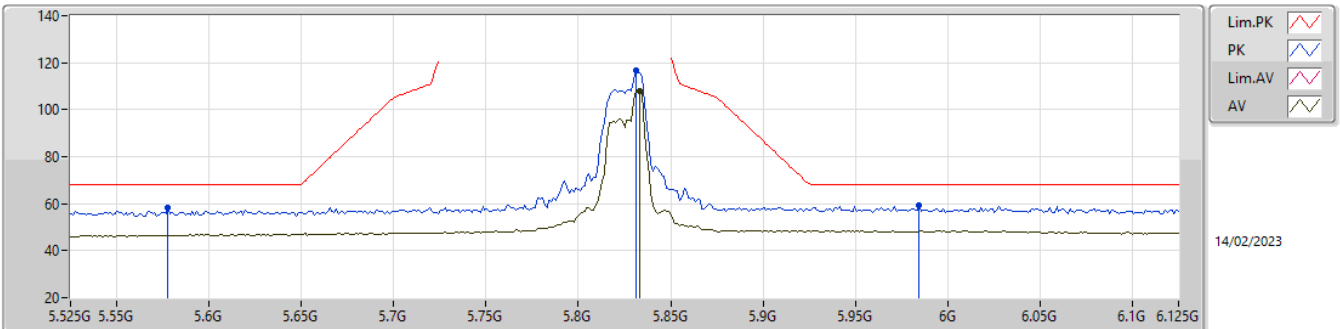

5.725-5.85GHz_802.11ax HEW20_Nss1,(MCS0),RU 52,#RU 40_2TX

5825MHz_TX

Type	Freq (Hz)	Level (dBuV/m)	Limit (dBuV/m)	Margin (dB)	Factor (dB)	Dist (m)	Condition	Azimuth (°)	Height (m)	Raw (dBuV)	AF (dB)	CL (dB)	PA (dB)
AV	5.8334G	107.98	Inf	-Inf	5.66	3	Horizontal	15	2.85	102.32	33.97	6.22	34.53
PK	5.5778G	58.26	68.20	-9.94	4.36	3	Horizontal	15	2.85	53.90	32.86	6.05	34.55
PK	5.831G	116.55	Inf	-Inf	5.65	3	Horizontal	15	2.85	110.90	33.96	6.22	34.53
PK	5.9846G	59.37	68.20	-8.83	5.90	3	Horizontal	15	2.85	53.47	34.13	6.29	34.52