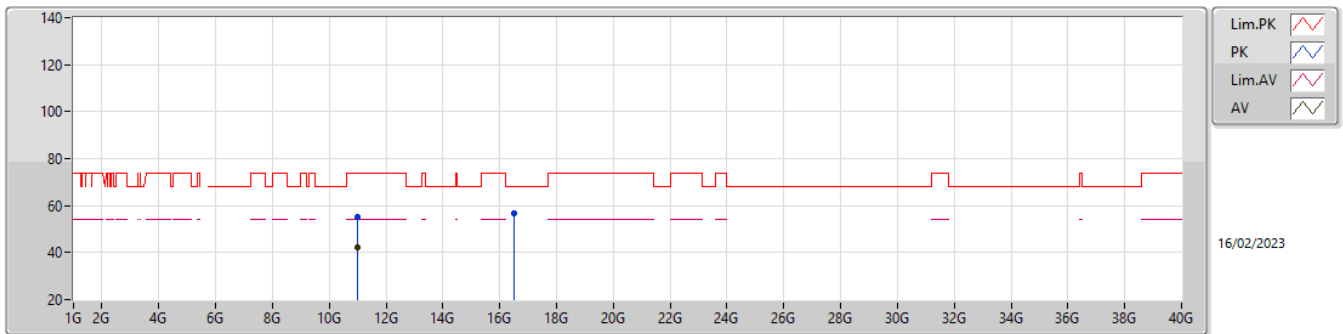

5.47-5.725GHz_802.11ax HEW20_Nss1,(MCS0),RU 106,#RU 53_1TX(Port1)

5500MHz_TX

Type	Freq (Hz)	Level (dBuV/m)	Limit (dBuV/m)	Margin (dB)	Factor (dB)	Dist (m)	Condition	Azimuth (°)	Height (m)	Raw (dBuV)	AF (dB)	CL (dB)	PA (dB)
AV	11.00336G	42.09	54.00	-11.91	12.61	3	Vertical	1	1.50	29.48	38.90	8.29	34.58
PK	10.99274G	54.96	74.00	-19.04	12.62	3	Vertical	1	1.50	42.34	38.91	8.29	34.58
PK	16.488G	56.47	68.20	-11.73	13.62	3	Vertical	158	1.50	42.85	38.34	10.05	34.77