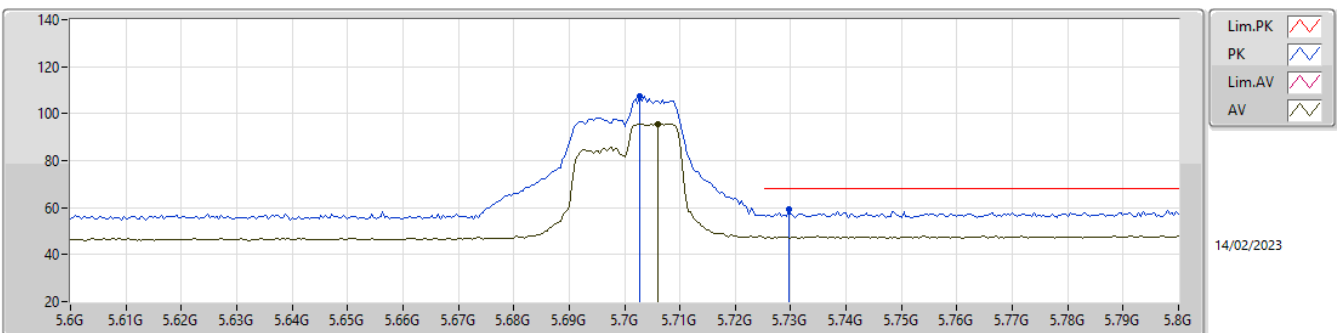

5.47-5.725GHz_802.11ax HEW20_Nss1,(MCS0),RU 106,#RU 54_1TX(Port2)

5700MHz_TX

Type	Freq (Hz)	Level (dBuV/m)	Limit (dBuV/m)	Margin (dB)	Factor (dB)	Dist (m)	Condition	Azimuth (°)	Height (m)	Raw (dBuV)	AF (dB)	CL (dB)	PA (dB)
AV	5.706G	95.46	Inf	-Inf	5.03	3	Horizontal	14	1.50	90.43	33.44	6.13	34.54
PK	5.7028G	107.31	Inf	-Inf	5.01	3	Horizontal	14	1.50	102.30	33.42	6.13	34.54
PK	5.7296G	59.39	68.20	-8.81	5.19	3	Horizontal	14	1.50	54.20	33.58	6.15	34.54