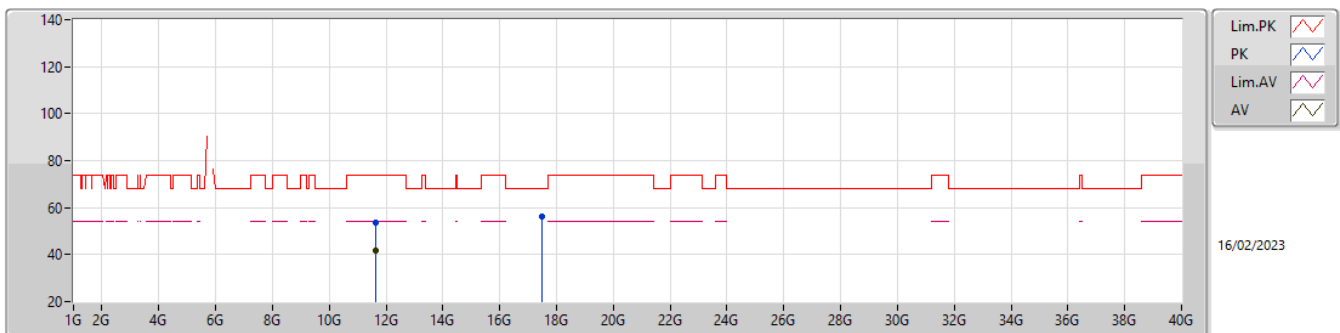

5.725-5.85GHz_802.11ax HEW20_Nss1,(MCS0),RU 106,#RU 54_2TX

5825MHz_TX

Type	Freq (Hz)	Level (dBuV/m)	Limit (dBuV/m)	Margin (dB)	Factor (dB)	Dist (m)	Condition	Azimuth (°)	Height (m)	Raw (dBuV)	AF (dB)	CL (dB)	PA (dB)
AV	11.6527G	41.74	54.00	-12.26	12.44	3	Horizontal	106	1.86	29.30	38.50	8.56	34.62
PK	11.65348G	53.86	74.00	-20.14	12.44	3	Horizontal	106	1.86	41.42	38.50	8.56	34.62
PK	17.47868G	56.17	68.20	-12.03	14.38	3	Horizontal	62	1.39	41.79	38.50	10.29	34.41