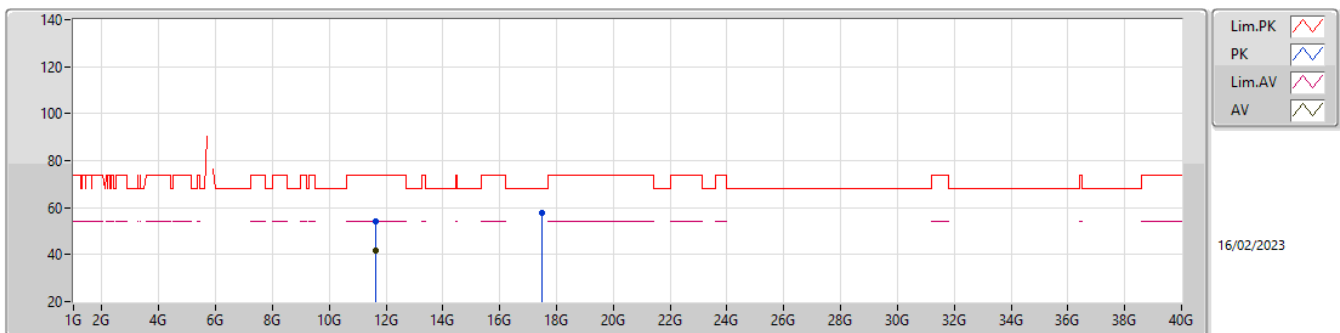

5.725-5.85GHz_802.11ax HEW20_Nss1,(MCS0),RU 52,#RU 40_1TX(Port2)

5825MHz_TX

Type	Freq (Hz)	Level (dBuV/m)	Limit (dBuV/m)	Margin (dB)	Factor (dB)	Dist (m)	Condition	Azimuth (°)	Height (m)	Raw (dBuV)	AF (dB)	CL (dB)	PA (dB)
AV	11.6504G	41.83	54.00	-12.17	12.44	3	Horizontal	50	1.14	29.39	38.50	8.56	34.62
PK	11.64786G	54.06	74.00	-19.94	12.44	3	Horizontal	50	1.14	41.62	38.50	8.56	34.62
PK	17.47742G	57.56	68.20	-10.64	14.38	3	Horizontal	220	1.15	43.18	38.50	10.29	34.41