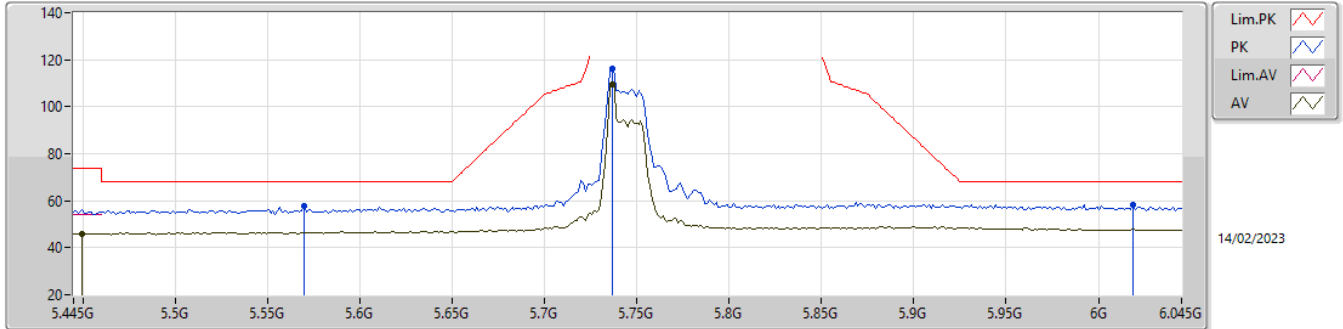

5.725-5.85GHz_802.11ax HEW20_Nss1,(MCS0),RU 26,#RU 0_1TX(Port2)

5745MHz_TX

Type	Freq (Hz)	Level (dBuV/m)	Limit (dBuV/m)	Margin (dB)	Factor (dB)	Dist (m)	Condition	Azimuth (°)	Height (m)	Raw (dBuV)	AF (dB)	CL (dB)	PA (dB)
AV	5.4498G	45.99	54.00	-8.01	4.34	3	Vertical	15	1.31	41.65	32.90	6.01	34.57
AV	5.7366G	109.46	Inf	-Inf	5.24	3	Vertical	15	1.31	104.22	33.62	6.16	34.54
PK	5.5698G	57.61	68.20	-10.59	4.34	3	Vertical	15	1.31	53.27	32.84	6.05	34.55
PK	5.7366G	116.19	Inf	-Inf	5.24	3	Vertical	15	1.31	110.95	33.62	6.16	34.54
PK	6.0186G	58.40	68.20	-9.80	5.88	3	Vertical	15	1.31	52.52	34.10	6.30	34.52