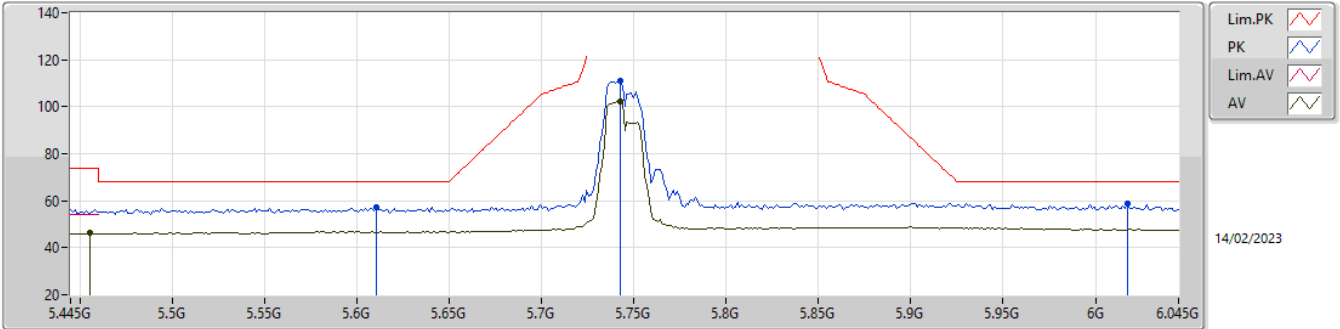

5.725-5.85GHz_802.11ax HEW20_Nss1,(MCS0),RU 106,#RU 53_1TX(Port1)

5745MHz_TX

Type	Freq (Hz)	Level (dBuV/m)	Limit (dBuV/m)	Margin (dB)	Factor (dB)	Dist (m)	Condition	Azimuth (°)	Height (m)	Raw (dBuV)	AF (dB)	CL (dB)	PA (dB)
AV	5.4558G	46.25	54.00	-7.75	4.33	3	Vertical	9	1.20	41.92	32.89	6.01	34.57
AV	5.7426G	102.24	Inf	-Inf	5.28	3	Vertical	9	1.20	96.96	33.66	6.16	34.54
PK	5.6106G	57.17	68.20	-11.03	4.44	3	Vertical	9	1.20	52.73	32.92	6.07	34.55
PK	5.7426G	110.96	Inf	-Inf	5.28	3	Vertical	9	1.20	105.68	33.66	6.16	34.54
PK	6.0174G	58.83	68.20	-9.37	5.88	3	Vertical	9	1.20	52.95	34.10	6.30	34.52