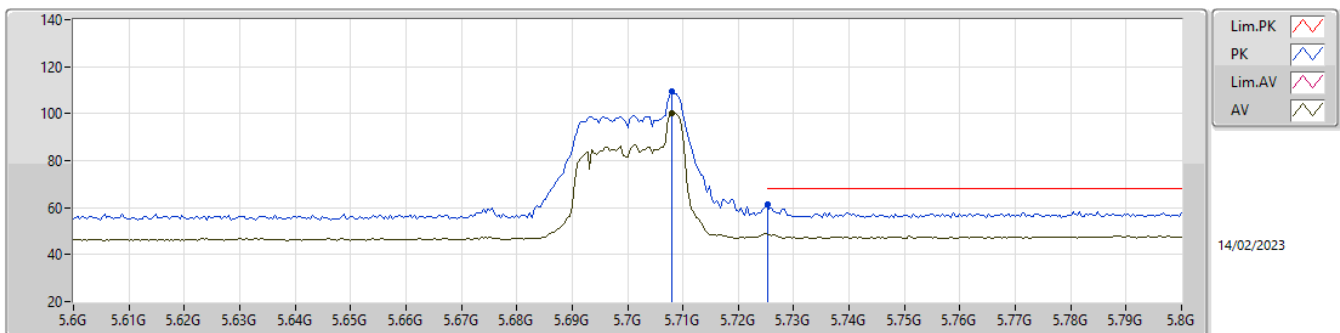

5.47-5.725GHz_802.11ax HEW20_Nss1,(MCS0),RU 26,#RU 8_2TX

5700MHz_TX

Type	Freq (Hz)	Level (dBuV/m)	Limit (dBuV/m)	Margin (dB)	Factor (dB)	Dist (m)	Condition	Azimuth (°)	Height (m)	Raw (dBuV)	AF (dB)	CL (dB)	PA (dB)
AV	5.708G	100.40	Inf	-Inf	5.05	3	Horizontal	10	2.99	95.35	33.45	6.14	34.54
PK	5.708G	109.52	Inf	-Inf	5.05	3	Horizontal	10	2.99	104.47	33.45	6.14	34.54
PK	5.7252G	61.22	68.20	-6.98	5.16	3	Horizontal	10	2.99	56.06	33.55	6.15	34.54