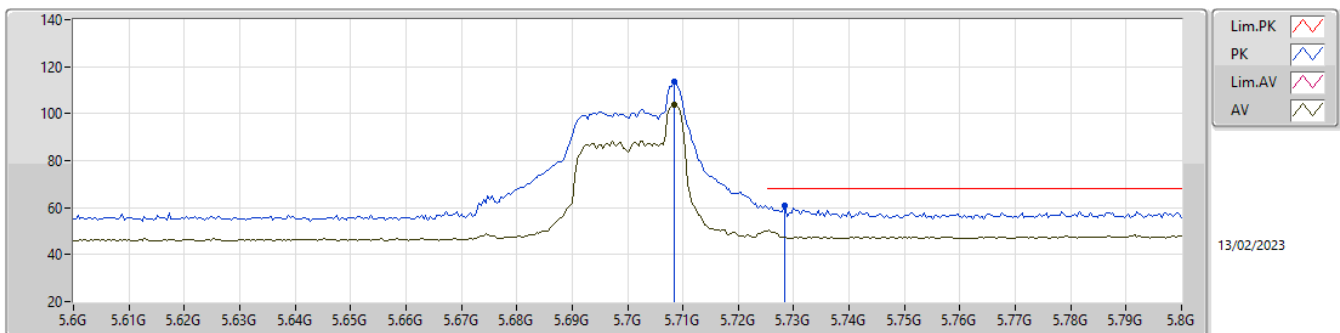

5.47-5.725GHz_802.11ax HEW20_Nss1,(MCS0),RU 26,#RU 8_1TX(Port1)

5700MHz_TX

Type	Freq (Hz)	Level (dBuV/m)	Limit (dBuV/m)	Margin (dB)	Factor (dB)	Dist (m)	Condition	Azimuth (°)	Height (m)	Raw (dBuV)	AF (dB)	CL (dB)	PA (dB)
AV	5.7084G	103.54	Inf	-Inf	5.05	3	Horizontal	8	3.00	98.49	33.45	6.14	34.54
PK	5.7084G	113.41	Inf	-Inf	5.05	3	Horizontal	8	3.00	108.36	33.45	6.14	34.54
PK	5.7284G	60.71	68.20	-7.49	5.18	3	Horizontal	8	3.00	55.53	33.57	6.15	34.54