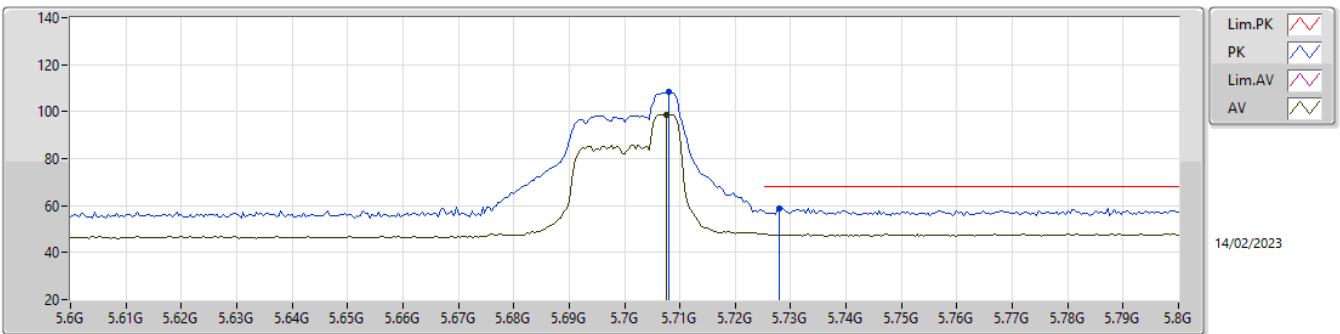

5.47-5.725GHz_802.11ax HEW20_Nss1,(MCS0),RU 52,#RU 40_1TX(Port1)

5700MHz_TX

Type	Freq (Hz)	Level (dBuV/m)	Limit (dBuV/m)	Margin (dB)	Factor (dB)	Dist (m)	Condition	Azimuth (°)	Height (m)	Raw (dBuV)	AF (dB)	CL (dB)	PA (dB)
AV	5.7076G	98.72	Inf	-Inf	5.05	3	Vertical	360	1.28	93.67	33.45	6.14	34.54
PK	5.708G	108.68	Inf	-Inf	5.05	3	Vertical	360	1.28	103.63	33.45	6.14	34.54
PK	5.728G	58.68	68.20	-9.52	5.18	3	Vertical	360	1.28	53.50	33.57	6.15	34.54