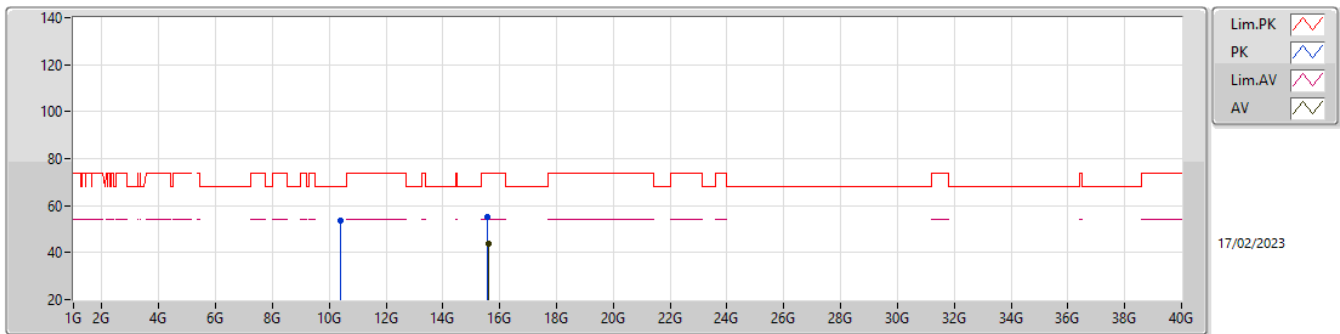

5.15-5.25GHz_802.11ax HEW40_Nss1,(MCS0),RU 242,#RU 61_1TX(Port2)

5190MHz_TX

Type	Freq (Hz)	Level (dBuV/m)	Limit (dBuV/m)	Margin (dB)	Factor (dB)	Dist (m)	Condition	Azimuth (°)	Height (m)	Raw (dBuV)	AF (dB)	CL (dB)	PA (dB)
AV	15.59196G	43.63	54.00	-10.37	13.18	3	Vertical	145	2.38	30.45	38.32	9.81	34.95
PK	10.39776G	53.61	68.20	-14.59	12.31	3	Vertical	136	1.50	41.30	39.09	8.04	34.82
PK	15.54948G	55.31	74.00	-18.69	13.28	3	Vertical	145	2.38	42.03	38.40	9.80	34.92