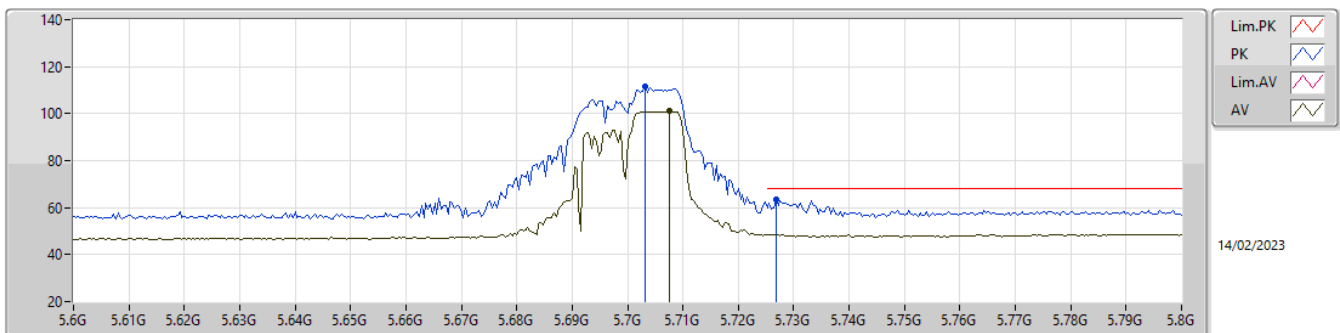

5.47-5.725GHz_802.11ax HEW20_Nss1,(MCS0),RU 106,#RU 54_2TX

5700MHz_TX

Type	Freq (Hz)	Level (dBuV/m)	Limit (dBuV/m)	Margin (dB)	Factor (dB)	Dist (m)	Condition	Azimuth (°)	Height (m)	Raw (dBuV)	AF (dB)	CL (dB)	PA (dB)
AV	5.7076G	101.25	Inf	-Inf	5.05	3	Horizontal	17	1.50	96.20	33.45	6.14	34.54
PK	5.7032G	111.49	Inf	-Inf	5.01	3	Horizontal	17	1.50	106.48	33.42	6.13	34.54
PK	5.7268G	63.36	68.20	-4.84	5.17	3	Horizontal	17	1.50	58.19	33.56	6.15	34.54