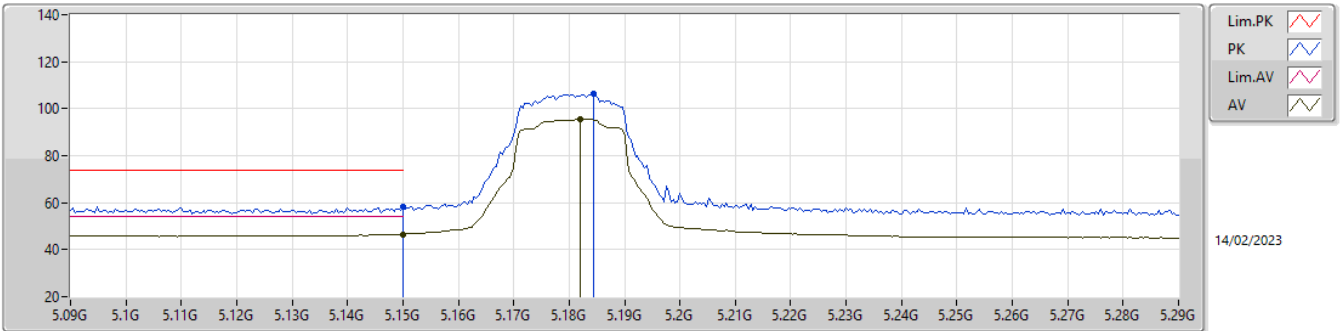

5.15-5.25GHz_802.11ax_HEW40_Nss1,(MCS0),RU 242,#RU 61_1TX(Port2)

5190MHz_TX

Type	Freq (Hz)	Level (dBuV/m)	Limit (dBuV/m)	Margin (dB)	Factor (dB)	Dist (m)	Condition	Azimuth (°)	Height (m)	Raw (dBuV)	AF (dB)	CL (dB)	PA (dB)
AV	5.15G	46.59	54.00	-7.41	4.24	3	Vertical	112	2.75	42.35	33.00	5.86	34.62
AV	5.182G	95.34	Inf	-Inf	4.32	3	Vertical	112	2.75	91.02	33.06	5.87	34.61
PK	5.15G	58.45	74.00	-15.55	4.24	3	Vertical	112	2.75	54.21	33.00	5.86	34.62
PK	5.1844G	106.47	Inf	-Inf	4.33	3	Vertical	112	2.75	102.14	33.07	5.87	34.61