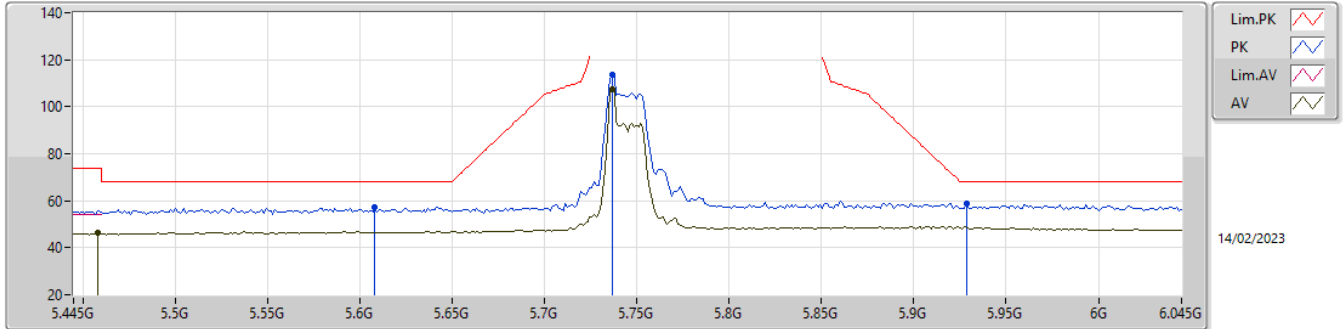

5.725-5.85GHz_802.11ax HEW20_Nss1,(MCS0),RU 26,#RU 0_1TX(Port1)

5745MHz_TX

Type	Freq (Hz)	Level (dBuV/m)	Limit (dBuV/m)	Margin (dB)	Factor (dB)	Dist (m)	Condition	Azimuth (°)	Height (m)	Raw (dBuV)	AF (dB)	CL (dB)	PA (dB)
AV	5.4582G	46.14	54.00	-7.86	4.32	3	Vertical	360	1.19	41.82	32.88	6.01	34.57
AV	5.7366G	107.33	Inf	-Inf	5.24	3	Vertical	360	1.19	102.09	33.62	6.16	34.54
PK	5.6082G	57.15	68.20	-11.05	4.44	3	Vertical	360	1.19	52.71	32.92	6.07	34.55
PK	5.7366G	113.78	Inf	-Inf	5.24	3	Vertical	360	1.19	108.54	33.62	6.16	34.54
PK	5.9286G	59.00	68.20	-9.20	5.93	3	Vertical	360	1.19	53.07	34.20	6.26	34.53