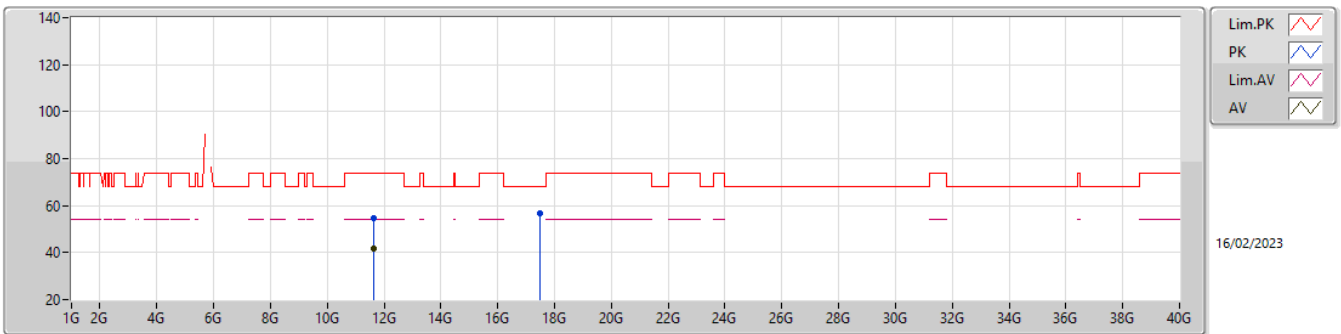

5.725-5.85GHz_802.11ax HEW20_Nss1,(MCS0),RU 106,#RU 54_1TX(Port1)

5825MHz_TX

Type	Freq (Hz)	Level (dBuV/m)	Limit (dBuV/m)	Margin (dB)	Factor (dB)	Dist (m)	Condition	Azimuth (°)	Height (m)	Raw (dBuV)	AF (dB)	CL (dB)	PA (dB)
AV	11.65044G	41.75	54.00	-12.25	12.44	3	Vertical	182	2.11	29.31	38.50	8.56	34.62
PK	11.65158G	54.67	74.00	-19.33	12.44	3	Vertical	182	2.11	42.23	38.50	8.56	34.62
PK	17.47506G	56.50	68.20	-11.70	14.38	3	Vertical	95	2.77	42.12	38.50	10.29	34.41