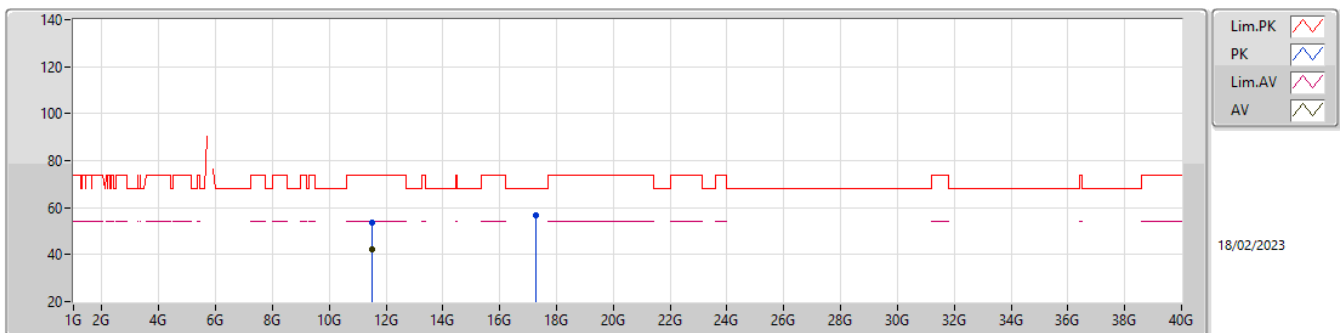

5.725-5.85GHz_802.11ax HEW40_Nss1,(MCS0),RU 242,#RU 61_1TX(Port1)

5755MHz_TX

Type	Freq (Hz)	Level (dBuV/m)	Limit (dBuV/m)	Margin (dB)	Factor (dB)	Dist (m)	Condition	Azimuth (°)	Height (m)	Raw (dBuV)	AF (dB)	CL (dB)	PA (dB)
AV	11.49356G	42.25	54.00	-11.75	12.94	3	Horizontal	84	1.50	29.31	39.01	8.50	34.57
PK	11.49632G	53.69	74.00	-20.31	12.93	3	Horizontal	84	1.50	40.76	39.00	8.50	34.57
PK	17.2596G	56.90	68.20	-11.30	14.16	3	Horizontal	197	1.50	42.74	38.20	10.24	34.28