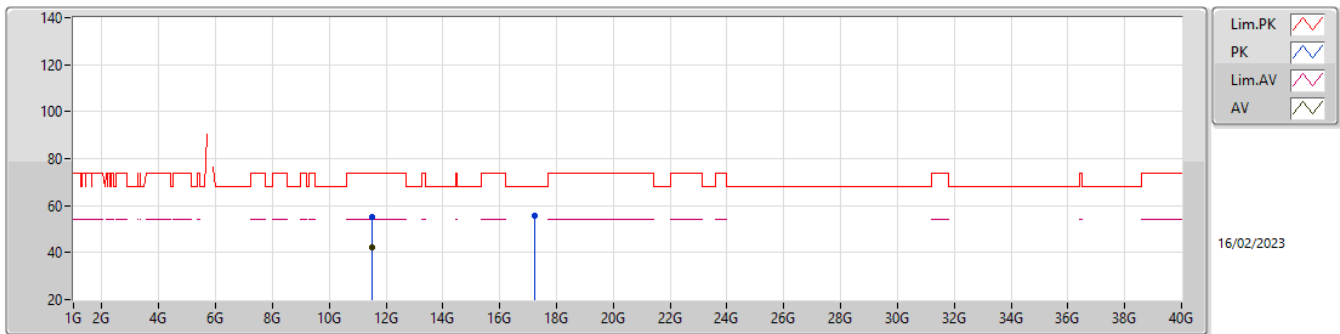

5.725-5.85GHz_802.11ax HEW20_Nss1,(MCS0),RU 52,#RU 37_1TX(Port2)

5745MHz_TX

Type	Freq (Hz)	Level (dBuV/m)	Limit (dBuV/m)	Margin (dB)	Factor (dB)	Dist (m)	Condition	Azimuth (°)	Height (m)	Raw (dBuV)	AF (dB)	CL (dB)	PA (dB)
AV	11.4929G	42.12	54.00	-11.88	12.94	3	Vertical	347	2.29	29.18	39.01	8.50	34.57
PK	11.49354G	54.95	74.00	-19.05	12.94	3	Vertical	347	2.29	42.01	39.01	8.50	34.57
PK	17.23034G	55.76	68.20	-12.44	14.17	3	Vertical	186	2.73	41.59	38.20	10.23	34.26