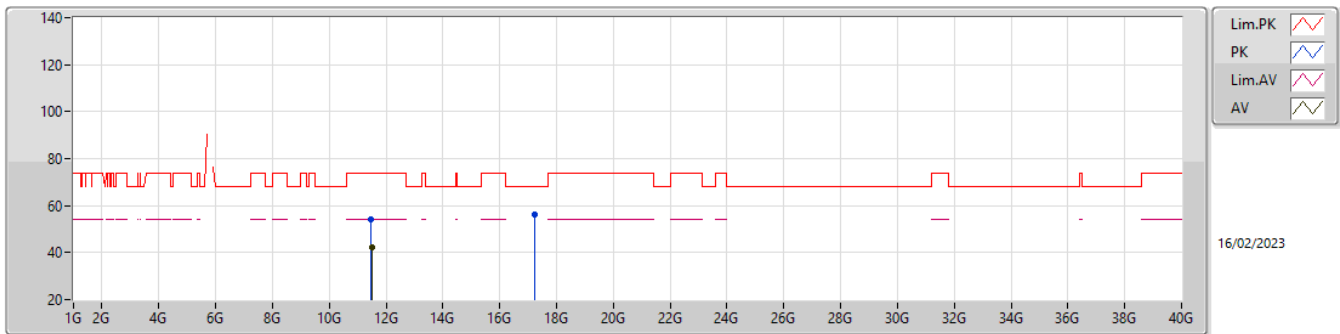

5.725-5.85GHz_802.11ax HEW20_Nss1,(MCS0),RU 106,#RU 53_1TX(Port2)

5745MHz_TX

Type	Freq (Hz)	Level (dBuV/m)	Limit (dBuV/m)	Margin (dB)	Factor (dB)	Dist (m)	Condition	Azimuth (°)	Height (m)	Raw (dBuV)	AF (dB)	CL (dB)	PA (dB)
AV	11.49146G	42.15	54.00	-11.85	12.94	3	Vertical	232	2.53	29.21	39.01	8.50	34.57
PK	11.48654G	53.94	74.00	-20.06	12.93	3	Vertical	232	2.53	41.01	39.01	8.49	34.57
PK	17.23746G	56.20	68.20	-12.00	14.17	3	Vertical	31	1.47	42.03	38.20	10.23	34.26