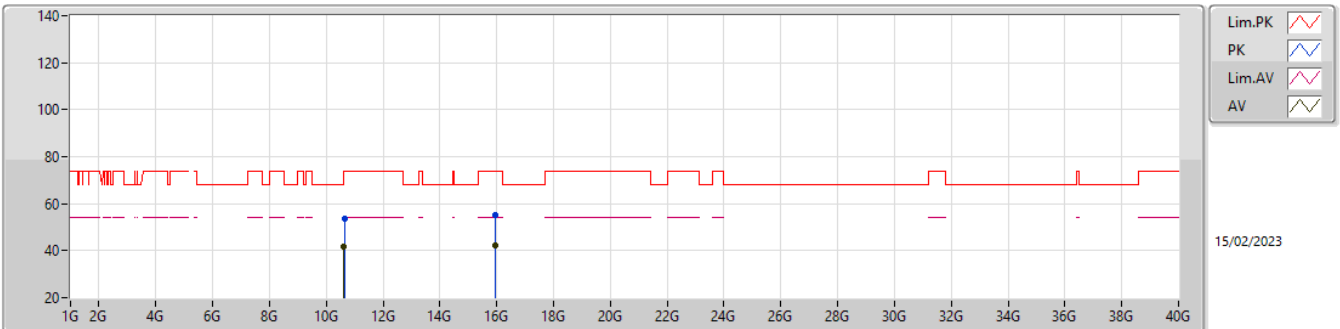

5.25-5.35GHz_802.11ax HEW20_Nss1,(MCS0),RU 52,#RU 40_2TX

5320MHz_TX

Type	Freq (Hz)	Level (dBuV/m)	Limit (dBuV/m)	Margin (dB)	Factor (dB)	Dist (m)	Condition	Azimuth (°)	Height (m)	Raw (dBuV)	AF (dB)	CL (dB)	PA (dB)
AV	10.62566G	41.72	54.00	-12.28	12.58	3	Horizontal	322	2.83	29.14	39.13	8.13	34.68
AV	15.95784G	42.37	54.00	-11.63	12.29	3	Horizontal	268	2.99	30.08	37.58	9.93	35.22
PK	10.64354G	53.84	74.00	-20.16	12.60	3	Horizontal	322	2.83	41.24	39.14	8.14	34.68
PK	15.9552G	55.35	74.00	-18.65	12.30	3	Horizontal	268	2.99	43.05	37.59	9.93	35.22