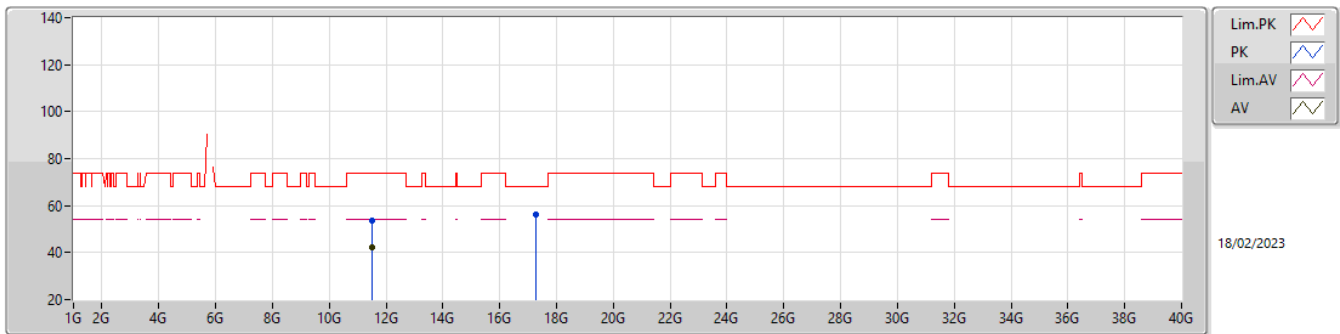

5.725-5.85GHz_802.11ax HEW40_Nss1,(MCS0),RU 242,#RU 61_1TX(Port1)

5755MHz_TX

Type	Freq (Hz)	Level (dBuV/m)	Limit (dBuV/m)	Margin (dB)	Factor (dB)	Dist (m)	Condition	Azimuth (°)	Height (m)	Raw (dBuV)	AF (dB)	CL (dB)	PA (dB)
AV	11.48972G	42.31	54.00	-11.69	12.94	3	Vertical	360	1.50	29.37	39.01	8.50	34.57
PK	11.50988G	53.56	74.00	-20.44	12.88	3	Vertical	360	1.50	40.68	38.95	8.50	34.57
PK	17.26104G	56.33	68.20	-11.87	14.16	3	Vertical	359	1.31	42.17	38.20	10.24	34.28