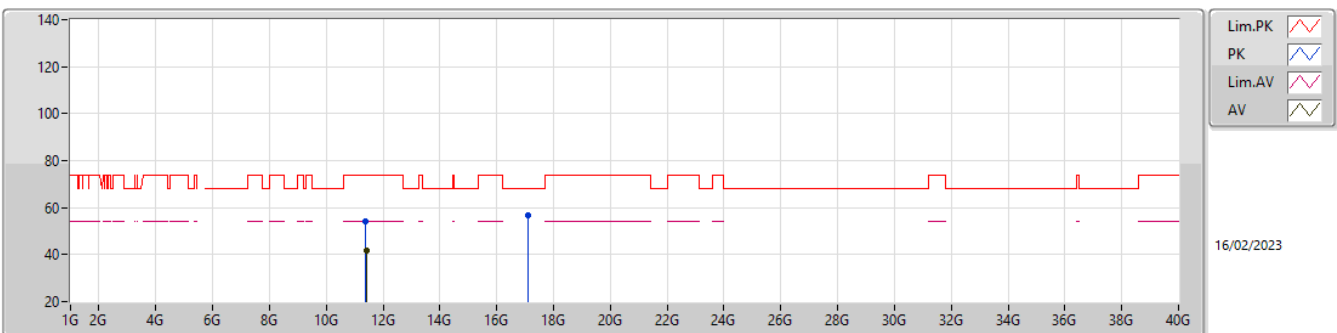

5.47-5.725GHz_802.11ax HEW20_Nss1,(MCS0),RU 106,#RU 54_1TX(Port1)

5700MHz_TX

Type	Freq (Hz)	Level (dBuV/m)	Limit (dBuV/m)	Margin (dB)	Factor (dB)	Dist (m)	Condition	Azimuth (°)	Height (m)	Raw (dBuV)	AF (dB)	CL (dB)	PA (dB)
AV	11.40288G	41.96	54.00	-12.04	12.99	3	Horizontal	143	2.39	28.97	39.10	8.46	34.57
PK	11.39796G	54.20	74.00	-19.80	12.99	3	Horizontal	143	2.39	41.21	39.10	8.46	34.57
PK	17.0975G	56.74	68.20	-11.46	13.82	3	Horizontal	354	2.64	42.92	37.80	10.20	34.18