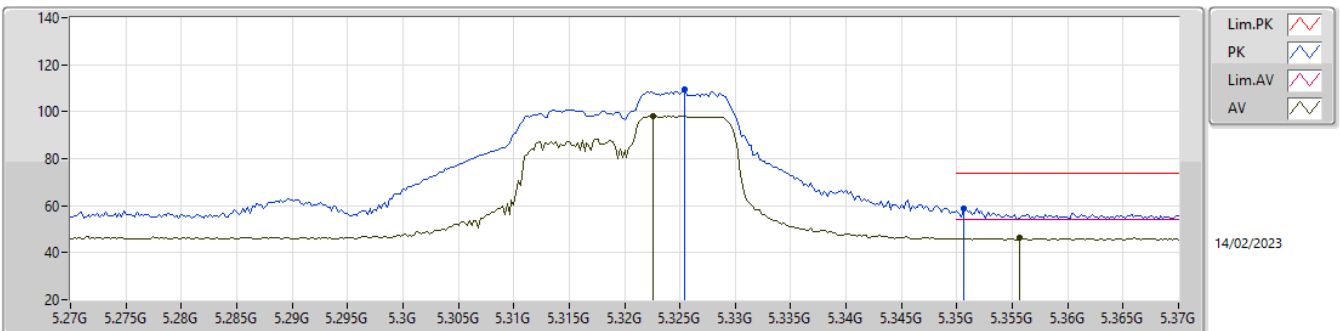

5.25-5.35GHz_802.11ax HEW20_Nss1,(MCS0),RU 106,#RU 54_1TX(Port2)

5320MHz_TX

Type	Freq (Hz)	Level (dBuV/m)	Limit (dBuV/m)	Margin (dB)	Factor (dB)	Dist (m)	Condition	Azimuth (°)	Height (m)	Raw (dBuV)	AF (dB)	CL (dB)	PA (dB)
AV	5.3226G	98.18	Inf	-Inf	4.31	3	Horizontal	13	1.47	93.87	32.95	5.95	34.59
AV	5.3556G	46.33	54.00	-7.67	4.30	3	Horizontal	13	1.47	42.03	32.91	5.97	34.58
PK	5.3254G	109.50	Inf	-Inf	4.31	3	Horizontal	13	1.47	105.19	32.95	5.95	34.59
PK	5.3506G	58.76	74.00	-15.24	4.28	3	Horizontal	13	1.47	54.48	32.90	5.96	34.58