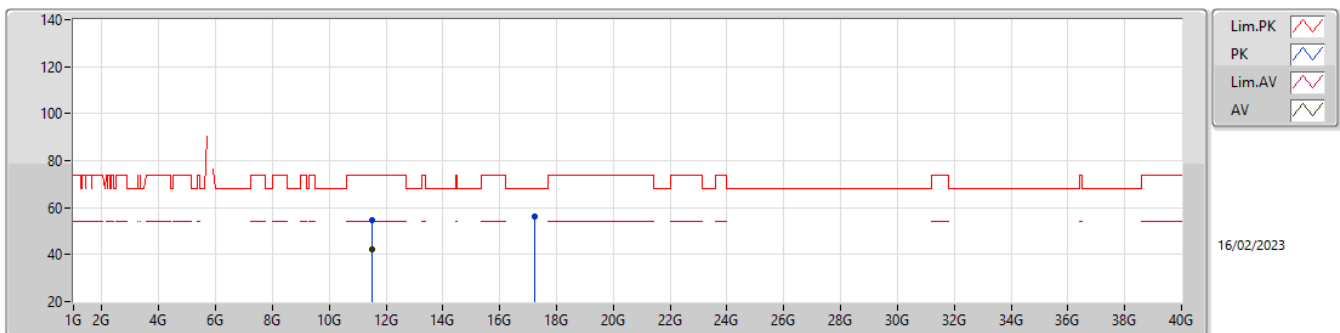

5.725-5.85GHz_802.11ax HEW20_Nss1,(MCS0),RU 106,#RU 53_1TX(Port2)

5745MHz_TX

Type	Freq (Hz)	Level (dBuV/m)	Limit (dBuV/m)	Margin (dB)	Factor (dB)	Dist (m)	Condition	Azimuth (°)	Height (m)	Raw (dBuV)	AF (dB)	CL (dB)	PA (dB)
AV	11.49084G	42.16	54.00	-11.84	12.94	3	Horizontal	3	1.39	29.22	39.01	8.50	34.57
PK	11.49262G	54.68	74.00	-19.32	12.94	3	Horizontal	3	1.39	41.74	39.01	8.50	34.57
PK	17.23734G	56.22	68.20	-11.98	14.17	3	Horizontal	92	1.89	42.05	38.20	10.23	34.26