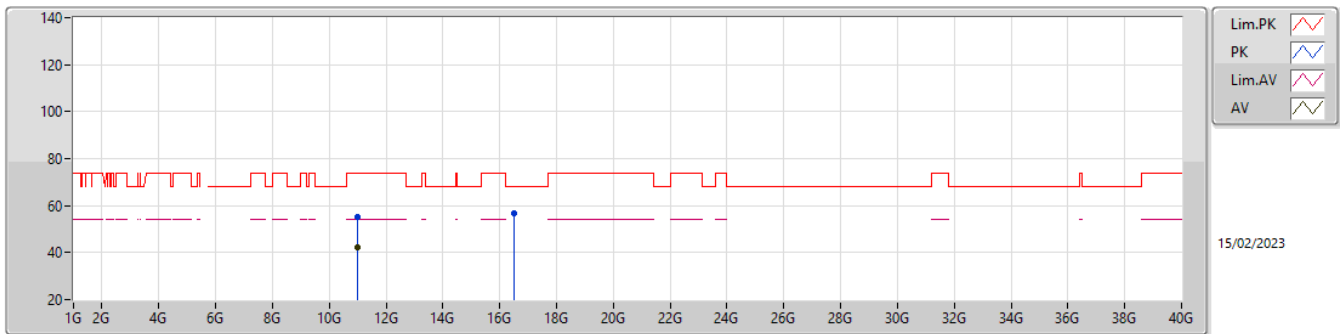

5.47-5.725GHz_802.11ax HEW20_Nss1,(MCS0),RU 26,#RU 0_1TX(Port1)

5500MHz_TX

Type	Freq (Hz)	Level (dBuV/m)	Limit (dBuV/m)	Margin (dB)	Factor (dB)	Dist (m)	Condition	Azimuth (°)	Height (m)	Raw (dBuV)	AF (dB)	CL (dB)	PA (dB)
AV	11.00318G	42.12	54.00	-11.88	12.61	3	Vertical	154	1.50	29.51	38.90	8.29	34.58
PK	11.0027G	54.97	74.00	-19.03	12.61	3	Vertical	154	1.50	42.36	38.90	8.29	34.58
PK	16.50486G	56.86	68.20	-11.34	13.70	3	Vertical	141	1.50	43.16	38.39	10.06	34.75