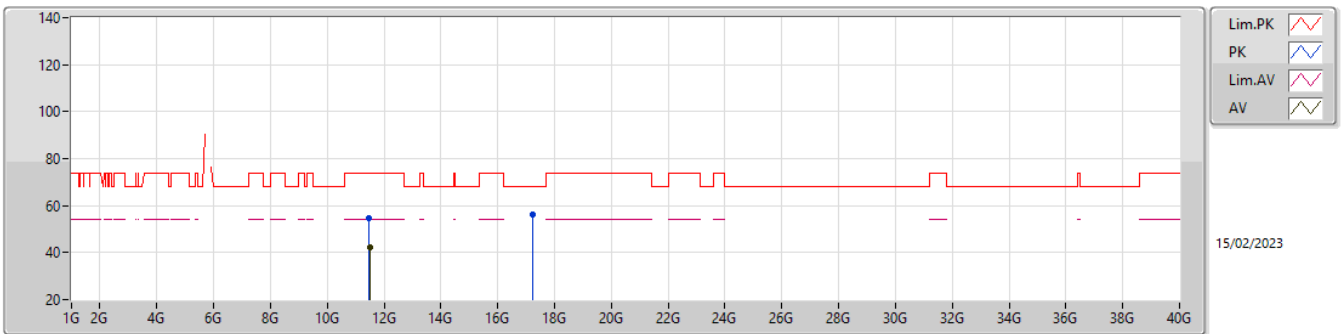

5.725-5.85GHz_802.11ax HEW20_Nss1,(MCS0),RU 26,#RU 0_2TX

5745MHz_TX

Type	Freq (Hz)	Level (dBuV/m)	Limit (dBuV/m)	Margin (dB)	Factor (dB)	Dist (m)	Condition	Azimuth (°)	Height (m)	Raw (dBuV)	AF (dB)	CL (dB)	PA (dB)
AV	11.49264G	42.08	54.00	-11.92	12.94	3	Vertical	254	2.22	29.14	39.01	8.50	34.57
PK	11.48544G	54.57	74.00	-19.43	12.93	3	Vertical	254	2.22	41.64	39.01	8.49	34.57
PK	17.22432G	56.32	68.20	-11.88	14.18	3	Vertical	223	1.50	42.14	38.20	10.23	34.25