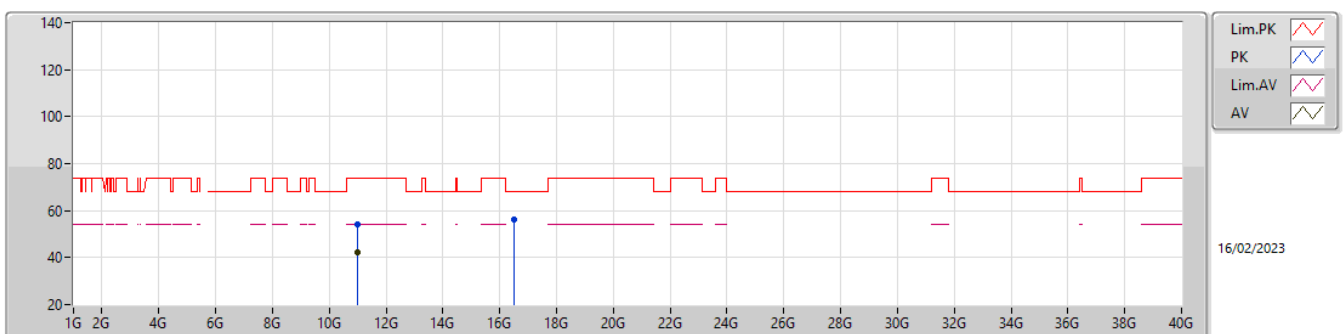

5.47-5.725GHz_802.11ax HEW20_Nss1,(MCS0),RU 106,#RU 53_1TX(Port1)

5500MHz_TX

Type	Freq (Hz)	Level (dBuV/m)	Limit (dBuV/m)	Margin (dB)	Factor (dB)	Dist (m)	Condition	Azimuth (°)	Height (m)	Raw (dBuV)	AF (dB)	CL (dB)	PA (dB)
AV	11.00396G	42.09	54.00	-11.91	12.61	3	Horizontal	65	1.50	29.48	38.90	8.29	34.58
PK	11.01026G	54.19	74.00	-19.81	12.60	3	Horizontal	65	1.50	41.59	38.89	8.29	34.58
PK	16.49622G	56.42	68.20	-11.78	13.68	3	Horizontal	270	1.50	42.74	38.38	10.06	34.76