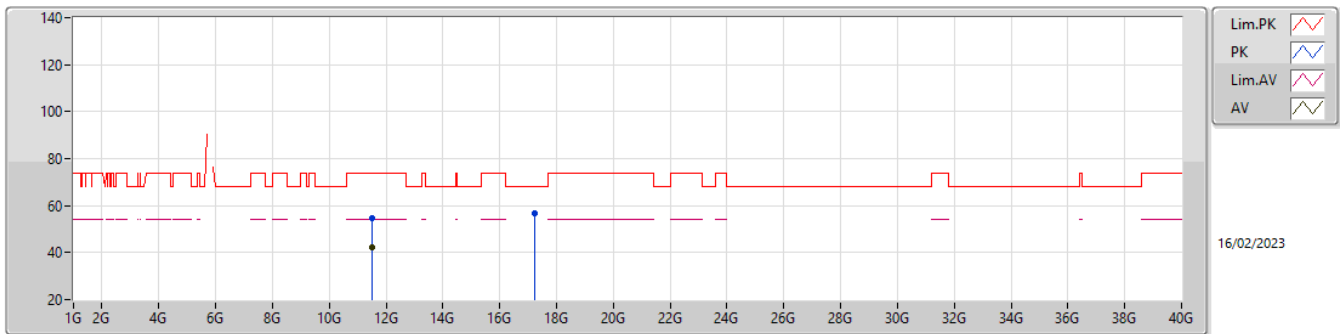

5.725-5.85GHz_802.11ax HEW20_Nss1,(MCS0),RU 106,#RU 53_2TX

5745MHz_TX

Type	Freq (Hz)	Level (dBuV/m)	Limit (dBuV/m)	Margin (dB)	Factor (dB)	Dist (m)	Condition	Azimuth (°)	Height (m)	Raw (dBuV)	AF (dB)	CL (dB)	PA (dB)
AV	11.4944G	42.16	54.00	-11.84	12.94	3	Vertical	80	2.39	29.22	39.01	8.50	34.57
PK	11.49248G	54.60	74.00	-19.40	12.94	3	Vertical	80	2.39	41.66	39.01	8.50	34.57
PK	17.2357G	56.67	68.20	-11.53	14.17	3	Vertical	347	1.72	42.50	38.20	10.23	34.26