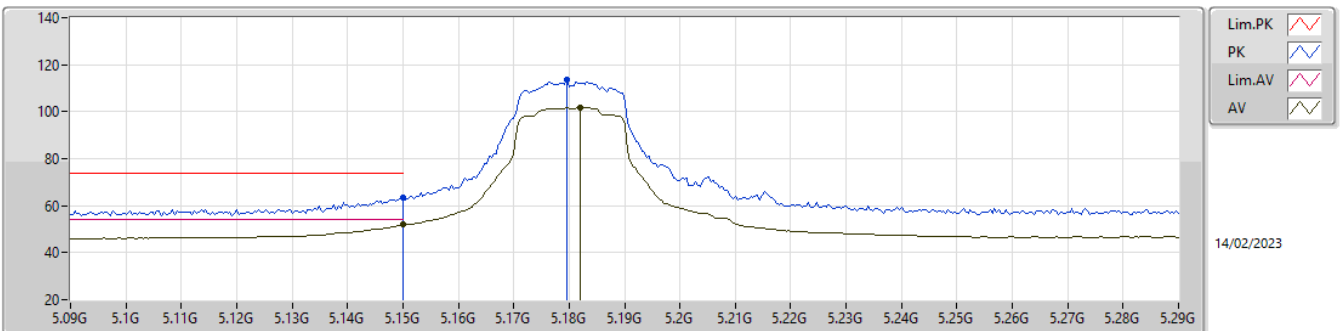

5.15-5.25GHz_802.11ax HEW40_Nss1,(MCS0),RU 242,#RU 61_2TX

5190MHz_TX

Type	Freq (Hz)	Level (dBuV/m)	Limit (dBuV/m)	Margin (dB)	Factor (dB)	Dist (m)	Condition	Azimuth (°)	Height (m)	Raw (dBuV)	AF (dB)	CL (dB)	PA (dB)
AV	5.15G	51.96	54.00	-2.04	4.24	3	Horizontal	21	2.56	47.72	33.00	5.86	34.62
AV	5.182G	101.62	Inf	-Inf	4.32	3	Horizontal	21	2.56	97.30	33.06	5.87	34.61
PK	5.15G	63.63	74.00	-10.37	4.24	3	Horizontal	21	2.56	59.39	33.00	5.86	34.62
PK	5.1796G	113.85	Inf	-Inf	4.32	3	Horizontal	21	2.56	109.53	33.06	5.87	34.61