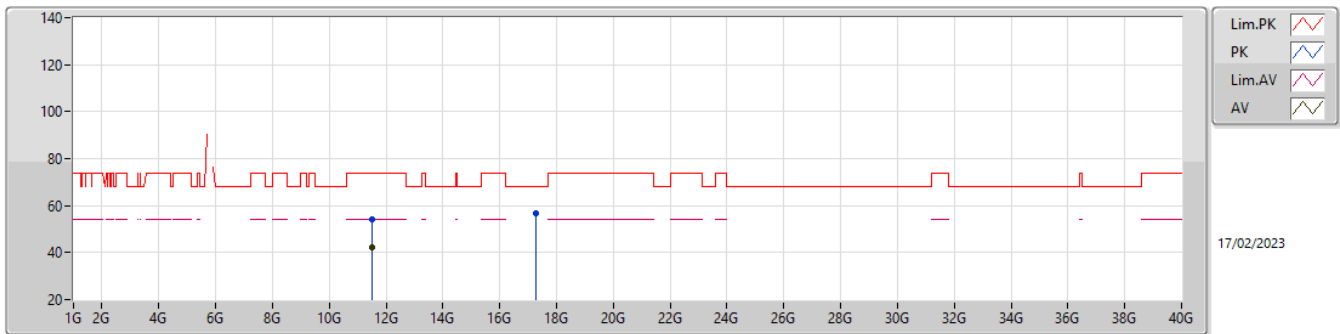

5.725-5.85GHz_802.11ax HEW40_Nss1,(MCS0),RU 242,#RU 61_1TX(Port2)

5755MHz_TX

Type	Freq (Hz)	Level (dBuV/m)	Limit (dBuV/m)	Margin (dB)	Factor (dB)	Dist (m)	Condition	Azimuth (°)	Height (m)	Raw (dBuV)	AF (dB)	CL (dB)	PA (dB)
AV	11.49044G	42.44	54.00	-11.56	12.94	3	Vertical	309	1.42	29.50	39.01	8.50	34.57
PK	11.4926G	54.20	74.00	-19.80	12.94	3	Vertical	309	1.42	41.26	39.01	8.50	34.57
PK	17.25984G	56.92	68.20	-11.28	14.16	3	Vertical	268	2.13	42.76	38.20	10.24	34.28