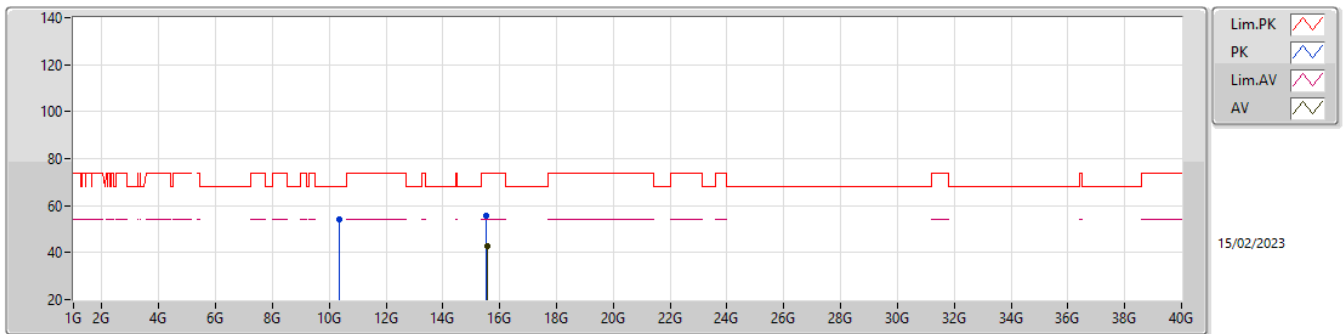

5.15-5.25GHz_802.11ax HEW20_Nss1,(MCS0),RU 26,#RU 0_1TX(Port2)

5180MHz_TX

Type	Freq (Hz)	Level (dBuV/m)	Limit (dBuV/m)	Margin (dB)	Factor (dB)	Dist (m)	Condition	Azimuth (°)	Height (m)	Raw (dBuV)	AF (dB)	CL (dB)	PA (dB)
AV	15.555G	42.87	54.00	-11.13	13.27	3	Vertical	201	2.16	29.60	38.39	9.80	34.92
PK	10.3681G	53.89	68.20	-14.31	12.17	3	Vertical	324	3.00	41.72	39.00	8.02	34.85
PK	15.53238G	55.53	74.00	-18.47	13.33	3	Vertical	201	2.16	42.20	38.44	9.79	34.90