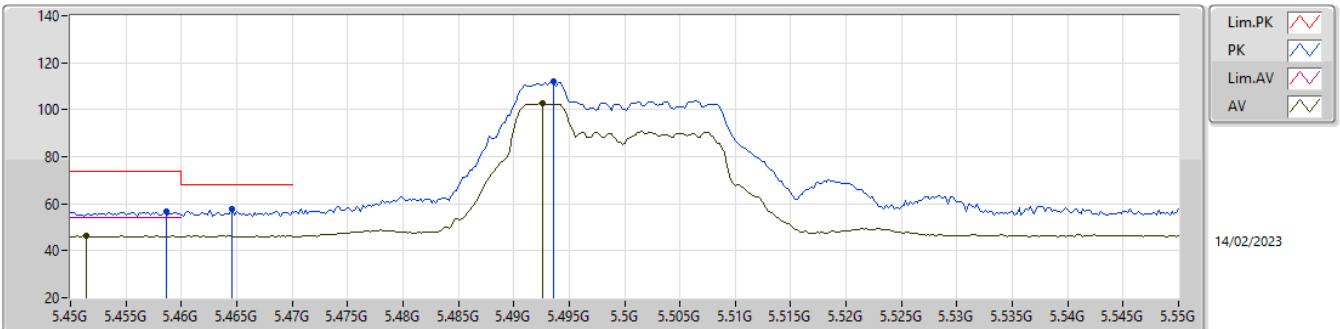

5.47-5.725GHz_802.11ax HEW20_Nss1,(MCS0),RU 52,#RU 37_1TX(Port2)

5500MHz_TX

Type	Freq (Hz)	Level (dBuV/m)	Limit (dBuV/m)	Margin (dB)	Factor (dB)	Dist (m)	Condition	Azimuth (°)	Height (m)	Raw (dBuV)	AF (dB)	CL (dB)	PA (dB)
AV	5.4514G	46.60	54.00	-7.40	4.34	3	Horizontal	15	1.48	42.26	32.90	6.01	34.57
AV	5.4926G	102.62	Inf	-Inf	4.27	3	Horizontal	15	1.48	98.35	32.81	6.02	34.56
PK	5.4586G	56.68	74.00	-17.32	4.32	3	Horizontal	15	1.48	52.36	32.88	6.01	34.57
PK	5.4646G	57.55	68.20	-10.65	4.31	3	Horizontal	15	1.48	53.24	32.87	6.01	34.57
PK	5.4936G	111.82	Inf	-Inf	4.27	3	Horizontal	15	1.48	107.55	32.81	6.02	34.56