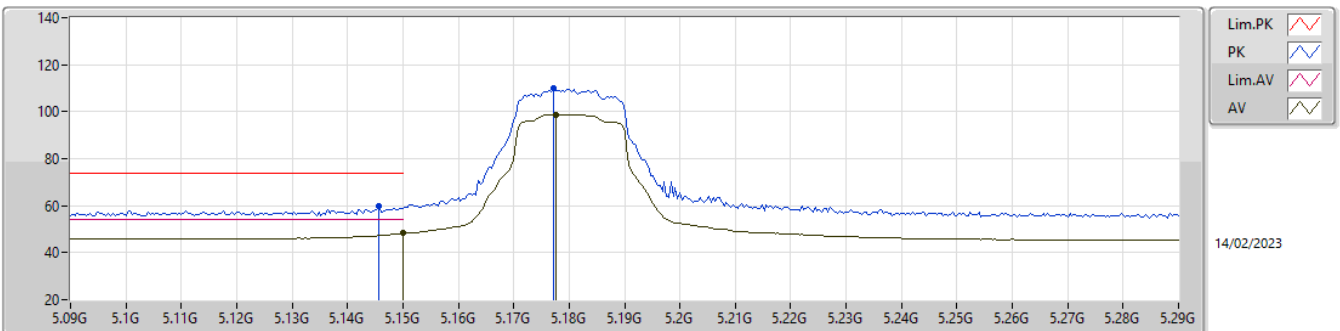

5.15-5.25GHz_802.11ax_HEW40_Nss1,(MCS0),RU 242,#RU 61_1TX(Port2)

5190MHz_TX

Type	Freq (Hz)	Level (dBuV/m)	Limit (dBuV/m)	Margin (dB)	Factor (dB)	Dist (m)	Condition	Azimuth (°)	Height (m)	Raw (dBuV)	AF (dB)	CL (dB)	PA (dB)
AV	5.15G	48.21	54.00	-5.79	4.24	3	Horizontal	357	1.66	43.97	33.00	5.86	34.62
AV	5.1776G	98.79	Inf	-Inf	4.32	3	Horizontal	357	1.66	94.47	33.06	5.87	34.61
PK	5.1456G	59.67	74.00	-14.33	4.24	3	Horizontal	357	1.66	55.43	33.00	5.86	34.62
PK	5.1772G	109.90	Inf	-Inf	4.31	3	Horizontal	357	1.66	105.59	33.05	5.87	34.61