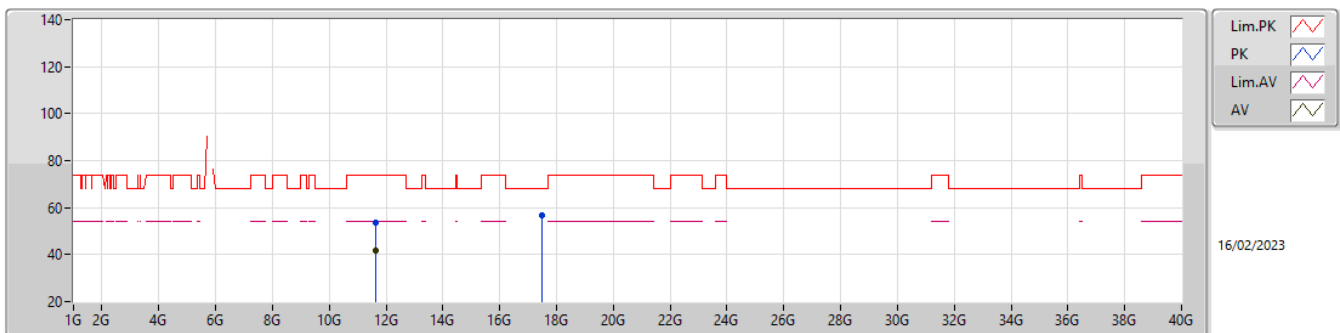

5.725-5.85GHz_802.11ax HEW20_Nss1,(MCS0),RU 106,#RU 54_1TX(Port2)

5825MHz_TX

Type	Freq (Hz)	Level (dBuV/m)	Limit (dBuV/m)	Margin (dB)	Factor (dB)	Dist (m)	Condition	Azimuth (°)	Height (m)	Raw (dBuV)	AF (dB)	CL (dB)	PA (dB)
AV	11.65264G	41.76	54.00	-12.24	12.44	3	Horizontal	68	2.29	29.32	38.50	8.56	34.62
PK	11.64992G	53.80	74.00	-20.20	12.44	3	Horizontal	68	2.29	41.36	38.50	8.56	34.62
PK	17.47972G	56.89	68.20	-11.31	14.38	3	Horizontal	245	2.08	42.51	38.50	10.29	34.41