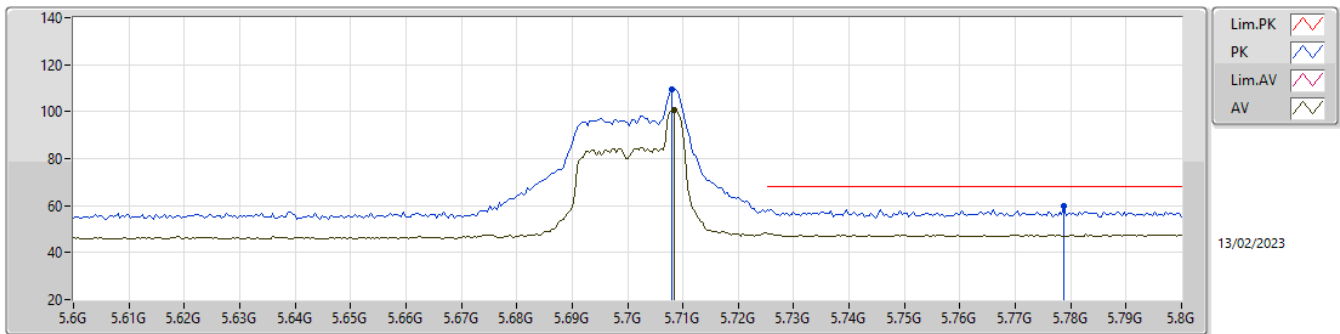

5.47-5.725GHz_802.11ax HEW20_Nss1,(MCS0),RU 26,#RU 8_1TX(Port1)

5700MHz_TX

Type	Freq (Hz)	Level (dBuV/m)	Limit (dBuV/m)	Margin (dB)	Factor (dB)	Dist (m)	Condition	Azimuth (°)	Height (m)	Raw (dBuV)	AF (dB)	CL (dB)	PA (dB)
AV	5.7084G	100.44	Inf	-Inf	5.05	3	Vertical	348	1.36	95.39	33.45	6.14	34.54
PK	5.708G	109.63	Inf	-Inf	5.05	3	Vertical	348	1.36	104.58	33.45	6.14	34.54
PK	5.7788G	59.81	68.20	-8.39	5.47	3	Vertical	348	1.36	54.34	33.82	6.19	34.54