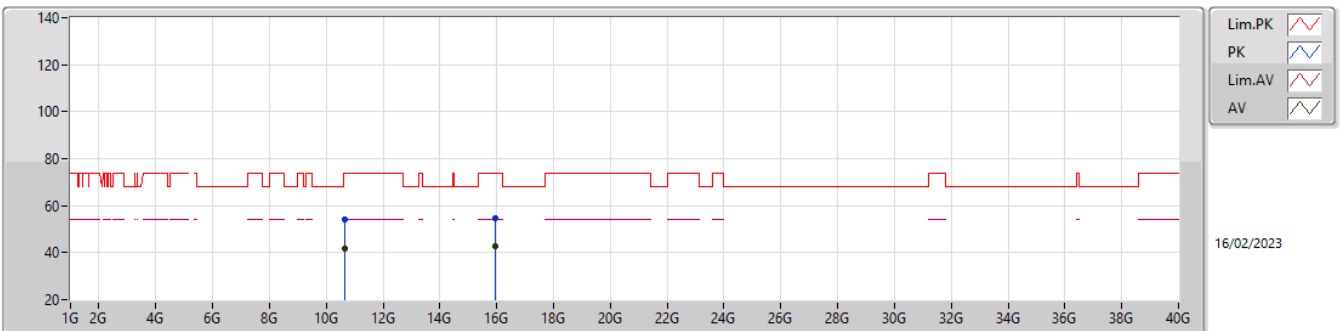

5.25-5.35GHz_802.11ax HEW20_Nss1,(MCS0),RU 106,#RU 54_1TX(Port1)

5320MHz_TX

Type	Freq (Hz)	Level (dBuV/m)	Limit (dBuV/m)	Margin (dB)	Factor (dB)	Dist (m)	Condition	Azimuth (°)	Height (m)	Raw (dBuV)	AF (dB)	CL (dB)	PA (dB)
AV	10.63808G	41.60	54.00	-12.40	12.60	3	Horizontal	114	2.57	29.00	39.14	8.14	34.68
AV	15.95734G	42.99	54.00	-11.01	12.30	3	Horizontal	176	1.89	30.69	37.59	9.93	35.22
PK	10.6391G	53.94	74.00	-20.06	12.60	3	Horizontal	114	2.57	41.34	39.14	8.14	34.68
PK	15.96364G	54.50	74.00	-19.50	12.28	3	Horizontal	176	1.89	42.22	37.57	9.93	35.22