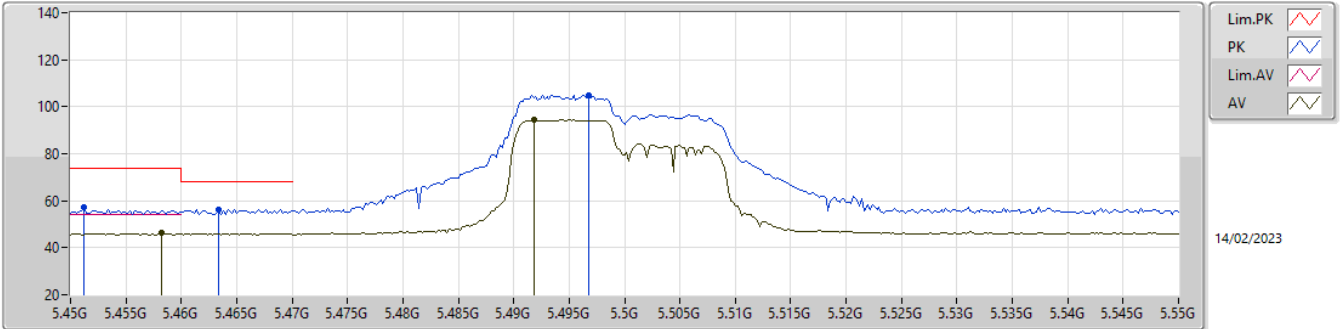

5.47-5.725GHz_802.11ax HEW20_Nss1,(MCS0),RU 106,#RU 53_1TX(Port2)

5500MHz_TX

Type	Freq (Hz)	Level (dBuV/m)	Limit (dBuV/m)	Margin (dB)	Factor (dB)	Dist (m)	Condition	Azimuth (°)	Height (m)	Raw (dBuV)	AF (dB)	CL (dB)	PA (dB)
AV	5.4582G	46.22	54.00	-7.78	4.32	3	Vertical	17	1.22	41.90	32.88	6.01	34.57
AV	5.4918G	94.42	Inf	-Inf	4.28	3	Vertical	17	1.22	90.14	32.82	6.02	34.56
PK	5.4512G	57.15	74.00	-16.85	4.34	3	Vertical	17	1.22	52.81	32.90	6.01	34.57
PK	5.4634G	56.46	68.20	-11.74	4.31	3	Vertical	17	1.22	52.15	32.87	6.01	34.57
PK	5.4968G	104.84	Inf	-Inf	4.27	3	Vertical	17	1.22	100.57	32.81	6.02	34.56