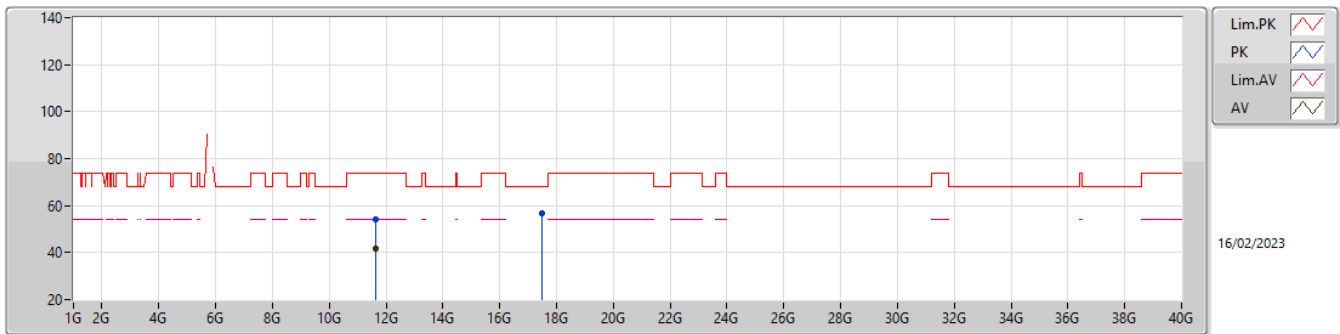

5.725-5.85GHz_802.11ax HEW20_Nss1,(MCS0),RU 52,#RU 40_1TX(Port2)

5825MHz_TX

Type	Freq (Hz)	Level (dBuV/m)	Limit (dBuV/m)	Margin (dB)	Factor (dB)	Dist (m)	Condition	Azimuth (°)	Height (m)	Raw (dBuV)	AF (dB)	CL (dB)	PA (dB)
AV	11.64964G	41.82	54.00	-12.18	12.44	3	Vertical	40	1.51	29.38	38.50	8.56	34.62
PK	11.64504G	53.98	74.00	-20.02	12.44	3	Vertical	40	1.51	41.54	38.50	8.56	34.62
PK	17.4793G	56.58	68.20	-11.62	14.38	3	Vertical	66	1.56	42.20	38.50	10.29	34.41