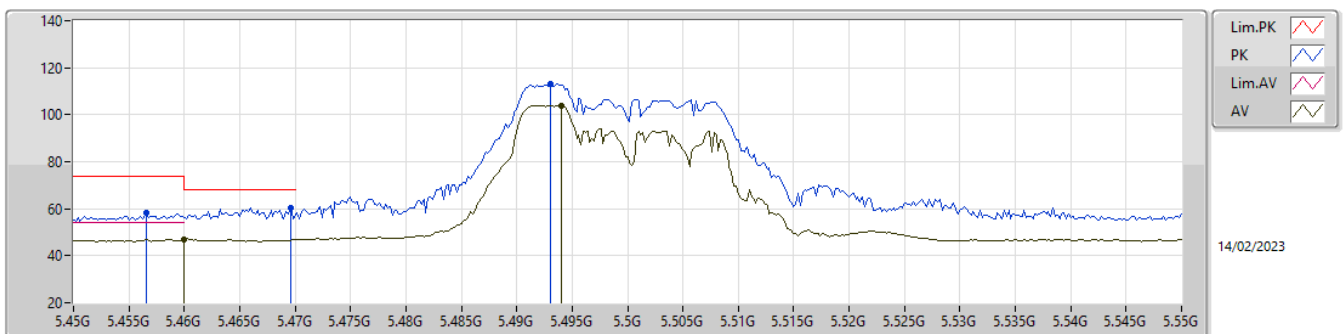

5.47-5.725GHz_802.11ax HEW20_Nss1,(MCS0),RU 52,#RU 37_2TX

5500MHz_TX

Type	Freq (Hz)	Level (dBuV/m)	Limit (dBuV/m)	Margin (dB)	Factor (dB)	Dist (m)	Condition	Azimuth (°)	Height (m)	Raw (dBuV)	AF (dB)	CL (dB)	PA (dB)
AV	5.46G	47.01	54.00	-6.99	4.32	3	Horizontal	16	1.48	42.69	32.88	6.01	34.57
AV	5.494G	104.01	Inf	-Inf	4.27	3	Horizontal	16	1.48	99.74	32.81	6.02	34.56
PK	5.4566G	58.21	74.00	-15.79	4.33	3	Horizontal	16	1.48	53.88	32.89	6.01	34.57
PK	5.4696G	60.54	68.20	-7.66	4.31	3	Horizontal	16	1.48	56.23	32.86	6.01	34.56
PK	5.493G	112.90	Inf	-Inf	4.27	3	Horizontal	16	1.48	108.63	32.81	6.02	34.56