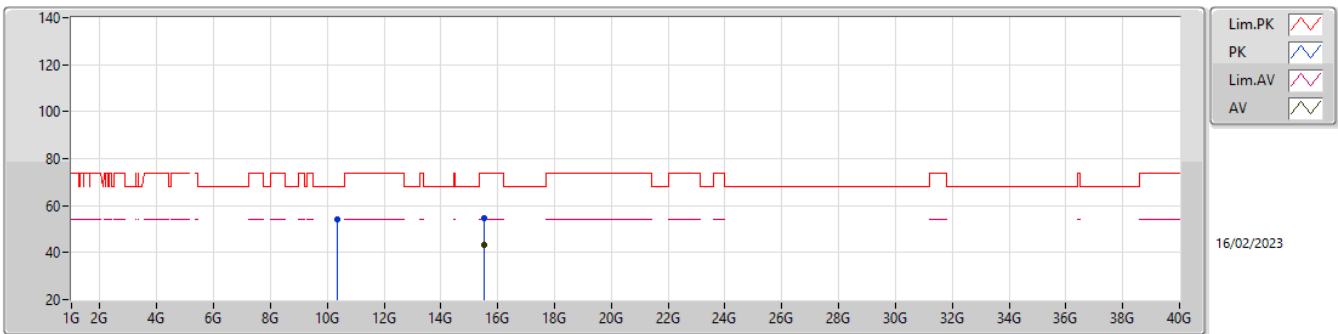

5.15-5.25GHz_802.11ax HEW20_Nss1,(MCS0),RU 106,#RU 53_1TX(Port2)

5180MHz_TX

Type	Freq (Hz)	Level (dBuV/m)	Limit (dBuV/m)	Margin (dB)	Factor (dB)	Dist (m)	Condition	Azimuth (°)	Height (m)	Raw (dBuV)	AF (dB)	CL (dB)	PA (dB)
AV	15.54054G	43.29	54.00	-10.71	13.31	3	Vertical	67	2.55	29.98	38.42	9.80	34.91
PK	10.36198G	54.17	68.20	-14.03	12.15	3	Vertical	244	1.57	42.02	38.99	8.02	34.86
PK	15.54206G	54.69	74.00	-19.31	13.31	3	Vertical	67	2.55	41.38	38.42	9.80	34.91