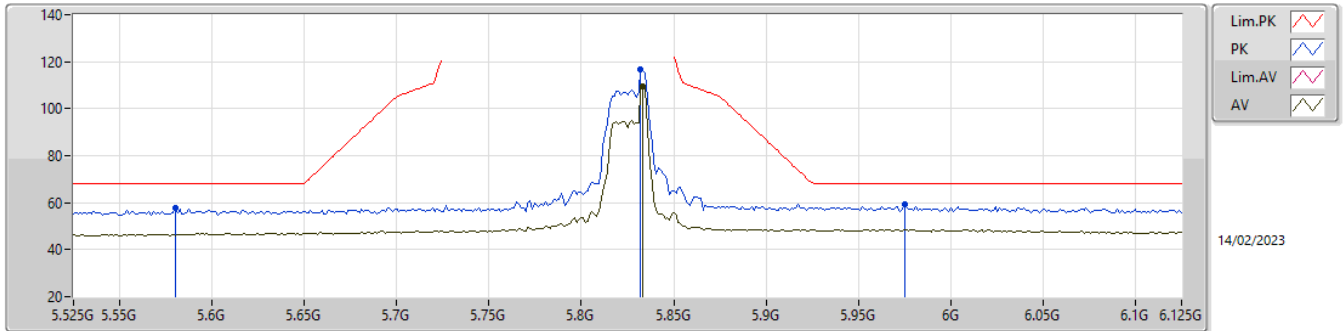

5.725-5.85GHz_802.11ax HEW20_Nss1,(MCS0),RU 26,#RU 8_1TX(Port2)

5825MHz_TX

Type	Freq (Hz)	Level (dBuV/m)	Limit (dBuV/m)	Margin (dB)	Factor (dB)	Dist (m)	Condition	Azimuth (°)	Height (m)	Raw (dBuV)	AF (dB)	CL (dB)	PA (dB)
AV	5.8334G	109.52	Inf	-Inf	5.66	3	Vertical	17	1.31	103.86	33.97	6.22	34.53
PK	5.5802G	57.65	68.20	-10.55	4.36	3	Vertical	17	1.31	53.29	32.86	6.05	34.55
PK	5.8322G	116.63	Inf	-Inf	5.65	3	Vertical	17	1.31	110.98	33.96	6.22	34.53
PK	5.975G	59.11	68.20	-9.09	5.92	3	Vertical	17	1.31	53.19	34.15	6.29	34.52

5.725-5.85GHz_802.11ax HEW20_Nss1,(MCS0),RU 26,#RU 8_1TX(Port2)

5825MHz_TX