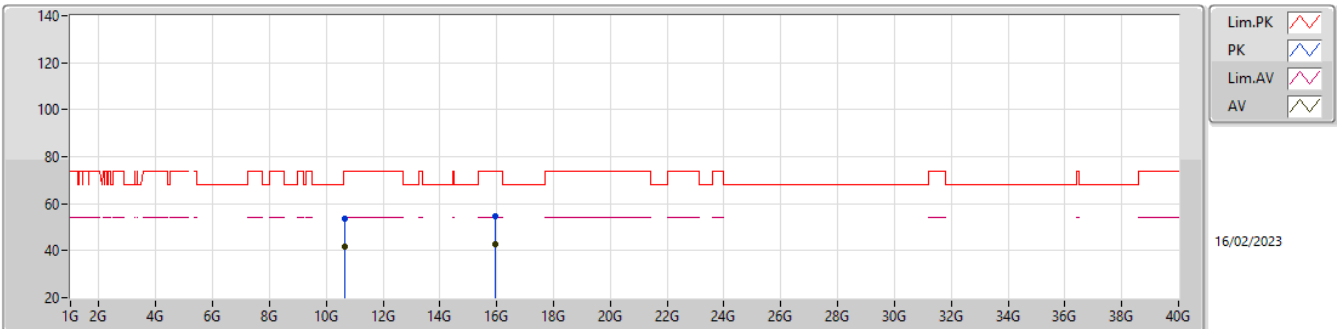

5.25-5.35GHz_802.11ax HEW20_Nss1,(MCS0),RU 106,#RU 54_2TX

5320MHz_TX

16/02/2023

Type	Freq (Hz)	Level (dBuV/m)	Limit (dBuV/m)	Margin (dB)	Factor (dB)	Dist (m)	Condition	Azimuth (°)	Height (m)	Raw (dBuV)	AF (dB)	CL (dB)	PA (dB)
AV	10.64094G	41.59	54.00	-12.41	12.60	3	Horizontal	163	1.71	28.99	39.14	8.14	34.68
AV	15.95862G	42.98	54.00	-11.02	12.29	3	Horizontal	228	1.47	30.69	37.58	9.93	35.22
PK	10.64272G	53.78	74.00	-20.22	12.60	3	Horizontal	163	1.71	41.18	39.14	8.14	34.68
PK	15.96288G	54.72	74.00	-19.28	12.28	3	Horizontal	228	1.47	42.44	37.57	9.93	35.22