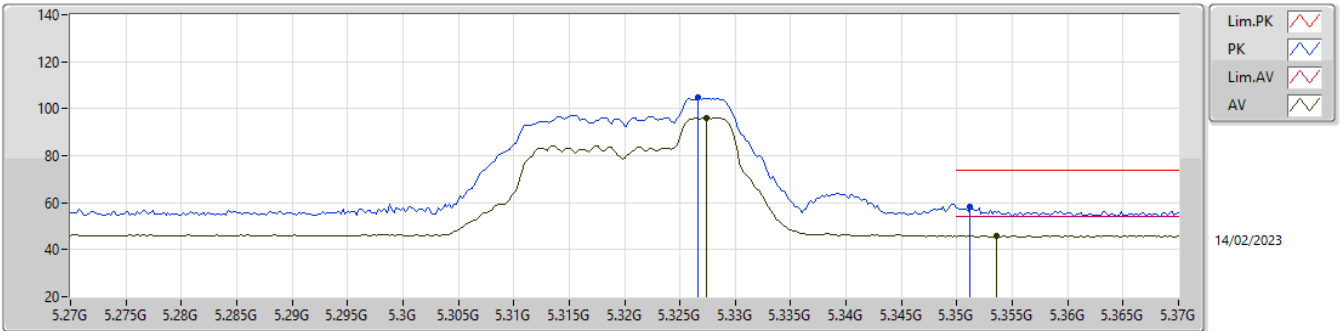

5.25-5.35GHz_802.11ax HEW20_Nss1,(MCS0),RU 52,#RU 40_1TX(Port1)

5320MHz_TX

Type	Freq (Hz)	Level (dBuV/m)	Limit (dBuV/m)	Margin (dB)	Factor (dB)	Dist (m)	Condition	Azimuth (°)	Height (m)	Raw (dBuV)	AF (dB)	CL (dB)	PA (dB)
AV	5.3274G	96.19	Inf	-Inf	4.31	3	Vertical	345	2.34	91.88	32.95	5.95	34.59
AV	5.3536G	46.10	54.00	-7.90	4.29	3	Vertical	345	2.34	41.81	32.91	5.96	34.58
PK	5.3266G	104.60	Inf	-Inf	4.31	3	Vertical	345	2.34	100.29	32.95	5.95	34.59
PK	5.3512G	58.44	74.00	-15.56	4.28	3	Vertical	345	2.34	54.16	32.90	5.96	34.58