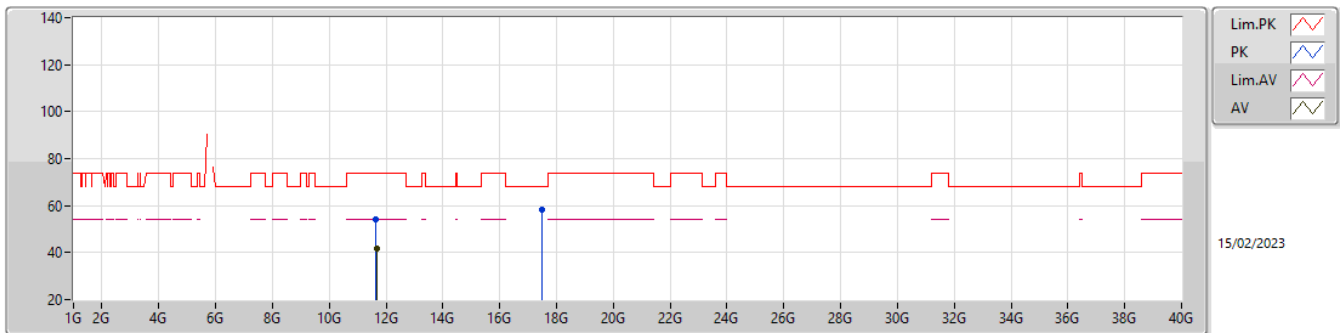

5.725-5.85GHz_802.11ax HEW20_Nss1,(MCS0),RU 26,#RU 8_1TX(Port2)

5825MHz_TX

Type	Freq (Hz)	Level (dBuV/m)	Limit (dBuV/m)	Margin (dB)	Factor (dB)	Dist (m)	Condition	Azimuth (°)	Height (m)	Raw (dBuV)	AF (dB)	CL (dB)	PA (dB)
AV	11.66224G	41.86	54.00	-12.14	12.45	3	Horizontal	199	2.42	29.41	38.50	8.57	34.62
PK	11.64994G	54.24	74.00	-19.76	12.44	3	Horizontal	199	2.42	41.80	38.50	8.56	34.62
PK	17.47314G	58.18	68.20	-10.02	14.39	3	Horizontal	215	1.50	43.79	38.50	10.29	34.40