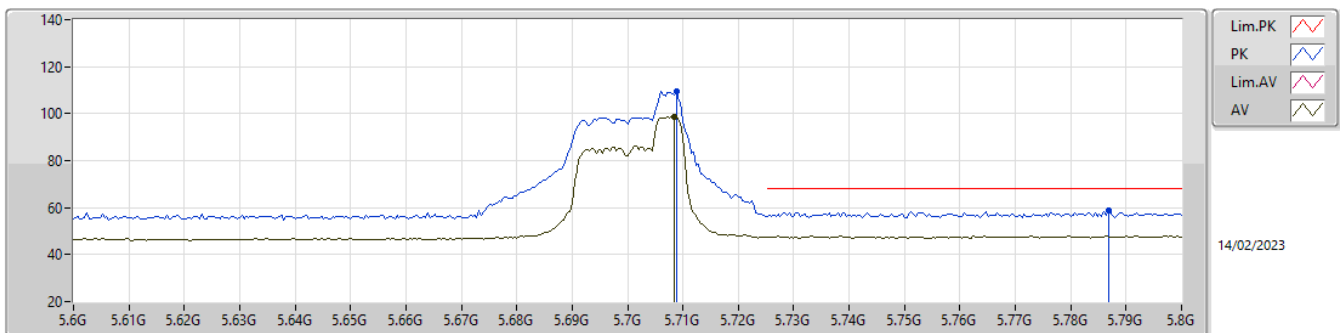

5.47-5.725GHz_802.11ax HEW20_Nss1,(MCS0),RU 52,#RU 40_1TX(Port2)

5700MHz_TX

Type	Freq (Hz)	Level (dBuV/m)	Limit (dBuV/m)	Margin (dB)	Factor (dB)	Dist (m)	Condition	Azimuth (°)	Height (m)	Raw (dBuV)	AF (dB)	CL (dB)	PA (dB)
AV	5.7084G	98.60	Inf	-Inf	5.05	3	Horizontal	14	1.50	93.55	33.45	6.14	34.54
PK	5.7088G	109.56	Inf	-Inf	5.05	3	Horizontal	14	1.50	104.51	33.45	6.14	34.54
PK	5.7868G	58.54	68.20	-9.66	5.50	3	Horizontal	14	1.50	53.04	33.85	6.19	34.54