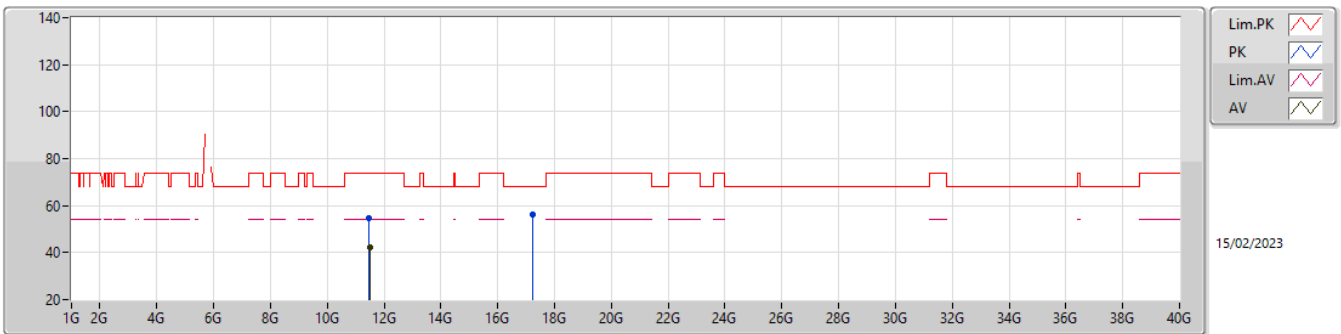

5.725-5.85GHz_802.11ax HEW20_Nss1,(MCS0),RU 26,#RU 0_1TX(Port2)

5745MHz_TX

Type	Freq (Hz)	Level (dBuV/m)	Limit (dBuV/m)	Margin (dB)	Factor (dB)	Dist (m)	Condition	Azimuth (°)	Height (m)	Raw (dBuV)	AF (dB)	CL (dB)	PA (dB)
AV	11.50374G	42.07	54.00	-11.93	12.91	3	Vertical	22	1.50	29.16	38.98	8.50	34.57
PK	11.48586G	54.72	74.00	-19.28	12.93	3	Vertical	22	1.50	41.79	39.01	8.49	34.57
PK	17.23452G	56.42	68.20	-11.78	14.17	3	Vertical	156	1.50	42.25	38.20	10.23	34.26

5.725-5.85GHz_802.11ax HEW20_Nss1,(MCS0),RU 26,#RU 0_1TX(Port2)

5745MHz_TX