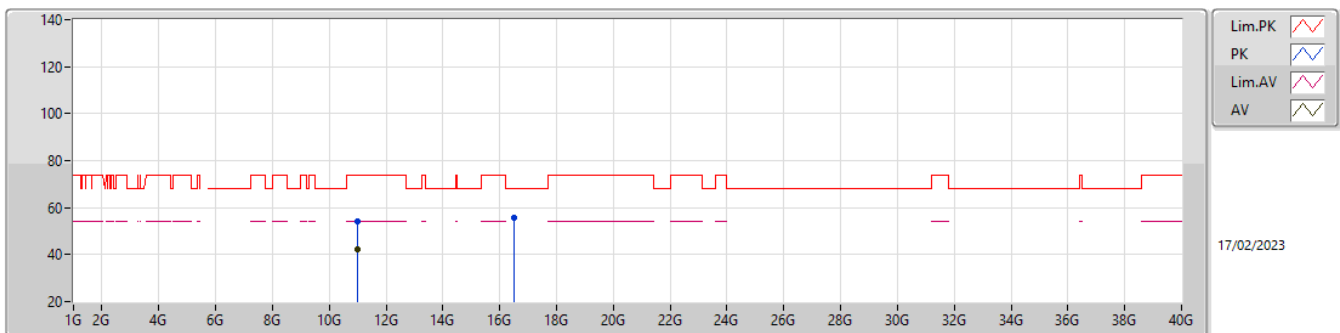

5.47-5.725GHz_802.11ax HEW40_Nss1,(MCS0),RU 242,#RU 61_1TX(Port1)

5510MHz_TX

Type	Freq (Hz)	Level (dBuV/m)	Limit (dBuV/m)	Margin (dB)	Factor (dB)	Dist (m)	Condition	Azimuth (°)	Height (m)	Raw (dBuV)	AF (dB)	CL (dB)	PA (dB)
AV	10.99084G	42.12	54.00	-11.88	12.62	3	Horizontal	14	1.32	29.50	38.91	8.29	34.58
PK	11.01388G	54.17	74.00	-19.83	12.61	3	Horizontal	14	1.32	41.56	38.89	8.30	34.58
PK	16.52544G	55.91	68.20	-12.29	13.68	3	Horizontal	267	1.50	42.23	38.35	10.06	34.73