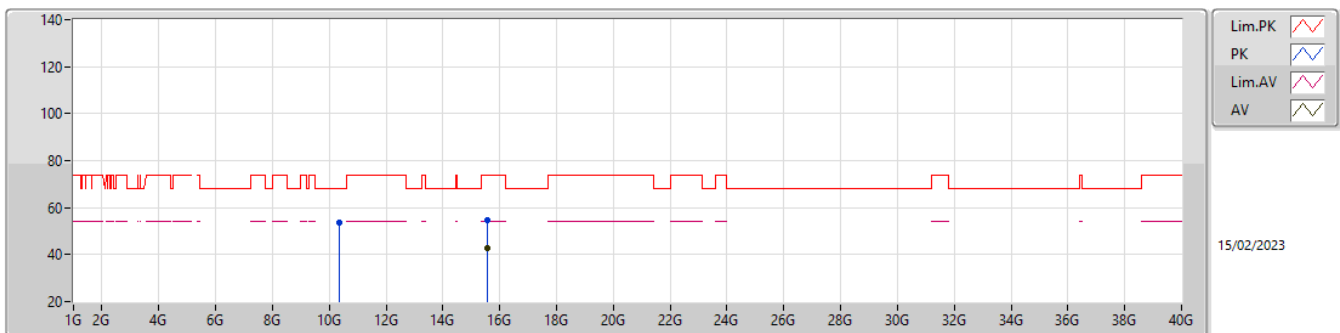

5.15-5.25GHz_802.11ax HEW20_Nss1,(MCS0),RU 52,#RU 37_2TX

5180MHz_TX

Type	Freq (Hz)	Level (dBuV/m)	Limit (dBuV/m)	Margin (dB)	Factor (dB)	Dist (m)	Condition	Azimuth (°)	Height (m)	Raw (dBuV)	AF (dB)	CL (dB)	PA (dB)
AV	15.555G	42.88	54.00	-11.12	13.27	3	Horizontal	203	1.50	29.61	38.39	9.80	34.92
PK	10.37368G	53.70	68.20	-14.50	12.20	3	Horizontal	164	1.50	41.50	39.02	8.03	34.85
PK	15.55134G	54.54	74.00	-19.46	13.28	3	Horizontal	203	1.50	41.26	38.40	9.80	34.92