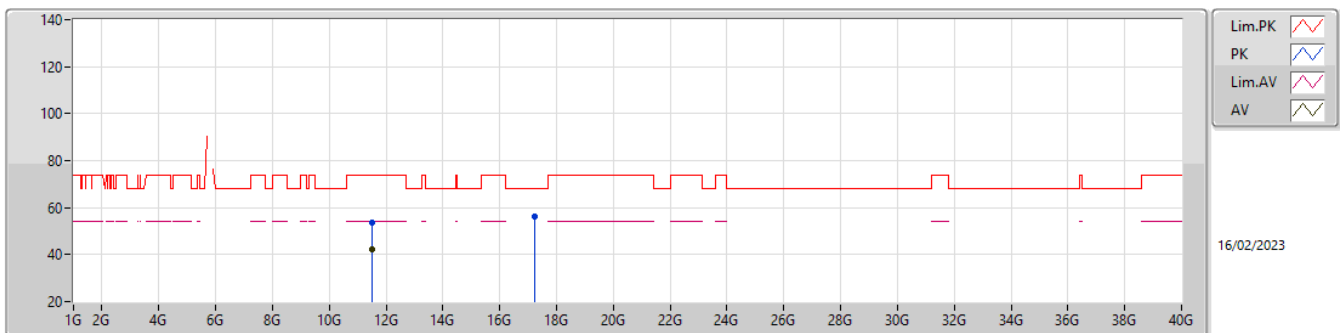

5.725-5.85GHz_802.11ax HEW20_Nss1,(MCS0),RU 106,#RU 53_2TX

5745MHz_TX

Type	Freq (Hz)	Level (dBuV/m)	Limit (dBuV/m)	Margin (dB)	Factor (dB)	Dist (m)	Condition	Azimuth (°)	Height (m)	Raw (dBuV)	AF (dB)	CL (dB)	PA (dB)
AV	11.4925G	42.16	54.00	-11.84	12.94	3	Horizontal	14	2.15	29.22	39.01	8.50	34.57
PK	11.48958G	53.46	74.00	-20.54	12.94	3	Horizontal	14	2.15	40.52	39.01	8.50	34.57
PK	17.23614G	56.19	68.20	-12.01	14.17	3	Horizontal	207	1.19	42.02	38.20	10.23	34.26