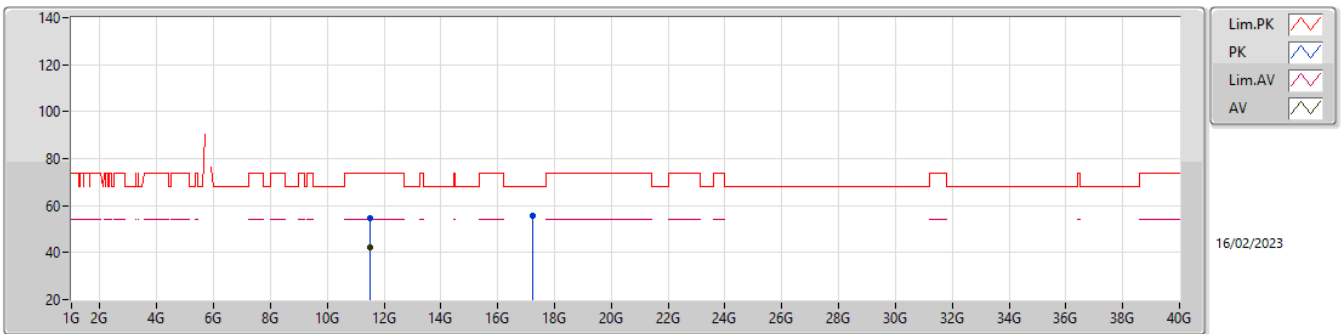

5.725-5.85GHz_802.11ax HEW20_Nss1,(MCS0),RU 52,#RU 37_2TX

5745MHz_TX

Type	Freq (Hz)	Level (dBuV/m)	Limit (dBuV/m)	Margin (dB)	Factor (dB)	Dist (m)	Condition	Azimuth (°)	Height (m)	Raw (dBuV)	AF (dB)	CL (dB)	PA (dB)
AV	11.49452G	42.14	54.00	-11.86	12.94	3	Vertical	107	1.70	29.20	39.01	8.50	34.57
PK	11.49232G	54.62	74.00	-19.38	12.94	3	Vertical	107	1.70	41.68	39.01	8.50	34.57
PK	17.23546G	55.82	68.20	-12.38	14.17	3	Vertical	301	2.74	41.65	38.20	10.23	34.26