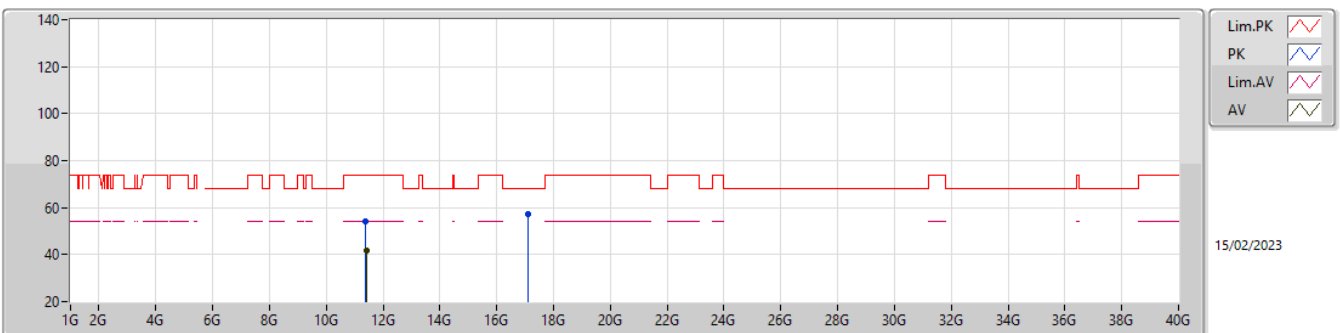

5.47-5.725GHz_802.11ax HEW20_Nss1,(MCS0),RU 26,#RU 8_2TX

5700MHz_TX

Type	Freq (Hz)	Level (dBuV/m)	Limit (dBuV/m)	Margin (dB)	Factor (dB)	Dist (m)	Condition	Azimuth (°)	Height (m)	Raw (dBuV)	AF (dB)	CL (dB)	PA (dB)
AV	11.41398G	41.95	54.00	-12.05	12.98	3	Horizontal	120	1.50	28.97	39.09	8.46	34.57
PK	11.40084G	54.10	74.00	-19.90	12.99	3	Horizontal	120	1.50	41.11	39.10	8.46	34.57
PK	17.11218G	57.33	68.20	-10.87	13.86	3	Horizontal	1	2.01	43.47	37.85	10.20	34.19