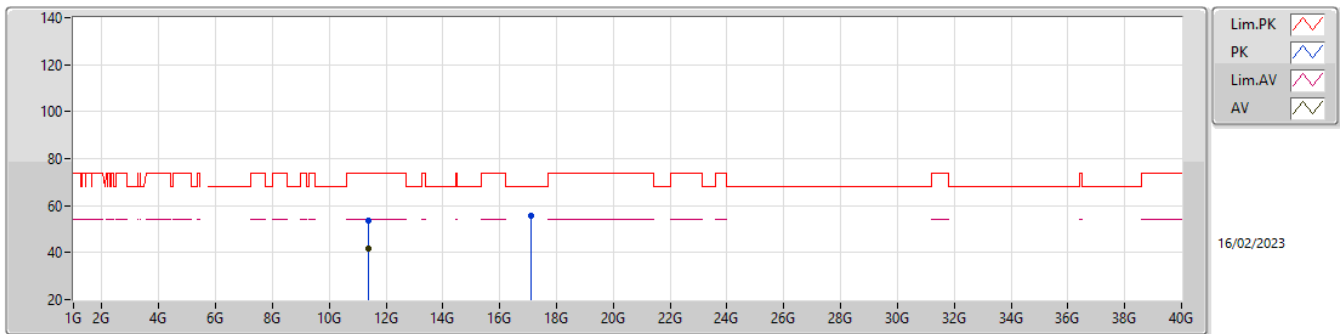

5.47-5.725GHz_802.11ax HEW20_Nss1,(MCS0),RU 106,#RU 54_1TX(Port2)

5700MHz_TX

Type	Freq (Hz)	Level (dBuV/m)	Limit (dBuV/m)	Margin (dB)	Factor (dB)	Dist (m)	Condition	Azimuth (°)	Height (m)	Raw (dBuV)	AF (dB)	CL (dB)	PA (dB)
AV	11.4004G	41.96	54.00	-12.04	12.99	3	Vertical	358	2.05	28.97	39.10	8.46	34.57
PK	11.39818G	53.62	74.00	-20.38	12.99	3	Vertical	358	2.05	40.63	39.10	8.46	34.57
PK	17.1019G	55.93	68.20	-12.27	13.83	3	Vertical	143	1.58	42.10	37.81	10.20	34.18