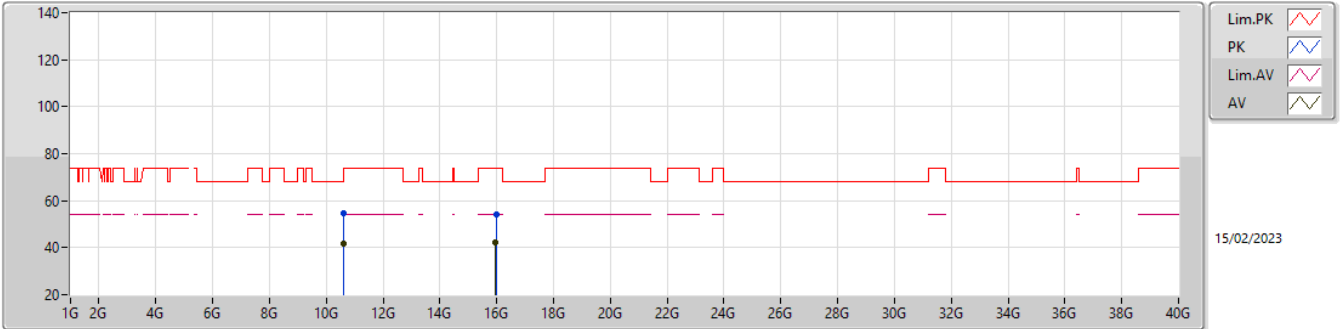

5.25-5.35GHz_802.11ax HEW20_Nss1,(MCS0),RU 26,#RU 8_1TX(Port1)

5320MHz_TX

Type	Freq (Hz)	Level (dBuV/m)	Limit (dBuV/m)	Margin (dB)	Factor (dB)	Dist (m)	Condition	Azimuth (°)	Height (m)	Raw (dBuV)	AF (dB)	CL (dB)	PA (dB)
AV	10.62542G	41.58	54.00	-12.42	12.58	3	Vertical	44	1.50	29.00	39.13	8.13	34.68
AV	15.96888G	42.32	54.00	-11.68	12.26	3	Vertical	0	1.50	30.06	37.56	9.93	35.23
PK	10.6307G	54.63	74.00	-19.37	12.58	3	Vertical	44	1.50	42.05	39.13	8.13	34.68
PK	15.97266G	54.36	74.00	-19.64	12.25	3	Vertical	0	1.50	42.11	37.55	9.93	35.23