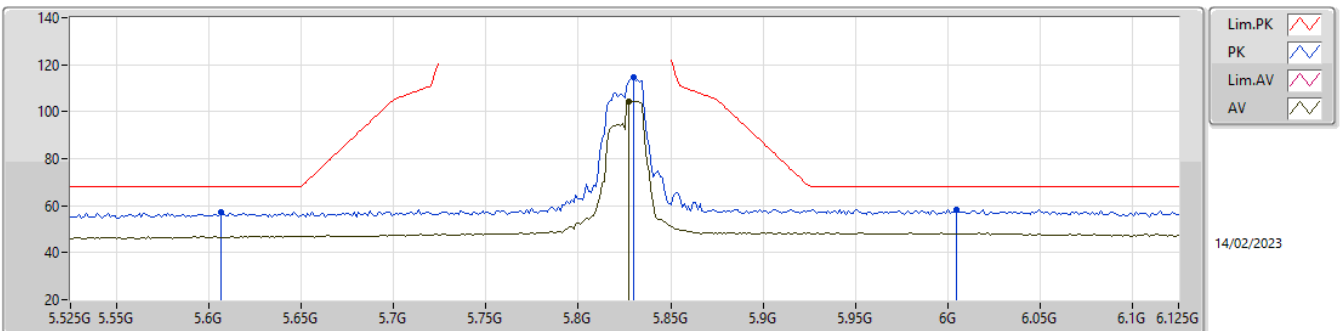

Type	Freq (Hz)	Level (dBuV/m)	Limit (dBuV/m)	Margin (dB)	Factor (dB)	Dist (m)	Condition	Azimuth (°)	Height (m)	Raw (dBuV)	AF (dB)	CL (dB)	PA (dB)
AV	5.8274G	104.27	Inf	-Inf	5.63	3	Horizontal	7	1.50	98.64	33.95	6.21	34.53
PK	5.6066G	57.28	68.20	-10.92	4.42	3	Horizontal	7	1.50	52.86	32.91	6.06	34.55
PK	5.8298G	114.53	Inf	-Inf	5.64	3	Horizontal	7	1.50	108.89	33.96	6.21	34.53
PK	6.005G	58.45	68.20	-9.75	5.88	3	Horizontal	7	1.50	52.57	34.10	6.30	34.52