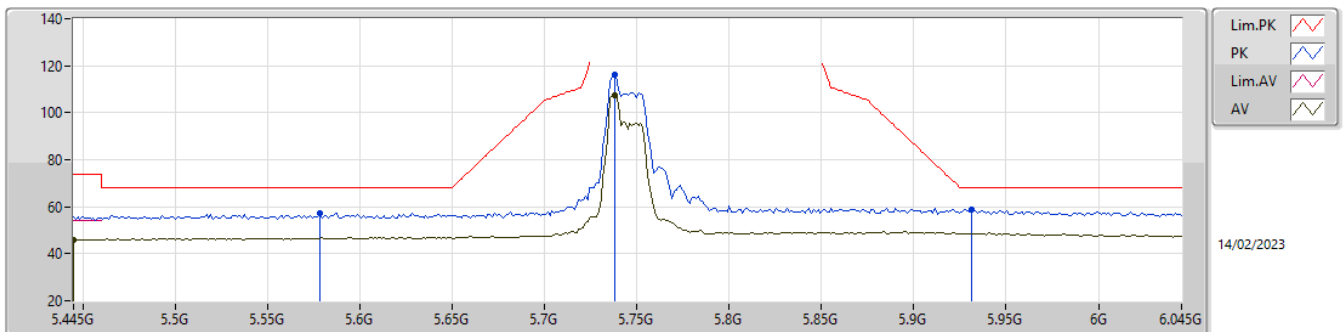

5.725-5.85GHz_802.11ax HEW20_Nss1,(MCS0),RU 52,#RU 37_1TX(Port1)

5745MHz_TX

Type	Freq (Hz)	Level (dBuV/m)	Limit (dBuV/m)	Margin (dB)	Factor (dB)	Dist (m)	Condition	Azimuth (°)	Height (m)	Raw (dBuV)	AF (dB)	CL (dB)	PA (dB)
AV	5.445G	46.10	54.00	-7.90	4.35	3	Horizontal	360	2.93	41.75	32.91	6.01	34.57
AV	5.7378G	107.42	Inf	-Inf	5.25	3	Horizontal	360	2.93	102.17	33.63	6.16	34.54
PK	5.5782G	57.46	68.20	-10.74	4.36	3	Horizontal	360	2.93	53.10	32.86	6.05	34.55
PK	5.7378G	116.03	Inf	-Inf	5.25	3	Horizontal	360	2.93	110.78	33.63	6.16	34.54
PK	5.931G	58.72	68.20	-9.48	5.94	3	Horizontal	360	2.93	52.78	34.20	6.27	34.53