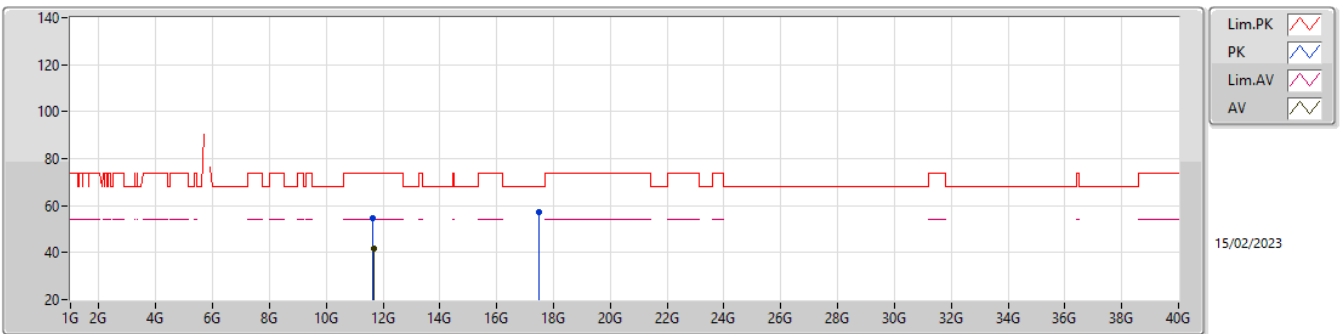

5.725-5.85GHz_802.11ax HEW20_Nss1,(MCS0),RU 26,#RU 8_1TX(Port1)

5825MHz_TX

Type	Freq (Hz)	Level (dBuV/m)	Limit (dBuV/m)	Margin (dB)	Factor (dB)	Dist (m)	Condition	Azimuth (°)	Height (m)	Raw (dBuV)	AF (dB)	CL (dB)	PA (dB)
AV	11.66398G	41.86	54.00	-12.14	12.45	3	Vertical	247	1.50	29.41	38.50	8.57	34.62
PK	11.6557G	54.78	74.00	-19.22	12.45	3	Vertical	247	1.50	42.33	38.50	8.57	34.62
PK	17.48376G	57.10	68.20	-11.10	14.38	3	Vertical	0	1.50	42.72	38.50	10.29	34.41