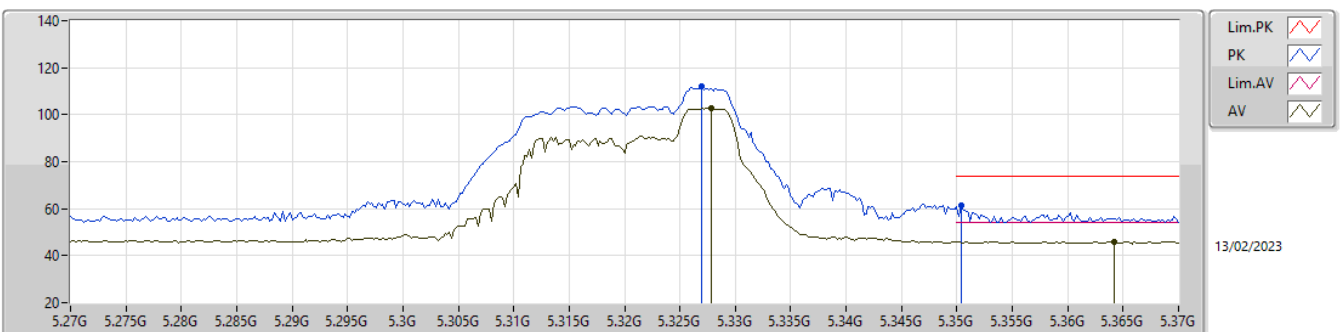

5.25-5.35GHz_802.11ax HEW20_Nss1,(MCS0),RU 52,#RU 40_1TX(Port2)

5320MHz_TX

Type	Freq (Hz)	Level (dBuV/m)	Limit (dBuV/m)	Margin (dB)	Factor (dB)	Dist (m)	Condition	Azimuth (°)	Height (m)	Raw (dBuV)	AF (dB)	CL (dB)	PA (dB)
AV	5.3278G	102.70	Inf	-Inf	4.30	3	Horizontal	10	2.38	98.40	32.94	5.95	34.59
AV	5.3642G	45.87	54.00	-8.13	4.32	3	Horizontal	10	2.38	41.55	32.93	5.97	34.58
PK	5.327G	112.18	Inf	-Inf	4.31	3	Horizontal	10	2.38	107.87	32.95	5.95	34.59
PK	5.3504G	61.36	74.00	-12.64	4.28	3	Horizontal	10	2.38	57.08	32.90	5.96	34.58