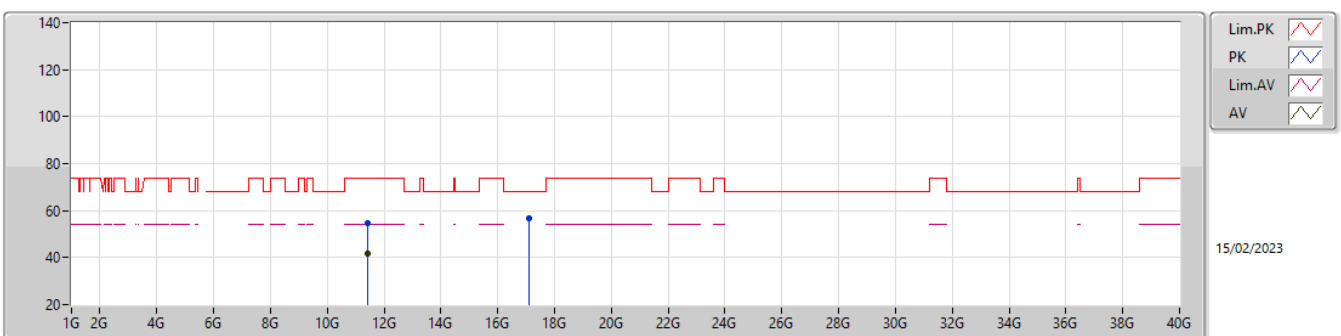

5.47-5.725GHz_802.11ax HEW20_Nss1,(MCS0),RU 26,#RU 8_1TX(Port1)

5700MHz_TX

Type	Freq (Hz)	Level (dBuV/m)	Limit (dBuV/m)	Margin (dB)	Factor (dB)	Dist (m)	Condition	Azimuth (°)	Height (m)	Raw (dBuV)	AF (dB)	CL (dB)	PA (dB)
AV	11.4129G	41.92	54.00	-12.08	12.98	3	Horizontal	260	2.99	28.94	39.09	8.46	34.57
PK	11.4129G	54.69	74.00	-19.31	12.98	3	Horizontal	260	2.99	41.71	39.09	8.46	34.57
PK	17.09178G	56.56	68.20	-11.64	13.81	3	Horizontal	66	1.50	42.75	37.79	10.20	34.18