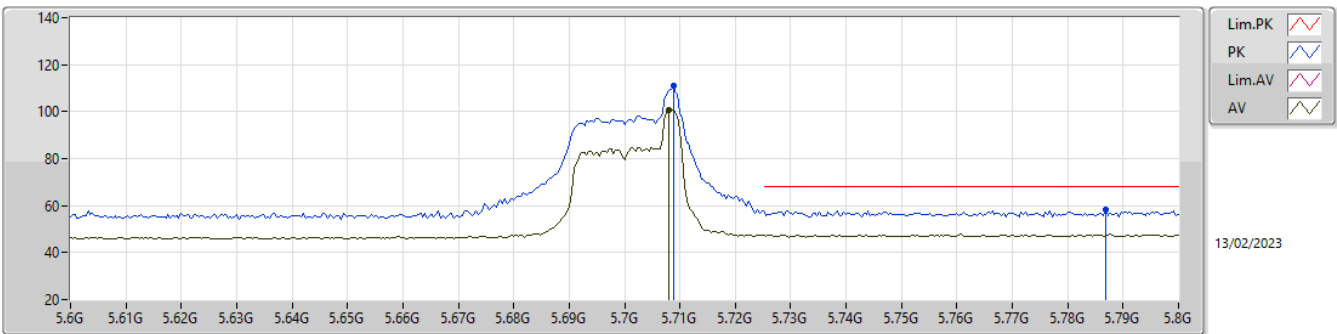

5.47-5.725GHz_802.11ax HEW20_Nss1,(MCS0),RU 26,#RU 8_1TX(Port2)

5700MHz_TX

Type	Freq (Hz)	Level (dBuV/m)	Limit (dBuV/m)	Margin (dB)	Factor (dB)	Dist (m)	Condition	Azimuth (°)	Height (m)	Raw (dBuV)	AF (dB)	CL (dB)	PA (dB)
AV	5.7088G	100.81	Inf	-Inf	5.05	3	Vertical	17	1.43	95.76	33.45	6.14	34.54
PK	5.7088G	110.83	Inf	-Inf	5.05	3	Vertical	17	1.43	105.78	33.45	6.14	34.54
PK	5.7868G	58.02	68.20	-10.18	5.50	3	Vertical	17	1.43	52.52	33.85	6.19	34.54