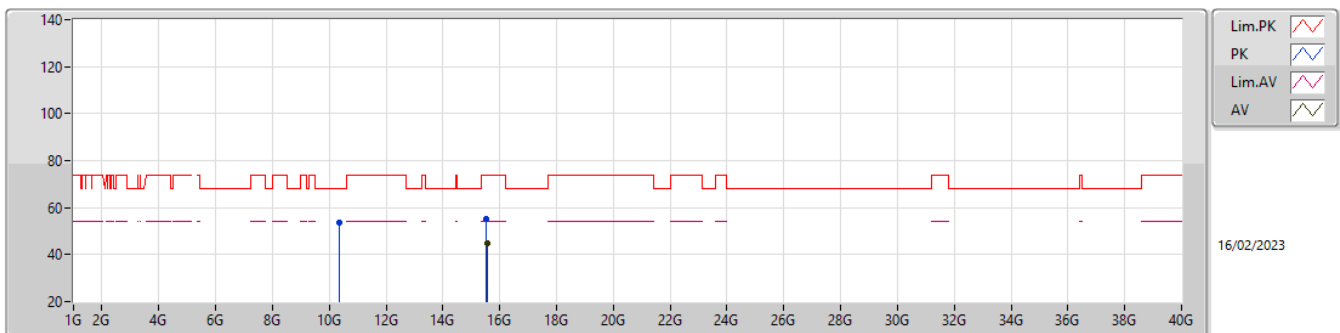

5.15-5.25GHz_802.11ax HEW20_Nss1,(MCS0),RU 106,#RU 53_1TX(Port1)

5180MHz_TX

Type	Freq (Hz)	Level (dBuV/m)	Limit (dBuV/m)	Margin (dB)	Factor (dB)	Dist (m)	Condition	Azimuth (°)	Height (m)	Raw (dBuV)	AF (dB)	CL (dB)	PA (dB)
AV	15.55206G	44.69	54.00	-9.31	13.28	3	Horizontal	270	1.50	31.41	38.40	9.80	34.92
PK	10.36354G	53.81	68.20	-14.39	12.15	3	Horizontal	161	1.50	41.66	38.99	8.02	34.86
PK	15.53658G	55.19	74.00	-18.81	13.31	3	Horizontal	270	1.50	41.88	38.43	9.79	34.91