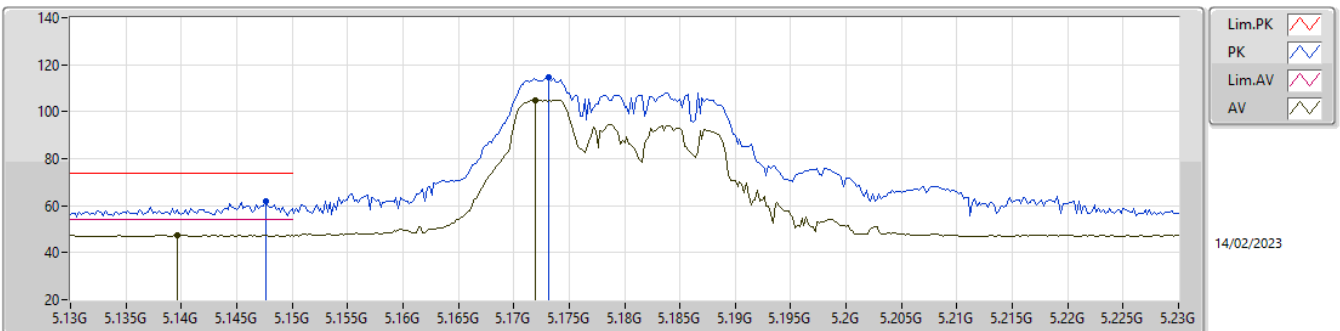

5.15-5.25GHz_802.11ax HEW20_Nss1,(MCS0),RU 52,#RU 37_2TX

5180MHz_TX

Type	Freq (Hz)	Level (dBuV/m)	Limit (dBuV/m)	Margin (dB)	Factor (dB)	Dist (m)	Condition	Azimuth (°)	Height (m)	Raw (dBuV)	AF (dB)	CL (dB)	PA (dB)
AV	5.1396G	47.51	54.00	-6.49	4.23	3	Horizontal	0	2.54	43.28	33.00	5.85	34.62
AV	5.172G	105.04	Inf	-Inf	4.30	3	Horizontal	0	2.54	100.74	33.04	5.87	34.61
PK	5.1476G	61.84	74.00	-12.16	4.24	3	Horizontal	0	2.54	57.60	33.00	5.86	34.62
PK	5.1732G	114.45	Inf	-Inf	4.31	3	Horizontal	0	2.54	110.14	33.05	5.87	34.61