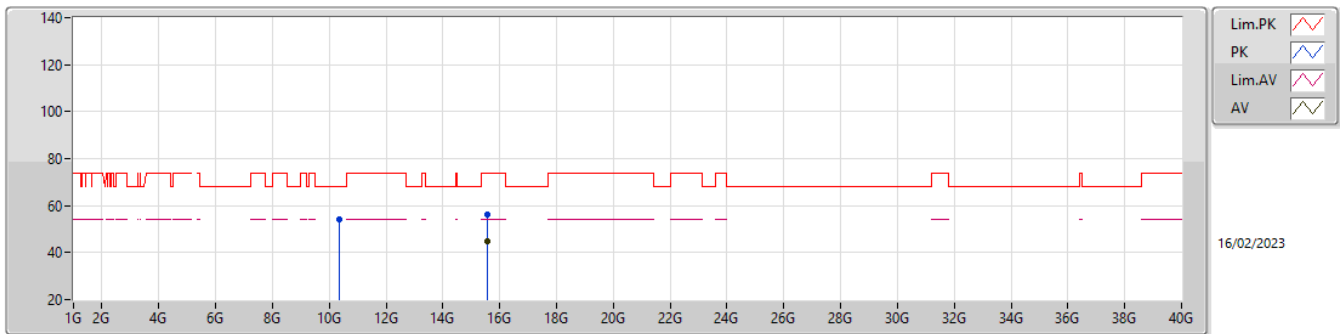

5.15-5.25GHz_802.11ax HEW20_Nss1,(MCS0),RU 106,#RU 53_1TX(Port1)

5180MHz_TX

Type	Freq (Hz)	Level (dBuV/m)	Limit (dBuV/m)	Margin (dB)	Factor (dB)	Dist (m)	Condition	Azimuth (°)	Height (m)	Raw (dBuV)	AF (dB)	CL (dB)	PA (dB)
AV	15.55044G	44.71	54.00	-9.29	13.28	3	Vertical	138	1.50	31.43	38.40	9.80	34.92
PK	10.37332G	54.14	68.20	-14.06	12.20	3	Vertical	26	1.75	41.94	39.02	8.03	34.85
PK	15.55236G	56.04	74.00	-17.96	13.28	3	Vertical	138	1.50	42.76	38.40	9.80	34.92