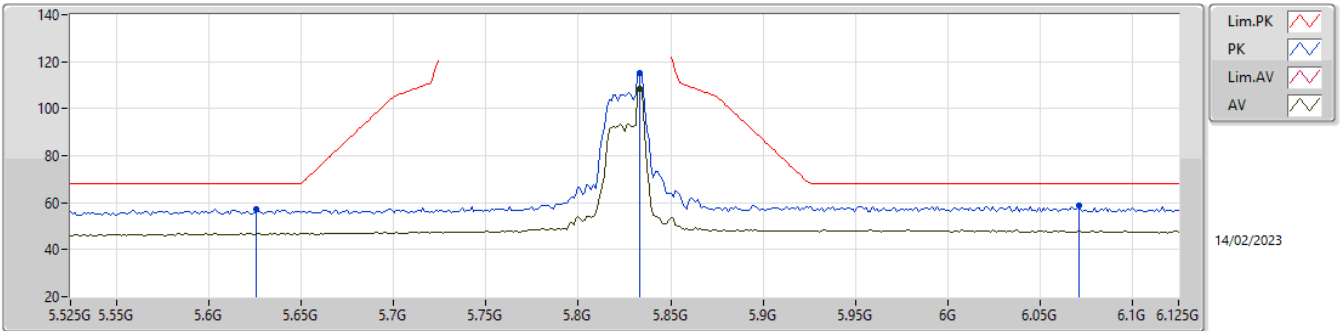

5.725-5.85GHz_802.11ax HEW20_Nss1,(MCS0),RU 26,#RU 8_1TX(Port1)

5825MHz_TX

Type	Freq (Hz)	Level (dBuV/m)	Limit (dBuV/m)	Margin (dB)	Factor (dB)	Dist (m)	Condition	Azimuth (°)	Height (m)	Raw (dBuV)	AF (dB)	CL (dB)	PA (dB)
AV	5.8334G	108.64	Inf	-Inf	5.66	3	Vertical	360	1.25	102.98	33.97	6.22	34.53
PK	5.6258G	57.20	68.20	-11.00	4.48	3	Vertical	360	1.25	52.72	32.95	6.08	34.55
PK	5.8334G	114.98	Inf	-Inf	5.66	3	Vertical	360	1.25	109.32	33.97	6.22	34.53
PK	6.071G	58.98	68.20	-9.22	5.90	3	Vertical	360	1.25	53.08	34.10	6.31	34.51

5.725-5.85GHz_802.11ax HEW20_Nss1,(MCS0),RU 26,#RU 8_1TX(Port1)

5825MHz_TX