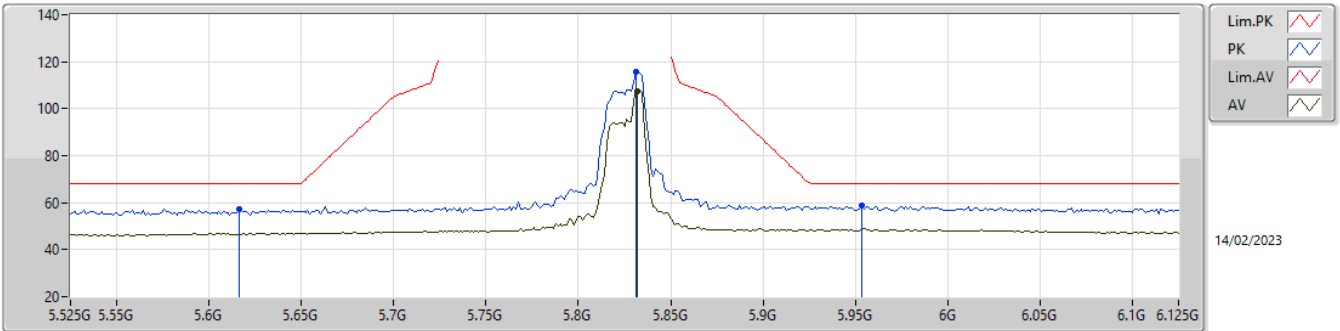

5.725-5.85GHz_802.11ax HEW20_Nss1,(MCS0),RU 52,#RU 40_1TX(Port2)

5825MHz_TX

Type	Freq (Hz)	Level (dBuV/m)	Limit (dBuV/m)	Margin (dB)	Factor (dB)	Dist (m)	Condition	Azimuth (°)	Height (m)	Raw (dBuV)	AF (dB)	CL (dB)	PA (dB)
AV	5.8322G	107.51	Inf	-Inf	5.65	3	Vertical	22	1.27	101.86	33.96	6.22	34.53
PK	5.6162G	57.21	68.20	-10.99	4.45	3	Vertical	22	1.27	52.76	32.93	6.07	34.55
PK	5.831G	115.83	Inf	-Inf	5.65	3	Vertical	22	1.27	110.18	33.96	6.22	34.53
PK	5.9534G	58.59	68.20	-9.61	5.95	3	Vertical	22	1.27	52.64	34.19	6.28	34.52