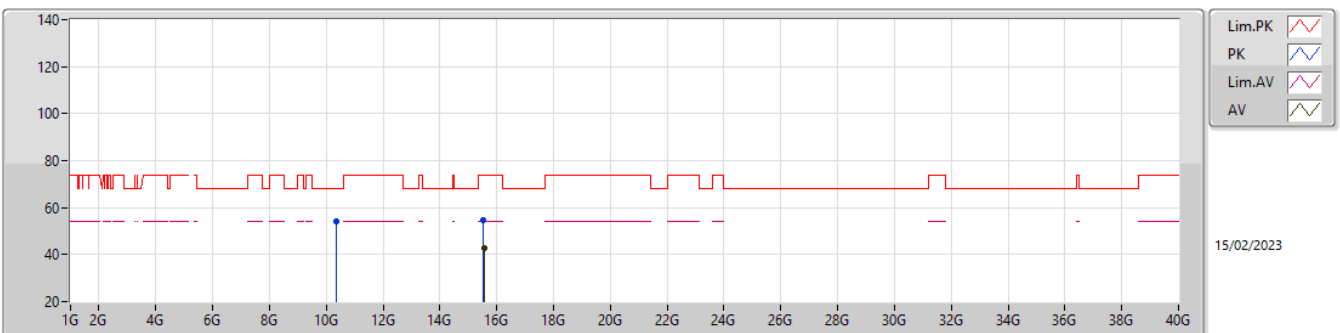

5.15-5.25GHz_802.11ax HEW20_Nss1,(MCS0),RU 52,#RU 37_1TX(Port1)

5180MHz_TX

Type	Freq (Hz)	Level (dBuV/m)	Limit (dBuV/m)	Margin (dB)	Factor (dB)	Dist (m)	Condition	Azimuth (°)	Height (m)	Raw (dBuV)	AF (dB)	CL (dB)	PA (dB)
AV	15.555G	42.90	54.00	-11.10	13.27	3	Horizontal	68	1.31	29.63	38.39	9.80	34.92
PK	10.357G	53.96	68.20	-14.24	12.12	3	Horizontal	92	1.50	41.84	38.97	8.02	34.87
PK	15.5448G	54.74	74.00	-19.26	13.30	3	Horizontal	68	1.31	41.44	38.41	9.80	34.91