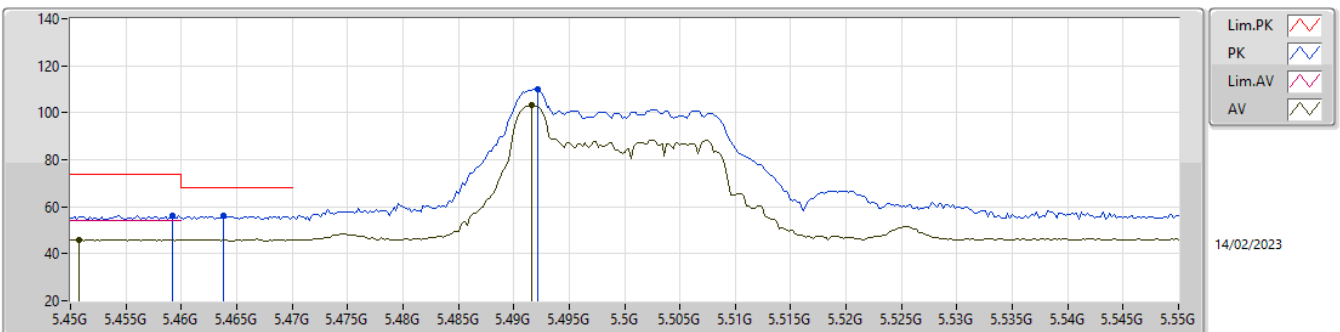

Type	Freq (Hz)	Level (dBuV/m)	Limit (dBuV/m)	Margin (dB)	Factor (dB)	Dist (m)	Condition	Azimuth (°)	Height (m)	Raw (dBuV)	AF (dB)	CL (dB)	PA (dB)
AV	5.4508G	46.11	54.00	-7.89	4.34	3	Horizontal	12	1.57	41.77	32.90	6.01	34.57
AV	5.4916G	103.02	Inf	-Inf	4.28	3	Horizontal	12	1.57	98.74	32.82	6.02	34.56
PK	5.4592G	56.46	74.00	-17.54	4.32	3	Horizontal	12	1.57	52.14	32.88	6.01	34.57
PK	5.4638G	56.29	68.20	-11.91	4.31	3	Horizontal	12	1.57	51.98	32.87	6.01	34.57
PK	5.4922G	109.85	Inf	-Inf	4.28	3	Horizontal	12	1.57	105.57	32.82	6.02	34.56