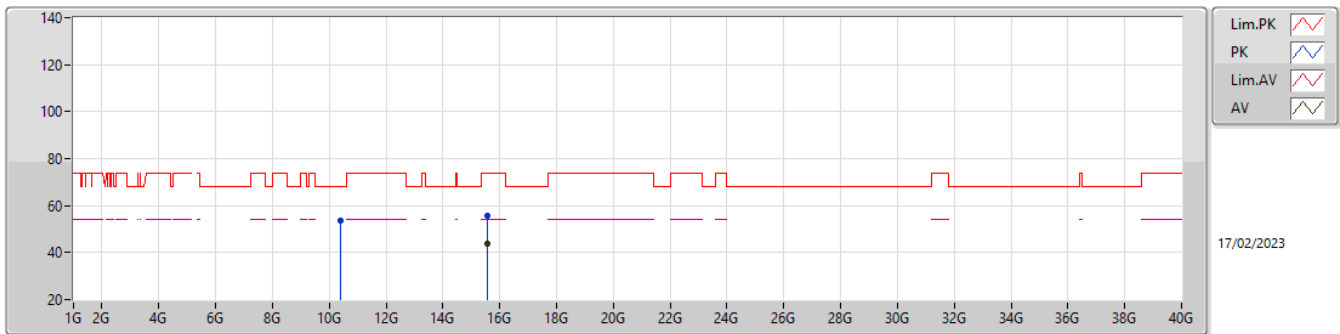

5.15-5.25GHz_802.11ax HEW40_Nss1,(MCS0),RU 242,#RU 61_1TX(Port1)

5190MHz_TX

Type	Freq (Hz)	Level (dBuV/m)	Limit (dBuV/m)	Margin (dB)	Factor (dB)	Dist (m)	Condition	Azimuth (°)	Height (m)	Raw (dBuV)	AF (dB)	CL (dB)	PA (dB)
AV	15.5604G	43.64	54.00	-10.36	13.26	3	Vertical	62	2.55	30.38	38.38	9.80	34.92
PK	10.4022G	53.82	68.20	-14.38	12.32	3	Vertical	293	2.35	41.50	39.10	8.04	34.82
PK	15.55308G	55.59	74.00	-18.41	13.27	3	Vertical	62	2.55	42.32	38.39	9.80	34.92