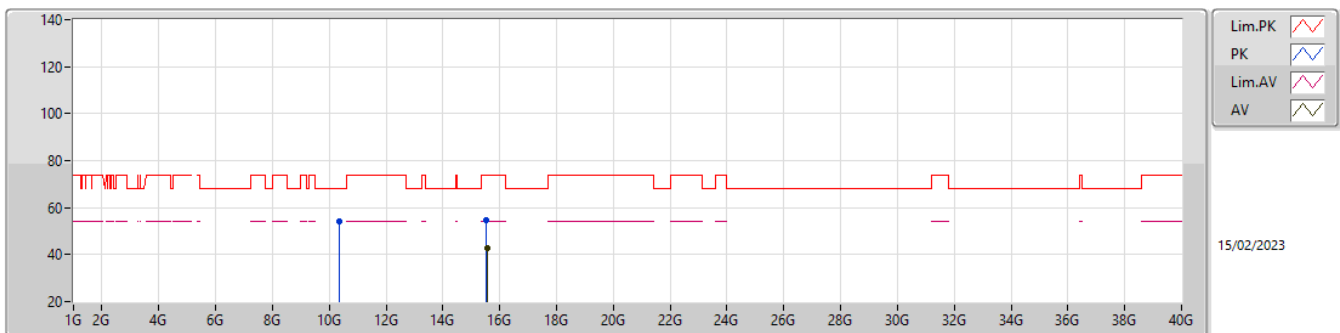

5.15-5.25GHz_802.11ax HEW20_Nss1,(MCS0),RU 52,#RU 37_1TX(Port2)

5180MHz_TX

Type	Freq (Hz)	Level (dBuV/m)	Limit (dBuV/m)	Margin (dB)	Factor (dB)	Dist (m)	Condition	Azimuth (°)	Height (m)	Raw (dBuV)	AF (dB)	CL (dB)	PA (dB)
AV	15.555G	42.89	54.00	-11.11	13.27	3	Horizontal	0	1.50	29.62	38.39	9.80	34.92
PK	10.3468G	53.89	68.20	-14.31	12.08	3	Horizontal	150	1.50	41.81	38.94	8.02	34.88
PK	15.5322G	54.87	74.00	-19.13	13.33	3	Horizontal	0	1.50	41.54	38.44	9.79	34.90