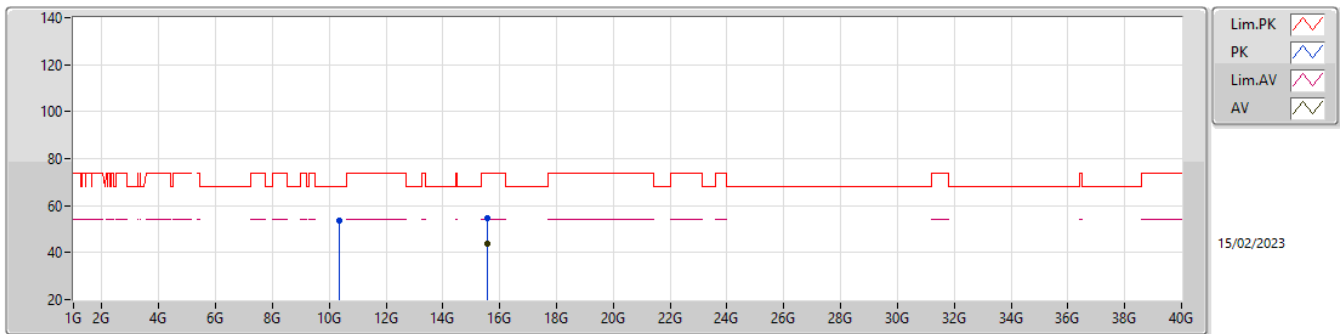

5.15-5.25GHz_802.11ax HEW20_Nss1,(MCS0),RU 26,#RU 0_1TX(Port1)

5180MHz_TX

Type	Freq (Hz)	Level (dBuV/m)	Limit (dBuV/m)	Margin (dB)	Factor (dB)	Dist (m)	Condition	Azimuth (°)	Height (m)	Raw (dBuV)	AF (dB)	CL (dB)	PA (dB)
AV	15.555G	43.90	54.00	-10.10	13.27	3	Vertical	325	1.50	30.63	38.39	9.80	34.92
PK	10.35412G	53.80	68.20	-14.40	12.11	3	Vertical	5	1.45	41.69	38.96	8.02	34.87
PK	15.55332G	54.83	74.00	-19.17	13.27	3	Vertical	325	1.50	41.56	38.39	9.80	34.92