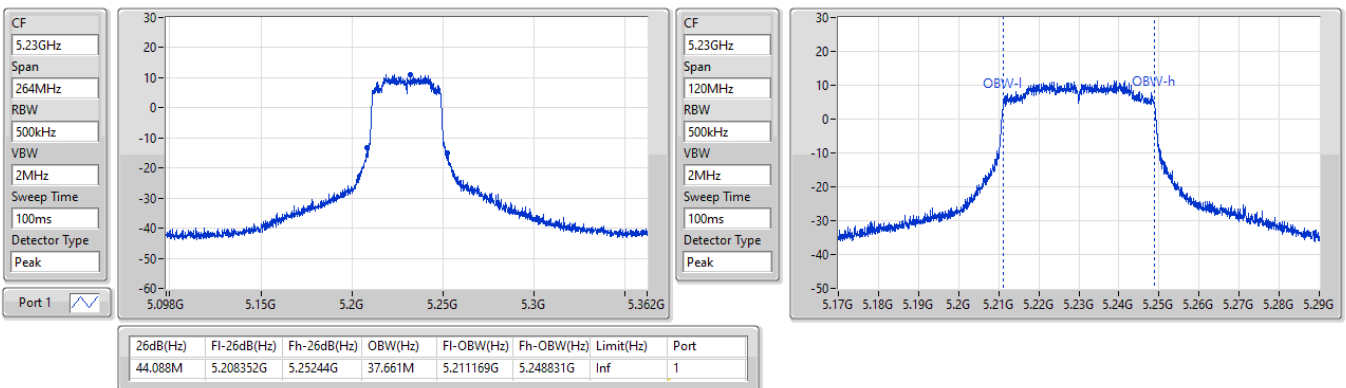

5.47-5.725GHz\_802.11ax HEW20\_Nss1,(MCS0)\_2TX

EBW

5700MHz

28/02/2023

5.47-5.725GHz\_802.11ax HEW20\_Nss1,(MCS0)\_2TX

EBW

5720MHz Straddle 5.47-5.725GHz

28/02/2023

5.15-5.25GHz\_802.11ax HEW40\_Nss1,(MCS0)\_1TX(Port1)

EBW

5190MHz

28/02/2023

5.15-5.25GHz\_802.11ax HEW40\_Nss1,(MCS0)\_1TX(Port1)

EBW

5230MHz

28/02/2023