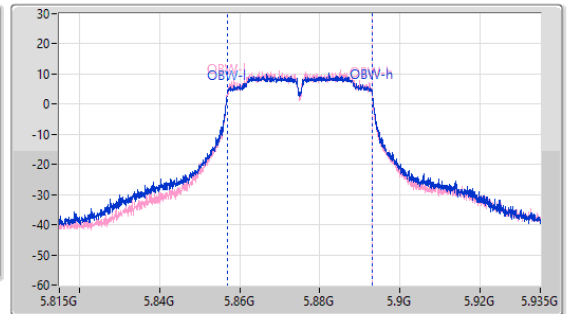

6dB(Hz)	Fl-6dB(Hz)	Fh-6dB(Hz)	OBW(Hz)	Fl-OBW(Hz)	Fh-OBW(Hz)	Limit(Hz)	Port
31.416M	5.858632G	5.890048G	36.282M	5.856829G	5.893111G	500k	1
31.944M	5.859952G	5.891896G	36.042M	5.856949G	5.892991G	500k	2

5.725-5.895GHz_802.11ac VHT80_Nss1,(MCS0)_1TX(Port1)

EBW

5855MHz

16/03/2023

CF
5.855GHz
Span
528MHz
RBW
100kHz
VBW
300kHz
Sweep Time
100ms
Detector Type
Peak