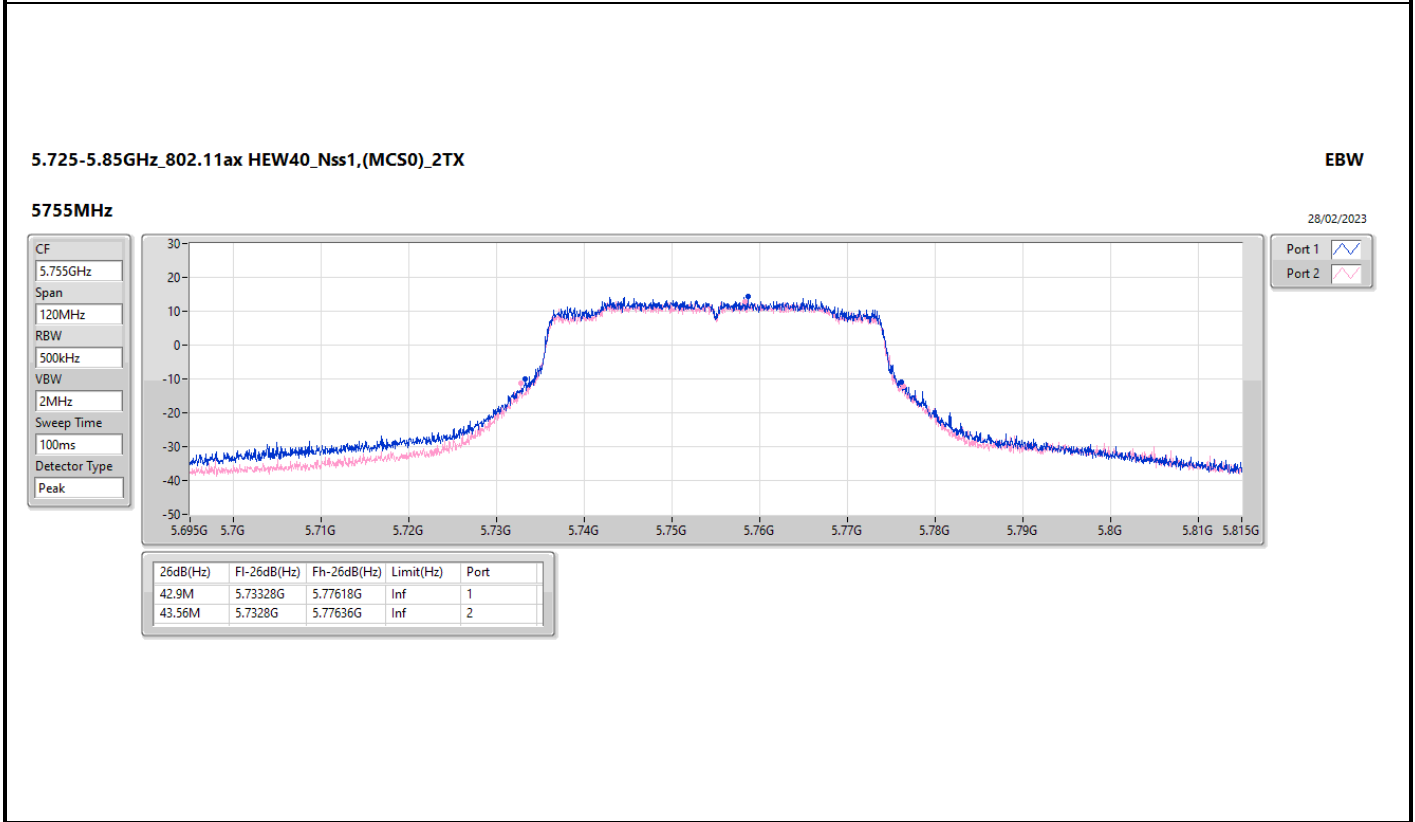

EBW

5710MHz Straddle 5.725-5.85GHz

28/02/2023

5.725-5.85GHz\_802.11ax HEW40\_Nss1,(MCS0)\_2TX

EBW

5710MHz Straddle 5.725-5.85GHz

28/02/2023

CF: 5.795GHz  
Span: 120MHz  
RBW: 500kHz  
VBW: 2MHz  
Sweep Time: 100ms  
Detector Type: Peak

Port 1:

Port 2:

5.15-5.25GHz\_802.11ax HEW80\_Nss1,(MCS0)\_1TX(Port1)

EBW

5210MHz

23/05/2023

5.25-5.35GHz\_802.11ax HEW80\_Nss1,(MCS0)\_1TX(Port1)

EBW