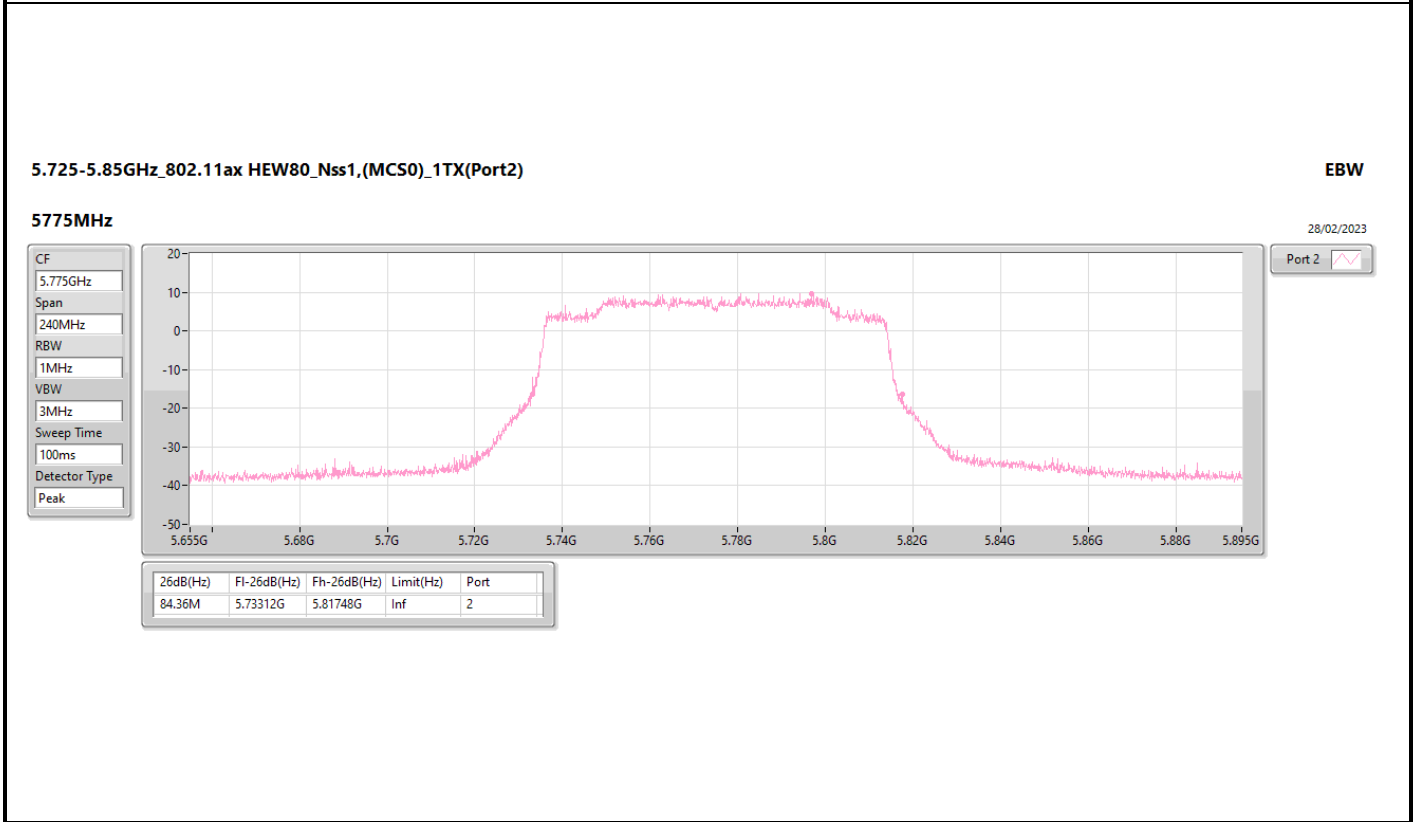

5690MHz Straddle 5.725-5.85GHz

28/02/2023

5.25-5.35GHz\_802.11ax HEW80\_Nss1,(MCS0)\_1TX(Port2)

EBW

5290MHz

28/02/2023

5.47-5.725GHz\_802.11ax HEW80\_Nss1,(MCS0)\_1TX(Port2)

EBW

5530MHz

28/02/2023

5.47-5.725GHz\_802.11ax HEW80\_Nss1,(MCS0)\_1TX(Port2)

EBW

5610MHz

28/02/2023

5.47-5.725GHz\_802.11ax HEW80\_Nss1,(MCS0)\_1TX(Port2)

EBW

5690MHz Straddle 5.47-5.725GHz

28/02/2023

5.15-5.25GHz\_802.11ax\_HEW80\_Nss1,(MCS0)\_2TX

EBW

5210MHz

23/05/2023

CF: 5.21GHz  
 Span: 528MHz  
 RBW: 1MHz  
 VBW: 3MHz  
 Sweep Time: 100ms  
 Detector Type: Peak