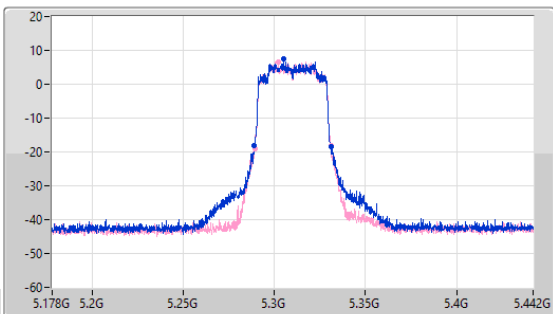

EBW

5270MHz

28/02/2023

CF  
5.27GHz  
Span  
264MHz  
RBW  
500kHz  
VBW  
2MHz  
Sweep Time  
100ms  
Detector Type  
Peak

CF  
5.27GHz  
Span  
120MHz  
RBW  
500kHz  
VBW  
2MHz  
Sweep Time  
100ms  
Detector Type  
Peak

Port 1  
Port 2

26dB(Hz)	Fl-26dB(Hz)	Fh-26dB(Hz)	OBW(Hz)	Fl-OBW(Hz)	Fh-OBW(Hz)	Limit(Hz)	Port
43.296M	5.248484G	5.29178G	37.541M	5.251229G	5.288771G	Inf	1
42.504M	5.248616G	5.29112G	37.541M	5.251229G	5.288771G	Inf	2

5.25-5.35GHz\_802.11ax\_HEW40\_Nss1,(MCS0)\_2TX

EBW

5310MHz

28/02/2023

CF  
5.31GHz  
Span  
264MHz  
RBW  
500kHz  
VBW  
2MHz  
Sweep Time  
100ms  
Detector Type  
Peak

CF  
5.31GHz  
Span  
120MHz  
RBW  
500kHz  
VBW  
2MHz  
Sweep Time  
100ms  
Detector Type  
Peak