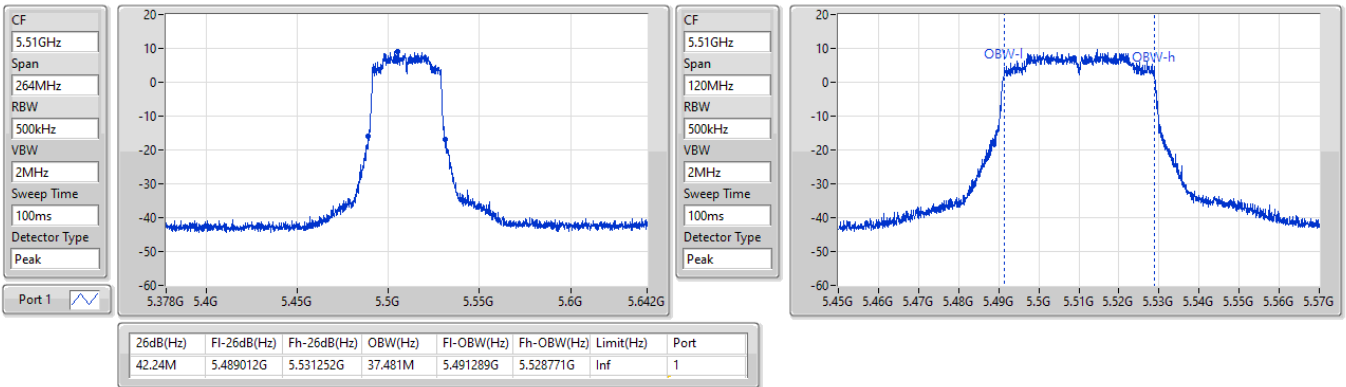

5.47-5.725GHz_802.11ax HEW40_Nss1,(MCS0)_1TX(Port1)

EBW

5510MHz

28/02/2023