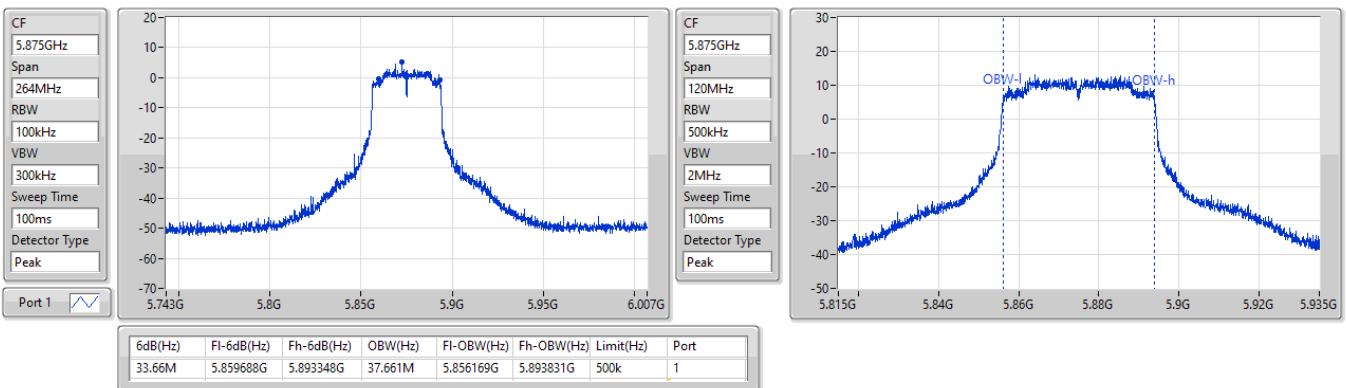

16/03/2023

5.725-5.895GHz\_802.11ax HEW40\_Nss1,(MCS0)\_1TX(Port1)

EBW

5875MHz

17/03/2023

Note : Trace mode Max Hold.

Summary

Mode	Total Power (dBm)	Total Power (W)	EIRP (dBm)	EIRP (W)
5.15-5.25GHz	-	-	-	-
802.11a_Nss1,(6Mbps)_1TX(Port1)	17.62	0.05781	22.45	0.17579
802.11a_Nss1,(6Mbps)_1TX(Port2)	18.98	0.07907	23.09	0.20370
802.11n HT20_Nss1,(MCS0)_1TX(Port1)	16.40	0.04365	21.23	0.13274
802.11n HT20_Nss1,(MCS0)_1TX(Port2)	18.46	0.07015	22.57	0.18072
802.11n HT20_Nss1,(MCS8)_2TX	21.70	0.14791	26.53	0.44978
802.11ax HEW20_Nss1,(MCS0)_1TX(Port1)	17.76	0.05970	22.59	0.18155
802.11ax HEW20_Nss1,(MCS0)_1TX(Port2)	19.12	0.08166	23.23	0.21038
802.11ax HEW20_Nss1,(MCS0)_2TX	21.87	0.15382	26.70	0.46774
802.11n HT40_Nss1,(MCS0)_1TX(Port1)	18.13	0.06501	22.96	0.19770
802.11n HT40_Nss1,(MCS0)_1TX(Port2)	19.01	0.07962	23.12	0.20512
802.11n HT40_Nss1,(MCS8)_2TX	22.12	0.16293	26.95	0.49545
802.11ax HEW40_Nss1,(MCS0)_1TX(Port1)	18.02	0.06339	22.85	0.19275
802.11ax HEW40_Nss1,(MCS0)_1TX(Port2)	19.28	0.08472	23.39	0.21827
802.11ax HEW40_Nss1,(MCS0)_2TX	21.81	0.15171	26.64	0.46132
802.11ac VHT80_Nss1,(MCS0)_1TX(Port1)	15.32	0.03404	20.15	0.10351
802.11ac VHT80_Nss1,(MCS0)_1TX(Port2)	15.82	0.03819	19.93	0.09840
802.11ac VHT80_Nss1,(MCS0)_2TX	18.90	0.07762	23.73	0.23605
802.11ax HEW80_Nss1,(MCS0)_1TX(Port1)	15.24	0.03342	20.07	0.10162
802.11ax HEW80_Nss1,(MCS0)_1TX(Port2)	15.60	0.03631	19.71	0.09354
802.11ax HEW80_Nss1,(MCS0)_2TX	18.55	0.07161	23.38	0.21777
802.11ac VHT160_Nss1,(MCS0)_1TX(Port1)	9.90	0.00977	14.73	0.02972
802.11ac VHT160_Nss1,(MCS0)_1TX(Port2)	10.18	0.01042	14.29	0.02685
802.11ac VHT160_Nss1,(MCS0)_2TX	11.99	0.01581	16.82	0.04808
802.11ax HEW160_Nss1,(MCS0)_1TX(Port1)	10.77	0.01194	15.60	0.03631
802.11ax HEW160_Nss1,(MCS0)_1TX(Port2)	10.88	0.01225	14.99	0.03155
802.11ax HEW160_Nss1,(MCS0)_2TX	11.85	0.01531	16.68	0.04656
5.25-5.35GHz	-	-	-	-
802.11a_Nss1,(6Mbps)_1TX(Port1)	18.77	0.07534	24.00	0.25119
802.11a_Nss1,(6Mbps)_1TX(Port2)	19.35	0.08610	24.78	0.30061
802.11n HT20_Nss1,(MCS0)_1TX(Port1)	17.45	0.05559	22.68	0.18535
802.11n HT20_Nss1,(MCS0)_1TX(Port2)	18.74	0.07482	24.17	0.26122
802.11n HT20_Nss1,(MCS8)_2TX	21.86	0.15346	27.29	0.53580
802.11ax HEW20_Nss1,(MCS0)_1TX(Port1)	19.13	0.08185	24.36	0.27290
802.11ax HEW20_Nss1,(MCS0)_1TX(Port2)	19.38	0.08670	24.81	0.30269
802.11ax HEW20_Nss1,(MCS0)_2TX	22.14	0.16368	27.57	0.57148
802.11n HT40_Nss1,(MCS0)_1TX(Port1)	20.47	0.11143	25.70	0.37154
802.11n HT40_Nss1,(MCS0)_1TX(Port2)	19.48	0.08872	24.91	0.30974
802.11n HT40_Nss1,(MCS8)_2TX	22.08	0.16144	27.51	0.56364
802.11ax HEW40_Nss1,(MCS0)_1TX(Port1)	19.31	0.08531	24.54	0.28445
802.11ax HEW40_Nss1,(MCS0)_1TX(Port2)	19.23	0.08375	24.66	0.29242
802.11ax HEW40_Nss1,(MCS0)_2TX	22.02	0.15922	27.45	0.55590
802.11ac VHT80_Nss1,(MCS0)_1TX(Port1)	15.87	0.03864	21.10	0.12882
802.11ac VHT80_Nss1,(MCS0)_1TX(Port2)	15.88	0.03873	21.31	0.13521
802.11ac VHT80_Nss1,(MCS0)_2TX	17.03	0.05047	22.46	0.17620
802.11ax HEW80_Nss1,(MCS0)_1TX(Port1)	14.85	0.03055	20.08	0.10186
802.11ax HEW80_Nss1,(MCS0)_1TX(Port2)	15.13	0.03258	20.56	0.11376
802.11ax HEW80_Nss1,(MCS0)_2TX	16.89	0.04887	22.32	0.17061
802.11ac VHT160_Nss1,(MCS0)_1TX(Port1)	10.24	0.01057	15.47	0.03524
802.11ac VHT160_Nss1,(MCS0)_1TX(Port2)	10.42	0.01102	15.85	0.03846
802.11ac VHT160_Nss1,(MCS0)_2TX	12.02	0.01592	17.45	0.05559
802.11ax HEW160_Nss1,(MCS0)_1TX(Port1)	11.27	0.01340	16.50	0.04467
802.11ax HEW160_Nss1,(MCS0)_1TX(Port2)	11.12	0.01294	16.55	0.04519
802.11ax HEW160_Nss1,(MCS0)_2TX	11.89	0.01545	17.32	0.05395
5.47-5.725GHz	-	-	-	-