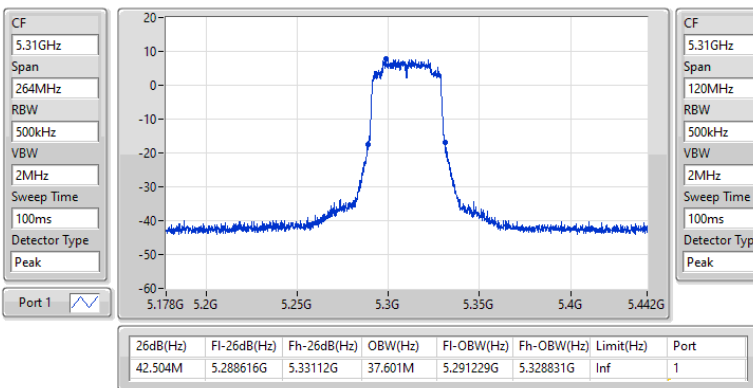

5.25-5.35GHz\_802.11ax HEW40\_Nss1,(MCS0)\_1TX(Port1)

EBW

5270MHz

28/02/2023

5.25-5.35GHz\_802.11ax HEW40\_Nss1,(MCS0)\_1TX(Port1)

EBW

5310MHz

28/02/2023