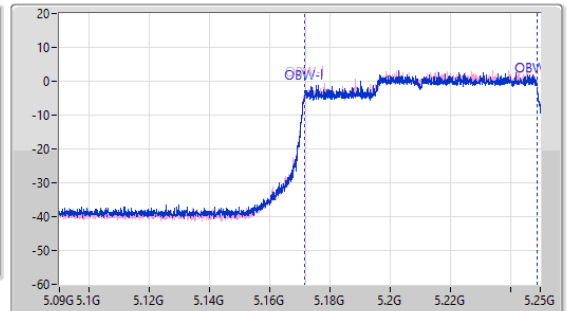

26dB(Hz)	Fl-26dB(Hz)	Fh-26dB(Hz)	OBW(Hz)	Fl-OBW(Hz)	Fh-OBW(Hz)	Limit(Hz)	Port
81.44M	5.16856G	5.25G	77.241M	5.171679G	5.248921G	Inf	1
81.36M	5.16864G	5.25G	77.161M	5.171759G	5.248921G	Inf	2