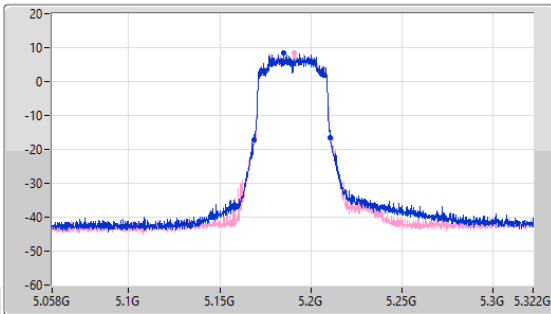

5.47-5.725GHz\_802.11ax HEW40\_Nss1,(MCS0)\_1TX(Port2)

EBW

5670MHz

28/02/2023

5.47-5.725GHz\_802.11ax HEW40\_Nss1,(MCS0)\_1TX(Port2)

EBW

5710MHz Straddle 5.47-5.725GHz

28/02/2023

5.15-5.25GHz\_802.11ax\_HEW40\_Nss1,(MCS0)\_2TX

EBW

5190MHz

28/02/2023

CF 5.19GHz  
 Span 264MHz  
 RBW 500kHz  
 VBW 2MHz  
 Sweep Time 100ms  
 Detector Type Peak

CF 5.19GHz  
 Span 120MHz  
 RBW 500kHz  
 VBW 2MHz  
 Sweep Time 100ms  
 Detector Type Peak