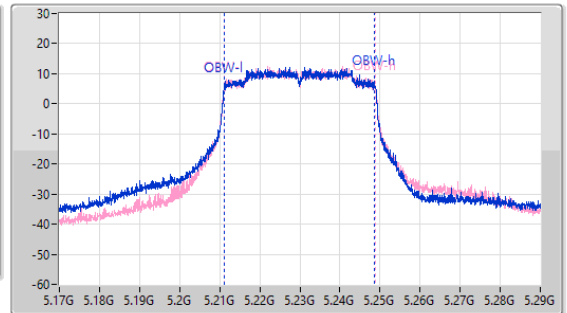

5.15-5.25GHz\_802.11ax\_HEW40\_Nss1,(MCS0)\_2TX

EBW

5230MHz

28/02/2023

CF 5.23GHz  
 Span 264MHz  
 RBW 500kHz  
 VBW 2MHz  
 Sweep Time 100ms  
 Detector Type Peak

CF 5.23GHz  
 Span 120MHz  
 RBW 500kHz  
 VBW 2MHz  
 Sweep Time 100ms  
 Detector Type Peak