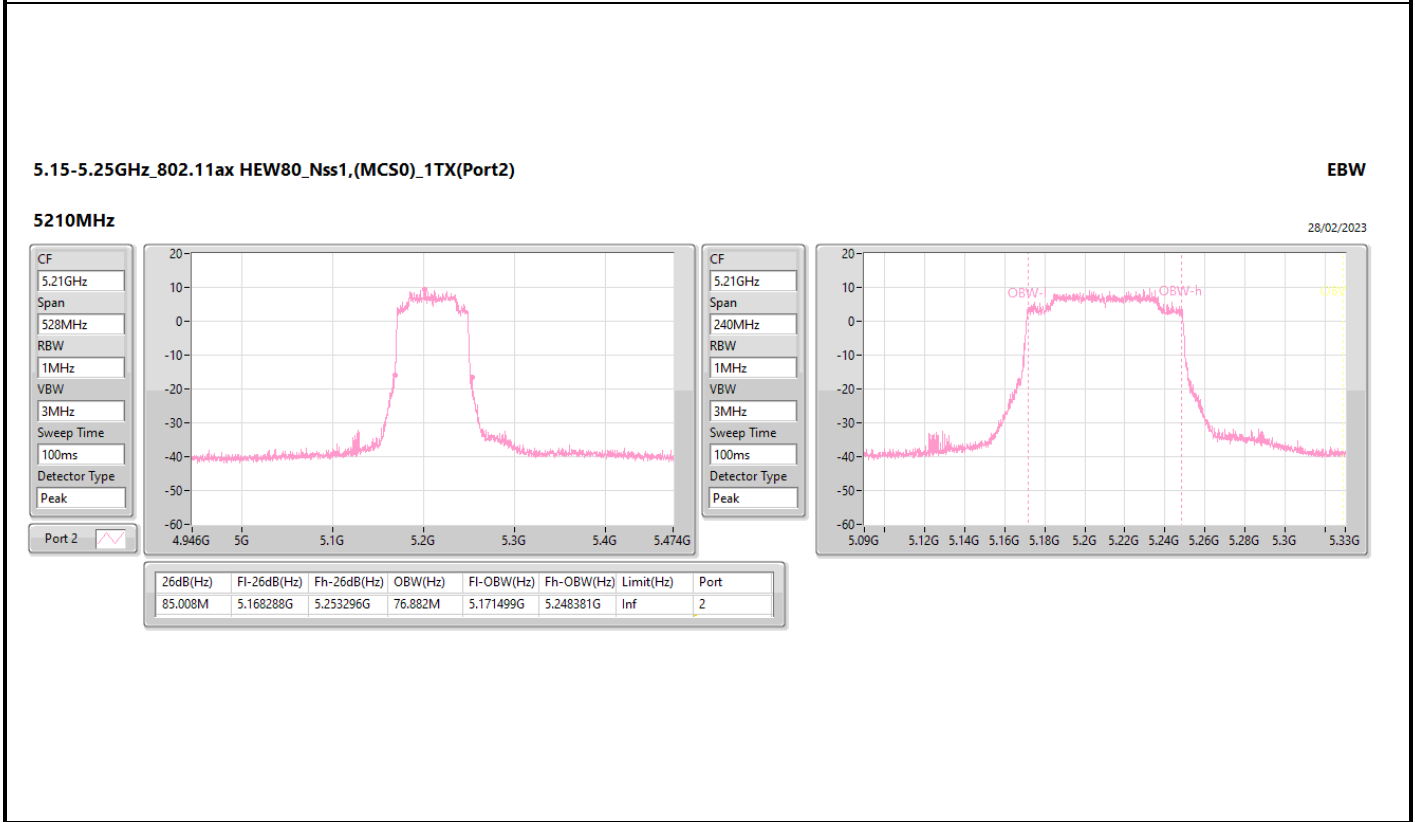

5610MHz

28/02/2023

5.47-5.725GHz\_802.11ax HEW80\_Nss1,(MCS0)\_1TX(Port1)

EBW

5690MHz Straddle 5.47-5.725GHz

28/02/2023

5.725-5.85GHz\_802.11ax HEW80\_Nss1,(MCS0)\_1TX(Port1)

EBW

5690MHz Straddle 5.725-5.85GHz

28/02/2023

5.25-5.35GHz\_802.11ax HEW80\_Nss1,(MCS0)\_1TX(Port2)

EBW

5290MHz

28/02/2023

5.47-5.725GHz\_802.11ax HEW80\_Nss1,(MCS0)\_1TX(Port2)

EBW