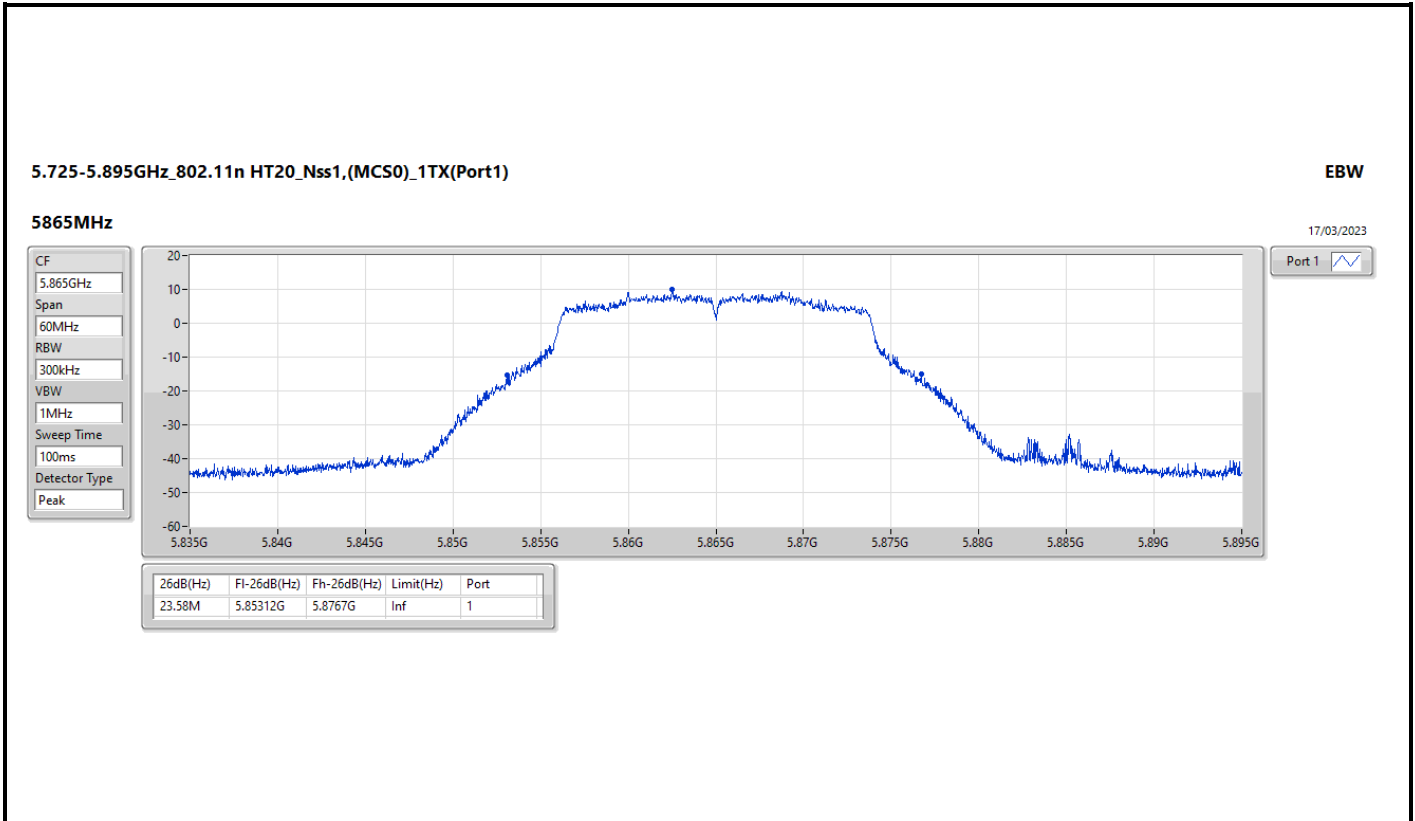

17/03/2023

5.725-5.895GHz\_802.11a\_Nss1,(6Mbps)\_1TX(Port2)

EBW

5845MHz

17/03/2023

5.725-5.895GHz\_802.11n HT20\_Nss1,(MCS8)\_2TX

EBW

5885MHz