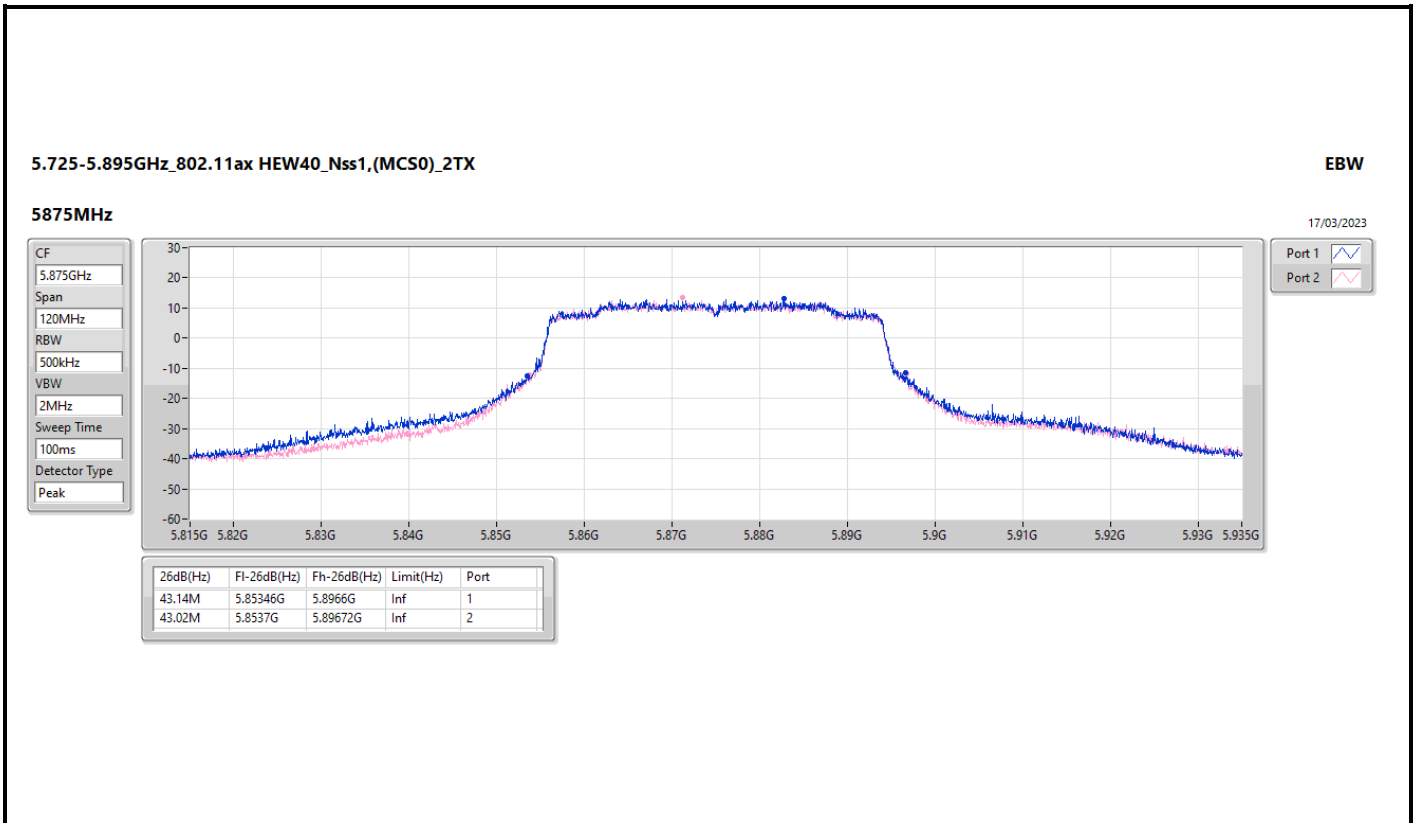

16/03/2023

5.725-5.895GHz\_802.11ax HEW40\_Nss1,(MCS0)\_1TX(Port1)

EBW

5875MHz

17/03/2023

Note : Trace mode Max Hold.

Summary

Mode	Total Power (dBm)	Total Power (W)	EIRP (dBm)	EIRP (W)
5.15-5.25GHz	-	-	-	-
802.11a_Nss1,(6Mbps)_1TX(Port1)	17.62	0.05781	22.45	0.17579
802.11a_Nss1,(6Mbps)_1TX(Port2)	18.98	0.07907	23.09	0.20370
802.11n HT20_Nss1,(MCS0)_1TX(Port1)	16.40	0.04365	21.23	0.13274
802.11n HT20_Nss1,(MCS0)_1TX(Port2)	18.46	0.07015	22.57	0.18072
802.11n HT20_Nss1,(MCS8)_2TX	21.70	0.14791	26.53	0.44978
802.11ax HEW20_Nss1,(MCS0)_1TX(Port1)	17.76	0.05970	22.59	0.18155
802.11ax HEW20_Nss1,(MCS0)_1TX(Port2)	19.12	0.08166	23.23	0.21038
802.11ax HEW20_Nss1,(MCS0)_2TX	21.87	0.15382	26.70	0.46774
802.11n HT40_Nss1,(MCS0)_1TX(Port1)	18.13	0.06501	22.96	0.19770
802.11n HT40_Nss1,(MCS0)_1TX(Port2)	19.01	0.07962	23.12	0.20512
802.11n HT40_Nss1,(MCS8)_2TX	22.12	0.16293	26.95	0.49545
802.11ax HEW40_Nss1,(MCS0)_1TX(Port1)	18.02	0.06339	22.85	0.19275
802.11ax HEW40_Nss1,(MCS0)_1TX(Port2)	19.28	0.08472	23.39	0.21827
802.11ax HEW40_Nss1,(MCS0)_2TX	21.81	0.15171	26.64	0.46132
802.11ac VHT80_Nss1,(MCS0)_1TX(Port1)	15.32	0.03404	20.15	0.10351
802.11ac VHT80_Nss1,(MCS0)_1TX(Port2)	15.82	0.03819	19.93	0.09840
802.11ac VHT80_Nss1,(MCS0)_2TX	18.90	0.07762	23.73	0.23605
802.11ax HEW80_Nss1,(MCS0)_1TX(Port1)	15.24	0.03342	20.07	0.10162
802.11ax HEW80_Nss1,(MCS0)_1TX(Port2)	15.60	0.03631	19.71	0.09354
802.11ax HEW80_Nss1,(MCS0)_2TX	18.55	0.07161	23.38	0.21777
802.11ac VHT160_Nss1,(MCS0)_1TX(Port1)	9.90	0.00977	14.73	0.02972
802.11ac VHT160_Nss1,(MCS0)_1TX(Port2)	10.18	0.01042	14.29	0.02685
802.11ac VHT160_Nss1,(MCS0)_2TX	11.99	0.01581	16.82	0.04808
802.11ax HEW160_Nss1,(MCS0)_1TX(Port1)	10.77	0.01194	15.60	0.03631
802.11ax HEW160_Nss1,(MCS0)_1TX(Port2)	10.88	0.01225	14.99	0.03155
802.11ax HEW160_Nss1,(MCS0)_2TX	11.85	0.01531	16.68	0.04656
5.25-5.35GHz	-	-	-	-
802.11a_Nss1,(6Mbps)_1TX(Port1)	18.77	0.07534	24.00	0.25119
802.11a_Nss1,(6Mbps)_1TX(Port2)	19.35	0.08610	24.78	0.30061
802.11n HT20_Nss1,(MCS0)_1TX(Port1)	17.45	0.05559	22.68	0.18535
802.11n HT20_Nss1,(MCS0)_1TX(Port2)	18.74	0.07482	24.17	0.26122
802.11n HT20_Nss1,(MCS8)_2TX	21.86	0.15346	27.29	0.53580
802.11ax HEW20_Nss1,(MCS0)_1TX(Port1)	19.13	0.08185	24.36	0.27290
802.11ax HEW20_Nss1,(MCS0)_1TX(Port2)	19.38	0.08670	24.81	0.30269
802.11ax HEW20_Nss1,(MCS0)_2TX	22.14	0.16368	27.57	0.57148
802.11n HT40_Nss1,(MCS0)_1TX(Port1)	20.47	0.11143	25.70	0.37154
802.11n HT40_Nss1,(MCS0)_1TX(Port2)	19.48	0.08872	24.91	0.30974
802.11n HT40_Nss1,(MCS8)_2TX	22.08	0.16144	27.51	0.56364
802.11ax HEW40_Nss1,(MCS0)_1TX(Port1)	19.31	0.08531	24.54	0.28445
802.11ax HEW40_Nss1,(MCS0)_1TX(Port2)	19.23	0.08375	24.66	0.29242
802.11ax HEW40_Nss1,(MCS0)_2TX	22.02	0.15922	27.45	0.55590
802.11ac VHT80_Nss1,(MCS0)_1TX(Port1)	15.87	0.03864	21.10	0.12882
802.11ac VHT80_Nss1,(MCS0)_1TX(Port2)	15.88	0.03873	21.31	0.13521
802.11ac VHT80_Nss1,(MCS0)_2TX	17.03	0.05047	22.46	0.17620
802.11ax HEW80_Nss1,(MCS0)_1TX(Port1)	14.85	0.03055	20.08	0.10186
802.11ax HEW80_Nss1,(MCS0)_1TX(Port2)	15.13	0.03258	20.56	0.11376
802.11ax HEW80_Nss1,(MCS0)_2TX	16.89	0.04887	22.32	0.17061
802.11ac VHT160_Nss1,(MCS0)_1TX(Port1)	10.24	0.01057	15.47	0.03524
802.11ac VHT160_Nss1,(MCS0)_1TX(Port2)	10.42	0.01102	15.85	0.03846
802.11ac VHT160_Nss1,(MCS0)_2TX	12.02	0.01592	17.45	0.05559
802.11ax HEW160_Nss1,(MCS0)_1TX(Port1)	11.27	0.01340	16.50	0.04467
802.11ax HEW160_Nss1,(MCS0)_1TX(Port2)	11.12	0.01294	16.55	0.04519
802.11ax HEW160_Nss1,(MCS0)_2TX	11.89	0.01545	17.32	0.05395
5.47-5.725GHz	-	-	-	-