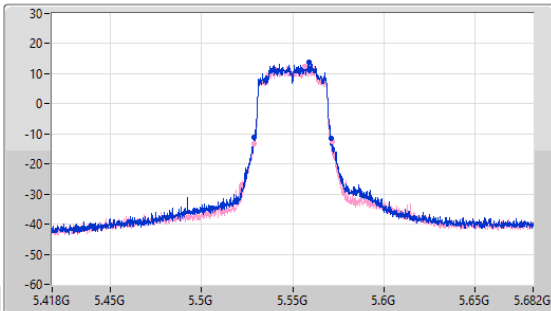

5.47-5.725GHz_802.11ax HEW40_Nss1,(MCS0)_2TX

EBW

5550MHz

28/02/2023

CF
5.55GHz
Span
264MHz
RBW
500kHz
VBW
2MHz
Sweep Time
100ms
Detector Type
Peak

CF
5.55GHz
Span
120MHz
RBW
500kHz
VBW
2MHz
Sweep Time
100ms
Detector Type
Peak