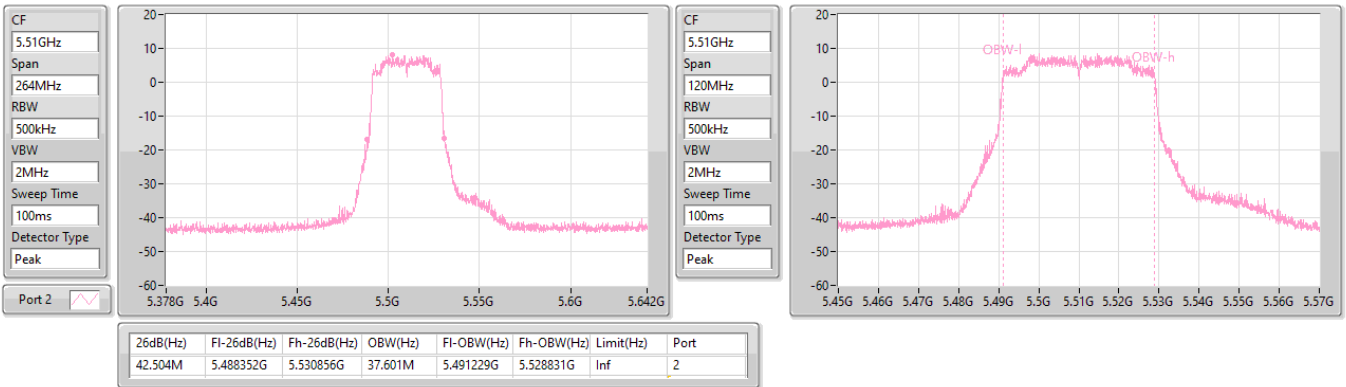

5.47-5.725GHz_802.11ax HEW40_Nss1,(MCS0)_1TX(Port2)

EBW

5510MHz

28/02/2023