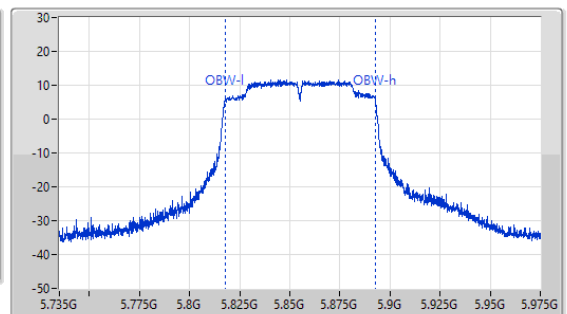

5.725-5.895GHz\_802.11ac VHT80\_Nss1,(MCS0)\_1TX(Port1)

EBW

5855MHz

16/03/2023

CF  
5.855GHz  
Span  
528MHz  
RBW  
100kHz  
VBW  
300kHz  
Sweep Time  
100ms  
Detector Type  
Peak

CF  
5.855GHz  
Span  
240MHz  
RBW  
1MHz  
VBW  
3MHz  
Sweep Time  
100ms  
Detector Type  
Peak