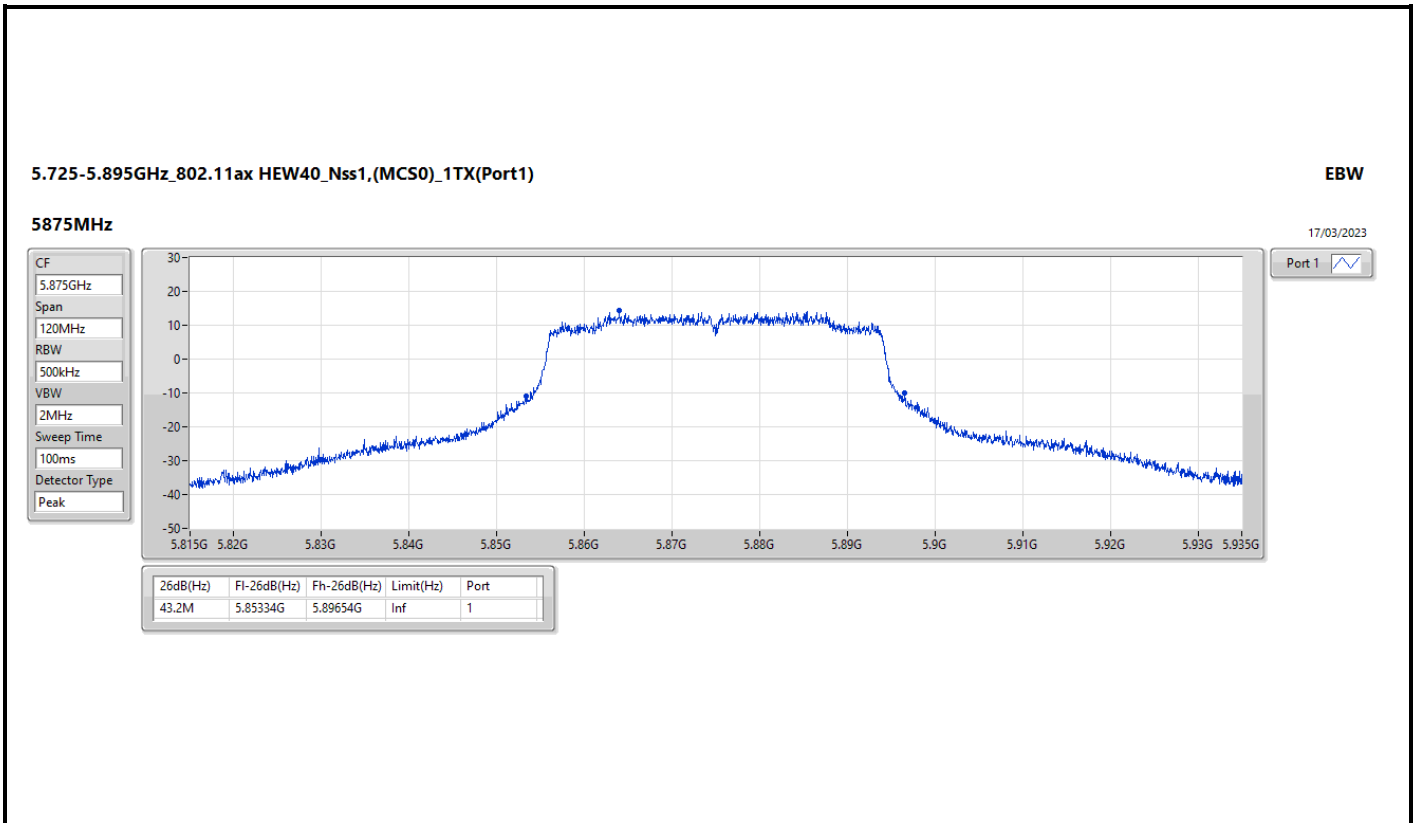

16/03/2023

5.725-5.895GHz\_802.11ax HEW40\_Nss1,(MCS0)\_1TX(Port1)

EBW

5875MHz

17/03/2023

Note : Trace mode Max Hold.

Summary

Mode	Total Power (dBm)	Total Power (W)	EIRP (dBm)	EIRP (W)
5.15-5.25GHz	-	-	-	-
802.11a_Nss1,(6Mbps)_1TX(Port1)	17.62	0.05781	22.45	0.17579
802.11a_Nss1,(6Mbps)_1TX(Port2)	18.98	0.07907	23.09	0.20370
802.11n HT20_Nss1,(MCS0)_1TX(Port1)	16.40	0.04365	21.23	0.13274
802.11n HT20_Nss1,(MCS0)_1TX(Port2)	18.46	0.07015	22.57	0.18072
802.11n HT20_Nss1,(MCS8)_2TX	21.70	0.14791	26.53	0.44978
802.11ax HEW20_Nss1,(MCS0)_1TX(Port1)	17.76	0.05970	22.59	0.18155
802.11ax HEW20_Nss1,(MCS0)_1TX(Port2)	19.12	0.08166	23.23	0.21038
802.11ax HEW20_Nss1,(MCS0)_2TX	21.87	0.15382	26.70	0.46774
802.11n HT40_Nss1,(MCS0)_1TX(Port1)	18.13	0.06501	22.96	0.19770
802.11n HT40_Nss1,(MCS0)_1TX(Port2)	19.01	0.07962	23.12	0.20512
802.11n HT40_Nss1,(MCS8)_2TX	22.12	0.16293	26.95	0.49545
802.11ax HEW40_Nss1,(MCS0)_1TX(Port1)	18.02	0.06339	22.85	0.19275
802.11ax HEW40_Nss1,(MCS0)_1TX(Port2)	19.28	0.08472	23.39	0.21827
802.11ax HEW40_Nss1,(MCS0)_2TX	21.81	0.15171	26.64	0.46132
802.11ac VHT80_Nss1,(MCS0)_1TX(Port1)	15.32	0.03404	20.15	0.10351
802.11ac VHT80_Nss1,(MCS0)_1TX(Port2)	15.82	0.03819	19.93	0.09840
802.11ac VHT80_Nss1,(MCS0)_2TX	18.90	0.07762	23.73	0.23605
802.11ax HEW80_Nss1,(MCS0)_1TX(Port1)	15.24	0.03342	20.07	0.10162
802.11ax HEW80_Nss1,(MCS0)_1TX(Port2)	15.60	0.03631	19.71	0.09354
802.11ax HEW80_Nss1,(MCS0)_2TX	18.55	0.07161	23.38	0.21777
802.11ac VHT160_Nss1,(MCS0)_1TX(Port1)	9.90	0.00977	14.73	0.02972
802.11ac VHT160_Nss1,(MCS0)_1TX(Port2)	10.18	0.01042	14.29	0.02685
802.11ac VHT160_Nss1,(MCS0)_2TX	11.99	0.01581	16.82	0.04808
802.11ax HEW160_Nss1,(MCS0)_1TX(Port1)	10.77	0.01194	15.60	0.03631
802.11ax HEW160_Nss1,(MCS0)_1TX(Port2)	10.88	0.01225	14.99	0.03155
802.11ax HEW160_Nss1,(MCS0)_2TX	11.85	0.01531	16.68	0.04656
5.25-5.35GHz	-	-	-	-
802.11a_Nss1,(6Mbps)_1TX(Port1)	18.77	0.07534	24.00	0.25119
802.11a_Nss1,(6Mbps)_1TX(Port2)	19.35	0.08610	24.78	0.30061
802.11n HT20_Nss1,(MCS0)_1TX(Port1)	17.45	0.05559	22.68	0.18535
802.11n HT20_Nss1,(MCS0)_1TX(Port2)	18.74	0.07482	24.17	0.26122
802.11n HT20_Nss1,(MCS8)_2TX	21.86	0.15346	27.29	0.53580
802.11ax HEW20_Nss1,(MCS0)_1TX(Port1)	19.13	0.08185	24.36	0.27290
802.11ax HEW20_Nss1,(MCS0)_1TX(Port2)	19.38	0.08670	24.81	0.30269
802.11ax HEW20_Nss1,(MCS0)_2TX	22.14	0.16368	27.57	0.57148
802.11n HT40_Nss1,(MCS0)_1TX(Port1)	20.47	0.11143	25.70	0.37154
802.11n HT40_Nss1,(MCS0)_1TX(Port2)	19.48	0.08872	24.91	0.30974
802.11n HT40_Nss1,(MCS8)_2TX	22.08	0.16144	27.51	0.56364
802.11ax HEW40_Nss1,(MCS0)_1TX(Port1)	19.31	0.08531	24.54	0.28445
802.11ax HEW40_Nss1,(MCS0)_1TX(Port2)	19.23	0.08375	24.66	0.29242
802.11ax HEW40_Nss1,(MCS0)_2TX	22.02	0.15922	27.45	0.55590
802.11ac VHT80_Nss1,(MCS0)_1TX(Port1)	15.87	0.03864	21.10	0.12882
802.11ac VHT80_Nss1,(MCS0)_1TX(Port2)	15.88	0.03873	21.31	0.13521
802.11ac VHT80_Nss1,(MCS0)_2TX	17.03	0.05047	22.46	0.17620
802.11ax HEW80_Nss1,(MCS0)_1TX(Port1)	14.85	0.03055	20.08	0.10186
802.11ax HEW80_Nss1,(MCS0)_1TX(Port2)	15.13	0.03258	20.56	0.11376
802.11ax HEW80_Nss1,(MCS0)_2TX	16.89	0.04887	22.32	0.17061
802.11ac VHT160_Nss1,(MCS0)_1TX(Port1)	10.24	0.01057	15.47	0.03524
802.11ac VHT160_Nss1,(MCS0)_1TX(Port2)	10.42	0.01102	15.85	0.03846
802.11ac VHT160_Nss1,(MCS0)_2TX	12.02	0.01592	17.45	0.05559
802.11ax HEW160_Nss1,(MCS0)_1TX(Port1)	11.27	0.01340	16.50	0.04467
802.11ax HEW160_Nss1,(MCS0)_1TX(Port2)	11.12	0.01294	16.55	0.04519
802.11ax HEW160_Nss1,(MCS0)_2TX	11.89	0.01545	17.32	0.05395
5.47-5.725GHz	-	-	-	-