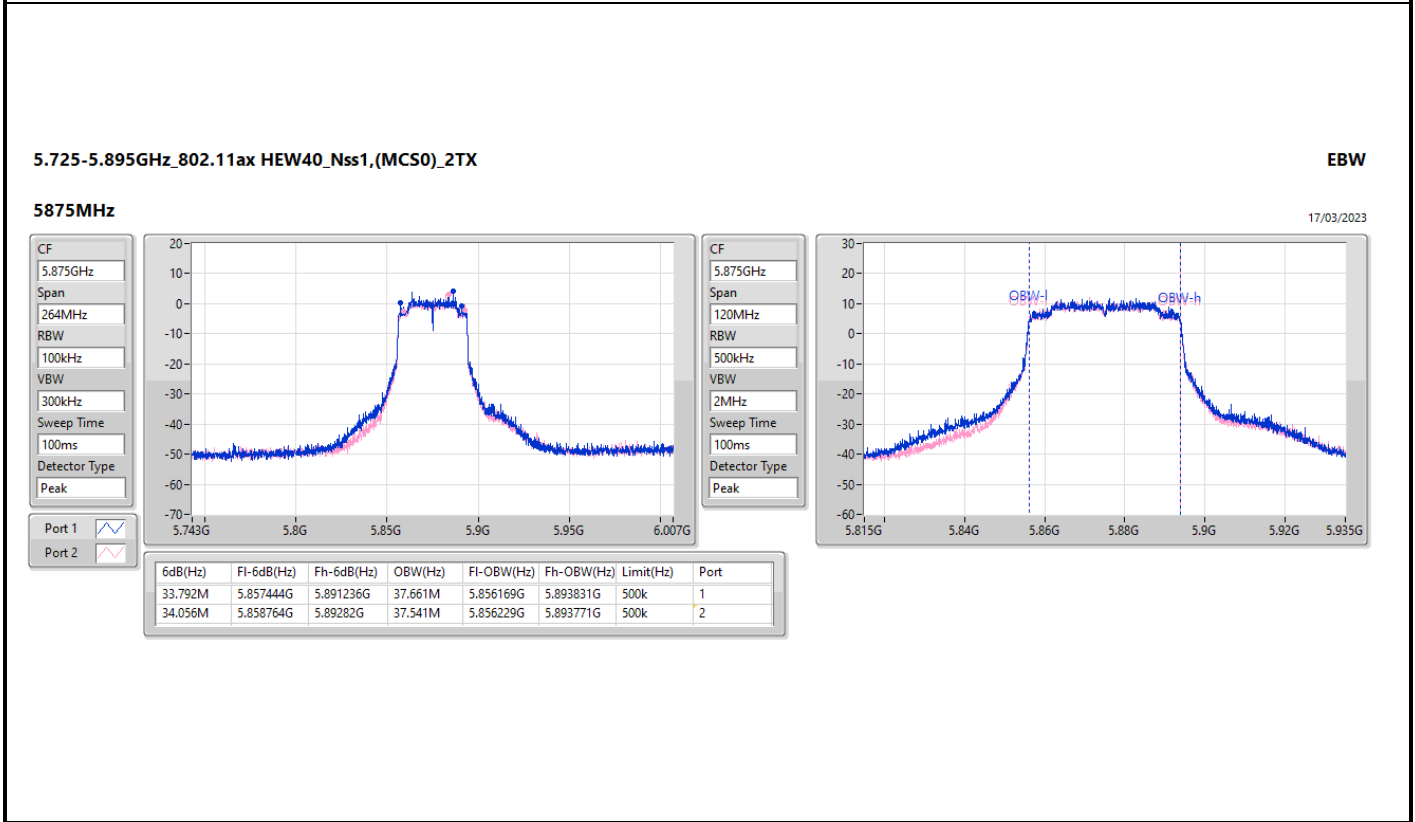

16/03/2023

5.725-5.895GHz\_802.11ax HEW40\_Nss1,(MCS0)\_1TX(Port1)

EBW

5875MHz

17/03/2023

Note : Trace mode Max Hold.

Summary

Mode	Total Power (dBm)	Total Power (W)	EIRP (dBm)	EIRP (W)
5.15-5.25GHz	-	-	-	-
802.11a_Nss1,(6Mbps)_1TX(Port1)	17.62	0.05781	22.45	0.17579
802.11a_Nss1,(6Mbps)_1TX(Port2)	18.98	0.07907	23.09	0.20370
802.11n HT20_Nss1,(MCS0)_1TX(Port1)	16.40	0.04365	21.23	0.13274
802.11n HT20_Nss1,(MCS0)_1TX(Port2)	18.46	0.07015	22.57	0.18072
802.11n HT20_Nss1,(MCS8)_2TX	21.70	0.14791	26.53	0.44978
802.11ax HEW20_Nss1,(MCS0)_1TX(Port1)	17.76	0.05970	22.59	0.18155
802.11ax HEW20_Nss1,(MCS0)_1TX(Port2)	19.12	0.08166	23.23	0.21038
802.11ax HEW20_Nss1,(MCS0)_2TX	21.87	0.15382	26.70	0.46774
802.11n HT40_Nss1,(MCS0)_1TX(Port1)	18.13	0.06501	22.96	0.19770
802.11n HT40_Nss1,(MCS0)_1TX(Port2)	19.01	0.07962	23.12	0.20512
802.11n HT40_Nss1,(MCS8)_2TX	22.12	0.16293	26.95	0.49545
802.11ax HEW40_Nss1,(MCS0)_1TX(Port1)	18.02	0.06339	22.85	0.19275
802.11ax HEW40_Nss1,(MCS0)_1TX(Port2)	19.28	0.08472	23.39	0.21827
802.11ax HEW40_Nss1,(MCS0)_2TX	21.81	0.15171	26.64	0.46132
802.11ac VHT80_Nss1,(MCS0)_1TX(Port1)	15.32	0.03404	20.15	0.10351
802.11ac VHT80_Nss1,(MCS0)_1TX(Port2)	15.82	0.03819	19.93	0.09840
802.11ac VHT80_Nss1,(MCS0)_2TX	18.90	0.07762	23.73	0.23605
802.11ax HEW80_Nss1,(MCS0)_1TX(Port1)	15.24	0.03342	20.07	0.10162
802.11ax HEW80_Nss1,(MCS0)_1TX(Port2)	15.60	0.03631	19.71	0.09354
802.11ax HEW80_Nss1,(MCS0)_2TX	18.55	0.07161	23.38	0.21777
802.11ac VHT160_Nss1,(MCS0)_1TX(Port1)	9.90	0.00977	14.73	0.02972
802.11ac VHT160_Nss1,(MCS0)_1TX(Port2)	10.18	0.01042	14.29	0.02685
802.11ac VHT160_Nss1,(MCS0)_2TX	11.99	0.01581	16.82	0.04808
802.11ax HEW160_Nss1,(MCS0)_1TX(Port1)	10.77	0.01194	15.60	0.03631
802.11ax HEW160_Nss1,(MCS0)_1TX(Port2)	10.88	0.01225	14.99	0.03155
802.11ax HEW160_Nss1,(MCS0)_2TX	11.85	0.01531	16.68	0.04656
5.25-5.35GHz	-	-	-	-
802.11a_Nss1,(6Mbps)_1TX(Port1)	18.77	0.07534	24.00	0.25119
802.11a_Nss1,(6Mbps)_1TX(Port2)	19.35	0.08610	24.78	0.30061
802.11n HT20_Nss1,(MCS0)_1TX(Port1)	17.45	0.05559	22.68	0.18535
802.11n HT20_Nss1,(MCS0)_1TX(Port2)	18.74	0.07482	24.17	0.26122
802.11n HT20_Nss1,(MCS8)_2TX	21.86	0.15346	27.29	0.53580
802.11ax HEW20_Nss1,(MCS0)_1TX(Port1)	19.13	0.08185	24.36	0.27290
802.11ax HEW20_Nss1,(MCS0)_1TX(Port2)	19.38	0.08670	24.81	0.30269
802.11ax HEW20_Nss1,(MCS0)_2TX	22.14	0.16368	27.57	0.57148
802.11n HT40_Nss1,(MCS0)_1TX(Port1)	20.47	0.11143	25.70	0.37154
802.11n HT40_Nss1,(MCS0)_1TX(Port2)	19.48	0.08872	24.91	0.30974
802.11n HT40_Nss1,(MCS8)_2TX	22.08	0.16144	27.51	0.56364
802.11ax HEW40_Nss1,(MCS0)_1TX(Port1)	19.31	0.08531	24.54	0.28445
802.11ax HEW40_Nss1,(MCS0)_1TX(Port2)	19.23	0.08375	24.66	0.29242
802.11ax HEW40_Nss1,(MCS0)_2TX	22.02	0.15922	27.45	0.55590
802.11ac VHT80_Nss1,(MCS0)_1TX(Port1)	15.87	0.03864	21.10	0.12882
802.11ac VHT80_Nss1,(MCS0)_1TX(Port2)	15.88	0.03873	21.31	0.13521
802.11ac VHT80_Nss1,(MCS0)_2TX	17.03	0.05047	22.46	0.17620
802.11ax HEW80_Nss1,(MCS0)_1TX(Port1)	14.85	0.03055	20.08	0.10186
802.11ax HEW80_Nss1,(MCS0)_1TX(Port2)	15.13	0.03258	20.56	0.11376
802.11ax HEW80_Nss1,(MCS0)_2TX	16.89	0.04887	22.32	0.17061
802.11ac VHT160_Nss1,(MCS0)_1TX(Port1)	10.24	0.01057	15.47	0.03524
802.11ac VHT160_Nss1,(MCS0)_1TX(Port2)	10.42	0.01102	15.85	0.03846
802.11ac VHT160_Nss1,(MCS0)_2TX	12.02	0.01592	17.45	0.05559
802.11ax HEW160_Nss1,(MCS0)_1TX(Port1)	11.27	0.01340	16.50	0.04467
802.11ax HEW160_Nss1,(MCS0)_1TX(Port2)	11.12	0.01294	16.55	0.04519
802.11ax HEW160_Nss1,(MCS0)_2TX	11.89	0.01545	17.32	0.05395
5.47-5.725GHz	-	-	-	-