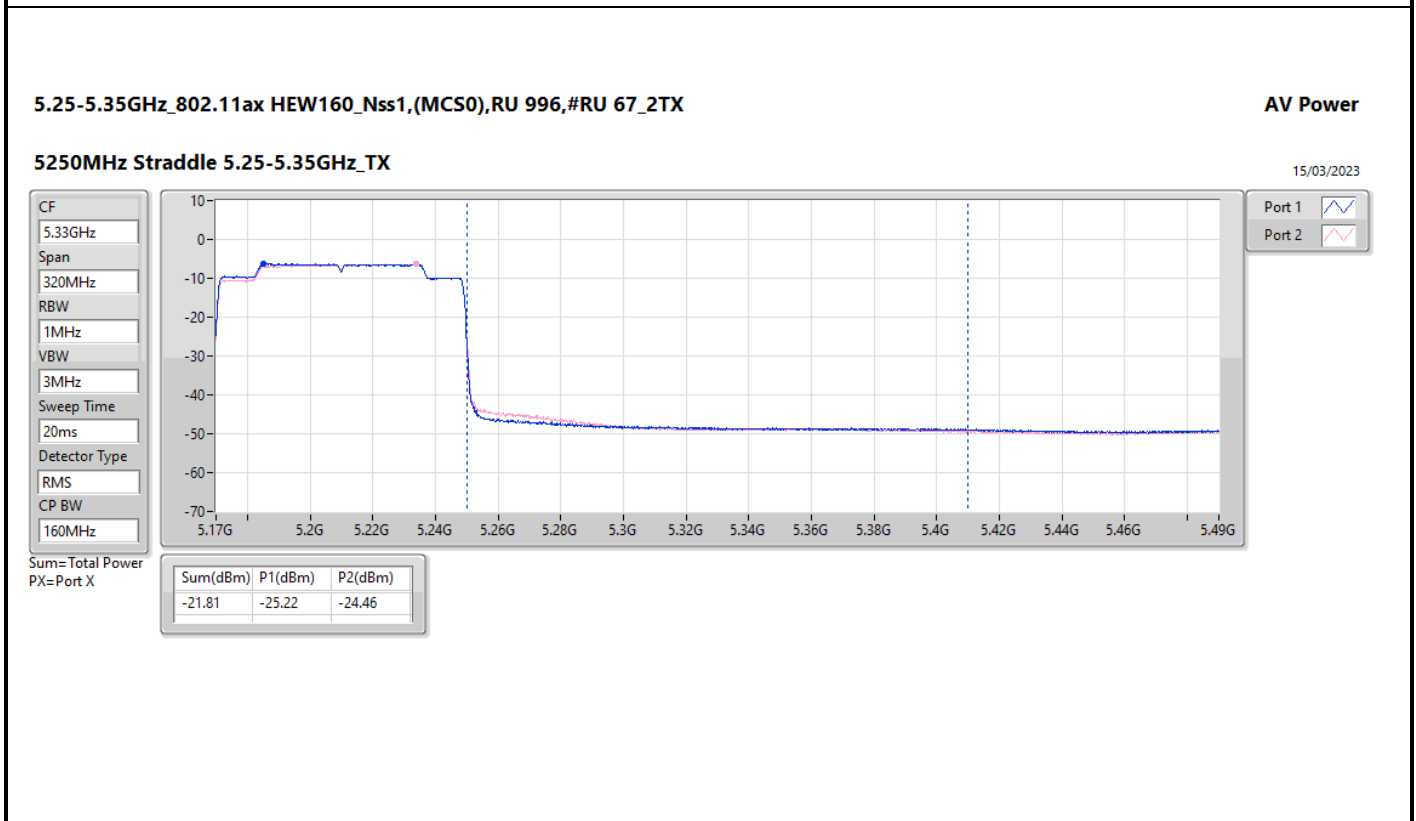

DG = Directional Gain; Port X = Port X output power

Summary

Mode	Total Power (dBm)	Total Power (W)	EIRP (dBm)	EIRP (W)
5.725-5.895GHz	-	-	-	-
802.11ax HEW20_Nss1,(MCS0),RU 26,#RU 0_1TX(Port1)	19.39	0.08690	25.16	0.32810
802.11ax HEW20_Nss1,(MCS0),RU 26,#RU 0_1TX(Port2)	19.05	0.08035	24.79	0.30130
802.11ax HEW20_Nss1,(MCS0),RU 26,#RU 8_1TX(Port1)	12.31	0.01702	18.08	0.06427
802.11ax HEW20_Nss1,(MCS0),RU 26,#RU 8_1TX(Port2)	12.25	0.01679	17.99	0.06295
802.11ax HEW20_Nss1,(MCS0),RU 52,#RU 37_1TX(Port1)	19.66	0.09247	25.43	0.34914
802.11ax HEW20_Nss1,(MCS0),RU 52,#RU 37_1TX(Port2)	19.41	0.08730	25.15	0.32734
802.11ax HEW20_Nss1,(MCS0),RU 52,#RU 40_1TX(Port1)	14.85	0.03055	20.62	0.11535
802.11ax HEW20_Nss1,(MCS0),RU 52,#RU 40_1TX(Port2)	14.95	0.03126	20.69	0.11722
802.11ax HEW20_Nss1,(MCS0),RU 106,#RU 53_1TX(Port1)	18.87	0.07709	24.64	0.29107
802.11ax HEW20_Nss1,(MCS0),RU 106,#RU 53_1TX(Port2)	19.44	0.08790	25.18	0.32961
802.11ax HEW20_Nss1,(MCS0),RU 106,#RU 54_1TX(Port1)	17.62	0.05781	23.39	0.21827
802.11ax HEW20_Nss1,(MCS0),RU 106,#RU 54_1TX(Port2)	17.88	0.06138	23.62	0.23014
802.11ax HEW20_Nss1,(MCS0),RU 26,#RU 0_2TX	21.63	0.14555	27.40	0.54954
802.11ax HEW20_Nss1,(MCS0),RU 26,#RU 8_2TX	12.14	0.01637	17.91	0.06180
802.11ax HEW20_Nss1,(MCS0),RU 52,#RU 37_2TX	22.51	0.17824	28.28	0.67298
802.11ax HEW20_Nss1,(MCS0),RU 52,#RU 40_2TX	14.72	0.02965	20.49	0.11194
802.11ax HEW20_Nss1,(MCS0),RU 106,#RU 53_2TX	22.60	0.18197	28.37	0.68707
802.11ax HEW20_Nss1,(MCS0),RU 106,#RU 54_2TX	17.96	0.06252	23.73	0.23605
802.11ax HEW40_Nss1,(MCS0),RU 242,#RU 62_1TX(Port1)	19.53	0.08974	25.30	0.33884
802.11ax HEW40_Nss1,(MCS0),RU 242,#RU 62_1TX(Port2)	19.16	0.08241	24.90	0.30903
802.11ax HEW40_Nss1,(MCS0),RU 242,#RU 62_2TX	20.81	0.12050	26.58	0.45499
802.11ax HEW80_Nss1,(MCS0),RU 484,#RU 66_1TX(Port1)	19.57	0.09057	25.34	0.34198
802.11ax HEW80_Nss1,(MCS0),RU 484,#RU 66_1TX(Port2)	19.06	0.08054	24.80	0.30200
802.11ax HEW80_Nss1,(MCS0),RU 484,#RU 66_2TX	21.69	0.14757	27.46	0.55719
802.11ax HEW160_Nss1,(MCS0),RU 996,#RU 67S_1TX(Port1)	19.56	0.09036	25.33	0.34119
802.11ax HEW160_Nss1,(MCS0),RU 996,#RU 67S_1TX(Port2)	19.17	0.08260	24.91	0.30974
802.11ax HEW160_Nss1,(MCS0),RU 996,#RU 67S_2TX	21.29	0.13459	27.06	0.50816