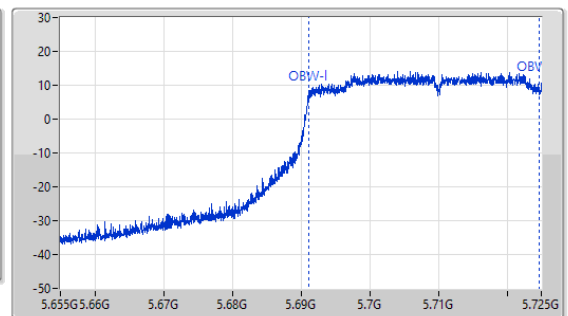

5.47-5.725GHz\_802.11ax HEW40\_Nss1,(MCS0)\_1TX(Port1)

EBW

5510MHz

28/02/2023

5.47-5.725GHz\_802.11ax HEW40\_Nss1,(MCS0)\_1TX(Port1)

EBW

5550MHz

28/02/2023

5.47-5.725GHz\_802.11ax HEW40\_Nss1,(MCS0)\_1TX(Port1)

EBW

5670MHz

28/02/2023

5.47-5.725GHz\_802.11ax HEW40\_Nss1,(MCS0)\_1TX(Port1)

EBW

5710MHz Straddle 5.47-5.725GHz

28/02/2023

5.15-5.25GHz\_802.11ax HEW40\_Nss1,(MCS0)\_1TX(Port2)

EBW

5190MHz

28/02/2023

5.15-5.25GHz\_802.11ax HEW40\_Nss1,(MCS0)\_1TX(Port2)

EBW

5230MHz

28/02/2023