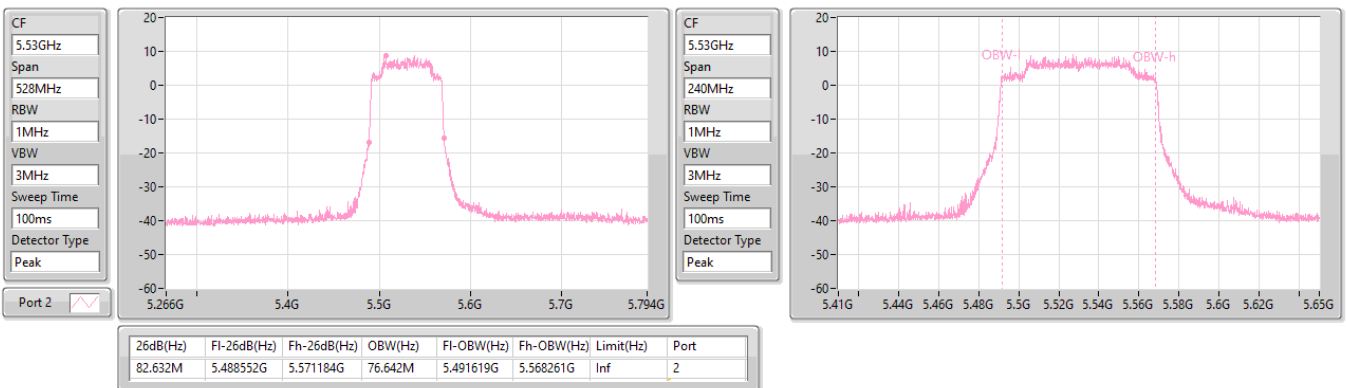

5610MHz

28/02/2023

5.47-5.725GHz\_802.11ax HEW80\_Nss1,(MCS0)\_1TX(Port1)

EBW

5690MHz Straddle 5.47-5.725GHz

28/02/2023

5.725-5.85GHz\_802.11ax HEW80\_Nss1,(MCS0)\_1TX(Port1)

EBW

5690MHz Straddle 5.725-5.85GHz

28/02/2023

5.25-5.35GHz\_802.11ax HEW80\_Nss1,(MCS0)\_1TX(Port2)

EBW

5290MHz

28/02/2023

5.47-5.725GHz\_802.11ax HEW80\_Nss1,(MCS0)\_1TX(Port2)

EBW

5530MHz

28/02/2023

5.47-5.725GHz\_802.11ax HEW80\_Nss1,(MCS0)\_1TX(Port2)

EBW

5610MHz

28/02/2023

5.47-5.725GHz\_802.11ax HEW80\_Nss1,(MCS0)\_1TX(Port2)

EBW