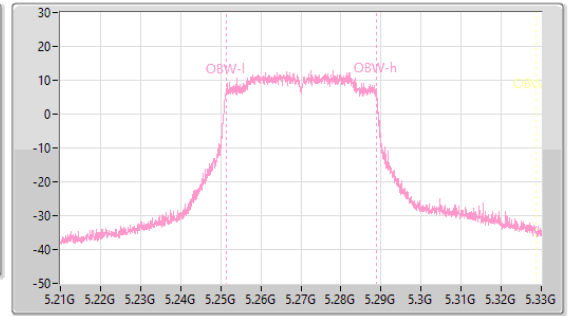

5.47-5.725GHz\_802.11ax HEW40\_Nss1,(MCS0)\_1TX(Port1)

EBW

5670MHz

28/02/2023

5.47-5.725GHz\_802.11ax HEW40\_Nss1,(MCS0)\_1TX(Port1)

EBW

5710MHz Straddle 5.47-5.725GHz

28/02/2023

5.15-5.25GHz\_802.11ax HEW40\_Nss1,(MCS0)\_1TX(Port2)

EBW

5190MHz

28/02/2023

5.15-5.25GHz\_802.11ax HEW40\_Nss1,(MCS0)\_1TX(Port2)

EBW

5230MHz

28/02/2023

5.25-5.35GHz\_802.11ax HEW40\_Nss1,(MCS0)\_1TX(Port2)

EBW

5270MHz

28/02/2023

5.25-5.35GHz\_802.11ax HEW40\_Nss1,(MCS0)\_1TX(Port2)

EBW

5310MHz

28/02/2023