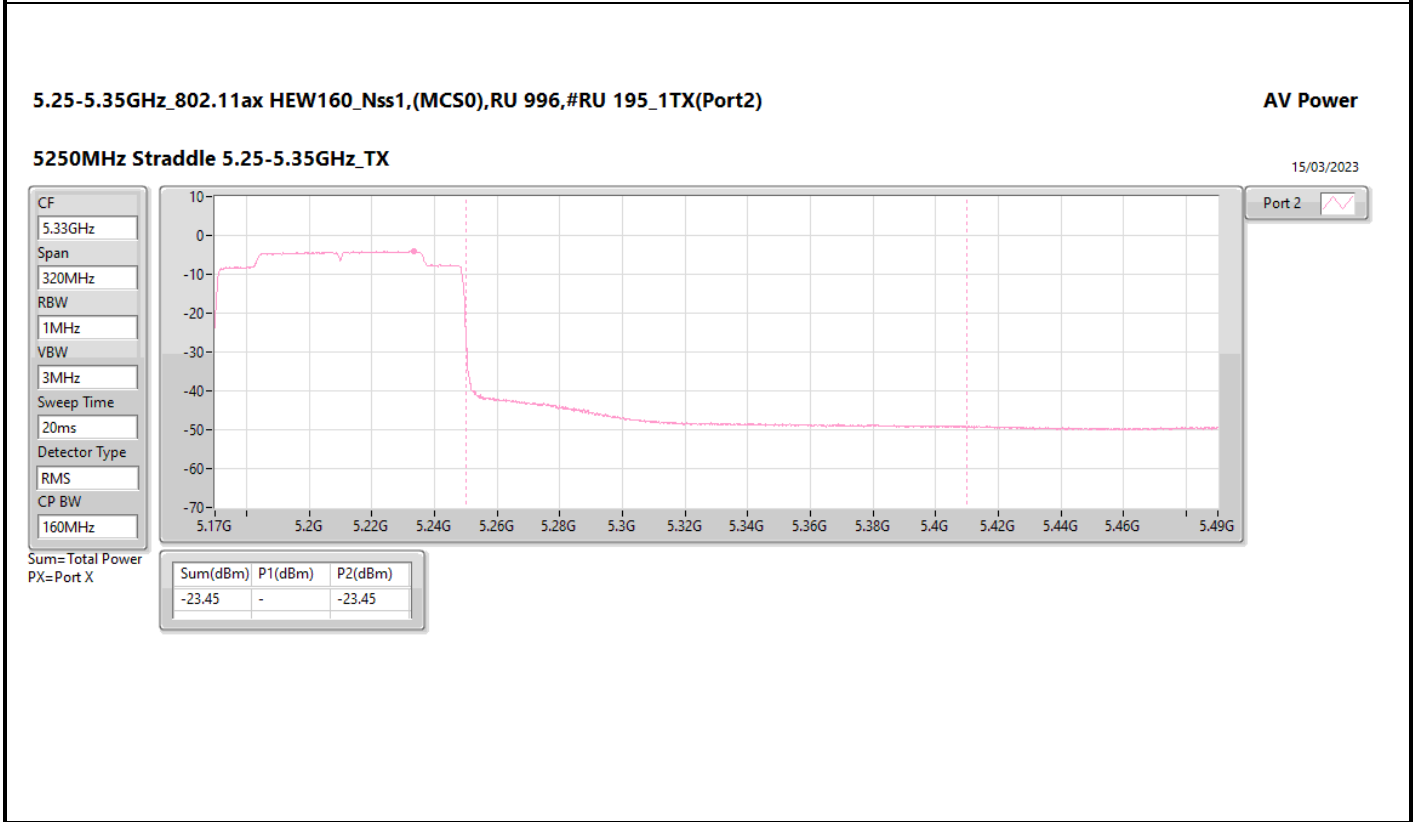

DG = Directional Gain; Port X = Port X output power

Summary

Mode	Total Power (dBm)	Total Power (W)	EIRP (dBm)	EIRP (W)
5.725-5.895GHz	-	-	-	-
802.11ax HEW20_Nss1,(MCS0),RU 26,#RU 0_1TX(Port1)	19.39	0.08690	25.16	0.32810
802.11ax HEW20_Nss1,(MCS0),RU 26,#RU 0_1TX(Port2)	19.05	0.08035	24.79	0.30130
802.11ax HEW20_Nss1,(MCS0),RU 26,#RU 8_1TX(Port1)	12.31	0.01702	18.08	0.06427
802.11ax HEW20_Nss1,(MCS0),RU 26,#RU 8_1TX(Port2)	12.25	0.01679	17.99	0.06295
802.11ax HEW20_Nss1,(MCS0),RU 52,#RU 37_1TX(Port1)	19.66	0.09247	25.43	0.34914
802.11ax HEW20_Nss1,(MCS0),RU 52,#RU 37_1TX(Port2)	19.41	0.08730	25.15	0.32734
802.11ax HEW20_Nss1,(MCS0),RU 52,#RU 40_1TX(Port1)	14.85	0.03055	20.62	0.11535
802.11ax HEW20_Nss1,(MCS0),RU 52,#RU 40_1TX(Port2)	14.95	0.03126	20.69	0.11722
802.11ax HEW20_Nss1,(MCS0),RU 106,#RU 53_1TX(Port1)	18.87	0.07709	24.64	0.29107
802.11ax HEW20_Nss1,(MCS0),RU 106,#RU 53_1TX(Port2)	19.44	0.08790	25.18	0.32961
802.11ax HEW20_Nss1,(MCS0),RU 106,#RU 54_1TX(Port1)	17.62	0.05781	23.39	0.21827
802.11ax HEW20_Nss1,(MCS0),RU 106,#RU 54_1TX(Port2)	17.88	0.06138	23.62	0.23014
802.11ax HEW20_Nss1,(MCS0),RU 26,#RU 0_2TX	21.63	0.14555	27.40	0.54954
802.11ax HEW20_Nss1,(MCS0),RU 26,#RU 8_2TX	12.14	0.01637	17.91	0.06180
802.11ax HEW20_Nss1,(MCS0),RU 52,#RU 37_2TX	22.51	0.17824	28.28	0.67298
802.11ax HEW20_Nss1,(MCS0),RU 52,#RU 40_2TX	14.72	0.02965	20.49	0.11194
802.11ax HEW20_Nss1,(MCS0),RU 106,#RU 53_2TX	22.60	0.18197	28.37	0.68707
802.11ax HEW20_Nss1,(MCS0),RU 106,#RU 54_2TX	17.96	0.06252	23.73	0.23605
802.11ax HEW40_Nss1,(MCS0),RU 242,#RU 62_1TX(Port1)	19.53	0.08974	25.30	0.33884
802.11ax HEW40_Nss1,(MCS0),RU 242,#RU 62_1TX(Port2)	19.16	0.08241	24.90	0.30903
802.11ax HEW40_Nss1,(MCS0),RU 242,#RU 62_2TX	20.81	0.12050	26.58	0.45499
802.11ax HEW80_Nss1,(MCS0),RU 484,#RU 66_1TX(Port1)	19.57	0.09057	25.34	0.34198
802.11ax HEW80_Nss1,(MCS0),RU 484,#RU 66_1TX(Port2)	19.06	0.08054	24.80	0.30200
802.11ax HEW80_Nss1,(MCS0),RU 484,#RU 66_2TX	21.69	0.14757	27.46	0.55719
802.11ax HEW160_Nss1,(MCS0),RU 996,#RU 67S_1TX(Port1)	19.56	0.09036	25.33	0.34119
802.11ax HEW160_Nss1,(MCS0),RU 996,#RU 67S_1TX(Port2)	19.17	0.08260	24.91	0.30974
802.11ax HEW160_Nss1,(MCS0),RU 996,#RU 67S_2TX	21.29	0.13459	27.06	0.50816