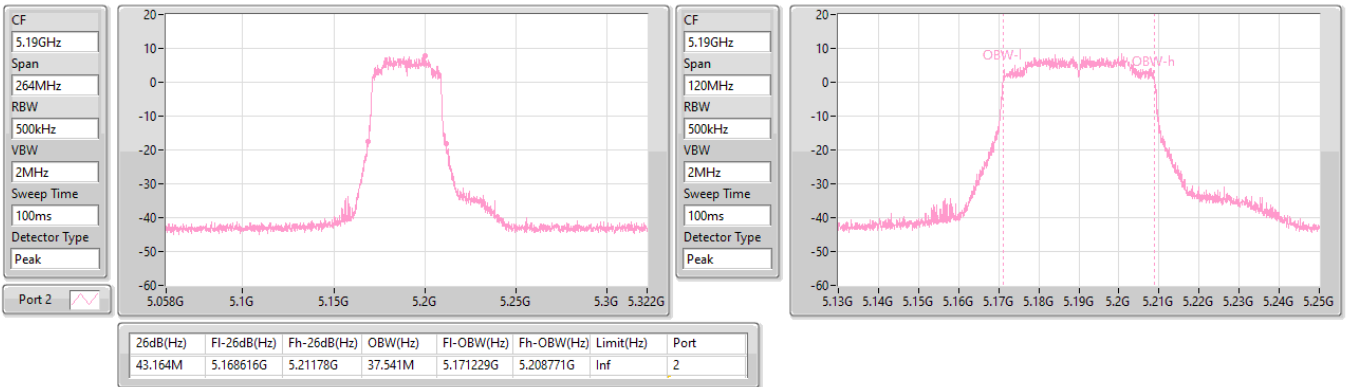

5.47-5.725GHz\_802.11ax HEW40\_Nss1,(MCS0)\_1TX(Port1)

EBW

5670MHz

28/02/2023

5.47-5.725GHz\_802.11ax HEW40\_Nss1,(MCS0)\_1TX(Port1)

EBW

5710MHz Straddle 5.47-5.725GHz

28/02/2023

5.15-5.25GHz\_802.11ax HEW40\_Nss1,(MCS0)\_1TX(Port2)

EBW

5190MHz

28/02/2023

5.15-5.25GHz\_802.11ax HEW40\_Nss1,(MCS0)\_1TX(Port2)

EBW

5230MHz

28/02/2023