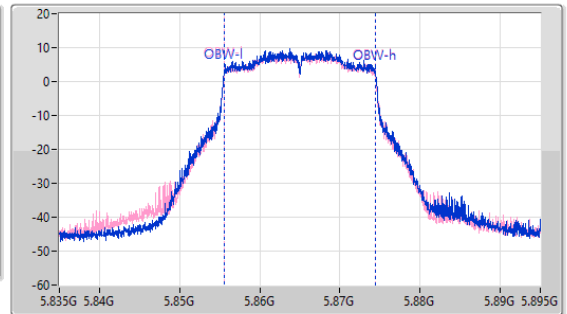

5.725-5.895GHz_802.11ax HEW20_Nss1,(MCS0)_2TX

EBW

5865MHz

17/03/2023

CF
5.865GHz
Span
132MHz
RBW
100kHz
VBW
300kHz
Sweep Time
100ms
Detector Type
Peak

CF
5.865GHz
Span
60MHz
RBW
200kHz
VBW
1MHz
Sweep Time
100ms
Detector Type
Peak

Port 1
Port 2

6dB(Hz)	Fl-6dB(Hz)	Fh-6dB(Hz)	OBW(Hz)	Fl-OBW(Hz)	Fh-OBW(Hz)	Limit(Hz)	Port
16.83M	5.85609G	5.87292G	18.921M	5.855525G	5.874445G	500k	1
13.134M	5.858136G	5.87127G	18.861M	5.855555G	5.874415G	500k	2

5.725-5.895GHz_802.11ax HEW20_Nss1,(MCS0)_1TX(Port1)

EBW

5885MHz

16/03/2023

CF
5.885GHz
Span
132MHz
RBW
100kHz
VBW
300kHz
Sweep Time
100ms
Detector Type
Peak

CF
5.885GHz
Span
60MHz
RBW
200kHz
VBW
1MHz
Sweep Time
100ms
Detector Type
Peak

Port 1

6dB(Hz)	Fl-6dB(Hz)	Fh-6dB(Hz)	OBW(Hz)	Fl-OBW(Hz)	Fh-OBW(Hz)	Limit(Hz)	Port
13.794M	5.877476G	5.89127G	18.921M	5.875525G	5.894445G	500k	1