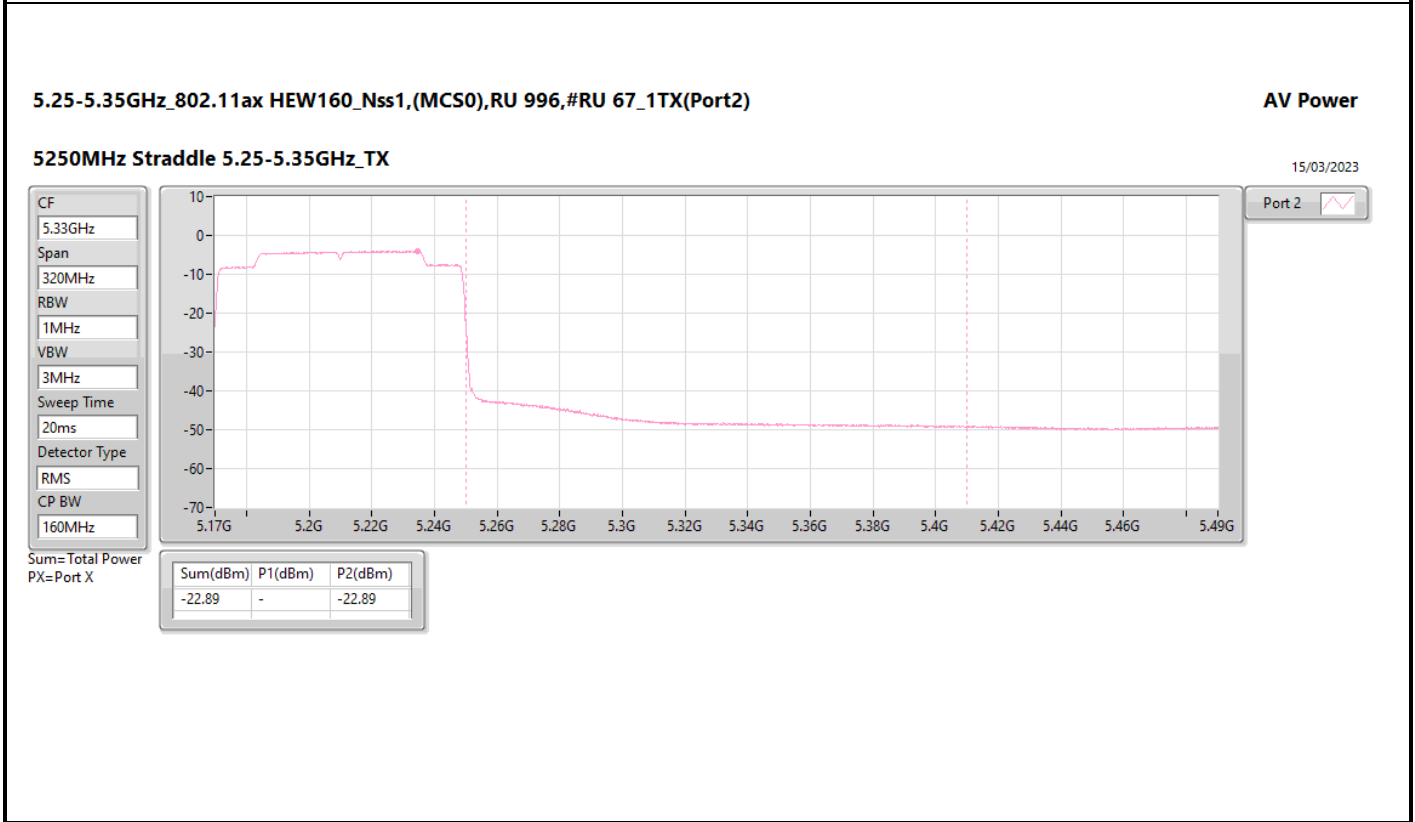

DG = Directional Gain; Port X = Port X output power

Summary

Mode	Total Power (dBm)	Total Power (W)	EIRP (dBm)	EIRP (W)
5.725-5.895GHz	-	-	-	-
802.11ax HEW20_Nss1,(MCS0),RU 26,#RU 0_1TX(Port1)	19.39	0.08690	25.16	0.32810
802.11ax HEW20_Nss1,(MCS0),RU 26,#RU 0_1TX(Port2)	19.05	0.08035	24.79	0.30130
802.11ax HEW20_Nss1,(MCS0),RU 26,#RU 8_1TX(Port1)	12.31	0.01702	18.08	0.06427
802.11ax HEW20_Nss1,(MCS0),RU 26,#RU 8_1TX(Port2)	12.25	0.01679	17.99	0.06295
802.11ax HEW20_Nss1,(MCS0),RU 52,#RU 37_1TX(Port1)	19.66	0.09247	25.43	0.34914
802.11ax HEW20_Nss1,(MCS0),RU 52,#RU 37_1TX(Port2)	19.41	0.08730	25.15	0.32734
802.11ax HEW20_Nss1,(MCS0),RU 52,#RU 40_1TX(Port1)	14.85	0.03055	20.62	0.11535
802.11ax HEW20_Nss1,(MCS0),RU 52,#RU 40_1TX(Port2)	14.95	0.03126	20.69	0.11722
802.11ax HEW20_Nss1,(MCS0),RU 106,#RU 53_1TX(Port1)	18.87	0.07709	24.64	0.29107
802.11ax HEW20_Nss1,(MCS0),RU 106,#RU 53_1TX(Port2)	19.44	0.08790	25.18	0.32961
802.11ax HEW20_Nss1,(MCS0),RU 106,#RU 54_1TX(Port1)	17.62	0.05781	23.39	0.21827
802.11ax HEW20_Nss1,(MCS0),RU 106,#RU 54_1TX(Port2)	17.88	0.06138	23.62	0.23014
802.11ax HEW20_Nss1,(MCS0),RU 26,#RU 0_2TX	21.63	0.14555	27.40	0.54954
802.11ax HEW20_Nss1,(MCS0),RU 26,#RU 8_2TX	12.14	0.01637	17.91	0.06180
802.11ax HEW20_Nss1,(MCS0),RU 52,#RU 37_2TX	22.51	0.17824	28.28	0.67298
802.11ax HEW20_Nss1,(MCS0),RU 52,#RU 40_2TX	14.72	0.02965	20.49	0.11194
802.11ax HEW20_Nss1,(MCS0),RU 106,#RU 53_2TX	22.60	0.18197	28.37	0.68707
802.11ax HEW20_Nss1,(MCS0),RU 106,#RU 54_2TX	17.96	0.06252	23.73	0.23605
802.11ax HEW40_Nss1,(MCS0),RU 242,#RU 62_1TX(Port1)	19.53	0.08974	25.30	0.33884
802.11ax HEW40_Nss1,(MCS0),RU 242,#RU 62_1TX(Port2)	19.16	0.08241	24.90	0.30903
802.11ax HEW40_Nss1,(MCS0),RU 242,#RU 62_2TX	20.81	0.12050	26.58	0.45499
802.11ax HEW80_Nss1,(MCS0),RU 484,#RU 66_1TX(Port1)	19.57	0.09057	25.34	0.34198
802.11ax HEW80_Nss1,(MCS0),RU 484,#RU 66_1TX(Port2)	19.06	0.08054	24.80	0.30200
802.11ax HEW80_Nss1,(MCS0),RU 484,#RU 66_2TX	21.69	0.14757	27.46	0.55719
802.11ax HEW160_Nss1,(MCS0),RU 996,#RU 67S_1TX(Port1)	19.56	0.09036	25.33	0.34119
802.11ax HEW160_Nss1,(MCS0),RU 996,#RU 67S_1TX(Port2)	19.17	0.08260	24.91	0.30974
802.11ax HEW160_Nss1,(MCS0),RU 996,#RU 67S_2TX	21.29	0.13459	27.06	0.50816