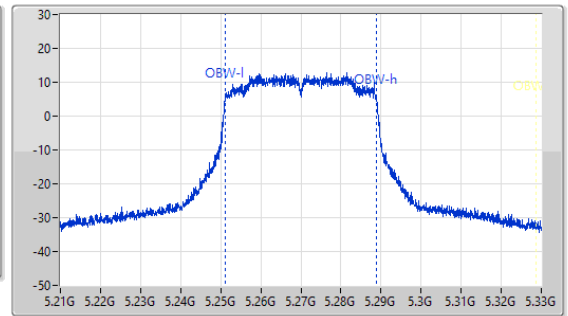

5.47-5.725GHz\_802.11ax HEW20\_Nss1,(MCS0)\_2TX

EBW

5700MHz

28/02/2023

5.47-5.725GHz\_802.11ax HEW20\_Nss1,(MCS0)\_2TX

EBW

5720MHz Straddle 5.47-5.725GHz

28/02/2023

5.15-5.25GHz\_802.11ax HEW40\_Nss1,(MCS0)\_1TX(Port1)

EBW

5190MHz

28/02/2023

5.15-5.25GHz\_802.11ax HEW40\_Nss1,(MCS0)\_1TX(Port1)

EBW

5230MHz

28/02/2023

5.25-5.35GHz\_802.11ax HEW40\_Nss1,(MCS0)\_1TX(Port1)

EBW

5270MHz

28/02/2023

5.25-5.35GHz\_802.11ax HEW40\_Nss1,(MCS0)\_1TX(Port1)

EBW

5310MHz

28/02/2023