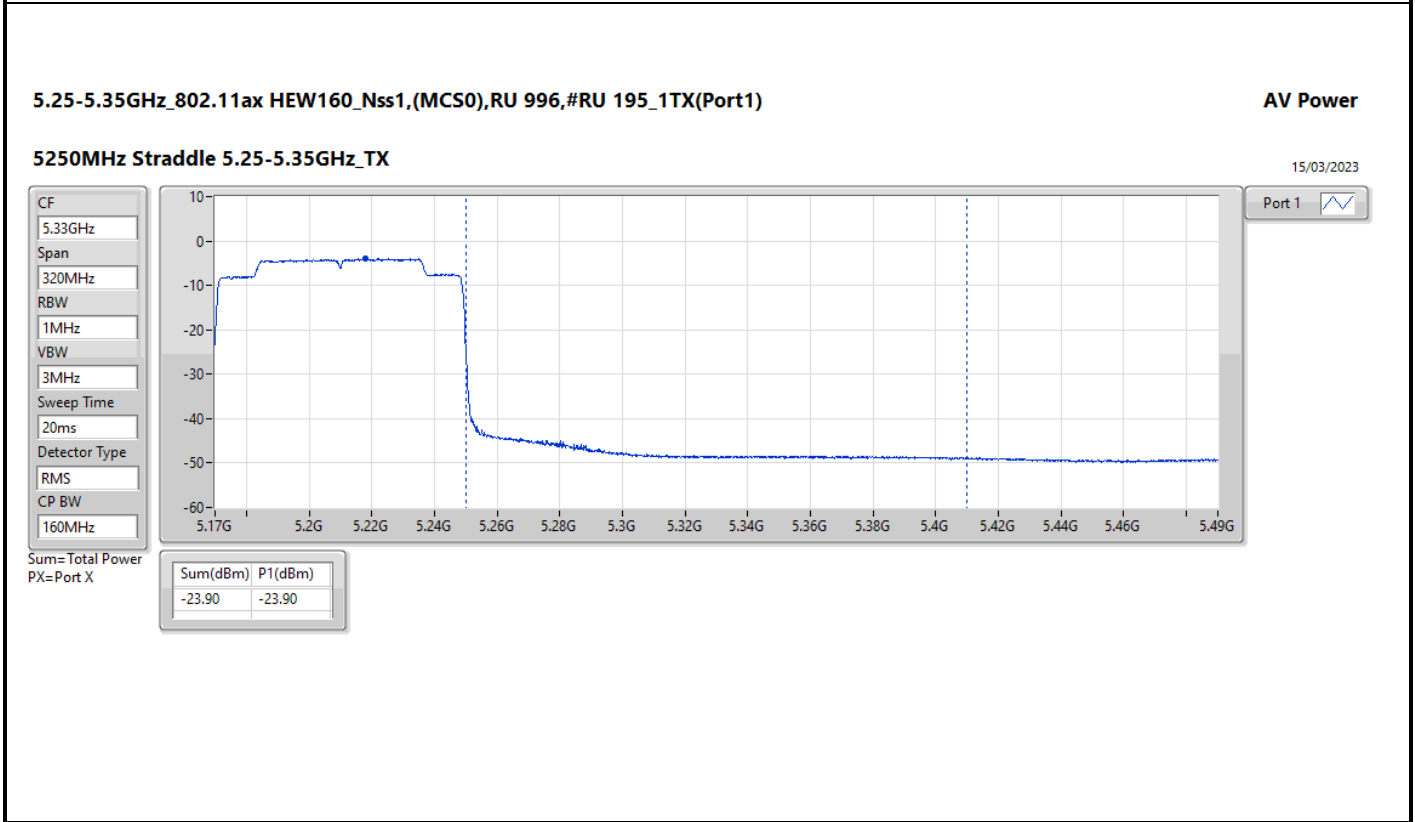

DG = Directional Gain; Port X = Port X output power

Summary

Mode	Total Power (dBm)	Total Power (W)	EIRP (dBm)	EIRP (W)
5.725-5.895GHz	-	-	-	-
802.11ax HEW20_Nss1,(MCS0),RU 26,#RU 0_1TX(Port1)	19.39	0.08690	25.16	0.32810
802.11ax HEW20_Nss1,(MCS0),RU 26,#RU 0_1TX(Port2)	19.05	0.08035	24.79	0.30130
802.11ax HEW20_Nss1,(MCS0),RU 26,#RU 8_1TX(Port1)	12.31	0.01702	18.08	0.06427
802.11ax HEW20_Nss1,(MCS0),RU 26,#RU 8_1TX(Port2)	12.25	0.01679	17.99	0.06295
802.11ax HEW20_Nss1,(MCS0),RU 52,#RU 37_1TX(Port1)	19.66	0.09247	25.43	0.34914
802.11ax HEW20_Nss1,(MCS0),RU 52,#RU 37_1TX(Port2)	19.41	0.08730	25.15	0.32734
802.11ax HEW20_Nss1,(MCS0),RU 52,#RU 40_1TX(Port1)	14.85	0.03055	20.62	0.11535
802.11ax HEW20_Nss1,(MCS0),RU 52,#RU 40_1TX(Port2)	14.95	0.03126	20.69	0.11722
802.11ax HEW20_Nss1,(MCS0),RU 106,#RU 53_1TX(Port1)	18.87	0.07709	24.64	0.29107
802.11ax HEW20_Nss1,(MCS0),RU 106,#RU 53_1TX(Port2)	19.44	0.08790	25.18	0.32961
802.11ax HEW20_Nss1,(MCS0),RU 106,#RU 54_1TX(Port1)	17.62	0.05781	23.39	0.21827
802.11ax HEW20_Nss1,(MCS0),RU 106,#RU 54_1TX(Port2)	17.88	0.06138	23.62	0.23014
802.11ax HEW20_Nss1,(MCS0),RU 26,#RU 0_2TX	21.63	0.14555	27.40	0.54954
802.11ax HEW20_Nss1,(MCS0),RU 26,#RU 8_2TX	12.14	0.01637	17.91	0.06180
802.11ax HEW20_Nss1,(MCS0),RU 52,#RU 37_2TX	22.51	0.17824	28.28	0.67298
802.11ax HEW20_Nss1,(MCS0),RU 52,#RU 40_2TX	14.72	0.02965	20.49	0.11194
802.11ax HEW20_Nss1,(MCS0),RU 106,#RU 53_2TX	22.60	0.18197	28.37	0.68707
802.11ax HEW20_Nss1,(MCS0),RU 106,#RU 54_2TX	17.96	0.06252	23.73	0.23605
802.11ax HEW40_Nss1,(MCS0),RU 242,#RU 62_1TX(Port1)	19.53	0.08974	25.30	0.33884
802.11ax HEW40_Nss1,(MCS0),RU 242,#RU 62_1TX(Port2)	19.16	0.08241	24.90	0.30903
802.11ax HEW40_Nss1,(MCS0),RU 242,#RU 62_2TX	20.81	0.12050	26.58	0.45499
802.11ax HEW80_Nss1,(MCS0),RU 484,#RU 66_1TX(Port1)	19.57	0.09057	25.34	0.34198
802.11ax HEW80_Nss1,(MCS0),RU 484,#RU 66_1TX(Port2)	19.06	0.08054	24.80	0.30200
802.11ax HEW80_Nss1,(MCS0),RU 484,#RU 66_2TX	21.69	0.14757	27.46	0.55719
802.11ax HEW160_Nss1,(MCS0),RU 996,#RU 67S_1TX(Port1)	19.56	0.09036	25.33	0.34119
802.11ax HEW160_Nss1,(MCS0),RU 996,#RU 67S_1TX(Port2)	19.17	0.08260	24.91	0.30974
802.11ax HEW160_Nss1,(MCS0),RU 996,#RU 67S_2TX	21.29	0.13459	27.06	0.50816