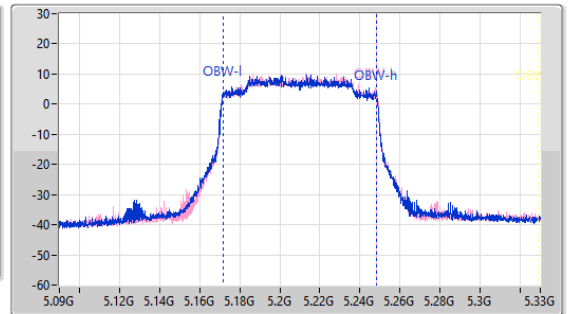

5.15-5.25GHz_802.11ax_HEW80_Nss1,(MCS0)_2TX

EBW

5210MHz

23/05/2023

CF: 5.21GHz
Span: 528MHz
RBW: 1MHz
VBW: 3MHz
Sweep Time: 100ms
Detector Type: Peak

CF: 5.21GHz
Span: 240MHz
RBW: 1MHz
VBW: 3MHz
Sweep Time: 100ms
Detector Type: Peak

Port 1: [Waveform icon]
Port 2: [Waveform icon]

26dB(Hz)	Fl-26dB(Hz)	Fh-26dB(Hz)	OBW(Hz)	Fl-OBW(Hz)	Fh-OBW(Hz)	Limit(Hz)	Port
83.16M	5.168288G	5.251448G	76.642M	5.171619G	5.248261G	Inf	1
82.896M	5.168552G	5.251448G	76.522M	5.171739G	5.248261G	Inf	2

5.25-5.35GHz_802.11ax_HEW80_Nss1,(MCS0)_2TX

EBW

5290MHz

28/02/2023

CF: 5.29GHz
Span: 528MHz
RBW: 1MHz
VBW: 3MHz
Sweep Time: 100ms
Detector Type: Peak

CF: 5.29GHz
Span: 240MHz
RBW: 1MHz
VBW: 3MHz
Sweep Time: 100ms
Detector Type: Peak

Port 1: [Waveform icon]
Port 2: [Waveform icon]

26dB(Hz)	Fl-26dB(Hz)	Fh-26dB(Hz)	OBW(Hz)	Fl-OBW(Hz)	Fh-OBW(Hz)	Limit(Hz)	Port
83.952M	5.248288G	5.33224G	76.642M	5.251739G	5.328381G	Inf	1
82.896M	5.248552G	5.331448G	76.642M	5.251619G	5.328261G	Inf	2