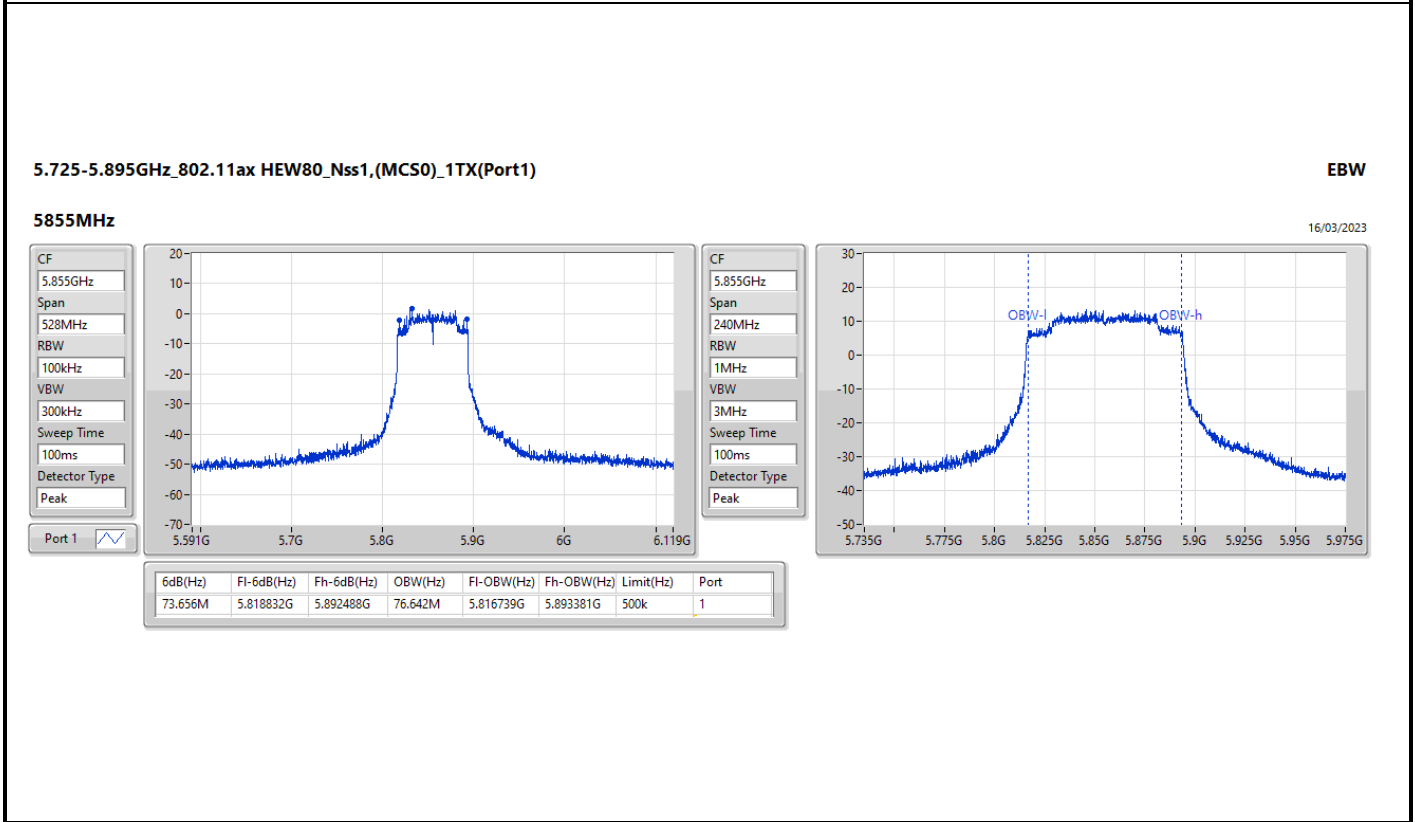

16/03/2023

5.725-5.895GHz\_802.11ax HEW40\_Nss1,(MCS0)\_1TX(Port1)

EBW

5875MHz

17/03/2023

Note : Trace mode Max Hold.

Summary

Mode	Total Power (dBm)	Total Power (W)	EIRP (dBm)	EIRP (W)
5.15-5.25GHz	-	-	-	-
802.11a_Nss1,(6Mbps)_1TX(Port1)	17.62	0.05781	22.45	0.17579
802.11a_Nss1,(6Mbps)_1TX(Port2)	18.98	0.07907	23.09	0.20370
802.11n HT20_Nss1,(MCS0)_1TX(Port1)	16.40	0.04365	21.23	0.13274
802.11n HT20_Nss1,(MCS0)_1TX(Port2)	18.46	0.07015	22.57	0.18072
802.11n HT20_Nss1,(MCS8)_2TX	21.70	0.14791	26.53	0.44978
802.11ax HEW20_Nss1,(MCS0)_1TX(Port1)	17.76	0.05970	22.59	0.18155
802.11ax HEW20_Nss1,(MCS0)_1TX(Port2)	19.12	0.08166	23.23	0.21038
802.11ax HEW20_Nss1,(MCS0)_2TX	21.87	0.15382	26.70	0.46774
802.11n HT40_Nss1,(MCS0)_1TX(Port1)	18.13	0.06501	22.96	0.19770
802.11n HT40_Nss1,(MCS0)_1TX(Port2)	19.01	0.07962	23.12	0.20512
802.11n HT40_Nss1,(MCS8)_2TX	22.12	0.16293	26.95	0.49545
802.11ax HEW40_Nss1,(MCS0)_1TX(Port1)	18.02	0.06339	22.85	0.19275
802.11ax HEW40_Nss1,(MCS0)_1TX(Port2)	19.28	0.08472	23.39	0.21827
802.11ax HEW40_Nss1,(MCS0)_2TX	21.81	0.15171	26.64	0.46132
802.11ac VHT80_Nss1,(MCS0)_1TX(Port1)	15.32	0.03404	20.15	0.10351
802.11ac VHT80_Nss1,(MCS0)_1TX(Port2)	15.82	0.03819	19.93	0.09840
802.11ac VHT80_Nss1,(MCS0)_2TX	18.90	0.07762	23.73	0.23605
802.11ax HEW80_Nss1,(MCS0)_1TX(Port1)	15.24	0.03342	20.07	0.10162
802.11ax HEW80_Nss1,(MCS0)_1TX(Port2)	15.60	0.03631	19.71	0.09354
802.11ax HEW80_Nss1,(MCS0)_2TX	18.55	0.07161	23.38	0.21777
802.11ac VHT160_Nss1,(MCS0)_1TX(Port1)	9.90	0.00977	14.73	0.02972
802.11ac VHT160_Nss1,(MCS0)_1TX(Port2)	10.18	0.01042	14.29	0.02685
802.11ac VHT160_Nss1,(MCS0)_2TX	11.99	0.01581	16.82	0.04808
802.11ax HEW160_Nss1,(MCS0)_1TX(Port1)	10.77	0.01194	15.60	0.03631
802.11ax HEW160_Nss1,(MCS0)_1TX(Port2)	10.88	0.01225	14.99	0.03155
802.11ax HEW160_Nss1,(MCS0)_2TX	11.85	0.01531	16.68	0.04656
5.25-5.35GHz	-	-	-	-
802.11a_Nss1,(6Mbps)_1TX(Port1)	18.77	0.07534	24.00	0.25119
802.11a_Nss1,(6Mbps)_1TX(Port2)	19.35	0.08610	24.78	0.30061
802.11n HT20_Nss1,(MCS0)_1TX(Port1)	17.45	0.05559	22.68	0.18535
802.11n HT20_Nss1,(MCS0)_1TX(Port2)	18.74	0.07482	24.17	0.26122
802.11n HT20_Nss1,(MCS8)_2TX	21.86	0.15346	27.29	0.53580
802.11ax HEW20_Nss1,(MCS0)_1TX(Port1)	19.13	0.08185	24.36	0.27290
802.11ax HEW20_Nss1,(MCS0)_1TX(Port2)	19.38	0.08670	24.81	0.30269
802.11ax HEW20_Nss1,(MCS0)_2TX	22.14	0.16368	27.57	0.57148
802.11n HT40_Nss1,(MCS0)_1TX(Port1)	20.47	0.11143	25.70	0.37154
802.11n HT40_Nss1,(MCS0)_1TX(Port2)	19.48	0.08872	24.91	0.30974
802.11n HT40_Nss1,(MCS8)_2TX	22.08	0.16144	27.51	0.56364
802.11ax HEW40_Nss1,(MCS0)_1TX(Port1)	19.31	0.08531	24.54	0.28445
802.11ax HEW40_Nss1,(MCS0)_1TX(Port2)	19.23	0.08375	24.66	0.29242
802.11ax HEW40_Nss1,(MCS0)_2TX	22.02	0.15922	27.45	0.55590
802.11ac VHT80_Nss1,(MCS0)_1TX(Port1)	15.87	0.03864	21.10	0.12882
802.11ac VHT80_Nss1,(MCS0)_1TX(Port2)	15.88	0.03873	21.31	0.13521
802.11ac VHT80_Nss1,(MCS0)_2TX	17.03	0.05047	22.46	0.17620
802.11ax HEW80_Nss1,(MCS0)_1TX(Port1)	14.85	0.03055	20.08	0.10186
802.11ax HEW80_Nss1,(MCS0)_1TX(Port2)	15.13	0.03258	20.56	0.11376
802.11ax HEW80_Nss1,(MCS0)_2TX	16.89	0.04887	22.32	0.17061
802.11ac VHT160_Nss1,(MCS0)_1TX(Port1)	10.24	0.01057	15.47	0.03524
802.11ac VHT160_Nss1,(MCS0)_1TX(Port2)	10.42	0.01102	15.85	0.03846
802.11ac VHT160_Nss1,(MCS0)_2TX	12.02	0.01592	17.45	0.05559
802.11ax HEW160_Nss1,(MCS0)_1TX(Port1)	11.27	0.01340	16.50	0.04467
802.11ax HEW160_Nss1,(MCS0)_1TX(Port2)	11.12	0.01294	16.55	0.04519
802.11ax HEW160_Nss1,(MCS0)_2TX	11.89	0.01545	17.32	0.05395
5.47-5.725GHz	-	-	-	-