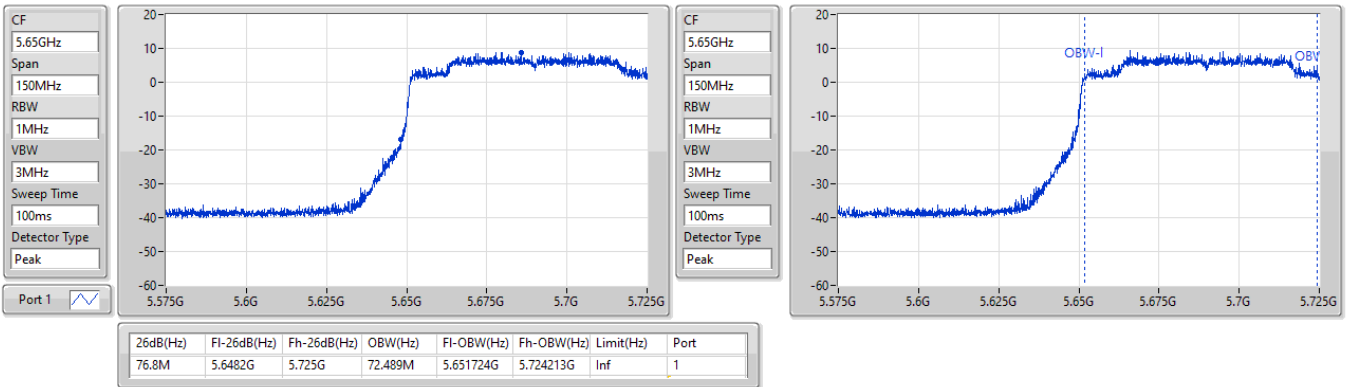

5290MHz

28/02/2023

5.47-5.725GHz\_802.11ax HEW80\_Nss1,(MCS0)\_1TX(Port1)

EBW

5530MHz

28/02/2023

5.47-5.725GHz\_802.11ax HEW80\_Nss1,(MCS0)\_1TX(Port1)

EBW

5610MHz

28/02/2023

5.47-5.725GHz\_802.11ax HEW80\_Nss1,(MCS0)\_1TX(Port1)

EBW

5690MHz Straddle 5.47-5.725GHz

28/02/2023

5.725-5.85GHz\_802.11ax HEW80\_Nss1,(MCS0)\_1TX(Port1)

EBW

5690MHz Straddle 5.725-5.85GHz

28/02/2023

5.25-5.35GHz\_802.11ax HEW80\_Nss1,(MCS0)\_1TX(Port2)

EBW

5290MHz

28/02/2023

5.47-5.725GHz\_802.11ax HEW80\_Nss1,(MCS0)\_1TX(Port2)

EBW