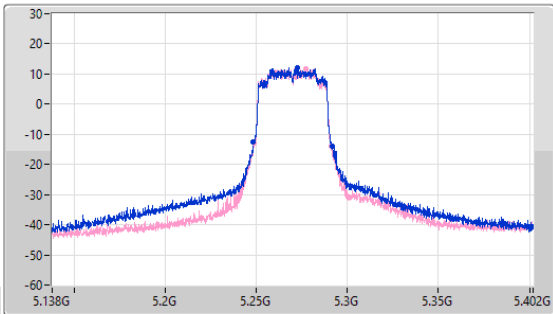

26dB(Hz)	Fl-26dB(Hz)	Fh-26dB(Hz)	OBW(Hz)	Fl-OBW(Hz)	Fh-OBW(Hz)	Limit(Hz)	Port
42.9M	5.20822G	5.25112G	37.541M	5.211169G	5.248711G	Inf	1
43.032M	5.208616G	5.251648G	37.541M	5.211229G	5.248771G	Inf	2

5.25-5.35GHz\_802.11ax\_HEW40\_Nss1,(MCS0)\_2TX

EBW

5270MHz

28/02/2023

CF  
5.27GHz  
Span  
264MHz  
RBW  
500kHz  
VBW  
2MHz  
Sweep Time  
100ms  
Detector Type  
Peak

CF  
5.27GHz  
Span  
120MHz  
RBW  
500kHz  
VBW  
2MHz  
Sweep Time  
100ms  
Detector Type  
Peak