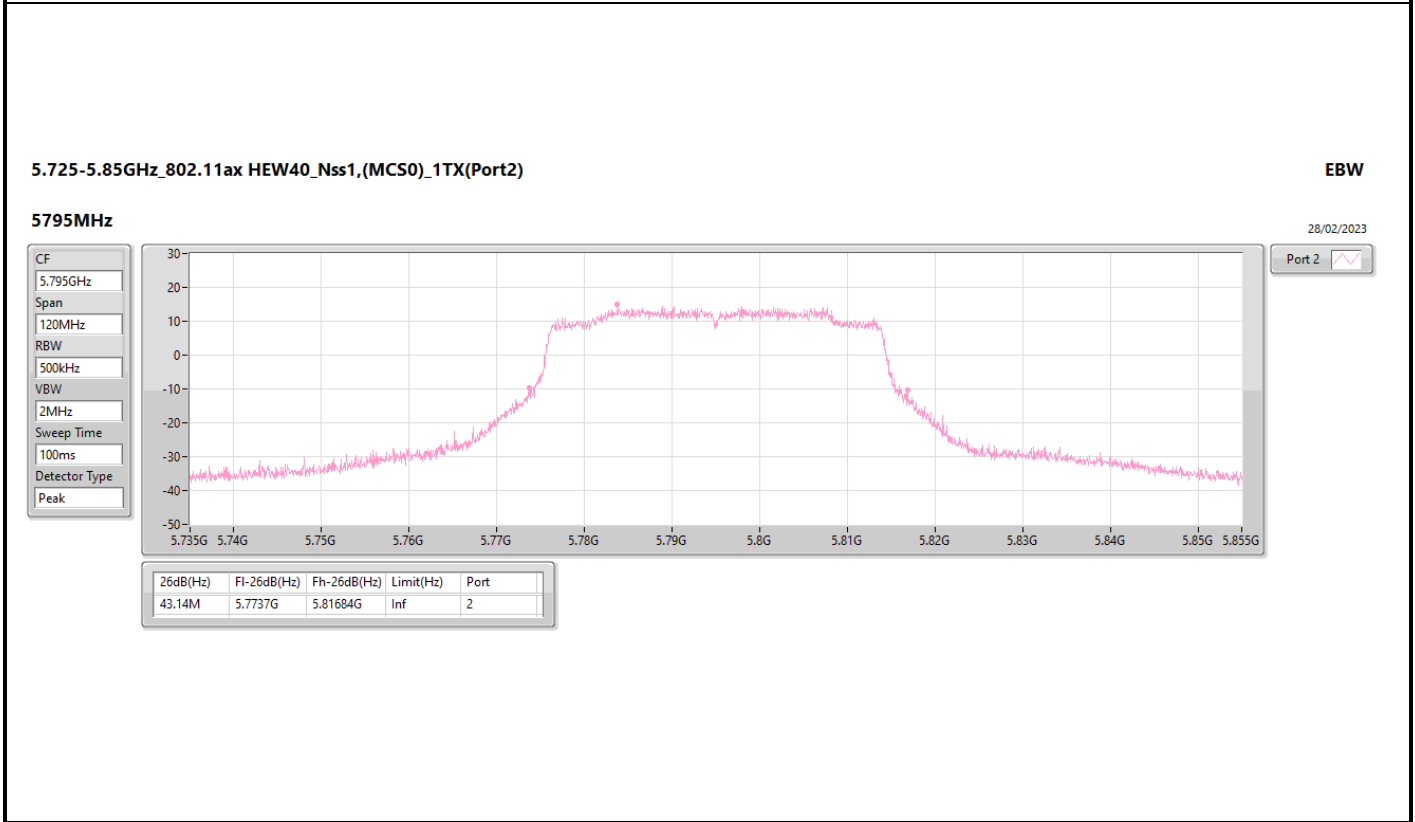

5.47-5.725GHz\_802.11ax HEW40\_Nss1,(MCS0)\_1TX(Port2)

EBW

5670MHz

28/02/2023

5.47-5.725GHz\_802.11ax HEW40\_Nss1,(MCS0)\_1TX(Port2)

EBW

5710MHz Straddle 5.47-5.725GHz

28/02/2023

5.15-5.25GHz\_802.11ax\_HEW40\_Nss1,(MCS0)\_2TX

EBW

5190MHz

28/02/2023

CF 5.19GHz  
 Span 264MHz  
 RBW 500kHz  
 VBW 2MHz  
 Sweep Time 100ms  
 Detector Type Peak

CF 5.19GHz  
 Span 120MHz  
 RBW 500kHz  
 VBW 2MHz  
 Sweep Time 100ms  
 Detector Type Peak