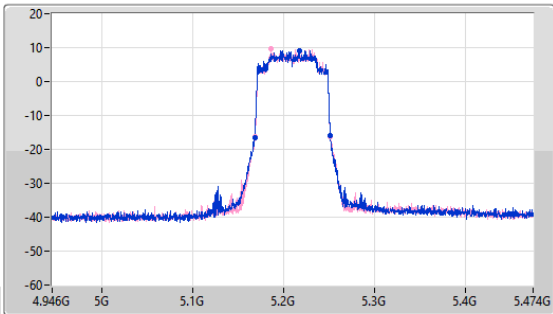

5530MHz

28/02/2023

5.47-5.725GHz\_802.11ax HEW80\_Nss1,(MCS0)\_1TX(Port2)

EBW

5610MHz

28/02/2023

5.47-5.725GHz\_802.11ax HEW80\_Nss1,(MCS0)\_1TX(Port2)

EBW

5690MHz Straddle 5.47-5.725GHz

28/02/2023

5.15-5.25GHz\_802.11ax\_HEW80\_Nss1,(MCS0)\_2TX

EBW

5210MHz

23/05/2023

CF: 5.21GHz  
 Span: 528MHz  
 RBW: 1MHz  
 VBW: 3MHz  
 Sweep Time: 100ms  
 Detector Type: Peak