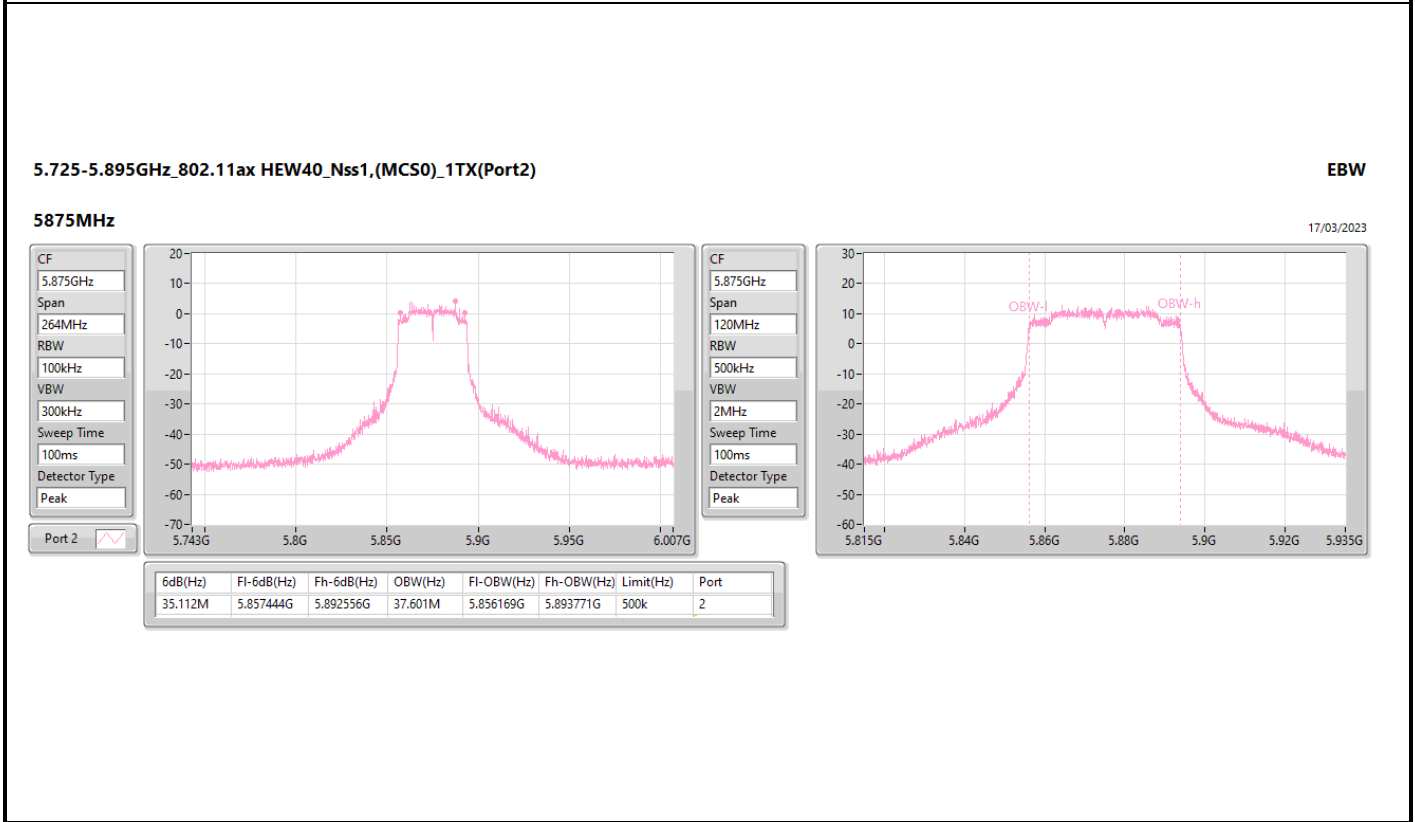

16/03/2023

5.725-5.895GHz\_802.11ax HEW40\_Nss1,(MCS0)\_1TX(Port1)

EBW

5875MHz

17/03/2023

Note : Trace mode Max Hold.

Summary

Mode	Total Power (dBm)	Total Power (W)	EIRP (dBm)	EIRP (W)
5.15-5.25GHz	-	-	-	-
802.11a_Nss1,(6Mbps)_1TX(Port1)	17.62	0.05781	22.45	0.17579
802.11a_Nss1,(6Mbps)_1TX(Port2)	18.98	0.07907	23.09	0.20370
802.11n HT20_Nss1,(MCS0)_1TX(Port1)	16.40	0.04365	21.23	0.13274
802.11n HT20_Nss1,(MCS0)_1TX(Port2)	18.46	0.07015	22.57	0.18072
802.11n HT20_Nss1,(MCS8)_2TX	21.70	0.14791	26.53	0.44978
802.11ax HEW20_Nss1,(MCS0)_1TX(Port1)	17.76	0.05970	22.59	0.18155
802.11ax HEW20_Nss1,(MCS0)_1TX(Port2)	19.12	0.08166	23.23	0.21038
802.11ax HEW20_Nss1,(MCS0)_2TX	21.87	0.15382	26.70	0.46774
802.11n HT40_Nss1,(MCS0)_1TX(Port1)	18.13	0.06501	22.96	0.19770
802.11n HT40_Nss1,(MCS0)_1TX(Port2)	19.01	0.07962	23.12	0.20512
802.11n HT40_Nss1,(MCS8)_2TX	22.12	0.16293	26.95	0.49545
802.11ax HEW40_Nss1,(MCS0)_1TX(Port1)	18.02	0.06339	22.85	0.19275
802.11ax HEW40_Nss1,(MCS0)_1TX(Port2)	19.28	0.08472	23.39	0.21827
802.11ax HEW40_Nss1,(MCS0)_2TX	21.81	0.15171	26.64	0.46132
802.11ac VHT80_Nss1,(MCS0)_1TX(Port1)	15.32	0.03404	20.15	0.10351
802.11ac VHT80_Nss1,(MCS0)_1TX(Port2)	15.82	0.03819	19.93	0.09840
802.11ac VHT80_Nss1,(MCS0)_2TX	18.90	0.07762	23.73	0.23605
802.11ax HEW80_Nss1,(MCS0)_1TX(Port1)	15.24	0.03342	20.07	0.10162
802.11ax HEW80_Nss1,(MCS0)_1TX(Port2)	15.60	0.03631	19.71	0.09354
802.11ax HEW80_Nss1,(MCS0)_2TX	18.55	0.07161	23.38	0.21777
802.11ac VHT160_Nss1,(MCS0)_1TX(Port1)	9.90	0.00977	14.73	0.02972
802.11ac VHT160_Nss1,(MCS0)_1TX(Port2)	10.18	0.01042	14.29	0.02685
802.11ac VHT160_Nss1,(MCS0)_2TX	11.99	0.01581	16.82	0.04808
802.11ax HEW160_Nss1,(MCS0)_1TX(Port1)	10.77	0.01194	15.60	0.03631
802.11ax HEW160_Nss1,(MCS0)_1TX(Port2)	10.88	0.01225	14.99	0.03155
802.11ax HEW160_Nss1,(MCS0)_2TX	11.85	0.01531	16.68	0.04656
5.25-5.35GHz	-	-	-	-
802.11a_Nss1,(6Mbps)_1TX(Port1)	18.77	0.07534	24.00	0.25119
802.11a_Nss1,(6Mbps)_1TX(Port2)	19.35	0.08610	24.78	0.30061
802.11n HT20_Nss1,(MCS0)_1TX(Port1)	17.45	0.05559	22.68	0.18535
802.11n HT20_Nss1,(MCS0)_1TX(Port2)	18.74	0.07482	24.17	0.26122
802.11n HT20_Nss1,(MCS8)_2TX	21.86	0.15346	27.29	0.53580
802.11ax HEW20_Nss1,(MCS0)_1TX(Port1)	19.13	0.08185	24.36	0.27290
802.11ax HEW20_Nss1,(MCS0)_1TX(Port2)	19.38	0.08670	24.81	0.30269
802.11ax HEW20_Nss1,(MCS0)_2TX	22.14	0.16368	27.57	0.57148
802.11n HT40_Nss1,(MCS0)_1TX(Port1)	20.47	0.11143	25.70	0.37154
802.11n HT40_Nss1,(MCS0)_1TX(Port2)	19.48	0.08872	24.91	0.30974
802.11n HT40_Nss1,(MCS8)_2TX	22.08	0.16144	27.51	0.56364
802.11ax HEW40_Nss1,(MCS0)_1TX(Port1)	19.31	0.08531	24.54	0.28445
802.11ax HEW40_Nss1,(MCS0)_1TX(Port2)	19.23	0.08375	24.66	0.29242
802.11ax HEW40_Nss1,(MCS0)_2TX	22.02	0.15922	27.45	0.55590
802.11ac VHT80_Nss1,(MCS0)_1TX(Port1)	15.87	0.03864	21.10	0.12882
802.11ac VHT80_Nss1,(MCS0)_1TX(Port2)	15.88	0.03873	21.31	0.13521
802.11ac VHT80_Nss1,(MCS0)_2TX	17.03	0.05047	22.46	0.17620
802.11ax HEW80_Nss1,(MCS0)_1TX(Port1)	14.85	0.03055	20.08	0.10186
802.11ax HEW80_Nss1,(MCS0)_1TX(Port2)	15.13	0.03258	20.56	0.11376
802.11ax HEW80_Nss1,(MCS0)_2TX	16.89	0.04887	22.32	0.17061
802.11ac VHT160_Nss1,(MCS0)_1TX(Port1)	10.24	0.01057	15.47	0.03524
802.11ac VHT160_Nss1,(MCS0)_1TX(Port2)	10.42	0.01102	15.85	0.03846
802.11ac VHT160_Nss1,(MCS0)_2TX	12.02	0.01592	17.45	0.05559
802.11ax HEW160_Nss1,(MCS0)_1TX(Port1)	11.27	0.01340	16.50	0.04467
802.11ax HEW160_Nss1,(MCS0)_1TX(Port2)	11.12	0.01294	16.55	0.04519
802.11ax HEW160_Nss1,(MCS0)_2TX	11.89	0.01545	17.32	0.05395
5.47-5.725GHz	-	-	-	-