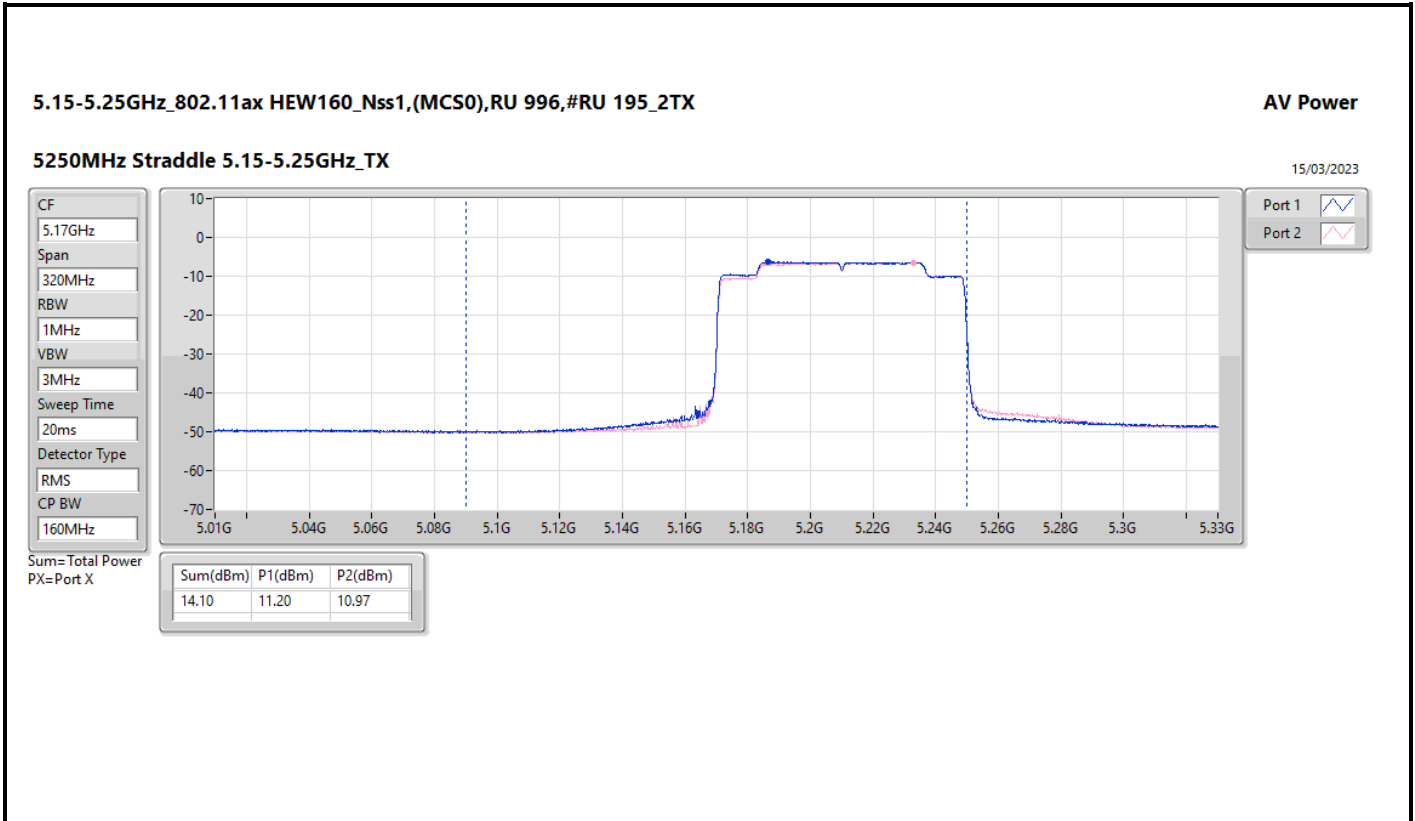

DG = Directional Gain; Port X = Port X output power

Summary

Mode	Total Power (dBm)	Total Power (W)	EIRP (dBm)	EIRP (W)
5.725-5.895GHz	-	-	-	-
802.11ax HEW20_Nss1,(MCS0),RU 26,#RU 0_1TX(Port1)	19.39	0.08690	25.16	0.32810
802.11ax HEW20_Nss1,(MCS0),RU 26,#RU 0_1TX(Port2)	19.05	0.08035	24.79	0.30130
802.11ax HEW20_Nss1,(MCS0),RU 26,#RU 8_1TX(Port1)	12.31	0.01702	18.08	0.06427
802.11ax HEW20_Nss1,(MCS0),RU 26,#RU 8_1TX(Port2)	12.25	0.01679	17.99	0.06295
802.11ax HEW20_Nss1,(MCS0),RU 52,#RU 37_1TX(Port1)	19.66	0.09247	25.43	0.34914
802.11ax HEW20_Nss1,(MCS0),RU 52,#RU 37_1TX(Port2)	19.41	0.08730	25.15	0.32734
802.11ax HEW20_Nss1,(MCS0),RU 52,#RU 40_1TX(Port1)	14.85	0.03055	20.62	0.11535
802.11ax HEW20_Nss1,(MCS0),RU 52,#RU 40_1TX(Port2)	14.95	0.03126	20.69	0.11722
802.11ax HEW20_Nss1,(MCS0),RU 106,#RU 53_1TX(Port1)	18.87	0.07709	24.64	0.29107
802.11ax HEW20_Nss1,(MCS0),RU 106,#RU 53_1TX(Port2)	19.44	0.08790	25.18	0.32961
802.11ax HEW20_Nss1,(MCS0),RU 106,#RU 54_1TX(Port1)	17.62	0.05781	23.39	0.21827
802.11ax HEW20_Nss1,(MCS0),RU 106,#RU 54_1TX(Port2)	17.88	0.06138	23.62	0.23014
802.11ax HEW20_Nss1,(MCS0),RU 26,#RU 0_2TX	21.63	0.14555	27.40	0.54954
802.11ax HEW20_Nss1,(MCS0),RU 26,#RU 8_2TX	12.14	0.01637	17.91	0.06180
802.11ax HEW20_Nss1,(MCS0),RU 52,#RU 37_2TX	22.51	0.17824	28.28	0.67298
802.11ax HEW20_Nss1,(MCS0),RU 52,#RU 40_2TX	14.72	0.02965	20.49	0.11194
802.11ax HEW20_Nss1,(MCS0),RU 106,#RU 53_2TX	22.60	0.18197	28.37	0.68707
802.11ax HEW20_Nss1,(MCS0),RU 106,#RU 54_2TX	17.96	0.06252	23.73	0.23605
802.11ax HEW40_Nss1,(MCS0),RU 242,#RU 62_1TX(Port1)	19.53	0.08974	25.30	0.33884
802.11ax HEW40_Nss1,(MCS0),RU 242,#RU 62_1TX(Port2)	19.16	0.08241	24.90	0.30903
802.11ax HEW40_Nss1,(MCS0),RU 242,#RU 62_2TX	20.81	0.12050	26.58	0.45499
802.11ax HEW80_Nss1,(MCS0),RU 484,#RU 66_1TX(Port1)	19.57	0.09057	25.34	0.34198
802.11ax HEW80_Nss1,(MCS0),RU 484,#RU 66_1TX(Port2)	19.06	0.08054	24.80	0.30200
802.11ax HEW80_Nss1,(MCS0),RU 484,#RU 66_2TX	21.69	0.14757	27.46	0.55719
802.11ax HEW160_Nss1,(MCS0),RU 996,#RU 67S_1TX(Port1)	19.56	0.09036	25.33	0.34119
802.11ax HEW160_Nss1,(MCS0),RU 996,#RU 67S_1TX(Port2)	19.17	0.08260	24.91	0.30974
802.11ax HEW160_Nss1,(MCS0),RU 996,#RU 67S_2TX	21.29	0.13459	27.06	0.50816