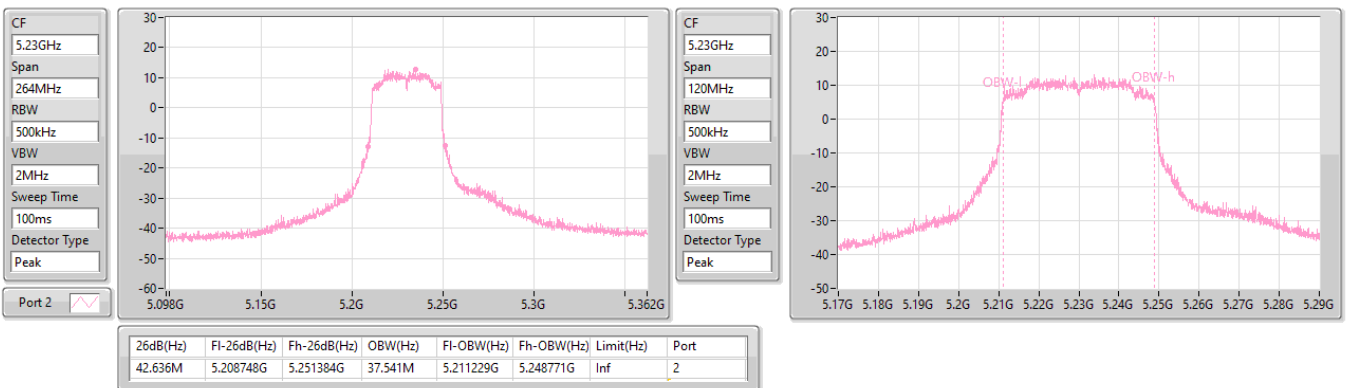

5.47-5.725GHz\_802.11ax HEW40\_Nss1,(MCS0)\_1TX(Port1)

EBW

5670MHz

28/02/2023

5.47-5.725GHz\_802.11ax HEW40\_Nss1,(MCS0)\_1TX(Port1)

EBW

5710MHz Straddle 5.47-5.725GHz

28/02/2023

5.15-5.25GHz\_802.11ax HEW40\_Nss1,(MCS0)\_1TX(Port2)

EBW

5190MHz

28/02/2023

5.15-5.25GHz\_802.11ax HEW40\_Nss1,(MCS0)\_1TX(Port2)

EBW

5230MHz

28/02/2023

5.25-5.35GHz\_802.11ax HEW40\_Nss1,(MCS0)\_1TX(Port2)

EBW

5270MHz

28/02/2023

5.25-5.35GHz\_802.11ax HEW40\_Nss1,(MCS0)\_1TX(Port2)

EBW

5310MHz

28/02/2023