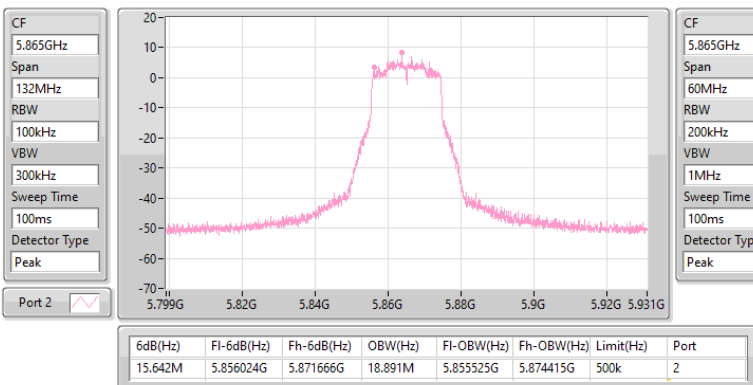

5.725-5.895GHz_802.11ax HEW20_Nss1,(MCS0)_1TX(Port2)

EBW

5865MHz

17/03/2023