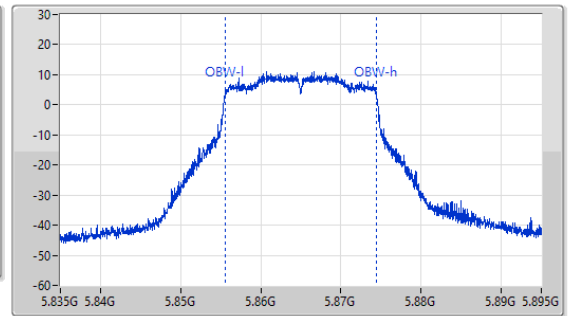

5.725-5.895GHz\_802.11ax HEW20\_Nss1,(MCS0)\_1TX(Port1)

EBW

5845MHz

17/03/2023

5.725-5.895GHz\_802.11ax HEW20\_Nss1,(MCS0)\_1TX(Port1)

EBW

5865MHz

17/03/2023