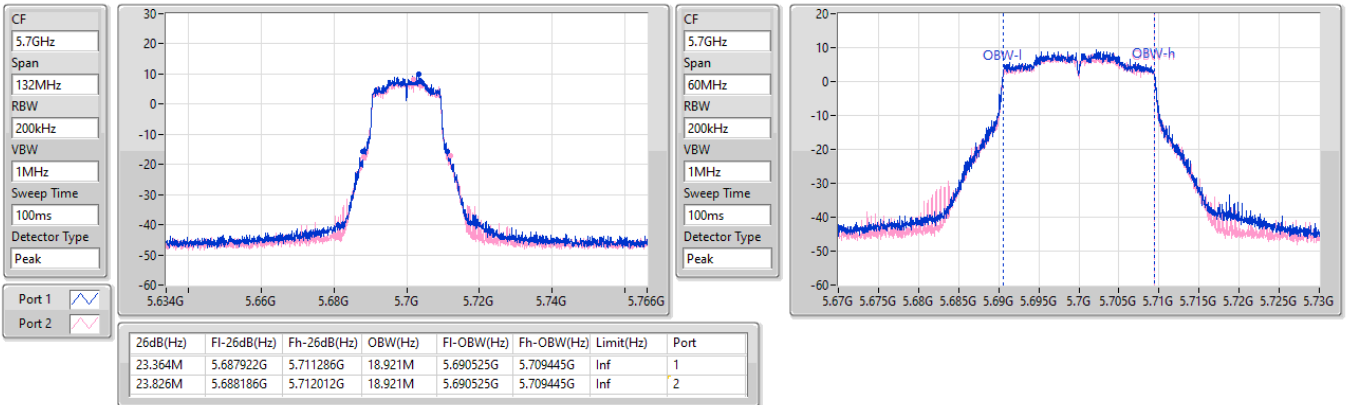

5.47-5.725GHz_802.11ax HEW20_Nss1,(MCS0)_2TX

EBW

5700MHz

28/02/2023