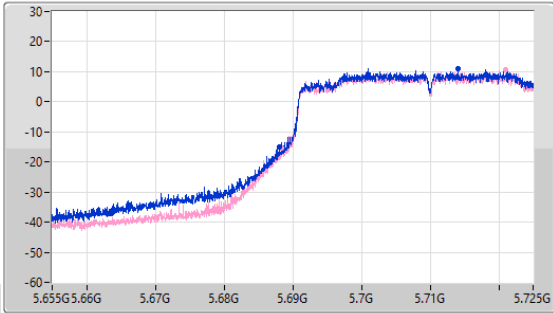

5.47-5.725GHz\_802.11ax HEW40\_Nss1,(MCS0)\_2TX

EBW

5670MHz

28/02/2023

CF: 5.67GHz  
 Span: 264MHz  
 RBW: 500kHz  
 VBW: 2MHz  
 Sweep Time: 100ms  
 Detector Type: Peak

CF: 5.67GHz  
 Span: 120MHz  
 RBW: 500kHz  
 VBW: 2MHz  
 Sweep Time: 100ms  
 Detector Type: Peak

26dB(Hz)	Fl-26dB(Hz)	Fh-26dB(Hz)	OBW(Hz)	Fl-OBW(Hz)	Fh-OBW(Hz)	Limit(Hz)	Port
42.9M	5.64822G	5.69112G	37.481M	5.651289G	5.688771G	Inf	1
43.692M	5.647956G	5.691648G	37.481M	5.651229G	5.688711G	Inf	2

5.47-5.725GHz\_802.11ax HEW40\_Nss1,(MCS0)\_2TX

EBW

5710MHz Straddle 5.47-5.725GHz

28/02/2023

CF: 5.69GHz  
 Span: 70MHz  
 RBW: 300kHz  
 VBW: 1MHz  
 Sweep Time: 100ms  
 Detector Type: Peak

CF: 5.69GHz  
 Span: 70MHz  
 RBW: 500kHz  
 VBW: 2MHz  
 Sweep Time: 100ms  
 Detector Type: Peak