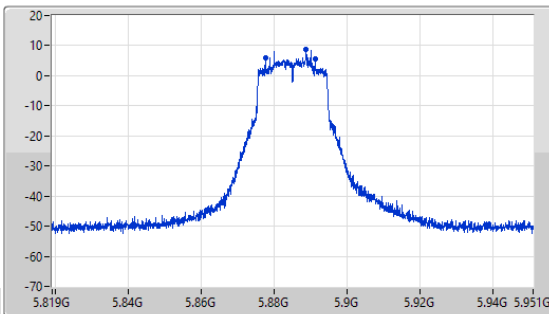

5.725-5.895GHz_802.11ax HEW20_Nss1,(MCS0)_1TX(Port1)

EBW

5885MHz

16/03/2023

CF
5.885GHz
Span
132MHz
RBW
100kHz
VBW
300kHz
Sweep Time
100ms
Detector Type
Peak

CF
5.885GHz
Span
60MHz
RBW
200kHz
VBW
1MHz
Sweep Time
100ms
Detector Type
Peak