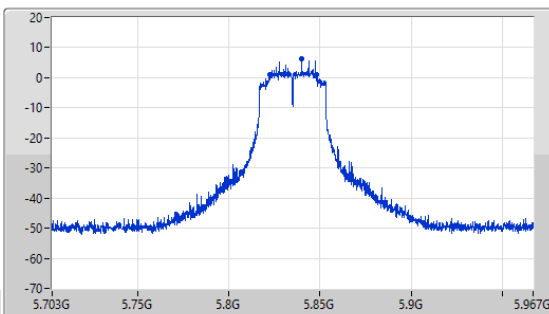

CF
5.835GHz
Span
120MHz
RBW
500kHz
VBW
2MHz
Sweep Time
100ms
Detector Type
Peak