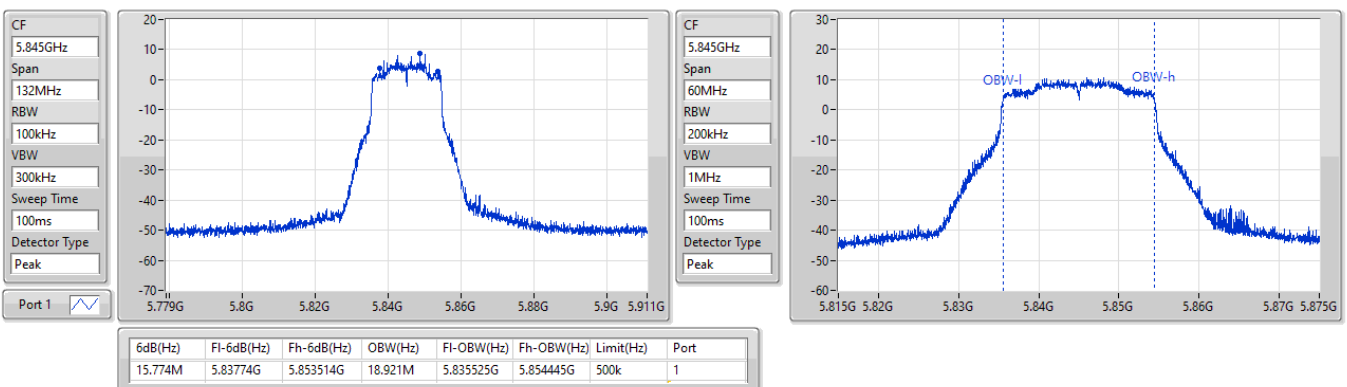

5.725-5.895GHz_802.11ax HEW20_Nss1,(MCS0)_1TX(Port1)

EBW

5845MHz

17/03/2023