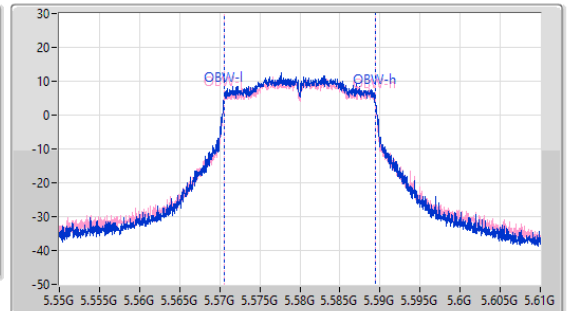

EBW

5580MHz

03/03/2023

CF  
5.58GHz  
Span  
132MHz  
RBW  
200kHz  
VBW  
1MHz  
Sweep Time  
100ms  
Detector Type  
Peak

CF  
5.58GHz  
Span  
60MHz  
RBW  
200kHz  
VBW  
1MHz  
Sweep Time  
100ms  
Detector Type  
Peak