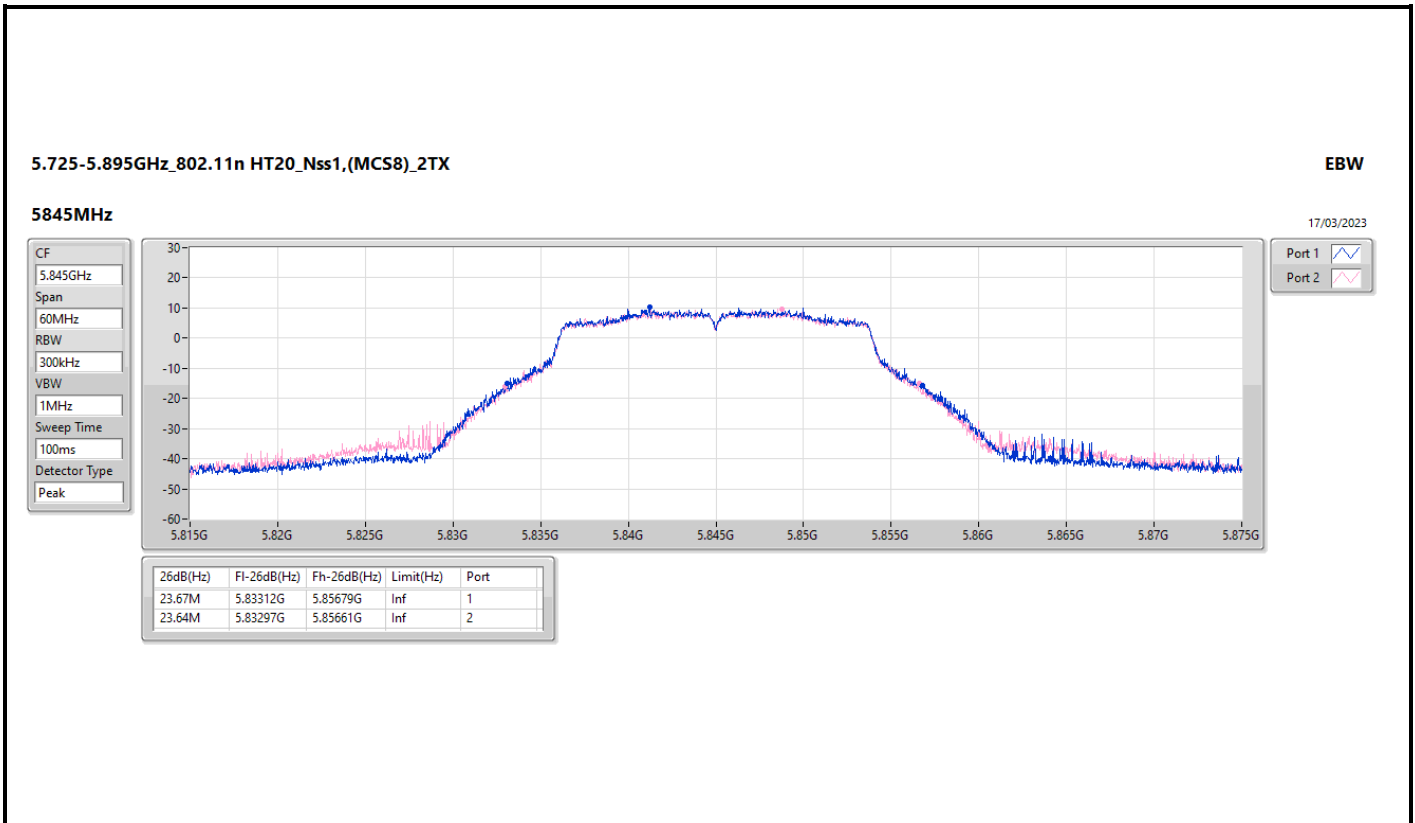

17/03/2023

5.725-5.895GHz\_802.11a\_Nss1,(6Mbps)\_1TX(Port2)

EBW

5845MHz

17/03/2023

5.725-5.895GHz\_802.11n HT20\_Nss1,(MCS8)\_2TX

EBW

5885MHz