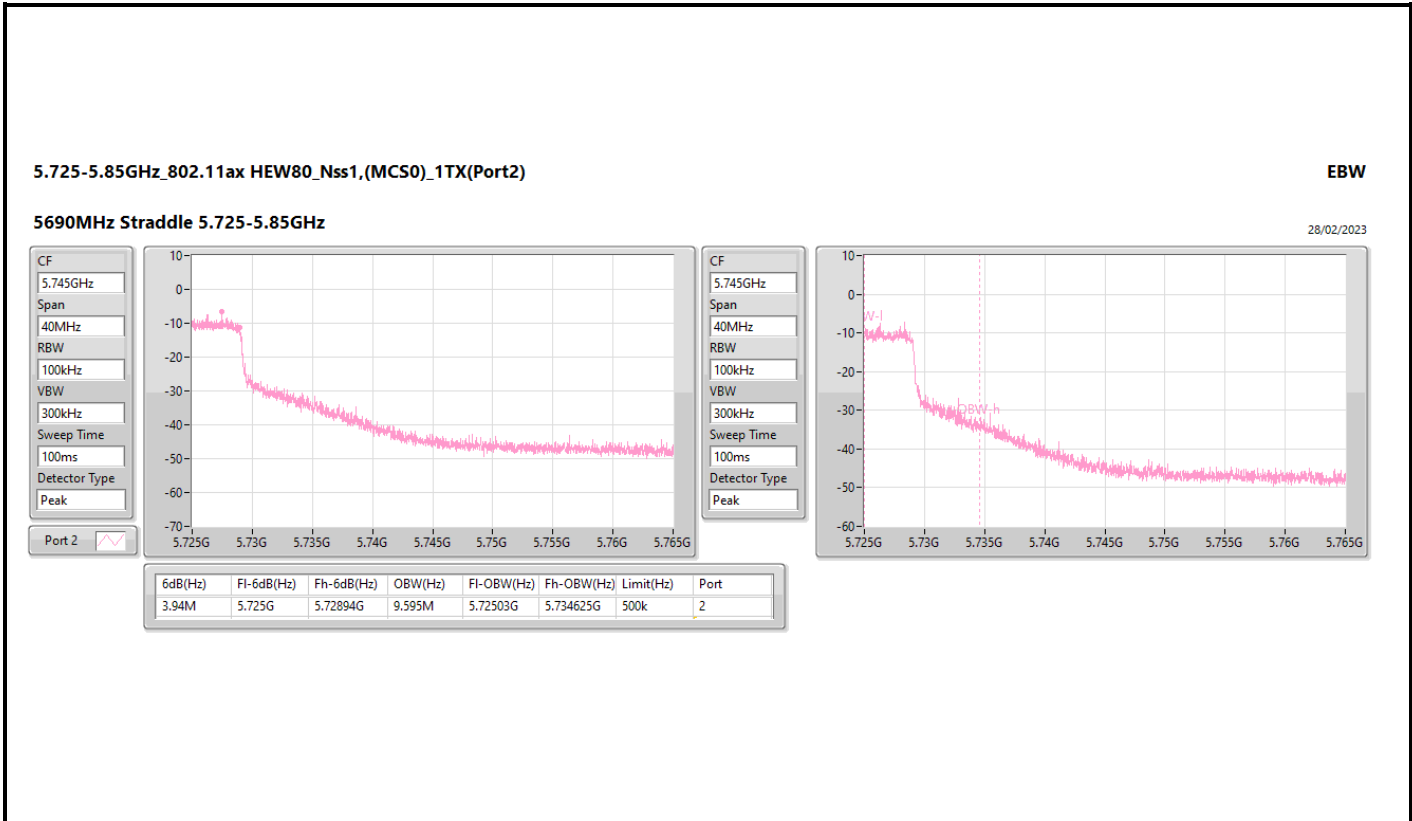

5690MHz Straddle 5.725-5.85GHz

28/02/2023

5.25-5.35GHz\_802.11ax HEW80\_Nss1,(MCS0)\_1TX(Port2)

EBW

5290MHz

28/02/2023

5.47-5.725GHz\_802.11ax HEW80\_Nss1,(MCS0)\_1TX(Port2)

EBW

5530MHz

28/02/2023

5.47-5.725GHz\_802.11ax HEW80\_Nss1,(MCS0)\_1TX(Port2)

EBW

5610MHz

28/02/2023

5.47-5.725GHz\_802.11ax HEW80\_Nss1,(MCS0)\_1TX(Port2)

EBW

5690MHz Straddle 5.47-5.725GHz

28/02/2023

5.15-5.25GHz\_802.11ax\_HEW80\_Nss1,(MCS0)\_2TX

EBW

5210MHz

23/05/2023

CF: 5.21GHz  
 Span: 528MHz  
 RBW: 1MHz  
 VBW: 3MHz  
 Sweep Time: 100ms  
 Detector Type: Peak