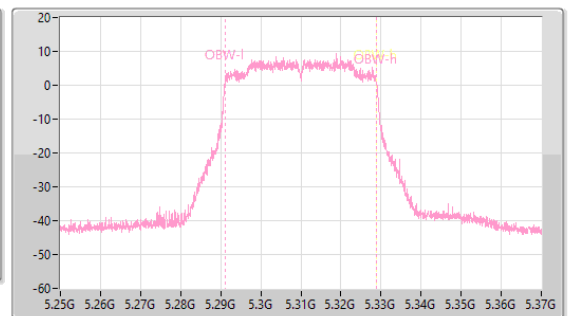

5.15-5.25GHz\_802.11ax HEW40\_Nss1,(MCS0)\_1TX(Port2)

EBW

5190MHz

28/02/2023

5.15-5.25GHz\_802.11ax HEW40\_Nss1,(MCS0)\_1TX(Port2)

EBW

5230MHz

28/02/2023

5.25-5.35GHz\_802.11ax HEW40\_Nss1,(MCS0)\_1TX(Port2)

EBW

5270MHz

28/02/2023

5.25-5.35GHz\_802.11ax HEW40\_Nss1,(MCS0)\_1TX(Port2)

EBW

5310MHz

28/02/2023

5.47-5.725GHz\_802.11ax HEW40\_Nss1,(MCS0)\_1TX(Port2)

EBW

5510MHz

28/02/2023

5.47-5.725GHz\_802.11ax HEW40\_Nss1,(MCS0)\_1TX(Port2)

EBW

5550MHz

28/02/2023