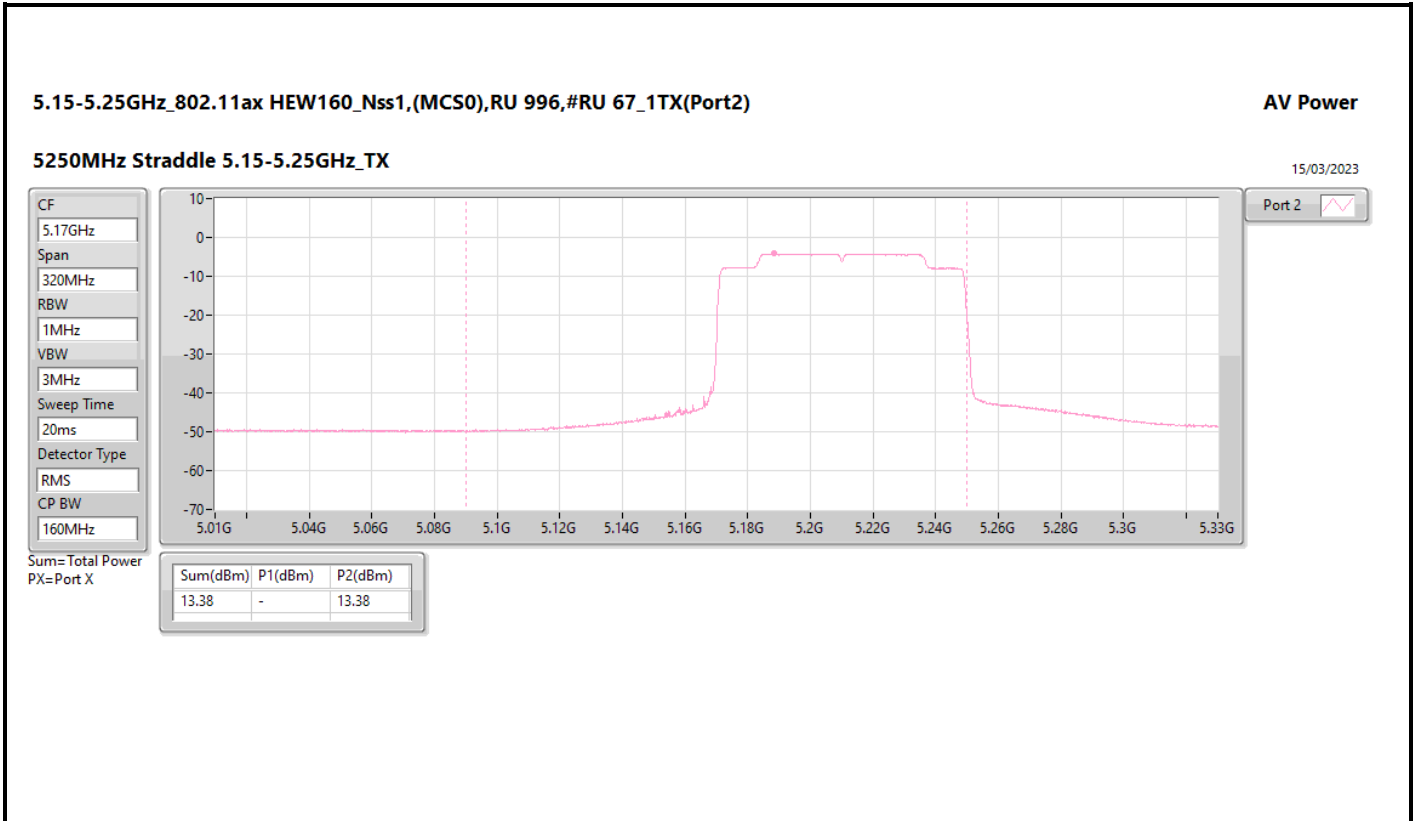

DG = Directional Gain; Port X = Port X output power

Summary

Mode	Total Power (dBm)	Total Power (W)	EIRP (dBm)	EIRP (W)
5.725-5.895GHz	-	-	-	-
802.11ax HEW20_Nss1,(MCS0),RU 26,#RU 0_1TX(Port1)	19.39	0.08690	25.16	0.32810
802.11ax HEW20_Nss1,(MCS0),RU 26,#RU 0_1TX(Port2)	19.05	0.08035	24.79	0.30130
802.11ax HEW20_Nss1,(MCS0),RU 26,#RU 8_1TX(Port1)	12.31	0.01702	18.08	0.06427
802.11ax HEW20_Nss1,(MCS0),RU 26,#RU 8_1TX(Port2)	12.25	0.01679	17.99	0.06295
802.11ax HEW20_Nss1,(MCS0),RU 52,#RU 37_1TX(Port1)	19.66	0.09247	25.43	0.34914
802.11ax HEW20_Nss1,(MCS0),RU 52,#RU 37_1TX(Port2)	19.41	0.08730	25.15	0.32734
802.11ax HEW20_Nss1,(MCS0),RU 52,#RU 40_1TX(Port1)	14.85	0.03055	20.62	0.11535
802.11ax HEW20_Nss1,(MCS0),RU 52,#RU 40_1TX(Port2)	14.95	0.03126	20.69	0.11722
802.11ax HEW20_Nss1,(MCS0),RU 106,#RU 53_1TX(Port1)	18.87	0.07709	24.64	0.29107
802.11ax HEW20_Nss1,(MCS0),RU 106,#RU 53_1TX(Port2)	19.44	0.08790	25.18	0.32961
802.11ax HEW20_Nss1,(MCS0),RU 106,#RU 54_1TX(Port1)	17.62	0.05781	23.39	0.21827
802.11ax HEW20_Nss1,(MCS0),RU 106,#RU 54_1TX(Port2)	17.88	0.06138	23.62	0.23014
802.11ax HEW20_Nss1,(MCS0),RU 26,#RU 0_2TX	21.63	0.14555	27.40	0.54954
802.11ax HEW20_Nss1,(MCS0),RU 26,#RU 8_2TX	12.14	0.01637	17.91	0.06180
802.11ax HEW20_Nss1,(MCS0),RU 52,#RU 37_2TX	22.51	0.17824	28.28	0.67298
802.11ax HEW20_Nss1,(MCS0),RU 52,#RU 40_2TX	14.72	0.02965	20.49	0.11194
802.11ax HEW20_Nss1,(MCS0),RU 106,#RU 53_2TX	22.60	0.18197	28.37	0.68707
802.11ax HEW20_Nss1,(MCS0),RU 106,#RU 54_2TX	17.96	0.06252	23.73	0.23605
802.11ax HEW40_Nss1,(MCS0),RU 242,#RU 62_1TX(Port1)	19.53	0.08974	25.30	0.33884
802.11ax HEW40_Nss1,(MCS0),RU 242,#RU 62_1TX(Port2)	19.16	0.08241	24.90	0.30903
802.11ax HEW40_Nss1,(MCS0),RU 242,#RU 62_2TX	20.81	0.12050	26.58	0.45499
802.11ax HEW80_Nss1,(MCS0),RU 484,#RU 66_1TX(Port1)	19.57	0.09057	25.34	0.34198
802.11ax HEW80_Nss1,(MCS0),RU 484,#RU 66_1TX(Port2)	19.06	0.08054	24.80	0.30200
802.11ax HEW80_Nss1,(MCS0),RU 484,#RU 66_2TX	21.69	0.14757	27.46	0.55719
802.11ax HEW160_Nss1,(MCS0),RU 996,#RU 67S_1TX(Port1)	19.56	0.09036	25.33	0.34119
802.11ax HEW160_Nss1,(MCS0),RU 996,#RU 67S_1TX(Port2)	19.17	0.08260	24.91	0.30974
802.11ax HEW160_Nss1,(MCS0),RU 996,#RU 67S_2TX	21.29	0.13459	27.06	0.50816