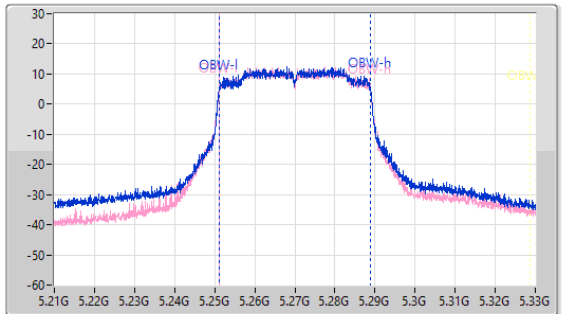

EBW

5270MHz

28/02/2023

CF  
5.27GHz  
Span  
264MHz  
RBW  
500kHz  
VBW  
2MHz  
Sweep Time  
100ms  
Detector Type  
Peak

CF  
5.27GHz  
Span  
120MHz  
RBW  
500kHz  
VBW  
2MHz  
Sweep Time  
100ms  
Detector Type  
Peak