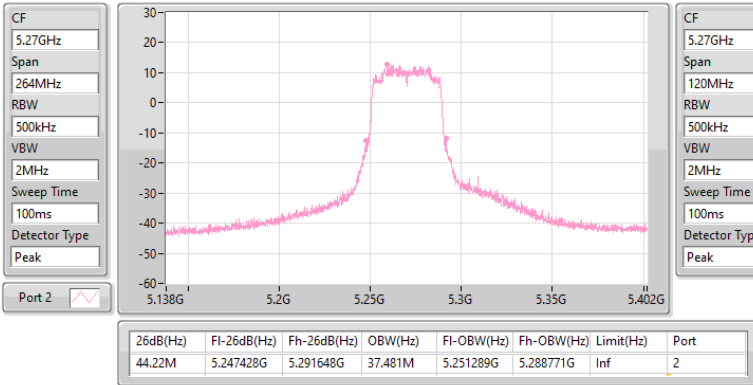

5.25-5.35GHz_802.11ax HEW40_Nss1,(MCS0)_1TX(Port2)

EBW

5270MHz

28/02/2023