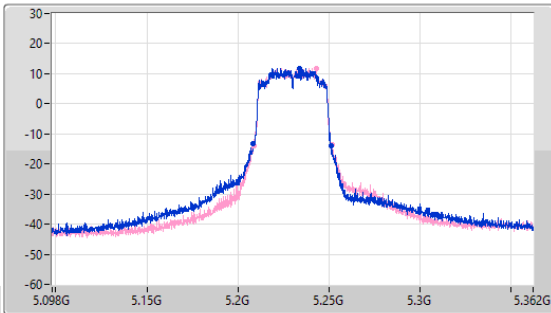

26dB(Hz)	Fl-26dB(Hz)	Fh-26dB(Hz)	OBW(Hz)	Fl-OBW(Hz)	Fh-OBW(Hz)	Limit(Hz)	Port
42.24M	5.168616G	5.210856G	37.481M	5.171229G	5.208711G	Inf	1
42.372M	5.168616G	5.210988G	37.541M	5.171229G	5.208771G	Inf	2

5.15-5.25GHz\_802.11ax\_HEW40\_Nss1,(MCS0)\_2TX

EBW

5230MHz

28/02/2023

CF 5.23GHz  
 Span 264MHz  
 RBW 500kHz  
 VBW 2MHz  
 Sweep Time 100ms  
 Detector Type Peak

CF 5.23GHz  
 Span 120MHz  
 RBW 500kHz  
 VBW 2MHz  
 Sweep Time 100ms  
 Detector Type Peak