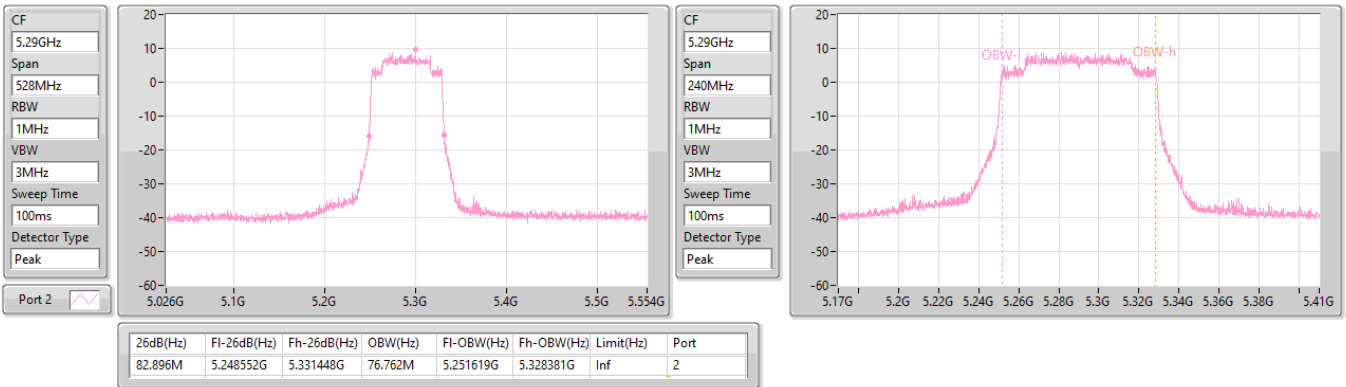

5610MHz

28/02/2023

5.47-5.725GHz\_802.11ax HEW80\_Nss1,(MCS0)\_1TX(Port1)

EBW

5690MHz Straddle 5.47-5.725GHz

28/02/2023

5.725-5.85GHz\_802.11ax HEW80\_Nss1,(MCS0)\_1TX(Port1)

EBW

5690MHz Straddle 5.725-5.85GHz

28/02/2023

5.25-5.35GHz\_802.11ax HEW80\_Nss1,(MCS0)\_1TX(Port2)

EBW

5290MHz

28/02/2023

5.47-5.725GHz\_802.11ax HEW80\_Nss1,(MCS0)\_1TX(Port2)

EBW

5530MHz

28/02/2023

5.47-5.725GHz\_802.11ax HEW80\_Nss1,(MCS0)\_1TX(Port2)

EBW

5610MHz

28/02/2023

5.47-5.725GHz\_802.11ax HEW80\_Nss1,(MCS0)\_1TX(Port2)

EBW