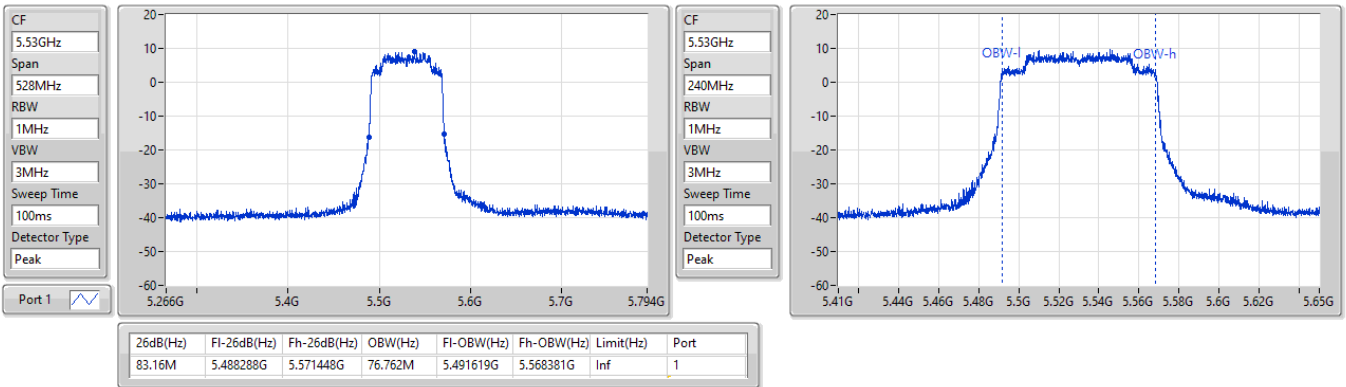

Port 1:

Port 2:

5.15-5.25GHz\_802.11ax HEW80\_Nss1,(MCS0)\_1TX(Port1)

EBW

5210MHz

23/05/2023

5.25-5.35GHz\_802.11ax HEW80\_Nss1,(MCS0)\_1TX(Port1)

EBW

5290MHz

28/02/2023

5.47-5.725GHz\_802.11ax HEW80\_Nss1,(MCS0)\_1TX(Port1)

EBW

5530MHz

28/02/2023

5.47-5.725GHz\_802.11ax HEW80\_Nss1,(MCS0)\_1TX(Port1)

EBW

5610MHz

28/02/2023

5.47-5.725GHz\_802.11ax HEW80\_Nss1,(MCS0)\_1TX(Port1)

EBW

5690MHz Straddle 5.47-5.725GHz

28/02/2023

5.725-5.85GHz\_802.11ax HEW80\_Nss1,(MCS0)\_1TX(Port1)

EBW