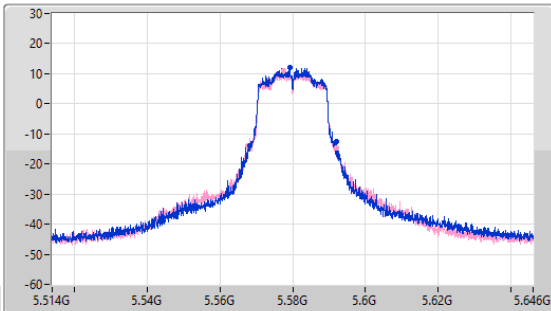

5.47-5.725GHz\_802.11ax HEW20\_Nss1,(MCS0)\_2TX

EBW

5500MHz

28/02/2023

CF  
5.5GHz  
Span  
132MHz  
RBW  
200kHz  
VBW  
1MHz  
Sweep Time  
100ms  
Detector Type  
Peak

CF  
5.5GHz  
Span  
60MHz  
RBW  
200kHz  
VBW  
1MHz  
Sweep Time  
100ms  
Detector Type  
Peak

26dB(Hz)	Fl-26dB(Hz)	Fh-26dB(Hz)	OBW(Hz)	Fl-OBW(Hz)	Fh-OBW(Hz)	Limit(Hz)	Port
23.496M	5.48812G	5.511616G	18.921M	5.490525G	5.509445G	Inf	1
23.628M	5.487922G	5.51155G	18.921M	5.490525G	5.509445G	Inf	2

5.47-5.725GHz\_802.11ax HEW20\_Nss1,(MCS0)\_2TX

EBW

5580MHz

03/03/2023

CF  
5.58GHz  
Span  
132MHz  
RBW  
200kHz  
VBW  
1MHz  
Sweep Time  
100ms  
Detector Type  
Peak

CF  
5.58GHz  
Span  
60MHz  
RBW  
200kHz  
VBW  
1MHz  
Sweep Time  
100ms  
Detector Type  
Peak