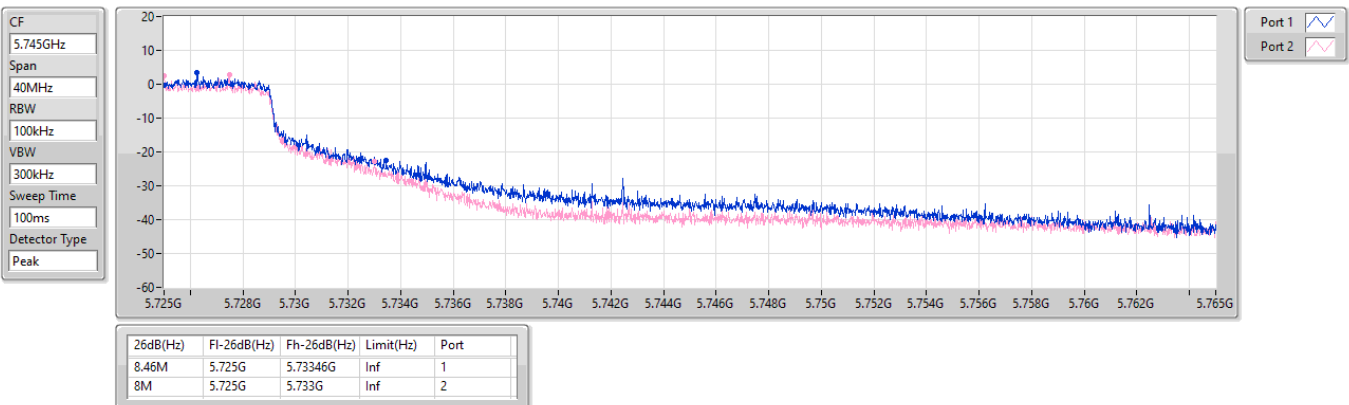

EBW

5710MHz Straddle 5.725-5.85GHz

28/02/2023

5.725-5.85GHz\_802.11ax HEW40\_Nss1,(MCS0)\_2TX

EBW

5710MHz Straddle 5.725-5.85GHz

28/02/2023

CF: 5.795GHz  
Span: 120MHz  
RBW: 500kHz  
VBW: 2MHz  
Sweep Time: 100ms  
Detector Type: Peak

Port 1:

Port 2:

5.15-5.25GHz\_802.11ax HEW80\_Nss1,(MCS0)\_1TX(Port1)

EBW

5210MHz

23/05/2023

5.25-5.35GHz\_802.11ax HEW80\_Nss1,(MCS0)\_1TX(Port1)

EBW