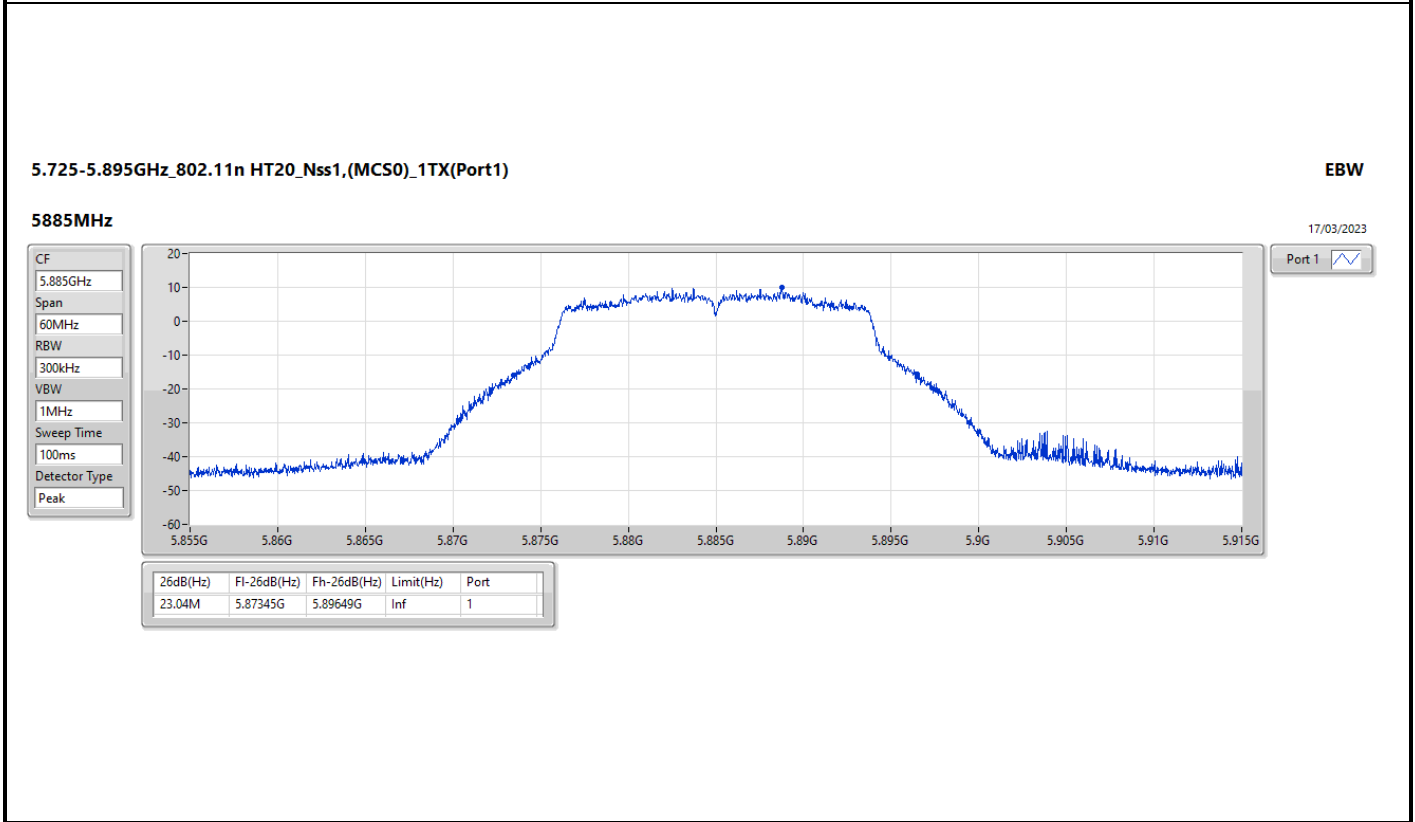

17/03/2023

5.725-5.895GHz\_802.11a\_Nss1,(6Mbps)\_1TX(Port2)

EBW

5845MHz

17/03/2023

5.725-5.895GHz\_802.11n HT20\_Nss1,(MCS8)\_2TX

EBW

5885MHz