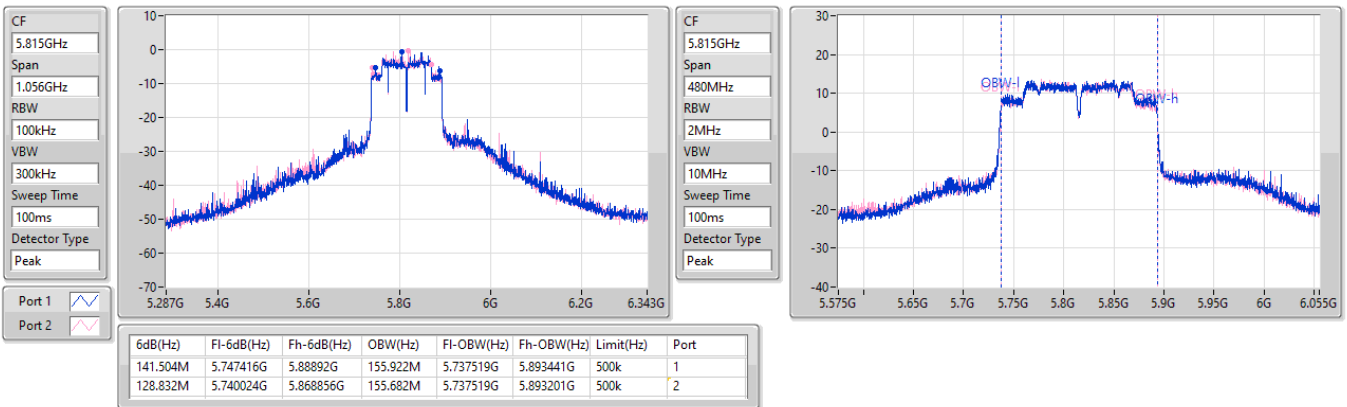

6dB(Hz)	Fl-6dB(Hz)	Fh-6dB(Hz)	OBW(Hz)	Fl-OBW(Hz)	Fh-OBW(Hz)	Limit(Hz)	Port
73.92M	5.818568G	5.892488G	75.082M	5.817579G	5.892661G	500k	1

5.725-5.895GHz\_802.11ac VHT160\_Nss1,(MCS0)\_2TX

EBW

5815MHz

16/03/2023