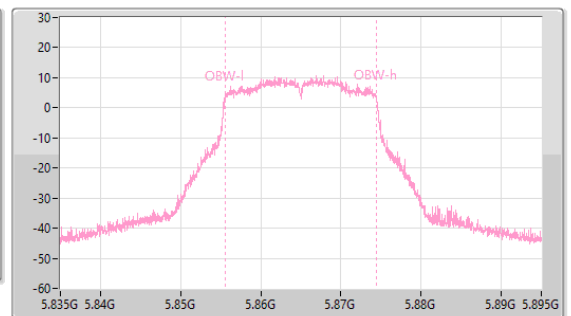

5.725-5.895GHz_802.11ax HEW20_Nss1,(MCS0)_1TX(Port2)

EBW

5865MHz

17/03/2023