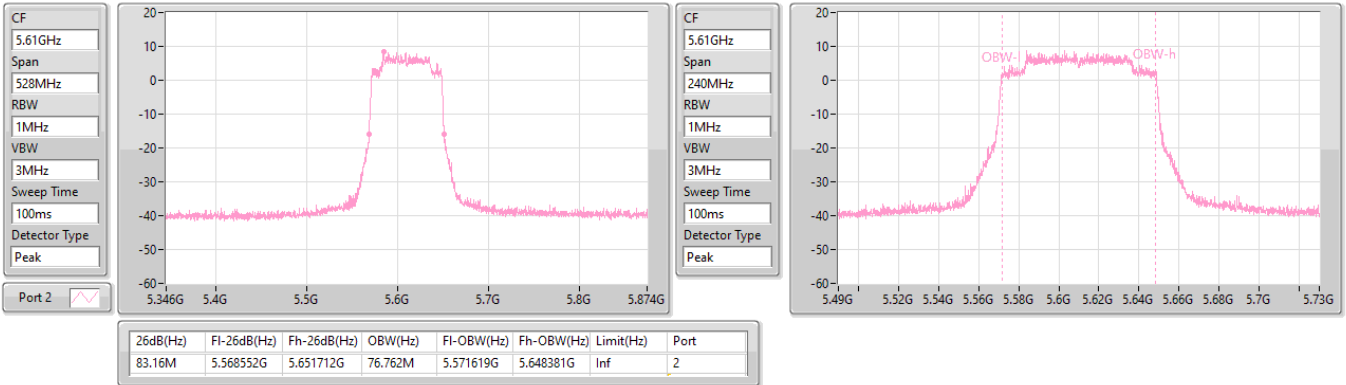

5690MHz Straddle 5.725-5.85GHz

28/02/2023

5.25-5.35GHz\_802.11ax HEW80\_Nss1,(MCS0)\_1TX(Port2)

EBW

5290MHz

28/02/2023

5.47-5.725GHz\_802.11ax HEW80\_Nss1,(MCS0)\_1TX(Port2)

EBW

5530MHz

28/02/2023

5.47-5.725GHz\_802.11ax HEW80\_Nss1,(MCS0)\_1TX(Port2)

EBW

5610MHz

28/02/2023

5.47-5.725GHz\_802.11ax HEW80\_Nss1,(MCS0)\_1TX(Port2)

EBW

5690MHz Straddle 5.47-5.725GHz

28/02/2023

5.15-5.25GHz\_802.11ax\_HEW80\_Nss1,(MCS0)\_2TX

EBW

5210MHz

23/05/2023

CF: 5.21GHz  
 Span: 528MHz  
 RBW: 1MHz  
 VBW: 3MHz  
 Sweep Time: 100ms  
 Detector Type: Peak