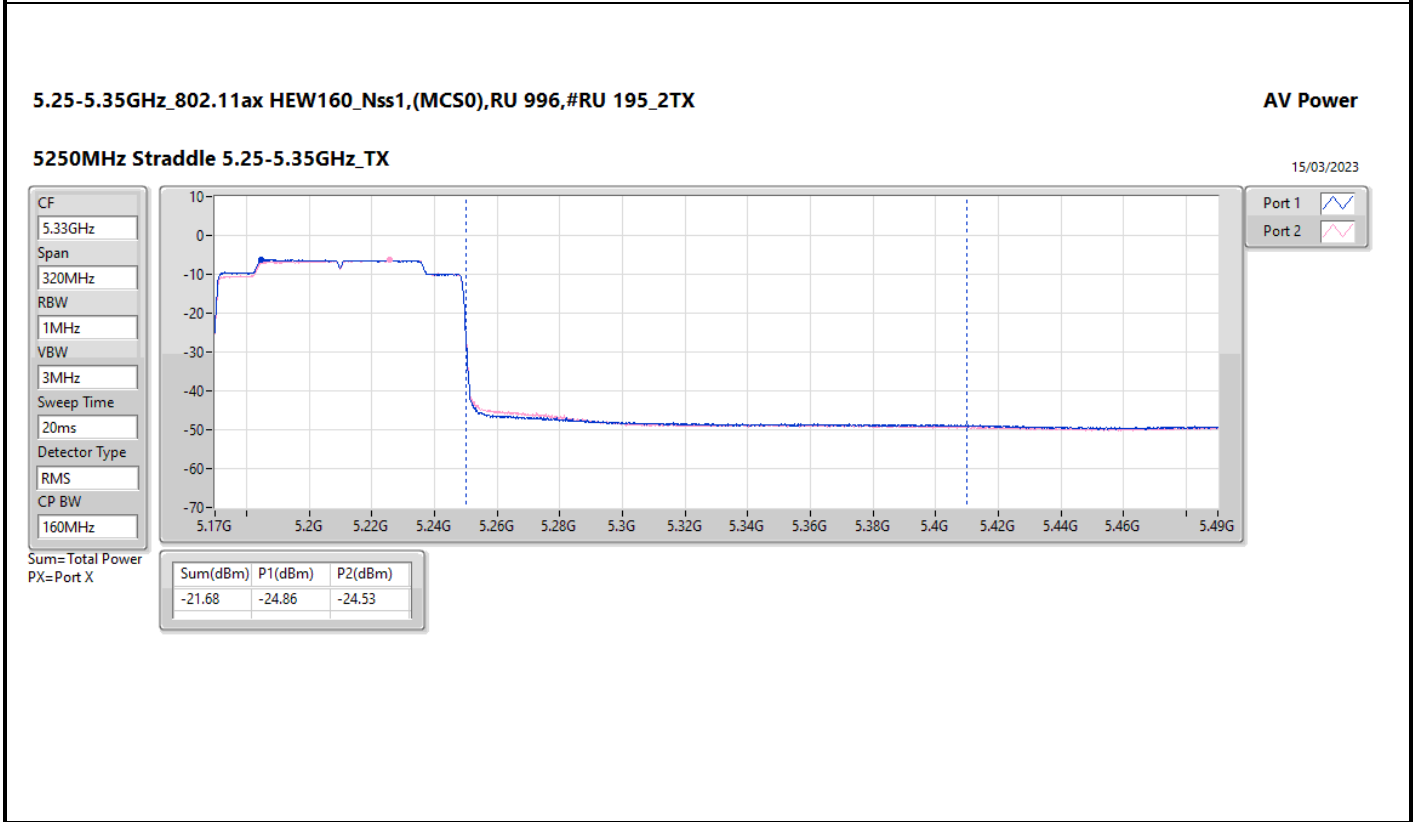

DG = Directional Gain; Port X = Port X output power

Summary

Mode	Total Power (dBm)	Total Power (W)	EIRP (dBm)	EIRP (W)
5.725-5.895GHz	-	-	-	-
802.11ax HEW20_Nss1,(MCS0),RU 26,#RU 0_1TX(Port1)	19.39	0.08690	25.16	0.32810
802.11ax HEW20_Nss1,(MCS0),RU 26,#RU 0_1TX(Port2)	19.05	0.08035	24.79	0.30130
802.11ax HEW20_Nss1,(MCS0),RU 26,#RU 8_1TX(Port1)	12.31	0.01702	18.08	0.06427
802.11ax HEW20_Nss1,(MCS0),RU 26,#RU 8_1TX(Port2)	12.25	0.01679	17.99	0.06295
802.11ax HEW20_Nss1,(MCS0),RU 52,#RU 37_1TX(Port1)	19.66	0.09247	25.43	0.34914
802.11ax HEW20_Nss1,(MCS0),RU 52,#RU 37_1TX(Port2)	19.41	0.08730	25.15	0.32734
802.11ax HEW20_Nss1,(MCS0),RU 52,#RU 40_1TX(Port1)	14.85	0.03055	20.62	0.11535
802.11ax HEW20_Nss1,(MCS0),RU 52,#RU 40_1TX(Port2)	14.95	0.03126	20.69	0.11722
802.11ax HEW20_Nss1,(MCS0),RU 106,#RU 53_1TX(Port1)	18.87	0.07709	24.64	0.29107
802.11ax HEW20_Nss1,(MCS0),RU 106,#RU 53_1TX(Port2)	19.44	0.08790	25.18	0.32961
802.11ax HEW20_Nss1,(MCS0),RU 106,#RU 54_1TX(Port1)	17.62	0.05781	23.39	0.21827
802.11ax HEW20_Nss1,(MCS0),RU 106,#RU 54_1TX(Port2)	17.88	0.06138	23.62	0.23014
802.11ax HEW20_Nss1,(MCS0),RU 26,#RU 0_2TX	21.63	0.14555	27.40	0.54954
802.11ax HEW20_Nss1,(MCS0),RU 26,#RU 8_2TX	12.14	0.01637	17.91	0.06180
802.11ax HEW20_Nss1,(MCS0),RU 52,#RU 37_2TX	22.51	0.17824	28.28	0.67298
802.11ax HEW20_Nss1,(MCS0),RU 52,#RU 40_2TX	14.72	0.02965	20.49	0.11194
802.11ax HEW20_Nss1,(MCS0),RU 106,#RU 53_2TX	22.60	0.18197	28.37	0.68707
802.11ax HEW20_Nss1,(MCS0),RU 106,#RU 54_2TX	17.96	0.06252	23.73	0.23605
802.11ax HEW40_Nss1,(MCS0),RU 242,#RU 62_1TX(Port1)	19.53	0.08974	25.30	0.33884
802.11ax HEW40_Nss1,(MCS0),RU 242,#RU 62_1TX(Port2)	19.16	0.08241	24.90	0.30903
802.11ax HEW40_Nss1,(MCS0),RU 242,#RU 62_2TX	20.81	0.12050	26.58	0.45499
802.11ax HEW80_Nss1,(MCS0),RU 484,#RU 66_1TX(Port1)	19.57	0.09057	25.34	0.34198
802.11ax HEW80_Nss1,(MCS0),RU 484,#RU 66_1TX(Port2)	19.06	0.08054	24.80	0.30200
802.11ax HEW80_Nss1,(MCS0),RU 484,#RU 66_2TX	21.69	0.14757	27.46	0.55719
802.11ax HEW160_Nss1,(MCS0),RU 996,#RU 67S_1TX(Port1)	19.56	0.09036	25.33	0.34119
802.11ax HEW160_Nss1,(MCS0),RU 996,#RU 67S_1TX(Port2)	19.17	0.08260	24.91	0.30974
802.11ax HEW160_Nss1,(MCS0),RU 996,#RU 67S_2TX	21.29	0.13459	27.06	0.50816