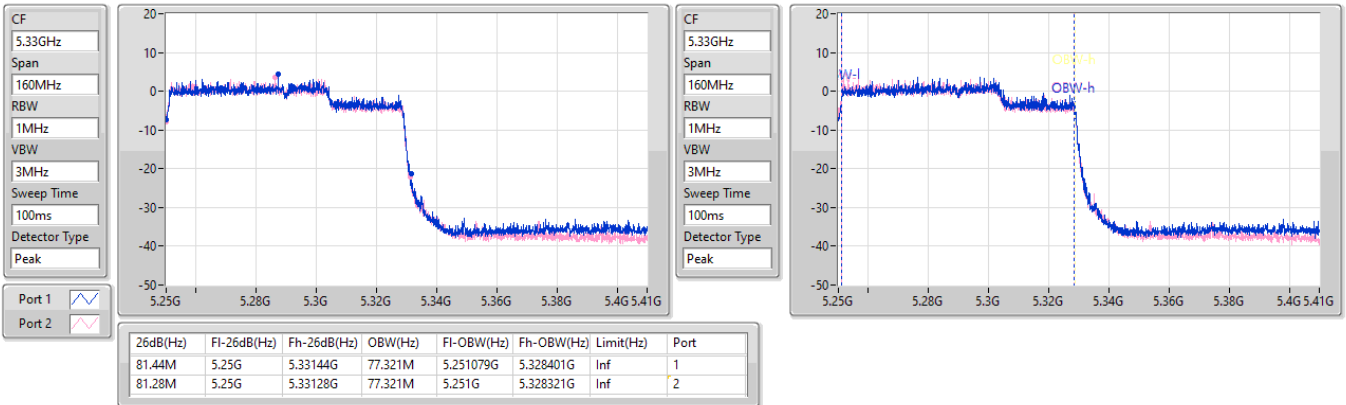

26dB(Hz)	Fl-26dB(Hz)	Fh-26dB(Hz)	OBW(Hz)	Fl-OBW(Hz)	Fh-OBW(Hz)	Limit(Hz)	Port
81.44M	5.16856G	5.25G	77.241M	5.171679G	5.248921G	Inf	1
81.36M	5.16864G	5.25G	77.161M	5.171759G	5.248921G	Inf	2

5.25-5.35GHz\_802.11ax HEW160\_Nss1,(MCS0)\_2TX

EBW

5250MHz Straddle 5.25-5.35GHz

28/02/2023

5.47-5.725GHz\_802.11ax HEW160\_Nss1,(MCS0)\_2TX

EBW

5570MHz

28/02/2023

Note : Trace mode Max Hold.