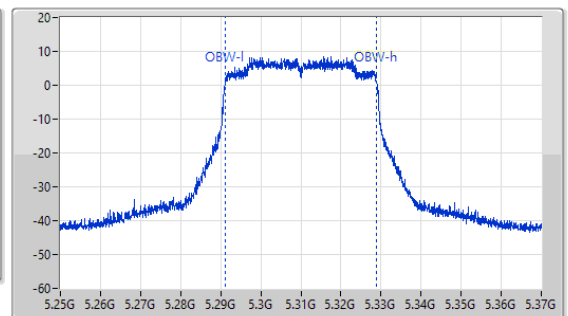

5.25-5.35GHz\_802.11ax HEW40\_Nss1,(MCS0)\_1TX(Port1)

EBW

5270MHz

28/02/2023

5.25-5.35GHz\_802.11ax HEW40\_Nss1,(MCS0)\_1TX(Port1)

EBW

5310MHz

28/02/2023