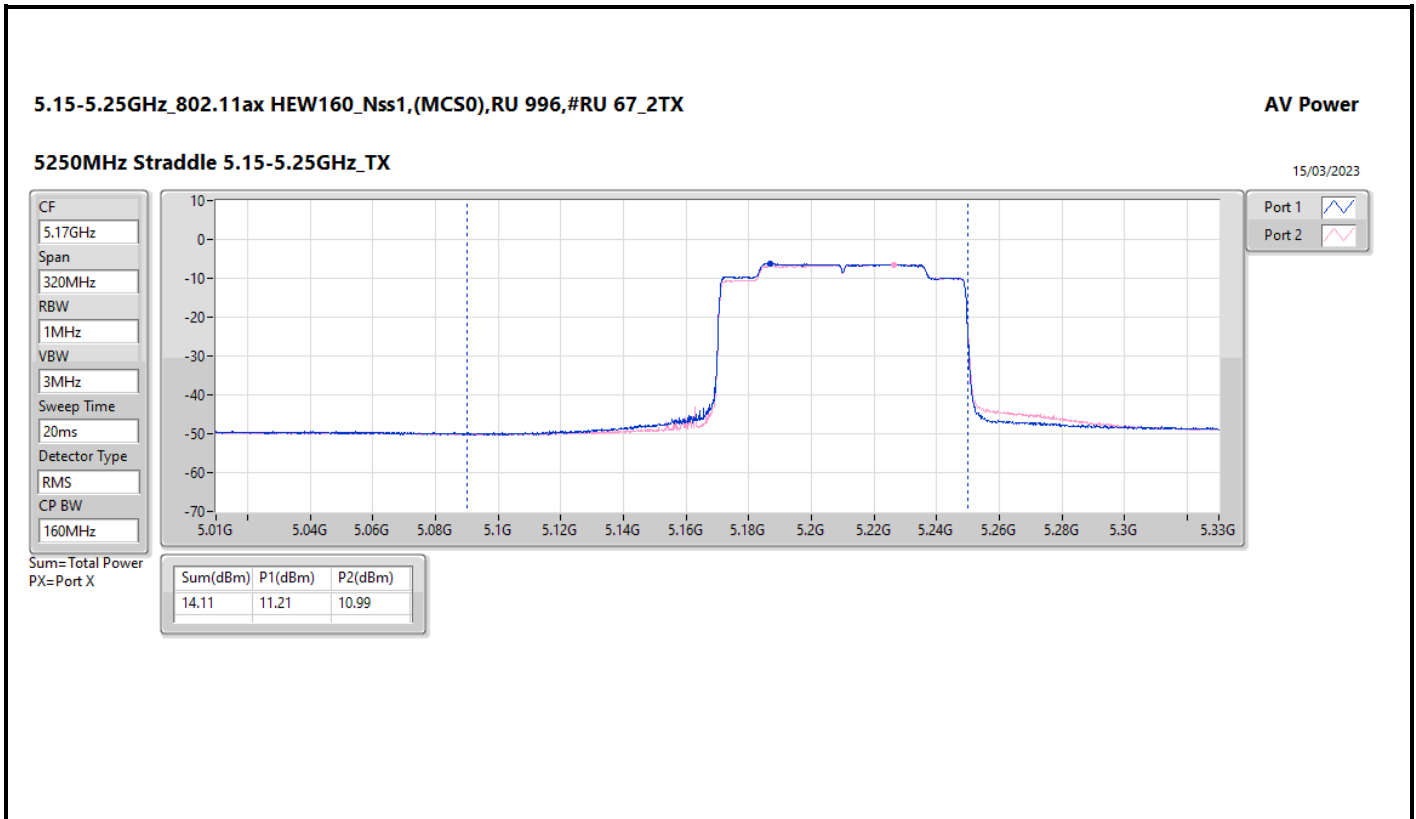

DG = Directional Gain; Port X = Port X output power

Summary

Mode	Total Power (dBm)	Total Power (W)	EIRP (dBm)	EIRP (W)
5.725-5.895GHz	-	-	-	-
802.11ax HEW20_Nss1,(MCS0),RU 26,#RU 0_1TX(Port1)	19.39	0.08690	25.16	0.32810
802.11ax HEW20_Nss1,(MCS0),RU 26,#RU 0_1TX(Port2)	19.05	0.08035	24.79	0.30130
802.11ax HEW20_Nss1,(MCS0),RU 26,#RU 8_1TX(Port1)	12.31	0.01702	18.08	0.06427
802.11ax HEW20_Nss1,(MCS0),RU 26,#RU 8_1TX(Port2)	12.25	0.01679	17.99	0.06295
802.11ax HEW20_Nss1,(MCS0),RU 52,#RU 37_1TX(Port1)	19.66	0.09247	25.43	0.34914
802.11ax HEW20_Nss1,(MCS0),RU 52,#RU 37_1TX(Port2)	19.41	0.08730	25.15	0.32734
802.11ax HEW20_Nss1,(MCS0),RU 52,#RU 40_1TX(Port1)	14.85	0.03055	20.62	0.11535
802.11ax HEW20_Nss1,(MCS0),RU 52,#RU 40_1TX(Port2)	14.95	0.03126	20.69	0.11722
802.11ax HEW20_Nss1,(MCS0),RU 106,#RU 53_1TX(Port1)	18.87	0.07709	24.64	0.29107
802.11ax HEW20_Nss1,(MCS0),RU 106,#RU 53_1TX(Port2)	19.44	0.08790	25.18	0.32961
802.11ax HEW20_Nss1,(MCS0),RU 106,#RU 54_1TX(Port1)	17.62	0.05781	23.39	0.21827
802.11ax HEW20_Nss1,(MCS0),RU 106,#RU 54_1TX(Port2)	17.88	0.06138	23.62	0.23014
802.11ax HEW20_Nss1,(MCS0),RU 26,#RU 0_2TX	21.63	0.14555	27.40	0.54954
802.11ax HEW20_Nss1,(MCS0),RU 26,#RU 8_2TX	12.14	0.01637	17.91	0.06180
802.11ax HEW20_Nss1,(MCS0),RU 52,#RU 37_2TX	22.51	0.17824	28.28	0.67298
802.11ax HEW20_Nss1,(MCS0),RU 52,#RU 40_2TX	14.72	0.02965	20.49	0.11194
802.11ax HEW20_Nss1,(MCS0),RU 106,#RU 53_2TX	22.60	0.18197	28.37	0.68707
802.11ax HEW20_Nss1,(MCS0),RU 106,#RU 54_2TX	17.96	0.06252	23.73	0.23605
802.11ax HEW40_Nss1,(MCS0),RU 242,#RU 62_1TX(Port1)	19.53	0.08974	25.30	0.33884
802.11ax HEW40_Nss1,(MCS0),RU 242,#RU 62_1TX(Port2)	19.16	0.08241	24.90	0.30903
802.11ax HEW40_Nss1,(MCS0),RU 242,#RU 62_2TX	20.81	0.12050	26.58	0.45499
802.11ax HEW80_Nss1,(MCS0),RU 484,#RU 66_1TX(Port1)	19.57	0.09057	25.34	0.34198
802.11ax HEW80_Nss1,(MCS0),RU 484,#RU 66_1TX(Port2)	19.06	0.08054	24.80	0.30200
802.11ax HEW80_Nss1,(MCS0),RU 484,#RU 66_2TX	21.69	0.14757	27.46	0.55719
802.11ax HEW160_Nss1,(MCS0),RU 996,#RU 67S_1TX(Port1)	19.56	0.09036	25.33	0.34119
802.11ax HEW160_Nss1,(MCS0),RU 996,#RU 67S_1TX(Port2)	19.17	0.08260	24.91	0.30974
802.11ax HEW160_Nss1,(MCS0),RU 996,#RU 67S_2TX	21.29	0.13459	27.06	0.50816