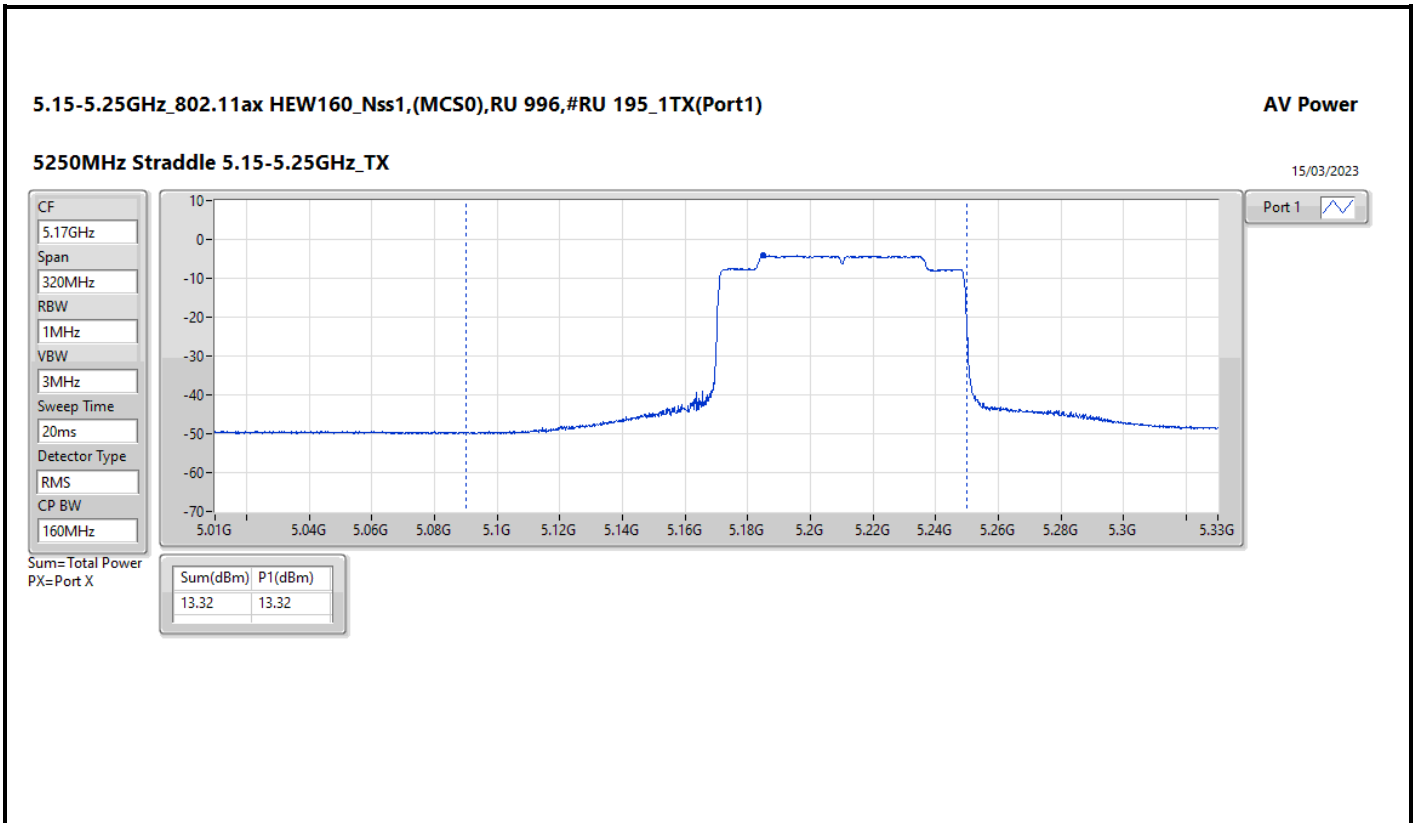

DG = Directional Gain; Port X = Port X output power

Summary

Mode	Total Power (dBm)	Total Power (W)	EIRP (dBm)	EIRP (W)
5.725-5.895GHz	-	-	-	-
802.11ax HEW20_Nss1,(MCS0),RU 26,#RU 0_1TX(Port1)	19.39	0.08690	25.16	0.32810
802.11ax HEW20_Nss1,(MCS0),RU 26,#RU 0_1TX(Port2)	19.05	0.08035	24.79	0.30130
802.11ax HEW20_Nss1,(MCS0),RU 26,#RU 8_1TX(Port1)	12.31	0.01702	18.08	0.06427
802.11ax HEW20_Nss1,(MCS0),RU 26,#RU 8_1TX(Port2)	12.25	0.01679	17.99	0.06295
802.11ax HEW20_Nss1,(MCS0),RU 52,#RU 37_1TX(Port1)	19.66	0.09247	25.43	0.34914
802.11ax HEW20_Nss1,(MCS0),RU 52,#RU 37_1TX(Port2)	19.41	0.08730	25.15	0.32734
802.11ax HEW20_Nss1,(MCS0),RU 52,#RU 40_1TX(Port1)	14.85	0.03055	20.62	0.11535
802.11ax HEW20_Nss1,(MCS0),RU 52,#RU 40_1TX(Port2)	14.95	0.03126	20.69	0.11722
802.11ax HEW20_Nss1,(MCS0),RU 106,#RU 53_1TX(Port1)	18.87	0.07709	24.64	0.29107
802.11ax HEW20_Nss1,(MCS0),RU 106,#RU 53_1TX(Port2)	19.44	0.08790	25.18	0.32961
802.11ax HEW20_Nss1,(MCS0),RU 106,#RU 54_1TX(Port1)	17.62	0.05781	23.39	0.21827
802.11ax HEW20_Nss1,(MCS0),RU 106,#RU 54_1TX(Port2)	17.88	0.06138	23.62	0.23014
802.11ax HEW20_Nss1,(MCS0),RU 26,#RU 0_2TX	21.63	0.14555	27.40	0.54954
802.11ax HEW20_Nss1,(MCS0),RU 26,#RU 8_2TX	12.14	0.01637	17.91	0.06180
802.11ax HEW20_Nss1,(MCS0),RU 52,#RU 37_2TX	22.51	0.17824	28.28	0.67298
802.11ax HEW20_Nss1,(MCS0),RU 52,#RU 40_2TX	14.72	0.02965	20.49	0.11194
802.11ax HEW20_Nss1,(MCS0),RU 106,#RU 53_2TX	22.60	0.18197	28.37	0.68707
802.11ax HEW20_Nss1,(MCS0),RU 106,#RU 54_2TX	17.96	0.06252	23.73	0.23605
802.11ax HEW40_Nss1,(MCS0),RU 242,#RU 62_1TX(Port1)	19.53	0.08974	25.30	0.33884
802.11ax HEW40_Nss1,(MCS0),RU 242,#RU 62_1TX(Port2)	19.16	0.08241	24.90	0.30903
802.11ax HEW40_Nss1,(MCS0),RU 242,#RU 62_2TX	20.81	0.12050	26.58	0.45499
802.11ax HEW80_Nss1,(MCS0),RU 484,#RU 66_1TX(Port1)	19.57	0.09057	25.34	0.34198
802.11ax HEW80_Nss1,(MCS0),RU 484,#RU 66_1TX(Port2)	19.06	0.08054	24.80	0.30200
802.11ax HEW80_Nss1,(MCS0),RU 484,#RU 66_2TX	21.69	0.14757	27.46	0.55719
802.11ax HEW160_Nss1,(MCS0),RU 996,#RU 67S_1TX(Port1)	19.56	0.09036	25.33	0.34119
802.11ax HEW160_Nss1,(MCS0),RU 996,#RU 67S_1TX(Port2)	19.17	0.08260	24.91	0.30974
802.11ax HEW160_Nss1,(MCS0),RU 996,#RU 67S_2TX	21.29	0.13459	27.06	0.50816