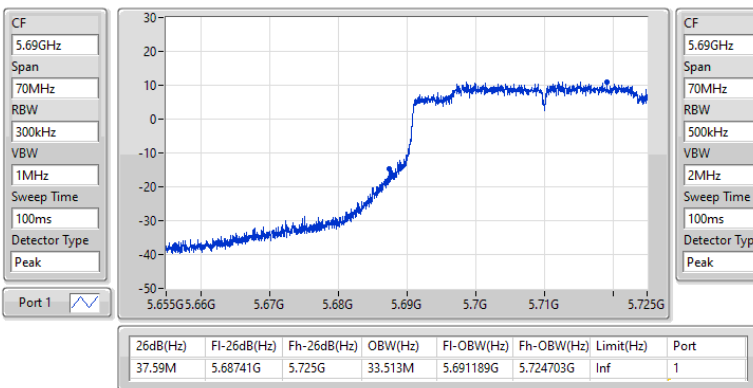

5.47-5.725GHz\_802.11ax HEW40\_Nss1,(MCS0)\_1TX(Port1)

EBW

5670MHz

28/02/2023

5.47-5.725GHz\_802.11ax HEW40\_Nss1,(MCS0)\_1TX(Port1)

EBW

5710MHz Straddle 5.47-5.725GHz

28/02/2023

5.15-5.25GHz\_802.11ax HEW40\_Nss1,(MCS0)\_1TX(Port2)

EBW

5190MHz

28/02/2023

5.15-5.25GHz\_802.11ax HEW40\_Nss1,(MCS0)\_1TX(Port2)

EBW

5230MHz

28/02/2023