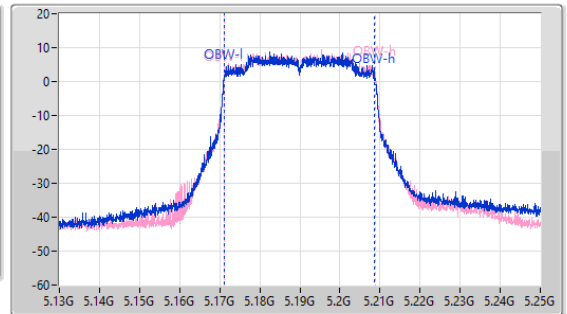

5.47-5.725GHz\_802.11ax HEW40\_Nss1,(MCS0)\_1TX(Port2)

EBW

5670MHz

28/02/2023

5.47-5.725GHz\_802.11ax HEW40\_Nss1,(MCS0)\_1TX(Port2)

EBW

5710MHz Straddle 5.47-5.725GHz

28/02/2023

5.15-5.25GHz\_802.11ax\_HEW40\_Nss1,(MCS0)\_2TX

EBW

5190MHz

28/02/2023

CF 5.19GHz  
 Span 264MHz  
 RBW 500kHz  
 VBW 2MHz  
 Sweep Time 100ms  
 Detector Type Peak

CF 5.19GHz  
 Span 120MHz  
 RBW 500kHz  
 VBW 2MHz  
 Sweep Time 100ms  
 Detector Type Peak