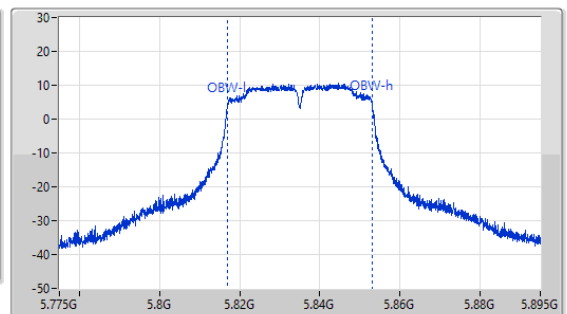

EBW

5835MHz

16/03/2023

CF  
5.835GHz  
Span  
264MHz  
RBW  
100kHz  
VBW  
300kHz  
Sweep Time  
100ms  
Detector Type  
Peak

CF  
5.835GHz  
Span  
120MHz  
RBW  
500kHz  
VBW  
2MHz  
Sweep Time  
100ms  
Detector Type  
Peak