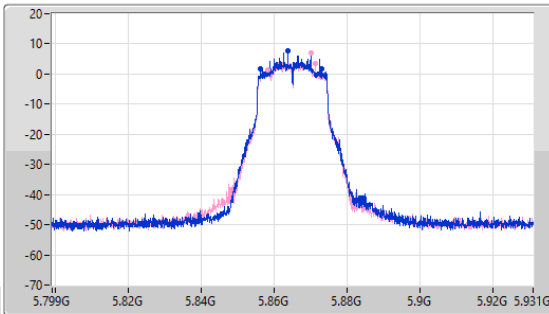

5.725-5.895GHz_802.11ax HEW20_Nss1,(MCS0)_2TX

EBW

5865MHz

17/03/2023

CF
5.865GHz
Span
132MHz
RBW
100kHz
VBW
300kHz
Sweep Time
100ms
Detector Type
Peak

CF
5.865GHz
Span
60MHz
RBW
200kHz
VBW
1MHz
Sweep Time
100ms
Detector Type
Peak