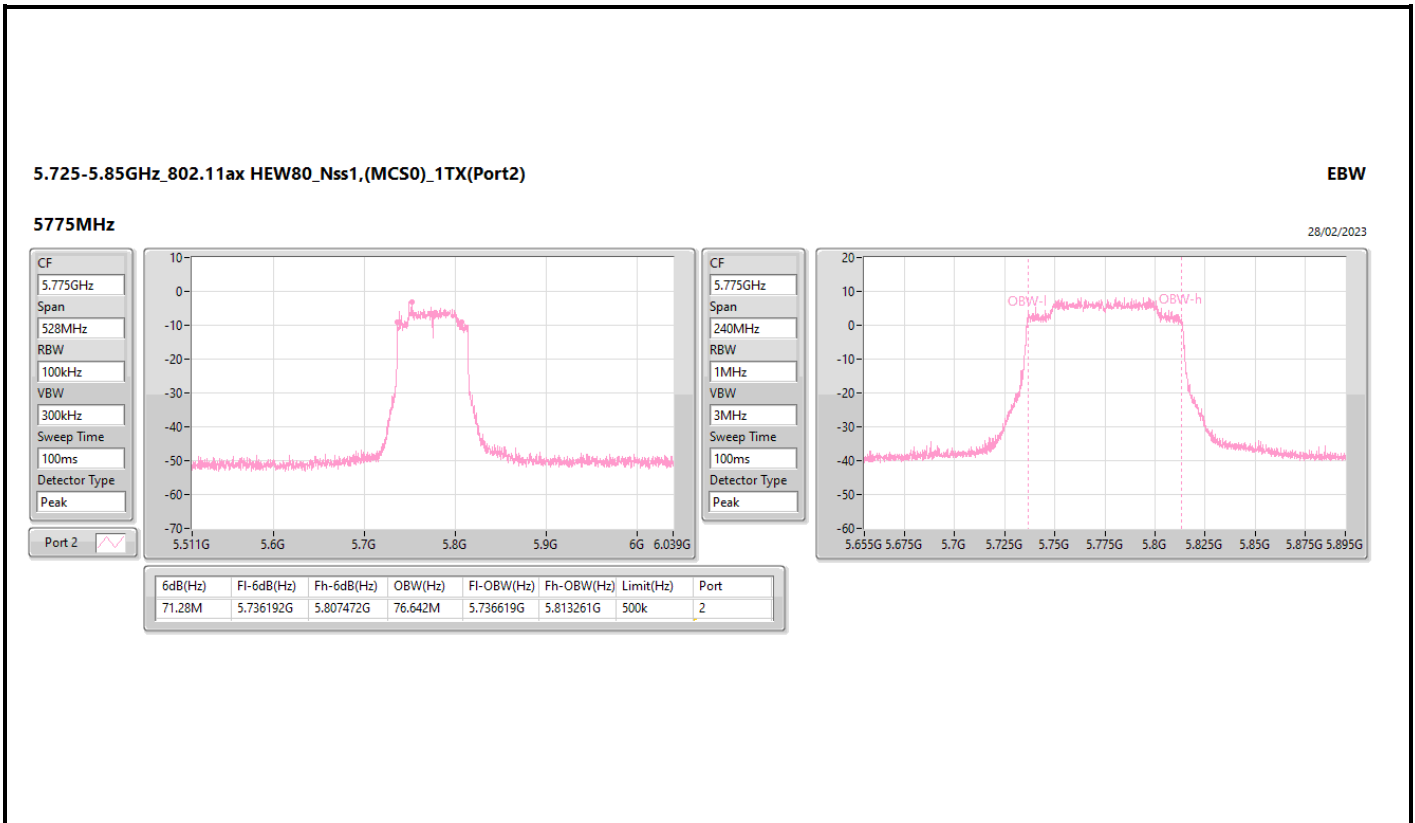

5530MHz

28/02/2023

5.47-5.725GHz\_802.11ax HEW80\_Nss1,(MCS0)\_1TX(Port2)

EBW

5610MHz

28/02/2023

5.47-5.725GHz\_802.11ax HEW80\_Nss1,(MCS0)\_1TX(Port2)

EBW

5690MHz Straddle 5.47-5.725GHz

28/02/2023

5.15-5.25GHz\_802.11ax\_HEW80\_Nss1,(MCS0)\_2TX

EBW

5210MHz

23/05/2023

CF: 5.21GHz  
 Span: 528MHz  
 RBW: 1MHz  
 VBW: 3MHz  
 Sweep Time: 100ms  
 Detector Type: Peak