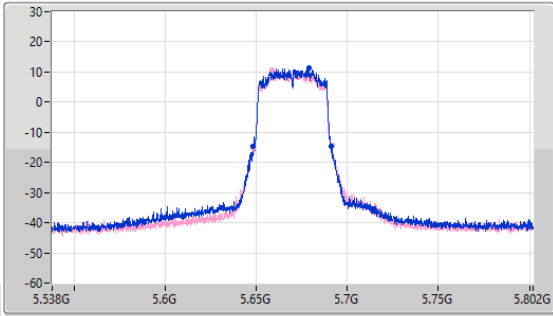

Port 1  
Port 2

26dB(Hz)	Fl-26dB(Hz)	Fh-26dB(Hz)	OBW(Hz)	Fl-OBW(Hz)	Fh-OBW(Hz)	Limit(Hz)	Port
42.108M	5.52888G	5.570988G	37.541M	5.531289G	5.568831G	Inf	1
43.032M	5.528616G	5.571648G	37.601M	5.531169G	5.568771G	Inf	2

5.47-5.725GHz\_802.11ax HEW40\_Nss1,(MCS0)\_2TX

EBW

5670MHz

28/02/2023

CF: 5.67GHz  
 Span: 264MHz  
 RBW: 500kHz  
 VBW: 2MHz  
 Sweep Time: 100ms  
 Detector Type: Peak

CF: 5.67GHz  
 Span: 120MHz  
 RBW: 500kHz  
 VBW: 2MHz  
 Sweep Time: 100ms  
 Detector Type: Peak