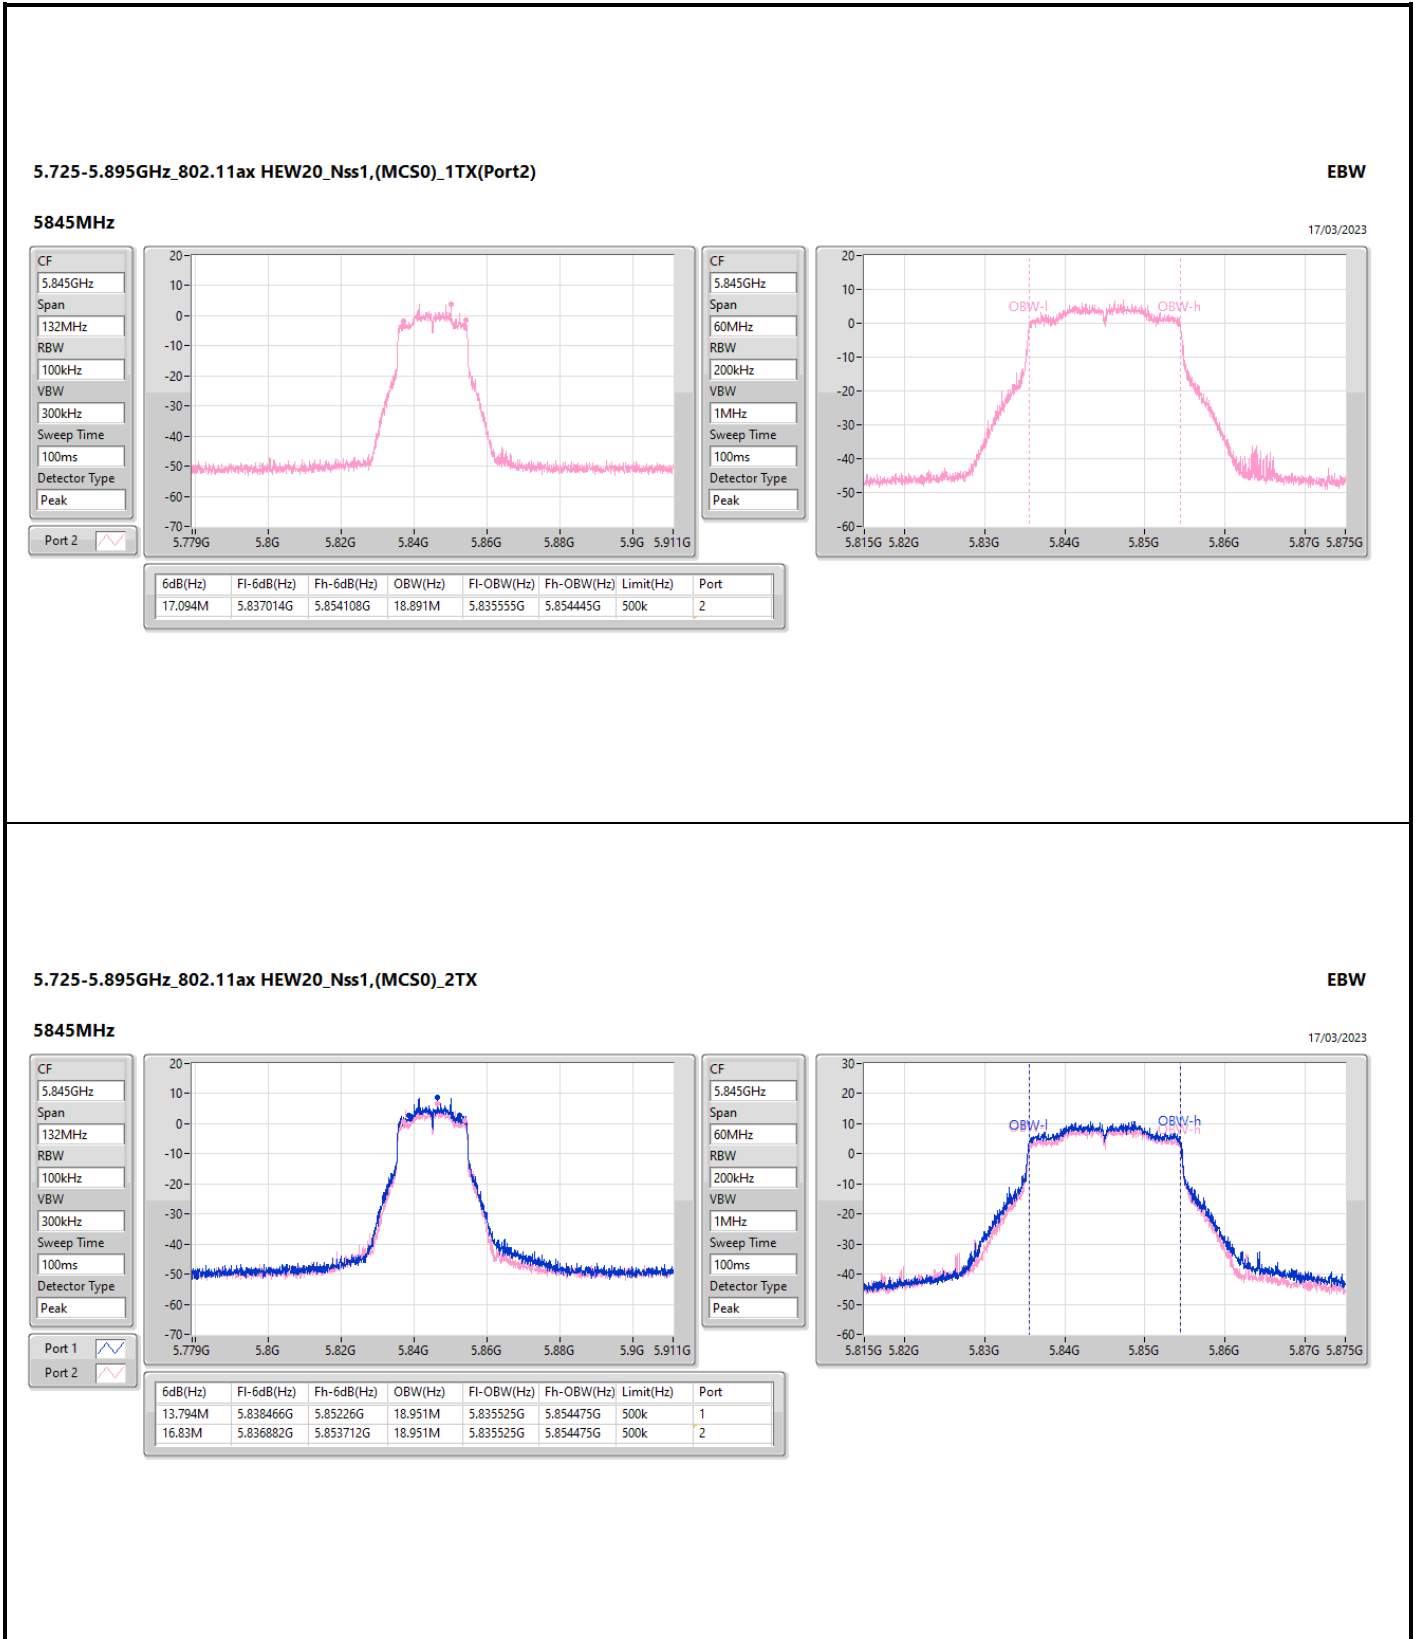

5.725-5.895GHz\_802.11ax HEW20\_Nss1,(MCS0)\_1TX(Port1)

EBW

5845MHz

17/03/2023

5.725-5.895GHz\_802.11ax HEW20\_Nss1,(MCS0)\_1TX(Port1)

EBW

5865MHz

17/03/2023