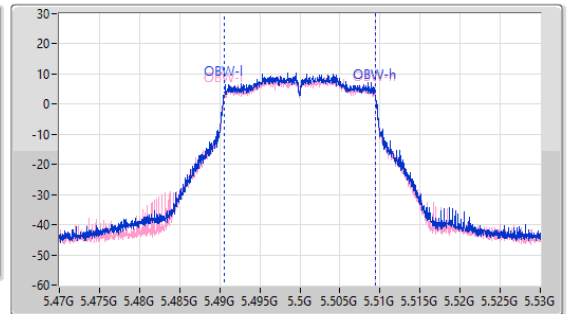

5.47-5.725GHz\_802.11ax HEW20\_Nss1,(MCS0)\_2TX

EBW

5500MHz

28/02/2023

CF  
5.5GHz  
Span  
132MHz  
RBW  
200kHz  
VBW  
1MHz  
Sweep Time  
100ms  
Detector Type  
Peak

CF  
5.5GHz  
Span  
60MHz  
RBW  
200kHz  
VBW  
1MHz  
Sweep Time  
100ms  
Detector Type  
Peak

26dB(Hz)	Fl-26dB(Hz)	Fh-26dB(Hz)	OBW(Hz)	Fl-OBW(Hz)	Fh-OBW(Hz)	Limit(Hz)	Port
23.496M	5.48812G	5.511616G	18.921M	5.490525G	5.509445G	Inf	1
23.628M	5.487922G	5.51155G	18.921M	5.490525G	5.509445G	Inf	2

5.47-5.725GHz\_802.11ax HEW20\_Nss1,(MCS0)\_2TX

EBW

5580MHz

03/03/2023

CF  
5.58GHz  
Span  
132MHz  
RBW  
200kHz  
VBW  
1MHz  
Sweep Time  
100ms  
Detector Type  
Peak

CF  
5.58GHz  
Span  
60MHz  
RBW  
200kHz  
VBW  
1MHz  
Sweep Time  
100ms  
Detector Type  
Peak