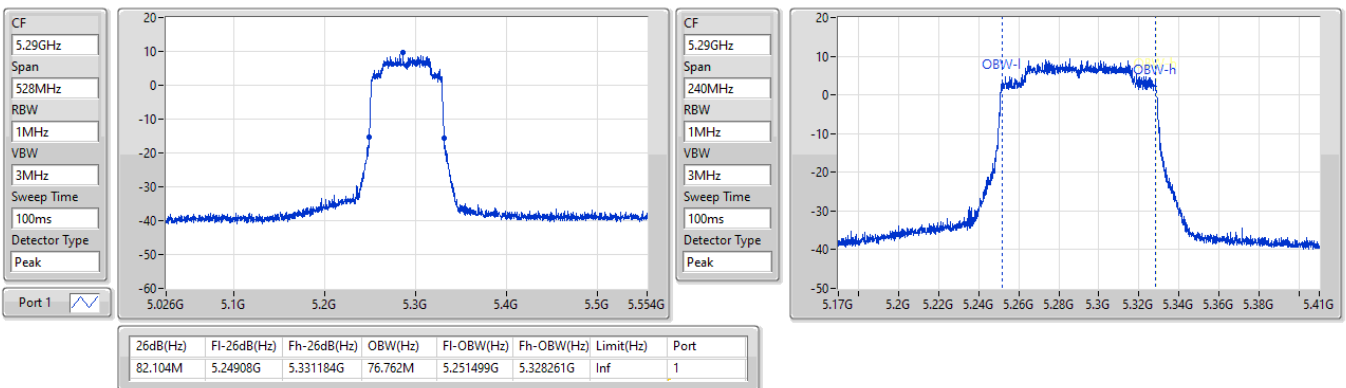

EBW

5710MHz Straddle 5.725-5.85GHz

28/02/2023

5.725-5.85GHz\_802.11ax HEW40\_Nss1,(MCS0)\_2TX

EBW

5710MHz Straddle 5.725-5.85GHz

28/02/2023

CF: 5.795GHz  
Span: 120MHz  
RBW: 500kHz  
VBW: 2MHz  
Sweep Time: 100ms  
Detector Type: Peak

Port 1:

Port 2:

5.15-5.25GHz\_802.11ax HEW80\_Nss1,(MCS0)\_1TX(Port1)

EBW

5210MHz

23/05/2023

5.25-5.35GHz\_802.11ax HEW80\_Nss1,(MCS0)\_1TX(Port1)

EBW

5290MHz

28/02/2023

5.47-5.725GHz\_802.11ax HEW80\_Nss1,(MCS0)\_1TX(Port1)

EBW

5530MHz

28/02/2023

5.47-5.725GHz\_802.11ax HEW80\_Nss1,(MCS0)\_1TX(Port1)

EBW