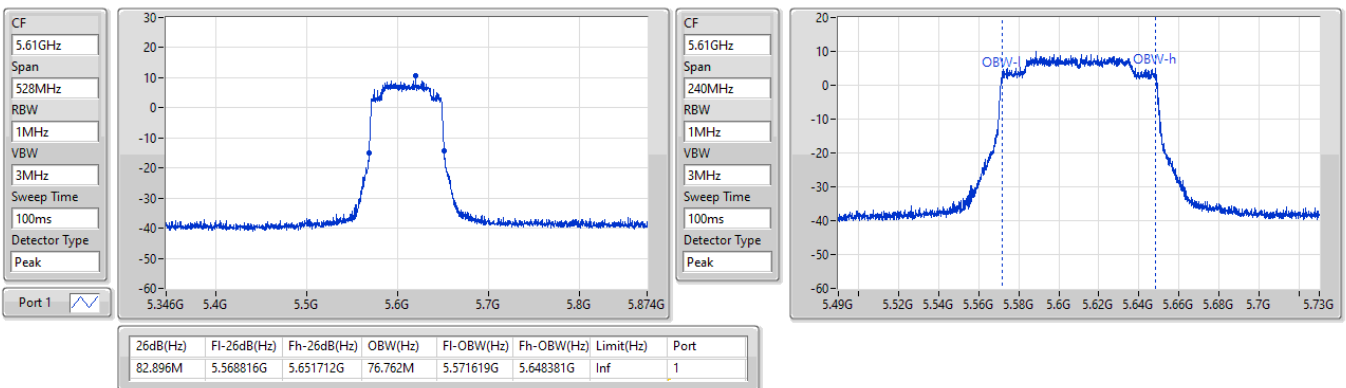

Port 1:

Port 2:

5.15-5.25GHz\_802.11ax HEW80\_Nss1,(MCS0)\_1TX(Port1)

EBW

5210MHz

23/05/2023

5.25-5.35GHz\_802.11ax HEW80\_Nss1,(MCS0)\_1TX(Port1)

EBW

5290MHz

28/02/2023

5.47-5.725GHz\_802.11ax HEW80\_Nss1,(MCS0)\_1TX(Port1)

EBW

5530MHz

28/02/2023

5.47-5.725GHz\_802.11ax HEW80\_Nss1,(MCS0)\_1TX(Port1)

EBW

5610MHz

28/02/2023

5.47-5.725GHz\_802.11ax HEW80\_Nss1,(MCS0)\_1TX(Port1)

EBW

5690MHz Straddle 5.47-5.725GHz

28/02/2023

5.725-5.85GHz\_802.11ax HEW80\_Nss1,(MCS0)\_1TX(Port1)

EBW