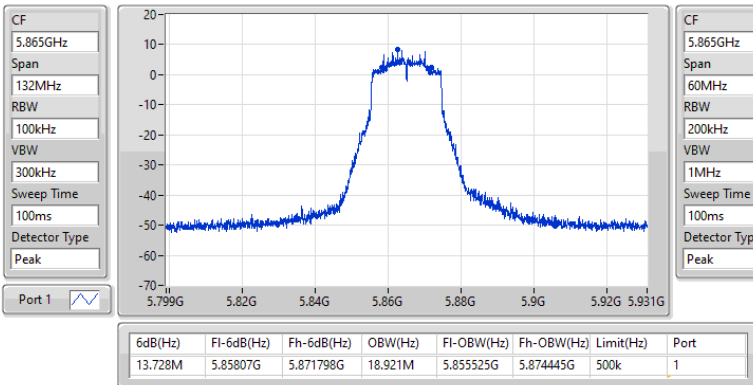

5.725-5.895GHz\_802.11ax HEW20\_Nss1,(MCS0)\_1TX(Port1)

EBW

5845MHz

17/03/2023

5.725-5.895GHz\_802.11ax HEW20\_Nss1,(MCS0)\_1TX(Port1)

EBW

5865MHz

17/03/2023