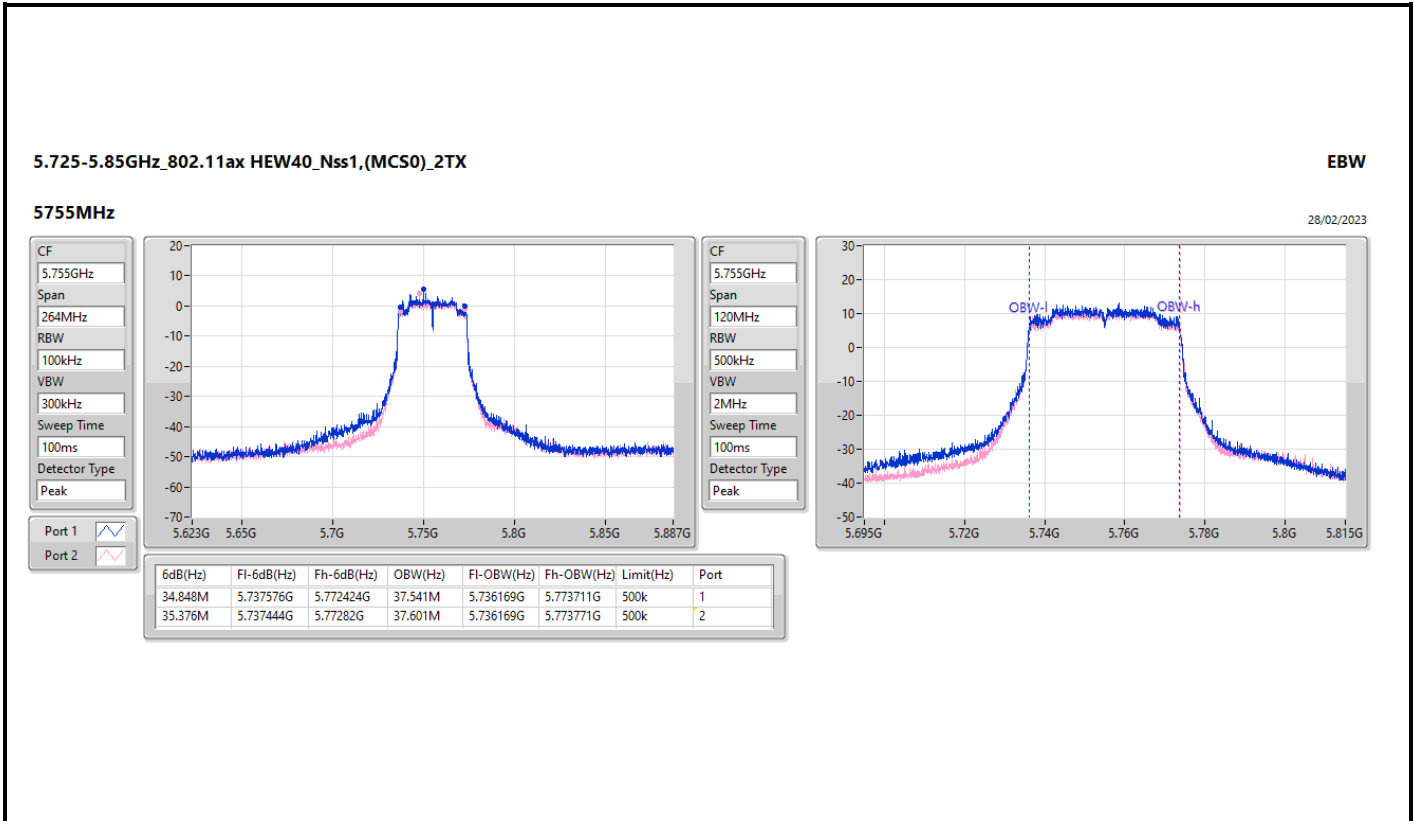

EBW

5710MHz Straddle 5.725-5.85GHz

28/02/2023

5.725-5.85GHz\_802.11ax HEW40\_Nss1,(MCS0)\_2TX

EBW

5710MHz Straddle 5.725-5.85GHz

28/02/2023

CF: 5.795GHz  
Span: 120MHz  
RBW: 500kHz  
VBW: 2MHz  
Sweep Time: 100ms  
Detector Type: Peak

Port 1:

Port 2:

5.15-5.25GHz\_802.11ax HEW80\_Nss1,(MCS0)\_1TX(Port1)

EBW

5210MHz

23/05/2023

5.25-5.35GHz\_802.11ax HEW80\_Nss1,(MCS0)\_1TX(Port1)

EBW