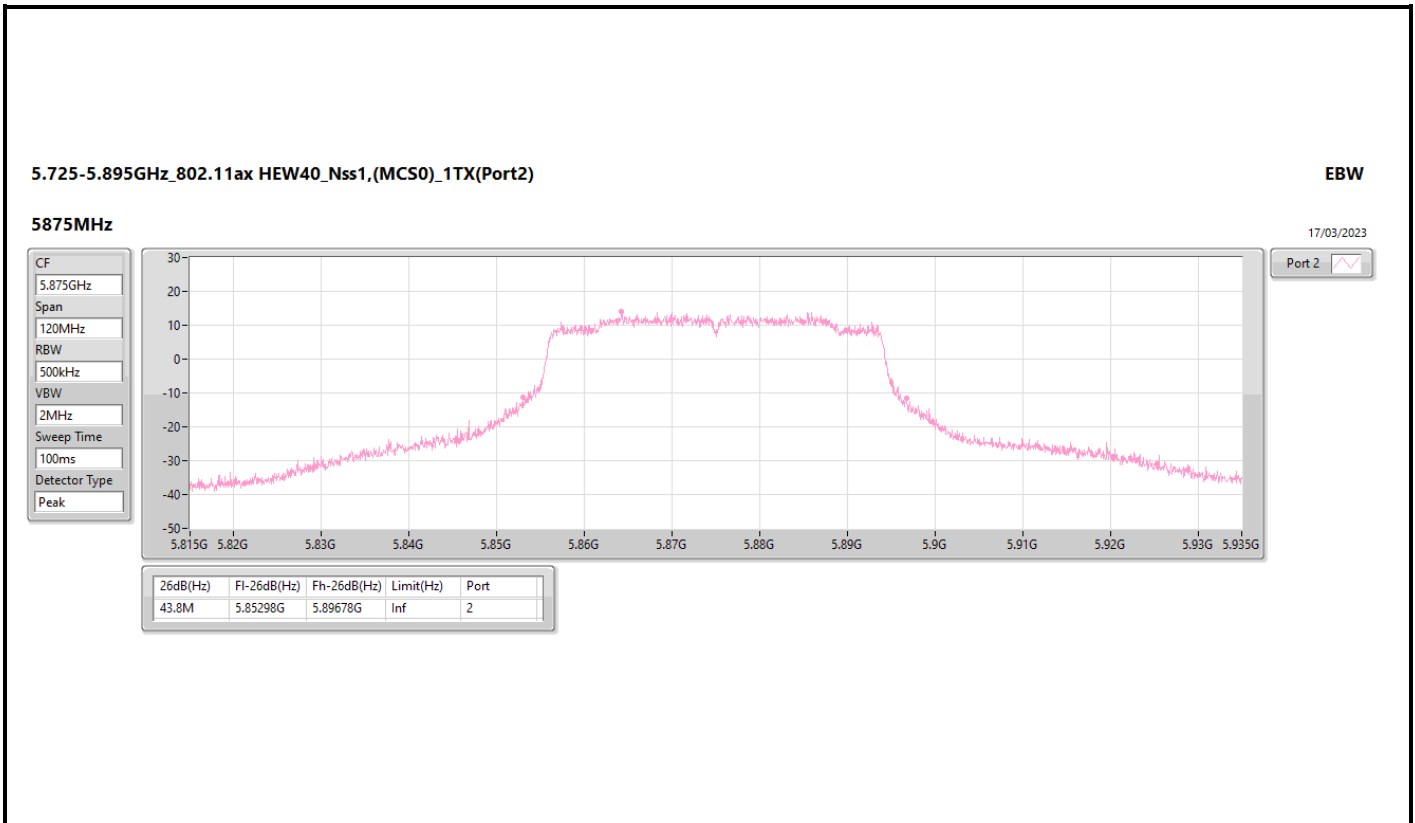

16/03/2023

5.725-5.895GHz\_802.11ax HEW40\_Nss1,(MCS0)\_1TX(Port1)

EBW

5875MHz

17/03/2023

Note : Trace mode Max Hold.

Summary

Mode	Total Power (dBm)	Total Power (W)	EIRP (dBm)	EIRP (W)
5.15-5.25GHz	-	-	-	-
802.11a_Nss1,(6Mbps)_1TX(Port1)	17.62	0.05781	22.45	0.17579
802.11a_Nss1,(6Mbps)_1TX(Port2)	18.98	0.07907	23.09	0.20370
802.11n HT20_Nss1,(MCS0)_1TX(Port1)	16.40	0.04365	21.23	0.13274
802.11n HT20_Nss1,(MCS0)_1TX(Port2)	18.46	0.07015	22.57	0.18072
802.11n HT20_Nss1,(MCS8)_2TX	21.70	0.14791	26.53	0.44978
802.11ax HEW20_Nss1,(MCS0)_1TX(Port1)	17.76	0.05970	22.59	0.18155
802.11ax HEW20_Nss1,(MCS0)_1TX(Port2)	19.12	0.08166	23.23	0.21038
802.11ax HEW20_Nss1,(MCS0)_2TX	21.87	0.15382	26.70	0.46774
802.11n HT40_Nss1,(MCS0)_1TX(Port1)	18.13	0.06501	22.96	0.19770
802.11n HT40_Nss1,(MCS0)_1TX(Port2)	19.01	0.07962	23.12	0.20512
802.11n HT40_Nss1,(MCS8)_2TX	22.12	0.16293	26.95	0.49545
802.11ax HEW40_Nss1,(MCS0)_1TX(Port1)	18.02	0.06339	22.85	0.19275
802.11ax HEW40_Nss1,(MCS0)_1TX(Port2)	19.28	0.08472	23.39	0.21827
802.11ax HEW40_Nss1,(MCS0)_2TX	21.81	0.15171	26.64	0.46132
802.11ac VHT80_Nss1,(MCS0)_1TX(Port1)	15.32	0.03404	20.15	0.10351
802.11ac VHT80_Nss1,(MCS0)_1TX(Port2)	15.82	0.03819	19.93	0.09840
802.11ac VHT80_Nss1,(MCS0)_2TX	18.90	0.07762	23.73	0.23605
802.11ax HEW80_Nss1,(MCS0)_1TX(Port1)	15.24	0.03342	20.07	0.10162
802.11ax HEW80_Nss1,(MCS0)_1TX(Port2)	15.60	0.03631	19.71	0.09354
802.11ax HEW80_Nss1,(MCS0)_2TX	18.55	0.07161	23.38	0.21777
802.11ac VHT160_Nss1,(MCS0)_1TX(Port1)	9.90	0.00977	14.73	0.02972
802.11ac VHT160_Nss1,(MCS0)_1TX(Port2)	10.18	0.01042	14.29	0.02685
802.11ac VHT160_Nss1,(MCS0)_2TX	11.99	0.01581	16.82	0.04808
802.11ax HEW160_Nss1,(MCS0)_1TX(Port1)	10.77	0.01194	15.60	0.03631
802.11ax HEW160_Nss1,(MCS0)_1TX(Port2)	10.88	0.01225	14.99	0.03155
802.11ax HEW160_Nss1,(MCS0)_2TX	11.85	0.01531	16.68	0.04656
5.25-5.35GHz	-	-	-	-
802.11a_Nss1,(6Mbps)_1TX(Port1)	18.77	0.07534	24.00	0.25119
802.11a_Nss1,(6Mbps)_1TX(Port2)	19.35	0.08610	24.78	0.30061
802.11n HT20_Nss1,(MCS0)_1TX(Port1)	17.45	0.05559	22.68	0.18535
802.11n HT20_Nss1,(MCS0)_1TX(Port2)	18.74	0.07482	24.17	0.26122
802.11n HT20_Nss1,(MCS8)_2TX	21.86	0.15346	27.29	0.53580
802.11ax HEW20_Nss1,(MCS0)_1TX(Port1)	19.13	0.08185	24.36	0.27290
802.11ax HEW20_Nss1,(MCS0)_1TX(Port2)	19.38	0.08670	24.81	0.30269
802.11ax HEW20_Nss1,(MCS0)_2TX	22.14	0.16368	27.57	0.57148
802.11n HT40_Nss1,(MCS0)_1TX(Port1)	20.47	0.11143	25.70	0.37154
802.11n HT40_Nss1,(MCS0)_1TX(Port2)	19.48	0.08872	24.91	0.30974
802.11n HT40_Nss1,(MCS8)_2TX	22.08	0.16144	27.51	0.56364
802.11ax HEW40_Nss1,(MCS0)_1TX(Port1)	19.31	0.08531	24.54	0.28445
802.11ax HEW40_Nss1,(MCS0)_1TX(Port2)	19.23	0.08375	24.66	0.29242
802.11ax HEW40_Nss1,(MCS0)_2TX	22.02	0.15922	27.45	0.55590
802.11ac VHT80_Nss1,(MCS0)_1TX(Port1)	15.87	0.03864	21.10	0.12882
802.11ac VHT80_Nss1,(MCS0)_1TX(Port2)	15.88	0.03873	21.31	0.13521
802.11ac VHT80_Nss1,(MCS0)_2TX	17.03	0.05047	22.46	0.17620
802.11ax HEW80_Nss1,(MCS0)_1TX(Port1)	14.85	0.03055	20.08	0.10186
802.11ax HEW80_Nss1,(MCS0)_1TX(Port2)	15.13	0.03258	20.56	0.11376
802.11ax HEW80_Nss1,(MCS0)_2TX	16.89	0.04887	22.32	0.17061
802.11ac VHT160_Nss1,(MCS0)_1TX(Port1)	10.24	0.01057	15.47	0.03524
802.11ac VHT160_Nss1,(MCS0)_1TX(Port2)	10.42	0.01102	15.85	0.03846
802.11ac VHT160_Nss1,(MCS0)_2TX	12.02	0.01592	17.45	0.05559
802.11ax HEW160_Nss1,(MCS0)_1TX(Port1)	11.27	0.01340	16.50	0.04467
802.11ax HEW160_Nss1,(MCS0)_1TX(Port2)	11.12	0.01294	16.55	0.04519
802.11ax HEW160_Nss1,(MCS0)_2TX	11.89	0.01545	17.32	0.05395
5.47-5.725GHz	-	-	-	-