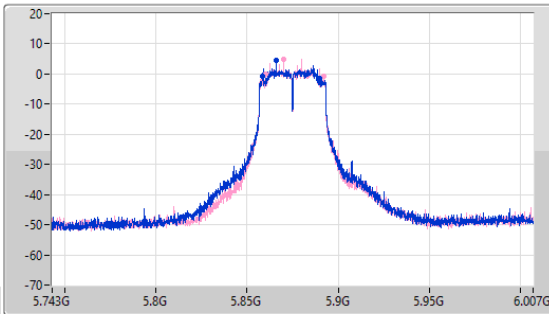

5.725-5.895GHz_802.11n HT40_Nss1,(MCS8)_2TX

EBW

5875MHz

16/03/2023

CF
5.875GHz
Span
264MHz
RBW
100kHz
VBW
300kHz
Sweep Time
100ms
Detector Type
Peak

CF
5.875GHz
Span
120MHz
RBW
500kHz
VBW
2MHz
Sweep Time
100ms
Detector Type
Peak