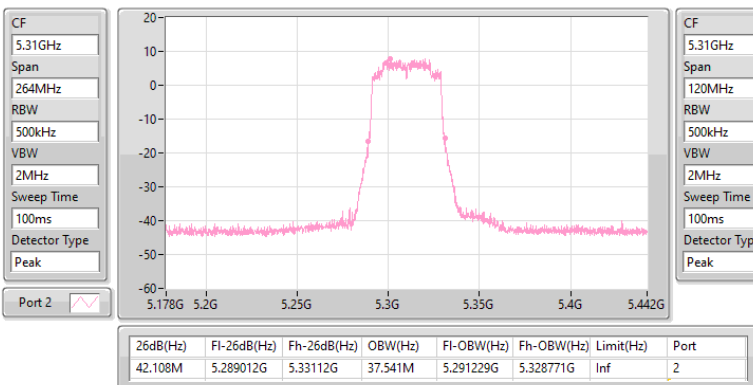

5.25-5.35GHz\_802.11ax HEW40\_Nss1,(MCS0)\_1TX(Port2)

EBW

5270MHz

28/02/2023

5.25-5.35GHz\_802.11ax HEW40\_Nss1,(MCS0)\_1TX(Port2)

EBW

5310MHz

28/02/2023