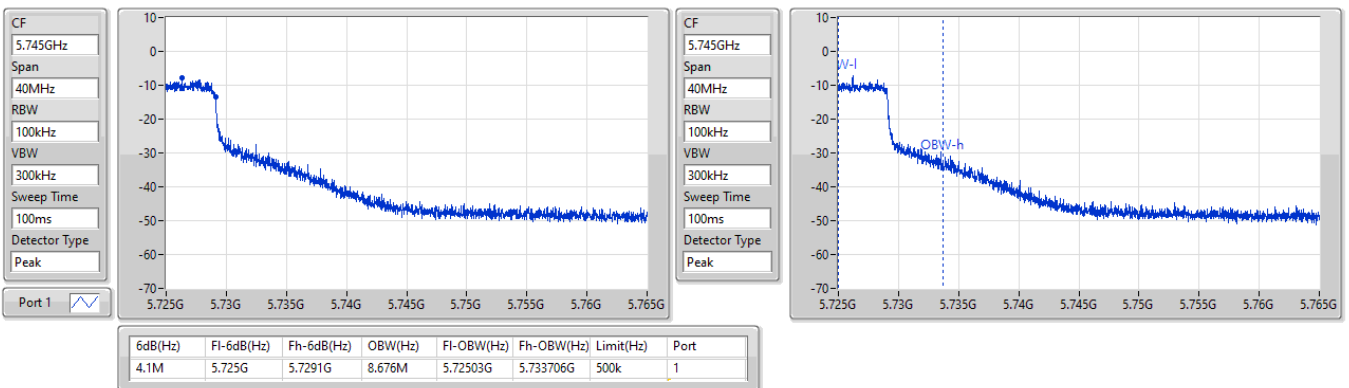

5610MHz

28/02/2023

5.47-5.725GHz\_802.11ax HEW80\_Nss1,(MCS0)\_1TX(Port1)

EBW

5690MHz Straddle 5.47-5.725GHz

28/02/2023

5.725-5.85GHz\_802.11ax HEW80\_Nss1,(MCS0)\_1TX(Port1)

EBW

5690MHz Straddle 5.725-5.85GHz

28/02/2023

5.25-5.35GHz\_802.11ax HEW80\_Nss1,(MCS0)\_1TX(Port2)

EBW

5290MHz

28/02/2023

5.47-5.725GHz\_802.11ax HEW80\_Nss1,(MCS0)\_1TX(Port2)

EBW