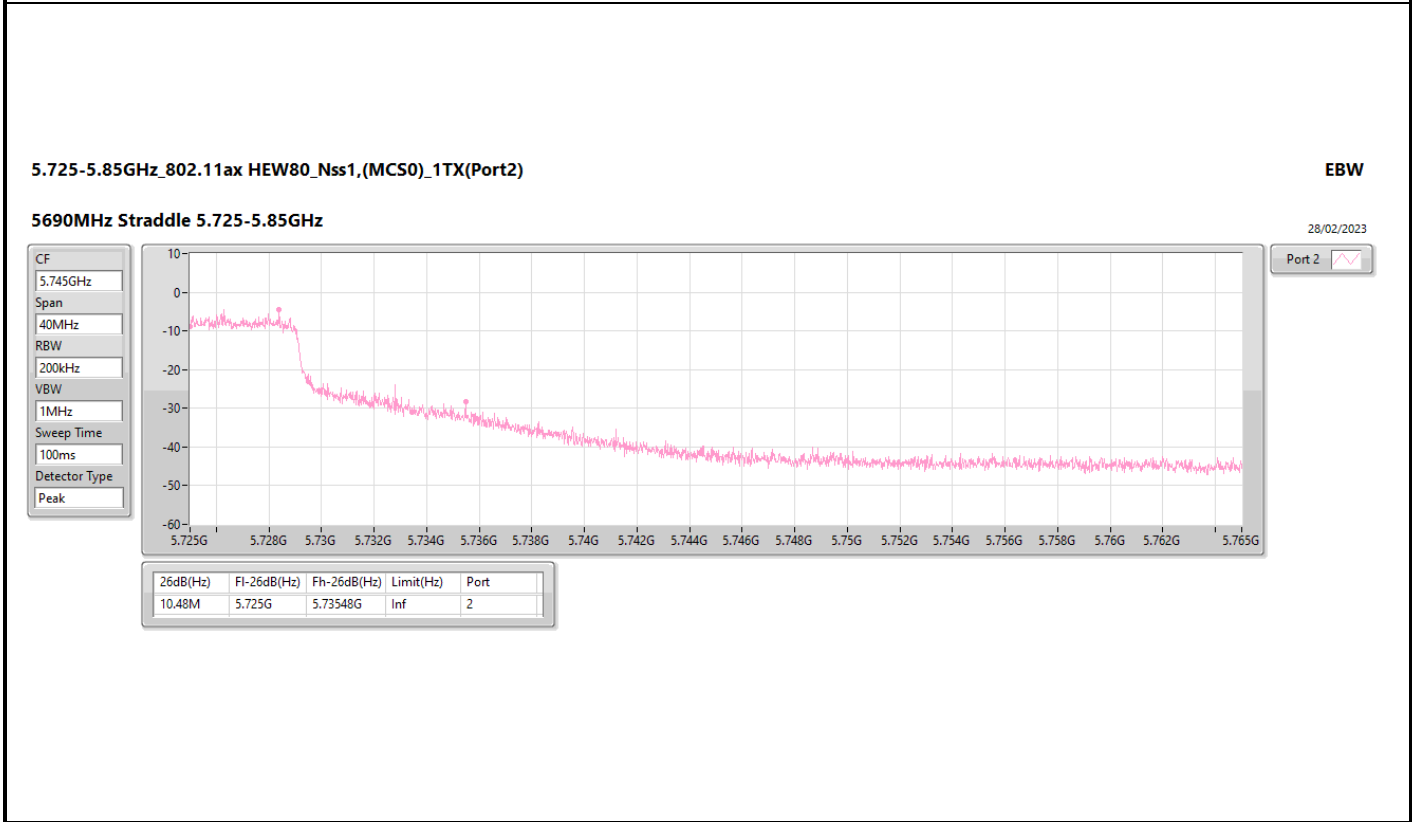

5690MHz Straddle 5.725-5.85GHz

28/02/2023

5.25-5.35GHz\_802.11ax HEW80\_Nss1,(MCS0)\_1TX(Port2)

EBW

5290MHz

28/02/2023

5.47-5.725GHz\_802.11ax HEW80\_Nss1,(MCS0)\_1TX(Port2)

EBW

5530MHz

28/02/2023

5.47-5.725GHz\_802.11ax HEW80\_Nss1,(MCS0)\_1TX(Port2)

EBW

5610MHz

28/02/2023

5.47-5.725GHz\_802.11ax HEW80\_Nss1,(MCS0)\_1TX(Port2)

EBW

5690MHz Straddle 5.47-5.725GHz

28/02/2023

5.15-5.25GHz\_802.11ax\_HEW80\_Nss1,(MCS0)\_2TX

EBW

5210MHz

23/05/2023

CF: 5.21GHz  
 Span: 528MHz  
 RBW: 1MHz  
 VBW: 3MHz  
 Sweep Time: 100ms  
 Detector Type: Peak