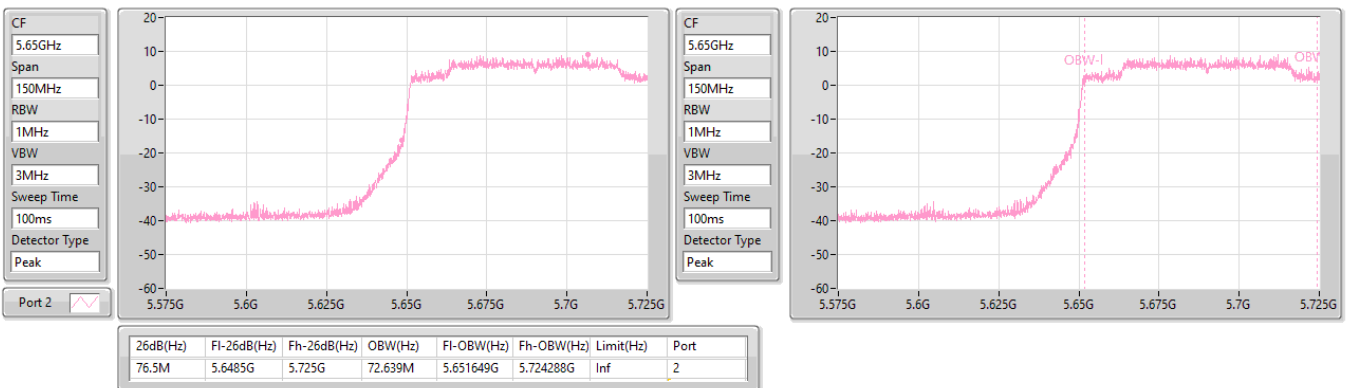

5690MHz Straddle 5.725-5.85GHz

28/02/2023

5.25-5.35GHz\_802.11ax HEW80\_Nss1,(MCS0)\_1TX(Port2)

EBW

5290MHz

28/02/2023

5.47-5.725GHz\_802.11ax HEW80\_Nss1,(MCS0)\_1TX(Port2)

EBW

5530MHz

28/02/2023

5.47-5.725GHz\_802.11ax HEW80\_Nss1,(MCS0)\_1TX(Port2)

EBW

5610MHz

28/02/2023

5.47-5.725GHz\_802.11ax HEW80\_Nss1,(MCS0)\_1TX(Port2)

EBW

5690MHz Straddle 5.47-5.725GHz

28/02/2023

5.15-5.25GHz\_802.11ax\_HEW80\_Nss1,(MCS0)\_2TX

EBW

5210MHz

23/05/2023

CF: 5.21GHz  
 Span: 528MHz  
 RBW: 1MHz  
 VBW: 3MHz  
 Sweep Time: 100ms  
 Detector Type: Peak