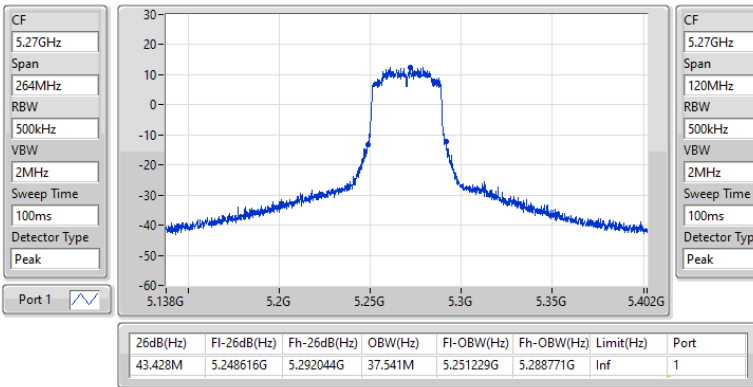

5.25-5.35GHz_802.11ax HEW40_Nss1,(MCS0)_1TX(Port1)

EBW

5270MHz

28/02/2023