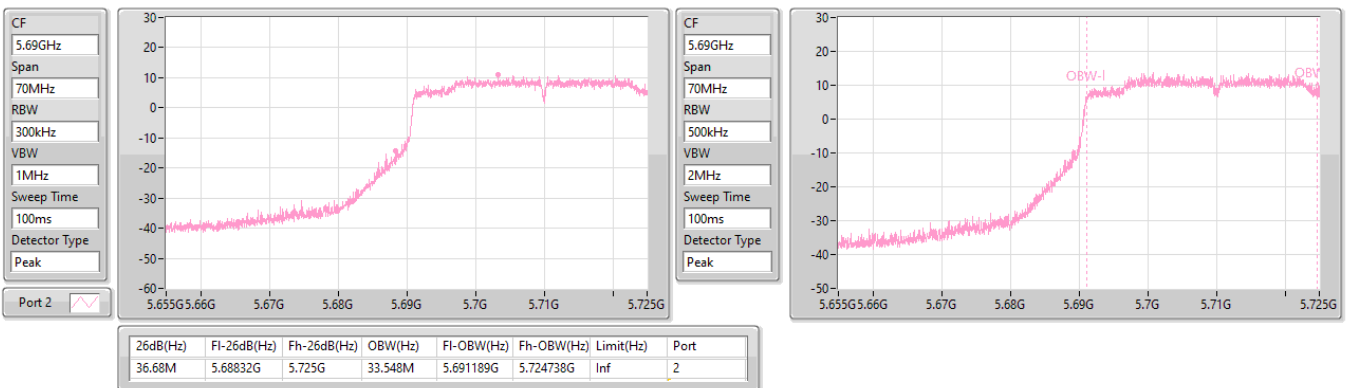

5.47-5.725GHz\_802.11ax HEW40\_Nss1,(MCS0)\_1TX(Port2)

EBW

5670MHz

28/02/2023

5.47-5.725GHz\_802.11ax HEW40\_Nss1,(MCS0)\_1TX(Port2)

EBW

5710MHz Straddle 5.47-5.725GHz

28/02/2023

5.15-5.25GHz\_802.11ax\_HEW40\_Nss1,(MCS0)\_2TX

EBW

5190MHz

28/02/2023

CF 5.19GHz  
 Span 264MHz  
 RBW 500kHz  
 VBW 2MHz  
 Sweep Time 100ms  
 Detector Type Peak

CF 5.19GHz  
 Span 120MHz  
 RBW 500kHz  
 VBW 2MHz  
 Sweep Time 100ms  
 Detector Type Peak