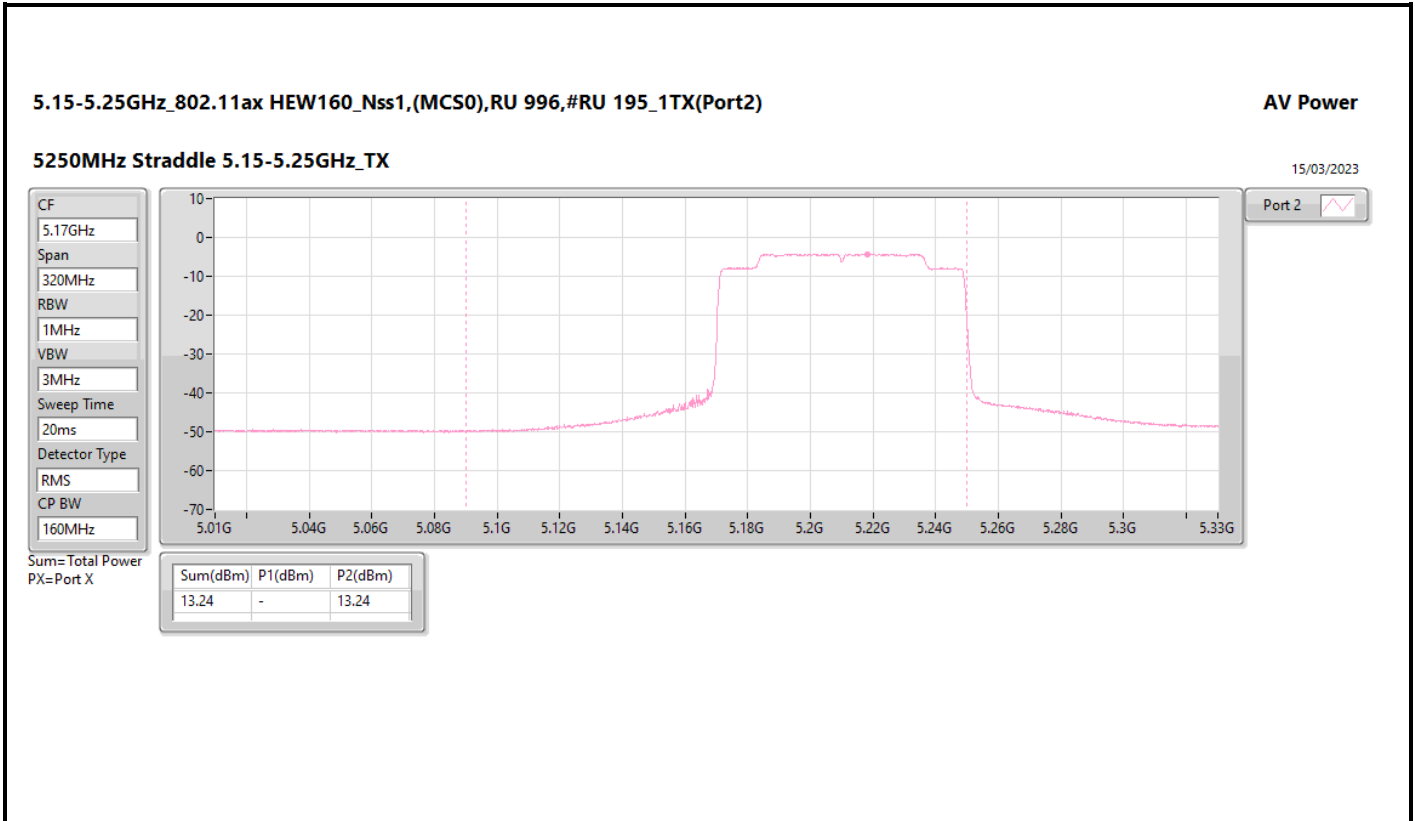

DG = Directional Gain; Port X = Port X output power

Summary

Mode	Total Power (dBm)	Total Power (W)	EIRP (dBm)	EIRP (W)
5.725-5.895GHz	-	-	-	-
802.11ax HEW20_Nss1,(MCS0),RU 26,#RU 0_1TX(Port1)	19.39	0.08690	25.16	0.32810
802.11ax HEW20_Nss1,(MCS0),RU 26,#RU 0_1TX(Port2)	19.05	0.08035	24.79	0.30130
802.11ax HEW20_Nss1,(MCS0),RU 26,#RU 8_1TX(Port1)	12.31	0.01702	18.08	0.06427
802.11ax HEW20_Nss1,(MCS0),RU 26,#RU 8_1TX(Port2)	12.25	0.01679	17.99	0.06295
802.11ax HEW20_Nss1,(MCS0),RU 52,#RU 37_1TX(Port1)	19.66	0.09247	25.43	0.34914
802.11ax HEW20_Nss1,(MCS0),RU 52,#RU 37_1TX(Port2)	19.41	0.08730	25.15	0.32734
802.11ax HEW20_Nss1,(MCS0),RU 52,#RU 40_1TX(Port1)	14.85	0.03055	20.62	0.11535
802.11ax HEW20_Nss1,(MCS0),RU 52,#RU 40_1TX(Port2)	14.95	0.03126	20.69	0.11722
802.11ax HEW20_Nss1,(MCS0),RU 106,#RU 53_1TX(Port1)	18.87	0.07709	24.64	0.29107
802.11ax HEW20_Nss1,(MCS0),RU 106,#RU 53_1TX(Port2)	19.44	0.08790	25.18	0.32961
802.11ax HEW20_Nss1,(MCS0),RU 106,#RU 54_1TX(Port1)	17.62	0.05781	23.39	0.21827
802.11ax HEW20_Nss1,(MCS0),RU 106,#RU 54_1TX(Port2)	17.88	0.06138	23.62	0.23014
802.11ax HEW20_Nss1,(MCS0),RU 26,#RU 0_2TX	21.63	0.14555	27.40	0.54954
802.11ax HEW20_Nss1,(MCS0),RU 26,#RU 8_2TX	12.14	0.01637	17.91	0.06180
802.11ax HEW20_Nss1,(MCS0),RU 52,#RU 37_2TX	22.51	0.17824	28.28	0.67298
802.11ax HEW20_Nss1,(MCS0),RU 52,#RU 40_2TX	14.72	0.02965	20.49	0.11194
802.11ax HEW20_Nss1,(MCS0),RU 106,#RU 53_2TX	22.60	0.18197	28.37	0.68707
802.11ax HEW20_Nss1,(MCS0),RU 106,#RU 54_2TX	17.96	0.06252	23.73	0.23605
802.11ax HEW40_Nss1,(MCS0),RU 242,#RU 62_1TX(Port1)	19.53	0.08974	25.30	0.33884
802.11ax HEW40_Nss1,(MCS0),RU 242,#RU 62_1TX(Port2)	19.16	0.08241	24.90	0.30903
802.11ax HEW40_Nss1,(MCS0),RU 242,#RU 62_2TX	20.81	0.12050	26.58	0.45499
802.11ax HEW80_Nss1,(MCS0),RU 484,#RU 66_1TX(Port1)	19.57	0.09057	25.34	0.34198
802.11ax HEW80_Nss1,(MCS0),RU 484,#RU 66_1TX(Port2)	19.06	0.08054	24.80	0.30200
802.11ax HEW80_Nss1,(MCS0),RU 484,#RU 66_2TX	21.69	0.14757	27.46	0.55719
802.11ax HEW160_Nss1,(MCS0),RU 996,#RU 67S_1TX(Port1)	19.56	0.09036	25.33	0.34119
802.11ax HEW160_Nss1,(MCS0),RU 996,#RU 67S_1TX(Port2)	19.17	0.08260	24.91	0.30974
802.11ax HEW160_Nss1,(MCS0),RU 996,#RU 67S_2TX	21.29	0.13459	27.06	0.50816