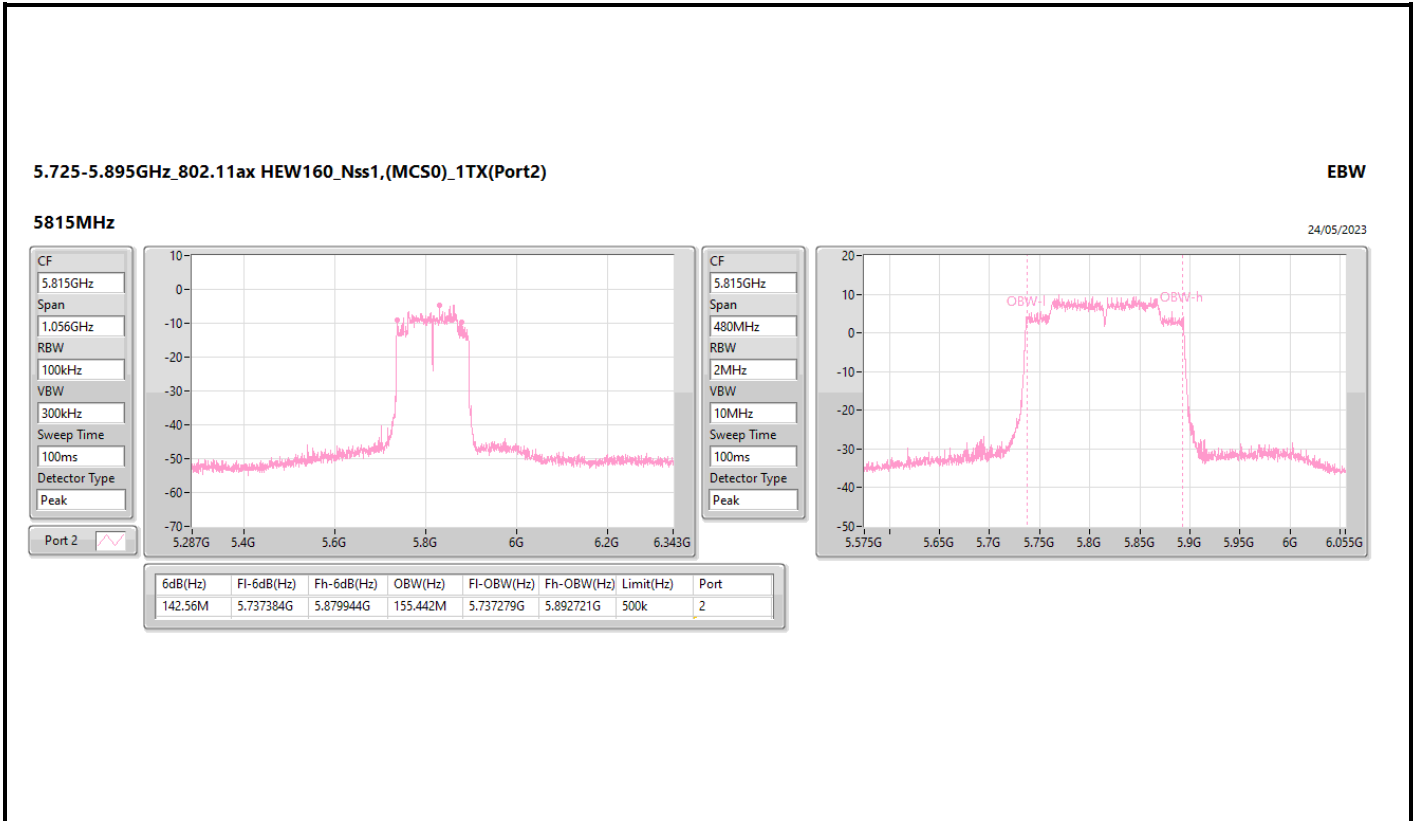

16/03/2023

5.725-5.895GHz\_802.11ax HEW40\_Nss1,(MCS0)\_1TX(Port1)

EBW

5875MHz

17/03/2023

Note : Trace mode Max Hold.

Summary

Mode	Total Power (dBm)	Total Power (W)	EIRP (dBm)	EIRP (W)
5.15-5.25GHz	-	-	-	-
802.11a_Nss1,(6Mbps)_1TX(Port1)	17.62	0.05781	22.45	0.17579
802.11a_Nss1,(6Mbps)_1TX(Port2)	18.98	0.07907	23.09	0.20370
802.11n HT20_Nss1,(MCS0)_1TX(Port1)	16.40	0.04365	21.23	0.13274
802.11n HT20_Nss1,(MCS0)_1TX(Port2)	18.46	0.07015	22.57	0.18072
802.11n HT20_Nss1,(MCS8)_2TX	21.70	0.14791	26.53	0.44978
802.11ax HEW20_Nss1,(MCS0)_1TX(Port1)	17.76	0.05970	22.59	0.18155
802.11ax HEW20_Nss1,(MCS0)_1TX(Port2)	19.12	0.08166	23.23	0.21038
802.11ax HEW20_Nss1,(MCS0)_2TX	21.87	0.15382	26.70	0.46774
802.11n HT40_Nss1,(MCS0)_1TX(Port1)	18.13	0.06501	22.96	0.19770
802.11n HT40_Nss1,(MCS0)_1TX(Port2)	19.01	0.07962	23.12	0.20512
802.11n HT40_Nss1,(MCS8)_2TX	22.12	0.16293	26.95	0.49545
802.11ax HEW40_Nss1,(MCS0)_1TX(Port1)	18.02	0.06339	22.85	0.19275
802.11ax HEW40_Nss1,(MCS0)_1TX(Port2)	19.28	0.08472	23.39	0.21827
802.11ax HEW40_Nss1,(MCS0)_2TX	21.81	0.15171	26.64	0.46132
802.11ac VHT80_Nss1,(MCS0)_1TX(Port1)	15.32	0.03404	20.15	0.10351
802.11ac VHT80_Nss1,(MCS0)_1TX(Port2)	15.82	0.03819	19.93	0.09840
802.11ac VHT80_Nss1,(MCS0)_2TX	18.90	0.07762	23.73	0.23605
802.11ax HEW80_Nss1,(MCS0)_1TX(Port1)	15.24	0.03342	20.07	0.10162
802.11ax HEW80_Nss1,(MCS0)_1TX(Port2)	15.60	0.03631	19.71	0.09354
802.11ax HEW80_Nss1,(MCS0)_2TX	18.55	0.07161	23.38	0.21777
802.11ac VHT160_Nss1,(MCS0)_1TX(Port1)	9.90	0.00977	14.73	0.02972
802.11ac VHT160_Nss1,(MCS0)_1TX(Port2)	10.18	0.01042	14.29	0.02685
802.11ac VHT160_Nss1,(MCS0)_2TX	11.99	0.01581	16.82	0.04808
802.11ax HEW160_Nss1,(MCS0)_1TX(Port1)	10.77	0.01194	15.60	0.03631
802.11ax HEW160_Nss1,(MCS0)_1TX(Port2)	10.88	0.01225	14.99	0.03155
802.11ax HEW160_Nss1,(MCS0)_2TX	11.85	0.01531	16.68	0.04656
5.25-5.35GHz	-	-	-	-
802.11a_Nss1,(6Mbps)_1TX(Port1)	18.77	0.07534	24.00	0.25119
802.11a_Nss1,(6Mbps)_1TX(Port2)	19.35	0.08610	24.78	0.30061
802.11n HT20_Nss1,(MCS0)_1TX(Port1)	17.45	0.05559	22.68	0.18535
802.11n HT20_Nss1,(MCS0)_1TX(Port2)	18.74	0.07482	24.17	0.26122
802.11n HT20_Nss1,(MCS8)_2TX	21.86	0.15346	27.29	0.53580
802.11ax HEW20_Nss1,(MCS0)_1TX(Port1)	19.13	0.08185	24.36	0.27290
802.11ax HEW20_Nss1,(MCS0)_1TX(Port2)	19.38	0.08670	24.81	0.30269
802.11ax HEW20_Nss1,(MCS0)_2TX	22.14	0.16368	27.57	0.57148
802.11n HT40_Nss1,(MCS0)_1TX(Port1)	20.47	0.11143	25.70	0.37154
802.11n HT40_Nss1,(MCS0)_1TX(Port2)	19.48	0.08872	24.91	0.30974
802.11n HT40_Nss1,(MCS8)_2TX	22.08	0.16144	27.51	0.56364
802.11ax HEW40_Nss1,(MCS0)_1TX(Port1)	19.31	0.08531	24.54	0.28445
802.11ax HEW40_Nss1,(MCS0)_1TX(Port2)	19.23	0.08375	24.66	0.29242
802.11ax HEW40_Nss1,(MCS0)_2TX	22.02	0.15922	27.45	0.55590
802.11ac VHT80_Nss1,(MCS0)_1TX(Port1)	15.87	0.03864	21.10	0.12882
802.11ac VHT80_Nss1,(MCS0)_1TX(Port2)	15.88	0.03873	21.31	0.13521
802.11ac VHT80_Nss1,(MCS0)_2TX	17.03	0.05047	22.46	0.17620
802.11ax HEW80_Nss1,(MCS0)_1TX(Port1)	14.85	0.03055	20.08	0.10186
802.11ax HEW80_Nss1,(MCS0)_1TX(Port2)	15.13	0.03258	20.56	0.11376
802.11ax HEW80_Nss1,(MCS0)_2TX	16.89	0.04887	22.32	0.17061
802.11ac VHT160_Nss1,(MCS0)_1TX(Port1)	10.24	0.01057	15.47	0.03524
802.11ac VHT160_Nss1,(MCS0)_1TX(Port2)	10.42	0.01102	15.85	0.03846
802.11ac VHT160_Nss1,(MCS0)_2TX	12.02	0.01592	17.45	0.05559
802.11ax HEW160_Nss1,(MCS0)_1TX(Port1)	11.27	0.01340	16.50	0.04467
802.11ax HEW160_Nss1,(MCS0)_1TX(Port2)	11.12	0.01294	16.55	0.04519
802.11ax HEW160_Nss1,(MCS0)_2TX	11.89	0.01545	17.32	0.05395
5.47-5.725GHz	-	-	-	-