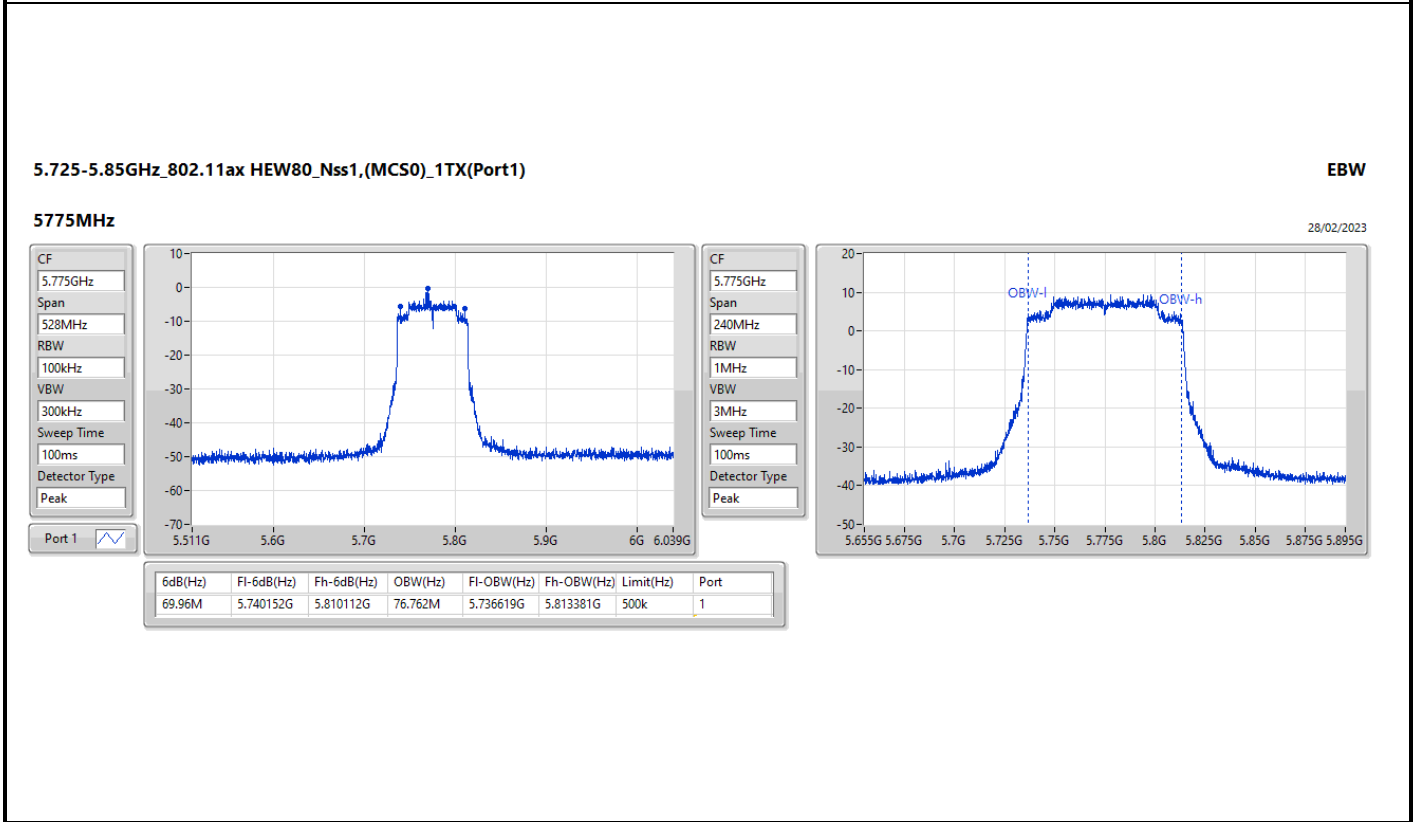

5610MHz

28/02/2023

5.47-5.725GHz\_802.11ax HEW80\_Nss1,(MCS0)\_1TX(Port1)

EBW

5690MHz Straddle 5.47-5.725GHz

28/02/2023

5.725-5.85GHz\_802.11ax HEW80\_Nss1,(MCS0)\_1TX(Port1)

EBW

5690MHz Straddle 5.725-5.85GHz

28/02/2023

5.25-5.35GHz\_802.11ax HEW80\_Nss1,(MCS0)\_1TX(Port2)

EBW

5290MHz

28/02/2023

5.47-5.725GHz\_802.11ax HEW80\_Nss1,(MCS0)\_1TX(Port2)

EBW