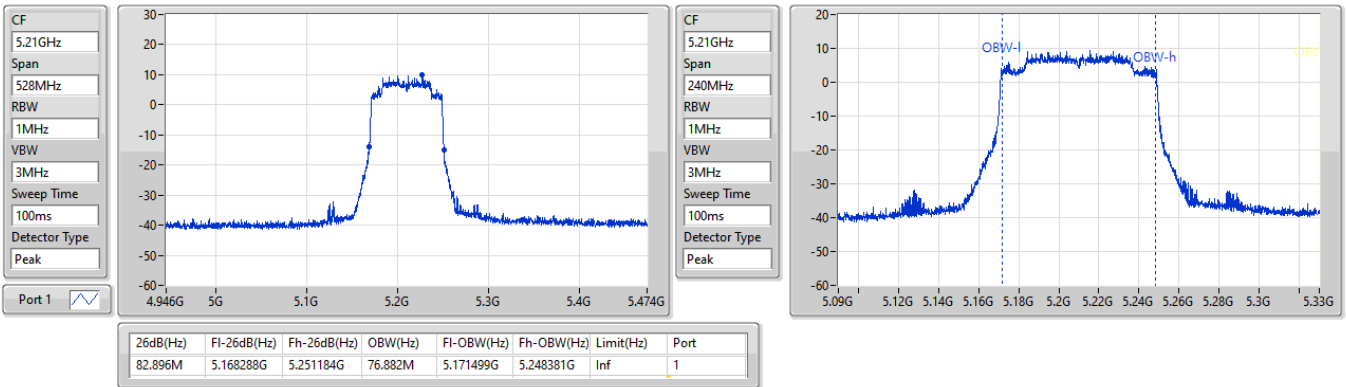

EBW

5710MHz Straddle 5.725-5.85GHz

28/02/2023

5.725-5.85GHz\_802.11ax HEW40\_Nss1,(MCS0)\_2TX

EBW

5710MHz Straddle 5.725-5.85GHz

28/02/2023

CF: 5.795GHz  
Span: 120MHz  
RBW: 500kHz  
VBW: 2MHz  
Sweep Time: 100ms  
Detector Type: Peak

Port 1:

Port 2:

5.15-5.25GHz\_802.11ax HEW80\_Nss1,(MCS0)\_1TX(Port1)

EBW

5210MHz

23/05/2023

5.25-5.35GHz\_802.11ax HEW80\_Nss1,(MCS0)\_1TX(Port1)

EBW

5290MHz

28/02/2023

5.47-5.725GHz\_802.11ax HEW80\_Nss1,(MCS0)\_1TX(Port1)

EBW

5530MHz

28/02/2023

5.47-5.725GHz\_802.11ax HEW80\_Nss1,(MCS0)\_1TX(Port1)

EBW