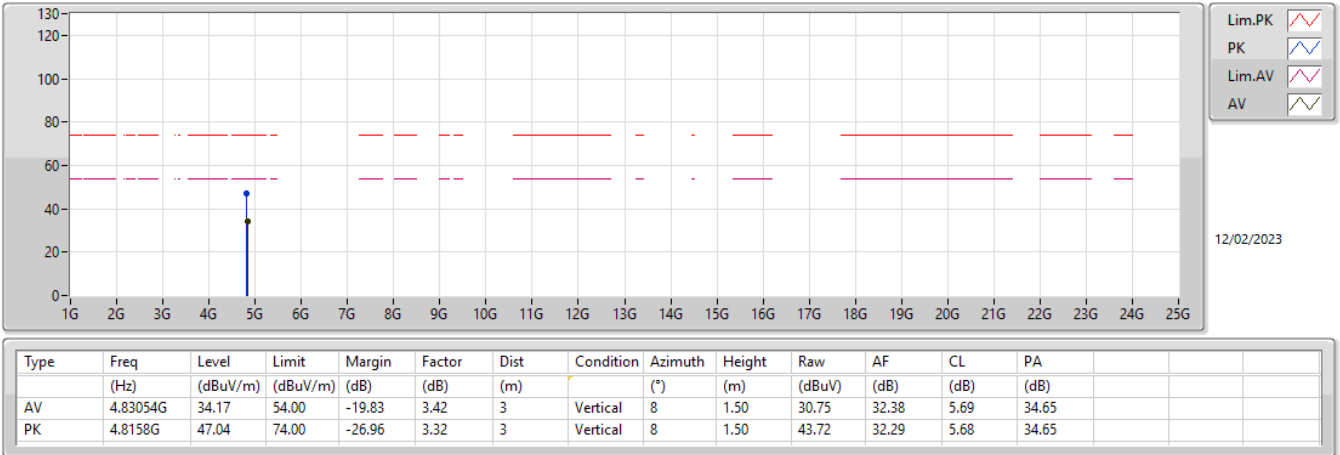

2.4-2.483.5GHz\_802.11ax HEW20\_Nss1,(MCS0),RU 26,#RU 0\_1TX(Port1)

2412MHz\_TX

Type	Freq (Hz)	Level (dBuV/m)	Limit (dBuV/m)	Margin (dB)	Factor (dB)	Dist (m)	Condition	Azimuth (°)	Height (m)	Raw (dBuV)	AF (dB)	CL (dB)	PA (dB)
AV	2.39G	50.18	54.00	-3.82	31.54	3	Horizontal	64	1.42	18.64	27.38	4.16	-
AV	2.4036G	111.22	Inf	-Inf	31.58	3	Horizontal	64	1.42	79.64	27.41	4.17	-
PK	2.389G	71.06	74.00	-2.94	31.54	3	Horizontal	64	1.42	39.52	27.38	4.16	-
PK	2.404G	119.53	Inf	-Inf	31.59	3	Horizontal	64	1.42	87.94	27.42	4.17	-

2.4-2.483.5GHz\_802.11ax HEW20\_Nss1,(MCS0),RU 26,#RU 0\_1TX(Port1)

2412MHz\_TX

2.4-2.483.5GHz\_802.11ax HEW20\_Nss1,(MCS0),RU 26,#RU 0\_1TX(Port1)

2412MHz\_TX

2.4-2.483.5GHz\_802.11ax\_HEW20\_Nss1,(MCS0),RU 26,#RU 0\_1TX(Port2)