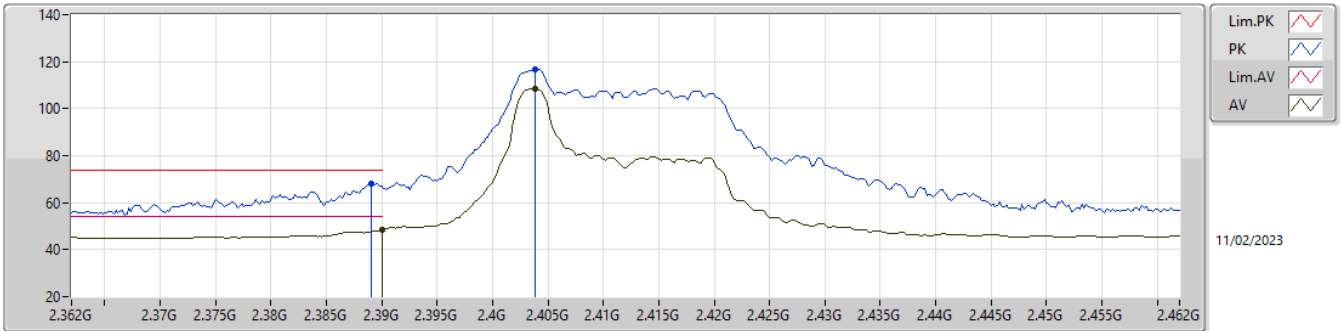

2.4-2.483.5GHz_802.11ax HEW20_Nss1,(MCS0),RU 26,#RU 0_1TX(Port1)

2412MHz_TX

Type	Freq (Hz)	Level (dBuV/m)	Limit (dBuV/m)	Margin (dB)	Factor (dB)	Dist (m)	Condition	Azimuth (°)	Height (m)	Raw (dBuV)	AF (dB)	CL (dB)	PA (dB)
AV	2.39G	48.43	54.00	-5.57	31.54	3	Vertical	82	2.63	16.89	27.38	4.16	-
AV	2.4038G	108.39	Inf	-Inf	31.59	3	Vertical	82	2.63	76.80	27.42	4.17	-
PK	2.389G	68.24	74.00	-5.76	31.54	3	Vertical	82	2.63	36.70	27.38	4.16	-
PK	2.4038G	116.55	Inf	-Inf	31.59	3	Vertical	82	2.63	84.96	27.42	4.17	-