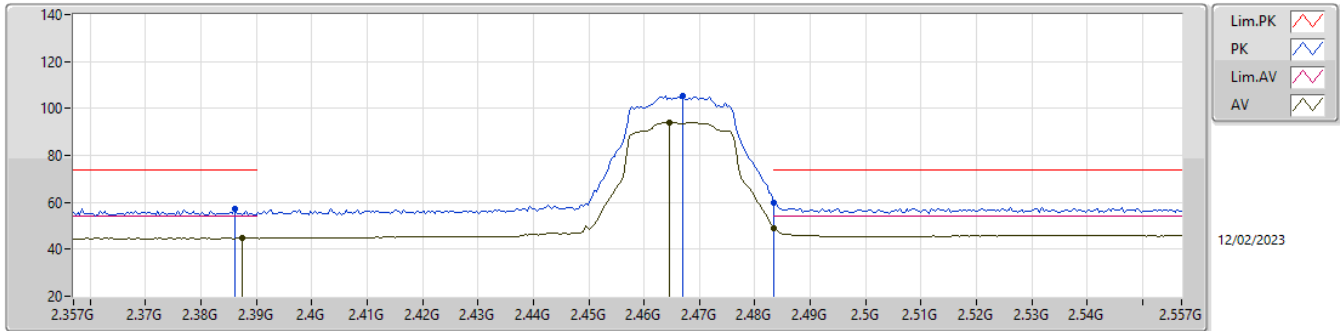

2.4-2.483.5GHz_802.11ax HEW40_Nss1,(MCS0),RU 242,#RU 62_2TX

2457MHz_TX

Type	Freq (Hz)	Level (dBuV/m)	Limit (dBuV/m)	Margin (dB)	Factor (dB)	Dist (m)	Condition	Azimuth (°)	Height (m)	Raw (dBuV)	AF (dB)	CL (dB)	PA (dB)
AV	2.3874G	44.66	54.00	-9.34	31.53	3	Vertical	97	2.65	13.13	27.37	4.16	-
AV	2.4646G	93.99	Inf	-Inf	31.84	3	Vertical	97	2.65	62.15	27.63	4.21	-
AV	2.4835G	49.21	54.00	-4.79	31.89	3	Vertical	97	2.65	17.32	27.67	4.22	-
PK	2.3862G	57.46	74.00	-16.54	31.53	3	Vertical	97	2.65	25.93	27.37	4.16	-
PK	2.467G	105.41	Inf	-Inf	31.84	3	Vertical	97	2.65	73.57	27.63	4.21	-
PK	2.4835G	59.93	74.00	-14.07	31.89	3	Vertical	97	2.65	28.04	27.67	4.22	-