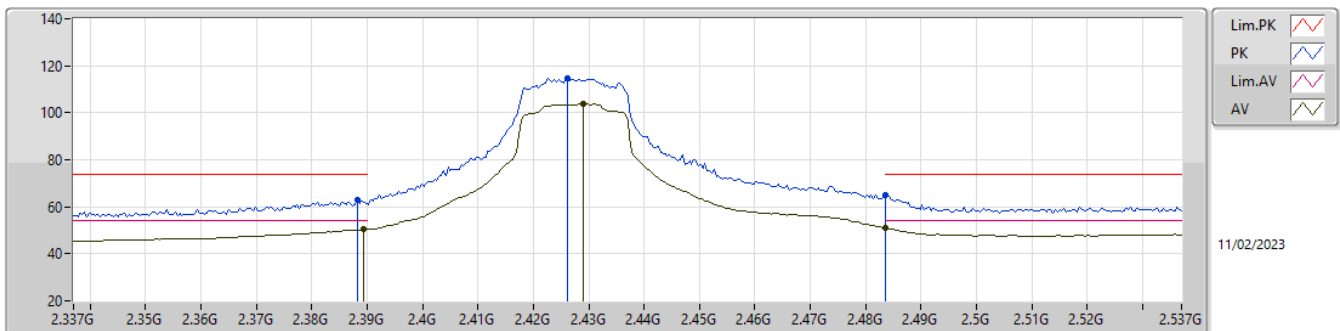

2.4-2.483.5GHz_802.11ax HEW40_Nss1,(MCS0),RU 242,#RU 61_2TX

2437MHz_TX

Type	Freq (Hz)	Level (dBuV/m)	Limit (dBuV/m)	Margin (dB)	Factor (dB)	Dist (m)	Condition	Azimuth (°)	Height (m)	Raw (dBuV)	AF (dB)	CL (dB)	PA (dB)
AV	2.3894G	50.45	54.00	-3.55	31.54	3	Horizontal	70	1.39	18.91	27.38	4.16	-
AV	2.429G	103.67	Inf	-Inf	31.71	3	Horizontal	70	1.39	71.96	27.52	4.19	-
AV	2.4835G	50.93	54.00	-3.07	31.89	3	Horizontal	70	1.39	19.04	27.67	4.22	-
PK	2.3882G	62.84	74.00	-11.16	31.54	3	Horizontal	70	1.39	31.30	27.38	4.16	-
PK	2.4262G	114.90	Inf	-Inf	31.69	3	Horizontal	70	1.39	83.21	27.50	4.19	-
PK	2.4835G	64.91	74.00	-9.09	31.89	3	Horizontal	70	1.39	33.02	27.67	4.22	-