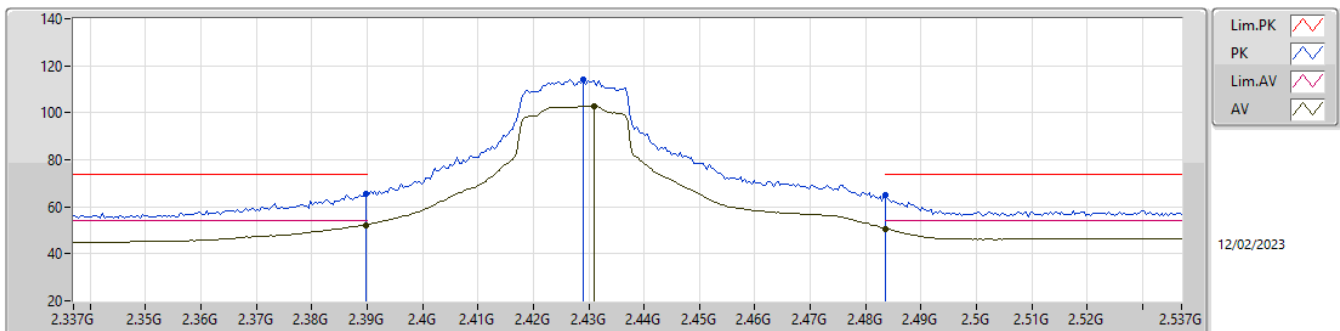

2.4-2.483.5GHz_802.11ax HEW40_Nss1,(MCS0),RU 242,#RU 61_1TX(Port1)

2437MHz_TX

Type	Freq (Hz)	Level (dBuV/m)	Limit (dBuV/m)	Margin (dB)	Factor (dB)	Dist (m)	Condition	Azimuth (°)	Height (m)	Raw (dBuV)	AF (dB)	CL (dB)	PA (dB)
AV	2.3898G	52.30	54.00	-1.70	31.54	3	Horizontal	69	1.40	20.76	27.38	4.16	-
AV	2.431G	102.77	Inf	-Inf	31.71	3	Horizontal	69	1.40	71.06	27.52	4.19	-
AV	2.4835G	50.69	54.00	-3.31	31.89	3	Horizontal	69	1.40	18.80	27.67	4.22	-
PK	2.3898G	65.59	74.00	-8.41	31.54	3	Horizontal	69	1.40	34.05	27.38	4.16	-
PK	2.429G	114.20	Inf	-Inf	31.71	3	Horizontal	69	1.40	82.49	27.52	4.19	-
PK	2.4835G	65.16	74.00	-8.84	31.89	3	Horizontal	69	1.40	33.27	27.67	4.22	-