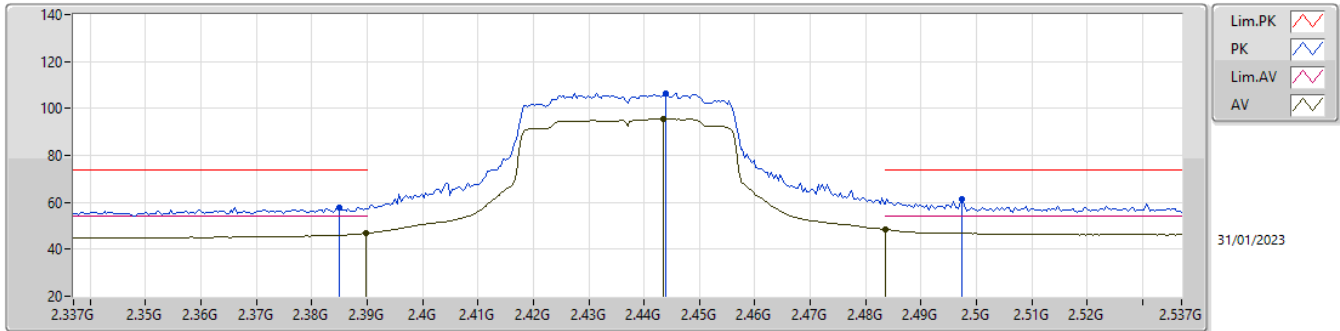

2.4-2.4835GHz\_802.11ax HEW40\_Nss1,(MCS0)\_2TX

2427MHz\_TX

Type	Freq (Hz)	Level (dBuV/m)	Limit (dBuV/m)	Margin (dB)	Factor (dB)	Dist (m)	Condition	Azimuth (°)	Height (m)	Raw (dBuV)	AF (dB)	CL (dB)	PA (dB)
AV	4.85416G	33.90	54.00	-20.10	3.23	3	Horizontal	280	2.03	30.67	32.52	5.36	34.65
AV	7.27666G	38.47	54.00	-15.53	8.95	3	Horizontal	280	1.72	29.52	37.10	6.62	34.77
PK	4.85782G	46.37	74.00	-27.63	3.24	3	Horizontal	280	2.03	43.13	32.53	5.36	34.65
PK	7.28452G	49.82	74.00	-24.18	8.96	3	Horizontal	280	1.72	40.86	37.10	6.63	34.77

2.4-2.4835GHz\_802.11ax HEW40\_Nss1,(MCS0)\_2TX

2437MHz\_TX

Type	Freq (Hz)	Level (dBuV/m)	Limit (dBuV/m)	Margin (dB)	Factor (dB)	Dist (m)	Condition	Azimuth (°)	Height (m)	Raw (dBuV)	AF (dB)	CL (dB)	PA (dB)
AV	2.3898G	46.75	54.00	-7.25	31.54	3	Vertical	102	2.32	15.21	27.38	4.16	-
AV	2.4434G	95.49	Inf	-Inf	31.77	3	Vertical	102	2.32	63.72	27.57	4.20	-
AV	2.4835G	48.42	54.00	-5.58	31.89	3	Vertical	102	2.32	16.53	27.67	4.22	-
PK	2.385G	57.74	74.00	-16.26	31.53	3	Vertical	102	2.32	26.21	27.37	4.16	-
PK	2.4438G	106.51	Inf	-Inf	31.78	3	Vertical	102	2.32	74.73	27.58	4.20	-
PK	2.4974G	61.36	74.00	-12.64	31.92	3	Vertical	102	2.32	29.44	27.69	4.23	-