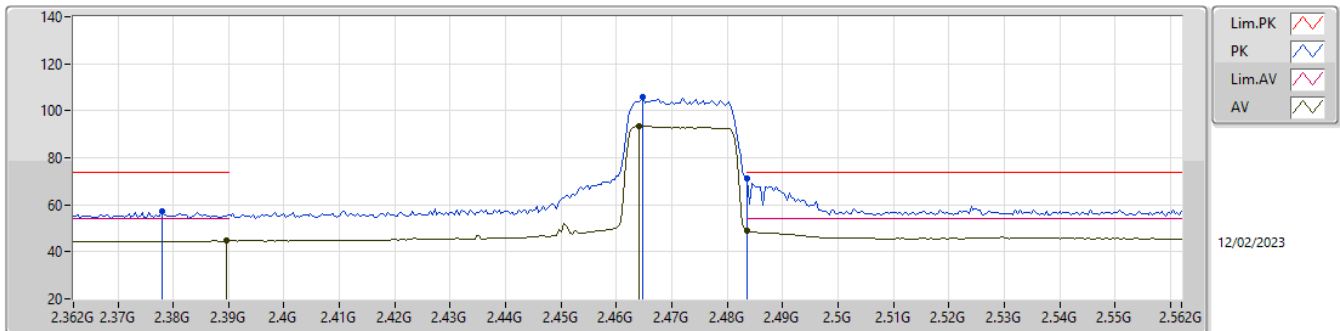

2.4-2.483.5GHz_802.11ax HEW40_Nss1,(MCS0),RU 242,#RU 62_1TX(Port1)

2462MHz_TX

Type	Freq (Hz)	Level (dBuV/m)	Limit (dBuV/m)	Margin (dB)	Factor (dB)	Dist (m)	Condition	Azimuth (°)	Height (m)	Raw (dBuV)	AF (dB)	CL (dB)	PA (dB)
AV	2.3896G	44.60	54.00	-9.40	31.54	3	Horizontal	57	1.30	13.06	27.38	4.16	-
AV	2.464G	93.40	Inf	-Inf	31.84	3	Horizontal	57	1.30	61.56	27.63	4.21	-
AV	2.4835G	48.80	54.00	-5.20	31.89	3	Horizontal	57	1.30	16.91	27.67	4.22	-
PK	2.378G	57.07	74.00	-16.93	31.51	3	Horizontal	57	1.30	25.56	27.36	4.15	-
PK	2.4648G	105.61	Inf	-Inf	31.84	3	Horizontal	57	1.30	73.77	27.63	4.21	-
PK	2.4835G	71.05	74.00	-2.95	31.89	3	Horizontal	57	1.30	39.16	27.67	4.22	-