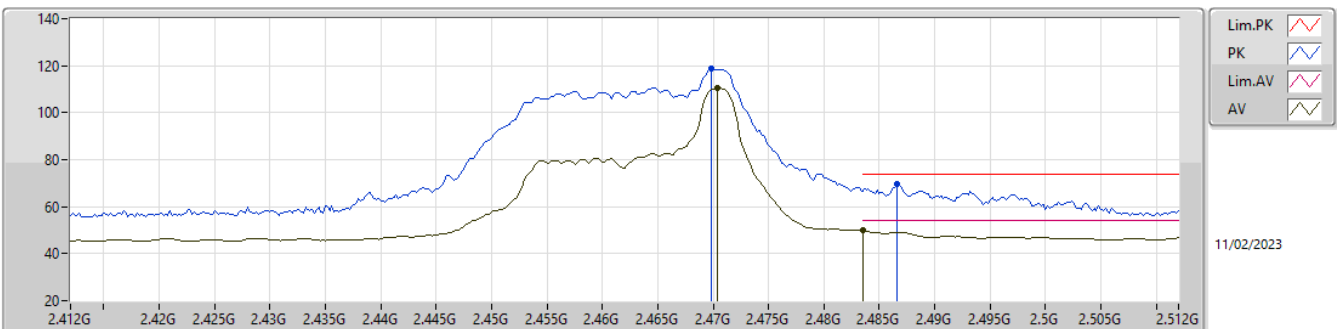

2.4-2.483.5GHz_802.11ax HEW20_Nss1,(MCS0),RU 26,#RU 8_1TX(Port1)

2462MHz_TX

Type	Freq (Hz)	Level (dBuV/m)	Limit (dBuV/m)	Margin (dB)	Factor (dB)	Dist (m)	Condition	Azimuth (°)	Height (m)	Raw (dBuV)	AF (dB)	CL (dB)	PA (dB)
AV	2.4704G	110.31	Inf	-Inf	31.85	3	Horizontal	68	1.16	78.46	27.64	4.21	-
AV	2.4835G	49.98	54.00	-4.02	31.89	3	Horizontal	68	1.16	18.09	27.67	4.22	-
PK	2.4698G	118.55	Inf	-Inf	31.85	3	Horizontal	68	1.16	86.70	27.64	4.21	-
PK	2.4866G	69.43	74.00	-4.57	31.89	3	Horizontal	68	1.16	37.54	27.67	4.22	-