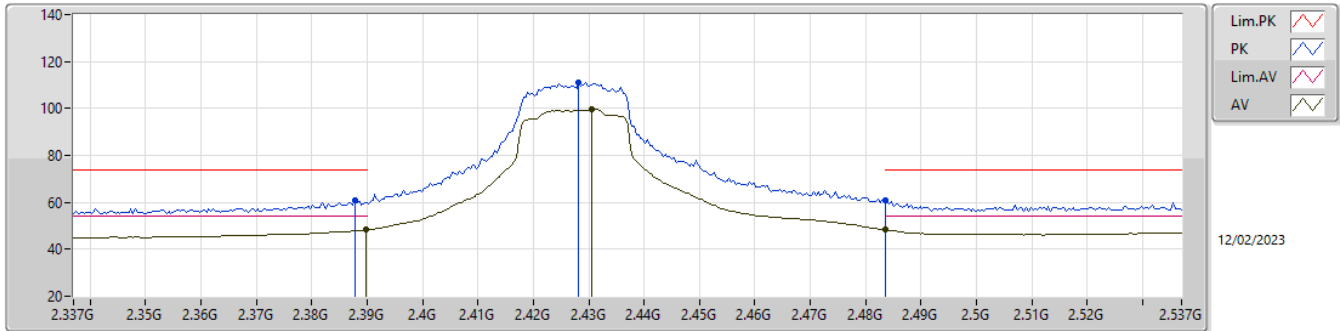

2.4-2.483.5GHz_802.11ax HEW40_Nss1,(MCS0),RU 242,#RU 61_2TX

2437MHz_TX

Type	Freq (Hz)	Level (dBuV/m)	Limit (dBuV/m)	Margin (dB)	Factor (dB)	Dist (m)	Condition	Azimuth (°)	Height (m)	Raw (dBuV)	AF (dB)	CL (dB)	PA (dB)
AV	2.3898G	48.32	54.00	-5.68	31.54	3	Vertical	89	2.33	16.78	27.38	4.16	-
AV	2.4306G	99.65	Inf	-Inf	31.71	3	Vertical	89	2.33	67.94	27.52	4.19	-
AV	2.4835G	48.41	54.00	-5.59	31.89	3	Vertical	89	2.33	16.52	27.67	4.22	-
PK	2.3878G	60.78	74.00	-13.22	31.54	3	Vertical	89	2.33	29.24	27.38	4.16	-
PK	2.4282G	110.96	Inf	-Inf	31.70	3	Vertical	89	2.33	79.26	27.51	4.19	-
PK	2.4835G	60.67	74.00	-13.33	31.89	3	Vertical	89	2.33	28.78	27.67	4.22	-