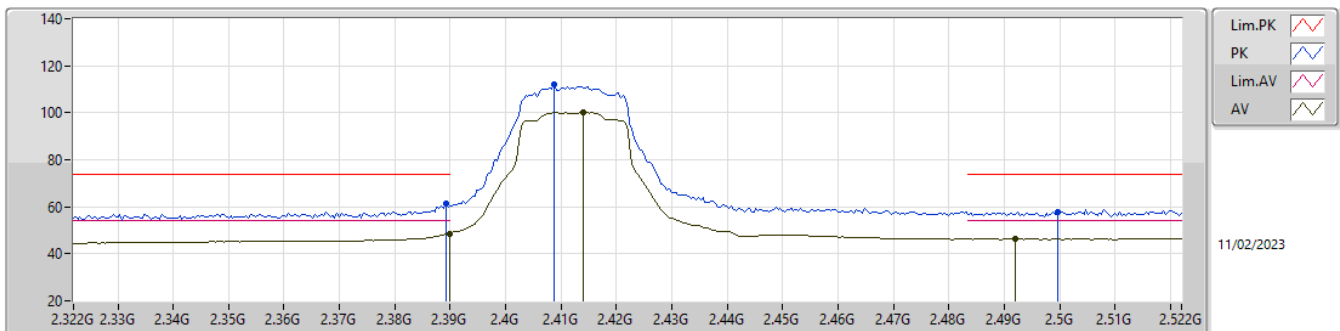

2.4-2.483.5GHz_802.11ax HEW40_Nss1,(MCS0),RU 242,#RU 61_2TX

2422MHz_TX

Type	Freq (Hz)	Level (dBuV/m)	Limit (dBuV/m)	Margin (dB)	Factor (dB)	Dist (m)	Condition	Azimuth (°)	Height (m)	Raw (dBuV)	AF (dB)	CL (dB)	PA (dB)
AV	2.39G	48.58	54.00	-5.42	31.54	3	Horizontal	72	1.50	17.04	27.38	4.16	-
AV	2.414G	100.08	Inf	-Inf	31.64	3	Horizontal	72	1.50	68.44	27.46	4.18	-
AV	2.492G	46.30	54.00	-7.70	31.91	3	Horizontal	72	1.50	14.39	27.68	4.23	-
PK	2.3892G	61.22	74.00	-12.78	31.54	3	Horizontal	72	1.50	29.68	27.38	4.16	-
PK	2.4088G	112.30	Inf	-Inf	31.62	3	Horizontal	72	1.50	80.68	27.44	4.18	-
PK	2.4996G	57.92	74.00	-16.08	31.93	3	Horizontal	72	1.50	25.99	27.70	4.23	-