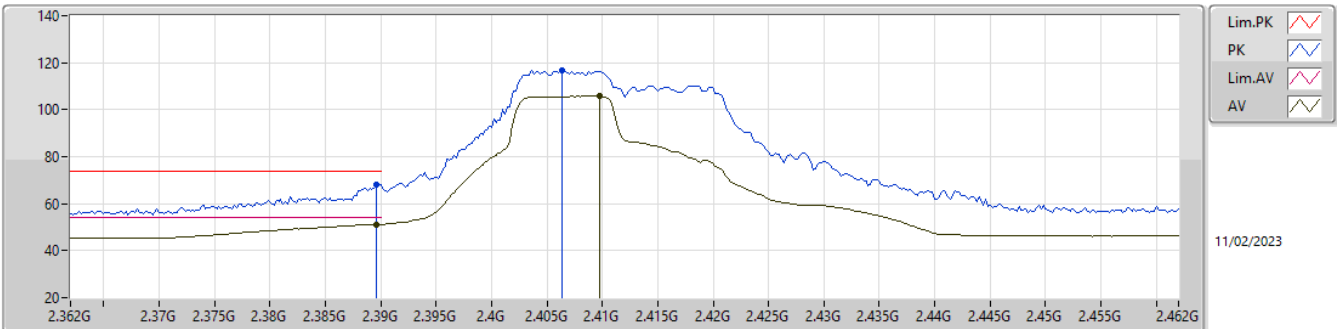

2.4-2.483.5GHz_802.11ax_HEW20_Nss1,(MCS0),RU 106,#RU 53_1TX(Port1)

2412MHz_TX

Type	Freq (Hz)	Level (dBuV/m)	Limit (dBuV/m)	Margin (dB)	Factor (dB)	Dist (m)	Condition	Azimuth (°)	Height (m)	Raw (dBuV)	AF (dB)	CL (dB)	PA (dB)
AV	2.3896G	51.24	54.00	-2.76	31.54	3	Horizontal	71	1.38	19.70	27.38	4.16	-
AV	2.4098G	105.67	Inf	-Inf	31.62	3	Horizontal	71	1.38	74.05	27.44	4.18	-
PK	2.3896G	68.02	74.00	-5.98	31.54	3	Horizontal	71	1.38	36.48	27.38	4.16	-
PK	2.4064G	116.74	Inf	-Inf	31.60	3	Horizontal	71	1.38	85.14	27.43	4.17	-