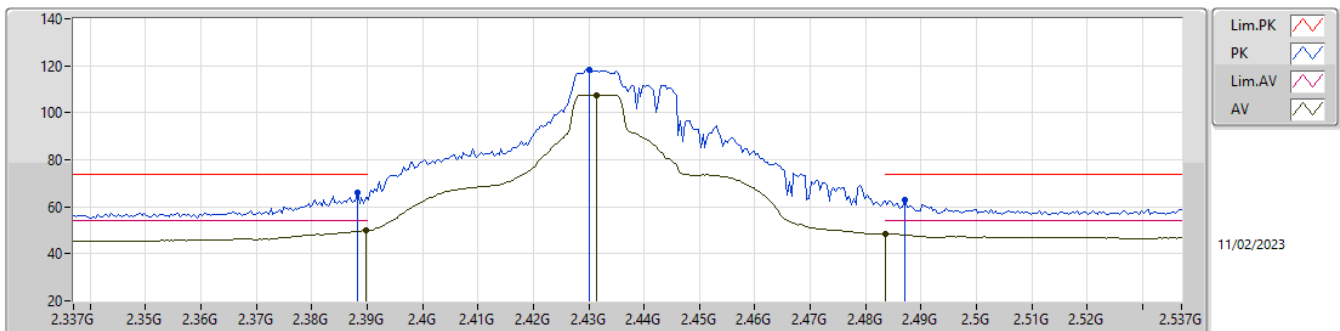

2.4-2.483.5GHz_802.11ax HEW20_Nss1,(MCS0),RU 106,#RU 53_1TX(Port2)

2437MHz_TX

Type	Freq (Hz)	Level (dBuV/m)	Limit (dBuV/m)	Margin (dB)	Factor (dB)	Dist (m)	Condition	Azimuth (°)	Height (m)	Raw (dBuV)	AF (dB)	CL (dB)	PA (dB)
AV	2.3898G	49.81	54.00	-4.19	31.54	3	Horizontal	304	1.56	18.27	27.38	4.16	-
AV	2.4314G	107.58	Inf	-Inf	31.72	3	Horizontal	304	1.56	75.86	27.53	4.19	-
AV	2.4835G	48.51	54.00	-5.49	31.89	3	Horizontal	304	1.56	16.62	27.67	4.22	-
PK	2.3882G	65.79	74.00	-8.21	31.54	3	Horizontal	304	1.56	34.25	27.38	4.16	-
PK	2.4302G	118.44	Inf	-Inf	31.71	3	Horizontal	304	1.56	86.73	27.52	4.19	-
PK	2.487G	62.83	74.00	-11.17	31.89	3	Horizontal	304	1.56	30.94	27.67	4.22	-