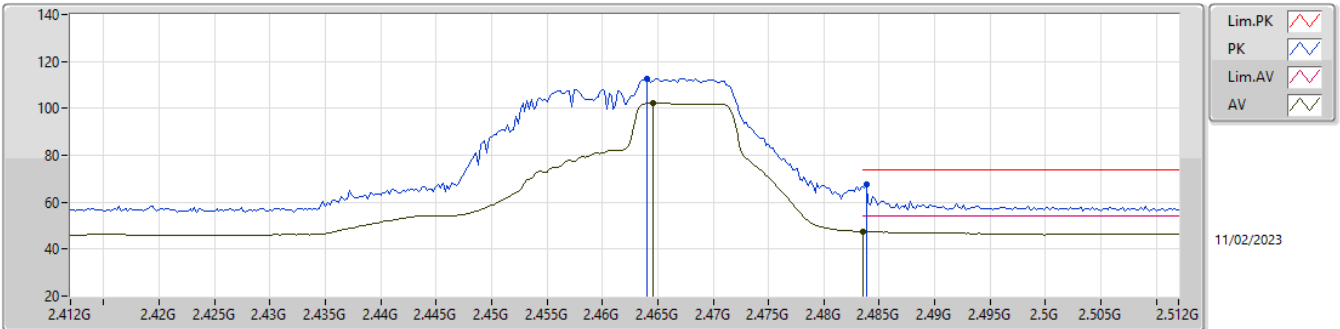

2.4-2.483.5GHz_802.11ax HEW20_Nss1,(MCS0),RU 106,#RU 54_2TX

2462MHz_TX

Type	Freq (Hz)	Level (dBuV/m)	Limit (dBuV/m)	Margin (dB)	Factor (dB)	Dist (m)	Condition	Azimuth (°)	Height (m)	Raw (dBuV)	AF (dB)	CL (dB)	PA (dB)
AV	2.4646G	102.08	Inf	-Inf	31.84	3	Vertical	82	2.79	70.24	27.63	4.21	-
AV	2.4835G	47.51	54.00	-6.49	31.89	3	Vertical	82	2.79	15.62	27.67	4.22	-
PK	2.464G	112.58	Inf	-Inf	31.84	3	Vertical	82	2.79	80.74	27.63	4.21	-
PK	2.4838G	67.66	74.00	-6.34	31.89	3	Vertical	82	2.79	35.77	27.67	4.22	-