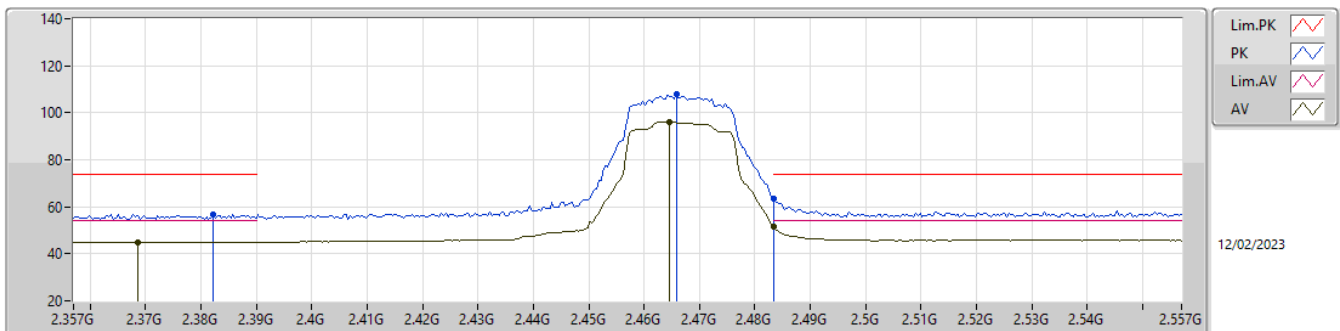

2.4-2.483.5GHz_802.11ax HEW40_Nss1,(MCS0),RU 242,#RU 62_2TX

2457MHz_TX

Type	Freq (Hz)	Level (dBuV/m)	Limit (dBuV/m)	Margin (dB)	Factor (dB)	Dist (m)	Condition	Azimuth (°)	Height (m)	Raw (dBuV)	AF (dB)	CL (dB)	PA (dB)
AV	2.3686G	44.94	54.00	-9.06	31.48	3	Horizontal	296	1.20	13.46	27.34	4.14	-
AV	2.4646G	96.12	Inf	-Inf	31.84	3	Horizontal	296	1.20	64.28	27.63	4.21	-
AV	2.4835G	51.47	54.00	-2.53	31.89	3	Horizontal	296	1.20	19.58	27.67	4.22	-
PK	2.3822G	56.79	74.00	-17.21	31.51	3	Horizontal	296	1.20	25.28	27.36	4.15	-
PK	2.4658G	107.68	Inf	-Inf	31.84	3	Horizontal	296	1.20	75.84	27.63	4.21	-
PK	2.4835G	63.39	74.00	-10.61	31.89	3	Horizontal	296	1.20	31.50	27.67	4.22	-