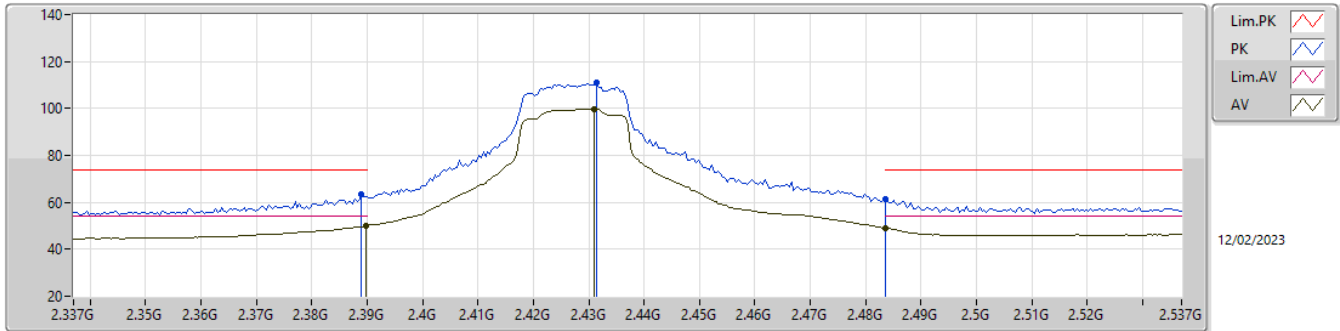

2.4-2.483.5GHz_802.11ax HEW40_Nss1,(MCS0),RU 242,#RU 61_1TX(Port1)

2437MHz_TX

Type	Freq (Hz)	Level (dBuV/m)	Limit (dBuV/m)	Margin (dB)	Factor (dB)	Dist (m)	Condition	Azimuth (°)	Height (m)	Raw (dBuV)	AF (dB)	CL (dB)	PA (dB)
AV	2.3898G	49.89	54.00	-4.11	31.54	3	Vertical	85	2.31	18.35	27.38	4.16	-
AV	2.431G	99.88	Inf	-Inf	31.71	3	Vertical	85	2.31	68.17	27.52	4.19	-
AV	2.4835G	48.84	54.00	-5.16	31.89	3	Vertical	85	2.31	16.95	27.67	4.22	-
PK	2.389G	63.32	74.00	-10.68	31.54	3	Vertical	85	2.31	31.78	27.38	4.16	-
PK	2.4314G	110.89	Inf	-Inf	31.72	3	Vertical	85	2.31	79.17	27.53	4.19	-
PK	2.4835G	61.46	74.00	-12.54	31.89	3	Vertical	85	2.31	29.57	27.67	4.22	-