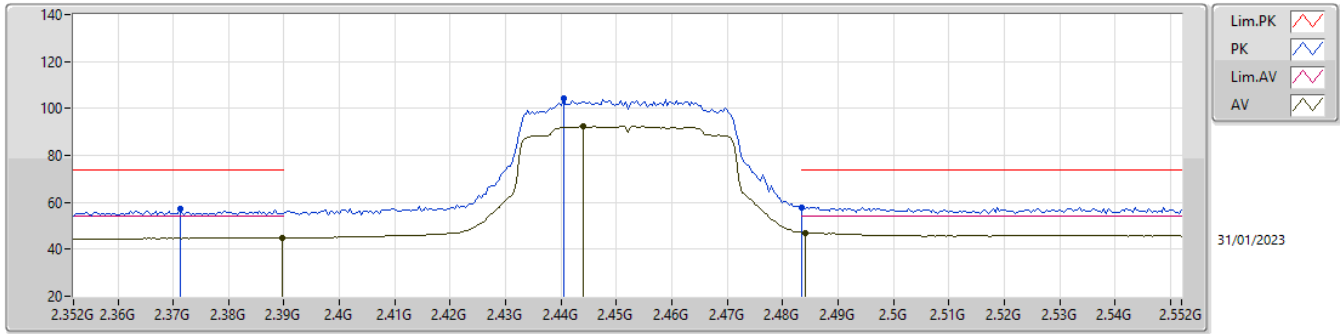

2.4-2.4835GHz\_802.11ax HEW40\_Nss1,(MCS0)\_2TX

2447MHz\_TX

Type	Freq (Hz)	Level (dBuV/m)	Limit (dBuV/m)	Margin (dB)	Factor (dB)	Dist (m)	Condition	Azimuth (°)	Height (m)	Raw (dBuV)	AF (dB)	CL (dB)	PA (dB)
AV	4.89884G	33.53	54.00	-20.47	3.44	3	Horizontal	243	1.41	30.09	32.70	5.39	34.65
AV	7.34152G	38.32	54.00	-15.68	8.80	3	Horizontal	10	2.57	29.52	36.93	6.65	34.78
PK	4.88986G	45.33	74.00	-28.67	3.40	3	Horizontal	243	1.41	41.93	32.66	5.39	34.65
PK	7.34222G	49.49	74.00	-24.51	8.80	3	Horizontal	10	2.57	40.69	36.93	6.65	34.78

2.4-2.4835GHz\_802.11ax HEW40\_Nss1,(MCS0)\_2TX

2452MHz\_TX

Type	Freq (Hz)	Level (dBuV/m)	Limit (dBuV/m)	Margin (dB)	Factor (dB)	Dist (m)	Condition	Azimuth (°)	Height (m)	Raw (dBuV)	AF (dB)	CL (dB)	PA (dB)
AV	2.3896G	44.88	54.00	-9.12	31.54	3	Vertical	113	2.86	13.34	27.38	4.16	-
AV	2.444G	92.31	Inf	-Inf	31.78	3	Vertical	113	2.86	60.53	27.58	4.20	-
AV	2.484G	47.13	54.00	-6.87	31.89	3	Vertical	113	2.86	15.24	27.67	4.22	-
PK	2.3712G	57.23	74.00	-16.77	31.48	3	Vertical	113	2.86	25.75	27.34	4.14	-
PK	2.4404G	104.09	Inf	-Inf	31.75	3	Vertical	113	2.86	72.34	27.56	4.19	-
PK	2.4835G	57.91	74.00	-16.09	31.89	3	Vertical	113	2.86	26.02	27.67	4.22	-