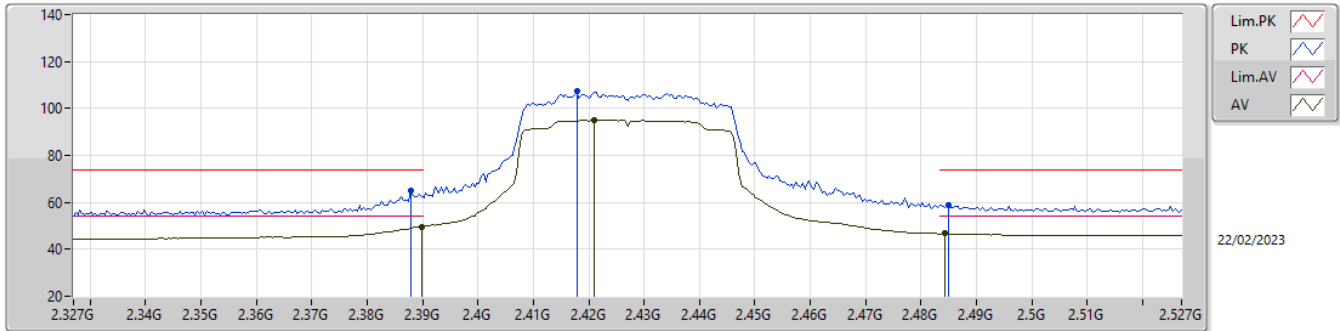

2.4-2.4835GHz\_802.11ax HEW40\_Nss1,(MCS0)\_2TX

2427MHz\_TX

Type	Freq (Hz)	Level (dBuV/m)	Limit (dBuV/m)	Margin (dB)	Factor (dB)	Dist (m)	Condition	Azimuth (°)	Height (m)	Raw (dBuV)	AF (dB)	CL (dB)	PA (dB)
AV	2.3898G	49.53	54.00	-4.47	31.14	3	Vertical	101	2.08	18.39	27.38	3.76	-
AV	2.421G	95.00	Inf	-Inf	31.27	3	Vertical	101	2.08	63.73	27.48	3.79	-
AV	2.4842G	46.67	54.00	-7.33	31.51	3	Vertical	101	2.08	15.16	27.67	3.84	-
PK	2.3878G	65.08	74.00	-8.92	31.14	3	Vertical	101	2.08	33.94	27.38	3.76	-
PK	2.4178G	107.27	Inf	-Inf	31.26	3	Vertical	101	2.08	76.01	27.47	3.79	-
PK	2.485G	58.74	74.00	-15.26	31.51	3	Vertical	101	2.08	27.23	27.67	3.84	-