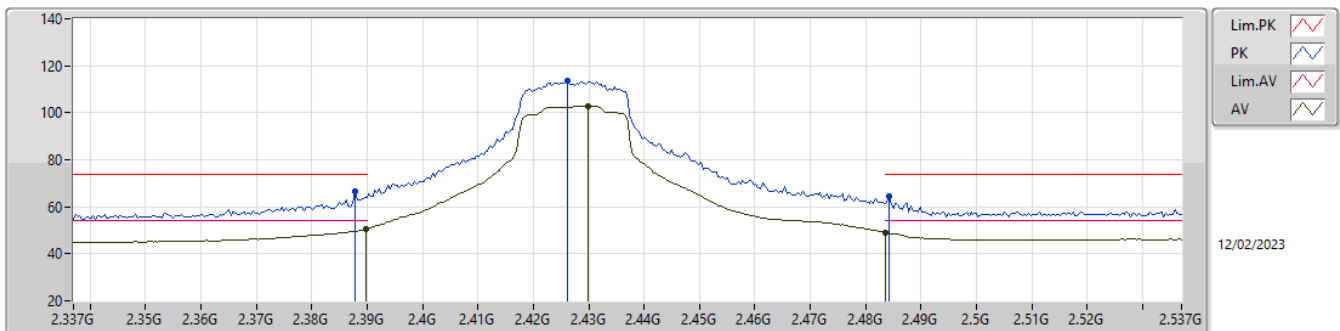

2.4-2.483.5GHz_802.11ax HEW40_Nss1,(MCS0),RU 242,#RU 61_1TX(Port2)

2437MHz_TX

Type	Freq (Hz)	Level (dBuV/m)	Limit (dBuV/m)	Margin (dB)	Factor (dB)	Dist (m)	Condition	Azimuth (°)	Height (m)	Raw (dBuV)	AF (dB)	CL (dB)	PA (dB)
AV	2.3898G	50.55	54.00	-3.45	31.54	3	Horizontal	303	1.58	19.01	27.38	4.16	-
AV	2.4298G	102.82	Inf	-Inf	31.71	3	Horizontal	303	1.58	71.11	27.52	4.19	-
AV	2.4835G	49.22	54.00	-4.78	31.89	3	Horizontal	303	1.58	17.33	27.67	4.22	-
PK	2.3878G	66.53	74.00	-7.47	31.54	3	Horizontal	303	1.58	34.99	27.38	4.16	-
PK	2.4262G	113.59	Inf	-Inf	31.69	3	Horizontal	303	1.58	81.90	27.50	4.19	-
PK	2.4842G	64.52	74.00	-9.48	31.89	3	Horizontal	303	1.58	32.63	27.67	4.22	-