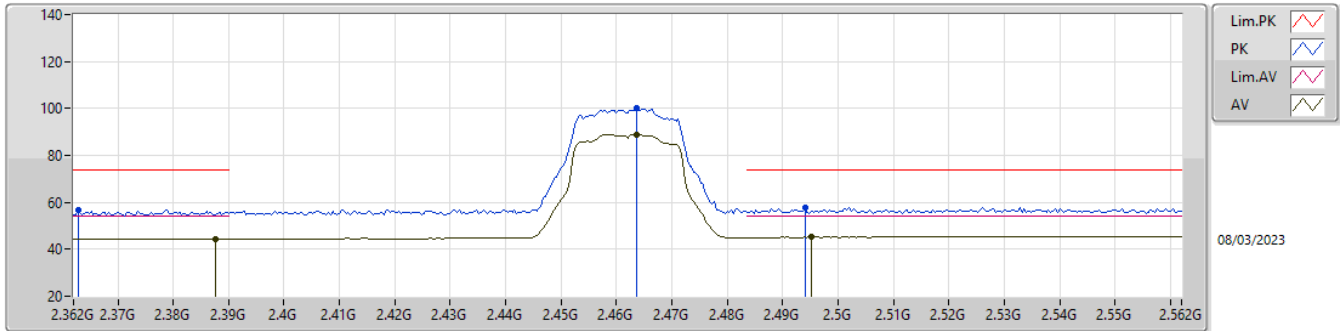

2.4-2.4835GHz\_802.11ax HEW40\_Nss1,(MCS0)\_2TX

2457MHz\_TX

Type	Freq (Hz)	Level (dBuV/m)	Limit (dBuV/m)	Margin (dB)	Factor (dB)	Dist (m)	Condition	Azimuth (°)	Height (m)	Raw (dBuV)	AF (dB)	CL (dB)	PA (dB)
AV	4.91368G	33.96	54.00	-20.04	3.54	3	Horizontal	33	2.67	30.42	32.78	5.41	34.65
AV	7.36748G	38.36	54.00	-15.64	8.72	3	Horizontal	271	1.14	29.64	36.83	6.67	34.78
PK	4.91796G	46.47	74.00	-27.53	3.57	3	Horizontal	33	2.67	42.90	32.81	5.41	34.65
PK	7.37346G	49.77	74.00	-24.23	8.70	3	Horizontal	271	1.14	41.07	36.81	6.67	34.78

2.4-2.4835GHz\_802.11ax HEW40\_Nss1,(MCS0)\_2TX

2462MHz\_TX

Type	Freq (Hz)	Level (dBuV/m)	Limit (dBuV/m)	Margin (dB)	Factor (dB)	Dist (m)	Condition	Azimuth (°)	Height (m)	Raw (dBuV)	AF (dB)	CL (dB)	PA (dB)
AV	2.3876G	44.28	54.00	-9.72	31.14	3	Vertical	91	2.84	13.14	27.38	3.76	-
AV	2.4636G	88.73	Inf	-Inf	31.45	3	Vertical	91	2.84	57.28	27.63	3.82	-
AV	2.4952G	45.12	54.00	-8.88	31.54	3	Vertical	91	2.84	13.58	27.69	3.85	-
PK	2.3628G	56.58	74.00	-17.42	31.06	3	Vertical	91	2.84	25.52	27.33	3.73	-
PK	2.4636G	99.97	Inf	-Inf	31.45	3	Vertical	91	2.84	68.52	27.63	3.82	-
PK	2.494G	57.78	74.00	-16.22	31.54	3	Vertical	91	2.84	26.24	27.69	3.85	-