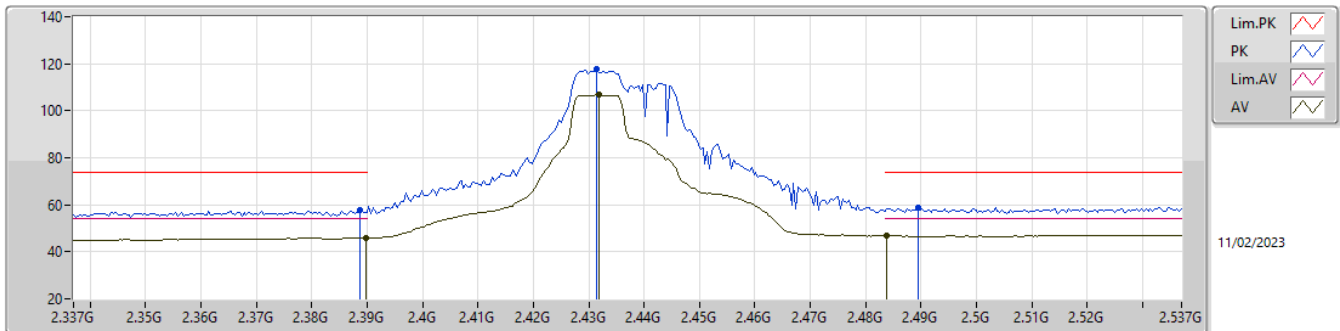

2.4-2.483.5GHz_802.11ax HEW20_Nss1,(MCS0),RU 106,#RU 53_1TX(Port1)

2437MHz_TX

Type	Freq (Hz)	Level (dBuV/m)	Limit (dBuV/m)	Margin (dB)	Factor (dB)	Dist (m)	Condition	Azimuth (°)	Height (m)	Raw (dBuV)	AF (dB)	CL (dB)	PA (dB)
AV	2.3898G	45.86	54.00	-8.14	31.54	3	Horizontal	70	1.22	14.32	27.38	4.16	-
AV	2.4318G	106.65	Inf	-Inf	31.72	3	Horizontal	70	1.22	74.93	27.53	4.19	-
AV	2.4838G	46.91	54.00	-7.09	31.89	3	Horizontal	70	1.22	15.02	27.67	4.22	-
PK	2.3886G	57.85	74.00	-16.15	31.54	3	Horizontal	70	1.22	26.31	27.38	4.16	-
PK	2.4314G	117.53	Inf	-Inf	31.72	3	Horizontal	70	1.22	85.81	27.53	4.19	-
PK	2.4894G	58.75	74.00	-15.25	31.90	3	Horizontal	70	1.22	26.85	27.68	4.22	-