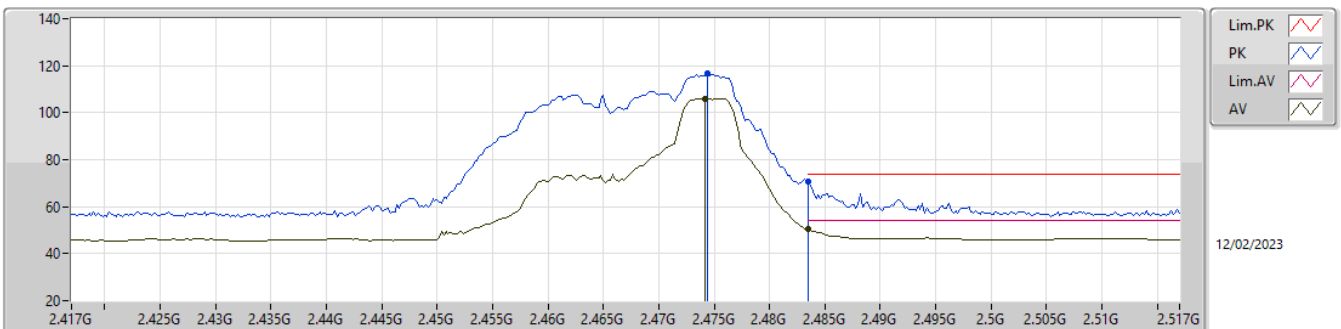

2.4-2.483.5GHz_802.11ax HEW20_Nss1,(MCS0),RU 52,#RU 40_2TX

2467MHz_TX

Type	Freq (Hz)	Level (dBuV/m)	Limit (dBuV/m)	Margin (dB)	Factor (dB)	Dist (m)	Condition	Azimuth (°)	Height (m)	Raw (dBuV)	AF (dB)	CL (dB)	PA (dB)
AV	2.4742G	105.91	Inf	-Inf	31.86	3	Horizontal	56	1.60	74.05	27.65	4.21	-
AV	2.4835G	50.31	54.00	-3.69	31.89	3	Horizontal	56	1.60	18.42	27.67	4.22	-
PK	2.4744G	116.51	Inf	-Inf	31.86	3	Horizontal	56	1.60	84.65	27.65	4.21	-
PK	2.4835G	70.59	74.00	-3.41	31.89	3	Horizontal	56	1.60	38.70	27.67	4.22	-