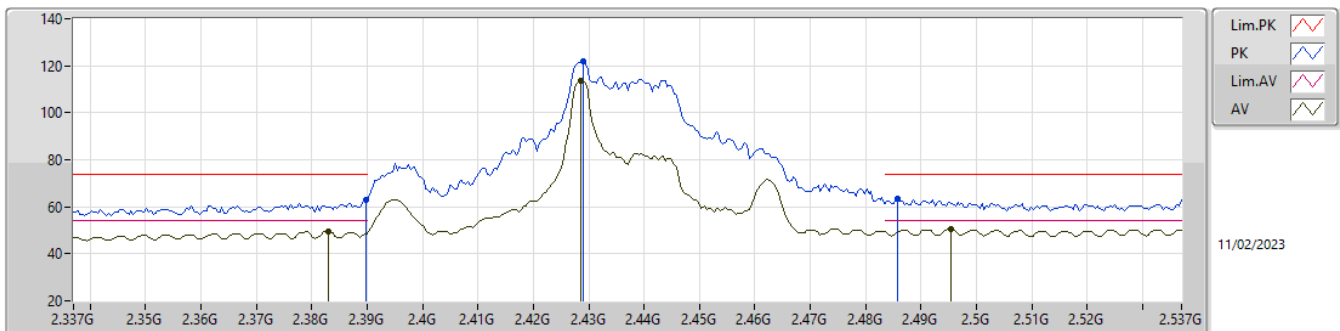

2.4-2.483.5GHz_802.11ax HEW20_Nss1,(MCS0),RU 26,#RU 0_2TX

2437MHz_TX

Type	Freq (Hz)	Level (dBuV/m)	Limit (dBuV/m)	Margin (dB)	Factor (dB)	Dist (m)	Condition	Azimuth (°)	Height (m)	Raw (dBuV)	AF (dB)	CL (dB)	PA (dB)
AV	2.383G	49.42	54.00	-4.58	31.52	3	Horizontal	66	1.38	17.90	27.37	4.15	-
AV	2.4286G	113.44	Inf	-Inf	31.70	3	Horizontal	66	1.38	81.74	27.51	4.19	-
AV	2.4954G	50.36	54.00	-3.64	31.92	3	Horizontal	66	1.38	18.44	27.69	4.23	-
PK	2.3898G	62.70	74.00	-11.30	31.54	3	Horizontal	66	1.38	31.16	27.38	4.16	-
PK	2.429G	121.67	Inf	-Inf	31.71	3	Horizontal	66	1.38	89.96	27.52	4.19	-
PK	2.4858G	63.21	74.00	-10.79	31.89	3	Horizontal	66	1.38	31.32	27.67	4.22	-