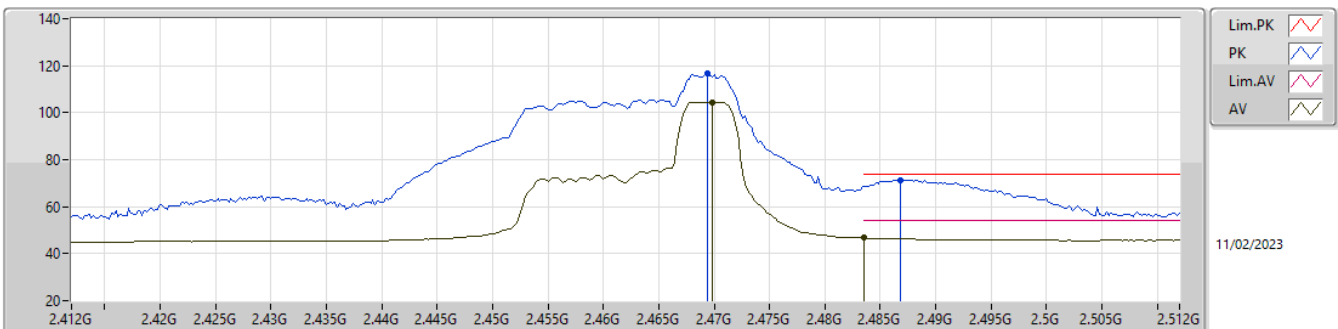

2.4-2.483.5GHz_802.11ax HEW20_Nss1,(MCS0),RU 52,#RU 40_1TX(Port1)

2462MHz_TX

Type	Freq (Hz)	Level (dBuV/m)	Limit (dBuV/m)	Margin (dB)	Factor (dB)	Dist (m)	Condition	Azimuth (°)	Height (m)	Raw (dBuV)	AF (dB)	CL (dB)	PA (dB)
AV	2.4698G	104.51	Inf	-Inf	31.85	3	Horizontal	70	1.17	72.66	27.64	4.21	-
AV	2.4835G	46.71	54.00	-7.29	31.89	3	Horizontal	70	1.17	14.82	27.67	4.22	-
PK	2.4694G	116.51	Inf	-Inf	31.85	3	Horizontal	70	1.17	84.66	27.64	4.21	-
PK	2.4868G	71.43	74.00	-2.57	31.89	3	Horizontal	70	1.17	39.54	27.67	4.22	-