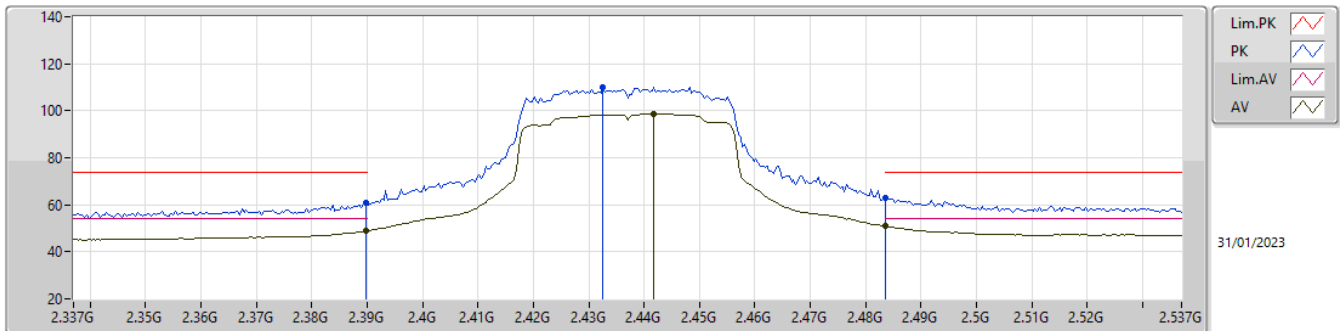

2.4-2.4835GHz\_802.11ax HEW40\_Nss1,(MCS0)\_2TX

2437MHz\_TX

Type	Freq (Hz)	Level (dBuV/m)	Limit (dBuV/m)	Margin (dB)	Factor (dB)	Dist (m)	Condition	Azimuth (°)	Height (m)	Raw (dBuV)	AF (dB)	CL (dB)	PA (dB)
AV	2.3898G	46.75	54.00	-7.25	31.54	3	Vertical	102	2.32	15.21	27.38	4.16	-
AV	2.4434G	95.49	Inf	-Inf	31.77	3	Vertical	102	2.32	63.72	27.57	4.20	-
AV	2.4835G	48.42	54.00	-5.58	31.89	3	Vertical	102	2.32	16.53	27.67	4.22	-
PK	2.385G	57.74	74.00	-16.26	31.53	3	Vertical	102	2.32	26.21	27.37	4.16	-
PK	2.4438G	106.51	Inf	-Inf	31.78	3	Vertical	102	2.32	74.73	27.58	4.20	-
PK	2.4974G	61.36	74.00	-12.64	31.92	3	Vertical	102	2.32	29.44	27.69	4.23	-

2.4-2.4835GHz\_802.11ax HEW40\_Nss1,(MCS0)\_2TX

2437MHz\_TX

Type	Freq (Hz)	Level (dBuV/m)	Limit (dBuV/m)	Margin (dB)	Factor (dB)	Dist (m)	Condition	Azimuth (°)	Height (m)	Raw (dBuV)	AF (dB)	CL (dB)	PA (dB)
AV	2.3898G	48.79	54.00	-5.21	31.54	3	Horizontal	62	1.65	17.25	27.38	4.16	-
AV	2.4418G	98.60	Inf	-Inf	31.77	3	Horizontal	62	1.65	66.83	27.57	4.20	-
AV	2.4835G	50.93	54.00	-3.07	31.89	3	Horizontal	62	1.65	19.04	27.67	4.22	-
PK	2.3898G	61.06	74.00	-12.94	31.54	3	Horizontal	62	1.65	29.52	27.38	4.16	-
PK	2.4326G	110.07	Inf	-Inf	31.72	3	Horizontal	62	1.65	78.35	27.53	4.19	-
PK	2.4835G	62.73	74.00	-11.27	31.89	3	Horizontal	62	1.65	30.84	27.67	4.22	-