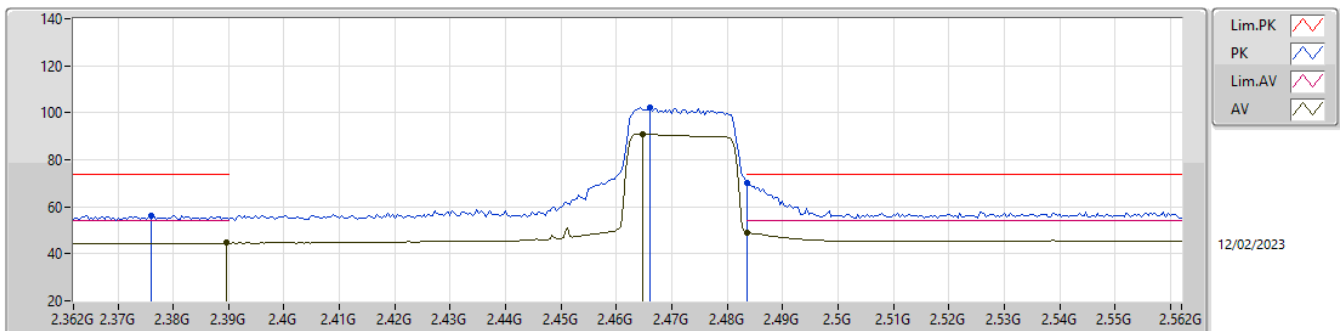

2.4-2.483.5GHz_802.11ax HEW40_Nss1,(MCS0),RU 242,#RU 62_1TX(Port2)

2462MHz_TX

Type	Freq (Hz)	Level (dBuV/m)	Limit (dBuV/m)	Margin (dB)	Factor (dB)	Dist (m)	Condition	Azimuth (°)	Height (m)	Raw (dBuV)	AF (dB)	CL (dB)	PA (dB)
AV	2.3896G	44.60	54.00	-9.40	31.54	3	Horizontal	296	1.18	13.06	27.38	4.16	-
AV	2.4648G	90.92	Inf	-Inf	31.84	3	Horizontal	296	1.18	59.08	27.63	4.21	-
AV	2.4835G	49.08	54.00	-4.92	31.89	3	Horizontal	296	1.18	17.19	27.67	4.22	-
PK	2.376G	56.17	74.00	-17.83	31.50	3	Horizontal	296	1.18	24.67	27.35	4.15	-
PK	2.466G	102.38	Inf	-Inf	31.84	3	Horizontal	296	1.18	70.54	27.63	4.21	-
PK	2.4835G	70.28	74.00	-3.72	31.89	3	Horizontal	296	1.18	38.39	27.67	4.22	-