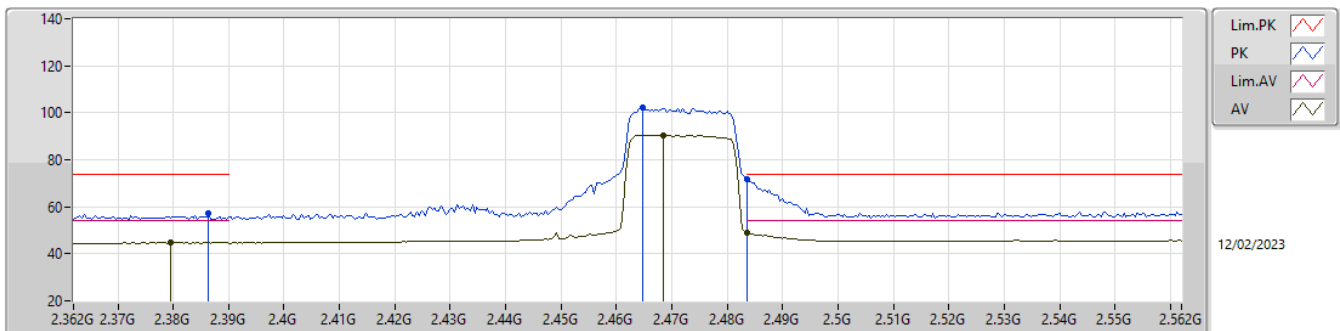

2.4-2.483.5GHz_802.11ax HEW40_Nss1,(MCS0),RU 242,#RU 62_2TX

2462MHz_TX

Type	Freq (Hz)	Level (dBuV/m)	Limit (dBuV/m)	Margin (dB)	Factor (dB)	Dist (m)	Condition	Azimuth (°)	Height (m)	Raw (dBuV)	AF (dB)	CL (dB)	PA (dB)
AV	2.3796G	44.67	54.00	-9.33	31.51	3	Horizontal	300	1.07	13.16	27.36	4.15	-
AV	2.4684G	90.41	Inf	-Inf	31.85	3	Horizontal	300	1.07	58.56	27.64	4.21	-
AV	2.4835G	48.79	54.00	-5.21	31.89	3	Horizontal	300	1.07	16.90	27.67	4.22	-
PK	2.3864G	57.12	74.00	-16.88	31.53	3	Horizontal	300	1.07	25.59	27.37	4.16	-
PK	2.4648G	102.27	Inf	-Inf	31.84	3	Horizontal	300	1.07	70.43	27.63	4.21	-
PK	2.4835G	71.77	74.00	-2.23	31.89	3	Horizontal	300	1.07	39.88	27.67	4.22	-