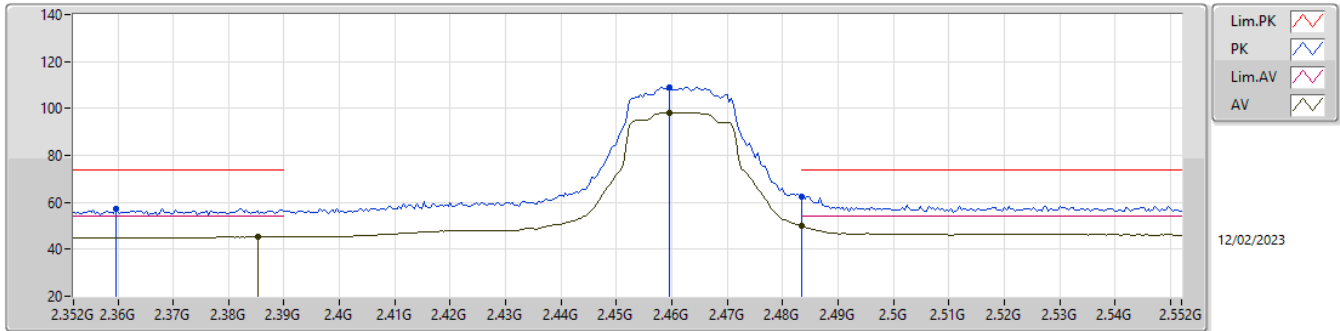

2.4-2.483.5GHz_802.11ax HEW40_Nss1,(MCS0),RU 242,#RU 62_2TX

2452MHz_TX

Type	Freq (Hz)	Level (dBuV/m)	Limit (dBuV/m)	Margin (dB)	Factor (dB)	Dist (m)	Condition	Azimuth (°)	Height (m)	Raw (dBuV)	AF (dB)	CL (dB)	PA (dB)
AV	2.3852G	45.28	54.00	-8.72	31.53	3	Vertical	87	3.00	13.75	27.37	4.16	-
AV	2.4596G	98.20	Inf	-Inf	31.83	3	Vertical	87	3.00	66.37	27.62	4.21	-
AV	2.4835G	49.88	54.00	-4.12	31.89	3	Vertical	87	3.00	17.99	27.67	4.22	-
PK	2.3596G	57.05	74.00	-16.95	31.45	3	Vertical	87	3.00	25.60	27.32	4.13	-
PK	2.4596G	109.11	Inf	-Inf	31.83	3	Vertical	87	3.00	77.28	27.62	4.21	-
PK	2.4835G	62.43	74.00	-11.57	31.89	3	Vertical	87	3.00	30.54	27.67	4.22	-