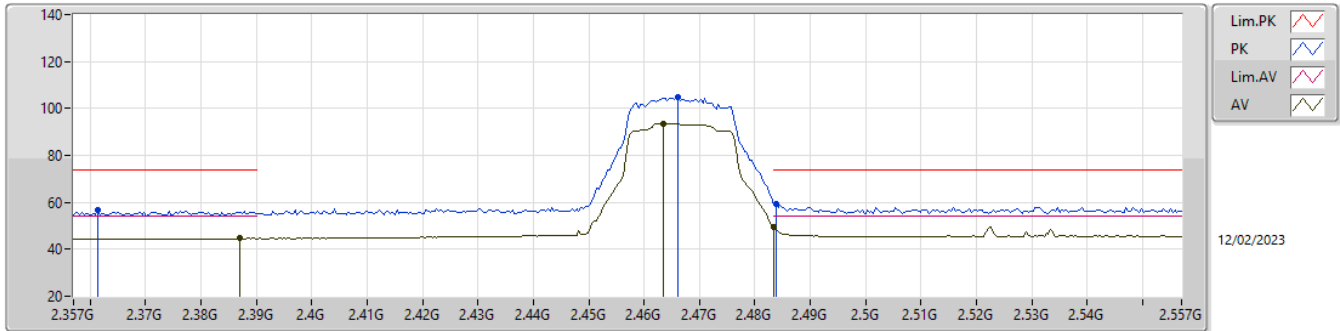

2.4-2.483.5GHz_802.11ax HEW40_Nss1,(MCS0),RU 242,#RU 62_1TX(Port1)

2457MHz_TX

Type	Freq (Hz)	Level (dBuV/m)	Limit (dBuV/m)	Margin (dB)	Factor (dB)	Dist (m)	Condition	Azimuth (°)	Height (m)	Raw (dBuV)	AF (dB)	CL (dB)	PA (dB)
AV	2.387G	44.63	54.00	-9.37	31.53	3	Vertical	86	3.00	13.10	27.37	4.16	-
AV	2.4634G	93.69	Inf	-Inf	31.84	3	Vertical	86	3.00	61.85	27.63	4.21	-
AV	2.4835G	49.40	54.00	-4.60	31.89	3	Vertical	86	3.00	17.51	27.67	4.22	-
PK	2.3614G	56.85	74.00	-17.15	31.45	3	Vertical	86	3.00	25.40	27.32	4.13	-
PK	2.4662G	104.72	Inf	-Inf	31.84	3	Vertical	86	3.00	72.88	27.63	4.21	-
PK	2.4838G	59.06	74.00	-14.94	31.89	3	Vertical	86	3.00	27.17	27.67	4.22	-