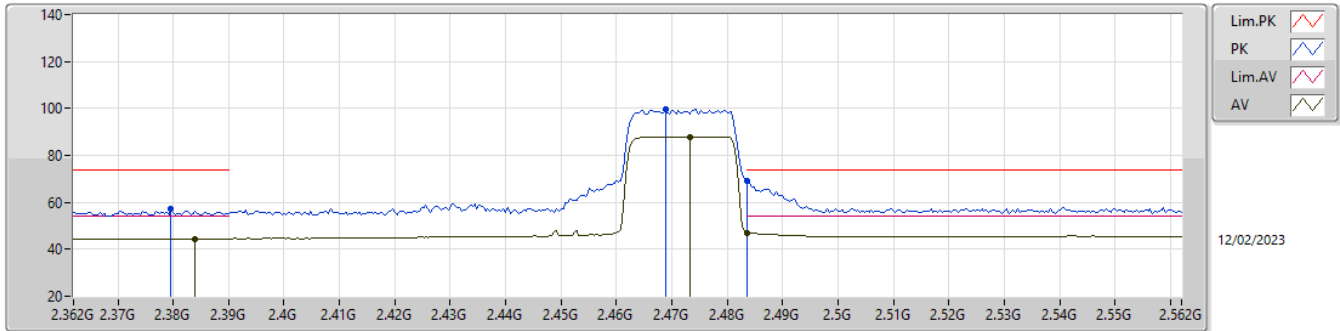

2.4-2.483.5GHz_802.11ax HEW40_Nss1,(MCS0),RU 242,#RU 62_2TX

2462MHz_TX

Type	Freq (Hz)	Level (dBuV/m)	Limit (dBuV/m)	Margin (dB)	Factor (dB)	Dist (m)	Condition	Azimuth (°)	Height (m)	Raw (dBuV)	AF (dB)	CL (dB)	PA (dB)
AV	2.384G	44.53	54.00	-9.47	31.52	3	Vertical	84	2.69	13.01	27.37	4.15	-
AV	2.4732G	87.96	Inf	-Inf	31.86	3	Vertical	84	2.69	56.10	27.65	4.21	-
AV	2.4835G	47.15	54.00	-6.85	31.89	3	Vertical	84	2.69	15.26	27.67	4.22	-
PK	2.3796G	57.17	74.00	-16.83	31.51	3	Vertical	84	2.69	25.66	27.36	4.15	-
PK	2.4688G	99.49	Inf	-Inf	31.85	3	Vertical	84	2.69	67.64	27.64	4.21	-
PK	2.4835G	69.17	74.00	-4.83	31.89	3	Vertical	84	2.69	37.28	27.67	4.22	-