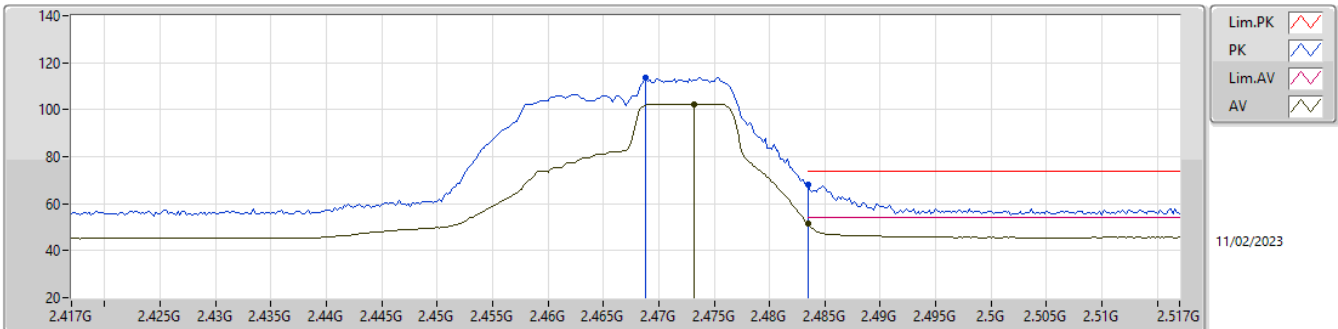

2.4-2.483.5GHz_802.11ax HEW20_Nss1,(MCS0),RU 106,#RU 54_1TX(Port2)

2467MHz_TX

Type	Freq (Hz)	Level (dBuV/m)	Limit (dBuV/m)	Margin (dB)	Factor (dB)	Dist (m)	Condition	Azimuth (°)	Height (m)	Raw (dBuV)	AF (dB)	CL (dB)	PA (dB)
AV	2.4732G	102.47	Inf	-Inf	31.86	3	Horizontal	294	1.40	70.61	27.65	4.21	-
AV	2.4835G	51.66	54.00	-2.34	31.89	3	Horizontal	294	1.40	19.77	27.67	4.22	-
PK	2.4688G	113.73	Inf	-Inf	31.85	3	Horizontal	294	1.40	81.88	27.64	4.21	-
PK	2.4835G	68.23	74.00	-5.77	31.89	3	Horizontal	294	1.40	36.34	27.67	4.22	-