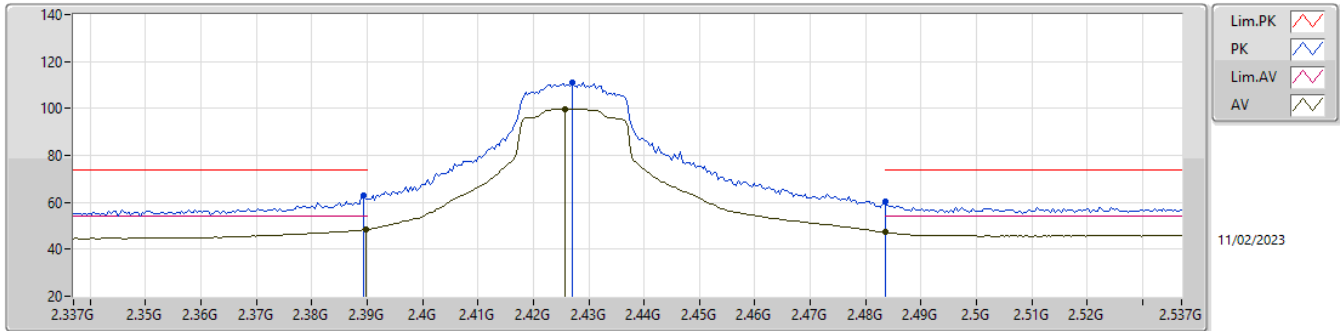

2.4-2.483.5GHz_802.11ax HEW40_Nss1,(MCS0),RU 242,#RU 61_1TX(Port2)

2437MHz_TX

Type	Freq (Hz)	Level (dBuV/m)	Limit (dBuV/m)	Margin (dB)	Factor (dB)	Dist (m)	Condition	Azimuth (°)	Height (m)	Raw (dBuV)	AF (dB)	CL (dB)	PA (dB)
AV	2.3898G	48.34	54.00	-5.66	31.54	3	Vertical	258	2.32	16.80	27.38	4.16	-
AV	2.4258G	99.59	Inf	-Inf	31.69	3	Vertical	258	2.32	67.90	27.50	4.19	-
AV	2.4835G	47.19	54.00	-6.81	31.89	3	Vertical	258	2.32	15.30	27.67	4.22	-
PK	2.3894G	62.70	74.00	-11.30	31.54	3	Vertical	258	2.32	31.16	27.38	4.16	-
PK	2.427G	110.98	Inf	-Inf	31.70	3	Vertical	258	2.32	79.28	27.51	4.19	-
PK	2.4835G	60.38	74.00	-13.62	31.89	3	Vertical	258	2.32	28.49	27.67	4.22	-