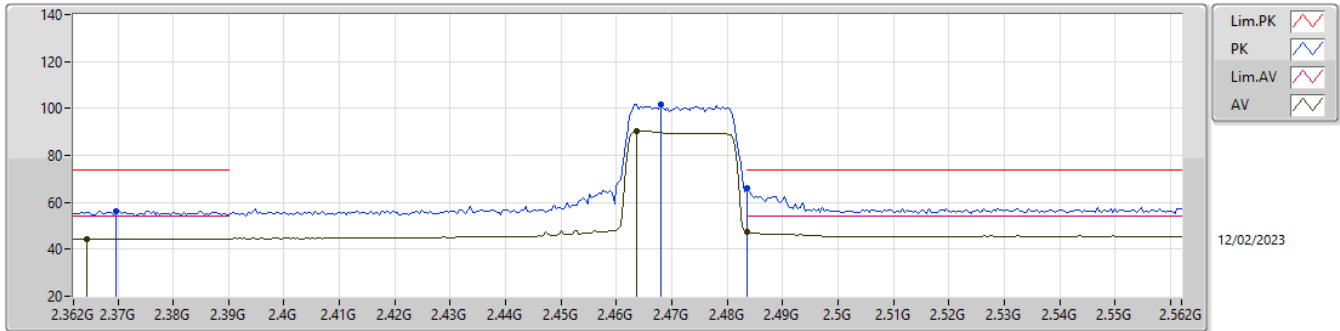

2.4-2.483.5GHz_802.11ax HEW40_Nss1,(MCS0),RU 242,#RU 62_1TX(Port1)

2462MHz_TX

Type	Freq (Hz)	Level (dBuV/m)	Limit (dBuV/m)	Margin (dB)	Factor (dB)	Dist (m)	Condition	Azimuth (°)	Height (m)	Raw (dBuV)	AF (dB)	CL (dB)	PA (dB)
AV	2.3644G	44.55	54.00	-9.45	31.47	3	Vertical	87	3.00	13.08	27.33	4.14	-
AV	2.4636G	90.46	Inf	-Inf	31.84	3	Vertical	87	3.00	58.62	27.63	4.21	-
AV	2.4835G	47.20	54.00	-6.80	31.89	3	Vertical	87	3.00	15.31	27.67	4.22	-
PK	2.3696G	56.30	74.00	-17.70	31.48	3	Vertical	87	3.00	24.82	27.34	4.14	-
PK	2.468G	101.82	Inf	-Inf	31.85	3	Vertical	87	3.00	69.97	27.64	4.21	-
PK	2.4835G	65.97	74.00	-8.03	31.89	3	Vertical	87	3.00	34.08	27.67	4.22	-