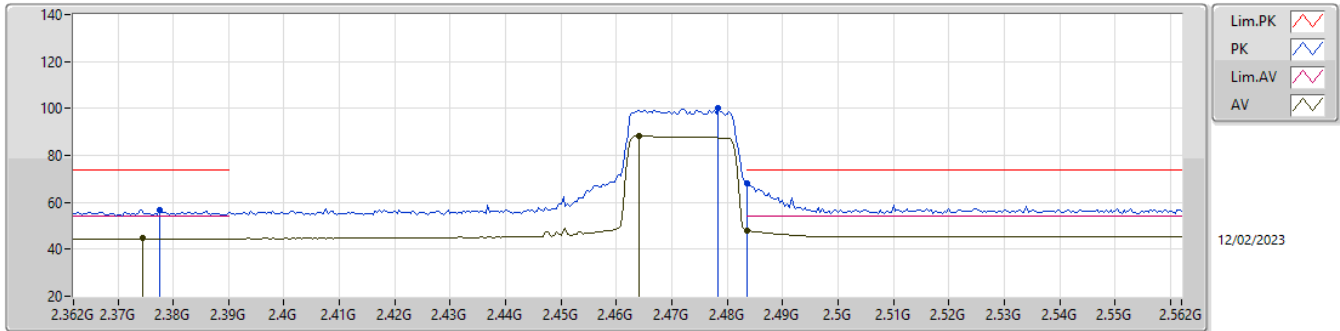

2.4-2.483.5GHz_802.11ax HEW40_Nss1,(MCS0),RU 242,#RU 62_1TX(Port2)

2462MHz_TX

Type	Freq (Hz)	Level (dBuV/m)	Limit (dBuV/m)	Margin (dB)	Factor (dB)	Dist (m)	Condition	Azimuth (°)	Height (m)	Raw (dBuV)	AF (dB)	CL (dB)	PA (dB)
AV	2.3744G	44.60	54.00	-9.40	31.50	3	Vertical	257	3.00	13.10	27.35	4.15	-
AV	2.464G	88.35	Inf	-Inf	31.84	3	Vertical	257	3.00	56.51	27.63	4.21	-
AV	2.4835G	47.95	54.00	-6.05	31.89	3	Vertical	257	3.00	16.06	27.67	4.22	-
PK	2.3776G	56.97	74.00	-17.03	31.51	3	Vertical	257	3.00	25.46	27.36	4.15	-
PK	2.4784G	100.06	Inf	-Inf	31.88	3	Vertical	257	3.00	68.18	27.66	4.22	-
PK	2.4835G	68.34	74.00	-5.66	31.89	3	Vertical	257	3.00	36.45	27.67	4.22	-