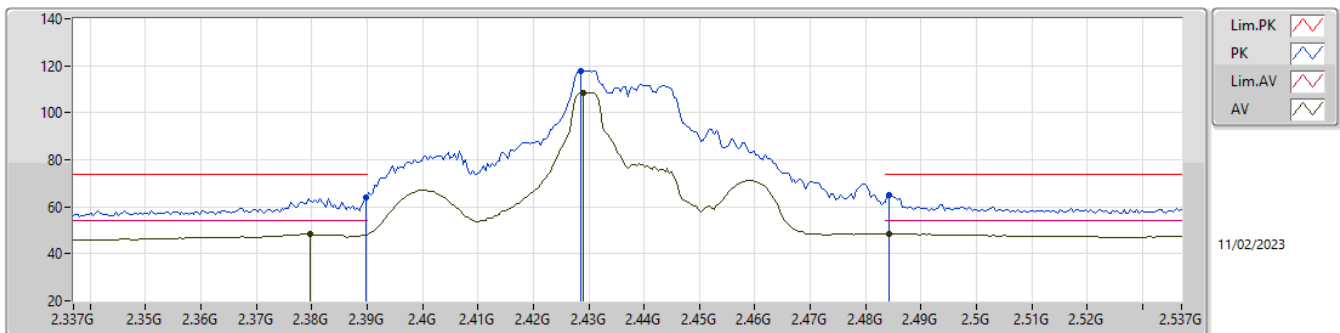

2.4-2.483.5GHz_802.11ax HEW20_Nss1,(MCS0),RU 52,#RU 37_2TX

2437MHz_TX

Type	Freq (Hz)	Level (dBuV/m)	Limit (dBuV/m)	Margin (dB)	Factor (dB)	Dist (m)	Condition	Azimuth (°)	Height (m)	Raw (dBuV)	AF (dB)	CL (dB)	PA (dB)
AV	2.3798G	48.33	54.00	-5.67	31.51	3	Horizontal	300	1.57	16.82	27.36	4.15	-
AV	2.429G	108.34	Inf	-Inf	31.71	3	Horizontal	300	1.57	76.63	27.52	4.19	-
AV	2.4842G	48.67	54.00	-5.33	31.89	3	Horizontal	300	1.57	16.78	27.67	4.22	-
PK	2.3898G	63.88	74.00	-10.12	31.54	3	Horizontal	300	1.57	32.34	27.38	4.16	-
PK	2.4286G	117.91	Inf	-Inf	31.70	3	Horizontal	300	1.57	86.21	27.51	4.19	-
PK	2.4842G	65.23	74.00	-8.77	31.89	3	Horizontal	300	1.57	33.34	27.67	4.22	-