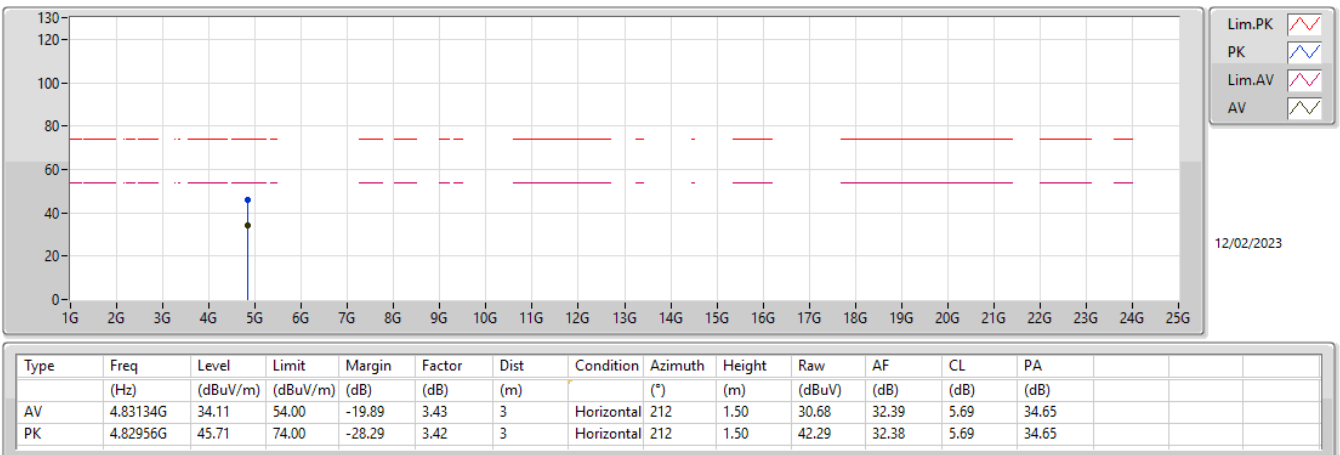

2.4-2.483.5GHz_802.11ax HEW20_Nss1,(MCS0),RU 26,#RU 0_1TX(Port1)

2412MHz_TX