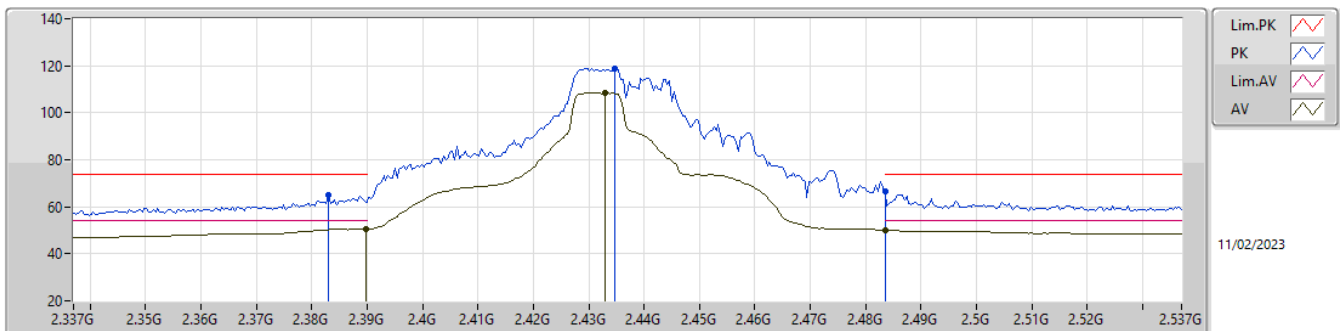

2.4-2.483.5GHz_802.11ax HEW20_Nss1,(MCS0),RU 106,#RU 53_2TX

2437MHz_TX

Type	Freq (Hz)	Level (dBuV/m)	Limit (dBuV/m)	Margin (dB)	Factor (dB)	Dist (m)	Condition	Azimuth (°)	Height (m)	Raw (dBuV)	AF (dB)	CL (dB)	PA (dB)
AV	2.3898G	50.49	54.00	-3.51	31.54	3	Horizontal	304	1.58	18.95	27.38	4.16	-
AV	2.433G	108.33	Inf	-Inf	31.72	3	Horizontal	304	1.58	76.61	27.53	4.19	-
AV	2.4835G	50.17	54.00	-3.83	31.89	3	Horizontal	304	1.58	18.28	27.67	4.22	-
PK	2.383G	65.04	74.00	-8.96	31.52	3	Horizontal	304	1.58	33.52	27.37	4.15	-
PK	2.4346G	118.93	Inf	-Inf	31.73	3	Horizontal	304	1.58	87.20	27.54	4.19	-
PK	2.4835G	66.47	74.00	-7.53	31.89	3	Horizontal	304	1.58	34.58	27.67	4.22	-