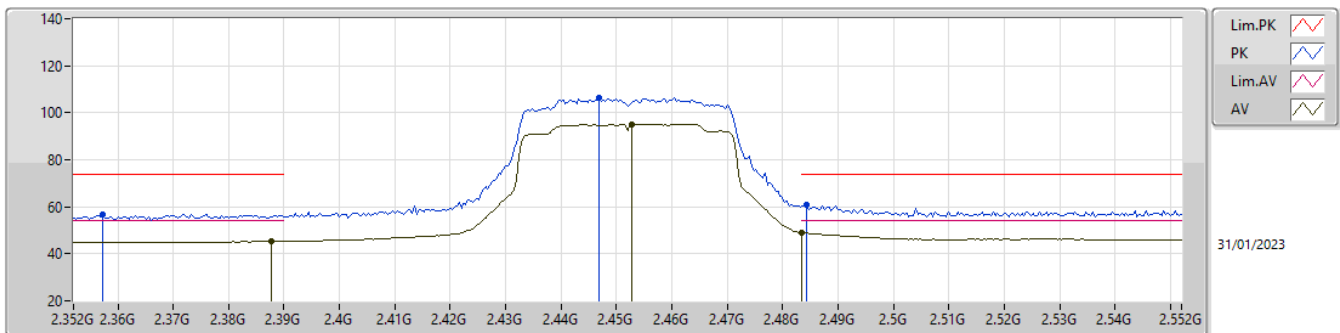

2.4-2.4835GHz\_802.11ax HEW40\_Nss1,(MCS0)\_2TX

2452MHz\_TX

Type	Freq (Hz)	Level (dBuV/m)	Limit (dBuV/m)	Margin (dB)	Factor (dB)	Dist (m)	Condition	Azimuth (°)	Height (m)	Raw (dBuV)	AF (dB)	CL (dB)	PA (dB)
AV	2.3896G	44.88	54.00	-9.12	31.54	3	Vertical	113	2.86	13.34	27.38	4.16	-
AV	2.444G	92.31	Inf	-Inf	31.78	3	Vertical	113	2.86	60.53	27.58	4.20	-
AV	2.484G	47.13	54.00	-6.87	31.89	3	Vertical	113	2.86	15.24	27.67	4.22	-
PK	2.3712G	57.23	74.00	-16.77	31.48	3	Vertical	113	2.86	25.75	27.34	4.14	-
PK	2.4404G	104.09	Inf	-Inf	31.75	3	Vertical	113	2.86	72.34	27.56	4.19	-
PK	2.4835G	57.91	74.00	-16.09	31.89	3	Vertical	113	2.86	26.02	27.67	4.22	-

2.4-2.4835GHz\_802.11ax HEW40\_Nss1,(MCS0)\_2TX

2452MHz\_TX

Type	Freq (Hz)	Level (dBuV/m)	Limit (dBuV/m)	Margin (dB)	Factor (dB)	Dist (m)	Condition	Azimuth (°)	Height (m)	Raw (dBuV)	AF (dB)	CL (dB)	PA (dB)
AV	2.3876G	45.43	54.00	-8.57	31.54	3	Horizontal	60	1.68	13.89	27.38	4.16	-
AV	2.4528G	94.99	Inf	-Inf	31.81	3	Horizontal	60	1.68	63.18	27.61	4.20	-
AV	2.4835G	48.88	54.00	-5.12	31.89	3	Horizontal	60	1.68	16.99	27.67	4.22	-
PK	2.3572G	56.78	74.00	-17.22	31.44	3	Horizontal	60	1.68	25.34	27.31	4.13	-
PK	2.4468G	106.42	Inf	-Inf	31.79	3	Horizontal	60	1.68	74.63	27.59	4.20	-
PK	2.4844G	60.64	74.00	-13.36	31.89	3	Horizontal	60	1.68	28.75	27.67	4.22	-