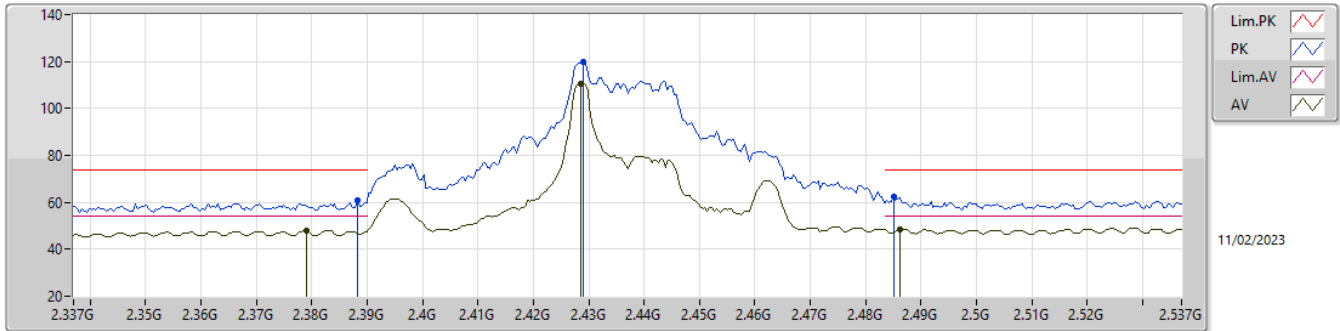

2.4-2.483.5GHz_802.11ax HEW20_Nss1,(MCS0),RU 26,#RU 0_2TX

2437MHz_TX

Type	Freq (Hz)	Level (dBuV/m)	Limit (dBuV/m)	Margin (dB)	Factor (dB)	Dist (m)	Condition	Azimuth (°)	Height (m)	Raw (dBuV)	AF (dB)	CL (dB)	PA (dB)
AV	2.379G	47.85	54.00	-6.15	31.51	3	Vertical	83	2.72	16.34	27.36	4.15	-
AV	2.4286G	110.73	Inf	-Inf	31.70	3	Vertical	83	2.72	79.03	27.51	4.19	-
AV	2.4862G	48.56	54.00	-5.44	31.89	3	Vertical	83	2.72	16.67	27.67	4.22	-
PK	2.3882G	60.68	74.00	-13.32	31.54	3	Vertical	83	2.72	29.14	27.38	4.16	-
PK	2.429G	119.68	Inf	-Inf	31.71	3	Vertical	83	2.72	87.97	27.52	4.19	-
PK	2.485G	62.28	74.00	-11.72	31.89	3	Vertical	83	2.72	30.39	27.67	4.22	-