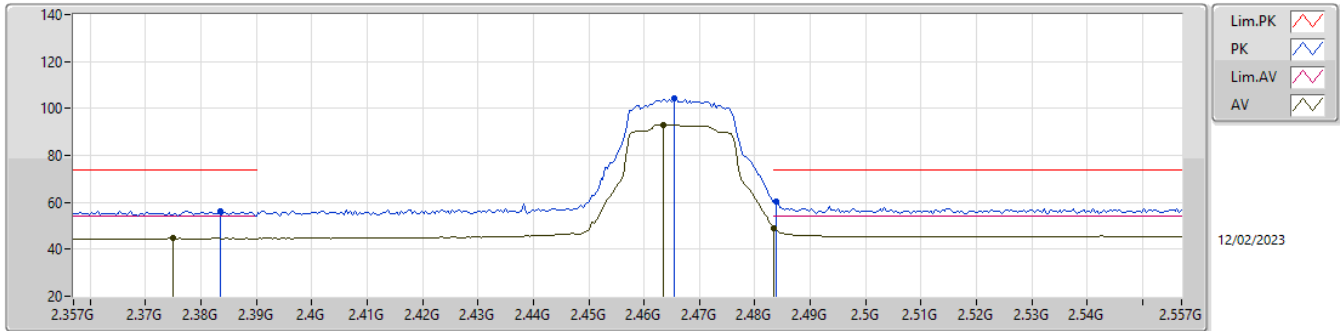

2.4-2.483.5GHz_802.11ax HEW40_Nss1,(MCS0),RU 242,#RU 62_1TX(Port2)

2457MHz_TX

Type	Freq (Hz)	Level (dBuV/m)	Limit (dBuV/m)	Margin (dB)	Factor (dB)	Dist (m)	Condition	Azimuth (°)	Height (m)	Raw (dBuV)	AF (dB)	CL (dB)	PA (dB)
AV	2.375G	44.64	54.00	-9.36	31.50	3	Vertical	258	3.00	13.14	27.35	4.15	-
AV	2.4634G	93.18	Inf	-Inf	31.84	3	Vertical	258	3.00	61.34	27.63	4.21	-
AV	2.4835G	49.22	54.00	-4.78	31.89	3	Vertical	258	3.00	17.33	27.67	4.22	-
PK	2.3834G	56.22	74.00	-17.78	31.52	3	Vertical	258	3.00	24.70	27.37	4.15	-
PK	2.4654G	104.16	Inf	-Inf	31.84	3	Vertical	258	3.00	72.32	27.63	4.21	-
PK	2.4838G	60.43	74.00	-13.57	31.89	3	Vertical	258	3.00	28.54	27.67	4.22	-