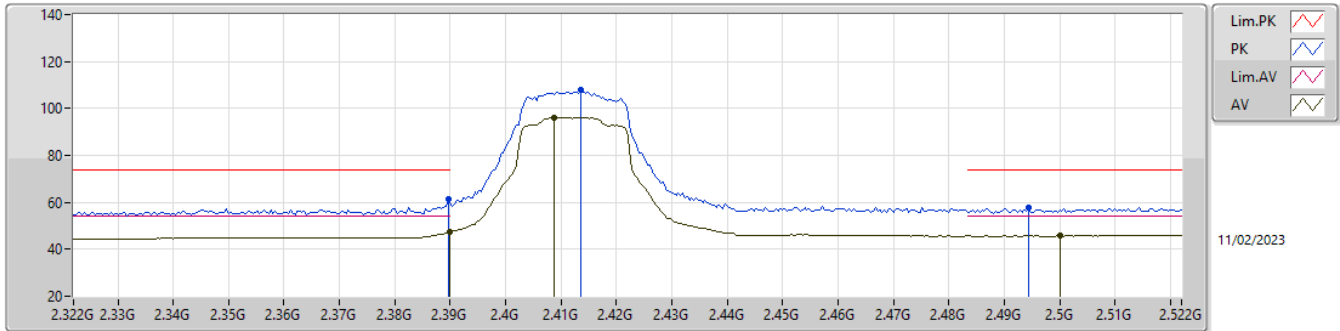

2.4-2.483.5GHz_802.11ax HEW40_Nss1,(MCS0),RU 242,#RU 61_2TX

2422MHz_TX

Type	Freq (Hz)	Level (dBuV/m)	Limit (dBuV/m)	Margin (dB)	Factor (dB)	Dist (m)	Condition	Azimuth (°)	Height (m)	Raw (dBuV)	AF (dB)	CL (dB)	PA (dB)
AV	2.39G	47.37	54.00	-6.63	31.54	3	Vertical	266	1.95	15.83	27.38	4.16	-
AV	2.4088G	96.16	Inf	-Inf	31.62	3	Vertical	266	1.95	64.54	27.44	4.18	-
AV	2.5G	45.70	54.00	-8.30	31.93	3	Vertical	266	1.95	13.77	27.70	4.23	-
PK	2.3896G	61.63	74.00	-12.37	31.54	3	Vertical	266	1.95	30.09	27.38	4.16	-
PK	2.4136G	108.11	Inf	-Inf	31.63	3	Vertical	266	1.95	76.48	27.45	4.18	-
PK	2.4944G	57.65	74.00	-16.35	31.92	3	Vertical	266	1.95	25.73	27.69	4.23	-