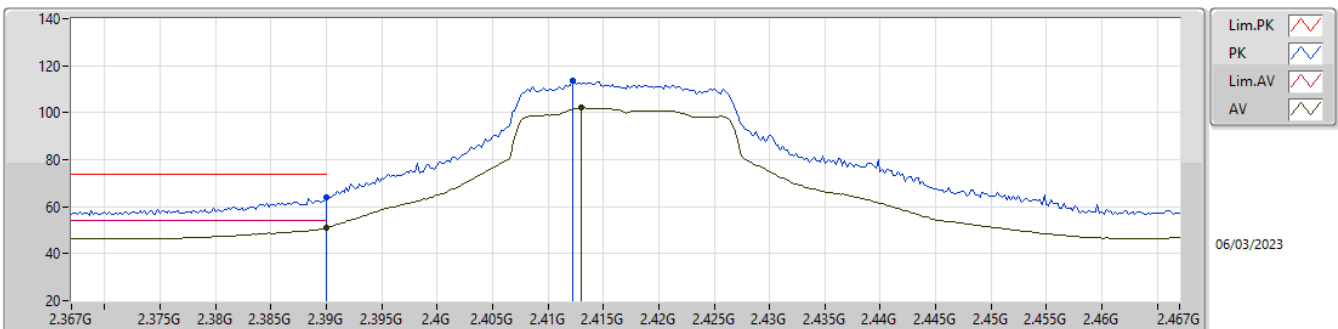

2.4-2.4835GHz_802.11ax HEW20_Nss1,(MCS0)_2TX

2417MHz_TX

Type	Freq (Hz)	Level (dBuV/m)	Limit (dBuV/m)	Margin (dB)	Factor (dB)	Dist (m)	Condition	Azimuth (°)	Height (m)	Raw (dBuV)	AF (dB)	CL (dB)	PA (dB)
AV	2.39G	51.04	54.00	-2.96	31.14	3	Horizontal	63	1.00	19.90	27.38	3.76	-
AV	2.413G	102.03	Inf	-Inf	31.23	3	Horizontal	63	1.00	70.80	27.45	3.78	-
PK	2.39G	64.03	74.00	-9.97	31.14	3	Horizontal	63	1.00	32.89	27.38	3.76	-
PK	2.4122G	113.51	Inf	-Inf	31.23	3	Horizontal	63	1.00	82.28	27.45	3.78	-