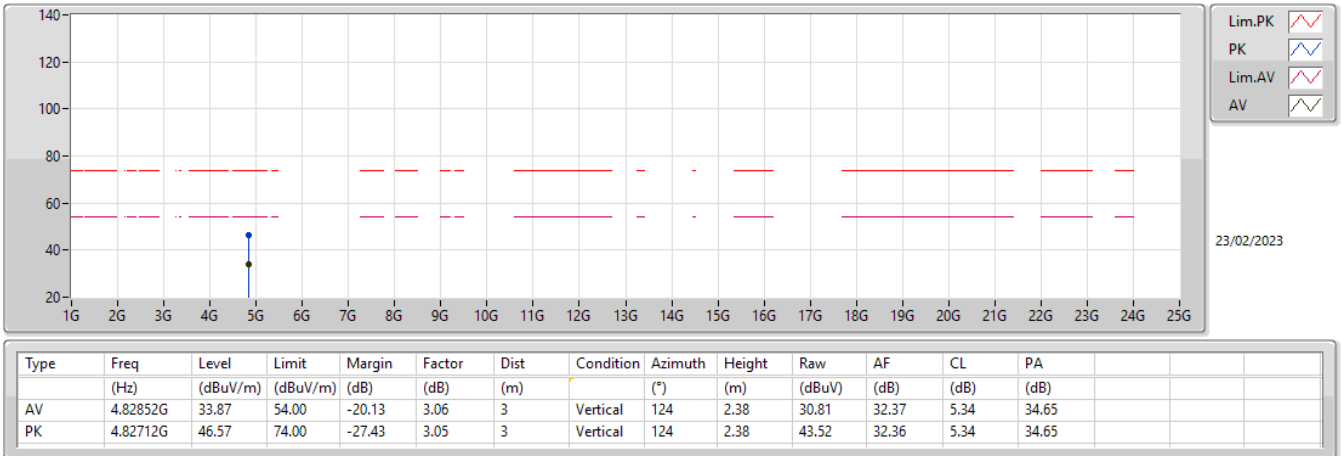

2.4-2.4835GHz_802.11n HT20_Nss1,(MCS0)_1TX(Port2)

2412MHz_TX

Type	Freq (Hz)	Level (dBuV/m)	Limit (dBuV/m)	Margin (dB)	Factor (dB)	Dist (m)	Condition	Azimuth (°)	Height (m)	Raw (dBuV)	AF (dB)	CL (dB)	PA (dB)
AV	2.39G	46.32	54.00	-7.68	31.14	3	Horizontal	297	1.00	15.18	27.38	3.76	-
AV	2.4146G	98.29	Inf	-Inf	31.24	3	Horizontal	297	1.00	67.05	27.46	3.78	-
PK	2.3896G	59.45	74.00	-14.55	31.14	3	Horizontal	297	1.00	28.31	27.38	3.76	-
PK	2.4132G	106.90	Inf	-Inf	31.23	3	Horizontal	297	1.00	75.67	27.45	3.78	-

2.4-2.4835GHz_802.11n_HT20_Nss1,(MCS0)_1TX(Port2)

2412MHz_TX

2.4-2.4835GHz_802.11n_HT20_Nss1,(MCS0)_1TX(Port2)

2412MHz_TX

2.4-2.4835GHz_802.11n_HT20_Nss1,(MCS0)_1TX(Port2)

2417MHz_TX

Type	Freq (Hz)	Level (dBuV/m)	Limit (dBuV/m)	Margin (dB)	Factor (dB)	Dist (m)	Condition	Azimuth (°)	Height (m)	Raw (dBuV)	AF (dB)	CL (dB)	PA (dB)
AV	2.3888G	44.78	54.00	-9.22	31.14	3	Vertical	240	2.88	13.64	27.38	3.76	-
AV	2.4212G	96.13	Inf	-Inf	31.27	3	Vertical	240	2.88	64.86	27.48	3.79	-
PK	2.3852G	56.52	74.00	-17.48	31.12	3	Vertical	240	2.88	25.40	27.37	3.75	-
PK	2.4212G	104.75	Inf	-Inf	31.27	3	Vertical	240	2.88	73.48	27.48	3.79	-