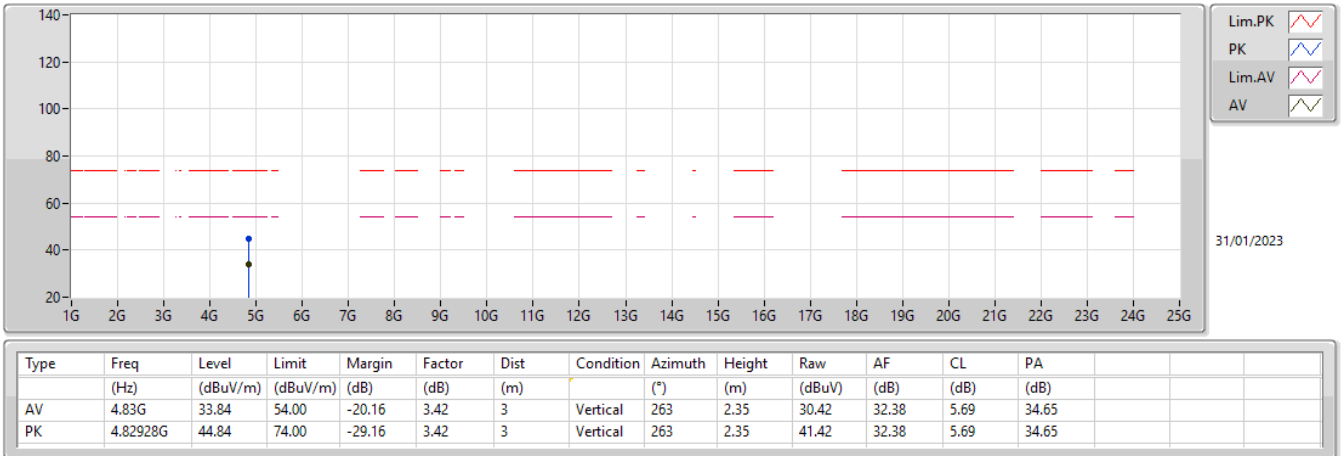

2.4-2.4835GHz_802.11ax HEW20_Nss1,(MCS0)_2TX

2412MHz_TX