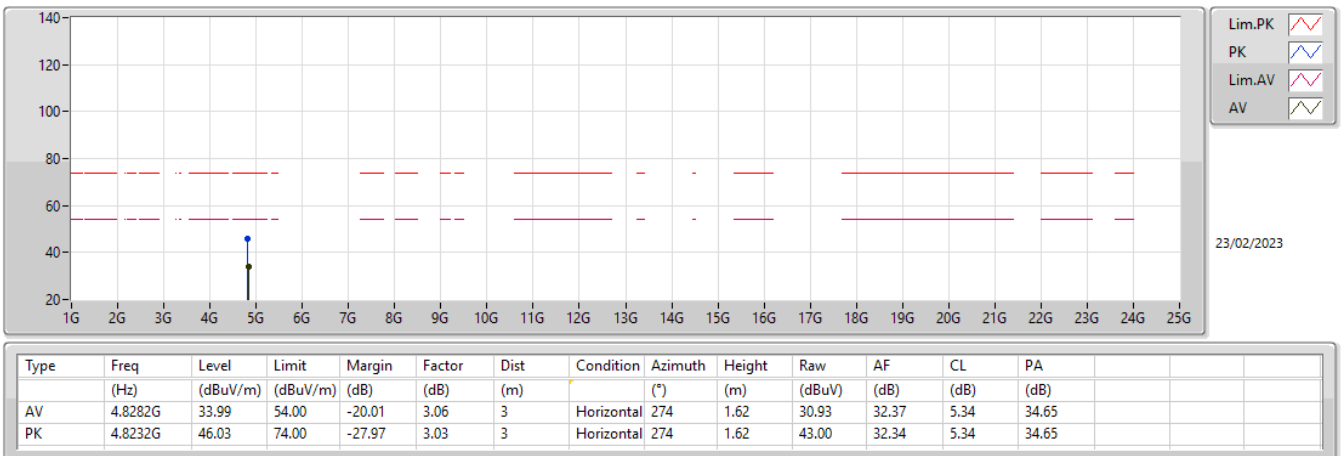

2.4-2.4835GHz_802.11n HT20_Nss1,(MCS0)_1TX(Port2)

2412MHz_TX

Type	Freq (Hz)	Level (dBuV/m)	Limit (dBuV/m)	Margin (dB)	Factor (dB)	Dist (m)	Condition	Azimuth (°)	Height (m)	Raw (dBuV)	AF (dB)	CL (dB)	PA (dB)
AV	2.39G	46.32	54.00	-7.68	31.14	3	Horizontal	297	1.00	15.18	27.38	3.76	-
AV	2.4146G	98.29	Inf	-Inf	31.24	3	Horizontal	297	1.00	67.05	27.46	3.78	-
PK	2.3896G	59.45	74.00	-14.55	31.14	3	Horizontal	297	1.00	28.31	27.38	3.76	-
PK	2.4132G	106.90	Inf	-Inf	31.23	3	Horizontal	297	1.00	75.67	27.45	3.78	-

2.4-2.4835GHz_802.11n_HT20_Nss1,(MCS0)_1TX(Port2)

2412MHz_TX

2.4-2.4835GHz_802.11n_HT20_Nss1,(MCS0)_1TX(Port2)

2412MHz_TX

2.4-2.4835GHz_802.11n_HT20_Nss1,(MCS0)_1TX(Port2)

2417MHz_TX

Type	Freq (Hz)	Level (dBuV/m)	Limit (dBuV/m)	Margin (dB)	Factor (dB)	Dist (m)	Condition	Azimuth (°)	Height (m)	Raw (dBuV)	AF (dB)	CL (dB)	PA (dB)
AV	2.3888G	44.78	54.00	-9.22	31.14	3	Vertical	240	2.88	13.64	27.38	3.76	-
AV	2.4212G	96.13	Inf	-Inf	31.27	3	Vertical	240	2.88	64.86	27.48	3.79	-
PK	2.3852G	56.52	74.00	-17.48	31.12	3	Vertical	240	2.88	25.40	27.37	3.75	-
PK	2.4212G	104.75	Inf	-Inf	31.27	3	Vertical	240	2.88	73.48	27.48	3.79	-