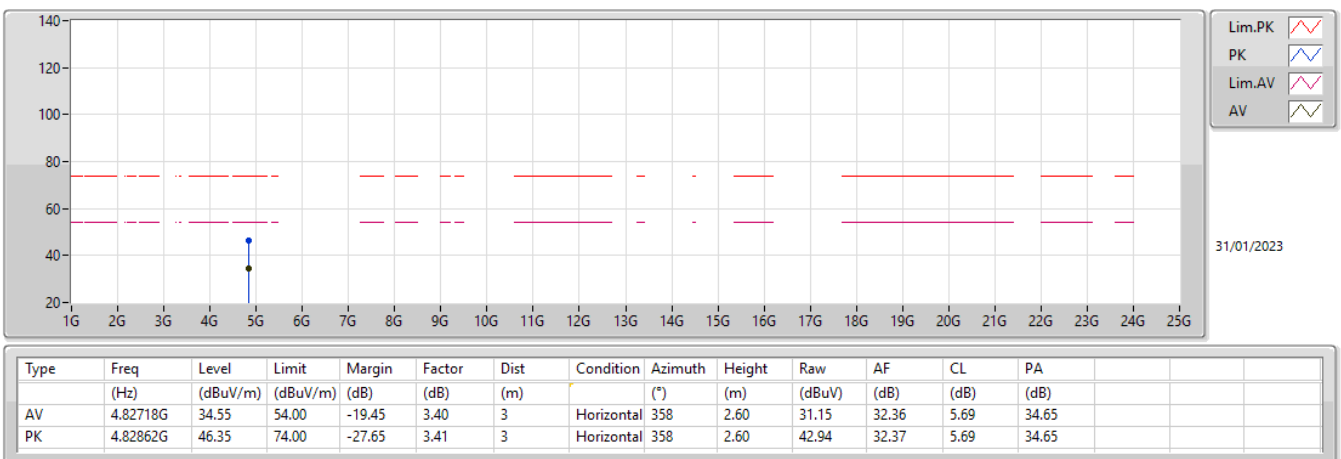

2.4-2.4835GHz_802.11ax HEW20_Nss1,(MCS0)_2TX

2412MHz_TX