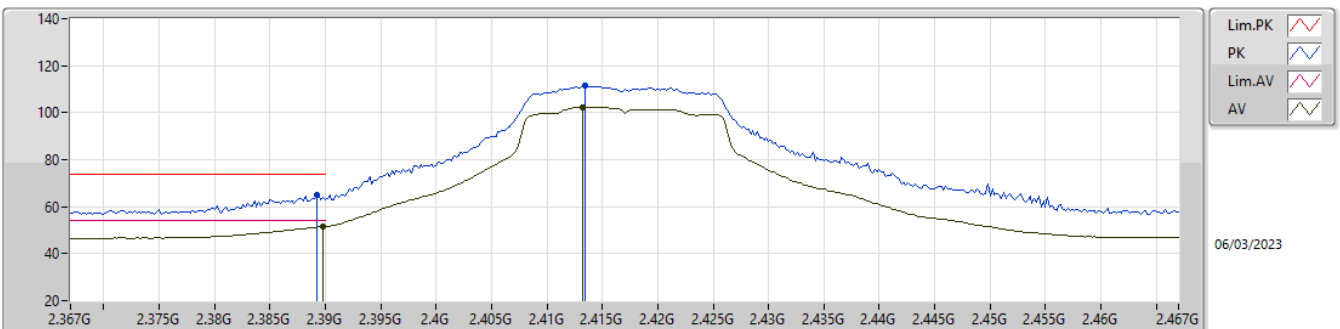

2.4-2.4835GHz_802.11n_HT20_Nss1,(MCS8)_2TX

2417MHz_TX

Type	Freq (Hz)	Level (dBuV/m)	Limit (dBuV/m)	Margin (dB)	Factor (dB)	Dist (m)	Condition	Azimuth (°)	Height (m)	Raw (dBuV)	AF (dB)	CL (dB)	PA (dB)
AV	2.3898G	51.45	54.00	-2.55	31.14	3	Horizontal	68	1.02	20.31	27.38	3.76	-
AV	2.4132G	102.39	Inf	-Inf	31.23	3	Horizontal	68	1.02	71.16	27.45	3.78	-
PK	2.3892G	65.14	74.00	-8.86	31.14	3	Horizontal	68	1.02	34.00	27.38	3.76	-
PK	2.4134G	111.48	Inf	-Inf	31.23	3	Horizontal	68	1.02	80.25	27.45	3.78	-