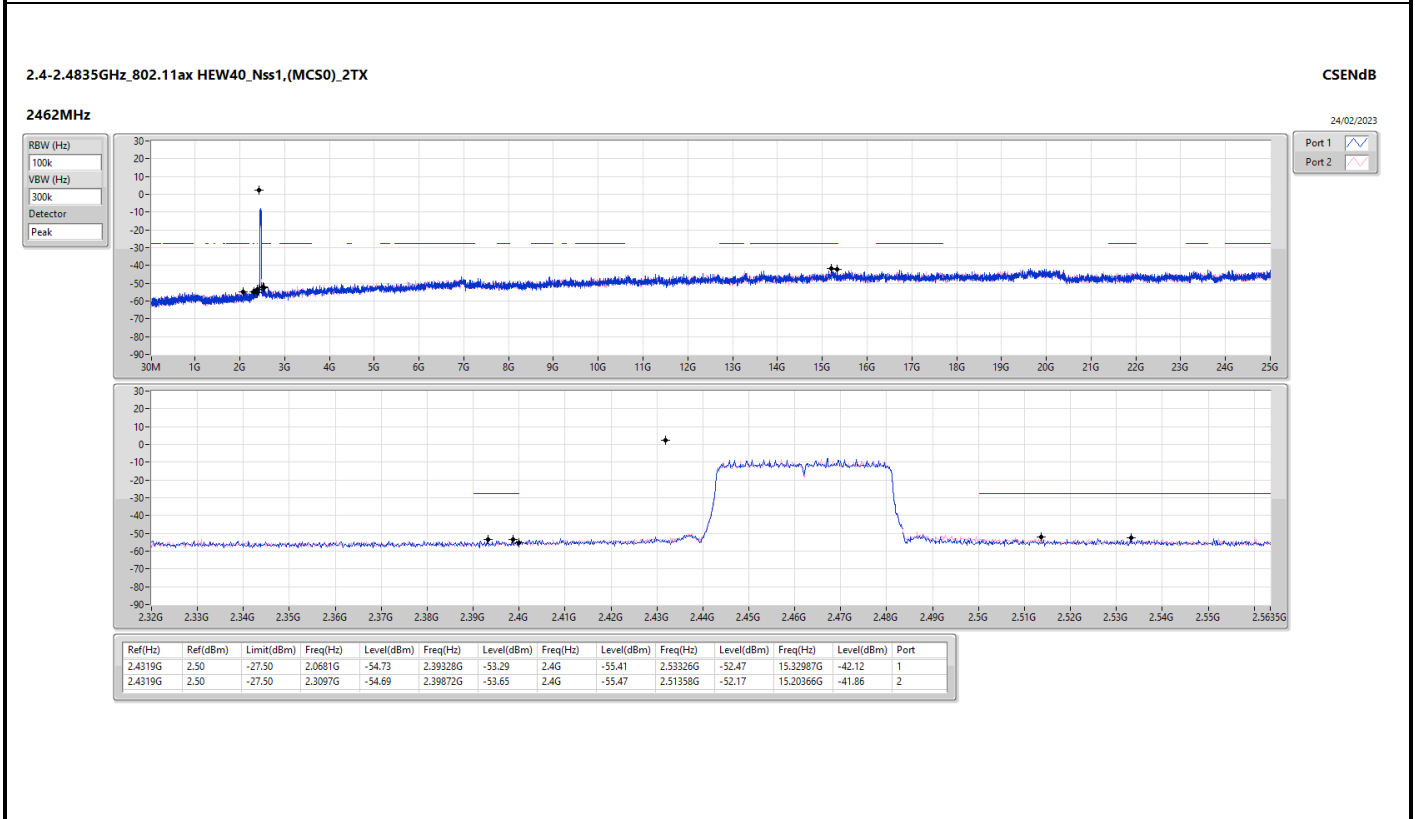

Mode	Result	Ref (Hz)	Ref (dBm)	Limit (dBm)	Freq (Hz)	Level (dBm)	Freq (Hz)	Level (dBm)	Freq (Hz)	Level (dBm)	Freq (Hz)	Level (dBm)	Freq (Hz)	Level (dBm)	Port
2422MHz	Pass	2.44943G	4.11	-25.89	1.79674G	-54.42	2.39952G	-31.98	2.4G	-30.59	2.55806G	-50.71	24.62138G	-41.75	2
2437MHz	Pass	2.44943G	4.38	-25.62	2.07154G	-54.38	2.39472G	-46.77	2.4G	-46.10	2.52734G	-49.88	23.42384G	-42.47	1
2437MHz	Pass	2.44943G	4.38	-25.62	2.30168G	-52.30	2.39792G	-48.48	2.4G	-48.87	2.51262G	-49.41	24.3241G	-41.27	2
2452MHz	Pass	2.44943G	4.38	-25.62	2.04177G	-54.22	2.39712G	-51.43	2.4G	-52.70	2.55982G	-50.93	24.16424G	-41.95	1
2452MHz	Pass	2.44943G	4.38	-25.62	2.30054G	-54.84	2.39088G	-51.15	2.4G	-53.43	2.50142G	-50.89	23.16301G	-41.01	2
2457MHz	Pass	2.44943G	4.04	-25.96	2.12584G	-54.87	2.39712G	-53.47	2.4G	-54.45	2.5003G	-51.63	23.23873G	-42.13	1
2457MHz	Pass	2.44943G	4.04	-25.96	2.30397G	-54.62	2.3968G	-53.23	2.4G	-54.99	2.55294G	-52.26	15.06904G	-41.29	2
2462MHz	Pass	2.44943G	4.04	-25.96	2.1265G	-54.28	2.39296G	-53.82	2.4G	-55.77	2.50078G	-52.05	23.20788G	-42.42	1
2462MHz	Pass	2.44943G	4.04	-25.96	2.11047G	-53.76	2.39104G	-53.30	2.4G	-54.77	2.51038G	-52.11	16.3956G	-42.22	2
802.11ax HEW20_Nss1,(MCS0)_1TX(Port1)	-	-	-	-	-	-	-	-	-	-	-	-	-	-	-
2412MHz	Pass	2.43941G	5.11	-24.89	2.30758G	-55.38	2.39984G	-26.80	2.4G	-26.32	2.51774G	-52.63	24.73028G	-42.65	1
2437MHz	Pass	2.43941G	5.11	-24.89	1.79614G	-54.81	2.39512G	-52.59	2.4G	-54.02	2.51254G	-52.80	24.71342G	-41.70	1
2462MHz	Pass	2.43941G	5.11	-24.89	1.93245G	-54.57	2.396G	-53.86	2.4G	-56.22	2.51142G	-52.71	24.823G	-43.03	1
2467MHz	Pass	2.43941G	5.11	-24.89	2.12584G	-55.33	2.39672G	-53.76	2.4G	-55.92	2.5083G	-52.56	23.34236G	-42.56	1
2472MHz	Pass	2.43941G	5.11	-24.89	2.11652G	-55.81	2.3996G	-54.41	2.4G	-56.73	2.51102G	-53.05	24.76962G	-43.13	1
802.11ax HEW20_Nss1,(MCS0)_1TX(Port2)	-	-	-	-	-	-	-	-	-	-	-	-	-	-	-
2412MHz	Pass	2.43941G	4.95	-25.05	2.17826G	-55.65	2.39984G	-27.56	2.4G	-26.51	2.51598G	-52.10	23.41822G	-42.99	2
2437MHz	Pass	2.43941G	4.95	-25.05	1.96274G	-55.18	2.39768G	-52.76	2.4G	-54.74	2.51494G	-52.41	24.99719G	-41.77	2
2462MHz	Pass	2.43941G	4.95	-25.05	2.0105G	-54.94	2.39536G	-52.50	2.4G	-55.16	2.50622G	-52.95	24.92695G	-42.80	2
2467MHz	Pass	2.43941G	4.95	-25.05	2.14797G	-54.69	2.39336G	-53.45	2.4G	-54.51	2.52246G	-52.61	15.20867G	-41.76	2
2472MHz	Pass	2.43941G	4.95	-25.05	2.30758G	-55.43	2.39944G	-53.46	2.4G	-56.01	2.5115G	-52.58	15.22272G	-41.92	2
802.11ax HEW20_Nss1,(MCS0)_2TX	-	-	-	-	-	-	-	-	-	-	-	-	-	-	-
2412MHz	Pass	2.43941G	6.85	-23.15	2.10836G	-53.79	2.4G	-24.71	2.4G	-24.05	2.51438G	-50.24	23.15412G	-41.39	1
2412MHz	Pass	2.43941G	6.85	-23.15	1.98487G	-54.40	2.39968G	-23.66	2.4G	-23.87	2.5167G	-51.72	21.70157G	-41.95	2
2437MHz	Pass	2.43941G	6.85	-23.15	950.35M	-53.64	2.394G	-51.00	2.4G	-51.94	2.50038G	-51.23	16.20045G	-41.67	1
2437MHz	Pass	2.43941G	6.85	-23.15	1.97672G	-53.93	2.39928G	-50.25	2.4G	-52.29	2.5083G	-50.58	24.13746G	-42.11	2
2462MHz	Pass	2.43941G	6.84	-23.16	2.12001G	-54.41	2.39024G	-51.61	2.4G	-53.05	2.50014G	-50.89	24.15713G	-41.55	1
2462MHz	Pass	2.43941G	6.84	-23.16	886.28M	-54.59	2.39176G	-50.72	2.4G	-52.68	2.50222G	-50.35	16.27631G	-42.20	2
2467MHz	Pass	2.43941G	6.84	-23.16	2.01167G	-54.21	2.39368G	-52.13	2.4G	-54.73	2.50406G	-50.31	24.78085G	-41.90	1
2467MHz	Pass	2.43941G	6.84	-23.16	1.98837G	-54.56	2.39912G	-51.64	2.4G	-53.20	2.50558G	-50.94	23.48846G	-41.90	2
2472MHz	Pass	2.43941G	6.84	-23.16	591.53M	-54.84	2.3932G	-52.99	2.4G	-55.29	2.50838G	-52.24	24.61509G	-41.87	1
2472MHz	Pass	2.43941G	6.84	-23.16	2.30175G	-54.28	2.39952G	-51.96	2.4G	-54.00	2.51326G	-52.19	16.20607G	-42.05	2
802.11ax HEW40_Nss1,(MCS0)_1TX(Port1)	-	-	-	-	-	-	-	-	-	-	-	-	-	-	-
2422MHz	Pass	2.4319G	4.67	-25.33	2.02001G	-54.02	2.4G	-28.48	2.4G	-27.16	2.50814G	-51.43	24.52042G	-41.62	1
2437MHz	Pass	2.4319G	4.67	-25.33	2.30283G	-54.30	2.4G	-43.03	2.4G	-46.30	2.50574G	-48.72	16.8836G	-41.41	1
2452MHz	Pass	2.4319G	4.67	-25.33	2.15054G	-54.68	2.39504G	-51.20	2.4G	-53.29	2.56126G	-50.65	23.28922G	-42.32	1
2457MHz	Pass	2.44192G	3.12	-26.88	2.1139G	-54.65	2.39728G	-53.61	2.4G	-54.91	2.51534G	-52.61	24.72796G	-41.94	1
2462MHz	Pass	2.44192G	3.12	-26.88	2.16543G	-54.75	2.39312G	-54.58	2.4G	-54.61	2.50078G	-51.32	24.89062G	-42.06	1
802.11ax HEW40_Nss1,(MCS0)_1TX(Port2)	-	-	-	-	-	-	-	-	-	-	-	-	-	-	-
2422MHz	Pass	2.44208G	2.89	-27.11	1.99482G	-55.00	2.39936G	-30.70	2.4G	-31.68	2.5075G	-51.37	24.96354G	-42.13	2
2437MHz	Pass	2.44208G	2.89	-27.11	2.15512G	-55.28	2.39088G	-48.10	2.4G	-47.78	2.5083G	-50.23	24.76722G	-42.44	2
2452MHz	Pass	2.44208G	2.89	-27.11	1.95704G	-52.82	2.39808G	-54.07	2.4G	-55.15	2.5571G	-52.51	24.84855G	-42.28	2
2457MHz	Pass	2.44208G	2.89	-27.11	848.68M	-55.51	2.39216G	-54.10	2.4G	-54.68	2.55406G	-52.60	24.756G	-42.37	2
2462MHz	Pass	2.44208G	2.89	-27.11	1.95589G	-54.35	2.39504G	-54.54	2.4G	-54.71	2.50142G	-51.83	15.23451G	-42.42	2
802.11ax HEW40_Nss1,(MCS0)_2TX	-	-	-	-	-	-	-	-	-	-	-	-	-	-	-
2422MHz	Pass	2.4319G	2.50	-27.50	1.98337G	-54.81	2.39936G	-31.92	2.4G	-30.90	2.54094G	-52.38	24.00158G	-41.84	1
2422MHz	Pass	2.4319G	2.50	-27.50	861.27M	-54.83	2.39936G	-31.28	2.4G	-33.10	2.51886G	-51.61	24.7532G	-42.31	2
2437MHz	Pass	2.4319G	2.50	-27.50	2.30512G	-55.38	2.3992G	-44.77	2.4G	-46.46	2.50606G	-50.98	16.59753G	-42.65	1
2437MHz	Pass	2.4319G	2.50	-27.50	2.30397G	-53.54	2.39968G	-47.70	2.4G	-49.71	2.5043G	-50.80	24.82892G	-42.52	2
2452MHz	Pass	2.4319G	2.50	-27.50	2.17115G	-54.32	2.39552G	-52.65	2.4G	-55.66	2.50254G	-51.85	23.41542G	-42.31	1
2452MHz	Pass	2.4319G	2.50	-27.50	1.83567G	-55.15	2.39744G	-52.99	2.4G	-54.41	2.50814G	-52.07	24.07449G	-43.00	2
2457MHz	Pass	2.4319G	2.50	-27.50	2.14024G	-54.71	2.39616G	-54.39	2.4G	-54.42	2.50878G	-51.74	15.19244G	-42.81	1
2457MHz	Pass	2.4319G	2.50	-27.50	2.12077G	-54.84	2.39792G	-53.97	2.4G	-55.01	2.50462G	-52.63	24.70833G	-41.32	2
2462MHz	Pass	2.4319G	2.50	-27.50	2.0681G	-54.73	2.39328G	-53.29	2.4G	-55.41	2.53326G	-52.47	15.32987G	-42.12	1
2462MHz	Pass	2.4319G	2.50	-27.50	2.3097G	-54.69	2.39872G	-53.65	2.4G	-55.47	2.51358G	-52.17	15.20366G	-41.86	2