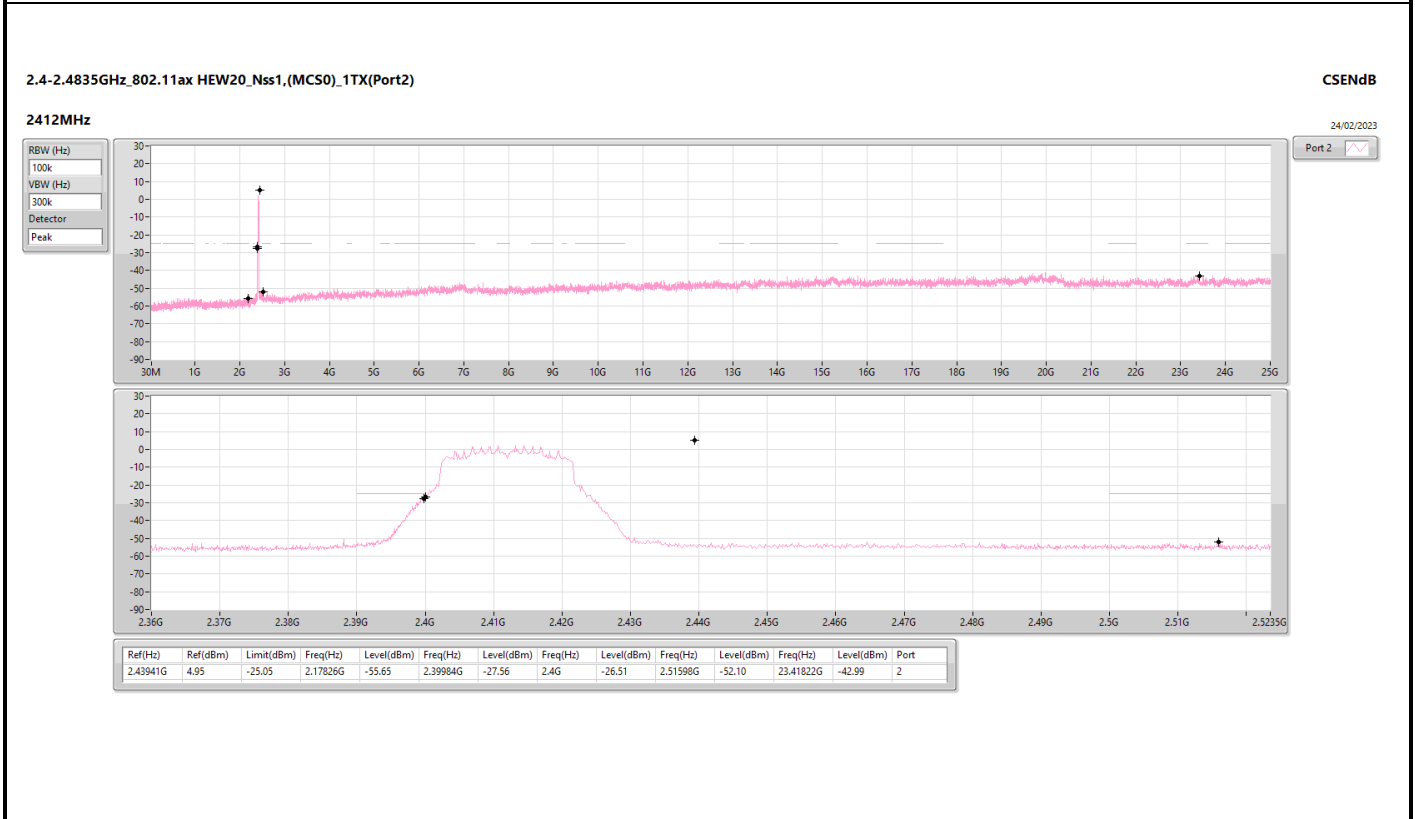

Mode	Result	Ref (Hz)	Ref (dBm)	Limit (dBm)	Freq (Hz)	Level (dBm)	Freq (Hz)	Level (dBm)	Freq (Hz)	Level (dBm)	Freq (Hz)	Level (dBm)	Freq (Hz)	Level (dBm)	Port
2422MHz	Pass	2.44943G	4.11	-25.89	1.79674G	-54.42	2.39952G	-31.98	2.4G	-30.59	2.55806G	-50.71	24.62138G	-41.75	2
2437MHz	Pass	2.44943G	4.38	-25.62	2.07154G	-54.38	2.39472G	-46.77	2.4G	-46.10	2.52734G	-49.88	23.42384G	-42.47	1
2437MHz	Pass	2.44943G	4.38	-25.62	2.30168G	-52.30	2.39792G	-48.48	2.4G	-48.87	2.51262G	-49.41	24.3241G	-41.27	2
2452MHz	Pass	2.44943G	4.38	-25.62	2.04177G	-54.22	2.39712G	-51.43	2.4G	-52.70	2.55982G	-50.93	24.16424G	-41.95	1
2452MHz	Pass	2.44943G	4.38	-25.62	2.30054G	-54.84	2.39088G	-51.15	2.4G	-53.43	2.50142G	-50.89	23.16301G	-41.01	2
2457MHz	Pass	2.44943G	4.04	-25.96	2.12584G	-54.87	2.39712G	-53.47	2.4G	-54.45	2.5003G	-51.63	23.23873G	-42.13	1
2457MHz	Pass	2.44943G	4.04	-25.96	2.30397G	-54.62	2.3968G	-53.23	2.4G	-54.99	2.55294G	-52.26	15.06904G	-41.29	2
2462MHz	Pass	2.44943G	4.04	-25.96	2.1265G	-54.28	2.39296G	-53.82	2.4G	-55.77	2.50078G	-52.05	23.20788G	-42.42	1
2462MHz	Pass	2.44943G	4.04	-25.96	2.11047G	-53.76	2.39104G	-53.30	2.4G	-54.77	2.51038G	-52.11	16.3956G	-42.22	2
802.11ax HEW20_Nss1,(MCS0)_1TX(Port1)	-	-	-	-	-	-	-	-	-	-	-	-	-	-	-
2412MHz	Pass	2.43941G	5.11	-24.89	2.30758G	-55.38	2.39984G	-26.80	2.4G	-26.32	2.51774G	-52.63	24.73028G	-42.65	1
2437MHz	Pass	2.43941G	5.11	-24.89	1.79614G	-54.81	2.39512G	-52.59	2.4G	-54.02	2.51254G	-52.80	24.71342G	-41.70	1
2462MHz	Pass	2.43941G	5.11	-24.89	1.93245G	-54.57	2.396G	-53.86	2.4G	-56.22	2.51142G	-52.71	24.823G	-43.03	1
2467MHz	Pass	2.43941G	5.11	-24.89	2.12584G	-55.33	2.39672G	-53.76	2.4G	-55.92	2.5083G	-52.56	23.34236G	-42.56	1
2472MHz	Pass	2.43941G	5.11	-24.89	2.11652G	-55.81	2.3996G	-54.41	2.4G	-56.73	2.51102G	-53.05	24.76962G	-43.13	1
802.11ax HEW20_Nss1,(MCS0)_1TX(Port2)	-	-	-	-	-	-	-	-	-	-	-	-	-	-	-
2412MHz	Pass	2.43941G	4.95	-25.05	2.17826G	-55.65	2.39984G	-27.56	2.4G	-26.51	2.51598G	-52.10	23.41822G	-42.99	2
2437MHz	Pass	2.43941G	4.95	-25.05	1.96274G	-55.18	2.39768G	-52.76	2.4G	-54.74	2.51494G	-52.41	24.99719G	-41.77	2
2462MHz	Pass	2.43941G	4.95	-25.05	2.0105G	-54.94	2.39536G	-52.50	2.4G	-55.16	2.50622G	-52.95	24.92695G	-42.80	2
2467MHz	Pass	2.43941G	4.95	-25.05	2.14797G	-54.69	2.39336G	-53.45	2.4G	-54.51	2.52246G	-52.61	15.20867G	-41.76	2
2472MHz	Pass	2.43941G	4.95	-25.05	2.30758G	-55.43	2.39944G	-53.46	2.4G	-56.01	2.5115G	-52.58	15.22272G	-41.92	2
802.11ax HEW20_Nss1,(MCS0)_2TX	-	-	-	-	-	-	-	-	-	-	-	-	-	-	-
2412MHz	Pass	2.43941G	6.85	-23.15	2.10836G	-53.79	2.4G	-24.71	2.4G	-24.05	2.51438G	-50.24	23.15412G	-41.39	1
2412MHz	Pass	2.43941G	6.85	-23.15	1.98487G	-54.40	2.39968G	-23.66	2.4G	-23.87	2.5167G	-51.72	21.70157G	-41.95	2
2437MHz	Pass	2.43941G	6.85	-23.15	950.35M	-53.64	2.394G	-51.00	2.4G	-51.94	2.50038G	-51.23	16.20045G	-41.67	1
2437MHz	Pass	2.43941G	6.85	-23.15	1.97672G	-53.93	2.39928G	-50.25	2.4G	-52.29	2.5083G	-50.58	24.13746G	-42.11	2
2462MHz	Pass	2.43941G	6.84	-23.16	2.12001G	-54.41	2.39024G	-51.61	2.4G	-53.05	2.50014G	-50.89	24.15713G	-41.55	1
2462MHz	Pass	2.43941G	6.84	-23.16	886.28M	-54.59	2.39176G	-50.72	2.4G	-52.68	2.50222G	-50.35	16.27631G	-42.20	2
2467MHz	Pass	2.43941G	6.84	-23.16	2.01167G	-54.21	2.39368G	-52.13	2.4G	-54.73	2.50406G	-50.31	24.78085G	-41.90	1
2467MHz	Pass	2.43941G	6.84	-23.16	1.98837G	-54.56	2.39912G	-51.64	2.4G	-53.20	2.50558G	-50.94	23.48846G	-41.90	2
2472MHz	Pass	2.43941G	6.84	-23.16	591.53M	-54.84	2.3932G	-52.99	2.4G	-55.29	2.50838G	-52.24	24.61509G	-41.87	1
2472MHz	Pass	2.43941G	6.84	-23.16	2.30175G	-54.28	2.39952G	-51.96	2.4G	-54.00	2.51326G	-52.19	16.20607G	-42.05	2
802.11ax HEW40_Nss1,(MCS0)_1TX(Port1)	-	-	-	-	-	-	-	-	-	-	-	-	-	-	-
2422MHz	Pass	2.4319G	4.67	-25.33	2.02001G	-54.02	2.4G	-28.48	2.4G	-27.16	2.50814G	-51.43	24.52042G	-41.62	1
2437MHz	Pass	2.4319G	4.67	-25.33	2.30283G	-54.30	2.4G	-43.03	2.4G	-46.30	2.50574G	-48.72	16.8836G	-41.41	1
2452MHz	Pass	2.4319G	4.67	-25.33	2.15054G	-54.68	2.39504G	-51.20	2.4G	-53.29	2.56126G	-50.65	23.28922G	-42.32	1
2457MHz	Pass	2.44192G	3.12	-26.88	2.1139G	-54.65	2.39728G	-53.61	2.4G	-54.91	2.51534G	-52.61	24.72796G	-41.94	1
2462MHz	Pass	2.44192G	3.12	-26.88	2.16543G	-54.75	2.39312G	-54.58	2.4G	-54.61	2.50078G	-51.32	24.89062G	-42.06	1
802.11ax HEW40_Nss1,(MCS0)_1TX(Port2)	-	-	-	-	-	-	-	-	-	-	-	-	-	-	-
2422MHz	Pass	2.44208G	2.89	-27.11	1.99482G	-55.00	2.39936G	-30.70	2.4G	-31.68	2.5075G	-51.37	24.96354G	-42.13	2
2437MHz	Pass	2.44208G	2.89	-27.11	2.15512G	-55.28	2.39088G	-48.10	2.4G	-47.78	2.5083G	-50.23	24.76722G	-42.44	2
2452MHz	Pass	2.44208G	2.89	-27.11	1.95704G	-52.82	2.39808G	-54.07	2.4G	-55.15	2.5571G	-52.51	24.84855G	-42.28	2
2457MHz	Pass	2.44208G	2.89	-27.11	848.68M	-55.51	2.39216G	-54.10	2.4G	-54.68	2.55406G	-52.60	24.756G	-42.37	2
2462MHz	Pass	2.44208G	2.89	-27.11	1.95589G	-54.35	2.39504G	-54.54	2.4G	-54.71	2.50142G	-51.83	15.23451G	-42.42	2
802.11ax HEW40_Nss1,(MCS0)_2TX	-	-	-	-	-	-	-	-	-	-	-	-	-	-	-
2422MHz	Pass	2.4319G	2.50	-27.50	1.98337G	-54.81	2.39936G	-31.92	2.4G	-30.90	2.54094G	-52.38	24.00158G	-41.84	1
2422MHz	Pass	2.4319G	2.50	-27.50	861.27M	-54.83	2.39936G	-31.28	2.4G	-33.10	2.51886G	-51.61	24.7532G	-42.31	2
2437MHz	Pass	2.4319G	2.50	-27.50	2.30512G	-55.38	2.3992G	-44.77	2.4G	-46.46	2.50606G	-50.98	16.59753G	-42.65	1
2437MHz	Pass	2.4319G	2.50	-27.50	2.30397G	-53.54	2.39968G	-47.70	2.4G	-49.71	2.5043G	-50.80	24.82892G	-42.52	2
2452MHz	Pass	2.4319G	2.50	-27.50	2.17115G	-54.32	2.39552G	-52.65	2.4G	-55.66	2.50254G	-51.85	23.41542G	-42.31	1
2452MHz	Pass	2.4319G	2.50	-27.50	1.83567G	-55.15	2.39744G	-52.99	2.4G	-54.41	2.50814G	-52.07	24.07449G	-43.00	2
2457MHz	Pass	2.4319G	2.50	-27.50	2.14024G	-54.71	2.39616G	-54.39	2.4G	-54.42	2.50878G	-51.74	15.19244G	-42.81	1
2457MHz	Pass	2.4319G	2.50	-27.50	2.12077G	-54.84	2.39792G	-53.97	2.4G	-55.01	2.50462G	-52.63	24.70833G	-41.32	2
2462MHz	Pass	2.4319G	2.50	-27.50	2.0681G	-54.73	2.39328G	-53.29	2.4G	-55.41	2.53326G	-52.47	15.32987G	-42.12	1
2462MHz	Pass	2.4319G	2.50	-27.50	2.3097G	-54.69	2.39872G	-53.65	2.4G	-55.47	2.51358G	-52.17	15.20366G	-41.86	2