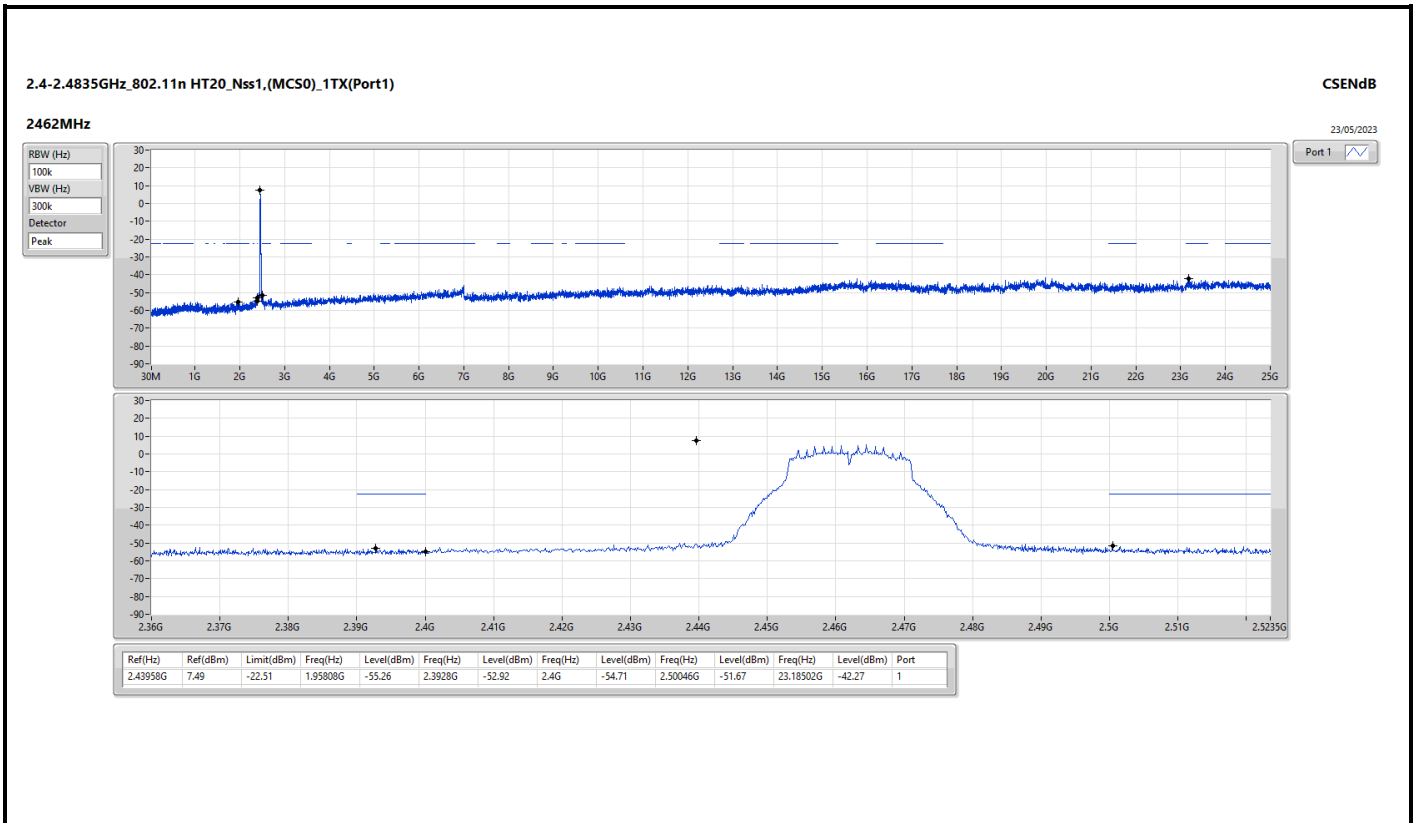

Mode	Result	Ref (Hz)	Ref (dBm)	Limit (dBm)	Freq (Hz)	Level (dBm)	Freq (Hz)	Level (dBm)	Freq (Hz)	Level (dBm)	Freq (Hz)	Level (dBm)	Freq (Hz)	Level (dBm)	Port
2422MHz	Pass	2.44943G	4.11	-25.89	1.79674G	-54.42	2.39952G	-31.98	2.4G	-30.59	2.55806G	-50.71	24.62138G	-41.75	2
2437MHz	Pass	2.44943G	4.38	-25.62	2.07154G	-54.38	2.39472G	-46.77	2.4G	-46.10	2.52734G	-49.88	23.42384G	-42.47	1
2437MHz	Pass	2.44943G	4.38	-25.62	2.30168G	-52.30	2.39792G	-48.48	2.4G	-48.87	2.51262G	-49.41	24.3241G	-41.27	2
2452MHz	Pass	2.44943G	4.38	-25.62	2.04177G	-54.22	2.39712G	-51.43	2.4G	-52.70	2.55982G	-50.93	24.16424G	-41.95	1
2452MHz	Pass	2.44943G	4.38	-25.62	2.30054G	-54.84	2.39088G	-51.15	2.4G	-53.43	2.50142G	-50.89	23.16301G	-41.01	2
2457MHz	Pass	2.44943G	4.04	-25.96	2.12584G	-54.87	2.39712G	-53.47	2.4G	-54.45	2.5003G	-51.63	23.23873G	-42.13	1
2457MHz	Pass	2.44943G	4.04	-25.96	2.30397G	-54.62	2.3968G	-53.23	2.4G	-54.99	2.55294G	-52.26	15.06904G	-41.29	2
2462MHz	Pass	2.44943G	4.04	-25.96	2.1265G	-54.28	2.39296G	-53.82	2.4G	-55.77	2.50078G	-52.05	23.20788G	-42.42	1
2462MHz	Pass	2.44943G	4.04	-25.96	2.11047G	-53.76	2.39104G	-53.30	2.4G	-54.77	2.51038G	-52.11	16.3956G	-42.22	2
802.11ax HEW20_Nss1,(MCS0)_1TX(Port1)	-	-	-	-	-	-	-	-	-	-	-	-	-	-	-
2412MHz	Pass	2.43941G	5.11	-24.89	2.30758G	-55.38	2.39984G	-26.80	2.4G	-26.32	2.51774G	-52.63	24.73028G	-42.65	1
2437MHz	Pass	2.43941G	5.11	-24.89	1.79614G	-54.81	2.39512G	-52.59	2.4G	-54.02	2.51254G	-52.80	24.71342G	-41.70	1
2462MHz	Pass	2.43941G	5.11	-24.89	1.93245G	-54.57	2.396G	-53.86	2.4G	-56.22	2.51142G	-52.71	24.823G	-43.03	1
2467MHz	Pass	2.43941G	5.11	-24.89	2.12584G	-55.33	2.39672G	-53.76	2.4G	-55.92	2.5083G	-52.56	23.34236G	-42.56	1
2472MHz	Pass	2.43941G	5.11	-24.89	2.11652G	-55.81	2.3996G	-54.41	2.4G	-56.73	2.51102G	-53.05	24.76962G	-43.13	1
802.11ax HEW20_Nss1,(MCS0)_1TX(Port2)	-	-	-	-	-	-	-	-	-	-	-	-	-	-	-
2412MHz	Pass	2.43941G	4.95	-25.05	2.17826G	-55.65	2.39984G	-27.56	2.4G	-26.51	2.51598G	-52.10	23.41822G	-42.99	2
2437MHz	Pass	2.43941G	4.95	-25.05	1.96274G	-55.18	2.39768G	-52.76	2.4G	-54.74	2.51494G	-52.41	24.99719G	-41.77	2
2462MHz	Pass	2.43941G	4.95	-25.05	2.0105G	-54.94	2.39536G	-52.50	2.4G	-55.16	2.50622G	-52.95	24.92695G	-42.80	2
2467MHz	Pass	2.43941G	4.95	-25.05	2.14797G	-54.69	2.39336G	-53.45	2.4G	-54.51	2.52246G	-52.61	15.20867G	-41.76	2
2472MHz	Pass	2.43941G	4.95	-25.05	2.30758G	-55.43	2.39944G	-53.46	2.4G	-56.01	2.5115G	-52.58	15.22272G	-41.92	2
802.11ax HEW20_Nss1,(MCS0)_2TX	-	-	-	-	-	-	-	-	-	-	-	-	-	-	-
2412MHz	Pass	2.43941G	6.85	-23.15	2.10836G	-53.79	2.4G	-24.71	2.4G	-24.05	2.51438G	-50.24	23.15412G	-41.39	1
2412MHz	Pass	2.43941G	6.85	-23.15	1.98487G	-54.40	2.39968G	-23.66	2.4G	-23.87	2.5167G	-51.72	21.70157G	-41.95	2
2437MHz	Pass	2.43941G	6.85	-23.15	950.35M	-53.64	2.394G	-51.00	2.4G	-51.94	2.50038G	-51.23	16.20045G	-41.67	1
2437MHz	Pass	2.43941G	6.85	-23.15	1.97672G	-53.93	2.39928G	-50.25	2.4G	-52.29	2.5083G	-50.58	24.13746G	-42.11	2
2462MHz	Pass	2.43941G	6.84	-23.16	2.12001G	-54.41	2.39024G	-51.61	2.4G	-53.05	2.50014G	-50.89	24.15713G	-41.55	1
2462MHz	Pass	2.43941G	6.84	-23.16	886.28M	-54.59	2.39176G	-50.72	2.4G	-52.68	2.50222G	-50.35	16.27631G	-42.20	2
2467MHz	Pass	2.43941G	6.84	-23.16	2.01167G	-54.21	2.39368G	-52.13	2.4G	-54.73	2.50406G	-50.31	24.78085G	-41.90	1
2467MHz	Pass	2.43941G	6.84	-23.16	1.98837G	-54.56	2.39912G	-51.64	2.4G	-53.20	2.50558G	-50.94	23.48846G	-41.90	2
2472MHz	Pass	2.43941G	6.84	-23.16	591.53M	-54.84	2.3932G	-52.99	2.4G	-55.29	2.50838G	-52.24	24.61509G	-41.87	1
2472MHz	Pass	2.43941G	6.84	-23.16	2.30175G	-54.28	2.39952G	-51.96	2.4G	-54.00	2.51326G	-52.19	16.20607G	-42.05	2
802.11ax HEW40_Nss1,(MCS0)_1TX(Port1)	-	-	-	-	-	-	-	-	-	-	-	-	-	-	-
2422MHz	Pass	2.4319G	4.67	-25.33	2.02001G	-54.02	2.4G	-28.48	2.4G	-27.16	2.50814G	-51.43	24.52042G	-41.62	1
2437MHz	Pass	2.4319G	4.67	-25.33	2.30283G	-54.30	2.4G	-43.03	2.4G	-46.30	2.50574G	-48.72	16.8836G	-41.41	1
2452MHz	Pass	2.4319G	4.67	-25.33	2.15054G	-54.68	2.39504G	-51.20	2.4G	-53.29	2.56126G	-50.65	23.28922G	-42.32	1
2457MHz	Pass	2.44192G	3.12	-26.88	2.1139G	-54.65	2.39728G	-53.61	2.4G	-54.91	2.51534G	-52.61	24.72796G	-41.94	1
2462MHz	Pass	2.44192G	3.12	-26.88	2.16543G	-54.75	2.39312G	-54.58	2.4G	-54.61	2.50078G	-51.32	24.89062G	-42.06	1
802.11ax HEW40_Nss1,(MCS0)_1TX(Port2)	-	-	-	-	-	-	-	-	-	-	-	-	-	-	-
2422MHz	Pass	2.44208G	2.89	-27.11	1.99482G	-55.00	2.39936G	-30.70	2.4G	-31.68	2.5075G	-51.37	24.96354G	-42.13	2
2437MHz	Pass	2.44208G	2.89	-27.11	2.15512G	-55.28	2.39088G	-48.10	2.4G	-47.78	2.5083G	-50.23	24.76722G	-42.44	2
2452MHz	Pass	2.44208G	2.89	-27.11	1.95704G	-52.82	2.39808G	-54.07	2.4G	-55.15	2.5571G	-52.51	24.84855G	-42.28	2
2457MHz	Pass	2.44208G	2.89	-27.11	848.68M	-55.51	2.39216G	-54.10	2.4G	-54.68	2.55406G	-52.60	24.756G	-42.37	2
2462MHz	Pass	2.44208G	2.89	-27.11	1.95589G	-54.35	2.39504G	-54.54	2.4G	-54.71	2.50142G	-51.83	15.23451G	-42.42	2
802.11ax HEW40_Nss1,(MCS0)_2TX	-	-	-	-	-	-	-	-	-	-	-	-	-	-	-
2422MHz	Pass	2.4319G	2.50	-27.50	1.98337G	-54.81	2.39936G	-31.92	2.4G	-30.90	2.54094G	-52.38	24.00158G	-41.84	1
2422MHz	Pass	2.4319G	2.50	-27.50	861.27M	-54.83	2.39936G	-31.28	2.4G	-33.10	2.51886G	-51.61	24.7532G	-42.31	2
2437MHz	Pass	2.4319G	2.50	-27.50	2.30512G	-55.38	2.3992G	-44.77	2.4G	-46.46	2.50606G	-50.98	16.59753G	-42.65	1
2437MHz	Pass	2.4319G	2.50	-27.50	2.30397G	-53.54	2.39968G	-47.70	2.4G	-49.71	2.5043G	-50.80	24.82892G	-42.52	2
2452MHz	Pass	2.4319G	2.50	-27.50	2.17115G	-54.32	2.39552G	-52.65	2.4G	-55.66	2.50254G	-51.85	23.41542G	-42.31	1
2452MHz	Pass	2.4319G	2.50	-27.50	1.83567G	-55.15	2.39744G	-52.99	2.4G	-54.41	2.50814G	-52.07	24.07449G	-43.00	2
2457MHz	Pass	2.4319G	2.50	-27.50	2.14024G	-54.71	2.39616G	-54.39	2.4G	-54.42	2.50878G	-51.74	15.19244G	-42.81	1
2457MHz	Pass	2.4319G	2.50	-27.50	2.12077G	-54.84	2.39792G	-53.97	2.4G	-55.01	2.50462G	-52.63	24.70833G	-41.32	2
2462MHz	Pass	2.4319G	2.50	-27.50	2.0681G	-54.73	2.39328G	-53.29	2.4G	-55.41	2.53326G	-52.47	15.32987G	-42.12	1
2462MHz	Pass	2.4319G	2.50	-27.50	2.3097G	-54.69	2.39872G	-53.65	2.4G	-55.47	2.51358G	-52.17	15.20366G	-41.86	2