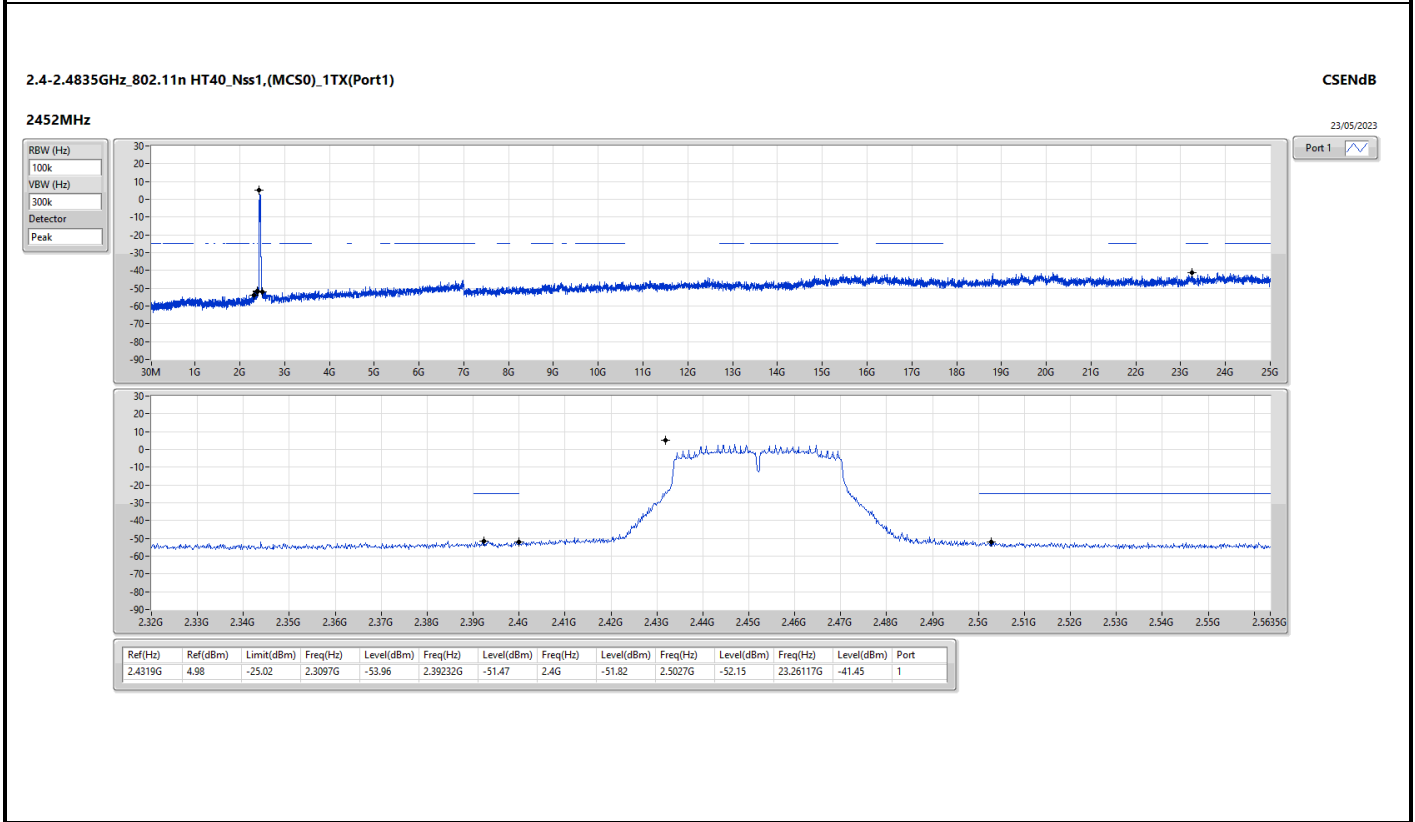

Mode	Result	Ref (Hz)	Ref (dBm)	Limit (dBm)	Freq (Hz)	Level (dBm)	Freq (Hz)	Level (dBm)	Freq (Hz)	Level (dBm)	Freq (Hz)	Level (dBm)	Freq (Hz)	Level (dBm)	Port
2422MHz	Pass	2.44943G	4.11	-25.89	1.79674G	-54.42	2.39952G	-31.98	2.4G	-30.59	2.55806G	-50.71	24.62138G	-41.75	2
2437MHz	Pass	2.44943G	4.38	-25.62	2.07154G	-54.38	2.39472G	-46.77	2.4G	-46.10	2.52734G	-49.88	23.42384G	-42.47	1
2437MHz	Pass	2.44943G	4.38	-25.62	2.30168G	-52.30	2.39792G	-48.48	2.4G	-48.87	2.51262G	-49.41	24.3241G	-41.27	2
2452MHz	Pass	2.44943G	4.38	-25.62	2.04177G	-54.22	2.39712G	-51.43	2.4G	-52.70	2.55982G	-50.93	24.16424G	-41.95	1
2452MHz	Pass	2.44943G	4.38	-25.62	2.30054G	-54.84	2.39088G	-51.15	2.4G	-53.43	2.50142G	-50.89	23.16301G	-41.01	2
2457MHz	Pass	2.44943G	4.04	-25.96	2.12584G	-54.87	2.39712G	-53.47	2.4G	-54.45	2.5003G	-51.63	23.23873G	-42.13	1
2457MHz	Pass	2.44943G	4.04	-25.96	2.30397G	-54.62	2.3968G	-53.23	2.4G	-54.99	2.55294G	-52.26	15.06904G	-41.29	2
2462MHz	Pass	2.44943G	4.04	-25.96	2.1265G	-54.28	2.39296G	-53.82	2.4G	-55.77	2.50078G	-52.05	23.20788G	-42.42	1
2462MHz	Pass	2.44943G	4.04	-25.96	2.11047G	-53.76	2.39104G	-53.30	2.4G	-54.77	2.51038G	-52.11	16.3956G	-42.22	2
802.11ax HEW20_Nss1,(MCS0)_1TX(Port1)	-	-	-	-	-	-	-	-	-	-	-	-	-	-	-
2412MHz	Pass	2.43941G	5.11	-24.89	2.30758G	-55.38	2.39984G	-26.80	2.4G	-26.32	2.51774G	-52.63	24.73028G	-42.65	1
2437MHz	Pass	2.43941G	5.11	-24.89	1.79614G	-54.81	2.39512G	-52.59	2.4G	-54.02	2.51254G	-52.80	24.71342G	-41.70	1
2462MHz	Pass	2.43941G	5.11	-24.89	1.93245G	-54.57	2.396G	-53.86	2.4G	-56.22	2.51142G	-52.71	24.823G	-43.03	1
2467MHz	Pass	2.43941G	5.11	-24.89	2.12584G	-55.33	2.39672G	-53.76	2.4G	-55.92	2.5083G	-52.56	23.34236G	-42.56	1
2472MHz	Pass	2.43941G	5.11	-24.89	2.11652G	-55.81	2.3996G	-54.41	2.4G	-56.73	2.51102G	-53.05	24.76962G	-43.13	1
802.11ax HEW20_Nss1,(MCS0)_1TX(Port2)	-	-	-	-	-	-	-	-	-	-	-	-	-	-	-
2412MHz	Pass	2.43941G	4.95	-25.05	2.17826G	-55.65	2.39984G	-27.56	2.4G	-26.51	2.51598G	-52.10	23.41822G	-42.99	2
2437MHz	Pass	2.43941G	4.95	-25.05	1.96274G	-55.18	2.39768G	-52.76	2.4G	-54.74	2.51494G	-52.41	24.99719G	-41.77	2
2462MHz	Pass	2.43941G	4.95	-25.05	2.0105G	-54.94	2.39536G	-52.50	2.4G	-55.16	2.50622G	-52.95	24.92695G	-42.80	2
2467MHz	Pass	2.43941G	4.95	-25.05	2.14797G	-54.69	2.39336G	-53.45	2.4G	-54.51	2.52246G	-52.61	15.20867G	-41.76	2
2472MHz	Pass	2.43941G	4.95	-25.05	2.30758G	-55.43	2.39944G	-53.46	2.4G	-56.01	2.5115G	-52.58	15.22272G	-41.92	2
802.11ax HEW20_Nss1,(MCS0)_2TX	-	-	-	-	-	-	-	-	-	-	-	-	-	-	-
2412MHz	Pass	2.43941G	6.85	-23.15	2.10836G	-53.79	2.4G	-24.71	2.4G	-24.05	2.51438G	-50.24	23.15412G	-41.39	1
2412MHz	Pass	2.43941G	6.85	-23.15	1.98487G	-54.40	2.39968G	-23.66	2.4G	-23.87	2.5167G	-51.72	21.70157G	-41.95	2
2437MHz	Pass	2.43941G	6.85	-23.15	950.35M	-53.64	2.394G	-51.00	2.4G	-51.94	2.50038G	-51.23	16.20045G	-41.67	1
2437MHz	Pass	2.43941G	6.85	-23.15	1.97672G	-53.93	2.39928G	-50.25	2.4G	-52.29	2.5083G	-50.58	24.13746G	-42.11	2
2462MHz	Pass	2.43941G	6.84	-23.16	2.12001G	-54.41	2.39024G	-51.61	2.4G	-53.05	2.50014G	-50.89	24.15713G	-41.55	1
2462MHz	Pass	2.43941G	6.84	-23.16	886.28M	-54.59	2.39176G	-50.72	2.4G	-52.68	2.50222G	-50.35	16.27631G	-42.20	2
2467MHz	Pass	2.43941G	6.84	-23.16	2.01167G	-54.21	2.39368G	-52.13	2.4G	-54.73	2.50406G	-50.31	24.78085G	-41.90	1
2467MHz	Pass	2.43941G	6.84	-23.16	1.98837G	-54.56	2.39912G	-51.64	2.4G	-53.20	2.50558G	-50.94	23.48846G	-41.90	2
2472MHz	Pass	2.43941G	6.84	-23.16	591.53M	-54.84	2.3932G	-52.99	2.4G	-55.29	2.50838G	-52.24	24.61509G	-41.87	1
2472MHz	Pass	2.43941G	6.84	-23.16	2.30175G	-54.28	2.39952G	-51.96	2.4G	-54.00	2.51326G	-52.19	16.20607G	-42.05	2
802.11ax HEW40_Nss1,(MCS0)_1TX(Port1)	-	-	-	-	-	-	-	-	-	-	-	-	-	-	-
2422MHz	Pass	2.4319G	4.67	-25.33	2.02001G	-54.02	2.4G	-28.48	2.4G	-27.16	2.50814G	-51.43	24.52042G	-41.62	1
2437MHz	Pass	2.4319G	4.67	-25.33	2.30283G	-54.30	2.4G	-43.03	2.4G	-46.30	2.50574G	-48.72	16.8836G	-41.41	1
2452MHz	Pass	2.4319G	4.67	-25.33	2.15054G	-54.68	2.39504G	-51.20	2.4G	-53.29	2.56126G	-50.65	23.28922G	-42.32	1
2457MHz	Pass	2.44192G	3.12	-26.88	2.1139G	-54.65	2.39728G	-53.61	2.4G	-54.91	2.51534G	-52.61	24.72796G	-41.94	1
2462MHz	Pass	2.44192G	3.12	-26.88	2.16543G	-54.75	2.39312G	-54.58	2.4G	-54.61	2.50078G	-51.32	24.89062G	-42.06	1
802.11ax HEW40_Nss1,(MCS0)_1TX(Port2)	-	-	-	-	-	-	-	-	-	-	-	-	-	-	-
2422MHz	Pass	2.44208G	2.89	-27.11	1.99482G	-55.00	2.39936G	-30.70	2.4G	-31.68	2.5075G	-51.37	24.96354G	-42.13	2
2437MHz	Pass	2.44208G	2.89	-27.11	2.15512G	-55.28	2.39088G	-48.10	2.4G	-47.78	2.5083G	-50.23	24.76722G	-42.44	2
2452MHz	Pass	2.44208G	2.89	-27.11	1.95704G	-52.82	2.39808G	-54.07	2.4G	-55.15	2.5571G	-52.51	24.84855G	-42.28	2
2457MHz	Pass	2.44208G	2.89	-27.11	848.68M	-55.51	2.39216G	-54.10	2.4G	-54.68	2.55406G	-52.60	24.756G	-42.37	2
2462MHz	Pass	2.44208G	2.89	-27.11	1.95589G	-54.35	2.39504G	-54.54	2.4G	-54.71	2.50142G	-51.83	15.23451G	-42.42	2
802.11ax HEW40_Nss1,(MCS0)_2TX	-	-	-	-	-	-	-	-	-	-	-	-	-	-	-
2422MHz	Pass	2.4319G	2.50	-27.50	1.98337G	-54.81	2.39936G	-31.92	2.4G	-30.90	2.54094G	-52.38	24.00158G	-41.84	1
2422MHz	Pass	2.4319G	2.50	-27.50	861.27M	-54.83	2.39936G	-31.28	2.4G	-33.10	2.51886G	-51.61	24.7532G	-42.31	2
2437MHz	Pass	2.4319G	2.50	-27.50	2.30512G	-55.38	2.3992G	-44.77	2.4G	-46.46	2.50606G	-50.98	16.59753G	-42.65	1
2437MHz	Pass	2.4319G	2.50	-27.50	2.30397G	-53.54	2.39968G	-47.70	2.4G	-49.71	2.5043G	-50.80	24.82892G	-42.52	2
2452MHz	Pass	2.4319G	2.50	-27.50	2.17115G	-54.32	2.39552G	-52.65	2.4G	-55.66	2.50254G	-51.85	23.41542G	-42.31	1
2452MHz	Pass	2.4319G	2.50	-27.50	1.83567G	-55.15	2.39744G	-52.99	2.4G	-54.41	2.50814G	-52.07	24.07449G	-43.00	2
2457MHz	Pass	2.4319G	2.50	-27.50	2.14024G	-54.71	2.39616G	-54.39	2.4G	-54.42	2.50878G	-51.74	15.19244G	-42.81	1
2457MHz	Pass	2.4319G	2.50	-27.50	2.12077G	-54.84	2.39792G	-53.97	2.4G	-55.01	2.50462G	-52.63	24.70833G	-41.32	2
2462MHz	Pass	2.4319G	2.50	-27.50	2.0681G	-54.73	2.39328G	-53.29	2.4G	-55.41	2.53326G	-52.47	15.32987G	-42.12	1
2462MHz	Pass	2.4319G	2.50	-27.50	2.3097G	-54.69	2.39872G	-53.65	2.4G	-55.47	2.51358G	-52.17	15.20366G	-41.86	2