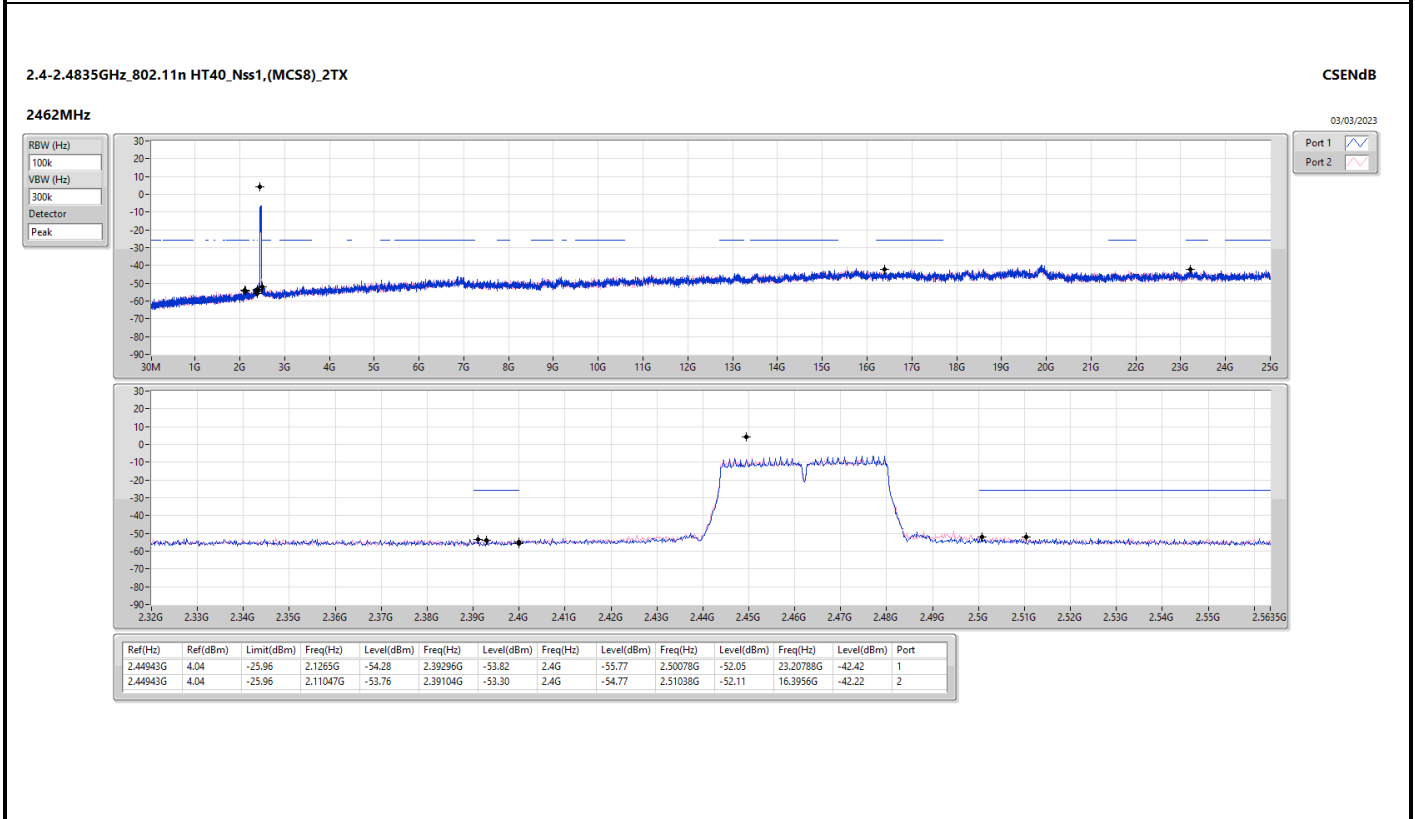

Mode	Result	Ref (Hz)	Ref (dBm)	Limit (dBm)	Freq (Hz)	Level (dBm)	Freq (Hz)	Level (dBm)	Freq (Hz)	Level (dBm)	Freq (Hz)	Level (dBm)	Freq (Hz)	Level (dBm)	Port
2422MHz	Pass	2.44943G	4.11	-25.89	1.79674G	-54.42	2.39952G	-31.98	2.4G	-30.59	2.55806G	-50.71	24.62138G	-41.75	2
2437MHz	Pass	2.44943G	4.38	-25.62	2.07154G	-54.38	2.39472G	-46.77	2.4G	-46.10	2.52734G	-49.88	23.42384G	-42.47	1
2437MHz	Pass	2.44943G	4.38	-25.62	2.30168G	-52.30	2.39792G	-48.48	2.4G	-48.87	2.51262G	-49.41	24.3241G	-41.27	2
2452MHz	Pass	2.44943G	4.38	-25.62	2.04177G	-54.22	2.39712G	-51.43	2.4G	-52.70	2.55982G	-50.93	24.16424G	-41.95	1
2452MHz	Pass	2.44943G	4.38	-25.62	2.30054G	-54.84	2.39088G	-51.15	2.4G	-53.43	2.50142G	-50.89	23.16301G	-41.01	2
2457MHz	Pass	2.44943G	4.04	-25.96	2.12584G	-54.87	2.39712G	-53.47	2.4G	-54.45	2.5003G	-51.63	23.23873G	-42.13	1
2457MHz	Pass	2.44943G	4.04	-25.96	2.30397G	-54.62	2.3968G	-53.23	2.4G	-54.99	2.55294G	-52.26	15.06904G	-41.29	2
2462MHz	Pass	2.44943G	4.04	-25.96	2.1265G	-54.28	2.39296G	-53.82	2.4G	-55.77	2.50078G	-52.05	23.20788G	-42.42	1
2462MHz	Pass	2.44943G	4.04	-25.96	2.11047G	-53.76	2.39104G	-53.30	2.4G	-54.77	2.51038G	-52.11	16.3956G	-42.22	2
802.11ax HEW20_Nss1,(MCS0)_1TX(Port1)	-	-	-	-	-	-	-	-	-	-	-	-	-	-	-
2412MHz	Pass	2.43941G	5.11	-24.89	2.30758G	-55.38	2.39984G	-26.80	2.4G	-26.32	2.51774G	-52.63	24.73028G	-42.65	1
2437MHz	Pass	2.43941G	5.11	-24.89	1.79614G	-54.81	2.39512G	-52.59	2.4G	-54.02	2.51254G	-52.80	24.71342G	-41.70	1
2462MHz	Pass	2.43941G	5.11	-24.89	1.93245G	-54.57	2.396G	-53.86	2.4G	-56.22	2.51142G	-52.71	24.823G	-43.03	1
2467MHz	Pass	2.43941G	5.11	-24.89	2.12584G	-55.33	2.39672G	-53.76	2.4G	-55.92	2.5083G	-52.56	23.34236G	-42.56	1
2472MHz	Pass	2.43941G	5.11	-24.89	2.11652G	-55.81	2.3996G	-54.41	2.4G	-56.73	2.51102G	-53.05	24.76962G	-43.13	1
802.11ax HEW20_Nss1,(MCS0)_1TX(Port2)	-	-	-	-	-	-	-	-	-	-	-	-	-	-	-
2412MHz	Pass	2.43941G	4.95	-25.05	2.17826G	-55.65	2.39984G	-27.56	2.4G	-26.51	2.51598G	-52.10	23.41822G	-42.99	2
2437MHz	Pass	2.43941G	4.95	-25.05	1.96274G	-55.18	2.39768G	-52.76	2.4G	-54.74	2.51494G	-52.41	24.99719G	-41.77	2
2462MHz	Pass	2.43941G	4.95	-25.05	2.0105G	-54.94	2.39536G	-52.50	2.4G	-55.16	2.50622G	-52.95	24.92695G	-42.80	2
2467MHz	Pass	2.43941G	4.95	-25.05	2.14797G	-54.69	2.39336G	-53.45	2.4G	-54.51	2.52246G	-52.61	15.20867G	-41.76	2
2472MHz	Pass	2.43941G	4.95	-25.05	2.30758G	-55.43	2.39944G	-53.46	2.4G	-56.01	2.5115G	-52.58	15.22272G	-41.92	2
802.11ax HEW20_Nss1,(MCS0)_2TX	-	-	-	-	-	-	-	-	-	-	-	-	-	-	-
2412MHz	Pass	2.43941G	6.85	-23.15	2.10836G	-53.79	2.4G	-24.71	2.4G	-24.05	2.51438G	-50.24	23.15412G	-41.39	1
2412MHz	Pass	2.43941G	6.85	-23.15	1.98487G	-54.40	2.39968G	-23.66	2.4G	-23.87	2.5167G	-51.72	21.70157G	-41.95	2
2437MHz	Pass	2.43941G	6.85	-23.15	950.35M	-53.64	2.394G	-51.00	2.4G	-51.94	2.50038G	-51.23	16.20045G	-41.67	1
2437MHz	Pass	2.43941G	6.85	-23.15	1.97672G	-53.93	2.39928G	-50.25	2.4G	-52.29	2.5083G	-50.58	24.13746G	-42.11	2
2462MHz	Pass	2.43941G	6.84	-23.16	2.12001G	-54.41	2.39024G	-51.61	2.4G	-53.05	2.50014G	-50.89	24.15713G	-41.55	1
2462MHz	Pass	2.43941G	6.84	-23.16	886.28M	-54.59	2.39176G	-50.72	2.4G	-52.68	2.50222G	-50.35	16.27631G	-42.20	2
2467MHz	Pass	2.43941G	6.84	-23.16	2.01167G	-54.21	2.39368G	-52.13	2.4G	-54.73	2.50406G	-50.31	24.78085G	-41.90	1
2467MHz	Pass	2.43941G	6.84	-23.16	1.98837G	-54.56	2.39912G	-51.64	2.4G	-53.20	2.50558G	-50.94	23.48846G	-41.90	2
2472MHz	Pass	2.43941G	6.84	-23.16	591.53M	-54.84	2.3932G	-52.99	2.4G	-55.29	2.50838G	-52.24	24.61509G	-41.87	1
2472MHz	Pass	2.43941G	6.84	-23.16	2.30175G	-54.28	2.39952G	-51.96	2.4G	-54.00	2.51326G	-52.19	16.20607G	-42.05	2
802.11ax HEW40_Nss1,(MCS0)_1TX(Port1)	-	-	-	-	-	-	-	-	-	-	-	-	-	-	-
2422MHz	Pass	2.4319G	4.67	-25.33	2.02001G	-54.02	2.4G	-28.48	2.4G	-27.16	2.50814G	-51.43	24.52042G	-41.62	1
2437MHz	Pass	2.4319G	4.67	-25.33	2.30283G	-54.30	2.4G	-43.03	2.4G	-46.30	2.50574G	-48.72	16.8836G	-41.41	1
2452MHz	Pass	2.4319G	4.67	-25.33	2.15054G	-54.68	2.39504G	-51.20	2.4G	-53.29	2.56126G	-50.65	23.28922G	-42.32	1
2457MHz	Pass	2.44192G	3.12	-26.88	2.1139G	-54.65	2.39728G	-53.61	2.4G	-54.91	2.51534G	-52.61	24.72796G	-41.94	1
2462MHz	Pass	2.44192G	3.12	-26.88	2.16543G	-54.75	2.39312G	-54.58	2.4G	-54.61	2.50078G	-51.32	24.89062G	-42.06	1
802.11ax HEW40_Nss1,(MCS0)_1TX(Port2)	-	-	-	-	-	-	-	-	-	-	-	-	-	-	-
2422MHz	Pass	2.44208G	2.89	-27.11	1.99482G	-55.00	2.39936G	-30.70	2.4G	-31.68	2.5075G	-51.37	24.96354G	-42.13	2
2437MHz	Pass	2.44208G	2.89	-27.11	2.15512G	-55.28	2.39088G	-48.10	2.4G	-47.78	2.5083G	-50.23	24.76722G	-42.44	2
2452MHz	Pass	2.44208G	2.89	-27.11	1.95704G	-52.82	2.39808G	-54.07	2.4G	-55.15	2.5571G	-52.51	24.84855G	-42.28	2
2457MHz	Pass	2.44208G	2.89	-27.11	848.68M	-55.51	2.39216G	-54.10	2.4G	-54.68	2.55406G	-52.60	24.756G	-42.37	2
2462MHz	Pass	2.44208G	2.89	-27.11	1.95589G	-54.35	2.39504G	-54.54	2.4G	-54.71	2.50142G	-51.83	15.23451G	-42.42	2
802.11ax HEW40_Nss1,(MCS0)_2TX	-	-	-	-	-	-	-	-	-	-	-	-	-	-	-
2422MHz	Pass	2.4319G	2.50	-27.50	1.98337G	-54.81	2.39936G	-31.92	2.4G	-30.90	2.54094G	-52.38	24.00158G	-41.84	1
2422MHz	Pass	2.4319G	2.50	-27.50	861.27M	-54.83	2.39936G	-31.28	2.4G	-33.10	2.51886G	-51.61	24.7532G	-42.31	2
2437MHz	Pass	2.4319G	2.50	-27.50	2.30512G	-55.38	2.3992G	-44.77	2.4G	-46.46	2.50606G	-50.98	16.59753G	-42.65	1
2437MHz	Pass	2.4319G	2.50	-27.50	2.30397G	-53.54	2.39968G	-47.70	2.4G	-49.71	2.5043G	-50.80	24.82892G	-42.52	2
2452MHz	Pass	2.4319G	2.50	-27.50	2.17115G	-54.32	2.39552G	-52.65	2.4G	-55.66	2.50254G	-51.85	23.41542G	-42.31	1
2452MHz	Pass	2.4319G	2.50	-27.50	1.83567G	-55.15	2.39744G	-52.99	2.4G	-54.41	2.50814G	-52.07	24.07449G	-43.00	2
2457MHz	Pass	2.4319G	2.50	-27.50	2.14024G	-54.71	2.39616G	-54.39	2.4G	-54.42	2.50878G	-51.74	15.19244G	-42.81	1
2457MHz	Pass	2.4319G	2.50	-27.50	2.12077G	-54.84	2.39792G	-53.97	2.4G	-55.01	2.50462G	-52.63	24.70833G	-41.32	2
2462MHz	Pass	2.4319G	2.50	-27.50	2.0681G	-54.73	2.39328G	-53.29	2.4G	-55.41	2.53326G	-52.47	15.32987G	-42.12	1
2462MHz	Pass	2.4319G	2.50	-27.50	2.3097G	-54.69	2.39872G	-53.65	2.4G	-55.47	2.51358G	-52.17	15.20366G	-41.86	2