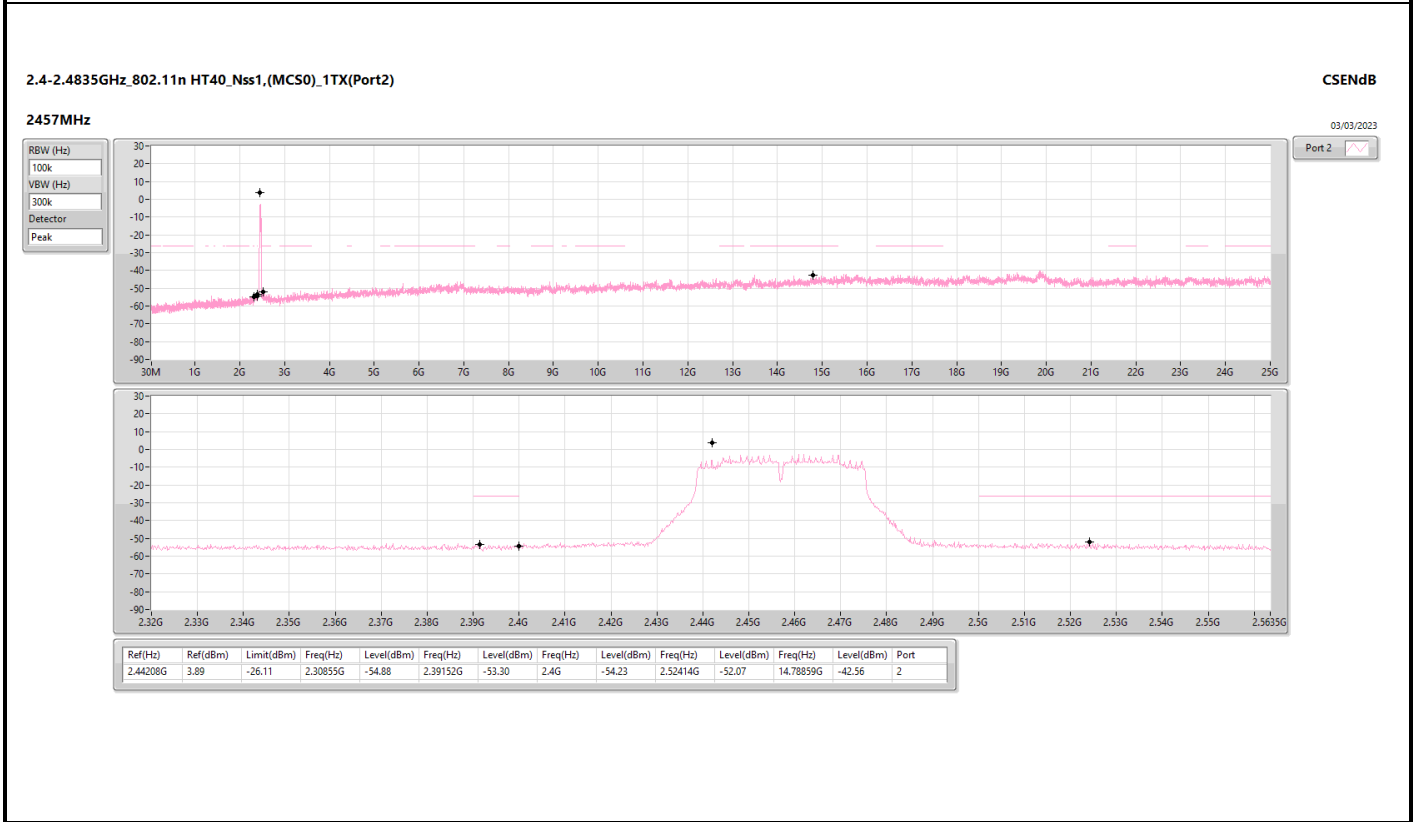

Mode	Result	Ref (Hz)	Ref (dBm)	Limit (dBm)	Freq (Hz)	Level (dBm)	Freq (Hz)	Level (dBm)	Freq (Hz)	Level (dBm)	Freq (Hz)	Level (dBm)	Freq (Hz)	Level (dBm)	Port
2422MHz	Pass	2.44943G	4.11	-25.89	1.79674G	-54.42	2.39952G	-31.98	2.4G	-30.59	2.55806G	-50.71	24.62138G	-41.75	2
2437MHz	Pass	2.44943G	4.38	-25.62	2.07154G	-54.38	2.39472G	-46.77	2.4G	-46.10	2.52734G	-49.88	23.42384G	-42.47	1
2437MHz	Pass	2.44943G	4.38	-25.62	2.30168G	-52.30	2.39792G	-48.48	2.4G	-48.87	2.51262G	-49.41	24.3241G	-41.27	2
2452MHz	Pass	2.44943G	4.38	-25.62	2.04177G	-54.22	2.39712G	-51.43	2.4G	-52.70	2.55982G	-50.93	24.16424G	-41.95	1
2452MHz	Pass	2.44943G	4.38	-25.62	2.30054G	-54.84	2.39088G	-51.15	2.4G	-53.43	2.50142G	-50.89	23.16301G	-41.01	2
2457MHz	Pass	2.44943G	4.04	-25.96	2.12584G	-54.87	2.39712G	-53.47	2.4G	-54.45	2.5003G	-51.63	23.23873G	-42.13	1
2457MHz	Pass	2.44943G	4.04	-25.96	2.30397G	-54.62	2.3968G	-53.23	2.4G	-54.99	2.55294G	-52.26	15.06904G	-41.29	2
2462MHz	Pass	2.44943G	4.04	-25.96	2.1265G	-54.28	2.39296G	-53.82	2.4G	-55.77	2.50078G	-52.05	23.20788G	-42.42	1
2462MHz	Pass	2.44943G	4.04	-25.96	2.11047G	-53.76	2.39104G	-53.30	2.4G	-54.77	2.51038G	-52.11	16.3956G	-42.22	2
802.11ax HEW20_Nss1,(MCS0)_1TX(Port1)	-	-	-	-	-	-	-	-	-	-	-	-	-	-	-
2412MHz	Pass	2.43941G	5.11	-24.89	2.30758G	-55.38	2.39984G	-26.80	2.4G	-26.32	2.51774G	-52.63	24.73028G	-42.65	1
2437MHz	Pass	2.43941G	5.11	-24.89	1.79614G	-54.81	2.39512G	-52.59	2.4G	-54.02	2.51254G	-52.80	24.71342G	-41.70	1
2462MHz	Pass	2.43941G	5.11	-24.89	1.93245G	-54.57	2.396G	-53.86	2.4G	-56.22	2.51142G	-52.71	24.823G	-43.03	1
2467MHz	Pass	2.43941G	5.11	-24.89	2.12584G	-55.33	2.39672G	-53.76	2.4G	-55.92	2.5083G	-52.56	23.34236G	-42.56	1
2472MHz	Pass	2.43941G	5.11	-24.89	2.11652G	-55.81	2.3996G	-54.41	2.4G	-56.73	2.51102G	-53.05	24.76962G	-43.13	1
802.11ax HEW20_Nss1,(MCS0)_1TX(Port2)	-	-	-	-	-	-	-	-	-	-	-	-	-	-	-
2412MHz	Pass	2.43941G	4.95	-25.05	2.17826G	-55.65	2.39984G	-27.56	2.4G	-26.51	2.51598G	-52.10	23.41822G	-42.99	2
2437MHz	Pass	2.43941G	4.95	-25.05	1.96274G	-55.18	2.39768G	-52.76	2.4G	-54.74	2.51494G	-52.41	24.99719G	-41.77	2
2462MHz	Pass	2.43941G	4.95	-25.05	2.0105G	-54.94	2.39536G	-52.50	2.4G	-55.16	2.50622G	-52.95	24.92695G	-42.80	2
2467MHz	Pass	2.43941G	4.95	-25.05	2.14797G	-54.69	2.39336G	-53.45	2.4G	-54.51	2.52246G	-52.61	15.20867G	-41.76	2
2472MHz	Pass	2.43941G	4.95	-25.05	2.30758G	-55.43	2.39944G	-53.46	2.4G	-56.01	2.5115G	-52.58	15.22272G	-41.92	2
802.11ax HEW20_Nss1,(MCS0)_2TX	-	-	-	-	-	-	-	-	-	-	-	-	-	-	-
2412MHz	Pass	2.43941G	6.85	-23.15	2.10836G	-53.79	2.4G	-24.71	2.4G	-24.05	2.51438G	-50.24	23.15412G	-41.39	1
2412MHz	Pass	2.43941G	6.85	-23.15	1.98487G	-54.40	2.39968G	-23.66	2.4G	-23.87	2.5167G	-51.72	21.70157G	-41.95	2
2437MHz	Pass	2.43941G	6.85	-23.15	950.35M	-53.64	2.394G	-51.00	2.4G	-51.94	2.50038G	-51.23	16.20045G	-41.67	1
2437MHz	Pass	2.43941G	6.85	-23.15	1.97672G	-53.93	2.39928G	-50.25	2.4G	-52.29	2.5083G	-50.58	24.13746G	-42.11	2
2462MHz	Pass	2.43941G	6.84	-23.16	2.12001G	-54.41	2.39024G	-51.61	2.4G	-53.05	2.50014G	-50.89	24.15713G	-41.55	1
2462MHz	Pass	2.43941G	6.84	-23.16	886.28M	-54.59	2.39176G	-50.72	2.4G	-52.68	2.50222G	-50.35	16.27631G	-42.20	2
2467MHz	Pass	2.43941G	6.84	-23.16	2.01167G	-54.21	2.39368G	-52.13	2.4G	-54.73	2.50406G	-50.31	24.78085G	-41.90	1
2467MHz	Pass	2.43941G	6.84	-23.16	1.98837G	-54.56	2.39912G	-51.64	2.4G	-53.20	2.50558G	-50.94	23.48846G	-41.90	2
2472MHz	Pass	2.43941G	6.84	-23.16	591.53M	-54.84	2.3932G	-52.99	2.4G	-55.29	2.50838G	-52.24	24.61509G	-41.87	1
2472MHz	Pass	2.43941G	6.84	-23.16	2.30175G	-54.28	2.39952G	-51.96	2.4G	-54.00	2.51326G	-52.19	16.20607G	-42.05	2
802.11ax HEW40_Nss1,(MCS0)_1TX(Port1)	-	-	-	-	-	-	-	-	-	-	-	-	-	-	-
2422MHz	Pass	2.4319G	4.67	-25.33	2.02001G	-54.02	2.4G	-28.48	2.4G	-27.16	2.50814G	-51.43	24.52042G	-41.62	1
2437MHz	Pass	2.4319G	4.67	-25.33	2.30283G	-54.30	2.4G	-43.03	2.4G	-46.30	2.50574G	-48.72	16.8836G	-41.41	1
2452MHz	Pass	2.4319G	4.67	-25.33	2.15054G	-54.68	2.39504G	-51.20	2.4G	-53.29	2.56126G	-50.65	23.28922G	-42.32	1
2457MHz	Pass	2.44192G	3.12	-26.88	2.1139G	-54.65	2.39728G	-53.61	2.4G	-54.91	2.51534G	-52.61	24.72796G	-41.94	1
2462MHz	Pass	2.44192G	3.12	-26.88	2.16543G	-54.75	2.39312G	-54.58	2.4G	-54.61	2.50078G	-51.32	24.89062G	-42.06	1
802.11ax HEW40_Nss1,(MCS0)_1TX(Port2)	-	-	-	-	-	-	-	-	-	-	-	-	-	-	-
2422MHz	Pass	2.44208G	2.89	-27.11	1.99482G	-55.00	2.39936G	-30.70	2.4G	-31.68	2.5075G	-51.37	24.96354G	-42.13	2
2437MHz	Pass	2.44208G	2.89	-27.11	2.15512G	-55.28	2.39088G	-48.10	2.4G	-47.78	2.5083G	-50.23	24.76722G	-42.44	2
2452MHz	Pass	2.44208G	2.89	-27.11	1.95704G	-52.82	2.39808G	-54.07	2.4G	-55.15	2.5571G	-52.51	24.84855G	-42.28	2
2457MHz	Pass	2.44208G	2.89	-27.11	848.68M	-55.51	2.39216G	-54.10	2.4G	-54.68	2.55406G	-52.60	24.756G	-42.37	2
2462MHz	Pass	2.44208G	2.89	-27.11	1.95589G	-54.35	2.39504G	-54.54	2.4G	-54.71	2.50142G	-51.83	15.23451G	-42.42	2
802.11ax HEW40_Nss1,(MCS0)_2TX	-	-	-	-	-	-	-	-	-	-	-	-	-	-	-
2422MHz	Pass	2.4319G	2.50	-27.50	1.98337G	-54.81	2.39936G	-31.92	2.4G	-30.90	2.54094G	-52.38	24.00158G	-41.84	1
2422MHz	Pass	2.4319G	2.50	-27.50	861.27M	-54.83	2.39936G	-31.28	2.4G	-33.10	2.51886G	-51.61	24.7532G	-42.31	2
2437MHz	Pass	2.4319G	2.50	-27.50	2.30512G	-55.38	2.3992G	-44.77	2.4G	-46.46	2.50606G	-50.98	16.59753G	-42.65	1
2437MHz	Pass	2.4319G	2.50	-27.50	2.30397G	-53.54	2.39968G	-47.70	2.4G	-49.71	2.5043G	-50.80	24.82892G	-42.52	2
2452MHz	Pass	2.4319G	2.50	-27.50	2.17115G	-54.32	2.39552G	-52.65	2.4G	-55.66	2.50254G	-51.85	23.41542G	-42.31	1
2452MHz	Pass	2.4319G	2.50	-27.50	1.83567G	-55.15	2.39744G	-52.99	2.4G	-54.41	2.50814G	-52.07	24.07449G	-43.00	2
2457MHz	Pass	2.4319G	2.50	-27.50	2.14024G	-54.71	2.39616G	-54.39	2.4G	-54.42	2.50878G	-51.74	15.19244G	-42.81	1
2457MHz	Pass	2.4319G	2.50	-27.50	2.12077G	-54.84	2.39792G	-53.97	2.4G	-55.01	2.50462G	-52.63	24.70833G	-41.32	2
2462MHz	Pass	2.4319G	2.50	-27.50	2.0681G	-54.73	2.39328G	-53.29	2.4G	-55.41	2.53326G	-52.47	15.32987G	-42.12	1
2462MHz	Pass	2.4319G	2.50	-27.50	2.3097G	-54.69	2.39872G	-53.65	2.4G	-55.47	2.51358G	-52.17	15.20366G	-41.86	2