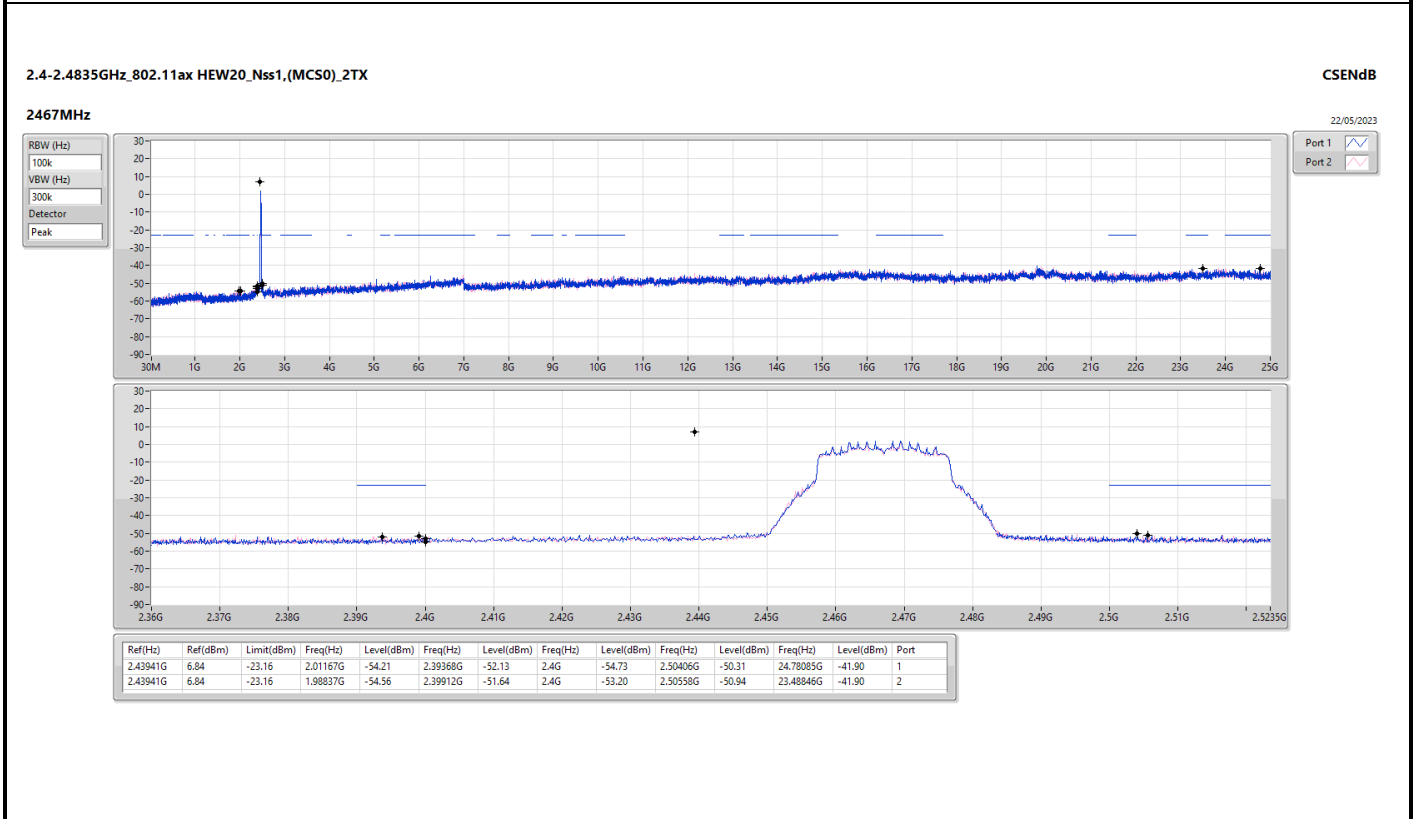

Mode	Result	Ref (Hz)	Ref (dBm)	Limit (dBm)	Freq (Hz)	Level (dBm)	Freq (Hz)	Level (dBm)	Freq (Hz)	Level (dBm)	Freq (Hz)	Level (dBm)	Freq (Hz)	Level (dBm)	Port
2422MHz	Pass	2.44943G	4.11	-25.89	1.79674G	-54.42	2.39952G	-31.98	2.4G	-30.59	2.55806G	-50.71	24.62138G	-41.75	2
2437MHz	Pass	2.44943G	4.38	-25.62	2.07154G	-54.38	2.39472G	-46.77	2.4G	-46.10	2.52734G	-49.88	23.42384G	-42.47	1
2437MHz	Pass	2.44943G	4.38	-25.62	2.30168G	-52.30	2.39792G	-48.48	2.4G	-48.87	2.51262G	-49.41	24.3241G	-41.27	2
2452MHz	Pass	2.44943G	4.38	-25.62	2.04177G	-54.22	2.39712G	-51.43	2.4G	-52.70	2.55982G	-50.93	24.16424G	-41.95	1
2452MHz	Pass	2.44943G	4.38	-25.62	2.30054G	-54.84	2.39088G	-51.15	2.4G	-53.43	2.50142G	-50.89	23.16301G	-41.01	2
2457MHz	Pass	2.44943G	4.04	-25.96	2.12584G	-54.87	2.39712G	-53.47	2.4G	-54.45	2.5003G	-51.63	23.23873G	-42.13	1
2457MHz	Pass	2.44943G	4.04	-25.96	2.30397G	-54.62	2.3968G	-53.23	2.4G	-54.99	2.55294G	-52.26	15.06904G	-41.29	2
2462MHz	Pass	2.44943G	4.04	-25.96	2.1265G	-54.28	2.39296G	-53.82	2.4G	-55.77	2.50078G	-52.05	23.20788G	-42.42	1
2462MHz	Pass	2.44943G	4.04	-25.96	2.11047G	-53.76	2.39104G	-53.30	2.4G	-54.77	2.51038G	-52.11	16.3956G	-42.22	2
802.11ax HEW20_Nss1,(MCS0)_1TX(Port1)	-	-	-	-	-	-	-	-	-	-	-	-	-	-	-
2412MHz	Pass	2.43941G	5.11	-24.89	2.30758G	-55.38	2.39984G	-26.80	2.4G	-26.32	2.51774G	-52.63	24.73028G	-42.65	1
2437MHz	Pass	2.43941G	5.11	-24.89	1.79614G	-54.81	2.39512G	-52.59	2.4G	-54.02	2.51254G	-52.80	24.71342G	-41.70	1
2462MHz	Pass	2.43941G	5.11	-24.89	1.93245G	-54.57	2.396G	-53.86	2.4G	-56.22	2.51142G	-52.71	24.823G	-43.03	1
2467MHz	Pass	2.43941G	5.11	-24.89	2.12584G	-55.33	2.39672G	-53.76	2.4G	-55.92	2.5083G	-52.56	23.34236G	-42.56	1
2472MHz	Pass	2.43941G	5.11	-24.89	2.11652G	-55.81	2.3996G	-54.41	2.4G	-56.73	2.51102G	-53.05	24.76962G	-43.13	1
802.11ax HEW20_Nss1,(MCS0)_1TX(Port2)	-	-	-	-	-	-	-	-	-	-	-	-	-	-	-
2412MHz	Pass	2.43941G	4.95	-25.05	2.17826G	-55.65	2.39984G	-27.56	2.4G	-26.51	2.51598G	-52.10	23.41822G	-42.99	2
2437MHz	Pass	2.43941G	4.95	-25.05	1.96274G	-55.18	2.39768G	-52.76	2.4G	-54.74	2.51494G	-52.41	24.99719G	-41.77	2
2462MHz	Pass	2.43941G	4.95	-25.05	2.0105G	-54.94	2.39536G	-52.50	2.4G	-55.16	2.50622G	-52.95	24.92695G	-42.80	2
2467MHz	Pass	2.43941G	4.95	-25.05	2.14797G	-54.69	2.39336G	-53.45	2.4G	-54.51	2.52246G	-52.61	15.20867G	-41.76	2
2472MHz	Pass	2.43941G	4.95	-25.05	2.30758G	-55.43	2.39944G	-53.46	2.4G	-56.01	2.5115G	-52.58	15.22272G	-41.92	2
802.11ax HEW20_Nss1,(MCS0)_2TX	-	-	-	-	-	-	-	-	-	-	-	-	-	-	-
2412MHz	Pass	2.43941G	6.85	-23.15	2.10836G	-53.79	2.4G	-24.71	2.4G	-24.05	2.51438G	-50.24	23.15412G	-41.39	1
2412MHz	Pass	2.43941G	6.85	-23.15	1.98487G	-54.40	2.39968G	-23.66	2.4G	-23.87	2.5167G	-51.72	21.70157G	-41.95	2
2437MHz	Pass	2.43941G	6.85	-23.15	950.35M	-53.64	2.394G	-51.00	2.4G	-51.94	2.50038G	-51.23	16.20045G	-41.67	1
2437MHz	Pass	2.43941G	6.85	-23.15	1.97672G	-53.93	2.39928G	-50.25	2.4G	-52.29	2.5083G	-50.58	24.13746G	-42.11	2
2462MHz	Pass	2.43941G	6.84	-23.16	2.12001G	-54.41	2.39024G	-51.61	2.4G	-53.05	2.50014G	-50.89	24.15713G	-41.55	1
2462MHz	Pass	2.43941G	6.84	-23.16	886.28M	-54.59	2.39176G	-50.72	2.4G	-52.68	2.50222G	-50.35	16.27631G	-42.20	2
2467MHz	Pass	2.43941G	6.84	-23.16	2.01167G	-54.21	2.39368G	-52.13	2.4G	-54.73	2.50406G	-50.31	24.78085G	-41.90	1
2467MHz	Pass	2.43941G	6.84	-23.16	1.98837G	-54.56	2.39912G	-51.64	2.4G	-53.20	2.50558G	-50.94	23.48846G	-41.90	2
2472MHz	Pass	2.43941G	6.84	-23.16	591.53M	-54.84	2.3932G	-52.99	2.4G	-55.29	2.50838G	-52.24	24.61509G	-41.87	1
2472MHz	Pass	2.43941G	6.84	-23.16	2.30175G	-54.28	2.39952G	-51.96	2.4G	-54.00	2.51326G	-52.19	16.20607G	-42.05	2
802.11ax HEW40_Nss1,(MCS0)_1TX(Port1)	-	-	-	-	-	-	-	-	-	-	-	-	-	-	-
2422MHz	Pass	2.4319G	4.67	-25.33	2.02001G	-54.02	2.4G	-28.48	2.4G	-27.16	2.50814G	-51.43	24.52042G	-41.62	1
2437MHz	Pass	2.4319G	4.67	-25.33	2.30283G	-54.30	2.4G	-43.03	2.4G	-46.30	2.50574G	-48.72	16.8836G	-41.41	1
2452MHz	Pass	2.4319G	4.67	-25.33	2.15054G	-54.68	2.39504G	-51.20	2.4G	-53.29	2.56126G	-50.65	23.28922G	-42.32	1
2457MHz	Pass	2.44192G	3.12	-26.88	2.1139G	-54.65	2.39728G	-53.61	2.4G	-54.91	2.51534G	-52.61	24.72796G	-41.94	1
2462MHz	Pass	2.44192G	3.12	-26.88	2.16543G	-54.75	2.39312G	-54.58	2.4G	-54.61	2.50078G	-51.32	24.89062G	-42.06	1
802.11ax HEW40_Nss1,(MCS0)_1TX(Port2)	-	-	-	-	-	-	-	-	-	-	-	-	-	-	-
2422MHz	Pass	2.44208G	2.89	-27.11	1.99482G	-55.00	2.39936G	-30.70	2.4G	-31.68	2.5075G	-51.37	24.96354G	-42.13	2
2437MHz	Pass	2.44208G	2.89	-27.11	2.15512G	-55.28	2.39088G	-48.10	2.4G	-47.78	2.5083G	-50.23	24.76722G	-42.44	2
2452MHz	Pass	2.44208G	2.89	-27.11	1.95704G	-52.82	2.39808G	-54.07	2.4G	-55.15	2.5571G	-52.51	24.84855G	-42.28	2
2457MHz	Pass	2.44208G	2.89	-27.11	848.68M	-55.51	2.39216G	-54.10	2.4G	-54.68	2.55406G	-52.60	24.756G	-42.37	2
2462MHz	Pass	2.44208G	2.89	-27.11	1.95589G	-54.35	2.39504G	-54.54	2.4G	-54.71	2.50142G	-51.83	15.23451G	-42.42	2
802.11ax HEW40_Nss1,(MCS0)_2TX	-	-	-	-	-	-	-	-	-	-	-	-	-	-	-
2422MHz	Pass	2.4319G	2.50	-27.50	1.98337G	-54.81	2.39936G	-31.92	2.4G	-30.90	2.54094G	-52.38	24.00158G	-41.84	1
2422MHz	Pass	2.4319G	2.50	-27.50	861.27M	-54.83	2.39936G	-31.28	2.4G	-33.10	2.51886G	-51.61	24.7532G	-42.31	2
2437MHz	Pass	2.4319G	2.50	-27.50	2.30512G	-55.38	2.3992G	-44.77	2.4G	-46.46	2.50606G	-50.98	16.59753G	-42.65	1
2437MHz	Pass	2.4319G	2.50	-27.50	2.30397G	-53.54	2.39968G	-47.70	2.4G	-49.71	2.5043G	-50.80	24.82892G	-42.52	2
2452MHz	Pass	2.4319G	2.50	-27.50	2.17115G	-54.32	2.39552G	-52.65	2.4G	-55.66	2.50254G	-51.85	23.41542G	-42.31	1
2452MHz	Pass	2.4319G	2.50	-27.50	1.83567G	-55.15	2.39744G	-52.99	2.4G	-54.41	2.50814G	-52.07	24.07449G	-43.00	2
2457MHz	Pass	2.4319G	2.50	-27.50	2.14024G	-54.71	2.39616G	-54.39	2.4G	-54.42	2.50878G	-51.74	15.19244G	-42.81	1
2457MHz	Pass	2.4319G	2.50	-27.50	2.12077G	-54.84	2.39792G	-53.97	2.4G	-55.01	2.50462G	-52.63	24.70833G	-41.32	2
2462MHz	Pass	2.4319G	2.50	-27.50	2.0681G	-54.73	2.39328G	-53.29	2.4G	-55.41	2.53326G	-52.47	15.32987G	-42.12	1
2462MHz	Pass	2.4319G	2.50	-27.50	2.3097G	-54.69	2.39872G	-53.65	2.4G	-55.47	2.51358G	-52.17	15.20366G	-41.86	2