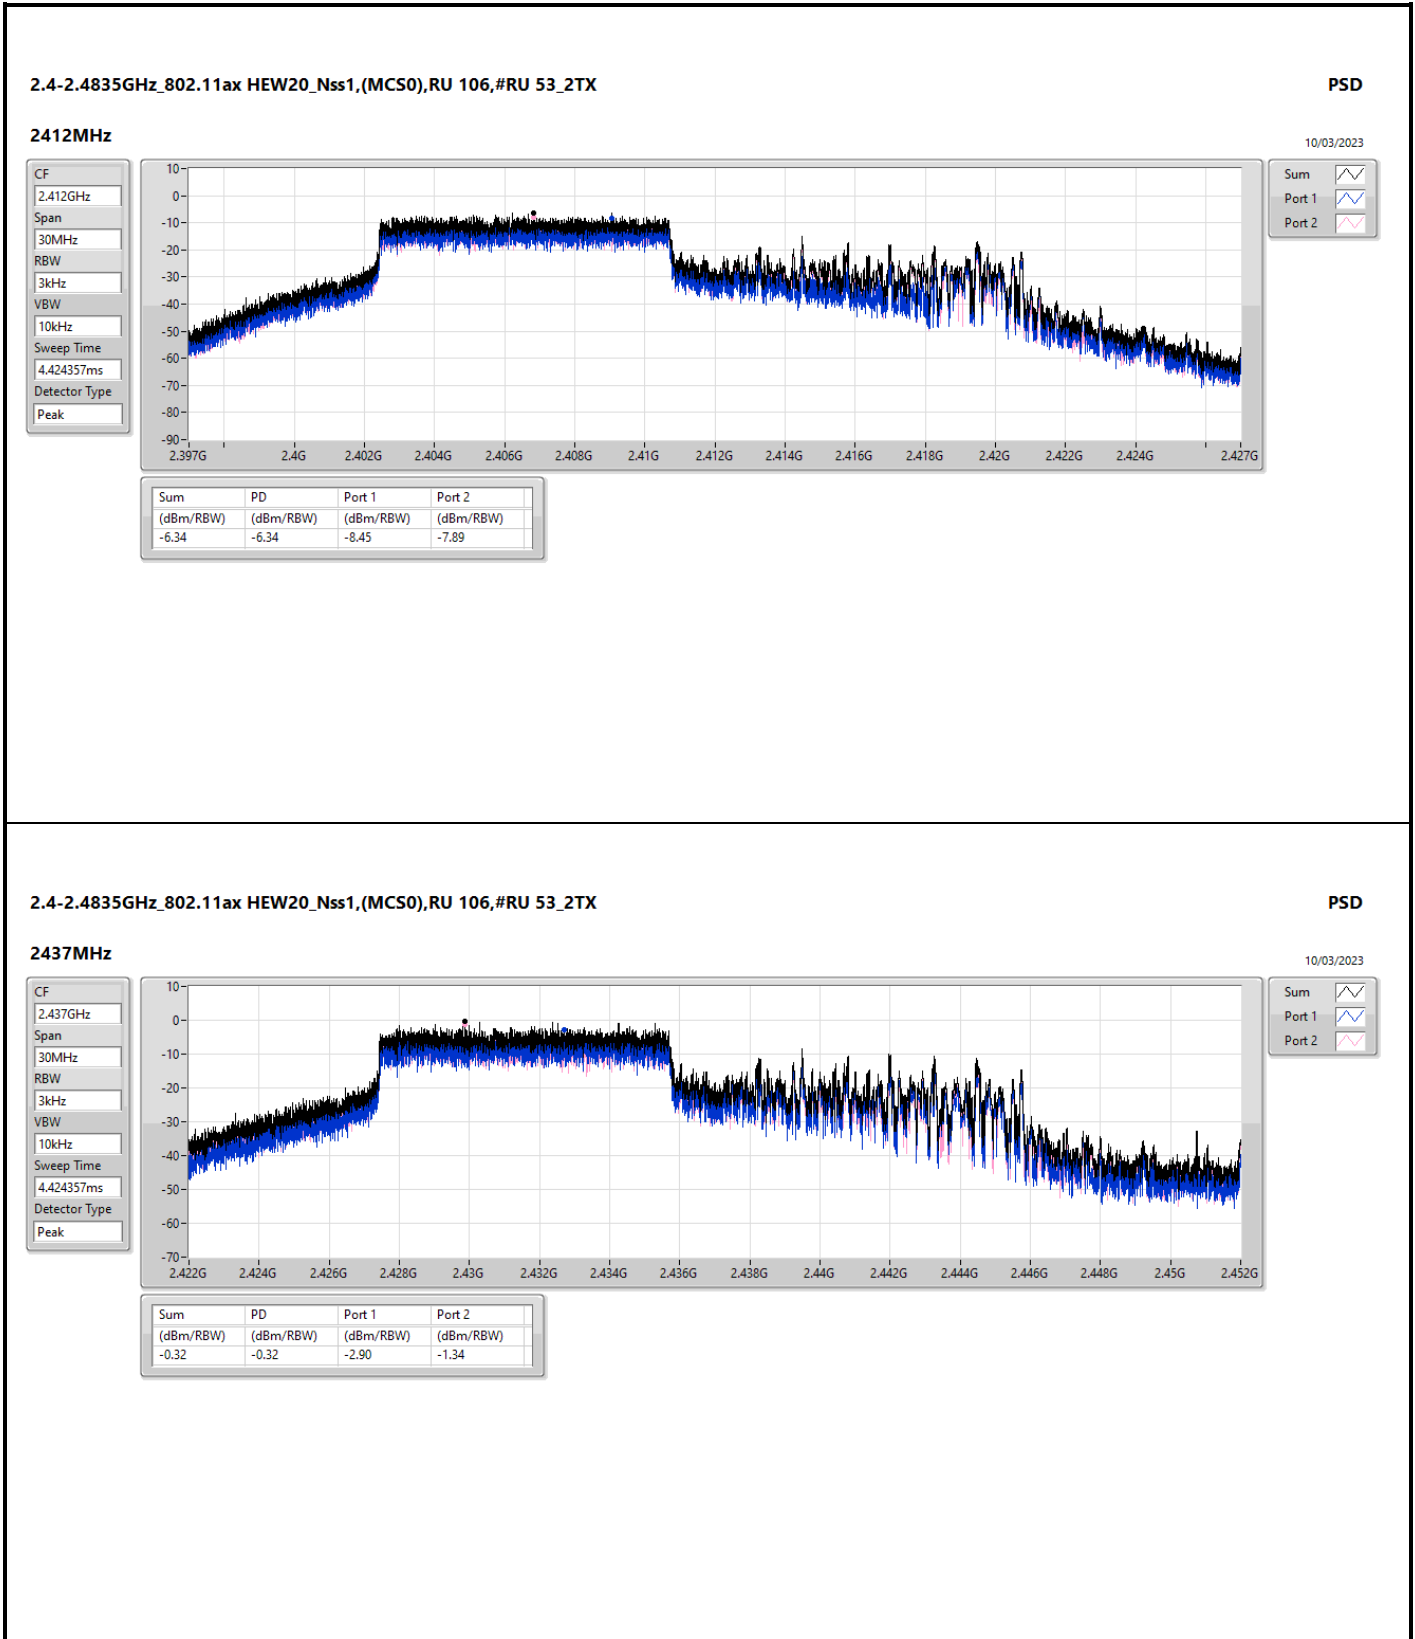

DG = Directional Gain; RBW = 3kHz;
 PD = trace bin-by-bin of each transmits port summing can be performed maximum power density; Port X = Port X Power Density;

Note: Trace mode Max Hold.

Summary

Mode	Result	Ref (Hz)	Ref (dBm)	Limit (dBm)	Freq (Hz)	Level (dBm)	Freq (Hz)	Level (dBm)	Freq (Hz)	Level (dBm)	Freq (Hz)	Level (dBm)	Freq (Hz)	Level (dBm)	Port
2.4-2.4835GHz	-	-	-	-	-	-	-	-	-	-	-	-	-	-	-
802.11b_Nss1,(1Mbps)_1TX(Port1)	Pass	2.43741G	11.44	-18.56	2.30641G	-54.15	2.39856G	-41.87	2.4G	-41.92	2.51526G	-50.68	16.56288G	-41.93	1
802.11b_Nss1,(1Mbps)_1TX(Port2)	Pass	2.43607G	10.76	-19.24	2.30525G	-55.11	2.4G	-42.79	2.4G	-43.27	2.50102G	-50.95	15.14125G	-41.57	2
802.11g_Nss1,(6Mbps)_1TX(Port1)	Pass	2.43941G	8.72	-21.28	2.16312G	-55.14	2.39992G	-23.32	2.4G	-22.34	2.51286G	-52.06	24.74995G	-42.01	1
802.11g_Nss1,(6Mbps)_1TX(Port2)	Pass	2.43574G	8.39	-21.61	957.34M	-55.18	2.39992G	-24.76	2.4G	-23.13	2.51286G	-51.81	24.09251G	-42.81	2
802.11n HT20_Nss1,(MCS0)_1TX(Port1)	Pass	2.43958G	7.81	-22.19	1.97439G	-53.48	2.39952G	-22.60	2.4G	-22.63	2.50302G	-51.32	16.93094G	-42.46	1
802.11n HT20_Nss1,(MCS0)_1TX(Port2)	Pass	2.43457G	6.95	-23.05	2.18059G	-53.91	2.39952G	-23.77	2.4G	-23.61	2.5207G	-51.22	24.1178G	-41.93	2
802.11n HT20_Nss1,(MCS8)_2TX	Pass	2.43958G	7.91	-22.09	2.30175G	-54.18	2.39952G	-23.84	2.4G	-22.67	2.5067G	-51.04	24.27794G	-41.31	2
802.11ax HEW20_Nss1,(MCS0)_1TX(Port1)	Pass	2.43941G	5.11	-24.89	2.30758G	-55.38	2.39984G	-26.80	2.4G	-26.32	2.51774G	-52.63	24.73028G	-42.65	1
802.11ax HEW20_Nss1,(MCS0)_1TX(Port2)	Pass	2.43941G	4.95	-25.05	2.17826G	-55.65	2.39984G	-27.56	2.4G	-26.51	2.51598G	-52.10	23.41822G	-42.99	2
802.11ax HEW20_Nss1,(MCS0)_2TX	Pass	2.43941G	6.85	-23.15	1.98487G	-54.40	2.39968G	-23.66	2.4G	-23.87	2.5167G	-51.72	21.70157G	-41.95	2
802.11n HT40_Nss1,(MCS0)_1TX(Port1)	Pass	2.4319G	4.98	-25.02	2.14482G	-53.99	2.39952G	-29.48	2.4G	-30.00	2.50222G	-51.89	24.15302G	-40.88	1
802.11n HT40_Nss1,(MCS0)_1TX(Port2)	Pass	2.44208G	3.89	-26.11	2.19062G	-54.26	2.39952G	-29.83	2.4G	-29.73	2.5315G	-50.81	23.23873G	-41.11	2
802.11n HT40_Nss1,(MCS8)_2TX	Pass	2.44943G	4.11	-25.89	2.02345G	-53.79	2.39984G	-30.35	2.4G	-31.83	2.56142G	-50.83	16.71532G	-41.12	1
802.11ax HEW40_Nss1,(MCS0)_1TX(Port1)	Pass	2.4319G	4.67	-25.33	2.02001G	-54.02	2.4G	-28.48	2.4G	-27.16	2.50814G	-51.43	24.52042G	-41.62	1
802.11ax HEW40_Nss1,(MCS0)_1TX(Port2)	Pass	2.44208G	2.89	-27.11	1.99482G	-55.00	2.39936G	-30.70	2.4G	-31.68	2.5075G	-51.37	24.96354G	-42.13	2
802.11ax HEW40_Nss1,(MCS0)_2TX	Pass	2.4319G	2.50	-27.50	1.98337G	-54.81	2.39936G	-31.92	2.4G	-30.90	2.54094G	-52.38	24.00158G	-41.84	1