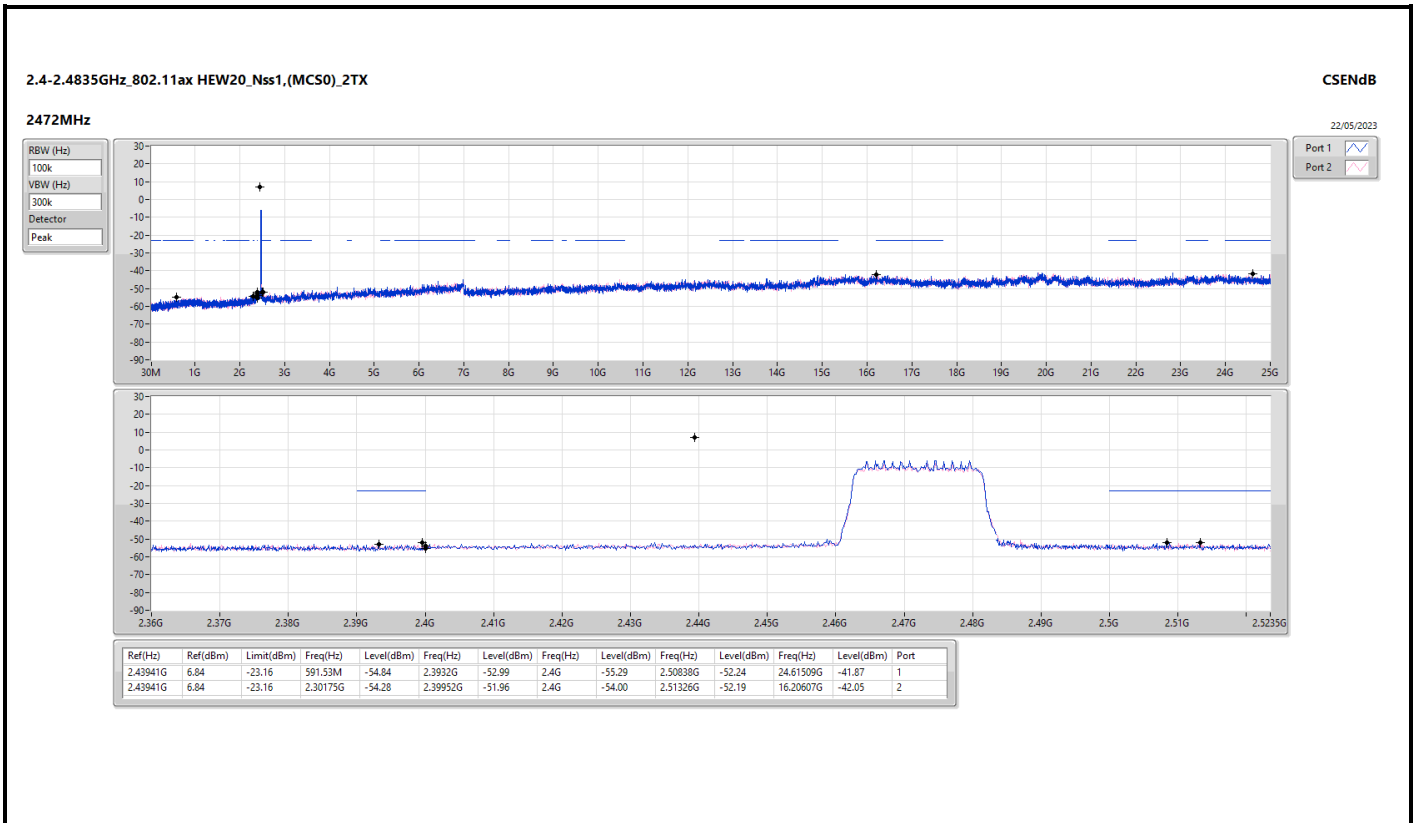

Mode	Result	Ref (Hz)	Ref (dBm)	Limit (dBm)	Freq (Hz)	Level (dBm)	Freq (Hz)	Level (dBm)	Freq (Hz)	Level (dBm)	Freq (Hz)	Level (dBm)	Freq (Hz)	Level (dBm)	Port
2422MHz	Pass	2.44943G	4.11	-25.89	1.79674G	-54.42	2.39952G	-31.98	2.4G	-30.59	2.55806G	-50.71	24.62138G	-41.75	2
2437MHz	Pass	2.44943G	4.38	-25.62	2.07154G	-54.38	2.39472G	-46.77	2.4G	-46.10	2.52734G	-49.88	23.42384G	-42.47	1
2437MHz	Pass	2.44943G	4.38	-25.62	2.30168G	-52.30	2.39792G	-48.48	2.4G	-48.87	2.51262G	-49.41	24.3241G	-41.27	2
2452MHz	Pass	2.44943G	4.38	-25.62	2.04177G	-54.22	2.39712G	-51.43	2.4G	-52.70	2.55982G	-50.93	24.16424G	-41.95	1
2452MHz	Pass	2.44943G	4.38	-25.62	2.30054G	-54.84	2.39088G	-51.15	2.4G	-53.43	2.50142G	-50.89	23.16301G	-41.01	2
2457MHz	Pass	2.44943G	4.04	-25.96	2.12584G	-54.87	2.39712G	-53.47	2.4G	-54.45	2.5003G	-51.63	23.23873G	-42.13	1
2457MHz	Pass	2.44943G	4.04	-25.96	2.30397G	-54.62	2.3968G	-53.23	2.4G	-54.99	2.55294G	-52.26	15.06904G	-41.29	2
2462MHz	Pass	2.44943G	4.04	-25.96	2.1265G	-54.28	2.39296G	-53.82	2.4G	-55.77	2.50078G	-52.05	23.20788G	-42.42	1
2462MHz	Pass	2.44943G	4.04	-25.96	2.11047G	-53.76	2.39104G	-53.30	2.4G	-54.77	2.51038G	-52.11	16.3956G	-42.22	2
802.11ax HEW20_Nss1,(MCS0)_1TX(Port1)	-	-	-	-	-	-	-	-	-	-	-	-	-	-	-
2412MHz	Pass	2.43941G	5.11	-24.89	2.30758G	-55.38	2.39984G	-26.80	2.4G	-26.32	2.51774G	-52.63	24.73028G	-42.65	1
2437MHz	Pass	2.43941G	5.11	-24.89	1.79614G	-54.81	2.39512G	-52.59	2.4G	-54.02	2.51254G	-52.80	24.71342G	-41.70	1
2462MHz	Pass	2.43941G	5.11	-24.89	1.93245G	-54.57	2.396G	-53.86	2.4G	-56.22	2.51142G	-52.71	24.823G	-43.03	1
2467MHz	Pass	2.43941G	5.11	-24.89	2.12584G	-55.33	2.39672G	-53.76	2.4G	-55.92	2.5083G	-52.56	23.34236G	-42.56	1
2472MHz	Pass	2.43941G	5.11	-24.89	2.11652G	-55.81	2.3996G	-54.41	2.4G	-56.73	2.51102G	-53.05	24.76962G	-43.13	1
802.11ax HEW20_Nss1,(MCS0)_1TX(Port2)	-	-	-	-	-	-	-	-	-	-	-	-	-	-	-
2412MHz	Pass	2.43941G	4.95	-25.05	2.17826G	-55.65	2.39984G	-27.56	2.4G	-26.51	2.51598G	-52.10	23.41822G	-42.99	2
2437MHz	Pass	2.43941G	4.95	-25.05	1.96274G	-55.18	2.39768G	-52.76	2.4G	-54.74	2.51494G	-52.41	24.99719G	-41.77	2
2462MHz	Pass	2.43941G	4.95	-25.05	2.0105G	-54.94	2.39536G	-52.50	2.4G	-55.16	2.50622G	-52.95	24.92695G	-42.80	2
2467MHz	Pass	2.43941G	4.95	-25.05	2.14797G	-54.69	2.39336G	-53.45	2.4G	-54.51	2.52246G	-52.61	15.20867G	-41.76	2
2472MHz	Pass	2.43941G	4.95	-25.05	2.30758G	-55.43	2.39944G	-53.46	2.4G	-56.01	2.5115G	-52.58	15.22272G	-41.92	2
802.11ax HEW20_Nss1,(MCS0)_2TX	-	-	-	-	-	-	-	-	-	-	-	-	-	-	-
2412MHz	Pass	2.43941G	6.85	-23.15	2.10836G	-53.79	2.4G	-24.71	2.4G	-24.05	2.51438G	-50.24	23.15412G	-41.39	1
2412MHz	Pass	2.43941G	6.85	-23.15	1.98487G	-54.40	2.39968G	-23.66	2.4G	-23.87	2.5167G	-51.72	21.70157G	-41.95	2
2437MHz	Pass	2.43941G	6.85	-23.15	950.35M	-53.64	2.394G	-51.00	2.4G	-51.94	2.50038G	-51.23	16.20045G	-41.67	1
2437MHz	Pass	2.43941G	6.85	-23.15	1.97672G	-53.93	2.39928G	-50.25	2.4G	-52.29	2.5083G	-50.58	24.13746G	-42.11	2
2462MHz	Pass	2.43941G	6.84	-23.16	2.12001G	-54.41	2.39024G	-51.61	2.4G	-53.05	2.50014G	-50.89	24.15713G	-41.55	1
2462MHz	Pass	2.43941G	6.84	-23.16	886.28M	-54.59	2.39176G	-50.72	2.4G	-52.68	2.50222G	-50.35	16.27631G	-42.20	2
2467MHz	Pass	2.43941G	6.84	-23.16	2.01167G	-54.21	2.39368G	-52.13	2.4G	-54.73	2.50406G	-50.31	24.78085G	-41.90	1
2467MHz	Pass	2.43941G	6.84	-23.16	1.98837G	-54.56	2.39912G	-51.64	2.4G	-53.20	2.50558G	-50.94	23.48846G	-41.90	2
2472MHz	Pass	2.43941G	6.84	-23.16	591.53M	-54.84	2.3932G	-52.99	2.4G	-55.29	2.50838G	-52.24	24.61509G	-41.87	1
2472MHz	Pass	2.43941G	6.84	-23.16	2.30175G	-54.28	2.39952G	-51.96	2.4G	-54.00	2.51326G	-52.19	16.20607G	-42.05	2
802.11ax HEW40_Nss1,(MCS0)_1TX(Port1)	-	-	-	-	-	-	-	-	-	-	-	-	-	-	-
2422MHz	Pass	2.4319G	4.67	-25.33	2.02001G	-54.02	2.4G	-28.48	2.4G	-27.16	2.50814G	-51.43	24.52042G	-41.62	1
2437MHz	Pass	2.4319G	4.67	-25.33	2.30283G	-54.30	2.4G	-43.03	2.4G	-46.30	2.50574G	-48.72	16.8836G	-41.41	1
2452MHz	Pass	2.4319G	4.67	-25.33	2.15054G	-54.68	2.39504G	-51.20	2.4G	-53.29	2.56126G	-50.65	23.28922G	-42.32	1
2457MHz	Pass	2.44192G	3.12	-26.88	2.1139G	-54.65	2.39728G	-53.61	2.4G	-54.91	2.51534G	-52.61	24.72796G	-41.94	1
2462MHz	Pass	2.44192G	3.12	-26.88	2.16543G	-54.75	2.39312G	-54.58	2.4G	-54.61	2.50078G	-51.32	24.89062G	-42.06	1
802.11ax HEW40_Nss1,(MCS0)_1TX(Port2)	-	-	-	-	-	-	-	-	-	-	-	-	-	-	-
2422MHz	Pass	2.44208G	2.89	-27.11	1.99482G	-55.00	2.39936G	-30.70	2.4G	-31.68	2.5075G	-51.37	24.96354G	-42.13	2
2437MHz	Pass	2.44208G	2.89	-27.11	2.15512G	-55.28	2.39088G	-48.10	2.4G	-47.78	2.5083G	-50.23	24.76722G	-42.44	2
2452MHz	Pass	2.44208G	2.89	-27.11	1.95704G	-52.82	2.39808G	-54.07	2.4G	-55.15	2.5571G	-52.51	24.84855G	-42.28	2
2457MHz	Pass	2.44208G	2.89	-27.11	848.68M	-55.51	2.39216G	-54.10	2.4G	-54.68	2.55406G	-52.60	24.756G	-42.37	2
2462MHz	Pass	2.44208G	2.89	-27.11	1.95589G	-54.35	2.39504G	-54.54	2.4G	-54.71	2.50142G	-51.83	15.23451G	-42.42	2
802.11ax HEW40_Nss1,(MCS0)_2TX	-	-	-	-	-	-	-	-	-	-	-	-	-	-	-
2422MHz	Pass	2.4319G	2.50	-27.50	1.98337G	-54.81	2.39936G	-31.92	2.4G	-30.90	2.54094G	-52.38	24.00158G	-41.84	1
2422MHz	Pass	2.4319G	2.50	-27.50	861.27M	-54.83	2.39936G	-31.28	2.4G	-33.10	2.51886G	-51.61	24.7532G	-42.31	2
2437MHz	Pass	2.4319G	2.50	-27.50	2.30512G	-55.38	2.3992G	-44.77	2.4G	-46.46	2.50606G	-50.98	16.59753G	-42.65	1
2437MHz	Pass	2.4319G	2.50	-27.50	2.30397G	-53.54	2.39968G	-47.70	2.4G	-49.71	2.5043G	-50.80	24.82892G	-42.52	2
2452MHz	Pass	2.4319G	2.50	-27.50	2.17115G	-54.32	2.39552G	-52.65	2.4G	-55.66	2.50254G	-51.85	23.41542G	-42.31	1
2452MHz	Pass	2.4319G	2.50	-27.50	1.83567G	-55.15	2.39744G	-52.99	2.4G	-54.41	2.50814G	-52.07	24.07449G	-43.00	2
2457MHz	Pass	2.4319G	2.50	-27.50	2.14024G	-54.71	2.39616G	-54.39	2.4G	-54.42	2.50878G	-51.74	15.19244G	-42.81	1
2457MHz	Pass	2.4319G	2.50	-27.50	2.12077G	-54.84	2.39792G	-53.97	2.4G	-55.01	2.50462G	-52.63	24.70833G	-41.32	2
2462MHz	Pass	2.4319G	2.50	-27.50	2.0681G	-54.73	2.39328G	-53.29	2.4G	-55.41	2.53326G	-52.47	15.32987G	-42.12	1
2462MHz	Pass	2.4319G	2.50	-27.50	2.3097G	-54.69	2.39872G	-53.65	2.4G	-55.47	2.51358G	-52.17	15.20366G	-41.86	2