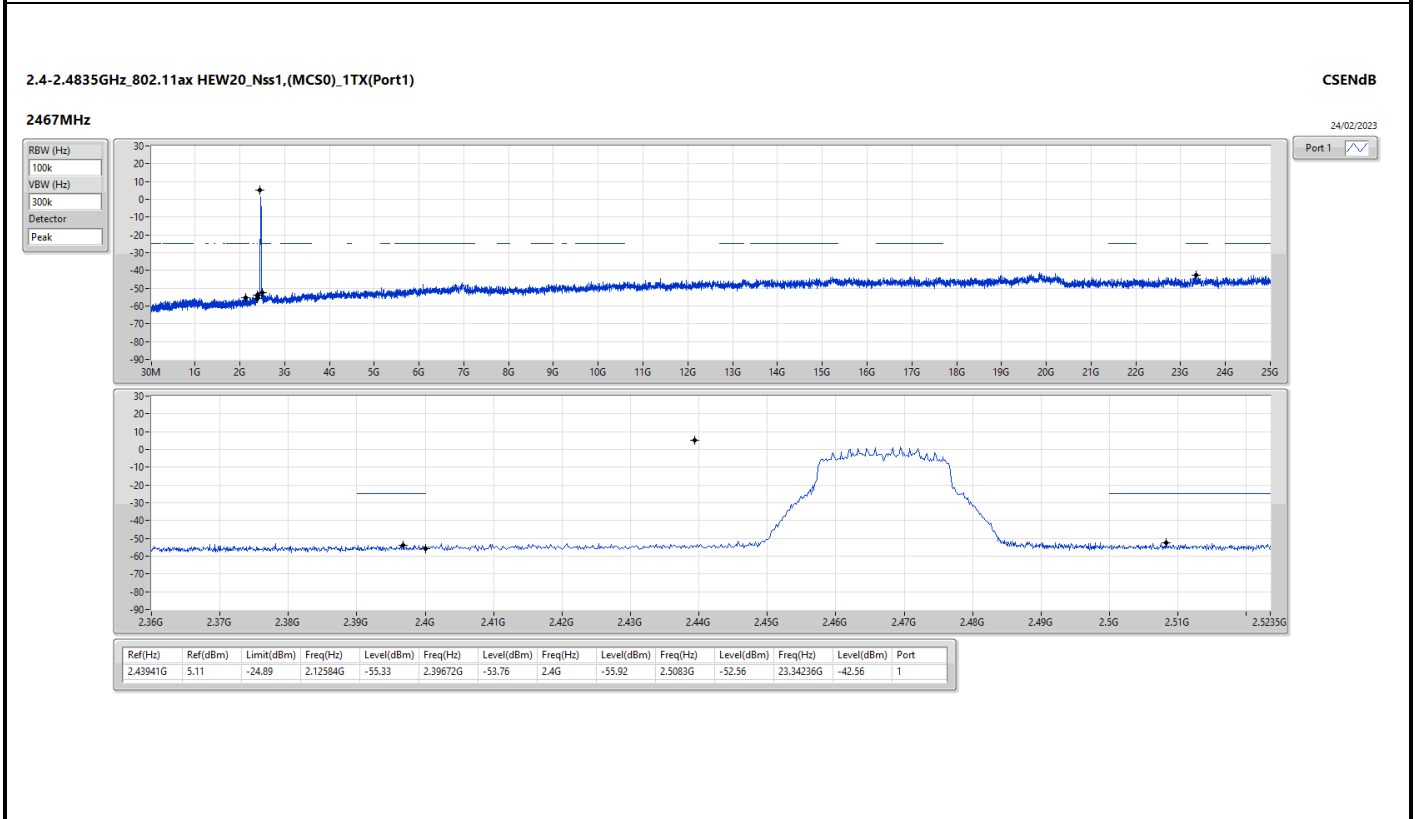

Mode	Result	Ref (Hz)	Ref (dBm)	Limit (dBm)	Freq (Hz)	Level (dBm)	Freq (Hz)	Level (dBm)	Freq (Hz)	Level (dBm)	Freq (Hz)	Level (dBm)	Freq (Hz)	Level (dBm)	Port
2422MHz	Pass	2.44943G	4.11	-25.89	1.79674G	-54.42	2.39952G	-31.98	2.4G	-30.59	2.55806G	-50.71	24.62138G	-41.75	2
2437MHz	Pass	2.44943G	4.38	-25.62	2.07154G	-54.38	2.39472G	-46.77	2.4G	-46.10	2.52734G	-49.88	23.42384G	-42.47	1
2437MHz	Pass	2.44943G	4.38	-25.62	2.30168G	-52.30	2.39792G	-48.48	2.4G	-48.87	2.51262G	-49.41	24.3241G	-41.27	2
2452MHz	Pass	2.44943G	4.38	-25.62	2.04177G	-54.22	2.39712G	-51.43	2.4G	-52.70	2.55982G	-50.93	24.16424G	-41.95	1
2452MHz	Pass	2.44943G	4.38	-25.62	2.30054G	-54.84	2.39088G	-51.15	2.4G	-53.43	2.50142G	-50.89	23.16301G	-41.01	2
2457MHz	Pass	2.44943G	4.04	-25.96	2.12584G	-54.87	2.39712G	-53.47	2.4G	-54.45	2.5003G	-51.63	23.23873G	-42.13	1
2457MHz	Pass	2.44943G	4.04	-25.96	2.30397G	-54.62	2.3968G	-53.23	2.4G	-54.99	2.55294G	-52.26	15.06904G	-41.29	2
2462MHz	Pass	2.44943G	4.04	-25.96	2.1265G	-54.28	2.39296G	-53.82	2.4G	-55.77	2.50078G	-52.05	23.20788G	-42.42	1
2462MHz	Pass	2.44943G	4.04	-25.96	2.11047G	-53.76	2.39104G	-53.30	2.4G	-54.77	2.51038G	-52.11	16.3956G	-42.22	2
802.11ax HEW20_Nss1,(MCS0)_1TX(Port1)	-	-	-	-	-	-	-	-	-	-	-	-	-	-	-
2412MHz	Pass	2.43941G	5.11	-24.89	2.30758G	-55.38	2.39984G	-26.80	2.4G	-26.32	2.51774G	-52.63	24.73028G	-42.65	1
2437MHz	Pass	2.43941G	5.11	-24.89	1.79614G	-54.81	2.39512G	-52.59	2.4G	-54.02	2.51254G	-52.80	24.71342G	-41.70	1
2462MHz	Pass	2.43941G	5.11	-24.89	1.93245G	-54.57	2.396G	-53.86	2.4G	-56.22	2.51142G	-52.71	24.823G	-43.03	1
2467MHz	Pass	2.43941G	5.11	-24.89	2.12584G	-55.33	2.39672G	-53.76	2.4G	-55.92	2.5083G	-52.56	23.34236G	-42.56	1
2472MHz	Pass	2.43941G	5.11	-24.89	2.11652G	-55.81	2.3996G	-54.41	2.4G	-56.73	2.51102G	-53.05	24.76962G	-43.13	1
802.11ax HEW20_Nss1,(MCS0)_1TX(Port2)	-	-	-	-	-	-	-	-	-	-	-	-	-	-	-
2412MHz	Pass	2.43941G	4.95	-25.05	2.17826G	-55.65	2.39984G	-27.56	2.4G	-26.51	2.51598G	-52.10	23.41822G	-42.99	2
2437MHz	Pass	2.43941G	4.95	-25.05	1.96274G	-55.18	2.39768G	-52.76	2.4G	-54.74	2.51494G	-52.41	24.99719G	-41.77	2
2462MHz	Pass	2.43941G	4.95	-25.05	2.0105G	-54.94	2.39536G	-52.50	2.4G	-55.16	2.50622G	-52.95	24.92695G	-42.80	2
2467MHz	Pass	2.43941G	4.95	-25.05	2.14797G	-54.69	2.39336G	-53.45	2.4G	-54.51	2.52246G	-52.61	15.20867G	-41.76	2
2472MHz	Pass	2.43941G	4.95	-25.05	2.30758G	-55.43	2.39944G	-53.46	2.4G	-56.01	2.5115G	-52.58	15.22272G	-41.92	2
802.11ax HEW20_Nss1,(MCS0)_2TX	-	-	-	-	-	-	-	-	-	-	-	-	-	-	-
2412MHz	Pass	2.43941G	6.85	-23.15	2.10836G	-53.79	2.4G	-24.71	2.4G	-24.05	2.51438G	-50.24	23.15412G	-41.39	1
2412MHz	Pass	2.43941G	6.85	-23.15	1.98487G	-54.40	2.39968G	-23.66	2.4G	-23.87	2.5167G	-51.72	21.70157G	-41.95	2
2437MHz	Pass	2.43941G	6.85	-23.15	950.35M	-53.64	2.394G	-51.00	2.4G	-51.94	2.50038G	-51.23	16.20045G	-41.67	1
2437MHz	Pass	2.43941G	6.85	-23.15	1.97672G	-53.93	2.39928G	-50.25	2.4G	-52.29	2.5083G	-50.58	24.13746G	-42.11	2
2462MHz	Pass	2.43941G	6.84	-23.16	2.12001G	-54.41	2.39024G	-51.61	2.4G	-53.05	2.50014G	-50.89	24.15713G	-41.55	1
2462MHz	Pass	2.43941G	6.84	-23.16	886.28M	-54.59	2.39176G	-50.72	2.4G	-52.68	2.50222G	-50.35	16.27631G	-42.20	2
2467MHz	Pass	2.43941G	6.84	-23.16	2.01167G	-54.21	2.39368G	-52.13	2.4G	-54.73	2.50406G	-50.31	24.78085G	-41.90	1
2467MHz	Pass	2.43941G	6.84	-23.16	1.98837G	-54.56	2.39912G	-51.64	2.4G	-53.20	2.50558G	-50.94	23.48846G	-41.90	2
2472MHz	Pass	2.43941G	6.84	-23.16	591.53M	-54.84	2.3932G	-52.99	2.4G	-55.29	2.50838G	-52.24	24.61509G	-41.87	1
2472MHz	Pass	2.43941G	6.84	-23.16	2.30175G	-54.28	2.39952G	-51.96	2.4G	-54.00	2.51326G	-52.19	16.20607G	-42.05	2
802.11ax HEW40_Nss1,(MCS0)_1TX(Port1)	-	-	-	-	-	-	-	-	-	-	-	-	-	-	-
2422MHz	Pass	2.4319G	4.67	-25.33	2.02001G	-54.02	2.4G	-28.48	2.4G	-27.16	2.50814G	-51.43	24.52042G	-41.62	1
2437MHz	Pass	2.4319G	4.67	-25.33	2.30283G	-54.30	2.4G	-43.03	2.4G	-46.30	2.50574G	-48.72	16.8836G	-41.41	1
2452MHz	Pass	2.4319G	4.67	-25.33	2.15054G	-54.68	2.39504G	-51.20	2.4G	-53.29	2.56126G	-50.65	23.28922G	-42.32	1
2457MHz	Pass	2.44192G	3.12	-26.88	2.1139G	-54.65	2.39728G	-53.61	2.4G	-54.91	2.51534G	-52.61	24.72796G	-41.94	1
2462MHz	Pass	2.44192G	3.12	-26.88	2.16543G	-54.75	2.39312G	-54.58	2.4G	-54.61	2.50078G	-51.32	24.89062G	-42.06	1
802.11ax HEW40_Nss1,(MCS0)_1TX(Port2)	-	-	-	-	-	-	-	-	-	-	-	-	-	-	-
2422MHz	Pass	2.44208G	2.89	-27.11	1.99482G	-55.00	2.39936G	-30.70	2.4G	-31.68	2.5075G	-51.37	24.96354G	-42.13	2
2437MHz	Pass	2.44208G	2.89	-27.11	2.15512G	-55.28	2.39088G	-48.10	2.4G	-47.78	2.5083G	-50.23	24.76722G	-42.44	2
2452MHz	Pass	2.44208G	2.89	-27.11	1.95704G	-52.82	2.39808G	-54.07	2.4G	-55.15	2.5571G	-52.51	24.84855G	-42.28	2
2457MHz	Pass	2.44208G	2.89	-27.11	848.68M	-55.51	2.39216G	-54.10	2.4G	-54.68	2.55406G	-52.60	24.756G	-42.37	2
2462MHz	Pass	2.44208G	2.89	-27.11	1.95589G	-54.35	2.39504G	-54.54	2.4G	-54.71	2.50142G	-51.83	15.23451G	-42.42	2
802.11ax HEW40_Nss1,(MCS0)_2TX	-	-	-	-	-	-	-	-	-	-	-	-	-	-	-
2422MHz	Pass	2.4319G	2.50	-27.50	1.98337G	-54.81	2.39936G	-31.92	2.4G	-30.90	2.54094G	-52.38	24.00158G	-41.84	1
2422MHz	Pass	2.4319G	2.50	-27.50	861.27M	-54.83	2.39936G	-31.28	2.4G	-33.10	2.51886G	-51.61	24.7532G	-42.31	2
2437MHz	Pass	2.4319G	2.50	-27.50	2.30512G	-55.38	2.3992G	-44.77	2.4G	-46.46	2.50606G	-50.98	16.59753G	-42.65	1
2437MHz	Pass	2.4319G	2.50	-27.50	2.30397G	-53.54	2.39968G	-47.70	2.4G	-49.71	2.5043G	-50.80	24.82892G	-42.52	2
2452MHz	Pass	2.4319G	2.50	-27.50	2.17115G	-54.32	2.39552G	-52.65	2.4G	-55.66	2.50254G	-51.85	23.41542G	-42.31	1
2452MHz	Pass	2.4319G	2.50	-27.50	1.83567G	-55.15	2.39744G	-52.99	2.4G	-54.41	2.50814G	-52.07	24.07449G	-43.00	2
2457MHz	Pass	2.4319G	2.50	-27.50	2.14024G	-54.71	2.39616G	-54.39	2.4G	-54.42	2.50878G	-51.74	15.19244G	-42.81	1
2457MHz	Pass	2.4319G	2.50	-27.50	2.12077G	-54.84	2.39792G	-53.97	2.4G	-55.01	2.50462G	-52.63	24.70833G	-41.32	2
2462MHz	Pass	2.4319G	2.50	-27.50	2.0681G	-54.73	2.39328G	-53.29	2.4G	-55.41	2.53326G	-52.47	15.32987G	-42.12	1
2462MHz	Pass	2.4319G	2.50	-27.50	2.3097G	-54.69	2.39872G	-53.65	2.4G	-55.47	2.51358G	-52.17	15.20366G	-41.86	2