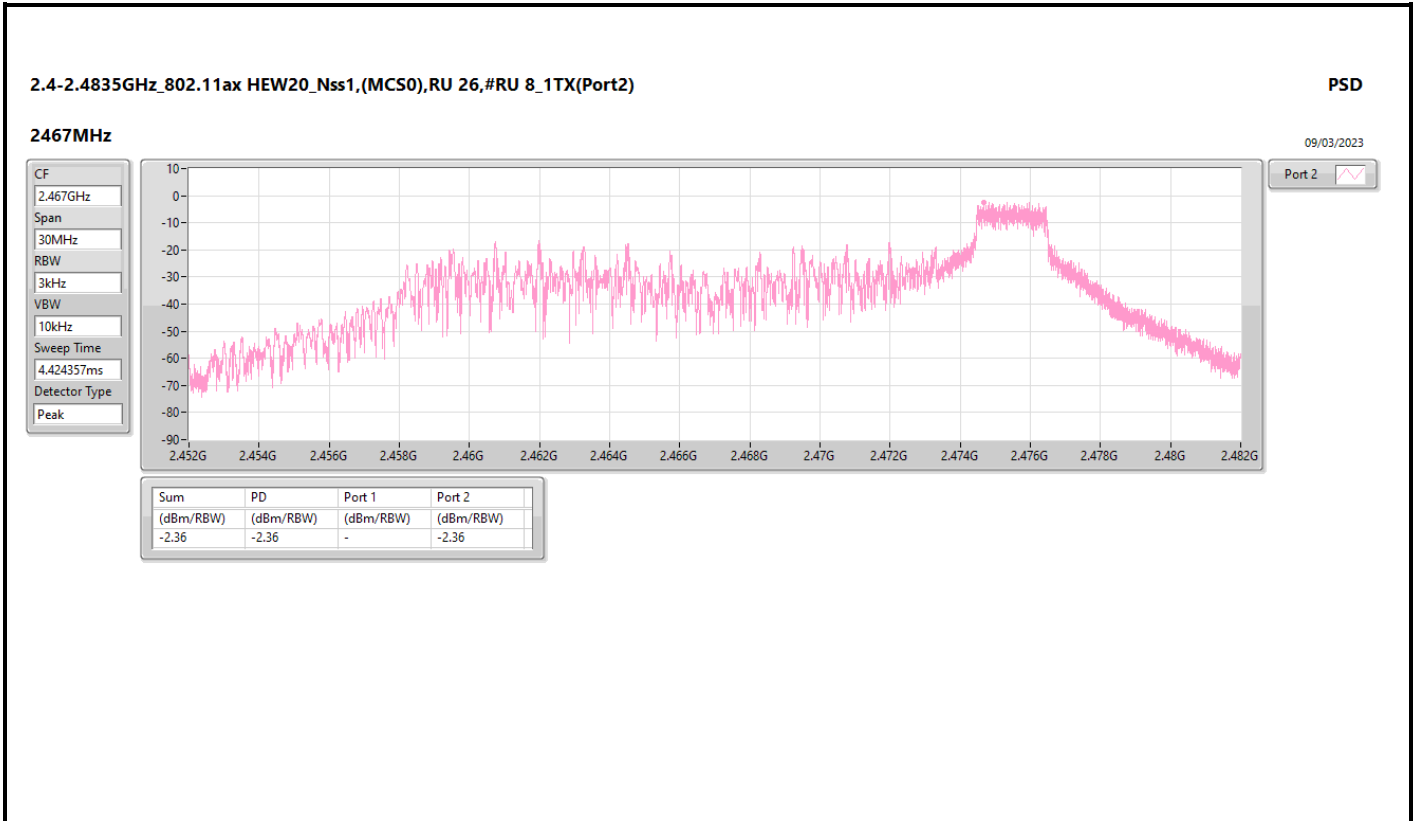

DG = Directional Gain; RBW = 3kHz;
 PD = trace bin-by-bin of each transmits port summing can be performed maximum power density; Port X = Port X Power Density;

Note: Trace mode Max Hold.

Summary

Mode	Result	Ref (Hz)	Ref (dBm)	Limit (dBm)	Freq (Hz)	Level (dBm)	Freq (Hz)	Level (dBm)	Freq (Hz)	Level (dBm)	Freq (Hz)	Level (dBm)	Freq (Hz)	Level (dBm)	Port
2.4-2.4835GHz	-	-	-	-	-	-	-	-	-	-	-	-	-	-	-
802.11b_Nss1,(1Mbps)_1TX(Port1)	Pass	2.43741G	11.44	-18.56	2.30641G	-54.15	2.39856G	-41.87	2.4G	-41.92	2.51526G	-50.68	16.56288G	-41.93	1
802.11b_Nss1,(1Mbps)_1TX(Port2)	Pass	2.43607G	10.76	-19.24	2.30525G	-55.11	2.4G	-42.79	2.4G	-43.27	2.50102G	-50.95	15.14125G	-41.57	2
802.11g_Nss1,(6Mbps)_1TX(Port1)	Pass	2.43941G	8.72	-21.28	2.16312G	-55.14	2.39992G	-23.32	2.4G	-22.34	2.51286G	-52.06	24.74995G	-42.01	1
802.11g_Nss1,(6Mbps)_1TX(Port2)	Pass	2.43574G	8.39	-21.61	957.34M	-55.18	2.39992G	-24.76	2.4G	-23.13	2.51286G	-51.81	24.09251G	-42.81	2
802.11n HT20_Nss1,(MCS0)_1TX(Port1)	Pass	2.43958G	7.81	-22.19	1.97439G	-53.48	2.39952G	-22.60	2.4G	-22.63	2.50302G	-51.32	16.93094G	-42.46	1
802.11n HT20_Nss1,(MCS0)_1TX(Port2)	Pass	2.43457G	6.95	-23.05	2.18059G	-53.91	2.39952G	-23.77	2.4G	-23.61	2.5207G	-51.22	24.1178G	-41.93	2
802.11n HT20_Nss1,(MCS8)_2TX	Pass	2.43958G	7.91	-22.09	2.30175G	-54.18	2.39952G	-23.84	2.4G	-22.67	2.5067G	-51.04	24.27794G	-41.31	2
802.11ax HEW20_Nss1,(MCS0)_1TX(Port1)	Pass	2.43941G	5.11	-24.89	2.30758G	-55.38	2.39984G	-26.80	2.4G	-26.32	2.51774G	-52.63	24.73028G	-42.65	1
802.11ax HEW20_Nss1,(MCS0)_1TX(Port2)	Pass	2.43941G	4.95	-25.05	2.17826G	-55.65	2.39984G	-27.56	2.4G	-26.51	2.51598G	-52.10	23.41822G	-42.99	2
802.11ax HEW20_Nss1,(MCS0)_2TX	Pass	2.43941G	6.85	-23.15	1.98487G	-54.40	2.39968G	-23.66	2.4G	-23.87	2.5167G	-51.72	21.70157G	-41.95	2
802.11n HT40_Nss1,(MCS0)_1TX(Port1)	Pass	2.4319G	4.98	-25.02	2.14482G	-53.99	2.39952G	-29.48	2.4G	-30.00	2.50222G	-51.89	24.15302G	-40.88	1
802.11n HT40_Nss1,(MCS0)_1TX(Port2)	Pass	2.44208G	3.89	-26.11	2.19062G	-54.26	2.39952G	-29.83	2.4G	-29.73	2.5315G	-50.81	23.23873G	-41.11	2
802.11n HT40_Nss1,(MCS8)_2TX	Pass	2.44943G	4.11	-25.89	2.02345G	-53.79	2.39984G	-30.35	2.4G	-31.83	2.56142G	-50.83	16.71532G	-41.12	1
802.11ax HEW40_Nss1,(MCS0)_1TX(Port1)	Pass	2.4319G	4.67	-25.33	2.02001G	-54.02	2.4G	-28.48	2.4G	-27.16	2.50814G	-51.43	24.52042G	-41.62	1
802.11ax HEW40_Nss1,(MCS0)_1TX(Port2)	Pass	2.44208G	2.89	-27.11	1.99482G	-55.00	2.39936G	-30.70	2.4G	-31.68	2.5075G	-51.37	24.96354G	-42.13	2
802.11ax HEW40_Nss1,(MCS0)_2TX	Pass	2.4319G	2.50	-27.50	1.98337G	-54.81	2.39936G	-31.92	2.4G	-30.90	2.54094G	-52.38	24.00158G	-41.84	1