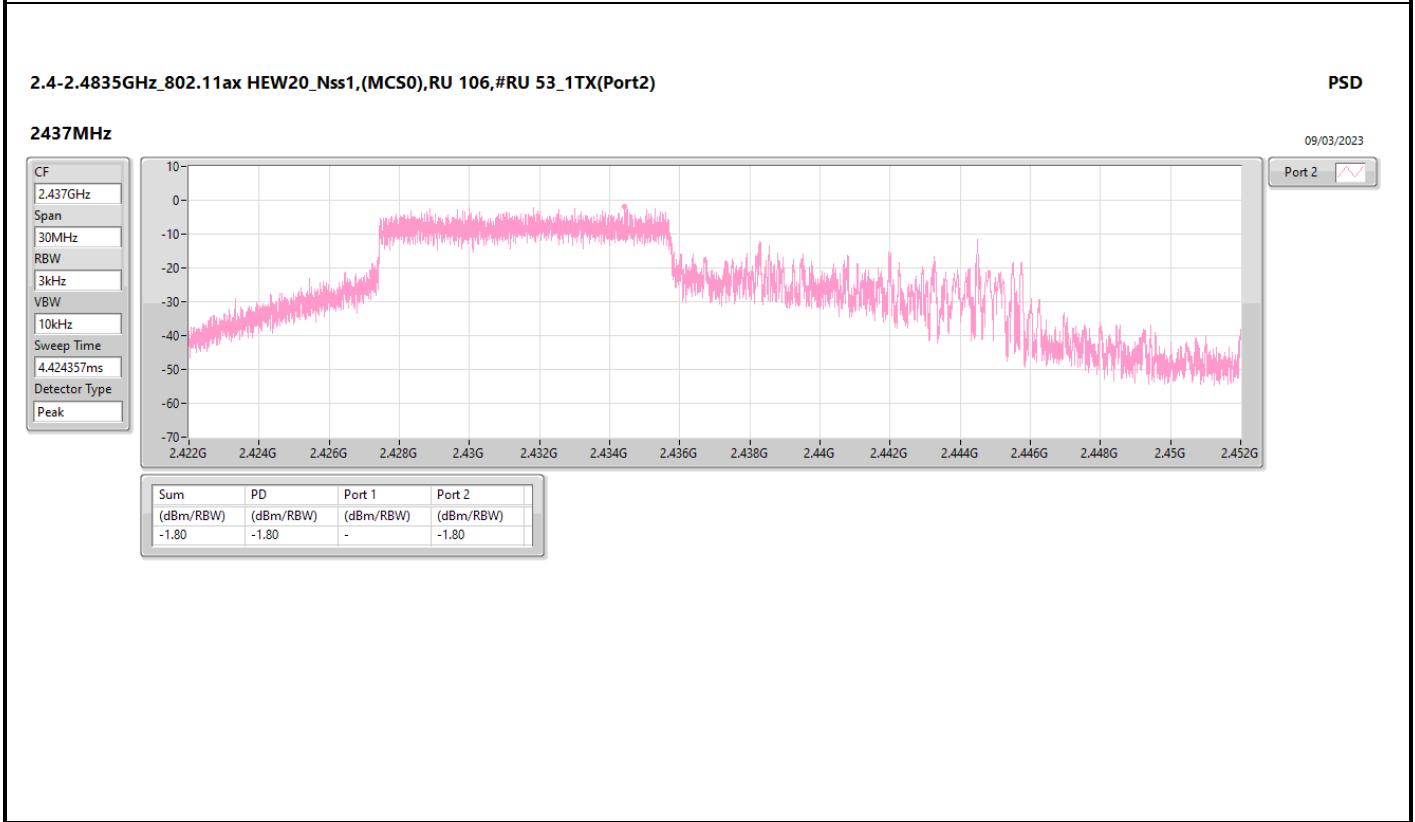

DG = Directional Gain; RBW = 3kHz;
 PD = trace bin-by-bin of each transmits port summing can be performed maximum power density; Port X = Port X Power Density;

Note: Trace mode Max Hold.

Summary

Mode	Result	Ref (Hz)	Ref (dBm)	Limit (dBm)	Freq (Hz)	Level (dBm)	Freq (Hz)	Level (dBm)	Freq (Hz)	Level (dBm)	Freq (Hz)	Level (dBm)	Freq (Hz)	Level (dBm)	Port
2.4-2.4835GHz	-	-	-	-	-	-	-	-	-	-	-	-	-	-	-
802.11b_Nss1,(1Mbps)_1TX(Port1)	Pass	2.43741G	11.44	-18.56	2.30641G	-54.15	2.39856G	-41.87	2.4G	-41.92	2.51526G	-50.68	16.56288G	-41.93	1
802.11b_Nss1,(1Mbps)_1TX(Port2)	Pass	2.43607G	10.76	-19.24	2.30525G	-55.11	2.4G	-42.79	2.4G	-43.27	2.50102G	-50.95	15.14125G	-41.57	2
802.11g_Nss1,(6Mbps)_1TX(Port1)	Pass	2.43941G	8.72	-21.28	2.16312G	-55.14	2.39992G	-23.32	2.4G	-22.34	2.51286G	-52.06	24.74995G	-42.01	1
802.11g_Nss1,(6Mbps)_1TX(Port2)	Pass	2.43574G	8.39	-21.61	957.34M	-55.18	2.39992G	-24.76	2.4G	-23.13	2.51286G	-51.81	24.09251G	-42.81	2
802.11n HT20_Nss1,(MCS0)_1TX(Port1)	Pass	2.43958G	7.81	-22.19	1.97439G	-53.48	2.39952G	-22.60	2.4G	-22.63	2.50302G	-51.32	16.93094G	-42.46	1
802.11n HT20_Nss1,(MCS0)_1TX(Port2)	Pass	2.43457G	6.95	-23.05	2.18059G	-53.91	2.39952G	-23.77	2.4G	-23.61	2.5207G	-51.22	24.1178G	-41.93	2
802.11n HT20_Nss1,(MCS8)_2TX	Pass	2.43958G	7.91	-22.09	2.30175G	-54.18	2.39952G	-23.84	2.4G	-22.67	2.5067G	-51.04	24.27794G	-41.31	2
802.11ax HEW20_Nss1,(MCS0)_1TX(Port1)	Pass	2.43941G	5.11	-24.89	2.30758G	-55.38	2.39984G	-26.80	2.4G	-26.32	2.51774G	-52.63	24.73028G	-42.65	1
802.11ax HEW20_Nss1,(MCS0)_1TX(Port2)	Pass	2.43941G	4.95	-25.05	2.17826G	-55.65	2.39984G	-27.56	2.4G	-26.51	2.51598G	-52.10	23.41822G	-42.99	2
802.11ax HEW20_Nss1,(MCS0)_2TX	Pass	2.43941G	6.85	-23.15	1.98487G	-54.40	2.39968G	-23.66	2.4G	-23.87	2.5167G	-51.72	21.70157G	-41.95	2
802.11n HT40_Nss1,(MCS0)_1TX(Port1)	Pass	2.4319G	4.98	-25.02	2.14482G	-53.99	2.39952G	-29.48	2.4G	-30.00	2.50222G	-51.89	24.15302G	-40.88	1
802.11n HT40_Nss1,(MCS0)_1TX(Port2)	Pass	2.44208G	3.89	-26.11	2.19062G	-54.26	2.39952G	-29.83	2.4G	-29.73	2.5315G	-50.81	23.23873G	-41.11	2
802.11n HT40_Nss1,(MCS8)_2TX	Pass	2.44943G	4.11	-25.89	2.02345G	-53.79	2.39984G	-30.35	2.4G	-31.83	2.56142G	-50.83	16.71532G	-41.12	1
802.11ax HEW40_Nss1,(MCS0)_1TX(Port1)	Pass	2.4319G	4.67	-25.33	2.02001G	-54.02	2.4G	-28.48	2.4G	-27.16	2.50814G	-51.43	24.52042G	-41.62	1
802.11ax HEW40_Nss1,(MCS0)_1TX(Port2)	Pass	2.44208G	2.89	-27.11	1.99482G	-55.00	2.39936G	-30.70	2.4G	-31.68	2.5075G	-51.37	24.96354G	-42.13	2
802.11ax HEW40_Nss1,(MCS0)_2TX	Pass	2.4319G	2.50	-27.50	1.98337G	-54.81	2.39936G	-31.92	2.4G	-30.90	2.54094G	-52.38	24.00158G	-41.84	1