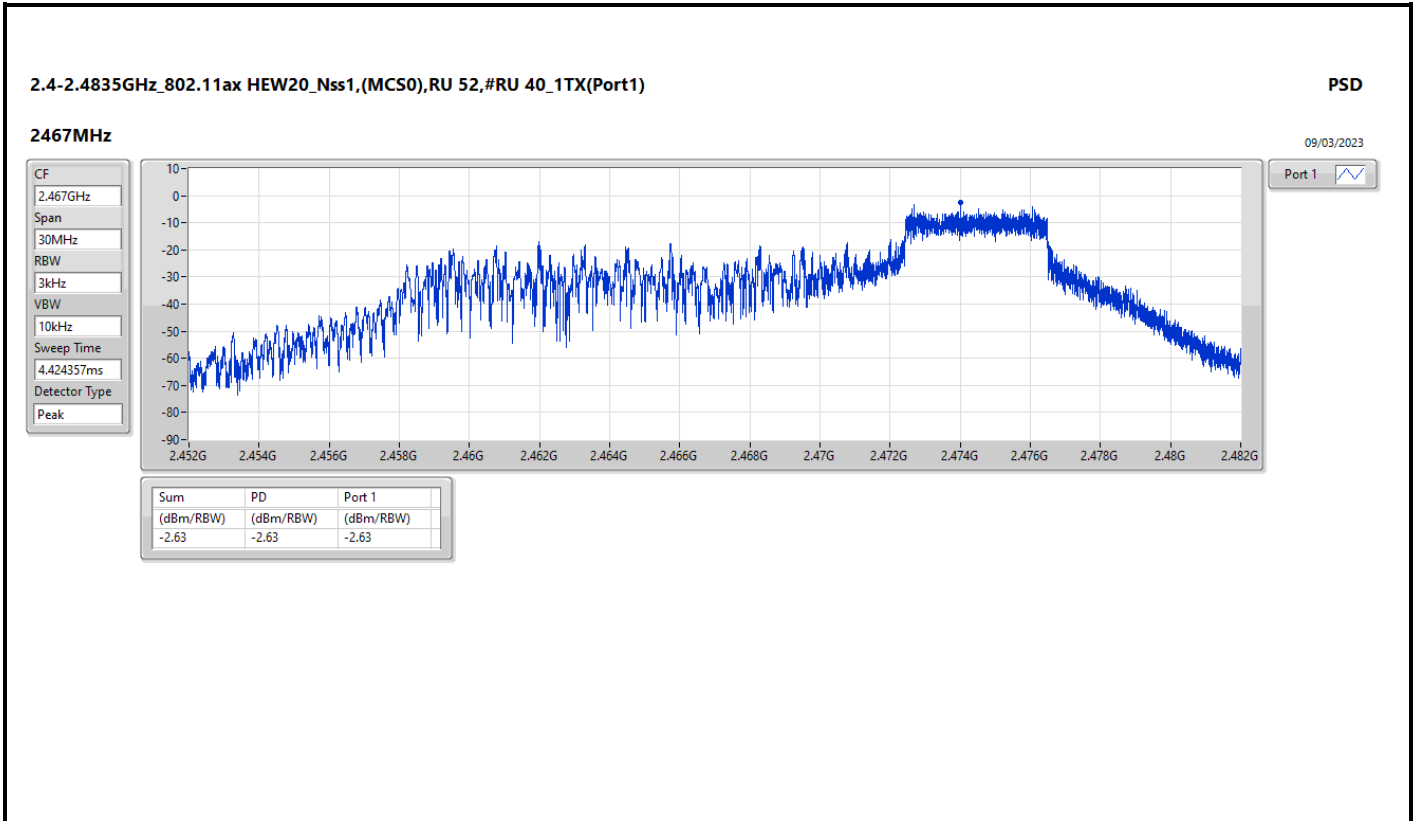

DG = Directional Gain; RBW = 3kHz;
 PD = trace bin-by-bin of each transmits port summing can be performed maximum power density; Port X = Port X Power Density;

Note: Trace mode Max Hold.

Summary

Mode	Result	Ref (Hz)	Ref (dBm)	Limit (dBm)	Freq (Hz)	Level (dBm)	Freq (Hz)	Level (dBm)	Freq (Hz)	Level (dBm)	Freq (Hz)	Level (dBm)	Freq (Hz)	Level (dBm)	Port
2.4-2.4835GHz	-	-	-	-	-	-	-	-	-	-	-	-	-	-	-
802.11b_Nss1,(1Mbps)_1TX(Port1)	Pass	2.43741G	11.44	-18.56	2.30641G	-54.15	2.39856G	-41.87	2.4G	-41.92	2.51526G	-50.68	16.56288G	-41.93	1
802.11b_Nss1,(1Mbps)_1TX(Port2)	Pass	2.43607G	10.76	-19.24	2.30525G	-55.11	2.4G	-42.79	2.4G	-43.27	2.50102G	-50.95	15.14125G	-41.57	2
802.11g_Nss1,(6Mbps)_1TX(Port1)	Pass	2.43941G	8.72	-21.28	2.16312G	-55.14	2.39992G	-23.32	2.4G	-22.34	2.51286G	-52.06	24.74995G	-42.01	1
802.11g_Nss1,(6Mbps)_1TX(Port2)	Pass	2.43574G	8.39	-21.61	957.34M	-55.18	2.39992G	-24.76	2.4G	-23.13	2.51286G	-51.81	24.09251G	-42.81	2
802.11n HT20_Nss1,(MCS0)_1TX(Port1)	Pass	2.43958G	7.81	-22.19	1.97439G	-53.48	2.39952G	-22.60	2.4G	-22.63	2.50302G	-51.32	16.93094G	-42.46	1
802.11n HT20_Nss1,(MCS0)_1TX(Port2)	Pass	2.43457G	6.95	-23.05	2.18059G	-53.91	2.39952G	-23.77	2.4G	-23.61	2.5207G	-51.22	24.1178G	-41.93	2
802.11n HT20_Nss1,(MCS8)_2TX	Pass	2.43958G	7.91	-22.09	2.30175G	-54.18	2.39952G	-23.84	2.4G	-22.67	2.5067G	-51.04	24.27794G	-41.31	2
802.11ax HEW20_Nss1,(MCS0)_1TX(Port1)	Pass	2.43941G	5.11	-24.89	2.30758G	-55.38	2.39984G	-26.80	2.4G	-26.32	2.51774G	-52.63	24.73028G	-42.65	1
802.11ax HEW20_Nss1,(MCS0)_1TX(Port2)	Pass	2.43941G	4.95	-25.05	2.17826G	-55.65	2.39984G	-27.56	2.4G	-26.51	2.51598G	-52.10	23.41822G	-42.99	2
802.11ax HEW20_Nss1,(MCS0)_2TX	Pass	2.43941G	6.85	-23.15	1.98487G	-54.40	2.39968G	-23.66	2.4G	-23.87	2.5167G	-51.72	21.70157G	-41.95	2
802.11n HT40_Nss1,(MCS0)_1TX(Port1)	Pass	2.4319G	4.98	-25.02	2.14482G	-53.99	2.39952G	-29.48	2.4G	-30.00	2.50222G	-51.89	24.15302G	-40.88	1
802.11n HT40_Nss1,(MCS0)_1TX(Port2)	Pass	2.44208G	3.89	-26.11	2.19062G	-54.26	2.39952G	-29.83	2.4G	-29.73	2.5315G	-50.81	23.23873G	-41.11	2
802.11n HT40_Nss1,(MCS8)_2TX	Pass	2.44943G	4.11	-25.89	2.02345G	-53.79	2.39984G	-30.35	2.4G	-31.83	2.56142G	-50.83	16.71532G	-41.12	1
802.11ax HEW40_Nss1,(MCS0)_1TX(Port1)	Pass	2.4319G	4.67	-25.33	2.02001G	-54.02	2.4G	-28.48	2.4G	-27.16	2.50814G	-51.43	24.52042G	-41.62	1
802.11ax HEW40_Nss1,(MCS0)_1TX(Port2)	Pass	2.44208G	2.89	-27.11	1.99482G	-55.00	2.39936G	-30.70	2.4G	-31.68	2.5075G	-51.37	24.96354G	-42.13	2
802.11ax HEW40_Nss1,(MCS0)_2TX	Pass	2.4319G	2.50	-27.50	1.98337G	-54.81	2.39936G	-31.92	2.4G	-30.90	2.54094G	-52.38	24.00158G	-41.84	1