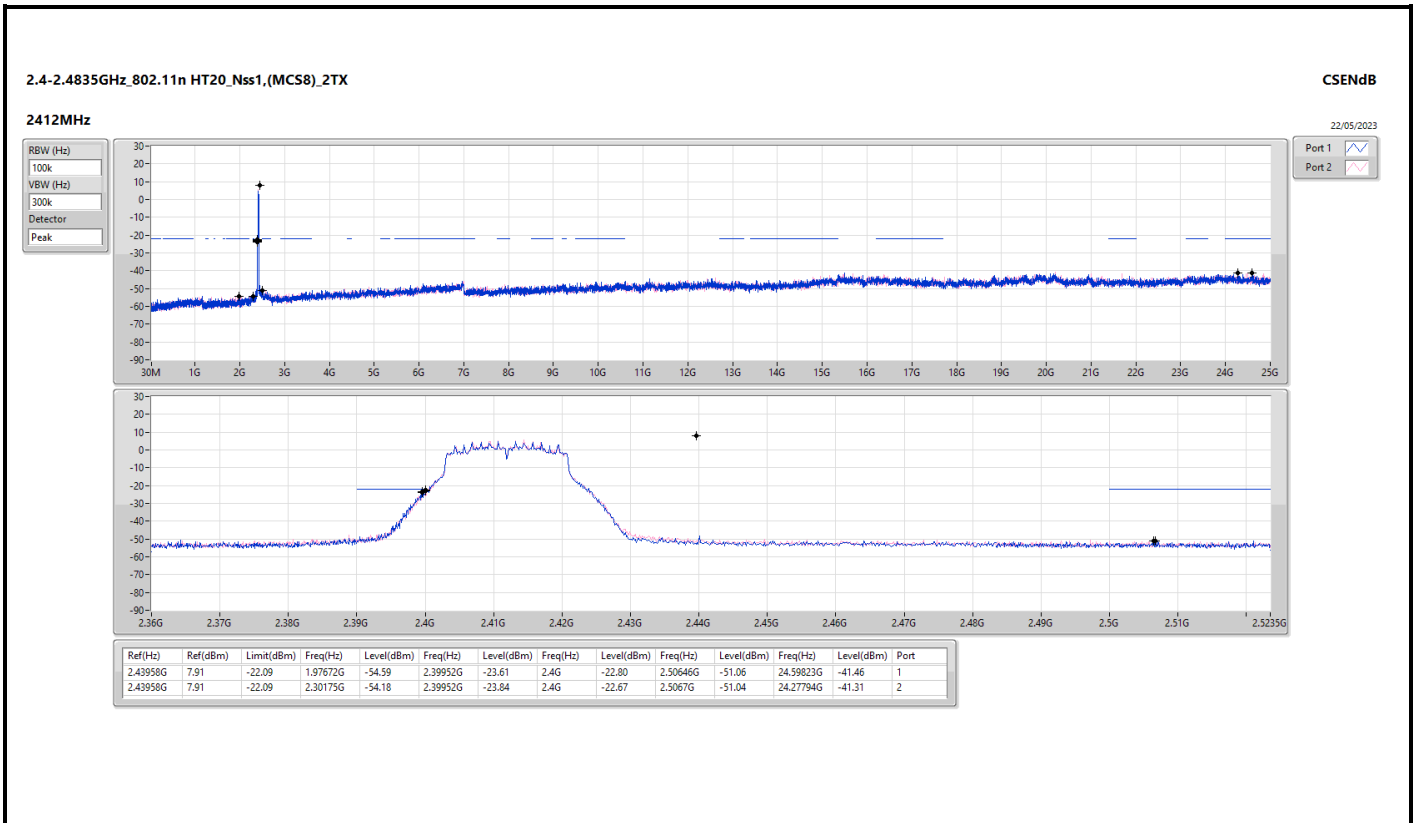

Mode	Result	Ref (Hz)	Ref (dBm)	Limit (dBm)	Freq (Hz)	Level (dBm)	Freq (Hz)	Level (dBm)	Freq (Hz)	Level (dBm)	Freq (Hz)	Level (dBm)	Freq (Hz)	Level (dBm)	Port
2422MHz	Pass	2.44943G	4.11	-25.89	1.79674G	-54.42	2.39952G	-31.98	2.4G	-30.59	2.55806G	-50.71	24.62138G	-41.75	2
2437MHz	Pass	2.44943G	4.38	-25.62	2.07154G	-54.38	2.39472G	-46.77	2.4G	-46.10	2.52734G	-49.88	23.42384G	-42.47	1
2437MHz	Pass	2.44943G	4.38	-25.62	2.30168G	-52.30	2.39792G	-48.48	2.4G	-48.87	2.51262G	-49.41	24.3241G	-41.27	2
2452MHz	Pass	2.44943G	4.38	-25.62	2.04177G	-54.22	2.39712G	-51.43	2.4G	-52.70	2.55982G	-50.93	24.16424G	-41.95	1
2452MHz	Pass	2.44943G	4.38	-25.62	2.30054G	-54.84	2.39088G	-51.15	2.4G	-53.43	2.50142G	-50.89	23.16301G	-41.01	2
2457MHz	Pass	2.44943G	4.04	-25.96	2.12584G	-54.87	2.39712G	-53.47	2.4G	-54.45	2.5003G	-51.63	23.23873G	-42.13	1
2457MHz	Pass	2.44943G	4.04	-25.96	2.30397G	-54.62	2.3968G	-53.23	2.4G	-54.99	2.55294G	-52.26	15.06904G	-41.29	2
2462MHz	Pass	2.44943G	4.04	-25.96	2.1265G	-54.28	2.39296G	-53.82	2.4G	-55.77	2.50078G	-52.05	23.20788G	-42.42	1
2462MHz	Pass	2.44943G	4.04	-25.96	2.11047G	-53.76	2.39104G	-53.30	2.4G	-54.77	2.51038G	-52.11	16.3956G	-42.22	2
802.11ax HEW20_Nss1,(MCS0)_1TX(Port1)	-	-	-	-	-	-	-	-	-	-	-	-	-	-	-
2412MHz	Pass	2.43941G	5.11	-24.89	2.30758G	-55.38	2.39984G	-26.80	2.4G	-26.32	2.51774G	-52.63	24.73028G	-42.65	1
2437MHz	Pass	2.43941G	5.11	-24.89	1.79614G	-54.81	2.39512G	-52.59	2.4G	-54.02	2.51254G	-52.80	24.71342G	-41.70	1
2462MHz	Pass	2.43941G	5.11	-24.89	1.93245G	-54.57	2.396G	-53.86	2.4G	-56.22	2.51142G	-52.71	24.823G	-43.03	1
2467MHz	Pass	2.43941G	5.11	-24.89	2.12584G	-55.33	2.39672G	-53.76	2.4G	-55.92	2.5083G	-52.56	23.34236G	-42.56	1
2472MHz	Pass	2.43941G	5.11	-24.89	2.11652G	-55.81	2.3996G	-54.41	2.4G	-56.73	2.51102G	-53.05	24.76962G	-43.13	1
802.11ax HEW20_Nss1,(MCS0)_1TX(Port2)	-	-	-	-	-	-	-	-	-	-	-	-	-	-	-
2412MHz	Pass	2.43941G	4.95	-25.05	2.17826G	-55.65	2.39984G	-27.56	2.4G	-26.51	2.51598G	-52.10	23.41822G	-42.99	2
2437MHz	Pass	2.43941G	4.95	-25.05	1.96274G	-55.18	2.39768G	-52.76	2.4G	-54.74	2.51494G	-52.41	24.99719G	-41.77	2
2462MHz	Pass	2.43941G	4.95	-25.05	2.0105G	-54.94	2.39536G	-52.50	2.4G	-55.16	2.50622G	-52.95	24.92695G	-42.80	2
2467MHz	Pass	2.43941G	4.95	-25.05	2.14797G	-54.69	2.39336G	-53.45	2.4G	-54.51	2.52246G	-52.61	15.20867G	-41.76	2
2472MHz	Pass	2.43941G	4.95	-25.05	2.30758G	-55.43	2.39944G	-53.46	2.4G	-56.01	2.5115G	-52.58	15.22272G	-41.92	2
802.11ax HEW20_Nss1,(MCS0)_2TX	-	-	-	-	-	-	-	-	-	-	-	-	-	-	-
2412MHz	Pass	2.43941G	6.85	-23.15	2.10836G	-53.79	2.4G	-24.71	2.4G	-24.05	2.51438G	-50.24	23.15412G	-41.39	1
2412MHz	Pass	2.43941G	6.85	-23.15	1.98487G	-54.40	2.39968G	-23.66	2.4G	-23.87	2.5167G	-51.72	21.70157G	-41.95	2
2437MHz	Pass	2.43941G	6.85	-23.15	950.35M	-53.64	2.394G	-51.00	2.4G	-51.94	2.50038G	-51.23	16.20045G	-41.67	1
2437MHz	Pass	2.43941G	6.85	-23.15	1.97672G	-53.93	2.39928G	-50.25	2.4G	-52.29	2.5083G	-50.58	24.13746G	-42.11	2
2462MHz	Pass	2.43941G	6.84	-23.16	2.12001G	-54.41	2.39024G	-51.61	2.4G	-53.05	2.50014G	-50.89	24.15713G	-41.55	1
2462MHz	Pass	2.43941G	6.84	-23.16	886.28M	-54.59	2.39176G	-50.72	2.4G	-52.68	2.50222G	-50.35	16.27631G	-42.20	2
2467MHz	Pass	2.43941G	6.84	-23.16	2.01167G	-54.21	2.39368G	-52.13	2.4G	-54.73	2.50406G	-50.31	24.78085G	-41.90	1
2467MHz	Pass	2.43941G	6.84	-23.16	1.98837G	-54.56	2.39912G	-51.64	2.4G	-53.20	2.50558G	-50.94	23.48846G	-41.90	2
2472MHz	Pass	2.43941G	6.84	-23.16	591.53M	-54.84	2.3932G	-52.99	2.4G	-55.29	2.50838G	-52.24	24.61509G	-41.87	1
2472MHz	Pass	2.43941G	6.84	-23.16	2.30175G	-54.28	2.39952G	-51.96	2.4G	-54.00	2.51326G	-52.19	16.20607G	-42.05	2
802.11ax HEW40_Nss1,(MCS0)_1TX(Port1)	-	-	-	-	-	-	-	-	-	-	-	-	-	-	-
2422MHz	Pass	2.4319G	4.67	-25.33	2.02001G	-54.02	2.4G	-28.48	2.4G	-27.16	2.50814G	-51.43	24.52042G	-41.62	1
2437MHz	Pass	2.4319G	4.67	-25.33	2.30283G	-54.30	2.4G	-43.03	2.4G	-46.30	2.50574G	-48.72	16.8836G	-41.41	1
2452MHz	Pass	2.4319G	4.67	-25.33	2.15054G	-54.68	2.39504G	-51.20	2.4G	-53.29	2.56126G	-50.65	23.28922G	-42.32	1
2457MHz	Pass	2.44192G	3.12	-26.88	2.1139G	-54.65	2.39728G	-53.61	2.4G	-54.91	2.51534G	-52.61	24.72796G	-41.94	1
2462MHz	Pass	2.44192G	3.12	-26.88	2.16543G	-54.75	2.39312G	-54.58	2.4G	-54.61	2.50078G	-51.32	24.89062G	-42.06	1
802.11ax HEW40_Nss1,(MCS0)_1TX(Port2)	-	-	-	-	-	-	-	-	-	-	-	-	-	-	-
2422MHz	Pass	2.44208G	2.89	-27.11	1.99482G	-55.00	2.39936G	-30.70	2.4G	-31.68	2.5075G	-51.37	24.96354G	-42.13	2
2437MHz	Pass	2.44208G	2.89	-27.11	2.15512G	-55.28	2.39088G	-48.10	2.4G	-47.78	2.5083G	-50.23	24.76722G	-42.44	2
2452MHz	Pass	2.44208G	2.89	-27.11	1.95704G	-52.82	2.39808G	-54.07	2.4G	-55.15	2.5571G	-52.51	24.84855G	-42.28	2
2457MHz	Pass	2.44208G	2.89	-27.11	848.68M	-55.51	2.39216G	-54.10	2.4G	-54.68	2.55406G	-52.60	24.756G	-42.37	2
2462MHz	Pass	2.44208G	2.89	-27.11	1.95589G	-54.35	2.39504G	-54.54	2.4G	-54.71	2.50142G	-51.83	15.23451G	-42.42	2
802.11ax HEW40_Nss1,(MCS0)_2TX	-	-	-	-	-	-	-	-	-	-	-	-	-	-	-
2422MHz	Pass	2.4319G	2.50	-27.50	1.98337G	-54.81	2.39936G	-31.92	2.4G	-30.90	2.54094G	-52.38	24.00158G	-41.84	1
2422MHz	Pass	2.4319G	2.50	-27.50	861.27M	-54.83	2.39936G	-31.28	2.4G	-33.10	2.51886G	-51.61	24.7532G	-42.31	2
2437MHz	Pass	2.4319G	2.50	-27.50	2.30512G	-55.38	2.3992G	-44.77	2.4G	-46.46	2.50606G	-50.98	16.59753G	-42.65	1
2437MHz	Pass	2.4319G	2.50	-27.50	2.30397G	-53.54	2.39968G	-47.70	2.4G	-49.71	2.5043G	-50.80	24.82892G	-42.52	2
2452MHz	Pass	2.4319G	2.50	-27.50	2.17115G	-54.32	2.39552G	-52.65	2.4G	-55.66	2.50254G	-51.85	23.41542G	-42.31	1
2452MHz	Pass	2.4319G	2.50	-27.50	1.83567G	-55.15	2.39744G	-52.99	2.4G	-54.41	2.50814G	-52.07	24.07449G	-43.00	2
2457MHz	Pass	2.4319G	2.50	-27.50	2.14024G	-54.71	2.39616G	-54.39	2.4G	-54.42	2.50878G	-51.74	15.19244G	-42.81	1
2457MHz	Pass	2.4319G	2.50	-27.50	2.12077G	-54.84	2.39792G	-53.97	2.4G	-55.01	2.50462G	-52.63	24.70833G	-41.32	2
2462MHz	Pass	2.4319G	2.50	-27.50	2.0681G	-54.73	2.39328G	-53.29	2.4G	-55.41	2.53326G	-52.47	15.32987G	-42.12	1
2462MHz	Pass	2.4319G	2.50	-27.50	2.3097G	-54.69	2.39872G	-53.65	2.4G	-55.47	2.51358G	-52.17	15.20366G	-41.86	2