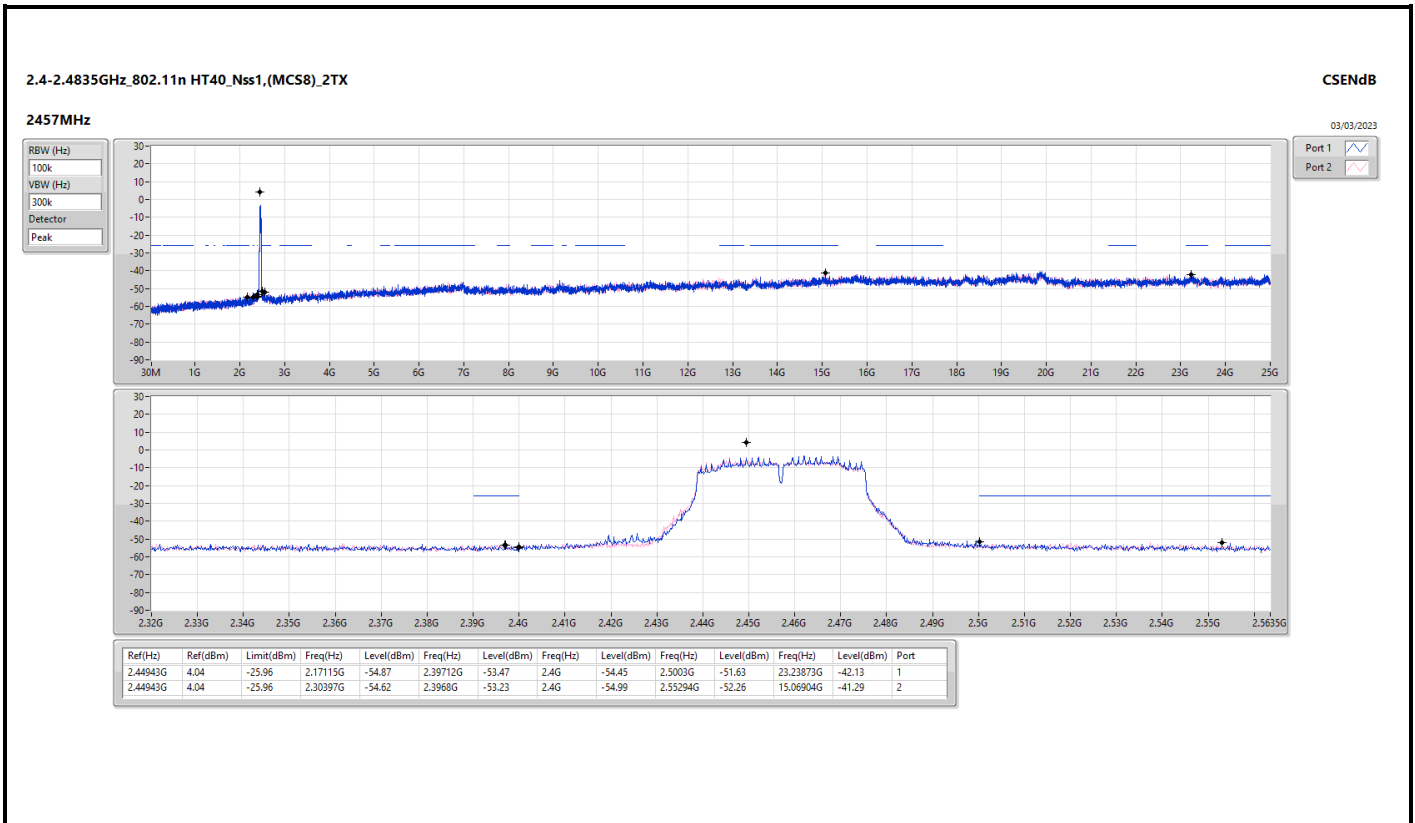

Mode	Result	Ref (Hz)	Ref (dBm)	Limit (dBm)	Freq (Hz)	Level (dBm)	Freq (Hz)	Level (dBm)	Freq (Hz)	Level (dBm)	Freq (Hz)	Level (dBm)	Freq (Hz)	Level (dBm)	Port
2422MHz	Pass	2.44943G	4.11	-25.89	1.79674G	-54.42	2.39952G	-31.98	2.4G	-30.59	2.55806G	-50.71	24.62138G	-41.75	2
2437MHz	Pass	2.44943G	4.38	-25.62	2.07154G	-54.38	2.39472G	-46.77	2.4G	-46.10	2.52734G	-49.88	23.42384G	-42.47	1
2437MHz	Pass	2.44943G	4.38	-25.62	2.30168G	-52.30	2.39792G	-48.48	2.4G	-48.87	2.51262G	-49.41	24.3241G	-41.27	2
2452MHz	Pass	2.44943G	4.38	-25.62	2.04177G	-54.22	2.39712G	-51.43	2.4G	-52.70	2.55982G	-50.93	24.16424G	-41.95	1
2452MHz	Pass	2.44943G	4.38	-25.62	2.30054G	-54.84	2.39088G	-51.15	2.4G	-53.43	2.50142G	-50.89	23.16301G	-41.01	2
2457MHz	Pass	2.44943G	4.04	-25.96	2.12584G	-54.87	2.39712G	-53.47	2.4G	-54.45	2.5003G	-51.63	23.23873G	-42.13	1
2457MHz	Pass	2.44943G	4.04	-25.96	2.30397G	-54.62	2.3968G	-53.23	2.4G	-54.99	2.55294G	-52.26	15.06904G	-41.29	2
2462MHz	Pass	2.44943G	4.04	-25.96	2.1265G	-54.28	2.39296G	-53.82	2.4G	-55.77	2.50078G	-52.05	23.20788G	-42.42	1
2462MHz	Pass	2.44943G	4.04	-25.96	2.11047G	-53.76	2.39104G	-53.30	2.4G	-54.77	2.51038G	-52.11	16.3956G	-42.22	2
802.11ax HEW20_Nss1,(MCS0)_1TX(Port1)	-	-	-	-	-	-	-	-	-	-	-	-	-	-	-
2412MHz	Pass	2.43941G	5.11	-24.89	2.30758G	-55.38	2.39984G	-26.80	2.4G	-26.32	2.51774G	-52.63	24.73028G	-42.65	1
2437MHz	Pass	2.43941G	5.11	-24.89	1.79614G	-54.81	2.39512G	-52.59	2.4G	-54.02	2.51254G	-52.80	24.71342G	-41.70	1
2462MHz	Pass	2.43941G	5.11	-24.89	1.93245G	-54.57	2.396G	-53.86	2.4G	-56.22	2.51142G	-52.71	24.823G	-43.03	1
2467MHz	Pass	2.43941G	5.11	-24.89	2.12584G	-55.33	2.39672G	-53.76	2.4G	-55.92	2.5083G	-52.56	23.34236G	-42.56	1
2472MHz	Pass	2.43941G	5.11	-24.89	2.11652G	-55.81	2.3996G	-54.41	2.4G	-56.73	2.51102G	-53.05	24.76962G	-43.13	1
802.11ax HEW20_Nss1,(MCS0)_1TX(Port2)	-	-	-	-	-	-	-	-	-	-	-	-	-	-	-
2412MHz	Pass	2.43941G	4.95	-25.05	2.17826G	-55.65	2.39984G	-27.56	2.4G	-26.51	2.51598G	-52.10	23.41822G	-42.99	2
2437MHz	Pass	2.43941G	4.95	-25.05	1.96274G	-55.18	2.39768G	-52.76	2.4G	-54.74	2.51494G	-52.41	24.99719G	-41.77	2
2462MHz	Pass	2.43941G	4.95	-25.05	2.0105G	-54.94	2.39536G	-52.50	2.4G	-55.16	2.50622G	-52.95	24.92695G	-42.80	2
2467MHz	Pass	2.43941G	4.95	-25.05	2.14797G	-54.69	2.39336G	-53.45	2.4G	-54.51	2.52246G	-52.61	15.20867G	-41.76	2
2472MHz	Pass	2.43941G	4.95	-25.05	2.30758G	-55.43	2.39944G	-53.46	2.4G	-56.01	2.5115G	-52.58	15.22272G	-41.92	2
802.11ax HEW20_Nss1,(MCS0)_2TX	-	-	-	-	-	-	-	-	-	-	-	-	-	-	-
2412MHz	Pass	2.43941G	6.85	-23.15	2.10836G	-53.79	2.4G	-24.71	2.4G	-24.05	2.51438G	-50.24	23.15412G	-41.39	1
2412MHz	Pass	2.43941G	6.85	-23.15	1.98487G	-54.40	2.39968G	-23.66	2.4G	-23.87	2.5167G	-51.72	21.70157G	-41.95	2
2437MHz	Pass	2.43941G	6.85	-23.15	950.35M	-53.64	2.394G	-51.00	2.4G	-51.94	2.50038G	-51.23	16.20045G	-41.67	1
2437MHz	Pass	2.43941G	6.85	-23.15	1.97672G	-53.93	2.39928G	-50.25	2.4G	-52.29	2.5083G	-50.58	24.13746G	-42.11	2
2462MHz	Pass	2.43941G	6.84	-23.16	2.12001G	-54.41	2.39024G	-51.61	2.4G	-53.05	2.50014G	-50.89	24.15713G	-41.55	1
2462MHz	Pass	2.43941G	6.84	-23.16	886.28M	-54.59	2.39176G	-50.72	2.4G	-52.68	2.50222G	-50.35	16.27631G	-42.20	2
2467MHz	Pass	2.43941G	6.84	-23.16	2.01167G	-54.21	2.39368G	-52.13	2.4G	-54.73	2.50406G	-50.31	24.78085G	-41.90	1
2467MHz	Pass	2.43941G	6.84	-23.16	1.98837G	-54.56	2.39912G	-51.64	2.4G	-53.20	2.50558G	-50.94	23.48846G	-41.90	2
2472MHz	Pass	2.43941G	6.84	-23.16	591.53M	-54.84	2.3932G	-52.99	2.4G	-55.29	2.50838G	-52.24	24.61509G	-41.87	1
2472MHz	Pass	2.43941G	6.84	-23.16	2.30175G	-54.28	2.39952G	-51.96	2.4G	-54.00	2.51326G	-52.19	16.20607G	-42.05	2
802.11ax HEW40_Nss1,(MCS0)_1TX(Port1)	-	-	-	-	-	-	-	-	-	-	-	-	-	-	-
2422MHz	Pass	2.4319G	4.67	-25.33	2.02001G	-54.02	2.4G	-28.48	2.4G	-27.16	2.50814G	-51.43	24.52042G	-41.62	1
2437MHz	Pass	2.4319G	4.67	-25.33	2.30283G	-54.30	2.4G	-43.03	2.4G	-46.30	2.50574G	-48.72	16.8836G	-41.41	1
2452MHz	Pass	2.4319G	4.67	-25.33	2.15054G	-54.68	2.39504G	-51.20	2.4G	-53.29	2.56126G	-50.65	23.28922G	-42.32	1
2457MHz	Pass	2.44192G	3.12	-26.88	2.1139G	-54.65	2.39728G	-53.61	2.4G	-54.91	2.51534G	-52.61	24.72796G	-41.94	1
2462MHz	Pass	2.44192G	3.12	-26.88	2.16543G	-54.75	2.39312G	-54.58	2.4G	-54.61	2.50078G	-51.32	24.89062G	-42.06	1
802.11ax HEW40_Nss1,(MCS0)_1TX(Port2)	-	-	-	-	-	-	-	-	-	-	-	-	-	-	-
2422MHz	Pass	2.44208G	2.89	-27.11	1.99482G	-55.00	2.39936G	-30.70	2.4G	-31.68	2.5075G	-51.37	24.96354G	-42.13	2
2437MHz	Pass	2.44208G	2.89	-27.11	2.15512G	-55.28	2.39088G	-48.10	2.4G	-47.78	2.5083G	-50.23	24.76722G	-42.44	2
2452MHz	Pass	2.44208G	2.89	-27.11	1.95704G	-52.82	2.39808G	-54.07	2.4G	-55.15	2.5571G	-52.51	24.84855G	-42.28	2
2457MHz	Pass	2.44208G	2.89	-27.11	848.68M	-55.51	2.39216G	-54.10	2.4G	-54.68	2.55406G	-52.60	24.756G	-42.37	2
2462MHz	Pass	2.44208G	2.89	-27.11	1.95589G	-54.35	2.39504G	-54.54	2.4G	-54.71	2.50142G	-51.83	15.23451G	-42.42	2
802.11ax HEW40_Nss1,(MCS0)_2TX	-	-	-	-	-	-	-	-	-	-	-	-	-	-	-
2422MHz	Pass	2.4319G	2.50	-27.50	1.98337G	-54.81	2.39936G	-31.92	2.4G	-30.90	2.54094G	-52.38	24.00158G	-41.84	1
2422MHz	Pass	2.4319G	2.50	-27.50	861.27M	-54.83	2.39936G	-31.28	2.4G	-33.10	2.51886G	-51.61	24.7532G	-42.31	2
2437MHz	Pass	2.4319G	2.50	-27.50	2.30512G	-55.38	2.3992G	-44.77	2.4G	-46.46	2.50606G	-50.98	16.59753G	-42.65	1
2437MHz	Pass	2.4319G	2.50	-27.50	2.30397G	-53.54	2.39968G	-47.70	2.4G	-49.71	2.5043G	-50.80	24.82892G	-42.52	2
2452MHz	Pass	2.4319G	2.50	-27.50	2.17115G	-54.32	2.39552G	-52.65	2.4G	-55.66	2.50254G	-51.85	23.41542G	-42.31	1
2452MHz	Pass	2.4319G	2.50	-27.50	1.83567G	-55.15	2.39744G	-52.99	2.4G	-54.41	2.50814G	-52.07	24.07449G	-43.00	2
2457MHz	Pass	2.4319G	2.50	-27.50	2.14024G	-54.71	2.39616G	-54.39	2.4G	-54.42	2.50878G	-51.74	15.19244G	-42.81	1
2457MHz	Pass	2.4319G	2.50	-27.50	2.12077G	-54.84	2.39792G	-53.97	2.4G	-55.01	2.50462G	-52.63	24.70833G	-41.32	2
2462MHz	Pass	2.4319G	2.50	-27.50	2.0681G	-54.73	2.39328G	-53.29	2.4G	-55.41	2.53326G	-52.47	15.32987G	-42.12	1
2462MHz	Pass	2.4319G	2.50	-27.50	2.3097G	-54.69	2.39872G	-53.65	2.4G	-55.47	2.51358G	-52.17	15.20366G	-41.86	2