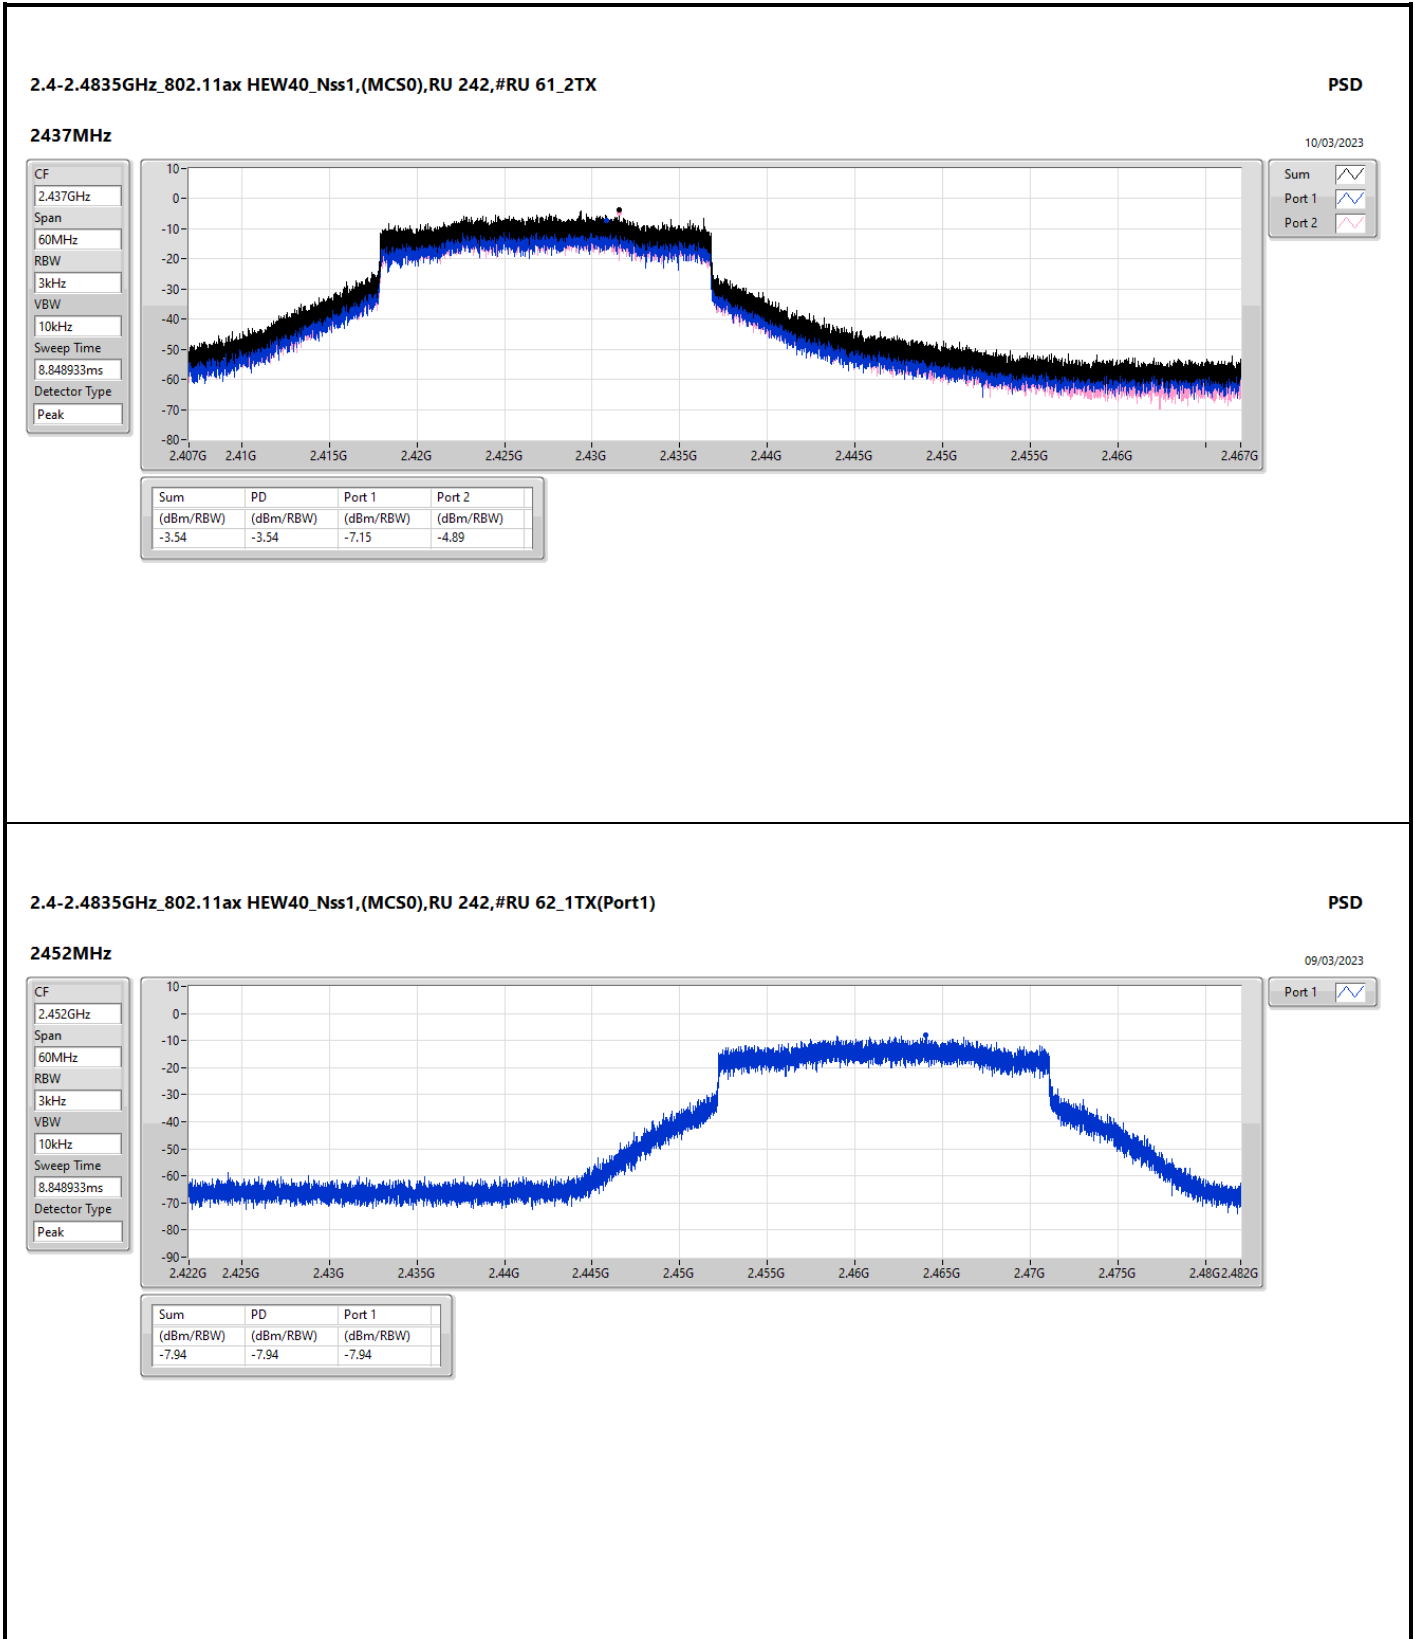

DG = Directional Gain; RBW = 3kHz;
 PD = trace bin-by-bin of each transmits port summing can be performed maximum power density; Port X = Port X Power Density;

Note: Trace mode Max Hold.

Summary

Mode	Result	Ref (Hz)	Ref (dBm)	Limit (dBm)	Freq (Hz)	Level (dBm)	Freq (Hz)	Level (dBm)	Freq (Hz)	Level (dBm)	Freq (Hz)	Level (dBm)	Freq (Hz)	Level (dBm)	Port
2.4-2.4835GHz	-	-	-	-	-	-	-	-	-	-	-	-	-	-	-
802.11b_Nss1,(1Mbps)_1TX(Port1)	Pass	2.43741G	11.44	-18.56	2.30641G	-54.15	2.39856G	-41.87	2.4G	-41.92	2.51526G	-50.68	16.56288G	-41.93	1
802.11b_Nss1,(1Mbps)_1TX(Port2)	Pass	2.43607G	10.76	-19.24	2.30525G	-55.11	2.4G	-42.79	2.4G	-43.27	2.50102G	-50.95	15.14125G	-41.57	2
802.11g_Nss1,(6Mbps)_1TX(Port1)	Pass	2.43941G	8.72	-21.28	2.16312G	-55.14	2.39992G	-23.32	2.4G	-22.34	2.51286G	-52.06	24.74995G	-42.01	1
802.11g_Nss1,(6Mbps)_1TX(Port2)	Pass	2.43574G	8.39	-21.61	957.34M	-55.18	2.39992G	-24.76	2.4G	-23.13	2.51286G	-51.81	24.09251G	-42.81	2
802.11n HT20_Nss1,(MCS0)_1TX(Port1)	Pass	2.43958G	7.81	-22.19	1.97439G	-53.48	2.39952G	-22.60	2.4G	-22.63	2.50302G	-51.32	16.93094G	-42.46	1
802.11n HT20_Nss1,(MCS0)_1TX(Port2)	Pass	2.43457G	6.95	-23.05	2.18059G	-53.91	2.39952G	-23.77	2.4G	-23.61	2.5207G	-51.22	24.1178G	-41.93	2
802.11n HT20_Nss1,(MCS8)_2TX	Pass	2.43958G	7.91	-22.09	2.30175G	-54.18	2.39952G	-23.84	2.4G	-22.67	2.5067G	-51.04	24.27794G	-41.31	2
802.11ax HEW20_Nss1,(MCS0)_1TX(Port1)	Pass	2.43941G	5.11	-24.89	2.30758G	-55.38	2.39984G	-26.80	2.4G	-26.32	2.51774G	-52.63	24.73028G	-42.65	1
802.11ax HEW20_Nss1,(MCS0)_1TX(Port2)	Pass	2.43941G	4.95	-25.05	2.17826G	-55.65	2.39984G	-27.56	2.4G	-26.51	2.51598G	-52.10	23.41822G	-42.99	2
802.11ax HEW20_Nss1,(MCS0)_2TX	Pass	2.43941G	6.85	-23.15	1.98487G	-54.40	2.39968G	-23.66	2.4G	-23.87	2.5167G	-51.72	21.70157G	-41.95	2
802.11n HT40_Nss1,(MCS0)_1TX(Port1)	Pass	2.4319G	4.98	-25.02	2.14482G	-53.99	2.39952G	-29.48	2.4G	-30.00	2.50222G	-51.89	24.15302G	-40.88	1
802.11n HT40_Nss1,(MCS0)_1TX(Port2)	Pass	2.44208G	3.89	-26.11	2.19062G	-54.26	2.39952G	-29.83	2.4G	-29.73	2.5315G	-50.81	23.23873G	-41.11	2
802.11n HT40_Nss1,(MCS8)_2TX	Pass	2.44943G	4.11	-25.89	2.02345G	-53.79	2.39984G	-30.35	2.4G	-31.83	2.56142G	-50.83	16.71532G	-41.12	1
802.11ax HEW40_Nss1,(MCS0)_1TX(Port1)	Pass	2.4319G	4.67	-25.33	2.02001G	-54.02	2.4G	-28.48	2.4G	-27.16	2.50814G	-51.43	24.52042G	-41.62	1
802.11ax HEW40_Nss1,(MCS0)_1TX(Port2)	Pass	2.44208G	2.89	-27.11	1.99482G	-55.00	2.39936G	-30.70	2.4G	-31.68	2.5075G	-51.37	24.96354G	-42.13	2
802.11ax HEW40_Nss1,(MCS0)_2TX	Pass	2.4319G	2.50	-27.50	1.98337G	-54.81	2.39936G	-31.92	2.4G	-30.90	2.54094G	-52.38	24.00158G	-41.84	1