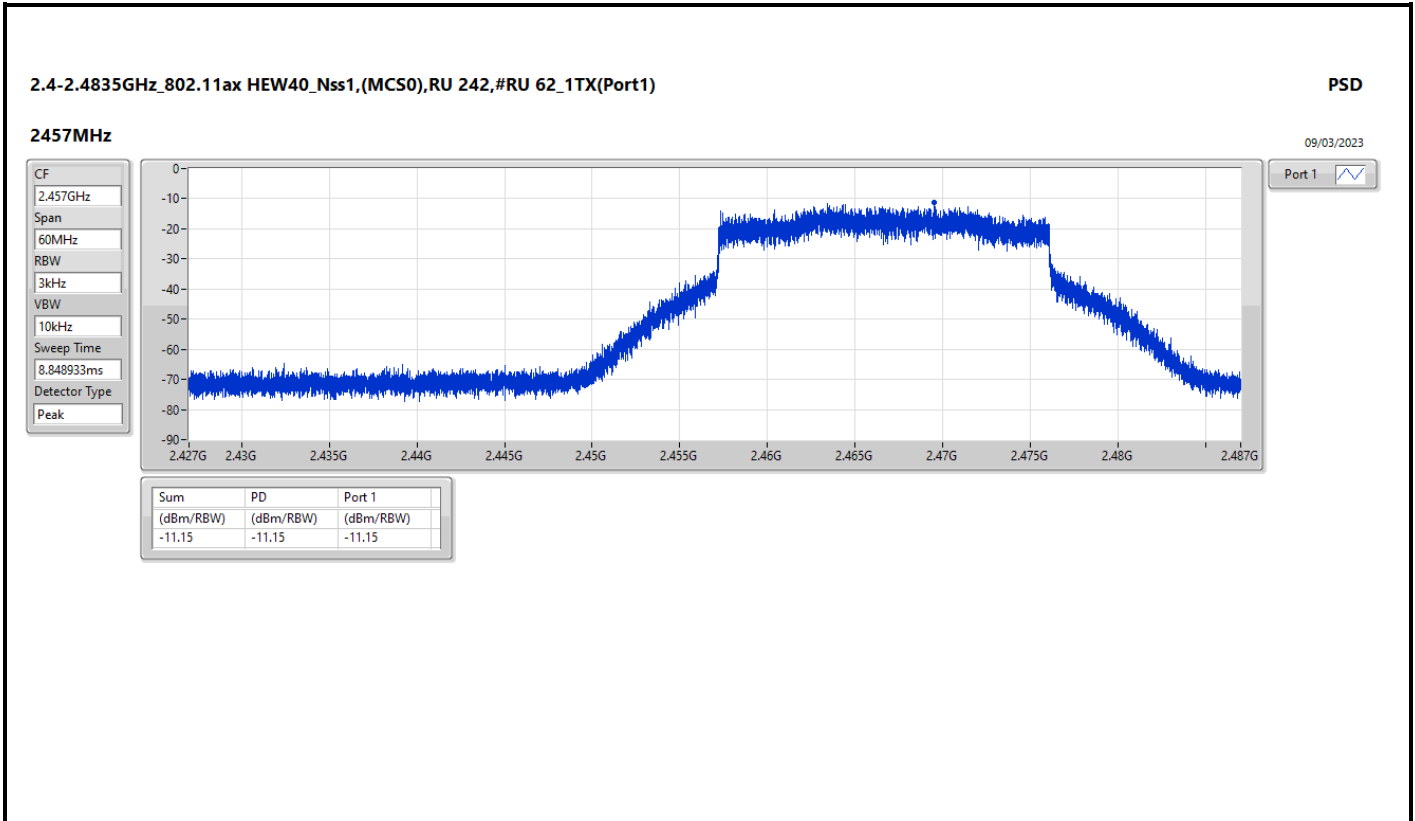

DG = Directional Gain; RBW = 3kHz;
 PD = trace bin-by-bin of each transmits port summing can be performed maximum power density; Port X = Port X Power Density;

Note: Trace mode Max Hold.

Summary

Mode	Result	Ref (Hz)	Ref (dBm)	Limit (dBm)	Freq (Hz)	Level (dBm)	Freq (Hz)	Level (dBm)	Freq (Hz)	Level (dBm)	Freq (Hz)	Level (dBm)	Freq (Hz)	Level (dBm)	Port
2.4-2.4835GHz	-	-	-	-	-	-	-	-	-	-	-	-	-	-	-
802.11b_Nss1,(1Mbps)_1TX(Port1)	Pass	2.43741G	11.44	-18.56	2.30641G	-54.15	2.39856G	-41.87	2.4G	-41.92	2.51526G	-50.68	16.56288G	-41.93	1
802.11b_Nss1,(1Mbps)_1TX(Port2)	Pass	2.43607G	10.76	-19.24	2.30525G	-55.11	2.4G	-42.79	2.4G	-43.27	2.50102G	-50.95	15.14125G	-41.57	2
802.11g_Nss1,(6Mbps)_1TX(Port1)	Pass	2.43941G	8.72	-21.28	2.16312G	-55.14	2.39992G	-23.32	2.4G	-22.34	2.51286G	-52.06	24.74995G	-42.01	1
802.11g_Nss1,(6Mbps)_1TX(Port2)	Pass	2.43574G	8.39	-21.61	957.34M	-55.18	2.39992G	-24.76	2.4G	-23.13	2.51286G	-51.81	24.09251G	-42.81	2
802.11n HT20_Nss1,(MCS0)_1TX(Port1)	Pass	2.43958G	7.81	-22.19	1.97439G	-53.48	2.39952G	-22.60	2.4G	-22.63	2.50302G	-51.32	16.93094G	-42.46	1
802.11n HT20_Nss1,(MCS0)_1TX(Port2)	Pass	2.43457G	6.95	-23.05	2.18059G	-53.91	2.39952G	-23.77	2.4G	-23.61	2.5207G	-51.22	24.1178G	-41.93	2
802.11n HT20_Nss1,(MCS8)_2TX	Pass	2.43958G	7.91	-22.09	2.30175G	-54.18	2.39952G	-23.84	2.4G	-22.67	2.5067G	-51.04	24.27794G	-41.31	2
802.11ax HEW20_Nss1,(MCS0)_1TX(Port1)	Pass	2.43941G	5.11	-24.89	2.30758G	-55.38	2.39984G	-26.80	2.4G	-26.32	2.51774G	-52.63	24.73028G	-42.65	1
802.11ax HEW20_Nss1,(MCS0)_1TX(Port2)	Pass	2.43941G	4.95	-25.05	2.17826G	-55.65	2.39984G	-27.56	2.4G	-26.51	2.51598G	-52.10	23.41822G	-42.99	2
802.11ax HEW20_Nss1,(MCS0)_2TX	Pass	2.43941G	6.85	-23.15	1.98487G	-54.40	2.39968G	-23.66	2.4G	-23.87	2.5167G	-51.72	21.70157G	-41.95	2
802.11n HT40_Nss1,(MCS0)_1TX(Port1)	Pass	2.4319G	4.98	-25.02	2.14482G	-53.99	2.39952G	-29.48	2.4G	-30.00	2.50222G	-51.89	24.15302G	-40.88	1
802.11n HT40_Nss1,(MCS0)_1TX(Port2)	Pass	2.44208G	3.89	-26.11	2.19062G	-54.26	2.39952G	-29.83	2.4G	-29.73	2.5315G	-50.81	23.23873G	-41.11	2
802.11n HT40_Nss1,(MCS8)_2TX	Pass	2.44943G	4.11	-25.89	2.02345G	-53.79	2.39984G	-30.35	2.4G	-31.83	2.56142G	-50.83	16.71532G	-41.12	1
802.11ax HEW40_Nss1,(MCS0)_1TX(Port1)	Pass	2.4319G	4.67	-25.33	2.02001G	-54.02	2.4G	-28.48	2.4G	-27.16	2.50814G	-51.43	24.52042G	-41.62	1
802.11ax HEW40_Nss1,(MCS0)_1TX(Port2)	Pass	2.44208G	2.89	-27.11	1.99482G	-55.00	2.39936G	-30.70	2.4G	-31.68	2.5075G	-51.37	24.96354G	-42.13	2
802.11ax HEW40_Nss1,(MCS0)_2TX	Pass	2.4319G	2.50	-27.50	1.98337G	-54.81	2.39936G	-31.92	2.4G	-30.90	2.54094G	-52.38	24.00158G	-41.84	1