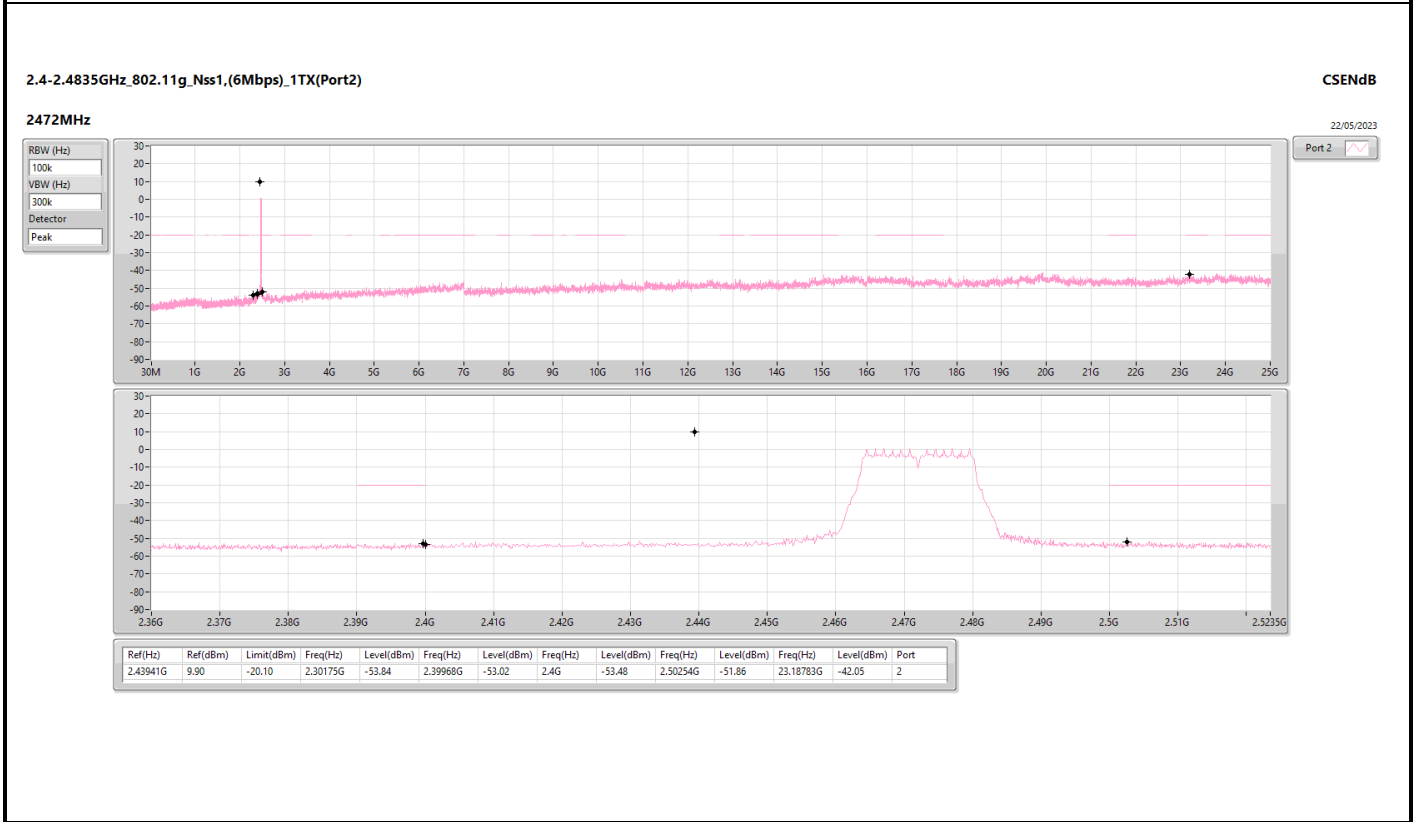

Mode	Result	Ref (Hz)	Ref (dBm)	Limit (dBm)	Freq (Hz)	Level (dBm)	Freq (Hz)	Level (dBm)	Freq (Hz)	Level (dBm)	Freq (Hz)	Level (dBm)	Freq (Hz)	Level (dBm)	Port
2422MHz	Pass	2.44943G	4.11	-25.89	1.79674G	-54.42	2.39952G	-31.98	2.4G	-30.59	2.55806G	-50.71	24.62138G	-41.75	2
2437MHz	Pass	2.44943G	4.38	-25.62	2.07154G	-54.38	2.39472G	-46.77	2.4G	-46.10	2.52734G	-49.88	23.42384G	-42.47	1
2437MHz	Pass	2.44943G	4.38	-25.62	2.30168G	-52.30	2.39792G	-48.48	2.4G	-48.87	2.51262G	-49.41	24.3241G	-41.27	2
2452MHz	Pass	2.44943G	4.38	-25.62	2.04177G	-54.22	2.39712G	-51.43	2.4G	-52.70	2.55982G	-50.93	24.16424G	-41.95	1
2452MHz	Pass	2.44943G	4.38	-25.62	2.30054G	-54.84	2.39088G	-51.15	2.4G	-53.43	2.50142G	-50.89	23.16301G	-41.01	2
2457MHz	Pass	2.44943G	4.04	-25.96	2.12584G	-54.87	2.39712G	-53.47	2.4G	-54.45	2.5003G	-51.63	23.23873G	-42.13	1
2457MHz	Pass	2.44943G	4.04	-25.96	2.30397G	-54.62	2.3968G	-53.23	2.4G	-54.99	2.55294G	-52.26	15.06904G	-41.29	2
2462MHz	Pass	2.44943G	4.04	-25.96	2.1265G	-54.28	2.39296G	-53.82	2.4G	-55.77	2.50078G	-52.05	23.20788G	-42.42	1
2462MHz	Pass	2.44943G	4.04	-25.96	2.11047G	-53.76	2.39104G	-53.30	2.4G	-54.77	2.51038G	-52.11	16.3956G	-42.22	2
802.11ax HEW20_Nss1,(MCS0)_1TX(Port1)	-	-	-	-	-	-	-	-	-	-	-	-	-	-	-
2412MHz	Pass	2.43941G	5.11	-24.89	2.30758G	-55.38	2.39984G	-26.80	2.4G	-26.32	2.51774G	-52.63	24.73028G	-42.65	1
2437MHz	Pass	2.43941G	5.11	-24.89	1.79614G	-54.81	2.39512G	-52.59	2.4G	-54.02	2.51254G	-52.80	24.71342G	-41.70	1
2462MHz	Pass	2.43941G	5.11	-24.89	1.93245G	-54.57	2.396G	-53.86	2.4G	-56.22	2.51142G	-52.71	24.823G	-43.03	1
2467MHz	Pass	2.43941G	5.11	-24.89	2.12584G	-55.33	2.39672G	-53.76	2.4G	-55.92	2.5083G	-52.56	23.34236G	-42.56	1
2472MHz	Pass	2.43941G	5.11	-24.89	2.11652G	-55.81	2.3996G	-54.41	2.4G	-56.73	2.51102G	-53.05	24.76962G	-43.13	1
802.11ax HEW20_Nss1,(MCS0)_1TX(Port2)	-	-	-	-	-	-	-	-	-	-	-	-	-	-	-
2412MHz	Pass	2.43941G	4.95	-25.05	2.17826G	-55.65	2.39984G	-27.56	2.4G	-26.51	2.51598G	-52.10	23.41822G	-42.99	2
2437MHz	Pass	2.43941G	4.95	-25.05	1.96274G	-55.18	2.39768G	-52.76	2.4G	-54.74	2.51494G	-52.41	24.99719G	-41.77	2
2462MHz	Pass	2.43941G	4.95	-25.05	2.0105G	-54.94	2.39536G	-52.50	2.4G	-55.16	2.50622G	-52.95	24.92695G	-42.80	2
2467MHz	Pass	2.43941G	4.95	-25.05	2.14797G	-54.69	2.39336G	-53.45	2.4G	-54.51	2.52246G	-52.61	15.20867G	-41.76	2
2472MHz	Pass	2.43941G	4.95	-25.05	2.30758G	-55.43	2.39944G	-53.46	2.4G	-56.01	2.5115G	-52.58	15.22272G	-41.92	2
802.11ax HEW20_Nss1,(MCS0)_2TX	-	-	-	-	-	-	-	-	-	-	-	-	-	-	-
2412MHz	Pass	2.43941G	6.85	-23.15	2.10836G	-53.79	2.4G	-24.71	2.4G	-24.05	2.51438G	-50.24	23.15412G	-41.39	1
2412MHz	Pass	2.43941G	6.85	-23.15	1.98487G	-54.40	2.39968G	-23.66	2.4G	-23.87	2.5167G	-51.72	21.70157G	-41.95	2
2437MHz	Pass	2.43941G	6.85	-23.15	950.35M	-53.64	2.394G	-51.00	2.4G	-51.94	2.50038G	-51.23	16.20045G	-41.67	1
2437MHz	Pass	2.43941G	6.85	-23.15	1.97672G	-53.93	2.39928G	-50.25	2.4G	-52.29	2.5083G	-50.58	24.13746G	-42.11	2
2462MHz	Pass	2.43941G	6.84	-23.16	2.12001G	-54.41	2.39024G	-51.61	2.4G	-53.05	2.50014G	-50.89	24.15713G	-41.55	1
2462MHz	Pass	2.43941G	6.84	-23.16	886.28M	-54.59	2.39176G	-50.72	2.4G	-52.68	2.50222G	-50.35	16.27631G	-42.20	2
2467MHz	Pass	2.43941G	6.84	-23.16	2.01167G	-54.21	2.39368G	-52.13	2.4G	-54.73	2.50406G	-50.31	24.78085G	-41.90	1
2467MHz	Pass	2.43941G	6.84	-23.16	1.98837G	-54.56	2.39912G	-51.64	2.4G	-53.20	2.50558G	-50.94	23.48846G	-41.90	2
2472MHz	Pass	2.43941G	6.84	-23.16	591.53M	-54.84	2.3932G	-52.99	2.4G	-55.29	2.50838G	-52.24	24.61509G	-41.87	1
2472MHz	Pass	2.43941G	6.84	-23.16	2.30175G	-54.28	2.39952G	-51.96	2.4G	-54.00	2.51326G	-52.19	16.20607G	-42.05	2
802.11ax HEW40_Nss1,(MCS0)_1TX(Port1)	-	-	-	-	-	-	-	-	-	-	-	-	-	-	-
2422MHz	Pass	2.4319G	4.67	-25.33	2.02001G	-54.02	2.4G	-28.48	2.4G	-27.16	2.50814G	-51.43	24.52042G	-41.62	1
2437MHz	Pass	2.4319G	4.67	-25.33	2.30283G	-54.30	2.4G	-43.03	2.4G	-46.30	2.50574G	-48.72	16.8836G	-41.41	1
2452MHz	Pass	2.4319G	4.67	-25.33	2.15054G	-54.68	2.39504G	-51.20	2.4G	-53.29	2.56126G	-50.65	23.28922G	-42.32	1
2457MHz	Pass	2.44192G	3.12	-26.88	2.1139G	-54.65	2.39728G	-53.61	2.4G	-54.91	2.51534G	-52.61	24.72796G	-41.94	1
2462MHz	Pass	2.44192G	3.12	-26.88	2.16543G	-54.75	2.39312G	-54.58	2.4G	-54.61	2.50078G	-51.32	24.89062G	-42.06	1
802.11ax HEW40_Nss1,(MCS0)_1TX(Port2)	-	-	-	-	-	-	-	-	-	-	-	-	-	-	-
2422MHz	Pass	2.44208G	2.89	-27.11	1.99482G	-55.00	2.39936G	-30.70	2.4G	-31.68	2.5075G	-51.37	24.96354G	-42.13	2
2437MHz	Pass	2.44208G	2.89	-27.11	2.15512G	-55.28	2.39088G	-48.10	2.4G	-47.78	2.5083G	-50.23	24.76722G	-42.44	2
2452MHz	Pass	2.44208G	2.89	-27.11	1.95704G	-52.82	2.39808G	-54.07	2.4G	-55.15	2.5571G	-52.51	24.84855G	-42.28	2
2457MHz	Pass	2.44208G	2.89	-27.11	848.68M	-55.51	2.39216G	-54.10	2.4G	-54.68	2.55406G	-52.60	24.756G	-42.37	2
2462MHz	Pass	2.44208G	2.89	-27.11	1.95589G	-54.35	2.39504G	-54.54	2.4G	-54.71	2.50142G	-51.83	15.23451G	-42.42	2
802.11ax HEW40_Nss1,(MCS0)_2TX	-	-	-	-	-	-	-	-	-	-	-	-	-	-	-
2422MHz	Pass	2.4319G	2.50	-27.50	1.98337G	-54.81	2.39936G	-31.92	2.4G	-30.90	2.54094G	-52.38	24.00158G	-41.84	1
2422MHz	Pass	2.4319G	2.50	-27.50	861.27M	-54.83	2.39936G	-31.28	2.4G	-33.10	2.51886G	-51.61	24.7532G	-42.31	2
2437MHz	Pass	2.4319G	2.50	-27.50	2.30512G	-55.38	2.3992G	-44.77	2.4G	-46.46	2.50606G	-50.98	16.59753G	-42.65	1
2437MHz	Pass	2.4319G	2.50	-27.50	2.30397G	-53.54	2.39968G	-47.70	2.4G	-49.71	2.5043G	-50.80	24.82892G	-42.52	2
2452MHz	Pass	2.4319G	2.50	-27.50	2.17115G	-54.32	2.39552G	-52.65	2.4G	-55.66	2.50254G	-51.85	23.41542G	-42.31	1
2452MHz	Pass	2.4319G	2.50	-27.50	1.83567G	-55.15	2.39744G	-52.99	2.4G	-54.41	2.50814G	-52.07	24.07449G	-43.00	2
2457MHz	Pass	2.4319G	2.50	-27.50	2.14024G	-54.71	2.39616G	-54.39	2.4G	-54.42	2.50878G	-51.74	15.19244G	-42.81	1
2457MHz	Pass	2.4319G	2.50	-27.50	2.12077G	-54.84	2.39792G	-53.97	2.4G	-55.01	2.50462G	-52.63	24.70833G	-41.32	2
2462MHz	Pass	2.4319G	2.50	-27.50	2.0681G	-54.73	2.39328G	-53.29	2.4G	-55.41	2.53326G	-52.47	15.32987G	-42.12	1
2462MHz	Pass	2.4319G	2.50	-27.50	2.3097G	-54.69	2.39872G	-53.65	2.4G	-55.47	2.51358G	-52.17	15.20366G	-41.86	2