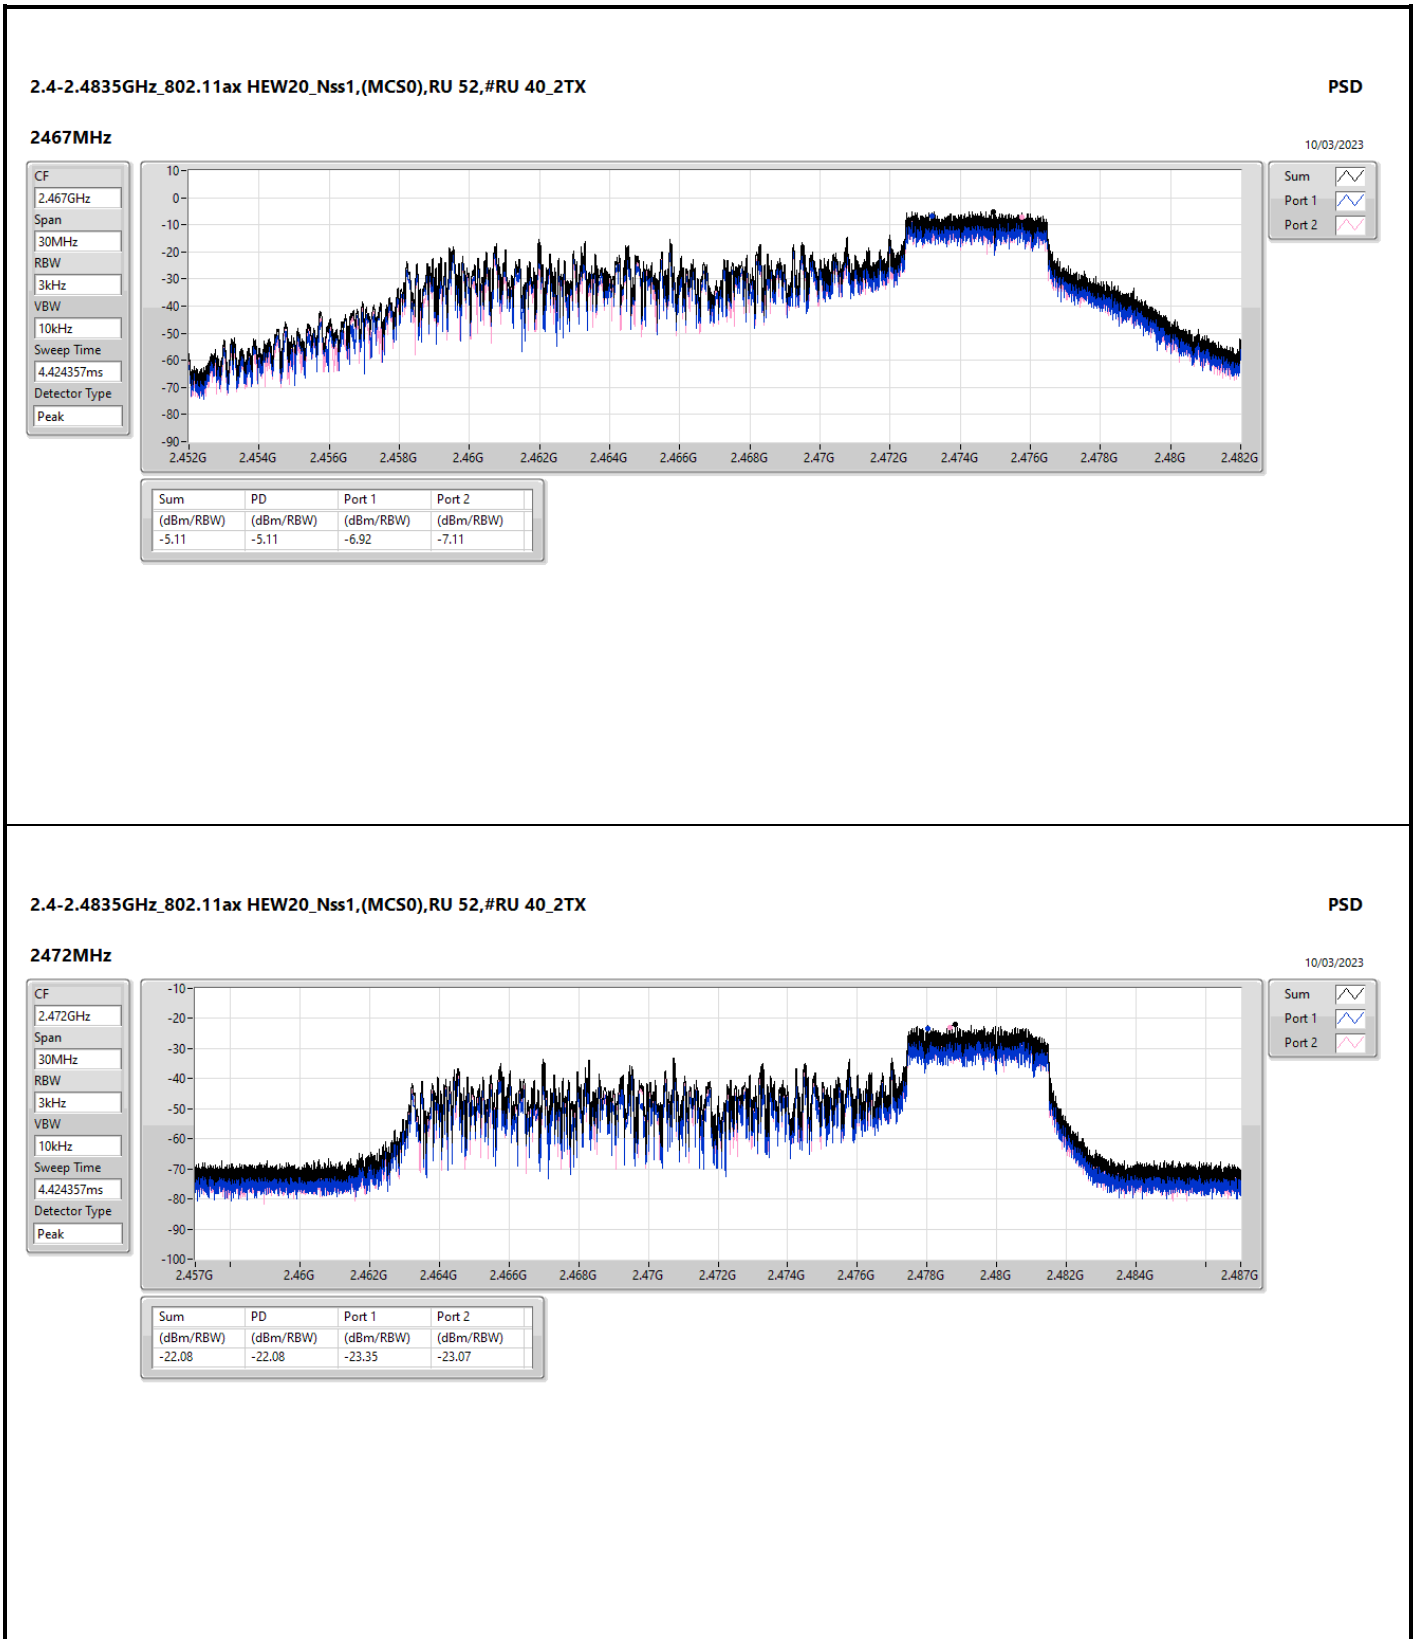

DG = Directional Gain; RBW = 3kHz;
 PD = trace bin-by-bin of each transmits port summing can be performed maximum power density; Port X = Port X Power Density;

Note: Trace mode Max Hold.

Summary

Mode	Result	Ref (Hz)	Ref (dBm)	Limit (dBm)	Freq (Hz)	Level (dBm)	Freq (Hz)	Level (dBm)	Freq (Hz)	Level (dBm)	Freq (Hz)	Level (dBm)	Freq (Hz)	Level (dBm)	Port
2.4-2.4835GHz	-	-	-	-	-	-	-	-	-	-	-	-	-	-	-
802.11b_Nss1,(1Mbps)_1TX(Port1)	Pass	2.43741G	11.44	-18.56	2.30641G	-54.15	2.39856G	-41.87	2.4G	-41.92	2.51526G	-50.68	16.56288G	-41.93	1
802.11b_Nss1,(1Mbps)_1TX(Port2)	Pass	2.43607G	10.76	-19.24	2.30525G	-55.11	2.4G	-42.79	2.4G	-43.27	2.50102G	-50.95	15.14125G	-41.57	2
802.11g_Nss1,(6Mbps)_1TX(Port1)	Pass	2.43941G	8.72	-21.28	2.16312G	-55.14	2.39992G	-23.32	2.4G	-22.34	2.51286G	-52.06	24.74995G	-42.01	1
802.11g_Nss1,(6Mbps)_1TX(Port2)	Pass	2.43574G	8.39	-21.61	957.34M	-55.18	2.39992G	-24.76	2.4G	-23.13	2.51286G	-51.81	24.09251G	-42.81	2
802.11n HT20_Nss1,(MCS0)_1TX(Port1)	Pass	2.43958G	7.81	-22.19	1.97439G	-53.48	2.39952G	-22.60	2.4G	-22.63	2.50302G	-51.32	16.93094G	-42.46	1
802.11n HT20_Nss1,(MCS0)_1TX(Port2)	Pass	2.43457G	6.95	-23.05	2.18059G	-53.91	2.39952G	-23.77	2.4G	-23.61	2.5207G	-51.22	24.1178G	-41.93	2
802.11n HT20_Nss1,(MCS8)_2TX	Pass	2.43958G	7.91	-22.09	2.30175G	-54.18	2.39952G	-23.84	2.4G	-22.67	2.5067G	-51.04	24.27794G	-41.31	2
802.11ax HEW20_Nss1,(MCS0)_1TX(Port1)	Pass	2.43941G	5.11	-24.89	2.30758G	-55.38	2.39984G	-26.80	2.4G	-26.32	2.51774G	-52.63	24.73028G	-42.65	1
802.11ax HEW20_Nss1,(MCS0)_1TX(Port2)	Pass	2.43941G	4.95	-25.05	2.17826G	-55.65	2.39984G	-27.56	2.4G	-26.51	2.51598G	-52.10	23.41822G	-42.99	2
802.11ax HEW20_Nss1,(MCS0)_2TX	Pass	2.43941G	6.85	-23.15	1.98487G	-54.40	2.39968G	-23.66	2.4G	-23.87	2.5167G	-51.72	21.70157G	-41.95	2
802.11n HT40_Nss1,(MCS0)_1TX(Port1)	Pass	2.4319G	4.98	-25.02	2.14482G	-53.99	2.39952G	-29.48	2.4G	-30.00	2.50222G	-51.89	24.15302G	-40.88	1
802.11n HT40_Nss1,(MCS0)_1TX(Port2)	Pass	2.44208G	3.89	-26.11	2.19062G	-54.26	2.39952G	-29.83	2.4G	-29.73	2.5315G	-50.81	23.23873G	-41.11	2
802.11n HT40_Nss1,(MCS8)_2TX	Pass	2.44943G	4.11	-25.89	2.02345G	-53.79	2.39984G	-30.35	2.4G	-31.83	2.56142G	-50.83	16.71532G	-41.12	1
802.11ax HEW40_Nss1,(MCS0)_1TX(Port1)	Pass	2.4319G	4.67	-25.33	2.02001G	-54.02	2.4G	-28.48	2.4G	-27.16	2.50814G	-51.43	24.52042G	-41.62	1
802.11ax HEW40_Nss1,(MCS0)_1TX(Port2)	Pass	2.44208G	2.89	-27.11	1.99482G	-55.00	2.39936G	-30.70	2.4G	-31.68	2.5075G	-51.37	24.96354G	-42.13	2
802.11ax HEW40_Nss1,(MCS0)_2TX	Pass	2.4319G	2.50	-27.50	1.98337G	-54.81	2.39936G	-31.92	2.4G	-30.90	2.54094G	-52.38	24.00158G	-41.84	1