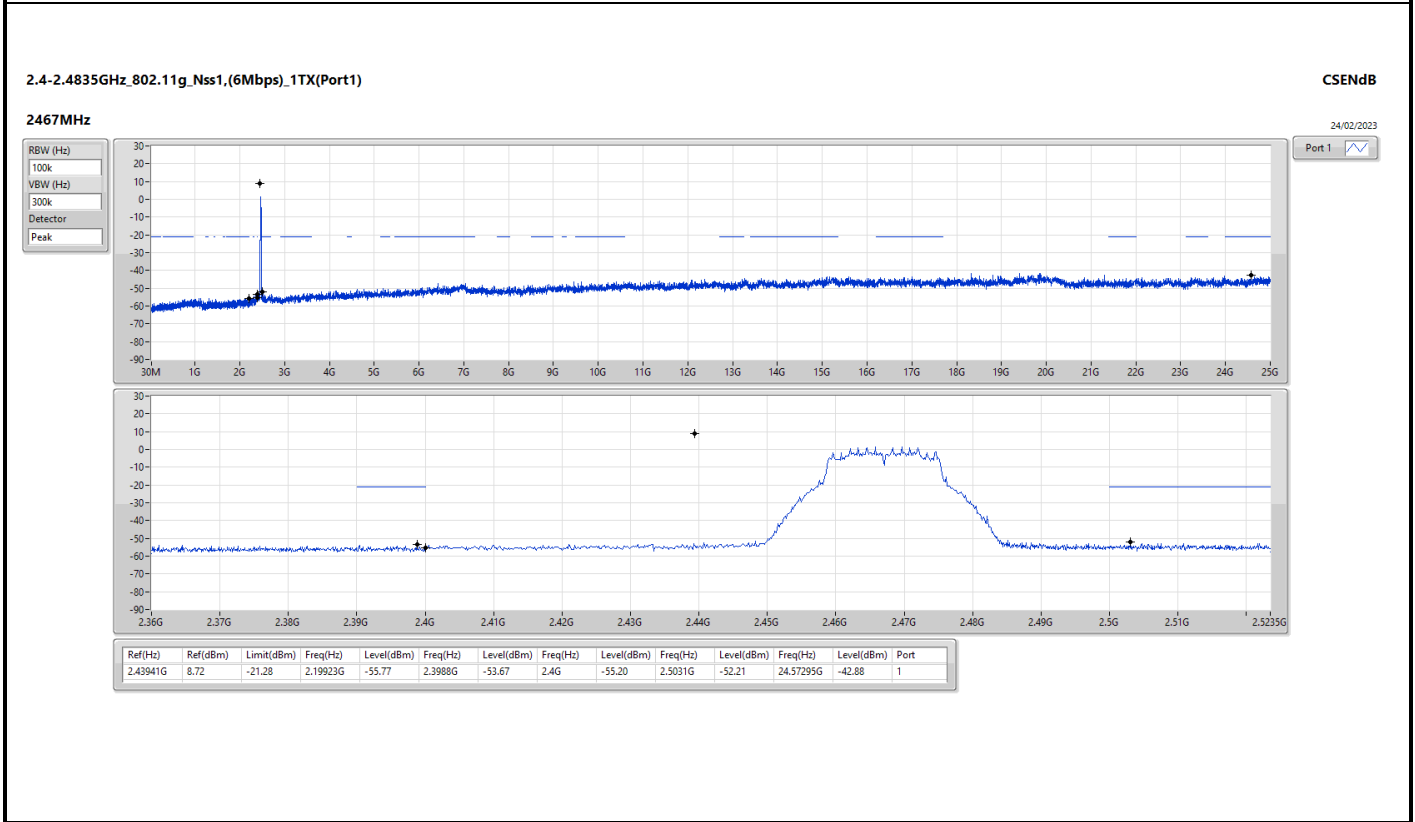

Mode	Result	Ref (Hz)	Ref (dBm)	Limit (dBm)	Freq (Hz)	Level (dBm)	Freq (Hz)	Level (dBm)	Freq (Hz)	Level (dBm)	Freq (Hz)	Level (dBm)	Freq (Hz)	Level (dBm)	Port
2422MHz	Pass	2.44943G	4.11	-25.89	1.79674G	-54.42	2.39952G	-31.98	2.4G	-30.59	2.55806G	-50.71	24.62138G	-41.75	2
2437MHz	Pass	2.44943G	4.38	-25.62	2.07154G	-54.38	2.39472G	-46.77	2.4G	-46.10	2.52734G	-49.88	23.42384G	-42.47	1
2437MHz	Pass	2.44943G	4.38	-25.62	2.30168G	-52.30	2.39792G	-48.48	2.4G	-48.87	2.51262G	-49.41	24.3241G	-41.27	2
2452MHz	Pass	2.44943G	4.38	-25.62	2.04177G	-54.22	2.39712G	-51.43	2.4G	-52.70	2.55982G	-50.93	24.16424G	-41.95	1
2452MHz	Pass	2.44943G	4.38	-25.62	2.30054G	-54.84	2.39088G	-51.15	2.4G	-53.43	2.50142G	-50.89	23.16301G	-41.01	2
2457MHz	Pass	2.44943G	4.04	-25.96	2.12584G	-54.87	2.39712G	-53.47	2.4G	-54.45	2.5003G	-51.63	23.23873G	-42.13	1
2457MHz	Pass	2.44943G	4.04	-25.96	2.30397G	-54.62	2.3968G	-53.23	2.4G	-54.99	2.55294G	-52.26	15.06904G	-41.29	2
2462MHz	Pass	2.44943G	4.04	-25.96	2.1265G	-54.28	2.39296G	-53.82	2.4G	-55.77	2.50078G	-52.05	23.20788G	-42.42	1
2462MHz	Pass	2.44943G	4.04	-25.96	2.11047G	-53.76	2.39104G	-53.30	2.4G	-54.77	2.51038G	-52.11	16.3956G	-42.22	2
802.11ax HEW20_Nss1,(MCS0)_1TX(Port1)	-	-	-	-	-	-	-	-	-	-	-	-	-	-	-
2412MHz	Pass	2.43941G	5.11	-24.89	2.30758G	-55.38	2.39984G	-26.80	2.4G	-26.32	2.51774G	-52.63	24.73028G	-42.65	1
2437MHz	Pass	2.43941G	5.11	-24.89	1.79614G	-54.81	2.39512G	-52.59	2.4G	-54.02	2.51254G	-52.80	24.71342G	-41.70	1
2462MHz	Pass	2.43941G	5.11	-24.89	1.93245G	-54.57	2.396G	-53.86	2.4G	-56.22	2.51142G	-52.71	24.823G	-43.03	1
2467MHz	Pass	2.43941G	5.11	-24.89	2.12584G	-55.33	2.39672G	-53.76	2.4G	-55.92	2.5083G	-52.56	23.34236G	-42.56	1
2472MHz	Pass	2.43941G	5.11	-24.89	2.11652G	-55.81	2.3996G	-54.41	2.4G	-56.73	2.51102G	-53.05	24.76962G	-43.13	1
802.11ax HEW20_Nss1,(MCS0)_1TX(Port2)	-	-	-	-	-	-	-	-	-	-	-	-	-	-	-
2412MHz	Pass	2.43941G	4.95	-25.05	2.17826G	-55.65	2.39984G	-27.56	2.4G	-26.51	2.51598G	-52.10	23.41822G	-42.99	2
2437MHz	Pass	2.43941G	4.95	-25.05	1.96274G	-55.18	2.39768G	-52.76	2.4G	-54.74	2.51494G	-52.41	24.99719G	-41.77	2
2462MHz	Pass	2.43941G	4.95	-25.05	2.0105G	-54.94	2.39536G	-52.50	2.4G	-55.16	2.50622G	-52.95	24.92695G	-42.80	2
2467MHz	Pass	2.43941G	4.95	-25.05	2.14797G	-54.69	2.39336G	-53.45	2.4G	-54.51	2.52246G	-52.61	15.20867G	-41.76	2
2472MHz	Pass	2.43941G	4.95	-25.05	2.30758G	-55.43	2.39944G	-53.46	2.4G	-56.01	2.5115G	-52.58	15.22272G	-41.92	2
802.11ax HEW20_Nss1,(MCS0)_2TX	-	-	-	-	-	-	-	-	-	-	-	-	-	-	-
2412MHz	Pass	2.43941G	6.85	-23.15	2.10836G	-53.79	2.4G	-24.71	2.4G	-24.05	2.51438G	-50.24	23.15412G	-41.39	1
2412MHz	Pass	2.43941G	6.85	-23.15	1.98487G	-54.40	2.39968G	-23.66	2.4G	-23.87	2.5167G	-51.72	21.70157G	-41.95	2
2437MHz	Pass	2.43941G	6.85	-23.15	950.35M	-53.64	2.394G	-51.00	2.4G	-51.94	2.50038G	-51.23	16.20045G	-41.67	1
2437MHz	Pass	2.43941G	6.85	-23.15	1.97672G	-53.93	2.39928G	-50.25	2.4G	-52.29	2.5083G	-50.58	24.13746G	-42.11	2
2462MHz	Pass	2.43941G	6.84	-23.16	2.12001G	-54.41	2.39024G	-51.61	2.4G	-53.05	2.50014G	-50.89	24.15713G	-41.55	1
2462MHz	Pass	2.43941G	6.84	-23.16	886.28M	-54.59	2.39176G	-50.72	2.4G	-52.68	2.50222G	-50.35	16.27631G	-42.20	2
2467MHz	Pass	2.43941G	6.84	-23.16	2.01167G	-54.21	2.39368G	-52.13	2.4G	-54.73	2.50406G	-50.31	24.78085G	-41.90	1
2467MHz	Pass	2.43941G	6.84	-23.16	1.98837G	-54.56	2.39912G	-51.64	2.4G	-53.20	2.50558G	-50.94	23.48846G	-41.90	2
2472MHz	Pass	2.43941G	6.84	-23.16	591.53M	-54.84	2.3932G	-52.99	2.4G	-55.29	2.50838G	-52.24	24.61509G	-41.87	1
2472MHz	Pass	2.43941G	6.84	-23.16	2.30175G	-54.28	2.39952G	-51.96	2.4G	-54.00	2.51326G	-52.19	16.20607G	-42.05	2
802.11ax HEW40_Nss1,(MCS0)_1TX(Port1)	-	-	-	-	-	-	-	-	-	-	-	-	-	-	-
2422MHz	Pass	2.4319G	4.67	-25.33	2.02001G	-54.02	2.4G	-28.48	2.4G	-27.16	2.50814G	-51.43	24.52042G	-41.62	1
2437MHz	Pass	2.4319G	4.67	-25.33	2.30283G	-54.30	2.4G	-43.03	2.4G	-46.30	2.50574G	-48.72	16.8836G	-41.41	1
2452MHz	Pass	2.4319G	4.67	-25.33	2.15054G	-54.68	2.39504G	-51.20	2.4G	-53.29	2.56126G	-50.65	23.28922G	-42.32	1
2457MHz	Pass	2.44192G	3.12	-26.88	2.1139G	-54.65	2.39728G	-53.61	2.4G	-54.91	2.51534G	-52.61	24.72796G	-41.94	1
2462MHz	Pass	2.44192G	3.12	-26.88	2.16543G	-54.75	2.39312G	-54.58	2.4G	-54.61	2.50078G	-51.32	24.89062G	-42.06	1
802.11ax HEW40_Nss1,(MCS0)_1TX(Port2)	-	-	-	-	-	-	-	-	-	-	-	-	-	-	-
2422MHz	Pass	2.44208G	2.89	-27.11	1.99482G	-55.00	2.39936G	-30.70	2.4G	-31.68	2.5075G	-51.37	24.96354G	-42.13	2
2437MHz	Pass	2.44208G	2.89	-27.11	2.15512G	-55.28	2.39088G	-48.10	2.4G	-47.78	2.5083G	-50.23	24.76722G	-42.44	2
2452MHz	Pass	2.44208G	2.89	-27.11	1.95704G	-52.82	2.39808G	-54.07	2.4G	-55.15	2.5571G	-52.51	24.84855G	-42.28	2
2457MHz	Pass	2.44208G	2.89	-27.11	848.68M	-55.51	2.39216G	-54.10	2.4G	-54.68	2.55406G	-52.60	24.756G	-42.37	2
2462MHz	Pass	2.44208G	2.89	-27.11	1.95589G	-54.35	2.39504G	-54.54	2.4G	-54.71	2.50142G	-51.83	15.23451G	-42.42	2
802.11ax HEW40_Nss1,(MCS0)_2TX	-	-	-	-	-	-	-	-	-	-	-	-	-	-	-
2422MHz	Pass	2.4319G	2.50	-27.50	1.98337G	-54.81	2.39936G	-31.92	2.4G	-30.90	2.54094G	-52.38	24.00158G	-41.84	1
2422MHz	Pass	2.4319G	2.50	-27.50	861.27M	-54.83	2.39936G	-31.28	2.4G	-33.10	2.51886G	-51.61	24.7532G	-42.31	2
2437MHz	Pass	2.4319G	2.50	-27.50	2.30512G	-55.38	2.3992G	-44.77	2.4G	-46.46	2.50606G	-50.98	16.59753G	-42.65	1
2437MHz	Pass	2.4319G	2.50	-27.50	2.30397G	-53.54	2.39968G	-47.70	2.4G	-49.71	2.5043G	-50.80	24.82892G	-42.52	2
2452MHz	Pass	2.4319G	2.50	-27.50	2.17115G	-54.32	2.39552G	-52.65	2.4G	-55.66	2.50254G	-51.85	23.41542G	-42.31	1
2452MHz	Pass	2.4319G	2.50	-27.50	1.83567G	-55.15	2.39744G	-52.99	2.4G	-54.41	2.50814G	-52.07	24.07449G	-43.00	2
2457MHz	Pass	2.4319G	2.50	-27.50	2.14024G	-54.71	2.39616G	-54.39	2.4G	-54.42	2.50878G	-51.74	15.19244G	-42.81	1
2457MHz	Pass	2.4319G	2.50	-27.50	2.12077G	-54.84	2.39792G	-53.97	2.4G	-55.01	2.50462G	-52.63	24.70833G	-41.32	2
2462MHz	Pass	2.4319G	2.50	-27.50	2.0681G	-54.73	2.39328G	-53.29	2.4G	-55.41	2.53326G	-52.47	15.32987G	-42.12	1
2462MHz	Pass	2.4319G	2.50	-27.50	2.3097G	-54.69	2.39872G	-53.65	2.4G	-55.47	2.51358G	-52.17	15.20366G	-41.86	2