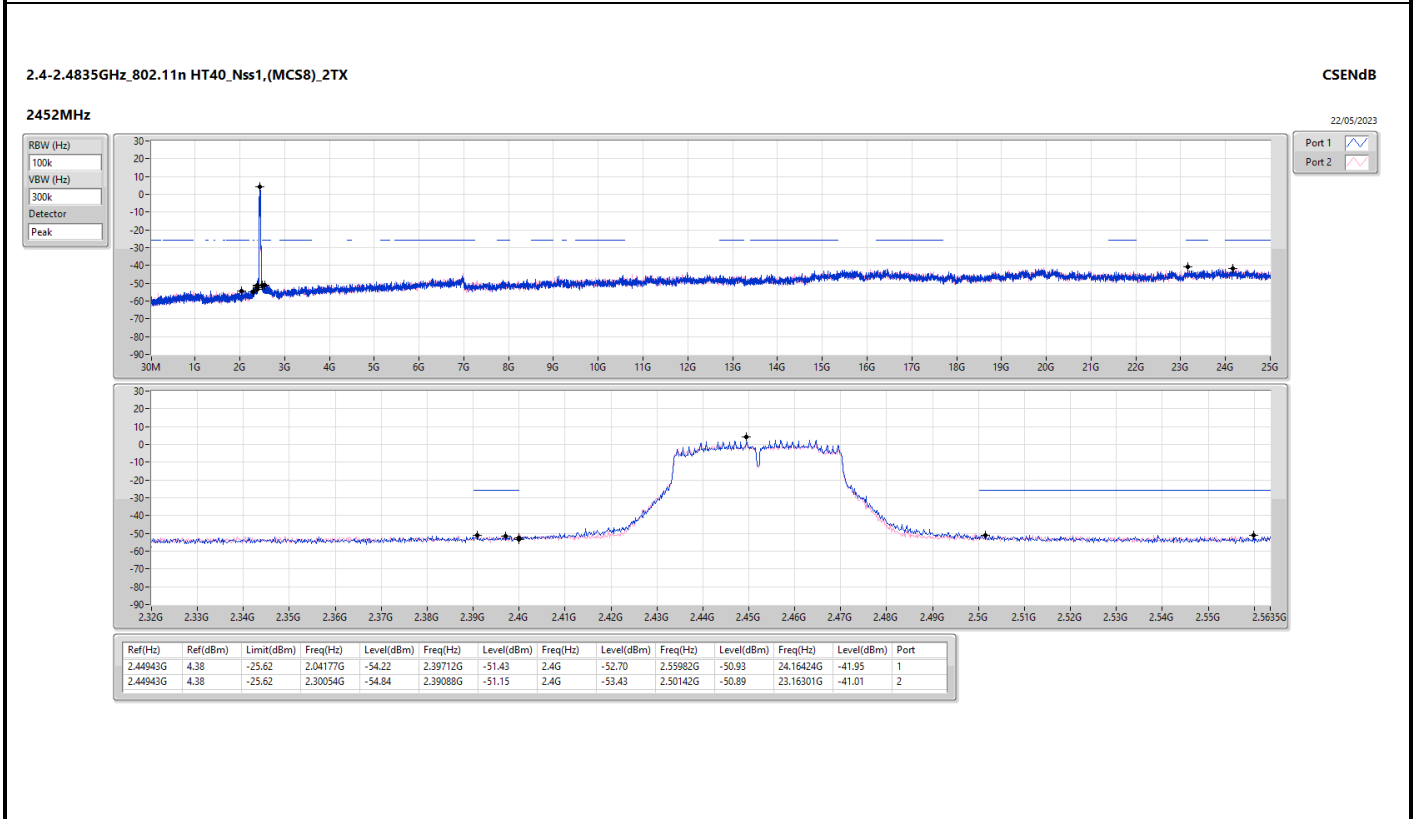

Mode	Result	Ref (Hz)	Ref (dBm)	Limit (dBm)	Freq (Hz)	Level (dBm)	Freq (Hz)	Level (dBm)	Freq (Hz)	Level (dBm)	Freq (Hz)	Level (dBm)	Freq (Hz)	Level (dBm)	Port
2422MHz	Pass	2.44943G	4.11	-25.89	1.79674G	-54.42	2.39952G	-31.98	2.4G	-30.59	2.55806G	-50.71	24.62138G	-41.75	2
2437MHz	Pass	2.44943G	4.38	-25.62	2.07154G	-54.38	2.39472G	-46.77	2.4G	-46.10	2.52734G	-49.88	23.42384G	-42.47	1
2437MHz	Pass	2.44943G	4.38	-25.62	2.30168G	-52.30	2.39792G	-48.48	2.4G	-48.87	2.51262G	-49.41	24.3241G	-41.27	2
2452MHz	Pass	2.44943G	4.38	-25.62	2.04177G	-54.22	2.39712G	-51.43	2.4G	-52.70	2.55982G	-50.93	24.16424G	-41.95	1
2452MHz	Pass	2.44943G	4.38	-25.62	2.30054G	-54.84	2.39088G	-51.15	2.4G	-53.43	2.50142G	-50.89	23.16301G	-41.01	2
2457MHz	Pass	2.44943G	4.04	-25.96	2.12584G	-54.87	2.39712G	-53.47	2.4G	-54.45	2.5003G	-51.63	23.23873G	-42.13	1
2457MHz	Pass	2.44943G	4.04	-25.96	2.30397G	-54.62	2.3968G	-53.23	2.4G	-54.99	2.55294G	-52.26	15.06904G	-41.29	2
2462MHz	Pass	2.44943G	4.04	-25.96	2.1265G	-54.28	2.39296G	-53.82	2.4G	-55.77	2.50078G	-52.05	23.20788G	-42.42	1
2462MHz	Pass	2.44943G	4.04	-25.96	2.11047G	-53.76	2.39104G	-53.30	2.4G	-54.77	2.51038G	-52.11	16.3956G	-42.22	2
802.11ax HEW20_Nss1,(MCS0)_1TX(Port1)	-	-	-	-	-	-	-	-	-	-	-	-	-	-	-
2412MHz	Pass	2.43941G	5.11	-24.89	2.30758G	-55.38	2.39984G	-26.80	2.4G	-26.32	2.51774G	-52.63	24.73028G	-42.65	1
2437MHz	Pass	2.43941G	5.11	-24.89	1.79614G	-54.81	2.39512G	-52.59	2.4G	-54.02	2.51254G	-52.80	24.71342G	-41.70	1
2462MHz	Pass	2.43941G	5.11	-24.89	1.93245G	-54.57	2.396G	-53.86	2.4G	-56.22	2.51142G	-52.71	24.823G	-43.03	1
2467MHz	Pass	2.43941G	5.11	-24.89	2.12584G	-55.33	2.39672G	-53.76	2.4G	-55.92	2.5083G	-52.56	23.34236G	-42.56	1
2472MHz	Pass	2.43941G	5.11	-24.89	2.11652G	-55.81	2.3996G	-54.41	2.4G	-56.73	2.51102G	-53.05	24.76962G	-43.13	1
802.11ax HEW20_Nss1,(MCS0)_1TX(Port2)	-	-	-	-	-	-	-	-	-	-	-	-	-	-	-
2412MHz	Pass	2.43941G	4.95	-25.05	2.17826G	-55.65	2.39984G	-27.56	2.4G	-26.51	2.51598G	-52.10	23.41822G	-42.99	2
2437MHz	Pass	2.43941G	4.95	-25.05	1.96274G	-55.18	2.39768G	-52.76	2.4G	-54.74	2.51494G	-52.41	24.99719G	-41.77	2
2462MHz	Pass	2.43941G	4.95	-25.05	2.0105G	-54.94	2.39536G	-52.50	2.4G	-55.16	2.50622G	-52.95	24.92695G	-42.80	2
2467MHz	Pass	2.43941G	4.95	-25.05	2.14797G	-54.69	2.39336G	-53.45	2.4G	-54.51	2.52246G	-52.61	15.20867G	-41.76	2
2472MHz	Pass	2.43941G	4.95	-25.05	2.30758G	-55.43	2.39944G	-53.46	2.4G	-56.01	2.5115G	-52.58	15.22272G	-41.92	2
802.11ax HEW20_Nss1,(MCS0)_2TX	-	-	-	-	-	-	-	-	-	-	-	-	-	-	-
2412MHz	Pass	2.43941G	6.85	-23.15	2.10836G	-53.79	2.4G	-24.71	2.4G	-24.05	2.51438G	-50.24	23.15412G	-41.39	1
2412MHz	Pass	2.43941G	6.85	-23.15	1.98487G	-54.40	2.39968G	-23.66	2.4G	-23.87	2.5167G	-51.72	21.70157G	-41.95	2
2437MHz	Pass	2.43941G	6.85	-23.15	950.35M	-53.64	2.394G	-51.00	2.4G	-51.94	2.50038G	-51.23	16.20045G	-41.67	1
2437MHz	Pass	2.43941G	6.85	-23.15	1.97672G	-53.93	2.39928G	-50.25	2.4G	-52.29	2.5083G	-50.58	24.13746G	-42.11	2
2462MHz	Pass	2.43941G	6.84	-23.16	2.12001G	-54.41	2.39024G	-51.61	2.4G	-53.05	2.50014G	-50.89	24.15713G	-41.55	1
2462MHz	Pass	2.43941G	6.84	-23.16	886.28M	-54.59	2.39176G	-50.72	2.4G	-52.68	2.50222G	-50.35	16.27631G	-42.20	2
2467MHz	Pass	2.43941G	6.84	-23.16	2.01167G	-54.21	2.39368G	-52.13	2.4G	-54.73	2.50406G	-50.31	24.78085G	-41.90	1
2467MHz	Pass	2.43941G	6.84	-23.16	1.98837G	-54.56	2.39912G	-51.64	2.4G	-53.20	2.50558G	-50.94	23.48846G	-41.90	2
2472MHz	Pass	2.43941G	6.84	-23.16	591.53M	-54.84	2.3932G	-52.99	2.4G	-55.29	2.50838G	-52.24	24.61509G	-41.87	1
2472MHz	Pass	2.43941G	6.84	-23.16	2.30175G	-54.28	2.39952G	-51.96	2.4G	-54.00	2.51326G	-52.19	16.20607G	-42.05	2
802.11ax HEW40_Nss1,(MCS0)_1TX(Port1)	-	-	-	-	-	-	-	-	-	-	-	-	-	-	-
2422MHz	Pass	2.4319G	4.67	-25.33	2.02001G	-54.02	2.4G	-28.48	2.4G	-27.16	2.50814G	-51.43	24.52042G	-41.62	1
2437MHz	Pass	2.4319G	4.67	-25.33	2.30283G	-54.30	2.4G	-43.03	2.4G	-46.30	2.50574G	-48.72	16.8836G	-41.41	1
2452MHz	Pass	2.4319G	4.67	-25.33	2.15054G	-54.68	2.39504G	-51.20	2.4G	-53.29	2.56126G	-50.65	23.28922G	-42.32	1
2457MHz	Pass	2.44192G	3.12	-26.88	2.1139G	-54.65	2.39728G	-53.61	2.4G	-54.91	2.51534G	-52.61	24.72796G	-41.94	1
2462MHz	Pass	2.44192G	3.12	-26.88	2.16543G	-54.75	2.39312G	-54.58	2.4G	-54.61	2.50078G	-51.32	24.89062G	-42.06	1
802.11ax HEW40_Nss1,(MCS0)_1TX(Port2)	-	-	-	-	-	-	-	-	-	-	-	-	-	-	-
2422MHz	Pass	2.44208G	2.89	-27.11	1.99482G	-55.00	2.39936G	-30.70	2.4G	-31.68	2.5075G	-51.37	24.96354G	-42.13	2
2437MHz	Pass	2.44208G	2.89	-27.11	2.15512G	-55.28	2.39088G	-48.10	2.4G	-47.78	2.5083G	-50.23	24.76722G	-42.44	2
2452MHz	Pass	2.44208G	2.89	-27.11	1.95704G	-52.82	2.39808G	-54.07	2.4G	-55.15	2.5571G	-52.51	24.84855G	-42.28	2
2457MHz	Pass	2.44208G	2.89	-27.11	848.68M	-55.51	2.39216G	-54.10	2.4G	-54.68	2.55406G	-52.60	24.756G	-42.37	2
2462MHz	Pass	2.44208G	2.89	-27.11	1.95589G	-54.35	2.39504G	-54.54	2.4G	-54.71	2.50142G	-51.83	15.23451G	-42.42	2
802.11ax HEW40_Nss1,(MCS0)_2TX	-	-	-	-	-	-	-	-	-	-	-	-	-	-	-
2422MHz	Pass	2.4319G	2.50	-27.50	1.98337G	-54.81	2.39936G	-31.92	2.4G	-30.90	2.54094G	-52.38	24.00158G	-41.84	1
2422MHz	Pass	2.4319G	2.50	-27.50	861.27M	-54.83	2.39936G	-31.28	2.4G	-33.10	2.51886G	-51.61	24.7532G	-42.31	2
2437MHz	Pass	2.4319G	2.50	-27.50	2.30512G	-55.38	2.3992G	-44.77	2.4G	-46.46	2.50606G	-50.98	16.59753G	-42.65	1
2437MHz	Pass	2.4319G	2.50	-27.50	2.30397G	-53.54	2.39968G	-47.70	2.4G	-49.71	2.5043G	-50.80	24.82892G	-42.52	2
2452MHz	Pass	2.4319G	2.50	-27.50	2.17115G	-54.32	2.39552G	-52.65	2.4G	-55.66	2.50254G	-51.85	23.41542G	-42.31	1
2452MHz	Pass	2.4319G	2.50	-27.50	1.83567G	-55.15	2.39744G	-52.99	2.4G	-54.41	2.50814G	-52.07	24.07449G	-43.00	2
2457MHz	Pass	2.4319G	2.50	-27.50	2.14024G	-54.71	2.39616G	-54.39	2.4G	-54.42	2.50878G	-51.74	15.19244G	-42.81	1
2457MHz	Pass	2.4319G	2.50	-27.50	2.12077G	-54.84	2.39792G	-53.97	2.4G	-55.01	2.50462G	-52.63	24.70833G	-41.32	2
2462MHz	Pass	2.4319G	2.50	-27.50	2.0681G	-54.73	2.39328G	-53.29	2.4G	-55.41	2.53326G	-52.47	15.32987G	-42.12	1
2462MHz	Pass	2.4319G	2.50	-27.50	2.3097G	-54.69	2.39872G	-53.65	2.4G	-55.47	2.51358G	-52.17	15.20366G	-41.86	2