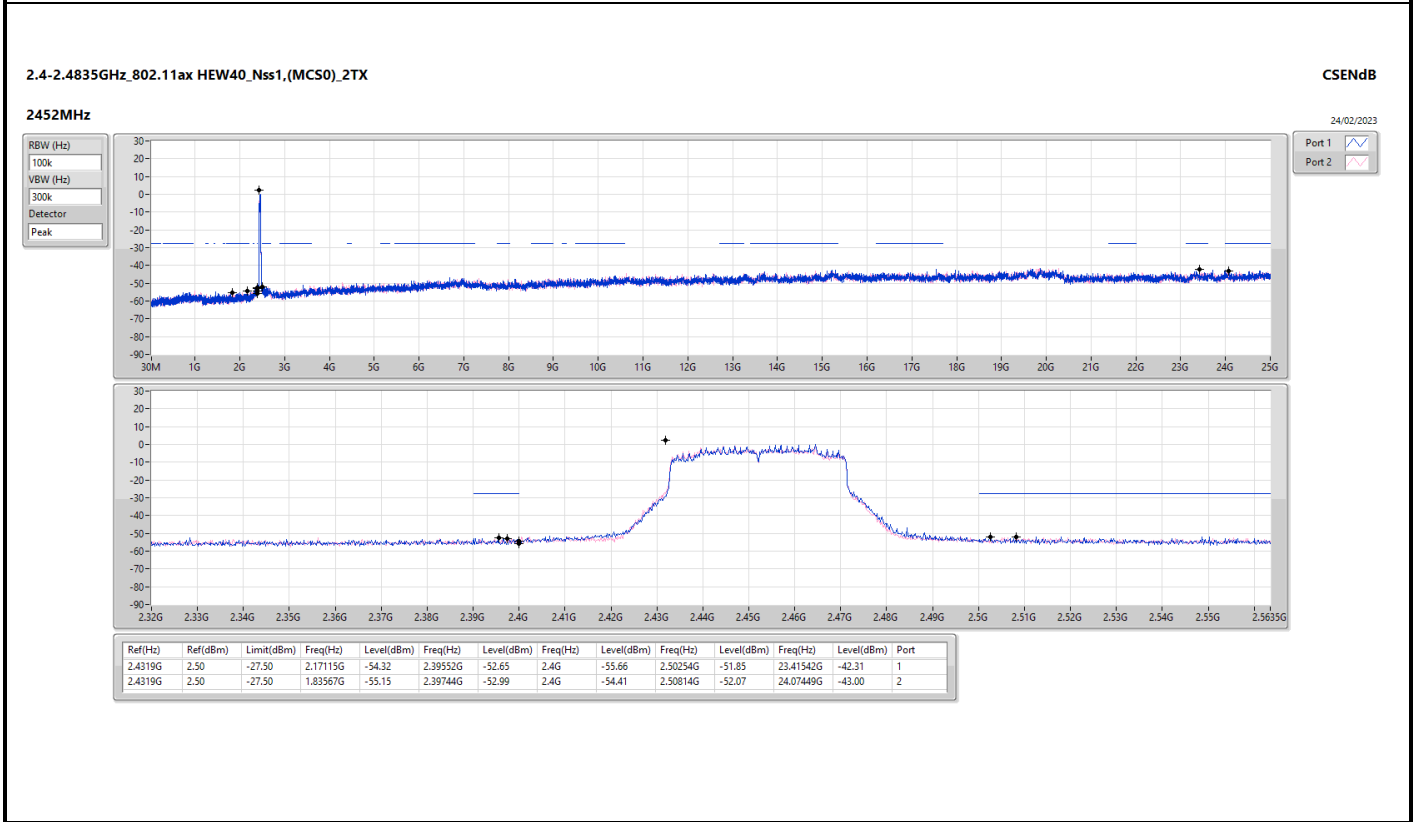

Mode	Result	Ref (Hz)	Ref (dBm)	Limit (dBm)	Freq (Hz)	Level (dBm)	Freq (Hz)	Level (dBm)	Freq (Hz)	Level (dBm)	Freq (Hz)	Level (dBm)	Freq (Hz)	Level (dBm)	Port
2422MHz	Pass	2.44943G	4.11	-25.89	1.79674G	-54.42	2.39952G	-31.98	2.4G	-30.59	2.55806G	-50.71	24.62138G	-41.75	2
2437MHz	Pass	2.44943G	4.38	-25.62	2.07154G	-54.38	2.39472G	-46.77	2.4G	-46.10	2.52734G	-49.88	23.42384G	-42.47	1
2437MHz	Pass	2.44943G	4.38	-25.62	2.30168G	-52.30	2.39792G	-48.48	2.4G	-48.87	2.51262G	-49.41	24.3241G	-41.27	2
2452MHz	Pass	2.44943G	4.38	-25.62	2.04177G	-54.22	2.39712G	-51.43	2.4G	-52.70	2.55982G	-50.93	24.16424G	-41.95	1
2452MHz	Pass	2.44943G	4.38	-25.62	2.30054G	-54.84	2.39088G	-51.15	2.4G	-53.43	2.50142G	-50.89	23.16301G	-41.01	2
2457MHz	Pass	2.44943G	4.04	-25.96	2.12584G	-54.87	2.39712G	-53.47	2.4G	-54.45	2.5003G	-51.63	23.23873G	-42.13	1
2457MHz	Pass	2.44943G	4.04	-25.96	2.30397G	-54.62	2.3968G	-53.23	2.4G	-54.99	2.55294G	-52.26	15.06904G	-41.29	2
2462MHz	Pass	2.44943G	4.04	-25.96	2.1265G	-54.28	2.39296G	-53.82	2.4G	-55.77	2.50078G	-52.05	23.20788G	-42.42	1
2462MHz	Pass	2.44943G	4.04	-25.96	2.11047G	-53.76	2.39104G	-53.30	2.4G	-54.77	2.51038G	-52.11	16.3956G	-42.22	2
802.11ax HEW20_Nss1,(MCS0)_1TX(Port1)	-	-	-	-	-	-	-	-	-	-	-	-	-	-	-
2412MHz	Pass	2.43941G	5.11	-24.89	2.30758G	-55.38	2.39984G	-26.80	2.4G	-26.32	2.51774G	-52.63	24.73028G	-42.65	1
2437MHz	Pass	2.43941G	5.11	-24.89	1.79614G	-54.81	2.39512G	-52.59	2.4G	-54.02	2.51254G	-52.80	24.71342G	-41.70	1
2462MHz	Pass	2.43941G	5.11	-24.89	1.93245G	-54.57	2.396G	-53.86	2.4G	-56.22	2.51142G	-52.71	24.823G	-43.03	1
2467MHz	Pass	2.43941G	5.11	-24.89	2.12584G	-55.33	2.39672G	-53.76	2.4G	-55.92	2.5083G	-52.56	23.34236G	-42.56	1
2472MHz	Pass	2.43941G	5.11	-24.89	2.11652G	-55.81	2.3996G	-54.41	2.4G	-56.73	2.51102G	-53.05	24.76962G	-43.13	1
802.11ax HEW20_Nss1,(MCS0)_1TX(Port2)	-	-	-	-	-	-	-	-	-	-	-	-	-	-	-
2412MHz	Pass	2.43941G	4.95	-25.05	2.17826G	-55.65	2.39984G	-27.56	2.4G	-26.51	2.51598G	-52.10	23.41822G	-42.99	2
2437MHz	Pass	2.43941G	4.95	-25.05	1.96274G	-55.18	2.39768G	-52.76	2.4G	-54.74	2.51494G	-52.41	24.99719G	-41.77	2
2462MHz	Pass	2.43941G	4.95	-25.05	2.0105G	-54.94	2.39536G	-52.50	2.4G	-55.16	2.50622G	-52.95	24.92695G	-42.80	2
2467MHz	Pass	2.43941G	4.95	-25.05	2.14797G	-54.69	2.39336G	-53.45	2.4G	-54.51	2.52246G	-52.61	15.20867G	-41.76	2
2472MHz	Pass	2.43941G	4.95	-25.05	2.30758G	-55.43	2.39944G	-53.46	2.4G	-56.01	2.5115G	-52.58	15.22272G	-41.92	2
802.11ax HEW20_Nss1,(MCS0)_2TX	-	-	-	-	-	-	-	-	-	-	-	-	-	-	-
2412MHz	Pass	2.43941G	6.85	-23.15	2.10836G	-53.79	2.4G	-24.71	2.4G	-24.05	2.51438G	-50.24	23.15412G	-41.39	1
2412MHz	Pass	2.43941G	6.85	-23.15	1.98487G	-54.40	2.39968G	-23.66	2.4G	-23.87	2.5167G	-51.72	21.70157G	-41.95	2
2437MHz	Pass	2.43941G	6.85	-23.15	950.35M	-53.64	2.394G	-51.00	2.4G	-51.94	2.50038G	-51.23	16.20045G	-41.67	1
2437MHz	Pass	2.43941G	6.85	-23.15	1.97672G	-53.93	2.39928G	-50.25	2.4G	-52.29	2.5083G	-50.58	24.13746G	-42.11	2
2462MHz	Pass	2.43941G	6.84	-23.16	2.12001G	-54.41	2.39024G	-51.61	2.4G	-53.05	2.50014G	-50.89	24.15713G	-41.55	1
2462MHz	Pass	2.43941G	6.84	-23.16	886.28M	-54.59	2.39176G	-50.72	2.4G	-52.68	2.50222G	-50.35	16.27631G	-42.20	2
2467MHz	Pass	2.43941G	6.84	-23.16	2.01167G	-54.21	2.39368G	-52.13	2.4G	-54.73	2.50406G	-50.31	24.78085G	-41.90	1
2467MHz	Pass	2.43941G	6.84	-23.16	1.98837G	-54.56	2.39912G	-51.64	2.4G	-53.20	2.50558G	-50.94	23.48846G	-41.90	2
2472MHz	Pass	2.43941G	6.84	-23.16	591.53M	-54.84	2.3932G	-52.99	2.4G	-55.29	2.50838G	-52.24	24.61509G	-41.87	1
2472MHz	Pass	2.43941G	6.84	-23.16	2.30175G	-54.28	2.39952G	-51.96	2.4G	-54.00	2.51326G	-52.19	16.20607G	-42.05	2
802.11ax HEW40_Nss1,(MCS0)_1TX(Port1)	-	-	-	-	-	-	-	-	-	-	-	-	-	-	-
2422MHz	Pass	2.4319G	4.67	-25.33	2.02001G	-54.02	2.4G	-28.48	2.4G	-27.16	2.50814G	-51.43	24.52042G	-41.62	1
2437MHz	Pass	2.4319G	4.67	-25.33	2.30283G	-54.30	2.4G	-43.03	2.4G	-46.30	2.50574G	-48.72	16.8836G	-41.41	1
2452MHz	Pass	2.4319G	4.67	-25.33	2.15054G	-54.68	2.39504G	-51.20	2.4G	-53.29	2.56126G	-50.65	23.28922G	-42.32	1
2457MHz	Pass	2.44192G	3.12	-26.88	2.1139G	-54.65	2.39728G	-53.61	2.4G	-54.91	2.51534G	-52.61	24.72796G	-41.94	1
2462MHz	Pass	2.44192G	3.12	-26.88	2.16543G	-54.75	2.39312G	-54.58	2.4G	-54.61	2.50078G	-51.32	24.89062G	-42.06	1
802.11ax HEW40_Nss1,(MCS0)_1TX(Port2)	-	-	-	-	-	-	-	-	-	-	-	-	-	-	-
2422MHz	Pass	2.44208G	2.89	-27.11	1.99482G	-55.00	2.39936G	-30.70	2.4G	-31.68	2.5075G	-51.37	24.96354G	-42.13	2
2437MHz	Pass	2.44208G	2.89	-27.11	2.15512G	-55.28	2.39088G	-48.10	2.4G	-47.78	2.5083G	-50.23	24.76722G	-42.44	2
2452MHz	Pass	2.44208G	2.89	-27.11	1.95704G	-52.82	2.39808G	-54.07	2.4G	-55.15	2.5571G	-52.51	24.84855G	-42.28	2
2457MHz	Pass	2.44208G	2.89	-27.11	848.68M	-55.51	2.39216G	-54.10	2.4G	-54.68	2.55406G	-52.60	24.756G	-42.37	2
2462MHz	Pass	2.44208G	2.89	-27.11	1.95589G	-54.35	2.39504G	-54.54	2.4G	-54.71	2.50142G	-51.83	15.23451G	-42.42	2
802.11ax HEW40_Nss1,(MCS0)_2TX	-	-	-	-	-	-	-	-	-	-	-	-	-	-	-
2422MHz	Pass	2.4319G	2.50	-27.50	1.98337G	-54.81	2.39936G	-31.92	2.4G	-30.90	2.54094G	-52.38	24.00158G	-41.84	1
2422MHz	Pass	2.4319G	2.50	-27.50	861.27M	-54.83	2.39936G	-31.28	2.4G	-33.10	2.51886G	-51.61	24.7532G	-42.31	2
2437MHz	Pass	2.4319G	2.50	-27.50	2.30512G	-55.38	2.3992G	-44.77	2.4G	-46.46	2.50606G	-50.98	16.59753G	-42.65	1
2437MHz	Pass	2.4319G	2.50	-27.50	2.30397G	-53.54	2.39968G	-47.70	2.4G	-49.71	2.5043G	-50.80	24.82892G	-42.52	2
2452MHz	Pass	2.4319G	2.50	-27.50	2.17115G	-54.32	2.39552G	-52.65	2.4G	-55.66	2.50254G	-51.85	23.41542G	-42.31	1
2452MHz	Pass	2.4319G	2.50	-27.50	1.83567G	-55.15	2.39744G	-52.99	2.4G	-54.41	2.50814G	-52.07	24.07449G	-43.00	2
2457MHz	Pass	2.4319G	2.50	-27.50	2.14024G	-54.71	2.39616G	-54.39	2.4G	-54.42	2.50878G	-51.74	15.19244G	-42.81	1
2457MHz	Pass	2.4319G	2.50	-27.50	2.12077G	-54.84	2.39792G	-53.97	2.4G	-55.01	2.50462G	-52.63	24.70833G	-41.32	2
2462MHz	Pass	2.4319G	2.50	-27.50	2.0681G	-54.73	2.39328G	-53.29	2.4G	-55.41	2.53326G	-52.47	15.32987G	-42.12	1
2462MHz	Pass	2.4319G	2.50	-27.50	2.3097G	-54.69	2.39872G	-53.65	2.4G	-55.47	2.51358G	-52.17	15.20366G	-41.86	2