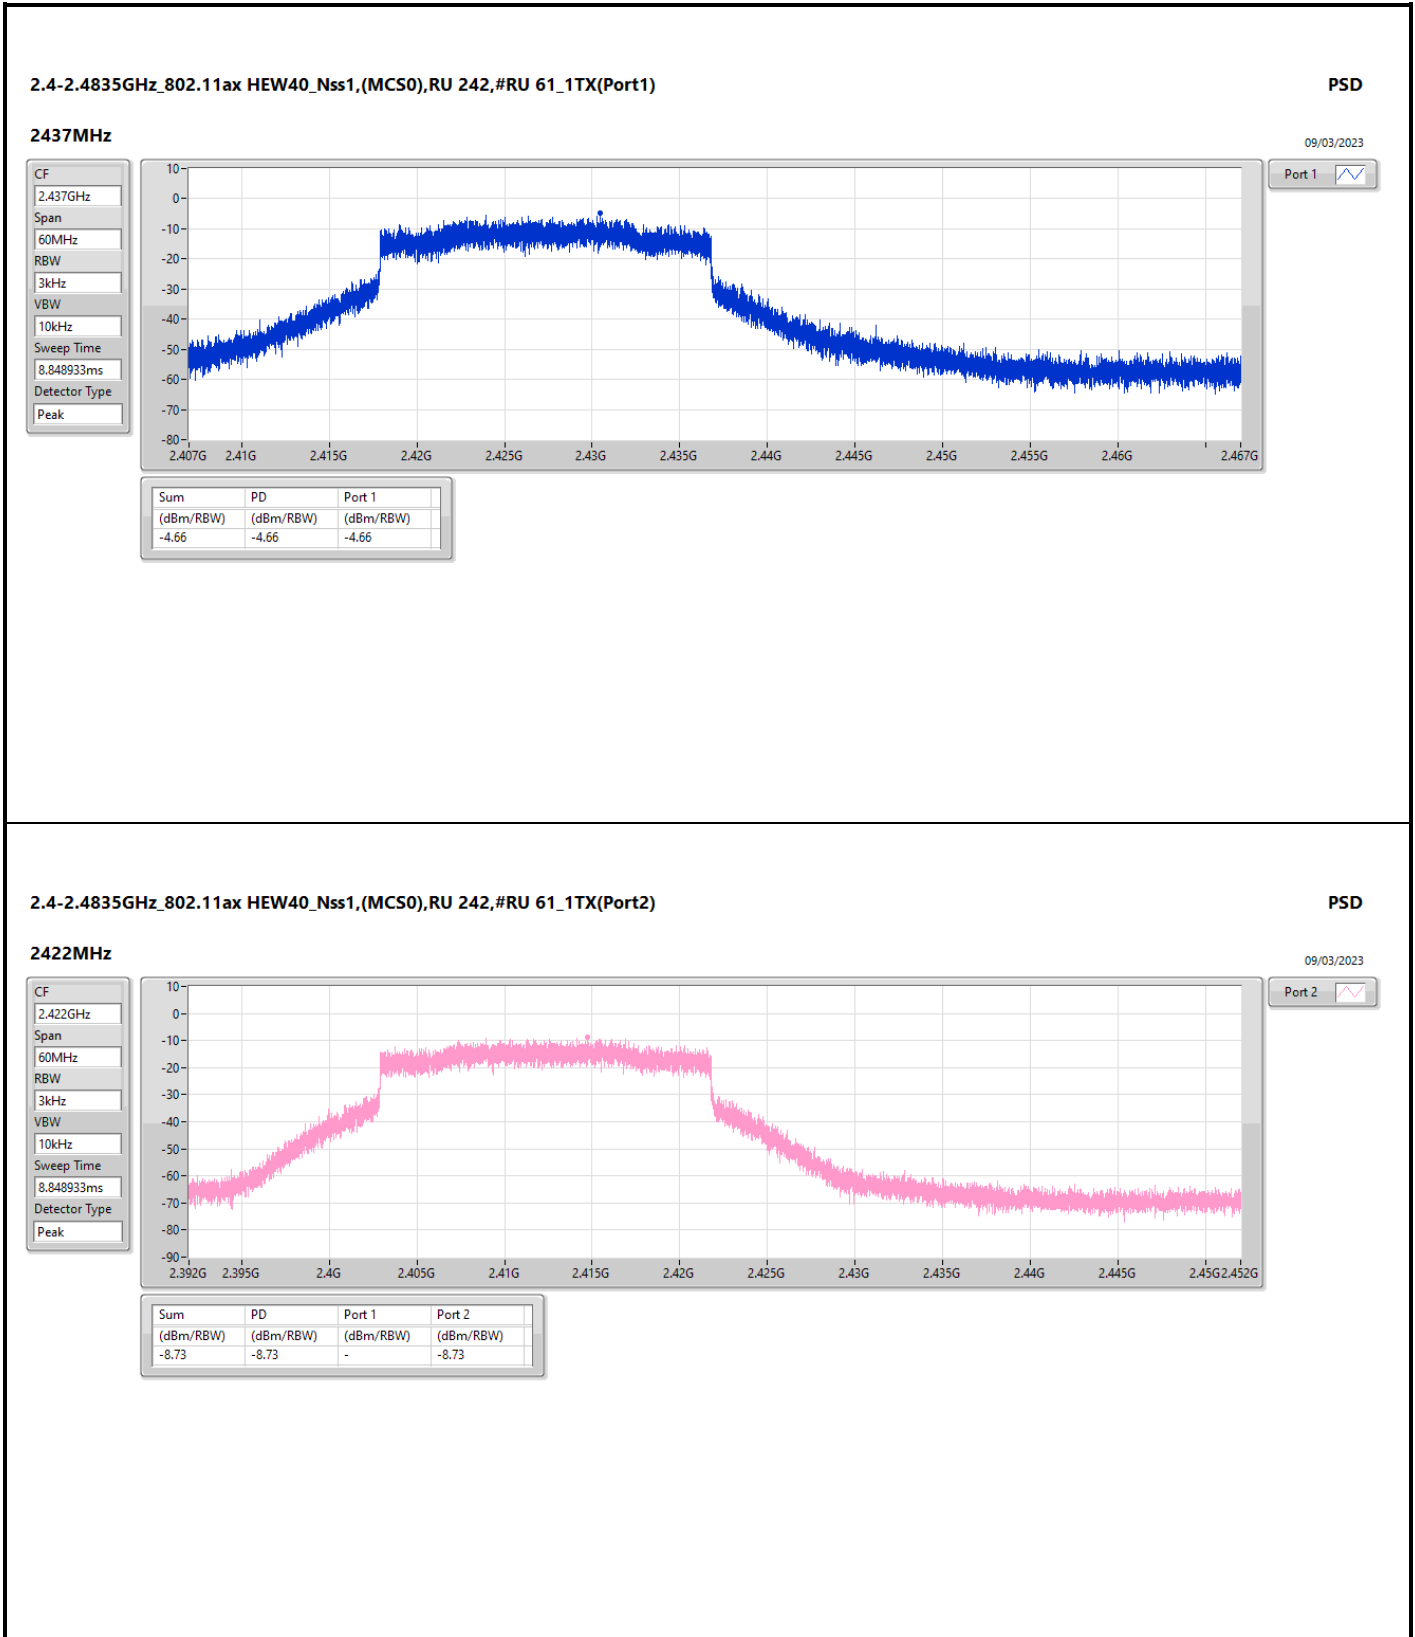

DG = Directional Gain; RBW = 3kHz;
 PD = trace bin-by-bin of each transmits port summing can be performed maximum power density; Port X = Port X Power Density;

Note: Trace mode Max Hold.

Summary

Mode	Result	Ref (Hz)	Ref (dBm)	Limit (dBm)	Freq (Hz)	Level (dBm)	Freq (Hz)	Level (dBm)	Freq (Hz)	Level (dBm)	Freq (Hz)	Level (dBm)	Freq (Hz)	Level (dBm)	Port
2.4-2.4835GHz	-	-	-	-	-	-	-	-	-	-	-	-	-	-	-
802.11b_Nss1,(1Mbps)_1TX(Port1)	Pass	2.43741G	11.44	-18.56	2.30641G	-54.15	2.39856G	-41.87	2.4G	-41.92	2.51526G	-50.68	16.56288G	-41.93	1
802.11b_Nss1,(1Mbps)_1TX(Port2)	Pass	2.43607G	10.76	-19.24	2.30525G	-55.11	2.4G	-42.79	2.4G	-43.27	2.50102G	-50.95	15.14125G	-41.57	2
802.11g_Nss1,(6Mbps)_1TX(Port1)	Pass	2.43941G	8.72	-21.28	2.16312G	-55.14	2.39992G	-23.32	2.4G	-22.34	2.51286G	-52.06	24.74995G	-42.01	1
802.11g_Nss1,(6Mbps)_1TX(Port2)	Pass	2.43574G	8.39	-21.61	957.34M	-55.18	2.39992G	-24.76	2.4G	-23.13	2.51286G	-51.81	24.09251G	-42.81	2
802.11n HT20_Nss1,(MCS0)_1TX(Port1)	Pass	2.43958G	7.81	-22.19	1.97439G	-53.48	2.39952G	-22.60	2.4G	-22.63	2.50302G	-51.32	16.93094G	-42.46	1
802.11n HT20_Nss1,(MCS0)_1TX(Port2)	Pass	2.43457G	6.95	-23.05	2.18059G	-53.91	2.39952G	-23.77	2.4G	-23.61	2.5207G	-51.22	24.1178G	-41.93	2
802.11n HT20_Nss1,(MCS8)_2TX	Pass	2.43958G	7.91	-22.09	2.30175G	-54.18	2.39952G	-23.84	2.4G	-22.67	2.5067G	-51.04	24.27794G	-41.31	2
802.11ax HEW20_Nss1,(MCS0)_1TX(Port1)	Pass	2.43941G	5.11	-24.89	2.30758G	-55.38	2.39984G	-26.80	2.4G	-26.32	2.51774G	-52.63	24.73028G	-42.65	1
802.11ax HEW20_Nss1,(MCS0)_1TX(Port2)	Pass	2.43941G	4.95	-25.05	2.17826G	-55.65	2.39984G	-27.56	2.4G	-26.51	2.51598G	-52.10	23.41822G	-42.99	2
802.11ax HEW20_Nss1,(MCS0)_2TX	Pass	2.43941G	6.85	-23.15	1.98487G	-54.40	2.39968G	-23.66	2.4G	-23.87	2.5167G	-51.72	21.70157G	-41.95	2
802.11n HT40_Nss1,(MCS0)_1TX(Port1)	Pass	2.4319G	4.98	-25.02	2.14482G	-53.99	2.39952G	-29.48	2.4G	-30.00	2.50222G	-51.89	24.15302G	-40.88	1
802.11n HT40_Nss1,(MCS0)_1TX(Port2)	Pass	2.44208G	3.89	-26.11	2.19062G	-54.26	2.39952G	-29.83	2.4G	-29.73	2.5315G	-50.81	23.23873G	-41.11	2
802.11n HT40_Nss1,(MCS8)_2TX	Pass	2.44943G	4.11	-25.89	2.02345G	-53.79	2.39984G	-30.35	2.4G	-31.83	2.56142G	-50.83	16.71532G	-41.12	1
802.11ax HEW40_Nss1,(MCS0)_1TX(Port1)	Pass	2.4319G	4.67	-25.33	2.02001G	-54.02	2.4G	-28.48	2.4G	-27.16	2.50814G	-51.43	24.52042G	-41.62	1
802.11ax HEW40_Nss1,(MCS0)_1TX(Port2)	Pass	2.44208G	2.89	-27.11	1.99482G	-55.00	2.39936G	-30.70	2.4G	-31.68	2.5075G	-51.37	24.96354G	-42.13	2
802.11ax HEW40_Nss1,(MCS0)_2TX	Pass	2.4319G	2.50	-27.50	1.98337G	-54.81	2.39936G	-31.92	2.4G	-30.90	2.54094G	-52.38	24.00158G	-41.84	1