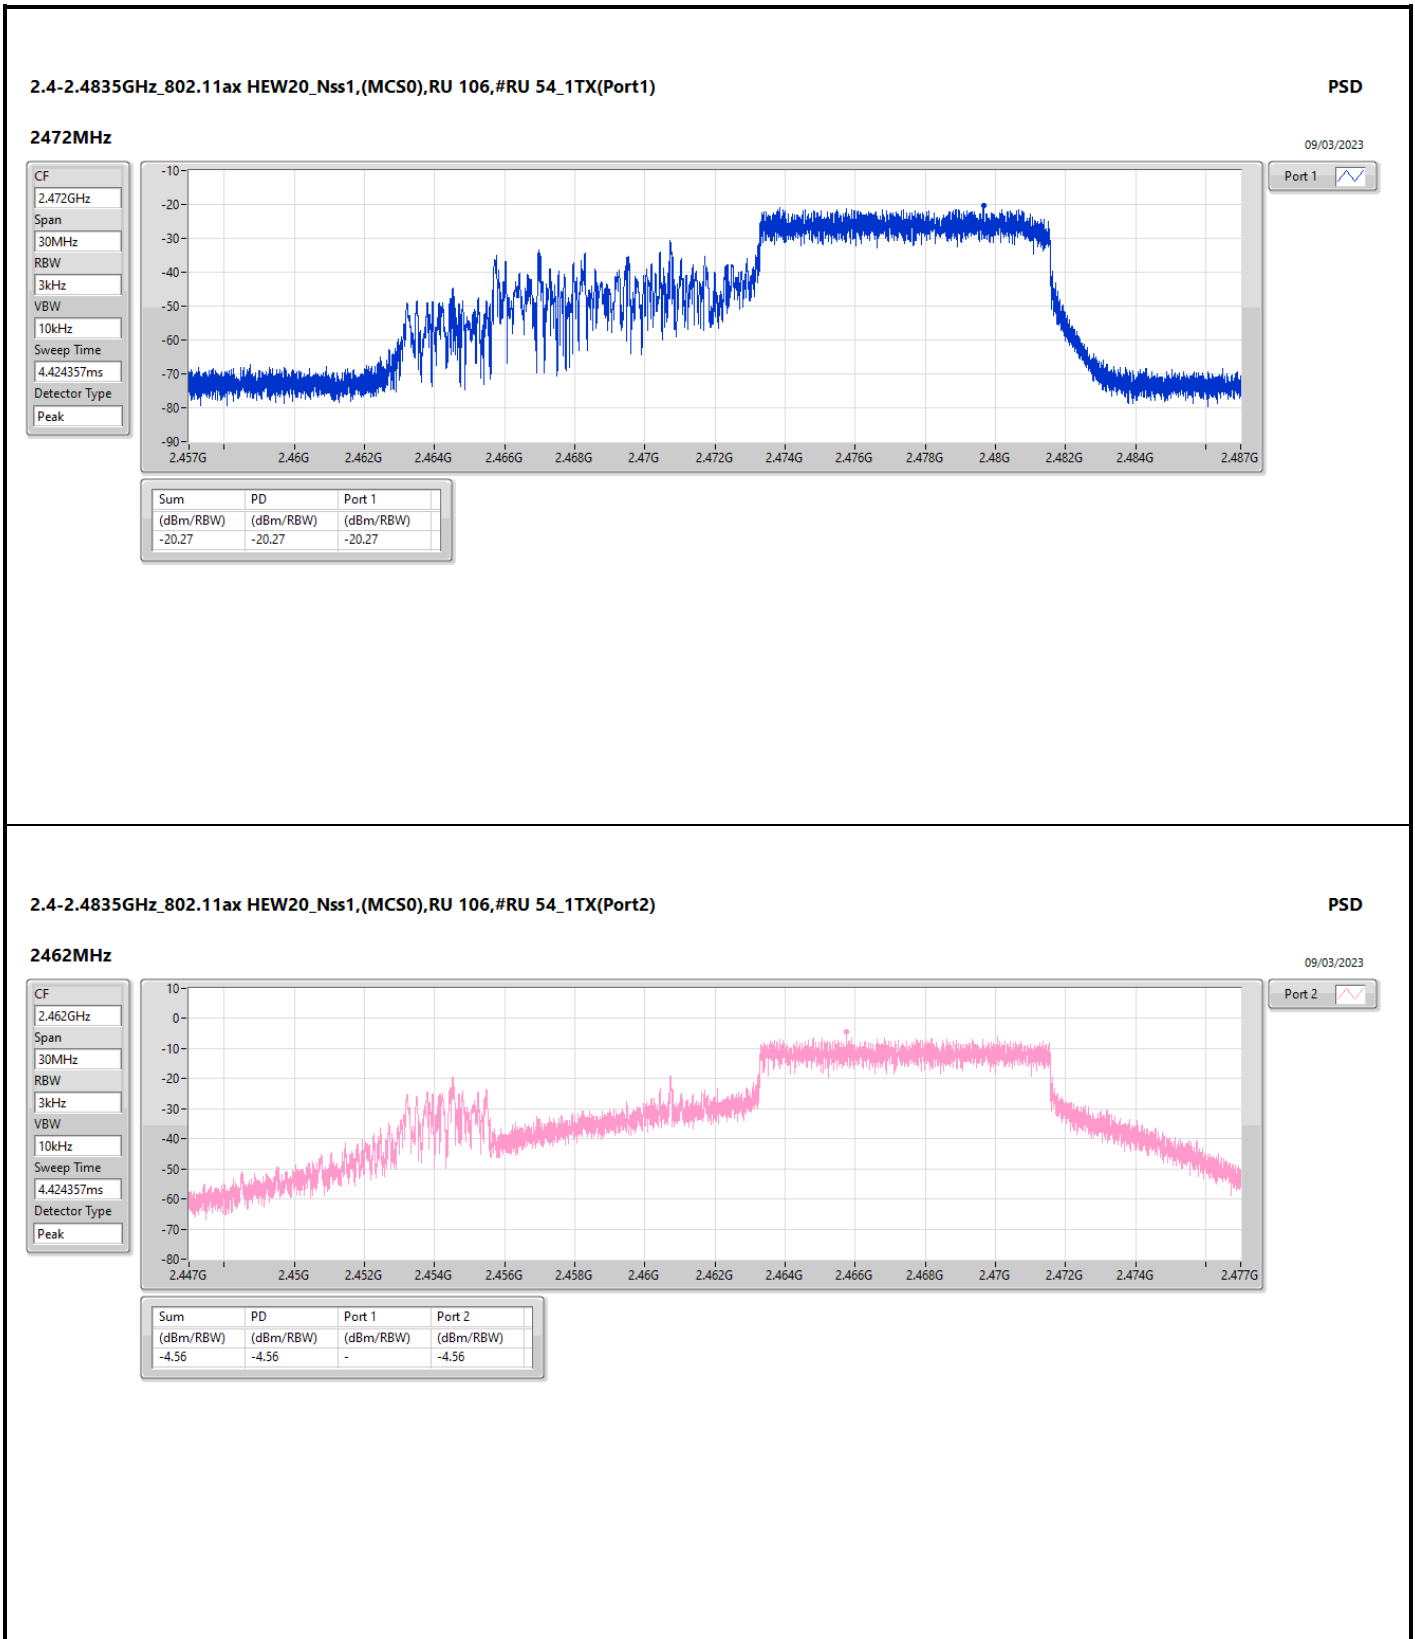

DG = Directional Gain; RBW = 3kHz;
 PD = trace bin-by-bin of each transmits port summing can be performed maximum power density; Port X = Port X Power Density;

Note: Trace mode Max Hold.

Summary

Mode	Result	Ref (Hz)	Ref (dBm)	Limit (dBm)	Freq (Hz)	Level (dBm)	Freq (Hz)	Level (dBm)	Freq (Hz)	Level (dBm)	Freq (Hz)	Level (dBm)	Freq (Hz)	Level (dBm)	Port
2.4-2.4835GHz	-	-	-	-	-	-	-	-	-	-	-	-	-	-	-
802.11b_Nss1,(1Mbps)_1TX(Port1)	Pass	2.43741G	11.44	-18.56	2.30641G	-54.15	2.39856G	-41.87	2.4G	-41.92	2.51526G	-50.68	16.56288G	-41.93	1
802.11b_Nss1,(1Mbps)_1TX(Port2)	Pass	2.43607G	10.76	-19.24	2.30525G	-55.11	2.4G	-42.79	2.4G	-43.27	2.50102G	-50.95	15.14125G	-41.57	2
802.11g_Nss1,(6Mbps)_1TX(Port1)	Pass	2.43941G	8.72	-21.28	2.16312G	-55.14	2.39992G	-23.32	2.4G	-22.34	2.51286G	-52.06	24.74995G	-42.01	1
802.11g_Nss1,(6Mbps)_1TX(Port2)	Pass	2.43574G	8.39	-21.61	957.34M	-55.18	2.39992G	-24.76	2.4G	-23.13	2.51286G	-51.81	24.09251G	-42.81	2
802.11n HT20_Nss1,(MCS0)_1TX(Port1)	Pass	2.43958G	7.81	-22.19	1.97439G	-53.48	2.39952G	-22.60	2.4G	-22.63	2.50302G	-51.32	16.93094G	-42.46	1
802.11n HT20_Nss1,(MCS0)_1TX(Port2)	Pass	2.43457G	6.95	-23.05	2.18059G	-53.91	2.39952G	-23.77	2.4G	-23.61	2.5207G	-51.22	24.1178G	-41.93	2
802.11n HT20_Nss1,(MCS8)_2TX	Pass	2.43958G	7.91	-22.09	2.30175G	-54.18	2.39952G	-23.84	2.4G	-22.67	2.5067G	-51.04	24.27794G	-41.31	2
802.11ax HEW20_Nss1,(MCS0)_1TX(Port1)	Pass	2.43941G	5.11	-24.89	2.30758G	-55.38	2.39984G	-26.80	2.4G	-26.32	2.51774G	-52.63	24.73028G	-42.65	1
802.11ax HEW20_Nss1,(MCS0)_1TX(Port2)	Pass	2.43941G	4.95	-25.05	2.17826G	-55.65	2.39984G	-27.56	2.4G	-26.51	2.51598G	-52.10	23.41822G	-42.99	2
802.11ax HEW20_Nss1,(MCS0)_2TX	Pass	2.43941G	6.85	-23.15	1.98487G	-54.40	2.39968G	-23.66	2.4G	-23.87	2.5167G	-51.72	21.70157G	-41.95	2
802.11n HT40_Nss1,(MCS0)_1TX(Port1)	Pass	2.4319G	4.98	-25.02	2.14482G	-53.99	2.39952G	-29.48	2.4G	-30.00	2.50222G	-51.89	24.15302G	-40.88	1
802.11n HT40_Nss1,(MCS0)_1TX(Port2)	Pass	2.44208G	3.89	-26.11	2.19062G	-54.26	2.39952G	-29.83	2.4G	-29.73	2.5315G	-50.81	23.23873G	-41.11	2
802.11n HT40_Nss1,(MCS8)_2TX	Pass	2.44943G	4.11	-25.89	2.02345G	-53.79	2.39984G	-30.35	2.4G	-31.83	2.56142G	-50.83	16.71532G	-41.12	1
802.11ax HEW40_Nss1,(MCS0)_1TX(Port1)	Pass	2.4319G	4.67	-25.33	2.02001G	-54.02	2.4G	-28.48	2.4G	-27.16	2.50814G	-51.43	24.52042G	-41.62	1
802.11ax HEW40_Nss1,(MCS0)_1TX(Port2)	Pass	2.44208G	2.89	-27.11	1.99482G	-55.00	2.39936G	-30.70	2.4G	-31.68	2.5075G	-51.37	24.96354G	-42.13	2
802.11ax HEW40_Nss1,(MCS0)_2TX	Pass	2.4319G	2.50	-27.50	1.98337G	-54.81	2.39936G	-31.92	2.4G	-30.90	2.54094G	-52.38	24.00158G	-41.84	1