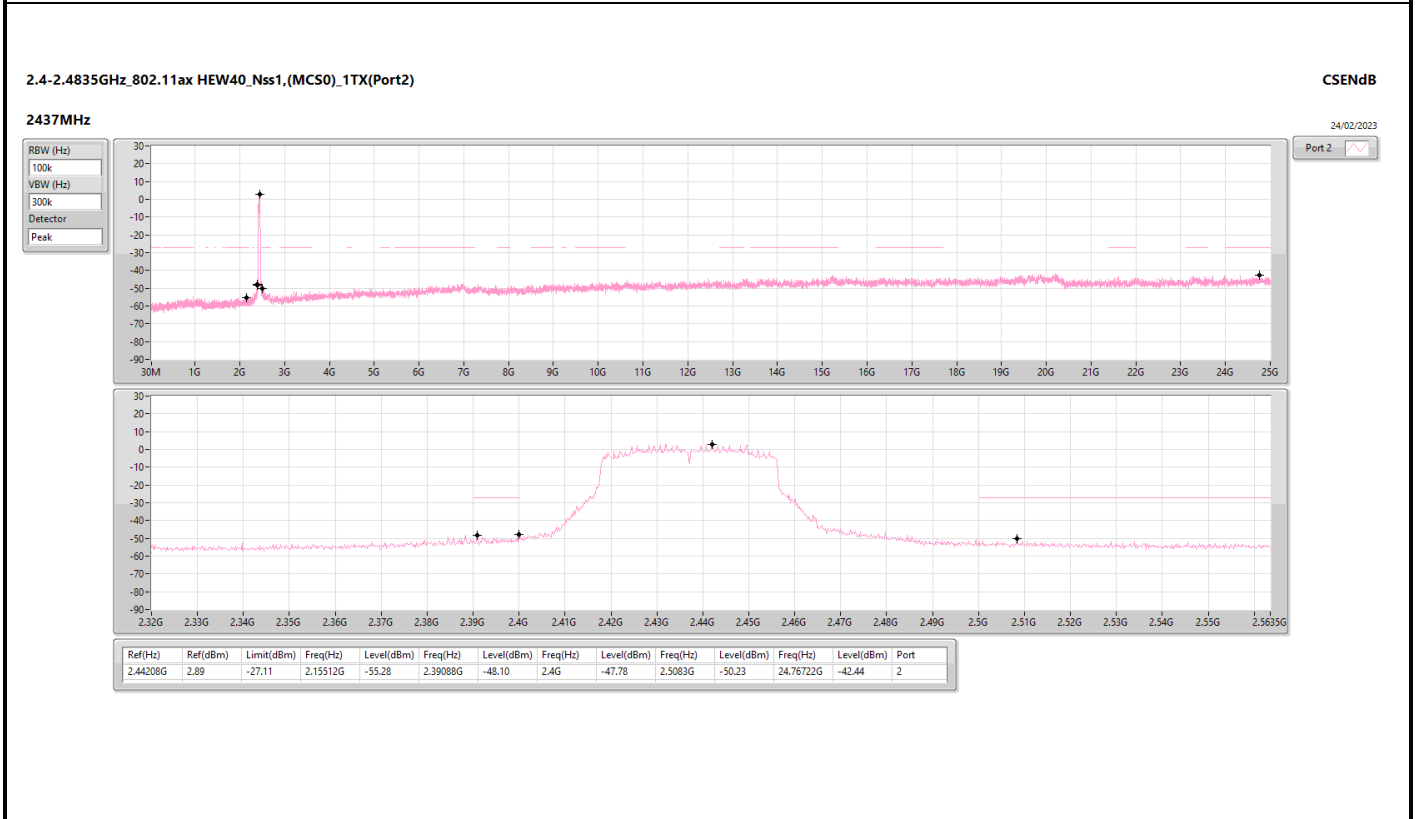

Mode	Result	Ref (Hz)	Ref (dBm)	Limit (dBm)	Freq (Hz)	Level (dBm)	Freq (Hz)	Level (dBm)	Freq (Hz)	Level (dBm)	Freq (Hz)	Level (dBm)	Freq (Hz)	Level (dBm)	Port
2422MHz	Pass	2.44943G	4.11	-25.89	1.79674G	-54.42	2.39952G	-31.98	2.4G	-30.59	2.55806G	-50.71	24.62138G	-41.75	2
2437MHz	Pass	2.44943G	4.38	-25.62	2.07154G	-54.38	2.39472G	-46.77	2.4G	-46.10	2.52734G	-49.88	23.42384G	-42.47	1
2437MHz	Pass	2.44943G	4.38	-25.62	2.30168G	-52.30	2.39792G	-48.48	2.4G	-48.87	2.51262G	-49.41	24.3241G	-41.27	2
2452MHz	Pass	2.44943G	4.38	-25.62	2.04177G	-54.22	2.39712G	-51.43	2.4G	-52.70	2.55982G	-50.93	24.16424G	-41.95	1
2452MHz	Pass	2.44943G	4.38	-25.62	2.30054G	-54.84	2.39088G	-51.15	2.4G	-53.43	2.50142G	-50.89	23.16301G	-41.01	2
2457MHz	Pass	2.44943G	4.04	-25.96	2.12584G	-54.87	2.39712G	-53.47	2.4G	-54.45	2.5003G	-51.63	23.23873G	-42.13	1
2457MHz	Pass	2.44943G	4.04	-25.96	2.30397G	-54.62	2.3968G	-53.23	2.4G	-54.99	2.55294G	-52.26	15.06904G	-41.29	2
2462MHz	Pass	2.44943G	4.04	-25.96	2.1265G	-54.28	2.39296G	-53.82	2.4G	-55.77	2.50078G	-52.05	23.20788G	-42.42	1
2462MHz	Pass	2.44943G	4.04	-25.96	2.11047G	-53.76	2.39104G	-53.30	2.4G	-54.77	2.51038G	-52.11	16.3956G	-42.22	2
802.11ax HEW20_Nss1,(MCS0)_1TX(Port1)	-	-	-	-	-	-	-	-	-	-	-	-	-	-	-
2412MHz	Pass	2.43941G	5.11	-24.89	2.30758G	-55.38	2.39984G	-26.80	2.4G	-26.32	2.51774G	-52.63	24.73028G	-42.65	1
2437MHz	Pass	2.43941G	5.11	-24.89	1.79614G	-54.81	2.39512G	-52.59	2.4G	-54.02	2.51254G	-52.80	24.71342G	-41.70	1
2462MHz	Pass	2.43941G	5.11	-24.89	1.93245G	-54.57	2.396G	-53.86	2.4G	-56.22	2.51142G	-52.71	24.823G	-43.03	1
2467MHz	Pass	2.43941G	5.11	-24.89	2.12584G	-55.33	2.39672G	-53.76	2.4G	-55.92	2.5083G	-52.56	23.34236G	-42.56	1
2472MHz	Pass	2.43941G	5.11	-24.89	2.11652G	-55.81	2.3996G	-54.41	2.4G	-56.73	2.51102G	-53.05	24.76962G	-43.13	1
802.11ax HEW20_Nss1,(MCS0)_1TX(Port2)	-	-	-	-	-	-	-	-	-	-	-	-	-	-	-
2412MHz	Pass	2.43941G	4.95	-25.05	2.17826G	-55.65	2.39984G	-27.56	2.4G	-26.51	2.51598G	-52.10	23.41822G	-42.99	2
2437MHz	Pass	2.43941G	4.95	-25.05	1.96274G	-55.18	2.39768G	-52.76	2.4G	-54.74	2.51494G	-52.41	24.99719G	-41.77	2
2462MHz	Pass	2.43941G	4.95	-25.05	2.0105G	-54.94	2.39536G	-52.50	2.4G	-55.16	2.50622G	-52.95	24.92695G	-42.80	2
2467MHz	Pass	2.43941G	4.95	-25.05	2.14797G	-54.69	2.39336G	-53.45	2.4G	-54.51	2.52246G	-52.61	15.20867G	-41.76	2
2472MHz	Pass	2.43941G	4.95	-25.05	2.30758G	-55.43	2.39944G	-53.46	2.4G	-56.01	2.5115G	-52.58	15.22272G	-41.92	2
802.11ax HEW20_Nss1,(MCS0)_2TX	-	-	-	-	-	-	-	-	-	-	-	-	-	-	-
2412MHz	Pass	2.43941G	6.85	-23.15	2.10836G	-53.79	2.4G	-24.71	2.4G	-24.05	2.51438G	-50.24	23.15412G	-41.39	1
2412MHz	Pass	2.43941G	6.85	-23.15	1.98487G	-54.40	2.39968G	-23.66	2.4G	-23.87	2.5167G	-51.72	21.70157G	-41.95	2
2437MHz	Pass	2.43941G	6.85	-23.15	950.35M	-53.64	2.394G	-51.00	2.4G	-51.94	2.50038G	-51.23	16.20045G	-41.67	1
2437MHz	Pass	2.43941G	6.85	-23.15	1.97672G	-53.93	2.39928G	-50.25	2.4G	-52.29	2.5083G	-50.58	24.13746G	-42.11	2
2462MHz	Pass	2.43941G	6.84	-23.16	2.12001G	-54.41	2.39024G	-51.61	2.4G	-53.05	2.50014G	-50.89	24.15713G	-41.55	1
2462MHz	Pass	2.43941G	6.84	-23.16	886.28M	-54.59	2.39176G	-50.72	2.4G	-52.68	2.50222G	-50.35	16.27631G	-42.20	2
2467MHz	Pass	2.43941G	6.84	-23.16	2.01167G	-54.21	2.39368G	-52.13	2.4G	-54.73	2.50406G	-50.31	24.78085G	-41.90	1
2467MHz	Pass	2.43941G	6.84	-23.16	1.98837G	-54.56	2.39912G	-51.64	2.4G	-53.20	2.50558G	-50.94	23.48846G	-41.90	2
2472MHz	Pass	2.43941G	6.84	-23.16	591.53M	-54.84	2.3932G	-52.99	2.4G	-55.29	2.50838G	-52.24	24.61509G	-41.87	1
2472MHz	Pass	2.43941G	6.84	-23.16	2.30175G	-54.28	2.39952G	-51.96	2.4G	-54.00	2.51326G	-52.19	16.20607G	-42.05	2
802.11ax HEW40_Nss1,(MCS0)_1TX(Port1)	-	-	-	-	-	-	-	-	-	-	-	-	-	-	-
2422MHz	Pass	2.4319G	4.67	-25.33	2.02001G	-54.02	2.4G	-28.48	2.4G	-27.16	2.50814G	-51.43	24.52042G	-41.62	1
2437MHz	Pass	2.4319G	4.67	-25.33	2.30283G	-54.30	2.4G	-43.03	2.4G	-46.30	2.50574G	-48.72	16.8836G	-41.41	1
2452MHz	Pass	2.4319G	4.67	-25.33	2.15054G	-54.68	2.39504G	-51.20	2.4G	-53.29	2.56126G	-50.65	23.28922G	-42.32	1
2457MHz	Pass	2.44192G	3.12	-26.88	2.1139G	-54.65	2.39728G	-53.61	2.4G	-54.91	2.51534G	-52.61	24.72796G	-41.94	1
2462MHz	Pass	2.44192G	3.12	-26.88	2.16543G	-54.75	2.39312G	-54.58	2.4G	-54.61	2.50078G	-51.32	24.89062G	-42.06	1
802.11ax HEW40_Nss1,(MCS0)_1TX(Port2)	-	-	-	-	-	-	-	-	-	-	-	-	-	-	-
2422MHz	Pass	2.44208G	2.89	-27.11	1.99482G	-55.00	2.39936G	-30.70	2.4G	-31.68	2.5075G	-51.37	24.96354G	-42.13	2
2437MHz	Pass	2.44208G	2.89	-27.11	2.15512G	-55.28	2.39088G	-48.10	2.4G	-47.78	2.5083G	-50.23	24.76722G	-42.44	2
2452MHz	Pass	2.44208G	2.89	-27.11	1.95704G	-52.82	2.39808G	-54.07	2.4G	-55.15	2.5571G	-52.51	24.84855G	-42.28	2
2457MHz	Pass	2.44208G	2.89	-27.11	848.68M	-55.51	2.39216G	-54.10	2.4G	-54.68	2.55406G	-52.60	24.756G	-42.37	2
2462MHz	Pass	2.44208G	2.89	-27.11	1.95589G	-54.35	2.39504G	-54.54	2.4G	-54.71	2.50142G	-51.83	15.23451G	-42.42	2
802.11ax HEW40_Nss1,(MCS0)_2TX	-	-	-	-	-	-	-	-	-	-	-	-	-	-	-
2422MHz	Pass	2.4319G	2.50	-27.50	1.98337G	-54.81	2.39936G	-31.92	2.4G	-30.90	2.54094G	-52.38	24.00158G	-41.84	1
2422MHz	Pass	2.4319G	2.50	-27.50	861.27M	-54.83	2.39936G	-31.28	2.4G	-33.10	2.51886G	-51.61	24.7532G	-42.31	2
2437MHz	Pass	2.4319G	2.50	-27.50	2.30512G	-55.38	2.3992G	-44.77	2.4G	-46.46	2.50606G	-50.98	16.59753G	-42.65	1
2437MHz	Pass	2.4319G	2.50	-27.50	2.30397G	-53.54	2.39968G	-47.70	2.4G	-49.71	2.5043G	-50.80	24.82892G	-42.52	2
2452MHz	Pass	2.4319G	2.50	-27.50	2.17115G	-54.32	2.39552G	-52.65	2.4G	-55.66	2.50254G	-51.85	23.41542G	-42.31	1
2452MHz	Pass	2.4319G	2.50	-27.50	1.83567G	-55.15	2.39744G	-52.99	2.4G	-54.41	2.50814G	-52.07	24.07449G	-43.00	2
2457MHz	Pass	2.4319G	2.50	-27.50	2.14024G	-54.71	2.39616G	-54.39	2.4G	-54.42	2.50878G	-51.74	15.19244G	-42.81	1
2457MHz	Pass	2.4319G	2.50	-27.50	2.12077G	-54.84	2.39792G	-53.97	2.4G	-55.01	2.50462G	-52.63	24.70833G	-41.32	2
2462MHz	Pass	2.4319G	2.50	-27.50	2.0681G	-54.73	2.39328G	-53.29	2.4G	-55.41	2.53326G	-52.47	15.32987G	-42.12	1
2462MHz	Pass	2.4319G	2.50	-27.50	2.3097G	-54.69	2.39872G	-53.65	2.4G	-55.47	2.51358G	-52.17	15.20366G	-41.86	2