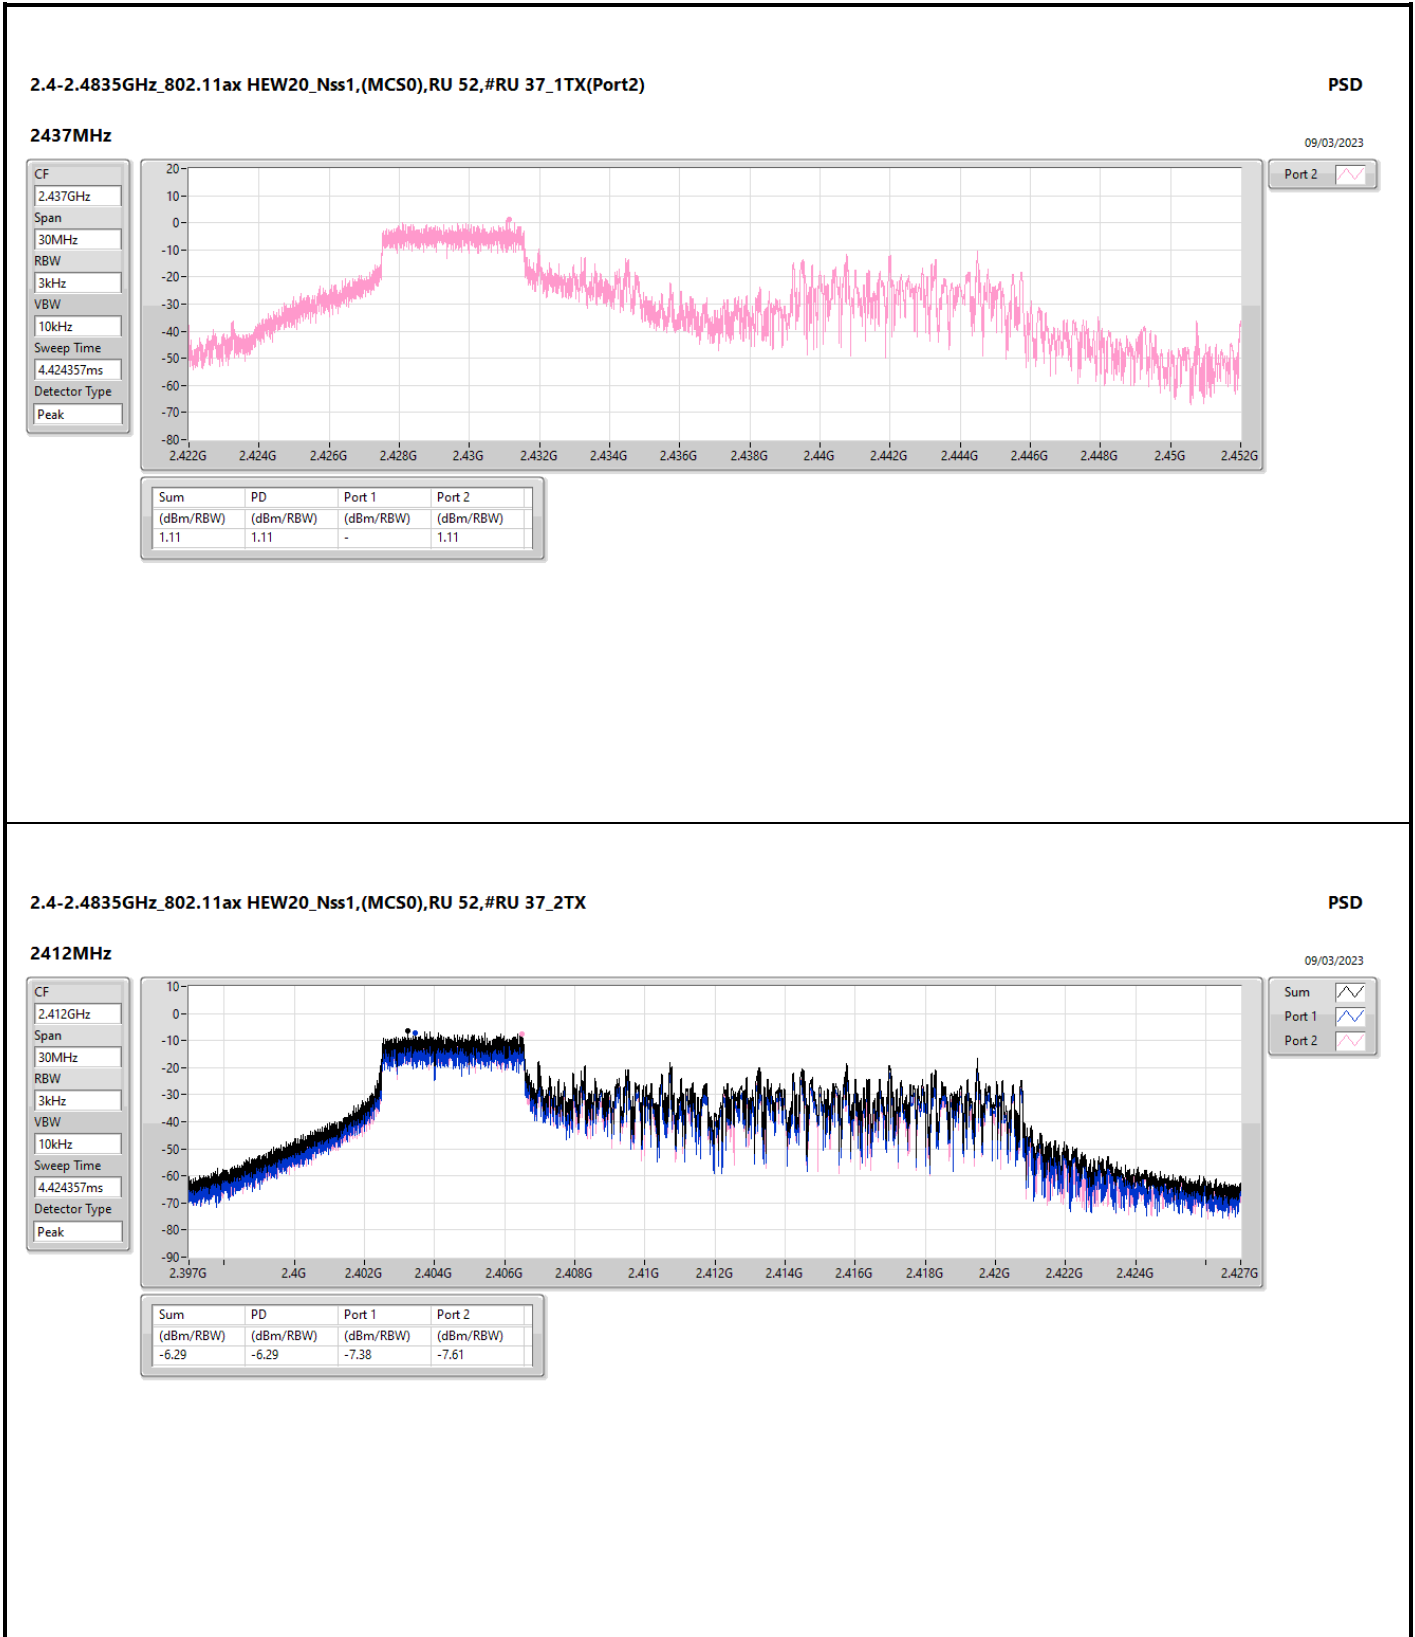

DG = Directional Gain; RBW = 3kHz;
 PD = trace bin-by-bin of each transmits port summing can be performed maximum power density; Port X = Port X Power Density;

Note: Trace mode Max Hold.

Summary

Mode	Result	Ref (Hz)	Ref (dBm)	Limit (dBm)	Freq (Hz)	Level (dBm)	Freq (Hz)	Level (dBm)	Freq (Hz)	Level (dBm)	Freq (Hz)	Level (dBm)	Freq (Hz)	Level (dBm)	Port
2.4-2.4835GHz	-	-	-	-	-	-	-	-	-	-	-	-	-	-	-
802.11b_Nss1,(1Mbps)_1TX(Port1)	Pass	2.43741G	11.44	-18.56	2.30641G	-54.15	2.39856G	-41.87	2.4G	-41.92	2.51526G	-50.68	16.56288G	-41.93	1
802.11b_Nss1,(1Mbps)_1TX(Port2)	Pass	2.43607G	10.76	-19.24	2.30525G	-55.11	2.4G	-42.79	2.4G	-43.27	2.50102G	-50.95	15.14125G	-41.57	2
802.11g_Nss1,(6Mbps)_1TX(Port1)	Pass	2.43941G	8.72	-21.28	2.16312G	-55.14	2.39992G	-23.32	2.4G	-22.34	2.51286G	-52.06	24.74995G	-42.01	1
802.11g_Nss1,(6Mbps)_1TX(Port2)	Pass	2.43574G	8.39	-21.61	957.34M	-55.18	2.39992G	-24.76	2.4G	-23.13	2.51286G	-51.81	24.09251G	-42.81	2
802.11n HT20_Nss1,(MCS0)_1TX(Port1)	Pass	2.43958G	7.81	-22.19	1.97439G	-53.48	2.39952G	-22.60	2.4G	-22.63	2.50302G	-51.32	16.93094G	-42.46	1
802.11n HT20_Nss1,(MCS0)_1TX(Port2)	Pass	2.43457G	6.95	-23.05	2.18059G	-53.91	2.39952G	-23.77	2.4G	-23.61	2.5207G	-51.22	24.1178G	-41.93	2
802.11n HT20_Nss1,(MCS8)_2TX	Pass	2.43958G	7.91	-22.09	2.30175G	-54.18	2.39952G	-23.84	2.4G	-22.67	2.5067G	-51.04	24.27794G	-41.31	2
802.11ax HEW20_Nss1,(MCS0)_1TX(Port1)	Pass	2.43941G	5.11	-24.89	2.30758G	-55.38	2.39984G	-26.80	2.4G	-26.32	2.51774G	-52.63	24.73028G	-42.65	1
802.11ax HEW20_Nss1,(MCS0)_1TX(Port2)	Pass	2.43941G	4.95	-25.05	2.17826G	-55.65	2.39984G	-27.56	2.4G	-26.51	2.51598G	-52.10	23.41822G	-42.99	2
802.11ax HEW20_Nss1,(MCS0)_2TX	Pass	2.43941G	6.85	-23.15	1.98487G	-54.40	2.39968G	-23.66	2.4G	-23.87	2.5167G	-51.72	21.70157G	-41.95	2
802.11n HT40_Nss1,(MCS0)_1TX(Port1)	Pass	2.4319G	4.98	-25.02	2.14482G	-53.99	2.39952G	-29.48	2.4G	-30.00	2.50222G	-51.89	24.15302G	-40.88	1
802.11n HT40_Nss1,(MCS0)_1TX(Port2)	Pass	2.44208G	3.89	-26.11	2.19062G	-54.26	2.39952G	-29.83	2.4G	-29.73	2.5315G	-50.81	23.23873G	-41.11	2
802.11n HT40_Nss1,(MCS8)_2TX	Pass	2.44943G	4.11	-25.89	2.02345G	-53.79	2.39984G	-30.35	2.4G	-31.83	2.56142G	-50.83	16.71532G	-41.12	1
802.11ax HEW40_Nss1,(MCS0)_1TX(Port1)	Pass	2.4319G	4.67	-25.33	2.02001G	-54.02	2.4G	-28.48	2.4G	-27.16	2.50814G	-51.43	24.52042G	-41.62	1
802.11ax HEW40_Nss1,(MCS0)_1TX(Port2)	Pass	2.44208G	2.89	-27.11	1.99482G	-55.00	2.39936G	-30.70	2.4G	-31.68	2.5075G	-51.37	24.96354G	-42.13	2
802.11ax HEW40_Nss1,(MCS0)_2TX	Pass	2.4319G	2.50	-27.50	1.98337G	-54.81	2.39936G	-31.92	2.4G	-30.90	2.54094G	-52.38	24.00158G	-41.84	1