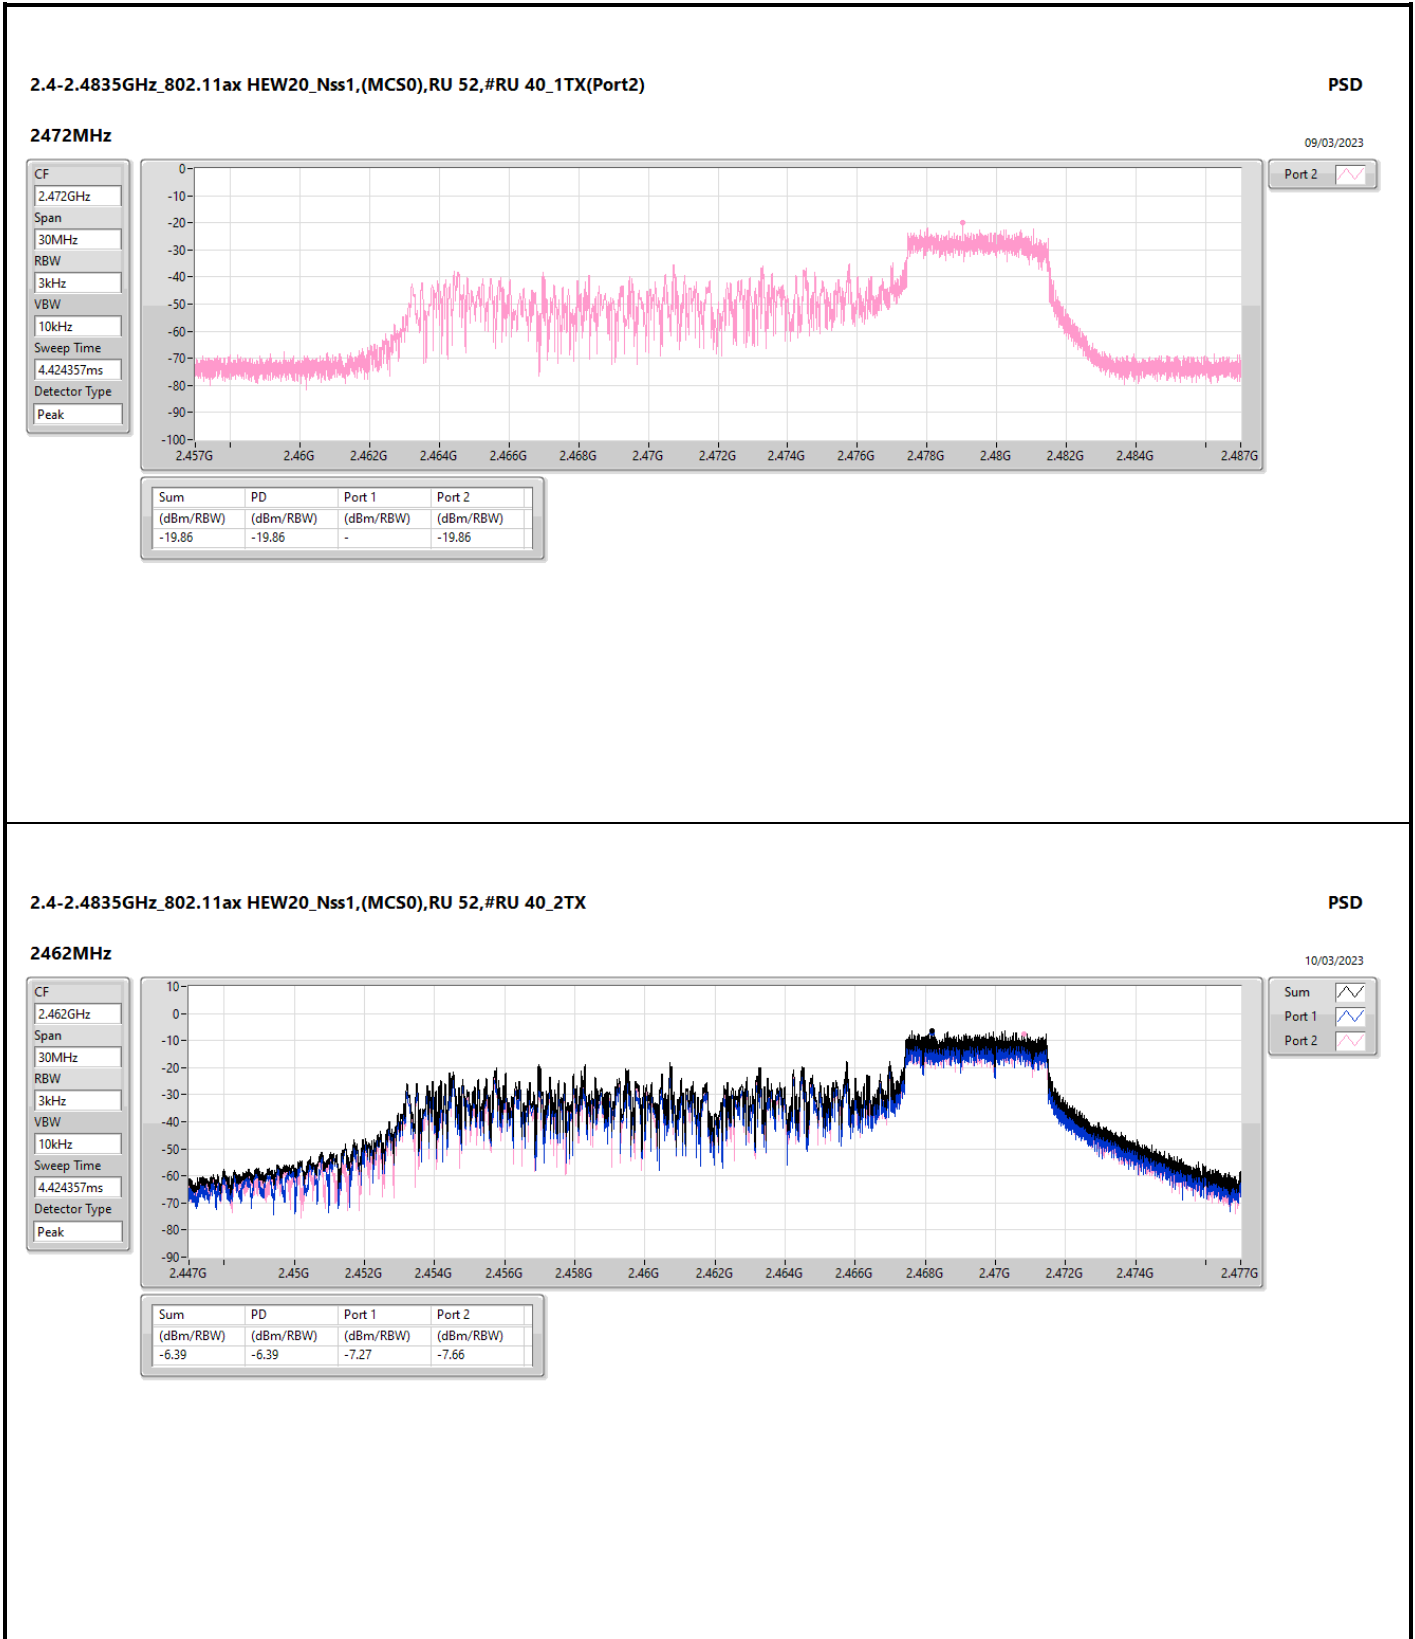

DG = Directional Gain; RBW = 3kHz;
 PD = trace bin-by-bin of each transmits port summing can be performed maximum power density; Port X = Port X Power Density;

Note: Trace mode Max Hold.

Summary

Mode	Result	Ref (Hz)	Ref (dBm)	Limit (dBm)	Freq (Hz)	Level (dBm)	Freq (Hz)	Level (dBm)	Freq (Hz)	Level (dBm)	Freq (Hz)	Level (dBm)	Freq (Hz)	Level (dBm)	Port
2.4-2.4835GHz	-	-	-	-	-	-	-	-	-	-	-	-	-	-	-
802.11b_Nss1,(1Mbps)_1TX(Port1)	Pass	2.43741G	11.44	-18.56	2.30641G	-54.15	2.39856G	-41.87	2.4G	-41.92	2.51526G	-50.68	16.56288G	-41.93	1
802.11b_Nss1,(1Mbps)_1TX(Port2)	Pass	2.43607G	10.76	-19.24	2.30525G	-55.11	2.4G	-42.79	2.4G	-43.27	2.50102G	-50.95	15.14125G	-41.57	2
802.11g_Nss1,(6Mbps)_1TX(Port1)	Pass	2.43941G	8.72	-21.28	2.16312G	-55.14	2.39992G	-23.32	2.4G	-22.34	2.51286G	-52.06	24.74995G	-42.01	1
802.11g_Nss1,(6Mbps)_1TX(Port2)	Pass	2.43574G	8.39	-21.61	957.34M	-55.18	2.39992G	-24.76	2.4G	-23.13	2.51286G	-51.81	24.09251G	-42.81	2
802.11n HT20_Nss1,(MCS0)_1TX(Port1)	Pass	2.43958G	7.81	-22.19	1.97439G	-53.48	2.39952G	-22.60	2.4G	-22.63	2.50302G	-51.32	16.93094G	-42.46	1
802.11n HT20_Nss1,(MCS0)_1TX(Port2)	Pass	2.43457G	6.95	-23.05	2.18059G	-53.91	2.39952G	-23.77	2.4G	-23.61	2.5207G	-51.22	24.1178G	-41.93	2
802.11n HT20_Nss1,(MCS8)_2TX	Pass	2.43958G	7.91	-22.09	2.30175G	-54.18	2.39952G	-23.84	2.4G	-22.67	2.5067G	-51.04	24.27794G	-41.31	2
802.11ax HEW20_Nss1,(MCS0)_1TX(Port1)	Pass	2.43941G	5.11	-24.89	2.30758G	-55.38	2.39984G	-26.80	2.4G	-26.32	2.51774G	-52.63	24.73028G	-42.65	1
802.11ax HEW20_Nss1,(MCS0)_1TX(Port2)	Pass	2.43941G	4.95	-25.05	2.17826G	-55.65	2.39984G	-27.56	2.4G	-26.51	2.51598G	-52.10	23.41822G	-42.99	2
802.11ax HEW20_Nss1,(MCS0)_2TX	Pass	2.43941G	6.85	-23.15	1.98487G	-54.40	2.39968G	-23.66	2.4G	-23.87	2.5167G	-51.72	21.70157G	-41.95	2
802.11n HT40_Nss1,(MCS0)_1TX(Port1)	Pass	2.4319G	4.98	-25.02	2.14482G	-53.99	2.39952G	-29.48	2.4G	-30.00	2.50222G	-51.89	24.15302G	-40.88	1
802.11n HT40_Nss1,(MCS0)_1TX(Port2)	Pass	2.44208G	3.89	-26.11	2.19062G	-54.26	2.39952G	-29.83	2.4G	-29.73	2.5315G	-50.81	23.23873G	-41.11	2
802.11n HT40_Nss1,(MCS8)_2TX	Pass	2.44943G	4.11	-25.89	2.02345G	-53.79	2.39984G	-30.35	2.4G	-31.83	2.56142G	-50.83	16.71532G	-41.12	1
802.11ax HEW40_Nss1,(MCS0)_1TX(Port1)	Pass	2.4319G	4.67	-25.33	2.02001G	-54.02	2.4G	-28.48	2.4G	-27.16	2.50814G	-51.43	24.52042G	-41.62	1
802.11ax HEW40_Nss1,(MCS0)_1TX(Port2)	Pass	2.44208G	2.89	-27.11	1.99482G	-55.00	2.39936G	-30.70	2.4G	-31.68	2.5075G	-51.37	24.96354G	-42.13	2
802.11ax HEW40_Nss1,(MCS0)_2TX	Pass	2.4319G	2.50	-27.50	1.98337G	-54.81	2.39936G	-31.92	2.4G	-30.90	2.54094G	-52.38	24.00158G	-41.84	1