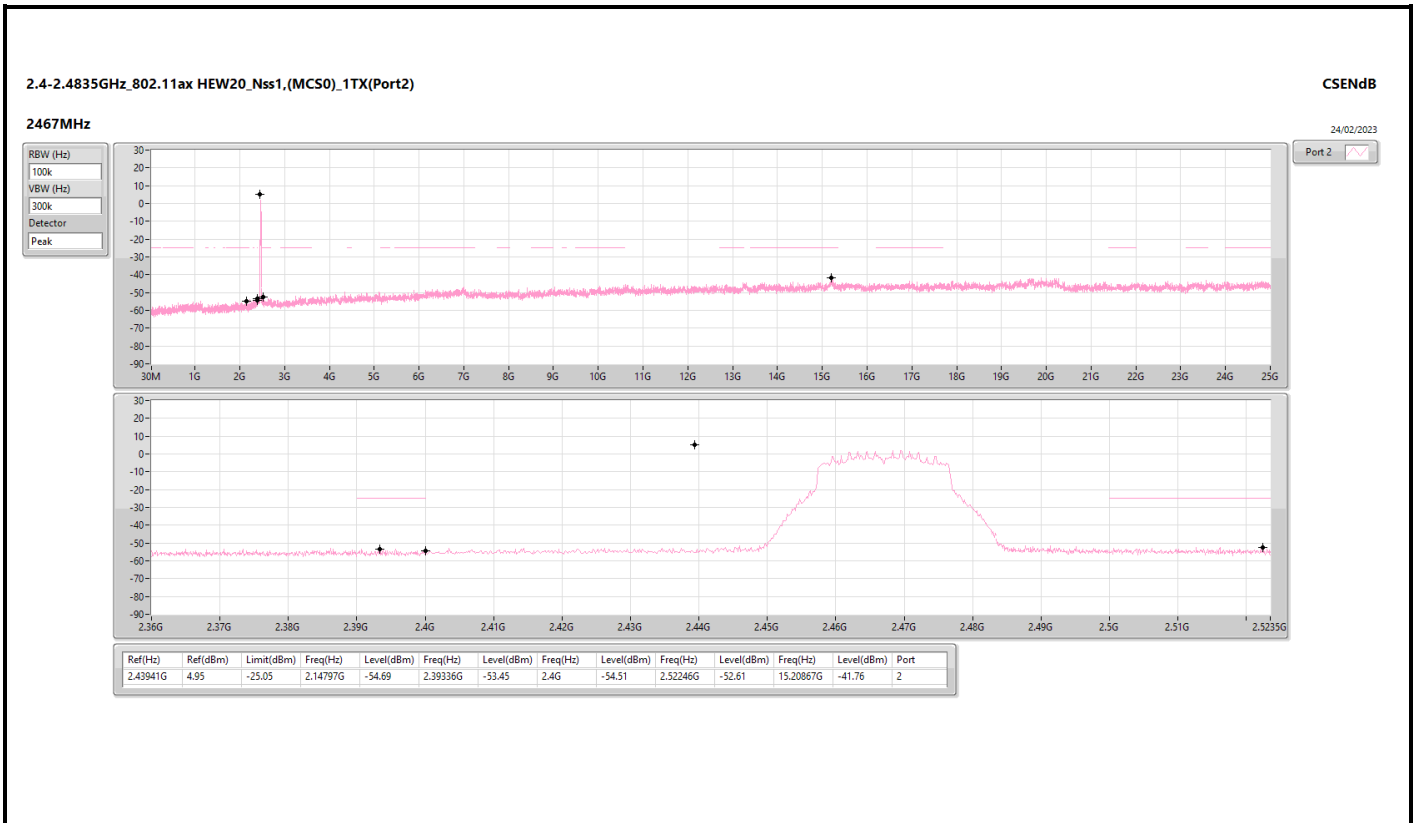

Mode	Result	Ref (Hz)	Ref (dBm)	Limit (dBm)	Freq (Hz)	Level (dBm)	Freq (Hz)	Level (dBm)	Freq (Hz)	Level (dBm)	Freq (Hz)	Level (dBm)	Freq (Hz)	Level (dBm)	Port
2422MHz	Pass	2.44943G	4.11	-25.89	1.79674G	-54.42	2.39952G	-31.98	2.4G	-30.59	2.55806G	-50.71	24.62138G	-41.75	2
2437MHz	Pass	2.44943G	4.38	-25.62	2.07154G	-54.38	2.39472G	-46.77	2.4G	-46.10	2.52734G	-49.88	23.42384G	-42.47	1
2437MHz	Pass	2.44943G	4.38	-25.62	2.30168G	-52.30	2.39792G	-48.48	2.4G	-48.87	2.51262G	-49.41	24.3241G	-41.27	2
2452MHz	Pass	2.44943G	4.38	-25.62	2.04177G	-54.22	2.39712G	-51.43	2.4G	-52.70	2.55982G	-50.93	24.16424G	-41.95	1
2452MHz	Pass	2.44943G	4.38	-25.62	2.30054G	-54.84	2.39088G	-51.15	2.4G	-53.43	2.50142G	-50.89	23.16301G	-41.01	2
2457MHz	Pass	2.44943G	4.04	-25.96	2.12584G	-54.87	2.39712G	-53.47	2.4G	-54.45	2.5003G	-51.63	23.23873G	-42.13	1
2457MHz	Pass	2.44943G	4.04	-25.96	2.30397G	-54.62	2.3968G	-53.23	2.4G	-54.99	2.55294G	-52.26	15.06904G	-41.29	2
2462MHz	Pass	2.44943G	4.04	-25.96	2.1265G	-54.28	2.39296G	-53.82	2.4G	-55.77	2.50078G	-52.05	23.20788G	-42.42	1
2462MHz	Pass	2.44943G	4.04	-25.96	2.11047G	-53.76	2.39104G	-53.30	2.4G	-54.77	2.51038G	-52.11	16.3956G	-42.22	2
802.11ax HEW20_Nss1,(MCS0)_1TX(Port1)	-	-	-	-	-	-	-	-	-	-	-	-	-	-	-
2412MHz	Pass	2.43941G	5.11	-24.89	2.30758G	-55.38	2.39984G	-26.80	2.4G	-26.32	2.51774G	-52.63	24.73028G	-42.65	1
2437MHz	Pass	2.43941G	5.11	-24.89	1.79614G	-54.81	2.39512G	-52.59	2.4G	-54.02	2.51254G	-52.80	24.71342G	-41.70	1
2462MHz	Pass	2.43941G	5.11	-24.89	1.93245G	-54.57	2.396G	-53.86	2.4G	-56.22	2.51142G	-52.71	24.823G	-43.03	1
2467MHz	Pass	2.43941G	5.11	-24.89	2.12584G	-55.33	2.39672G	-53.76	2.4G	-55.92	2.5083G	-52.56	23.34236G	-42.56	1
2472MHz	Pass	2.43941G	5.11	-24.89	2.11652G	-55.81	2.3996G	-54.41	2.4G	-56.73	2.51102G	-53.05	24.76962G	-43.13	1
802.11ax HEW20_Nss1,(MCS0)_1TX(Port2)	-	-	-	-	-	-	-	-	-	-	-	-	-	-	-
2412MHz	Pass	2.43941G	4.95	-25.05	2.17826G	-55.65	2.39984G	-27.56	2.4G	-26.51	2.51598G	-52.10	23.41822G	-42.99	2
2437MHz	Pass	2.43941G	4.95	-25.05	1.96274G	-55.18	2.39768G	-52.76	2.4G	-54.74	2.51494G	-52.41	24.99719G	-41.77	2
2462MHz	Pass	2.43941G	4.95	-25.05	2.0105G	-54.94	2.39536G	-52.50	2.4G	-55.16	2.50622G	-52.95	24.92695G	-42.80	2
2467MHz	Pass	2.43941G	4.95	-25.05	2.14797G	-54.69	2.39336G	-53.45	2.4G	-54.51	2.52246G	-52.61	15.20867G	-41.76	2
2472MHz	Pass	2.43941G	4.95	-25.05	2.30758G	-55.43	2.39944G	-53.46	2.4G	-56.01	2.5115G	-52.58	15.22272G	-41.92	2
802.11ax HEW20_Nss1,(MCS0)_2TX	-	-	-	-	-	-	-	-	-	-	-	-	-	-	-
2412MHz	Pass	2.43941G	6.85	-23.15	2.10836G	-53.79	2.4G	-24.71	2.4G	-24.05	2.51438G	-50.24	23.15412G	-41.39	1
2412MHz	Pass	2.43941G	6.85	-23.15	1.98487G	-54.40	2.39968G	-23.66	2.4G	-23.87	2.5167G	-51.72	21.70157G	-41.95	2
2437MHz	Pass	2.43941G	6.85	-23.15	950.35M	-53.64	2.394G	-51.00	2.4G	-51.94	2.50038G	-51.23	16.20045G	-41.67	1
2437MHz	Pass	2.43941G	6.85	-23.15	1.97672G	-53.93	2.39928G	-50.25	2.4G	-52.29	2.5083G	-50.58	24.13746G	-42.11	2
2462MHz	Pass	2.43941G	6.84	-23.16	2.12001G	-54.41	2.39024G	-51.61	2.4G	-53.05	2.50014G	-50.89	24.15713G	-41.55	1
2462MHz	Pass	2.43941G	6.84	-23.16	886.28M	-54.59	2.39176G	-50.72	2.4G	-52.68	2.50222G	-50.35	16.27631G	-42.20	2
2467MHz	Pass	2.43941G	6.84	-23.16	2.01167G	-54.21	2.39368G	-52.13	2.4G	-54.73	2.50406G	-50.31	24.78085G	-41.90	1
2467MHz	Pass	2.43941G	6.84	-23.16	1.98837G	-54.56	2.39912G	-51.64	2.4G	-53.20	2.50558G	-50.94	23.48846G	-41.90	2
2472MHz	Pass	2.43941G	6.84	-23.16	591.53M	-54.84	2.3932G	-52.99	2.4G	-55.29	2.50838G	-52.24	24.61509G	-41.87	1
2472MHz	Pass	2.43941G	6.84	-23.16	2.30175G	-54.28	2.39952G	-51.96	2.4G	-54.00	2.51326G	-52.19	16.20607G	-42.05	2
802.11ax HEW40_Nss1,(MCS0)_1TX(Port1)	-	-	-	-	-	-	-	-	-	-	-	-	-	-	-
2422MHz	Pass	2.4319G	4.67	-25.33	2.02001G	-54.02	2.4G	-28.48	2.4G	-27.16	2.50814G	-51.43	24.52042G	-41.62	1
2437MHz	Pass	2.4319G	4.67	-25.33	2.30283G	-54.30	2.4G	-43.03	2.4G	-46.30	2.50574G	-48.72	16.8836G	-41.41	1
2452MHz	Pass	2.4319G	4.67	-25.33	2.15054G	-54.68	2.39504G	-51.20	2.4G	-53.29	2.56126G	-50.65	23.28922G	-42.32	1
2457MHz	Pass	2.44192G	3.12	-26.88	2.1139G	-54.65	2.39728G	-53.61	2.4G	-54.91	2.51534G	-52.61	24.72796G	-41.94	1
2462MHz	Pass	2.44192G	3.12	-26.88	2.16543G	-54.75	2.39312G	-54.58	2.4G	-54.61	2.50078G	-51.32	24.89062G	-42.06	1
802.11ax HEW40_Nss1,(MCS0)_1TX(Port2)	-	-	-	-	-	-	-	-	-	-	-	-	-	-	-
2422MHz	Pass	2.44208G	2.89	-27.11	1.99482G	-55.00	2.39936G	-30.70	2.4G	-31.68	2.5075G	-51.37	24.96354G	-42.13	2
2437MHz	Pass	2.44208G	2.89	-27.11	2.15512G	-55.28	2.39088G	-48.10	2.4G	-47.78	2.5083G	-50.23	24.76722G	-42.44	2
2452MHz	Pass	2.44208G	2.89	-27.11	1.95704G	-52.82	2.39808G	-54.07	2.4G	-55.15	2.5571G	-52.51	24.84855G	-42.28	2
2457MHz	Pass	2.44208G	2.89	-27.11	848.68M	-55.51	2.39216G	-54.10	2.4G	-54.68	2.55406G	-52.60	24.756G	-42.37	2
2462MHz	Pass	2.44208G	2.89	-27.11	1.95589G	-54.35	2.39504G	-54.54	2.4G	-54.71	2.50142G	-51.83	15.23451G	-42.42	2
802.11ax HEW40_Nss1,(MCS0)_2TX	-	-	-	-	-	-	-	-	-	-	-	-	-	-	-
2422MHz	Pass	2.4319G	2.50	-27.50	1.98337G	-54.81	2.39936G	-31.92	2.4G	-30.90	2.54094G	-52.38	24.00158G	-41.84	1
2422MHz	Pass	2.4319G	2.50	-27.50	861.27M	-54.83	2.39936G	-31.28	2.4G	-33.10	2.51886G	-51.61	24.7532G	-42.31	2
2437MHz	Pass	2.4319G	2.50	-27.50	2.30512G	-55.38	2.3992G	-44.77	2.4G	-46.46	2.50606G	-50.98	16.59753G	-42.65	1
2437MHz	Pass	2.4319G	2.50	-27.50	2.30397G	-53.54	2.39968G	-47.70	2.4G	-49.71	2.5043G	-50.80	24.82892G	-42.52	2
2452MHz	Pass	2.4319G	2.50	-27.50	2.17115G	-54.32	2.39552G	-52.65	2.4G	-55.66	2.50254G	-51.85	23.41542G	-42.31	1
2452MHz	Pass	2.4319G	2.50	-27.50	1.83567G	-55.15	2.39744G	-52.99	2.4G	-54.41	2.50814G	-52.07	24.07449G	-43.00	2
2457MHz	Pass	2.4319G	2.50	-27.50	2.14024G	-54.71	2.39616G	-54.39	2.4G	-54.42	2.50878G	-51.74	15.19244G	-42.81	1
2457MHz	Pass	2.4319G	2.50	-27.50	2.12077G	-54.84	2.39792G	-53.97	2.4G	-55.01	2.50462G	-52.63	24.70833G	-41.32	2
2462MHz	Pass	2.4319G	2.50	-27.50	2.0681G	-54.73	2.39328G	-53.29	2.4G	-55.41	2.53326G	-52.47	15.32987G	-42.12	1
2462MHz	Pass	2.4319G	2.50	-27.50	2.3097G	-54.69	2.39872G	-53.65	2.4G	-55.47	2.51358G	-52.17	15.20366G	-41.86	2