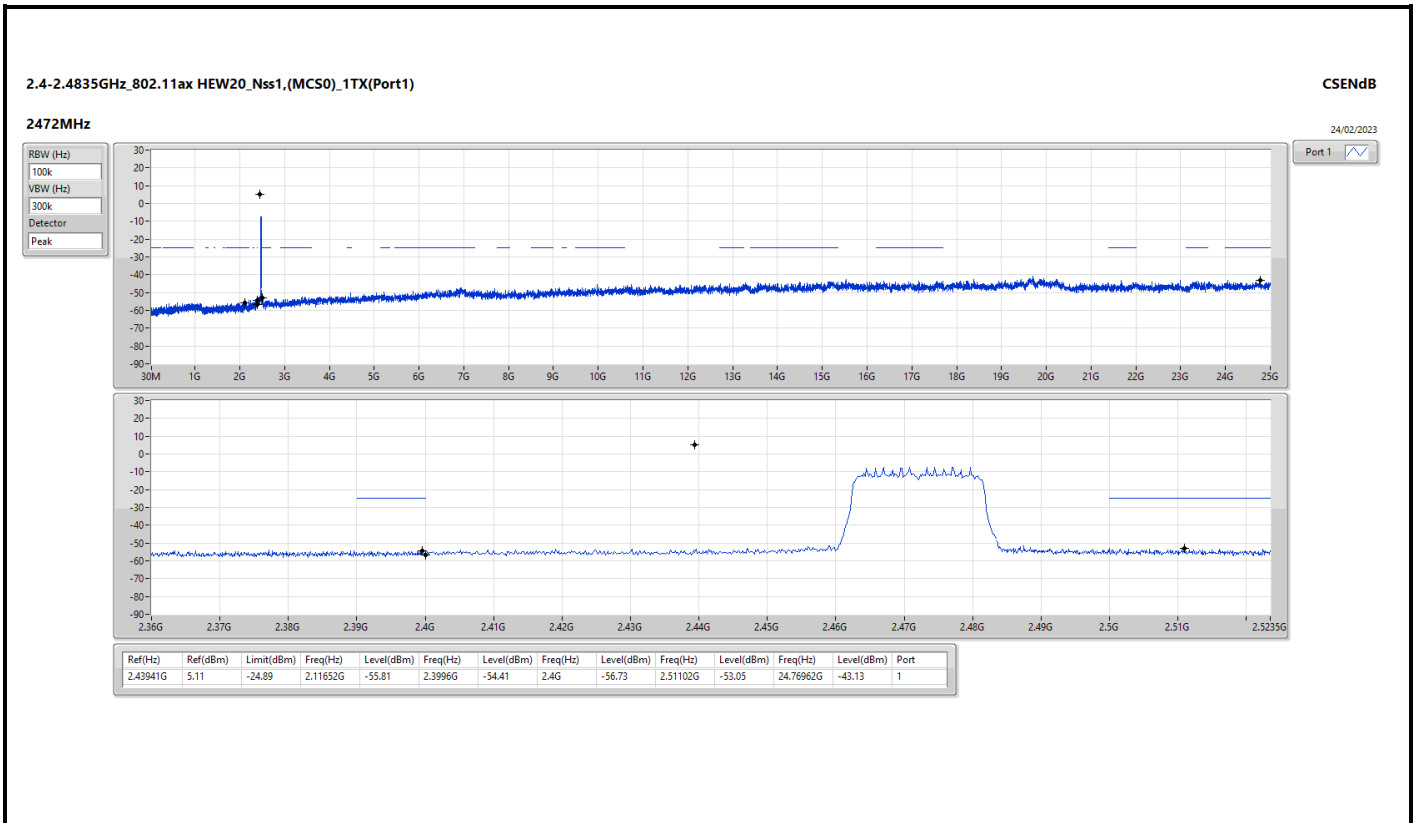

Mode	Result	Ref (Hz)	Ref (dBm)	Limit (dBm)	Freq (Hz)	Level (dBm)	Freq (Hz)	Level (dBm)	Freq (Hz)	Level (dBm)	Freq (Hz)	Level (dBm)	Freq (Hz)	Level (dBm)	Port
2422MHz	Pass	2.44943G	4.11	-25.89	1.79674G	-54.42	2.39952G	-31.98	2.4G	-30.59	2.55806G	-50.71	24.62138G	-41.75	2
2437MHz	Pass	2.44943G	4.38	-25.62	2.07154G	-54.38	2.39472G	-46.77	2.4G	-46.10	2.52734G	-49.88	23.42384G	-42.47	1
2437MHz	Pass	2.44943G	4.38	-25.62	2.30168G	-52.30	2.39792G	-48.48	2.4G	-48.87	2.51262G	-49.41	24.3241G	-41.27	2
2452MHz	Pass	2.44943G	4.38	-25.62	2.04177G	-54.22	2.39712G	-51.43	2.4G	-52.70	2.55982G	-50.93	24.16424G	-41.95	1
2452MHz	Pass	2.44943G	4.38	-25.62	2.30054G	-54.84	2.39088G	-51.15	2.4G	-53.43	2.50142G	-50.89	23.16301G	-41.01	2
2457MHz	Pass	2.44943G	4.04	-25.96	2.12584G	-54.87	2.39712G	-53.47	2.4G	-54.45	2.5003G	-51.63	23.23873G	-42.13	1
2457MHz	Pass	2.44943G	4.04	-25.96	2.30397G	-54.62	2.3968G	-53.23	2.4G	-54.99	2.55294G	-52.26	15.06904G	-41.29	2
2462MHz	Pass	2.44943G	4.04	-25.96	2.1265G	-54.28	2.39296G	-53.82	2.4G	-55.77	2.50078G	-52.05	23.20788G	-42.42	1
2462MHz	Pass	2.44943G	4.04	-25.96	2.11047G	-53.76	2.39104G	-53.30	2.4G	-54.77	2.51038G	-52.11	16.3956G	-42.22	2
802.11ax HEW20_Nss1,(MCS0)_1TX(Port1)	-	-	-	-	-	-	-	-	-	-	-	-	-	-	-
2412MHz	Pass	2.43941G	5.11	-24.89	2.30758G	-55.38	2.39984G	-26.80	2.4G	-26.32	2.51774G	-52.63	24.73028G	-42.65	1
2437MHz	Pass	2.43941G	5.11	-24.89	1.79614G	-54.81	2.39512G	-52.59	2.4G	-54.02	2.51254G	-52.80	24.71342G	-41.70	1
2462MHz	Pass	2.43941G	5.11	-24.89	1.93245G	-54.57	2.396G	-53.86	2.4G	-56.22	2.51142G	-52.71	24.823G	-43.03	1
2467MHz	Pass	2.43941G	5.11	-24.89	2.12584G	-55.33	2.39672G	-53.76	2.4G	-55.92	2.5083G	-52.56	23.34236G	-42.56	1
2472MHz	Pass	2.43941G	5.11	-24.89	2.11652G	-55.81	2.3996G	-54.41	2.4G	-56.73	2.51102G	-53.05	24.76962G	-43.13	1
802.11ax HEW20_Nss1,(MCS0)_1TX(Port2)	-	-	-	-	-	-	-	-	-	-	-	-	-	-	-
2412MHz	Pass	2.43941G	4.95	-25.05	2.17826G	-55.65	2.39984G	-27.56	2.4G	-26.51	2.51598G	-52.10	23.41822G	-42.99	2
2437MHz	Pass	2.43941G	4.95	-25.05	1.96274G	-55.18	2.39768G	-52.76	2.4G	-54.74	2.51494G	-52.41	24.99719G	-41.77	2
2462MHz	Pass	2.43941G	4.95	-25.05	2.0105G	-54.94	2.39536G	-52.50	2.4G	-55.16	2.50622G	-52.95	24.92695G	-42.80	2
2467MHz	Pass	2.43941G	4.95	-25.05	2.14797G	-54.69	2.39336G	-53.45	2.4G	-54.51	2.52246G	-52.61	15.20867G	-41.76	2
2472MHz	Pass	2.43941G	4.95	-25.05	2.30758G	-55.43	2.39944G	-53.46	2.4G	-56.01	2.5115G	-52.58	15.22272G	-41.92	2
802.11ax HEW20_Nss1,(MCS0)_2TX	-	-	-	-	-	-	-	-	-	-	-	-	-	-	-
2412MHz	Pass	2.43941G	6.85	-23.15	2.10836G	-53.79	2.4G	-24.71	2.4G	-24.05	2.51438G	-50.24	23.15412G	-41.39	1
2412MHz	Pass	2.43941G	6.85	-23.15	1.98487G	-54.40	2.39968G	-23.66	2.4G	-23.87	2.5167G	-51.72	21.70157G	-41.95	2
2437MHz	Pass	2.43941G	6.85	-23.15	950.35M	-53.64	2.394G	-51.00	2.4G	-51.94	2.50038G	-51.23	16.20045G	-41.67	1
2437MHz	Pass	2.43941G	6.85	-23.15	1.97672G	-53.93	2.39928G	-50.25	2.4G	-52.29	2.5083G	-50.58	24.13746G	-42.11	2
2462MHz	Pass	2.43941G	6.84	-23.16	2.12001G	-54.41	2.39024G	-51.61	2.4G	-53.05	2.50014G	-50.89	24.15713G	-41.55	1
2462MHz	Pass	2.43941G	6.84	-23.16	886.28M	-54.59	2.39176G	-50.72	2.4G	-52.68	2.50222G	-50.35	16.27631G	-42.20	2
2467MHz	Pass	2.43941G	6.84	-23.16	2.01167G	-54.21	2.39368G	-52.13	2.4G	-54.73	2.50406G	-50.31	24.78085G	-41.90	1
2467MHz	Pass	2.43941G	6.84	-23.16	1.98837G	-54.56	2.39912G	-51.64	2.4G	-53.20	2.50558G	-50.94	23.48846G	-41.90	2
2472MHz	Pass	2.43941G	6.84	-23.16	591.53M	-54.84	2.3932G	-52.99	2.4G	-55.29	2.50838G	-52.24	24.61509G	-41.87	1
2472MHz	Pass	2.43941G	6.84	-23.16	2.30175G	-54.28	2.39952G	-51.96	2.4G	-54.00	2.51326G	-52.19	16.20607G	-42.05	2
802.11ax HEW40_Nss1,(MCS0)_1TX(Port1)	-	-	-	-	-	-	-	-	-	-	-	-	-	-	-
2422MHz	Pass	2.4319G	4.67	-25.33	2.02001G	-54.02	2.4G	-28.48	2.4G	-27.16	2.50814G	-51.43	24.52042G	-41.62	1
2437MHz	Pass	2.4319G	4.67	-25.33	2.30283G	-54.30	2.4G	-43.03	2.4G	-46.30	2.50574G	-48.72	16.8836G	-41.41	1
2452MHz	Pass	2.4319G	4.67	-25.33	2.15054G	-54.68	2.39504G	-51.20	2.4G	-53.29	2.56126G	-50.65	23.28922G	-42.32	1
2457MHz	Pass	2.44192G	3.12	-26.88	2.1139G	-54.65	2.39728G	-53.61	2.4G	-54.91	2.51534G	-52.61	24.72796G	-41.94	1
2462MHz	Pass	2.44192G	3.12	-26.88	2.16543G	-54.75	2.39312G	-54.58	2.4G	-54.61	2.50078G	-51.32	24.89062G	-42.06	1
802.11ax HEW40_Nss1,(MCS0)_1TX(Port2)	-	-	-	-	-	-	-	-	-	-	-	-	-	-	-
2422MHz	Pass	2.44208G	2.89	-27.11	1.99482G	-55.00	2.39936G	-30.70	2.4G	-31.68	2.5075G	-51.37	24.96354G	-42.13	2
2437MHz	Pass	2.44208G	2.89	-27.11	2.15512G	-55.28	2.39088G	-48.10	2.4G	-47.78	2.5083G	-50.23	24.76722G	-42.44	2
2452MHz	Pass	2.44208G	2.89	-27.11	1.95704G	-52.82	2.39808G	-54.07	2.4G	-55.15	2.5571G	-52.51	24.84855G	-42.28	2
2457MHz	Pass	2.44208G	2.89	-27.11	848.68M	-55.51	2.39216G	-54.10	2.4G	-54.68	2.55406G	-52.60	24.756G	-42.37	2
2462MHz	Pass	2.44208G	2.89	-27.11	1.95589G	-54.35	2.39504G	-54.54	2.4G	-54.71	2.50142G	-51.83	15.23451G	-42.42	2
802.11ax HEW40_Nss1,(MCS0)_2TX	-	-	-	-	-	-	-	-	-	-	-	-	-	-	-
2422MHz	Pass	2.4319G	2.50	-27.50	1.98337G	-54.81	2.39936G	-31.92	2.4G	-30.90	2.54094G	-52.38	24.00158G	-41.84	1
2422MHz	Pass	2.4319G	2.50	-27.50	861.27M	-54.83	2.39936G	-31.28	2.4G	-33.10	2.51886G	-51.61	24.7532G	-42.31	2
2437MHz	Pass	2.4319G	2.50	-27.50	2.30512G	-55.38	2.3992G	-44.77	2.4G	-46.46	2.50606G	-50.98	16.59753G	-42.65	1
2437MHz	Pass	2.4319G	2.50	-27.50	2.30397G	-53.54	2.39968G	-47.70	2.4G	-49.71	2.5043G	-50.80	24.82892G	-42.52	2
2452MHz	Pass	2.4319G	2.50	-27.50	2.17115G	-54.32	2.39552G	-52.65	2.4G	-55.66	2.50254G	-51.85	23.41542G	-42.31	1
2452MHz	Pass	2.4319G	2.50	-27.50	1.83567G	-55.15	2.39744G	-52.99	2.4G	-54.41	2.50814G	-52.07	24.07449G	-43.00	2
2457MHz	Pass	2.4319G	2.50	-27.50	2.14024G	-54.71	2.39616G	-54.39	2.4G	-54.42	2.50878G	-51.74	15.19244G	-42.81	1
2457MHz	Pass	2.4319G	2.50	-27.50	2.12077G	-54.84	2.39792G	-53.97	2.4G	-55.01	2.50462G	-52.63	24.70833G	-41.32	2
2462MHz	Pass	2.4319G	2.50	-27.50	2.0681G	-54.73	2.39328G	-53.29	2.4G	-55.41	2.53326G	-52.47	15.32987G	-42.12	1
2462MHz	Pass	2.4319G	2.50	-27.50	2.3097G	-54.69	2.39872G	-53.65	2.4G	-55.47	2.51358G	-52.17	15.20366G	-41.86	2