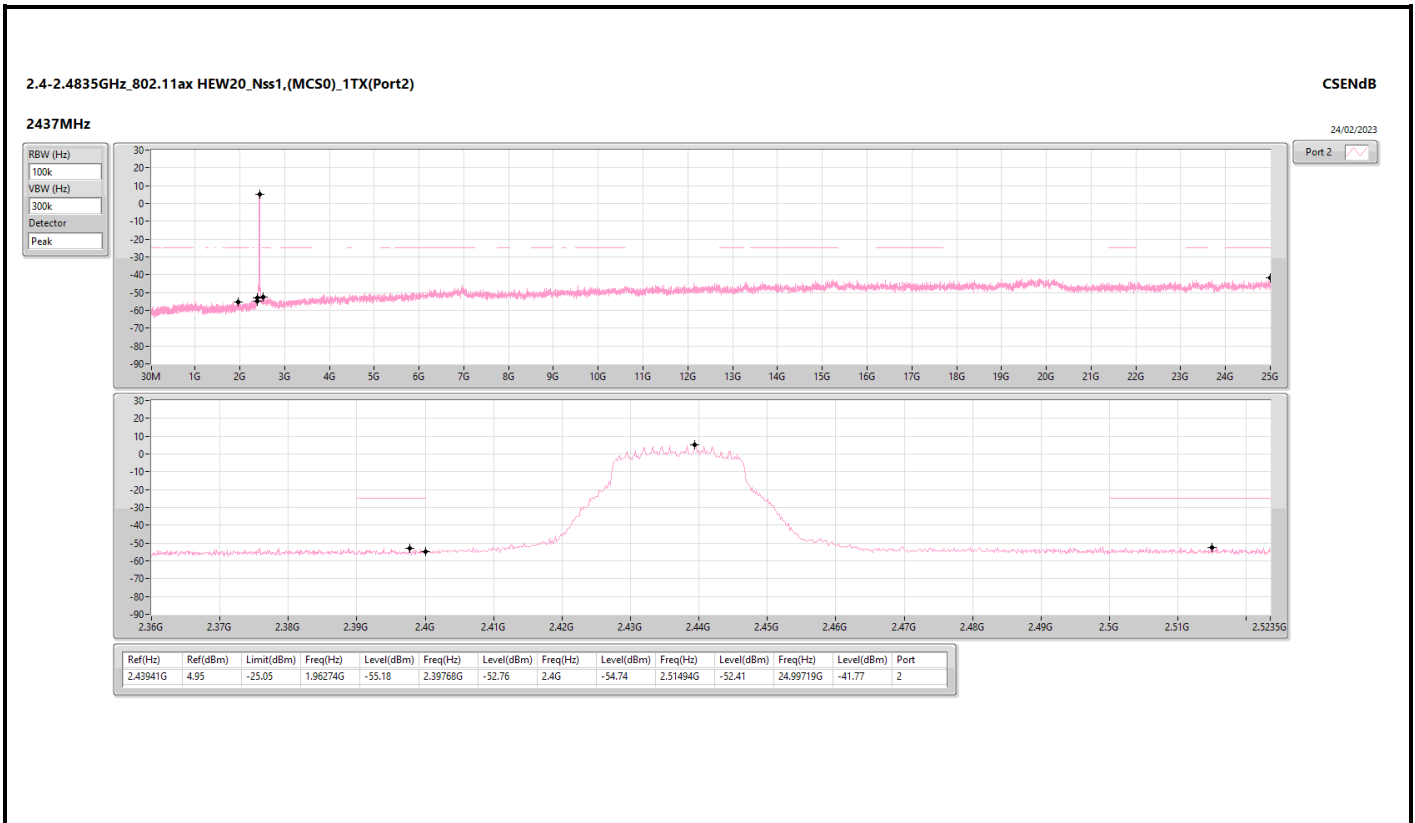

Mode	Result	Ref (Hz)	Ref (dBm)	Limit (dBm)	Freq (Hz)	Level (dBm)	Freq (Hz)	Level (dBm)	Freq (Hz)	Level (dBm)	Freq (Hz)	Level (dBm)	Freq (Hz)	Level (dBm)	Port
2422MHz	Pass	2.44943G	4.11	-25.89	1.79674G	-54.42	2.39952G	-31.98	2.4G	-30.59	2.55806G	-50.71	24.62138G	-41.75	2
2437MHz	Pass	2.44943G	4.38	-25.62	2.07154G	-54.38	2.39472G	-46.77	2.4G	-46.10	2.52734G	-49.88	23.42384G	-42.47	1
2437MHz	Pass	2.44943G	4.38	-25.62	2.30168G	-52.30	2.39792G	-48.48	2.4G	-48.87	2.51262G	-49.41	24.3241G	-41.27	2
2452MHz	Pass	2.44943G	4.38	-25.62	2.04177G	-54.22	2.39712G	-51.43	2.4G	-52.70	2.55982G	-50.93	24.16424G	-41.95	1
2452MHz	Pass	2.44943G	4.38	-25.62	2.30054G	-54.84	2.39088G	-51.15	2.4G	-53.43	2.50142G	-50.89	23.16301G	-41.01	2
2457MHz	Pass	2.44943G	4.04	-25.96	2.12584G	-54.87	2.39712G	-53.47	2.4G	-54.45	2.5003G	-51.63	23.23873G	-42.13	1
2457MHz	Pass	2.44943G	4.04	-25.96	2.30397G	-54.62	2.3968G	-53.23	2.4G	-54.99	2.55294G	-52.26	15.06904G	-41.29	2
2462MHz	Pass	2.44943G	4.04	-25.96	2.1265G	-54.28	2.39296G	-53.82	2.4G	-55.77	2.50078G	-52.05	23.20788G	-42.42	1
2462MHz	Pass	2.44943G	4.04	-25.96	2.11047G	-53.76	2.39104G	-53.30	2.4G	-54.77	2.51038G	-52.11	16.3956G	-42.22	2
802.11ax HEW20_Nss1,(MCS0)_1TX(Port1)	-	-	-	-	-	-	-	-	-	-	-	-	-	-	-
2412MHz	Pass	2.43941G	5.11	-24.89	2.30758G	-55.38	2.39984G	-26.80	2.4G	-26.32	2.51774G	-52.63	24.73028G	-42.65	1
2437MHz	Pass	2.43941G	5.11	-24.89	1.79614G	-54.81	2.39512G	-52.59	2.4G	-54.02	2.51254G	-52.80	24.71342G	-41.70	1
2462MHz	Pass	2.43941G	5.11	-24.89	1.93245G	-54.57	2.396G	-53.86	2.4G	-56.22	2.51142G	-52.71	24.823G	-43.03	1
2467MHz	Pass	2.43941G	5.11	-24.89	2.12584G	-55.33	2.39672G	-53.76	2.4G	-55.92	2.5083G	-52.56	23.34236G	-42.56	1
2472MHz	Pass	2.43941G	5.11	-24.89	2.11652G	-55.81	2.3996G	-54.41	2.4G	-56.73	2.51102G	-53.05	24.76962G	-43.13	1
802.11ax HEW20_Nss1,(MCS0)_1TX(Port2)	-	-	-	-	-	-	-	-	-	-	-	-	-	-	-
2412MHz	Pass	2.43941G	4.95	-25.05	2.17826G	-55.65	2.39984G	-27.56	2.4G	-26.51	2.51598G	-52.10	23.41822G	-42.99	2
2437MHz	Pass	2.43941G	4.95	-25.05	1.96274G	-55.18	2.39768G	-52.76	2.4G	-54.74	2.51494G	-52.41	24.99719G	-41.77	2
2462MHz	Pass	2.43941G	4.95	-25.05	2.0105G	-54.94	2.39536G	-52.50	2.4G	-55.16	2.50622G	-52.95	24.92695G	-42.80	2
2467MHz	Pass	2.43941G	4.95	-25.05	2.14797G	-54.69	2.39336G	-53.45	2.4G	-54.51	2.52246G	-52.61	15.20867G	-41.76	2
2472MHz	Pass	2.43941G	4.95	-25.05	2.30758G	-55.43	2.39944G	-53.46	2.4G	-56.01	2.5115G	-52.58	15.22272G	-41.92	2
802.11ax HEW20_Nss1,(MCS0)_2TX	-	-	-	-	-	-	-	-	-	-	-	-	-	-	-
2412MHz	Pass	2.43941G	6.85	-23.15	2.10836G	-53.79	2.4G	-24.71	2.4G	-24.05	2.51438G	-50.24	23.15412G	-41.39	1
2412MHz	Pass	2.43941G	6.85	-23.15	1.98487G	-54.40	2.39968G	-23.66	2.4G	-23.87	2.5167G	-51.72	21.70157G	-41.95	2
2437MHz	Pass	2.43941G	6.85	-23.15	950.35M	-53.64	2.394G	-51.00	2.4G	-51.94	2.50038G	-51.23	16.20045G	-41.67	1
2437MHz	Pass	2.43941G	6.85	-23.15	1.97672G	-53.93	2.39928G	-50.25	2.4G	-52.29	2.5083G	-50.58	24.13746G	-42.11	2
2462MHz	Pass	2.43941G	6.84	-23.16	2.12001G	-54.41	2.39024G	-51.61	2.4G	-53.05	2.50014G	-50.89	24.15713G	-41.55	1
2462MHz	Pass	2.43941G	6.84	-23.16	886.28M	-54.59	2.39176G	-50.72	2.4G	-52.68	2.50222G	-50.35	16.27631G	-42.20	2
2467MHz	Pass	2.43941G	6.84	-23.16	2.01167G	-54.21	2.39368G	-52.13	2.4G	-54.73	2.50406G	-50.31	24.78085G	-41.90	1
2467MHz	Pass	2.43941G	6.84	-23.16	1.98837G	-54.56	2.39912G	-51.64	2.4G	-53.20	2.50558G	-50.94	23.48846G	-41.90	2
2472MHz	Pass	2.43941G	6.84	-23.16	591.53M	-54.84	2.3932G	-52.99	2.4G	-55.29	2.50838G	-52.24	24.61509G	-41.87	1
2472MHz	Pass	2.43941G	6.84	-23.16	2.30175G	-54.28	2.39952G	-51.96	2.4G	-54.00	2.51326G	-52.19	16.20607G	-42.05	2
802.11ax HEW40_Nss1,(MCS0)_1TX(Port1)	-	-	-	-	-	-	-	-	-	-	-	-	-	-	-
2422MHz	Pass	2.4319G	4.67	-25.33	2.02001G	-54.02	2.4G	-28.48	2.4G	-27.16	2.50814G	-51.43	24.52042G	-41.62	1
2437MHz	Pass	2.4319G	4.67	-25.33	2.30283G	-54.30	2.4G	-43.03	2.4G	-46.30	2.50574G	-48.72	16.8836G	-41.41	1
2452MHz	Pass	2.4319G	4.67	-25.33	2.15054G	-54.68	2.39504G	-51.20	2.4G	-53.29	2.56126G	-50.65	23.28922G	-42.32	1
2457MHz	Pass	2.44192G	3.12	-26.88	2.1139G	-54.65	2.39728G	-53.61	2.4G	-54.91	2.51534G	-52.61	24.72796G	-41.94	1
2462MHz	Pass	2.44192G	3.12	-26.88	2.16543G	-54.75	2.39312G	-54.58	2.4G	-54.61	2.50078G	-51.32	24.89062G	-42.06	1
802.11ax HEW40_Nss1,(MCS0)_1TX(Port2)	-	-	-	-	-	-	-	-	-	-	-	-	-	-	-
2422MHz	Pass	2.44208G	2.89	-27.11	1.99482G	-55.00	2.39936G	-30.70	2.4G	-31.68	2.5075G	-51.37	24.96354G	-42.13	2
2437MHz	Pass	2.44208G	2.89	-27.11	2.15512G	-55.28	2.39088G	-48.10	2.4G	-47.78	2.5083G	-50.23	24.76722G	-42.44	2
2452MHz	Pass	2.44208G	2.89	-27.11	1.95704G	-52.82	2.39808G	-54.07	2.4G	-55.15	2.5571G	-52.51	24.84855G	-42.28	2
2457MHz	Pass	2.44208G	2.89	-27.11	848.68M	-55.51	2.39216G	-54.10	2.4G	-54.68	2.55406G	-52.60	24.756G	-42.37	2
2462MHz	Pass	2.44208G	2.89	-27.11	1.95589G	-54.35	2.39504G	-54.54	2.4G	-54.71	2.50142G	-51.83	15.23451G	-42.42	2
802.11ax HEW40_Nss1,(MCS0)_2TX	-	-	-	-	-	-	-	-	-	-	-	-	-	-	-
2422MHz	Pass	2.4319G	2.50	-27.50	1.98337G	-54.81	2.39936G	-31.92	2.4G	-30.90	2.54094G	-52.38	24.00158G	-41.84	1
2422MHz	Pass	2.4319G	2.50	-27.50	861.27M	-54.83	2.39936G	-31.28	2.4G	-33.10	2.51886G	-51.61	24.7532G	-42.31	2
2437MHz	Pass	2.4319G	2.50	-27.50	2.30512G	-55.38	2.3992G	-44.77	2.4G	-46.46	2.50606G	-50.98	16.59753G	-42.65	1
2437MHz	Pass	2.4319G	2.50	-27.50	2.30397G	-53.54	2.39968G	-47.70	2.4G	-49.71	2.5043G	-50.80	24.82892G	-42.52	2
2452MHz	Pass	2.4319G	2.50	-27.50	2.17115G	-54.32	2.39552G	-52.65	2.4G	-55.66	2.50254G	-51.85	23.41542G	-42.31	1
2452MHz	Pass	2.4319G	2.50	-27.50	1.83567G	-55.15	2.39744G	-52.99	2.4G	-54.41	2.50814G	-52.07	24.07449G	-43.00	2
2457MHz	Pass	2.4319G	2.50	-27.50	2.14024G	-54.71	2.39616G	-54.39	2.4G	-54.42	2.50878G	-51.74	15.19244G	-42.81	1
2457MHz	Pass	2.4319G	2.50	-27.50	2.12077G	-54.84	2.39792G	-53.97	2.4G	-55.01	2.50462G	-52.63	24.70833G	-41.32	2
2462MHz	Pass	2.4319G	2.50	-27.50	2.0681G	-54.73	2.39328G	-53.29	2.4G	-55.41	2.53326G	-52.47	15.32987G	-42.12	1
2462MHz	Pass	2.4319G	2.50	-27.50	2.3097G	-54.69	2.39872G	-53.65	2.4G	-55.47	2.51358G	-52.17	15.20366G	-41.86	2