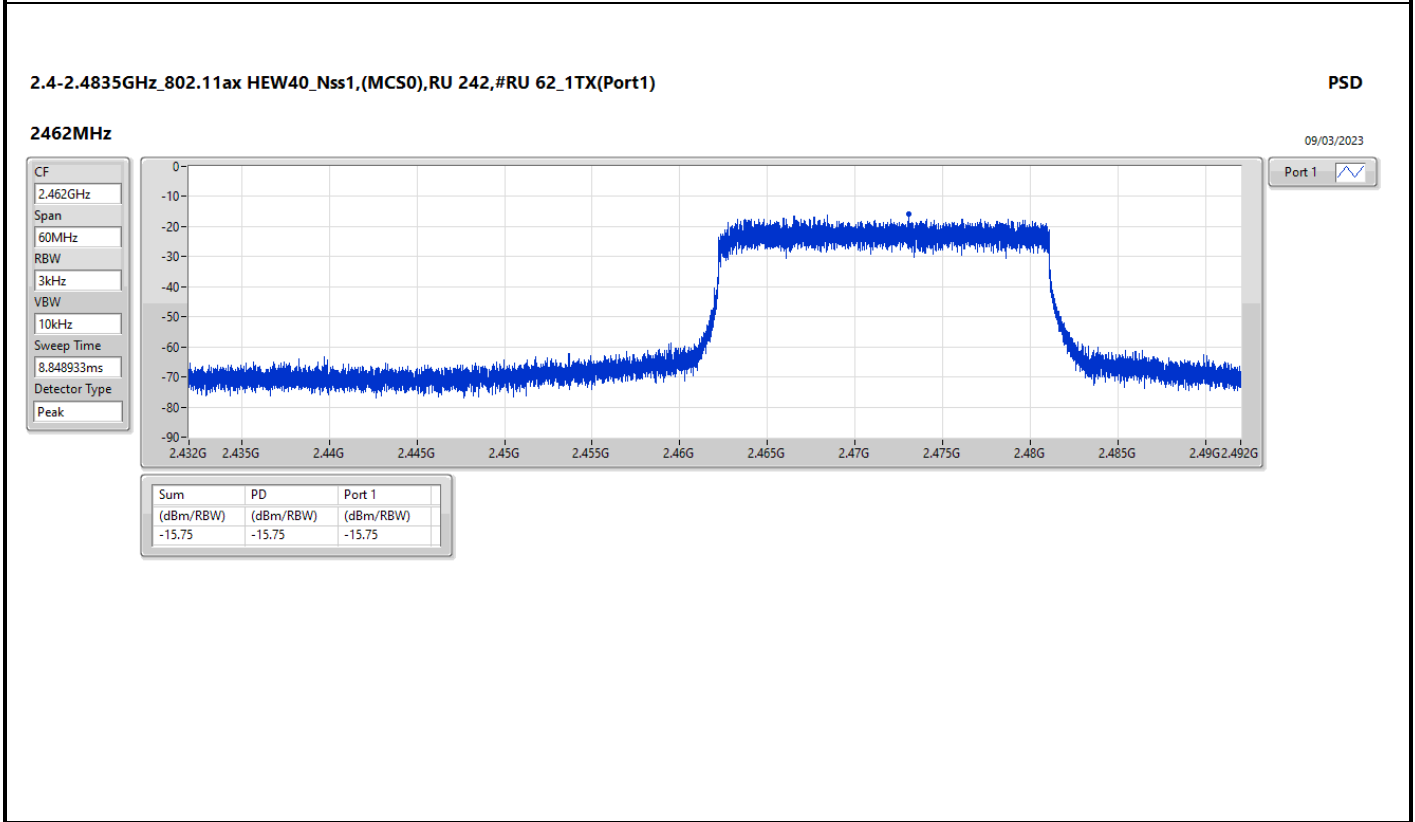

DG = Directional Gain; RBW = 3kHz;
 PD = trace bin-by-bin of each transmits port summing can be performed maximum power density; Port X = Port X Power Density;

Note: Trace mode Max Hold.

Summary

Mode	Result	Ref (Hz)	Ref (dBm)	Limit (dBm)	Freq (Hz)	Level (dBm)	Freq (Hz)	Level (dBm)	Freq (Hz)	Level (dBm)	Freq (Hz)	Level (dBm)	Freq (Hz)	Level (dBm)	Port
2.4-2.4835GHz	-	-	-	-	-	-	-	-	-	-	-	-	-	-	-
802.11b_Nss1,(1Mbps)_1TX(Port1)	Pass	2.43741G	11.44	-18.56	2.30641G	-54.15	2.39856G	-41.87	2.4G	-41.92	2.51526G	-50.68	16.56288G	-41.93	1
802.11b_Nss1,(1Mbps)_1TX(Port2)	Pass	2.43607G	10.76	-19.24	2.30525G	-55.11	2.4G	-42.79	2.4G	-43.27	2.50102G	-50.95	15.14125G	-41.57	2
802.11g_Nss1,(6Mbps)_1TX(Port1)	Pass	2.43941G	8.72	-21.28	2.16312G	-55.14	2.39992G	-23.32	2.4G	-22.34	2.51286G	-52.06	24.74995G	-42.01	1
802.11g_Nss1,(6Mbps)_1TX(Port2)	Pass	2.43574G	8.39	-21.61	957.34M	-55.18	2.39992G	-24.76	2.4G	-23.13	2.51286G	-51.81	24.09251G	-42.81	2
802.11n HT20_Nss1,(MCS0)_1TX(Port1)	Pass	2.43958G	7.81	-22.19	1.97439G	-53.48	2.39952G	-22.60	2.4G	-22.63	2.50302G	-51.32	16.93094G	-42.46	1
802.11n HT20_Nss1,(MCS0)_1TX(Port2)	Pass	2.43457G	6.95	-23.05	2.18059G	-53.91	2.39952G	-23.77	2.4G	-23.61	2.5207G	-51.22	24.1178G	-41.93	2
802.11n HT20_Nss1,(MCS8)_2TX	Pass	2.43958G	7.91	-22.09	2.30175G	-54.18	2.39952G	-23.84	2.4G	-22.67	2.5067G	-51.04	24.27794G	-41.31	2
802.11ax HEW20_Nss1,(MCS0)_1TX(Port1)	Pass	2.43941G	5.11	-24.89	2.30758G	-55.38	2.39984G	-26.80	2.4G	-26.32	2.51774G	-52.63	24.73028G	-42.65	1
802.11ax HEW20_Nss1,(MCS0)_1TX(Port2)	Pass	2.43941G	4.95	-25.05	2.17826G	-55.65	2.39984G	-27.56	2.4G	-26.51	2.51598G	-52.10	23.41822G	-42.99	2
802.11ax HEW20_Nss1,(MCS0)_2TX	Pass	2.43941G	6.85	-23.15	1.98487G	-54.40	2.39968G	-23.66	2.4G	-23.87	2.5167G	-51.72	21.70157G	-41.95	2
802.11n HT40_Nss1,(MCS0)_1TX(Port1)	Pass	2.4319G	4.98	-25.02	2.14482G	-53.99	2.39952G	-29.48	2.4G	-30.00	2.50222G	-51.89	24.15302G	-40.88	1
802.11n HT40_Nss1,(MCS0)_1TX(Port2)	Pass	2.44208G	3.89	-26.11	2.19062G	-54.26	2.39952G	-29.83	2.4G	-29.73	2.5315G	-50.81	23.23873G	-41.11	2
802.11n HT40_Nss1,(MCS8)_2TX	Pass	2.44943G	4.11	-25.89	2.02345G	-53.79	2.39984G	-30.35	2.4G	-31.83	2.56142G	-50.83	16.71532G	-41.12	1
802.11ax HEW40_Nss1,(MCS0)_1TX(Port1)	Pass	2.4319G	4.67	-25.33	2.02001G	-54.02	2.4G	-28.48	2.4G	-27.16	2.50814G	-51.43	24.52042G	-41.62	1
802.11ax HEW40_Nss1,(MCS0)_1TX(Port2)	Pass	2.44208G	2.89	-27.11	1.99482G	-55.00	2.39936G	-30.70	2.4G	-31.68	2.5075G	-51.37	24.96354G	-42.13	2
802.11ax HEW40_Nss1,(MCS0)_2TX	Pass	2.4319G	2.50	-27.50	1.98337G	-54.81	2.39936G	-31.92	2.4G	-30.90	2.54094G	-52.38	24.00158G	-41.84	1