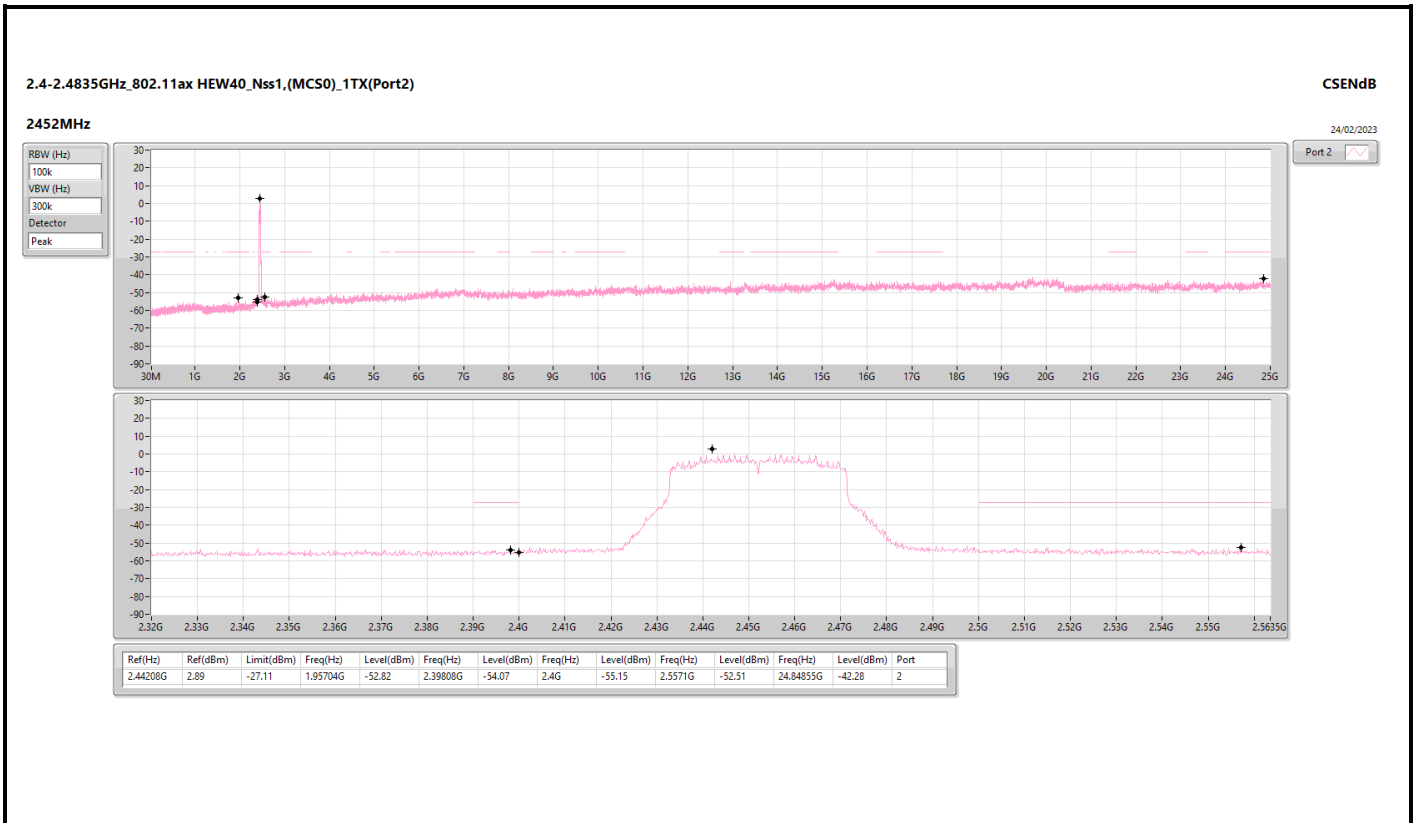

Mode	Result	Ref (Hz)	Ref (dBm)	Limit (dBm)	Freq (Hz)	Level (dBm)	Freq (Hz)	Level (dBm)	Freq (Hz)	Level (dBm)	Freq (Hz)	Level (dBm)	Freq (Hz)	Level (dBm)	Port
2422MHz	Pass	2.44943G	4.11	-25.89	1.79674G	-54.42	2.39952G	-31.98	2.4G	-30.59	2.55806G	-50.71	24.62138G	-41.75	2
2437MHz	Pass	2.44943G	4.38	-25.62	2.07154G	-54.38	2.39472G	-46.77	2.4G	-46.10	2.52734G	-49.88	23.42384G	-42.47	1
2437MHz	Pass	2.44943G	4.38	-25.62	2.30168G	-52.30	2.39792G	-48.48	2.4G	-48.87	2.51262G	-49.41	24.3241G	-41.27	2
2452MHz	Pass	2.44943G	4.38	-25.62	2.04177G	-54.22	2.39712G	-51.43	2.4G	-52.70	2.55982G	-50.93	24.16424G	-41.95	1
2452MHz	Pass	2.44943G	4.38	-25.62	2.30054G	-54.84	2.39088G	-51.15	2.4G	-53.43	2.50142G	-50.89	23.16301G	-41.01	2
2457MHz	Pass	2.44943G	4.04	-25.96	2.12584G	-54.87	2.39712G	-53.47	2.4G	-54.45	2.5003G	-51.63	23.23873G	-42.13	1
2457MHz	Pass	2.44943G	4.04	-25.96	2.30397G	-54.62	2.3968G	-53.23	2.4G	-54.99	2.55294G	-52.26	15.06904G	-41.29	2
2462MHz	Pass	2.44943G	4.04	-25.96	2.1265G	-54.28	2.39296G	-53.82	2.4G	-55.77	2.50078G	-52.05	23.20788G	-42.42	1
2462MHz	Pass	2.44943G	4.04	-25.96	2.11047G	-53.76	2.39104G	-53.30	2.4G	-54.77	2.51038G	-52.11	16.3956G	-42.22	2
802.11ax HEW20_Nss1,(MCS0)_1TX(Port1)	-	-	-	-	-	-	-	-	-	-	-	-	-	-	-
2412MHz	Pass	2.43941G	5.11	-24.89	2.30758G	-55.38	2.39984G	-26.80	2.4G	-26.32	2.51774G	-52.63	24.73028G	-42.65	1
2437MHz	Pass	2.43941G	5.11	-24.89	1.79614G	-54.81	2.39512G	-52.59	2.4G	-54.02	2.51254G	-52.80	24.71342G	-41.70	1
2462MHz	Pass	2.43941G	5.11	-24.89	1.93245G	-54.57	2.396G	-53.86	2.4G	-56.22	2.51142G	-52.71	24.823G	-43.03	1
2467MHz	Pass	2.43941G	5.11	-24.89	2.12584G	-55.33	2.39672G	-53.76	2.4G	-55.92	2.5083G	-52.56	23.34236G	-42.56	1
2472MHz	Pass	2.43941G	5.11	-24.89	2.11652G	-55.81	2.3996G	-54.41	2.4G	-56.73	2.51102G	-53.05	24.76962G	-43.13	1
802.11ax HEW20_Nss1,(MCS0)_1TX(Port2)	-	-	-	-	-	-	-	-	-	-	-	-	-	-	-
2412MHz	Pass	2.43941G	4.95	-25.05	2.17826G	-55.65	2.39984G	-27.56	2.4G	-26.51	2.51598G	-52.10	23.41822G	-42.99	2
2437MHz	Pass	2.43941G	4.95	-25.05	1.96274G	-55.18	2.39768G	-52.76	2.4G	-54.74	2.51494G	-52.41	24.99719G	-41.77	2
2462MHz	Pass	2.43941G	4.95	-25.05	2.0105G	-54.94	2.39536G	-52.50	2.4G	-55.16	2.50622G	-52.95	24.92695G	-42.80	2
2467MHz	Pass	2.43941G	4.95	-25.05	2.14797G	-54.69	2.39336G	-53.45	2.4G	-54.51	2.52246G	-52.61	15.20867G	-41.76	2
2472MHz	Pass	2.43941G	4.95	-25.05	2.30758G	-55.43	2.39944G	-53.46	2.4G	-56.01	2.5115G	-52.58	15.22272G	-41.92	2
802.11ax HEW20_Nss1,(MCS0)_2TX	-	-	-	-	-	-	-	-	-	-	-	-	-	-	-
2412MHz	Pass	2.43941G	6.85	-23.15	2.10836G	-53.79	2.4G	-24.71	2.4G	-24.05	2.51438G	-50.24	23.15412G	-41.39	1
2412MHz	Pass	2.43941G	6.85	-23.15	1.98487G	-54.40	2.39968G	-23.66	2.4G	-23.87	2.5167G	-51.72	21.70157G	-41.95	2
2437MHz	Pass	2.43941G	6.85	-23.15	950.35M	-53.64	2.394G	-51.00	2.4G	-51.94	2.50038G	-51.23	16.20045G	-41.67	1
2437MHz	Pass	2.43941G	6.85	-23.15	1.97672G	-53.93	2.39928G	-50.25	2.4G	-52.29	2.5083G	-50.58	24.13746G	-42.11	2
2462MHz	Pass	2.43941G	6.84	-23.16	2.12001G	-54.41	2.39024G	-51.61	2.4G	-53.05	2.50014G	-50.89	24.15713G	-41.55	1
2462MHz	Pass	2.43941G	6.84	-23.16	886.28M	-54.59	2.39176G	-50.72	2.4G	-52.68	2.50222G	-50.35	16.27631G	-42.20	2
2467MHz	Pass	2.43941G	6.84	-23.16	2.01167G	-54.21	2.39368G	-52.13	2.4G	-54.73	2.50406G	-50.31	24.78085G	-41.90	1
2467MHz	Pass	2.43941G	6.84	-23.16	1.98837G	-54.56	2.39912G	-51.64	2.4G	-53.20	2.50558G	-50.94	23.48846G	-41.90	2
2472MHz	Pass	2.43941G	6.84	-23.16	591.53M	-54.84	2.3932G	-52.99	2.4G	-55.29	2.50838G	-52.24	24.61509G	-41.87	1
2472MHz	Pass	2.43941G	6.84	-23.16	2.30175G	-54.28	2.39952G	-51.96	2.4G	-54.00	2.51326G	-52.19	16.20607G	-42.05	2
802.11ax HEW40_Nss1,(MCS0)_1TX(Port1)	-	-	-	-	-	-	-	-	-	-	-	-	-	-	-
2422MHz	Pass	2.4319G	4.67	-25.33	2.02001G	-54.02	2.4G	-28.48	2.4G	-27.16	2.50814G	-51.43	24.52042G	-41.62	1
2437MHz	Pass	2.4319G	4.67	-25.33	2.30283G	-54.30	2.4G	-43.03	2.4G	-46.30	2.50574G	-48.72	16.8836G	-41.41	1
2452MHz	Pass	2.4319G	4.67	-25.33	2.15054G	-54.68	2.39504G	-51.20	2.4G	-53.29	2.56126G	-50.65	23.28922G	-42.32	1
2457MHz	Pass	2.44192G	3.12	-26.88	2.1139G	-54.65	2.39728G	-53.61	2.4G	-54.91	2.51534G	-52.61	24.72796G	-41.94	1
2462MHz	Pass	2.44192G	3.12	-26.88	2.16543G	-54.75	2.39312G	-54.58	2.4G	-54.61	2.50078G	-51.32	24.89062G	-42.06	1
802.11ax HEW40_Nss1,(MCS0)_1TX(Port2)	-	-	-	-	-	-	-	-	-	-	-	-	-	-	-
2422MHz	Pass	2.44208G	2.89	-27.11	1.99482G	-55.00	2.39936G	-30.70	2.4G	-31.68	2.5075G	-51.37	24.96354G	-42.13	2
2437MHz	Pass	2.44208G	2.89	-27.11	2.15512G	-55.28	2.39088G	-48.10	2.4G	-47.78	2.5083G	-50.23	24.76722G	-42.44	2
2452MHz	Pass	2.44208G	2.89	-27.11	1.95704G	-52.82	2.39808G	-54.07	2.4G	-55.15	2.5571G	-52.51	24.84855G	-42.28	2
2457MHz	Pass	2.44208G	2.89	-27.11	848.68M	-55.51	2.39216G	-54.10	2.4G	-54.68	2.55406G	-52.60	24.756G	-42.37	2
2462MHz	Pass	2.44208G	2.89	-27.11	1.95589G	-54.35	2.39504G	-54.54	2.4G	-54.71	2.50142G	-51.83	15.23451G	-42.42	2
802.11ax HEW40_Nss1,(MCS0)_2TX	-	-	-	-	-	-	-	-	-	-	-	-	-	-	-
2422MHz	Pass	2.4319G	2.50	-27.50	1.98337G	-54.81	2.39936G	-31.92	2.4G	-30.90	2.54094G	-52.38	24.00158G	-41.84	1
2422MHz	Pass	2.4319G	2.50	-27.50	861.27M	-54.83	2.39936G	-31.28	2.4G	-33.10	2.51886G	-51.61	24.7532G	-42.31	2
2437MHz	Pass	2.4319G	2.50	-27.50	2.30512G	-55.38	2.3992G	-44.77	2.4G	-46.46	2.50606G	-50.98	16.59753G	-42.65	1
2437MHz	Pass	2.4319G	2.50	-27.50	2.30397G	-53.54	2.39968G	-47.70	2.4G	-49.71	2.5043G	-50.80	24.82892G	-42.52	2
2452MHz	Pass	2.4319G	2.50	-27.50	2.17115G	-54.32	2.39552G	-52.65	2.4G	-55.66	2.50254G	-51.85	23.41542G	-42.31	1
2452MHz	Pass	2.4319G	2.50	-27.50	1.83567G	-55.15	2.39744G	-52.99	2.4G	-54.41	2.50814G	-52.07	24.07449G	-43.00	2
2457MHz	Pass	2.4319G	2.50	-27.50	2.14024G	-54.71	2.39616G	-54.39	2.4G	-54.42	2.50878G	-51.74	15.19244G	-42.81	1
2457MHz	Pass	2.4319G	2.50	-27.50	2.12077G	-54.84	2.39792G	-53.97	2.4G	-55.01	2.50462G	-52.63	24.70833G	-41.32	2
2462MHz	Pass	2.4319G	2.50	-27.50	2.0681G	-54.73	2.39328G	-53.29	2.4G	-55.41	2.53326G	-52.47	15.32987G	-42.12	1
2462MHz	Pass	2.4319G	2.50	-27.50	2.3097G	-54.69	2.39872G	-53.65	2.4G	-55.47	2.51358G	-52.17	15.20366G	-41.86	2