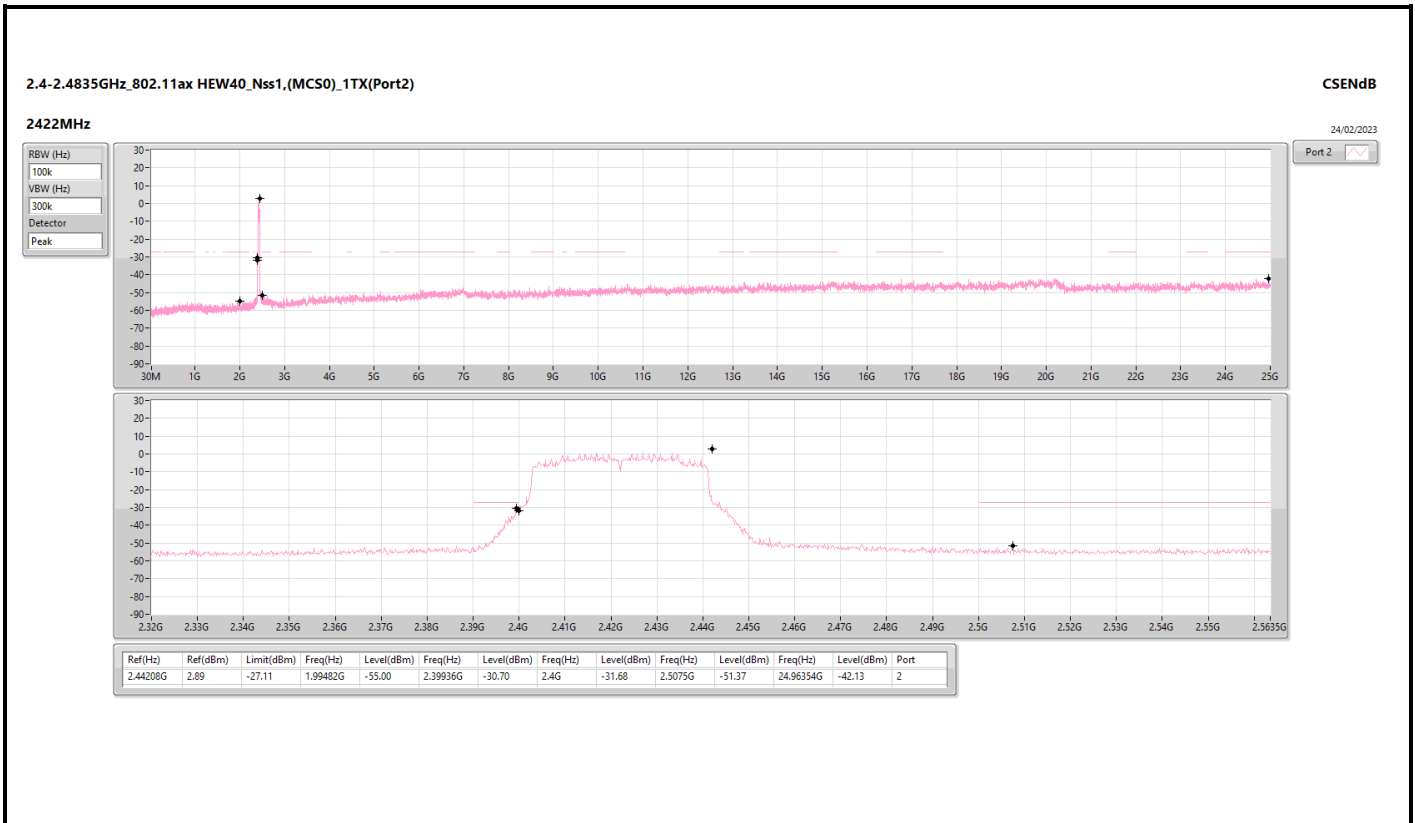

Mode	Result	Ref (Hz)	Ref (dBm)	Limit (dBm)	Freq (Hz)	Level (dBm)	Freq (Hz)	Level (dBm)	Freq (Hz)	Level (dBm)	Freq (Hz)	Level (dBm)	Freq (Hz)	Level (dBm)	Port
2422MHz	Pass	2.44943G	4.11	-25.89	1.79674G	-54.42	2.39952G	-31.98	2.4G	-30.59	2.55806G	-50.71	24.62138G	-41.75	2
2437MHz	Pass	2.44943G	4.38	-25.62	2.07154G	-54.38	2.39472G	-46.77	2.4G	-46.10	2.52734G	-49.88	23.42384G	-42.47	1
2437MHz	Pass	2.44943G	4.38	-25.62	2.30168G	-52.30	2.39792G	-48.48	2.4G	-48.87	2.51262G	-49.41	24.3241G	-41.27	2
2452MHz	Pass	2.44943G	4.38	-25.62	2.04177G	-54.22	2.39712G	-51.43	2.4G	-52.70	2.55982G	-50.93	24.16424G	-41.95	1
2452MHz	Pass	2.44943G	4.38	-25.62	2.30054G	-54.84	2.39088G	-51.15	2.4G	-53.43	2.50142G	-50.89	23.16301G	-41.01	2
2457MHz	Pass	2.44943G	4.04	-25.96	2.12584G	-54.87	2.39712G	-53.47	2.4G	-54.45	2.5003G	-51.63	23.23873G	-42.13	1
2457MHz	Pass	2.44943G	4.04	-25.96	2.30397G	-54.62	2.3968G	-53.23	2.4G	-54.99	2.55294G	-52.26	15.06904G	-41.29	2
2462MHz	Pass	2.44943G	4.04	-25.96	2.1265G	-54.28	2.39296G	-53.82	2.4G	-55.77	2.50078G	-52.05	23.20788G	-42.42	1
2462MHz	Pass	2.44943G	4.04	-25.96	2.11047G	-53.76	2.39104G	-53.30	2.4G	-54.77	2.51038G	-52.11	16.3956G	-42.22	2
802.11ax HEW20_Nss1,(MCS0)_1TX(Port1)	-	-	-	-	-	-	-	-	-	-	-	-	-	-	-
2412MHz	Pass	2.43941G	5.11	-24.89	2.30758G	-55.38	2.39984G	-26.80	2.4G	-26.32	2.51774G	-52.63	24.73028G	-42.65	1
2437MHz	Pass	2.43941G	5.11	-24.89	1.79614G	-54.81	2.39512G	-52.59	2.4G	-54.02	2.51254G	-52.80	24.71342G	-41.70	1
2462MHz	Pass	2.43941G	5.11	-24.89	1.93245G	-54.57	2.396G	-53.86	2.4G	-56.22	2.51142G	-52.71	24.823G	-43.03	1
2467MHz	Pass	2.43941G	5.11	-24.89	2.12584G	-55.33	2.39672G	-53.76	2.4G	-55.92	2.5083G	-52.56	23.34236G	-42.56	1
2472MHz	Pass	2.43941G	5.11	-24.89	2.11652G	-55.81	2.3996G	-54.41	2.4G	-56.73	2.51102G	-53.05	24.76962G	-43.13	1
802.11ax HEW20_Nss1,(MCS0)_1TX(Port2)	-	-	-	-	-	-	-	-	-	-	-	-	-	-	-
2412MHz	Pass	2.43941G	4.95	-25.05	2.17826G	-55.65	2.39984G	-27.56	2.4G	-26.51	2.51598G	-52.10	23.41822G	-42.99	2
2437MHz	Pass	2.43941G	4.95	-25.05	1.96274G	-55.18	2.39768G	-52.76	2.4G	-54.74	2.51494G	-52.41	24.99719G	-41.77	2
2462MHz	Pass	2.43941G	4.95	-25.05	2.0105G	-54.94	2.39536G	-52.50	2.4G	-55.16	2.50622G	-52.95	24.92695G	-42.80	2
2467MHz	Pass	2.43941G	4.95	-25.05	2.14797G	-54.69	2.39336G	-53.45	2.4G	-54.51	2.52246G	-52.61	15.20867G	-41.76	2
2472MHz	Pass	2.43941G	4.95	-25.05	2.30758G	-55.43	2.39944G	-53.46	2.4G	-56.01	2.5115G	-52.58	15.22272G	-41.92	2
802.11ax HEW20_Nss1,(MCS0)_2TX	-	-	-	-	-	-	-	-	-	-	-	-	-	-	-
2412MHz	Pass	2.43941G	6.85	-23.15	2.10836G	-53.79	2.4G	-24.71	2.4G	-24.05	2.51438G	-50.24	23.15412G	-41.39	1
2412MHz	Pass	2.43941G	6.85	-23.15	1.98487G	-54.40	2.39968G	-23.66	2.4G	-23.87	2.5167G	-51.72	21.70157G	-41.95	2
2437MHz	Pass	2.43941G	6.85	-23.15	950.35M	-53.64	2.394G	-51.00	2.4G	-51.94	2.50038G	-51.23	16.20045G	-41.67	1
2437MHz	Pass	2.43941G	6.85	-23.15	1.97672G	-53.93	2.39928G	-50.25	2.4G	-52.29	2.5083G	-50.58	24.13746G	-42.11	2
2462MHz	Pass	2.43941G	6.84	-23.16	2.12001G	-54.41	2.39024G	-51.61	2.4G	-53.05	2.50014G	-50.89	24.15713G	-41.55	1
2462MHz	Pass	2.43941G	6.84	-23.16	886.28M	-54.59	2.39176G	-50.72	2.4G	-52.68	2.50222G	-50.35	16.27631G	-42.20	2
2467MHz	Pass	2.43941G	6.84	-23.16	2.01167G	-54.21	2.39368G	-52.13	2.4G	-54.73	2.50406G	-50.31	24.78085G	-41.90	1
2467MHz	Pass	2.43941G	6.84	-23.16	1.98837G	-54.56	2.39912G	-51.64	2.4G	-53.20	2.50558G	-50.94	23.48846G	-41.90	2
2472MHz	Pass	2.43941G	6.84	-23.16	591.53M	-54.84	2.3932G	-52.99	2.4G	-55.29	2.50838G	-52.24	24.61509G	-41.87	1
2472MHz	Pass	2.43941G	6.84	-23.16	2.30175G	-54.28	2.39952G	-51.96	2.4G	-54.00	2.51326G	-52.19	16.20607G	-42.05	2
802.11ax HEW40_Nss1,(MCS0)_1TX(Port1)	-	-	-	-	-	-	-	-	-	-	-	-	-	-	-
2422MHz	Pass	2.4319G	4.67	-25.33	2.02001G	-54.02	2.4G	-28.48	2.4G	-27.16	2.50814G	-51.43	24.52042G	-41.62	1
2437MHz	Pass	2.4319G	4.67	-25.33	2.30283G	-54.30	2.4G	-43.03	2.4G	-46.30	2.50574G	-48.72	16.8836G	-41.41	1
2452MHz	Pass	2.4319G	4.67	-25.33	2.15054G	-54.68	2.39504G	-51.20	2.4G	-53.29	2.56126G	-50.65	23.28922G	-42.32	1
2457MHz	Pass	2.44192G	3.12	-26.88	2.1139G	-54.65	2.39728G	-53.61	2.4G	-54.91	2.51534G	-52.61	24.72796G	-41.94	1
2462MHz	Pass	2.44192G	3.12	-26.88	2.16543G	-54.75	2.39312G	-54.58	2.4G	-54.61	2.50078G	-51.32	24.89062G	-42.06	1
802.11ax HEW40_Nss1,(MCS0)_1TX(Port2)	-	-	-	-	-	-	-	-	-	-	-	-	-	-	-
2422MHz	Pass	2.44208G	2.89	-27.11	1.99482G	-55.00	2.39936G	-30.70	2.4G	-31.68	2.5075G	-51.37	24.96354G	-42.13	2
2437MHz	Pass	2.44208G	2.89	-27.11	2.15512G	-55.28	2.39088G	-48.10	2.4G	-47.78	2.5083G	-50.23	24.76722G	-42.44	2
2452MHz	Pass	2.44208G	2.89	-27.11	1.95704G	-52.82	2.39808G	-54.07	2.4G	-55.15	2.5571G	-52.51	24.84855G	-42.28	2
2457MHz	Pass	2.44208G	2.89	-27.11	848.68M	-55.51	2.39216G	-54.10	2.4G	-54.68	2.55406G	-52.60	24.756G	-42.37	2
2462MHz	Pass	2.44208G	2.89	-27.11	1.95589G	-54.35	2.39504G	-54.54	2.4G	-54.71	2.50142G	-51.83	15.23451G	-42.42	2
802.11ax HEW40_Nss1,(MCS0)_2TX	-	-	-	-	-	-	-	-	-	-	-	-	-	-	-
2422MHz	Pass	2.4319G	2.50	-27.50	1.98337G	-54.81	2.39936G	-31.92	2.4G	-30.90	2.54094G	-52.38	24.00158G	-41.84	1
2422MHz	Pass	2.4319G	2.50	-27.50	861.27M	-54.83	2.39936G	-31.28	2.4G	-33.10	2.51886G	-51.61	24.7532G	-42.31	2
2437MHz	Pass	2.4319G	2.50	-27.50	2.30512G	-55.38	2.3992G	-44.77	2.4G	-46.46	2.50606G	-50.98	16.59753G	-42.65	1
2437MHz	Pass	2.4319G	2.50	-27.50	2.30397G	-53.54	2.39968G	-47.70	2.4G	-49.71	2.5043G	-50.80	24.82892G	-42.52	2
2452MHz	Pass	2.4319G	2.50	-27.50	2.17115G	-54.32	2.39552G	-52.65	2.4G	-55.66	2.50254G	-51.85	23.41542G	-42.31	1
2452MHz	Pass	2.4319G	2.50	-27.50	1.83567G	-55.15	2.39744G	-52.99	2.4G	-54.41	2.50814G	-52.07	24.07449G	-43.00	2
2457MHz	Pass	2.4319G	2.50	-27.50	2.14024G	-54.71	2.39616G	-54.39	2.4G	-54.42	2.50878G	-51.74	15.19244G	-42.81	1
2457MHz	Pass	2.4319G	2.50	-27.50	2.12077G	-54.84	2.39792G	-53.97	2.4G	-55.01	2.50462G	-52.63	24.70833G	-41.32	2
2462MHz	Pass	2.4319G	2.50	-27.50	2.0681G	-54.73	2.39328G	-53.29	2.4G	-55.41	2.53326G	-52.47	15.32987G	-42.12	1
2462MHz	Pass	2.4319G	2.50	-27.50	2.3097G	-54.69	2.39872G	-53.65	2.4G	-55.47	2.51358G	-52.17	15.20366G	-41.86	2