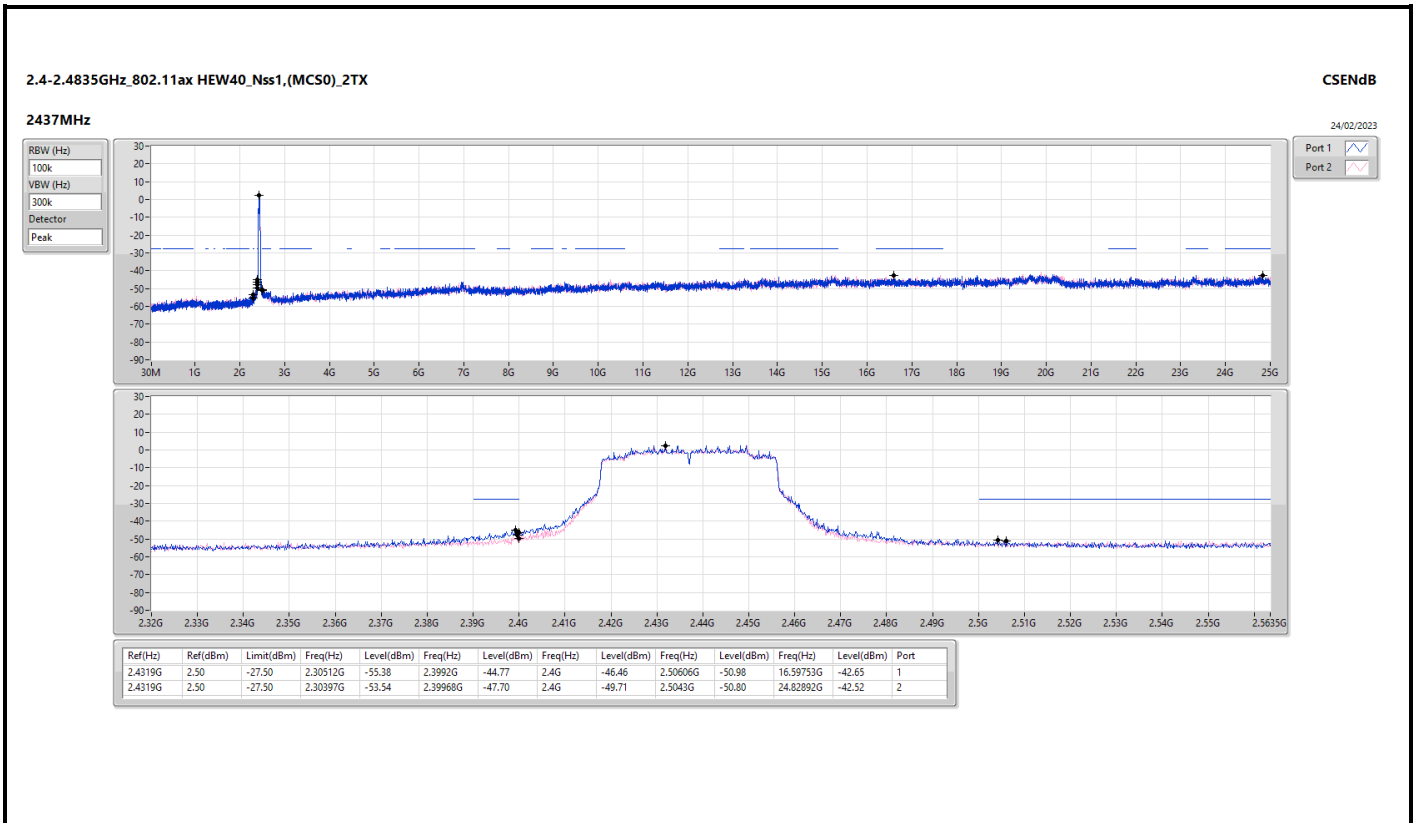

Mode	Result	Ref (Hz)	Ref (dBm)	Limit (dBm)	Freq (Hz)	Level (dBm)	Freq (Hz)	Level (dBm)	Freq (Hz)	Level (dBm)	Freq (Hz)	Level (dBm)	Freq (Hz)	Level (dBm)	Port
2422MHz	Pass	2.44943G	4.11	-25.89	1.79674G	-54.42	2.39952G	-31.98	2.4G	-30.59	2.55806G	-50.71	24.62138G	-41.75	2
2437MHz	Pass	2.44943G	4.38	-25.62	2.07154G	-54.38	2.39472G	-46.77	2.4G	-46.10	2.52734G	-49.88	23.42384G	-42.47	1
2437MHz	Pass	2.44943G	4.38	-25.62	2.30168G	-52.30	2.39792G	-48.48	2.4G	-48.87	2.51262G	-49.41	24.3241G	-41.27	2
2452MHz	Pass	2.44943G	4.38	-25.62	2.04177G	-54.22	2.39712G	-51.43	2.4G	-52.70	2.55982G	-50.93	24.16424G	-41.95	1
2452MHz	Pass	2.44943G	4.38	-25.62	2.30054G	-54.84	2.39088G	-51.15	2.4G	-53.43	2.50142G	-50.89	23.16301G	-41.01	2
2457MHz	Pass	2.44943G	4.04	-25.96	2.12584G	-54.87	2.39712G	-53.47	2.4G	-54.45	2.5003G	-51.63	23.23873G	-42.13	1
2457MHz	Pass	2.44943G	4.04	-25.96	2.30397G	-54.62	2.3968G	-53.23	2.4G	-54.99	2.55294G	-52.26	15.06904G	-41.29	2
2462MHz	Pass	2.44943G	4.04	-25.96	2.1265G	-54.28	2.39296G	-53.82	2.4G	-55.77	2.50078G	-52.05	23.20788G	-42.42	1
2462MHz	Pass	2.44943G	4.04	-25.96	2.11047G	-53.76	2.39104G	-53.30	2.4G	-54.77	2.51038G	-52.11	16.3956G	-42.22	2
802.11ax HEW20_Nss1,(MCS0)_1TX(Port1)	-	-	-	-	-	-	-	-	-	-	-	-	-	-	-
2412MHz	Pass	2.43941G	5.11	-24.89	2.30758G	-55.38	2.39984G	-26.80	2.4G	-26.32	2.51774G	-52.63	24.73028G	-42.65	1
2437MHz	Pass	2.43941G	5.11	-24.89	1.79614G	-54.81	2.39512G	-52.59	2.4G	-54.02	2.51254G	-52.80	24.71342G	-41.70	1
2462MHz	Pass	2.43941G	5.11	-24.89	1.93245G	-54.57	2.396G	-53.86	2.4G	-56.22	2.51142G	-52.71	24.823G	-43.03	1
2467MHz	Pass	2.43941G	5.11	-24.89	2.12584G	-55.33	2.39672G	-53.76	2.4G	-55.92	2.5083G	-52.56	23.34236G	-42.56	1
2472MHz	Pass	2.43941G	5.11	-24.89	2.11652G	-55.81	2.3996G	-54.41	2.4G	-56.73	2.51102G	-53.05	24.76962G	-43.13	1
802.11ax HEW20_Nss1,(MCS0)_1TX(Port2)	-	-	-	-	-	-	-	-	-	-	-	-	-	-	-
2412MHz	Pass	2.43941G	4.95	-25.05	2.17826G	-55.65	2.39984G	-27.56	2.4G	-26.51	2.51598G	-52.10	23.41822G	-42.99	2
2437MHz	Pass	2.43941G	4.95	-25.05	1.96274G	-55.18	2.39768G	-52.76	2.4G	-54.74	2.51494G	-52.41	24.99719G	-41.77	2
2462MHz	Pass	2.43941G	4.95	-25.05	2.0105G	-54.94	2.39536G	-52.50	2.4G	-55.16	2.50622G	-52.95	24.92695G	-42.80	2
2467MHz	Pass	2.43941G	4.95	-25.05	2.14797G	-54.69	2.39336G	-53.45	2.4G	-54.51	2.52246G	-52.61	15.20867G	-41.76	2
2472MHz	Pass	2.43941G	4.95	-25.05	2.30758G	-55.43	2.39944G	-53.46	2.4G	-56.01	2.5115G	-52.58	15.22272G	-41.92	2
802.11ax HEW20_Nss1,(MCS0)_2TX	-	-	-	-	-	-	-	-	-	-	-	-	-	-	-
2412MHz	Pass	2.43941G	6.85	-23.15	2.10836G	-53.79	2.4G	-24.71	2.4G	-24.05	2.51438G	-50.24	23.15412G	-41.39	1
2412MHz	Pass	2.43941G	6.85	-23.15	1.98487G	-54.40	2.39968G	-23.66	2.4G	-23.87	2.5167G	-51.72	21.70157G	-41.95	2
2437MHz	Pass	2.43941G	6.85	-23.15	950.35M	-53.64	2.394G	-51.00	2.4G	-51.94	2.50038G	-51.23	16.20045G	-41.67	1
2437MHz	Pass	2.43941G	6.85	-23.15	1.97672G	-53.93	2.39928G	-50.25	2.4G	-52.29	2.5083G	-50.58	24.13746G	-42.11	2
2462MHz	Pass	2.43941G	6.84	-23.16	2.12001G	-54.41	2.39024G	-51.61	2.4G	-53.05	2.50014G	-50.89	24.15713G	-41.55	1
2462MHz	Pass	2.43941G	6.84	-23.16	886.28M	-54.59	2.39176G	-50.72	2.4G	-52.68	2.50222G	-50.35	16.27631G	-42.20	2
2467MHz	Pass	2.43941G	6.84	-23.16	2.01167G	-54.21	2.39368G	-52.13	2.4G	-54.73	2.50406G	-50.31	24.78085G	-41.90	1
2467MHz	Pass	2.43941G	6.84	-23.16	1.98837G	-54.56	2.39912G	-51.64	2.4G	-53.20	2.50558G	-50.94	23.48846G	-41.90	2
2472MHz	Pass	2.43941G	6.84	-23.16	591.53M	-54.84	2.3932G	-52.99	2.4G	-55.29	2.50838G	-52.24	24.61509G	-41.87	1
2472MHz	Pass	2.43941G	6.84	-23.16	2.30175G	-54.28	2.39952G	-51.96	2.4G	-54.00	2.51326G	-52.19	16.20607G	-42.05	2
802.11ax HEW40_Nss1,(MCS0)_1TX(Port1)	-	-	-	-	-	-	-	-	-	-	-	-	-	-	-
2422MHz	Pass	2.4319G	4.67	-25.33	2.02001G	-54.02	2.4G	-28.48	2.4G	-27.16	2.50814G	-51.43	24.52042G	-41.62	1
2437MHz	Pass	2.4319G	4.67	-25.33	2.30283G	-54.30	2.4G	-43.03	2.4G	-46.30	2.50574G	-48.72	16.8836G	-41.41	1
2452MHz	Pass	2.4319G	4.67	-25.33	2.15054G	-54.68	2.39504G	-51.20	2.4G	-53.29	2.56126G	-50.65	23.28922G	-42.32	1
2457MHz	Pass	2.44192G	3.12	-26.88	2.1139G	-54.65	2.39728G	-53.61	2.4G	-54.91	2.51534G	-52.61	24.72796G	-41.94	1
2462MHz	Pass	2.44192G	3.12	-26.88	2.16543G	-54.75	2.39312G	-54.58	2.4G	-54.61	2.50078G	-51.32	24.89062G	-42.06	1
802.11ax HEW40_Nss1,(MCS0)_1TX(Port2)	-	-	-	-	-	-	-	-	-	-	-	-	-	-	-
2422MHz	Pass	2.44208G	2.89	-27.11	1.99482G	-55.00	2.39936G	-30.70	2.4G	-31.68	2.5075G	-51.37	24.96354G	-42.13	2
2437MHz	Pass	2.44208G	2.89	-27.11	2.15512G	-55.28	2.39088G	-48.10	2.4G	-47.78	2.5083G	-50.23	24.76722G	-42.44	2
2452MHz	Pass	2.44208G	2.89	-27.11	1.95704G	-52.82	2.39808G	-54.07	2.4G	-55.15	2.5571G	-52.51	24.84855G	-42.28	2
2457MHz	Pass	2.44208G	2.89	-27.11	848.68M	-55.51	2.39216G	-54.10	2.4G	-54.68	2.55406G	-52.60	24.756G	-42.37	2
2462MHz	Pass	2.44208G	2.89	-27.11	1.95589G	-54.35	2.39504G	-54.54	2.4G	-54.71	2.50142G	-51.83	15.23451G	-42.42	2
802.11ax HEW40_Nss1,(MCS0)_2TX	-	-	-	-	-	-	-	-	-	-	-	-	-	-	-
2422MHz	Pass	2.4319G	2.50	-27.50	1.98337G	-54.81	2.39936G	-31.92	2.4G	-30.90	2.54094G	-52.38	24.00158G	-41.84	1
2422MHz	Pass	2.4319G	2.50	-27.50	861.27M	-54.83	2.39936G	-31.28	2.4G	-33.10	2.51886G	-51.61	24.7532G	-42.31	2
2437MHz	Pass	2.4319G	2.50	-27.50	2.30512G	-55.38	2.3992G	-44.77	2.4G	-46.46	2.50606G	-50.98	16.59753G	-42.65	1
2437MHz	Pass	2.4319G	2.50	-27.50	2.30397G	-53.54	2.39968G	-47.70	2.4G	-49.71	2.5043G	-50.80	24.82892G	-42.52	2
2452MHz	Pass	2.4319G	2.50	-27.50	2.17115G	-54.32	2.39552G	-52.65	2.4G	-55.66	2.50254G	-51.85	23.41542G	-42.31	1
2452MHz	Pass	2.4319G	2.50	-27.50	1.83567G	-55.15	2.39744G	-52.99	2.4G	-54.41	2.50814G	-52.07	24.07449G	-43.00	2
2457MHz	Pass	2.4319G	2.50	-27.50	2.14024G	-54.71	2.39616G	-54.39	2.4G	-54.42	2.50878G	-51.74	15.19244G	-42.81	1
2457MHz	Pass	2.4319G	2.50	-27.50	2.12077G	-54.84	2.39792G	-53.97	2.4G	-55.01	2.50462G	-52.63	24.70833G	-41.32	2
2462MHz	Pass	2.4319G	2.50	-27.50	2.0681G	-54.73	2.39328G	-53.29	2.4G	-55.41	2.53326G	-52.47	15.32987G	-42.12	1
2462MHz	Pass	2.4319G	2.50	-27.50	2.3097G	-54.69	2.39872G	-53.65	2.4G	-55.47	2.51358G	-52.17	15.20366G	-41.86	2