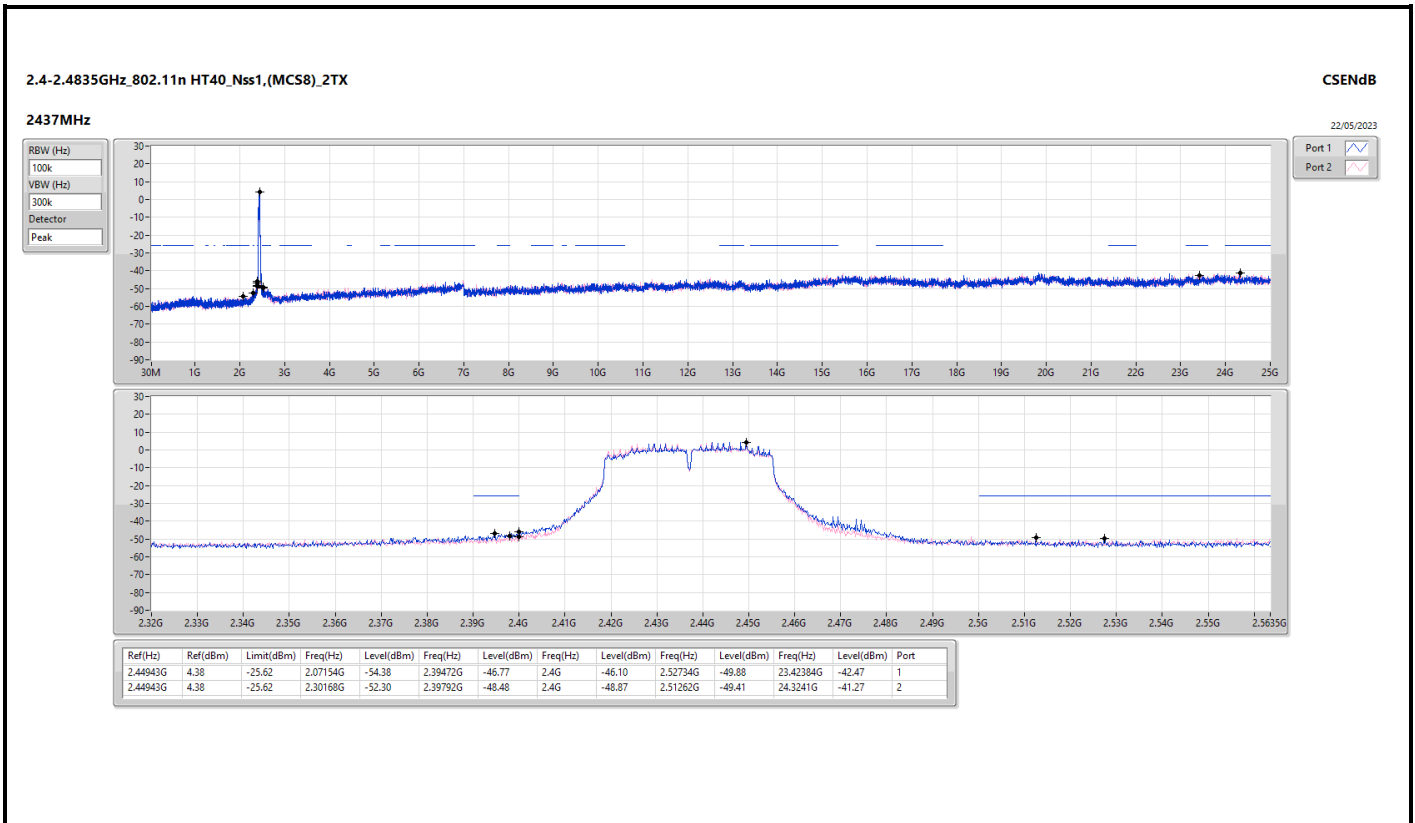

Mode	Result	Ref (Hz)	Ref (dBm)	Limit (dBm)	Freq (Hz)	Level (dBm)	Freq (Hz)	Level (dBm)	Freq (Hz)	Level (dBm)	Freq (Hz)	Level (dBm)	Freq (Hz)	Level (dBm)	Port
2422MHz	Pass	2.44943G	4.11	-25.89	1.79674G	-54.42	2.39952G	-31.98	2.4G	-30.59	2.55806G	-50.71	24.62138G	-41.75	2
2437MHz	Pass	2.44943G	4.38	-25.62	2.07154G	-54.38	2.39472G	-46.77	2.4G	-46.10	2.52734G	-49.88	23.42384G	-42.47	1
2437MHz	Pass	2.44943G	4.38	-25.62	2.30168G	-52.30	2.39792G	-48.48	2.4G	-48.87	2.51262G	-49.41	24.3241G	-41.27	2
2452MHz	Pass	2.44943G	4.38	-25.62	2.04177G	-54.22	2.39712G	-51.43	2.4G	-52.70	2.55982G	-50.93	24.16424G	-41.95	1
2452MHz	Pass	2.44943G	4.38	-25.62	2.30054G	-54.84	2.39088G	-51.15	2.4G	-53.43	2.50142G	-50.89	23.16301G	-41.01	2
2457MHz	Pass	2.44943G	4.04	-25.96	2.12584G	-54.87	2.39712G	-53.47	2.4G	-54.45	2.5003G	-51.63	23.23873G	-42.13	1
2457MHz	Pass	2.44943G	4.04	-25.96	2.30397G	-54.62	2.3968G	-53.23	2.4G	-54.99	2.55294G	-52.26	15.06904G	-41.29	2
2462MHz	Pass	2.44943G	4.04	-25.96	2.1265G	-54.28	2.39296G	-53.82	2.4G	-55.77	2.50078G	-52.05	23.20788G	-42.42	1
2462MHz	Pass	2.44943G	4.04	-25.96	2.11047G	-53.76	2.39104G	-53.30	2.4G	-54.77	2.51038G	-52.11	16.3956G	-42.22	2
802.11ax HEW20_Nss1,(MCS0)_1TX(Port1)	-	-	-	-	-	-	-	-	-	-	-	-	-	-	-
2412MHz	Pass	2.43941G	5.11	-24.89	2.30758G	-55.38	2.39984G	-26.80	2.4G	-26.32	2.51774G	-52.63	24.73028G	-42.65	1
2437MHz	Pass	2.43941G	5.11	-24.89	1.79614G	-54.81	2.39512G	-52.59	2.4G	-54.02	2.51254G	-52.80	24.71342G	-41.70	1
2462MHz	Pass	2.43941G	5.11	-24.89	1.93245G	-54.57	2.396G	-53.86	2.4G	-56.22	2.51142G	-52.71	24.823G	-43.03	1
2467MHz	Pass	2.43941G	5.11	-24.89	2.12584G	-55.33	2.39672G	-53.76	2.4G	-55.92	2.5083G	-52.56	23.34236G	-42.56	1
2472MHz	Pass	2.43941G	5.11	-24.89	2.11652G	-55.81	2.3996G	-54.41	2.4G	-56.73	2.51102G	-53.05	24.76962G	-43.13	1
802.11ax HEW20_Nss1,(MCS0)_1TX(Port2)	-	-	-	-	-	-	-	-	-	-	-	-	-	-	-
2412MHz	Pass	2.43941G	4.95	-25.05	2.17826G	-55.65	2.39984G	-27.56	2.4G	-26.51	2.51598G	-52.10	23.41822G	-42.99	2
2437MHz	Pass	2.43941G	4.95	-25.05	1.96274G	-55.18	2.39768G	-52.76	2.4G	-54.74	2.51494G	-52.41	24.99719G	-41.77	2
2462MHz	Pass	2.43941G	4.95	-25.05	2.0105G	-54.94	2.39536G	-52.50	2.4G	-55.16	2.50622G	-52.95	24.92695G	-42.80	2
2467MHz	Pass	2.43941G	4.95	-25.05	2.14797G	-54.69	2.39336G	-53.45	2.4G	-54.51	2.52246G	-52.61	15.20867G	-41.76	2
2472MHz	Pass	2.43941G	4.95	-25.05	2.30758G	-55.43	2.39944G	-53.46	2.4G	-56.01	2.5115G	-52.58	15.22272G	-41.92	2
802.11ax HEW20_Nss1,(MCS0)_2TX	-	-	-	-	-	-	-	-	-	-	-	-	-	-	-
2412MHz	Pass	2.43941G	6.85	-23.15	2.10836G	-53.79	2.4G	-24.71	2.4G	-24.05	2.51438G	-50.24	23.15412G	-41.39	1
2412MHz	Pass	2.43941G	6.85	-23.15	1.98487G	-54.40	2.39968G	-23.66	2.4G	-23.87	2.5167G	-51.72	21.70157G	-41.95	2
2437MHz	Pass	2.43941G	6.85	-23.15	950.35M	-53.64	2.394G	-51.00	2.4G	-51.94	2.50038G	-51.23	16.20045G	-41.67	1
2437MHz	Pass	2.43941G	6.85	-23.15	1.97672G	-53.93	2.39928G	-50.25	2.4G	-52.29	2.5083G	-50.58	24.13746G	-42.11	2
2462MHz	Pass	2.43941G	6.84	-23.16	2.12001G	-54.41	2.39024G	-51.61	2.4G	-53.05	2.50014G	-50.89	24.15713G	-41.55	1
2462MHz	Pass	2.43941G	6.84	-23.16	886.28M	-54.59	2.39176G	-50.72	2.4G	-52.68	2.50222G	-50.35	16.27631G	-42.20	2
2467MHz	Pass	2.43941G	6.84	-23.16	2.01167G	-54.21	2.39368G	-52.13	2.4G	-54.73	2.50406G	-50.31	24.78085G	-41.90	1
2467MHz	Pass	2.43941G	6.84	-23.16	1.98837G	-54.56	2.39912G	-51.64	2.4G	-53.20	2.50558G	-50.94	23.48846G	-41.90	2
2472MHz	Pass	2.43941G	6.84	-23.16	591.53M	-54.84	2.3932G	-52.99	2.4G	-55.29	2.50838G	-52.24	24.61509G	-41.87	1
2472MHz	Pass	2.43941G	6.84	-23.16	2.30175G	-54.28	2.39952G	-51.96	2.4G	-54.00	2.51326G	-52.19	16.20607G	-42.05	2
802.11ax HEW40_Nss1,(MCS0)_1TX(Port1)	-	-	-	-	-	-	-	-	-	-	-	-	-	-	-
2422MHz	Pass	2.4319G	4.67	-25.33	2.02001G	-54.02	2.4G	-28.48	2.4G	-27.16	2.50814G	-51.43	24.52042G	-41.62	1
2437MHz	Pass	2.4319G	4.67	-25.33	2.30283G	-54.30	2.4G	-43.03	2.4G	-46.30	2.50574G	-48.72	16.8836G	-41.41	1
2452MHz	Pass	2.4319G	4.67	-25.33	2.15054G	-54.68	2.39504G	-51.20	2.4G	-53.29	2.56126G	-50.65	23.28922G	-42.32	1
2457MHz	Pass	2.44192G	3.12	-26.88	2.1139G	-54.65	2.39728G	-53.61	2.4G	-54.91	2.51534G	-52.61	24.72796G	-41.94	1
2462MHz	Pass	2.44192G	3.12	-26.88	2.16543G	-54.75	2.39312G	-54.58	2.4G	-54.61	2.50078G	-51.32	24.89062G	-42.06	1
802.11ax HEW40_Nss1,(MCS0)_1TX(Port2)	-	-	-	-	-	-	-	-	-	-	-	-	-	-	-
2422MHz	Pass	2.44208G	2.89	-27.11	1.99482G	-55.00	2.39936G	-30.70	2.4G	-31.68	2.5075G	-51.37	24.96354G	-42.13	2
2437MHz	Pass	2.44208G	2.89	-27.11	2.15512G	-55.28	2.39088G	-48.10	2.4G	-47.78	2.5083G	-50.23	24.76722G	-42.44	2
2452MHz	Pass	2.44208G	2.89	-27.11	1.95704G	-52.82	2.39808G	-54.07	2.4G	-55.15	2.5571G	-52.51	24.84855G	-42.28	2
2457MHz	Pass	2.44208G	2.89	-27.11	848.68M	-55.51	2.39216G	-54.10	2.4G	-54.68	2.55406G	-52.60	24.756G	-42.37	2
2462MHz	Pass	2.44208G	2.89	-27.11	1.95589G	-54.35	2.39504G	-54.54	2.4G	-54.71	2.50142G	-51.83	15.23451G	-42.42	2
802.11ax HEW40_Nss1,(MCS0)_2TX	-	-	-	-	-	-	-	-	-	-	-	-	-	-	-
2422MHz	Pass	2.4319G	2.50	-27.50	1.98337G	-54.81	2.39936G	-31.92	2.4G	-30.90	2.54094G	-52.38	24.00158G	-41.84	1
2422MHz	Pass	2.4319G	2.50	-27.50	861.27M	-54.83	2.39936G	-31.28	2.4G	-33.10	2.51886G	-51.61	24.7532G	-42.31	2
2437MHz	Pass	2.4319G	2.50	-27.50	2.30512G	-55.38	2.3992G	-44.77	2.4G	-46.46	2.50606G	-50.98	16.59753G	-42.65	1
2437MHz	Pass	2.4319G	2.50	-27.50	2.30397G	-53.54	2.39968G	-47.70	2.4G	-49.71	2.5043G	-50.80	24.82892G	-42.52	2
2452MHz	Pass	2.4319G	2.50	-27.50	2.17115G	-54.32	2.39552G	-52.65	2.4G	-55.66	2.50254G	-51.85	23.41542G	-42.31	1
2452MHz	Pass	2.4319G	2.50	-27.50	1.83567G	-55.15	2.39744G	-52.99	2.4G	-54.41	2.50814G	-52.07	24.07449G	-43.00	2
2457MHz	Pass	2.4319G	2.50	-27.50	2.14024G	-54.71	2.39616G	-54.39	2.4G	-54.42	2.50878G	-51.74	15.19244G	-42.81	1
2457MHz	Pass	2.4319G	2.50	-27.50	2.12077G	-54.84	2.39792G	-53.97	2.4G	-55.01	2.50462G	-52.63	24.70833G	-41.32	2
2462MHz	Pass	2.4319G	2.50	-27.50	2.0681G	-54.73	2.39328G	-53.29	2.4G	-55.41	2.53326G	-52.47	15.32987G	-42.12	1
2462MHz	Pass	2.4319G	2.50	-27.50	2.3097G	-54.69	2.39872G	-53.65	2.4G	-55.47	2.51358G	-52.17	15.20366G	-41.86	2