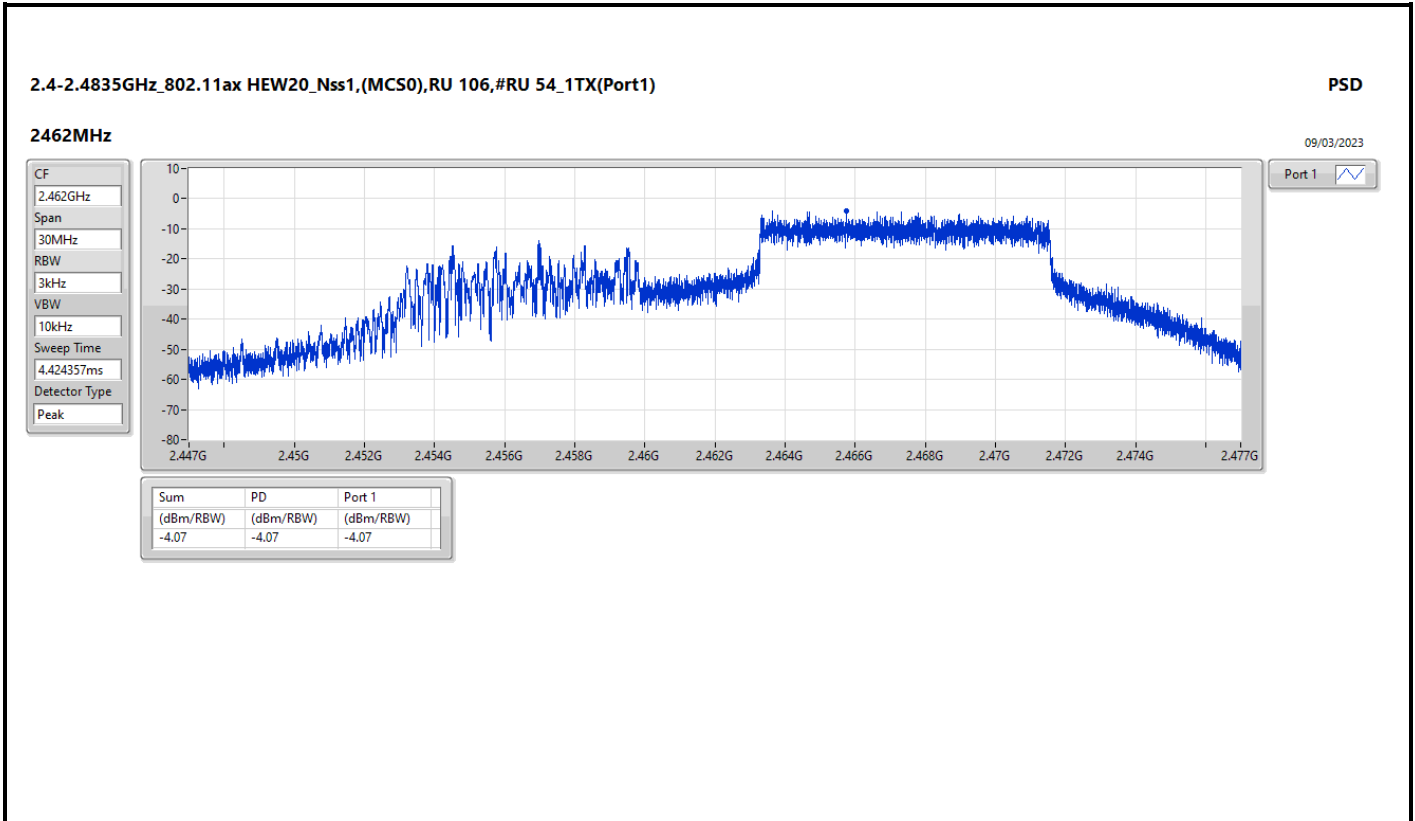

DG = Directional Gain; RBW = 3kHz;
 PD = trace bin-by-bin of each transmits port summing can be performed maximum power density; Port X = Port X Power Density;

Note: Trace mode Max Hold.

Summary

Mode	Result	Ref (Hz)	Ref (dBm)	Limit (dBm)	Freq (Hz)	Level (dBm)	Freq (Hz)	Level (dBm)	Freq (Hz)	Level (dBm)	Freq (Hz)	Level (dBm)	Freq (Hz)	Level (dBm)	Port
2.4-2.4835GHz	-	-	-	-	-	-	-	-	-	-	-	-	-	-	-
802.11b_Nss1,(1Mbps)_1TX(Port1)	Pass	2.43741G	11.44	-18.56	2.30641G	-54.15	2.39856G	-41.87	2.4G	-41.92	2.51526G	-50.68	16.56288G	-41.93	1
802.11b_Nss1,(1Mbps)_1TX(Port2)	Pass	2.43607G	10.76	-19.24	2.30525G	-55.11	2.4G	-42.79	2.4G	-43.27	2.50102G	-50.95	15.14125G	-41.57	2
802.11g_Nss1,(6Mbps)_1TX(Port1)	Pass	2.43941G	8.72	-21.28	2.16312G	-55.14	2.39992G	-23.32	2.4G	-22.34	2.51286G	-52.06	24.74995G	-42.01	1
802.11g_Nss1,(6Mbps)_1TX(Port2)	Pass	2.43574G	8.39	-21.61	957.34M	-55.18	2.39992G	-24.76	2.4G	-23.13	2.51286G	-51.81	24.09251G	-42.81	2
802.11n HT20_Nss1,(MCS0)_1TX(Port1)	Pass	2.43958G	7.81	-22.19	1.97439G	-53.48	2.39952G	-22.60	2.4G	-22.63	2.50302G	-51.32	16.93094G	-42.46	1
802.11n HT20_Nss1,(MCS0)_1TX(Port2)	Pass	2.43457G	6.95	-23.05	2.18059G	-53.91	2.39952G	-23.77	2.4G	-23.61	2.5207G	-51.22	24.1178G	-41.93	2
802.11n HT20_Nss1,(MCS8)_2TX	Pass	2.43958G	7.91	-22.09	2.30175G	-54.18	2.39952G	-23.84	2.4G	-22.67	2.5067G	-51.04	24.27794G	-41.31	2
802.11ax HEW20_Nss1,(MCS0)_1TX(Port1)	Pass	2.43941G	5.11	-24.89	2.30758G	-55.38	2.39984G	-26.80	2.4G	-26.32	2.51774G	-52.63	24.73028G	-42.65	1
802.11ax HEW20_Nss1,(MCS0)_1TX(Port2)	Pass	2.43941G	4.95	-25.05	2.17826G	-55.65	2.39984G	-27.56	2.4G	-26.51	2.51598G	-52.10	23.41822G	-42.99	2
802.11ax HEW20_Nss1,(MCS0)_2TX	Pass	2.43941G	6.85	-23.15	1.98487G	-54.40	2.39968G	-23.66	2.4G	-23.87	2.5167G	-51.72	21.70157G	-41.95	2
802.11n HT40_Nss1,(MCS0)_1TX(Port1)	Pass	2.4319G	4.98	-25.02	2.14482G	-53.99	2.39952G	-29.48	2.4G	-30.00	2.50222G	-51.89	24.15302G	-40.88	1
802.11n HT40_Nss1,(MCS0)_1TX(Port2)	Pass	2.44208G	3.89	-26.11	2.19062G	-54.26	2.39952G	-29.83	2.4G	-29.73	2.5315G	-50.81	23.23873G	-41.11	2
802.11n HT40_Nss1,(MCS8)_2TX	Pass	2.44943G	4.11	-25.89	2.02345G	-53.79	2.39984G	-30.35	2.4G	-31.83	2.56142G	-50.83	16.71532G	-41.12	1
802.11ax HEW40_Nss1,(MCS0)_1TX(Port1)	Pass	2.4319G	4.67	-25.33	2.02001G	-54.02	2.4G	-28.48	2.4G	-27.16	2.50814G	-51.43	24.52042G	-41.62	1
802.11ax HEW40_Nss1,(MCS0)_1TX(Port2)	Pass	2.44208G	2.89	-27.11	1.99482G	-55.00	2.39936G	-30.70	2.4G	-31.68	2.5075G	-51.37	24.96354G	-42.13	2
802.11ax HEW40_Nss1,(MCS0)_2TX	Pass	2.4319G	2.50	-27.50	1.98337G	-54.81	2.39936G	-31.92	2.4G	-30.90	2.54094G	-52.38	24.00158G	-41.84	1