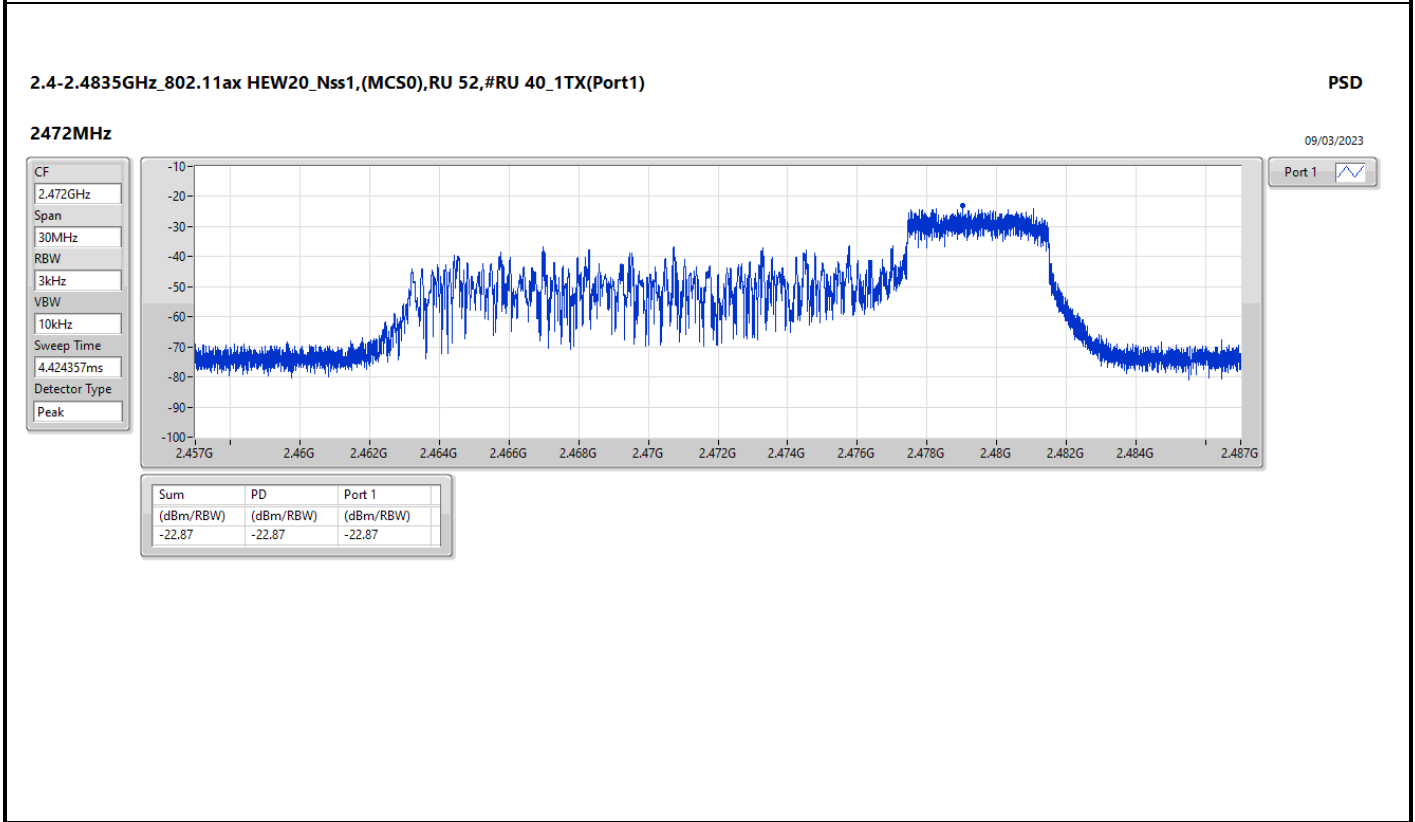

DG = Directional Gain; RBW = 3kHz;
 PD = trace bin-by-bin of each transmits port summing can be performed maximum power density; Port X = Port X Power Density;

Note: Trace mode Max Hold.

Summary

Mode	Result	Ref (Hz)	Ref (dBm)	Limit (dBm)	Freq (Hz)	Level (dBm)	Freq (Hz)	Level (dBm)	Freq (Hz)	Level (dBm)	Freq (Hz)	Level (dBm)	Freq (Hz)	Level (dBm)	Port
2.4-2.4835GHz	-	-	-	-	-	-	-	-	-	-	-	-	-	-	-
802.11b_Nss1,(1Mbps)_1TX(Port1)	Pass	2.43741G	11.44	-18.56	2.30641G	-54.15	2.39856G	-41.87	2.4G	-41.92	2.51526G	-50.68	16.56288G	-41.93	1
802.11b_Nss1,(1Mbps)_1TX(Port2)	Pass	2.43607G	10.76	-19.24	2.30525G	-55.11	2.4G	-42.79	2.4G	-43.27	2.50102G	-50.95	15.14125G	-41.57	2
802.11g_Nss1,(6Mbps)_1TX(Port1)	Pass	2.43941G	8.72	-21.28	2.16312G	-55.14	2.39992G	-23.32	2.4G	-22.34	2.51286G	-52.06	24.74995G	-42.01	1
802.11g_Nss1,(6Mbps)_1TX(Port2)	Pass	2.43574G	8.39	-21.61	957.34M	-55.18	2.39992G	-24.76	2.4G	-23.13	2.51286G	-51.81	24.09251G	-42.81	2
802.11n HT20_Nss1,(MCS0)_1TX(Port1)	Pass	2.43958G	7.81	-22.19	1.97439G	-53.48	2.39952G	-22.60	2.4G	-22.63	2.50302G	-51.32	16.93094G	-42.46	1
802.11n HT20_Nss1,(MCS0)_1TX(Port2)	Pass	2.43457G	6.95	-23.05	2.18059G	-53.91	2.39952G	-23.77	2.4G	-23.61	2.5207G	-51.22	24.1178G	-41.93	2
802.11n HT20_Nss1,(MCS8)_2TX	Pass	2.43958G	7.91	-22.09	2.30175G	-54.18	2.39952G	-23.84	2.4G	-22.67	2.5067G	-51.04	24.27794G	-41.31	2
802.11ax HEW20_Nss1,(MCS0)_1TX(Port1)	Pass	2.43941G	5.11	-24.89	2.30758G	-55.38	2.39984G	-26.80	2.4G	-26.32	2.51774G	-52.63	24.73028G	-42.65	1
802.11ax HEW20_Nss1,(MCS0)_1TX(Port2)	Pass	2.43941G	4.95	-25.05	2.17826G	-55.65	2.39984G	-27.56	2.4G	-26.51	2.51598G	-52.10	23.41822G	-42.99	2
802.11ax HEW20_Nss1,(MCS0)_2TX	Pass	2.43941G	6.85	-23.15	1.98487G	-54.40	2.39968G	-23.66	2.4G	-23.87	2.5167G	-51.72	21.70157G	-41.95	2
802.11n HT40_Nss1,(MCS0)_1TX(Port1)	Pass	2.4319G	4.98	-25.02	2.14482G	-53.99	2.39952G	-29.48	2.4G	-30.00	2.50222G	-51.89	24.15302G	-40.88	1
802.11n HT40_Nss1,(MCS0)_1TX(Port2)	Pass	2.44208G	3.89	-26.11	2.19062G	-54.26	2.39952G	-29.83	2.4G	-29.73	2.5315G	-50.81	23.23873G	-41.11	2
802.11n HT40_Nss1,(MCS8)_2TX	Pass	2.44943G	4.11	-25.89	2.02345G	-53.79	2.39984G	-30.35	2.4G	-31.83	2.56142G	-50.83	16.71532G	-41.12	1
802.11ax HEW40_Nss1,(MCS0)_1TX(Port1)	Pass	2.4319G	4.67	-25.33	2.02001G	-54.02	2.4G	-28.48	2.4G	-27.16	2.50814G	-51.43	24.52042G	-41.62	1
802.11ax HEW40_Nss1,(MCS0)_1TX(Port2)	Pass	2.44208G	2.89	-27.11	1.99482G	-55.00	2.39936G	-30.70	2.4G	-31.68	2.5075G	-51.37	24.96354G	-42.13	2
802.11ax HEW40_Nss1,(MCS0)_2TX	Pass	2.4319G	2.50	-27.50	1.98337G	-54.81	2.39936G	-31.92	2.4G	-30.90	2.54094G	-52.38	24.00158G	-41.84	1