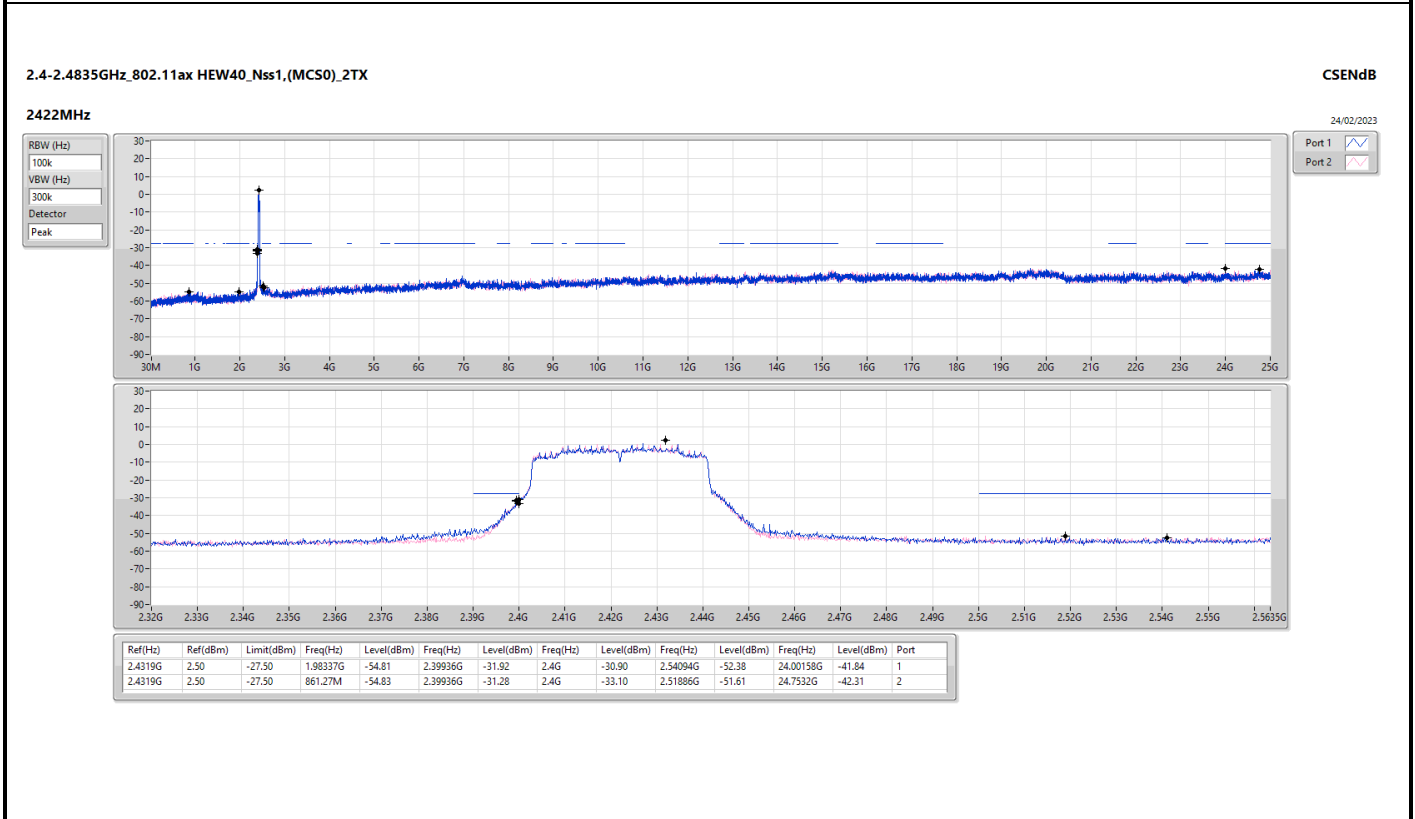

Mode	Result	Ref (Hz)	Ref (dBm)	Limit (dBm)	Freq (Hz)	Level (dBm)	Freq (Hz)	Level (dBm)	Freq (Hz)	Level (dBm)	Freq (Hz)	Level (dBm)	Freq (Hz)	Level (dBm)	Port
2422MHz	Pass	2.44943G	4.11	-25.89	1.79674G	-54.42	2.39952G	-31.98	2.4G	-30.59	2.55806G	-50.71	24.62138G	-41.75	2
2437MHz	Pass	2.44943G	4.38	-25.62	2.07154G	-54.38	2.39472G	-46.77	2.4G	-46.10	2.52734G	-49.88	23.42384G	-42.47	1
2437MHz	Pass	2.44943G	4.38	-25.62	2.30168G	-52.30	2.39792G	-48.48	2.4G	-48.87	2.51262G	-49.41	24.3241G	-41.27	2
2452MHz	Pass	2.44943G	4.38	-25.62	2.04177G	-54.22	2.39712G	-51.43	2.4G	-52.70	2.55982G	-50.93	24.16424G	-41.95	1
2452MHz	Pass	2.44943G	4.38	-25.62	2.30054G	-54.84	2.39088G	-51.15	2.4G	-53.43	2.50142G	-50.89	23.16301G	-41.01	2
2457MHz	Pass	2.44943G	4.04	-25.96	2.12584G	-54.87	2.39712G	-53.47	2.4G	-54.45	2.5003G	-51.63	23.23873G	-42.13	1
2457MHz	Pass	2.44943G	4.04	-25.96	2.30397G	-54.62	2.3968G	-53.23	2.4G	-54.99	2.55294G	-52.26	15.06904G	-41.29	2
2462MHz	Pass	2.44943G	4.04	-25.96	2.1265G	-54.28	2.39296G	-53.82	2.4G	-55.77	2.50078G	-52.05	23.20788G	-42.42	1
2462MHz	Pass	2.44943G	4.04	-25.96	2.11047G	-53.76	2.39104G	-53.30	2.4G	-54.77	2.51038G	-52.11	16.3956G	-42.22	2
802.11ax HEW20_Nss1,(MCS0)_1TX(Port1)	-	-	-	-	-	-	-	-	-	-	-	-	-	-	-
2412MHz	Pass	2.43941G	5.11	-24.89	2.30758G	-55.38	2.39984G	-26.80	2.4G	-26.32	2.51774G	-52.63	24.73028G	-42.65	1
2437MHz	Pass	2.43941G	5.11	-24.89	1.79614G	-54.81	2.39512G	-52.59	2.4G	-54.02	2.51254G	-52.80	24.71342G	-41.70	1
2462MHz	Pass	2.43941G	5.11	-24.89	1.93245G	-54.57	2.396G	-53.86	2.4G	-56.22	2.51142G	-52.71	24.823G	-43.03	1
2467MHz	Pass	2.43941G	5.11	-24.89	2.12584G	-55.33	2.39672G	-53.76	2.4G	-55.92	2.5083G	-52.56	23.34236G	-42.56	1
2472MHz	Pass	2.43941G	5.11	-24.89	2.11652G	-55.81	2.3996G	-54.41	2.4G	-56.73	2.51102G	-53.05	24.76962G	-43.13	1
802.11ax HEW20_Nss1,(MCS0)_1TX(Port2)	-	-	-	-	-	-	-	-	-	-	-	-	-	-	-
2412MHz	Pass	2.43941G	4.95	-25.05	2.17826G	-55.65	2.39984G	-27.56	2.4G	-26.51	2.51598G	-52.10	23.41822G	-42.99	2
2437MHz	Pass	2.43941G	4.95	-25.05	1.96274G	-55.18	2.39768G	-52.76	2.4G	-54.74	2.51494G	-52.41	24.99719G	-41.77	2
2462MHz	Pass	2.43941G	4.95	-25.05	2.0105G	-54.94	2.39536G	-52.50	2.4G	-55.16	2.50622G	-52.95	24.92695G	-42.80	2
2467MHz	Pass	2.43941G	4.95	-25.05	2.14797G	-54.69	2.39336G	-53.45	2.4G	-54.51	2.52246G	-52.61	15.20867G	-41.76	2
2472MHz	Pass	2.43941G	4.95	-25.05	2.30758G	-55.43	2.39944G	-53.46	2.4G	-56.01	2.5115G	-52.58	15.22272G	-41.92	2
802.11ax HEW20_Nss1,(MCS0)_2TX	-	-	-	-	-	-	-	-	-	-	-	-	-	-	-
2412MHz	Pass	2.43941G	6.85	-23.15	2.10836G	-53.79	2.4G	-24.71	2.4G	-24.05	2.51438G	-50.24	23.15412G	-41.39	1
2412MHz	Pass	2.43941G	6.85	-23.15	1.98487G	-54.40	2.39968G	-23.66	2.4G	-23.87	2.5167G	-51.72	21.70157G	-41.95	2
2437MHz	Pass	2.43941G	6.85	-23.15	950.35M	-53.64	2.394G	-51.00	2.4G	-51.94	2.50038G	-51.23	16.20045G	-41.67	1
2437MHz	Pass	2.43941G	6.85	-23.15	1.97672G	-53.93	2.39928G	-50.25	2.4G	-52.29	2.5083G	-50.58	24.13746G	-42.11	2
2462MHz	Pass	2.43941G	6.84	-23.16	2.12001G	-54.41	2.39024G	-51.61	2.4G	-53.05	2.50014G	-50.89	24.15713G	-41.55	1
2462MHz	Pass	2.43941G	6.84	-23.16	886.28M	-54.59	2.39176G	-50.72	2.4G	-52.68	2.50222G	-50.35	16.27631G	-42.20	2
2467MHz	Pass	2.43941G	6.84	-23.16	2.01167G	-54.21	2.39368G	-52.13	2.4G	-54.73	2.50406G	-50.31	24.78085G	-41.90	1
2467MHz	Pass	2.43941G	6.84	-23.16	1.98837G	-54.56	2.39912G	-51.64	2.4G	-53.20	2.50558G	-50.94	23.48846G	-41.90	2
2472MHz	Pass	2.43941G	6.84	-23.16	591.53M	-54.84	2.3932G	-52.99	2.4G	-55.29	2.50838G	-52.24	24.61509G	-41.87	1
2472MHz	Pass	2.43941G	6.84	-23.16	2.30175G	-54.28	2.39952G	-51.96	2.4G	-54.00	2.51326G	-52.19	16.20607G	-42.05	2
802.11ax HEW40_Nss1,(MCS0)_1TX(Port1)	-	-	-	-	-	-	-	-	-	-	-	-	-	-	-
2422MHz	Pass	2.4319G	4.67	-25.33	2.02001G	-54.02	2.4G	-28.48	2.4G	-27.16	2.50814G	-51.43	24.52042G	-41.62	1
2437MHz	Pass	2.4319G	4.67	-25.33	2.30283G	-54.30	2.4G	-43.03	2.4G	-46.30	2.50574G	-48.72	16.8836G	-41.41	1
2452MHz	Pass	2.4319G	4.67	-25.33	2.15054G	-54.68	2.39504G	-51.20	2.4G	-53.29	2.56126G	-50.65	23.28922G	-42.32	1
2457MHz	Pass	2.44192G	3.12	-26.88	2.1139G	-54.65	2.39728G	-53.61	2.4G	-54.91	2.51534G	-52.61	24.72796G	-41.94	1
2462MHz	Pass	2.44192G	3.12	-26.88	2.16543G	-54.75	2.39312G	-54.58	2.4G	-54.61	2.50078G	-51.32	24.89062G	-42.06	1
802.11ax HEW40_Nss1,(MCS0)_1TX(Port2)	-	-	-	-	-	-	-	-	-	-	-	-	-	-	-
2422MHz	Pass	2.44208G	2.89	-27.11	1.99482G	-55.00	2.39936G	-30.70	2.4G	-31.68	2.5075G	-51.37	24.96354G	-42.13	2
2437MHz	Pass	2.44208G	2.89	-27.11	2.15512G	-55.28	2.39088G	-48.10	2.4G	-47.78	2.5083G	-50.23	24.76722G	-42.44	2
2452MHz	Pass	2.44208G	2.89	-27.11	1.95704G	-52.82	2.39808G	-54.07	2.4G	-55.15	2.5571G	-52.51	24.84855G	-42.28	2
2457MHz	Pass	2.44208G	2.89	-27.11	848.68M	-55.51	2.39216G	-54.10	2.4G	-54.68	2.55406G	-52.60	24.756G	-42.37	2
2462MHz	Pass	2.44208G	2.89	-27.11	1.95589G	-54.35	2.39504G	-54.54	2.4G	-54.71	2.50142G	-51.83	15.23451G	-42.42	2
802.11ax HEW40_Nss1,(MCS0)_2TX	-	-	-	-	-	-	-	-	-	-	-	-	-	-	-
2422MHz	Pass	2.4319G	2.50	-27.50	1.98337G	-54.81	2.39936G	-31.92	2.4G	-30.90	2.54094G	-52.38	24.00158G	-41.84	1
2422MHz	Pass	2.4319G	2.50	-27.50	861.27M	-54.83	2.39936G	-31.28	2.4G	-33.10	2.51886G	-51.61	24.7532G	-42.31	2
2437MHz	Pass	2.4319G	2.50	-27.50	2.30512G	-55.38	2.3992G	-44.77	2.4G	-46.46	2.50606G	-50.98	16.59753G	-42.65	1
2437MHz	Pass	2.4319G	2.50	-27.50	2.30397G	-53.54	2.39968G	-47.70	2.4G	-49.71	2.5043G	-50.80	24.82892G	-42.52	2
2452MHz	Pass	2.4319G	2.50	-27.50	2.17115G	-54.32	2.39552G	-52.65	2.4G	-55.66	2.50254G	-51.85	23.41542G	-42.31	1
2452MHz	Pass	2.4319G	2.50	-27.50	1.83567G	-55.15	2.39744G	-52.99	2.4G	-54.41	2.50814G	-52.07	24.07449G	-43.00	2
2457MHz	Pass	2.4319G	2.50	-27.50	2.14024G	-54.71	2.39616G	-54.39	2.4G	-54.42	2.50878G	-51.74	15.19244G	-42.81	1
2457MHz	Pass	2.4319G	2.50	-27.50	2.12077G	-54.84	2.39792G	-53.97	2.4G	-55.01	2.50462G	-52.63	24.70833G	-41.32	2
2462MHz	Pass	2.4319G	2.50	-27.50	2.0681G	-54.73	2.39328G	-53.29	2.4G	-55.41	2.53326G	-52.47	15.32987G	-42.12	1
2462MHz	Pass	2.4319G	2.50	-27.50	2.3097G	-54.69	2.39872G	-53.65	2.4G	-55.47	2.51358G	-52.17	15.20366G	-41.86	2