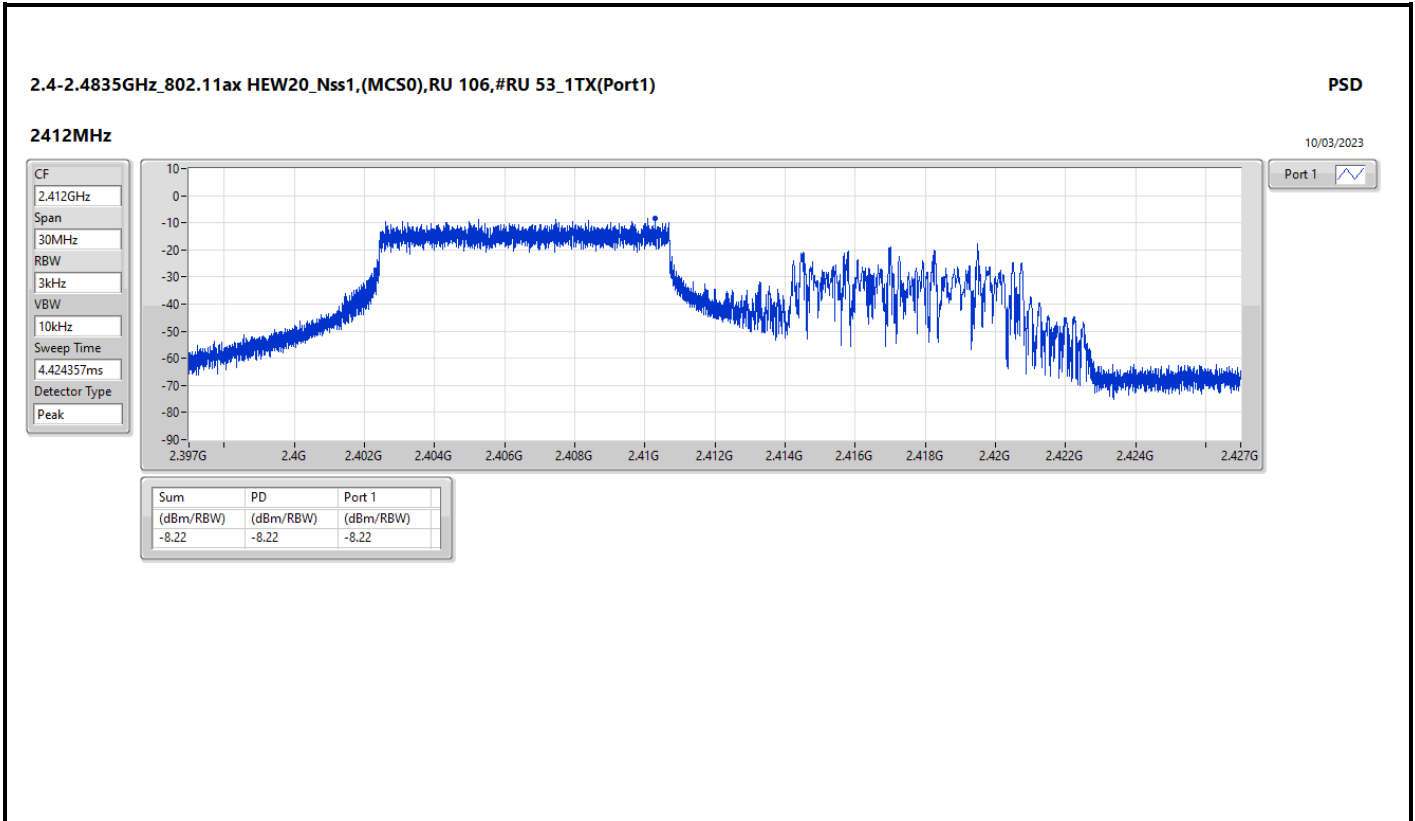

DG = Directional Gain; RBW = 3kHz;
 PD = trace bin-by-bin of each transmits port summing can be performed maximum power density; Port X = Port X Power Density;

Note: Trace mode Max Hold.

Summary

Mode	Result	Ref (Hz)	Ref (dBm)	Limit (dBm)	Freq (Hz)	Level (dBm)	Freq (Hz)	Level (dBm)	Freq (Hz)	Level (dBm)	Freq (Hz)	Level (dBm)	Freq (Hz)	Level (dBm)	Port
2.4-2.4835GHz	-	-	-	-	-	-	-	-	-	-	-	-	-	-	-
802.11b_Nss1,(1Mbps)_1TX(Port1)	Pass	2.43741G	11.44	-18.56	2.30641G	-54.15	2.39856G	-41.87	2.4G	-41.92	2.51526G	-50.68	16.56288G	-41.93	1
802.11b_Nss1,(1Mbps)_1TX(Port2)	Pass	2.43607G	10.76	-19.24	2.30525G	-55.11	2.4G	-42.79	2.4G	-43.27	2.50102G	-50.95	15.14125G	-41.57	2
802.11g_Nss1,(6Mbps)_1TX(Port1)	Pass	2.43941G	8.72	-21.28	2.16312G	-55.14	2.39992G	-23.32	2.4G	-22.34	2.51286G	-52.06	24.74995G	-42.01	1
802.11g_Nss1,(6Mbps)_1TX(Port2)	Pass	2.43574G	8.39	-21.61	957.34M	-55.18	2.39992G	-24.76	2.4G	-23.13	2.51286G	-51.81	24.09251G	-42.81	2
802.11n HT20_Nss1,(MCS0)_1TX(Port1)	Pass	2.43958G	7.81	-22.19	1.97439G	-53.48	2.39952G	-22.60	2.4G	-22.63	2.50302G	-51.32	16.93094G	-42.46	1
802.11n HT20_Nss1,(MCS0)_1TX(Port2)	Pass	2.43457G	6.95	-23.05	2.18059G	-53.91	2.39952G	-23.77	2.4G	-23.61	2.5207G	-51.22	24.1178G	-41.93	2
802.11n HT20_Nss1,(MCS8)_2TX	Pass	2.43958G	7.91	-22.09	2.30175G	-54.18	2.39952G	-23.84	2.4G	-22.67	2.5067G	-51.04	24.27794G	-41.31	2
802.11ax HEW20_Nss1,(MCS0)_1TX(Port1)	Pass	2.43941G	5.11	-24.89	2.30758G	-55.38	2.39984G	-26.80	2.4G	-26.32	2.51774G	-52.63	24.73028G	-42.65	1
802.11ax HEW20_Nss1,(MCS0)_1TX(Port2)	Pass	2.43941G	4.95	-25.05	2.17826G	-55.65	2.39984G	-27.56	2.4G	-26.51	2.51598G	-52.10	23.41822G	-42.99	2
802.11ax HEW20_Nss1,(MCS0)_2TX	Pass	2.43941G	6.85	-23.15	1.98487G	-54.40	2.39968G	-23.66	2.4G	-23.87	2.5167G	-51.72	21.70157G	-41.95	2
802.11n HT40_Nss1,(MCS0)_1TX(Port1)	Pass	2.4319G	4.98	-25.02	2.14482G	-53.99	2.39952G	-29.48	2.4G	-30.00	2.50222G	-51.89	24.15302G	-40.88	1
802.11n HT40_Nss1,(MCS0)_1TX(Port2)	Pass	2.44208G	3.89	-26.11	2.19062G	-54.26	2.39952G	-29.83	2.4G	-29.73	2.5315G	-50.81	23.23873G	-41.11	2
802.11n HT40_Nss1,(MCS8)_2TX	Pass	2.44943G	4.11	-25.89	2.02345G	-53.79	2.39984G	-30.35	2.4G	-31.83	2.56142G	-50.83	16.71532G	-41.12	1
802.11ax HEW40_Nss1,(MCS0)_1TX(Port1)	Pass	2.4319G	4.67	-25.33	2.02001G	-54.02	2.4G	-28.48	2.4G	-27.16	2.50814G	-51.43	24.52042G	-41.62	1
802.11ax HEW40_Nss1,(MCS0)_1TX(Port2)	Pass	2.44208G	2.89	-27.11	1.99482G	-55.00	2.39936G	-30.70	2.4G	-31.68	2.5075G	-51.37	24.96354G	-42.13	2
802.11ax HEW40_Nss1,(MCS0)_2TX	Pass	2.4319G	2.50	-27.50	1.98337G	-54.81	2.39936G	-31.92	2.4G	-30.90	2.54094G	-52.38	24.00158G	-41.84	1