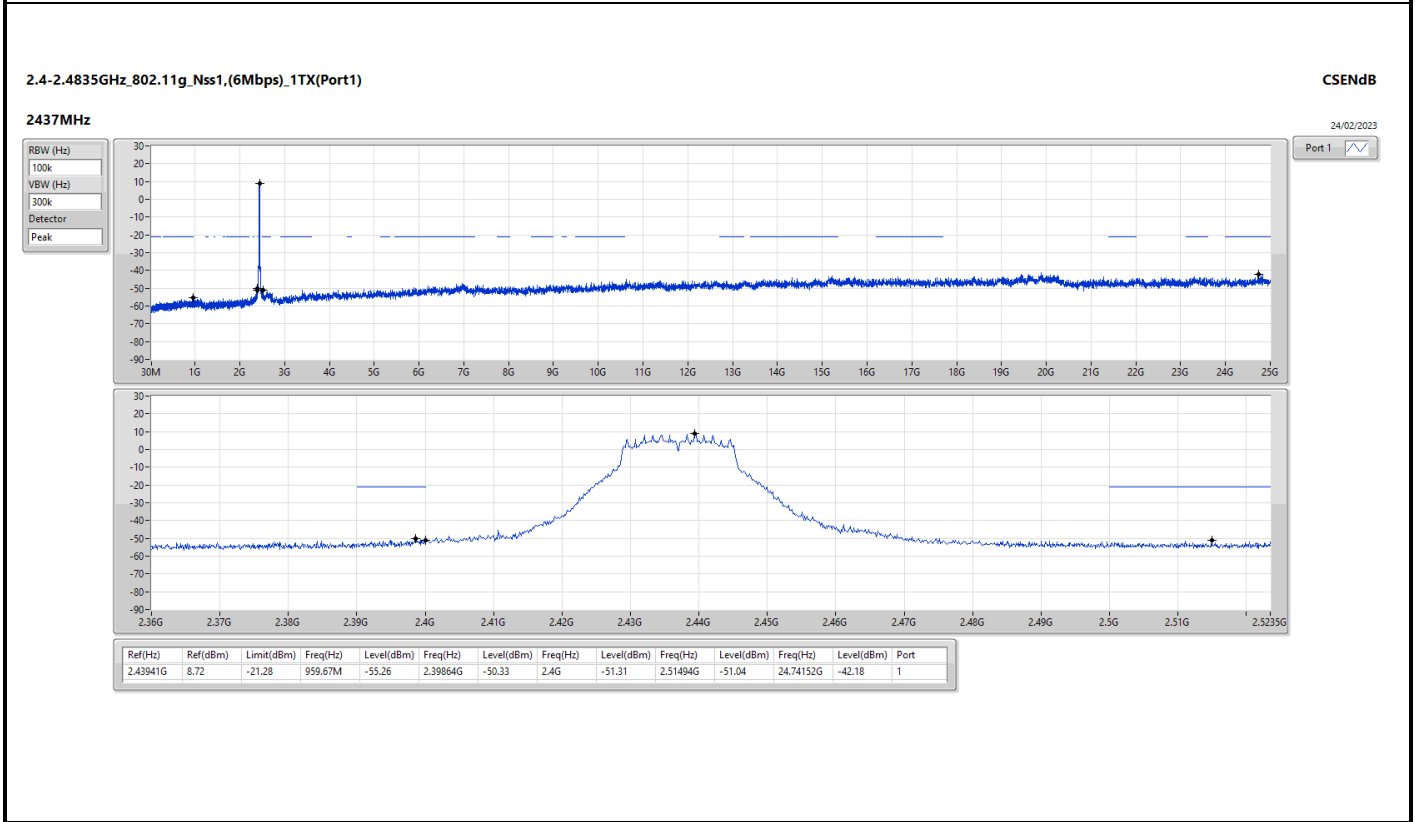

Mode	Result	Ref (Hz)	Ref (dBm)	Limit (dBm)	Freq (Hz)	Level (dBm)	Freq (Hz)	Level (dBm)	Freq (Hz)	Level (dBm)	Freq (Hz)	Level (dBm)	Freq (Hz)	Level (dBm)	Port
2422MHz	Pass	2.44943G	4.11	-25.89	1.79674G	-54.42	2.39952G	-31.98	2.4G	-30.59	2.55806G	-50.71	24.62138G	-41.75	2
2437MHz	Pass	2.44943G	4.38	-25.62	2.07154G	-54.38	2.39472G	-46.77	2.4G	-46.10	2.52734G	-49.88	23.42384G	-42.47	1
2437MHz	Pass	2.44943G	4.38	-25.62	2.30168G	-52.30	2.39792G	-48.48	2.4G	-48.87	2.51262G	-49.41	24.3241G	-41.27	2
2452MHz	Pass	2.44943G	4.38	-25.62	2.04177G	-54.22	2.39712G	-51.43	2.4G	-52.70	2.55982G	-50.93	24.16424G	-41.95	1
2452MHz	Pass	2.44943G	4.38	-25.62	2.30054G	-54.84	2.39088G	-51.15	2.4G	-53.43	2.50142G	-50.89	23.16301G	-41.01	2
2457MHz	Pass	2.44943G	4.04	-25.96	2.12584G	-54.87	2.39712G	-53.47	2.4G	-54.45	2.5003G	-51.63	23.23873G	-42.13	1
2457MHz	Pass	2.44943G	4.04	-25.96	2.30397G	-54.62	2.3968G	-53.23	2.4G	-54.99	2.55294G	-52.26	15.06904G	-41.29	2
2462MHz	Pass	2.44943G	4.04	-25.96	2.1265G	-54.28	2.39296G	-53.82	2.4G	-55.77	2.50078G	-52.05	23.20788G	-42.42	1
2462MHz	Pass	2.44943G	4.04	-25.96	2.11047G	-53.76	2.39104G	-53.30	2.4G	-54.77	2.51038G	-52.11	16.3956G	-42.22	2
802.11ax HEW20_Nss1,(MCS0)_1TX(Port1)	-	-	-	-	-	-	-	-	-	-	-	-	-	-	-
2412MHz	Pass	2.43941G	5.11	-24.89	2.30758G	-55.38	2.39984G	-26.80	2.4G	-26.32	2.51774G	-52.63	24.73028G	-42.65	1
2437MHz	Pass	2.43941G	5.11	-24.89	1.79614G	-54.81	2.39512G	-52.59	2.4G	-54.02	2.51254G	-52.80	24.71342G	-41.70	1
2462MHz	Pass	2.43941G	5.11	-24.89	1.93245G	-54.57	2.396G	-53.86	2.4G	-56.22	2.51142G	-52.71	24.823G	-43.03	1
2467MHz	Pass	2.43941G	5.11	-24.89	2.12584G	-55.33	2.39672G	-53.76	2.4G	-55.92	2.5083G	-52.56	23.34236G	-42.56	1
2472MHz	Pass	2.43941G	5.11	-24.89	2.11652G	-55.81	2.3996G	-54.41	2.4G	-56.73	2.51102G	-53.05	24.76962G	-43.13	1
802.11ax HEW20_Nss1,(MCS0)_1TX(Port2)	-	-	-	-	-	-	-	-	-	-	-	-	-	-	-
2412MHz	Pass	2.43941G	4.95	-25.05	2.17826G	-55.65	2.39984G	-27.56	2.4G	-26.51	2.51598G	-52.10	23.41822G	-42.99	2
2437MHz	Pass	2.43941G	4.95	-25.05	1.96274G	-55.18	2.39768G	-52.76	2.4G	-54.74	2.51494G	-52.41	24.99719G	-41.77	2
2462MHz	Pass	2.43941G	4.95	-25.05	2.0105G	-54.94	2.39536G	-52.50	2.4G	-55.16	2.50622G	-52.95	24.92695G	-42.80	2
2467MHz	Pass	2.43941G	4.95	-25.05	2.14797G	-54.69	2.39336G	-53.45	2.4G	-54.51	2.52246G	-52.61	15.20867G	-41.76	2
2472MHz	Pass	2.43941G	4.95	-25.05	2.30758G	-55.43	2.39944G	-53.46	2.4G	-56.01	2.5115G	-52.58	15.22272G	-41.92	2
802.11ax HEW20_Nss1,(MCS0)_2TX	-	-	-	-	-	-	-	-	-	-	-	-	-	-	-
2412MHz	Pass	2.43941G	6.85	-23.15	2.10836G	-53.79	2.4G	-24.71	2.4G	-24.05	2.51438G	-50.24	23.15412G	-41.39	1
2412MHz	Pass	2.43941G	6.85	-23.15	1.98487G	-54.40	2.39968G	-23.66	2.4G	-23.87	2.5167G	-51.72	21.70157G	-41.95	2
2437MHz	Pass	2.43941G	6.85	-23.15	950.35M	-53.64	2.394G	-51.00	2.4G	-51.94	2.50038G	-51.23	16.20045G	-41.67	1
2437MHz	Pass	2.43941G	6.85	-23.15	1.97672G	-53.93	2.39928G	-50.25	2.4G	-52.29	2.5083G	-50.58	24.13746G	-42.11	2
2462MHz	Pass	2.43941G	6.84	-23.16	2.12001G	-54.41	2.39024G	-51.61	2.4G	-53.05	2.50014G	-50.89	24.15713G	-41.55	1
2462MHz	Pass	2.43941G	6.84	-23.16	886.28M	-54.59	2.39176G	-50.72	2.4G	-52.68	2.50222G	-50.35	16.27631G	-42.20	2
2467MHz	Pass	2.43941G	6.84	-23.16	2.01167G	-54.21	2.39368G	-52.13	2.4G	-54.73	2.50406G	-50.31	24.78085G	-41.90	1
2467MHz	Pass	2.43941G	6.84	-23.16	1.98837G	-54.56	2.39912G	-51.64	2.4G	-53.20	2.50558G	-50.94	23.48846G	-41.90	2
2472MHz	Pass	2.43941G	6.84	-23.16	591.53M	-54.84	2.3932G	-52.99	2.4G	-55.29	2.50838G	-52.24	24.61509G	-41.87	1
2472MHz	Pass	2.43941G	6.84	-23.16	2.30175G	-54.28	2.39952G	-51.96	2.4G	-54.00	2.51326G	-52.19	16.20607G	-42.05	2
802.11ax HEW40_Nss1,(MCS0)_1TX(Port1)	-	-	-	-	-	-	-	-	-	-	-	-	-	-	-
2422MHz	Pass	2.4319G	4.67	-25.33	2.02001G	-54.02	2.4G	-28.48	2.4G	-27.16	2.50814G	-51.43	24.52042G	-41.62	1
2437MHz	Pass	2.4319G	4.67	-25.33	2.30283G	-54.30	2.4G	-43.03	2.4G	-46.30	2.50574G	-48.72	16.8836G	-41.41	1
2452MHz	Pass	2.4319G	4.67	-25.33	2.15054G	-54.68	2.39504G	-51.20	2.4G	-53.29	2.56126G	-50.65	23.28922G	-42.32	1
2457MHz	Pass	2.44192G	3.12	-26.88	2.1139G	-54.65	2.39728G	-53.61	2.4G	-54.91	2.51534G	-52.61	24.72796G	-41.94	1
2462MHz	Pass	2.44192G	3.12	-26.88	2.16543G	-54.75	2.39312G	-54.58	2.4G	-54.61	2.50078G	-51.32	24.89062G	-42.06	1
802.11ax HEW40_Nss1,(MCS0)_1TX(Port2)	-	-	-	-	-	-	-	-	-	-	-	-	-	-	-
2422MHz	Pass	2.44208G	2.89	-27.11	1.99482G	-55.00	2.39936G	-30.70	2.4G	-31.68	2.5075G	-51.37	24.96354G	-42.13	2
2437MHz	Pass	2.44208G	2.89	-27.11	2.15512G	-55.28	2.39088G	-48.10	2.4G	-47.78	2.5083G	-50.23	24.76722G	-42.44	2
2452MHz	Pass	2.44208G	2.89	-27.11	1.95704G	-52.82	2.39808G	-54.07	2.4G	-55.15	2.5571G	-52.51	24.84855G	-42.28	2
2457MHz	Pass	2.44208G	2.89	-27.11	848.68M	-55.51	2.39216G	-54.10	2.4G	-54.68	2.55406G	-52.60	24.756G	-42.37	2
2462MHz	Pass	2.44208G	2.89	-27.11	1.95589G	-54.35	2.39504G	-54.54	2.4G	-54.71	2.50142G	-51.83	15.23451G	-42.42	2
802.11ax HEW40_Nss1,(MCS0)_2TX	-	-	-	-	-	-	-	-	-	-	-	-	-	-	-
2422MHz	Pass	2.4319G	2.50	-27.50	1.98337G	-54.81	2.39936G	-31.92	2.4G	-30.90	2.54094G	-52.38	24.00158G	-41.84	1
2422MHz	Pass	2.4319G	2.50	-27.50	861.27M	-54.83	2.39936G	-31.28	2.4G	-33.10	2.51886G	-51.61	24.7532G	-42.31	2
2437MHz	Pass	2.4319G	2.50	-27.50	2.30512G	-55.38	2.3992G	-44.77	2.4G	-46.46	2.50606G	-50.98	16.59753G	-42.65	1
2437MHz	Pass	2.4319G	2.50	-27.50	2.30397G	-53.54	2.39968G	-47.70	2.4G	-49.71	2.5043G	-50.80	24.82892G	-42.52	2
2452MHz	Pass	2.4319G	2.50	-27.50	2.17115G	-54.32	2.39552G	-52.65	2.4G	-55.66	2.50254G	-51.85	23.41542G	-42.31	1
2452MHz	Pass	2.4319G	2.50	-27.50	1.83567G	-55.15	2.39744G	-52.99	2.4G	-54.41	2.50814G	-52.07	24.07449G	-43.00	2
2457MHz	Pass	2.4319G	2.50	-27.50	2.14024G	-54.71	2.39616G	-54.39	2.4G	-54.42	2.50878G	-51.74	15.19244G	-42.81	1
2457MHz	Pass	2.4319G	2.50	-27.50	2.12077G	-54.84	2.39792G	-53.97	2.4G	-55.01	2.50462G	-52.63	24.70833G	-41.32	2
2462MHz	Pass	2.4319G	2.50	-27.50	2.0681G	-54.73	2.39328G	-53.29	2.4G	-55.41	2.53326G	-52.47	15.32987G	-42.12	1
2462MHz	Pass	2.4319G	2.50	-27.50	2.3097G	-54.69	2.39872G	-53.65	2.4G	-55.47	2.51358G	-52.17	15.20366G	-41.86	2