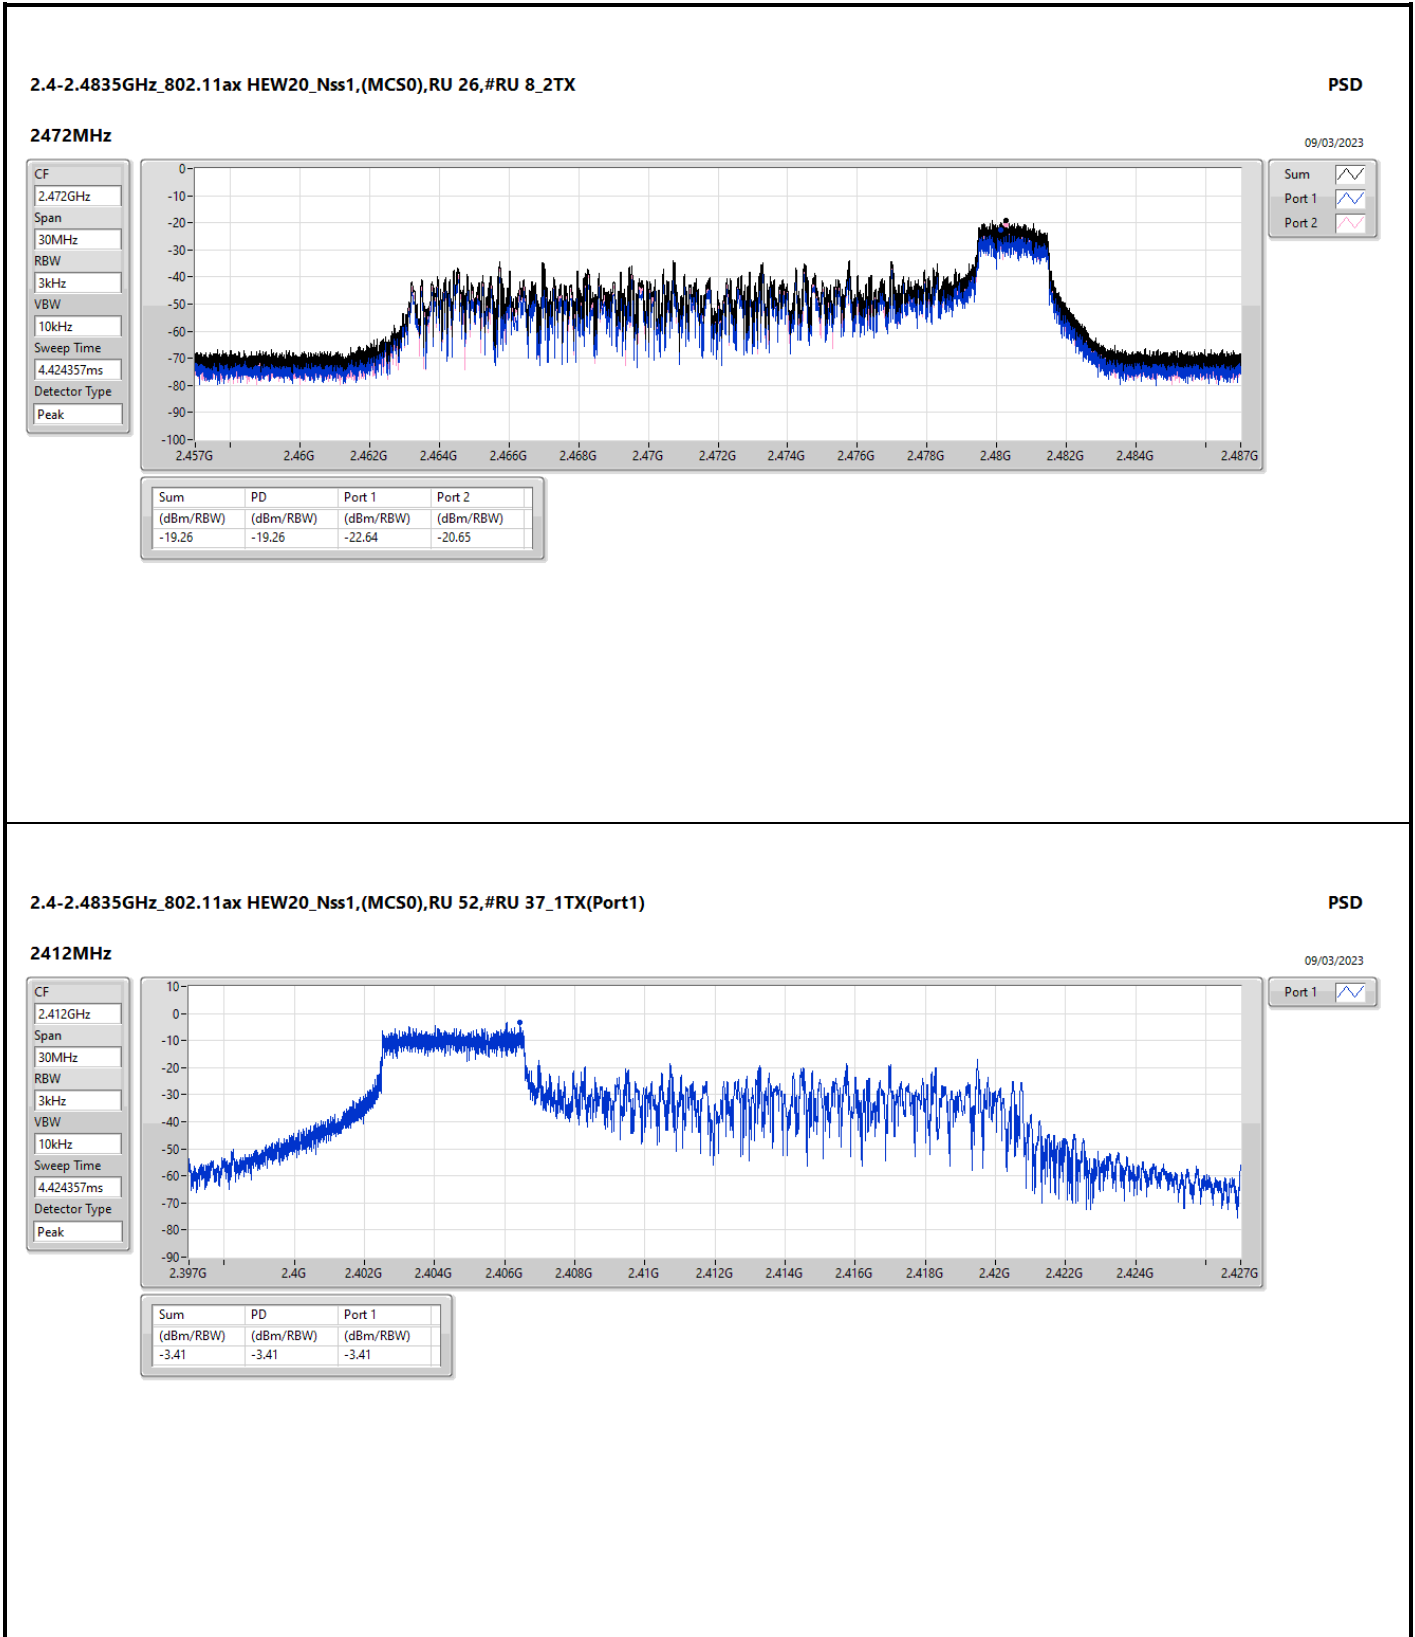

DG = Directional Gain; RBW = 3kHz;
 PD = trace bin-by-bin of each transmits port summing can be performed maximum power density; Port X = Port X Power Density;

Note: Trace mode Max Hold.

Summary

Mode	Result	Ref (Hz)	Ref (dBm)	Limit (dBm)	Freq (Hz)	Level (dBm)	Freq (Hz)	Level (dBm)	Freq (Hz)	Level (dBm)	Freq (Hz)	Level (dBm)	Freq (Hz)	Level (dBm)	Port
2.4-2.4835GHz	-	-	-	-	-	-	-	-	-	-	-	-	-	-	-
802.11b_Nss1,(1Mbps)_1TX(Port1)	Pass	2.43741G	11.44	-18.56	2.30641G	-54.15	2.39856G	-41.87	2.4G	-41.92	2.51526G	-50.68	16.56288G	-41.93	1
802.11b_Nss1,(1Mbps)_1TX(Port2)	Pass	2.43607G	10.76	-19.24	2.30525G	-55.11	2.4G	-42.79	2.4G	-43.27	2.50102G	-50.95	15.14125G	-41.57	2
802.11g_Nss1,(6Mbps)_1TX(Port1)	Pass	2.43941G	8.72	-21.28	2.16312G	-55.14	2.39992G	-23.32	2.4G	-22.34	2.51286G	-52.06	24.74995G	-42.01	1
802.11g_Nss1,(6Mbps)_1TX(Port2)	Pass	2.43574G	8.39	-21.61	957.34M	-55.18	2.39992G	-24.76	2.4G	-23.13	2.51286G	-51.81	24.09251G	-42.81	2
802.11n HT20_Nss1,(MCS0)_1TX(Port1)	Pass	2.43958G	7.81	-22.19	1.97439G	-53.48	2.39952G	-22.60	2.4G	-22.63	2.50302G	-51.32	16.93094G	-42.46	1
802.11n HT20_Nss1,(MCS0)_1TX(Port2)	Pass	2.43457G	6.95	-23.05	2.18059G	-53.91	2.39952G	-23.77	2.4G	-23.61	2.5207G	-51.22	24.1178G	-41.93	2
802.11n HT20_Nss1,(MCS8)_2TX	Pass	2.43958G	7.91	-22.09	2.30175G	-54.18	2.39952G	-23.84	2.4G	-22.67	2.5067G	-51.04	24.27794G	-41.31	2
802.11ax HEW20_Nss1,(MCS0)_1TX(Port1)	Pass	2.43941G	5.11	-24.89	2.30758G	-55.38	2.39984G	-26.80	2.4G	-26.32	2.51774G	-52.63	24.73028G	-42.65	1
802.11ax HEW20_Nss1,(MCS0)_1TX(Port2)	Pass	2.43941G	4.95	-25.05	2.17826G	-55.65	2.39984G	-27.56	2.4G	-26.51	2.51598G	-52.10	23.41822G	-42.99	2
802.11ax HEW20_Nss1,(MCS0)_2TX	Pass	2.43941G	6.85	-23.15	1.98487G	-54.40	2.39968G	-23.66	2.4G	-23.87	2.5167G	-51.72	21.70157G	-41.95	2
802.11n HT40_Nss1,(MCS0)_1TX(Port1)	Pass	2.4319G	4.98	-25.02	2.14482G	-53.99	2.39952G	-29.48	2.4G	-30.00	2.50222G	-51.89	24.15302G	-40.88	1
802.11n HT40_Nss1,(MCS0)_1TX(Port2)	Pass	2.44208G	3.89	-26.11	2.19062G	-54.26	2.39952G	-29.83	2.4G	-29.73	2.5315G	-50.81	23.23873G	-41.11	2
802.11n HT40_Nss1,(MCS8)_2TX	Pass	2.44943G	4.11	-25.89	2.02345G	-53.79	2.39984G	-30.35	2.4G	-31.83	2.56142G	-50.83	16.71532G	-41.12	1
802.11ax HEW40_Nss1,(MCS0)_1TX(Port1)	Pass	2.4319G	4.67	-25.33	2.02001G	-54.02	2.4G	-28.48	2.4G	-27.16	2.50814G	-51.43	24.52042G	-41.62	1
802.11ax HEW40_Nss1,(MCS0)_1TX(Port2)	Pass	2.44208G	2.89	-27.11	1.99482G	-55.00	2.39936G	-30.70	2.4G	-31.68	2.5075G	-51.37	24.96354G	-42.13	2
802.11ax HEW40_Nss1,(MCS0)_2TX	Pass	2.4319G	2.50	-27.50	1.98337G	-54.81	2.39936G	-31.92	2.4G	-30.90	2.54094G	-52.38	24.00158G	-41.84	1