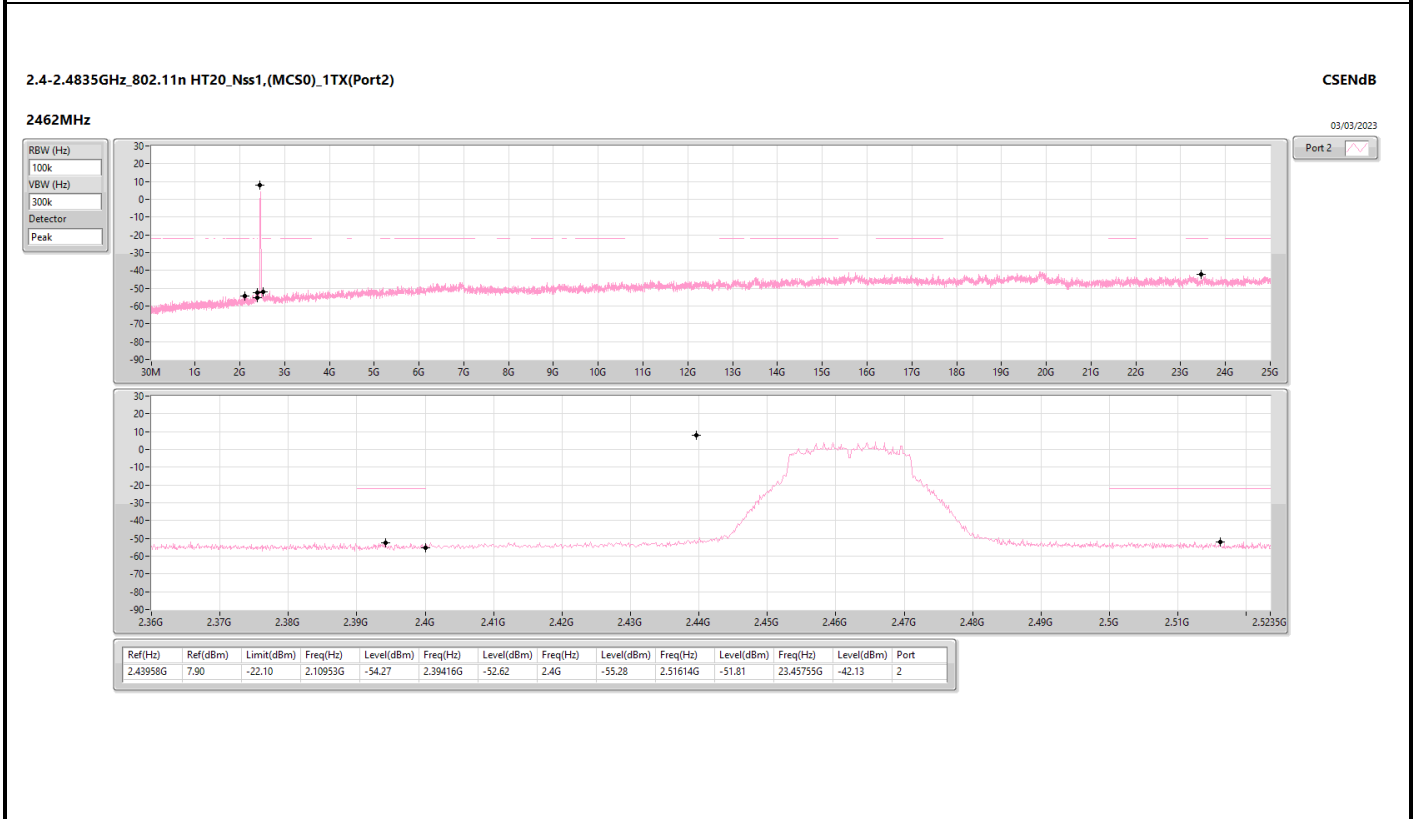

Mode	Result	Ref (Hz)	Ref (dBm)	Limit (dBm)	Freq (Hz)	Level (dBm)	Freq (Hz)	Level (dBm)	Freq (Hz)	Level (dBm)	Freq (Hz)	Level (dBm)	Freq (Hz)	Level (dBm)	Port
2422MHz	Pass	2.44943G	4.11	-25.89	1.79674G	-54.42	2.39952G	-31.98	2.4G	-30.59	2.55806G	-50.71	24.62138G	-41.75	2
2437MHz	Pass	2.44943G	4.38	-25.62	2.07154G	-54.38	2.39472G	-46.77	2.4G	-46.10	2.52734G	-49.88	23.42384G	-42.47	1
2437MHz	Pass	2.44943G	4.38	-25.62	2.30168G	-52.30	2.39792G	-48.48	2.4G	-48.87	2.51262G	-49.41	24.3241G	-41.27	2
2452MHz	Pass	2.44943G	4.38	-25.62	2.04177G	-54.22	2.39712G	-51.43	2.4G	-52.70	2.55982G	-50.93	24.16424G	-41.95	1
2452MHz	Pass	2.44943G	4.38	-25.62	2.30054G	-54.84	2.39088G	-51.15	2.4G	-53.43	2.50142G	-50.89	23.16301G	-41.01	2
2457MHz	Pass	2.44943G	4.04	-25.96	2.12584G	-54.87	2.39712G	-53.47	2.4G	-54.45	2.5003G	-51.63	23.23873G	-42.13	1
2457MHz	Pass	2.44943G	4.04	-25.96	2.30397G	-54.62	2.3968G	-53.23	2.4G	-54.99	2.55294G	-52.26	15.06904G	-41.29	2
2462MHz	Pass	2.44943G	4.04	-25.96	2.1265G	-54.28	2.39296G	-53.82	2.4G	-55.77	2.50078G	-52.05	23.20788G	-42.42	1
2462MHz	Pass	2.44943G	4.04	-25.96	2.11047G	-53.76	2.39104G	-53.30	2.4G	-54.77	2.51038G	-52.11	16.3956G	-42.22	2
802.11ax HEW20_Nss1,(MCS0)_1TX(Port1)	-	-	-	-	-	-	-	-	-	-	-	-	-	-	-
2412MHz	Pass	2.43941G	5.11	-24.89	2.30758G	-55.38	2.39984G	-26.80	2.4G	-26.32	2.51774G	-52.63	24.73028G	-42.65	1
2437MHz	Pass	2.43941G	5.11	-24.89	1.79614G	-54.81	2.39512G	-52.59	2.4G	-54.02	2.51254G	-52.80	24.71342G	-41.70	1
2462MHz	Pass	2.43941G	5.11	-24.89	1.93245G	-54.57	2.396G	-53.86	2.4G	-56.22	2.51142G	-52.71	24.823G	-43.03	1
2467MHz	Pass	2.43941G	5.11	-24.89	2.12584G	-55.33	2.39672G	-53.76	2.4G	-55.92	2.5083G	-52.56	23.34236G	-42.56	1
2472MHz	Pass	2.43941G	5.11	-24.89	2.11652G	-55.81	2.3996G	-54.41	2.4G	-56.73	2.51102G	-53.05	24.76962G	-43.13	1
802.11ax HEW20_Nss1,(MCS0)_1TX(Port2)	-	-	-	-	-	-	-	-	-	-	-	-	-	-	-
2412MHz	Pass	2.43941G	4.95	-25.05	2.17826G	-55.65	2.39984G	-27.56	2.4G	-26.51	2.51598G	-52.10	23.41822G	-42.99	2
2437MHz	Pass	2.43941G	4.95	-25.05	1.96274G	-55.18	2.39768G	-52.76	2.4G	-54.74	2.51494G	-52.41	24.99719G	-41.77	2
2462MHz	Pass	2.43941G	4.95	-25.05	2.0105G	-54.94	2.39536G	-52.50	2.4G	-55.16	2.50622G	-52.95	24.92695G	-42.80	2
2467MHz	Pass	2.43941G	4.95	-25.05	2.14797G	-54.69	2.39336G	-53.45	2.4G	-54.51	2.52246G	-52.61	15.20867G	-41.76	2
2472MHz	Pass	2.43941G	4.95	-25.05	2.30758G	-55.43	2.39944G	-53.46	2.4G	-56.01	2.5115G	-52.58	15.22272G	-41.92	2
802.11ax HEW20_Nss1,(MCS0)_2TX	-	-	-	-	-	-	-	-	-	-	-	-	-	-	-
2412MHz	Pass	2.43941G	6.85	-23.15	2.10836G	-53.79	2.4G	-24.71	2.4G	-24.05	2.51438G	-50.24	23.15412G	-41.39	1
2412MHz	Pass	2.43941G	6.85	-23.15	1.98487G	-54.40	2.39968G	-23.66	2.4G	-23.87	2.5167G	-51.72	21.70157G	-41.95	2
2437MHz	Pass	2.43941G	6.85	-23.15	950.35M	-53.64	2.394G	-51.00	2.4G	-51.94	2.50038G	-51.23	16.20045G	-41.67	1
2437MHz	Pass	2.43941G	6.85	-23.15	1.97672G	-53.93	2.39928G	-50.25	2.4G	-52.29	2.5083G	-50.58	24.13746G	-42.11	2
2462MHz	Pass	2.43941G	6.84	-23.16	2.12001G	-54.41	2.39024G	-51.61	2.4G	-53.05	2.50014G	-50.89	24.15713G	-41.55	1
2462MHz	Pass	2.43941G	6.84	-23.16	886.28M	-54.59	2.39176G	-50.72	2.4G	-52.68	2.50222G	-50.35	16.27631G	-42.20	2
2467MHz	Pass	2.43941G	6.84	-23.16	2.01167G	-54.21	2.39368G	-52.13	2.4G	-54.73	2.50406G	-50.31	24.78085G	-41.90	1
2467MHz	Pass	2.43941G	6.84	-23.16	1.98837G	-54.56	2.39912G	-51.64	2.4G	-53.20	2.50558G	-50.94	23.48846G	-41.90	2
2472MHz	Pass	2.43941G	6.84	-23.16	591.53M	-54.84	2.3932G	-52.99	2.4G	-55.29	2.50838G	-52.24	24.61509G	-41.87	1
2472MHz	Pass	2.43941G	6.84	-23.16	2.30175G	-54.28	2.39952G	-51.96	2.4G	-54.00	2.51326G	-52.19	16.20607G	-42.05	2
802.11ax HEW40_Nss1,(MCS0)_1TX(Port1)	-	-	-	-	-	-	-	-	-	-	-	-	-	-	-
2422MHz	Pass	2.4319G	4.67	-25.33	2.02001G	-54.02	2.4G	-28.48	2.4G	-27.16	2.50814G	-51.43	24.52042G	-41.62	1
2437MHz	Pass	2.4319G	4.67	-25.33	2.30283G	-54.30	2.4G	-43.03	2.4G	-46.30	2.50574G	-48.72	16.8836G	-41.41	1
2452MHz	Pass	2.4319G	4.67	-25.33	2.15054G	-54.68	2.39504G	-51.20	2.4G	-53.29	2.56126G	-50.65	23.28922G	-42.32	1
2457MHz	Pass	2.44192G	3.12	-26.88	2.1139G	-54.65	2.39728G	-53.61	2.4G	-54.91	2.51534G	-52.61	24.72796G	-41.94	1
2462MHz	Pass	2.44192G	3.12	-26.88	2.16543G	-54.75	2.39312G	-54.58	2.4G	-54.61	2.50078G	-51.32	24.89062G	-42.06	1
802.11ax HEW40_Nss1,(MCS0)_1TX(Port2)	-	-	-	-	-	-	-	-	-	-	-	-	-	-	-
2422MHz	Pass	2.44208G	2.89	-27.11	1.99482G	-55.00	2.39936G	-30.70	2.4G	-31.68	2.5075G	-51.37	24.96354G	-42.13	2
2437MHz	Pass	2.44208G	2.89	-27.11	2.15512G	-55.28	2.39088G	-48.10	2.4G	-47.78	2.5083G	-50.23	24.76722G	-42.44	2
2452MHz	Pass	2.44208G	2.89	-27.11	1.95704G	-52.82	2.39808G	-54.07	2.4G	-55.15	2.5571G	-52.51	24.84855G	-42.28	2
2457MHz	Pass	2.44208G	2.89	-27.11	848.68M	-55.51	2.39216G	-54.10	2.4G	-54.68	2.55406G	-52.60	24.756G	-42.37	2
2462MHz	Pass	2.44208G	2.89	-27.11	1.95589G	-54.35	2.39504G	-54.54	2.4G	-54.71	2.50142G	-51.83	15.23451G	-42.42	2
802.11ax HEW40_Nss1,(MCS0)_2TX	-	-	-	-	-	-	-	-	-	-	-	-	-	-	-
2422MHz	Pass	2.4319G	2.50	-27.50	1.98337G	-54.81	2.39936G	-31.92	2.4G	-30.90	2.54094G	-52.38	24.00158G	-41.84	1
2422MHz	Pass	2.4319G	2.50	-27.50	861.27M	-54.83	2.39936G	-31.28	2.4G	-33.10	2.51886G	-51.61	24.7532G	-42.31	2
2437MHz	Pass	2.4319G	2.50	-27.50	2.30512G	-55.38	2.3992G	-44.77	2.4G	-46.46	2.50606G	-50.98	16.59753G	-42.65	1
2437MHz	Pass	2.4319G	2.50	-27.50	2.30397G	-53.54	2.39968G	-47.70	2.4G	-49.71	2.5043G	-50.80	24.82892G	-42.52	2
2452MHz	Pass	2.4319G	2.50	-27.50	2.17115G	-54.32	2.39552G	-52.65	2.4G	-55.66	2.50254G	-51.85	23.41542G	-42.31	1
2452MHz	Pass	2.4319G	2.50	-27.50	1.83567G	-55.15	2.39744G	-52.99	2.4G	-54.41	2.50814G	-52.07	24.07449G	-43.00	2
2457MHz	Pass	2.4319G	2.50	-27.50	2.14024G	-54.71	2.39616G	-54.39	2.4G	-54.42	2.50878G	-51.74	15.19244G	-42.81	1
2457MHz	Pass	2.4319G	2.50	-27.50	2.12077G	-54.84	2.39792G	-53.97	2.4G	-55.01	2.50462G	-52.63	24.70833G	-41.32	2
2462MHz	Pass	2.4319G	2.50	-27.50	2.0681G	-54.73	2.39328G	-53.29	2.4G	-55.41	2.53326G	-52.47	15.32987G	-42.12	1
2462MHz	Pass	2.4319G	2.50	-27.50	2.3097G	-54.69	2.39872G	-53.65	2.4G	-55.47	2.51358G	-52.17	15.20366G	-41.86	2