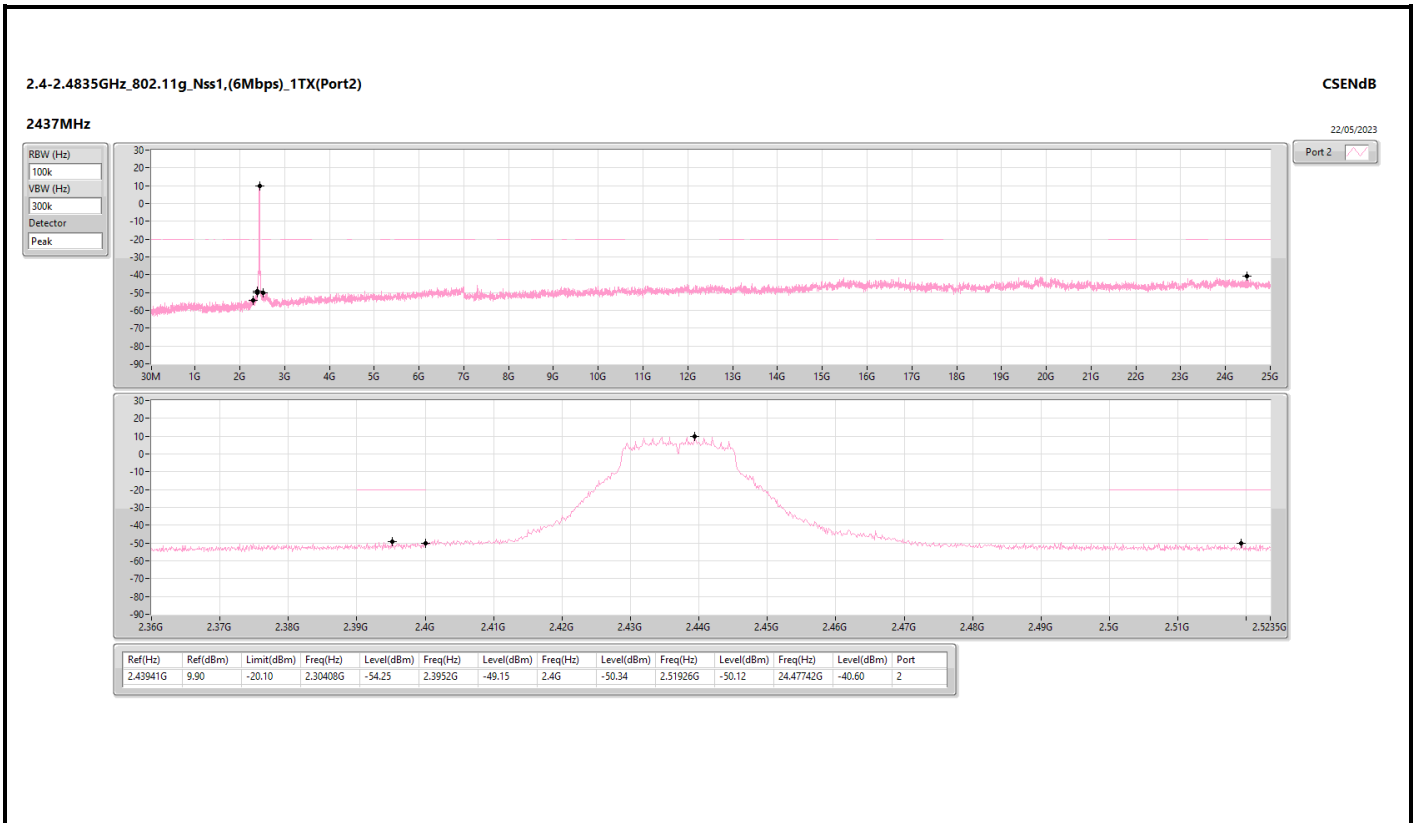

Mode	Result	Ref (Hz)	Ref (dBm)	Limit (dBm)	Freq (Hz)	Level (dBm)	Freq (Hz)	Level (dBm)	Freq (Hz)	Level (dBm)	Freq (Hz)	Level (dBm)	Freq (Hz)	Level (dBm)	Port
2422MHz	Pass	2.44943G	4.11	-25.89	1.79674G	-54.42	2.39952G	-31.98	2.4G	-30.59	2.55806G	-50.71	24.62138G	-41.75	2
2437MHz	Pass	2.44943G	4.38	-25.62	2.07154G	-54.38	2.39472G	-46.77	2.4G	-46.10	2.52734G	-49.88	23.42384G	-42.47	1
2437MHz	Pass	2.44943G	4.38	-25.62	2.30168G	-52.30	2.39792G	-48.48	2.4G	-48.87	2.51262G	-49.41	24.3241G	-41.27	2
2452MHz	Pass	2.44943G	4.38	-25.62	2.04177G	-54.22	2.39712G	-51.43	2.4G	-52.70	2.55982G	-50.93	24.16424G	-41.95	1
2452MHz	Pass	2.44943G	4.38	-25.62	2.30054G	-54.84	2.39088G	-51.15	2.4G	-53.43	2.50142G	-50.89	23.16301G	-41.01	2
2457MHz	Pass	2.44943G	4.04	-25.96	2.12584G	-54.87	2.39712G	-53.47	2.4G	-54.45	2.5003G	-51.63	23.23873G	-42.13	1
2457MHz	Pass	2.44943G	4.04	-25.96	2.30397G	-54.62	2.3968G	-53.23	2.4G	-54.99	2.55294G	-52.26	15.06904G	-41.29	2
2462MHz	Pass	2.44943G	4.04	-25.96	2.1265G	-54.28	2.39296G	-53.82	2.4G	-55.77	2.50078G	-52.05	23.20788G	-42.42	1
2462MHz	Pass	2.44943G	4.04	-25.96	2.11047G	-53.76	2.39104G	-53.30	2.4G	-54.77	2.51038G	-52.11	16.3956G	-42.22	2
802.11ax HEW20_Nss1,(MCS0)_1TX(Port1)	-	-	-	-	-	-	-	-	-	-	-	-	-	-	-
2412MHz	Pass	2.43941G	5.11	-24.89	2.30758G	-55.38	2.39984G	-26.80	2.4G	-26.32	2.51774G	-52.63	24.73028G	-42.65	1
2437MHz	Pass	2.43941G	5.11	-24.89	1.79614G	-54.81	2.39512G	-52.59	2.4G	-54.02	2.51254G	-52.80	24.71342G	-41.70	1
2462MHz	Pass	2.43941G	5.11	-24.89	1.93245G	-54.57	2.396G	-53.86	2.4G	-56.22	2.51142G	-52.71	24.823G	-43.03	1
2467MHz	Pass	2.43941G	5.11	-24.89	2.12584G	-55.33	2.39672G	-53.76	2.4G	-55.92	2.5083G	-52.56	23.34236G	-42.56	1
2472MHz	Pass	2.43941G	5.11	-24.89	2.11652G	-55.81	2.3996G	-54.41	2.4G	-56.73	2.51102G	-53.05	24.76962G	-43.13	1
802.11ax HEW20_Nss1,(MCS0)_1TX(Port2)	-	-	-	-	-	-	-	-	-	-	-	-	-	-	-
2412MHz	Pass	2.43941G	4.95	-25.05	2.17826G	-55.65	2.39984G	-27.56	2.4G	-26.51	2.51598G	-52.10	23.41822G	-42.99	2
2437MHz	Pass	2.43941G	4.95	-25.05	1.96274G	-55.18	2.39768G	-52.76	2.4G	-54.74	2.51494G	-52.41	24.99719G	-41.77	2
2462MHz	Pass	2.43941G	4.95	-25.05	2.0105G	-54.94	2.39536G	-52.50	2.4G	-55.16	2.50622G	-52.95	24.92695G	-42.80	2
2467MHz	Pass	2.43941G	4.95	-25.05	2.14797G	-54.69	2.39336G	-53.45	2.4G	-54.51	2.52246G	-52.61	15.20867G	-41.76	2
2472MHz	Pass	2.43941G	4.95	-25.05	2.30758G	-55.43	2.39944G	-53.46	2.4G	-56.01	2.5115G	-52.58	15.22272G	-41.92	2
802.11ax HEW20_Nss1,(MCS0)_2TX	-	-	-	-	-	-	-	-	-	-	-	-	-	-	-
2412MHz	Pass	2.43941G	6.85	-23.15	2.10836G	-53.79	2.4G	-24.71	2.4G	-24.05	2.51438G	-50.24	23.15412G	-41.39	1
2412MHz	Pass	2.43941G	6.85	-23.15	1.98487G	-54.40	2.39968G	-23.66	2.4G	-23.87	2.5167G	-51.72	21.70157G	-41.95	2
2437MHz	Pass	2.43941G	6.85	-23.15	950.35M	-53.64	2.394G	-51.00	2.4G	-51.94	2.50038G	-51.23	16.20045G	-41.67	1
2437MHz	Pass	2.43941G	6.85	-23.15	1.97672G	-53.93	2.39928G	-50.25	2.4G	-52.29	2.5083G	-50.58	24.13746G	-42.11	2
2462MHz	Pass	2.43941G	6.84	-23.16	2.12001G	-54.41	2.39024G	-51.61	2.4G	-53.05	2.50014G	-50.89	24.15713G	-41.55	1
2462MHz	Pass	2.43941G	6.84	-23.16	886.28M	-54.59	2.39176G	-50.72	2.4G	-52.68	2.50222G	-50.35	16.27631G	-42.20	2
2467MHz	Pass	2.43941G	6.84	-23.16	2.01167G	-54.21	2.39368G	-52.13	2.4G	-54.73	2.50406G	-50.31	24.78085G	-41.90	1
2467MHz	Pass	2.43941G	6.84	-23.16	1.98837G	-54.56	2.39912G	-51.64	2.4G	-53.20	2.50558G	-50.94	23.48846G	-41.90	2
2472MHz	Pass	2.43941G	6.84	-23.16	591.53M	-54.84	2.3932G	-52.99	2.4G	-55.29	2.50838G	-52.24	24.61509G	-41.87	1
2472MHz	Pass	2.43941G	6.84	-23.16	2.30175G	-54.28	2.39952G	-51.96	2.4G	-54.00	2.51326G	-52.19	16.20607G	-42.05	2
802.11ax HEW40_Nss1,(MCS0)_1TX(Port1)	-	-	-	-	-	-	-	-	-	-	-	-	-	-	-
2422MHz	Pass	2.4319G	4.67	-25.33	2.02001G	-54.02	2.4G	-28.48	2.4G	-27.16	2.50814G	-51.43	24.52042G	-41.62	1
2437MHz	Pass	2.4319G	4.67	-25.33	2.30283G	-54.30	2.4G	-43.03	2.4G	-46.30	2.50574G	-48.72	16.8836G	-41.41	1
2452MHz	Pass	2.4319G	4.67	-25.33	2.15054G	-54.68	2.39504G	-51.20	2.4G	-53.29	2.56126G	-50.65	23.28922G	-42.32	1
2457MHz	Pass	2.44192G	3.12	-26.88	2.1139G	-54.65	2.39728G	-53.61	2.4G	-54.91	2.51534G	-52.61	24.72796G	-41.94	1
2462MHz	Pass	2.44192G	3.12	-26.88	2.16543G	-54.75	2.39312G	-54.58	2.4G	-54.61	2.50078G	-51.32	24.89062G	-42.06	1
802.11ax HEW40_Nss1,(MCS0)_1TX(Port2)	-	-	-	-	-	-	-	-	-	-	-	-	-	-	-
2422MHz	Pass	2.44208G	2.89	-27.11	1.99482G	-55.00	2.39936G	-30.70	2.4G	-31.68	2.5075G	-51.37	24.96354G	-42.13	2
2437MHz	Pass	2.44208G	2.89	-27.11	2.15512G	-55.28	2.39088G	-48.10	2.4G	-47.78	2.5083G	-50.23	24.76722G	-42.44	2
2452MHz	Pass	2.44208G	2.89	-27.11	1.95704G	-52.82	2.39808G	-54.07	2.4G	-55.15	2.5571G	-52.51	24.84855G	-42.28	2
2457MHz	Pass	2.44208G	2.89	-27.11	848.68M	-55.51	2.39216G	-54.10	2.4G	-54.68	2.55406G	-52.60	24.756G	-42.37	2
2462MHz	Pass	2.44208G	2.89	-27.11	1.95589G	-54.35	2.39504G	-54.54	2.4G	-54.71	2.50142G	-51.83	15.23451G	-42.42	2
802.11ax HEW40_Nss1,(MCS0)_2TX	-	-	-	-	-	-	-	-	-	-	-	-	-	-	-
2422MHz	Pass	2.4319G	2.50	-27.50	1.98337G	-54.81	2.39936G	-31.92	2.4G	-30.90	2.54094G	-52.38	24.00158G	-41.84	1
2422MHz	Pass	2.4319G	2.50	-27.50	861.27M	-54.83	2.39936G	-31.28	2.4G	-33.10	2.51886G	-51.61	24.7532G	-42.31	2
2437MHz	Pass	2.4319G	2.50	-27.50	2.30512G	-55.38	2.3992G	-44.77	2.4G	-46.46	2.50606G	-50.98	16.59753G	-42.65	1
2437MHz	Pass	2.4319G	2.50	-27.50	2.30397G	-53.54	2.39968G	-47.70	2.4G	-49.71	2.5043G	-50.80	24.82892G	-42.52	2
2452MHz	Pass	2.4319G	2.50	-27.50	2.17115G	-54.32	2.39552G	-52.65	2.4G	-55.66	2.50254G	-51.85	23.41542G	-42.31	1
2452MHz	Pass	2.4319G	2.50	-27.50	1.83567G	-55.15	2.39744G	-52.99	2.4G	-54.41	2.50814G	-52.07	24.07449G	-43.00	2
2457MHz	Pass	2.4319G	2.50	-27.50	2.14024G	-54.71	2.39616G	-54.39	2.4G	-54.42	2.50878G	-51.74	15.19244G	-42.81	1
2457MHz	Pass	2.4319G	2.50	-27.50	2.12077G	-54.84	2.39792G	-53.97	2.4G	-55.01	2.50462G	-52.63	24.70833G	-41.32	2
2462MHz	Pass	2.4319G	2.50	-27.50	2.0681G	-54.73	2.39328G	-53.29	2.4G	-55.41	2.53326G	-52.47	15.32987G	-42.12	1
2462MHz	Pass	2.4319G	2.50	-27.50	2.3097G	-54.69	2.39872G	-53.65	2.4G	-55.47	2.51358G	-52.17	15.20366G	-41.86	2