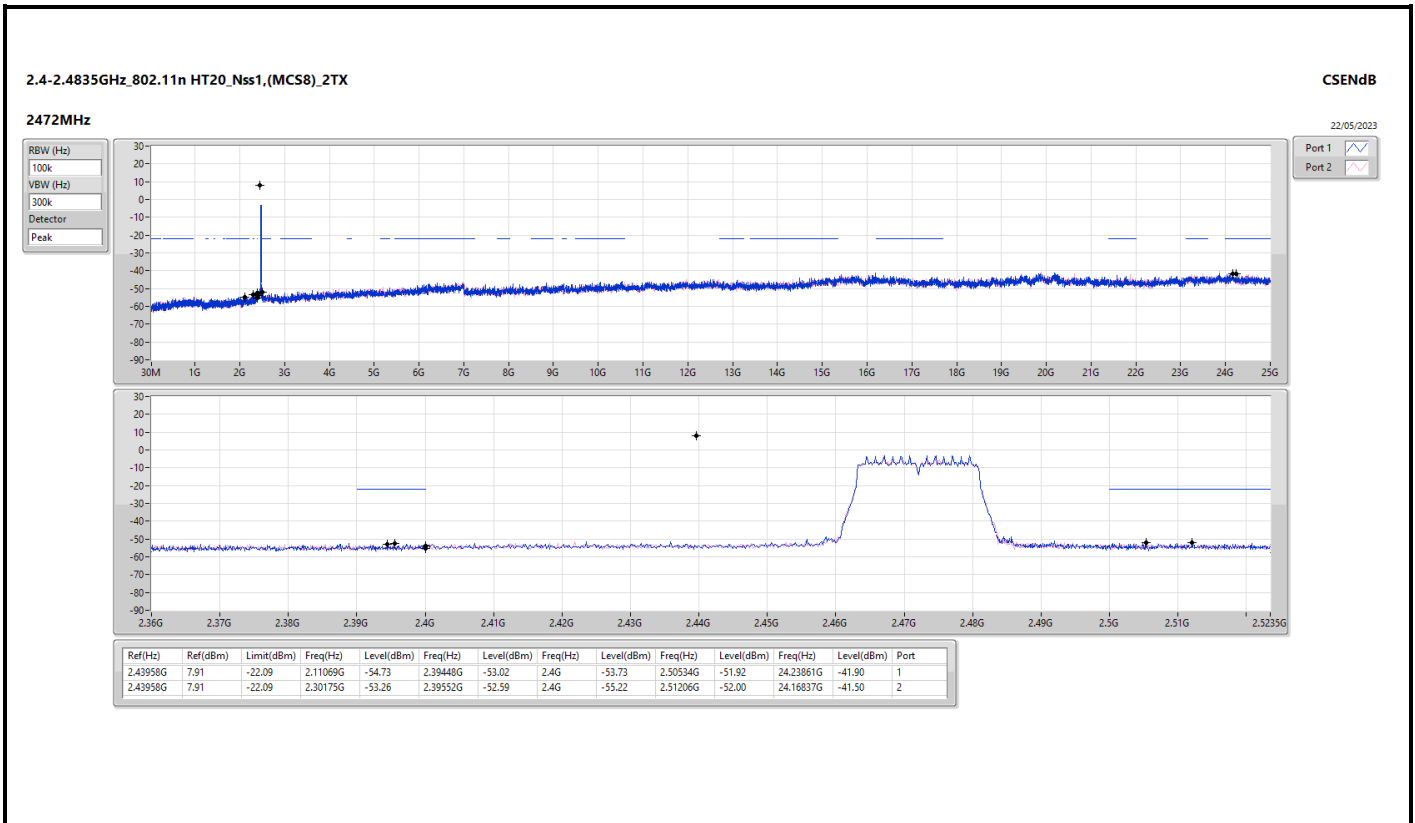

Mode	Result	Ref (Hz)	Ref (dBm)	Limit (dBm)	Freq (Hz)	Level (dBm)	Freq (Hz)	Level (dBm)	Freq (Hz)	Level (dBm)	Freq (Hz)	Level (dBm)	Freq (Hz)	Level (dBm)	Port
2422MHz	Pass	2.44943G	4.11	-25.89	1.79674G	-54.42	2.39952G	-31.98	2.4G	-30.59	2.55806G	-50.71	24.62138G	-41.75	2
2437MHz	Pass	2.44943G	4.38	-25.62	2.07154G	-54.38	2.39472G	-46.77	2.4G	-46.10	2.52734G	-49.88	23.42384G	-42.47	1
2437MHz	Pass	2.44943G	4.38	-25.62	2.30168G	-52.30	2.39792G	-48.48	2.4G	-48.87	2.51262G	-49.41	24.3241G	-41.27	2
2452MHz	Pass	2.44943G	4.38	-25.62	2.04177G	-54.22	2.39712G	-51.43	2.4G	-52.70	2.55982G	-50.93	24.16424G	-41.95	1
2452MHz	Pass	2.44943G	4.38	-25.62	2.30054G	-54.84	2.39088G	-51.15	2.4G	-53.43	2.50142G	-50.89	23.16301G	-41.01	2
2457MHz	Pass	2.44943G	4.04	-25.96	2.12584G	-54.87	2.39712G	-53.47	2.4G	-54.45	2.5003G	-51.63	23.23873G	-42.13	1
2457MHz	Pass	2.44943G	4.04	-25.96	2.30397G	-54.62	2.3968G	-53.23	2.4G	-54.99	2.55294G	-52.26	15.06904G	-41.29	2
2462MHz	Pass	2.44943G	4.04	-25.96	2.1265G	-54.28	2.39296G	-53.82	2.4G	-55.77	2.50078G	-52.05	23.20788G	-42.42	1
2462MHz	Pass	2.44943G	4.04	-25.96	2.11047G	-53.76	2.39104G	-53.30	2.4G	-54.77	2.51038G	-52.11	16.3956G	-42.22	2
802.11ax HEW20_Nss1,(MCS0)_1TX(Port1)	-	-	-	-	-	-	-	-	-	-	-	-	-	-	-
2412MHz	Pass	2.43941G	5.11	-24.89	2.30758G	-55.38	2.39984G	-26.80	2.4G	-26.32	2.51774G	-52.63	24.73028G	-42.65	1
2437MHz	Pass	2.43941G	5.11	-24.89	1.79614G	-54.81	2.39512G	-52.59	2.4G	-54.02	2.51254G	-52.80	24.71342G	-41.70	1
2462MHz	Pass	2.43941G	5.11	-24.89	1.93245G	-54.57	2.396G	-53.86	2.4G	-56.22	2.51142G	-52.71	24.823G	-43.03	1
2467MHz	Pass	2.43941G	5.11	-24.89	2.12584G	-55.33	2.39672G	-53.76	2.4G	-55.92	2.5083G	-52.56	23.34236G	-42.56	1
2472MHz	Pass	2.43941G	5.11	-24.89	2.11652G	-55.81	2.3996G	-54.41	2.4G	-56.73	2.51102G	-53.05	24.76962G	-43.13	1
802.11ax HEW20_Nss1,(MCS0)_1TX(Port2)	-	-	-	-	-	-	-	-	-	-	-	-	-	-	-
2412MHz	Pass	2.43941G	4.95	-25.05	2.17826G	-55.65	2.39984G	-27.56	2.4G	-26.51	2.51598G	-52.10	23.41822G	-42.99	2
2437MHz	Pass	2.43941G	4.95	-25.05	1.96274G	-55.18	2.39768G	-52.76	2.4G	-54.74	2.51494G	-52.41	24.99719G	-41.77	2
2462MHz	Pass	2.43941G	4.95	-25.05	2.0105G	-54.94	2.39536G	-52.50	2.4G	-55.16	2.50622G	-52.95	24.92695G	-42.80	2
2467MHz	Pass	2.43941G	4.95	-25.05	2.14797G	-54.69	2.39336G	-53.45	2.4G	-54.51	2.52246G	-52.61	15.20867G	-41.76	2
2472MHz	Pass	2.43941G	4.95	-25.05	2.30758G	-55.43	2.39944G	-53.46	2.4G	-56.01	2.5115G	-52.58	15.22272G	-41.92	2
802.11ax HEW20_Nss1,(MCS0)_2TX	-	-	-	-	-	-	-	-	-	-	-	-	-	-	-
2412MHz	Pass	2.43941G	6.85	-23.15	2.10836G	-53.79	2.4G	-24.71	2.4G	-24.05	2.51438G	-50.24	23.15412G	-41.39	1
2412MHz	Pass	2.43941G	6.85	-23.15	1.98487G	-54.40	2.39968G	-23.66	2.4G	-23.87	2.5167G	-51.72	21.70157G	-41.95	2
2437MHz	Pass	2.43941G	6.85	-23.15	950.35M	-53.64	2.394G	-51.00	2.4G	-51.94	2.50038G	-51.23	16.20045G	-41.67	1
2437MHz	Pass	2.43941G	6.85	-23.15	1.97672G	-53.93	2.39928G	-50.25	2.4G	-52.29	2.5083G	-50.58	24.13746G	-42.11	2
2462MHz	Pass	2.43941G	6.84	-23.16	2.12001G	-54.41	2.39024G	-51.61	2.4G	-53.05	2.50014G	-50.89	24.15713G	-41.55	1
2462MHz	Pass	2.43941G	6.84	-23.16	886.28M	-54.59	2.39176G	-50.72	2.4G	-52.68	2.50222G	-50.35	16.27631G	-42.20	2
2467MHz	Pass	2.43941G	6.84	-23.16	2.01167G	-54.21	2.39368G	-52.13	2.4G	-54.73	2.50406G	-50.31	24.78085G	-41.90	1
2467MHz	Pass	2.43941G	6.84	-23.16	1.98837G	-54.56	2.39912G	-51.64	2.4G	-53.20	2.50558G	-50.94	23.48846G	-41.90	2
2472MHz	Pass	2.43941G	6.84	-23.16	591.53M	-54.84	2.3932G	-52.99	2.4G	-55.29	2.50838G	-52.24	24.61509G	-41.87	1
2472MHz	Pass	2.43941G	6.84	-23.16	2.30175G	-54.28	2.39952G	-51.96	2.4G	-54.00	2.51326G	-52.19	16.20607G	-42.05	2
802.11ax HEW40_Nss1,(MCS0)_1TX(Port1)	-	-	-	-	-	-	-	-	-	-	-	-	-	-	-
2422MHz	Pass	2.4319G	4.67	-25.33	2.02001G	-54.02	2.4G	-28.48	2.4G	-27.16	2.50814G	-51.43	24.52042G	-41.62	1
2437MHz	Pass	2.4319G	4.67	-25.33	2.30283G	-54.30	2.4G	-43.03	2.4G	-46.30	2.50574G	-48.72	16.8836G	-41.41	1
2452MHz	Pass	2.4319G	4.67	-25.33	2.15054G	-54.68	2.39504G	-51.20	2.4G	-53.29	2.56126G	-50.65	23.28922G	-42.32	1
2457MHz	Pass	2.44192G	3.12	-26.88	2.1139G	-54.65	2.39728G	-53.61	2.4G	-54.91	2.51534G	-52.61	24.72796G	-41.94	1
2462MHz	Pass	2.44192G	3.12	-26.88	2.16543G	-54.75	2.39312G	-54.58	2.4G	-54.61	2.50078G	-51.32	24.89062G	-42.06	1
802.11ax HEW40_Nss1,(MCS0)_1TX(Port2)	-	-	-	-	-	-	-	-	-	-	-	-	-	-	-
2422MHz	Pass	2.44208G	2.89	-27.11	1.99482G	-55.00	2.39936G	-30.70	2.4G	-31.68	2.5075G	-51.37	24.96354G	-42.13	2
2437MHz	Pass	2.44208G	2.89	-27.11	2.15512G	-55.28	2.39088G	-48.10	2.4G	-47.78	2.5083G	-50.23	24.76722G	-42.44	2
2452MHz	Pass	2.44208G	2.89	-27.11	1.95704G	-52.82	2.39808G	-54.07	2.4G	-55.15	2.5571G	-52.51	24.84855G	-42.28	2
2457MHz	Pass	2.44208G	2.89	-27.11	848.68M	-55.51	2.39216G	-54.10	2.4G	-54.68	2.55406G	-52.60	24.756G	-42.37	2
2462MHz	Pass	2.44208G	2.89	-27.11	1.95589G	-54.35	2.39504G	-54.54	2.4G	-54.71	2.50142G	-51.83	15.23451G	-42.42	2
802.11ax HEW40_Nss1,(MCS0)_2TX	-	-	-	-	-	-	-	-	-	-	-	-	-	-	-
2422MHz	Pass	2.4319G	2.50	-27.50	1.98337G	-54.81	2.39936G	-31.92	2.4G	-30.90	2.54094G	-52.38	24.00158G	-41.84	1
2422MHz	Pass	2.4319G	2.50	-27.50	861.27M	-54.83	2.39936G	-31.28	2.4G	-33.10	2.51886G	-51.61	24.7532G	-42.31	2
2437MHz	Pass	2.4319G	2.50	-27.50	2.30512G	-55.38	2.3992G	-44.77	2.4G	-46.46	2.50606G	-50.98	16.59753G	-42.65	1
2437MHz	Pass	2.4319G	2.50	-27.50	2.30397G	-53.54	2.39968G	-47.70	2.4G	-49.71	2.5043G	-50.80	24.82892G	-42.52	2
2452MHz	Pass	2.4319G	2.50	-27.50	2.17115G	-54.32	2.39552G	-52.65	2.4G	-55.66	2.50254G	-51.85	23.41542G	-42.31	1
2452MHz	Pass	2.4319G	2.50	-27.50	1.83567G	-55.15	2.39744G	-52.99	2.4G	-54.41	2.50814G	-52.07	24.07449G	-43.00	2
2457MHz	Pass	2.4319G	2.50	-27.50	2.14024G	-54.71	2.39616G	-54.39	2.4G	-54.42	2.50878G	-51.74	15.19244G	-42.81	1
2457MHz	Pass	2.4319G	2.50	-27.50	2.12077G	-54.84	2.39792G	-53.97	2.4G	-55.01	2.50462G	-52.63	24.70833G	-41.32	2
2462MHz	Pass	2.4319G	2.50	-27.50	2.0681G	-54.73	2.39328G	-53.29	2.4G	-55.41	2.53326G	-52.47	15.32987G	-42.12	1
2462MHz	Pass	2.4319G	2.50	-27.50	2.3097G	-54.69	2.39872G	-53.65	2.4G	-55.47	2.51358G	-52.17	15.20366G	-41.86	2