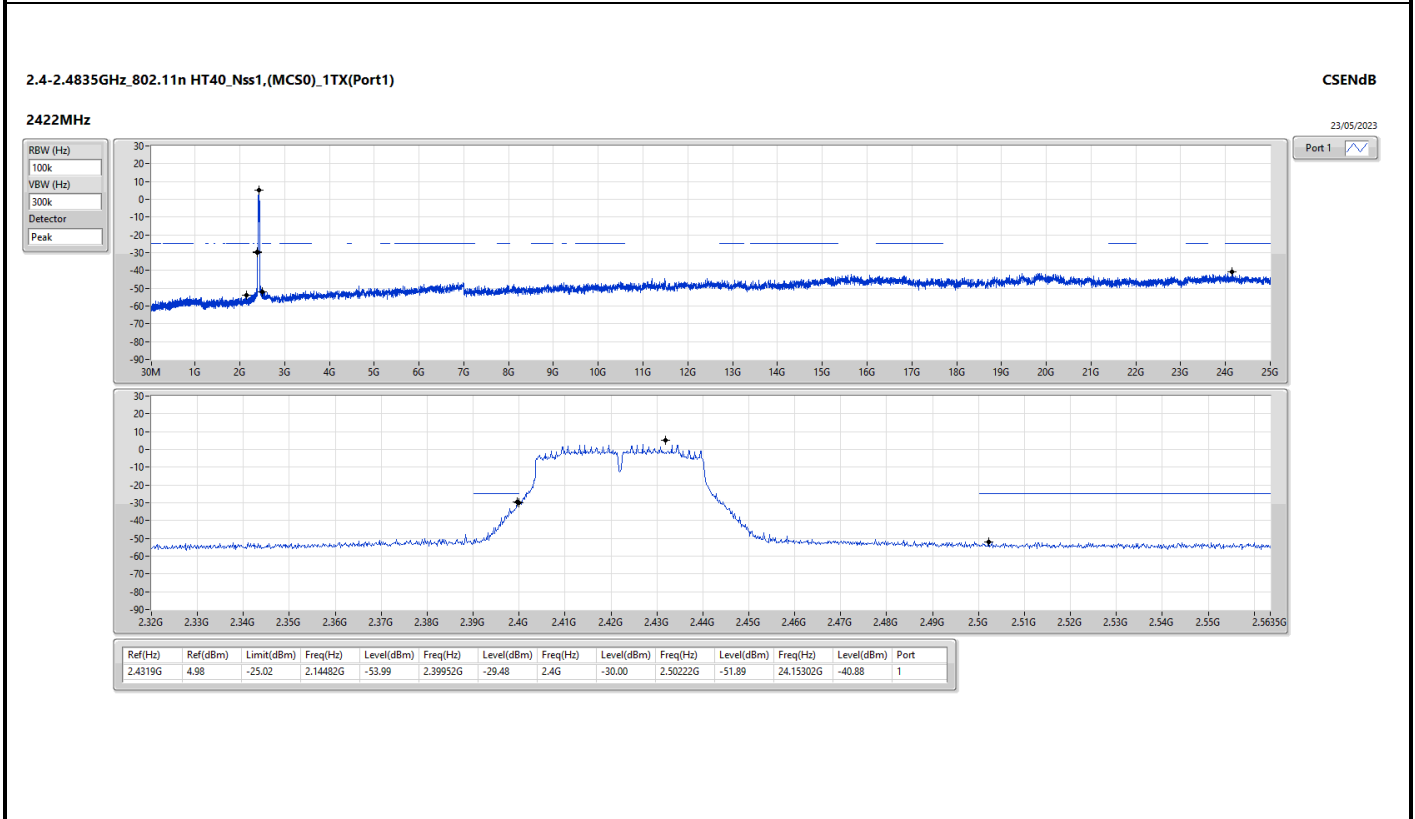

Mode	Result	Ref (Hz)	Ref (dBm)	Limit (dBm)	Freq (Hz)	Level (dBm)	Freq (Hz)	Level (dBm)	Freq (Hz)	Level (dBm)	Freq (Hz)	Level (dBm)	Freq (Hz)	Level (dBm)	Port
2422MHz	Pass	2.44943G	4.11	-25.89	1.79674G	-54.42	2.39952G	-31.98	2.4G	-30.59	2.55806G	-50.71	24.62138G	-41.75	2
2437MHz	Pass	2.44943G	4.38	-25.62	2.07154G	-54.38	2.39472G	-46.77	2.4G	-46.10	2.52734G	-49.88	23.42384G	-42.47	1
2437MHz	Pass	2.44943G	4.38	-25.62	2.30168G	-52.30	2.39792G	-48.48	2.4G	-48.87	2.51262G	-49.41	24.3241G	-41.27	2
2452MHz	Pass	2.44943G	4.38	-25.62	2.04177G	-54.22	2.39712G	-51.43	2.4G	-52.70	2.55982G	-50.93	24.16424G	-41.95	1
2452MHz	Pass	2.44943G	4.38	-25.62	2.30054G	-54.84	2.39088G	-51.15	2.4G	-53.43	2.50142G	-50.89	23.16301G	-41.01	2
2457MHz	Pass	2.44943G	4.04	-25.96	2.12584G	-54.87	2.39712G	-53.47	2.4G	-54.45	2.5003G	-51.63	23.23873G	-42.13	1
2457MHz	Pass	2.44943G	4.04	-25.96	2.30397G	-54.62	2.3968G	-53.23	2.4G	-54.99	2.55294G	-52.26	15.06904G	-41.29	2
2462MHz	Pass	2.44943G	4.04	-25.96	2.1265G	-54.28	2.39296G	-53.82	2.4G	-55.77	2.50078G	-52.05	23.20788G	-42.42	1
2462MHz	Pass	2.44943G	4.04	-25.96	2.11047G	-53.76	2.39104G	-53.30	2.4G	-54.77	2.51038G	-52.11	16.3956G	-42.22	2
802.11ax HEW20_Nss1,(MCS0)_1TX(Port1)	-	-	-	-	-	-	-	-	-	-	-	-	-	-	-
2412MHz	Pass	2.43941G	5.11	-24.89	2.30758G	-55.38	2.39984G	-26.80	2.4G	-26.32	2.51774G	-52.63	24.73028G	-42.65	1
2437MHz	Pass	2.43941G	5.11	-24.89	1.79614G	-54.81	2.39512G	-52.59	2.4G	-54.02	2.51254G	-52.80	24.71342G	-41.70	1
2462MHz	Pass	2.43941G	5.11	-24.89	1.93245G	-54.57	2.396G	-53.86	2.4G	-56.22	2.51142G	-52.71	24.823G	-43.03	1
2467MHz	Pass	2.43941G	5.11	-24.89	2.12584G	-55.33	2.39672G	-53.76	2.4G	-55.92	2.5083G	-52.56	23.34236G	-42.56	1
2472MHz	Pass	2.43941G	5.11	-24.89	2.11652G	-55.81	2.3996G	-54.41	2.4G	-56.73	2.51102G	-53.05	24.76962G	-43.13	1
802.11ax HEW20_Nss1,(MCS0)_1TX(Port2)	-	-	-	-	-	-	-	-	-	-	-	-	-	-	-
2412MHz	Pass	2.43941G	4.95	-25.05	2.17826G	-55.65	2.39984G	-27.56	2.4G	-26.51	2.51598G	-52.10	23.41822G	-42.99	2
2437MHz	Pass	2.43941G	4.95	-25.05	1.96274G	-55.18	2.39768G	-52.76	2.4G	-54.74	2.51494G	-52.41	24.99719G	-41.77	2
2462MHz	Pass	2.43941G	4.95	-25.05	2.0105G	-54.94	2.39536G	-52.50	2.4G	-55.16	2.50622G	-52.95	24.92695G	-42.80	2
2467MHz	Pass	2.43941G	4.95	-25.05	2.14797G	-54.69	2.39336G	-53.45	2.4G	-54.51	2.52246G	-52.61	15.20867G	-41.76	2
2472MHz	Pass	2.43941G	4.95	-25.05	2.30758G	-55.43	2.39944G	-53.46	2.4G	-56.01	2.5115G	-52.58	15.22272G	-41.92	2
802.11ax HEW20_Nss1,(MCS0)_2TX	-	-	-	-	-	-	-	-	-	-	-	-	-	-	-
2412MHz	Pass	2.43941G	6.85	-23.15	2.10836G	-53.79	2.4G	-24.71	2.4G	-24.05	2.51438G	-50.24	23.15412G	-41.39	1
2412MHz	Pass	2.43941G	6.85	-23.15	1.98487G	-54.40	2.39968G	-23.66	2.4G	-23.87	2.5167G	-51.72	21.70157G	-41.95	2
2437MHz	Pass	2.43941G	6.85	-23.15	950.35M	-53.64	2.394G	-51.00	2.4G	-51.94	2.50038G	-51.23	16.20045G	-41.67	1
2437MHz	Pass	2.43941G	6.85	-23.15	1.97672G	-53.93	2.39928G	-50.25	2.4G	-52.29	2.5083G	-50.58	24.13746G	-42.11	2
2462MHz	Pass	2.43941G	6.84	-23.16	2.12001G	-54.41	2.39024G	-51.61	2.4G	-53.05	2.50014G	-50.89	24.15713G	-41.55	1
2462MHz	Pass	2.43941G	6.84	-23.16	886.28M	-54.59	2.39176G	-50.72	2.4G	-52.68	2.50222G	-50.35	16.27631G	-42.20	2
2467MHz	Pass	2.43941G	6.84	-23.16	2.01167G	-54.21	2.39368G	-52.13	2.4G	-54.73	2.50406G	-50.31	24.78085G	-41.90	1
2467MHz	Pass	2.43941G	6.84	-23.16	1.98837G	-54.56	2.39912G	-51.64	2.4G	-53.20	2.50558G	-50.94	23.48846G	-41.90	2
2472MHz	Pass	2.43941G	6.84	-23.16	591.53M	-54.84	2.3932G	-52.99	2.4G	-55.29	2.50838G	-52.24	24.61509G	-41.87	1
2472MHz	Pass	2.43941G	6.84	-23.16	2.30175G	-54.28	2.39952G	-51.96	2.4G	-54.00	2.51326G	-52.19	16.20607G	-42.05	2
802.11ax HEW40_Nss1,(MCS0)_1TX(Port1)	-	-	-	-	-	-	-	-	-	-	-	-	-	-	-
2422MHz	Pass	2.4319G	4.67	-25.33	2.02001G	-54.02	2.4G	-28.48	2.4G	-27.16	2.50814G	-51.43	24.52042G	-41.62	1
2437MHz	Pass	2.4319G	4.67	-25.33	2.30283G	-54.30	2.4G	-43.03	2.4G	-46.30	2.50574G	-48.72	16.8836G	-41.41	1
2452MHz	Pass	2.4319G	4.67	-25.33	2.15054G	-54.68	2.39504G	-51.20	2.4G	-53.29	2.56126G	-50.65	23.28922G	-42.32	1
2457MHz	Pass	2.44192G	3.12	-26.88	2.1139G	-54.65	2.39728G	-53.61	2.4G	-54.91	2.51534G	-52.61	24.72796G	-41.94	1
2462MHz	Pass	2.44192G	3.12	-26.88	2.16543G	-54.75	2.39312G	-54.58	2.4G	-54.61	2.50078G	-51.32	24.89062G	-42.06	1
802.11ax HEW40_Nss1,(MCS0)_1TX(Port2)	-	-	-	-	-	-	-	-	-	-	-	-	-	-	-
2422MHz	Pass	2.44208G	2.89	-27.11	1.99482G	-55.00	2.39936G	-30.70	2.4G	-31.68	2.5075G	-51.37	24.96354G	-42.13	2
2437MHz	Pass	2.44208G	2.89	-27.11	2.15512G	-55.28	2.39088G	-48.10	2.4G	-47.78	2.5083G	-50.23	24.76722G	-42.44	2
2452MHz	Pass	2.44208G	2.89	-27.11	1.95704G	-52.82	2.39808G	-54.07	2.4G	-55.15	2.5571G	-52.51	24.84855G	-42.28	2
2457MHz	Pass	2.44208G	2.89	-27.11	848.68M	-55.51	2.39216G	-54.10	2.4G	-54.68	2.55406G	-52.60	24.756G	-42.37	2
2462MHz	Pass	2.44208G	2.89	-27.11	1.95589G	-54.35	2.39504G	-54.54	2.4G	-54.71	2.50142G	-51.83	15.23451G	-42.42	2
802.11ax HEW40_Nss1,(MCS0)_2TX	-	-	-	-	-	-	-	-	-	-	-	-	-	-	-
2422MHz	Pass	2.4319G	2.50	-27.50	1.98337G	-54.81	2.39936G	-31.92	2.4G	-30.90	2.54094G	-52.38	24.00158G	-41.84	1
2422MHz	Pass	2.4319G	2.50	-27.50	861.27M	-54.83	2.39936G	-31.28	2.4G	-33.10	2.51886G	-51.61	24.7532G	-42.31	2
2437MHz	Pass	2.4319G	2.50	-27.50	2.30512G	-55.38	2.3992G	-44.77	2.4G	-46.46	2.50606G	-50.98	16.59753G	-42.65	1
2437MHz	Pass	2.4319G	2.50	-27.50	2.30397G	-53.54	2.39968G	-47.70	2.4G	-49.71	2.5043G	-50.80	24.82892G	-42.52	2
2452MHz	Pass	2.4319G	2.50	-27.50	2.17115G	-54.32	2.39552G	-52.65	2.4G	-55.66	2.50254G	-51.85	23.41542G	-42.31	1
2452MHz	Pass	2.4319G	2.50	-27.50	1.83567G	-55.15	2.39744G	-52.99	2.4G	-54.41	2.50814G	-52.07	24.07449G	-43.00	2
2457MHz	Pass	2.4319G	2.50	-27.50	2.14024G	-54.71	2.39616G	-54.39	2.4G	-54.42	2.50878G	-51.74	15.19244G	-42.81	1
2457MHz	Pass	2.4319G	2.50	-27.50	2.12077G	-54.84	2.39792G	-53.97	2.4G	-55.01	2.50462G	-52.63	24.70833G	-41.32	2
2462MHz	Pass	2.4319G	2.50	-27.50	2.0681G	-54.73	2.39328G	-53.29	2.4G	-55.41	2.53326G	-52.47	15.32987G	-42.12	1
2462MHz	Pass	2.4319G	2.50	-27.50	2.3097G	-54.69	2.39872G	-53.65	2.4G	-55.47	2.51358G	-52.17	15.20366G	-41.86	2