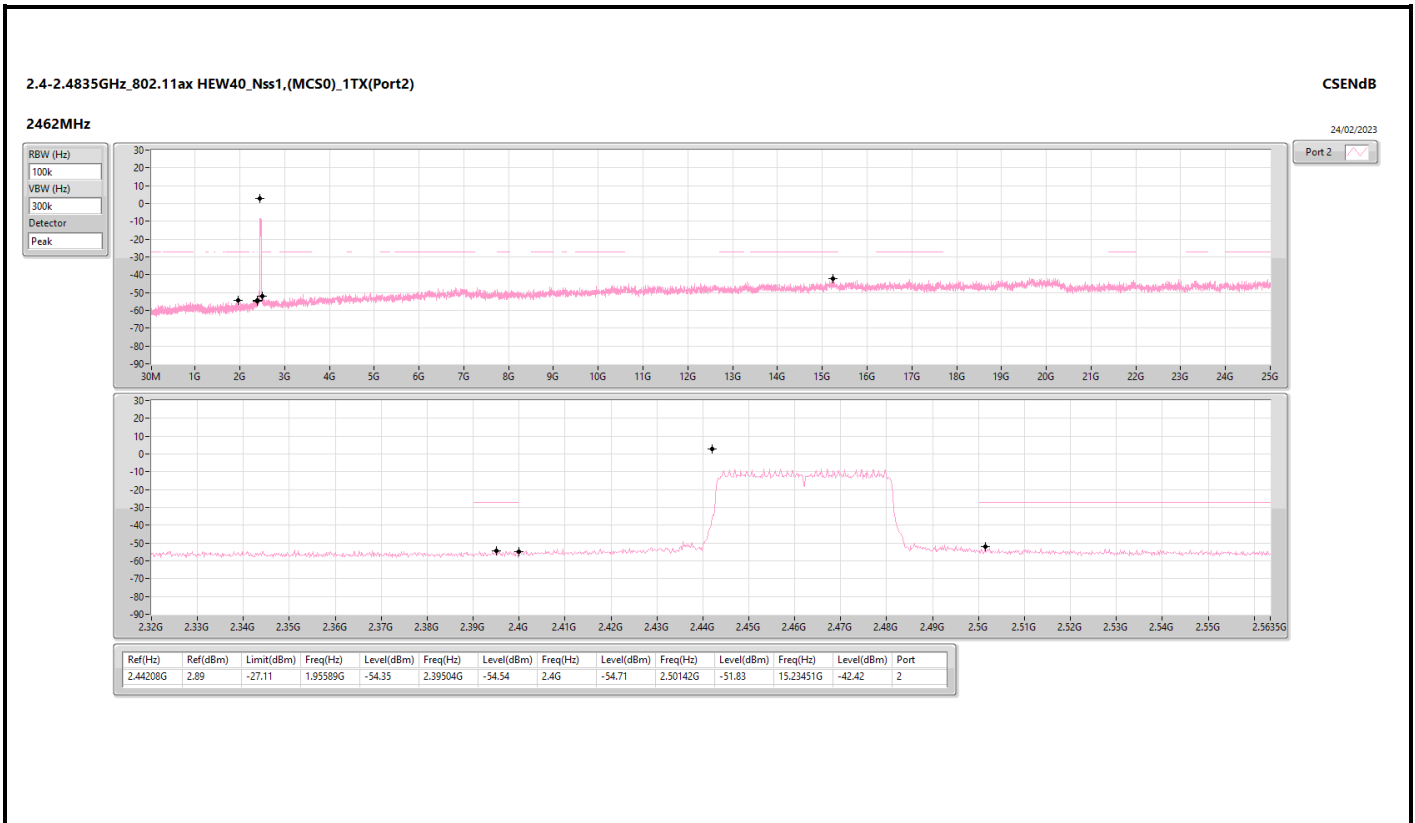

Mode	Result	Ref (Hz)	Ref (dBm)	Limit (dBm)	Freq (Hz)	Level (dBm)	Freq (Hz)	Level (dBm)	Freq (Hz)	Level (dBm)	Freq (Hz)	Level (dBm)	Freq (Hz)	Level (dBm)	Port
2422MHz	Pass	2.44943G	4.11	-25.89	1.79674G	-54.42	2.39952G	-31.98	2.4G	-30.59	2.55806G	-50.71	24.62138G	-41.75	2
2437MHz	Pass	2.44943G	4.38	-25.62	2.07154G	-54.38	2.39472G	-46.77	2.4G	-46.10	2.52734G	-49.88	23.42384G	-42.47	1
2437MHz	Pass	2.44943G	4.38	-25.62	2.30168G	-52.30	2.39792G	-48.48	2.4G	-48.87	2.51262G	-49.41	24.3241G	-41.27	2
2452MHz	Pass	2.44943G	4.38	-25.62	2.04177G	-54.22	2.39712G	-51.43	2.4G	-52.70	2.55982G	-50.93	24.16424G	-41.95	1
2452MHz	Pass	2.44943G	4.38	-25.62	2.30054G	-54.84	2.39088G	-51.15	2.4G	-53.43	2.50142G	-50.89	23.16301G	-41.01	2
2457MHz	Pass	2.44943G	4.04	-25.96	2.12584G	-54.87	2.39712G	-53.47	2.4G	-54.45	2.5003G	-51.63	23.23873G	-42.13	1
2457MHz	Pass	2.44943G	4.04	-25.96	2.30397G	-54.62	2.3968G	-53.23	2.4G	-54.99	2.55294G	-52.26	15.06904G	-41.29	2
2462MHz	Pass	2.44943G	4.04	-25.96	2.1265G	-54.28	2.39296G	-53.82	2.4G	-55.77	2.50078G	-52.05	23.20788G	-42.42	1
2462MHz	Pass	2.44943G	4.04	-25.96	2.11047G	-53.76	2.39104G	-53.30	2.4G	-54.77	2.51038G	-52.11	16.3956G	-42.22	2
802.11ax HEW20_Nss1,(MCS0)_1TX(Port1)	-	-	-	-	-	-	-	-	-	-	-	-	-	-	-
2412MHz	Pass	2.43941G	5.11	-24.89	2.30758G	-55.38	2.39984G	-26.80	2.4G	-26.32	2.51774G	-52.63	24.73028G	-42.65	1
2437MHz	Pass	2.43941G	5.11	-24.89	1.79614G	-54.81	2.39512G	-52.59	2.4G	-54.02	2.51254G	-52.80	24.71342G	-41.70	1
2462MHz	Pass	2.43941G	5.11	-24.89	1.93245G	-54.57	2.396G	-53.86	2.4G	-56.22	2.51142G	-52.71	24.823G	-43.03	1
2467MHz	Pass	2.43941G	5.11	-24.89	2.12584G	-55.33	2.39672G	-53.76	2.4G	-55.92	2.5083G	-52.56	23.34236G	-42.56	1
2472MHz	Pass	2.43941G	5.11	-24.89	2.11652G	-55.81	2.3996G	-54.41	2.4G	-56.73	2.51102G	-53.05	24.76962G	-43.13	1
802.11ax HEW20_Nss1,(MCS0)_1TX(Port2)	-	-	-	-	-	-	-	-	-	-	-	-	-	-	-
2412MHz	Pass	2.43941G	4.95	-25.05	2.17826G	-55.65	2.39984G	-27.56	2.4G	-26.51	2.51598G	-52.10	23.41822G	-42.99	2
2437MHz	Pass	2.43941G	4.95	-25.05	1.96274G	-55.18	2.39768G	-52.76	2.4G	-54.74	2.51494G	-52.41	24.99719G	-41.77	2
2462MHz	Pass	2.43941G	4.95	-25.05	2.0105G	-54.94	2.39536G	-52.50	2.4G	-55.16	2.50622G	-52.95	24.92695G	-42.80	2
2467MHz	Pass	2.43941G	4.95	-25.05	2.14797G	-54.69	2.39336G	-53.45	2.4G	-54.51	2.52246G	-52.61	15.20867G	-41.76	2
2472MHz	Pass	2.43941G	4.95	-25.05	2.30758G	-55.43	2.39944G	-53.46	2.4G	-56.01	2.5115G	-52.58	15.22272G	-41.92	2
802.11ax HEW20_Nss1,(MCS0)_2TX	-	-	-	-	-	-	-	-	-	-	-	-	-	-	-
2412MHz	Pass	2.43941G	6.85	-23.15	2.10836G	-53.79	2.4G	-24.71	2.4G	-24.05	2.51438G	-50.24	23.15412G	-41.39	1
2412MHz	Pass	2.43941G	6.85	-23.15	1.98487G	-54.40	2.39968G	-23.66	2.4G	-23.87	2.5167G	-51.72	21.70157G	-41.95	2
2437MHz	Pass	2.43941G	6.85	-23.15	950.35M	-53.64	2.394G	-51.00	2.4G	-51.94	2.50038G	-51.23	16.20045G	-41.67	1
2437MHz	Pass	2.43941G	6.85	-23.15	1.97672G	-53.93	2.39928G	-50.25	2.4G	-52.29	2.5083G	-50.58	24.13746G	-42.11	2
2462MHz	Pass	2.43941G	6.84	-23.16	2.12001G	-54.41	2.39024G	-51.61	2.4G	-53.05	2.50014G	-50.89	24.15713G	-41.55	1
2462MHz	Pass	2.43941G	6.84	-23.16	886.28M	-54.59	2.39176G	-50.72	2.4G	-52.68	2.50222G	-50.35	16.27631G	-42.20	2
2467MHz	Pass	2.43941G	6.84	-23.16	2.01167G	-54.21	2.39368G	-52.13	2.4G	-54.73	2.50406G	-50.31	24.78085G	-41.90	1
2467MHz	Pass	2.43941G	6.84	-23.16	1.98837G	-54.56	2.39912G	-51.64	2.4G	-53.20	2.50558G	-50.94	23.48846G	-41.90	2
2472MHz	Pass	2.43941G	6.84	-23.16	591.53M	-54.84	2.3932G	-52.99	2.4G	-55.29	2.50838G	-52.24	24.61509G	-41.87	1
2472MHz	Pass	2.43941G	6.84	-23.16	2.30175G	-54.28	2.39952G	-51.96	2.4G	-54.00	2.51326G	-52.19	16.20607G	-42.05	2
802.11ax HEW40_Nss1,(MCS0)_1TX(Port1)	-	-	-	-	-	-	-	-	-	-	-	-	-	-	-
2422MHz	Pass	2.4319G	4.67	-25.33	2.02001G	-54.02	2.4G	-28.48	2.4G	-27.16	2.50814G	-51.43	24.52042G	-41.62	1
2437MHz	Pass	2.4319G	4.67	-25.33	2.30283G	-54.30	2.4G	-43.03	2.4G	-46.30	2.50574G	-48.72	16.8836G	-41.41	1
2452MHz	Pass	2.4319G	4.67	-25.33	2.15054G	-54.68	2.39504G	-51.20	2.4G	-53.29	2.56126G	-50.65	23.28922G	-42.32	1
2457MHz	Pass	2.44192G	3.12	-26.88	2.1139G	-54.65	2.39728G	-53.61	2.4G	-54.91	2.51534G	-52.61	24.72796G	-41.94	1
2462MHz	Pass	2.44192G	3.12	-26.88	2.16543G	-54.75	2.39312G	-54.58	2.4G	-54.61	2.50078G	-51.32	24.89062G	-42.06	1
802.11ax HEW40_Nss1,(MCS0)_1TX(Port2)	-	-	-	-	-	-	-	-	-	-	-	-	-	-	-
2422MHz	Pass	2.44208G	2.89	-27.11	1.99482G	-55.00	2.39936G	-30.70	2.4G	-31.68	2.5075G	-51.37	24.96354G	-42.13	2
2437MHz	Pass	2.44208G	2.89	-27.11	2.15512G	-55.28	2.39088G	-48.10	2.4G	-47.78	2.5083G	-50.23	24.76722G	-42.44	2
2452MHz	Pass	2.44208G	2.89	-27.11	1.95704G	-52.82	2.39808G	-54.07	2.4G	-55.15	2.5571G	-52.51	24.84855G	-42.28	2
2457MHz	Pass	2.44208G	2.89	-27.11	848.68M	-55.51	2.39216G	-54.10	2.4G	-54.68	2.55406G	-52.60	24.756G	-42.37	2
2462MHz	Pass	2.44208G	2.89	-27.11	1.95589G	-54.35	2.39504G	-54.54	2.4G	-54.71	2.50142G	-51.83	15.23451G	-42.42	2
802.11ax HEW40_Nss1,(MCS0)_2TX	-	-	-	-	-	-	-	-	-	-	-	-	-	-	-
2422MHz	Pass	2.4319G	2.50	-27.50	1.98337G	-54.81	2.39936G	-31.92	2.4G	-30.90	2.54094G	-52.38	24.00158G	-41.84	1
2422MHz	Pass	2.4319G	2.50	-27.50	861.27M	-54.83	2.39936G	-31.28	2.4G	-33.10	2.51886G	-51.61	24.7532G	-42.31	2
2437MHz	Pass	2.4319G	2.50	-27.50	2.30512G	-55.38	2.3992G	-44.77	2.4G	-46.46	2.50606G	-50.98	16.59753G	-42.65	1
2437MHz	Pass	2.4319G	2.50	-27.50	2.30397G	-53.54	2.39968G	-47.70	2.4G	-49.71	2.5043G	-50.80	24.82892G	-42.52	2
2452MHz	Pass	2.4319G	2.50	-27.50	2.17115G	-54.32	2.39552G	-52.65	2.4G	-55.66	2.50254G	-51.85	23.41542G	-42.31	1
2452MHz	Pass	2.4319G	2.50	-27.50	1.83567G	-55.15	2.39744G	-52.99	2.4G	-54.41	2.50814G	-52.07	24.07449G	-43.00	2
2457MHz	Pass	2.4319G	2.50	-27.50	2.14024G	-54.71	2.39616G	-54.39	2.4G	-54.42	2.50878G	-51.74	15.19244G	-42.81	1
2457MHz	Pass	2.4319G	2.50	-27.50	2.12077G	-54.84	2.39792G	-53.97	2.4G	-55.01	2.50462G	-52.63	24.70833G	-41.32	2
2462MHz	Pass	2.4319G	2.50	-27.50	2.0681G	-54.73	2.39328G	-53.29	2.4G	-55.41	2.53326G	-52.47	15.32987G	-42.12	1
2462MHz	Pass	2.4319G	2.50	-27.50	2.3097G	-54.69	2.39872G	-53.65	2.4G	-55.47	2.51358G	-52.17	15.20366G	-41.86	2