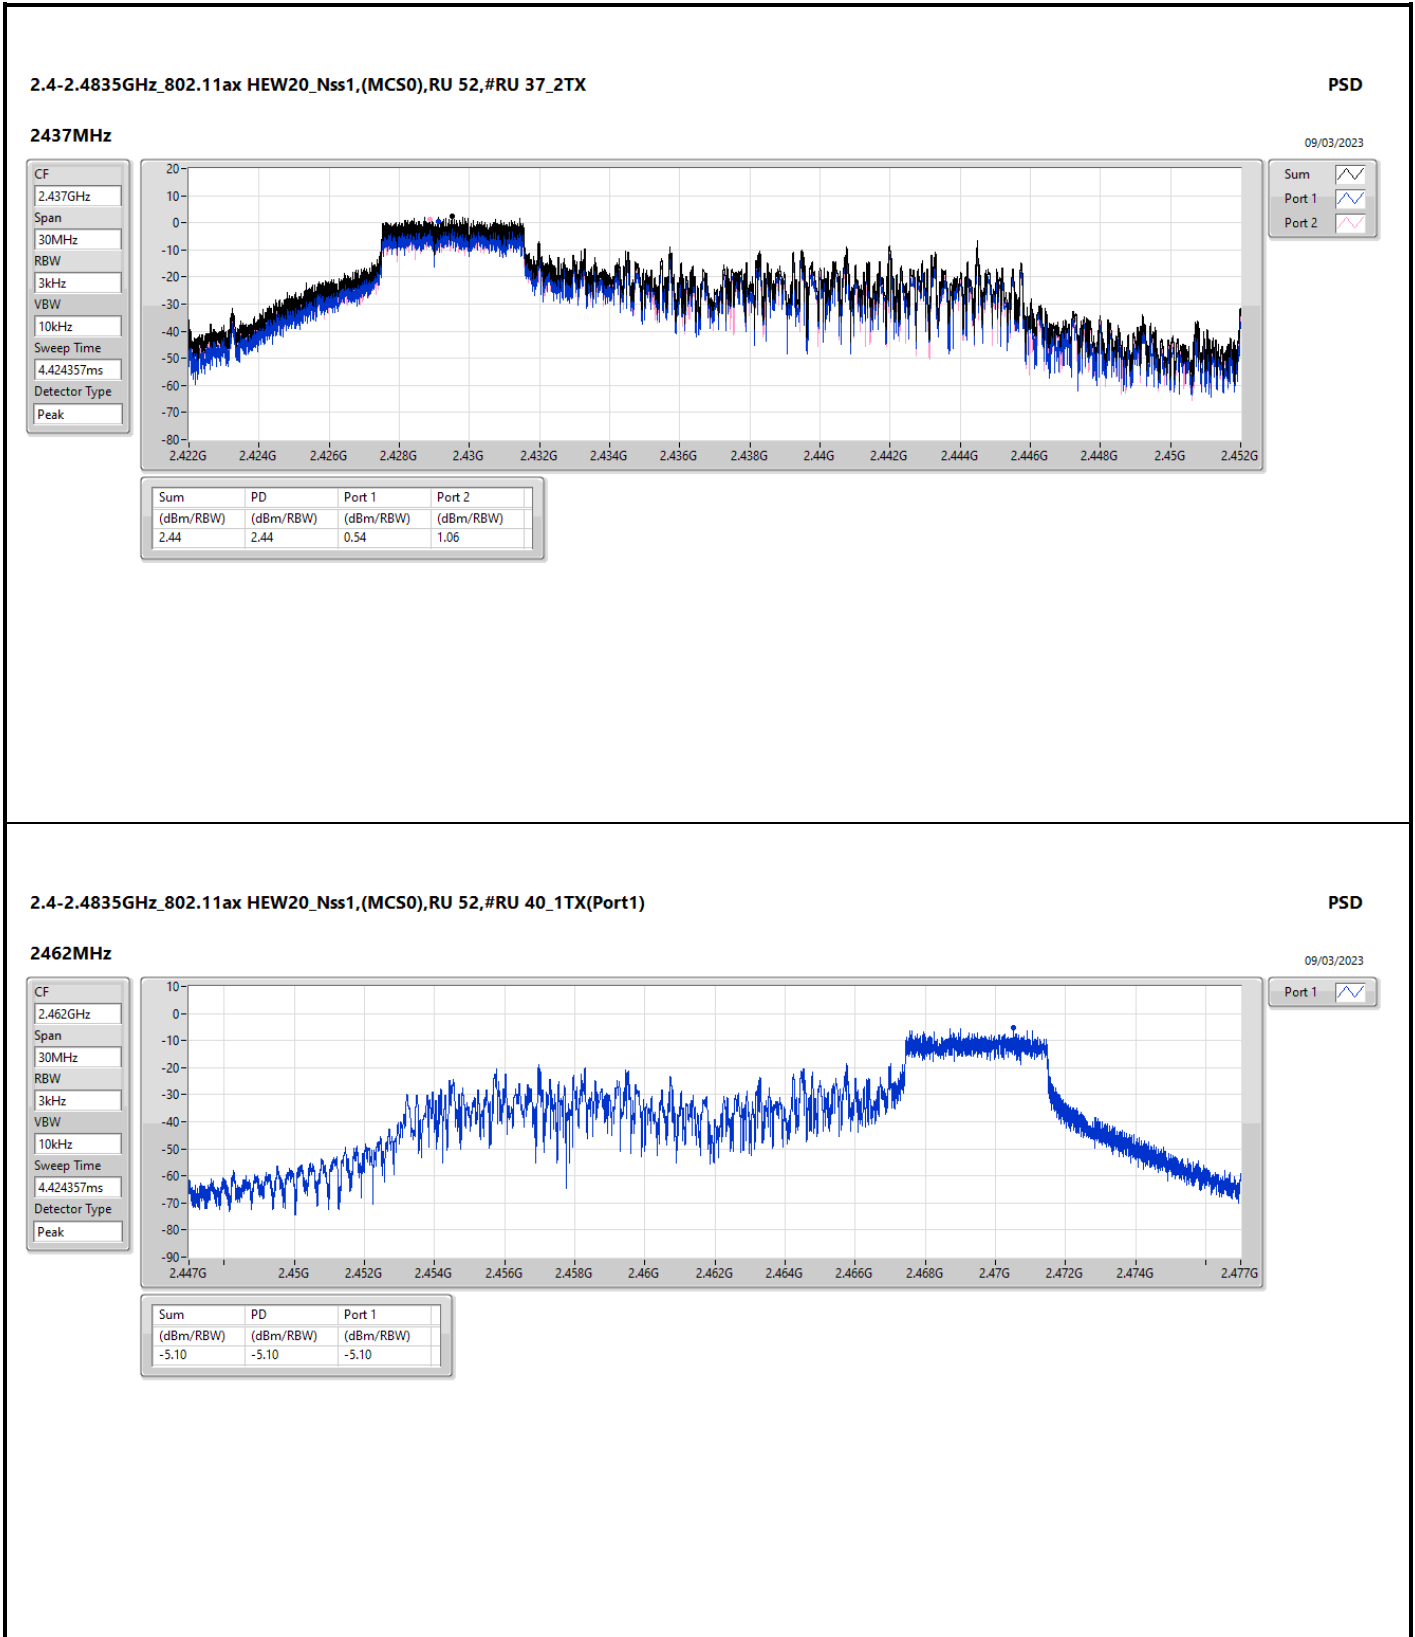

DG = Directional Gain; RBW = 3kHz;
 PD = trace bin-by-bin of each transmits port summing can be performed maximum power density; Port X = Port X Power Density;

Note: Trace mode Max Hold.

Summary

Mode	Result	Ref (Hz)	Ref (dBm)	Limit (dBm)	Freq (Hz)	Level (dBm)	Freq (Hz)	Level (dBm)	Freq (Hz)	Level (dBm)	Freq (Hz)	Level (dBm)	Freq (Hz)	Level (dBm)	Port
2.4-2.4835GHz	-	-	-	-	-	-	-	-	-	-	-	-	-	-	-
802.11b_Nss1,(1Mbps)_1TX(Port1)	Pass	2.43741G	11.44	-18.56	2.30641G	-54.15	2.39856G	-41.87	2.4G	-41.92	2.51526G	-50.68	16.56288G	-41.93	1
802.11b_Nss1,(1Mbps)_1TX(Port2)	Pass	2.43607G	10.76	-19.24	2.30525G	-55.11	2.4G	-42.79	2.4G	-43.27	2.50102G	-50.95	15.14125G	-41.57	2
802.11g_Nss1,(6Mbps)_1TX(Port1)	Pass	2.43941G	8.72	-21.28	2.16312G	-55.14	2.39992G	-23.32	2.4G	-22.34	2.51286G	-52.06	24.74995G	-42.01	1
802.11g_Nss1,(6Mbps)_1TX(Port2)	Pass	2.43574G	8.39	-21.61	957.34M	-55.18	2.39992G	-24.76	2.4G	-23.13	2.51286G	-51.81	24.09251G	-42.81	2
802.11n HT20_Nss1,(MCS0)_1TX(Port1)	Pass	2.43958G	7.81	-22.19	1.97439G	-53.48	2.39952G	-22.60	2.4G	-22.63	2.50302G	-51.32	16.93094G	-42.46	1
802.11n HT20_Nss1,(MCS0)_1TX(Port2)	Pass	2.43457G	6.95	-23.05	2.18059G	-53.91	2.39952G	-23.77	2.4G	-23.61	2.5207G	-51.22	24.1178G	-41.93	2
802.11n HT20_Nss1,(MCS8)_2TX	Pass	2.43958G	7.91	-22.09	2.30175G	-54.18	2.39952G	-23.84	2.4G	-22.67	2.5067G	-51.04	24.27794G	-41.31	2
802.11ax HEW20_Nss1,(MCS0)_1TX(Port1)	Pass	2.43941G	5.11	-24.89	2.30758G	-55.38	2.39984G	-26.80	2.4G	-26.32	2.51774G	-52.63	24.73028G	-42.65	1
802.11ax HEW20_Nss1,(MCS0)_1TX(Port2)	Pass	2.43941G	4.95	-25.05	2.17826G	-55.65	2.39984G	-27.56	2.4G	-26.51	2.51598G	-52.10	23.41822G	-42.99	2
802.11ax HEW20_Nss1,(MCS0)_2TX	Pass	2.43941G	6.85	-23.15	1.98487G	-54.40	2.39968G	-23.66	2.4G	-23.87	2.5167G	-51.72	21.70157G	-41.95	2
802.11n HT40_Nss1,(MCS0)_1TX(Port1)	Pass	2.4319G	4.98	-25.02	2.14482G	-53.99	2.39952G	-29.48	2.4G	-30.00	2.50222G	-51.89	24.15302G	-40.88	1
802.11n HT40_Nss1,(MCS0)_1TX(Port2)	Pass	2.44208G	3.89	-26.11	2.19062G	-54.26	2.39952G	-29.83	2.4G	-29.73	2.5315G	-50.81	23.23873G	-41.11	2
802.11n HT40_Nss1,(MCS8)_2TX	Pass	2.44943G	4.11	-25.89	2.02345G	-53.79	2.39984G	-30.35	2.4G	-31.83	2.56142G	-50.83	16.71532G	-41.12	1
802.11ax HEW40_Nss1,(MCS0)_1TX(Port1)	Pass	2.4319G	4.67	-25.33	2.02001G	-54.02	2.4G	-28.48	2.4G	-27.16	2.50814G	-51.43	24.52042G	-41.62	1
802.11ax HEW40_Nss1,(MCS0)_1TX(Port2)	Pass	2.44208G	2.89	-27.11	1.99482G	-55.00	2.39936G	-30.70	2.4G	-31.68	2.5075G	-51.37	24.96354G	-42.13	2
802.11ax HEW40_Nss1,(MCS0)_2TX	Pass	2.4319G	2.50	-27.50	1.98337G	-54.81	2.39936G	-31.92	2.4G	-30.90	2.54094G	-52.38	24.00158G	-41.84	1