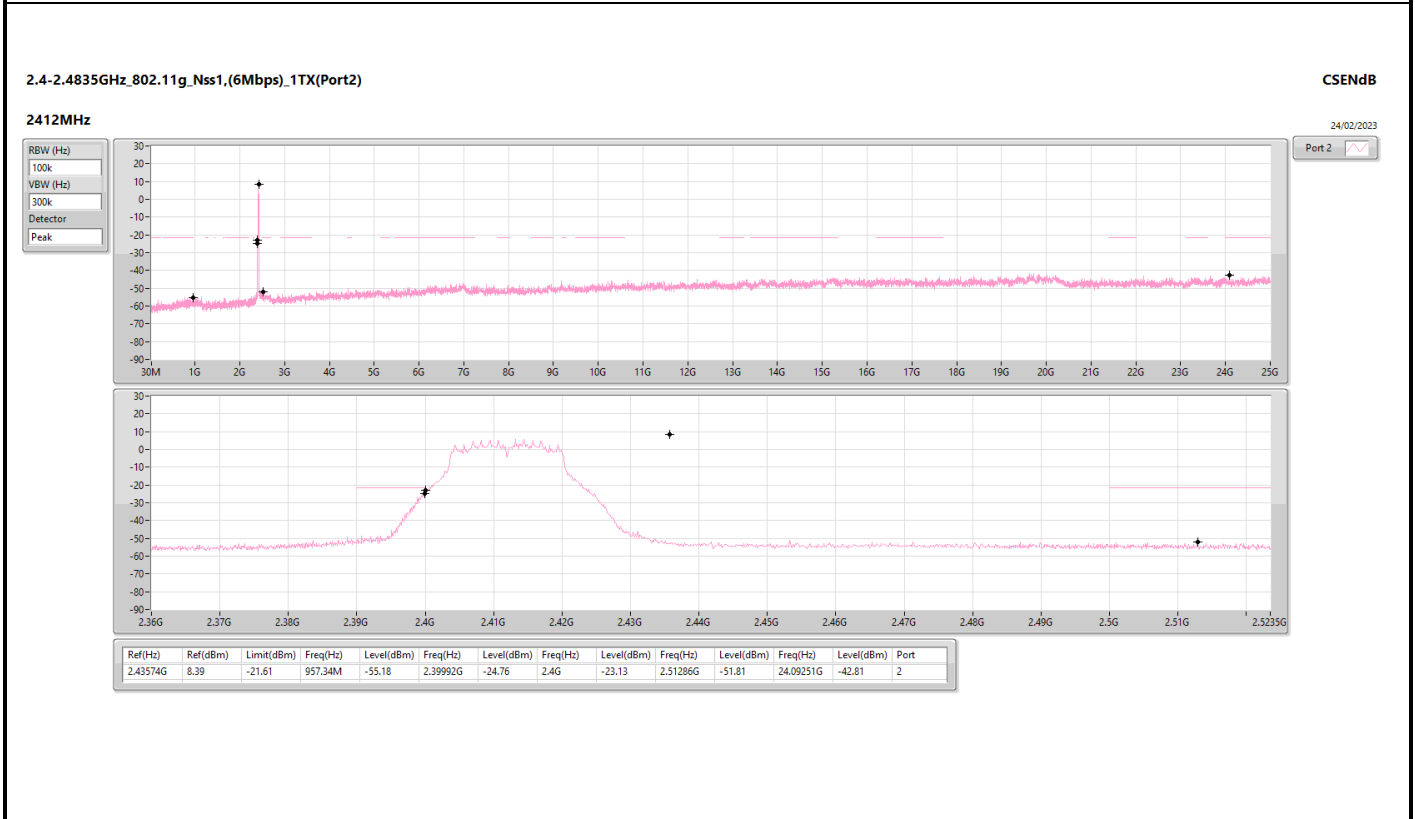

Mode	Result	Ref (Hz)	Ref (dBm)	Limit (dBm)	Freq (Hz)	Level (dBm)	Freq (Hz)	Level (dBm)	Freq (Hz)	Level (dBm)	Freq (Hz)	Level (dBm)	Freq (Hz)	Level (dBm)	Port
2422MHz	Pass	2.44943G	4.11	-25.89	1.79674G	-54.42	2.39952G	-31.98	2.4G	-30.59	2.55806G	-50.71	24.62138G	-41.75	2
2437MHz	Pass	2.44943G	4.38	-25.62	2.07154G	-54.38	2.39472G	-46.77	2.4G	-46.10	2.52734G	-49.88	23.42384G	-42.47	1
2437MHz	Pass	2.44943G	4.38	-25.62	2.30168G	-52.30	2.39792G	-48.48	2.4G	-48.87	2.51262G	-49.41	24.3241G	-41.27	2
2452MHz	Pass	2.44943G	4.38	-25.62	2.04177G	-54.22	2.39712G	-51.43	2.4G	-52.70	2.55982G	-50.93	24.16424G	-41.95	1
2452MHz	Pass	2.44943G	4.38	-25.62	2.30054G	-54.84	2.39088G	-51.15	2.4G	-53.43	2.50142G	-50.89	23.16301G	-41.01	2
2457MHz	Pass	2.44943G	4.04	-25.96	2.12584G	-54.87	2.39712G	-53.47	2.4G	-54.45	2.5003G	-51.63	23.23873G	-42.13	1
2457MHz	Pass	2.44943G	4.04	-25.96	2.30397G	-54.62	2.3968G	-53.23	2.4G	-54.99	2.55294G	-52.26	15.06904G	-41.29	2
2462MHz	Pass	2.44943G	4.04	-25.96	2.1265G	-54.28	2.39296G	-53.82	2.4G	-55.77	2.50078G	-52.05	23.20788G	-42.42	1
2462MHz	Pass	2.44943G	4.04	-25.96	2.11047G	-53.76	2.39104G	-53.30	2.4G	-54.77	2.51038G	-52.11	16.3956G	-42.22	2
802.11ax HEW20_Nss1,(MCS0)_1TX(Port1)	-	-	-	-	-	-	-	-	-	-	-	-	-	-	-
2412MHz	Pass	2.43941G	5.11	-24.89	2.30758G	-55.38	2.39984G	-26.80	2.4G	-26.32	2.51774G	-52.63	24.73028G	-42.65	1
2437MHz	Pass	2.43941G	5.11	-24.89	1.79614G	-54.81	2.39512G	-52.59	2.4G	-54.02	2.51254G	-52.80	24.71342G	-41.70	1
2462MHz	Pass	2.43941G	5.11	-24.89	1.93245G	-54.57	2.396G	-53.86	2.4G	-56.22	2.51142G	-52.71	24.823G	-43.03	1
2467MHz	Pass	2.43941G	5.11	-24.89	2.12584G	-55.33	2.39672G	-53.76	2.4G	-55.92	2.5083G	-52.56	23.34236G	-42.56	1
2472MHz	Pass	2.43941G	5.11	-24.89	2.11652G	-55.81	2.3996G	-54.41	2.4G	-56.73	2.51102G	-53.05	24.76962G	-43.13	1
802.11ax HEW20_Nss1,(MCS0)_1TX(Port2)	-	-	-	-	-	-	-	-	-	-	-	-	-	-	-
2412MHz	Pass	2.43941G	4.95	-25.05	2.17826G	-55.65	2.39984G	-27.56	2.4G	-26.51	2.51598G	-52.10	23.41822G	-42.99	2
2437MHz	Pass	2.43941G	4.95	-25.05	1.96274G	-55.18	2.39768G	-52.76	2.4G	-54.74	2.51494G	-52.41	24.99719G	-41.77	2
2462MHz	Pass	2.43941G	4.95	-25.05	2.0105G	-54.94	2.39536G	-52.50	2.4G	-55.16	2.50622G	-52.95	24.92695G	-42.80	2
2467MHz	Pass	2.43941G	4.95	-25.05	2.14797G	-54.69	2.39336G	-53.45	2.4G	-54.51	2.52246G	-52.61	15.20867G	-41.76	2
2472MHz	Pass	2.43941G	4.95	-25.05	2.30758G	-55.43	2.39944G	-53.46	2.4G	-56.01	2.5115G	-52.58	15.22272G	-41.92	2
802.11ax HEW20_Nss1,(MCS0)_2TX	-	-	-	-	-	-	-	-	-	-	-	-	-	-	-
2412MHz	Pass	2.43941G	6.85	-23.15	2.10836G	-53.79	2.4G	-24.71	2.4G	-24.05	2.51438G	-50.24	23.15412G	-41.39	1
2412MHz	Pass	2.43941G	6.85	-23.15	1.98487G	-54.40	2.39968G	-23.66	2.4G	-23.87	2.5167G	-51.72	21.70157G	-41.95	2
2437MHz	Pass	2.43941G	6.85	-23.15	950.35M	-53.64	2.394G	-51.00	2.4G	-51.94	2.50038G	-51.23	16.20045G	-41.67	1
2437MHz	Pass	2.43941G	6.85	-23.15	1.97672G	-53.93	2.39928G	-50.25	2.4G	-52.29	2.5083G	-50.58	24.13746G	-42.11	2
2462MHz	Pass	2.43941G	6.84	-23.16	2.12001G	-54.41	2.39024G	-51.61	2.4G	-53.05	2.50014G	-50.89	24.15713G	-41.55	1
2462MHz	Pass	2.43941G	6.84	-23.16	886.28M	-54.59	2.39176G	-50.72	2.4G	-52.68	2.50222G	-50.35	16.27631G	-42.20	2
2467MHz	Pass	2.43941G	6.84	-23.16	2.01167G	-54.21	2.39368G	-52.13	2.4G	-54.73	2.50406G	-50.31	24.78085G	-41.90	1
2467MHz	Pass	2.43941G	6.84	-23.16	1.98837G	-54.56	2.39912G	-51.64	2.4G	-53.20	2.50558G	-50.94	23.48846G	-41.90	2
2472MHz	Pass	2.43941G	6.84	-23.16	591.53M	-54.84	2.3932G	-52.99	2.4G	-55.29	2.50838G	-52.24	24.61509G	-41.87	1
2472MHz	Pass	2.43941G	6.84	-23.16	2.30175G	-54.28	2.39952G	-51.96	2.4G	-54.00	2.51326G	-52.19	16.20607G	-42.05	2
802.11ax HEW40_Nss1,(MCS0)_1TX(Port1)	-	-	-	-	-	-	-	-	-	-	-	-	-	-	-
2422MHz	Pass	2.4319G	4.67	-25.33	2.02001G	-54.02	2.4G	-28.48	2.4G	-27.16	2.50814G	-51.43	24.52042G	-41.62	1
2437MHz	Pass	2.4319G	4.67	-25.33	2.30283G	-54.30	2.4G	-43.03	2.4G	-46.30	2.50574G	-48.72	16.8836G	-41.41	1
2452MHz	Pass	2.4319G	4.67	-25.33	2.15054G	-54.68	2.39504G	-51.20	2.4G	-53.29	2.56126G	-50.65	23.28922G	-42.32	1
2457MHz	Pass	2.44192G	3.12	-26.88	2.1139G	-54.65	2.39728G	-53.61	2.4G	-54.91	2.51534G	-52.61	24.72796G	-41.94	1
2462MHz	Pass	2.44192G	3.12	-26.88	2.16543G	-54.75	2.39312G	-54.58	2.4G	-54.61	2.50078G	-51.32	24.89062G	-42.06	1
802.11ax HEW40_Nss1,(MCS0)_1TX(Port2)	-	-	-	-	-	-	-	-	-	-	-	-	-	-	-
2422MHz	Pass	2.44208G	2.89	-27.11	1.99482G	-55.00	2.39936G	-30.70	2.4G	-31.68	2.5075G	-51.37	24.96354G	-42.13	2
2437MHz	Pass	2.44208G	2.89	-27.11	2.15512G	-55.28	2.39088G	-48.10	2.4G	-47.78	2.5083G	-50.23	24.76722G	-42.44	2
2452MHz	Pass	2.44208G	2.89	-27.11	1.95704G	-52.82	2.39808G	-54.07	2.4G	-55.15	2.5571G	-52.51	24.84855G	-42.28	2
2457MHz	Pass	2.44208G	2.89	-27.11	848.68M	-55.51	2.39216G	-54.10	2.4G	-54.68	2.55406G	-52.60	24.756G	-42.37	2
2462MHz	Pass	2.44208G	2.89	-27.11	1.95589G	-54.35	2.39504G	-54.54	2.4G	-54.71	2.50142G	-51.83	15.23451G	-42.42	2
802.11ax HEW40_Nss1,(MCS0)_2TX	-	-	-	-	-	-	-	-	-	-	-	-	-	-	-
2422MHz	Pass	2.4319G	2.50	-27.50	1.98337G	-54.81	2.39936G	-31.92	2.4G	-30.90	2.54094G	-52.38	24.00158G	-41.84	1
2422MHz	Pass	2.4319G	2.50	-27.50	861.27M	-54.83	2.39936G	-31.28	2.4G	-33.10	2.51886G	-51.61	24.7532G	-42.31	2
2437MHz	Pass	2.4319G	2.50	-27.50	2.30512G	-55.38	2.3992G	-44.77	2.4G	-46.46	2.50606G	-50.98	16.59753G	-42.65	1
2437MHz	Pass	2.4319G	2.50	-27.50	2.30397G	-53.54	2.39968G	-47.70	2.4G	-49.71	2.5043G	-50.80	24.82892G	-42.52	2
2452MHz	Pass	2.4319G	2.50	-27.50	2.17115G	-54.32	2.39552G	-52.65	2.4G	-55.66	2.50254G	-51.85	23.41542G	-42.31	1
2452MHz	Pass	2.4319G	2.50	-27.50	1.83567G	-55.15	2.39744G	-52.99	2.4G	-54.41	2.50814G	-52.07	24.07449G	-43.00	2
2457MHz	Pass	2.4319G	2.50	-27.50	2.14024G	-54.71	2.39616G	-54.39	2.4G	-54.42	2.50878G	-51.74	15.19244G	-42.81	1
2457MHz	Pass	2.4319G	2.50	-27.50	2.12077G	-54.84	2.39792G	-53.97	2.4G	-55.01	2.50462G	-52.63	24.70833G	-41.32	2
2462MHz	Pass	2.4319G	2.50	-27.50	2.0681G	-54.73	2.39328G	-53.29	2.4G	-55.41	2.53326G	-52.47	15.32987G	-42.12	1
2462MHz	Pass	2.4319G	2.50	-27.50	2.3097G	-54.69	2.39872G	-53.65	2.4G	-55.47	2.51358G	-52.17	15.20366G	-41.86	2