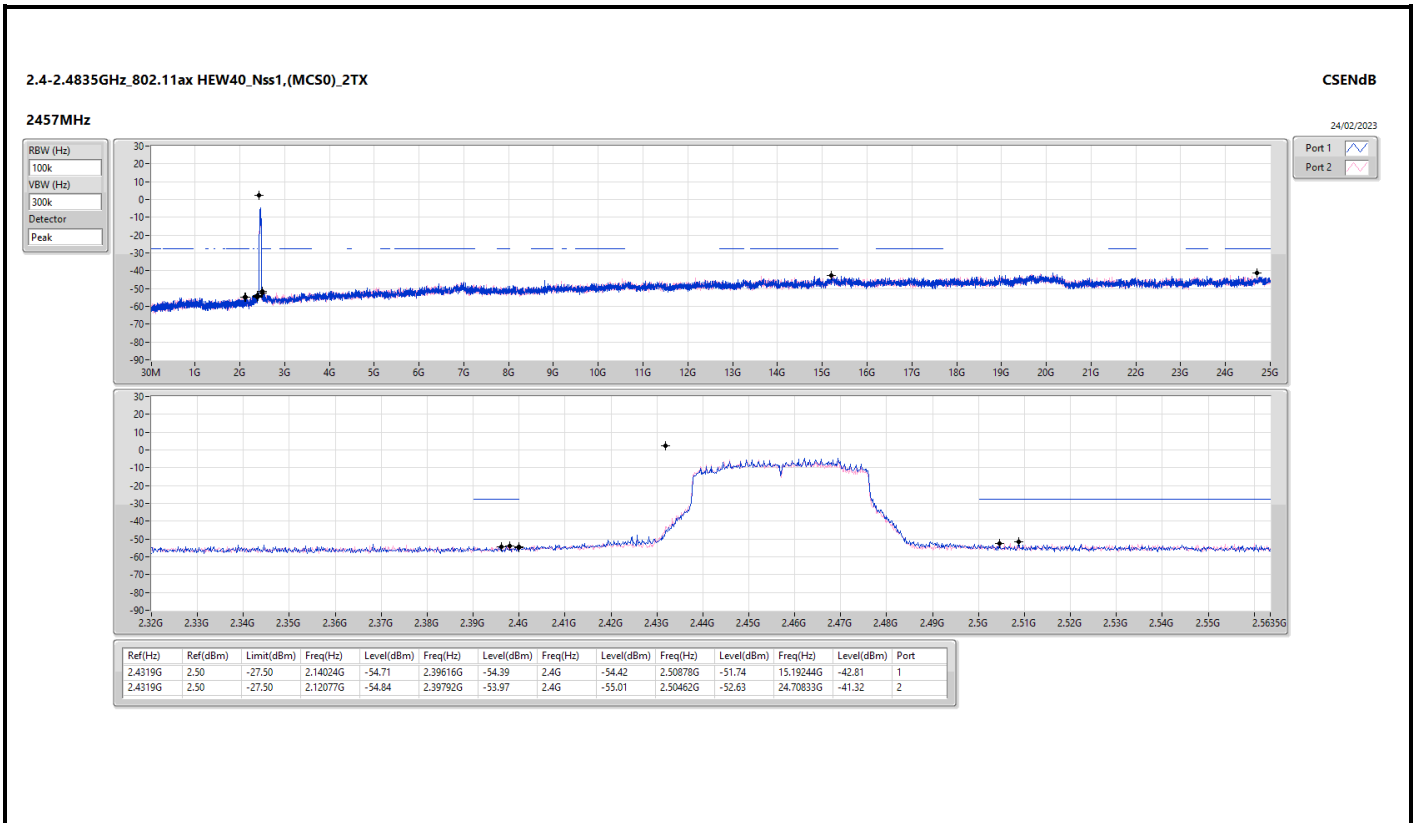

Mode	Result	Ref (Hz)	Ref (dBm)	Limit (dBm)	Freq (Hz)	Level (dBm)	Freq (Hz)	Level (dBm)	Freq (Hz)	Level (dBm)	Freq (Hz)	Level (dBm)	Freq (Hz)	Level (dBm)	Port
2422MHz	Pass	2.44943G	4.11	-25.89	1.79674G	-54.42	2.39952G	-31.98	2.4G	-30.59	2.55806G	-50.71	24.62138G	-41.75	2
2437MHz	Pass	2.44943G	4.38	-25.62	2.07154G	-54.38	2.39472G	-46.77	2.4G	-46.10	2.52734G	-49.88	23.42384G	-42.47	1
2437MHz	Pass	2.44943G	4.38	-25.62	2.30168G	-52.30	2.39792G	-48.48	2.4G	-48.87	2.51262G	-49.41	24.3241G	-41.27	2
2452MHz	Pass	2.44943G	4.38	-25.62	2.04177G	-54.22	2.39712G	-51.43	2.4G	-52.70	2.55982G	-50.93	24.16424G	-41.95	1
2452MHz	Pass	2.44943G	4.38	-25.62	2.30054G	-54.84	2.39088G	-51.15	2.4G	-53.43	2.50142G	-50.89	23.16301G	-41.01	2
2457MHz	Pass	2.44943G	4.04	-25.96	2.12584G	-54.87	2.39712G	-53.47	2.4G	-54.45	2.5003G	-51.63	23.23873G	-42.13	1
2457MHz	Pass	2.44943G	4.04	-25.96	2.30397G	-54.62	2.3968G	-53.23	2.4G	-54.99	2.55294G	-52.26	15.06904G	-41.29	2
2462MHz	Pass	2.44943G	4.04	-25.96	2.1265G	-54.28	2.39296G	-53.82	2.4G	-55.77	2.50078G	-52.05	23.20788G	-42.42	1
2462MHz	Pass	2.44943G	4.04	-25.96	2.11047G	-53.76	2.39104G	-53.30	2.4G	-54.77	2.51038G	-52.11	16.3956G	-42.22	2
802.11ax HEW20_Nss1,(MCS0)_1TX(Port1)	-	-	-	-	-	-	-	-	-	-	-	-	-	-	-
2412MHz	Pass	2.43941G	5.11	-24.89	2.30758G	-55.38	2.39984G	-26.80	2.4G	-26.32	2.51774G	-52.63	24.73028G	-42.65	1
2437MHz	Pass	2.43941G	5.11	-24.89	1.79614G	-54.81	2.39512G	-52.59	2.4G	-54.02	2.51254G	-52.80	24.71342G	-41.70	1
2462MHz	Pass	2.43941G	5.11	-24.89	1.93245G	-54.57	2.396G	-53.86	2.4G	-56.22	2.51142G	-52.71	24.823G	-43.03	1
2467MHz	Pass	2.43941G	5.11	-24.89	2.12584G	-55.33	2.39672G	-53.76	2.4G	-55.92	2.5083G	-52.56	23.34236G	-42.56	1
2472MHz	Pass	2.43941G	5.11	-24.89	2.11652G	-55.81	2.3996G	-54.41	2.4G	-56.73	2.51102G	-53.05	24.76962G	-43.13	1
802.11ax HEW20_Nss1,(MCS0)_1TX(Port2)	-	-	-	-	-	-	-	-	-	-	-	-	-	-	-
2412MHz	Pass	2.43941G	4.95	-25.05	2.17826G	-55.65	2.39984G	-27.56	2.4G	-26.51	2.51598G	-52.10	23.41822G	-42.99	2
2437MHz	Pass	2.43941G	4.95	-25.05	1.96274G	-55.18	2.39768G	-52.76	2.4G	-54.74	2.51494G	-52.41	24.99719G	-41.77	2
2462MHz	Pass	2.43941G	4.95	-25.05	2.0105G	-54.94	2.39536G	-52.50	2.4G	-55.16	2.50622G	-52.95	24.92695G	-42.80	2
2467MHz	Pass	2.43941G	4.95	-25.05	2.14797G	-54.69	2.39336G	-53.45	2.4G	-54.51	2.52246G	-52.61	15.20867G	-41.76	2
2472MHz	Pass	2.43941G	4.95	-25.05	2.30758G	-55.43	2.39944G	-53.46	2.4G	-56.01	2.5115G	-52.58	15.22272G	-41.92	2
802.11ax HEW20_Nss1,(MCS0)_2TX	-	-	-	-	-	-	-	-	-	-	-	-	-	-	-
2412MHz	Pass	2.43941G	6.85	-23.15	2.10836G	-53.79	2.4G	-24.71	2.4G	-24.05	2.51438G	-50.24	23.15412G	-41.39	1
2412MHz	Pass	2.43941G	6.85	-23.15	1.98487G	-54.40	2.39968G	-23.66	2.4G	-23.87	2.5167G	-51.72	21.70157G	-41.95	2
2437MHz	Pass	2.43941G	6.85	-23.15	950.35M	-53.64	2.394G	-51.00	2.4G	-51.94	2.50038G	-51.23	16.20045G	-41.67	1
2437MHz	Pass	2.43941G	6.85	-23.15	1.97672G	-53.93	2.39928G	-50.25	2.4G	-52.29	2.5083G	-50.58	24.13746G	-42.11	2
2462MHz	Pass	2.43941G	6.84	-23.16	2.12001G	-54.41	2.39024G	-51.61	2.4G	-53.05	2.50014G	-50.89	24.15713G	-41.55	1
2462MHz	Pass	2.43941G	6.84	-23.16	886.28M	-54.59	2.39176G	-50.72	2.4G	-52.68	2.50222G	-50.35	16.27631G	-42.20	2
2467MHz	Pass	2.43941G	6.84	-23.16	2.01167G	-54.21	2.39368G	-52.13	2.4G	-54.73	2.50406G	-50.31	24.78085G	-41.90	1
2467MHz	Pass	2.43941G	6.84	-23.16	1.98837G	-54.56	2.39912G	-51.64	2.4G	-53.20	2.50558G	-50.94	23.48846G	-41.90	2
2472MHz	Pass	2.43941G	6.84	-23.16	591.53M	-54.84	2.3932G	-52.99	2.4G	-55.29	2.50838G	-52.24	24.61509G	-41.87	1
2472MHz	Pass	2.43941G	6.84	-23.16	2.30175G	-54.28	2.39952G	-51.96	2.4G	-54.00	2.51326G	-52.19	16.20607G	-42.05	2
802.11ax HEW40_Nss1,(MCS0)_1TX(Port1)	-	-	-	-	-	-	-	-	-	-	-	-	-	-	-
2422MHz	Pass	2.4319G	4.67	-25.33	2.02001G	-54.02	2.4G	-28.48	2.4G	-27.16	2.50814G	-51.43	24.52042G	-41.62	1
2437MHz	Pass	2.4319G	4.67	-25.33	2.30283G	-54.30	2.4G	-43.03	2.4G	-46.30	2.50574G	-48.72	16.8836G	-41.41	1
2452MHz	Pass	2.4319G	4.67	-25.33	2.15054G	-54.68	2.39504G	-51.20	2.4G	-53.29	2.56126G	-50.65	23.28922G	-42.32	1
2457MHz	Pass	2.44192G	3.12	-26.88	2.1139G	-54.65	2.39728G	-53.61	2.4G	-54.91	2.51534G	-52.61	24.72796G	-41.94	1
2462MHz	Pass	2.44192G	3.12	-26.88	2.16543G	-54.75	2.39312G	-54.58	2.4G	-54.61	2.50078G	-51.32	24.89062G	-42.06	1
802.11ax HEW40_Nss1,(MCS0)_1TX(Port2)	-	-	-	-	-	-	-	-	-	-	-	-	-	-	-
2422MHz	Pass	2.44208G	2.89	-27.11	1.99482G	-55.00	2.39936G	-30.70	2.4G	-31.68	2.5075G	-51.37	24.96354G	-42.13	2
2437MHz	Pass	2.44208G	2.89	-27.11	2.15512G	-55.28	2.39088G	-48.10	2.4G	-47.78	2.5083G	-50.23	24.76722G	-42.44	2
2452MHz	Pass	2.44208G	2.89	-27.11	1.95704G	-52.82	2.39808G	-54.07	2.4G	-55.15	2.5571G	-52.51	24.84855G	-42.28	2
2457MHz	Pass	2.44208G	2.89	-27.11	848.68M	-55.51	2.39216G	-54.10	2.4G	-54.68	2.55406G	-52.60	24.756G	-42.37	2
2462MHz	Pass	2.44208G	2.89	-27.11	1.95589G	-54.35	2.39504G	-54.54	2.4G	-54.71	2.50142G	-51.83	15.23451G	-42.42	2
802.11ax HEW40_Nss1,(MCS0)_2TX	-	-	-	-	-	-	-	-	-	-	-	-	-	-	-
2422MHz	Pass	2.4319G	2.50	-27.50	1.98337G	-54.81	2.39936G	-31.92	2.4G	-30.90	2.54094G	-52.38	24.00158G	-41.84	1
2422MHz	Pass	2.4319G	2.50	-27.50	861.27M	-54.83	2.39936G	-31.28	2.4G	-33.10	2.51886G	-51.61	24.7532G	-42.31	2
2437MHz	Pass	2.4319G	2.50	-27.50	2.30512G	-55.38	2.3992G	-44.77	2.4G	-46.46	2.50606G	-50.98	16.59753G	-42.65	1
2437MHz	Pass	2.4319G	2.50	-27.50	2.30397G	-53.54	2.39968G	-47.70	2.4G	-49.71	2.5043G	-50.80	24.82892G	-42.52	2
2452MHz	Pass	2.4319G	2.50	-27.50	2.17115G	-54.32	2.39552G	-52.65	2.4G	-55.66	2.50254G	-51.85	23.41542G	-42.31	1
2452MHz	Pass	2.4319G	2.50	-27.50	1.83567G	-55.15	2.39744G	-52.99	2.4G	-54.41	2.50814G	-52.07	24.07449G	-43.00	2
2457MHz	Pass	2.4319G	2.50	-27.50	2.14024G	-54.71	2.39616G	-54.39	2.4G	-54.42	2.50878G	-51.74	15.19244G	-42.81	1
2457MHz	Pass	2.4319G	2.50	-27.50	2.12077G	-54.84	2.39792G	-53.97	2.4G	-55.01	2.50462G	-52.63	24.70833G	-41.32	2
2462MHz	Pass	2.4319G	2.50	-27.50	2.0681G	-54.73	2.39328G	-53.29	2.4G	-55.41	2.53326G	-52.47	15.32987G	-42.12	1
2462MHz	Pass	2.4319G	2.50	-27.50	2.3097G	-54.69	2.39872G	-53.65	2.4G	-55.47	2.51358G	-52.17	15.20366G	-41.86	2