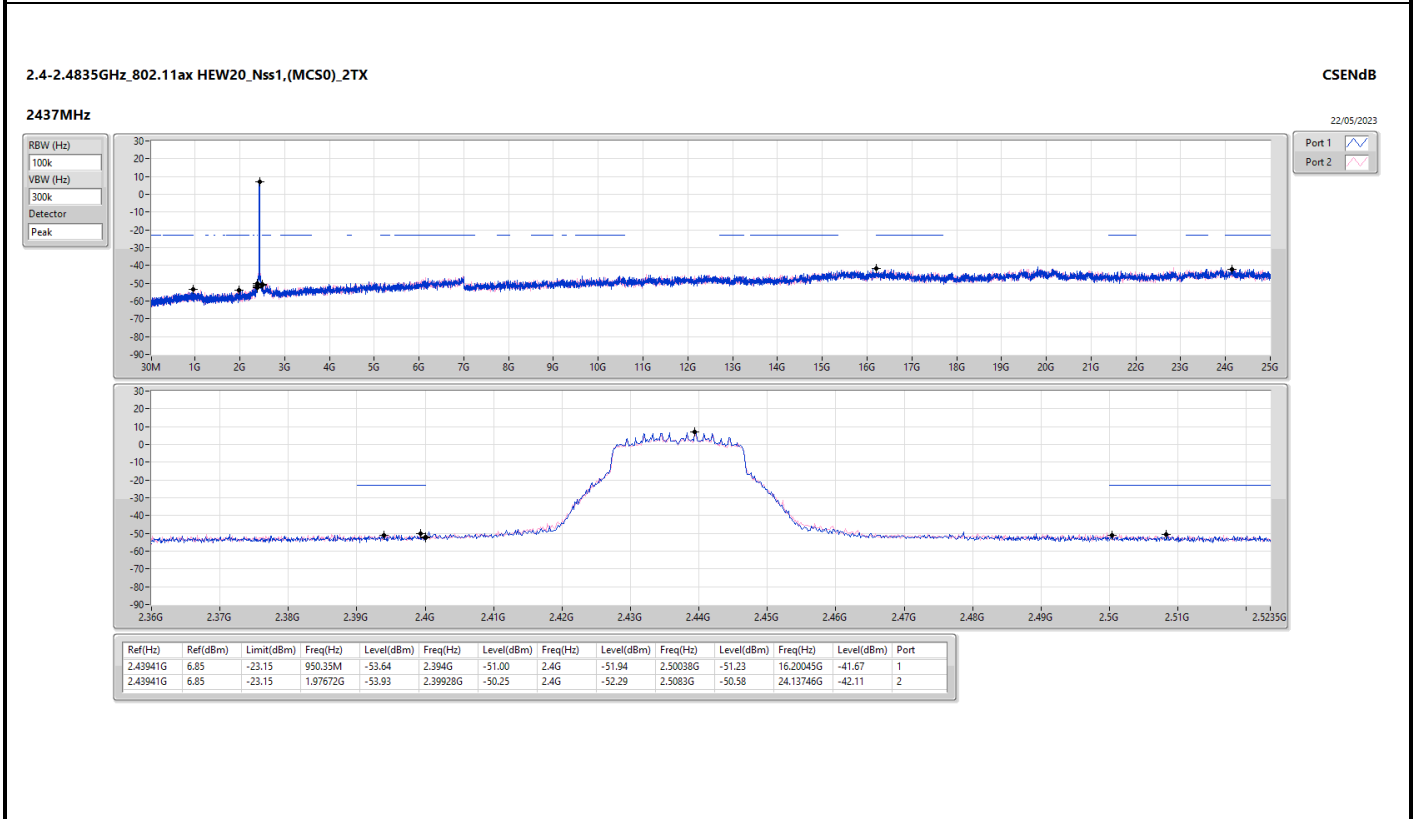

Mode	Result	Ref (Hz)	Ref (dBm)	Limit (dBm)	Freq (Hz)	Level (dBm)	Freq (Hz)	Level (dBm)	Freq (Hz)	Level (dBm)	Freq (Hz)	Level (dBm)	Freq (Hz)	Level (dBm)	Port
2422MHz	Pass	2.44943G	4.11	-25.89	1.79674G	-54.42	2.39952G	-31.98	2.4G	-30.59	2.55806G	-50.71	24.62138G	-41.75	2
2437MHz	Pass	2.44943G	4.38	-25.62	2.07154G	-54.38	2.39472G	-46.77	2.4G	-46.10	2.52734G	-49.88	23.42384G	-42.47	1
2437MHz	Pass	2.44943G	4.38	-25.62	2.30168G	-52.30	2.39792G	-48.48	2.4G	-48.87	2.51262G	-49.41	24.3241G	-41.27	2
2452MHz	Pass	2.44943G	4.38	-25.62	2.04177G	-54.22	2.39712G	-51.43	2.4G	-52.70	2.55982G	-50.93	24.16424G	-41.95	1
2452MHz	Pass	2.44943G	4.38	-25.62	2.30054G	-54.84	2.39088G	-51.15	2.4G	-53.43	2.50142G	-50.89	23.16301G	-41.01	2
2457MHz	Pass	2.44943G	4.04	-25.96	2.12584G	-54.87	2.39712G	-53.47	2.4G	-54.45	2.5003G	-51.63	23.23873G	-42.13	1
2457MHz	Pass	2.44943G	4.04	-25.96	2.30397G	-54.62	2.3968G	-53.23	2.4G	-54.99	2.55294G	-52.26	15.06904G	-41.29	2
2462MHz	Pass	2.44943G	4.04	-25.96	2.1265G	-54.28	2.39296G	-53.82	2.4G	-55.77	2.50078G	-52.05	23.20788G	-42.42	1
2462MHz	Pass	2.44943G	4.04	-25.96	2.11047G	-53.76	2.39104G	-53.30	2.4G	-54.77	2.51038G	-52.11	16.3956G	-42.22	2
802.11ax HEW20_Nss1,(MCS0)_1TX(Port1)	-	-	-	-	-	-	-	-	-	-	-	-	-	-	-
2412MHz	Pass	2.43941G	5.11	-24.89	2.30758G	-55.38	2.39984G	-26.80	2.4G	-26.32	2.51774G	-52.63	24.73028G	-42.65	1
2437MHz	Pass	2.43941G	5.11	-24.89	1.79614G	-54.81	2.39512G	-52.59	2.4G	-54.02	2.51254G	-52.80	24.71342G	-41.70	1
2462MHz	Pass	2.43941G	5.11	-24.89	1.93245G	-54.57	2.396G	-53.86	2.4G	-56.22	2.51142G	-52.71	24.823G	-43.03	1
2467MHz	Pass	2.43941G	5.11	-24.89	2.12584G	-55.33	2.39672G	-53.76	2.4G	-55.92	2.5083G	-52.56	23.34236G	-42.56	1
2472MHz	Pass	2.43941G	5.11	-24.89	2.11652G	-55.81	2.3996G	-54.41	2.4G	-56.73	2.51102G	-53.05	24.76962G	-43.13	1
802.11ax HEW20_Nss1,(MCS0)_1TX(Port2)	-	-	-	-	-	-	-	-	-	-	-	-	-	-	-
2412MHz	Pass	2.43941G	4.95	-25.05	2.17826G	-55.65	2.39984G	-27.56	2.4G	-26.51	2.51598G	-52.10	23.41822G	-42.99	2
2437MHz	Pass	2.43941G	4.95	-25.05	1.96274G	-55.18	2.39768G	-52.76	2.4G	-54.74	2.51494G	-52.41	24.99719G	-41.77	2
2462MHz	Pass	2.43941G	4.95	-25.05	2.0105G	-54.94	2.39536G	-52.50	2.4G	-55.16	2.50622G	-52.95	24.92695G	-42.80	2
2467MHz	Pass	2.43941G	4.95	-25.05	2.14797G	-54.69	2.39336G	-53.45	2.4G	-54.51	2.52246G	-52.61	15.20867G	-41.76	2
2472MHz	Pass	2.43941G	4.95	-25.05	2.30758G	-55.43	2.39944G	-53.46	2.4G	-56.01	2.5115G	-52.58	15.22272G	-41.92	2
802.11ax HEW20_Nss1,(MCS0)_2TX	-	-	-	-	-	-	-	-	-	-	-	-	-	-	-
2412MHz	Pass	2.43941G	6.85	-23.15	2.10836G	-53.79	2.4G	-24.71	2.4G	-24.05	2.51438G	-50.24	23.15412G	-41.39	1
2412MHz	Pass	2.43941G	6.85	-23.15	1.98487G	-54.40	2.39968G	-23.66	2.4G	-23.87	2.5167G	-51.72	21.70157G	-41.95	2
2437MHz	Pass	2.43941G	6.85	-23.15	950.35M	-53.64	2.394G	-51.00	2.4G	-51.94	2.50038G	-51.23	16.20045G	-41.67	1
2437MHz	Pass	2.43941G	6.85	-23.15	1.97672G	-53.93	2.39928G	-50.25	2.4G	-52.29	2.5083G	-50.58	24.13746G	-42.11	2
2462MHz	Pass	2.43941G	6.84	-23.16	2.12001G	-54.41	2.39024G	-51.61	2.4G	-53.05	2.50014G	-50.89	24.15713G	-41.55	1
2462MHz	Pass	2.43941G	6.84	-23.16	886.28M	-54.59	2.39176G	-50.72	2.4G	-52.68	2.50222G	-50.35	16.27631G	-42.20	2
2467MHz	Pass	2.43941G	6.84	-23.16	2.01167G	-54.21	2.39368G	-52.13	2.4G	-54.73	2.50406G	-50.31	24.78085G	-41.90	1
2467MHz	Pass	2.43941G	6.84	-23.16	1.98837G	-54.56	2.39912G	-51.64	2.4G	-53.20	2.50558G	-50.94	23.48846G	-41.90	2
2472MHz	Pass	2.43941G	6.84	-23.16	591.53M	-54.84	2.3932G	-52.99	2.4G	-55.29	2.50838G	-52.24	24.61509G	-41.87	1
2472MHz	Pass	2.43941G	6.84	-23.16	2.30175G	-54.28	2.39952G	-51.96	2.4G	-54.00	2.51326G	-52.19	16.20607G	-42.05	2
802.11ax HEW40_Nss1,(MCS0)_1TX(Port1)	-	-	-	-	-	-	-	-	-	-	-	-	-	-	-
2422MHz	Pass	2.4319G	4.67	-25.33	2.02001G	-54.02	2.4G	-28.48	2.4G	-27.16	2.50814G	-51.43	24.52042G	-41.62	1
2437MHz	Pass	2.4319G	4.67	-25.33	2.30283G	-54.30	2.4G	-43.03	2.4G	-46.30	2.50574G	-48.72	16.8836G	-41.41	1
2452MHz	Pass	2.4319G	4.67	-25.33	2.15054G	-54.68	2.39504G	-51.20	2.4G	-53.29	2.56126G	-50.65	23.28922G	-42.32	1
2457MHz	Pass	2.44192G	3.12	-26.88	2.1139G	-54.65	2.39728G	-53.61	2.4G	-54.91	2.51534G	-52.61	24.72796G	-41.94	1
2462MHz	Pass	2.44192G	3.12	-26.88	2.16543G	-54.75	2.39312G	-54.58	2.4G	-54.61	2.50078G	-51.32	24.89062G	-42.06	1
802.11ax HEW40_Nss1,(MCS0)_1TX(Port2)	-	-	-	-	-	-	-	-	-	-	-	-	-	-	-
2422MHz	Pass	2.44208G	2.89	-27.11	1.99482G	-55.00	2.39936G	-30.70	2.4G	-31.68	2.5075G	-51.37	24.96354G	-42.13	2
2437MHz	Pass	2.44208G	2.89	-27.11	2.15512G	-55.28	2.39088G	-48.10	2.4G	-47.78	2.5083G	-50.23	24.76722G	-42.44	2
2452MHz	Pass	2.44208G	2.89	-27.11	1.95704G	-52.82	2.39808G	-54.07	2.4G	-55.15	2.5571G	-52.51	24.84855G	-42.28	2
2457MHz	Pass	2.44208G	2.89	-27.11	848.68M	-55.51	2.39216G	-54.10	2.4G	-54.68	2.55406G	-52.60	24.756G	-42.37	2
2462MHz	Pass	2.44208G	2.89	-27.11	1.95589G	-54.35	2.39504G	-54.54	2.4G	-54.71	2.50142G	-51.83	15.23451G	-42.42	2
802.11ax HEW40_Nss1,(MCS0)_2TX	-	-	-	-	-	-	-	-	-	-	-	-	-	-	-
2422MHz	Pass	2.4319G	2.50	-27.50	1.98337G	-54.81	2.39936G	-31.92	2.4G	-30.90	2.54094G	-52.38	24.00158G	-41.84	1
2422MHz	Pass	2.4319G	2.50	-27.50	861.27M	-54.83	2.39936G	-31.28	2.4G	-33.10	2.51886G	-51.61	24.7532G	-42.31	2
2437MHz	Pass	2.4319G	2.50	-27.50	2.30512G	-55.38	2.3992G	-44.77	2.4G	-46.46	2.50606G	-50.98	16.59753G	-42.65	1
2437MHz	Pass	2.4319G	2.50	-27.50	2.30397G	-53.54	2.39968G	-47.70	2.4G	-49.71	2.5043G	-50.80	24.82892G	-42.52	2
2452MHz	Pass	2.4319G	2.50	-27.50	2.17115G	-54.32	2.39552G	-52.65	2.4G	-55.66	2.50254G	-51.85	23.41542G	-42.31	1
2452MHz	Pass	2.4319G	2.50	-27.50	1.83567G	-55.15	2.39744G	-52.99	2.4G	-54.41	2.50814G	-52.07	24.07449G	-43.00	2
2457MHz	Pass	2.4319G	2.50	-27.50	2.14024G	-54.71	2.39616G	-54.39	2.4G	-54.42	2.50878G	-51.74	15.19244G	-42.81	1
2457MHz	Pass	2.4319G	2.50	-27.50	2.12077G	-54.84	2.39792G	-53.97	2.4G	-55.01	2.50462G	-52.63	24.70833G	-41.32	2
2462MHz	Pass	2.4319G	2.50	-27.50	2.0681G	-54.73	2.39328G	-53.29	2.4G	-55.41	2.53326G	-52.47	15.32987G	-42.12	1
2462MHz	Pass	2.4319G	2.50	-27.50	2.3097G	-54.69	2.39872G	-53.65	2.4G	-55.47	2.51358G	-52.17	15.20366G	-41.86	2