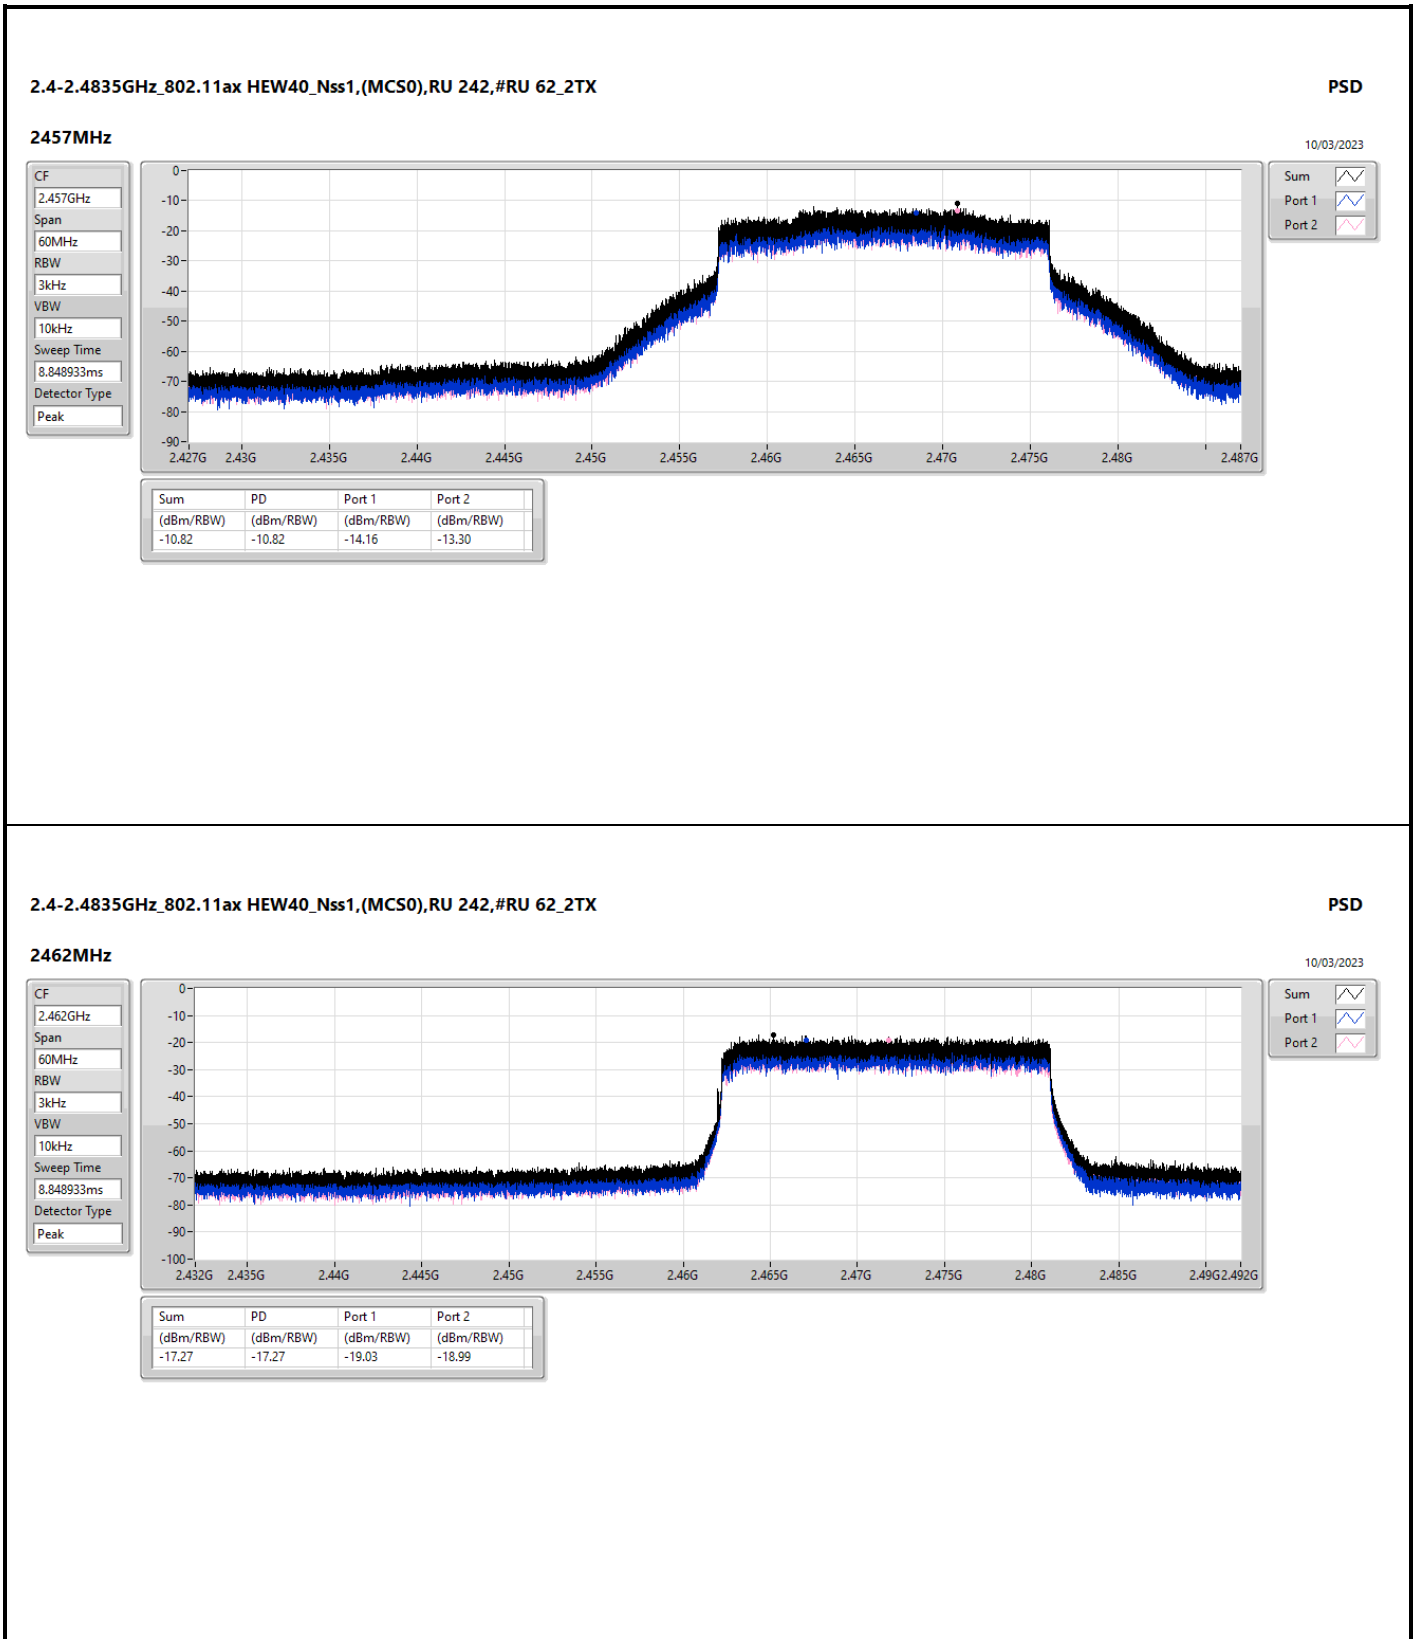

DG = Directional Gain; RBW = 3kHz;
 PD = trace bin-by-bin of each transmits port summing can be performed maximum power density; Port X = Port X Power Density;

Note: Trace mode Max Hold.

Summary

Mode	Result	Ref (Hz)	Ref (dBm)	Limit (dBm)	Freq (Hz)	Level (dBm)	Freq (Hz)	Level (dBm)	Freq (Hz)	Level (dBm)	Freq (Hz)	Level (dBm)	Freq (Hz)	Level (dBm)	Port
2.4-2.4835GHz	-	-	-	-	-	-	-	-	-	-	-	-	-	-	-
802.11b_Nss1,(1Mbps)_1TX(Port1)	Pass	2.43741G	11.44	-18.56	2.30641G	-54.15	2.39856G	-41.87	2.4G	-41.92	2.51526G	-50.68	16.56288G	-41.93	1
802.11b_Nss1,(1Mbps)_1TX(Port2)	Pass	2.43607G	10.76	-19.24	2.30525G	-55.11	2.4G	-42.79	2.4G	-43.27	2.50102G	-50.95	15.14125G	-41.57	2
802.11g_Nss1,(6Mbps)_1TX(Port1)	Pass	2.43941G	8.72	-21.28	2.16312G	-55.14	2.39992G	-23.32	2.4G	-22.34	2.51286G	-52.06	24.74995G	-42.01	1
802.11g_Nss1,(6Mbps)_1TX(Port2)	Pass	2.43574G	8.39	-21.61	957.34M	-55.18	2.39992G	-24.76	2.4G	-23.13	2.51286G	-51.81	24.09251G	-42.81	2
802.11n HT20_Nss1,(MCS0)_1TX(Port1)	Pass	2.43958G	7.81	-22.19	1.97439G	-53.48	2.39952G	-22.60	2.4G	-22.63	2.50302G	-51.32	16.93094G	-42.46	1
802.11n HT20_Nss1,(MCS0)_1TX(Port2)	Pass	2.43457G	6.95	-23.05	2.18059G	-53.91	2.39952G	-23.77	2.4G	-23.61	2.5207G	-51.22	24.1178G	-41.93	2
802.11n HT20_Nss1,(MCS8)_2TX	Pass	2.43958G	7.91	-22.09	2.30175G	-54.18	2.39952G	-23.84	2.4G	-22.67	2.5067G	-51.04	24.27794G	-41.31	2
802.11ax HEW20_Nss1,(MCS0)_1TX(Port1)	Pass	2.43941G	5.11	-24.89	2.30758G	-55.38	2.39984G	-26.80	2.4G	-26.32	2.51774G	-52.63	24.73028G	-42.65	1
802.11ax HEW20_Nss1,(MCS0)_1TX(Port2)	Pass	2.43941G	4.95	-25.05	2.17826G	-55.65	2.39984G	-27.56	2.4G	-26.51	2.51598G	-52.10	23.41822G	-42.99	2
802.11ax HEW20_Nss1,(MCS0)_2TX	Pass	2.43941G	6.85	-23.15	1.98487G	-54.40	2.39968G	-23.66	2.4G	-23.87	2.5167G	-51.72	21.70157G	-41.95	2
802.11n HT40_Nss1,(MCS0)_1TX(Port1)	Pass	2.4319G	4.98	-25.02	2.14482G	-53.99	2.39952G	-29.48	2.4G	-30.00	2.50222G	-51.89	24.15302G	-40.88	1
802.11n HT40_Nss1,(MCS0)_1TX(Port2)	Pass	2.44208G	3.89	-26.11	2.19062G	-54.26	2.39952G	-29.83	2.4G	-29.73	2.5315G	-50.81	23.23873G	-41.11	2
802.11n HT40_Nss1,(MCS8)_2TX	Pass	2.44943G	4.11	-25.89	2.02345G	-53.79	2.39984G	-30.35	2.4G	-31.83	2.56142G	-50.83	16.71532G	-41.12	1
802.11ax HEW40_Nss1,(MCS0)_1TX(Port1)	Pass	2.4319G	4.67	-25.33	2.02001G	-54.02	2.4G	-28.48	2.4G	-27.16	2.50814G	-51.43	24.52042G	-41.62	1
802.11ax HEW40_Nss1,(MCS0)_1TX(Port2)	Pass	2.44208G	2.89	-27.11	1.99482G	-55.00	2.39936G	-30.70	2.4G	-31.68	2.5075G	-51.37	24.96354G	-42.13	2
802.11ax HEW40_Nss1,(MCS0)_2TX	Pass	2.4319G	2.50	-27.50	1.98337G	-54.81	2.39936G	-31.92	2.4G	-30.90	2.54094G	-52.38	24.00158G	-41.84	1