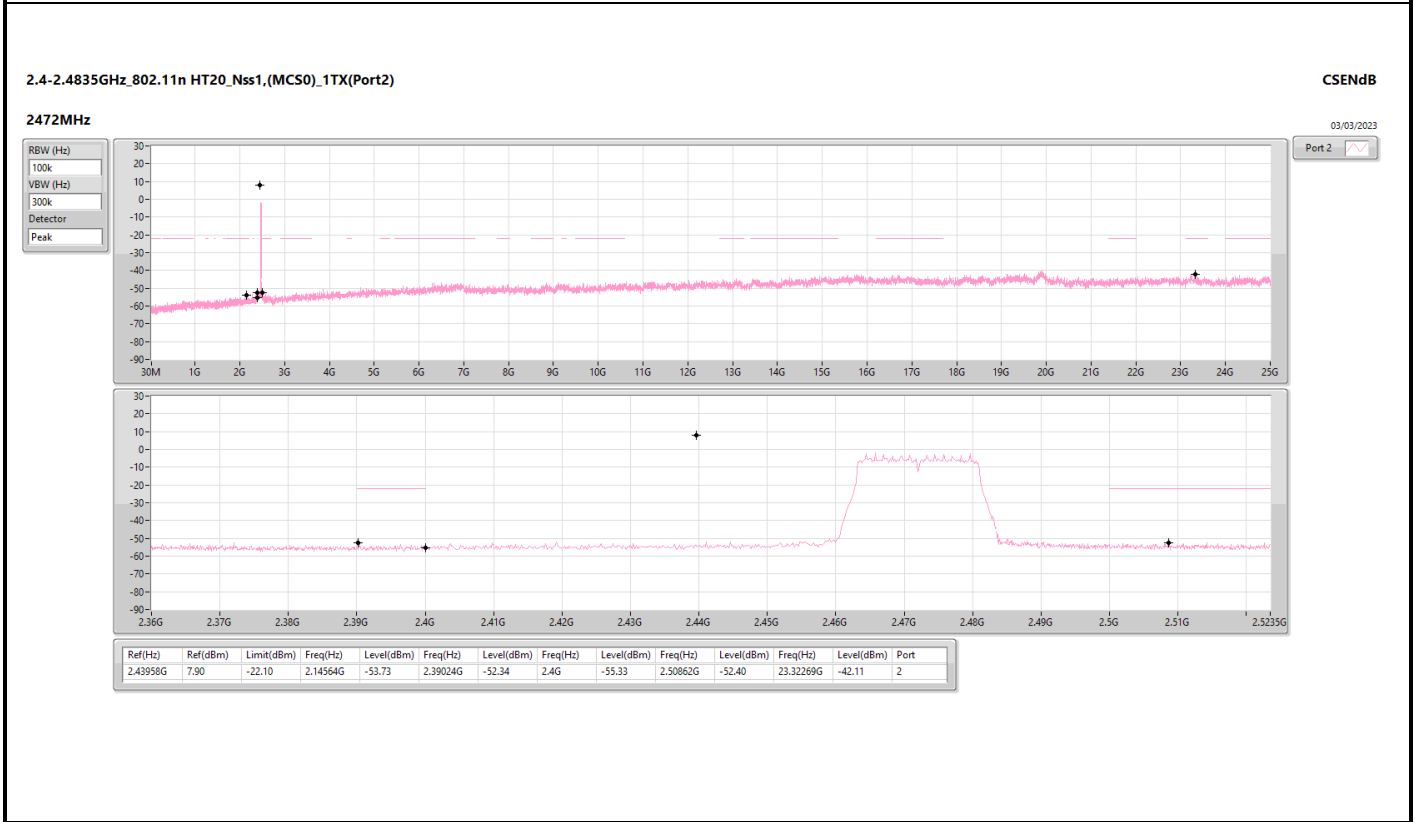

Mode	Result	Ref (Hz)	Ref (dBm)	Limit (dBm)	Freq (Hz)	Level (dBm)	Freq (Hz)	Level (dBm)	Freq (Hz)	Level (dBm)	Freq (Hz)	Level (dBm)	Freq (Hz)	Level (dBm)	Port
2422MHz	Pass	2.44943G	4.11	-25.89	1.79674G	-54.42	2.39952G	-31.98	2.4G	-30.59	2.55806G	-50.71	24.62138G	-41.75	2
2437MHz	Pass	2.44943G	4.38	-25.62	2.07154G	-54.38	2.39472G	-46.77	2.4G	-46.10	2.52734G	-49.88	23.42384G	-42.47	1
2437MHz	Pass	2.44943G	4.38	-25.62	2.30168G	-52.30	2.39792G	-48.48	2.4G	-48.87	2.51262G	-49.41	24.3241G	-41.27	2
2452MHz	Pass	2.44943G	4.38	-25.62	2.04177G	-54.22	2.39712G	-51.43	2.4G	-52.70	2.55982G	-50.93	24.16424G	-41.95	1
2452MHz	Pass	2.44943G	4.38	-25.62	2.30054G	-54.84	2.39088G	-51.15	2.4G	-53.43	2.50142G	-50.89	23.16301G	-41.01	2
2457MHz	Pass	2.44943G	4.04	-25.96	2.12584G	-54.87	2.39712G	-53.47	2.4G	-54.45	2.5003G	-51.63	23.23873G	-42.13	1
2457MHz	Pass	2.44943G	4.04	-25.96	2.30397G	-54.62	2.3968G	-53.23	2.4G	-54.99	2.55294G	-52.26	15.06904G	-41.29	2
2462MHz	Pass	2.44943G	4.04	-25.96	2.1265G	-54.28	2.39296G	-53.82	2.4G	-55.77	2.50078G	-52.05	23.20788G	-42.42	1
2462MHz	Pass	2.44943G	4.04	-25.96	2.11047G	-53.76	2.39104G	-53.30	2.4G	-54.77	2.51038G	-52.11	16.3956G	-42.22	2
802.11ax HEW20_Nss1,(MCS0)_1TX(Port1)	-	-	-	-	-	-	-	-	-	-	-	-	-	-	-
2412MHz	Pass	2.43941G	5.11	-24.89	2.30758G	-55.38	2.39984G	-26.80	2.4G	-26.32	2.51774G	-52.63	24.73028G	-42.65	1
2437MHz	Pass	2.43941G	5.11	-24.89	1.79614G	-54.81	2.39512G	-52.59	2.4G	-54.02	2.51254G	-52.80	24.71342G	-41.70	1
2462MHz	Pass	2.43941G	5.11	-24.89	1.93245G	-54.57	2.396G	-53.86	2.4G	-56.22	2.51142G	-52.71	24.823G	-43.03	1
2467MHz	Pass	2.43941G	5.11	-24.89	2.12584G	-55.33	2.39672G	-53.76	2.4G	-55.92	2.5083G	-52.56	23.34236G	-42.56	1
2472MHz	Pass	2.43941G	5.11	-24.89	2.11652G	-55.81	2.3996G	-54.41	2.4G	-56.73	2.51102G	-53.05	24.76962G	-43.13	1
802.11ax HEW20_Nss1,(MCS0)_1TX(Port2)	-	-	-	-	-	-	-	-	-	-	-	-	-	-	-
2412MHz	Pass	2.43941G	4.95	-25.05	2.17826G	-55.65	2.39984G	-27.56	2.4G	-26.51	2.51598G	-52.10	23.41822G	-42.99	2
2437MHz	Pass	2.43941G	4.95	-25.05	1.96274G	-55.18	2.39768G	-52.76	2.4G	-54.74	2.51494G	-52.41	24.99719G	-41.77	2
2462MHz	Pass	2.43941G	4.95	-25.05	2.0105G	-54.94	2.39536G	-52.50	2.4G	-55.16	2.50622G	-52.95	24.92695G	-42.80	2
2467MHz	Pass	2.43941G	4.95	-25.05	2.14797G	-54.69	2.39336G	-53.45	2.4G	-54.51	2.52246G	-52.61	15.20867G	-41.76	2
2472MHz	Pass	2.43941G	4.95	-25.05	2.30758G	-55.43	2.39944G	-53.46	2.4G	-56.01	2.5115G	-52.58	15.22272G	-41.92	2
802.11ax HEW20_Nss1,(MCS0)_2TX	-	-	-	-	-	-	-	-	-	-	-	-	-	-	-
2412MHz	Pass	2.43941G	6.85	-23.15	2.10836G	-53.79	2.4G	-24.71	2.4G	-24.05	2.51438G	-50.24	23.15412G	-41.39	1
2412MHz	Pass	2.43941G	6.85	-23.15	1.98487G	-54.40	2.39968G	-23.66	2.4G	-23.87	2.5167G	-51.72	21.70157G	-41.95	2
2437MHz	Pass	2.43941G	6.85	-23.15	950.35M	-53.64	2.394G	-51.00	2.4G	-51.94	2.50038G	-51.23	16.20045G	-41.67	1
2437MHz	Pass	2.43941G	6.85	-23.15	1.97672G	-53.93	2.39928G	-50.25	2.4G	-52.29	2.5083G	-50.58	24.13746G	-42.11	2
2462MHz	Pass	2.43941G	6.84	-23.16	2.12001G	-54.41	2.39024G	-51.61	2.4G	-53.05	2.50014G	-50.89	24.15713G	-41.55	1
2462MHz	Pass	2.43941G	6.84	-23.16	886.28M	-54.59	2.39176G	-50.72	2.4G	-52.68	2.50222G	-50.35	16.27631G	-42.20	2
2467MHz	Pass	2.43941G	6.84	-23.16	2.01167G	-54.21	2.39368G	-52.13	2.4G	-54.73	2.50406G	-50.31	24.78085G	-41.90	1
2467MHz	Pass	2.43941G	6.84	-23.16	1.98837G	-54.56	2.39912G	-51.64	2.4G	-53.20	2.50558G	-50.94	23.48846G	-41.90	2
2472MHz	Pass	2.43941G	6.84	-23.16	591.53M	-54.84	2.3932G	-52.99	2.4G	-55.29	2.50838G	-52.24	24.61509G	-41.87	1
2472MHz	Pass	2.43941G	6.84	-23.16	2.30175G	-54.28	2.39952G	-51.96	2.4G	-54.00	2.51326G	-52.19	16.20607G	-42.05	2
802.11ax HEW40_Nss1,(MCS0)_1TX(Port1)	-	-	-	-	-	-	-	-	-	-	-	-	-	-	-
2422MHz	Pass	2.4319G	4.67	-25.33	2.02001G	-54.02	2.4G	-28.48	2.4G	-27.16	2.50814G	-51.43	24.52042G	-41.62	1
2437MHz	Pass	2.4319G	4.67	-25.33	2.30283G	-54.30	2.4G	-43.03	2.4G	-46.30	2.50574G	-48.72	16.8836G	-41.41	1
2452MHz	Pass	2.4319G	4.67	-25.33	2.15054G	-54.68	2.39504G	-51.20	2.4G	-53.29	2.56126G	-50.65	23.28922G	-42.32	1
2457MHz	Pass	2.44192G	3.12	-26.88	2.1139G	-54.65	2.39728G	-53.61	2.4G	-54.91	2.51534G	-52.61	24.72796G	-41.94	1
2462MHz	Pass	2.44192G	3.12	-26.88	2.16543G	-54.75	2.39312G	-54.58	2.4G	-54.61	2.50078G	-51.32	24.89062G	-42.06	1
802.11ax HEW40_Nss1,(MCS0)_1TX(Port2)	-	-	-	-	-	-	-	-	-	-	-	-	-	-	-
2422MHz	Pass	2.44208G	2.89	-27.11	1.99482G	-55.00	2.39936G	-30.70	2.4G	-31.68	2.5075G	-51.37	24.96354G	-42.13	2
2437MHz	Pass	2.44208G	2.89	-27.11	2.15512G	-55.28	2.39088G	-48.10	2.4G	-47.78	2.5083G	-50.23	24.76722G	-42.44	2
2452MHz	Pass	2.44208G	2.89	-27.11	1.95704G	-52.82	2.39808G	-54.07	2.4G	-55.15	2.5571G	-52.51	24.84855G	-42.28	2
2457MHz	Pass	2.44208G	2.89	-27.11	848.68M	-55.51	2.39216G	-54.10	2.4G	-54.68	2.55406G	-52.60	24.756G	-42.37	2
2462MHz	Pass	2.44208G	2.89	-27.11	1.95589G	-54.35	2.39504G	-54.54	2.4G	-54.71	2.50142G	-51.83	15.23451G	-42.42	2
802.11ax HEW40_Nss1,(MCS0)_2TX	-	-	-	-	-	-	-	-	-	-	-	-	-	-	-
2422MHz	Pass	2.4319G	2.50	-27.50	1.98337G	-54.81	2.39936G	-31.92	2.4G	-30.90	2.54094G	-52.38	24.00158G	-41.84	1
2422MHz	Pass	2.4319G	2.50	-27.50	861.27M	-54.83	2.39936G	-31.28	2.4G	-33.10	2.51886G	-51.61	24.7532G	-42.31	2
2437MHz	Pass	2.4319G	2.50	-27.50	2.30512G	-55.38	2.3992G	-44.77	2.4G	-46.46	2.50606G	-50.98	16.59753G	-42.65	1
2437MHz	Pass	2.4319G	2.50	-27.50	2.30397G	-53.54	2.39968G	-47.70	2.4G	-49.71	2.5043G	-50.80	24.82892G	-42.52	2
2452MHz	Pass	2.4319G	2.50	-27.50	2.17115G	-54.32	2.39552G	-52.65	2.4G	-55.66	2.50254G	-51.85	23.41542G	-42.31	1
2452MHz	Pass	2.4319G	2.50	-27.50	1.83567G	-55.15	2.39744G	-52.99	2.4G	-54.41	2.50814G	-52.07	24.07449G	-43.00	2
2457MHz	Pass	2.4319G	2.50	-27.50	2.14024G	-54.71	2.39616G	-54.39	2.4G	-54.42	2.50878G	-51.74	15.19244G	-42.81	1
2457MHz	Pass	2.4319G	2.50	-27.50	2.12077G	-54.84	2.39792G	-53.97	2.4G	-55.01	2.50462G	-52.63	24.70833G	-41.32	2
2462MHz	Pass	2.4319G	2.50	-27.50	2.0681G	-54.73	2.39328G	-53.29	2.4G	-55.41	2.53326G	-52.47	15.32987G	-42.12	1
2462MHz	Pass	2.4319G	2.50	-27.50	2.3097G	-54.69	2.39872G	-53.65	2.4G	-55.47	2.51358G	-52.17	15.20366G	-41.86	2