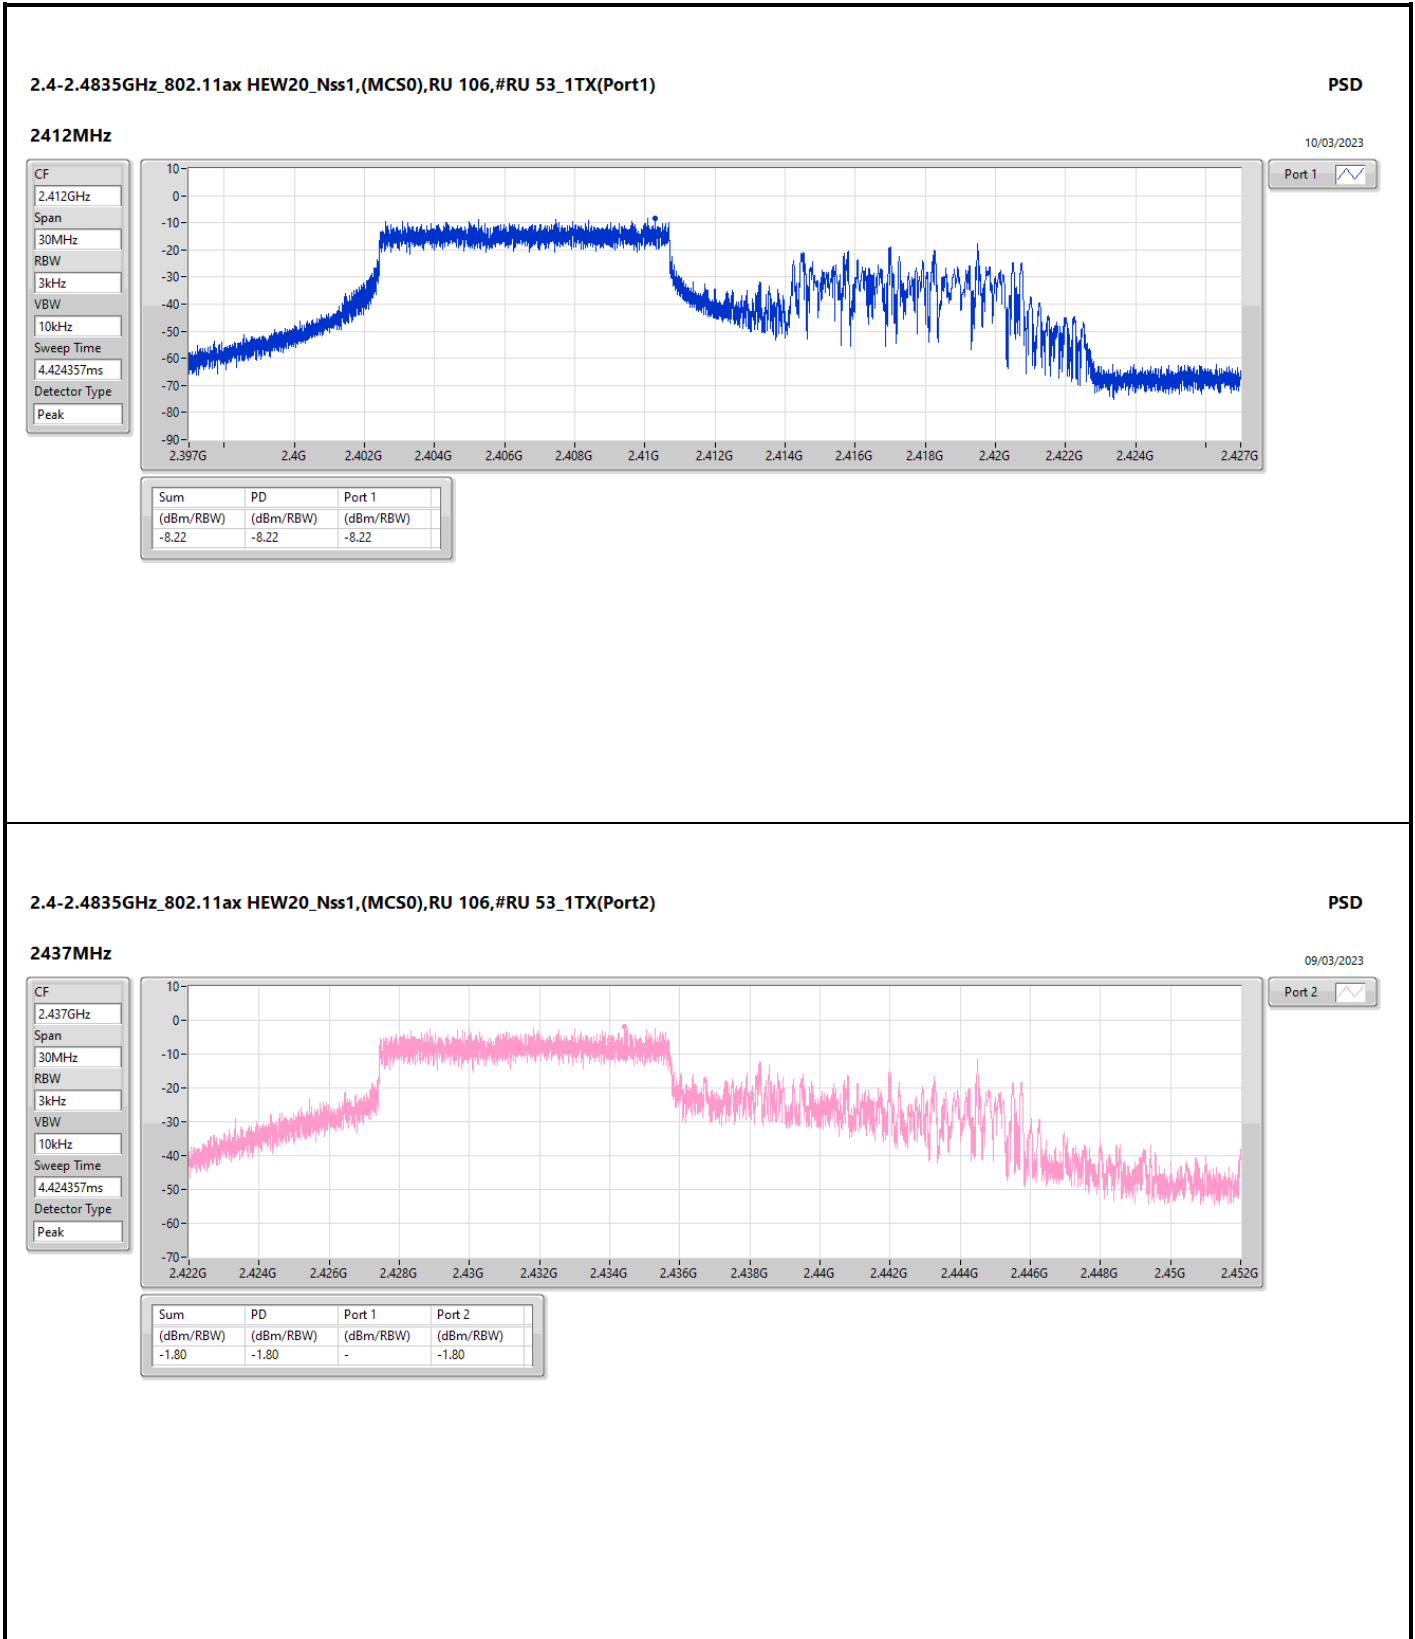

DG = Directional Gain; RBW = 3kHz;
 PD = trace bin-by-bin of each transmits port summing can be performed maximum power density; Port X = Port X Power Density;

Note: Trace mode Max Hold.

Summary

Mode	Result	Ref (Hz)	Ref (dBm)	Limit (dBm)	Freq (Hz)	Level (dBm)	Freq (Hz)	Level (dBm)	Freq (Hz)	Level (dBm)	Freq (Hz)	Level (dBm)	Freq (Hz)	Level (dBm)	Port
2.4-2.4835GHz	-	-	-	-	-	-	-	-	-	-	-	-	-	-	-
802.11b_Nss1,(1Mbps)_1TX(Port1)	Pass	2.43741G	11.44	-18.56	2.30641G	-54.15	2.39856G	-41.87	2.4G	-41.92	2.51526G	-50.68	16.56288G	-41.93	1
802.11b_Nss1,(1Mbps)_1TX(Port2)	Pass	2.43607G	10.76	-19.24	2.30525G	-55.11	2.4G	-42.79	2.4G	-43.27	2.50102G	-50.95	15.14125G	-41.57	2
802.11g_Nss1,(6Mbps)_1TX(Port1)	Pass	2.43941G	8.72	-21.28	2.16312G	-55.14	2.39992G	-23.32	2.4G	-22.34	2.51286G	-52.06	24.74995G	-42.01	1
802.11g_Nss1,(6Mbps)_1TX(Port2)	Pass	2.43574G	8.39	-21.61	957.34M	-55.18	2.39992G	-24.76	2.4G	-23.13	2.51286G	-51.81	24.09251G	-42.81	2
802.11n HT20_Nss1,(MCS0)_1TX(Port1)	Pass	2.43958G	7.81	-22.19	1.97439G	-53.48	2.39952G	-22.60	2.4G	-22.63	2.50302G	-51.32	16.93094G	-42.46	1
802.11n HT20_Nss1,(MCS0)_1TX(Port2)	Pass	2.43457G	6.95	-23.05	2.18059G	-53.91	2.39952G	-23.77	2.4G	-23.61	2.5207G	-51.22	24.1178G	-41.93	2
802.11n HT20_Nss1,(MCS8)_2TX	Pass	2.43958G	7.91	-22.09	2.30175G	-54.18	2.39952G	-23.84	2.4G	-22.67	2.5067G	-51.04	24.27794G	-41.31	2
802.11ax HEW20_Nss1,(MCS0)_1TX(Port1)	Pass	2.43941G	5.11	-24.89	2.30758G	-55.38	2.39984G	-26.80	2.4G	-26.32	2.51774G	-52.63	24.73028G	-42.65	1
802.11ax HEW20_Nss1,(MCS0)_1TX(Port2)	Pass	2.43941G	4.95	-25.05	2.17826G	-55.65	2.39984G	-27.56	2.4G	-26.51	2.51598G	-52.10	23.41822G	-42.99	2
802.11ax HEW20_Nss1,(MCS0)_2TX	Pass	2.43941G	6.85	-23.15	1.98487G	-54.40	2.39968G	-23.66	2.4G	-23.87	2.5167G	-51.72	21.70157G	-41.95	2
802.11n HT40_Nss1,(MCS0)_1TX(Port1)	Pass	2.4319G	4.98	-25.02	2.14482G	-53.99	2.39952G	-29.48	2.4G	-30.00	2.50222G	-51.89	24.15302G	-40.88	1
802.11n HT40_Nss1,(MCS0)_1TX(Port2)	Pass	2.44208G	3.89	-26.11	2.19062G	-54.26	2.39952G	-29.83	2.4G	-29.73	2.5315G	-50.81	23.23873G	-41.11	2
802.11n HT40_Nss1,(MCS8)_2TX	Pass	2.44943G	4.11	-25.89	2.02345G	-53.79	2.39984G	-30.35	2.4G	-31.83	2.56142G	-50.83	16.71532G	-41.12	1
802.11ax HEW40_Nss1,(MCS0)_1TX(Port1)	Pass	2.4319G	4.67	-25.33	2.02001G	-54.02	2.4G	-28.48	2.4G	-27.16	2.50814G	-51.43	24.52042G	-41.62	1
802.11ax HEW40_Nss1,(MCS0)_1TX(Port2)	Pass	2.44208G	2.89	-27.11	1.99482G	-55.00	2.39936G	-30.70	2.4G	-31.68	2.5075G	-51.37	24.96354G	-42.13	2
802.11ax HEW40_Nss1,(MCS0)_2TX	Pass	2.4319G	2.50	-27.50	1.98337G	-54.81	2.39936G	-31.92	2.4G	-30.90	2.54094G	-52.38	24.00158G	-41.84	1