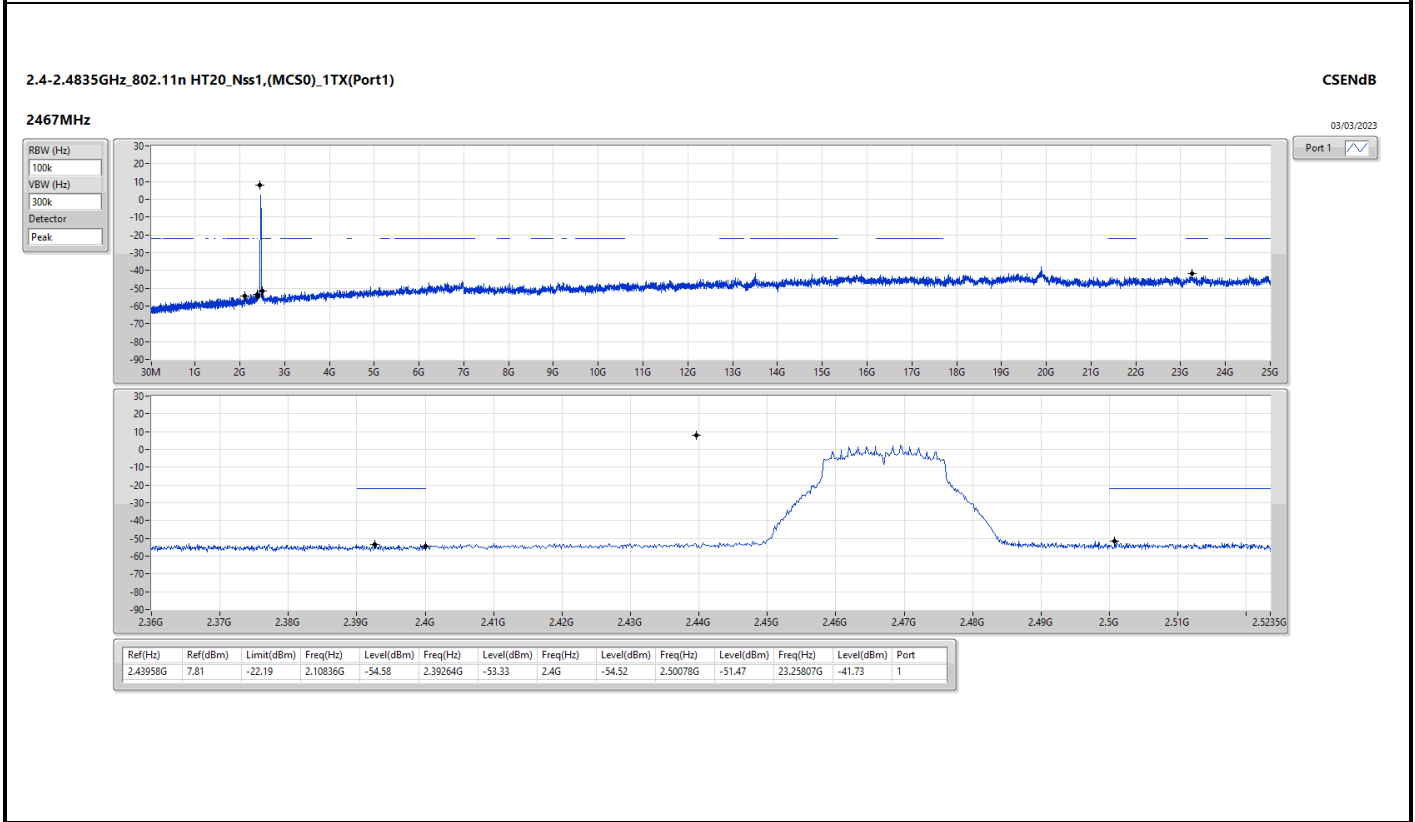

Mode	Result	Ref (Hz)	Ref (dBm)	Limit (dBm)	Freq (Hz)	Level (dBm)	Freq (Hz)	Level (dBm)	Freq (Hz)	Level (dBm)	Freq (Hz)	Level (dBm)	Freq (Hz)	Level (dBm)	Port
2422MHz	Pass	2.44943G	4.11	-25.89	1.79674G	-54.42	2.39952G	-31.98	2.4G	-30.59	2.55806G	-50.71	24.62138G	-41.75	2
2437MHz	Pass	2.44943G	4.38	-25.62	2.07154G	-54.38	2.39472G	-46.77	2.4G	-46.10	2.52734G	-49.88	23.42384G	-42.47	1
2437MHz	Pass	2.44943G	4.38	-25.62	2.30168G	-52.30	2.39792G	-48.48	2.4G	-48.87	2.51262G	-49.41	24.3241G	-41.27	2
2452MHz	Pass	2.44943G	4.38	-25.62	2.04177G	-54.22	2.39712G	-51.43	2.4G	-52.70	2.55982G	-50.93	24.16424G	-41.95	1
2452MHz	Pass	2.44943G	4.38	-25.62	2.30054G	-54.84	2.39088G	-51.15	2.4G	-53.43	2.50142G	-50.89	23.16301G	-41.01	2
2457MHz	Pass	2.44943G	4.04	-25.96	2.12584G	-54.87	2.39712G	-53.47	2.4G	-54.45	2.5003G	-51.63	23.23873G	-42.13	1
2457MHz	Pass	2.44943G	4.04	-25.96	2.30397G	-54.62	2.3968G	-53.23	2.4G	-54.99	2.55294G	-52.26	15.06904G	-41.29	2
2462MHz	Pass	2.44943G	4.04	-25.96	2.1265G	-54.28	2.39296G	-53.82	2.4G	-55.77	2.50078G	-52.05	23.20788G	-42.42	1
2462MHz	Pass	2.44943G	4.04	-25.96	2.11047G	-53.76	2.39104G	-53.30	2.4G	-54.77	2.51038G	-52.11	16.3956G	-42.22	2
802.11ax HEW20_Nss1,(MCS0)_1TX(Port1)	-	-	-	-	-	-	-	-	-	-	-	-	-	-	-
2412MHz	Pass	2.43941G	5.11	-24.89	2.30758G	-55.38	2.39984G	-26.80	2.4G	-26.32	2.51774G	-52.63	24.73028G	-42.65	1
2437MHz	Pass	2.43941G	5.11	-24.89	1.79614G	-54.81	2.39512G	-52.59	2.4G	-54.02	2.51254G	-52.80	24.71342G	-41.70	1
2462MHz	Pass	2.43941G	5.11	-24.89	1.93245G	-54.57	2.396G	-53.86	2.4G	-56.22	2.51142G	-52.71	24.823G	-43.03	1
2467MHz	Pass	2.43941G	5.11	-24.89	2.12584G	-55.33	2.39672G	-53.76	2.4G	-55.92	2.5083G	-52.56	23.34236G	-42.56	1
2472MHz	Pass	2.43941G	5.11	-24.89	2.11652G	-55.81	2.3996G	-54.41	2.4G	-56.73	2.51102G	-53.05	24.76962G	-43.13	1
802.11ax HEW20_Nss1,(MCS0)_1TX(Port2)	-	-	-	-	-	-	-	-	-	-	-	-	-	-	-
2412MHz	Pass	2.43941G	4.95	-25.05	2.17826G	-55.65	2.39984G	-27.56	2.4G	-26.51	2.51598G	-52.10	23.41822G	-42.99	2
2437MHz	Pass	2.43941G	4.95	-25.05	1.96274G	-55.18	2.39768G	-52.76	2.4G	-54.74	2.51494G	-52.41	24.99719G	-41.77	2
2462MHz	Pass	2.43941G	4.95	-25.05	2.0105G	-54.94	2.39536G	-52.50	2.4G	-55.16	2.50622G	-52.95	24.92695G	-42.80	2
2467MHz	Pass	2.43941G	4.95	-25.05	2.14797G	-54.69	2.39336G	-53.45	2.4G	-54.51	2.52246G	-52.61	15.20867G	-41.76	2
2472MHz	Pass	2.43941G	4.95	-25.05	2.30758G	-55.43	2.39944G	-53.46	2.4G	-56.01	2.5115G	-52.58	15.22272G	-41.92	2
802.11ax HEW20_Nss1,(MCS0)_2TX	-	-	-	-	-	-	-	-	-	-	-	-	-	-	-
2412MHz	Pass	2.43941G	6.85	-23.15	2.10836G	-53.79	2.4G	-24.71	2.4G	-24.05	2.51438G	-50.24	23.15412G	-41.39	1
2412MHz	Pass	2.43941G	6.85	-23.15	1.98487G	-54.40	2.39968G	-23.66	2.4G	-23.87	2.5167G	-51.72	21.70157G	-41.95	2
2437MHz	Pass	2.43941G	6.85	-23.15	950.35M	-53.64	2.394G	-51.00	2.4G	-51.94	2.50038G	-51.23	16.20045G	-41.67	1
2437MHz	Pass	2.43941G	6.85	-23.15	1.97672G	-53.93	2.39928G	-50.25	2.4G	-52.29	2.5083G	-50.58	24.13746G	-42.11	2
2462MHz	Pass	2.43941G	6.84	-23.16	2.12001G	-54.41	2.39024G	-51.61	2.4G	-53.05	2.50014G	-50.89	24.15713G	-41.55	1
2462MHz	Pass	2.43941G	6.84	-23.16	886.28M	-54.59	2.39176G	-50.72	2.4G	-52.68	2.50222G	-50.35	16.27631G	-42.20	2
2467MHz	Pass	2.43941G	6.84	-23.16	2.01167G	-54.21	2.39368G	-52.13	2.4G	-54.73	2.50406G	-50.31	24.78085G	-41.90	1
2467MHz	Pass	2.43941G	6.84	-23.16	1.98837G	-54.56	2.39912G	-51.64	2.4G	-53.20	2.50558G	-50.94	23.48846G	-41.90	2
2472MHz	Pass	2.43941G	6.84	-23.16	591.53M	-54.84	2.3932G	-52.99	2.4G	-55.29	2.50838G	-52.24	24.61509G	-41.87	1
2472MHz	Pass	2.43941G	6.84	-23.16	2.30175G	-54.28	2.39952G	-51.96	2.4G	-54.00	2.51326G	-52.19	16.20607G	-42.05	2
802.11ax HEW40_Nss1,(MCS0)_1TX(Port1)	-	-	-	-	-	-	-	-	-	-	-	-	-	-	-
2422MHz	Pass	2.4319G	4.67	-25.33	2.02001G	-54.02	2.4G	-28.48	2.4G	-27.16	2.50814G	-51.43	24.52042G	-41.62	1
2437MHz	Pass	2.4319G	4.67	-25.33	2.30283G	-54.30	2.4G	-43.03	2.4G	-46.30	2.50574G	-48.72	16.8836G	-41.41	1
2452MHz	Pass	2.4319G	4.67	-25.33	2.15054G	-54.68	2.39504G	-51.20	2.4G	-53.29	2.56126G	-50.65	23.28922G	-42.32	1
2457MHz	Pass	2.44192G	3.12	-26.88	2.1139G	-54.65	2.39728G	-53.61	2.4G	-54.91	2.51534G	-52.61	24.72796G	-41.94	1
2462MHz	Pass	2.44192G	3.12	-26.88	2.16543G	-54.75	2.39312G	-54.58	2.4G	-54.61	2.50078G	-51.32	24.89062G	-42.06	1
802.11ax HEW40_Nss1,(MCS0)_1TX(Port2)	-	-	-	-	-	-	-	-	-	-	-	-	-	-	-
2422MHz	Pass	2.44208G	2.89	-27.11	1.99482G	-55.00	2.39936G	-30.70	2.4G	-31.68	2.5075G	-51.37	24.96354G	-42.13	2
2437MHz	Pass	2.44208G	2.89	-27.11	2.15512G	-55.28	2.39088G	-48.10	2.4G	-47.78	2.5083G	-50.23	24.76722G	-42.44	2
2452MHz	Pass	2.44208G	2.89	-27.11	1.95704G	-52.82	2.39808G	-54.07	2.4G	-55.15	2.5571G	-52.51	24.84855G	-42.28	2
2457MHz	Pass	2.44208G	2.89	-27.11	848.68M	-55.51	2.39216G	-54.10	2.4G	-54.68	2.55406G	-52.60	24.756G	-42.37	2
2462MHz	Pass	2.44208G	2.89	-27.11	1.95589G	-54.35	2.39504G	-54.54	2.4G	-54.71	2.50142G	-51.83	15.23451G	-42.42	2
802.11ax HEW40_Nss1,(MCS0)_2TX	-	-	-	-	-	-	-	-	-	-	-	-	-	-	-
2422MHz	Pass	2.4319G	2.50	-27.50	1.98337G	-54.81	2.39936G	-31.92	2.4G	-30.90	2.54094G	-52.38	24.00158G	-41.84	1
2422MHz	Pass	2.4319G	2.50	-27.50	861.27M	-54.83	2.39936G	-31.28	2.4G	-33.10	2.51886G	-51.61	24.7532G	-42.31	2
2437MHz	Pass	2.4319G	2.50	-27.50	2.30512G	-55.38	2.3992G	-44.77	2.4G	-46.46	2.50606G	-50.98	16.59753G	-42.65	1
2437MHz	Pass	2.4319G	2.50	-27.50	2.30397G	-53.54	2.39968G	-47.70	2.4G	-49.71	2.5043G	-50.80	24.82892G	-42.52	2
2452MHz	Pass	2.4319G	2.50	-27.50	2.17115G	-54.32	2.39552G	-52.65	2.4G	-55.66	2.50254G	-51.85	23.41542G	-42.31	1
2452MHz	Pass	2.4319G	2.50	-27.50	1.83567G	-55.15	2.39744G	-52.99	2.4G	-54.41	2.50814G	-52.07	24.07449G	-43.00	2
2457MHz	Pass	2.4319G	2.50	-27.50	2.14024G	-54.71	2.39616G	-54.39	2.4G	-54.42	2.50878G	-51.74	15.19244G	-42.81	1
2457MHz	Pass	2.4319G	2.50	-27.50	2.12077G	-54.84	2.39792G	-53.97	2.4G	-55.01	2.50462G	-52.63	24.70833G	-41.32	2
2462MHz	Pass	2.4319G	2.50	-27.50	2.0681G	-54.73	2.39328G	-53.29	2.4G	-55.41	2.53326G	-52.47	15.32987G	-42.12	1
2462MHz	Pass	2.4319G	2.50	-27.50	2.3097G	-54.69	2.39872G	-53.65	2.4G	-55.47	2.51358G	-52.17	15.20366G	-41.86	2