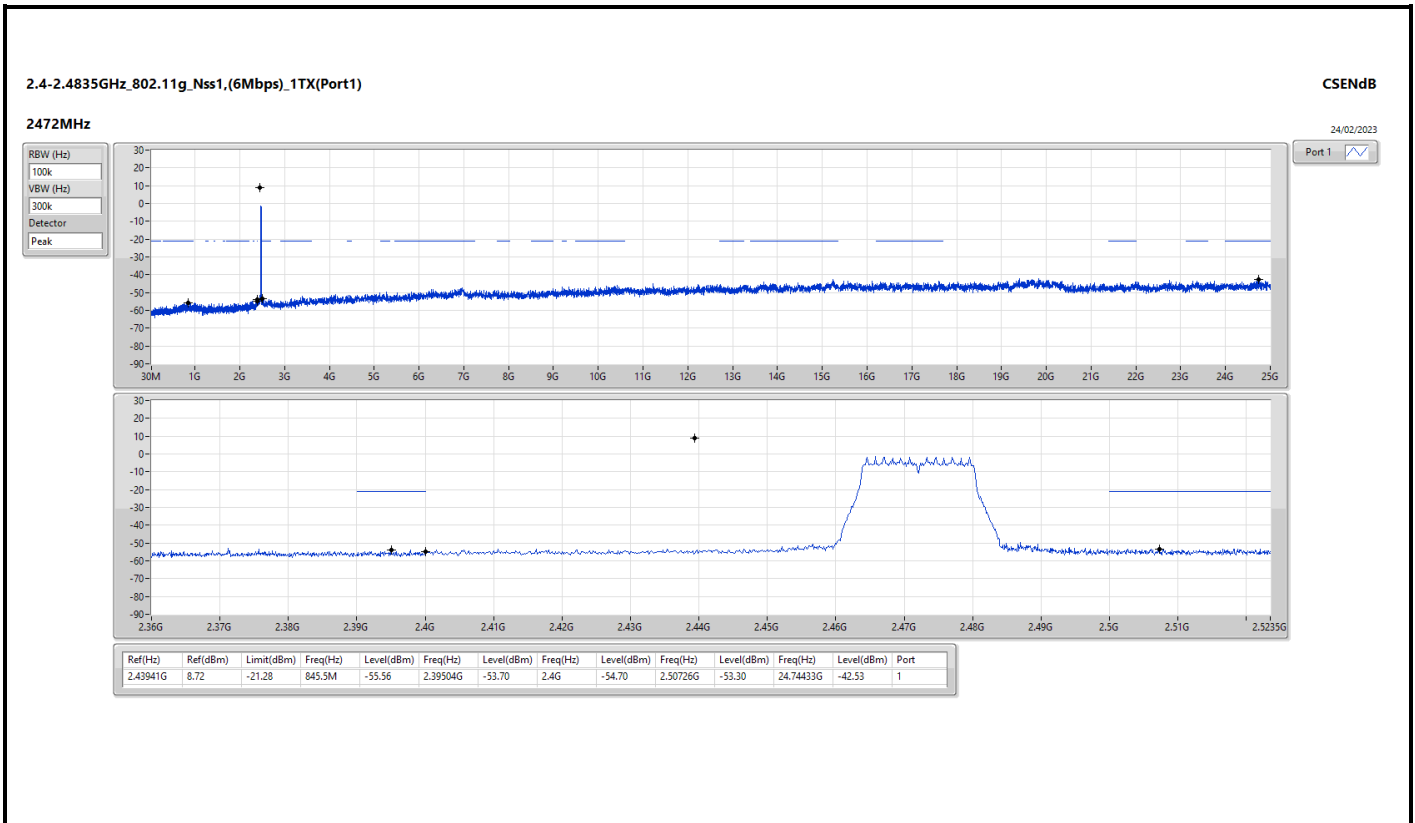

Mode	Result	Ref (Hz)	Ref (dBm)	Limit (dBm)	Freq (Hz)	Level (dBm)	Freq (Hz)	Level (dBm)	Freq (Hz)	Level (dBm)	Freq (Hz)	Level (dBm)	Freq (Hz)	Level (dBm)	Port
2422MHz	Pass	2.44943G	4.11	-25.89	1.79674G	-54.42	2.39952G	-31.98	2.4G	-30.59	2.55806G	-50.71	24.62138G	-41.75	2
2437MHz	Pass	2.44943G	4.38	-25.62	2.07154G	-54.38	2.39472G	-46.77	2.4G	-46.10	2.52734G	-49.88	23.42384G	-42.47	1
2437MHz	Pass	2.44943G	4.38	-25.62	2.30168G	-52.30	2.39792G	-48.48	2.4G	-48.87	2.51262G	-49.41	24.3241G	-41.27	2
2452MHz	Pass	2.44943G	4.38	-25.62	2.04177G	-54.22	2.39712G	-51.43	2.4G	-52.70	2.55982G	-50.93	24.16424G	-41.95	1
2452MHz	Pass	2.44943G	4.38	-25.62	2.30054G	-54.84	2.39088G	-51.15	2.4G	-53.43	2.50142G	-50.89	23.16301G	-41.01	2
2457MHz	Pass	2.44943G	4.04	-25.96	2.12584G	-54.87	2.39712G	-53.47	2.4G	-54.45	2.5003G	-51.63	23.23873G	-42.13	1
2457MHz	Pass	2.44943G	4.04	-25.96	2.30397G	-54.62	2.3968G	-53.23	2.4G	-54.99	2.55294G	-52.26	15.06904G	-41.29	2
2462MHz	Pass	2.44943G	4.04	-25.96	2.1265G	-54.28	2.39296G	-53.82	2.4G	-55.77	2.50078G	-52.05	23.20788G	-42.42	1
2462MHz	Pass	2.44943G	4.04	-25.96	2.11047G	-53.76	2.39104G	-53.30	2.4G	-54.77	2.51038G	-52.11	16.3956G	-42.22	2
802.11ax HEW20_Nss1,(MCS0)_1TX(Port1)	-	-	-	-	-	-	-	-	-	-	-	-	-	-	-
2412MHz	Pass	2.43941G	5.11	-24.89	2.30758G	-55.38	2.39984G	-26.80	2.4G	-26.32	2.51774G	-52.63	24.73028G	-42.65	1
2437MHz	Pass	2.43941G	5.11	-24.89	1.79614G	-54.81	2.39512G	-52.59	2.4G	-54.02	2.51254G	-52.80	24.71342G	-41.70	1
2462MHz	Pass	2.43941G	5.11	-24.89	1.93245G	-54.57	2.396G	-53.86	2.4G	-56.22	2.51142G	-52.71	24.823G	-43.03	1
2467MHz	Pass	2.43941G	5.11	-24.89	2.12584G	-55.33	2.39672G	-53.76	2.4G	-55.92	2.5083G	-52.56	23.34236G	-42.56	1
2472MHz	Pass	2.43941G	5.11	-24.89	2.11652G	-55.81	2.3996G	-54.41	2.4G	-56.73	2.51102G	-53.05	24.76962G	-43.13	1
802.11ax HEW20_Nss1,(MCS0)_1TX(Port2)	-	-	-	-	-	-	-	-	-	-	-	-	-	-	-
2412MHz	Pass	2.43941G	4.95	-25.05	2.17826G	-55.65	2.39984G	-27.56	2.4G	-26.51	2.51598G	-52.10	23.41822G	-42.99	2
2437MHz	Pass	2.43941G	4.95	-25.05	1.96274G	-55.18	2.39768G	-52.76	2.4G	-54.74	2.51494G	-52.41	24.99719G	-41.77	2
2462MHz	Pass	2.43941G	4.95	-25.05	2.0105G	-54.94	2.39536G	-52.50	2.4G	-55.16	2.50622G	-52.95	24.92695G	-42.80	2
2467MHz	Pass	2.43941G	4.95	-25.05	2.14797G	-54.69	2.39336G	-53.45	2.4G	-54.51	2.52246G	-52.61	15.20867G	-41.76	2
2472MHz	Pass	2.43941G	4.95	-25.05	2.30758G	-55.43	2.39944G	-53.46	2.4G	-56.01	2.5115G	-52.58	15.22272G	-41.92	2
802.11ax HEW20_Nss1,(MCS0)_2TX	-	-	-	-	-	-	-	-	-	-	-	-	-	-	-
2412MHz	Pass	2.43941G	6.85	-23.15	2.10836G	-53.79	2.4G	-24.71	2.4G	-24.05	2.51438G	-50.24	23.15412G	-41.39	1
2412MHz	Pass	2.43941G	6.85	-23.15	1.98487G	-54.40	2.39968G	-23.66	2.4G	-23.87	2.5167G	-51.72	21.70157G	-41.95	2
2437MHz	Pass	2.43941G	6.85	-23.15	950.35M	-53.64	2.394G	-51.00	2.4G	-51.94	2.50038G	-51.23	16.20045G	-41.67	1
2437MHz	Pass	2.43941G	6.85	-23.15	1.97672G	-53.93	2.39928G	-50.25	2.4G	-52.29	2.5083G	-50.58	24.13746G	-42.11	2
2462MHz	Pass	2.43941G	6.84	-23.16	2.12001G	-54.41	2.39024G	-51.61	2.4G	-53.05	2.50014G	-50.89	24.15713G	-41.55	1
2462MHz	Pass	2.43941G	6.84	-23.16	886.28M	-54.59	2.39176G	-50.72	2.4G	-52.68	2.50222G	-50.35	16.27631G	-42.20	2
2467MHz	Pass	2.43941G	6.84	-23.16	2.01167G	-54.21	2.39368G	-52.13	2.4G	-54.73	2.50406G	-50.31	24.78085G	-41.90	1
2467MHz	Pass	2.43941G	6.84	-23.16	1.98837G	-54.56	2.39912G	-51.64	2.4G	-53.20	2.50558G	-50.94	23.48846G	-41.90	2
2472MHz	Pass	2.43941G	6.84	-23.16	591.53M	-54.84	2.3932G	-52.99	2.4G	-55.29	2.50838G	-52.24	24.61509G	-41.87	1
2472MHz	Pass	2.43941G	6.84	-23.16	2.30175G	-54.28	2.39952G	-51.96	2.4G	-54.00	2.51326G	-52.19	16.20607G	-42.05	2
802.11ax HEW40_Nss1,(MCS0)_1TX(Port1)	-	-	-	-	-	-	-	-	-	-	-	-	-	-	-
2422MHz	Pass	2.4319G	4.67	-25.33	2.02001G	-54.02	2.4G	-28.48	2.4G	-27.16	2.50814G	-51.43	24.52042G	-41.62	1
2437MHz	Pass	2.4319G	4.67	-25.33	2.30283G	-54.30	2.4G	-43.03	2.4G	-46.30	2.50574G	-48.72	16.8836G	-41.41	1
2452MHz	Pass	2.4319G	4.67	-25.33	2.15054G	-54.68	2.39504G	-51.20	2.4G	-53.29	2.56126G	-50.65	23.28922G	-42.32	1
2457MHz	Pass	2.44192G	3.12	-26.88	2.1139G	-54.65	2.39728G	-53.61	2.4G	-54.91	2.51534G	-52.61	24.72796G	-41.94	1
2462MHz	Pass	2.44192G	3.12	-26.88	2.16543G	-54.75	2.39312G	-54.58	2.4G	-54.61	2.50078G	-51.32	24.89062G	-42.06	1
802.11ax HEW40_Nss1,(MCS0)_1TX(Port2)	-	-	-	-	-	-	-	-	-	-	-	-	-	-	-
2422MHz	Pass	2.44208G	2.89	-27.11	1.99482G	-55.00	2.39936G	-30.70	2.4G	-31.68	2.5075G	-51.37	24.96354G	-42.13	2
2437MHz	Pass	2.44208G	2.89	-27.11	2.15512G	-55.28	2.39088G	-48.10	2.4G	-47.78	2.5083G	-50.23	24.76722G	-42.44	2
2452MHz	Pass	2.44208G	2.89	-27.11	1.95704G	-52.82	2.39808G	-54.07	2.4G	-55.15	2.5571G	-52.51	24.84855G	-42.28	2
2457MHz	Pass	2.44208G	2.89	-27.11	848.68M	-55.51	2.39216G	-54.10	2.4G	-54.68	2.55406G	-52.60	24.756G	-42.37	2
2462MHz	Pass	2.44208G	2.89	-27.11	1.95589G	-54.35	2.39504G	-54.54	2.4G	-54.71	2.50142G	-51.83	15.23451G	-42.42	2
802.11ax HEW40_Nss1,(MCS0)_2TX	-	-	-	-	-	-	-	-	-	-	-	-	-	-	-
2422MHz	Pass	2.4319G	2.50	-27.50	1.98337G	-54.81	2.39936G	-31.92	2.4G	-30.90	2.54094G	-52.38	24.00158G	-41.84	1
2422MHz	Pass	2.4319G	2.50	-27.50	861.27M	-54.83	2.39936G	-31.28	2.4G	-33.10	2.51886G	-51.61	24.7532G	-42.31	2
2437MHz	Pass	2.4319G	2.50	-27.50	2.30512G	-55.38	2.3992G	-44.77	2.4G	-46.46	2.50606G	-50.98	16.59753G	-42.65	1
2437MHz	Pass	2.4319G	2.50	-27.50	2.30397G	-53.54	2.39968G	-47.70	2.4G	-49.71	2.5043G	-50.80	24.82892G	-42.52	2
2452MHz	Pass	2.4319G	2.50	-27.50	2.17115G	-54.32	2.39552G	-52.65	2.4G	-55.66	2.50254G	-51.85	23.41542G	-42.31	1
2452MHz	Pass	2.4319G	2.50	-27.50	1.83567G	-55.15	2.39744G	-52.99	2.4G	-54.41	2.50814G	-52.07	24.07449G	-43.00	2
2457MHz	Pass	2.4319G	2.50	-27.50	2.14024G	-54.71	2.39616G	-54.39	2.4G	-54.42	2.50878G	-51.74	15.19244G	-42.81	1
2457MHz	Pass	2.4319G	2.50	-27.50	2.12077G	-54.84	2.39792G	-53.97	2.4G	-55.01	2.50462G	-52.63	24.70833G	-41.32	2
2462MHz	Pass	2.4319G	2.50	-27.50	2.0681G	-54.73	2.39328G	-53.29	2.4G	-55.41	2.53326G	-52.47	15.32987G	-42.12	1
2462MHz	Pass	2.4319G	2.50	-27.50	2.3097G	-54.69	2.39872G	-53.65	2.4G	-55.47	2.51358G	-52.17	15.20366G	-41.86	2