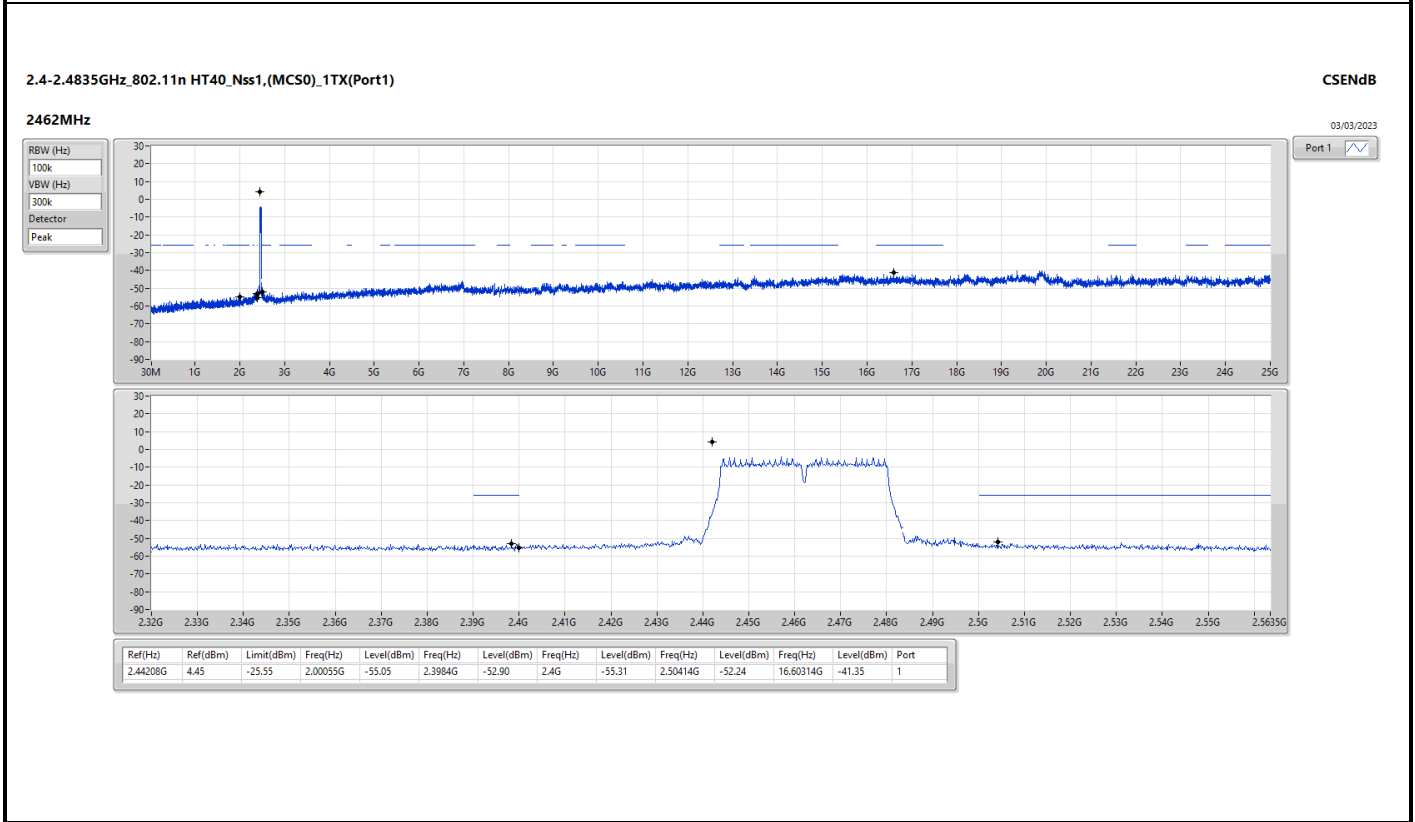

Mode	Result	Ref (Hz)	Ref (dBm)	Limit (dBm)	Freq (Hz)	Level (dBm)	Freq (Hz)	Level (dBm)	Freq (Hz)	Level (dBm)	Freq (Hz)	Level (dBm)	Freq (Hz)	Level (dBm)	Port
2422MHz	Pass	2.44943G	4.11	-25.89	1.79674G	-54.42	2.39952G	-31.98	2.4G	-30.59	2.55806G	-50.71	24.62138G	-41.75	2
2437MHz	Pass	2.44943G	4.38	-25.62	2.07154G	-54.38	2.39472G	-46.77	2.4G	-46.10	2.52734G	-49.88	23.42384G	-42.47	1
2437MHz	Pass	2.44943G	4.38	-25.62	2.30168G	-52.30	2.39792G	-48.48	2.4G	-48.87	2.51262G	-49.41	24.3241G	-41.27	2
2452MHz	Pass	2.44943G	4.38	-25.62	2.04177G	-54.22	2.39712G	-51.43	2.4G	-52.70	2.55982G	-50.93	24.16424G	-41.95	1
2452MHz	Pass	2.44943G	4.38	-25.62	2.30054G	-54.84	2.39088G	-51.15	2.4G	-53.43	2.50142G	-50.89	23.16301G	-41.01	2
2457MHz	Pass	2.44943G	4.04	-25.96	2.12584G	-54.87	2.39712G	-53.47	2.4G	-54.45	2.5003G	-51.63	23.23873G	-42.13	1
2457MHz	Pass	2.44943G	4.04	-25.96	2.30397G	-54.62	2.3968G	-53.23	2.4G	-54.99	2.55294G	-52.26	15.06904G	-41.29	2
2462MHz	Pass	2.44943G	4.04	-25.96	2.1265G	-54.28	2.39296G	-53.82	2.4G	-55.77	2.50078G	-52.05	23.20788G	-42.42	1
2462MHz	Pass	2.44943G	4.04	-25.96	2.11047G	-53.76	2.39104G	-53.30	2.4G	-54.77	2.51038G	-52.11	16.3956G	-42.22	2
802.11ax HEW20_Nss1,(MCS0)_1TX(Port1)	-	-	-	-	-	-	-	-	-	-	-	-	-	-	-
2412MHz	Pass	2.43941G	5.11	-24.89	2.30758G	-55.38	2.39984G	-26.80	2.4G	-26.32	2.51774G	-52.63	24.73028G	-42.65	1
2437MHz	Pass	2.43941G	5.11	-24.89	1.79614G	-54.81	2.39512G	-52.59	2.4G	-54.02	2.51254G	-52.80	24.71342G	-41.70	1
2462MHz	Pass	2.43941G	5.11	-24.89	1.93245G	-54.57	2.396G	-53.86	2.4G	-56.22	2.51142G	-52.71	24.823G	-43.03	1
2467MHz	Pass	2.43941G	5.11	-24.89	2.12584G	-55.33	2.39672G	-53.76	2.4G	-55.92	2.5083G	-52.56	23.34236G	-42.56	1
2472MHz	Pass	2.43941G	5.11	-24.89	2.11652G	-55.81	2.3996G	-54.41	2.4G	-56.73	2.51102G	-53.05	24.76962G	-43.13	1
802.11ax HEW20_Nss1,(MCS0)_1TX(Port2)	-	-	-	-	-	-	-	-	-	-	-	-	-	-	-
2412MHz	Pass	2.43941G	4.95	-25.05	2.17826G	-55.65	2.39984G	-27.56	2.4G	-26.51	2.51598G	-52.10	23.41822G	-42.99	2
2437MHz	Pass	2.43941G	4.95	-25.05	1.96274G	-55.18	2.39768G	-52.76	2.4G	-54.74	2.51494G	-52.41	24.99719G	-41.77	2
2462MHz	Pass	2.43941G	4.95	-25.05	2.0105G	-54.94	2.39536G	-52.50	2.4G	-55.16	2.50622G	-52.95	24.92695G	-42.80	2
2467MHz	Pass	2.43941G	4.95	-25.05	2.14797G	-54.69	2.39336G	-53.45	2.4G	-54.51	2.52246G	-52.61	15.20867G	-41.76	2
2472MHz	Pass	2.43941G	4.95	-25.05	2.30758G	-55.43	2.39944G	-53.46	2.4G	-56.01	2.5115G	-52.58	15.22272G	-41.92	2
802.11ax HEW20_Nss1,(MCS0)_2TX	-	-	-	-	-	-	-	-	-	-	-	-	-	-	-
2412MHz	Pass	2.43941G	6.85	-23.15	2.10836G	-53.79	2.4G	-24.71	2.4G	-24.05	2.51438G	-50.24	23.15412G	-41.39	1
2412MHz	Pass	2.43941G	6.85	-23.15	1.98487G	-54.40	2.39968G	-23.66	2.4G	-23.87	2.5167G	-51.72	21.70157G	-41.95	2
2437MHz	Pass	2.43941G	6.85	-23.15	950.35M	-53.64	2.394G	-51.00	2.4G	-51.94	2.50038G	-51.23	16.20045G	-41.67	1
2437MHz	Pass	2.43941G	6.85	-23.15	1.97672G	-53.93	2.39928G	-50.25	2.4G	-52.29	2.5083G	-50.58	24.13746G	-42.11	2
2462MHz	Pass	2.43941G	6.84	-23.16	2.12001G	-54.41	2.39024G	-51.61	2.4G	-53.05	2.50014G	-50.89	24.15713G	-41.55	1
2462MHz	Pass	2.43941G	6.84	-23.16	886.28M	-54.59	2.39176G	-50.72	2.4G	-52.68	2.50222G	-50.35	16.27631G	-42.20	2
2467MHz	Pass	2.43941G	6.84	-23.16	2.01167G	-54.21	2.39368G	-52.13	2.4G	-54.73	2.50406G	-50.31	24.78085G	-41.90	1
2467MHz	Pass	2.43941G	6.84	-23.16	1.98837G	-54.56	2.39912G	-51.64	2.4G	-53.20	2.50558G	-50.94	23.48846G	-41.90	2
2472MHz	Pass	2.43941G	6.84	-23.16	591.53M	-54.84	2.3932G	-52.99	2.4G	-55.29	2.50838G	-52.24	24.61509G	-41.87	1
2472MHz	Pass	2.43941G	6.84	-23.16	2.30175G	-54.28	2.39952G	-51.96	2.4G	-54.00	2.51326G	-52.19	16.20607G	-42.05	2
802.11ax HEW40_Nss1,(MCS0)_1TX(Port1)	-	-	-	-	-	-	-	-	-	-	-	-	-	-	-
2422MHz	Pass	2.4319G	4.67	-25.33	2.02001G	-54.02	2.4G	-28.48	2.4G	-27.16	2.50814G	-51.43	24.52042G	-41.62	1
2437MHz	Pass	2.4319G	4.67	-25.33	2.30283G	-54.30	2.4G	-43.03	2.4G	-46.30	2.50574G	-48.72	16.8836G	-41.41	1
2452MHz	Pass	2.4319G	4.67	-25.33	2.15054G	-54.68	2.39504G	-51.20	2.4G	-53.29	2.56126G	-50.65	23.28922G	-42.32	1
2457MHz	Pass	2.44192G	3.12	-26.88	2.1139G	-54.65	2.39728G	-53.61	2.4G	-54.91	2.51534G	-52.61	24.72796G	-41.94	1
2462MHz	Pass	2.44192G	3.12	-26.88	2.16543G	-54.75	2.39312G	-54.58	2.4G	-54.61	2.50078G	-51.32	24.89062G	-42.06	1
802.11ax HEW40_Nss1,(MCS0)_1TX(Port2)	-	-	-	-	-	-	-	-	-	-	-	-	-	-	-
2422MHz	Pass	2.44208G	2.89	-27.11	1.99482G	-55.00	2.39936G	-30.70	2.4G	-31.68	2.5075G	-51.37	24.96354G	-42.13	2
2437MHz	Pass	2.44208G	2.89	-27.11	2.15512G	-55.28	2.39088G	-48.10	2.4G	-47.78	2.5083G	-50.23	24.76722G	-42.44	2
2452MHz	Pass	2.44208G	2.89	-27.11	1.95704G	-52.82	2.39808G	-54.07	2.4G	-55.15	2.5571G	-52.51	24.84855G	-42.28	2
2457MHz	Pass	2.44208G	2.89	-27.11	848.68M	-55.51	2.39216G	-54.10	2.4G	-54.68	2.55406G	-52.60	24.756G	-42.37	2
2462MHz	Pass	2.44208G	2.89	-27.11	1.95589G	-54.35	2.39504G	-54.54	2.4G	-54.71	2.50142G	-51.83	15.23451G	-42.42	2
802.11ax HEW40_Nss1,(MCS0)_2TX	-	-	-	-	-	-	-	-	-	-	-	-	-	-	-
2422MHz	Pass	2.4319G	2.50	-27.50	1.98337G	-54.81	2.39936G	-31.92	2.4G	-30.90	2.54094G	-52.38	24.00158G	-41.84	1
2422MHz	Pass	2.4319G	2.50	-27.50	861.27M	-54.83	2.39936G	-31.28	2.4G	-33.10	2.51886G	-51.61	24.7532G	-42.31	2
2437MHz	Pass	2.4319G	2.50	-27.50	2.30512G	-55.38	2.3992G	-44.77	2.4G	-46.46	2.50606G	-50.98	16.59753G	-42.65	1
2437MHz	Pass	2.4319G	2.50	-27.50	2.30397G	-53.54	2.39968G	-47.70	2.4G	-49.71	2.5043G	-50.80	24.82892G	-42.52	2
2452MHz	Pass	2.4319G	2.50	-27.50	2.17115G	-54.32	2.39552G	-52.65	2.4G	-55.66	2.50254G	-51.85	23.41542G	-42.31	1
2452MHz	Pass	2.4319G	2.50	-27.50	1.83567G	-55.15	2.39744G	-52.99	2.4G	-54.41	2.50814G	-52.07	24.07449G	-43.00	2
2457MHz	Pass	2.4319G	2.50	-27.50	2.14024G	-54.71	2.39616G	-54.39	2.4G	-54.42	2.50878G	-51.74	15.19244G	-42.81	1
2457MHz	Pass	2.4319G	2.50	-27.50	2.12077G	-54.84	2.39792G	-53.97	2.4G	-55.01	2.50462G	-52.63	24.70833G	-41.32	2
2462MHz	Pass	2.4319G	2.50	-27.50	2.0681G	-54.73	2.39328G	-53.29	2.4G	-55.41	2.53326G	-52.47	15.32987G	-42.12	1
2462MHz	Pass	2.4319G	2.50	-27.50	2.3097G	-54.69	2.39872G	-53.65	2.4G	-55.47	2.51358G	-52.17	15.20366G	-41.86	2