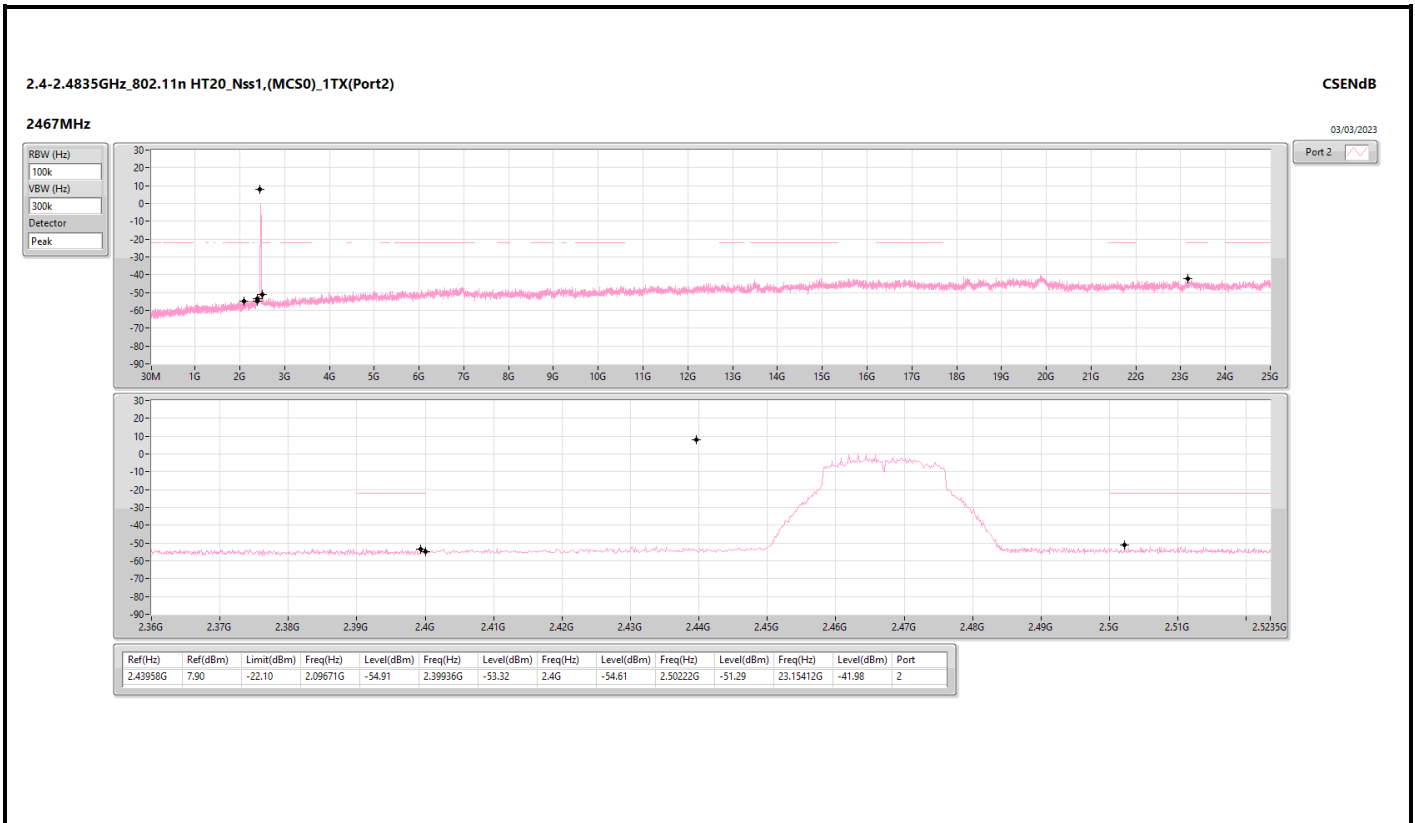

Mode	Result	Ref (Hz)	Ref (dBm)	Limit (dBm)	Freq (Hz)	Level (dBm)	Freq (Hz)	Level (dBm)	Freq (Hz)	Level (dBm)	Freq (Hz)	Level (dBm)	Freq (Hz)	Level (dBm)	Port
2422MHz	Pass	2.44943G	4.11	-25.89	1.79674G	-54.42	2.39952G	-31.98	2.4G	-30.59	2.55806G	-50.71	24.62138G	-41.75	2
2437MHz	Pass	2.44943G	4.38	-25.62	2.07154G	-54.38	2.39472G	-46.77	2.4G	-46.10	2.52734G	-49.88	23.42384G	-42.47	1
2437MHz	Pass	2.44943G	4.38	-25.62	2.30168G	-52.30	2.39792G	-48.48	2.4G	-48.87	2.51262G	-49.41	24.3241G	-41.27	2
2452MHz	Pass	2.44943G	4.38	-25.62	2.04177G	-54.22	2.39712G	-51.43	2.4G	-52.70	2.55982G	-50.93	24.16424G	-41.95	1
2452MHz	Pass	2.44943G	4.38	-25.62	2.30054G	-54.84	2.39088G	-51.15	2.4G	-53.43	2.50142G	-50.89	23.16301G	-41.01	2
2457MHz	Pass	2.44943G	4.04	-25.96	2.12584G	-54.87	2.39712G	-53.47	2.4G	-54.45	2.5003G	-51.63	23.23873G	-42.13	1
2457MHz	Pass	2.44943G	4.04	-25.96	2.30397G	-54.62	2.3968G	-53.23	2.4G	-54.99	2.55294G	-52.26	15.06904G	-41.29	2
2462MHz	Pass	2.44943G	4.04	-25.96	2.1265G	-54.28	2.39296G	-53.82	2.4G	-55.77	2.50078G	-52.05	23.20788G	-42.42	1
2462MHz	Pass	2.44943G	4.04	-25.96	2.11047G	-53.76	2.39104G	-53.30	2.4G	-54.77	2.51038G	-52.11	16.3956G	-42.22	2
802.11ax HEW20_Nss1,(MCS0)_1TX(Port1)	-	-	-	-	-	-	-	-	-	-	-	-	-	-	-
2412MHz	Pass	2.43941G	5.11	-24.89	2.30758G	-55.38	2.39984G	-26.80	2.4G	-26.32	2.51774G	-52.63	24.73028G	-42.65	1
2437MHz	Pass	2.43941G	5.11	-24.89	1.79614G	-54.81	2.39512G	-52.59	2.4G	-54.02	2.51254G	-52.80	24.71342G	-41.70	1
2462MHz	Pass	2.43941G	5.11	-24.89	1.93245G	-54.57	2.396G	-53.86	2.4G	-56.22	2.51142G	-52.71	24.823G	-43.03	1
2467MHz	Pass	2.43941G	5.11	-24.89	2.12584G	-55.33	2.39672G	-53.76	2.4G	-55.92	2.5083G	-52.56	23.34236G	-42.56	1
2472MHz	Pass	2.43941G	5.11	-24.89	2.11652G	-55.81	2.3996G	-54.41	2.4G	-56.73	2.51102G	-53.05	24.76962G	-43.13	1
802.11ax HEW20_Nss1,(MCS0)_1TX(Port2)	-	-	-	-	-	-	-	-	-	-	-	-	-	-	-
2412MHz	Pass	2.43941G	4.95	-25.05	2.17826G	-55.65	2.39984G	-27.56	2.4G	-26.51	2.51598G	-52.10	23.41822G	-42.99	2
2437MHz	Pass	2.43941G	4.95	-25.05	1.96274G	-55.18	2.39768G	-52.76	2.4G	-54.74	2.51494G	-52.41	24.99719G	-41.77	2
2462MHz	Pass	2.43941G	4.95	-25.05	2.0105G	-54.94	2.39536G	-52.50	2.4G	-55.16	2.50622G	-52.95	24.92695G	-42.80	2
2467MHz	Pass	2.43941G	4.95	-25.05	2.14797G	-54.69	2.39336G	-53.45	2.4G	-54.51	2.52246G	-52.61	15.20867G	-41.76	2
2472MHz	Pass	2.43941G	4.95	-25.05	2.30758G	-55.43	2.39944G	-53.46	2.4G	-56.01	2.5115G	-52.58	15.22272G	-41.92	2
802.11ax HEW20_Nss1,(MCS0)_2TX	-	-	-	-	-	-	-	-	-	-	-	-	-	-	-
2412MHz	Pass	2.43941G	6.85	-23.15	2.10836G	-53.79	2.4G	-24.71	2.4G	-24.05	2.51438G	-50.24	23.15412G	-41.39	1
2412MHz	Pass	2.43941G	6.85	-23.15	1.98487G	-54.40	2.39968G	-23.66	2.4G	-23.87	2.5167G	-51.72	21.70157G	-41.95	2
2437MHz	Pass	2.43941G	6.85	-23.15	950.35M	-53.64	2.394G	-51.00	2.4G	-51.94	2.50038G	-51.23	16.20045G	-41.67	1
2437MHz	Pass	2.43941G	6.85	-23.15	1.97672G	-53.93	2.39928G	-50.25	2.4G	-52.29	2.5083G	-50.58	24.13746G	-42.11	2
2462MHz	Pass	2.43941G	6.84	-23.16	2.12001G	-54.41	2.39024G	-51.61	2.4G	-53.05	2.50014G	-50.89	24.15713G	-41.55	1
2462MHz	Pass	2.43941G	6.84	-23.16	886.28M	-54.59	2.39176G	-50.72	2.4G	-52.68	2.50222G	-50.35	16.27631G	-42.20	2
2467MHz	Pass	2.43941G	6.84	-23.16	2.01167G	-54.21	2.39368G	-52.13	2.4G	-54.73	2.50406G	-50.31	24.78085G	-41.90	1
2467MHz	Pass	2.43941G	6.84	-23.16	1.98837G	-54.56	2.39912G	-51.64	2.4G	-53.20	2.50558G	-50.94	23.48846G	-41.90	2
2472MHz	Pass	2.43941G	6.84	-23.16	591.53M	-54.84	2.3932G	-52.99	2.4G	-55.29	2.50838G	-52.24	24.61509G	-41.87	1
2472MHz	Pass	2.43941G	6.84	-23.16	2.30175G	-54.28	2.39952G	-51.96	2.4G	-54.00	2.51326G	-52.19	16.20607G	-42.05	2
802.11ax HEW40_Nss1,(MCS0)_1TX(Port1)	-	-	-	-	-	-	-	-	-	-	-	-	-	-	-
2422MHz	Pass	2.4319G	4.67	-25.33	2.02001G	-54.02	2.4G	-28.48	2.4G	-27.16	2.50814G	-51.43	24.52042G	-41.62	1
2437MHz	Pass	2.4319G	4.67	-25.33	2.30283G	-54.30	2.4G	-43.03	2.4G	-46.30	2.50574G	-48.72	16.8836G	-41.41	1
2452MHz	Pass	2.4319G	4.67	-25.33	2.15054G	-54.68	2.39504G	-51.20	2.4G	-53.29	2.56126G	-50.65	23.28922G	-42.32	1
2457MHz	Pass	2.44192G	3.12	-26.88	2.1139G	-54.65	2.39728G	-53.61	2.4G	-54.91	2.51534G	-52.61	24.72796G	-41.94	1
2462MHz	Pass	2.44192G	3.12	-26.88	2.16543G	-54.75	2.39312G	-54.58	2.4G	-54.61	2.50078G	-51.32	24.89062G	-42.06	1
802.11ax HEW40_Nss1,(MCS0)_1TX(Port2)	-	-	-	-	-	-	-	-	-	-	-	-	-	-	-
2422MHz	Pass	2.44208G	2.89	-27.11	1.99482G	-55.00	2.39936G	-30.70	2.4G	-31.68	2.5075G	-51.37	24.96354G	-42.13	2
2437MHz	Pass	2.44208G	2.89	-27.11	2.15512G	-55.28	2.39088G	-48.10	2.4G	-47.78	2.5083G	-50.23	24.76722G	-42.44	2
2452MHz	Pass	2.44208G	2.89	-27.11	1.95704G	-52.82	2.39808G	-54.07	2.4G	-55.15	2.5571G	-52.51	24.84855G	-42.28	2
2457MHz	Pass	2.44208G	2.89	-27.11	848.68M	-55.51	2.39216G	-54.10	2.4G	-54.68	2.55406G	-52.60	24.756G	-42.37	2
2462MHz	Pass	2.44208G	2.89	-27.11	1.95589G	-54.35	2.39504G	-54.54	2.4G	-54.71	2.50142G	-51.83	15.23451G	-42.42	2
802.11ax HEW40_Nss1,(MCS0)_2TX	-	-	-	-	-	-	-	-	-	-	-	-	-	-	-
2422MHz	Pass	2.4319G	2.50	-27.50	1.98337G	-54.81	2.39936G	-31.92	2.4G	-30.90	2.54094G	-52.38	24.00158G	-41.84	1
2422MHz	Pass	2.4319G	2.50	-27.50	861.27M	-54.83	2.39936G	-31.28	2.4G	-33.10	2.51886G	-51.61	24.7532G	-42.31	2
2437MHz	Pass	2.4319G	2.50	-27.50	2.30512G	-55.38	2.3992G	-44.77	2.4G	-46.46	2.50606G	-50.98	16.59753G	-42.65	1
2437MHz	Pass	2.4319G	2.50	-27.50	2.30397G	-53.54	2.39968G	-47.70	2.4G	-49.71	2.5043G	-50.80	24.82892G	-42.52	2
2452MHz	Pass	2.4319G	2.50	-27.50	2.17115G	-54.32	2.39552G	-52.65	2.4G	-55.66	2.50254G	-51.85	23.41542G	-42.31	1
2452MHz	Pass	2.4319G	2.50	-27.50	1.83567G	-55.15	2.39744G	-52.99	2.4G	-54.41	2.50814G	-52.07	24.07449G	-43.00	2
2457MHz	Pass	2.4319G	2.50	-27.50	2.14024G	-54.71	2.39616G	-54.39	2.4G	-54.42	2.50878G	-51.74	15.19244G	-42.81	1
2457MHz	Pass	2.4319G	2.50	-27.50	2.12077G	-54.84	2.39792G	-53.97	2.4G	-55.01	2.50462G	-52.63	24.70833G	-41.32	2
2462MHz	Pass	2.4319G	2.50	-27.50	2.0681G	-54.73	2.39328G	-53.29	2.4G	-55.41	2.53326G	-52.47	15.32987G	-42.12	1
2462MHz	Pass	2.4319G	2.50	-27.50	2.3097G	-54.69	2.39872G	-53.65	2.4G	-55.47	2.51358G	-52.17	15.20366G	-41.86	2