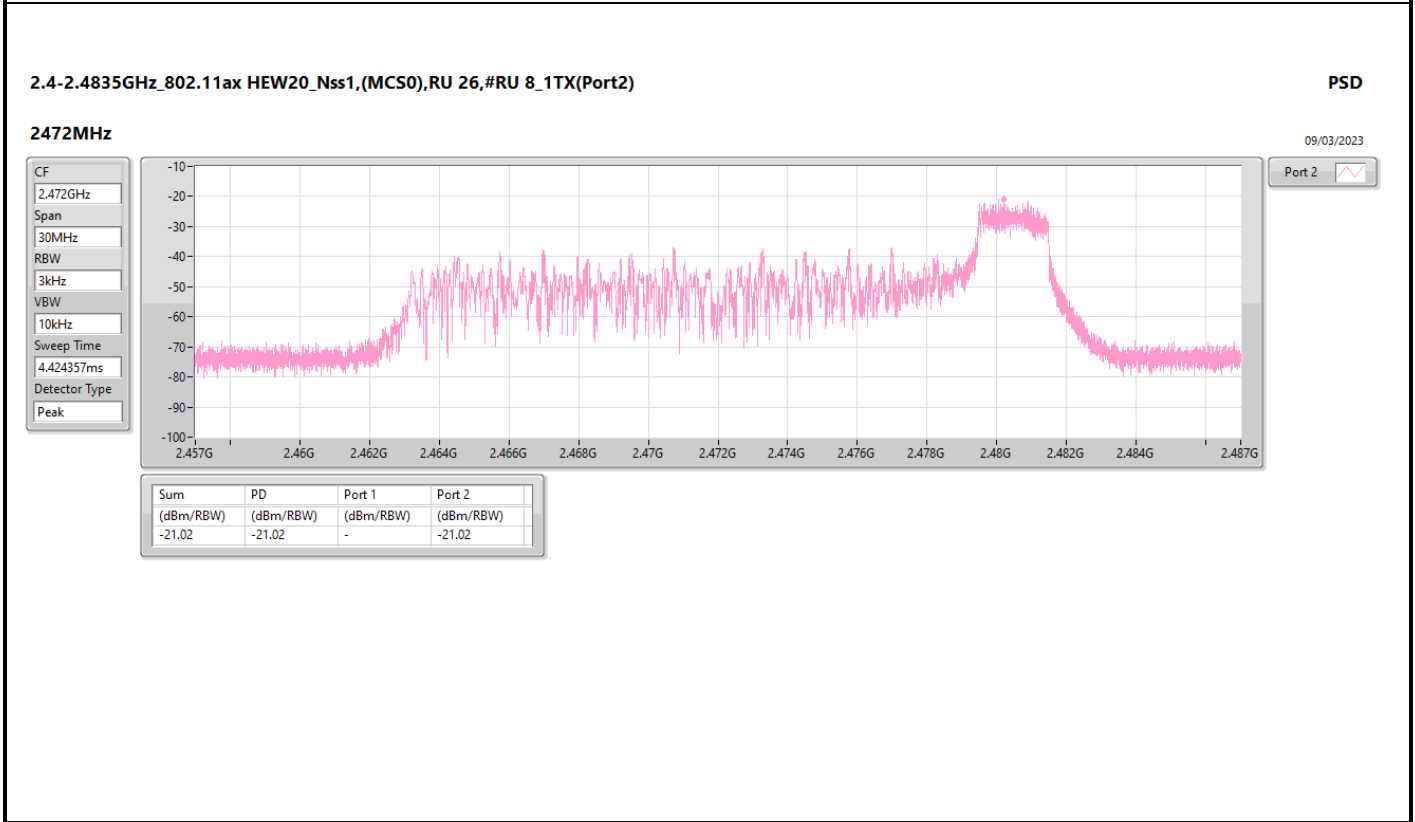

DG = Directional Gain; RBW = 3kHz;
 PD = trace bin-by-bin of each transmits port summing can be performed maximum power density; Port X = Port X Power Density;

Note: Trace mode Max Hold.

Summary

Mode	Result	Ref (Hz)	Ref (dBm)	Limit (dBm)	Freq (Hz)	Level (dBm)	Freq (Hz)	Level (dBm)	Freq (Hz)	Level (dBm)	Freq (Hz)	Level (dBm)	Freq (Hz)	Level (dBm)	Port
2.4-2.4835GHz	-	-	-	-	-	-	-	-	-	-	-	-	-	-	-
802.11b_Nss1,(1Mbps)_1TX(Port1)	Pass	2.43741G	11.44	-18.56	2.30641G	-54.15	2.39856G	-41.87	2.4G	-41.92	2.51526G	-50.68	16.56288G	-41.93	1
802.11b_Nss1,(1Mbps)_1TX(Port2)	Pass	2.43607G	10.76	-19.24	2.30525G	-55.11	2.4G	-42.79	2.4G	-43.27	2.50102G	-50.95	15.14125G	-41.57	2
802.11g_Nss1,(6Mbps)_1TX(Port1)	Pass	2.43941G	8.72	-21.28	2.16312G	-55.14	2.39992G	-23.32	2.4G	-22.34	2.51286G	-52.06	24.74995G	-42.01	1
802.11g_Nss1,(6Mbps)_1TX(Port2)	Pass	2.43574G	8.39	-21.61	957.34M	-55.18	2.39992G	-24.76	2.4G	-23.13	2.51286G	-51.81	24.09251G	-42.81	2
802.11n HT20_Nss1,(MCS0)_1TX(Port1)	Pass	2.43958G	7.81	-22.19	1.97439G	-53.48	2.39952G	-22.60	2.4G	-22.63	2.50302G	-51.32	16.93094G	-42.46	1
802.11n HT20_Nss1,(MCS0)_1TX(Port2)	Pass	2.43457G	6.95	-23.05	2.18059G	-53.91	2.39952G	-23.77	2.4G	-23.61	2.5207G	-51.22	24.1178G	-41.93	2
802.11n HT20_Nss1,(MCS8)_2TX	Pass	2.43958G	7.91	-22.09	2.30175G	-54.18	2.39952G	-23.84	2.4G	-22.67	2.5067G	-51.04	24.27794G	-41.31	2
802.11ax HEW20_Nss1,(MCS0)_1TX(Port1)	Pass	2.43941G	5.11	-24.89	2.30758G	-55.38	2.39984G	-26.80	2.4G	-26.32	2.51774G	-52.63	24.73028G	-42.65	1
802.11ax HEW20_Nss1,(MCS0)_1TX(Port2)	Pass	2.43941G	4.95	-25.05	2.17826G	-55.65	2.39984G	-27.56	2.4G	-26.51	2.51598G	-52.10	23.41822G	-42.99	2
802.11ax HEW20_Nss1,(MCS0)_2TX	Pass	2.43941G	6.85	-23.15	1.98487G	-54.40	2.39968G	-23.66	2.4G	-23.87	2.5167G	-51.72	21.70157G	-41.95	2
802.11n HT40_Nss1,(MCS0)_1TX(Port1)	Pass	2.4319G	4.98	-25.02	2.14482G	-53.99	2.39952G	-29.48	2.4G	-30.00	2.50222G	-51.89	24.15302G	-40.88	1
802.11n HT40_Nss1,(MCS0)_1TX(Port2)	Pass	2.44208G	3.89	-26.11	2.19062G	-54.26	2.39952G	-29.83	2.4G	-29.73	2.5315G	-50.81	23.23873G	-41.11	2
802.11n HT40_Nss1,(MCS8)_2TX	Pass	2.44943G	4.11	-25.89	2.02345G	-53.79	2.39984G	-30.35	2.4G	-31.83	2.56142G	-50.83	16.71532G	-41.12	1
802.11ax HEW40_Nss1,(MCS0)_1TX(Port1)	Pass	2.4319G	4.67	-25.33	2.02001G	-54.02	2.4G	-28.48	2.4G	-27.16	2.50814G	-51.43	24.52042G	-41.62	1
802.11ax HEW40_Nss1,(MCS0)_1TX(Port2)	Pass	2.44208G	2.89	-27.11	1.99482G	-55.00	2.39936G	-30.70	2.4G	-31.68	2.5075G	-51.37	24.96354G	-42.13	2
802.11ax HEW40_Nss1,(MCS0)_2TX	Pass	2.4319G	2.50	-27.50	1.98337G	-54.81	2.39936G	-31.92	2.4G	-30.90	2.54094G	-52.38	24.00158G	-41.84	1