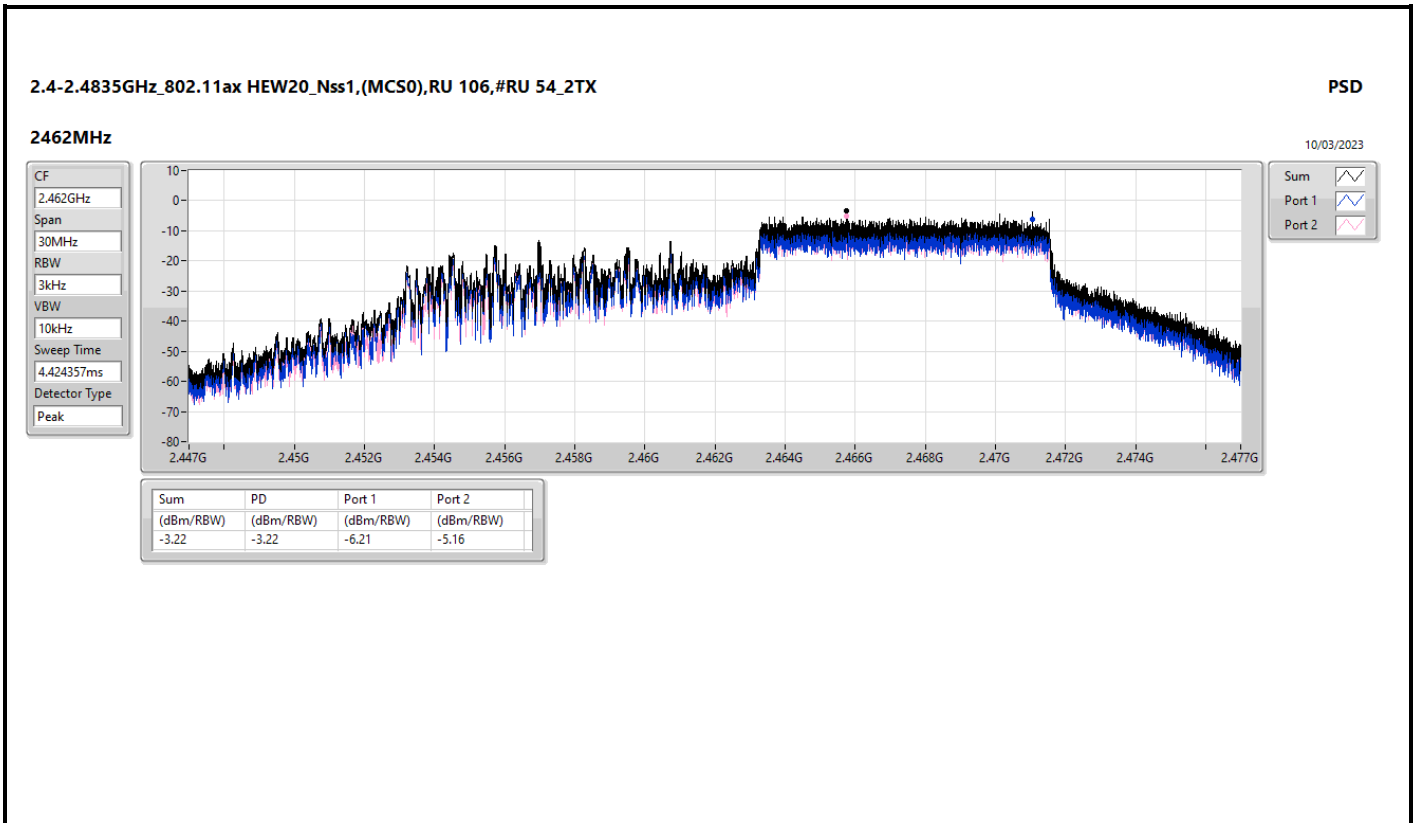

DG = Directional Gain; RBW = 3kHz;
 PD = trace bin-by-bin of each transmits port summing can be performed maximum power density; Port X = Port X Power Density;

Note: Trace mode Max Hold.

Summary

Mode	Result	Ref (Hz)	Ref (dBm)	Limit (dBm)	Freq (Hz)	Level (dBm)	Freq (Hz)	Level (dBm)	Freq (Hz)	Level (dBm)	Freq (Hz)	Level (dBm)	Freq (Hz)	Level (dBm)	Port
2.4-2.4835GHz	-	-	-	-	-	-	-	-	-	-	-	-	-	-	-
802.11b_Nss1,(1Mbps)_1TX(Port1)	Pass	2.43741G	11.44	-18.56	2.30641G	-54.15	2.39856G	-41.87	2.4G	-41.92	2.51526G	-50.68	16.56288G	-41.93	1
802.11b_Nss1,(1Mbps)_1TX(Port2)	Pass	2.43607G	10.76	-19.24	2.30525G	-55.11	2.4G	-42.79	2.4G	-43.27	2.50102G	-50.95	15.14125G	-41.57	2
802.11g_Nss1,(6Mbps)_1TX(Port1)	Pass	2.43941G	8.72	-21.28	2.16312G	-55.14	2.39992G	-23.32	2.4G	-22.34	2.51286G	-52.06	24.74995G	-42.01	1
802.11g_Nss1,(6Mbps)_1TX(Port2)	Pass	2.43574G	8.39	-21.61	957.34M	-55.18	2.39992G	-24.76	2.4G	-23.13	2.51286G	-51.81	24.09251G	-42.81	2
802.11n HT20_Nss1,(MCS0)_1TX(Port1)	Pass	2.43958G	7.81	-22.19	1.97439G	-53.48	2.39952G	-22.60	2.4G	-22.63	2.50302G	-51.32	16.93094G	-42.46	1
802.11n HT20_Nss1,(MCS0)_1TX(Port2)	Pass	2.43457G	6.95	-23.05	2.18059G	-53.91	2.39952G	-23.77	2.4G	-23.61	2.5207G	-51.22	24.1178G	-41.93	2
802.11n HT20_Nss1,(MCS8)_2TX	Pass	2.43958G	7.91	-22.09	2.30175G	-54.18	2.39952G	-23.84	2.4G	-22.67	2.5067G	-51.04	24.27794G	-41.31	2
802.11ax HEW20_Nss1,(MCS0)_1TX(Port1)	Pass	2.43941G	5.11	-24.89	2.30758G	-55.38	2.39984G	-26.80	2.4G	-26.32	2.51774G	-52.63	24.73028G	-42.65	1
802.11ax HEW20_Nss1,(MCS0)_1TX(Port2)	Pass	2.43941G	4.95	-25.05	2.17826G	-55.65	2.39984G	-27.56	2.4G	-26.51	2.51598G	-52.10	23.41822G	-42.99	2
802.11ax HEW20_Nss1,(MCS0)_2TX	Pass	2.43941G	6.85	-23.15	1.98487G	-54.40	2.39968G	-23.66	2.4G	-23.87	2.5167G	-51.72	21.70157G	-41.95	2
802.11n HT40_Nss1,(MCS0)_1TX(Port1)	Pass	2.4319G	4.98	-25.02	2.14482G	-53.99	2.39952G	-29.48	2.4G	-30.00	2.50222G	-51.89	24.15302G	-40.88	1
802.11n HT40_Nss1,(MCS0)_1TX(Port2)	Pass	2.44208G	3.89	-26.11	2.19062G	-54.26	2.39952G	-29.83	2.4G	-29.73	2.5315G	-50.81	23.23873G	-41.11	2
802.11n HT40_Nss1,(MCS8)_2TX	Pass	2.44943G	4.11	-25.89	2.02345G	-53.79	2.39984G	-30.35	2.4G	-31.83	2.56142G	-50.83	16.71532G	-41.12	1
802.11ax HEW40_Nss1,(MCS0)_1TX(Port1)	Pass	2.4319G	4.67	-25.33	2.02001G	-54.02	2.4G	-28.48	2.4G	-27.16	2.50814G	-51.43	24.52042G	-41.62	1
802.11ax HEW40_Nss1,(MCS0)_1TX(Port2)	Pass	2.44208G	2.89	-27.11	1.99482G	-55.00	2.39936G	-30.70	2.4G	-31.68	2.5075G	-51.37	24.96354G	-42.13	2
802.11ax HEW40_Nss1,(MCS0)_2TX	Pass	2.4319G	2.50	-27.50	1.98337G	-54.81	2.39936G	-31.92	2.4G	-30.90	2.54094G	-52.38	24.00158G	-41.84	1