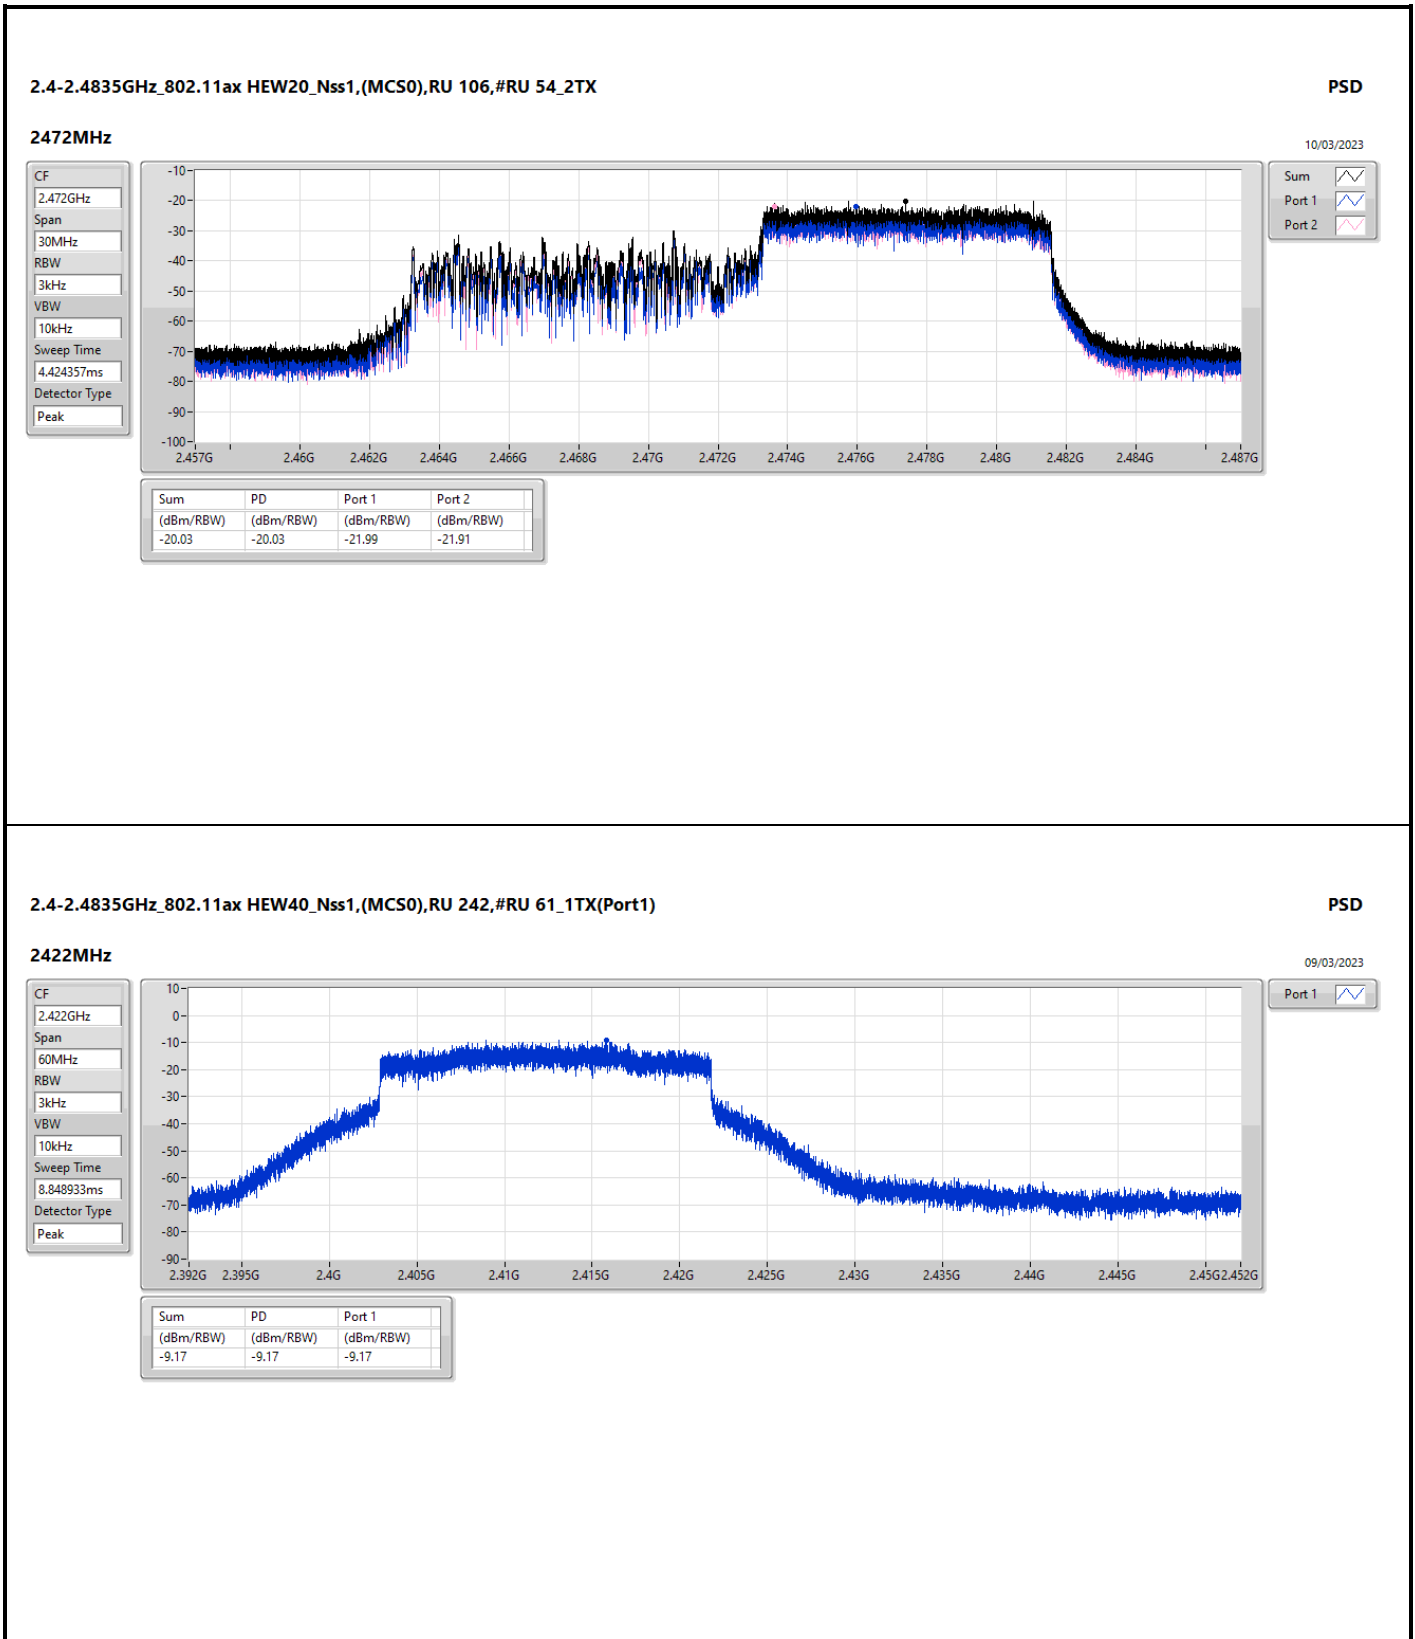

DG = Directional Gain; RBW = 3kHz;
 PD = trace bin-by-bin of each transmits port summing can be performed maximum power density; Port X = Port X Power Density;

Note: Trace mode Max Hold.

Summary

Mode	Result	Ref (Hz)	Ref (dBm)	Limit (dBm)	Freq (Hz)	Level (dBm)	Freq (Hz)	Level (dBm)	Freq (Hz)	Level (dBm)	Freq (Hz)	Level (dBm)	Freq (Hz)	Level (dBm)	Port
2.4-2.4835GHz	-	-	-	-	-	-	-	-	-	-	-	-	-	-	-
802.11b_Nss1,(1Mbps)_1TX(Port1)	Pass	2.43741G	11.44	-18.56	2.30641G	-54.15	2.39856G	-41.87	2.4G	-41.92	2.51526G	-50.68	16.56288G	-41.93	1
802.11b_Nss1,(1Mbps)_1TX(Port2)	Pass	2.43607G	10.76	-19.24	2.30525G	-55.11	2.4G	-42.79	2.4G	-43.27	2.50102G	-50.95	15.14125G	-41.57	2
802.11g_Nss1,(6Mbps)_1TX(Port1)	Pass	2.43941G	8.72	-21.28	2.16312G	-55.14	2.39992G	-23.32	2.4G	-22.34	2.51286G	-52.06	24.74995G	-42.01	1
802.11g_Nss1,(6Mbps)_1TX(Port2)	Pass	2.43574G	8.39	-21.61	957.34M	-55.18	2.39992G	-24.76	2.4G	-23.13	2.51286G	-51.81	24.09251G	-42.81	2
802.11n HT20_Nss1,(MCS0)_1TX(Port1)	Pass	2.43958G	7.81	-22.19	1.97439G	-53.48	2.39952G	-22.60	2.4G	-22.63	2.50302G	-51.32	16.93094G	-42.46	1
802.11n HT20_Nss1,(MCS0)_1TX(Port2)	Pass	2.43457G	6.95	-23.05	2.18059G	-53.91	2.39952G	-23.77	2.4G	-23.61	2.5207G	-51.22	24.1178G	-41.93	2
802.11n HT20_Nss1,(MCS8)_2TX	Pass	2.43958G	7.91	-22.09	2.30175G	-54.18	2.39952G	-23.84	2.4G	-22.67	2.5067G	-51.04	24.27794G	-41.31	2
802.11ax HEW20_Nss1,(MCS0)_1TX(Port1)	Pass	2.43941G	5.11	-24.89	2.30758G	-55.38	2.39984G	-26.80	2.4G	-26.32	2.51774G	-52.63	24.73028G	-42.65	1
802.11ax HEW20_Nss1,(MCS0)_1TX(Port2)	Pass	2.43941G	4.95	-25.05	2.17826G	-55.65	2.39984G	-27.56	2.4G	-26.51	2.51598G	-52.10	23.41822G	-42.99	2
802.11ax HEW20_Nss1,(MCS0)_2TX	Pass	2.43941G	6.85	-23.15	1.98487G	-54.40	2.39968G	-23.66	2.4G	-23.87	2.5167G	-51.72	21.70157G	-41.95	2
802.11n HT40_Nss1,(MCS0)_1TX(Port1)	Pass	2.4319G	4.98	-25.02	2.14482G	-53.99	2.39952G	-29.48	2.4G	-30.00	2.50222G	-51.89	24.15302G	-40.88	1
802.11n HT40_Nss1,(MCS0)_1TX(Port2)	Pass	2.44208G	3.89	-26.11	2.19062G	-54.26	2.39952G	-29.83	2.4G	-29.73	2.5315G	-50.81	23.23873G	-41.11	2
802.11n HT40_Nss1,(MCS8)_2TX	Pass	2.44943G	4.11	-25.89	2.02345G	-53.79	2.39984G	-30.35	2.4G	-31.83	2.56142G	-50.83	16.71532G	-41.12	1
802.11ax HEW40_Nss1,(MCS0)_1TX(Port1)	Pass	2.4319G	4.67	-25.33	2.02001G	-54.02	2.4G	-28.48	2.4G	-27.16	2.50814G	-51.43	24.52042G	-41.62	1
802.11ax HEW40_Nss1,(MCS0)_1TX(Port2)	Pass	2.44208G	2.89	-27.11	1.99482G	-55.00	2.39936G	-30.70	2.4G	-31.68	2.5075G	-51.37	24.96354G	-42.13	2
802.11ax HEW40_Nss1,(MCS0)_2TX	Pass	2.4319G	2.50	-27.50	1.98337G	-54.81	2.39936G	-31.92	2.4G	-30.90	2.54094G	-52.38	24.00158G	-41.84	1