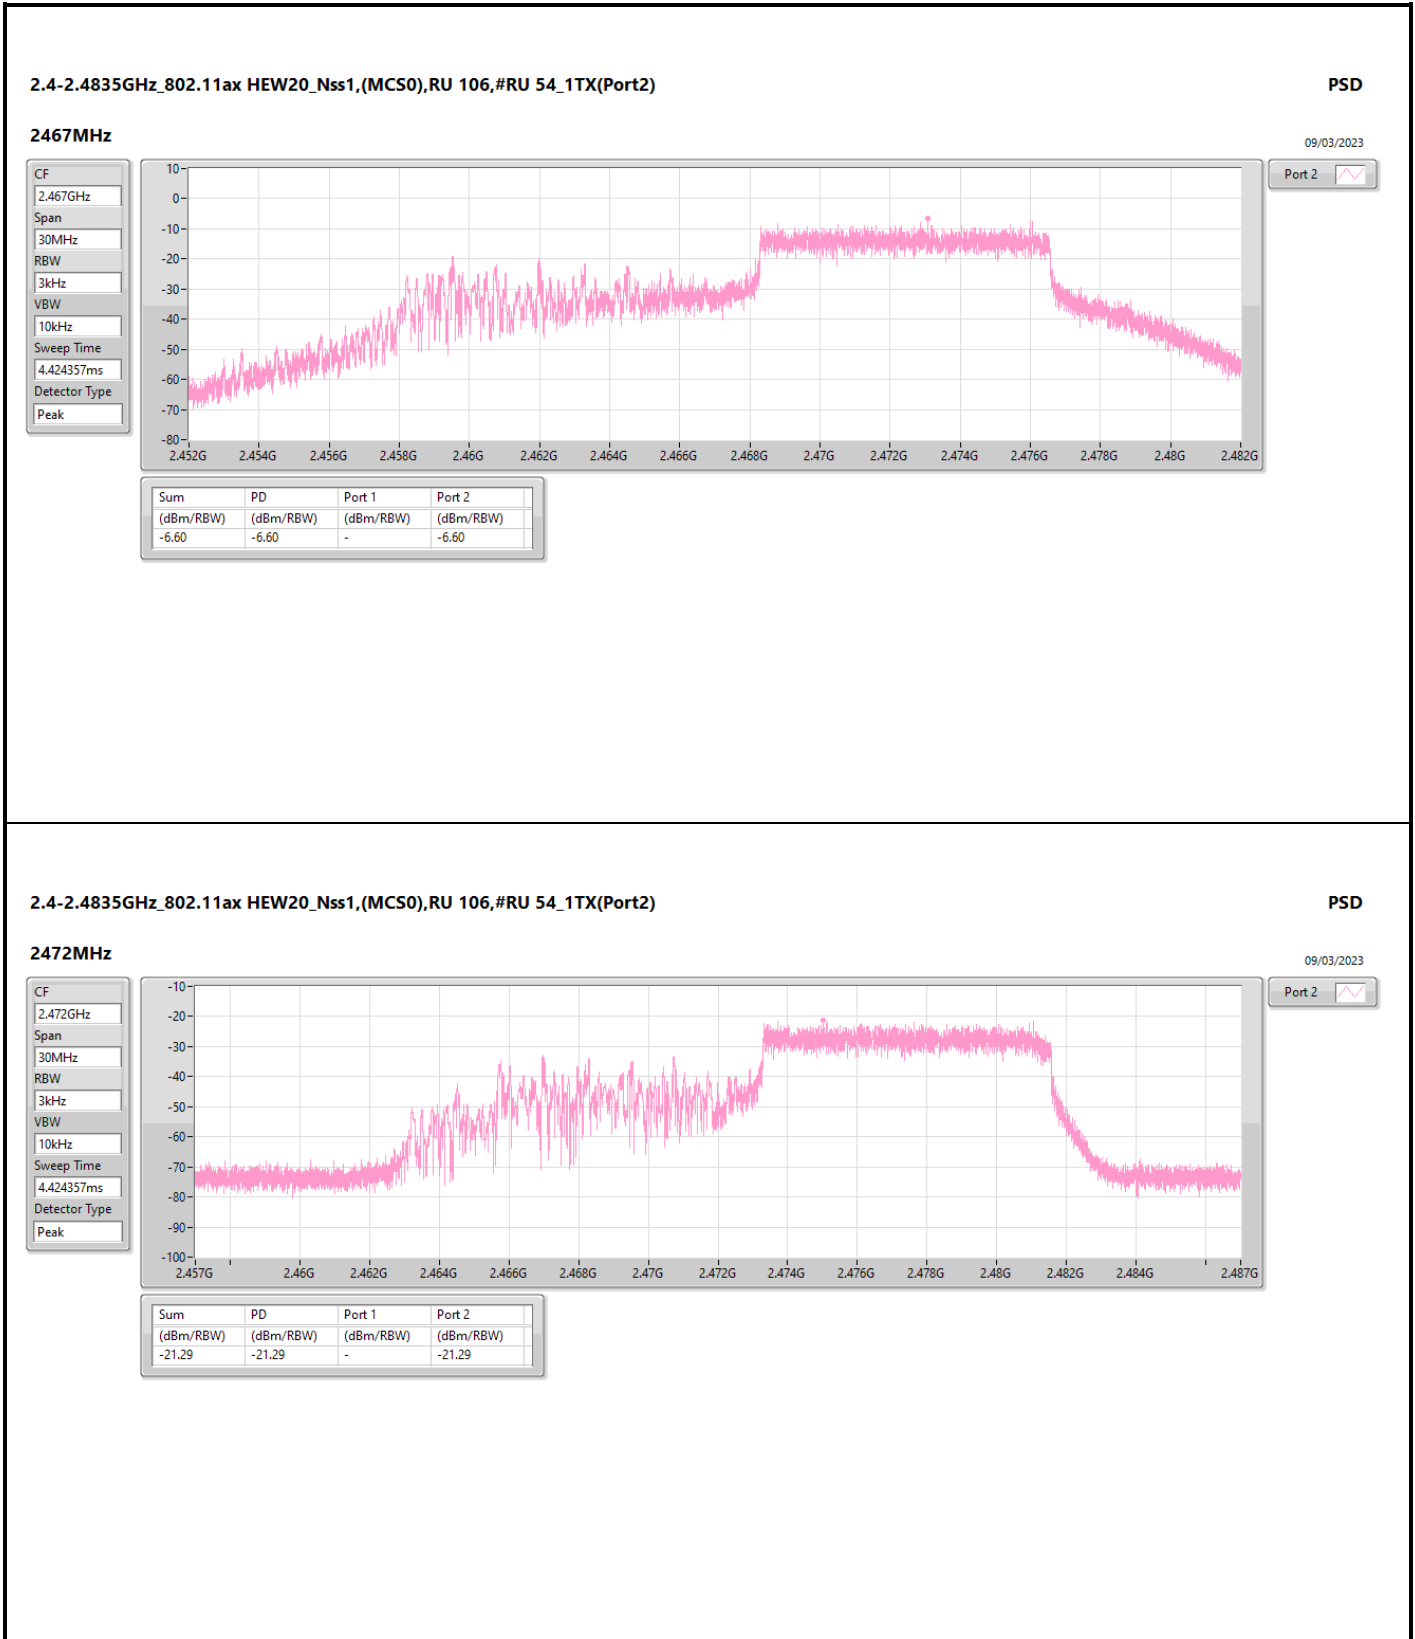

DG = Directional Gain; RBW = 3kHz;
 PD = trace bin-by-bin of each transmits port summing can be performed maximum power density; Port X = Port X Power Density;

Note: Trace mode Max Hold.

Summary

Mode	Result	Ref (Hz)	Ref (dBm)	Limit (dBm)	Freq (Hz)	Level (dBm)	Freq (Hz)	Level (dBm)	Freq (Hz)	Level (dBm)	Freq (Hz)	Level (dBm)	Freq (Hz)	Level (dBm)	Port
2.4-2.4835GHz	-	-	-	-	-	-	-	-	-	-	-	-	-	-	-
802.11b_Nss1,(1Mbps)_1TX(Port1)	Pass	2.43741G	11.44	-18.56	2.30641G	-54.15	2.39856G	-41.87	2.4G	-41.92	2.51526G	-50.68	16.56288G	-41.93	1
802.11b_Nss1,(1Mbps)_1TX(Port2)	Pass	2.43607G	10.76	-19.24	2.30525G	-55.11	2.4G	-42.79	2.4G	-43.27	2.50102G	-50.95	15.14125G	-41.57	2
802.11g_Nss1,(6Mbps)_1TX(Port1)	Pass	2.43941G	8.72	-21.28	2.16312G	-55.14	2.39992G	-23.32	2.4G	-22.34	2.51286G	-52.06	24.74995G	-42.01	1
802.11g_Nss1,(6Mbps)_1TX(Port2)	Pass	2.43574G	8.39	-21.61	957.34M	-55.18	2.39992G	-24.76	2.4G	-23.13	2.51286G	-51.81	24.09251G	-42.81	2
802.11n HT20_Nss1,(MCS0)_1TX(Port1)	Pass	2.43958G	7.81	-22.19	1.97439G	-53.48	2.39952G	-22.60	2.4G	-22.63	2.50302G	-51.32	16.93094G	-42.46	1
802.11n HT20_Nss1,(MCS0)_1TX(Port2)	Pass	2.43457G	6.95	-23.05	2.18059G	-53.91	2.39952G	-23.77	2.4G	-23.61	2.5207G	-51.22	24.1178G	-41.93	2
802.11n HT20_Nss1,(MCS8)_2TX	Pass	2.43958G	7.91	-22.09	2.30175G	-54.18	2.39952G	-23.84	2.4G	-22.67	2.5067G	-51.04	24.27794G	-41.31	2
802.11ax HEW20_Nss1,(MCS0)_1TX(Port1)	Pass	2.43941G	5.11	-24.89	2.30758G	-55.38	2.39984G	-26.80	2.4G	-26.32	2.51774G	-52.63	24.73028G	-42.65	1
802.11ax HEW20_Nss1,(MCS0)_1TX(Port2)	Pass	2.43941G	4.95	-25.05	2.17826G	-55.65	2.39984G	-27.56	2.4G	-26.51	2.51598G	-52.10	23.41822G	-42.99	2
802.11ax HEW20_Nss1,(MCS0)_2TX	Pass	2.43941G	6.85	-23.15	1.98487G	-54.40	2.39968G	-23.66	2.4G	-23.87	2.5167G	-51.72	21.70157G	-41.95	2
802.11n HT40_Nss1,(MCS0)_1TX(Port1)	Pass	2.4319G	4.98	-25.02	2.14482G	-53.99	2.39952G	-29.48	2.4G	-30.00	2.50222G	-51.89	24.15302G	-40.88	1
802.11n HT40_Nss1,(MCS0)_1TX(Port2)	Pass	2.44208G	3.89	-26.11	2.19062G	-54.26	2.39952G	-29.83	2.4G	-29.73	2.5315G	-50.81	23.23873G	-41.11	2
802.11n HT40_Nss1,(MCS8)_2TX	Pass	2.44943G	4.11	-25.89	2.02345G	-53.79	2.39984G	-30.35	2.4G	-31.83	2.56142G	-50.83	16.71532G	-41.12	1
802.11ax HEW40_Nss1,(MCS0)_1TX(Port1)	Pass	2.4319G	4.67	-25.33	2.02001G	-54.02	2.4G	-28.48	2.4G	-27.16	2.50814G	-51.43	24.52042G	-41.62	1
802.11ax HEW40_Nss1,(MCS0)_1TX(Port2)	Pass	2.44208G	2.89	-27.11	1.99482G	-55.00	2.39936G	-30.70	2.4G	-31.68	2.5075G	-51.37	24.96354G	-42.13	2
802.11ax HEW40_Nss1,(MCS0)_2TX	Pass	2.4319G	2.50	-27.50	1.98337G	-54.81	2.39936G	-31.92	2.4G	-30.90	2.54094G	-52.38	24.00158G	-41.84	1