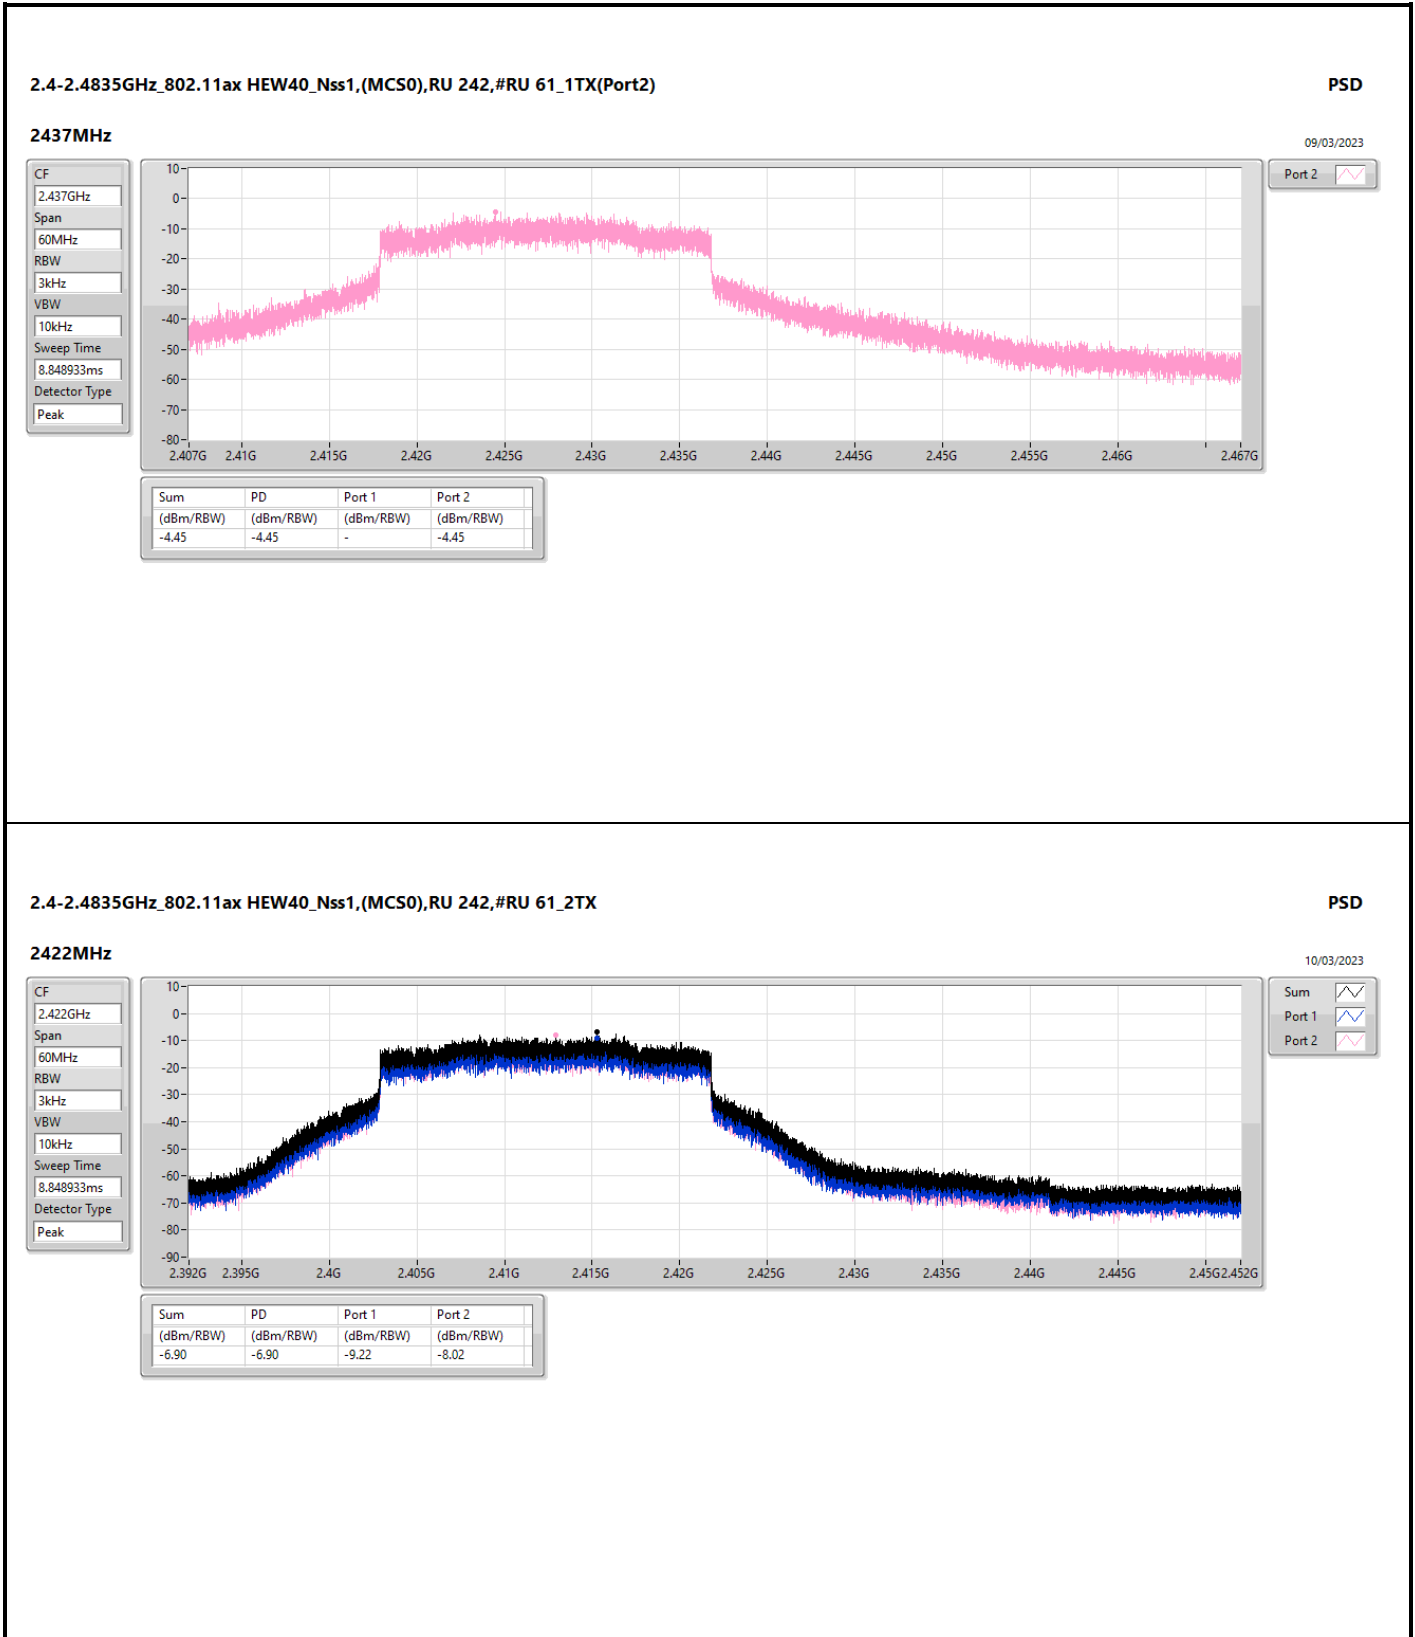

DG = Directional Gain; RBW = 3kHz;
 PD = trace bin-by-bin of each transmits port summing can be performed maximum power density; Port X = Port X Power Density;

Note: Trace mode Max Hold.

Summary

Mode	Result	Ref (Hz)	Ref (dBm)	Limit (dBm)	Freq (Hz)	Level (dBm)	Freq (Hz)	Level (dBm)	Freq (Hz)	Level (dBm)	Freq (Hz)	Level (dBm)	Freq (Hz)	Level (dBm)	Port
2.4-2.4835GHz	-	-	-	-	-	-	-	-	-	-	-	-	-	-	-
802.11b_Nss1,(1Mbps)_1TX(Port1)	Pass	2.43741G	11.44	-18.56	2.30641G	-54.15	2.39856G	-41.87	2.4G	-41.92	2.51526G	-50.68	16.56288G	-41.93	1
802.11b_Nss1,(1Mbps)_1TX(Port2)	Pass	2.43607G	10.76	-19.24	2.30525G	-55.11	2.4G	-42.79	2.4G	-43.27	2.50102G	-50.95	15.14125G	-41.57	2
802.11g_Nss1,(6Mbps)_1TX(Port1)	Pass	2.43941G	8.72	-21.28	2.16312G	-55.14	2.39992G	-23.32	2.4G	-22.34	2.51286G	-52.06	24.74995G	-42.01	1
802.11g_Nss1,(6Mbps)_1TX(Port2)	Pass	2.43574G	8.39	-21.61	957.34M	-55.18	2.39992G	-24.76	2.4G	-23.13	2.51286G	-51.81	24.09251G	-42.81	2
802.11n HT20_Nss1,(MCS0)_1TX(Port1)	Pass	2.43958G	7.81	-22.19	1.97439G	-53.48	2.39952G	-22.60	2.4G	-22.63	2.50302G	-51.32	16.93094G	-42.46	1
802.11n HT20_Nss1,(MCS0)_1TX(Port2)	Pass	2.43457G	6.95	-23.05	2.18059G	-53.91	2.39952G	-23.77	2.4G	-23.61	2.5207G	-51.22	24.1178G	-41.93	2
802.11n HT20_Nss1,(MCS8)_2TX	Pass	2.43958G	7.91	-22.09	2.30175G	-54.18	2.39952G	-23.84	2.4G	-22.67	2.5067G	-51.04	24.27794G	-41.31	2
802.11ax HEW20_Nss1,(MCS0)_1TX(Port1)	Pass	2.43941G	5.11	-24.89	2.30758G	-55.38	2.39984G	-26.80	2.4G	-26.32	2.51774G	-52.63	24.73028G	-42.65	1
802.11ax HEW20_Nss1,(MCS0)_1TX(Port2)	Pass	2.43941G	4.95	-25.05	2.17826G	-55.65	2.39984G	-27.56	2.4G	-26.51	2.51598G	-52.10	23.41822G	-42.99	2
802.11ax HEW20_Nss1,(MCS0)_2TX	Pass	2.43941G	6.85	-23.15	1.98487G	-54.40	2.39968G	-23.66	2.4G	-23.87	2.5167G	-51.72	21.70157G	-41.95	2
802.11n HT40_Nss1,(MCS0)_1TX(Port1)	Pass	2.4319G	4.98	-25.02	2.14482G	-53.99	2.39952G	-29.48	2.4G	-30.00	2.50222G	-51.89	24.15302G	-40.88	1
802.11n HT40_Nss1,(MCS0)_1TX(Port2)	Pass	2.44208G	3.89	-26.11	2.19062G	-54.26	2.39952G	-29.83	2.4G	-29.73	2.5315G	-50.81	23.23873G	-41.11	2
802.11n HT40_Nss1,(MCS8)_2TX	Pass	2.44943G	4.11	-25.89	2.02345G	-53.79	2.39984G	-30.35	2.4G	-31.83	2.56142G	-50.83	16.71532G	-41.12	1
802.11ax HEW40_Nss1,(MCS0)_1TX(Port1)	Pass	2.4319G	4.67	-25.33	2.02001G	-54.02	2.4G	-28.48	2.4G	-27.16	2.50814G	-51.43	24.52042G	-41.62	1
802.11ax HEW40_Nss1,(MCS0)_1TX(Port2)	Pass	2.44208G	2.89	-27.11	1.99482G	-55.00	2.39936G	-30.70	2.4G	-31.68	2.5075G	-51.37	24.96354G	-42.13	2
802.11ax HEW40_Nss1,(MCS0)_2TX	Pass	2.4319G	2.50	-27.50	1.98337G	-54.81	2.39936G	-31.92	2.4G	-30.90	2.54094G	-52.38	24.00158G	-41.84	1