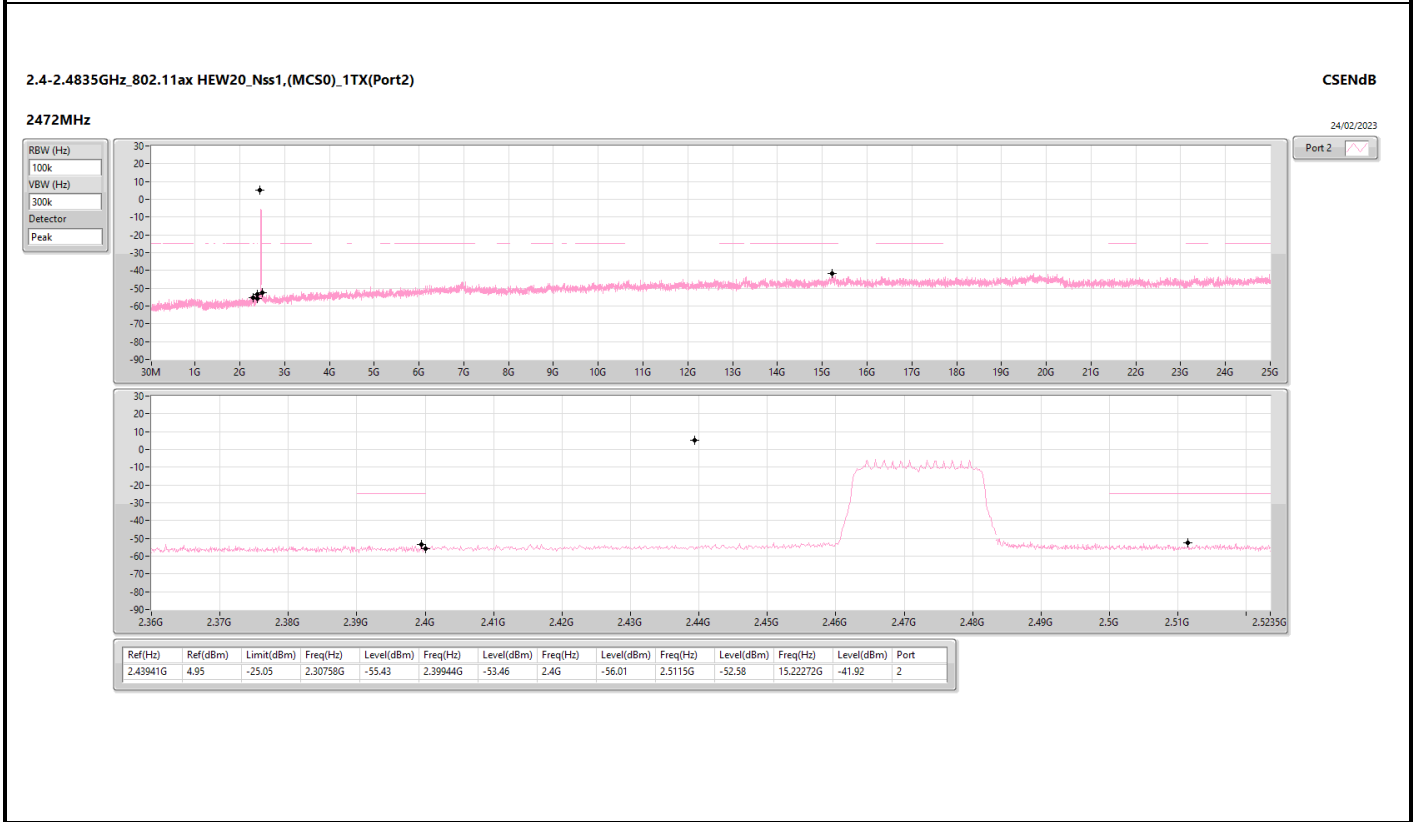

Mode	Result	Ref (Hz)	Ref (dBm)	Limit (dBm)	Freq (Hz)	Level (dBm)	Freq (Hz)	Level (dBm)	Freq (Hz)	Level (dBm)	Freq (Hz)	Level (dBm)	Freq (Hz)	Level (dBm)	Port
2422MHz	Pass	2.44943G	4.11	-25.89	1.79674G	-54.42	2.39952G	-31.98	2.4G	-30.59	2.55806G	-50.71	24.62138G	-41.75	2
2437MHz	Pass	2.44943G	4.38	-25.62	2.07154G	-54.38	2.39472G	-46.77	2.4G	-46.10	2.52734G	-49.88	23.42384G	-42.47	1
2437MHz	Pass	2.44943G	4.38	-25.62	2.30168G	-52.30	2.39792G	-48.48	2.4G	-48.87	2.51262G	-49.41	24.3241G	-41.27	2
2452MHz	Pass	2.44943G	4.38	-25.62	2.04177G	-54.22	2.39712G	-51.43	2.4G	-52.70	2.55982G	-50.93	24.16424G	-41.95	1
2452MHz	Pass	2.44943G	4.38	-25.62	2.30054G	-54.84	2.39088G	-51.15	2.4G	-53.43	2.50142G	-50.89	23.16301G	-41.01	2
2457MHz	Pass	2.44943G	4.04	-25.96	2.12584G	-54.87	2.39712G	-53.47	2.4G	-54.45	2.5003G	-51.63	23.23873G	-42.13	1
2457MHz	Pass	2.44943G	4.04	-25.96	2.30397G	-54.62	2.3968G	-53.23	2.4G	-54.99	2.55294G	-52.26	15.06904G	-41.29	2
2462MHz	Pass	2.44943G	4.04	-25.96	2.1265G	-54.28	2.39296G	-53.82	2.4G	-55.77	2.50078G	-52.05	23.20788G	-42.42	1
2462MHz	Pass	2.44943G	4.04	-25.96	2.11047G	-53.76	2.39104G	-53.30	2.4G	-54.77	2.51038G	-52.11	16.3956G	-42.22	2
802.11ax HEW20_Nss1,(MCS0)_1TX(Port1)	-	-	-	-	-	-	-	-	-	-	-	-	-	-	-
2412MHz	Pass	2.43941G	5.11	-24.89	2.30758G	-55.38	2.39984G	-26.80	2.4G	-26.32	2.51774G	-52.63	24.73028G	-42.65	1
2437MHz	Pass	2.43941G	5.11	-24.89	1.79614G	-54.81	2.39512G	-52.59	2.4G	-54.02	2.51254G	-52.80	24.71342G	-41.70	1
2462MHz	Pass	2.43941G	5.11	-24.89	1.93245G	-54.57	2.396G	-53.86	2.4G	-56.22	2.51142G	-52.71	24.823G	-43.03	1
2467MHz	Pass	2.43941G	5.11	-24.89	2.12584G	-55.33	2.39672G	-53.76	2.4G	-55.92	2.5083G	-52.56	23.34236G	-42.56	1
2472MHz	Pass	2.43941G	5.11	-24.89	2.11652G	-55.81	2.3996G	-54.41	2.4G	-56.73	2.51102G	-53.05	24.76962G	-43.13	1
802.11ax HEW20_Nss1,(MCS0)_1TX(Port2)	-	-	-	-	-	-	-	-	-	-	-	-	-	-	-
2412MHz	Pass	2.43941G	4.95	-25.05	2.17826G	-55.65	2.39984G	-27.56	2.4G	-26.51	2.51598G	-52.10	23.41822G	-42.99	2
2437MHz	Pass	2.43941G	4.95	-25.05	1.96274G	-55.18	2.39768G	-52.76	2.4G	-54.74	2.51494G	-52.41	24.99719G	-41.77	2
2462MHz	Pass	2.43941G	4.95	-25.05	2.0105G	-54.94	2.39536G	-52.50	2.4G	-55.16	2.50622G	-52.95	24.92695G	-42.80	2
2467MHz	Pass	2.43941G	4.95	-25.05	2.14797G	-54.69	2.39336G	-53.45	2.4G	-54.51	2.52246G	-52.61	15.20867G	-41.76	2
2472MHz	Pass	2.43941G	4.95	-25.05	2.30758G	-55.43	2.39944G	-53.46	2.4G	-56.01	2.5115G	-52.58	15.22272G	-41.92	2
802.11ax HEW20_Nss1,(MCS0)_2TX	-	-	-	-	-	-	-	-	-	-	-	-	-	-	-
2412MHz	Pass	2.43941G	6.85	-23.15	2.10836G	-53.79	2.4G	-24.71	2.4G	-24.05	2.51438G	-50.24	23.15412G	-41.39	1
2412MHz	Pass	2.43941G	6.85	-23.15	1.98487G	-54.40	2.39968G	-23.66	2.4G	-23.87	2.5167G	-51.72	21.70157G	-41.95	2
2437MHz	Pass	2.43941G	6.85	-23.15	950.35M	-53.64	2.394G	-51.00	2.4G	-51.94	2.50038G	-51.23	16.20045G	-41.67	1
2437MHz	Pass	2.43941G	6.85	-23.15	1.97672G	-53.93	2.39928G	-50.25	2.4G	-52.29	2.5083G	-50.58	24.13746G	-42.11	2
2462MHz	Pass	2.43941G	6.84	-23.16	2.12001G	-54.41	2.39024G	-51.61	2.4G	-53.05	2.50014G	-50.89	24.15713G	-41.55	1
2462MHz	Pass	2.43941G	6.84	-23.16	886.28M	-54.59	2.39176G	-50.72	2.4G	-52.68	2.50222G	-50.35	16.27631G	-42.20	2
2467MHz	Pass	2.43941G	6.84	-23.16	2.01167G	-54.21	2.39368G	-52.13	2.4G	-54.73	2.50406G	-50.31	24.78085G	-41.90	1
2467MHz	Pass	2.43941G	6.84	-23.16	1.98837G	-54.56	2.39912G	-51.64	2.4G	-53.20	2.50558G	-50.94	23.48846G	-41.90	2
2472MHz	Pass	2.43941G	6.84	-23.16	591.53M	-54.84	2.3932G	-52.99	2.4G	-55.29	2.50838G	-52.24	24.61509G	-41.87	1
2472MHz	Pass	2.43941G	6.84	-23.16	2.30175G	-54.28	2.39952G	-51.96	2.4G	-54.00	2.51326G	-52.19	16.20607G	-42.05	2
802.11ax HEW40_Nss1,(MCS0)_1TX(Port1)	-	-	-	-	-	-	-	-	-	-	-	-	-	-	-
2422MHz	Pass	2.4319G	4.67	-25.33	2.02001G	-54.02	2.4G	-28.48	2.4G	-27.16	2.50814G	-51.43	24.52042G	-41.62	1
2437MHz	Pass	2.4319G	4.67	-25.33	2.30283G	-54.30	2.4G	-43.03	2.4G	-46.30	2.50574G	-48.72	16.8836G	-41.41	1
2452MHz	Pass	2.4319G	4.67	-25.33	2.15054G	-54.68	2.39504G	-51.20	2.4G	-53.29	2.56126G	-50.65	23.28922G	-42.32	1
2457MHz	Pass	2.44192G	3.12	-26.88	2.1139G	-54.65	2.39728G	-53.61	2.4G	-54.91	2.51534G	-52.61	24.72796G	-41.94	1
2462MHz	Pass	2.44192G	3.12	-26.88	2.16543G	-54.75	2.39312G	-54.58	2.4G	-54.61	2.50078G	-51.32	24.89062G	-42.06	1
802.11ax HEW40_Nss1,(MCS0)_1TX(Port2)	-	-	-	-	-	-	-	-	-	-	-	-	-	-	-
2422MHz	Pass	2.44208G	2.89	-27.11	1.99482G	-55.00	2.39936G	-30.70	2.4G	-31.68	2.5075G	-51.37	24.96354G	-42.13	2
2437MHz	Pass	2.44208G	2.89	-27.11	2.15512G	-55.28	2.39088G	-48.10	2.4G	-47.78	2.5083G	-50.23	24.76722G	-42.44	2
2452MHz	Pass	2.44208G	2.89	-27.11	1.95704G	-52.82	2.39808G	-54.07	2.4G	-55.15	2.5571G	-52.51	24.84855G	-42.28	2
2457MHz	Pass	2.44208G	2.89	-27.11	848.68M	-55.51	2.39216G	-54.10	2.4G	-54.68	2.55406G	-52.60	24.756G	-42.37	2
2462MHz	Pass	2.44208G	2.89	-27.11	1.95589G	-54.35	2.39504G	-54.54	2.4G	-54.71	2.50142G	-51.83	15.23451G	-42.42	2
802.11ax HEW40_Nss1,(MCS0)_2TX	-	-	-	-	-	-	-	-	-	-	-	-	-	-	-
2422MHz	Pass	2.4319G	2.50	-27.50	1.98337G	-54.81	2.39936G	-31.92	2.4G	-30.90	2.54094G	-52.38	24.00158G	-41.84	1
2422MHz	Pass	2.4319G	2.50	-27.50	861.27M	-54.83	2.39936G	-31.28	2.4G	-33.10	2.51886G	-51.61	24.7532G	-42.31	2
2437MHz	Pass	2.4319G	2.50	-27.50	2.30512G	-55.38	2.3992G	-44.77	2.4G	-46.46	2.50606G	-50.98	16.59753G	-42.65	1
2437MHz	Pass	2.4319G	2.50	-27.50	2.30397G	-53.54	2.39968G	-47.70	2.4G	-49.71	2.5043G	-50.80	24.82892G	-42.52	2
2452MHz	Pass	2.4319G	2.50	-27.50	2.17115G	-54.32	2.39552G	-52.65	2.4G	-55.66	2.50254G	-51.85	23.41542G	-42.31	1
2452MHz	Pass	2.4319G	2.50	-27.50	1.83567G	-55.15	2.39744G	-52.99	2.4G	-54.41	2.50814G	-52.07	24.07449G	-43.00	2
2457MHz	Pass	2.4319G	2.50	-27.50	2.14024G	-54.71	2.39616G	-54.39	2.4G	-54.42	2.50878G	-51.74	15.19244G	-42.81	1
2457MHz	Pass	2.4319G	2.50	-27.50	2.12077G	-54.84	2.39792G	-53.97	2.4G	-55.01	2.50462G	-52.63	24.70833G	-41.32	2
2462MHz	Pass	2.4319G	2.50	-27.50	2.0681G	-54.73	2.39328G	-53.29	2.4G	-55.41	2.53326G	-52.47	15.32987G	-42.12	1
2462MHz	Pass	2.4319G	2.50	-27.50	2.3097G	-54.69	2.39872G	-53.65	2.4G	-55.47	2.51358G	-52.17	15.20366G	-41.86	2