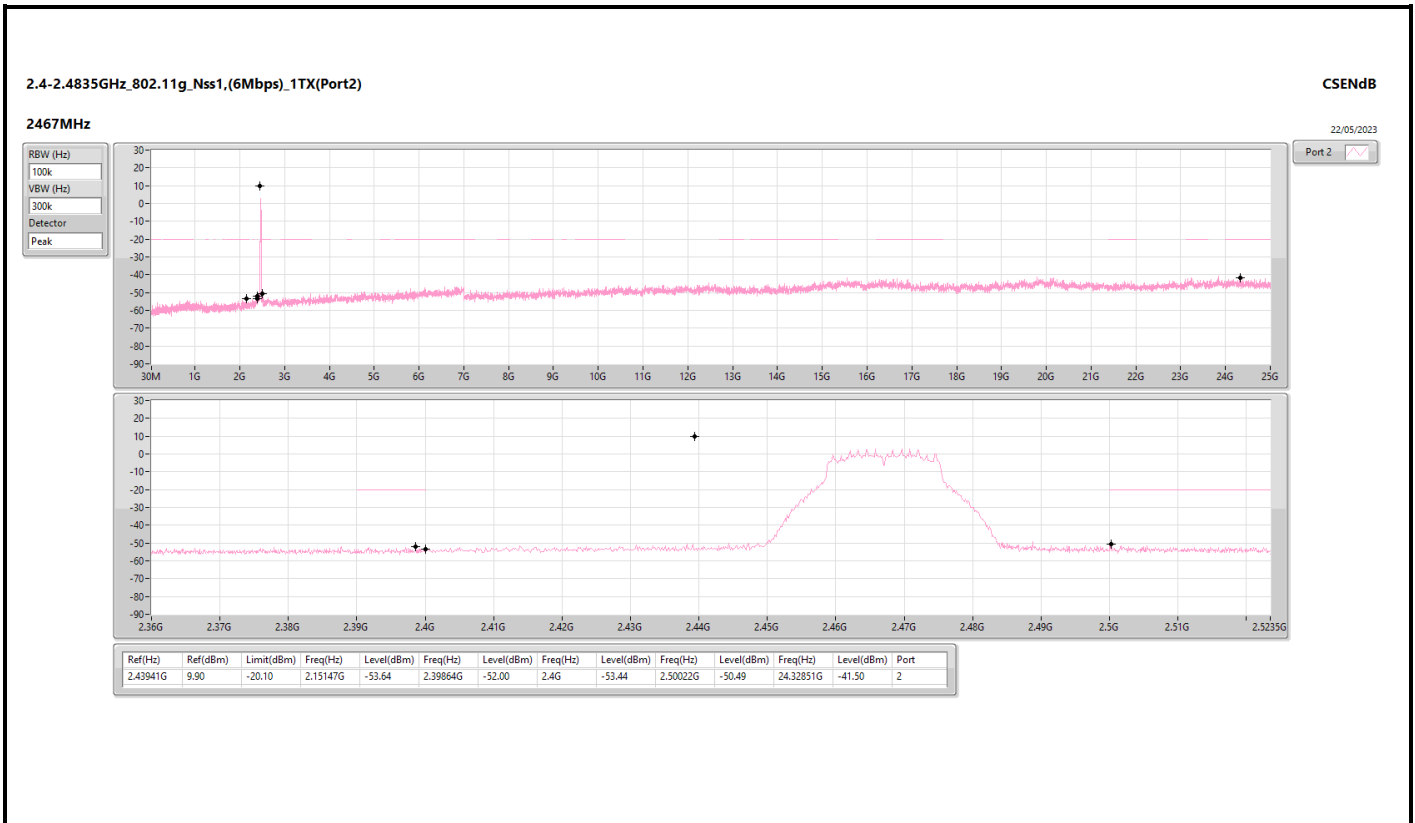

Mode	Result	Ref (Hz)	Ref (dBm)	Limit (dBm)	Freq (Hz)	Level (dBm)	Freq (Hz)	Level (dBm)	Freq (Hz)	Level (dBm)	Freq (Hz)	Level (dBm)	Freq (Hz)	Level (dBm)	Port
2422MHz	Pass	2.44943G	4.11	-25.89	1.79674G	-54.42	2.39952G	-31.98	2.4G	-30.59	2.55806G	-50.71	24.62138G	-41.75	2
2437MHz	Pass	2.44943G	4.38	-25.62	2.07154G	-54.38	2.39472G	-46.77	2.4G	-46.10	2.52734G	-49.88	23.42384G	-42.47	1
2437MHz	Pass	2.44943G	4.38	-25.62	2.30168G	-52.30	2.39792G	-48.48	2.4G	-48.87	2.51262G	-49.41	24.3241G	-41.27	2
2452MHz	Pass	2.44943G	4.38	-25.62	2.04177G	-54.22	2.39712G	-51.43	2.4G	-52.70	2.55982G	-50.93	24.16424G	-41.95	1
2452MHz	Pass	2.44943G	4.38	-25.62	2.30054G	-54.84	2.39088G	-51.15	2.4G	-53.43	2.50142G	-50.89	23.16301G	-41.01	2
2457MHz	Pass	2.44943G	4.04	-25.96	2.12584G	-54.87	2.39712G	-53.47	2.4G	-54.45	2.5003G	-51.63	23.23873G	-42.13	1
2457MHz	Pass	2.44943G	4.04	-25.96	2.30397G	-54.62	2.3968G	-53.23	2.4G	-54.99	2.55294G	-52.26	15.06904G	-41.29	2
2462MHz	Pass	2.44943G	4.04	-25.96	2.1265G	-54.28	2.39296G	-53.82	2.4G	-55.77	2.50078G	-52.05	23.20788G	-42.42	1
2462MHz	Pass	2.44943G	4.04	-25.96	2.11047G	-53.76	2.39104G	-53.30	2.4G	-54.77	2.51038G	-52.11	16.3956G	-42.22	2
802.11ax HEW20_Nss1,(MCS0)_1TX(Port1)	-	-	-	-	-	-	-	-	-	-	-	-	-	-	-
2412MHz	Pass	2.43941G	5.11	-24.89	2.30758G	-55.38	2.39984G	-26.80	2.4G	-26.32	2.51774G	-52.63	24.73028G	-42.65	1
2437MHz	Pass	2.43941G	5.11	-24.89	1.79614G	-54.81	2.39512G	-52.59	2.4G	-54.02	2.51254G	-52.80	24.71342G	-41.70	1
2462MHz	Pass	2.43941G	5.11	-24.89	1.93245G	-54.57	2.396G	-53.86	2.4G	-56.22	2.51142G	-52.71	24.823G	-43.03	1
2467MHz	Pass	2.43941G	5.11	-24.89	2.12584G	-55.33	2.39672G	-53.76	2.4G	-55.92	2.5083G	-52.56	23.34236G	-42.56	1
2472MHz	Pass	2.43941G	5.11	-24.89	2.11652G	-55.81	2.3996G	-54.41	2.4G	-56.73	2.51102G	-53.05	24.76962G	-43.13	1
802.11ax HEW20_Nss1,(MCS0)_1TX(Port2)	-	-	-	-	-	-	-	-	-	-	-	-	-	-	-
2412MHz	Pass	2.43941G	4.95	-25.05	2.17826G	-55.65	2.39984G	-27.56	2.4G	-26.51	2.51598G	-52.10	23.41822G	-42.99	2
2437MHz	Pass	2.43941G	4.95	-25.05	1.96274G	-55.18	2.39768G	-52.76	2.4G	-54.74	2.51494G	-52.41	24.99719G	-41.77	2
2462MHz	Pass	2.43941G	4.95	-25.05	2.0105G	-54.94	2.39536G	-52.50	2.4G	-55.16	2.50622G	-52.95	24.92695G	-42.80	2
2467MHz	Pass	2.43941G	4.95	-25.05	2.14797G	-54.69	2.39336G	-53.45	2.4G	-54.51	2.52246G	-52.61	15.20867G	-41.76	2
2472MHz	Pass	2.43941G	4.95	-25.05	2.30758G	-55.43	2.39944G	-53.46	2.4G	-56.01	2.5115G	-52.58	15.22272G	-41.92	2
802.11ax HEW20_Nss1,(MCS0)_2TX	-	-	-	-	-	-	-	-	-	-	-	-	-	-	-
2412MHz	Pass	2.43941G	6.85	-23.15	2.10836G	-53.79	2.4G	-24.71	2.4G	-24.05	2.51438G	-50.24	23.15412G	-41.39	1
2412MHz	Pass	2.43941G	6.85	-23.15	1.98487G	-54.40	2.39968G	-23.66	2.4G	-23.87	2.5167G	-51.72	21.70157G	-41.95	2
2437MHz	Pass	2.43941G	6.85	-23.15	950.35M	-53.64	2.394G	-51.00	2.4G	-51.94	2.50038G	-51.23	16.20045G	-41.67	1
2437MHz	Pass	2.43941G	6.85	-23.15	1.97672G	-53.93	2.39928G	-50.25	2.4G	-52.29	2.5083G	-50.58	24.13746G	-42.11	2
2462MHz	Pass	2.43941G	6.84	-23.16	2.12001G	-54.41	2.39024G	-51.61	2.4G	-53.05	2.50014G	-50.89	24.15713G	-41.55	1
2462MHz	Pass	2.43941G	6.84	-23.16	886.28M	-54.59	2.39176G	-50.72	2.4G	-52.68	2.50222G	-50.35	16.27631G	-42.20	2
2467MHz	Pass	2.43941G	6.84	-23.16	2.01167G	-54.21	2.39368G	-52.13	2.4G	-54.73	2.50406G	-50.31	24.78085G	-41.90	1
2467MHz	Pass	2.43941G	6.84	-23.16	1.98837G	-54.56	2.39912G	-51.64	2.4G	-53.20	2.50558G	-50.94	23.48846G	-41.90	2
2472MHz	Pass	2.43941G	6.84	-23.16	591.53M	-54.84	2.3932G	-52.99	2.4G	-55.29	2.50838G	-52.24	24.61509G	-41.87	1
2472MHz	Pass	2.43941G	6.84	-23.16	2.30175G	-54.28	2.39952G	-51.96	2.4G	-54.00	2.51326G	-52.19	16.20607G	-42.05	2
802.11ax HEW40_Nss1,(MCS0)_1TX(Port1)	-	-	-	-	-	-	-	-	-	-	-	-	-	-	-
2422MHz	Pass	2.4319G	4.67	-25.33	2.02001G	-54.02	2.4G	-28.48	2.4G	-27.16	2.50814G	-51.43	24.52042G	-41.62	1
2437MHz	Pass	2.4319G	4.67	-25.33	2.30283G	-54.30	2.4G	-43.03	2.4G	-46.30	2.50574G	-48.72	16.8836G	-41.41	1
2452MHz	Pass	2.4319G	4.67	-25.33	2.15054G	-54.68	2.39504G	-51.20	2.4G	-53.29	2.56126G	-50.65	23.28922G	-42.32	1
2457MHz	Pass	2.44192G	3.12	-26.88	2.1139G	-54.65	2.39728G	-53.61	2.4G	-54.91	2.51534G	-52.61	24.72796G	-41.94	1
2462MHz	Pass	2.44192G	3.12	-26.88	2.16543G	-54.75	2.39312G	-54.58	2.4G	-54.61	2.50078G	-51.32	24.89062G	-42.06	1
802.11ax HEW40_Nss1,(MCS0)_1TX(Port2)	-	-	-	-	-	-	-	-	-	-	-	-	-	-	-
2422MHz	Pass	2.44208G	2.89	-27.11	1.99482G	-55.00	2.39936G	-30.70	2.4G	-31.68	2.5075G	-51.37	24.96354G	-42.13	2
2437MHz	Pass	2.44208G	2.89	-27.11	2.15512G	-55.28	2.39088G	-48.10	2.4G	-47.78	2.5083G	-50.23	24.76722G	-42.44	2
2452MHz	Pass	2.44208G	2.89	-27.11	1.95704G	-52.82	2.39808G	-54.07	2.4G	-55.15	2.5571G	-52.51	24.84855G	-42.28	2
2457MHz	Pass	2.44208G	2.89	-27.11	848.68M	-55.51	2.39216G	-54.10	2.4G	-54.68	2.55406G	-52.60	24.756G	-42.37	2
2462MHz	Pass	2.44208G	2.89	-27.11	1.95589G	-54.35	2.39504G	-54.54	2.4G	-54.71	2.50142G	-51.83	15.23451G	-42.42	2
802.11ax HEW40_Nss1,(MCS0)_2TX	-	-	-	-	-	-	-	-	-	-	-	-	-	-	-
2422MHz	Pass	2.4319G	2.50	-27.50	1.98337G	-54.81	2.39936G	-31.92	2.4G	-30.90	2.54094G	-52.38	24.00158G	-41.84	1
2422MHz	Pass	2.4319G	2.50	-27.50	861.27M	-54.83	2.39936G	-31.28	2.4G	-33.10	2.51886G	-51.61	24.7532G	-42.31	2
2437MHz	Pass	2.4319G	2.50	-27.50	2.30512G	-55.38	2.3992G	-44.77	2.4G	-46.46	2.50606G	-50.98	16.59753G	-42.65	1
2437MHz	Pass	2.4319G	2.50	-27.50	2.30397G	-53.54	2.39968G	-47.70	2.4G	-49.71	2.5043G	-50.80	24.82892G	-42.52	2
2452MHz	Pass	2.4319G	2.50	-27.50	2.17115G	-54.32	2.39552G	-52.65	2.4G	-55.66	2.50254G	-51.85	23.41542G	-42.31	1
2452MHz	Pass	2.4319G	2.50	-27.50	1.83567G	-55.15	2.39744G	-52.99	2.4G	-54.41	2.50814G	-52.07	24.07449G	-43.00	2
2457MHz	Pass	2.4319G	2.50	-27.50	2.14024G	-54.71	2.39616G	-54.39	2.4G	-54.42	2.50878G	-51.74	15.19244G	-42.81	1
2457MHz	Pass	2.4319G	2.50	-27.50	2.12077G	-54.84	2.39792G	-53.97	2.4G	-55.01	2.50462G	-52.63	24.70833G	-41.32	2
2462MHz	Pass	2.4319G	2.50	-27.50	2.0681G	-54.73	2.39328G	-53.29	2.4G	-55.41	2.53326G	-52.47	15.32987G	-42.12	1
2462MHz	Pass	2.4319G	2.50	-27.50	2.3097G	-54.69	2.39872G	-53.65	2.4G	-55.47	2.51358G	-52.17	15.20366G	-41.86	2