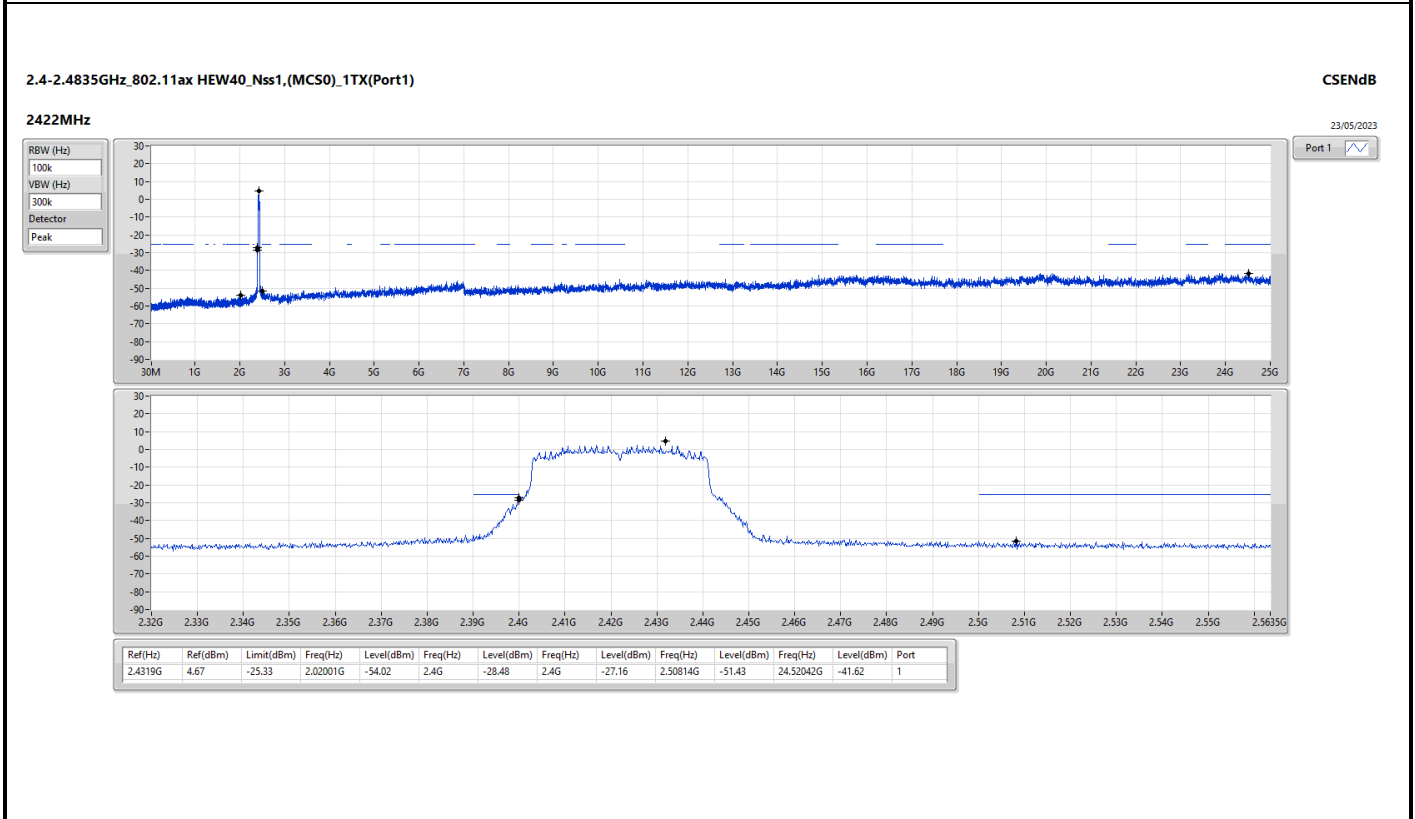

Mode	Result	Ref (Hz)	Ref (dBm)	Limit (dBm)	Freq (Hz)	Level (dBm)	Freq (Hz)	Level (dBm)	Freq (Hz)	Level (dBm)	Freq (Hz)	Level (dBm)	Freq (Hz)	Level (dBm)	Port
2422MHz	Pass	2.44943G	4.11	-25.89	1.79674G	-54.42	2.39952G	-31.98	2.4G	-30.59	2.55806G	-50.71	24.62138G	-41.75	2
2437MHz	Pass	2.44943G	4.38	-25.62	2.07154G	-54.38	2.39472G	-46.77	2.4G	-46.10	2.52734G	-49.88	23.42384G	-42.47	1
2437MHz	Pass	2.44943G	4.38	-25.62	2.30168G	-52.30	2.39792G	-48.48	2.4G	-48.87	2.51262G	-49.41	24.3241G	-41.27	2
2452MHz	Pass	2.44943G	4.38	-25.62	2.04177G	-54.22	2.39712G	-51.43	2.4G	-52.70	2.55982G	-50.93	24.16424G	-41.95	1
2452MHz	Pass	2.44943G	4.38	-25.62	2.30054G	-54.84	2.39088G	-51.15	2.4G	-53.43	2.50142G	-50.89	23.16301G	-41.01	2
2457MHz	Pass	2.44943G	4.04	-25.96	2.12584G	-54.87	2.39712G	-53.47	2.4G	-54.45	2.5003G	-51.63	23.23873G	-42.13	1
2457MHz	Pass	2.44943G	4.04	-25.96	2.30397G	-54.62	2.3968G	-53.23	2.4G	-54.99	2.55294G	-52.26	15.06904G	-41.29	2
2462MHz	Pass	2.44943G	4.04	-25.96	2.1265G	-54.28	2.39296G	-53.82	2.4G	-55.77	2.50078G	-52.05	23.20788G	-42.42	1
2462MHz	Pass	2.44943G	4.04	-25.96	2.11047G	-53.76	2.39104G	-53.30	2.4G	-54.77	2.51038G	-52.11	16.3956G	-42.22	2
802.11ax HEW20_Nss1,(MCS0)_1TX(Port1)	-	-	-	-	-	-	-	-	-	-	-	-	-	-	-
2412MHz	Pass	2.43941G	5.11	-24.89	2.30758G	-55.38	2.39984G	-26.80	2.4G	-26.32	2.51774G	-52.63	24.73028G	-42.65	1
2437MHz	Pass	2.43941G	5.11	-24.89	1.79614G	-54.81	2.39512G	-52.59	2.4G	-54.02	2.51254G	-52.80	24.71342G	-41.70	1
2462MHz	Pass	2.43941G	5.11	-24.89	1.93245G	-54.57	2.396G	-53.86	2.4G	-56.22	2.51142G	-52.71	24.823G	-43.03	1
2467MHz	Pass	2.43941G	5.11	-24.89	2.12584G	-55.33	2.39672G	-53.76	2.4G	-55.92	2.5083G	-52.56	23.34236G	-42.56	1
2472MHz	Pass	2.43941G	5.11	-24.89	2.11652G	-55.81	2.3996G	-54.41	2.4G	-56.73	2.51102G	-53.05	24.76962G	-43.13	1
802.11ax HEW20_Nss1,(MCS0)_1TX(Port2)	-	-	-	-	-	-	-	-	-	-	-	-	-	-	-
2412MHz	Pass	2.43941G	4.95	-25.05	2.17826G	-55.65	2.39984G	-27.56	2.4G	-26.51	2.51598G	-52.10	23.41822G	-42.99	2
2437MHz	Pass	2.43941G	4.95	-25.05	1.96274G	-55.18	2.39768G	-52.76	2.4G	-54.74	2.51494G	-52.41	24.99719G	-41.77	2
2462MHz	Pass	2.43941G	4.95	-25.05	2.0105G	-54.94	2.39536G	-52.50	2.4G	-55.16	2.50622G	-52.95	24.92695G	-42.80	2
2467MHz	Pass	2.43941G	4.95	-25.05	2.14797G	-54.69	2.39336G	-53.45	2.4G	-54.51	2.52246G	-52.61	15.20867G	-41.76	2
2472MHz	Pass	2.43941G	4.95	-25.05	2.30758G	-55.43	2.39944G	-53.46	2.4G	-56.01	2.5115G	-52.58	15.22272G	-41.92	2
802.11ax HEW20_Nss1,(MCS0)_2TX	-	-	-	-	-	-	-	-	-	-	-	-	-	-	-
2412MHz	Pass	2.43941G	6.85	-23.15	2.10836G	-53.79	2.4G	-24.71	2.4G	-24.05	2.51438G	-50.24	23.15412G	-41.39	1
2412MHz	Pass	2.43941G	6.85	-23.15	1.98487G	-54.40	2.39968G	-23.66	2.4G	-23.87	2.5167G	-51.72	21.70157G	-41.95	2
2437MHz	Pass	2.43941G	6.85	-23.15	950.35M	-53.64	2.394G	-51.00	2.4G	-51.94	2.50038G	-51.23	16.20045G	-41.67	1
2437MHz	Pass	2.43941G	6.85	-23.15	1.97672G	-53.93	2.39928G	-50.25	2.4G	-52.29	2.5083G	-50.58	24.13746G	-42.11	2
2462MHz	Pass	2.43941G	6.84	-23.16	2.12001G	-54.41	2.39024G	-51.61	2.4G	-53.05	2.50014G	-50.89	24.15713G	-41.55	1
2462MHz	Pass	2.43941G	6.84	-23.16	886.28M	-54.59	2.39176G	-50.72	2.4G	-52.68	2.50222G	-50.35	16.27631G	-42.20	2
2467MHz	Pass	2.43941G	6.84	-23.16	2.01167G	-54.21	2.39368G	-52.13	2.4G	-54.73	2.50406G	-50.31	24.78085G	-41.90	1
2467MHz	Pass	2.43941G	6.84	-23.16	1.98837G	-54.56	2.39912G	-51.64	2.4G	-53.20	2.50558G	-50.94	23.48846G	-41.90	2
2472MHz	Pass	2.43941G	6.84	-23.16	591.53M	-54.84	2.3932G	-52.99	2.4G	-55.29	2.50838G	-52.24	24.61509G	-41.87	1
2472MHz	Pass	2.43941G	6.84	-23.16	2.30175G	-54.28	2.39952G	-51.96	2.4G	-54.00	2.51326G	-52.19	16.20607G	-42.05	2
802.11ax HEW40_Nss1,(MCS0)_1TX(Port1)	-	-	-	-	-	-	-	-	-	-	-	-	-	-	-
2422MHz	Pass	2.4319G	4.67	-25.33	2.02001G	-54.02	2.4G	-28.48	2.4G	-27.16	2.50814G	-51.43	24.52042G	-41.62	1
2437MHz	Pass	2.4319G	4.67	-25.33	2.30283G	-54.30	2.4G	-43.03	2.4G	-46.30	2.50574G	-48.72	16.8836G	-41.41	1
2452MHz	Pass	2.4319G	4.67	-25.33	2.15054G	-54.68	2.39504G	-51.20	2.4G	-53.29	2.56126G	-50.65	23.28922G	-42.32	1
2457MHz	Pass	2.44192G	3.12	-26.88	2.1139G	-54.65	2.39728G	-53.61	2.4G	-54.91	2.51534G	-52.61	24.72796G	-41.94	1
2462MHz	Pass	2.44192G	3.12	-26.88	2.16543G	-54.75	2.39312G	-54.58	2.4G	-54.61	2.50078G	-51.32	24.89062G	-42.06	1
802.11ax HEW40_Nss1,(MCS0)_1TX(Port2)	-	-	-	-	-	-	-	-	-	-	-	-	-	-	-
2422MHz	Pass	2.44208G	2.89	-27.11	1.99482G	-55.00	2.39936G	-30.70	2.4G	-31.68	2.5075G	-51.37	24.96354G	-42.13	2
2437MHz	Pass	2.44208G	2.89	-27.11	2.15512G	-55.28	2.39088G	-48.10	2.4G	-47.78	2.5083G	-50.23	24.76722G	-42.44	2
2452MHz	Pass	2.44208G	2.89	-27.11	1.95704G	-52.82	2.39808G	-54.07	2.4G	-55.15	2.5571G	-52.51	24.84855G	-42.28	2
2457MHz	Pass	2.44208G	2.89	-27.11	848.68M	-55.51	2.39216G	-54.10	2.4G	-54.68	2.55406G	-52.60	24.756G	-42.37	2
2462MHz	Pass	2.44208G	2.89	-27.11	1.95589G	-54.35	2.39504G	-54.54	2.4G	-54.71	2.50142G	-51.83	15.23451G	-42.42	2
802.11ax HEW40_Nss1,(MCS0)_2TX	-	-	-	-	-	-	-	-	-	-	-	-	-	-	-
2422MHz	Pass	2.4319G	2.50	-27.50	1.98337G	-54.81	2.39936G	-31.92	2.4G	-30.90	2.54094G	-52.38	24.00158G	-41.84	1
2422MHz	Pass	2.4319G	2.50	-27.50	861.27M	-54.83	2.39936G	-31.28	2.4G	-33.10	2.51886G	-51.61	24.7532G	-42.31	2
2437MHz	Pass	2.4319G	2.50	-27.50	2.30512G	-55.38	2.3992G	-44.77	2.4G	-46.46	2.50606G	-50.98	16.59753G	-42.65	1
2437MHz	Pass	2.4319G	2.50	-27.50	2.30397G	-53.54	2.39968G	-47.70	2.4G	-49.71	2.5043G	-50.80	24.82892G	-42.52	2
2452MHz	Pass	2.4319G	2.50	-27.50	2.17115G	-54.32	2.39552G	-52.65	2.4G	-55.66	2.50254G	-51.85	23.41542G	-42.31	1
2452MHz	Pass	2.4319G	2.50	-27.50	1.83567G	-55.15	2.39744G	-52.99	2.4G	-54.41	2.50814G	-52.07	24.07449G	-43.00	2
2457MHz	Pass	2.4319G	2.50	-27.50	2.14024G	-54.71	2.39616G	-54.39	2.4G	-54.42	2.50878G	-51.74	15.19244G	-42.81	1
2457MHz	Pass	2.4319G	2.50	-27.50	2.12077G	-54.84	2.39792G	-53.97	2.4G	-55.01	2.50462G	-52.63	24.70833G	-41.32	2
2462MHz	Pass	2.4319G	2.50	-27.50	2.0681G	-54.73	2.39328G	-53.29	2.4G	-55.41	2.53326G	-52.47	15.32987G	-42.12	1
2462MHz	Pass	2.4319G	2.50	-27.50	2.3097G	-54.69	2.39872G	-53.65	2.4G	-55.47	2.51358G	-52.17	15.20366G	-41.86	2