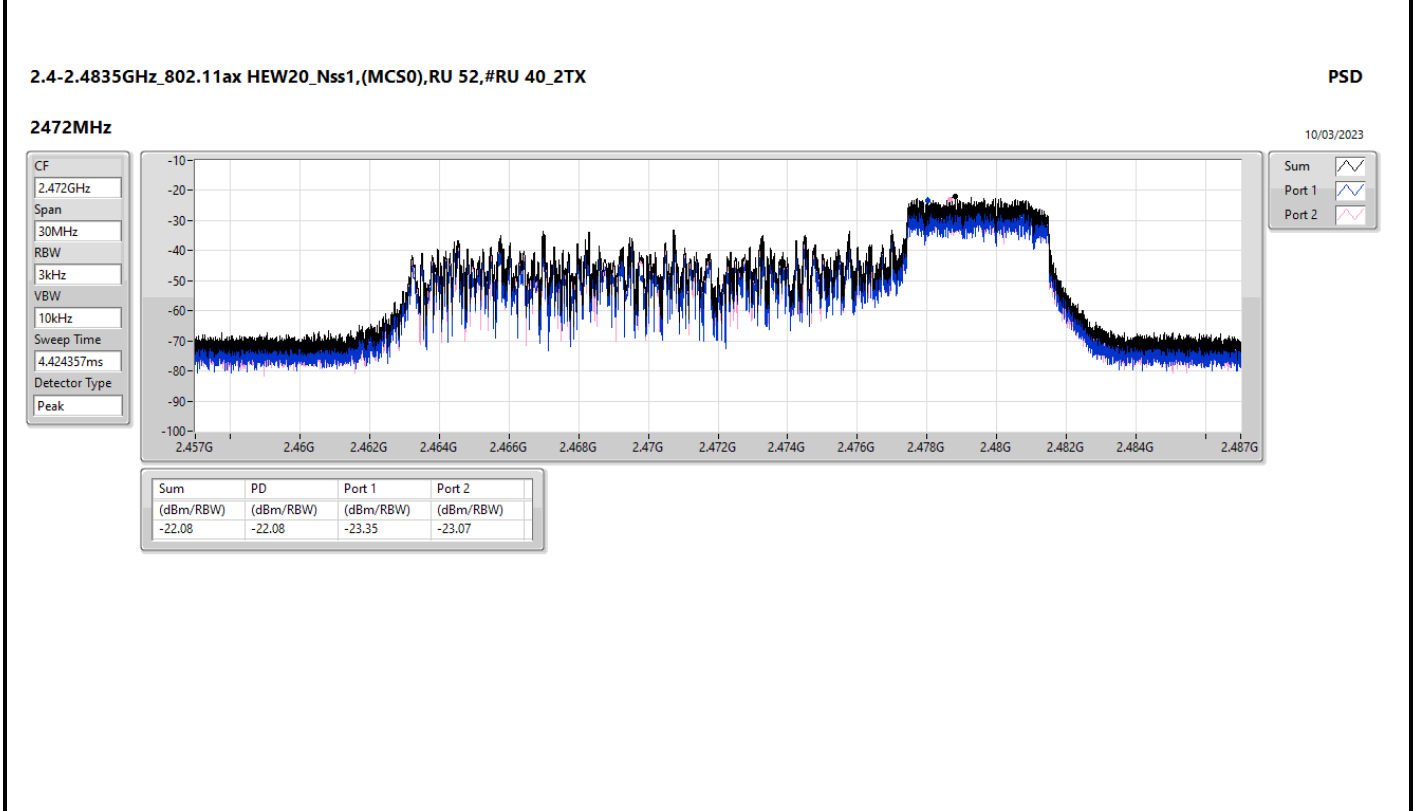

DG = Directional Gain; RBW = 3kHz;
 PD = trace bin-by-bin of each transmits port summing can be performed maximum power density; Port X = Port X Power Density;

Note: Trace mode Max Hold.

Summary

Mode	Result	Ref (Hz)	Ref (dBm)	Limit (dBm)	Freq (Hz)	Level (dBm)	Freq (Hz)	Level (dBm)	Freq (Hz)	Level (dBm)	Freq (Hz)	Level (dBm)	Freq (Hz)	Level (dBm)	Port
2.4-2.4835GHz	-	-	-	-	-	-	-	-	-	-	-	-	-	-	-
802.11b_Nss1,(1Mbps)_1TX(Port1)	Pass	2.43741G	11.44	-18.56	2.30641G	-54.15	2.39856G	-41.87	2.4G	-41.92	2.51526G	-50.68	16.56288G	-41.93	1
802.11b_Nss1,(1Mbps)_1TX(Port2)	Pass	2.43607G	10.76	-19.24	2.30525G	-55.11	2.4G	-42.79	2.4G	-43.27	2.50102G	-50.95	15.14125G	-41.57	2
802.11g_Nss1,(6Mbps)_1TX(Port1)	Pass	2.43941G	8.72	-21.28	2.16312G	-55.14	2.39992G	-23.32	2.4G	-22.34	2.51286G	-52.06	24.74995G	-42.01	1
802.11g_Nss1,(6Mbps)_1TX(Port2)	Pass	2.43574G	8.39	-21.61	957.34M	-55.18	2.39992G	-24.76	2.4G	-23.13	2.51286G	-51.81	24.09251G	-42.81	2
802.11n HT20_Nss1,(MCS0)_1TX(Port1)	Pass	2.43958G	7.81	-22.19	1.97439G	-53.48	2.39952G	-22.60	2.4G	-22.63	2.50302G	-51.32	16.93094G	-42.46	1
802.11n HT20_Nss1,(MCS0)_1TX(Port2)	Pass	2.43457G	6.95	-23.05	2.18059G	-53.91	2.39952G	-23.77	2.4G	-23.61	2.5207G	-51.22	24.1178G	-41.93	2
802.11n HT20_Nss1,(MCS8)_2TX	Pass	2.43958G	7.91	-22.09	2.30175G	-54.18	2.39952G	-23.84	2.4G	-22.67	2.5067G	-51.04	24.27794G	-41.31	2
802.11ax HEW20_Nss1,(MCS0)_1TX(Port1)	Pass	2.43941G	5.11	-24.89	2.30758G	-55.38	2.39984G	-26.80	2.4G	-26.32	2.51774G	-52.63	24.73028G	-42.65	1
802.11ax HEW20_Nss1,(MCS0)_1TX(Port2)	Pass	2.43941G	4.95	-25.05	2.17826G	-55.65	2.39984G	-27.56	2.4G	-26.51	2.51598G	-52.10	23.41822G	-42.99	2
802.11ax HEW20_Nss1,(MCS0)_2TX	Pass	2.43941G	6.85	-23.15	1.98487G	-54.40	2.39968G	-23.66	2.4G	-23.87	2.5167G	-51.72	21.70157G	-41.95	2
802.11n HT40_Nss1,(MCS0)_1TX(Port1)	Pass	2.4319G	4.98	-25.02	2.14482G	-53.99	2.39952G	-29.48	2.4G	-30.00	2.50222G	-51.89	24.15302G	-40.88	1
802.11n HT40_Nss1,(MCS0)_1TX(Port2)	Pass	2.44208G	3.89	-26.11	2.19062G	-54.26	2.39952G	-29.83	2.4G	-29.73	2.5315G	-50.81	23.23873G	-41.11	2
802.11n HT40_Nss1,(MCS8)_2TX	Pass	2.44943G	4.11	-25.89	2.02345G	-53.79	2.39984G	-30.35	2.4G	-31.83	2.56142G	-50.83	16.71532G	-41.12	1
802.11ax HEW40_Nss1,(MCS0)_1TX(Port1)	Pass	2.4319G	4.67	-25.33	2.02001G	-54.02	2.4G	-28.48	2.4G	-27.16	2.50814G	-51.43	24.52042G	-41.62	1
802.11ax HEW40_Nss1,(MCS0)_1TX(Port2)	Pass	2.44208G	2.89	-27.11	1.99482G	-55.00	2.39936G	-30.70	2.4G	-31.68	2.5075G	-51.37	24.96354G	-42.13	2
802.11ax HEW40_Nss1,(MCS0)_2TX	Pass	2.4319G	2.50	-27.50	1.98337G	-54.81	2.39936G	-31.92	2.4G	-30.90	2.54094G	-52.38	24.00158G	-41.84	1