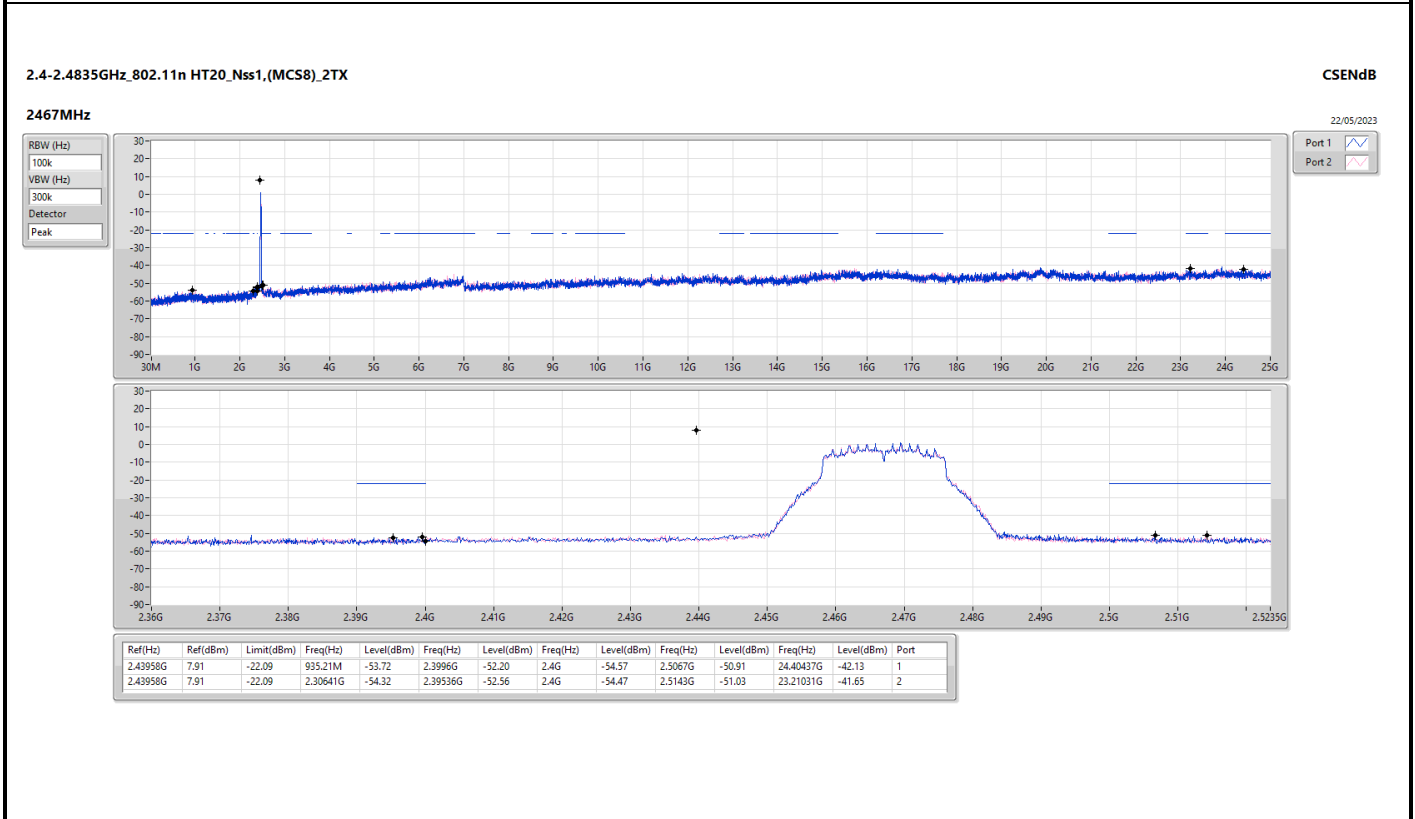

Mode	Result	Ref (Hz)	Ref (dBm)	Limit (dBm)	Freq (Hz)	Level (dBm)	Freq (Hz)	Level (dBm)	Freq (Hz)	Level (dBm)	Freq (Hz)	Level (dBm)	Freq (Hz)	Level (dBm)	Port
2422MHz	Pass	2.44943G	4.11	-25.89	1.79674G	-54.42	2.39952G	-31.98	2.4G	-30.59	2.55806G	-50.71	24.62138G	-41.75	2
2437MHz	Pass	2.44943G	4.38	-25.62	2.07154G	-54.38	2.39472G	-46.77	2.4G	-46.10	2.52734G	-49.88	23.42384G	-42.47	1
2437MHz	Pass	2.44943G	4.38	-25.62	2.30168G	-52.30	2.39792G	-48.48	2.4G	-48.87	2.51262G	-49.41	24.3241G	-41.27	2
2452MHz	Pass	2.44943G	4.38	-25.62	2.04177G	-54.22	2.39712G	-51.43	2.4G	-52.70	2.55982G	-50.93	24.16424G	-41.95	1
2452MHz	Pass	2.44943G	4.38	-25.62	2.30054G	-54.84	2.39088G	-51.15	2.4G	-53.43	2.50142G	-50.89	23.16301G	-41.01	2
2457MHz	Pass	2.44943G	4.04	-25.96	2.12584G	-54.87	2.39712G	-53.47	2.4G	-54.45	2.5003G	-51.63	23.23873G	-42.13	1
2457MHz	Pass	2.44943G	4.04	-25.96	2.30397G	-54.62	2.3968G	-53.23	2.4G	-54.99	2.55294G	-52.26	15.06904G	-41.29	2
2462MHz	Pass	2.44943G	4.04	-25.96	2.1265G	-54.28	2.39296G	-53.82	2.4G	-55.77	2.50078G	-52.05	23.20788G	-42.42	1
2462MHz	Pass	2.44943G	4.04	-25.96	2.11047G	-53.76	2.39104G	-53.30	2.4G	-54.77	2.51038G	-52.11	16.3956G	-42.22	2
802.11ax HEW20_Nss1,(MCS0)_1TX(Port1)	-	-	-	-	-	-	-	-	-	-	-	-	-	-	-
2412MHz	Pass	2.43941G	5.11	-24.89	2.30758G	-55.38	2.39984G	-26.80	2.4G	-26.32	2.51774G	-52.63	24.73028G	-42.65	1
2437MHz	Pass	2.43941G	5.11	-24.89	1.79614G	-54.81	2.39512G	-52.59	2.4G	-54.02	2.51254G	-52.80	24.71342G	-41.70	1
2462MHz	Pass	2.43941G	5.11	-24.89	1.93245G	-54.57	2.396G	-53.86	2.4G	-56.22	2.51142G	-52.71	24.823G	-43.03	1
2467MHz	Pass	2.43941G	5.11	-24.89	2.12584G	-55.33	2.39672G	-53.76	2.4G	-55.92	2.5083G	-52.56	23.34236G	-42.56	1
2472MHz	Pass	2.43941G	5.11	-24.89	2.11652G	-55.81	2.3996G	-54.41	2.4G	-56.73	2.51102G	-53.05	24.76962G	-43.13	1
802.11ax HEW20_Nss1,(MCS0)_1TX(Port2)	-	-	-	-	-	-	-	-	-	-	-	-	-	-	-
2412MHz	Pass	2.43941G	4.95	-25.05	2.17826G	-55.65	2.39984G	-27.56	2.4G	-26.51	2.51598G	-52.10	23.41822G	-42.99	2
2437MHz	Pass	2.43941G	4.95	-25.05	1.96274G	-55.18	2.39768G	-52.76	2.4G	-54.74	2.51494G	-52.41	24.99719G	-41.77	2
2462MHz	Pass	2.43941G	4.95	-25.05	2.0105G	-54.94	2.39536G	-52.50	2.4G	-55.16	2.50622G	-52.95	24.92695G	-42.80	2
2467MHz	Pass	2.43941G	4.95	-25.05	2.14797G	-54.69	2.39336G	-53.45	2.4G	-54.51	2.52246G	-52.61	15.20867G	-41.76	2
2472MHz	Pass	2.43941G	4.95	-25.05	2.30758G	-55.43	2.39944G	-53.46	2.4G	-56.01	2.5115G	-52.58	15.22272G	-41.92	2
802.11ax HEW20_Nss1,(MCS0)_2TX	-	-	-	-	-	-	-	-	-	-	-	-	-	-	-
2412MHz	Pass	2.43941G	6.85	-23.15	2.10836G	-53.79	2.4G	-24.71	2.4G	-24.05	2.51438G	-50.24	23.15412G	-41.39	1
2412MHz	Pass	2.43941G	6.85	-23.15	1.98487G	-54.40	2.39968G	-23.66	2.4G	-23.87	2.5167G	-51.72	21.70157G	-41.95	2
2437MHz	Pass	2.43941G	6.85	-23.15	950.35M	-53.64	2.394G	-51.00	2.4G	-51.94	2.50038G	-51.23	16.20045G	-41.67	1
2437MHz	Pass	2.43941G	6.85	-23.15	1.97672G	-53.93	2.39928G	-50.25	2.4G	-52.29	2.5083G	-50.58	24.13746G	-42.11	2
2462MHz	Pass	2.43941G	6.84	-23.16	2.12001G	-54.41	2.39024G	-51.61	2.4G	-53.05	2.50014G	-50.89	24.15713G	-41.55	1
2462MHz	Pass	2.43941G	6.84	-23.16	886.28M	-54.59	2.39176G	-50.72	2.4G	-52.68	2.50222G	-50.35	16.27631G	-42.20	2
2467MHz	Pass	2.43941G	6.84	-23.16	2.01167G	-54.21	2.39368G	-52.13	2.4G	-54.73	2.50406G	-50.31	24.78085G	-41.90	1
2467MHz	Pass	2.43941G	6.84	-23.16	1.98837G	-54.56	2.39912G	-51.64	2.4G	-53.20	2.50558G	-50.94	23.48846G	-41.90	2
2472MHz	Pass	2.43941G	6.84	-23.16	591.53M	-54.84	2.3932G	-52.99	2.4G	-55.29	2.50838G	-52.24	24.61509G	-41.87	1
2472MHz	Pass	2.43941G	6.84	-23.16	2.30175G	-54.28	2.39952G	-51.96	2.4G	-54.00	2.51326G	-52.19	16.20607G	-42.05	2
802.11ax HEW40_Nss1,(MCS0)_1TX(Port1)	-	-	-	-	-	-	-	-	-	-	-	-	-	-	-
2422MHz	Pass	2.4319G	4.67	-25.33	2.02001G	-54.02	2.4G	-28.48	2.4G	-27.16	2.50814G	-51.43	24.52042G	-41.62	1
2437MHz	Pass	2.4319G	4.67	-25.33	2.30283G	-54.30	2.4G	-43.03	2.4G	-46.30	2.50574G	-48.72	16.8836G	-41.41	1
2452MHz	Pass	2.4319G	4.67	-25.33	2.15054G	-54.68	2.39504G	-51.20	2.4G	-53.29	2.56126G	-50.65	23.28922G	-42.32	1
2457MHz	Pass	2.44192G	3.12	-26.88	2.1139G	-54.65	2.39728G	-53.61	2.4G	-54.91	2.51534G	-52.61	24.72796G	-41.94	1
2462MHz	Pass	2.44192G	3.12	-26.88	2.16543G	-54.75	2.39312G	-54.58	2.4G	-54.61	2.50078G	-51.32	24.89062G	-42.06	1
802.11ax HEW40_Nss1,(MCS0)_1TX(Port2)	-	-	-	-	-	-	-	-	-	-	-	-	-	-	-
2422MHz	Pass	2.44208G	2.89	-27.11	1.99482G	-55.00	2.39936G	-30.70	2.4G	-31.68	2.5075G	-51.37	24.96354G	-42.13	2
2437MHz	Pass	2.44208G	2.89	-27.11	2.15512G	-55.28	2.39088G	-48.10	2.4G	-47.78	2.5083G	-50.23	24.76722G	-42.44	2
2452MHz	Pass	2.44208G	2.89	-27.11	1.95704G	-52.82	2.39808G	-54.07	2.4G	-55.15	2.5571G	-52.51	24.84855G	-42.28	2
2457MHz	Pass	2.44208G	2.89	-27.11	848.68M	-55.51	2.39216G	-54.10	2.4G	-54.68	2.55406G	-52.60	24.756G	-42.37	2
2462MHz	Pass	2.44208G	2.89	-27.11	1.95589G	-54.35	2.39504G	-54.54	2.4G	-54.71	2.50142G	-51.83	15.23451G	-42.42	2
802.11ax HEW40_Nss1,(MCS0)_2TX	-	-	-	-	-	-	-	-	-	-	-	-	-	-	-
2422MHz	Pass	2.4319G	2.50	-27.50	1.98337G	-54.81	2.39936G	-31.92	2.4G	-30.90	2.54094G	-52.38	24.00158G	-41.84	1
2422MHz	Pass	2.4319G	2.50	-27.50	861.27M	-54.83	2.39936G	-31.28	2.4G	-33.10	2.51886G	-51.61	24.7532G	-42.31	2
2437MHz	Pass	2.4319G	2.50	-27.50	2.30512G	-55.38	2.3992G	-44.77	2.4G	-46.46	2.50606G	-50.98	16.59753G	-42.65	1
2437MHz	Pass	2.4319G	2.50	-27.50	2.30397G	-53.54	2.39968G	-47.70	2.4G	-49.71	2.5043G	-50.80	24.82892G	-42.52	2
2452MHz	Pass	2.4319G	2.50	-27.50	2.17115G	-54.32	2.39552G	-52.65	2.4G	-55.66	2.50254G	-51.85	23.41542G	-42.31	1
2452MHz	Pass	2.4319G	2.50	-27.50	1.83567G	-55.15	2.39744G	-52.99	2.4G	-54.41	2.50814G	-52.07	24.07449G	-43.00	2
2457MHz	Pass	2.4319G	2.50	-27.50	2.14024G	-54.71	2.39616G	-54.39	2.4G	-54.42	2.50878G	-51.74	15.19244G	-42.81	1
2457MHz	Pass	2.4319G	2.50	-27.50	2.12077G	-54.84	2.39792G	-53.97	2.4G	-55.01	2.50462G	-52.63	24.70833G	-41.32	2
2462MHz	Pass	2.4319G	2.50	-27.50	2.0681G	-54.73	2.39328G	-53.29	2.4G	-55.41	2.53326G	-52.47	15.32987G	-42.12	1
2462MHz	Pass	2.4319G	2.50	-27.50	2.3097G	-54.69	2.39872G	-53.65	2.4G	-55.47	2.51358G	-52.17	15.20366G	-41.86	2