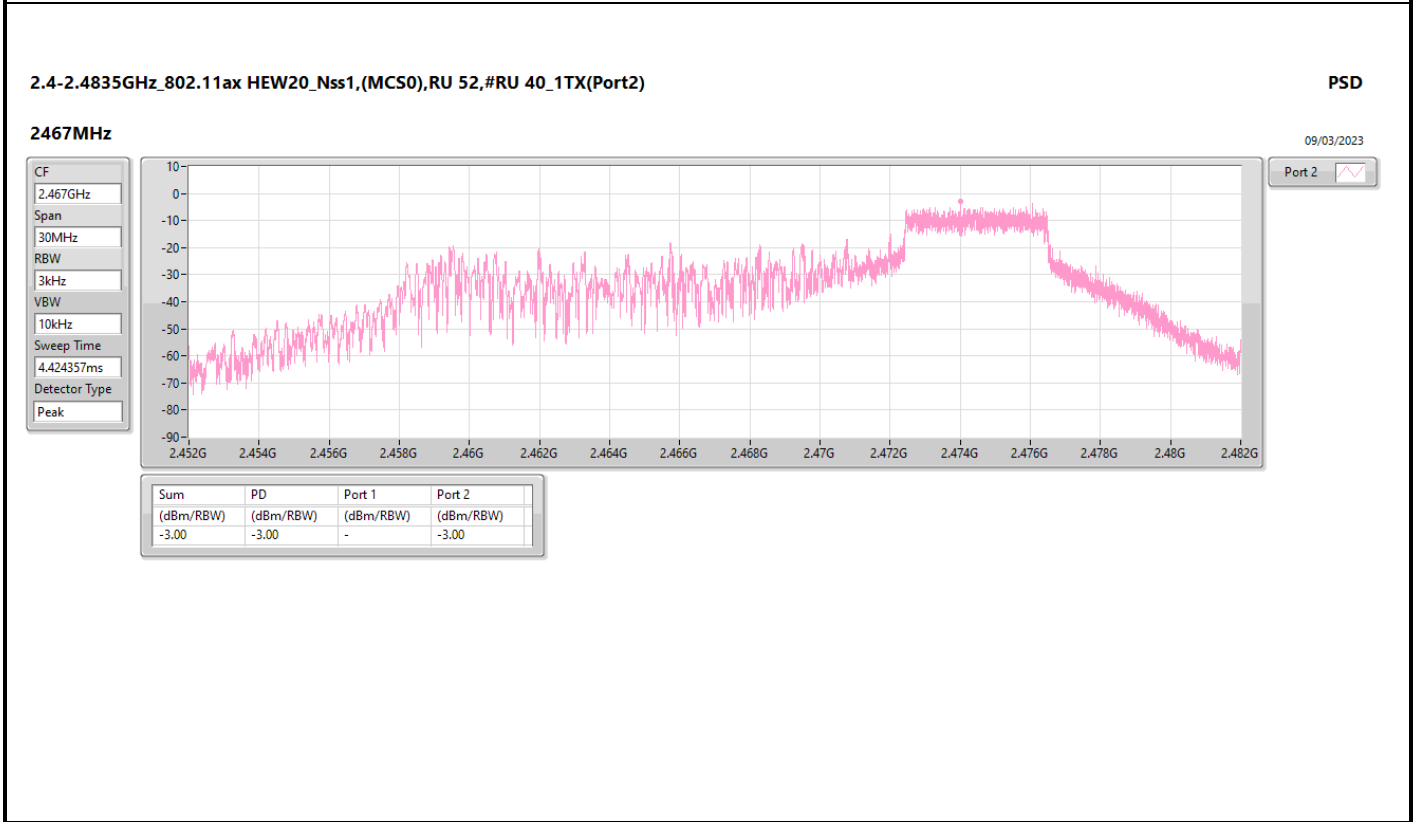

DG = Directional Gain; RBW = 3kHz;
 PD = trace bin-by-bin of each transmits port summing can be performed maximum power density; Port X = Port X Power Density;

Note: Trace mode Max Hold.

Summary

Mode	Result	Ref (Hz)	Ref (dBm)	Limit (dBm)	Freq (Hz)	Level (dBm)	Freq (Hz)	Level (dBm)	Freq (Hz)	Level (dBm)	Freq (Hz)	Level (dBm)	Freq (Hz)	Level (dBm)	Port
2.4-2.4835GHz	-	-	-	-	-	-	-	-	-	-	-	-	-	-	-
802.11b_Nss1,(1Mbps)_1TX(Port1)	Pass	2.43741G	11.44	-18.56	2.30641G	-54.15	2.39856G	-41.87	2.4G	-41.92	2.51526G	-50.68	16.56288G	-41.93	1
802.11b_Nss1,(1Mbps)_1TX(Port2)	Pass	2.43607G	10.76	-19.24	2.30525G	-55.11	2.4G	-42.79	2.4G	-43.27	2.50102G	-50.95	15.14125G	-41.57	2
802.11g_Nss1,(6Mbps)_1TX(Port1)	Pass	2.43941G	8.72	-21.28	2.16312G	-55.14	2.39992G	-23.32	2.4G	-22.34	2.51286G	-52.06	24.74995G	-42.01	1
802.11g_Nss1,(6Mbps)_1TX(Port2)	Pass	2.43574G	8.39	-21.61	957.34M	-55.18	2.39992G	-24.76	2.4G	-23.13	2.51286G	-51.81	24.09251G	-42.81	2
802.11n HT20_Nss1,(MCS0)_1TX(Port1)	Pass	2.43958G	7.81	-22.19	1.97439G	-53.48	2.39952G	-22.60	2.4G	-22.63	2.50302G	-51.32	16.93094G	-42.46	1
802.11n HT20_Nss1,(MCS0)_1TX(Port2)	Pass	2.43457G	6.95	-23.05	2.18059G	-53.91	2.39952G	-23.77	2.4G	-23.61	2.5207G	-51.22	24.1178G	-41.93	2
802.11n HT20_Nss1,(MCS8)_2TX	Pass	2.43958G	7.91	-22.09	2.30175G	-54.18	2.39952G	-23.84	2.4G	-22.67	2.5067G	-51.04	24.27794G	-41.31	2
802.11ax HEW20_Nss1,(MCS0)_1TX(Port1)	Pass	2.43941G	5.11	-24.89	2.30758G	-55.38	2.39984G	-26.80	2.4G	-26.32	2.51774G	-52.63	24.73028G	-42.65	1
802.11ax HEW20_Nss1,(MCS0)_1TX(Port2)	Pass	2.43941G	4.95	-25.05	2.17826G	-55.65	2.39984G	-27.56	2.4G	-26.51	2.51598G	-52.10	23.41822G	-42.99	2
802.11ax HEW20_Nss1,(MCS0)_2TX	Pass	2.43941G	6.85	-23.15	1.98487G	-54.40	2.39968G	-23.66	2.4G	-23.87	2.5167G	-51.72	21.70157G	-41.95	2
802.11n HT40_Nss1,(MCS0)_1TX(Port1)	Pass	2.4319G	4.98	-25.02	2.14482G	-53.99	2.39952G	-29.48	2.4G	-30.00	2.50222G	-51.89	24.15302G	-40.88	1
802.11n HT40_Nss1,(MCS0)_1TX(Port2)	Pass	2.44208G	3.89	-26.11	2.19062G	-54.26	2.39952G	-29.83	2.4G	-29.73	2.5315G	-50.81	23.23873G	-41.11	2
802.11n HT40_Nss1,(MCS8)_2TX	Pass	2.44943G	4.11	-25.89	2.02345G	-53.79	2.39984G	-30.35	2.4G	-31.83	2.56142G	-50.83	16.71532G	-41.12	1
802.11ax HEW40_Nss1,(MCS0)_1TX(Port1)	Pass	2.4319G	4.67	-25.33	2.02001G	-54.02	2.4G	-28.48	2.4G	-27.16	2.50814G	-51.43	24.52042G	-41.62	1
802.11ax HEW40_Nss1,(MCS0)_1TX(Port2)	Pass	2.44208G	2.89	-27.11	1.99482G	-55.00	2.39936G	-30.70	2.4G	-31.68	2.5075G	-51.37	24.96354G	-42.13	2
802.11ax HEW40_Nss1,(MCS0)_2TX	Pass	2.4319G	2.50	-27.50	1.98337G	-54.81	2.39936G	-31.92	2.4G	-30.90	2.54094G	-52.38	24.00158G	-41.84	1