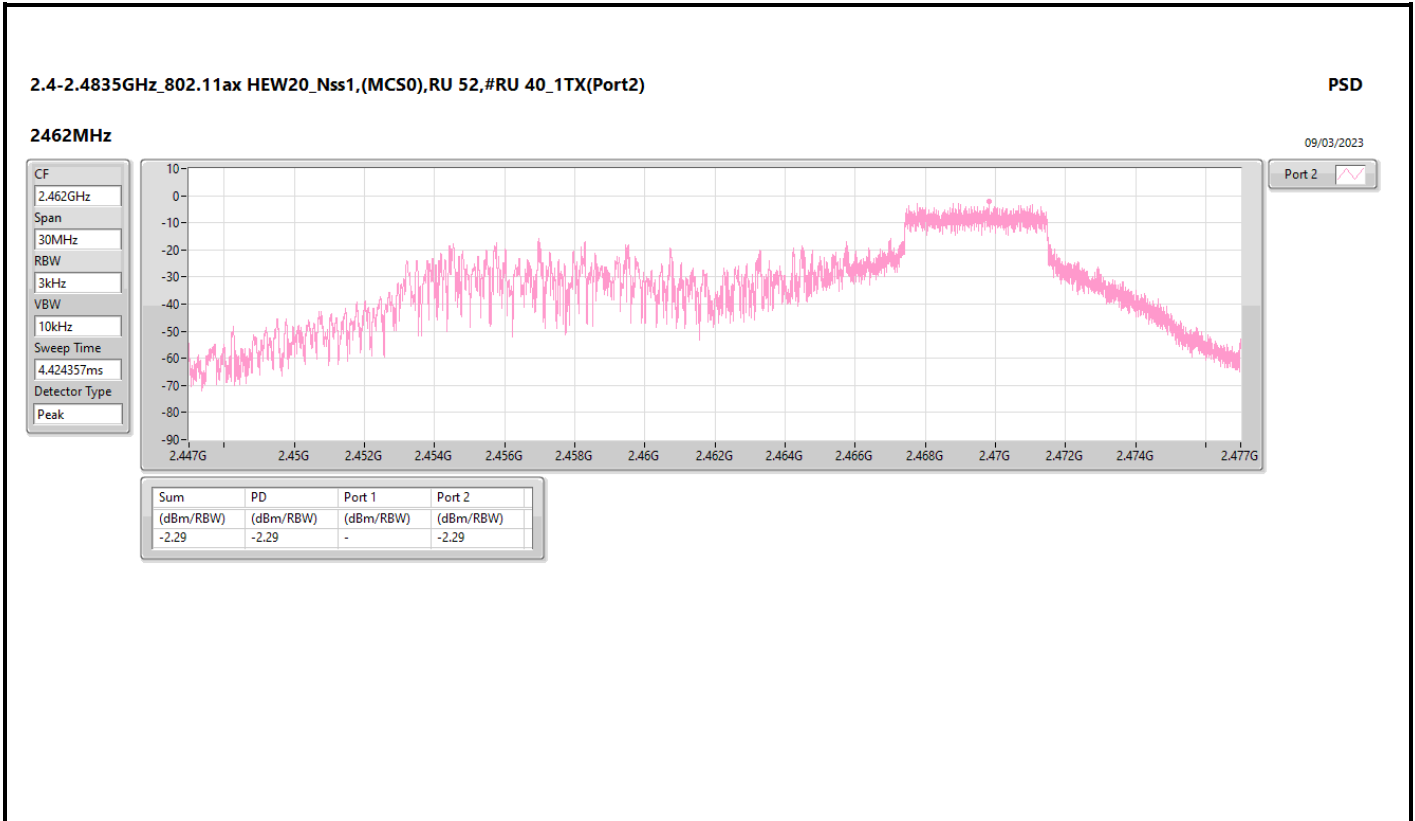

DG = Directional Gain; RBW = 3kHz;
 PD = trace bin-by-bin of each transmits port summing can be performed maximum power density; Port X = Port X Power Density;

Note: Trace mode Max Hold.

Summary

Mode	Result	Ref (Hz)	Ref (dBm)	Limit (dBm)	Freq (Hz)	Level (dBm)	Freq (Hz)	Level (dBm)	Freq (Hz)	Level (dBm)	Freq (Hz)	Level (dBm)	Freq (Hz)	Level (dBm)	Port
2.4-2.4835GHz	-	-	-	-	-	-	-	-	-	-	-	-	-	-	-
802.11b_Nss1,(1Mbps)_1TX(Port1)	Pass	2.43741G	11.44	-18.56	2.30641G	-54.15	2.39856G	-41.87	2.4G	-41.92	2.51526G	-50.68	16.56288G	-41.93	1
802.11b_Nss1,(1Mbps)_1TX(Port2)	Pass	2.43607G	10.76	-19.24	2.30525G	-55.11	2.4G	-42.79	2.4G	-43.27	2.50102G	-50.95	15.14125G	-41.57	2
802.11g_Nss1,(6Mbps)_1TX(Port1)	Pass	2.43941G	8.72	-21.28	2.16312G	-55.14	2.39992G	-23.32	2.4G	-22.34	2.51286G	-52.06	24.74995G	-42.01	1
802.11g_Nss1,(6Mbps)_1TX(Port2)	Pass	2.43574G	8.39	-21.61	957.34M	-55.18	2.39992G	-24.76	2.4G	-23.13	2.51286G	-51.81	24.09251G	-42.81	2
802.11n HT20_Nss1,(MCS0)_1TX(Port1)	Pass	2.43958G	7.81	-22.19	1.97439G	-53.48	2.39952G	-22.60	2.4G	-22.63	2.50302G	-51.32	16.93094G	-42.46	1
802.11n HT20_Nss1,(MCS0)_1TX(Port2)	Pass	2.43457G	6.95	-23.05	2.18059G	-53.91	2.39952G	-23.77	2.4G	-23.61	2.5207G	-51.22	24.1178G	-41.93	2
802.11n HT20_Nss1,(MCS8)_2TX	Pass	2.43958G	7.91	-22.09	2.30175G	-54.18	2.39952G	-23.84	2.4G	-22.67	2.5067G	-51.04	24.27794G	-41.31	2
802.11ax HEW20_Nss1,(MCS0)_1TX(Port1)	Pass	2.43941G	5.11	-24.89	2.30758G	-55.38	2.39984G	-26.80	2.4G	-26.32	2.51774G	-52.63	24.73028G	-42.65	1
802.11ax HEW20_Nss1,(MCS0)_1TX(Port2)	Pass	2.43941G	4.95	-25.05	2.17826G	-55.65	2.39984G	-27.56	2.4G	-26.51	2.51598G	-52.10	23.41822G	-42.99	2
802.11ax HEW20_Nss1,(MCS0)_2TX	Pass	2.43941G	6.85	-23.15	1.98487G	-54.40	2.39968G	-23.66	2.4G	-23.87	2.5167G	-51.72	21.70157G	-41.95	2
802.11n HT40_Nss1,(MCS0)_1TX(Port1)	Pass	2.4319G	4.98	-25.02	2.14482G	-53.99	2.39952G	-29.48	2.4G	-30.00	2.50222G	-51.89	24.15302G	-40.88	1
802.11n HT40_Nss1,(MCS0)_1TX(Port2)	Pass	2.44208G	3.89	-26.11	2.19062G	-54.26	2.39952G	-29.83	2.4G	-29.73	2.5315G	-50.81	23.23873G	-41.11	2
802.11n HT40_Nss1,(MCS8)_2TX	Pass	2.44943G	4.11	-25.89	2.02345G	-53.79	2.39984G	-30.35	2.4G	-31.83	2.56142G	-50.83	16.71532G	-41.12	1
802.11ax HEW40_Nss1,(MCS0)_1TX(Port1)	Pass	2.4319G	4.67	-25.33	2.02001G	-54.02	2.4G	-28.48	2.4G	-27.16	2.50814G	-51.43	24.52042G	-41.62	1
802.11ax HEW40_Nss1,(MCS0)_1TX(Port2)	Pass	2.44208G	2.89	-27.11	1.99482G	-55.00	2.39936G	-30.70	2.4G	-31.68	2.5075G	-51.37	24.96354G	-42.13	2
802.11ax HEW40_Nss1,(MCS0)_2TX	Pass	2.4319G	2.50	-27.50	1.98337G	-54.81	2.39936G	-31.92	2.4G	-30.90	2.54094G	-52.38	24.00158G	-41.84	1