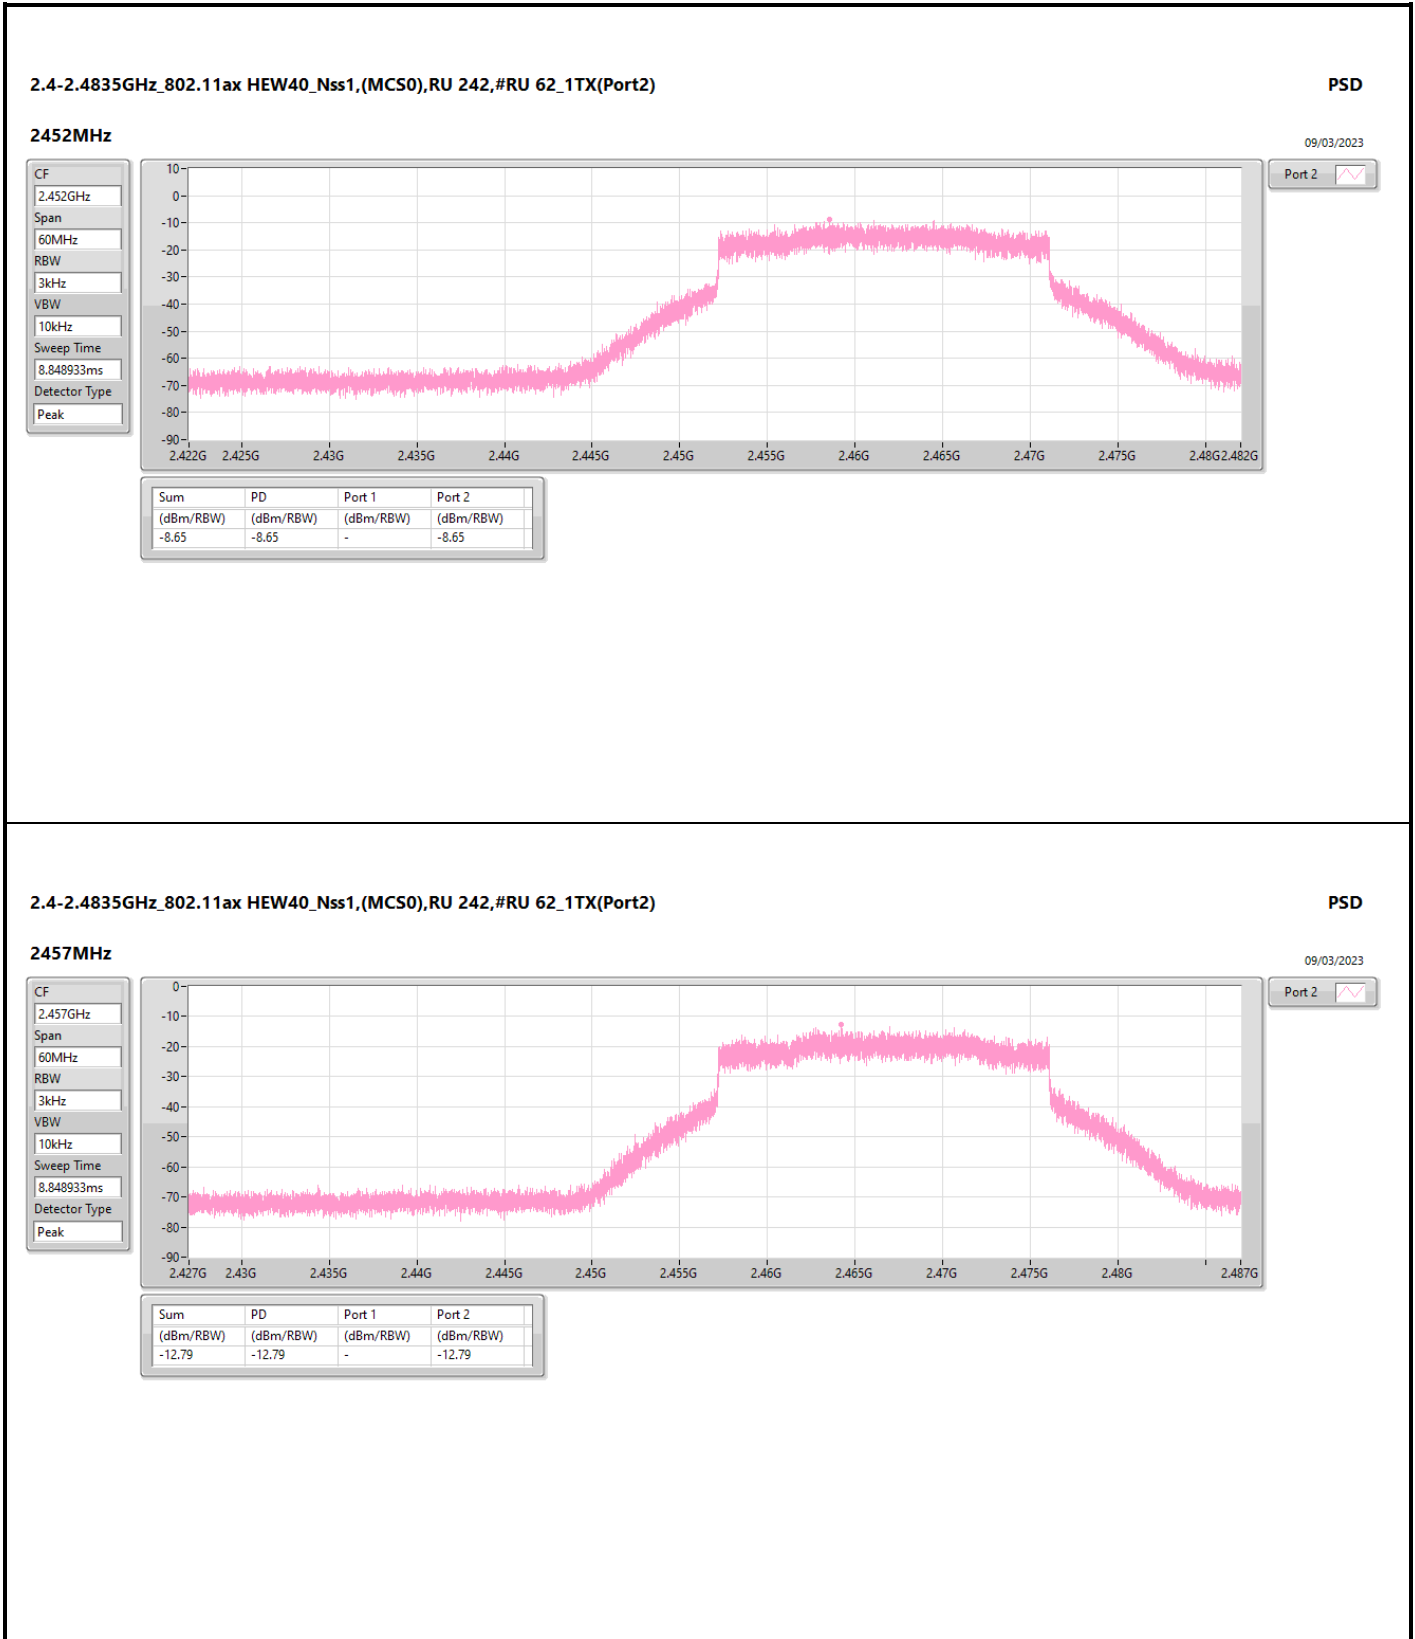

DG = Directional Gain; RBW = 3kHz;
 PD = trace bin-by-bin of each transmits port summing can be performed maximum power density; Port X = Port X Power Density;

Note: Trace mode Max Hold.

Summary

Mode	Result	Ref (Hz)	Ref (dBm)	Limit (dBm)	Freq (Hz)	Level (dBm)	Freq (Hz)	Level (dBm)	Freq (Hz)	Level (dBm)	Freq (Hz)	Level (dBm)	Freq (Hz)	Level (dBm)	Port
2.4-2.4835GHz	-	-	-	-	-	-	-	-	-	-	-	-	-	-	-
802.11b_Nss1,(1Mbps)_1TX(Port1)	Pass	2.43741G	11.44	-18.56	2.30641G	-54.15	2.39856G	-41.87	2.4G	-41.92	2.51526G	-50.68	16.56288G	-41.93	1
802.11b_Nss1,(1Mbps)_1TX(Port2)	Pass	2.43607G	10.76	-19.24	2.30525G	-55.11	2.4G	-42.79	2.4G	-43.27	2.50102G	-50.95	15.14125G	-41.57	2
802.11g_Nss1,(6Mbps)_1TX(Port1)	Pass	2.43941G	8.72	-21.28	2.16312G	-55.14	2.39992G	-23.32	2.4G	-22.34	2.51286G	-52.06	24.74995G	-42.01	1
802.11g_Nss1,(6Mbps)_1TX(Port2)	Pass	2.43574G	8.39	-21.61	957.34M	-55.18	2.39992G	-24.76	2.4G	-23.13	2.51286G	-51.81	24.09251G	-42.81	2
802.11n HT20_Nss1,(MCS0)_1TX(Port1)	Pass	2.43958G	7.81	-22.19	1.97439G	-53.48	2.39952G	-22.60	2.4G	-22.63	2.50302G	-51.32	16.93094G	-42.46	1
802.11n HT20_Nss1,(MCS0)_1TX(Port2)	Pass	2.43457G	6.95	-23.05	2.18059G	-53.91	2.39952G	-23.77	2.4G	-23.61	2.5207G	-51.22	24.1178G	-41.93	2
802.11n HT20_Nss1,(MCS8)_2TX	Pass	2.43958G	7.91	-22.09	2.30175G	-54.18	2.39952G	-23.84	2.4G	-22.67	2.5067G	-51.04	24.27794G	-41.31	2
802.11ax HEW20_Nss1,(MCS0)_1TX(Port1)	Pass	2.43941G	5.11	-24.89	2.30758G	-55.38	2.39984G	-26.80	2.4G	-26.32	2.51774G	-52.63	24.73028G	-42.65	1
802.11ax HEW20_Nss1,(MCS0)_1TX(Port2)	Pass	2.43941G	4.95	-25.05	2.17826G	-55.65	2.39984G	-27.56	2.4G	-26.51	2.51598G	-52.10	23.41822G	-42.99	2
802.11ax HEW20_Nss1,(MCS0)_2TX	Pass	2.43941G	6.85	-23.15	1.98487G	-54.40	2.39968G	-23.66	2.4G	-23.87	2.5167G	-51.72	21.70157G	-41.95	2
802.11n HT40_Nss1,(MCS0)_1TX(Port1)	Pass	2.4319G	4.98	-25.02	2.14482G	-53.99	2.39952G	-29.48	2.4G	-30.00	2.50222G	-51.89	24.15302G	-40.88	1
802.11n HT40_Nss1,(MCS0)_1TX(Port2)	Pass	2.44208G	3.89	-26.11	2.19062G	-54.26	2.39952G	-29.83	2.4G	-29.73	2.5315G	-50.81	23.23873G	-41.11	2
802.11n HT40_Nss1,(MCS8)_2TX	Pass	2.44943G	4.11	-25.89	2.02345G	-53.79	2.39984G	-30.35	2.4G	-31.83	2.56142G	-50.83	16.71532G	-41.12	1
802.11ax HEW40_Nss1,(MCS0)_1TX(Port1)	Pass	2.4319G	4.67	-25.33	2.02001G	-54.02	2.4G	-28.48	2.4G	-27.16	2.50814G	-51.43	24.52042G	-41.62	1
802.11ax HEW40_Nss1,(MCS0)_1TX(Port2)	Pass	2.44208G	2.89	-27.11	1.99482G	-55.00	2.39936G	-30.70	2.4G	-31.68	2.5075G	-51.37	24.96354G	-42.13	2
802.11ax HEW40_Nss1,(MCS0)_2TX	Pass	2.4319G	2.50	-27.50	1.98337G	-54.81	2.39936G	-31.92	2.4G	-30.90	2.54094G	-52.38	24.00158G	-41.84	1