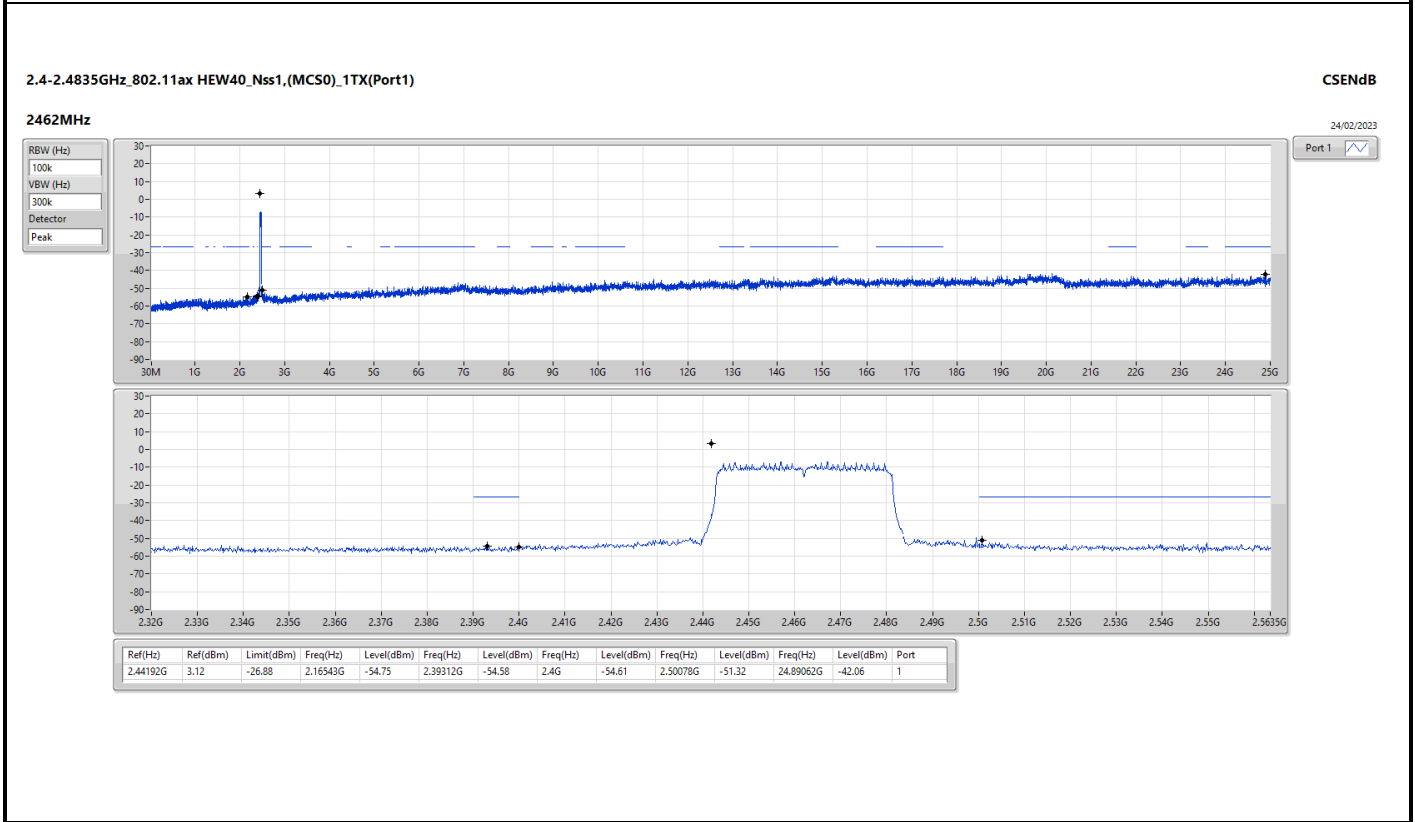

Mode	Result	Ref (Hz)	Ref (dBm)	Limit (dBm)	Freq (Hz)	Level (dBm)	Freq (Hz)	Level (dBm)	Freq (Hz)	Level (dBm)	Freq (Hz)	Level (dBm)	Freq (Hz)	Level (dBm)	Port
2422MHz	Pass	2.44943G	4.11	-25.89	1.79674G	-54.42	2.39952G	-31.98	2.4G	-30.59	2.55806G	-50.71	24.62138G	-41.75	2
2437MHz	Pass	2.44943G	4.38	-25.62	2.07154G	-54.38	2.39472G	-46.77	2.4G	-46.10	2.52734G	-49.88	23.42384G	-42.47	1
2437MHz	Pass	2.44943G	4.38	-25.62	2.30168G	-52.30	2.39792G	-48.48	2.4G	-48.87	2.51262G	-49.41	24.3241G	-41.27	2
2452MHz	Pass	2.44943G	4.38	-25.62	2.04177G	-54.22	2.39712G	-51.43	2.4G	-52.70	2.55982G	-50.93	24.16424G	-41.95	1
2452MHz	Pass	2.44943G	4.38	-25.62	2.30054G	-54.84	2.39088G	-51.15	2.4G	-53.43	2.50142G	-50.89	23.16301G	-41.01	2
2457MHz	Pass	2.44943G	4.04	-25.96	2.12584G	-54.87	2.39712G	-53.47	2.4G	-54.45	2.5003G	-51.63	23.23873G	-42.13	1
2457MHz	Pass	2.44943G	4.04	-25.96	2.30397G	-54.62	2.3968G	-53.23	2.4G	-54.99	2.55294G	-52.26	15.06904G	-41.29	2
2462MHz	Pass	2.44943G	4.04	-25.96	2.1265G	-54.28	2.39296G	-53.82	2.4G	-55.77	2.50078G	-52.05	23.20788G	-42.42	1
2462MHz	Pass	2.44943G	4.04	-25.96	2.11047G	-53.76	2.39104G	-53.30	2.4G	-54.77	2.51038G	-52.11	16.3956G	-42.22	2
802.11ax HEW20_Nss1,(MCS0)_1TX(Port1)	-	-	-	-	-	-	-	-	-	-	-	-	-	-	-
2412MHz	Pass	2.43941G	5.11	-24.89	2.30758G	-55.38	2.39984G	-26.80	2.4G	-26.32	2.51774G	-52.63	24.73028G	-42.65	1
2437MHz	Pass	2.43941G	5.11	-24.89	1.79614G	-54.81	2.39512G	-52.59	2.4G	-54.02	2.51254G	-52.80	24.71342G	-41.70	1
2462MHz	Pass	2.43941G	5.11	-24.89	1.93245G	-54.57	2.396G	-53.86	2.4G	-56.22	2.51142G	-52.71	24.823G	-43.03	1
2467MHz	Pass	2.43941G	5.11	-24.89	2.12584G	-55.33	2.39672G	-53.76	2.4G	-55.92	2.5083G	-52.56	23.34236G	-42.56	1
2472MHz	Pass	2.43941G	5.11	-24.89	2.11652G	-55.81	2.3996G	-54.41	2.4G	-56.73	2.51102G	-53.05	24.76962G	-43.13	1
802.11ax HEW20_Nss1,(MCS0)_1TX(Port2)	-	-	-	-	-	-	-	-	-	-	-	-	-	-	-
2412MHz	Pass	2.43941G	4.95	-25.05	2.17826G	-55.65	2.39984G	-27.56	2.4G	-26.51	2.51598G	-52.10	23.41822G	-42.99	2
2437MHz	Pass	2.43941G	4.95	-25.05	1.96274G	-55.18	2.39768G	-52.76	2.4G	-54.74	2.51494G	-52.41	24.99719G	-41.77	2
2462MHz	Pass	2.43941G	4.95	-25.05	2.0105G	-54.94	2.39536G	-52.50	2.4G	-55.16	2.50622G	-52.95	24.92695G	-42.80	2
2467MHz	Pass	2.43941G	4.95	-25.05	2.14797G	-54.69	2.39336G	-53.45	2.4G	-54.51	2.52246G	-52.61	15.20867G	-41.76	2
2472MHz	Pass	2.43941G	4.95	-25.05	2.30758G	-55.43	2.39944G	-53.46	2.4G	-56.01	2.5115G	-52.58	15.22272G	-41.92	2
802.11ax HEW20_Nss1,(MCS0)_2TX	-	-	-	-	-	-	-	-	-	-	-	-	-	-	-
2412MHz	Pass	2.43941G	6.85	-23.15	2.10836G	-53.79	2.4G	-24.71	2.4G	-24.05	2.51438G	-50.24	23.15412G	-41.39	1
2412MHz	Pass	2.43941G	6.85	-23.15	1.98487G	-54.40	2.39968G	-23.66	2.4G	-23.87	2.5167G	-51.72	21.70157G	-41.95	2
2437MHz	Pass	2.43941G	6.85	-23.15	950.35M	-53.64	2.394G	-51.00	2.4G	-51.94	2.50038G	-51.23	16.20045G	-41.67	1
2437MHz	Pass	2.43941G	6.85	-23.15	1.97672G	-53.93	2.39928G	-50.25	2.4G	-52.29	2.5083G	-50.58	24.13746G	-42.11	2
2462MHz	Pass	2.43941G	6.84	-23.16	2.12001G	-54.41	2.39024G	-51.61	2.4G	-53.05	2.50014G	-50.89	24.15713G	-41.55	1
2462MHz	Pass	2.43941G	6.84	-23.16	886.28M	-54.59	2.39176G	-50.72	2.4G	-52.68	2.50222G	-50.35	16.27631G	-42.20	2
2467MHz	Pass	2.43941G	6.84	-23.16	2.01167G	-54.21	2.39368G	-52.13	2.4G	-54.73	2.50406G	-50.31	24.78085G	-41.90	1
2467MHz	Pass	2.43941G	6.84	-23.16	1.98837G	-54.56	2.39912G	-51.64	2.4G	-53.20	2.50558G	-50.94	23.48846G	-41.90	2
2472MHz	Pass	2.43941G	6.84	-23.16	591.53M	-54.84	2.3932G	-52.99	2.4G	-55.29	2.50838G	-52.24	24.61509G	-41.87	1
2472MHz	Pass	2.43941G	6.84	-23.16	2.30175G	-54.28	2.39952G	-51.96	2.4G	-54.00	2.51326G	-52.19	16.20607G	-42.05	2
802.11ax HEW40_Nss1,(MCS0)_1TX(Port1)	-	-	-	-	-	-	-	-	-	-	-	-	-	-	-
2422MHz	Pass	2.4319G	4.67	-25.33	2.02001G	-54.02	2.4G	-28.48	2.4G	-27.16	2.50814G	-51.43	24.52042G	-41.62	1
2437MHz	Pass	2.4319G	4.67	-25.33	2.30283G	-54.30	2.4G	-43.03	2.4G	-46.30	2.50574G	-48.72	16.8836G	-41.41	1
2452MHz	Pass	2.4319G	4.67	-25.33	2.15054G	-54.68	2.39504G	-51.20	2.4G	-53.29	2.56126G	-50.65	23.28922G	-42.32	1
2457MHz	Pass	2.44192G	3.12	-26.88	2.1139G	-54.65	2.39728G	-53.61	2.4G	-54.91	2.51534G	-52.61	24.72796G	-41.94	1
2462MHz	Pass	2.44192G	3.12	-26.88	2.16543G	-54.75	2.39312G	-54.58	2.4G	-54.61	2.50078G	-51.32	24.89062G	-42.06	1
802.11ax HEW40_Nss1,(MCS0)_1TX(Port2)	-	-	-	-	-	-	-	-	-	-	-	-	-	-	-
2422MHz	Pass	2.44208G	2.89	-27.11	1.99482G	-55.00	2.39936G	-30.70	2.4G	-31.68	2.5075G	-51.37	24.96354G	-42.13	2
2437MHz	Pass	2.44208G	2.89	-27.11	2.15512G	-55.28	2.39088G	-48.10	2.4G	-47.78	2.5083G	-50.23	24.76722G	-42.44	2
2452MHz	Pass	2.44208G	2.89	-27.11	1.95704G	-52.82	2.39808G	-54.07	2.4G	-55.15	2.5571G	-52.51	24.84855G	-42.28	2
2457MHz	Pass	2.44208G	2.89	-27.11	848.68M	-55.51	2.39216G	-54.10	2.4G	-54.68	2.55406G	-52.60	24.756G	-42.37	2
2462MHz	Pass	2.44208G	2.89	-27.11	1.95589G	-54.35	2.39504G	-54.54	2.4G	-54.71	2.50142G	-51.83	15.23451G	-42.42	2
802.11ax HEW40_Nss1,(MCS0)_2TX	-	-	-	-	-	-	-	-	-	-	-	-	-	-	-
2422MHz	Pass	2.4319G	2.50	-27.50	1.98337G	-54.81	2.39936G	-31.92	2.4G	-30.90	2.54094G	-52.38	24.00158G	-41.84	1
2422MHz	Pass	2.4319G	2.50	-27.50	861.27M	-54.83	2.39936G	-31.28	2.4G	-33.10	2.51886G	-51.61	24.7532G	-42.31	2
2437MHz	Pass	2.4319G	2.50	-27.50	2.30512G	-55.38	2.3992G	-44.77	2.4G	-46.46	2.50606G	-50.98	16.59753G	-42.65	1
2437MHz	Pass	2.4319G	2.50	-27.50	2.30397G	-53.54	2.39968G	-47.70	2.4G	-49.71	2.5043G	-50.80	24.82892G	-42.52	2
2452MHz	Pass	2.4319G	2.50	-27.50	2.17115G	-54.32	2.39552G	-52.65	2.4G	-55.66	2.50254G	-51.85	23.41542G	-42.31	1
2452MHz	Pass	2.4319G	2.50	-27.50	1.83567G	-55.15	2.39744G	-52.99	2.4G	-54.41	2.50814G	-52.07	24.07449G	-43.00	2
2457MHz	Pass	2.4319G	2.50	-27.50	2.14024G	-54.71	2.39616G	-54.39	2.4G	-54.42	2.50878G	-51.74	15.19244G	-42.81	1
2457MHz	Pass	2.4319G	2.50	-27.50	2.12077G	-54.84	2.39792G	-53.97	2.4G	-55.01	2.50462G	-52.63	24.70833G	-41.32	2
2462MHz	Pass	2.4319G	2.50	-27.50	2.0681G	-54.73	2.39328G	-53.29	2.4G	-55.41	2.53326G	-52.47	15.32987G	-42.12	1
2462MHz	Pass	2.4319G	2.50	-27.50	2.3097G	-54.69	2.39872G	-53.65	2.4G	-55.47	2.51358G	-52.17	15.20366G	-41.86	2