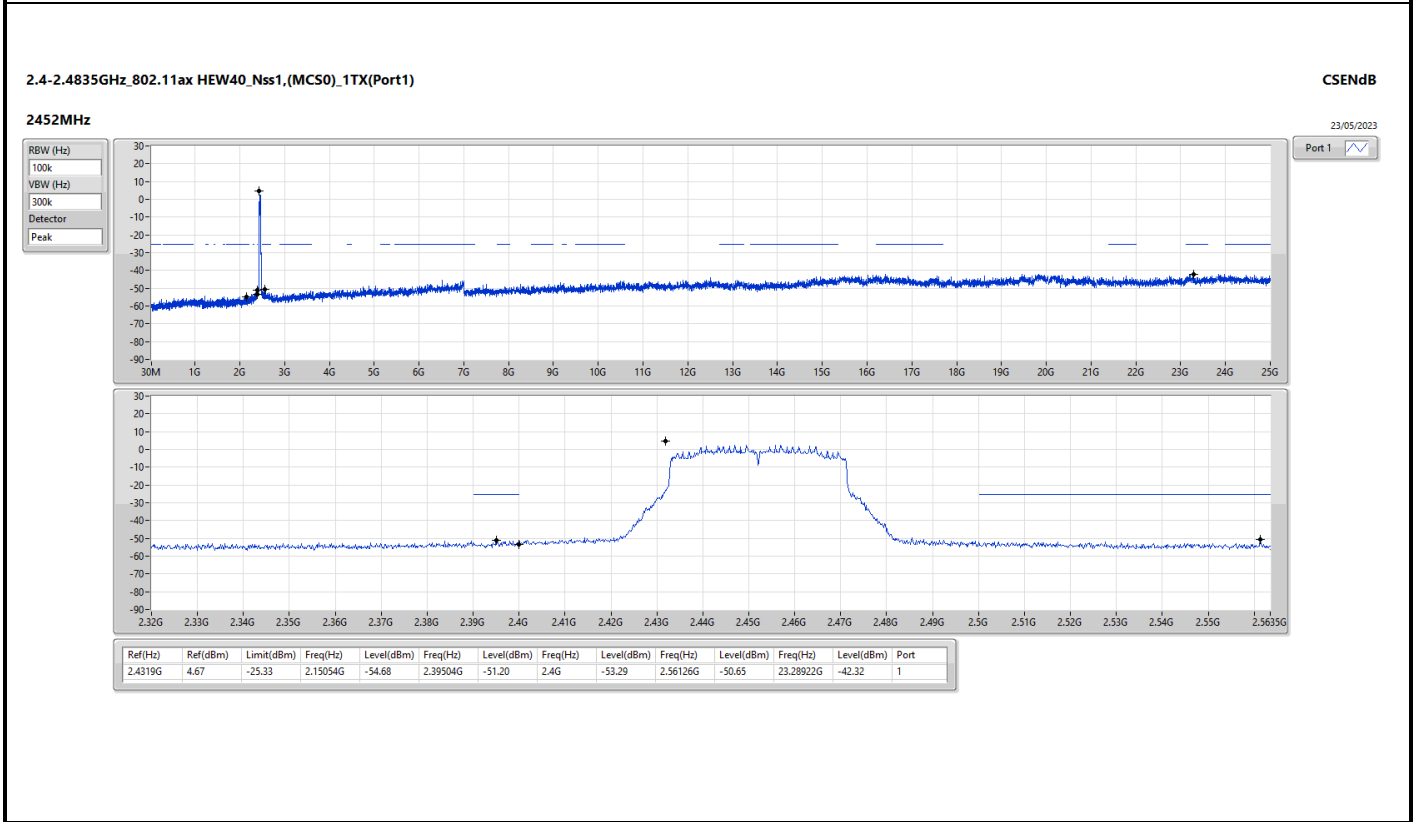

Mode	Result	Ref (Hz)	Ref (dBm)	Limit (dBm)	Freq (Hz)	Level (dBm)	Freq (Hz)	Level (dBm)	Freq (Hz)	Level (dBm)	Freq (Hz)	Level (dBm)	Freq (Hz)	Level (dBm)	Port
2422MHz	Pass	2.44943G	4.11	-25.89	1.79674G	-54.42	2.39952G	-31.98	2.4G	-30.59	2.55806G	-50.71	24.62138G	-41.75	2
2437MHz	Pass	2.44943G	4.38	-25.62	2.07154G	-54.38	2.39472G	-46.77	2.4G	-46.10	2.52734G	-49.88	23.42384G	-42.47	1
2437MHz	Pass	2.44943G	4.38	-25.62	2.30168G	-52.30	2.39792G	-48.48	2.4G	-48.87	2.51262G	-49.41	24.3241G	-41.27	2
2452MHz	Pass	2.44943G	4.38	-25.62	2.04177G	-54.22	2.39712G	-51.43	2.4G	-52.70	2.55982G	-50.93	24.16424G	-41.95	1
2452MHz	Pass	2.44943G	4.38	-25.62	2.30054G	-54.84	2.39088G	-51.15	2.4G	-53.43	2.50142G	-50.89	23.16301G	-41.01	2
2457MHz	Pass	2.44943G	4.04	-25.96	2.12584G	-54.87	2.39712G	-53.47	2.4G	-54.45	2.5003G	-51.63	23.23873G	-42.13	1
2457MHz	Pass	2.44943G	4.04	-25.96	2.30397G	-54.62	2.3968G	-53.23	2.4G	-54.99	2.55294G	-52.26	15.06904G	-41.29	2
2462MHz	Pass	2.44943G	4.04	-25.96	2.1265G	-54.28	2.39296G	-53.82	2.4G	-55.77	2.50078G	-52.05	23.20788G	-42.42	1
2462MHz	Pass	2.44943G	4.04	-25.96	2.11047G	-53.76	2.39104G	-53.30	2.4G	-54.77	2.51038G	-52.11	16.3956G	-42.22	2
802.11ax HEW20_Nss1,(MCS0)_1TX(Port1)	-	-	-	-	-	-	-	-	-	-	-	-	-	-	-
2412MHz	Pass	2.43941G	5.11	-24.89	2.30758G	-55.38	2.39984G	-26.80	2.4G	-26.32	2.51774G	-52.63	24.73028G	-42.65	1
2437MHz	Pass	2.43941G	5.11	-24.89	1.79614G	-54.81	2.39512G	-52.59	2.4G	-54.02	2.51254G	-52.80	24.71342G	-41.70	1
2462MHz	Pass	2.43941G	5.11	-24.89	1.93245G	-54.57	2.396G	-53.86	2.4G	-56.22	2.51142G	-52.71	24.823G	-43.03	1
2467MHz	Pass	2.43941G	5.11	-24.89	2.12584G	-55.33	2.39672G	-53.76	2.4G	-55.92	2.5083G	-52.56	23.34236G	-42.56	1
2472MHz	Pass	2.43941G	5.11	-24.89	2.11652G	-55.81	2.3996G	-54.41	2.4G	-56.73	2.51102G	-53.05	24.76962G	-43.13	1
802.11ax HEW20_Nss1,(MCS0)_1TX(Port2)	-	-	-	-	-	-	-	-	-	-	-	-	-	-	-
2412MHz	Pass	2.43941G	4.95	-25.05	2.17826G	-55.65	2.39984G	-27.56	2.4G	-26.51	2.51598G	-52.10	23.41822G	-42.99	2
2437MHz	Pass	2.43941G	4.95	-25.05	1.96274G	-55.18	2.39768G	-52.76	2.4G	-54.74	2.51494G	-52.41	24.99719G	-41.77	2
2462MHz	Pass	2.43941G	4.95	-25.05	2.0105G	-54.94	2.39536G	-52.50	2.4G	-55.16	2.50622G	-52.95	24.92695G	-42.80	2
2467MHz	Pass	2.43941G	4.95	-25.05	2.14797G	-54.69	2.39336G	-53.45	2.4G	-54.51	2.52246G	-52.61	15.20867G	-41.76	2
2472MHz	Pass	2.43941G	4.95	-25.05	2.30758G	-55.43	2.39944G	-53.46	2.4G	-56.01	2.5115G	-52.58	15.22272G	-41.92	2
802.11ax HEW20_Nss1,(MCS0)_2TX	-	-	-	-	-	-	-	-	-	-	-	-	-	-	-
2412MHz	Pass	2.43941G	6.85	-23.15	2.10836G	-53.79	2.4G	-24.71	2.4G	-24.05	2.51438G	-50.24	23.15412G	-41.39	1
2412MHz	Pass	2.43941G	6.85	-23.15	1.98487G	-54.40	2.39968G	-23.66	2.4G	-23.87	2.5167G	-51.72	21.70157G	-41.95	2
2437MHz	Pass	2.43941G	6.85	-23.15	950.35M	-53.64	2.394G	-51.00	2.4G	-51.94	2.50038G	-51.23	16.20045G	-41.67	1
2437MHz	Pass	2.43941G	6.85	-23.15	1.97672G	-53.93	2.39928G	-50.25	2.4G	-52.29	2.5083G	-50.58	24.13746G	-42.11	2
2462MHz	Pass	2.43941G	6.84	-23.16	2.12001G	-54.41	2.39024G	-51.61	2.4G	-53.05	2.50014G	-50.89	24.15713G	-41.55	1
2462MHz	Pass	2.43941G	6.84	-23.16	886.28M	-54.59	2.39176G	-50.72	2.4G	-52.68	2.50222G	-50.35	16.27631G	-42.20	2
2467MHz	Pass	2.43941G	6.84	-23.16	2.01167G	-54.21	2.39368G	-52.13	2.4G	-54.73	2.50406G	-50.31	24.78085G	-41.90	1
2467MHz	Pass	2.43941G	6.84	-23.16	1.98837G	-54.56	2.39912G	-51.64	2.4G	-53.20	2.50558G	-50.94	23.48846G	-41.90	2
2472MHz	Pass	2.43941G	6.84	-23.16	591.53M	-54.84	2.3932G	-52.99	2.4G	-55.29	2.50838G	-52.24	24.61509G	-41.87	1
2472MHz	Pass	2.43941G	6.84	-23.16	2.30175G	-54.28	2.39952G	-51.96	2.4G	-54.00	2.51326G	-52.19	16.20607G	-42.05	2
802.11ax HEW40_Nss1,(MCS0)_1TX(Port1)	-	-	-	-	-	-	-	-	-	-	-	-	-	-	-
2422MHz	Pass	2.4319G	4.67	-25.33	2.02001G	-54.02	2.4G	-28.48	2.4G	-27.16	2.50814G	-51.43	24.52042G	-41.62	1
2437MHz	Pass	2.4319G	4.67	-25.33	2.30283G	-54.30	2.4G	-43.03	2.4G	-46.30	2.50574G	-48.72	16.8836G	-41.41	1
2452MHz	Pass	2.4319G	4.67	-25.33	2.15054G	-54.68	2.39504G	-51.20	2.4G	-53.29	2.56126G	-50.65	23.28922G	-42.32	1
2457MHz	Pass	2.44192G	3.12	-26.88	2.1139G	-54.65	2.39728G	-53.61	2.4G	-54.91	2.51534G	-52.61	24.72796G	-41.94	1
2462MHz	Pass	2.44192G	3.12	-26.88	2.16543G	-54.75	2.39312G	-54.58	2.4G	-54.61	2.50078G	-51.32	24.89062G	-42.06	1
802.11ax HEW40_Nss1,(MCS0)_1TX(Port2)	-	-	-	-	-	-	-	-	-	-	-	-	-	-	-
2422MHz	Pass	2.44208G	2.89	-27.11	1.99482G	-55.00	2.39936G	-30.70	2.4G	-31.68	2.5075G	-51.37	24.96354G	-42.13	2
2437MHz	Pass	2.44208G	2.89	-27.11	2.15512G	-55.28	2.39088G	-48.10	2.4G	-47.78	2.5083G	-50.23	24.76722G	-42.44	2
2452MHz	Pass	2.44208G	2.89	-27.11	1.95704G	-52.82	2.39808G	-54.07	2.4G	-55.15	2.5571G	-52.51	24.84855G	-42.28	2
2457MHz	Pass	2.44208G	2.89	-27.11	848.68M	-55.51	2.39216G	-54.10	2.4G	-54.68	2.55406G	-52.60	24.756G	-42.37	2
2462MHz	Pass	2.44208G	2.89	-27.11	1.95589G	-54.35	2.39504G	-54.54	2.4G	-54.71	2.50142G	-51.83	15.23451G	-42.42	2
802.11ax HEW40_Nss1,(MCS0)_2TX	-	-	-	-	-	-	-	-	-	-	-	-	-	-	-
2422MHz	Pass	2.4319G	2.50	-27.50	1.98337G	-54.81	2.39936G	-31.92	2.4G	-30.90	2.54094G	-52.38	24.00158G	-41.84	1
2422MHz	Pass	2.4319G	2.50	-27.50	861.27M	-54.83	2.39936G	-31.28	2.4G	-33.10	2.51886G	-51.61	24.7532G	-42.31	2
2437MHz	Pass	2.4319G	2.50	-27.50	2.30512G	-55.38	2.3992G	-44.77	2.4G	-46.46	2.50606G	-50.98	16.59753G	-42.65	1
2437MHz	Pass	2.4319G	2.50	-27.50	2.30397G	-53.54	2.39968G	-47.70	2.4G	-49.71	2.5043G	-50.80	24.82892G	-42.52	2
2452MHz	Pass	2.4319G	2.50	-27.50	2.17115G	-54.32	2.39552G	-52.65	2.4G	-55.66	2.50254G	-51.85	23.41542G	-42.31	1
2452MHz	Pass	2.4319G	2.50	-27.50	1.83567G	-55.15	2.39744G	-52.99	2.4G	-54.41	2.50814G	-52.07	24.07449G	-43.00	2
2457MHz	Pass	2.4319G	2.50	-27.50	2.14024G	-54.71	2.39616G	-54.39	2.4G	-54.42	2.50878G	-51.74	15.19244G	-42.81	1
2457MHz	Pass	2.4319G	2.50	-27.50	2.12077G	-54.84	2.39792G	-53.97	2.4G	-55.01	2.50462G	-52.63	24.70833G	-41.32	2
2462MHz	Pass	2.4319G	2.50	-27.50	2.0681G	-54.73	2.39328G	-53.29	2.4G	-55.41	2.53326G	-52.47	15.32987G	-42.12	1
2462MHz	Pass	2.4319G	2.50	-27.50	2.3097G	-54.69	2.39872G	-53.65	2.4G	-55.47	2.51358G	-52.17	15.20366G	-41.86	2