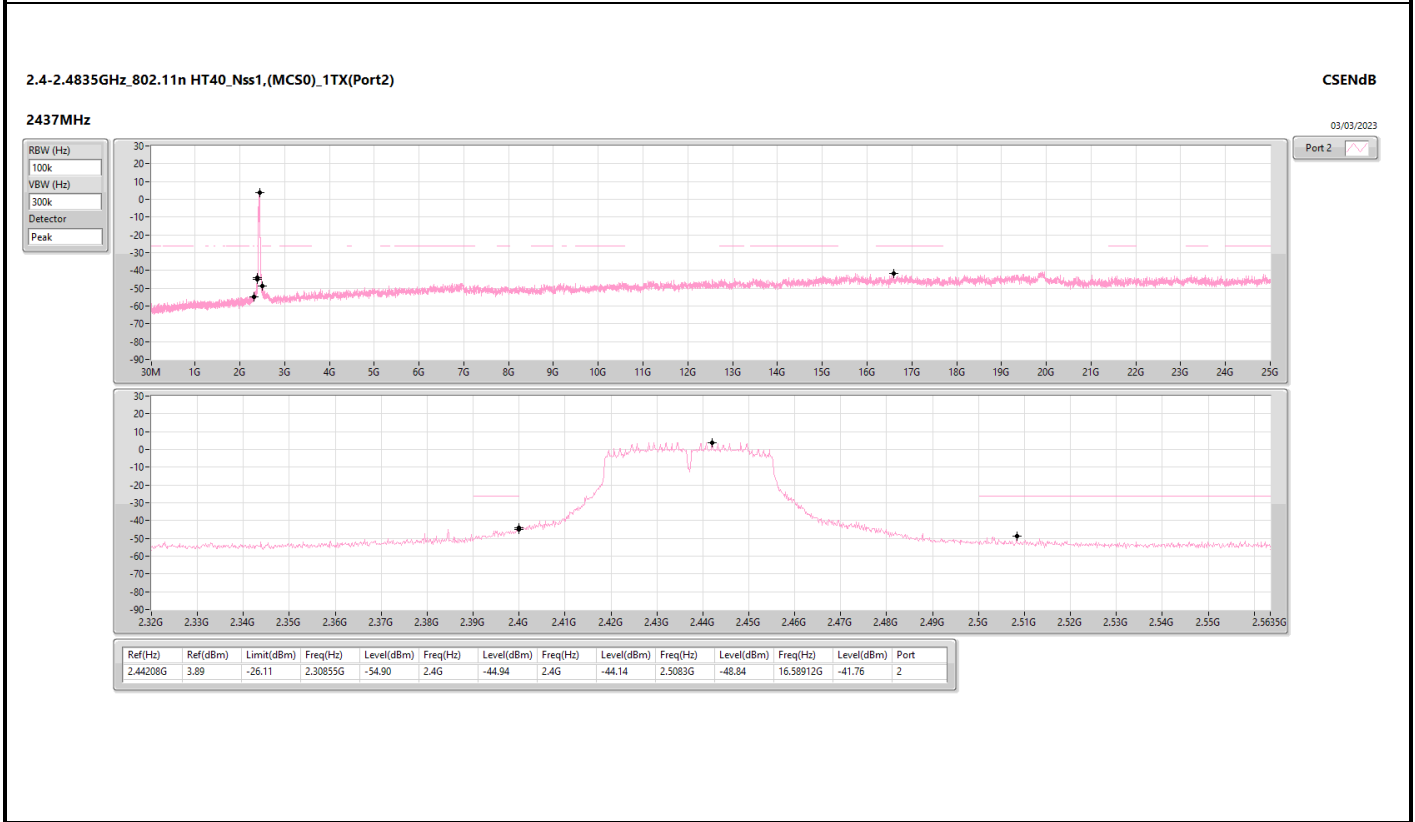

Mode	Result	Ref (Hz)	Ref (dBm)	Limit (dBm)	Freq (Hz)	Level (dBm)	Freq (Hz)	Level (dBm)	Freq (Hz)	Level (dBm)	Freq (Hz)	Level (dBm)	Freq (Hz)	Level (dBm)	Port
2422MHz	Pass	2.44943G	4.11	-25.89	1.79674G	-54.42	2.39952G	-31.98	2.4G	-30.59	2.55806G	-50.71	24.62138G	-41.75	2
2437MHz	Pass	2.44943G	4.38	-25.62	2.07154G	-54.38	2.39472G	-46.77	2.4G	-46.10	2.52734G	-49.88	23.42384G	-42.47	1
2437MHz	Pass	2.44943G	4.38	-25.62	2.30168G	-52.30	2.39792G	-48.48	2.4G	-48.87	2.51262G	-49.41	24.3241G	-41.27	2
2452MHz	Pass	2.44943G	4.38	-25.62	2.04177G	-54.22	2.39712G	-51.43	2.4G	-52.70	2.55982G	-50.93	24.16424G	-41.95	1
2452MHz	Pass	2.44943G	4.38	-25.62	2.30054G	-54.84	2.39088G	-51.15	2.4G	-53.43	2.50142G	-50.89	23.16301G	-41.01	2
2457MHz	Pass	2.44943G	4.04	-25.96	2.12584G	-54.87	2.39712G	-53.47	2.4G	-54.45	2.5003G	-51.63	23.23873G	-42.13	1
2457MHz	Pass	2.44943G	4.04	-25.96	2.30397G	-54.62	2.3968G	-53.23	2.4G	-54.99	2.55294G	-52.26	15.06904G	-41.29	2
2462MHz	Pass	2.44943G	4.04	-25.96	2.1265G	-54.28	2.39296G	-53.82	2.4G	-55.77	2.50078G	-52.05	23.20788G	-42.42	1
2462MHz	Pass	2.44943G	4.04	-25.96	2.11047G	-53.76	2.39104G	-53.30	2.4G	-54.77	2.51038G	-52.11	16.3956G	-42.22	2
802.11ax HEW20_Nss1,(MCS0)_1TX(Port1)	-	-	-	-	-	-	-	-	-	-	-	-	-	-	-
2412MHz	Pass	2.43941G	5.11	-24.89	2.30758G	-55.38	2.39984G	-26.80	2.4G	-26.32	2.51774G	-52.63	24.73028G	-42.65	1
2437MHz	Pass	2.43941G	5.11	-24.89	1.79614G	-54.81	2.39512G	-52.59	2.4G	-54.02	2.51254G	-52.80	24.71342G	-41.70	1
2462MHz	Pass	2.43941G	5.11	-24.89	1.93245G	-54.57	2.396G	-53.86	2.4G	-56.22	2.51142G	-52.71	24.823G	-43.03	1
2467MHz	Pass	2.43941G	5.11	-24.89	2.12584G	-55.33	2.39672G	-53.76	2.4G	-55.92	2.5083G	-52.56	23.34236G	-42.56	1
2472MHz	Pass	2.43941G	5.11	-24.89	2.11652G	-55.81	2.3996G	-54.41	2.4G	-56.73	2.51102G	-53.05	24.76962G	-43.13	1
802.11ax HEW20_Nss1,(MCS0)_1TX(Port2)	-	-	-	-	-	-	-	-	-	-	-	-	-	-	-
2412MHz	Pass	2.43941G	4.95	-25.05	2.17826G	-55.65	2.39984G	-27.56	2.4G	-26.51	2.51598G	-52.10	23.41822G	-42.99	2
2437MHz	Pass	2.43941G	4.95	-25.05	1.96274G	-55.18	2.39768G	-52.76	2.4G	-54.74	2.51494G	-52.41	24.99719G	-41.77	2
2462MHz	Pass	2.43941G	4.95	-25.05	2.0105G	-54.94	2.39536G	-52.50	2.4G	-55.16	2.50622G	-52.95	24.92695G	-42.80	2
2467MHz	Pass	2.43941G	4.95	-25.05	2.14797G	-54.69	2.39336G	-53.45	2.4G	-54.51	2.52246G	-52.61	15.20867G	-41.76	2
2472MHz	Pass	2.43941G	4.95	-25.05	2.30758G	-55.43	2.39944G	-53.46	2.4G	-56.01	2.5115G	-52.58	15.22272G	-41.92	2
802.11ax HEW20_Nss1,(MCS0)_2TX	-	-	-	-	-	-	-	-	-	-	-	-	-	-	-
2412MHz	Pass	2.43941G	6.85	-23.15	2.10836G	-53.79	2.4G	-24.71	2.4G	-24.05	2.51438G	-50.24	23.15412G	-41.39	1
2412MHz	Pass	2.43941G	6.85	-23.15	1.98487G	-54.40	2.39968G	-23.66	2.4G	-23.87	2.5167G	-51.72	21.70157G	-41.95	2
2437MHz	Pass	2.43941G	6.85	-23.15	950.35M	-53.64	2.394G	-51.00	2.4G	-51.94	2.50038G	-51.23	16.20045G	-41.67	1
2437MHz	Pass	2.43941G	6.85	-23.15	1.97672G	-53.93	2.39928G	-50.25	2.4G	-52.29	2.5083G	-50.58	24.13746G	-42.11	2
2462MHz	Pass	2.43941G	6.84	-23.16	2.12001G	-54.41	2.39024G	-51.61	2.4G	-53.05	2.50014G	-50.89	24.15713G	-41.55	1
2462MHz	Pass	2.43941G	6.84	-23.16	886.28M	-54.59	2.39176G	-50.72	2.4G	-52.68	2.50222G	-50.35	16.27631G	-42.20	2
2467MHz	Pass	2.43941G	6.84	-23.16	2.01167G	-54.21	2.39368G	-52.13	2.4G	-54.73	2.50406G	-50.31	24.78085G	-41.90	1
2467MHz	Pass	2.43941G	6.84	-23.16	1.98837G	-54.56	2.39912G	-51.64	2.4G	-53.20	2.50558G	-50.94	23.48846G	-41.90	2
2472MHz	Pass	2.43941G	6.84	-23.16	591.53M	-54.84	2.3932G	-52.99	2.4G	-55.29	2.50838G	-52.24	24.61509G	-41.87	1
2472MHz	Pass	2.43941G	6.84	-23.16	2.30175G	-54.28	2.39952G	-51.96	2.4G	-54.00	2.51326G	-52.19	16.20607G	-42.05	2
802.11ax HEW40_Nss1,(MCS0)_1TX(Port1)	-	-	-	-	-	-	-	-	-	-	-	-	-	-	-
2422MHz	Pass	2.4319G	4.67	-25.33	2.02001G	-54.02	2.4G	-28.48	2.4G	-27.16	2.50814G	-51.43	24.52042G	-41.62	1
2437MHz	Pass	2.4319G	4.67	-25.33	2.30283G	-54.30	2.4G	-43.03	2.4G	-46.30	2.50574G	-48.72	16.8836G	-41.41	1
2452MHz	Pass	2.4319G	4.67	-25.33	2.15054G	-54.68	2.39504G	-51.20	2.4G	-53.29	2.56126G	-50.65	23.28922G	-42.32	1
2457MHz	Pass	2.44192G	3.12	-26.88	2.1139G	-54.65	2.39728G	-53.61	2.4G	-54.91	2.51534G	-52.61	24.72796G	-41.94	1
2462MHz	Pass	2.44192G	3.12	-26.88	2.16543G	-54.75	2.39312G	-54.58	2.4G	-54.61	2.50078G	-51.32	24.89062G	-42.06	1
802.11ax HEW40_Nss1,(MCS0)_1TX(Port2)	-	-	-	-	-	-	-	-	-	-	-	-	-	-	-
2422MHz	Pass	2.44208G	2.89	-27.11	1.99482G	-55.00	2.39936G	-30.70	2.4G	-31.68	2.5075G	-51.37	24.96354G	-42.13	2
2437MHz	Pass	2.44208G	2.89	-27.11	2.15512G	-55.28	2.39088G	-48.10	2.4G	-47.78	2.5083G	-50.23	24.76722G	-42.44	2
2452MHz	Pass	2.44208G	2.89	-27.11	1.95704G	-52.82	2.39808G	-54.07	2.4G	-55.15	2.5571G	-52.51	24.84855G	-42.28	2
2457MHz	Pass	2.44208G	2.89	-27.11	848.68M	-55.51	2.39216G	-54.10	2.4G	-54.68	2.55406G	-52.60	24.756G	-42.37	2
2462MHz	Pass	2.44208G	2.89	-27.11	1.95589G	-54.35	2.39504G	-54.54	2.4G	-54.71	2.50142G	-51.83	15.23451G	-42.42	2
802.11ax HEW40_Nss1,(MCS0)_2TX	-	-	-	-	-	-	-	-	-	-	-	-	-	-	-
2422MHz	Pass	2.4319G	2.50	-27.50	1.98337G	-54.81	2.39936G	-31.92	2.4G	-30.90	2.54094G	-52.38	24.00158G	-41.84	1
2422MHz	Pass	2.4319G	2.50	-27.50	861.27M	-54.83	2.39936G	-31.28	2.4G	-33.10	2.51886G	-51.61	24.7532G	-42.31	2
2437MHz	Pass	2.4319G	2.50	-27.50	2.30512G	-55.38	2.3992G	-44.77	2.4G	-46.46	2.50606G	-50.98	16.59753G	-42.65	1
2437MHz	Pass	2.4319G	2.50	-27.50	2.30397G	-53.54	2.39968G	-47.70	2.4G	-49.71	2.5043G	-50.80	24.82892G	-42.52	2
2452MHz	Pass	2.4319G	2.50	-27.50	2.17115G	-54.32	2.39552G	-52.65	2.4G	-55.66	2.50254G	-51.85	23.41542G	-42.31	1
2452MHz	Pass	2.4319G	2.50	-27.50	1.83567G	-55.15	2.39744G	-52.99	2.4G	-54.41	2.50814G	-52.07	24.07449G	-43.00	2
2457MHz	Pass	2.4319G	2.50	-27.50	2.14024G	-54.71	2.39616G	-54.39	2.4G	-54.42	2.50878G	-51.74	15.19244G	-42.81	1
2457MHz	Pass	2.4319G	2.50	-27.50	2.12077G	-54.84	2.39792G	-53.97	2.4G	-55.01	2.50462G	-52.63	24.70833G	-41.32	2
2462MHz	Pass	2.4319G	2.50	-27.50	2.0681G	-54.73	2.39328G	-53.29	2.4G	-55.41	2.53326G	-52.47	15.32987G	-42.12	1
2462MHz	Pass	2.4319G	2.50	-27.50	2.3097G	-54.69	2.39872G	-53.65	2.4G	-55.47	2.51358G	-52.17	15.20366G	-41.86	2