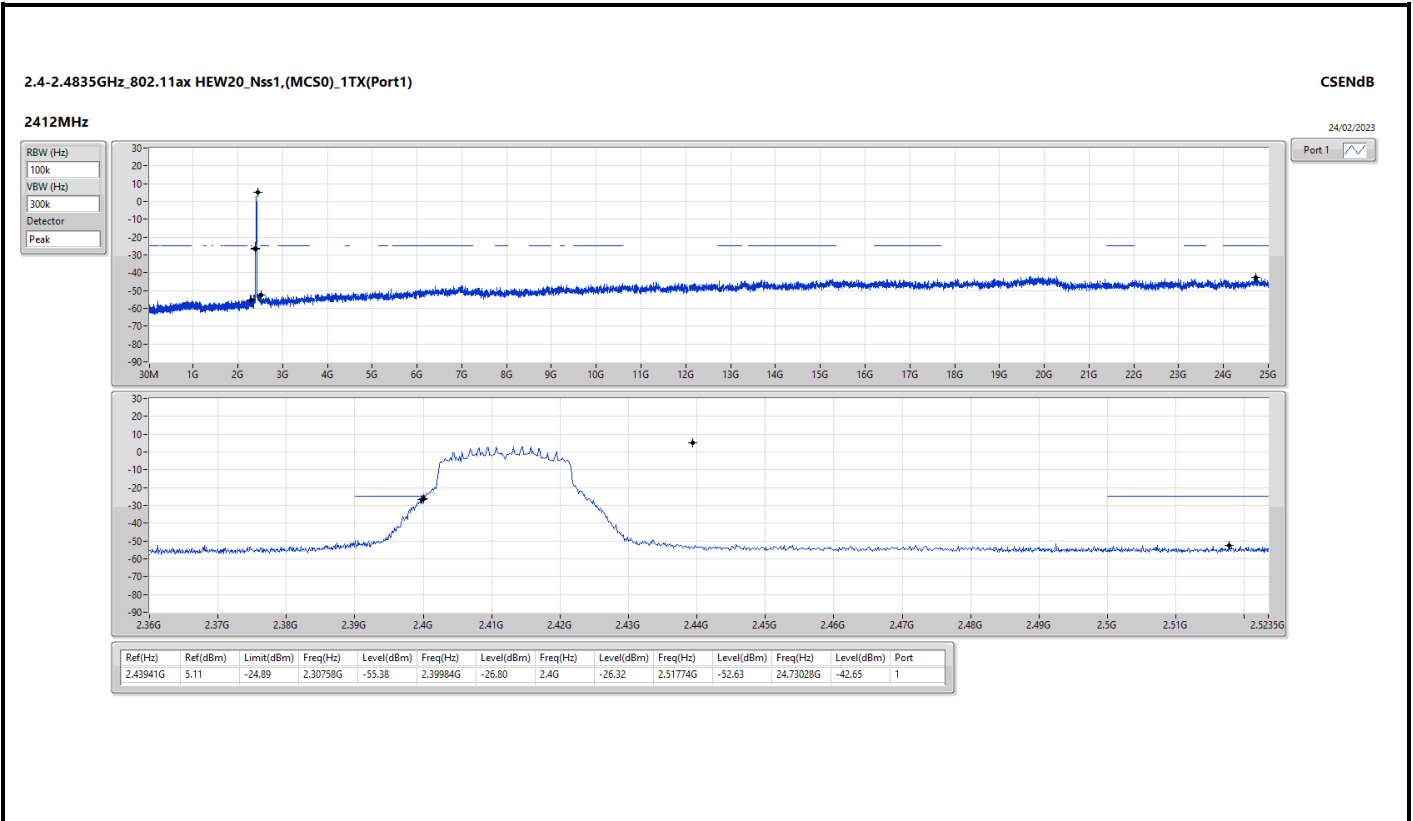

Mode	Result	Ref (Hz)	Ref (dBm)	Limit (dBm)	Freq (Hz)	Level (dBm)	Freq (Hz)	Level (dBm)	Freq (Hz)	Level (dBm)	Freq (Hz)	Level (dBm)	Freq (Hz)	Level (dBm)	Port
2422MHz	Pass	2.44943G	4.11	-25.89	1.79674G	-54.42	2.39952G	-31.98	2.4G	-30.59	2.55806G	-50.71	24.62138G	-41.75	2
2437MHz	Pass	2.44943G	4.38	-25.62	2.07154G	-54.38	2.39472G	-46.77	2.4G	-46.10	2.52734G	-49.88	23.42384G	-42.47	1
2437MHz	Pass	2.44943G	4.38	-25.62	2.30168G	-52.30	2.39792G	-48.48	2.4G	-48.87	2.51262G	-49.41	24.3241G	-41.27	2
2452MHz	Pass	2.44943G	4.38	-25.62	2.04177G	-54.22	2.39712G	-51.43	2.4G	-52.70	2.55982G	-50.93	24.16424G	-41.95	1
2452MHz	Pass	2.44943G	4.38	-25.62	2.30054G	-54.84	2.39088G	-51.15	2.4G	-53.43	2.50142G	-50.89	23.16301G	-41.01	2
2457MHz	Pass	2.44943G	4.04	-25.96	2.12584G	-54.87	2.39712G	-53.47	2.4G	-54.45	2.5003G	-51.63	23.23873G	-42.13	1
2457MHz	Pass	2.44943G	4.04	-25.96	2.30397G	-54.62	2.3968G	-53.23	2.4G	-54.99	2.55294G	-52.26	15.06904G	-41.29	2
2462MHz	Pass	2.44943G	4.04	-25.96	2.1265G	-54.28	2.39296G	-53.82	2.4G	-55.77	2.50078G	-52.05	23.20788G	-42.42	1
2462MHz	Pass	2.44943G	4.04	-25.96	2.11047G	-53.76	2.39104G	-53.30	2.4G	-54.77	2.51038G	-52.11	16.3956G	-42.22	2
802.11ax HEW20_Nss1,(MCS0)_1TX(Port1)	-	-	-	-	-	-	-	-	-	-	-	-	-	-	-
2412MHz	Pass	2.43941G	5.11	-24.89	2.30758G	-55.38	2.39984G	-26.80	2.4G	-26.32	2.51774G	-52.63	24.73028G	-42.65	1
2437MHz	Pass	2.43941G	5.11	-24.89	1.79614G	-54.81	2.39512G	-52.59	2.4G	-54.02	2.51254G	-52.80	24.71342G	-41.70	1
2462MHz	Pass	2.43941G	5.11	-24.89	1.93245G	-54.57	2.396G	-53.86	2.4G	-56.22	2.51142G	-52.71	24.823G	-43.03	1
2467MHz	Pass	2.43941G	5.11	-24.89	2.12584G	-55.33	2.39672G	-53.76	2.4G	-55.92	2.5083G	-52.56	23.34236G	-42.56	1
2472MHz	Pass	2.43941G	5.11	-24.89	2.11652G	-55.81	2.3996G	-54.41	2.4G	-56.73	2.51102G	-53.05	24.76962G	-43.13	1
802.11ax HEW20_Nss1,(MCS0)_1TX(Port2)	-	-	-	-	-	-	-	-	-	-	-	-	-	-	-
2412MHz	Pass	2.43941G	4.95	-25.05	2.17826G	-55.65	2.39984G	-27.56	2.4G	-26.51	2.51598G	-52.10	23.41822G	-42.99	2
2437MHz	Pass	2.43941G	4.95	-25.05	1.96274G	-55.18	2.39768G	-52.76	2.4G	-54.74	2.51494G	-52.41	24.99719G	-41.77	2
2462MHz	Pass	2.43941G	4.95	-25.05	2.0105G	-54.94	2.39536G	-52.50	2.4G	-55.16	2.50622G	-52.95	24.92695G	-42.80	2
2467MHz	Pass	2.43941G	4.95	-25.05	2.14797G	-54.69	2.39336G	-53.45	2.4G	-54.51	2.52246G	-52.61	15.20867G	-41.76	2
2472MHz	Pass	2.43941G	4.95	-25.05	2.30758G	-55.43	2.39944G	-53.46	2.4G	-56.01	2.5115G	-52.58	15.22272G	-41.92	2
802.11ax HEW20_Nss1,(MCS0)_2TX	-	-	-	-	-	-	-	-	-	-	-	-	-	-	-
2412MHz	Pass	2.43941G	6.85	-23.15	2.10836G	-53.79	2.4G	-24.71	2.4G	-24.05	2.51438G	-50.24	23.15412G	-41.39	1
2412MHz	Pass	2.43941G	6.85	-23.15	1.98487G	-54.40	2.39968G	-23.66	2.4G	-23.87	2.5167G	-51.72	21.70157G	-41.95	2
2437MHz	Pass	2.43941G	6.85	-23.15	950.35M	-53.64	2.394G	-51.00	2.4G	-51.94	2.50038G	-51.23	16.20045G	-41.67	1
2437MHz	Pass	2.43941G	6.85	-23.15	1.97672G	-53.93	2.39928G	-50.25	2.4G	-52.29	2.5083G	-50.58	24.13746G	-42.11	2
2462MHz	Pass	2.43941G	6.84	-23.16	2.12001G	-54.41	2.39024G	-51.61	2.4G	-53.05	2.50014G	-50.89	24.15713G	-41.55	1
2462MHz	Pass	2.43941G	6.84	-23.16	886.28M	-54.59	2.39176G	-50.72	2.4G	-52.68	2.50222G	-50.35	16.27631G	-42.20	2
2467MHz	Pass	2.43941G	6.84	-23.16	2.01167G	-54.21	2.39368G	-52.13	2.4G	-54.73	2.50406G	-50.31	24.78085G	-41.90	1
2467MHz	Pass	2.43941G	6.84	-23.16	1.98837G	-54.56	2.39912G	-51.64	2.4G	-53.20	2.50558G	-50.94	23.48846G	-41.90	2
2472MHz	Pass	2.43941G	6.84	-23.16	591.53M	-54.84	2.3932G	-52.99	2.4G	-55.29	2.50838G	-52.24	24.61509G	-41.87	1
2472MHz	Pass	2.43941G	6.84	-23.16	2.30175G	-54.28	2.39952G	-51.96	2.4G	-54.00	2.51326G	-52.19	16.20607G	-42.05	2
802.11ax HEW40_Nss1,(MCS0)_1TX(Port1)	-	-	-	-	-	-	-	-	-	-	-	-	-	-	-
2422MHz	Pass	2.4319G	4.67	-25.33	2.02001G	-54.02	2.4G	-28.48	2.4G	-27.16	2.50814G	-51.43	24.52042G	-41.62	1
2437MHz	Pass	2.4319G	4.67	-25.33	2.30283G	-54.30	2.4G	-43.03	2.4G	-46.30	2.50574G	-48.72	16.8836G	-41.41	1
2452MHz	Pass	2.4319G	4.67	-25.33	2.15054G	-54.68	2.39504G	-51.20	2.4G	-53.29	2.56126G	-50.65	23.28922G	-42.32	1
2457MHz	Pass	2.44192G	3.12	-26.88	2.1139G	-54.65	2.39728G	-53.61	2.4G	-54.91	2.51534G	-52.61	24.72796G	-41.94	1
2462MHz	Pass	2.44192G	3.12	-26.88	2.16543G	-54.75	2.39312G	-54.58	2.4G	-54.61	2.50078G	-51.32	24.89062G	-42.06	1
802.11ax HEW40_Nss1,(MCS0)_1TX(Port2)	-	-	-	-	-	-	-	-	-	-	-	-	-	-	-
2422MHz	Pass	2.44208G	2.89	-27.11	1.99482G	-55.00	2.39936G	-30.70	2.4G	-31.68	2.5075G	-51.37	24.96354G	-42.13	2
2437MHz	Pass	2.44208G	2.89	-27.11	2.15512G	-55.28	2.39088G	-48.10	2.4G	-47.78	2.5083G	-50.23	24.76722G	-42.44	2
2452MHz	Pass	2.44208G	2.89	-27.11	1.95704G	-52.82	2.39808G	-54.07	2.4G	-55.15	2.5571G	-52.51	24.84855G	-42.28	2
2457MHz	Pass	2.44208G	2.89	-27.11	848.68M	-55.51	2.39216G	-54.10	2.4G	-54.68	2.55406G	-52.60	24.756G	-42.37	2
2462MHz	Pass	2.44208G	2.89	-27.11	1.95589G	-54.35	2.39504G	-54.54	2.4G	-54.71	2.50142G	-51.83	15.23451G	-42.42	2
802.11ax HEW40_Nss1,(MCS0)_2TX	-	-	-	-	-	-	-	-	-	-	-	-	-	-	-
2422MHz	Pass	2.4319G	2.50	-27.50	1.98337G	-54.81	2.39936G	-31.92	2.4G	-30.90	2.54094G	-52.38	24.00158G	-41.84	1
2422MHz	Pass	2.4319G	2.50	-27.50	861.27M	-54.83	2.39936G	-31.28	2.4G	-33.10	2.51886G	-51.61	24.7532G	-42.31	2
2437MHz	Pass	2.4319G	2.50	-27.50	2.30512G	-55.38	2.3992G	-44.77	2.4G	-46.46	2.50606G	-50.98	16.59753G	-42.65	1
2437MHz	Pass	2.4319G	2.50	-27.50	2.30397G	-53.54	2.39968G	-47.70	2.4G	-49.71	2.5043G	-50.80	24.82892G	-42.52	2
2452MHz	Pass	2.4319G	2.50	-27.50	2.17115G	-54.32	2.39552G	-52.65	2.4G	-55.66	2.50254G	-51.85	23.41542G	-42.31	1
2452MHz	Pass	2.4319G	2.50	-27.50	1.83567G	-55.15	2.39744G	-52.99	2.4G	-54.41	2.50814G	-52.07	24.07449G	-43.00	2
2457MHz	Pass	2.4319G	2.50	-27.50	2.14024G	-54.71	2.39616G	-54.39	2.4G	-54.42	2.50878G	-51.74	15.19244G	-42.81	1
2457MHz	Pass	2.4319G	2.50	-27.50	2.12077G	-54.84	2.39792G	-53.97	2.4G	-55.01	2.50462G	-52.63	24.70833G	-41.32	2
2462MHz	Pass	2.4319G	2.50	-27.50	2.0681G	-54.73	2.39328G	-53.29	2.4G	-55.41	2.53326G	-52.47	15.32987G	-42.12	1
2462MHz	Pass	2.4319G	2.50	-27.50	2.3097G	-54.69	2.39872G	-53.65	2.4G	-55.47	2.51358G	-52.17	15.20366G	-41.86	2