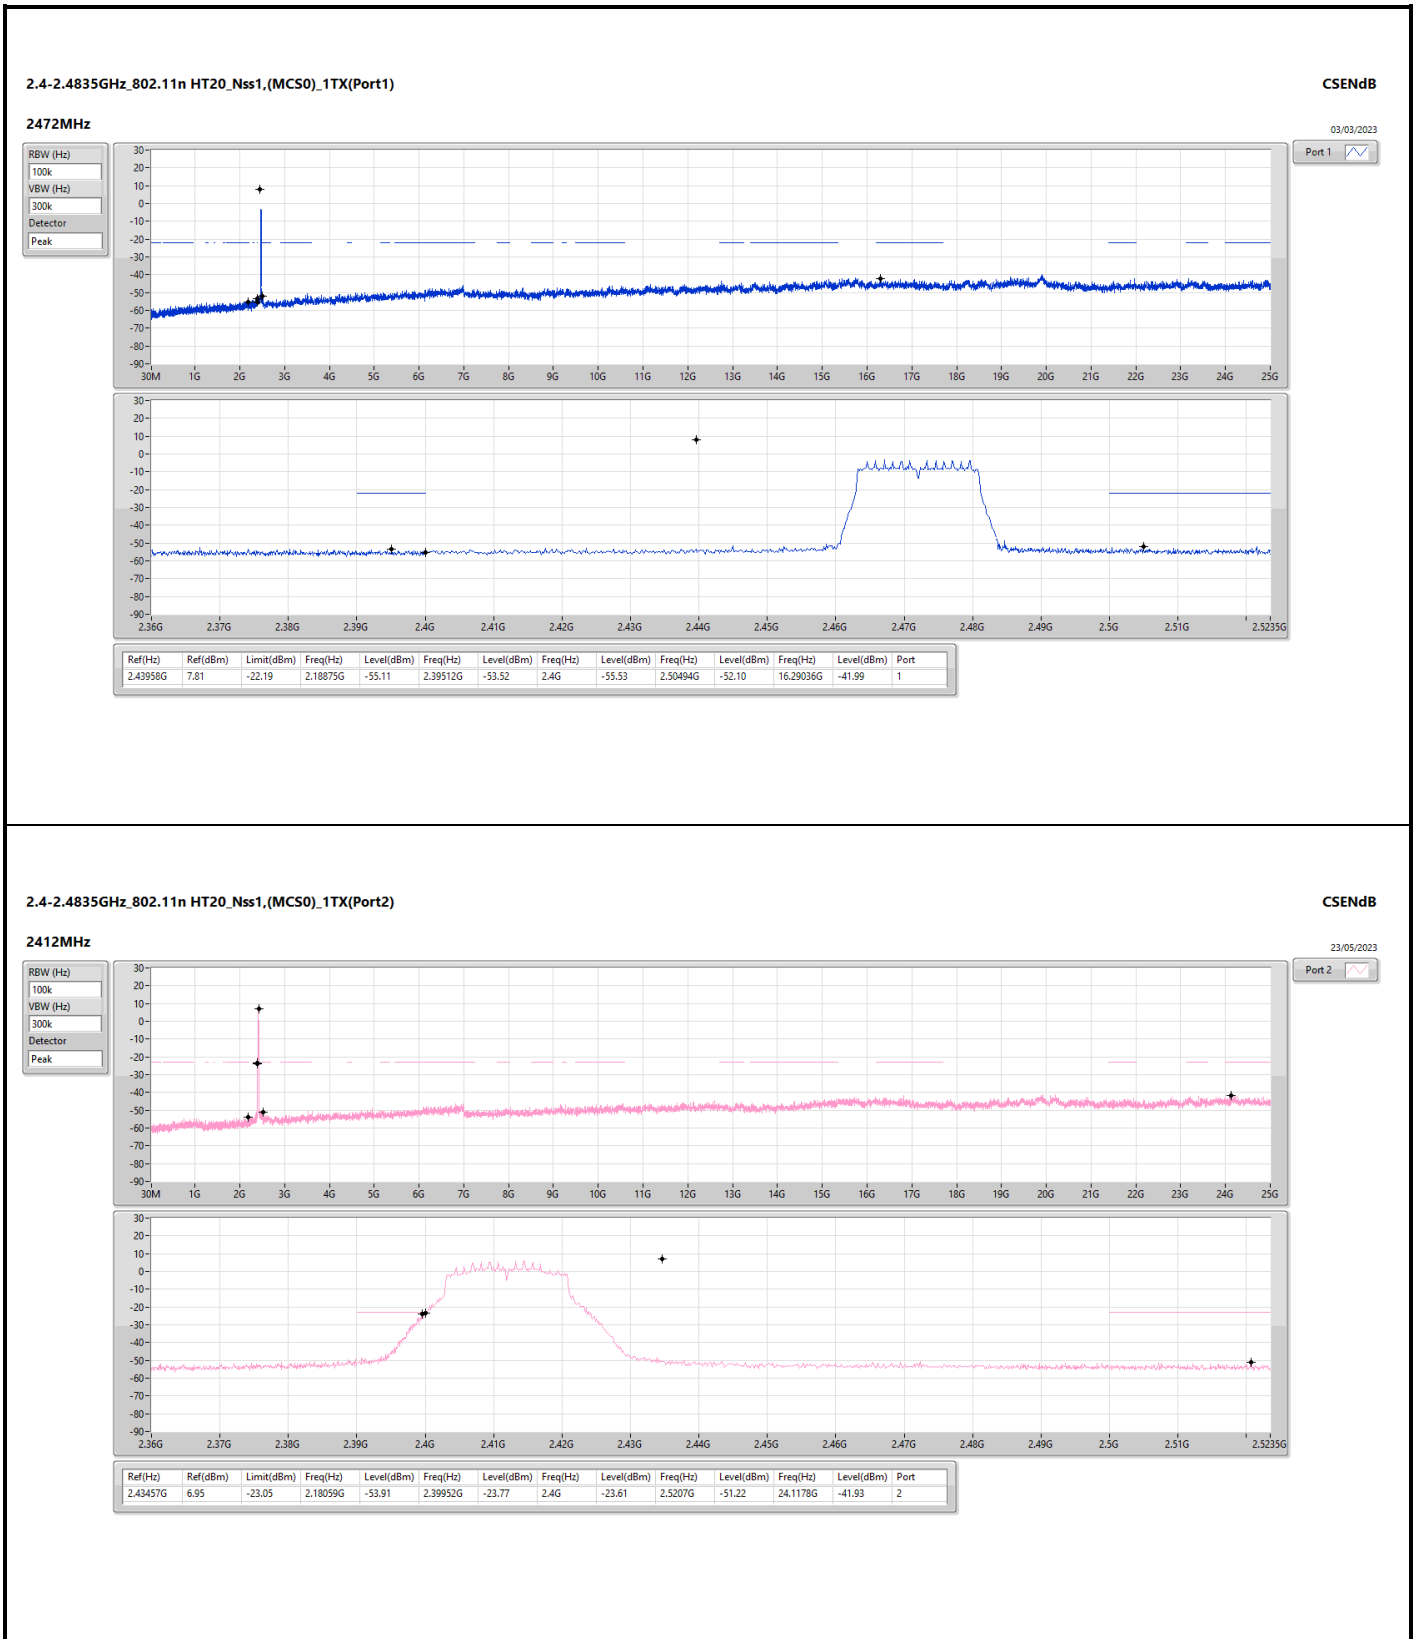

Mode	Result	Ref (Hz)	Ref (dBm)	Limit (dBm)	Freq (Hz)	Level (dBm)	Freq (Hz)	Level (dBm)	Freq (Hz)	Level (dBm)	Freq (Hz)	Level (dBm)	Freq (Hz)	Level (dBm)	Port
2422MHz	Pass	2.44943G	4.11	-25.89	1.79674G	-54.42	2.39952G	-31.98	2.4G	-30.59	2.55806G	-50.71	24.62138G	-41.75	2
2437MHz	Pass	2.44943G	4.38	-25.62	2.07154G	-54.38	2.39472G	-46.77	2.4G	-46.10	2.52734G	-49.88	23.42384G	-42.47	1
2437MHz	Pass	2.44943G	4.38	-25.62	2.30168G	-52.30	2.39792G	-48.48	2.4G	-48.87	2.51262G	-49.41	24.3241G	-41.27	2
2452MHz	Pass	2.44943G	4.38	-25.62	2.04177G	-54.22	2.39712G	-51.43	2.4G	-52.70	2.55982G	-50.93	24.16424G	-41.95	1
2452MHz	Pass	2.44943G	4.38	-25.62	2.30054G	-54.84	2.39088G	-51.15	2.4G	-53.43	2.50142G	-50.89	23.16301G	-41.01	2
2457MHz	Pass	2.44943G	4.04	-25.96	2.12584G	-54.87	2.39712G	-53.47	2.4G	-54.45	2.5003G	-51.63	23.23873G	-42.13	1
2457MHz	Pass	2.44943G	4.04	-25.96	2.30397G	-54.62	2.3968G	-53.23	2.4G	-54.99	2.55294G	-52.26	15.06904G	-41.29	2
2462MHz	Pass	2.44943G	4.04	-25.96	2.1265G	-54.28	2.39296G	-53.82	2.4G	-55.77	2.50078G	-52.05	23.20788G	-42.42	1
2462MHz	Pass	2.44943G	4.04	-25.96	2.11047G	-53.76	2.39104G	-53.30	2.4G	-54.77	2.51038G	-52.11	16.3956G	-42.22	2
802.11ax HEW20_Nss1,(MCS0)_1TX(Port1)	-	-	-	-	-	-	-	-	-	-	-	-	-	-	-
2412MHz	Pass	2.43941G	5.11	-24.89	2.30758G	-55.38	2.39984G	-26.80	2.4G	-26.32	2.51774G	-52.63	24.73028G	-42.65	1
2437MHz	Pass	2.43941G	5.11	-24.89	1.79614G	-54.81	2.39512G	-52.59	2.4G	-54.02	2.51254G	-52.80	24.71342G	-41.70	1
2462MHz	Pass	2.43941G	5.11	-24.89	1.93245G	-54.57	2.396G	-53.86	2.4G	-56.22	2.51142G	-52.71	24.823G	-43.03	1
2467MHz	Pass	2.43941G	5.11	-24.89	2.12584G	-55.33	2.39672G	-53.76	2.4G	-55.92	2.5083G	-52.56	23.34236G	-42.56	1
2472MHz	Pass	2.43941G	5.11	-24.89	2.11652G	-55.81	2.3996G	-54.41	2.4G	-56.73	2.51102G	-53.05	24.76962G	-43.13	1
802.11ax HEW20_Nss1,(MCS0)_1TX(Port2)	-	-	-	-	-	-	-	-	-	-	-	-	-	-	-
2412MHz	Pass	2.43941G	4.95	-25.05	2.17826G	-55.65	2.39984G	-27.56	2.4G	-26.51	2.51598G	-52.10	23.41822G	-42.99	2
2437MHz	Pass	2.43941G	4.95	-25.05	1.96274G	-55.18	2.39768G	-52.76	2.4G	-54.74	2.51494G	-52.41	24.99719G	-41.77	2
2462MHz	Pass	2.43941G	4.95	-25.05	2.0105G	-54.94	2.39536G	-52.50	2.4G	-55.16	2.50622G	-52.95	24.92695G	-42.80	2
2467MHz	Pass	2.43941G	4.95	-25.05	2.14797G	-54.69	2.39336G	-53.45	2.4G	-54.51	2.52246G	-52.61	15.20867G	-41.76	2
2472MHz	Pass	2.43941G	4.95	-25.05	2.30758G	-55.43	2.39944G	-53.46	2.4G	-56.01	2.5115G	-52.58	15.22272G	-41.92	2
802.11ax HEW20_Nss1,(MCS0)_2TX	-	-	-	-	-	-	-	-	-	-	-	-	-	-	-
2412MHz	Pass	2.43941G	6.85	-23.15	2.10836G	-53.79	2.4G	-24.71	2.4G	-24.05	2.51438G	-50.24	23.15412G	-41.39	1
2412MHz	Pass	2.43941G	6.85	-23.15	1.98487G	-54.40	2.39968G	-23.66	2.4G	-23.87	2.5167G	-51.72	21.70157G	-41.95	2
2437MHz	Pass	2.43941G	6.85	-23.15	950.35M	-53.64	2.394G	-51.00	2.4G	-51.94	2.50038G	-51.23	16.20045G	-41.67	1
2437MHz	Pass	2.43941G	6.85	-23.15	1.97672G	-53.93	2.39928G	-50.25	2.4G	-52.29	2.5083G	-50.58	24.13746G	-42.11	2
2462MHz	Pass	2.43941G	6.84	-23.16	2.12001G	-54.41	2.39024G	-51.61	2.4G	-53.05	2.50014G	-50.89	24.15713G	-41.55	1
2462MHz	Pass	2.43941G	6.84	-23.16	886.28M	-54.59	2.39176G	-50.72	2.4G	-52.68	2.50222G	-50.35	16.27631G	-42.20	2
2467MHz	Pass	2.43941G	6.84	-23.16	2.01167G	-54.21	2.39368G	-52.13	2.4G	-54.73	2.50406G	-50.31	24.78085G	-41.90	1
2467MHz	Pass	2.43941G	6.84	-23.16	1.98837G	-54.56	2.39912G	-51.64	2.4G	-53.20	2.50558G	-50.94	23.48846G	-41.90	2
2472MHz	Pass	2.43941G	6.84	-23.16	591.53M	-54.84	2.3932G	-52.99	2.4G	-55.29	2.50838G	-52.24	24.61509G	-41.87	1
2472MHz	Pass	2.43941G	6.84	-23.16	2.30175G	-54.28	2.39952G	-51.96	2.4G	-54.00	2.51326G	-52.19	16.20607G	-42.05	2
802.11ax HEW40_Nss1,(MCS0)_1TX(Port1)	-	-	-	-	-	-	-	-	-	-	-	-	-	-	-
2422MHz	Pass	2.4319G	4.67	-25.33	2.02001G	-54.02	2.4G	-28.48	2.4G	-27.16	2.50814G	-51.43	24.52042G	-41.62	1
2437MHz	Pass	2.4319G	4.67	-25.33	2.30283G	-54.30	2.4G	-43.03	2.4G	-46.30	2.50574G	-48.72	16.8836G	-41.41	1
2452MHz	Pass	2.4319G	4.67	-25.33	2.15054G	-54.68	2.39504G	-51.20	2.4G	-53.29	2.56126G	-50.65	23.28922G	-42.32	1
2457MHz	Pass	2.44192G	3.12	-26.88	2.1139G	-54.65	2.39728G	-53.61	2.4G	-54.91	2.51534G	-52.61	24.72796G	-41.94	1
2462MHz	Pass	2.44192G	3.12	-26.88	2.16543G	-54.75	2.39312G	-54.58	2.4G	-54.61	2.50078G	-51.32	24.89062G	-42.06	1
802.11ax HEW40_Nss1,(MCS0)_1TX(Port2)	-	-	-	-	-	-	-	-	-	-	-	-	-	-	-
2422MHz	Pass	2.44208G	2.89	-27.11	1.99482G	-55.00	2.39936G	-30.70	2.4G	-31.68	2.5075G	-51.37	24.96354G	-42.13	2
2437MHz	Pass	2.44208G	2.89	-27.11	2.15512G	-55.28	2.39088G	-48.10	2.4G	-47.78	2.5083G	-50.23	24.76722G	-42.44	2
2452MHz	Pass	2.44208G	2.89	-27.11	1.95704G	-52.82	2.39808G	-54.07	2.4G	-55.15	2.5571G	-52.51	24.84855G	-42.28	2
2457MHz	Pass	2.44208G	2.89	-27.11	848.68M	-55.51	2.39216G	-54.10	2.4G	-54.68	2.55406G	-52.60	24.756G	-42.37	2
2462MHz	Pass	2.44208G	2.89	-27.11	1.95589G	-54.35	2.39504G	-54.54	2.4G	-54.71	2.50142G	-51.83	15.23451G	-42.42	2
802.11ax HEW40_Nss1,(MCS0)_2TX	-	-	-	-	-	-	-	-	-	-	-	-	-	-	-
2422MHz	Pass	2.4319G	2.50	-27.50	1.98337G	-54.81	2.39936G	-31.92	2.4G	-30.90	2.54094G	-52.38	24.00158G	-41.84	1
2422MHz	Pass	2.4319G	2.50	-27.50	861.27M	-54.83	2.39936G	-31.28	2.4G	-33.10	2.51886G	-51.61	24.7532G	-42.31	2
2437MHz	Pass	2.4319G	2.50	-27.50	2.30512G	-55.38	2.3992G	-44.77	2.4G	-46.46	2.50606G	-50.98	16.59753G	-42.65	1
2437MHz	Pass	2.4319G	2.50	-27.50	2.30397G	-53.54	2.39968G	-47.70	2.4G	-49.71	2.5043G	-50.80	24.82892G	-42.52	2
2452MHz	Pass	2.4319G	2.50	-27.50	2.17115G	-54.32	2.39552G	-52.65	2.4G	-55.66	2.50254G	-51.85	23.41542G	-42.31	1
2452MHz	Pass	2.4319G	2.50	-27.50	1.83567G	-55.15	2.39744G	-52.99	2.4G	-54.41	2.50814G	-52.07	24.07449G	-43.00	2
2457MHz	Pass	2.4319G	2.50	-27.50	2.14024G	-54.71	2.39616G	-54.39	2.4G	-54.42	2.50878G	-51.74	15.19244G	-42.81	1
2457MHz	Pass	2.4319G	2.50	-27.50	2.12077G	-54.84	2.39792G	-53.97	2.4G	-55.01	2.50462G	-52.63	24.70833G	-41.32	2
2462MHz	Pass	2.4319G	2.50	-27.50	2.0681G	-54.73	2.39328G	-53.29	2.4G	-55.41	2.53326G	-52.47	15.32987G	-42.12	1
2462MHz	Pass	2.4319G	2.50	-27.50	2.3097G	-54.69	2.39872G	-53.65	2.4G	-55.47	2.51358G	-52.17	15.20366G	-41.86	2