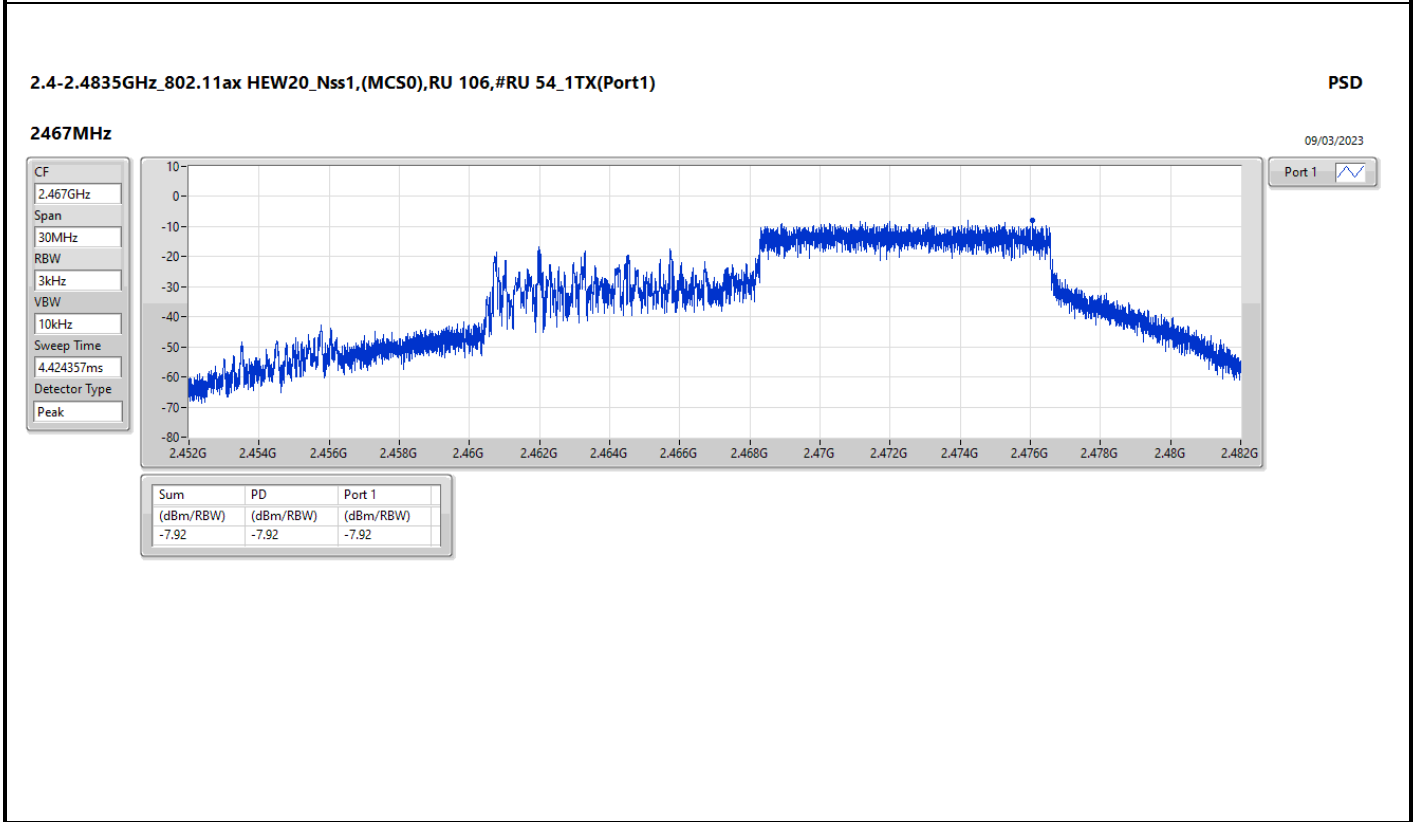

DG = Directional Gain; RBW = 3kHz;
 PD = trace bin-by-bin of each transmits port summing can be performed maximum power density; Port X = Port X Power Density;

Note: Trace mode Max Hold.

Summary

Mode	Result	Ref (Hz)	Ref (dBm)	Limit (dBm)	Freq (Hz)	Level (dBm)	Freq (Hz)	Level (dBm)	Freq (Hz)	Level (dBm)	Freq (Hz)	Level (dBm)	Freq (Hz)	Level (dBm)	Port
2.4-2.4835GHz	-	-	-	-	-	-	-	-	-	-	-	-	-	-	-
802.11b_Nss1,(1Mbps)_1TX(Port1)	Pass	2.43741G	11.44	-18.56	2.30641G	-54.15	2.39856G	-41.87	2.4G	-41.92	2.51526G	-50.68	16.56288G	-41.93	1
802.11b_Nss1,(1Mbps)_1TX(Port2)	Pass	2.43607G	10.76	-19.24	2.30525G	-55.11	2.4G	-42.79	2.4G	-43.27	2.50102G	-50.95	15.14125G	-41.57	2
802.11g_Nss1,(6Mbps)_1TX(Port1)	Pass	2.43941G	8.72	-21.28	2.16312G	-55.14	2.39992G	-23.32	2.4G	-22.34	2.51286G	-52.06	24.74995G	-42.01	1
802.11g_Nss1,(6Mbps)_1TX(Port2)	Pass	2.43574G	8.39	-21.61	957.34M	-55.18	2.39992G	-24.76	2.4G	-23.13	2.51286G	-51.81	24.09251G	-42.81	2
802.11n HT20_Nss1,(MCS0)_1TX(Port1)	Pass	2.43958G	7.81	-22.19	1.97439G	-53.48	2.39952G	-22.60	2.4G	-22.63	2.50302G	-51.32	16.93094G	-42.46	1
802.11n HT20_Nss1,(MCS0)_1TX(Port2)	Pass	2.43457G	6.95	-23.05	2.18059G	-53.91	2.39952G	-23.77	2.4G	-23.61	2.5207G	-51.22	24.1178G	-41.93	2
802.11n HT20_Nss1,(MCS8)_2TX	Pass	2.43958G	7.91	-22.09	2.30175G	-54.18	2.39952G	-23.84	2.4G	-22.67	2.5067G	-51.04	24.27794G	-41.31	2
802.11ax HEW20_Nss1,(MCS0)_1TX(Port1)	Pass	2.43941G	5.11	-24.89	2.30758G	-55.38	2.39984G	-26.80	2.4G	-26.32	2.51774G	-52.63	24.73028G	-42.65	1
802.11ax HEW20_Nss1,(MCS0)_1TX(Port2)	Pass	2.43941G	4.95	-25.05	2.17826G	-55.65	2.39984G	-27.56	2.4G	-26.51	2.51598G	-52.10	23.41822G	-42.99	2
802.11ax HEW20_Nss1,(MCS0)_2TX	Pass	2.43941G	6.85	-23.15	1.98487G	-54.40	2.39968G	-23.66	2.4G	-23.87	2.5167G	-51.72	21.70157G	-41.95	2
802.11n HT40_Nss1,(MCS0)_1TX(Port1)	Pass	2.4319G	4.98	-25.02	2.14482G	-53.99	2.39952G	-29.48	2.4G	-30.00	2.50222G	-51.89	24.15302G	-40.88	1
802.11n HT40_Nss1,(MCS0)_1TX(Port2)	Pass	2.44208G	3.89	-26.11	2.19062G	-54.26	2.39952G	-29.83	2.4G	-29.73	2.5315G	-50.81	23.23873G	-41.11	2
802.11n HT40_Nss1,(MCS8)_2TX	Pass	2.44943G	4.11	-25.89	2.02345G	-53.79	2.39984G	-30.35	2.4G	-31.83	2.56142G	-50.83	16.71532G	-41.12	1
802.11ax HEW40_Nss1,(MCS0)_1TX(Port1)	Pass	2.4319G	4.67	-25.33	2.02001G	-54.02	2.4G	-28.48	2.4G	-27.16	2.50814G	-51.43	24.52042G	-41.62	1
802.11ax HEW40_Nss1,(MCS0)_1TX(Port2)	Pass	2.44208G	2.89	-27.11	1.99482G	-55.00	2.39936G	-30.70	2.4G	-31.68	2.5075G	-51.37	24.96354G	-42.13	2
802.11ax HEW40_Nss1,(MCS0)_2TX	Pass	2.4319G	2.50	-27.50	1.98337G	-54.81	2.39936G	-31.92	2.4G	-30.90	2.54094G	-52.38	24.00158G	-41.84	1