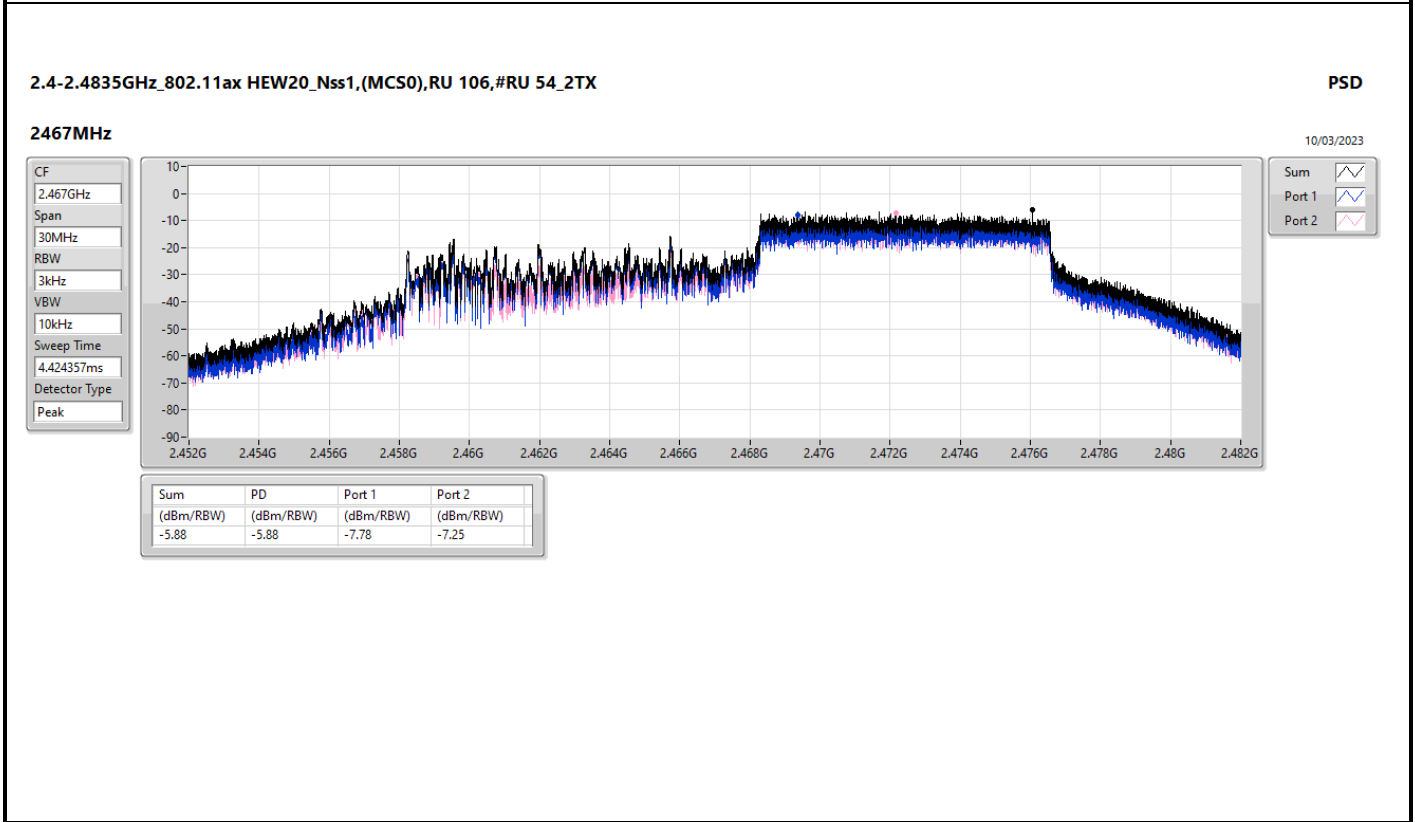

DG = Directional Gain; RBW = 3kHz;
 PD = trace bin-by-bin of each transmits port summing can be performed maximum power density; Port X = Port X Power Density;

Note: Trace mode Max Hold.

Summary

Mode	Result	Ref (Hz)	Ref (dBm)	Limit (dBm)	Freq (Hz)	Level (dBm)	Freq (Hz)	Level (dBm)	Freq (Hz)	Level (dBm)	Freq (Hz)	Level (dBm)	Freq (Hz)	Level (dBm)	Port
2.4-2.4835GHz	-	-	-	-	-	-	-	-	-	-	-	-	-	-	-
802.11b_Nss1,(1Mbps)_1TX(Port1)	Pass	2.43741G	11.44	-18.56	2.30641G	-54.15	2.39856G	-41.87	2.4G	-41.92	2.51526G	-50.68	16.56288G	-41.93	1
802.11b_Nss1,(1Mbps)_1TX(Port2)	Pass	2.43607G	10.76	-19.24	2.30525G	-55.11	2.4G	-42.79	2.4G	-43.27	2.50102G	-50.95	15.14125G	-41.57	2
802.11g_Nss1,(6Mbps)_1TX(Port1)	Pass	2.43941G	8.72	-21.28	2.16312G	-55.14	2.39992G	-23.32	2.4G	-22.34	2.51286G	-52.06	24.74995G	-42.01	1
802.11g_Nss1,(6Mbps)_1TX(Port2)	Pass	2.43574G	8.39	-21.61	957.34M	-55.18	2.39992G	-24.76	2.4G	-23.13	2.51286G	-51.81	24.09251G	-42.81	2
802.11n HT20_Nss1,(MCS0)_1TX(Port1)	Pass	2.43958G	7.81	-22.19	1.97439G	-53.48	2.39952G	-22.60	2.4G	-22.63	2.50302G	-51.32	16.93094G	-42.46	1
802.11n HT20_Nss1,(MCS0)_1TX(Port2)	Pass	2.43457G	6.95	-23.05	2.18059G	-53.91	2.39952G	-23.77	2.4G	-23.61	2.5207G	-51.22	24.1178G	-41.93	2
802.11n HT20_Nss1,(MCS8)_2TX	Pass	2.43958G	7.91	-22.09	2.30175G	-54.18	2.39952G	-23.84	2.4G	-22.67	2.5067G	-51.04	24.27794G	-41.31	2
802.11ax HEW20_Nss1,(MCS0)_1TX(Port1)	Pass	2.43941G	5.11	-24.89	2.30758G	-55.38	2.39984G	-26.80	2.4G	-26.32	2.51774G	-52.63	24.73028G	-42.65	1
802.11ax HEW20_Nss1,(MCS0)_1TX(Port2)	Pass	2.43941G	4.95	-25.05	2.17826G	-55.65	2.39984G	-27.56	2.4G	-26.51	2.51598G	-52.10	23.41822G	-42.99	2
802.11ax HEW20_Nss1,(MCS0)_2TX	Pass	2.43941G	6.85	-23.15	1.98487G	-54.40	2.39968G	-23.66	2.4G	-23.87	2.5167G	-51.72	21.70157G	-41.95	2
802.11n HT40_Nss1,(MCS0)_1TX(Port1)	Pass	2.4319G	4.98	-25.02	2.14482G	-53.99	2.39952G	-29.48	2.4G	-30.00	2.50222G	-51.89	24.15302G	-40.88	1
802.11n HT40_Nss1,(MCS0)_1TX(Port2)	Pass	2.44208G	3.89	-26.11	2.19062G	-54.26	2.39952G	-29.83	2.4G	-29.73	2.5315G	-50.81	23.23873G	-41.11	2
802.11n HT40_Nss1,(MCS8)_2TX	Pass	2.44943G	4.11	-25.89	2.02345G	-53.79	2.39984G	-30.35	2.4G	-31.83	2.56142G	-50.83	16.71532G	-41.12	1
802.11ax HEW40_Nss1,(MCS0)_1TX(Port1)	Pass	2.4319G	4.67	-25.33	2.02001G	-54.02	2.4G	-28.48	2.4G	-27.16	2.50814G	-51.43	24.52042G	-41.62	1
802.11ax HEW40_Nss1,(MCS0)_1TX(Port2)	Pass	2.44208G	2.89	-27.11	1.99482G	-55.00	2.39936G	-30.70	2.4G	-31.68	2.5075G	-51.37	24.96354G	-42.13	2
802.11ax HEW40_Nss1,(MCS0)_2TX	Pass	2.4319G	2.50	-27.50	1.98337G	-54.81	2.39936G	-31.92	2.4G	-30.90	2.54094G	-52.38	24.00158G	-41.84	1