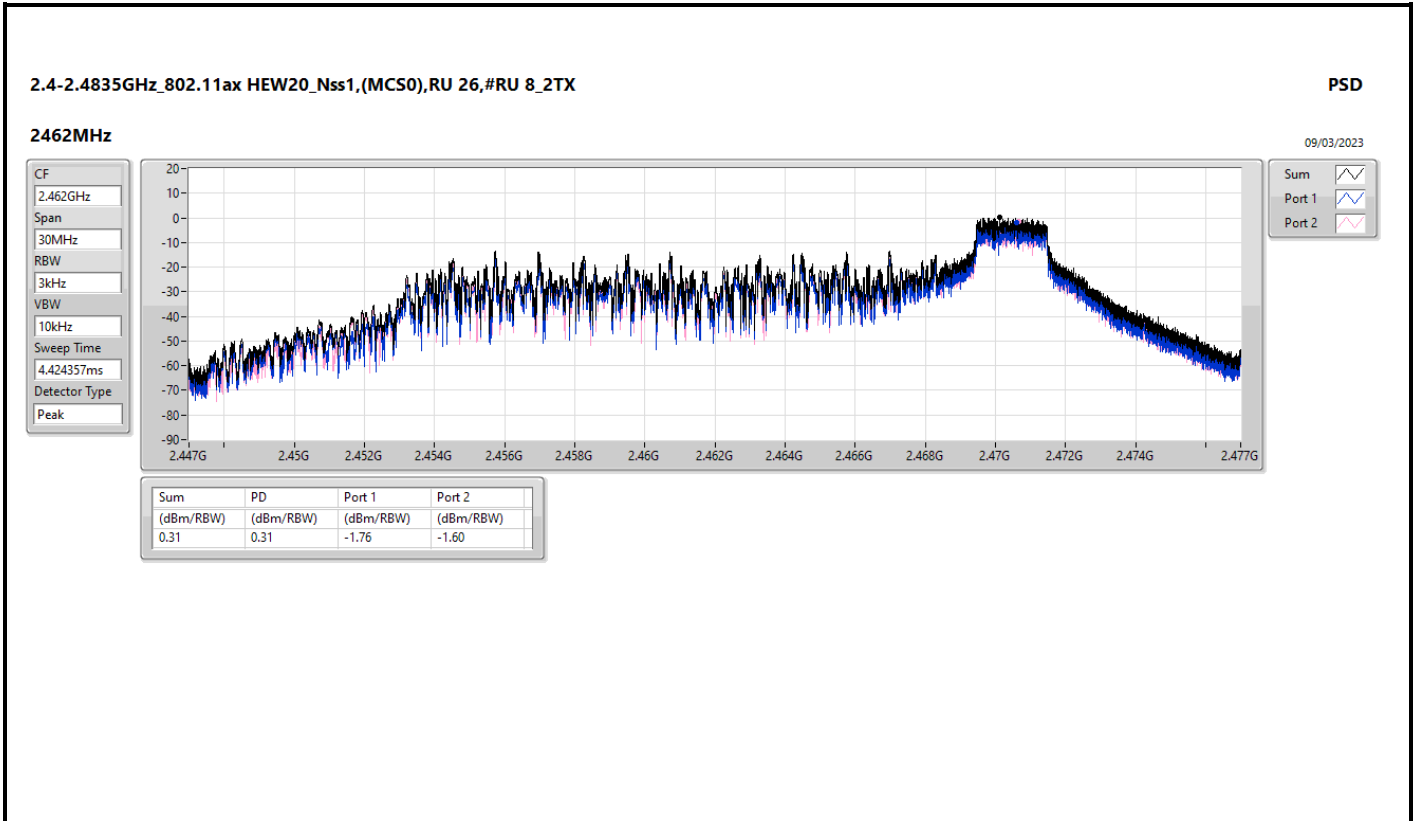

DG = Directional Gain; RBW = 3kHz;
 PD = trace bin-by-bin of each transmits port summing can be performed maximum power density; Port X = Port X Power Density;

Note: Trace mode Max Hold.

Summary

Mode	Result	Ref (Hz)	Ref (dBm)	Limit (dBm)	Freq (Hz)	Level (dBm)	Freq (Hz)	Level (dBm)	Freq (Hz)	Level (dBm)	Freq (Hz)	Level (dBm)	Freq (Hz)	Level (dBm)	Port
2.4-2.4835GHz	-	-	-	-	-	-	-	-	-	-	-	-	-	-	-
802.11b_Nss1,(1Mbps)_1TX(Port1)	Pass	2.43741G	11.44	-18.56	2.30641G	-54.15	2.39856G	-41.87	2.4G	-41.92	2.51526G	-50.68	16.56288G	-41.93	1
802.11b_Nss1,(1Mbps)_1TX(Port2)	Pass	2.43607G	10.76	-19.24	2.30525G	-55.11	2.4G	-42.79	2.4G	-43.27	2.50102G	-50.95	15.14125G	-41.57	2
802.11g_Nss1,(6Mbps)_1TX(Port1)	Pass	2.43941G	8.72	-21.28	2.16312G	-55.14	2.39992G	-23.32	2.4G	-22.34	2.51286G	-52.06	24.74995G	-42.01	1
802.11g_Nss1,(6Mbps)_1TX(Port2)	Pass	2.43574G	8.39	-21.61	957.34M	-55.18	2.39992G	-24.76	2.4G	-23.13	2.51286G	-51.81	24.09251G	-42.81	2
802.11n HT20_Nss1,(MCS0)_1TX(Port1)	Pass	2.43958G	7.81	-22.19	1.97439G	-53.48	2.39952G	-22.60	2.4G	-22.63	2.50302G	-51.32	16.93094G	-42.46	1
802.11n HT20_Nss1,(MCS0)_1TX(Port2)	Pass	2.43457G	6.95	-23.05	2.18059G	-53.91	2.39952G	-23.77	2.4G	-23.61	2.5207G	-51.22	24.1178G	-41.93	2
802.11n HT20_Nss1,(MCS8)_2TX	Pass	2.43958G	7.91	-22.09	2.30175G	-54.18	2.39952G	-23.84	2.4G	-22.67	2.5067G	-51.04	24.27794G	-41.31	2
802.11ax HEW20_Nss1,(MCS0)_1TX(Port1)	Pass	2.43941G	5.11	-24.89	2.30758G	-55.38	2.39984G	-26.80	2.4G	-26.32	2.51774G	-52.63	24.73028G	-42.65	1
802.11ax HEW20_Nss1,(MCS0)_1TX(Port2)	Pass	2.43941G	4.95	-25.05	2.17826G	-55.65	2.39984G	-27.56	2.4G	-26.51	2.51598G	-52.10	23.41822G	-42.99	2
802.11ax HEW20_Nss1,(MCS0)_2TX	Pass	2.43941G	6.85	-23.15	1.98487G	-54.40	2.39968G	-23.66	2.4G	-23.87	2.5167G	-51.72	21.70157G	-41.95	2
802.11n HT40_Nss1,(MCS0)_1TX(Port1)	Pass	2.4319G	4.98	-25.02	2.14482G	-53.99	2.39952G	-29.48	2.4G	-30.00	2.50222G	-51.89	24.15302G	-40.88	1
802.11n HT40_Nss1,(MCS0)_1TX(Port2)	Pass	2.44208G	3.89	-26.11	2.19062G	-54.26	2.39952G	-29.83	2.4G	-29.73	2.5315G	-50.81	23.23873G	-41.11	2
802.11n HT40_Nss1,(MCS8)_2TX	Pass	2.44943G	4.11	-25.89	2.02345G	-53.79	2.39984G	-30.35	2.4G	-31.83	2.56142G	-50.83	16.71532G	-41.12	1
802.11ax HEW40_Nss1,(MCS0)_1TX(Port1)	Pass	2.4319G	4.67	-25.33	2.02001G	-54.02	2.4G	-28.48	2.4G	-27.16	2.50814G	-51.43	24.52042G	-41.62	1
802.11ax HEW40_Nss1,(MCS0)_1TX(Port2)	Pass	2.44208G	2.89	-27.11	1.99482G	-55.00	2.39936G	-30.70	2.4G	-31.68	2.5075G	-51.37	24.96354G	-42.13	2
802.11ax HEW40_Nss1,(MCS0)_2TX	Pass	2.4319G	2.50	-27.50	1.98337G	-54.81	2.39936G	-31.92	2.4G	-30.90	2.54094G	-52.38	24.00158G	-41.84	1