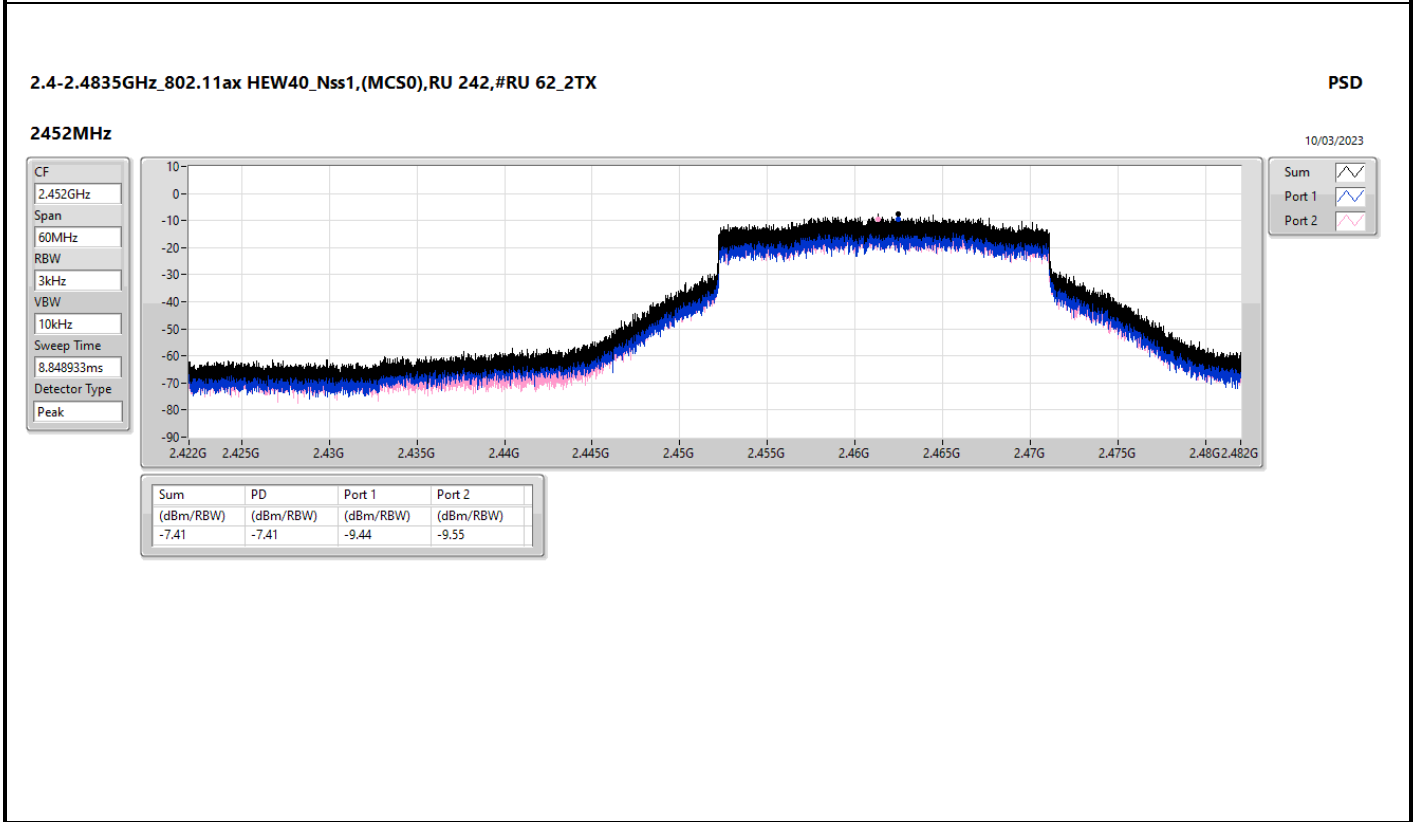

DG = Directional Gain; RBW = 3kHz;
 PD = trace bin-by-bin of each transmits port summing can be performed maximum power density; Port X = Port X Power Density;

Note: Trace mode Max Hold.

Summary

Mode	Result	Ref (Hz)	Ref (dBm)	Limit (dBm)	Freq (Hz)	Level (dBm)	Freq (Hz)	Level (dBm)	Freq (Hz)	Level (dBm)	Freq (Hz)	Level (dBm)	Freq (Hz)	Level (dBm)	Port
2.4-2.4835GHz	-	-	-	-	-	-	-	-	-	-	-	-	-	-	-
802.11b_Nss1,(1Mbps)_1TX(Port1)	Pass	2.43741G	11.44	-18.56	2.30641G	-54.15	2.39856G	-41.87	2.4G	-41.92	2.51526G	-50.68	16.56288G	-41.93	1
802.11b_Nss1,(1Mbps)_1TX(Port2)	Pass	2.43607G	10.76	-19.24	2.30525G	-55.11	2.4G	-42.79	2.4G	-43.27	2.50102G	-50.95	15.14125G	-41.57	2
802.11g_Nss1,(6Mbps)_1TX(Port1)	Pass	2.43941G	8.72	-21.28	2.16312G	-55.14	2.39992G	-23.32	2.4G	-22.34	2.51286G	-52.06	24.74995G	-42.01	1
802.11g_Nss1,(6Mbps)_1TX(Port2)	Pass	2.43574G	8.39	-21.61	957.34M	-55.18	2.39992G	-24.76	2.4G	-23.13	2.51286G	-51.81	24.09251G	-42.81	2
802.11n HT20_Nss1,(MCS0)_1TX(Port1)	Pass	2.43958G	7.81	-22.19	1.97439G	-53.48	2.39952G	-22.60	2.4G	-22.63	2.50302G	-51.32	16.93094G	-42.46	1
802.11n HT20_Nss1,(MCS0)_1TX(Port2)	Pass	2.43457G	6.95	-23.05	2.18059G	-53.91	2.39952G	-23.77	2.4G	-23.61	2.5207G	-51.22	24.1178G	-41.93	2
802.11n HT20_Nss1,(MCS8)_2TX	Pass	2.43958G	7.91	-22.09	2.30175G	-54.18	2.39952G	-23.84	2.4G	-22.67	2.5067G	-51.04	24.27794G	-41.31	2
802.11ax HEW20_Nss1,(MCS0)_1TX(Port1)	Pass	2.43941G	5.11	-24.89	2.30758G	-55.38	2.39984G	-26.80	2.4G	-26.32	2.51774G	-52.63	24.73028G	-42.65	1
802.11ax HEW20_Nss1,(MCS0)_1TX(Port2)	Pass	2.43941G	4.95	-25.05	2.17826G	-55.65	2.39984G	-27.56	2.4G	-26.51	2.51598G	-52.10	23.41822G	-42.99	2
802.11ax HEW20_Nss1,(MCS0)_2TX	Pass	2.43941G	6.85	-23.15	1.98487G	-54.40	2.39968G	-23.66	2.4G	-23.87	2.5167G	-51.72	21.70157G	-41.95	2
802.11n HT40_Nss1,(MCS0)_1TX(Port1)	Pass	2.4319G	4.98	-25.02	2.14482G	-53.99	2.39952G	-29.48	2.4G	-30.00	2.50222G	-51.89	24.15302G	-40.88	1
802.11n HT40_Nss1,(MCS0)_1TX(Port2)	Pass	2.44208G	3.89	-26.11	2.19062G	-54.26	2.39952G	-29.83	2.4G	-29.73	2.5315G	-50.81	23.23873G	-41.11	2
802.11n HT40_Nss1,(MCS8)_2TX	Pass	2.44943G	4.11	-25.89	2.02345G	-53.79	2.39984G	-30.35	2.4G	-31.83	2.56142G	-50.83	16.71532G	-41.12	1
802.11ax HEW40_Nss1,(MCS0)_1TX(Port1)	Pass	2.4319G	4.67	-25.33	2.02001G	-54.02	2.4G	-28.48	2.4G	-27.16	2.50814G	-51.43	24.52042G	-41.62	1
802.11ax HEW40_Nss1,(MCS0)_1TX(Port2)	Pass	2.44208G	2.89	-27.11	1.99482G	-55.00	2.39936G	-30.70	2.4G	-31.68	2.5075G	-51.37	24.96354G	-42.13	2
802.11ax HEW40_Nss1,(MCS0)_2TX	Pass	2.4319G	2.50	-27.50	1.98337G	-54.81	2.39936G	-31.92	2.4G	-30.90	2.54094G	-52.38	24.00158G	-41.84	1