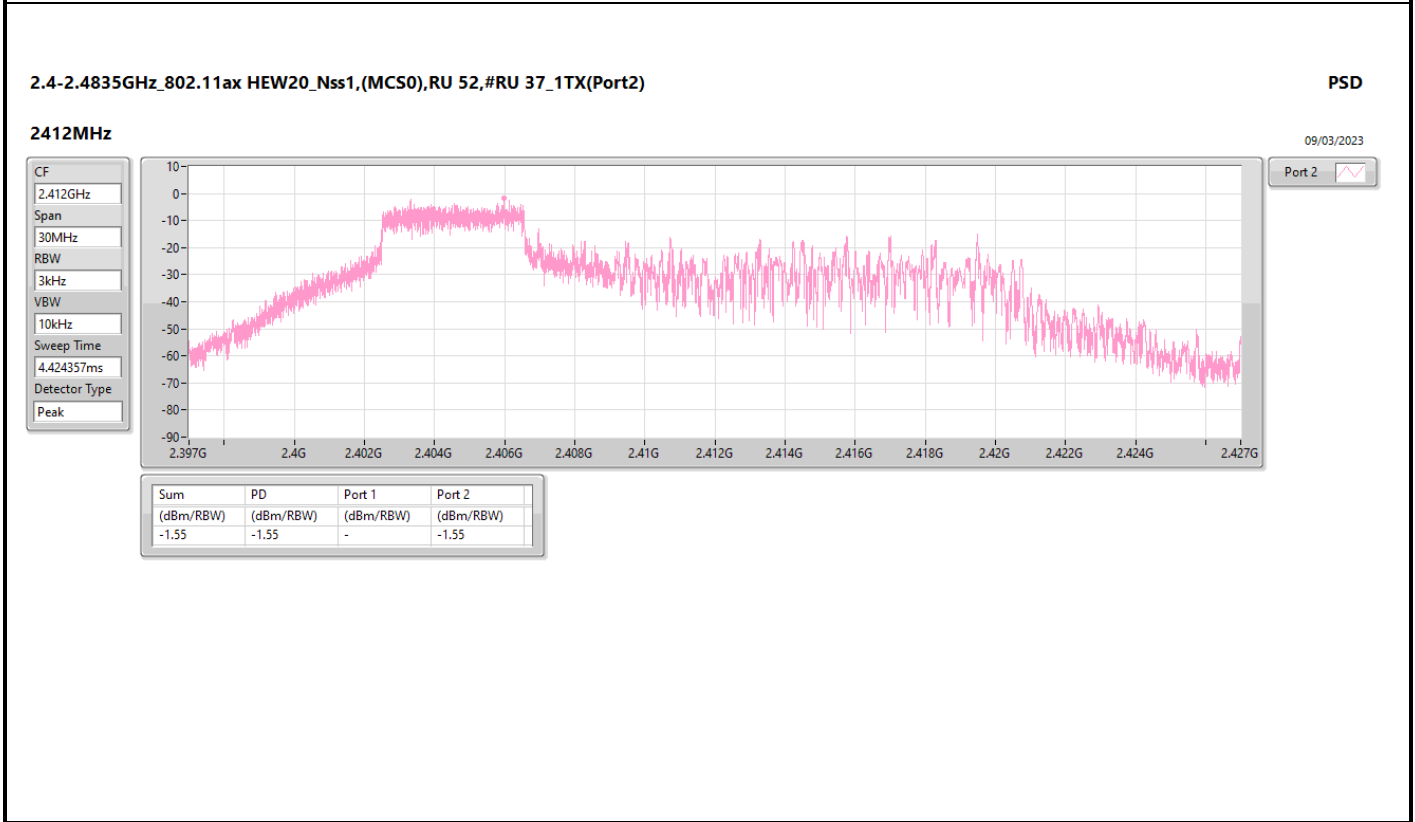

DG = Directional Gain; RBW = 3kHz;
 PD = trace bin-by-bin of each transmits port summing can be performed maximum power density; Port X = Port X Power Density;

Note: Trace mode Max Hold.

Summary

Mode	Result	Ref (Hz)	Ref (dBm)	Limit (dBm)	Freq (Hz)	Level (dBm)	Freq (Hz)	Level (dBm)	Freq (Hz)	Level (dBm)	Freq (Hz)	Level (dBm)	Freq (Hz)	Level (dBm)	Port
2.4-2.4835GHz	-	-	-	-	-	-	-	-	-	-	-	-	-	-	-
802.11b_Nss1,(1Mbps)_1TX(Port1)	Pass	2.43741G	11.44	-18.56	2.30641G	-54.15	2.39856G	-41.87	2.4G	-41.92	2.51526G	-50.68	16.56288G	-41.93	1
802.11b_Nss1,(1Mbps)_1TX(Port2)	Pass	2.43607G	10.76	-19.24	2.30525G	-55.11	2.4G	-42.79	2.4G	-43.27	2.50102G	-50.95	15.14125G	-41.57	2
802.11g_Nss1,(6Mbps)_1TX(Port1)	Pass	2.43941G	8.72	-21.28	2.16312G	-55.14	2.39992G	-23.32	2.4G	-22.34	2.51286G	-52.06	24.74995G	-42.01	1
802.11g_Nss1,(6Mbps)_1TX(Port2)	Pass	2.43574G	8.39	-21.61	957.34M	-55.18	2.39992G	-24.76	2.4G	-23.13	2.51286G	-51.81	24.09251G	-42.81	2
802.11n HT20_Nss1,(MCS0)_1TX(Port1)	Pass	2.43958G	7.81	-22.19	1.97439G	-53.48	2.39952G	-22.60	2.4G	-22.63	2.50302G	-51.32	16.93094G	-42.46	1
802.11n HT20_Nss1,(MCS0)_1TX(Port2)	Pass	2.43457G	6.95	-23.05	2.18059G	-53.91	2.39952G	-23.77	2.4G	-23.61	2.5207G	-51.22	24.1178G	-41.93	2
802.11n HT20_Nss1,(MCS8)_2TX	Pass	2.43958G	7.91	-22.09	2.30175G	-54.18	2.39952G	-23.84	2.4G	-22.67	2.5067G	-51.04	24.27794G	-41.31	2
802.11ax HEW20_Nss1,(MCS0)_1TX(Port1)	Pass	2.43941G	5.11	-24.89	2.30758G	-55.38	2.39984G	-26.80	2.4G	-26.32	2.51774G	-52.63	24.73028G	-42.65	1
802.11ax HEW20_Nss1,(MCS0)_1TX(Port2)	Pass	2.43941G	4.95	-25.05	2.17826G	-55.65	2.39984G	-27.56	2.4G	-26.51	2.51598G	-52.10	23.41822G	-42.99	2
802.11ax HEW20_Nss1,(MCS0)_2TX	Pass	2.43941G	6.85	-23.15	1.98487G	-54.40	2.39968G	-23.66	2.4G	-23.87	2.5167G	-51.72	21.70157G	-41.95	2
802.11n HT40_Nss1,(MCS0)_1TX(Port1)	Pass	2.4319G	4.98	-25.02	2.14482G	-53.99	2.39952G	-29.48	2.4G	-30.00	2.50222G	-51.89	24.15302G	-40.88	1
802.11n HT40_Nss1,(MCS0)_1TX(Port2)	Pass	2.44208G	3.89	-26.11	2.19062G	-54.26	2.39952G	-29.83	2.4G	-29.73	2.5315G	-50.81	23.23873G	-41.11	2
802.11n HT40_Nss1,(MCS8)_2TX	Pass	2.44943G	4.11	-25.89	2.02345G	-53.79	2.39984G	-30.35	2.4G	-31.83	2.56142G	-50.83	16.71532G	-41.12	1
802.11ax HEW40_Nss1,(MCS0)_1TX(Port1)	Pass	2.4319G	4.67	-25.33	2.02001G	-54.02	2.4G	-28.48	2.4G	-27.16	2.50814G	-51.43	24.52042G	-41.62	1
802.11ax HEW40_Nss1,(MCS0)_1TX(Port2)	Pass	2.44208G	2.89	-27.11	1.99482G	-55.00	2.39936G	-30.70	2.4G	-31.68	2.5075G	-51.37	24.96354G	-42.13	2
802.11ax HEW40_Nss1,(MCS0)_2TX	Pass	2.4319G	2.50	-27.50	1.98337G	-54.81	2.39936G	-31.92	2.4G	-30.90	2.54094G	-52.38	24.00158G	-41.84	1