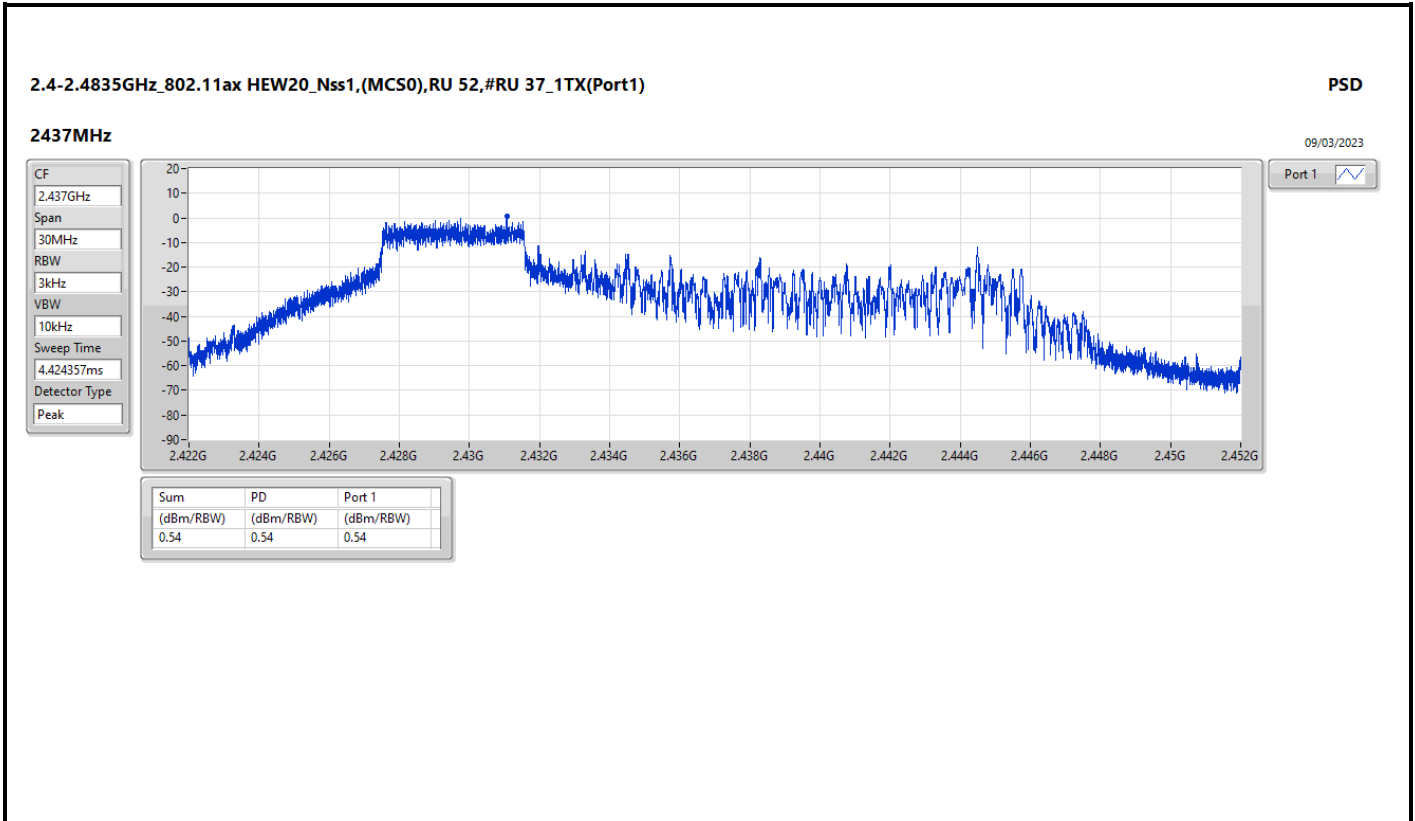

DG = Directional Gain; RBW = 3kHz;
 PD = trace bin-by-bin of each transmits port summing can be performed maximum power density; Port X = Port X Power Density;

Note: Trace mode Max Hold.

Summary

Mode	Result	Ref (Hz)	Ref (dBm)	Limit (dBm)	Freq (Hz)	Level (dBm)	Freq (Hz)	Level (dBm)	Freq (Hz)	Level (dBm)	Freq (Hz)	Level (dBm)	Freq (Hz)	Level (dBm)	Port
2.4-2.4835GHz	-	-	-	-	-	-	-	-	-	-	-	-	-	-	-
802.11b_Nss1,(1Mbps)_1TX(Port1)	Pass	2.43741G	11.44	-18.56	2.30641G	-54.15	2.39856G	-41.87	2.4G	-41.92	2.51526G	-50.68	16.56288G	-41.93	1
802.11b_Nss1,(1Mbps)_1TX(Port2)	Pass	2.43607G	10.76	-19.24	2.30525G	-55.11	2.4G	-42.79	2.4G	-43.27	2.50102G	-50.95	15.14125G	-41.57	2
802.11g_Nss1,(6Mbps)_1TX(Port1)	Pass	2.43941G	8.72	-21.28	2.16312G	-55.14	2.39992G	-23.32	2.4G	-22.34	2.51286G	-52.06	24.74995G	-42.01	1
802.11g_Nss1,(6Mbps)_1TX(Port2)	Pass	2.43574G	8.39	-21.61	957.34M	-55.18	2.39992G	-24.76	2.4G	-23.13	2.51286G	-51.81	24.09251G	-42.81	2
802.11n HT20_Nss1,(MCS0)_1TX(Port1)	Pass	2.43958G	7.81	-22.19	1.97439G	-53.48	2.39952G	-22.60	2.4G	-22.63	2.50302G	-51.32	16.93094G	-42.46	1
802.11n HT20_Nss1,(MCS0)_1TX(Port2)	Pass	2.43457G	6.95	-23.05	2.18059G	-53.91	2.39952G	-23.77	2.4G	-23.61	2.5207G	-51.22	24.1178G	-41.93	2
802.11n HT20_Nss1,(MCS8)_2TX	Pass	2.43958G	7.91	-22.09	2.30175G	-54.18	2.39952G	-23.84	2.4G	-22.67	2.5067G	-51.04	24.27794G	-41.31	2
802.11ax HEW20_Nss1,(MCS0)_1TX(Port1)	Pass	2.43941G	5.11	-24.89	2.30758G	-55.38	2.39984G	-26.80	2.4G	-26.32	2.51774G	-52.63	24.73028G	-42.65	1
802.11ax HEW20_Nss1,(MCS0)_1TX(Port2)	Pass	2.43941G	4.95	-25.05	2.17826G	-55.65	2.39984G	-27.56	2.4G	-26.51	2.51598G	-52.10	23.41822G	-42.99	2
802.11ax HEW20_Nss1,(MCS0)_2TX	Pass	2.43941G	6.85	-23.15	1.98487G	-54.40	2.39968G	-23.66	2.4G	-23.87	2.5167G	-51.72	21.70157G	-41.95	2
802.11n HT40_Nss1,(MCS0)_1TX(Port1)	Pass	2.4319G	4.98	-25.02	2.14482G	-53.99	2.39952G	-29.48	2.4G	-30.00	2.50222G	-51.89	24.15302G	-40.88	1
802.11n HT40_Nss1,(MCS0)_1TX(Port2)	Pass	2.44208G	3.89	-26.11	2.19062G	-54.26	2.39952G	-29.83	2.4G	-29.73	2.5315G	-50.81	23.23873G	-41.11	2
802.11n HT40_Nss1,(MCS8)_2TX	Pass	2.44943G	4.11	-25.89	2.02345G	-53.79	2.39984G	-30.35	2.4G	-31.83	2.56142G	-50.83	16.71532G	-41.12	1
802.11ax HEW40_Nss1,(MCS0)_1TX(Port1)	Pass	2.4319G	4.67	-25.33	2.02001G	-54.02	2.4G	-28.48	2.4G	-27.16	2.50814G	-51.43	24.52042G	-41.62	1
802.11ax HEW40_Nss1,(MCS0)_1TX(Port2)	Pass	2.44208G	2.89	-27.11	1.99482G	-55.00	2.39936G	-30.70	2.4G	-31.68	2.5075G	-51.37	24.96354G	-42.13	2
802.11ax HEW40_Nss1,(MCS0)_2TX	Pass	2.4319G	2.50	-27.50	1.98337G	-54.81	2.39936G	-31.92	2.4G	-30.90	2.54094G	-52.38	24.00158G	-41.84	1