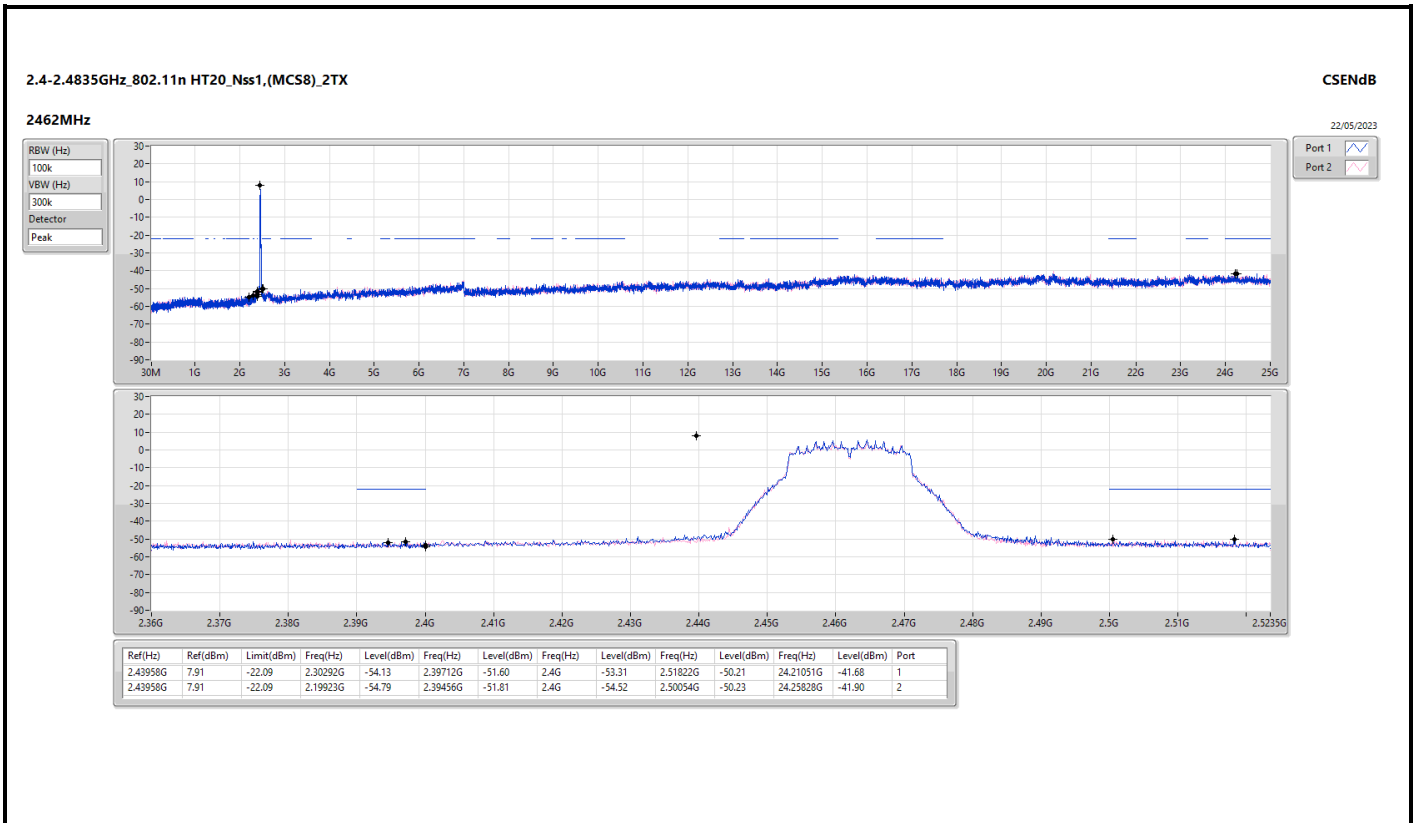

Mode	Result	Ref (Hz)	Ref (dBm)	Limit (dBm)	Freq (Hz)	Level (dBm)	Freq (Hz)	Level (dBm)	Freq (Hz)	Level (dBm)	Freq (Hz)	Level (dBm)	Freq (Hz)	Level (dBm)	Port
2422MHz	Pass	2.44943G	4.11	-25.89	1.79674G	-54.42	2.39952G	-31.98	2.4G	-30.59	2.55806G	-50.71	24.62138G	-41.75	2
2437MHz	Pass	2.44943G	4.38	-25.62	2.07154G	-54.38	2.39472G	-46.77	2.4G	-46.10	2.52734G	-49.88	23.42384G	-42.47	1
2437MHz	Pass	2.44943G	4.38	-25.62	2.30168G	-52.30	2.39792G	-48.48	2.4G	-48.87	2.51262G	-49.41	24.3241G	-41.27	2
2452MHz	Pass	2.44943G	4.38	-25.62	2.04177G	-54.22	2.39712G	-51.43	2.4G	-52.70	2.55982G	-50.93	24.16424G	-41.95	1
2452MHz	Pass	2.44943G	4.38	-25.62	2.30054G	-54.84	2.39088G	-51.15	2.4G	-53.43	2.50142G	-50.89	23.16301G	-41.01	2
2457MHz	Pass	2.44943G	4.04	-25.96	2.12584G	-54.87	2.39712G	-53.47	2.4G	-54.45	2.5003G	-51.63	23.23873G	-42.13	1
2457MHz	Pass	2.44943G	4.04	-25.96	2.30397G	-54.62	2.3968G	-53.23	2.4G	-54.99	2.55294G	-52.26	15.06904G	-41.29	2
2462MHz	Pass	2.44943G	4.04	-25.96	2.1265G	-54.28	2.39296G	-53.82	2.4G	-55.77	2.50078G	-52.05	23.20788G	-42.42	1
2462MHz	Pass	2.44943G	4.04	-25.96	2.11047G	-53.76	2.39104G	-53.30	2.4G	-54.77	2.51038G	-52.11	16.3956G	-42.22	2
802.11ax HEW20_Nss1,(MCS0)_1TX(Port1)	-	-	-	-	-	-	-	-	-	-	-	-	-	-	-
2412MHz	Pass	2.43941G	5.11	-24.89	2.30758G	-55.38	2.39984G	-26.80	2.4G	-26.32	2.51774G	-52.63	24.73028G	-42.65	1
2437MHz	Pass	2.43941G	5.11	-24.89	1.79614G	-54.81	2.39512G	-52.59	2.4G	-54.02	2.51254G	-52.80	24.71342G	-41.70	1
2462MHz	Pass	2.43941G	5.11	-24.89	1.93245G	-54.57	2.396G	-53.86	2.4G	-56.22	2.51142G	-52.71	24.823G	-43.03	1
2467MHz	Pass	2.43941G	5.11	-24.89	2.12584G	-55.33	2.39672G	-53.76	2.4G	-55.92	2.5083G	-52.56	23.34236G	-42.56	1
2472MHz	Pass	2.43941G	5.11	-24.89	2.11652G	-55.81	2.3996G	-54.41	2.4G	-56.73	2.51102G	-53.05	24.76962G	-43.13	1
802.11ax HEW20_Nss1,(MCS0)_1TX(Port2)	-	-	-	-	-	-	-	-	-	-	-	-	-	-	-
2412MHz	Pass	2.43941G	4.95	-25.05	2.17826G	-55.65	2.39984G	-27.56	2.4G	-26.51	2.51598G	-52.10	23.41822G	-42.99	2
2437MHz	Pass	2.43941G	4.95	-25.05	1.96274G	-55.18	2.39768G	-52.76	2.4G	-54.74	2.51494G	-52.41	24.99719G	-41.77	2
2462MHz	Pass	2.43941G	4.95	-25.05	2.0105G	-54.94	2.39536G	-52.50	2.4G	-55.16	2.50622G	-52.95	24.92695G	-42.80	2
2467MHz	Pass	2.43941G	4.95	-25.05	2.14797G	-54.69	2.39336G	-53.45	2.4G	-54.51	2.52246G	-52.61	15.20867G	-41.76	2
2472MHz	Pass	2.43941G	4.95	-25.05	2.30758G	-55.43	2.39944G	-53.46	2.4G	-56.01	2.5115G	-52.58	15.22272G	-41.92	2
802.11ax HEW20_Nss1,(MCS0)_2TX	-	-	-	-	-	-	-	-	-	-	-	-	-	-	-
2412MHz	Pass	2.43941G	6.85	-23.15	2.10836G	-53.79	2.4G	-24.71	2.4G	-24.05	2.51438G	-50.24	23.15412G	-41.39	1
2412MHz	Pass	2.43941G	6.85	-23.15	1.98487G	-54.40	2.39968G	-23.66	2.4G	-23.87	2.5167G	-51.72	21.70157G	-41.95	2
2437MHz	Pass	2.43941G	6.85	-23.15	950.35M	-53.64	2.394G	-51.00	2.4G	-51.94	2.50038G	-51.23	16.20045G	-41.67	1
2437MHz	Pass	2.43941G	6.85	-23.15	1.97672G	-53.93	2.39928G	-50.25	2.4G	-52.29	2.5083G	-50.58	24.13746G	-42.11	2
2462MHz	Pass	2.43941G	6.84	-23.16	2.12001G	-54.41	2.39024G	-51.61	2.4G	-53.05	2.50014G	-50.89	24.15713G	-41.55	1
2462MHz	Pass	2.43941G	6.84	-23.16	886.28M	-54.59	2.39176G	-50.72	2.4G	-52.68	2.50222G	-50.35	16.27631G	-42.20	2
2467MHz	Pass	2.43941G	6.84	-23.16	2.01167G	-54.21	2.39368G	-52.13	2.4G	-54.73	2.50406G	-50.31	24.78085G	-41.90	1
2467MHz	Pass	2.43941G	6.84	-23.16	1.98837G	-54.56	2.39912G	-51.64	2.4G	-53.20	2.50558G	-50.94	23.48846G	-41.90	2
2472MHz	Pass	2.43941G	6.84	-23.16	591.53M	-54.84	2.3932G	-52.99	2.4G	-55.29	2.50838G	-52.24	24.61509G	-41.87	1
2472MHz	Pass	2.43941G	6.84	-23.16	2.30175G	-54.28	2.39952G	-51.96	2.4G	-54.00	2.51326G	-52.19	16.20607G	-42.05	2
802.11ax HEW40_Nss1,(MCS0)_1TX(Port1)	-	-	-	-	-	-	-	-	-	-	-	-	-	-	-
2422MHz	Pass	2.4319G	4.67	-25.33	2.02001G	-54.02	2.4G	-28.48	2.4G	-27.16	2.50814G	-51.43	24.52042G	-41.62	1
2437MHz	Pass	2.4319G	4.67	-25.33	2.30283G	-54.30	2.4G	-43.03	2.4G	-46.30	2.50574G	-48.72	16.8836G	-41.41	1
2452MHz	Pass	2.4319G	4.67	-25.33	2.15054G	-54.68	2.39504G	-51.20	2.4G	-53.29	2.56126G	-50.65	23.28922G	-42.32	1
2457MHz	Pass	2.44192G	3.12	-26.88	2.1139G	-54.65	2.39728G	-53.61	2.4G	-54.91	2.51534G	-52.61	24.72796G	-41.94	1
2462MHz	Pass	2.44192G	3.12	-26.88	2.16543G	-54.75	2.39312G	-54.58	2.4G	-54.61	2.50078G	-51.32	24.89062G	-42.06	1
802.11ax HEW40_Nss1,(MCS0)_1TX(Port2)	-	-	-	-	-	-	-	-	-	-	-	-	-	-	-
2422MHz	Pass	2.44208G	2.89	-27.11	1.99482G	-55.00	2.39936G	-30.70	2.4G	-31.68	2.5075G	-51.37	24.96354G	-42.13	2
2437MHz	Pass	2.44208G	2.89	-27.11	2.15512G	-55.28	2.39088G	-48.10	2.4G	-47.78	2.5083G	-50.23	24.76722G	-42.44	2
2452MHz	Pass	2.44208G	2.89	-27.11	1.95704G	-52.82	2.39808G	-54.07	2.4G	-55.15	2.5571G	-52.51	24.84855G	-42.28	2
2457MHz	Pass	2.44208G	2.89	-27.11	848.68M	-55.51	2.39216G	-54.10	2.4G	-54.68	2.55406G	-52.60	24.756G	-42.37	2
2462MHz	Pass	2.44208G	2.89	-27.11	1.95589G	-54.35	2.39504G	-54.54	2.4G	-54.71	2.50142G	-51.83	15.23451G	-42.42	2
802.11ax HEW40_Nss1,(MCS0)_2TX	-	-	-	-	-	-	-	-	-	-	-	-	-	-	-
2422MHz	Pass	2.4319G	2.50	-27.50	1.98337G	-54.81	2.39936G	-31.92	2.4G	-30.90	2.54094G	-52.38	24.00158G	-41.84	1
2422MHz	Pass	2.4319G	2.50	-27.50	861.27M	-54.83	2.39936G	-31.28	2.4G	-33.10	2.51886G	-51.61	24.7532G	-42.31	2
2437MHz	Pass	2.4319G	2.50	-27.50	2.30512G	-55.38	2.3992G	-44.77	2.4G	-46.46	2.50606G	-50.98	16.59753G	-42.65	1
2437MHz	Pass	2.4319G	2.50	-27.50	2.30397G	-53.54	2.39968G	-47.70	2.4G	-49.71	2.5043G	-50.80	24.82892G	-42.52	2
2452MHz	Pass	2.4319G	2.50	-27.50	2.17115G	-54.32	2.39552G	-52.65	2.4G	-55.66	2.50254G	-51.85	23.41542G	-42.31	1
2452MHz	Pass	2.4319G	2.50	-27.50	1.83567G	-55.15	2.39744G	-52.99	2.4G	-54.41	2.50814G	-52.07	24.07449G	-43.00	2
2457MHz	Pass	2.4319G	2.50	-27.50	2.14024G	-54.71	2.39616G	-54.39	2.4G	-54.42	2.50878G	-51.74	15.19244G	-42.81	1
2457MHz	Pass	2.4319G	2.50	-27.50	2.12077G	-54.84	2.39792G	-53.97	2.4G	-55.01	2.50462G	-52.63	24.70833G	-41.32	2
2462MHz	Pass	2.4319G	2.50	-27.50	2.0681G	-54.73	2.39328G	-53.29	2.4G	-55.41	2.53326G	-52.47	15.32987G	-42.12	1
2462MHz	Pass	2.4319G	2.50	-27.50	2.3097G	-54.69	2.39872G	-53.65	2.4G	-55.47	2.51358G	-52.17	15.20366G	-41.86	2