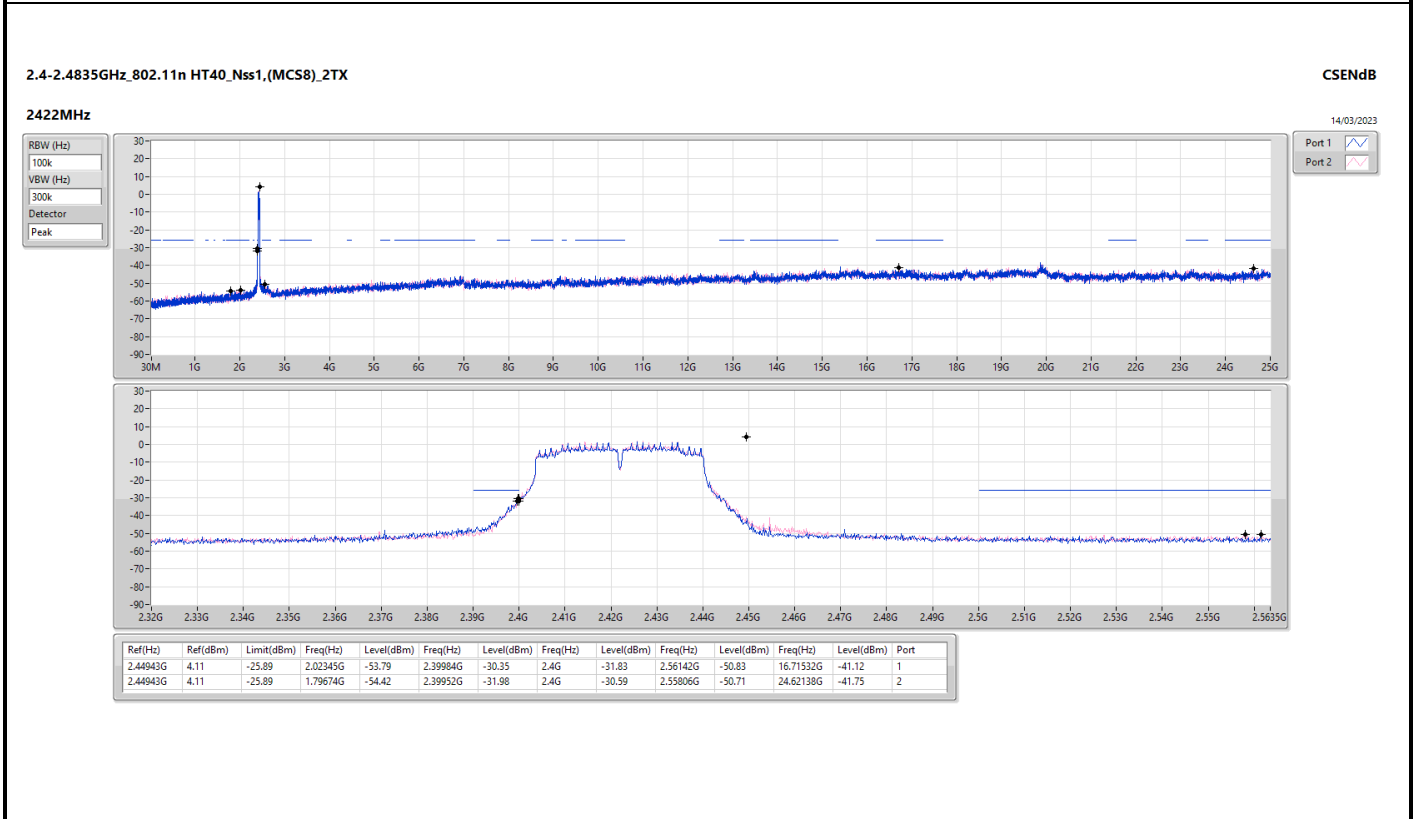

Mode	Result	Ref (Hz)	Ref (dBm)	Limit (dBm)	Freq (Hz)	Level (dBm)	Freq (Hz)	Level (dBm)	Freq (Hz)	Level (dBm)	Freq (Hz)	Level (dBm)	Freq (Hz)	Level (dBm)	Port
2422MHz	Pass	2.44943G	4.11	-25.89	1.79674G	-54.42	2.39952G	-31.98	2.4G	-30.59	2.55806G	-50.71	24.62138G	-41.75	2
2437MHz	Pass	2.44943G	4.38	-25.62	2.07154G	-54.38	2.39472G	-46.77	2.4G	-46.10	2.52734G	-49.88	23.42384G	-42.47	1
2437MHz	Pass	2.44943G	4.38	-25.62	2.30168G	-52.30	2.39792G	-48.48	2.4G	-48.87	2.51262G	-49.41	24.3241G	-41.27	2
2452MHz	Pass	2.44943G	4.38	-25.62	2.04177G	-54.22	2.39712G	-51.43	2.4G	-52.70	2.55982G	-50.93	24.16424G	-41.95	1
2452MHz	Pass	2.44943G	4.38	-25.62	2.30054G	-54.84	2.39088G	-51.15	2.4G	-53.43	2.50142G	-50.89	23.16301G	-41.01	2
2457MHz	Pass	2.44943G	4.04	-25.96	2.12584G	-54.87	2.39712G	-53.47	2.4G	-54.45	2.5003G	-51.63	23.23873G	-42.13	1
2457MHz	Pass	2.44943G	4.04	-25.96	2.30397G	-54.62	2.3968G	-53.23	2.4G	-54.99	2.55294G	-52.26	15.06904G	-41.29	2
2462MHz	Pass	2.44943G	4.04	-25.96	2.1265G	-54.28	2.39296G	-53.82	2.4G	-55.77	2.50078G	-52.05	23.20788G	-42.42	1
2462MHz	Pass	2.44943G	4.04	-25.96	2.11047G	-53.76	2.39104G	-53.30	2.4G	-54.77	2.51038G	-52.11	16.3956G	-42.22	2
802.11ax HEW20_Nss1,(MCS0)_1TX(Port1)	-	-	-	-	-	-	-	-	-	-	-	-	-	-	-
2412MHz	Pass	2.43941G	5.11	-24.89	2.30758G	-55.38	2.39984G	-26.80	2.4G	-26.32	2.51774G	-52.63	24.73028G	-42.65	1
2437MHz	Pass	2.43941G	5.11	-24.89	1.79614G	-54.81	2.39512G	-52.59	2.4G	-54.02	2.51254G	-52.80	24.71342G	-41.70	1
2462MHz	Pass	2.43941G	5.11	-24.89	1.93245G	-54.57	2.396G	-53.86	2.4G	-56.22	2.51142G	-52.71	24.823G	-43.03	1
2467MHz	Pass	2.43941G	5.11	-24.89	2.12584G	-55.33	2.39672G	-53.76	2.4G	-55.92	2.5083G	-52.56	23.34236G	-42.56	1
2472MHz	Pass	2.43941G	5.11	-24.89	2.11652G	-55.81	2.3996G	-54.41	2.4G	-56.73	2.51102G	-53.05	24.76962G	-43.13	1
802.11ax HEW20_Nss1,(MCS0)_1TX(Port2)	-	-	-	-	-	-	-	-	-	-	-	-	-	-	-
2412MHz	Pass	2.43941G	4.95	-25.05	2.17826G	-55.65	2.39984G	-27.56	2.4G	-26.51	2.51598G	-52.10	23.41822G	-42.99	2
2437MHz	Pass	2.43941G	4.95	-25.05	1.96274G	-55.18	2.39768G	-52.76	2.4G	-54.74	2.51494G	-52.41	24.99719G	-41.77	2
2462MHz	Pass	2.43941G	4.95	-25.05	2.0105G	-54.94	2.39536G	-52.50	2.4G	-55.16	2.50622G	-52.95	24.92695G	-42.80	2
2467MHz	Pass	2.43941G	4.95	-25.05	2.14797G	-54.69	2.39336G	-53.45	2.4G	-54.51	2.52246G	-52.61	15.20867G	-41.76	2
2472MHz	Pass	2.43941G	4.95	-25.05	2.30758G	-55.43	2.39944G	-53.46	2.4G	-56.01	2.5115G	-52.58	15.22272G	-41.92	2
802.11ax HEW20_Nss1,(MCS0)_2TX	-	-	-	-	-	-	-	-	-	-	-	-	-	-	-
2412MHz	Pass	2.43941G	6.85	-23.15	2.10836G	-53.79	2.4G	-24.71	2.4G	-24.05	2.51438G	-50.24	23.15412G	-41.39	1
2412MHz	Pass	2.43941G	6.85	-23.15	1.98487G	-54.40	2.39968G	-23.66	2.4G	-23.87	2.5167G	-51.72	21.70157G	-41.95	2
2437MHz	Pass	2.43941G	6.85	-23.15	950.35M	-53.64	2.394G	-51.00	2.4G	-51.94	2.50038G	-51.23	16.20045G	-41.67	1
2437MHz	Pass	2.43941G	6.85	-23.15	1.97672G	-53.93	2.39928G	-50.25	2.4G	-52.29	2.5083G	-50.58	24.13746G	-42.11	2
2462MHz	Pass	2.43941G	6.84	-23.16	2.12001G	-54.41	2.39024G	-51.61	2.4G	-53.05	2.50014G	-50.89	24.15713G	-41.55	1
2462MHz	Pass	2.43941G	6.84	-23.16	886.28M	-54.59	2.39176G	-50.72	2.4G	-52.68	2.50222G	-50.35	16.27631G	-42.20	2
2467MHz	Pass	2.43941G	6.84	-23.16	2.01167G	-54.21	2.39368G	-52.13	2.4G	-54.73	2.50406G	-50.31	24.78085G	-41.90	1
2467MHz	Pass	2.43941G	6.84	-23.16	1.98837G	-54.56	2.39912G	-51.64	2.4G	-53.20	2.50558G	-50.94	23.48846G	-41.90	2
2472MHz	Pass	2.43941G	6.84	-23.16	591.53M	-54.84	2.3932G	-52.99	2.4G	-55.29	2.50838G	-52.24	24.61509G	-41.87	1
2472MHz	Pass	2.43941G	6.84	-23.16	2.30175G	-54.28	2.39952G	-51.96	2.4G	-54.00	2.51326G	-52.19	16.20607G	-42.05	2
802.11ax HEW40_Nss1,(MCS0)_1TX(Port1)	-	-	-	-	-	-	-	-	-	-	-	-	-	-	-
2422MHz	Pass	2.4319G	4.67	-25.33	2.02001G	-54.02	2.4G	-28.48	2.4G	-27.16	2.50814G	-51.43	24.52042G	-41.62	1
2437MHz	Pass	2.4319G	4.67	-25.33	2.30283G	-54.30	2.4G	-43.03	2.4G	-46.30	2.50574G	-48.72	16.8836G	-41.41	1
2452MHz	Pass	2.4319G	4.67	-25.33	2.15054G	-54.68	2.39504G	-51.20	2.4G	-53.29	2.56126G	-50.65	23.28922G	-42.32	1
2457MHz	Pass	2.44192G	3.12	-26.88	2.1139G	-54.65	2.39728G	-53.61	2.4G	-54.91	2.51534G	-52.61	24.72796G	-41.94	1
2462MHz	Pass	2.44192G	3.12	-26.88	2.16543G	-54.75	2.39312G	-54.58	2.4G	-54.61	2.50078G	-51.32	24.89062G	-42.06	1
802.11ax HEW40_Nss1,(MCS0)_1TX(Port2)	-	-	-	-	-	-	-	-	-	-	-	-	-	-	-
2422MHz	Pass	2.44208G	2.89	-27.11	1.99482G	-55.00	2.39936G	-30.70	2.4G	-31.68	2.5075G	-51.37	24.96354G	-42.13	2
2437MHz	Pass	2.44208G	2.89	-27.11	2.15512G	-55.28	2.39088G	-48.10	2.4G	-47.78	2.5083G	-50.23	24.76722G	-42.44	2
2452MHz	Pass	2.44208G	2.89	-27.11	1.95704G	-52.82	2.39808G	-54.07	2.4G	-55.15	2.5571G	-52.51	24.84855G	-42.28	2
2457MHz	Pass	2.44208G	2.89	-27.11	848.68M	-55.51	2.39216G	-54.10	2.4G	-54.68	2.55406G	-52.60	24.756G	-42.37	2
2462MHz	Pass	2.44208G	2.89	-27.11	1.95589G	-54.35	2.39504G	-54.54	2.4G	-54.71	2.50142G	-51.83	15.23451G	-42.42	2
802.11ax HEW40_Nss1,(MCS0)_2TX	-	-	-	-	-	-	-	-	-	-	-	-	-	-	-
2422MHz	Pass	2.4319G	2.50	-27.50	1.98337G	-54.81	2.39936G	-31.92	2.4G	-30.90	2.54094G	-52.38	24.00158G	-41.84	1
2422MHz	Pass	2.4319G	2.50	-27.50	861.27M	-54.83	2.39936G	-31.28	2.4G	-33.10	2.51886G	-51.61	24.7532G	-42.31	2
2437MHz	Pass	2.4319G	2.50	-27.50	2.30512G	-55.38	2.3992G	-44.77	2.4G	-46.46	2.50606G	-50.98	16.59753G	-42.65	1
2437MHz	Pass	2.4319G	2.50	-27.50	2.30397G	-53.54	2.39968G	-47.70	2.4G	-49.71	2.5043G	-50.80	24.82892G	-42.52	2
2452MHz	Pass	2.4319G	2.50	-27.50	2.17115G	-54.32	2.39552G	-52.65	2.4G	-55.66	2.50254G	-51.85	23.41542G	-42.31	1
2452MHz	Pass	2.4319G	2.50	-27.50	1.83567G	-55.15	2.39744G	-52.99	2.4G	-54.41	2.50814G	-52.07	24.07449G	-43.00	2
2457MHz	Pass	2.4319G	2.50	-27.50	2.14024G	-54.71	2.39616G	-54.39	2.4G	-54.42	2.50878G	-51.74	15.19244G	-42.81	1
2457MHz	Pass	2.4319G	2.50	-27.50	2.12077G	-54.84	2.39792G	-53.97	2.4G	-55.01	2.50462G	-52.63	24.70833G	-41.32	2
2462MHz	Pass	2.4319G	2.50	-27.50	2.0681G	-54.73	2.39328G	-53.29	2.4G	-55.41	2.53326G	-52.47	15.32987G	-42.12	1
2462MHz	Pass	2.4319G	2.50	-27.50	2.3097G	-54.69	2.39872G	-53.65	2.4G	-55.47	2.51358G	-52.17	15.20366G	-41.86	2