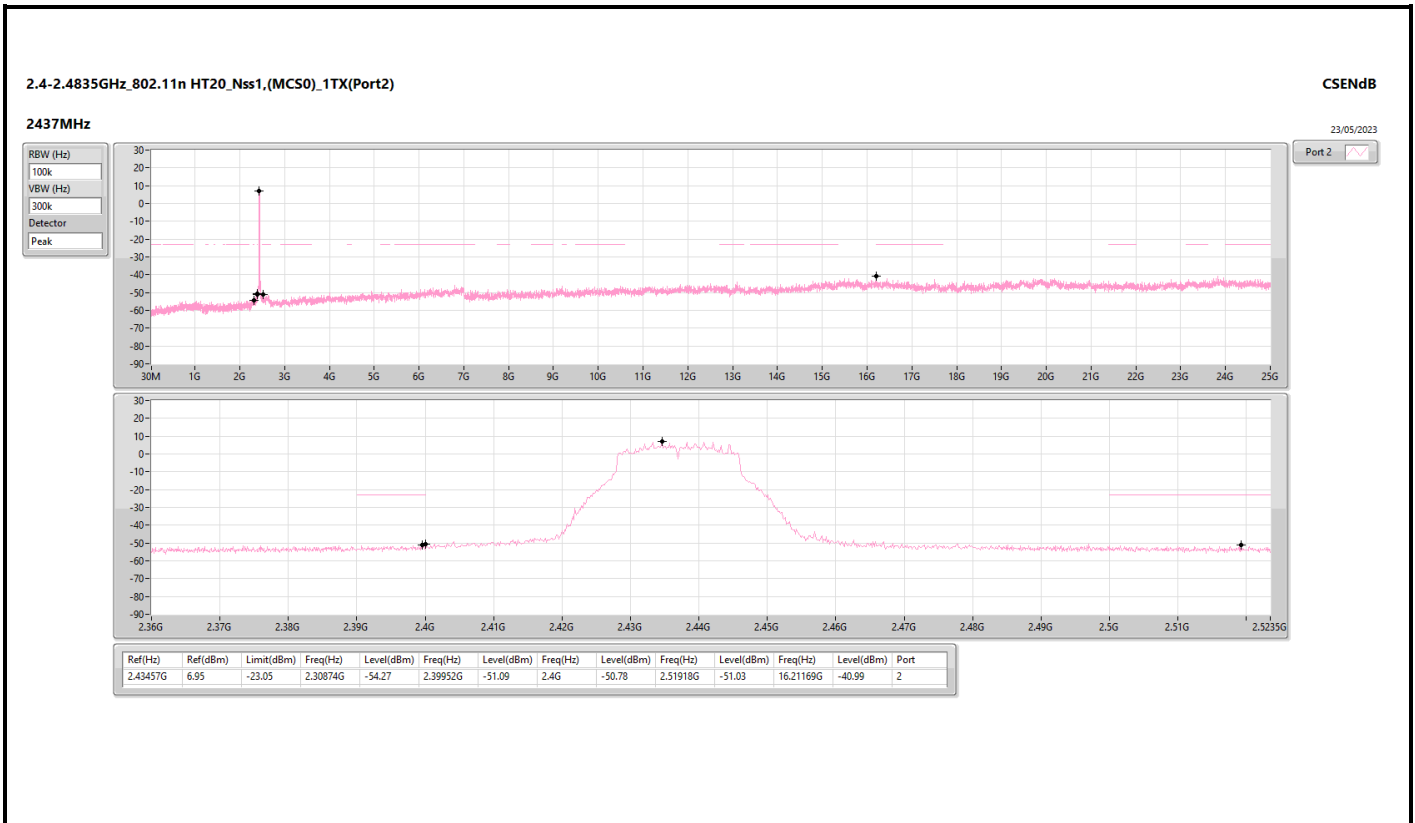

Mode	Result	Ref (Hz)	Ref (dBm)	Limit (dBm)	Freq (Hz)	Level (dBm)	Freq (Hz)	Level (dBm)	Freq (Hz)	Level (dBm)	Freq (Hz)	Level (dBm)	Freq (Hz)	Level (dBm)	Port
2422MHz	Pass	2.44943G	4.11	-25.89	1.79674G	-54.42	2.39952G	-31.98	2.4G	-30.59	2.55806G	-50.71	24.62138G	-41.75	2
2437MHz	Pass	2.44943G	4.38	-25.62	2.07154G	-54.38	2.39472G	-46.77	2.4G	-46.10	2.52734G	-49.88	23.42384G	-42.47	1
2437MHz	Pass	2.44943G	4.38	-25.62	2.30168G	-52.30	2.39792G	-48.48	2.4G	-48.87	2.51262G	-49.41	24.3241G	-41.27	2
2452MHz	Pass	2.44943G	4.38	-25.62	2.04177G	-54.22	2.39712G	-51.43	2.4G	-52.70	2.55982G	-50.93	24.16424G	-41.95	1
2452MHz	Pass	2.44943G	4.38	-25.62	2.30054G	-54.84	2.39088G	-51.15	2.4G	-53.43	2.50142G	-50.89	23.16301G	-41.01	2
2457MHz	Pass	2.44943G	4.04	-25.96	2.12584G	-54.87	2.39712G	-53.47	2.4G	-54.45	2.5003G	-51.63	23.23873G	-42.13	1
2457MHz	Pass	2.44943G	4.04	-25.96	2.30397G	-54.62	2.3968G	-53.23	2.4G	-54.99	2.55294G	-52.26	15.06904G	-41.29	2
2462MHz	Pass	2.44943G	4.04	-25.96	2.1265G	-54.28	2.39296G	-53.82	2.4G	-55.77	2.50078G	-52.05	23.20788G	-42.42	1
2462MHz	Pass	2.44943G	4.04	-25.96	2.11047G	-53.76	2.39104G	-53.30	2.4G	-54.77	2.51038G	-52.11	16.3956G	-42.22	2
802.11ax HEW20_Nss1,(MCS0)_1TX(Port1)	-	-	-	-	-	-	-	-	-	-	-	-	-	-	-
2412MHz	Pass	2.43941G	5.11	-24.89	2.30758G	-55.38	2.39984G	-26.80	2.4G	-26.32	2.51774G	-52.63	24.73028G	-42.65	1
2437MHz	Pass	2.43941G	5.11	-24.89	1.79614G	-54.81	2.39512G	-52.59	2.4G	-54.02	2.51254G	-52.80	24.71342G	-41.70	1
2462MHz	Pass	2.43941G	5.11	-24.89	1.93245G	-54.57	2.396G	-53.86	2.4G	-56.22	2.51142G	-52.71	24.823G	-43.03	1
2467MHz	Pass	2.43941G	5.11	-24.89	2.12584G	-55.33	2.39672G	-53.76	2.4G	-55.92	2.5083G	-52.56	23.34236G	-42.56	1
2472MHz	Pass	2.43941G	5.11	-24.89	2.11652G	-55.81	2.3996G	-54.41	2.4G	-56.73	2.51102G	-53.05	24.76962G	-43.13	1
802.11ax HEW20_Nss1,(MCS0)_1TX(Port2)	-	-	-	-	-	-	-	-	-	-	-	-	-	-	-
2412MHz	Pass	2.43941G	4.95	-25.05	2.17826G	-55.65	2.39984G	-27.56	2.4G	-26.51	2.51598G	-52.10	23.41822G	-42.99	2
2437MHz	Pass	2.43941G	4.95	-25.05	1.96274G	-55.18	2.39768G	-52.76	2.4G	-54.74	2.51494G	-52.41	24.99719G	-41.77	2
2462MHz	Pass	2.43941G	4.95	-25.05	2.0105G	-54.94	2.39536G	-52.50	2.4G	-55.16	2.50622G	-52.95	24.92695G	-42.80	2
2467MHz	Pass	2.43941G	4.95	-25.05	2.14797G	-54.69	2.39336G	-53.45	2.4G	-54.51	2.52246G	-52.61	15.20867G	-41.76	2
2472MHz	Pass	2.43941G	4.95	-25.05	2.30758G	-55.43	2.39944G	-53.46	2.4G	-56.01	2.5115G	-52.58	15.22272G	-41.92	2
802.11ax HEW20_Nss1,(MCS0)_2TX	-	-	-	-	-	-	-	-	-	-	-	-	-	-	-
2412MHz	Pass	2.43941G	6.85	-23.15	2.10836G	-53.79	2.4G	-24.71	2.4G	-24.05	2.51438G	-50.24	23.15412G	-41.39	1
2412MHz	Pass	2.43941G	6.85	-23.15	1.98487G	-54.40	2.39968G	-23.66	2.4G	-23.87	2.5167G	-51.72	21.70157G	-41.95	2
2437MHz	Pass	2.43941G	6.85	-23.15	950.35M	-53.64	2.394G	-51.00	2.4G	-51.94	2.50038G	-51.23	16.20045G	-41.67	1
2437MHz	Pass	2.43941G	6.85	-23.15	1.97672G	-53.93	2.39928G	-50.25	2.4G	-52.29	2.5083G	-50.58	24.13746G	-42.11	2
2462MHz	Pass	2.43941G	6.84	-23.16	2.12001G	-54.41	2.39024G	-51.61	2.4G	-53.05	2.50014G	-50.89	24.15713G	-41.55	1
2462MHz	Pass	2.43941G	6.84	-23.16	886.28M	-54.59	2.39176G	-50.72	2.4G	-52.68	2.50222G	-50.35	16.27631G	-42.20	2
2467MHz	Pass	2.43941G	6.84	-23.16	2.01167G	-54.21	2.39368G	-52.13	2.4G	-54.73	2.50406G	-50.31	24.78085G	-41.90	1
2467MHz	Pass	2.43941G	6.84	-23.16	1.98837G	-54.56	2.39912G	-51.64	2.4G	-53.20	2.50558G	-50.94	23.48846G	-41.90	2
2472MHz	Pass	2.43941G	6.84	-23.16	591.53M	-54.84	2.3932G	-52.99	2.4G	-55.29	2.50838G	-52.24	24.61509G	-41.87	1
2472MHz	Pass	2.43941G	6.84	-23.16	2.30175G	-54.28	2.39952G	-51.96	2.4G	-54.00	2.51326G	-52.19	16.20607G	-42.05	2
802.11ax HEW40_Nss1,(MCS0)_1TX(Port1)	-	-	-	-	-	-	-	-	-	-	-	-	-	-	-
2422MHz	Pass	2.4319G	4.67	-25.33	2.02001G	-54.02	2.4G	-28.48	2.4G	-27.16	2.50814G	-51.43	24.52042G	-41.62	1
2437MHz	Pass	2.4319G	4.67	-25.33	2.30283G	-54.30	2.4G	-43.03	2.4G	-46.30	2.50574G	-48.72	16.8836G	-41.41	1
2452MHz	Pass	2.4319G	4.67	-25.33	2.15054G	-54.68	2.39504G	-51.20	2.4G	-53.29	2.56126G	-50.65	23.28922G	-42.32	1
2457MHz	Pass	2.44192G	3.12	-26.88	2.1139G	-54.65	2.39728G	-53.61	2.4G	-54.91	2.51534G	-52.61	24.72796G	-41.94	1
2462MHz	Pass	2.44192G	3.12	-26.88	2.16543G	-54.75	2.39312G	-54.58	2.4G	-54.61	2.50078G	-51.32	24.89062G	-42.06	1
802.11ax HEW40_Nss1,(MCS0)_1TX(Port2)	-	-	-	-	-	-	-	-	-	-	-	-	-	-	-
2422MHz	Pass	2.44208G	2.89	-27.11	1.99482G	-55.00	2.39936G	-30.70	2.4G	-31.68	2.5075G	-51.37	24.96354G	-42.13	2
2437MHz	Pass	2.44208G	2.89	-27.11	2.15512G	-55.28	2.39088G	-48.10	2.4G	-47.78	2.5083G	-50.23	24.76722G	-42.44	2
2452MHz	Pass	2.44208G	2.89	-27.11	1.95704G	-52.82	2.39808G	-54.07	2.4G	-55.15	2.5571G	-52.51	24.84855G	-42.28	2
2457MHz	Pass	2.44208G	2.89	-27.11	848.68M	-55.51	2.39216G	-54.10	2.4G	-54.68	2.55406G	-52.60	24.756G	-42.37	2
2462MHz	Pass	2.44208G	2.89	-27.11	1.95589G	-54.35	2.39504G	-54.54	2.4G	-54.71	2.50142G	-51.83	15.23451G	-42.42	2
802.11ax HEW40_Nss1,(MCS0)_2TX	-	-	-	-	-	-	-	-	-	-	-	-	-	-	-
2422MHz	Pass	2.4319G	2.50	-27.50	1.98337G	-54.81	2.39936G	-31.92	2.4G	-30.90	2.54094G	-52.38	24.00158G	-41.84	1
2422MHz	Pass	2.4319G	2.50	-27.50	861.27M	-54.83	2.39936G	-31.28	2.4G	-33.10	2.51886G	-51.61	24.7532G	-42.31	2
2437MHz	Pass	2.4319G	2.50	-27.50	2.30512G	-55.38	2.3992G	-44.77	2.4G	-46.46	2.50606G	-50.98	16.59753G	-42.65	1
2437MHz	Pass	2.4319G	2.50	-27.50	2.30397G	-53.54	2.39968G	-47.70	2.4G	-49.71	2.5043G	-50.80	24.82892G	-42.52	2
2452MHz	Pass	2.4319G	2.50	-27.50	2.17115G	-54.32	2.39552G	-52.65	2.4G	-55.66	2.50254G	-51.85	23.41542G	-42.31	1
2452MHz	Pass	2.4319G	2.50	-27.50	1.83567G	-55.15	2.39744G	-52.99	2.4G	-54.41	2.50814G	-52.07	24.07449G	-43.00	2
2457MHz	Pass	2.4319G	2.50	-27.50	2.14024G	-54.71	2.39616G	-54.39	2.4G	-54.42	2.50878G	-51.74	15.19244G	-42.81	1
2457MHz	Pass	2.4319G	2.50	-27.50	2.12077G	-54.84	2.39792G	-53.97	2.4G	-55.01	2.50462G	-52.63	24.70833G	-41.32	2
2462MHz	Pass	2.4319G	2.50	-27.50	2.0681G	-54.73	2.39328G	-53.29	2.4G	-55.41	2.53326G	-52.47	15.32987G	-42.12	1
2462MHz	Pass	2.4319G	2.50	-27.50	2.3097G	-54.69	2.39872G	-53.65	2.4G	-55.47	2.51358G	-52.17	15.20366G	-41.86	2