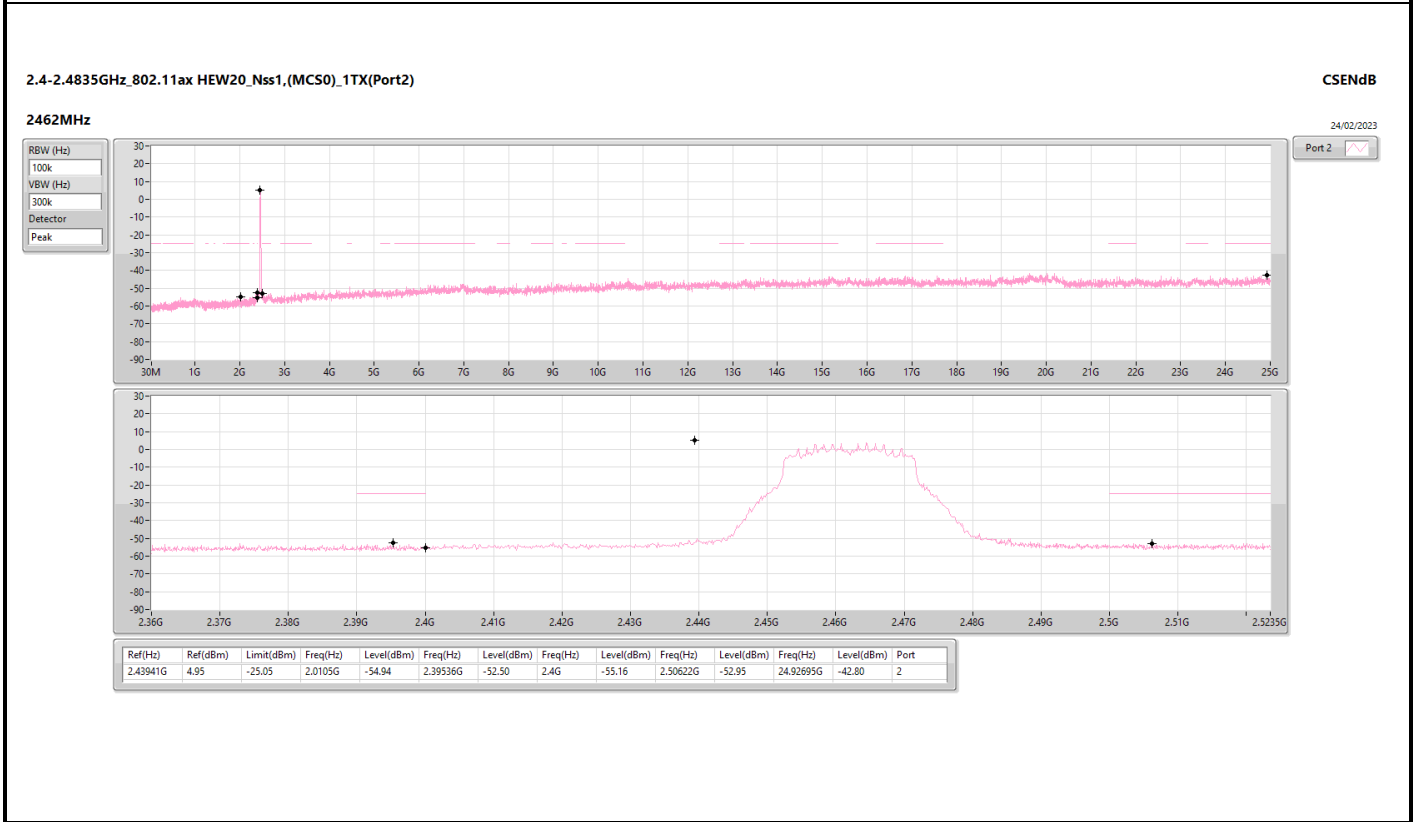

Mode	Result	Ref (Hz)	Ref (dBm)	Limit (dBm)	Freq (Hz)	Level (dBm)	Freq (Hz)	Level (dBm)	Freq (Hz)	Level (dBm)	Freq (Hz)	Level (dBm)	Freq (Hz)	Level (dBm)	Port
2422MHz	Pass	2.44943G	4.11	-25.89	1.79674G	-54.42	2.39952G	-31.98	2.4G	-30.59	2.55806G	-50.71	24.62138G	-41.75	2
2437MHz	Pass	2.44943G	4.38	-25.62	2.07154G	-54.38	2.39472G	-46.77	2.4G	-46.10	2.52734G	-49.88	23.42384G	-42.47	1
2437MHz	Pass	2.44943G	4.38	-25.62	2.30168G	-52.30	2.39792G	-48.48	2.4G	-48.87	2.51262G	-49.41	24.3241G	-41.27	2
2452MHz	Pass	2.44943G	4.38	-25.62	2.04177G	-54.22	2.39712G	-51.43	2.4G	-52.70	2.55982G	-50.93	24.16424G	-41.95	1
2452MHz	Pass	2.44943G	4.38	-25.62	2.30054G	-54.84	2.39088G	-51.15	2.4G	-53.43	2.50142G	-50.89	23.16301G	-41.01	2
2457MHz	Pass	2.44943G	4.04	-25.96	2.12584G	-54.87	2.39712G	-53.47	2.4G	-54.45	2.5003G	-51.63	23.23873G	-42.13	1
2457MHz	Pass	2.44943G	4.04	-25.96	2.30397G	-54.62	2.3968G	-53.23	2.4G	-54.99	2.55294G	-52.26	15.06904G	-41.29	2
2462MHz	Pass	2.44943G	4.04	-25.96	2.1265G	-54.28	2.39296G	-53.82	2.4G	-55.77	2.50078G	-52.05	23.20788G	-42.42	1
2462MHz	Pass	2.44943G	4.04	-25.96	2.11047G	-53.76	2.39104G	-53.30	2.4G	-54.77	2.51038G	-52.11	16.3956G	-42.22	2
802.11ax HEW20_Nss1,(MCS0)_1TX(Port1)	-	-	-	-	-	-	-	-	-	-	-	-	-	-	-
2412MHz	Pass	2.43941G	5.11	-24.89	2.30758G	-55.38	2.39984G	-26.80	2.4G	-26.32	2.51774G	-52.63	24.73028G	-42.65	1
2437MHz	Pass	2.43941G	5.11	-24.89	1.79614G	-54.81	2.39512G	-52.59	2.4G	-54.02	2.51254G	-52.80	24.71342G	-41.70	1
2462MHz	Pass	2.43941G	5.11	-24.89	1.93245G	-54.57	2.396G	-53.86	2.4G	-56.22	2.51142G	-52.71	24.823G	-43.03	1
2467MHz	Pass	2.43941G	5.11	-24.89	2.12584G	-55.33	2.39672G	-53.76	2.4G	-55.92	2.5083G	-52.56	23.34236G	-42.56	1
2472MHz	Pass	2.43941G	5.11	-24.89	2.11652G	-55.81	2.3996G	-54.41	2.4G	-56.73	2.51102G	-53.05	24.76962G	-43.13	1
802.11ax HEW20_Nss1,(MCS0)_1TX(Port2)	-	-	-	-	-	-	-	-	-	-	-	-	-	-	-
2412MHz	Pass	2.43941G	4.95	-25.05	2.17826G	-55.65	2.39984G	-27.56	2.4G	-26.51	2.51598G	-52.10	23.41822G	-42.99	2
2437MHz	Pass	2.43941G	4.95	-25.05	1.96274G	-55.18	2.39768G	-52.76	2.4G	-54.74	2.51494G	-52.41	24.99719G	-41.77	2
2462MHz	Pass	2.43941G	4.95	-25.05	2.0105G	-54.94	2.39536G	-52.50	2.4G	-55.16	2.50622G	-52.95	24.92695G	-42.80	2
2467MHz	Pass	2.43941G	4.95	-25.05	2.14797G	-54.69	2.39336G	-53.45	2.4G	-54.51	2.52246G	-52.61	15.20867G	-41.76	2
2472MHz	Pass	2.43941G	4.95	-25.05	2.30758G	-55.43	2.39944G	-53.46	2.4G	-56.01	2.5115G	-52.58	15.22272G	-41.92	2
802.11ax HEW20_Nss1,(MCS0)_2TX	-	-	-	-	-	-	-	-	-	-	-	-	-	-	-
2412MHz	Pass	2.43941G	6.85	-23.15	2.10836G	-53.79	2.4G	-24.71	2.4G	-24.05	2.51438G	-50.24	23.15412G	-41.39	1
2412MHz	Pass	2.43941G	6.85	-23.15	1.98487G	-54.40	2.39968G	-23.66	2.4G	-23.87	2.5167G	-51.72	21.70157G	-41.95	2
2437MHz	Pass	2.43941G	6.85	-23.15	950.35M	-53.64	2.394G	-51.00	2.4G	-51.94	2.50038G	-51.23	16.20045G	-41.67	1
2437MHz	Pass	2.43941G	6.85	-23.15	1.97672G	-53.93	2.39928G	-50.25	2.4G	-52.29	2.5083G	-50.58	24.13746G	-42.11	2
2462MHz	Pass	2.43941G	6.84	-23.16	2.12001G	-54.41	2.39024G	-51.61	2.4G	-53.05	2.50014G	-50.89	24.15713G	-41.55	1
2462MHz	Pass	2.43941G	6.84	-23.16	886.28M	-54.59	2.39176G	-50.72	2.4G	-52.68	2.50222G	-50.35	16.27631G	-42.20	2
2467MHz	Pass	2.43941G	6.84	-23.16	2.01167G	-54.21	2.39368G	-52.13	2.4G	-54.73	2.50406G	-50.31	24.78085G	-41.90	1
2467MHz	Pass	2.43941G	6.84	-23.16	1.98837G	-54.56	2.39912G	-51.64	2.4G	-53.20	2.50558G	-50.94	23.48846G	-41.90	2
2472MHz	Pass	2.43941G	6.84	-23.16	591.53M	-54.84	2.3932G	-52.99	2.4G	-55.29	2.50838G	-52.24	24.61509G	-41.87	1
2472MHz	Pass	2.43941G	6.84	-23.16	2.30175G	-54.28	2.39952G	-51.96	2.4G	-54.00	2.51326G	-52.19	16.20607G	-42.05	2
802.11ax HEW40_Nss1,(MCS0)_1TX(Port1)	-	-	-	-	-	-	-	-	-	-	-	-	-	-	-
2422MHz	Pass	2.4319G	4.67	-25.33	2.02001G	-54.02	2.4G	-28.48	2.4G	-27.16	2.50814G	-51.43	24.52042G	-41.62	1
2437MHz	Pass	2.4319G	4.67	-25.33	2.30283G	-54.30	2.4G	-43.03	2.4G	-46.30	2.50574G	-48.72	16.8836G	-41.41	1
2452MHz	Pass	2.4319G	4.67	-25.33	2.15054G	-54.68	2.39504G	-51.20	2.4G	-53.29	2.56126G	-50.65	23.28922G	-42.32	1
2457MHz	Pass	2.44192G	3.12	-26.88	2.1139G	-54.65	2.39728G	-53.61	2.4G	-54.91	2.51534G	-52.61	24.72796G	-41.94	1
2462MHz	Pass	2.44192G	3.12	-26.88	2.16543G	-54.75	2.39312G	-54.58	2.4G	-54.61	2.50078G	-51.32	24.89062G	-42.06	1
802.11ax HEW40_Nss1,(MCS0)_1TX(Port2)	-	-	-	-	-	-	-	-	-	-	-	-	-	-	-
2422MHz	Pass	2.44208G	2.89	-27.11	1.99482G	-55.00	2.39936G	-30.70	2.4G	-31.68	2.5075G	-51.37	24.96354G	-42.13	2
2437MHz	Pass	2.44208G	2.89	-27.11	2.15512G	-55.28	2.39088G	-48.10	2.4G	-47.78	2.5083G	-50.23	24.76722G	-42.44	2
2452MHz	Pass	2.44208G	2.89	-27.11	1.95704G	-52.82	2.39808G	-54.07	2.4G	-55.15	2.5571G	-52.51	24.84855G	-42.28	2
2457MHz	Pass	2.44208G	2.89	-27.11	848.68M	-55.51	2.39216G	-54.10	2.4G	-54.68	2.55406G	-52.60	24.756G	-42.37	2
2462MHz	Pass	2.44208G	2.89	-27.11	1.95589G	-54.35	2.39504G	-54.54	2.4G	-54.71	2.50142G	-51.83	15.23451G	-42.42	2
802.11ax HEW40_Nss1,(MCS0)_2TX	-	-	-	-	-	-	-	-	-	-	-	-	-	-	-
2422MHz	Pass	2.4319G	2.50	-27.50	1.98337G	-54.81	2.39936G	-31.92	2.4G	-30.90	2.54094G	-52.38	24.00158G	-41.84	1
2422MHz	Pass	2.4319G	2.50	-27.50	861.27M	-54.83	2.39936G	-31.28	2.4G	-33.10	2.51886G	-51.61	24.7532G	-42.31	2
2437MHz	Pass	2.4319G	2.50	-27.50	2.30512G	-55.38	2.3992G	-44.77	2.4G	-46.46	2.50606G	-50.98	16.59753G	-42.65	1
2437MHz	Pass	2.4319G	2.50	-27.50	2.30397G	-53.54	2.39968G	-47.70	2.4G	-49.71	2.5043G	-50.80	24.82892G	-42.52	2
2452MHz	Pass	2.4319G	2.50	-27.50	2.17115G	-54.32	2.39552G	-52.65	2.4G	-55.66	2.50254G	-51.85	23.41542G	-42.31	1
2452MHz	Pass	2.4319G	2.50	-27.50	1.83567G	-55.15	2.39744G	-52.99	2.4G	-54.41	2.50814G	-52.07	24.07449G	-43.00	2
2457MHz	Pass	2.4319G	2.50	-27.50	2.14024G	-54.71	2.39616G	-54.39	2.4G	-54.42	2.50878G	-51.74	15.19244G	-42.81	1
2457MHz	Pass	2.4319G	2.50	-27.50	2.12077G	-54.84	2.39792G	-53.97	2.4G	-55.01	2.50462G	-52.63	24.70833G	-41.32	2
2462MHz	Pass	2.4319G	2.50	-27.50	2.0681G	-54.73	2.39328G	-53.29	2.4G	-55.41	2.53326G	-52.47	15.32987G	-42.12	1
2462MHz	Pass	2.4319G	2.50	-27.50	2.3097G	-54.69	2.39872G	-53.65	2.4G	-55.47	2.51358G	-52.17	15.20366G	-41.86	2