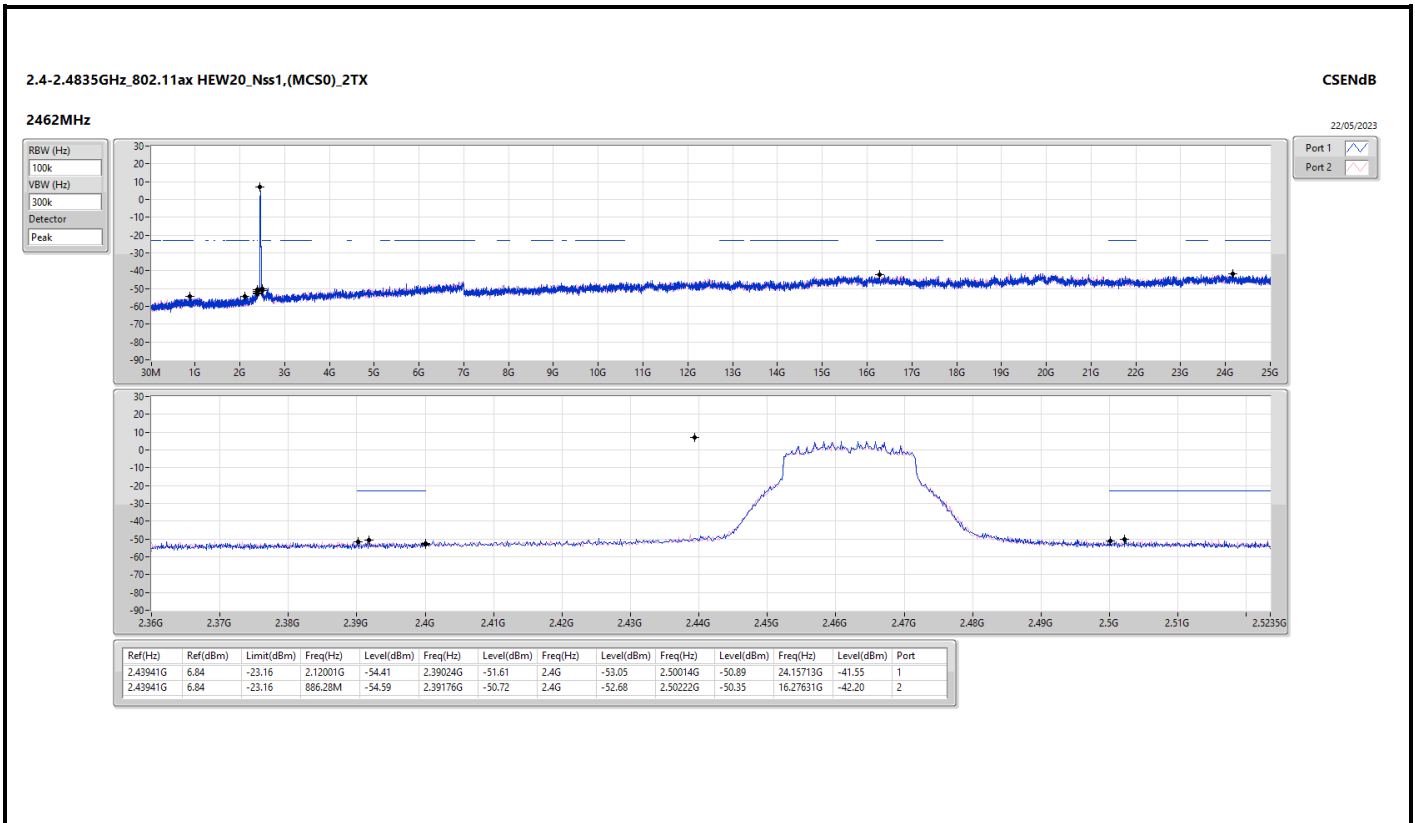

Mode	Result	Ref (Hz)	Ref (dBm)	Limit (dBm)	Freq (Hz)	Level (dBm)	Freq (Hz)	Level (dBm)	Freq (Hz)	Level (dBm)	Freq (Hz)	Level (dBm)	Freq (Hz)	Level (dBm)	Port
2422MHz	Pass	2.44943G	4.11	-25.89	1.79674G	-54.42	2.39952G	-31.98	2.4G	-30.59	2.55806G	-50.71	24.62138G	-41.75	2
2437MHz	Pass	2.44943G	4.38	-25.62	2.07154G	-54.38	2.39472G	-46.77	2.4G	-46.10	2.52734G	-49.88	23.42384G	-42.47	1
2437MHz	Pass	2.44943G	4.38	-25.62	2.30168G	-52.30	2.39792G	-48.48	2.4G	-48.87	2.51262G	-49.41	24.3241G	-41.27	2
2452MHz	Pass	2.44943G	4.38	-25.62	2.04177G	-54.22	2.39712G	-51.43	2.4G	-52.70	2.55982G	-50.93	24.16424G	-41.95	1
2452MHz	Pass	2.44943G	4.38	-25.62	2.30054G	-54.84	2.39088G	-51.15	2.4G	-53.43	2.50142G	-50.89	23.16301G	-41.01	2
2457MHz	Pass	2.44943G	4.04	-25.96	2.12584G	-54.87	2.39712G	-53.47	2.4G	-54.45	2.5003G	-51.63	23.23873G	-42.13	1
2457MHz	Pass	2.44943G	4.04	-25.96	2.30397G	-54.62	2.3968G	-53.23	2.4G	-54.99	2.55294G	-52.26	15.06904G	-41.29	2
2462MHz	Pass	2.44943G	4.04	-25.96	2.1265G	-54.28	2.39296G	-53.82	2.4G	-55.77	2.50078G	-52.05	23.20788G	-42.42	1
2462MHz	Pass	2.44943G	4.04	-25.96	2.11047G	-53.76	2.39104G	-53.30	2.4G	-54.77	2.51038G	-52.11	16.3956G	-42.22	2
802.11ax HEW20_Nss1,(MCS0)_1TX(Port1)	-	-	-	-	-	-	-	-	-	-	-	-	-	-	-
2412MHz	Pass	2.43941G	5.11	-24.89	2.30758G	-55.38	2.39984G	-26.80	2.4G	-26.32	2.51774G	-52.63	24.73028G	-42.65	1
2437MHz	Pass	2.43941G	5.11	-24.89	1.79614G	-54.81	2.39512G	-52.59	2.4G	-54.02	2.51254G	-52.80	24.71342G	-41.70	1
2462MHz	Pass	2.43941G	5.11	-24.89	1.93245G	-54.57	2.396G	-53.86	2.4G	-56.22	2.51142G	-52.71	24.823G	-43.03	1
2467MHz	Pass	2.43941G	5.11	-24.89	2.12584G	-55.33	2.39672G	-53.76	2.4G	-55.92	2.5083G	-52.56	23.34236G	-42.56	1
2472MHz	Pass	2.43941G	5.11	-24.89	2.11652G	-55.81	2.3996G	-54.41	2.4G	-56.73	2.51102G	-53.05	24.76962G	-43.13	1
802.11ax HEW20_Nss1,(MCS0)_1TX(Port2)	-	-	-	-	-	-	-	-	-	-	-	-	-	-	-
2412MHz	Pass	2.43941G	4.95	-25.05	2.17826G	-55.65	2.39984G	-27.56	2.4G	-26.51	2.51598G	-52.10	23.41822G	-42.99	2
2437MHz	Pass	2.43941G	4.95	-25.05	1.96274G	-55.18	2.39768G	-52.76	2.4G	-54.74	2.51494G	-52.41	24.99719G	-41.77	2
2462MHz	Pass	2.43941G	4.95	-25.05	2.0105G	-54.94	2.39536G	-52.50	2.4G	-55.16	2.50622G	-52.95	24.92695G	-42.80	2
2467MHz	Pass	2.43941G	4.95	-25.05	2.14797G	-54.69	2.39336G	-53.45	2.4G	-54.51	2.52246G	-52.61	15.20867G	-41.76	2
2472MHz	Pass	2.43941G	4.95	-25.05	2.30758G	-55.43	2.39944G	-53.46	2.4G	-56.01	2.5115G	-52.58	15.22272G	-41.92	2
802.11ax HEW20_Nss1,(MCS0)_2TX	-	-	-	-	-	-	-	-	-	-	-	-	-	-	-
2412MHz	Pass	2.43941G	6.85	-23.15	2.10836G	-53.79	2.4G	-24.71	2.4G	-24.05	2.51438G	-50.24	23.15412G	-41.39	1
2412MHz	Pass	2.43941G	6.85	-23.15	1.98487G	-54.40	2.39968G	-23.66	2.4G	-23.87	2.5167G	-51.72	21.70157G	-41.95	2
2437MHz	Pass	2.43941G	6.85	-23.15	950.35M	-53.64	2.394G	-51.00	2.4G	-51.94	2.50038G	-51.23	16.20045G	-41.67	1
2437MHz	Pass	2.43941G	6.85	-23.15	1.97672G	-53.93	2.39928G	-50.25	2.4G	-52.29	2.5083G	-50.58	24.13746G	-42.11	2
2462MHz	Pass	2.43941G	6.84	-23.16	2.12001G	-54.41	2.39024G	-51.61	2.4G	-53.05	2.50014G	-50.89	24.15713G	-41.55	1
2462MHz	Pass	2.43941G	6.84	-23.16	886.28M	-54.59	2.39176G	-50.72	2.4G	-52.68	2.50222G	-50.35	16.27631G	-42.20	2
2467MHz	Pass	2.43941G	6.84	-23.16	2.01167G	-54.21	2.39368G	-52.13	2.4G	-54.73	2.50406G	-50.31	24.78085G	-41.90	1
2467MHz	Pass	2.43941G	6.84	-23.16	1.98837G	-54.56	2.39912G	-51.64	2.4G	-53.20	2.50558G	-50.94	23.48846G	-41.90	2
2472MHz	Pass	2.43941G	6.84	-23.16	591.53M	-54.84	2.3932G	-52.99	2.4G	-55.29	2.50838G	-52.24	24.61509G	-41.87	1
2472MHz	Pass	2.43941G	6.84	-23.16	2.30175G	-54.28	2.39952G	-51.96	2.4G	-54.00	2.51326G	-52.19	16.20607G	-42.05	2
802.11ax HEW40_Nss1,(MCS0)_1TX(Port1)	-	-	-	-	-	-	-	-	-	-	-	-	-	-	-
2422MHz	Pass	2.4319G	4.67	-25.33	2.02001G	-54.02	2.4G	-28.48	2.4G	-27.16	2.50814G	-51.43	24.52042G	-41.62	1
2437MHz	Pass	2.4319G	4.67	-25.33	2.30283G	-54.30	2.4G	-43.03	2.4G	-46.30	2.50574G	-48.72	16.8836G	-41.41	1
2452MHz	Pass	2.4319G	4.67	-25.33	2.15054G	-54.68	2.39504G	-51.20	2.4G	-53.29	2.56126G	-50.65	23.28922G	-42.32	1
2457MHz	Pass	2.44192G	3.12	-26.88	2.1139G	-54.65	2.39728G	-53.61	2.4G	-54.91	2.51534G	-52.61	24.72796G	-41.94	1
2462MHz	Pass	2.44192G	3.12	-26.88	2.16543G	-54.75	2.39312G	-54.58	2.4G	-54.61	2.50078G	-51.32	24.89062G	-42.06	1
802.11ax HEW40_Nss1,(MCS0)_1TX(Port2)	-	-	-	-	-	-	-	-	-	-	-	-	-	-	-
2422MHz	Pass	2.44208G	2.89	-27.11	1.99482G	-55.00	2.39936G	-30.70	2.4G	-31.68	2.5075G	-51.37	24.96354G	-42.13	2
2437MHz	Pass	2.44208G	2.89	-27.11	2.15512G	-55.28	2.39088G	-48.10	2.4G	-47.78	2.5083G	-50.23	24.76722G	-42.44	2
2452MHz	Pass	2.44208G	2.89	-27.11	1.95704G	-52.82	2.39808G	-54.07	2.4G	-55.15	2.5571G	-52.51	24.84855G	-42.28	2
2457MHz	Pass	2.44208G	2.89	-27.11	848.68M	-55.51	2.39216G	-54.10	2.4G	-54.68	2.55406G	-52.60	24.756G	-42.37	2
2462MHz	Pass	2.44208G	2.89	-27.11	1.95589G	-54.35	2.39504G	-54.54	2.4G	-54.71	2.50142G	-51.83	15.23451G	-42.42	2
802.11ax HEW40_Nss1,(MCS0)_2TX	-	-	-	-	-	-	-	-	-	-	-	-	-	-	-
2422MHz	Pass	2.4319G	2.50	-27.50	1.98337G	-54.81	2.39936G	-31.92	2.4G	-30.90	2.54094G	-52.38	24.00158G	-41.84	1
2422MHz	Pass	2.4319G	2.50	-27.50	861.27M	-54.83	2.39936G	-31.28	2.4G	-33.10	2.51886G	-51.61	24.7532G	-42.31	2
2437MHz	Pass	2.4319G	2.50	-27.50	2.30512G	-55.38	2.3992G	-44.77	2.4G	-46.46	2.50606G	-50.98	16.59753G	-42.65	1
2437MHz	Pass	2.4319G	2.50	-27.50	2.30397G	-53.54	2.39968G	-47.70	2.4G	-49.71	2.5043G	-50.80	24.82892G	-42.52	2
2452MHz	Pass	2.4319G	2.50	-27.50	2.17115G	-54.32	2.39552G	-52.65	2.4G	-55.66	2.50254G	-51.85	23.41542G	-42.31	1
2452MHz	Pass	2.4319G	2.50	-27.50	1.83567G	-55.15	2.39744G	-52.99	2.4G	-54.41	2.50814G	-52.07	24.07449G	-43.00	2
2457MHz	Pass	2.4319G	2.50	-27.50	2.14024G	-54.71	2.39616G	-54.39	2.4G	-54.42	2.50878G	-51.74	15.19244G	-42.81	1
2457MHz	Pass	2.4319G	2.50	-27.50	2.12077G	-54.84	2.39792G	-53.97	2.4G	-55.01	2.50462G	-52.63	24.70833G	-41.32	2
2462MHz	Pass	2.4319G	2.50	-27.50	2.0681G	-54.73	2.39328G	-53.29	2.4G	-55.41	2.53326G	-52.47	15.32987G	-42.12	1
2462MHz	Pass	2.4319G	2.50	-27.50	2.3097G	-54.69	2.39872G	-53.65	2.4G	-55.47	2.51358G	-52.17	15.20366G	-41.86	2