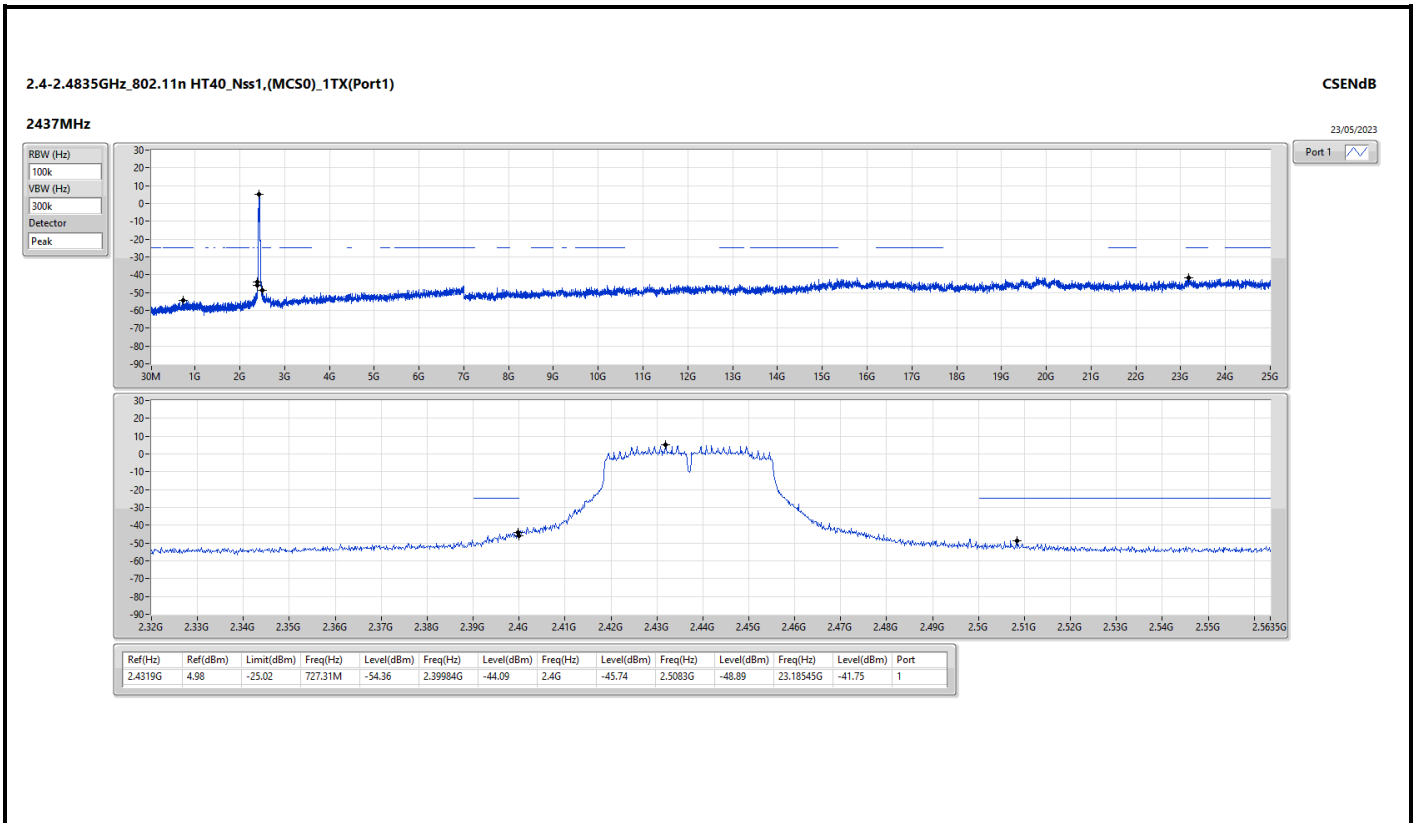

Mode	Result	Ref (Hz)	Ref (dBm)	Limit (dBm)	Freq (Hz)	Level (dBm)	Freq (Hz)	Level (dBm)	Freq (Hz)	Level (dBm)	Freq (Hz)	Level (dBm)	Freq (Hz)	Level (dBm)	Port
2422MHz	Pass	2.44943G	4.11	-25.89	1.79674G	-54.42	2.39952G	-31.98	2.4G	-30.59	2.55806G	-50.71	24.62138G	-41.75	2
2437MHz	Pass	2.44943G	4.38	-25.62	2.07154G	-54.38	2.39472G	-46.77	2.4G	-46.10	2.52734G	-49.88	23.42384G	-42.47	1
2437MHz	Pass	2.44943G	4.38	-25.62	2.30168G	-52.30	2.39792G	-48.48	2.4G	-48.87	2.51262G	-49.41	24.3241G	-41.27	2
2452MHz	Pass	2.44943G	4.38	-25.62	2.04177G	-54.22	2.39712G	-51.43	2.4G	-52.70	2.55982G	-50.93	24.16424G	-41.95	1
2452MHz	Pass	2.44943G	4.38	-25.62	2.30054G	-54.84	2.39088G	-51.15	2.4G	-53.43	2.50142G	-50.89	23.16301G	-41.01	2
2457MHz	Pass	2.44943G	4.04	-25.96	2.12584G	-54.87	2.39712G	-53.47	2.4G	-54.45	2.5003G	-51.63	23.23873G	-42.13	1
2457MHz	Pass	2.44943G	4.04	-25.96	2.30397G	-54.62	2.3968G	-53.23	2.4G	-54.99	2.55294G	-52.26	15.06904G	-41.29	2
2462MHz	Pass	2.44943G	4.04	-25.96	2.1265G	-54.28	2.39296G	-53.82	2.4G	-55.77	2.50078G	-52.05	23.20788G	-42.42	1
2462MHz	Pass	2.44943G	4.04	-25.96	2.11047G	-53.76	2.39104G	-53.30	2.4G	-54.77	2.51038G	-52.11	16.3956G	-42.22	2
802.11ax HEW20_Nss1,(MCS0)_1TX(Port1)	-	-	-	-	-	-	-	-	-	-	-	-	-	-	-
2412MHz	Pass	2.43941G	5.11	-24.89	2.30758G	-55.38	2.39984G	-26.80	2.4G	-26.32	2.51774G	-52.63	24.73028G	-42.65	1
2437MHz	Pass	2.43941G	5.11	-24.89	1.79614G	-54.81	2.39512G	-52.59	2.4G	-54.02	2.51254G	-52.80	24.71342G	-41.70	1
2462MHz	Pass	2.43941G	5.11	-24.89	1.93245G	-54.57	2.396G	-53.86	2.4G	-56.22	2.51142G	-52.71	24.823G	-43.03	1
2467MHz	Pass	2.43941G	5.11	-24.89	2.12584G	-55.33	2.39672G	-53.76	2.4G	-55.92	2.5083G	-52.56	23.34236G	-42.56	1
2472MHz	Pass	2.43941G	5.11	-24.89	2.11652G	-55.81	2.3996G	-54.41	2.4G	-56.73	2.51102G	-53.05	24.76962G	-43.13	1
802.11ax HEW20_Nss1,(MCS0)_1TX(Port2)	-	-	-	-	-	-	-	-	-	-	-	-	-	-	-
2412MHz	Pass	2.43941G	4.95	-25.05	2.17826G	-55.65	2.39984G	-27.56	2.4G	-26.51	2.51598G	-52.10	23.41822G	-42.99	2
2437MHz	Pass	2.43941G	4.95	-25.05	1.96274G	-55.18	2.39768G	-52.76	2.4G	-54.74	2.51494G	-52.41	24.99719G	-41.77	2
2462MHz	Pass	2.43941G	4.95	-25.05	2.0105G	-54.94	2.39536G	-52.50	2.4G	-55.16	2.50622G	-52.95	24.92695G	-42.80	2
2467MHz	Pass	2.43941G	4.95	-25.05	2.14797G	-54.69	2.39336G	-53.45	2.4G	-54.51	2.52246G	-52.61	15.20867G	-41.76	2
2472MHz	Pass	2.43941G	4.95	-25.05	2.30758G	-55.43	2.39944G	-53.46	2.4G	-56.01	2.5115G	-52.58	15.22272G	-41.92	2
802.11ax HEW20_Nss1,(MCS0)_2TX	-	-	-	-	-	-	-	-	-	-	-	-	-	-	-
2412MHz	Pass	2.43941G	6.85	-23.15	2.10836G	-53.79	2.4G	-24.71	2.4G	-24.05	2.51438G	-50.24	23.15412G	-41.39	1
2412MHz	Pass	2.43941G	6.85	-23.15	1.98487G	-54.40	2.39968G	-23.66	2.4G	-23.87	2.5167G	-51.72	21.70157G	-41.95	2
2437MHz	Pass	2.43941G	6.85	-23.15	950.35M	-53.64	2.394G	-51.00	2.4G	-51.94	2.50038G	-51.23	16.20045G	-41.67	1
2437MHz	Pass	2.43941G	6.85	-23.15	1.97672G	-53.93	2.39928G	-50.25	2.4G	-52.29	2.5083G	-50.58	24.13746G	-42.11	2
2462MHz	Pass	2.43941G	6.84	-23.16	2.12001G	-54.41	2.39024G	-51.61	2.4G	-53.05	2.50014G	-50.89	24.15713G	-41.55	1
2462MHz	Pass	2.43941G	6.84	-23.16	886.28M	-54.59	2.39176G	-50.72	2.4G	-52.68	2.50222G	-50.35	16.27631G	-42.20	2
2467MHz	Pass	2.43941G	6.84	-23.16	2.01167G	-54.21	2.39368G	-52.13	2.4G	-54.73	2.50406G	-50.31	24.78085G	-41.90	1
2467MHz	Pass	2.43941G	6.84	-23.16	1.98837G	-54.56	2.39912G	-51.64	2.4G	-53.20	2.50558G	-50.94	23.48846G	-41.90	2
2472MHz	Pass	2.43941G	6.84	-23.16	591.53M	-54.84	2.3932G	-52.99	2.4G	-55.29	2.50838G	-52.24	24.61509G	-41.87	1
2472MHz	Pass	2.43941G	6.84	-23.16	2.30175G	-54.28	2.39952G	-51.96	2.4G	-54.00	2.51326G	-52.19	16.20607G	-42.05	2
802.11ax HEW40_Nss1,(MCS0)_1TX(Port1)	-	-	-	-	-	-	-	-	-	-	-	-	-	-	-
2422MHz	Pass	2.4319G	4.67	-25.33	2.02001G	-54.02	2.4G	-28.48	2.4G	-27.16	2.50814G	-51.43	24.52042G	-41.62	1
2437MHz	Pass	2.4319G	4.67	-25.33	2.30283G	-54.30	2.4G	-43.03	2.4G	-46.30	2.50574G	-48.72	16.8836G	-41.41	1
2452MHz	Pass	2.4319G	4.67	-25.33	2.15054G	-54.68	2.39504G	-51.20	2.4G	-53.29	2.56126G	-50.65	23.28922G	-42.32	1
2457MHz	Pass	2.44192G	3.12	-26.88	2.1139G	-54.65	2.39728G	-53.61	2.4G	-54.91	2.51534G	-52.61	24.72796G	-41.94	1
2462MHz	Pass	2.44192G	3.12	-26.88	2.16543G	-54.75	2.39312G	-54.58	2.4G	-54.61	2.50078G	-51.32	24.89062G	-42.06	1
802.11ax HEW40_Nss1,(MCS0)_1TX(Port2)	-	-	-	-	-	-	-	-	-	-	-	-	-	-	-
2422MHz	Pass	2.44208G	2.89	-27.11	1.99482G	-55.00	2.39936G	-30.70	2.4G	-31.68	2.5075G	-51.37	24.96354G	-42.13	2
2437MHz	Pass	2.44208G	2.89	-27.11	2.15512G	-55.28	2.39088G	-48.10	2.4G	-47.78	2.5083G	-50.23	24.76722G	-42.44	2
2452MHz	Pass	2.44208G	2.89	-27.11	1.95704G	-52.82	2.39808G	-54.07	2.4G	-55.15	2.5571G	-52.51	24.84855G	-42.28	2
2457MHz	Pass	2.44208G	2.89	-27.11	848.68M	-55.51	2.39216G	-54.10	2.4G	-54.68	2.55406G	-52.60	24.756G	-42.37	2
2462MHz	Pass	2.44208G	2.89	-27.11	1.95589G	-54.35	2.39504G	-54.54	2.4G	-54.71	2.50142G	-51.83	15.23451G	-42.42	2
802.11ax HEW40_Nss1,(MCS0)_2TX	-	-	-	-	-	-	-	-	-	-	-	-	-	-	-
2422MHz	Pass	2.4319G	2.50	-27.50	1.98337G	-54.81	2.39936G	-31.92	2.4G	-30.90	2.54094G	-52.38	24.00158G	-41.84	1
2422MHz	Pass	2.4319G	2.50	-27.50	861.27M	-54.83	2.39936G	-31.28	2.4G	-33.10	2.51886G	-51.61	24.7532G	-42.31	2
2437MHz	Pass	2.4319G	2.50	-27.50	2.30512G	-55.38	2.3992G	-44.77	2.4G	-46.46	2.50606G	-50.98	16.59753G	-42.65	1
2437MHz	Pass	2.4319G	2.50	-27.50	2.30397G	-53.54	2.39968G	-47.70	2.4G	-49.71	2.5043G	-50.80	24.82892G	-42.52	2
2452MHz	Pass	2.4319G	2.50	-27.50	2.17115G	-54.32	2.39552G	-52.65	2.4G	-55.66	2.50254G	-51.85	23.41542G	-42.31	1
2452MHz	Pass	2.4319G	2.50	-27.50	1.83567G	-55.15	2.39744G	-52.99	2.4G	-54.41	2.50814G	-52.07	24.07449G	-43.00	2
2457MHz	Pass	2.4319G	2.50	-27.50	2.14024G	-54.71	2.39616G	-54.39	2.4G	-54.42	2.50878G	-51.74	15.19244G	-42.81	1
2457MHz	Pass	2.4319G	2.50	-27.50	2.12077G	-54.84	2.39792G	-53.97	2.4G	-55.01	2.50462G	-52.63	24.70833G	-41.32	2
2462MHz	Pass	2.4319G	2.50	-27.50	2.0681G	-54.73	2.39328G	-53.29	2.4G	-55.41	2.53326G	-52.47	15.32987G	-42.12	1
2462MHz	Pass	2.4319G	2.50	-27.50	2.3097G	-54.69	2.39872G	-53.65	2.4G	-55.47	2.51358G	-52.17	15.20366G	-41.86	2