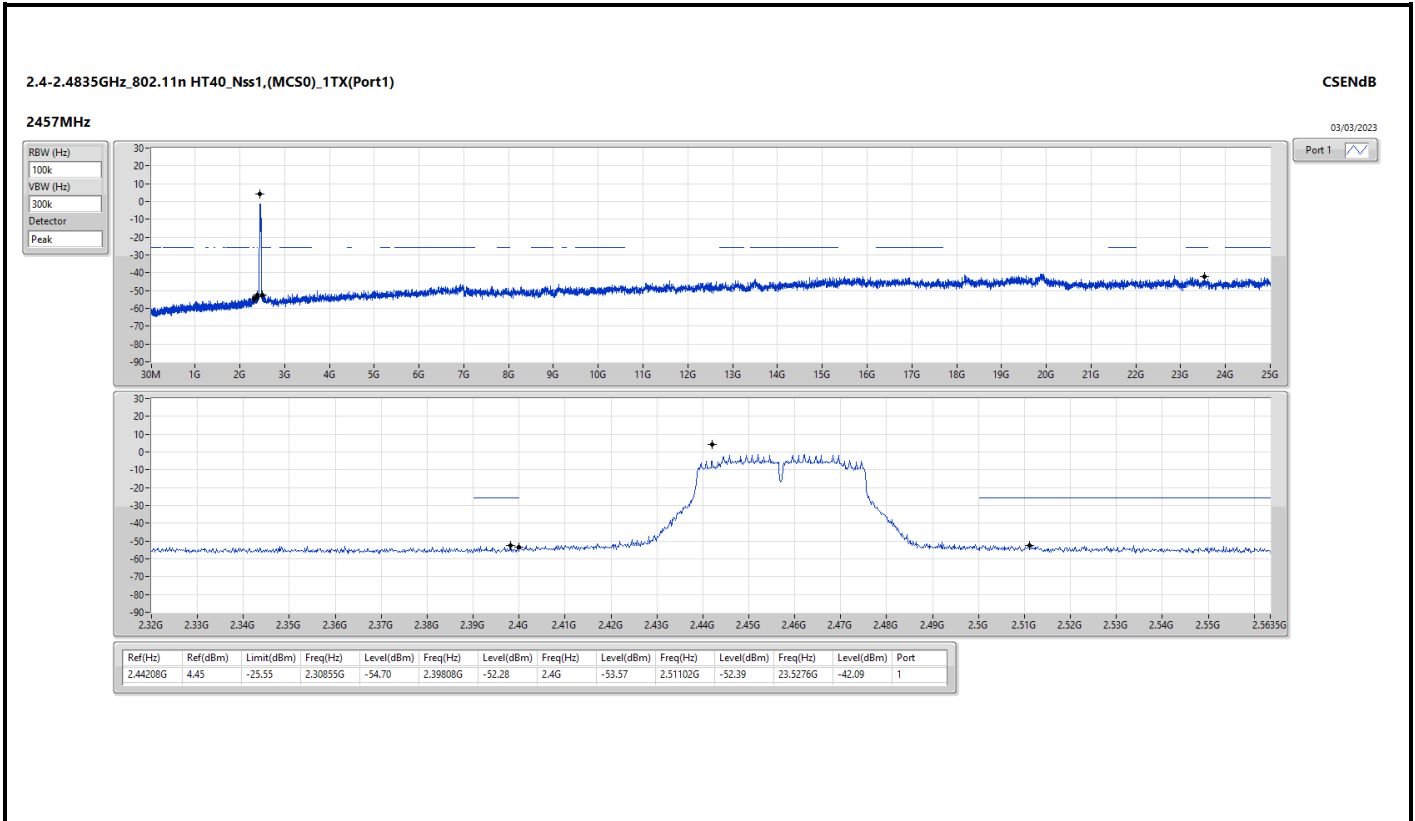

Mode	Result	Ref (Hz)	Ref (dBm)	Limit (dBm)	Freq (Hz)	Level (dBm)	Freq (Hz)	Level (dBm)	Freq (Hz)	Level (dBm)	Freq (Hz)	Level (dBm)	Freq (Hz)	Level (dBm)	Port
2422MHz	Pass	2.44943G	4.11	-25.89	1.79674G	-54.42	2.39952G	-31.98	2.4G	-30.59	2.55806G	-50.71	24.62138G	-41.75	2
2437MHz	Pass	2.44943G	4.38	-25.62	2.07154G	-54.38	2.39472G	-46.77	2.4G	-46.10	2.52734G	-49.88	23.42384G	-42.47	1
2437MHz	Pass	2.44943G	4.38	-25.62	2.30168G	-52.30	2.39792G	-48.48	2.4G	-48.87	2.51262G	-49.41	24.3241G	-41.27	2
2452MHz	Pass	2.44943G	4.38	-25.62	2.04177G	-54.22	2.39712G	-51.43	2.4G	-52.70	2.55982G	-50.93	24.16424G	-41.95	1
2452MHz	Pass	2.44943G	4.38	-25.62	2.30054G	-54.84	2.39088G	-51.15	2.4G	-53.43	2.50142G	-50.89	23.16301G	-41.01	2
2457MHz	Pass	2.44943G	4.04	-25.96	2.12584G	-54.87	2.39712G	-53.47	2.4G	-54.45	2.5003G	-51.63	23.23873G	-42.13	1
2457MHz	Pass	2.44943G	4.04	-25.96	2.30397G	-54.62	2.3968G	-53.23	2.4G	-54.99	2.55294G	-52.26	15.06904G	-41.29	2
2462MHz	Pass	2.44943G	4.04	-25.96	2.1265G	-54.28	2.39296G	-53.82	2.4G	-55.77	2.50078G	-52.05	23.20788G	-42.42	1
2462MHz	Pass	2.44943G	4.04	-25.96	2.11047G	-53.76	2.39104G	-53.30	2.4G	-54.77	2.51038G	-52.11	16.3956G	-42.22	2
802.11ax HEW20_Nss1,(MCS0)_1TX(Port1)	-	-	-	-	-	-	-	-	-	-	-	-	-	-	-
2412MHz	Pass	2.43941G	5.11	-24.89	2.30758G	-55.38	2.39984G	-26.80	2.4G	-26.32	2.51774G	-52.63	24.73028G	-42.65	1
2437MHz	Pass	2.43941G	5.11	-24.89	1.79614G	-54.81	2.39512G	-52.59	2.4G	-54.02	2.51254G	-52.80	24.71342G	-41.70	1
2462MHz	Pass	2.43941G	5.11	-24.89	1.93245G	-54.57	2.396G	-53.86	2.4G	-56.22	2.51142G	-52.71	24.823G	-43.03	1
2467MHz	Pass	2.43941G	5.11	-24.89	2.12584G	-55.33	2.39672G	-53.76	2.4G	-55.92	2.5083G	-52.56	23.34236G	-42.56	1
2472MHz	Pass	2.43941G	5.11	-24.89	2.11652G	-55.81	2.3996G	-54.41	2.4G	-56.73	2.51102G	-53.05	24.76962G	-43.13	1
802.11ax HEW20_Nss1,(MCS0)_1TX(Port2)	-	-	-	-	-	-	-	-	-	-	-	-	-	-	-
2412MHz	Pass	2.43941G	4.95	-25.05	2.17826G	-55.65	2.39984G	-27.56	2.4G	-26.51	2.51598G	-52.10	23.41822G	-42.99	2
2437MHz	Pass	2.43941G	4.95	-25.05	1.96274G	-55.18	2.39768G	-52.76	2.4G	-54.74	2.51494G	-52.41	24.99719G	-41.77	2
2462MHz	Pass	2.43941G	4.95	-25.05	2.0105G	-54.94	2.39536G	-52.50	2.4G	-55.16	2.50622G	-52.95	24.92695G	-42.80	2
2467MHz	Pass	2.43941G	4.95	-25.05	2.14797G	-54.69	2.39336G	-53.45	2.4G	-54.51	2.52246G	-52.61	15.20867G	-41.76	2
2472MHz	Pass	2.43941G	4.95	-25.05	2.30758G	-55.43	2.39944G	-53.46	2.4G	-56.01	2.5115G	-52.58	15.22272G	-41.92	2
802.11ax HEW20_Nss1,(MCS0)_2TX	-	-	-	-	-	-	-	-	-	-	-	-	-	-	-
2412MHz	Pass	2.43941G	6.85	-23.15	2.10836G	-53.79	2.4G	-24.71	2.4G	-24.05	2.51438G	-50.24	23.15412G	-41.39	1
2412MHz	Pass	2.43941G	6.85	-23.15	1.98487G	-54.40	2.39968G	-23.66	2.4G	-23.87	2.5167G	-51.72	21.70157G	-41.95	2
2437MHz	Pass	2.43941G	6.85	-23.15	950.35M	-53.64	2.394G	-51.00	2.4G	-51.94	2.50038G	-51.23	16.20045G	-41.67	1
2437MHz	Pass	2.43941G	6.85	-23.15	1.97672G	-53.93	2.39928G	-50.25	2.4G	-52.29	2.5083G	-50.58	24.13746G	-42.11	2
2462MHz	Pass	2.43941G	6.84	-23.16	2.12001G	-54.41	2.39024G	-51.61	2.4G	-53.05	2.50014G	-50.89	24.15713G	-41.55	1
2462MHz	Pass	2.43941G	6.84	-23.16	886.28M	-54.59	2.39176G	-50.72	2.4G	-52.68	2.50222G	-50.35	16.27631G	-42.20	2
2467MHz	Pass	2.43941G	6.84	-23.16	2.01167G	-54.21	2.39368G	-52.13	2.4G	-54.73	2.50406G	-50.31	24.78085G	-41.90	1
2467MHz	Pass	2.43941G	6.84	-23.16	1.98837G	-54.56	2.39912G	-51.64	2.4G	-53.20	2.50558G	-50.94	23.48846G	-41.90	2
2472MHz	Pass	2.43941G	6.84	-23.16	591.53M	-54.84	2.3932G	-52.99	2.4G	-55.29	2.50838G	-52.24	24.61509G	-41.87	1
2472MHz	Pass	2.43941G	6.84	-23.16	2.30175G	-54.28	2.39952G	-51.96	2.4G	-54.00	2.51326G	-52.19	16.20607G	-42.05	2
802.11ax HEW40_Nss1,(MCS0)_1TX(Port1)	-	-	-	-	-	-	-	-	-	-	-	-	-	-	-
2422MHz	Pass	2.4319G	4.67	-25.33	2.02001G	-54.02	2.4G	-28.48	2.4G	-27.16	2.50814G	-51.43	24.52042G	-41.62	1
2437MHz	Pass	2.4319G	4.67	-25.33	2.30283G	-54.30	2.4G	-43.03	2.4G	-46.30	2.50574G	-48.72	16.8836G	-41.41	1
2452MHz	Pass	2.4319G	4.67	-25.33	2.15054G	-54.68	2.39504G	-51.20	2.4G	-53.29	2.56126G	-50.65	23.28922G	-42.32	1
2457MHz	Pass	2.44192G	3.12	-26.88	2.1139G	-54.65	2.39728G	-53.61	2.4G	-54.91	2.51534G	-52.61	24.72796G	-41.94	1
2462MHz	Pass	2.44192G	3.12	-26.88	2.16543G	-54.75	2.39312G	-54.58	2.4G	-54.61	2.50078G	-51.32	24.89062G	-42.06	1
802.11ax HEW40_Nss1,(MCS0)_1TX(Port2)	-	-	-	-	-	-	-	-	-	-	-	-	-	-	-
2422MHz	Pass	2.44208G	2.89	-27.11	1.99482G	-55.00	2.39936G	-30.70	2.4G	-31.68	2.5075G	-51.37	24.96354G	-42.13	2
2437MHz	Pass	2.44208G	2.89	-27.11	2.15512G	-55.28	2.39088G	-48.10	2.4G	-47.78	2.5083G	-50.23	24.76722G	-42.44	2
2452MHz	Pass	2.44208G	2.89	-27.11	1.95704G	-52.82	2.39808G	-54.07	2.4G	-55.15	2.5571G	-52.51	24.84855G	-42.28	2
2457MHz	Pass	2.44208G	2.89	-27.11	848.68M	-55.51	2.39216G	-54.10	2.4G	-54.68	2.55406G	-52.60	24.756G	-42.37	2
2462MHz	Pass	2.44208G	2.89	-27.11	1.95589G	-54.35	2.39504G	-54.54	2.4G	-54.71	2.50142G	-51.83	15.23451G	-42.42	2
802.11ax HEW40_Nss1,(MCS0)_2TX	-	-	-	-	-	-	-	-	-	-	-	-	-	-	-
2422MHz	Pass	2.4319G	2.50	-27.50	1.98337G	-54.81	2.39936G	-31.92	2.4G	-30.90	2.54094G	-52.38	24.00158G	-41.84	1
2422MHz	Pass	2.4319G	2.50	-27.50	861.27M	-54.83	2.39936G	-31.28	2.4G	-33.10	2.51886G	-51.61	24.7532G	-42.31	2
2437MHz	Pass	2.4319G	2.50	-27.50	2.30512G	-55.38	2.3992G	-44.77	2.4G	-46.46	2.50606G	-50.98	16.59753G	-42.65	1
2437MHz	Pass	2.4319G	2.50	-27.50	2.30397G	-53.54	2.39968G	-47.70	2.4G	-49.71	2.5043G	-50.80	24.82892G	-42.52	2
2452MHz	Pass	2.4319G	2.50	-27.50	2.17115G	-54.32	2.39552G	-52.65	2.4G	-55.66	2.50254G	-51.85	23.41542G	-42.31	1
2452MHz	Pass	2.4319G	2.50	-27.50	1.83567G	-55.15	2.39744G	-52.99	2.4G	-54.41	2.50814G	-52.07	24.07449G	-43.00	2
2457MHz	Pass	2.4319G	2.50	-27.50	2.14024G	-54.71	2.39616G	-54.39	2.4G	-54.42	2.50878G	-51.74	15.19244G	-42.81	1
2457MHz	Pass	2.4319G	2.50	-27.50	2.12077G	-54.84	2.39792G	-53.97	2.4G	-55.01	2.50462G	-52.63	24.70833G	-41.32	2
2462MHz	Pass	2.4319G	2.50	-27.50	2.0681G	-54.73	2.39328G	-53.29	2.4G	-55.41	2.53326G	-52.47	15.32987G	-42.12	1
2462MHz	Pass	2.4319G	2.50	-27.50	2.3097G	-54.69	2.39872G	-53.65	2.4G	-55.47	2.51358G	-52.17	15.20366G	-41.86	2