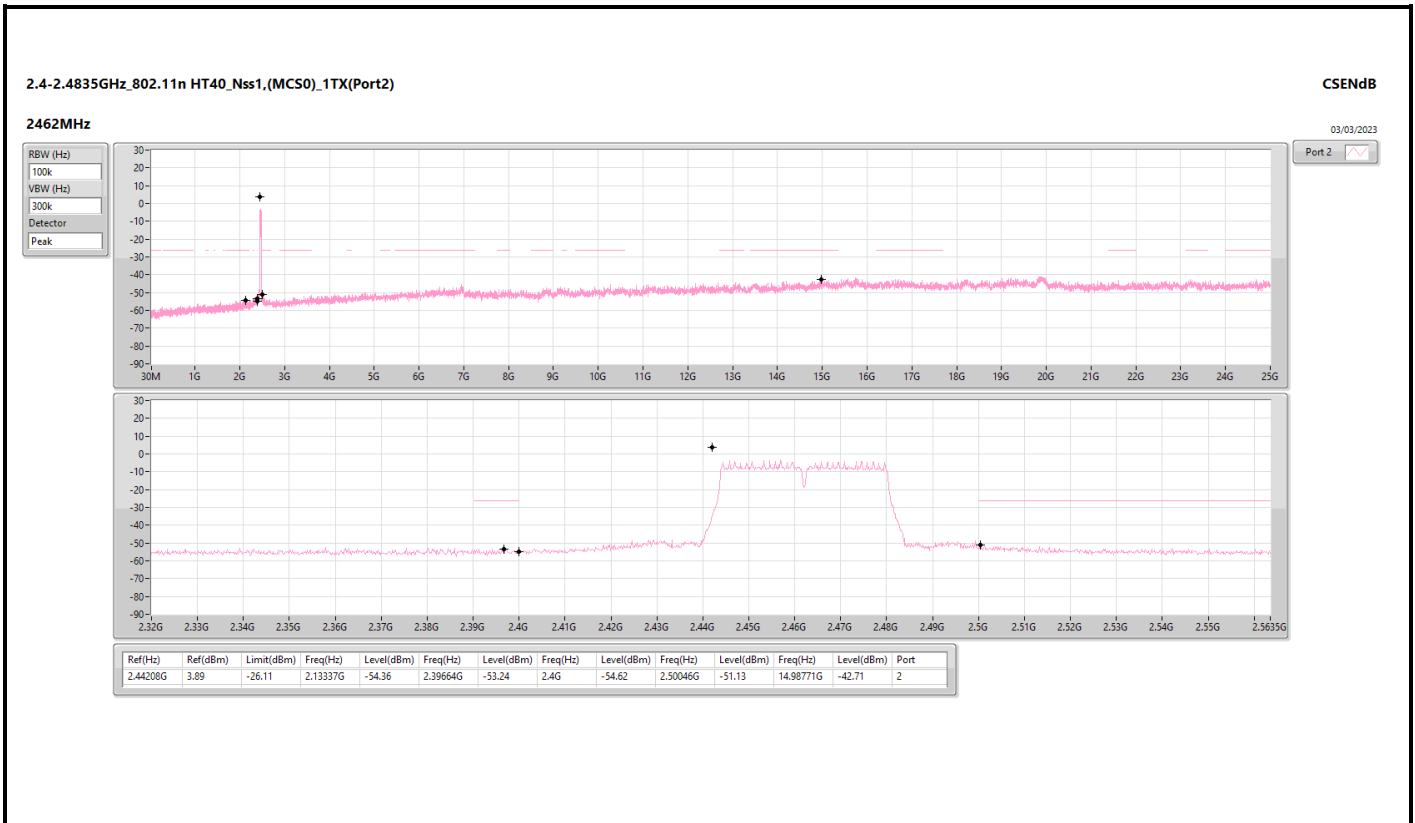

Mode	Result	Ref (Hz)	Ref (dBm)	Limit (dBm)	Freq (Hz)	Level (dBm)	Freq (Hz)	Level (dBm)	Freq (Hz)	Level (dBm)	Freq (Hz)	Level (dBm)	Freq (Hz)	Level (dBm)	Port
2422MHz	Pass	2.44943G	4.11	-25.89	1.79674G	-54.42	2.39952G	-31.98	2.4G	-30.59	2.55806G	-50.71	24.62138G	-41.75	2
2437MHz	Pass	2.44943G	4.38	-25.62	2.07154G	-54.38	2.39472G	-46.77	2.4G	-46.10	2.52734G	-49.88	23.42384G	-42.47	1
2437MHz	Pass	2.44943G	4.38	-25.62	2.30168G	-52.30	2.39792G	-48.48	2.4G	-48.87	2.51262G	-49.41	24.3241G	-41.27	2
2452MHz	Pass	2.44943G	4.38	-25.62	2.04177G	-54.22	2.39712G	-51.43	2.4G	-52.70	2.55982G	-50.93	24.16424G	-41.95	1
2452MHz	Pass	2.44943G	4.38	-25.62	2.30054G	-54.84	2.39088G	-51.15	2.4G	-53.43	2.50142G	-50.89	23.16301G	-41.01	2
2457MHz	Pass	2.44943G	4.04	-25.96	2.12584G	-54.87	2.39712G	-53.47	2.4G	-54.45	2.5003G	-51.63	23.23873G	-42.13	1
2457MHz	Pass	2.44943G	4.04	-25.96	2.30397G	-54.62	2.3968G	-53.23	2.4G	-54.99	2.55294G	-52.26	15.06904G	-41.29	2
2462MHz	Pass	2.44943G	4.04	-25.96	2.1265G	-54.28	2.39296G	-53.82	2.4G	-55.77	2.50078G	-52.05	23.20788G	-42.42	1
2462MHz	Pass	2.44943G	4.04	-25.96	2.11047G	-53.76	2.39104G	-53.30	2.4G	-54.77	2.51038G	-52.11	16.3956G	-42.22	2
802.11ax HEW20_Nss1,(MCS0)_1TX(Port1)	-	-	-	-	-	-	-	-	-	-	-	-	-	-	-
2412MHz	Pass	2.43941G	5.11	-24.89	2.30758G	-55.38	2.39984G	-26.80	2.4G	-26.32	2.51774G	-52.63	24.73028G	-42.65	1
2437MHz	Pass	2.43941G	5.11	-24.89	1.79614G	-54.81	2.39512G	-52.59	2.4G	-54.02	2.51254G	-52.80	24.71342G	-41.70	1
2462MHz	Pass	2.43941G	5.11	-24.89	1.93245G	-54.57	2.396G	-53.86	2.4G	-56.22	2.51142G	-52.71	24.823G	-43.03	1
2467MHz	Pass	2.43941G	5.11	-24.89	2.12584G	-55.33	2.39672G	-53.76	2.4G	-55.92	2.5083G	-52.56	23.34236G	-42.56	1
2472MHz	Pass	2.43941G	5.11	-24.89	2.11652G	-55.81	2.3996G	-54.41	2.4G	-56.73	2.51102G	-53.05	24.76962G	-43.13	1
802.11ax HEW20_Nss1,(MCS0)_1TX(Port2)	-	-	-	-	-	-	-	-	-	-	-	-	-	-	-
2412MHz	Pass	2.43941G	4.95	-25.05	2.17826G	-55.65	2.39984G	-27.56	2.4G	-26.51	2.51598G	-52.10	23.41822G	-42.99	2
2437MHz	Pass	2.43941G	4.95	-25.05	1.96274G	-55.18	2.39768G	-52.76	2.4G	-54.74	2.51494G	-52.41	24.99719G	-41.77	2
2462MHz	Pass	2.43941G	4.95	-25.05	2.0105G	-54.94	2.39536G	-52.50	2.4G	-55.16	2.50622G	-52.95	24.92695G	-42.80	2
2467MHz	Pass	2.43941G	4.95	-25.05	2.14797G	-54.69	2.39336G	-53.45	2.4G	-54.51	2.52246G	-52.61	15.20867G	-41.76	2
2472MHz	Pass	2.43941G	4.95	-25.05	2.30758G	-55.43	2.39944G	-53.46	2.4G	-56.01	2.5115G	-52.58	15.22272G	-41.92	2
802.11ax HEW20_Nss1,(MCS0)_2TX	-	-	-	-	-	-	-	-	-	-	-	-	-	-	-
2412MHz	Pass	2.43941G	6.85	-23.15	2.10836G	-53.79	2.4G	-24.71	2.4G	-24.05	2.51438G	-50.24	23.15412G	-41.39	1
2412MHz	Pass	2.43941G	6.85	-23.15	1.98487G	-54.40	2.39968G	-23.66	2.4G	-23.87	2.5167G	-51.72	21.70157G	-41.95	2
2437MHz	Pass	2.43941G	6.85	-23.15	950.35M	-53.64	2.394G	-51.00	2.4G	-51.94	2.50038G	-51.23	16.20045G	-41.67	1
2437MHz	Pass	2.43941G	6.85	-23.15	1.97672G	-53.93	2.39928G	-50.25	2.4G	-52.29	2.5083G	-50.58	24.13746G	-42.11	2
2462MHz	Pass	2.43941G	6.84	-23.16	2.12001G	-54.41	2.39024G	-51.61	2.4G	-53.05	2.50014G	-50.89	24.15713G	-41.55	1
2462MHz	Pass	2.43941G	6.84	-23.16	886.28M	-54.59	2.39176G	-50.72	2.4G	-52.68	2.50222G	-50.35	16.27631G	-42.20	2
2467MHz	Pass	2.43941G	6.84	-23.16	2.01167G	-54.21	2.39368G	-52.13	2.4G	-54.73	2.50406G	-50.31	24.78085G	-41.90	1
2467MHz	Pass	2.43941G	6.84	-23.16	1.98837G	-54.56	2.39912G	-51.64	2.4G	-53.20	2.50558G	-50.94	23.48846G	-41.90	2
2472MHz	Pass	2.43941G	6.84	-23.16	591.53M	-54.84	2.3932G	-52.99	2.4G	-55.29	2.50838G	-52.24	24.61509G	-41.87	1
2472MHz	Pass	2.43941G	6.84	-23.16	2.30175G	-54.28	2.39952G	-51.96	2.4G	-54.00	2.51326G	-52.19	16.20607G	-42.05	2
802.11ax HEW40_Nss1,(MCS0)_1TX(Port1)	-	-	-	-	-	-	-	-	-	-	-	-	-	-	-
2422MHz	Pass	2.4319G	4.67	-25.33	2.02001G	-54.02	2.4G	-28.48	2.4G	-27.16	2.50814G	-51.43	24.52042G	-41.62	1
2437MHz	Pass	2.4319G	4.67	-25.33	2.30283G	-54.30	2.4G	-43.03	2.4G	-46.30	2.50574G	-48.72	16.8836G	-41.41	1
2452MHz	Pass	2.4319G	4.67	-25.33	2.15054G	-54.68	2.39504G	-51.20	2.4G	-53.29	2.56126G	-50.65	23.28922G	-42.32	1
2457MHz	Pass	2.44192G	3.12	-26.88	2.1139G	-54.65	2.39728G	-53.61	2.4G	-54.91	2.51534G	-52.61	24.72796G	-41.94	1
2462MHz	Pass	2.44192G	3.12	-26.88	2.16543G	-54.75	2.39312G	-54.58	2.4G	-54.61	2.50078G	-51.32	24.89062G	-42.06	1
802.11ax HEW40_Nss1,(MCS0)_1TX(Port2)	-	-	-	-	-	-	-	-	-	-	-	-	-	-	-
2422MHz	Pass	2.44208G	2.89	-27.11	1.99482G	-55.00	2.39936G	-30.70	2.4G	-31.68	2.5075G	-51.37	24.96354G	-42.13	2
2437MHz	Pass	2.44208G	2.89	-27.11	2.15512G	-55.28	2.39088G	-48.10	2.4G	-47.78	2.5083G	-50.23	24.76722G	-42.44	2
2452MHz	Pass	2.44208G	2.89	-27.11	1.95704G	-52.82	2.39808G	-54.07	2.4G	-55.15	2.5571G	-52.51	24.84855G	-42.28	2
2457MHz	Pass	2.44208G	2.89	-27.11	848.68M	-55.51	2.39216G	-54.10	2.4G	-54.68	2.55406G	-52.60	24.756G	-42.37	2
2462MHz	Pass	2.44208G	2.89	-27.11	1.95589G	-54.35	2.39504G	-54.54	2.4G	-54.71	2.50142G	-51.83	15.23451G	-42.42	2
802.11ax HEW40_Nss1,(MCS0)_2TX	-	-	-	-	-	-	-	-	-	-	-	-	-	-	-
2422MHz	Pass	2.4319G	2.50	-27.50	1.98337G	-54.81	2.39936G	-31.92	2.4G	-30.90	2.54094G	-52.38	24.00158G	-41.84	1
2422MHz	Pass	2.4319G	2.50	-27.50	861.27M	-54.83	2.39936G	-31.28	2.4G	-33.10	2.51886G	-51.61	24.7532G	-42.31	2
2437MHz	Pass	2.4319G	2.50	-27.50	2.30512G	-55.38	2.3992G	-44.77	2.4G	-46.46	2.50606G	-50.98	16.59753G	-42.65	1
2437MHz	Pass	2.4319G	2.50	-27.50	2.30397G	-53.54	2.39968G	-47.70	2.4G	-49.71	2.5043G	-50.80	24.82892G	-42.52	2
2452MHz	Pass	2.4319G	2.50	-27.50	2.17115G	-54.32	2.39552G	-52.65	2.4G	-55.66	2.50254G	-51.85	23.41542G	-42.31	1
2452MHz	Pass	2.4319G	2.50	-27.50	1.83567G	-55.15	2.39744G	-52.99	2.4G	-54.41	2.50814G	-52.07	24.07449G	-43.00	2
2457MHz	Pass	2.4319G	2.50	-27.50	2.14024G	-54.71	2.39616G	-54.39	2.4G	-54.42	2.50878G	-51.74	15.19244G	-42.81	1
2457MHz	Pass	2.4319G	2.50	-27.50	2.12077G	-54.84	2.39792G	-53.97	2.4G	-55.01	2.50462G	-52.63	24.70833G	-41.32	2
2462MHz	Pass	2.4319G	2.50	-27.50	2.0681G	-54.73	2.39328G	-53.29	2.4G	-55.41	2.53326G	-52.47	15.32987G	-42.12	1
2462MHz	Pass	2.4319G	2.50	-27.50	2.3097G	-54.69	2.39872G	-53.65	2.4G	-55.47	2.51358G	-52.17	15.20366G	-41.86	2