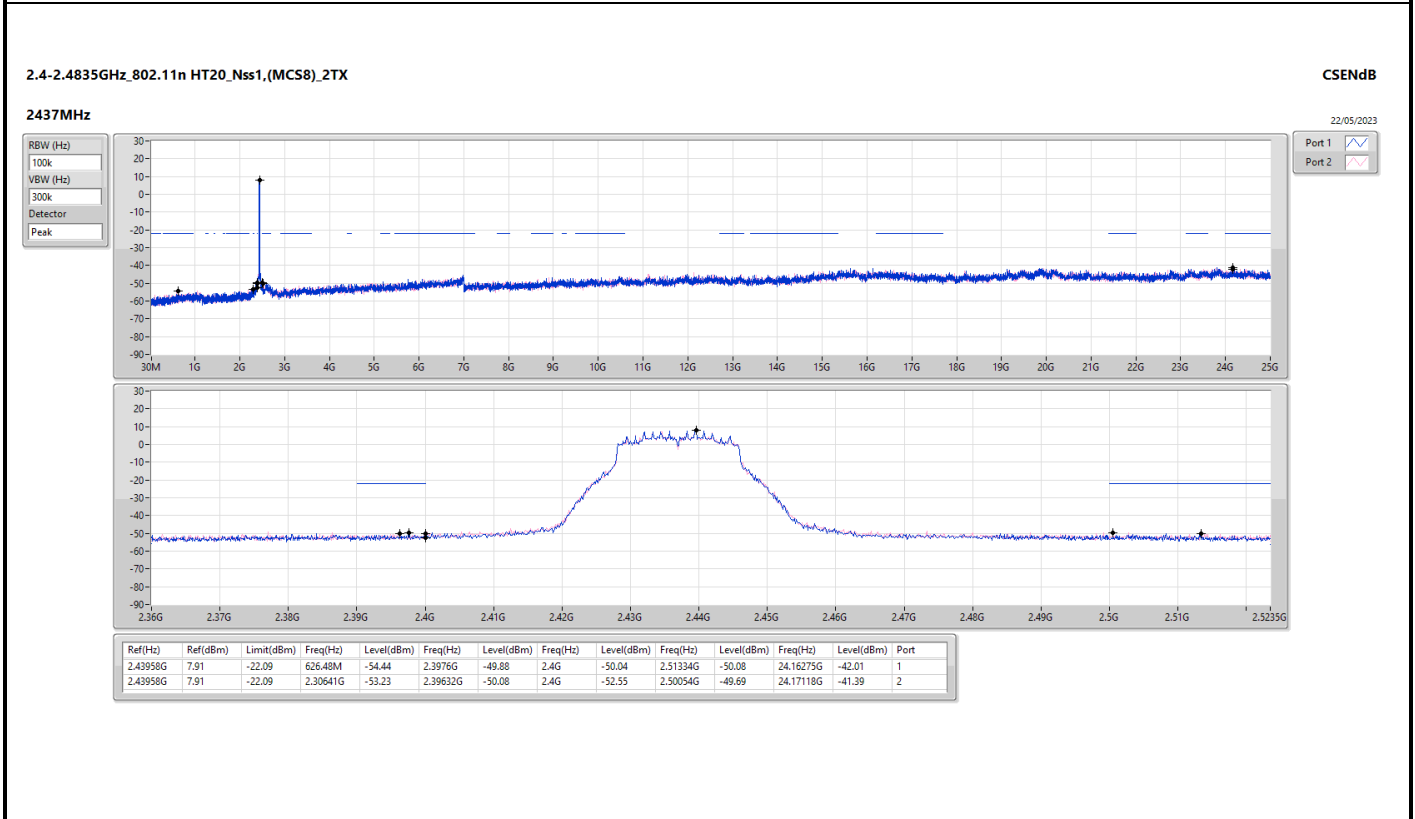

Mode	Result	Ref (Hz)	Ref (dBm)	Limit (dBm)	Freq (Hz)	Level (dBm)	Freq (Hz)	Level (dBm)	Freq (Hz)	Level (dBm)	Freq (Hz)	Level (dBm)	Freq (Hz)	Level (dBm)	Port
2422MHz	Pass	2.44943G	4.11	-25.89	1.79674G	-54.42	2.39952G	-31.98	2.4G	-30.59	2.55806G	-50.71	24.62138G	-41.75	2
2437MHz	Pass	2.44943G	4.38	-25.62	2.07154G	-54.38	2.39472G	-46.77	2.4G	-46.10	2.52734G	-49.88	23.42384G	-42.47	1
2437MHz	Pass	2.44943G	4.38	-25.62	2.30168G	-52.30	2.39792G	-48.48	2.4G	-48.87	2.51262G	-49.41	24.3241G	-41.27	2
2452MHz	Pass	2.44943G	4.38	-25.62	2.04177G	-54.22	2.39712G	-51.43	2.4G	-52.70	2.55982G	-50.93	24.16424G	-41.95	1
2452MHz	Pass	2.44943G	4.38	-25.62	2.30054G	-54.84	2.39088G	-51.15	2.4G	-53.43	2.50142G	-50.89	23.16301G	-41.01	2
2457MHz	Pass	2.44943G	4.04	-25.96	2.12584G	-54.87	2.39712G	-53.47	2.4G	-54.45	2.5003G	-51.63	23.23873G	-42.13	1
2457MHz	Pass	2.44943G	4.04	-25.96	2.30397G	-54.62	2.3968G	-53.23	2.4G	-54.99	2.55294G	-52.26	15.06904G	-41.29	2
2462MHz	Pass	2.44943G	4.04	-25.96	2.1265G	-54.28	2.39296G	-53.82	2.4G	-55.77	2.50078G	-52.05	23.20788G	-42.42	1
2462MHz	Pass	2.44943G	4.04	-25.96	2.11047G	-53.76	2.39104G	-53.30	2.4G	-54.77	2.51038G	-52.11	16.3956G	-42.22	2
802.11ax HEW20_Nss1,(MCS0)_1TX(Port1)	-	-	-	-	-	-	-	-	-	-	-	-	-	-	-
2412MHz	Pass	2.43941G	5.11	-24.89	2.30758G	-55.38	2.39984G	-26.80	2.4G	-26.32	2.51774G	-52.63	24.73028G	-42.65	1
2437MHz	Pass	2.43941G	5.11	-24.89	1.79614G	-54.81	2.39512G	-52.59	2.4G	-54.02	2.51254G	-52.80	24.71342G	-41.70	1
2462MHz	Pass	2.43941G	5.11	-24.89	1.93245G	-54.57	2.396G	-53.86	2.4G	-56.22	2.51142G	-52.71	24.823G	-43.03	1
2467MHz	Pass	2.43941G	5.11	-24.89	2.12584G	-55.33	2.39672G	-53.76	2.4G	-55.92	2.5083G	-52.56	23.34236G	-42.56	1
2472MHz	Pass	2.43941G	5.11	-24.89	2.11652G	-55.81	2.3996G	-54.41	2.4G	-56.73	2.51102G	-53.05	24.76962G	-43.13	1
802.11ax HEW20_Nss1,(MCS0)_1TX(Port2)	-	-	-	-	-	-	-	-	-	-	-	-	-	-	-
2412MHz	Pass	2.43941G	4.95	-25.05	2.17826G	-55.65	2.39984G	-27.56	2.4G	-26.51	2.51598G	-52.10	23.41822G	-42.99	2
2437MHz	Pass	2.43941G	4.95	-25.05	1.96274G	-55.18	2.39768G	-52.76	2.4G	-54.74	2.51494G	-52.41	24.99719G	-41.77	2
2462MHz	Pass	2.43941G	4.95	-25.05	2.0105G	-54.94	2.39536G	-52.50	2.4G	-55.16	2.50622G	-52.95	24.92695G	-42.80	2
2467MHz	Pass	2.43941G	4.95	-25.05	2.14797G	-54.69	2.39336G	-53.45	2.4G	-54.51	2.52246G	-52.61	15.20867G	-41.76	2
2472MHz	Pass	2.43941G	4.95	-25.05	2.30758G	-55.43	2.39944G	-53.46	2.4G	-56.01	2.5115G	-52.58	15.22272G	-41.92	2
802.11ax HEW20_Nss1,(MCS0)_2TX	-	-	-	-	-	-	-	-	-	-	-	-	-	-	-
2412MHz	Pass	2.43941G	6.85	-23.15	2.10836G	-53.79	2.4G	-24.71	2.4G	-24.05	2.51438G	-50.24	23.15412G	-41.39	1
2412MHz	Pass	2.43941G	6.85	-23.15	1.98487G	-54.40	2.39968G	-23.66	2.4G	-23.87	2.5167G	-51.72	21.70157G	-41.95	2
2437MHz	Pass	2.43941G	6.85	-23.15	950.35M	-53.64	2.394G	-51.00	2.4G	-51.94	2.50038G	-51.23	16.20045G	-41.67	1
2437MHz	Pass	2.43941G	6.85	-23.15	1.97672G	-53.93	2.39928G	-50.25	2.4G	-52.29	2.5083G	-50.58	24.13746G	-42.11	2
2462MHz	Pass	2.43941G	6.84	-23.16	2.12001G	-54.41	2.39024G	-51.61	2.4G	-53.05	2.50014G	-50.89	24.15713G	-41.55	1
2462MHz	Pass	2.43941G	6.84	-23.16	886.28M	-54.59	2.39176G	-50.72	2.4G	-52.68	2.50222G	-50.35	16.27631G	-42.20	2
2467MHz	Pass	2.43941G	6.84	-23.16	2.01167G	-54.21	2.39368G	-52.13	2.4G	-54.73	2.50406G	-50.31	24.78085G	-41.90	1
2467MHz	Pass	2.43941G	6.84	-23.16	1.98837G	-54.56	2.39912G	-51.64	2.4G	-53.20	2.50558G	-50.94	23.48846G	-41.90	2
2472MHz	Pass	2.43941G	6.84	-23.16	591.53M	-54.84	2.3932G	-52.99	2.4G	-55.29	2.50838G	-52.24	24.61509G	-41.87	1
2472MHz	Pass	2.43941G	6.84	-23.16	2.30175G	-54.28	2.39952G	-51.96	2.4G	-54.00	2.51326G	-52.19	16.20607G	-42.05	2
802.11ax HEW40_Nss1,(MCS0)_1TX(Port1)	-	-	-	-	-	-	-	-	-	-	-	-	-	-	-
2422MHz	Pass	2.4319G	4.67	-25.33	2.02001G	-54.02	2.4G	-28.48	2.4G	-27.16	2.50814G	-51.43	24.52042G	-41.62	1
2437MHz	Pass	2.4319G	4.67	-25.33	2.30283G	-54.30	2.4G	-43.03	2.4G	-46.30	2.50574G	-48.72	16.8836G	-41.41	1
2452MHz	Pass	2.4319G	4.67	-25.33	2.15054G	-54.68	2.39504G	-51.20	2.4G	-53.29	2.56126G	-50.65	23.28922G	-42.32	1
2457MHz	Pass	2.44192G	3.12	-26.88	2.1139G	-54.65	2.39728G	-53.61	2.4G	-54.91	2.51534G	-52.61	24.72796G	-41.94	1
2462MHz	Pass	2.44192G	3.12	-26.88	2.16543G	-54.75	2.39312G	-54.58	2.4G	-54.61	2.50078G	-51.32	24.89062G	-42.06	1
802.11ax HEW40_Nss1,(MCS0)_1TX(Port2)	-	-	-	-	-	-	-	-	-	-	-	-	-	-	-
2422MHz	Pass	2.44208G	2.89	-27.11	1.99482G	-55.00	2.39936G	-30.70	2.4G	-31.68	2.5075G	-51.37	24.96354G	-42.13	2
2437MHz	Pass	2.44208G	2.89	-27.11	2.15512G	-55.28	2.39088G	-48.10	2.4G	-47.78	2.5083G	-50.23	24.76722G	-42.44	2
2452MHz	Pass	2.44208G	2.89	-27.11	1.95704G	-52.82	2.39808G	-54.07	2.4G	-55.15	2.5571G	-52.51	24.84855G	-42.28	2
2457MHz	Pass	2.44208G	2.89	-27.11	848.68M	-55.51	2.39216G	-54.10	2.4G	-54.68	2.55406G	-52.60	24.756G	-42.37	2
2462MHz	Pass	2.44208G	2.89	-27.11	1.95589G	-54.35	2.39504G	-54.54	2.4G	-54.71	2.50142G	-51.83	15.23451G	-42.42	2
802.11ax HEW40_Nss1,(MCS0)_2TX	-	-	-	-	-	-	-	-	-	-	-	-	-	-	-
2422MHz	Pass	2.4319G	2.50	-27.50	1.98337G	-54.81	2.39936G	-31.92	2.4G	-30.90	2.54094G	-52.38	24.00158G	-41.84	1
2422MHz	Pass	2.4319G	2.50	-27.50	861.27M	-54.83	2.39936G	-31.28	2.4G	-33.10	2.51886G	-51.61	24.7532G	-42.31	2
2437MHz	Pass	2.4319G	2.50	-27.50	2.30512G	-55.38	2.3992G	-44.77	2.4G	-46.46	2.50606G	-50.98	16.59753G	-42.65	1
2437MHz	Pass	2.4319G	2.50	-27.50	2.30397G	-53.54	2.39968G	-47.70	2.4G	-49.71	2.5043G	-50.80	24.82892G	-42.52	2
2452MHz	Pass	2.4319G	2.50	-27.50	2.17115G	-54.32	2.39552G	-52.65	2.4G	-55.66	2.50254G	-51.85	23.41542G	-42.31	1
2452MHz	Pass	2.4319G	2.50	-27.50	1.83567G	-55.15	2.39744G	-52.99	2.4G	-54.41	2.50814G	-52.07	24.07449G	-43.00	2
2457MHz	Pass	2.4319G	2.50	-27.50	2.14024G	-54.71	2.39616G	-54.39	2.4G	-54.42	2.50878G	-51.74	15.19244G	-42.81	1
2457MHz	Pass	2.4319G	2.50	-27.50	2.12077G	-54.84	2.39792G	-53.97	2.4G	-55.01	2.50462G	-52.63	24.70833G	-41.32	2
2462MHz	Pass	2.4319G	2.50	-27.50	2.0681G	-54.73	2.39328G	-53.29	2.4G	-55.41	2.53326G	-52.47	15.32987G	-42.12	1
2462MHz	Pass	2.4319G	2.50	-27.50	2.3097G	-54.69	2.39872G	-53.65	2.4G	-55.47	2.51358G	-52.17	15.20366G	-41.86	2