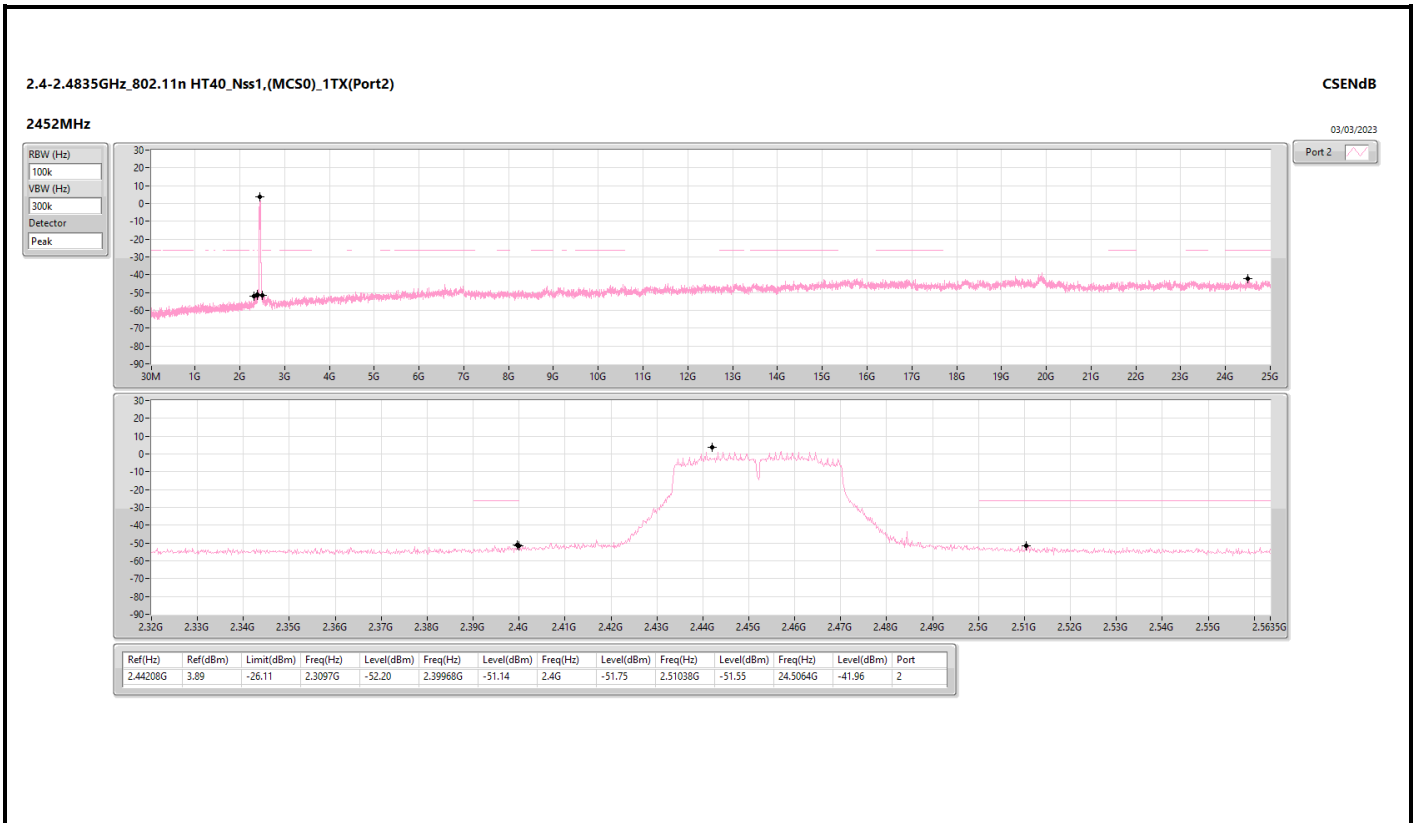

Mode	Result	Ref (Hz)	Ref (dBm)	Limit (dBm)	Freq (Hz)	Level (dBm)	Freq (Hz)	Level (dBm)	Freq (Hz)	Level (dBm)	Freq (Hz)	Level (dBm)	Freq (Hz)	Level (dBm)	Port
2422MHz	Pass	2.44943G	4.11	-25.89	1.79674G	-54.42	2.39952G	-31.98	2.4G	-30.59	2.55806G	-50.71	24.62138G	-41.75	2
2437MHz	Pass	2.44943G	4.38	-25.62	2.07154G	-54.38	2.39472G	-46.77	2.4G	-46.10	2.52734G	-49.88	23.42384G	-42.47	1
2437MHz	Pass	2.44943G	4.38	-25.62	2.30168G	-52.30	2.39792G	-48.48	2.4G	-48.87	2.51262G	-49.41	24.3241G	-41.27	2
2452MHz	Pass	2.44943G	4.38	-25.62	2.04177G	-54.22	2.39712G	-51.43	2.4G	-52.70	2.55982G	-50.93	24.16424G	-41.95	1
2452MHz	Pass	2.44943G	4.38	-25.62	2.30054G	-54.84	2.39088G	-51.15	2.4G	-53.43	2.50142G	-50.89	23.16301G	-41.01	2
2457MHz	Pass	2.44943G	4.04	-25.96	2.12584G	-54.87	2.39712G	-53.47	2.4G	-54.45	2.5003G	-51.63	23.23873G	-42.13	1
2457MHz	Pass	2.44943G	4.04	-25.96	2.30397G	-54.62	2.3968G	-53.23	2.4G	-54.99	2.55294G	-52.26	15.06904G	-41.29	2
2462MHz	Pass	2.44943G	4.04	-25.96	2.1265G	-54.28	2.39296G	-53.82	2.4G	-55.77	2.50078G	-52.05	23.20788G	-42.42	1
2462MHz	Pass	2.44943G	4.04	-25.96	2.11047G	-53.76	2.39104G	-53.30	2.4G	-54.77	2.51038G	-52.11	16.3956G	-42.22	2
802.11ax HEW20_Nss1,(MCS0)_1TX(Port1)	-	-	-	-	-	-	-	-	-	-	-	-	-	-	-
2412MHz	Pass	2.43941G	5.11	-24.89	2.30758G	-55.38	2.39984G	-26.80	2.4G	-26.32	2.51774G	-52.63	24.73028G	-42.65	1
2437MHz	Pass	2.43941G	5.11	-24.89	1.79614G	-54.81	2.39512G	-52.59	2.4G	-54.02	2.51254G	-52.80	24.71342G	-41.70	1
2462MHz	Pass	2.43941G	5.11	-24.89	1.93245G	-54.57	2.396G	-53.86	2.4G	-56.22	2.51142G	-52.71	24.823G	-43.03	1
2467MHz	Pass	2.43941G	5.11	-24.89	2.12584G	-55.33	2.39672G	-53.76	2.4G	-55.92	2.5083G	-52.56	23.34236G	-42.56	1
2472MHz	Pass	2.43941G	5.11	-24.89	2.11652G	-55.81	2.3996G	-54.41	2.4G	-56.73	2.51102G	-53.05	24.76962G	-43.13	1
802.11ax HEW20_Nss1,(MCS0)_1TX(Port2)	-	-	-	-	-	-	-	-	-	-	-	-	-	-	-
2412MHz	Pass	2.43941G	4.95	-25.05	2.17826G	-55.65	2.39984G	-27.56	2.4G	-26.51	2.51598G	-52.10	23.41822G	-42.99	2
2437MHz	Pass	2.43941G	4.95	-25.05	1.96274G	-55.18	2.39768G	-52.76	2.4G	-54.74	2.51494G	-52.41	24.99719G	-41.77	2
2462MHz	Pass	2.43941G	4.95	-25.05	2.0105G	-54.94	2.39536G	-52.50	2.4G	-55.16	2.50622G	-52.95	24.92695G	-42.80	2
2467MHz	Pass	2.43941G	4.95	-25.05	2.14797G	-54.69	2.39336G	-53.45	2.4G	-54.51	2.52246G	-52.61	15.20867G	-41.76	2
2472MHz	Pass	2.43941G	4.95	-25.05	2.30758G	-55.43	2.39944G	-53.46	2.4G	-56.01	2.5115G	-52.58	15.22272G	-41.92	2
802.11ax HEW20_Nss1,(MCS0)_2TX	-	-	-	-	-	-	-	-	-	-	-	-	-	-	-
2412MHz	Pass	2.43941G	6.85	-23.15	2.10836G	-53.79	2.4G	-24.71	2.4G	-24.05	2.51438G	-50.24	23.15412G	-41.39	1
2412MHz	Pass	2.43941G	6.85	-23.15	1.98487G	-54.40	2.39968G	-23.66	2.4G	-23.87	2.5167G	-51.72	21.70157G	-41.95	2
2437MHz	Pass	2.43941G	6.85	-23.15	950.35M	-53.64	2.394G	-51.00	2.4G	-51.94	2.50038G	-51.23	16.20045G	-41.67	1
2437MHz	Pass	2.43941G	6.85	-23.15	1.97672G	-53.93	2.39928G	-50.25	2.4G	-52.29	2.5083G	-50.58	24.13746G	-42.11	2
2462MHz	Pass	2.43941G	6.84	-23.16	2.12001G	-54.41	2.39024G	-51.61	2.4G	-53.05	2.50014G	-50.89	24.15713G	-41.55	1
2462MHz	Pass	2.43941G	6.84	-23.16	886.28M	-54.59	2.39176G	-50.72	2.4G	-52.68	2.50222G	-50.35	16.27631G	-42.20	2
2467MHz	Pass	2.43941G	6.84	-23.16	2.01167G	-54.21	2.39368G	-52.13	2.4G	-54.73	2.50406G	-50.31	24.78085G	-41.90	1
2467MHz	Pass	2.43941G	6.84	-23.16	1.98837G	-54.56	2.39912G	-51.64	2.4G	-53.20	2.50558G	-50.94	23.48846G	-41.90	2
2472MHz	Pass	2.43941G	6.84	-23.16	591.53M	-54.84	2.3932G	-52.99	2.4G	-55.29	2.50838G	-52.24	24.61509G	-41.87	1
2472MHz	Pass	2.43941G	6.84	-23.16	2.30175G	-54.28	2.39952G	-51.96	2.4G	-54.00	2.51326G	-52.19	16.20607G	-42.05	2
802.11ax HEW40_Nss1,(MCS0)_1TX(Port1)	-	-	-	-	-	-	-	-	-	-	-	-	-	-	-
2422MHz	Pass	2.4319G	4.67	-25.33	2.02001G	-54.02	2.4G	-28.48	2.4G	-27.16	2.50814G	-51.43	24.52042G	-41.62	1
2437MHz	Pass	2.4319G	4.67	-25.33	2.30283G	-54.30	2.4G	-43.03	2.4G	-46.30	2.50574G	-48.72	16.8836G	-41.41	1
2452MHz	Pass	2.4319G	4.67	-25.33	2.15054G	-54.68	2.39504G	-51.20	2.4G	-53.29	2.56126G	-50.65	23.28922G	-42.32	1
2457MHz	Pass	2.44192G	3.12	-26.88	2.1139G	-54.65	2.39728G	-53.61	2.4G	-54.91	2.51534G	-52.61	24.72796G	-41.94	1
2462MHz	Pass	2.44192G	3.12	-26.88	2.16543G	-54.75	2.39312G	-54.58	2.4G	-54.61	2.50078G	-51.32	24.89062G	-42.06	1
802.11ax HEW40_Nss1,(MCS0)_1TX(Port2)	-	-	-	-	-	-	-	-	-	-	-	-	-	-	-
2422MHz	Pass	2.44208G	2.89	-27.11	1.99482G	-55.00	2.39936G	-30.70	2.4G	-31.68	2.5075G	-51.37	24.96354G	-42.13	2
2437MHz	Pass	2.44208G	2.89	-27.11	2.15512G	-55.28	2.39088G	-48.10	2.4G	-47.78	2.5083G	-50.23	24.76722G	-42.44	2
2452MHz	Pass	2.44208G	2.89	-27.11	1.95704G	-52.82	2.39808G	-54.07	2.4G	-55.15	2.5571G	-52.51	24.84855G	-42.28	2
2457MHz	Pass	2.44208G	2.89	-27.11	848.68M	-55.51	2.39216G	-54.10	2.4G	-54.68	2.55406G	-52.60	24.756G	-42.37	2
2462MHz	Pass	2.44208G	2.89	-27.11	1.95589G	-54.35	2.39504G	-54.54	2.4G	-54.71	2.50142G	-51.83	15.23451G	-42.42	2
802.11ax HEW40_Nss1,(MCS0)_2TX	-	-	-	-	-	-	-	-	-	-	-	-	-	-	-
2422MHz	Pass	2.4319G	2.50	-27.50	1.98337G	-54.81	2.39936G	-31.92	2.4G	-30.90	2.54094G	-52.38	24.00158G	-41.84	1
2422MHz	Pass	2.4319G	2.50	-27.50	861.27M	-54.83	2.39936G	-31.28	2.4G	-33.10	2.51886G	-51.61	24.7532G	-42.31	2
2437MHz	Pass	2.4319G	2.50	-27.50	2.30512G	-55.38	2.3992G	-44.77	2.4G	-46.46	2.50606G	-50.98	16.59753G	-42.65	1
2437MHz	Pass	2.4319G	2.50	-27.50	2.30397G	-53.54	2.39968G	-47.70	2.4G	-49.71	2.5043G	-50.80	24.82892G	-42.52	2
2452MHz	Pass	2.4319G	2.50	-27.50	2.17115G	-54.32	2.39552G	-52.65	2.4G	-55.66	2.50254G	-51.85	23.41542G	-42.31	1
2452MHz	Pass	2.4319G	2.50	-27.50	1.83567G	-55.15	2.39744G	-52.99	2.4G	-54.41	2.50814G	-52.07	24.07449G	-43.00	2
2457MHz	Pass	2.4319G	2.50	-27.50	2.14024G	-54.71	2.39616G	-54.39	2.4G	-54.42	2.50878G	-51.74	15.19244G	-42.81	1
2457MHz	Pass	2.4319G	2.50	-27.50	2.12077G	-54.84	2.39792G	-53.97	2.4G	-55.01	2.50462G	-52.63	24.70833G	-41.32	2
2462MHz	Pass	2.4319G	2.50	-27.50	2.0681G	-54.73	2.39328G	-53.29	2.4G	-55.41	2.53326G	-52.47	15.32987G	-42.12	1
2462MHz	Pass	2.4319G	2.50	-27.50	2.3097G	-54.69	2.39872G	-53.65	2.4G	-55.47	2.51358G	-52.17	15.20366G	-41.86	2