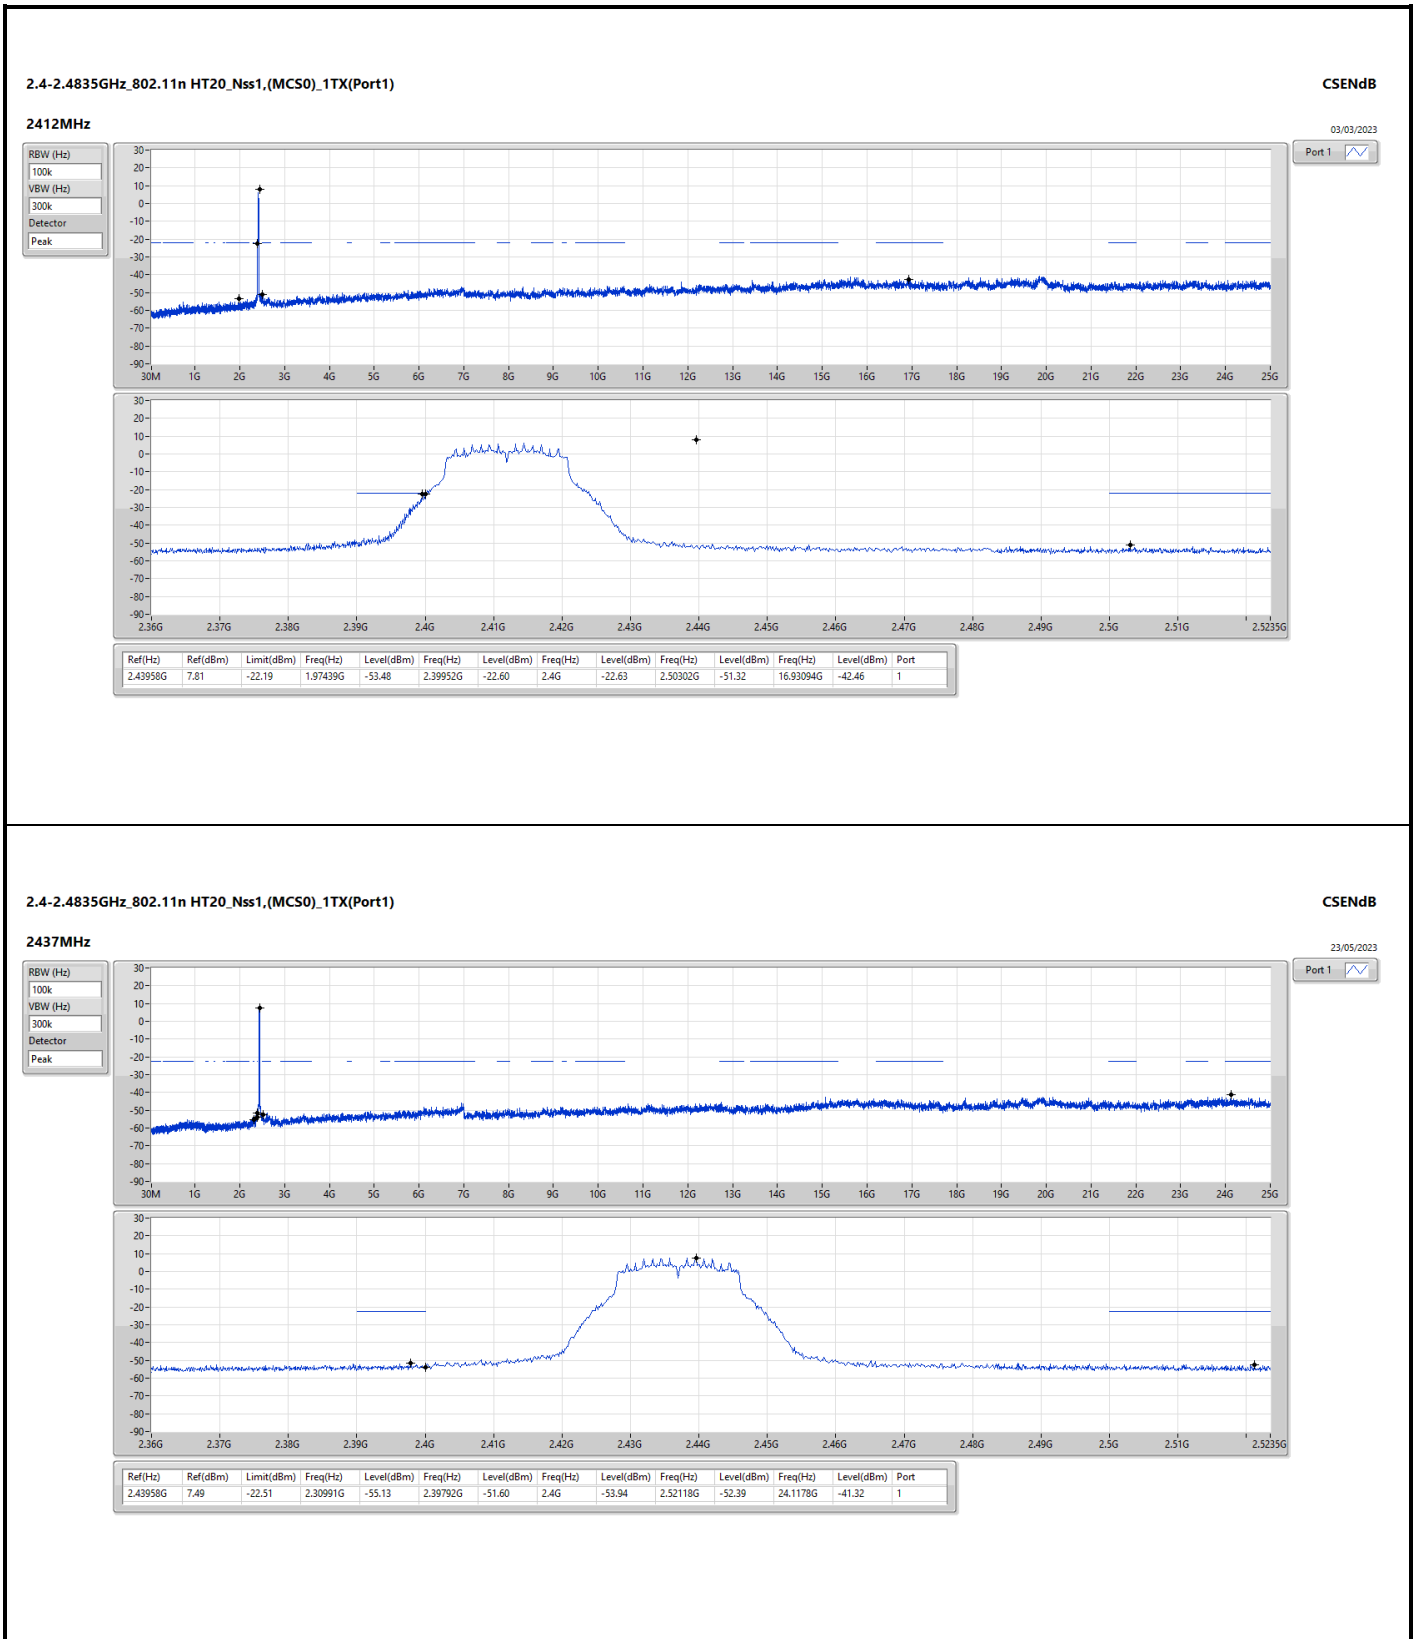

Mode	Result	Ref (Hz)	Ref (dBm)	Limit (dBm)	Freq (Hz)	Level (dBm)	Freq (Hz)	Level (dBm)	Freq (Hz)	Level (dBm)	Freq (Hz)	Level (dBm)	Freq (Hz)	Level (dBm)	Port
2422MHz	Pass	2.44943G	4.11	-25.89	1.79674G	-54.42	2.39952G	-31.98	2.4G	-30.59	2.55806G	-50.71	24.62138G	-41.75	2
2437MHz	Pass	2.44943G	4.38	-25.62	2.07154G	-54.38	2.39472G	-46.77	2.4G	-46.10	2.52734G	-49.88	23.42384G	-42.47	1
2437MHz	Pass	2.44943G	4.38	-25.62	2.30168G	-52.30	2.39792G	-48.48	2.4G	-48.87	2.51262G	-49.41	24.3241G	-41.27	2
2452MHz	Pass	2.44943G	4.38	-25.62	2.04177G	-54.22	2.39712G	-51.43	2.4G	-52.70	2.55982G	-50.93	24.16424G	-41.95	1
2452MHz	Pass	2.44943G	4.38	-25.62	2.30054G	-54.84	2.39088G	-51.15	2.4G	-53.43	2.50142G	-50.89	23.16301G	-41.01	2
2457MHz	Pass	2.44943G	4.04	-25.96	2.12584G	-54.87	2.39712G	-53.47	2.4G	-54.45	2.5003G	-51.63	23.23873G	-42.13	1
2457MHz	Pass	2.44943G	4.04	-25.96	2.30397G	-54.62	2.3968G	-53.23	2.4G	-54.99	2.55294G	-52.26	15.06904G	-41.29	2
2462MHz	Pass	2.44943G	4.04	-25.96	2.1265G	-54.28	2.39296G	-53.82	2.4G	-55.77	2.50078G	-52.05	23.20788G	-42.42	1
2462MHz	Pass	2.44943G	4.04	-25.96	2.11047G	-53.76	2.39104G	-53.30	2.4G	-54.77	2.51038G	-52.11	16.3956G	-42.22	2
802.11ax HEW20_Nss1,(MCS0)_1TX(Port1)	-	-	-	-	-	-	-	-	-	-	-	-	-	-	-
2412MHz	Pass	2.43941G	5.11	-24.89	2.30758G	-55.38	2.39984G	-26.80	2.4G	-26.32	2.51774G	-52.63	24.73028G	-42.65	1
2437MHz	Pass	2.43941G	5.11	-24.89	1.79614G	-54.81	2.39512G	-52.59	2.4G	-54.02	2.51254G	-52.80	24.71342G	-41.70	1
2462MHz	Pass	2.43941G	5.11	-24.89	1.93245G	-54.57	2.396G	-53.86	2.4G	-56.22	2.51142G	-52.71	24.823G	-43.03	1
2467MHz	Pass	2.43941G	5.11	-24.89	2.12584G	-55.33	2.39672G	-53.76	2.4G	-55.92	2.5083G	-52.56	23.34236G	-42.56	1
2472MHz	Pass	2.43941G	5.11	-24.89	2.11652G	-55.81	2.3996G	-54.41	2.4G	-56.73	2.51102G	-53.05	24.76962G	-43.13	1
802.11ax HEW20_Nss1,(MCS0)_1TX(Port2)	-	-	-	-	-	-	-	-	-	-	-	-	-	-	-
2412MHz	Pass	2.43941G	4.95	-25.05	2.17826G	-55.65	2.39984G	-27.56	2.4G	-26.51	2.51598G	-52.10	23.41822G	-42.99	2
2437MHz	Pass	2.43941G	4.95	-25.05	1.96274G	-55.18	2.39768G	-52.76	2.4G	-54.74	2.51494G	-52.41	24.99719G	-41.77	2
2462MHz	Pass	2.43941G	4.95	-25.05	2.0105G	-54.94	2.39536G	-52.50	2.4G	-55.16	2.50622G	-52.95	24.92695G	-42.80	2
2467MHz	Pass	2.43941G	4.95	-25.05	2.14797G	-54.69	2.39336G	-53.45	2.4G	-54.51	2.52246G	-52.61	15.20867G	-41.76	2
2472MHz	Pass	2.43941G	4.95	-25.05	2.30758G	-55.43	2.39944G	-53.46	2.4G	-56.01	2.5115G	-52.58	15.22272G	-41.92	2
802.11ax HEW20_Nss1,(MCS0)_2TX	-	-	-	-	-	-	-	-	-	-	-	-	-	-	-
2412MHz	Pass	2.43941G	6.85	-23.15	2.10836G	-53.79	2.4G	-24.71	2.4G	-24.05	2.51438G	-50.24	23.15412G	-41.39	1
2412MHz	Pass	2.43941G	6.85	-23.15	1.98487G	-54.40	2.39968G	-23.66	2.4G	-23.87	2.5167G	-51.72	21.70157G	-41.95	2
2437MHz	Pass	2.43941G	6.85	-23.15	950.35M	-53.64	2.394G	-51.00	2.4G	-51.94	2.50038G	-51.23	16.20045G	-41.67	1
2437MHz	Pass	2.43941G	6.85	-23.15	1.97672G	-53.93	2.39928G	-50.25	2.4G	-52.29	2.5083G	-50.58	24.13746G	-42.11	2
2462MHz	Pass	2.43941G	6.84	-23.16	2.12001G	-54.41	2.39024G	-51.61	2.4G	-53.05	2.50014G	-50.89	24.15713G	-41.55	1
2462MHz	Pass	2.43941G	6.84	-23.16	886.28M	-54.59	2.39176G	-50.72	2.4G	-52.68	2.50222G	-50.35	16.27631G	-42.20	2
2467MHz	Pass	2.43941G	6.84	-23.16	2.01167G	-54.21	2.39368G	-52.13	2.4G	-54.73	2.50406G	-50.31	24.78085G	-41.90	1
2467MHz	Pass	2.43941G	6.84	-23.16	1.98837G	-54.56	2.39912G	-51.64	2.4G	-53.20	2.50558G	-50.94	23.48846G	-41.90	2
2472MHz	Pass	2.43941G	6.84	-23.16	591.53M	-54.84	2.3932G	-52.99	2.4G	-55.29	2.50838G	-52.24	24.61509G	-41.87	1
2472MHz	Pass	2.43941G	6.84	-23.16	2.30175G	-54.28	2.39952G	-51.96	2.4G	-54.00	2.51326G	-52.19	16.20607G	-42.05	2
802.11ax HEW40_Nss1,(MCS0)_1TX(Port1)	-	-	-	-	-	-	-	-	-	-	-	-	-	-	-
2422MHz	Pass	2.4319G	4.67	-25.33	2.02001G	-54.02	2.4G	-28.48	2.4G	-27.16	2.50814G	-51.43	24.52042G	-41.62	1
2437MHz	Pass	2.4319G	4.67	-25.33	2.30283G	-54.30	2.4G	-43.03	2.4G	-46.30	2.50574G	-48.72	16.8836G	-41.41	1
2452MHz	Pass	2.4319G	4.67	-25.33	2.15054G	-54.68	2.39504G	-51.20	2.4G	-53.29	2.56126G	-50.65	23.28922G	-42.32	1
2457MHz	Pass	2.44192G	3.12	-26.88	2.1139G	-54.65	2.39728G	-53.61	2.4G	-54.91	2.51534G	-52.61	24.72796G	-41.94	1
2462MHz	Pass	2.44192G	3.12	-26.88	2.16543G	-54.75	2.39312G	-54.58	2.4G	-54.61	2.50078G	-51.32	24.89062G	-42.06	1
802.11ax HEW40_Nss1,(MCS0)_1TX(Port2)	-	-	-	-	-	-	-	-	-	-	-	-	-	-	-
2422MHz	Pass	2.44208G	2.89	-27.11	1.99482G	-55.00	2.39936G	-30.70	2.4G	-31.68	2.5075G	-51.37	24.96354G	-42.13	2
2437MHz	Pass	2.44208G	2.89	-27.11	2.15512G	-55.28	2.39088G	-48.10	2.4G	-47.78	2.5083G	-50.23	24.76722G	-42.44	2
2452MHz	Pass	2.44208G	2.89	-27.11	1.95704G	-52.82	2.39808G	-54.07	2.4G	-55.15	2.5571G	-52.51	24.84855G	-42.28	2
2457MHz	Pass	2.44208G	2.89	-27.11	848.68M	-55.51	2.39216G	-54.10	2.4G	-54.68	2.55406G	-52.60	24.756G	-42.37	2
2462MHz	Pass	2.44208G	2.89	-27.11	1.95589G	-54.35	2.39504G	-54.54	2.4G	-54.71	2.50142G	-51.83	15.23451G	-42.42	2
802.11ax HEW40_Nss1,(MCS0)_2TX	-	-	-	-	-	-	-	-	-	-	-	-	-	-	-
2422MHz	Pass	2.4319G	2.50	-27.50	1.98337G	-54.81	2.39936G	-31.92	2.4G	-30.90	2.54094G	-52.38	24.00158G	-41.84	1
2422MHz	Pass	2.4319G	2.50	-27.50	861.27M	-54.83	2.39936G	-31.28	2.4G	-33.10	2.51886G	-51.61	24.7532G	-42.31	2
2437MHz	Pass	2.4319G	2.50	-27.50	2.30512G	-55.38	2.3992G	-44.77	2.4G	-46.46	2.50606G	-50.98	16.59753G	-42.65	1
2437MHz	Pass	2.4319G	2.50	-27.50	2.30397G	-53.54	2.39968G	-47.70	2.4G	-49.71	2.5043G	-50.80	24.82892G	-42.52	2
2452MHz	Pass	2.4319G	2.50	-27.50	2.17115G	-54.32	2.39552G	-52.65	2.4G	-55.66	2.50254G	-51.85	23.41542G	-42.31	1
2452MHz	Pass	2.4319G	2.50	-27.50	1.83567G	-55.15	2.39744G	-52.99	2.4G	-54.41	2.50814G	-52.07	24.07449G	-43.00	2
2457MHz	Pass	2.4319G	2.50	-27.50	2.14024G	-54.71	2.39616G	-54.39	2.4G	-54.42	2.50878G	-51.74	15.19244G	-42.81	1
2457MHz	Pass	2.4319G	2.50	-27.50	2.12077G	-54.84	2.39792G	-53.97	2.4G	-55.01	2.50462G	-52.63	24.70833G	-41.32	2
2462MHz	Pass	2.4319G	2.50	-27.50	2.0681G	-54.73	2.39328G	-53.29	2.4G	-55.41	2.53326G	-52.47	15.32987G	-42.12	1
2462MHz	Pass	2.4319G	2.50	-27.50	2.3097G	-54.69	2.39872G	-53.65	2.4G	-55.47	2.51358G	-52.17	15.20366G	-41.86	2