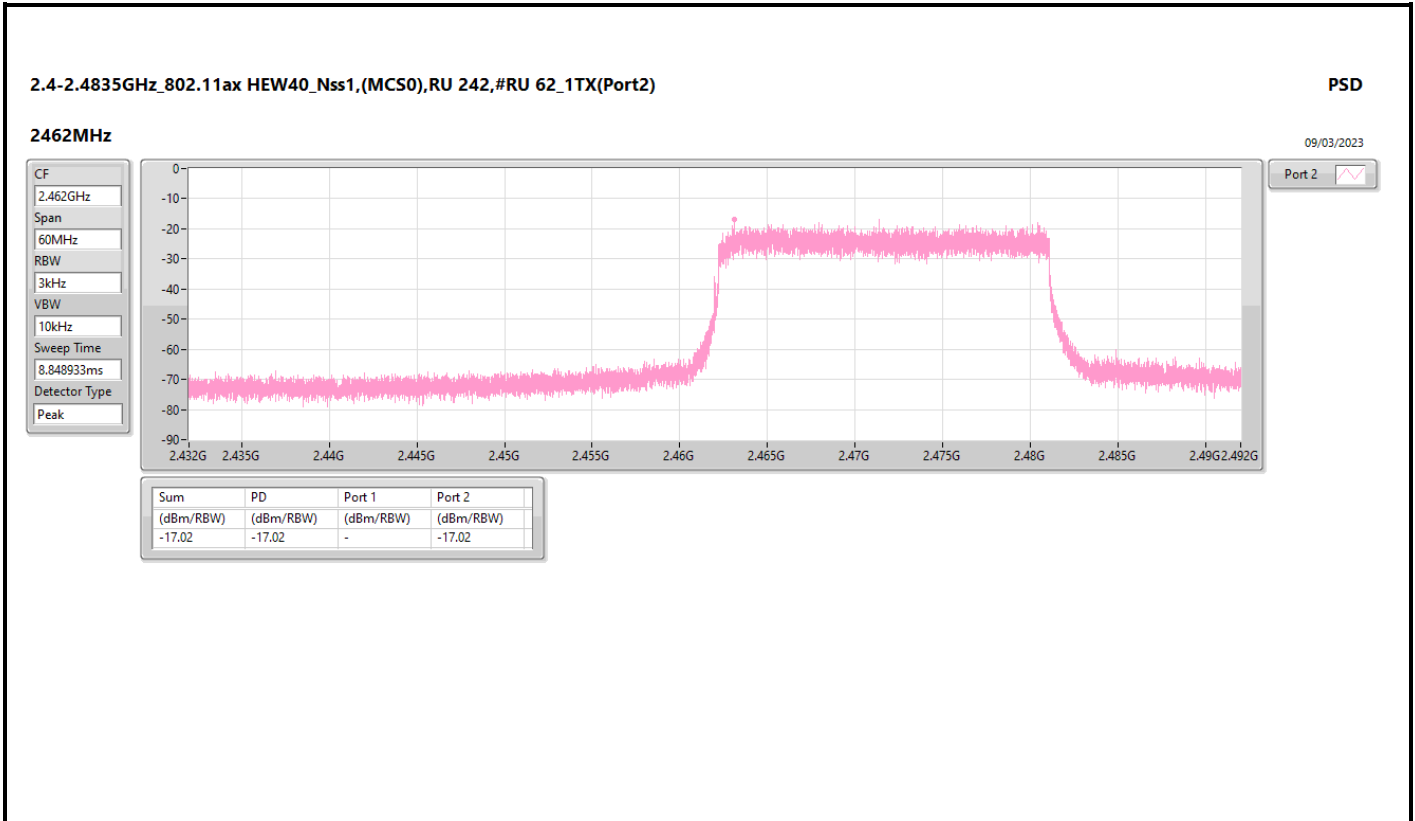

DG = Directional Gain; RBW = 3kHz;
 PD = trace bin-by-bin of each transmits port summing can be performed maximum power density; Port X = Port X Power Density;

Note: Trace mode Max Hold.

Summary

Mode	Result	Ref (Hz)	Ref (dBm)	Limit (dBm)	Freq (Hz)	Level (dBm)	Freq (Hz)	Level (dBm)	Freq (Hz)	Level (dBm)	Freq (Hz)	Level (dBm)	Freq (Hz)	Level (dBm)	Port
2.4-2.4835GHz	-	-	-	-	-	-	-	-	-	-	-	-	-	-	-
802.11b_Nss1,(1Mbps)_1TX(Port1)	Pass	2.43741G	11.44	-18.56	2.30641G	-54.15	2.39856G	-41.87	2.4G	-41.92	2.51526G	-50.68	16.56288G	-41.93	1
802.11b_Nss1,(1Mbps)_1TX(Port2)	Pass	2.43607G	10.76	-19.24	2.30525G	-55.11	2.4G	-42.79	2.4G	-43.27	2.50102G	-50.95	15.14125G	-41.57	2
802.11g_Nss1,(6Mbps)_1TX(Port1)	Pass	2.43941G	8.72	-21.28	2.16312G	-55.14	2.39992G	-23.32	2.4G	-22.34	2.51286G	-52.06	24.74995G	-42.01	1
802.11g_Nss1,(6Mbps)_1TX(Port2)	Pass	2.43574G	8.39	-21.61	957.34M	-55.18	2.39992G	-24.76	2.4G	-23.13	2.51286G	-51.81	24.09251G	-42.81	2
802.11n HT20_Nss1,(MCS0)_1TX(Port1)	Pass	2.43958G	7.81	-22.19	1.97439G	-53.48	2.39952G	-22.60	2.4G	-22.63	2.50302G	-51.32	16.93094G	-42.46	1
802.11n HT20_Nss1,(MCS0)_1TX(Port2)	Pass	2.43457G	6.95	-23.05	2.18059G	-53.91	2.39952G	-23.77	2.4G	-23.61	2.5207G	-51.22	24.1178G	-41.93	2
802.11n HT20_Nss1,(MCS8)_2TX	Pass	2.43958G	7.91	-22.09	2.30175G	-54.18	2.39952G	-23.84	2.4G	-22.67	2.5067G	-51.04	24.27794G	-41.31	2
802.11ax HEW20_Nss1,(MCS0)_1TX(Port1)	Pass	2.43941G	5.11	-24.89	2.30758G	-55.38	2.39984G	-26.80	2.4G	-26.32	2.51774G	-52.63	24.73028G	-42.65	1
802.11ax HEW20_Nss1,(MCS0)_1TX(Port2)	Pass	2.43941G	4.95	-25.05	2.17826G	-55.65	2.39984G	-27.56	2.4G	-26.51	2.51598G	-52.10	23.41822G	-42.99	2
802.11ax HEW20_Nss1,(MCS0)_2TX	Pass	2.43941G	6.85	-23.15	1.98487G	-54.40	2.39968G	-23.66	2.4G	-23.87	2.5167G	-51.72	21.70157G	-41.95	2
802.11n HT40_Nss1,(MCS0)_1TX(Port1)	Pass	2.4319G	4.98	-25.02	2.14482G	-53.99	2.39952G	-29.48	2.4G	-30.00	2.50222G	-51.89	24.15302G	-40.88	1
802.11n HT40_Nss1,(MCS0)_1TX(Port2)	Pass	2.44208G	3.89	-26.11	2.19062G	-54.26	2.39952G	-29.83	2.4G	-29.73	2.5315G	-50.81	23.23873G	-41.11	2
802.11n HT40_Nss1,(MCS8)_2TX	Pass	2.44943G	4.11	-25.89	2.02345G	-53.79	2.39984G	-30.35	2.4G	-31.83	2.56142G	-50.83	16.71532G	-41.12	1
802.11ax HEW40_Nss1,(MCS0)_1TX(Port1)	Pass	2.4319G	4.67	-25.33	2.02001G	-54.02	2.4G	-28.48	2.4G	-27.16	2.50814G	-51.43	24.52042G	-41.62	1
802.11ax HEW40_Nss1,(MCS0)_1TX(Port2)	Pass	2.44208G	2.89	-27.11	1.99482G	-55.00	2.39936G	-30.70	2.4G	-31.68	2.5075G	-51.37	24.96354G	-42.13	2
802.11ax HEW40_Nss1,(MCS0)_2TX	Pass	2.4319G	2.50	-27.50	1.98337G	-54.81	2.39936G	-31.92	2.4G	-30.90	2.54094G	-52.38	24.00158G	-41.84	1