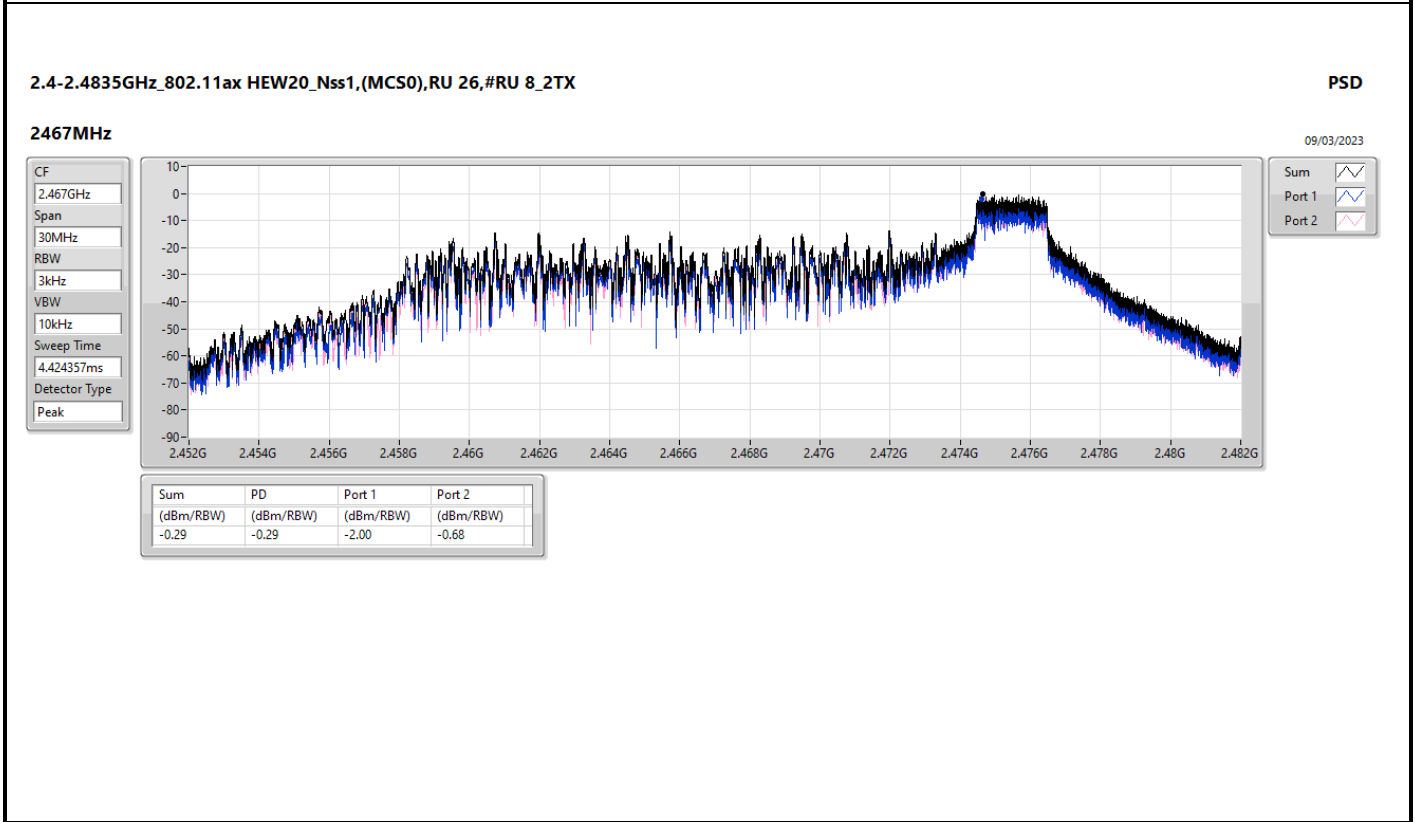

DG = Directional Gain; RBW = 3kHz;
 PD = trace bin-by-bin of each transmits port summing can be performed maximum power density; Port X = Port X Power Density;

Note: Trace mode Max Hold.

Summary

Mode	Result	Ref (Hz)	Ref (dBm)	Limit (dBm)	Freq (Hz)	Level (dBm)	Freq (Hz)	Level (dBm)	Freq (Hz)	Level (dBm)	Freq (Hz)	Level (dBm)	Freq (Hz)	Level (dBm)	Port
2.4-2.4835GHz	-	-	-	-	-	-	-	-	-	-	-	-	-	-	-
802.11b_Nss1,(1Mbps)_1TX(Port1)	Pass	2.43741G	11.44	-18.56	2.30641G	-54.15	2.39856G	-41.87	2.4G	-41.92	2.51526G	-50.68	16.56288G	-41.93	1
802.11b_Nss1,(1Mbps)_1TX(Port2)	Pass	2.43607G	10.76	-19.24	2.30525G	-55.11	2.4G	-42.79	2.4G	-43.27	2.50102G	-50.95	15.14125G	-41.57	2
802.11g_Nss1,(6Mbps)_1TX(Port1)	Pass	2.43941G	8.72	-21.28	2.16312G	-55.14	2.39992G	-23.32	2.4G	-22.34	2.51286G	-52.06	24.74995G	-42.01	1
802.11g_Nss1,(6Mbps)_1TX(Port2)	Pass	2.43574G	8.39	-21.61	957.34M	-55.18	2.39992G	-24.76	2.4G	-23.13	2.51286G	-51.81	24.09251G	-42.81	2
802.11n HT20_Nss1,(MCS0)_1TX(Port1)	Pass	2.43958G	7.81	-22.19	1.97439G	-53.48	2.39952G	-22.60	2.4G	-22.63	2.50302G	-51.32	16.93094G	-42.46	1
802.11n HT20_Nss1,(MCS0)_1TX(Port2)	Pass	2.43457G	6.95	-23.05	2.18059G	-53.91	2.39952G	-23.77	2.4G	-23.61	2.5207G	-51.22	24.1178G	-41.93	2
802.11n HT20_Nss1,(MCS8)_2TX	Pass	2.43958G	7.91	-22.09	2.30175G	-54.18	2.39952G	-23.84	2.4G	-22.67	2.5067G	-51.04	24.27794G	-41.31	2
802.11ax HEW20_Nss1,(MCS0)_1TX(Port1)	Pass	2.43941G	5.11	-24.89	2.30758G	-55.38	2.39984G	-26.80	2.4G	-26.32	2.51774G	-52.63	24.73028G	-42.65	1
802.11ax HEW20_Nss1,(MCS0)_1TX(Port2)	Pass	2.43941G	4.95	-25.05	2.17826G	-55.65	2.39984G	-27.56	2.4G	-26.51	2.51598G	-52.10	23.41822G	-42.99	2
802.11ax HEW20_Nss1,(MCS0)_2TX	Pass	2.43941G	6.85	-23.15	1.98487G	-54.40	2.39968G	-23.66	2.4G	-23.87	2.5167G	-51.72	21.70157G	-41.95	2
802.11n HT40_Nss1,(MCS0)_1TX(Port1)	Pass	2.4319G	4.98	-25.02	2.14482G	-53.99	2.39952G	-29.48	2.4G	-30.00	2.50222G	-51.89	24.15302G	-40.88	1
802.11n HT40_Nss1,(MCS0)_1TX(Port2)	Pass	2.44208G	3.89	-26.11	2.19062G	-54.26	2.39952G	-29.83	2.4G	-29.73	2.5315G	-50.81	23.23873G	-41.11	2
802.11n HT40_Nss1,(MCS8)_2TX	Pass	2.44943G	4.11	-25.89	2.02345G	-53.79	2.39984G	-30.35	2.4G	-31.83	2.56142G	-50.83	16.71532G	-41.12	1
802.11ax HEW40_Nss1,(MCS0)_1TX(Port1)	Pass	2.4319G	4.67	-25.33	2.02001G	-54.02	2.4G	-28.48	2.4G	-27.16	2.50814G	-51.43	24.52042G	-41.62	1
802.11ax HEW40_Nss1,(MCS0)_1TX(Port2)	Pass	2.44208G	2.89	-27.11	1.99482G	-55.00	2.39936G	-30.70	2.4G	-31.68	2.5075G	-51.37	24.96354G	-42.13	2
802.11ax HEW40_Nss1,(MCS0)_2TX	Pass	2.4319G	2.50	-27.50	1.98337G	-54.81	2.39936G	-31.92	2.4G	-30.90	2.54094G	-52.38	24.00158G	-41.84	1