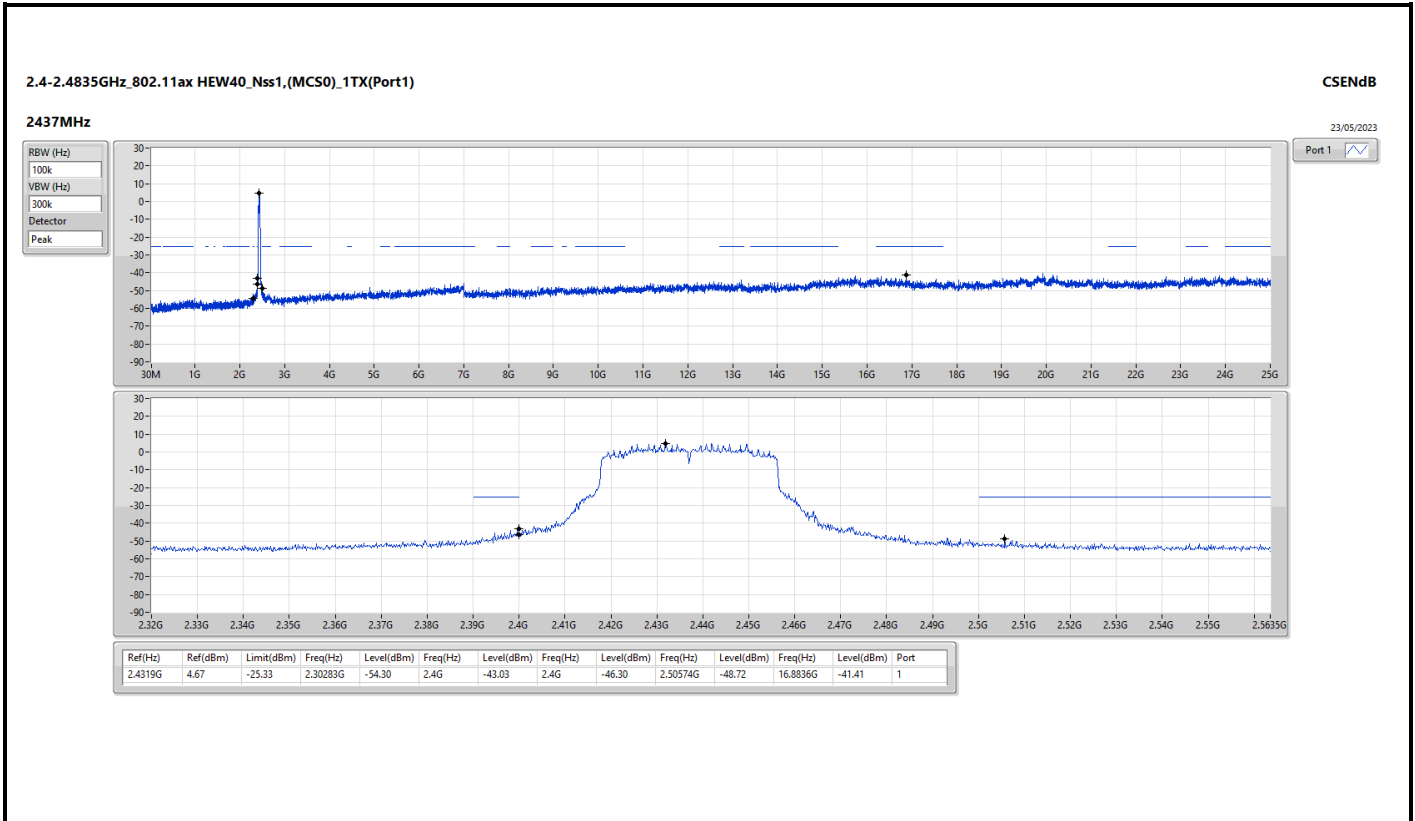

Mode	Result	Ref (Hz)	Ref (dBm)	Limit (dBm)	Freq (Hz)	Level (dBm)	Freq (Hz)	Level (dBm)	Freq (Hz)	Level (dBm)	Freq (Hz)	Level (dBm)	Freq (Hz)	Level (dBm)	Port
2422MHz	Pass	2.44943G	4.11	-25.89	1.79674G	-54.42	2.39952G	-31.98	2.4G	-30.59	2.55806G	-50.71	24.62138G	-41.75	2
2437MHz	Pass	2.44943G	4.38	-25.62	2.07154G	-54.38	2.39472G	-46.77	2.4G	-46.10	2.52734G	-49.88	23.42384G	-42.47	1
2437MHz	Pass	2.44943G	4.38	-25.62	2.30168G	-52.30	2.39792G	-48.48	2.4G	-48.87	2.51262G	-49.41	24.3241G	-41.27	2
2452MHz	Pass	2.44943G	4.38	-25.62	2.04177G	-54.22	2.39712G	-51.43	2.4G	-52.70	2.55982G	-50.93	24.16424G	-41.95	1
2452MHz	Pass	2.44943G	4.38	-25.62	2.30054G	-54.84	2.39088G	-51.15	2.4G	-53.43	2.50142G	-50.89	23.16301G	-41.01	2
2457MHz	Pass	2.44943G	4.04	-25.96	2.12584G	-54.87	2.39712G	-53.47	2.4G	-54.45	2.5003G	-51.63	23.23873G	-42.13	1
2457MHz	Pass	2.44943G	4.04	-25.96	2.30397G	-54.62	2.3968G	-53.23	2.4G	-54.99	2.55294G	-52.26	15.06904G	-41.29	2
2462MHz	Pass	2.44943G	4.04	-25.96	2.1265G	-54.28	2.39296G	-53.82	2.4G	-55.77	2.50078G	-52.05	23.20788G	-42.42	1
2462MHz	Pass	2.44943G	4.04	-25.96	2.11047G	-53.76	2.39104G	-53.30	2.4G	-54.77	2.51038G	-52.11	16.3956G	-42.22	2
802.11ax HEW20_Nss1,(MCS0)_1TX(Port1)	-	-	-	-	-	-	-	-	-	-	-	-	-	-	-
2412MHz	Pass	2.43941G	5.11	-24.89	2.30758G	-55.38	2.39984G	-26.80	2.4G	-26.32	2.51774G	-52.63	24.73028G	-42.65	1
2437MHz	Pass	2.43941G	5.11	-24.89	1.79614G	-54.81	2.39512G	-52.59	2.4G	-54.02	2.51254G	-52.80	24.71342G	-41.70	1
2462MHz	Pass	2.43941G	5.11	-24.89	1.93245G	-54.57	2.396G	-53.86	2.4G	-56.22	2.51142G	-52.71	24.823G	-43.03	1
2467MHz	Pass	2.43941G	5.11	-24.89	2.12584G	-55.33	2.39672G	-53.76	2.4G	-55.92	2.5083G	-52.56	23.34236G	-42.56	1
2472MHz	Pass	2.43941G	5.11	-24.89	2.11652G	-55.81	2.3996G	-54.41	2.4G	-56.73	2.51102G	-53.05	24.76962G	-43.13	1
802.11ax HEW20_Nss1,(MCS0)_1TX(Port2)	-	-	-	-	-	-	-	-	-	-	-	-	-	-	-
2412MHz	Pass	2.43941G	4.95	-25.05	2.17826G	-55.65	2.39984G	-27.56	2.4G	-26.51	2.51598G	-52.10	23.41822G	-42.99	2
2437MHz	Pass	2.43941G	4.95	-25.05	1.96274G	-55.18	2.39768G	-52.76	2.4G	-54.74	2.51494G	-52.41	24.99719G	-41.77	2
2462MHz	Pass	2.43941G	4.95	-25.05	2.0105G	-54.94	2.39536G	-52.50	2.4G	-55.16	2.50622G	-52.95	24.92695G	-42.80	2
2467MHz	Pass	2.43941G	4.95	-25.05	2.14797G	-54.69	2.39336G	-53.45	2.4G	-54.51	2.52246G	-52.61	15.20867G	-41.76	2
2472MHz	Pass	2.43941G	4.95	-25.05	2.30758G	-55.43	2.39944G	-53.46	2.4G	-56.01	2.5115G	-52.58	15.22272G	-41.92	2
802.11ax HEW20_Nss1,(MCS0)_2TX	-	-	-	-	-	-	-	-	-	-	-	-	-	-	-
2412MHz	Pass	2.43941G	6.85	-23.15	2.10836G	-53.79	2.4G	-24.71	2.4G	-24.05	2.51438G	-50.24	23.15412G	-41.39	1
2412MHz	Pass	2.43941G	6.85	-23.15	1.98487G	-54.40	2.39968G	-23.66	2.4G	-23.87	2.5167G	-51.72	21.70157G	-41.95	2
2437MHz	Pass	2.43941G	6.85	-23.15	950.35M	-53.64	2.394G	-51.00	2.4G	-51.94	2.50038G	-51.23	16.20045G	-41.67	1
2437MHz	Pass	2.43941G	6.85	-23.15	1.97672G	-53.93	2.39928G	-50.25	2.4G	-52.29	2.5083G	-50.58	24.13746G	-42.11	2
2462MHz	Pass	2.43941G	6.84	-23.16	2.12001G	-54.41	2.39024G	-51.61	2.4G	-53.05	2.50014G	-50.89	24.15713G	-41.55	1
2462MHz	Pass	2.43941G	6.84	-23.16	886.28M	-54.59	2.39176G	-50.72	2.4G	-52.68	2.50222G	-50.35	16.27631G	-42.20	2
2467MHz	Pass	2.43941G	6.84	-23.16	2.01167G	-54.21	2.39368G	-52.13	2.4G	-54.73	2.50406G	-50.31	24.78085G	-41.90	1
2467MHz	Pass	2.43941G	6.84	-23.16	1.98837G	-54.56	2.39912G	-51.64	2.4G	-53.20	2.50558G	-50.94	23.48846G	-41.90	2
2472MHz	Pass	2.43941G	6.84	-23.16	591.53M	-54.84	2.3932G	-52.99	2.4G	-55.29	2.50838G	-52.24	24.61509G	-41.87	1
2472MHz	Pass	2.43941G	6.84	-23.16	2.30175G	-54.28	2.39952G	-51.96	2.4G	-54.00	2.51326G	-52.19	16.20607G	-42.05	2
802.11ax HEW40_Nss1,(MCS0)_1TX(Port1)	-	-	-	-	-	-	-	-	-	-	-	-	-	-	-
2422MHz	Pass	2.4319G	4.67	-25.33	2.02001G	-54.02	2.4G	-28.48	2.4G	-27.16	2.50814G	-51.43	24.52042G	-41.62	1
2437MHz	Pass	2.4319G	4.67	-25.33	2.30283G	-54.30	2.4G	-43.03	2.4G	-46.30	2.50574G	-48.72	16.8836G	-41.41	1
2452MHz	Pass	2.4319G	4.67	-25.33	2.15054G	-54.68	2.39504G	-51.20	2.4G	-53.29	2.56126G	-50.65	23.28922G	-42.32	1
2457MHz	Pass	2.44192G	3.12	-26.88	2.1139G	-54.65	2.39728G	-53.61	2.4G	-54.91	2.51534G	-52.61	24.72796G	-41.94	1
2462MHz	Pass	2.44192G	3.12	-26.88	2.16543G	-54.75	2.39312G	-54.58	2.4G	-54.61	2.50078G	-51.32	24.89062G	-42.06	1
802.11ax HEW40_Nss1,(MCS0)_1TX(Port2)	-	-	-	-	-	-	-	-	-	-	-	-	-	-	-
2422MHz	Pass	2.44208G	2.89	-27.11	1.99482G	-55.00	2.39936G	-30.70	2.4G	-31.68	2.5075G	-51.37	24.96354G	-42.13	2
2437MHz	Pass	2.44208G	2.89	-27.11	2.15512G	-55.28	2.39088G	-48.10	2.4G	-47.78	2.5083G	-50.23	24.76722G	-42.44	2
2452MHz	Pass	2.44208G	2.89	-27.11	1.95704G	-52.82	2.39808G	-54.07	2.4G	-55.15	2.5571G	-52.51	24.84855G	-42.28	2
2457MHz	Pass	2.44208G	2.89	-27.11	848.68M	-55.51	2.39216G	-54.10	2.4G	-54.68	2.55406G	-52.60	24.756G	-42.37	2
2462MHz	Pass	2.44208G	2.89	-27.11	1.95589G	-54.35	2.39504G	-54.54	2.4G	-54.71	2.50142G	-51.83	15.23451G	-42.42	2
802.11ax HEW40_Nss1,(MCS0)_2TX	-	-	-	-	-	-	-	-	-	-	-	-	-	-	-
2422MHz	Pass	2.4319G	2.50	-27.50	1.98337G	-54.81	2.39936G	-31.92	2.4G	-30.90	2.54094G	-52.38	24.00158G	-41.84	1
2422MHz	Pass	2.4319G	2.50	-27.50	861.27M	-54.83	2.39936G	-31.28	2.4G	-33.10	2.51886G	-51.61	24.7532G	-42.31	2
2437MHz	Pass	2.4319G	2.50	-27.50	2.30512G	-55.38	2.3992G	-44.77	2.4G	-46.46	2.50606G	-50.98	16.59753G	-42.65	1
2437MHz	Pass	2.4319G	2.50	-27.50	2.30397G	-53.54	2.39968G	-47.70	2.4G	-49.71	2.5043G	-50.80	24.82892G	-42.52	2
2452MHz	Pass	2.4319G	2.50	-27.50	2.17115G	-54.32	2.39552G	-52.65	2.4G	-55.66	2.50254G	-51.85	23.41542G	-42.31	1
2452MHz	Pass	2.4319G	2.50	-27.50	1.83567G	-55.15	2.39744G	-52.99	2.4G	-54.41	2.50814G	-52.07	24.07449G	-43.00	2
2457MHz	Pass	2.4319G	2.50	-27.50	2.14024G	-54.71	2.39616G	-54.39	2.4G	-54.42	2.50878G	-51.74	15.19244G	-42.81	1
2457MHz	Pass	2.4319G	2.50	-27.50	2.12077G	-54.84	2.39792G	-53.97	2.4G	-55.01	2.50462G	-52.63	24.70833G	-41.32	2
2462MHz	Pass	2.4319G	2.50	-27.50	2.0681G	-54.73	2.39328G	-53.29	2.4G	-55.41	2.53326G	-52.47	15.32987G	-42.12	1
2462MHz	Pass	2.4319G	2.50	-27.50	2.3097G	-54.69	2.39872G	-53.65	2.4G	-55.47	2.51358G	-52.17	15.20366G	-41.86	2