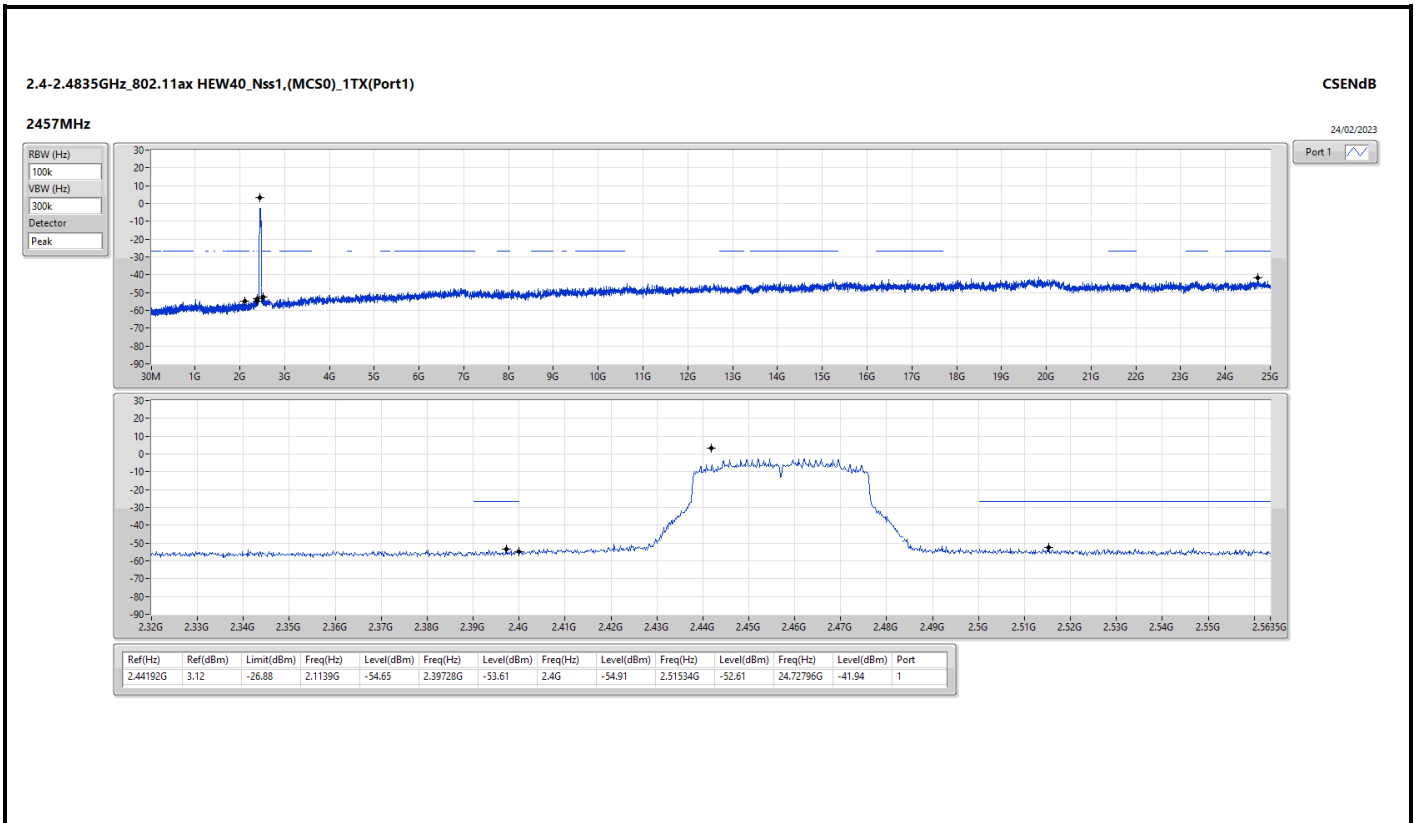

Mode	Result	Ref (Hz)	Ref (dBm)	Limit (dBm)	Freq (Hz)	Level (dBm)	Freq (Hz)	Level (dBm)	Freq (Hz)	Level (dBm)	Freq (Hz)	Level (dBm)	Freq (Hz)	Level (dBm)	Port
2422MHz	Pass	2.44943G	4.11	-25.89	1.79674G	-54.42	2.39952G	-31.98	2.4G	-30.59	2.55806G	-50.71	24.62138G	-41.75	2
2437MHz	Pass	2.44943G	4.38	-25.62	2.07154G	-54.38	2.39472G	-46.77	2.4G	-46.10	2.52734G	-49.88	23.42384G	-42.47	1
2437MHz	Pass	2.44943G	4.38	-25.62	2.30168G	-52.30	2.39792G	-48.48	2.4G	-48.87	2.51262G	-49.41	24.3241G	-41.27	2
2452MHz	Pass	2.44943G	4.38	-25.62	2.04177G	-54.22	2.39712G	-51.43	2.4G	-52.70	2.55982G	-50.93	24.16424G	-41.95	1
2452MHz	Pass	2.44943G	4.38	-25.62	2.30054G	-54.84	2.39088G	-51.15	2.4G	-53.43	2.50142G	-50.89	23.16301G	-41.01	2
2457MHz	Pass	2.44943G	4.04	-25.96	2.12584G	-54.87	2.39712G	-53.47	2.4G	-54.45	2.5003G	-51.63	23.23873G	-42.13	1
2457MHz	Pass	2.44943G	4.04	-25.96	2.30397G	-54.62	2.3968G	-53.23	2.4G	-54.99	2.55294G	-52.26	15.06904G	-41.29	2
2462MHz	Pass	2.44943G	4.04	-25.96	2.1265G	-54.28	2.39296G	-53.82	2.4G	-55.77	2.50078G	-52.05	23.20788G	-42.42	1
2462MHz	Pass	2.44943G	4.04	-25.96	2.11047G	-53.76	2.39104G	-53.30	2.4G	-54.77	2.51038G	-52.11	16.3956G	-42.22	2
802.11ax HEW20_Nss1,(MCS0)_1TX(Port1)	-	-	-	-	-	-	-	-	-	-	-	-	-	-	-
2412MHz	Pass	2.43941G	5.11	-24.89	2.30758G	-55.38	2.39984G	-26.80	2.4G	-26.32	2.51774G	-52.63	24.73028G	-42.65	1
2437MHz	Pass	2.43941G	5.11	-24.89	1.79614G	-54.81	2.39512G	-52.59	2.4G	-54.02	2.51254G	-52.80	24.71342G	-41.70	1
2462MHz	Pass	2.43941G	5.11	-24.89	1.93245G	-54.57	2.396G	-53.86	2.4G	-56.22	2.51142G	-52.71	24.823G	-43.03	1
2467MHz	Pass	2.43941G	5.11	-24.89	2.12584G	-55.33	2.39672G	-53.76	2.4G	-55.92	2.5083G	-52.56	23.34236G	-42.56	1
2472MHz	Pass	2.43941G	5.11	-24.89	2.11652G	-55.81	2.3996G	-54.41	2.4G	-56.73	2.51102G	-53.05	24.76962G	-43.13	1
802.11ax HEW20_Nss1,(MCS0)_1TX(Port2)	-	-	-	-	-	-	-	-	-	-	-	-	-	-	-
2412MHz	Pass	2.43941G	4.95	-25.05	2.17826G	-55.65	2.39984G	-27.56	2.4G	-26.51	2.51598G	-52.10	23.41822G	-42.99	2
2437MHz	Pass	2.43941G	4.95	-25.05	1.96274G	-55.18	2.39768G	-52.76	2.4G	-54.74	2.51494G	-52.41	24.99719G	-41.77	2
2462MHz	Pass	2.43941G	4.95	-25.05	2.0105G	-54.94	2.39536G	-52.50	2.4G	-55.16	2.50622G	-52.95	24.92695G	-42.80	2
2467MHz	Pass	2.43941G	4.95	-25.05	2.14797G	-54.69	2.39336G	-53.45	2.4G	-54.51	2.52246G	-52.61	15.20867G	-41.76	2
2472MHz	Pass	2.43941G	4.95	-25.05	2.30758G	-55.43	2.39944G	-53.46	2.4G	-56.01	2.5115G	-52.58	15.22272G	-41.92	2
802.11ax HEW20_Nss1,(MCS0)_2TX	-	-	-	-	-	-	-	-	-	-	-	-	-	-	-
2412MHz	Pass	2.43941G	6.85	-23.15	2.10836G	-53.79	2.4G	-24.71	2.4G	-24.05	2.51438G	-50.24	23.15412G	-41.39	1
2412MHz	Pass	2.43941G	6.85	-23.15	1.98487G	-54.40	2.39968G	-23.66	2.4G	-23.87	2.5167G	-51.72	21.70157G	-41.95	2
2437MHz	Pass	2.43941G	6.85	-23.15	950.35M	-53.64	2.394G	-51.00	2.4G	-51.94	2.50038G	-51.23	16.20045G	-41.67	1
2437MHz	Pass	2.43941G	6.85	-23.15	1.97672G	-53.93	2.39928G	-50.25	2.4G	-52.29	2.5083G	-50.58	24.13746G	-42.11	2
2462MHz	Pass	2.43941G	6.84	-23.16	2.12001G	-54.41	2.39024G	-51.61	2.4G	-53.05	2.50014G	-50.89	24.15713G	-41.55	1
2462MHz	Pass	2.43941G	6.84	-23.16	886.28M	-54.59	2.39176G	-50.72	2.4G	-52.68	2.50222G	-50.35	16.27631G	-42.20	2
2467MHz	Pass	2.43941G	6.84	-23.16	2.01167G	-54.21	2.39368G	-52.13	2.4G	-54.73	2.50406G	-50.31	24.78085G	-41.90	1
2467MHz	Pass	2.43941G	6.84	-23.16	1.98837G	-54.56	2.39912G	-51.64	2.4G	-53.20	2.50558G	-50.94	23.48846G	-41.90	2
2472MHz	Pass	2.43941G	6.84	-23.16	591.53M	-54.84	2.3932G	-52.99	2.4G	-55.29	2.50838G	-52.24	24.61509G	-41.87	1
2472MHz	Pass	2.43941G	6.84	-23.16	2.30175G	-54.28	2.39952G	-51.96	2.4G	-54.00	2.51326G	-52.19	16.20607G	-42.05	2
802.11ax HEW40_Nss1,(MCS0)_1TX(Port1)	-	-	-	-	-	-	-	-	-	-	-	-	-	-	-
2422MHz	Pass	2.4319G	4.67	-25.33	2.02001G	-54.02	2.4G	-28.48	2.4G	-27.16	2.50814G	-51.43	24.52042G	-41.62	1
2437MHz	Pass	2.4319G	4.67	-25.33	2.30283G	-54.30	2.4G	-43.03	2.4G	-46.30	2.50574G	-48.72	16.8836G	-41.41	1
2452MHz	Pass	2.4319G	4.67	-25.33	2.15054G	-54.68	2.39504G	-51.20	2.4G	-53.29	2.56126G	-50.65	23.28922G	-42.32	1
2457MHz	Pass	2.44192G	3.12	-26.88	2.1139G	-54.65	2.39728G	-53.61	2.4G	-54.91	2.51534G	-52.61	24.72796G	-41.94	1
2462MHz	Pass	2.44192G	3.12	-26.88	2.16543G	-54.75	2.39312G	-54.58	2.4G	-54.61	2.50078G	-51.32	24.89062G	-42.06	1
802.11ax HEW40_Nss1,(MCS0)_1TX(Port2)	-	-	-	-	-	-	-	-	-	-	-	-	-	-	-
2422MHz	Pass	2.44208G	2.89	-27.11	1.99482G	-55.00	2.39936G	-30.70	2.4G	-31.68	2.5075G	-51.37	24.96354G	-42.13	2
2437MHz	Pass	2.44208G	2.89	-27.11	2.15512G	-55.28	2.39088G	-48.10	2.4G	-47.78	2.5083G	-50.23	24.76722G	-42.44	2
2452MHz	Pass	2.44208G	2.89	-27.11	1.95704G	-52.82	2.39808G	-54.07	2.4G	-55.15	2.5571G	-52.51	24.84855G	-42.28	2
2457MHz	Pass	2.44208G	2.89	-27.11	848.68M	-55.51	2.39216G	-54.10	2.4G	-54.68	2.55406G	-52.60	24.756G	-42.37	2
2462MHz	Pass	2.44208G	2.89	-27.11	1.95589G	-54.35	2.39504G	-54.54	2.4G	-54.71	2.50142G	-51.83	15.23451G	-42.42	2
802.11ax HEW40_Nss1,(MCS0)_2TX	-	-	-	-	-	-	-	-	-	-	-	-	-	-	-
2422MHz	Pass	2.4319G	2.50	-27.50	1.98337G	-54.81	2.39936G	-31.92	2.4G	-30.90	2.54094G	-52.38	24.00158G	-41.84	1
2422MHz	Pass	2.4319G	2.50	-27.50	861.27M	-54.83	2.39936G	-31.28	2.4G	-33.10	2.51886G	-51.61	24.7532G	-42.31	2
2437MHz	Pass	2.4319G	2.50	-27.50	2.30512G	-55.38	2.3992G	-44.77	2.4G	-46.46	2.50606G	-50.98	16.59753G	-42.65	1
2437MHz	Pass	2.4319G	2.50	-27.50	2.30397G	-53.54	2.39968G	-47.70	2.4G	-49.71	2.5043G	-50.80	24.82892G	-42.52	2
2452MHz	Pass	2.4319G	2.50	-27.50	2.17115G	-54.32	2.39552G	-52.65	2.4G	-55.66	2.50254G	-51.85	23.41542G	-42.31	1
2452MHz	Pass	2.4319G	2.50	-27.50	1.83567G	-55.15	2.39744G	-52.99	2.4G	-54.41	2.50814G	-52.07	24.07449G	-43.00	2
2457MHz	Pass	2.4319G	2.50	-27.50	2.14024G	-54.71	2.39616G	-54.39	2.4G	-54.42	2.50878G	-51.74	15.19244G	-42.81	1
2457MHz	Pass	2.4319G	2.50	-27.50	2.12077G	-54.84	2.39792G	-53.97	2.4G	-55.01	2.50462G	-52.63	24.70833G	-41.32	2
2462MHz	Pass	2.4319G	2.50	-27.50	2.0681G	-54.73	2.39328G	-53.29	2.4G	-55.41	2.53326G	-52.47	15.32987G	-42.12	1
2462MHz	Pass	2.4319G	2.50	-27.50	2.3097G	-54.69	2.39872G	-53.65	2.4G	-55.47	2.51358G	-52.17	15.20366G	-41.86	2