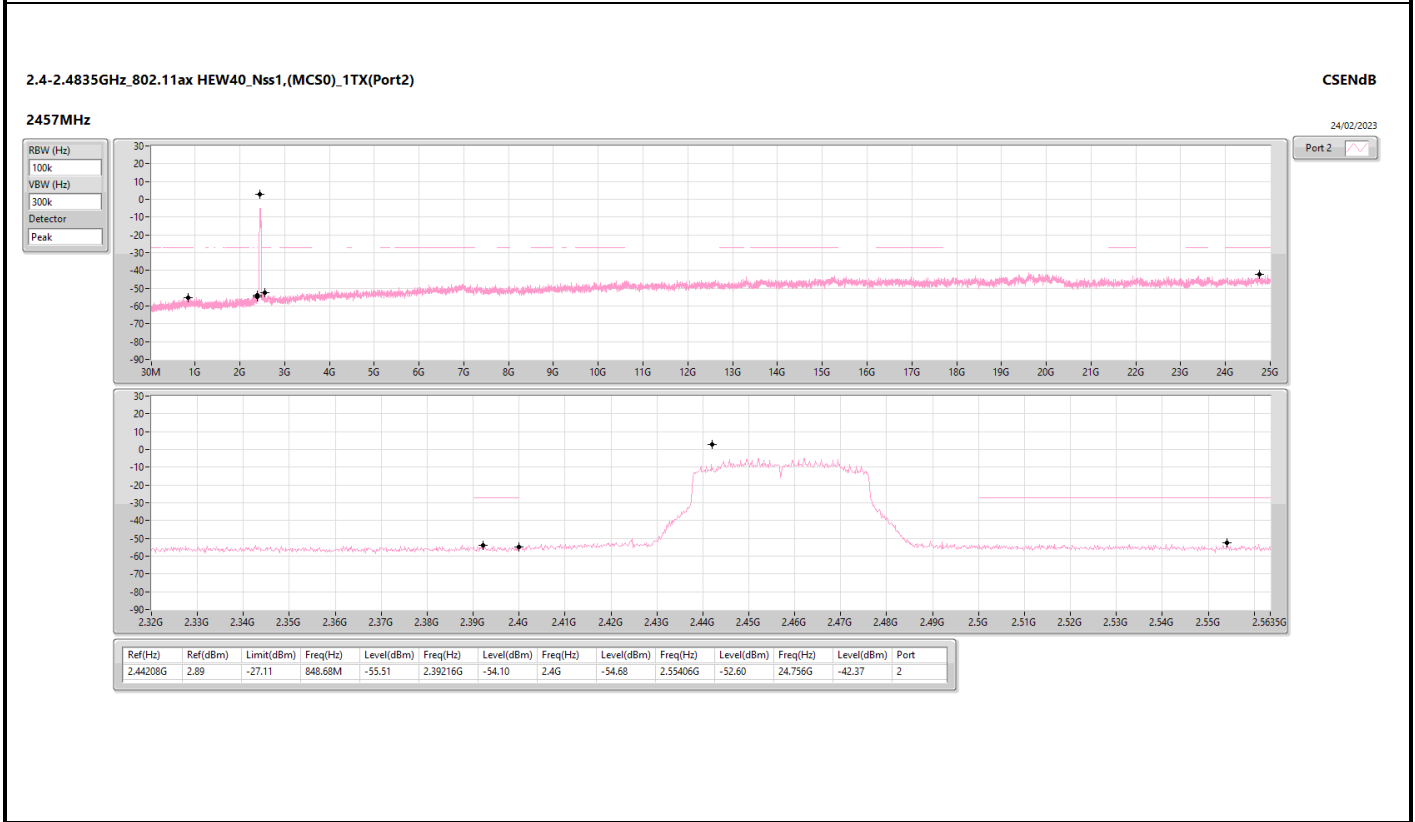

Mode	Result	Ref (Hz)	Ref (dBm)	Limit (dBm)	Freq (Hz)	Level (dBm)	Freq (Hz)	Level (dBm)	Freq (Hz)	Level (dBm)	Freq (Hz)	Level (dBm)	Freq (Hz)	Level (dBm)	Port
2422MHz	Pass	2.44943G	4.11	-25.89	1.79674G	-54.42	2.39952G	-31.98	2.4G	-30.59	2.55806G	-50.71	24.62138G	-41.75	2
2437MHz	Pass	2.44943G	4.38	-25.62	2.07154G	-54.38	2.39472G	-46.77	2.4G	-46.10	2.52734G	-49.88	23.42384G	-42.47	1
2437MHz	Pass	2.44943G	4.38	-25.62	2.30168G	-52.30	2.39792G	-48.48	2.4G	-48.87	2.51262G	-49.41	24.3241G	-41.27	2
2452MHz	Pass	2.44943G	4.38	-25.62	2.04177G	-54.22	2.39712G	-51.43	2.4G	-52.70	2.55982G	-50.93	24.16424G	-41.95	1
2452MHz	Pass	2.44943G	4.38	-25.62	2.30054G	-54.84	2.39088G	-51.15	2.4G	-53.43	2.50142G	-50.89	23.16301G	-41.01	2
2457MHz	Pass	2.44943G	4.04	-25.96	2.12584G	-54.87	2.39712G	-53.47	2.4G	-54.45	2.5003G	-51.63	23.23873G	-42.13	1
2457MHz	Pass	2.44943G	4.04	-25.96	2.30397G	-54.62	2.3968G	-53.23	2.4G	-54.99	2.55294G	-52.26	15.06904G	-41.29	2
2462MHz	Pass	2.44943G	4.04	-25.96	2.1265G	-54.28	2.39296G	-53.82	2.4G	-55.77	2.50078G	-52.05	23.20788G	-42.42	1
2462MHz	Pass	2.44943G	4.04	-25.96	2.11047G	-53.76	2.39104G	-53.30	2.4G	-54.77	2.51038G	-52.11	16.3956G	-42.22	2
802.11ax HEW20_Nss1,(MCS0)_1TX(Port1)	-	-	-	-	-	-	-	-	-	-	-	-	-	-	-
2412MHz	Pass	2.43941G	5.11	-24.89	2.30758G	-55.38	2.39984G	-26.80	2.4G	-26.32	2.51774G	-52.63	24.73028G	-42.65	1
2437MHz	Pass	2.43941G	5.11	-24.89	1.79614G	-54.81	2.39512G	-52.59	2.4G	-54.02	2.51254G	-52.80	24.71342G	-41.70	1
2462MHz	Pass	2.43941G	5.11	-24.89	1.93245G	-54.57	2.396G	-53.86	2.4G	-56.22	2.51142G	-52.71	24.823G	-43.03	1
2467MHz	Pass	2.43941G	5.11	-24.89	2.12584G	-55.33	2.39672G	-53.76	2.4G	-55.92	2.5083G	-52.56	23.34236G	-42.56	1
2472MHz	Pass	2.43941G	5.11	-24.89	2.11652G	-55.81	2.3996G	-54.41	2.4G	-56.73	2.51102G	-53.05	24.76962G	-43.13	1
802.11ax HEW20_Nss1,(MCS0)_1TX(Port2)	-	-	-	-	-	-	-	-	-	-	-	-	-	-	-
2412MHz	Pass	2.43941G	4.95	-25.05	2.17826G	-55.65	2.39984G	-27.56	2.4G	-26.51	2.51598G	-52.10	23.41822G	-42.99	2
2437MHz	Pass	2.43941G	4.95	-25.05	1.96274G	-55.18	2.39768G	-52.76	2.4G	-54.74	2.51494G	-52.41	24.99719G	-41.77	2
2462MHz	Pass	2.43941G	4.95	-25.05	2.0105G	-54.94	2.39536G	-52.50	2.4G	-55.16	2.50622G	-52.95	24.92695G	-42.80	2
2467MHz	Pass	2.43941G	4.95	-25.05	2.14797G	-54.69	2.39336G	-53.45	2.4G	-54.51	2.52246G	-52.61	15.20867G	-41.76	2
2472MHz	Pass	2.43941G	4.95	-25.05	2.30758G	-55.43	2.39944G	-53.46	2.4G	-56.01	2.5115G	-52.58	15.22272G	-41.92	2
802.11ax HEW20_Nss1,(MCS0)_2TX	-	-	-	-	-	-	-	-	-	-	-	-	-	-	-
2412MHz	Pass	2.43941G	6.85	-23.15	2.10836G	-53.79	2.4G	-24.71	2.4G	-24.05	2.51438G	-50.24	23.15412G	-41.39	1
2412MHz	Pass	2.43941G	6.85	-23.15	1.98487G	-54.40	2.39968G	-23.66	2.4G	-23.87	2.5167G	-51.72	21.70157G	-41.95	2
2437MHz	Pass	2.43941G	6.85	-23.15	950.35M	-53.64	2.394G	-51.00	2.4G	-51.94	2.50038G	-51.23	16.20045G	-41.67	1
2437MHz	Pass	2.43941G	6.85	-23.15	1.97672G	-53.93	2.39928G	-50.25	2.4G	-52.29	2.5083G	-50.58	24.13746G	-42.11	2
2462MHz	Pass	2.43941G	6.84	-23.16	2.12001G	-54.41	2.39024G	-51.61	2.4G	-53.05	2.50014G	-50.89	24.15713G	-41.55	1
2462MHz	Pass	2.43941G	6.84	-23.16	886.28M	-54.59	2.39176G	-50.72	2.4G	-52.68	2.50222G	-50.35	16.27631G	-42.20	2
2467MHz	Pass	2.43941G	6.84	-23.16	2.01167G	-54.21	2.39368G	-52.13	2.4G	-54.73	2.50406G	-50.31	24.78085G	-41.90	1
2467MHz	Pass	2.43941G	6.84	-23.16	1.98837G	-54.56	2.39912G	-51.64	2.4G	-53.20	2.50558G	-50.94	23.48846G	-41.90	2
2472MHz	Pass	2.43941G	6.84	-23.16	591.53M	-54.84	2.3932G	-52.99	2.4G	-55.29	2.50838G	-52.24	24.61509G	-41.87	1
2472MHz	Pass	2.43941G	6.84	-23.16	2.30175G	-54.28	2.39952G	-51.96	2.4G	-54.00	2.51326G	-52.19	16.20607G	-42.05	2
802.11ax HEW40_Nss1,(MCS0)_1TX(Port1)	-	-	-	-	-	-	-	-	-	-	-	-	-	-	-
2422MHz	Pass	2.4319G	4.67	-25.33	2.02001G	-54.02	2.4G	-28.48	2.4G	-27.16	2.50814G	-51.43	24.52042G	-41.62	1
2437MHz	Pass	2.4319G	4.67	-25.33	2.30283G	-54.30	2.4G	-43.03	2.4G	-46.30	2.50574G	-48.72	16.8836G	-41.41	1
2452MHz	Pass	2.4319G	4.67	-25.33	2.15054G	-54.68	2.39504G	-51.20	2.4G	-53.29	2.56126G	-50.65	23.28922G	-42.32	1
2457MHz	Pass	2.44192G	3.12	-26.88	2.1139G	-54.65	2.39728G	-53.61	2.4G	-54.91	2.51534G	-52.61	24.72796G	-41.94	1
2462MHz	Pass	2.44192G	3.12	-26.88	2.16543G	-54.75	2.39312G	-54.58	2.4G	-54.61	2.50078G	-51.32	24.89062G	-42.06	1
802.11ax HEW40_Nss1,(MCS0)_1TX(Port2)	-	-	-	-	-	-	-	-	-	-	-	-	-	-	-
2422MHz	Pass	2.44208G	2.89	-27.11	1.99482G	-55.00	2.39936G	-30.70	2.4G	-31.68	2.5075G	-51.37	24.96354G	-42.13	2
2437MHz	Pass	2.44208G	2.89	-27.11	2.15512G	-55.28	2.39088G	-48.10	2.4G	-47.78	2.5083G	-50.23	24.76722G	-42.44	2
2452MHz	Pass	2.44208G	2.89	-27.11	1.95704G	-52.82	2.39808G	-54.07	2.4G	-55.15	2.5571G	-52.51	24.84855G	-42.28	2
2457MHz	Pass	2.44208G	2.89	-27.11	848.68M	-55.51	2.39216G	-54.10	2.4G	-54.68	2.55406G	-52.60	24.756G	-42.37	2
2462MHz	Pass	2.44208G	2.89	-27.11	1.95589G	-54.35	2.39504G	-54.54	2.4G	-54.71	2.50142G	-51.83	15.23451G	-42.42	2
802.11ax HEW40_Nss1,(MCS0)_2TX	-	-	-	-	-	-	-	-	-	-	-	-	-	-	-
2422MHz	Pass	2.4319G	2.50	-27.50	1.98337G	-54.81	2.39936G	-31.92	2.4G	-30.90	2.54094G	-52.38	24.00158G	-41.84	1
2422MHz	Pass	2.4319G	2.50	-27.50	861.27M	-54.83	2.39936G	-31.28	2.4G	-33.10	2.51886G	-51.61	24.7532G	-42.31	2
2437MHz	Pass	2.4319G	2.50	-27.50	2.30512G	-55.38	2.3992G	-44.77	2.4G	-46.46	2.50606G	-50.98	16.59753G	-42.65	1
2437MHz	Pass	2.4319G	2.50	-27.50	2.30397G	-53.54	2.39968G	-47.70	2.4G	-49.71	2.5043G	-50.80	24.82892G	-42.52	2
2452MHz	Pass	2.4319G	2.50	-27.50	2.17115G	-54.32	2.39552G	-52.65	2.4G	-55.66	2.50254G	-51.85	23.41542G	-42.31	1
2452MHz	Pass	2.4319G	2.50	-27.50	1.83567G	-55.15	2.39744G	-52.99	2.4G	-54.41	2.50814G	-52.07	24.07449G	-43.00	2
2457MHz	Pass	2.4319G	2.50	-27.50	2.14024G	-54.71	2.39616G	-54.39	2.4G	-54.42	2.50878G	-51.74	15.19244G	-42.81	1
2457MHz	Pass	2.4319G	2.50	-27.50	2.12077G	-54.84	2.39792G	-53.97	2.4G	-55.01	2.50462G	-52.63	24.70833G	-41.32	2
2462MHz	Pass	2.4319G	2.50	-27.50	2.0681G	-54.73	2.39328G	-53.29	2.4G	-55.41	2.53326G	-52.47	15.32987G	-42.12	1
2462MHz	Pass	2.4319G	2.50	-27.50	2.3097G	-54.69	2.39872G	-53.65	2.4G	-55.47	2.51358G	-52.17	15.20366G	-41.86	2