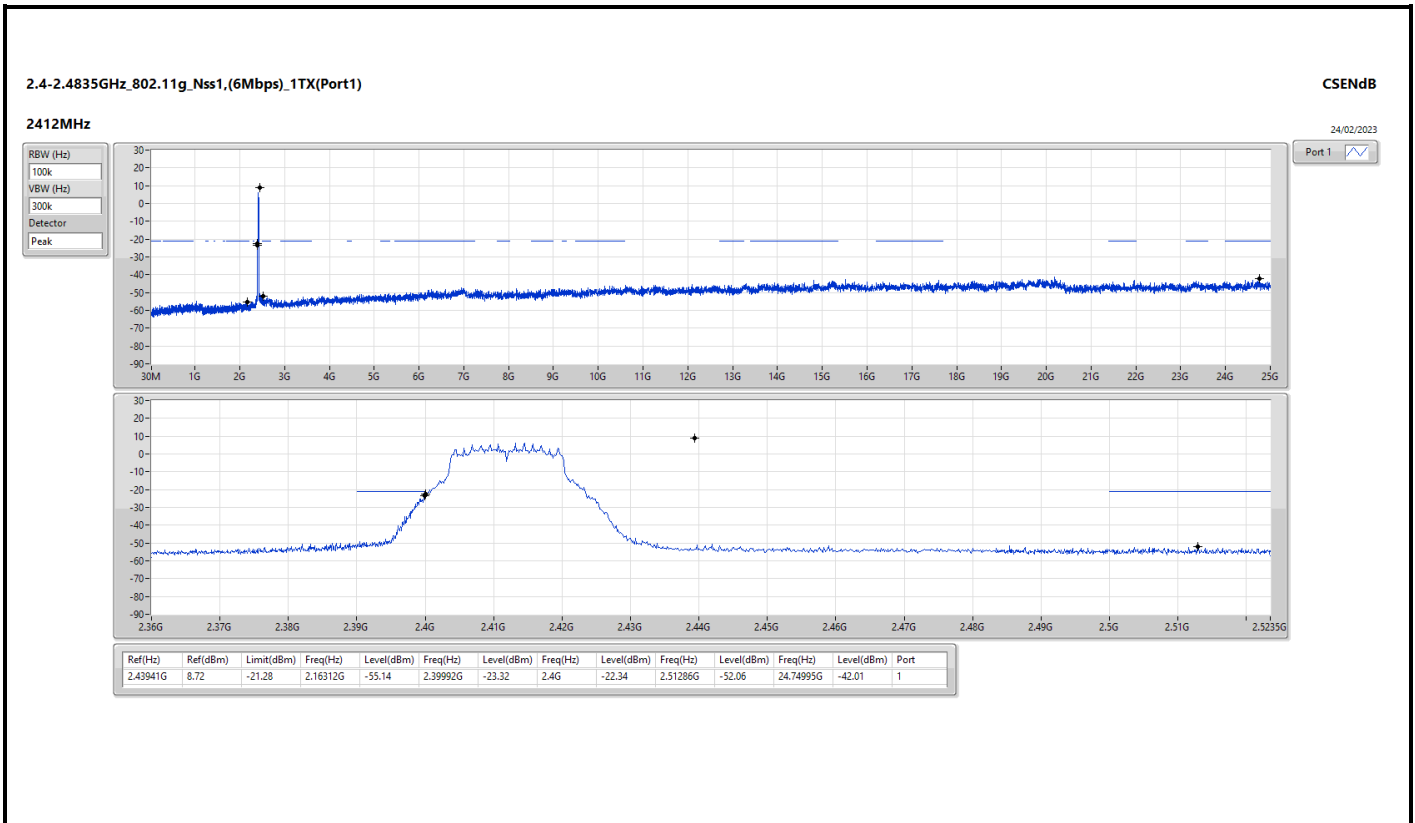

Mode	Result	Ref (Hz)	Ref (dBm)	Limit (dBm)	Freq (Hz)	Level (dBm)	Freq (Hz)	Level (dBm)	Freq (Hz)	Level (dBm)	Freq (Hz)	Level (dBm)	Freq (Hz)	Level (dBm)	Port
2422MHz	Pass	2.44943G	4.11	-25.89	1.79674G	-54.42	2.39952G	-31.98	2.4G	-30.59	2.55806G	-50.71	24.62138G	-41.75	2
2437MHz	Pass	2.44943G	4.38	-25.62	2.07154G	-54.38	2.39472G	-46.77	2.4G	-46.10	2.52734G	-49.88	23.42384G	-42.47	1
2437MHz	Pass	2.44943G	4.38	-25.62	2.30168G	-52.30	2.39792G	-48.48	2.4G	-48.87	2.51262G	-49.41	24.3241G	-41.27	2
2452MHz	Pass	2.44943G	4.38	-25.62	2.04177G	-54.22	2.39712G	-51.43	2.4G	-52.70	2.55982G	-50.93	24.16424G	-41.95	1
2452MHz	Pass	2.44943G	4.38	-25.62	2.30054G	-54.84	2.39088G	-51.15	2.4G	-53.43	2.50142G	-50.89	23.16301G	-41.01	2
2457MHz	Pass	2.44943G	4.04	-25.96	2.12584G	-54.87	2.39712G	-53.47	2.4G	-54.45	2.5003G	-51.63	23.23873G	-42.13	1
2457MHz	Pass	2.44943G	4.04	-25.96	2.30397G	-54.62	2.3968G	-53.23	2.4G	-54.99	2.55294G	-52.26	15.06904G	-41.29	2
2462MHz	Pass	2.44943G	4.04	-25.96	2.1265G	-54.28	2.39296G	-53.82	2.4G	-55.77	2.50078G	-52.05	23.20788G	-42.42	1
2462MHz	Pass	2.44943G	4.04	-25.96	2.11047G	-53.76	2.39104G	-53.30	2.4G	-54.77	2.51038G	-52.11	16.3956G	-42.22	2
802.11ax HEW20_Nss1,(MCS0)_1TX(Port1)	-	-	-	-	-	-	-	-	-	-	-	-	-	-	-
2412MHz	Pass	2.43941G	5.11	-24.89	2.30758G	-55.38	2.39984G	-26.80	2.4G	-26.32	2.51774G	-52.63	24.73028G	-42.65	1
2437MHz	Pass	2.43941G	5.11	-24.89	1.79614G	-54.81	2.39512G	-52.59	2.4G	-54.02	2.51254G	-52.80	24.71342G	-41.70	1
2462MHz	Pass	2.43941G	5.11	-24.89	1.93245G	-54.57	2.396G	-53.86	2.4G	-56.22	2.51142G	-52.71	24.823G	-43.03	1
2467MHz	Pass	2.43941G	5.11	-24.89	2.12584G	-55.33	2.39672G	-53.76	2.4G	-55.92	2.5083G	-52.56	23.34236G	-42.56	1
2472MHz	Pass	2.43941G	5.11	-24.89	2.11652G	-55.81	2.3996G	-54.41	2.4G	-56.73	2.51102G	-53.05	24.76962G	-43.13	1
802.11ax HEW20_Nss1,(MCS0)_1TX(Port2)	-	-	-	-	-	-	-	-	-	-	-	-	-	-	-
2412MHz	Pass	2.43941G	4.95	-25.05	2.17826G	-55.65	2.39984G	-27.56	2.4G	-26.51	2.51598G	-52.10	23.41822G	-42.99	2
2437MHz	Pass	2.43941G	4.95	-25.05	1.96274G	-55.18	2.39768G	-52.76	2.4G	-54.74	2.51494G	-52.41	24.99719G	-41.77	2
2462MHz	Pass	2.43941G	4.95	-25.05	2.0105G	-54.94	2.39536G	-52.50	2.4G	-55.16	2.50622G	-52.95	24.92695G	-42.80	2
2467MHz	Pass	2.43941G	4.95	-25.05	2.14797G	-54.69	2.39336G	-53.45	2.4G	-54.51	2.52246G	-52.61	15.20867G	-41.76	2
2472MHz	Pass	2.43941G	4.95	-25.05	2.30758G	-55.43	2.39944G	-53.46	2.4G	-56.01	2.5115G	-52.58	15.22272G	-41.92	2
802.11ax HEW20_Nss1,(MCS0)_2TX	-	-	-	-	-	-	-	-	-	-	-	-	-	-	-
2412MHz	Pass	2.43941G	6.85	-23.15	2.10836G	-53.79	2.4G	-24.71	2.4G	-24.05	2.51438G	-50.24	23.15412G	-41.39	1
2412MHz	Pass	2.43941G	6.85	-23.15	1.98487G	-54.40	2.39968G	-23.66	2.4G	-23.87	2.5167G	-51.72	21.70157G	-41.95	2
2437MHz	Pass	2.43941G	6.85	-23.15	950.35M	-53.64	2.394G	-51.00	2.4G	-51.94	2.50038G	-51.23	16.20045G	-41.67	1
2437MHz	Pass	2.43941G	6.85	-23.15	1.97672G	-53.93	2.39928G	-50.25	2.4G	-52.29	2.5083G	-50.58	24.13746G	-42.11	2
2462MHz	Pass	2.43941G	6.84	-23.16	2.12001G	-54.41	2.39024G	-51.61	2.4G	-53.05	2.50014G	-50.89	24.15713G	-41.55	1
2462MHz	Pass	2.43941G	6.84	-23.16	886.28M	-54.59	2.39176G	-50.72	2.4G	-52.68	2.50222G	-50.35	16.27631G	-42.20	2
2467MHz	Pass	2.43941G	6.84	-23.16	2.01167G	-54.21	2.39368G	-52.13	2.4G	-54.73	2.50406G	-50.31	24.78085G	-41.90	1
2467MHz	Pass	2.43941G	6.84	-23.16	1.98837G	-54.56	2.39912G	-51.64	2.4G	-53.20	2.50558G	-50.94	23.48846G	-41.90	2
2472MHz	Pass	2.43941G	6.84	-23.16	591.53M	-54.84	2.3932G	-52.99	2.4G	-55.29	2.50838G	-52.24	24.61509G	-41.87	1
2472MHz	Pass	2.43941G	6.84	-23.16	2.30175G	-54.28	2.39952G	-51.96	2.4G	-54.00	2.51326G	-52.19	16.20607G	-42.05	2
802.11ax HEW40_Nss1,(MCS0)_1TX(Port1)	-	-	-	-	-	-	-	-	-	-	-	-	-	-	-
2422MHz	Pass	2.4319G	4.67	-25.33	2.02001G	-54.02	2.4G	-28.48	2.4G	-27.16	2.50814G	-51.43	24.52042G	-41.62	1
2437MHz	Pass	2.4319G	4.67	-25.33	2.30283G	-54.30	2.4G	-43.03	2.4G	-46.30	2.50574G	-48.72	16.8836G	-41.41	1
2452MHz	Pass	2.4319G	4.67	-25.33	2.15054G	-54.68	2.39504G	-51.20	2.4G	-53.29	2.56126G	-50.65	23.28922G	-42.32	1
2457MHz	Pass	2.44192G	3.12	-26.88	2.1139G	-54.65	2.39728G	-53.61	2.4G	-54.91	2.51534G	-52.61	24.72796G	-41.94	1
2462MHz	Pass	2.44192G	3.12	-26.88	2.16543G	-54.75	2.39312G	-54.58	2.4G	-54.61	2.50078G	-51.32	24.89062G	-42.06	1
802.11ax HEW40_Nss1,(MCS0)_1TX(Port2)	-	-	-	-	-	-	-	-	-	-	-	-	-	-	-
2422MHz	Pass	2.44208G	2.89	-27.11	1.99482G	-55.00	2.39936G	-30.70	2.4G	-31.68	2.5075G	-51.37	24.96354G	-42.13	2
2437MHz	Pass	2.44208G	2.89	-27.11	2.15512G	-55.28	2.39088G	-48.10	2.4G	-47.78	2.5083G	-50.23	24.76722G	-42.44	2
2452MHz	Pass	2.44208G	2.89	-27.11	1.95704G	-52.82	2.39808G	-54.07	2.4G	-55.15	2.5571G	-52.51	24.84855G	-42.28	2
2457MHz	Pass	2.44208G	2.89	-27.11	848.68M	-55.51	2.39216G	-54.10	2.4G	-54.68	2.55406G	-52.60	24.756G	-42.37	2
2462MHz	Pass	2.44208G	2.89	-27.11	1.95589G	-54.35	2.39504G	-54.54	2.4G	-54.71	2.50142G	-51.83	15.23451G	-42.42	2
802.11ax HEW40_Nss1,(MCS0)_2TX	-	-	-	-	-	-	-	-	-	-	-	-	-	-	-
2422MHz	Pass	2.4319G	2.50	-27.50	1.98337G	-54.81	2.39936G	-31.92	2.4G	-30.90	2.54094G	-52.38	24.00158G	-41.84	1
2422MHz	Pass	2.4319G	2.50	-27.50	861.27M	-54.83	2.39936G	-31.28	2.4G	-33.10	2.51886G	-51.61	24.7532G	-42.31	2
2437MHz	Pass	2.4319G	2.50	-27.50	2.30512G	-55.38	2.3992G	-44.77	2.4G	-46.46	2.50606G	-50.98	16.59753G	-42.65	1
2437MHz	Pass	2.4319G	2.50	-27.50	2.30397G	-53.54	2.39968G	-47.70	2.4G	-49.71	2.5043G	-50.80	24.82892G	-42.52	2
2452MHz	Pass	2.4319G	2.50	-27.50	2.17115G	-54.32	2.39552G	-52.65	2.4G	-55.66	2.50254G	-51.85	23.41542G	-42.31	1
2452MHz	Pass	2.4319G	2.50	-27.50	1.83567G	-55.15	2.39744G	-52.99	2.4G	-54.41	2.50814G	-52.07	24.07449G	-43.00	2
2457MHz	Pass	2.4319G	2.50	-27.50	2.14024G	-54.71	2.39616G	-54.39	2.4G	-54.42	2.50878G	-51.74	15.19244G	-42.81	1
2457MHz	Pass	2.4319G	2.50	-27.50	2.12077G	-54.84	2.39792G	-53.97	2.4G	-55.01	2.50462G	-52.63	24.70833G	-41.32	2
2462MHz	Pass	2.4319G	2.50	-27.50	2.0681G	-54.73	2.39328G	-53.29	2.4G	-55.41	2.53326G	-52.47	15.32987G	-42.12	1
2462MHz	Pass	2.4319G	2.50	-27.50	2.3097G	-54.69	2.39872G	-53.65	2.4G	-55.47	2.51358G	-52.17	15.20366G	-41.86	2