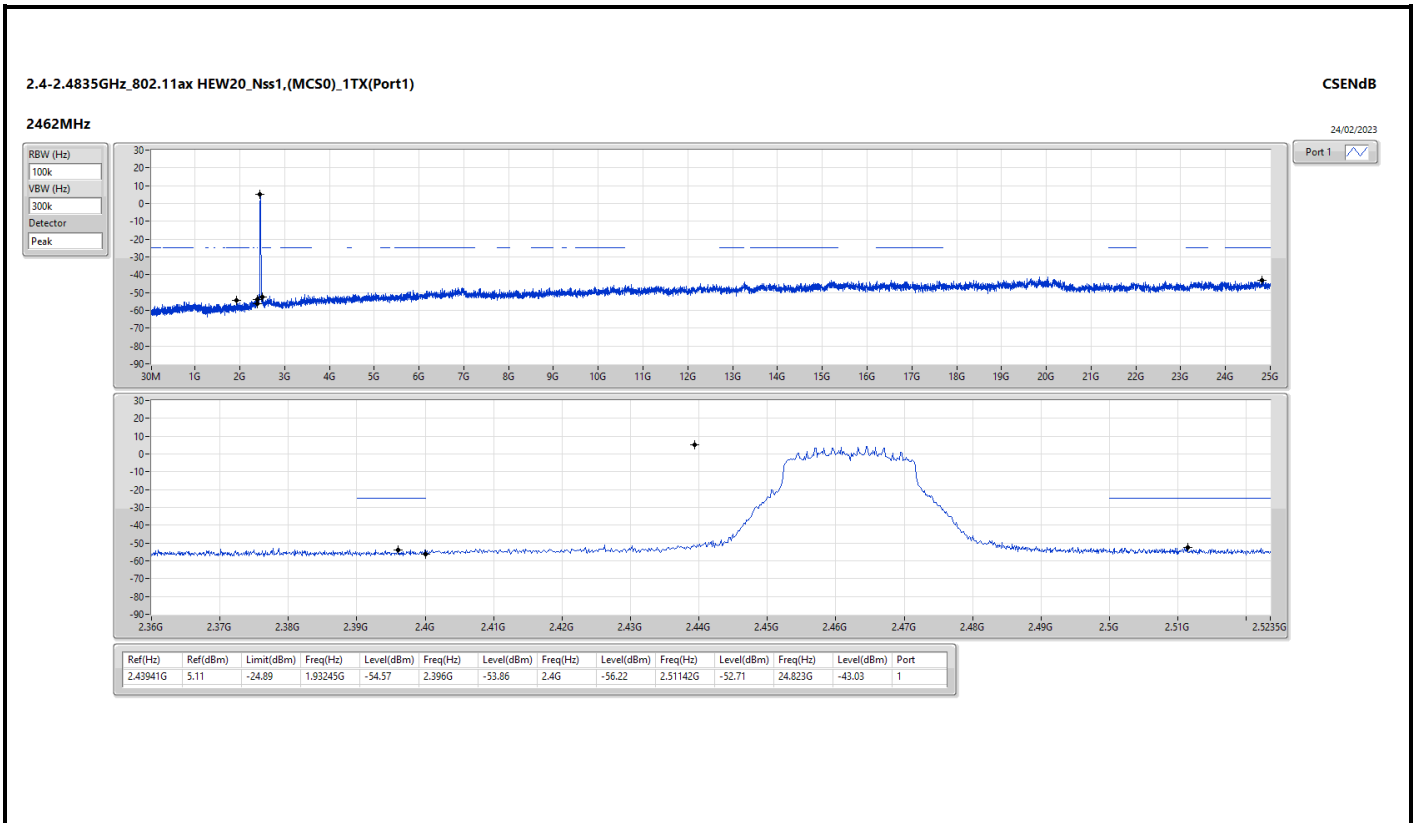

Mode	Result	Ref (Hz)	Ref (dBm)	Limit (dBm)	Freq (Hz)	Level (dBm)	Freq (Hz)	Level (dBm)	Freq (Hz)	Level (dBm)	Freq (Hz)	Level (dBm)	Freq (Hz)	Level (dBm)	Port
2422MHz	Pass	2.44943G	4.11	-25.89	1.79674G	-54.42	2.39952G	-31.98	2.4G	-30.59	2.55806G	-50.71	24.62138G	-41.75	2
2437MHz	Pass	2.44943G	4.38	-25.62	2.07154G	-54.38	2.39472G	-46.77	2.4G	-46.10	2.52734G	-49.88	23.42384G	-42.47	1
2437MHz	Pass	2.44943G	4.38	-25.62	2.30168G	-52.30	2.39792G	-48.48	2.4G	-48.87	2.51262G	-49.41	24.3241G	-41.27	2
2452MHz	Pass	2.44943G	4.38	-25.62	2.04177G	-54.22	2.39712G	-51.43	2.4G	-52.70	2.55982G	-50.93	24.16424G	-41.95	1
2452MHz	Pass	2.44943G	4.38	-25.62	2.30054G	-54.84	2.39088G	-51.15	2.4G	-53.43	2.50142G	-50.89	23.16301G	-41.01	2
2457MHz	Pass	2.44943G	4.04	-25.96	2.12584G	-54.87	2.39712G	-53.47	2.4G	-54.45	2.5003G	-51.63	23.23873G	-42.13	1
2457MHz	Pass	2.44943G	4.04	-25.96	2.30397G	-54.62	2.3968G	-53.23	2.4G	-54.99	2.55294G	-52.26	15.06904G	-41.29	2
2462MHz	Pass	2.44943G	4.04	-25.96	2.1265G	-54.28	2.39296G	-53.82	2.4G	-55.77	2.50078G	-52.05	23.20788G	-42.42	1
2462MHz	Pass	2.44943G	4.04	-25.96	2.11047G	-53.76	2.39104G	-53.30	2.4G	-54.77	2.51038G	-52.11	16.3956G	-42.22	2
802.11ax HEW20_Nss1,(MCS0)_1TX(Port1)	-	-	-	-	-	-	-	-	-	-	-	-	-	-	-
2412MHz	Pass	2.43941G	5.11	-24.89	2.30758G	-55.38	2.39984G	-26.80	2.4G	-26.32	2.51774G	-52.63	24.73028G	-42.65	1
2437MHz	Pass	2.43941G	5.11	-24.89	1.79614G	-54.81	2.39512G	-52.59	2.4G	-54.02	2.51254G	-52.80	24.71342G	-41.70	1
2462MHz	Pass	2.43941G	5.11	-24.89	1.93245G	-54.57	2.396G	-53.86	2.4G	-56.22	2.51142G	-52.71	24.823G	-43.03	1
2467MHz	Pass	2.43941G	5.11	-24.89	2.12584G	-55.33	2.39672G	-53.76	2.4G	-55.92	2.5083G	-52.56	23.34236G	-42.56	1
2472MHz	Pass	2.43941G	5.11	-24.89	2.11652G	-55.81	2.3996G	-54.41	2.4G	-56.73	2.51102G	-53.05	24.76962G	-43.13	1
802.11ax HEW20_Nss1,(MCS0)_1TX(Port2)	-	-	-	-	-	-	-	-	-	-	-	-	-	-	-
2412MHz	Pass	2.43941G	4.95	-25.05	2.17826G	-55.65	2.39984G	-27.56	2.4G	-26.51	2.51598G	-52.10	23.41822G	-42.99	2
2437MHz	Pass	2.43941G	4.95	-25.05	1.96274G	-55.18	2.39768G	-52.76	2.4G	-54.74	2.51494G	-52.41	24.99719G	-41.77	2
2462MHz	Pass	2.43941G	4.95	-25.05	2.0105G	-54.94	2.39536G	-52.50	2.4G	-55.16	2.50622G	-52.95	24.92695G	-42.80	2
2467MHz	Pass	2.43941G	4.95	-25.05	2.14797G	-54.69	2.39336G	-53.45	2.4G	-54.51	2.52246G	-52.61	15.20867G	-41.76	2
2472MHz	Pass	2.43941G	4.95	-25.05	2.30758G	-55.43	2.39944G	-53.46	2.4G	-56.01	2.5115G	-52.58	15.22272G	-41.92	2
802.11ax HEW20_Nss1,(MCS0)_2TX	-	-	-	-	-	-	-	-	-	-	-	-	-	-	-
2412MHz	Pass	2.43941G	6.85	-23.15	2.10836G	-53.79	2.4G	-24.71	2.4G	-24.05	2.51438G	-50.24	23.15412G	-41.39	1
2412MHz	Pass	2.43941G	6.85	-23.15	1.98487G	-54.40	2.39968G	-23.66	2.4G	-23.87	2.5167G	-51.72	21.70157G	-41.95	2
2437MHz	Pass	2.43941G	6.85	-23.15	950.35M	-53.64	2.394G	-51.00	2.4G	-51.94	2.50038G	-51.23	16.20045G	-41.67	1
2437MHz	Pass	2.43941G	6.85	-23.15	1.97672G	-53.93	2.39928G	-50.25	2.4G	-52.29	2.5083G	-50.58	24.13746G	-42.11	2
2462MHz	Pass	2.43941G	6.84	-23.16	2.12001G	-54.41	2.39024G	-51.61	2.4G	-53.05	2.50014G	-50.89	24.15713G	-41.55	1
2462MHz	Pass	2.43941G	6.84	-23.16	886.28M	-54.59	2.39176G	-50.72	2.4G	-52.68	2.50222G	-50.35	16.27631G	-42.20	2
2467MHz	Pass	2.43941G	6.84	-23.16	2.01167G	-54.21	2.39368G	-52.13	2.4G	-54.73	2.50406G	-50.31	24.78085G	-41.90	1
2467MHz	Pass	2.43941G	6.84	-23.16	1.98837G	-54.56	2.39912G	-51.64	2.4G	-53.20	2.50558G	-50.94	23.48846G	-41.90	2
2472MHz	Pass	2.43941G	6.84	-23.16	591.53M	-54.84	2.3932G	-52.99	2.4G	-55.29	2.50838G	-52.24	24.61509G	-41.87	1
2472MHz	Pass	2.43941G	6.84	-23.16	2.30175G	-54.28	2.39952G	-51.96	2.4G	-54.00	2.51326G	-52.19	16.20607G	-42.05	2
802.11ax HEW40_Nss1,(MCS0)_1TX(Port1)	-	-	-	-	-	-	-	-	-	-	-	-	-	-	-
2422MHz	Pass	2.4319G	4.67	-25.33	2.02001G	-54.02	2.4G	-28.48	2.4G	-27.16	2.50814G	-51.43	24.52042G	-41.62	1
2437MHz	Pass	2.4319G	4.67	-25.33	2.30283G	-54.30	2.4G	-43.03	2.4G	-46.30	2.50574G	-48.72	16.8836G	-41.41	1
2452MHz	Pass	2.4319G	4.67	-25.33	2.15054G	-54.68	2.39504G	-51.20	2.4G	-53.29	2.56126G	-50.65	23.28922G	-42.32	1
2457MHz	Pass	2.44192G	3.12	-26.88	2.1139G	-54.65	2.39728G	-53.61	2.4G	-54.91	2.51534G	-52.61	24.72796G	-41.94	1
2462MHz	Pass	2.44192G	3.12	-26.88	2.16543G	-54.75	2.39312G	-54.58	2.4G	-54.61	2.50078G	-51.32	24.89062G	-42.06	1
802.11ax HEW40_Nss1,(MCS0)_1TX(Port2)	-	-	-	-	-	-	-	-	-	-	-	-	-	-	-
2422MHz	Pass	2.44208G	2.89	-27.11	1.99482G	-55.00	2.39936G	-30.70	2.4G	-31.68	2.5075G	-51.37	24.96354G	-42.13	2
2437MHz	Pass	2.44208G	2.89	-27.11	2.15512G	-55.28	2.39088G	-48.10	2.4G	-47.78	2.5083G	-50.23	24.76722G	-42.44	2
2452MHz	Pass	2.44208G	2.89	-27.11	1.95704G	-52.82	2.39808G	-54.07	2.4G	-55.15	2.5571G	-52.51	24.84855G	-42.28	2
2457MHz	Pass	2.44208G	2.89	-27.11	848.68M	-55.51	2.39216G	-54.10	2.4G	-54.68	2.55406G	-52.60	24.756G	-42.37	2
2462MHz	Pass	2.44208G	2.89	-27.11	1.95589G	-54.35	2.39504G	-54.54	2.4G	-54.71	2.50142G	-51.83	15.23451G	-42.42	2
802.11ax HEW40_Nss1,(MCS0)_2TX	-	-	-	-	-	-	-	-	-	-	-	-	-	-	-
2422MHz	Pass	2.4319G	2.50	-27.50	1.98337G	-54.81	2.39936G	-31.92	2.4G	-30.90	2.54094G	-52.38	24.00158G	-41.84	1
2422MHz	Pass	2.4319G	2.50	-27.50	861.27M	-54.83	2.39936G	-31.28	2.4G	-33.10	2.51886G	-51.61	24.7532G	-42.31	2
2437MHz	Pass	2.4319G	2.50	-27.50	2.30512G	-55.38	2.3992G	-44.77	2.4G	-46.46	2.50606G	-50.98	16.59753G	-42.65	1
2437MHz	Pass	2.4319G	2.50	-27.50	2.30397G	-53.54	2.39968G	-47.70	2.4G	-49.71	2.5043G	-50.80	24.82892G	-42.52	2
2452MHz	Pass	2.4319G	2.50	-27.50	2.17115G	-54.32	2.39552G	-52.65	2.4G	-55.66	2.50254G	-51.85	23.41542G	-42.31	1
2452MHz	Pass	2.4319G	2.50	-27.50	1.83567G	-55.15	2.39744G	-52.99	2.4G	-54.41	2.50814G	-52.07	24.07449G	-43.00	2
2457MHz	Pass	2.4319G	2.50	-27.50	2.14024G	-54.71	2.39616G	-54.39	2.4G	-54.42	2.50878G	-51.74	15.19244G	-42.81	1
2457MHz	Pass	2.4319G	2.50	-27.50	2.12077G	-54.84	2.39792G	-53.97	2.4G	-55.01	2.50462G	-52.63	24.70833G	-41.32	2
2462MHz	Pass	2.4319G	2.50	-27.50	2.0681G	-54.73	2.39328G	-53.29	2.4G	-55.41	2.53326G	-52.47	15.32987G	-42.12	1
2462MHz	Pass	2.4319G	2.50	-27.50	2.3097G	-54.69	2.39872G	-53.65	2.4G	-55.47	2.51358G	-52.17	15.20366G	-41.86	2