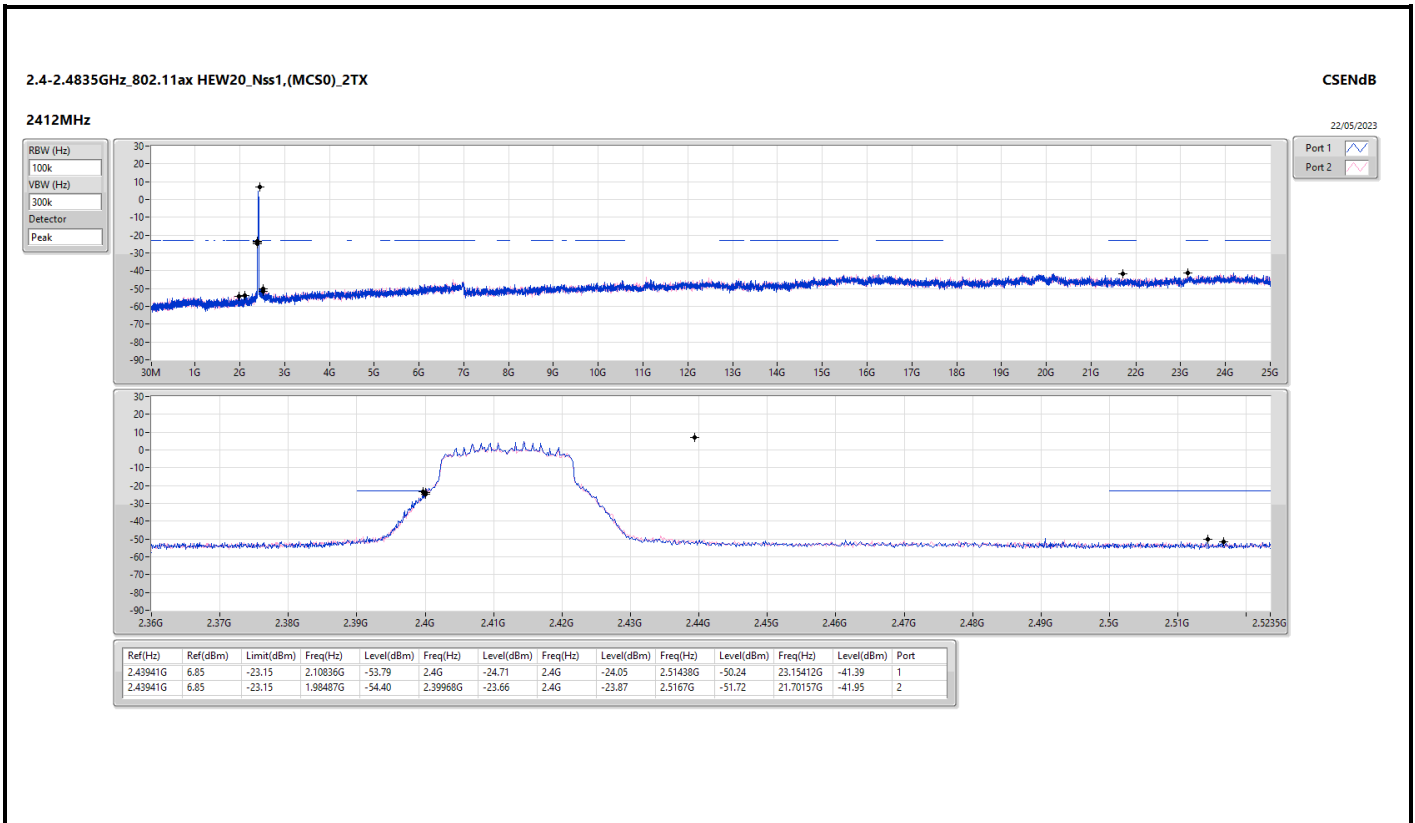

Mode	Result	Ref (Hz)	Ref (dBm)	Limit (dBm)	Freq (Hz)	Level (dBm)	Freq (Hz)	Level (dBm)	Freq (Hz)	Level (dBm)	Freq (Hz)	Level (dBm)	Freq (Hz)	Level (dBm)	Port
2422MHz	Pass	2.44943G	4.11	-25.89	1.79674G	-54.42	2.39952G	-31.98	2.4G	-30.59	2.55806G	-50.71	24.62138G	-41.75	2
2437MHz	Pass	2.44943G	4.38	-25.62	2.07154G	-54.38	2.39472G	-46.77	2.4G	-46.10	2.52734G	-49.88	23.42384G	-42.47	1
2437MHz	Pass	2.44943G	4.38	-25.62	2.30168G	-52.30	2.39792G	-48.48	2.4G	-48.87	2.51262G	-49.41	24.3241G	-41.27	2
2452MHz	Pass	2.44943G	4.38	-25.62	2.04177G	-54.22	2.39712G	-51.43	2.4G	-52.70	2.55982G	-50.93	24.16424G	-41.95	1
2452MHz	Pass	2.44943G	4.38	-25.62	2.30054G	-54.84	2.39088G	-51.15	2.4G	-53.43	2.50142G	-50.89	23.16301G	-41.01	2
2457MHz	Pass	2.44943G	4.04	-25.96	2.12584G	-54.87	2.39712G	-53.47	2.4G	-54.45	2.5003G	-51.63	23.23873G	-42.13	1
2457MHz	Pass	2.44943G	4.04	-25.96	2.30397G	-54.62	2.3968G	-53.23	2.4G	-54.99	2.55294G	-52.26	15.06904G	-41.29	2
2462MHz	Pass	2.44943G	4.04	-25.96	2.1265G	-54.28	2.39296G	-53.82	2.4G	-55.77	2.50078G	-52.05	23.20788G	-42.42	1
2462MHz	Pass	2.44943G	4.04	-25.96	2.11047G	-53.76	2.39104G	-53.30	2.4G	-54.77	2.51038G	-52.11	16.3956G	-42.22	2
802.11ax HEW20_Nss1,(MCS0)_1TX(Port1)	-	-	-	-	-	-	-	-	-	-	-	-	-	-	-
2412MHz	Pass	2.43941G	5.11	-24.89	2.30758G	-55.38	2.39984G	-26.80	2.4G	-26.32	2.51774G	-52.63	24.73028G	-42.65	1
2437MHz	Pass	2.43941G	5.11	-24.89	1.79614G	-54.81	2.39512G	-52.59	2.4G	-54.02	2.51254G	-52.80	24.71342G	-41.70	1
2462MHz	Pass	2.43941G	5.11	-24.89	1.93245G	-54.57	2.396G	-53.86	2.4G	-56.22	2.51142G	-52.71	24.823G	-43.03	1
2467MHz	Pass	2.43941G	5.11	-24.89	2.12584G	-55.33	2.39672G	-53.76	2.4G	-55.92	2.5083G	-52.56	23.34236G	-42.56	1
2472MHz	Pass	2.43941G	5.11	-24.89	2.11652G	-55.81	2.3996G	-54.41	2.4G	-56.73	2.51102G	-53.05	24.76962G	-43.13	1
802.11ax HEW20_Nss1,(MCS0)_1TX(Port2)	-	-	-	-	-	-	-	-	-	-	-	-	-	-	-
2412MHz	Pass	2.43941G	4.95	-25.05	2.17826G	-55.65	2.39984G	-27.56	2.4G	-26.51	2.51598G	-52.10	23.41822G	-42.99	2
2437MHz	Pass	2.43941G	4.95	-25.05	1.96274G	-55.18	2.39768G	-52.76	2.4G	-54.74	2.51494G	-52.41	24.99719G	-41.77	2
2462MHz	Pass	2.43941G	4.95	-25.05	2.0105G	-54.94	2.39536G	-52.50	2.4G	-55.16	2.50622G	-52.95	24.92695G	-42.80	2
2467MHz	Pass	2.43941G	4.95	-25.05	2.14797G	-54.69	2.39336G	-53.45	2.4G	-54.51	2.52246G	-52.61	15.20867G	-41.76	2
2472MHz	Pass	2.43941G	4.95	-25.05	2.30758G	-55.43	2.39944G	-53.46	2.4G	-56.01	2.5115G	-52.58	15.22272G	-41.92	2
802.11ax HEW20_Nss1,(MCS0)_2TX	-	-	-	-	-	-	-	-	-	-	-	-	-	-	-
2412MHz	Pass	2.43941G	6.85	-23.15	2.10836G	-53.79	2.4G	-24.71	2.4G	-24.05	2.51438G	-50.24	23.15412G	-41.39	1
2412MHz	Pass	2.43941G	6.85	-23.15	1.98487G	-54.40	2.39968G	-23.66	2.4G	-23.87	2.5167G	-51.72	21.70157G	-41.95	2
2437MHz	Pass	2.43941G	6.85	-23.15	950.35M	-53.64	2.394G	-51.00	2.4G	-51.94	2.50038G	-51.23	16.20045G	-41.67	1
2437MHz	Pass	2.43941G	6.85	-23.15	1.97672G	-53.93	2.39928G	-50.25	2.4G	-52.29	2.5083G	-50.58	24.13746G	-42.11	2
2462MHz	Pass	2.43941G	6.84	-23.16	2.12001G	-54.41	2.39024G	-51.61	2.4G	-53.05	2.50014G	-50.89	24.15713G	-41.55	1
2462MHz	Pass	2.43941G	6.84	-23.16	886.28M	-54.59	2.39176G	-50.72	2.4G	-52.68	2.50222G	-50.35	16.27631G	-42.20	2
2467MHz	Pass	2.43941G	6.84	-23.16	2.01167G	-54.21	2.39368G	-52.13	2.4G	-54.73	2.50406G	-50.31	24.78085G	-41.90	1
2467MHz	Pass	2.43941G	6.84	-23.16	1.98837G	-54.56	2.39912G	-51.64	2.4G	-53.20	2.50558G	-50.94	23.48846G	-41.90	2
2472MHz	Pass	2.43941G	6.84	-23.16	591.53M	-54.84	2.3932G	-52.99	2.4G	-55.29	2.50838G	-52.24	24.61509G	-41.87	1
2472MHz	Pass	2.43941G	6.84	-23.16	2.30175G	-54.28	2.39952G	-51.96	2.4G	-54.00	2.51326G	-52.19	16.20607G	-42.05	2
802.11ax HEW40_Nss1,(MCS0)_1TX(Port1)	-	-	-	-	-	-	-	-	-	-	-	-	-	-	-
2422MHz	Pass	2.4319G	4.67	-25.33	2.02001G	-54.02	2.4G	-28.48	2.4G	-27.16	2.50814G	-51.43	24.52042G	-41.62	1
2437MHz	Pass	2.4319G	4.67	-25.33	2.30283G	-54.30	2.4G	-43.03	2.4G	-46.30	2.50574G	-48.72	16.8836G	-41.41	1
2452MHz	Pass	2.4319G	4.67	-25.33	2.15054G	-54.68	2.39504G	-51.20	2.4G	-53.29	2.56126G	-50.65	23.28922G	-42.32	1
2457MHz	Pass	2.44192G	3.12	-26.88	2.1139G	-54.65	2.39728G	-53.61	2.4G	-54.91	2.51534G	-52.61	24.72796G	-41.94	1
2462MHz	Pass	2.44192G	3.12	-26.88	2.16543G	-54.75	2.39312G	-54.58	2.4G	-54.61	2.50078G	-51.32	24.89062G	-42.06	1
802.11ax HEW40_Nss1,(MCS0)_1TX(Port2)	-	-	-	-	-	-	-	-	-	-	-	-	-	-	-
2422MHz	Pass	2.44208G	2.89	-27.11	1.99482G	-55.00	2.39936G	-30.70	2.4G	-31.68	2.5075G	-51.37	24.96354G	-42.13	2
2437MHz	Pass	2.44208G	2.89	-27.11	2.15512G	-55.28	2.39088G	-48.10	2.4G	-47.78	2.5083G	-50.23	24.76722G	-42.44	2
2452MHz	Pass	2.44208G	2.89	-27.11	1.95704G	-52.82	2.39808G	-54.07	2.4G	-55.15	2.5571G	-52.51	24.84855G	-42.28	2
2457MHz	Pass	2.44208G	2.89	-27.11	848.68M	-55.51	2.39216G	-54.10	2.4G	-54.68	2.55406G	-52.60	24.756G	-42.37	2
2462MHz	Pass	2.44208G	2.89	-27.11	1.95589G	-54.35	2.39504G	-54.54	2.4G	-54.71	2.50142G	-51.83	15.23451G	-42.42	2
802.11ax HEW40_Nss1,(MCS0)_2TX	-	-	-	-	-	-	-	-	-	-	-	-	-	-	-
2422MHz	Pass	2.4319G	2.50	-27.50	1.98337G	-54.81	2.39936G	-31.92	2.4G	-30.90	2.54094G	-52.38	24.00158G	-41.84	1
2422MHz	Pass	2.4319G	2.50	-27.50	861.27M	-54.83	2.39936G	-31.28	2.4G	-33.10	2.51886G	-51.61	24.7532G	-42.31	2
2437MHz	Pass	2.4319G	2.50	-27.50	2.30512G	-55.38	2.3992G	-44.77	2.4G	-46.46	2.50606G	-50.98	16.59753G	-42.65	1
2437MHz	Pass	2.4319G	2.50	-27.50	2.30397G	-53.54	2.39968G	-47.70	2.4G	-49.71	2.5043G	-50.80	24.82892G	-42.52	2
2452MHz	Pass	2.4319G	2.50	-27.50	2.17115G	-54.32	2.39552G	-52.65	2.4G	-55.66	2.50254G	-51.85	23.41542G	-42.31	1
2452MHz	Pass	2.4319G	2.50	-27.50	1.83567G	-55.15	2.39744G	-52.99	2.4G	-54.41	2.50814G	-52.07	24.07449G	-43.00	2
2457MHz	Pass	2.4319G	2.50	-27.50	2.14024G	-54.71	2.39616G	-54.39	2.4G	-54.42	2.50878G	-51.74	15.19244G	-42.81	1
2457MHz	Pass	2.4319G	2.50	-27.50	2.12077G	-54.84	2.39792G	-53.97	2.4G	-55.01	2.50462G	-52.63	24.70833G	-41.32	2
2462MHz	Pass	2.4319G	2.50	-27.50	2.0681G	-54.73	2.39328G	-53.29	2.4G	-55.41	2.53326G	-52.47	15.32987G	-42.12	1
2462MHz	Pass	2.4319G	2.50	-27.50	2.3097G	-54.69	2.39872G	-53.65	2.4G	-55.47	2.51358G	-52.17	15.20366G	-41.86	2