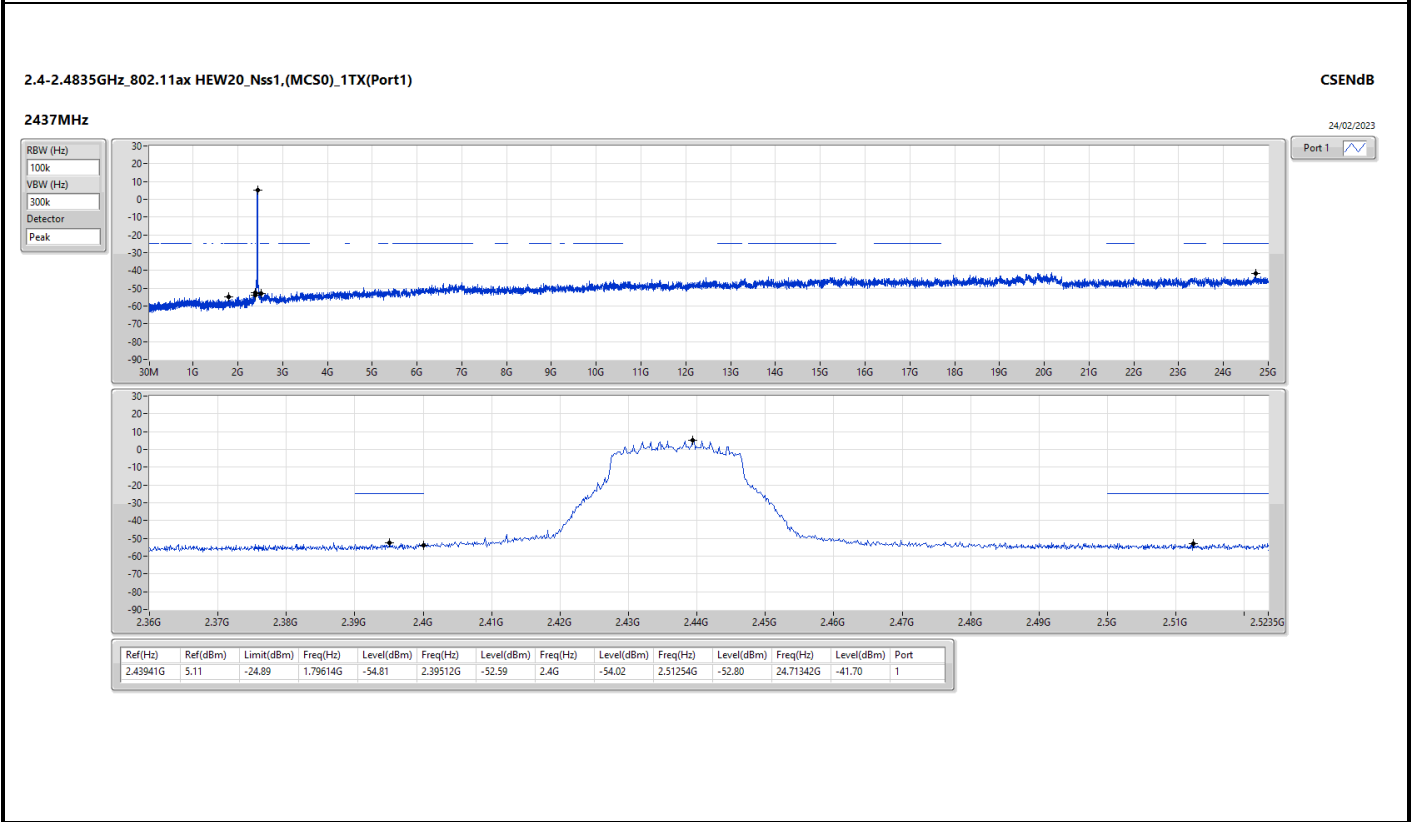

Mode	Result	Ref (Hz)	Ref (dBm)	Limit (dBm)	Freq (Hz)	Level (dBm)	Freq (Hz)	Level (dBm)	Freq (Hz)	Level (dBm)	Freq (Hz)	Level (dBm)	Freq (Hz)	Level (dBm)	Port
2422MHz	Pass	2.44943G	4.11	-25.89	1.79674G	-54.42	2.39952G	-31.98	2.4G	-30.59	2.55806G	-50.71	24.62138G	-41.75	2
2437MHz	Pass	2.44943G	4.38	-25.62	2.07154G	-54.38	2.39472G	-46.77	2.4G	-46.10	2.52734G	-49.88	23.42384G	-42.47	1
2437MHz	Pass	2.44943G	4.38	-25.62	2.30168G	-52.30	2.39792G	-48.48	2.4G	-48.87	2.51262G	-49.41	24.3241G	-41.27	2
2452MHz	Pass	2.44943G	4.38	-25.62	2.04177G	-54.22	2.39712G	-51.43	2.4G	-52.70	2.55982G	-50.93	24.16424G	-41.95	1
2452MHz	Pass	2.44943G	4.38	-25.62	2.30054G	-54.84	2.39088G	-51.15	2.4G	-53.43	2.50142G	-50.89	23.16301G	-41.01	2
2457MHz	Pass	2.44943G	4.04	-25.96	2.12584G	-54.87	2.39712G	-53.47	2.4G	-54.45	2.5003G	-51.63	23.23873G	-42.13	1
2457MHz	Pass	2.44943G	4.04	-25.96	2.30397G	-54.62	2.3968G	-53.23	2.4G	-54.99	2.55294G	-52.26	15.06904G	-41.29	2
2462MHz	Pass	2.44943G	4.04	-25.96	2.1265G	-54.28	2.39296G	-53.82	2.4G	-55.77	2.50078G	-52.05	23.20788G	-42.42	1
2462MHz	Pass	2.44943G	4.04	-25.96	2.11047G	-53.76	2.39104G	-53.30	2.4G	-54.77	2.51038G	-52.11	16.3956G	-42.22	2
802.11ax HEW20_Nss1,(MCS0)_1TX(Port1)	-	-	-	-	-	-	-	-	-	-	-	-	-	-	-
2412MHz	Pass	2.43941G	5.11	-24.89	2.30758G	-55.38	2.39984G	-26.80	2.4G	-26.32	2.51774G	-52.63	24.73028G	-42.65	1
2437MHz	Pass	2.43941G	5.11	-24.89	1.79614G	-54.81	2.39512G	-52.59	2.4G	-54.02	2.51254G	-52.80	24.71342G	-41.70	1
2462MHz	Pass	2.43941G	5.11	-24.89	1.93245G	-54.57	2.396G	-53.86	2.4G	-56.22	2.51142G	-52.71	24.823G	-43.03	1
2467MHz	Pass	2.43941G	5.11	-24.89	2.12584G	-55.33	2.39672G	-53.76	2.4G	-55.92	2.5083G	-52.56	23.34236G	-42.56	1
2472MHz	Pass	2.43941G	5.11	-24.89	2.11652G	-55.81	2.3996G	-54.41	2.4G	-56.73	2.51102G	-53.05	24.76962G	-43.13	1
802.11ax HEW20_Nss1,(MCS0)_1TX(Port2)	-	-	-	-	-	-	-	-	-	-	-	-	-	-	-
2412MHz	Pass	2.43941G	4.95	-25.05	2.17826G	-55.65	2.39984G	-27.56	2.4G	-26.51	2.51598G	-52.10	23.41822G	-42.99	2
2437MHz	Pass	2.43941G	4.95	-25.05	1.96274G	-55.18	2.39768G	-52.76	2.4G	-54.74	2.51494G	-52.41	24.99719G	-41.77	2
2462MHz	Pass	2.43941G	4.95	-25.05	2.0105G	-54.94	2.39536G	-52.50	2.4G	-55.16	2.50622G	-52.95	24.92695G	-42.80	2
2467MHz	Pass	2.43941G	4.95	-25.05	2.14797G	-54.69	2.39336G	-53.45	2.4G	-54.51	2.52246G	-52.61	15.20867G	-41.76	2
2472MHz	Pass	2.43941G	4.95	-25.05	2.30758G	-55.43	2.39944G	-53.46	2.4G	-56.01	2.5115G	-52.58	15.22272G	-41.92	2
802.11ax HEW20_Nss1,(MCS0)_2TX	-	-	-	-	-	-	-	-	-	-	-	-	-	-	-
2412MHz	Pass	2.43941G	6.85	-23.15	2.10836G	-53.79	2.4G	-24.71	2.4G	-24.05	2.51438G	-50.24	23.15412G	-41.39	1
2412MHz	Pass	2.43941G	6.85	-23.15	1.98487G	-54.40	2.39968G	-23.66	2.4G	-23.87	2.5167G	-51.72	21.70157G	-41.95	2
2437MHz	Pass	2.43941G	6.85	-23.15	950.35M	-53.64	2.394G	-51.00	2.4G	-51.94	2.50038G	-51.23	16.20045G	-41.67	1
2437MHz	Pass	2.43941G	6.85	-23.15	1.97672G	-53.93	2.39928G	-50.25	2.4G	-52.29	2.5083G	-50.58	24.13746G	-42.11	2
2462MHz	Pass	2.43941G	6.84	-23.16	2.12001G	-54.41	2.39024G	-51.61	2.4G	-53.05	2.50014G	-50.89	24.15713G	-41.55	1
2462MHz	Pass	2.43941G	6.84	-23.16	886.28M	-54.59	2.39176G	-50.72	2.4G	-52.68	2.50222G	-50.35	16.27631G	-42.20	2
2467MHz	Pass	2.43941G	6.84	-23.16	2.01167G	-54.21	2.39368G	-52.13	2.4G	-54.73	2.50406G	-50.31	24.78085G	-41.90	1
2467MHz	Pass	2.43941G	6.84	-23.16	1.98837G	-54.56	2.39912G	-51.64	2.4G	-53.20	2.50558G	-50.94	23.48846G	-41.90	2
2472MHz	Pass	2.43941G	6.84	-23.16	591.53M	-54.84	2.3932G	-52.99	2.4G	-55.29	2.50838G	-52.24	24.61509G	-41.87	1
2472MHz	Pass	2.43941G	6.84	-23.16	2.30175G	-54.28	2.39952G	-51.96	2.4G	-54.00	2.51326G	-52.19	16.20607G	-42.05	2
802.11ax HEW40_Nss1,(MCS0)_1TX(Port1)	-	-	-	-	-	-	-	-	-	-	-	-	-	-	-
2422MHz	Pass	2.4319G	4.67	-25.33	2.02001G	-54.02	2.4G	-28.48	2.4G	-27.16	2.50814G	-51.43	24.52042G	-41.62	1
2437MHz	Pass	2.4319G	4.67	-25.33	2.30283G	-54.30	2.4G	-43.03	2.4G	-46.30	2.50574G	-48.72	16.8836G	-41.41	1
2452MHz	Pass	2.4319G	4.67	-25.33	2.15054G	-54.68	2.39504G	-51.20	2.4G	-53.29	2.56126G	-50.65	23.28922G	-42.32	1
2457MHz	Pass	2.44192G	3.12	-26.88	2.1139G	-54.65	2.39728G	-53.61	2.4G	-54.91	2.51534G	-52.61	24.72796G	-41.94	1
2462MHz	Pass	2.44192G	3.12	-26.88	2.16543G	-54.75	2.39312G	-54.58	2.4G	-54.61	2.50078G	-51.32	24.89062G	-42.06	1
802.11ax HEW40_Nss1,(MCS0)_1TX(Port2)	-	-	-	-	-	-	-	-	-	-	-	-	-	-	-
2422MHz	Pass	2.44208G	2.89	-27.11	1.99482G	-55.00	2.39936G	-30.70	2.4G	-31.68	2.5075G	-51.37	24.96354G	-42.13	2
2437MHz	Pass	2.44208G	2.89	-27.11	2.15512G	-55.28	2.39088G	-48.10	2.4G	-47.78	2.5083G	-50.23	24.76722G	-42.44	2
2452MHz	Pass	2.44208G	2.89	-27.11	1.95704G	-52.82	2.39808G	-54.07	2.4G	-55.15	2.5571G	-52.51	24.84855G	-42.28	2
2457MHz	Pass	2.44208G	2.89	-27.11	848.68M	-55.51	2.39216G	-54.10	2.4G	-54.68	2.55406G	-52.60	24.756G	-42.37	2
2462MHz	Pass	2.44208G	2.89	-27.11	1.95589G	-54.35	2.39504G	-54.54	2.4G	-54.71	2.50142G	-51.83	15.23451G	-42.42	2
802.11ax HEW40_Nss1,(MCS0)_2TX	-	-	-	-	-	-	-	-	-	-	-	-	-	-	-
2422MHz	Pass	2.4319G	2.50	-27.50	1.98337G	-54.81	2.39936G	-31.92	2.4G	-30.90	2.54094G	-52.38	24.00158G	-41.84	1
2422MHz	Pass	2.4319G	2.50	-27.50	861.27M	-54.83	2.39936G	-31.28	2.4G	-33.10	2.51886G	-51.61	24.7532G	-42.31	2
2437MHz	Pass	2.4319G	2.50	-27.50	2.30512G	-55.38	2.3992G	-44.77	2.4G	-46.46	2.50606G	-50.98	16.59753G	-42.65	1
2437MHz	Pass	2.4319G	2.50	-27.50	2.30397G	-53.54	2.39968G	-47.70	2.4G	-49.71	2.5043G	-50.80	24.82892G	-42.52	2
2452MHz	Pass	2.4319G	2.50	-27.50	2.17115G	-54.32	2.39552G	-52.65	2.4G	-55.66	2.50254G	-51.85	23.41542G	-42.31	1
2452MHz	Pass	2.4319G	2.50	-27.50	1.83567G	-55.15	2.39744G	-52.99	2.4G	-54.41	2.50814G	-52.07	24.07449G	-43.00	2
2457MHz	Pass	2.4319G	2.50	-27.50	2.14024G	-54.71	2.39616G	-54.39	2.4G	-54.42	2.50878G	-51.74	15.19244G	-42.81	1
2457MHz	Pass	2.4319G	2.50	-27.50	2.12077G	-54.84	2.39792G	-53.97	2.4G	-55.01	2.50462G	-52.63	24.70833G	-41.32	2
2462MHz	Pass	2.4319G	2.50	-27.50	2.0681G	-54.73	2.39328G	-53.29	2.4G	-55.41	2.53326G	-52.47	15.32987G	-42.12	1
2462MHz	Pass	2.4319G	2.50	-27.50	2.3097G	-54.69	2.39872G	-53.65	2.4G	-55.47	2.51358G	-52.17	15.20366G	-41.86	2