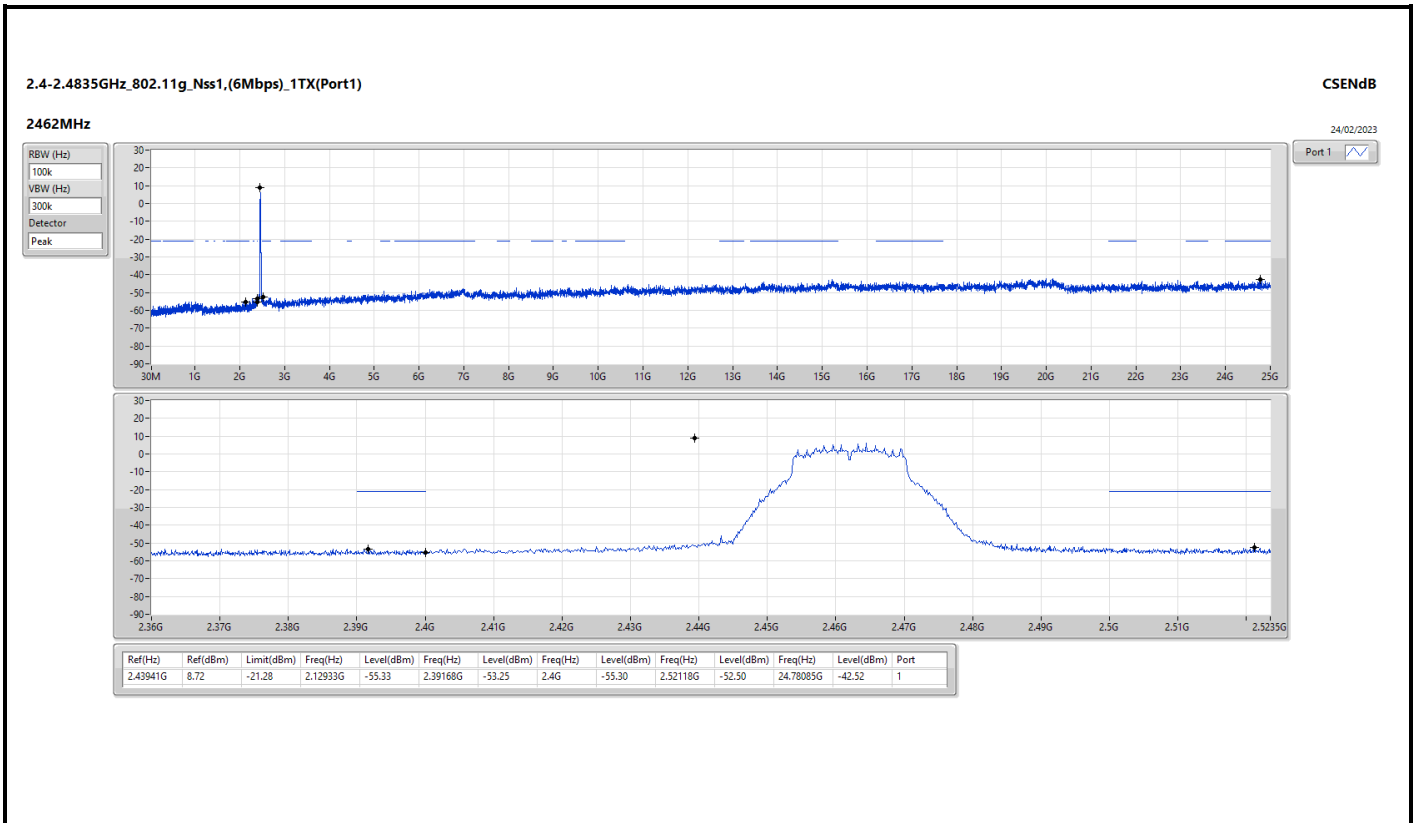

Mode	Result	Ref (Hz)	Ref (dBm)	Limit (dBm)	Freq (Hz)	Level (dBm)	Freq (Hz)	Level (dBm)	Freq (Hz)	Level (dBm)	Freq (Hz)	Level (dBm)	Freq (Hz)	Level (dBm)	Port
2422MHz	Pass	2.44943G	4.11	-25.89	1.79674G	-54.42	2.39952G	-31.98	2.4G	-30.59	2.55806G	-50.71	24.62138G	-41.75	2
2437MHz	Pass	2.44943G	4.38	-25.62	2.07154G	-54.38	2.39472G	-46.77	2.4G	-46.10	2.52734G	-49.88	23.42384G	-42.47	1
2437MHz	Pass	2.44943G	4.38	-25.62	2.30168G	-52.30	2.39792G	-48.48	2.4G	-48.87	2.51262G	-49.41	24.3241G	-41.27	2
2452MHz	Pass	2.44943G	4.38	-25.62	2.04177G	-54.22	2.39712G	-51.43	2.4G	-52.70	2.55982G	-50.93	24.16424G	-41.95	1
2452MHz	Pass	2.44943G	4.38	-25.62	2.30054G	-54.84	2.39088G	-51.15	2.4G	-53.43	2.50142G	-50.89	23.16301G	-41.01	2
2457MHz	Pass	2.44943G	4.04	-25.96	2.12584G	-54.87	2.39712G	-53.47	2.4G	-54.45	2.5003G	-51.63	23.23873G	-42.13	1
2457MHz	Pass	2.44943G	4.04	-25.96	2.30397G	-54.62	2.3968G	-53.23	2.4G	-54.99	2.55294G	-52.26	15.06904G	-41.29	2
2462MHz	Pass	2.44943G	4.04	-25.96	2.1265G	-54.28	2.39296G	-53.82	2.4G	-55.77	2.50078G	-52.05	23.20788G	-42.42	1
2462MHz	Pass	2.44943G	4.04	-25.96	2.11047G	-53.76	2.39104G	-53.30	2.4G	-54.77	2.51038G	-52.11	16.3956G	-42.22	2
802.11ax HEW20_Nss1,(MCS0)_1TX(Port1)	-	-	-	-	-	-	-	-	-	-	-	-	-	-	-
2412MHz	Pass	2.43941G	5.11	-24.89	2.30758G	-55.38	2.39984G	-26.80	2.4G	-26.32	2.51774G	-52.63	24.73028G	-42.65	1
2437MHz	Pass	2.43941G	5.11	-24.89	1.79614G	-54.81	2.39512G	-52.59	2.4G	-54.02	2.51254G	-52.80	24.71342G	-41.70	1
2462MHz	Pass	2.43941G	5.11	-24.89	1.93245G	-54.57	2.396G	-53.86	2.4G	-56.22	2.51142G	-52.71	24.823G	-43.03	1
2467MHz	Pass	2.43941G	5.11	-24.89	2.12584G	-55.33	2.39672G	-53.76	2.4G	-55.92	2.5083G	-52.56	23.34236G	-42.56	1
2472MHz	Pass	2.43941G	5.11	-24.89	2.11652G	-55.81	2.3996G	-54.41	2.4G	-56.73	2.51102G	-53.05	24.76962G	-43.13	1
802.11ax HEW20_Nss1,(MCS0)_1TX(Port2)	-	-	-	-	-	-	-	-	-	-	-	-	-	-	-
2412MHz	Pass	2.43941G	4.95	-25.05	2.17826G	-55.65	2.39984G	-27.56	2.4G	-26.51	2.51598G	-52.10	23.41822G	-42.99	2
2437MHz	Pass	2.43941G	4.95	-25.05	1.96274G	-55.18	2.39768G	-52.76	2.4G	-54.74	2.51494G	-52.41	24.99719G	-41.77	2
2462MHz	Pass	2.43941G	4.95	-25.05	2.0105G	-54.94	2.39536G	-52.50	2.4G	-55.16	2.50622G	-52.95	24.92695G	-42.80	2
2467MHz	Pass	2.43941G	4.95	-25.05	2.14797G	-54.69	2.39336G	-53.45	2.4G	-54.51	2.52246G	-52.61	15.20867G	-41.76	2
2472MHz	Pass	2.43941G	4.95	-25.05	2.30758G	-55.43	2.39944G	-53.46	2.4G	-56.01	2.5115G	-52.58	15.22272G	-41.92	2
802.11ax HEW20_Nss1,(MCS0)_2TX	-	-	-	-	-	-	-	-	-	-	-	-	-	-	-
2412MHz	Pass	2.43941G	6.85	-23.15	2.10836G	-53.79	2.4G	-24.71	2.4G	-24.05	2.51438G	-50.24	23.15412G	-41.39	1
2412MHz	Pass	2.43941G	6.85	-23.15	1.98487G	-54.40	2.39968G	-23.66	2.4G	-23.87	2.5167G	-51.72	21.70157G	-41.95	2
2437MHz	Pass	2.43941G	6.85	-23.15	950.35M	-53.64	2.394G	-51.00	2.4G	-51.94	2.50038G	-51.23	16.20045G	-41.67	1
2437MHz	Pass	2.43941G	6.85	-23.15	1.97672G	-53.93	2.39928G	-50.25	2.4G	-52.29	2.5083G	-50.58	24.13746G	-42.11	2
2462MHz	Pass	2.43941G	6.84	-23.16	2.12001G	-54.41	2.39024G	-51.61	2.4G	-53.05	2.50014G	-50.89	24.15713G	-41.55	1
2462MHz	Pass	2.43941G	6.84	-23.16	886.28M	-54.59	2.39176G	-50.72	2.4G	-52.68	2.50222G	-50.35	16.27631G	-42.20	2
2467MHz	Pass	2.43941G	6.84	-23.16	2.01167G	-54.21	2.39368G	-52.13	2.4G	-54.73	2.50406G	-50.31	24.78085G	-41.90	1
2467MHz	Pass	2.43941G	6.84	-23.16	1.98837G	-54.56	2.39912G	-51.64	2.4G	-53.20	2.50558G	-50.94	23.48846G	-41.90	2
2472MHz	Pass	2.43941G	6.84	-23.16	591.53M	-54.84	2.3932G	-52.99	2.4G	-55.29	2.50838G	-52.24	24.61509G	-41.87	1
2472MHz	Pass	2.43941G	6.84	-23.16	2.30175G	-54.28	2.39952G	-51.96	2.4G	-54.00	2.51326G	-52.19	16.20607G	-42.05	2
802.11ax HEW40_Nss1,(MCS0)_1TX(Port1)	-	-	-	-	-	-	-	-	-	-	-	-	-	-	-
2422MHz	Pass	2.4319G	4.67	-25.33	2.02001G	-54.02	2.4G	-28.48	2.4G	-27.16	2.50814G	-51.43	24.52042G	-41.62	1
2437MHz	Pass	2.4319G	4.67	-25.33	2.30283G	-54.30	2.4G	-43.03	2.4G	-46.30	2.50574G	-48.72	16.8836G	-41.41	1
2452MHz	Pass	2.4319G	4.67	-25.33	2.15054G	-54.68	2.39504G	-51.20	2.4G	-53.29	2.56126G	-50.65	23.28922G	-42.32	1
2457MHz	Pass	2.44192G	3.12	-26.88	2.1139G	-54.65	2.39728G	-53.61	2.4G	-54.91	2.51534G	-52.61	24.72796G	-41.94	1
2462MHz	Pass	2.44192G	3.12	-26.88	2.16543G	-54.75	2.39312G	-54.58	2.4G	-54.61	2.50078G	-51.32	24.89062G	-42.06	1
802.11ax HEW40_Nss1,(MCS0)_1TX(Port2)	-	-	-	-	-	-	-	-	-	-	-	-	-	-	-
2422MHz	Pass	2.44208G	2.89	-27.11	1.99482G	-55.00	2.39936G	-30.70	2.4G	-31.68	2.5075G	-51.37	24.96354G	-42.13	2
2437MHz	Pass	2.44208G	2.89	-27.11	2.15512G	-55.28	2.39088G	-48.10	2.4G	-47.78	2.5083G	-50.23	24.76722G	-42.44	2
2452MHz	Pass	2.44208G	2.89	-27.11	1.95704G	-52.82	2.39808G	-54.07	2.4G	-55.15	2.5571G	-52.51	24.84855G	-42.28	2
2457MHz	Pass	2.44208G	2.89	-27.11	848.68M	-55.51	2.39216G	-54.10	2.4G	-54.68	2.55406G	-52.60	24.756G	-42.37	2
2462MHz	Pass	2.44208G	2.89	-27.11	1.95589G	-54.35	2.39504G	-54.54	2.4G	-54.71	2.50142G	-51.83	15.23451G	-42.42	2
802.11ax HEW40_Nss1,(MCS0)_2TX	-	-	-	-	-	-	-	-	-	-	-	-	-	-	-
2422MHz	Pass	2.4319G	2.50	-27.50	1.98337G	-54.81	2.39936G	-31.92	2.4G	-30.90	2.54094G	-52.38	24.00158G	-41.84	1
2422MHz	Pass	2.4319G	2.50	-27.50	861.27M	-54.83	2.39936G	-31.28	2.4G	-33.10	2.51886G	-51.61	24.7532G	-42.31	2
2437MHz	Pass	2.4319G	2.50	-27.50	2.30512G	-55.38	2.3992G	-44.77	2.4G	-46.46	2.50606G	-50.98	16.59753G	-42.65	1
2437MHz	Pass	2.4319G	2.50	-27.50	2.30397G	-53.54	2.39968G	-47.70	2.4G	-49.71	2.5043G	-50.80	24.82892G	-42.52	2
2452MHz	Pass	2.4319G	2.50	-27.50	2.17115G	-54.32	2.39552G	-52.65	2.4G	-55.66	2.50254G	-51.85	23.41542G	-42.31	1
2452MHz	Pass	2.4319G	2.50	-27.50	1.83567G	-55.15	2.39744G	-52.99	2.4G	-54.41	2.50814G	-52.07	24.07449G	-43.00	2
2457MHz	Pass	2.4319G	2.50	-27.50	2.14024G	-54.71	2.39616G	-54.39	2.4G	-54.42	2.50878G	-51.74	15.19244G	-42.81	1
2457MHz	Pass	2.4319G	2.50	-27.50	2.12077G	-54.84	2.39792G	-53.97	2.4G	-55.01	2.50462G	-52.63	24.70833G	-41.32	2
2462MHz	Pass	2.4319G	2.50	-27.50	2.0681G	-54.73	2.39328G	-53.29	2.4G	-55.41	2.53326G	-52.47	15.32987G	-42.12	1
2462MHz	Pass	2.4319G	2.50	-27.50	2.3097G	-54.69	2.39872G	-53.65	2.4G	-55.47	2.51358G	-52.17	15.20366G	-41.86	2