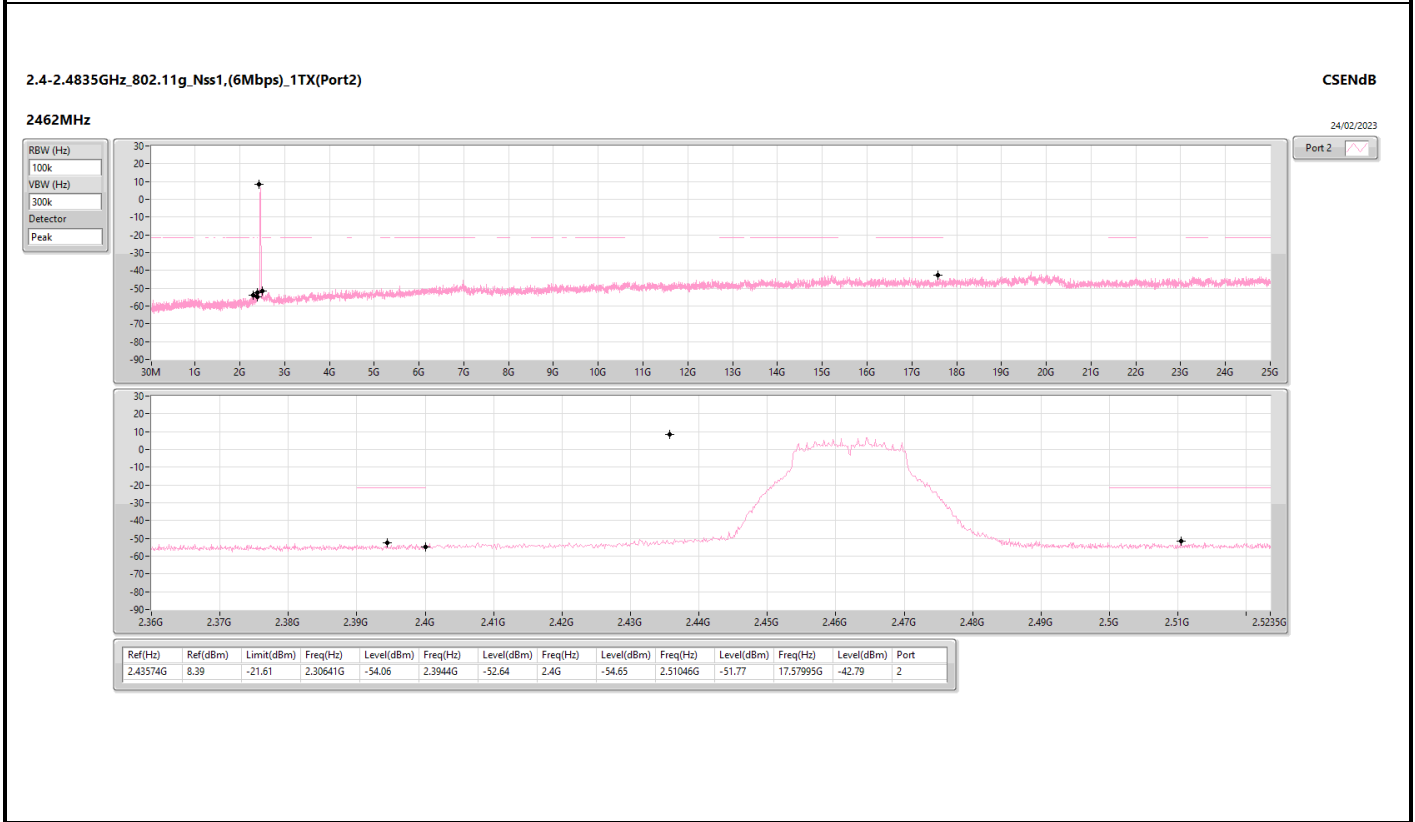

Mode	Result	Ref (Hz)	Ref (dBm)	Limit (dBm)	Freq (Hz)	Level (dBm)	Freq (Hz)	Level (dBm)	Freq (Hz)	Level (dBm)	Freq (Hz)	Level (dBm)	Freq (Hz)	Level (dBm)	Port
2422MHz	Pass	2.44943G	4.11	-25.89	1.79674G	-54.42	2.39952G	-31.98	2.4G	-30.59	2.55806G	-50.71	24.62138G	-41.75	2
2437MHz	Pass	2.44943G	4.38	-25.62	2.07154G	-54.38	2.39472G	-46.77	2.4G	-46.10	2.52734G	-49.88	23.42384G	-42.47	1
2437MHz	Pass	2.44943G	4.38	-25.62	2.30168G	-52.30	2.39792G	-48.48	2.4G	-48.87	2.51262G	-49.41	24.3241G	-41.27	2
2452MHz	Pass	2.44943G	4.38	-25.62	2.04177G	-54.22	2.39712G	-51.43	2.4G	-52.70	2.55982G	-50.93	24.16424G	-41.95	1
2452MHz	Pass	2.44943G	4.38	-25.62	2.30054G	-54.84	2.39088G	-51.15	2.4G	-53.43	2.50142G	-50.89	23.16301G	-41.01	2
2457MHz	Pass	2.44943G	4.04	-25.96	2.12584G	-54.87	2.39712G	-53.47	2.4G	-54.45	2.5003G	-51.63	23.23873G	-42.13	1
2457MHz	Pass	2.44943G	4.04	-25.96	2.30397G	-54.62	2.3968G	-53.23	2.4G	-54.99	2.55294G	-52.26	15.06904G	-41.29	2
2462MHz	Pass	2.44943G	4.04	-25.96	2.1265G	-54.28	2.39296G	-53.82	2.4G	-55.77	2.50078G	-52.05	23.20788G	-42.42	1
2462MHz	Pass	2.44943G	4.04	-25.96	2.11047G	-53.76	2.39104G	-53.30	2.4G	-54.77	2.51038G	-52.11	16.3956G	-42.22	2
802.11ax HEW20_Nss1,(MCS0)_1TX(Port1)	-	-	-	-	-	-	-	-	-	-	-	-	-	-	-
2412MHz	Pass	2.43941G	5.11	-24.89	2.30758G	-55.38	2.39984G	-26.80	2.4G	-26.32	2.51774G	-52.63	24.73028G	-42.65	1
2437MHz	Pass	2.43941G	5.11	-24.89	1.79614G	-54.81	2.39512G	-52.59	2.4G	-54.02	2.51254G	-52.80	24.71342G	-41.70	1
2462MHz	Pass	2.43941G	5.11	-24.89	1.93245G	-54.57	2.396G	-53.86	2.4G	-56.22	2.51142G	-52.71	24.823G	-43.03	1
2467MHz	Pass	2.43941G	5.11	-24.89	2.12584G	-55.33	2.39672G	-53.76	2.4G	-55.92	2.5083G	-52.56	23.34236G	-42.56	1
2472MHz	Pass	2.43941G	5.11	-24.89	2.11652G	-55.81	2.3996G	-54.41	2.4G	-56.73	2.51102G	-53.05	24.76962G	-43.13	1
802.11ax HEW20_Nss1,(MCS0)_1TX(Port2)	-	-	-	-	-	-	-	-	-	-	-	-	-	-	-
2412MHz	Pass	2.43941G	4.95	-25.05	2.17826G	-55.65	2.39984G	-27.56	2.4G	-26.51	2.51598G	-52.10	23.41822G	-42.99	2
2437MHz	Pass	2.43941G	4.95	-25.05	1.96274G	-55.18	2.39768G	-52.76	2.4G	-54.74	2.51494G	-52.41	24.99719G	-41.77	2
2462MHz	Pass	2.43941G	4.95	-25.05	2.0105G	-54.94	2.39536G	-52.50	2.4G	-55.16	2.50622G	-52.95	24.92695G	-42.80	2
2467MHz	Pass	2.43941G	4.95	-25.05	2.14797G	-54.69	2.39336G	-53.45	2.4G	-54.51	2.52246G	-52.61	15.20867G	-41.76	2
2472MHz	Pass	2.43941G	4.95	-25.05	2.30758G	-55.43	2.39944G	-53.46	2.4G	-56.01	2.5115G	-52.58	15.22272G	-41.92	2
802.11ax HEW20_Nss1,(MCS0)_2TX	-	-	-	-	-	-	-	-	-	-	-	-	-	-	-
2412MHz	Pass	2.43941G	6.85	-23.15	2.10836G	-53.79	2.4G	-24.71	2.4G	-24.05	2.51438G	-50.24	23.15412G	-41.39	1
2412MHz	Pass	2.43941G	6.85	-23.15	1.98487G	-54.40	2.39968G	-23.66	2.4G	-23.87	2.5167G	-51.72	21.70157G	-41.95	2
2437MHz	Pass	2.43941G	6.85	-23.15	950.35M	-53.64	2.394G	-51.00	2.4G	-51.94	2.50038G	-51.23	16.20045G	-41.67	1
2437MHz	Pass	2.43941G	6.85	-23.15	1.97672G	-53.93	2.39928G	-50.25	2.4G	-52.29	2.5083G	-50.58	24.13746G	-42.11	2
2462MHz	Pass	2.43941G	6.84	-23.16	2.12001G	-54.41	2.39024G	-51.61	2.4G	-53.05	2.50014G	-50.89	24.15713G	-41.55	1
2462MHz	Pass	2.43941G	6.84	-23.16	886.28M	-54.59	2.39176G	-50.72	2.4G	-52.68	2.50222G	-50.35	16.27631G	-42.20	2
2467MHz	Pass	2.43941G	6.84	-23.16	2.01167G	-54.21	2.39368G	-52.13	2.4G	-54.73	2.50406G	-50.31	24.78085G	-41.90	1
2467MHz	Pass	2.43941G	6.84	-23.16	1.98837G	-54.56	2.39912G	-51.64	2.4G	-53.20	2.50558G	-50.94	23.48846G	-41.90	2
2472MHz	Pass	2.43941G	6.84	-23.16	591.53M	-54.84	2.3932G	-52.99	2.4G	-55.29	2.50838G	-52.24	24.61509G	-41.87	1
2472MHz	Pass	2.43941G	6.84	-23.16	2.30175G	-54.28	2.39952G	-51.96	2.4G	-54.00	2.51326G	-52.19	16.20607G	-42.05	2
802.11ax HEW40_Nss1,(MCS0)_1TX(Port1)	-	-	-	-	-	-	-	-	-	-	-	-	-	-	-
2422MHz	Pass	2.4319G	4.67	-25.33	2.02001G	-54.02	2.4G	-28.48	2.4G	-27.16	2.50814G	-51.43	24.52042G	-41.62	1
2437MHz	Pass	2.4319G	4.67	-25.33	2.30283G	-54.30	2.4G	-43.03	2.4G	-46.30	2.50574G	-48.72	16.8836G	-41.41	1
2452MHz	Pass	2.4319G	4.67	-25.33	2.15054G	-54.68	2.39504G	-51.20	2.4G	-53.29	2.56126G	-50.65	23.28922G	-42.32	1
2457MHz	Pass	2.44192G	3.12	-26.88	2.1139G	-54.65	2.39728G	-53.61	2.4G	-54.91	2.51534G	-52.61	24.72796G	-41.94	1
2462MHz	Pass	2.44192G	3.12	-26.88	2.16543G	-54.75	2.39312G	-54.58	2.4G	-54.61	2.50078G	-51.32	24.89062G	-42.06	1
802.11ax HEW40_Nss1,(MCS0)_1TX(Port2)	-	-	-	-	-	-	-	-	-	-	-	-	-	-	-
2422MHz	Pass	2.44208G	2.89	-27.11	1.99482G	-55.00	2.39936G	-30.70	2.4G	-31.68	2.5075G	-51.37	24.96354G	-42.13	2
2437MHz	Pass	2.44208G	2.89	-27.11	2.15512G	-55.28	2.39088G	-48.10	2.4G	-47.78	2.5083G	-50.23	24.76722G	-42.44	2
2452MHz	Pass	2.44208G	2.89	-27.11	1.95704G	-52.82	2.39808G	-54.07	2.4G	-55.15	2.5571G	-52.51	24.84855G	-42.28	2
2457MHz	Pass	2.44208G	2.89	-27.11	848.68M	-55.51	2.39216G	-54.10	2.4G	-54.68	2.55406G	-52.60	24.756G	-42.37	2
2462MHz	Pass	2.44208G	2.89	-27.11	1.95589G	-54.35	2.39504G	-54.54	2.4G	-54.71	2.50142G	-51.83	15.23451G	-42.42	2
802.11ax HEW40_Nss1,(MCS0)_2TX	-	-	-	-	-	-	-	-	-	-	-	-	-	-	-
2422MHz	Pass	2.4319G	2.50	-27.50	1.98337G	-54.81	2.39936G	-31.92	2.4G	-30.90	2.54094G	-52.38	24.00158G	-41.84	1
2422MHz	Pass	2.4319G	2.50	-27.50	861.27M	-54.83	2.39936G	-31.28	2.4G	-33.10	2.51886G	-51.61	24.7532G	-42.31	2
2437MHz	Pass	2.4319G	2.50	-27.50	2.30512G	-55.38	2.3992G	-44.77	2.4G	-46.46	2.50606G	-50.98	16.59753G	-42.65	1
2437MHz	Pass	2.4319G	2.50	-27.50	2.30397G	-53.54	2.39968G	-47.70	2.4G	-49.71	2.5043G	-50.80	24.82892G	-42.52	2
2452MHz	Pass	2.4319G	2.50	-27.50	2.17115G	-54.32	2.39552G	-52.65	2.4G	-55.66	2.50254G	-51.85	23.41542G	-42.31	1
2452MHz	Pass	2.4319G	2.50	-27.50	1.83567G	-55.15	2.39744G	-52.99	2.4G	-54.41	2.50814G	-52.07	24.07449G	-43.00	2
2457MHz	Pass	2.4319G	2.50	-27.50	2.14024G	-54.71	2.39616G	-54.39	2.4G	-54.42	2.50878G	-51.74	15.19244G	-42.81	1
2457MHz	Pass	2.4319G	2.50	-27.50	2.12077G	-54.84	2.39792G	-53.97	2.4G	-55.01	2.50462G	-52.63	24.70833G	-41.32	2
2462MHz	Pass	2.4319G	2.50	-27.50	2.0681G	-54.73	2.39328G	-53.29	2.4G	-55.41	2.53326G	-52.47	15.32987G	-42.12	1
2462MHz	Pass	2.4319G	2.50	-27.50	2.3097G	-54.69	2.39872G	-53.65	2.4G	-55.47	2.51358G	-52.17	15.20366G	-41.86	2