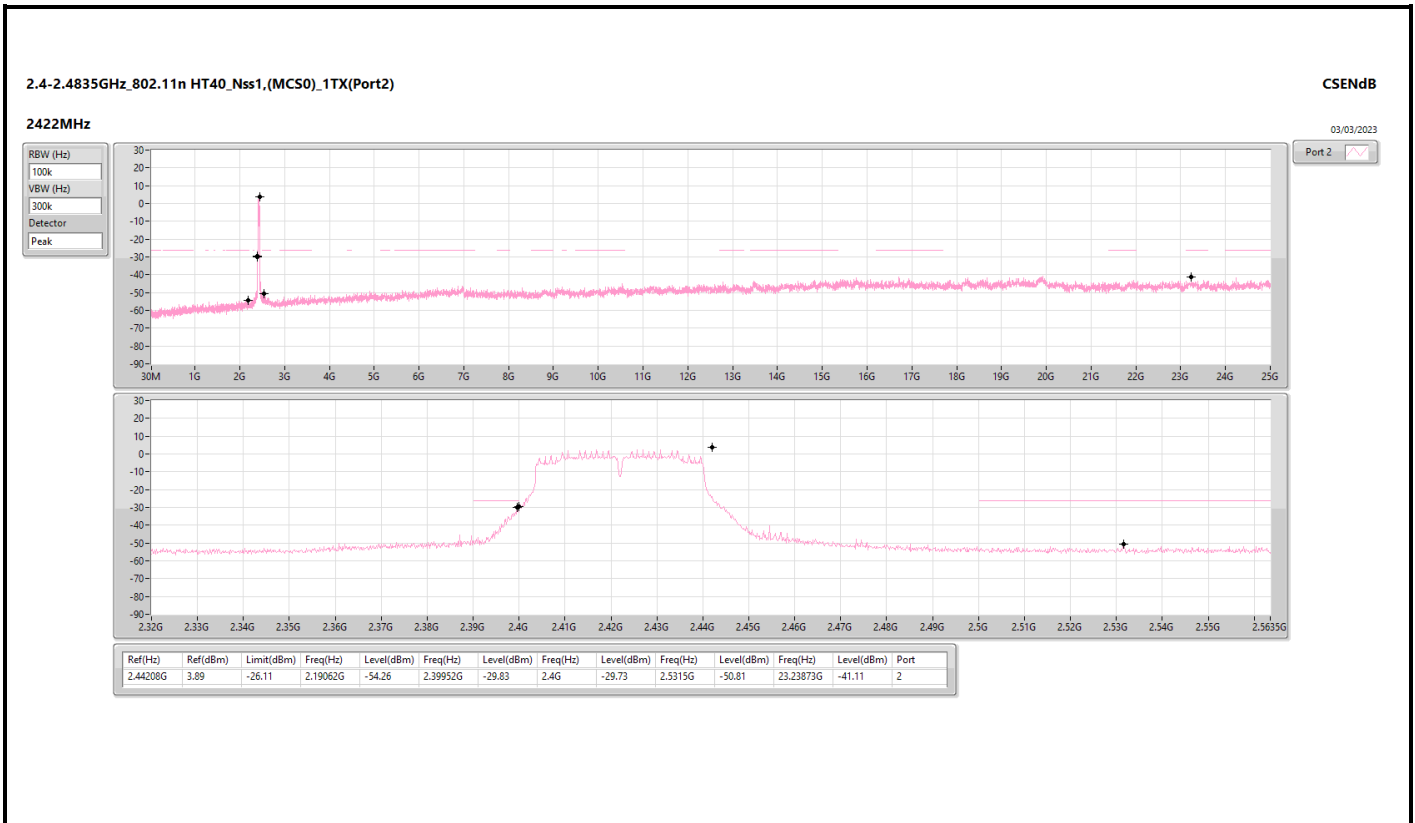

Mode	Result	Ref (Hz)	Ref (dBm)	Limit (dBm)	Freq (Hz)	Level (dBm)	Freq (Hz)	Level (dBm)	Freq (Hz)	Level (dBm)	Freq (Hz)	Level (dBm)	Freq (Hz)	Level (dBm)	Port
2422MHz	Pass	2.44943G	4.11	-25.89	1.79674G	-54.42	2.39952G	-31.98	2.4G	-30.59	2.55806G	-50.71	24.62138G	-41.75	2
2437MHz	Pass	2.44943G	4.38	-25.62	2.07154G	-54.38	2.39472G	-46.77	2.4G	-46.10	2.52734G	-49.88	23.42384G	-42.47	1
2437MHz	Pass	2.44943G	4.38	-25.62	2.30168G	-52.30	2.39792G	-48.48	2.4G	-48.87	2.51262G	-49.41	24.3241G	-41.27	2
2452MHz	Pass	2.44943G	4.38	-25.62	2.04177G	-54.22	2.39712G	-51.43	2.4G	-52.70	2.55982G	-50.93	24.16424G	-41.95	1
2452MHz	Pass	2.44943G	4.38	-25.62	2.30054G	-54.84	2.39088G	-51.15	2.4G	-53.43	2.50142G	-50.89	23.16301G	-41.01	2
2457MHz	Pass	2.44943G	4.04	-25.96	2.12584G	-54.87	2.39712G	-53.47	2.4G	-54.45	2.5003G	-51.63	23.23873G	-42.13	1
2457MHz	Pass	2.44943G	4.04	-25.96	2.30397G	-54.62	2.3968G	-53.23	2.4G	-54.99	2.55294G	-52.26	15.06904G	-41.29	2
2462MHz	Pass	2.44943G	4.04	-25.96	2.1265G	-54.28	2.39296G	-53.82	2.4G	-55.77	2.50078G	-52.05	23.20788G	-42.42	1
2462MHz	Pass	2.44943G	4.04	-25.96	2.11047G	-53.76	2.39104G	-53.30	2.4G	-54.77	2.51038G	-52.11	16.3956G	-42.22	2
802.11ax HEW20_Nss1,(MCS0)_1TX(Port1)	-	-	-	-	-	-	-	-	-	-	-	-	-	-	-
2412MHz	Pass	2.43941G	5.11	-24.89	2.30758G	-55.38	2.39984G	-26.80	2.4G	-26.32	2.51774G	-52.63	24.73028G	-42.65	1
2437MHz	Pass	2.43941G	5.11	-24.89	1.79614G	-54.81	2.39512G	-52.59	2.4G	-54.02	2.51254G	-52.80	24.71342G	-41.70	1
2462MHz	Pass	2.43941G	5.11	-24.89	1.93245G	-54.57	2.396G	-53.86	2.4G	-56.22	2.51142G	-52.71	24.823G	-43.03	1
2467MHz	Pass	2.43941G	5.11	-24.89	2.12584G	-55.33	2.39672G	-53.76	2.4G	-55.92	2.5083G	-52.56	23.34236G	-42.56	1
2472MHz	Pass	2.43941G	5.11	-24.89	2.11652G	-55.81	2.3996G	-54.41	2.4G	-56.73	2.51102G	-53.05	24.76962G	-43.13	1
802.11ax HEW20_Nss1,(MCS0)_1TX(Port2)	-	-	-	-	-	-	-	-	-	-	-	-	-	-	-
2412MHz	Pass	2.43941G	4.95	-25.05	2.17826G	-55.65	2.39984G	-27.56	2.4G	-26.51	2.51598G	-52.10	23.41822G	-42.99	2
2437MHz	Pass	2.43941G	4.95	-25.05	1.96274G	-55.18	2.39768G	-52.76	2.4G	-54.74	2.51494G	-52.41	24.99719G	-41.77	2
2462MHz	Pass	2.43941G	4.95	-25.05	2.0105G	-54.94	2.39536G	-52.50	2.4G	-55.16	2.50622G	-52.95	24.92695G	-42.80	2
2467MHz	Pass	2.43941G	4.95	-25.05	2.14797G	-54.69	2.39336G	-53.45	2.4G	-54.51	2.52246G	-52.61	15.20867G	-41.76	2
2472MHz	Pass	2.43941G	4.95	-25.05	2.30758G	-55.43	2.39944G	-53.46	2.4G	-56.01	2.5115G	-52.58	15.22272G	-41.92	2
802.11ax HEW20_Nss1,(MCS0)_2TX	-	-	-	-	-	-	-	-	-	-	-	-	-	-	-
2412MHz	Pass	2.43941G	6.85	-23.15	2.10836G	-53.79	2.4G	-24.71	2.4G	-24.05	2.51438G	-50.24	23.15412G	-41.39	1
2412MHz	Pass	2.43941G	6.85	-23.15	1.98487G	-54.40	2.39968G	-23.66	2.4G	-23.87	2.5167G	-51.72	21.70157G	-41.95	2
2437MHz	Pass	2.43941G	6.85	-23.15	950.35M	-53.64	2.394G	-51.00	2.4G	-51.94	2.50038G	-51.23	16.20045G	-41.67	1
2437MHz	Pass	2.43941G	6.85	-23.15	1.97672G	-53.93	2.39928G	-50.25	2.4G	-52.29	2.5083G	-50.58	24.13746G	-42.11	2
2462MHz	Pass	2.43941G	6.84	-23.16	2.12001G	-54.41	2.39024G	-51.61	2.4G	-53.05	2.50014G	-50.89	24.15713G	-41.55	1
2462MHz	Pass	2.43941G	6.84	-23.16	886.28M	-54.59	2.39176G	-50.72	2.4G	-52.68	2.50222G	-50.35	16.27631G	-42.20	2
2467MHz	Pass	2.43941G	6.84	-23.16	2.01167G	-54.21	2.39368G	-52.13	2.4G	-54.73	2.50406G	-50.31	24.78085G	-41.90	1
2467MHz	Pass	2.43941G	6.84	-23.16	1.98837G	-54.56	2.39912G	-51.64	2.4G	-53.20	2.50558G	-50.94	23.48846G	-41.90	2
2472MHz	Pass	2.43941G	6.84	-23.16	591.53M	-54.84	2.3932G	-52.99	2.4G	-55.29	2.50838G	-52.24	24.61509G	-41.87	1
2472MHz	Pass	2.43941G	6.84	-23.16	2.30175G	-54.28	2.39952G	-51.96	2.4G	-54.00	2.51326G	-52.19	16.20607G	-42.05	2
802.11ax HEW40_Nss1,(MCS0)_1TX(Port1)	-	-	-	-	-	-	-	-	-	-	-	-	-	-	-
2422MHz	Pass	2.4319G	4.67	-25.33	2.02001G	-54.02	2.4G	-28.48	2.4G	-27.16	2.50814G	-51.43	24.52042G	-41.62	1
2437MHz	Pass	2.4319G	4.67	-25.33	2.30283G	-54.30	2.4G	-43.03	2.4G	-46.30	2.50574G	-48.72	16.8836G	-41.41	1
2452MHz	Pass	2.4319G	4.67	-25.33	2.15054G	-54.68	2.39504G	-51.20	2.4G	-53.29	2.56126G	-50.65	23.28922G	-42.32	1
2457MHz	Pass	2.44192G	3.12	-26.88	2.1139G	-54.65	2.39728G	-53.61	2.4G	-54.91	2.51534G	-52.61	24.72796G	-41.94	1
2462MHz	Pass	2.44192G	3.12	-26.88	2.16543G	-54.75	2.39312G	-54.58	2.4G	-54.61	2.50078G	-51.32	24.89062G	-42.06	1
802.11ax HEW40_Nss1,(MCS0)_1TX(Port2)	-	-	-	-	-	-	-	-	-	-	-	-	-	-	-
2422MHz	Pass	2.44208G	2.89	-27.11	1.99482G	-55.00	2.39936G	-30.70	2.4G	-31.68	2.5075G	-51.37	24.96354G	-42.13	2
2437MHz	Pass	2.44208G	2.89	-27.11	2.15512G	-55.28	2.39088G	-48.10	2.4G	-47.78	2.5083G	-50.23	24.76722G	-42.44	2
2452MHz	Pass	2.44208G	2.89	-27.11	1.95704G	-52.82	2.39808G	-54.07	2.4G	-55.15	2.5571G	-52.51	24.84855G	-42.28	2
2457MHz	Pass	2.44208G	2.89	-27.11	848.68M	-55.51	2.39216G	-54.10	2.4G	-54.68	2.55406G	-52.60	24.756G	-42.37	2
2462MHz	Pass	2.44208G	2.89	-27.11	1.95589G	-54.35	2.39504G	-54.54	2.4G	-54.71	2.50142G	-51.83	15.23451G	-42.42	2
802.11ax HEW40_Nss1,(MCS0)_2TX	-	-	-	-	-	-	-	-	-	-	-	-	-	-	-
2422MHz	Pass	2.4319G	2.50	-27.50	1.98337G	-54.81	2.39936G	-31.92	2.4G	-30.90	2.54094G	-52.38	24.00158G	-41.84	1
2422MHz	Pass	2.4319G	2.50	-27.50	861.27M	-54.83	2.39936G	-31.28	2.4G	-33.10	2.51886G	-51.61	24.7532G	-42.31	2
2437MHz	Pass	2.4319G	2.50	-27.50	2.30512G	-55.38	2.3992G	-44.77	2.4G	-46.46	2.50606G	-50.98	16.59753G	-42.65	1
2437MHz	Pass	2.4319G	2.50	-27.50	2.30397G	-53.54	2.39968G	-47.70	2.4G	-49.71	2.5043G	-50.80	24.82892G	-42.52	2
2452MHz	Pass	2.4319G	2.50	-27.50	2.17115G	-54.32	2.39552G	-52.65	2.4G	-55.66	2.50254G	-51.85	23.41542G	-42.31	1
2452MHz	Pass	2.4319G	2.50	-27.50	1.83567G	-55.15	2.39744G	-52.99	2.4G	-54.41	2.50814G	-52.07	24.07449G	-43.00	2
2457MHz	Pass	2.4319G	2.50	-27.50	2.14024G	-54.71	2.39616G	-54.39	2.4G	-54.42	2.50878G	-51.74	15.19244G	-42.81	1
2457MHz	Pass	2.4319G	2.50	-27.50	2.12077G	-54.84	2.39792G	-53.97	2.4G	-55.01	2.50462G	-52.63	24.70833G	-41.32	2
2462MHz	Pass	2.4319G	2.50	-27.50	2.0681G	-54.73	2.39328G	-53.29	2.4G	-55.41	2.53326G	-52.47	15.32987G	-42.12	1
2462MHz	Pass	2.4319G	2.50	-27.50	2.3097G	-54.69	2.39872G	-53.65	2.4G	-55.47	2.51358G	-52.17	15.20366G	-41.86	2