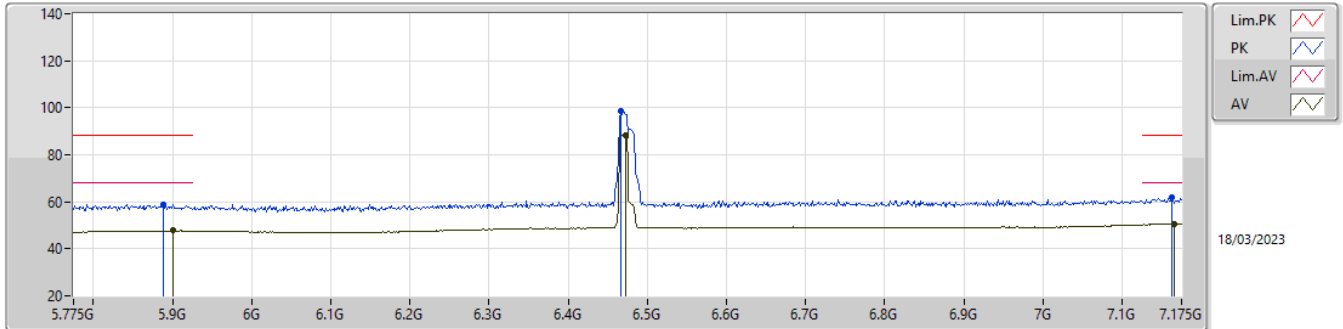

6.425-6.525GHz_802.11ax HEW20_Nss1,(MCS0),RU 106,#RU 53_1TX(Port1)

6475MHz_TX

Type	Freq (Hz)	Level (dBuV/m)	Limit (dBuV/m)	Margin (dB)	Factor (dB)	Dist (m)	Condition	Azimuth (°)	Height (m)	Raw (dBuV)	AF (dB)	CL (dB)	PA (dB)
AV	5.901G	47.75	68.20	-20.45	5.62	3	Vertical	355	2.46	42.13	34.30	5.85	34.53
AV	6.4722G	88.46	Inf	-Inf	6.82	3	Vertical	355	2.46	81.64	35.09	6.20	34.47
AV	7.1652G	50.62	68.20	-17.58	8.54	3	Vertical	355	2.46	42.08	36.73	6.57	34.76
PK	5.8884G	58.82	88.20	-29.38	5.56	3	Vertical	355	2.46	53.26	34.25	5.84	34.53
PK	6.4666G	98.67	Inf	-Inf	6.79	3	Vertical	355	2.46	91.88	35.07	6.19	34.47
PK	7.1624G	61.90	88.20	-26.30	8.52	3	Vertical	355	2.46	53.38	36.72	6.56	34.76