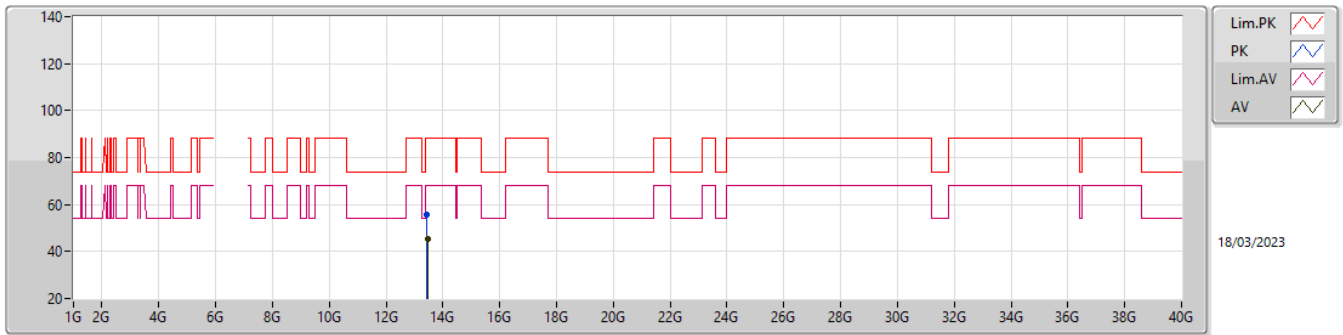

6.525-6.875GHz_802.11ax HEW20_Nss1,(MCS0),RU 52,#RU 40_2TX

6695MHz_TX

Type	Freq (Hz)	Level (dBuV/m)	Limit (dBuV/m)	Margin (dB)	Factor (dB)	Dist (m)	Condition	Azimuth (°)	Height (m)	Raw (dBuV)	AF (dB)	CL (dB)	PA (dB)
AV	13.45352G	45.29	68.20	-22.91	16.08	3	Vertical	226	1.32	29.21	40.00	8.85	32.77
PK	13.45032G	55.70	88.20	-32.50	16.08	3	Vertical	226	1.32	39.62	40.00	8.85	32.77