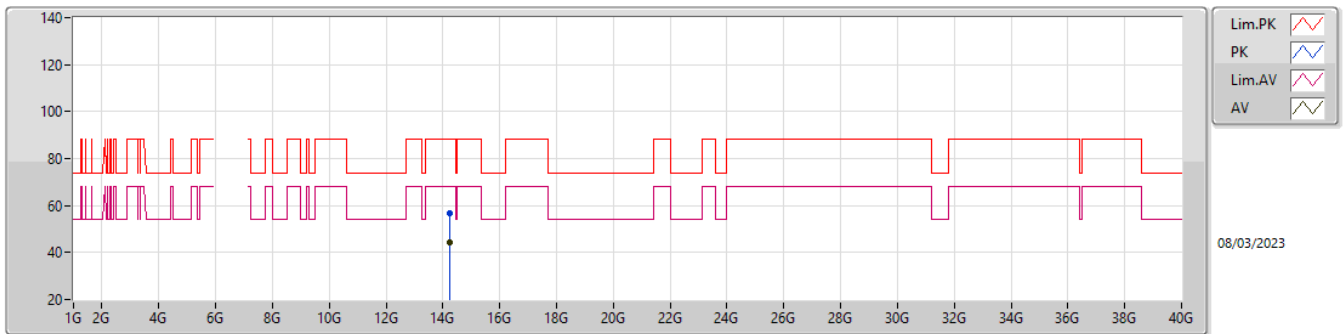

Type	Freq (Hz)	Level (dBuV/m)	Limit (dBuV/m)	Margin (dB)	Factor (dB)	Dist (m)	Condition	Azimuth (°)	Height (m)	Raw (dBuV)	AF (dB)	CL (dB)	PA (dB)
AV	14.2255G	44.30	68.20	-23.90	16.56	3	Horizontal	64	2.36	27.74	40.65	9.07	33.16
PK	14.22913G	56.60	88.20	-31.60	16.55	3	Horizontal	64	2.36	40.05	40.64	9.07	33.16