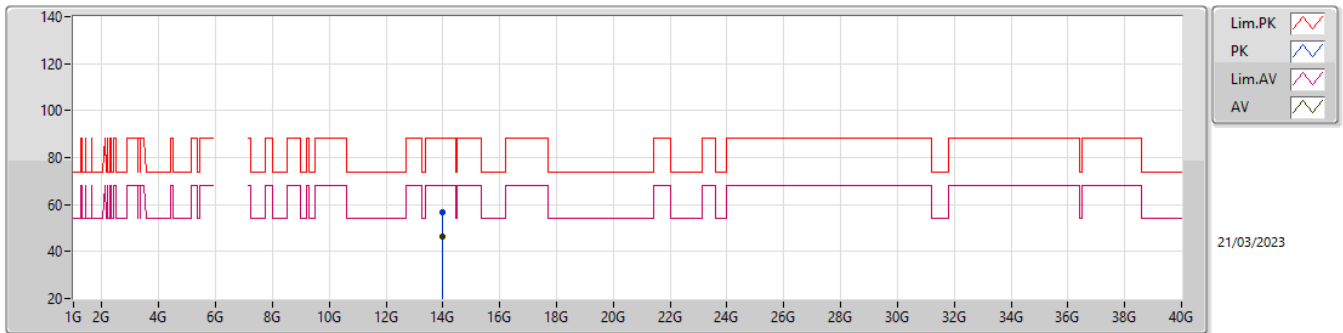

6.875-7.125GHz_802.11ax HEW20_Nss1,(MCS0),RU 106,#RU 54_1TX(Port1)

6995MHz_TX

Type	Freq (Hz)	Level (dBuV/m)	Limit (dBuV/m)	Margin (dB)	Factor (dB)	Dist (m)	Condition	Azimuth (°)	Height (m)	Raw (dBuV)	AF (dB)	CL (dB)	PA (dB)
AV	14.00076G	46.25	68.20	-21.95	16.41	3	Vertical	65	2.75	29.84	40.30	8.99	32.88
PK	13.99948G	56.97	88.20	-31.23	16.41	3	Vertical	65	2.75	40.56	40.30	8.99	32.88

6.875-7.125GHz_802.11ax HEW20_Nss1,(MCS0),RU 106,#RU 54_1TX(Port1)

6995MHz_TX