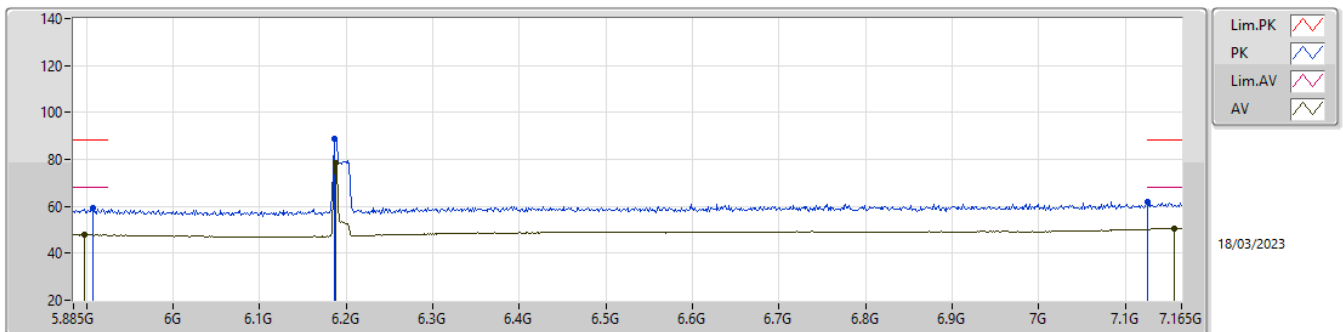

5.925-6.425GHz_802.11ax HEW20_Nss1,(MCS0),RU 52,#RU 37_1TX(Port2)

6195MHz_TX

Type	Freq (Hz)	Level (dBuV/m)	Limit (dBuV/m)	Margin (dB)	Factor (dB)	Dist (m)	Condition	Azimuth (°)	Height (m)	Raw (dBuV)	AF (dB)	CL (dB)	PA (dB)
AV	5.8978G	47.80	68.20	-20.40	5.60	3	Horizontal	172	2.89	42.20	34.29	5.84	34.53
AV	6.18836G	78.49	Inf	-Inf	5.71	3	Horizontal	172	2.89	72.78	34.18	6.03	34.50
AV	7.15604G	50.64	68.20	-17.56	8.51	3	Horizontal	172	2.89	42.13	36.71	6.56	34.76
PK	5.90676G	59.16	88.20	-29.04	5.61	3	Horizontal	172	2.89	53.55	34.29	5.85	34.53
PK	6.18708G	88.72	Inf	-Inf	5.70	3	Horizontal	172	2.89	83.02	34.17	6.03	34.50
PK	7.12532G	61.88	88.20	-26.32	8.28	3	Horizontal	172	2.89	53.60	36.50	6.54	34.76