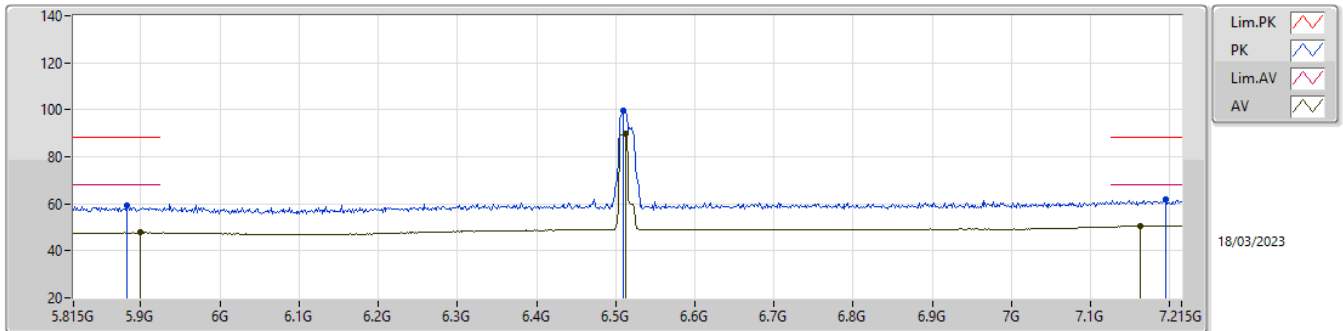

6.425-6.525GHz_802.11ax HEW20_Nss1,(MCS0),RU 106,#RU 53_1TX(Port2)

6515MHz_TX

Type	Freq (Hz)	Level (dBuV/m)	Limit (dBuV/m)	Margin (dB)	Factor (dB)	Dist (m)	Condition	Azimuth (°)	Height (m)	Raw (dBuV)	AF (dB)	CL (dB)	PA (dB)
AV	5.899G	47.86	68.20	-20.34	5.61	3	Vertical	18	2.45	42.25	34.30	5.84	34.53
AV	6.5122G	89.57	Inf	-Inf	6.99	3	Vertical	18	2.45	82.58	35.25	6.22	34.48
AV	7.1632G	50.61	68.20	-17.59	8.53	3	Vertical	18	2.45	42.08	36.73	6.56	34.76
PK	5.8822G	59.18	88.20	-29.02	5.54	3	Vertical	18	2.45	53.64	34.23	5.84	34.53
PK	6.5094G	99.54	Inf	-Inf	6.97	3	Vertical	18	2.45	92.57	35.24	6.21	34.48
PK	7.1954G	61.81	88.20	-26.39	8.62	3	Vertical	18	2.45	53.19	36.79	6.59	34.76