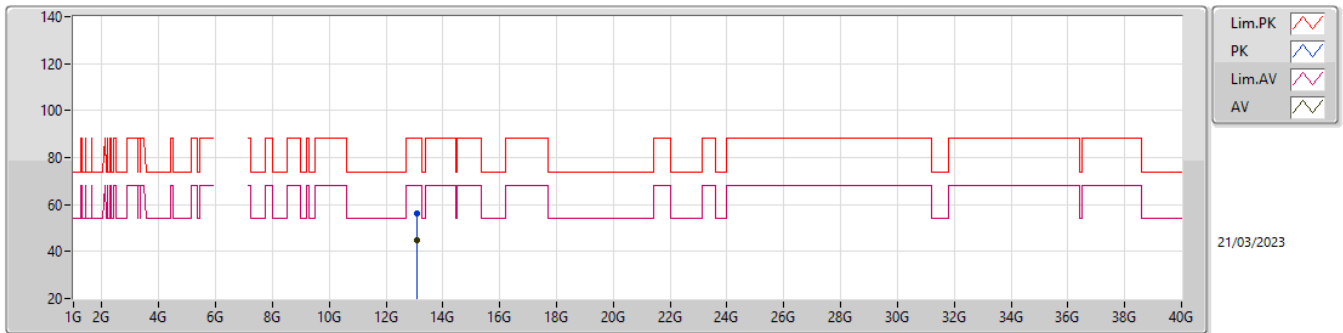

6.425-6.525GHz_802.11ax HEW20_Nss1,(MCS0),RU 52,#RU 37_1TX(Port1)

6515MHz_TX

Type	Freq (Hz)	Level (dBuV/m)	Limit (dBuV/m)	Margin (dB)	Factor (dB)	Dist (m)	Condition	Azimuth (°)	Height (m)	Raw (dBuV)	AF (dB)	CL (dB)	PA (dB)
AV	13.10312G	44.84	68.20	-23.36	15.01	3	Vertical	133	2.08	29.83	39.59	8.76	33.34
PK	13.0912G	56.08	88.20	-32.12	15.00	3	Vertical	133	2.08	41.08	39.60	8.76	33.36