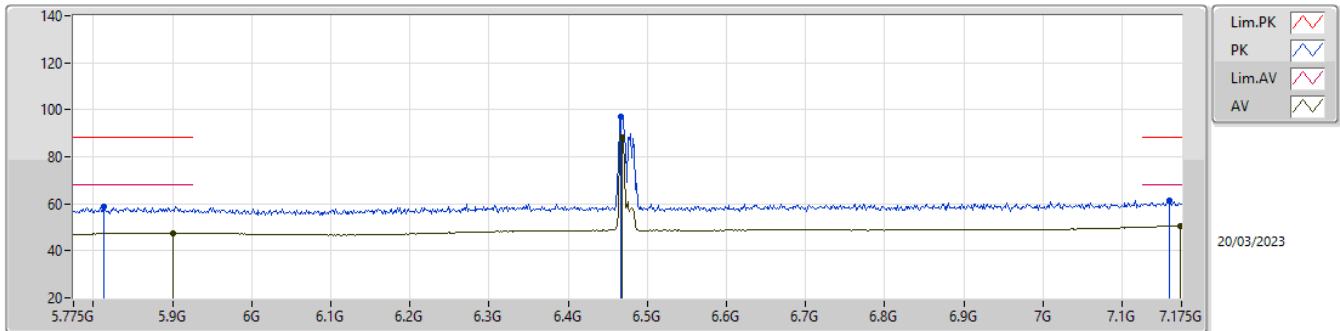

6.425-6.525GHz_802.11ax HEW20_Nss1,(MCS0),RU 52,#RU 37_2TX

6475MHz_TX

Type	Freq (Hz)	Level (dBuV/m)	Limit (dBuV/m)	Margin (dB)	Factor (dB)	Dist (m)	Condition	Azimuth (°)	Height (m)	Raw (dBuV)	AF (dB)	CL (dB)	PA (dB)
AV	5.901G	47.66	68.20	-20.54	5.62	3	Vertical	10	2.47	42.04	34.30	5.85	34.53
AV	6.468G	88.16	Inf	-Inf	6.79	3	Vertical	10	2.47	81.37	35.07	6.19	34.47
AV	7.1736G	50.47	68.20	-17.73	8.56	3	Vertical	10	2.47	41.91	36.75	6.57	34.76
PK	5.8128G	58.88	88.20	-29.32	5.23	3	Vertical	10	2.47	53.65	33.95	5.81	34.53
PK	6.4666G	97.06	Inf	-Inf	6.79	3	Vertical	10	2.47	90.27	35.07	6.19	34.47
PK	7.1596G	61.14	88.20	-27.06	8.52	3	Vertical	10	2.47	52.62	36.72	6.56	34.76