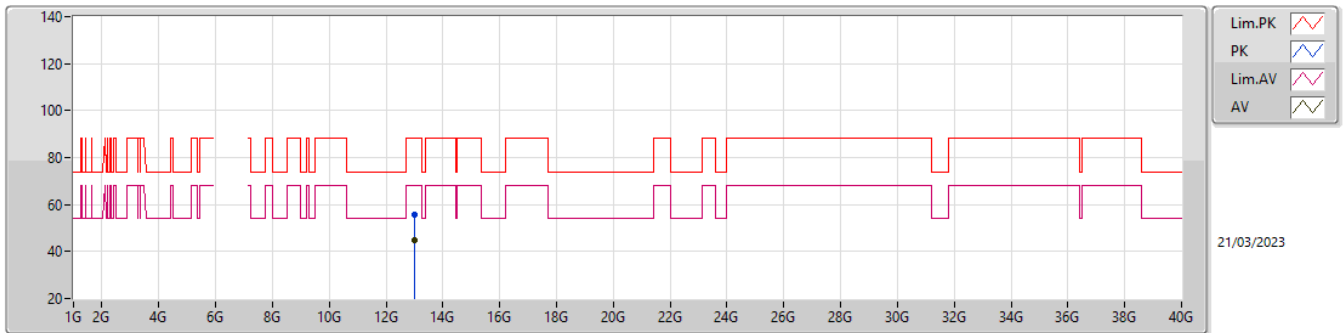

6.425-6.525GHz_802.11ax HEW20_Nss1,(MCS0),RU 106,#RU 53_1TX(Port2)

6475MHz_TX

Type	Freq (Hz)	Level (dBuV/m)	Limit (dBuV/m)	Margin (dB)	Factor (dB)	Dist (m)	Condition	Azimuth (°)	Height (m)	Raw (dBuV)	AF (dB)	CL (dB)	PA (dB)
AV	13.00488G	44.66	68.20	-23.54	14.84	3	Vertical	181	2.16	29.82	39.60	8.74	33.50
PK	12.99964G	55.70	88.20	-32.50	14.82	3	Vertical	181	2.16	40.88	39.60	8.73	33.51

6.425-6.525GHz_802.11ax HEW20_Nss1,(MCS0),RU 106,#RU 53_1TX(Port2)

6475MHz_TX