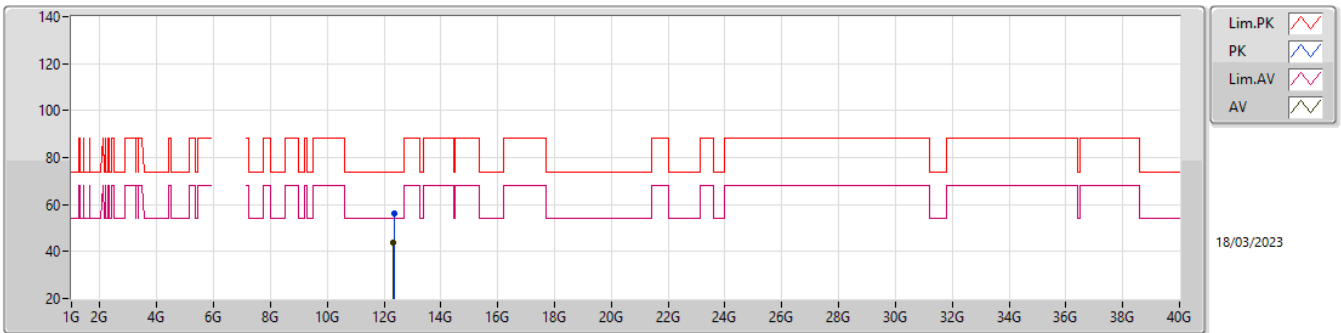

5.925-6.425GHz_802.11ax HEW20_Nss1,(MCS0),RU 106,#RU 53_1TX(Port1)

6195MHz_TX

Type	Freq (Hz)	Level (dBuV/m)	Limit (dBuV/m)	Margin (dB)	Factor (dB)	Dist (m)	Condition	Azimuth (°)	Height (m)	Raw (dBuV)	AF (dB)	CL (dB)	PA (dB)
AV	12.31176G	43.71	54.00	-10.29	12.94	3	Vertical	9	2.75	30.77	38.89	8.56	34.51
PK	12.34888G	55.96	74.00	-18.04	12.93	3	Vertical	9	2.75	43.03	38.85	8.57	34.49

5.925-6.425GHz_802.11ax HEW20_Nss1,(MCS0),RU 106,#RU 53_1TX(Port1)

6195MHz_TX