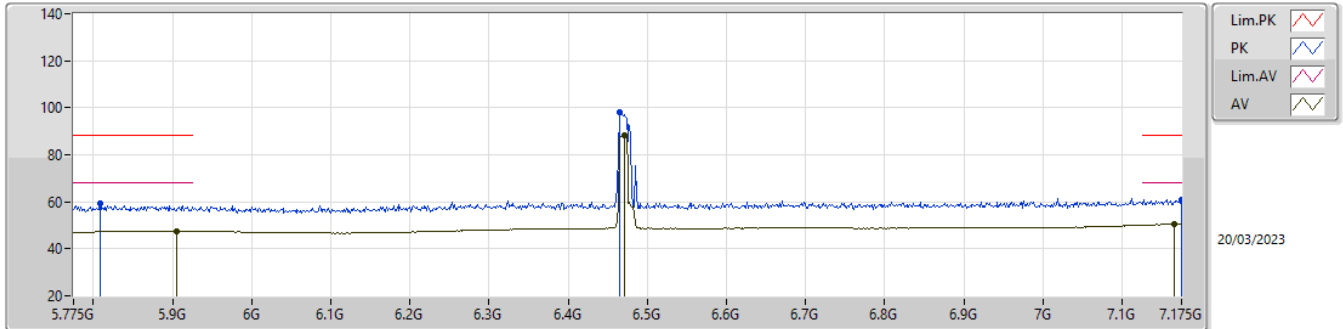

6.425-6.525GHz_802.11ax HEW20_Nss1,(MCS0),RU 106,#RU 53_2TX

6475MHz_TX

Type	Freq (Hz)	Level (dBuV/m)	Limit (dBuV/m)	Margin (dB)	Factor (dB)	Dist (m)	Condition	Azimuth (°)	Height (m)	Raw (dBuV)	AF (dB)	CL (dB)	PA (dB)
AV	5.9052G	47.63	68.20	-20.57	5.61	3	Vertical	347	2.40	42.02	34.29	5.85	34.53
AV	6.4708G	88.40	Inf	-Inf	6.81	3	Vertical	347	2.40	81.59	35.08	6.20	34.47
AV	7.1652G	50.45	68.20	-17.75	8.54	3	Vertical	347	2.40	41.91	36.73	6.57	34.76
PK	5.8086G	59.35	88.20	-28.85	5.19	3	Vertical	347	2.40	54.16	33.93	5.80	34.54
PK	6.4652G	97.87	Inf	-Inf	6.78	3	Vertical	347	2.40	91.09	35.06	6.19	34.47
PK	7.175G	60.87	88.20	-27.33	8.56	3	Vertical	347	2.40	52.31	36.75	6.57	34.76