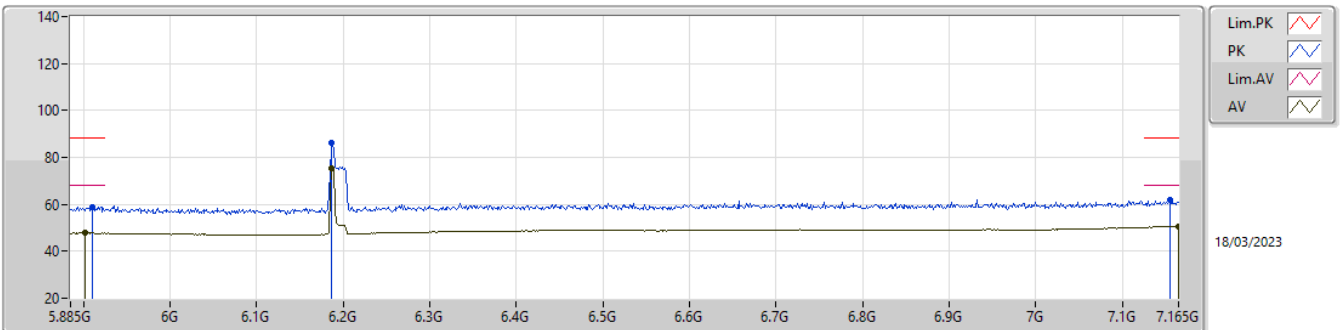

5.925-6.425GHz_802.11ax HEW20_Nss1,(MCS0),RU 52,#RU 37_1TX(Port1)

6195MHz_TX

Type	Freq (Hz)	Level (dBuV/m)	Limit (dBuV/m)	Margin (dB)	Factor (dB)	Dist (m)	Condition	Azimuth (°)	Height (m)	Raw (dBuV)	AF (dB)	CL (dB)	PA (dB)
AV	5.90164G	47.81	68.20	-20.39	5.62	3	Horizontal	198	2.74	42.19	34.30	5.85	34.53
AV	6.18708G	75.53	Inf	-Inf	5.70	3	Horizontal	198	2.74	69.83	34.17	6.03	34.50
AV	7.165G	50.61	68.20	-17.59	8.54	3	Horizontal	198	2.74	42.07	36.73	6.57	34.76
PK	5.9106G	58.88	88.20	-29.32	5.60	3	Horizontal	198	2.74	53.28	34.28	5.85	34.53
PK	6.18708G	85.96	Inf	-Inf	5.70	3	Horizontal	198	2.74	80.26	34.17	6.03	34.50
PK	7.15476G	62.02	88.20	-26.18	8.51	3	Horizontal	198	2.74	53.51	36.71	6.56	34.76