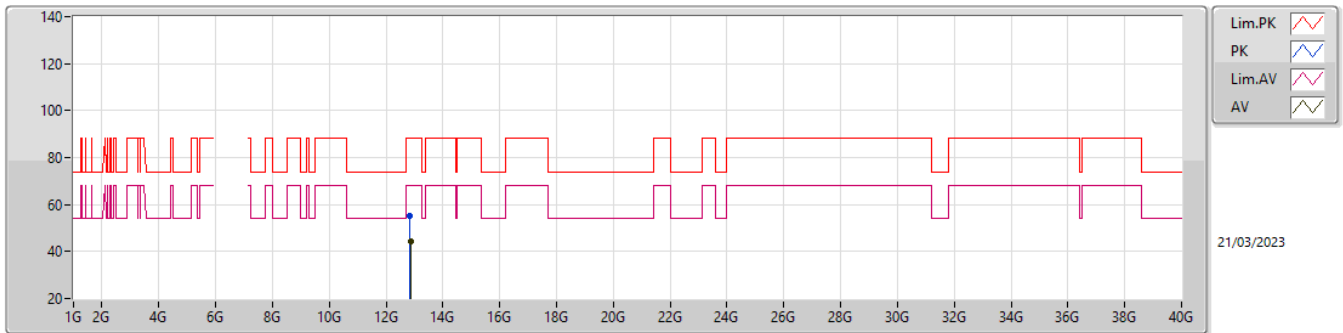

5.925-6.425GHz_802.11ax HEW20_Nss1,(MCS0),RU 106,#RU 53_2TX

6415MHz_TX

Type	Freq (Hz)	Level (dBuV/m)	Limit (dBuV/m)	Margin (dB)	Factor (dB)	Dist (m)	Condition	Azimuth (°)	Height (m)	Raw (dBuV)	AF (dB)	CL (dB)	PA (dB)
AV	12.8596G	44.47	68.20	-23.73	14.41	3	Vertical	178	1.61	30.06	39.46	8.70	33.75
PK	12.85112G	55.21	88.20	-32.99	14.38	3	Vertical	178	1.61	40.83	39.45	8.70	33.77

5.925-6.425GHz_802.11ax HEW20_Nss1,(MCS0),RU 106,#RU 53_2TX

6415MHz_TX