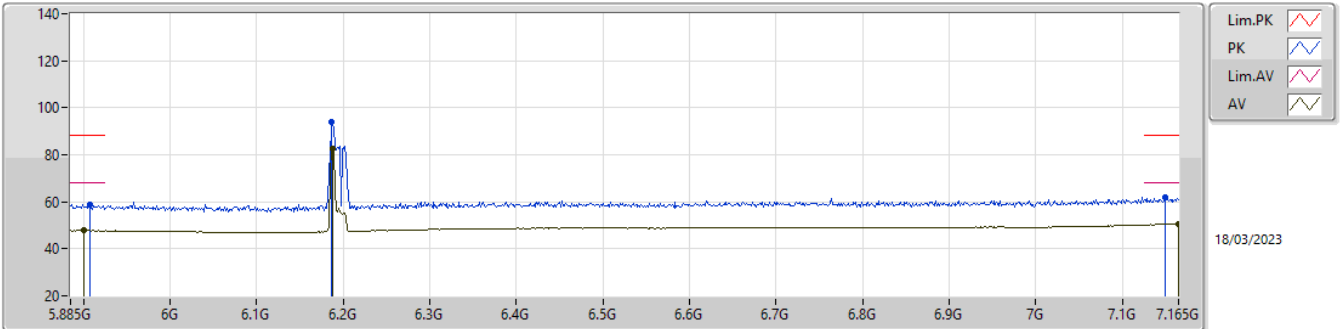

5.925-6.425GHz_802.11ax HEW20_Nss1,(MCS0),RU 52,#RU 37_1TX(Port1)

6195MHz_TX

Type	Freq (Hz)	Level (dBuV/m)	Limit (dBuV/m)	Margin (dB)	Factor (dB)	Dist (m)	Condition	Azimuth (°)	Height (m)	Raw (dBuV)	AF (dB)	CL (dB)	PA (dB)
AV	5.90036G	47.86	68.20	-20.34	5.62	3	Vertical	347	2.55	42.24	34.30	5.85	34.53
AV	6.18836G	82.72	Inf	-Inf	5.71	3	Vertical	347	2.55	77.01	34.18	6.03	34.50
AV	7.165G	50.63	68.20	-17.57	8.54	3	Vertical	347	2.55	42.09	36.73	6.57	34.76
PK	5.90804G	58.93	88.20	-29.27	5.60	3	Vertical	347	2.55	53.33	34.28	5.85	34.53
PK	6.18708G	93.89	Inf	-Inf	5.70	3	Vertical	347	2.55	88.19	34.17	6.03	34.50
PK	7.14964G	61.75	88.20	-26.45	8.49	3	Vertical	347	2.55	53.26	36.70	6.55	34.76