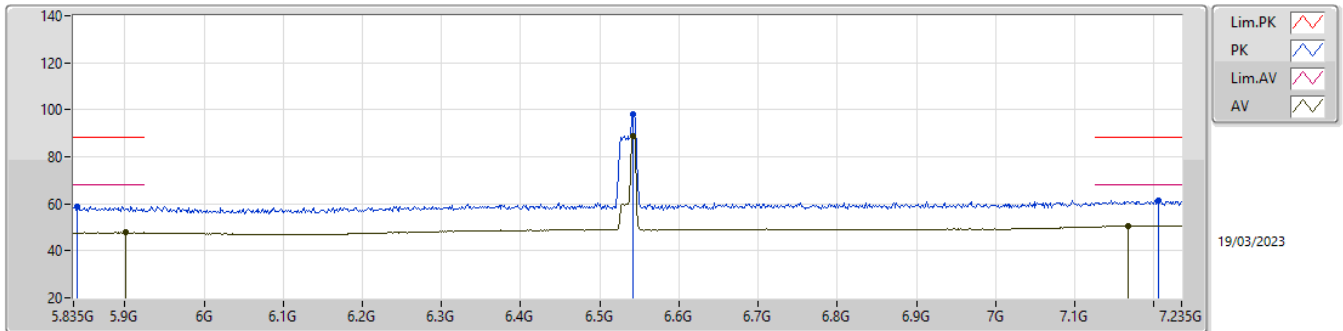

6.525-6.875GHz_802.11ax HEW20_Nss1,(MCS0),RU 52,#RU 40_1TX(Port1)

6535MHz_TX

Type	Freq (Hz)	Level (dBuV/m)	Limit (dBuV/m)	Margin (dB)	Factor (dB)	Dist (m)	Condition	Azimuth (°)	Height (m)	Raw (dBuV)	AF (dB)	CL (dB)	PA (dB)
AV	5.9008G	47.83	68.20	-20.37	5.62	3	Vertical	344	2.47	42.21	34.30	5.85	34.53
AV	6.542G	88.54	Inf	-Inf	7.11	3	Vertical	344	2.47	81.43	35.37	6.23	34.49
AV	7.1678G	50.69	68.20	-17.51	8.55	3	Vertical	344	2.47	42.14	36.74	6.57	34.76
PK	5.8392G	59.04	88.20	-29.16	5.35	3	Vertical	344	2.47	53.69	34.06	5.82	34.53
PK	6.542G	98.36	Inf	-Inf	7.11	3	Vertical	344	2.47	91.25	35.37	6.23	34.49
PK	7.2056G	61.28	88.20	-26.92	8.63	3	Vertical	344	2.47	52.65	36.80	6.59	34.76