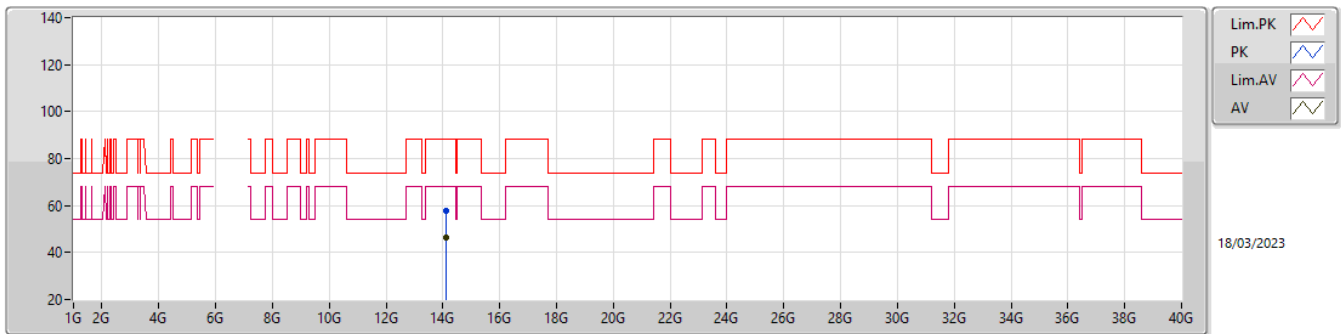

Type	Freq (Hz)	Level (dBuV/m)	Limit (dBuV/m)	Margin (dB)	Factor (dB)	Dist (m)	Condition	Azimuth (°)	Height (m)	Raw (dBuV)	AF (dB)	CL (dB)	PA (dB)
AV	14.11464G	46.34	68.20	-21.86	16.60	3	Horizontal	337	1.79	29.74	40.59	9.03	33.02
PK	14.12968G	57.68	88.20	-30.52	16.56	3	Horizontal	337	1.79	41.12	40.57	9.03	33.04