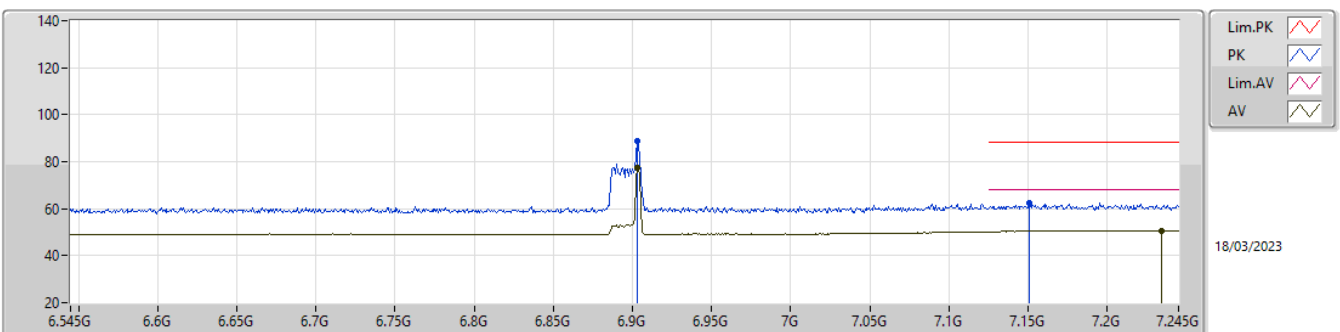

6.875-7.125GHz_802.11ax HEW20_Nss1,(MCS0),RU 26,#RU 8_2TX

6895MHz_TX

Type	Freq (Hz)	Level (dBuV/m)	Limit (dBuV/m)	Margin (dB)	Factor (dB)	Dist (m)	Condition	Azimuth (°)	Height (m)	Raw (dBuV)	AF (dB)	CL (dB)	PA (dB)
AV	6.9034G	77.58	Inf	-Inf	7.53	3	Horizontal	172	3.00	70.05	35.81	6.41	34.69
AV	7.2345G	50.71	68.20	-17.49	8.64	3	Horizontal	172	3.00	42.07	36.80	6.61	34.77
PK	6.9034G	88.71	Inf	-Inf	7.53	3	Horizontal	172	3.00	81.18	35.81	6.41	34.69
PK	7.1505G	62.45	88.20	-25.75	8.50	3	Horizontal	172	3.00	53.95	36.70	6.56	34.76