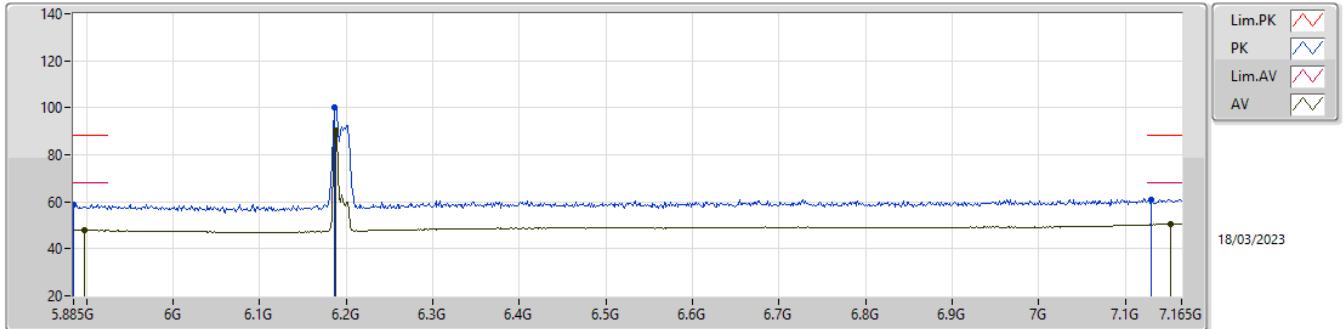

5.925-6.425GHz_802.11ax HEW20_Nss1,(MCS0),RU 52,#RU 37_2TX

6195MHz_TX

Type	Freq (Hz)	Level (dBuV/m)	Limit (dBuV/m)	Margin (dB)	Factor (dB)	Dist (m)	Condition	Azimuth (°)	Height (m)	Raw (dBuV)	AF (dB)	CL (dB)	PA (dB)
AV	5.8978G	47.88	68.20	-20.32	5.60	3	Vertical	343	2.47	42.28	34.29	5.84	34.53
AV	6.18836G	90.26	Inf	-Inf	5.71	3	Vertical	343	2.47	84.55	34.18	6.03	34.50
AV	7.1522G	50.64	68.20	-17.56	8.50	3	Vertical	343	2.47	42.14	36.70	6.56	34.76
PK	5.885G	58.71	88.20	-29.49	5.55	3	Vertical	343	2.47	53.16	34.24	5.84	34.53
PK	6.18708G	100.22	Inf	-Inf	5.70	3	Vertical	343	2.47	94.52	34.17	6.03	34.50
PK	7.13044G	60.86	88.20	-27.34	8.32	3	Vertical	343	2.47	52.54	36.54	6.54	34.76