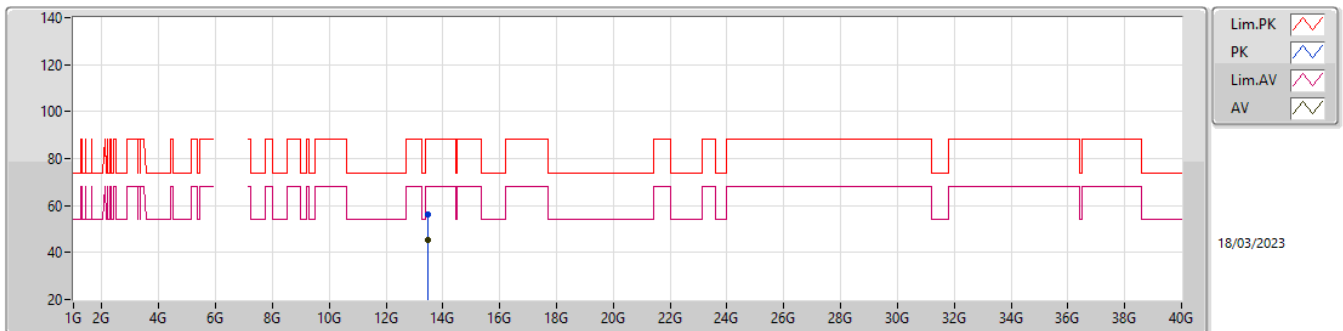

6.525-6.875GHz_802.11ax HEW20_Nss1,(MCS0),RU 26,#RU 8_1TX(Port1)

6695MHz_TX

Type	Freq (Hz)	Level (dBuV/m)	Limit (dBuV/m)	Margin (dB)	Factor (dB)	Dist (m)	Condition	Azimuth (°)	Height (m)	Raw (dBuV)	AF (dB)	CL (dB)	PA (dB)
AV	13.46216G	45.22	68.20	-22.98	16.10	3	Horizontal	36	2.08	29.12	40.00	8.85	32.75
PK	13.46664G	56.15	88.20	-32.05	16.11	3	Horizontal	36	2.08	40.04	40.00	8.85	32.74