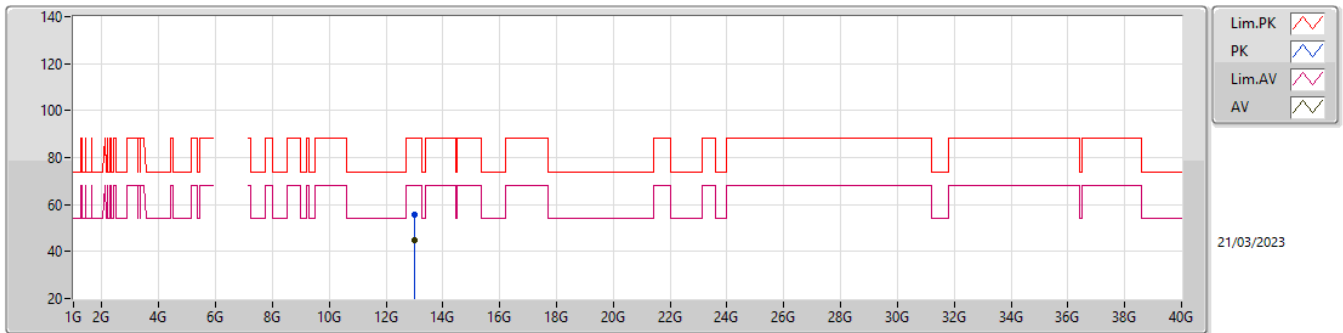

6.425-6.525GHz_802.11ax HEW20_Nss1,(MCS0),RU 106,#RU 53_1TX(Port2)

6515MHz_TX

Type	Freq (Hz)	Level (dBuV/m)	Limit (dBuV/m)	Margin (dB)	Factor (dB)	Dist (m)	Condition	Azimuth (°)	Height (m)	Raw (dBuV)	AF (dB)	CL (dB)	PA (dB)
AV	13.00044G	44.80	68.20	-23.40	14.83	3	Vertical	221	2.06	29.97	39.60	8.74	33.51
PK	12.99432G	55.84	88.20	-32.36	14.80	3	Vertical	221	2.06	41.04	39.59	8.73	33.52

6.425-6.525GHz_802.11ax HEW20_Nss1,(MCS0),RU 106,#RU 53_1TX(Port2)

6515MHz_TX