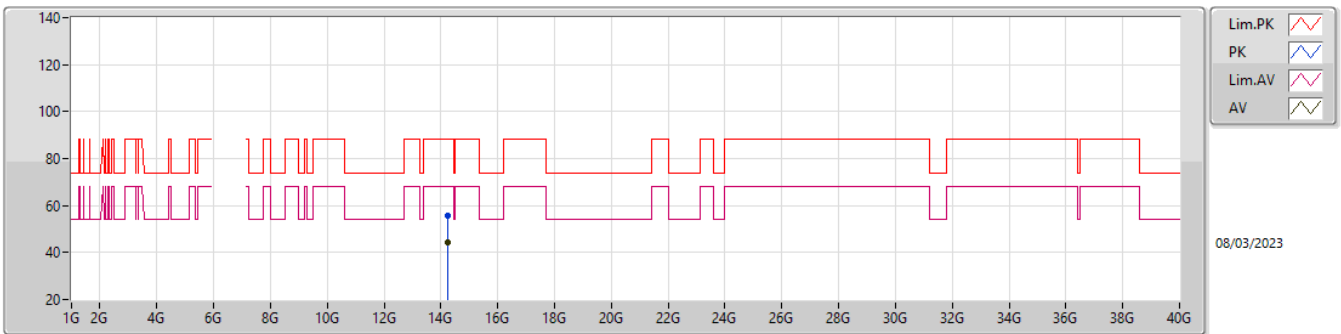

Type	Freq (Hz)	Level (dBuV/m)	Limit (dBuV/m)	Margin (dB)	Factor (dB)	Dist (m)	Condition	Azimuth (°)	Height (m)	Raw (dBuV)	AF (dB)	CL (dB)	PA (dB)
AV	14.2263G	44.29	68.20	-23.91	16.56	3	Horizontal	194	1.61	27.73	40.65	9.07	33.16
PK	14.23183G	55.77	88.20	-32.43	16.55	3	Horizontal	194	1.61	39.22	40.64	9.07	33.16