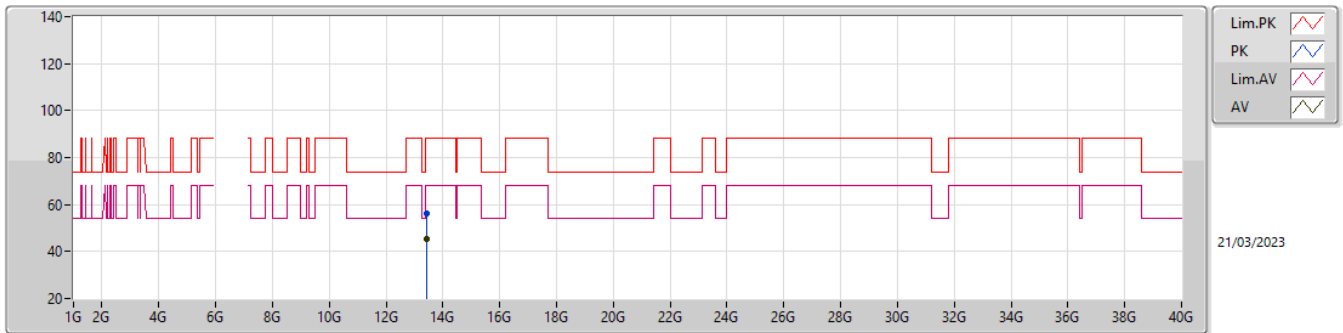

6.525-6.875GHz_802.11ax HEW20_Nss1,(MCS0),RU 26,#RU 8_1TX(Port1)

6695MHz_TX

Type	Freq (Hz)	Level (dBuV/m)	Limit (dBuV/m)	Margin (dB)	Factor (dB)	Dist (m)	Condition	Azimuth (°)	Height (m)	Raw (dBuV)	AF (dB)	CL (dB)	PA (dB)
AV	13.45096G	45.21	68.20	-22.99	16.08	3	Vertical	219	2.75	29.13	40.00	8.85	32.77
PK	13.44184G	56.03	88.20	-32.17	16.06	3	Vertical	219	2.75	39.97	40.00	8.85	32.79