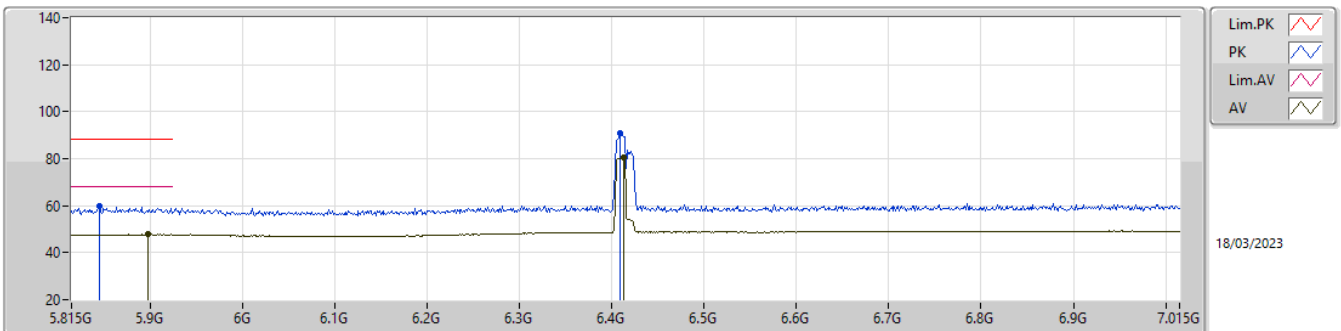

Type	Freq (Hz)	Level (dBuV/m)	Limit (dBuV/m)	Margin (dB)	Factor (dB)	Dist (m)	Condition	Azimuth (°)	Height (m)	Raw (dBuV)	AF (dB)	CL (dB)	PA (dB)
AV	5.8978G	47.78	68.20	-20.42	5.60	3	Horizontal	176	3.00	42.18	34.29	5.84	34.53
AV	6.4126G	80.28	Inf	-Inf	6.47	3	Horizontal	176	3.00	73.81	34.78	6.17	34.48
PK	5.845G	59.69	88.20	-28.51	5.37	3	Horizontal	176	3.00	54.32	34.08	5.82	34.53
PK	6.409G	90.87	Inf	-Inf	6.43	3	Horizontal	176	3.00	84.44	34.75	6.16	34.48