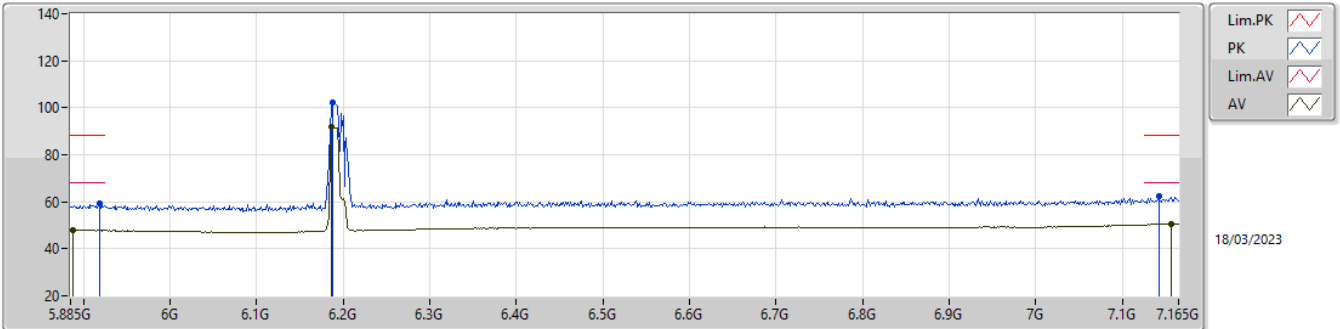

5.925-6.425GHz_802.11ax HEW20_Nss1,(MCS0),RU 106,#RU 53_2TX

6195MHz_TX

Type	Freq (Hz)	Level (dBuV/m)	Limit (dBuV/m)	Margin (dB)	Factor (dB)	Dist (m)	Condition	Azimuth (°)	Height (m)	Raw (dBuV)	AF (dB)	CL (dB)	PA (dB)
AV	5.88756G	47.85	68.20	-20.35	5.56	3	Vertical	350	2.46	42.29	34.25	5.84	34.53
AV	6.18708G	91.77	Inf	-Inf	5.70	3	Vertical	350	2.46	86.07	34.17	6.03	34.50
AV	7.15604G	50.64	68.20	-17.56	8.51	3	Vertical	350	2.46	42.13	36.71	6.56	34.76
PK	5.91828G	59.43	88.20	-28.77	5.58	3	Vertical	350	2.46	53.85	34.26	5.85	34.53
PK	6.18836G	102.25	Inf	-Inf	5.71	3	Vertical	350	2.46	96.54	34.18	6.03	34.50
PK	7.14196G	62.20	88.20	-26.00	8.43	3	Vertical	350	2.46	53.77	36.64	6.55	34.76