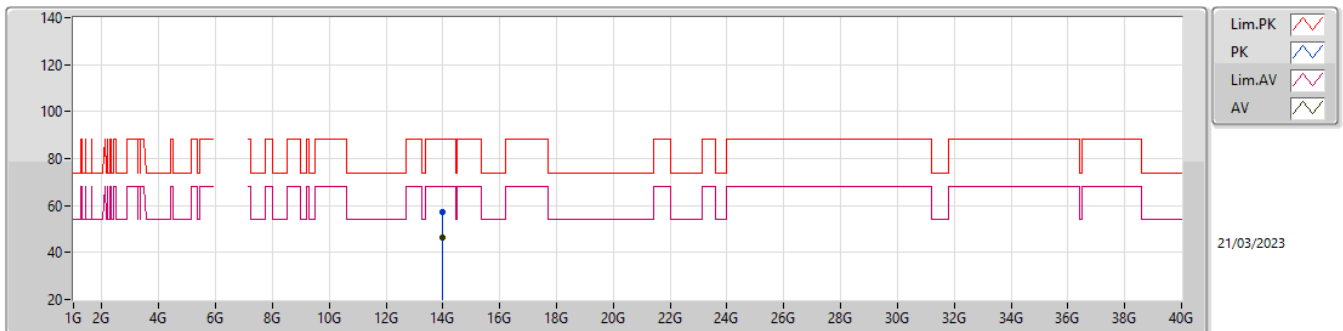

Type	Freq (Hz)	Level (dBuV/m)	Limit (dBuV/m)	Margin (dB)	Factor (dB)	Dist (m)	Condition	Azimuth (°)	Height (m)	Raw (dBuV)	AF (dB)	CL (dB)	PA (dB)
AV	14.0064G	46.29	68.20	-21.91	16.42	3	Horizontal	77	1.37	29.87	40.32	8.99	32.89
PK	13.99408G	57.41	88.20	-30.79	16.41	3	Horizontal	77	1.37	41.00	40.30	8.99	32.88