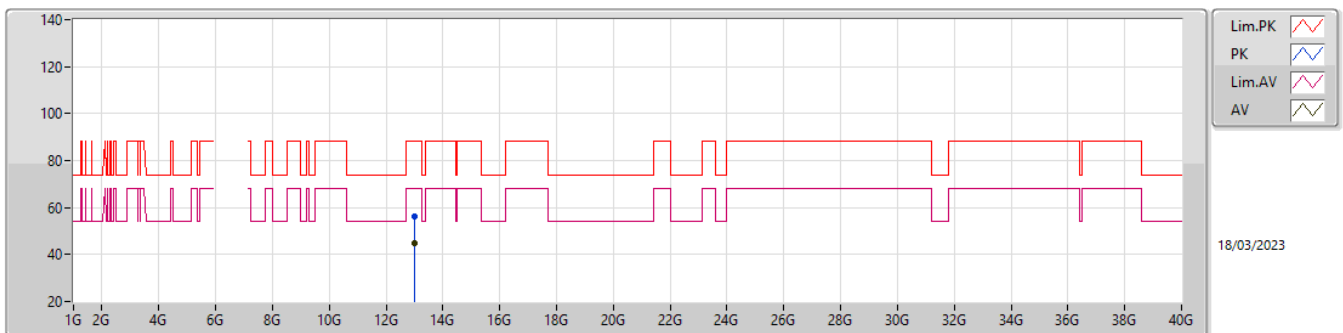

Type	Freq (Hz)	Level (dBuV/m)	Limit (dBuV/m)	Margin (dB)	Factor (dB)	Dist (m)	Condition	Azimuth (°)	Height (m)	Raw (dBuV)	AF (dB)	CL (dB)	PA (dB)
AV	13.01048G	44.66	68.20	-23.54	14.85	3	Horizontal	324	1.12	29.81	39.60	8.74	33.49
PK	13.00776G	56.22	88.20	-31.98	14.84	3	Horizontal	324	1.12	41.38	39.60	8.74	33.50