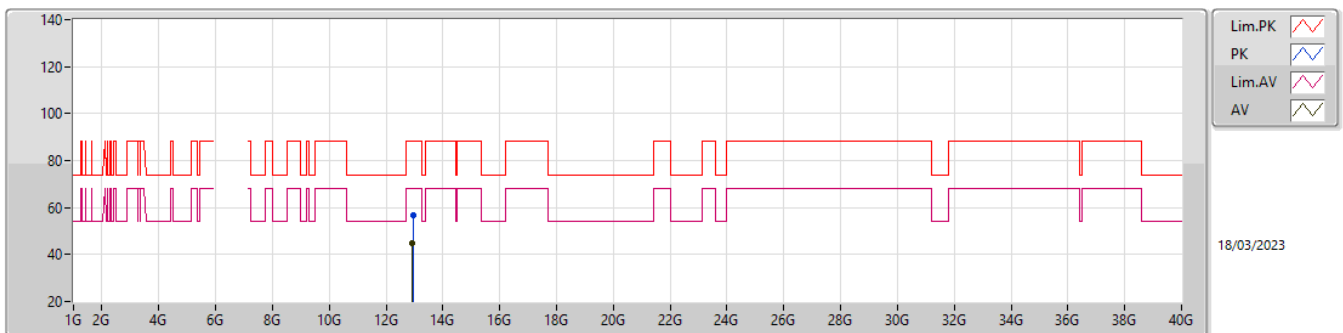

6.425-6.525GHz_802.11ax HEW20_Nss1,(MCS0),RU 52,#RU 37_1TX(Port2)

6435MHz_TX

Type	Freq (Hz)	Level (dBuV/m)	Limit (dBuV/m)	Margin (dB)	Factor (dB)	Dist (m)	Condition	Azimuth (°)	Height (m)	Raw (dBuV)	AF (dB)	CL (dB)	PA (dB)
AV	12.93896G	44.58	68.20	-23.62	14.64	3	Horizontal	131	2.89	29.94	39.54	8.72	33.62
PK	12.94856G	56.61	88.20	-31.59	14.67	3	Horizontal	131	2.89	41.94	39.55	8.72	33.60