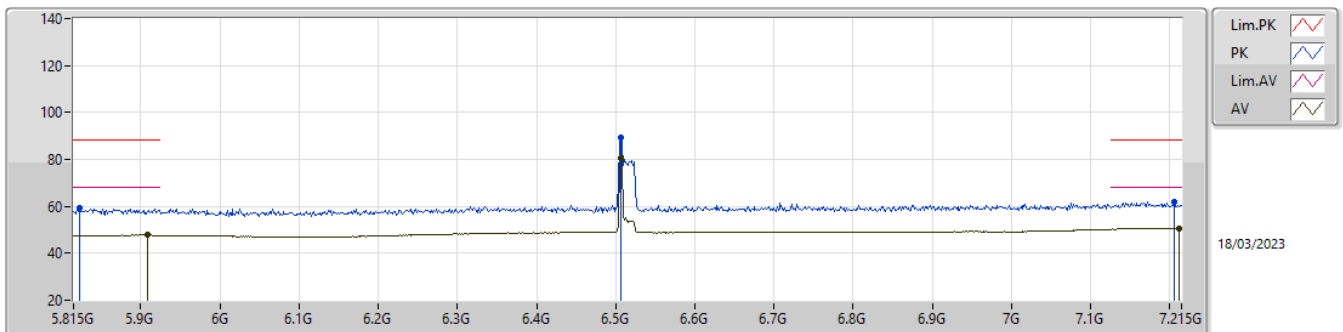

6.425-6.525GHz_802.11ax HEW20_Nss1,(MCS0),RU 26,#RU 0_2TX

6515MHz_TX

Type	Freq (Hz)	Level (dBuV/m)	Limit (dBuV/m)	Margin (dB)	Factor (dB)	Dist (m)	Condition	Azimuth (°)	Height (m)	Raw (dBuV)	AF (dB)	CL (dB)	PA (dB)
AV	5.9088G	47.79	68.20	-20.41	5.60	3	Horizontal	181	2.40	42.19	34.28	5.85	34.53
AV	6.5066G	80.34	Inf	-Inf	6.97	3	Horizontal	181	2.40	73.37	35.23	6.21	34.47
AV	7.2122G	50.64	68.20	-17.56	8.63	3	Horizontal	181	2.40	42.01	36.80	6.60	34.77
PK	5.822G	59.06	88.20	-29.14	5.27	3	Horizontal	181	2.40	53.79	33.99	5.81	34.53
PK	6.5066G	89.11	Inf	-Inf	6.97	3	Horizontal	181	2.40	82.14	35.23	6.21	34.47
PK	7.2052G	61.81	88.20	-26.39	8.63	3	Horizontal	181	2.40	53.18	36.80	6.59	34.76