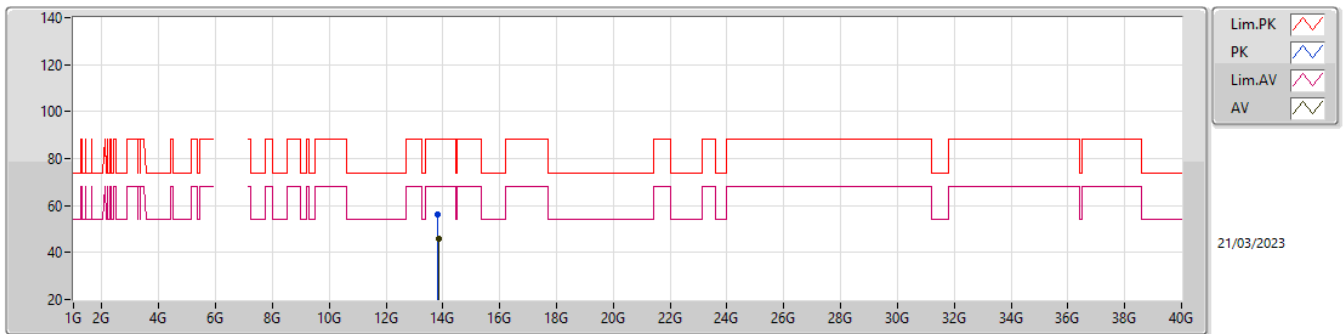

6.875-7.125GHz_802.11ax HEW20_Nss1,(MCS0),RU 26,#RU 8_1TX(Port1)

6895MHz_TX

Type	Freq (Hz)	Level (dBuV/m)	Limit (dBuV/m)	Margin (dB)	Factor (dB)	Dist (m)	Condition	Azimuth (°)	Height (m)	Raw (dBuV)	AF (dB)	CL (dB)	PA (dB)
AV	13.7132G	45.73	68.20	-22.47	16.16	3	Vertical	163	2.62	29.57	40.01	8.92	32.77
PK	13.71208G	57.12	88.20	-31.08	16.16	3	Vertical	163	2.62	40.96	40.01	8.92	32.77

6.875-7.125GHz_802.11ax HEW20_Nss1,(MCS0),RU 26,#RU 8_1TX(Port1)

6895MHz_TX

Type	Freq (Hz)	Level (dBuV/m)	Limit (dBuV/m)	Margin (dB)	Factor (dB)	Dist (m)	Condition	Azimuth (°)	Height (m)	Raw (dBuV)	AF (dB)	CL (dB)	PA (dB)
AV	13.84024G	45.75	68.20	-22.45	16.31	3	Horizontal	173	2.47	29.44	40.18	8.95	32.82
PK	13.82976G	56.46	88.20	-31.74	16.29	3	Horizontal	173	2.47	40.17	40.16	8.95	32.82