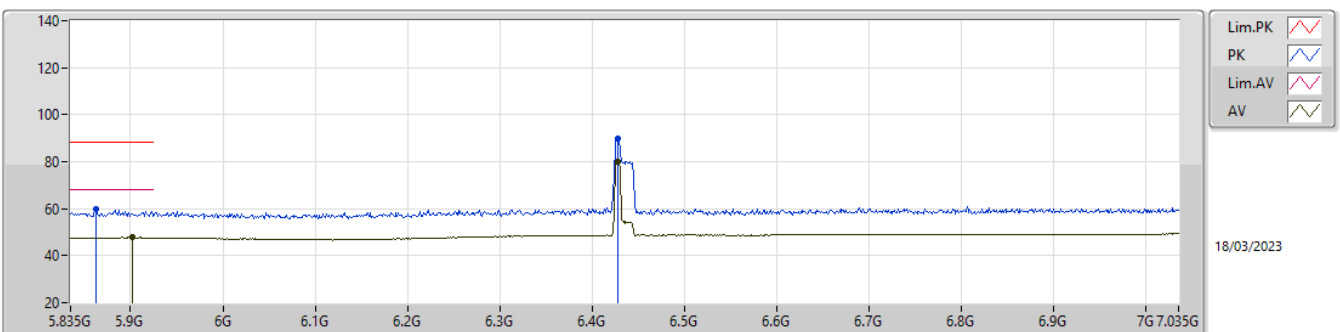

6.425-6.525GHz_802.11ax HEW20_Nss1,(MCS0),RU 52,#RU 37_1TX(Port2)

6435MHz_TX

Type	Freq (Hz)	Level (dBuV/m)	Limit (dBuV/m)	Margin (dB)	Factor (dB)	Dist (m)	Condition	Azimuth (°)	Height (m)	Raw (dBuV)	AF (dB)	CL (dB)	PA (dB)
AV	5.9022G	47.75	68.20	-20.45	5.62	3	Horizontal	177	2.73	42.13	34.30	5.85	34.53
AV	6.4278G	80.12	Inf	-Inf	6.56	3	Horizontal	177	2.73	73.56	34.87	6.17	34.48
PK	5.8626G	59.75	88.20	-28.45	5.45	3	Horizontal	177	2.73	54.30	34.15	5.83	34.53
PK	6.4278G	89.91	Inf	-Inf	6.56	3	Horizontal	177	2.73	83.35	34.87	6.17	34.48