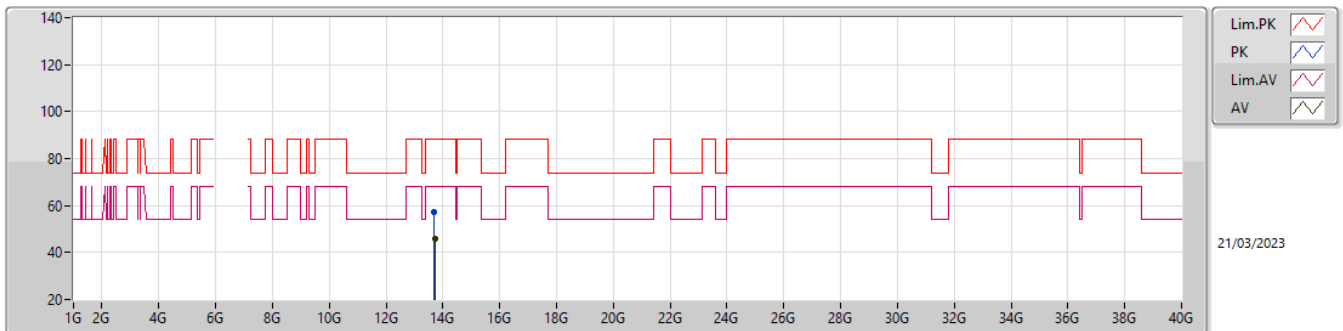

Type	Freq (Hz)	Level (dBuV/m)	Limit (dBuV/m)	Margin (dB)	Factor (dB)	Dist (m)	Condition	Azimuth (°)	Height (m)	Raw (dBuV)	AF (dB)	CL (dB)	PA (dB)
AV	13.71864G	45.74	68.20	-22.46	16.17	3	Horizontal	167	2.03	29.57	40.02	8.92	32.77
PK	13.70504G	57.22	88.20	-30.98	16.15	3	Horizontal	167	2.03	41.07	40.01	8.91	32.77