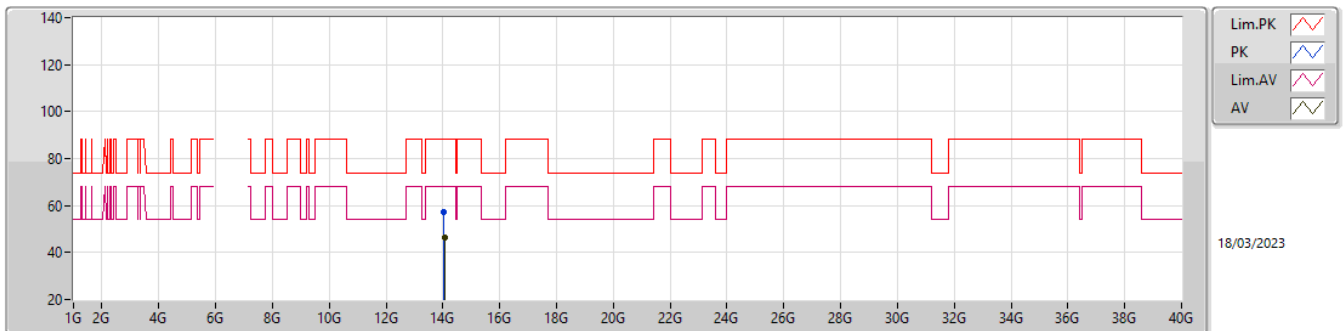

Type	Freq (Hz)	Level (dBuV/m)	Limit (dBuV/m)	Margin (dB)	Factor (dB)	Dist (m)	Condition	Azimuth (°)	Height (m)	Raw (dBuV)	AF (dB)	CL (dB)	PA (dB)
AV	14.0596G	46.25	68.20	-21.95	16.54	3	Horizontal	105	2.28	29.71	40.48	9.01	32.95
PK	14.04808G	57.31	88.20	-30.89	16.51	3	Horizontal	105	2.28	40.80	40.44	9.01	32.94