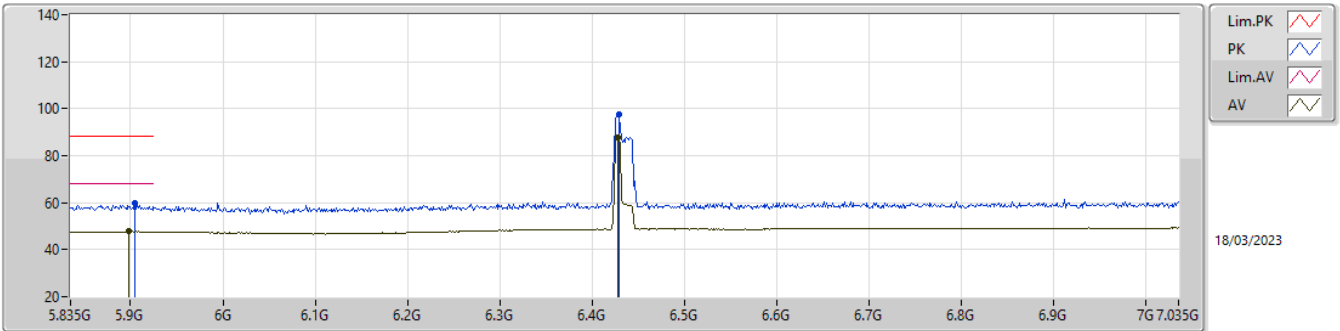

6.425-6.525GHz_802.11ax HEW20_Nss1,(MCS0),RU 52,#RU 37_1TX(Port2)

6435MHz_TX

Type	Freq (Hz)	Level (dBuV/m)	Limit (dBuV/m)	Margin (dB)	Factor (dB)	Dist (m)	Condition	Azimuth (°)	Height (m)	Raw (dBuV)	AF (dB)	CL (dB)	PA (dB)
AV	5.8986G	47.75	68.20	-20.45	5.60	3	Vertical	22	2.46	42.15	34.29	5.84	34.53
AV	6.4278G	87.55	Inf	-Inf	6.56	3	Vertical	22	2.46	80.99	34.87	6.17	34.48
PK	5.9046G	59.71	88.20	-28.49	5.61	3	Vertical	22	2.46	54.10	34.29	5.85	34.53
PK	6.429G	97.52	Inf	-Inf	6.56	3	Vertical	22	2.46	90.96	34.87	6.17	34.48