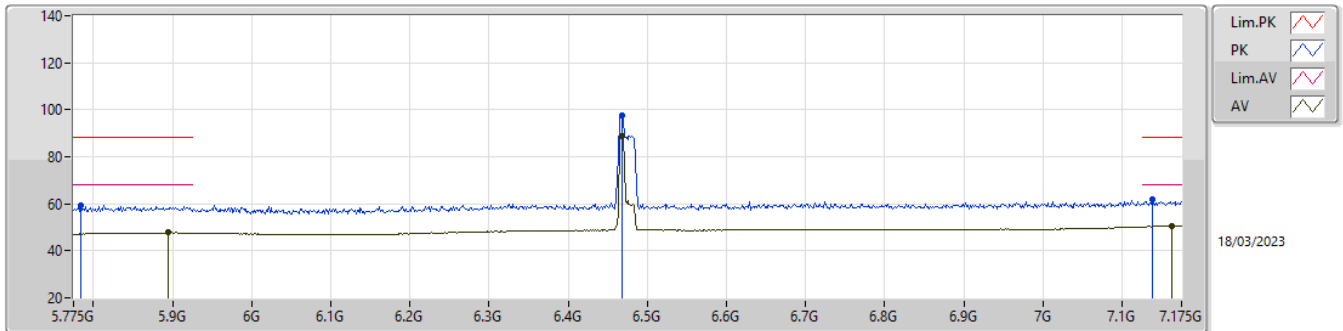

6.425-6.525GHz_802.11ax HEW20_Nss1,(MCS0),RU 52,#RU 37_1TX(Port2)

6475MHz_TX

Type	Freq (Hz)	Level (dBuV/m)	Limit (dBuV/m)	Margin (dB)	Factor (dB)	Dist (m)	Condition	Azimuth (°)	Height (m)	Raw (dBuV)	AF (dB)	CL (dB)	PA (dB)
AV	5.894G	47.75	68.20	-20.45	5.59	3	Vertical	16	2.48	42.16	34.28	5.84	34.53
AV	6.468G	88.68	Inf	-Inf	6.79	3	Vertical	16	2.48	81.89	35.07	6.19	34.47
AV	7.1624G	50.57	68.20	-17.63	8.52	3	Vertical	16	2.48	42.05	36.72	6.56	34.76
PK	5.7848G	59.46	88.20	-28.74	5.07	3	Vertical	16	2.48	54.39	33.81	5.80	34.54
PK	6.468G	97.54	Inf	-Inf	6.79	3	Vertical	16	2.48	90.75	35.07	6.19	34.47
PK	7.1386G	61.75	88.20	-26.45	8.40	3	Vertical	16	2.48	53.35	36.61	6.55	34.76