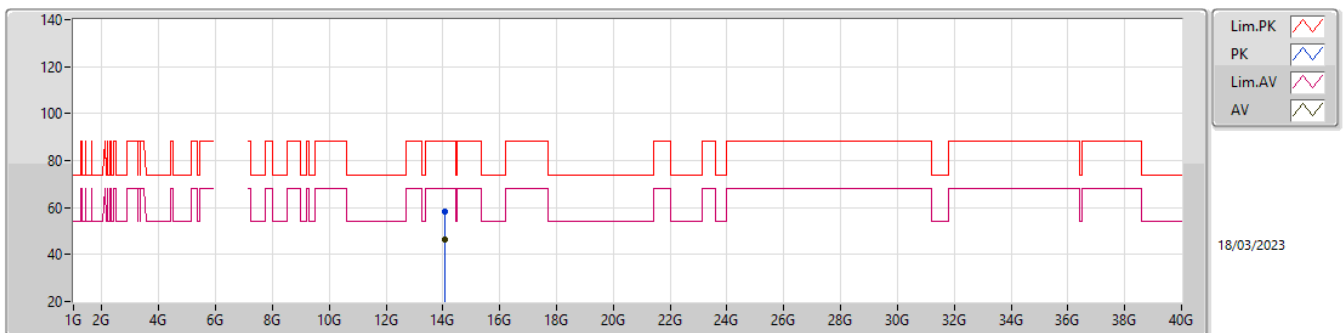

6.875-7.125GHz_802.11ax HEW20_Nss1,(MCS0),RU 26,#RU 8_2TX

6995MHz_TX

Type	Freq (Hz)	Level (dBuV/m)	Limit (dBuV/m)	Margin (dB)	Factor (dB)	Dist (m)	Condition	Azimuth (°)	Height (m)	Raw (dBuV)	AF (dB)	CL (dB)	PA (dB)
AV	14.05288G	46.26	68.20	-21.94	16.53	3	Horizontal	118	2.84	29.73	40.46	9.01	32.94
PK	14.05352G	58.11	88.20	-30.09	16.52	3	Horizontal	118	2.84	41.59	40.46	9.01	32.95