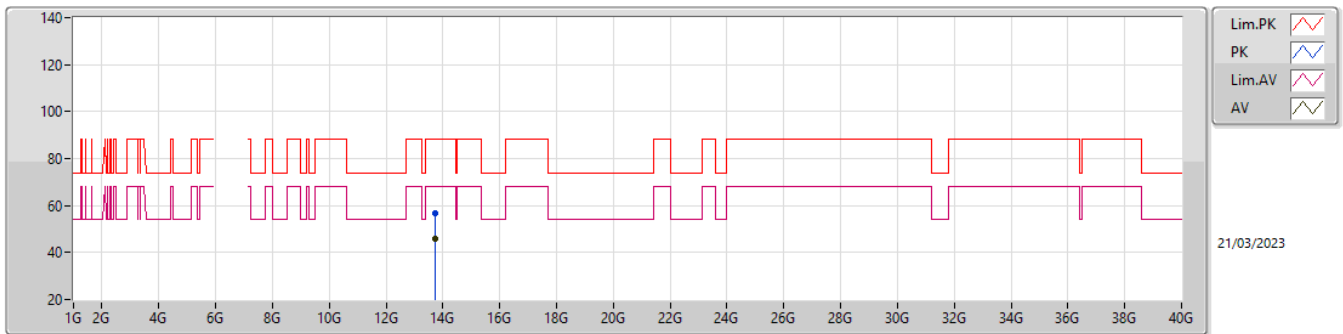

Type	Freq (Hz)	Level (dBuV/m)	Limit (dBuV/m)	Margin (dB)	Factor (dB)	Dist (m)	Condition	Azimuth (°)	Height (m)	Raw (dBuV)	AF (dB)	CL (dB)	PA (dB)
AV	13.71352G	45.74	68.20	-22.46	16.16	3	Horizontal	139	2.83	29.58	40.01	8.92	32.77
PK	13.7228G	56.96	88.20	-31.24	16.17	3	Horizontal	139	2.83	40.79	40.02	8.92	32.77