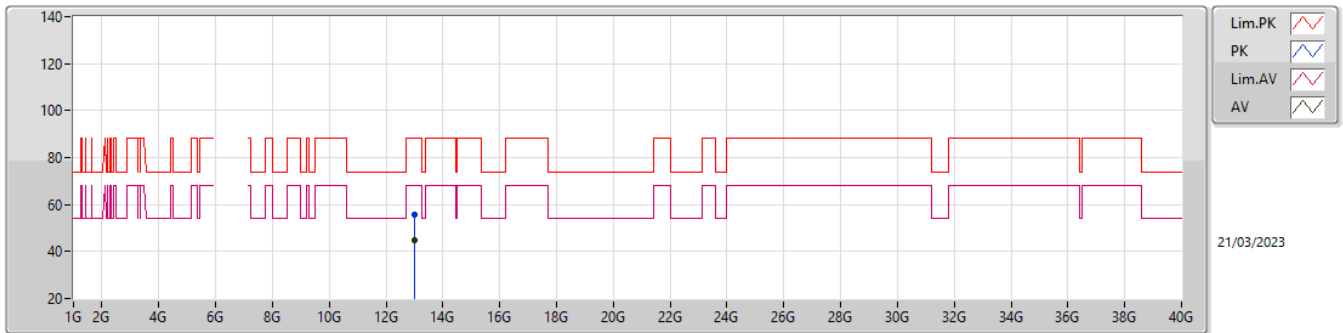

6.425-6.525GHz_802.11ax HEW20_Nss1,(MCS0),RU 52,#RU 37_1TX(Port1)

6475MHz_TX

Type	Freq (Hz)	Level (dBuV/m)	Limit (dBuV/m)	Margin (dB)	Factor (dB)	Dist (m)	Condition	Azimuth (°)	Height (m)	Raw (dBuV)	AF (dB)	CL (dB)	PA (dB)
AV	13.00096G	44.68	68.20	-23.52	14.83	3	Vertical	179	2.67	29.85	39.60	8.74	33.51
PK	12.99552G	55.81	88.20	-32.39	14.81	3	Vertical	179	2.67	41.00	39.60	8.73	33.52

6.425-6.525GHz_802.11ax HEW20_Nss1,(MCS0),RU 52,#RU 37_1TX(Port1)

6475MHz_TX