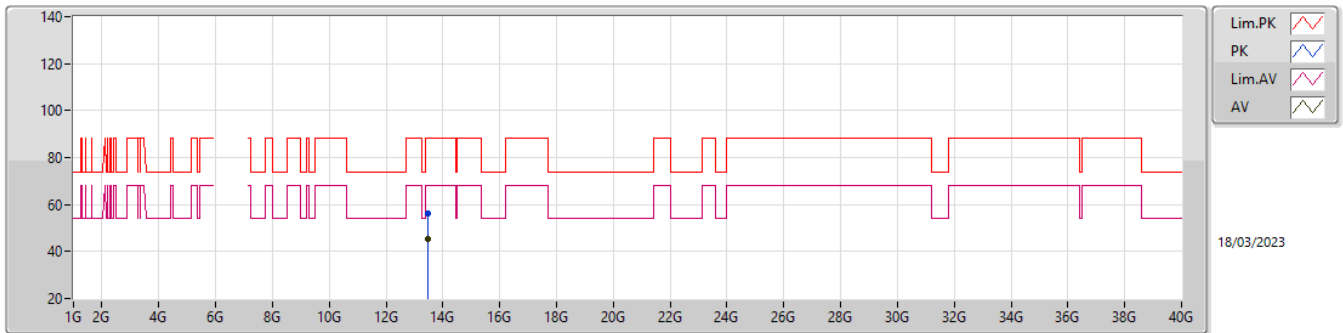

6.525-6.875GHz_802.11ax HEW20_Nss1,(MCS0),RU 52,#RU 40_1TX(Port1)

6695MHz_TX

Type	Freq (Hz)	Level (dBuV/m)	Limit (dBuV/m)	Margin (dB)	Factor (dB)	Dist (m)	Condition	Azimuth (°)	Height (m)	Raw (dBuV)	AF (dB)	CL (dB)	PA (dB)
AV	13.45736G	45.27	68.20	-22.93	16.09	3	Vertical	296	1.30	29.18	40.00	8.85	32.76
PK	13.45816G	56.16	88.20	-32.04	16.09	3	Vertical	296	1.30	40.07	40.00	8.85	32.76

6.525-6.875GHz_802.11ax HEW20_Nss1,(MCS0),RU 52,#RU 40_1TX(Port1)

6695MHz_TX