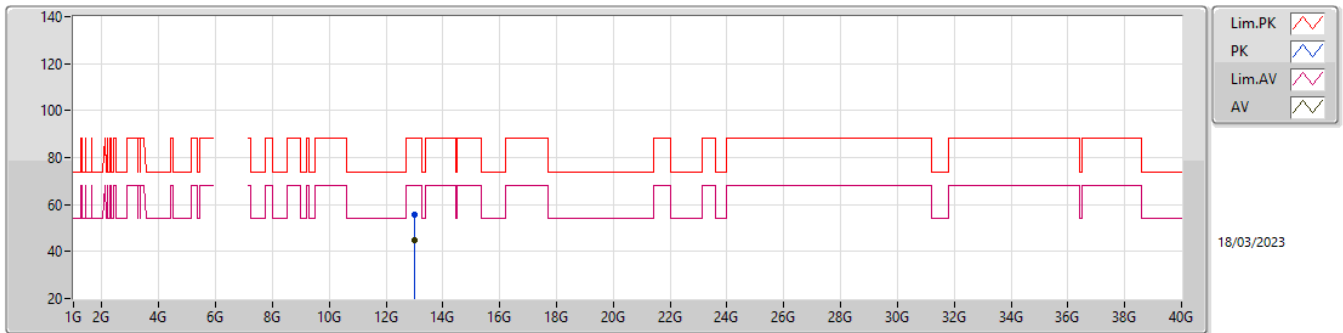

6.425-6.525GHz_802.11ax HEW20_Nss1,(MCS0),RU 52,#RU 37_2TX

6475MHz_TX

Type	Freq (Hz)	Level (dBuV/m)	Limit (dBuV/m)	Margin (dB)	Factor (dB)	Dist (m)	Condition	Azimuth (°)	Height (m)	Raw (dBuV)	AF (dB)	CL (dB)	PA (dB)
AV	13.02184G	44.65	68.20	-23.55	14.87	3	Vertical	105	1.84	29.78	39.60	8.74	33.47
PK	13.01528G	55.66	88.20	-32.54	14.86	3	Vertical	105	1.84	40.80	39.60	8.74	33.48