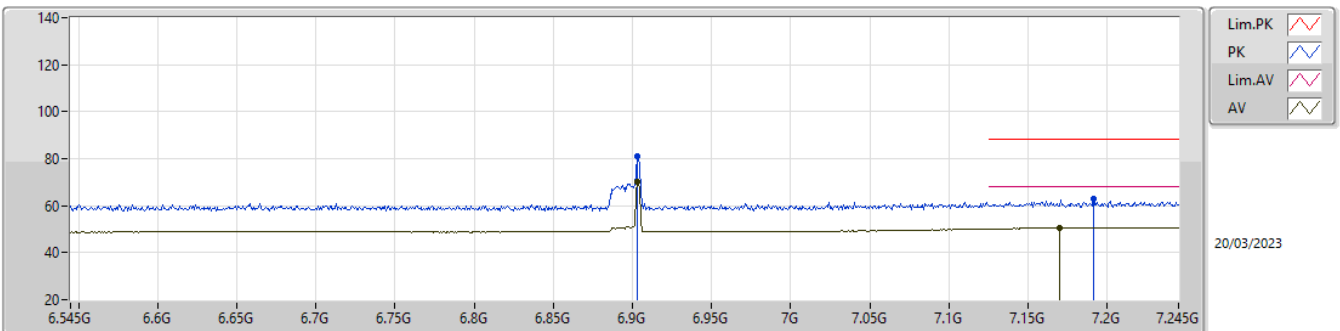

6.875-7.125GHz_802.11ax HEW20_Nss1,(MCS0),RU 26,#RU 8_1TX(Port1)

6895MHz_TX

Type	Freq (Hz)	Level (dBuV/m)	Limit (dBuV/m)	Margin (dB)	Factor (dB)	Dist (m)	Condition	Azimuth (°)	Height (m)	Raw (dBuV)	AF (dB)	CL (dB)	PA (dB)
AV	6.9034G	70.09	Inf	-Inf	7.53	3	Horizontal	331	1.04	62.56	35.81	6.41	34.69
AV	7.1701G	50.57	68.20	-17.63	8.55	3	Horizontal	331	1.04	42.02	36.74	6.57	34.76
PK	6.9027G	81.04	Inf	-Inf	7.53	3	Horizontal	331	1.04	73.51	35.81	6.41	34.69
PK	7.1911G	62.96	88.20	-25.24	8.60	3	Horizontal	331	1.04	54.36	36.78	6.58	34.76