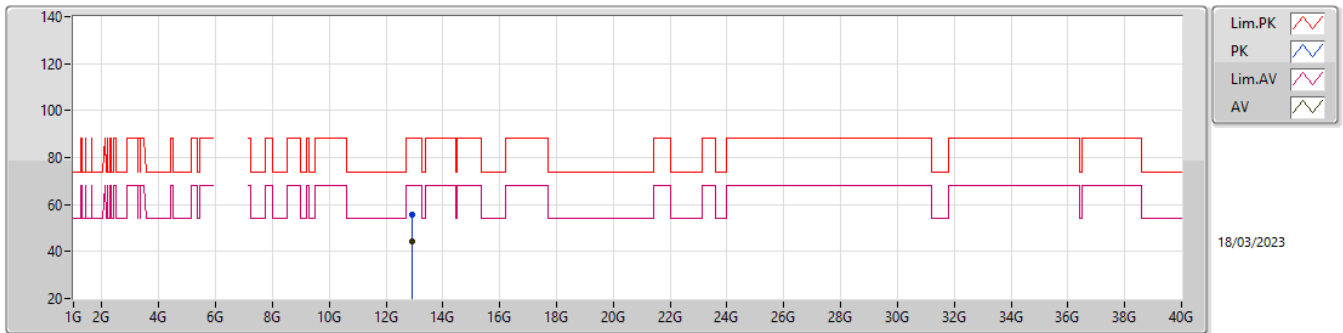

5.925-6.425GHz_802.11ax HEW20_Nss1,(MCS0),RU 52,#RU 37_2TX

6415MHz_TX

Type	Freq (Hz)	Level (dBuV/m)	Limit (dBuV/m)	Margin (dB)	Factor (dB)	Dist (m)	Condition	Azimuth (°)	Height (m)	Raw (dBuV)	AF (dB)	CL (dB)	PA (dB)
AV	12.9004G	44.53	68.20	-23.67	14.53	3	Vertical	137	1.81	30.00	39.50	8.71	33.68
PK	12.90504G	55.93	88.20	-32.27	14.54	3	Vertical	137	1.81	41.39	39.51	8.71	33.68

5.925-6.425GHz_802.11ax HEW20_Nss1,(MCS0),RU 52,#RU 37_2TX

6415MHz_TX