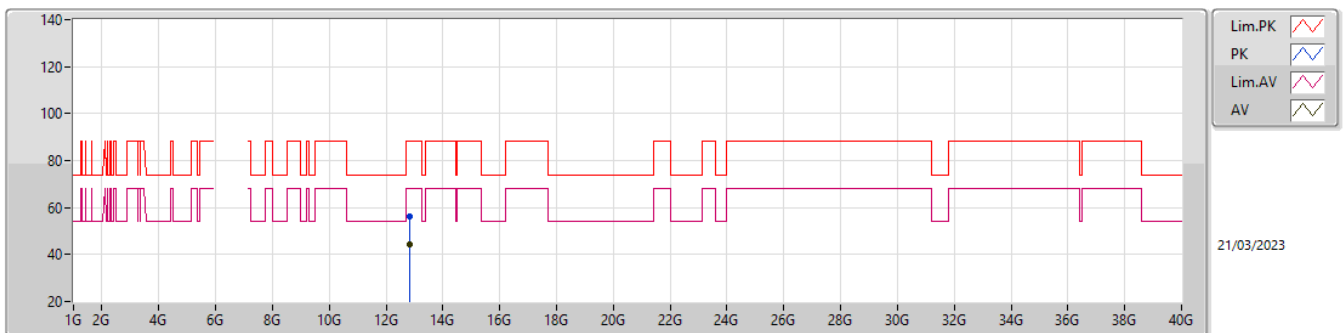

Type	Freq (Hz)	Level (dBuV/m)	Limit (dBuV/m)	Margin (dB)	Factor (dB)	Dist (m)	Condition	Azimuth (°)	Height (m)	Raw (dBuV)	AF (dB)	CL (dB)	PA (dB)
AV	12.81512G	44.53	68.20	-23.67	14.28	3	Horizontal	174	2.96	30.25	39.42	8.69	33.83
PK	12.82488G	56.02	88.20	-32.18	14.30	3	Horizontal	174	2.96	41.72	39.42	8.69	33.81