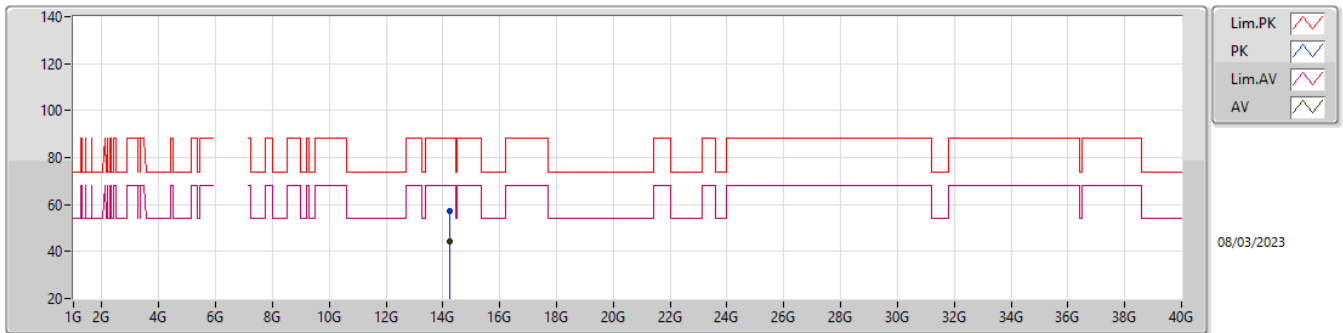

6.875-7.125GHz_802.11ax HEW20_Nss1,(MCS0),RU 52,#RU 40_1TX(Port1)

7115MHz_TX

Type	Freq (Hz)	Level (dBuV/m)	Limit (dBuV/m)	Margin (dB)	Factor (dB)	Dist (m)	Condition	Azimuth (°)	Height (m)	Raw (dBuV)	AF (dB)	CL (dB)	PA (dB)
AV	14.22887G	44.32	68.20	-23.88	16.55	3	Vertical	308	1.39	27.77	40.64	9.07	33.16
PK	14.22539G	57.25	88.20	-30.95	16.57	3	Vertical	308	1.39	40.68	40.65	9.07	33.15

6.875-7.125GHz_802.11ax HEW20_Nss1,(MCS0),RU 52,#RU 40_1TX(Port1)

7115MHz_TX