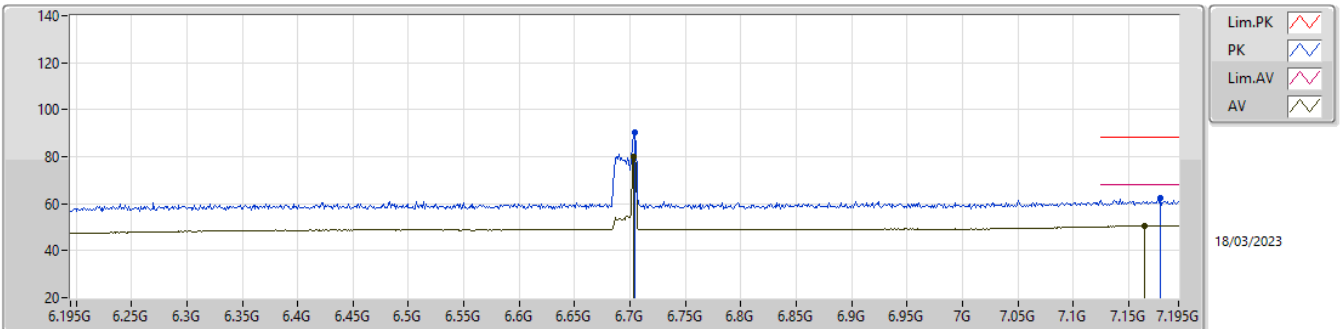

6.525-6.875GHz_802.11ax HEW20_Nss1,(MCS0),RU 26,#RU 8_2TX

6695MHz_TX

Type	Freq (Hz)	Level (dBuV/m)	Limit (dBuV/m)	Margin (dB)	Factor (dB)	Dist (m)	Condition	Azimuth (°)	Height (m)	Raw (dBuV)	AF (dB)	CL (dB)	PA (dB)
AV	6.703G	79.92	Inf	-Inf	7.73	3	Horizontal	175	2.82	72.19	35.99	6.32	34.58
AV	7.164G	50.61	68.20	-17.59	8.53	3	Horizontal	175	2.82	42.08	36.73	6.56	34.76
PK	6.704G	90.21	Inf	-Inf	7.73	3	Horizontal	175	2.82	82.48	35.99	6.32	34.58
PK	7.179G	62.23	88.20	-25.97	8.58	3	Horizontal	175	2.82	53.65	36.76	6.58	34.76