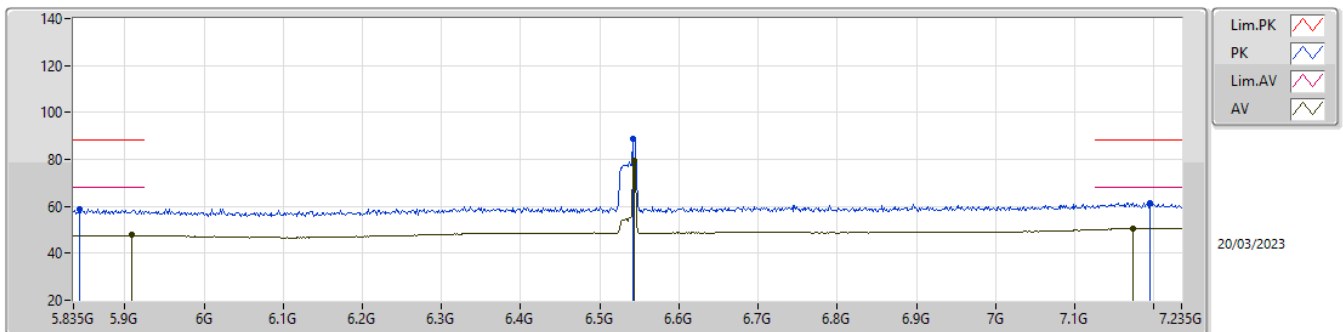

6.525-6.875GHz_802.11ax HEW20_Nss1,(MCS0),RU 26,#RU 8_1TX(Port1)

6535MHz_TX

Type	Freq (Hz)	Level (dBuV/m)	Limit (dBuV/m)	Margin (dB)	Factor (dB)	Dist (m)	Condition	Azimuth (°)	Height (m)	Raw (dBuV)	AF (dB)	CL (dB)	PA (dB)
AV	5.9092G	47.69	68.20	-20.51	5.60	3	Horizontal	189	2.52	42.09	34.28	5.85	34.53
AV	6.5434G	79.66	Inf	-Inf	7.11	3	Horizontal	189	2.52	72.55	35.37	6.23	34.49
AV	7.1734G	50.49	68.20	-17.71	8.56	3	Horizontal	189	2.52	41.93	36.75	6.57	34.76
PK	5.8434G	58.92	88.20	-29.28	5.36	3	Horizontal	189	2.52	53.56	34.07	5.82	34.53
PK	6.542G	88.56	Inf	-Inf	7.11	3	Horizontal	189	2.52	81.45	35.37	6.23	34.49
PK	7.1958G	61.61	88.20	-26.59	8.62	3	Horizontal	189	2.52	52.99	36.79	6.59	34.76