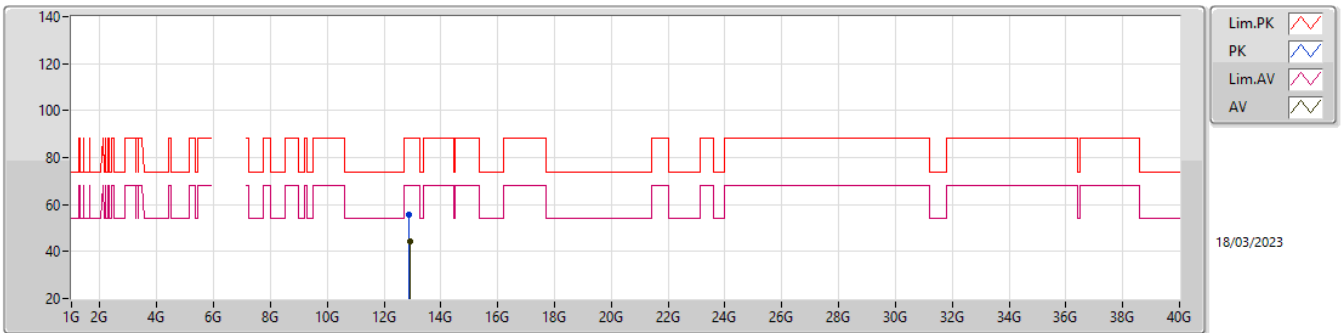

6.425-6.525GHz_802.11ax HEW20_Nss1,(MCS0),RU 52,#RU 37_1TX(Port1)

6435MHz_TX

Type	Freq (Hz)	Level (dBuV/m)	Limit (dBuV/m)	Margin (dB)	Factor (dB)	Dist (m)	Condition	Azimuth (°)	Height (m)	Raw (dBuV)	AF (dB)	CL (dB)	PA (dB)
AV	12.9228G	44.56	68.20	-23.64	14.60	3	Vertical	243	2.70	29.96	39.52	8.72	33.64
PK	12.86872G	55.68	88.20	-32.52	14.43	3	Vertical	243	2.70	41.25	39.47	8.70	33.74