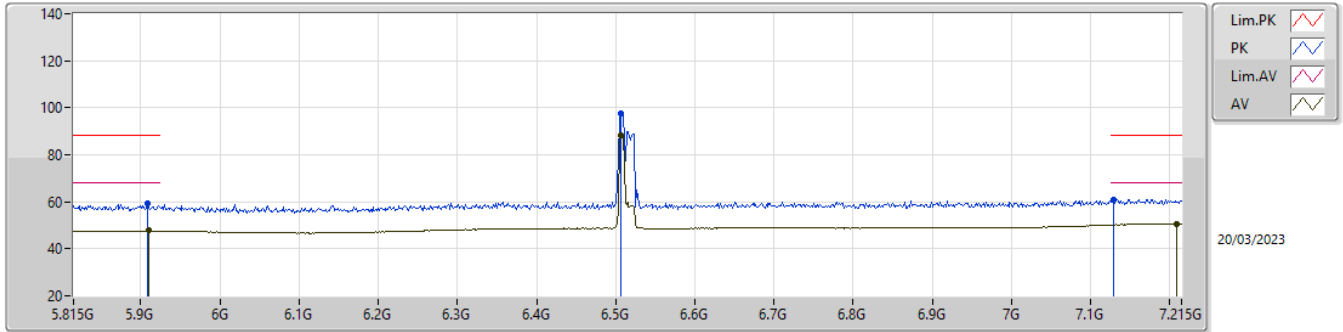

6.425-6.525GHz_802.11ax HEW20_Nss1,(MCS0),RU 52,#RU 37_2TX

6515MHz_TX

Type	Freq (Hz)	Level (dBuV/m)	Limit (dBuV/m)	Margin (dB)	Factor (dB)	Dist (m)	Condition	Azimuth (°)	Height (m)	Raw (dBuV)	AF (dB)	CL (dB)	PA (dB)
AV	5.9102G	47.76	68.20	-20.44	5.60	3	Vertical	1	2.47	42.16	34.28	5.85	34.53
AV	6.5066G	88.44	Inf	-Inf	6.97	3	Vertical	1	2.47	81.47	35.23	6.21	34.47
AV	7.2094G	50.52	68.20	-17.68	8.62	3	Vertical	1	2.47	41.90	36.80	6.59	34.77
PK	5.9088G	59.06	88.20	-29.14	5.60	3	Vertical	1	2.47	53.46	34.28	5.85	34.53
PK	6.5066G	97.68	Inf	-Inf	6.97	3	Vertical	1	2.47	90.71	35.23	6.21	34.47
PK	7.1296G	60.96	88.20	-27.24	8.32	3	Vertical	1	2.47	52.64	36.54	6.54	34.76