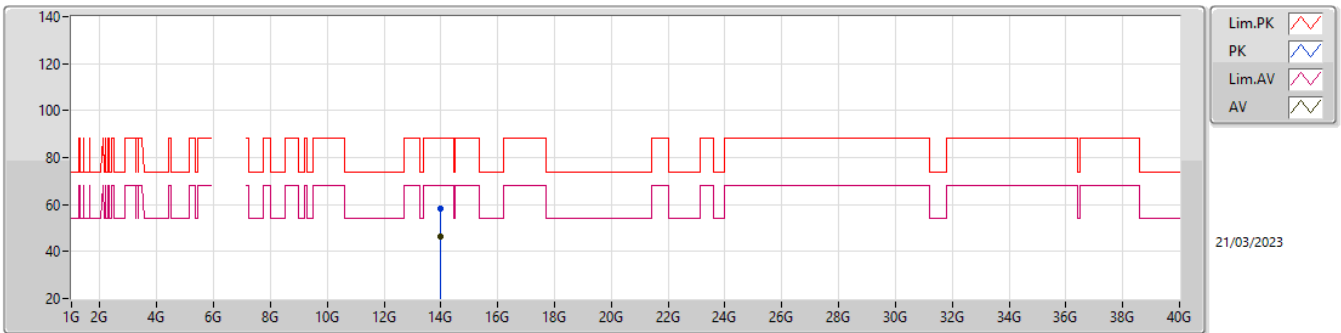

6.875-7.125GHz_802.11ax HEW20_Nss1,(MCS0),RU 52,#RU 40_1TX(Port2)

6995MHz_TX

Type	Freq (Hz)	Level (dBuV/m)	Limit (dBuV/m)	Margin (dB)	Factor (dB)	Dist (m)	Condition	Azimuth (°)	Height (m)	Raw (dBuV)	AF (dB)	CL (dB)	PA (dB)
AV	14.00056G	46.24	68.20	-21.96	16.41	3	Vertical	138	2.68	29.83	40.30	8.99	32.88
PK	13.99432G	58.37	88.20	-29.83	16.41	3	Vertical	138	2.68	41.96	40.30	8.99	32.88

6.875-7.125GHz_802.11ax HEW20_Nss1,(MCS0),RU 52,#RU 40_1TX(Port2)

6995MHz_TX