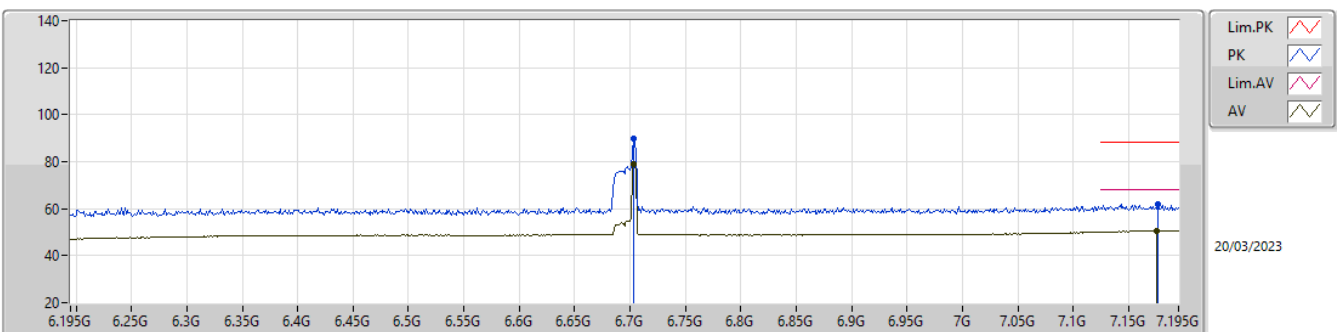

6.525-6.875GHz_802.11ax HEW20_Nss1,(MCS0),RU 26,#RU 8_1TX(Port1)

6695MHz_TX

Type	Freq (Hz)	Level (dBuV/m)	Limit (dBuV/m)	Margin (dB)	Factor (dB)	Dist (m)	Condition	Azimuth (°)	Height (m)	Raw (dBuV)	AF (dB)	CL (dB)	PA (dB)
AV	6.703G	78.94	Inf	-Inf	7.73	3	Horizontal	325	1.01	71.21	35.99	6.32	34.58
AV	7.175G	50.58	68.20	-17.62	8.56	3	Horizontal	325	1.01	42.02	36.75	6.57	34.76
PK	6.703G	89.91	Inf	-Inf	7.73	3	Horizontal	325	1.01	82.18	35.99	6.32	34.58
PK	7.176G	61.76	88.20	-26.44	8.56	3	Horizontal	325	1.01	53.20	36.75	6.57	34.76