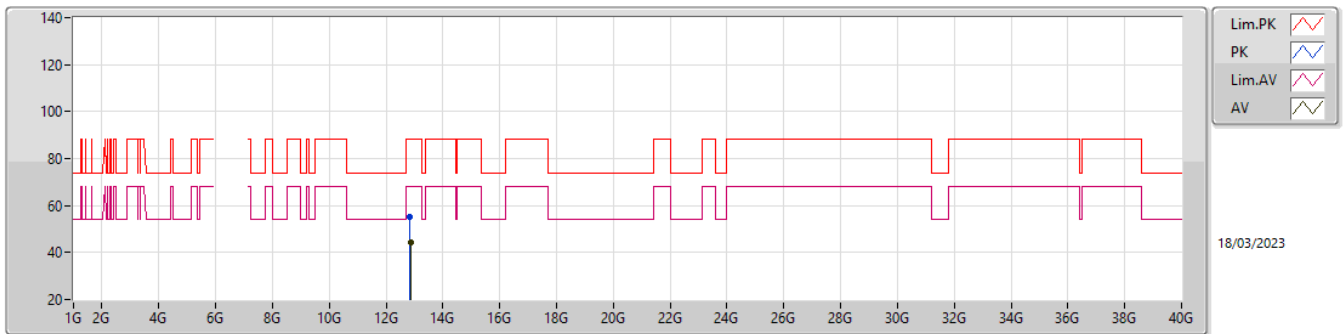

Type	Freq (Hz)	Level (dBuV/m)	Limit (dBuV/m)	Margin (dB)	Factor (dB)	Dist (m)	Condition	Azimuth (°)	Height (m)	Raw (dBuV)	AF (dB)	CL (dB)	PA (dB)
AV	12.85912G	44.48	68.20	-23.72	14.40	3	Horizontal	302	2.98	30.08	39.46	8.70	33.76
PK	12.83288G	55.43	88.20	-32.77	14.32	3	Horizontal	302	2.98	41.11	39.43	8.69	33.80