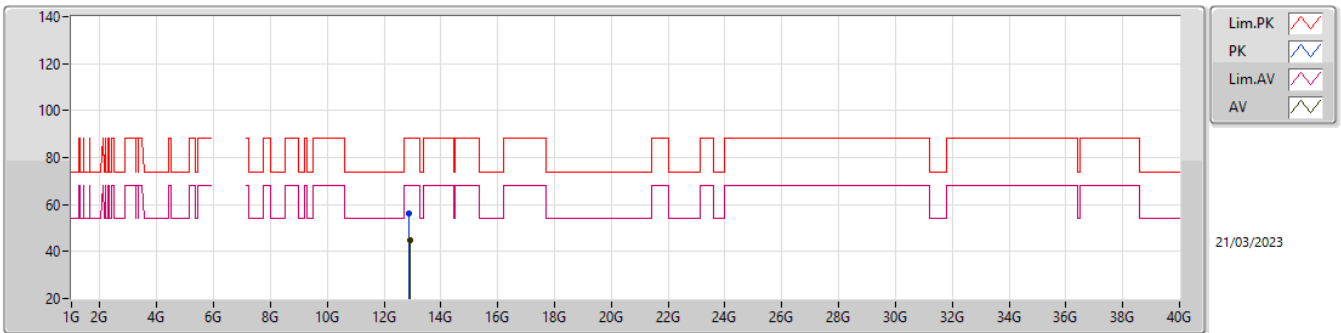

6.425-6.525GHz_802.11ax HEW20_Nss1,(MCS0),RU 106,#RU 53_2TX

6435MHz_TX

Type	Freq (Hz)	Level (dBuV/m)	Limit (dBuV/m)	Margin (dB)	Factor (dB)	Dist (m)	Condition	Azimuth (°)	Height (m)	Raw (dBuV)	AF (dB)	CL (dB)	PA (dB)
AV	12.922G	44.58	68.20	-23.62	14.59	3	Vertical	262	2.30	29.99	39.52	8.72	33.65
PK	12.89312G	56.18	88.20	-32.02	14.50	3	Vertical	262	2.30	41.68	39.49	8.71	33.70

6.425-6.525GHz_802.11ax HEW20_Nss1,(MCS0),RU 106,#RU 53_2TX

6435MHz_TX