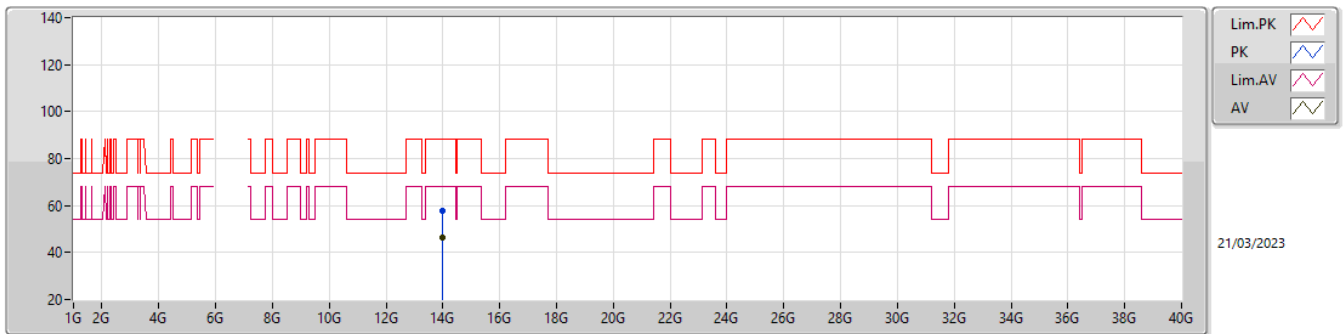

6.875-7.125GHz_802.11ax HEW20_Nss1,(MCS0),RU 26,#RU 8_1TX(Port1)

6995MHz_TX

Type	Freq (Hz)	Level (dBuV/m)	Limit (dBuV/m)	Margin (dB)	Factor (dB)	Dist (m)	Condition	Azimuth (°)	Height (m)	Raw (dBuV)	AF (dB)	CL (dB)	PA (dB)
AV	14.0028G	46.32	68.20	-21.88	16.42	3	Horizontal	46	1.46	29.90	40.31	8.99	32.88
PK	13.99192G	57.55	88.20	-30.65	16.41	3	Horizontal	46	1.46	41.14	40.30	8.99	32.88