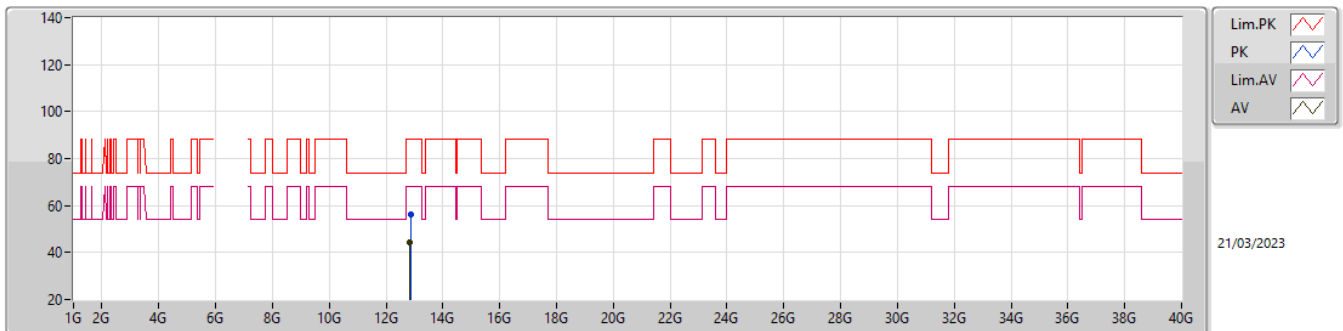

Type	Freq (Hz)	Level (dBuV/m)	Limit (dBuV/m)	Margin (dB)	Factor (dB)	Dist (m)	Condition	Azimuth (°)	Height (m)	Raw (dBuV)	AF (dB)	CL (dB)	PA (dB)
AV	12.85032G	44.50	68.20	-23.70	14.38	3	Horizontal	156	2.28	30.12	39.45	8.70	33.77
PK	12.85872G	56.36	88.20	-31.84	14.40	3	Horizontal	156	2.28	41.96	39.46	8.70	33.76