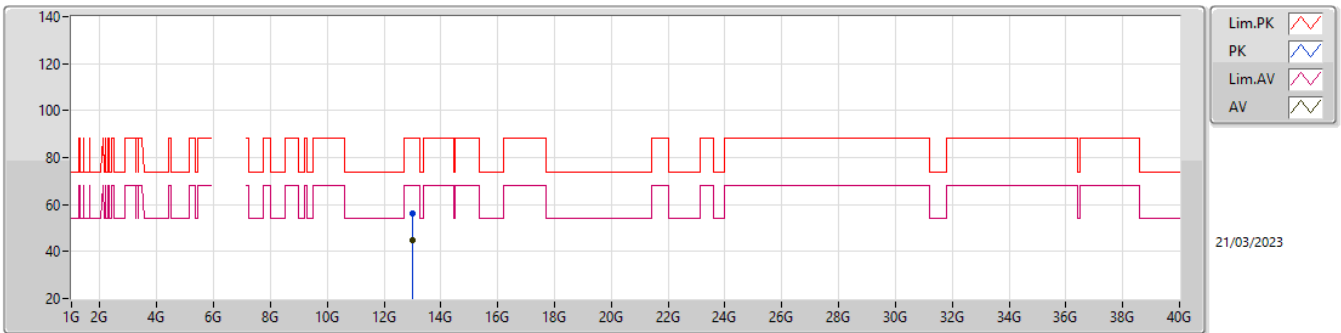

6.425-6.525GHz_802.11ax HEW20_Nss1,(MCS0),RU 106,#RU 53_1TX(Port1)

6515MHz_TX

Type	Freq (Hz)	Level (dBuV/m)	Limit (dBuV/m)	Margin (dB)	Factor (dB)	Dist (m)	Condition	Azimuth (°)	Height (m)	Raw (dBuV)	AF (dB)	CL (dB)	PA (dB)
AV	13.00864G	44.83	68.20	-23.37	14.84	3	Vertical	18	2.32	29.99	39.60	8.74	33.50
PK	12.99864G	55.98	88.20	-32.22	14.82	3	Vertical	18	2.32	41.16	39.60	8.73	33.51

6.425-6.525GHz_802.11ax HEW20_Nss1,(MCS0),RU 106,#RU 53_1TX(Port1)

6515MHz_TX