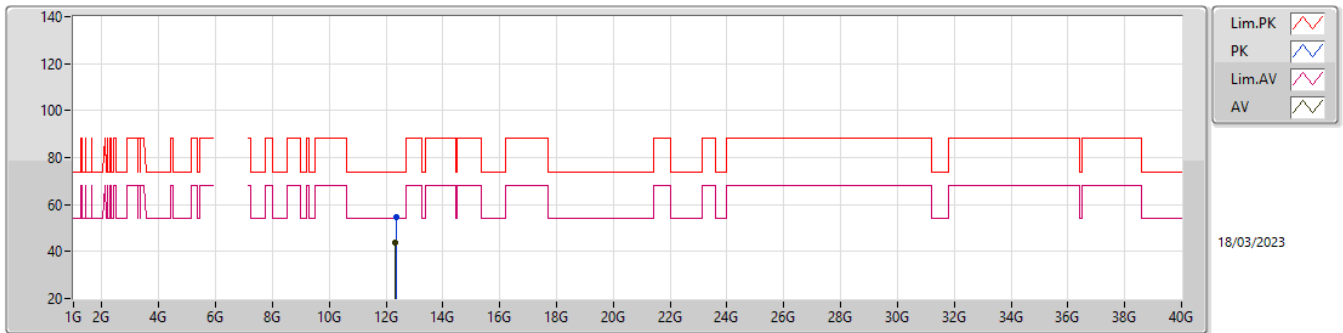

5.925-6.425GHz_802.11ax HEW20_Nss1,(MCS0),RU 52,#RU 37_1TX(Port1)

6195MHz_TX

Type	Freq (Hz)	Level (dBuV/m)	Limit (dBuV/m)	Margin (dB)	Factor (dB)	Dist (m)	Condition	Azimuth (°)	Height (m)	Raw (dBuV)	AF (dB)	CL (dB)	PA (dB)
AV	12.3132G	43.73	54.00	-10.27	12.94	3	Vertical	54	2.84	30.79	38.89	8.56	34.51
PK	12.35176G	54.72	74.00	-19.28	12.94	3	Vertical	54	2.84	41.78	38.85	8.57	34.48

5.925-6.425GHz_802.11ax HEW20_Nss1,(MCS0),RU 52,#RU 37_1TX(Port1)

6195MHz_TX