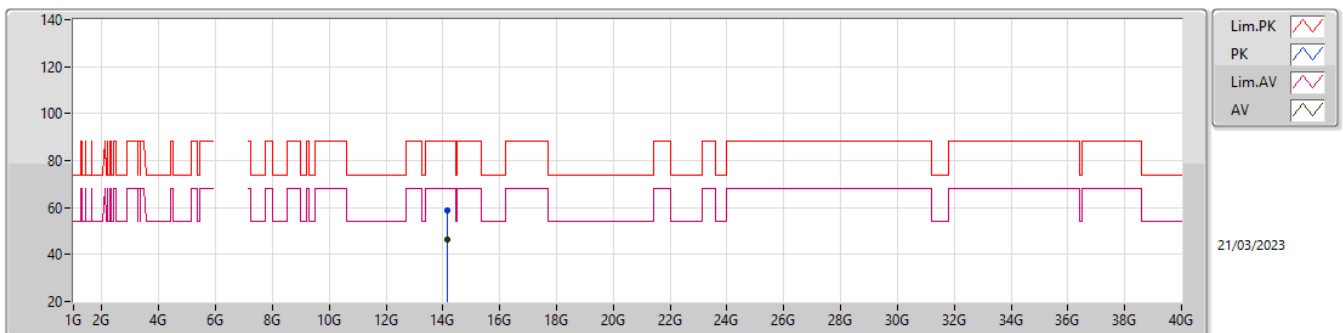

Type	Freq (Hz)	Level (dBuV/m)	Limit (dBuV/m)	Margin (dB)	Factor (dB)	Dist (m)	Condition	Azimuth (°)	Height (m)	Raw (dBuV)	AF (dB)	CL (dB)	PA (dB)
AV	14.16488G	46.39	68.20	-21.81	16.51	3	Horizontal	188	2.26	29.88	40.54	9.05	33.08
PK	14.15216G	58.81	88.20	-29.39	16.52	3	Horizontal	188	2.26	42.29	40.55	9.04	33.07