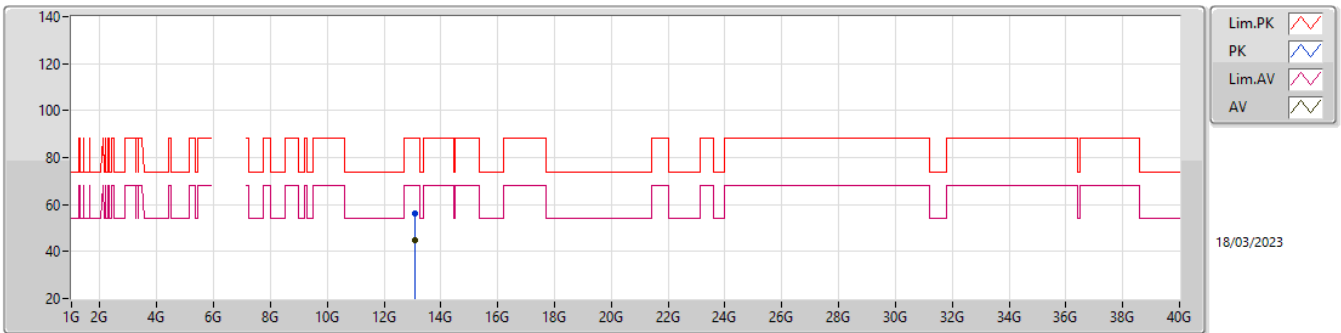

6.425-6.525GHz_802.11ax HEW20_Nss1,(MCS0),RU 52,#RU 37_1TX(Port2)

6515MHz_TX

Type	Freq (Hz)	Level (dBuV/m)	Limit (dBuV/m)	Margin (dB)	Factor (dB)	Dist (m)	Condition	Azimuth (°)	Height (m)	Raw (dBuV)	AF (dB)	CL (dB)	PA (dB)
AV	13.07464G	44.81	68.20	-23.39	14.96	3	Vertical	279	1.75	29.85	39.60	8.75	33.39
PK	13.10952G	56.11	88.20	-32.09	15.01	3	Vertical	279	1.75	41.10	39.58	8.76	33.33

6.425-6.525GHz_802.11ax HEW20_Nss1,(MCS0),RU 52,#RU 37_1TX(Port2)

6515MHz_TX