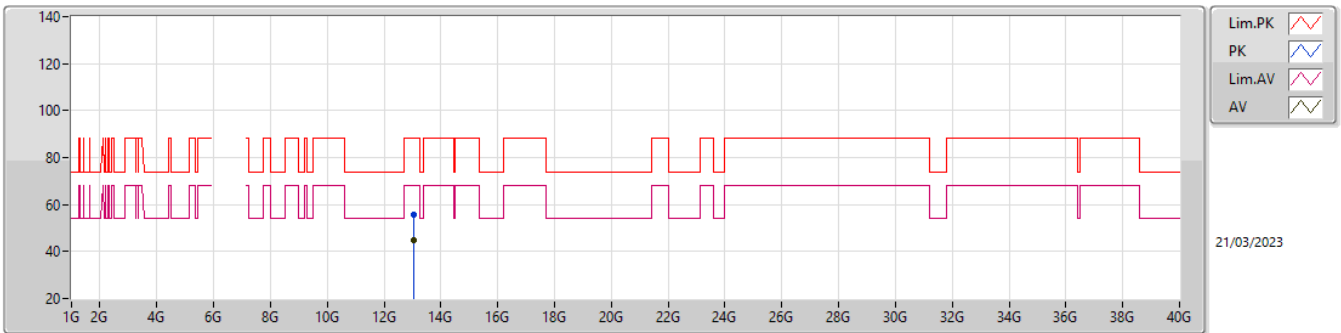

6.425-6.525GHz_802.11ax HEW20_Nss1,(MCS0),RU 106,#RU 53_2TX

6515MHz_TX

Type	Freq (Hz)	Level (dBuV/m)	Limit (dBuV/m)	Margin (dB)	Factor (dB)	Dist (m)	Condition	Azimuth (°)	Height (m)	Raw (dBuV)	AF (dB)	CL (dB)	PA (dB)
AV	13.0644G	44.89	68.20	-23.31	14.95	3	Vertical	166	1.02	29.94	39.60	8.75	33.40
PK	13.06424G	55.56	88.20	-32.64	14.95	3	Vertical	166	1.02	40.61	39.60	8.75	33.40