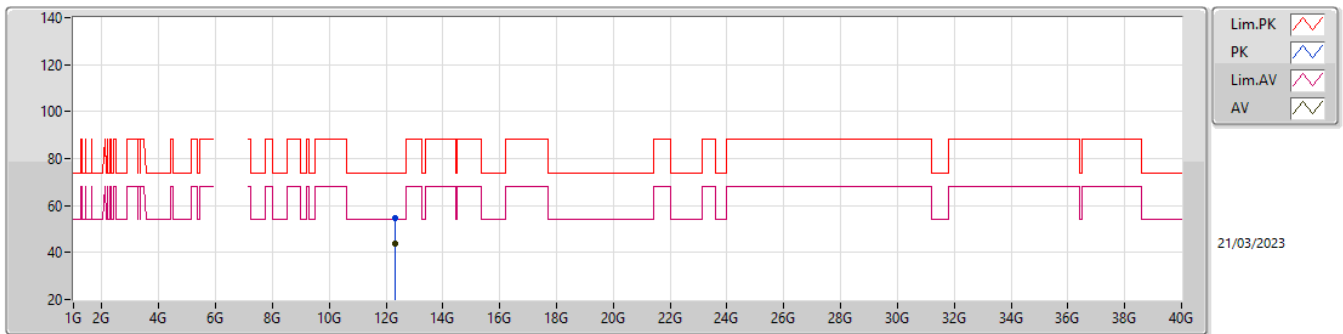

Type	Freq (Hz)	Level (dBuV/m)	Limit (dBuV/m)	Margin (dB)	Factor (dB)	Dist (m)	Condition	Azimuth (°)	Height (m)	Raw (dBuV)	AF (dB)	CL (dB)	PA (dB)
AV	12.3108G	43.72	54.00	-10.28	12.94	3	Horizontal	55	2.54	30.78	38.89	8.56	34.51
PK	12.32744G	54.72	74.00	-19.28	12.93	3	Horizontal	55	2.54	41.79	38.87	8.56	34.50