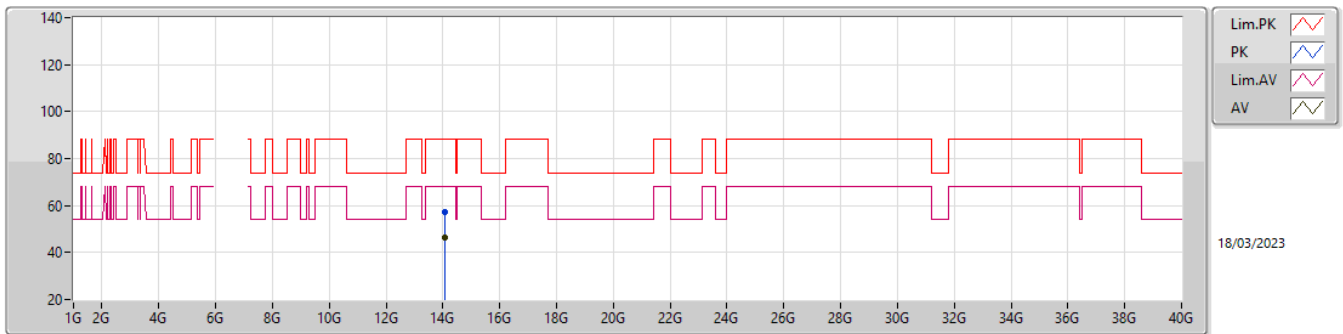

Type	Freq (Hz)	Level (dBuV/m)	Limit (dBuV/m)	Margin (dB)	Factor (dB)	Dist (m)	Condition	Azimuth (°)	Height (m)	Raw (dBuV)	AF (dB)	CL (dB)	PA (dB)
AV	14.05864G	46.30	68.20	-21.90	16.54	3	Horizontal	292	2.97	29.76	40.48	9.01	32.95
PK	14.05912G	57.08	88.20	-31.12	16.54	3	Horizontal	292	2.97	40.54	40.48	9.01	32.95