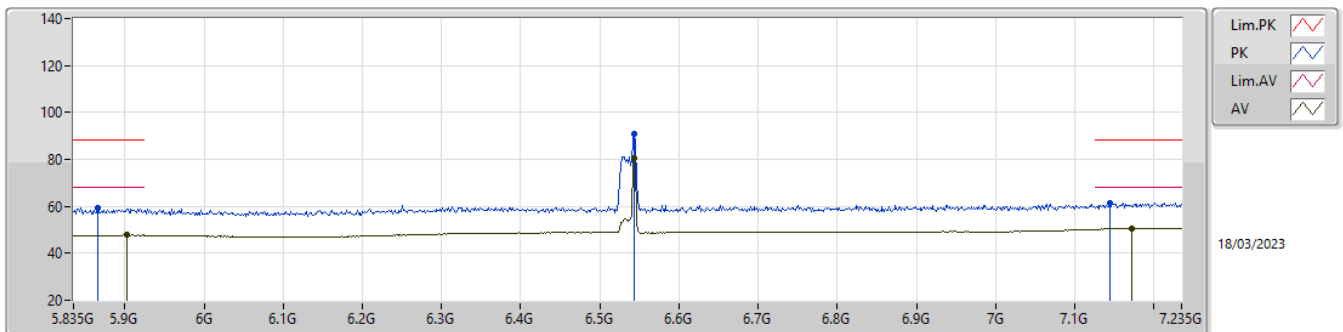

6.525-6.875GHz_802.11ax HEW20_Nss1,(MCS0),RU 26,#RU 8_2TX

6535MHz_TX

Type	Freq (Hz)	Level (dBuV/m)	Limit (dBuV/m)	Margin (dB)	Factor (dB)	Dist (m)	Condition	Azimuth (°)	Height (m)	Raw (dBuV)	AF (dB)	CL (dB)	PA (dB)
AV	5.9022G	47.75	68.20	-20.45	5.62	3	Horizontal	182	3.00	42.13	34.30	5.85	34.53
AV	6.5434G	80.68	Inf	-Inf	7.11	3	Horizontal	182	3.00	73.57	35.37	6.23	34.49
AV	7.172G	50.66	68.20	-17.54	8.55	3	Horizontal	182	3.00	42.11	36.74	6.57	34.76
PK	5.8658G	59.55	88.20	-28.65	5.46	3	Horizontal	182	3.00	54.09	34.16	5.83	34.53
PK	6.5434G	90.64	Inf	-Inf	7.11	3	Horizontal	182	3.00	83.53	35.37	6.23	34.49
PK	7.144G	61.38	88.20	-26.82	8.44	3	Horizontal	182	3.00	52.94	36.65	6.55	34.76