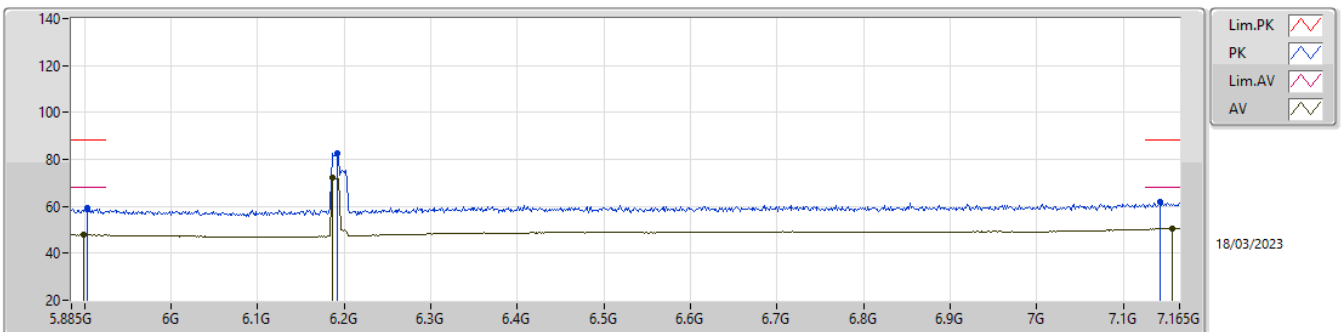

5.925-6.425GHz_802.11ax HEW20_Nss1,(MCS0),RU 106,#RU 53_1TX(Port2)

6195MHz_TX

Type	Freq (Hz)	Level (dBuV/m)	Limit (dBuV/m)	Margin (dB)	Factor (dB)	Dist (m)	Condition	Azimuth (°)	Height (m)	Raw (dBuV)	AF (dB)	CL (dB)	PA (dB)
AV	5.89908G	47.88	68.20	-20.32	5.61	3	Horizontal	173	2.76	42.27	34.30	5.84	34.53
AV	6.18708G	72.01	Inf	-Inf	5.70	3	Horizontal	173	2.76	66.31	34.17	6.03	34.50
AV	7.15604G	50.57	68.20	-17.63	8.51	3	Horizontal	173	2.76	42.06	36.71	6.56	34.76
PK	5.90292G	59.14	88.20	-29.06	5.61	3	Horizontal	173	2.76	53.53	34.29	5.85	34.53
PK	6.1922G	82.53	Inf	-Inf	5.71	3	Horizontal	173	2.76	76.82	34.18	6.03	34.50
PK	7.14324G	61.82	88.20	-26.38	8.44	3	Horizontal	173	2.76	53.38	36.65	6.55	34.76