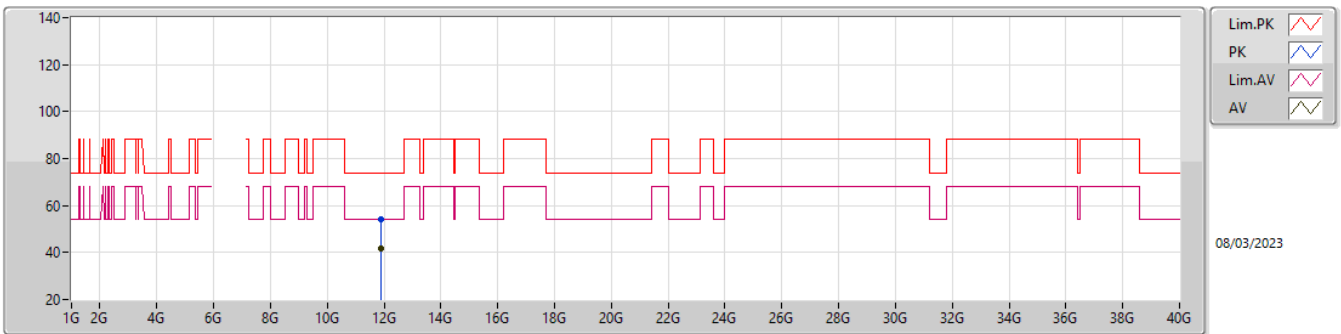

Type	Freq (Hz)	Level (dBuV/m)	Limit (dBuV/m)	Margin (dB)	Factor (dB)	Dist (m)	Condition	Azimuth (°)	Height (m)	Raw (dBuV)	AF (dB)	CL (dB)	PA (dB)
AV	11.90911G	41.75	54.00	-12.25	12.38	3	Horizontal	358	1.02	29.37	38.63	8.45	34.70
PK	11.9073G	54.23	74.00	-19.77	12.37	3	Horizontal	358	1.02	41.86	38.62	8.45	34.70