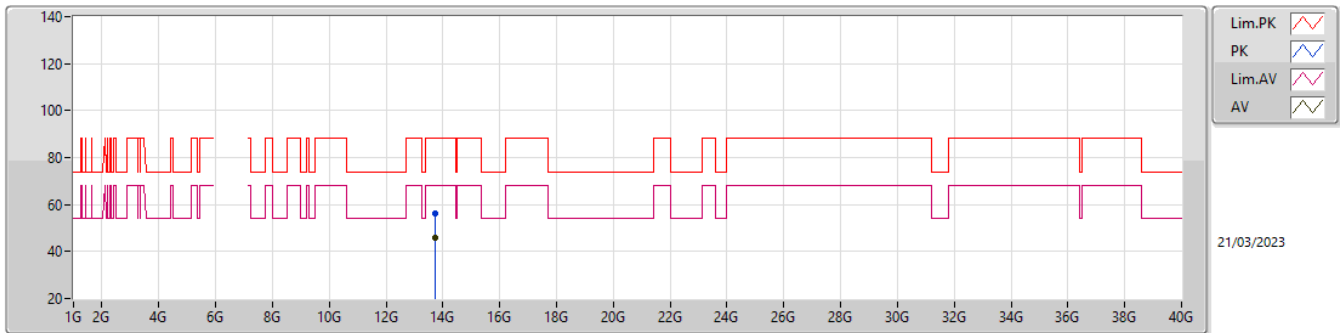

6.875-7.125GHz_802.11ax HEW20_Nss1,(MCS0),RU 52,#RU 40_2TX

6895MHz_TX

Type	Freq (Hz)	Level (dBuV/m)	Limit (dBuV/m)	Margin (dB)	Factor (dB)	Dist (m)	Condition	Azimuth (°)	Height (m)	Raw (dBuV)	AF (dB)	CL (dB)	PA (dB)
AV	13.71208G	45.74	68.20	-22.46	16.16	3	Vertical	145	1.51	29.58	40.01	8.92	32.77
PK	13.72184G	56.45	88.20	-31.75	16.17	3	Vertical	145	1.51	40.28	40.02	8.92	32.77

6.875-7.125GHz_802.11ax HEW20_Nss1,(MCS0),RU 52,#RU 40_2TX

6895MHz_TX