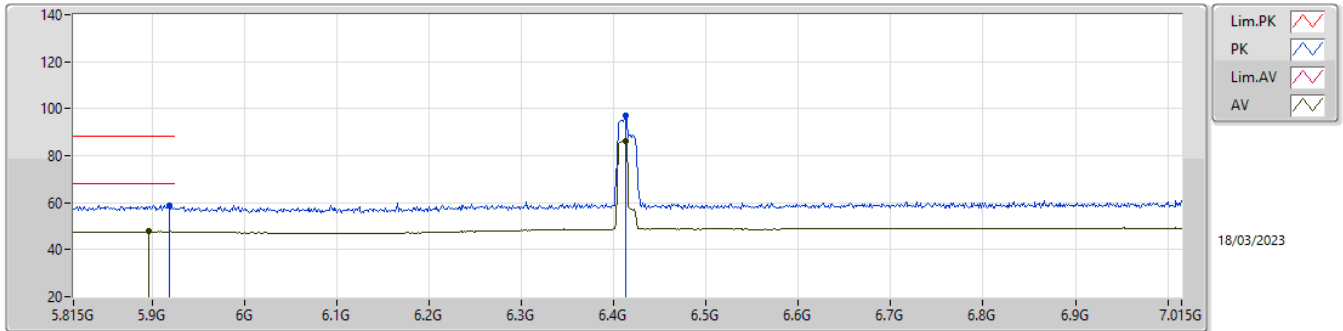

5.925-6.425GHz_802.11ax HEW20_Nss1,(MCS0),RU 106,#RU 53_1TX(Port1)

6415MHz_TX

Type	Freq (Hz)	Level (dBuV/m)	Limit (dBuV/m)	Margin (dB)	Factor (dB)	Dist (m)	Condition	Azimuth (°)	Height (m)	Raw (dBuV)	AF (dB)	CL (dB)	PA (dB)
AV	5.8966G	47.73	68.20	-20.47	5.60	3	Vertical	355	2.43	42.13	34.29	5.84	34.53
AV	6.4126G	86.01	Inf	-Inf	6.47	3	Vertical	355	2.43	79.54	34.78	6.17	34.48
PK	5.9182G	58.88	88.20	-29.32	5.58	3	Vertical	355	2.43	53.30	34.26	5.85	34.53
PK	6.4126G	97.07	Inf	-Inf	6.47	3	Vertical	355	2.43	90.60	34.78	6.17	34.48

5.925-6.425GHz_802.11ax HEW20_Nss1,(MCS0),RU 106,#RU 53_1TX(Port1)

6415MHz_TX