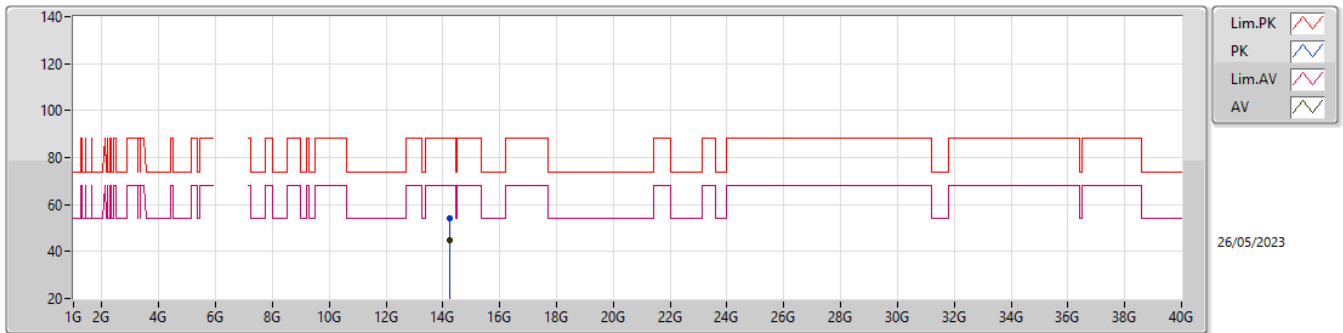

6.875-7.125GHz_802.11ax HEW20_Nss1,(MCS0),RU 106,#RU 54_1TX(Port1)

7115MHz_TX

Type	Freq (Hz)	Level (dBuV/m)	Limit (dBuV/m)	Margin (dB)	Factor (dB)	Dist (m)	Condition	Azimuth (°)	Height (m)	Raw (dBuV)	AF (dB)	CL (dB)	PA (dB)
AV	14.22856G	44.99	68.20	-23.21	16.38	3	Vertical	345	1.36	28.61	40.47	9.07	33.16
PK	14.22905G	54.33	88.20	-33.87	16.38	3	Vertical	345	1.36	37.95	40.47	9.07	33.16

6.875-7.125GHz_802.11ax HEW20_Nss1,(MCS0),RU 106,#RU 54_1TX(Port1)

7115MHz_TX