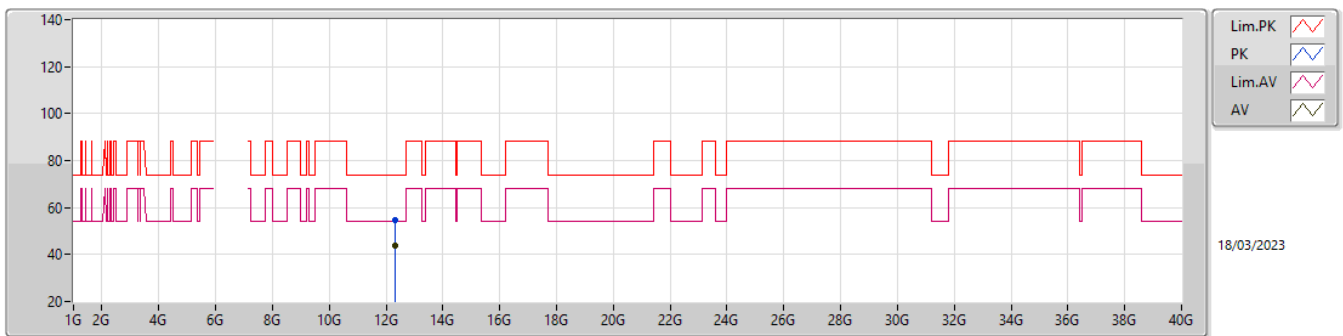

Type	Freq (Hz)	Level (dBuV/m)	Limit (dBuV/m)	Margin (dB)	Factor (dB)	Dist (m)	Condition	Azimuth (°)	Height (m)	Raw (dBuV)	AF (dB)	CL (dB)	PA (dB)
AV	12.32376G	43.67	54.00	-10.33	12.94	3	Horizontal	156	2.04	30.73	38.88	8.56	34.50
PK	12.33864G	54.61	74.00	-19.39	12.94	3	Horizontal	156	2.04	41.67	38.86	8.57	34.49