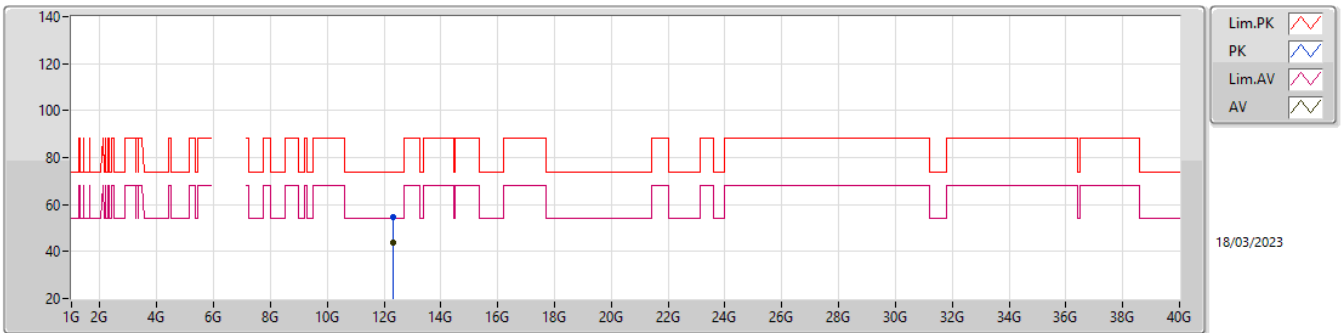

5.925-6.425GHz_802.11ax HEW20_Nss1,(MCS0),RU 106,#RU 53_2TX

6195MHz_TX

Type	Freq (Hz)	Level (dBuV/m)	Limit (dBuV/m)	Margin (dB)	Factor (dB)	Dist (m)	Condition	Azimuth (°)	Height (m)	Raw (dBuV)	AF (dB)	CL (dB)	PA (dB)
AV	12.31064G	43.68	54.00	-10.32	12.94	3	Vertical	311	2.97	30.74	38.89	8.56	34.51
PK	12.318G	54.72	74.00	-19.28	12.93	3	Vertical	311	2.97	41.79	38.88	8.56	34.51

5.925-6.425GHz_802.11ax HEW20_Nss1,(MCS0),RU 106,#RU 53_2TX

6195MHz_TX