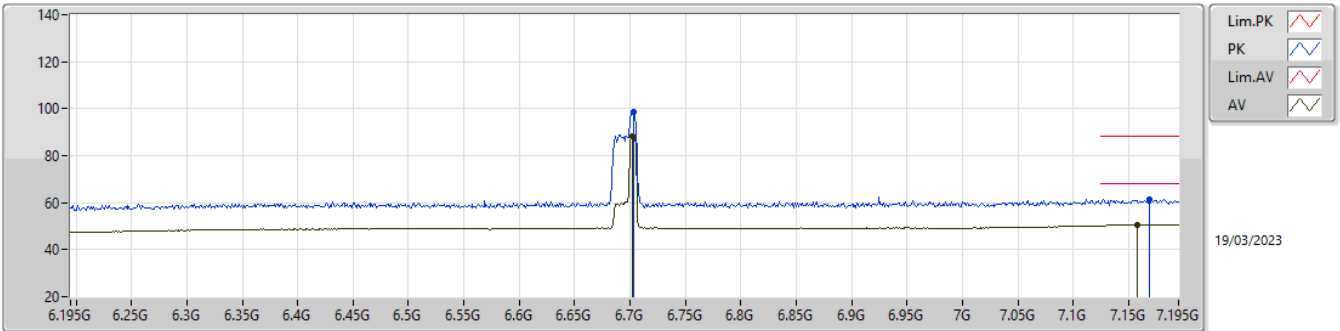

6.525-6.875GHz_802.11ax HEW20_Nss1,(MCS0),RU 52,#RU 40_1TX(Port1)

6695MHz_TX

Type	Freq (Hz)	Level (dBuV/m)	Limit (dBuV/m)	Margin (dB)	Factor (dB)	Dist (m)	Condition	Azimuth (°)	Height (m)	Raw (dBuV)	AF (dB)	CL (dB)	PA (dB)
AV	6.702G	88.29	Inf	-Inf	7.74	3	Vertical	349	2.53	80.55	36.00	6.32	34.58
AV	7.158G	50.71	68.20	-17.49	8.52	3	Vertical	349	2.53	42.19	36.72	6.56	34.76
PK	6.703G	98.84	Inf	-Inf	7.73	3	Vertical	349	2.53	91.11	35.99	6.32	34.58
PK	7.169G	61.53	88.20	-26.67	8.55	3	Vertical	349	2.53	52.98	36.74	6.57	34.76