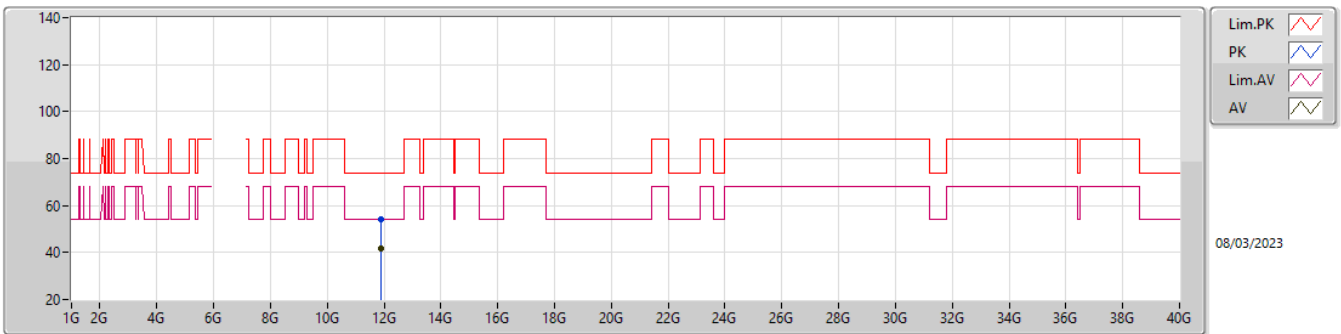

Type	Freq (Hz)	Level (dBuV/m)	Limit (dBuV/m)	Margin (dB)	Factor (dB)	Dist (m)	Condition	Azimuth (°)	Height (m)	Raw (dBuV)	AF (dB)	CL (dB)	PA (dB)
AV	11.91289G	41.77	54.00	-12.23	12.39	3	Horizontal	51	1.78	29.38	38.64	8.45	34.70
PK	11.9129G	54.20	74.00	-19.80	12.39	3	Horizontal	51	1.78	41.81	38.64	8.45	34.70