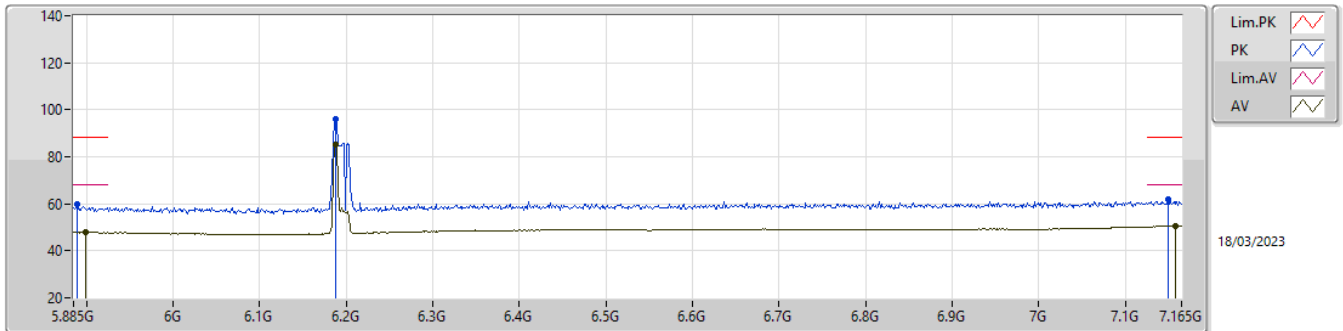

5.925-6.425GHz_802.11ax HEW20_Nss1,(MCS0),RU 52,#RU 37_1TX(Port2)

6195MHz_TX

Type	Freq (Hz)	Level (dBuV/m)	Limit (dBuV/m)	Margin (dB)	Factor (dB)	Dist (m)	Condition	Azimuth (°)	Height (m)	Raw (dBuV)	AF (dB)	CL (dB)	PA (dB)
AV	5.89908G	47.85	68.20	-20.35	5.61	3	Vertical	14	2.37	42.24	34.30	5.84	34.53
AV	6.18836G	85.02	Inf	-Inf	5.71	3	Vertical	14	2.37	79.31	34.18	6.03	34.50
AV	7.15732G	50.65	68.20	-17.55	8.51	3	Vertical	14	2.37	42.14	36.71	6.56	34.76
PK	5.88884G	59.63	88.20	-28.57	5.57	3	Vertical	14	2.37	54.06	34.26	5.84	34.53
PK	6.18836G	95.83	Inf	-Inf	5.71	3	Vertical	14	2.37	90.12	34.18	6.03	34.50
PK	7.14964G	61.72	88.20	-26.48	8.49	3	Vertical	14	2.37	53.23	36.70	6.55	34.76