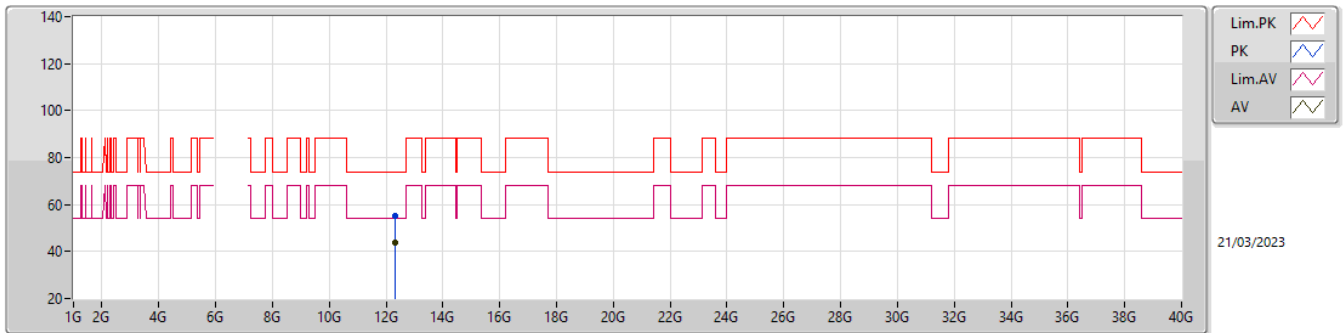

5.925-6.425GHz_802.11ax HEW20_Nss1,(MCS0),RU 52,#RU 37_2TX

6195MHz_TX

Type	Freq (Hz)	Level (dBuV/m)	Limit (dBuV/m)	Margin (dB)	Factor (dB)	Dist (m)	Condition	Azimuth (°)	Height (m)	Raw (dBuV)	AF (dB)	CL (dB)	PA (dB)
AV	12.31128G	43.76	54.00	-10.24	12.94	3	Vertical	42	2.13	30.82	38.89	8.56	34.51
PK	12.30352G	55.03	74.00	-18.97	12.94	3	Vertical	42	2.13	42.09	38.90	8.56	34.52

5.925-6.425GHz_802.11ax HEW20_Nss1,(MCS0),RU 52,#RU 37_2TX

6195MHz_TX