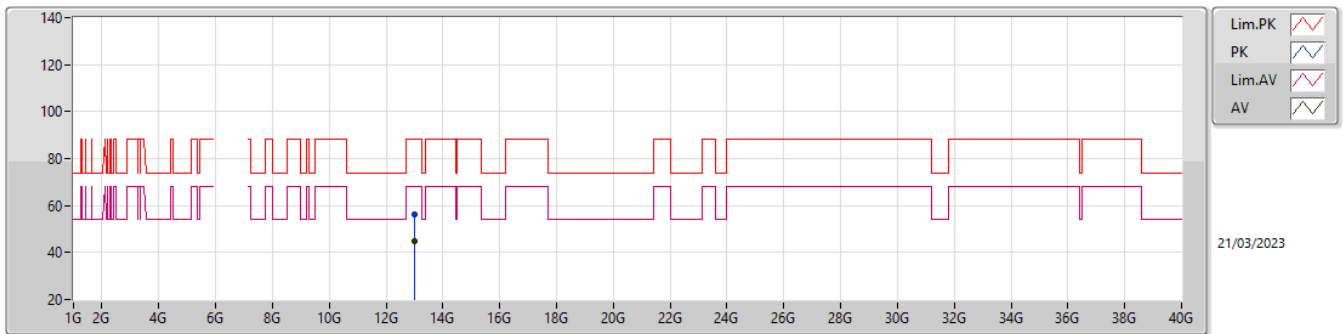

Type	Freq (Hz)	Level (dBuV/m)	Limit (dBuV/m)	Margin (dB)	Factor (dB)	Dist (m)	Condition	Azimuth (°)	Height (m)	Raw (dBuV)	AF (dB)	CL (dB)	PA (dB)
AV	13.01512G	44.66	68.20	-23.54	14.85	3	Horizontal	21	1.72	29.81	39.60	8.74	33.49
PK	12.99736G	56.00	88.20	-32.20	14.82	3	Horizontal	21	1.72	41.18	39.60	8.73	33.51