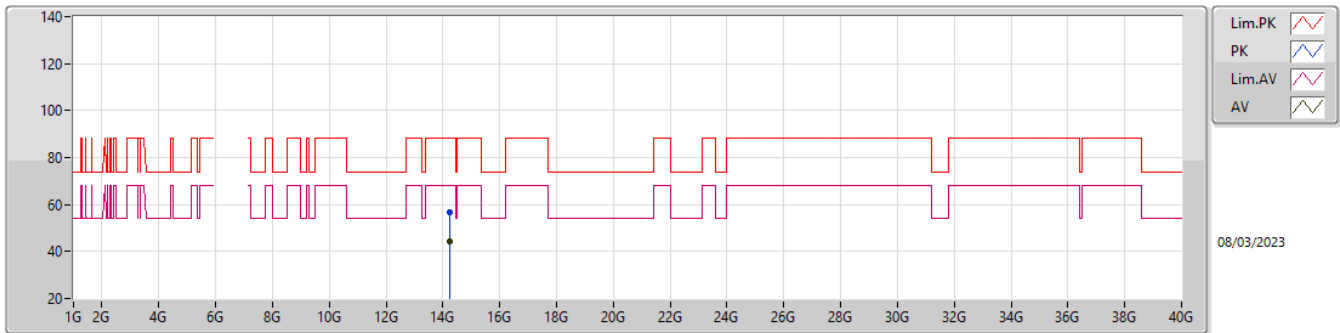

6.875-7.125GHz_802.11ax HEW20_Nss1,(MCS0),RU 26,#RU 8_1TX(Port2)

7115MHz_TX

Type	Freq (Hz)	Level (dBuV/m)	Limit (dBuV/m)	Margin (dB)	Factor (dB)	Dist (m)	Condition	Azimuth (°)	Height (m)	Raw (dBuV)	AF (dB)	CL (dB)	PA (dB)
AV	14.23329G	44.30	68.20	-23.90	16.54	3	Vertical	238	1.91	27.76	40.63	9.07	33.16
PK	14.23083G	56.79	88.20	-31.41	16.55	3	Vertical	238	1.91	40.24	40.64	9.07	33.16

6.875-7.125GHz_802.11ax HEW20_Nss1,(MCS0),RU 26,#RU 8_1TX(Port2)

7115MHz_TX