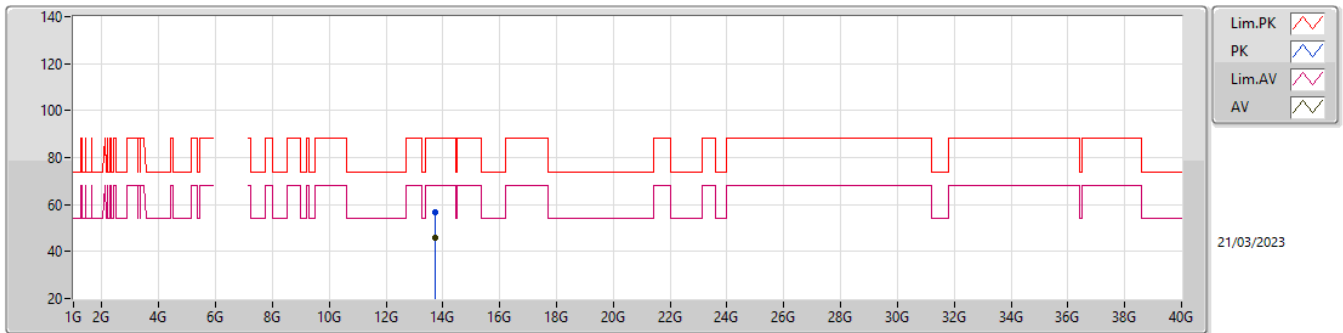

6.875-7.125GHz_802.11ax HEW20_Nss1,(MCS0),RU 52,#RU 40_1TX(Port2)

6895MHz_TX

Type	Freq (Hz)	Level (dBuV/m)	Limit (dBuV/m)	Margin (dB)	Factor (dB)	Dist (m)	Condition	Azimuth (°)	Height (m)	Raw (dBuV)	AF (dB)	CL (dB)	PA (dB)
AV	13.74648G	45.81	68.20	-22.39	16.20	3	Vertical	171	2.11	29.61	40.05	8.93	32.78
PK	13.74408G	56.95	88.20	-31.25	16.18	3	Vertical	171	2.11	40.77	40.04	8.92	32.78

6.875-7.125GHz_802.11ax HEW20_Nss1,(MCS0),RU 52,#RU 40_1TX(Port2)

6895MHz_TX