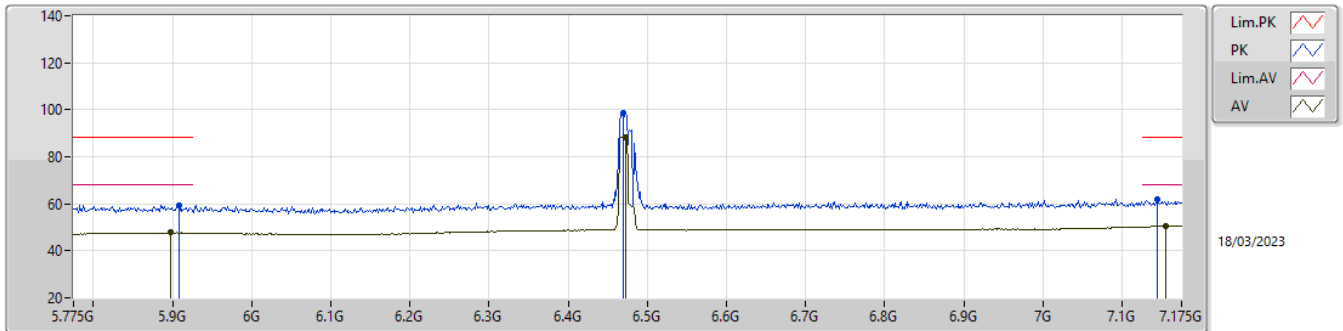

6.425-6.525GHz_802.11ax HEW20_Nss1,(MCS0),RU 106,#RU 53_1TX(Port2)

6475MHz_TX

Type	Freq (Hz)	Level (dBuV/m)	Limit (dBuV/m)	Margin (dB)	Factor (dB)	Dist (m)	Condition	Azimuth (°)	Height (m)	Raw (dBuV)	AF (dB)	CL (dB)	PA (dB)
AV	5.8982G	47.76	68.20	-20.44	5.60	3	Vertical	20	2.54	42.16	34.29	5.84	34.53
AV	6.4722G	88.53	Inf	-Inf	6.82	3	Vertical	20	2.54	81.71	35.09	6.20	34.47
AV	7.1554G	50.62	68.20	-17.58	8.51	3	Vertical	20	2.54	42.11	36.71	6.56	34.76
PK	5.908G	59.44	88.20	-28.76	5.60	3	Vertical	20	2.54	53.84	34.28	5.85	34.53
PK	6.4694G	98.73	Inf	-Inf	6.80	3	Vertical	20	2.54	91.93	35.08	6.19	34.47
PK	7.1442G	61.86	88.20	-26.34	8.44	3	Vertical	20	2.54	53.42	36.65	6.55	34.76