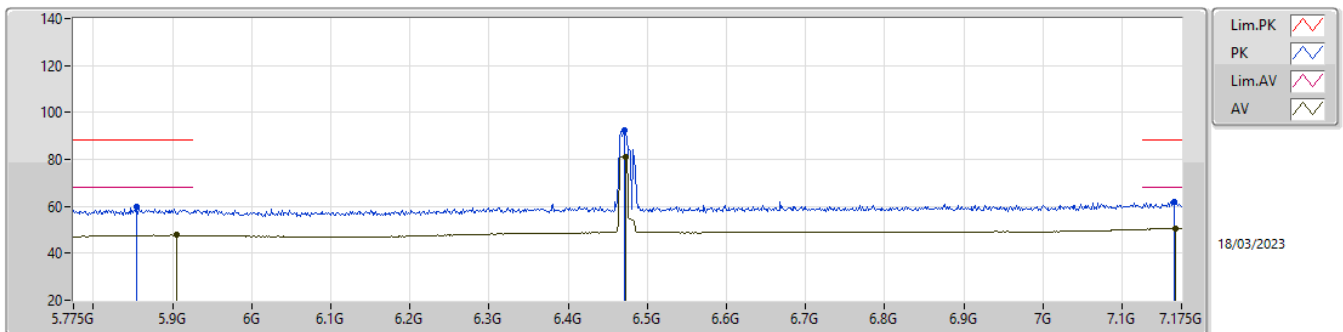

6.425-6.525GHz_802.11ax HEW20_Nss1,(MCS0),RU 106,#RU 53_1TX(Port2)

6475MHz_TX

Type	Freq (Hz)	Level (dBuV/m)	Limit (dBuV/m)	Margin (dB)	Factor (dB)	Dist (m)	Condition	Azimuth (°)	Height (m)	Raw (dBuV)	AF (dB)	CL (dB)	PA (dB)
AV	5.9052G	47.75	68.20	-20.45	5.61	3	Horizontal	176	2.98	42.14	34.29	5.85	34.53
AV	6.4722G	81.29	Inf	-Inf	6.82	3	Horizontal	176	2.98	74.47	35.09	6.20	34.47
AV	7.1666G	50.58	68.20	-17.62	8.54	3	Horizontal	176	2.98	42.04	36.73	6.57	34.76
PK	5.8548G	59.70	88.20	-28.50	5.41	3	Horizontal	176	2.98	54.29	34.12	5.82	34.53
PK	6.4708G	92.16	Inf	-Inf	6.81	3	Horizontal	176	2.98	85.35	35.08	6.20	34.47
PK	7.1652G	61.80	88.20	-26.40	8.54	3	Horizontal	176	2.98	53.26	36.73	6.57	34.76