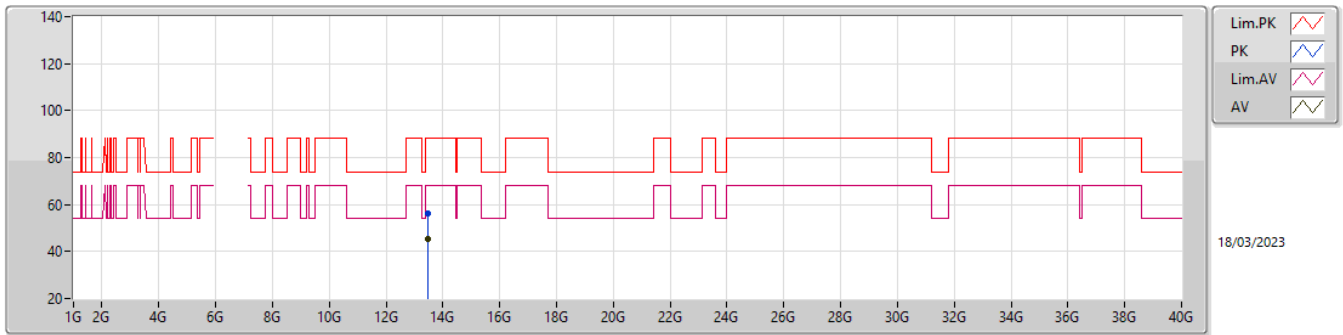

6.525-6.875GHz_802.11ax HEW20_Nss1,(MCS0),RU 26,#RU 8_1TX(Port2)

6695MHz_TX

Type	Freq (Hz)	Level (dBuV/m)	Limit (dBuV/m)	Margin (dB)	Factor (dB)	Dist (m)	Condition	Azimuth (°)	Height (m)	Raw (dBuV)	AF (dB)	CL (dB)	PA (dB)
AV	13.46536G	45.30	68.20	-22.90	16.10	3	Vertical	29	1.35	29.20	40.00	8.85	32.75
PK	13.4524G	56.27	88.20	-31.93	16.08	3	Vertical	29	1.35	40.19	40.00	8.85	32.77