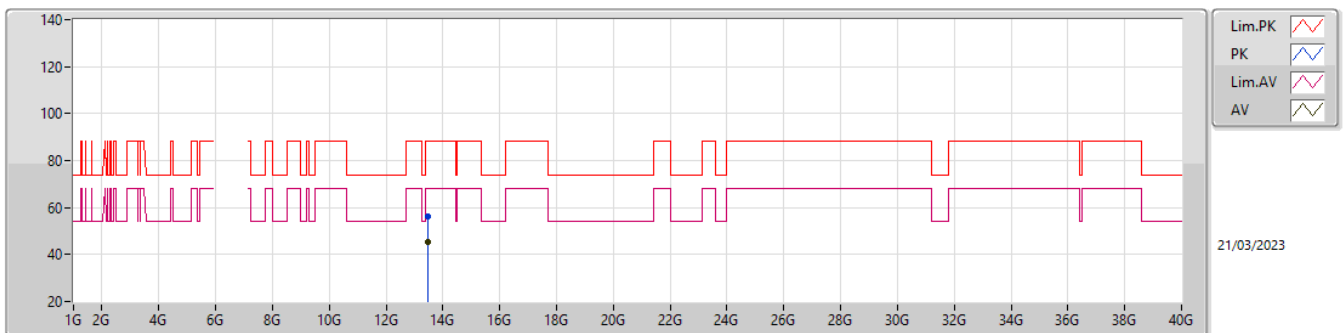

Type	Freq (Hz)	Level (dBuV/m)	Limit (dBuV/m)	Margin (dB)	Factor (dB)	Dist (m)	Condition	Azimuth (°)	Height (m)	Raw (dBuV)	AF (dB)	CL (dB)	PA (dB)
AV	13.4524G	45.23	68.20	-22.97	16.08	3	Horizontal	217	2.29	29.15	40.00	8.85	32.77
PK	13.4616G	56.09	88.20	-32.11	16.10	3	Horizontal	217	2.29	39.99	40.00	8.85	32.75