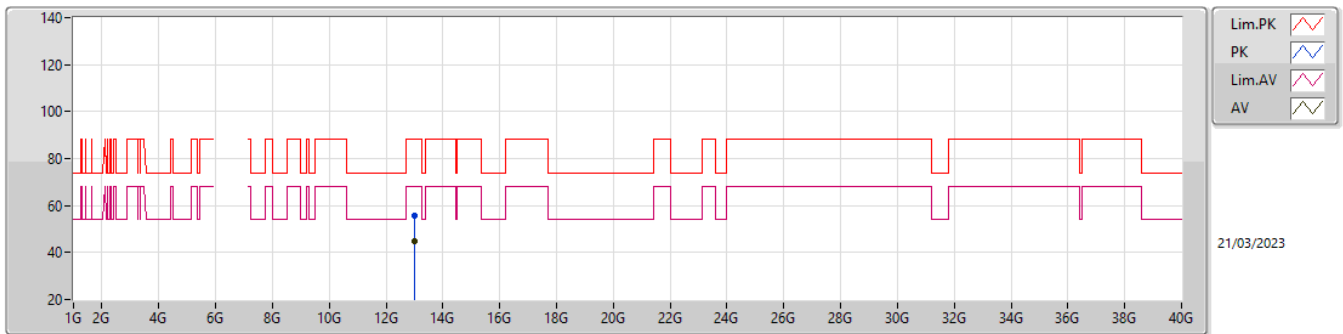

Type	Freq (Hz)	Level (dBuV/m)	Limit (dBuV/m)	Margin (dB)	Factor (dB)	Dist (m)	Condition	Azimuth (°)	Height (m)	Raw (dBuV)	AF (dB)	CL (dB)	PA (dB)
AV	12.99848G	44.63	68.20	-23.57	14.82	3	Horizontal	154	2.58	29.81	39.60	8.73	33.51
PK	12.99352G	55.82	88.20	-32.38	14.80	3	Horizontal	154	2.58	41.02	39.59	8.73	33.52