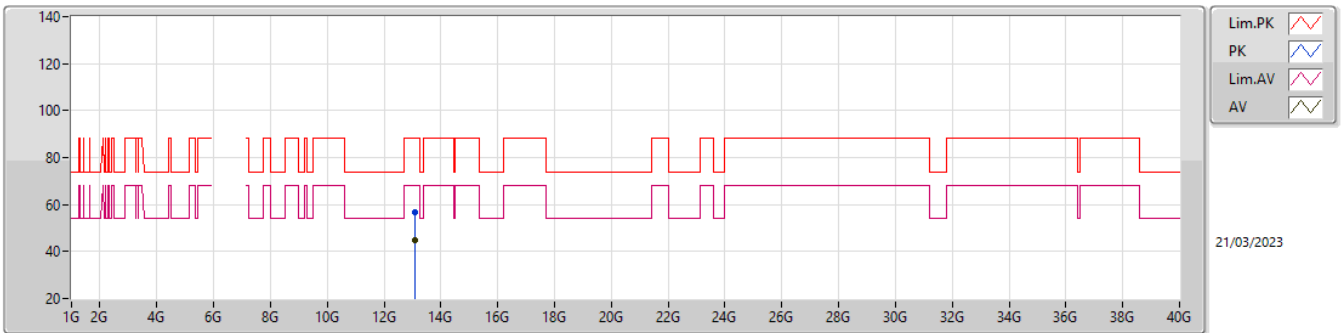

6.425-6.525GHz_802.11ax HEW20_Nss1,(MCS0),RU 52,#RU 37_2TX

6515MHz_TX

Type	Freq (Hz)	Level (dBuV/m)	Limit (dBuV/m)	Margin (dB)	Factor (dB)	Dist (m)	Condition	Azimuth (°)	Height (m)	Raw (dBuV)	AF (dB)	CL (dB)	PA (dB)
AV	13.10632G	44.81	68.20	-23.39	15.01	3	Vertical	29	2.48	29.80	39.59	8.76	33.34
PK	13.09592G	56.52	88.20	-31.68	15.01	3	Vertical	29	2.48	41.51	39.60	8.76	33.35