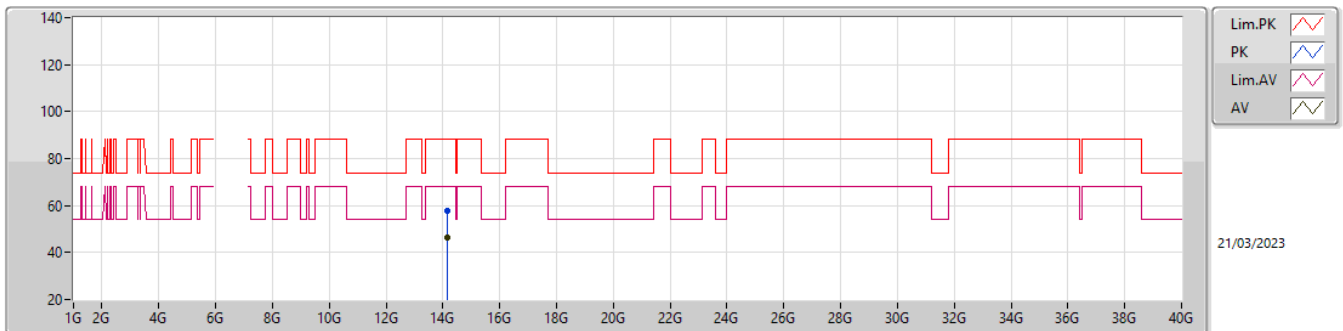

Type	Freq (Hz)	Level (dBuV/m)	Limit (dBuV/m)	Margin (dB)	Factor (dB)	Dist (m)	Condition	Azimuth (°)	Height (m)	Raw (dBuV)	AF (dB)	CL (dB)	PA (dB)
AV	14.13776G	46.42	68.20	-21.78	16.55	3	Horizontal	340	1.80	29.87	40.56	9.04	33.05
PK	14.1376G	57.73	88.20	-30.47	16.55	3	Horizontal	340	1.80	41.18	40.56	9.04	33.05