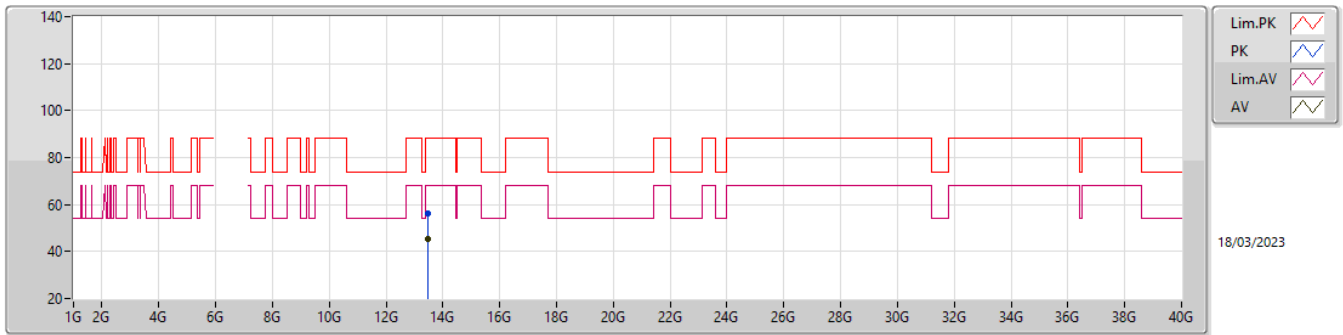

6.525-6.875GHz_802.11ax HEW20_Nss1,(MCS0),RU 52,#RU 40_1TX(Port2)

6695MHz_TX

Type	Freq (Hz)	Level (dBuV/m)	Limit (dBuV/m)	Margin (dB)	Factor (dB)	Dist (m)	Condition	Azimuth (°)	Height (m)	Raw (dBuV)	AF (dB)	CL (dB)	PA (dB)
AV	13.45448G	45.30	68.20	-22.90	16.09	3	Vertical	258	1.15	29.21	40.00	8.85	32.76
PK	13.46216G	56.18	88.20	-32.02	16.10	3	Vertical	258	1.15	40.08	40.00	8.85	32.75