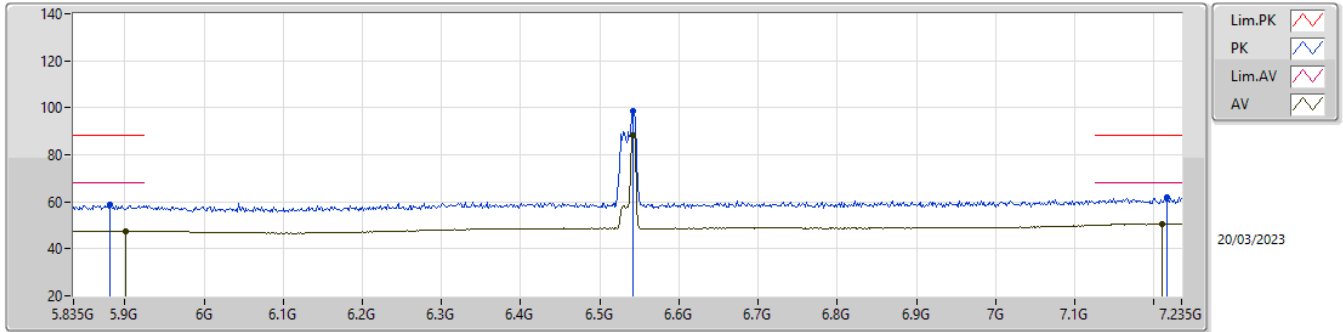

6.525-6.875GHz_802.11ax HEW20_Nss1,(MCS0),RU 52,#RU 40_2TX

6535MHz_TX

Type	Freq (Hz)	Level (dBuV/m)	Limit (dBuV/m)	Margin (dB)	Factor (dB)	Dist (m)	Condition	Azimuth (°)	Height (m)	Raw (dBuV)	AF (dB)	CL (dB)	PA (dB)
AV	5.9008G	47.61	68.20	-20.59	5.62	3	Vertical	17	2.40	41.99	34.30	5.85	34.53
AV	6.542G	88.27	Inf	-Inf	7.11	3	Vertical	17	2.40	81.16	35.37	6.23	34.49
AV	7.2098G	50.49	68.20	-17.71	8.62	3	Vertical	17	2.40	41.87	36.80	6.59	34.77
PK	5.8812G	58.84	88.20	-29.36	5.53	3	Vertical	17	2.40	53.31	34.22	5.84	34.53
PK	6.542G	98.43	Inf	-Inf	7.11	3	Vertical	17	2.40	91.32	35.37	6.23	34.49
PK	7.2168G	61.89	88.20	-26.31	8.63	3	Vertical	17	2.40	53.26	36.80	6.60	34.77