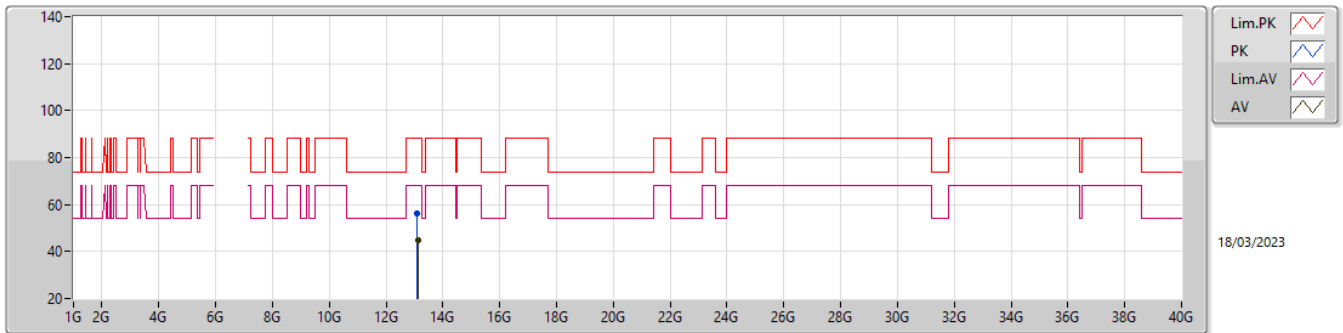

6.525-6.875GHz_802.11ax HEW20_Nss1,(MCS0),RU 26,#RU 8_2TX

6535MHz_TX

Type	Freq (Hz)	Level (dBuV/m)	Limit (dBuV/m)	Margin (dB)	Factor (dB)	Dist (m)	Condition	Azimuth (°)	Height (m)	Raw (dBuV)	AF (dB)	CL (dB)	PA (dB)
AV	13.11768G	44.88	68.20	-23.32	15.01	3	Vertical	95	2.44	29.87	39.56	8.77	33.32
PK	13.1044G	56.29	88.20	-31.91	15.01	3	Vertical	95	2.44	41.28	39.59	8.76	33.34