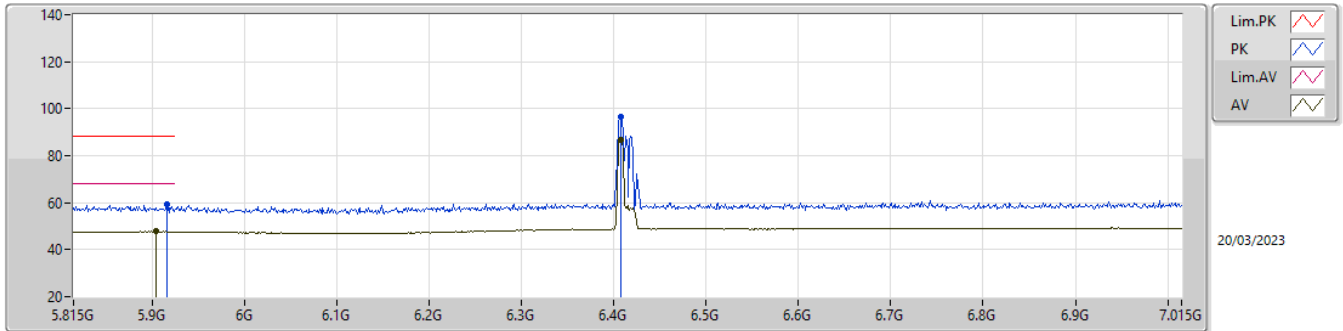

5.925-6.425GHz_802.11ax HEW20_Nss1,(MCS0),RU 52,#RU 37_2TX

6415MHz_TX

Type	Freq (Hz)	Level (dBuV/m)	Limit (dBuV/m)	Margin (dB)	Factor (dB)	Dist (m)	Condition	Azimuth (°)	Height (m)	Raw (dBuV)	AF (dB)	CL (dB)	PA (dB)
AV	5.905G	47.82	68.20	-20.38	5.61	3	Vertical	12	2.74	42.21	34.29	5.85	34.53
AV	6.4078G	86.60	Inf	-Inf	6.43	3	Vertical	12	2.74	80.17	34.75	6.16	34.48
PK	5.9158G	59.22	88.20	-28.98	5.59	3	Vertical	12	2.74	53.63	34.27	5.85	34.53
PK	6.4078G	96.48	Inf	-Inf	6.43	3	Vertical	12	2.74	90.05	34.75	6.16	34.48