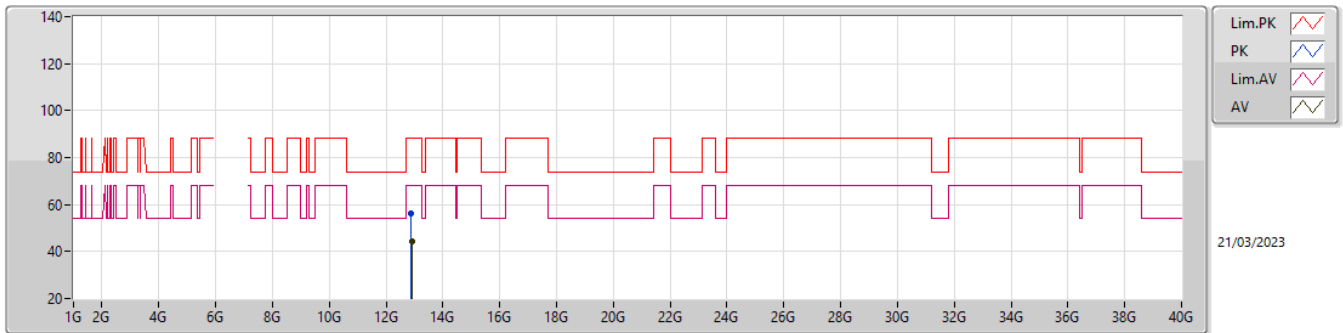

5.925-6.425GHz_802.11ax HEW20_Nss1,(MCS0),RU 106,#RU 53_1TX(Port1)

6415MHz_TX

Type	Freq (Hz)	Level (dBuV/m)	Limit (dBuV/m)	Margin (dB)	Factor (dB)	Dist (m)	Condition	Azimuth (°)	Height (m)	Raw (dBuV)	AF (dB)	CL (dB)	PA (dB)
AV	12.90952G	44.52	68.20	-23.68	14.55	3	Vertical	335	1.91	29.97	39.51	8.71	33.67
PK	12.89288G	56.38	88.20	-31.82	14.50	3	Vertical	335	1.91	41.88	39.49	8.71	33.70

5.925-6.425GHz_802.11ax HEW20_Nss1,(MCS0),RU 106,#RU 53_1TX(Port1)

6415MHz_TX