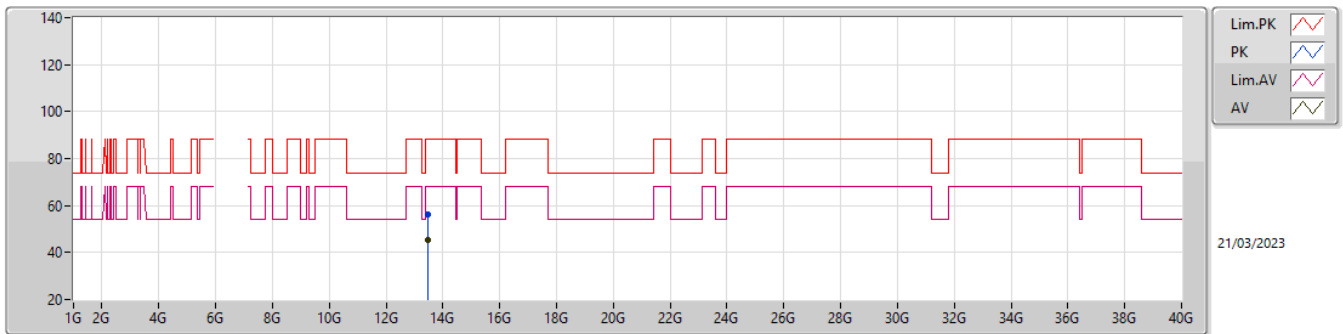

6.525-6.875GHz_802.11ax HEW20_Nss1,(MCS0),RU 52,#RU 40_2TX

6695MHz_TX

Type	Freq (Hz)	Level (dBuV/m)	Limit (dBuV/m)	Margin (dB)	Factor (dB)	Dist (m)	Condition	Azimuth (°)	Height (m)	Raw (dBuV)	AF (dB)	CL (dB)	PA (dB)
AV	13.46472G	45.25	68.20	-22.95	16.10	3	Horizontal	181	2.34	29.15	40.00	8.85	32.75
PK	13.45184G	56.31	88.20	-31.89	16.08	3	Horizontal	181	2.34	40.23	40.00	8.85	32.77