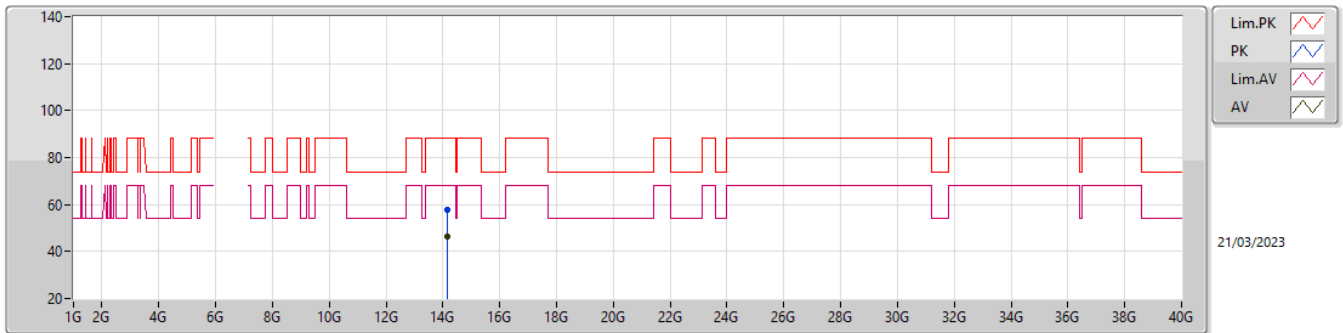

6.875-7.125GHz_802.11ax HEW20_Nss1,(MCS0),RU 52,#RU 40_1TX(Port1)

7095MHz_TX

Type	Freq (Hz)	Level (dBuV/m)	Limit (dBuV/m)	Margin (dB)	Factor (dB)	Dist (m)	Condition	Azimuth (°)	Height (m)	Raw (dBuV)	AF (dB)	CL (dB)	PA (dB)
AV	14.14456G	46.39	68.20	-21.81	16.54	3	Vertical	263	1.14	29.85	40.56	9.04	33.06
PK	14.14624G	57.52	88.20	-30.68	16.53	3	Vertical	263	1.14	40.99	40.55	9.04	33.06

6.875-7.125GHz_802.11ax HEW20_Nss1,(MCS0),RU 52,#RU 40_1TX(Port1)

7095MHz_TX