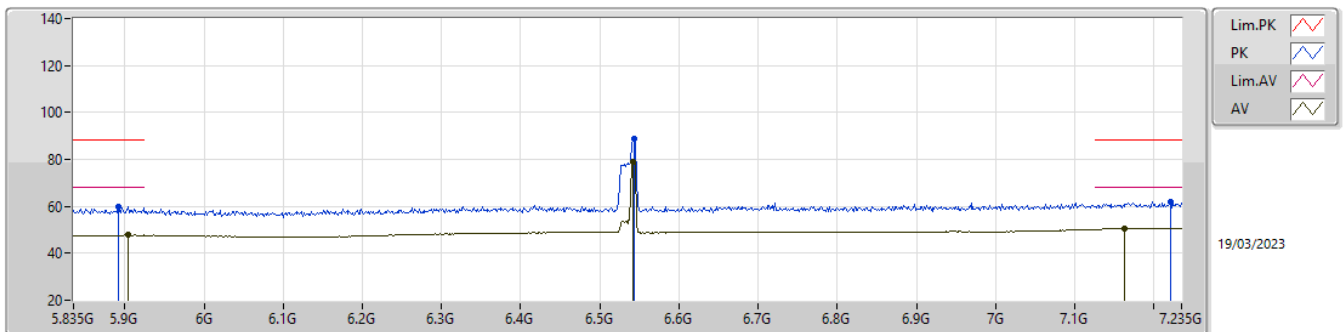

6.525-6.875GHz_802.11ax HEW20_Nss1,(MCS0),RU 52,#RU 40_1TX(Port1)

6535MHz_TX

Type	Freq (Hz)	Level (dBuV/m)	Limit (dBuV/m)	Margin (dB)	Factor (dB)	Dist (m)	Condition	Azimuth (°)	Height (m)	Raw (dBuV)	AF (dB)	CL (dB)	PA (dB)
AV	5.9036G	47.80	68.20	-20.40	5.61	3	Horizontal	333	1.00	42.19	34.29	5.85	34.53
AV	6.542G	79.08	Inf	-Inf	7.11	3	Horizontal	333	1.00	71.97	35.37	6.23	34.49
AV	7.1636G	50.65	68.20	-17.55	8.53	3	Horizontal	333	1.00	42.12	36.73	6.56	34.76
PK	5.891G	59.95	88.20	-28.25	5.57	3	Horizontal	333	1.00	54.38	34.26	5.84	34.53
PK	6.5434G	88.69	Inf	-Inf	7.11	3	Horizontal	333	1.00	81.58	35.37	6.23	34.49
PK	7.221G	61.99	88.20	-26.21	8.63	3	Horizontal	333	1.00	53.36	36.80	6.60	34.77