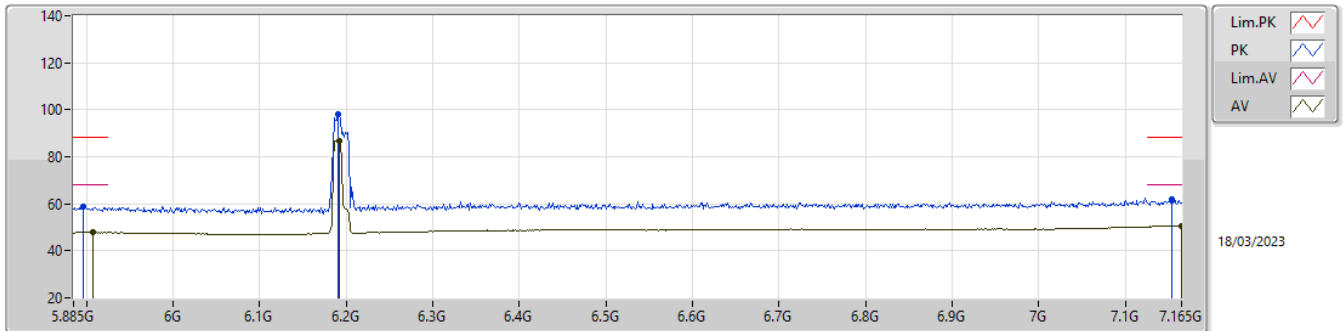

5.925-6.425GHz_802.11ax HEW20_Nss1,(MCS0),RU 106,#RU 53_1TX(Port1)

6195MHz_TX

Type	Freq (Hz)	Level (dBuV/m)	Limit (dBuV/m)	Margin (dB)	Factor (dB)	Dist (m)	Condition	Azimuth (°)	Height (m)	Raw (dBuV)	AF (dB)	CL (dB)	PA (dB)
AV	5.90676G	47.86	68.20	-20.34	5.61	3	Vertical	346	2.42	42.25	34.29	5.85	34.53
AV	6.1922G	86.89	Inf	-Inf	5.71	3	Vertical	346	2.42	81.18	34.18	6.03	34.50
AV	7.165G	50.66	68.20	-17.54	8.54	3	Vertical	346	2.42	42.12	36.73	6.57	34.76
PK	5.89652G	58.86	88.20	-29.34	5.60	3	Vertical	346	2.42	53.26	34.29	5.84	34.53
PK	6.19092G	97.95	Inf	-Inf	5.71	3	Vertical	346	2.42	92.24	34.18	6.03	34.50
PK	7.15348G	61.80	88.20	-26.40	8.51	3	Vertical	346	2.42	53.29	36.71	6.56	34.76