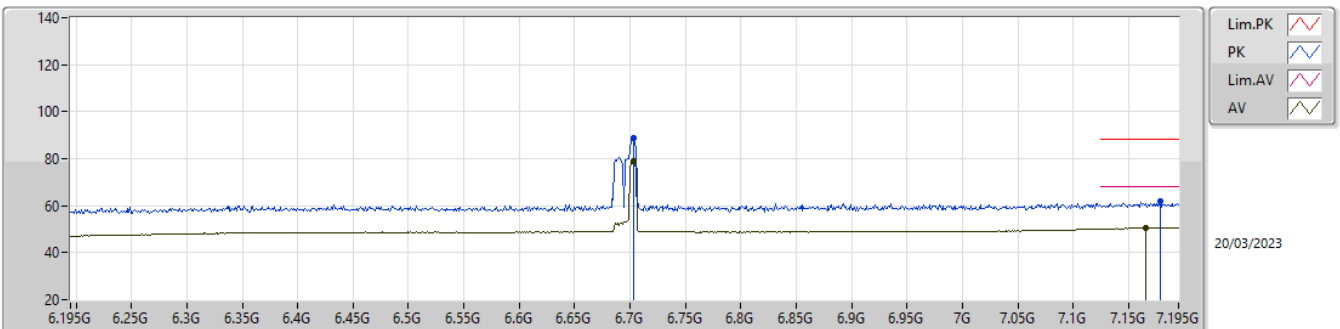

6.525-6.875GHz_802.11ax HEW20_Nss1,(MCS0),RU 52,#RU 40_2TX

6695MHz_TX

Type	Freq (Hz)	Level (dBuV/m)	Limit (dBuV/m)	Margin (dB)	Factor (dB)	Dist (m)	Condition	Azimuth (°)	Height (m)	Raw (dBuV)	AF (dB)	CL (dB)	PA (dB)
AV	6.703G	78.77	Inf	-Inf	7.73	3	Horizontal	178	2.65	71.04	35.99	6.32	34.58
AV	7.165G	50.55	68.20	-17.65	8.54	3	Horizontal	178	2.65	42.01	36.73	6.57	34.76
PK	6.703G	88.83	Inf	-Inf	7.73	3	Horizontal	178	2.65	81.10	35.99	6.32	34.58
PK	7.179G	61.65	88.20	-26.55	8.58	3	Horizontal	178	2.65	53.07	36.76	6.58	34.76