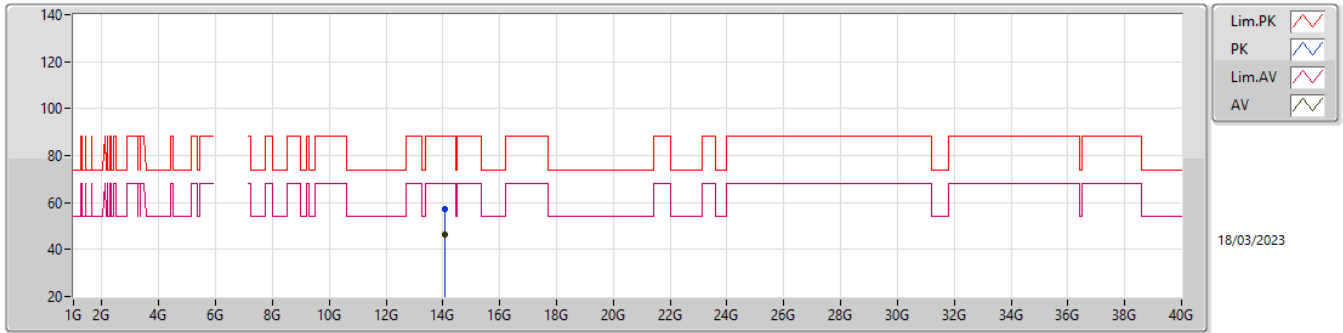

6.875-7.125GHz_802.11ax HEW20_Nss1,(MCS0),RU 26,#RU 8_1TX(Port1)

6995MHz_TX

Type	Freq (Hz)	Level (dBuV/m)	Limit (dBuV/m)	Margin (dB)	Factor (dB)	Dist (m)	Condition	Azimuth (°)	Height (m)	Raw (dBuV)	AF (dB)	CL (dB)	PA (dB)
AV	14.0652G	46.29	68.20	-21.91	16.55	3	Vertical	283	1.32	29.74	40.50	9.01	32.96
PK	14.06056G	57.02	88.20	-31.18	16.54	3	Vertical	283	1.32	40.48	40.48	9.01	32.95