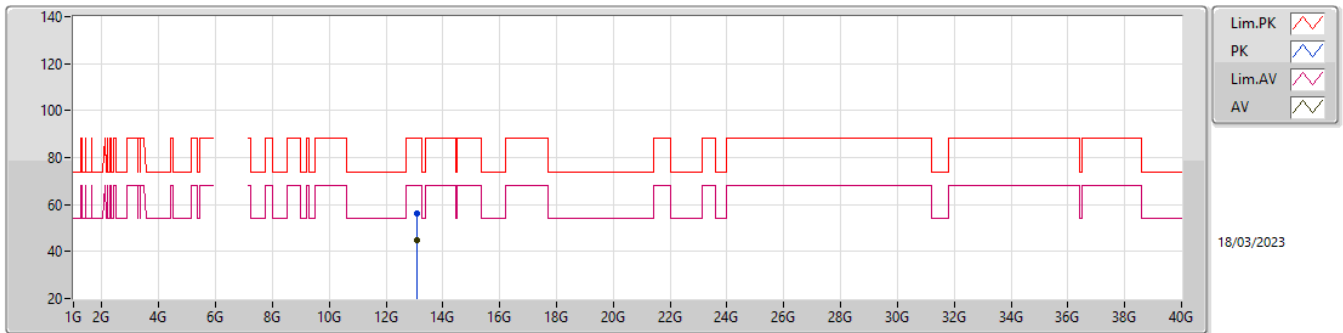

6.425-6.525GHz_802.11ax HEW20_Nss1,(MCS0),RU 26,#RU 0_2TX

6515MHz_TX

Type	Freq (Hz)	Level (dBuV/m)	Limit (dBuV/m)	Margin (dB)	Factor (dB)	Dist (m)	Condition	Azimuth (°)	Height (m)	Raw (dBuV)	AF (dB)	CL (dB)	PA (dB)
AV	13.10776G	44.84	68.20	-23.36	15.01	3	Vertical	81	2.43	29.83	39.58	8.76	33.33
PK	13.09736G	56.43	88.20	-31.77	15.01	3	Vertical	81	2.43	41.42	39.60	8.76	33.35