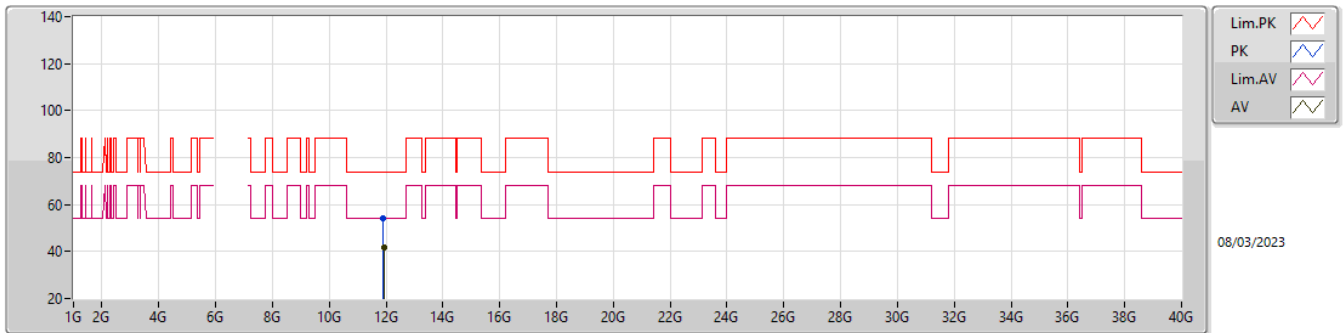

5.925-6.425GHz_802.11ax HEW20_Nss1,(MCS0),RU 106,#RU 53_1TX(Port2)

5955MHz_TX

Type	Freq (Hz)	Level (dBuV/m)	Limit (dBuV/m)	Margin (dB)	Factor (dB)	Dist (m)	Condition	Azimuth (°)	Height (m)	Raw (dBuV)	AF (dB)	CL (dB)	PA (dB)
AV	11.9223G	41.91	54.00	-12.09	12.42	3	Vertical	219	1.50	29.49	38.67	8.46	34.71
PK	11.91015G	54.11	74.00	-19.89	12.38	3	Vertical	219	1.50	41.73	38.63	8.45	34.70

5.925-6.425GHz_802.11ax HEW20_Nss1,(MCS0),RU 106,#RU 53_1TX(Port2)

5955MHz_TX