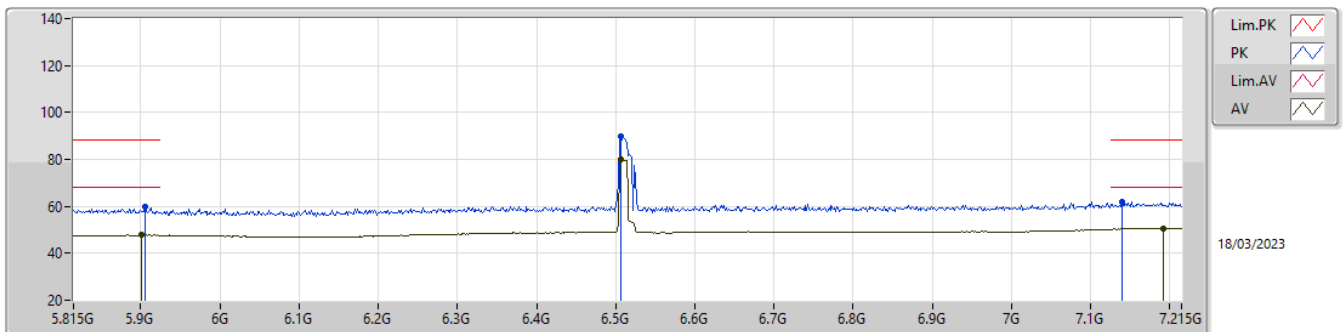

6.425-6.525GHz_802.11ax HEW20_Nss1,(MCS0),RU 106,#RU 53_1TX(Port1)

6515MHz_TX

Type	Freq (Hz)	Level (dBuV/m)	Limit (dBuV/m)	Margin (dB)	Factor (dB)	Dist (m)	Condition	Azimuth (°)	Height (m)	Raw (dBuV)	AF (dB)	CL (dB)	PA (dB)
AV	5.9004G	47.77	68.20	-20.43	5.62	3	Horizontal	186	2.35	42.15	34.30	5.85	34.53
AV	6.5066G	79.88	Inf	-Inf	6.97	3	Horizontal	186	2.35	72.91	35.23	6.21	34.47
AV	7.1926G	50.60	68.20	-17.60	8.61	3	Horizontal	186	2.35	41.99	36.79	6.58	34.76
PK	5.906G	59.69	88.20	-28.51	5.61	3	Horizontal	186	2.35	54.08	34.29	5.85	34.53
PK	6.5066G	89.59	Inf	-Inf	6.97	3	Horizontal	186	2.35	82.62	35.23	6.21	34.47
PK	7.1394G	61.85	88.20	-26.35	8.41	3	Horizontal	186	2.35	53.44	36.62	6.55	34.76