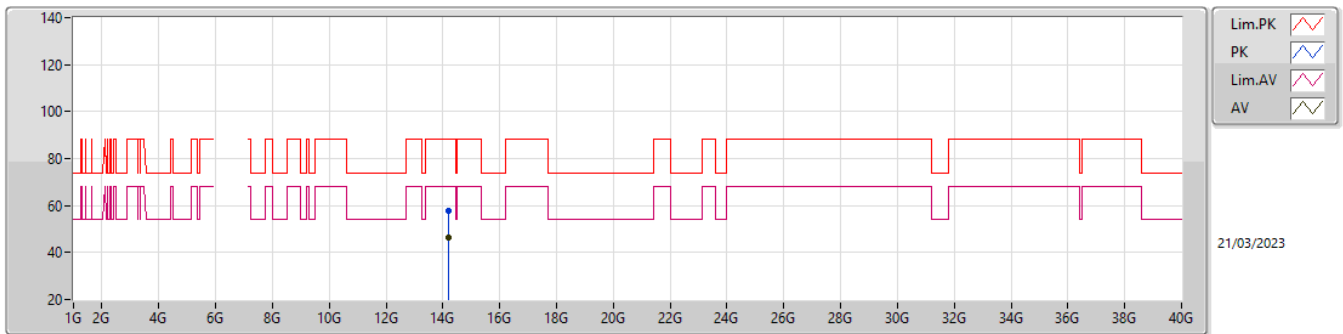

Type	Freq (Hz)	Level (dBuV/m)	Limit (dBuV/m)	Margin (dB)	Factor (dB)	Dist (m)	Condition	Azimuth (°)	Height (m)	Raw (dBuV)	AF (dB)	CL (dB)	PA (dB)
AV	14.20032G	46.40	68.20	-21.80	16.44	3	Horizontal	182	1.66	29.96	40.50	9.06	33.12
PK	14.199G	57.88	88.20	-30.32	16.44	3	Horizontal	182	1.66	41.44	40.50	9.06	33.12