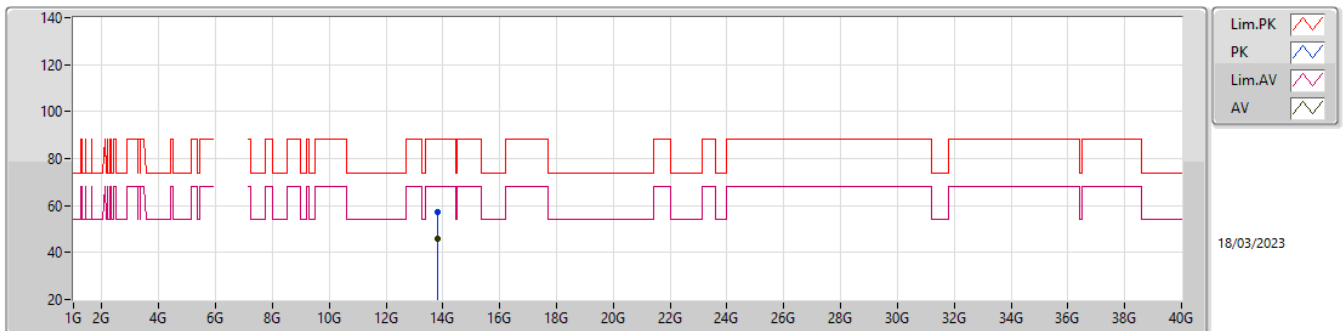

6.875-7.125GHz_802.11ax HEW20_Nss1,(MCS0),RU 26,#RU 8_1TX(Port2)

6895MHz_TX

Type	Freq (Hz)	Level (dBuV/m)	Limit (dBuV/m)	Margin (dB)	Factor (dB)	Dist (m)	Condition	Azimuth (°)	Height (m)	Raw (dBuV)	AF (dB)	CL (dB)	PA (dB)
AV	13.81768G	45.72	68.20	-22.48	16.27	3	Horizontal	66	2.95	29.45	40.14	8.94	32.81
PK	13.81304G	57.10	88.20	-31.10	16.26	3	Horizontal	66	2.95	40.84	40.13	8.94	32.81