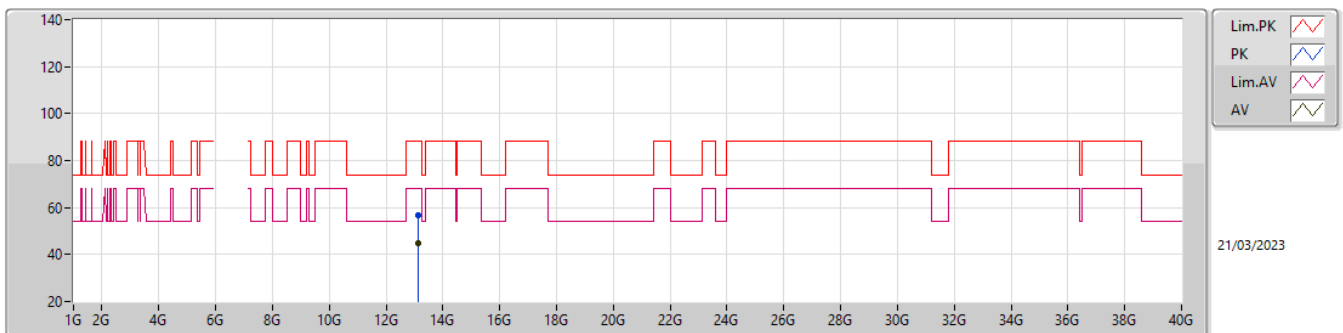

6.525-6.875GHz_802.11ax HEW20_Nss1,(MCS0),RU 26,#RU 8_1TX(Port1)

6535MHz_TX

Type	Freq (Hz)	Level (dBuV/m)	Limit (dBuV/m)	Margin (dB)	Factor (dB)	Dist (m)	Condition	Azimuth (°)	Height (m)	Raw (dBuV)	AF (dB)	CL (dB)	PA (dB)
AV	13.11976G	44.86	68.20	-23.34	15.02	3	Horizontal	309	2.50	29.84	39.56	8.77	33.31
PK	13.11916G	56.52	88.20	-31.68	15.02	3	Horizontal	309	2.50	41.50	39.56	8.77	33.31