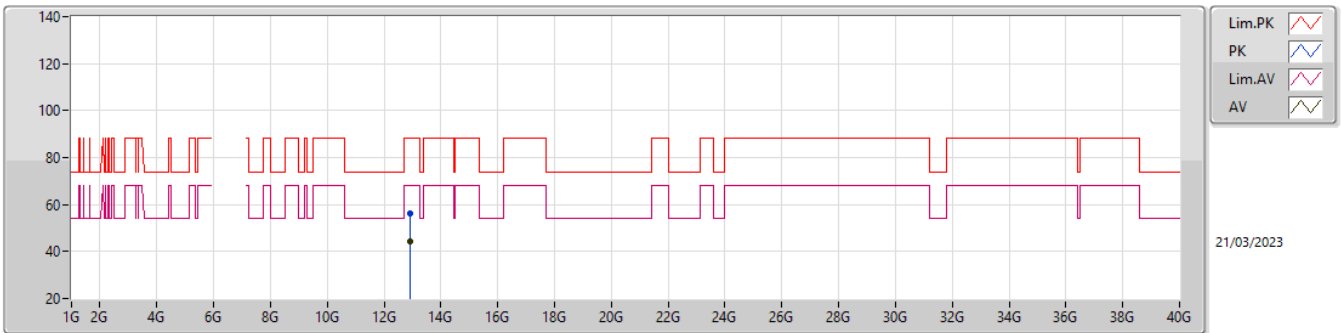

5.925-6.425GHz_802.11ax HEW20_Nss1,(MCS0),RU 52,#RU 37_1TX(Port1)

6415MHz_TX

Type	Freq (Hz)	Level (dBuV/m)	Limit (dBuV/m)	Margin (dB)	Factor (dB)	Dist (m)	Condition	Azimuth (°)	Height (m)	Raw (dBuV)	AF (dB)	CL (dB)	PA (dB)
AV	12.90184G	44.51	68.20	-23.69	14.53	3	Vertical	228	2.13	29.98	39.50	8.71	33.68
PK	12.89656G	56.08	88.20	-32.12	14.52	3	Vertical	228	2.13	41.56	39.50	8.71	33.69

5.925-6.425GHz_802.11ax HEW20_Nss1,(MCS0),RU 52,#RU 37_1TX(Port1)

6415MHz_TX