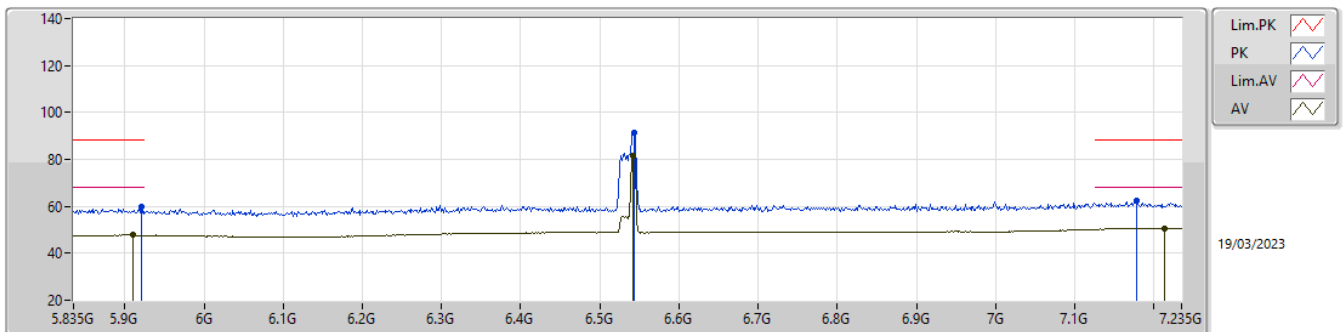

6.525-6.875GHz_802.11ax HEW20_Nss1,(MCS0),RU 52,#RU 40_1TX(Port2)

6535MHz_TX

Type	Freq (Hz)	Level (dBuV/m)	Limit (dBuV/m)	Margin (dB)	Factor (dB)	Dist (m)	Condition	Azimuth (°)	Height (m)	Raw (dBuV)	AF (dB)	CL (dB)	PA (dB)
AV	5.9106G	47.79	68.20	-20.41	5.60	3	Horizontal	176	3.00	42.19	34.28	5.85	34.53
AV	6.542G	81.56	Inf	-Inf	7.11	3	Horizontal	176	3.00	74.45	35.37	6.23	34.49
AV	7.214G	50.72	68.20	-17.48	8.63	3	Horizontal	176	3.00	42.09	36.80	6.60	34.77
PK	5.9204G	59.84	88.20	-28.36	5.58	3	Horizontal	176	3.00	54.26	34.26	5.85	34.53
PK	6.5434G	91.31	Inf	-Inf	7.11	3	Horizontal	176	3.00	84.20	35.37	6.23	34.49
PK	7.179G	62.34	88.20	-25.86	8.58	3	Horizontal	176	3.00	53.76	36.76	6.58	34.76