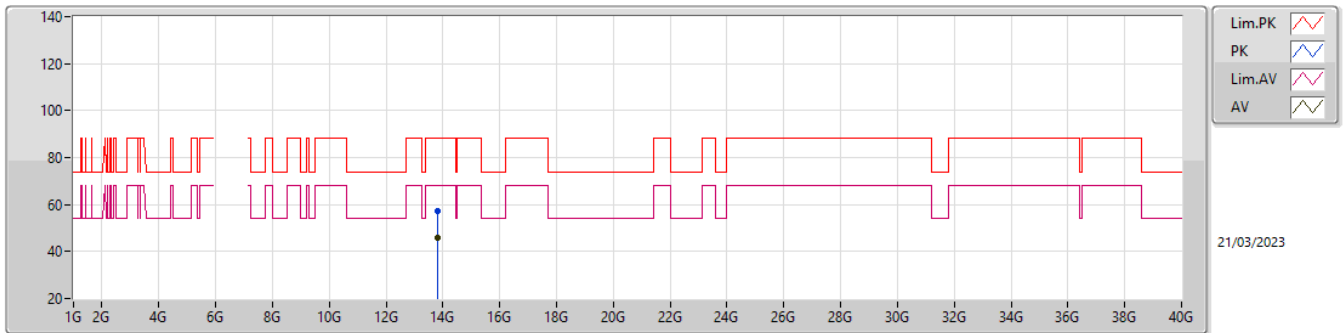

6.875-7.125GHz_802.11ax HEW20_Nss1,(MCS0),RU 26,#RU 8_1TX(Port2)

6895MHz_TX

Type	Freq (Hz)	Level (dBuV/m)	Limit (dBuV/m)	Margin (dB)	Factor (dB)	Dist (m)	Condition	Azimuth (°)	Height (m)	Raw (dBuV)	AF (dB)	CL (dB)	PA (dB)
AV	13.806G	45.76	68.20	-22.44	16.24	3	Vertical	313	1.05	29.52	40.11	8.94	32.81
PK	13.8024G	57.00	88.20	-31.20	16.24	3	Vertical	313	1.05	40.76	40.10	8.94	32.80