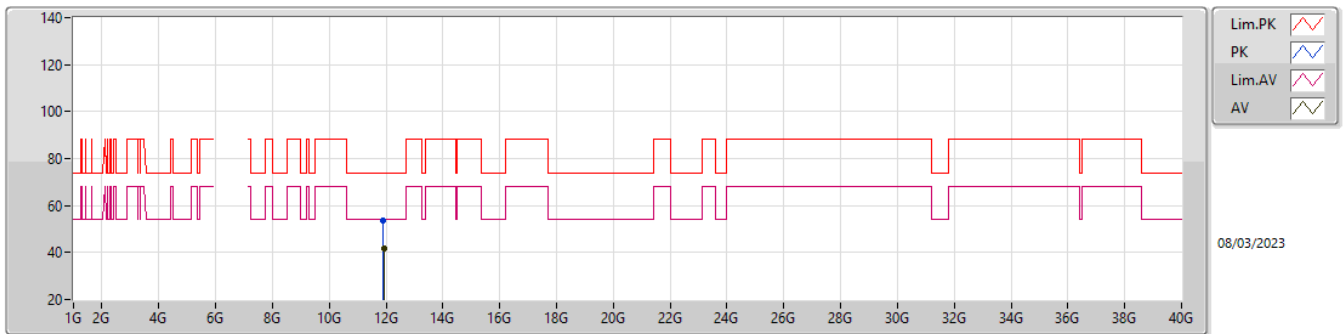

Type	Freq (Hz)	Level (dBuV/m)	Limit (dBuV/m)	Margin (dB)	Factor (dB)	Dist (m)	Condition	Azimuth (°)	Height (m)	Raw (dBuV)	AF (dB)	CL (dB)	PA (dB)
AV	11.92392G	41.91	54.00	-12.09	12.42	3	Horizontal	13	1.50	29.49	38.67	8.46	34.71
PK	11.89848G	53.79	74.00	-20.21	12.35	3	Horizontal	13	1.50	41.44	38.60	8.45	34.70