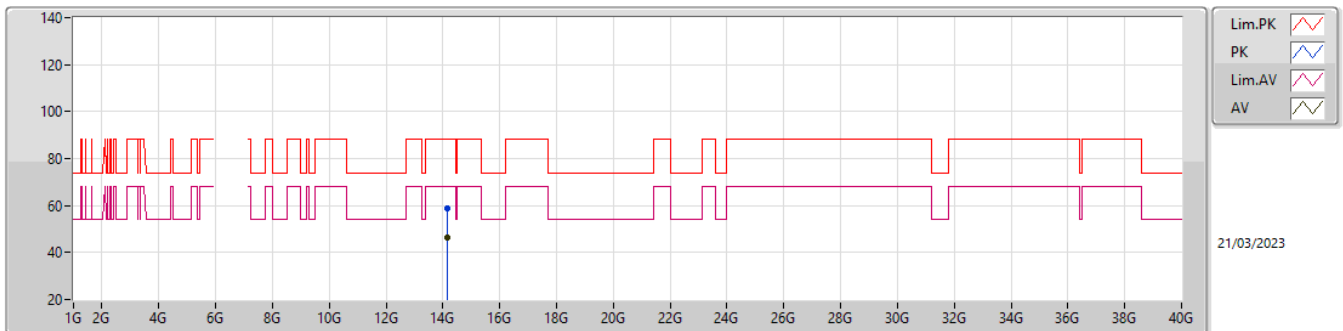

Type	Freq (Hz)	Level (dBuV/m)	Limit (dBuV/m)	Margin (dB)	Factor (dB)	Dist (m)	Condition	Azimuth (°)	Height (m)	Raw (dBuV)	AF (dB)	CL (dB)	PA (dB)
AV	14.13704G	46.39	68.20	-21.81	16.55	3	Horizontal	115	1.47	29.84	40.56	9.04	33.05
PK	14.1370G	58.68	88.20	-29.52	16.55	3	Horizontal	115	1.47	42.13	40.56	9.04	33.05