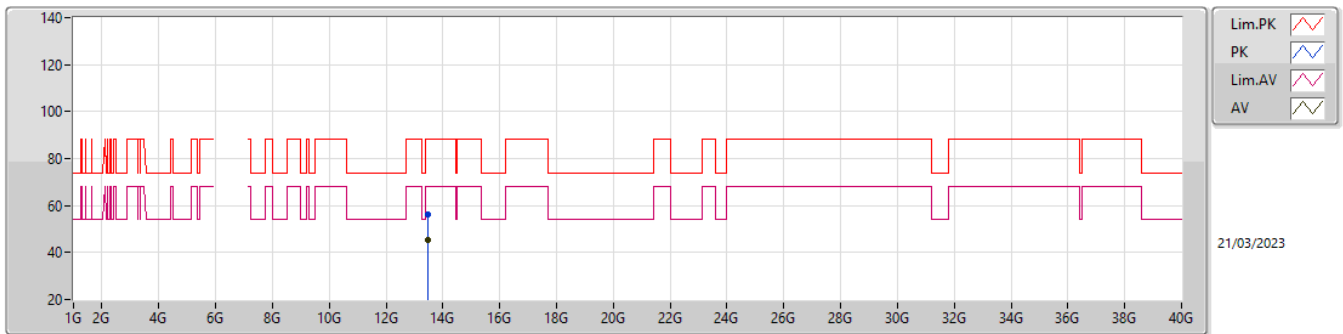

6.525-6.875GHz_802.11ax HEW20_Nss1,(MCS0),RU 52,#RU 40_1TX(Port2)

6695MHz_TX

Type	Freq (Hz)	Level (dBuV/m)	Limit (dBuV/m)	Margin (dB)	Factor (dB)	Dist (m)	Condition	Azimuth (°)	Height (m)	Raw (dBuV)	AF (dB)	CL (dB)	PA (dB)
AV	13.46392G	45.23	68.20	-22.97	16.10	3	Horizontal	10	2.75	29.13	40.00	8.85	32.75
PK	13.4884G	56.35	88.20	-31.85	16.15	3	Horizontal	10	2.75	40.20	40.00	8.86	32.71