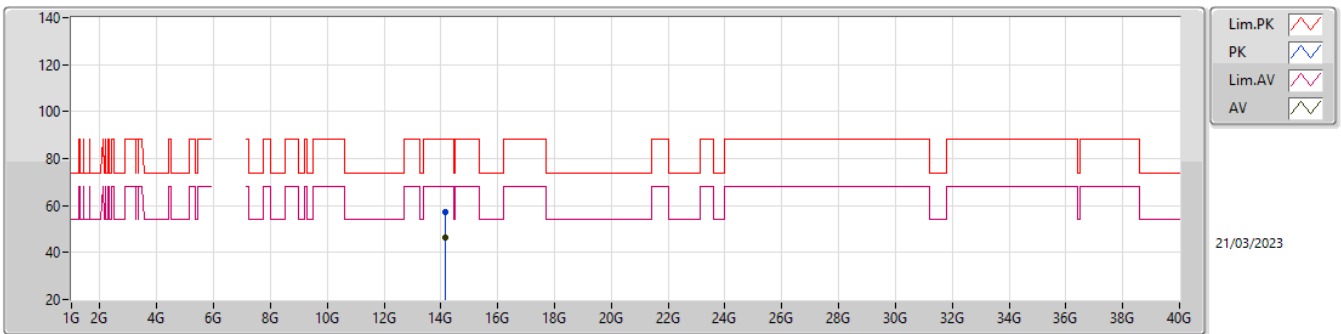

Type	Freq (Hz)	Level (dBuV/m)	Limit (dBuV/m)	Margin (dB)	Factor (dB)	Dist (m)	Condition	Azimuth (°)	Height (m)	Raw (dBuV)	AF (dB)	CL (dB)	PA (dB)
AV	14.14824G	46.36	68.20	-21.84	16.53	3	Horizontal	287	1.35	29.83	40.55	9.04	33.06
PK	14.15568G	57.44	88.20	-30.76	16.51	3	Horizontal	287	1.35	40.93	40.54	9.04	33.07