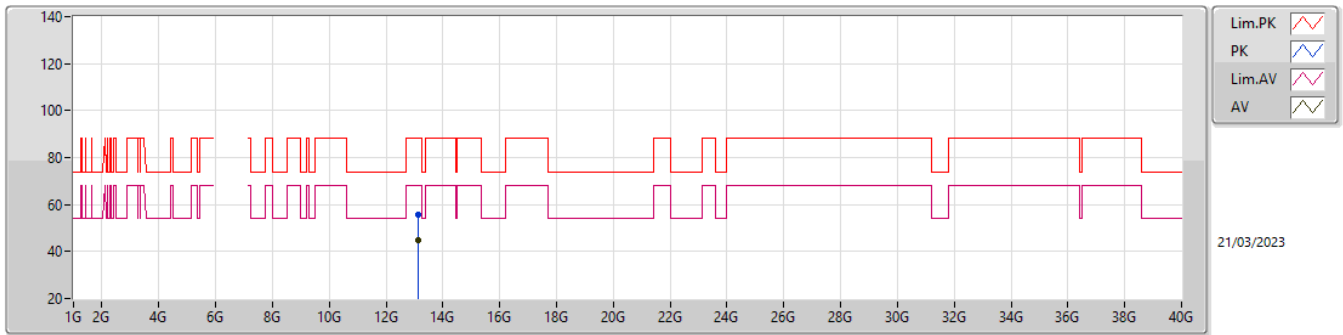

6.525-6.875GHz_802.11ax HEW20_Nss1,(MCS0),RU 26,#RU 8_1TX(Port2)

6535MHz_TX

Type	Freq (Hz)	Level (dBuV/m)	Limit (dBuV/m)	Margin (dB)	Factor (dB)	Dist (m)	Condition	Azimuth (°)	Height (m)	Raw (dBuV)	AF (dB)	CL (dB)	PA (dB)
AV	13.12776G	44.89	68.20	-23.31	15.01	3	Vertical	192	1.91	29.88	39.54	8.77	33.30
PK	13.128G	55.71	88.20	-32.49	15.01	3	Vertical	192	1.91	40.70	39.54	8.77	33.30