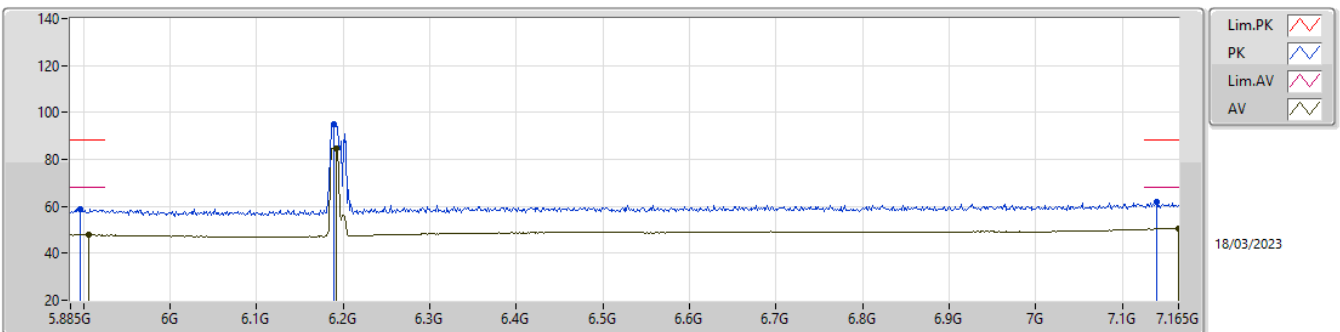

5.925-6.425GHz_802.11ax HEW20_Nss1,(MCS0),RU 106,#RU 53_2TX

6195MHz_TX

Type	Freq (Hz)	Level (dBuV/m)	Limit (dBuV/m)	Margin (dB)	Factor (dB)	Dist (m)	Condition	Azimuth (°)	Height (m)	Raw (dBuV)	AF (dB)	CL (dB)	PA (dB)
AV	5.90548G	47.84	68.20	-20.36	5.61	3	Horizontal	172	3.00	42.23	34.29	5.85	34.53
AV	6.1922G	84.54	Inf	-Inf	5.71	3	Horizontal	172	3.00	78.83	34.18	6.03	34.50
AV	7.165G	50.57	68.20	-17.63	8.54	3	Horizontal	172	3.00	42.03	36.73	6.57	34.76
PK	5.89652G	59.00	88.20	-29.20	5.60	3	Horizontal	172	3.00	53.40	34.29	5.84	34.53
PK	6.18964G	94.96	Inf	-Inf	5.71	3	Horizontal	172	3.00	89.25	34.18	6.03	34.50
PK	7.1394G	61.88	88.20	-26.32	8.41	3	Horizontal	172	3.00	53.47	36.62	6.55	34.76