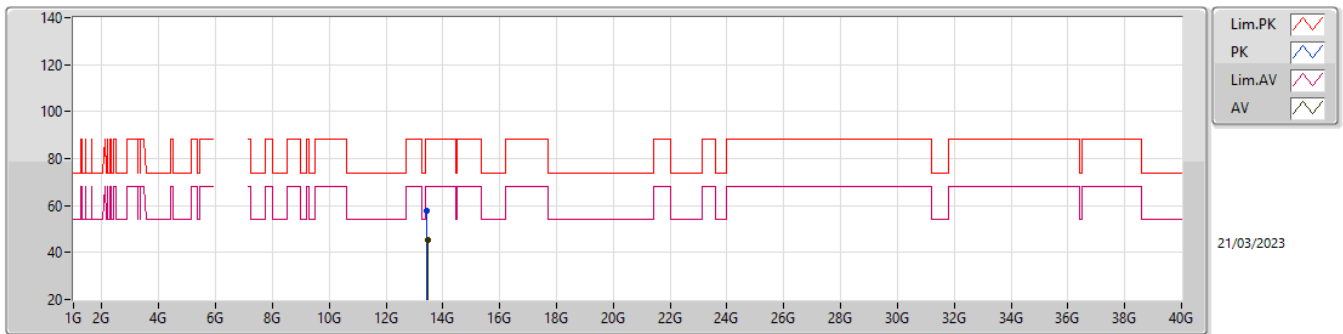

21/03/2023

Type	Freq (Hz)	Level (dBuV/m)	Limit (dBuV/m)	Margin (dB)	Factor (dB)	Dist (m)	Condition	Azimuth (°)	Height (m)	Raw (dBuV)	AF (dB)	CL (dB)	PA (dB)
AV	13.458G	45.27	68.20	-22.93	16.09	3	Horizontal	20	3.00	29.18	40.00	8.85	32.76
PK	13.45136G	57.56	88.20	-30.64	16.08	3	Horizontal	20	3.00	41.48	40.00	8.85	32.77