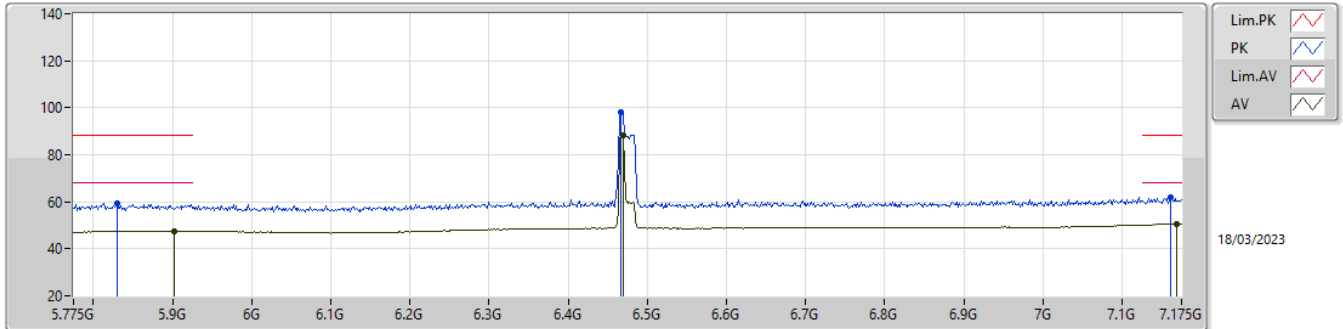

6.425-6.525GHz_802.11ax HEW20_Nss1,(MCS0),RU 52,#RU 37_1TX(Port1)

6475MHz_TX

Type	Freq (Hz)	Level (dBuV/m)	Limit (dBuV/m)	Margin (dB)	Factor (dB)	Dist (m)	Condition	Azimuth (°)	Height (m)	Raw (dBuV)	AF (dB)	CL (dB)	PA (dB)
AV	5.9024G	47.67	68.20	-20.53	5.62	3	Vertical	352	2.65	42.05	34.30	5.85	34.53
AV	6.4694G	88.29	Inf	-Inf	6.80	3	Vertical	352	2.65	81.49	35.08	6.19	34.47
AV	7.1694G	50.55	68.20	-17.65	8.55	3	Vertical	352	2.65	42.00	36.74	6.57	34.76
PK	5.8296G	59.55	88.20	-28.65	5.30	3	Vertical	352	2.65	54.25	34.02	5.81	34.53
PK	6.4666G	97.94	Inf	-Inf	6.79	3	Vertical	352	2.65	91.15	35.07	6.19	34.47
PK	7.161G	61.67	88.20	-26.53	8.52	3	Vertical	352	2.65	53.15	36.72	6.56	34.76