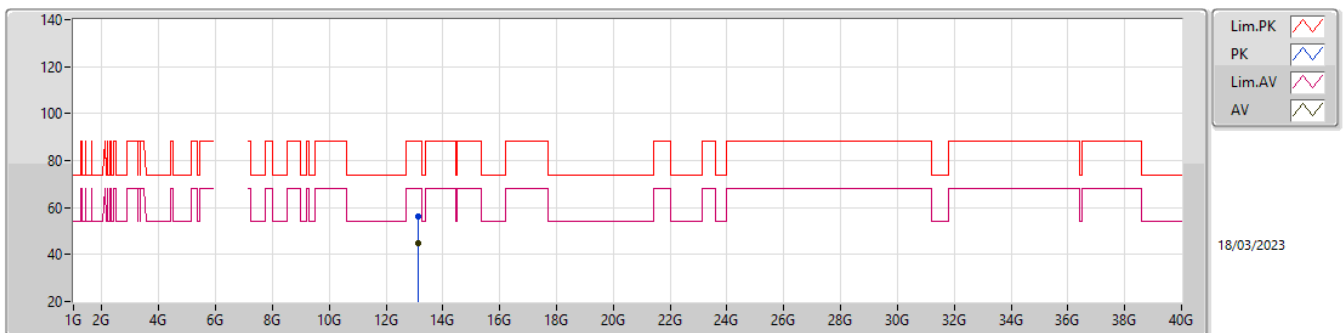

Type	Freq (Hz)	Level (dBuV/m)	Limit (dBuV/m)	Margin (dB)	Factor (dB)	Dist (m)	Condition	Azimuth (°)	Height (m)	Raw (dBuV)	AF (dB)	CL (dB)	PA (dB)
AV	13.12328G	44.88	68.20	-23.32	15.01	3	Horizontal	89	1.48	29.87	39.55	8.77	33.31
PK	13.12344G	56.37	88.20	-31.83	15.01	3	Horizontal	89	1.48	41.36	39.55	8.77	33.31