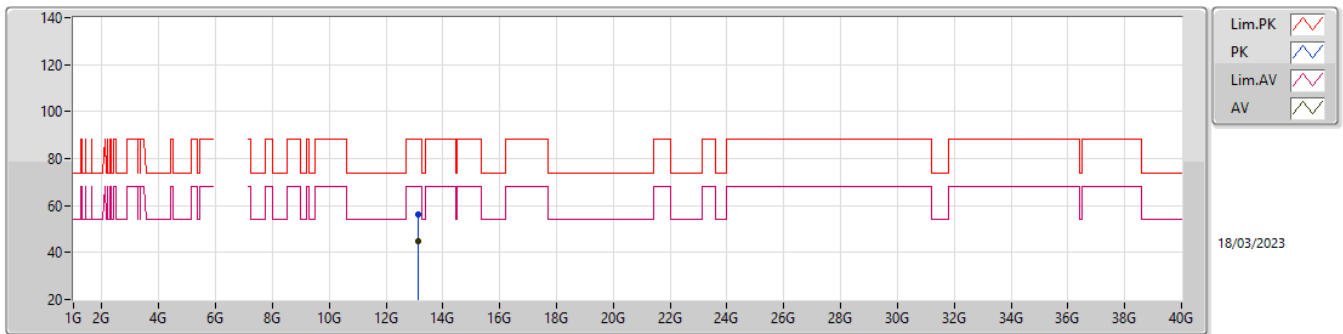

6.525-6.875GHz_802.11ax HEW20_Nss1,(MCS0),RU 26,#RU 8_1TX(Port2)

6535MHz_TX

Type	Freq (Hz)	Level (dBuV/m)	Limit (dBuV/m)	Margin (dB)	Factor (dB)	Dist (m)	Condition	Azimuth (°)	Height (m)	Raw (dBuV)	AF (dB)	CL (dB)	PA (dB)
AV	13.1156G	44.92	68.20	-23.28	15.01	3	Horizontal	99	2.15	29.91	39.57	8.76	33.32
PK	13.1112G	56.36	88.20	-31.84	15.01	3	Horizontal	99	2.15	41.35	39.58	8.76	33.33