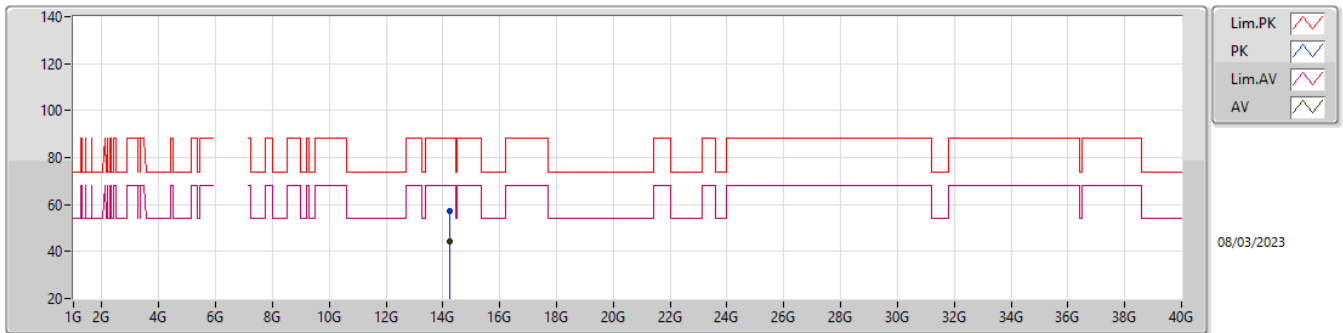

6.875-7.125GHz_802.11ax HEW20_Nss1,(MCS0),RU 26,#RU 8_1TX(Port1)

7115MHz_TX

Type	Freq (Hz)	Level (dBuV/m)	Limit (dBuV/m)	Margin (dB)	Factor (dB)	Dist (m)	Condition	Azimuth (°)	Height (m)	Raw (dBuV)	AF (dB)	CL (dB)	PA (dB)
AV	14.22789G	44.27	68.20	-23.93	16.55	3	Vertical	32	2.21	27.72	40.64	9.07	33.16
PK	14.23039G	57.19	88.20	-31.01	16.55	3	Vertical	32	2.21	40.64	40.64	9.07	33.16

6.875-7.125GHz_802.11ax HEW20_Nss1,(MCS0),RU 26,#RU 8_1TX(Port1)

7115MHz_TX