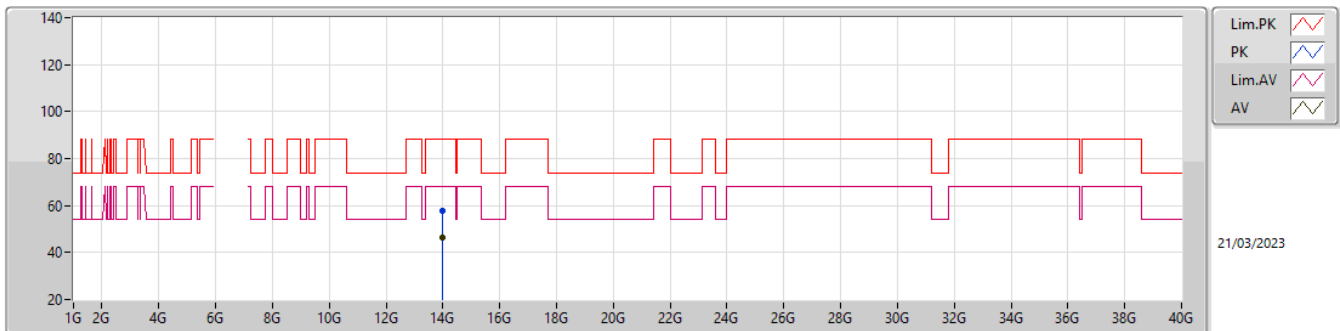

Type	Freq (Hz)	Level (dBuV/m)	Limit (dBuV/m)	Margin (dB)	Factor (dB)	Dist (m)	Condition	Azimuth (°)	Height (m)	Raw (dBuV)	AF (dB)	CL (dB)	PA (dB)
AV	14.00036G	46.27	68.20	-21.93	16.41	3	Horizontal	314	1.55	29.86	40.30	8.99	32.88
PK	13.99896G	57.72	88.20	-30.48	16.41	3	Horizontal	314	1.55	41.31	40.30	8.99	32.88