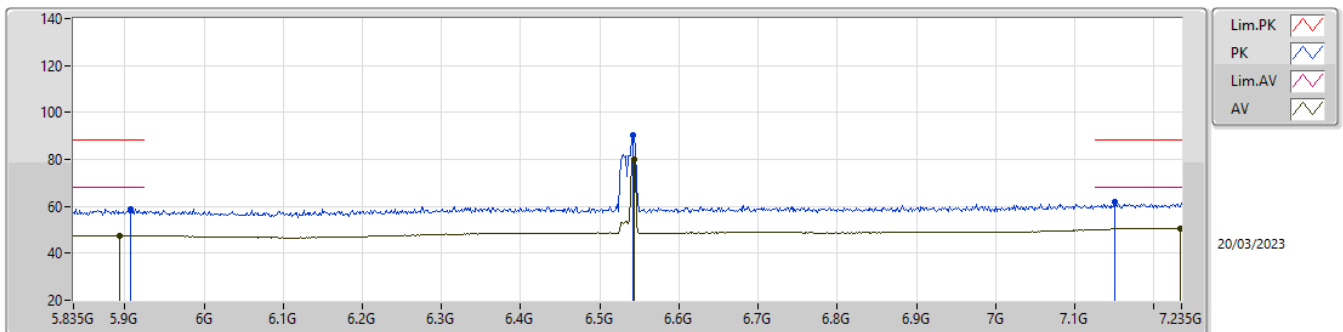

6.525-6.875GHz_802.11ax HEW20_Nss1,(MCS0),RU 52,#RU 40_2TX

6535MHz_TX

Type	Freq (Hz)	Level (dBuV/m)	Limit (dBuV/m)	Margin (dB)	Factor (dB)	Dist (m)	Condition	Azimuth (°)	Height (m)	Raw (dBuV)	AF (dB)	CL (dB)	PA (dB)
AV	5.8938G	47.63	68.20	-20.57	5.59	3	Horizontal	176	2.62	42.04	34.28	5.84	34.53
AV	6.5434G	80.21	Inf	-Inf	7.11	3	Horizontal	176	2.62	73.10	35.37	6.23	34.49
AV	7.2336G	50.48	68.20	-17.72	8.64	3	Horizontal	176	2.62	41.84	36.80	6.61	34.77
PK	5.9064G	58.84	88.20	-29.36	5.61	3	Horizontal	176	2.62	53.23	34.29	5.85	34.53
PK	6.542G	90.37	Inf	-Inf	7.11	3	Horizontal	176	2.62	83.26	35.37	6.23	34.49
PK	7.151G	61.93	88.20	-26.27	8.50	3	Horizontal	176	2.62	53.43	36.70	6.56	34.76