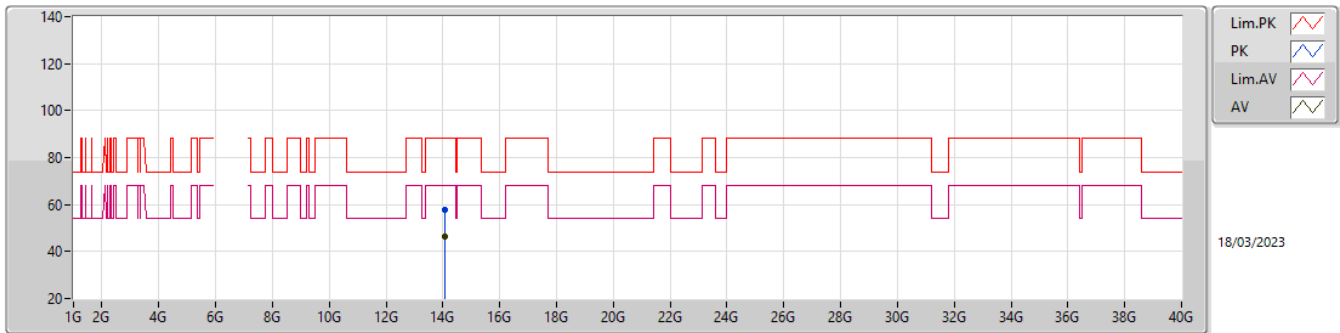

6.875-7.125GHz_802.11ax HEW20_Nss1,(MCS0),RU 52,#RU 40_1TX(Port1)

6995MHz_TX

Type	Freq (Hz)	Level (dBuV/m)	Limit (dBuV/m)	Margin (dB)	Factor (dB)	Dist (m)	Condition	Azimuth (°)	Height (m)	Raw (dBuV)	AF (dB)	CL (dB)	PA (dB)
AV	14.05464G	46.26	68.20	-21.94	16.52	3	Vertical	265	1.23	29.74	40.46	9.01	32.95
PK	14.06504G	57.94	88.20	-30.26	16.55	3	Vertical	265	1.23	41.39	40.50	9.01	32.96

6.875-7.125GHz_802.11ax HEW20_Nss1,(MCS0),RU 52,#RU 40_1TX(Port1)

6995MHz_TX