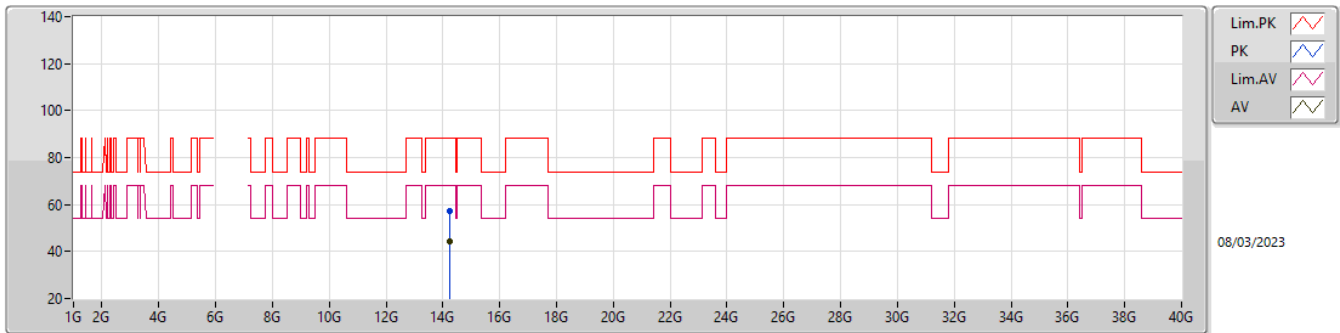

6.875-7.125GHz_802.11ax HEW20_Nss1,(MCS0),RU 26,#RU 8_2TX

7115MHz_TX

Type	Freq (Hz)	Level (dBuV/m)	Limit (dBuV/m)	Margin (dB)	Factor (dB)	Dist (m)	Condition	Azimuth (°)	Height (m)	Raw (dBuV)	AF (dB)	CL (dB)	PA (dB)
AV	14.22805G	44.27	68.20	-23.93	16.55	3	Vertical	110	1.98	27.72	40.64	9.07	33.16
PK	14.22773G	57.36	88.20	-30.84	16.55	3	Vertical	110	1.98	40.81	40.64	9.07	33.16