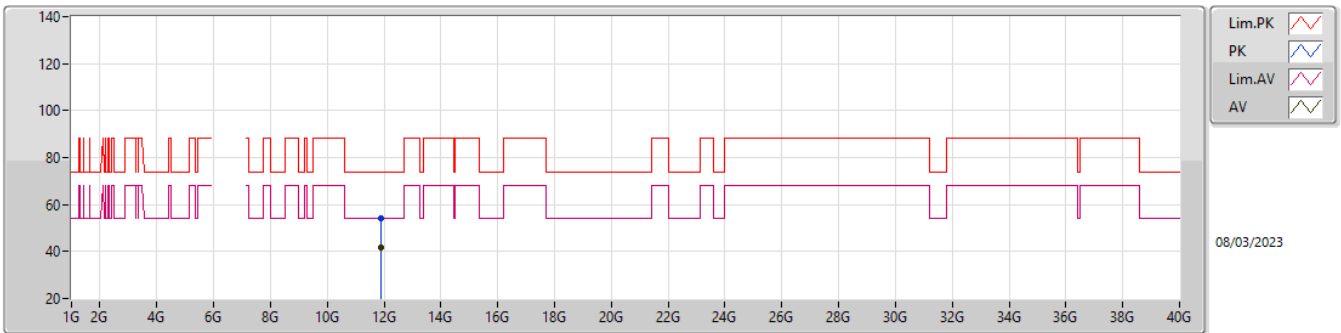

5.925-6.425GHz_802.11ax HEW20_Nss1,(MCS0),RU 52,#RU 37_2TX

5955MHz_TX

Type	Freq (Hz)	Level (dBuV/m)	Limit (dBuV/m)	Margin (dB)	Factor (dB)	Dist (m)	Condition	Azimuth (°)	Height (m)	Raw (dBuV)	AF (dB)	CL (dB)	PA (dB)
AV	11.91296G	41.76	54.00	-12.24	12.39	3	Vertical	295	2.55	29.37	38.64	8.45	34.70
PK	11.91247G	54.03	74.00	-19.97	12.39	3	Vertical	295	2.55	41.64	38.64	8.45	34.70

5.925-6.425GHz_802.11ax HEW20_Nss1,(MCS0),RU 52,#RU 37_2TX

5955MHz_TX