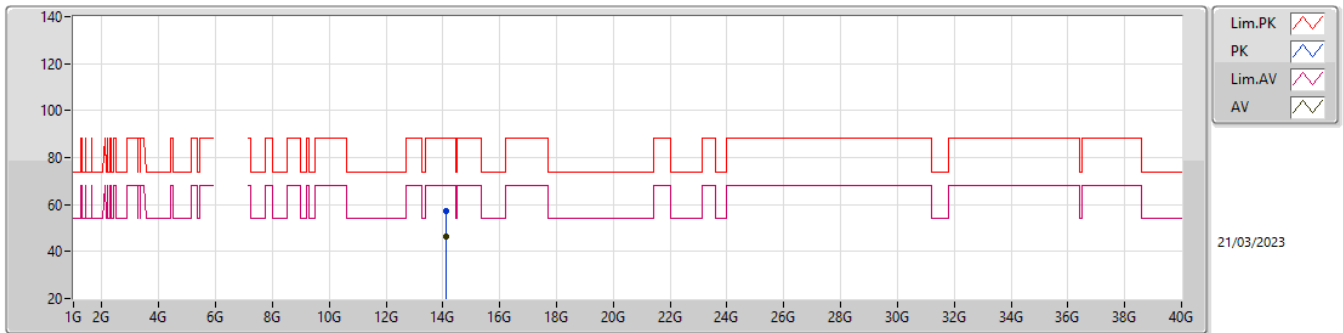

6.875-7.125GHz_802.11ax HEW20_Nss1,(MCS0),RU 26,#RU 8_2TX

7095MHz_TX

Type	Freq (Hz)	Level (dBuV/m)	Limit (dBuV/m)	Margin (dB)	Factor (dB)	Dist (m)	Condition	Azimuth (°)	Height (m)	Raw (dBuV)	AF (dB)	CL (dB)	PA (dB)
AV	14.12776G	46.34	68.20	-21.86	16.56	3	Vertical	211	2.89	29.78	40.57	9.03	33.04
PK	14.13376G	57.00	88.20	-31.20	16.56	3	Vertical	211	2.89	40.44	40.57	9.03	33.04

6.875-7.125GHz_802.11ax HEW20_Nss1,(MCS0),RU 26,#RU 8_2TX

7095MHz_TX