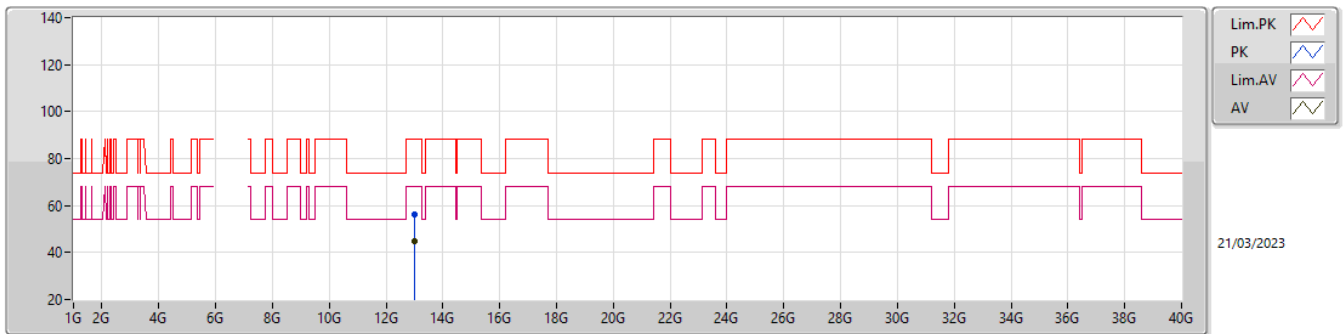

Type	Freq (Hz)	Level (dBuV/m)	Limit (dBuV/m)	Margin (dB)	Factor (dB)	Dist (m)	Condition	Azimuth (°)	Height (m)	Raw (dBuV)	AF (dB)	CL (dB)	PA (dB)
AV	13.00712G	44.88	68.20	-23.32	14.84	3	Horizontal	183	2.21	30.04	39.60	8.74	33.50
PK	12.9999G	56.36	88.20	-31.84	14.82	3	Horizontal	183	2.21	41.54	39.60	8.73	33.51