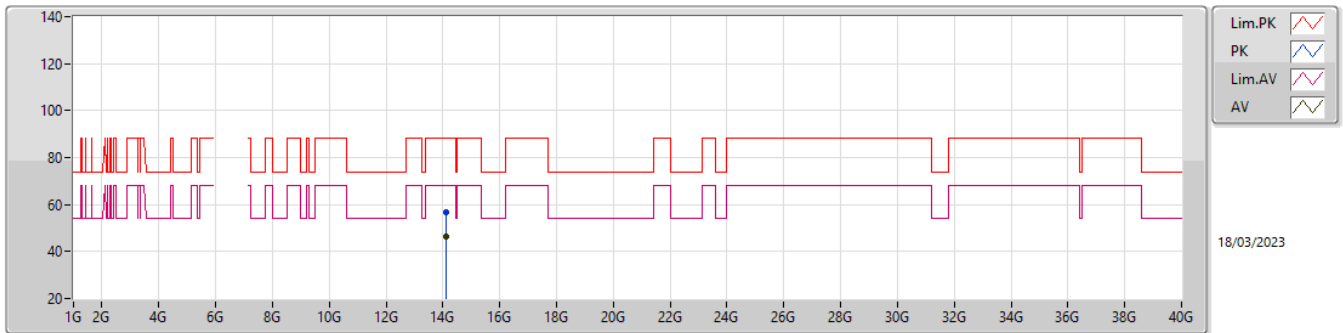

6.875-7.125GHz_802.11ax HEW20_Nss1,(MCS0),RU 52,#RU 40_2TX

7095MHz_TX

Type	Freq (Hz)	Level (dBuV/m)	Limit (dBuV/m)	Margin (dB)	Factor (dB)	Dist (m)	Condition	Azimuth (°)	Height (m)	Raw (dBuV)	AF (dB)	CL (dB)	PA (dB)
AV	14.11032G	46.37	68.20	-21.83	16.61	3	Vertical	65	2.31	29.76	40.59	9.03	33.01
PK	14.1324G	56.87	88.20	-31.33	16.56	3	Vertical	65	2.31	40.31	40.57	9.03	33.04

6.875-7.125GHz_802.11ax HEW20_Nss1,(MCS0),RU 52,#RU 40_2TX

7095MHz_TX