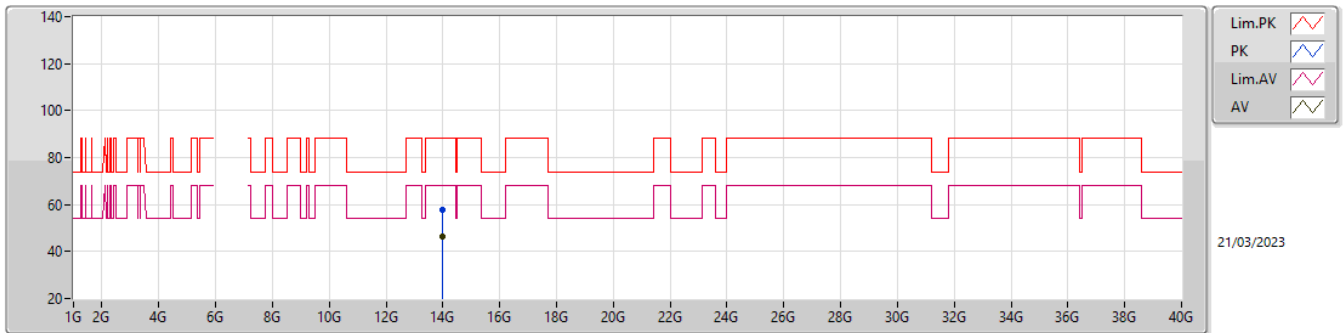

6.875-7.125GHz_802.11ax HEW20_Nss1,(MCS0),RU 26,#RU 8_2TX

6995MHz_TX

Type	Freq (Hz)	Level (dBuV/m)	Limit (dBuV/m)	Margin (dB)	Factor (dB)	Dist (m)	Condition	Azimuth (°)	Height (m)	Raw (dBuV)	AF (dB)	CL (dB)	PA (dB)
AV	14.00392G	46.26	68.20	-21.94	16.42	3	Vertical	290	1.85	29.84	40.31	8.99	32.88
PK	13.99648G	57.79	88.20	-30.41	16.41	3	Vertical	290	1.85	41.38	40.30	8.99	32.88