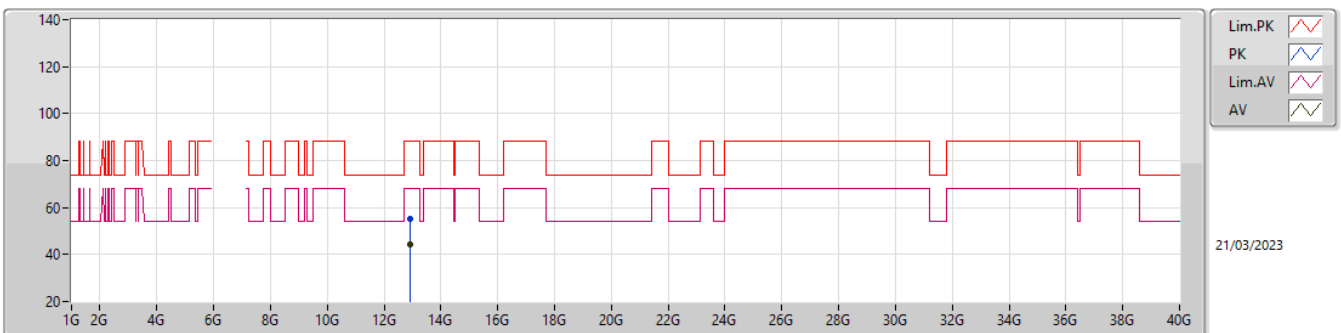

6.425-6.525GHz_802.11ax HEW20_Nss1,(MCS0),RU 52,#RU 37_1TX(Port1)

6435MHz_TX

Type	Freq (Hz)	Level (dBuV/m)	Limit (dBuV/m)	Margin (dB)	Factor (dB)	Dist (m)	Condition	Azimuth (°)	Height (m)	Raw (dBuV)	AF (dB)	CL (dB)	PA (dB)
AV	12.91976G	44.56	68.20	-23.64	14.58	3	Horizontal	330	1.24	29.98	39.52	8.71	33.65
PK	12.91208G	55.40	88.20	-32.80	14.56	3	Horizontal	330	1.24	40.84	39.51	8.71	33.66