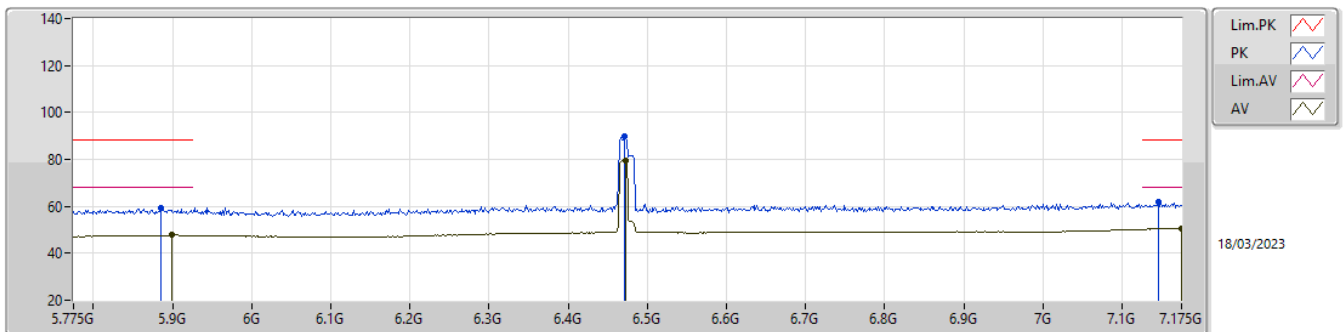

6.425-6.525GHz_802.11ax HEW20_Nss1,(MCS0),RU 106,#RU 53_1TX(Port1)

6475MHz_TX

Type	Freq (Hz)	Level (dBuV/m)	Limit (dBuV/m)	Margin (dB)	Factor (dB)	Dist (m)	Condition	Azimuth (°)	Height (m)	Raw (dBuV)	AF (dB)	CL (dB)	PA (dB)
AV	5.8996G	47.75	68.20	-20.45	5.61	3	Horizontal	193	2.59	42.14	34.30	5.84	34.53
AV	6.4722G	79.50	Inf	-Inf	6.82	3	Horizontal	193	2.59	72.68	35.09	6.20	34.47
AV	7.175G	50.57	68.20	-17.63	8.56	3	Horizontal	193	2.59	42.01	36.75	6.57	34.76
PK	5.8856G	59.31	88.20	-28.89	5.55	3	Horizontal	193	2.59	53.76	34.24	5.84	34.53
PK	6.4708G	90.08	Inf	-Inf	6.81	3	Horizontal	193	2.59	83.27	35.08	6.20	34.47
PK	7.1456G	61.97	88.20	-26.23	8.45	3	Horizontal	193	2.59	53.52	36.66	6.55	34.76