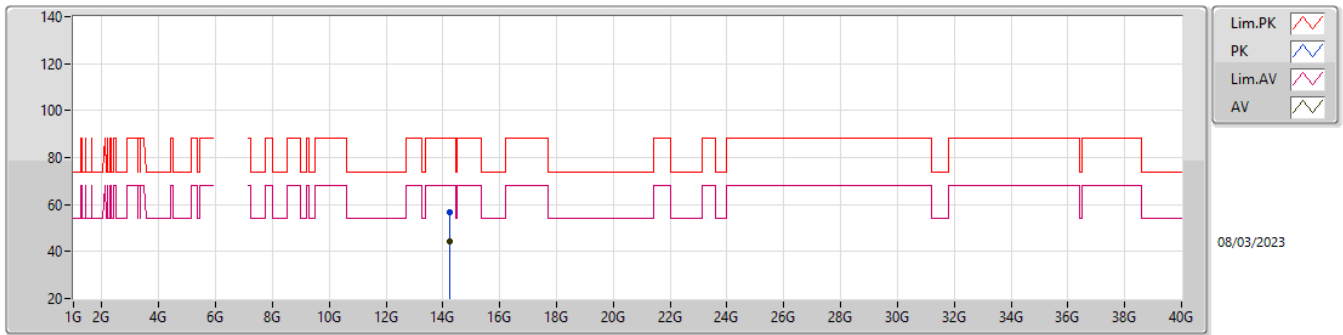

6.875-7.125GHz_802.11ax HEW20_Nss1,(MCS0),RU 52,#RU 40_2TX

7115MHz_TX

Type	Freq (Hz)	Level (dBuV/m)	Limit (dBuV/m)	Margin (dB)	Factor (dB)	Dist (m)	Condition	Azimuth (°)	Height (m)	Raw (dBuV)	AF (dB)	CL (dB)	PA (dB)
AV	14.22617G	44.29	68.20	-23.91	16.56	3	Vertical	59	1.81	27.73	40.65	9.07	33.16
PK	14.23424G	56.87	88.20	-31.33	16.53	3	Vertical	59	1.81	40.34	40.63	9.07	33.17

6.875-7.125GHz_802.11ax HEW20_Nss1,(MCS0),RU 52,#RU 40_2TX

7115MHz_TX