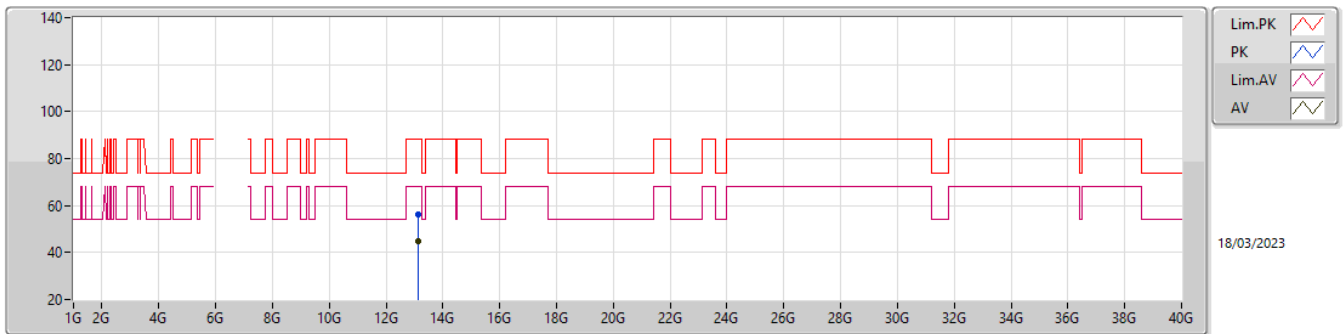

6.525-6.875GHz_802.11ax HEW20_Nss1,(MCS0),RU 26,#RU 8_2TX

6535MHz_TX

Type	Freq (Hz)	Level (dBuV/m)	Limit (dBuV/m)	Margin (dB)	Factor (dB)	Dist (m)	Condition	Azimuth (°)	Height (m)	Raw (dBuV)	AF (dB)	CL (dB)	PA (dB)
AV	13.12392G	44.88	68.20	-23.32	15.01	3	Horizontal	299	2.02	29.87	39.55	8.77	33.31
PK	13.1276G	56.37	88.20	-31.83	15.01	3	Horizontal	299	2.02	41.36	39.54	8.77	33.30