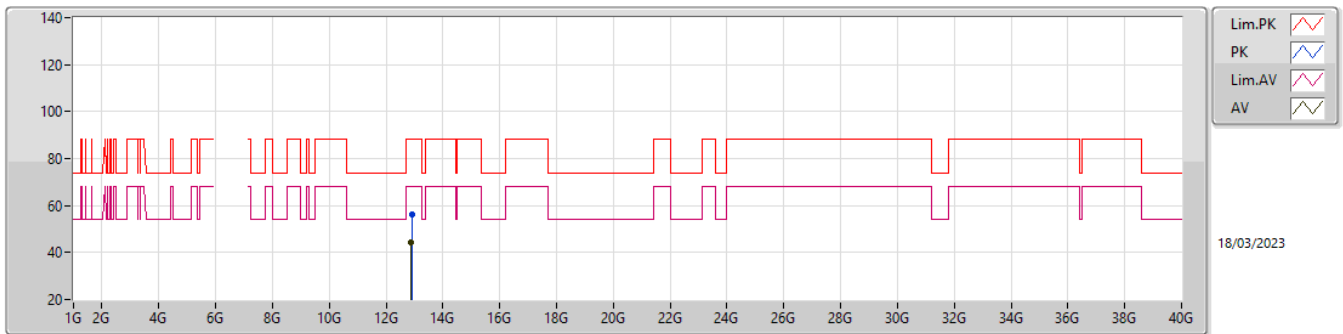

Type	Freq (Hz)	Level (dBuV/m)	Limit (dBuV/m)	Margin (dB)	Factor (dB)	Dist (m)	Condition	Azimuth (°)	Height (m)	Raw (dBuV)	AF (dB)	CL (dB)	PA (dB)
AV	12.89048G	44.53	68.20	-23.67	14.50	3	Horizontal	136	1.01	30.03	39.49	8.71	33.70
PK	12.90296G	56.05	88.20	-32.15	14.53	3	Horizontal	136	1.01	41.52	39.50	8.71	33.68