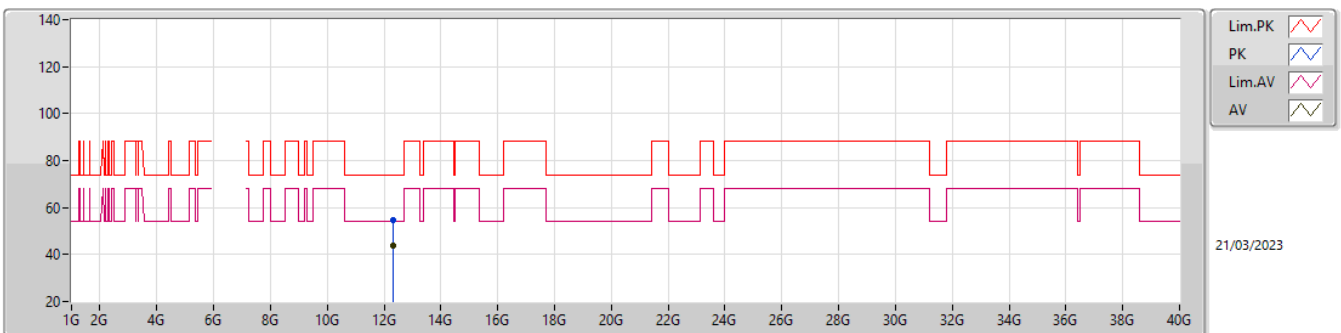

Type	Freq (Hz)	Level (dBuV/m)	Limit (dBuV/m)	Margin (dB)	Factor (dB)	Dist (m)	Condition	Azimuth (°)	Height (m)	Raw (dBuV)	AF (dB)	CL (dB)	PA (dB)
AV	12.31048G	43.71	54.00	-10.29	12.94	3	Horizontal	267	2.16	30.77	38.89	8.56	34.51
PK	12.31824G	54.80	74.00	-19.20	12.93	3	Horizontal	267	2.16	41.87	38.88	8.56	34.51