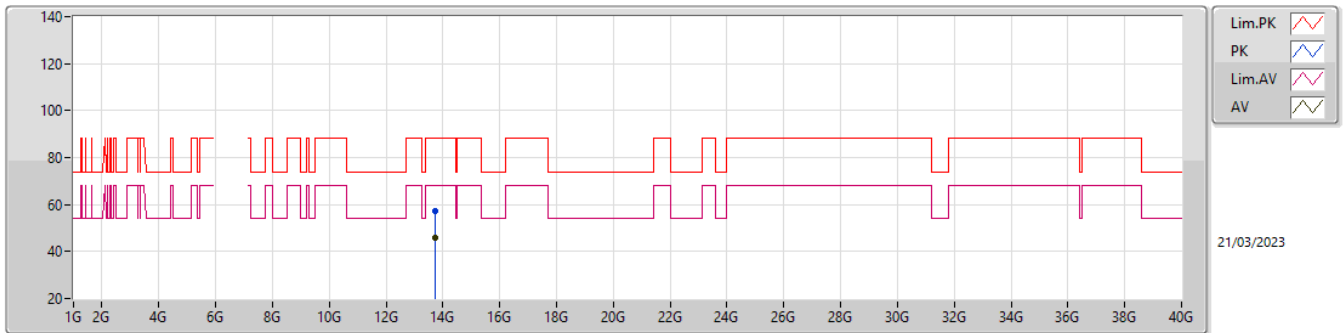

6.875-7.125GHz_802.11ax HEW20_Nss1,(MCS0),RU 26,#RU 8_1TX(Port1)

6895MHz_TX

Type	Freq (Hz)	Level (dBuV/m)	Limit (dBuV/m)	Margin (dB)	Factor (dB)	Dist (m)	Condition	Azimuth (°)	Height (m)	Raw (dBuV)	AF (dB)	CL (dB)	PA (dB)
AV	6.9034G	70.09	Inf	-Inf	7.53	3	Horizontal	331	1.04	62.56	35.81	6.41	34.69
AV	7.1701G	50.57	68.20	-17.63	8.55	3	Horizontal	331	1.04	42.02	36.74	6.57	34.76
PK	6.9027G	81.04	Inf	-Inf	7.53	3	Horizontal	331	1.04	73.51	35.81	6.41	34.69
PK	7.1911G	62.96	88.20	-25.24	8.60	3	Horizontal	331	1.04	54.36	36.78	6.58	34.76

6.875-7.125GHz_802.11ax HEW20_Nss1,(MCS0),RU 26,#RU 8_1TX(Port1)

6895MHz_TX

Type	Freq (Hz)	Level (dBuV/m)	Limit (dBuV/m)	Margin (dB)	Factor (dB)	Dist (m)	Condition	Azimuth (°)	Height (m)	Raw (dBuV)	AF (dB)	CL (dB)	PA (dB)
AV	13.7132G	45.73	68.20	-22.47	16.16	3	Vertical	163	2.62	29.57	40.01	8.92	32.77
PK	13.71208G	57.12	88.20	-31.08	16.16	3	Vertical	163	2.62	40.96	40.01	8.92	32.77