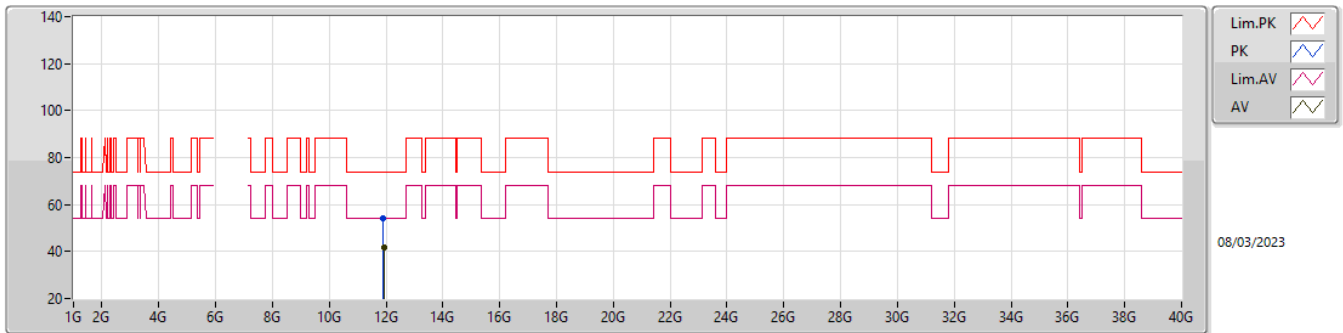

5.925-6.425GHz_802.11ax HEW20_Nss1,(MCS0),RU 106,#RU 53_2TX

5955MHz_TX

Type	Freq (Hz)	Level (dBuV/m)	Limit (dBuV/m)	Margin (dB)	Factor (dB)	Dist (m)	Condition	Azimuth (°)	Height (m)	Raw (dBuV)	AF (dB)	CL (dB)	PA (dB)
AV	11.9217G	41.87	54.00	-12.13	12.65	3	Vertical	193	1.50	29.22	38.67	8.68	34.70
PK	11.90898G	54.27	74.00	-19.73	12.60	3	Vertical	193	1.50	41.67	38.63	8.67	34.70

5.925-6.425GHz_802.11ax HEW20_Nss1,(MCS0),RU 106,#RU 53_2TX

5955MHz_TX