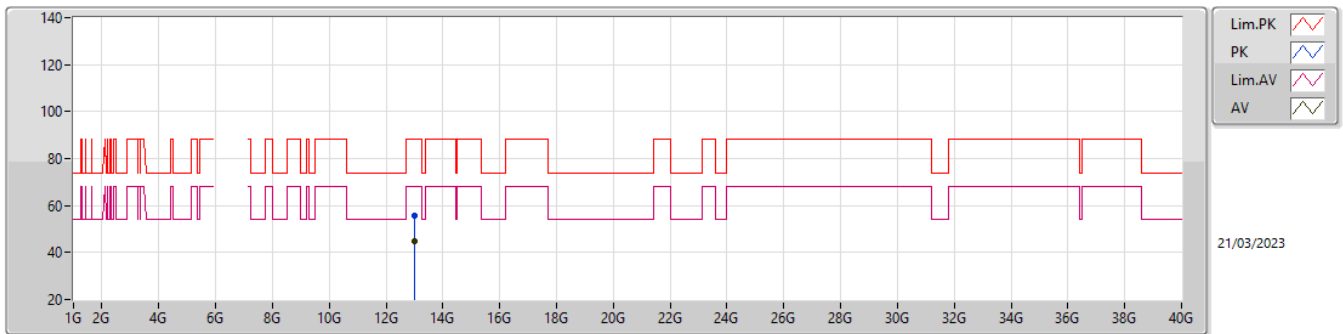

6.425-6.525GHz_802.11ax HEW20_Nss1,(MCS0),RU 52,#RU 37_2TX

6475MHz_TX

Type	Freq (Hz)	Level (dBuV/m)	Limit (dBuV/m)	Margin (dB)	Factor (dB)	Dist (m)	Condition	Azimuth (°)	Height (m)	Raw (dBuV)	AF (dB)	CL (dB)	PA (dB)
AV	13.00152G	44.63	68.20	-23.57	14.83	3	Horizontal	149	1.89	29.80	39.60	8.74	33.51
PK	12.99992G	55.60	88.20	-32.60	14.82	3	Horizontal	149	1.89	40.78	39.60	8.73	33.51