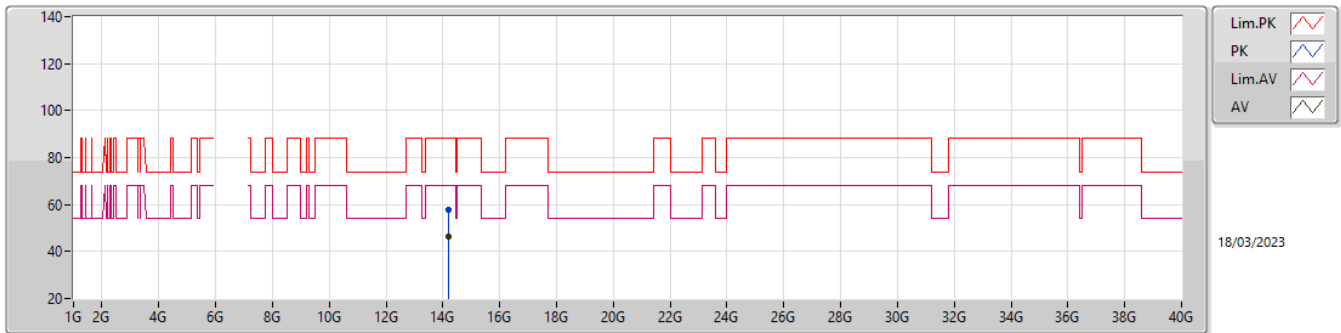

6.875-7.125GHz_802.11ax HEW20_Nss1,(MCS0),RU 106,#RU 54_1TX(Port1)

7095MHz_TX

Type	Freq (Hz)	Level (dBuV/m)	Limit (dBuV/m)	Margin (dB)	Factor (dB)	Dist (m)	Condition	Azimuth (°)	Height (m)	Raw (dBuV)	AF (dB)	CL (dB)	PA (dB)
AV	14.21336G	46.39	68.20	-21.81	16.41	3	Vertical	34	1.48	29.98	40.49	9.06	33.14
PK	14.20792G	57.71	88.20	-30.49	16.42	3	Vertical	34	1.48	41.29	40.49	9.06	33.13

6.875-7.125GHz_802.11ax HEW20_Nss1,(MCS0),RU 106,#RU 54_1TX(Port1)

7095MHz_TX