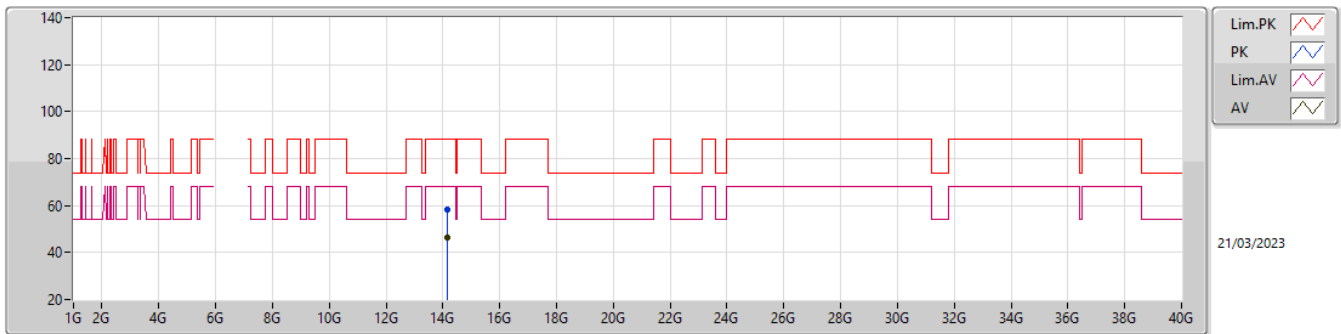

6.875-7.125GHz_802.11ax HEW20_Nss1,(MCS0),RU 26,#RU 8_1TX(Port2)

7095MHz_TX

Type	Freq (Hz)	Level (dBuV/m)	Limit (dBuV/m)	Margin (dB)	Factor (dB)	Dist (m)	Condition	Azimuth (°)	Height (m)	Raw (dBuV)	AF (dB)	CL (dB)	PA (dB)
AV	14.14328G	46.43	68.20	-21.77	16.55	3	Horizontal	309	2.96	29.88	40.56	9.04	33.05
PK	14.15808G	58.18	88.20	-30.02	16.51	3	Horizontal	309	2.96	41.67	40.54	9.04	33.07