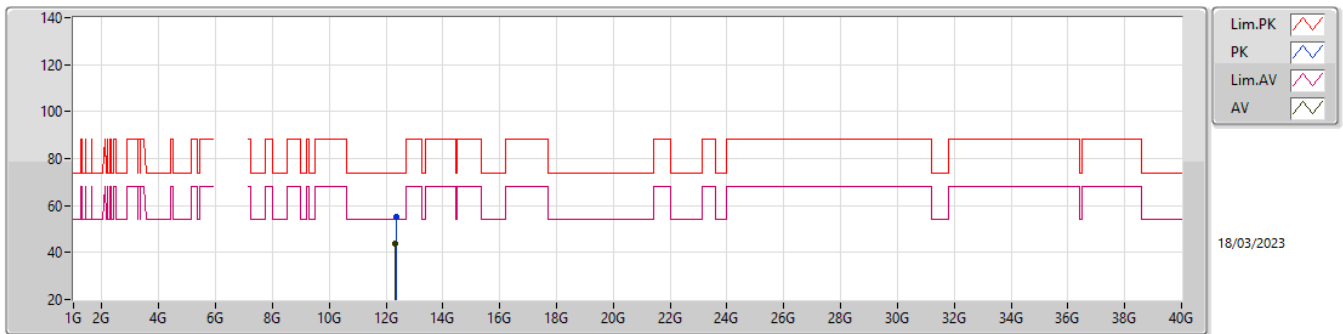

Type	Freq (Hz)	Level (dBuV/m)	Limit (dBuV/m)	Margin (dB)	Factor (dB)	Dist (m)	Condition	Azimuth (°)	Height (m)	Raw (dBuV)	AF (dB)	CL (dB)	PA (dB)
AV	12.31032G	43.71	54.00	-10.29	12.94	3	Horizontal	333	2.10	30.77	38.89	8.56	34.51
PK	12.35176G	55.30	74.00	-18.70	12.94	3	Horizontal	333	2.10	42.36	38.85	8.57	34.48