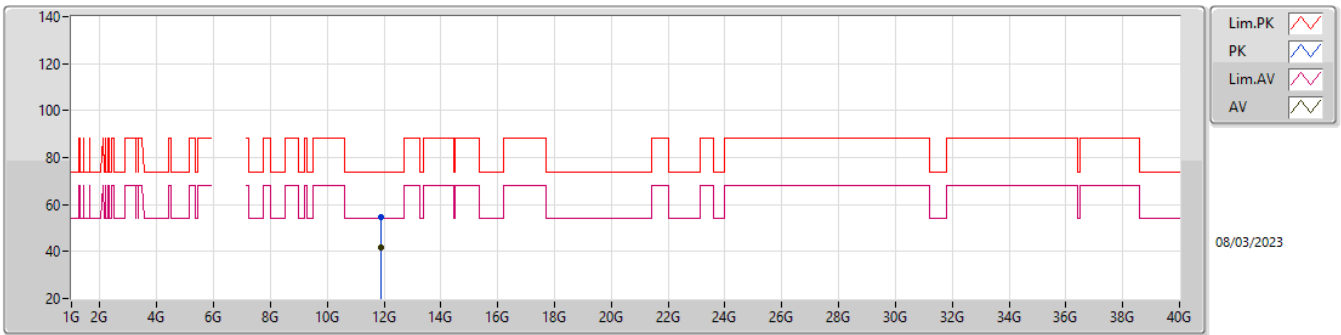

5.925-6.425GHz_802.11ax HEW20_Nss1,(MCS0),RU 52,#RU 37_1TX(Port1)

5955MHz_TX

Type	Freq (Hz)	Level (dBuV/m)	Limit (dBuV/m)	Margin (dB)	Factor (dB)	Dist (m)	Condition	Azimuth (°)	Height (m)	Raw (dBuV)	AF (dB)	CL (dB)	PA (dB)
AV	11.91393G	41.75	54.00	-12.25	12.39	3	Vertical	296	2.70	29.36	38.64	8.45	34.70
PK	11.91135G	54.40	74.00	-19.60	12.38	3	Vertical	296	2.70	42.02	38.63	8.45	34.70

5.925-6.425GHz_802.11ax HEW20_Nss1,(MCS0),RU 52,#RU 37_1TX(Port1)

5955MHz_TX