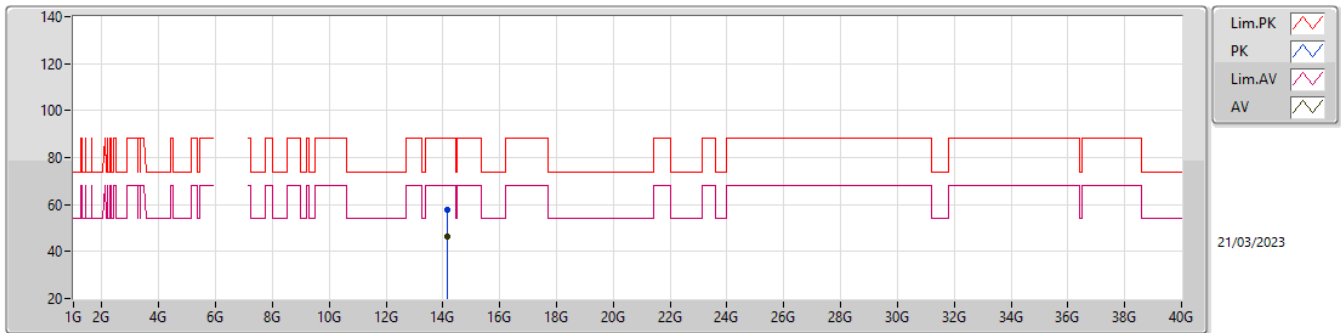

6.875-7.125GHz_802.11ax HEW20_Nss1,(MCS0),RU 26,#RU 8_1TX(Port2)

7095MHz_TX

Type	Freq (Hz)	Level (dBuV/m)	Limit (dBuV/m)	Margin (dB)	Factor (dB)	Dist (m)	Condition	Azimuth (°)	Height (m)	Raw (dBuV)	AF (dB)	CL (dB)	PA (dB)
AV	14.1378G	46.35	68.20	-21.85	16.55	3	Vertical	271	2.34	29.80	40.56	9.04	33.05
PK	14.137G	57.65	88.20	-30.55	16.55	3	Vertical	271	2.34	41.10	40.56	9.04	33.05