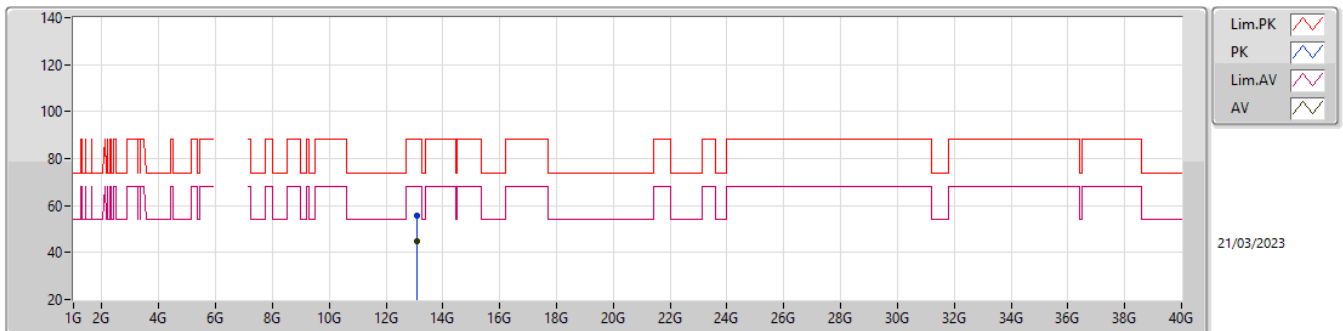

6.525-6.875GHz_802.11ax HEW20_Nss1,(MCS0),RU 52,#RU 40_1TX(Port1)

6535MHz_TX

Type	Freq (Hz)	Level (dBuV/m)	Limit (dBuV/m)	Margin (dB)	Factor (dB)	Dist (m)	Condition	Azimuth (°)	Height (m)	Raw (dBuV)	AF (dB)	CL (dB)	PA (dB)
AV	13.10776G	44.91	68.20	-23.29	15.01	3	Horizontal	134	2.02	29.90	39.58	8.76	33.33
PK	13.09956G	55.84	88.20	-32.36	15.01	3	Horizontal	134	2.02	40.83	39.60	8.76	33.35