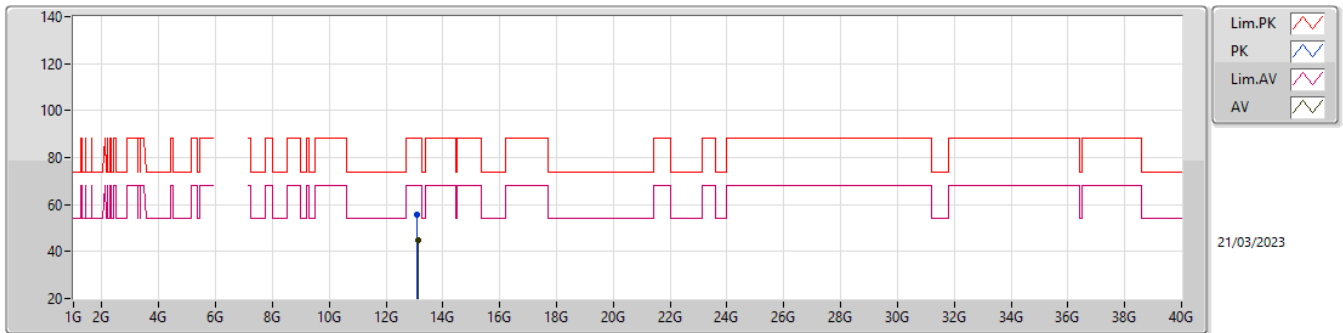

6.525-6.875GHz_802.11ax HEW20_Nss1,(MCS0),RU 52,#RU 40_1TX(Port1)

6535MHz_TX

Type	Freq (Hz)	Level (dBuV/m)	Limit (dBuV/m)	Margin (dB)	Factor (dB)	Dist (m)	Condition	Azimuth (°)	Height (m)	Raw (dBuV)	AF (dB)	CL (dB)	PA (dB)
AV	13.11544G	44.90	68.20	-23.30	15.01	3	Vertical	50	2.11	29.89	39.57	8.76	33.32
PK	13.11004G	55.84	88.20	-32.36	15.01	3	Vertical	50	2.11	40.83	39.58	8.76	33.33