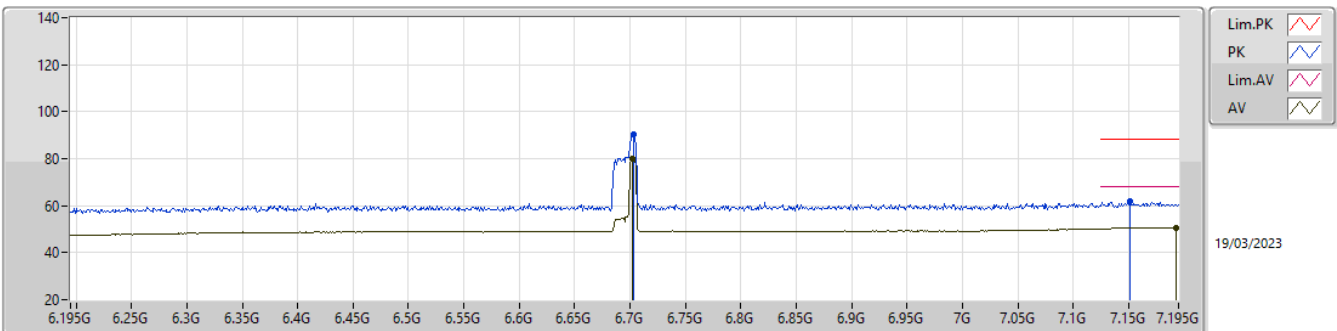

6.525-6.875GHz_802.11ax HEW20_Nss1,(MCS0),RU 52,#RU 40_1TX(Port2)

6695MHz_TX

Type	Freq (Hz)	Level (dBuV/m)	Limit (dBuV/m)	Margin (dB)	Factor (dB)	Dist (m)	Condition	Azimuth (°)	Height (m)	Raw (dBuV)	AF (dB)	CL (dB)	PA (dB)
AV	6.702G	80.23	Inf	-Inf	7.74	3	Horizontal	179	2.82	72.49	36.00	6.32	34.58
AV	7.193G	50.66	68.20	-17.54	8.62	3	Horizontal	179	2.82	42.04	36.79	6.59	34.76
PK	6.703G	90.60	Inf	-Inf	7.73	3	Horizontal	179	2.82	82.87	35.99	6.32	34.58
PK	7.151G	62.03	88.20	-26.17	8.50	3	Horizontal	179	2.82	53.53	36.70	6.56	34.76