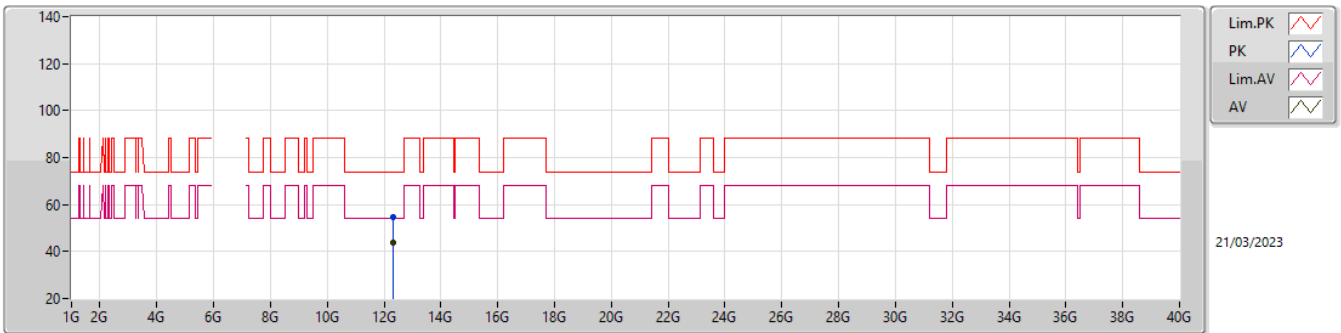

5.925-6.425GHz_802.11ax HEW20_Nss1,(MCS0),RU 52,#RU 37_1TX(Port2)

6195MHz_TX

Type	Freq (Hz)	Level (dBuV/m)	Limit (dBuV/m)	Margin (dB)	Factor (dB)	Dist (m)	Condition	Azimuth (°)	Height (m)	Raw (dBuV)	AF (dB)	CL (dB)	PA (dB)
AV	12.31256G	43.75	54.00	-10.25	12.94	3	Vertical	6	1.67	30.81	38.89	8.56	34.51
PK	12.32912G	54.81	74.00	-19.19	12.93	3	Vertical	6	1.67	41.88	38.87	8.56	34.50

5.925-6.425GHz_802.11ax HEW20_Nss1,(MCS0),RU 52,#RU 37_1TX(Port2)

6195MHz_TX