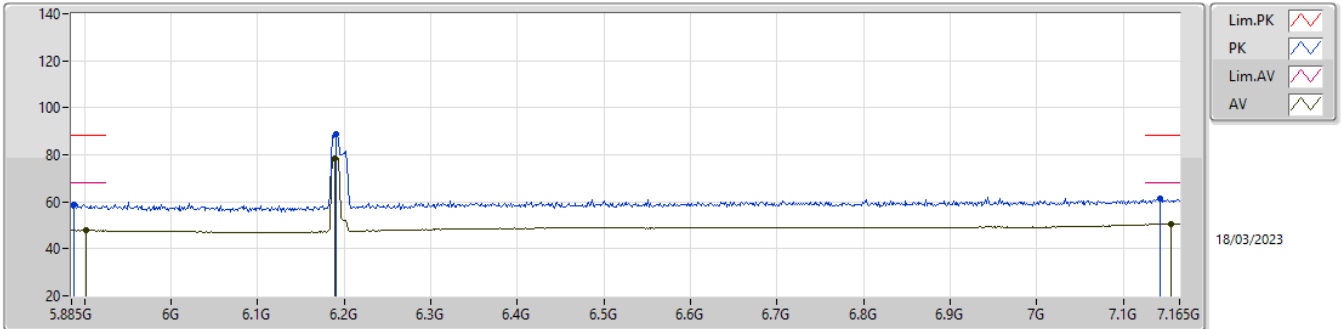

5.925-6.425GHz_802.11ax HEW20_Nss1,(MCS0),RU 106,#RU 53_1TX(Port2)

6195MHz_TX

Type	Freq (Hz)	Level (dBuV/m)	Limit (dBuV/m)	Margin (dB)	Factor (dB)	Dist (m)	Condition	Azimuth (°)	Height (m)	Raw (dBuV)	AF (dB)	CL (dB)	PA (dB)
AV	5.90164G	47.89	68.20	-20.31	5.62	3	Vertical	17	2.48	42.27	34.30	5.85	34.53
AV	6.18964G	78.47	Inf	-Inf	5.71	3	Vertical	17	2.48	72.76	34.18	6.03	34.50
AV	7.15476G	50.61	68.20	-17.59	8.51	3	Vertical	17	2.48	42.10	36.71	6.56	34.76
PK	5.88756G	58.76	88.20	-29.44	5.56	3	Vertical	17	2.48	53.20	34.25	5.84	34.53
PK	6.19092G	88.71	Inf	-Inf	5.71	3	Vertical	17	2.48	83.00	34.18	6.03	34.50
PK	7.14196G	61.40	88.20	-26.80	8.43	3	Vertical	17	2.48	52.97	36.64	6.55	34.76