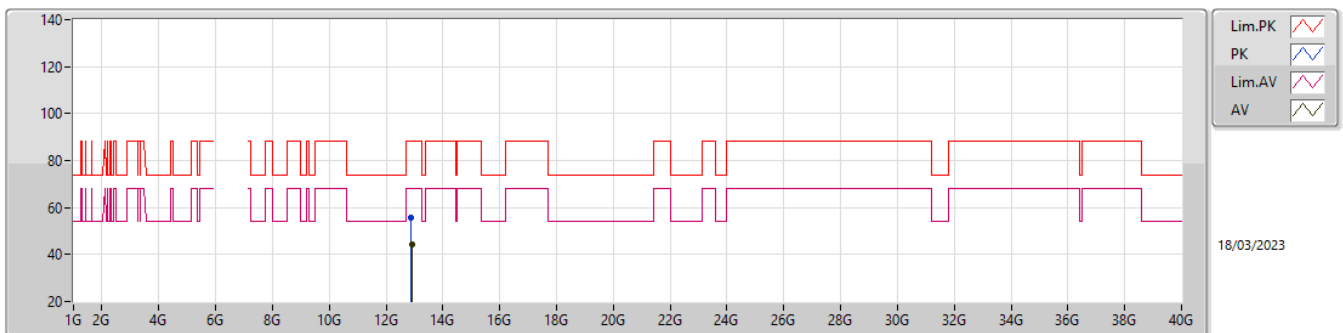

Type	Freq (Hz)	Level (dBuV/m)	Limit (dBuV/m)	Margin (dB)	Factor (dB)	Dist (m)	Condition	Azimuth (°)	Height (m)	Raw (dBuV)	AF (dB)	CL (dB)	PA (dB)
AV	12.90584G	44.49	68.20	-23.71	14.55	3	Horizontal	28	1.12	29.94	39.51	8.71	33.67
PK	12.86856G	55.58	88.20	-32.62	14.43	3	Horizontal	28	1.12	41.15	39.47	8.70	33.74