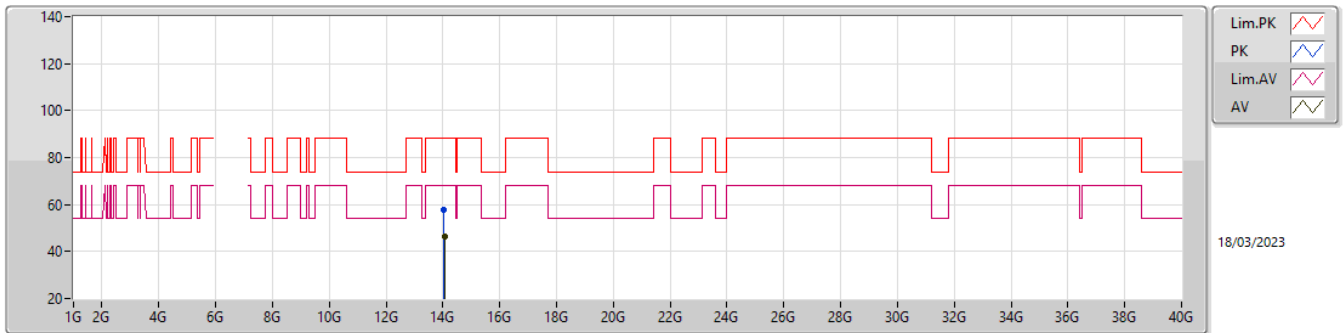

6.875-7.125GHz_802.11ax HEW20_Nss1,(MCS0),RU 52,#RU 40_2TX

6995MHz_TX

Type	Freq (Hz)	Level (dBuV/m)	Limit (dBuV/m)	Margin (dB)	Factor (dB)	Dist (m)	Condition	Azimuth (°)	Height (m)	Raw (dBuV)	AF (dB)	CL (dB)	PA (dB)
AV	14.0548G	46.25	68.20	-21.95	16.52	3	Vertical	58	2.49	29.73	40.46	9.01	32.95
PK	14.03G	57.87	88.20	-30.33	16.47	3	Vertical	58	2.49	41.40	40.39	9.00	32.92

6.875-7.125GHz_802.11ax HEW20_Nss1,(MCS0),RU 52,#RU 40_2TX

6995MHz_TX