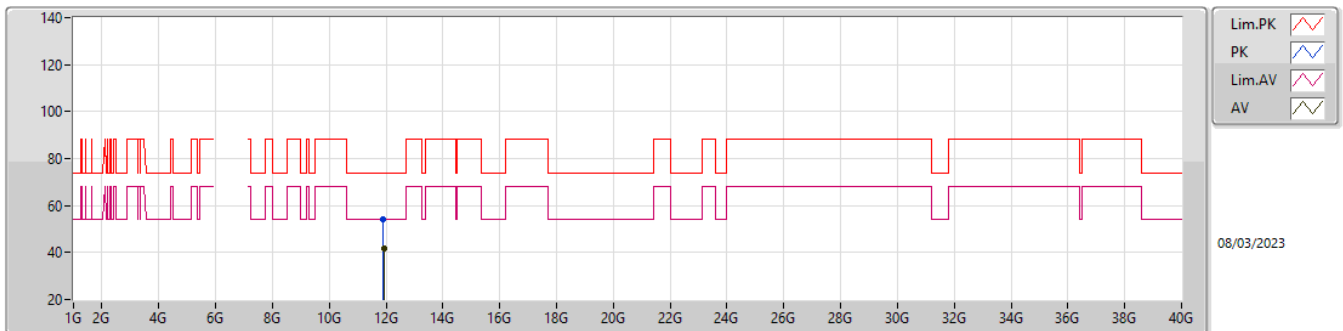

Type	Freq (Hz)	Level (dBuV/m)	Limit (dBuV/m)	Margin (dB)	Factor (dB)	Dist (m)	Condition	Azimuth (°)	Height (m)	Raw (dBuV)	AF (dB)	CL (dB)	PA (dB)
AV	11.92302G	41.91	54.00	-12.09	12.64	3	Horizontal	153	1.50	29.27	38.67	8.68	34.71
PK	11.90007G	54.27	74.00	-19.73	12.57	3	Horizontal	153	1.50	41.70	38.60	8.67	34.70