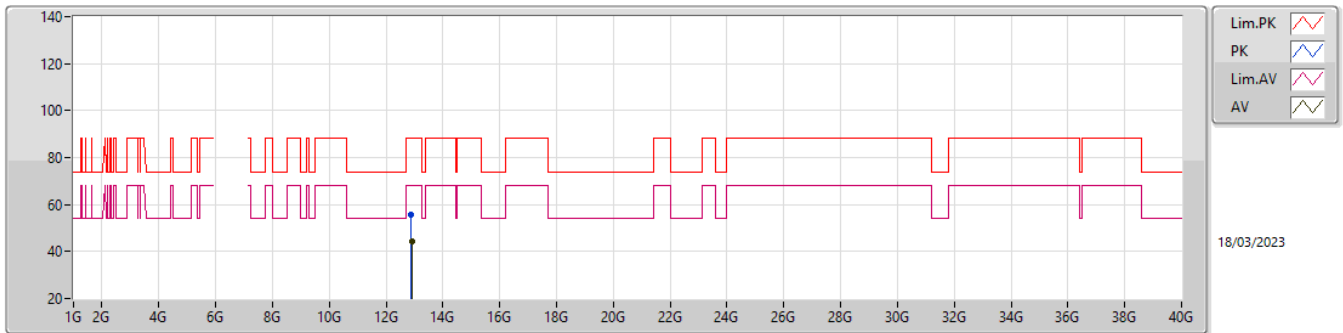

5.925-6.425GHz_802.11ax HEW20_Nss1,(MCS0),RU 106,#RU 53_1TX(Port2)

6415MHz_TX

Type	Freq (Hz)	Level (dBuV/m)	Limit (dBuV/m)	Margin (dB)	Factor (dB)	Dist (m)	Condition	Azimuth (°)	Height (m)	Raw (dBuV)	AF (dB)	CL (dB)	PA (dB)
AV	12.9004G	44.50	68.20	-23.70	14.53	3	Vertical	55	2.16	29.97	39.50	8.71	33.68
PK	12.87736G	55.74	88.20	-32.46	14.46	3	Vertical	55	2.16	41.28	39.48	8.70	33.72

5.925-6.425GHz_802.11ax HEW20_Nss1,(MCS0),RU 106,#RU 53_1TX(Port2)

6415MHz_TX