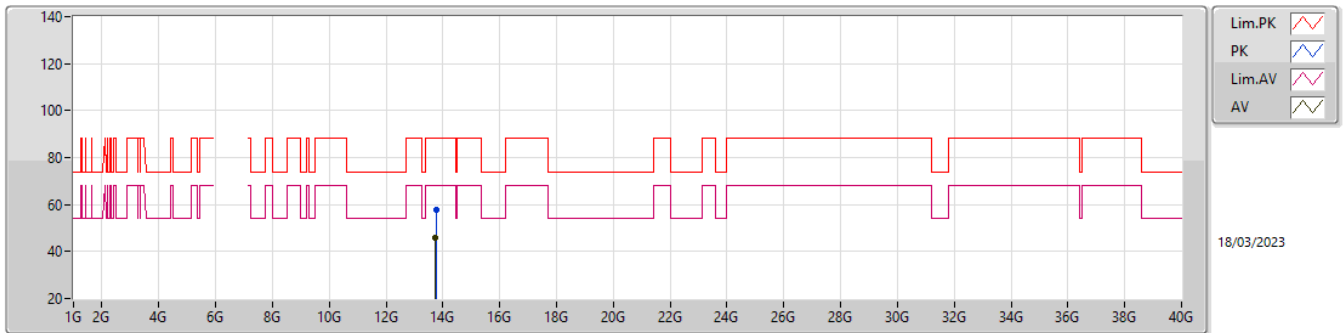

6.875-7.125GHz_802.11ax HEW20_Nss1,(MCS0),RU 106,#RU 54_1TX(Port1)

6895MHz_TX

Type	Freq (Hz)	Level (dBuV/m)	Limit (dBuV/m)	Margin (dB)	Factor (dB)	Dist (m)	Condition	Azimuth (°)	Height (m)	Raw (dBuV)	AF (dB)	CL (dB)	PA (dB)
AV	13.74264G	45.77	68.20	-22.43	16.18	3	Vertical	177	1.27	29.59	40.04	8.92	32.78
PK	13.75176G	57.64	88.20	-30.56	16.19	3	Vertical	177	1.27	41.45	40.05	8.93	32.79

6.875-7.125GHz_802.11ax HEW20_Nss1,(MCS0),RU 106,#RU 54_1TX(Port1)

6895MHz_TX