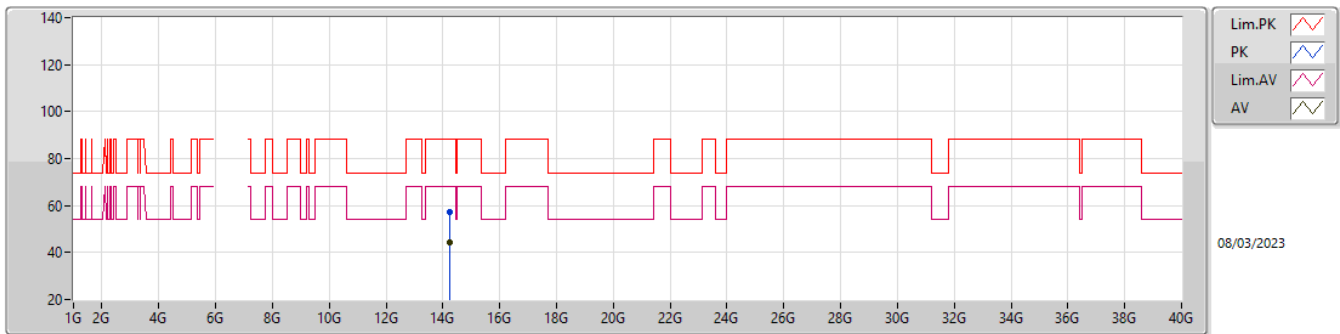

6.875-7.125GHz_802.11ax HEW20_Nss1,(MCS0),RU 26,#RU 8_2TX

7115MHz_TX

Type	Freq (Hz)	Level (dBuV/m)	Limit (dBuV/m)	Margin (dB)	Factor (dB)	Dist (m)	Condition	Azimuth (°)	Height (m)	Raw (dBuV)	AF (dB)	CL (dB)	PA (dB)
AV	14.22833G	44.27	68.20	-23.93	16.55	3	Horizontal	16	1.35	27.72	40.64	9.07	33.16
PK	14.23429G	56.99	88.20	-31.21	16.53	3	Horizontal	16	1.35	40.46	40.63	9.07	33.17