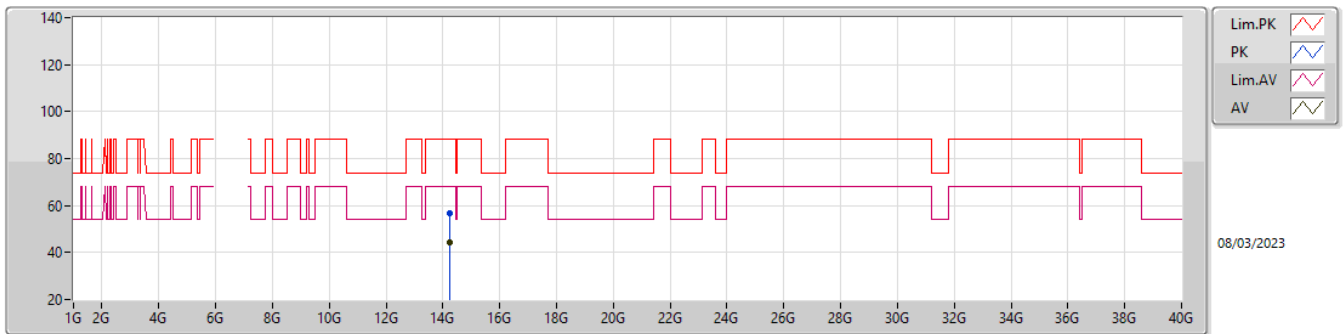

Type	Freq (Hz)	Level (dBuV/m)	Limit (dBuV/m)	Margin (dB)	Factor (dB)	Dist (m)	Condition	Azimuth (°)	Height (m)	Raw (dBuV)	AF (dB)	CL (dB)	PA (dB)
AV	14.23244G	44.33	68.20	-23.87	16.55	3	Horizontal	90	1.65	27.78	40.64	9.07	33.16
PK	14.22741G	56.80	88.20	-31.40	16.56	3	Horizontal	90	1.65	40.24	40.65	9.07	33.16