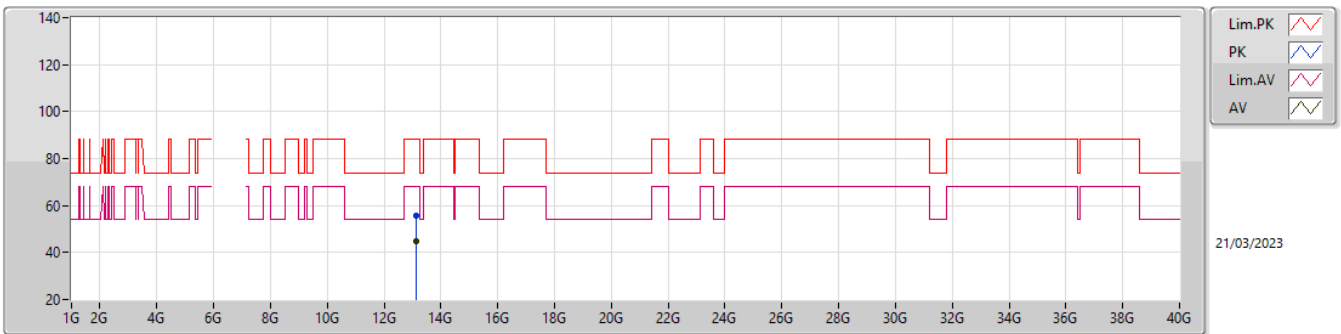

Type	Freq (Hz)	Level (dBuV/m)	Limit (dBuV/m)	Margin (dB)	Factor (dB)	Dist (m)	Condition	Azimuth (°)	Height (m)	Raw (dBuV)	AF (dB)	CL (dB)	PA (dB)
AV	13.1188G	44.90	68.20	-23.30	15.01	3	Horizontal	238	2.25	29.89	39.56	8.77	33.32
PK	13.1116G	55.79	88.20	-32.41	15.01	3	Horizontal	238	2.25	40.78	39.58	8.76	33.33