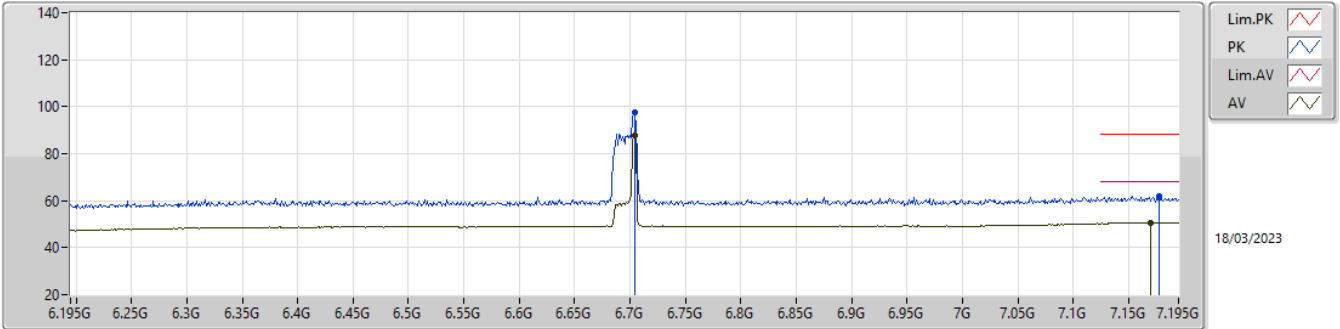

6.525-6.875GHz_802.11ax HEW20_Nss1,(MCS0),RU 26,#RU 8_2TX

6695MHz_TX

Type	Freq (Hz)	Level (dBuV/m)	Limit (dBuV/m)	Margin (dB)	Factor (dB)	Dist (m)	Condition	Azimuth (°)	Height (m)	Raw (dBuV)	AF (dB)	CL (dB)	PA (dB)
AV	6.704G	87.82	Inf	-Inf	7.73	3	Vertical	18	2.42	80.09	35.99	6.32	34.58
AV	7.17G	50.68	68.20	-17.52	8.55	3	Vertical	18	2.42	42.13	36.74	6.57	34.76
PK	6.704G	97.39	Inf	-Inf	7.73	3	Vertical	18	2.42	89.66	35.99	6.32	34.58
PK	7.177G	61.99	88.20	-26.21	8.56	3	Vertical	18	2.42	53.43	36.75	6.57	34.76