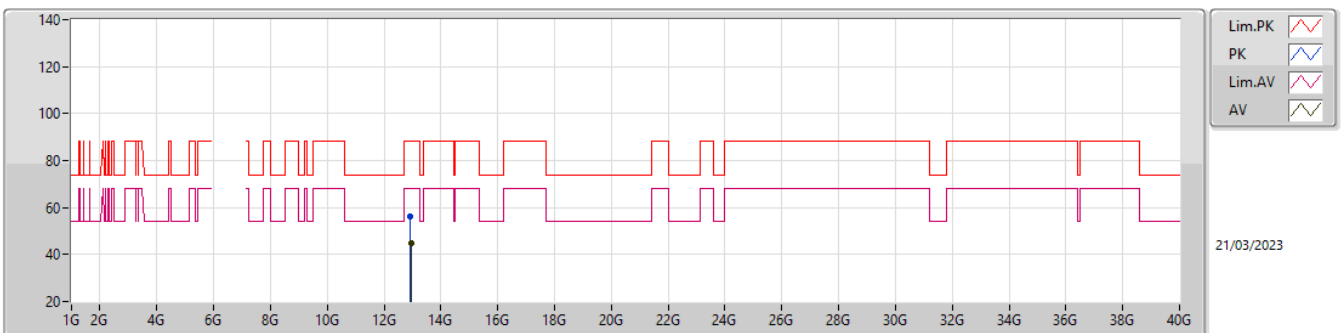

6.425-6.525GHz_802.11ax HEW20_Nss1,(MCS0),RU 52,#RU 37_2TX

6435MHz_TX

Type	Freq (Hz)	Level (dBuV/m)	Limit (dBuV/m)	Margin (dB)	Factor (dB)	Dist (m)	Condition	Azimuth (°)	Height (m)	Raw (dBuV)	AF (dB)	CL (dB)	PA (dB)
AV	12.95G	44.57	68.20	-23.63	14.67	3	Horizontal	129	2.64	29.90	39.55	8.72	33.60
PK	12.93104G	56.00	88.20	-32.20	14.62	3	Horizontal	129	2.64	41.38	39.53	8.72	33.63