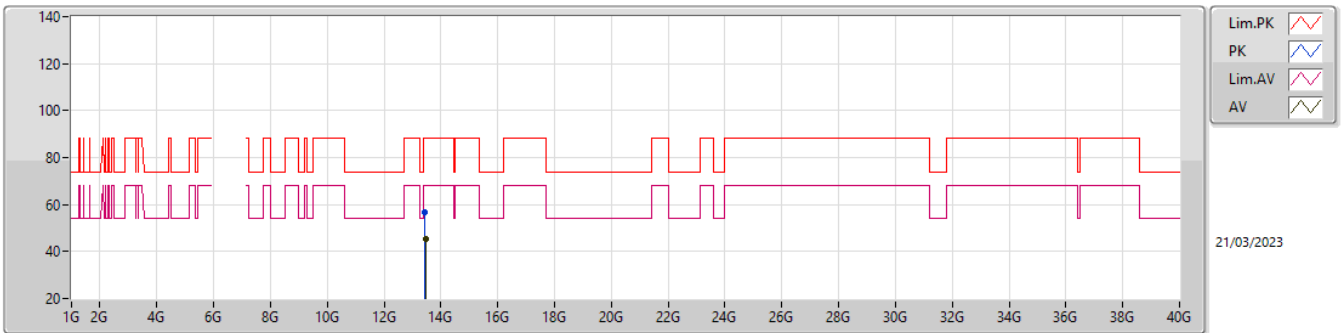

6.525-6.875GHz_802.11ax HEW20_Nss1,(MCS0),RU 26,#RU 8_2TX

6695MHz_TX

Type	Freq (Hz)	Level (dBuV/m)	Limit (dBuV/m)	Margin (dB)	Factor (dB)	Dist (m)	Condition	Azimuth (°)	Height (m)	Raw (dBuV)	AF (dB)	CL (dB)	PA (dB)
AV	13.45624G	45.20	68.20	-23.00	16.09	3	Vertical	285	2.77	29.11	40.00	8.85	32.76
PK	13.44048G	56.69	88.20	-31.51	16.06	3	Vertical	285	2.77	40.63	40.00	8.85	32.79