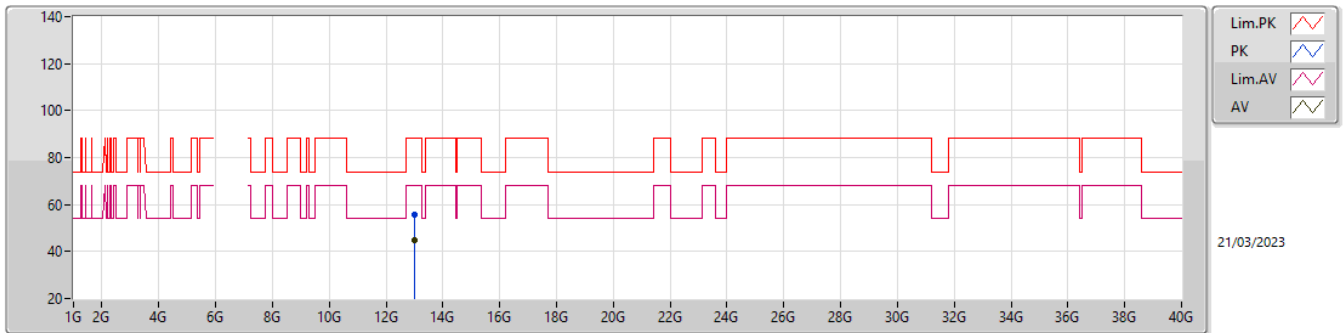

6.425-6.525GHz_802.11ax HEW20_Nss1,(MCS0),RU 52,#RU 37_1TX(Port2)

6475MHz_TX

Type	Freq (Hz)	Level (dBuV/m)	Limit (dBuV/m)	Margin (dB)	Factor (dB)	Dist (m)	Condition	Azimuth (°)	Height (m)	Raw (dBuV)	AF (dB)	CL (dB)	PA (dB)
AV	13.00048G	44.64	68.20	-23.56	14.83	3	Vertical	107	2.83	29.81	39.60	8.74	33.51
PK	12.99908G	55.66	88.20	-32.54	14.82	3	Vertical	107	2.83	40.84	39.60	8.73	33.51

6.425-6.525GHz_802.11ax HEW20_Nss1,(MCS0),RU 52,#RU 37_1TX(Port2)

6475MHz_TX