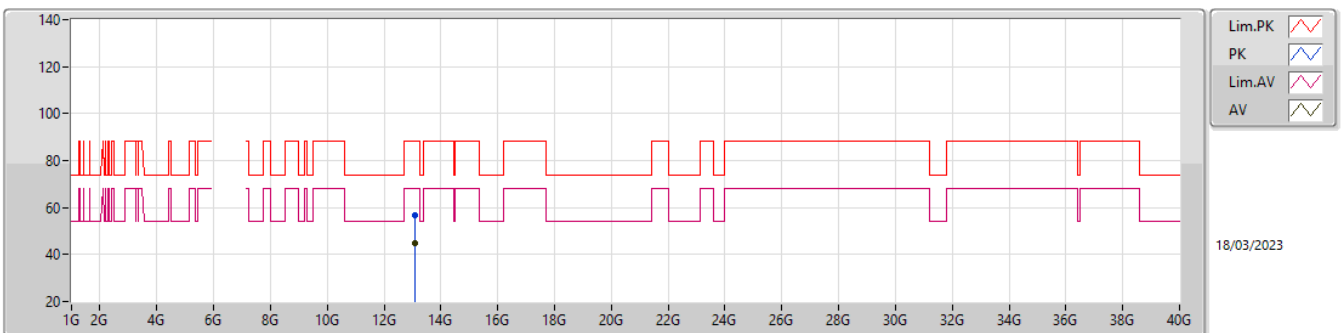

Type	Freq (Hz)	Level (dBuV/m)	Limit (dBuV/m)	Margin (dB)	Factor (dB)	Dist (m)	Condition	Azimuth (°)	Height (m)	Raw (dBuV)	AF (dB)	CL (dB)	PA (dB)
AV	13.10424G	44.84	68.20	-23.36	15.01	3	Horizontal	31	3.00	29.83	39.59	8.76	33.34
PK	13.082G	56.49	88.20	-31.71	14.98	3	Horizontal	31	3.00	41.51	39.60	8.76	33.38