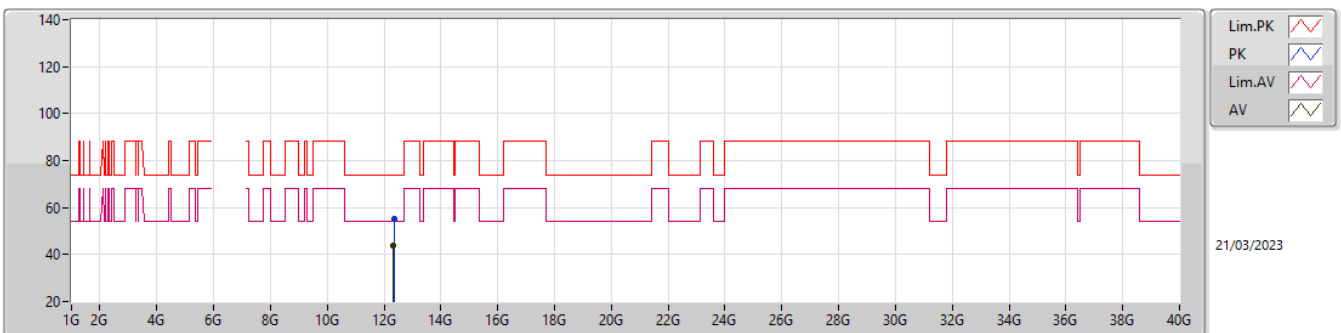

Type	Freq (Hz)	Level (dBuV/m)	Limit (dBuV/m)	Margin (dB)	Factor (dB)	Dist (m)	Condition	Azimuth (°)	Height (m)	Raw (dBuV)	AF (dB)	CL (dB)	PA (dB)
AV	12.3252G	43.72	54.00	-10.28	12.93	3	Horizontal	210	2.83	30.79	38.87	8.56	34.50
PK	12.34296G	55.18	74.00	-18.82	12.94	3	Horizontal	210	2.83	42.24	38.86	8.57	34.49