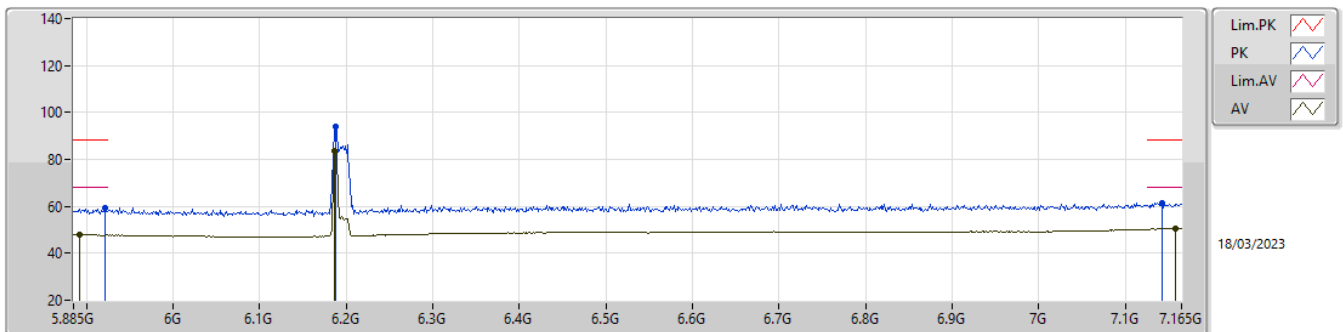

5.925-6.425GHz_802.11ax HEW20_Nss1,(MCS0),RU 52,#RU 37_2TX

6195MHz_TX

Type	Freq (Hz)	Level (dBuV/m)	Limit (dBuV/m)	Margin (dB)	Factor (dB)	Dist (m)	Condition	Azimuth (°)	Height (m)	Raw (dBuV)	AF (dB)	CL (dB)	PA (dB)
AV	5.8914G	47.83	68.20	-20.37	5.58	3	Horizontal	186	2.98	42.25	34.27	5.84	34.53
AV	6.18708G	83.54	Inf	-Inf	5.70	3	Horizontal	186	2.98	77.84	34.17	6.03	34.50
AV	7.15732G	50.60	68.20	-17.60	8.51	3	Horizontal	186	2.98	42.09	36.71	6.56	34.76
PK	5.92212G	59.07	88.20	-29.13	5.58	3	Horizontal	186	2.98	53.49	34.26	5.85	34.53
PK	6.18836G	94.10	Inf	-Inf	5.71	3	Horizontal	186	2.98	88.39	34.18	6.03	34.50
PK	7.14196G	61.41	88.20	-26.79	8.43	3	Horizontal	186	2.98	52.98	36.64	6.55	34.76