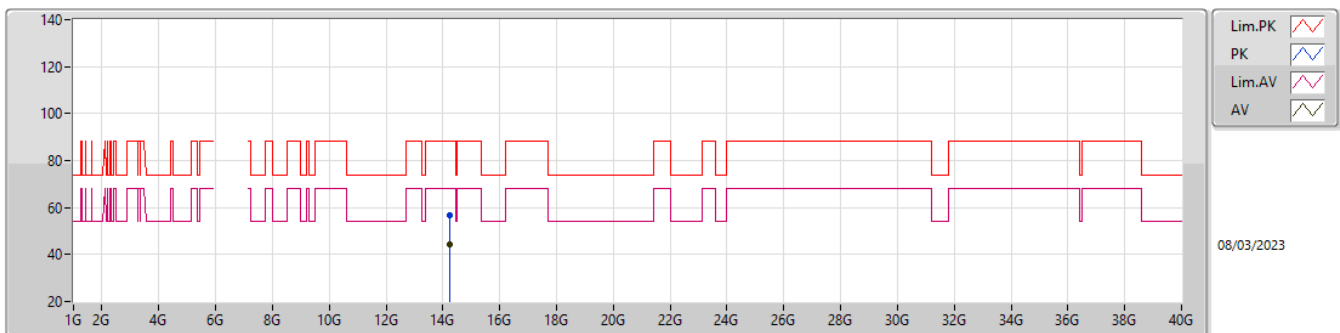

Type	Freq (Hz)	Level (dBuV/m)	Limit (dBuV/m)	Margin (dB)	Factor (dB)	Dist (m)	Condition	Azimuth (°)	Height (m)	Raw (dBuV)	AF (dB)	CL (dB)	PA (dB)
AV	14.23048G	44.33	68.20	-23.87	16.55	3	Horizontal	93	2.17	27.78	40.64	9.07	33.16
PK	14.23152G	56.59	88.20	-31.61	16.55	3	Horizontal	93	2.17	40.04	40.64	9.07	33.16