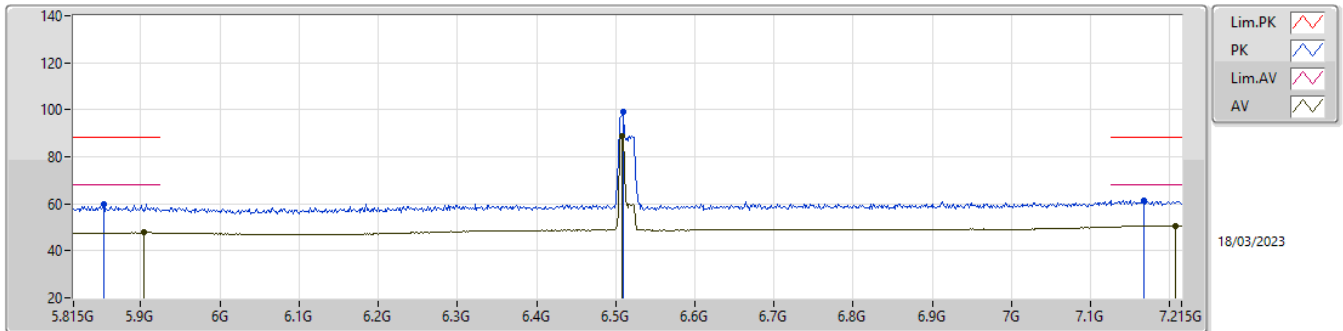

6.425-6.525GHz_802.11ax HEW20_Nss1,(MCS0),RU 52,#RU 37_1TX(Port1)

6515MHz_TX

Type	Freq (Hz)	Level (dBuV/m)	Limit (dBuV/m)	Margin (dB)	Factor (dB)	Dist (m)	Condition	Azimuth (°)	Height (m)	Raw (dBuV)	AF (dB)	CL (dB)	PA (dB)
AV	5.9032G	47.76	68.20	-20.44	5.61	3	Vertical	353	2.38	42.15	34.29	5.85	34.53
AV	6.508G	88.54	Inf	-Inf	6.97	3	Vertical	353	2.38	81.57	35.23	6.21	34.47
AV	7.2066G	50.62	68.20	-17.58	8.63	3	Vertical	353	2.38	41.99	36.80	6.59	34.76
PK	5.8528G	59.64	88.20	-28.56	5.40	3	Vertical	353	2.38	54.24	34.11	5.82	34.53
PK	6.5094G	98.88	Inf	-Inf	6.97	3	Vertical	353	2.38	91.91	35.24	6.21	34.48
PK	7.1674G	61.54	88.20	-26.66	8.54	3	Vertical	353	2.38	53.00	36.73	6.57	34.76