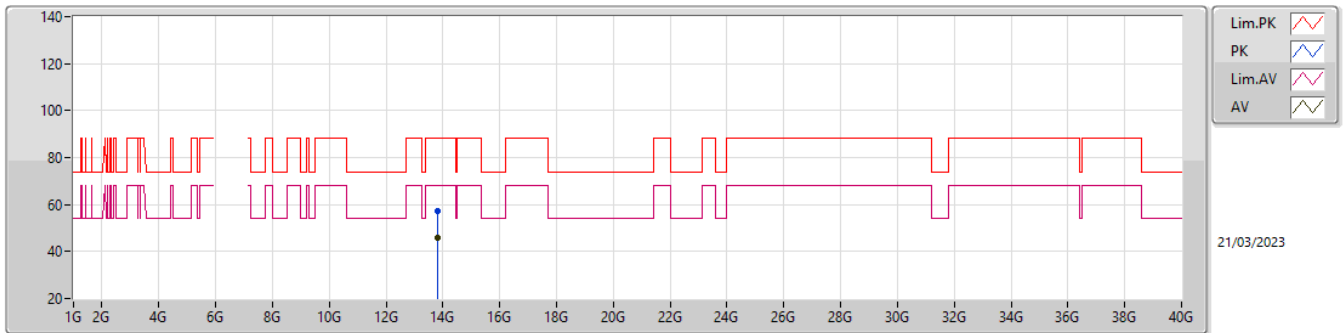

6.875-7.125GHz_802.11ax HEW20_Nss1,(MCS0),RU 26,#RU 8_2TX

6895MHz_TX

Type	Freq (Hz)	Level (dBuV/m)	Limit (dBuV/m)	Margin (dB)	Factor (dB)	Dist (m)	Condition	Azimuth (°)	Height (m)	Raw (dBuV)	AF (dB)	CL (dB)	PA (dB)
AV	13.81432G	45.73	68.20	-22.47	16.26	3	Vertical	234	1.63	29.47	40.13	8.94	32.81
PK	13.81016G	57.39	88.20	-30.81	16.25	3	Vertical	234	1.63	41.14	40.12	8.94	32.81

6.875-7.125GHz_802.11ax HEW20_Nss1,(MCS0),RU 26,#RU 8_2TX

6895MHz_TX