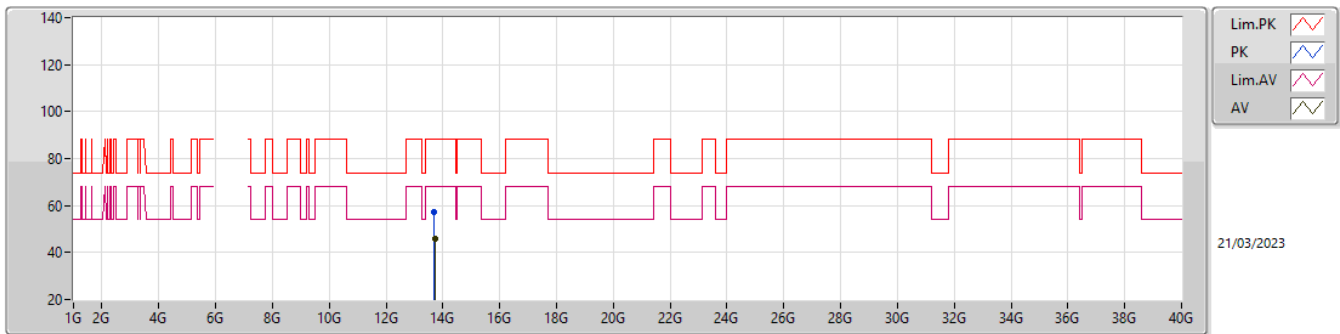

Type	Freq (Hz)	Level (dBuV/m)	Limit (dBuV/m)	Margin (dB)	Factor (dB)	Dist (m)	Condition	Azimuth (°)	Height (m)	Raw (dBuV)	AF (dB)	CL (dB)	PA (dB)
AV	13.71352G	45.72	68.20	-22.48	16.16	3	Horizontal	268	2.19	29.56	40.01	8.92	32.77
PK	13.7052G	57.04	88.20	-31.16	16.15	3	Horizontal	268	2.19	40.89	40.01	8.91	32.77