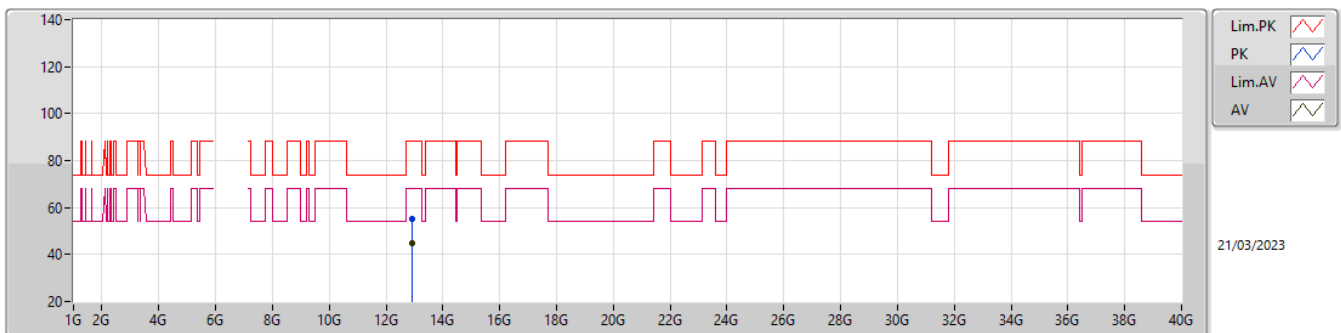

Type	Freq (Hz)	Level (dBuV/m)	Limit (dBuV/m)	Margin (dB)	Factor (dB)	Dist (m)	Condition	Azimuth (°)	Height (m)	Raw (dBuV)	AF (dB)	CL (dB)	PA (dB)
AV	12.92344G	44.57	68.20	-23.63	14.60	3	Horizontal	151	2.65	29.97	39.52	8.72	33.64
PK	12.92872G	55.30	88.20	-32.90	14.62	3	Horizontal	151	2.65	40.68	39.53	8.72	33.63