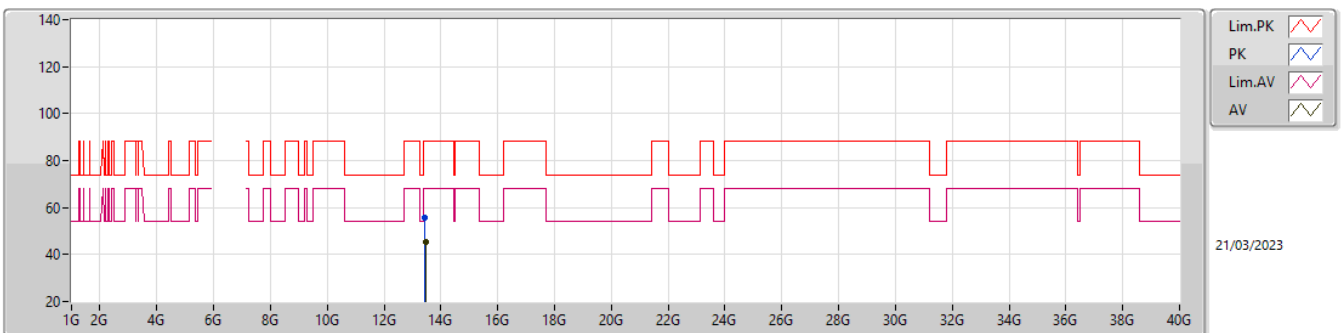

6.525-6.875GHz_802.11ax HEW20_Nss1,(MCS0),RU 26,#RU 8_2TX

6695MHz_TX

Type	Freq (Hz)	Level (dBuV/m)	Limit (dBuV/m)	Margin (dB)	Factor (dB)	Dist (m)	Condition	Azimuth (°)	Height (m)	Raw (dBuV)	AF (dB)	CL (dB)	PA (dB)
AV	13.4572G	45.21	68.20	-22.99	16.09	3	Horizontal	138	2.07	29.12	40.00	8.85	32.76
PK	13.4476G	55.88	88.20	-32.32	16.07	3	Horizontal	138	2.07	39.81	40.00	8.85	32.78