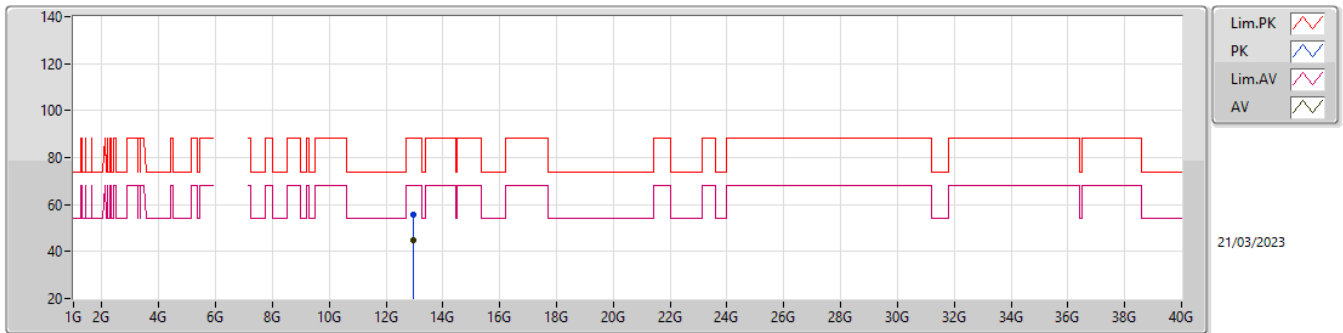

6.425-6.525GHz_802.11ax HEW20_Nss1,(MCS0),RU 52,#RU 37_1TX(Port2)

6435MHz_TX

Type	Freq (Hz)	Level (dBuV/m)	Limit (dBuV/m)	Margin (dB)	Factor (dB)	Dist (m)	Condition	Azimuth (°)	Height (m)	Raw (dBuV)	AF (dB)	CL (dB)	PA (dB)
AV	12.94808G	44.57	68.20	-23.63	14.67	3	Vertical	308	1.15	29.90	39.55	8.72	33.60
PK	12.94152G	55.68	88.20	-32.52	14.65	3	Vertical	308	1.15	41.03	39.54	8.72	33.61