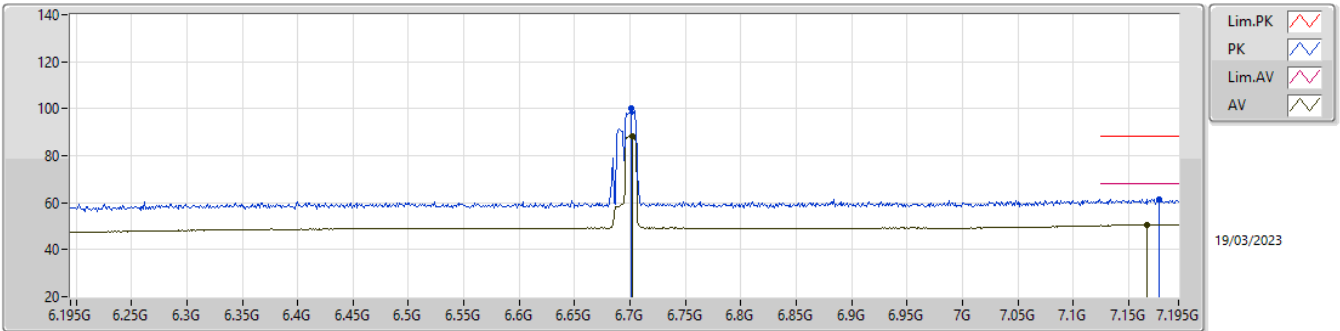

6.525-6.875GHz_802.11ax HEW20_Nss1,(MCS0),RU 106,#RU 54_1TX(Port1)

6695MHz_TX

Type	Freq (Hz)	Level (dBuV/m)	Limit (dBuV/m)	Margin (dB)	Factor (dB)	Dist (m)	Condition	Azimuth (°)	Height (m)	Raw (dBuV)	AF (dB)	CL (dB)	PA (dB)
AV	6.702G	88.20	Inf	-Inf	7.74	3	Vertical	351	2.52	80.46	36.00	6.32	34.58
AV	7.166G	50.62	68.20	-17.58	8.54	3	Vertical	351	2.52	42.08	36.73	6.57	34.76
PK	6.701G	100.41	Inf	-Inf	7.74	3	Vertical	351	2.52	92.67	36.00	6.32	34.58
PK	7.178G	61.33	88.20	-26.87	8.57	3	Vertical	351	2.52	52.76	36.76	6.57	34.76