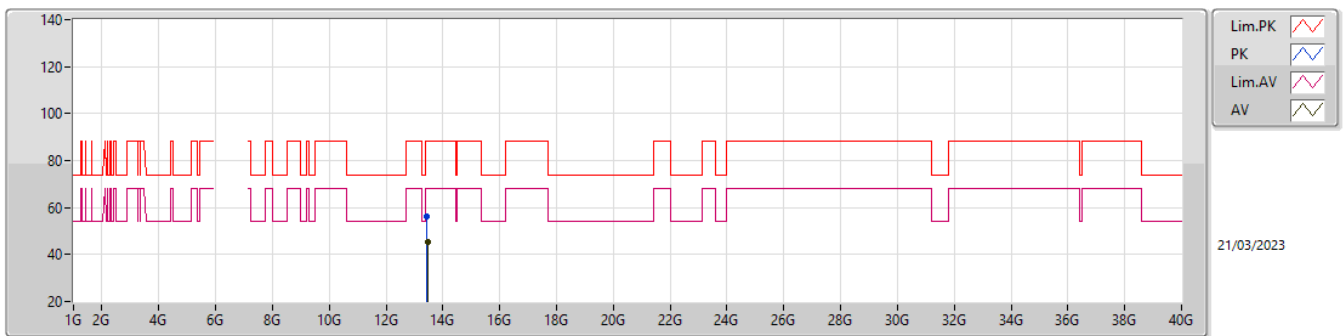

6.525-6.875GHz_802.11ax HEW20_Nss1,(MCS0),RU 26,#RU 8_1TX(Port2)

6695MHz_TX

Type	Freq (Hz)	Level (dBuV/m)	Limit (dBuV/m)	Margin (dB)	Factor (dB)	Dist (m)	Condition	Azimuth (°)	Height (m)	Raw (dBuV)	AF (dB)	CL (dB)	PA (dB)
AV	13.45752G	45.23	68.20	-22.97	16.09	3	Horizontal	278	1.52	29.14	40.00	8.85	32.76
PK	13.45032G	56.36	88.20	-31.84	16.08	3	Horizontal	278	1.52	40.28	40.00	8.85	32.77