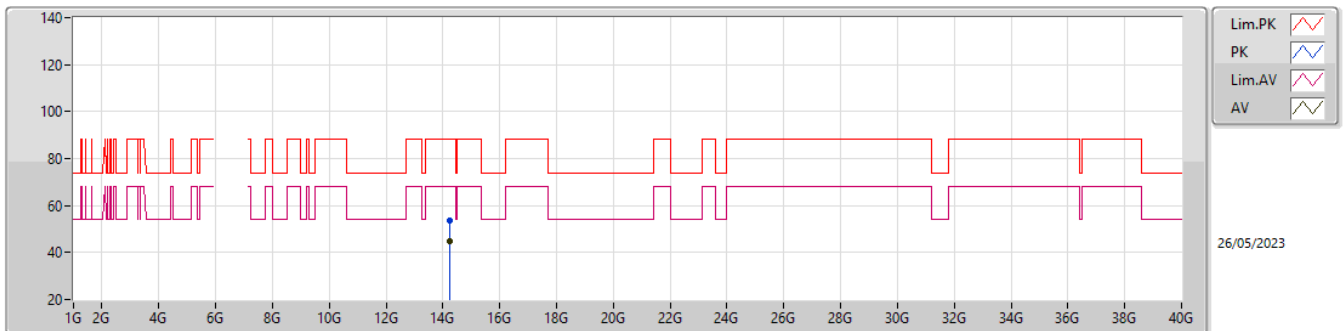

Type	Freq (Hz)	Level (dBuV/m)	Limit (dBuV/m)	Margin (dB)	Factor (dB)	Dist (m)	Condition	Azimuth (°)	Height (m)	Raw (dBuV)	AF (dB)	CL (dB)	PA (dB)
AV	14.22867G	45.00	68.20	-23.20	16.38	3	Horizontal	54	1.37	28.62	40.47	9.07	33.16
PK	14.23474G	53.86	88.20	-34.34	16.37	3	Horizontal	54	1.37	37.49	40.47	9.07	33.17