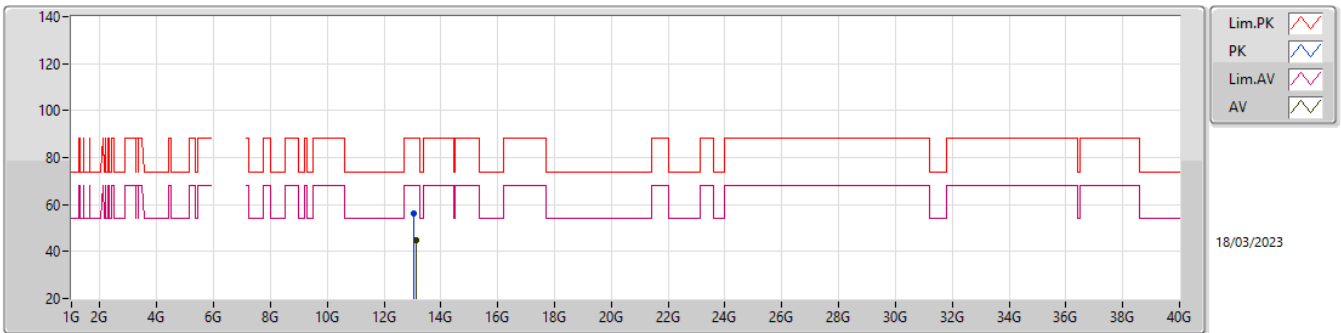

6.525-6.875GHz_802.11ax HEW20_Nss1,(MCS0),RU 52,#RU 40_1TX(Port2)

6535MHz_TX

Type	Freq (Hz)	Level (dBuV/m)	Limit (dBuV/m)	Margin (dB)	Factor (dB)	Dist (m)	Condition	Azimuth (°)	Height (m)	Raw (dBuV)	AF (dB)	CL (dB)	PA (dB)
AV	13.11896G	44.89	68.20	-23.31	15.02	3	Vertical	141	1.36	29.87	39.56	8.77	33.31
PK	13.0596G	56.33	88.20	-31.87	14.94	3	Vertical	141	1.36	41.39	39.60	8.75	33.41

6.525-6.875GHz_802.11ax HEW20_Nss1,(MCS0),RU 52,#RU 40_1TX(Port2)

6535MHz_TX