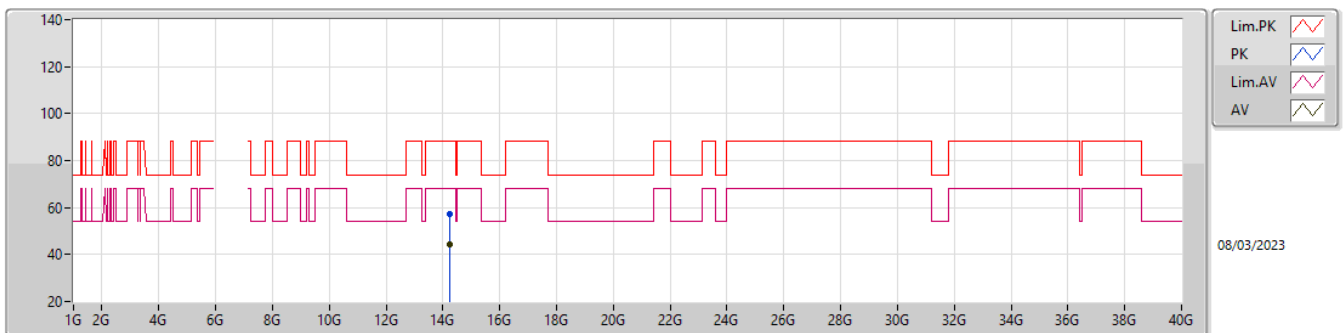

Type	Freq (Hz)	Level (dBuV/m)	Limit (dBuV/m)	Margin (dB)	Factor (dB)	Dist (m)	Condition	Azimuth (°)	Height (m)	Raw (dBuV)	AF (dB)	CL (dB)	PA (dB)
AV	14.23049G	44.35	68.20	-23.85	16.55	3	Horizontal	94	1.13	27.80	40.64	9.07	33.16
PK	14.23237G	57.10	88.20	-31.10	16.55	3	Horizontal	94	1.13	40.55	40.64	9.07	33.16