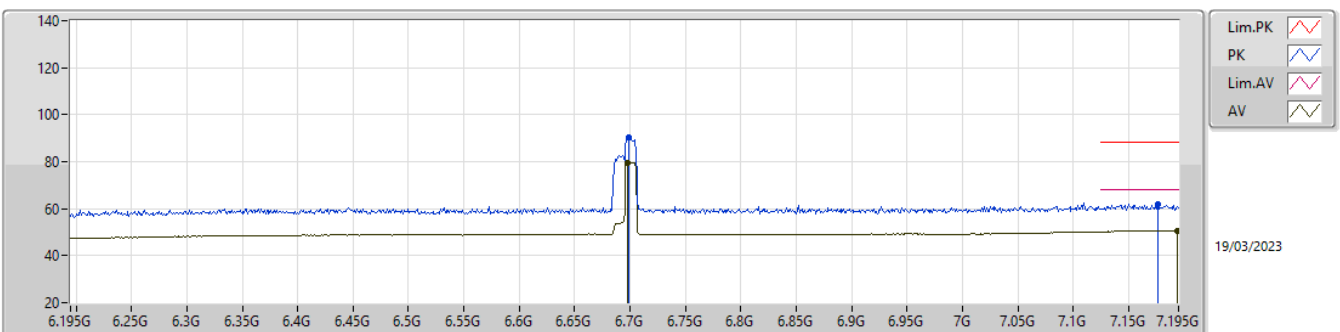

6.525-6.875GHz_802.11ax HEW20_Nss1,(MCS0),RU 106,#RU 54_1TX(Port1)

6695MHz_TX

Type	Freq (Hz)	Level (dBuV/m)	Limit (dBuV/m)	Margin (dB)	Factor (dB)	Dist (m)	Condition	Azimuth (°)	Height (m)	Raw (dBuV)	AF (dB)	CL (dB)	PA (dB)
AV	6.698G	79.74	Inf	-Inf	7.73	3	Horizontal	192	2.94	72.01	36.00	6.31	34.58
AV	7.194G	50.69	68.20	-17.51	8.62	3	Horizontal	192	2.94	42.07	36.79	6.59	34.76
PK	6.699G	90.16	Inf	-Inf	7.73	3	Horizontal	192	2.94	82.43	36.00	6.31	34.58
PK	7.176G	61.84	88.20	-26.36	8.56	3	Horizontal	192	2.94	53.28	36.75	6.57	34.76