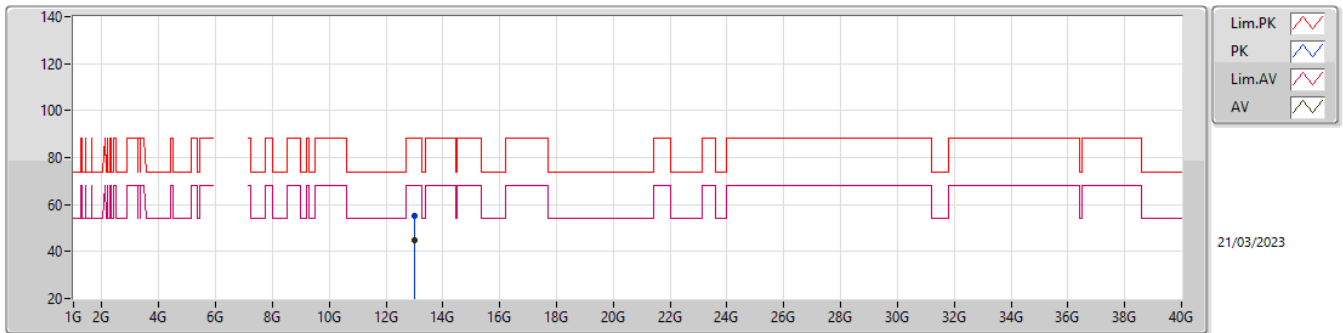

6.425-6.525GHz_802.11ax HEW20_Nss1,(MCS0),RU 106,#RU 53_1TX(Port1)

6475MHz_TX

Type	Freq (Hz)	Level (dBuV/m)	Limit (dBuV/m)	Margin (dB)	Factor (dB)	Dist (m)	Condition	Azimuth (°)	Height (m)	Raw (dBuV)	AF (dB)	CL (dB)	PA (dB)
AV	13.01688G	44.68	68.20	-23.52	14.86	3	Vertical	93	1.54	29.82	39.60	8.74	33.48
PK	12.99544G	55.35	88.20	-32.85	14.81	3	Vertical	93	1.54	40.54	39.60	8.73	33.52

6.425-6.525GHz_802.11ax HEW20_Nss1,(MCS0),RU 106,#RU 53_1TX(Port1)

6475MHz_TX