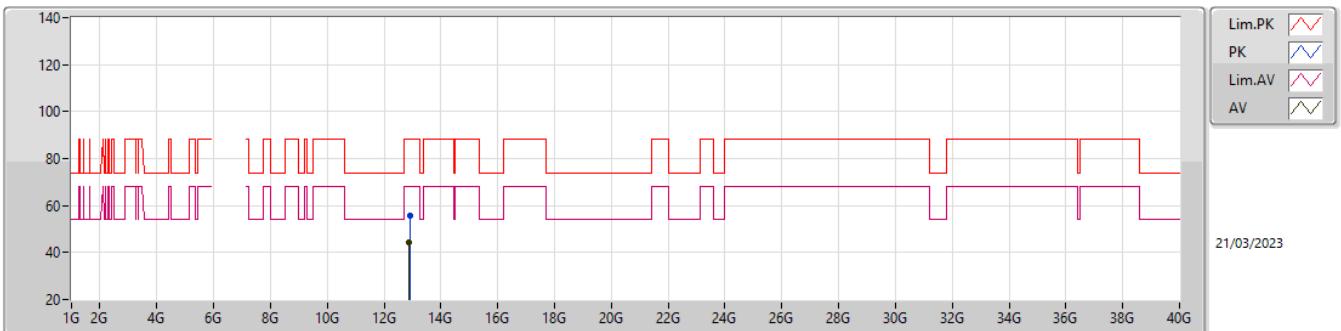

Type	Freq (Hz)	Level (dBuV/m)	Limit (dBuV/m)	Margin (dB)	Factor (dB)	Dist (m)	Condition	Azimuth (°)	Height (m)	Raw (dBuV)	AF (dB)	CL (dB)	PA (dB)
AV	12.89304G	44.51	68.20	-23.69	14.50	3	Horizontal	194	1.30	30.01	39.49	8.71	33.70
PK	12.90648G	55.76	88.20	-32.44	14.55	3	Horizontal	194	1.30	41.21	39.51	8.71	33.67