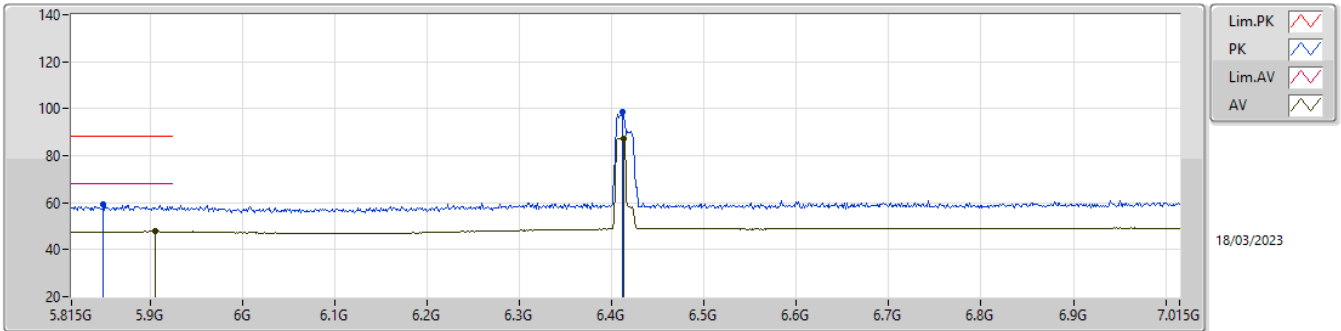

5.925-6.425GHz_802.11ax HEW20_Nss1,(MCS0),RU 106,#RU 53_1TX(Port2)

6415MHz_TX

Type	Freq (Hz)	Level (dBuV/m)	Limit (dBuV/m)	Margin (dB)	Factor (dB)	Dist (m)	Condition	Azimuth (°)	Height (m)	Raw (dBuV)	AF (dB)	CL (dB)	PA (dB)
AV	5.9062G	47.76	68.20	-20.44	5.61	3	Vertical	14	2.49	42.15	34.29	5.85	34.53
AV	6.4126G	87.40	Inf	-Inf	6.47	3	Vertical	14	2.49	80.93	34.78	6.17	34.48
PK	5.8498G	59.09	88.20	-29.11	5.39	3	Vertical	14	2.49	53.70	34.10	5.82	34.53
PK	6.4114G	98.40	Inf	-Inf	6.46	3	Vertical	14	2.49	91.94	34.77	6.17	34.48

5.925-6.425GHz_802.11ax HEW20_Nss1,(MCS0),RU 106,#RU 53_1TX(Port2)

6415MHz_TX