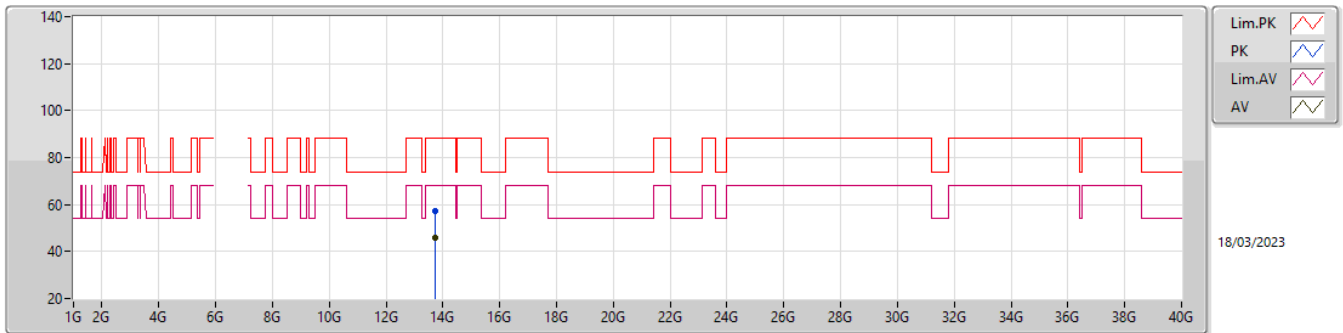

6.875-7.125GHz_802.11ax HEW20_Nss1,(MCS0),RU 52,#RU 40_1TX(Port1)

6895MHz_TX

Type	Freq (Hz)	Level (dBuV/m)	Limit (dBuV/m)	Margin (dB)	Factor (dB)	Dist (m)	Condition	Azimuth (°)	Height (m)	Raw (dBuV)	AF (dB)	CL (dB)	PA (dB)
AV	13.71304G	45.74	68.20	-22.46	16.16	3	Vertical	128	2.80	29.58	40.01	8.92	32.77
PK	13.7244G	57.19	88.20	-31.01	16.16	3	Vertical	128	2.80	41.03	40.02	8.92	32.78

6.875-7.125GHz_802.11ax HEW20_Nss1,(MCS0),RU 52,#RU 40_1TX(Port1)

6895MHz_TX