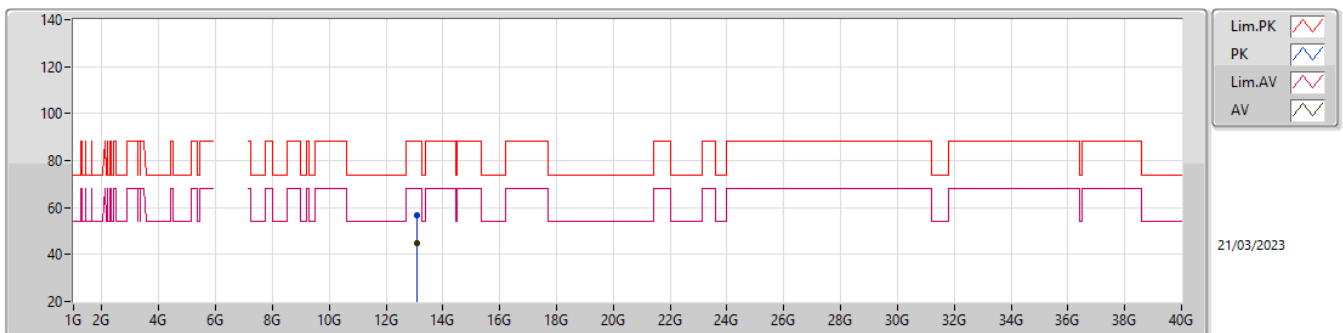

6.425-6.525GHz_802.11ax HEW20_Nss1,(MCS0),RU 52,#RU 37_1TX(Port1)

6515MHz_TX

Type	Freq (Hz)	Level (dBuV/m)	Limit (dBuV/m)	Margin (dB)	Factor (dB)	Dist (m)	Condition	Azimuth (°)	Height (m)	Raw (dBuV)	AF (dB)	CL (dB)	PA (dB)
AV	13.10696G	44.85	68.20	-23.35	15.02	3	Horizontal	57	1.01	29.83	39.59	8.76	33.33
PK	13.0916G	56.68	88.20	-31.52	15.00	3	Horizontal	57	1.01	41.68	39.60	8.76	33.36