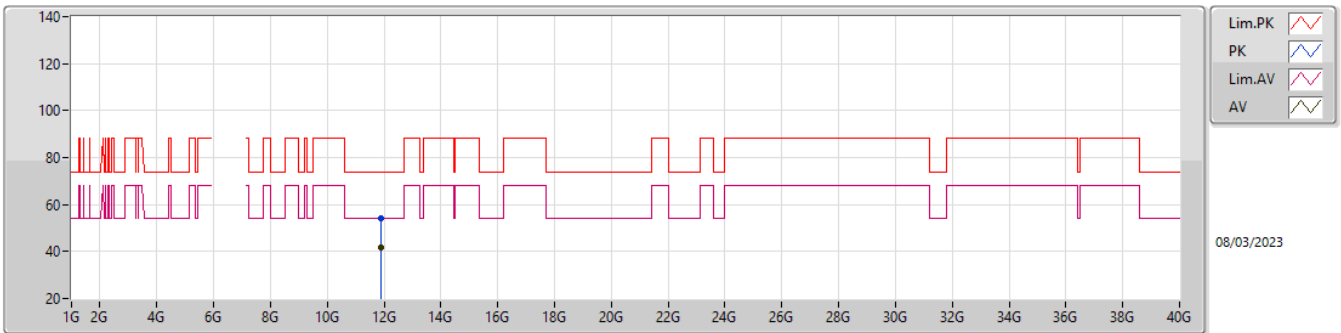

5.925-6.425GHz_802.11ax HEW20_Nss1,(MCS0),RU 52,#RU 37_1TX(Port2)

5955MHz_TX

Type	Freq (Hz)	Level (dBuV/m)	Limit (dBuV/m)	Margin (dB)	Factor (dB)	Dist (m)	Condition	Azimuth (°)	Height (m)	Raw (dBuV)	AF (dB)	CL (dB)	PA (dB)
AV	11.91348G	41.73	54.00	-12.27	12.39	3	Vertical	241	2.37	29.34	38.64	8.45	34.70
PK	11.91268G	53.91	74.00	-20.09	12.39	3	Vertical	241	2.37	41.52	38.64	8.45	34.70

5.925-6.425GHz_802.11ax HEW20_Nss1,(MCS0),RU 52,#RU 37_1TX(Port2)

5955MHz_TX