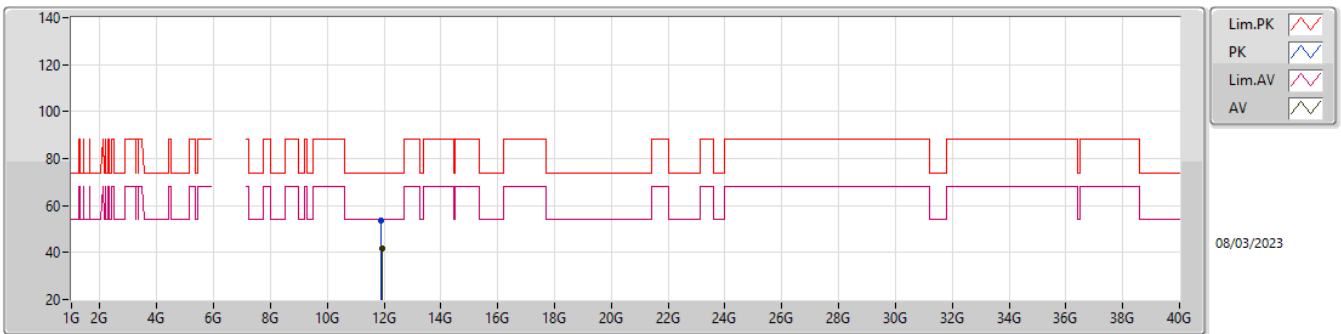

Type	Freq (Hz)	Level (dBuV/m)	Limit (dBuV/m)	Margin (dB)	Factor (dB)	Dist (m)	Condition	Azimuth (°)	Height (m)	Raw (dBuV)	AF (dB)	CL (dB)	PA (dB)
AV	11.91474G	41.82	54.00	-12.18	12.39	3	Horizontal	78	2.35	29.43	38.64	8.45	34.70
PK	11.91359G	53.86	74.00	-20.14	12.39	3	Horizontal	78	2.35	41.47	38.64	8.45	34.70