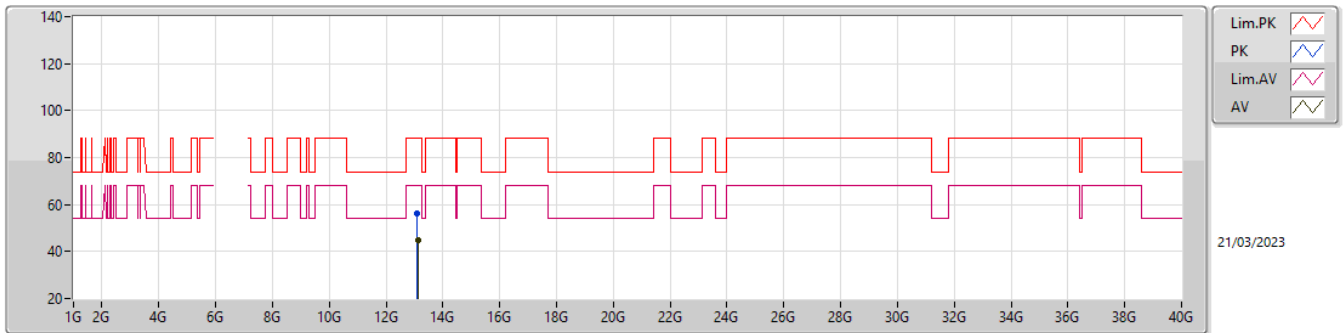

6.525-6.875GHz_802.11ax HEW20_Nss1,(MCS0),RU 106,#RU 54_1TX(Port1)

6535MHz_TX

Type	Freq (Hz)	Level (dBuV/m)	Limit (dBuV/m)	Margin (dB)	Factor (dB)	Dist (m)	Condition	Azimuth (°)	Height (m)	Raw (dBuV)	AF (dB)	CL (dB)	PA (dB)
AV	13.1132G	44.89	68.20	-23.31	15.01	3	Vertical	346	2.76	29.88	39.57	8.76	33.32
PK	13.09464G	56.40	88.20	-31.80	15.01	3	Vertical	346	2.76	41.39	39.60	8.76	33.35

6.525-6.875GHz_802.11ax HEW20_Nss1,(MCS0),RU 106,#RU 54_1TX(Port1)

6535MHz_TX