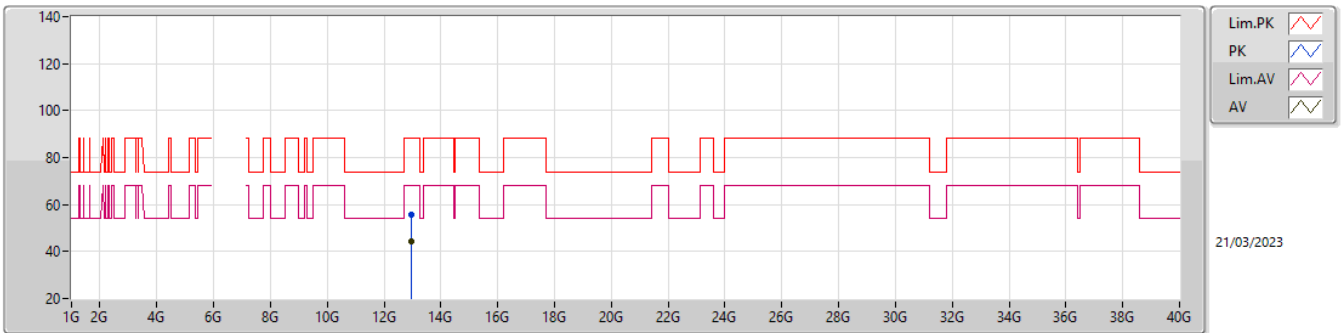

6.425-6.525GHz_802.11ax HEW20_Nss1,(MCS0),RU 52,#RU 37_2TX

6435MHz_TX

Type	Freq (Hz)	Level (dBuV/m)	Limit (dBuV/m)	Margin (dB)	Factor (dB)	Dist (m)	Condition	Azimuth (°)	Height (m)	Raw (dBuV)	AF (dB)	CL (dB)	PA (dB)
AV	12.94152G	44.56	68.20	-23.64	14.65	3	Vertical	213	2.36	29.91	39.54	8.72	33.61
PK	12.9408G	55.47	88.20	-32.73	14.65	3	Vertical	213	2.36	40.82	39.54	8.72	33.61