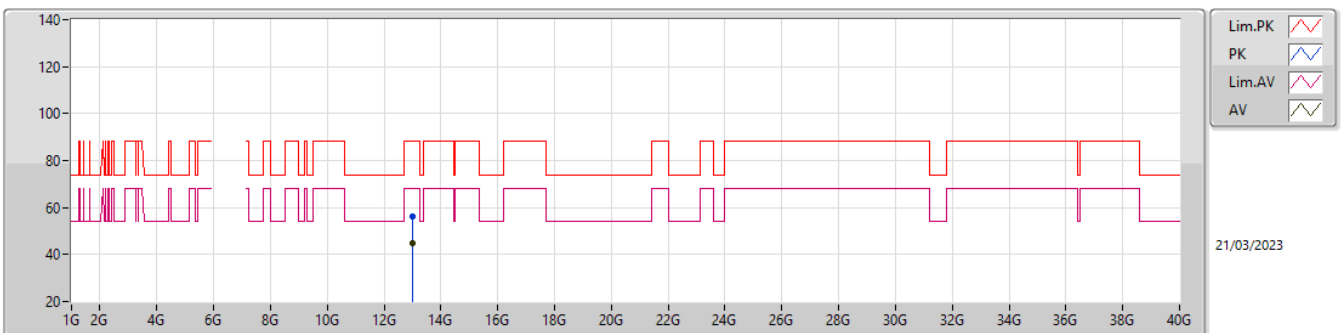

Type	Freq (Hz)	Level (dBuV/m)	Limit (dBuV/m)	Margin (dB)	Factor (dB)	Dist (m)	Condition	Azimuth (°)	Height (m)	Raw (dBuV)	AF (dB)	CL (dB)	PA (dB)
AV	13.0048G	44.93	68.20	-23.27	14.84	3	Horizontal	249	1.58	30.09	39.60	8.74	33.50
PK	12.99808G	56.06	88.20	-32.14	14.82	3	Horizontal	249	1.58	41.24	39.60	8.73	33.51