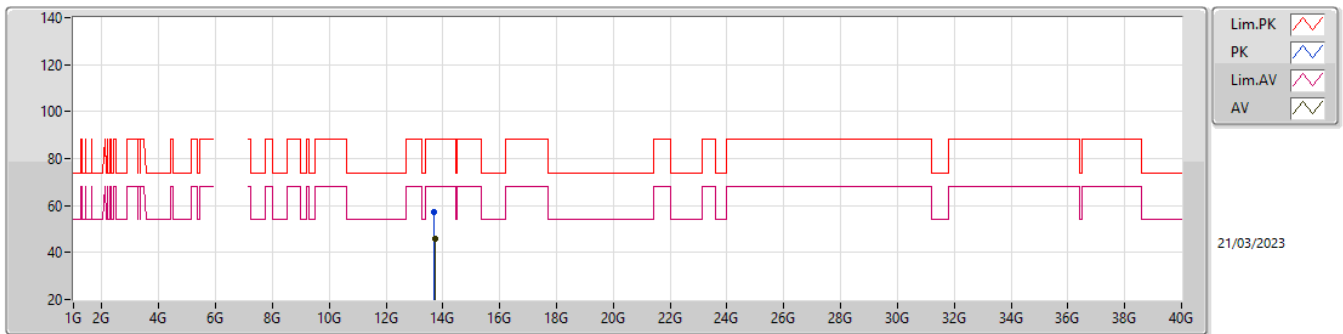

Type	Freq (Hz)	Level (dBuV/m)	Limit (dBuV/m)	Margin (dB)	Factor (dB)	Dist (m)	Condition	Azimuth (°)	Height (m)	Raw (dBuV)	AF (dB)	CL (dB)	PA (dB)
AV	13.71288G	45.73	68.20	-22.47	16.16	3	Horizontal	198	1.29	29.57	40.01	8.92	32.77
PK	13.70616G	57.26	88.20	-30.94	16.16	3	Horizontal	198	1.29	41.10	40.01	8.92	32.77