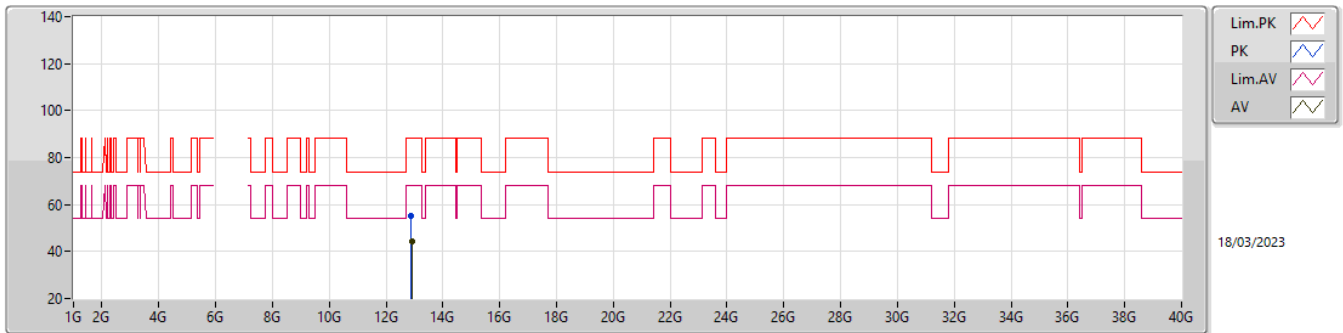

5.925-6.425GHz_802.11ax HEW20_Nss1,(MCS0),RU 52,#RU 37_1TX(Port2)

6415MHz_TX

Type	Freq (Hz)	Level (dBuV/m)	Limit (dBuV/m)	Margin (dB)	Factor (dB)	Dist (m)	Condition	Azimuth (°)	Height (m)	Raw (dBuV)	AF (dB)	CL (dB)	PA (dB)
AV	12.89848G	44.49	68.20	-23.71	14.52	3	Vertical	221	1.36	29.97	39.50	8.71	33.69
PK	12.86616G	55.37	88.20	-32.83	14.43	3	Vertical	221	1.36	40.94	39.47	8.70	33.74

5.925-6.425GHz_802.11ax HEW20_Nss1,(MCS0),RU 52,#RU 37_1TX(Port2)

6415MHz_TX