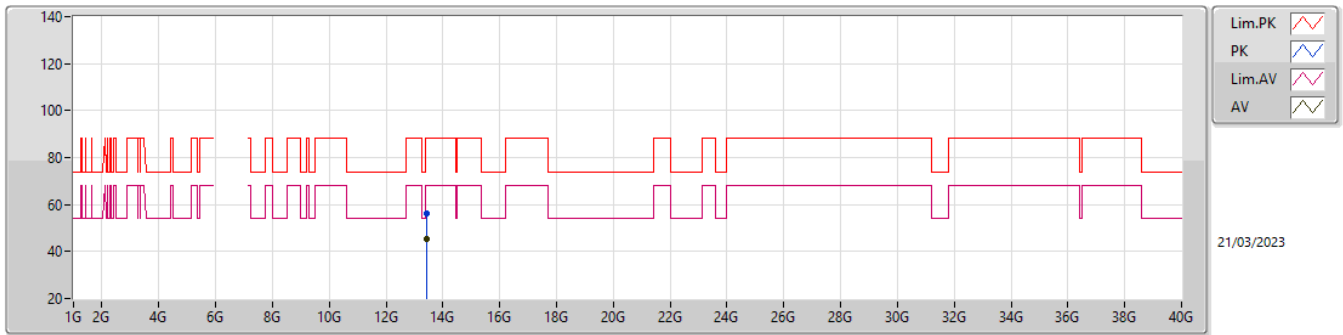

6.525-6.875GHz_802.11ax HEW20_Nss1,(MCS0),RU 106,#RU 54_1TX(Port1)

6695MHz_TX

21/03/2023

Type	Freq (Hz)	Level (dBuV/m)	Limit (dBuV/m)	Margin (dB)	Factor (dB)	Dist (m)	Condition	Azimuth (°)	Height (m)	Raw (dBuV)	AF (dB)	CL (dB)	PA (dB)
AV	13.43576G	45.24	68.20	-22.96	16.05	3	Vertical	236	2.86	29.19	40.00	8.85	32.80
PK	13.4348G	56.16	88.20	-32.04	16.05	3	Vertical	236	2.86	40.11	40.00	8.85	32.80

6.525-6.875GHz_802.11ax HEW20_Nss1,(MCS0),RU 106,#RU 54_1TX(Port1)

6695MHz_TX