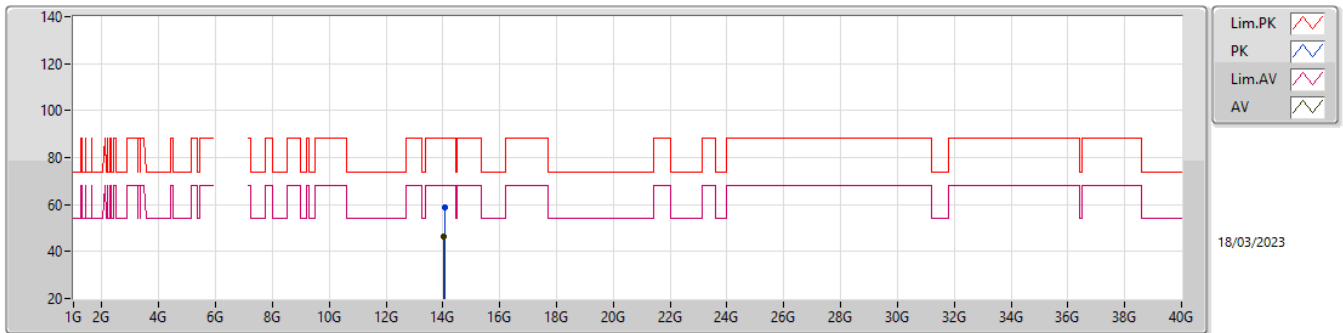

6.875-7.125GHz_802.11ax HEW20_Nss1,(MCS0),RU 26,#RU 8_1TX(Port2)

6995MHz_TX

Type	Freq (Hz)	Level (dBuV/m)	Limit (dBuV/m)	Margin (dB)	Factor (dB)	Dist (m)	Condition	Azimuth (°)	Height (m)	Raw (dBuV)	AF (dB)	CL (dB)	PA (dB)
AV	14.03432G	46.25	68.20	-21.95	16.48	3	Vertical	271	1.35	29.77	40.40	9.00	32.92
PK	14.04984G	58.85	88.20	-29.35	16.52	3	Vertical	271	1.35	42.33	40.45	9.01	32.94

6.875-7.125GHz_802.11ax HEW20_Nss1,(MCS0),RU 26,#RU 8_1TX(Port2)

6995MHz_TX