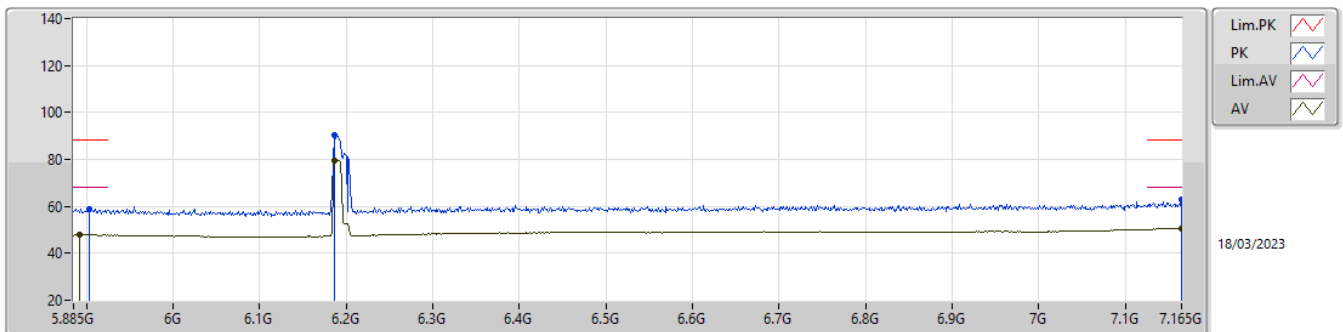

5.925-6.425GHz_802.11ax HEW20_Nss1,(MCS0),RU 106,#RU 53_1TX(Port1)

6195MHz_TX

Type	Freq (Hz)	Level (dBuV/m)	Limit (dBuV/m)	Margin (dB)	Factor (dB)	Dist (m)	Condition	Azimuth (°)	Height (m)	Raw (dBuV)	AF (dB)	CL (dB)	PA (dB)
AV	5.8914G	47.84	68.20	-20.36	5.58	3	Horizontal	198	2.74	42.26	34.27	5.84	34.53
AV	6.18708G	79.47	Inf	-Inf	5.70	3	Horizontal	198	2.74	73.77	34.17	6.03	34.50
AV	7.165G	50.68	68.20	-17.52	8.54	3	Horizontal	198	2.74	42.14	36.73	6.57	34.76
PK	5.90292G	58.88	88.20	-29.32	5.61	3	Horizontal	198	2.74	53.27	34.29	5.85	34.53
PK	6.18708G	90.60	Inf	-Inf	5.70	3	Horizontal	198	2.74	84.90	34.17	6.03	34.50
PK	7.165G	62.71	88.20	-25.49	8.54	3	Horizontal	198	2.74	54.17	36.73	6.57	34.76