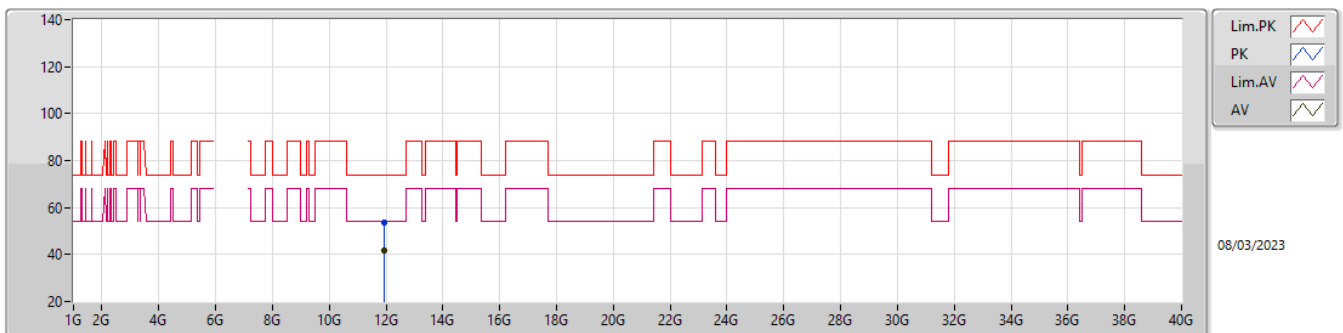

Type	Freq (Hz)	Level (dBuV/m)	Limit (dBuV/m)	Margin (dB)	Factor (dB)	Dist (m)	Condition	Azimuth (°)	Height (m)	Raw (dBuV)	AF (dB)	CL (dB)	PA (dB)
AV	11.92365G	41.87	54.00	-12.13	12.42	3	Horizontal	359	1.16	29.45	38.67	8.46	34.71
PK	11.91867G	53.84	74.00	-20.16	12.41	3	Horizontal	359	1.16	41.43	38.66	8.45	34.70