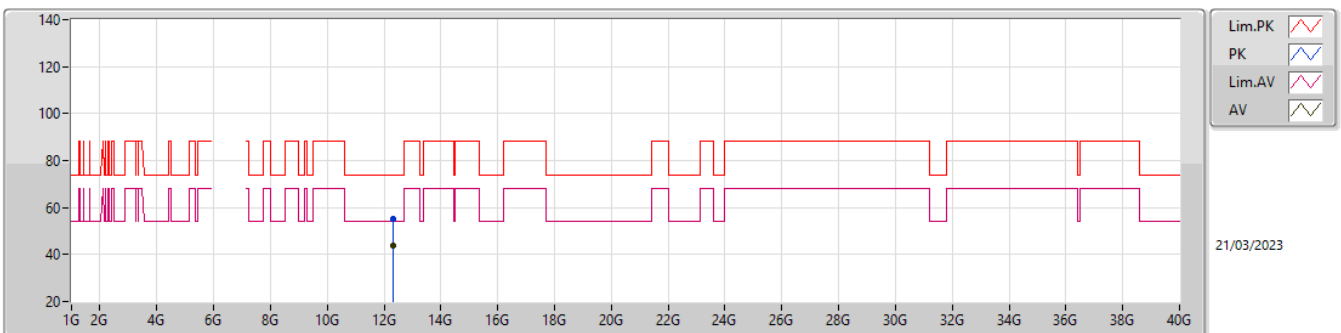

Type	Freq (Hz)	Level (dBuV/m)	Limit (dBuV/m)	Margin (dB)	Factor (dB)	Dist (m)	Condition	Azimuth (°)	Height (m)	Raw (dBuV)	AF (dB)	CL (dB)	PA (dB)
AV	12.31112G	43.66	54.00	-10.34	12.94	3	Horizontal	132	1.27	30.72	38.89	8.56	34.51
PK	12.32192G	55.39	74.00	-18.61	12.94	3	Horizontal	132	1.27	42.45	38.88	8.56	34.50