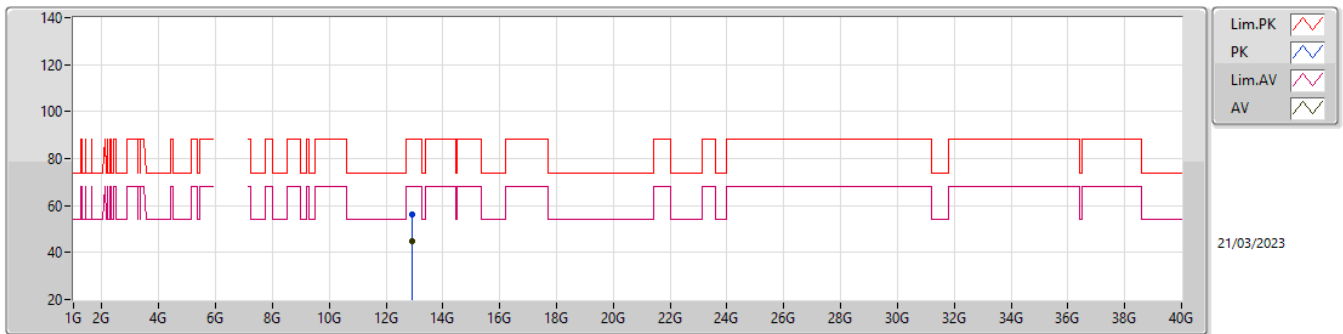

Type	Freq (Hz)	Level (dBuV/m)	Limit (dBuV/m)	Margin (dB)	Factor (dB)	Dist (m)	Condition	Azimuth (°)	Height (m)	Raw (dBuV)	AF (dB)	CL (dB)	PA (dB)
AV	12.92552G	44.57	68.20	-23.63	14.61	3	Horizontal	130	1.05	29.96	39.53	8.72	33.64
PK	12.92548G	56.08	88.20	-32.12	14.61	3	Horizontal	130	1.05	41.47	39.53	8.72	33.64