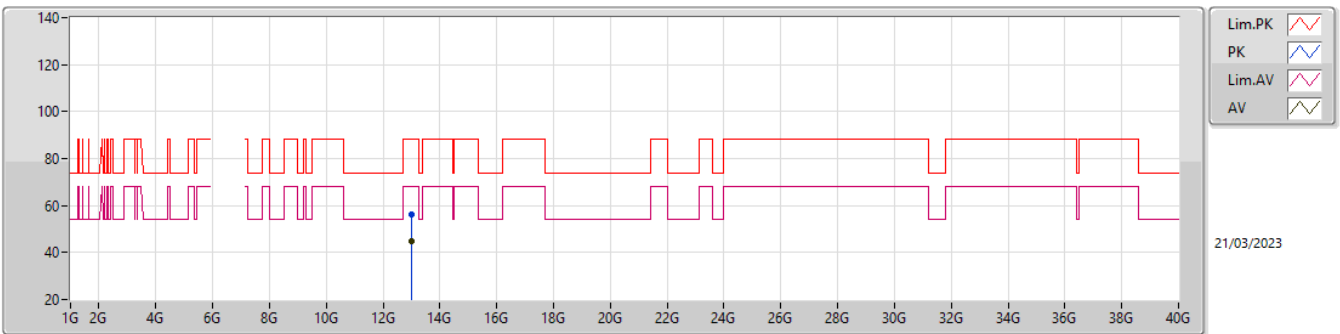

Type	Freq (Hz)	Level (dBuV/m)	Limit (dBuV/m)	Margin (dB)	Factor (dB)	Dist (m)	Condition	Azimuth (°)	Height (m)	Raw (dBuV)	AF (dB)	CL (dB)	PA (dB)
AV	13.0006G	44.68	68.20	-23.52	14.83	3	Horizontal	95	1.48	29.85	39.60	8.74	33.51
PK	12.996G	56.02	88.20	-32.18	14.81	3	Horizontal	95	1.48	41.21	39.60	8.73	33.52