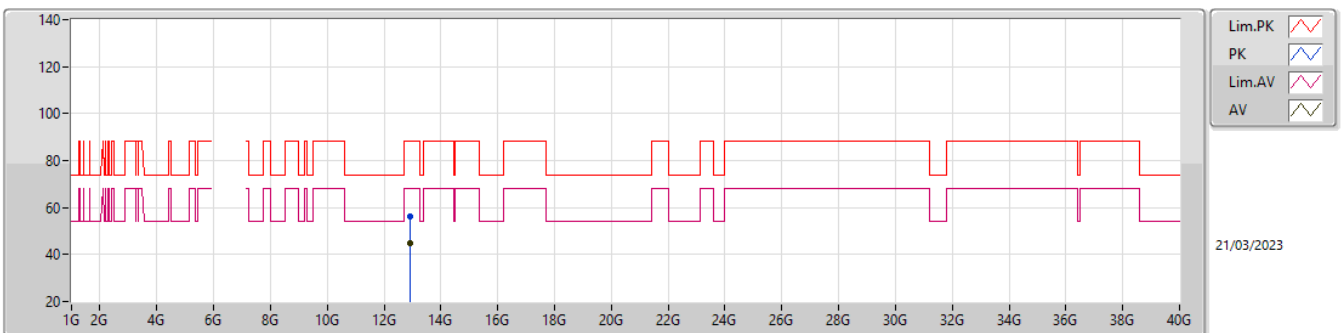

Type	Freq (Hz)	Level (dBuV/m)	Limit (dBuV/m)	Margin (dB)	Factor (dB)	Dist (m)	Condition	Azimuth (°)	Height (m)	Raw (dBuV)	AF (dB)	CL (dB)	PA (dB)
AV	12.90248G	44.57	68.20	-23.63	14.53	3	Horizontal	121	2.82	30.04	39.50	8.71	33.68
PK	12.90096G	56.26	88.20	-31.94	14.53	3	Horizontal	121	2.82	41.73	39.50	8.71	33.68