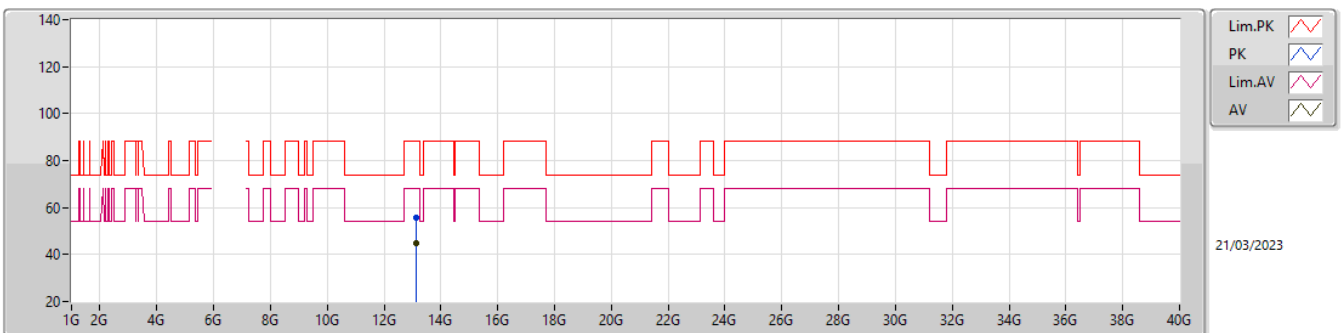

6.525-6.875GHz_802.11ax HEW20_Nss1,(MCS0),RU 52,#RU 40_2TX

6535MHz_TX

Type	Freq (Hz)	Level (dBuV/m)	Limit (dBuV/m)	Margin (dB)	Factor (dB)	Dist (m)	Condition	Azimuth (°)	Height (m)	Raw (dBuV)	AF (dB)	CL (dB)	PA (dB)
AV	13.13288G	44.89	68.20	-23.31	15.01	3	Horizontal	263	2.85	29.88	39.53	8.77	33.29
PK	13.12472G	55.54	88.20	-32.66	15.01	3	Horizontal	263	2.85	40.53	39.55	8.77	33.31