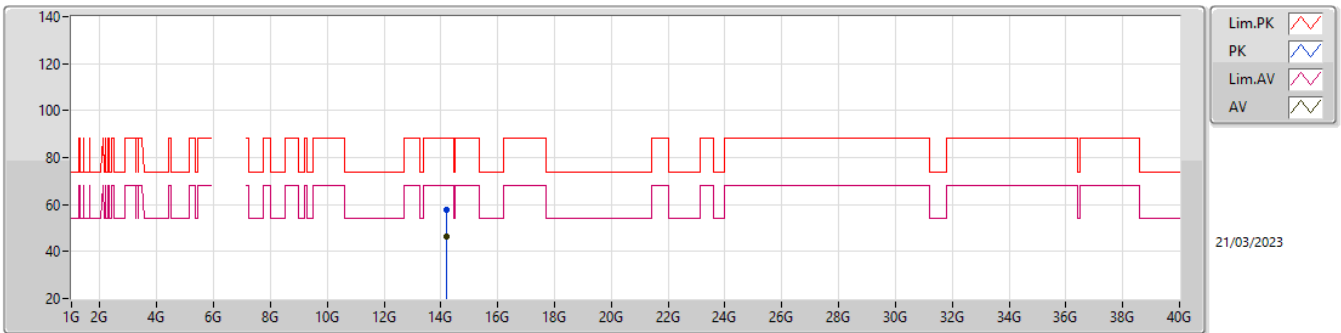

6.875-7.125GHz_802.11ax HEW20_Nss1,(MCS0),RU 52,#RU 40_1TX(Port2)

7095MHz_TX

Type	Freq (Hz)	Level (dBuV/m)	Limit (dBuV/m)	Margin (dB)	Factor (dB)	Dist (m)	Condition	Azimuth (°)	Height (m)	Raw (dBuV)	AF (dB)	CL (dB)	PA (dB)
AV	14.2084G	46.35	68.20	-21.85	16.42	3	Vertical	178	1.88	29.93	40.49	9.06	33.13
PK	14.208G	57.84	88.20	-30.36	16.42	3	Vertical	178	1.88	41.42	40.49	9.06	33.13

6.875-7.125GHz_802.11ax HEW20_Nss1,(MCS0),RU 52,#RU 40_1TX(Port2)

7095MHz_TX