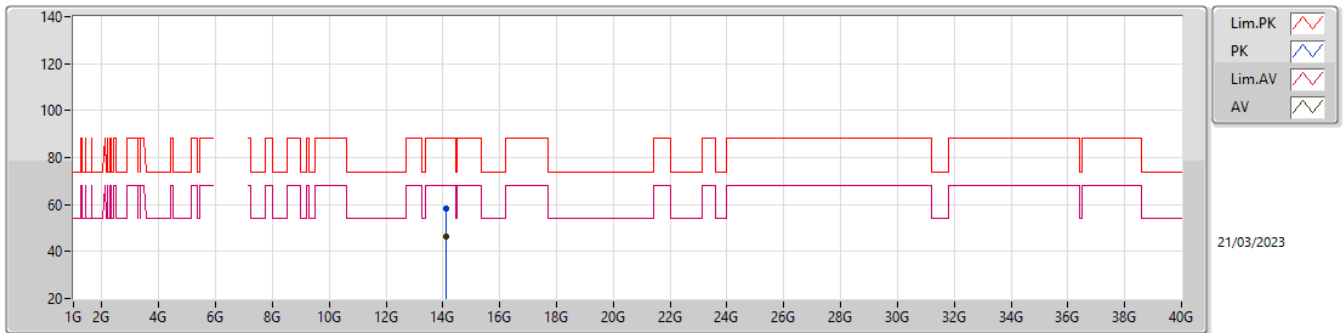

6.875-7.125GHz_802.11ax HEW20_Nss1,(MCS0),RU 26,#RU 8_1TX(Port1)

7095MHz_TX

Type	Freq (Hz)	Level (dBuV/m)	Limit (dBuV/m)	Margin (dB)	Factor (dB)	Dist (m)	Condition	Azimuth (°)	Height (m)	Raw (dBuV)	AF (dB)	CL (dB)	PA (dB)
AV	7.1034G	75.51	Inf	-Inf	8.10	3	Horizontal	325	1.03	67.41	36.33	6.52	34.75
AV	7.2348G	50.68	68.20	-17.52	8.64	3	Horizontal	325	1.03	42.04	36.80	6.61	34.77
PK	7.1031G	87.36	Inf	-Inf	8.09	3	Horizontal	325	1.03	79.27	36.32	6.52	34.75
PK	7.2399G	62.61	88.20	-25.59	8.64	3	Horizontal	325	1.03	53.97	36.80	6.61	34.77

6.875-7.125GHz_802.11ax HEW20_Nss1,(MCS0),RU 26,#RU 8_1TX(Port1)

7095MHz_TX

Type	Freq (Hz)	Level (dBuV/m)	Limit (dBuV/m)	Margin (dB)	Factor (dB)	Dist (m)	Condition	Azimuth (°)	Height (m)	Raw (dBuV)	AF (dB)	CL (dB)	PA (dB)
AV	14.12872G	46.38	68.20	-21.82	16.56	3	Vertical	244	1.58	29.82	40.57	9.03	33.04
PK	14.1248G	58.06	88.20	-30.14	16.58	3	Vertical	244	1.58	41.48	40.58	9.03	33.03