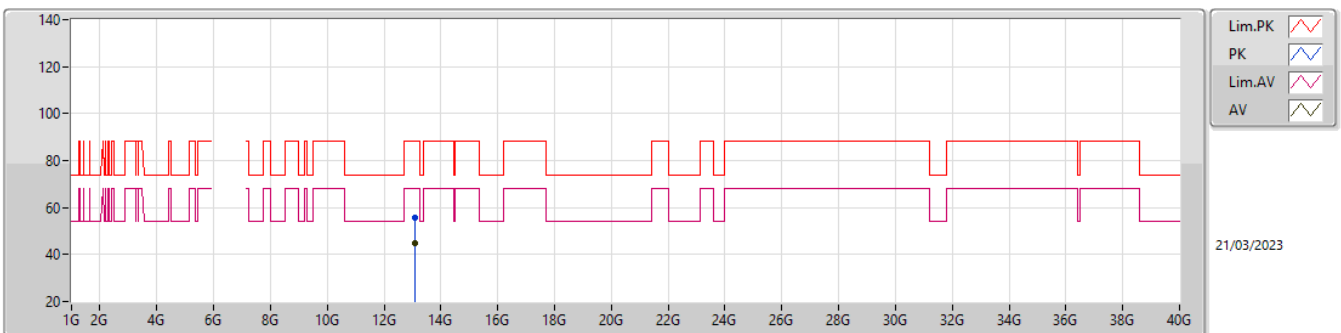

6.425-6.525GHz_802.11ax HEW20_Nss1,(MCS0),RU 52,#RU 37_2TX

6515MHz_TX

Type	Freq (Hz)	Level (dBuV/m)	Limit (dBuV/m)	Margin (dB)	Factor (dB)	Dist (m)	Condition	Azimuth (°)	Height (m)	Raw (dBuV)	AF (dB)	CL (dB)	PA (dB)
AV	13.1092G	44.80	68.20	-23.40	15.01	3	Horizontal	48	2.34	29.79	39.58	8.76	33.33
PK	13.09376G	55.58	88.20	-32.62	15.00	3	Horizontal	48	2.34	40.58	39.60	8.76	33.36