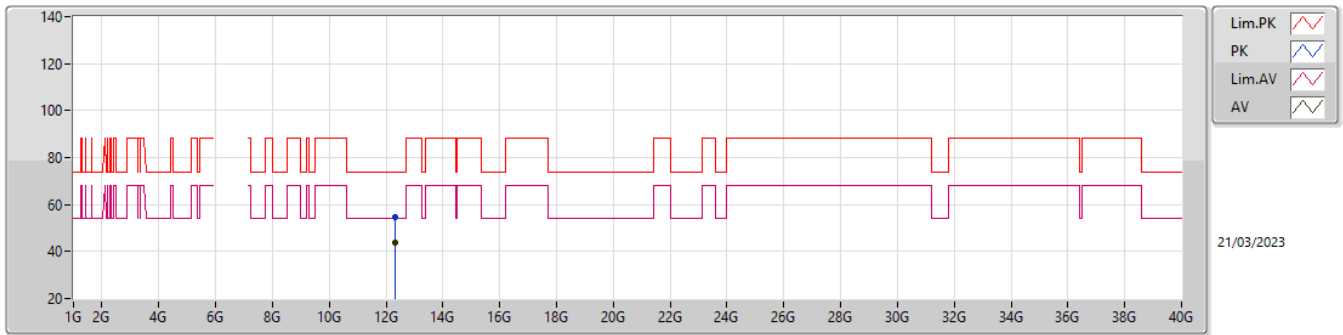

5.925-6.425GHz_802.11ax HEW20_Nss1,(MCS0),RU 106,#RU 53_1TX(Port2)

6195MHz_TX

Type	Freq (Hz)	Level (dBuV/m)	Limit (dBuV/m)	Margin (dB)	Factor (dB)	Dist (m)	Condition	Azimuth (°)	Height (m)	Raw (dBuV)	AF (dB)	CL (dB)	PA (dB)
AV	12.31032G	43.70	54.00	-10.30	12.94	3	Vertical	245	1.48	30.76	38.89	8.56	34.51
PK	12.32928G	54.91	74.00	-19.09	12.93	3	Vertical	245	1.48	41.98	38.87	8.56	34.50

5.925-6.425GHz_802.11ax HEW20_Nss1,(MCS0),RU 106,#RU 53_1TX(Port2)

6195MHz_TX