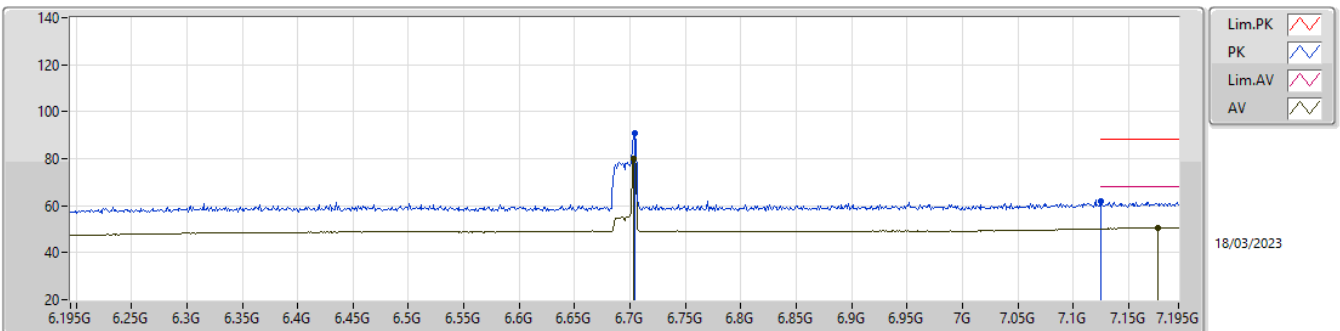

6.525-6.875GHz_802.11ax HEW20_Nss1,(MCS0),RU 26,#RU 8_1TX(Port2)

6695MHz_TX

Type	Freq (Hz)	Level (dBuV/m)	Limit (dBuV/m)	Margin (dB)	Factor (dB)	Dist (m)	Condition	Azimuth (°)	Height (m)	Raw (dBuV)	AF (dB)	CL (dB)	PA (dB)
AV	6.703G	80.19	Inf	-Inf	7.73	3	Horizontal	176	2.70	72.46	35.99	6.32	34.58
AV	7.176G	50.65	68.20	-17.55	8.56	3	Horizontal	176	2.70	42.09	36.75	6.57	34.76
PK	6.704G	90.72	Inf	-Inf	7.73	3	Horizontal	176	2.70	82.99	35.99	6.32	34.58
PK	7.125G	61.79	88.20	-26.41	8.28	3	Horizontal	176	2.70	53.51	36.50	6.54	34.76