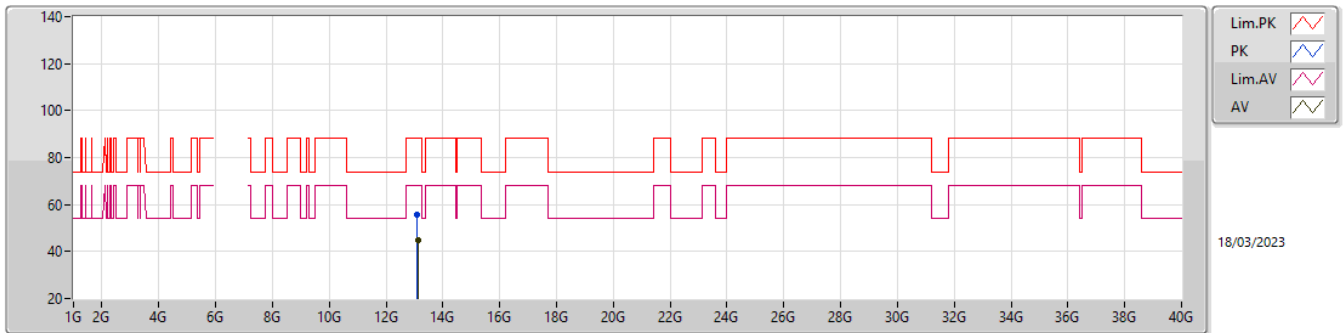

6.525-6.875GHz_802.11ax HEW20_Nss1,(MCS0),RU 26,#RU 8_1TX(Port1)

6535MHz_TX

Type	Freq (Hz)	Level (dBuV/m)	Limit (dBuV/m)	Margin (dB)	Factor (dB)	Dist (m)	Condition	Azimuth (°)	Height (m)	Raw (dBuV)	AF (dB)	CL (dB)	PA (dB)
AV	13.1196G	44.87	68.20	-23.33	15.02	3	Vertical	41	1.21	29.85	39.56	8.77	33.31
PK	13.07512G	55.53	88.20	-32.67	14.96	3	Vertical	41	1.21	40.57	39.60	8.75	33.39