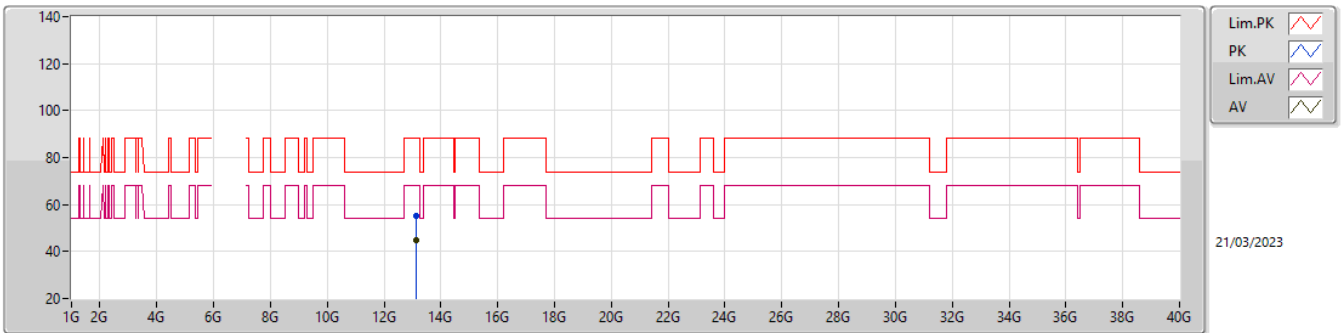

6.525-6.875GHz_802.11ax HEW20_Nss1,(MCS0),RU 52,#RU 40_2TX

6535MHz_TX

Type	Freq (Hz)	Level (dBuV/m)	Limit (dBuV/m)	Margin (dB)	Factor (dB)	Dist (m)	Condition	Azimuth (°)	Height (m)	Raw (dBuV)	AF (dB)	CL (dB)	PA (dB)
AV	13.11656G	44.87	68.20	-23.33	15.01	3	Vertical	43	2.37	29.86	39.57	8.76	33.32
PK	13.1126G	55.24	88.20	-32.96	15.01	3	Vertical	43	2.37	40.23	39.58	8.76	33.33