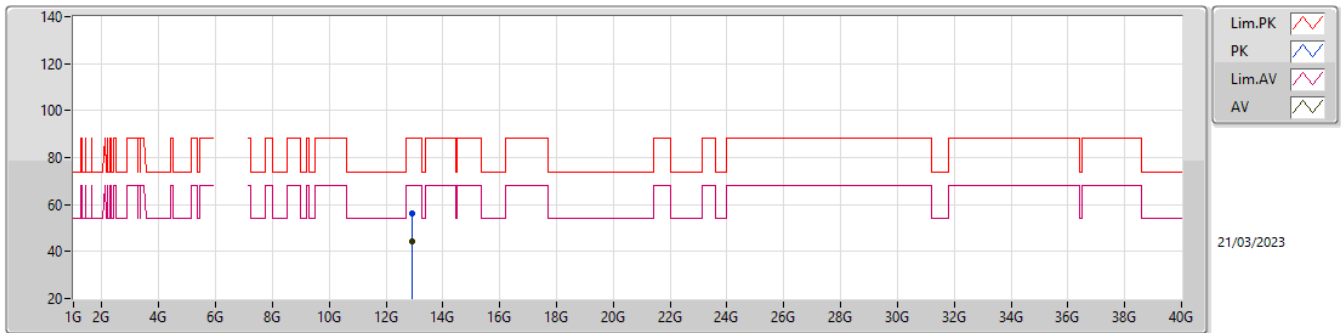

6.425-6.525GHz_802.11ax HEW20_Nss1,(MCS0),RU 106,#RU 53_1TX(Port1)

6435MHz_TX

Type	Freq (Hz)	Level (dBuV/m)	Limit (dBuV/m)	Margin (dB)	Factor (dB)	Dist (m)	Condition	Azimuth (°)	Height (m)	Raw (dBuV)	AF (dB)	CL (dB)	PA (dB)
AV	12.93592G	44.55	68.20	-23.65	14.64	3	Vertical	126	2.03	29.91	39.54	8.72	33.62
PK	12.93712G	56.29	88.20	-31.91	14.64	3	Vertical	126	2.03	41.65	39.54	8.72	33.62

6.425-6.525GHz_802.11ax HEW20_Nss1,(MCS0),RU 106,#RU 53_1TX(Port1)

6435MHz_TX