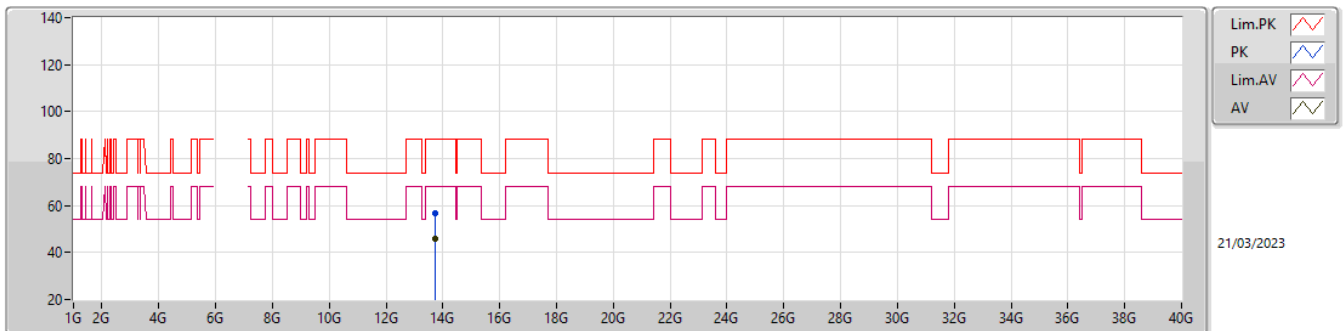

Type	Freq (Hz)	Level (dBuV/m)	Limit (dBuV/m)	Margin (dB)	Factor (dB)	Dist (m)	Condition	Azimuth (°)	Height (m)	Raw (dBuV)	AF (dB)	CL (dB)	PA (dB)
AV	13.74376G	45.77	68.20	-22.43	16.18	3	Horizontal	43	1.87	29.59	40.04	8.92	32.78
PK	13.75076G	56.71	88.20	-31.49	16.19	3	Horizontal	43	1.87	40.52	40.05	8.93	32.79