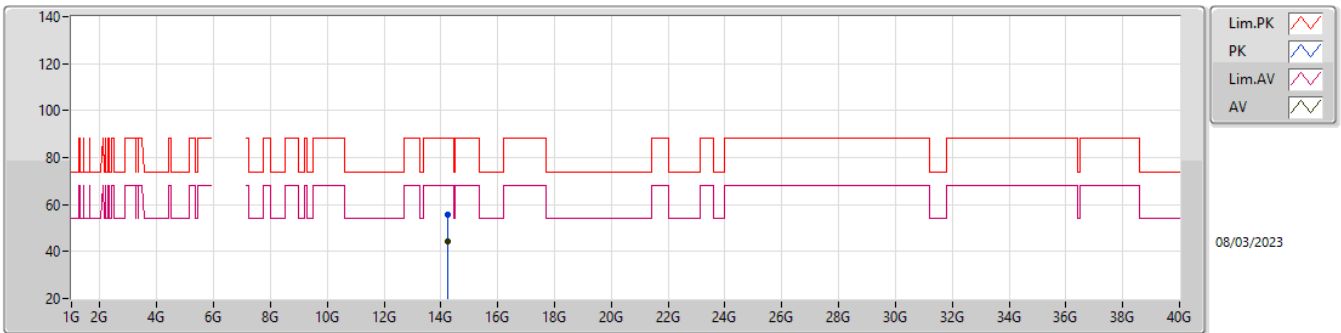

6.875-7.125GHz_802.11ax HEW20_Nss1,(MCS0),RU 52,#RU 40_1TX(Port2)

7115MHz_TX

Type	Freq (Hz)	Level (dBuV/m)	Limit (dBuV/m)	Margin (dB)	Factor (dB)	Dist (m)	Condition	Azimuth (°)	Height (m)	Raw (dBuV)	AF (dB)	CL (dB)	PA (dB)
AV	14.23122G	44.31	68.20	-23.89	16.55	3	Vertical	228	1.93	27.76	40.64	9.07	33.16
PK	14.2347G	55.85	88.20	-32.35	16.53	3	Vertical	228	1.93	39.32	40.63	9.07	33.17

6.875-7.125GHz_802.11ax HEW20_Nss1,(MCS0),RU 52,#RU 40_1TX(Port2)

7115MHz_TX