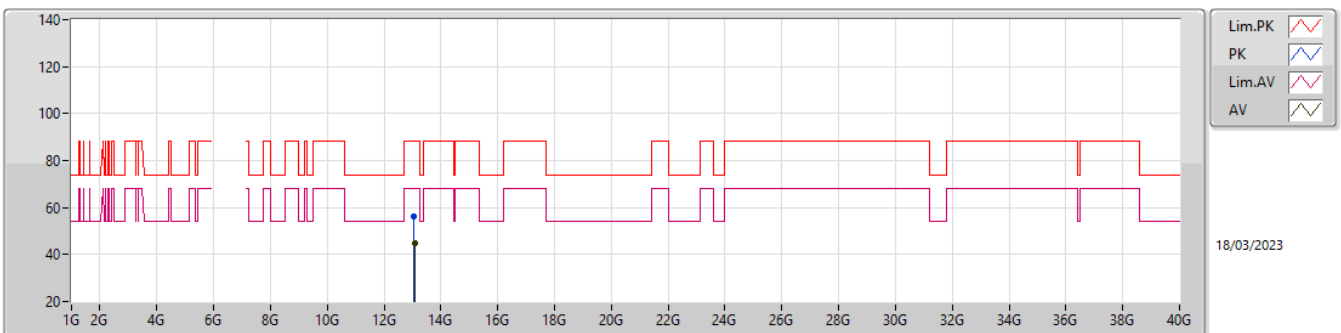

6.425-6.525GHz_802.11ax HEW20_Nss1,(MCS0),RU 106,#RU 53_2TX

6515MHz_TX

Type	Freq (Hz)	Level (dBuV/m)	Limit (dBuV/m)	Margin (dB)	Factor (dB)	Dist (m)	Condition	Azimuth (°)	Height (m)	Raw (dBuV)	AF (dB)	CL (dB)	PA (dB)
AV	13.10968G	44.84	68.20	-23.36	15.01	3	Horizontal	209	2.43	29.83	39.58	8.76	33.33
PK	13.06136G	56.21	88.20	-31.99	14.94	3	Horizontal	209	2.43	41.27	39.60	8.75	33.41