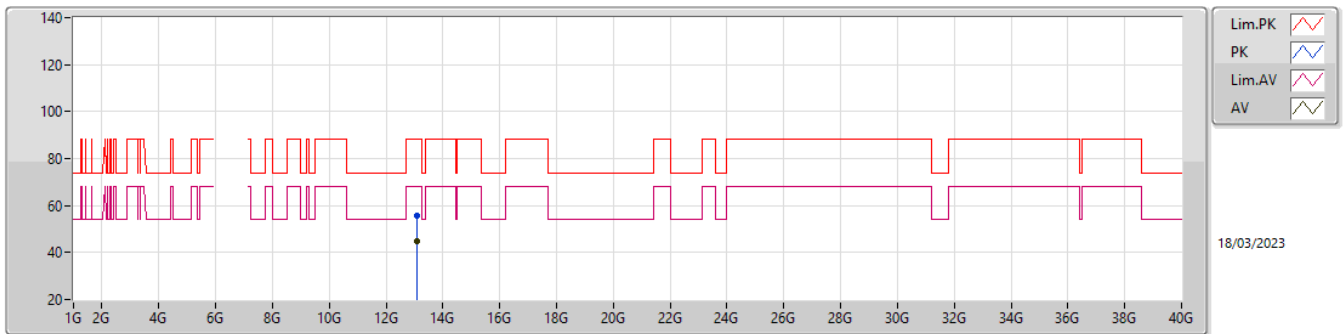

6.425-6.525GHz_802.11ax HEW20_Nss1,(MCS0),RU 26,#RU 0_2TX

6515MHz_TX

Type	Freq (Hz)	Level (dBuV/m)	Limit (dBuV/m)	Margin (dB)	Factor (dB)	Dist (m)	Condition	Azimuth (°)	Height (m)	Raw (dBuV)	AF (dB)	CL (dB)	PA (dB)
AV	13.10936G	44.81	68.20	-23.39	15.01	3	Horizontal	52	1.87	29.80	39.58	8.76	33.33
PK	13.07096G	55.64	88.20	-32.56	14.96	3	Horizontal	52	1.87	40.68	39.60	8.75	33.39