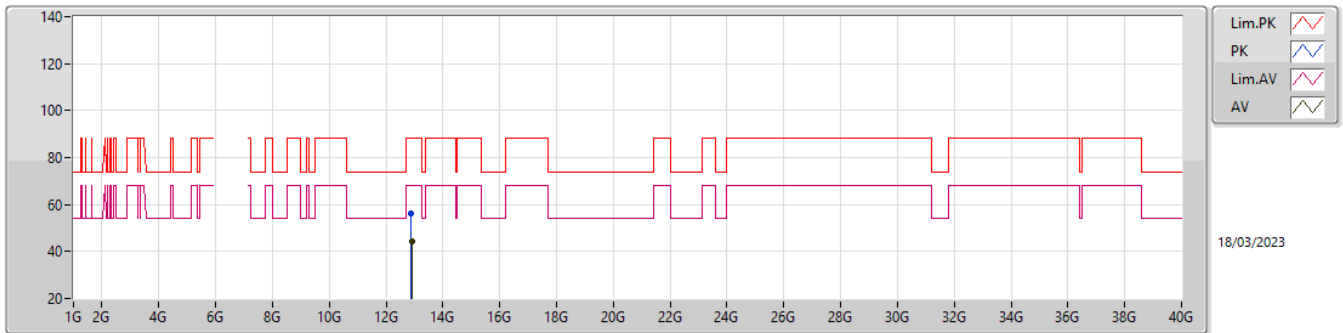

6.425-6.525GHz_802.11ax HEW20_Nss1,(MCS0),RU 106,#RU 53_1TX(Port2)

6435MHz_TX

Type	Freq (Hz)	Level (dBuV/m)	Limit (dBuV/m)	Margin (dB)	Factor (dB)	Dist (m)	Condition	Azimuth (°)	Height (m)	Raw (dBuV)	AF (dB)	CL (dB)	PA (dB)
AV	12.92216G	44.54	68.20	-23.66	14.59	3	Vertical	133	2.62	29.95	39.52	8.72	33.65
PK	12.89064G	56.34	88.20	-31.86	14.50	3	Vertical	133	2.62	41.84	39.49	8.71	33.70

6.425-6.525GHz_802.11ax HEW20_Nss1,(MCS0),RU 106,#RU 53_1TX(Port2)

6435MHz_TX