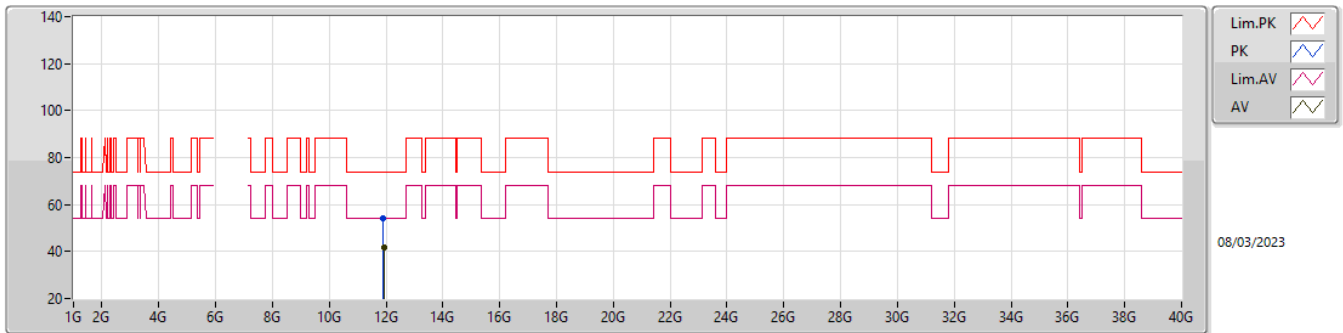

5.925-6.425GHz_802.11ax HEW20_Nss1,(MCS0),RU 106,#RU 53_1TX(Port1)

5955MHz_TX

Type	Freq (Hz)	Level (dBuV/m)	Limit (dBuV/m)	Margin (dB)	Factor (dB)	Dist (m)	Condition	Azimuth (°)	Height (m)	Raw (dBuV)	AF (dB)	CL (dB)	PA (dB)
AV	11.92044G	41.86	54.00	-12.14	12.41	3	Vertical	234	1.50	29.45	38.66	8.45	34.70
PK	11.90049G	54.26	74.00	-19.74	12.35	3	Vertical	234	1.50	41.91	38.60	8.45	34.70

5.925-6.425GHz_802.11ax HEW20_Nss1,(MCS0),RU 106,#RU 53_1TX(Port1)

5955MHz_TX