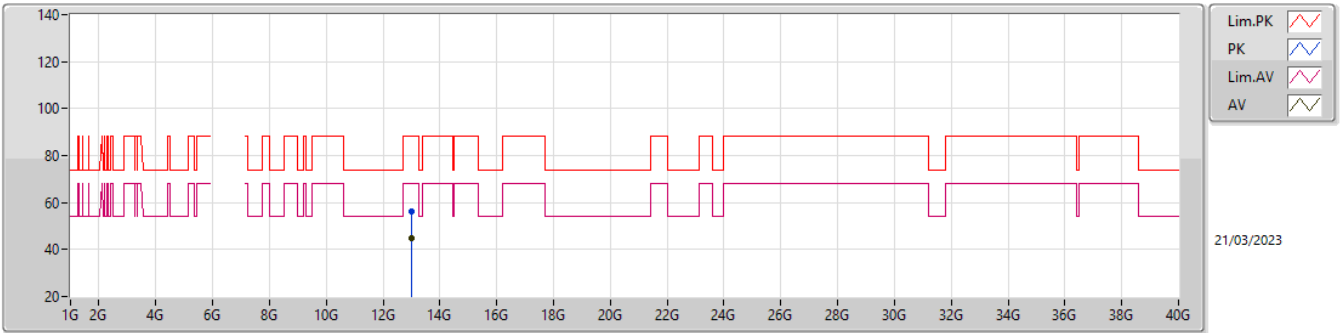

6.425-6.525GHz_802.11ax HEW20_Nss1,(MCS0),RU 106,#RU 53_2TX

6475MHz_TX

Type	Freq (Hz)	Level (dBuV/m)	Limit (dBuV/m)	Margin (dB)	Factor (dB)	Dist (m)	Condition	Azimuth (°)	Height (m)	Raw (dBuV)	AF (dB)	CL (dB)	PA (dB)
AV	13.008G	44.64	68.20	-23.56	14.84	3	Vertical	13	2.35	29.80	39.60	8.74	33.50
PK	12.9936G	56.37	88.20	-31.83	14.80	3	Vertical	13	2.35	41.57	39.59	8.73	33.52

6.425-6.525GHz_802.11ax HEW20_Nss1,(MCS0),RU 106,#RU 53_2TX

6475MHz_TX