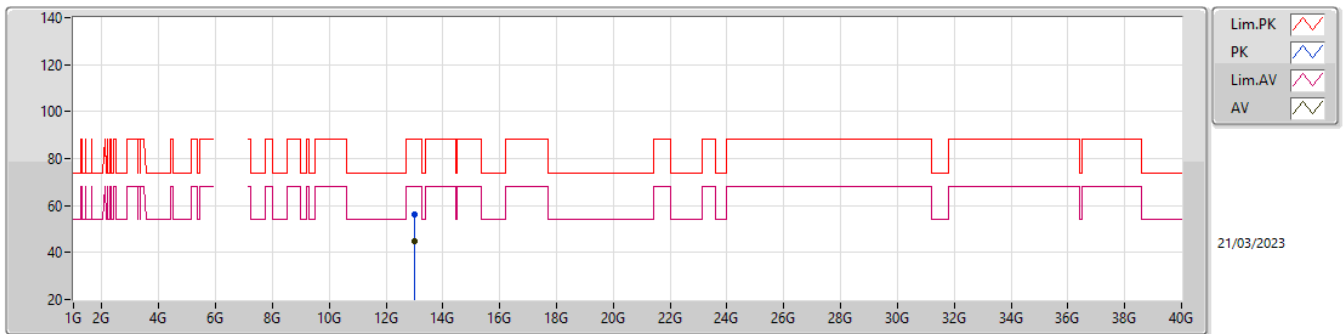

Type	Freq (Hz)	Level (dBuV/m)	Limit (dBuV/m)	Margin (dB)	Factor (dB)	Dist (m)	Condition	Azimuth (°)	Height (m)	Raw (dBuV)	AF (dB)	CL (dB)	PA (dB)
AV	13.01256G	44.66	68.20	-23.54	14.85	3	Horizontal	153	2.33	29.81	39.60	8.74	33.49
PK	12.99424G	56.10	88.20	-32.10	14.80	3	Horizontal	153	2.33	41.30	39.59	8.73	33.52