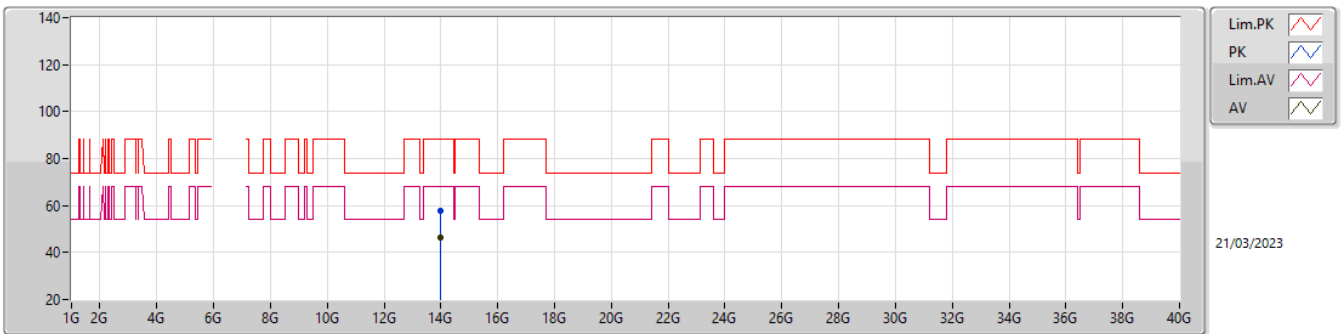

Type	Freq (Hz)	Level (dBuV/m)	Limit (dBuV/m)	Margin (dB)	Factor (dB)	Dist (m)	Condition	Azimuth (°)	Height (m)	Raw (dBuV)	AF (dB)	CL (dB)	PA (dB)
AV	14.0068G	46.24	68.20	-21.96	16.42	3	Horizontal	150	2.36	29.82	40.32	8.99	32.89
PK	13.99272G	57.68	88.20	-30.52	16.41	3	Horizontal	150	2.36	41.27	40.30	8.99	32.88