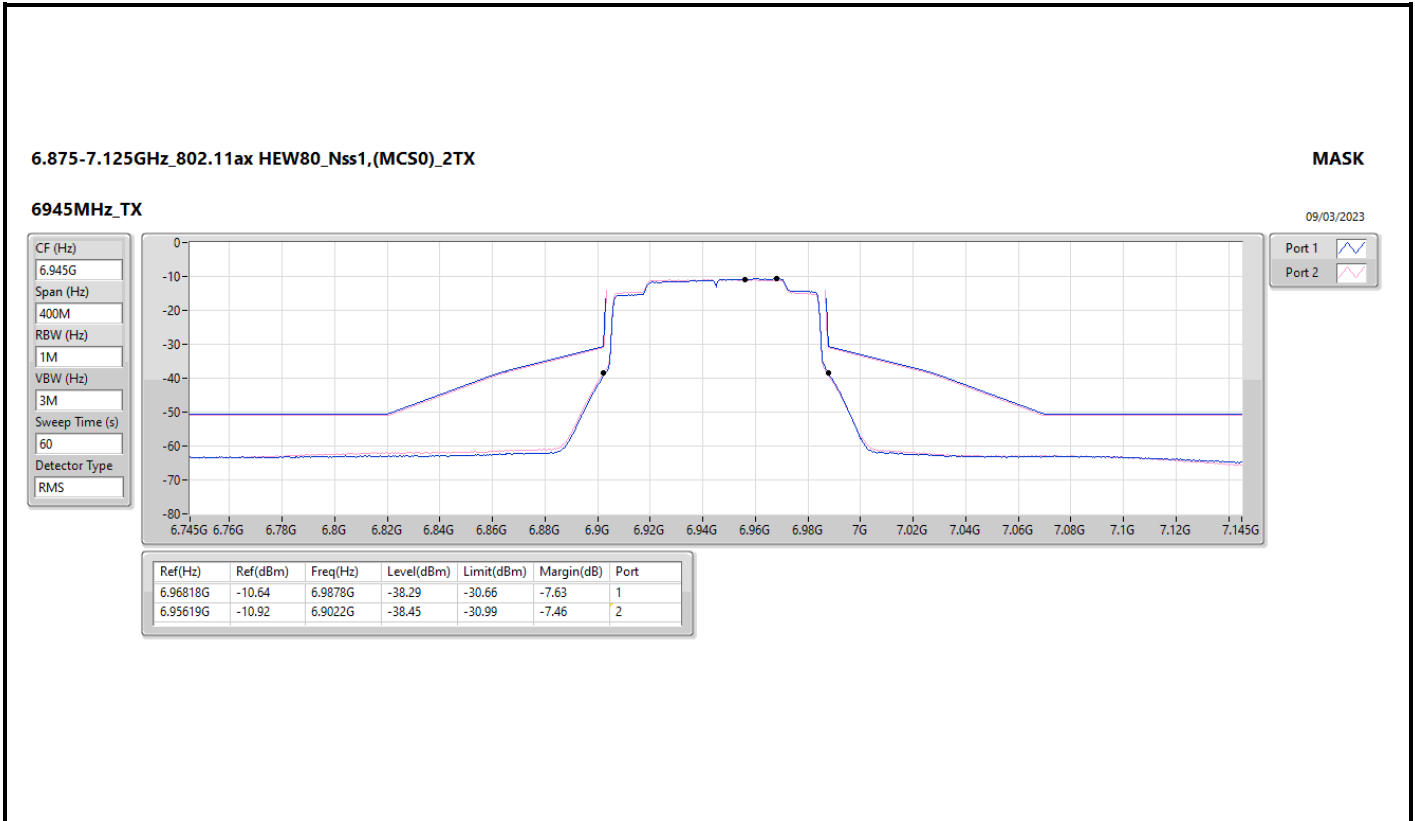

Sweep Time (s)
60

Detector Type
RMS

Port 1 

Port 2 

Ref(Hz)	Ref(dBm)	Freq(Hz)	Level(dBm)	Limit(dBm)	Margin(dB)	Port
6.15261G	-10.76	6.2406G	-58.14	-50.76	-7.38	1
6.15101G	-10.66	6.1418G	-39.16	-30.69	-8.47	2