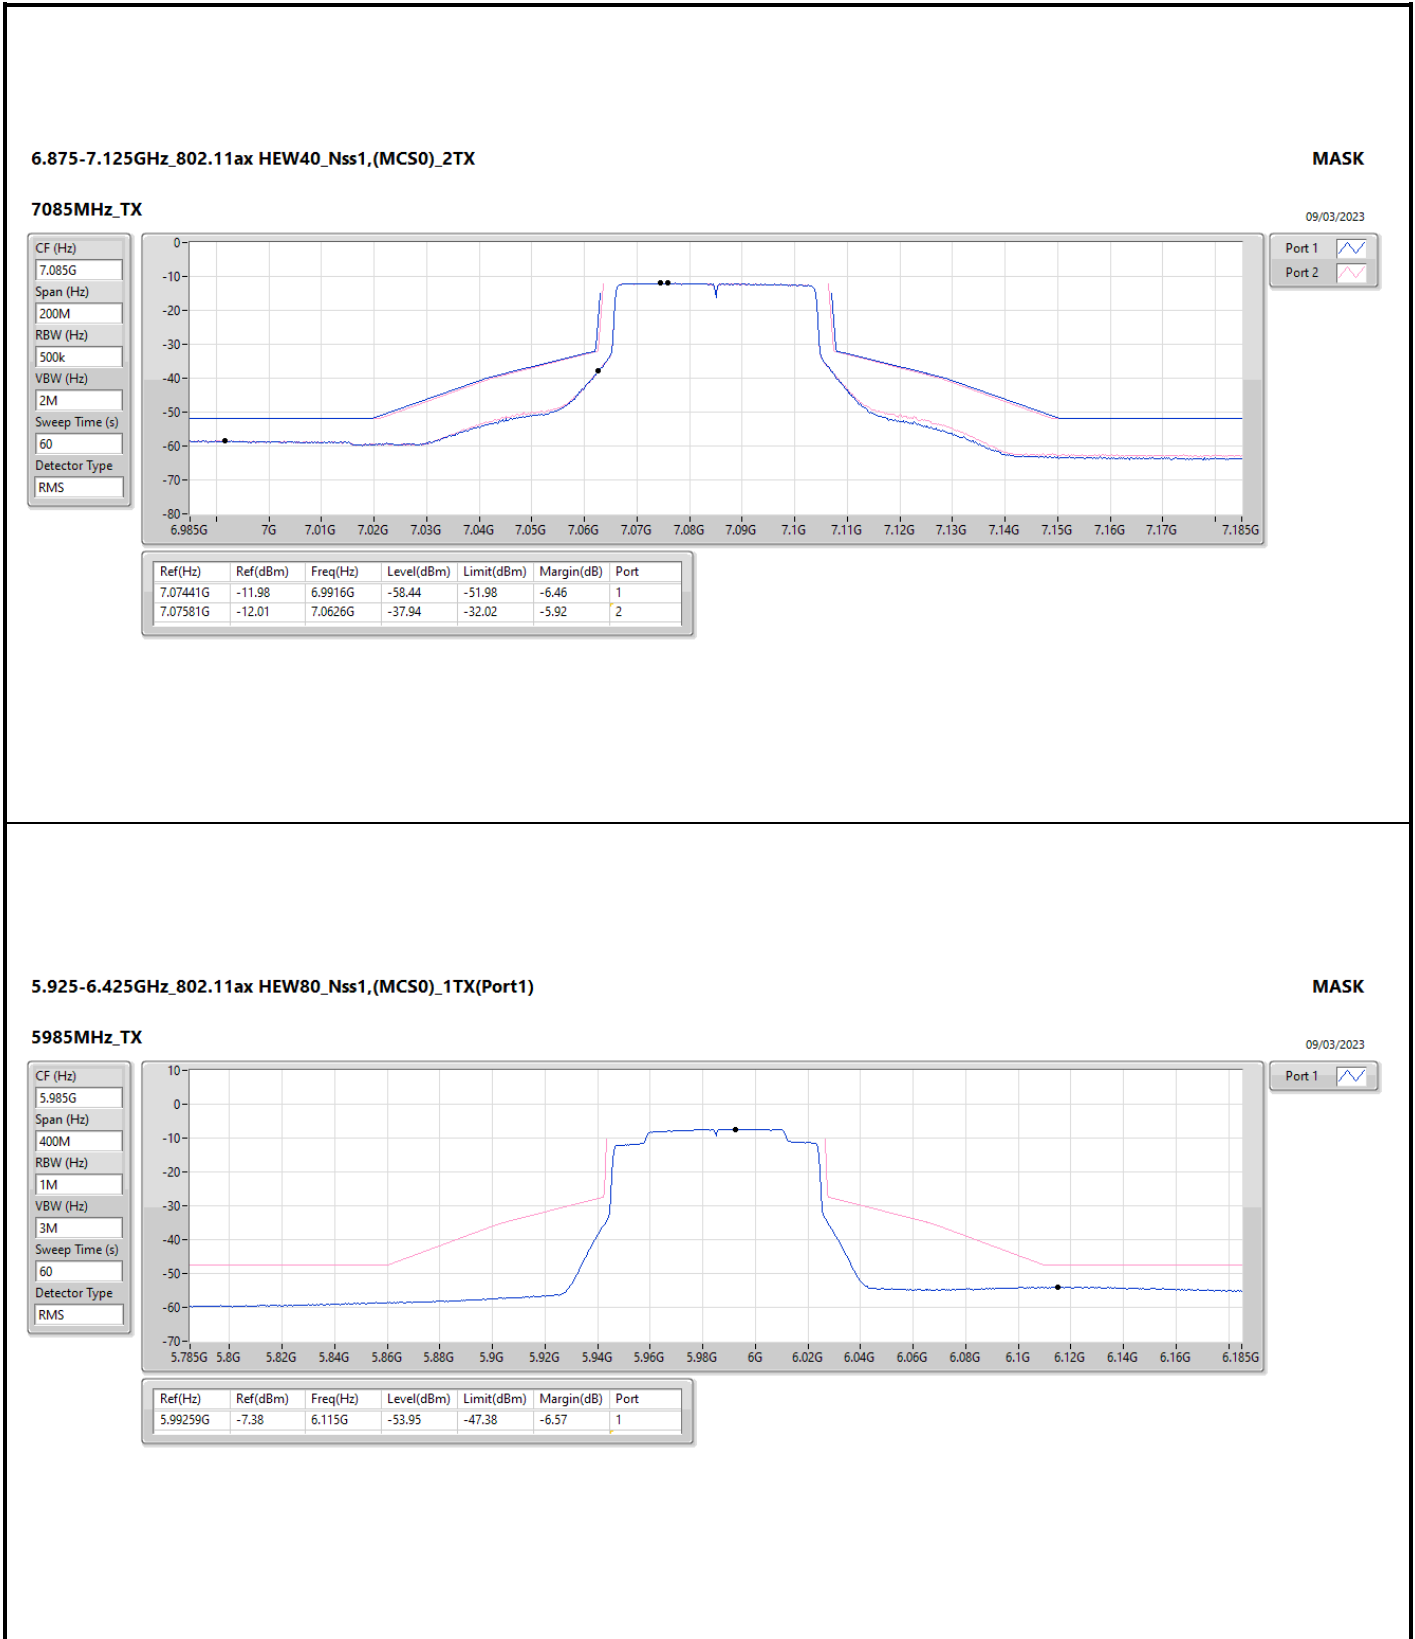

Sweep Time (s)
60

Detector Type
RMS

Port 1 

Port 2 

Ref(Hz)	Ref(dBm)	Freq(Hz)	Level(dBm)	Limit(dBm)	Margin(dB)	Port
6.15261G	-10.76	6.2406G	-58.14	-50.76	-7.38	1
6.15101G	-10.66	6.1418G	-39.16	-30.69	-8.47	2