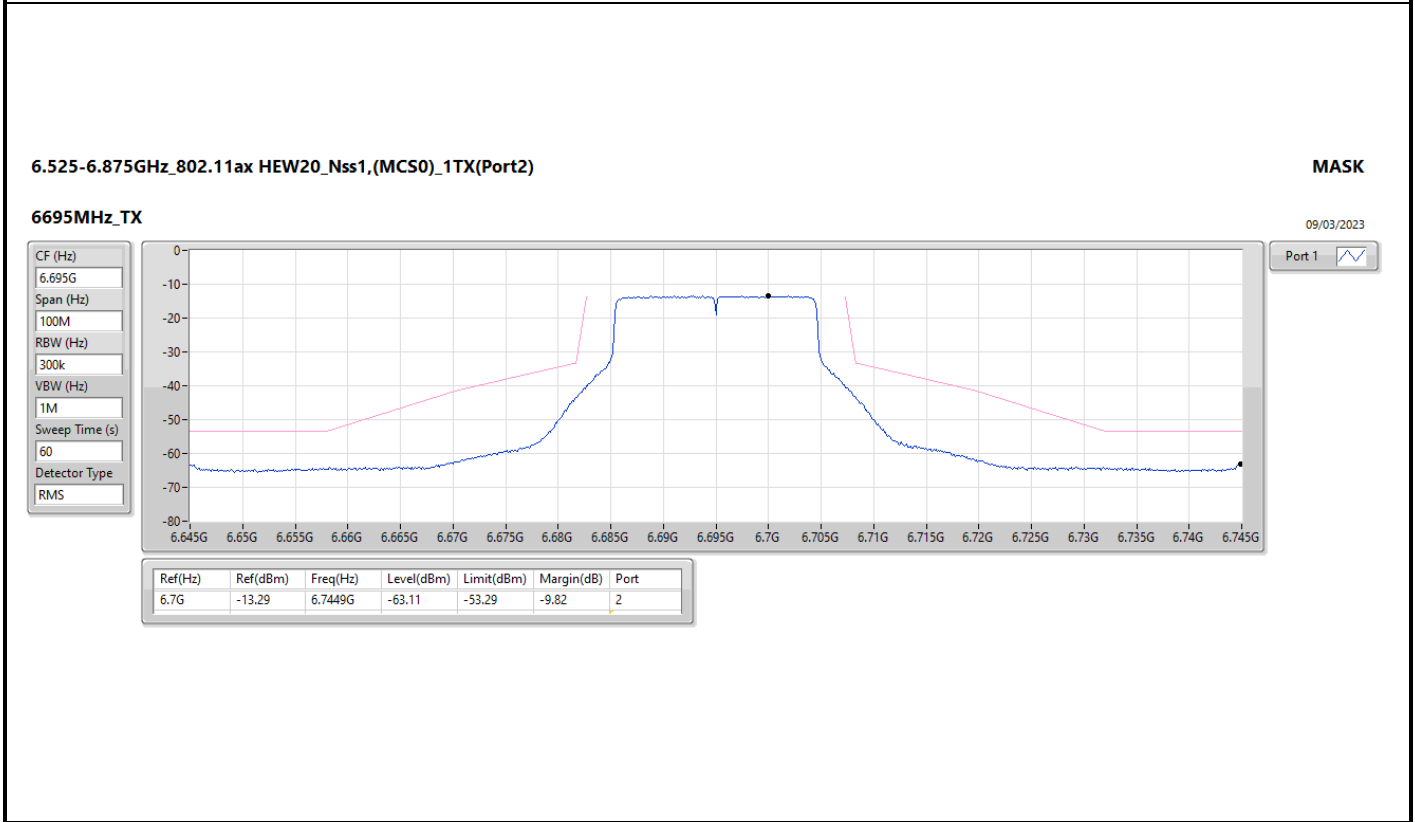

Mode	Result	Ref (Hz)	Ref (dBm)	Freq (Hz)	Level (dBm)	Limit (dBm)	Margin (dB)	Port
6825MHz	Pass	6.81621G	-6.21	6.5778G	-50.37	-46.21	-4.16	1
6985MHz	Pass	6.96982G	-5.61	6.737G	-52.18	-45.61	-6.57	1
802.11ax HEW160_Nss1,(MCS0)_1TX(Port2)	-	-	-	-	-	-	-	-
6025MHz	Pass	5.99623G	-4.89	5.7786G	-54.86	-44.89	-9.97	2
6185MHz	Pass	6.13945G	-5.15	6.433G	-53.07	-45.15	-7.92	2
6345MHz	Pass	6.39295G	-5.37	6.5906G	-51.89	-45.37	-6.52	2
6505MHz	Pass	6.53697G	-5.05	6.653G	-35.28	-31.45	-3.83	2
6665MHz	Pass	6.64182G	-5.16	6.817G	-35.83	-31.96	-3.87	2
6825MHz	Pass	6.8202G	-5.82	6.5818G	-47.94	-45.48	-2.46	2
6985MHz	Pass	6.94984G	-5.53	6.741G	-48.65	-45.53	-3.12	2
802.11ax HEW160_Nss1,(MCS0)_2TX	-	-	-	-	-	-	-	-
6025MHz	Pass	6.07615G	-7.77	6.2706G	-55.77	-47.77	-8.00	1
6025MHz	Pass	5.99143G	-7.55	6.4002G	-57.82	-47.55	-10.27	2
6185MHz	Pass	6.13545G	-7.52	6.4298G	-53.73	-47.52	-6.21	1
6185MHz	Pass	6.13785G	-7.80	6.4306G	-56.86	-47.80	-9.06	2
6345MHz	Pass	6.38976G	-8.05	6.5954G	-53.88	-48.05	-5.83	1
6345MHz	Pass	6.39135G	-8.06	6.5906G	-55.63	-48.06	-7.57	2
6505MHz	Pass	6.47303G	-8.08	6.7498G	-55.07	-48.08	-6.99	1
6505MHz	Pass	6.53537G	-7.78	6.7522G	-54.94	-47.78	-7.16	2
6665MHz	Pass	6.62024G	-8.49	6.4002G	-56.63	-48.49	-8.14	1
6665MHz	Pass	6.62184G	-7.78	6.4002G	-54.68	-47.78	-6.90	2
6825MHz	Pass	6.80982G	-9.01	6.5778G	-55.94	-49.01	-6.93	1
6825MHz	Pass	6.821G	-8.61	6.5794G	-55.54	-48.61	-6.93	2
6985MHz	Pass	7.00098G	-8.33	6.6978G	-56.30	-48.33	-7.97	1
6985MHz	Pass	6.95303G	-8.35	6.7386G	-55.73	-48.35	-7.38	2

Sweep Time (s)
60

Detector Type
RMS

Port 1 

Port 2 

Ref(Hz)	Ref(dBm)	Freq(Hz)	Level(dBm)	Limit(dBm)	Margin(dB)	Port
6.15261G	-10.76	6.2406G	-58.14	-50.76	-7.38	1
6.15101G	-10.66	6.1418G	-39.16	-30.69	-8.47	2