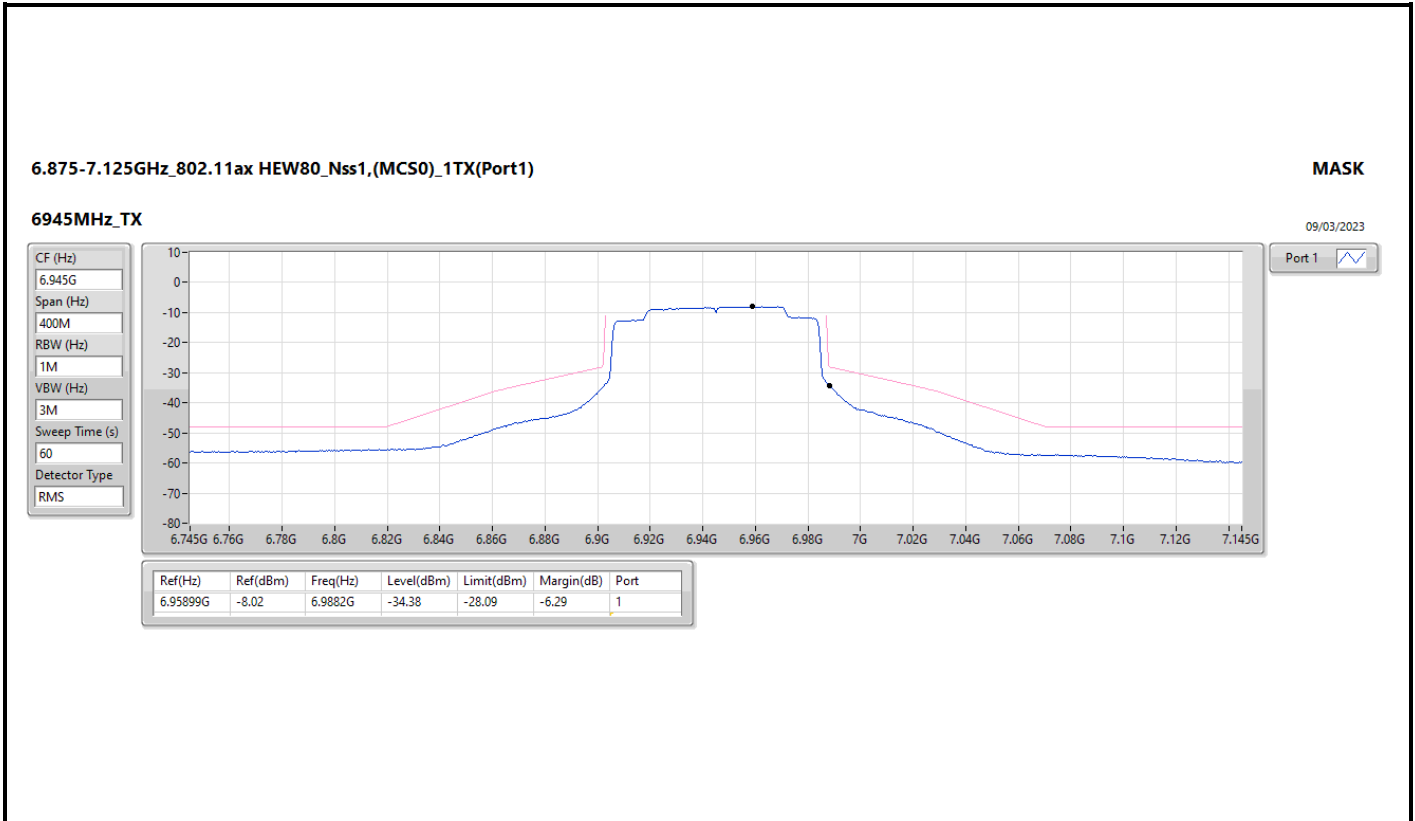

Sweep Time (s)
60

Detector Type
RMS

Port 1 

Port 2 

Ref(Hz)	Ref(dBm)	Freq(Hz)	Level(dBm)	Limit(dBm)	Margin(dB)	Port
6.15261G	-10.76	6.2406G	-58.14	-50.76	-7.38	1
6.15101G	-10.66	6.1418G	-39.16	-30.69	-8.47	2