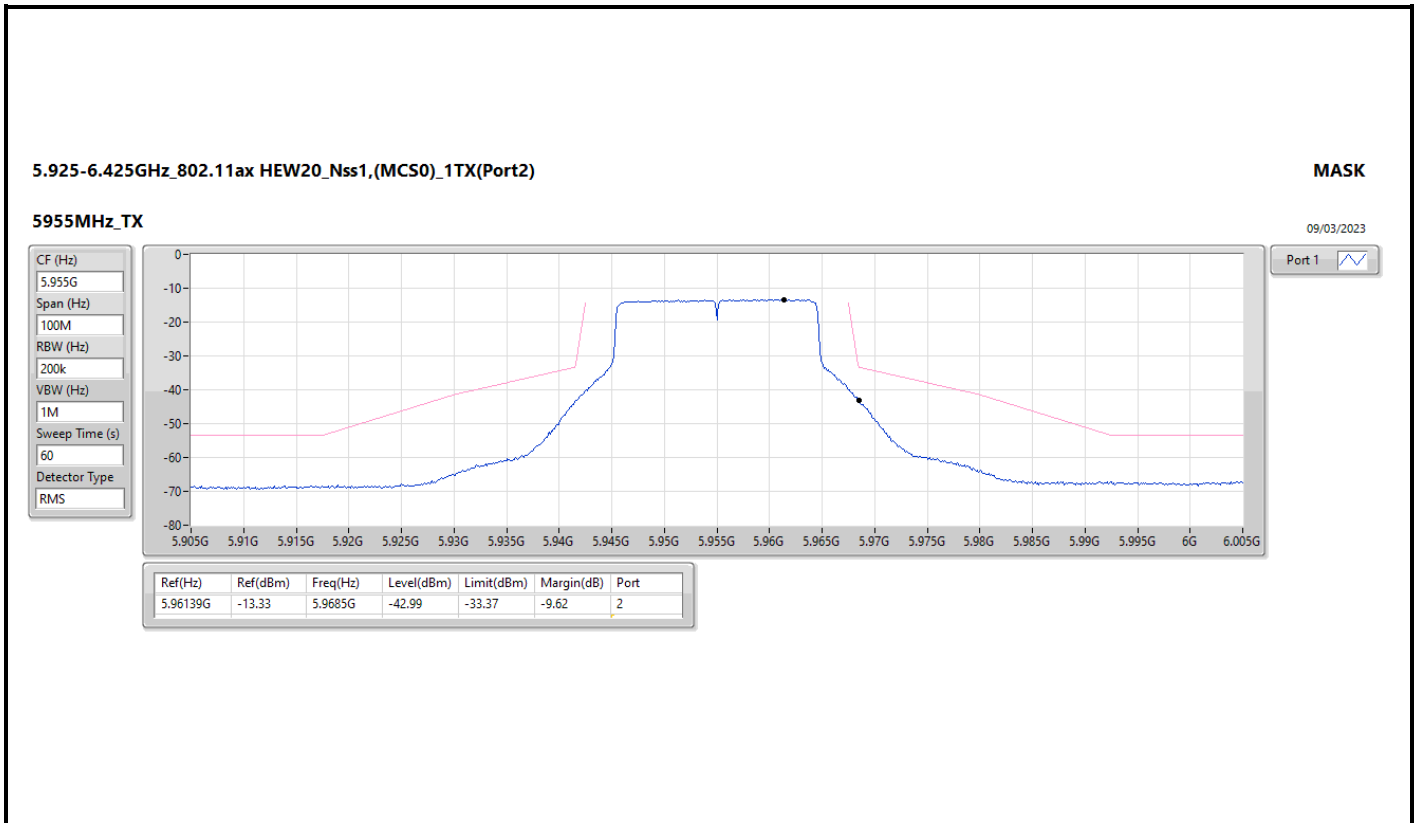

Mode	Result	Ref (Hz)	Ref (dBm)	Freq (Hz)	Level (dBm)	Limit (dBm)	Margin (dB)	Port
6825MHz	Pass	6.81621G	-6.21	6.5778G	-50.37	-46.21	-4.16	1
6985MHz	Pass	6.96982G	-5.61	6.737G	-52.18	-45.61	-6.57	1
802.11ax HEW160_Nss1,(MCS0)_1TX(Port2)	-	-	-	-	-	-	-	-
6025MHz	Pass	5.99623G	-4.89	5.7786G	-54.86	-44.89	-9.97	2
6185MHz	Pass	6.13945G	-5.15	6.433G	-53.07	-45.15	-7.92	2
6345MHz	Pass	6.39295G	-5.37	6.5906G	-51.89	-45.37	-6.52	2
6505MHz	Pass	6.53697G	-5.05	6.653G	-35.28	-31.45	-3.83	2
6665MHz	Pass	6.64182G	-5.16	6.817G	-35.83	-31.96	-3.87	2
6825MHz	Pass	6.8202G	-5.82	6.5818G	-47.94	-45.48	-2.46	2
6985MHz	Pass	6.94984G	-5.53	6.741G	-48.65	-45.53	-3.12	2
802.11ax HEW160_Nss1,(MCS0)_2TX	-	-	-	-	-	-	-	-
6025MHz	Pass	6.07615G	-7.77	6.2706G	-55.77	-47.77	-8.00	1
6025MHz	Pass	5.99143G	-7.55	6.4002G	-57.82	-47.55	-10.27	2
6185MHz	Pass	6.13545G	-7.52	6.4298G	-53.73	-47.52	-6.21	1
6185MHz	Pass	6.13785G	-7.80	6.4306G	-56.86	-47.80	-9.06	2
6345MHz	Pass	6.38976G	-8.05	6.5954G	-53.88	-48.05	-5.83	1
6345MHz	Pass	6.39135G	-8.06	6.5906G	-55.63	-48.06	-7.57	2
6505MHz	Pass	6.47303G	-8.08	6.7498G	-55.07	-48.08	-6.99	1
6505MHz	Pass	6.53537G	-7.78	6.7522G	-54.94	-47.78	-7.16	2
6665MHz	Pass	6.62024G	-8.49	6.4002G	-56.63	-48.49	-8.14	1
6665MHz	Pass	6.62184G	-7.78	6.4002G	-54.68	-47.78	-6.90	2
6825MHz	Pass	6.80982G	-9.01	6.5778G	-55.94	-49.01	-6.93	1
6825MHz	Pass	6.821G	-8.61	6.5794G	-55.54	-48.61	-6.93	2
6985MHz	Pass	7.00098G	-8.33	6.6978G	-56.30	-48.33	-7.97	1
6985MHz	Pass	6.95303G	-8.35	6.7386G	-55.73	-48.35	-7.38	2

Sweep Time (s)
60

Detector Type
RMS

Port 1 

Port 2 

Ref(Hz)	Ref(dBm)	Freq(Hz)	Level(dBm)	Limit(dBm)	Margin(dB)	Port
6.15261G	-10.76	6.2406G	-58.14	-50.76	-7.38	1
6.15101G	-10.66	6.1418G	-39.16	-30.69	-8.47	2