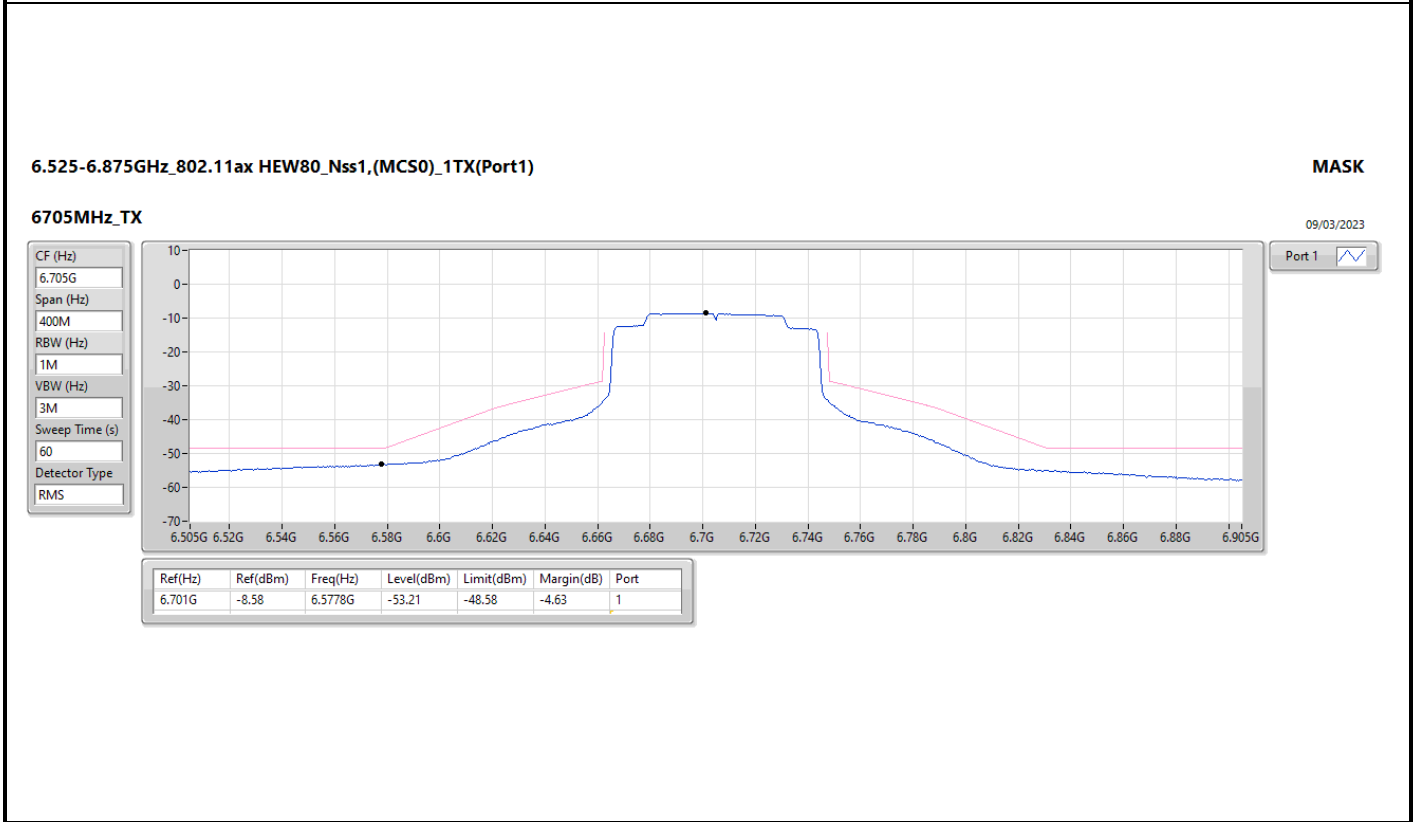

Sweep Time (s)
60

Detector Type
RMS

Port 1 

Port 2 

Ref(Hz)	Ref(dBm)	Freq(Hz)	Level(dBm)	Limit(dBm)	Margin(dB)	Port
6.15261G	-10.76	6.2406G	-58.14	-50.76	-7.38	1
6.15101G	-10.66	6.1418G	-39.16	-30.69	-8.47	2