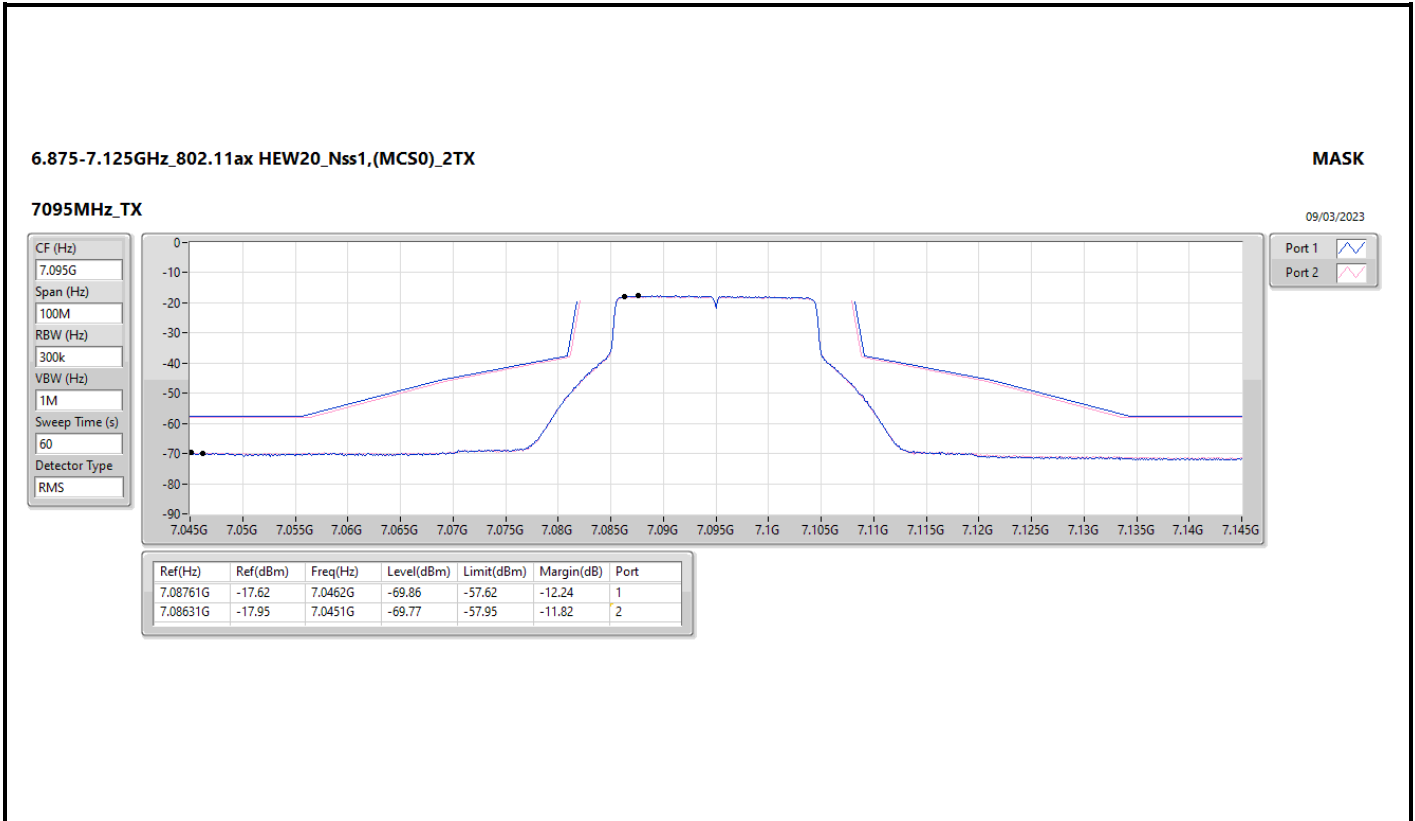

Mode	Result	Ref (Hz)	Ref (dBm)	Freq (Hz)	Level (dBm)	Limit (dBm)	Margin (dB)	Port
6825MHz	Pass	6.81621G	-6.21	6.5778G	-50.37	-46.21	-4.16	1
6985MHz	Pass	6.96982G	-5.61	6.737G	-52.18	-45.61	-6.57	1
802.11ax HEW160_Nss1,(MCS0)_1TX(Port2)	-	-	-	-	-	-	-	-
6025MHz	Pass	5.99623G	-4.89	5.7786G	-54.86	-44.89	-9.97	2
6185MHz	Pass	6.13945G	-5.15	6.433G	-53.07	-45.15	-7.92	2
6345MHz	Pass	6.39295G	-5.37	6.5906G	-51.89	-45.37	-6.52	2
6505MHz	Pass	6.53697G	-5.05	6.653G	-35.28	-31.45	-3.83	2
6665MHz	Pass	6.64182G	-5.16	6.817G	-35.83	-31.96	-3.87	2
6825MHz	Pass	6.8202G	-5.82	6.5818G	-47.94	-45.48	-2.46	2
6985MHz	Pass	6.94984G	-5.53	6.741G	-48.65	-45.53	-3.12	2
802.11ax HEW160_Nss1,(MCS0)_2TX	-	-	-	-	-	-	-	-
6025MHz	Pass	6.07615G	-7.77	6.2706G	-55.77	-47.77	-8.00	1
6025MHz	Pass	5.99143G	-7.55	6.4002G	-57.82	-47.55	-10.27	2
6185MHz	Pass	6.13545G	-7.52	6.4298G	-53.73	-47.52	-6.21	1
6185MHz	Pass	6.13785G	-7.80	6.4306G	-56.86	-47.80	-9.06	2
6345MHz	Pass	6.38976G	-8.05	6.5954G	-53.88	-48.05	-5.83	1
6345MHz	Pass	6.39135G	-8.06	6.5906G	-55.63	-48.06	-7.57	2
6505MHz	Pass	6.47303G	-8.08	6.7498G	-55.07	-48.08	-6.99	1
6505MHz	Pass	6.53537G	-7.78	6.7522G	-54.94	-47.78	-7.16	2
6665MHz	Pass	6.62024G	-8.49	6.4002G	-56.63	-48.49	-8.14	1
6665MHz	Pass	6.62184G	-7.78	6.4002G	-54.68	-47.78	-6.90	2
6825MHz	Pass	6.80982G	-9.01	6.5778G	-55.94	-49.01	-6.93	1
6825MHz	Pass	6.821G	-8.61	6.5794G	-55.54	-48.61	-6.93	2
6985MHz	Pass	7.00098G	-8.33	6.6978G	-56.30	-48.33	-7.97	1
6985MHz	Pass	6.95303G	-8.35	6.7386G	-55.73	-48.35	-7.38	2

Sweep Time (s)
60

Detector Type
RMS

Port 1 

Port 2 

Ref(Hz)	Ref(dBm)	Freq(Hz)	Level(dBm)	Limit(dBm)	Margin(dB)	Port
6.15261G	-10.76	6.2406G	-58.14	-50.76	-7.38	1
6.15101G	-10.66	6.1418G	-39.16	-30.69	-8.47	2