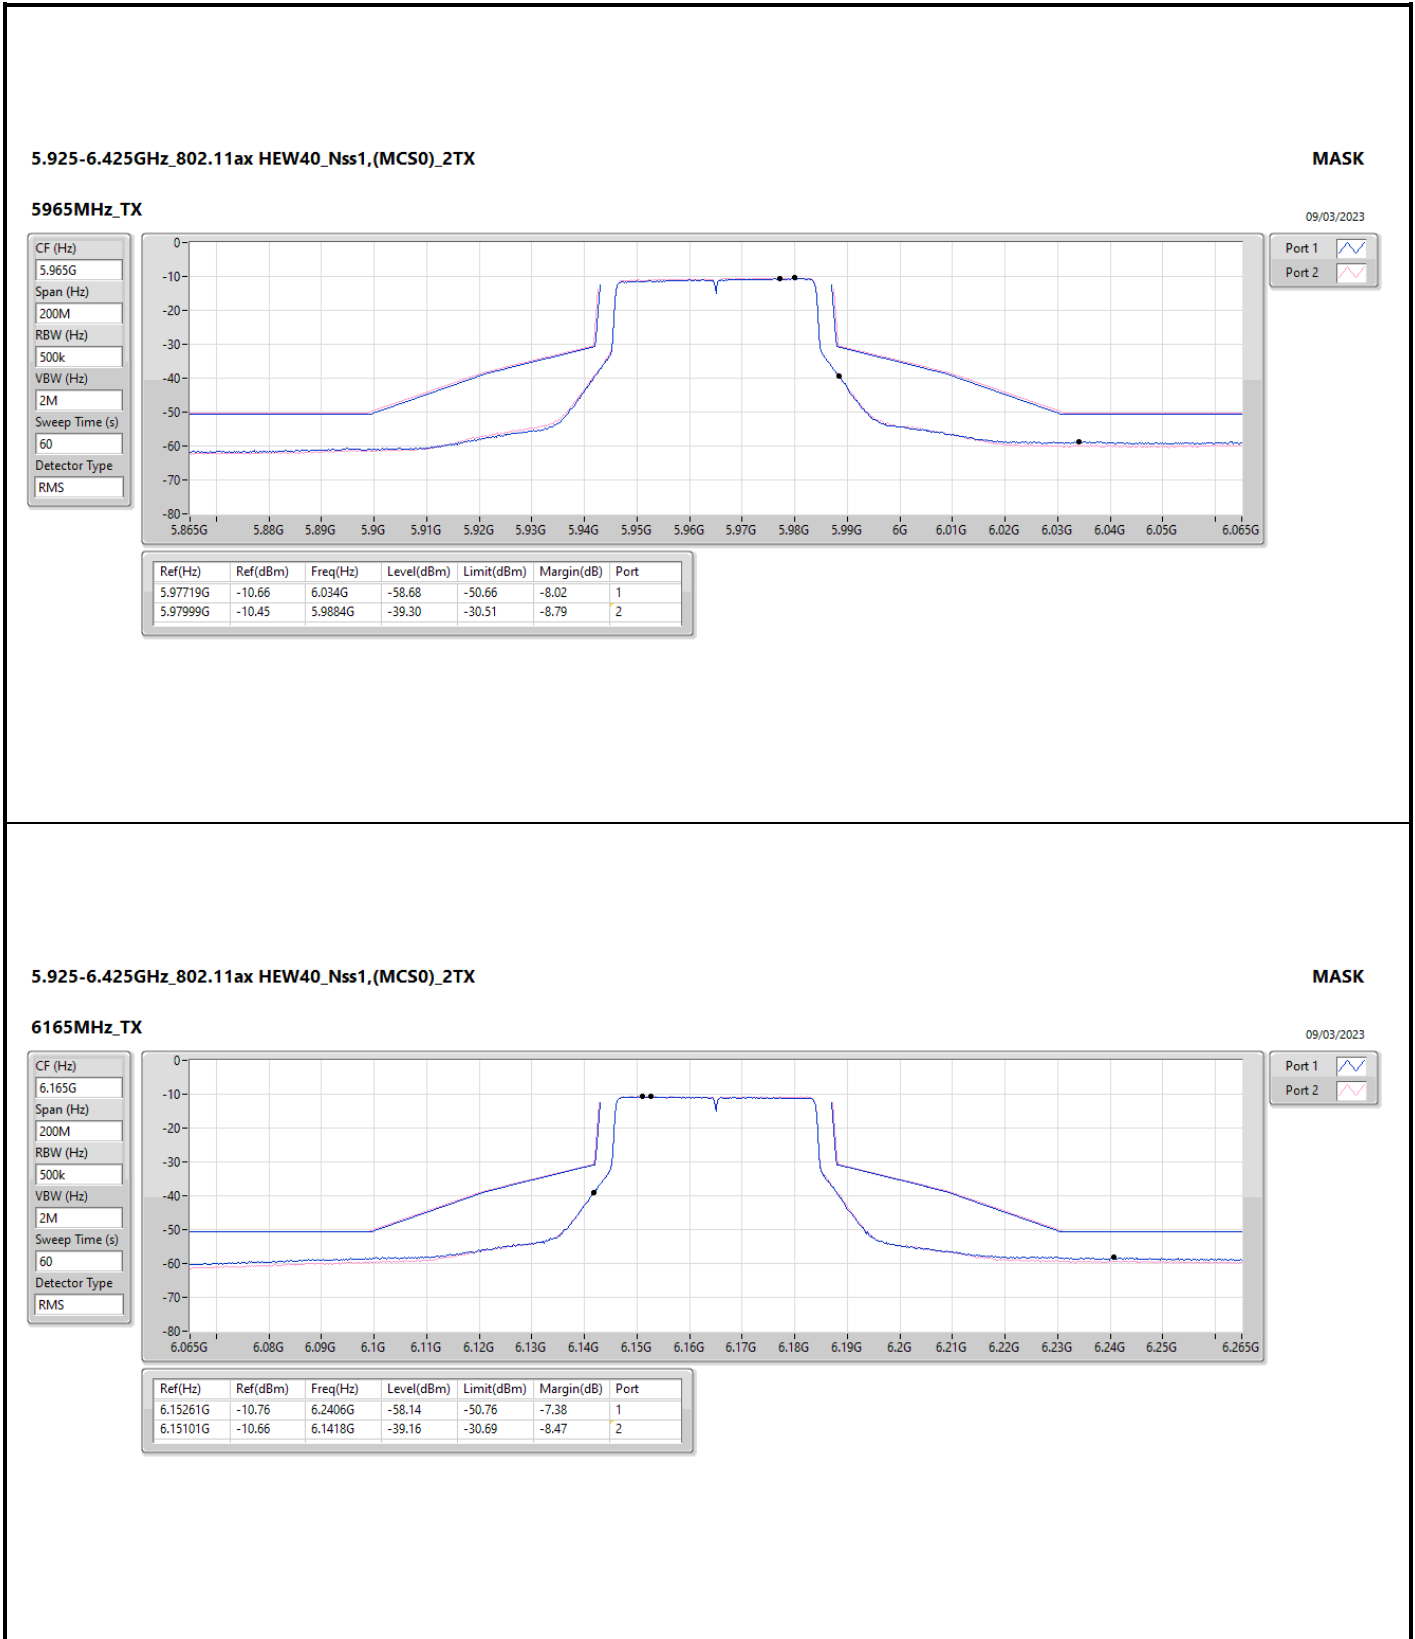

6165MHz_TX

09/03/2023

CF (Hz)
6.165G

Span (Hz)
200M

RBW (Hz)
500k

VBW (Hz)
2M

Sweep Time (s)
60

Detector Type
RMS

Port 1

Port 2

Ref(Hz)	Ref(dBm)	Freq(Hz)	Level(dBm)	Limit(dBm)	Margin(dB)	Port
6.15261G	-10.76	6.2406G	-58.14	-50.76	-7.38	1
6.15101G	-10.66	6.1418G	-39.16	-30.69	-8.47	2