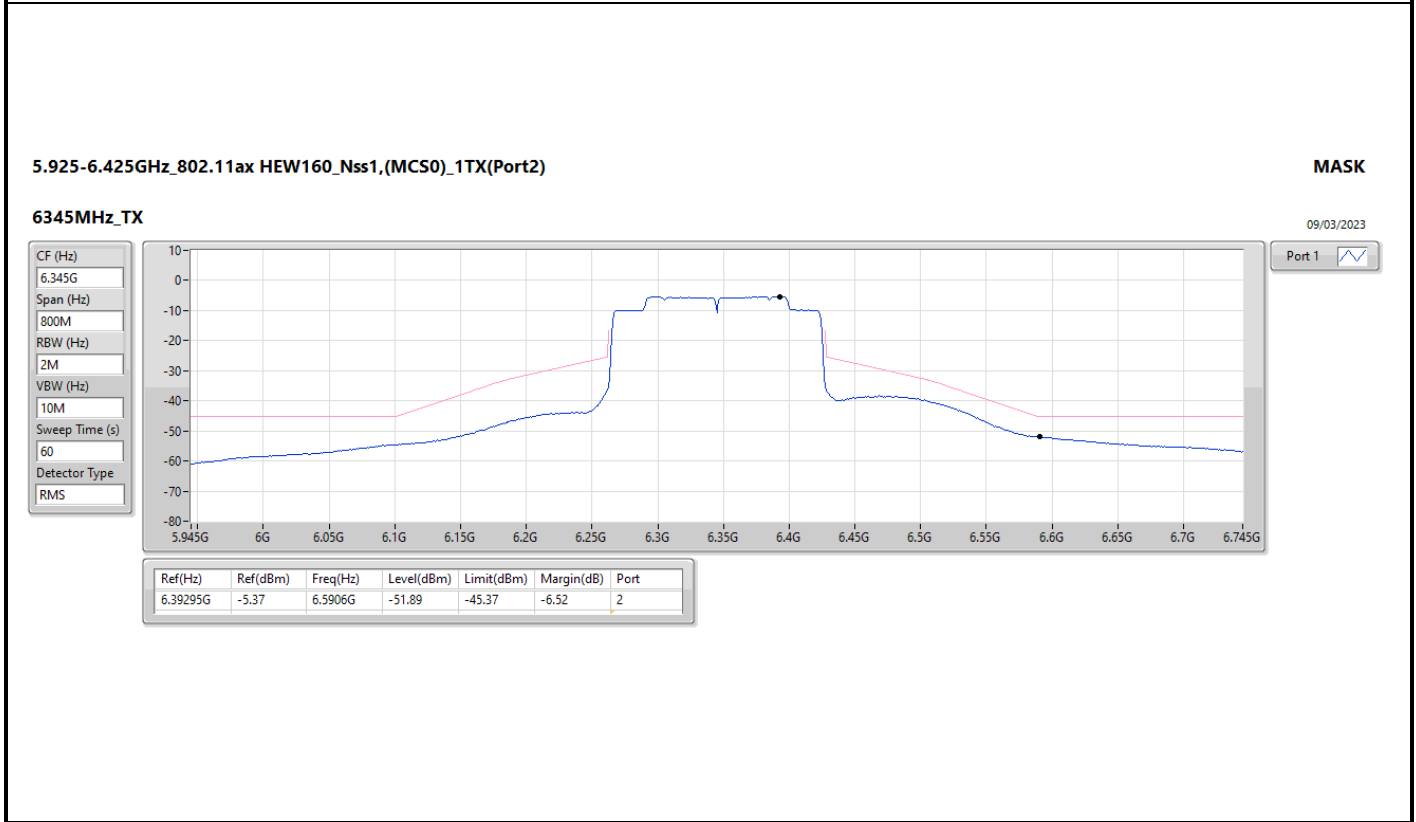

Sweep Time (s)
60

Detector Type
RMS

Port 1 

Port 2 

Ref(Hz)	Ref(dBm)	Freq(Hz)	Level(dBm)	Limit(dBm)	Margin(dB)	Port
6.15261G	-10.76	6.2406G	-58.14	-50.76	-7.38	1
6.15101G	-10.66	6.1418G	-39.16	-30.69	-8.47	2