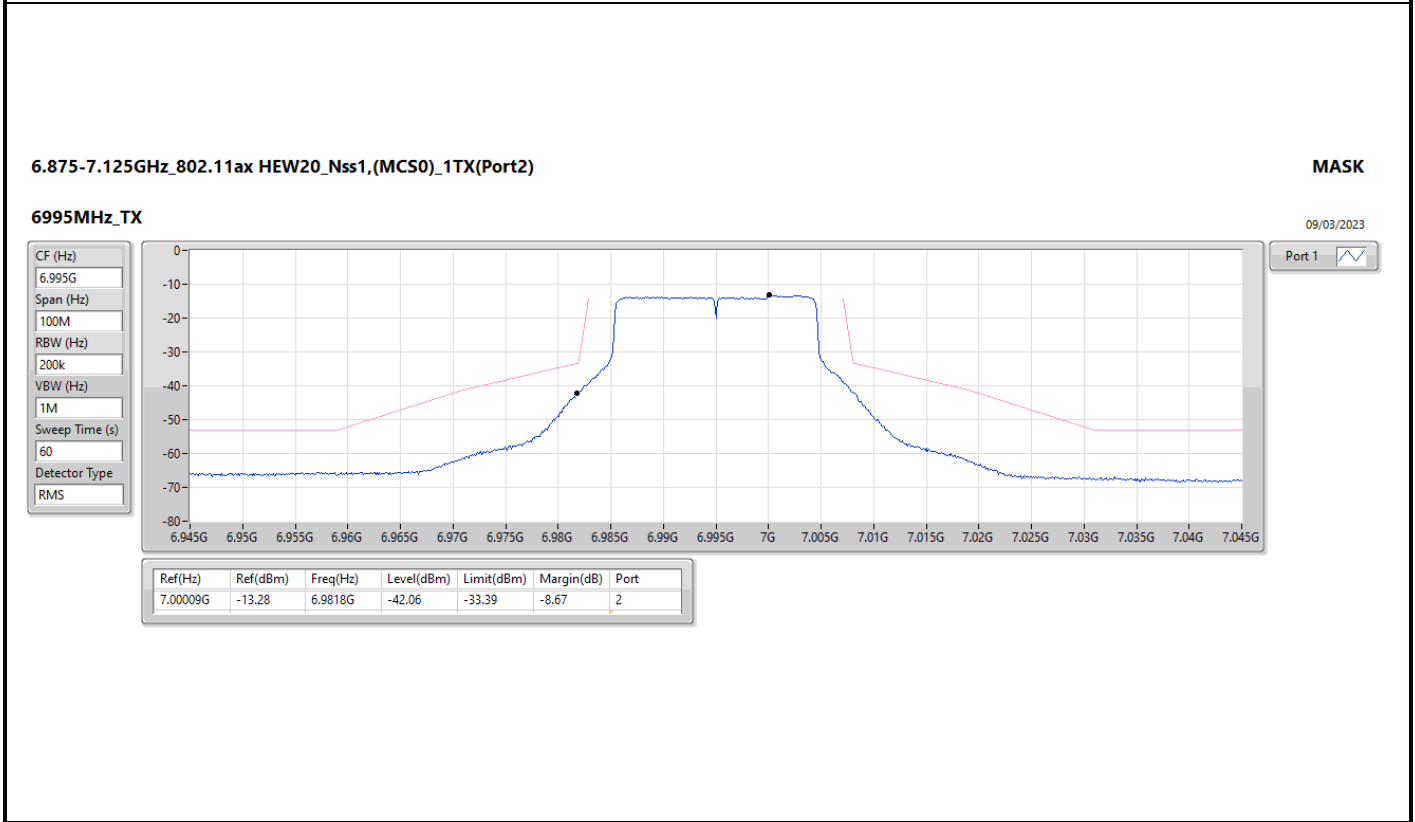

Mode	Result	Ref (Hz)	Ref (dBm)	Freq (Hz)	Level (dBm)	Limit (dBm)	Margin (dB)	Port
6825MHz	Pass	6.81621G	-6.21	6.5778G	-50.37	-46.21	-4.16	1
6985MHz	Pass	6.96982G	-5.61	6.737G	-52.18	-45.61	-6.57	1
802.11ax HEW160_Nss1,(MCS0)_1TX(Port2)	-	-	-	-	-	-	-	-
6025MHz	Pass	5.99623G	-4.89	5.7786G	-54.86	-44.89	-9.97	2
6185MHz	Pass	6.13945G	-5.15	6.433G	-53.07	-45.15	-7.92	2
6345MHz	Pass	6.39295G	-5.37	6.5906G	-51.89	-45.37	-6.52	2
6505MHz	Pass	6.53697G	-5.05	6.653G	-35.28	-31.45	-3.83	2
6665MHz	Pass	6.64182G	-5.16	6.817G	-35.83	-31.96	-3.87	2
6825MHz	Pass	6.8202G	-5.82	6.5818G	-47.94	-45.48	-2.46	2
6985MHz	Pass	6.94984G	-5.53	6.741G	-48.65	-45.53	-3.12	2
802.11ax HEW160_Nss1,(MCS0)_2TX	-	-	-	-	-	-	-	-
6025MHz	Pass	6.07615G	-7.77	6.2706G	-55.77	-47.77	-8.00	1
6025MHz	Pass	5.99143G	-7.55	6.4002G	-57.82	-47.55	-10.27	2
6185MHz	Pass	6.13545G	-7.52	6.4298G	-53.73	-47.52	-6.21	1
6185MHz	Pass	6.13785G	-7.80	6.4306G	-56.86	-47.80	-9.06	2
6345MHz	Pass	6.38976G	-8.05	6.5954G	-53.88	-48.05	-5.83	1
6345MHz	Pass	6.39135G	-8.06	6.5906G	-55.63	-48.06	-7.57	2
6505MHz	Pass	6.47303G	-8.08	6.7498G	-55.07	-48.08	-6.99	1
6505MHz	Pass	6.53537G	-7.78	6.7522G	-54.94	-47.78	-7.16	2
6665MHz	Pass	6.62024G	-8.49	6.4002G	-56.63	-48.49	-8.14	1
6665MHz	Pass	6.62184G	-7.78	6.4002G	-54.68	-47.78	-6.90	2
6825MHz	Pass	6.80982G	-9.01	6.5778G	-55.94	-49.01	-6.93	1
6825MHz	Pass	6.821G	-8.61	6.5794G	-55.54	-48.61	-6.93	2
6985MHz	Pass	7.00098G	-8.33	6.6978G	-56.30	-48.33	-7.97	1
6985MHz	Pass	6.95303G	-8.35	6.7386G	-55.73	-48.35	-7.38	2

Sweep Time (s)
60

Detector Type
RMS

Port 1 

Port 2 

Ref(Hz)	Ref(dBm)	Freq(Hz)	Level(dBm)	Limit(dBm)	Margin(dB)	Port
6.15261G	-10.76	6.2406G	-58.14	-50.76	-7.38	1
6.15101G	-10.66	6.1418G	-39.16	-30.69	-8.47	2