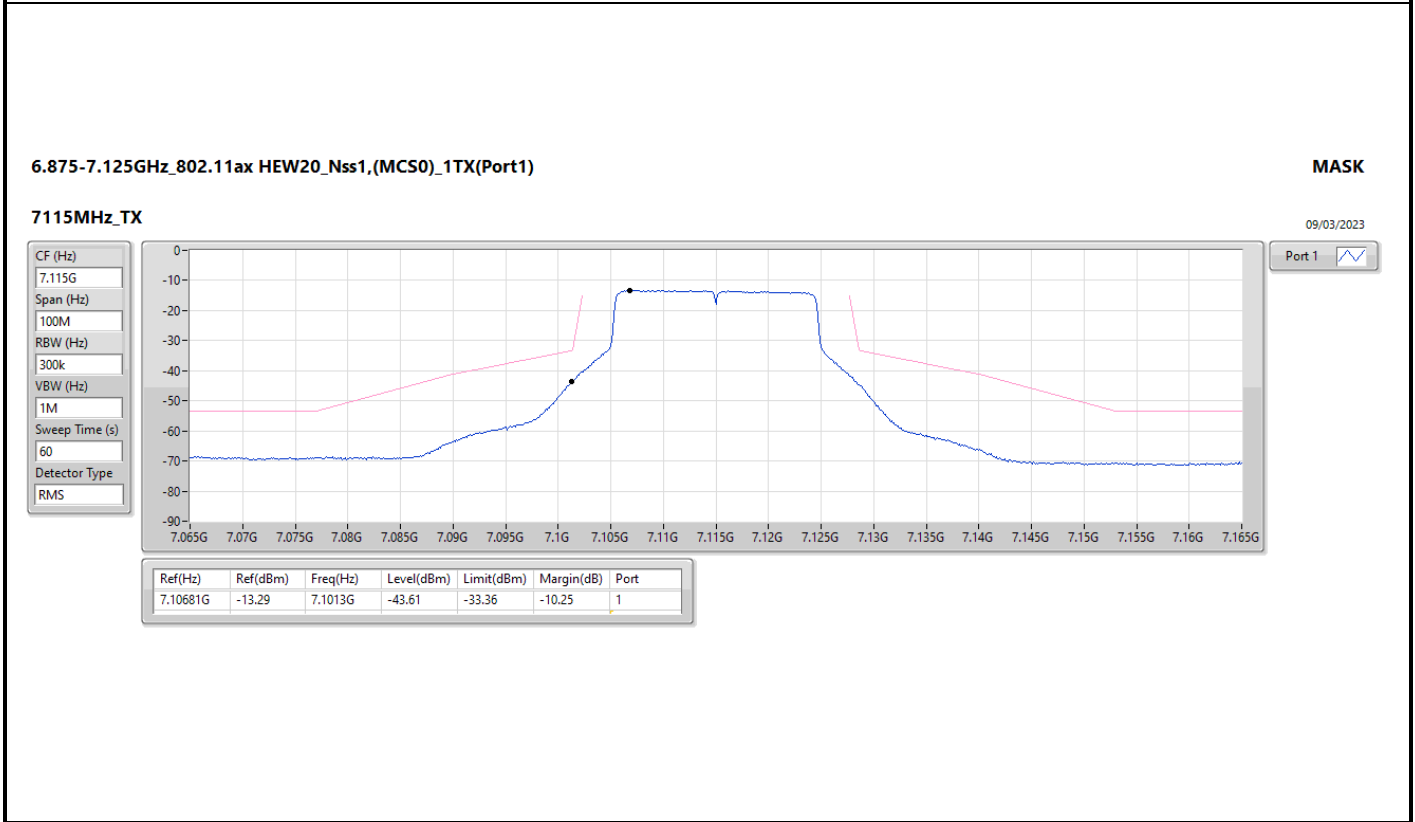

Mode	Result	Ref (Hz)	Ref (dBm)	Freq (Hz)	Level (dBm)	Limit (dBm)	Margin (dB)	Port
6825MHz	Pass	6.81621G	-6.21	6.5778G	-50.37	-46.21	-4.16	1
6985MHz	Pass	6.96982G	-5.61	6.737G	-52.18	-45.61	-6.57	1
802.11ax HEW160_Nss1,(MCS0)_1TX(Port2)	-	-	-	-	-	-	-	-
6025MHz	Pass	5.99623G	-4.89	5.7786G	-54.86	-44.89	-9.97	2
6185MHz	Pass	6.13945G	-5.15	6.433G	-53.07	-45.15	-7.92	2
6345MHz	Pass	6.39295G	-5.37	6.5906G	-51.89	-45.37	-6.52	2
6505MHz	Pass	6.53697G	-5.05	6.653G	-35.28	-31.45	-3.83	2
6665MHz	Pass	6.64182G	-5.16	6.817G	-35.83	-31.96	-3.87	2
6825MHz	Pass	6.8202G	-5.82	6.5818G	-47.94	-45.48	-2.46	2
6985MHz	Pass	6.94984G	-5.53	6.741G	-48.65	-45.53	-3.12	2
802.11ax HEW160_Nss1,(MCS0)_2TX	-	-	-	-	-	-	-	-
6025MHz	Pass	6.07615G	-7.77	6.2706G	-55.77	-47.77	-8.00	1
6025MHz	Pass	5.99143G	-7.55	6.4002G	-57.82	-47.55	-10.27	2
6185MHz	Pass	6.13545G	-7.52	6.4298G	-53.73	-47.52	-6.21	1
6185MHz	Pass	6.13785G	-7.80	6.4306G	-56.86	-47.80	-9.06	2
6345MHz	Pass	6.38976G	-8.05	6.5954G	-53.88	-48.05	-5.83	1
6345MHz	Pass	6.39135G	-8.06	6.5906G	-55.63	-48.06	-7.57	2
6505MHz	Pass	6.47303G	-8.08	6.7498G	-55.07	-48.08	-6.99	1
6505MHz	Pass	6.53537G	-7.78	6.7522G	-54.94	-47.78	-7.16	2
6665MHz	Pass	6.62024G	-8.49	6.4002G	-56.63	-48.49	-8.14	1
6665MHz	Pass	6.62184G	-7.78	6.4002G	-54.68	-47.78	-6.90	2
6825MHz	Pass	6.80982G	-9.01	6.5778G	-55.94	-49.01	-6.93	1
6825MHz	Pass	6.821G	-8.61	6.5794G	-55.54	-48.61	-6.93	2
6985MHz	Pass	7.00098G	-8.33	6.6978G	-56.30	-48.33	-7.97	1
6985MHz	Pass	6.95303G	-8.35	6.7386G	-55.73	-48.35	-7.38	2

Sweep Time (s)
60

Detector Type
RMS

Port 1 

Port 2 

Ref(Hz)	Ref(dBm)	Freq(Hz)	Level(dBm)	Limit(dBm)	Margin(dB)	Port
6.15261G	-10.76	6.2406G	-58.14	-50.76	-7.38	1
6.15101G	-10.66	6.1418G	-39.16	-30.69	-8.47	2