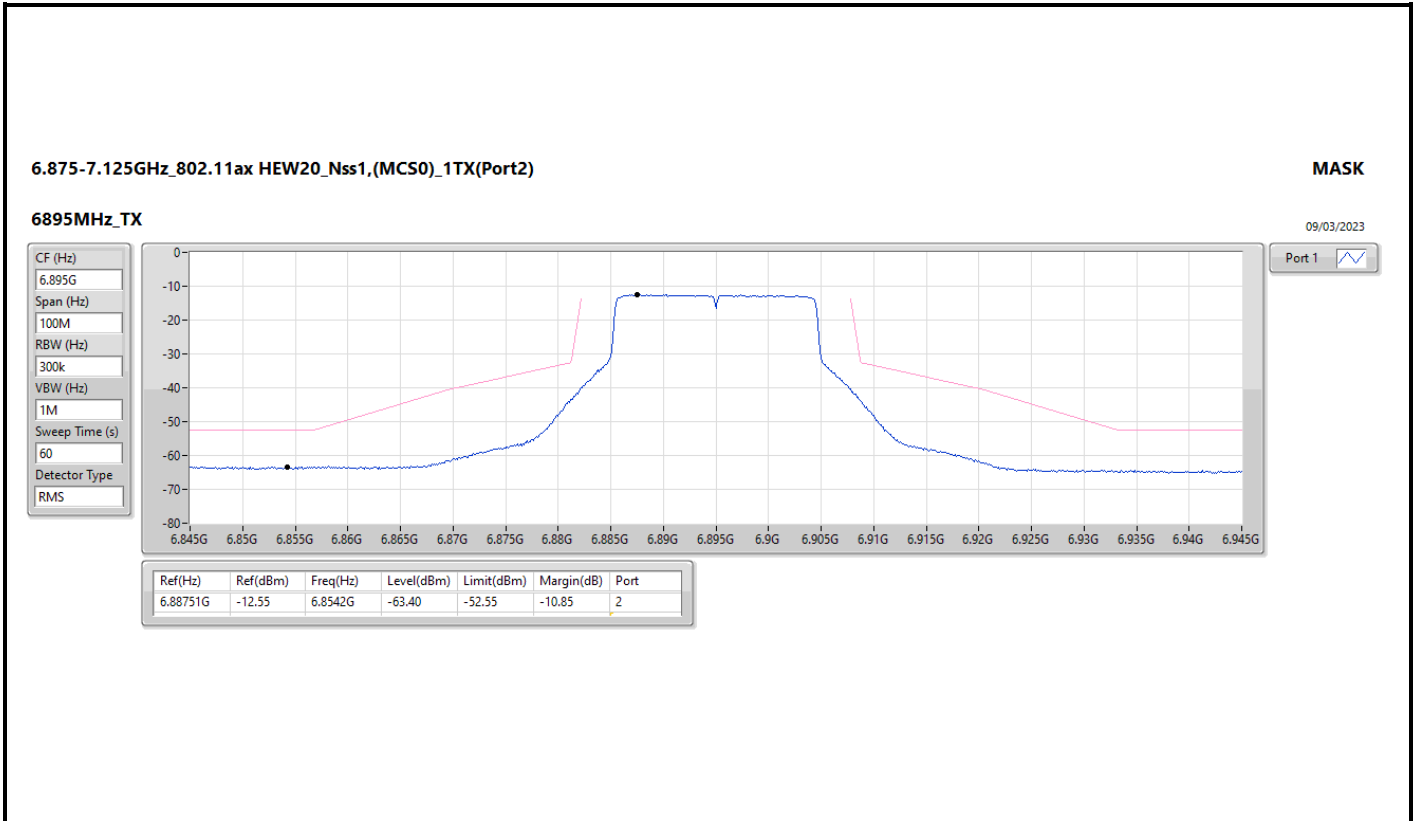

Mode	Result	Ref (Hz)	Ref (dBm)	Freq (Hz)	Level (dBm)	Limit (dBm)	Margin (dB)	Port
6825MHz	Pass	6.81621G	-6.21	6.5778G	-50.37	-46.21	-4.16	1
6985MHz	Pass	6.96982G	-5.61	6.737G	-52.18	-45.61	-6.57	1
802.11ax HEW160_Nss1,(MCS0)_1TX(Port2)	-	-	-	-	-	-	-	-
6025MHz	Pass	5.99623G	-4.89	5.7786G	-54.86	-44.89	-9.97	2
6185MHz	Pass	6.13945G	-5.15	6.433G	-53.07	-45.15	-7.92	2
6345MHz	Pass	6.39295G	-5.37	6.5906G	-51.89	-45.37	-6.52	2
6505MHz	Pass	6.53697G	-5.05	6.653G	-35.28	-31.45	-3.83	2
6665MHz	Pass	6.64182G	-5.16	6.817G	-35.83	-31.96	-3.87	2
6825MHz	Pass	6.8202G	-5.82	6.5818G	-47.94	-45.48	-2.46	2
6985MHz	Pass	6.94984G	-5.53	6.741G	-48.65	-45.53	-3.12	2
802.11ax HEW160_Nss1,(MCS0)_2TX	-	-	-	-	-	-	-	-
6025MHz	Pass	6.07615G	-7.77	6.2706G	-55.77	-47.77	-8.00	1
6025MHz	Pass	5.99143G	-7.55	6.4002G	-57.82	-47.55	-10.27	2
6185MHz	Pass	6.13545G	-7.52	6.4298G	-53.73	-47.52	-6.21	1
6185MHz	Pass	6.13785G	-7.80	6.4306G	-56.86	-47.80	-9.06	2
6345MHz	Pass	6.38976G	-8.05	6.5954G	-53.88	-48.05	-5.83	1
6345MHz	Pass	6.39135G	-8.06	6.5906G	-55.63	-48.06	-7.57	2
6505MHz	Pass	6.47303G	-8.08	6.7498G	-55.07	-48.08	-6.99	1
6505MHz	Pass	6.53537G	-7.78	6.7522G	-54.94	-47.78	-7.16	2
6665MHz	Pass	6.62024G	-8.49	6.4002G	-56.63	-48.49	-8.14	1
6665MHz	Pass	6.62184G	-7.78	6.4002G	-54.68	-47.78	-6.90	2
6825MHz	Pass	6.80982G	-9.01	6.5778G	-55.94	-49.01	-6.93	1
6825MHz	Pass	6.821G	-8.61	6.5794G	-55.54	-48.61	-6.93	2
6985MHz	Pass	7.00098G	-8.33	6.6978G	-56.30	-48.33	-7.97	1
6985MHz	Pass	6.95303G	-8.35	6.7386G	-55.73	-48.35	-7.38	2

Sweep Time (s)
60

Detector Type
RMS

Port 1 

Port 2 

Ref(Hz)	Ref(dBm)	Freq(Hz)	Level(dBm)	Limit(dBm)	Margin(dB)	Port
6.15261G	-10.76	6.2406G	-58.14	-50.76	-7.38	1
6.15101G	-10.66	6.1418G	-39.16	-30.69	-8.47	2