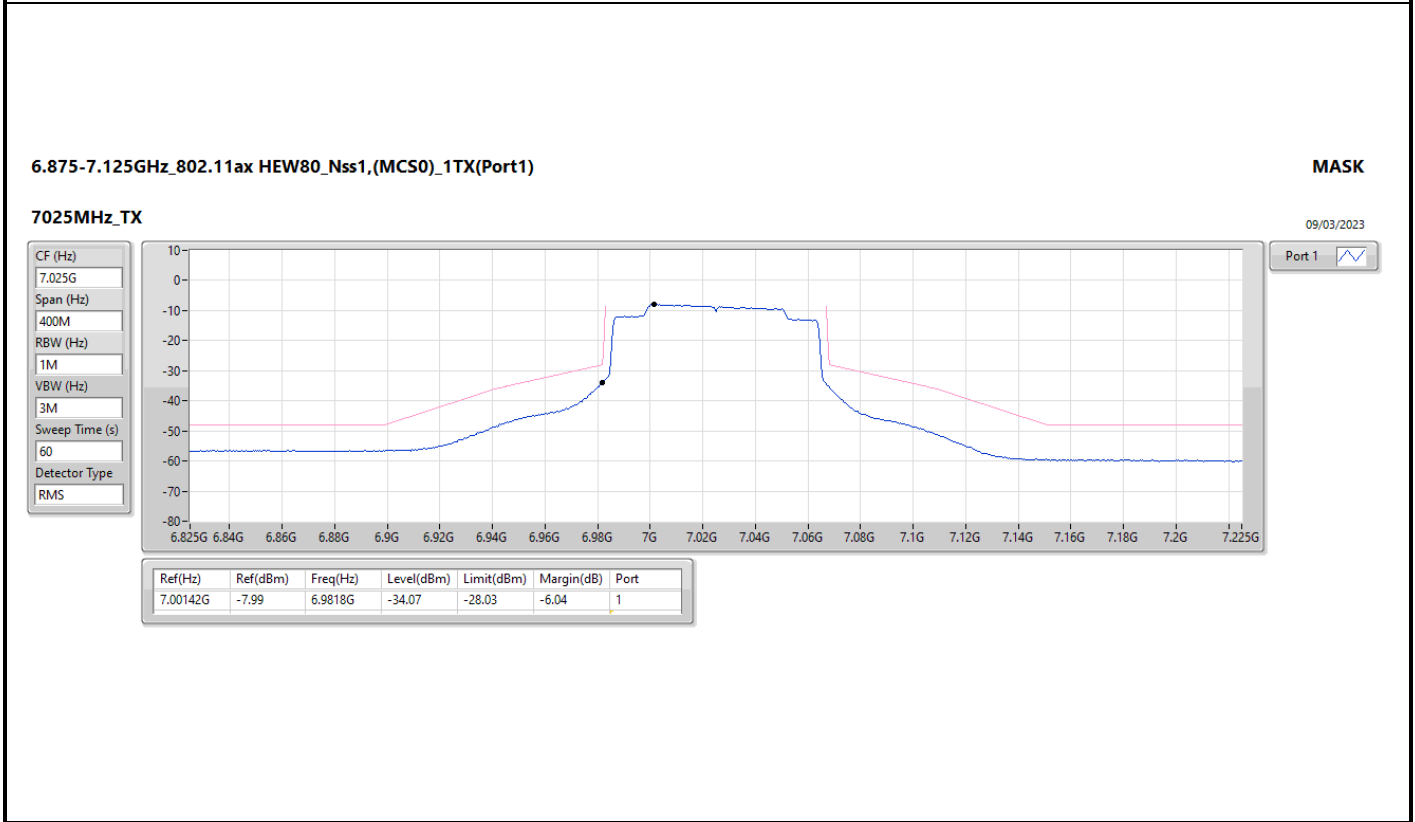

Sweep Time (s)
60

Detector Type
RMS

Port 1 

Port 2 

Ref(Hz)	Ref(dBm)	Freq(Hz)	Level(dBm)	Limit(dBm)	Margin(dB)	Port
6.15261G	-10.76	6.2406G	-58.14	-50.76	-7.38	1
6.15101G	-10.66	6.1418G	-39.16	-30.69	-8.47	2