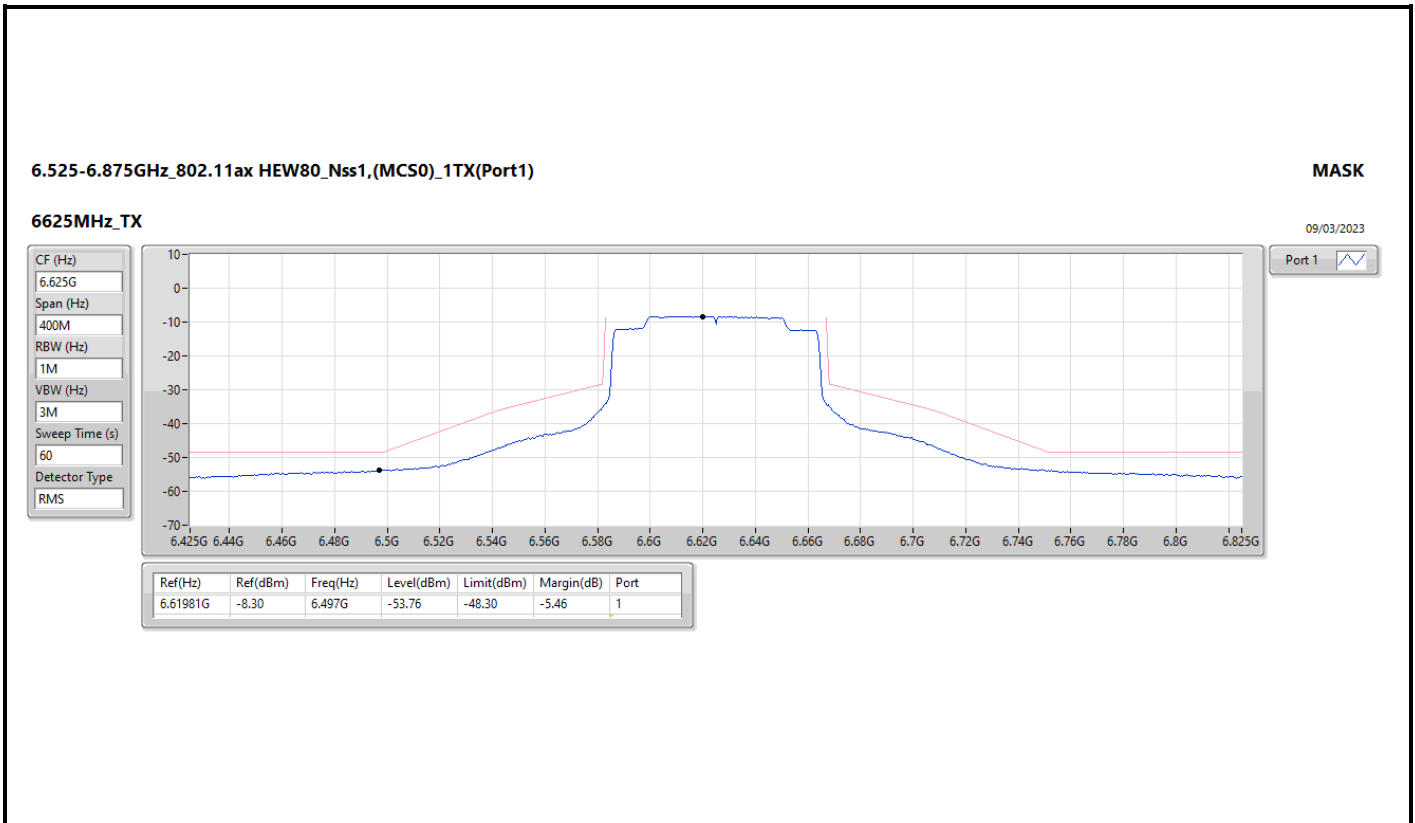

Sweep Time (s)
60

Detector Type
RMS

Port 1 

Port 2 

Ref(Hz)	Ref(dBm)	Freq(Hz)	Level(dBm)	Limit(dBm)	Margin(dB)	Port
6.15261G	-10.76	6.2406G	-58.14	-50.76	-7.38	1
6.15101G	-10.66	6.1418G	-39.16	-30.69	-8.47	2