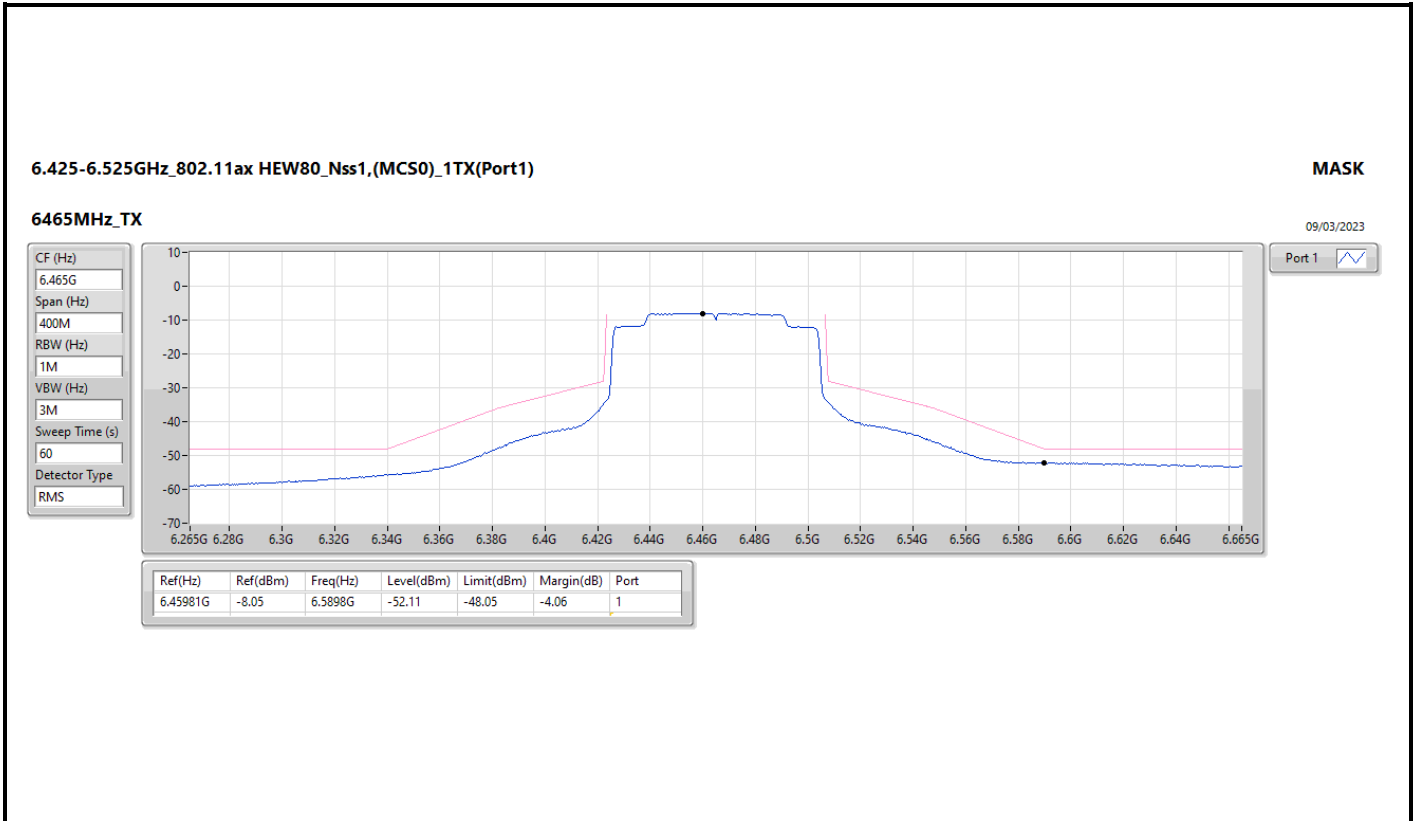

Sweep Time (s)
60

Detector Type
RMS

Port 1 

Port 2 

Ref(Hz)	Ref(dBm)	Freq(Hz)	Level(dBm)	Limit(dBm)	Margin(dB)	Port
6.15261G	-10.76	6.2406G	-58.14	-50.76	-7.38	1
6.15101G	-10.66	6.1418G	-39.16	-30.69	-8.47	2