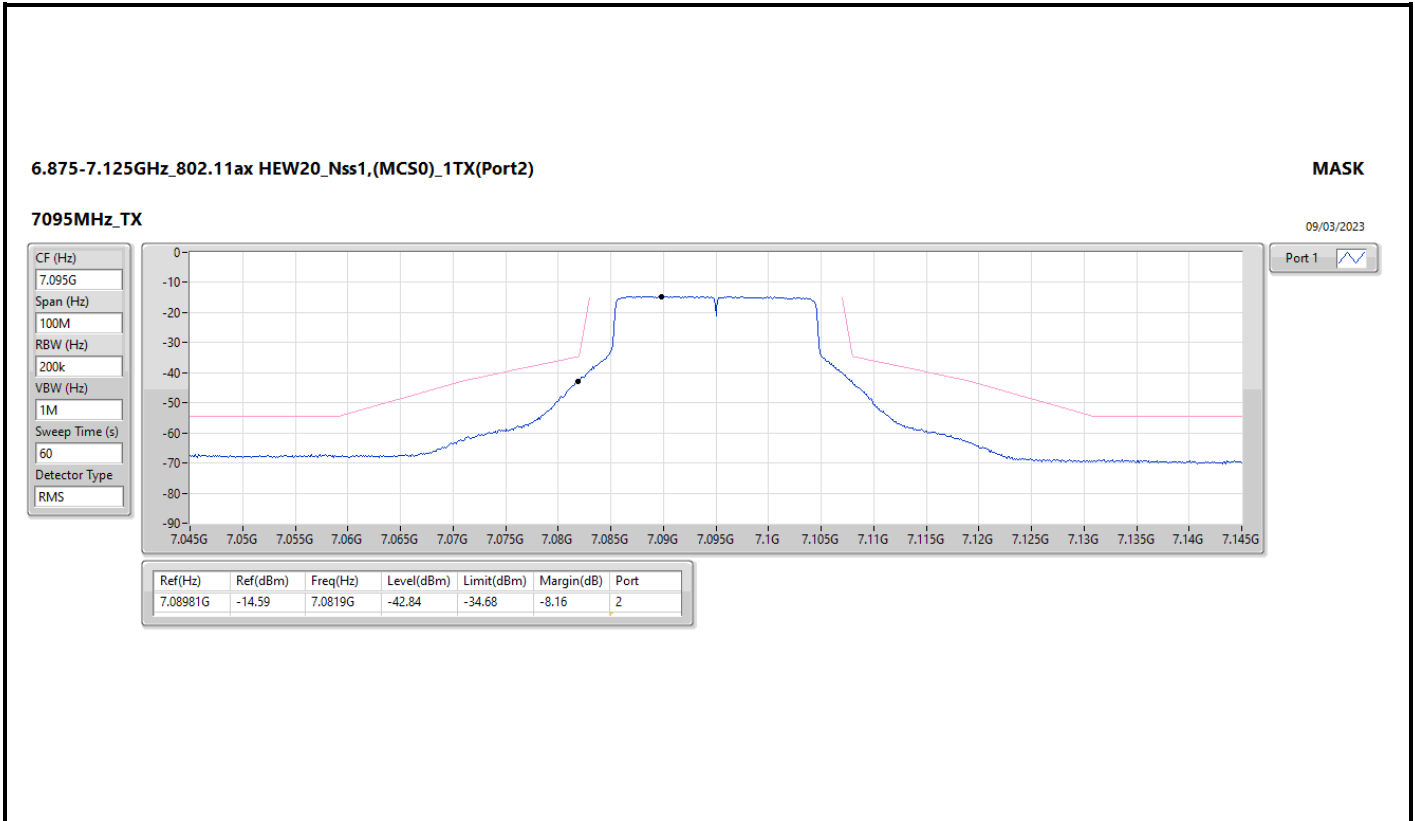

Mode	Result	Ref (Hz)	Ref (dBm)	Freq (Hz)	Level (dBm)	Limit (dBm)	Margin (dB)	Port
6825MHz	Pass	6.81621G	-6.21	6.5778G	-50.37	-46.21	-4.16	1
6985MHz	Pass	6.96982G	-5.61	6.737G	-52.18	-45.61	-6.57	1
802.11ax HEW160_Nss1,(MCS0)_1TX(Port2)	-	-	-	-	-	-	-	-
6025MHz	Pass	5.99623G	-4.89	5.7786G	-54.86	-44.89	-9.97	2
6185MHz	Pass	6.13945G	-5.15	6.433G	-53.07	-45.15	-7.92	2
6345MHz	Pass	6.39295G	-5.37	6.5906G	-51.89	-45.37	-6.52	2
6505MHz	Pass	6.53697G	-5.05	6.653G	-35.28	-31.45	-3.83	2
6665MHz	Pass	6.64182G	-5.16	6.817G	-35.83	-31.96	-3.87	2
6825MHz	Pass	6.8202G	-5.82	6.5818G	-47.94	-45.48	-2.46	2
6985MHz	Pass	6.94984G	-5.53	6.741G	-48.65	-45.53	-3.12	2
802.11ax HEW160_Nss1,(MCS0)_2TX	-	-	-	-	-	-	-	-
6025MHz	Pass	6.07615G	-7.77	6.2706G	-55.77	-47.77	-8.00	1
6025MHz	Pass	5.99143G	-7.55	6.4002G	-57.82	-47.55	-10.27	2
6185MHz	Pass	6.13545G	-7.52	6.4298G	-53.73	-47.52	-6.21	1
6185MHz	Pass	6.13785G	-7.80	6.4306G	-56.86	-47.80	-9.06	2
6345MHz	Pass	6.38976G	-8.05	6.5954G	-53.88	-48.05	-5.83	1
6345MHz	Pass	6.39135G	-8.06	6.5906G	-55.63	-48.06	-7.57	2
6505MHz	Pass	6.47303G	-8.08	6.7498G	-55.07	-48.08	-6.99	1
6505MHz	Pass	6.53537G	-7.78	6.7522G	-54.94	-47.78	-7.16	2
6665MHz	Pass	6.62024G	-8.49	6.4002G	-56.63	-48.49	-8.14	1
6665MHz	Pass	6.62184G	-7.78	6.4002G	-54.68	-47.78	-6.90	2
6825MHz	Pass	6.80982G	-9.01	6.5778G	-55.94	-49.01	-6.93	1
6825MHz	Pass	6.821G	-8.61	6.5794G	-55.54	-48.61	-6.93	2
6985MHz	Pass	7.00098G	-8.33	6.6978G	-56.30	-48.33	-7.97	1
6985MHz	Pass	6.95303G	-8.35	6.7386G	-55.73	-48.35	-7.38	2