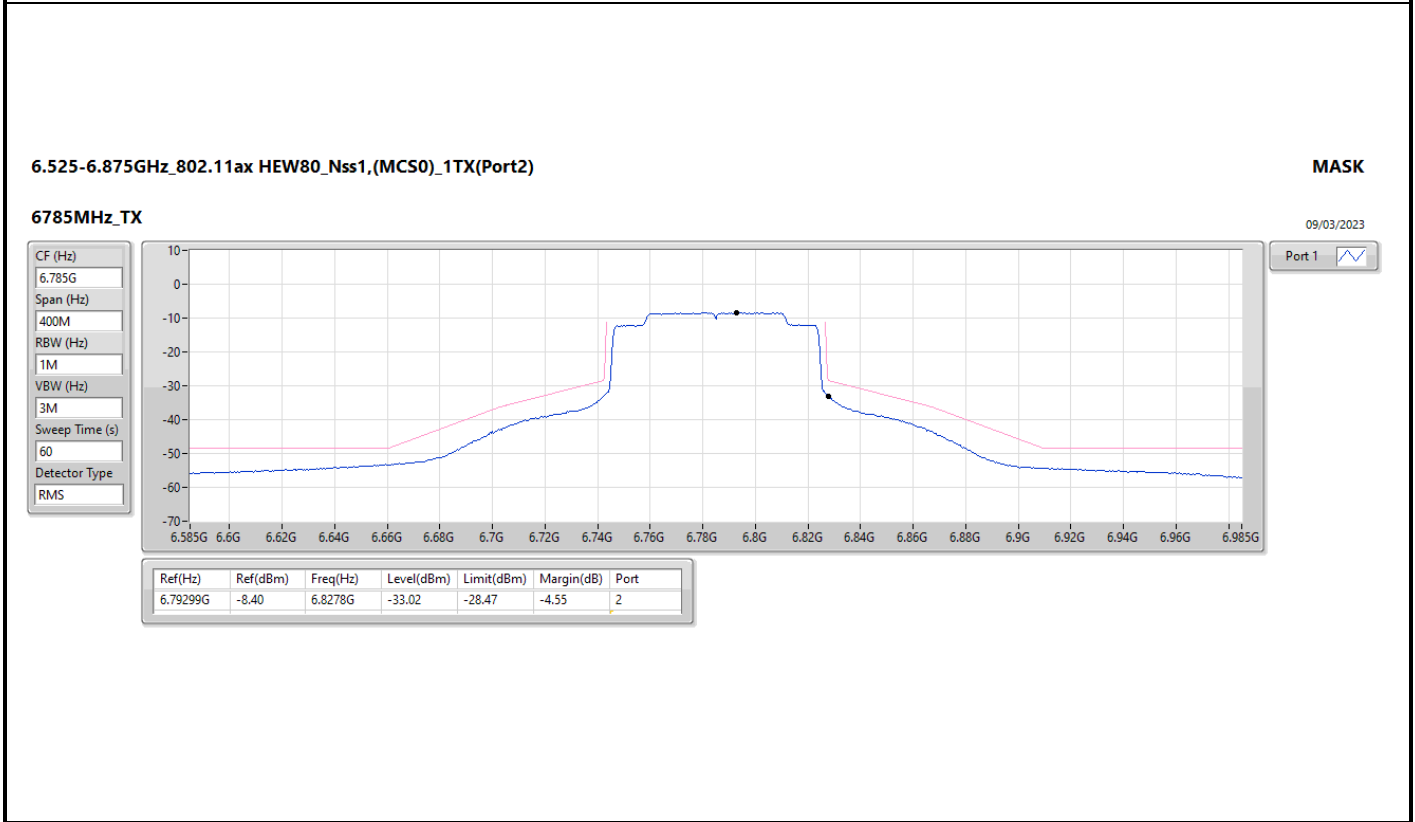

Sweep Time (s)
60

Detector Type
RMS

Port 1 

Port 2 

Ref(Hz)	Ref(dBm)	Freq(Hz)	Level(dBm)	Limit(dBm)	Margin(dB)	Port
6.15261G	-10.76	6.2406G	-58.14	-50.76	-7.38	1
6.15101G	-10.66	6.1418G	-39.16	-30.69	-8.47	2