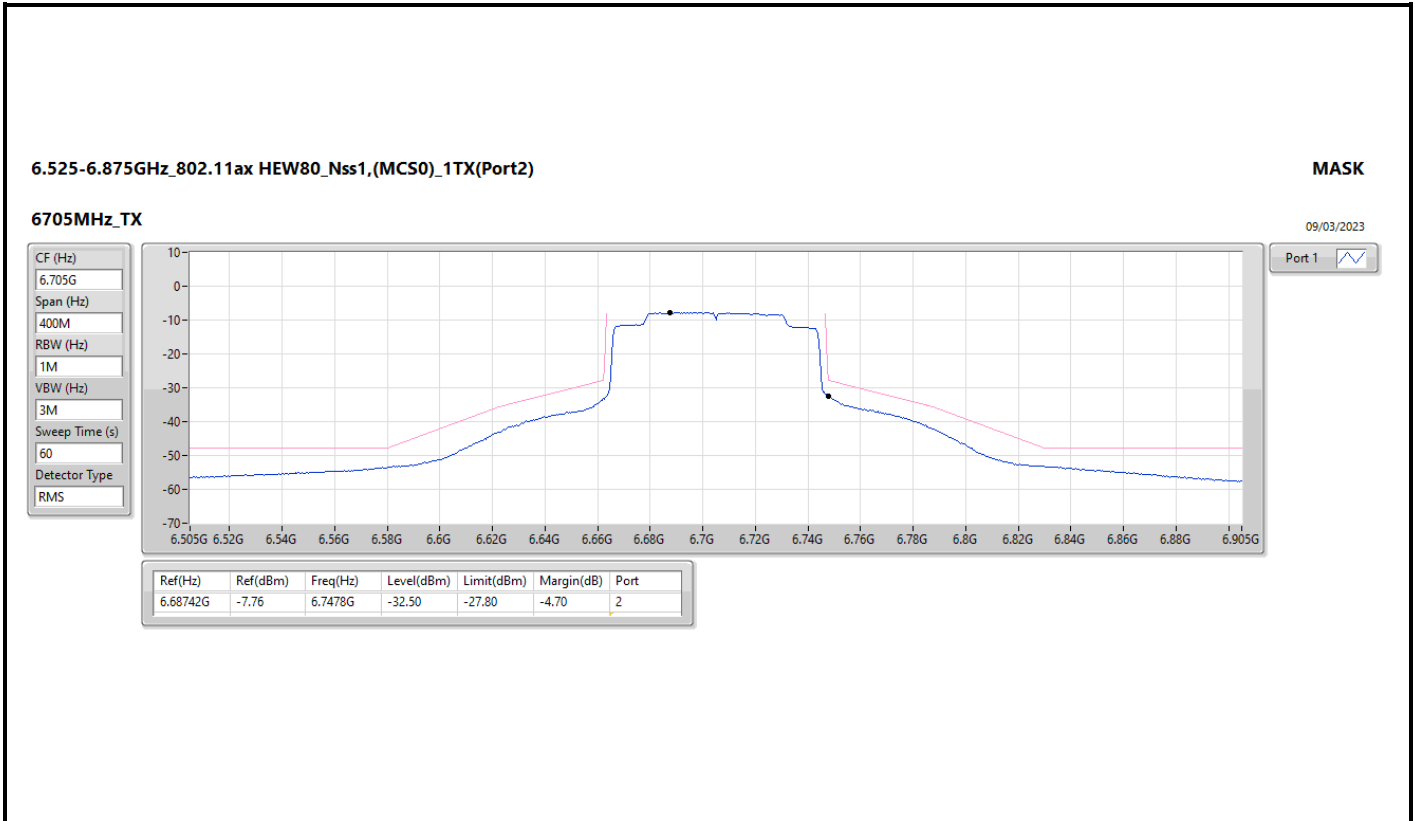

Sweep Time (s)
60

Detector Type
RMS

Port 1 

Port 2 

Ref(Hz)	Ref(dBm)	Freq(Hz)	Level(dBm)	Limit(dBm)	Margin(dB)	Port
6.15261G	-10.76	6.2406G	-58.14	-50.76	-7.38	1
6.15101G	-10.66	6.1418G	-39.16	-30.69	-8.47	2