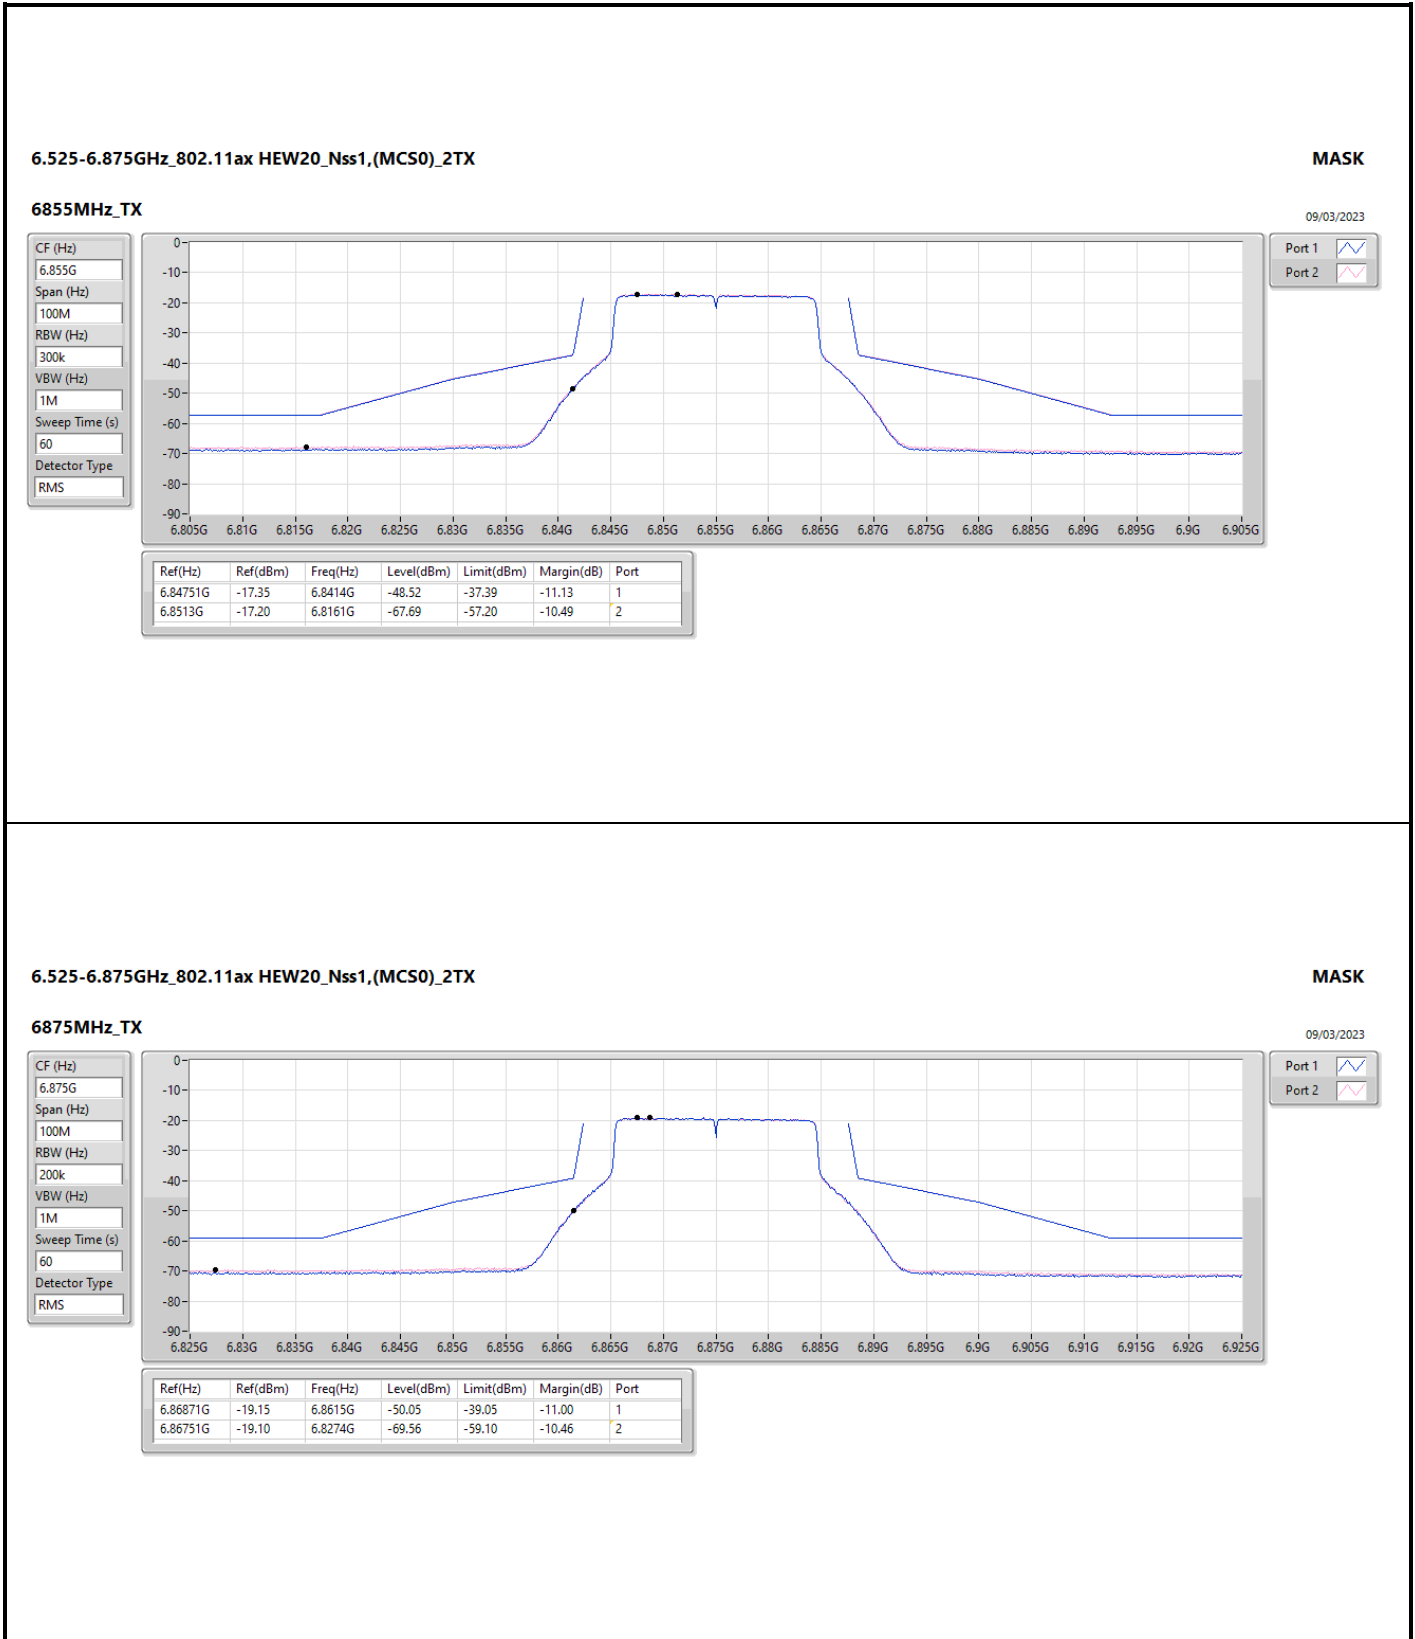

Mode	Result	Ref (Hz)	Ref (dBm)	Freq (Hz)	Level (dBm)	Limit (dBm)	Margin (dB)	Port
6825MHz	Pass	6.81621G	-6.21	6.5778G	-50.37	-46.21	-4.16	1
6985MHz	Pass	6.96982G	-5.61	6.737G	-52.18	-45.61	-6.57	1
802.11ax HEW160_Nss1,(MCS0)_1TX(Port2)	-	-	-	-	-	-	-	-
6025MHz	Pass	5.99623G	-4.89	5.7786G	-54.86	-44.89	-9.97	2
6185MHz	Pass	6.13945G	-5.15	6.433G	-53.07	-45.15	-7.92	2
6345MHz	Pass	6.39295G	-5.37	6.5906G	-51.89	-45.37	-6.52	2
6505MHz	Pass	6.53697G	-5.05	6.653G	-35.28	-31.45	-3.83	2
6665MHz	Pass	6.64182G	-5.16	6.817G	-35.83	-31.96	-3.87	2
6825MHz	Pass	6.8202G	-5.82	6.5818G	-47.94	-45.48	-2.46	2
6985MHz	Pass	6.94984G	-5.53	6.741G	-48.65	-45.53	-3.12	2
802.11ax HEW160_Nss1,(MCS0)_2TX	-	-	-	-	-	-	-	-
6025MHz	Pass	6.07615G	-7.77	6.2706G	-55.77	-47.77	-8.00	1
6025MHz	Pass	5.99143G	-7.55	6.4002G	-57.82	-47.55	-10.27	2
6185MHz	Pass	6.13545G	-7.52	6.4298G	-53.73	-47.52	-6.21	1
6185MHz	Pass	6.13785G	-7.80	6.4306G	-56.86	-47.80	-9.06	2
6345MHz	Pass	6.38976G	-8.05	6.5954G	-53.88	-48.05	-5.83	1
6345MHz	Pass	6.39135G	-8.06	6.5906G	-55.63	-48.06	-7.57	2
6505MHz	Pass	6.47303G	-8.08	6.7498G	-55.07	-48.08	-6.99	1
6505MHz	Pass	6.53537G	-7.78	6.7522G	-54.94	-47.78	-7.16	2
6665MHz	Pass	6.62024G	-8.49	6.4002G	-56.63	-48.49	-8.14	1
6665MHz	Pass	6.62184G	-7.78	6.4002G	-54.68	-47.78	-6.90	2
6825MHz	Pass	6.80982G	-9.01	6.5778G	-55.94	-49.01	-6.93	1
6825MHz	Pass	6.821G	-8.61	6.5794G	-55.54	-48.61	-6.93	2
6985MHz	Pass	7.00098G	-8.33	6.6978G	-56.30	-48.33	-7.97	1
6985MHz	Pass	6.95303G	-8.35	6.7386G	-55.73	-48.35	-7.38	2

Sweep Time (s)
60

Detector Type
RMS

Port 1 

Port 2 

Ref(Hz)	Ref(dBm)	Freq(Hz)	Level(dBm)	Limit(dBm)	Margin(dB)	Port
6.15261G	-10.76	6.2406G	-58.14	-50.76	-7.38	1
6.15101G	-10.66	6.1418G	-39.16	-30.69	-8.47	2