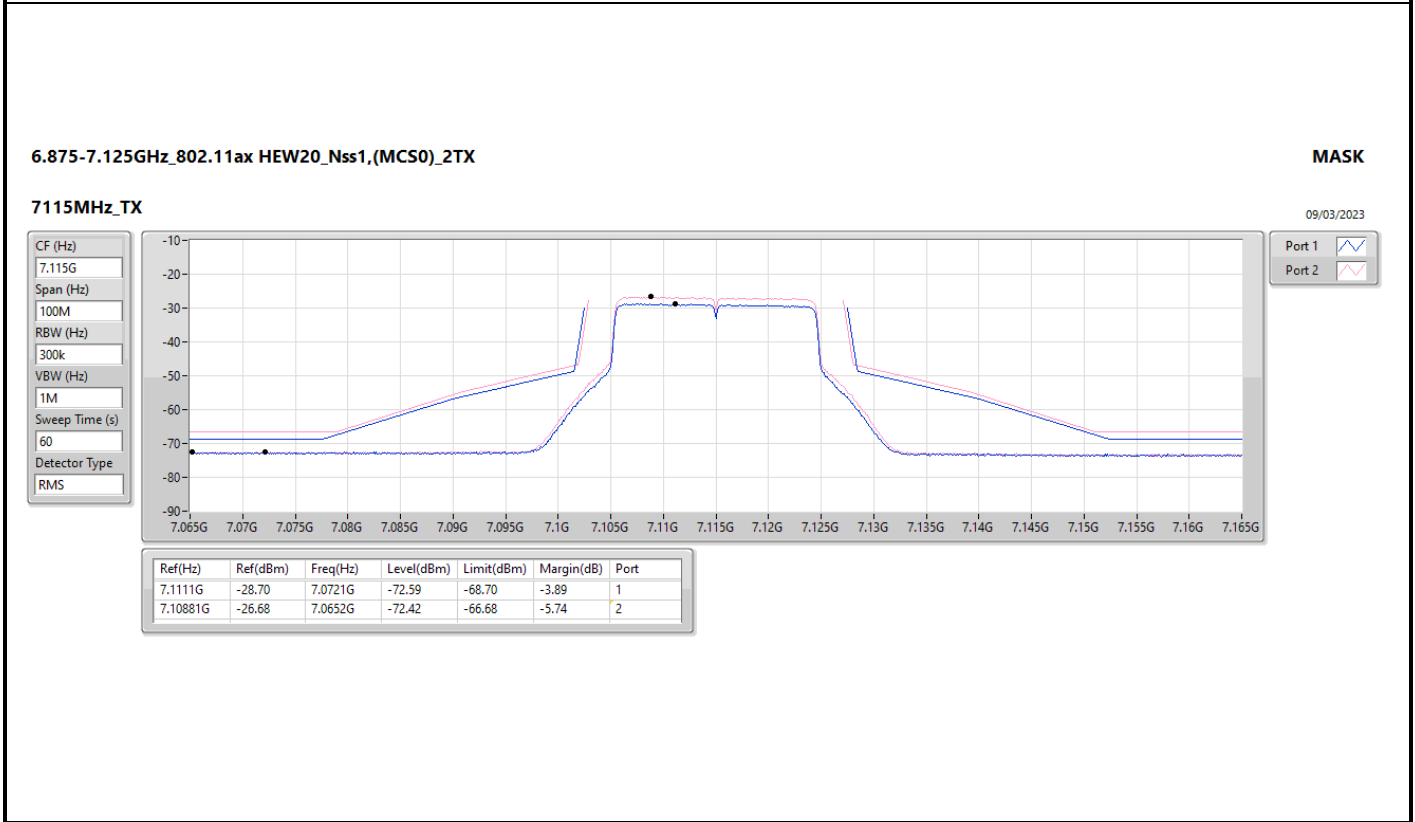

Mode	Result	Ref (Hz)	Ref (dBm)	Freq (Hz)	Level (dBm)	Limit (dBm)	Margin (dB)	Port
6825MHz	Pass	6.81621G	-6.21	6.5778G	-50.37	-46.21	-4.16	1
6985MHz	Pass	6.96982G	-5.61	6.737G	-52.18	-45.61	-6.57	1
802.11ax HEW160_Nss1,(MCS0)_1TX(Port2)	-	-	-	-	-	-	-	-
6025MHz	Pass	5.99623G	-4.89	5.7786G	-54.86	-44.89	-9.97	2
6185MHz	Pass	6.13945G	-5.15	6.433G	-53.07	-45.15	-7.92	2
6345MHz	Pass	6.39295G	-5.37	6.5906G	-51.89	-45.37	-6.52	2
6505MHz	Pass	6.53697G	-5.05	6.653G	-35.28	-31.45	-3.83	2
6665MHz	Pass	6.64182G	-5.16	6.817G	-35.83	-31.96	-3.87	2
6825MHz	Pass	6.8202G	-5.82	6.5818G	-47.94	-45.48	-2.46	2
6985MHz	Pass	6.94984G	-5.53	6.741G	-48.65	-45.53	-3.12	2
802.11ax HEW160_Nss1,(MCS0)_2TX	-	-	-	-	-	-	-	-
6025MHz	Pass	6.07615G	-7.77	6.2706G	-55.77	-47.77	-8.00	1
6025MHz	Pass	5.99143G	-7.55	6.4002G	-57.82	-47.55	-10.27	2
6185MHz	Pass	6.13545G	-7.52	6.4298G	-53.73	-47.52	-6.21	1
6185MHz	Pass	6.13785G	-7.80	6.4306G	-56.86	-47.80	-9.06	2
6345MHz	Pass	6.38976G	-8.05	6.5954G	-53.88	-48.05	-5.83	1
6345MHz	Pass	6.39135G	-8.06	6.5906G	-55.63	-48.06	-7.57	2
6505MHz	Pass	6.47303G	-8.08	6.7498G	-55.07	-48.08	-6.99	1
6505MHz	Pass	6.53537G	-7.78	6.7522G	-54.94	-47.78	-7.16	2
6665MHz	Pass	6.62024G	-8.49	6.4002G	-56.63	-48.49	-8.14	1
6665MHz	Pass	6.62184G	-7.78	6.4002G	-54.68	-47.78	-6.90	2
6825MHz	Pass	6.80982G	-9.01	6.5778G	-55.94	-49.01	-6.93	1
6825MHz	Pass	6.821G	-8.61	6.5794G	-55.54	-48.61	-6.93	2
6985MHz	Pass	7.00098G	-8.33	6.6978G	-56.30	-48.33	-7.97	1
6985MHz	Pass	6.95303G	-8.35	6.7386G	-55.73	-48.35	-7.38	2

Sweep Time (s)
60

Detector Type
RMS

Port 1 

Port 2 

Ref(Hz)	Ref(dBm)	Freq(Hz)	Level(dBm)	Limit(dBm)	Margin(dB)	Port
6.15261G	-10.76	6.2406G	-58.14	-50.76	-7.38	1
6.15101G	-10.66	6.1418G	-39.16	-30.69	-8.47	2