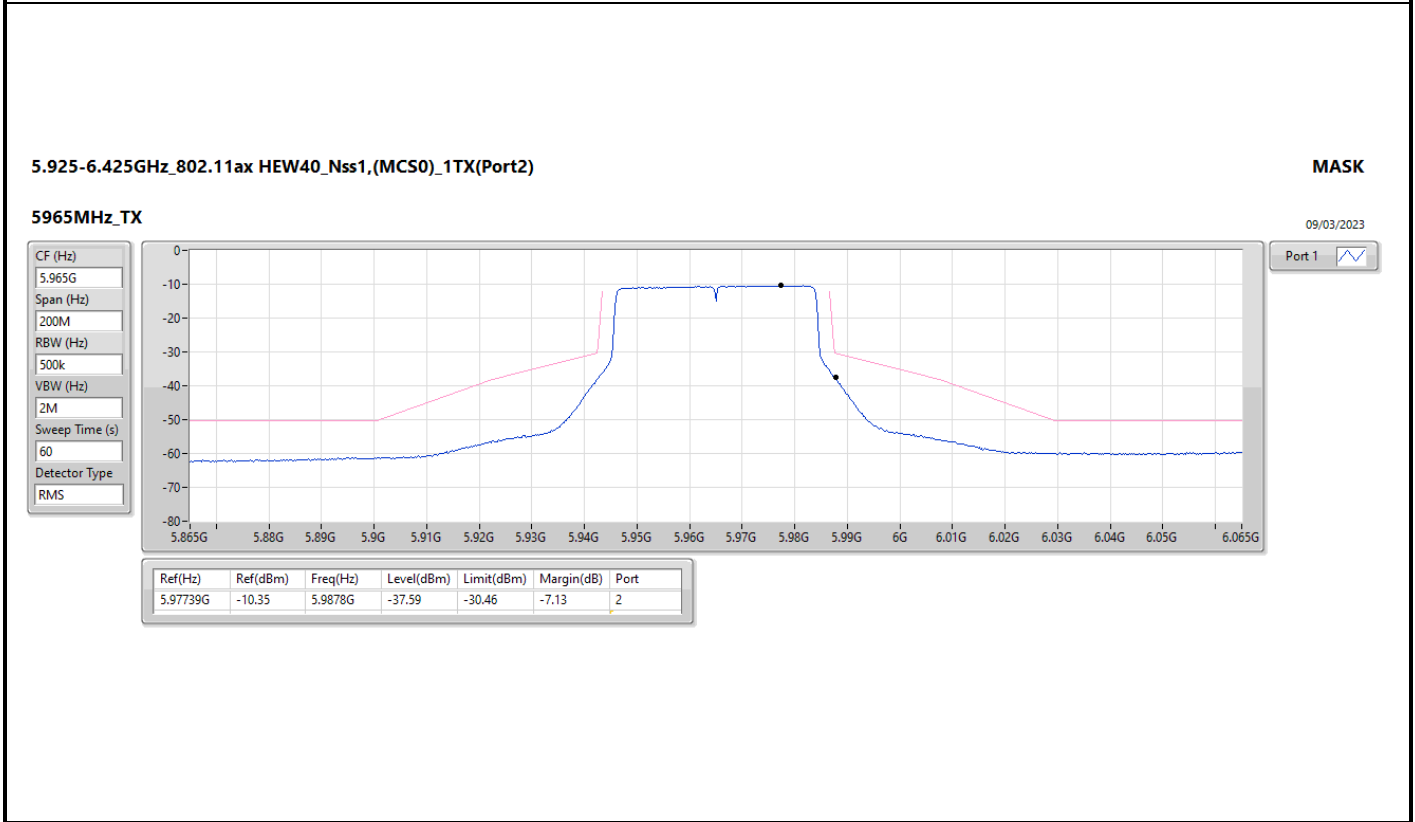

Mode	Result	Ref (Hz)	Ref (dBm)	Freq (Hz)	Level (dBm)	Limit (dBm)	Margin (dB)	Port
6825MHz	Pass	6.81621G	-6.21	6.5778G	-50.37	-46.21	-4.16	1
6985MHz	Pass	6.96982G	-5.61	6.737G	-52.18	-45.61	-6.57	1
802.11ax HEW160_Nss1,(MCS0)_1TX(Port2)	-	-	-	-	-	-	-	-
6025MHz	Pass	5.99623G	-4.89	5.7786G	-54.86	-44.89	-9.97	2
6185MHz	Pass	6.13945G	-5.15	6.433G	-53.07	-45.15	-7.92	2
6345MHz	Pass	6.39295G	-5.37	6.5906G	-51.89	-45.37	-6.52	2
6505MHz	Pass	6.53697G	-5.05	6.653G	-35.28	-31.45	-3.83	2
6665MHz	Pass	6.64182G	-5.16	6.817G	-35.83	-31.96	-3.87	2
6825MHz	Pass	6.8202G	-5.82	6.5818G	-47.94	-45.48	-2.46	2
6985MHz	Pass	6.94984G	-5.53	6.741G	-48.65	-45.53	-3.12	2
802.11ax HEW160_Nss1,(MCS0)_2TX	-	-	-	-	-	-	-	-
6025MHz	Pass	6.07615G	-7.77	6.2706G	-55.77	-47.77	-8.00	1
6025MHz	Pass	5.99143G	-7.55	6.4002G	-57.82	-47.55	-10.27	2
6185MHz	Pass	6.13545G	-7.52	6.4298G	-53.73	-47.52	-6.21	1
6185MHz	Pass	6.13785G	-7.80	6.4306G	-56.86	-47.80	-9.06	2
6345MHz	Pass	6.38976G	-8.05	6.5954G	-53.88	-48.05	-5.83	1
6345MHz	Pass	6.39135G	-8.06	6.5906G	-55.63	-48.06	-7.57	2
6505MHz	Pass	6.47303G	-8.08	6.7498G	-55.07	-48.08	-6.99	1
6505MHz	Pass	6.53537G	-7.78	6.7522G	-54.94	-47.78	-7.16	2
6665MHz	Pass	6.62024G	-8.49	6.4002G	-56.63	-48.49	-8.14	1
6665MHz	Pass	6.62184G	-7.78	6.4002G	-54.68	-47.78	-6.90	2
6825MHz	Pass	6.80982G	-9.01	6.5778G	-55.94	-49.01	-6.93	1
6825MHz	Pass	6.821G	-8.61	6.5794G	-55.54	-48.61	-6.93	2
6985MHz	Pass	7.00098G	-8.33	6.6978G	-56.30	-48.33	-7.97	1
6985MHz	Pass	6.95303G	-8.35	6.7386G	-55.73	-48.35	-7.38	2

Sweep Time (s)
60

Detector Type
RMS

Port 1 

Port 2 

Ref(Hz)	Ref(dBm)	Freq(Hz)	Level(dBm)	Limit(dBm)	Margin(dB)	Port
6.15261G	-10.76	6.2406G	-58.14	-50.76	-7.38	1
6.15101G	-10.66	6.1418G	-39.16	-30.69	-8.47	2