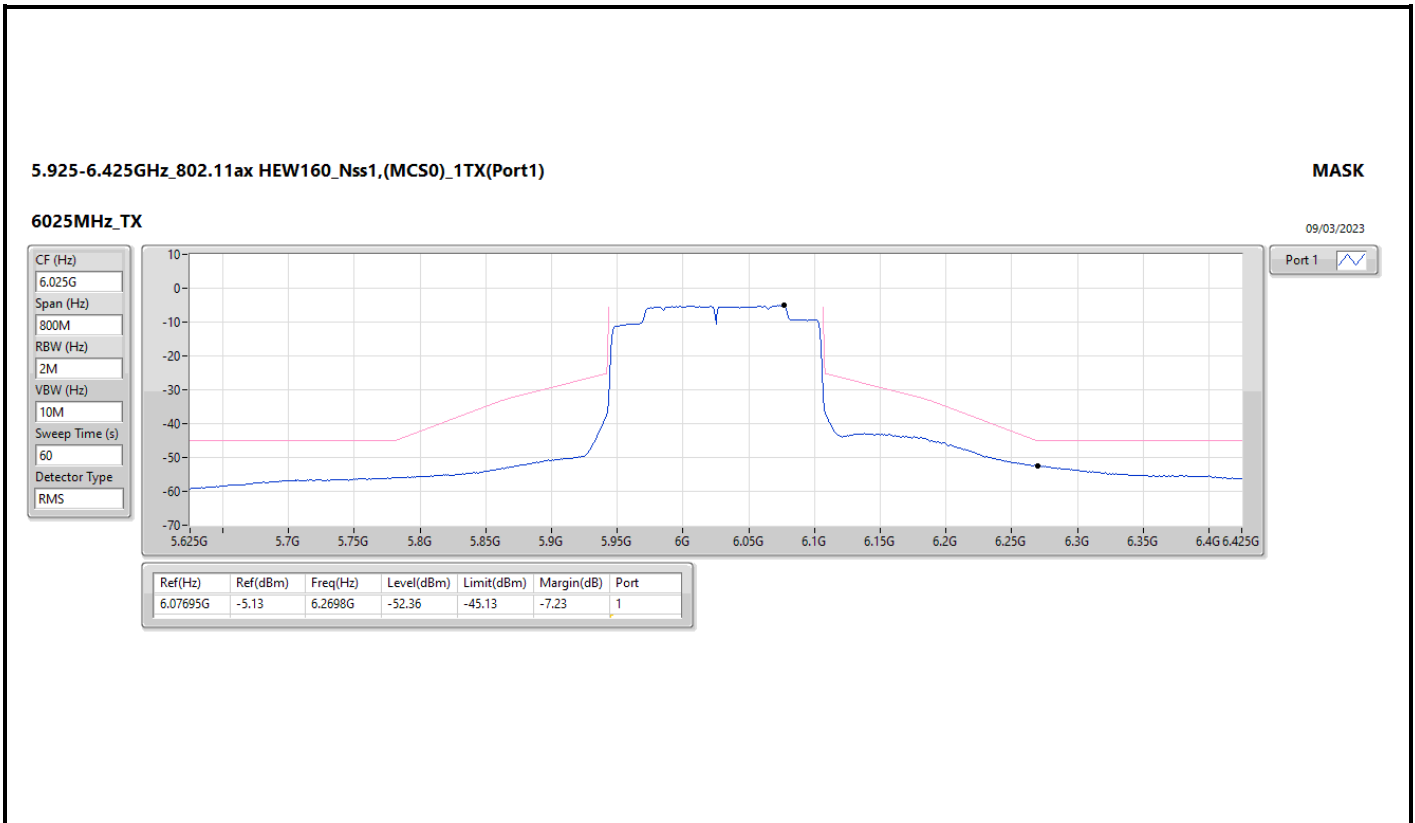

Sweep Time (s)
60

Detector Type
RMS

Port 1 

Port 2 

Ref(Hz)	Ref(dBm)	Freq(Hz)	Level(dBm)	Limit(dBm)	Margin(dB)	Port
6.15261G	-10.76	6.2406G	-58.14	-50.76	-7.38	1
6.15101G	-10.66	6.1418G	-39.16	-30.69	-8.47	2