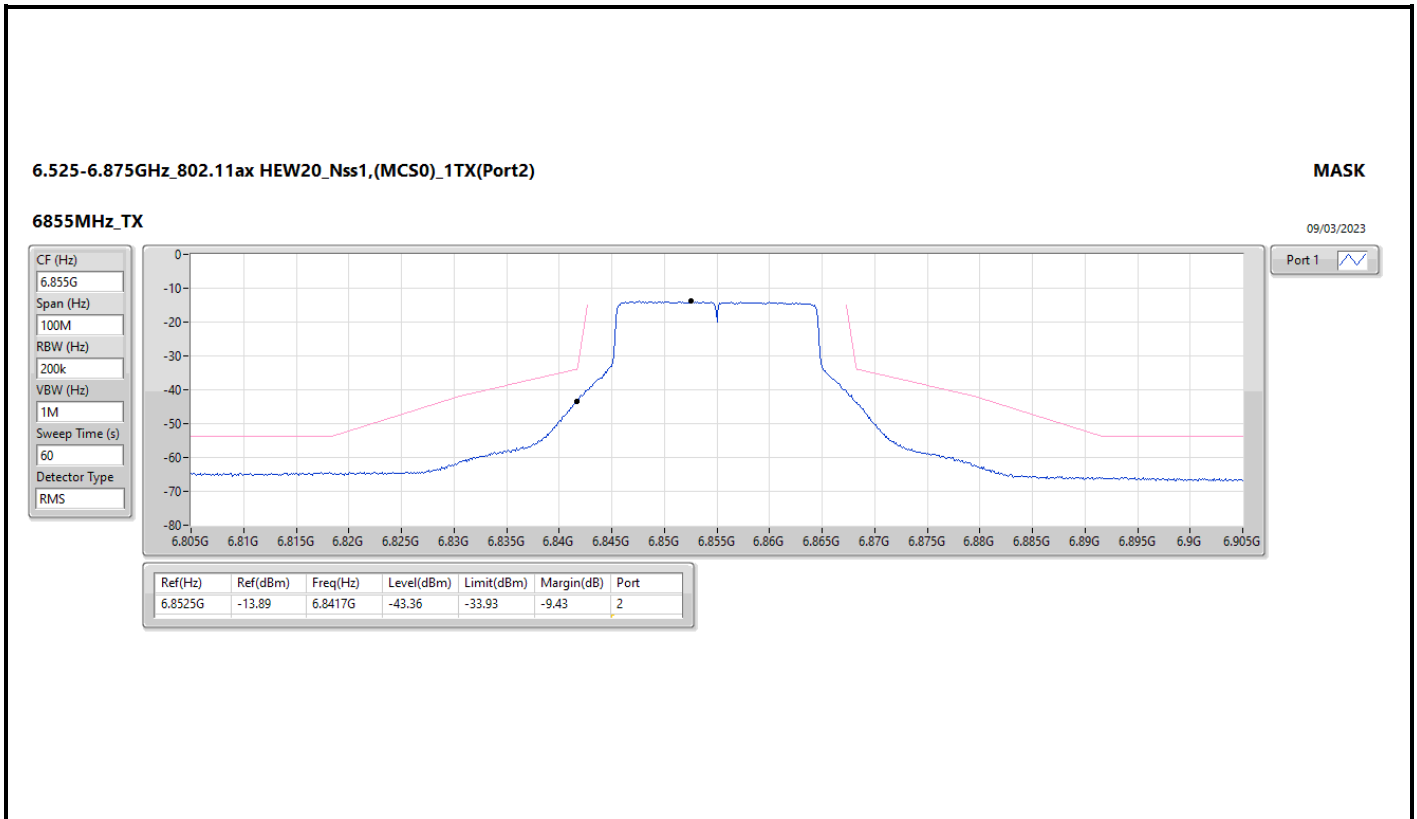

Mode	Result	Ref (Hz)	Ref (dBm)	Freq (Hz)	Level (dBm)	Limit (dBm)	Margin (dB)	Port
6825MHz	Pass	6.81621G	-6.21	6.5778G	-50.37	-46.21	-4.16	1
6985MHz	Pass	6.96982G	-5.61	6.737G	-52.18	-45.61	-6.57	1
802.11ax HEW160_Nss1,(MCS0)_1TX(Port2)	-	-	-	-	-	-	-	-
6025MHz	Pass	5.99623G	-4.89	5.7786G	-54.86	-44.89	-9.97	2
6185MHz	Pass	6.13945G	-5.15	6.433G	-53.07	-45.15	-7.92	2
6345MHz	Pass	6.39295G	-5.37	6.5906G	-51.89	-45.37	-6.52	2
6505MHz	Pass	6.53697G	-5.05	6.653G	-35.28	-31.45	-3.83	2
6665MHz	Pass	6.64182G	-5.16	6.817G	-35.83	-31.96	-3.87	2
6825MHz	Pass	6.8202G	-5.82	6.5818G	-47.94	-45.48	-2.46	2
6985MHz	Pass	6.94984G	-5.53	6.741G	-48.65	-45.53	-3.12	2
802.11ax HEW160_Nss1,(MCS0)_2TX	-	-	-	-	-	-	-	-
6025MHz	Pass	6.07615G	-7.77	6.2706G	-55.77	-47.77	-8.00	1
6025MHz	Pass	5.99143G	-7.55	6.4002G	-57.82	-47.55	-10.27	2
6185MHz	Pass	6.13545G	-7.52	6.4298G	-53.73	-47.52	-6.21	1
6185MHz	Pass	6.13785G	-7.80	6.4306G	-56.86	-47.80	-9.06	2
6345MHz	Pass	6.38976G	-8.05	6.5954G	-53.88	-48.05	-5.83	1
6345MHz	Pass	6.39135G	-8.06	6.5906G	-55.63	-48.06	-7.57	2
6505MHz	Pass	6.47303G	-8.08	6.7498G	-55.07	-48.08	-6.99	1
6505MHz	Pass	6.53537G	-7.78	6.7522G	-54.94	-47.78	-7.16	2
6665MHz	Pass	6.62024G	-8.49	6.4002G	-56.63	-48.49	-8.14	1
6665MHz	Pass	6.62184G	-7.78	6.4002G	-54.68	-47.78	-6.90	2
6825MHz	Pass	6.80982G	-9.01	6.5778G	-55.94	-49.01	-6.93	1
6825MHz	Pass	6.821G	-8.61	6.5794G	-55.54	-48.61	-6.93	2
6985MHz	Pass	7.00098G	-8.33	6.6978G	-56.30	-48.33	-7.97	1
6985MHz	Pass	6.95303G	-8.35	6.7386G	-55.73	-48.35	-7.38	2