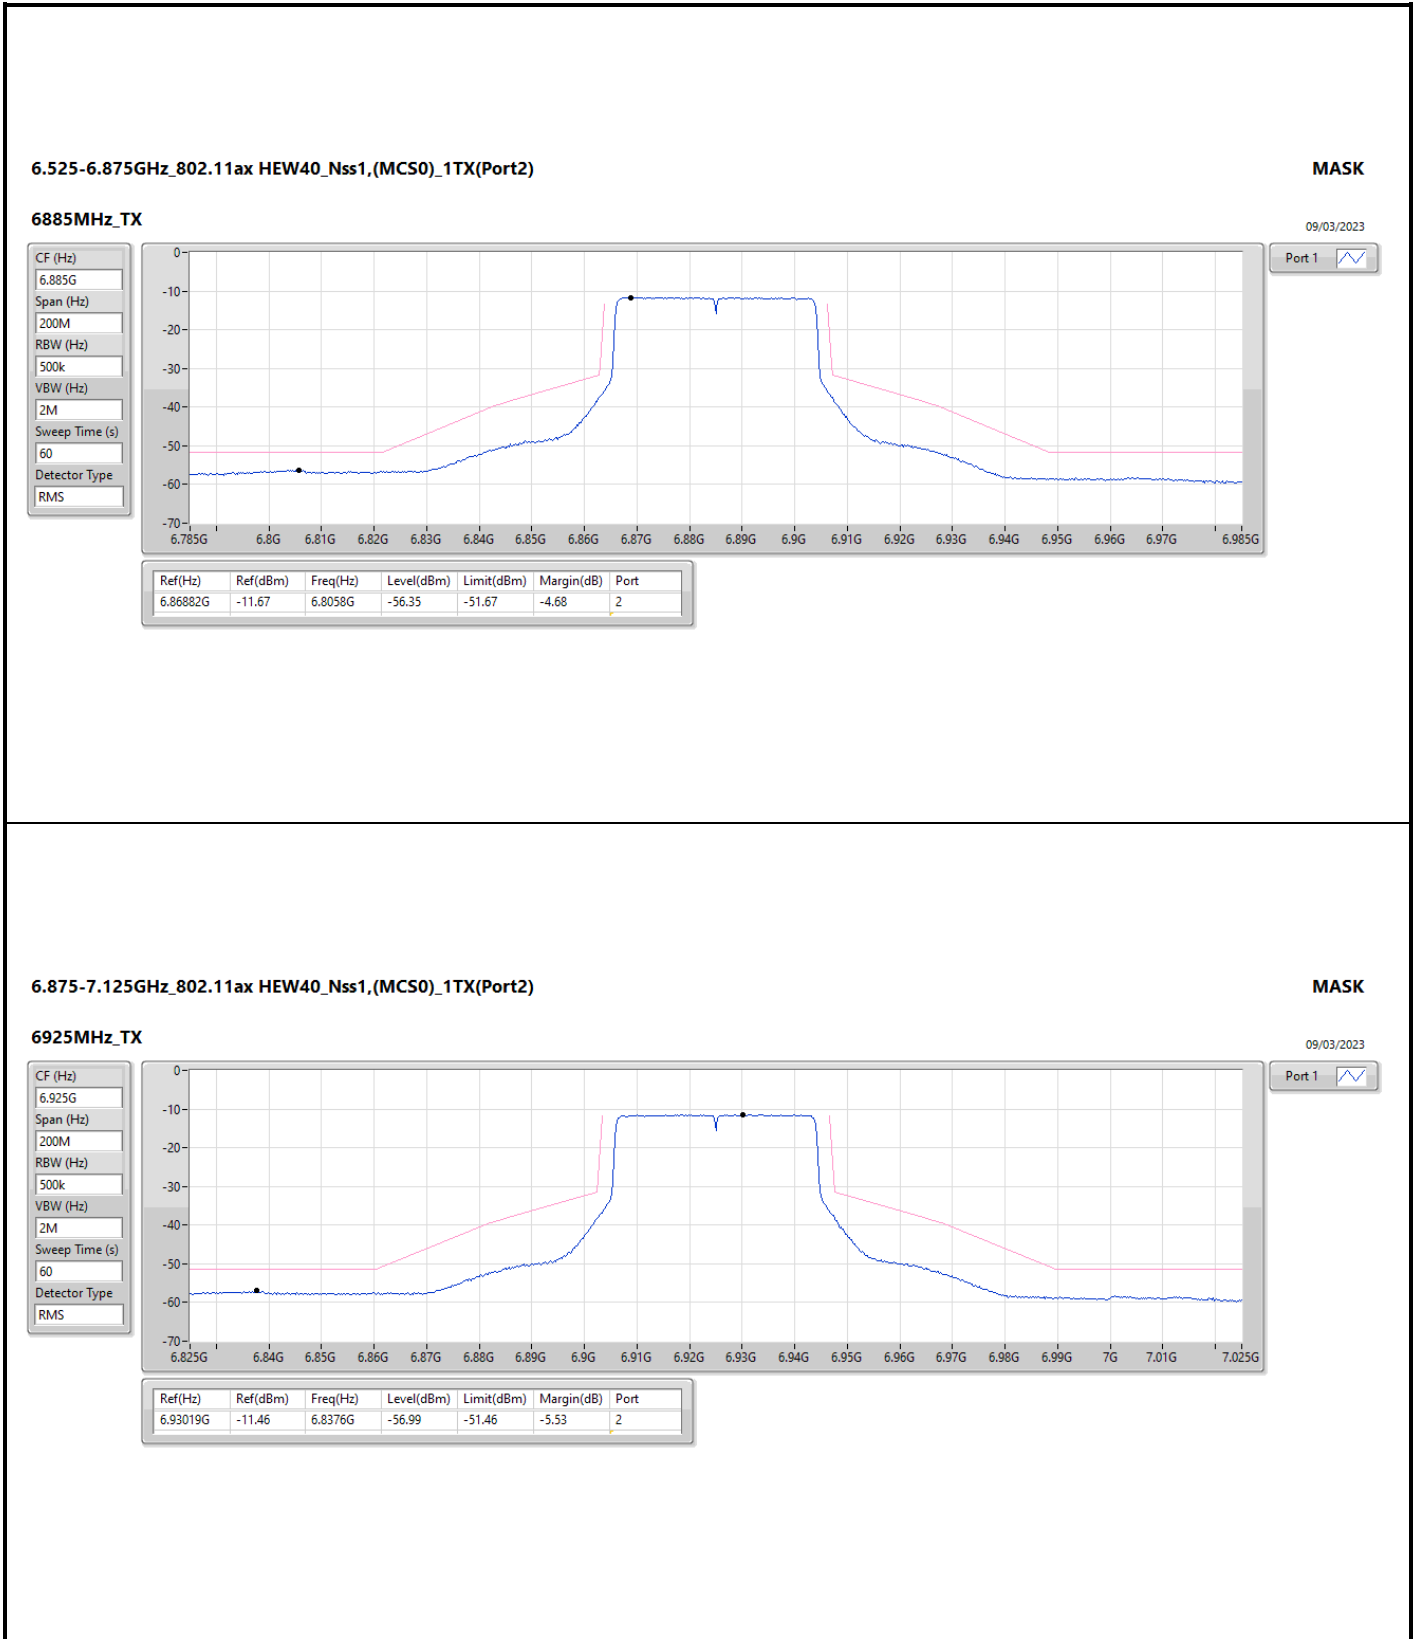

Mode	Result	Ref (Hz)	Ref (dBm)	Freq (Hz)	Level (dBm)	Limit (dBm)	Margin (dB)	Port
6825MHz	Pass	6.81621G	-6.21	6.5778G	-50.37	-46.21	-4.16	1
6985MHz	Pass	6.96982G	-5.61	6.737G	-52.18	-45.61	-6.57	1
802.11ax HEW160_Nss1,(MCS0)_1TX(Port2)	-	-	-	-	-	-	-	-
6025MHz	Pass	5.99623G	-4.89	5.7786G	-54.86	-44.89	-9.97	2
6185MHz	Pass	6.13945G	-5.15	6.433G	-53.07	-45.15	-7.92	2
6345MHz	Pass	6.39295G	-5.37	6.5906G	-51.89	-45.37	-6.52	2
6505MHz	Pass	6.53697G	-5.05	6.653G	-35.28	-31.45	-3.83	2
6665MHz	Pass	6.64182G	-5.16	6.817G	-35.83	-31.96	-3.87	2
6825MHz	Pass	6.8202G	-5.82	6.5818G	-47.94	-45.48	-2.46	2
6985MHz	Pass	6.94984G	-5.53	6.741G	-48.65	-45.53	-3.12	2
802.11ax HEW160_Nss1,(MCS0)_2TX	-	-	-	-	-	-	-	-
6025MHz	Pass	6.07615G	-7.77	6.2706G	-55.77	-47.77	-8.00	1
6025MHz	Pass	5.99143G	-7.55	6.4002G	-57.82	-47.55	-10.27	2
6185MHz	Pass	6.13545G	-7.52	6.4298G	-53.73	-47.52	-6.21	1
6185MHz	Pass	6.13785G	-7.80	6.4306G	-56.86	-47.80	-9.06	2
6345MHz	Pass	6.38976G	-8.05	6.5954G	-53.88	-48.05	-5.83	1
6345MHz	Pass	6.39135G	-8.06	6.5906G	-55.63	-48.06	-7.57	2
6505MHz	Pass	6.47303G	-8.08	6.7498G	-55.07	-48.08	-6.99	1
6505MHz	Pass	6.53537G	-7.78	6.7522G	-54.94	-47.78	-7.16	2
6665MHz	Pass	6.62024G	-8.49	6.4002G	-56.63	-48.49	-8.14	1
6665MHz	Pass	6.62184G	-7.78	6.4002G	-54.68	-47.78	-6.90	2
6825MHz	Pass	6.80982G	-9.01	6.5778G	-55.94	-49.01	-6.93	1
6825MHz	Pass	6.821G	-8.61	6.5794G	-55.54	-48.61	-6.93	2
6985MHz	Pass	7.00098G	-8.33	6.6978G	-56.30	-48.33	-7.97	1
6985MHz	Pass	6.95303G	-8.35	6.7386G	-55.73	-48.35	-7.38	2