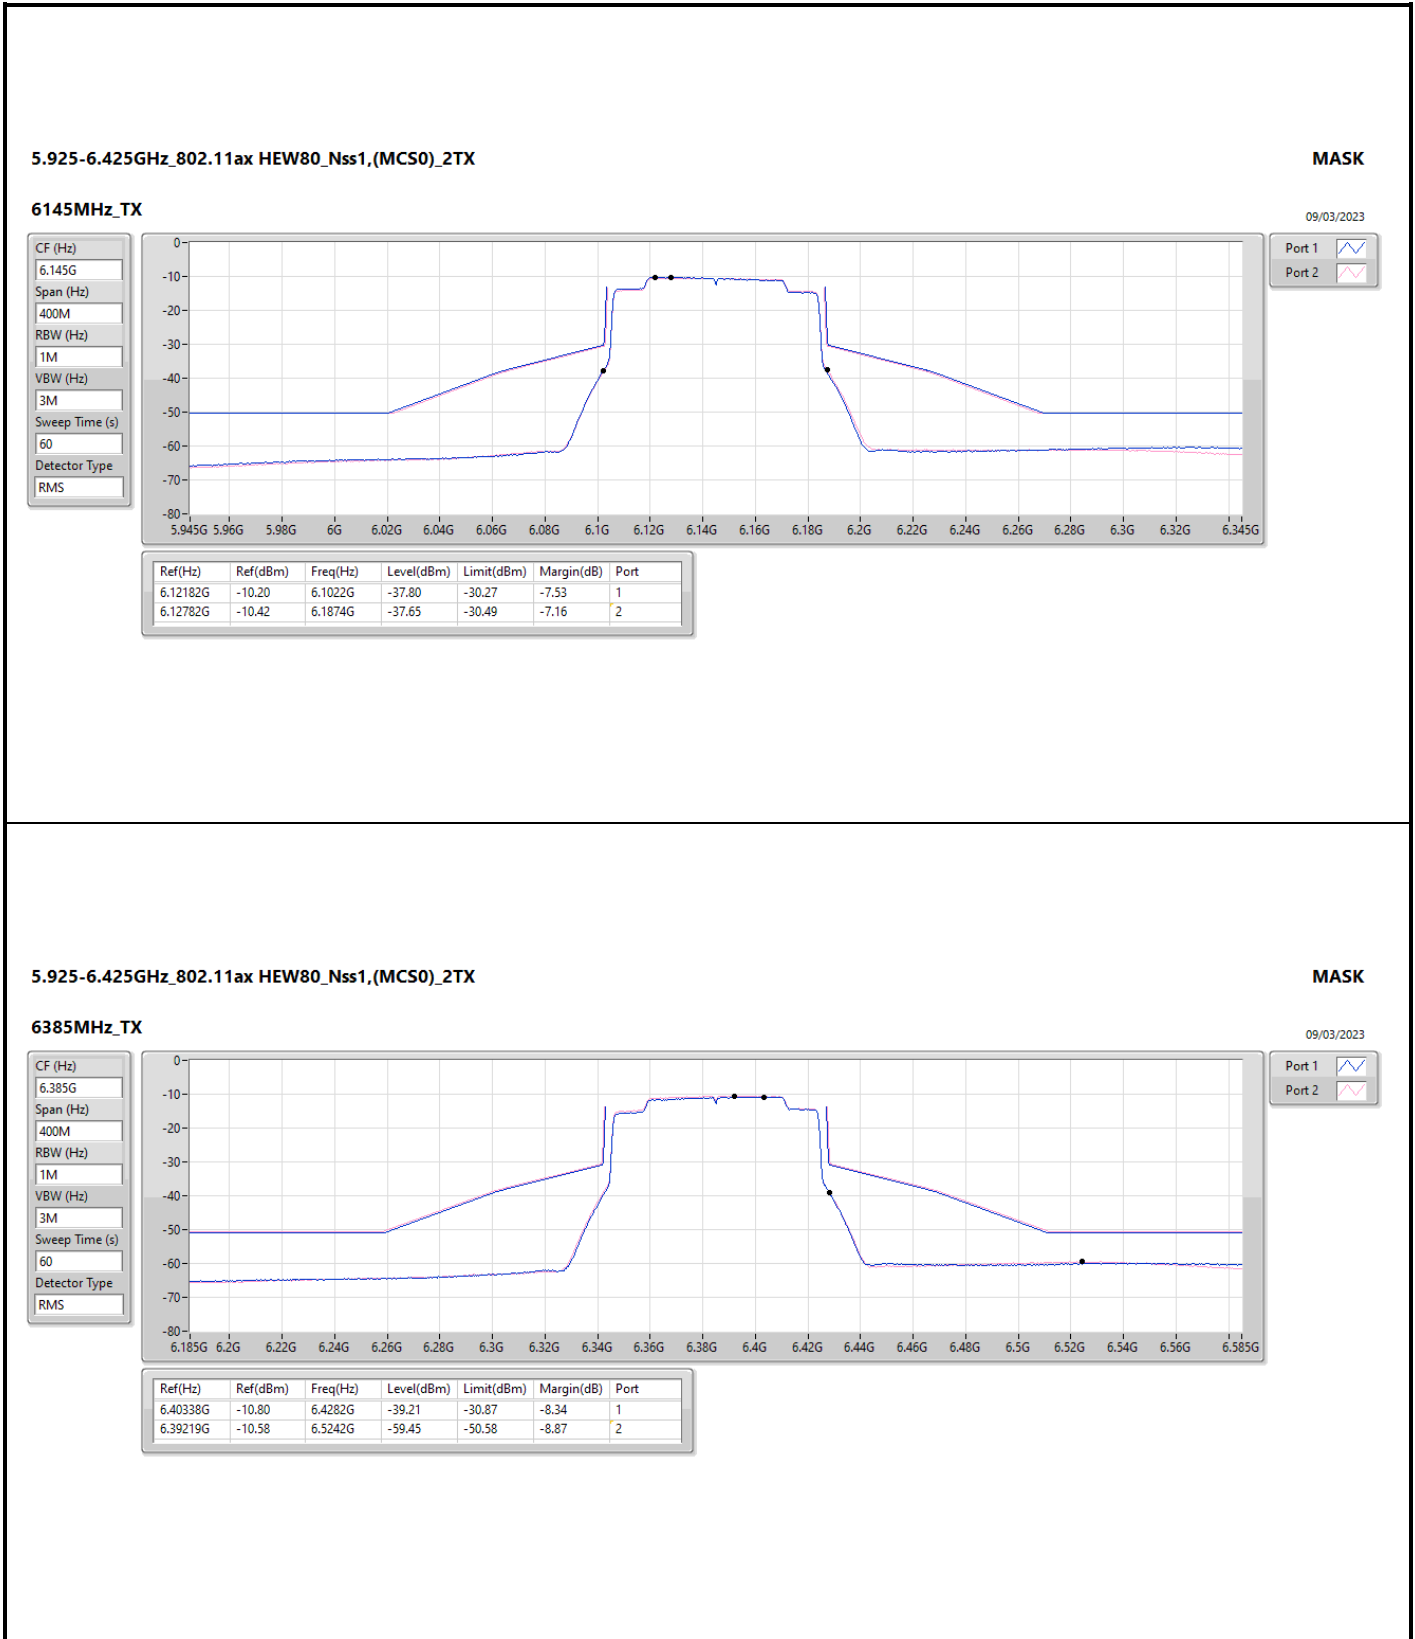

Sweep Time (s)
60

Detector Type
RMS

Port 1 

Port 2 

Ref(Hz)	Ref(dBm)	Freq(Hz)	Level(dBm)	Limit(dBm)	Margin(dB)	Port
6.15261G	-10.76	6.2406G	-58.14	-50.76	-7.38	1
6.15101G	-10.66	6.1418G	-39.16	-30.69	-8.47	2