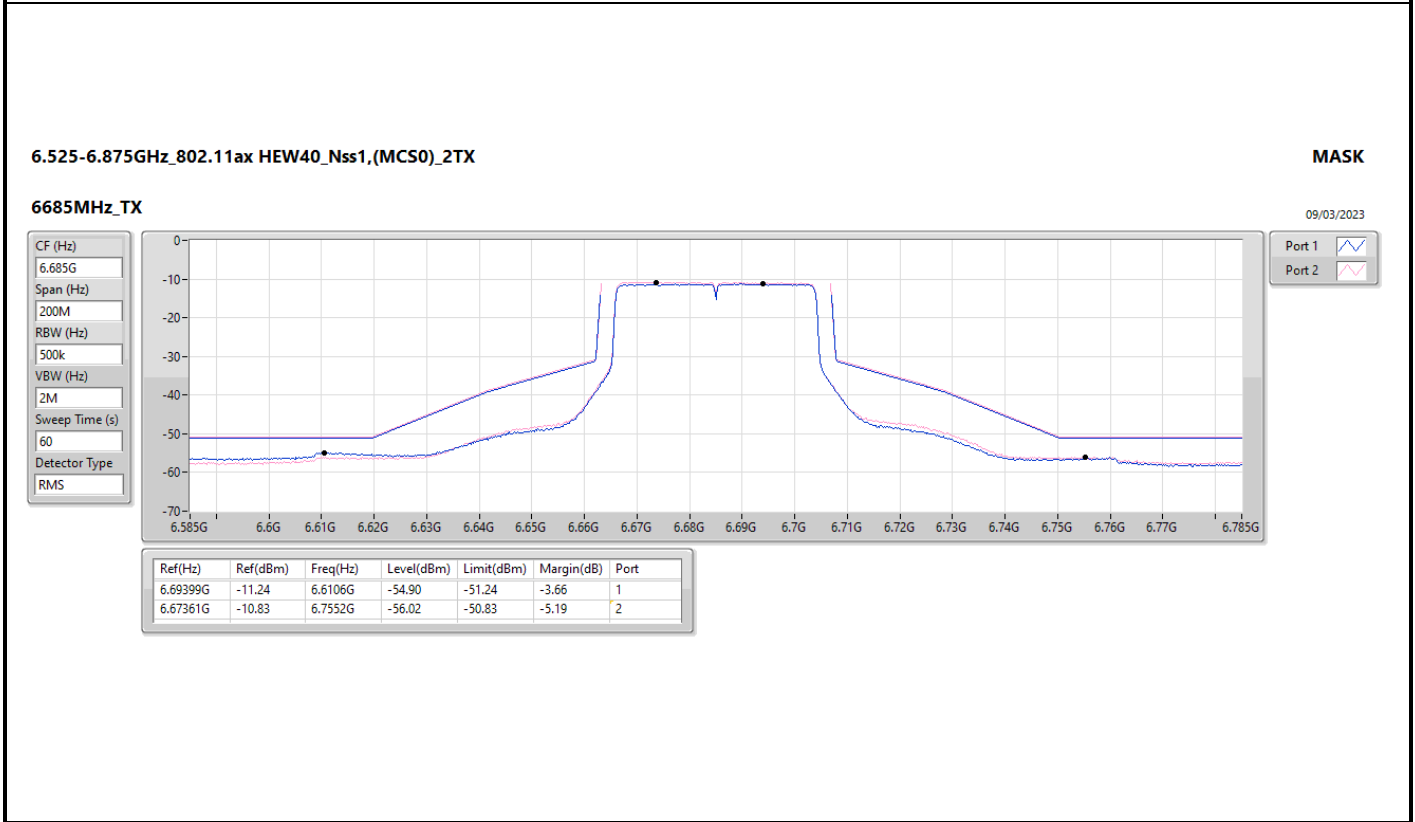

Sweep Time (s)
60

Detector Type
RMS

Port 1 

Port 2 

Ref(Hz)	Ref(dBm)	Freq(Hz)	Level(dBm)	Limit(dBm)	Margin(dB)	Port
6.15261G	-10.76	6.2406G	-58.14	-50.76	-7.38	1
6.15101G	-10.66	6.1418G	-39.16	-30.69	-8.47	2