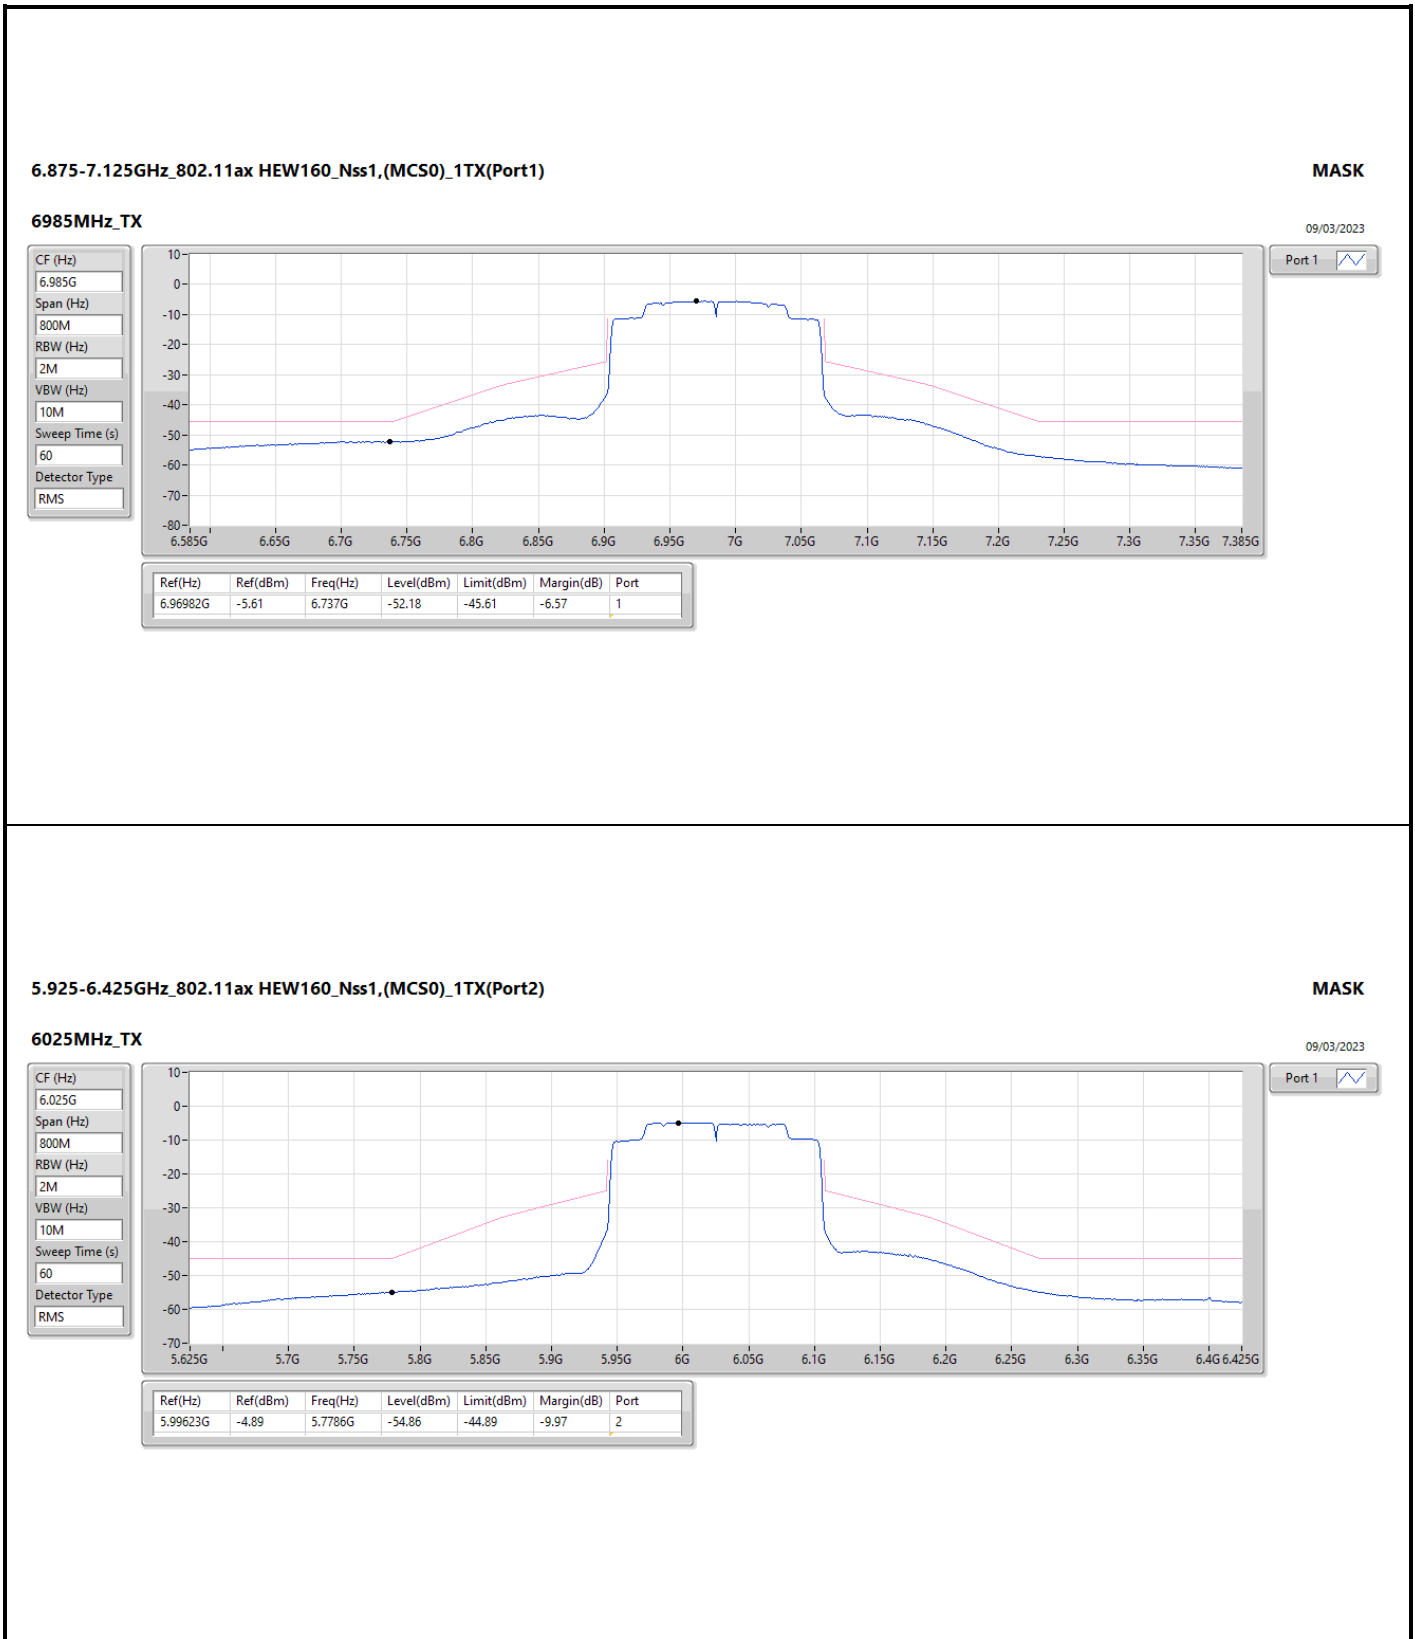

Sweep Time (s)
60

Detector Type
RMS

Port 1 

Port 2 

Ref(Hz)	Ref(dBm)	Freq(Hz)	Level(dBm)	Limit(dBm)	Margin(dB)	Port
6.15261G	-10.76	6.2406G	-58.14	-50.76	-7.38	1
6.15101G	-10.66	6.1418G	-39.16	-30.69	-8.47	2