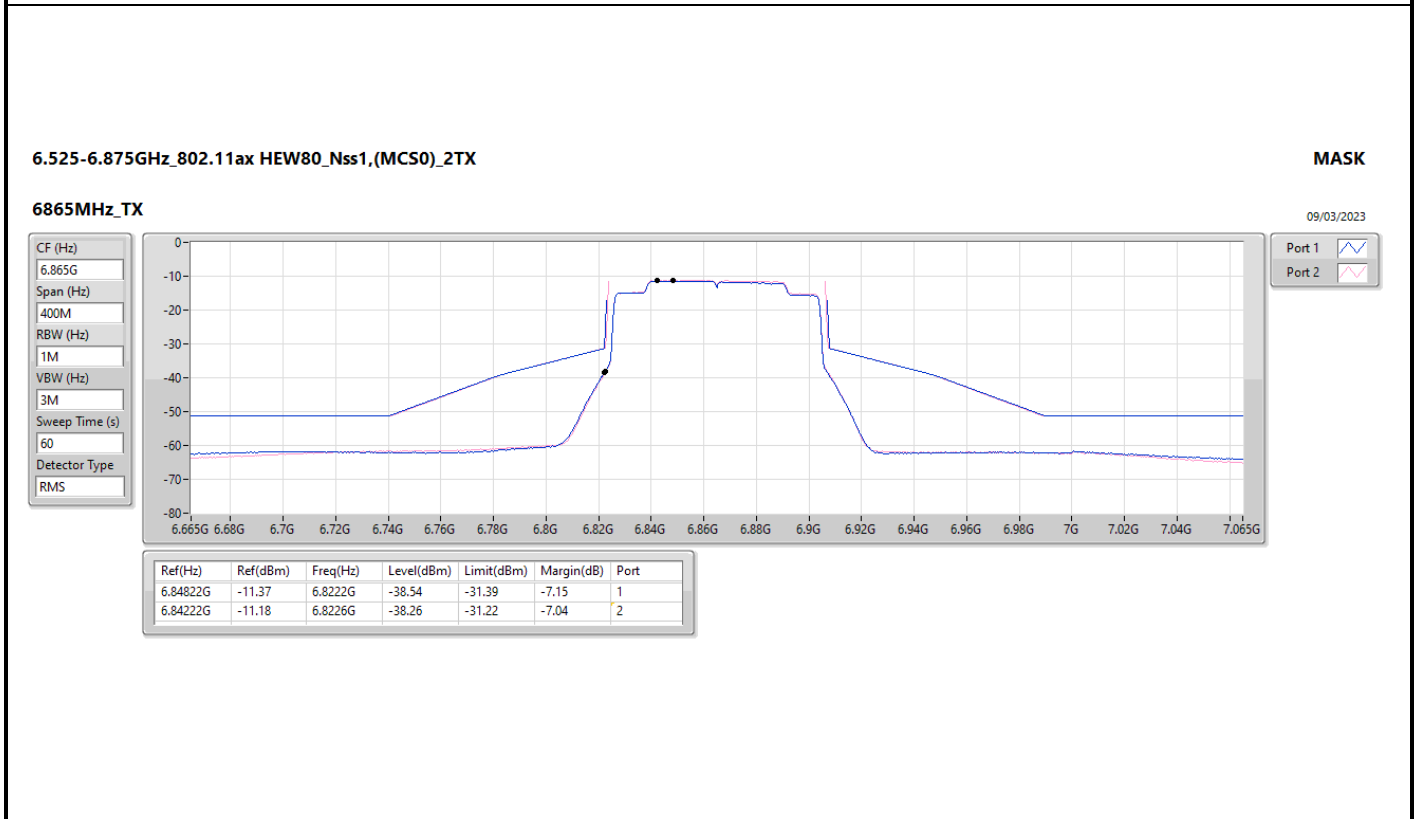

Sweep Time (s)
60

Detector Type
RMS

Port 1 

Port 2 

Ref(Hz)	Ref(dBm)	Freq(Hz)	Level(dBm)	Limit(dBm)	Margin(dB)	Port
6.15261G	-10.76	6.2406G	-58.14	-50.76	-7.38	1
6.15101G	-10.66	6.1418G	-39.16	-30.69	-8.47	2