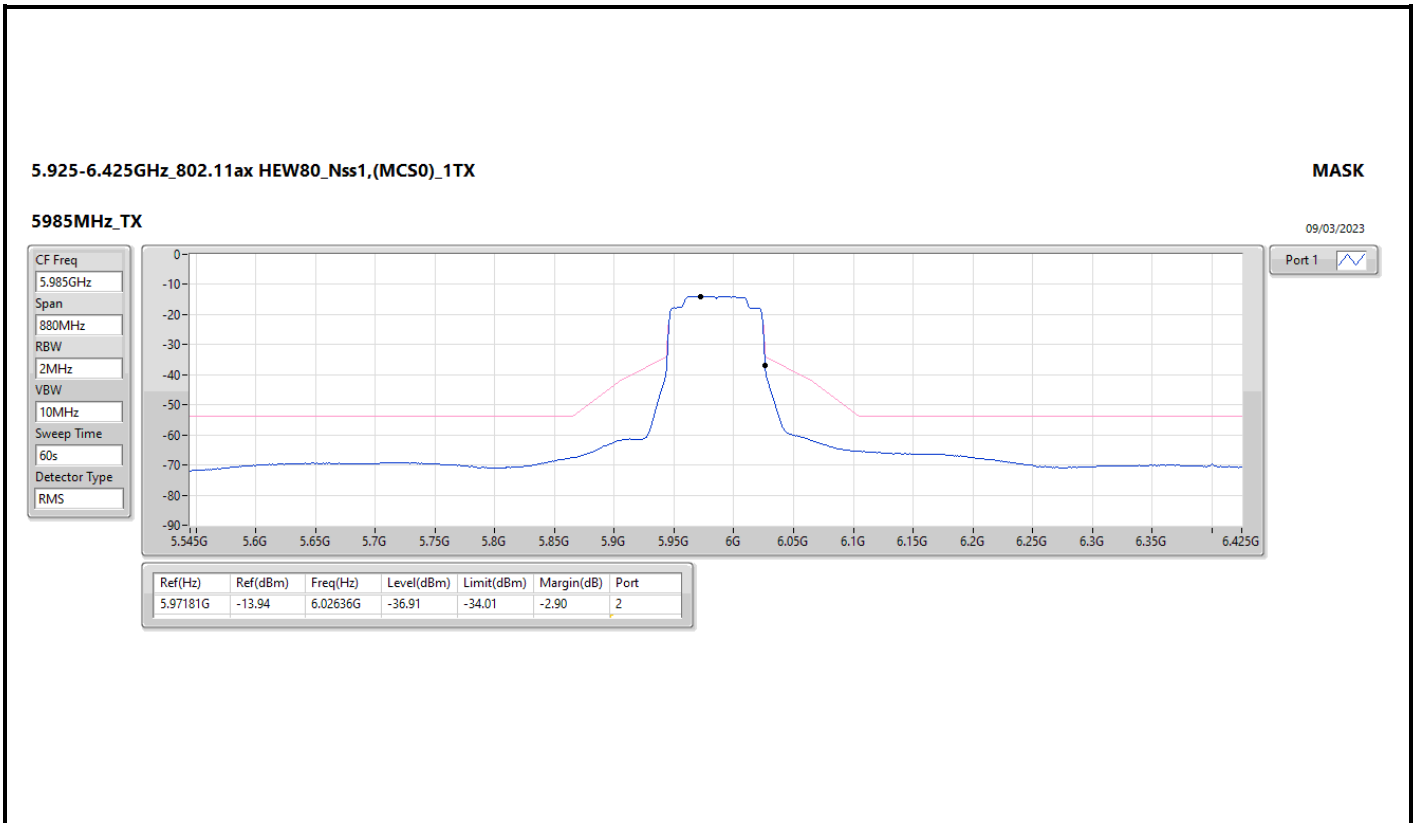

Sweep Time (s)
60

Detector Type
RMS

Port 1 

Port 2 

Ref(Hz)	Ref(dBm)	Freq(Hz)	Level(dBm)	Limit(dBm)	Margin(dB)	Port
6.15261G	-10.76	6.2406G	-58.14	-50.76	-7.38	1
6.15101G	-10.66	6.1418G	-39.16	-30.69	-8.47	2