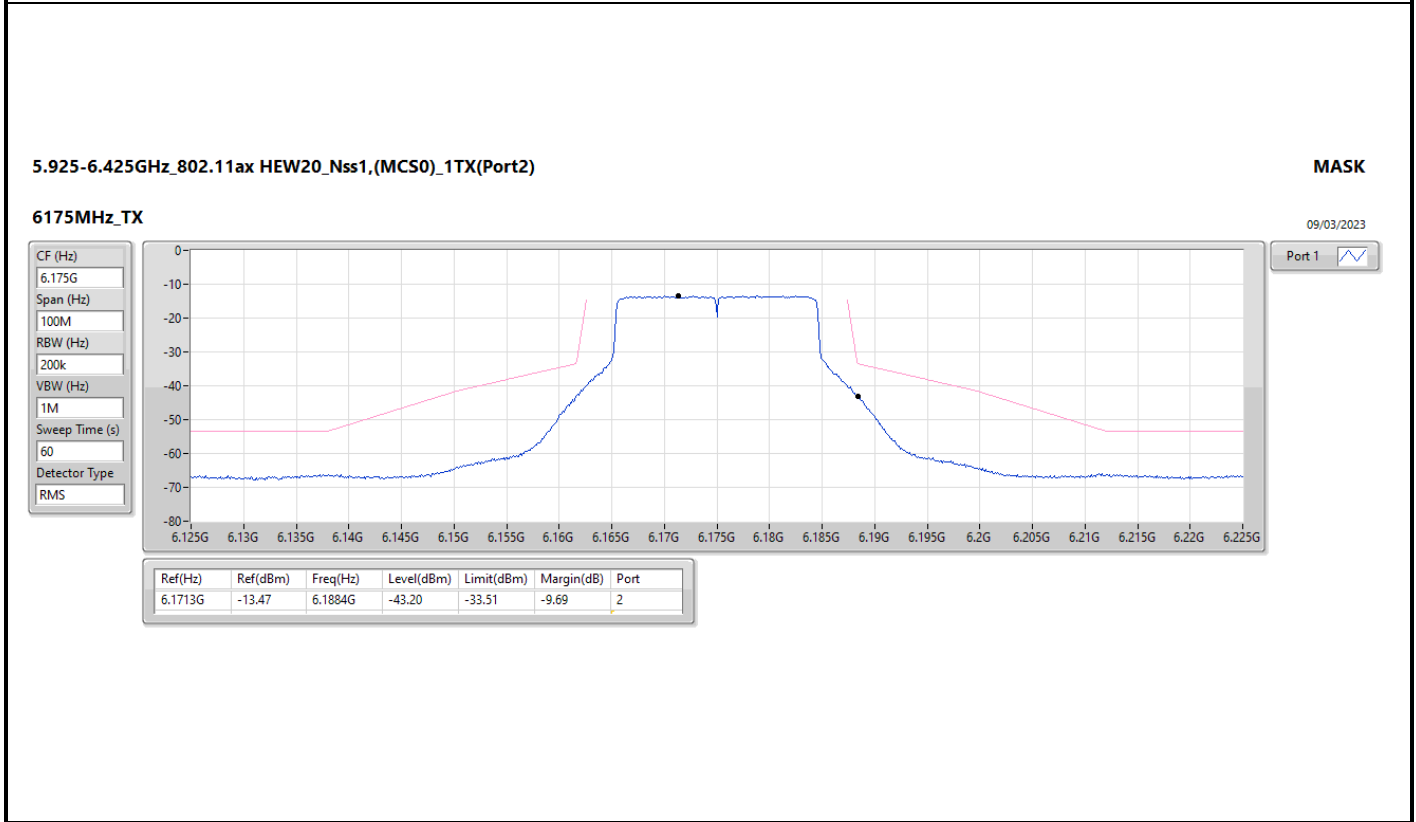

Mode	Result	Ref (Hz)	Ref (dBm)	Freq (Hz)	Level (dBm)	Limit (dBm)	Margin (dB)	Port
6825MHz	Pass	6.81621G	-6.21	6.5778G	-50.37	-46.21	-4.16	1
6985MHz	Pass	6.96982G	-5.61	6.737G	-52.18	-45.61	-6.57	1
802.11ax HEW160_Nss1,(MCS0)_1TX(Port2)	-	-	-	-	-	-	-	-
6025MHz	Pass	5.99623G	-4.89	5.7786G	-54.86	-44.89	-9.97	2
6185MHz	Pass	6.13945G	-5.15	6.433G	-53.07	-45.15	-7.92	2
6345MHz	Pass	6.39295G	-5.37	6.5906G	-51.89	-45.37	-6.52	2
6505MHz	Pass	6.53697G	-5.05	6.653G	-35.28	-31.45	-3.83	2
6665MHz	Pass	6.64182G	-5.16	6.817G	-35.83	-31.96	-3.87	2
6825MHz	Pass	6.8202G	-5.82	6.5818G	-47.94	-45.48	-2.46	2
6985MHz	Pass	6.94984G	-5.53	6.741G	-48.65	-45.53	-3.12	2
802.11ax HEW160_Nss1,(MCS0)_2TX	-	-	-	-	-	-	-	-
6025MHz	Pass	6.07615G	-7.77	6.2706G	-55.77	-47.77	-8.00	1
6025MHz	Pass	5.99143G	-7.55	6.4002G	-57.82	-47.55	-10.27	2
6185MHz	Pass	6.13545G	-7.52	6.4298G	-53.73	-47.52	-6.21	1
6185MHz	Pass	6.13785G	-7.80	6.4306G	-56.86	-47.80	-9.06	2
6345MHz	Pass	6.38976G	-8.05	6.5954G	-53.88	-48.05	-5.83	1
6345MHz	Pass	6.39135G	-8.06	6.5906G	-55.63	-48.06	-7.57	2
6505MHz	Pass	6.47303G	-8.08	6.7498G	-55.07	-48.08	-6.99	1
6505MHz	Pass	6.53537G	-7.78	6.7522G	-54.94	-47.78	-7.16	2
6665MHz	Pass	6.62024G	-8.49	6.4002G	-56.63	-48.49	-8.14	1
6665MHz	Pass	6.62184G	-7.78	6.4002G	-54.68	-47.78	-6.90	2
6825MHz	Pass	6.80982G	-9.01	6.5778G	-55.94	-49.01	-6.93	1
6825MHz	Pass	6.821G	-8.61	6.5794G	-55.54	-48.61	-6.93	2
6985MHz	Pass	7.00098G	-8.33	6.6978G	-56.30	-48.33	-7.97	1
6985MHz	Pass	6.95303G	-8.35	6.7386G	-55.73	-48.35	-7.38	2

Sweep Time (s)
60

Detector Type
RMS

Port 1 

Port 2 

Ref(Hz)	Ref(dBm)	Freq(Hz)	Level(dBm)	Limit(dBm)	Margin(dB)	Port
6.15261G	-10.76	6.2406G	-58.14	-50.76	-7.38	1
6.15101G	-10.66	6.1418G	-39.16	-30.69	-8.47	2