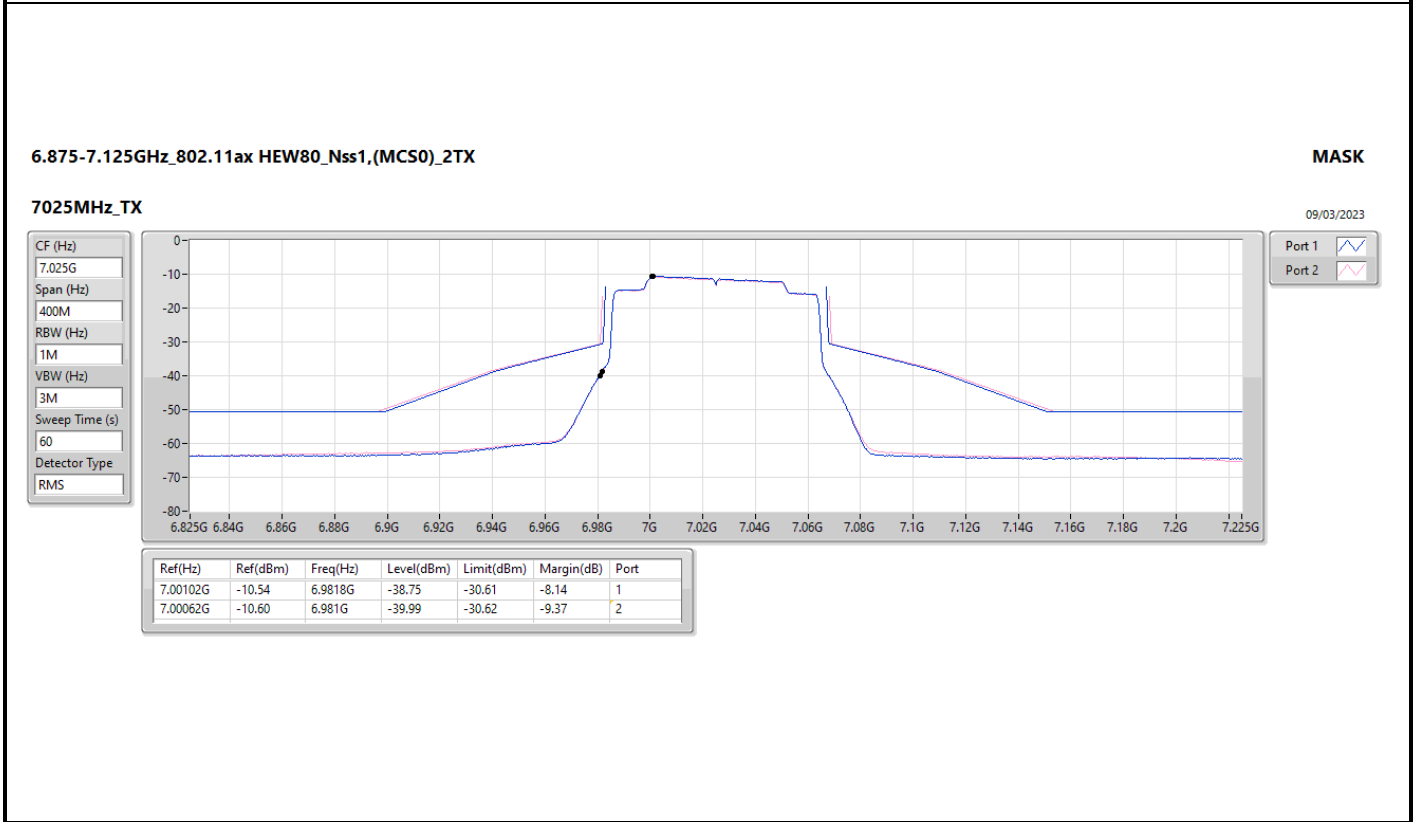

Sweep Time (s)
60

Detector Type
RMS

Port 1 

Port 2 

Ref(Hz)	Ref(dBm)	Freq(Hz)	Level(dBm)	Limit(dBm)	Margin(dB)	Port
6.15261G	-10.76	6.2406G	-58.14	-50.76	-7.38	1
6.15101G	-10.66	6.1418G	-39.16	-30.69	-8.47	2