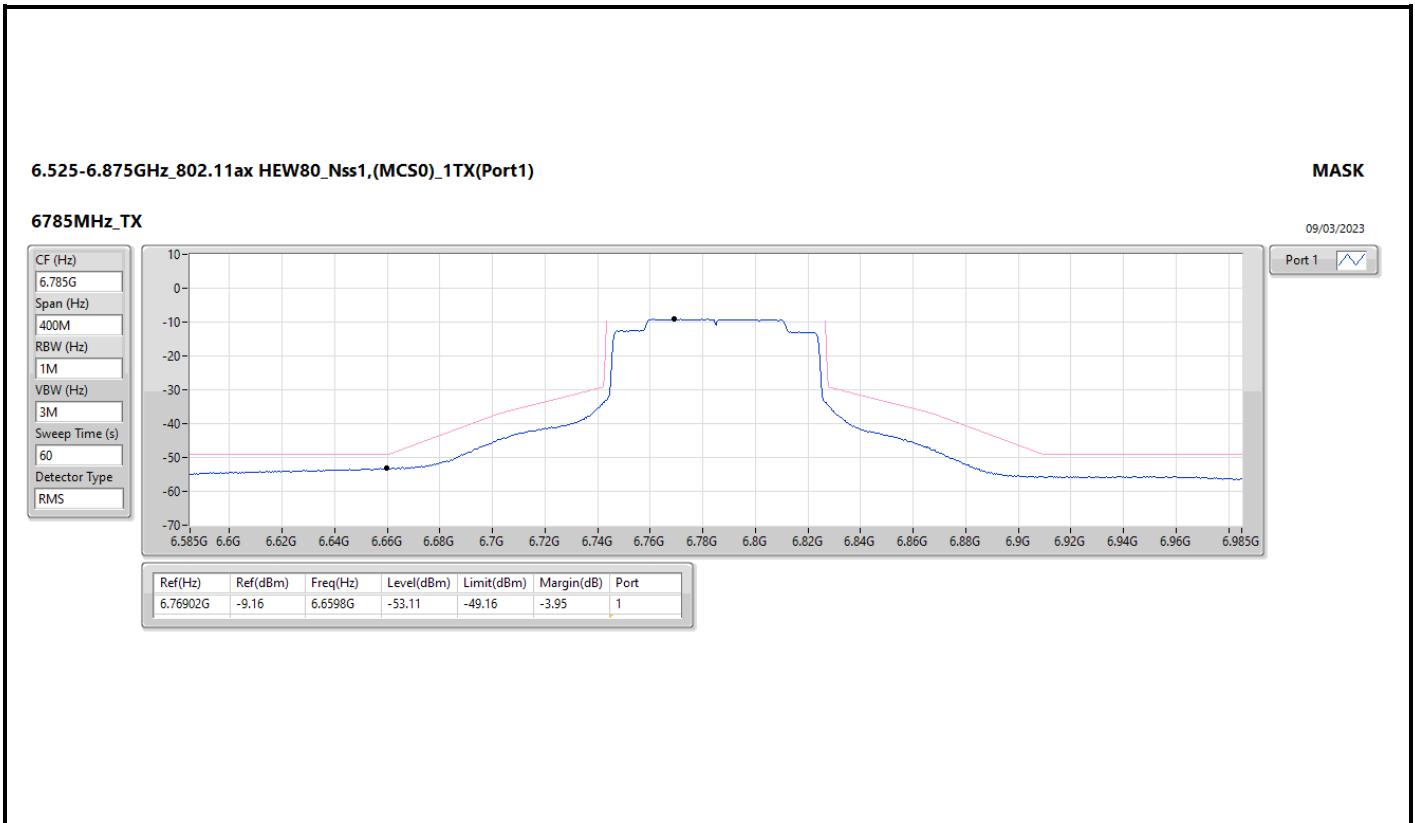

Sweep Time (s)
60

Detector Type
RMS

Port 1 

Port 2 

Ref(Hz)	Ref(dBm)	Freq(Hz)	Level(dBm)	Limit(dBm)	Margin(dB)	Port
6.15261G	-10.76	6.2406G	-58.14	-50.76	-7.38	1
6.15101G	-10.66	6.1418G	-39.16	-30.69	-8.47	2