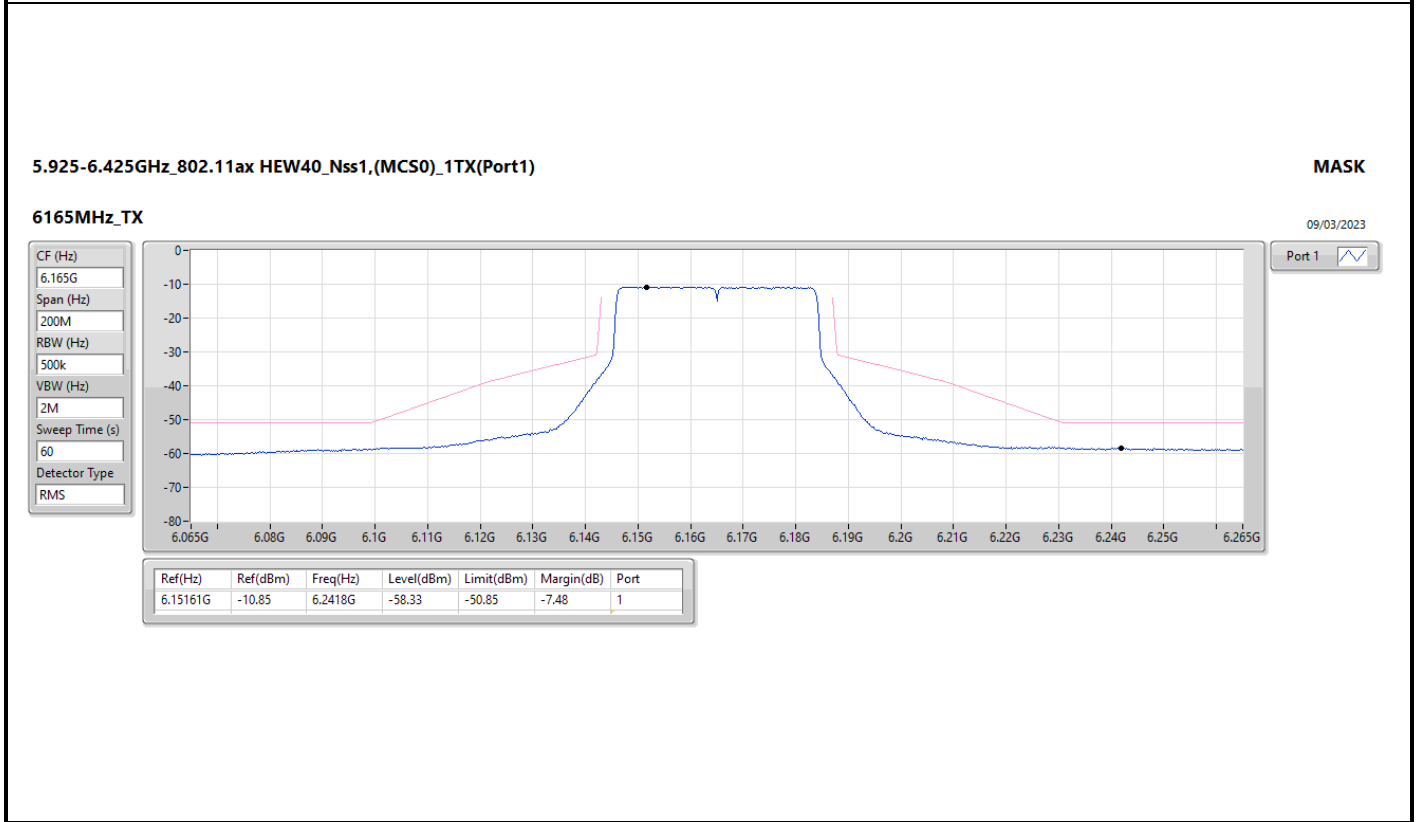

Mode	Result	Ref (Hz)	Ref (dBm)	Freq (Hz)	Level (dBm)	Limit (dBm)	Margin (dB)	Port
6825MHz	Pass	6.81621G	-6.21	6.5778G	-50.37	-46.21	-4.16	1
6985MHz	Pass	6.96982G	-5.61	6.737G	-52.18	-45.61	-6.57	1
802.11ax HEW160_Nss1,(MCS0)_1TX(Port2)	-	-	-	-	-	-	-	-
6025MHz	Pass	5.99623G	-4.89	5.7786G	-54.86	-44.89	-9.97	2
6185MHz	Pass	6.13945G	-5.15	6.433G	-53.07	-45.15	-7.92	2
6345MHz	Pass	6.39295G	-5.37	6.5906G	-51.89	-45.37	-6.52	2
6505MHz	Pass	6.53697G	-5.05	6.653G	-35.28	-31.45	-3.83	2
6665MHz	Pass	6.64182G	-5.16	6.817G	-35.83	-31.96	-3.87	2
6825MHz	Pass	6.8202G	-5.82	6.5818G	-47.94	-45.48	-2.46	2
6985MHz	Pass	6.94984G	-5.53	6.741G	-48.65	-45.53	-3.12	2
802.11ax HEW160_Nss1,(MCS0)_2TX	-	-	-	-	-	-	-	-
6025MHz	Pass	6.07615G	-7.77	6.2706G	-55.77	-47.77	-8.00	1
6025MHz	Pass	5.99143G	-7.55	6.4002G	-57.82	-47.55	-10.27	2
6185MHz	Pass	6.13545G	-7.52	6.4298G	-53.73	-47.52	-6.21	1
6185MHz	Pass	6.13785G	-7.80	6.4306G	-56.86	-47.80	-9.06	2
6345MHz	Pass	6.38976G	-8.05	6.5954G	-53.88	-48.05	-5.83	1
6345MHz	Pass	6.39135G	-8.06	6.5906G	-55.63	-48.06	-7.57	2
6505MHz	Pass	6.47303G	-8.08	6.7498G	-55.07	-48.08	-6.99	1
6505MHz	Pass	6.53537G	-7.78	6.7522G	-54.94	-47.78	-7.16	2
6665MHz	Pass	6.62024G	-8.49	6.4002G	-56.63	-48.49	-8.14	1
6665MHz	Pass	6.62184G	-7.78	6.4002G	-54.68	-47.78	-6.90	2
6825MHz	Pass	6.80982G	-9.01	6.5778G	-55.94	-49.01	-6.93	1
6825MHz	Pass	6.821G	-8.61	6.5794G	-55.54	-48.61	-6.93	2
6985MHz	Pass	7.00098G	-8.33	6.6978G	-56.30	-48.33	-7.97	1
6985MHz	Pass	6.95303G	-8.35	6.7386G	-55.73	-48.35	-7.38	2

Sweep Time (s)
60

Detector Type
RMS

Port 1 

Port 2 

Ref(Hz)	Ref(dBm)	Freq(Hz)	Level(dBm)	Limit(dBm)	Margin(dB)	Port
6.15261G	-10.76	6.2406G	-58.14	-50.76	-7.38	1
6.15101G	-10.66	6.1418G	-39.16	-30.69	-8.47	2