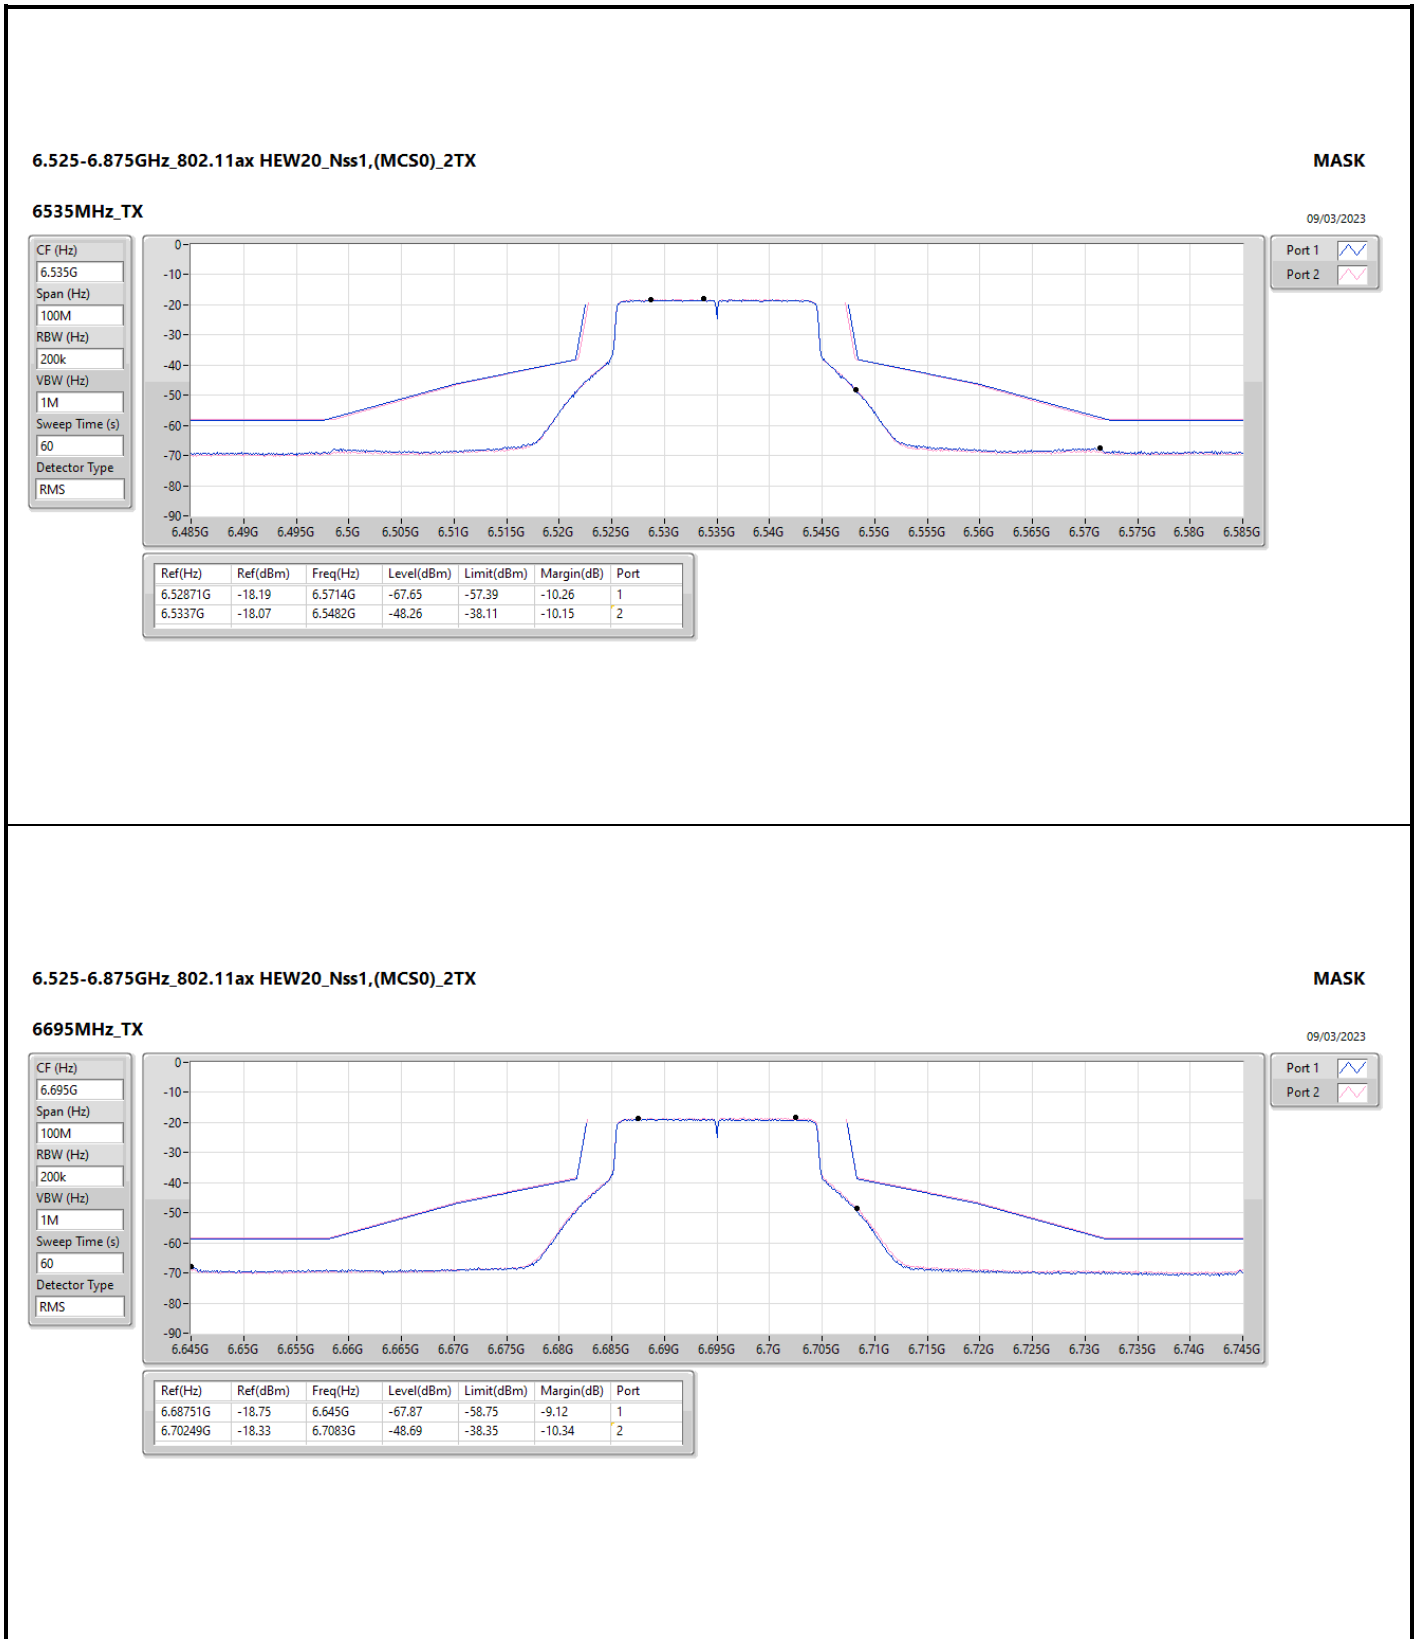

Mode	Result	Ref (Hz)	Ref (dBm)	Freq (Hz)	Level (dBm)	Limit (dBm)	Margin (dB)	Port
6825MHz	Pass	6.81621G	-6.21	6.5778G	-50.37	-46.21	-4.16	1
6985MHz	Pass	6.96982G	-5.61	6.737G	-52.18	-45.61	-6.57	1
802.11ax HEW160_Nss1,(MCS0)_1TX(Port2)	-	-	-	-	-	-	-	-
6025MHz	Pass	5.99623G	-4.89	5.7786G	-54.86	-44.89	-9.97	2
6185MHz	Pass	6.13945G	-5.15	6.433G	-53.07	-45.15	-7.92	2
6345MHz	Pass	6.39295G	-5.37	6.5906G	-51.89	-45.37	-6.52	2
6505MHz	Pass	6.53697G	-5.05	6.653G	-35.28	-31.45	-3.83	2
6665MHz	Pass	6.64182G	-5.16	6.817G	-35.83	-31.96	-3.87	2
6825MHz	Pass	6.8202G	-5.82	6.5818G	-47.94	-45.48	-2.46	2
6985MHz	Pass	6.94984G	-5.53	6.741G	-48.65	-45.53	-3.12	2
802.11ax HEW160_Nss1,(MCS0)_2TX	-	-	-	-	-	-	-	-
6025MHz	Pass	6.07615G	-7.77	6.2706G	-55.77	-47.77	-8.00	1
6025MHz	Pass	5.99143G	-7.55	6.4002G	-57.82	-47.55	-10.27	2
6185MHz	Pass	6.13545G	-7.52	6.4298G	-53.73	-47.52	-6.21	1
6185MHz	Pass	6.13785G	-7.80	6.4306G	-56.86	-47.80	-9.06	2
6345MHz	Pass	6.38976G	-8.05	6.5954G	-53.88	-48.05	-5.83	1
6345MHz	Pass	6.39135G	-8.06	6.5906G	-55.63	-48.06	-7.57	2
6505MHz	Pass	6.47303G	-8.08	6.7498G	-55.07	-48.08	-6.99	1
6505MHz	Pass	6.53537G	-7.78	6.7522G	-54.94	-47.78	-7.16	2
6665MHz	Pass	6.62024G	-8.49	6.4002G	-56.63	-48.49	-8.14	1
6665MHz	Pass	6.62184G	-7.78	6.4002G	-54.68	-47.78	-6.90	2
6825MHz	Pass	6.80982G	-9.01	6.5778G	-55.94	-49.01	-6.93	1
6825MHz	Pass	6.821G	-8.61	6.5794G	-55.54	-48.61	-6.93	2
6985MHz	Pass	7.00098G	-8.33	6.6978G	-56.30	-48.33	-7.97	1
6985MHz	Pass	6.95303G	-8.35	6.7386G	-55.73	-48.35	-7.38	2

Sweep Time (s)
60

Detector Type
RMS

Port 1 

Port 2 

Ref(Hz)	Ref(dBm)	Freq(Hz)	Level(dBm)	Limit(dBm)	Margin(dB)	Port
6.15261G	-10.76	6.2406G	-58.14	-50.76	-7.38	1
6.15101G	-10.66	6.1418G	-39.16	-30.69	-8.47	2