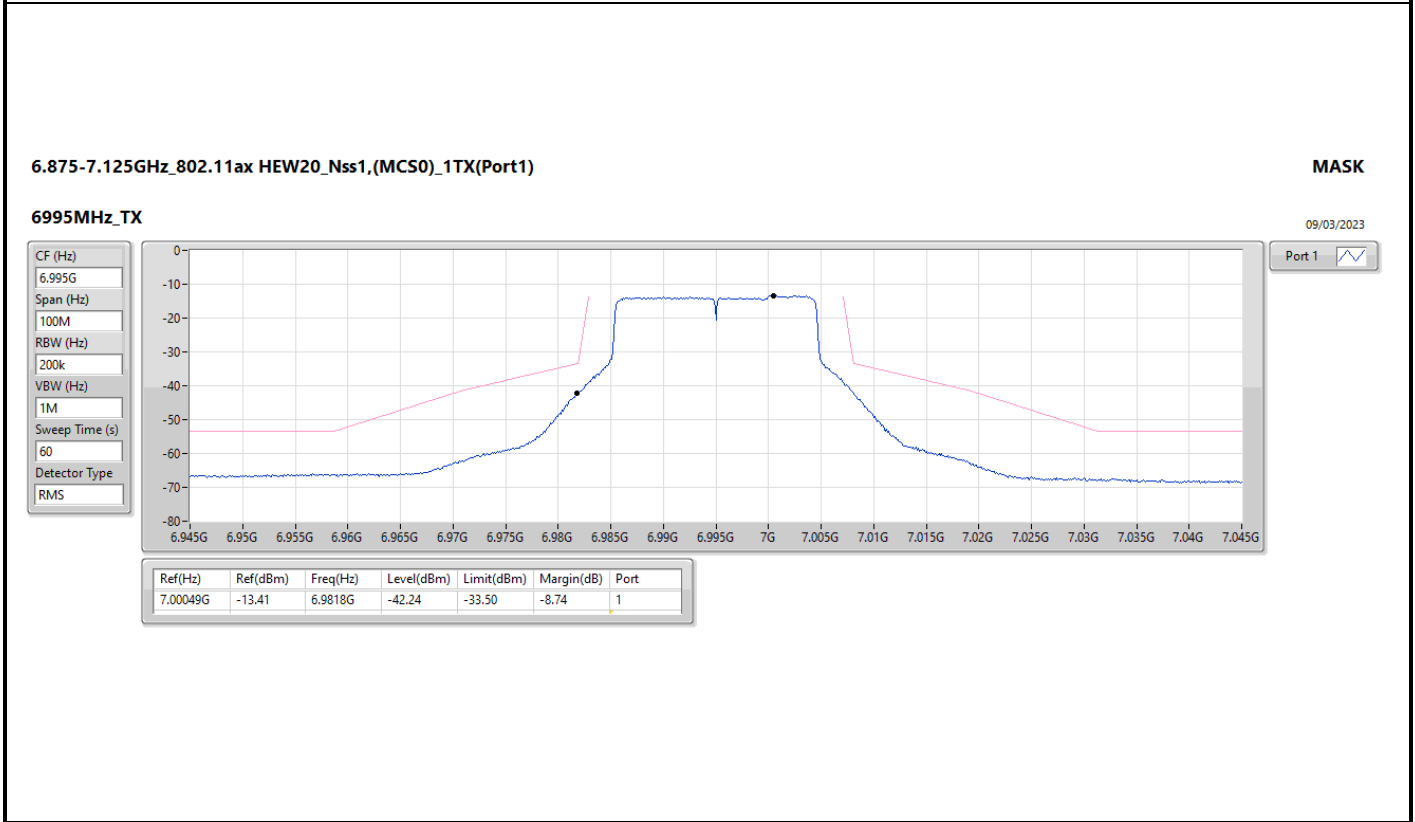

Mode	Result	Ref (Hz)	Ref (dBm)	Freq (Hz)	Level (dBm)	Limit (dBm)	Margin (dB)	Port
6825MHz	Pass	6.81621G	-6.21	6.5778G	-50.37	-46.21	-4.16	1
6985MHz	Pass	6.96982G	-5.61	6.737G	-52.18	-45.61	-6.57	1
802.11ax HEW160_Nss1,(MCS0)_1TX(Port2)	-	-	-	-	-	-	-	-
6025MHz	Pass	5.99623G	-4.89	5.7786G	-54.86	-44.89	-9.97	2
6185MHz	Pass	6.13945G	-5.15	6.433G	-53.07	-45.15	-7.92	2
6345MHz	Pass	6.39295G	-5.37	6.5906G	-51.89	-45.37	-6.52	2
6505MHz	Pass	6.53697G	-5.05	6.653G	-35.28	-31.45	-3.83	2
6665MHz	Pass	6.64182G	-5.16	6.817G	-35.83	-31.96	-3.87	2
6825MHz	Pass	6.8202G	-5.82	6.5818G	-47.94	-45.48	-2.46	2
6985MHz	Pass	6.94984G	-5.53	6.741G	-48.65	-45.53	-3.12	2
802.11ax HEW160_Nss1,(MCS0)_2TX	-	-	-	-	-	-	-	-
6025MHz	Pass	6.07615G	-7.77	6.2706G	-55.77	-47.77	-8.00	1
6025MHz	Pass	5.99143G	-7.55	6.4002G	-57.82	-47.55	-10.27	2
6185MHz	Pass	6.13545G	-7.52	6.4298G	-53.73	-47.52	-6.21	1
6185MHz	Pass	6.13785G	-7.80	6.4306G	-56.86	-47.80	-9.06	2
6345MHz	Pass	6.38976G	-8.05	6.5954G	-53.88	-48.05	-5.83	1
6345MHz	Pass	6.39135G	-8.06	6.5906G	-55.63	-48.06	-7.57	2
6505MHz	Pass	6.47303G	-8.08	6.7498G	-55.07	-48.08	-6.99	1
6505MHz	Pass	6.53537G	-7.78	6.7522G	-54.94	-47.78	-7.16	2
6665MHz	Pass	6.62024G	-8.49	6.4002G	-56.63	-48.49	-8.14	1
6665MHz	Pass	6.62184G	-7.78	6.4002G	-54.68	-47.78	-6.90	2
6825MHz	Pass	6.80982G	-9.01	6.5778G	-55.94	-49.01	-6.93	1
6825MHz	Pass	6.821G	-8.61	6.5794G	-55.54	-48.61	-6.93	2
6985MHz	Pass	7.00098G	-8.33	6.6978G	-56.30	-48.33	-7.97	1
6985MHz	Pass	6.95303G	-8.35	6.7386G	-55.73	-48.35	-7.38	2

Sweep Time (s)
60

Detector Type
RMS

Port 1 

Port 2 

Ref(Hz)	Ref(dBm)	Freq(Hz)	Level(dBm)	Limit(dBm)	Margin(dB)	Port
6.15261G	-10.76	6.2406G	-58.14	-50.76	-7.38	1
6.15101G	-10.66	6.1418G	-39.16	-30.69	-8.47	2