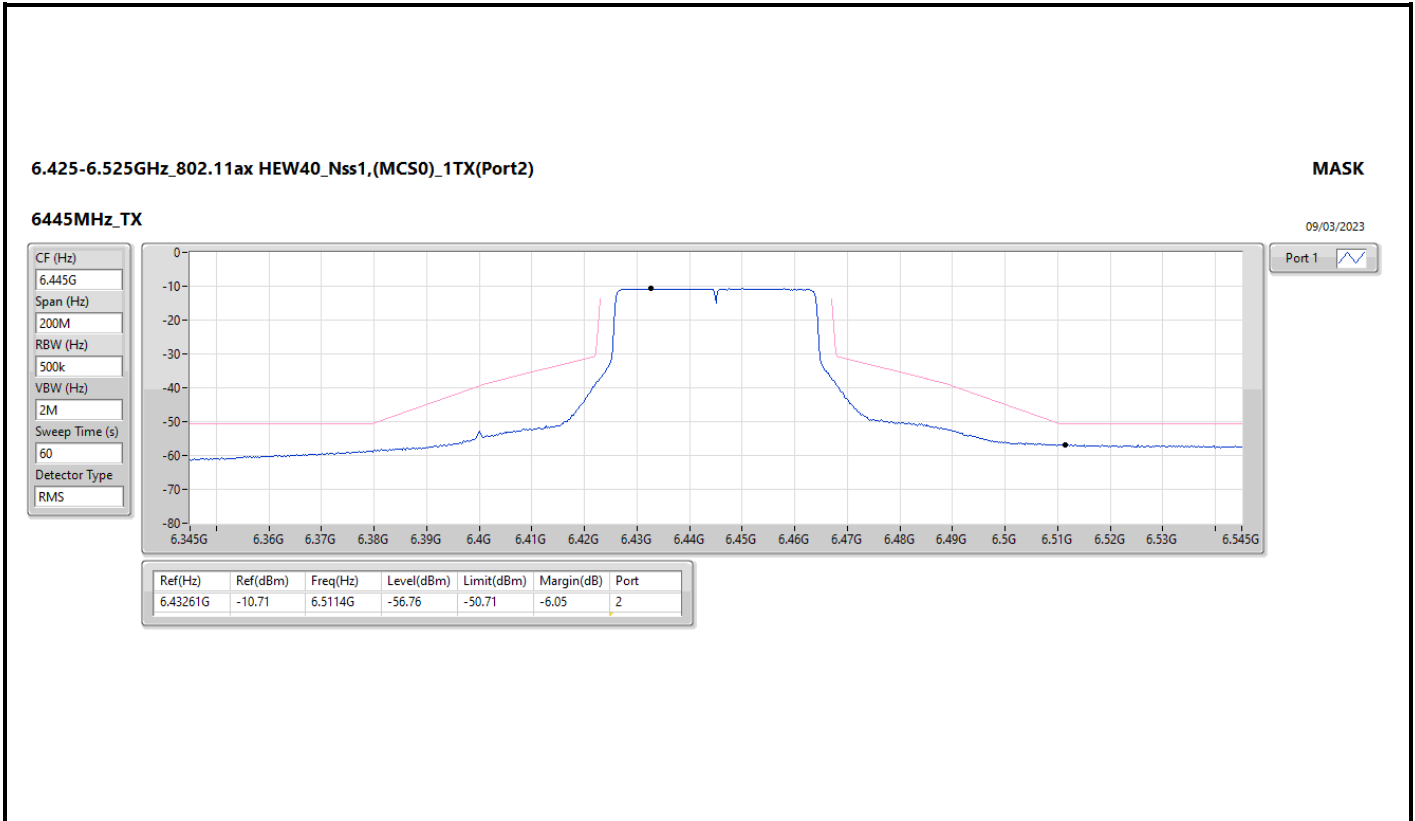

Mode	Result	Ref (Hz)	Ref (dBm)	Freq (Hz)	Level (dBm)	Limit (dBm)	Margin (dB)	Port
6825MHz	Pass	6.81621G	-6.21	6.5778G	-50.37	-46.21	-4.16	1
6985MHz	Pass	6.96982G	-5.61	6.737G	-52.18	-45.61	-6.57	1
802.11ax HEW160_Nss1,(MCS0)_1TX(Port2)	-	-	-	-	-	-	-	-
6025MHz	Pass	5.99623G	-4.89	5.7786G	-54.86	-44.89	-9.97	2
6185MHz	Pass	6.13945G	-5.15	6.433G	-53.07	-45.15	-7.92	2
6345MHz	Pass	6.39295G	-5.37	6.5906G	-51.89	-45.37	-6.52	2
6505MHz	Pass	6.53697G	-5.05	6.653G	-35.28	-31.45	-3.83	2
6665MHz	Pass	6.64182G	-5.16	6.817G	-35.83	-31.96	-3.87	2
6825MHz	Pass	6.8202G	-5.82	6.5818G	-47.94	-45.48	-2.46	2
6985MHz	Pass	6.94984G	-5.53	6.741G	-48.65	-45.53	-3.12	2
802.11ax HEW160_Nss1,(MCS0)_2TX	-	-	-	-	-	-	-	-
6025MHz	Pass	6.07615G	-7.77	6.2706G	-55.77	-47.77	-8.00	1
6025MHz	Pass	5.99143G	-7.55	6.4002G	-57.82	-47.55	-10.27	2
6185MHz	Pass	6.13545G	-7.52	6.4298G	-53.73	-47.52	-6.21	1
6185MHz	Pass	6.13785G	-7.80	6.4306G	-56.86	-47.80	-9.06	2
6345MHz	Pass	6.38976G	-8.05	6.5954G	-53.88	-48.05	-5.83	1
6345MHz	Pass	6.39135G	-8.06	6.5906G	-55.63	-48.06	-7.57	2
6505MHz	Pass	6.47303G	-8.08	6.7498G	-55.07	-48.08	-6.99	1
6505MHz	Pass	6.53537G	-7.78	6.7522G	-54.94	-47.78	-7.16	2
6665MHz	Pass	6.62024G	-8.49	6.4002G	-56.63	-48.49	-8.14	1
6665MHz	Pass	6.62184G	-7.78	6.4002G	-54.68	-47.78	-6.90	2
6825MHz	Pass	6.80982G	-9.01	6.5778G	-55.94	-49.01	-6.93	1
6825MHz	Pass	6.821G	-8.61	6.5794G	-55.54	-48.61	-6.93	2
6985MHz	Pass	7.00098G	-8.33	6.6978G	-56.30	-48.33	-7.97	1
6985MHz	Pass	6.95303G	-8.35	6.7386G	-55.73	-48.35	-7.38	2

Sweep Time (s)
60

Detector Type
RMS

Port 1 

Port 2 

Ref(Hz)	Ref(dBm)	Freq(Hz)	Level(dBm)	Limit(dBm)	Margin(dB)	Port
6.15261G	-10.76	6.2406G	-58.14	-50.76	-7.38	1
6.15101G	-10.66	6.1418G	-39.16	-30.69	-8.47	2