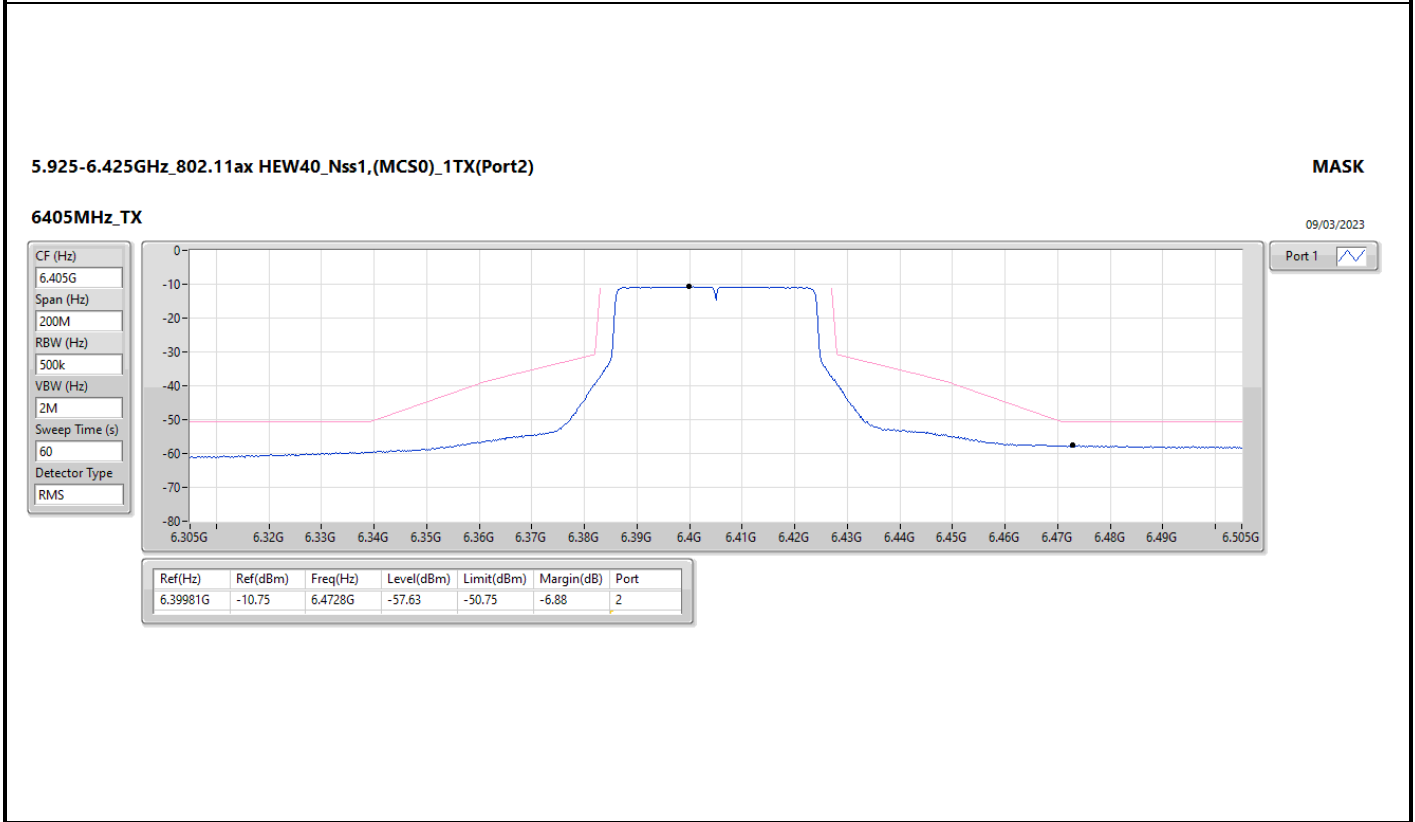

Mode	Result	Ref (Hz)	Ref (dBm)	Freq (Hz)	Level (dBm)	Limit (dBm)	Margin (dB)	Port
6825MHz	Pass	6.81621G	-6.21	6.5778G	-50.37	-46.21	-4.16	1
6985MHz	Pass	6.96982G	-5.61	6.737G	-52.18	-45.61	-6.57	1
802.11ax HEW160_Nss1,(MCS0)_1TX(Port2)	-	-	-	-	-	-	-	-
6025MHz	Pass	5.99623G	-4.89	5.7786G	-54.86	-44.89	-9.97	2
6185MHz	Pass	6.13945G	-5.15	6.433G	-53.07	-45.15	-7.92	2
6345MHz	Pass	6.39295G	-5.37	6.5906G	-51.89	-45.37	-6.52	2
6505MHz	Pass	6.53697G	-5.05	6.653G	-35.28	-31.45	-3.83	2
6665MHz	Pass	6.64182G	-5.16	6.817G	-35.83	-31.96	-3.87	2
6825MHz	Pass	6.8202G	-5.82	6.5818G	-47.94	-45.48	-2.46	2
6985MHz	Pass	6.94984G	-5.53	6.741G	-48.65	-45.53	-3.12	2
802.11ax HEW160_Nss1,(MCS0)_2TX	-	-	-	-	-	-	-	-
6025MHz	Pass	6.07615G	-7.77	6.2706G	-55.77	-47.77	-8.00	1
6025MHz	Pass	5.99143G	-7.55	6.4002G	-57.82	-47.55	-10.27	2
6185MHz	Pass	6.13545G	-7.52	6.4298G	-53.73	-47.52	-6.21	1
6185MHz	Pass	6.13785G	-7.80	6.4306G	-56.86	-47.80	-9.06	2
6345MHz	Pass	6.38976G	-8.05	6.5954G	-53.88	-48.05	-5.83	1
6345MHz	Pass	6.39135G	-8.06	6.5906G	-55.63	-48.06	-7.57	2
6505MHz	Pass	6.47303G	-8.08	6.7498G	-55.07	-48.08	-6.99	1
6505MHz	Pass	6.53537G	-7.78	6.7522G	-54.94	-47.78	-7.16	2
6665MHz	Pass	6.62024G	-8.49	6.4002G	-56.63	-48.49	-8.14	1
6665MHz	Pass	6.62184G	-7.78	6.4002G	-54.68	-47.78	-6.90	2
6825MHz	Pass	6.80982G	-9.01	6.5778G	-55.94	-49.01	-6.93	1
6825MHz	Pass	6.821G	-8.61	6.5794G	-55.54	-48.61	-6.93	2
6985MHz	Pass	7.00098G	-8.33	6.6978G	-56.30	-48.33	-7.97	1
6985MHz	Pass	6.95303G	-8.35	6.7386G	-55.73	-48.35	-7.38	2

Sweep Time (s)
60

Detector Type
RMS

Port 1 

Port 2 

Ref(Hz)	Ref(dBm)	Freq(Hz)	Level(dBm)	Limit(dBm)	Margin(dB)	Port
6.15261G	-10.76	6.2406G	-58.14	-50.76	-7.38	1
6.15101G	-10.66	6.1418G	-39.16	-30.69	-8.47	2