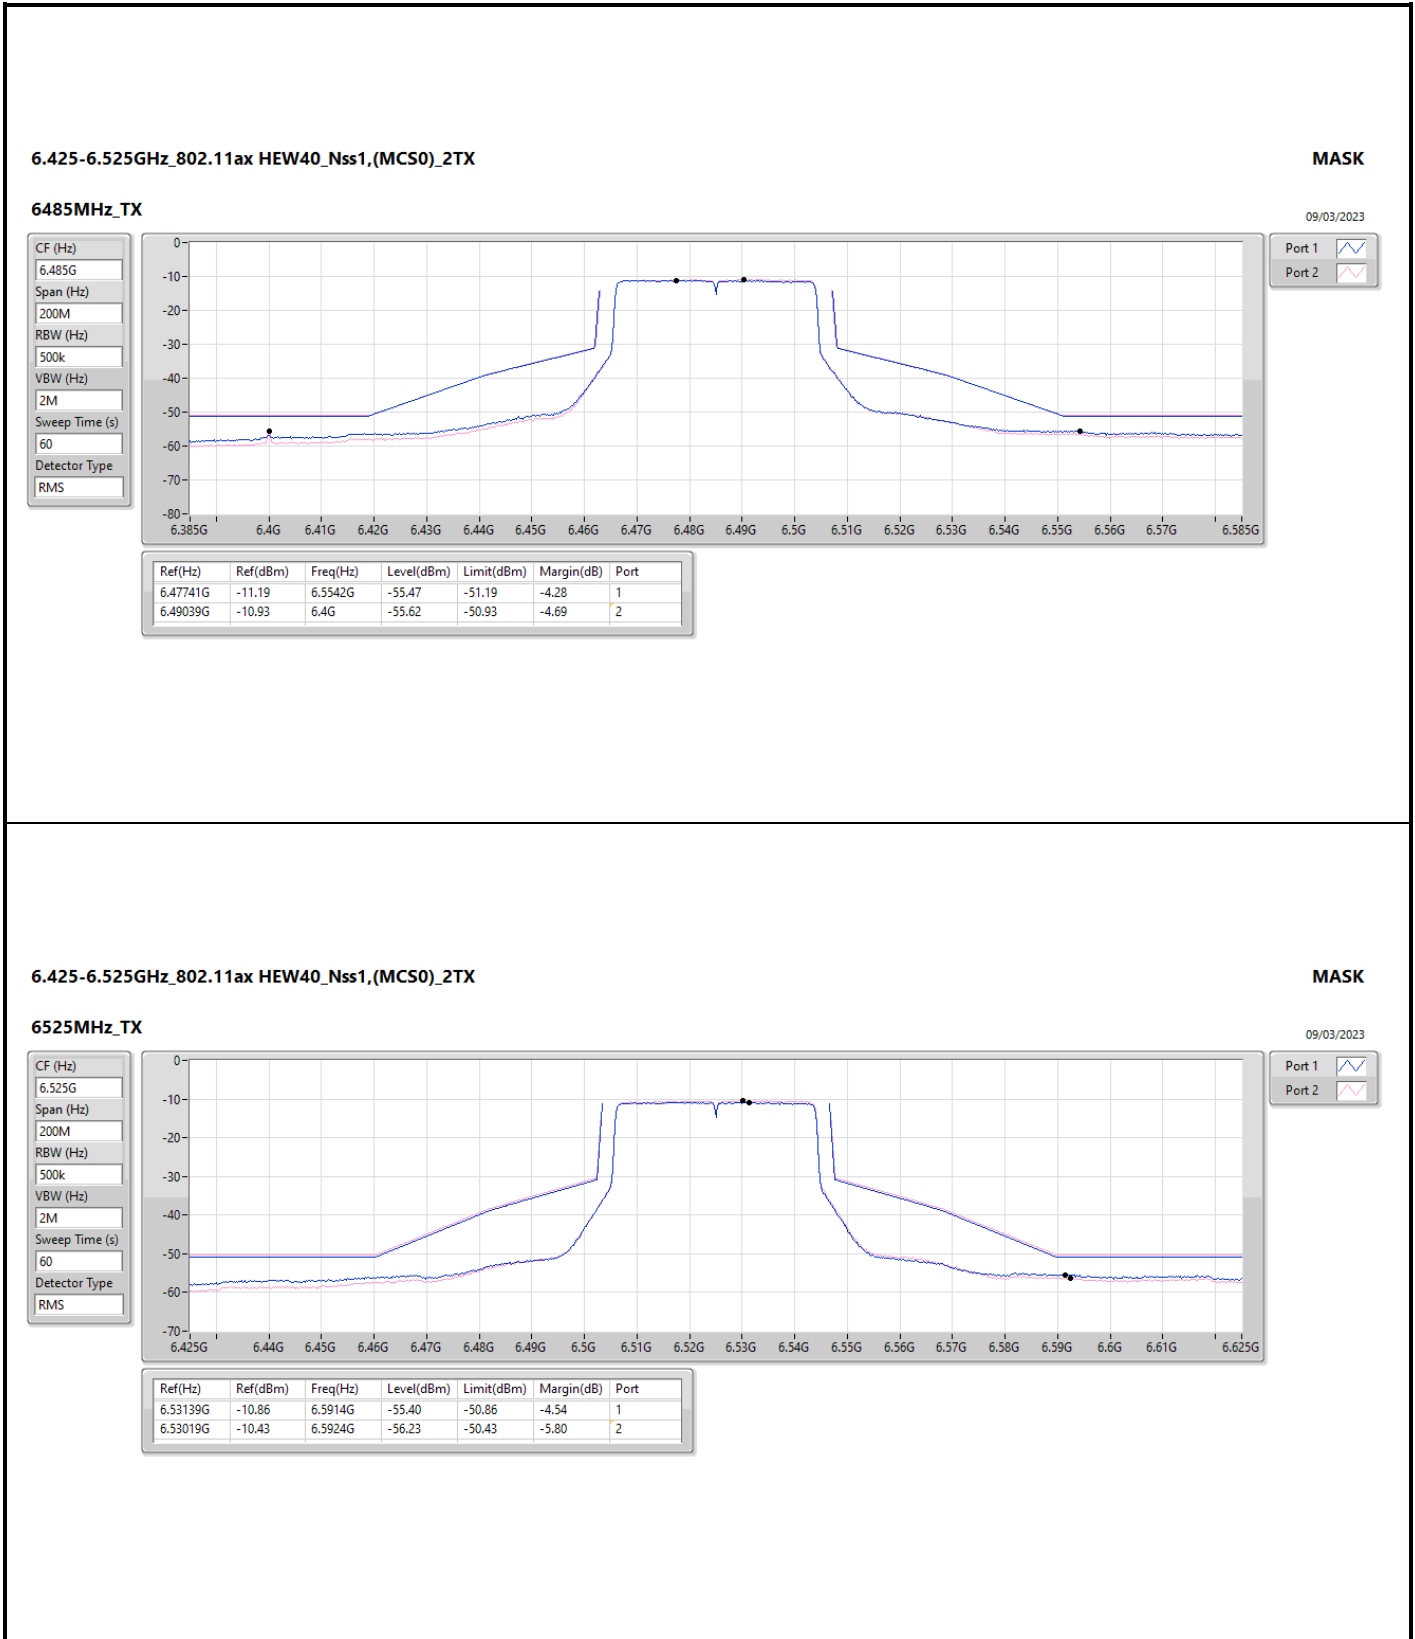

Sweep Time (s)
60

Detector Type
RMS

Port 1 

Port 2 

Ref(Hz)	Ref(dBm)	Freq(Hz)	Level(dBm)	Limit(dBm)	Margin(dB)	Port
6.15261G	-10.76	6.2406G	-58.14	-50.76	-7.38	1
6.15101G	-10.66	6.1418G	-39.16	-30.69	-8.47	2