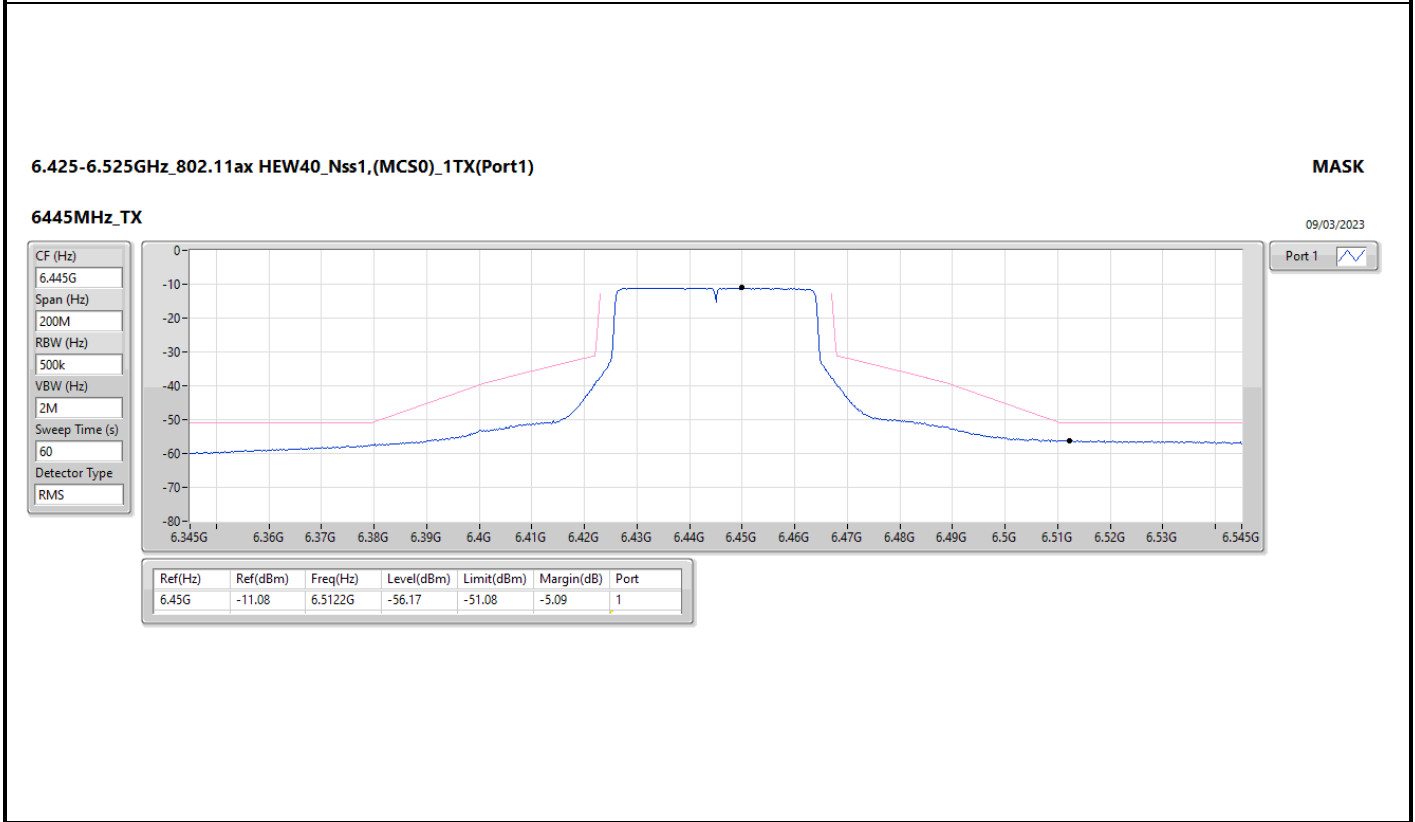

Mode	Result	Ref (Hz)	Ref (dBm)	Freq (Hz)	Level (dBm)	Limit (dBm)	Margin (dB)	Port
6825MHz	Pass	6.81621G	-6.21	6.5778G	-50.37	-46.21	-4.16	1
6985MHz	Pass	6.96982G	-5.61	6.737G	-52.18	-45.61	-6.57	1
802.11ax HEW160_Nss1,(MCS0)_1TX(Port2)	-	-	-	-	-	-	-	-
6025MHz	Pass	5.99623G	-4.89	5.7786G	-54.86	-44.89	-9.97	2
6185MHz	Pass	6.13945G	-5.15	6.433G	-53.07	-45.15	-7.92	2
6345MHz	Pass	6.39295G	-5.37	6.5906G	-51.89	-45.37	-6.52	2
6505MHz	Pass	6.53697G	-5.05	6.653G	-35.28	-31.45	-3.83	2
6665MHz	Pass	6.64182G	-5.16	6.817G	-35.83	-31.96	-3.87	2
6825MHz	Pass	6.8202G	-5.82	6.5818G	-47.94	-45.48	-2.46	2
6985MHz	Pass	6.94984G	-5.53	6.741G	-48.65	-45.53	-3.12	2
802.11ax HEW160_Nss1,(MCS0)_2TX	-	-	-	-	-	-	-	-
6025MHz	Pass	6.07615G	-7.77	6.2706G	-55.77	-47.77	-8.00	1
6025MHz	Pass	5.99143G	-7.55	6.4002G	-57.82	-47.55	-10.27	2
6185MHz	Pass	6.13545G	-7.52	6.4298G	-53.73	-47.52	-6.21	1
6185MHz	Pass	6.13785G	-7.80	6.4306G	-56.86	-47.80	-9.06	2
6345MHz	Pass	6.38976G	-8.05	6.5954G	-53.88	-48.05	-5.83	1
6345MHz	Pass	6.39135G	-8.06	6.5906G	-55.63	-48.06	-7.57	2
6505MHz	Pass	6.47303G	-8.08	6.7498G	-55.07	-48.08	-6.99	1
6505MHz	Pass	6.53537G	-7.78	6.7522G	-54.94	-47.78	-7.16	2
6665MHz	Pass	6.62024G	-8.49	6.4002G	-56.63	-48.49	-8.14	1
6665MHz	Pass	6.62184G	-7.78	6.4002G	-54.68	-47.78	-6.90	2
6825MHz	Pass	6.80982G	-9.01	6.5778G	-55.94	-49.01	-6.93	1
6825MHz	Pass	6.821G	-8.61	6.5794G	-55.54	-48.61	-6.93	2
6985MHz	Pass	7.00098G	-8.33	6.6978G	-56.30	-48.33	-7.97	1
6985MHz	Pass	6.95303G	-8.35	6.7386G	-55.73	-48.35	-7.38	2

Sweep Time (s)
60

Detector Type
RMS

Port 1 

Port 2 

Ref(Hz)	Ref(dBm)	Freq(Hz)	Level(dBm)	Limit(dBm)	Margin(dB)	Port
6.15261G	-10.76	6.2406G	-58.14	-50.76	-7.38	1
6.15101G	-10.66	6.1418G	-39.16	-30.69	-8.47	2