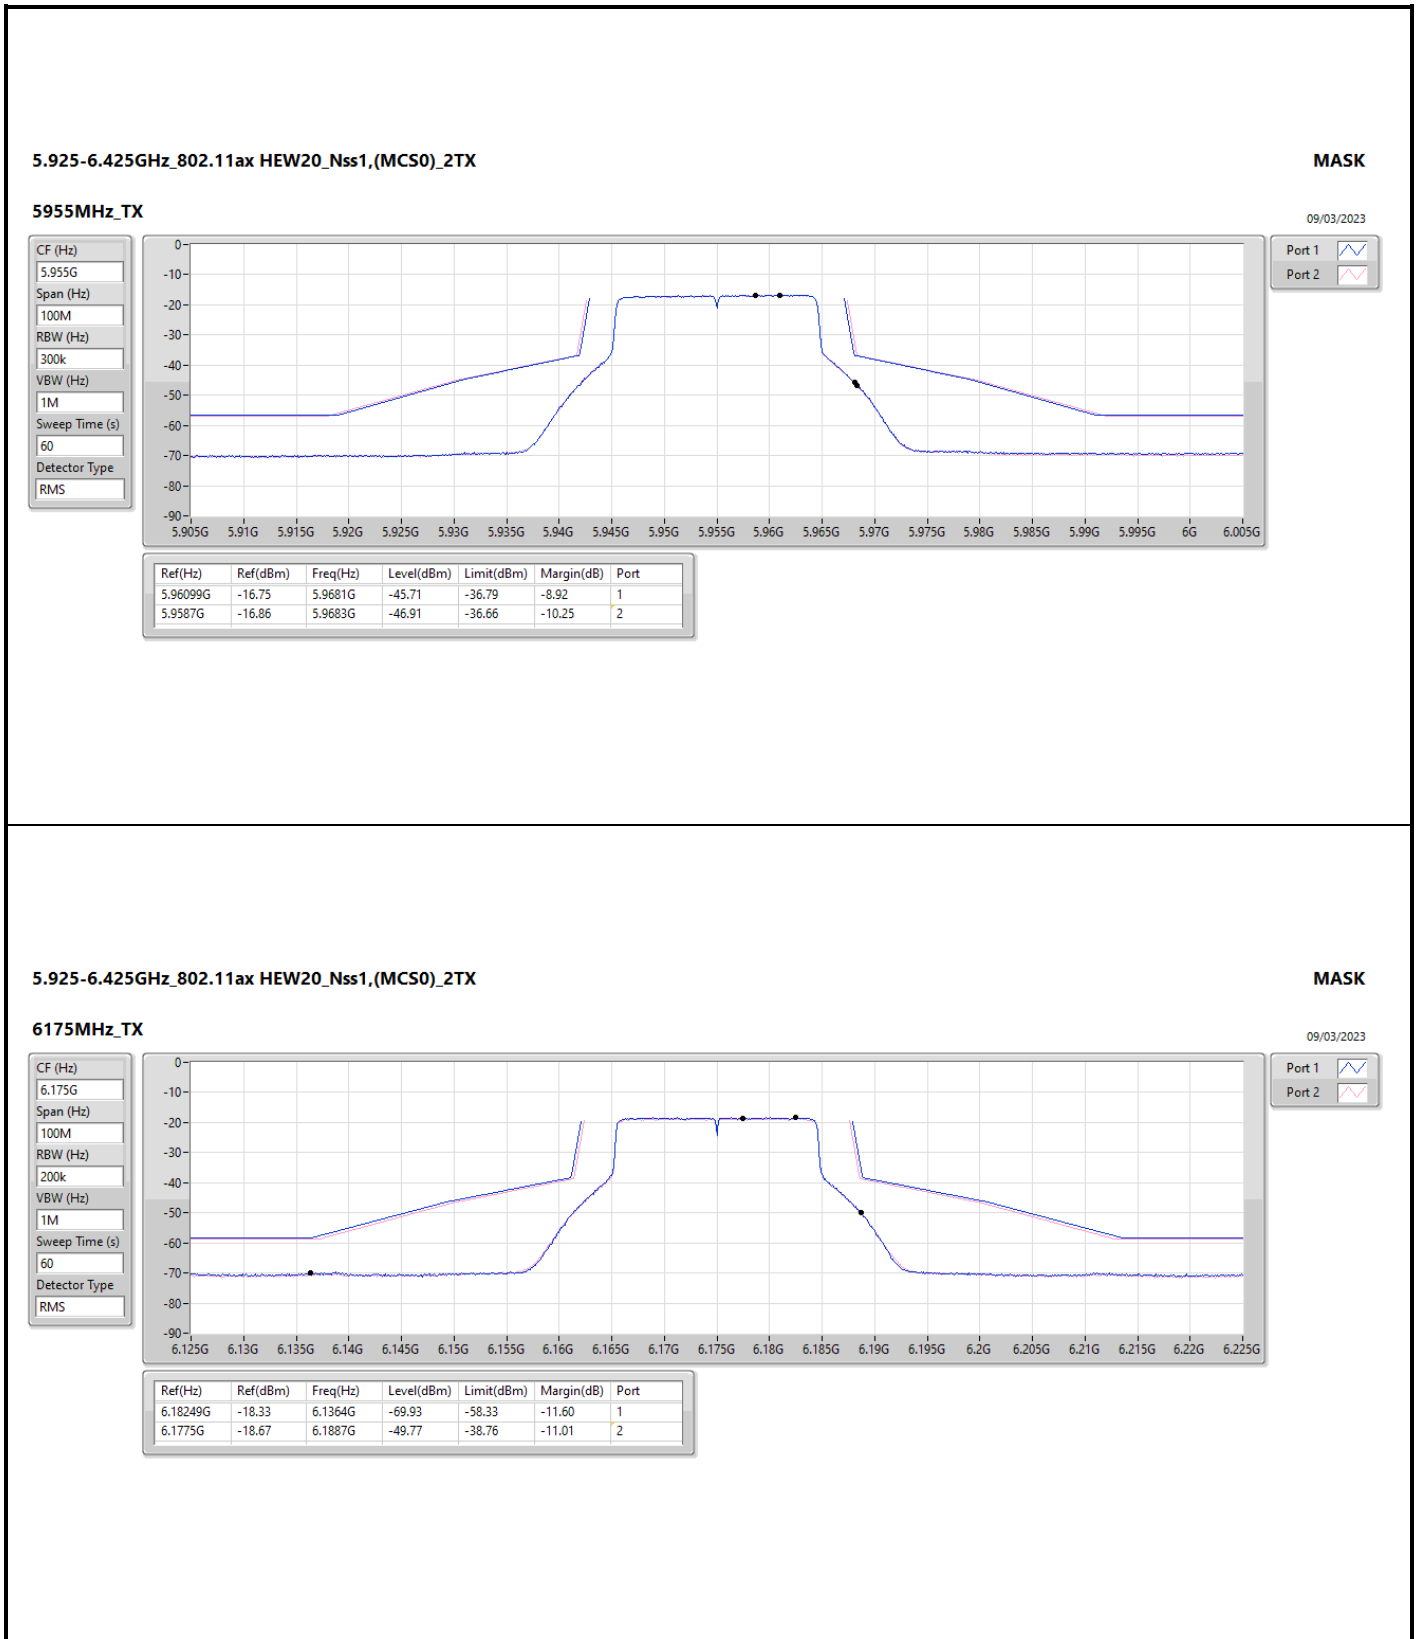

Mode	Result	Ref (Hz)	Ref (dBm)	Freq (Hz)	Level (dBm)	Limit (dBm)	Margin (dB)	Port
6825MHz	Pass	6.81621G	-6.21	6.5778G	-50.37	-46.21	-4.16	1
6985MHz	Pass	6.96982G	-5.61	6.737G	-52.18	-45.61	-6.57	1
802.11ax HEW160_Nss1,(MCS0)_1TX(Port2)	-	-	-	-	-	-	-	-
6025MHz	Pass	5.99623G	-4.89	5.7786G	-54.86	-44.89	-9.97	2
6185MHz	Pass	6.13945G	-5.15	6.433G	-53.07	-45.15	-7.92	2
6345MHz	Pass	6.39295G	-5.37	6.5906G	-51.89	-45.37	-6.52	2
6505MHz	Pass	6.53697G	-5.05	6.653G	-35.28	-31.45	-3.83	2
6665MHz	Pass	6.64182G	-5.16	6.817G	-35.83	-31.96	-3.87	2
6825MHz	Pass	6.8202G	-5.82	6.5818G	-47.94	-45.48	-2.46	2
6985MHz	Pass	6.94984G	-5.53	6.741G	-48.65	-45.53	-3.12	2
802.11ax HEW160_Nss1,(MCS0)_2TX	-	-	-	-	-	-	-	-
6025MHz	Pass	6.07615G	-7.77	6.2706G	-55.77	-47.77	-8.00	1
6025MHz	Pass	5.99143G	-7.55	6.4002G	-57.82	-47.55	-10.27	2
6185MHz	Pass	6.13545G	-7.52	6.4298G	-53.73	-47.52	-6.21	1
6185MHz	Pass	6.13785G	-7.80	6.4306G	-56.86	-47.80	-9.06	2
6345MHz	Pass	6.38976G	-8.05	6.5954G	-53.88	-48.05	-5.83	1
6345MHz	Pass	6.39135G	-8.06	6.5906G	-55.63	-48.06	-7.57	2
6505MHz	Pass	6.47303G	-8.08	6.7498G	-55.07	-48.08	-6.99	1
6505MHz	Pass	6.53537G	-7.78	6.7522G	-54.94	-47.78	-7.16	2
6665MHz	Pass	6.62024G	-8.49	6.4002G	-56.63	-48.49	-8.14	1
6665MHz	Pass	6.62184G	-7.78	6.4002G	-54.68	-47.78	-6.90	2
6825MHz	Pass	6.80982G	-9.01	6.5778G	-55.94	-49.01	-6.93	1
6825MHz	Pass	6.821G	-8.61	6.5794G	-55.54	-48.61	-6.93	2
6985MHz	Pass	7.00098G	-8.33	6.6978G	-56.30	-48.33	-7.97	1
6985MHz	Pass	6.95303G	-8.35	6.7386G	-55.73	-48.35	-7.38	2

Sweep Time (s)
60

Detector Type
RMS

Port 1 

Port 2 

Ref(Hz)	Ref(dBm)	Freq(Hz)	Level(dBm)	Limit(dBm)	Margin(dB)	Port
6.15261G	-10.76	6.2406G	-58.14	-50.76	-7.38	1
6.15101G	-10.66	6.1418G	-39.16	-30.69	-8.47	2