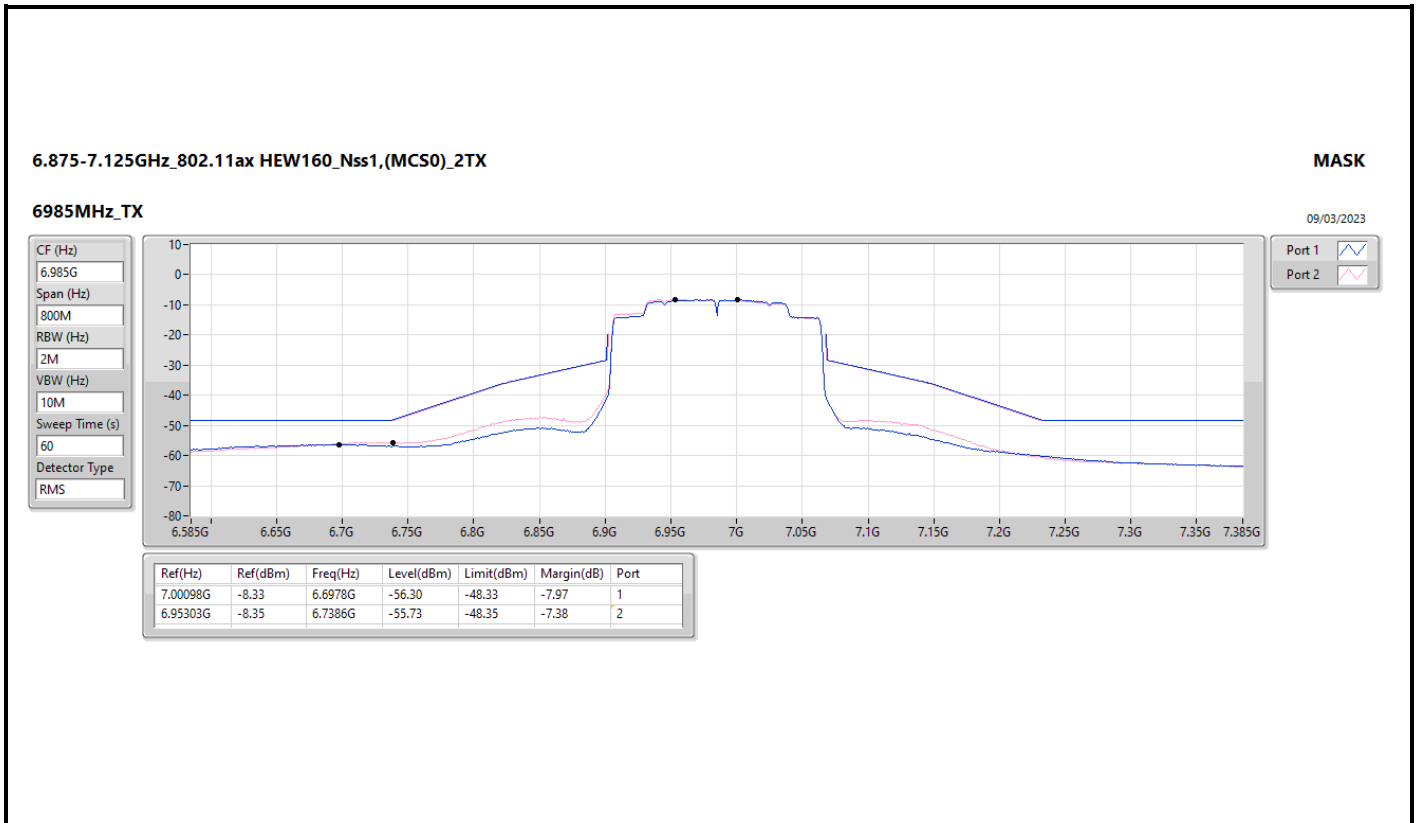

Sweep Time (s)
60

Detector Type
RMS

Port 1 

Port 2 

Ref(Hz)	Ref(dBm)	Freq(Hz)	Level(dBm)	Limit(dBm)	Margin(dB)	Port
6.15261G	-10.76	6.2406G	-58.14	-50.76	-7.38	1
6.15101G	-10.66	6.1418G	-39.16	-30.69	-8.47	2