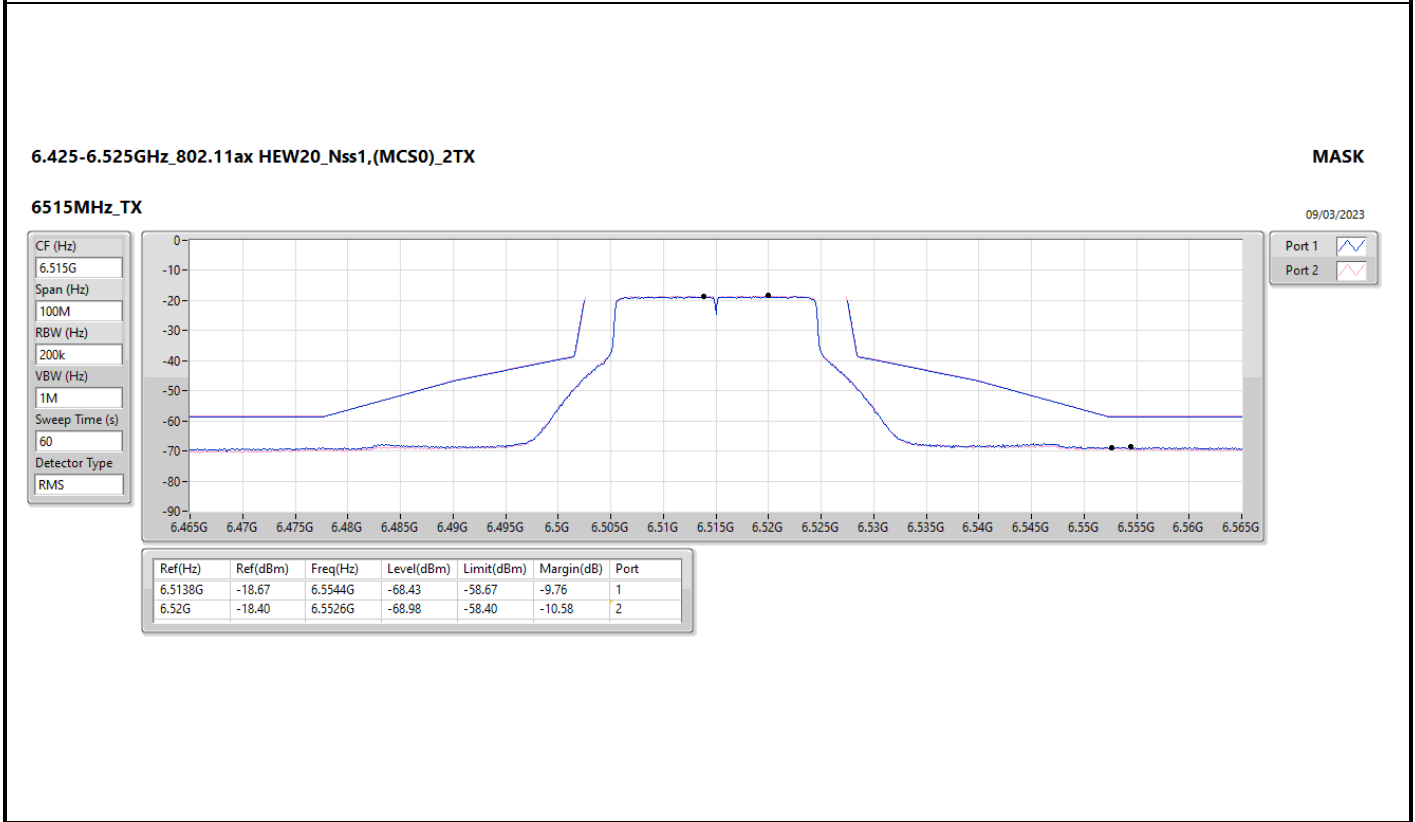

Mode	Result	Ref (Hz)	Ref (dBm)	Freq (Hz)	Level (dBm)	Limit (dBm)	Margin (dB)	Port
6825MHz	Pass	6.81621G	-6.21	6.5778G	-50.37	-46.21	-4.16	1
6985MHz	Pass	6.96982G	-5.61	6.737G	-52.18	-45.61	-6.57	1
802.11ax HEW160_Nss1,(MCS0)_1TX(Port2)	-	-	-	-	-	-	-	-
6025MHz	Pass	5.99623G	-4.89	5.7786G	-54.86	-44.89	-9.97	2
6185MHz	Pass	6.13945G	-5.15	6.433G	-53.07	-45.15	-7.92	2
6345MHz	Pass	6.39295G	-5.37	6.5906G	-51.89	-45.37	-6.52	2
6505MHz	Pass	6.53697G	-5.05	6.653G	-35.28	-31.45	-3.83	2
6665MHz	Pass	6.64182G	-5.16	6.817G	-35.83	-31.96	-3.87	2
6825MHz	Pass	6.8202G	-5.82	6.5818G	-47.94	-45.48	-2.46	2
6985MHz	Pass	6.94984G	-5.53	6.741G	-48.65	-45.53	-3.12	2
802.11ax HEW160_Nss1,(MCS0)_2TX	-	-	-	-	-	-	-	-
6025MHz	Pass	6.07615G	-7.77	6.2706G	-55.77	-47.77	-8.00	1
6025MHz	Pass	5.99143G	-7.55	6.4002G	-57.82	-47.55	-10.27	2
6185MHz	Pass	6.13545G	-7.52	6.4298G	-53.73	-47.52	-6.21	1
6185MHz	Pass	6.13785G	-7.80	6.4306G	-56.86	-47.80	-9.06	2
6345MHz	Pass	6.38976G	-8.05	6.5954G	-53.88	-48.05	-5.83	1
6345MHz	Pass	6.39135G	-8.06	6.5906G	-55.63	-48.06	-7.57	2
6505MHz	Pass	6.47303G	-8.08	6.7498G	-55.07	-48.08	-6.99	1
6505MHz	Pass	6.53537G	-7.78	6.7522G	-54.94	-47.78	-7.16	2
6665MHz	Pass	6.62024G	-8.49	6.4002G	-56.63	-48.49	-8.14	1
6665MHz	Pass	6.62184G	-7.78	6.4002G	-54.68	-47.78	-6.90	2
6825MHz	Pass	6.80982G	-9.01	6.5778G	-55.94	-49.01	-6.93	1
6825MHz	Pass	6.821G	-8.61	6.5794G	-55.54	-48.61	-6.93	2
6985MHz	Pass	7.00098G	-8.33	6.6978G	-56.30	-48.33	-7.97	1
6985MHz	Pass	6.95303G	-8.35	6.7386G	-55.73	-48.35	-7.38	2

Sweep Time (s)
60

Detector Type
RMS

Port 1 

Port 2 

Ref(Hz)	Ref(dBm)	Freq(Hz)	Level(dBm)	Limit(dBm)	Margin(dB)	Port
6.15261G	-10.76	6.2406G	-58.14	-50.76	-7.38	1
6.15101G	-10.66	6.1418G	-39.16	-30.69	-8.47	2