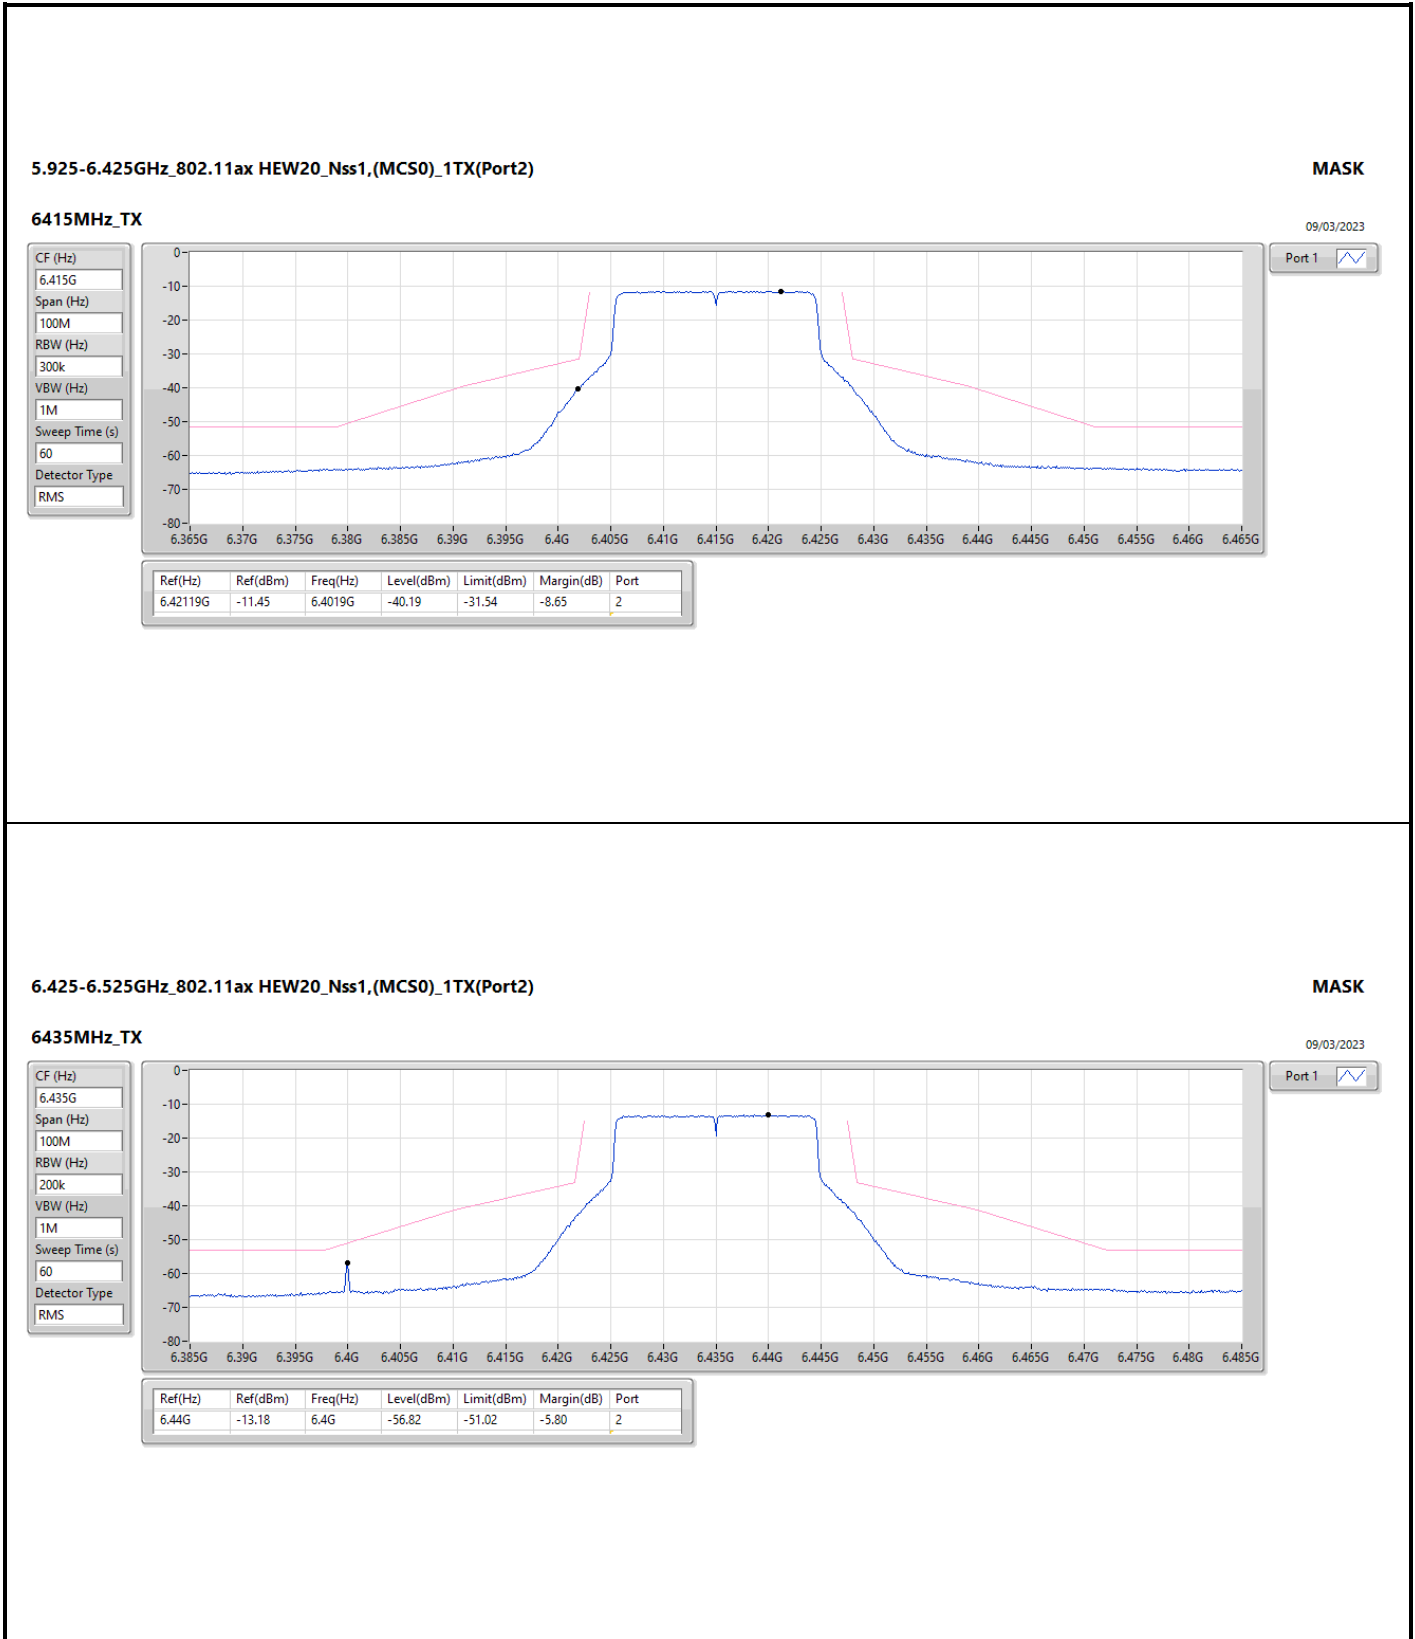

Mode	Result	Ref (Hz)	Ref (dBm)	Freq (Hz)	Level (dBm)	Limit (dBm)	Margin (dB)	Port
6825MHz	Pass	6.81621G	-6.21	6.5778G	-50.37	-46.21	-4.16	1
6985MHz	Pass	6.96982G	-5.61	6.737G	-52.18	-45.61	-6.57	1
802.11ax HEW160_Nss1,(MCS0)_1TX(Port2)	-	-	-	-	-	-	-	-
6025MHz	Pass	5.99623G	-4.89	5.7786G	-54.86	-44.89	-9.97	2
6185MHz	Pass	6.13945G	-5.15	6.433G	-53.07	-45.15	-7.92	2
6345MHz	Pass	6.39295G	-5.37	6.5906G	-51.89	-45.37	-6.52	2
6505MHz	Pass	6.53697G	-5.05	6.653G	-35.28	-31.45	-3.83	2
6665MHz	Pass	6.64182G	-5.16	6.817G	-35.83	-31.96	-3.87	2
6825MHz	Pass	6.8202G	-5.82	6.5818G	-47.94	-45.48	-2.46	2
6985MHz	Pass	6.94984G	-5.53	6.741G	-48.65	-45.53	-3.12	2
802.11ax HEW160_Nss1,(MCS0)_2TX	-	-	-	-	-	-	-	-
6025MHz	Pass	6.07615G	-7.77	6.2706G	-55.77	-47.77	-8.00	1
6025MHz	Pass	5.99143G	-7.55	6.4002G	-57.82	-47.55	-10.27	2
6185MHz	Pass	6.13545G	-7.52	6.4298G	-53.73	-47.52	-6.21	1
6185MHz	Pass	6.13785G	-7.80	6.4306G	-56.86	-47.80	-9.06	2
6345MHz	Pass	6.38976G	-8.05	6.5954G	-53.88	-48.05	-5.83	1
6345MHz	Pass	6.39135G	-8.06	6.5906G	-55.63	-48.06	-7.57	2
6505MHz	Pass	6.47303G	-8.08	6.7498G	-55.07	-48.08	-6.99	1
6505MHz	Pass	6.53537G	-7.78	6.7522G	-54.94	-47.78	-7.16	2
6665MHz	Pass	6.62024G	-8.49	6.4002G	-56.63	-48.49	-8.14	1
6665MHz	Pass	6.62184G	-7.78	6.4002G	-54.68	-47.78	-6.90	2
6825MHz	Pass	6.80982G	-9.01	6.5778G	-55.94	-49.01	-6.93	1
6825MHz	Pass	6.821G	-8.61	6.5794G	-55.54	-48.61	-6.93	2
6985MHz	Pass	7.00098G	-8.33	6.6978G	-56.30	-48.33	-7.97	1
6985MHz	Pass	6.95303G	-8.35	6.7386G	-55.73	-48.35	-7.38	2

Sweep Time (s)
60

Detector Type
RMS

Port 1 

Port 2 

Ref(Hz)	Ref(dBm)	Freq(Hz)	Level(dBm)	Limit(dBm)	Margin(dB)	Port
6.15261G	-10.76	6.2406G	-58.14	-50.76	-7.38	1
6.15101G	-10.66	6.1418G	-39.16	-30.69	-8.47	2