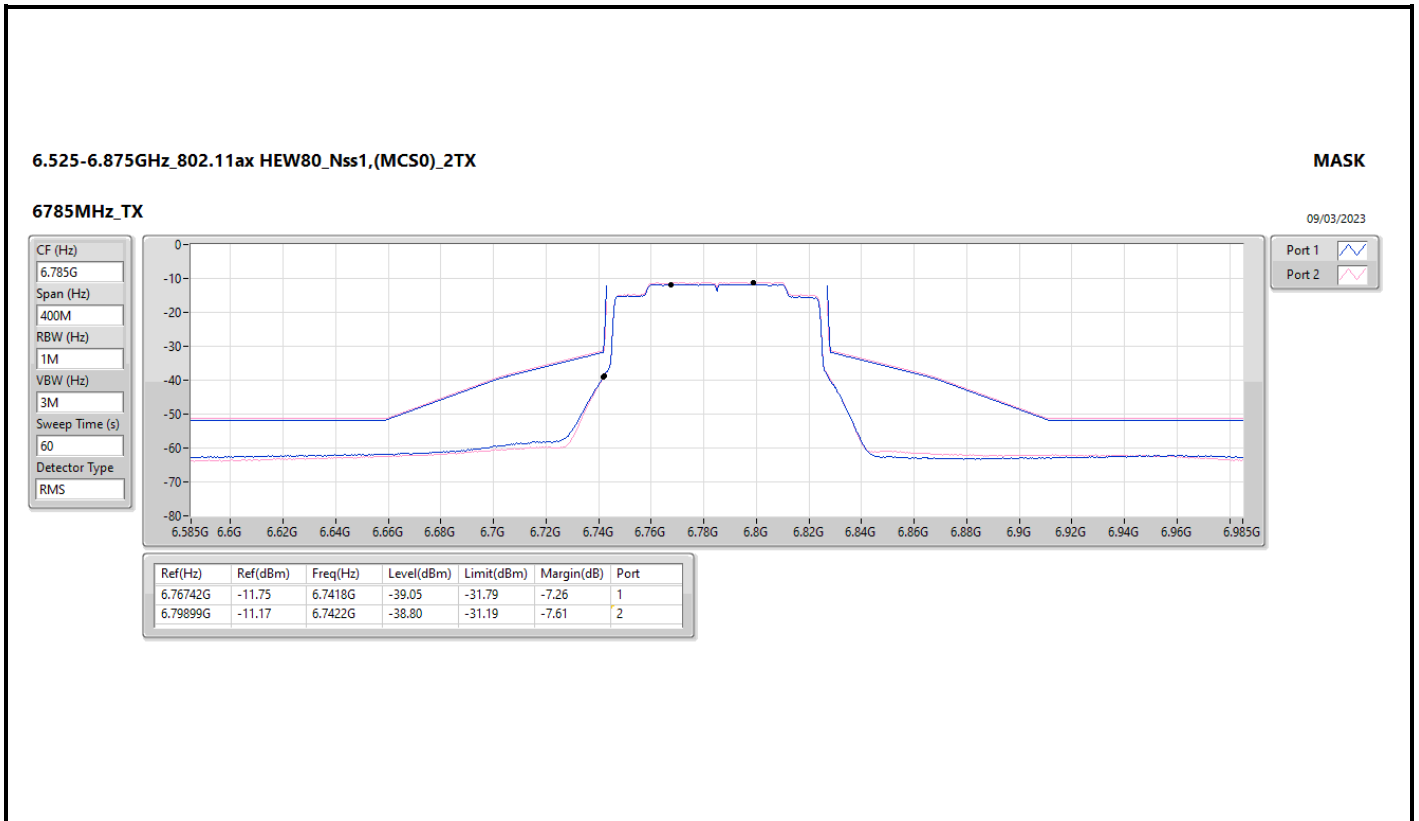

Sweep Time (s)
60

Detector Type
RMS

Port 1 

Port 2 

Ref(Hz)	Ref(dBm)	Freq(Hz)	Level(dBm)	Limit(dBm)	Margin(dB)	Port
6.15261G	-10.76	6.2406G	-58.14	-50.76	-7.38	1
6.15101G	-10.66	6.1418G	-39.16	-30.69	-8.47	2