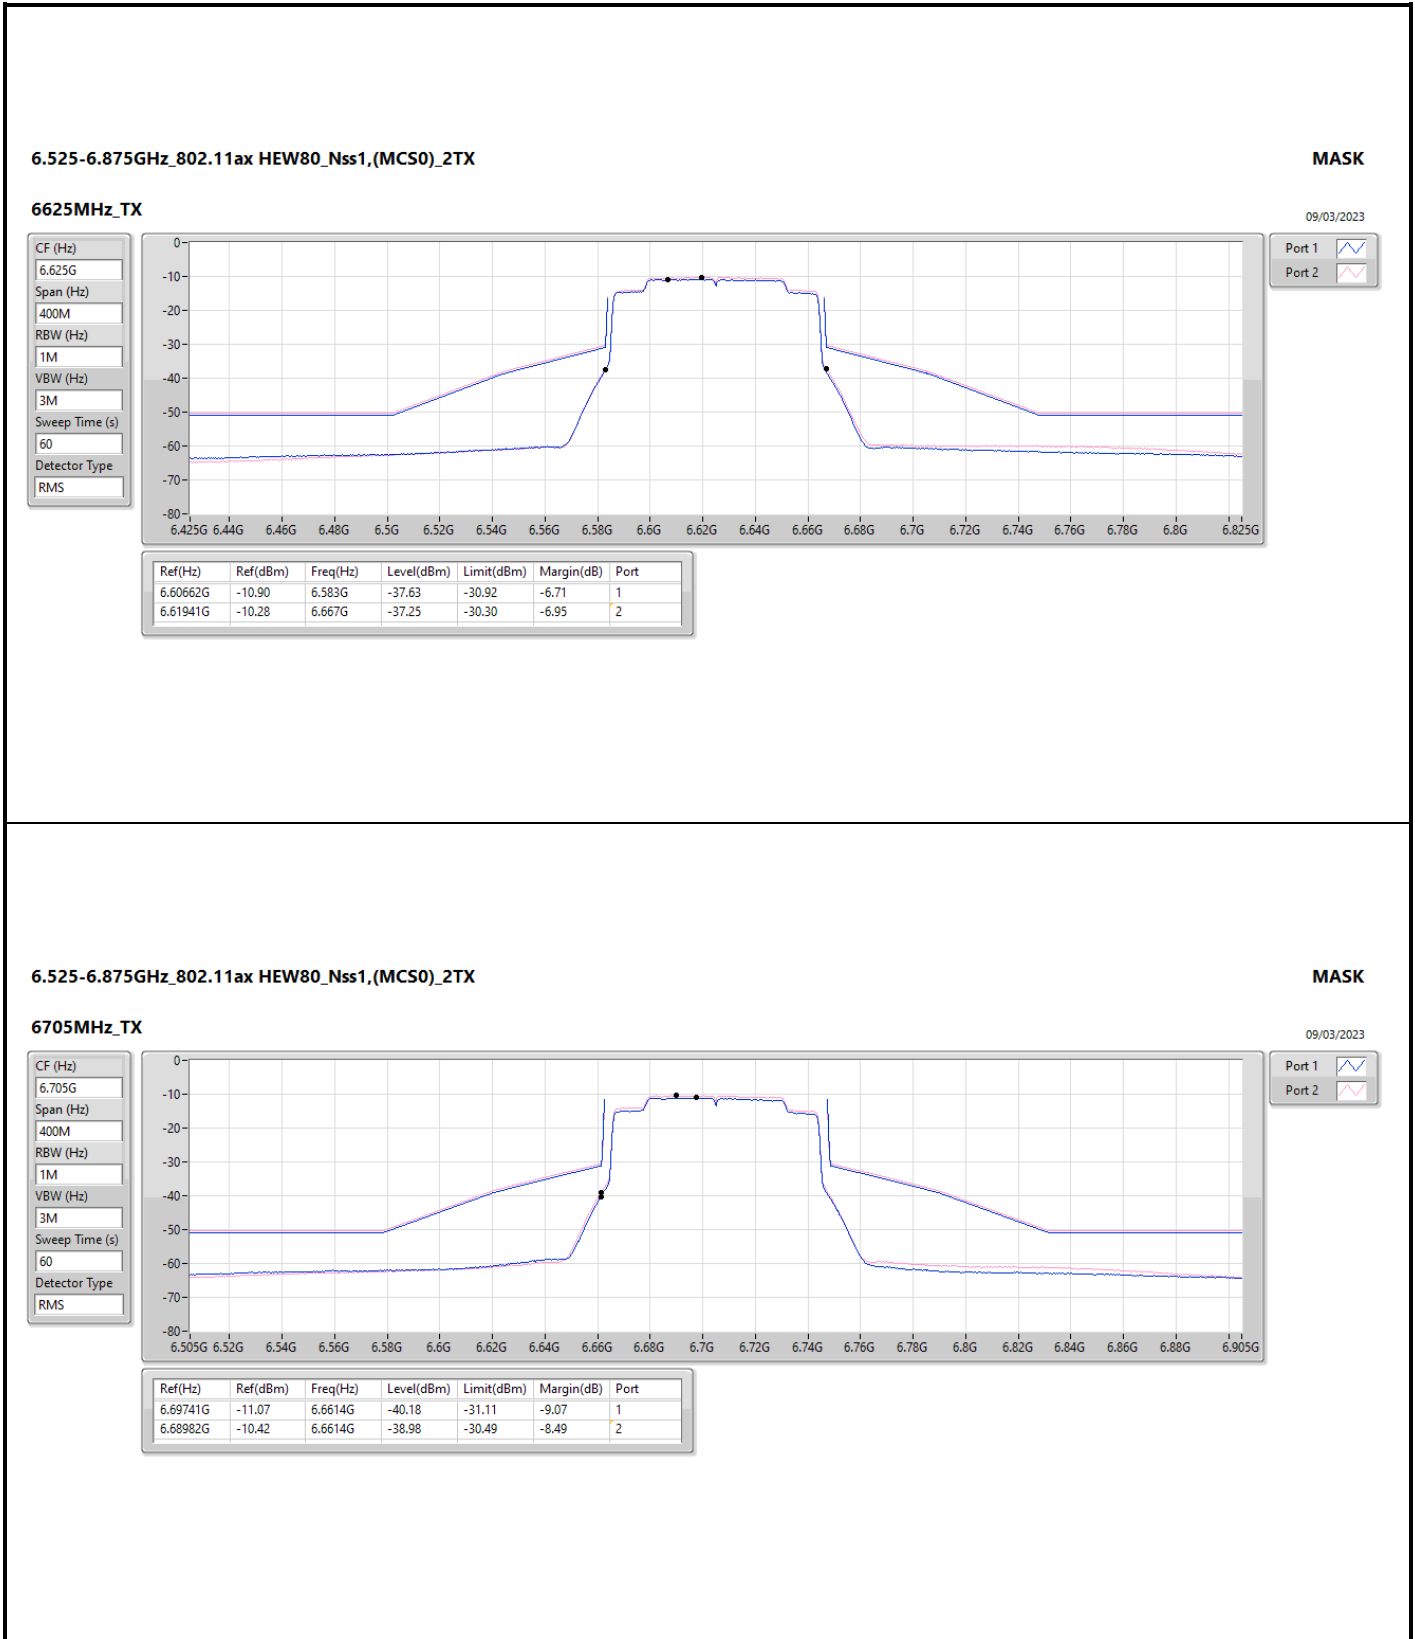

Sweep Time (s)
60

Detector Type
RMS

Port 1 

Port 2 

Ref(Hz)	Ref(dBm)	Freq(Hz)	Level(dBm)	Limit(dBm)	Margin(dB)	Port
6.15261G	-10.76	6.2406G	-58.14	-50.76	-7.38	1
6.15101G	-10.66	6.1418G	-39.16	-30.69	-8.47	2