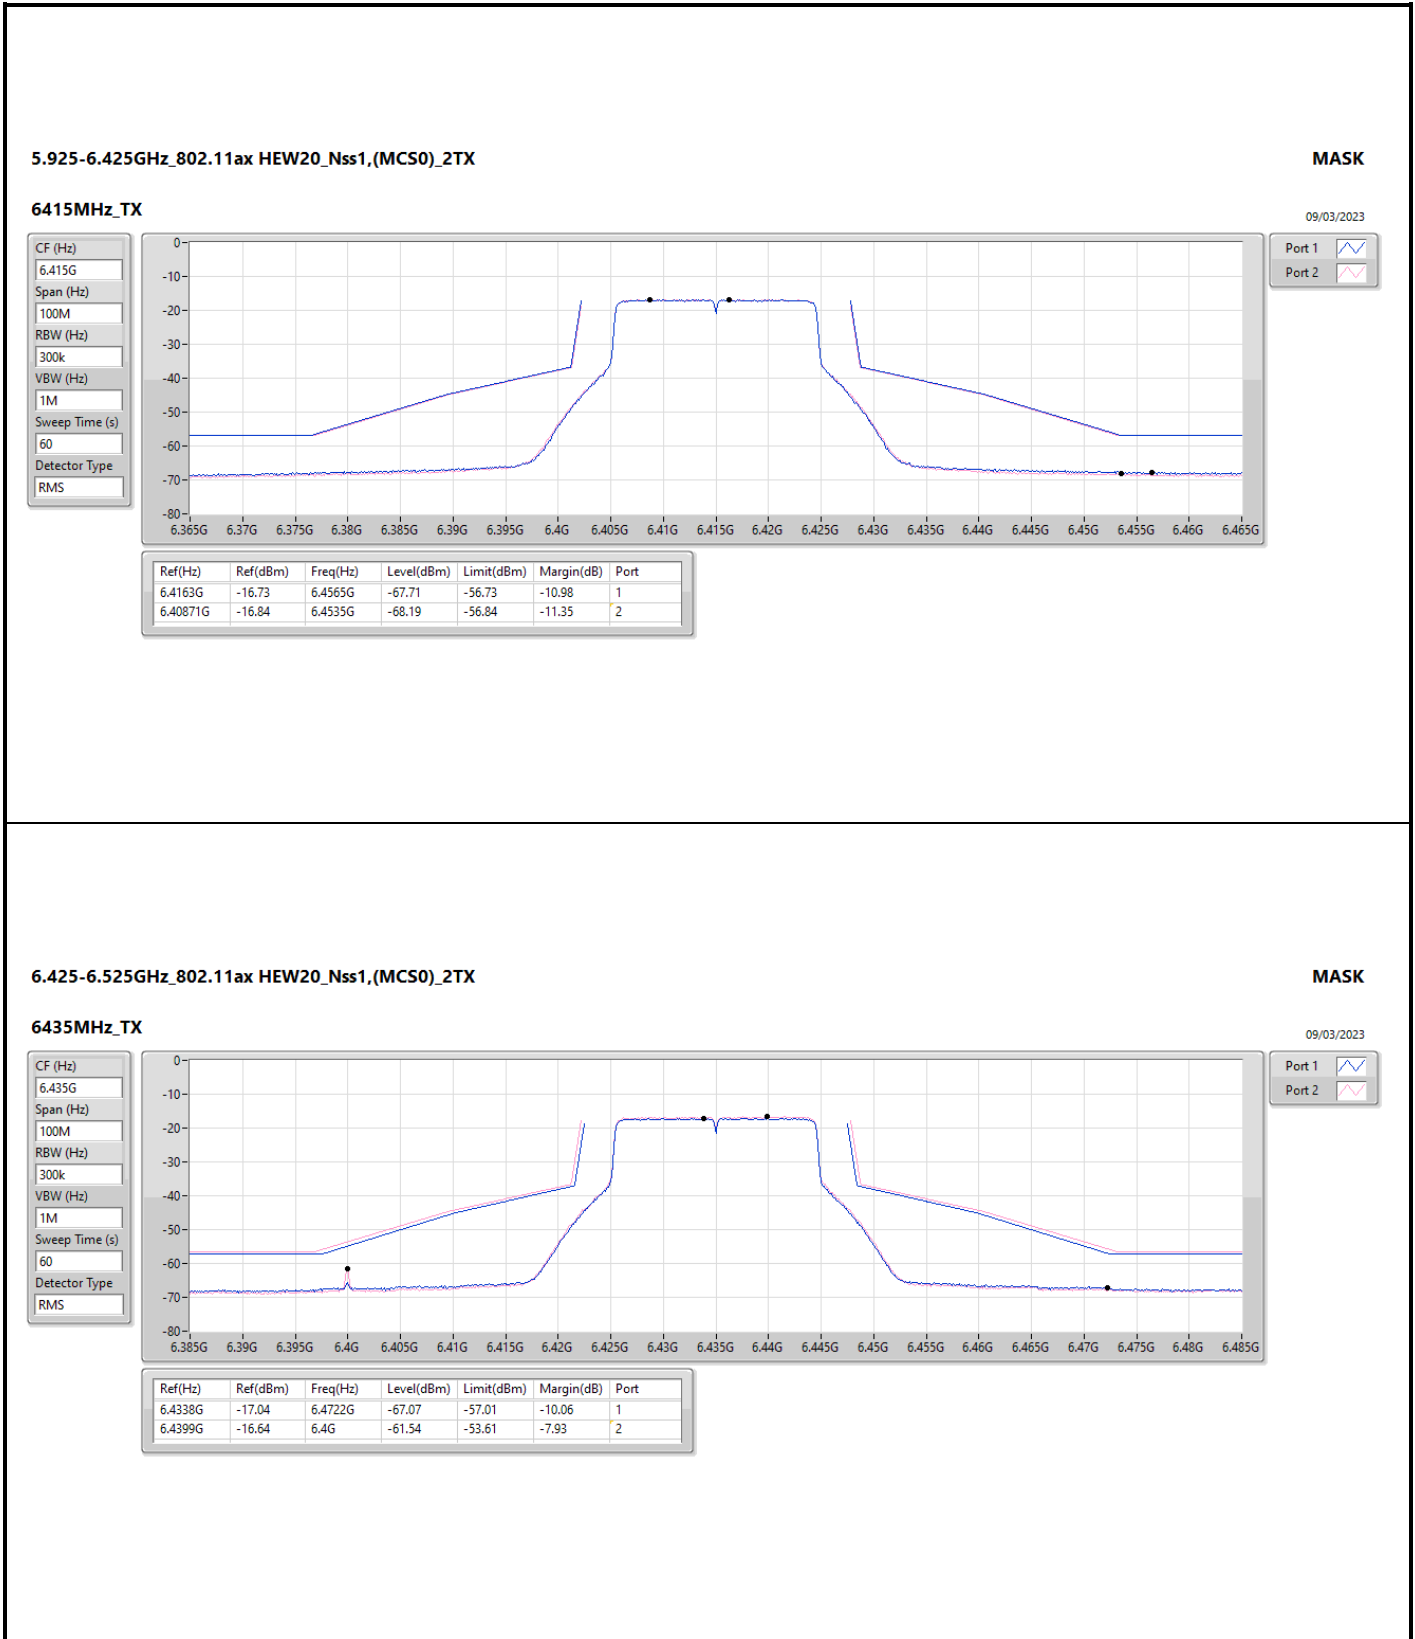

Mode	Result	Ref (Hz)	Ref (dBm)	Freq (Hz)	Level (dBm)	Limit (dBm)	Margin (dB)	Port
6825MHz	Pass	6.81621G	-6.21	6.5778G	-50.37	-46.21	-4.16	1
6985MHz	Pass	6.96982G	-5.61	6.737G	-52.18	-45.61	-6.57	1
802.11ax HEW160_Nss1,(MCS0)_1TX(Port2)	-	-	-	-	-	-	-	-
6025MHz	Pass	5.99623G	-4.89	5.7786G	-54.86	-44.89	-9.97	2
6185MHz	Pass	6.13945G	-5.15	6.433G	-53.07	-45.15	-7.92	2
6345MHz	Pass	6.39295G	-5.37	6.5906G	-51.89	-45.37	-6.52	2
6505MHz	Pass	6.53697G	-5.05	6.653G	-35.28	-31.45	-3.83	2
6665MHz	Pass	6.64182G	-5.16	6.817G	-35.83	-31.96	-3.87	2
6825MHz	Pass	6.8202G	-5.82	6.5818G	-47.94	-45.48	-2.46	2
6985MHz	Pass	6.94984G	-5.53	6.741G	-48.65	-45.53	-3.12	2
802.11ax HEW160_Nss1,(MCS0)_2TX	-	-	-	-	-	-	-	-
6025MHz	Pass	6.07615G	-7.77	6.2706G	-55.77	-47.77	-8.00	1
6025MHz	Pass	5.99143G	-7.55	6.4002G	-57.82	-47.55	-10.27	2
6185MHz	Pass	6.13545G	-7.52	6.4298G	-53.73	-47.52	-6.21	1
6185MHz	Pass	6.13785G	-7.80	6.4306G	-56.86	-47.80	-9.06	2
6345MHz	Pass	6.38976G	-8.05	6.5954G	-53.88	-48.05	-5.83	1
6345MHz	Pass	6.39135G	-8.06	6.5906G	-55.63	-48.06	-7.57	2
6505MHz	Pass	6.47303G	-8.08	6.7498G	-55.07	-48.08	-6.99	1
6505MHz	Pass	6.53537G	-7.78	6.7522G	-54.94	-47.78	-7.16	2
6665MHz	Pass	6.62024G	-8.49	6.4002G	-56.63	-48.49	-8.14	1
6665MHz	Pass	6.62184G	-7.78	6.4002G	-54.68	-47.78	-6.90	2
6825MHz	Pass	6.80982G	-9.01	6.5778G	-55.94	-49.01	-6.93	1
6825MHz	Pass	6.821G	-8.61	6.5794G	-55.54	-48.61	-6.93	2
6985MHz	Pass	7.00098G	-8.33	6.6978G	-56.30	-48.33	-7.97	1
6985MHz	Pass	6.95303G	-8.35	6.7386G	-55.73	-48.35	-7.38	2

Sweep Time (s)
60

Detector Type
RMS

Port 1 

Port 2 

Ref(Hz)	Ref(dBm)	Freq(Hz)	Level(dBm)	Limit(dBm)	Margin(dB)	Port
6.15261G	-10.76	6.2406G	-58.14	-50.76	-7.38	1
6.15101G	-10.66	6.1418G	-39.16	-30.69	-8.47	2