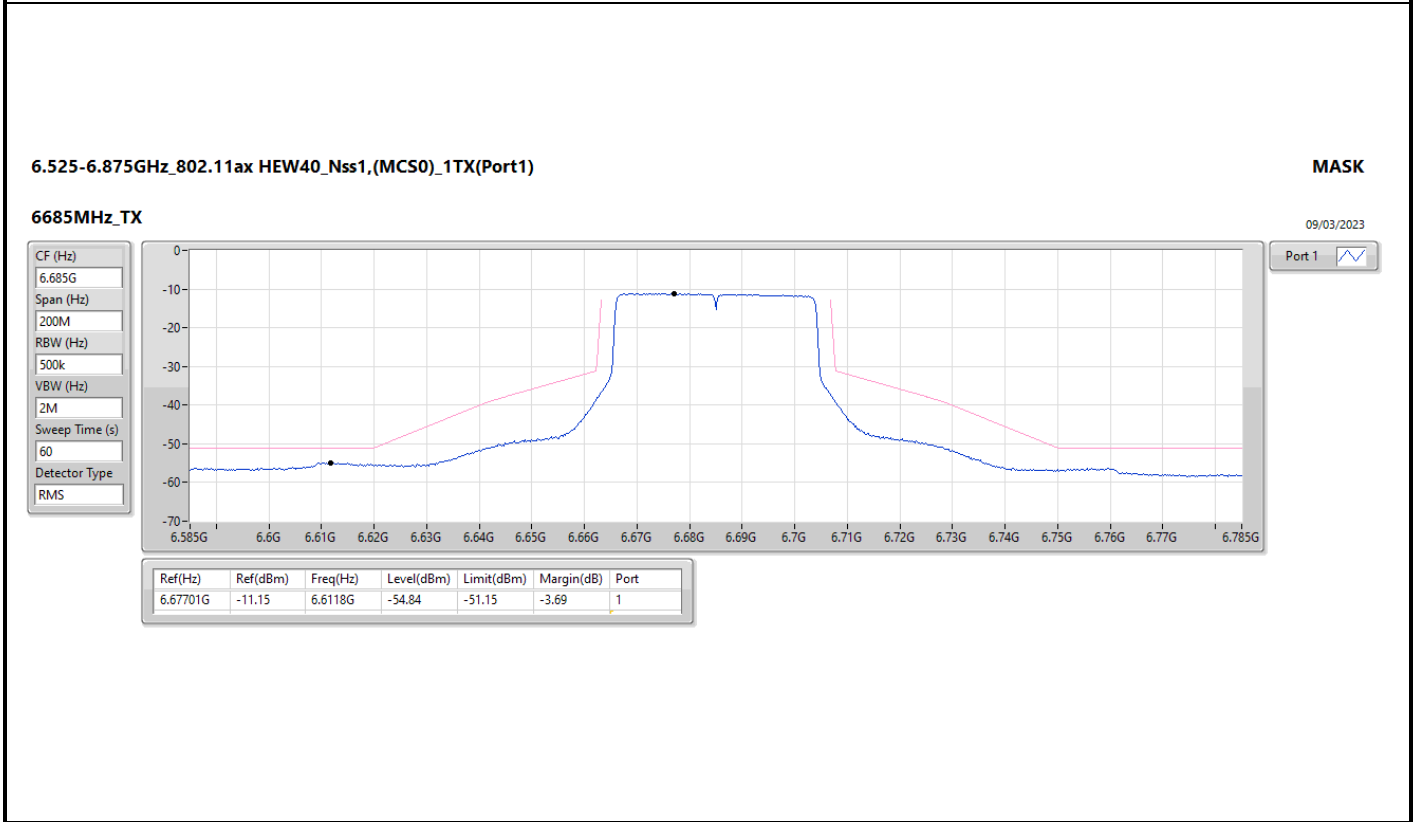

Mode	Result	Ref (Hz)	Ref (dBm)	Freq (Hz)	Level (dBm)	Limit (dBm)	Margin (dB)	Port
6825MHz	Pass	6.81621G	-6.21	6.5778G	-50.37	-46.21	-4.16	1
6985MHz	Pass	6.96982G	-5.61	6.737G	-52.18	-45.61	-6.57	1
802.11ax HEW160_Nss1,(MCS0)_1TX(Port2)	-	-	-	-	-	-	-	-
6025MHz	Pass	5.99623G	-4.89	5.7786G	-54.86	-44.89	-9.97	2
6185MHz	Pass	6.13945G	-5.15	6.433G	-53.07	-45.15	-7.92	2
6345MHz	Pass	6.39295G	-5.37	6.5906G	-51.89	-45.37	-6.52	2
6505MHz	Pass	6.53697G	-5.05	6.653G	-35.28	-31.45	-3.83	2
6665MHz	Pass	6.64182G	-5.16	6.817G	-35.83	-31.96	-3.87	2
6825MHz	Pass	6.8202G	-5.82	6.5818G	-47.94	-45.48	-2.46	2
6985MHz	Pass	6.94984G	-5.53	6.741G	-48.65	-45.53	-3.12	2
802.11ax HEW160_Nss1,(MCS0)_2TX	-	-	-	-	-	-	-	-
6025MHz	Pass	6.07615G	-7.77	6.2706G	-55.77	-47.77	-8.00	1
6025MHz	Pass	5.99143G	-7.55	6.4002G	-57.82	-47.55	-10.27	2
6185MHz	Pass	6.13545G	-7.52	6.4298G	-53.73	-47.52	-6.21	1
6185MHz	Pass	6.13785G	-7.80	6.4306G	-56.86	-47.80	-9.06	2
6345MHz	Pass	6.38976G	-8.05	6.5954G	-53.88	-48.05	-5.83	1
6345MHz	Pass	6.39135G	-8.06	6.5906G	-55.63	-48.06	-7.57	2
6505MHz	Pass	6.47303G	-8.08	6.7498G	-55.07	-48.08	-6.99	1
6505MHz	Pass	6.53537G	-7.78	6.7522G	-54.94	-47.78	-7.16	2
6665MHz	Pass	6.62024G	-8.49	6.4002G	-56.63	-48.49	-8.14	1
6665MHz	Pass	6.62184G	-7.78	6.4002G	-54.68	-47.78	-6.90	2
6825MHz	Pass	6.80982G	-9.01	6.5778G	-55.94	-49.01	-6.93	1
6825MHz	Pass	6.821G	-8.61	6.5794G	-55.54	-48.61	-6.93	2
6985MHz	Pass	7.00098G	-8.33	6.6978G	-56.30	-48.33	-7.97	1
6985MHz	Pass	6.95303G	-8.35	6.7386G	-55.73	-48.35	-7.38	2

Sweep Time (s)
60

Detector Type
RMS

Port 1 

Port 2 

Ref(Hz)	Ref(dBm)	Freq(Hz)	Level(dBm)	Limit(dBm)	Margin(dB)	Port
6.15261G	-10.76	6.2406G	-58.14	-50.76	-7.38	1
6.15101G	-10.66	6.1418G	-39.16	-30.69	-8.47	2