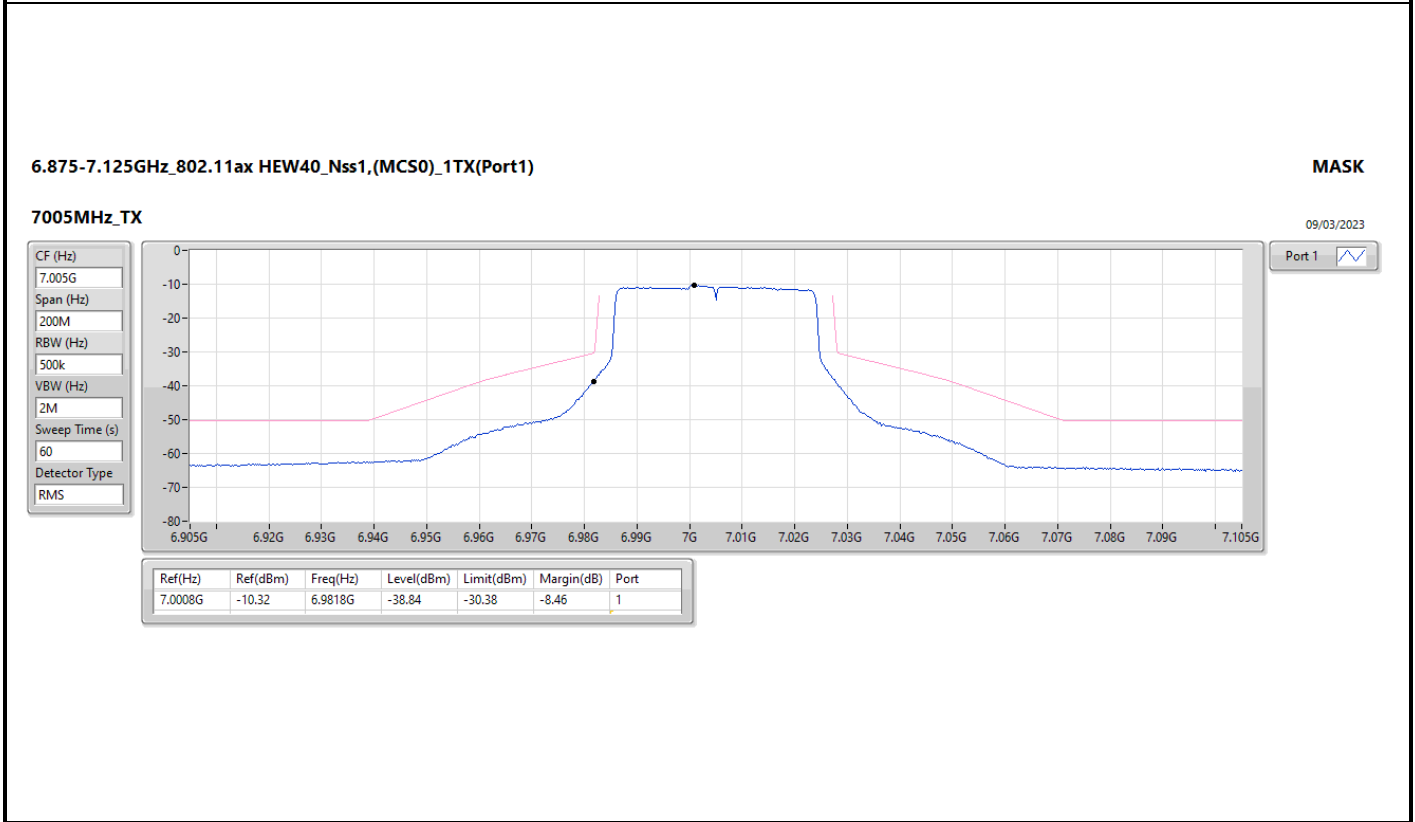

Mode	Result	Ref (Hz)	Ref (dBm)	Freq (Hz)	Level (dBm)	Limit (dBm)	Margin (dB)	Port
6825MHz	Pass	6.81621G	-6.21	6.5778G	-50.37	-46.21	-4.16	1
6985MHz	Pass	6.96982G	-5.61	6.737G	-52.18	-45.61	-6.57	1
802.11ax HEW160_Nss1,(MCS0)_1TX(Port2)	-	-	-	-	-	-	-	-
6025MHz	Pass	5.99623G	-4.89	5.7786G	-54.86	-44.89	-9.97	2
6185MHz	Pass	6.13945G	-5.15	6.433G	-53.07	-45.15	-7.92	2
6345MHz	Pass	6.39295G	-5.37	6.5906G	-51.89	-45.37	-6.52	2
6505MHz	Pass	6.53697G	-5.05	6.653G	-35.28	-31.45	-3.83	2
6665MHz	Pass	6.64182G	-5.16	6.817G	-35.83	-31.96	-3.87	2
6825MHz	Pass	6.8202G	-5.82	6.5818G	-47.94	-45.48	-2.46	2
6985MHz	Pass	6.94984G	-5.53	6.741G	-48.65	-45.53	-3.12	2
802.11ax HEW160_Nss1,(MCS0)_2TX	-	-	-	-	-	-	-	-
6025MHz	Pass	6.07615G	-7.77	6.2706G	-55.77	-47.77	-8.00	1
6025MHz	Pass	5.99143G	-7.55	6.4002G	-57.82	-47.55	-10.27	2
6185MHz	Pass	6.13545G	-7.52	6.4298G	-53.73	-47.52	-6.21	1
6185MHz	Pass	6.13785G	-7.80	6.4306G	-56.86	-47.80	-9.06	2
6345MHz	Pass	6.38976G	-8.05	6.5954G	-53.88	-48.05	-5.83	1
6345MHz	Pass	6.39135G	-8.06	6.5906G	-55.63	-48.06	-7.57	2
6505MHz	Pass	6.47303G	-8.08	6.7498G	-55.07	-48.08	-6.99	1
6505MHz	Pass	6.53537G	-7.78	6.7522G	-54.94	-47.78	-7.16	2
6665MHz	Pass	6.62024G	-8.49	6.4002G	-56.63	-48.49	-8.14	1
6665MHz	Pass	6.62184G	-7.78	6.4002G	-54.68	-47.78	-6.90	2
6825MHz	Pass	6.80982G	-9.01	6.5778G	-55.94	-49.01	-6.93	1
6825MHz	Pass	6.821G	-8.61	6.5794G	-55.54	-48.61	-6.93	2
6985MHz	Pass	7.00098G	-8.33	6.6978G	-56.30	-48.33	-7.97	1
6985MHz	Pass	6.95303G	-8.35	6.7386G	-55.73	-48.35	-7.38	2

Sweep Time (s)
60

Detector Type
RMS

Port 1 

Port 2 

Ref(Hz)	Ref(dBm)	Freq(Hz)	Level(dBm)	Limit(dBm)	Margin(dB)	Port
6.15261G	-10.76	6.2406G	-58.14	-50.76	-7.38	1
6.15101G	-10.66	6.1418G	-39.16	-30.69	-8.47	2