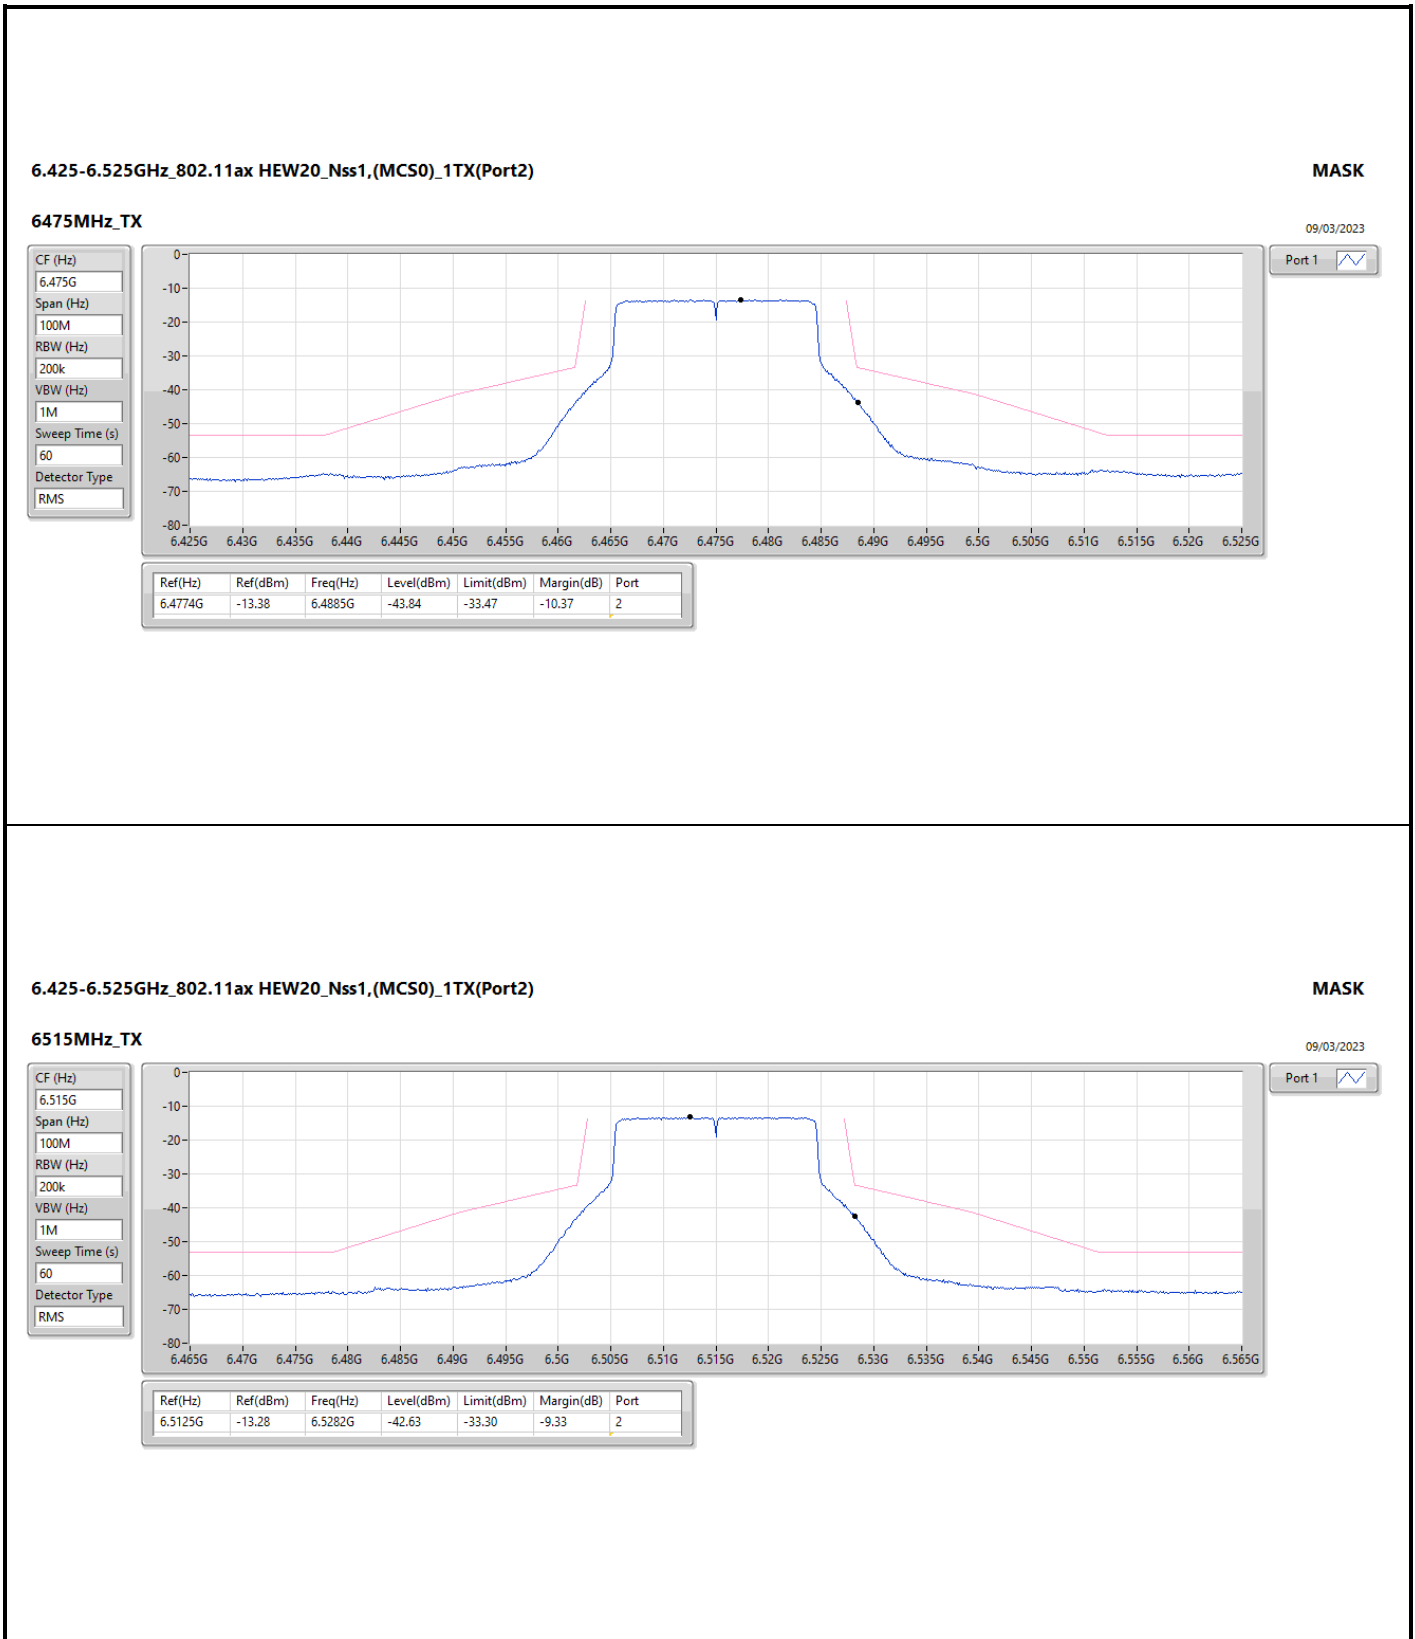

Mode	Result	Ref (Hz)	Ref (dBm)	Freq (Hz)	Level (dBm)	Limit (dBm)	Margin (dB)	Port
6825MHz	Pass	6.81621G	-6.21	6.5778G	-50.37	-46.21	-4.16	1
6985MHz	Pass	6.96982G	-5.61	6.737G	-52.18	-45.61	-6.57	1
802.11ax HEW160_Nss1,(MCS0)_1TX(Port2)	-	-	-	-	-	-	-	-
6025MHz	Pass	5.99623G	-4.89	5.7786G	-54.86	-44.89	-9.97	2
6185MHz	Pass	6.13945G	-5.15	6.433G	-53.07	-45.15	-7.92	2
6345MHz	Pass	6.39295G	-5.37	6.5906G	-51.89	-45.37	-6.52	2
6505MHz	Pass	6.53697G	-5.05	6.653G	-35.28	-31.45	-3.83	2
6665MHz	Pass	6.64182G	-5.16	6.817G	-35.83	-31.96	-3.87	2
6825MHz	Pass	6.8202G	-5.82	6.5818G	-47.94	-45.48	-2.46	2
6985MHz	Pass	6.94984G	-5.53	6.741G	-48.65	-45.53	-3.12	2
802.11ax HEW160_Nss1,(MCS0)_2TX	-	-	-	-	-	-	-	-
6025MHz	Pass	6.07615G	-7.77	6.2706G	-55.77	-47.77	-8.00	1
6025MHz	Pass	5.99143G	-7.55	6.4002G	-57.82	-47.55	-10.27	2
6185MHz	Pass	6.13545G	-7.52	6.4298G	-53.73	-47.52	-6.21	1
6185MHz	Pass	6.13785G	-7.80	6.4306G	-56.86	-47.80	-9.06	2
6345MHz	Pass	6.38976G	-8.05	6.5954G	-53.88	-48.05	-5.83	1
6345MHz	Pass	6.39135G	-8.06	6.5906G	-55.63	-48.06	-7.57	2
6505MHz	Pass	6.47303G	-8.08	6.7498G	-55.07	-48.08	-6.99	1
6505MHz	Pass	6.53537G	-7.78	6.7522G	-54.94	-47.78	-7.16	2
6665MHz	Pass	6.62024G	-8.49	6.4002G	-56.63	-48.49	-8.14	1
6665MHz	Pass	6.62184G	-7.78	6.4002G	-54.68	-47.78	-6.90	2
6825MHz	Pass	6.80982G	-9.01	6.5778G	-55.94	-49.01	-6.93	1
6825MHz	Pass	6.821G	-8.61	6.5794G	-55.54	-48.61	-6.93	2
6985MHz	Pass	7.00098G	-8.33	6.6978G	-56.30	-48.33	-7.97	1
6985MHz	Pass	6.95303G	-8.35	6.7386G	-55.73	-48.35	-7.38	2

Sweep Time (s)
60

Detector Type
RMS

Port 1 

Port 2 

Ref(Hz)	Ref(dBm)	Freq(Hz)	Level(dBm)	Limit(dBm)	Margin(dB)	Port
6.15261G	-10.76	6.2406G	-58.14	-50.76	-7.38	1
6.15101G	-10.66	6.1418G	-39.16	-30.69	-8.47	2