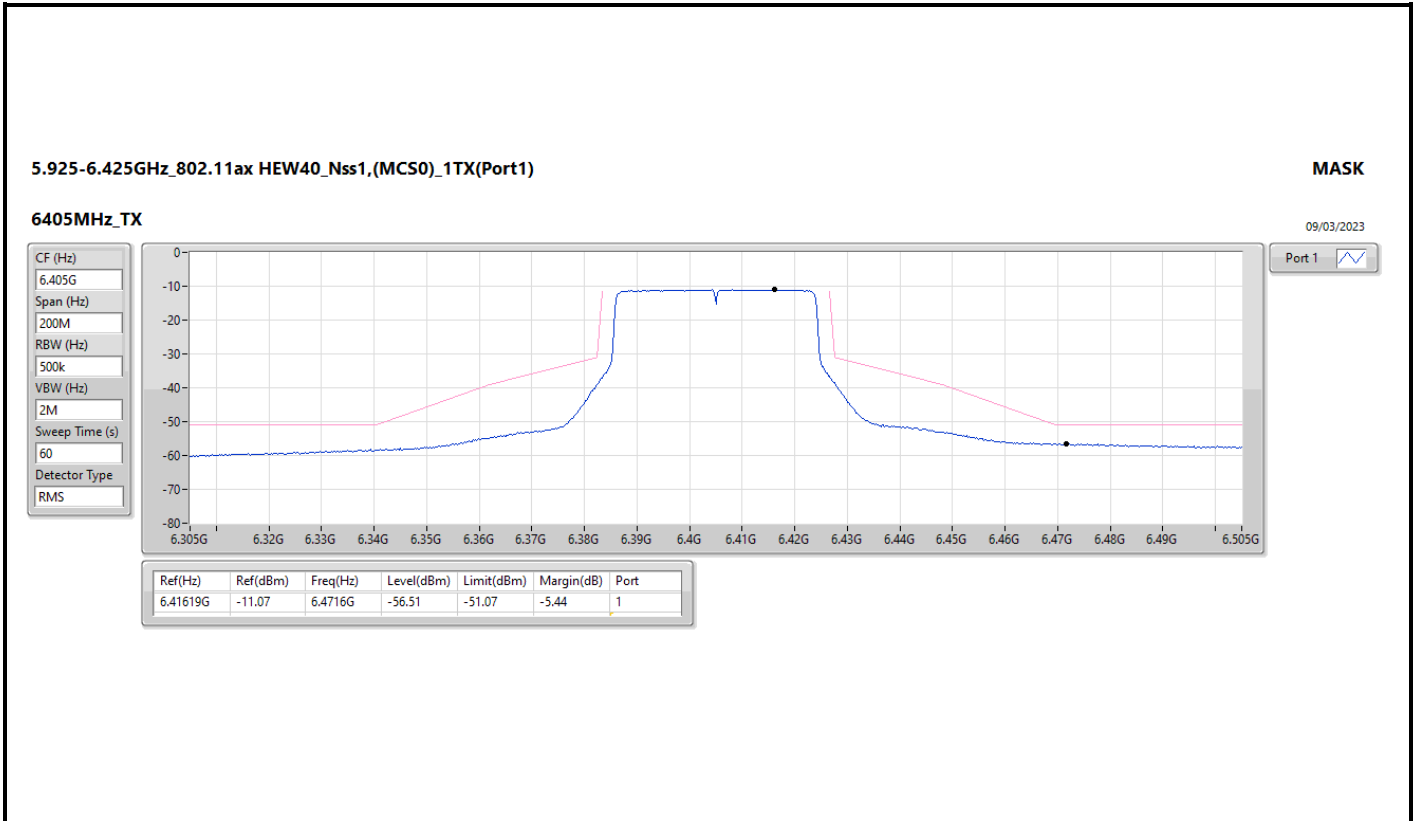

Mode	Result	Ref (Hz)	Ref (dBm)	Freq (Hz)	Level (dBm)	Limit (dBm)	Margin (dB)	Port
6825MHz	Pass	6.81621G	-6.21	6.5778G	-50.37	-46.21	-4.16	1
6985MHz	Pass	6.96982G	-5.61	6.737G	-52.18	-45.61	-6.57	1
802.11ax HEW160_Nss1,(MCS0)_1TX(Port2)	-	-	-	-	-	-	-	-
6025MHz	Pass	5.99623G	-4.89	5.7786G	-54.86	-44.89	-9.97	2
6185MHz	Pass	6.13945G	-5.15	6.433G	-53.07	-45.15	-7.92	2
6345MHz	Pass	6.39295G	-5.37	6.5906G	-51.89	-45.37	-6.52	2
6505MHz	Pass	6.53697G	-5.05	6.653G	-35.28	-31.45	-3.83	2
6665MHz	Pass	6.64182G	-5.16	6.817G	-35.83	-31.96	-3.87	2
6825MHz	Pass	6.8202G	-5.82	6.5818G	-47.94	-45.48	-2.46	2
6985MHz	Pass	6.94984G	-5.53	6.741G	-48.65	-45.53	-3.12	2
802.11ax HEW160_Nss1,(MCS0)_2TX	-	-	-	-	-	-	-	-
6025MHz	Pass	6.07615G	-7.77	6.2706G	-55.77	-47.77	-8.00	1
6025MHz	Pass	5.99143G	-7.55	6.4002G	-57.82	-47.55	-10.27	2
6185MHz	Pass	6.13545G	-7.52	6.4298G	-53.73	-47.52	-6.21	1
6185MHz	Pass	6.13785G	-7.80	6.4306G	-56.86	-47.80	-9.06	2
6345MHz	Pass	6.38976G	-8.05	6.5954G	-53.88	-48.05	-5.83	1
6345MHz	Pass	6.39135G	-8.06	6.5906G	-55.63	-48.06	-7.57	2
6505MHz	Pass	6.47303G	-8.08	6.7498G	-55.07	-48.08	-6.99	1
6505MHz	Pass	6.53537G	-7.78	6.7522G	-54.94	-47.78	-7.16	2
6665MHz	Pass	6.62024G	-8.49	6.4002G	-56.63	-48.49	-8.14	1
6665MHz	Pass	6.62184G	-7.78	6.4002G	-54.68	-47.78	-6.90	2
6825MHz	Pass	6.80982G	-9.01	6.5778G	-55.94	-49.01	-6.93	1
6825MHz	Pass	6.821G	-8.61	6.5794G	-55.54	-48.61	-6.93	2
6985MHz	Pass	7.00098G	-8.33	6.6978G	-56.30	-48.33	-7.97	1
6985MHz	Pass	6.95303G	-8.35	6.7386G	-55.73	-48.35	-7.38	2

Sweep Time (s)
60

Detector Type
RMS

Port 1 

Port 2 

Ref(Hz)	Ref(dBm)	Freq(Hz)	Level(dBm)	Limit(dBm)	Margin(dB)	Port
6.15261G	-10.76	6.2406G	-58.14	-50.76	-7.38	1
6.15101G	-10.66	6.1418G	-39.16	-30.69	-8.47	2