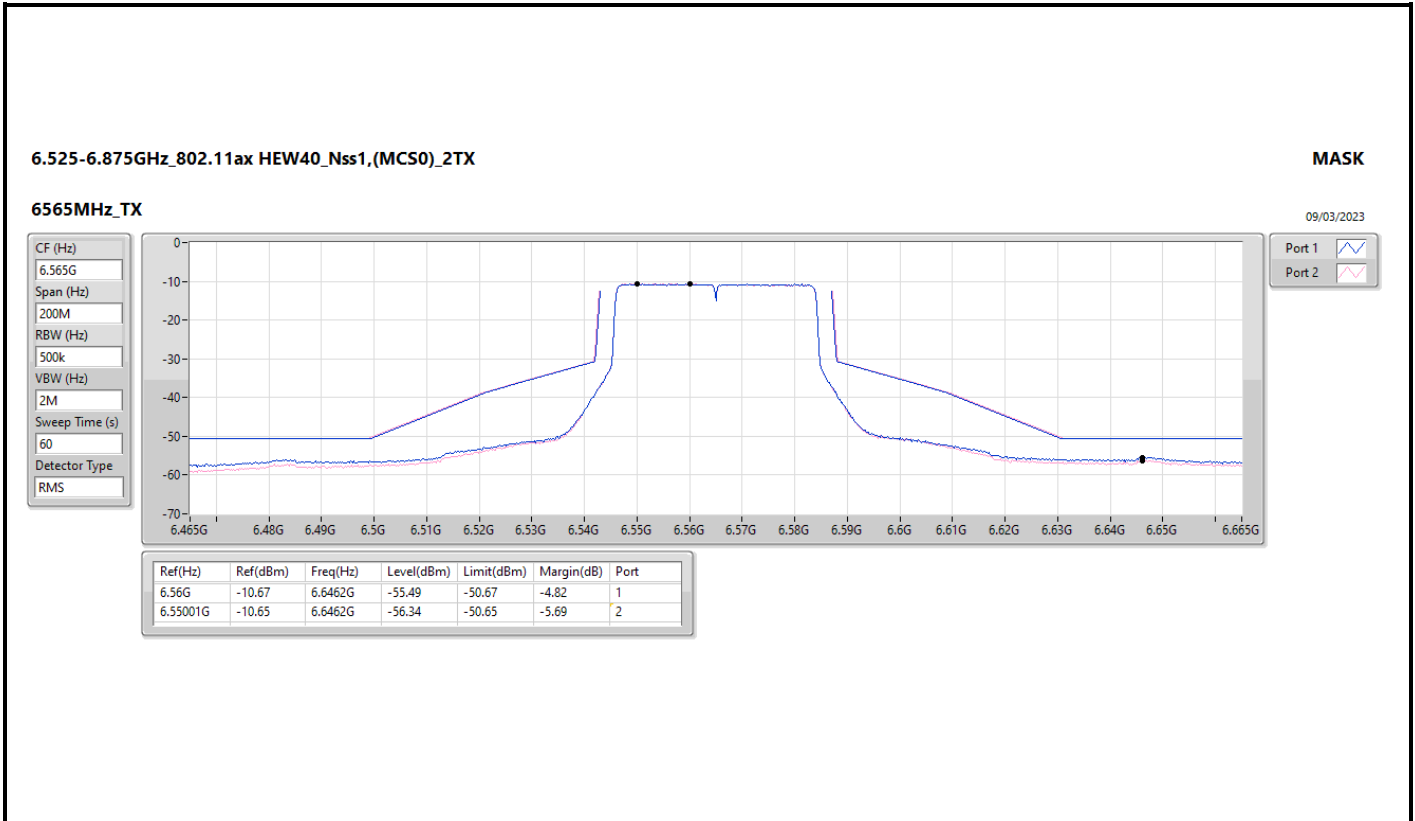

Sweep Time (s)
60

Detector Type
RMS

Port 1 

Port 2 

Ref(Hz)	Ref(dBm)	Freq(Hz)	Level(dBm)	Limit(dBm)	Margin(dB)	Port
6.15261G	-10.76	6.2406G	-58.14	-50.76	-7.38	1
6.15101G	-10.66	6.1418G	-39.16	-30.69	-8.47	2