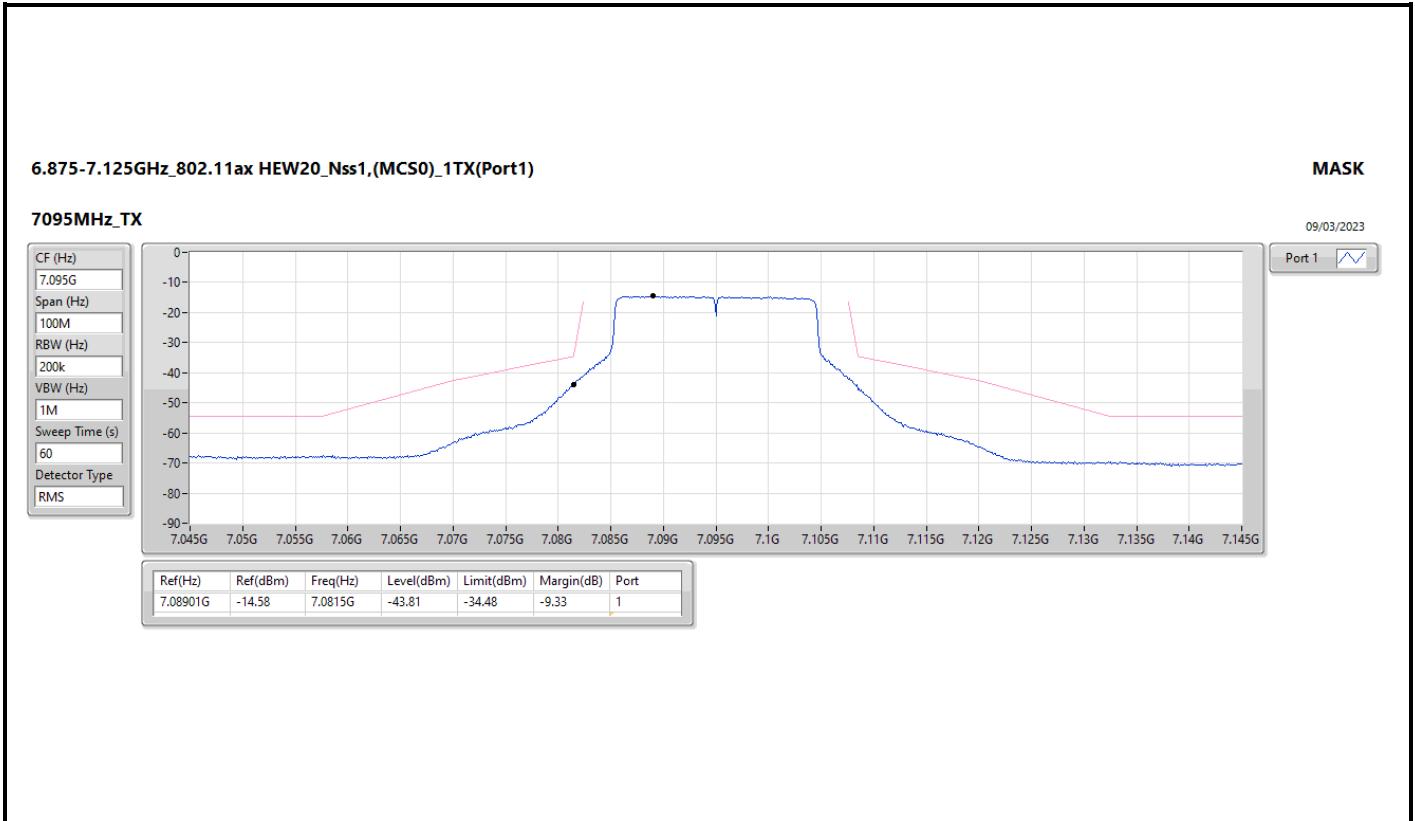

Mode	Result	Ref (Hz)	Ref (dBm)	Freq (Hz)	Level (dBm)	Limit (dBm)	Margin (dB)	Port
6825MHz	Pass	6.81621G	-6.21	6.5778G	-50.37	-46.21	-4.16	1
6985MHz	Pass	6.96982G	-5.61	6.737G	-52.18	-45.61	-6.57	1
802.11ax HEW160_Nss1,(MCS0)_1TX(Port2)	-	-	-	-	-	-	-	-
6025MHz	Pass	5.99623G	-4.89	5.7786G	-54.86	-44.89	-9.97	2
6185MHz	Pass	6.13945G	-5.15	6.433G	-53.07	-45.15	-7.92	2
6345MHz	Pass	6.39295G	-5.37	6.5906G	-51.89	-45.37	-6.52	2
6505MHz	Pass	6.53697G	-5.05	6.653G	-35.28	-31.45	-3.83	2
6665MHz	Pass	6.64182G	-5.16	6.817G	-35.83	-31.96	-3.87	2
6825MHz	Pass	6.8202G	-5.82	6.5818G	-47.94	-45.48	-2.46	2
6985MHz	Pass	6.94984G	-5.53	6.741G	-48.65	-45.53	-3.12	2
802.11ax HEW160_Nss1,(MCS0)_2TX	-	-	-	-	-	-	-	-
6025MHz	Pass	6.07615G	-7.77	6.2706G	-55.77	-47.77	-8.00	1
6025MHz	Pass	5.99143G	-7.55	6.4002G	-57.82	-47.55	-10.27	2
6185MHz	Pass	6.13545G	-7.52	6.4298G	-53.73	-47.52	-6.21	1
6185MHz	Pass	6.13785G	-7.80	6.4306G	-56.86	-47.80	-9.06	2
6345MHz	Pass	6.38976G	-8.05	6.5954G	-53.88	-48.05	-5.83	1
6345MHz	Pass	6.39135G	-8.06	6.5906G	-55.63	-48.06	-7.57	2
6505MHz	Pass	6.47303G	-8.08	6.7498G	-55.07	-48.08	-6.99	1
6505MHz	Pass	6.53537G	-7.78	6.7522G	-54.94	-47.78	-7.16	2
6665MHz	Pass	6.62024G	-8.49	6.4002G	-56.63	-48.49	-8.14	1
6665MHz	Pass	6.62184G	-7.78	6.4002G	-54.68	-47.78	-6.90	2
6825MHz	Pass	6.80982G	-9.01	6.5778G	-55.94	-49.01	-6.93	1
6825MHz	Pass	6.821G	-8.61	6.5794G	-55.54	-48.61	-6.93	2
6985MHz	Pass	7.00098G	-8.33	6.6978G	-56.30	-48.33	-7.97	1
6985MHz	Pass	6.95303G	-8.35	6.7386G	-55.73	-48.35	-7.38	2