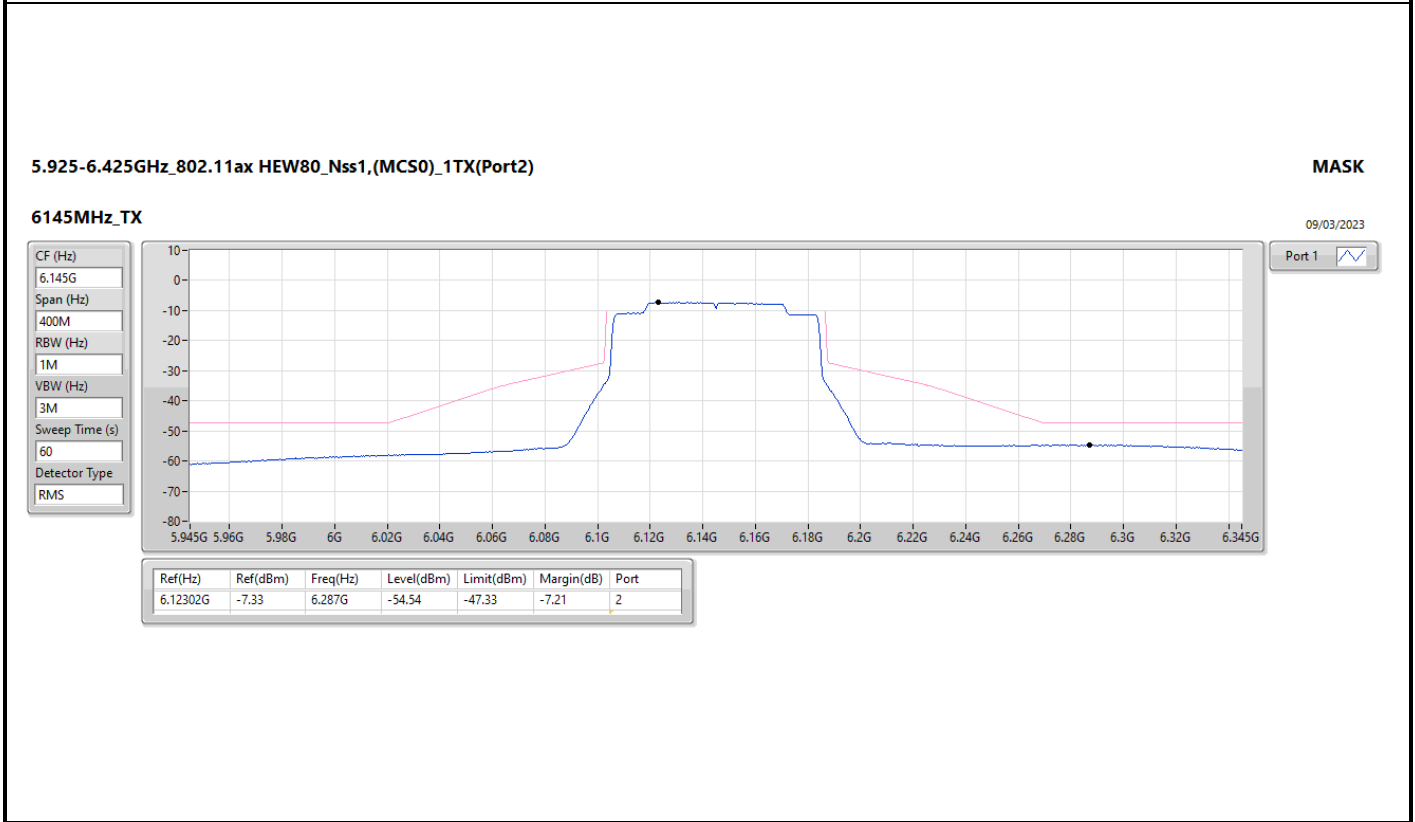

Sweep Time (s)
60

Detector Type
RMS

Port 1 

Port 2 

Ref(Hz)	Ref(dBm)	Freq(Hz)	Level(dBm)	Limit(dBm)	Margin(dB)	Port
6.15261G	-10.76	6.2406G	-58.14	-50.76	-7.38	1
6.15101G	-10.66	6.1418G	-39.16	-30.69	-8.47	2