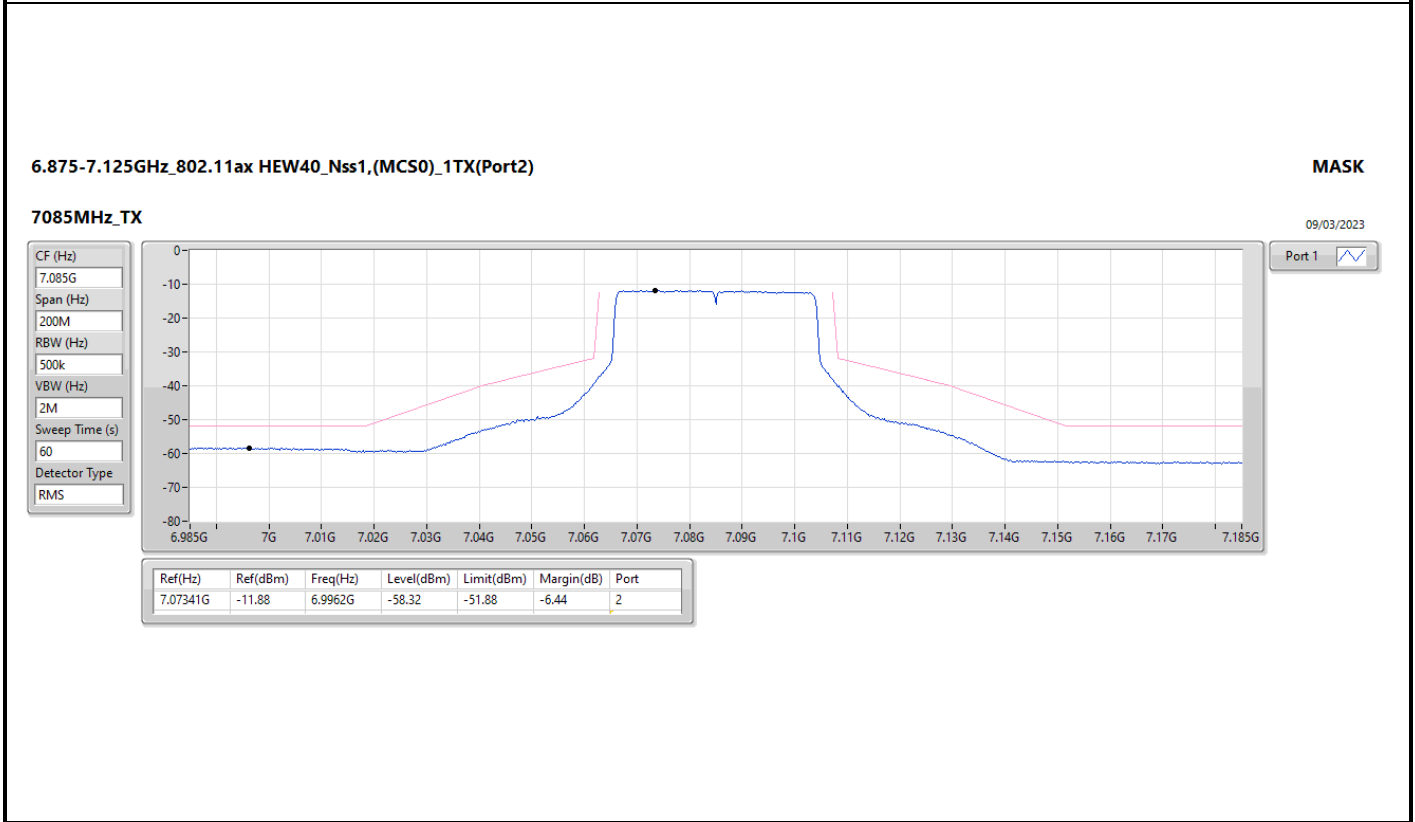

Mode	Result	Ref (Hz)	Ref (dBm)	Freq (Hz)	Level (dBm)	Limit (dBm)	Margin (dB)	Port
6825MHz	Pass	6.81621G	-6.21	6.5778G	-50.37	-46.21	-4.16	1
6985MHz	Pass	6.96982G	-5.61	6.737G	-52.18	-45.61	-6.57	1
802.11ax HEW160_Nss1,(MCS0)_1TX(Port2)	-	-	-	-	-	-	-	-
6025MHz	Pass	5.99623G	-4.89	5.7786G	-54.86	-44.89	-9.97	2
6185MHz	Pass	6.13945G	-5.15	6.433G	-53.07	-45.15	-7.92	2
6345MHz	Pass	6.39295G	-5.37	6.5906G	-51.89	-45.37	-6.52	2
6505MHz	Pass	6.53697G	-5.05	6.653G	-35.28	-31.45	-3.83	2
6665MHz	Pass	6.64182G	-5.16	6.817G	-35.83	-31.96	-3.87	2
6825MHz	Pass	6.8202G	-5.82	6.5818G	-47.94	-45.48	-2.46	2
6985MHz	Pass	6.94984G	-5.53	6.741G	-48.65	-45.53	-3.12	2
802.11ax HEW160_Nss1,(MCS0)_2TX	-	-	-	-	-	-	-	-
6025MHz	Pass	6.07615G	-7.77	6.2706G	-55.77	-47.77	-8.00	1
6025MHz	Pass	5.99143G	-7.55	6.4002G	-57.82	-47.55	-10.27	2
6185MHz	Pass	6.13545G	-7.52	6.4298G	-53.73	-47.52	-6.21	1
6185MHz	Pass	6.13785G	-7.80	6.4306G	-56.86	-47.80	-9.06	2
6345MHz	Pass	6.38976G	-8.05	6.5954G	-53.88	-48.05	-5.83	1
6345MHz	Pass	6.39135G	-8.06	6.5906G	-55.63	-48.06	-7.57	2
6505MHz	Pass	6.47303G	-8.08	6.7498G	-55.07	-48.08	-6.99	1
6505MHz	Pass	6.53537G	-7.78	6.7522G	-54.94	-47.78	-7.16	2
6665MHz	Pass	6.62024G	-8.49	6.4002G	-56.63	-48.49	-8.14	1
6665MHz	Pass	6.62184G	-7.78	6.4002G	-54.68	-47.78	-6.90	2
6825MHz	Pass	6.80982G	-9.01	6.5778G	-55.94	-49.01	-6.93	1
6825MHz	Pass	6.821G	-8.61	6.5794G	-55.54	-48.61	-6.93	2
6985MHz	Pass	7.00098G	-8.33	6.6978G	-56.30	-48.33	-7.97	1
6985MHz	Pass	6.95303G	-8.35	6.7386G	-55.73	-48.35	-7.38	2

Sweep Time (s)
60

Detector Type
RMS

Port 1 

Port 2 

Ref(Hz)	Ref(dBm)	Freq(Hz)	Level(dBm)	Limit(dBm)	Margin(dB)	Port
6.15261G	-10.76	6.2406G	-58.14	-50.76	-7.38	1
6.15101G	-10.66	6.1418G	-39.16	-30.69	-8.47	2