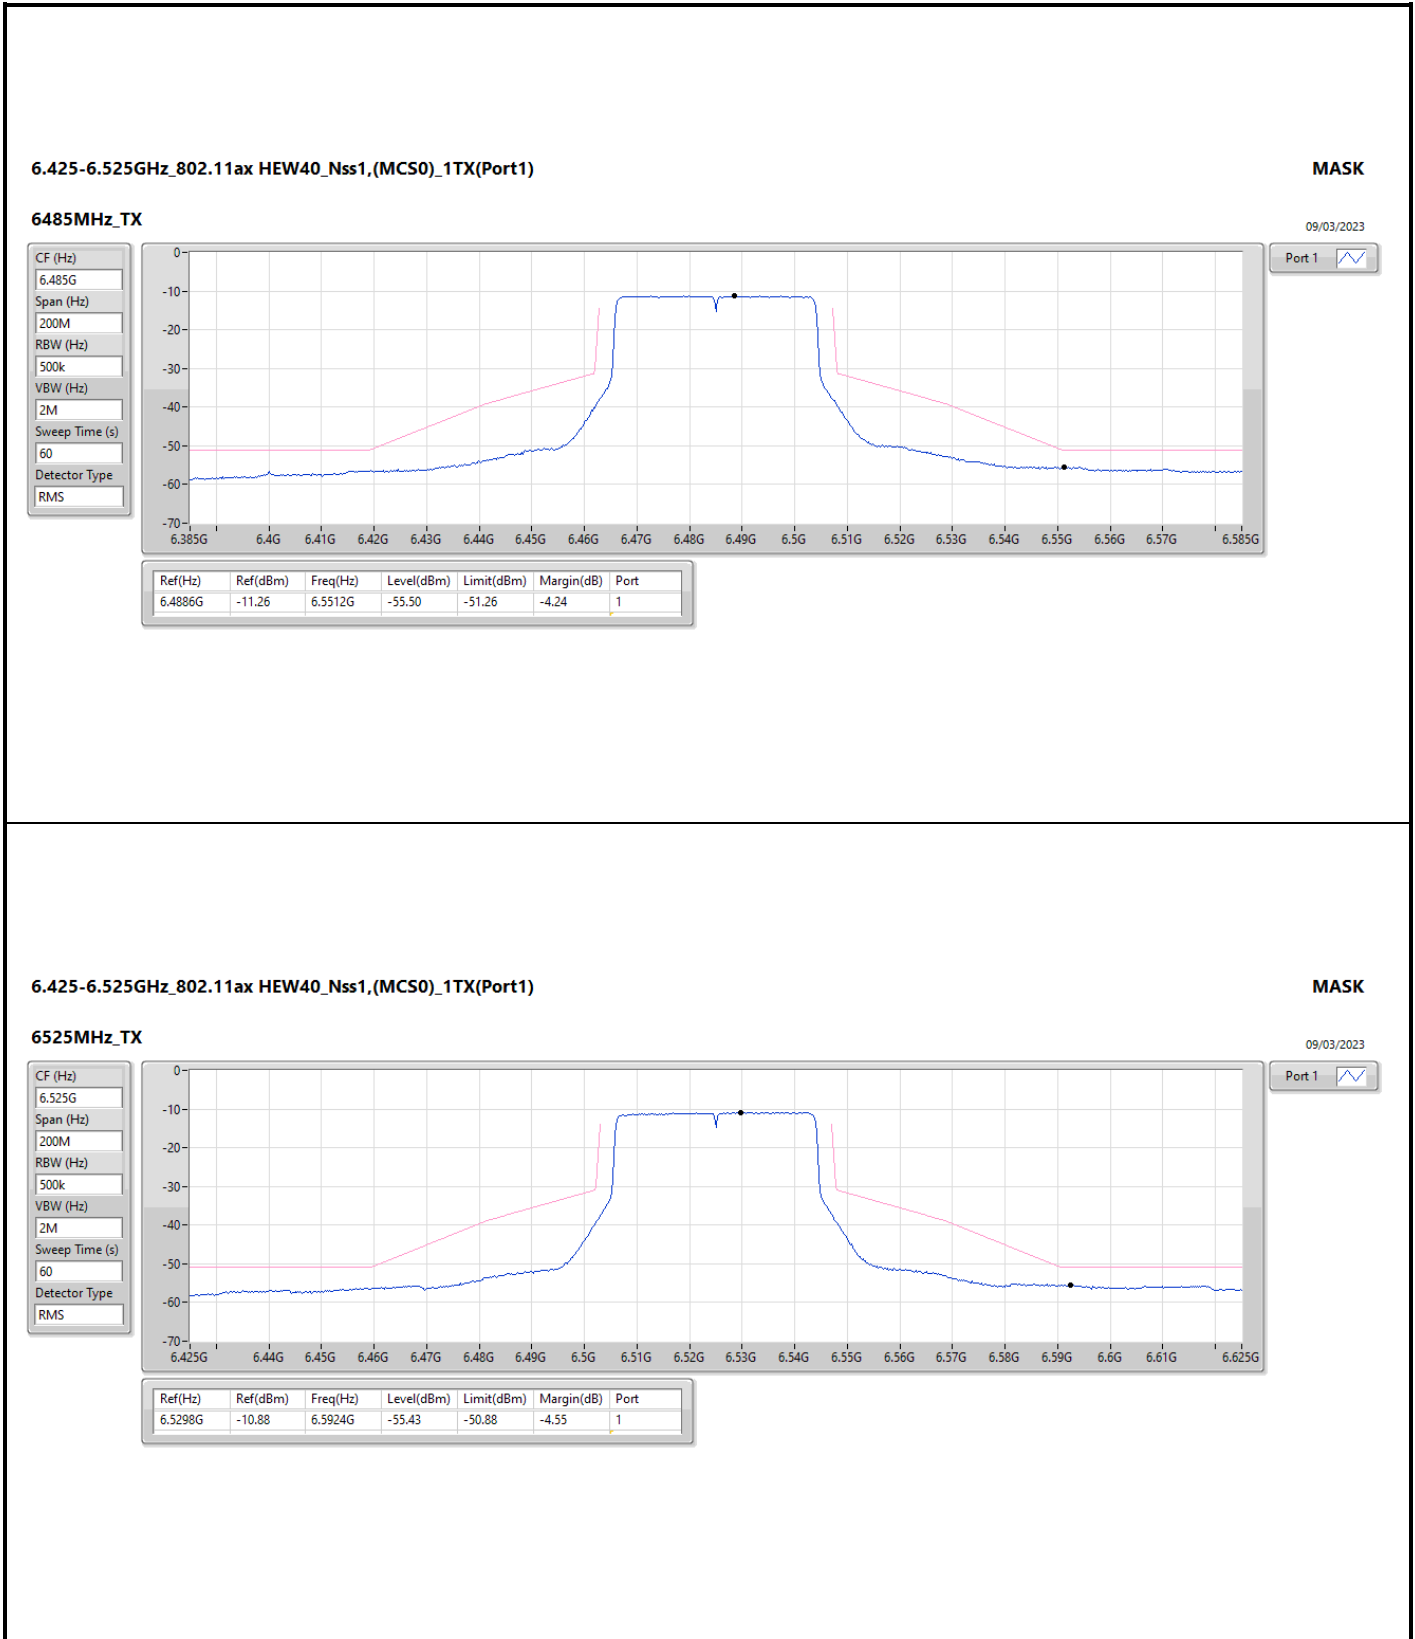

Mode	Result	Ref (Hz)	Ref (dBm)	Freq (Hz)	Level (dBm)	Limit (dBm)	Margin (dB)	Port
6825MHz	Pass	6.81621G	-6.21	6.5778G	-50.37	-46.21	-4.16	1
6985MHz	Pass	6.96982G	-5.61	6.737G	-52.18	-45.61	-6.57	1
802.11ax HEW160_Nss1,(MCS0)_1TX(Port2)	-	-	-	-	-	-	-	-
6025MHz	Pass	5.99623G	-4.89	5.7786G	-54.86	-44.89	-9.97	2
6185MHz	Pass	6.13945G	-5.15	6.433G	-53.07	-45.15	-7.92	2
6345MHz	Pass	6.39295G	-5.37	6.5906G	-51.89	-45.37	-6.52	2
6505MHz	Pass	6.53697G	-5.05	6.653G	-35.28	-31.45	-3.83	2
6665MHz	Pass	6.64182G	-5.16	6.817G	-35.83	-31.96	-3.87	2
6825MHz	Pass	6.8202G	-5.82	6.5818G	-47.94	-45.48	-2.46	2
6985MHz	Pass	6.94984G	-5.53	6.741G	-48.65	-45.53	-3.12	2
802.11ax HEW160_Nss1,(MCS0)_2TX	-	-	-	-	-	-	-	-
6025MHz	Pass	6.07615G	-7.77	6.2706G	-55.77	-47.77	-8.00	1
6025MHz	Pass	5.99143G	-7.55	6.4002G	-57.82	-47.55	-10.27	2
6185MHz	Pass	6.13545G	-7.52	6.4298G	-53.73	-47.52	-6.21	1
6185MHz	Pass	6.13785G	-7.80	6.4306G	-56.86	-47.80	-9.06	2
6345MHz	Pass	6.38976G	-8.05	6.5954G	-53.88	-48.05	-5.83	1
6345MHz	Pass	6.39135G	-8.06	6.5906G	-55.63	-48.06	-7.57	2
6505MHz	Pass	6.47303G	-8.08	6.7498G	-55.07	-48.08	-6.99	1
6505MHz	Pass	6.53537G	-7.78	6.7522G	-54.94	-47.78	-7.16	2
6665MHz	Pass	6.62024G	-8.49	6.4002G	-56.63	-48.49	-8.14	1
6665MHz	Pass	6.62184G	-7.78	6.4002G	-54.68	-47.78	-6.90	2
6825MHz	Pass	6.80982G	-9.01	6.5778G	-55.94	-49.01	-6.93	1
6825MHz	Pass	6.821G	-8.61	6.5794G	-55.54	-48.61	-6.93	2
6985MHz	Pass	7.00098G	-8.33	6.6978G	-56.30	-48.33	-7.97	1
6985MHz	Pass	6.95303G	-8.35	6.7386G	-55.73	-48.35	-7.38	2

Sweep Time (s)
60

Detector Type
RMS

Port 1 

Port 2 

Ref(Hz)	Ref(dBm)	Freq(Hz)	Level(dBm)	Limit(dBm)	Margin(dB)	Port
6.15261G	-10.76	6.2406G	-58.14	-50.76	-7.38	1
6.15101G	-10.66	6.1418G	-39.16	-30.69	-8.47	2