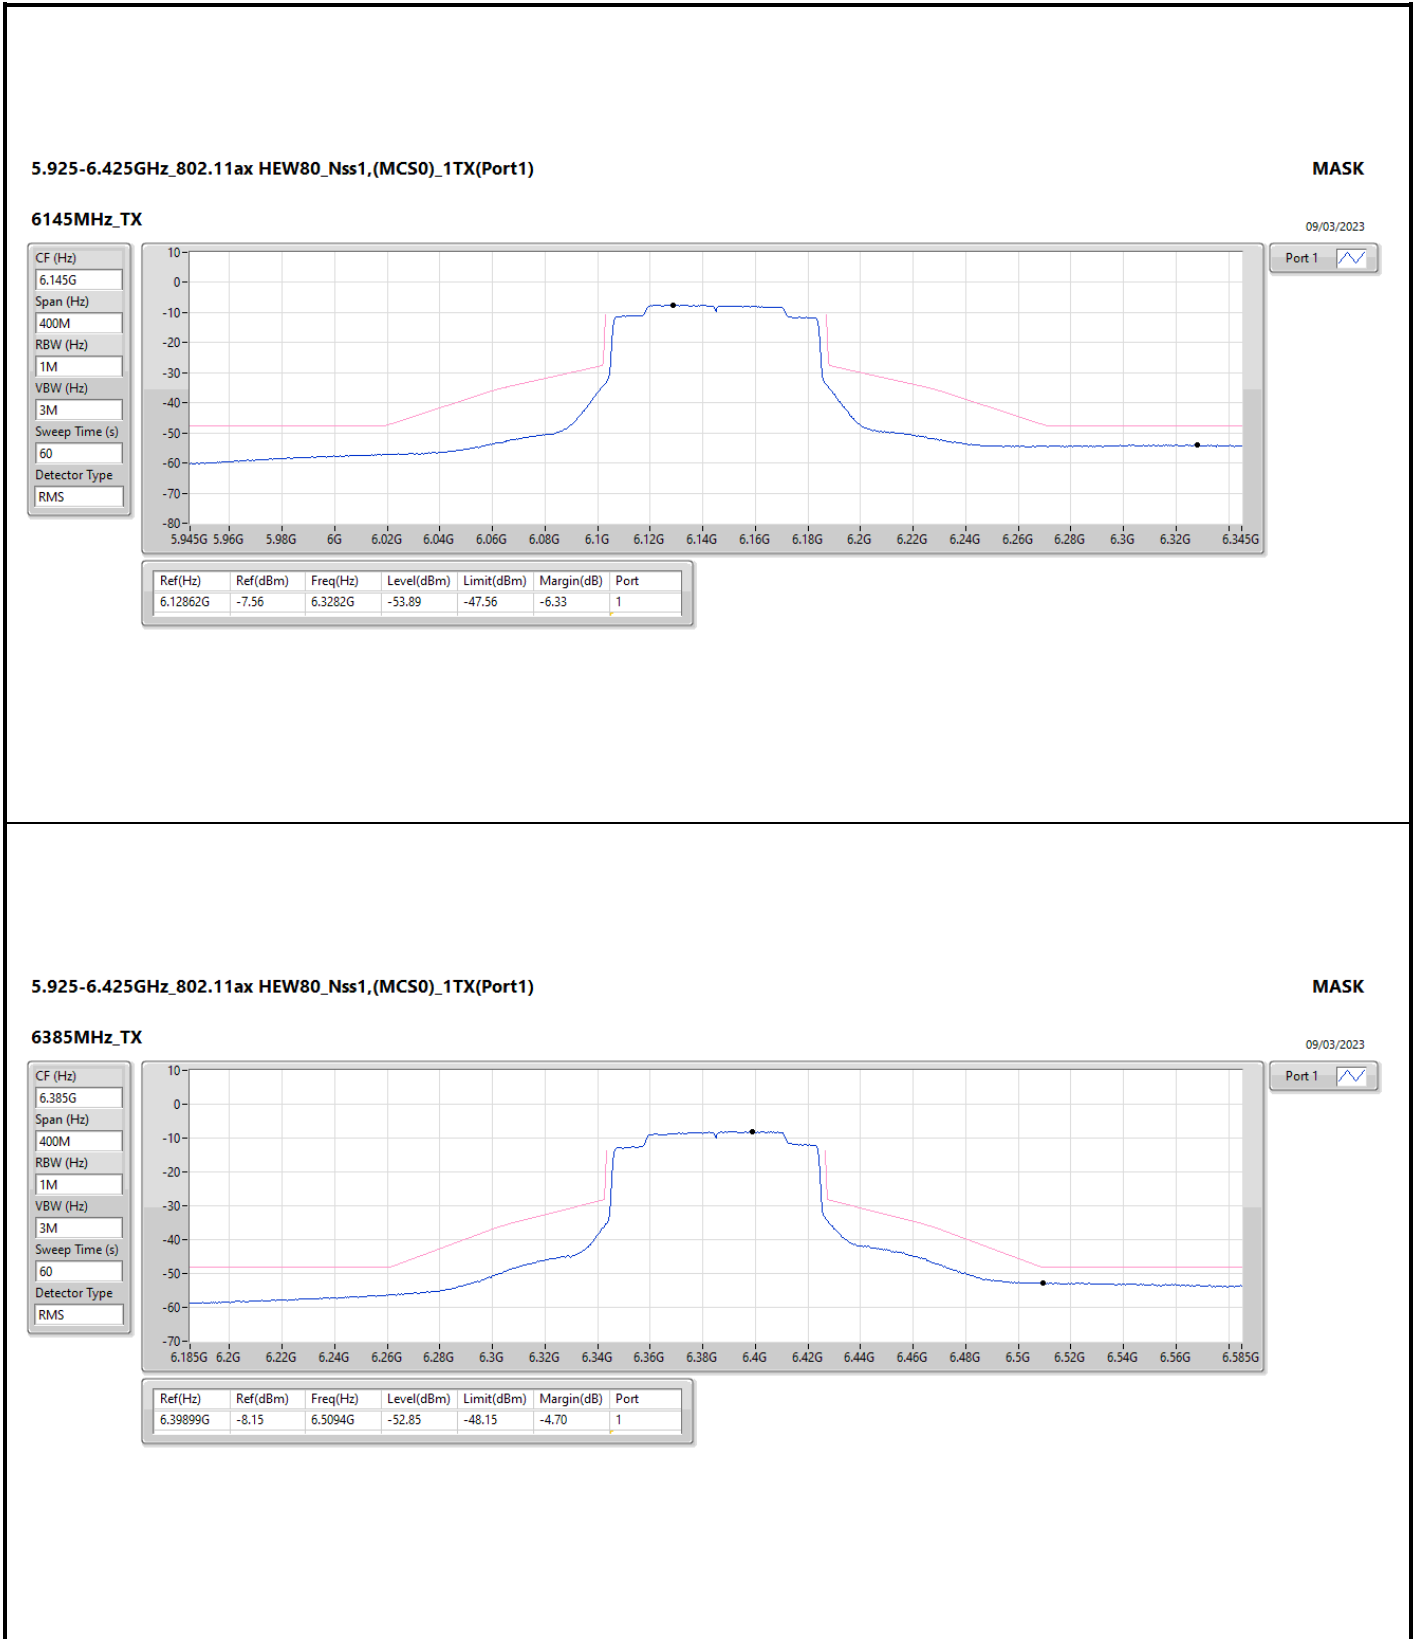

Sweep Time (s)
60

Detector Type
RMS

Port 1 

Port 2 

Ref(Hz)	Ref(dBm)	Freq(Hz)	Level(dBm)	Limit(dBm)	Margin(dB)	Port
6.15261G	-10.76	6.2406G	-58.14	-50.76	-7.38	1
6.15101G	-10.66	6.1418G	-39.16	-30.69	-8.47	2