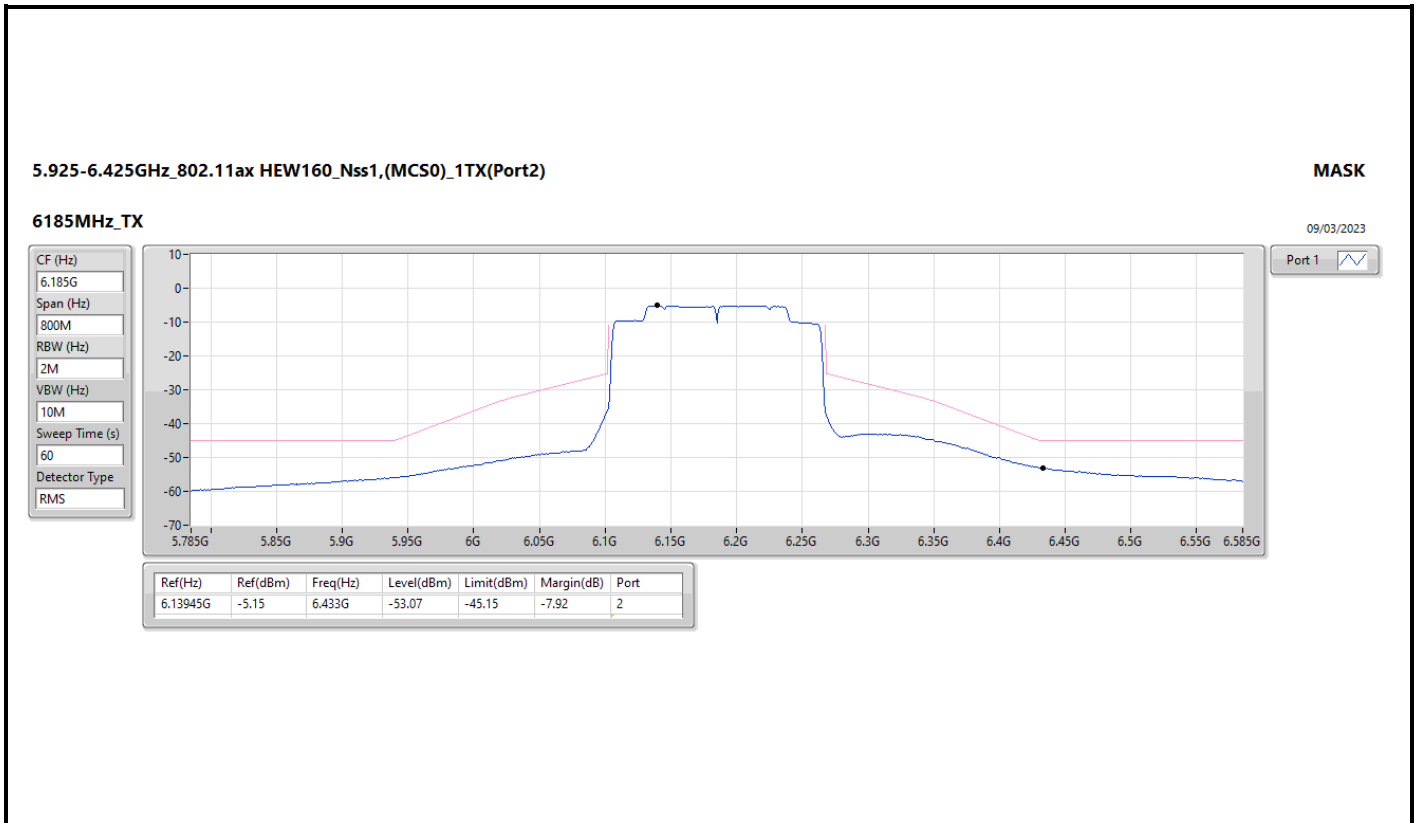

Sweep Time (s)
60

Detector Type
RMS

Port 1 

Port 2 

Ref(Hz)	Ref(dBm)	Freq(Hz)	Level(dBm)	Limit(dBm)	Margin(dB)	Port
6.15261G	-10.76	6.2406G	-58.14	-50.76	-7.38	1
6.15101G	-10.66	6.1418G	-39.16	-30.69	-8.47	2