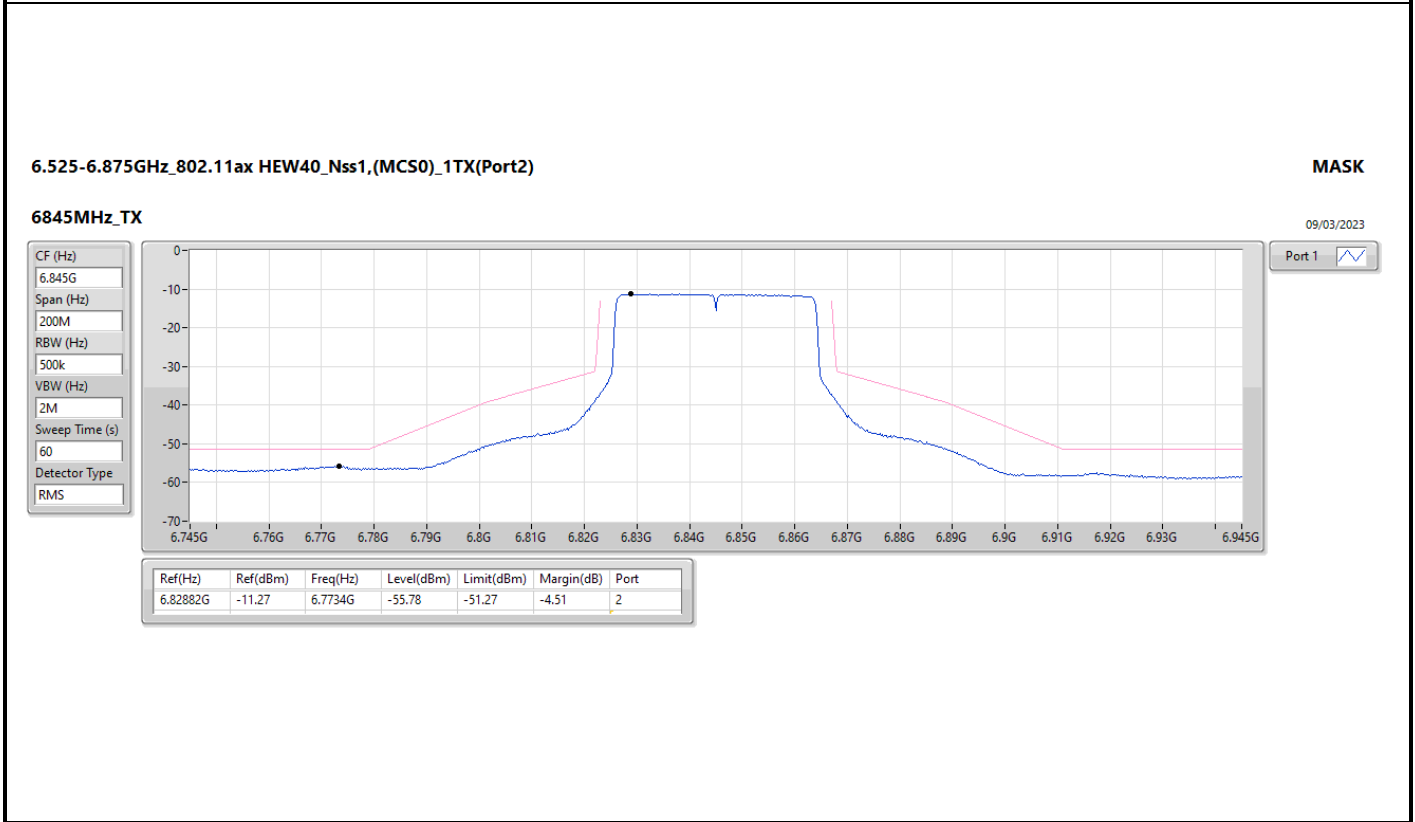

Mode	Result	Ref (Hz)	Ref (dBm)	Freq (Hz)	Level (dBm)	Limit (dBm)	Margin (dB)	Port
6825MHz	Pass	6.81621G	-6.21	6.5778G	-50.37	-46.21	-4.16	1
6985MHz	Pass	6.96982G	-5.61	6.737G	-52.18	-45.61	-6.57	1
802.11ax HEW160_Nss1,(MCS0)_1TX(Port2)	-	-	-	-	-	-	-	-
6025MHz	Pass	5.99623G	-4.89	5.7786G	-54.86	-44.89	-9.97	2
6185MHz	Pass	6.13945G	-5.15	6.433G	-53.07	-45.15	-7.92	2
6345MHz	Pass	6.39295G	-5.37	6.5906G	-51.89	-45.37	-6.52	2
6505MHz	Pass	6.53697G	-5.05	6.653G	-35.28	-31.45	-3.83	2
6665MHz	Pass	6.64182G	-5.16	6.817G	-35.83	-31.96	-3.87	2
6825MHz	Pass	6.8202G	-5.82	6.5818G	-47.94	-45.48	-2.46	2
6985MHz	Pass	6.94984G	-5.53	6.741G	-48.65	-45.53	-3.12	2
802.11ax HEW160_Nss1,(MCS0)_2TX	-	-	-	-	-	-	-	-
6025MHz	Pass	6.07615G	-7.77	6.2706G	-55.77	-47.77	-8.00	1
6025MHz	Pass	5.99143G	-7.55	6.4002G	-57.82	-47.55	-10.27	2
6185MHz	Pass	6.13545G	-7.52	6.4298G	-53.73	-47.52	-6.21	1
6185MHz	Pass	6.13785G	-7.80	6.4306G	-56.86	-47.80	-9.06	2
6345MHz	Pass	6.38976G	-8.05	6.5954G	-53.88	-48.05	-5.83	1
6345MHz	Pass	6.39135G	-8.06	6.5906G	-55.63	-48.06	-7.57	2
6505MHz	Pass	6.47303G	-8.08	6.7498G	-55.07	-48.08	-6.99	1
6505MHz	Pass	6.53537G	-7.78	6.7522G	-54.94	-47.78	-7.16	2
6665MHz	Pass	6.62024G	-8.49	6.4002G	-56.63	-48.49	-8.14	1
6665MHz	Pass	6.62184G	-7.78	6.4002G	-54.68	-47.78	-6.90	2
6825MHz	Pass	6.80982G	-9.01	6.5778G	-55.94	-49.01	-6.93	1
6825MHz	Pass	6.821G	-8.61	6.5794G	-55.54	-48.61	-6.93	2
6985MHz	Pass	7.00098G	-8.33	6.6978G	-56.30	-48.33	-7.97	1
6985MHz	Pass	6.95303G	-8.35	6.7386G	-55.73	-48.35	-7.38	2

Sweep Time (s)
60

Detector Type
RMS

Port 1 

Port 2 

Ref(Hz)	Ref(dBm)	Freq(Hz)	Level(dBm)	Limit(dBm)	Margin(dB)	Port
6.15261G	-10.76	6.2406G	-58.14	-50.76	-7.38	1
6.15101G	-10.66	6.1418G	-39.16	-30.69	-8.47	2