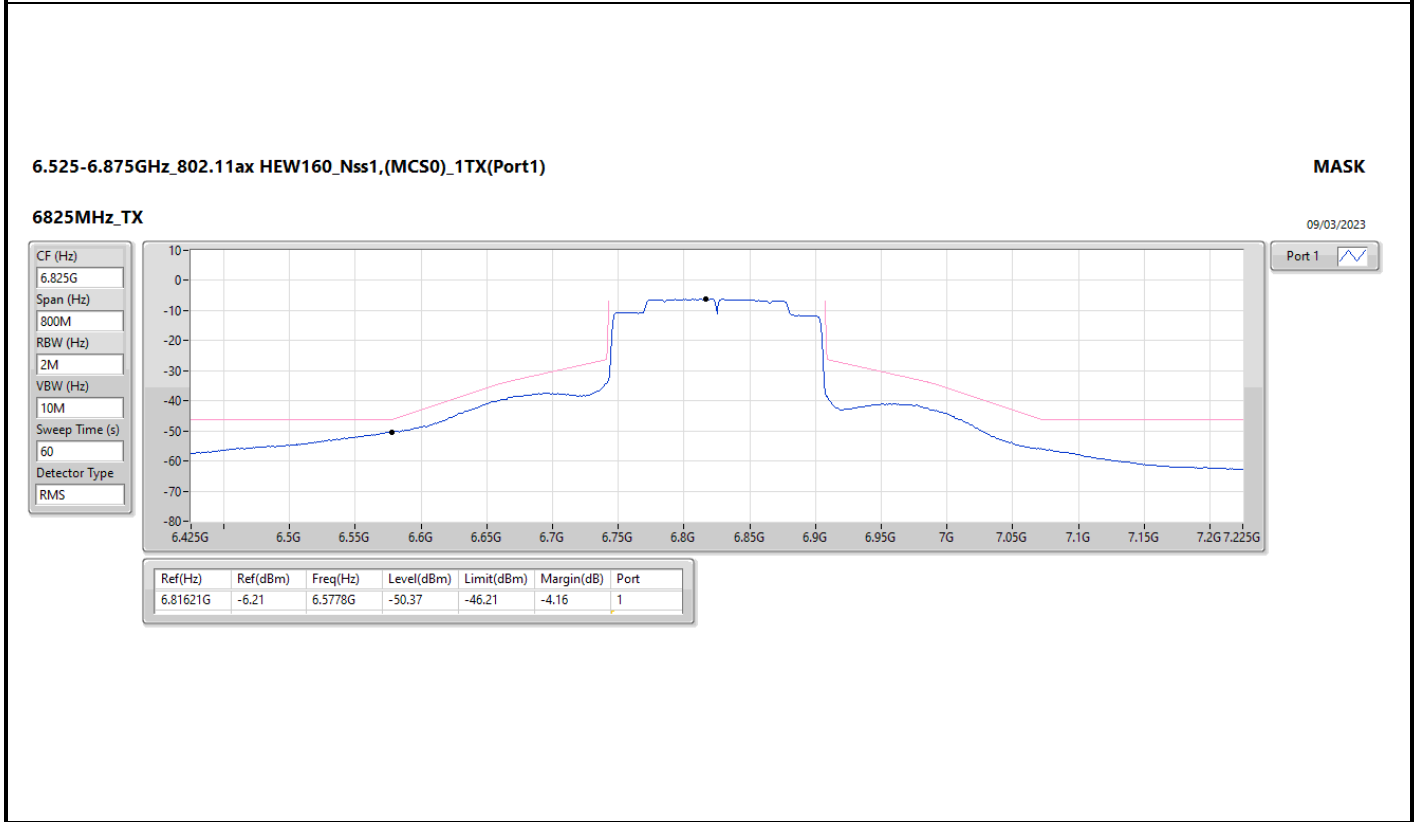

Sweep Time (s)
60

Detector Type
RMS

Port 1 

Port 2 

Ref(Hz)	Ref(dBm)	Freq(Hz)	Level(dBm)	Limit(dBm)	Margin(dB)	Port
6.15261G	-10.76	6.2406G	-58.14	-50.76	-7.38	1
6.15101G	-10.66	6.1418G	-39.16	-30.69	-8.47	2