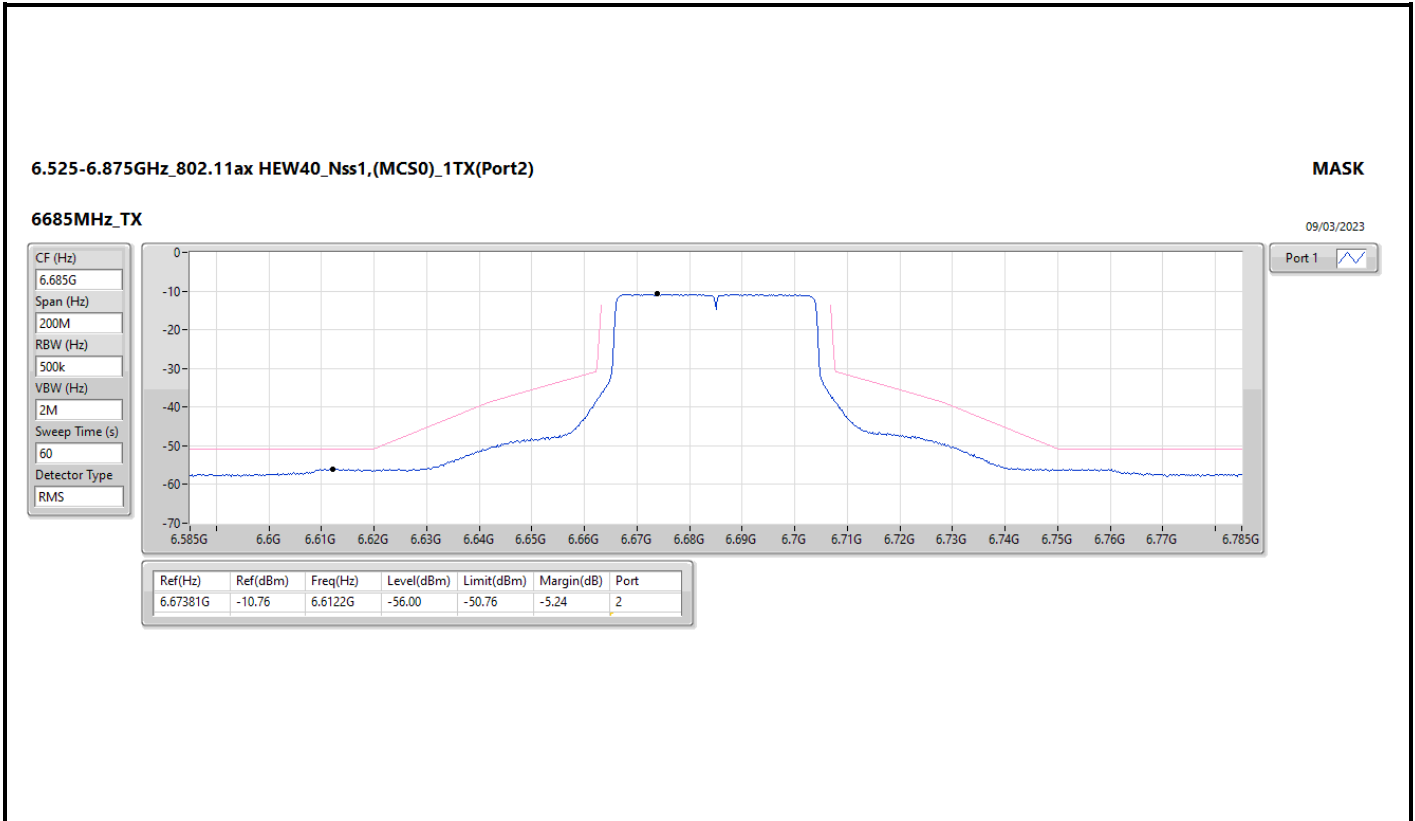

Mode	Result	Ref (Hz)	Ref (dBm)	Freq (Hz)	Level (dBm)	Limit (dBm)	Margin (dB)	Port
6825MHz	Pass	6.81621G	-6.21	6.5778G	-50.37	-46.21	-4.16	1
6985MHz	Pass	6.96982G	-5.61	6.737G	-52.18	-45.61	-6.57	1
802.11ax HEW160_Nss1,(MCS0)_1TX(Port2)	-	-	-	-	-	-	-	-
6025MHz	Pass	5.99623G	-4.89	5.7786G	-54.86	-44.89	-9.97	2
6185MHz	Pass	6.13945G	-5.15	6.433G	-53.07	-45.15	-7.92	2
6345MHz	Pass	6.39295G	-5.37	6.5906G	-51.89	-45.37	-6.52	2
6505MHz	Pass	6.53697G	-5.05	6.653G	-35.28	-31.45	-3.83	2
6665MHz	Pass	6.64182G	-5.16	6.817G	-35.83	-31.96	-3.87	2
6825MHz	Pass	6.8202G	-5.82	6.5818G	-47.94	-45.48	-2.46	2
6985MHz	Pass	6.94984G	-5.53	6.741G	-48.65	-45.53	-3.12	2
802.11ax HEW160_Nss1,(MCS0)_2TX	-	-	-	-	-	-	-	-
6025MHz	Pass	6.07615G	-7.77	6.2706G	-55.77	-47.77	-8.00	1
6025MHz	Pass	5.99143G	-7.55	6.4002G	-57.82	-47.55	-10.27	2
6185MHz	Pass	6.13545G	-7.52	6.4298G	-53.73	-47.52	-6.21	1
6185MHz	Pass	6.13785G	-7.80	6.4306G	-56.86	-47.80	-9.06	2
6345MHz	Pass	6.38976G	-8.05	6.5954G	-53.88	-48.05	-5.83	1
6345MHz	Pass	6.39135G	-8.06	6.5906G	-55.63	-48.06	-7.57	2
6505MHz	Pass	6.47303G	-8.08	6.7498G	-55.07	-48.08	-6.99	1
6505MHz	Pass	6.53537G	-7.78	6.7522G	-54.94	-47.78	-7.16	2
6665MHz	Pass	6.62024G	-8.49	6.4002G	-56.63	-48.49	-8.14	1
6665MHz	Pass	6.62184G	-7.78	6.4002G	-54.68	-47.78	-6.90	2
6825MHz	Pass	6.80982G	-9.01	6.5778G	-55.94	-49.01	-6.93	1
6825MHz	Pass	6.821G	-8.61	6.5794G	-55.54	-48.61	-6.93	2
6985MHz	Pass	7.00098G	-8.33	6.6978G	-56.30	-48.33	-7.97	1
6985MHz	Pass	6.95303G	-8.35	6.7386G	-55.73	-48.35	-7.38	2

Sweep Time (s)
60

Detector Type
RMS

Port 1 

Port 2 

Ref(Hz)	Ref(dBm)	Freq(Hz)	Level(dBm)	Limit(dBm)	Margin(dB)	Port
6.15261G	-10.76	6.2406G	-58.14	-50.76	-7.38	1
6.15101G	-10.66	6.1418G	-39.16	-30.69	-8.47	2