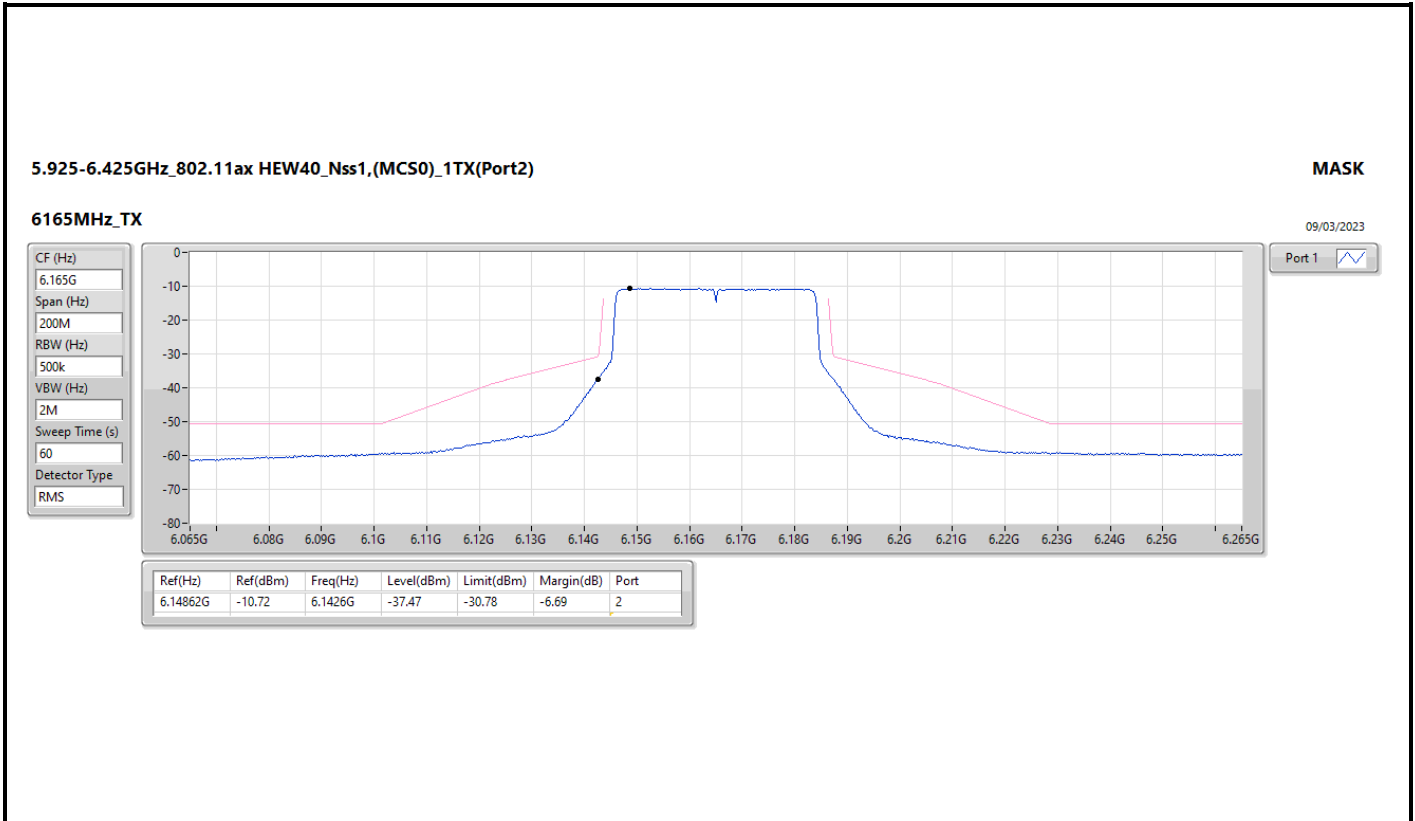

Mode	Result	Ref (Hz)	Ref (dBm)	Freq (Hz)	Level (dBm)	Limit (dBm)	Margin (dB)	Port
6825MHz	Pass	6.81621G	-6.21	6.5778G	-50.37	-46.21	-4.16	1
6985MHz	Pass	6.96982G	-5.61	6.737G	-52.18	-45.61	-6.57	1
802.11ax HEW160_Nss1,(MCS0)_1TX(Port2)	-	-	-	-	-	-	-	-
6025MHz	Pass	5.99623G	-4.89	5.7786G	-54.86	-44.89	-9.97	2
6185MHz	Pass	6.13945G	-5.15	6.433G	-53.07	-45.15	-7.92	2
6345MHz	Pass	6.39295G	-5.37	6.5906G	-51.89	-45.37	-6.52	2
6505MHz	Pass	6.53697G	-5.05	6.653G	-35.28	-31.45	-3.83	2
6665MHz	Pass	6.64182G	-5.16	6.817G	-35.83	-31.96	-3.87	2
6825MHz	Pass	6.8202G	-5.82	6.5818G	-47.94	-45.48	-2.46	2
6985MHz	Pass	6.94984G	-5.53	6.741G	-48.65	-45.53	-3.12	2
802.11ax HEW160_Nss1,(MCS0)_2TX	-	-	-	-	-	-	-	-
6025MHz	Pass	6.07615G	-7.77	6.2706G	-55.77	-47.77	-8.00	1
6025MHz	Pass	5.99143G	-7.55	6.4002G	-57.82	-47.55	-10.27	2
6185MHz	Pass	6.13545G	-7.52	6.4298G	-53.73	-47.52	-6.21	1
6185MHz	Pass	6.13785G	-7.80	6.4306G	-56.86	-47.80	-9.06	2
6345MHz	Pass	6.38976G	-8.05	6.5954G	-53.88	-48.05	-5.83	1
6345MHz	Pass	6.39135G	-8.06	6.5906G	-55.63	-48.06	-7.57	2
6505MHz	Pass	6.47303G	-8.08	6.7498G	-55.07	-48.08	-6.99	1
6505MHz	Pass	6.53537G	-7.78	6.7522G	-54.94	-47.78	-7.16	2
6665MHz	Pass	6.62024G	-8.49	6.4002G	-56.63	-48.49	-8.14	1
6665MHz	Pass	6.62184G	-7.78	6.4002G	-54.68	-47.78	-6.90	2
6825MHz	Pass	6.80982G	-9.01	6.5778G	-55.94	-49.01	-6.93	1
6825MHz	Pass	6.821G	-8.61	6.5794G	-55.54	-48.61	-6.93	2
6985MHz	Pass	7.00098G	-8.33	6.6978G	-56.30	-48.33	-7.97	1
6985MHz	Pass	6.95303G	-8.35	6.7386G	-55.73	-48.35	-7.38	2

Sweep Time (s)
60

Detector Type
RMS

Port 1 

Port 2 

Ref(Hz)	Ref(dBm)	Freq(Hz)	Level(dBm)	Limit(dBm)	Margin(dB)	Port
6.15261G	-10.76	6.2406G	-58.14	-50.76	-7.38	1
6.15101G	-10.66	6.1418G	-39.16	-30.69	-8.47	2