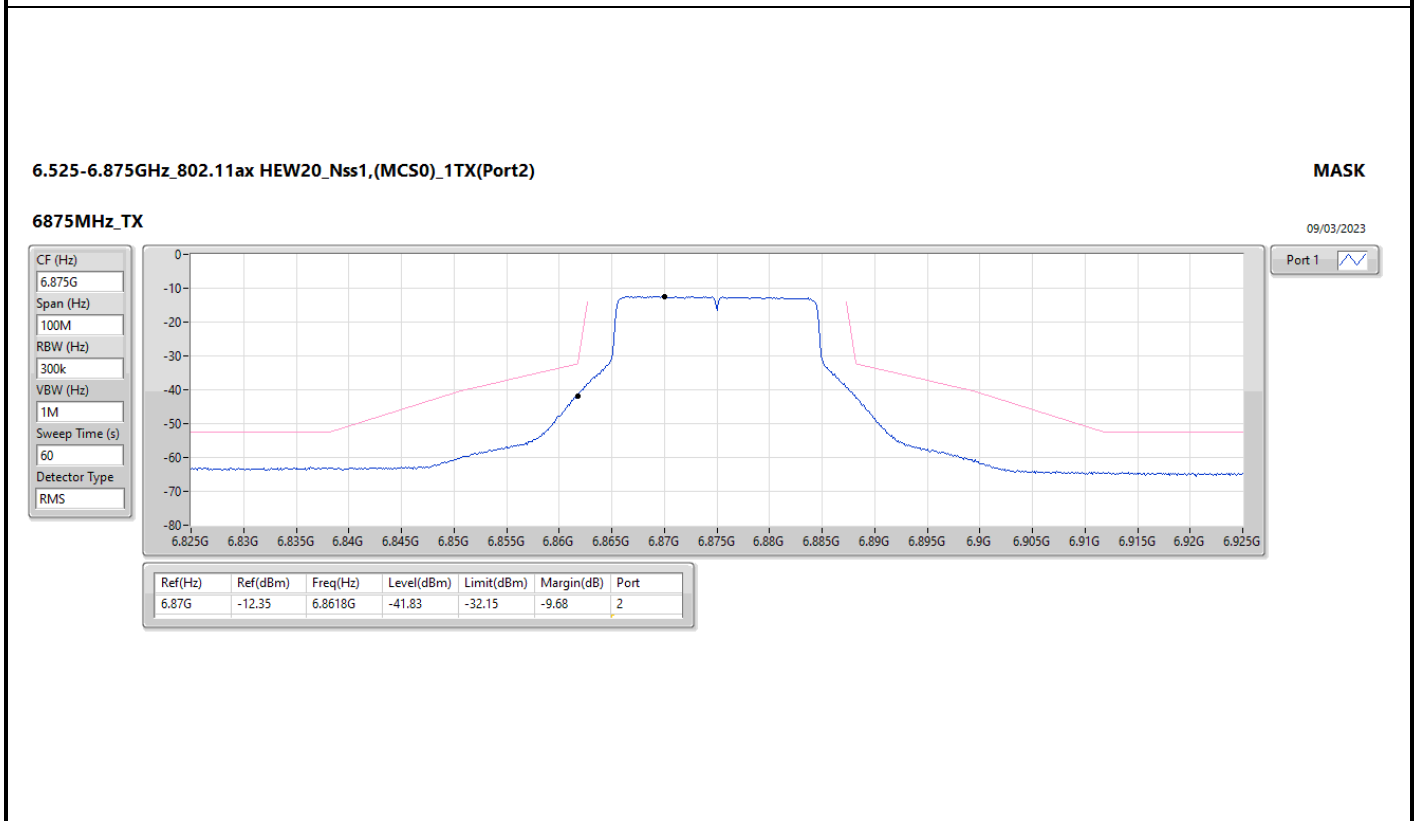

Mode	Result	Ref (Hz)	Ref (dBm)	Freq (Hz)	Level (dBm)	Limit (dBm)	Margin (dB)	Port
6825MHz	Pass	6.81621G	-6.21	6.5778G	-50.37	-46.21	-4.16	1
6985MHz	Pass	6.96982G	-5.61	6.737G	-52.18	-45.61	-6.57	1
802.11ax HEW160_Nss1,(MCS0)_1TX(Port2)	-	-	-	-	-	-	-	-
6025MHz	Pass	5.99623G	-4.89	5.7786G	-54.86	-44.89	-9.97	2
6185MHz	Pass	6.13945G	-5.15	6.433G	-53.07	-45.15	-7.92	2
6345MHz	Pass	6.39295G	-5.37	6.5906G	-51.89	-45.37	-6.52	2
6505MHz	Pass	6.53697G	-5.05	6.653G	-35.28	-31.45	-3.83	2
6665MHz	Pass	6.64182G	-5.16	6.817G	-35.83	-31.96	-3.87	2
6825MHz	Pass	6.8202G	-5.82	6.5818G	-47.94	-45.48	-2.46	2
6985MHz	Pass	6.94984G	-5.53	6.741G	-48.65	-45.53	-3.12	2
802.11ax HEW160_Nss1,(MCS0)_2TX	-	-	-	-	-	-	-	-
6025MHz	Pass	6.07615G	-7.77	6.2706G	-55.77	-47.77	-8.00	1
6025MHz	Pass	5.99143G	-7.55	6.4002G	-57.82	-47.55	-10.27	2
6185MHz	Pass	6.13545G	-7.52	6.4298G	-53.73	-47.52	-6.21	1
6185MHz	Pass	6.13785G	-7.80	6.4306G	-56.86	-47.80	-9.06	2
6345MHz	Pass	6.38976G	-8.05	6.5954G	-53.88	-48.05	-5.83	1
6345MHz	Pass	6.39135G	-8.06	6.5906G	-55.63	-48.06	-7.57	2
6505MHz	Pass	6.47303G	-8.08	6.7498G	-55.07	-48.08	-6.99	1
6505MHz	Pass	6.53537G	-7.78	6.7522G	-54.94	-47.78	-7.16	2
6665MHz	Pass	6.62024G	-8.49	6.4002G	-56.63	-48.49	-8.14	1
6665MHz	Pass	6.62184G	-7.78	6.4002G	-54.68	-47.78	-6.90	2
6825MHz	Pass	6.80982G	-9.01	6.5778G	-55.94	-49.01	-6.93	1
6825MHz	Pass	6.821G	-8.61	6.5794G	-55.54	-48.61	-6.93	2
6985MHz	Pass	7.00098G	-8.33	6.6978G	-56.30	-48.33	-7.97	1
6985MHz	Pass	6.95303G	-8.35	6.7386G	-55.73	-48.35	-7.38	2

Sweep Time (s)
60

Detector Type
RMS

Port 1 

Port 2 

Ref(Hz)	Ref(dBm)	Freq(Hz)	Level(dBm)	Limit(dBm)	Margin(dB)	Port
6.15261G	-10.76	6.2406G	-58.14	-50.76	-7.38	1
6.15101G	-10.66	6.1418G	-39.16	-30.69	-8.47	2