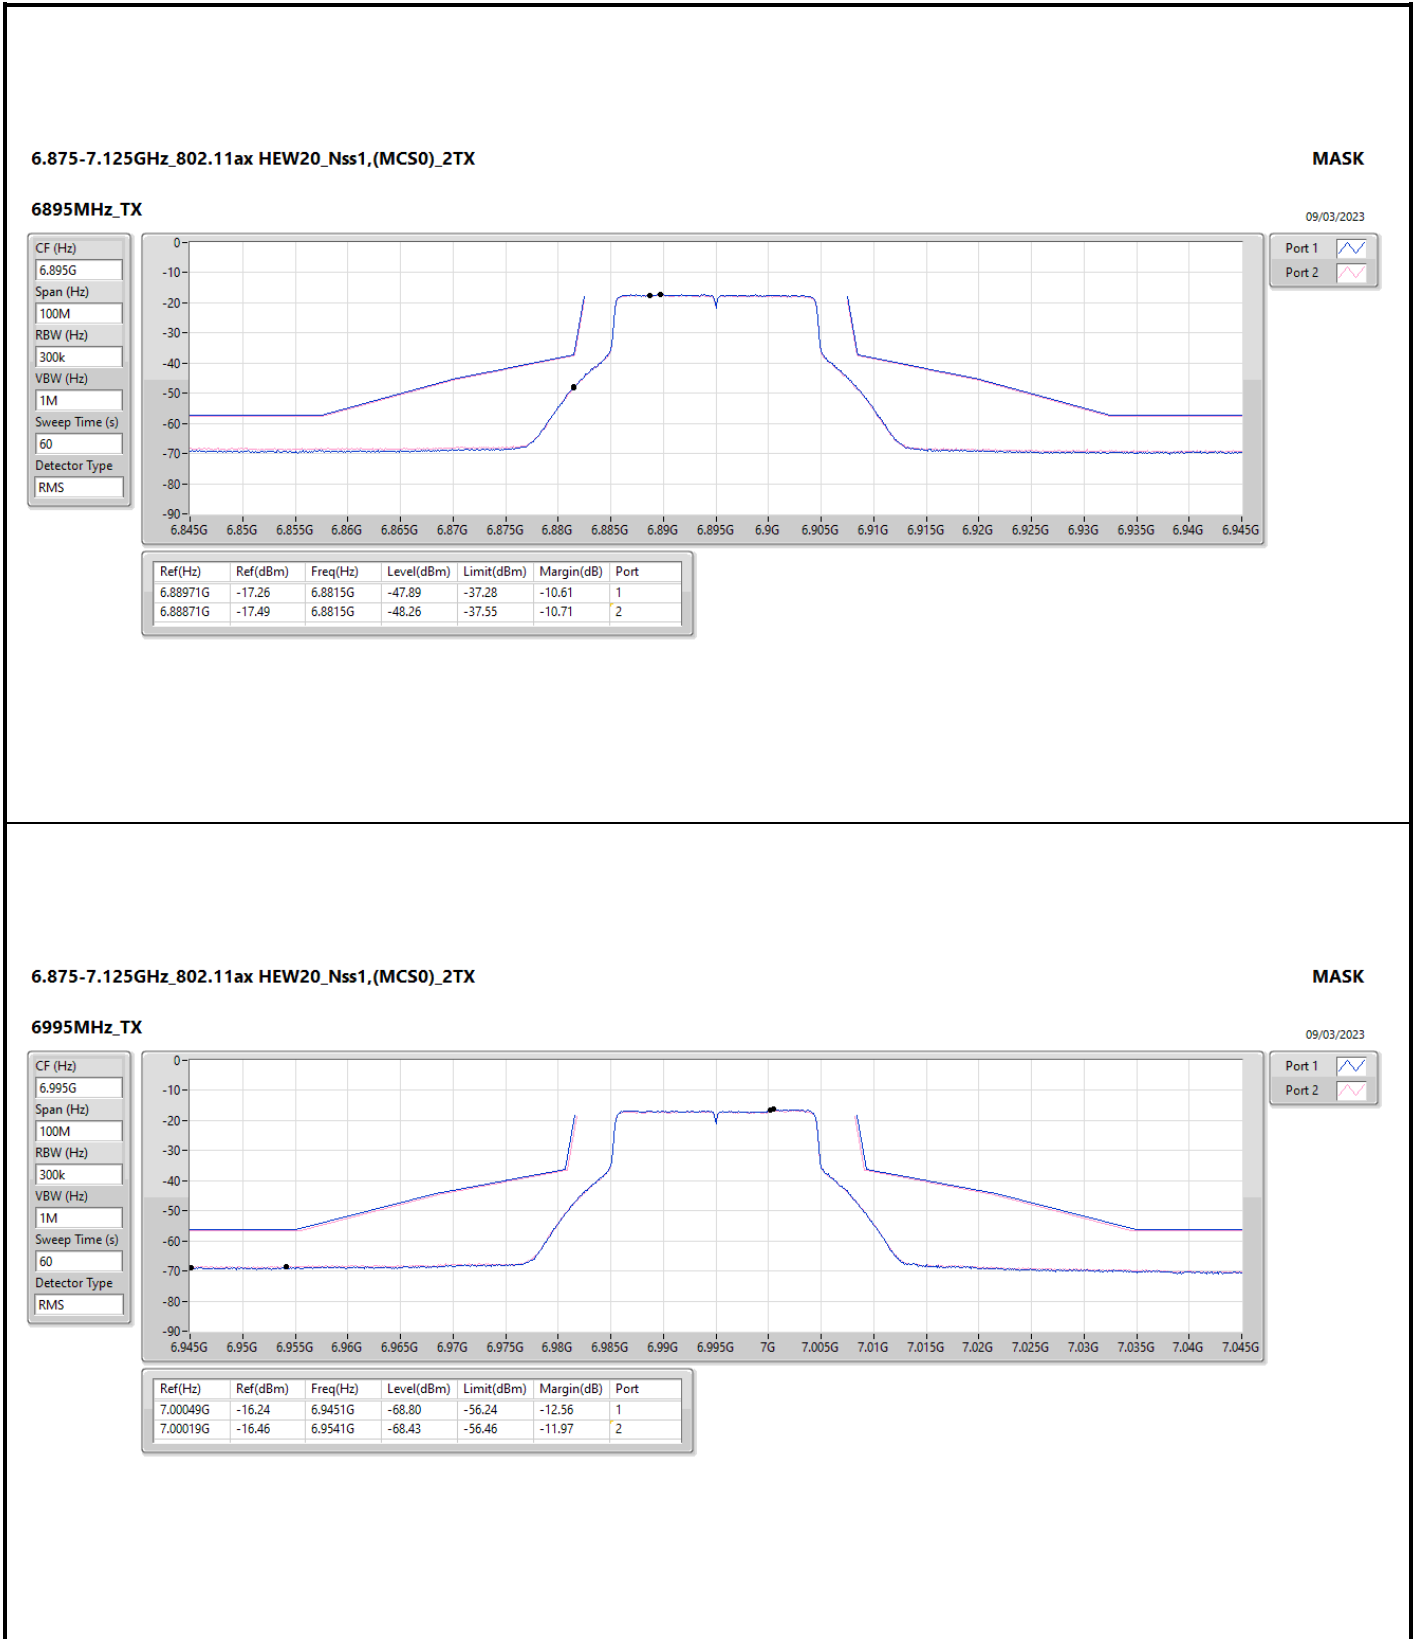

Mode	Result	Ref (Hz)	Ref (dBm)	Freq (Hz)	Level (dBm)	Limit (dBm)	Margin (dB)	Port
6825MHz	Pass	6.81621G	-6.21	6.5778G	-50.37	-46.21	-4.16	1
6985MHz	Pass	6.96982G	-5.61	6.737G	-52.18	-45.61	-6.57	1
802.11ax HEW160_Nss1,(MCS0)_1TX(Port2)	-	-	-	-	-	-	-	-
6025MHz	Pass	5.99623G	-4.89	5.7786G	-54.86	-44.89	-9.97	2
6185MHz	Pass	6.13945G	-5.15	6.433G	-53.07	-45.15	-7.92	2
6345MHz	Pass	6.39295G	-5.37	6.5906G	-51.89	-45.37	-6.52	2
6505MHz	Pass	6.53697G	-5.05	6.653G	-35.28	-31.45	-3.83	2
6665MHz	Pass	6.64182G	-5.16	6.817G	-35.83	-31.96	-3.87	2
6825MHz	Pass	6.8202G	-5.82	6.5818G	-47.94	-45.48	-2.46	2
6985MHz	Pass	6.94984G	-5.53	6.741G	-48.65	-45.53	-3.12	2
802.11ax HEW160_Nss1,(MCS0)_2TX	-	-	-	-	-	-	-	-
6025MHz	Pass	6.07615G	-7.77	6.2706G	-55.77	-47.77	-8.00	1
6025MHz	Pass	5.99143G	-7.55	6.4002G	-57.82	-47.55	-10.27	2
6185MHz	Pass	6.13545G	-7.52	6.4298G	-53.73	-47.52	-6.21	1
6185MHz	Pass	6.13785G	-7.80	6.4306G	-56.86	-47.80	-9.06	2
6345MHz	Pass	6.38976G	-8.05	6.5954G	-53.88	-48.05	-5.83	1
6345MHz	Pass	6.39135G	-8.06	6.5906G	-55.63	-48.06	-7.57	2
6505MHz	Pass	6.47303G	-8.08	6.7498G	-55.07	-48.08	-6.99	1
6505MHz	Pass	6.53537G	-7.78	6.7522G	-54.94	-47.78	-7.16	2
6665MHz	Pass	6.62024G	-8.49	6.4002G	-56.63	-48.49	-8.14	1
6665MHz	Pass	6.62184G	-7.78	6.4002G	-54.68	-47.78	-6.90	2
6825MHz	Pass	6.80982G	-9.01	6.5778G	-55.94	-49.01	-6.93	1
6825MHz	Pass	6.821G	-8.61	6.5794G	-55.54	-48.61	-6.93	2
6985MHz	Pass	7.00098G	-8.33	6.6978G	-56.30	-48.33	-7.97	1
6985MHz	Pass	6.95303G	-8.35	6.7386G	-55.73	-48.35	-7.38	2

Sweep Time (s)
60

Detector Type
RMS

Port 1 

Port 2 

Ref(Hz)	Ref(dBm)	Freq(Hz)	Level(dBm)	Limit(dBm)	Margin(dB)	Port
6.15261G	-10.76	6.2406G	-58.14	-50.76	-7.38	1
6.15101G	-10.66	6.1418G	-39.16	-30.69	-8.47	2