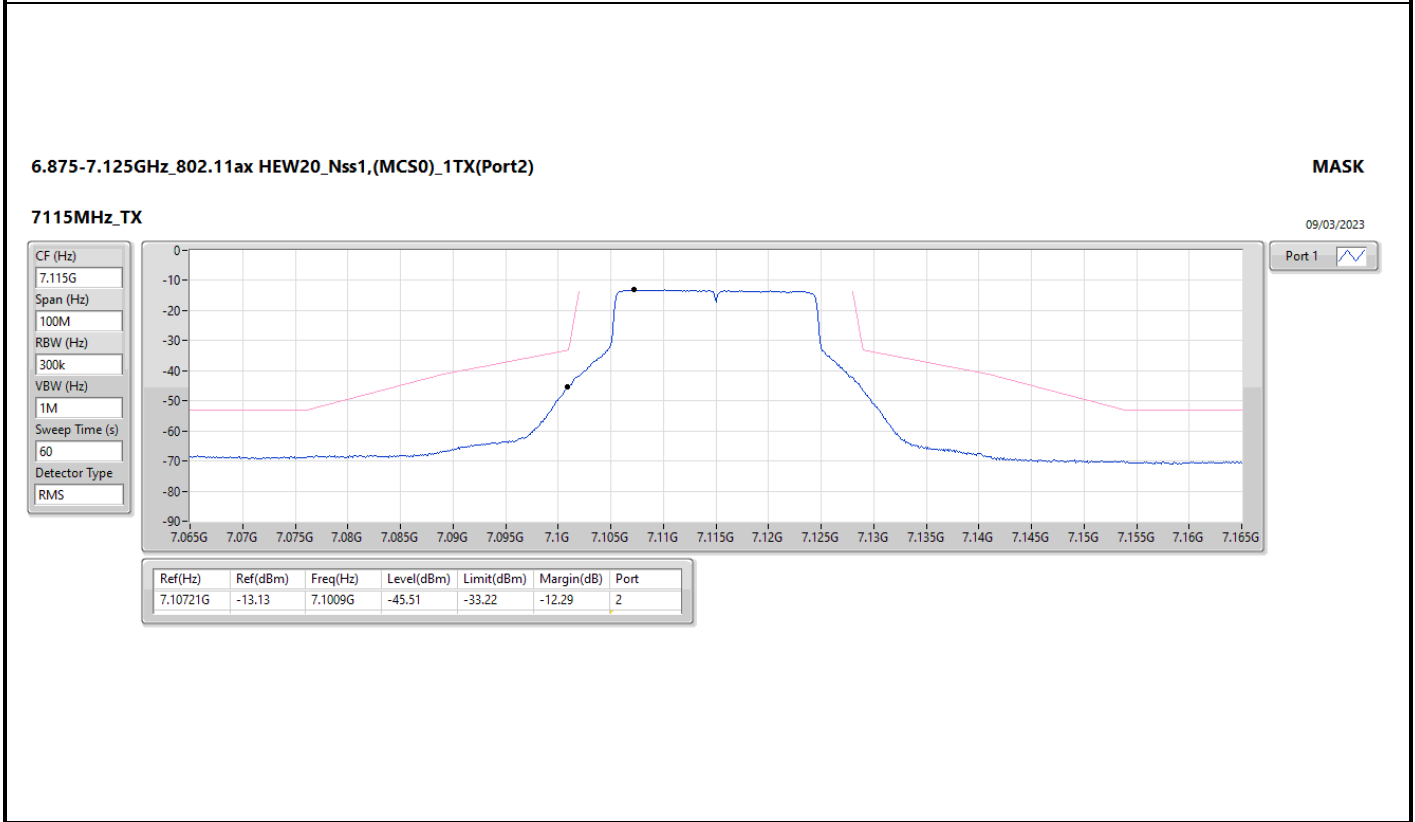

Mode	Result	Ref (Hz)	Ref (dBm)	Freq (Hz)	Level (dBm)	Limit (dBm)	Margin (dB)	Port
6825MHz	Pass	6.81621G	-6.21	6.5778G	-50.37	-46.21	-4.16	1
6985MHz	Pass	6.96982G	-5.61	6.737G	-52.18	-45.61	-6.57	1
802.11ax HEW160_Nss1,(MCS0)_1TX(Port2)	-	-	-	-	-	-	-	-
6025MHz	Pass	5.99623G	-4.89	5.7786G	-54.86	-44.89	-9.97	2
6185MHz	Pass	6.13945G	-5.15	6.433G	-53.07	-45.15	-7.92	2
6345MHz	Pass	6.39295G	-5.37	6.5906G	-51.89	-45.37	-6.52	2
6505MHz	Pass	6.53697G	-5.05	6.653G	-35.28	-31.45	-3.83	2
6665MHz	Pass	6.64182G	-5.16	6.817G	-35.83	-31.96	-3.87	2
6825MHz	Pass	6.8202G	-5.82	6.5818G	-47.94	-45.48	-2.46	2
6985MHz	Pass	6.94984G	-5.53	6.741G	-48.65	-45.53	-3.12	2
802.11ax HEW160_Nss1,(MCS0)_2TX	-	-	-	-	-	-	-	-
6025MHz	Pass	6.07615G	-7.77	6.2706G	-55.77	-47.77	-8.00	1
6025MHz	Pass	5.99143G	-7.55	6.4002G	-57.82	-47.55	-10.27	2
6185MHz	Pass	6.13545G	-7.52	6.4298G	-53.73	-47.52	-6.21	1
6185MHz	Pass	6.13785G	-7.80	6.4306G	-56.86	-47.80	-9.06	2
6345MHz	Pass	6.38976G	-8.05	6.5954G	-53.88	-48.05	-5.83	1
6345MHz	Pass	6.39135G	-8.06	6.5906G	-55.63	-48.06	-7.57	2
6505MHz	Pass	6.47303G	-8.08	6.7498G	-55.07	-48.08	-6.99	1
6505MHz	Pass	6.53537G	-7.78	6.7522G	-54.94	-47.78	-7.16	2
6665MHz	Pass	6.62024G	-8.49	6.4002G	-56.63	-48.49	-8.14	1
6665MHz	Pass	6.62184G	-7.78	6.4002G	-54.68	-47.78	-6.90	2
6825MHz	Pass	6.80982G	-9.01	6.5778G	-55.94	-49.01	-6.93	1
6825MHz	Pass	6.821G	-8.61	6.5794G	-55.54	-48.61	-6.93	2
6985MHz	Pass	7.00098G	-8.33	6.6978G	-56.30	-48.33	-7.97	1
6985MHz	Pass	6.95303G	-8.35	6.7386G	-55.73	-48.35	-7.38	2

Sweep Time (s)
60

Detector Type
RMS

Port 1 

Port 2 

Ref(Hz)	Ref(dBm)	Freq(Hz)	Level(dBm)	Limit(dBm)	Margin(dB)	Port
6.15261G	-10.76	6.2406G	-58.14	-50.76	-7.38	1
6.15101G	-10.66	6.1418G	-39.16	-30.69	-8.47	2