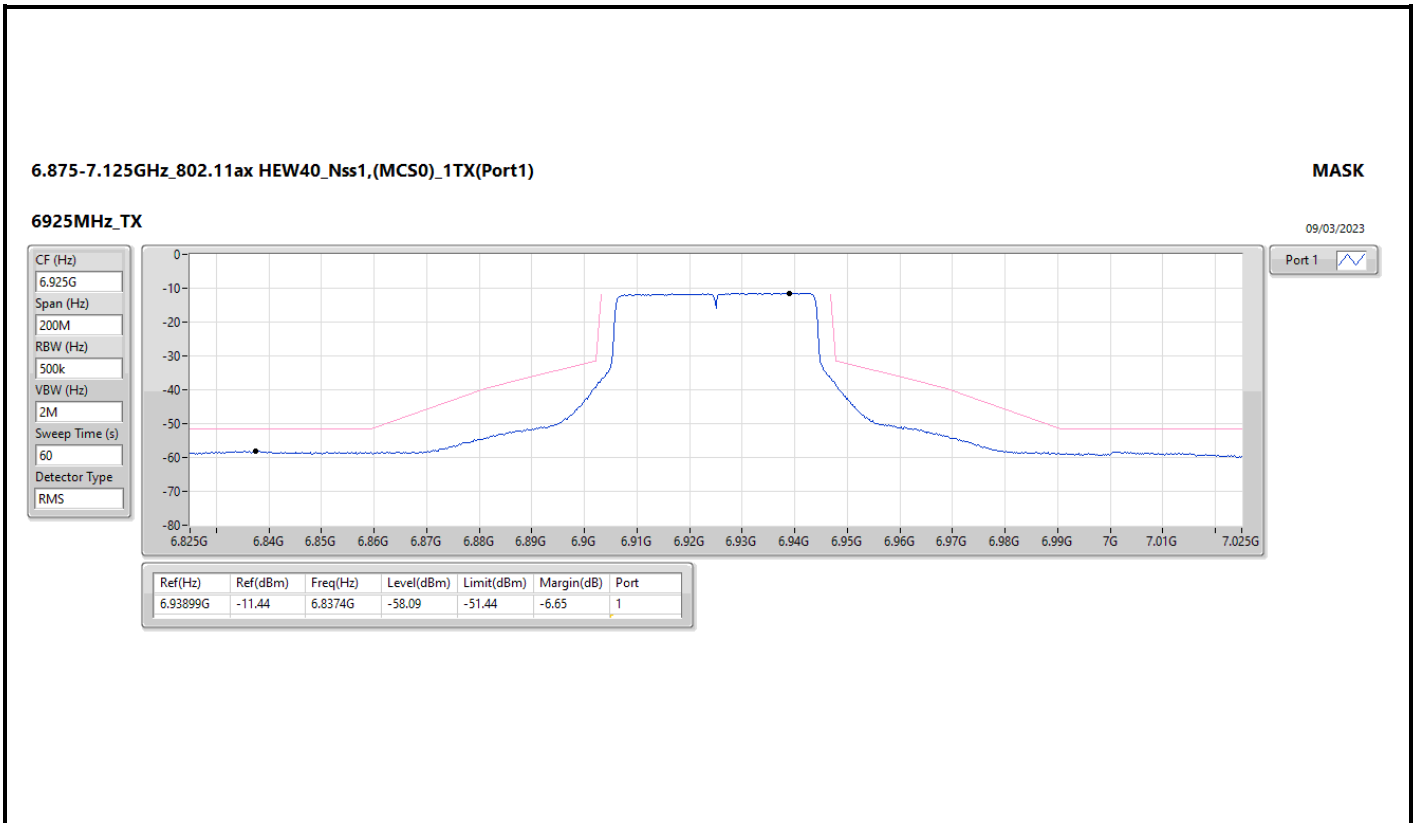

Mode	Result	Ref (Hz)	Ref (dBm)	Freq (Hz)	Level (dBm)	Limit (dBm)	Margin (dB)	Port
6825MHz	Pass	6.81621G	-6.21	6.5778G	-50.37	-46.21	-4.16	1
6985MHz	Pass	6.96982G	-5.61	6.737G	-52.18	-45.61	-6.57	1
802.11ax HEW160_Nss1,(MCS0)_1TX(Port2)	-	-	-	-	-	-	-	-
6025MHz	Pass	5.99623G	-4.89	5.7786G	-54.86	-44.89	-9.97	2
6185MHz	Pass	6.13945G	-5.15	6.433G	-53.07	-45.15	-7.92	2
6345MHz	Pass	6.39295G	-5.37	6.5906G	-51.89	-45.37	-6.52	2
6505MHz	Pass	6.53697G	-5.05	6.653G	-35.28	-31.45	-3.83	2
6665MHz	Pass	6.64182G	-5.16	6.817G	-35.83	-31.96	-3.87	2
6825MHz	Pass	6.8202G	-5.82	6.5818G	-47.94	-45.48	-2.46	2
6985MHz	Pass	6.94984G	-5.53	6.741G	-48.65	-45.53	-3.12	2
802.11ax HEW160_Nss1,(MCS0)_2TX	-	-	-	-	-	-	-	-
6025MHz	Pass	6.07615G	-7.77	6.2706G	-55.77	-47.77	-8.00	1
6025MHz	Pass	5.99143G	-7.55	6.4002G	-57.82	-47.55	-10.27	2
6185MHz	Pass	6.13545G	-7.52	6.4298G	-53.73	-47.52	-6.21	1
6185MHz	Pass	6.13785G	-7.80	6.4306G	-56.86	-47.80	-9.06	2
6345MHz	Pass	6.38976G	-8.05	6.5954G	-53.88	-48.05	-5.83	1
6345MHz	Pass	6.39135G	-8.06	6.5906G	-55.63	-48.06	-7.57	2
6505MHz	Pass	6.47303G	-8.08	6.7498G	-55.07	-48.08	-6.99	1
6505MHz	Pass	6.53537G	-7.78	6.7522G	-54.94	-47.78	-7.16	2
6665MHz	Pass	6.62024G	-8.49	6.4002G	-56.63	-48.49	-8.14	1
6665MHz	Pass	6.62184G	-7.78	6.4002G	-54.68	-47.78	-6.90	2
6825MHz	Pass	6.80982G	-9.01	6.5778G	-55.94	-49.01	-6.93	1
6825MHz	Pass	6.821G	-8.61	6.5794G	-55.54	-48.61	-6.93	2
6985MHz	Pass	7.00098G	-8.33	6.6978G	-56.30	-48.33	-7.97	1
6985MHz	Pass	6.95303G	-8.35	6.7386G	-55.73	-48.35	-7.38	2

Sweep Time (s)
60

Detector Type
RMS

Port 1 

Port 2 

Ref(Hz)	Ref(dBm)	Freq(Hz)	Level(dBm)	Limit(dBm)	Margin(dB)	Port
6.15261G	-10.76	6.2406G	-58.14	-50.76	-7.38	1
6.15101G	-10.66	6.1418G	-39.16	-30.69	-8.47	2