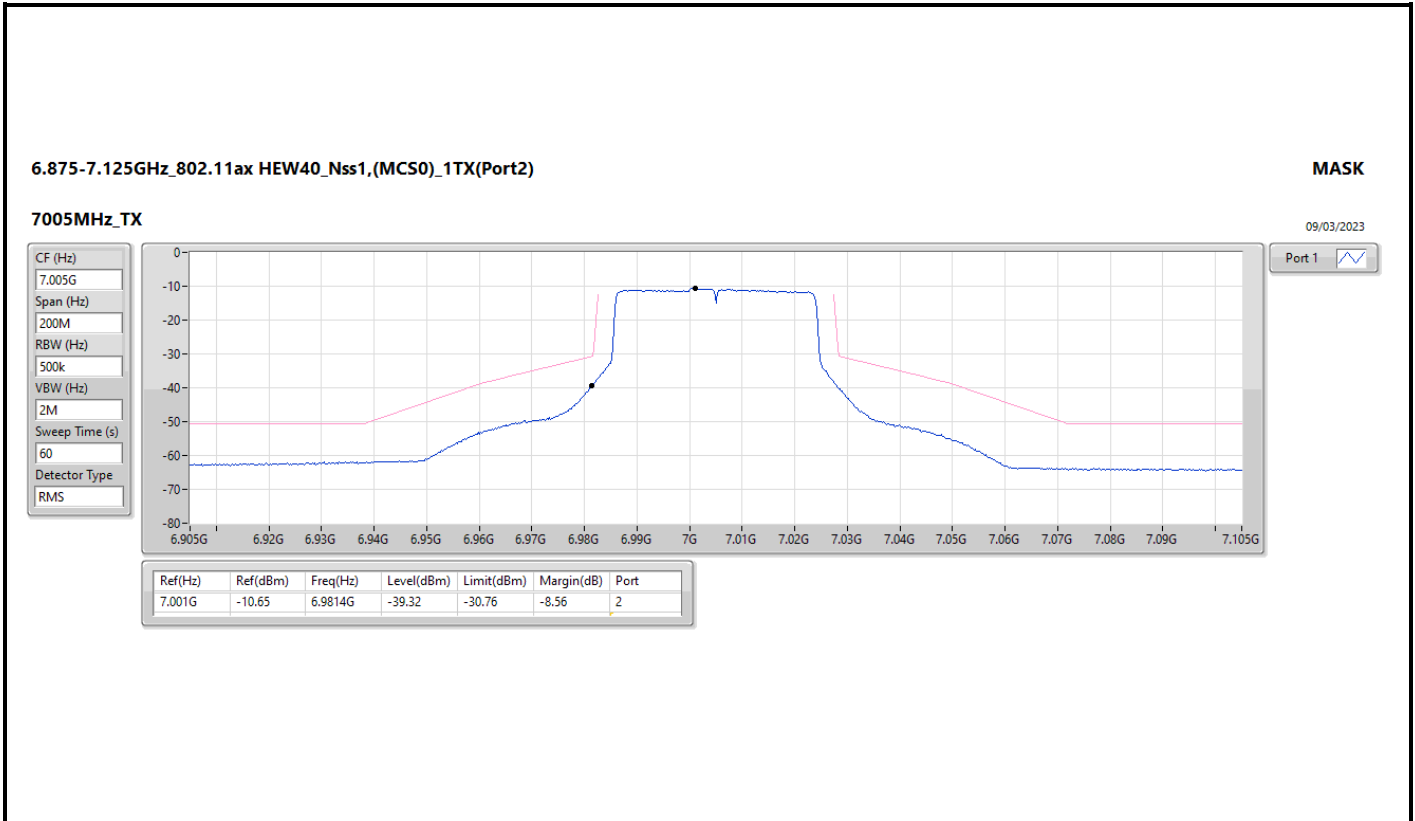

Mode	Result	Ref (Hz)	Ref (dBm)	Freq (Hz)	Level (dBm)	Limit (dBm)	Margin (dB)	Port
6825MHz	Pass	6.81621G	-6.21	6.5778G	-50.37	-46.21	-4.16	1
6985MHz	Pass	6.96982G	-5.61	6.737G	-52.18	-45.61	-6.57	1
802.11ax HEW160_Nss1,(MCS0)_1TX(Port2)	-	-	-	-	-	-	-	-
6025MHz	Pass	5.99623G	-4.89	5.7786G	-54.86	-44.89	-9.97	2
6185MHz	Pass	6.13945G	-5.15	6.433G	-53.07	-45.15	-7.92	2
6345MHz	Pass	6.39295G	-5.37	6.5906G	-51.89	-45.37	-6.52	2
6505MHz	Pass	6.53697G	-5.05	6.653G	-35.28	-31.45	-3.83	2
6665MHz	Pass	6.64182G	-5.16	6.817G	-35.83	-31.96	-3.87	2
6825MHz	Pass	6.8202G	-5.82	6.5818G	-47.94	-45.48	-2.46	2
6985MHz	Pass	6.94984G	-5.53	6.741G	-48.65	-45.53	-3.12	2
802.11ax HEW160_Nss1,(MCS0)_2TX	-	-	-	-	-	-	-	-
6025MHz	Pass	6.07615G	-7.77	6.2706G	-55.77	-47.77	-8.00	1
6025MHz	Pass	5.99143G	-7.55	6.4002G	-57.82	-47.55	-10.27	2
6185MHz	Pass	6.13545G	-7.52	6.4298G	-53.73	-47.52	-6.21	1
6185MHz	Pass	6.13785G	-7.80	6.4306G	-56.86	-47.80	-9.06	2
6345MHz	Pass	6.38976G	-8.05	6.5954G	-53.88	-48.05	-5.83	1
6345MHz	Pass	6.39135G	-8.06	6.5906G	-55.63	-48.06	-7.57	2
6505MHz	Pass	6.47303G	-8.08	6.7498G	-55.07	-48.08	-6.99	1
6505MHz	Pass	6.53537G	-7.78	6.7522G	-54.94	-47.78	-7.16	2
6665MHz	Pass	6.62024G	-8.49	6.4002G	-56.63	-48.49	-8.14	1
6665MHz	Pass	6.62184G	-7.78	6.4002G	-54.68	-47.78	-6.90	2
6825MHz	Pass	6.80982G	-9.01	6.5778G	-55.94	-49.01	-6.93	1
6825MHz	Pass	6.821G	-8.61	6.5794G	-55.54	-48.61	-6.93	2
6985MHz	Pass	7.00098G	-8.33	6.6978G	-56.30	-48.33	-7.97	1
6985MHz	Pass	6.95303G	-8.35	6.7386G	-55.73	-48.35	-7.38	2

Sweep Time (s)
60

Detector Type
RMS

Port 1 

Port 2 

Ref(Hz)	Ref(dBm)	Freq(Hz)	Level(dBm)	Limit(dBm)	Margin(dB)	Port
6.15261G	-10.76	6.2406G	-58.14	-50.76	-7.38	1
6.15101G	-10.66	6.1418G	-39.16	-30.69	-8.47	2