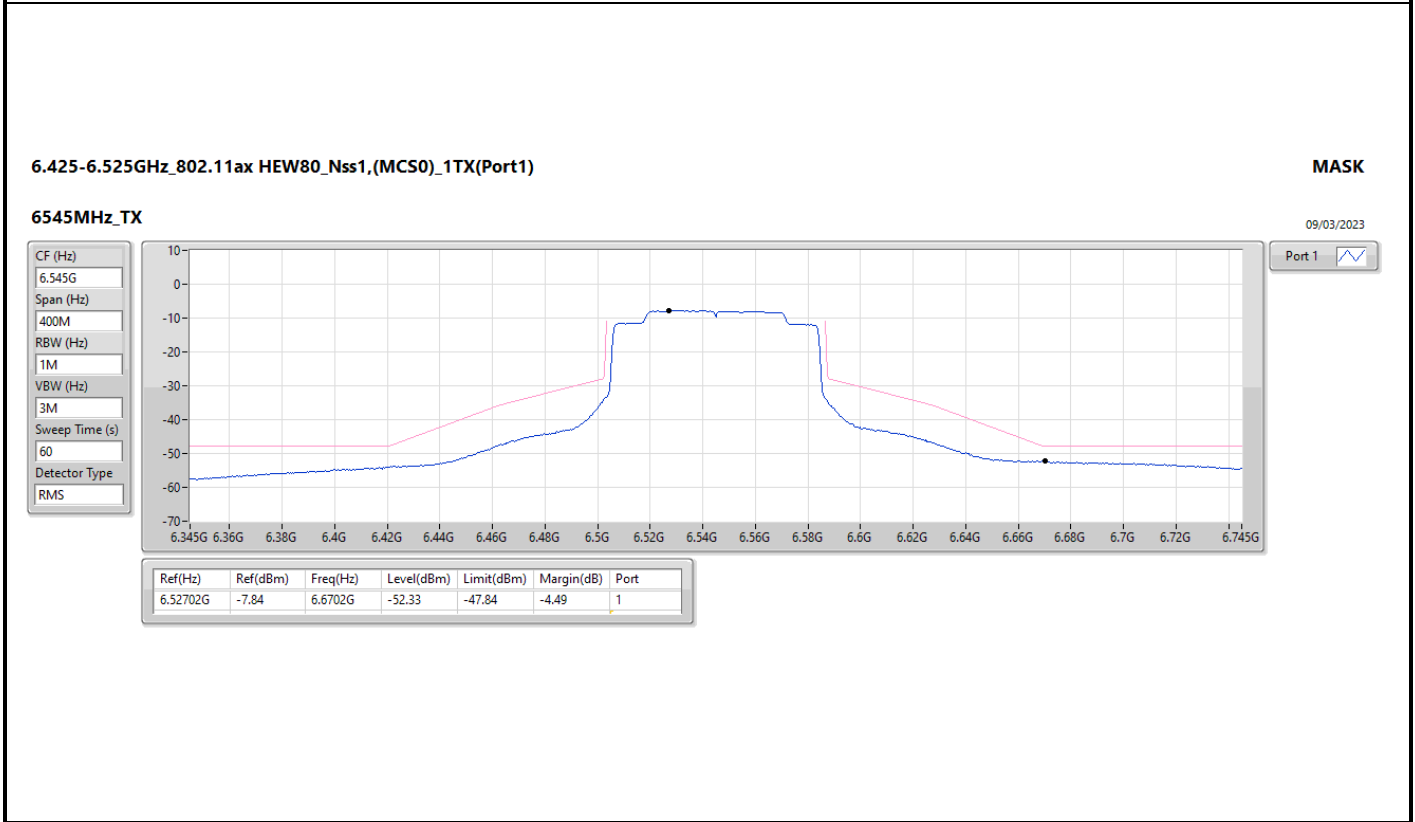

Sweep Time (s)
60

Detector Type
RMS

Port 1 

Port 2 

Ref(Hz)	Ref(dBm)	Freq(Hz)	Level(dBm)	Limit(dBm)	Margin(dB)	Port
6.15261G	-10.76	6.2406G	-58.14	-50.76	-7.38	1
6.15101G	-10.66	6.1418G	-39.16	-30.69	-8.47	2