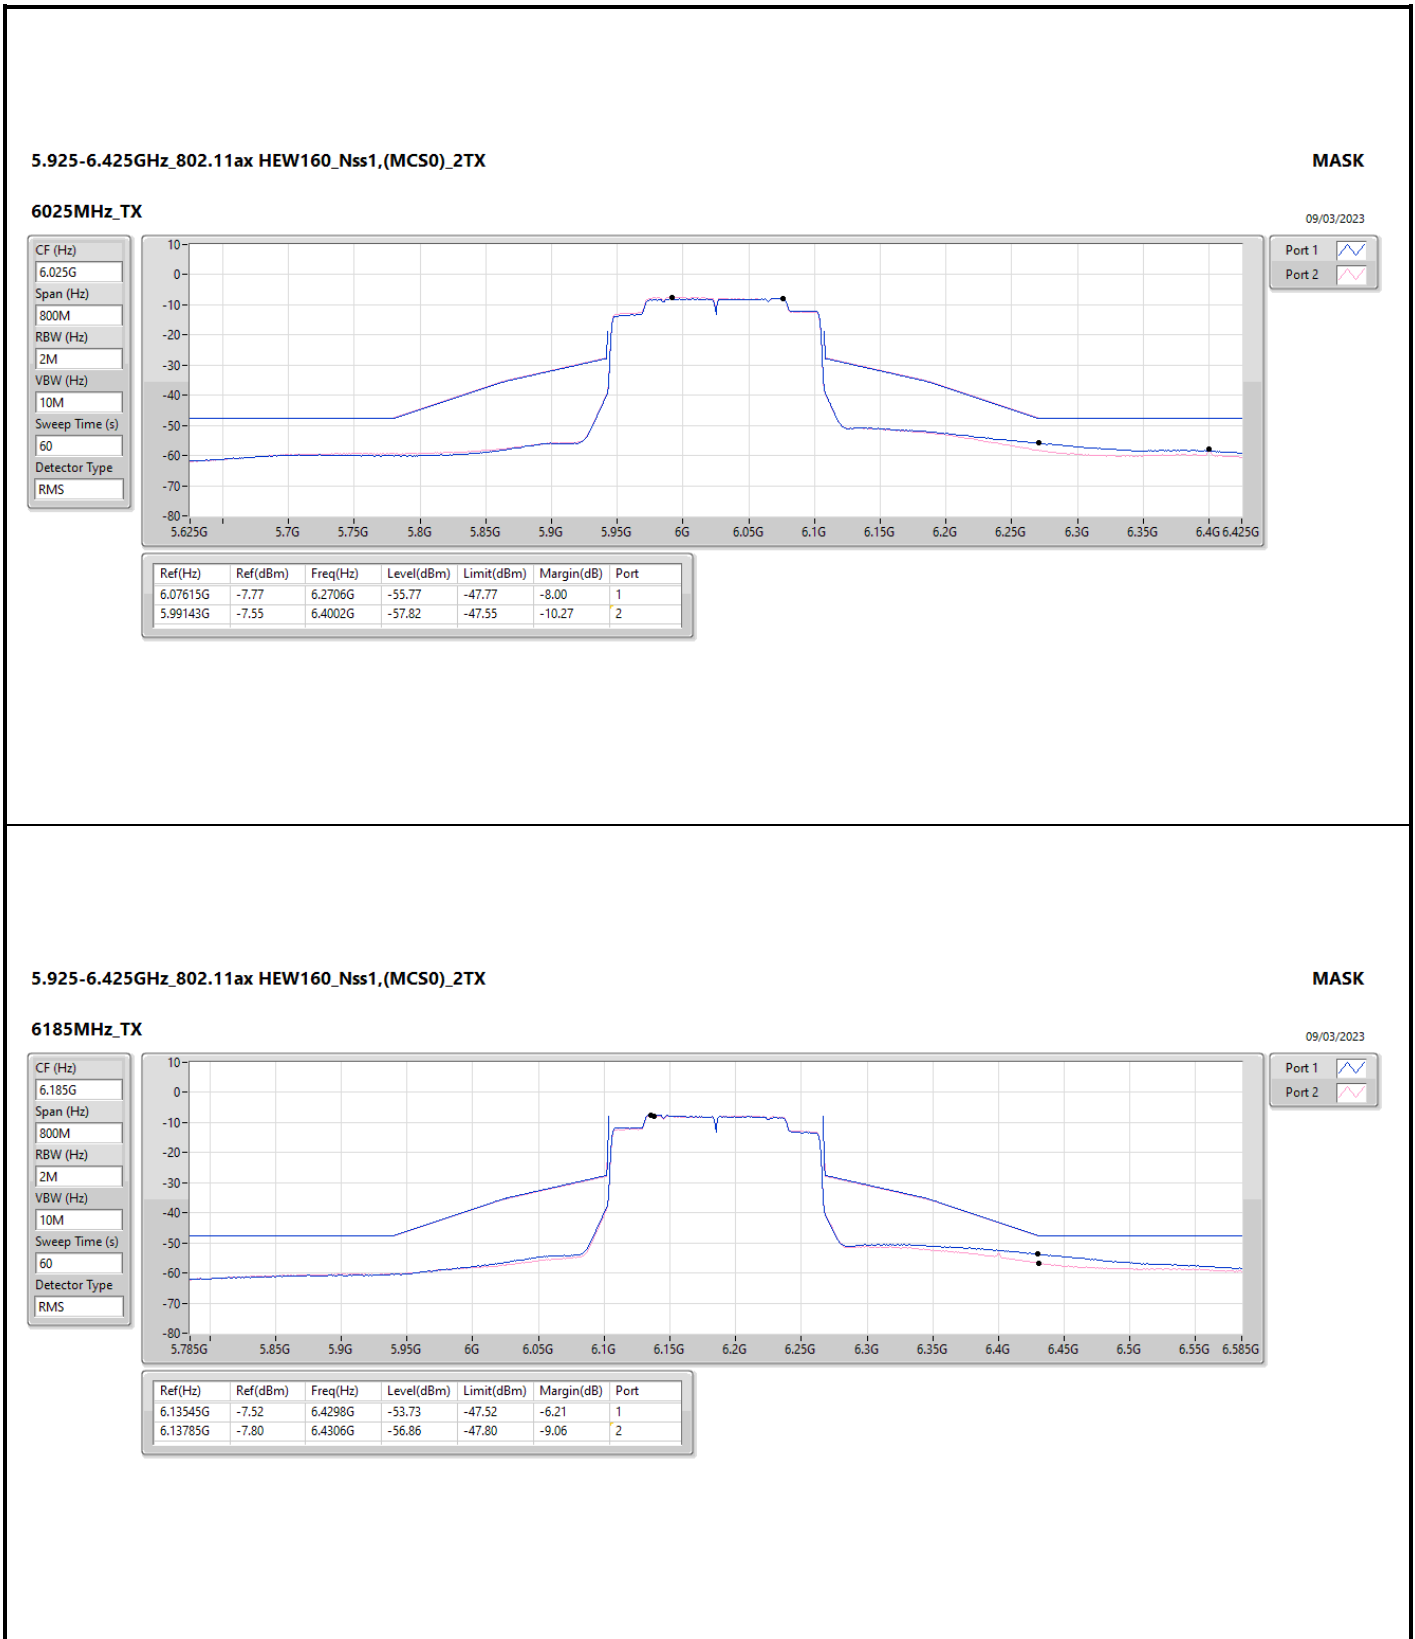

Sweep Time (s)
60

Detector Type
RMS

Port 1 

Port 2 

Ref(Hz)	Ref(dBm)	Freq(Hz)	Level(dBm)	Limit(dBm)	Margin(dB)	Port
6.15261G	-10.76	6.2406G	-58.14	-50.76	-7.38	1
6.15101G	-10.66	6.1418G	-39.16	-30.69	-8.47	2