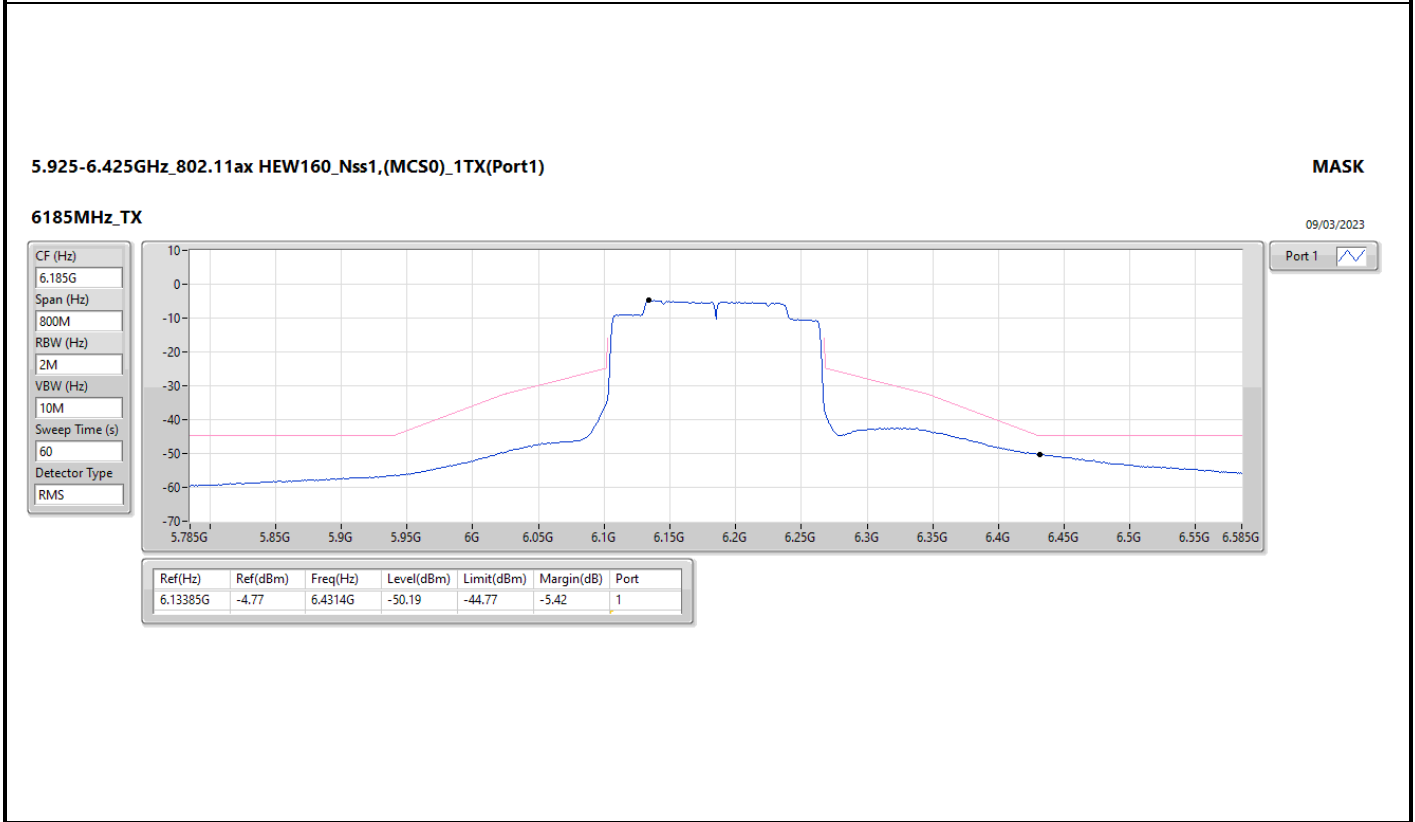

Sweep Time (s)
60

Detector Type
RMS

Port 1 

Port 2 

Ref(Hz)	Ref(dBm)	Freq(Hz)	Level(dBm)	Limit(dBm)	Margin(dB)	Port
6.15261G	-10.76	6.2406G	-58.14	-50.76	-7.38	1
6.15101G	-10.66	6.1418G	-39.16	-30.69	-8.47	2