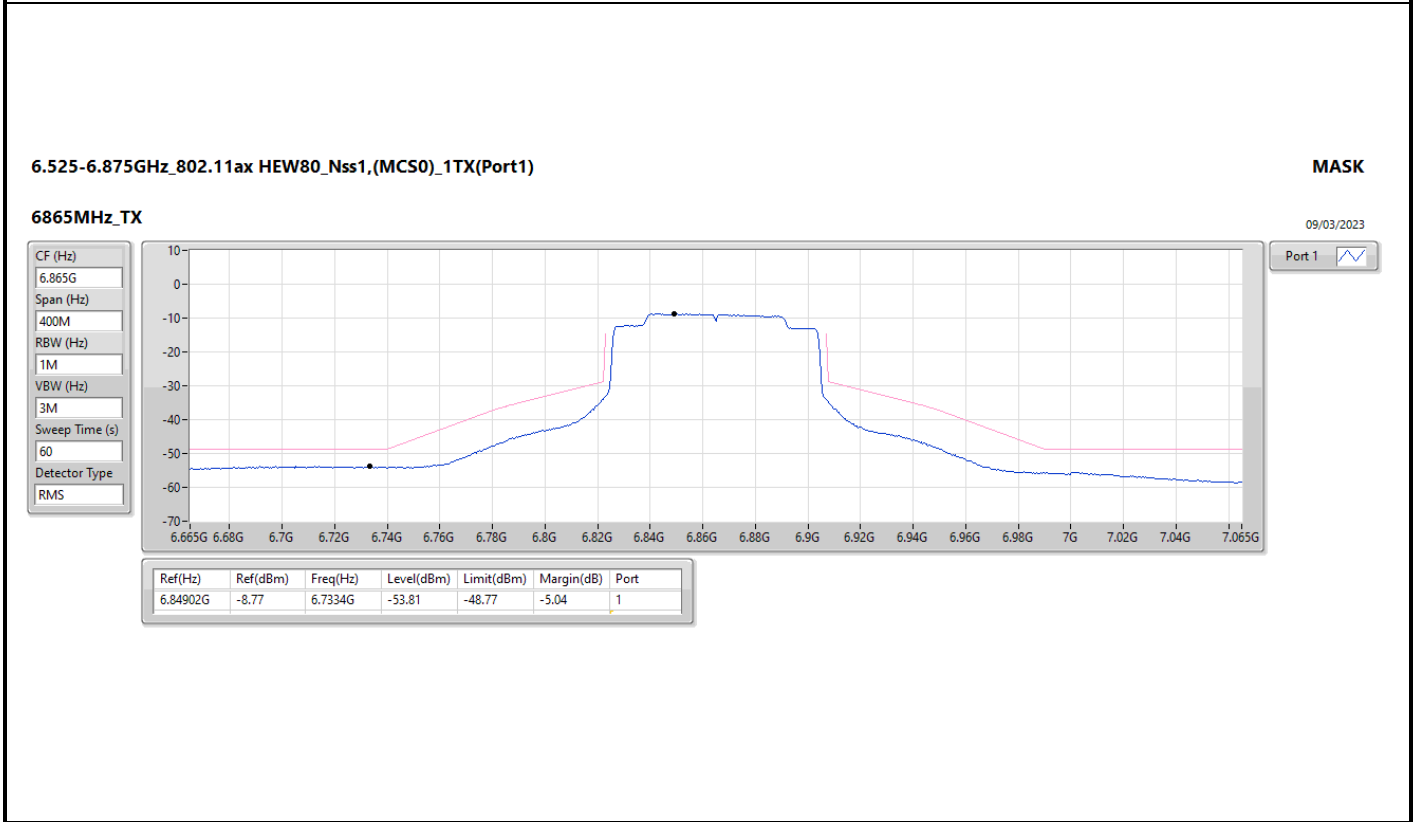

Sweep Time (s)
60

Detector Type
RMS

Port 1 

Port 2 

Ref(Hz)	Ref(dBm)	Freq(Hz)	Level(dBm)	Limit(dBm)	Margin(dB)	Port
6.15261G	-10.76	6.2406G	-58.14	-50.76	-7.38	1
6.15101G	-10.66	6.1418G	-39.16	-30.69	-8.47	2