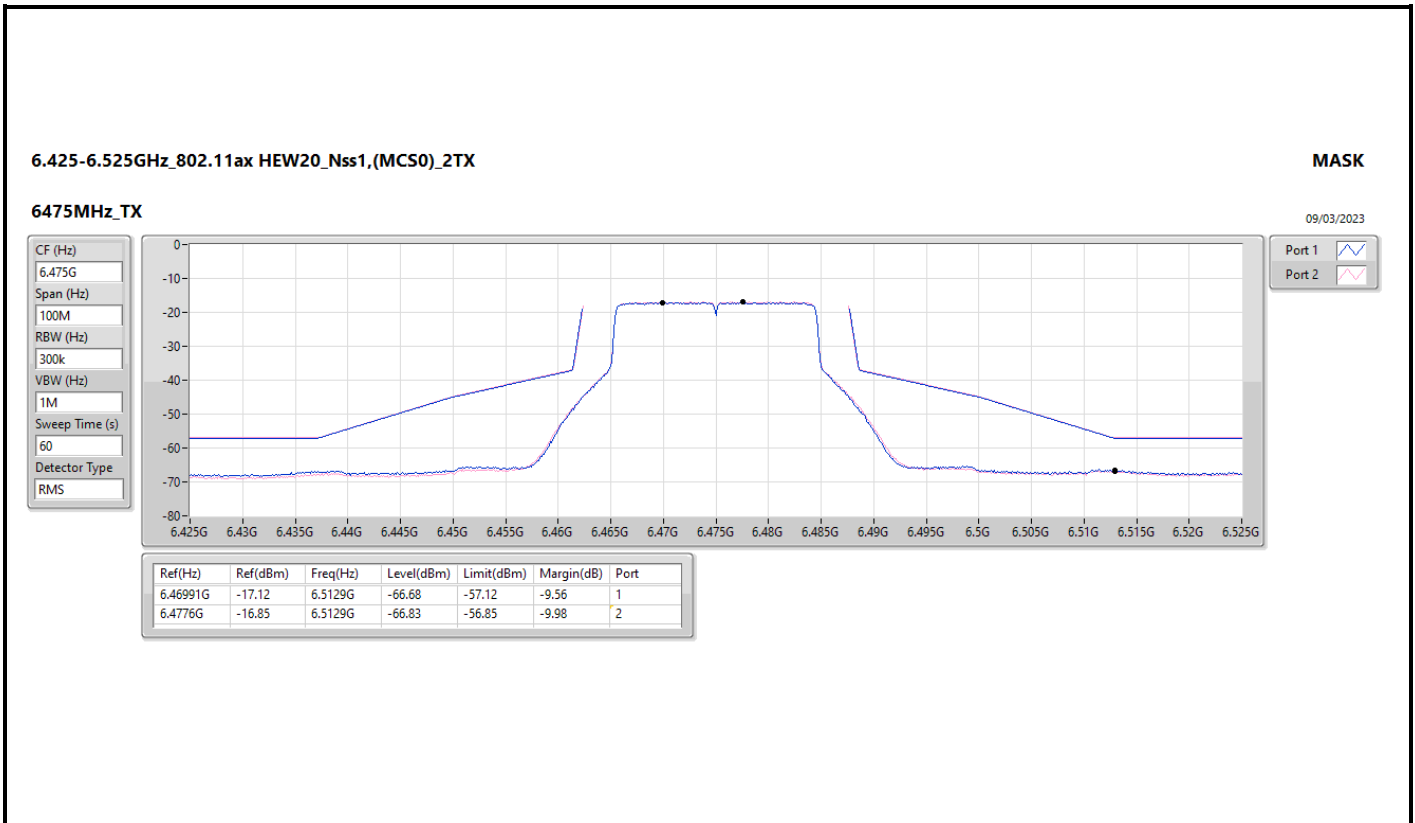

Mode	Result	Ref (Hz)	Ref (dBm)	Freq (Hz)	Level (dBm)	Limit (dBm)	Margin (dB)	Port
6825MHz	Pass	6.81621G	-6.21	6.5778G	-50.37	-46.21	-4.16	1
6985MHz	Pass	6.96982G	-5.61	6.737G	-52.18	-45.61	-6.57	1
802.11ax HEW160_Nss1,(MCS0)_1TX(Port2)	-	-	-	-	-	-	-	-
6025MHz	Pass	5.99623G	-4.89	5.7786G	-54.86	-44.89	-9.97	2
6185MHz	Pass	6.13945G	-5.15	6.433G	-53.07	-45.15	-7.92	2
6345MHz	Pass	6.39295G	-5.37	6.5906G	-51.89	-45.37	-6.52	2
6505MHz	Pass	6.53697G	-5.05	6.653G	-35.28	-31.45	-3.83	2
6665MHz	Pass	6.64182G	-5.16	6.817G	-35.83	-31.96	-3.87	2
6825MHz	Pass	6.8202G	-5.82	6.5818G	-47.94	-45.48	-2.46	2
6985MHz	Pass	6.94984G	-5.53	6.741G	-48.65	-45.53	-3.12	2
802.11ax HEW160_Nss1,(MCS0)_2TX	-	-	-	-	-	-	-	-
6025MHz	Pass	6.07615G	-7.77	6.2706G	-55.77	-47.77	-8.00	1
6025MHz	Pass	5.99143G	-7.55	6.4002G	-57.82	-47.55	-10.27	2
6185MHz	Pass	6.13545G	-7.52	6.4298G	-53.73	-47.52	-6.21	1
6185MHz	Pass	6.13785G	-7.80	6.4306G	-56.86	-47.80	-9.06	2
6345MHz	Pass	6.38976G	-8.05	6.5954G	-53.88	-48.05	-5.83	1
6345MHz	Pass	6.39135G	-8.06	6.5906G	-55.63	-48.06	-7.57	2
6505MHz	Pass	6.47303G	-8.08	6.7498G	-55.07	-48.08	-6.99	1
6505MHz	Pass	6.53537G	-7.78	6.7522G	-54.94	-47.78	-7.16	2
6665MHz	Pass	6.62024G	-8.49	6.4002G	-56.63	-48.49	-8.14	1
6665MHz	Pass	6.62184G	-7.78	6.4002G	-54.68	-47.78	-6.90	2
6825MHz	Pass	6.80982G	-9.01	6.5778G	-55.94	-49.01	-6.93	1
6825MHz	Pass	6.821G	-8.61	6.5794G	-55.54	-48.61	-6.93	2
6985MHz	Pass	7.00098G	-8.33	6.6978G	-56.30	-48.33	-7.97	1
6985MHz	Pass	6.95303G	-8.35	6.7386G	-55.73	-48.35	-7.38	2

Sweep Time (s)
60

Detector Type
RMS

Port 1 

Port 2 

Ref(Hz)	Ref(dBm)	Freq(Hz)	Level(dBm)	Limit(dBm)	Margin(dB)	Port
6.15261G	-10.76	6.2406G	-58.14	-50.76	-7.38	1
6.15101G	-10.66	6.1418G	-39.16	-30.69	-8.47	2