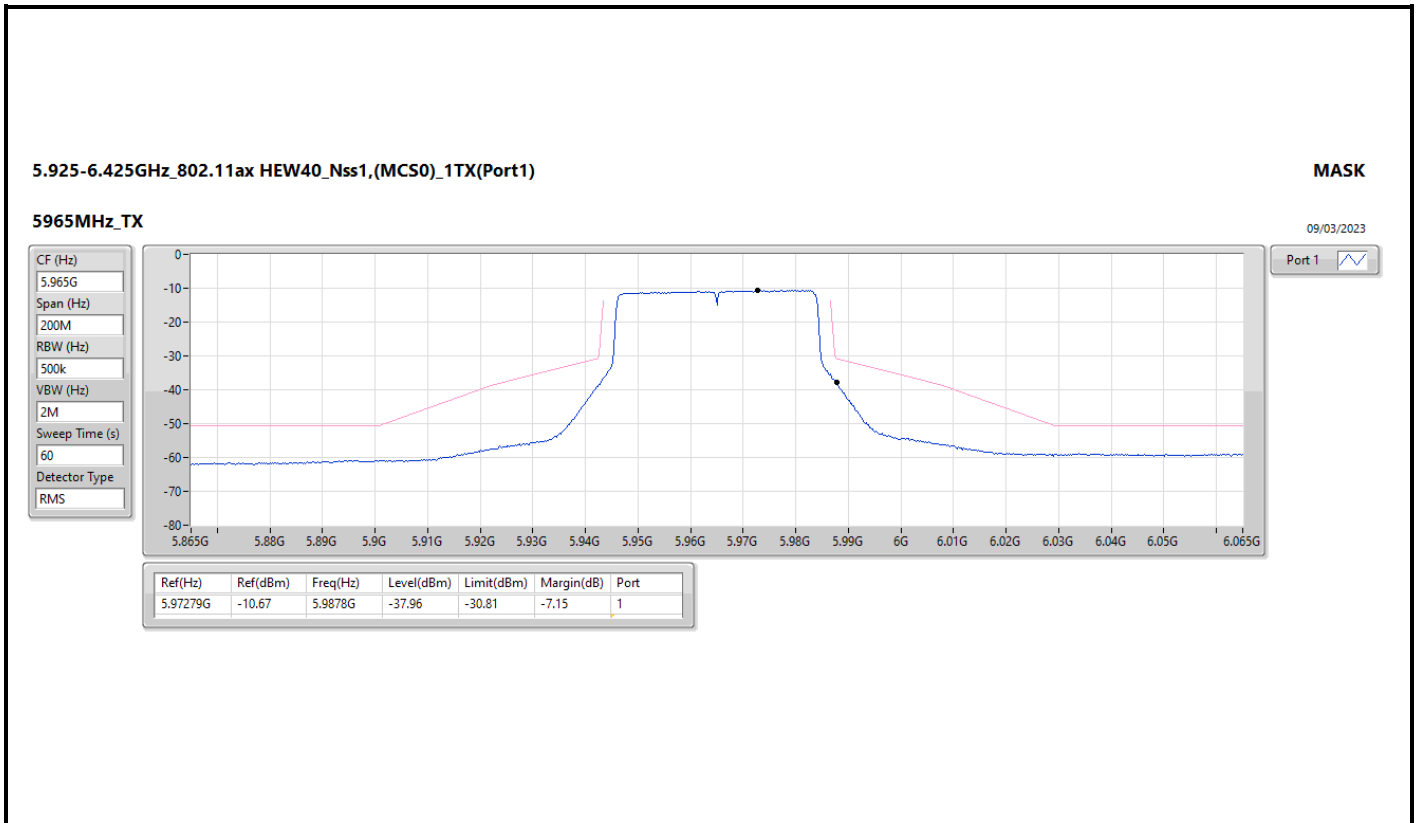

Mode	Result	Ref (Hz)	Ref (dBm)	Freq (Hz)	Level (dBm)	Limit (dBm)	Margin (dB)	Port
6825MHz	Pass	6.81621G	-6.21	6.5778G	-50.37	-46.21	-4.16	1
6985MHz	Pass	6.96982G	-5.61	6.737G	-52.18	-45.61	-6.57	1
802.11ax HEW160_Nss1,(MCS0)_1TX(Port2)	-	-	-	-	-	-	-	-
6025MHz	Pass	5.99623G	-4.89	5.7786G	-54.86	-44.89	-9.97	2
6185MHz	Pass	6.13945G	-5.15	6.433G	-53.07	-45.15	-7.92	2
6345MHz	Pass	6.39295G	-5.37	6.5906G	-51.89	-45.37	-6.52	2
6505MHz	Pass	6.53697G	-5.05	6.653G	-35.28	-31.45	-3.83	2
6665MHz	Pass	6.64182G	-5.16	6.817G	-35.83	-31.96	-3.87	2
6825MHz	Pass	6.8202G	-5.82	6.5818G	-47.94	-45.48	-2.46	2
6985MHz	Pass	6.94984G	-5.53	6.741G	-48.65	-45.53	-3.12	2
802.11ax HEW160_Nss1,(MCS0)_2TX	-	-	-	-	-	-	-	-
6025MHz	Pass	6.07615G	-7.77	6.2706G	-55.77	-47.77	-8.00	1
6025MHz	Pass	5.99143G	-7.55	6.4002G	-57.82	-47.55	-10.27	2
6185MHz	Pass	6.13545G	-7.52	6.4298G	-53.73	-47.52	-6.21	1
6185MHz	Pass	6.13785G	-7.80	6.4306G	-56.86	-47.80	-9.06	2
6345MHz	Pass	6.38976G	-8.05	6.5954G	-53.88	-48.05	-5.83	1
6345MHz	Pass	6.39135G	-8.06	6.5906G	-55.63	-48.06	-7.57	2
6505MHz	Pass	6.47303G	-8.08	6.7498G	-55.07	-48.08	-6.99	1
6505MHz	Pass	6.53537G	-7.78	6.7522G	-54.94	-47.78	-7.16	2
6665MHz	Pass	6.62024G	-8.49	6.4002G	-56.63	-48.49	-8.14	1
6665MHz	Pass	6.62184G	-7.78	6.4002G	-54.68	-47.78	-6.90	2
6825MHz	Pass	6.80982G	-9.01	6.5778G	-55.94	-49.01	-6.93	1
6825MHz	Pass	6.821G	-8.61	6.5794G	-55.54	-48.61	-6.93	2
6985MHz	Pass	7.00098G	-8.33	6.6978G	-56.30	-48.33	-7.97	1
6985MHz	Pass	6.95303G	-8.35	6.7386G	-55.73	-48.35	-7.38	2

Sweep Time (s)
60

Detector Type
RMS

Port 1 

Port 2 

Ref(Hz)	Ref(dBm)	Freq(Hz)	Level(dBm)	Limit(dBm)	Margin(dB)	Port
6.15261G	-10.76	6.2406G	-58.14	-50.76	-7.38	1
6.15101G	-10.66	6.1418G	-39.16	-30.69	-8.47	2