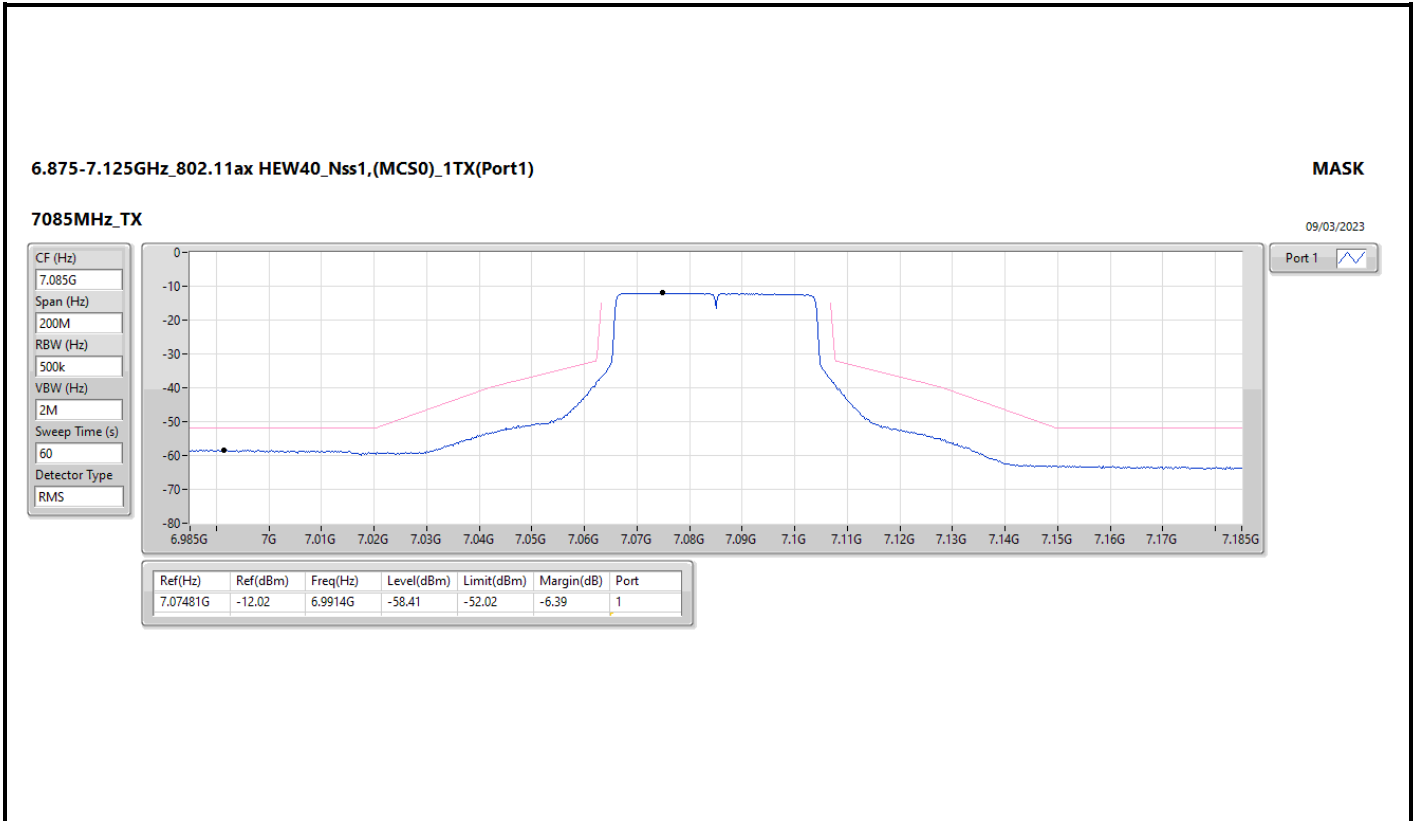

Mode	Result	Ref (Hz)	Ref (dBm)	Freq (Hz)	Level (dBm)	Limit (dBm)	Margin (dB)	Port
6825MHz	Pass	6.81621G	-6.21	6.5778G	-50.37	-46.21	-4.16	1
6985MHz	Pass	6.96982G	-5.61	6.737G	-52.18	-45.61	-6.57	1
802.11ax HEW160_Nss1,(MCS0)_1TX(Port2)	-	-	-	-	-	-	-	-
6025MHz	Pass	5.99623G	-4.89	5.7786G	-54.86	-44.89	-9.97	2
6185MHz	Pass	6.13945G	-5.15	6.433G	-53.07	-45.15	-7.92	2
6345MHz	Pass	6.39295G	-5.37	6.5906G	-51.89	-45.37	-6.52	2
6505MHz	Pass	6.53697G	-5.05	6.653G	-35.28	-31.45	-3.83	2
6665MHz	Pass	6.64182G	-5.16	6.817G	-35.83	-31.96	-3.87	2
6825MHz	Pass	6.8202G	-5.82	6.5818G	-47.94	-45.48	-2.46	2
6985MHz	Pass	6.94984G	-5.53	6.741G	-48.65	-45.53	-3.12	2
802.11ax HEW160_Nss1,(MCS0)_2TX	-	-	-	-	-	-	-	-
6025MHz	Pass	6.07615G	-7.77	6.2706G	-55.77	-47.77	-8.00	1
6025MHz	Pass	5.99143G	-7.55	6.4002G	-57.82	-47.55	-10.27	2
6185MHz	Pass	6.13545G	-7.52	6.4298G	-53.73	-47.52	-6.21	1
6185MHz	Pass	6.13785G	-7.80	6.4306G	-56.86	-47.80	-9.06	2
6345MHz	Pass	6.38976G	-8.05	6.5954G	-53.88	-48.05	-5.83	1
6345MHz	Pass	6.39135G	-8.06	6.5906G	-55.63	-48.06	-7.57	2
6505MHz	Pass	6.47303G	-8.08	6.7498G	-55.07	-48.08	-6.99	1
6505MHz	Pass	6.53537G	-7.78	6.7522G	-54.94	-47.78	-7.16	2
6665MHz	Pass	6.62024G	-8.49	6.4002G	-56.63	-48.49	-8.14	1
6665MHz	Pass	6.62184G	-7.78	6.4002G	-54.68	-47.78	-6.90	2
6825MHz	Pass	6.80982G	-9.01	6.5778G	-55.94	-49.01	-6.93	1
6825MHz	Pass	6.821G	-8.61	6.5794G	-55.54	-48.61	-6.93	2
6985MHz	Pass	7.00098G	-8.33	6.6978G	-56.30	-48.33	-7.97	1
6985MHz	Pass	6.95303G	-8.35	6.7386G	-55.73	-48.35	-7.38	2

Sweep Time (s)
60

Detector Type
RMS

Port 1 

Port 2 

Ref(Hz)	Ref(dBm)	Freq(Hz)	Level(dBm)	Limit(dBm)	Margin(dB)	Port
6.15261G	-10.76	6.2406G	-58.14	-50.76	-7.38	1
6.15101G	-10.66	6.1418G	-39.16	-30.69	-8.47	2