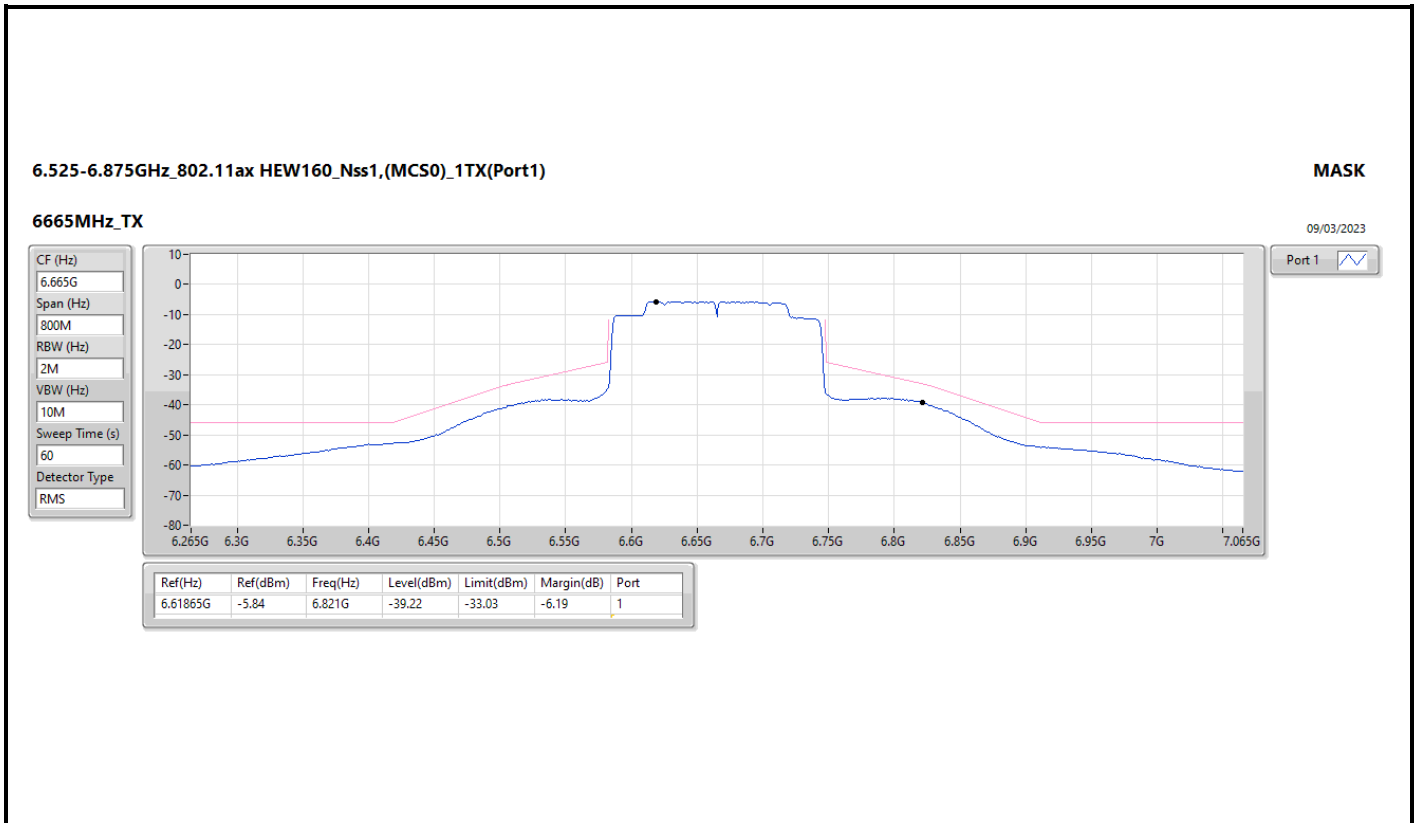

Sweep Time (s)
60

Detector Type
RMS

Port 1 

Port 2 

Ref(Hz)	Ref(dBm)	Freq(Hz)	Level(dBm)	Limit(dBm)	Margin(dB)	Port
6.15261G	-10.76	6.2406G	-58.14	-50.76	-7.38	1
6.15101G	-10.66	6.1418G	-39.16	-30.69	-8.47	2