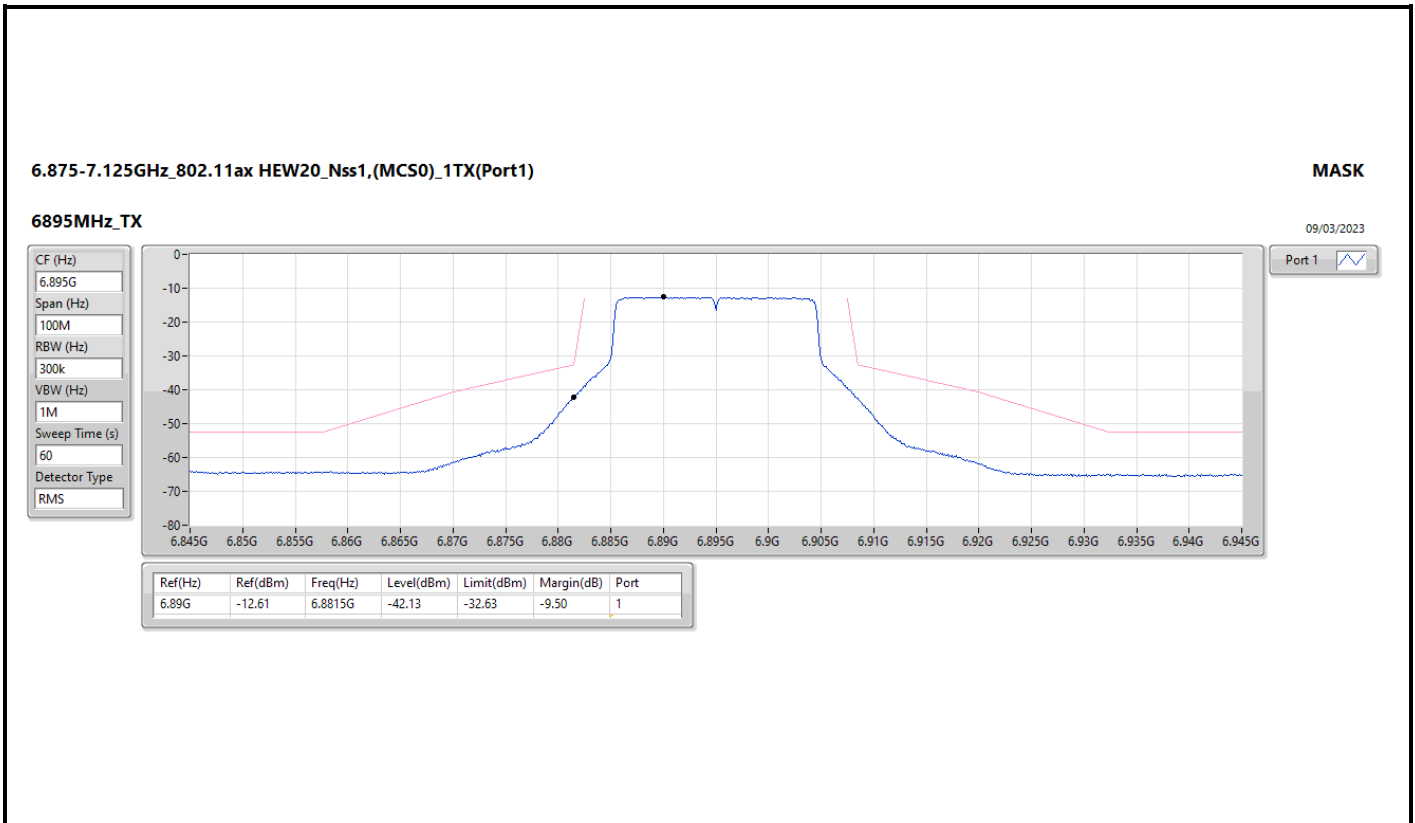

Mode	Result	Ref (Hz)	Ref (dBm)	Freq (Hz)	Level (dBm)	Limit (dBm)	Margin (dB)	Port
6825MHz	Pass	6.81621G	-6.21	6.5778G	-50.37	-46.21	-4.16	1
6985MHz	Pass	6.96982G	-5.61	6.737G	-52.18	-45.61	-6.57	1
802.11ax HEW160_Nss1,(MCS0)_1TX(Port2)	-	-	-	-	-	-	-	-
6025MHz	Pass	5.99623G	-4.89	5.7786G	-54.86	-44.89	-9.97	2
6185MHz	Pass	6.13945G	-5.15	6.433G	-53.07	-45.15	-7.92	2
6345MHz	Pass	6.39295G	-5.37	6.5906G	-51.89	-45.37	-6.52	2
6505MHz	Pass	6.53697G	-5.05	6.653G	-35.28	-31.45	-3.83	2
6665MHz	Pass	6.64182G	-5.16	6.817G	-35.83	-31.96	-3.87	2
6825MHz	Pass	6.8202G	-5.82	6.5818G	-47.94	-45.48	-2.46	2
6985MHz	Pass	6.94984G	-5.53	6.741G	-48.65	-45.53	-3.12	2
802.11ax HEW160_Nss1,(MCS0)_2TX	-	-	-	-	-	-	-	-
6025MHz	Pass	6.07615G	-7.77	6.2706G	-55.77	-47.77	-8.00	1
6025MHz	Pass	5.99143G	-7.55	6.4002G	-57.82	-47.55	-10.27	2
6185MHz	Pass	6.13545G	-7.52	6.4298G	-53.73	-47.52	-6.21	1
6185MHz	Pass	6.13785G	-7.80	6.4306G	-56.86	-47.80	-9.06	2
6345MHz	Pass	6.38976G	-8.05	6.5954G	-53.88	-48.05	-5.83	1
6345MHz	Pass	6.39135G	-8.06	6.5906G	-55.63	-48.06	-7.57	2
6505MHz	Pass	6.47303G	-8.08	6.7498G	-55.07	-48.08	-6.99	1
6505MHz	Pass	6.53537G	-7.78	6.7522G	-54.94	-47.78	-7.16	2
6665MHz	Pass	6.62024G	-8.49	6.4002G	-56.63	-48.49	-8.14	1
6665MHz	Pass	6.62184G	-7.78	6.4002G	-54.68	-47.78	-6.90	2
6825MHz	Pass	6.80982G	-9.01	6.5778G	-55.94	-49.01	-6.93	1
6825MHz	Pass	6.821G	-8.61	6.5794G	-55.54	-48.61	-6.93	2
6985MHz	Pass	7.00098G	-8.33	6.6978G	-56.30	-48.33	-7.97	1
6985MHz	Pass	6.95303G	-8.35	6.7386G	-55.73	-48.35	-7.38	2

Sweep Time (s)
60

Detector Type
RMS

Port 1 

Port 2 

Ref(Hz)	Ref(dBm)	Freq(Hz)	Level(dBm)	Limit(dBm)	Margin(dB)	Port
6.15261G	-10.76	6.2406G	-58.14	-50.76	-7.38	1
6.15101G	-10.66	6.1418G	-39.16	-30.69	-8.47	2