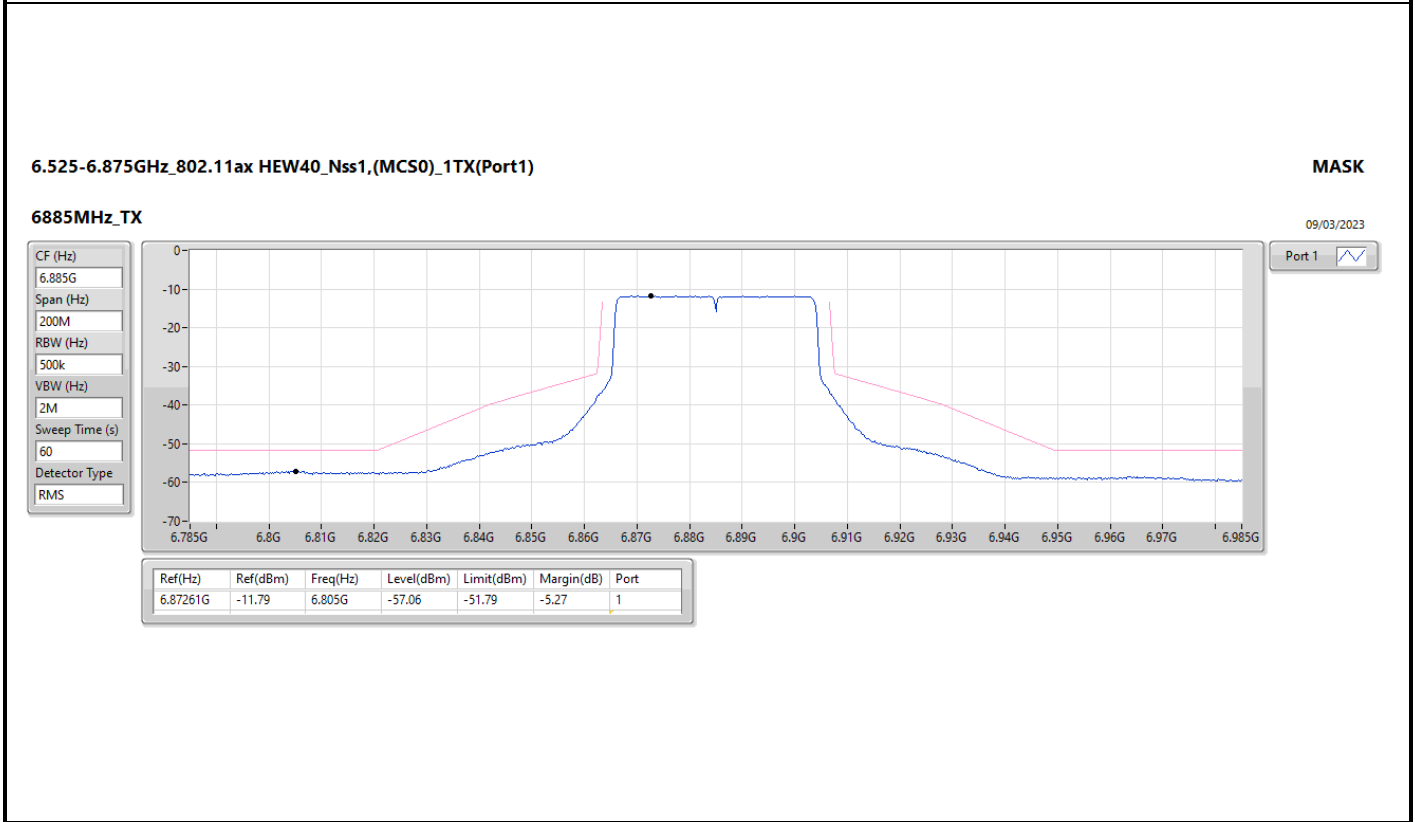

Mode	Result	Ref (Hz)	Ref (dBm)	Freq (Hz)	Level (dBm)	Limit (dBm)	Margin (dB)	Port
6825MHz	Pass	6.81621G	-6.21	6.5778G	-50.37	-46.21	-4.16	1
6985MHz	Pass	6.96982G	-5.61	6.737G	-52.18	-45.61	-6.57	1
802.11ax HEW160_Nss1,(MCS0)_1TX(Port2)	-	-	-	-	-	-	-	-
6025MHz	Pass	5.99623G	-4.89	5.7786G	-54.86	-44.89	-9.97	2
6185MHz	Pass	6.13945G	-5.15	6.433G	-53.07	-45.15	-7.92	2
6345MHz	Pass	6.39295G	-5.37	6.5906G	-51.89	-45.37	-6.52	2
6505MHz	Pass	6.53697G	-5.05	6.653G	-35.28	-31.45	-3.83	2
6665MHz	Pass	6.64182G	-5.16	6.817G	-35.83	-31.96	-3.87	2
6825MHz	Pass	6.8202G	-5.82	6.5818G	-47.94	-45.48	-2.46	2
6985MHz	Pass	6.94984G	-5.53	6.741G	-48.65	-45.53	-3.12	2
802.11ax HEW160_Nss1,(MCS0)_2TX	-	-	-	-	-	-	-	-
6025MHz	Pass	6.07615G	-7.77	6.2706G	-55.77	-47.77	-8.00	1
6025MHz	Pass	5.99143G	-7.55	6.4002G	-57.82	-47.55	-10.27	2
6185MHz	Pass	6.13545G	-7.52	6.4298G	-53.73	-47.52	-6.21	1
6185MHz	Pass	6.13785G	-7.80	6.4306G	-56.86	-47.80	-9.06	2
6345MHz	Pass	6.38976G	-8.05	6.5954G	-53.88	-48.05	-5.83	1
6345MHz	Pass	6.39135G	-8.06	6.5906G	-55.63	-48.06	-7.57	2
6505MHz	Pass	6.47303G	-8.08	6.7498G	-55.07	-48.08	-6.99	1
6505MHz	Pass	6.53537G	-7.78	6.7522G	-54.94	-47.78	-7.16	2
6665MHz	Pass	6.62024G	-8.49	6.4002G	-56.63	-48.49	-8.14	1
6665MHz	Pass	6.62184G	-7.78	6.4002G	-54.68	-47.78	-6.90	2
6825MHz	Pass	6.80982G	-9.01	6.5778G	-55.94	-49.01	-6.93	1
6825MHz	Pass	6.821G	-8.61	6.5794G	-55.54	-48.61	-6.93	2
6985MHz	Pass	7.00098G	-8.33	6.6978G	-56.30	-48.33	-7.97	1
6985MHz	Pass	6.95303G	-8.35	6.7386G	-55.73	-48.35	-7.38	2

Sweep Time (s)
60

Detector Type
RMS

Port 1 

Port 2 

Ref(Hz)	Ref(dBm)	Freq(Hz)	Level(dBm)	Limit(dBm)	Margin(dB)	Port
6.15261G	-10.76	6.2406G	-58.14	-50.76	-7.38	1
6.15101G	-10.66	6.1418G	-39.16	-30.69	-8.47	2