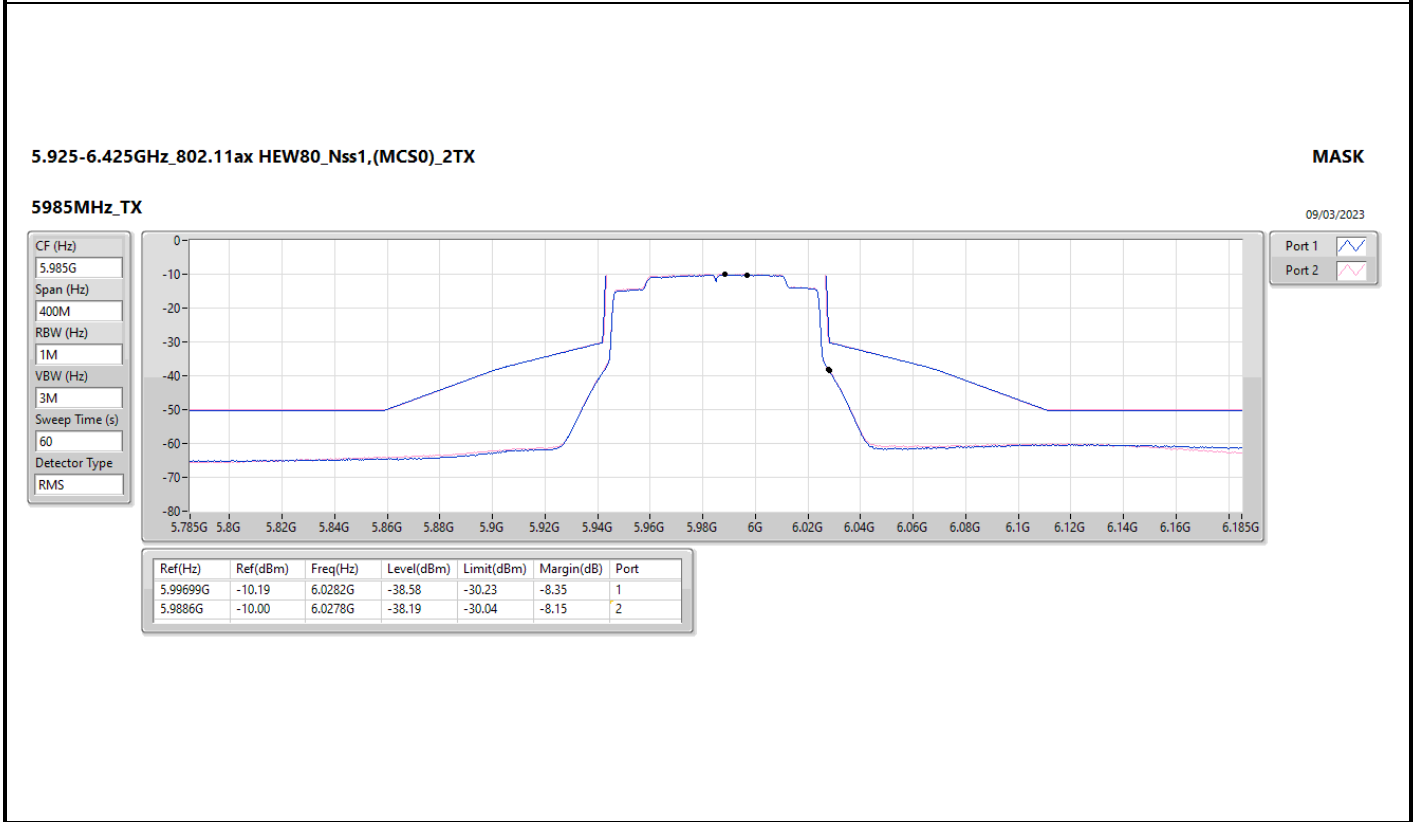

Sweep Time (s)
60

Detector Type
RMS

Port 1 

Port 2 

Ref(Hz)	Ref(dBm)	Freq(Hz)	Level(dBm)	Limit(dBm)	Margin(dB)	Port
6.15261G	-10.76	6.2406G	-58.14	-50.76	-7.38	1
6.15101G	-10.66	6.1418G	-39.16	-30.69	-8.47	2