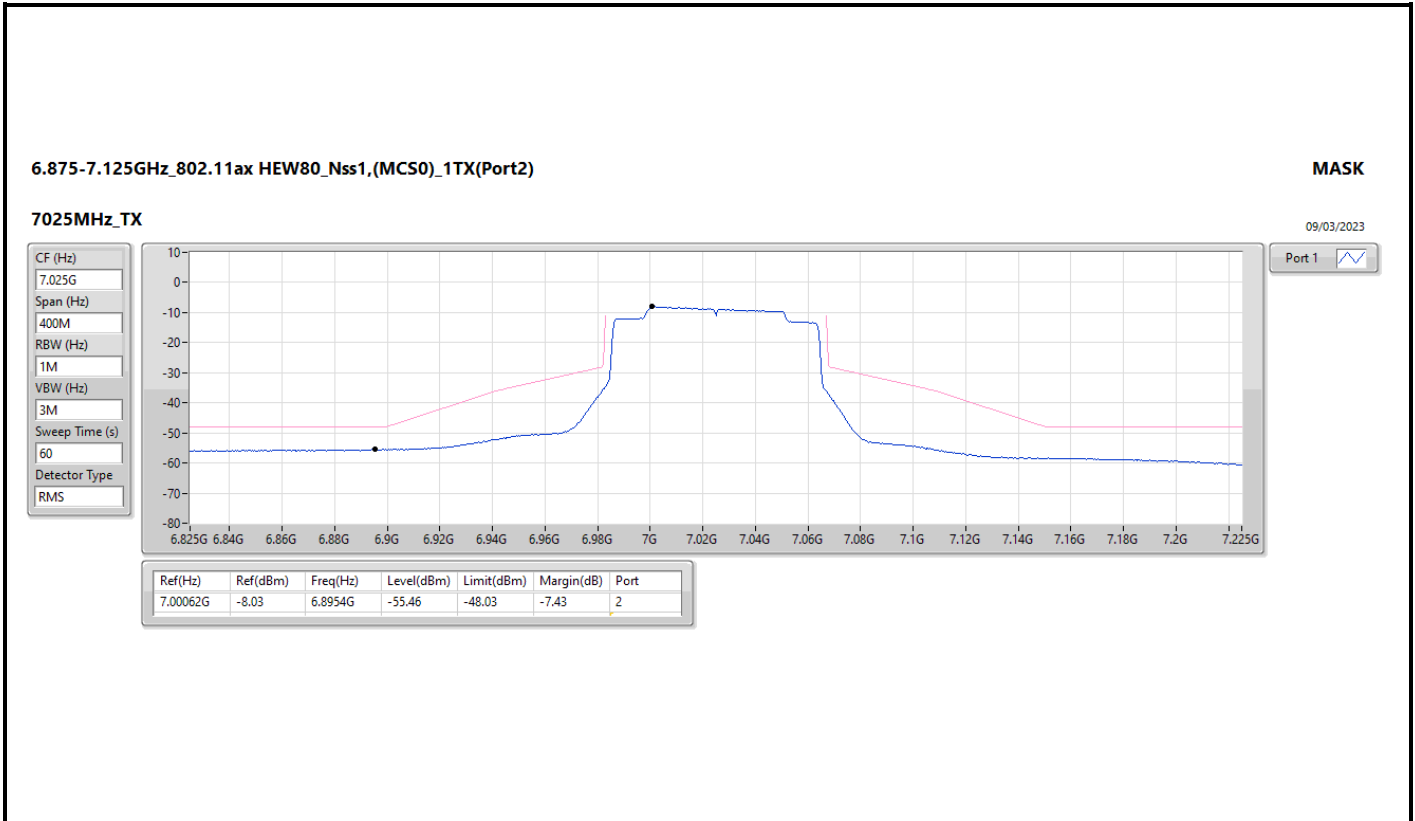

Sweep Time (s)
60

Detector Type
RMS

Port 1 

Port 2 

Ref(Hz)	Ref(dBm)	Freq(Hz)	Level(dBm)	Limit(dBm)	Margin(dB)	Port
6.15261G	-10.76	6.2406G	-58.14	-50.76	-7.38	1
6.15101G	-10.66	6.1418G	-39.16	-30.69	-8.47	2