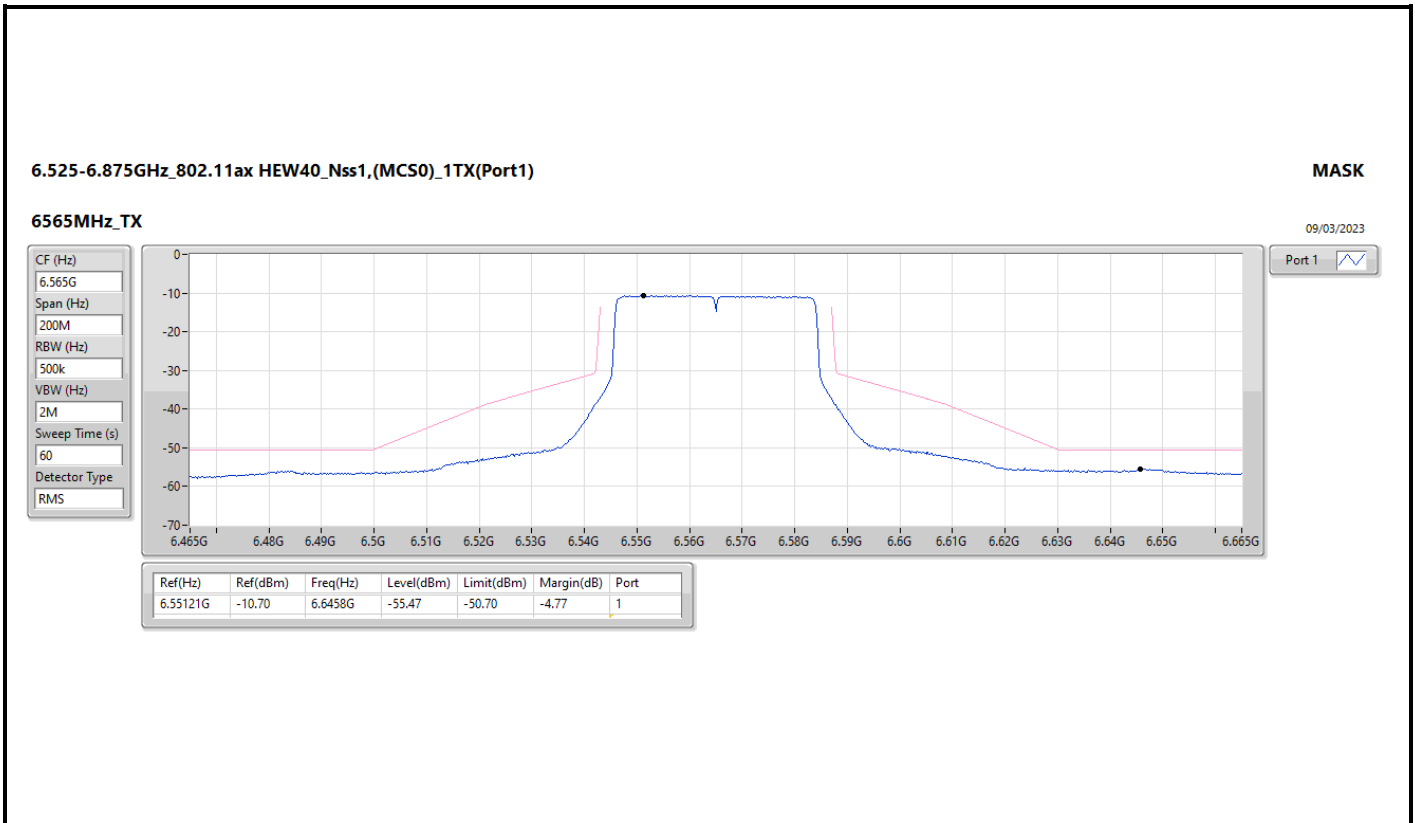

Mode	Result	Ref (Hz)	Ref (dBm)	Freq (Hz)	Level (dBm)	Limit (dBm)	Margin (dB)	Port
6825MHz	Pass	6.81621G	-6.21	6.5778G	-50.37	-46.21	-4.16	1
6985MHz	Pass	6.96982G	-5.61	6.737G	-52.18	-45.61	-6.57	1
802.11ax HEW160_Nss1,(MCS0)_1TX(Port2)	-	-	-	-	-	-	-	-
6025MHz	Pass	5.99623G	-4.89	5.7786G	-54.86	-44.89	-9.97	2
6185MHz	Pass	6.13945G	-5.15	6.433G	-53.07	-45.15	-7.92	2
6345MHz	Pass	6.39295G	-5.37	6.5906G	-51.89	-45.37	-6.52	2
6505MHz	Pass	6.53697G	-5.05	6.653G	-35.28	-31.45	-3.83	2
6665MHz	Pass	6.64182G	-5.16	6.817G	-35.83	-31.96	-3.87	2
6825MHz	Pass	6.8202G	-5.82	6.5818G	-47.94	-45.48	-2.46	2
6985MHz	Pass	6.94984G	-5.53	6.741G	-48.65	-45.53	-3.12	2
802.11ax HEW160_Nss1,(MCS0)_2TX	-	-	-	-	-	-	-	-
6025MHz	Pass	6.07615G	-7.77	6.2706G	-55.77	-47.77	-8.00	1
6025MHz	Pass	5.99143G	-7.55	6.4002G	-57.82	-47.55	-10.27	2
6185MHz	Pass	6.13545G	-7.52	6.4298G	-53.73	-47.52	-6.21	1
6185MHz	Pass	6.13785G	-7.80	6.4306G	-56.86	-47.80	-9.06	2
6345MHz	Pass	6.38976G	-8.05	6.5954G	-53.88	-48.05	-5.83	1
6345MHz	Pass	6.39135G	-8.06	6.5906G	-55.63	-48.06	-7.57	2
6505MHz	Pass	6.47303G	-8.08	6.7498G	-55.07	-48.08	-6.99	1
6505MHz	Pass	6.53537G	-7.78	6.7522G	-54.94	-47.78	-7.16	2
6665MHz	Pass	6.62024G	-8.49	6.4002G	-56.63	-48.49	-8.14	1
6665MHz	Pass	6.62184G	-7.78	6.4002G	-54.68	-47.78	-6.90	2
6825MHz	Pass	6.80982G	-9.01	6.5778G	-55.94	-49.01	-6.93	1
6825MHz	Pass	6.821G	-8.61	6.5794G	-55.54	-48.61	-6.93	2
6985MHz	Pass	7.00098G	-8.33	6.6978G	-56.30	-48.33	-7.97	1
6985MHz	Pass	6.95303G	-8.35	6.7386G	-55.73	-48.35	-7.38	2

Sweep Time (s)
60

Detector Type
RMS

Port 1 

Port 2 

Ref(Hz)	Ref(dBm)	Freq(Hz)	Level(dBm)	Limit(dBm)	Margin(dB)	Port
6.15261G	-10.76	6.2406G	-58.14	-50.76	-7.38	1
6.15101G	-10.66	6.1418G	-39.16	-30.69	-8.47	2