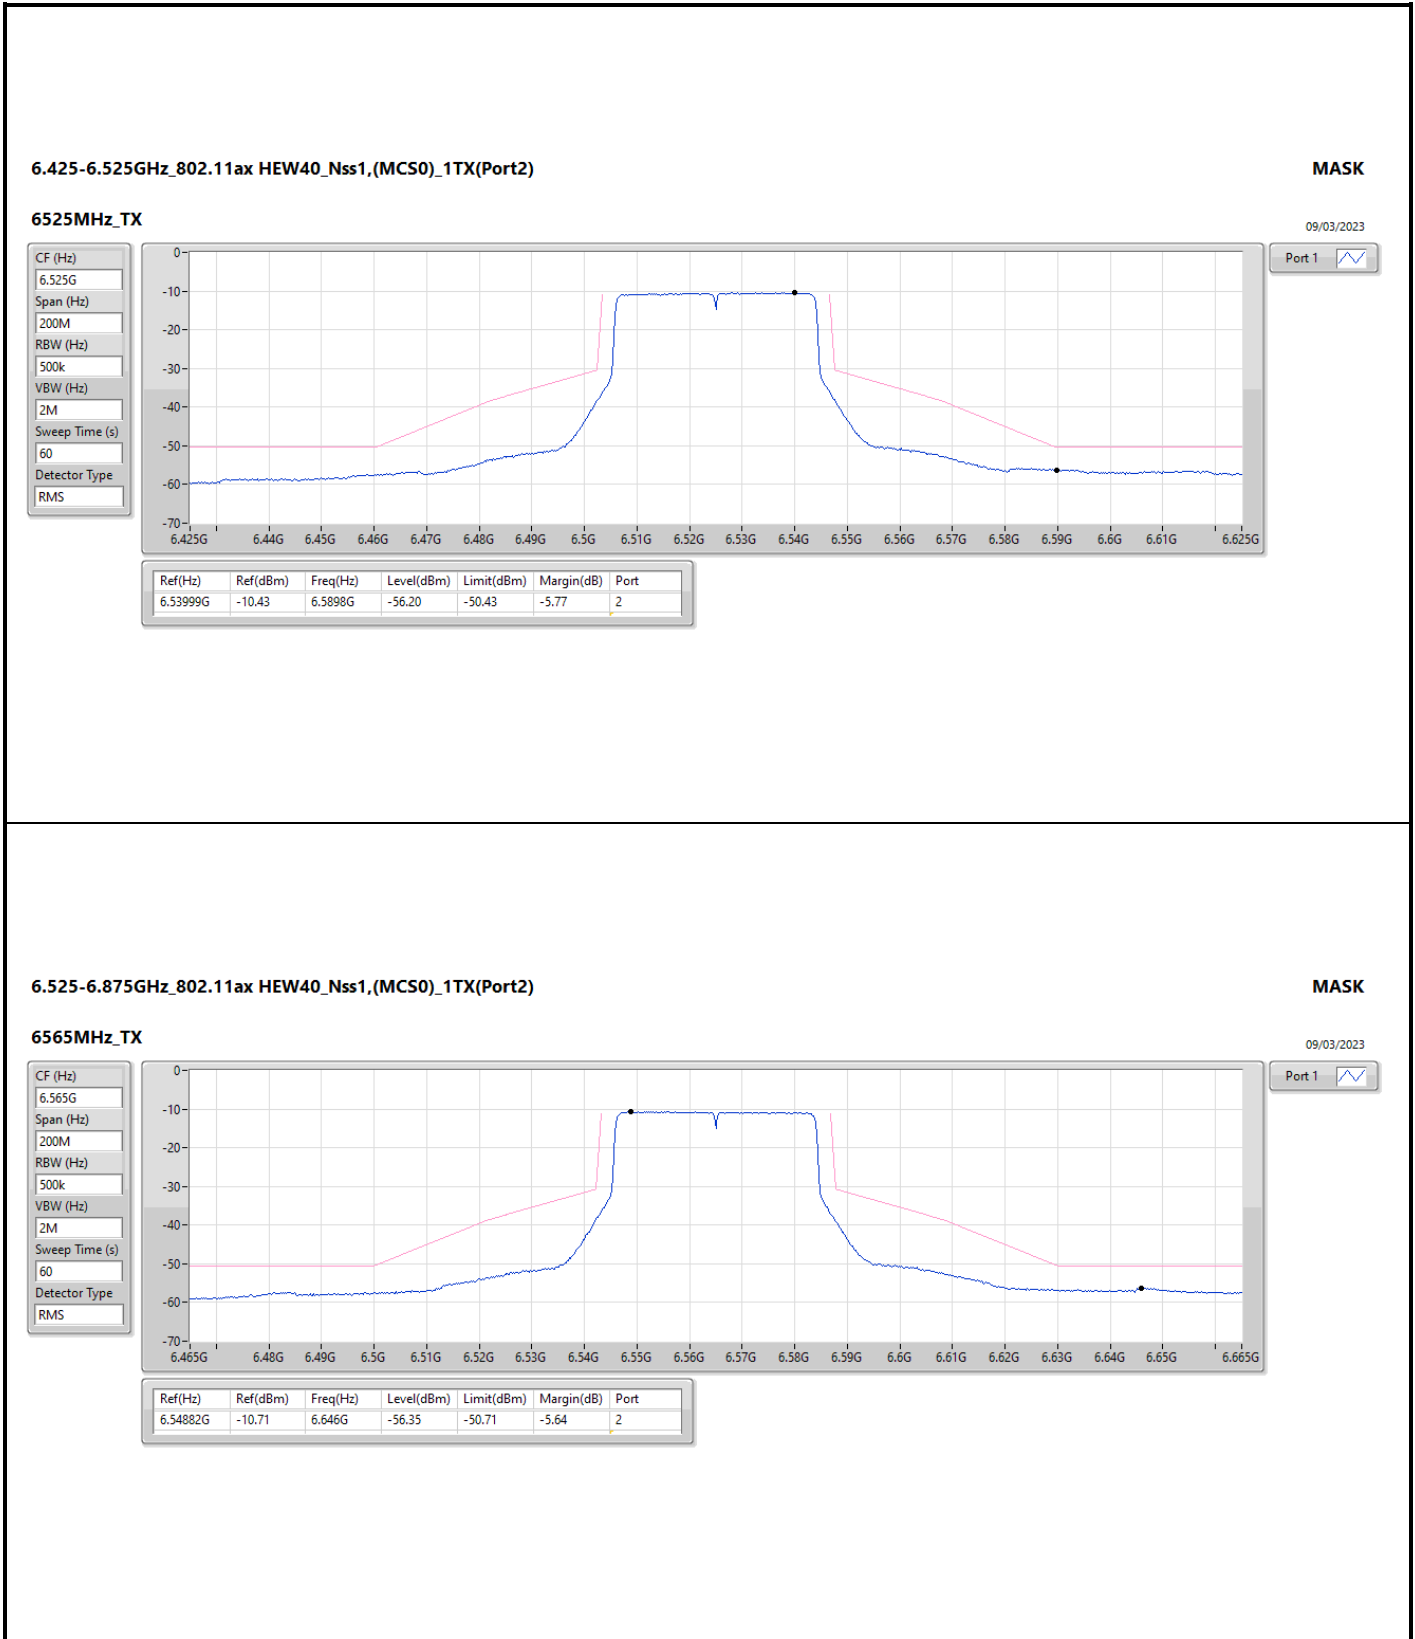

Mode	Result	Ref (Hz)	Ref (dBm)	Freq (Hz)	Level (dBm)	Limit (dBm)	Margin (dB)	Port
6825MHz	Pass	6.81621G	-6.21	6.5778G	-50.37	-46.21	-4.16	1
6985MHz	Pass	6.96982G	-5.61	6.737G	-52.18	-45.61	-6.57	1
802.11ax HEW160_Nss1,(MCS0)_1TX(Port2)	-	-	-	-	-	-	-	-
6025MHz	Pass	5.99623G	-4.89	5.7786G	-54.86	-44.89	-9.97	2
6185MHz	Pass	6.13945G	-5.15	6.433G	-53.07	-45.15	-7.92	2
6345MHz	Pass	6.39295G	-5.37	6.5906G	-51.89	-45.37	-6.52	2
6505MHz	Pass	6.53697G	-5.05	6.653G	-35.28	-31.45	-3.83	2
6665MHz	Pass	6.64182G	-5.16	6.817G	-35.83	-31.96	-3.87	2
6825MHz	Pass	6.8202G	-5.82	6.5818G	-47.94	-45.48	-2.46	2
6985MHz	Pass	6.94984G	-5.53	6.741G	-48.65	-45.53	-3.12	2
802.11ax HEW160_Nss1,(MCS0)_2TX	-	-	-	-	-	-	-	-
6025MHz	Pass	6.07615G	-7.77	6.2706G	-55.77	-47.77	-8.00	1
6025MHz	Pass	5.99143G	-7.55	6.4002G	-57.82	-47.55	-10.27	2
6185MHz	Pass	6.13545G	-7.52	6.4298G	-53.73	-47.52	-6.21	1
6185MHz	Pass	6.13785G	-7.80	6.4306G	-56.86	-47.80	-9.06	2
6345MHz	Pass	6.38976G	-8.05	6.5954G	-53.88	-48.05	-5.83	1
6345MHz	Pass	6.39135G	-8.06	6.5906G	-55.63	-48.06	-7.57	2
6505MHz	Pass	6.47303G	-8.08	6.7498G	-55.07	-48.08	-6.99	1
6505MHz	Pass	6.53537G	-7.78	6.7522G	-54.94	-47.78	-7.16	2
6665MHz	Pass	6.62024G	-8.49	6.4002G	-56.63	-48.49	-8.14	1
6665MHz	Pass	6.62184G	-7.78	6.4002G	-54.68	-47.78	-6.90	2
6825MHz	Pass	6.80982G	-9.01	6.5778G	-55.94	-49.01	-6.93	1
6825MHz	Pass	6.821G	-8.61	6.5794G	-55.54	-48.61	-6.93	2
6985MHz	Pass	7.00098G	-8.33	6.6978G	-56.30	-48.33	-7.97	1
6985MHz	Pass	6.95303G	-8.35	6.7386G	-55.73	-48.35	-7.38	2

Sweep Time (s)
60

Detector Type
RMS

Port 1 

Port 2 

Ref(Hz)	Ref(dBm)	Freq(Hz)	Level(dBm)	Limit(dBm)	Margin(dB)	Port
6.15261G	-10.76	6.2406G	-58.14	-50.76	-7.38	1
6.15101G	-10.66	6.1418G	-39.16	-30.69	-8.47	2