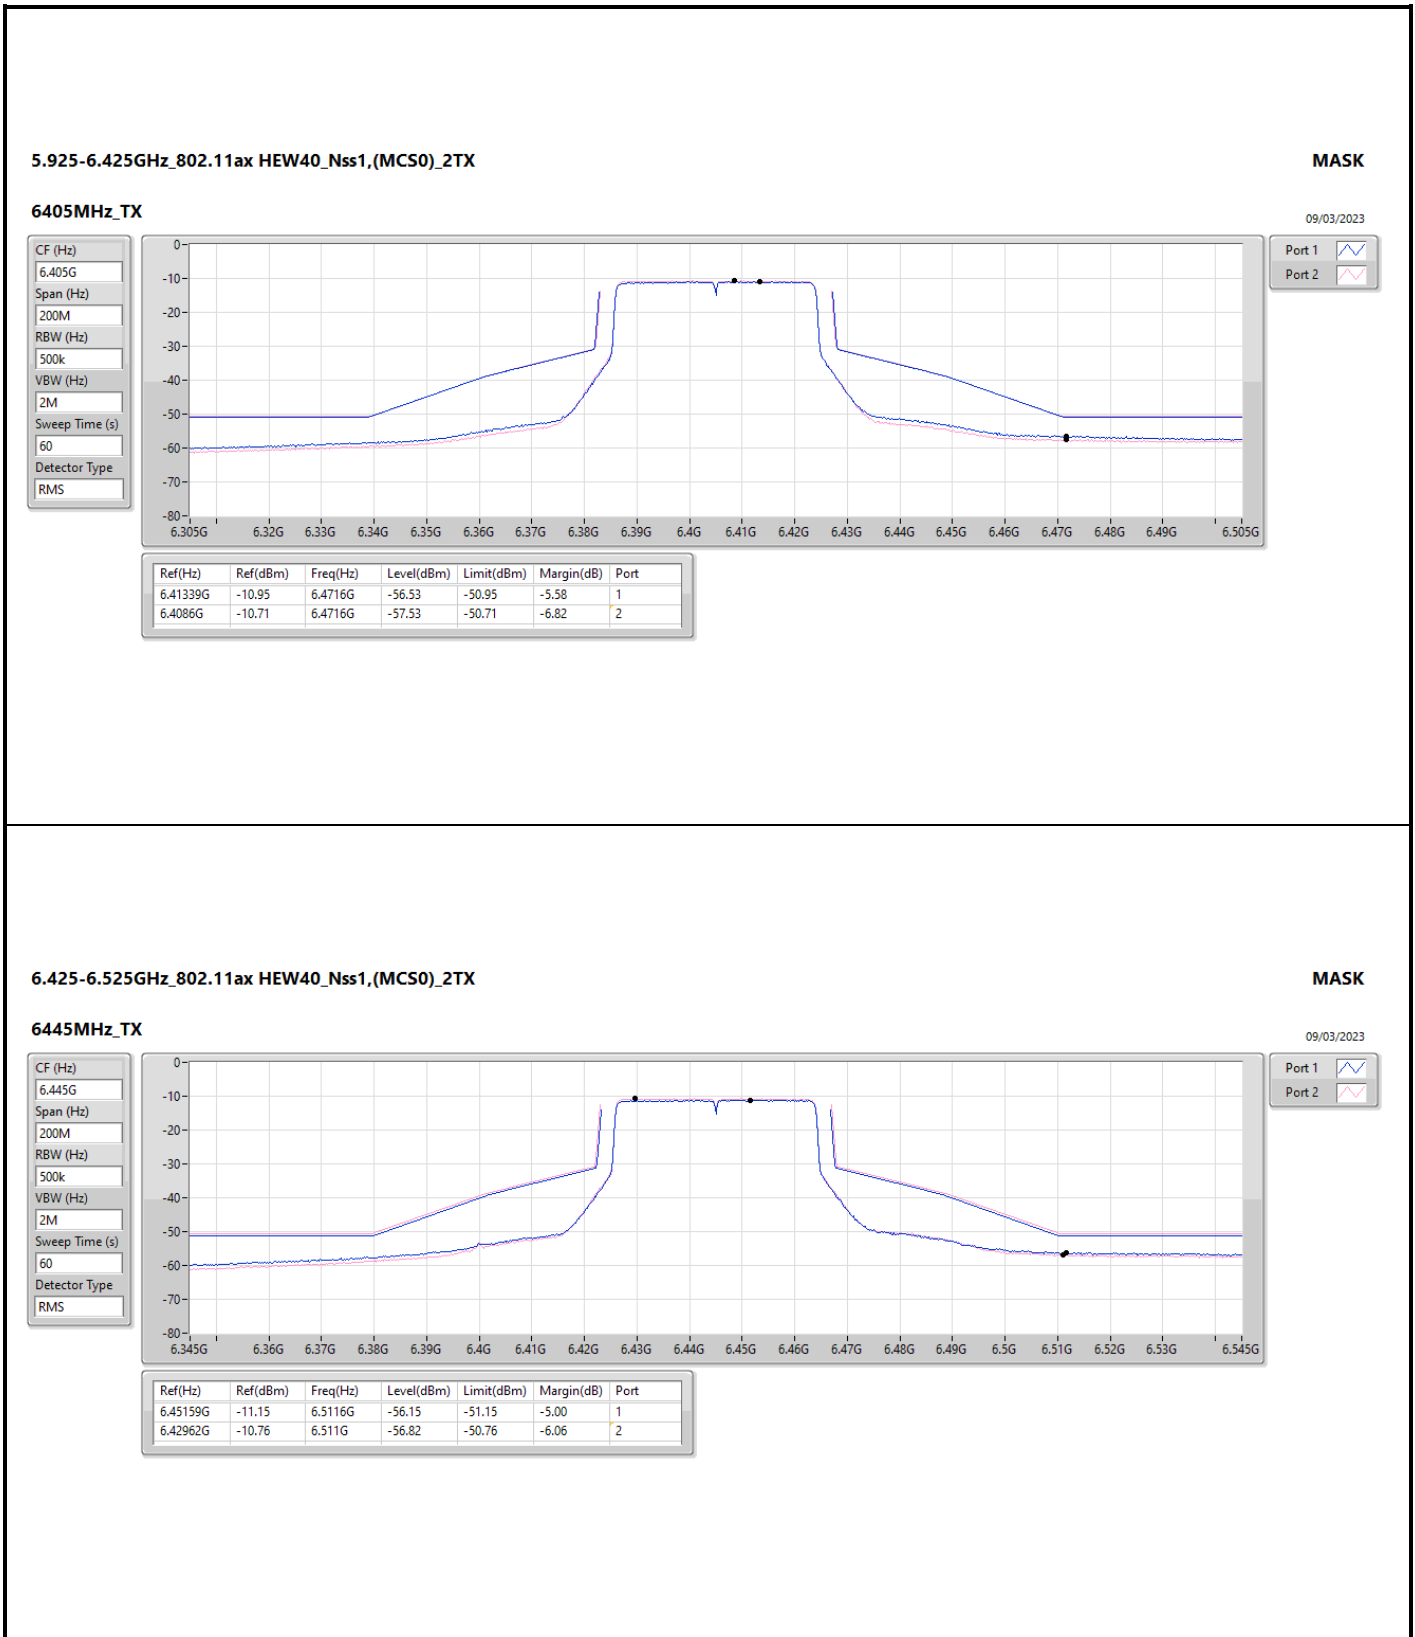

Sweep Time (s)
60

Detector Type
RMS

Port 1 

Port 2 

Ref(Hz)	Ref(dBm)	Freq(Hz)	Level(dBm)	Limit(dBm)	Margin(dB)	Port
6.15261G	-10.76	6.2406G	-58.14	-50.76	-7.38	1
6.15101G	-10.66	6.1418G	-39.16	-30.69	-8.47	2