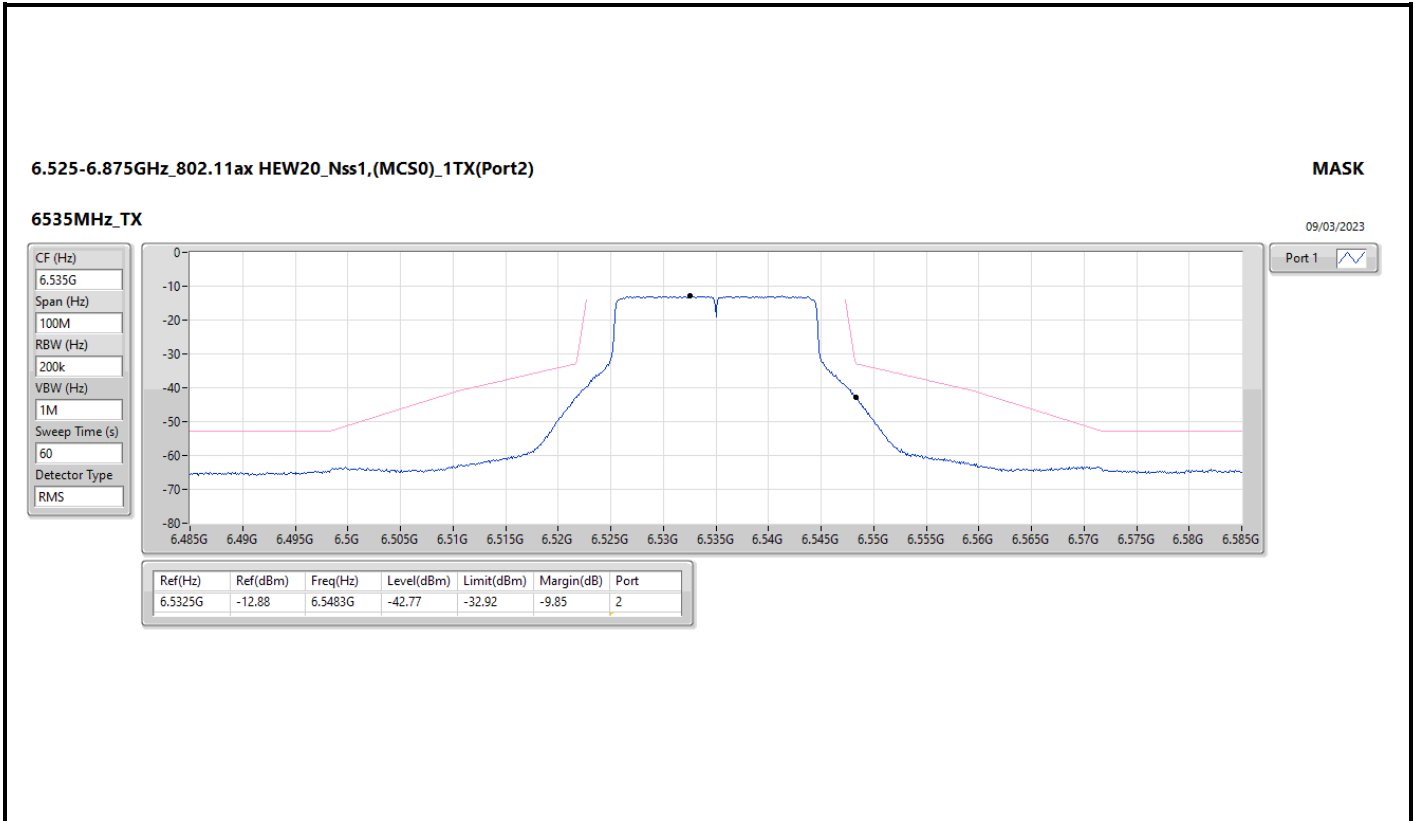

Mode	Result	Ref (Hz)	Ref (dBm)	Freq (Hz)	Level (dBm)	Limit (dBm)	Margin (dB)	Port
6825MHz	Pass	6.81621G	-6.21	6.5778G	-50.37	-46.21	-4.16	1
6985MHz	Pass	6.96982G	-5.61	6.737G	-52.18	-45.61	-6.57	1
802.11ax HEW160_Nss1,(MCS0)_1TX(Port2)	-	-	-	-	-	-	-	-
6025MHz	Pass	5.99623G	-4.89	5.7786G	-54.86	-44.89	-9.97	2
6185MHz	Pass	6.13945G	-5.15	6.433G	-53.07	-45.15	-7.92	2
6345MHz	Pass	6.39295G	-5.37	6.5906G	-51.89	-45.37	-6.52	2
6505MHz	Pass	6.53697G	-5.05	6.653G	-35.28	-31.45	-3.83	2
6665MHz	Pass	6.64182G	-5.16	6.817G	-35.83	-31.96	-3.87	2
6825MHz	Pass	6.8202G	-5.82	6.5818G	-47.94	-45.48	-2.46	2
6985MHz	Pass	6.94984G	-5.53	6.741G	-48.65	-45.53	-3.12	2
802.11ax HEW160_Nss1,(MCS0)_2TX	-	-	-	-	-	-	-	-
6025MHz	Pass	6.07615G	-7.77	6.2706G	-55.77	-47.77	-8.00	1
6025MHz	Pass	5.99143G	-7.55	6.4002G	-57.82	-47.55	-10.27	2
6185MHz	Pass	6.13545G	-7.52	6.4298G	-53.73	-47.52	-6.21	1
6185MHz	Pass	6.13785G	-7.80	6.4306G	-56.86	-47.80	-9.06	2
6345MHz	Pass	6.38976G	-8.05	6.5954G	-53.88	-48.05	-5.83	1
6345MHz	Pass	6.39135G	-8.06	6.5906G	-55.63	-48.06	-7.57	2
6505MHz	Pass	6.47303G	-8.08	6.7498G	-55.07	-48.08	-6.99	1
6505MHz	Pass	6.53537G	-7.78	6.7522G	-54.94	-47.78	-7.16	2
6665MHz	Pass	6.62024G	-8.49	6.4002G	-56.63	-48.49	-8.14	1
6665MHz	Pass	6.62184G	-7.78	6.4002G	-54.68	-47.78	-6.90	2
6825MHz	Pass	6.80982G	-9.01	6.5778G	-55.94	-49.01	-6.93	1
6825MHz	Pass	6.821G	-8.61	6.5794G	-55.54	-48.61	-6.93	2
6985MHz	Pass	7.00098G	-8.33	6.6978G	-56.30	-48.33	-7.97	1
6985MHz	Pass	6.95303G	-8.35	6.7386G	-55.73	-48.35	-7.38	2

Sweep Time (s)
60

Detector Type
RMS

Port 1 

Port 2 

Ref(Hz)	Ref(dBm)	Freq(Hz)	Level(dBm)	Limit(dBm)	Margin(dB)	Port
6.15261G	-10.76	6.2406G	-58.14	-50.76	-7.38	1
6.15101G	-10.66	6.1418G	-39.16	-30.69	-8.47	2