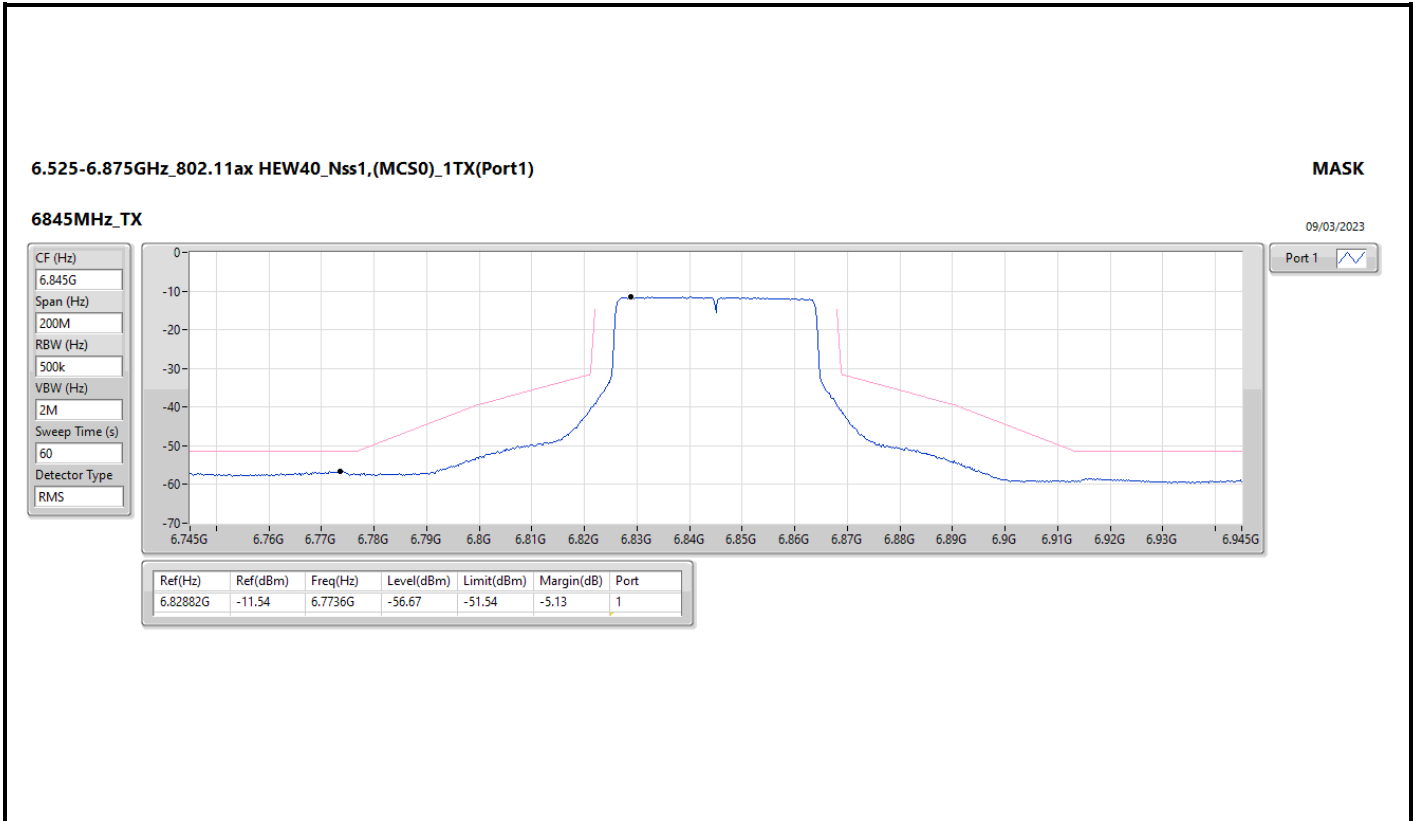

Mode	Result	Ref (Hz)	Ref (dBm)	Freq (Hz)	Level (dBm)	Limit (dBm)	Margin (dB)	Port
6825MHz	Pass	6.81621G	-6.21	6.5778G	-50.37	-46.21	-4.16	1
6985MHz	Pass	6.96982G	-5.61	6.737G	-52.18	-45.61	-6.57	1
802.11ax HEW160_Nss1,(MCS0)_1TX(Port2)	-	-	-	-	-	-	-	-
6025MHz	Pass	5.99623G	-4.89	5.7786G	-54.86	-44.89	-9.97	2
6185MHz	Pass	6.13945G	-5.15	6.433G	-53.07	-45.15	-7.92	2
6345MHz	Pass	6.39295G	-5.37	6.5906G	-51.89	-45.37	-6.52	2
6505MHz	Pass	6.53697G	-5.05	6.653G	-35.28	-31.45	-3.83	2
6665MHz	Pass	6.64182G	-5.16	6.817G	-35.83	-31.96	-3.87	2
6825MHz	Pass	6.8202G	-5.82	6.5818G	-47.94	-45.48	-2.46	2
6985MHz	Pass	6.94984G	-5.53	6.741G	-48.65	-45.53	-3.12	2
802.11ax HEW160_Nss1,(MCS0)_2TX	-	-	-	-	-	-	-	-
6025MHz	Pass	6.07615G	-7.77	6.2706G	-55.77	-47.77	-8.00	1
6025MHz	Pass	5.99143G	-7.55	6.4002G	-57.82	-47.55	-10.27	2
6185MHz	Pass	6.13545G	-7.52	6.4298G	-53.73	-47.52	-6.21	1
6185MHz	Pass	6.13785G	-7.80	6.4306G	-56.86	-47.80	-9.06	2
6345MHz	Pass	6.38976G	-8.05	6.5954G	-53.88	-48.05	-5.83	1
6345MHz	Pass	6.39135G	-8.06	6.5906G	-55.63	-48.06	-7.57	2
6505MHz	Pass	6.47303G	-8.08	6.7498G	-55.07	-48.08	-6.99	1
6505MHz	Pass	6.53537G	-7.78	6.7522G	-54.94	-47.78	-7.16	2
6665MHz	Pass	6.62024G	-8.49	6.4002G	-56.63	-48.49	-8.14	1
6665MHz	Pass	6.62184G	-7.78	6.4002G	-54.68	-47.78	-6.90	2
6825MHz	Pass	6.80982G	-9.01	6.5778G	-55.94	-49.01	-6.93	1
6825MHz	Pass	6.821G	-8.61	6.5794G	-55.54	-48.61	-6.93	2
6985MHz	Pass	7.00098G	-8.33	6.6978G	-56.30	-48.33	-7.97	1
6985MHz	Pass	6.95303G	-8.35	6.7386G	-55.73	-48.35	-7.38	2

Sweep Time (s)
60

Detector Type
RMS

Port 1 

Port 2 

Ref(Hz)	Ref(dBm)	Freq(Hz)	Level(dBm)	Limit(dBm)	Margin(dB)	Port
6.15261G	-10.76	6.2406G	-58.14	-50.76	-7.38	1
6.15101G	-10.66	6.1418G	-39.16	-30.69	-8.47	2