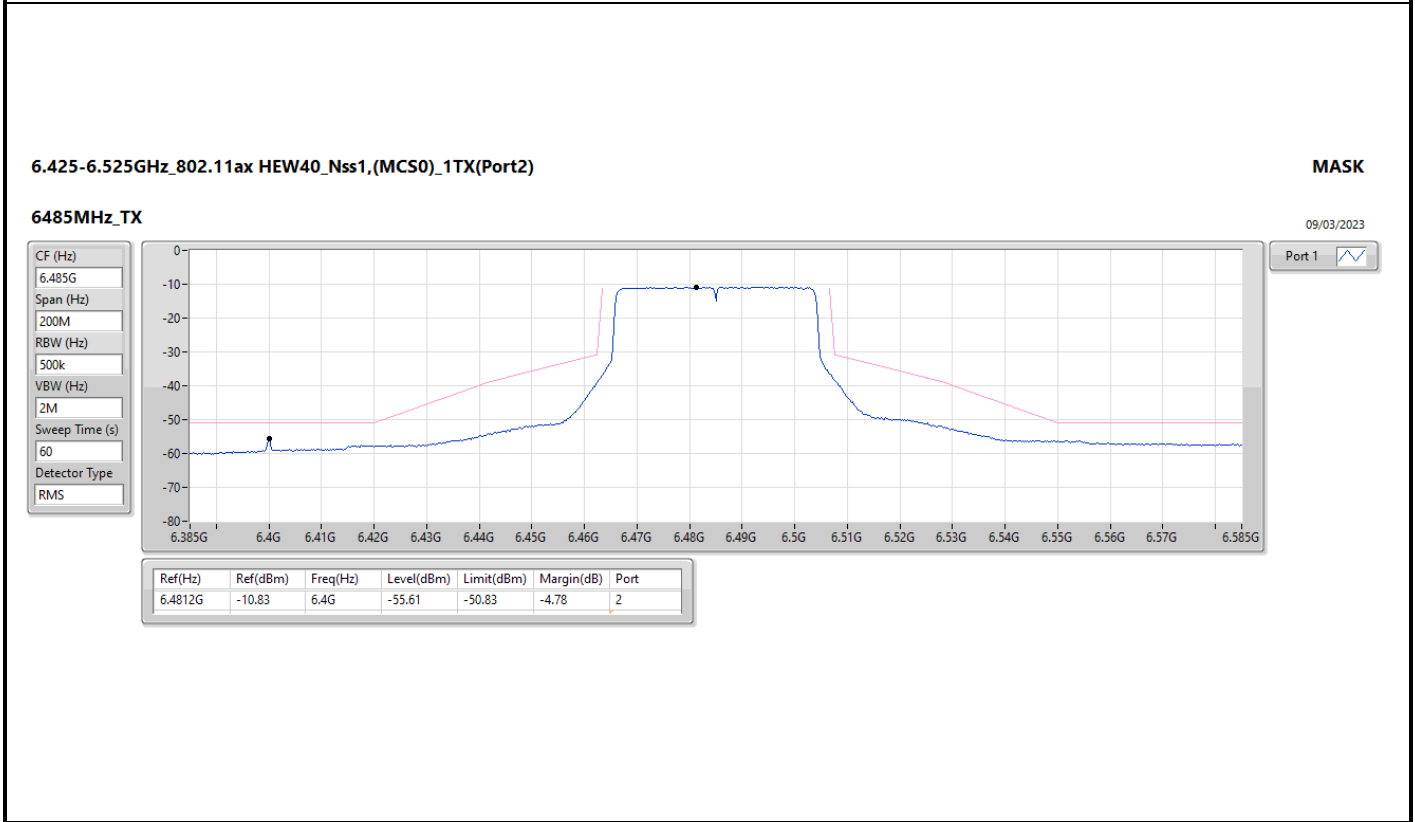

Mode	Result	Ref (Hz)	Ref (dBm)	Freq (Hz)	Level (dBm)	Limit (dBm)	Margin (dB)	Port
6825MHz	Pass	6.81621G	-6.21	6.5778G	-50.37	-46.21	-4.16	1
6985MHz	Pass	6.96982G	-5.61	6.737G	-52.18	-45.61	-6.57	1
802.11ax HEW160_Nss1,(MCS0)_1TX(Port2)	-	-	-	-	-	-	-	-
6025MHz	Pass	5.99623G	-4.89	5.7786G	-54.86	-44.89	-9.97	2
6185MHz	Pass	6.13945G	-5.15	6.433G	-53.07	-45.15	-7.92	2
6345MHz	Pass	6.39295G	-5.37	6.5906G	-51.89	-45.37	-6.52	2
6505MHz	Pass	6.53697G	-5.05	6.653G	-35.28	-31.45	-3.83	2
6665MHz	Pass	6.64182G	-5.16	6.817G	-35.83	-31.96	-3.87	2
6825MHz	Pass	6.8202G	-5.82	6.5818G	-47.94	-45.48	-2.46	2
6985MHz	Pass	6.94984G	-5.53	6.741G	-48.65	-45.53	-3.12	2
802.11ax HEW160_Nss1,(MCS0)_2TX	-	-	-	-	-	-	-	-
6025MHz	Pass	6.07615G	-7.77	6.2706G	-55.77	-47.77	-8.00	1
6025MHz	Pass	5.99143G	-7.55	6.4002G	-57.82	-47.55	-10.27	2
6185MHz	Pass	6.13545G	-7.52	6.4298G	-53.73	-47.52	-6.21	1
6185MHz	Pass	6.13785G	-7.80	6.4306G	-56.86	-47.80	-9.06	2
6345MHz	Pass	6.38976G	-8.05	6.5954G	-53.88	-48.05	-5.83	1
6345MHz	Pass	6.39135G	-8.06	6.5906G	-55.63	-48.06	-7.57	2
6505MHz	Pass	6.47303G	-8.08	6.7498G	-55.07	-48.08	-6.99	1
6505MHz	Pass	6.53537G	-7.78	6.7522G	-54.94	-47.78	-7.16	2
6665MHz	Pass	6.62024G	-8.49	6.4002G	-56.63	-48.49	-8.14	1
6665MHz	Pass	6.62184G	-7.78	6.4002G	-54.68	-47.78	-6.90	2
6825MHz	Pass	6.80982G	-9.01	6.5778G	-55.94	-49.01	-6.93	1
6825MHz	Pass	6.821G	-8.61	6.5794G	-55.54	-48.61	-6.93	2
6985MHz	Pass	7.00098G	-8.33	6.6978G	-56.30	-48.33	-7.97	1
6985MHz	Pass	6.95303G	-8.35	6.7386G	-55.73	-48.35	-7.38	2

Sweep Time (s)
60

Detector Type
RMS

Port 1 

Port 2 

Ref(Hz)	Ref(dBm)	Freq(Hz)	Level(dBm)	Limit(dBm)	Margin(dB)	Port
6.15261G	-10.76	6.2406G	-58.14	-50.76	-7.38	1
6.15101G	-10.66	6.1418G	-39.16	-30.69	-8.47	2