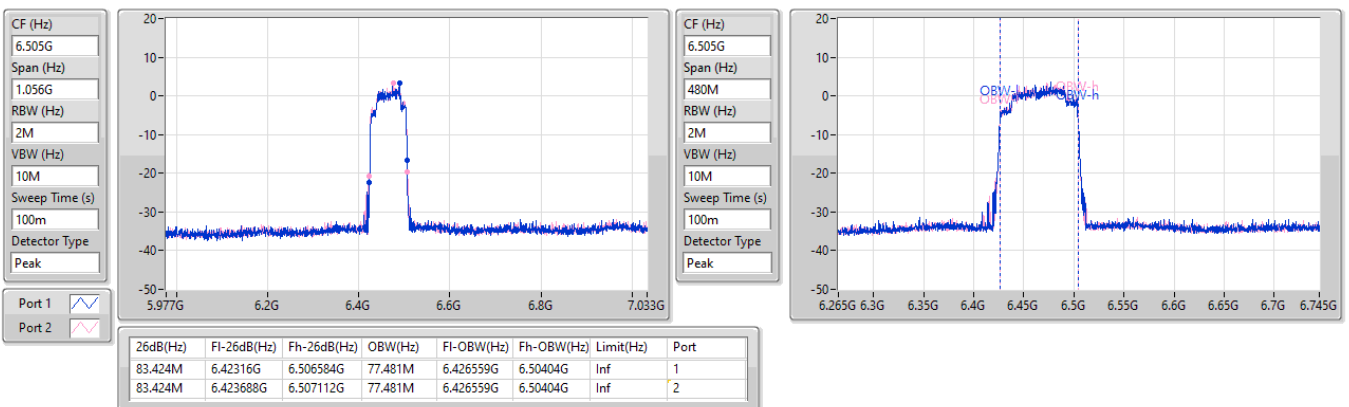

802.11ax HEW160_Nss1,(MCS0),RU 996,#RU 67_2TX

EBW

6025MHz

16/03/2023

802.11ax HEW160_Nss1,(MCS0),RU 996,#RU 67_2TX

EBW

6505MHz

16/03/2023