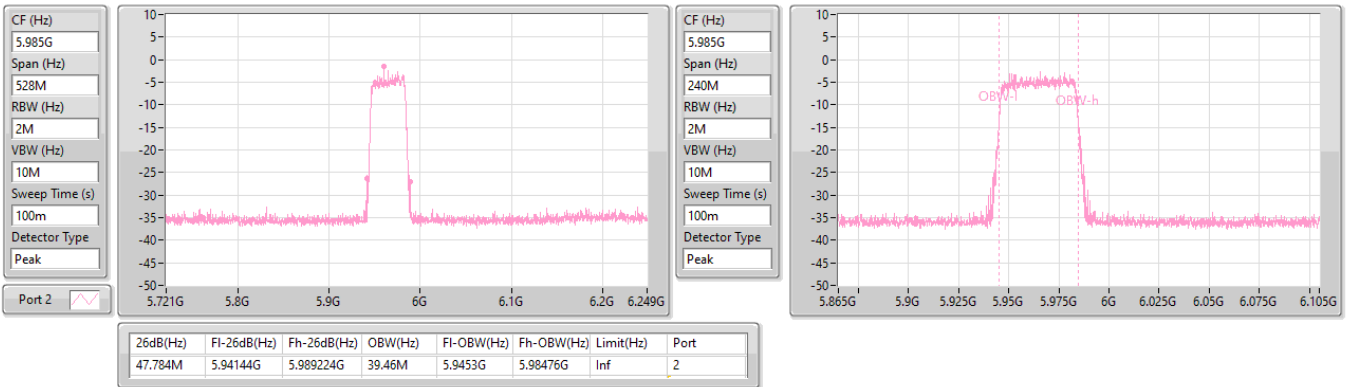

802.11ax HEW80_Nss1,(MCS0),RU 484,#RU 65_1TX(Port2)

EBW

5985MHz

16/03/2023