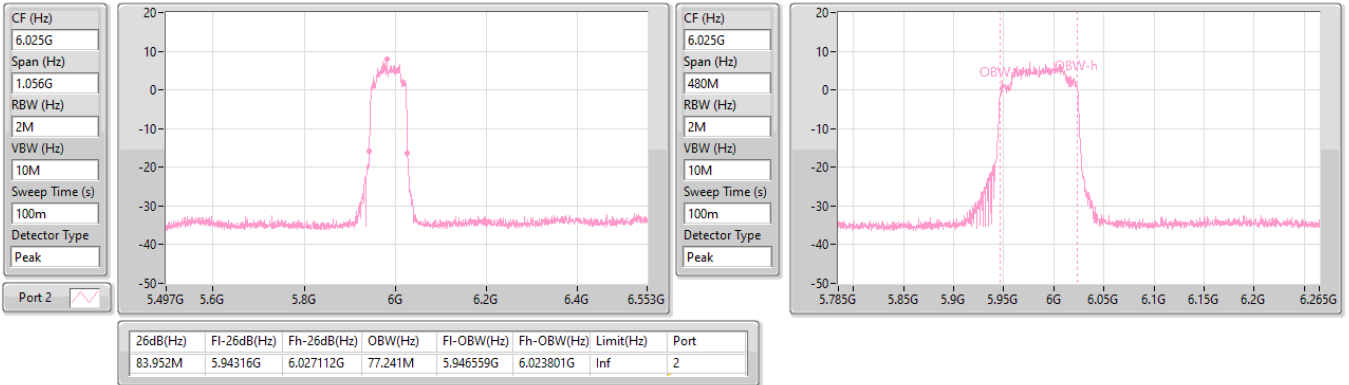

802.11ax HEW160_Nss1,(MCS0),RU 996,#RU 67_1TX(Port2)

EBW

6025MHz

16/03/2023