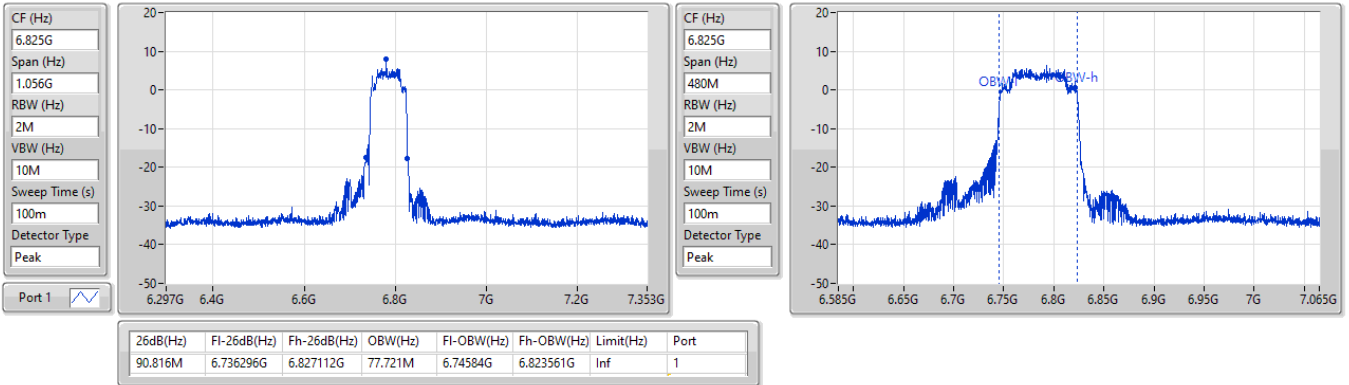

802.11ax HEW160_Nss1,(MCS0),RU 996,#RU 67S_1TX(Port1)

EBW

6825MHz

16/03/2023