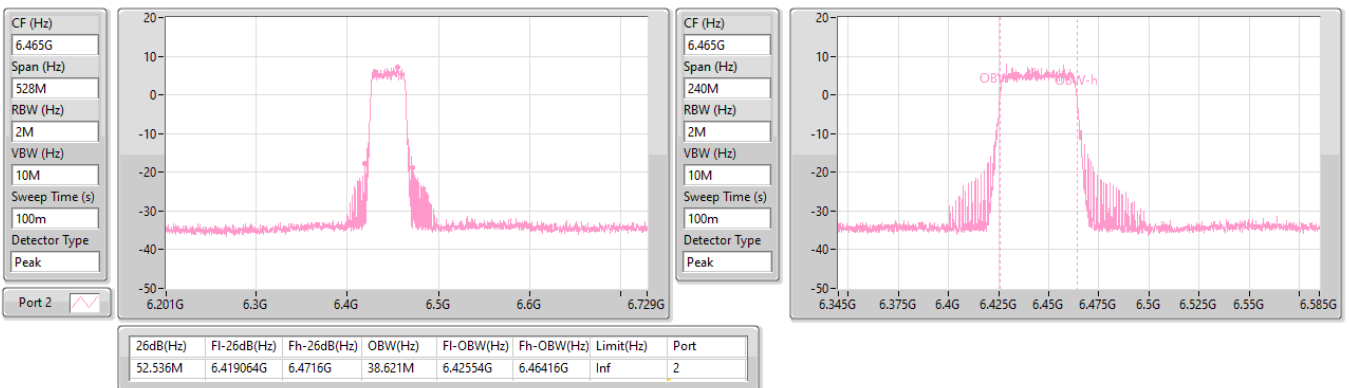

802.11ax HEW80_Nss1,(MCS0),RU 484,#RU 65_1TX(Port2)

EBW

5985MHz

16/03/2023

802.11ax HEW80_Nss1,(MCS0),RU 484,#RU 65_1TX(Port2)

EBW

6465MHz

16/03/2023