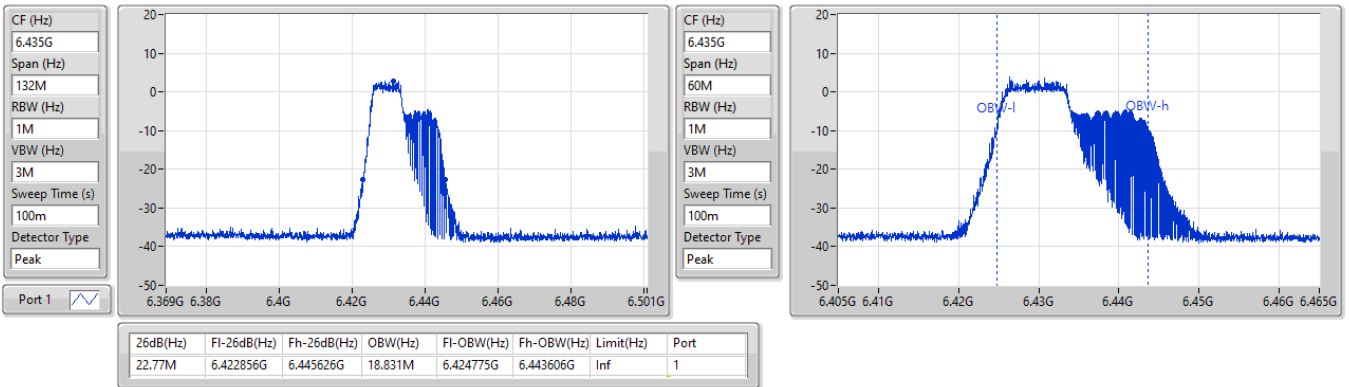

802.11ax HEW20_Nss1,(MCS0),RU 106,#RU 53_1TX(Port1)

EBW

6435MHz

16/03/2023

802.11ax HEW20_Nss1,(MCS0),RU 106,#RU 53_1TX(Port1)

EBW

6475MHz

16/03/2023