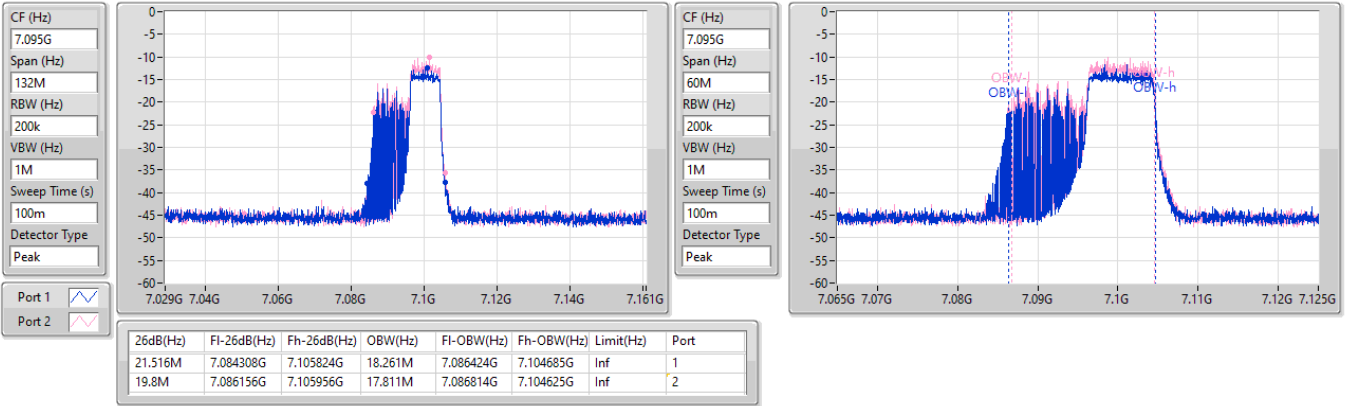

802.11ax HEW20_Nss1,(MCS0),RU 106,#RU 54_2TX

EBW

7095MHz

16/03/2023