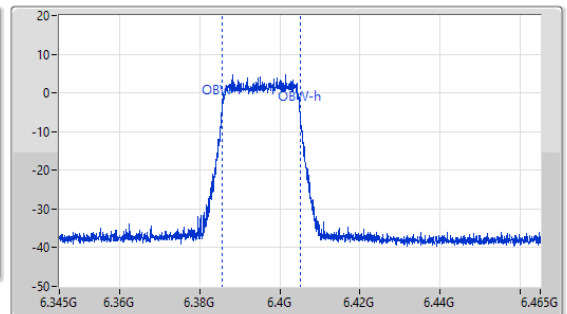

26dB(Hz)	Fl-26dB(Hz)	Fh-26dB(Hz)	OBW(Hz)	Fl-OBW(Hz)	Fh-OBW(Hz)	Limit(Hz)	Port
23.76M	6.383484G	6.407244G	19.55M	6.38551G	6.40506G	Inf	1