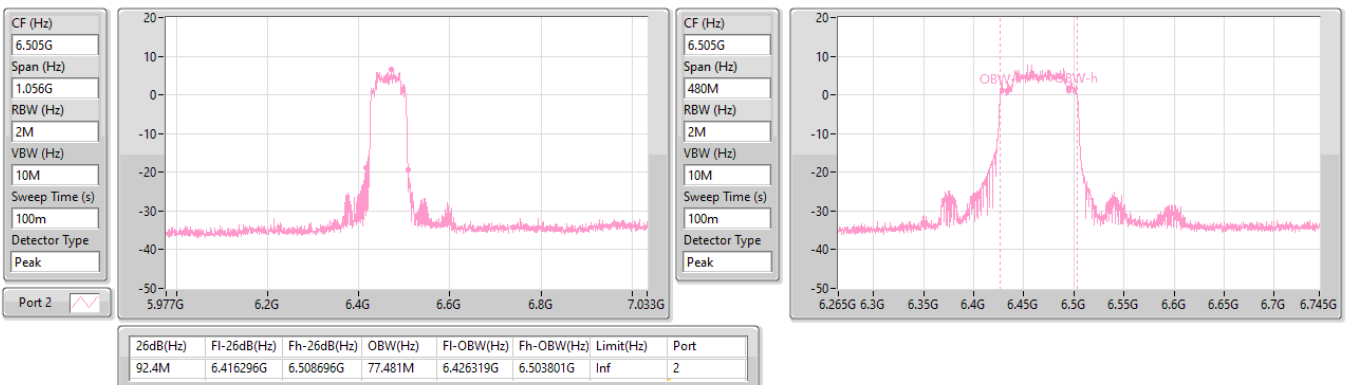

802.11ax HEW160_Nss1,(MCS0),RU 996,#RU 67_1TX(Port2)

EBW

6025MHz

16/03/2023

802.11ax HEW160_Nss1,(MCS0),RU 996,#RU 67_1TX(Port2)

EBW

6505MHz

16/03/2023