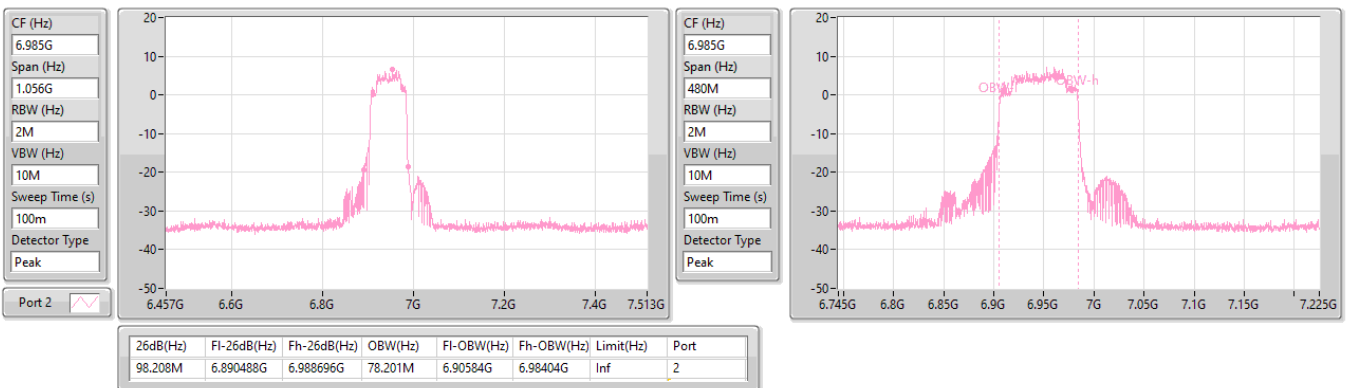

802.11ax HEW160_Nss1,(MCS0),RU 996,#RU 675_1TX(Port2)

EBW

6825MHz

16/03/2023

802.11ax HEW160_Nss1,(MCS0),RU 996,#RU 675_1TX(Port2)

EBW

6985MHz

16/03/2023