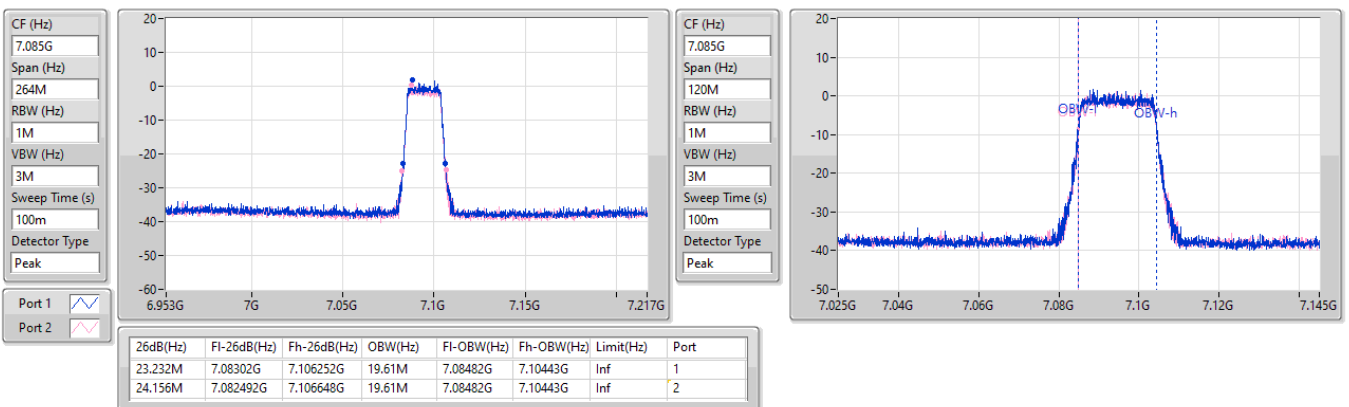

802.11ax HEW40_Nss1,(MCS0),RU 242,#RU 62_2TX

EBW

6885MHz

16/03/2023

802.11ax HEW40_Nss1,(MCS0),RU 242,#RU 62_2TX

EBW

7085MHz

16/03/2023