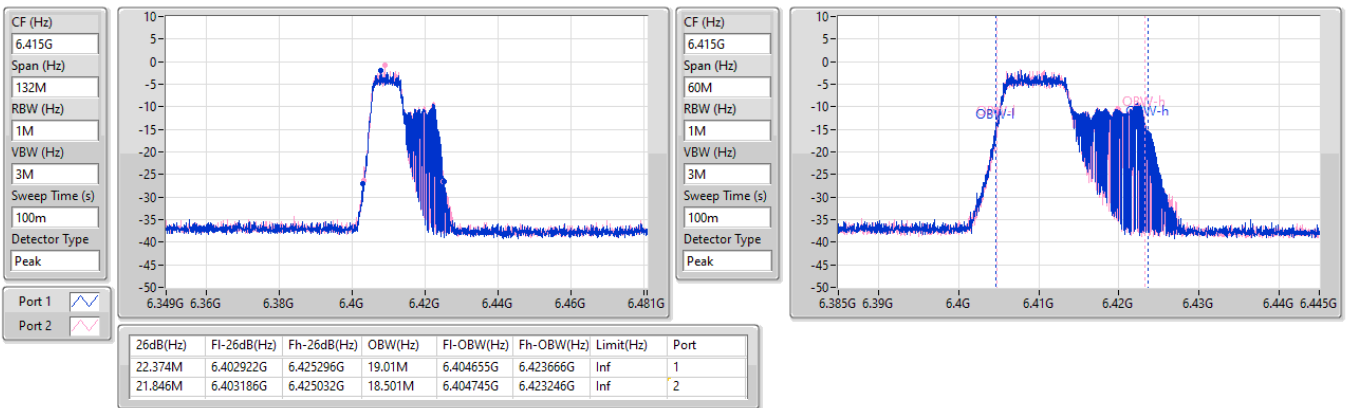

802.11ax HEW20_Nss1,(MCS0),RU 106,#RU 53_2TX

EBW

5955MHz

16/03/2023

802.11ax HEW20_Nss1,(MCS0),RU 106,#RU 53_2TX

EBW

6415MHz

16/03/2023