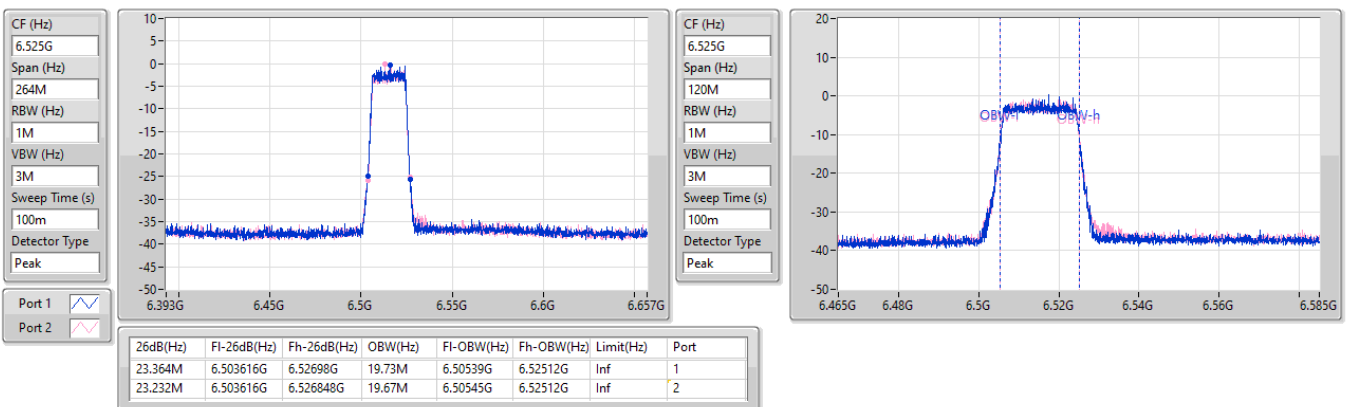

802.11ax HEW40_Nss1,(MCS0),RU 242,#RU 61_2TX

EBW

6445MHz

16/03/2023

802.11ax HEW40_Nss1,(MCS0),RU 242,#RU 61_2TX

EBW

6525MHz

16/03/2023