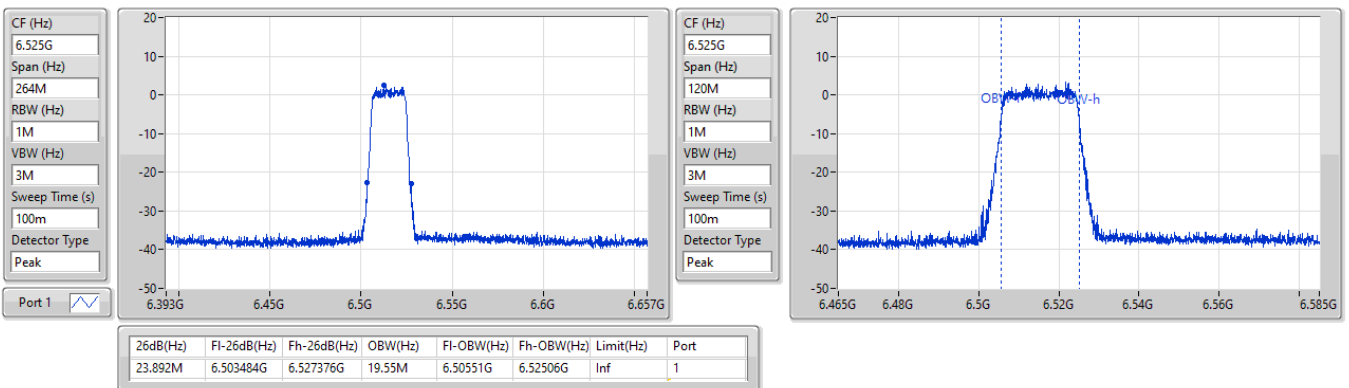

802.11ax HEW40_Nss1,(MCS0),RU 242,#RU 61_1TX(Port1)

EBW

6445MHz

16/03/2023

802.11ax HEW40_Nss1,(MCS0),RU 242,#RU 61_1TX(Port1)

EBW

6525MHz

16/03/2023