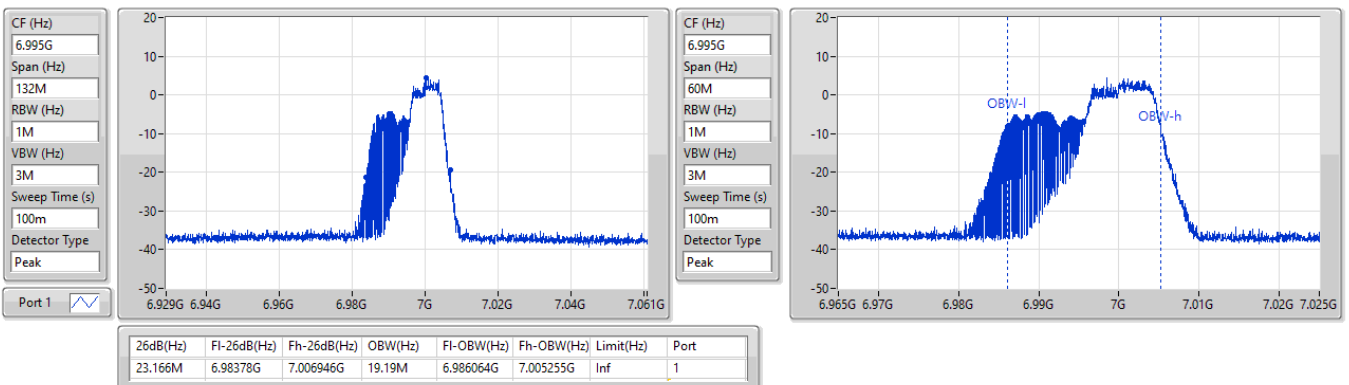

802.11ax HEW20_Nss1,(MCS0),RU 106,#RU 54_1TX(Port1)

EBW

6895MHz

16/03/2023

802.11ax HEW20_Nss1,(MCS0),RU 106,#RU 54_1TX(Port1)

EBW

6995MHz

16/03/2023