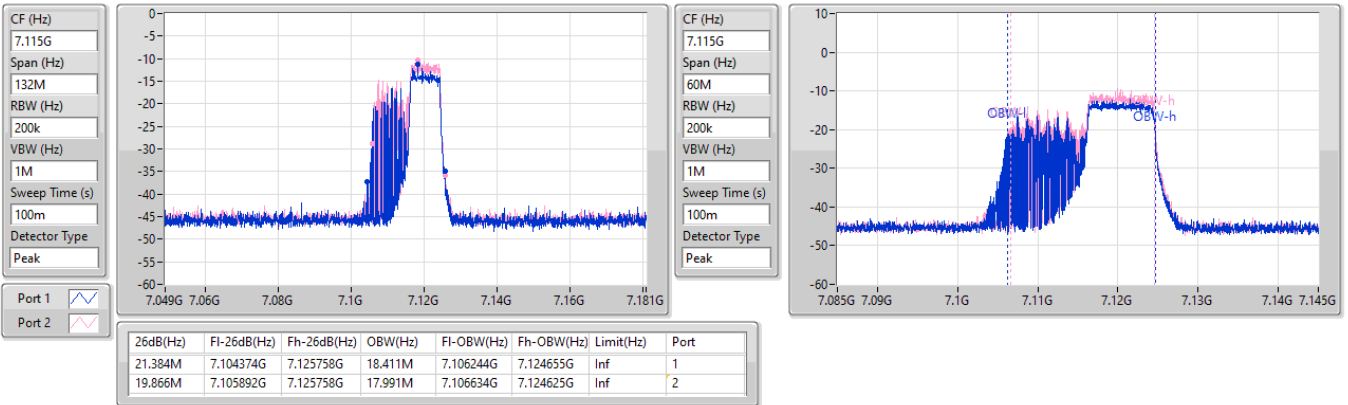

802.11ax HEW20_Nss1,(MCS0),RU 106,#RU 54_2TX

EBW

7095MHz

16/03/2023

802.11ax HEW20_Nss1,(MCS0),RU 106,#RU 54_2TX

EBW

7115MHz

16/03/2023

802.11ax HEW40_Nss1,(MCS0),RU 242,#RU 61_1TX(Port1)

EBW

5965MHz

16/03/2023

CF (Hz)
5.965G
Span (Hz)
264M
RBW (Hz)
1M
VBW (Hz)
3M
Sweep Time (s)
100m
Detector Type
Peak

CF (Hz)
5.965G
Span (Hz)
120M
RBW (Hz)
1M
VBW (Hz)
3M
Sweep Time (s)
100m
Detector Type
Peak