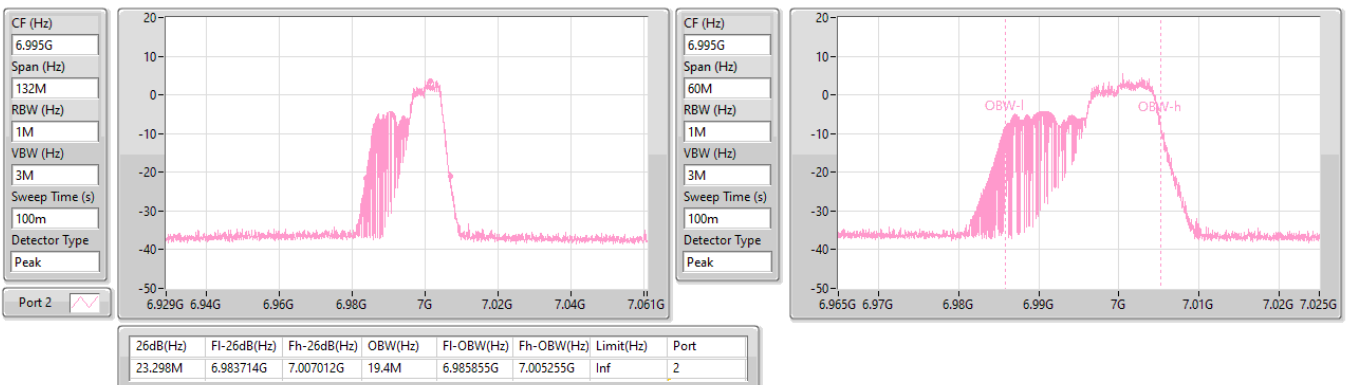

802.11ax HEW20_Nss1,(MCS0),RU 106,#RU 54_1TX(Port2)

EBW

6895MHz

16/03/2023

802.11ax HEW20_Nss1,(MCS0),RU 106,#RU 54_1TX(Port2)

EBW

6995MHz

16/03/2023