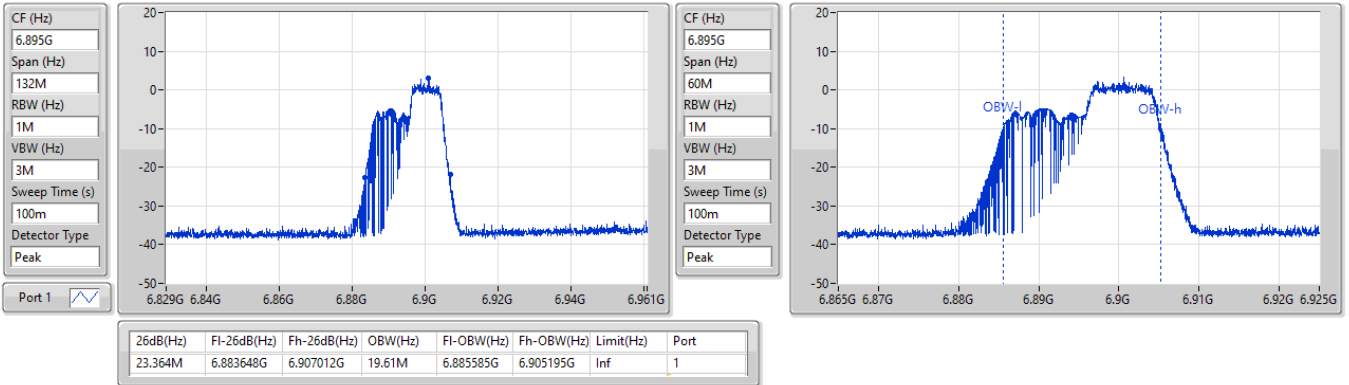

802.11ax HEW20_Nss1,(MCS0),RU 106,#RU 54_1TX(Port1)

EBW

6895MHz

16/03/2023