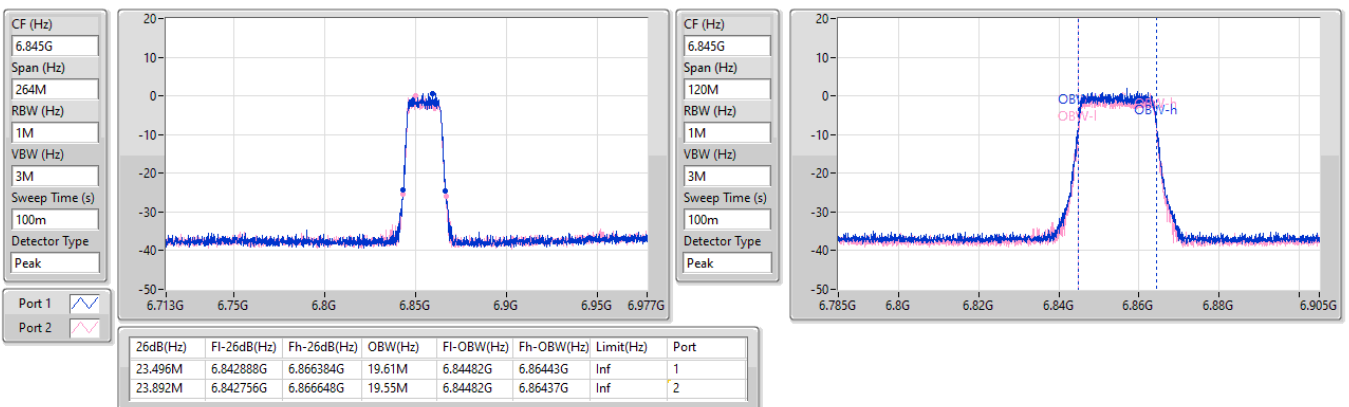

802.11ax HEW40_Nss1,(MCS0),RU 242,#RU 62_2TX

EBW

6565MHz

16/03/2023

802.11ax HEW40_Nss1,(MCS0),RU 242,#RU 62_2TX

EBW

6845MHz

16/03/2023