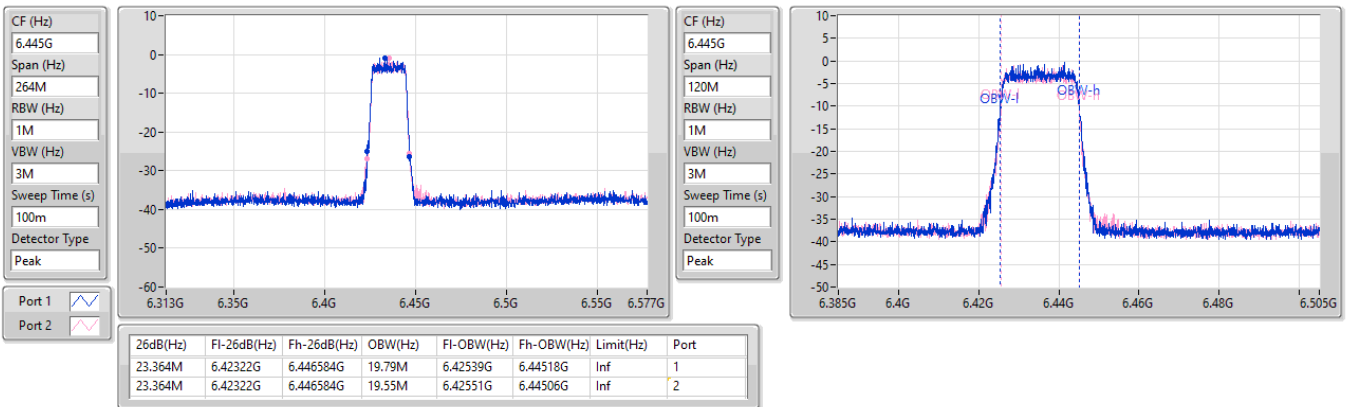

802.11ax HEW40_Nss1,(MCS0),RU 242,#RU 61_2TX

EBW

6445MHz

16/03/2023