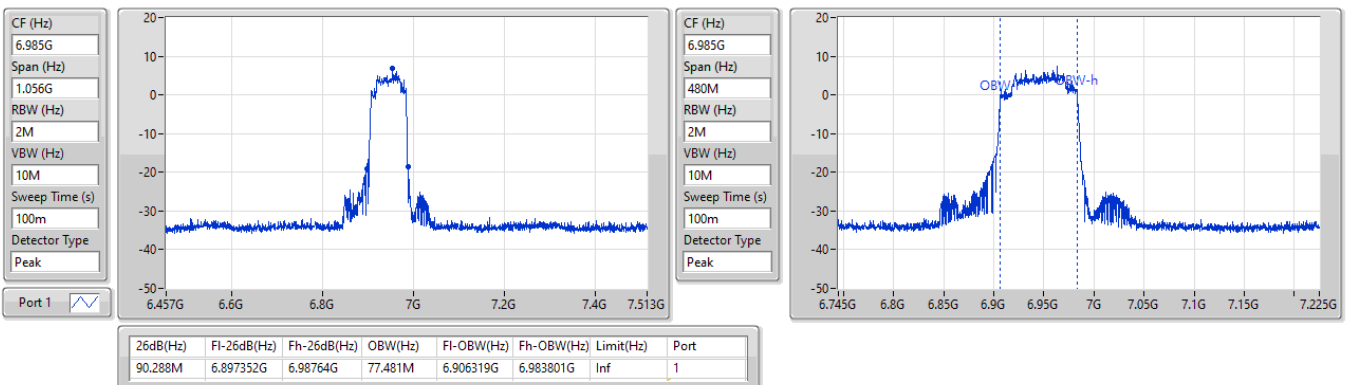

802.11ax HEW160_Nss1,(MCS0),RU 996,#RU 67S_1TX(Port1)

EBW

6825MHz

16/03/2023

802.11ax HEW160_Nss1,(MCS0),RU 996,#RU 67S_1TX(Port1)

EBW

6985MHz

16/03/2023