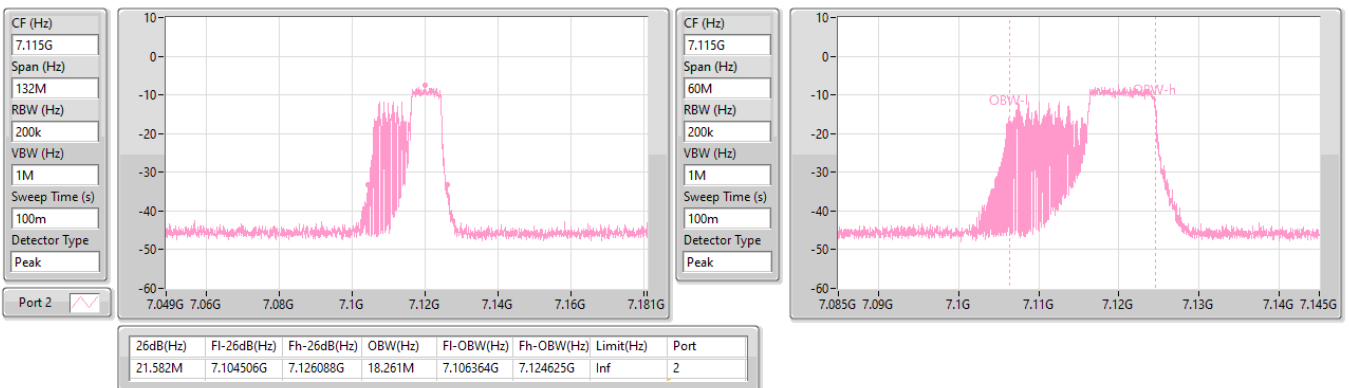

802.11ax HEW20_Nss1,(MCS0),RU 106,#RU 54_1TX(Port2)

EBW

7095MHz

16/03/2023

802.11ax HEW20_Nss1,(MCS0),RU 106,#RU 54_1TX(Port2)

EBW

7115MHz

16/03/2023