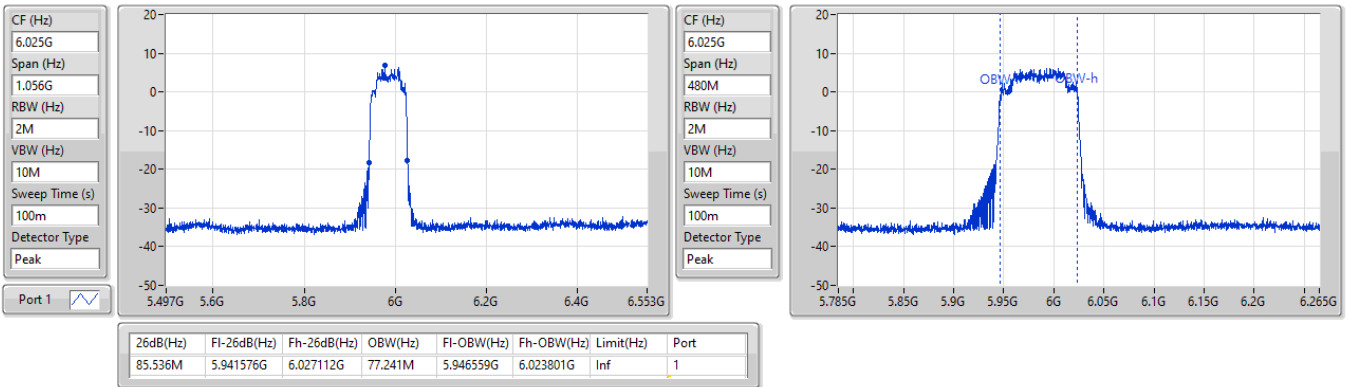

802.11ax HEW160_Nss1,(MCS0),RU 996,#RU 67_1TX(Port1)

EBW

6025MHz

16/03/2023