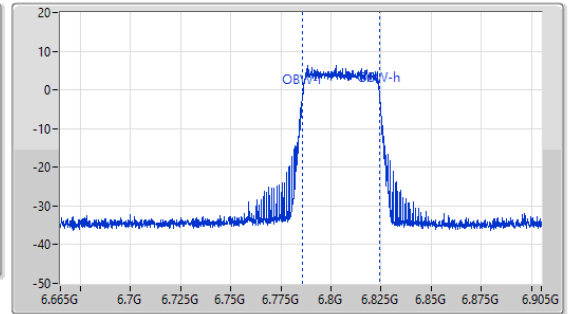

802.11ax HEW80_Nss1,(MCS0),RU 484,#RU 66_1TX(Port1)

EBW

6785MHz

16/03/2023