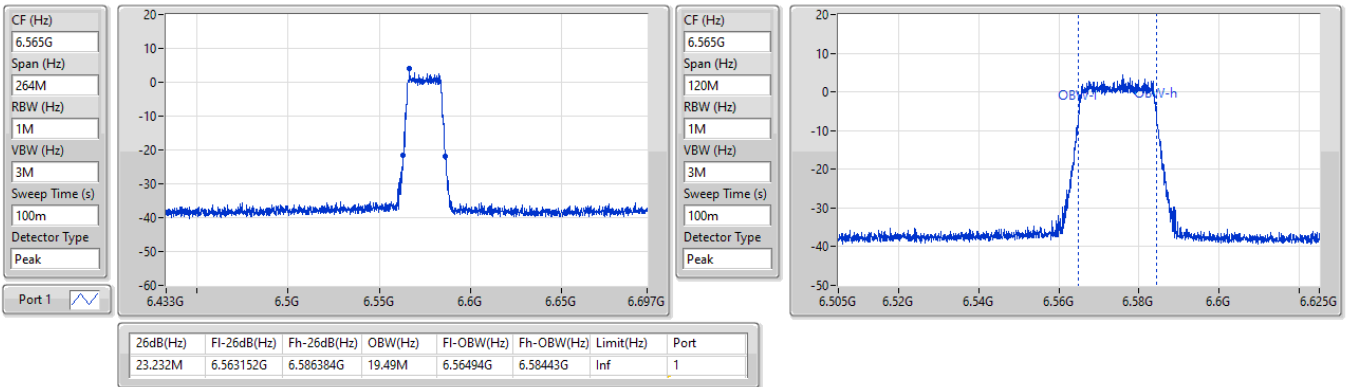

802.11ax HEW40_Nss1,(MCS0),RU 242,#RU 62_1TX(Port1)

EBW

6565MHz

16/03/2023