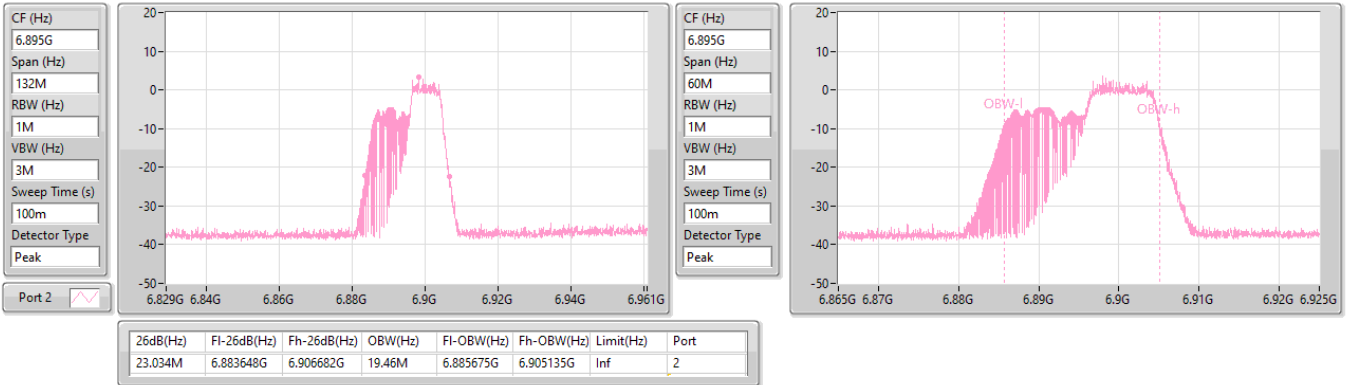

802.11ax HEW20_Nss1,(MCS0),RU 106,#RU 54_1TX(Port2)

EBW

6535MHz

16/03/2023

802.11ax HEW20_Nss1,(MCS0),RU 106,#RU 54_1TX(Port2)

EBW

6695MHz

16/03/2023

802.11ax HEW20_Nss1,(MCS0),RU 106,#RU 54_1TX(Port2)

EBW

6895MHz

16/03/2023

802.11ax HEW20_Nss1,(MCS0),RU 106,#RU 54_1TX(Port2)

EBW

6995MHz

16/03/2023