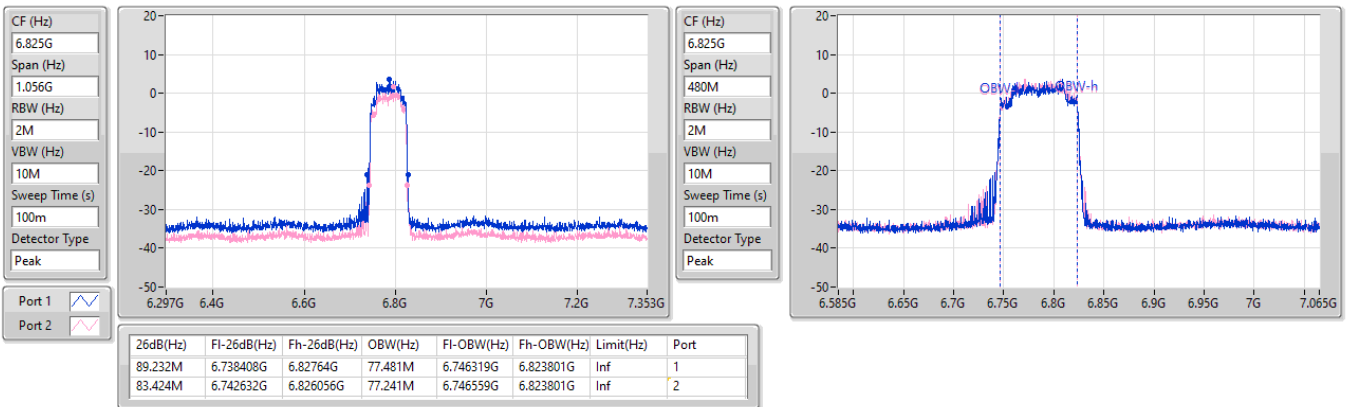

802.11ax HEW160_Nss1,(MCS0),RU 996,#RU 675_2TX

EBW

6825MHz

16/03/2023