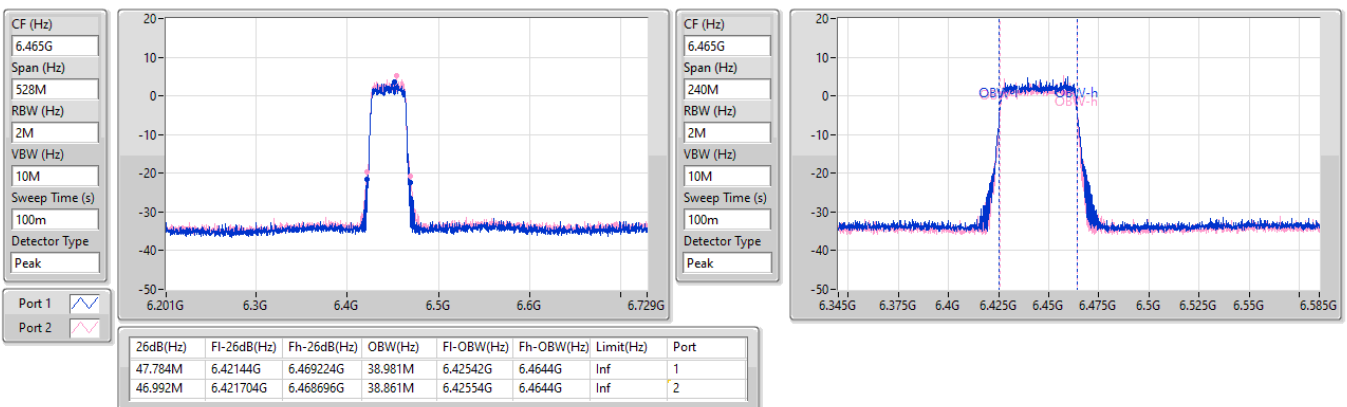

802.11ax HEW80_Nss1,(MCS0),RU 484,#RU 65_2TX

EBW

5985MHz

16/03/2023

802.11ax HEW80_Nss1,(MCS0),RU 484,#RU 65_2TX

EBW

6465MHz

16/03/2023