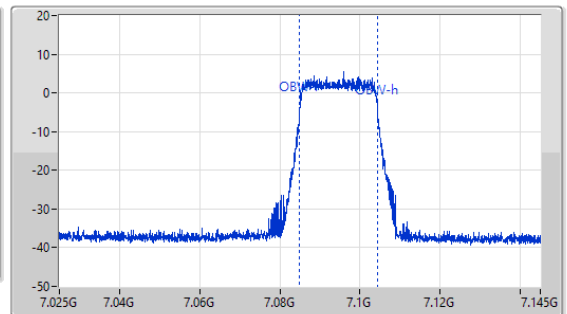

802.11ax HEW40_Nss1,(MCS0),RU 242,#RU 62_1TX(Port1)

EBW

6885MHz

16/03/2023

CF (Hz)
6.885G
Span (Hz)
264M
RBW (Hz)
1M
VBW (Hz)
3M
Sweep Time (s)
100m
Detector Type
Peak

CF (Hz)
6.885G
Span (Hz)
120M
RBW (Hz)
1M
VBW (Hz)
3M
Sweep Time (s)
100m
Detector Type
Peak

26dB(Hz)	Fl-26dB(Hz)	Fh-26dB(Hz)	OBW(Hz)	Fl-OBW(Hz)	Fh-OBW(Hz)	Limit(Hz)	Port
23.628M	6.88302G	6.906648G	19.55M	6.88488G	6.90443G	Inf	1

802.11ax HEW40_Nss1,(MCS0),RU 242,#RU 62_1TX(Port1)

EBW

7085MHz

16/03/2023

CF (Hz)
7.085G
Span (Hz)
264M
RBW (Hz)
1M
VBW (Hz)
3M
Sweep Time (s)
100m
Detector Type
Peak

CF (Hz)
7.085G
Span (Hz)
120M
RBW (Hz)
1M
VBW (Hz)
3M
Sweep Time (s)
100m
Detector Type
Peak

26dB(Hz)	Fl-26dB(Hz)	Fh-26dB(Hz)	OBW(Hz)	Fl-OBW(Hz)	Fh-OBW(Hz)	Limit(Hz)	Port
24.552M	7.08236G	7.106912G	19.49M	7.08494G	7.10443G	Inf	1