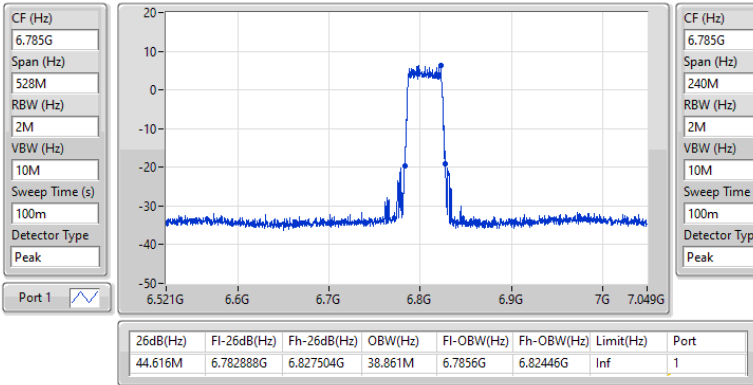

802.11ax HEW80_Nss1,(MCS0),RU 484,#RU 66_1TX(Port1)

EBW

6785MHz

16/03/2023