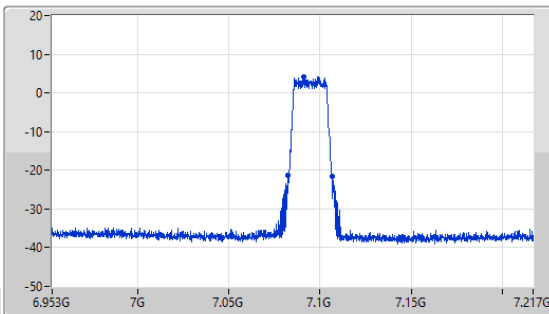

26dB(Hz)	Fl-26dB(Hz)	Fh-26dB(Hz)	OBW(Hz)	Fl-OBW(Hz)	Fh-OBW(Hz)	Limit(Hz)	Port
23.628M	6.88302G	6.906648G	19.55M	6.88488G	6.90443G	Inf	1

802.11ax HEW40_Nss1,(MCS0),RU 242,#RU 62_1TX(Port1)

EBW

7085MHz

16/03/2023

CF (Hz)
7.085G
Span (Hz)
264M
RBW (Hz)
1M
VBW (Hz)
3M
Sweep Time (s)
100m
Detector Type
Peak

CF (Hz)
7.085G
Span (Hz)
120M
RBW (Hz)
1M
VBW (Hz)
3M
Sweep Time (s)
100m
Detector Type
Peak

26dB(Hz)	Fl-26dB(Hz)	Fh-26dB(Hz)	OBW(Hz)	Fl-OBW(Hz)	Fh-OBW(Hz)	Limit(Hz)	Port
24.552M	7.08236G	7.106912G	19.49M	7.08494G	7.10443G	Inf	1