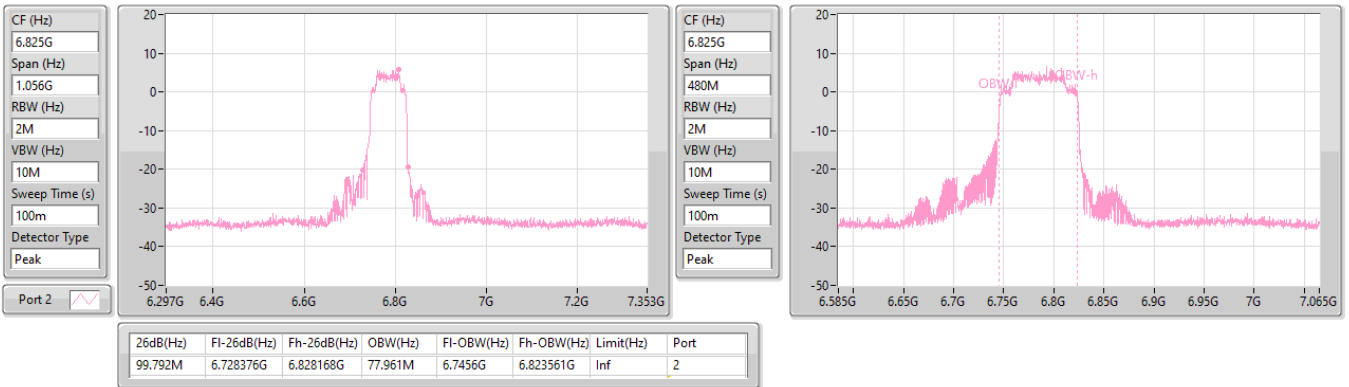

802.11ax HEW160_Nss1,(MCS0),RU 996,#RU 675_1TX(Port2)

EBW

6825MHz

16/03/2023