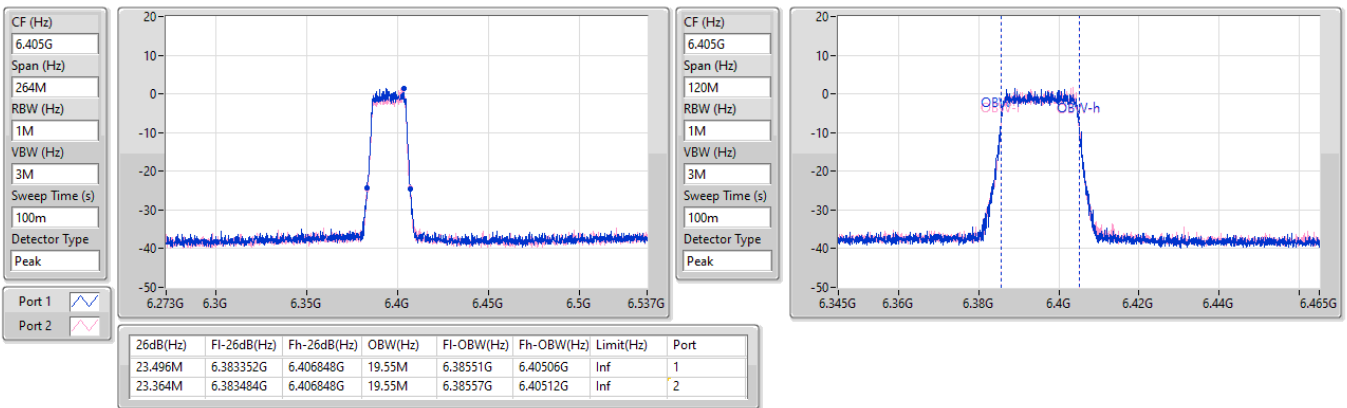

802.11ax HEW40_Nss1,(MCS0),RU 242,#RU 61_2TX

EBW

5965MHz

16/03/2023

802.11ax HEW40_Nss1,(MCS0),RU 242,#RU 61_2TX

EBW

6405MHz

16/03/2023