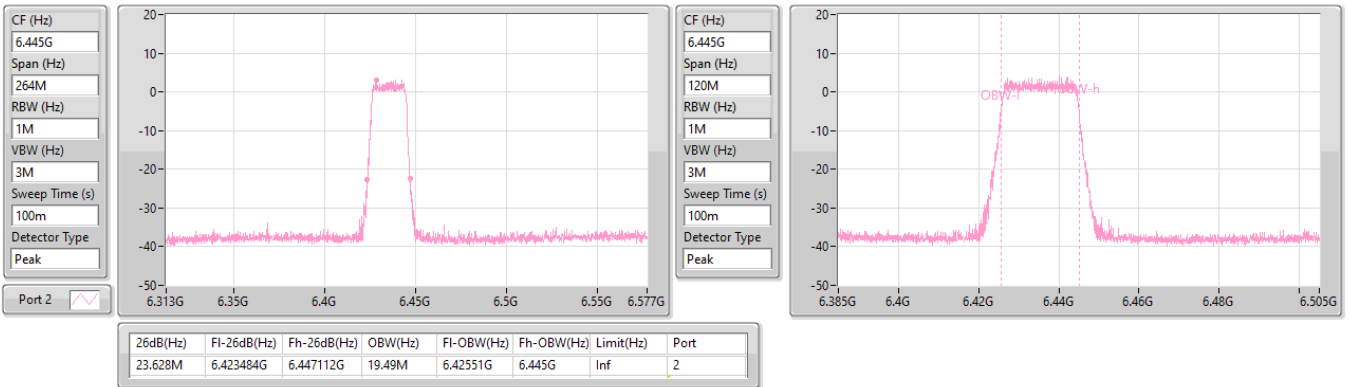

802.11ax HEW40_Nss1,(MCS0),RU 242,#RU 61_1TX(Port2)

EBW

6445MHz

16/03/2023