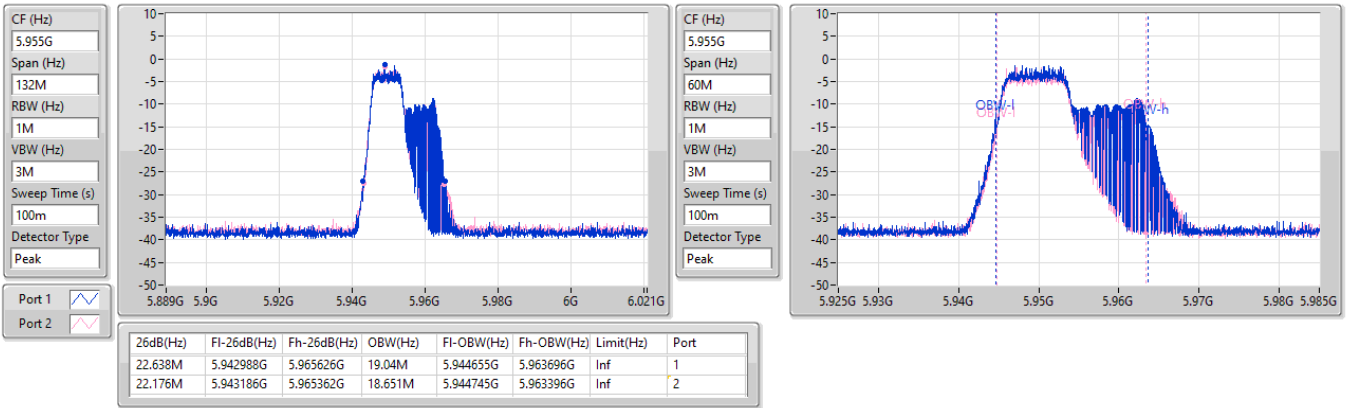

802.11ax HEW20_Nss1,(MCS0),RU 106,#RU 53_2TX

EBW

5955MHz

16/03/2023