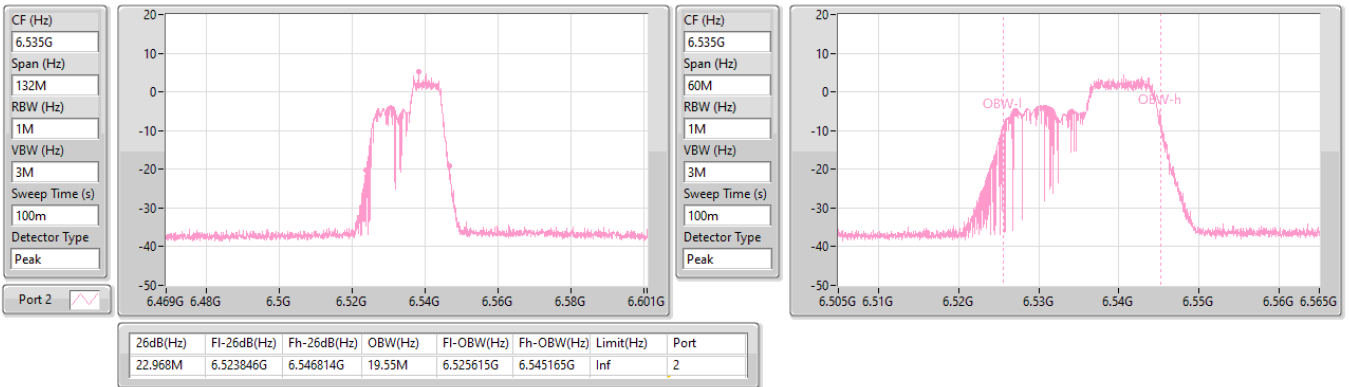

802.11ax HEW20_Nss1,(MCS0),RU 106,#RU 54_1TX(Port2)

EBW

6535MHz

16/03/2023