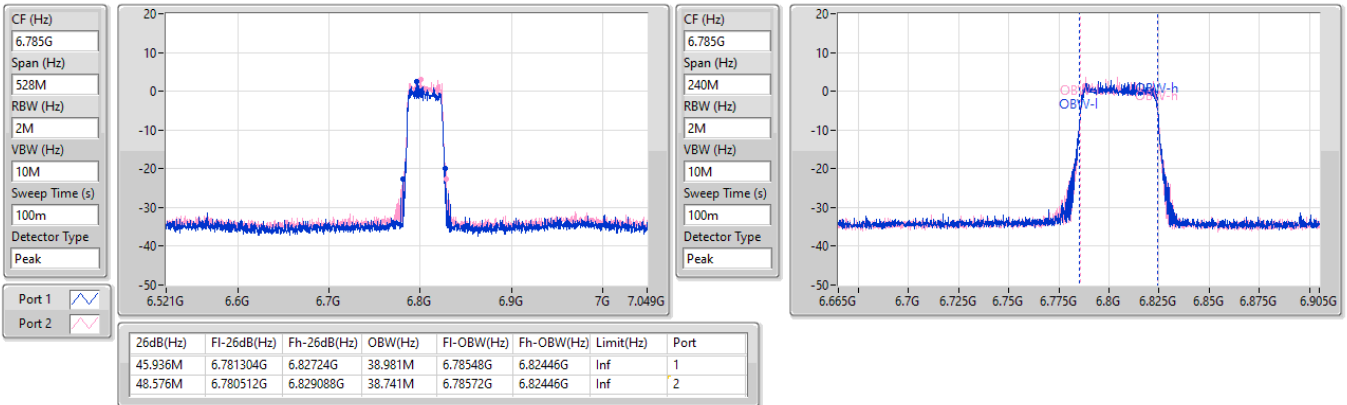

802.11ax HEW80_Nss1,(MCS0),RU 484,#RU 66_2TX

EBW

6785MHz

16/03/2023