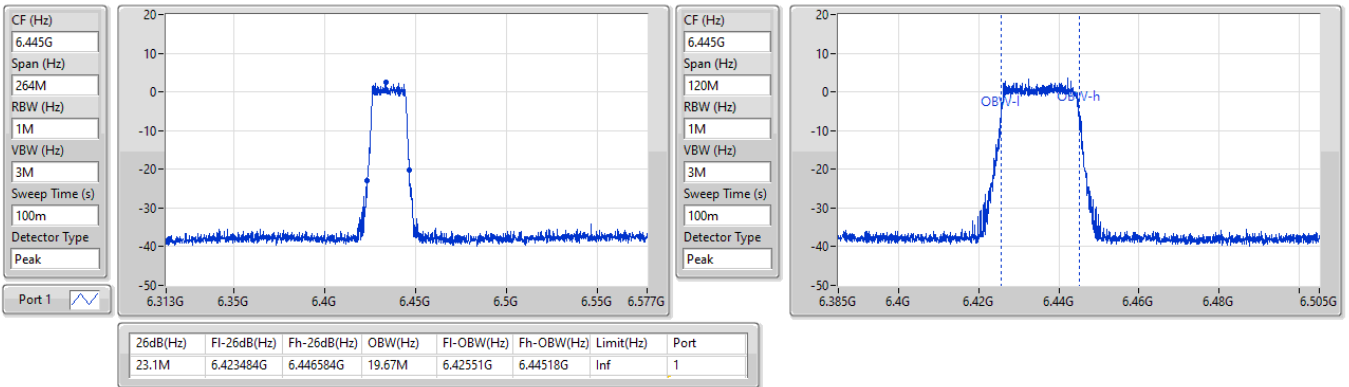

802.11ax HEW40_Nss1,(MCS0),RU 242,#RU 61_1TX(Port1)

EBW

6445MHz

16/03/2023