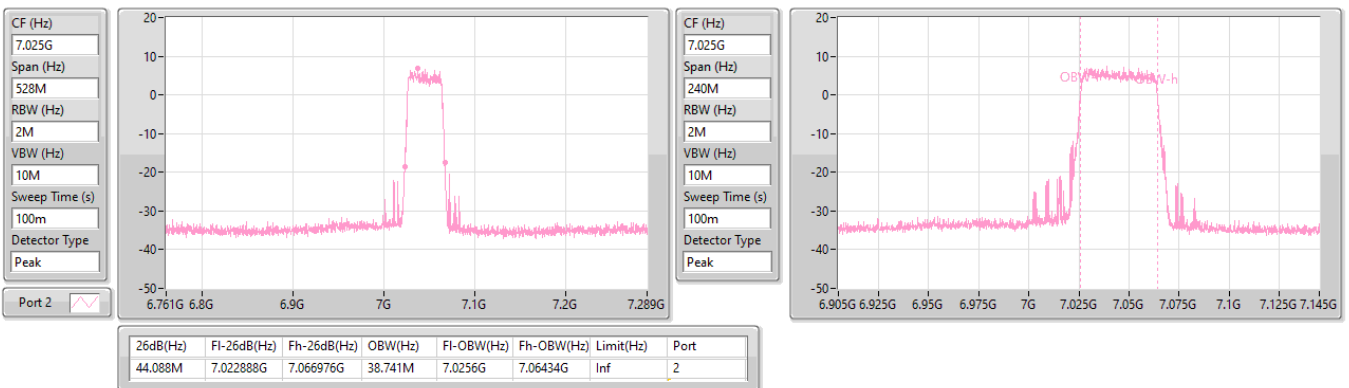

802.11ax HEW80_Nss1,(MCS0),RU 484,#RU 66_1TX(Port2)

EBW

6785MHz

16/03/2023

802.11ax HEW80_Nss1,(MCS0),RU 484,#RU 66_1TX(Port2)

EBW

7025MHz

16/03/2023