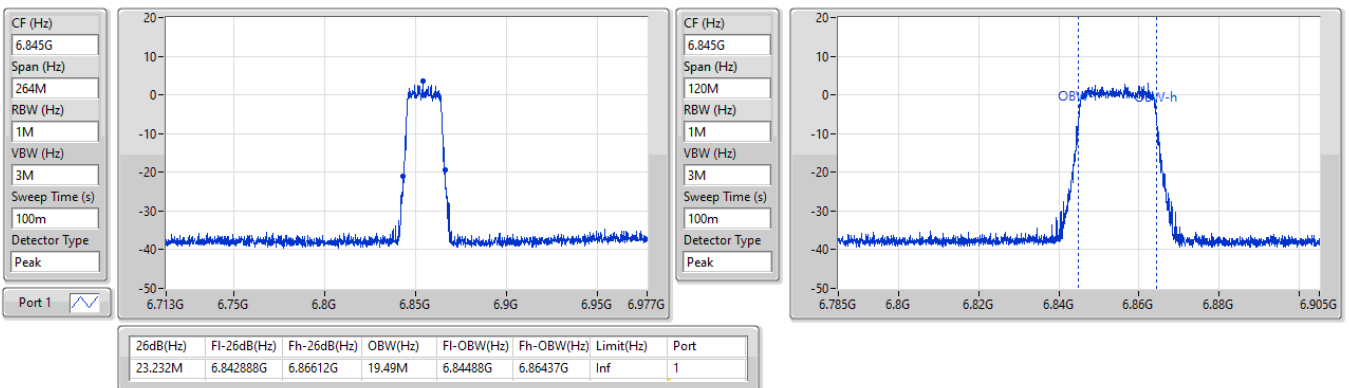

802.11ax HEW40_Nss1,(MCS0),RU 242,#RU 62_1TX(Port1)

EBW

6565MHz

16/03/2023

802.11ax HEW40_Nss1,(MCS0),RU 242,#RU 62_1TX(Port1)

EBW

6845MHz

16/03/2023

802.11ax HEW40_Nss1,(MCS0),RU 242,#RU 62_1TX(Port1)

EBW

6885MHz

16/03/2023

CF (Hz)
6.885G
Span (Hz)
264M
RBW (Hz)
1M
VBW (Hz)
3M
Sweep Time (s)
100m
Detector Type
Peak

CF (Hz)
6.885G
Span (Hz)
120M
RBW (Hz)
1M
VBW (Hz)
3M
Sweep Time (s)
100m
Detector Type
Peak