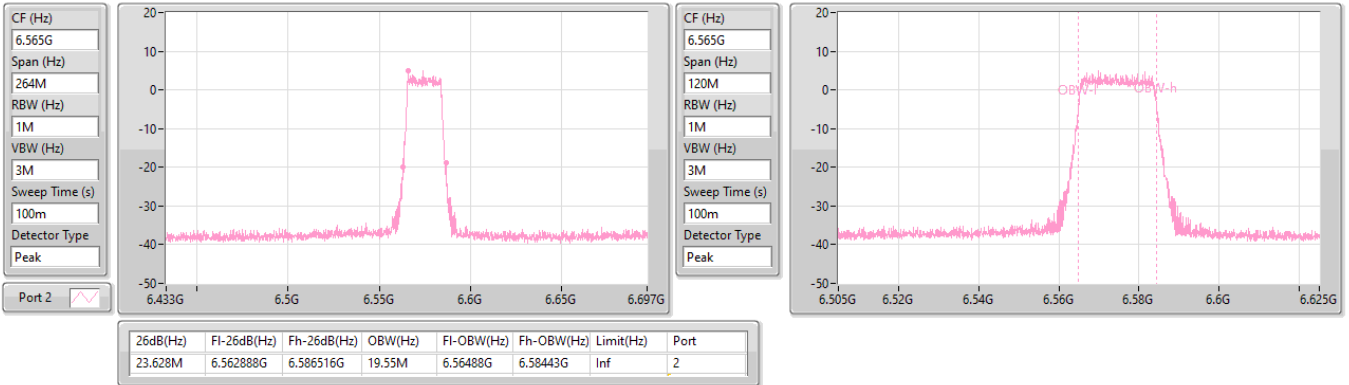

802.11ax HEW40_Nss1,(MCS0),RU 242,#RU 62_1TX(Port2)

EBW

6565MHz

16/03/2023