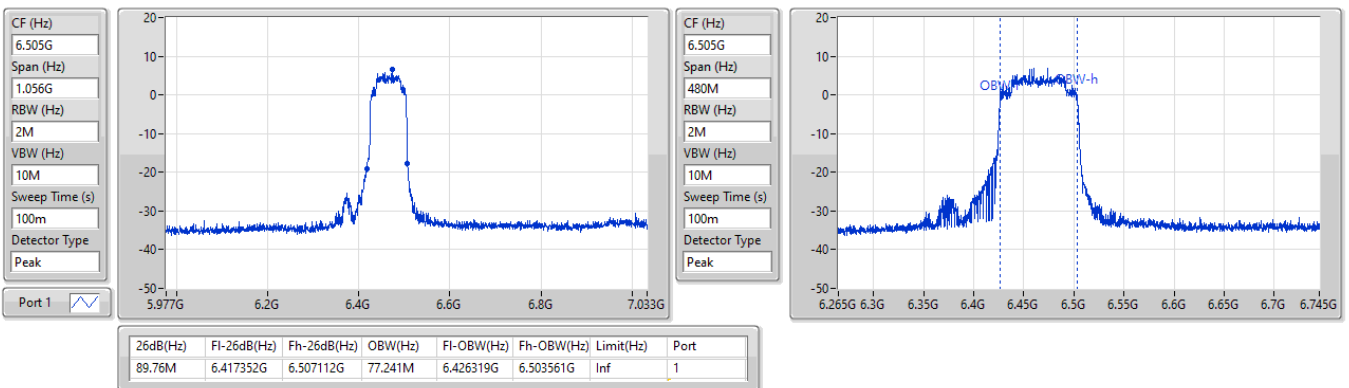

802.11ax HEW160_Nss1,(MCS0),RU 996,#RU 67_1TX(Port1)

EBW

6025MHz

16/03/2023

802.11ax HEW160_Nss1,(MCS0),RU 996,#RU 67_1TX(Port1)

EBW

6505MHz

16/03/2023