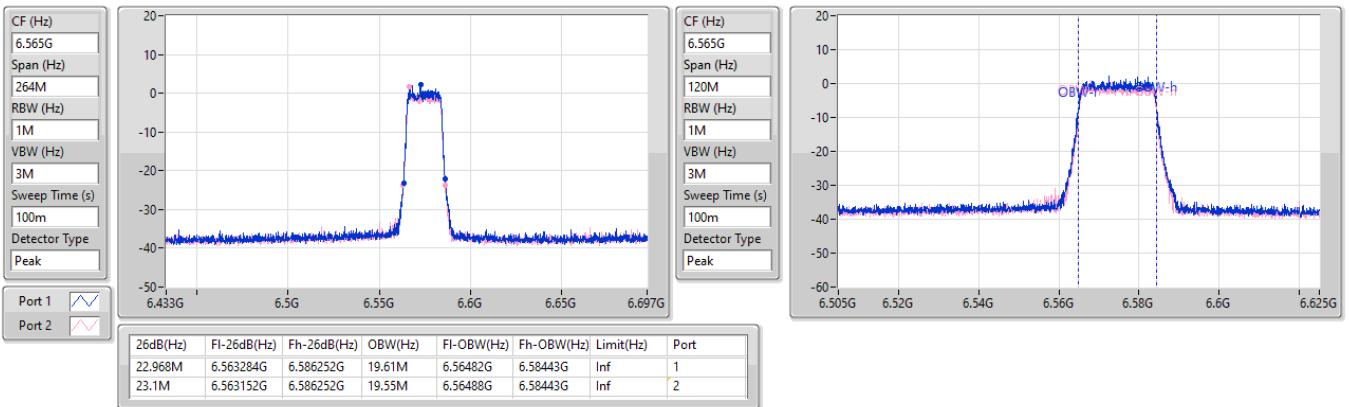

802.11ax HEW40_Nss1,(MCS0),RU 242,#RU 62_2TX

EBW

6565MHz

16/03/2023