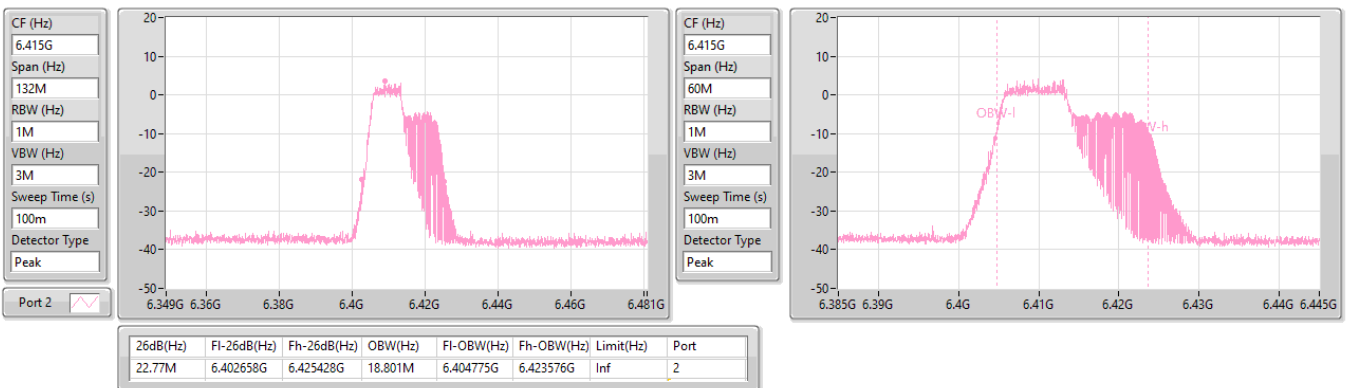

802.11ax HEW20_Nss1,(MCS0),RU 106,#RU 53_1TX(Port2)

EBW

5955MHz

16/03/2023

802.11ax HEW20_Nss1,(MCS0),RU 106,#RU 53_1TX(Port2)

EBW

6415MHz

16/03/2023

802.11ax HEW20_Nss1,(MCS0),RU 106,#RU 53_1TX(Port2)

EBW

6435MHz

16/03/2023

802.11ax HEW20_Nss1,(MCS0),RU 106,#RU 53_1TX(Port2)

EBW

6475MHz

16/03/2023