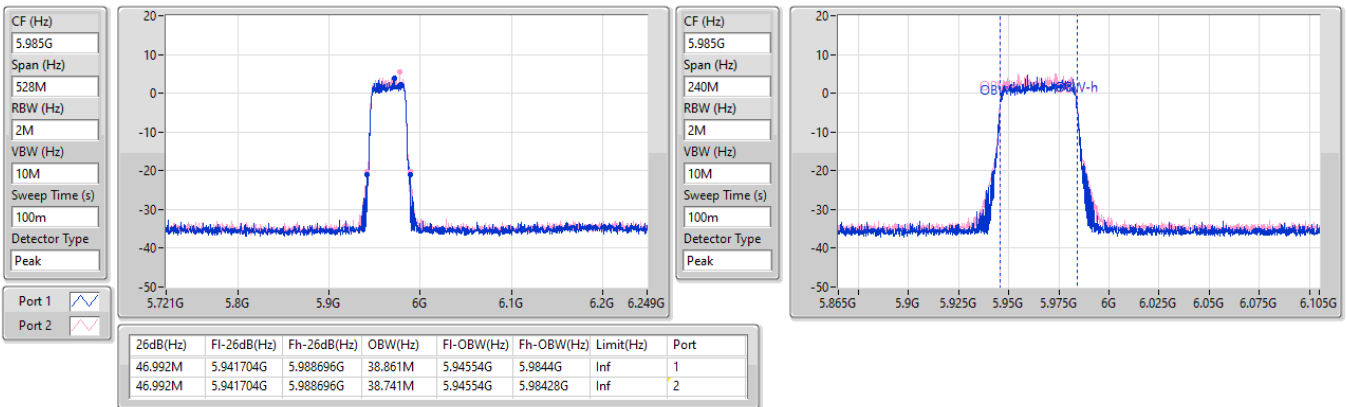

802.11ax HEW80_Nss1,(MCS0),RU 484,#RU 65_2TX

EBW

5985MHz

16/03/2023