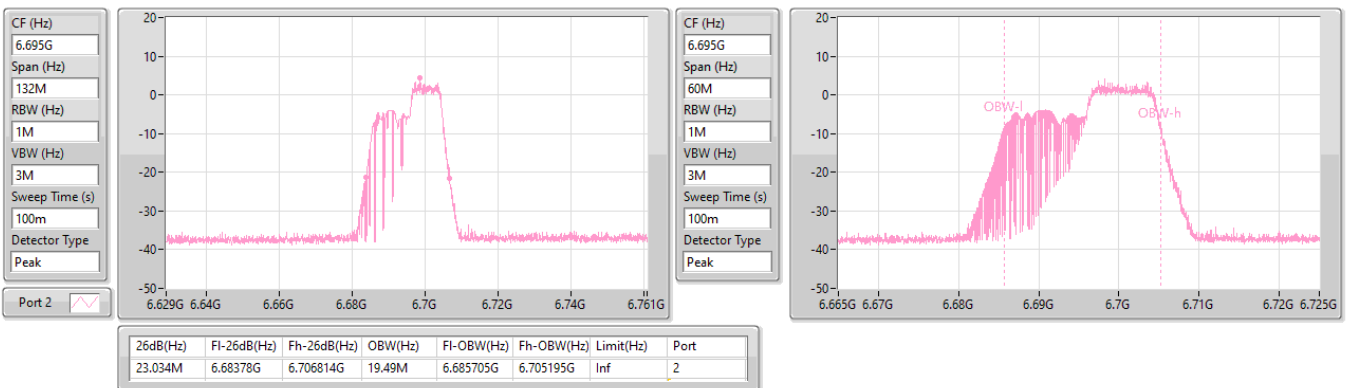

802.11ax HEW20_Nss1,(MCS0),RU 106,#RU 54_1TX(Port2)

EBW

6535MHz

16/03/2023

802.11ax HEW20_Nss1,(MCS0),RU 106,#RU 54_1TX(Port2)

EBW

6695MHz

16/03/2023

802.11ax HEW20_Nss1,(MCS0),RU 106,#RU 54_1TX(Port2)

EBW

6895MHz

16/03/2023

802.11ax HEW20_Nss1,(MCS0),RU 106,#RU 54_1TX(Port2)

EBW

6995MHz

16/03/2023