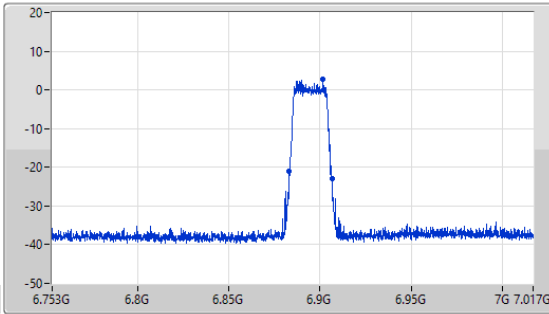

802.11ax HEW40_Nss1,(MCS0),RU 242,#RU 62_1TX(Port1)

EBW

6565MHz

16/03/2023

802.11ax HEW40_Nss1,(MCS0),RU 242,#RU 62_1TX(Port1)

EBW

6845MHz

16/03/2023

802.11ax HEW40_Nss1,(MCS0),RU 242,#RU 62_1TX(Port1)

EBW

6885MHz

16/03/2023

CF (Hz)
6.885G
Span (Hz)
264M
RBW (Hz)
1M
VBW (Hz)
3M
Sweep Time (s)
100m
Detector Type
Peak

CF (Hz)
6.885G
Span (Hz)
120M
RBW (Hz)
1M
VBW (Hz)
3M
Sweep Time (s)
100m
Detector Type
Peak