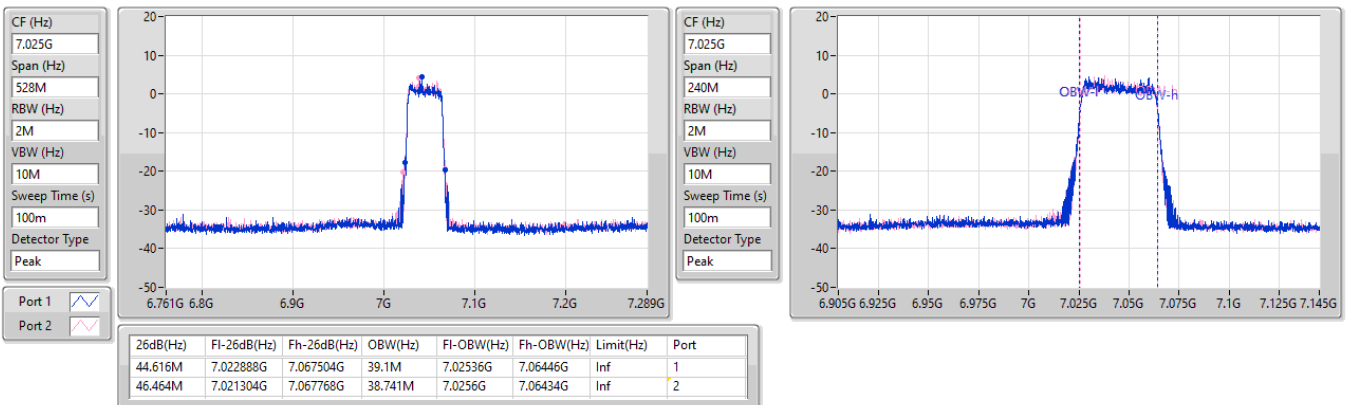

802.11ax HEW80_Nss1,(MCS0),RU 484,#RU 66_2TX

EBW

6785MHz

16/03/2023

802.11ax HEW80_Nss1,(MCS0),RU 484,#RU 66_2TX

EBW

7025MHz

16/03/2023