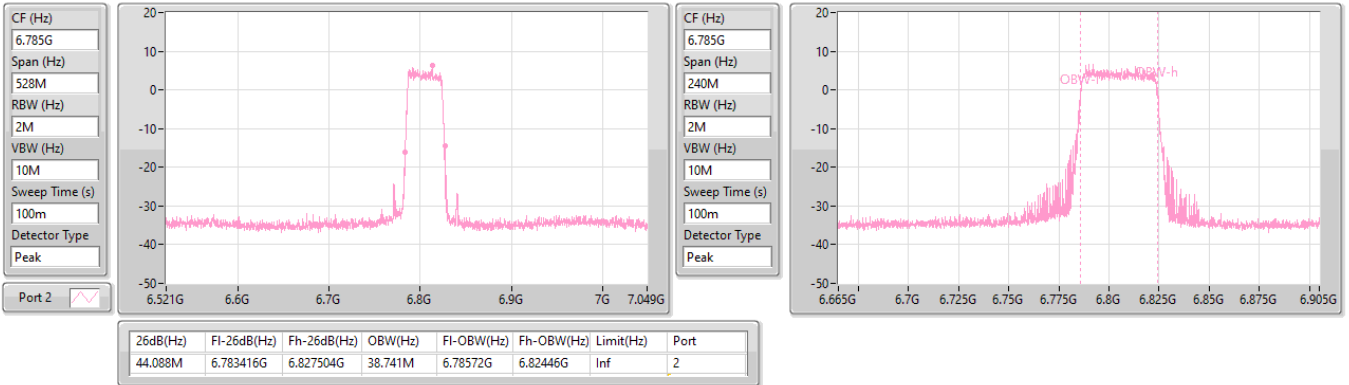

802.11ax HEW80_Nss1,(MCS0),RU 484,#RU 66_1TX(Port2)

EBW

6785MHz

16/03/2023