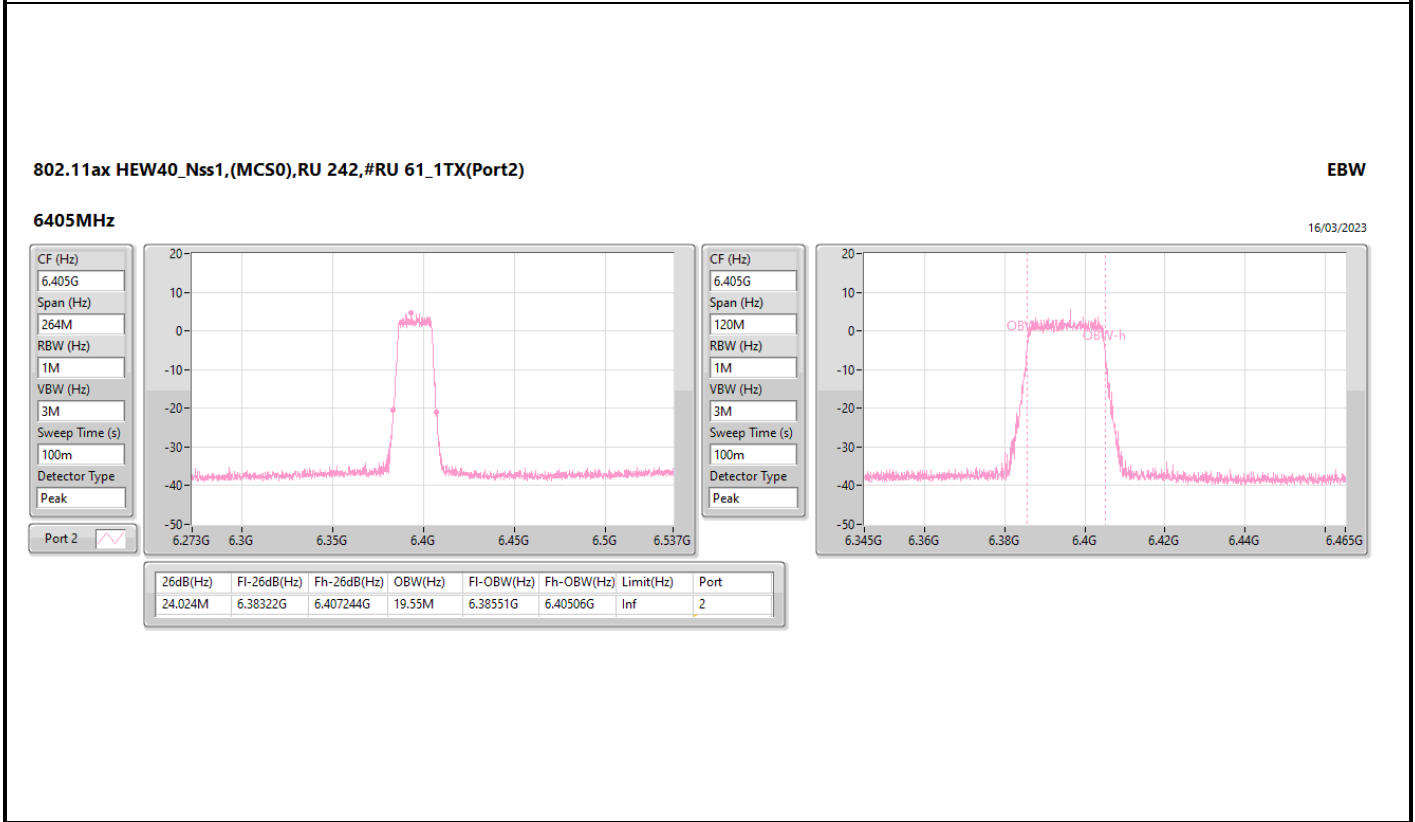

802.11ax HEW40_Nss1,(MCS0),RU 242,#RU 61_1TX(Port1)

EBW

6445MHz

16/03/2023

802.11ax HEW40_Nss1,(MCS0),RU 242,#RU 61_1TX(Port1)

EBW

6525MHz

16/03/2023