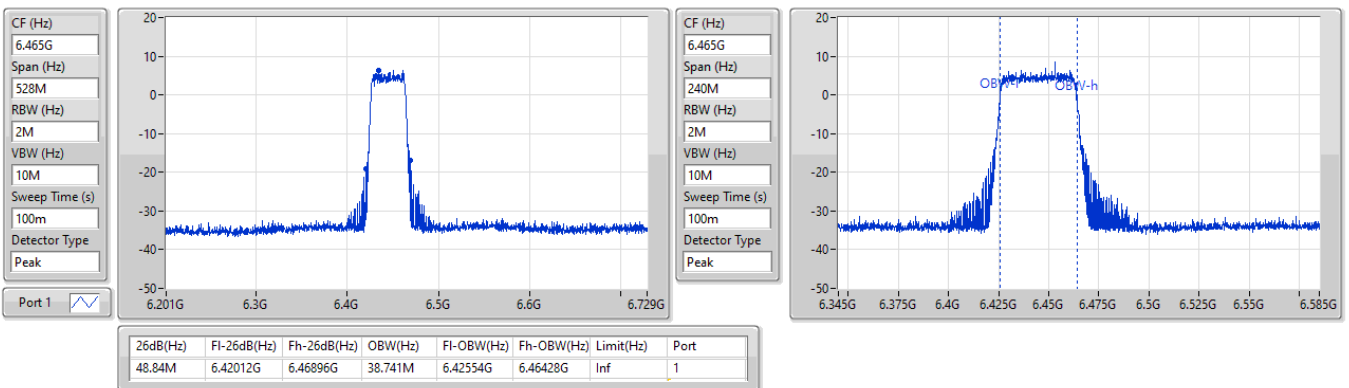

802.11ax HEW80_Nss1,(MCS0),RU 484,#RU 65_1TX(Port1)

EBW

5985MHz

16/03/2023

802.11ax HEW80_Nss1,(MCS0),RU 484,#RU 65_1TX(Port1)

EBW

6465MHz

16/03/2023