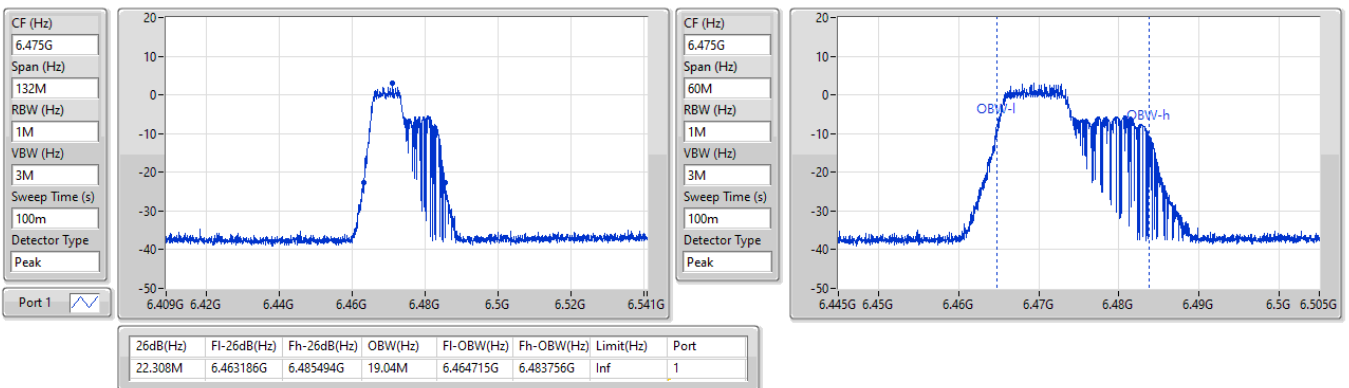

802.11ax HEW20_Nss1,(MCS0),RU 106,#RU 53_1TX(Port1)

EBW

6435MHz

16/03/2023

802.11ax HEW20_Nss1,(MCS0),RU 106,#RU 53_1TX(Port1)

EBW

6475MHz

16/03/2023