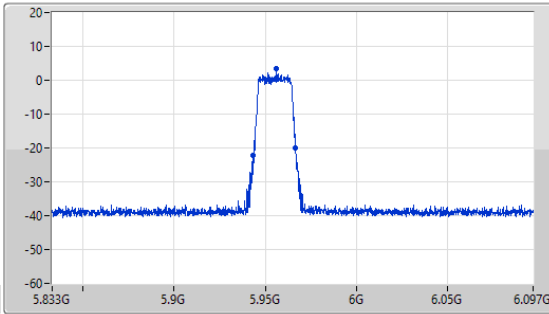

802.11ax HEW20_Nss1,(MCS0),RU 106,#RU 54_2TX

EBW

7095MHz

16/03/2023

802.11ax HEW20_Nss1,(MCS0),RU 106,#RU 54_2TX

EBW

7115MHz

16/03/2023

802.11ax HEW40_Nss1,(MCS0),RU 242,#RU 61_1TX(Port1)

EBW

5965MHz

16/03/2023

CF (Hz)
5.965G
Span (Hz)
264M
RBW (Hz)
1M
VBW (Hz)
3M
Sweep Time (s)
100m
Detector Type
Peak

CF (Hz)
5.965G
Span (Hz)
120M
RBW (Hz)
1M
VBW (Hz)
3M
Sweep Time (s)
100m
Detector Type
Peak