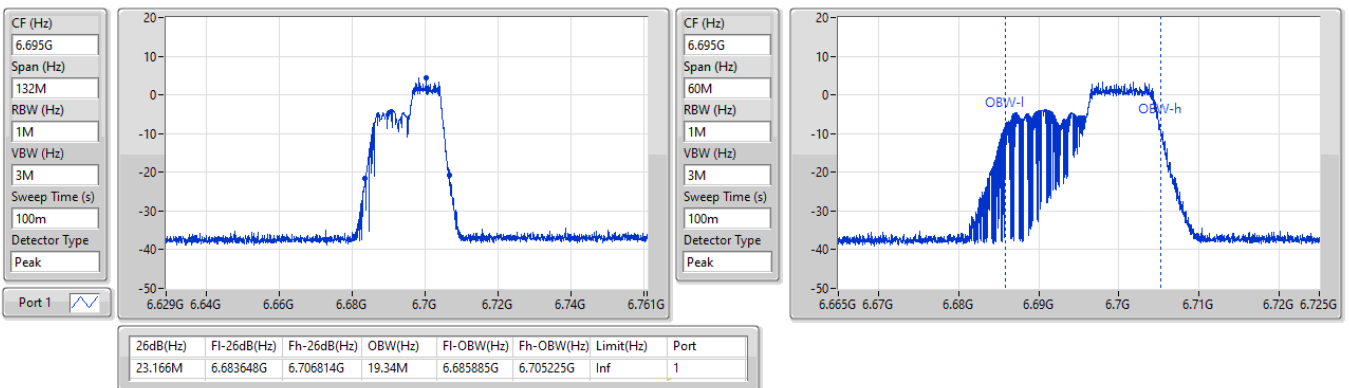

802.11ax HEW20_Nss1,(MCS0),RU 106,#RU 54_1TX(Port1)

EBW

6535MHz

16/03/2023

802.11ax HEW20_Nss1,(MCS0),RU 106,#RU 54_1TX(Port1)

EBW

6695MHz

16/03/2023