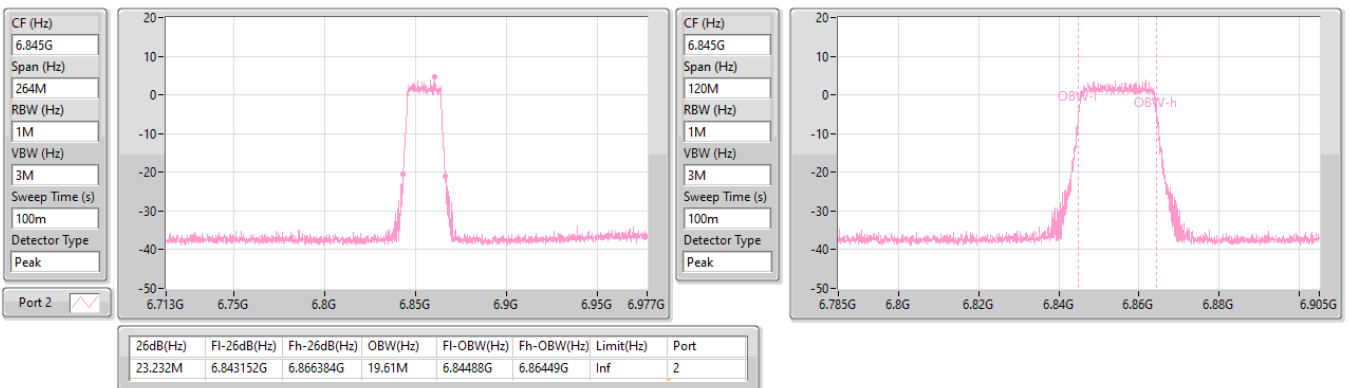

802.11ax HEW40_Nss1,(MCS0),RU 242,#RU 62_1TX(Port2)

EBW

6565MHz

16/03/2023

802.11ax HEW40_Nss1,(MCS0),RU 242,#RU 62_1TX(Port2)

EBW

6845MHz

16/03/2023