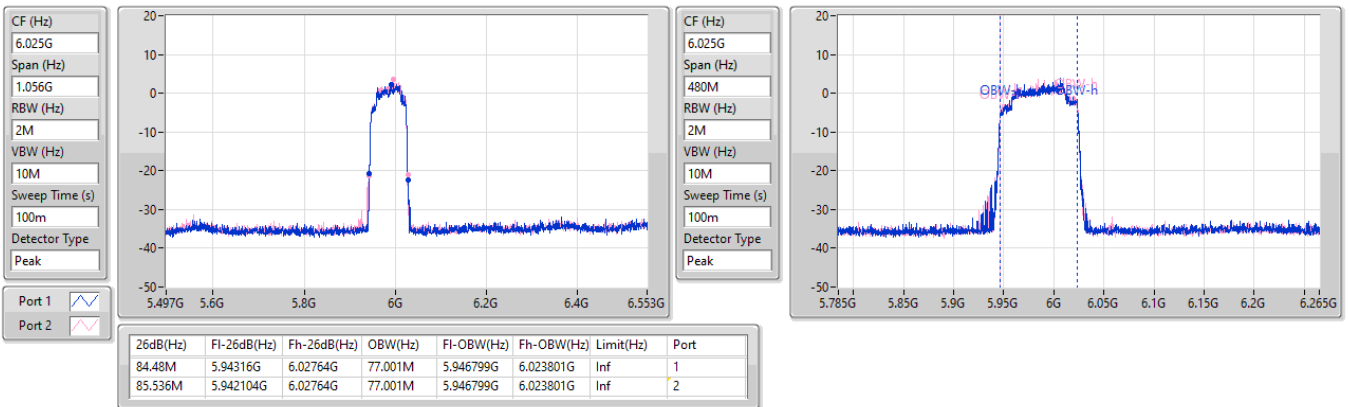

802.11ax HEW160_Nss1,(MCS0),RU 996,#RU 67_2TX

EBW

6025MHz

16/03/2023