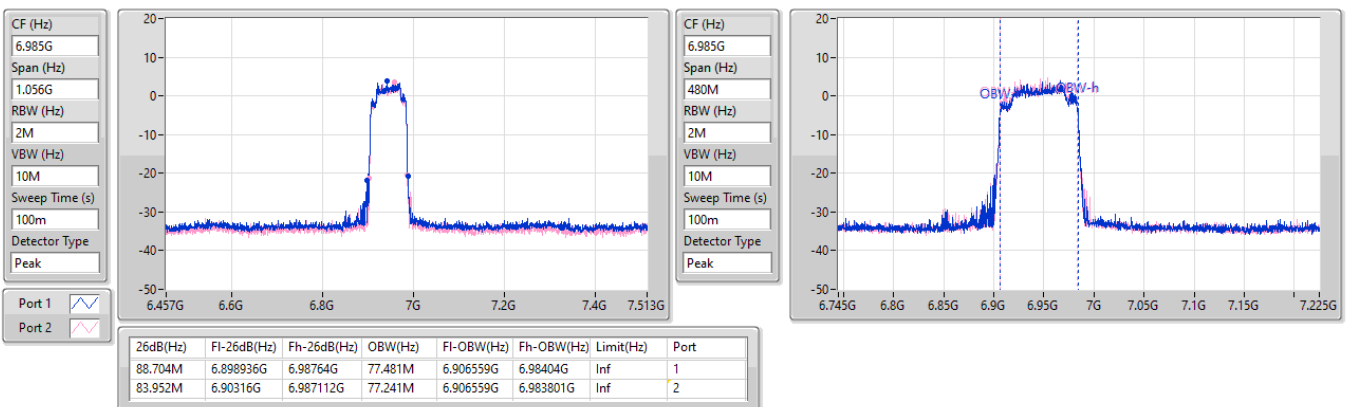

802.11ax HEW160_Nss1,(MCS0),RU 996,#RU 675_2TX

EBW

6825MHz

16/03/2023

802.11ax HEW160_Nss1,(MCS0),RU 996,#RU 675_2TX

EBW

6985MHz

16/03/2023