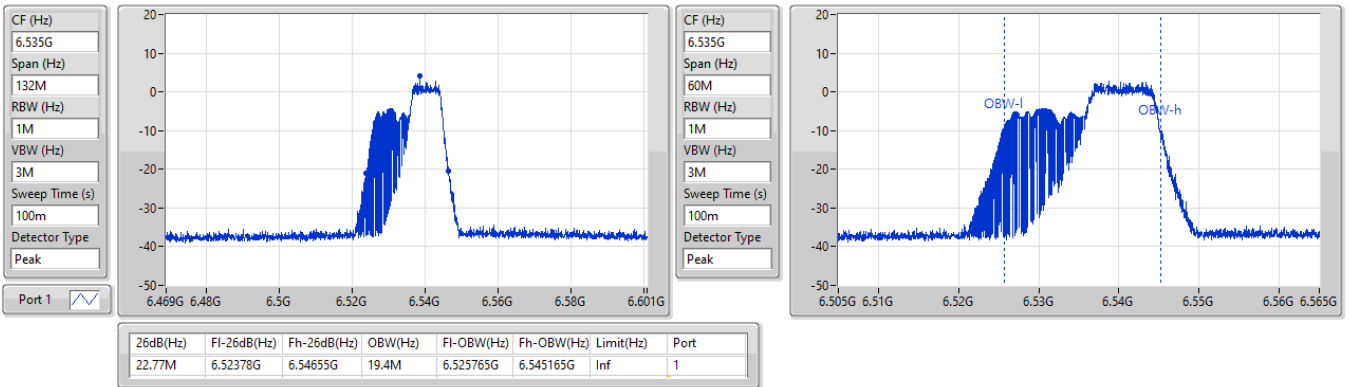

802.11ax HEW20_Nss1,(MCS0),RU 106,#RU 54_1TX(Port1)

EBW

6535MHz

16/03/2023