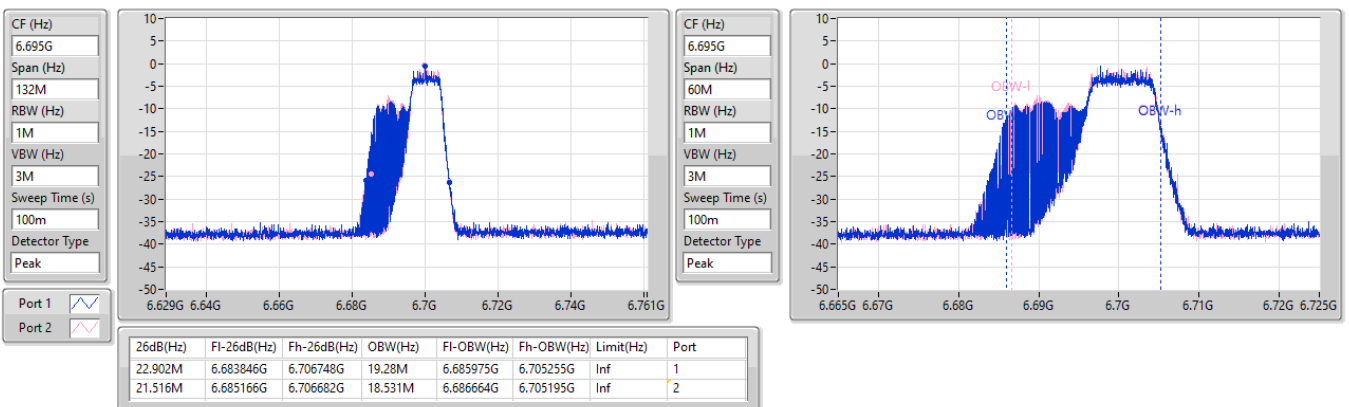

802.11ax HEW20_Nss1,(MCS0),RU 106,#RU 54_2TX

EBW

6535MHz

16/03/2023

802.11ax HEW20_Nss1,(MCS0),RU 106,#RU 54_2TX

EBW

6695MHz

16/03/2023