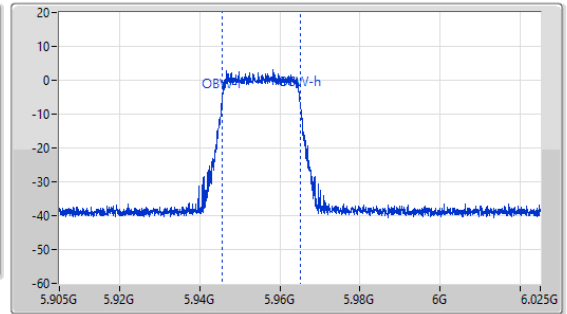

802.11ax HEW40_Nss1,(MCS0),RU 242,#RU 61_1TX(Port1)

EBW

5965MHz

16/03/2023

CF (Hz)
5.965G
Span (Hz)
264M
RBW (Hz)
1M
VBW (Hz)
3M
Sweep Time (s)
100m
Detector Type
Peak

CF (Hz)
5.965G
Span (Hz)
120M
RBW (Hz)
1M
VBW (Hz)
3M
Sweep Time (s)
100m
Detector Type
Peak