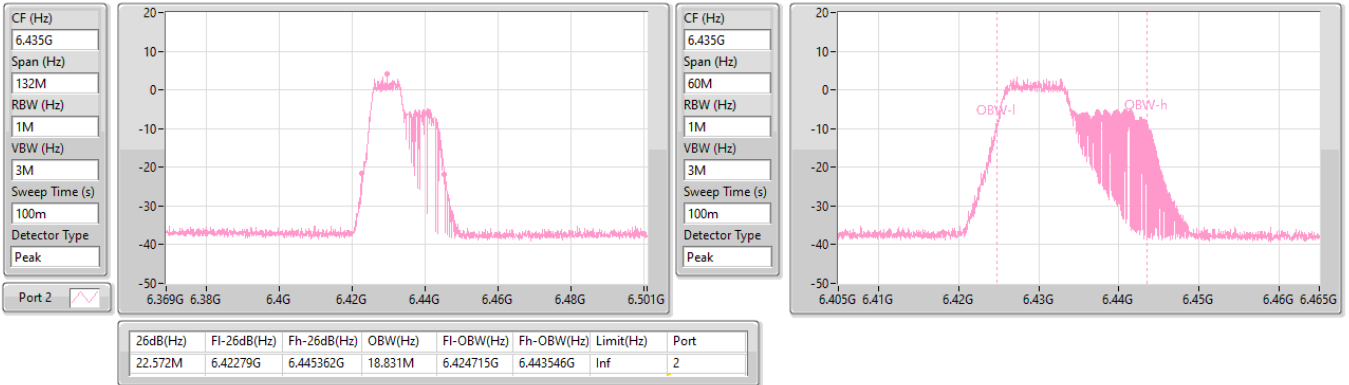

802.11ax HEW20_Nss1,(MCS0),RU 106,#RU 53_1TX(Port2)

EBW

6435MHz

16/03/2023