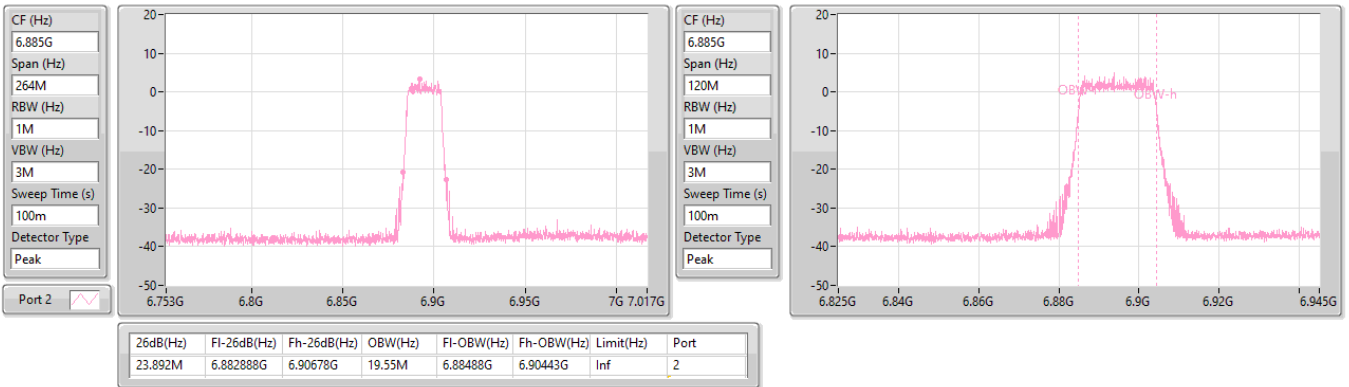

802.11ax HEW40_Nss1,(MCS0),RU 242,#RU 62_1TX(Port2)

EBW

6885MHz

16/03/2023