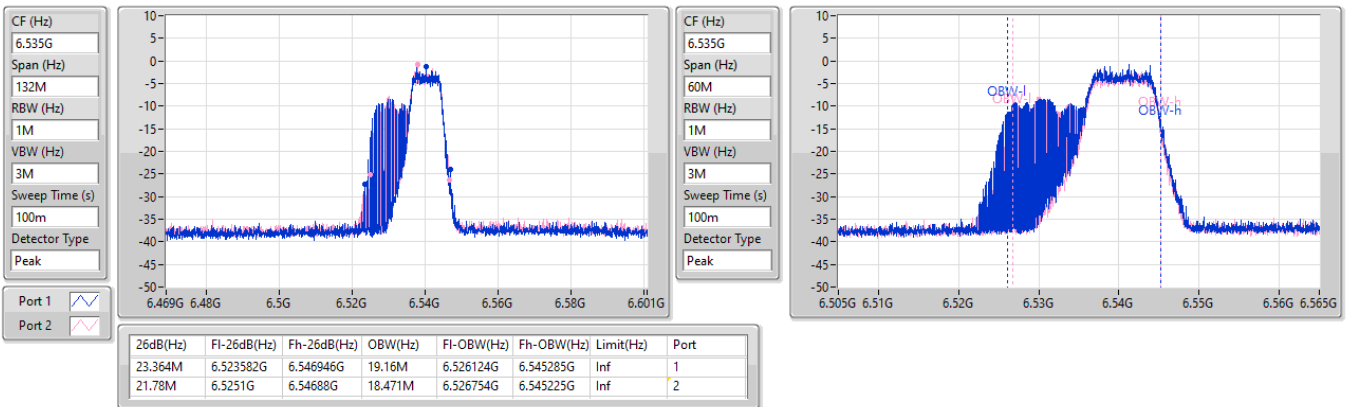

802.11ax HEW20_Nss1,(MCS0),RU 106,#RU 54_2TX

EBW

6535MHz

16/03/2023