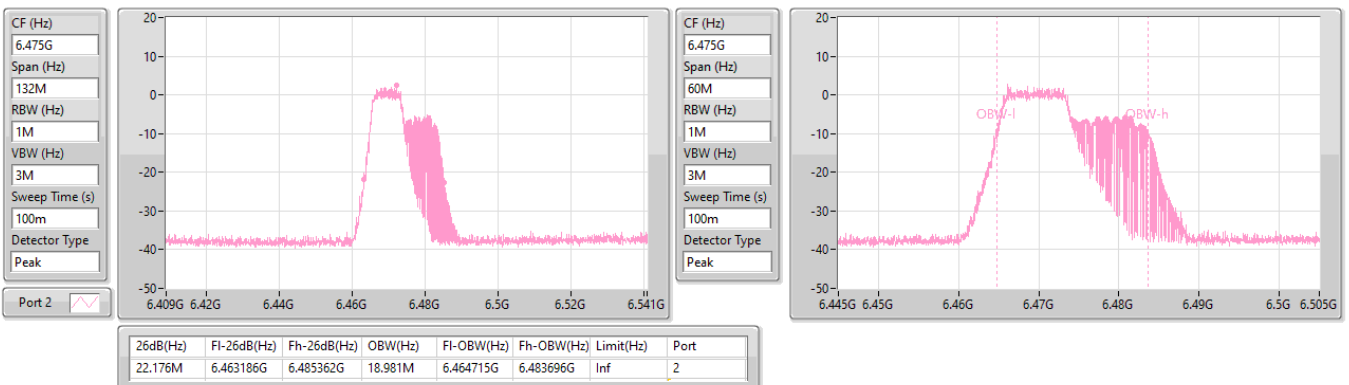

802.11ax HEW20_Nss1,(MCS0),RU 106,#RU 53_1TX(Port2)

EBW

6435MHz

16/03/2023

802.11ax HEW20_Nss1,(MCS0),RU 106,#RU 53_1TX(Port2)

EBW

6475MHz

16/03/2023