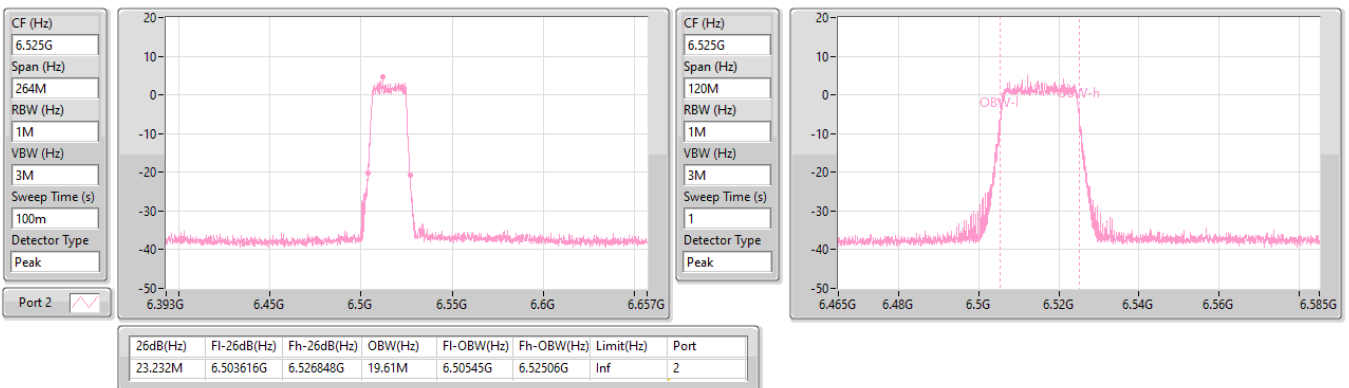

802.11ax HEW40_Nss1,(MCS0),RU 242,#RU 61_1TX(Port2)

EBW

6445MHz

16/03/2023

802.11ax HEW40_Nss1,(MCS0),RU 242,#RU 61_1TX(Port2)

EBW

6525MHz

16/03/2023