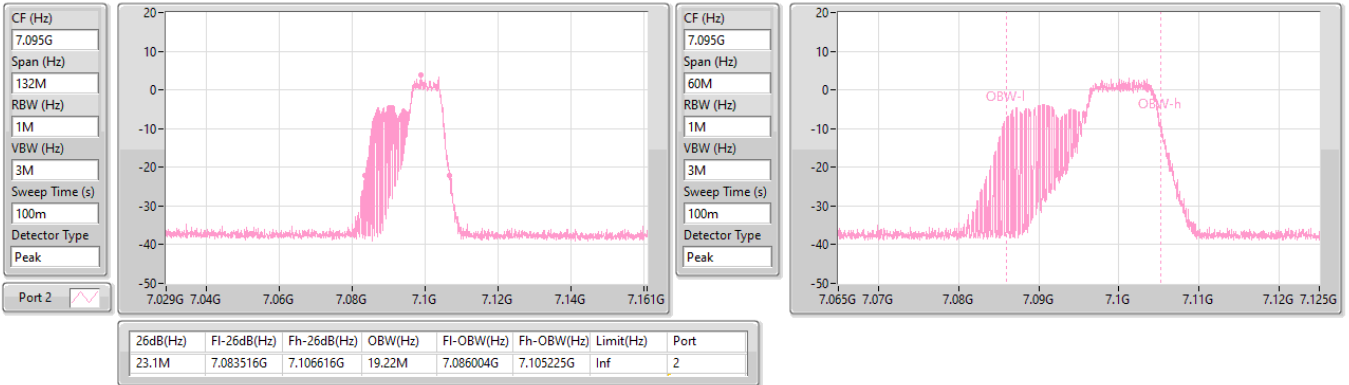

802.11ax HEW20_Nss1,(MCS0),RU 106,#RU 54_1TX(Port2)

EBW

7095MHz

16/03/2023