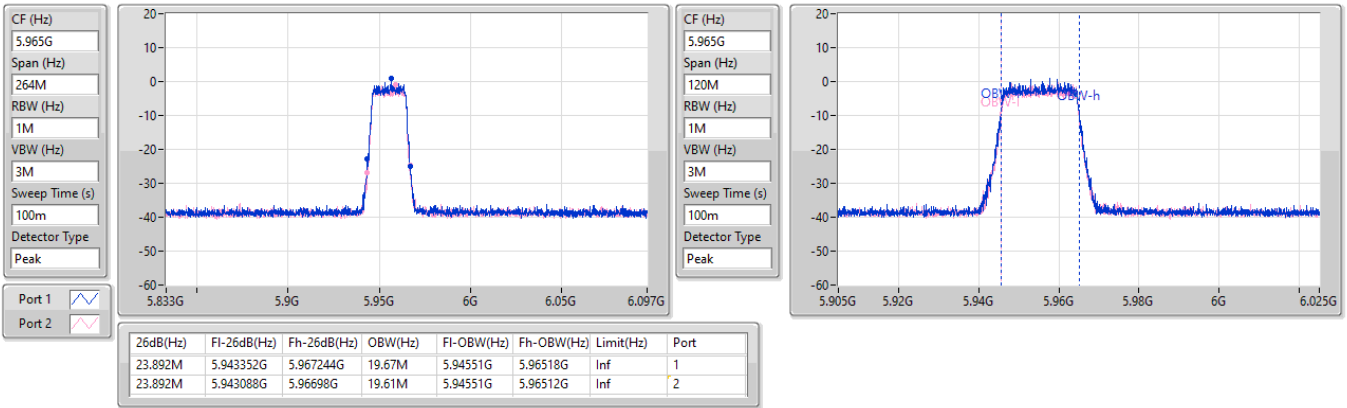

802.11ax HEW40_Nss1,(MCS0),RU 242,#RU 61_2TX

EBW

5965MHz

16/03/2023