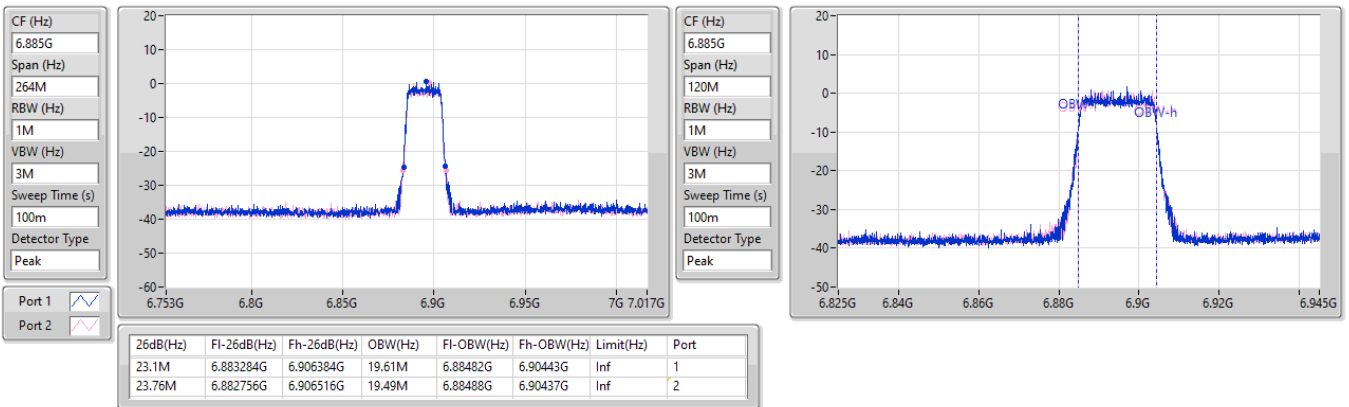

802.11ax HEW40_Nss1,(MCS0),RU 242,#RU 62_2TX

EBW

6885MHz

16/03/2023