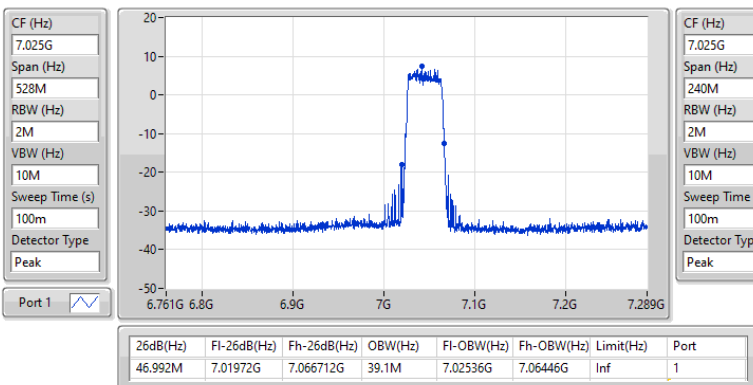

802.11ax HEW80_Nss1,(MCS0),RU 484,#RU 66_1TX(Port1)

EBW

6785MHz

16/03/2023

802.11ax HEW80_Nss1,(MCS0),RU 484,#RU 66_1TX(Port1)

EBW

7025MHz

16/03/2023