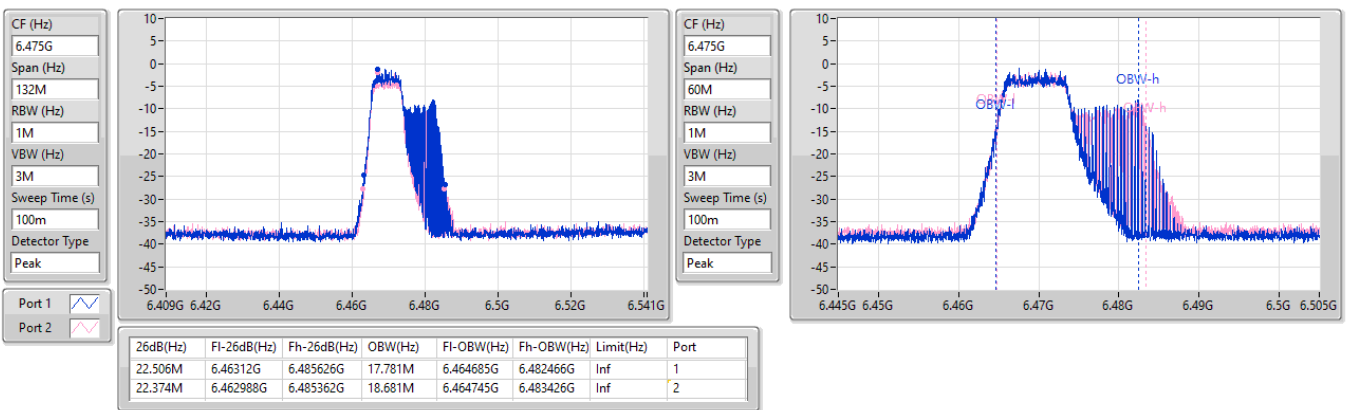

802.11ax HEW20_Nss1,(MCS0),RU 106,#RU 53_2TX

EBW

6435MHz

16/03/2023

802.11ax HEW20_Nss1,(MCS0),RU 106,#RU 53_2TX

EBW

6475MHz

16/03/2023