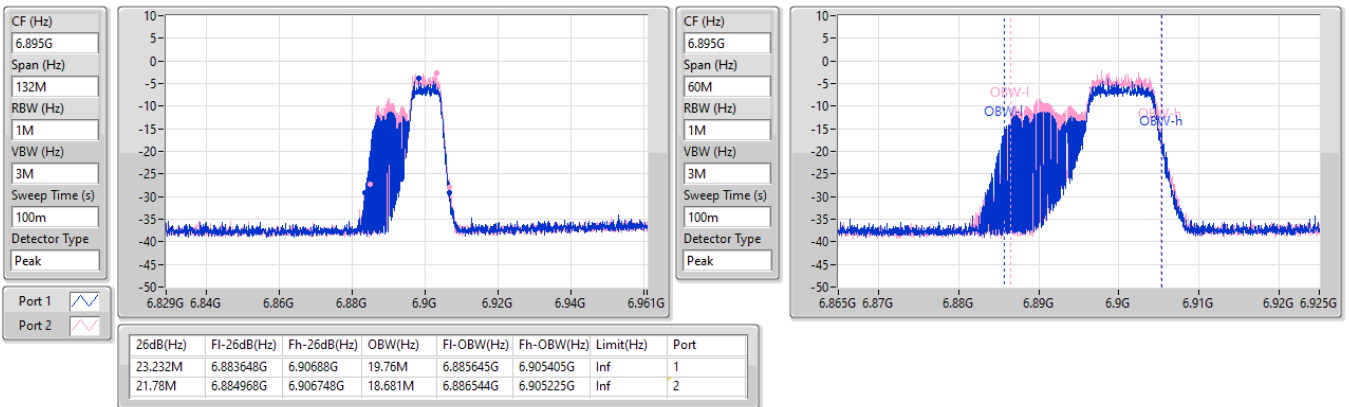

802.11ax HEW20_Nss1,(MCS0),RU 106,#RU 54_2TX

EBW

6895MHz

16/03/2023