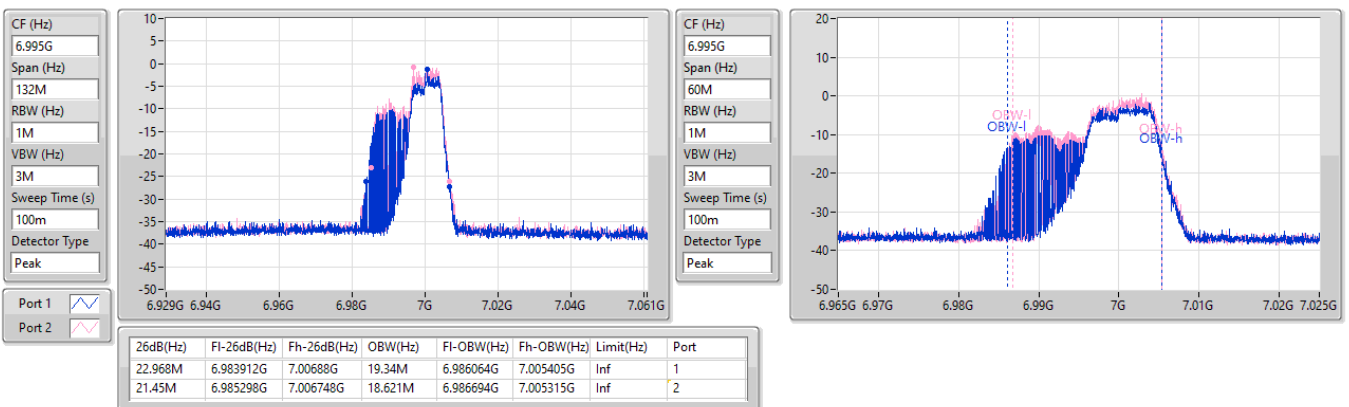

802.11ax HEW20_Nss1,(MCS0),RU 106,#RU 54_2TX

EBW

6895MHz

16/03/2023

802.11ax HEW20_Nss1,(MCS0),RU 106,#RU 54_2TX

EBW

6995MHz

16/03/2023