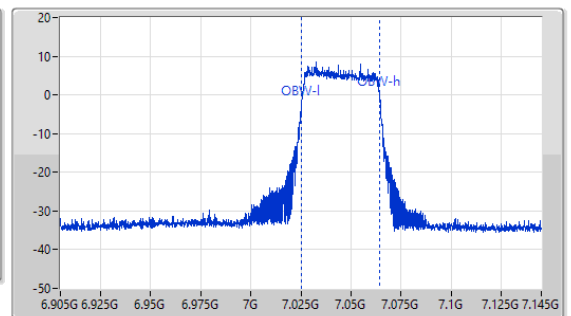

802.11ax HEW80_Nss1,(MCS0),RU 484,#RU 66_1TX(Port1)

EBW

6785MHz

16/03/2023

802.11ax HEW80_Nss1,(MCS0),RU 484,#RU 66_1TX(Port1)

EBW

7025MHz

16/03/2023