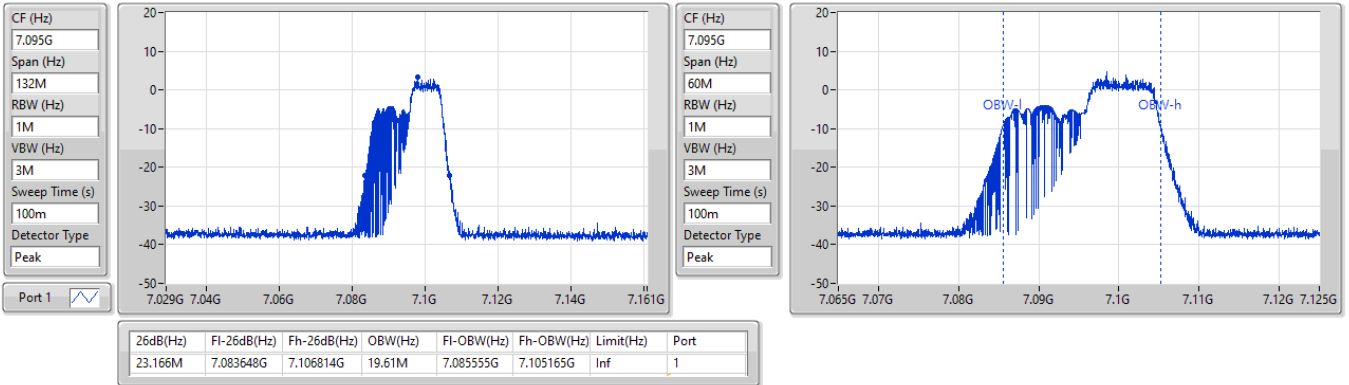

802.11ax HEW20_Nss1,(MCS0),RU 106,#RU 54_1TX(Port1)

EBW

7095MHz

16/03/2023