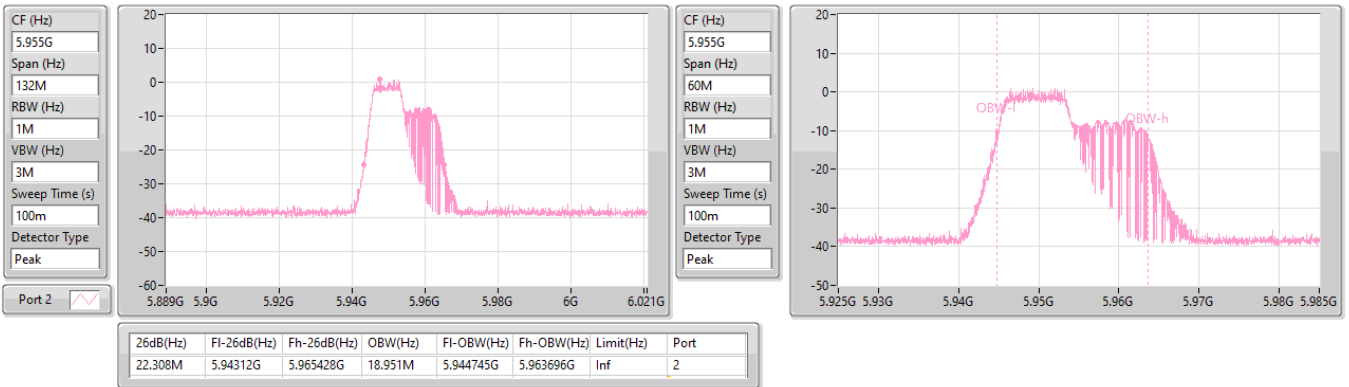

802.11ax HEW20_Nss1,(MCS0),RU 106,#RU 53_1TX(Port2)

EBW

5955MHz

16/03/2023