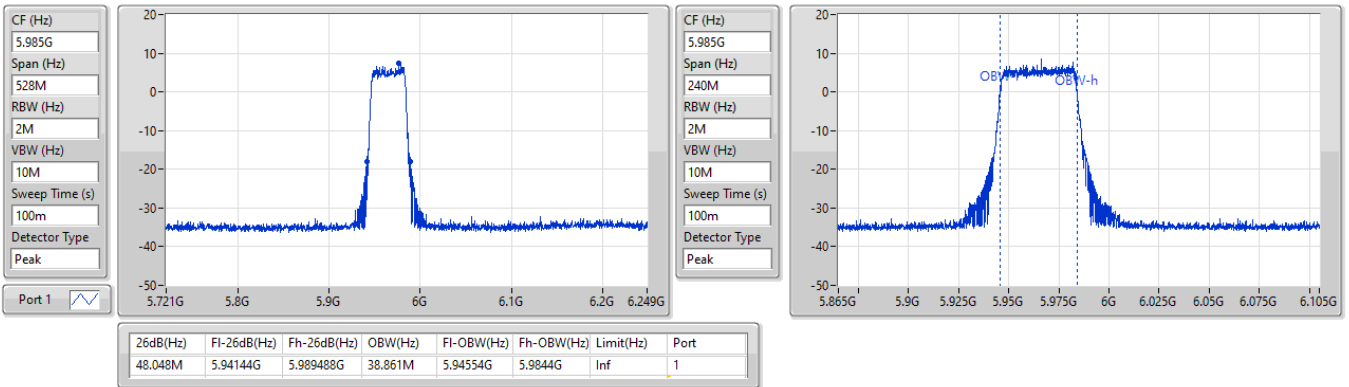

802.11ax HEW80_Nss1,(MCS0),RU 484,#RU 65_1TX(Port1)

EBW

5985MHz

16/03/2023