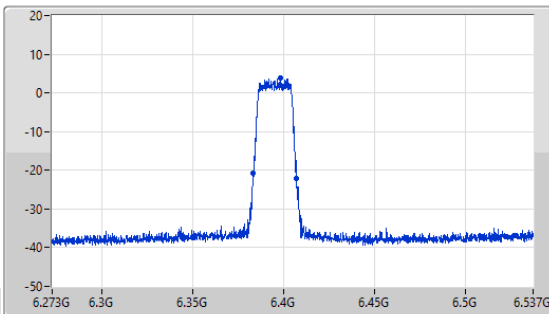

26dB(Hz)	Fl-26dB(Hz)	Fh-26dB(Hz)	OBW(Hz)	Fl-OBW(Hz)	Fh-OBW(Hz)	Limit(Hz)	Port
23.232M	5.943484G	5.966716G	19.49M	5.94557G	5.96506G	Inf	1

802.11ax HEW40_Nss1,(MCS0),RU 242,#RU 61_1TX(Port1)

EBW

6405MHz

16/03/2023

CF (Hz)
6.405G
Span (Hz)
264M
RBW (Hz)
1M
VBW (Hz)
3M
Sweep Time (s)
100m
Detector Type
Peak

CF (Hz)
6.405G
Span (Hz)
120M
RBW (Hz)
1M
VBW (Hz)
3M
Sweep Time (s)
100m
Detector Type
Peak

26dB(Hz)	Fl-26dB(Hz)	Fh-26dB(Hz)	OBW(Hz)	Fl-OBW(Hz)	Fh-OBW(Hz)	Limit(Hz)	Port
23.76M	6.383484G	6.407244G	19.55M	6.38551G	6.40506G	Inf	1