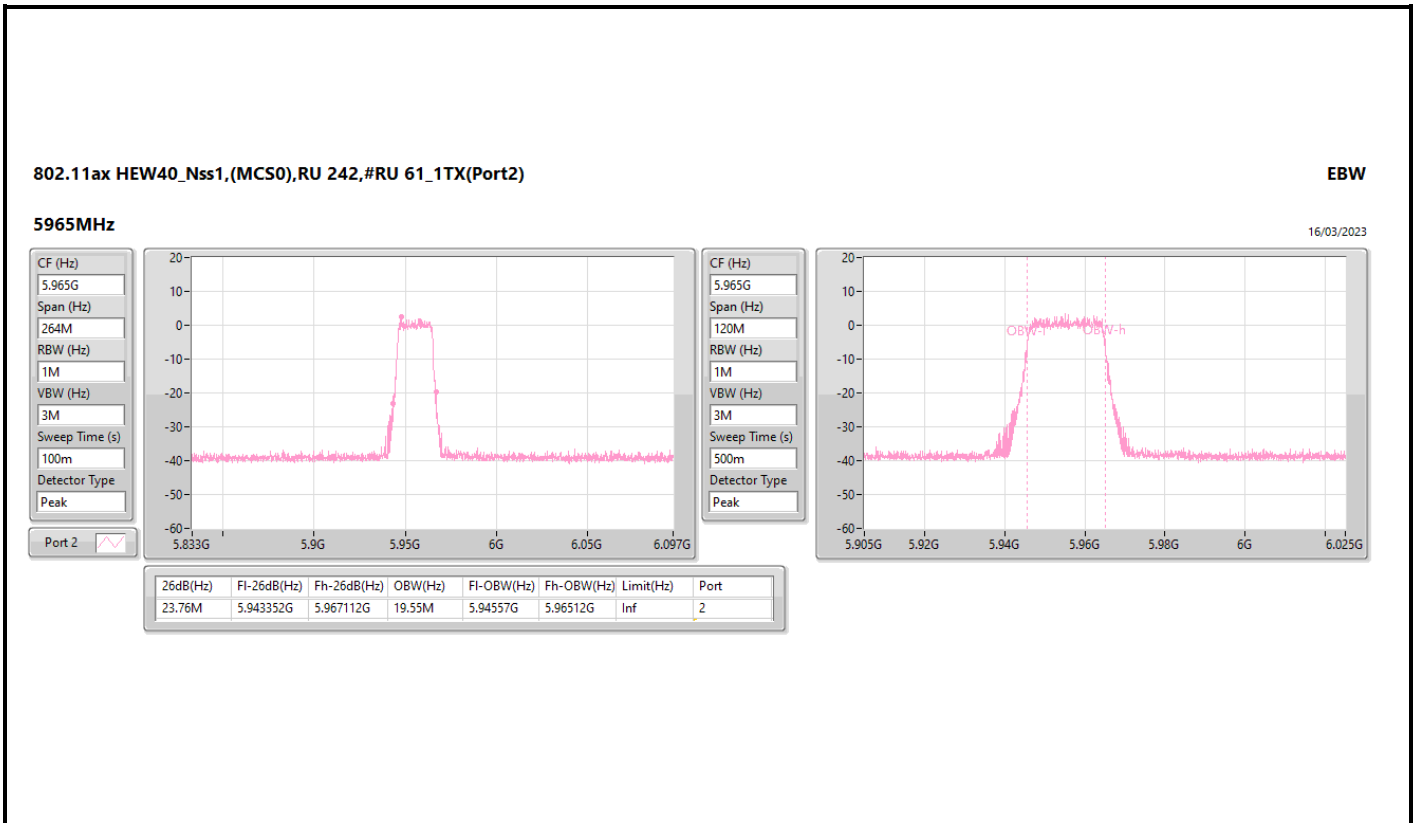

802.11ax HEW40_Nss1,(MCS0),RU 242,#RU 61_1TX(Port1)

EBW

6445MHz

16/03/2023

802.11ax HEW40_Nss1,(MCS0),RU 242,#RU 61_1TX(Port1)

EBW

6525MHz

16/03/2023