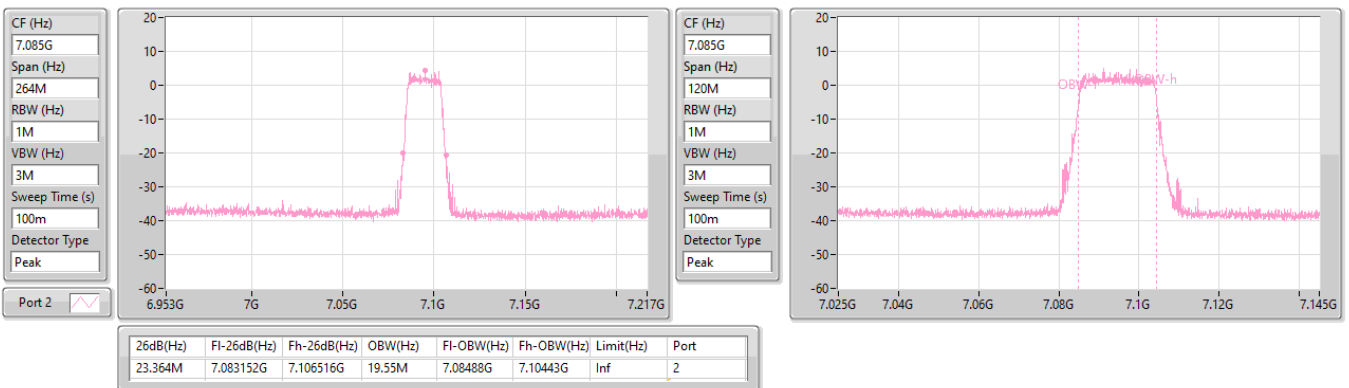

802.11ax HEW40_Nss1,(MCS0),RU 242,#RU 62_1TX(Port2)

EBW

6885MHz

16/03/2023

802.11ax HEW40_Nss1,(MCS0),RU 242,#RU 62_1TX(Port2)

EBW

7085MHz

16/03/2023