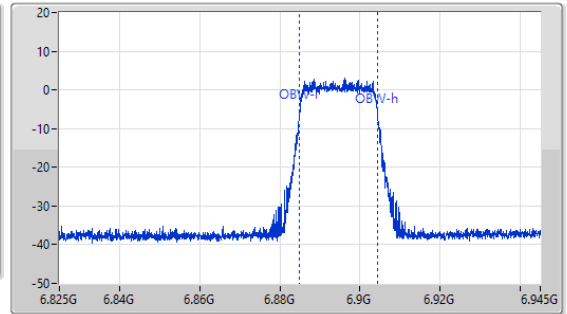

802.11ax HEW40_Nss1,(MCS0),RU 242,#RU 62_1TX(Port1)

EBW

6885MHz

16/03/2023

CF (Hz)
6.885G
Span (Hz)
264M
RBW (Hz)
1M
VBW (Hz)
3M
Sweep Time (s)
100m
Detector Type
Peak

CF (Hz)
6.885G
Span (Hz)
120M
RBW (Hz)
1M
VBW (Hz)
3M
Sweep Time (s)
100m
Detector Type
Peak