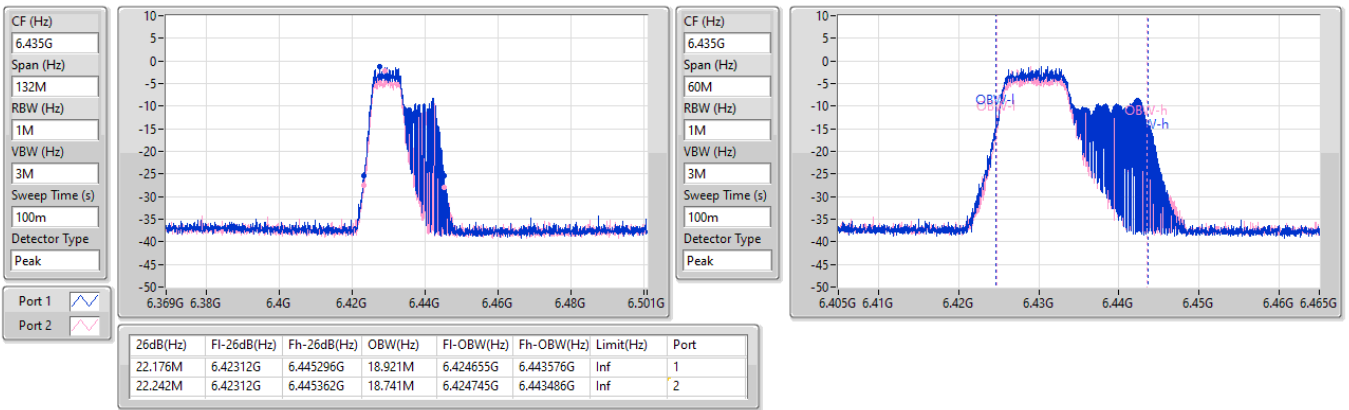

802.11ax HEW20_Nss1,(MCS0),RU 106,#RU 53_2TX

EBW

6435MHz

16/03/2023