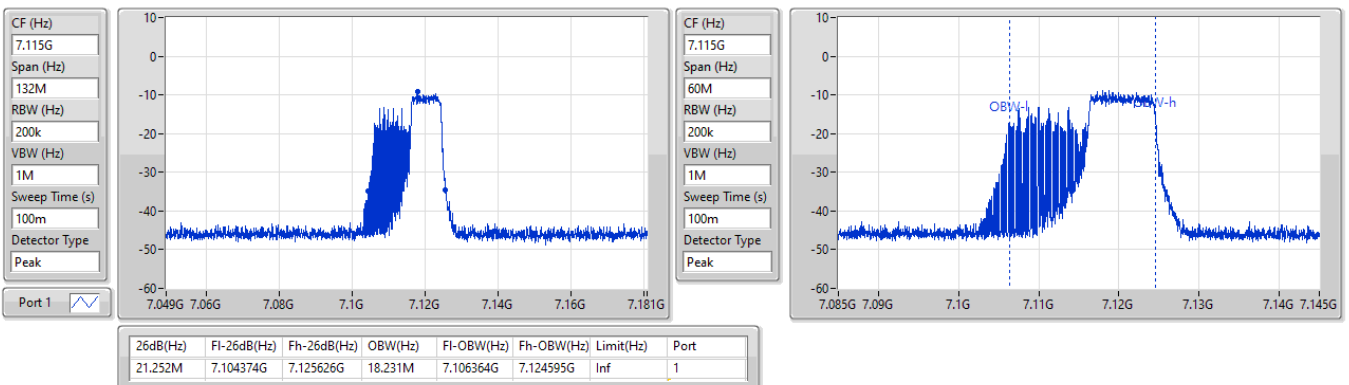

802.11ax HEW20_Nss1,(MCS0),RU 106,#RU 54_1TX(Port1)

EBW

7095MHz

16/03/2023

802.11ax HEW20_Nss1,(MCS0),RU 106,#RU 54_1TX(Port1)

EBW

7115MHz

16/03/2023