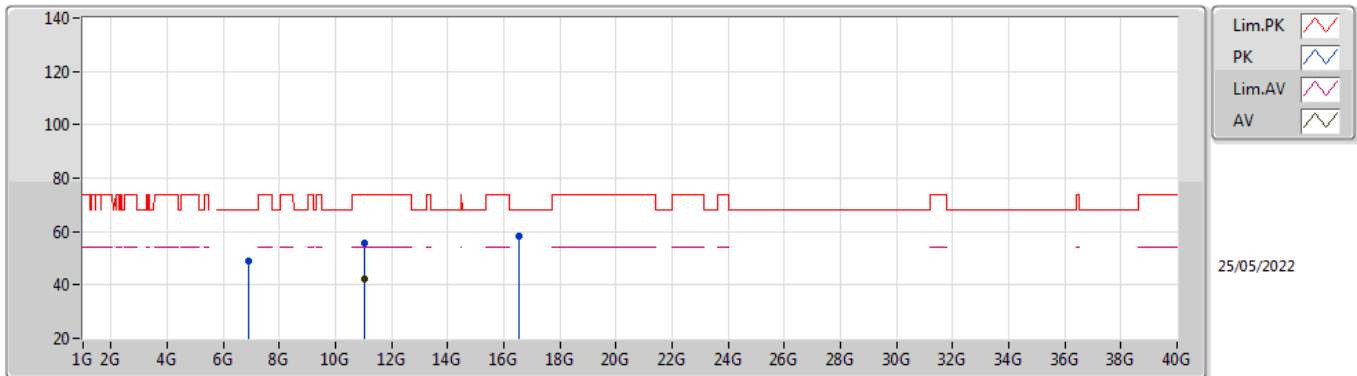

802.11ax HEW40_Nss1,(MCS0),RU 242,#RU 61_1TX(Port2)

5510MHz_TX

Type	Freq (Hz)	Level (dBuV/m)	Limit (dBuV/m)	Margin (dB)	Factor (dB)	Dist (m)	Condition	Azimuth (°)	Height (m)	Comment	Raw (dBuV)	AF (dB)	CL (dB)	PA (dB)
AV	11.02246G	42.12	54.00	-11.88	14.28	3	Horizontal	294	1.94	-	27.84	38.82	9.74	34.28
PK	6.88544G	49.18	68.20	-19.02	9.03	3	Horizontal	178	1.54	-	40.15	35.94	7.78	34.69
PK	11.01874G	55.46	74.00	-18.54	14.27	3	Horizontal	294	1.94	-	41.19	38.82	9.74	34.29
PK	16.53252G	58.20	68.20	-10.00	16.24	3	Horizontal	260	1.47	-	41.96	38.83	12.05	34.64