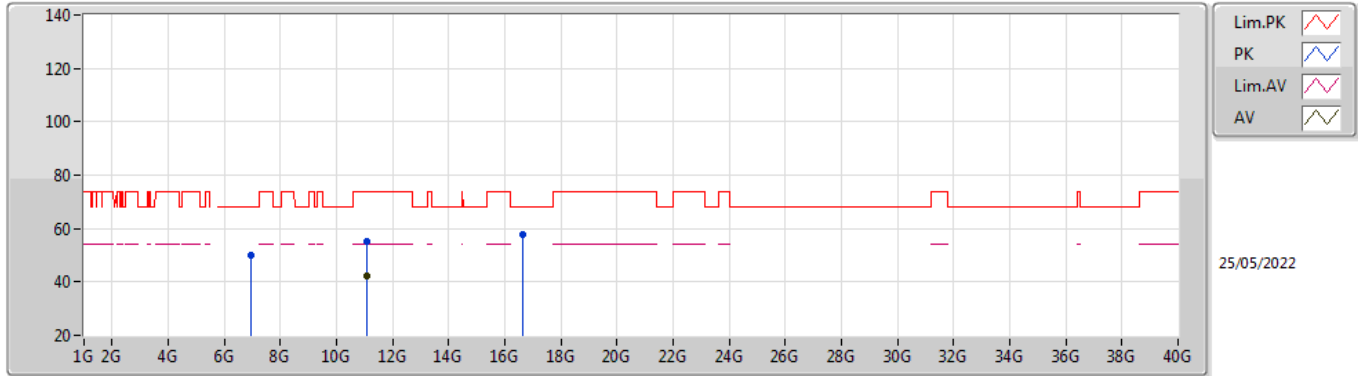

802.11ax HEW40_Nss1,(MCS0),RU 242,#RU 62_2TX

5550MHz_TX

Type	Freq (Hz)	Level (dBuV/m)	Limit (dBuV/m)	Margin (dB)	Factor (dB)	Dist (m)	Condition	Azimuth (°)	Height (m)	Comment	Raw (dBuV)	AF (dB)	CL (dB)	PA (dB)
AV	11.10134G	42.14	54.00	-11.86	14.44	3	Vertical	90	2.67	-	27.70	38.90	9.77	34.23
PK	6.93644G	50.22	68.20	-17.98	9.18	3	Vertical	187	1.61	-	41.04	36.00	7.88	34.70
PK	11.10174G	55.31	74.00	-18.69	14.44	3	Vertical	90	2.67	-	40.87	38.90	9.77	34.23
PK	16.64944G	57.59	68.20	-10.61	16.40	3	Vertical	32	1.17	-	41.19	38.75	12.09	34.44