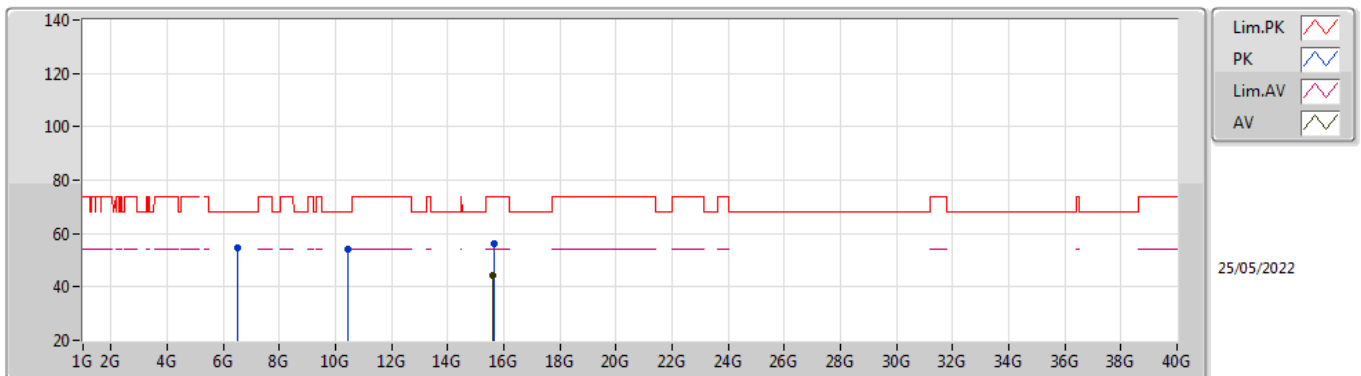

802.11ax HEW80_Nss1,(MCS0),RU 484,#RU 65_1TX(Port2)

5210MHz_TX

Type	Freq (Hz)	Level (dBuV/m)	Limit (dBuV/m)	Margin (dB)	Factor (dB)	Dist (m)	Condition	Azimuth (°)	Height (m)	Comment	Raw (dBuV)	AF (dB)	CL (dB)	PA (dB)
AV	15.62898G	44.35	54.00	-9.65	15.68	3	Horizontal	347	1.58	-	28.67	38.54	11.67	34.53
PK	6.51242G	54.44	68.20	-13.76	8.32	3	Horizontal	248	1.03	-	46.12	35.60	7.36	34.64
PK	10.423G	54.08	68.20	-14.12	13.61	3	Horizontal	234	2.45	-	40.47	38.68	9.53	34.60
PK	15.63488G	56.44	74.00	-17.56	15.66	3	Horizontal	347	1.58	-	40.78	38.53	11.67	34.54