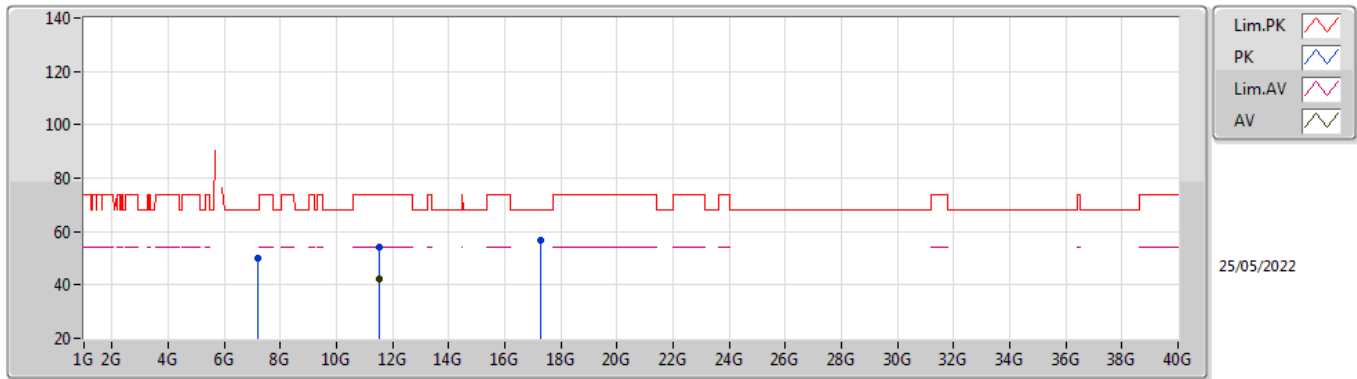

802.11ax HEW40_Nss1,(MCS0),RU 242,#RU 61_2TX

5755MHz_TX

Type	Freq (Hz)	Level (dBuV/m)	Limit (dBuV/m)	Margin (dB)	Factor (dB)	Dist (m)	Condition	Azimuth (°)	Height (m)	Comment	Raw (dBuV)	AF (dB)	CL (dB)	PA (dB)
AV	11.51386G	42.27	54.00	-11.73	14.95	3	Vertical	218	1.93	-	27.32	38.99	9.92	33.96
PK	7.19021G	50.18	68.20	-18.02	10.22	3	Vertical	183	1.45	-	39.96	36.82	8.17	34.77
PK	11.5149G	54.07	74.00	-19.93	14.95	3	Vertical	218	1.93	-	39.12	38.99	9.92	33.96
PK	17.2692G	56.88	68.20	-11.32	16.74	3	Vertical	238	1.52	-	40.14	38.47	12.34	34.07