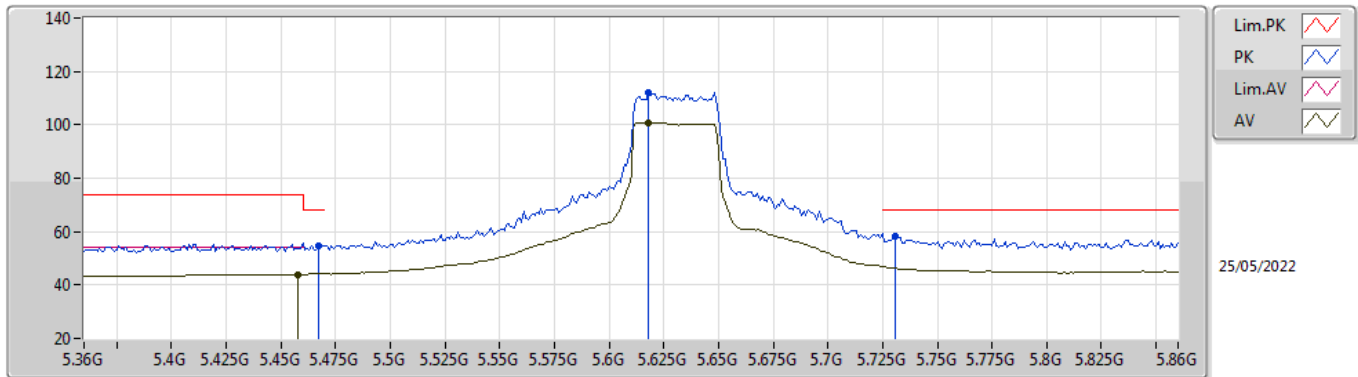

802.11ax HEW80_Nss1,(MCS0),RU 484,#RU 66_1TX(Port1)

5610MHz_TX

Type	Freq (Hz)	Level (dBuV/m)	Limit (dBuV/m)	Margin (dB)	Factor (dB)	Dist (m)	Condition	Azimuth (°)	Height (m)	Comment	Raw (dBuV)	AF (dB)	CL (dB)	PA (dB)
AV	5.458G	44.01	54.00	-9.99	5.45	3	Vertical	209	1.50	-	38.56	33.12	6.79	34.46
AV	5.618G	100.87	Inf	-Inf	5.64	3	Vertical	209	1.50	-	95.23	33.24	6.87	34.47
PK	5.467G	54.78	68.20	-13.42	5.46	3	Vertical	209	1.50	-	49.32	33.13	6.79	34.46
PK	5.618G	111.97	Inf	-Inf	5.64	3	Vertical	209	1.50	-	106.33	33.24	6.87	34.47
PK	5.731G	58.27	68.20	-9.93	6.07	3	Vertical	209	1.50	-	52.20	33.65	6.91	34.49