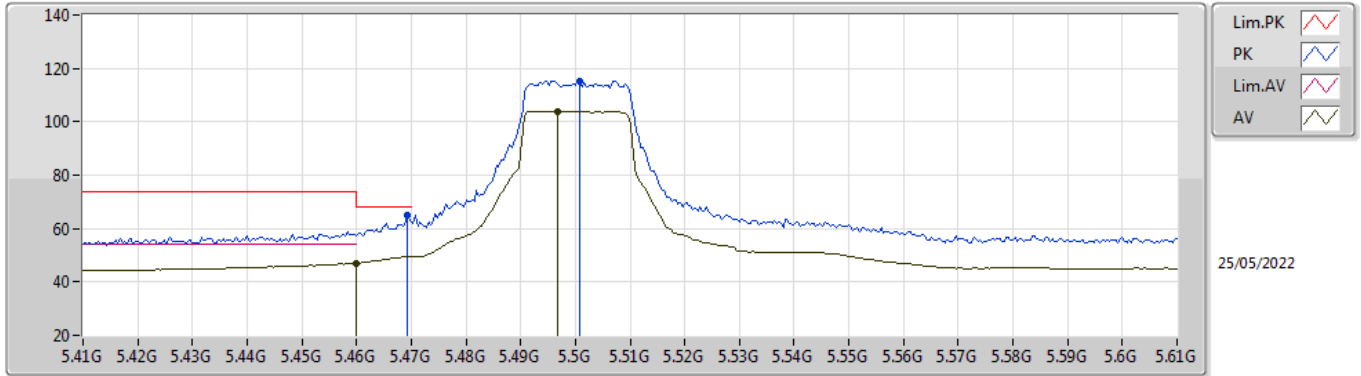

802.11ax HEW40_Nss1,(MCS0),RU 242,#RU 61_2TX

5510MHz_TX

Type	Freq (Hz)	Level (dBuV/m)	Limit (dBuV/m)	Margin (dB)	Factor (dB)	Dist (m)	Condition	Azimuth (°)	Height (m)	Comment	Raw (dBuV)	AF (dB)	CL (dB)	PA (dB)
AV	5.46G	47.07	54.00	-6.93	5.45	3	Vertical	138	1.57	-	41.62	33.12	6.79	34.46
AV	5.4968G	103.99	Inf	-Inf	5.54	3	Vertical	138	1.57	-	98.45	33.19	6.81	34.46
PK	5.4692G	65.15	68.20	-3.05	5.47	3	Vertical	138	1.57	-	59.68	33.14	6.79	34.46
PK	5.5008G	115.36	Inf	-Inf	5.55	3	Vertical	138	1.57	-	109.81	33.20	6.81	34.46