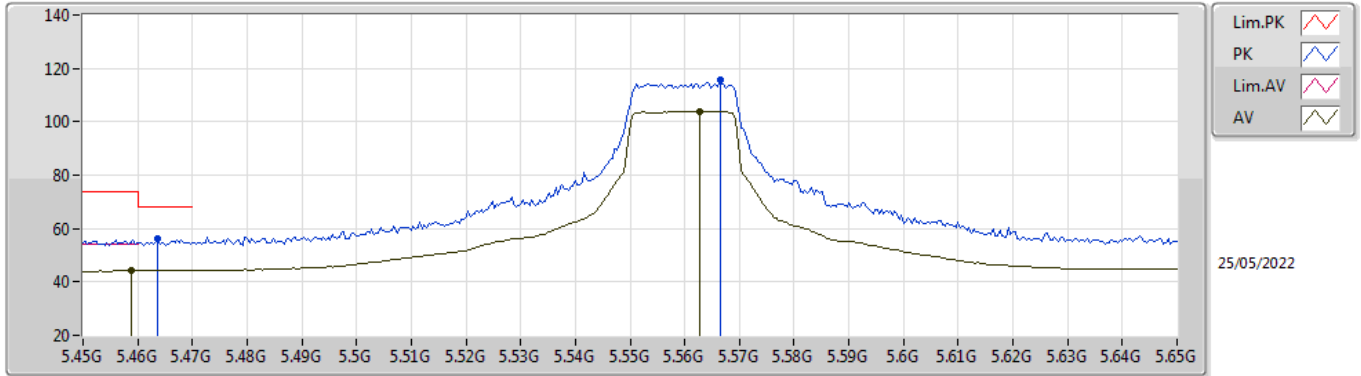

802.11ax HEW40_Nss1,(MCS0),RU 242,#RU 62_1TX(Port2)

5550MHz_TX

Type	Freq (Hz)	Level (dBuV/m)	Limit (dBuV/m)	Margin (dB)	Factor (dB)	Dist (m)	Condition	Azimuth (°)	Height (m)	Comment	Raw (dBuV)	AF (dB)	CL (dB)	PA (dB)
AV	5.4588G	44.17	54.00	-9.83	5.45	3	Vertical	135	1.71	-	38.72	33.12	6.79	34.46
AV	5.5628G	103.73	Inf	-Inf	5.42	3	Vertical	135	1.71	-	98.31	33.05	6.84	34.47
PK	5.4636G	56.21	68.20	-11.99	5.46	3	Vertical	135	1.71	-	50.75	33.13	6.79	34.46
PK	5.5664G	115.45	Inf	-Inf	5.44	3	Vertical	135	1.71	-	110.01	33.07	6.84	34.47