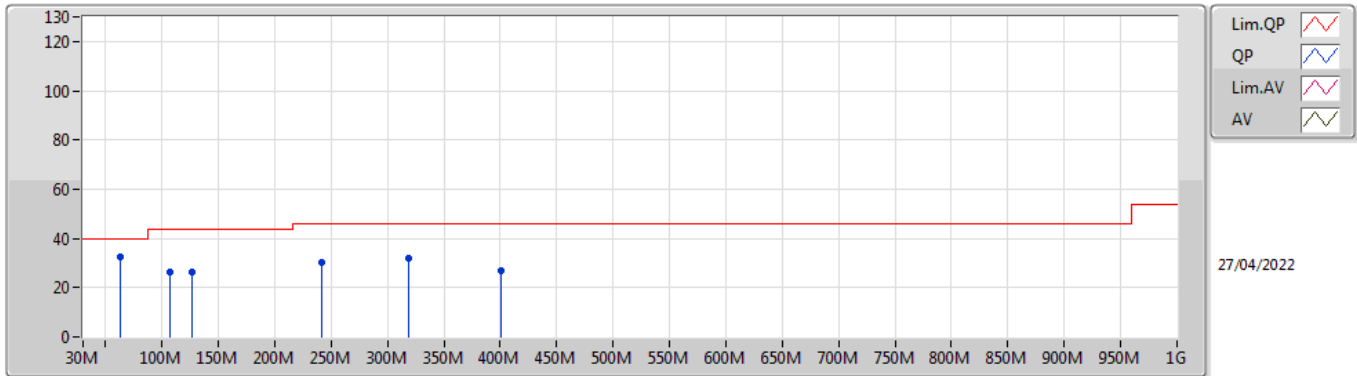

802.11ax HEW20_Nss1,(MCS0),RU 26,#RU 0_2TX
5200MHz_Switching power supply

Type	Freq (Hz)	Level (dBuV/m)	Limit (dBuV/m)	Margin (dB)	Factor (dB)	Dist (m)	Condition	Azimuth (°)	Height (m)	Comment	Raw (dBuV)	AF (dB)	CL (dB)	PA (dB)
PK	62.98M	32.23	40.00	-7.77	-14.62	3	Vertical	360	1.00	-	46.85	11.57	1.29	27.48
PK	107.6M	26.21	43.50	-17.29	-8.79	3	Vertical	360	1.00	-	35.00	16.83	1.70	27.32
PK	127M	26.41	43.50	-17.09	-8.27	3	Vertical	360	1.00	-	34.68	17.13	1.85	27.25
PK	241.46M	30.01	46.00	-15.99	-7.60	3	Vertical	360	1.00	-	37.61	16.54	2.58	26.72
PK	319.06M	31.95	46.00	-14.05	-4.96	3	Vertical	360	1.00	-	36.91	18.75	3.00	26.71
PK	400.54M	26.89	46.00	-19.11	-2.79	3	Vertical	360	1.00	-	29.68	21.02	3.38	27.19