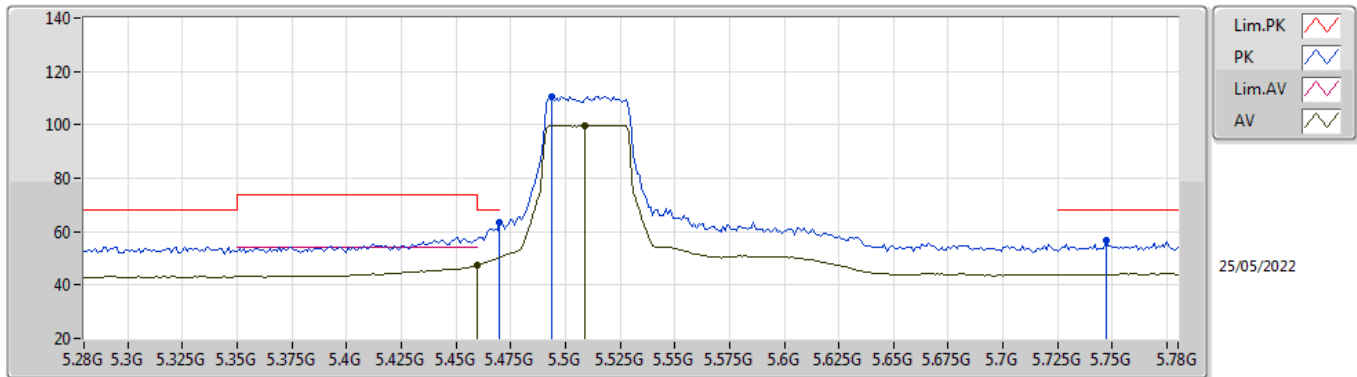

802.11ax HEW80_Nss1,(MCS0),RU 484,#RU 65_2TX

5530MHz_TX

Type	Freq (Hz)	Level (dBuV/m)	Limit (dBuV/m)	Margin (dB)	Factor (dB)	Dist (m)	Condition	Azimuth (°)	Height (m)	Comment	Raw (dBuV)	AF (dB)	CL (dB)	PA (dB)
AV	5.46G	47.30	54.00	-6.70	5.45	3	Vertical	139	1.58	-	41.85	33.12	6.79	34.46
AV	5.509G	99.83	Inf	-Inf	5.51	3	Vertical	139	1.58	-	94.32	33.16	6.81	34.46
PK	5.47G	63.30	68.20	-4.90	5.47	3	Vertical	139	1.58	-	57.83	33.14	6.79	34.46
PK	5.494G	110.62	Inf	-Inf	5.54	3	Vertical	139	1.58	-	105.08	33.19	6.81	34.46
PK	5.747G	56.50	68.20	-11.70	6.20	3	Vertical	139	1.58	-	50.30	33.78	6.91	34.49