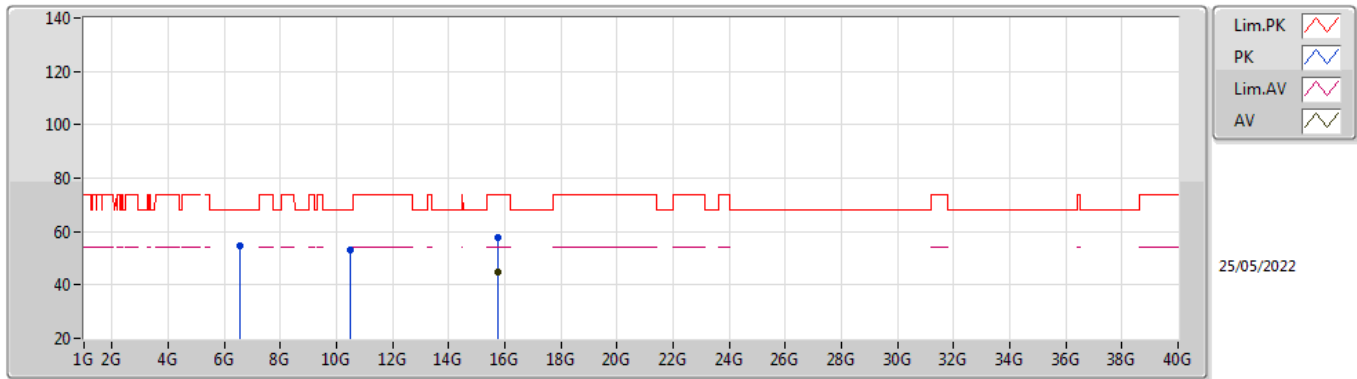

802.11ax HEW160_Nss1,(MCS0),RU 996,#RU 67_1TX(Port2)

5250MHz Straddle 5.25-5.35GHz_TX

Type	Freq (Hz)	Level (dBuV/m)	Limit (dBuV/m)	Margin (dB)	Factor (dB)	Dist (m)	Condition	Azimuth (°)	Height (m)	Comment	Raw (dBuV)	AF (dB)	CL (dB)	PA (dB)
AV	15.74778G	44.77	54.00	-9.23	15.56	3	Vertical	159	2.60	-	29.21	38.45	11.72	34.61
PK	6.56254G	54.44	68.20	-13.76	8.43	3	Vertical	183	1.54	-	46.01	35.68	7.40	34.65
PK	10.49914G	53.35	68.20	-14.85	13.68	3	Vertical	162	2.21	-	39.67	38.60	9.56	34.48
PK	15.7484G	57.51	74.00	-16.49	15.56	3	Vertical	159	2.60	-	41.95	38.45	11.72	34.61