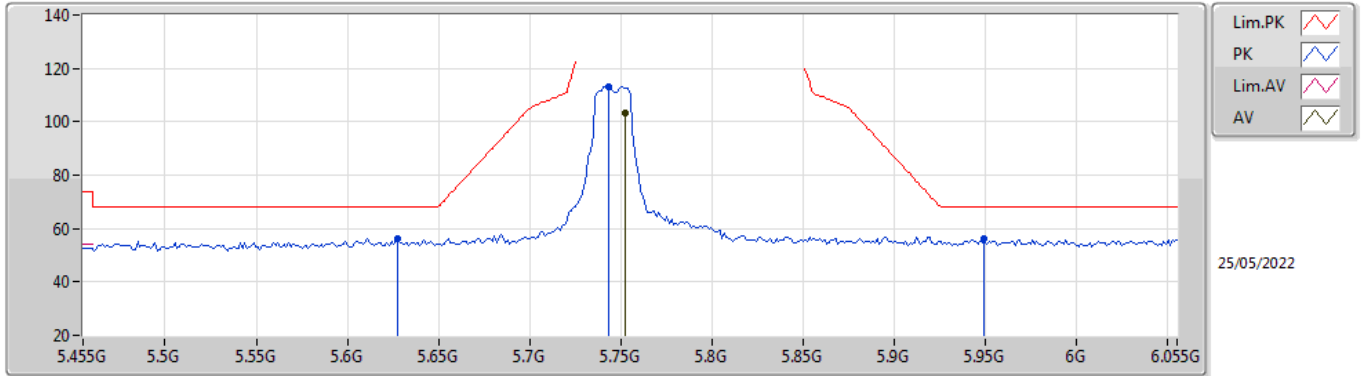

802.11ax HEW40_Nss1,(MCS0),RU 242,#RU 61_2TX

5755MHz_TX

Type	Freq (Hz)	Level (dBuV/m)	Limit (dBuV/m)	Margin (dB)	Factor (dB)	Dist (m)	Condition	Azimuth (°)	Height (m)	Comment	Raw (dBuV)	AF (dB)	CL (dB)	PA (dB)
AV	5.7526G	103.14	Inf	-Inf	6.23	3	Vertical	143	1.50	-	96.91	33.81	6.91	34.49
PK	5.6278G	56.46	68.20	-11.74	5.65	3	Vertical	143	1.50	-	50.81	33.26	6.87	34.48
PK	5.743G	113.29	Inf	-Inf	6.16	3	Vertical	143	1.50	-	107.13	33.74	6.91	34.49
PK	5.9494G	56.15	68.20	-12.05	6.95	3	Vertical	143	1.50	-	49.20	34.40	7.06	34.51