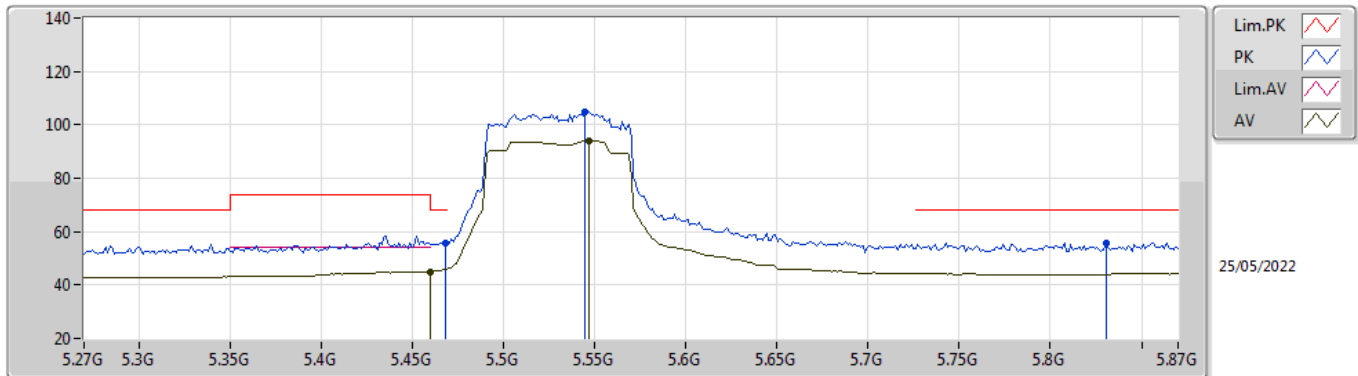

802.11ax HEW160_Nss1,(MCS0),RU 996,#RU 67_1TX(Port1)

5570MHz_TX

Type	Freq (Hz)	Level (dBuV/m)	Limit (dBuV/m)	Margin (dB)	Factor (dB)	Dist (m)	Condition	Azimuth (°)	Height (m)	Comment	Raw (dBuV)	AF (dB)	CL (dB)	PA (dB)
AV	5.4596G	44.87	54.00	-9.13	5.45	3	Horizontal	118	2.75	-	39.42	33.12	6.79	34.46
AV	5.5472G	94.13	Inf	-Inf	5.37	3	Horizontal	118	2.75	-	88.76	33.01	6.83	34.47
PK	5.468G	55.82	68.20	-12.38	5.47	3	Horizontal	118	2.75	-	50.35	33.14	6.79	34.46
PK	5.5448G	104.73	Inf	-Inf	5.38	3	Horizontal	118	2.75	-	99.35	33.02	6.83	34.47
PK	5.8304G	55.89	68.20	-12.31	6.54	3	Horizontal	118	2.75	-	49.35	34.08	6.96	34.50