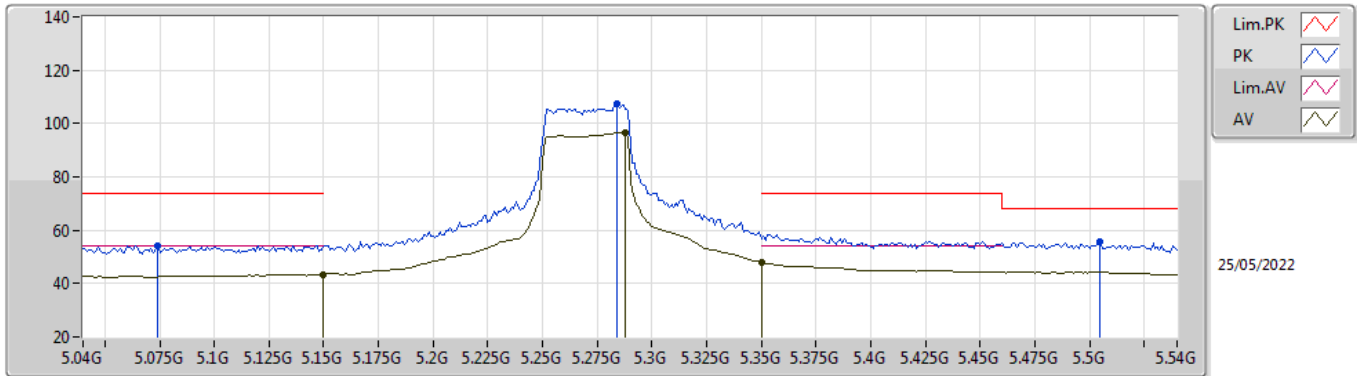

802.11ax HEW80_Nss1,(MCS0),RU 484,#RU 65_1TX(Port2)

5290MHz_TX

Type	Freq (Hz)	Level (dBuV/m)	Limit (dBuV/m)	Margin (dB)	Factor (dB)	Dist (m)	Condition	Azimuth (°)	Height (m)	Comment	Raw (dBuV)	AF (dB)	CL (dB)	PA (dB)
AV	5.15G	43.50	54.00	-10.50	5.15	3	Vertical	155	1.65	-	38.35	33.10	6.49	34.44
AV	5.288G	96.71	Inf	-Inf	5.23	3	Vertical	155	1.65	-	91.48	33.05	6.63	34.45
AV	5.35G	47.82	54.00	-6.18	5.15	3	Vertical	155	1.65	-	42.67	32.90	6.70	34.45
PK	5.074G	54.33	74.00	-19.67	5.11	3	Vertical	155	1.65	-	49.22	33.10	6.44	34.43
PK	5.284G	107.53	Inf	-Inf	5.22	3	Vertical	155	1.65	-	102.31	33.04	6.63	34.45
PK	5.505G	55.59	68.20	-12.61	5.53	3	Vertical	155	1.65	-	50.06	33.18	6.81	34.46