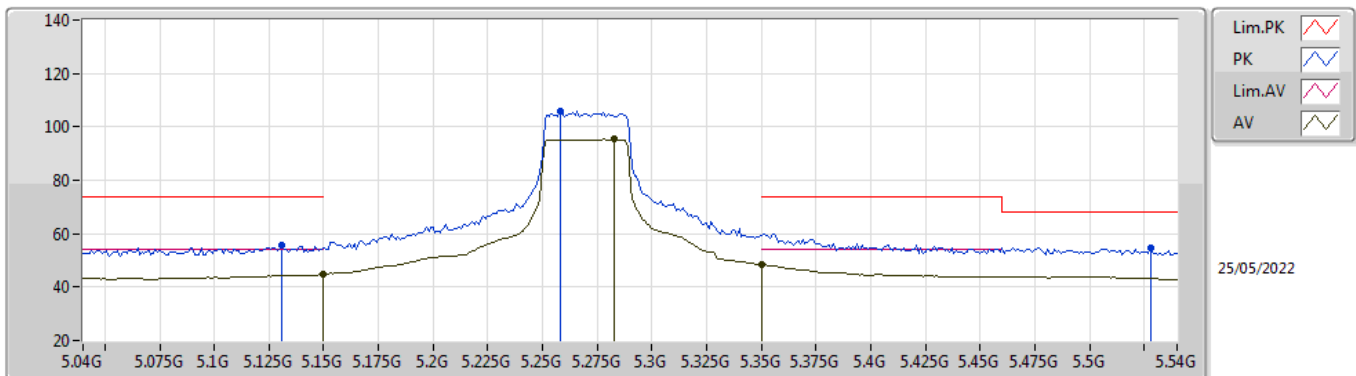

802.11ax HEW80_Nss1,(MCS0),RU 484,#RU 65_2TX

5290MHz_TX

Type	Freq (Hz)	Level (dBuV/m)	Limit (dBuV/m)	Margin (dB)	Factor (dB)	Dist (m)	Condition	Azimuth (°)	Height (m)	Comment	Raw (dBuV)	AF (dB)	CL (dB)	PA (dB)
AV	5.15G	44.75	54.00	-9.25	5.15	3	Horizontal	120	1.53	-	39.60	33.10	6.49	34.44
AV	5.283G	95.30	Inf	-Inf	5.21	3	Horizontal	120	1.53	-	90.09	33.03	6.63	34.45
AV	5.35G	48.45	54.00	-5.55	5.15	3	Horizontal	120	1.53	-	43.30	32.90	6.70	34.45
PK	5.131G	55.50	74.00	-18.50	5.18	3	Horizontal	120	1.53	-	50.32	33.14	6.48	34.44
PK	5.258G	106.07	Inf	-Inf	5.08	3	Horizontal	120	1.53	-	100.99	32.93	6.60	34.45
PK	5.528G	54.60	68.20	-13.60	5.45	3	Horizontal	120	1.53	-	49.15	33.09	6.82	34.46