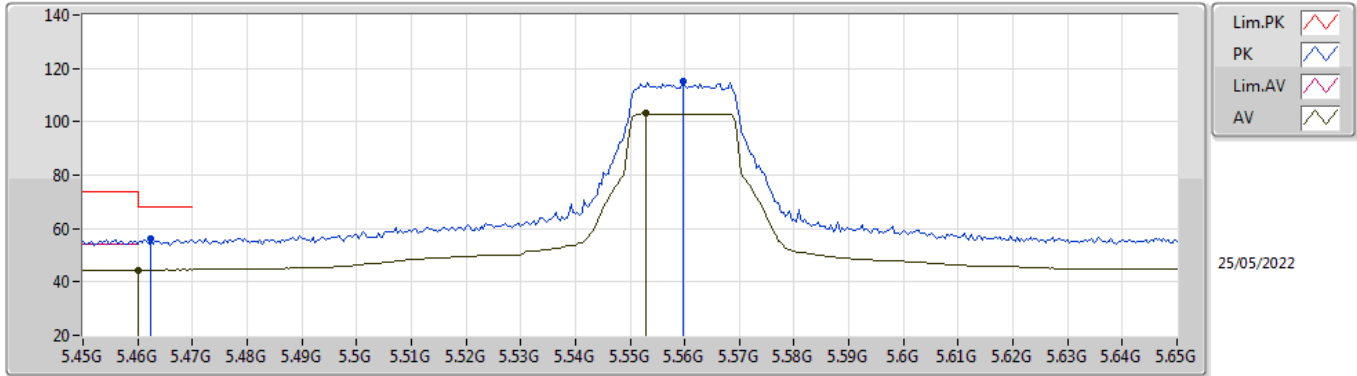

802.11ax HEW40_Nss1,(MCS0),RU 242,#RU 62_2TX

5550MHz_TX

Type	Freq (Hz)	Level (dBuV/m)	Limit (dBuV/m)	Margin (dB)	Factor (dB)	Dist (m)	Condition	Azimuth (°)	Height (m)	Comment	Raw (dBuV)	AF (dB)	CL (dB)	PA (dB)
AV	5.46G	44.49	54.00	-9.51	5.45	3	Vertical	139	1.50	-	39.04	33.12	6.79	34.46
AV	5.5528G	103.03	Inf	-Inf	5.38	3	Vertical	139	1.50	-	97.65	33.01	6.84	34.47
PK	5.4624G	56.01	68.20	-12.19	5.45	3	Vertical	139	1.50	-	50.56	33.12	6.79	34.46
PK	5.5596G	114.99	Inf	-Inf	5.41	3	Vertical	139	1.50	-	109.58	33.04	6.84	34.47