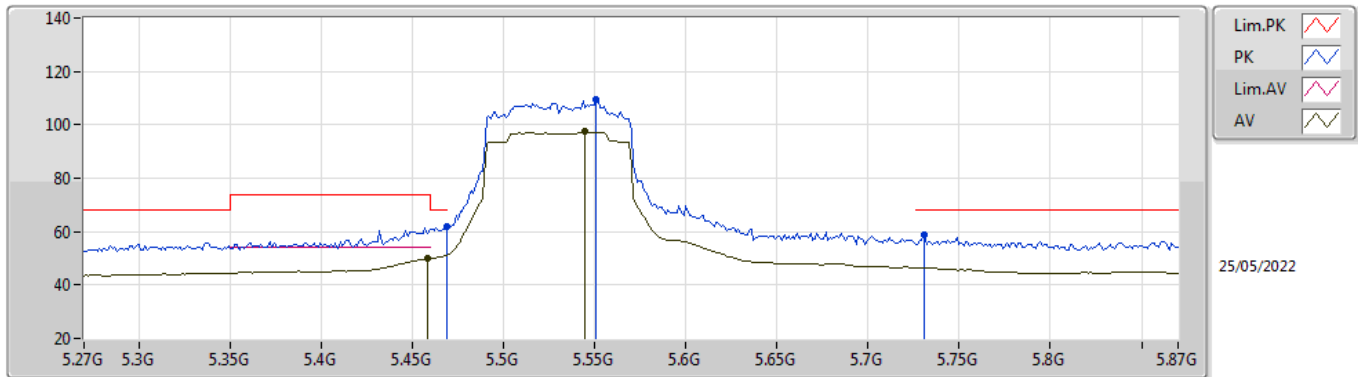

802.11ax HEW160_Nss1,(MCS0),RU 996,#RU 67_2TX

5570MHz_TX

Type	Freq (Hz)	Level (dBuV/m)	Limit (dBuV/m)	Margin (dB)	Factor (dB)	Dist (m)	Condition	Azimuth (°)	Height (m)	Comment	Raw (dBuV)	AF (dB)	CL (dB)	PA (dB)
AV	5.4584G	49.82	54.00	-4.18	5.45	3	Vertical	137	1.78	-	44.37	33.12	6.79	34.46
AV	5.5448G	97.34	Inf	-Inf	5.38	3	Vertical	137	1.78	-	91.96	33.02	6.83	34.47
PK	5.4692G	62.07	68.20	-6.13	5.47	3	Vertical	137	1.78	-	56.60	33.14	6.79	34.46
PK	5.5508G	109.38	Inf	-Inf	5.37	3	Vertical	137	1.78	-	104.01	33.00	6.84	34.47
PK	5.7308G	58.57	68.20	-9.63	6.07	3	Vertical	137	1.78	-	52.50	33.65	6.91	34.49