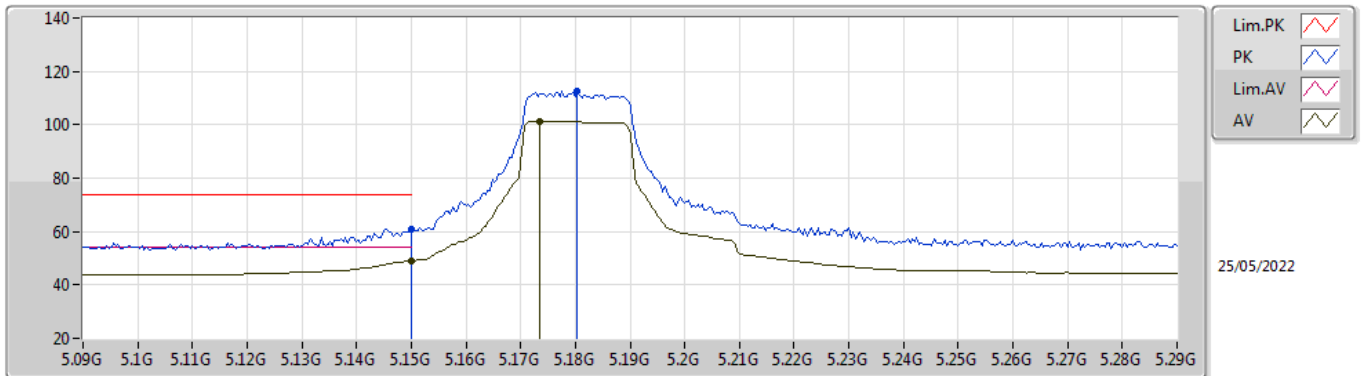

802.11ax HEW40_Nss1,(MCS0),RU 242,#RU 61_2TX

5190MHz_TX

Type	Freq (Hz)	Level (dBuV/m)	Limit (dBuV/m)	Margin (dB)	Factor (dB)	Dist (m)	Condition	Azimuth (°)	Height (m)	Comment	Raw (dBuV)	AF (dB)	CL (dB)	PA (dB)
AV	5.15G	49.09	54.00	-4.91	5.15	3	Horizontal	117	1.73	-	43.94	33.10	6.49	34.44
AV	5.1736G	101.35	Inf	-Inf	5.12	3	Horizontal	117	1.73	-	96.23	33.05	6.51	34.44
PK	5.15G	61.05	74.00	-12.95	5.15	3	Horizontal	117	1.73	-	55.90	33.10	6.49	34.44
PK	5.1804G	112.40	Inf	-Inf	5.12	3	Horizontal	117	1.73	-	107.28	33.04	6.52	34.44