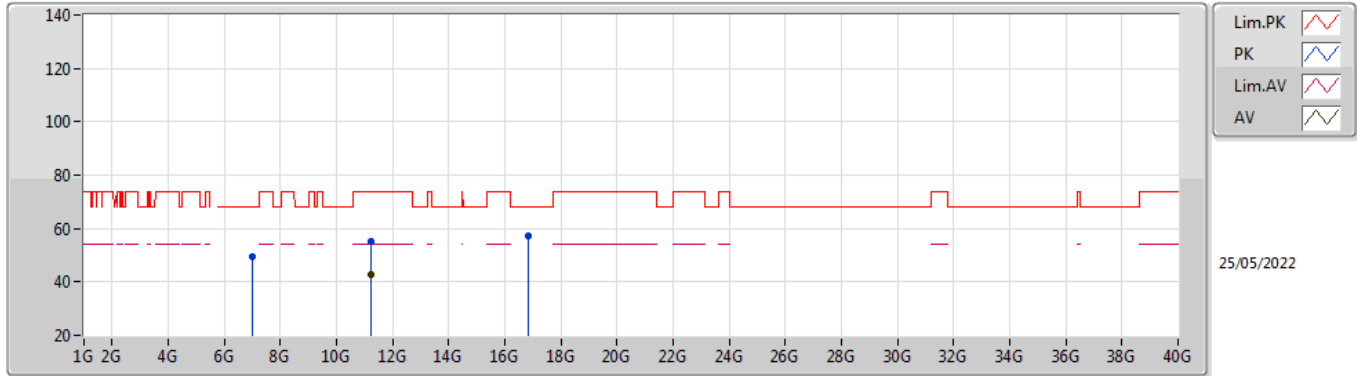

802.11ax HEW80_Nss1,(MCS0),RU 484,#RU 66_2TX

5610MHz_TX

Type	Freq (Hz)	Level (dBuV/m)	Limit (dBuV/m)	Margin (dB)	Factor (dB)	Dist (m)	Condition	Azimuth (°)	Height (m)	Comment	Raw (dBuV)	AF (dB)	CL (dB)	PA (dB)
AV	11.2219G	42.64	54.00	-11.36	14.79	3	Vertical	25	2.53	-	27.85	39.12	9.81	34.14
PK	7.008G	49.24	68.20	-18.96	9.35	3	Vertical	175	1.48	-	39.89	36.05	8.01	34.71
PK	11.2225G	55.05	74.00	-18.95	14.79	3	Vertical	25	2.53	-	40.26	39.12	9.81	34.14
PK	16.83314G	57.32	68.20	-10.88	16.60	3	Vertical	54	1.69	-	40.72	38.57	12.17	34.14