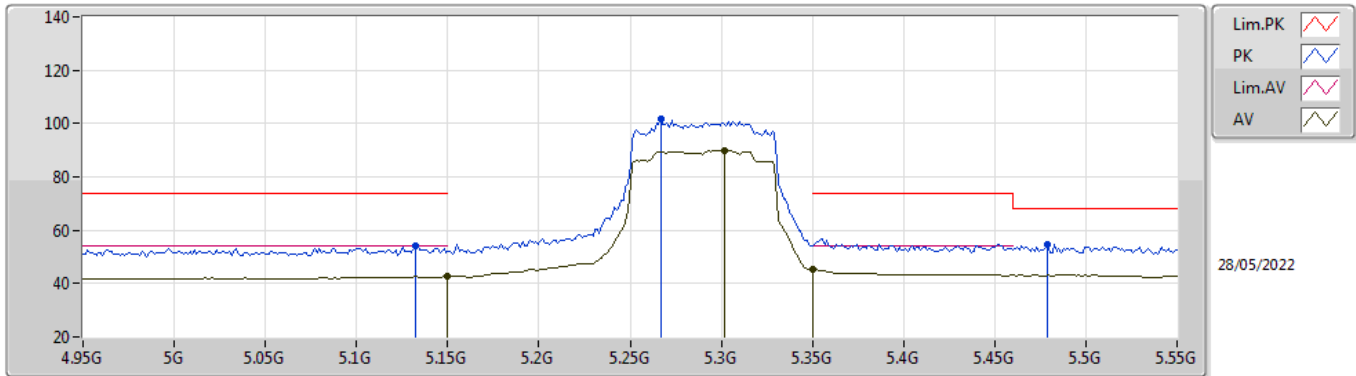

802.11ax HEW160_Nss1,(MCS0),RU 996,#RU 195_1TX(Port2)

5250MHz Straddle 5.25-5.35GHz_TX

Type	Freq (Hz)	Level (dBuV/m)	Limit (dBuV/m)	Margin (dB)	Factor (dB)	Dist (m)	Condition	Azimuth (°)	Height (m)	Comment	Raw (dBuV)	AF (dB)	CL (dB)	PA (dB)
AV	5.15G	42.70	54.00	-11.30	5.15	3	Vertical	158	1.57	-	37.55	33.10	6.49	34.44
AV	5.3016G	89.92	Inf	-Inf	5.29	3	Vertical	158	1.57	-	84.63	33.09	6.65	34.45
AV	5.35G	45.18	54.00	-8.82	5.15	3	Vertical	158	1.57	-	40.03	32.90	6.70	34.45
PK	5.1324G	53.95	74.00	-20.05	5.18	3	Vertical	158	1.57	-	48.77	33.14	6.48	34.44
PK	5.2668G	101.72	Inf	-Inf	5.13	3	Vertical	158	1.57	-	96.59	32.97	6.61	34.45
PK	5.4792G	54.73	68.20	-13.47	5.50	3	Vertical	158	1.57	-	49.23	33.16	6.80	34.46