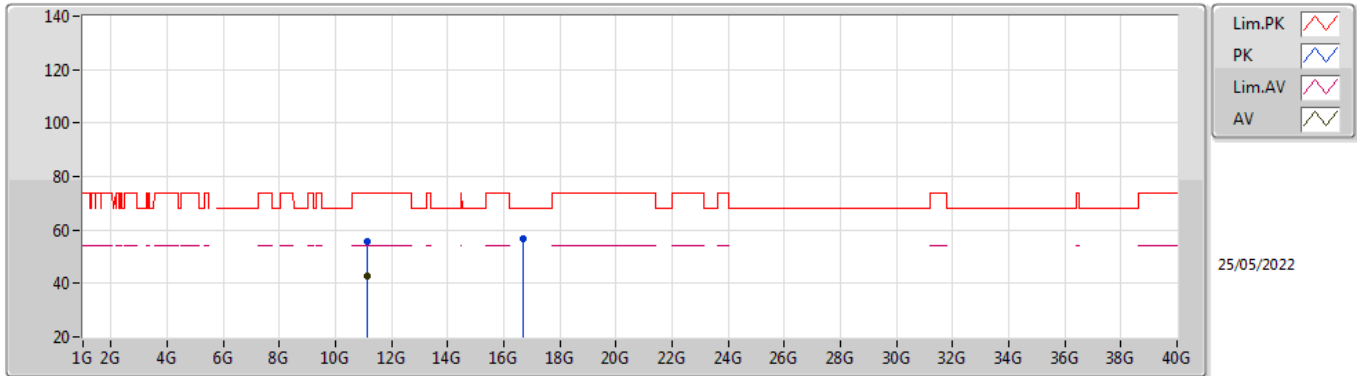

802.11ax HEW160_Nss1,(MCS0),RU 996,#RU 67_1TX(Port2)
5570MHz_TX

Type	Freq (Hz)	Level (dBuV/m)	Limit (dBuV/m)	Margin (dB)	Factor (dB)	Dist (m)	Condition	Azimuth (°)	Height (m)	Comment	Raw (dBuV)	AF (dB)	CL (dB)	PA (dB)
AV	11.13766G	42.57	54.00	-11.43	14.56	3	Vertical	216	2.00	-	28.01	38.98	9.78	34.20
PK	11.14122G	55.62	74.00	-18.38	14.57	3	Vertical	216	2.00	-	41.05	38.98	9.79	34.20
PK	16.71028G	56.93	68.20	-11.27	16.56	3	Vertical	211	1.55	-	40.37	38.78	12.12	34.34