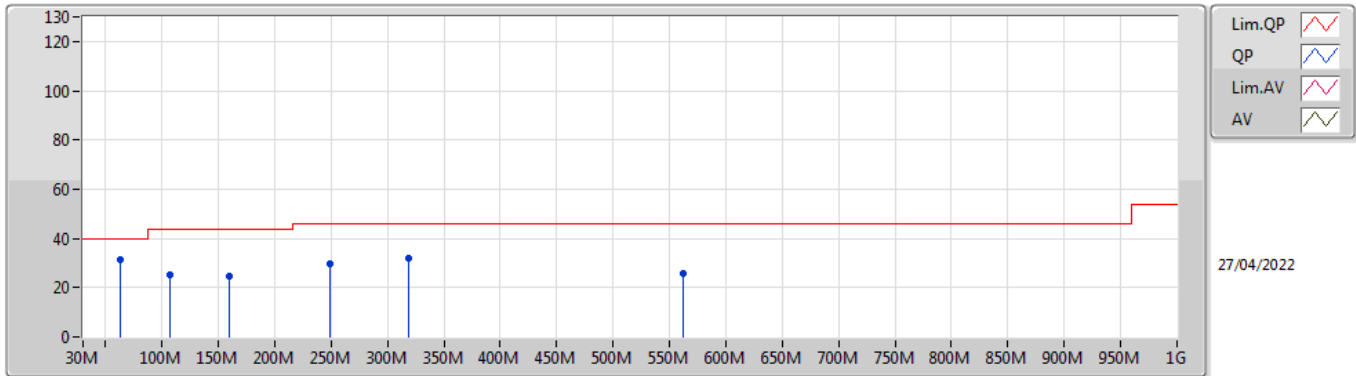

802.11ax HEW20_Nss1,(MCS0),RU 26,#RU 0_1TX(Port2)

5200MHz_Switching power supply

Type	Freq (Hz)	Level (dBuV/m)	Limit (dBuV/m)	Margin (dB)	Factor (dB)	Dist (m)	Condition	Azimuth (°)	Height (m)	Comment	Raw (dBuV)	AF (dB)	CL (dB)	PA (dB)
PK	62.98M	31.21	40.00	-8.79	-14.62	3	Vertical	360	1.00	-	45.83	11.57	1.29	27.48
PK	107.6M	25.36	43.50	-18.14	-8.79	3	Vertical	360	1.00	-	34.15	16.83	1.70	27.32
PK	159.98M	24.54	43.50	-18.96	-10.12	3	Vertical	360	1.00	-	34.66	14.91	2.08	27.11
PK	249.22M	29.64	46.00	-16.36	-6.61	3	Vertical	360	1.00	-	36.25	17.44	2.63	26.68
PK	319.06M	31.76	46.00	-14.24	-4.96	3	Vertical	360	1.00	-	36.72	18.75	3.00	26.71
PK	561.56M	25.90	46.00	-20.10	0.17	3	Vertical	360	1.00	-	25.73	24.12	4.03	27.98