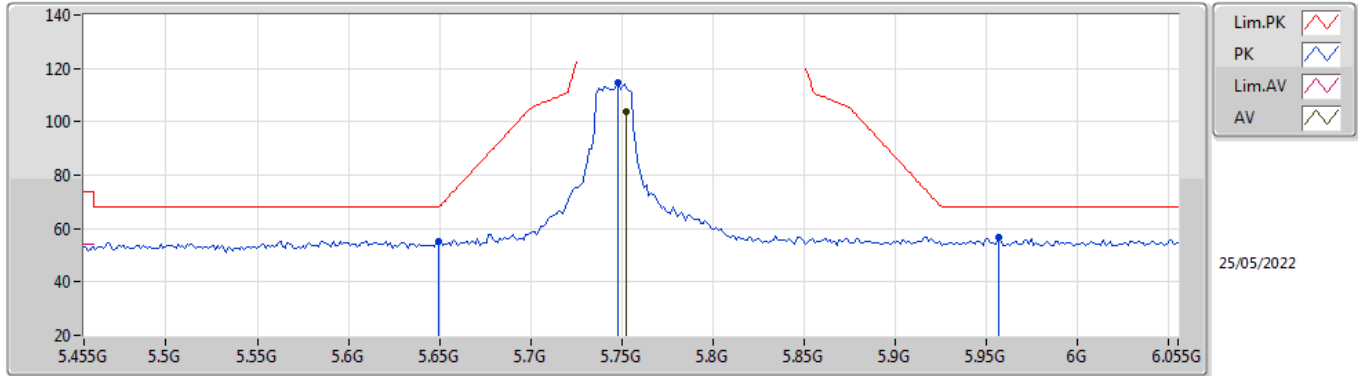

802.11ax HEW40_Nss1,(MCS0),RU 242,#RU 61_1TX(Port2)

5755MHz_TX

Type	Freq (Hz)	Level (dBuV/m)	Limit (dBuV/m)	Margin (dB)	Factor (dB)	Dist (m)	Condition	Azimuth (°)	Height (m)	Comment	Raw (dBuV)	AF (dB)	CL (dB)	PA (dB)
AV	5.7526G	103.66	Inf	-Inf	6.23	3	Vertical	149	1.50	-	97.43	33.81	6.91	34.49
PK	5.6494G	55.40	68.20	-12.80	5.70	3	Vertical	149	1.50	-	49.70	33.30	6.88	34.48
PK	5.7478G	114.62	Inf	-Inf	6.20	3	Vertical	149	1.50	-	108.42	33.78	6.91	34.49
PK	5.9566G	56.72	68.20	-11.48	6.93	3	Vertical	149	1.50	-	49.79	34.37	7.07	34.51