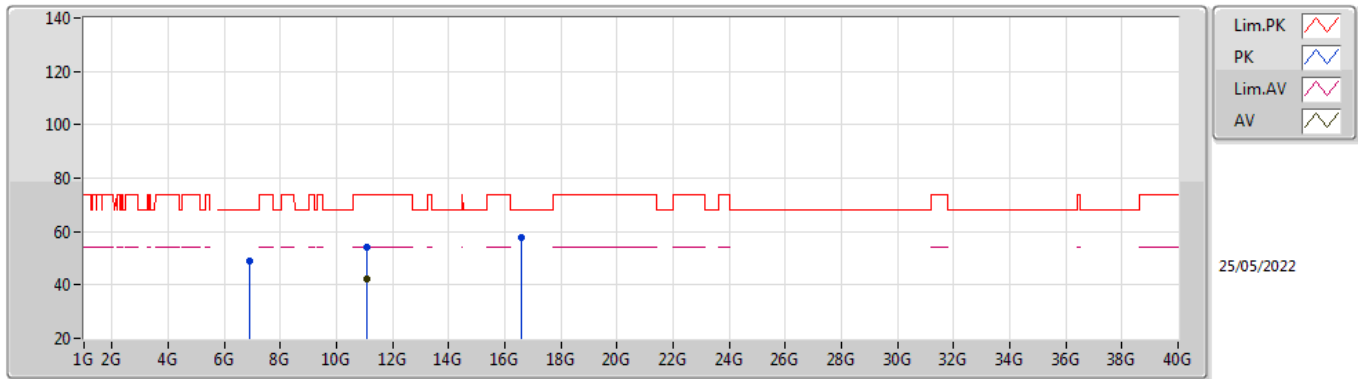

802.11ax HEW80_Nss1,(MCS0),RU 484,#RU 65_2TX

5530MHz_TX

Type	Freq (Hz)	Level (dBuV/m)	Limit (dBuV/m)	Margin (dB)	Factor (dB)	Dist (m)	Condition	Azimuth (°)	Height (m)	Comment	Raw (dBuV)	AF (dB)	CL (dB)	PA (dB)
AV	11.06248G	42.28	54.00	-11.72	14.36	3	Vertical	251	2.98	-	27.92	38.86	9.76	34.26
PK	6.91532G	48.94	68.20	-19.26	9.14	3	Vertical	195	1.60	-	39.80	36.00	7.84	34.70
PK	11.0645G	53.89	74.00	-20.11	14.37	3	Vertical	251	2.98	-	39.52	38.86	9.76	34.25
PK	16.59394G	57.89	68.20	-10.31	16.25	3	Vertical	63	2.71	-	41.64	38.71	12.07	34.53