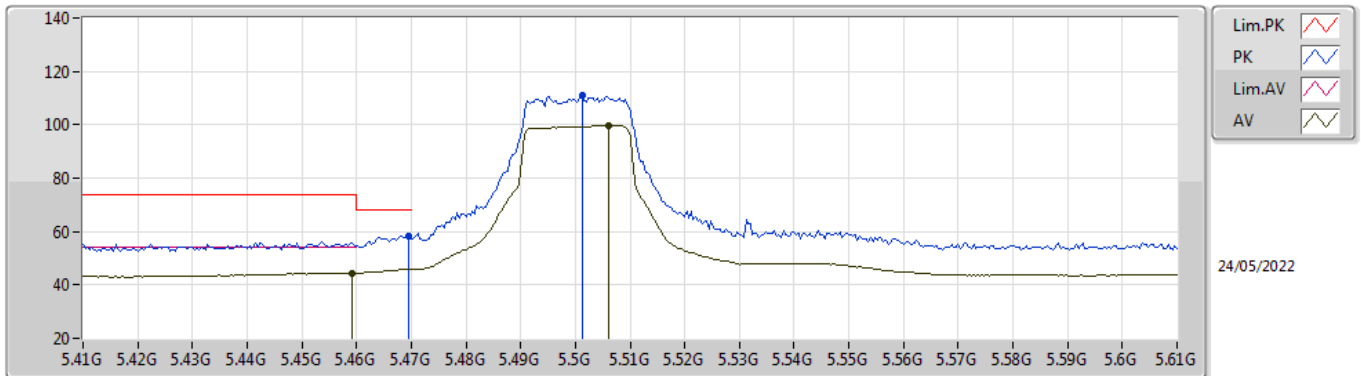

802.11ax HEW40_Nss1,(MCS0),RU 242,#RU 61_1TX(Port2)

5510MHz_TX

Type	Freq (Hz)	Level (dBuV/m)	Limit (dBuV/m)	Margin (dB)	Factor (dB)	Dist (m)	Condition	Azimuth (°)	Height (m)	Comment	Raw (dBuV)	AF (dB)	CL (dB)	PA (dB)
AV	5.4592G	44.49	54.00	-9.51	5.45	3	Horizontal	247	1.50	-	39.04	33.12	6.79	34.46
AV	5.506G	99.56	Inf	-Inf	5.53	3	Horizontal	247	1.50	-	94.03	33.18	6.81	34.46
PK	5.4696G	58.26	68.20	-9.94	5.47	3	Horizontal	247	1.50	-	52.79	33.14	6.79	34.46
PK	5.5012G	110.84	Inf	-Inf	5.55	3	Horizontal	247	1.50	-	105.29	33.20	6.81	34.46