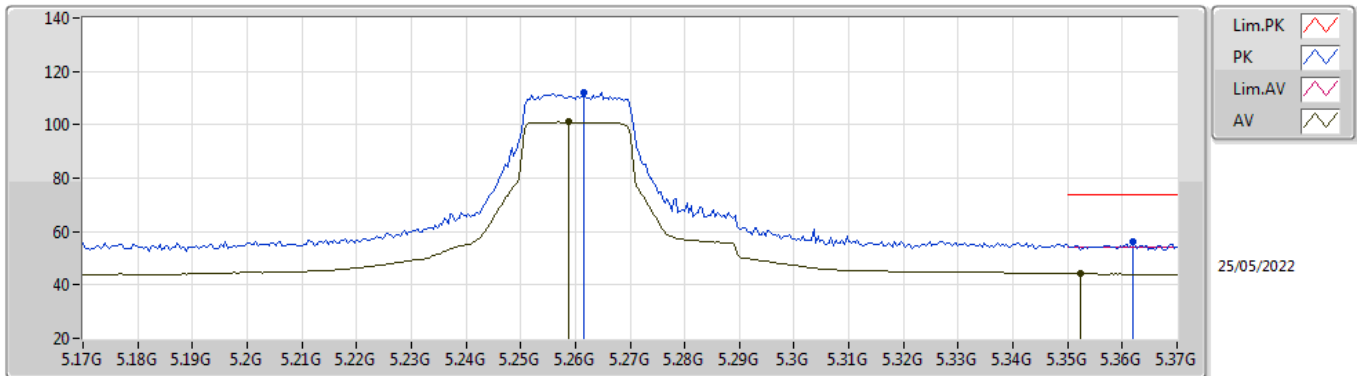

802.11ax HEW40_Nss1,(MCS0),RU 242,#RU 61_2TX

5270MHz_TX

Type	Freq (Hz)	Level (dBuV/m)	Limit (dBuV/m)	Margin (dB)	Factor (dB)	Dist (m)	Condition	Azimuth (°)	Height (m)	Comment	Raw (dBuV)	AF (dB)	CL (dB)	PA (dB)
AV	5.2588G	100.97	Inf	-Inf	5.09	3	Horizontal	115	1.66	-	95.88	32.94	6.60	34.45
AV	5.3524G	44.28	54.00	-9.72	5.16	3	Horizontal	115	1.66	-	39.12	32.90	6.71	34.45
PK	5.2616G	112.07	Inf	-Inf	5.10	3	Horizontal	115	1.66	-	106.97	32.95	6.60	34.45
PK	5.362G	56.07	74.00	-17.93	5.19	3	Horizontal	115	1.66	-	50.88	32.92	6.72	34.45