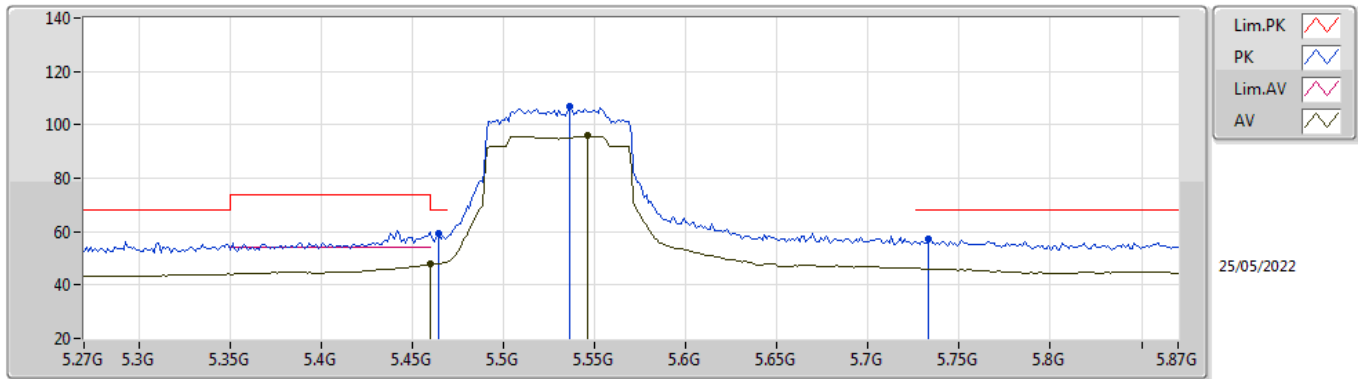

802.11ax HEW160_Nss1,(MCS0),RU 996,#RU 67_1TX(Port2)

5570MHz_TX

Type	Freq (Hz)	Level (dBuV/m)	Limit (dBuV/m)	Margin (dB)	Factor (dB)	Dist (m)	Condition	Azimuth (°)	Height (m)	Comment	Raw (dBuV)	AF (dB)	CL (dB)	PA (dB)
AV	5.4596G	47.68	54.00	-6.32	5.45	3	Vertical	153	1.50	-	42.23	33.12	6.79	34.46
AV	5.546G	95.84	Inf	-Inf	5.38	3	Vertical	153	1.50	-	90.46	33.02	6.83	34.47
PK	5.4644G	59.12	68.20	-9.08	5.46	3	Vertical	153	1.50	-	53.66	33.13	6.79	34.46
PK	5.5364G	107.15	Inf	-Inf	5.42	3	Vertical	153	1.50	-	101.73	33.05	6.83	34.46
PK	5.7332G	57.24	68.20	-10.96	6.09	3	Vertical	153	1.50	-	51.15	33.67	6.91	34.49