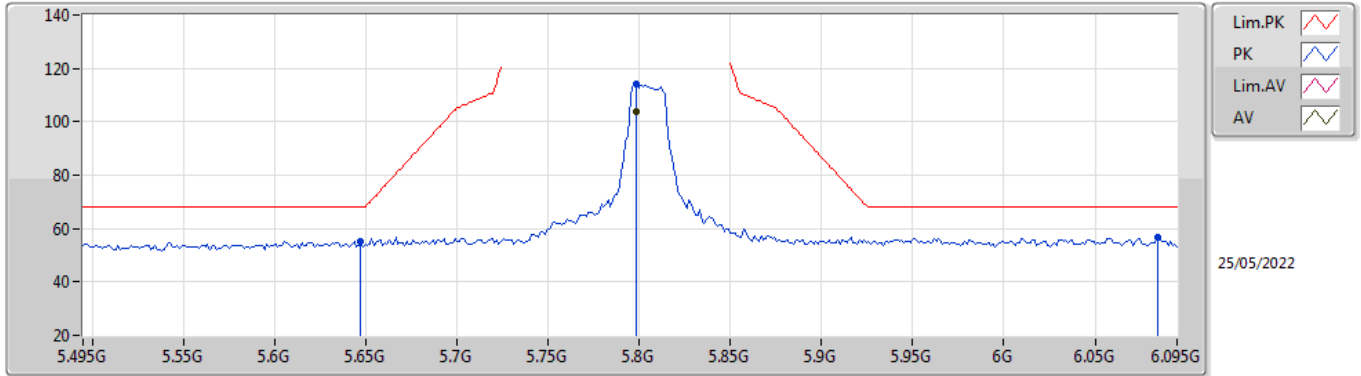

802.11ax HEW40_Nss1,(MCS0),RU 242,#RU 62_1TX(Port2)

5795MHz_TX

Type	Freq (Hz)	Level (dBuV/m)	Limit (dBuV/m)	Margin (dB)	Factor (dB)	Dist (m)	Condition	Azimuth (°)	Height (m)	Comment	Raw (dBuV)	AF (dB)	CL (dB)	PA (dB)
AV	5.7986G	103.81	Inf	-Inf	6.33	3	Vertical	146	1.50	-	97.48	33.90	6.93	34.50
PK	5.6474G	55.29	68.20	-12.91	5.69	3	Vertical	146	1.50	-	49.60	33.29	6.88	34.48
PK	5.7986G	114.02	Inf	-Inf	6.33	3	Vertical	146	1.50	-	107.69	33.90	6.93	34.50
PK	6.0842G	56.61	68.20	-11.59	6.86	3	Vertical	146	1.50	-	49.75	34.26	7.14	34.54