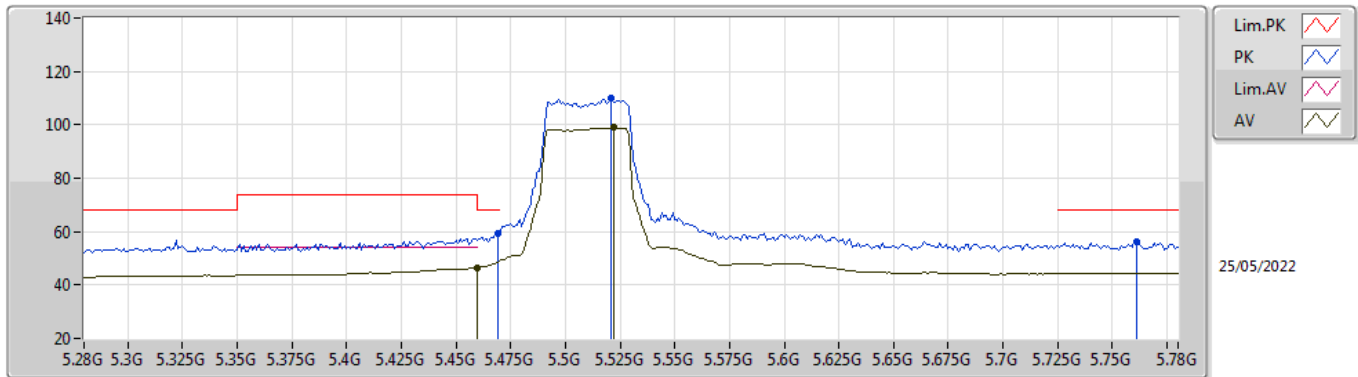

802.11ax HEW80_Nss1,(MCS0),RU 484,#RU 65_1TX(Port2)

5530MHz_TX

Type	Freq (Hz)	Level (dBuV/m)	Limit (dBuV/m)	Margin (dB)	Factor (dB)	Dist (m)	Condition	Azimuth (°)	Height (m)	Comment	Raw (dBuV)	AF (dB)	CL (dB)	PA (dB)
AV	5.46G	46.48	54.00	-7.52	5.45	3	Vertical	153	1.61	-	41.03	33.12	6.79	34.46
AV	5.522G	98.97	Inf	-Inf	5.47	3	Vertical	153	1.61	-	93.50	33.11	6.82	34.46
PK	5.469G	59.22	68.20	-8.98	5.47	3	Vertical	153	1.61	-	53.75	33.14	6.79	34.46
PK	5.521G	109.76	Inf	-Inf	5.48	3	Vertical	153	1.61	-	104.28	33.12	6.82	34.46
PK	5.761G	56.09	68.20	-12.11	6.25	3	Vertical	153	1.61	-	49.84	33.82	6.92	34.49