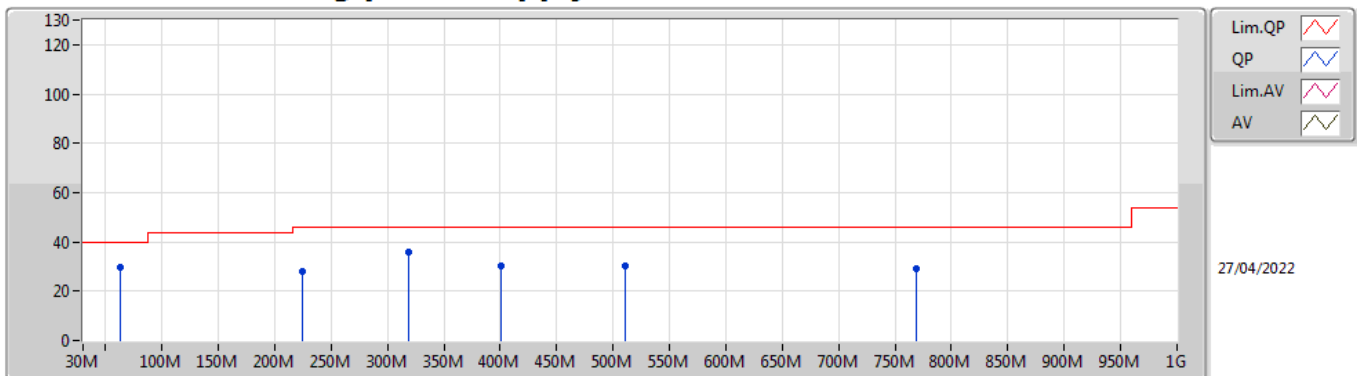

802.11ax HEW20_Nss1,(MCS0),RU 26,#RU 0_2TX
5200MHz_Switching power supply

Type	Freq (Hz)	Level (dBuV/m)	Limit (dBuV/m)	Margin (dB)	Factor (dB)	Dist (m)	Condition	Azimuth (°)	Height (m)	Comment	Raw (dBuV)	AF (dB)	CL (dB)	PA (dB)
PK	62.98M	29.91	40.00	-10.09	-14.62	3	Horizontal	0	1.00	-	44.53	11.57	1.29	27.48
PK	224M	28.13	46.00	-17.87	-9.74	3	Horizontal	0	1.00	-	37.87	14.57	2.48	26.79
PK	319.06M	35.89	46.00	-10.11	-4.96	3	Horizontal	0	1.00	-	40.85	18.75	3.00	26.71
PK	400.54M	30.11	46.00	-15.89	-2.79	3	Horizontal	0	1.00	-	32.90	21.02	3.38	27.19
PK	511.12M	30.31	46.00	-15.69	-1.17	3	Horizontal	0	1.00	-	31.48	22.80	3.85	27.82
PK	769.14M	29.05	46.00	-16.95	2.18	3	Horizontal	0	1.00	-	26.87	25.13	4.81	27.76