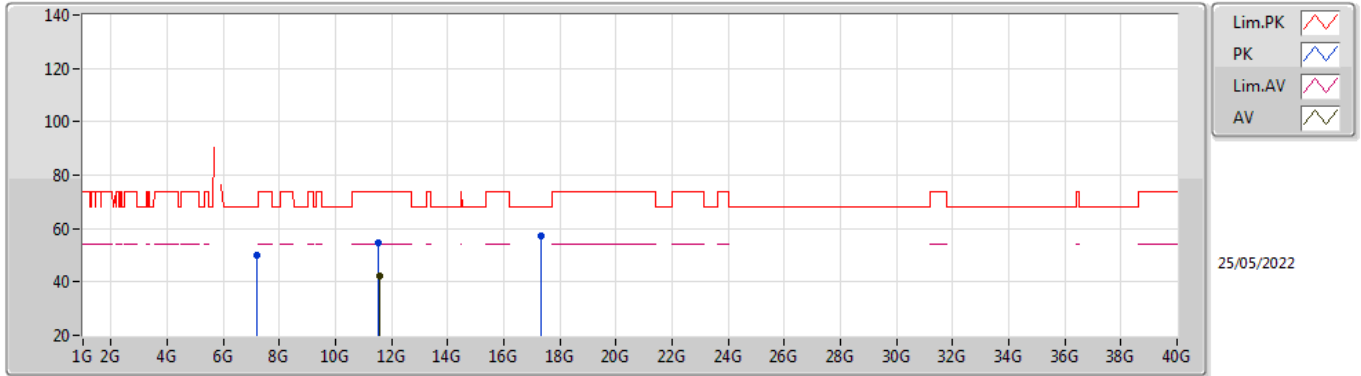

802.11ax HEW80_Nss1,(MCS0),RU 484,#RU 65_1TX(Port1)

5775MHz_TX

Type	Freq (Hz)	Level (dBuV/m)	Limit (dBuV/m)	Margin (dB)	Factor (dB)	Dist (m)	Condition	Azimuth (°)	Height (m)	Comment	Raw (dBuV)	AF (dB)	CL (dB)	PA (dB)
AV	11.55304G	42.18	54.00	-11.82	14.90	3	Vertical	168	2.84	-	27.28	38.95	9.93	33.98
PK	7.21829G	49.97	68.20	-18.23	10.23	3	Vertical	152	1.60	-	39.74	36.84	8.17	34.78
PK	11.5479G	54.89	74.00	-19.11	14.90	3	Vertical	168	2.84	-	39.99	38.95	9.93	33.98
PK	17.32304G	57.22	68.20	-10.98	16.83	3	Vertical	284	1.50	-	40.39	38.57	12.37	34.11