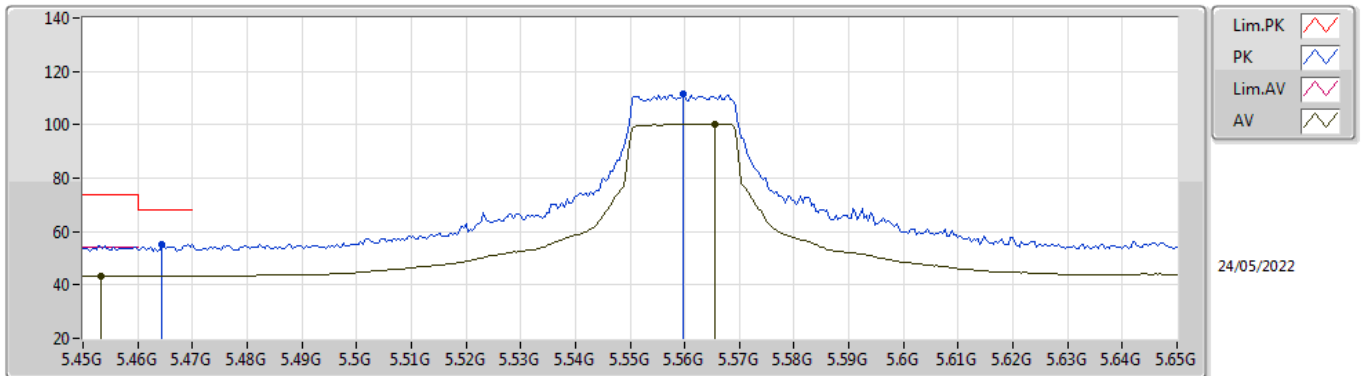

802.11ax HEW40_Nss1,(MCS0),RU 242,#RU 62_1TX(Port2)

5550MHz_TX

Type	Freq (Hz)	Level (dBuV/m)	Limit (dBuV/m)	Margin (dB)	Factor (dB)	Dist (m)	Condition	Azimuth (°)	Height (m)	Comment	Raw (dBuV)	AF (dB)	CL (dB)	PA (dB)
AV	5.4532G	43.28	54.00	-10.72	5.44	3	Horizontal	248	1.32	-	37.84	33.11	6.79	34.46
AV	5.5656G	100.29	Inf	-Inf	5.43	3	Horizontal	248	1.32	-	94.86	33.06	6.84	34.47
PK	5.4644G	55.29	68.20	-12.91	5.46	3	Horizontal	248	1.32	-	49.83	33.13	6.79	34.46
PK	5.5596G	111.37	Inf	-Inf	5.41	3	Horizontal	248	1.32	-	105.96	33.04	6.84	34.47