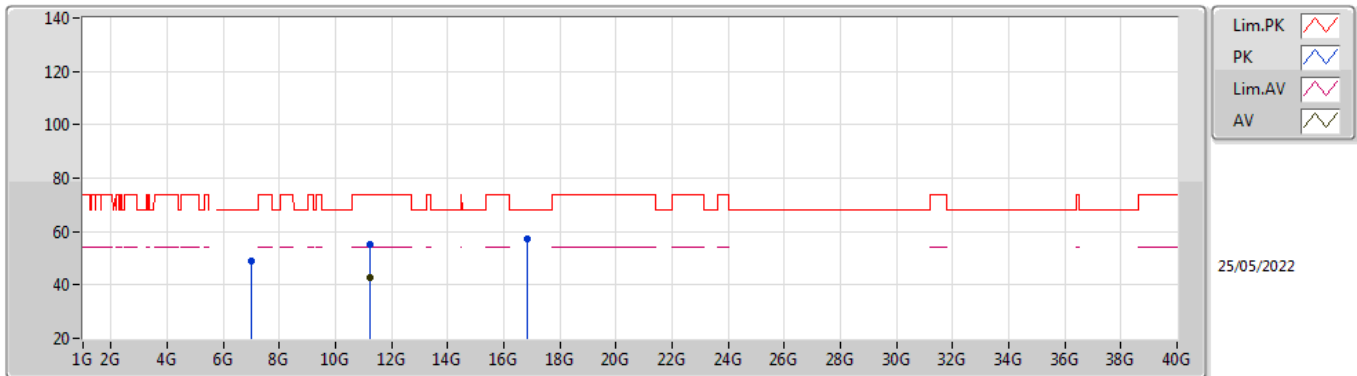

802.11ax HEW80_Nss1,(MCS0),RU 484,#RU 66_1TX(Port2)

5610MHz_TX

Type	Freq (Hz)	Level (dBuV/m)	Limit (dBuV/m)	Margin (dB)	Factor (dB)	Dist (m)	Condition	Azimuth (°)	Height (m)	Comment	Raw (dBuV)	AF (dB)	CL (dB)	PA (dB)
AV	11.22084G	42.64	54.00	-11.36	14.78	3	Horizontal	270	1.50	-	27.86	39.12	9.81	34.15
PK	7.00862G	48.93	68.20	-19.27	9.35	3	Horizontal	205	1.58	-	39.58	36.05	8.01	34.71
PK	11.21916G	54.96	74.00	-19.04	14.78	3	Horizontal	270	1.50	-	40.18	39.12	9.81	34.15
PK	16.82878G	57.41	68.20	-10.79	16.60	3	Horizontal	155	1.41	-	40.81	38.57	12.17	34.14