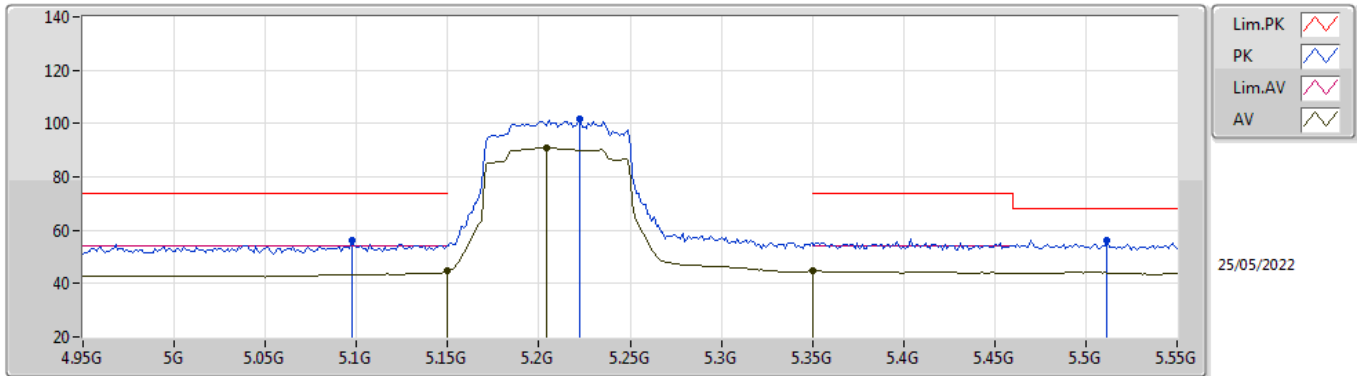

802.11ax HEW160_Nss1,(MCS0),RU 996,#RU 67_1TX(Port2)

5250MHz Straddle 5.25-5.35GHz_TX

Type	Freq (Hz)	Level (dBuV/m)	Limit (dBuV/m)	Margin (dB)	Factor (dB)	Dist (m)	Condition	Azimuth (°)	Height (m)	Comment	Raw (dBuV)	AF (dB)	CL (dB)	PA (dB)
AV	5.15G	44.76	54.00	-9.24	5.15	3	Vertical	141	1.47	-	39.61	33.10	6.49	34.44
AV	5.2044G	90.89	Inf	-Inf	5.09	3	Vertical	141	1.47	-	85.80	32.99	6.54	34.44
AV	5.35G	44.71	54.00	-9.29	5.15	3	Vertical	141	1.47	-	39.56	32.90	6.70	34.45
PK	5.0976G	56.00	74.00	-18.00	5.20	3	Vertical	141	1.47	-	50.80	33.19	6.45	34.44
PK	5.2224G	101.66	Inf	-Inf	5.08	3	Vertical	141	1.47	-	96.58	32.96	6.56	34.44
PK	5.5116G	56.07	68.20	-12.13	5.51	3	Vertical	141	1.47	-	50.56	33.15	6.82	34.46