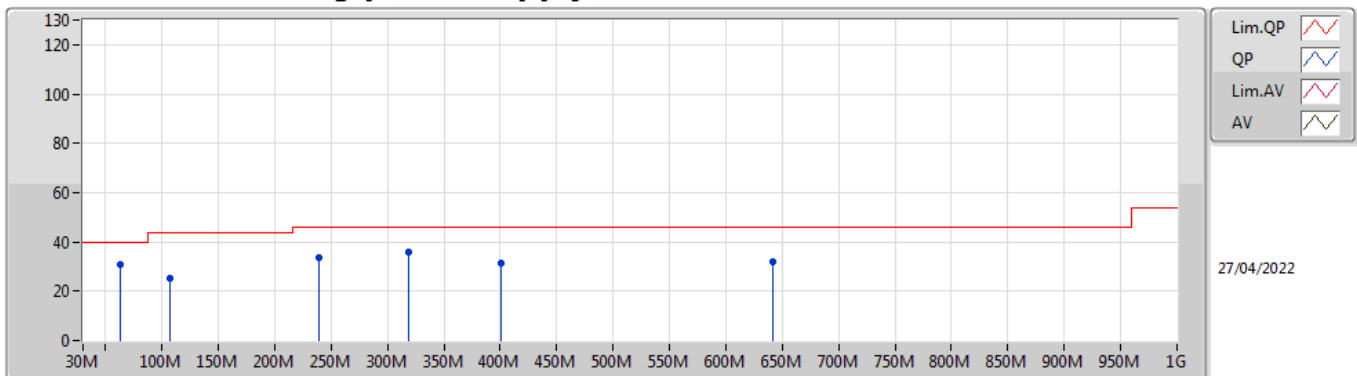

802.11ax HEW20_Nss1,(MCS0),RU 26,#RU 0_1TX(Port1)

5200MHz_Switching power supply

Type	Freq (Hz)	Level (dBuV/m)	Limit (dBuV/m)	Margin (dB)	Factor (dB)	Dist (m)	Condition	Azimuth (°)	Height (m)	Comment	Raw (dBuV)	AF (dB)	CL (dB)	PA (dB)
PK	62.98M	30.66	40.00	-9.34	-14.62	3	Horizontal	0	1.00	-	45.28	11.57	1.29	27.48
PK	107.6M	25.21	43.50	-18.29	-8.79	3	Horizontal	0	1.00	-	34.00	16.83	1.70	27.32
PK	239.52M	33.44	46.00	-12.56	-7.84	3	Horizontal	0	1.00	-	41.28	16.31	2.57	26.72
PK	319.06M	36.06	46.00	-9.94	-4.96	3	Horizontal	0	1.00	-	41.02	18.75	3.00	26.71
PK	400.54M	31.48	46.00	-14.52	-2.79	3	Horizontal	0	1.00	-	34.27	21.02	3.38	27.19
PK	641.1M	32.14	46.00	-13.86	0.39	3	Horizontal	0	1.00	-	31.75	24.05	4.36	28.02