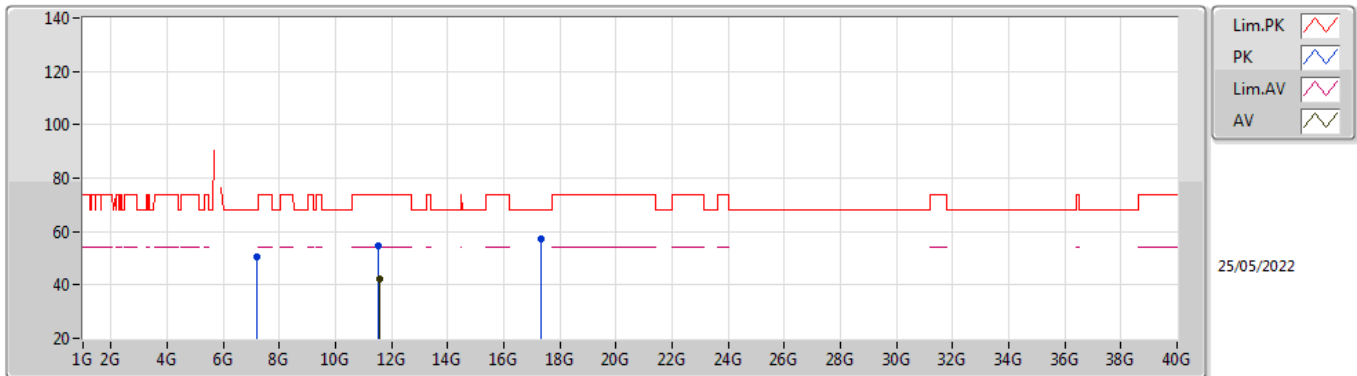

802.11ax HEW80_Nss1,(MCS0),RU 484,#RU 65_1TX(Port2)

5775MHz_TX

Type	Freq (Hz)	Level (dBuV/m)	Limit (dBuV/m)	Margin (dB)	Factor (dB)	Dist (m)	Condition	Azimuth (°)	Height (m)	Comment	Raw (dBuV)	AF (dB)	CL (dB)	PA (dB)
AV	11.54962G	42.20	54.00	-11.80	14.90	3	Horizontal	32	1.47	-	27.30	38.95	9.93	33.98
PK	7.21771G	50.27	68.20	-17.93	10.23	3	Horizontal	142	1.45	-	40.04	36.84	8.17	34.78
PK	11.5451G	54.53	74.00	-19.47	14.90	3	Horizontal	32	1.47	-	39.63	38.95	9.93	33.98
PK	17.32274G	57.31	68.20	-10.89	16.83	3	Horizontal	345	1.69	-	40.48	38.57	12.37	34.11