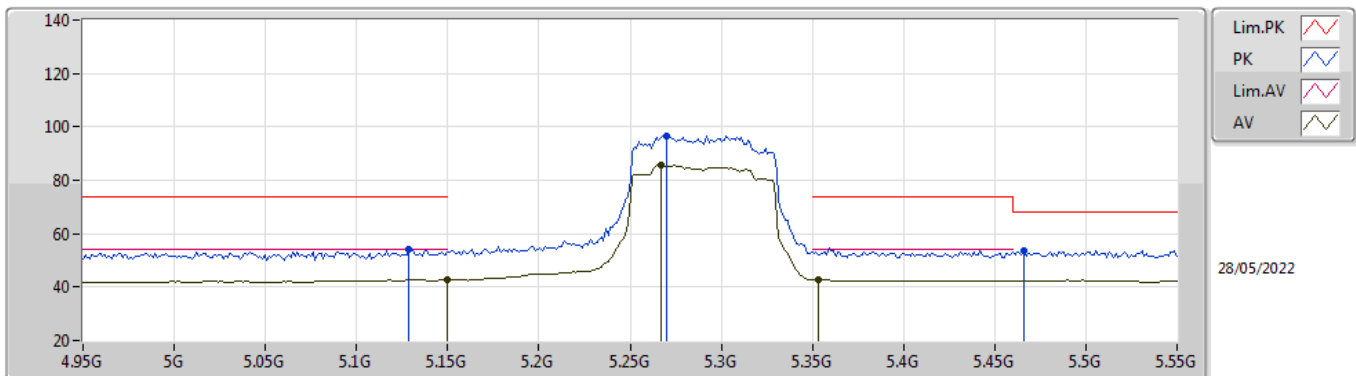

802.11ax HEW160_Nss1,(MCS0),RU 996,#RU 195_1TX(Port2)

5250MHz Straddle 5.25-5.35GHz_TX

Type	Freq (Hz)	Level (dBuV/m)	Limit (dBuV/m)	Margin (dB)	Factor (dB)	Dist (m)	Condition	Azimuth (°)	Height (m)	Comment	Raw (dBuV)	AF (dB)	CL (dB)	PA (dB)
AV	5.15G	42.78	54.00	-11.22	5.15	3	Horizontal	252	1.49	-	37.63	33.10	6.49	34.44
AV	5.2668G	85.70	Inf	-Inf	5.13	3	Horizontal	252	1.49	-	80.57	32.97	6.61	34.45
AV	5.3532G	42.86	54.00	-11.14	5.17	3	Horizontal	252	1.49	-	37.69	32.91	6.71	34.45
PK	5.1288G	54.22	74.00	-19.78	5.18	3	Horizontal	252	1.49	-	49.04	33.14	6.48	34.44
PK	5.2704G	96.52	Inf	-Inf	5.14	3	Horizontal	252	1.49	-	91.38	32.98	6.61	34.45
PK	5.466G	53.84	68.20	-14.36	5.46	3	Horizontal	252	1.49	-	48.38	33.13	6.79	34.46