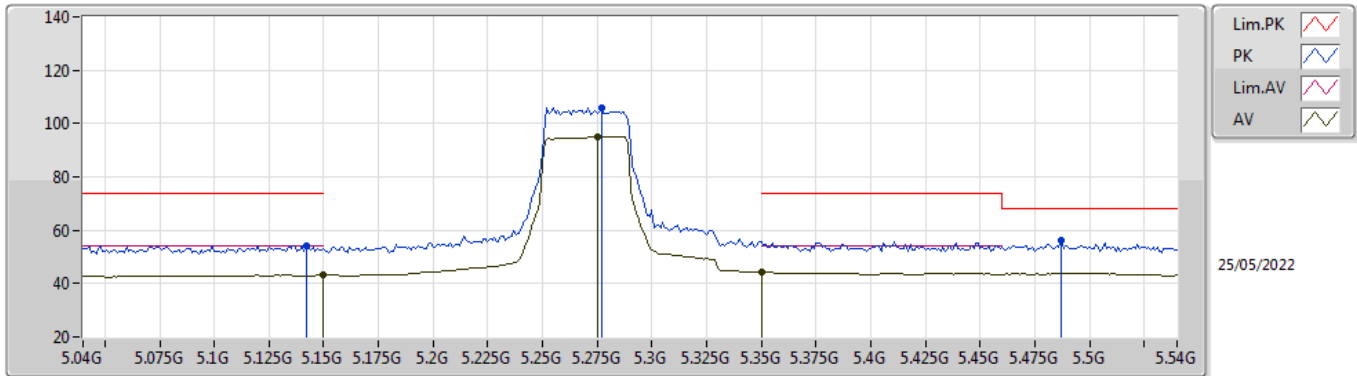

802.11ax HEW80_Nss1,(MCS0),RU 484,#RU 65_1TX(Port1)

5290MHz_TX

Type	Freq (Hz)	Level (dBuV/m)	Limit (dBuV/m)	Margin (dB)	Factor (dB)	Dist (m)	Condition	Azimuth (°)	Height (m)	Comment	Raw (dBuV)	AF (dB)	CL (dB)	PA (dB)
AV	5.15G	43.15	54.00	-10.85	5.15	3	Vertical	207	1.54	-	38.00	33.10	6.49	34.44
AV	5.275G	95.10	Inf	-Inf	5.17	3	Vertical	207	1.54	-	89.93	33.00	6.62	34.45
AV	5.35G	44.19	54.00	-9.81	5.15	3	Vertical	207	1.54	-	39.04	32.90	6.70	34.45
PK	5.142G	54.35	74.00	-19.65	5.17	3	Vertical	207	1.54	-	49.18	33.12	6.49	34.44
PK	5.277G	106.12	Inf	-Inf	5.18	3	Vertical	207	1.54	-	100.94	33.01	6.62	34.45
PK	5.487G	56.14	68.20	-12.06	5.51	3	Vertical	207	1.54	-	50.63	33.17	6.80	34.46