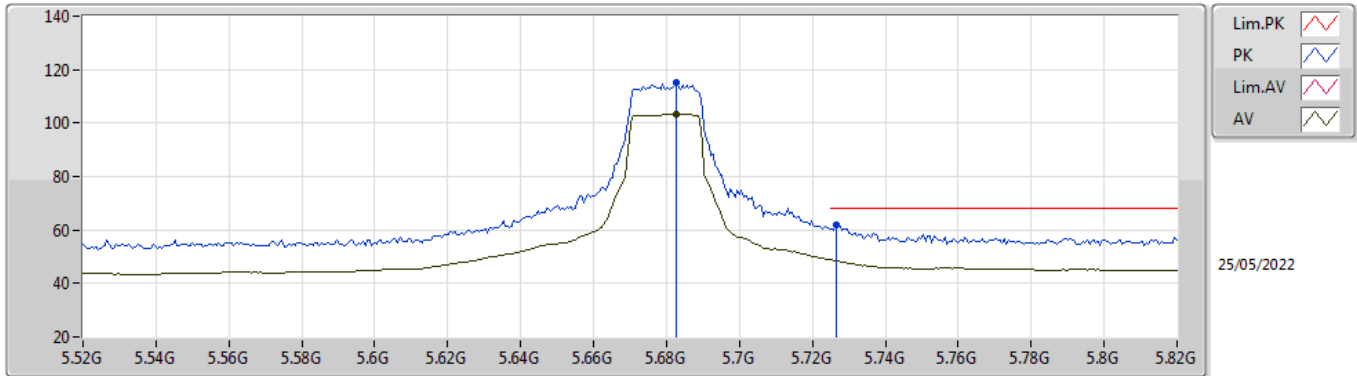

802.11ax HEW40_Nss1,(MCS0),RU 242,#RU 62_1TX(Port2)
5670MHz_TX

Type	Freq (Hz)	Level (dBuV/m)	Limit (dBuV/m)	Margin (dB)	Factor (dB)	Dist (m)	Condition	Azimuth (°)	Height (m)	Comment	Raw (dBuV)	AF (dB)	CL (dB)	PA (dB)
AV	5.6826G	103.41	Inf	-Inf	5.78	3	Vertical	148	1.52	-	97.63	33.37	6.89	34.48
PK	5.6826G	114.95	Inf	-Inf	5.78	3	Vertical	148	1.52	-	109.17	33.37	6.89	34.48
PK	5.7264G	61.80	68.20	-6.40	6.02	3	Vertical	148	1.52	-	55.78	33.61	6.90	34.49