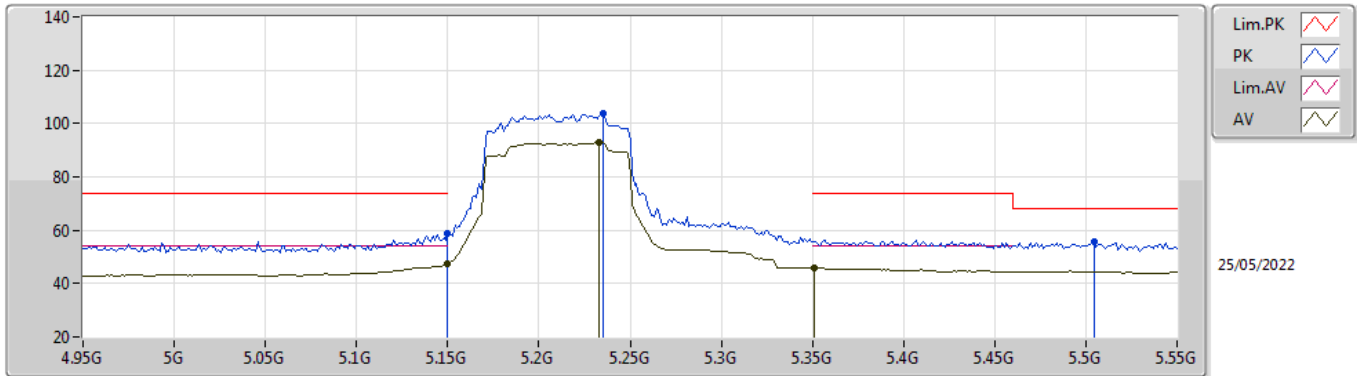

802.11ax HEW160_Nss1,(MCS0),RU 996,#RU 67_1TX(Port1)

5250MHz Straddle 5.25-5.35GHz_TX

Type	Freq (Hz)	Level (dBuV/m)	Limit (dBuV/m)	Margin (dB)	Factor (dB)	Dist (m)	Condition	Azimuth (°)	Height (m)	Comment	Raw (dBuV)	AF (dB)	CL (dB)	PA (dB)
AV	5.15G	47.49	54.00	-6.51	5.15	3	Vertical	207	1.55	-	42.34	33.10	6.49	34.44
AV	5.2332G	93.06	Inf	-Inf	5.06	3	Vertical	207	1.55	-	88.00	32.93	6.57	34.44
AV	5.3508G	45.79	54.00	-8.21	5.15	3	Vertical	207	1.55	-	40.64	32.90	6.70	34.45
PK	5.15G	58.61	74.00	-15.39	5.15	3	Vertical	207	1.55	-	53.46	33.10	6.49	34.44
PK	5.2356G	103.79	Inf	-Inf	5.06	3	Vertical	207	1.55	-	98.73	32.93	6.57	34.44
PK	5.5044G	55.61	68.20	-12.59	5.53	3	Vertical	207	1.55	-	50.08	33.18	6.81	34.46