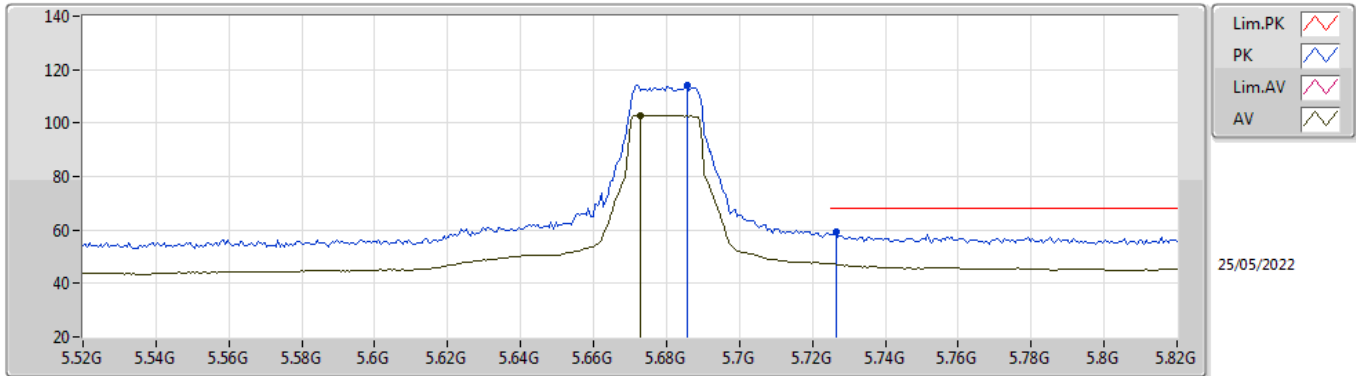

802.11ax HEW40_Nss1,(MCS0),RU 242,#RU 62_2TX
5670MHz_TX

Type	Freq (Hz)	Level (dBuV/m)	Limit (dBuV/m)	Margin (dB)	Factor (dB)	Dist (m)	Condition	Azimuth (°)	Height (m)	Comment	Raw (dBuV)	AF (dB)	CL (dB)	PA (dB)
AV	5.673G	102.92	Inf	-Inf	5.76	3	Vertical	141	1.00	-	97.16	33.35	6.89	34.48
PK	5.6856G	114.19	Inf	-Inf	5.78	3	Vertical	141	1.00	-	108.41	33.37	6.89	34.48
PK	5.7264G	59.08	68.20	-9.12	6.02	3	Vertical	141	1.00	-	53.06	33.61	6.90	34.49