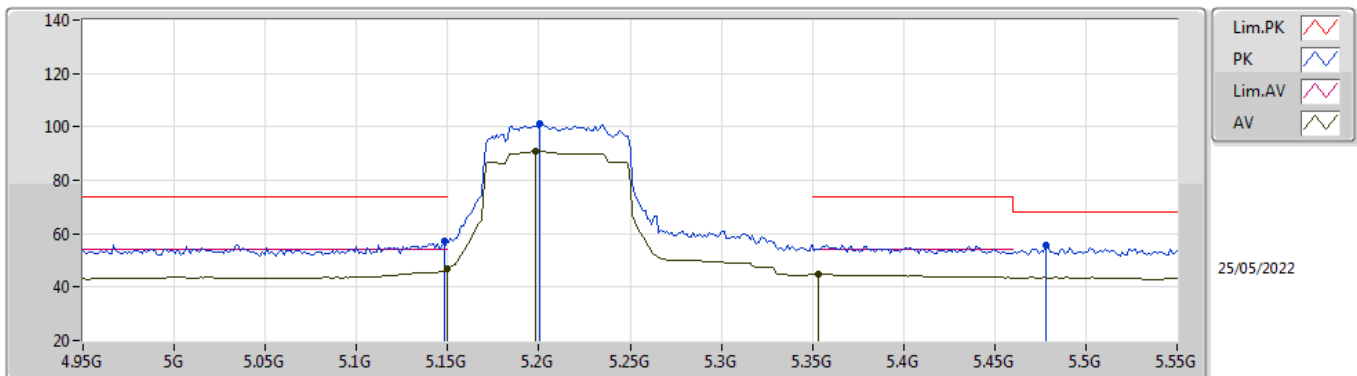

802.11ax HEW160_Nss1,(MCS0),RU 996,#RU 67_1TX(Port1)

5250MHz Straddle 5.25-5.35GHz_TX

Type	Freq (Hz)	Level (dBuV/m)	Limit (dBuV/m)	Margin (dB)	Factor (dB)	Dist (m)	Condition	Azimuth (°)	Height (m)	Comment	Raw (dBuV)	AF (dB)	CL (dB)	PA (dB)
AV	5.15G	46.77	54.00	-7.23	5.15	3	Horizontal	118	1.76	-	41.62	33.10	6.49	34.44
AV	5.1984G	90.83	Inf	-Inf	5.09	3	Horizontal	118	1.76	-	85.74	33.00	6.53	34.44
AV	5.3532G	44.73	54.00	-9.27	5.17	3	Horizontal	118	1.76	-	39.56	32.91	6.71	34.45
PK	5.148G	57.04	74.00	-16.96	5.15	3	Horizontal	118	1.76	-	51.89	33.10	6.49	34.44
PK	5.2008G	101.07	Inf	-Inf	5.09	3	Horizontal	118	1.76	-	95.98	33.00	6.53	34.44
PK	5.478G	55.72	68.20	-12.48	5.50	3	Horizontal	118	1.76	-	50.22	33.16	6.80	34.46