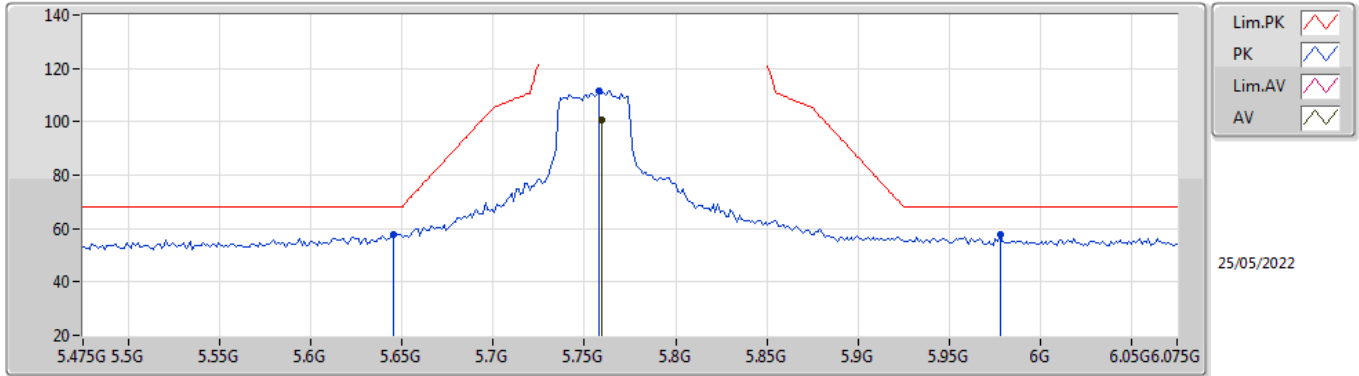

802.11ax HEW80_Nss1,(MCS0),RU 484,#RU 65_1TX(Port1)

5775MHz_TX

Type	Freq (Hz)	Level (dBuV/m)	Limit (dBuV/m)	Margin (dB)	Factor (dB)	Dist (m)	Condition	Azimuth (°)	Height (m)	Comment	Raw (dBuV)	AF (dB)	CL (dB)	PA (dB)
AV	5.7594G	100.63	Inf	-Inf	6.25	3	Vertical	211	1.59	-	94.38	33.82	6.92	34.49
PK	5.6454G	57.90	68.20	-10.30	5.69	3	Vertical	211	1.59	-	52.21	33.29	6.88	34.48
PK	5.7582G	111.36	Inf	-Inf	6.25	3	Vertical	211	1.59	-	105.11	33.82	6.92	34.49
PK	5.9778G	57.61	68.20	-10.59	6.86	3	Vertical	211	1.59	-	50.75	34.29	7.09	34.52