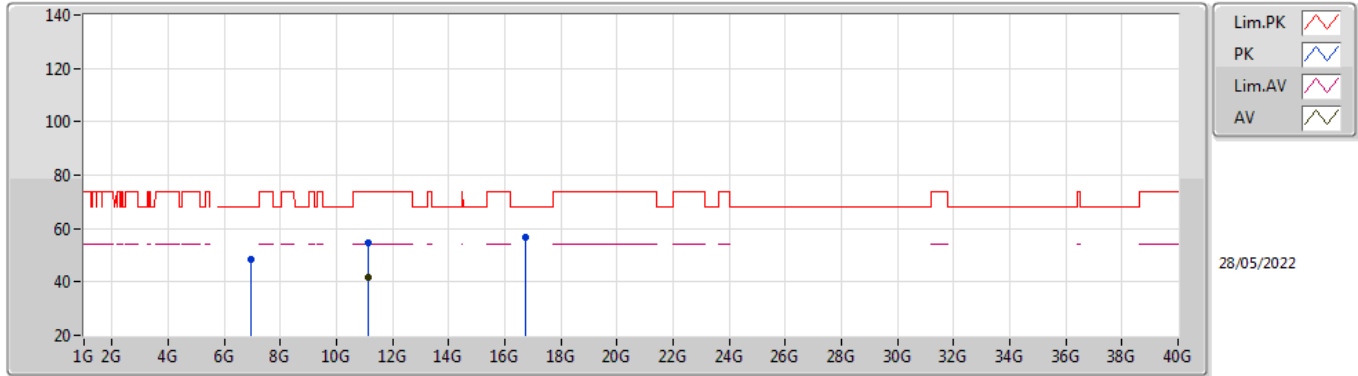

802.11ax HEW160_Nss1,(MCS0),RU 996,#RU 195_1TX(Port2)

5570MHz_TX

Type	Freq (Hz)	Level (dBuV/m)	Limit (dBuV/m)	Margin (dB)	Factor (dB)	Dist (m)	Condition	Azimuth (°)	Height (m)	Comment	Raw (dBuV)	AF (dB)	CL (dB)	PA (dB)
AV	11.14052G	41.69	54.00	-12.31	14.56	3	Vertical	237	2.00	-	27.13	38.98	9.78	34.20
PK	6.9571G	48.23	68.20	-19.97	9.22	3	Vertical	155	1.44	-	39.01	36.00	7.92	34.70
PK	11.14892G	54.64	74.00	-19.36	14.59	3	Vertical	237	2.00	-	40.05	39.00	9.79	34.20
PK	16.71648G	56.80	68.20	-11.40	16.56	3	Vertical	335	2.03	-	40.24	38.77	12.12	34.33