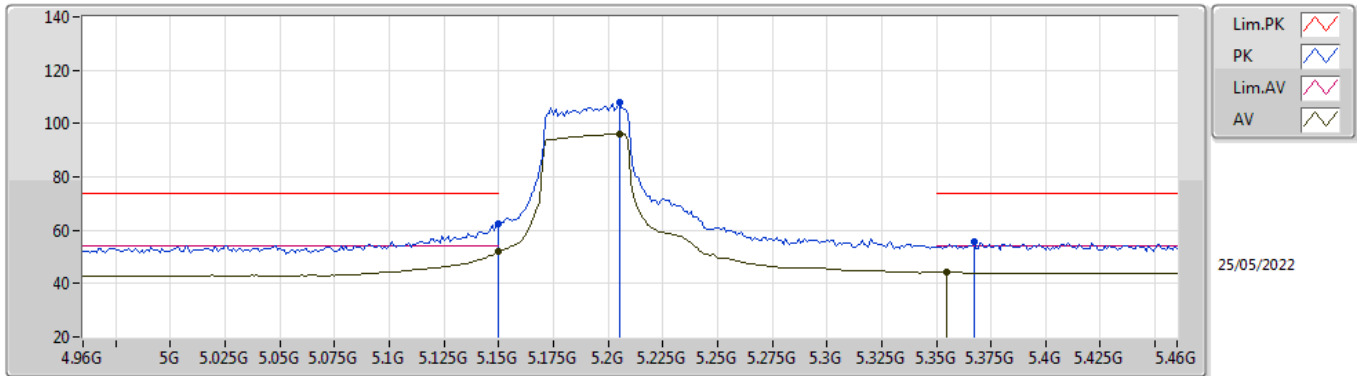

802.11ax HEW80_Nss1,(MCS0),RU 484,#RU 65_1TX(Port2)

5210MHz_TX

Type	Freq (Hz)	Level (dBuV/m)	Limit (dBuV/m)	Margin (dB)	Factor (dB)	Dist (m)	Condition	Azimuth (°)	Height (m)	Comment	Raw (dBuV)	AF (dB)	CL (dB)	PA (dB)
AV	5.15G	51.90	54.00	-2.10	5.15	3	Vertical	141	1.46	-	46.75	33.10	6.49	34.44
AV	5.205G	96.29	Inf	-Inf	5.09	3	Vertical	141	1.46	-	91.20	32.99	6.54	34.44
AV	5.355G	44.36	54.00	-9.64	5.17	3	Vertical	141	1.46	-	39.19	32.91	6.71	34.45
PK	5.15G	62.52	74.00	-11.48	5.15	3	Vertical	141	1.46	-	57.37	33.10	6.49	34.44
PK	5.205G	107.73	Inf	-Inf	5.09	3	Vertical	141	1.46	-	102.64	32.99	6.54	34.44
PK	5.367G	55.46	74.00	-18.54	5.20	3	Vertical	141	1.46	-	50.26	32.93	6.72	34.45