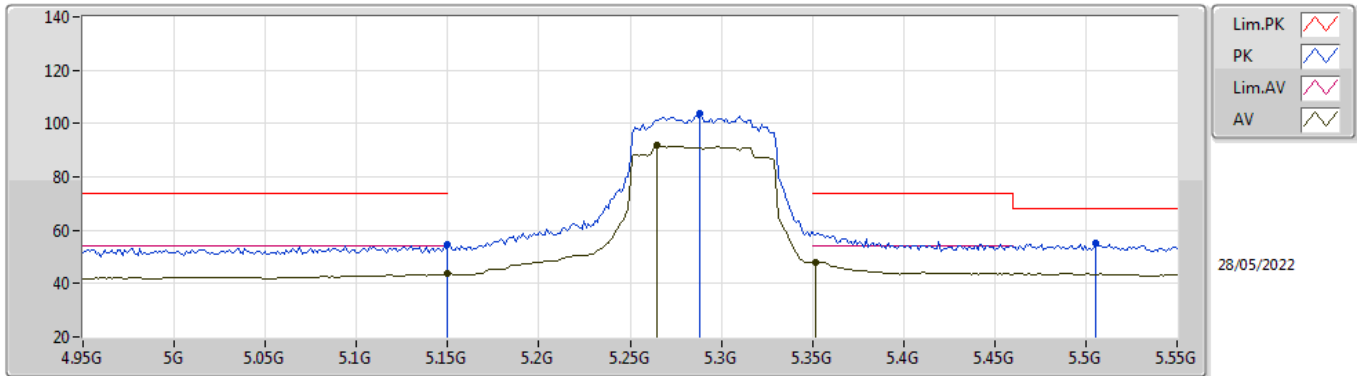

802.11ax HEW160_Nss1,(MCS0),RU 996,#RU 195_1TX(Port1)

5250MHz Straddle 5.25-5.35GHz_TX

Type	Freq (Hz)	Level (dBuV/m)	Limit (dBuV/m)	Margin (dB)	Factor (dB)	Dist (m)	Condition	Azimuth (°)	Height (m)	Comment	Raw (dBuV)	AF (dB)	CL (dB)	PA (dB)
AV	5.15G	43.58	54.00	-10.42	5.15	3	Vertical	210	1.54	-	38.43	33.10	6.49	34.44
AV	5.2644G	91.67	Inf	-Inf	5.11	3	Vertical	210	1.54	-	86.56	32.96	6.60	34.45
AV	5.352G	48.14	54.00	-5.86	5.15	3	Vertical	210	1.54	-	42.99	32.90	6.70	34.45
PK	5.15G	54.60	74.00	-19.40	5.15	3	Vertical	210	1.54	-	49.45	33.10	6.49	34.44
PK	5.2884G	103.93	Inf	-Inf	5.23	3	Vertical	210	1.54	-	98.70	33.05	6.63	34.45
PK	5.5056G	55.41	68.20	-12.79	5.53	3	Vertical	210	1.54	-	49.88	33.18	6.81	34.46