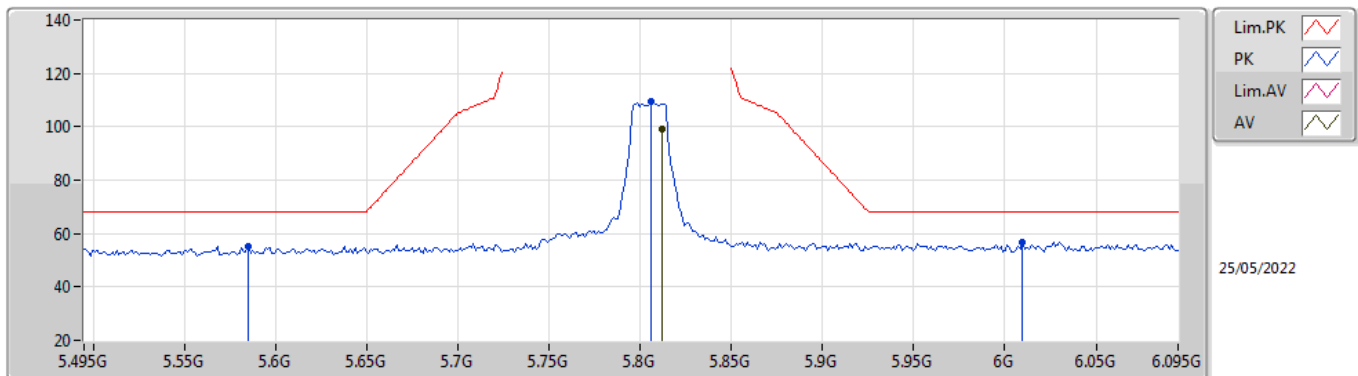

802.11ax HEW40_Nss1,(MCS0),RU 242,#RU 62_2TX

5795MHz_TX

Type	Freq (Hz)	Level (dBuV/m)	Limit (dBuV/m)	Margin (dB)	Factor (dB)	Dist (m)	Condition	Azimuth (°)	Height (m)	Comment	Raw (dBuV)	AF (dB)	CL (dB)	PA (dB)
AV	5.8118G	99.33	Inf	-Inf	6.41	3	Horizontal	132	1.58	-	92.92	33.97	6.94	34.50
PK	5.585G	55.14	68.20	-13.06	5.52	3	Horizontal	132	1.58	-	49.62	33.14	6.85	34.47
PK	5.8058G	109.28	Inf	-Inf	6.37	3	Horizontal	132	1.58	-	102.91	33.93	6.94	34.50
PK	6.0098G	56.68	68.20	-11.52	6.83	3	Horizontal	132	1.58	-	49.85	34.24	7.11	34.52