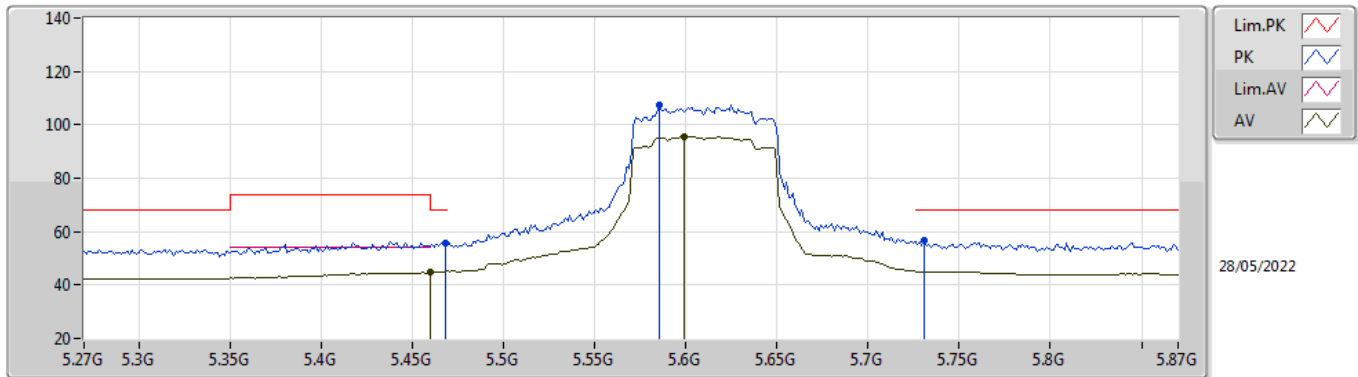

802.11ax HEW160_Nss1,(MCS0),RU 996,#RU 195_2TX

5570MHz_TX

Type	Freq (Hz)	Level (dBuV/m)	Limit (dBuV/m)	Margin (dB)	Factor (dB)	Dist (m)	Condition	Azimuth (°)	Height (m)	Comment	Raw (dBuV)	AF (dB)	CL (dB)	PA (dB)
AV	5.4596G	44.64	54.00	-9.36	5.45	3	Vertical	212	1.43	-	39.19	33.12	6.79	34.46
AV	5.5988G	95.57	Inf	-Inf	5.59	3	Vertical	212	1.43	-	89.98	33.20	6.86	34.47
PK	5.468G	55.76	68.20	-12.44	5.47	3	Vertical	212	1.43	-	50.29	33.14	6.79	34.46
PK	5.5856G	107.58	Inf	-Inf	5.52	3	Vertical	212	1.43	-	102.06	33.14	6.85	34.47
PK	5.7308G	56.60	68.20	-11.60	6.07	3	Vertical	212	1.43	-	50.53	33.65	6.91	34.49