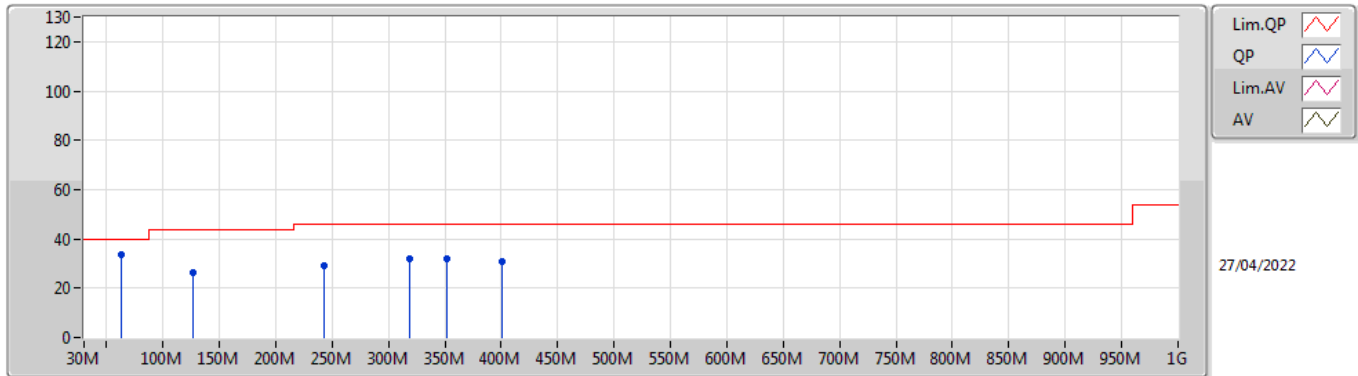

802.11a_Nss1,(6Mbps)_1TX(Port1)

5200MHz_Switching power supply

Type	Freq (Hz)	Level (dBuV/m)	Limit (dBuV/m)	Margin (dB)	Factor (dB)	Dist (m)	Condition	Azimuth (°)	Height (m)	Comment	Raw (dBuV)	AF (dB)	CL (dB)	PA (dB)
PK	62.98M	33.53	40.00	-6.47	-14.62	3	Vertical	0	1.00	-	48.15	11.57	1.29	27.48
PK	127M	26.06	43.50	-17.44	-8.27	3	Vertical	0	1.00	-	34.33	17.13	1.85	27.25
PK	243.4M	29.24	46.00	-16.76	-7.36	3	Vertical	0	1.00	-	36.60	16.76	2.59	26.71
PK	319.06M	31.71	46.00	-14.29	-4.96	3	Vertical	0	1.00	-	36.67	18.75	3.00	26.71
PK	352.04M	32.05	46.00	-13.95	-4.15	3	Vertical	0	1.00	-	36.20	19.57	3.15	26.87
PK	400.54M	31.01	46.00	-14.99	-2.79	3	Vertical	0	1.00	-	33.80	21.02	3.38	27.19