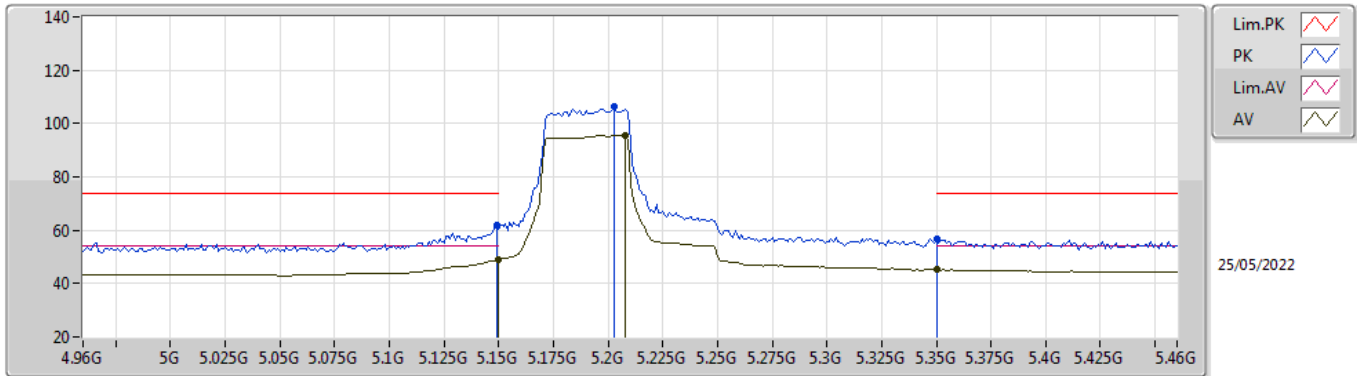

802.11ax HEW80_Nss1,(MCS0),RU 484,#RU 65_1TX(Port1)

5210MHz_TX

Type	Freq (Hz)	Level (dBuV/m)	Limit (dBuV/m)	Margin (dB)	Factor (dB)	Dist (m)	Condition	Azimuth (°)	Height (m)	Comment	Raw (dBuV)	AF (dB)	CL (dB)	PA (dB)
AV	5.15G	49.13	54.00	-4.87	5.15	3	Vertical	207	1.50	-	43.98	33.10	6.49	34.44
AV	5.208G	95.53	Inf	-Inf	5.08	3	Vertical	207	1.50	-	90.45	32.98	6.54	34.44
AV	5.35G	45.20	54.00	-8.80	5.15	3	Vertical	207	1.50	-	40.05	32.90	6.70	34.45
PK	5.149G	61.89	74.00	-12.11	5.15	3	Vertical	207	1.50	-	56.74	33.10	6.49	34.44
PK	5.203G	106.26	Inf	-Inf	5.08	3	Vertical	207	1.50	-	101.18	32.99	6.53	34.44
PK	5.35G	56.93	74.00	-17.07	5.15	3	Vertical	207	1.50	-	51.78	32.90	6.70	34.45