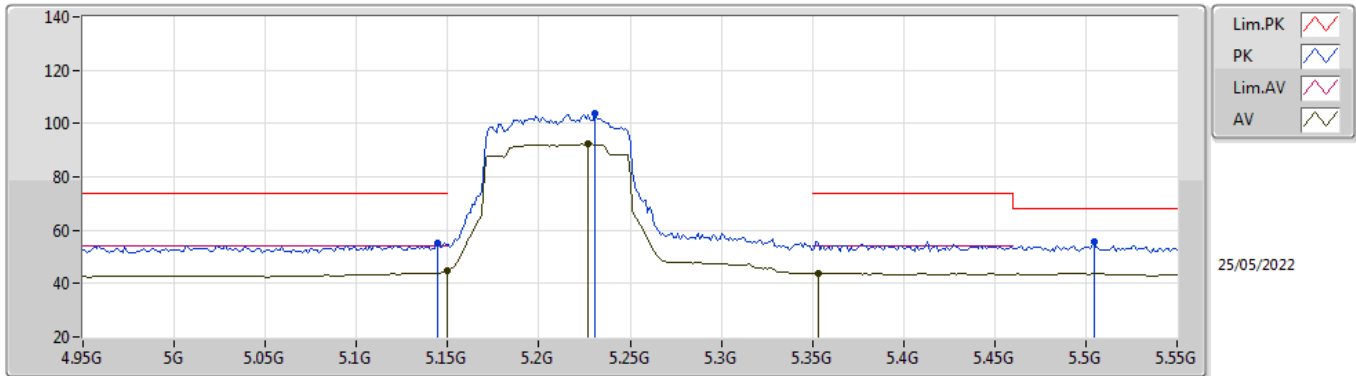

802.11ax HEW160_Nss1,(MCS0),RU 996,#RU 67_2TX

5250MHz Straddle 5.25-5.35GHz_TX

Type	Freq (Hz)	Level (dBuV/m)	Limit (dBuV/m)	Margin (dB)	Factor (dB)	Dist (m)	Condition	Azimuth (°)	Height (m)	Comment	Raw (dBuV)	AF (dB)	CL (dB)	PA (dB)
AV	5.15G	44.68	54.00	-9.32	5.15	3	Vertical	207	1.52	-	39.53	33.10	6.49	34.44
AV	5.2272G	92.47	Inf	-Inf	5.07	3	Vertical	207	1.52	-	87.40	32.95	6.56	34.44
AV	5.3532G	43.90	54.00	-10.10	5.17	3	Vertical	207	1.52	-	38.73	32.91	6.71	34.45
PK	5.1444G	55.13	74.00	-18.87	5.16	3	Vertical	207	1.52	-	49.97	33.11	6.49	34.44
PK	5.2308G	103.56	Inf	-Inf	5.07	3	Vertical	207	1.52	-	98.49	32.94	6.57	34.44
PK	5.5044G	55.68	68.20	-12.52	5.53	3	Vertical	207	1.52	-	50.15	33.18	6.81	34.46