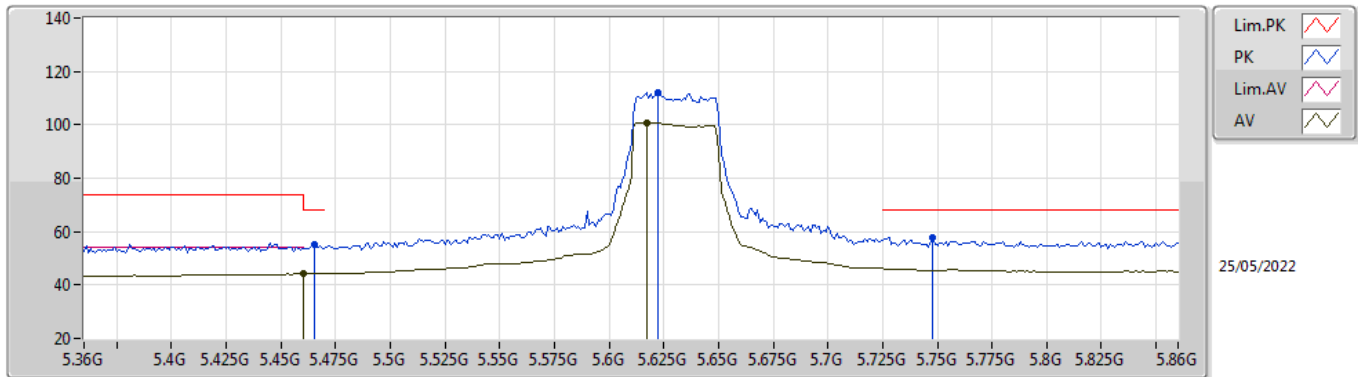

802.11ax HEW80_Nss1,(MCS0),RU 484,#RU 66_2TX

5610MHz_TX

Type	Freq (Hz)	Level (dBuV/m)	Limit (dBuV/m)	Margin (dB)	Factor (dB)	Dist (m)	Condition	Azimuth (°)	Height (m)	Comment	Raw (dBuV)	AF (dB)	CL (dB)	PA (dB)
AV	5.46G	44.18	54.00	-9.82	5.45	3	Vertical	154	1.49	-	38.73	33.12	6.79	34.46
AV	5.617G	100.93	Inf	-Inf	5.63	3	Vertical	154	1.49	-	95.30	33.23	6.87	34.47
PK	5.465G	55.08	68.20	-13.12	5.46	3	Vertical	154	1.49	-	49.62	33.13	6.79	34.46
PK	5.622G	112.19	Inf	-Inf	5.64	3	Vertical	154	1.49	-	106.55	33.24	6.87	34.47
PK	5.748G	57.65	68.20	-10.55	6.20	3	Vertical	154	1.49	-	51.45	33.78	6.91	34.49