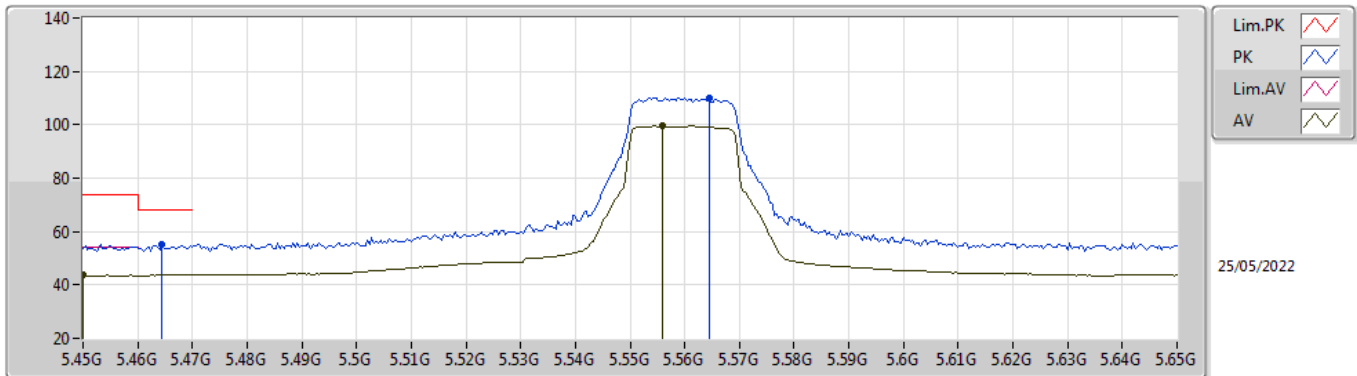

802.11ax HEW40_Nss1,(MCS0),RU 242,#RU 62_2TX

5550MHz_TX

Type	Freq (Hz)	Level (dBuV/m)	Limit (dBuV/m)	Margin (dB)	Factor (dB)	Dist (m)	Condition	Azimuth (°)	Height (m)	Comment	Raw (dBuV)	AF (dB)	CL (dB)	PA (dB)
AV	5.45G	43.59	54.00	-10.41	5.43	3	Horizontal	117	2.66	-	38.16	33.10	6.79	34.46
AV	5.556G	99.51	Inf	-Inf	5.39	3	Horizontal	117	2.66	-	94.12	33.02	6.84	34.47
PK	5.4644G	55.23	68.20	-12.97	5.46	3	Horizontal	117	2.66	-	49.77	33.13	6.79	34.46
PK	5.5644G	110.23	Inf	-Inf	5.43	3	Horizontal	117	2.66	-	104.80	33.06	6.84	34.47