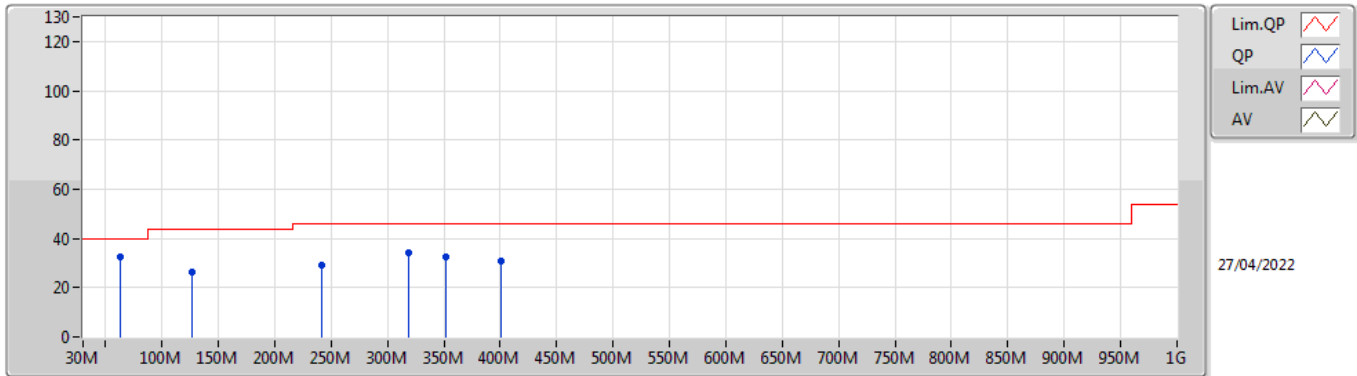

802.11a_Nss1,(6Mbps)_1TX(Port2)

5200MHz_Switching power supply

Type	Freq (Hz)	Level (dBuV/m)	Limit (dBuV/m)	Margin (dB)	Factor (dB)	Dist (m)	Condition	Azimuth (°)	Height (m)	Comment	Raw (dBuV)	AF (dB)	CL (dB)	PA (dB)
PK	62.98M	32.53	40.00	-7.47	-14.62	3	Vertical	360	1.00	-	47.15	11.57	1.29	27.48
PK	127M	26.56	43.50	-16.94	-8.27	3	Vertical	360	1.00	-	34.83	17.13	1.85	27.25
PK	241.46M	29.00	46.00	-17.00	-7.60	3	Vertical	360	1.00	-	36.60	16.54	2.58	26.72
PK	319.06M	34.21	46.00	-11.79	-4.96	3	Vertical	360	1.00	-	39.17	18.75	3.00	26.71
PK	352.04M	32.55	46.00	-13.45	-4.15	3	Vertical	360	1.00	-	36.70	19.57	3.15	26.87
PK	400.54M	31.01	46.00	-14.99	-2.79	3	Vertical	360	1.00	-	33.80	21.02	3.38	27.19