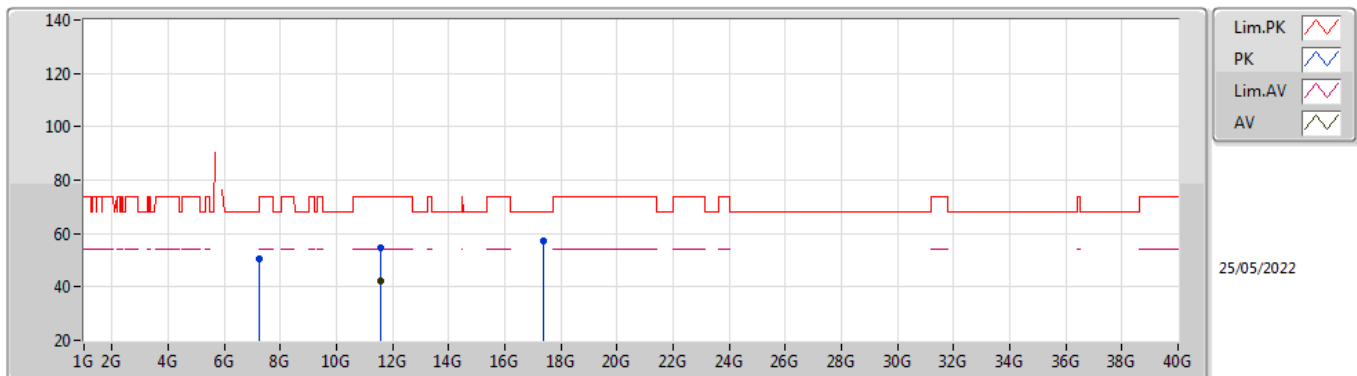

802.11ax HEW40_Nss1,(MCS0),RU 242,#RU 62_2TX

5795MHz_TX

Type	Freq (Hz)	Level (dBuV/m)	Limit (dBuV/m)	Margin (dB)	Factor (dB)	Dist (m)	Condition	Azimuth (°)	Height (m)	Comment	Raw (dBuV)	AF (dB)	CL (dB)	PA (dB)
AV	11.58634G	42.03	54.00	-11.97	14.85	3	Horizontal	75	1.94	-	27.18	38.91	9.94	34.00
PK	7.24625G	50.32	68.20	-17.88	10.26	3	Horizontal	174	1.59	-	40.06	36.89	8.16	34.79
PK	11.59444G	54.72	74.00	-19.28	14.85	3	Horizontal	75	1.94	-	39.87	38.91	9.95	34.01
PK	17.38152G	57.28	68.20	-10.92	16.97	3	Horizontal	237	2.59	-	40.31	38.74	12.39	34.16