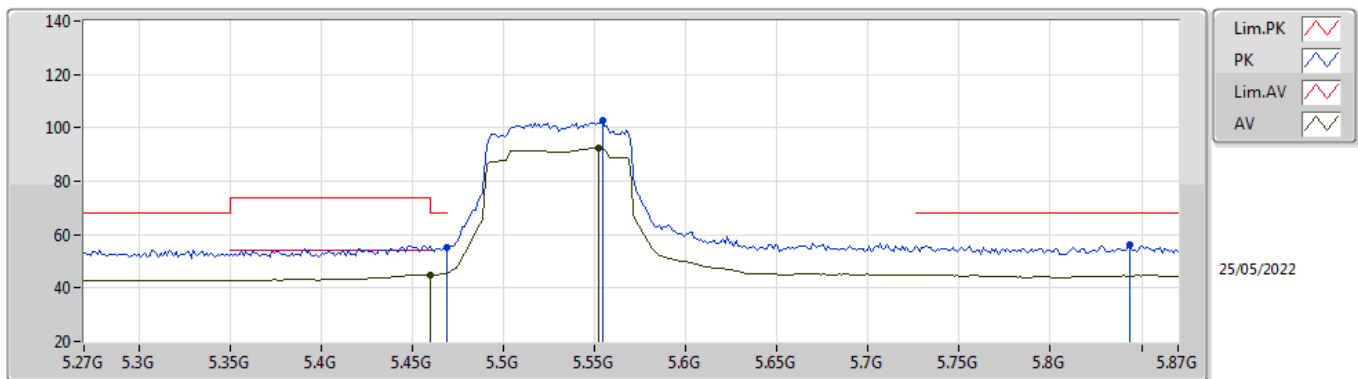

802.11ax HEW160_Nss1,(MCS0),RU 996,#RU 67_1TX(Port2)

5570MHz_TX

Type	Freq (Hz)	Level (dBuV/m)	Limit (dBuV/m)	Margin (dB)	Factor (dB)	Dist (m)	Condition	Azimuth (°)	Height (m)	Comment	Raw (dBuV)	AF (dB)	CL (dB)	PA (dB)
AV	5.4596G	44.87	54.00	-9.13	5.45	3	Horizontal	245	1.50	-	39.42	33.12	6.79	34.46
AV	5.552G	92.28	Inf	-Inf	5.38	3	Horizontal	245	1.50	-	86.90	33.01	6.84	34.47
PK	5.4692G	55.34	68.20	-12.86	5.47	3	Horizontal	245	1.50	-	49.87	33.14	6.79	34.46
PK	5.5544G	102.70	Inf	-Inf	5.39	3	Horizontal	245	1.50	-	97.31	33.02	6.84	34.47
PK	5.8436G	55.97	68.20	-12.23	6.63	3	Horizontal	245	1.50	-	49.34	34.16	6.97	34.50