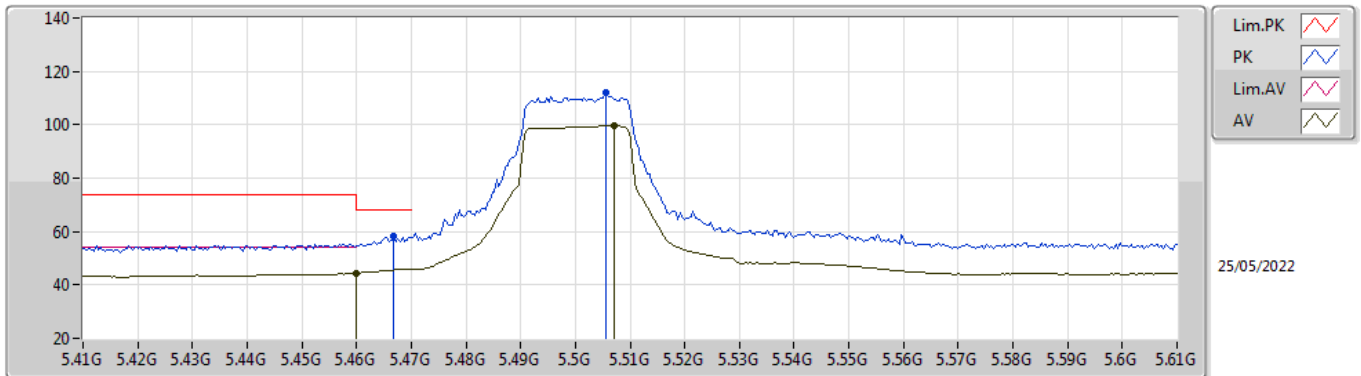

802.11ax HEW40_Nss1,(MCS0),RU 242,#RU 61_2TX

5510MHz_TX

Type	Freq (Hz)	Level (dBuV/m)	Limit (dBuV/m)	Margin (dB)	Factor (dB)	Dist (m)	Condition	Azimuth (°)	Height (m)	Comment	Raw (dBuV)	AF (dB)	CL (dB)	PA (dB)
AV	5.46G	44.26	54.00	-9.74	5.45	3	Horizontal	248	1.19	-	38.81	33.12	6.79	34.46
AV	5.5072G	99.62	Inf	-Inf	5.52	3	Horizontal	248	1.19	-	94.10	33.17	6.81	34.46
PK	5.4668G	58.34	68.20	-9.86	5.46	3	Horizontal	248	1.19	-	52.88	33.13	6.79	34.46
PK	5.5056G	112.10	Inf	-Inf	5.53	3	Horizontal	248	1.19	-	106.57	33.18	6.81	34.46