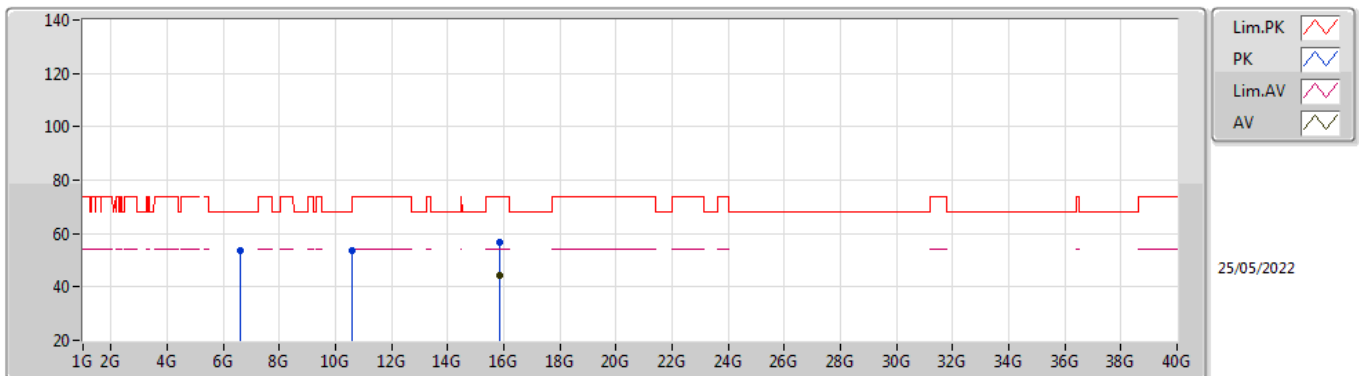

802.11ax HEW80_Nss1,(MCS0),RU 484,#RU 65_1TX(Port2)

5290MHz_TX

Type	Freq (Hz)	Level (dBuV/m)	Limit (dBuV/m)	Margin (dB)	Factor (dB)	Dist (m)	Condition	Azimuth (°)	Height (m)	Comment	Raw (dBuV)	AF (dB)	CL (dB)	PA (dB)
AV	15.8749G	44.54	54.00	-9.46	15.52	3	Horizontal	146	1.44	-	29.02	38.43	11.78	34.69
PK	6.6125G	53.59	68.20	-14.61	8.65	3	Horizontal	249	1.59	-	44.94	35.87	7.44	34.66
PK	10.58076G	53.85	68.20	-14.35	14.14	3	Horizontal	48	2.59	-	39.71	39.00	9.59	34.45
PK	15.86844G	56.49	74.00	-17.51	15.51	3	Horizontal	146	1.44	-	40.98	38.43	11.77	34.69