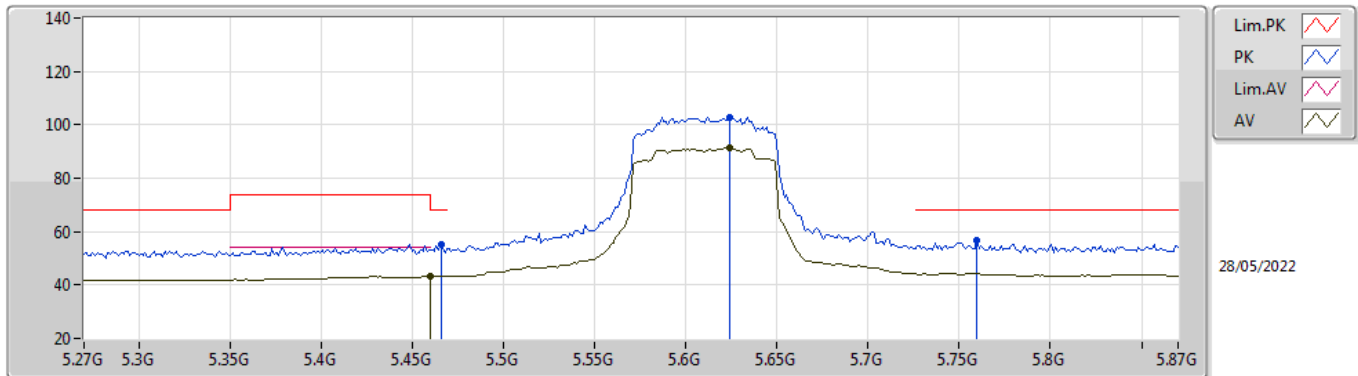

802.11ax HEW160_Nss1,(MCS0),RU 996,#RU 195_2TX

5570MHz_TX

Type	Freq (Hz)	Level (dBuV/m)	Limit (dBuV/m)	Margin (dB)	Factor (dB)	Dist (m)	Condition	Azimuth (°)	Height (m)	Comment	Raw (dBuV)	AF (dB)	CL (dB)	PA (dB)
AV	5.4596G	43.22	54.00	-10.78	5.45	3	Horizontal	141	1.50	-	37.77	33.12	6.79	34.46
AV	5.624G	91.30	Inf	-Inf	5.65	3	Horizontal	141	1.50	-	85.65	33.25	6.87	34.47
PK	5.4656G	55.03	68.20	-13.17	5.46	3	Horizontal	141	1.50	-	49.57	33.13	6.79	34.46
PK	5.624G	102.85	Inf	-Inf	5.65	3	Horizontal	141	1.50	-	97.20	33.25	6.87	34.47
PK	5.7596G	56.64	68.20	-11.56	6.25	3	Horizontal	141	1.50	-	50.39	33.82	6.92	34.49