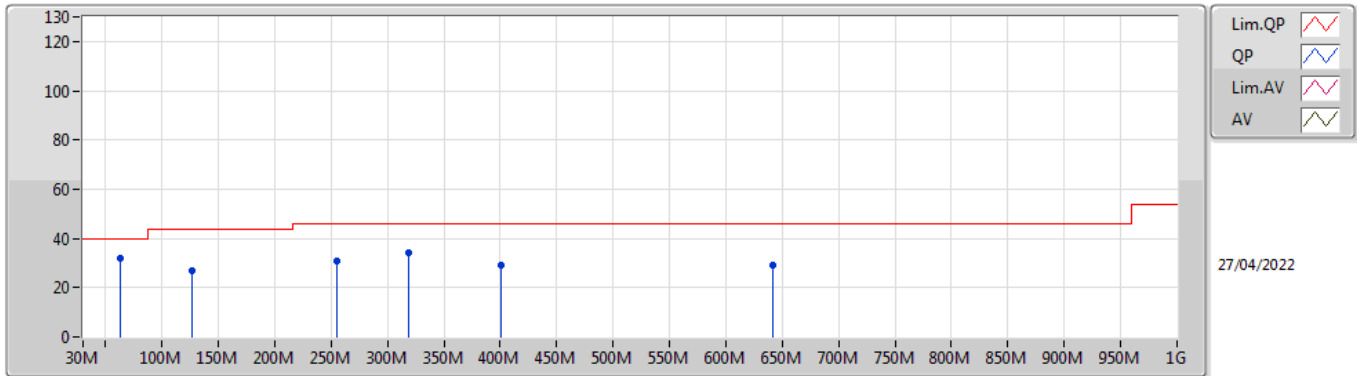

802.11ax HEW20_Nss1,(MCS0)_1TX(Port1)

5200MHz_Switching power supply

Type	Freq (Hz)	Level (dBuV/m)	Limit (dBuV/m)	Margin (dB)	Factor (dB)	Dist (m)	Condition	Azimuth (°)	Height (m)	Comment	Raw (dBuV)	AF (dB)	CL (dB)	PA (dB)
PK	62.98M	32.16	40.00	-7.84	-14.62	3	Vertical	360	1.00	-	46.78	11.57	1.29	27.48
PK	127M	26.69	43.50	-16.81	-8.27	3	Vertical	360	1.00	-	34.96	17.13	1.85	27.25
PK	255.04M	31.09	46.00	-14.91	-5.89	3	Vertical	360	1.00	-	36.98	18.12	2.66	26.67
PK	319.06M	34.35	46.00	-11.65	-4.96	3	Vertical	360	1.00	-	39.31	18.75	3.00	26.71
PK	400.54M	29.11	46.00	-16.89	-2.79	3	Vertical	360	1.00	-	31.90	21.02	3.38	27.19
PK	641.1M	28.96	46.00	-17.04	0.39	3	Vertical	360	1.00	-	28.57	24.05	4.36	28.02