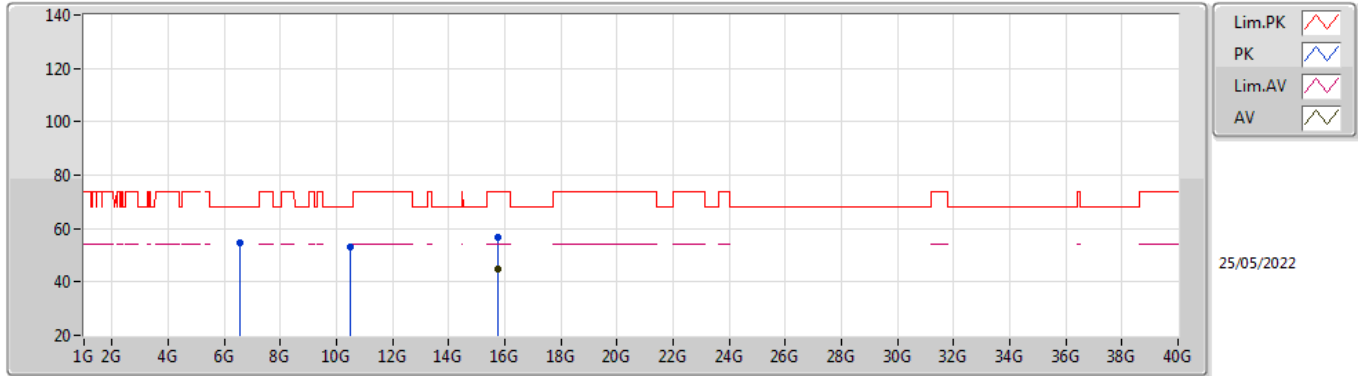

802.11ax HEW160_Nss1,(MCS0),RU 996,#RU 67_2TX

5250MHz Straddle 5.25-5.35GHz_TX

Type	Freq (Hz)	Level (dBuV/m)	Limit (dBuV/m)	Margin (dB)	Factor (dB)	Dist (m)	Condition	Azimuth (°)	Height (m)	Comment	Raw (dBuV)	AF (dB)	CL (dB)	PA (dB)
AV	15.74848G	44.77	54.00	-9.23	15.56	3	Vertical	294	1.80	-	29.21	38.45	11.72	34.61
PK	6.5624G	54.63	68.20	-13.57	8.42	3	Vertical	131	1.41	-	46.21	35.67	7.40	34.65
PK	10.49884G	53.35	68.20	-14.85	13.68	3	Vertical	14	2.13	-	39.67	38.60	9.56	34.48
PK	15.75104G	56.93	74.00	-17.07	15.56	3	Vertical	294	1.80	-	41.37	38.45	11.72	34.61