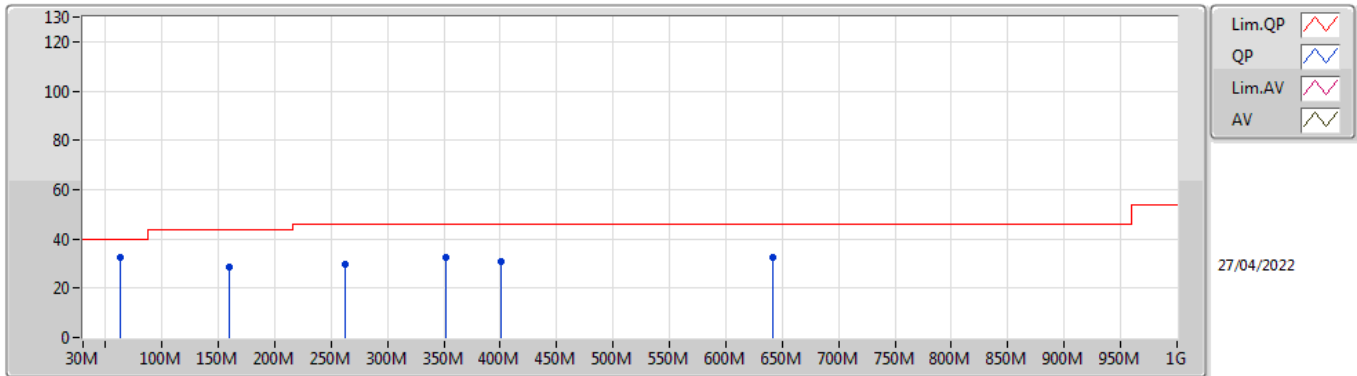

802.11ax HEW20_Nss1,(MCS0),RU 26,#RU 0_1TX(Port1)

5200MHz_Switching power supply

Type	Freq (Hz)	Level (dBuV/m)	Limit (dBuV/m)	Margin (dB)	Factor (dB)	Dist (m)	Condition	Azimuth (°)	Height (m)	Comment	Raw (dBuV)	AF (dB)	CL (dB)	PA (dB)
PK	62.98M	32.56	40.00	-7.44	-14.62	3	Vertical	360	1.00	-	47.18	11.57	1.29	27.48
PK	159.98M	28.76	43.50	-14.74	-10.12	3	Vertical	360	1.00	-	38.88	14.91	2.08	27.11
PK	262.8M	29.53	46.00	-16.47	-5.51	3	Vertical	360	1.00	-	35.04	18.45	2.70	26.66
PK	352.04M	32.22	46.00	-13.78	-4.15	3	Vertical	360	1.00	-	36.37	19.57	3.15	26.87
PK	400.54M	31.07	46.00	-14.93	-2.79	3	Vertical	360	1.00	-	33.86	21.02	3.38	27.19
PK	641.1M	32.27	46.00	-13.73	0.39	3	Vertical	360	1.00	-	31.88	24.05	4.36	28.02