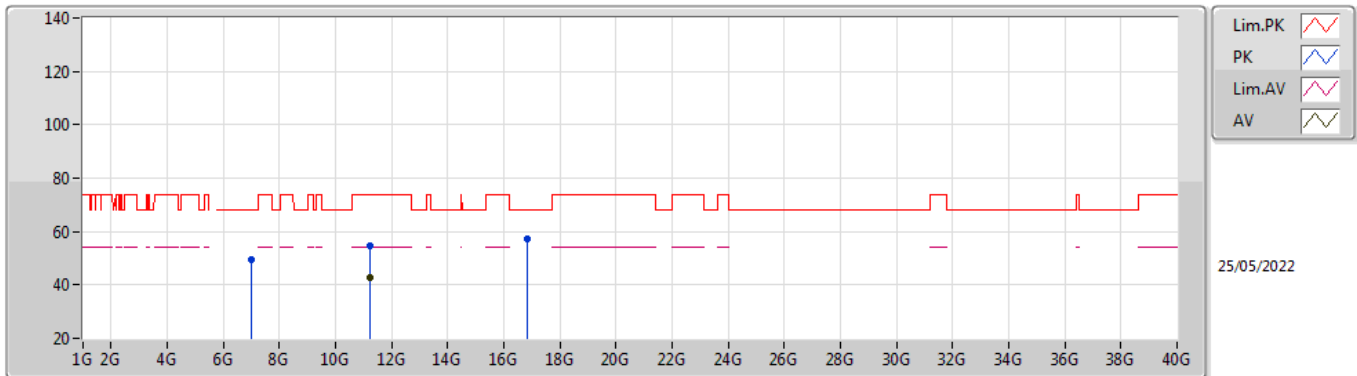

802.11ax HEW80_Nss1,(MCS0),RU 484,#RU 66_1TX(Port1)

5610MHz_TX

Type	Freq (Hz)	Level (dBuV/m)	Limit (dBuV/m)	Margin (dB)	Factor (dB)	Dist (m)	Condition	Azimuth (°)	Height (m)	Comment	Raw (dBuV)	AF (dB)	CL (dB)	PA (dB)
AV	11.2199G	42.65	54.00	-11.35	14.78	3	Horizontal	347	2.90	-	27.87	39.12	9.81	34.15
PK	7.01698G	49.64	68.20	-18.56	9.40	3	Horizontal	169	1.54	-	40.24	36.10	8.02	34.72
PK	11.21684G	54.82	74.00	-19.18	14.78	3	Horizontal	347	2.90	-	40.04	39.12	9.81	34.15
PK	16.82658G	57.50	68.20	-10.70	16.58	3	Horizontal	4	2.69	-	40.92	38.57	12.16	34.15