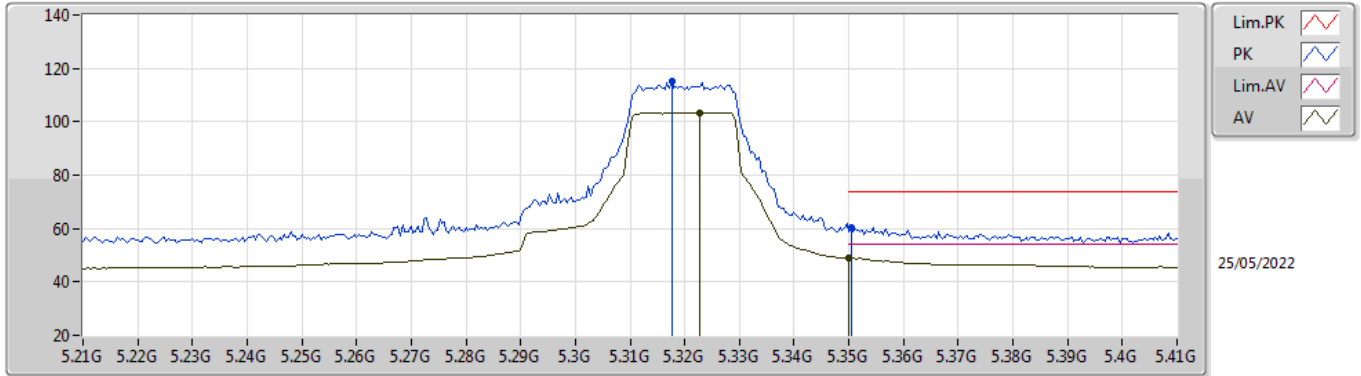

802.11ax HEW40_Nss1,(MCS0),RU 242,#RU 62_2TX

5310MHz_TX

Type	Freq (Hz)	Level (dBuV/m)	Limit (dBuV/m)	Margin (dB)	Factor (dB)	Dist (m)	Condition	Azimuth (°)	Height (m)	Comment	Raw (dBuV)	AF (dB)	CL (dB)	PA (dB)
AV	5.3228G	103.43	Inf	-Inf	5.23	3	Vertical	204	1.39	-	98.20	33.01	6.67	34.45
AV	5.35G	48.81	54.00	-5.19	5.15	3	Vertical	204	1.39	-	43.66	32.90	6.70	34.45
PK	5.3176G	114.97	Inf	-Inf	5.25	3	Vertical	204	1.39	-	109.72	33.03	6.67	34.45
PK	5.3504G	60.51	74.00	-13.49	5.15	3	Vertical	204	1.39	-	55.36	32.90	6.70	34.45