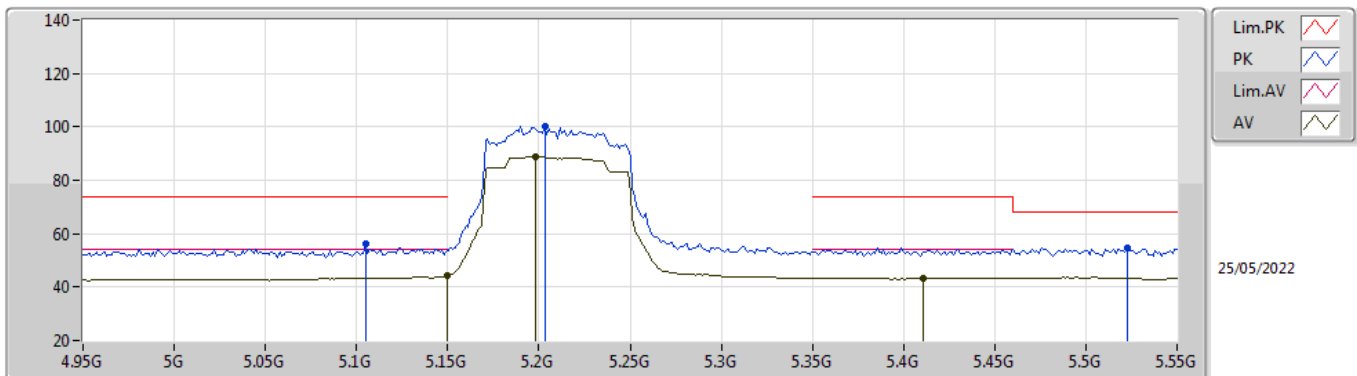

802.11ax HEW160_Nss1,(MCS0),RU 996,#RU 67_1TX(Port2)

5250MHz Straddle 5.25-5.35GHz_TX

Type	Freq (Hz)	Level (dBuV/m)	Limit (dBuV/m)	Margin (dB)	Factor (dB)	Dist (m)	Condition	Azimuth (°)	Height (m)	Comment	Raw (dBuV)	AF (dB)	CL (dB)	PA (dB)
AV	5.15G	44.23	54.00	-9.77	5.15	3	Horizontal	250	1.47	-	39.08	33.10	6.49	34.44
AV	5.1984G	88.83	Inf	-Inf	5.09	3	Horizontal	250	1.47	-	83.74	33.00	6.53	34.44
AV	5.4108G	43.47	54.00	-10.53	5.34	3	Horizontal	250	1.47	-	38.13	33.02	6.77	34.45
PK	5.1048G	56.44	74.00	-17.56	5.21	3	Horizontal	250	1.47	-	51.23	33.19	6.46	34.44
PK	5.2032G	100.00	Inf	-Inf	5.08	3	Horizontal	250	1.47	-	94.92	32.99	6.53	34.44
PK	5.5224G	54.69	68.20	-13.51	5.47	3	Horizontal	250	1.47	-	49.22	33.11	6.82	34.46