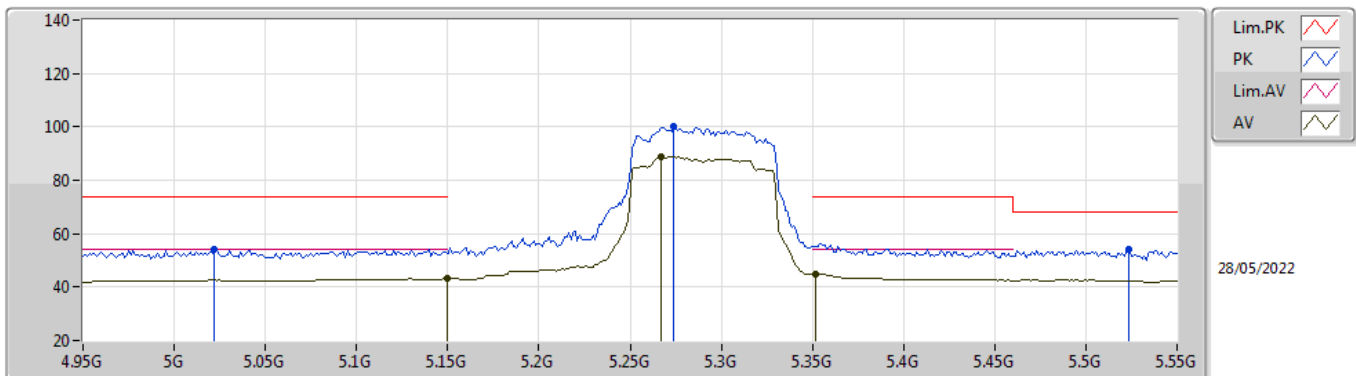

802.11ax HEW160_Nss1,(MCS0),RU 996,#RU 195_2TX

5250MHz Straddle 5.25-5.35GHz_TX

Type	Freq (Hz)	Level (dBuV/m)	Limit (dBuV/m)	Margin (dB)	Factor (dB)	Dist (m)	Condition	Azimuth (°)	Height (m)	Comment	Raw (dBuV)	AF (dB)	CL (dB)	PA (dB)
AV	5.15G	43.11	54.00	-10.89	5.15	3	Horizontal	116	1.64	-	37.96	33.10	6.49	34.44
AV	5.2668G	88.69	Inf	-Inf	5.13	3	Horizontal	116	1.64	-	83.56	32.97	6.61	34.45
AV	5.352G	45.05	54.00	-8.95	5.15	3	Horizontal	116	1.64	-	39.90	32.90	6.70	34.45
PK	5.022G	54.13	74.00	-19.87	5.14	3	Horizontal	116	1.64	-	48.99	33.17	6.40	34.43
PK	5.274G	100.30	Inf	-Inf	5.17	3	Horizontal	116	1.64	-	95.13	33.00	6.62	34.45
PK	5.5236G	53.92	68.20	-14.28	5.47	3	Horizontal	116	1.64	-	48.45	33.11	6.82	34.46