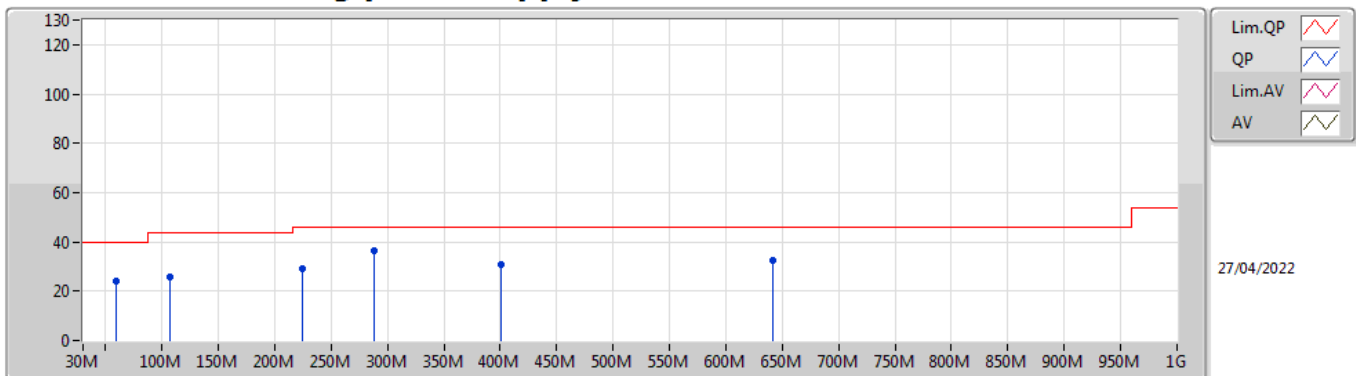

802.11ax HEW20_Nss1,(MCS0),RU 26,#RU 0_1TX(Port2)

5200MHz_Switching power supply

Type	Freq (Hz)	Level (dBuV/m)	Limit (dBuV/m)	Margin (dB)	Factor (dB)	Dist (m)	Condition	Azimuth (°)	Height (m)	Comment	Raw (dBuV)	AF (dB)	CL (dB)	PA (dB)
PK	59.1M	23.98	40.00	-16.02	-14.58	3	Horizontal	0	1.00	-	38.56	11.66	1.25	27.49
PK	107.6M	25.81	43.50	-17.69	-8.79	3	Horizontal	0	1.00	-	34.60	16.83	1.70	27.32
PK	224M	29.16	46.00	-16.84	-9.74	3	Horizontal	0	1.00	-	38.90	14.57	2.48	26.79
PK	288.02M	36.62	46.00	-9.38	-5.79	3	Horizontal	0	1.00	-	42.41	17.99	2.85	26.63
PK	400.54M	31.08	46.00	-14.92	-2.79	3	Horizontal	0	1.00	-	33.87	21.02	3.38	27.19
PK	641.1M	32.74	46.00	-13.26	0.39	3	Horizontal	0	1.00	-	32.35	24.05	4.36	28.02