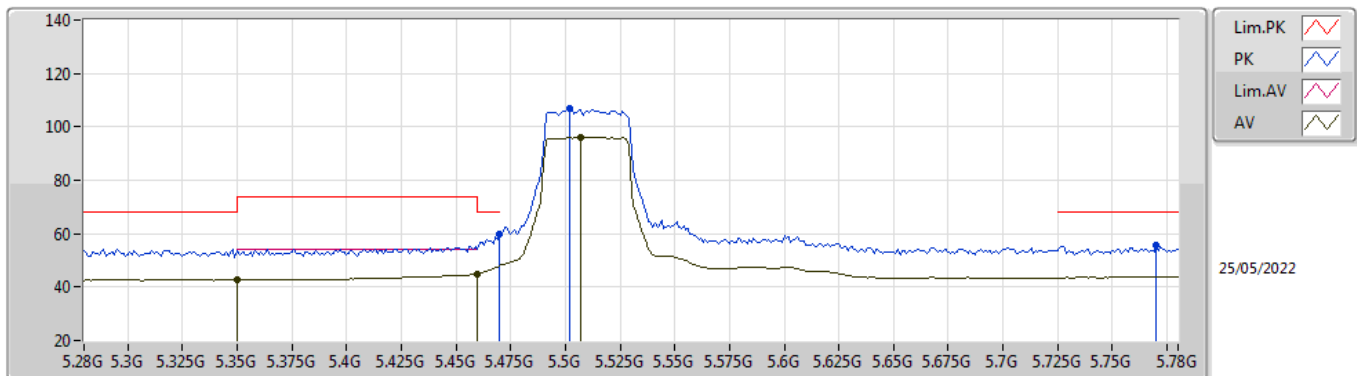

802.11ax HEW80_Nss1,(MCS0),RU 484,#RU 65_2TX

5530MHz_TX

Type	Freq (Hz)	Level (dBuV/m)	Limit (dBuV/m)	Margin (dB)	Factor (dB)	Dist (m)	Condition	Azimuth (°)	Height (m)	Comment	Raw (dBuV)	AF (dB)	CL (dB)	PA (dB)
AV	5.35G	42.70	54.00	-11.30	5.15	3	Horizontal	116	2.71	-	37.55	32.90	6.70	34.45
AV	5.46G	44.94	54.00	-9.06	5.45	3	Horizontal	116	2.71	-	39.49	33.12	6.79	34.46
AV	5.507G	96.18	Inf	-Inf	5.52	3	Horizontal	116	2.71	-	90.66	33.17	6.81	34.46
PK	5.47G	59.58	68.20	-8.62	5.47	3	Horizontal	116	2.71	-	54.11	33.14	6.79	34.46
PK	5.502G	107.02	Inf	-Inf	5.54	3	Horizontal	116	2.71	-	101.48	33.19	6.81	34.46
PK	5.77G	55.83	68.20	-12.37	6.27	3	Horizontal	116	2.71	-	49.56	33.84	6.92	34.49