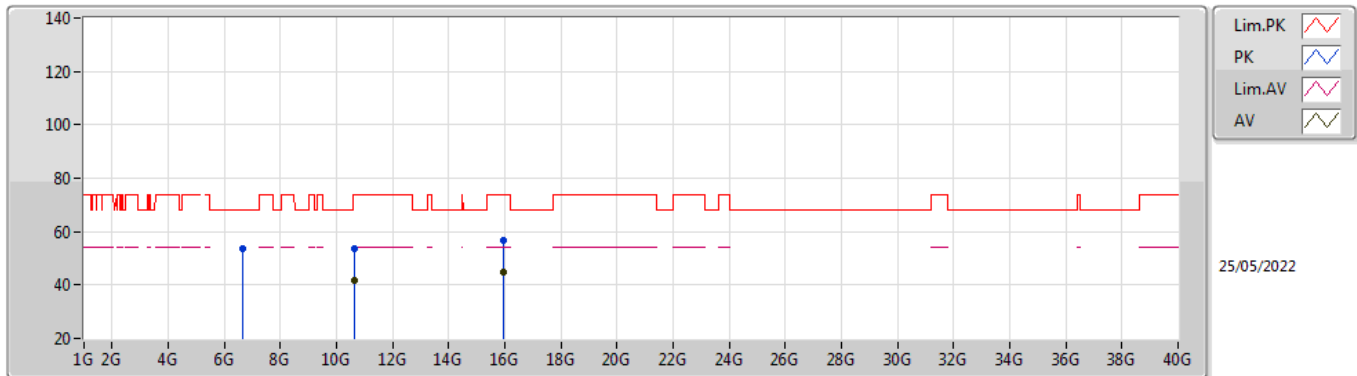

802.11ax HEW40_Nss1,(MCS0),RU 242,#RU 62_2TX

5310MHz_TX

Type	Freq (Hz)	Level (dBuV/m)	Limit (dBuV/m)	Margin (dB)	Factor (dB)	Dist (m)	Condition	Azimuth (°)	Height (m)	Comment	Raw (dBuV)	AF (dB)	CL (dB)	PA (dB)
AV	10.62248G	41.69	54.00	-12.31	14.24	3	Horizontal	191	2.39	-	27.45	39.08	9.60	34.44
AV	15.9283G	44.67	54.00	-9.33	15.45	3	Horizontal	286	1.78	-	29.22	38.37	11.80	34.72
PK	6.63734G	53.56	68.20	-14.64	8.64	3	Horizontal	142	1.50	-	44.92	35.83	7.47	34.66
PK	10.62498G	53.86	74.00	-20.14	14.24	3	Horizontal	191	2.39	-	39.62	39.08	9.60	34.44
PK	15.93498G	56.88	74.00	-17.12	15.44	3	Horizontal	286	1.78	-	41.44	38.37	11.80	34.73