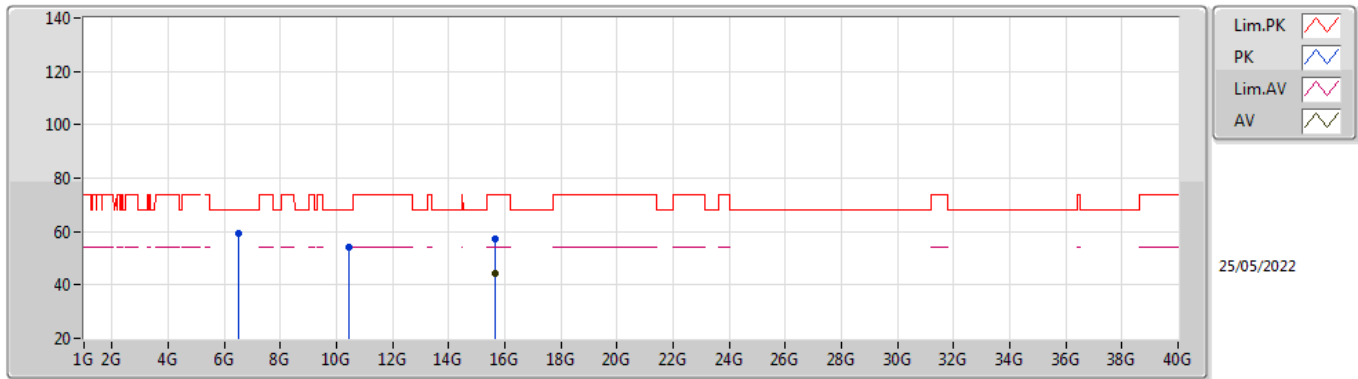

802.11ax HEW80_Nss1,(MCS0),RU 484,#RU 65_1TX(Port1)

5210MHz_TX

Type	Freq (Hz)	Level (dBuV/m)	Limit (dBuV/m)	Margin (dB)	Factor (dB)	Dist (m)	Condition	Azimuth (°)	Height (m)	Comment	Raw (dBuV)	AF (dB)	CL (dB)	PA (dB)
AV	15.63468G	44.44	54.00	-9.56	15.66	3	Vertical	29	2.33	-	28.78	38.53	11.67	34.54
PK	6.51238G	59.10	68.20	-9.10	8.32	3	Vertical	211	1.56	-	50.78	35.60	7.36	34.64
PK	10.42172G	54.01	68.20	-14.19	13.61	3	Vertical	317	1.38	-	40.40	38.68	9.53	34.60
PK	15.63374G	57.27	74.00	-16.73	15.66	3	Vertical	29	2.33	-	41.61	38.53	11.67	34.54