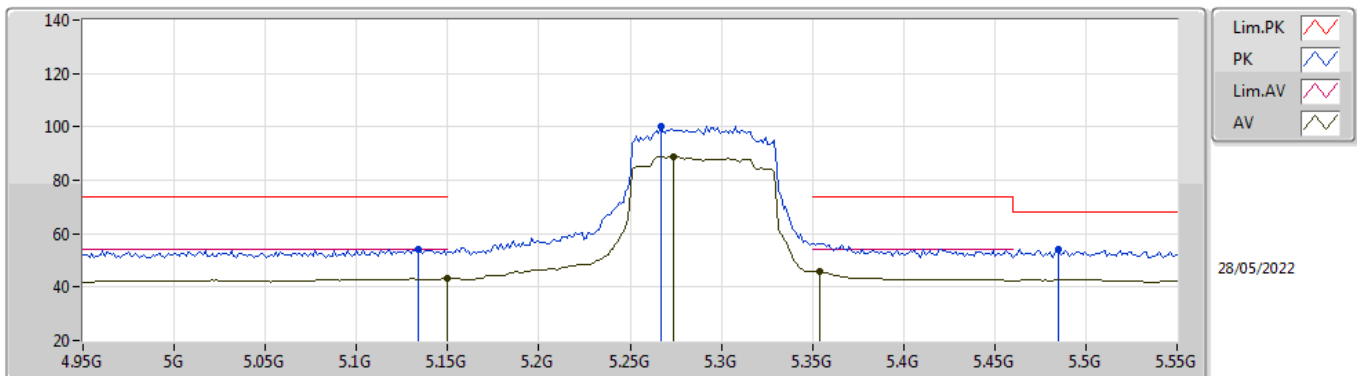

802.11ax HEW160_Nss1,(MCS0),RU 996,#RU 195_1TX(Port1)

5250MHz Straddle 5.25-5.35GHz_TX

Type	Freq (Hz)	Level (dBuV/m)	Limit (dBuV/m)	Margin (dB)	Factor (dB)	Dist (m)	Condition	Azimuth (°)	Height (m)	Comment	Raw (dBuV)	AF (dB)	CL (dB)	PA (dB)
AV	5.15G	43.11	54.00	-10.89	5.15	3	Horizontal	117	1.64	-	37.96	33.10	6.49	34.44
AV	5.274G	88.86	Inf	-Inf	5.17	3	Horizontal	117	1.64	-	83.69	33.00	6.62	34.45
AV	5.3544G	46.07	54.00	-7.93	5.17	3	Horizontal	117	1.64	-	40.90	32.91	6.71	34.45
PK	5.1336G	53.98	74.00	-20.02	5.17	3	Horizontal	117	1.64	-	48.81	33.13	6.48	34.44
PK	5.2668G	100.29	Inf	-Inf	5.13	3	Horizontal	117	1.64	-	95.16	32.97	6.61	34.45
PK	5.4852G	53.94	68.20	-14.26	5.51	3	Horizontal	117	1.64	-	48.43	33.17	6.80	34.46