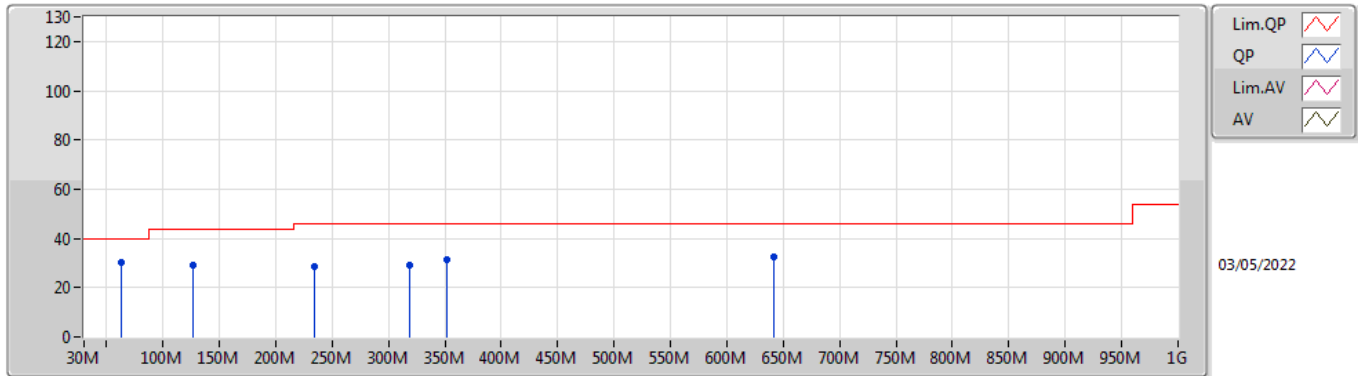

802.11ax HEW20_Nss1,(MCS0)_2TX
5200MHz_Switching power supply

Type	Freq (Hz)	Level (dBuV/m)	Limit (dBuV/m)	Margin (dB)	Factor (dB)	Dist (m)	Condition	Azimuth (°)	Height (m)	Comment	Raw (dBuV)	AF (dB)	CL (dB)	PA (dB)
PK	62.98M	30.44	40.00	-9.56	-14.62	3	Vertical	0	1.00	-	45.06	11.57	1.29	27.48
PK	127M	29.36	43.50	-14.14	-8.27	3	Vertical	0	1.00	-	37.63	17.13	1.85	27.25
PK	233.7M	28.63	46.00	-17.37	-8.63	3	Vertical	0	1.00	-	37.26	15.58	2.54	26.75
PK	319.06M	29.23	46.00	-16.77	-4.96	3	Vertical	0	1.00	-	34.19	18.75	3.00	26.71
PK	352.04M	31.50	46.00	-14.50	-4.15	3	Vertical	0	1.00	-	35.65	19.57	3.15	26.87
PK	641.1M	32.54	46.00	-13.46	0.39	3	Vertical	0	1.00	-	32.15	24.05	4.36	28.02