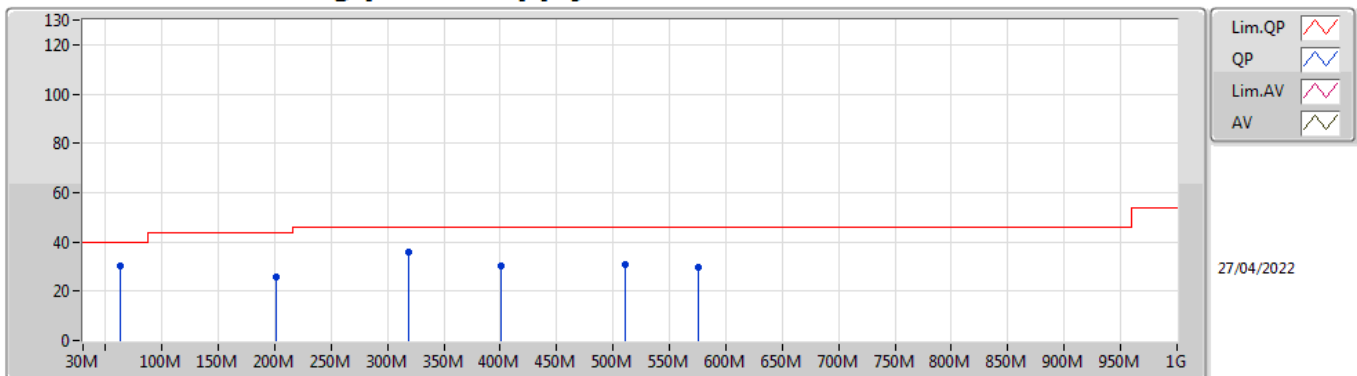

802.11ax HEW20_Nss1,(MCS0)_1TX(Port1)

5200MHz_Switching power supply

Type	Freq (Hz)	Level (dBuV/m)	Limit (dBuV/m)	Margin (dB)	Factor (dB)	Dist (m)	Condition	Azimuth (°)	Height (m)	Comment	Raw (dBuV)	AF (dB)	CL (dB)	PA (dB)
PK	62.98M	30.12	40.00	-9.88	-14.62	3	Horizontal	0	1.00	-	44.74	11.57	1.29	27.48
PK	200.72M	25.71	43.50	-17.79	-10.12	3	Horizontal	0	1.00	-	35.83	14.42	2.35	26.89
PK	319.06M	35.75	46.00	-10.25	-4.96	3	Horizontal	0	1.00	-	40.71	18.75	3.00	26.71
PK	400.54M	30.46	46.00	-15.54	-2.79	3	Horizontal	0	1.00	-	33.25	21.02	3.38	27.19
PK	511.12M	30.66	46.00	-15.34	-1.17	3	Horizontal	0	1.00	-	31.83	22.80	3.85	27.82
PK	575.14M	29.67	46.00	-16.33	0.01	3	Horizontal	0	1.00	-	29.66	23.89	4.09	27.97