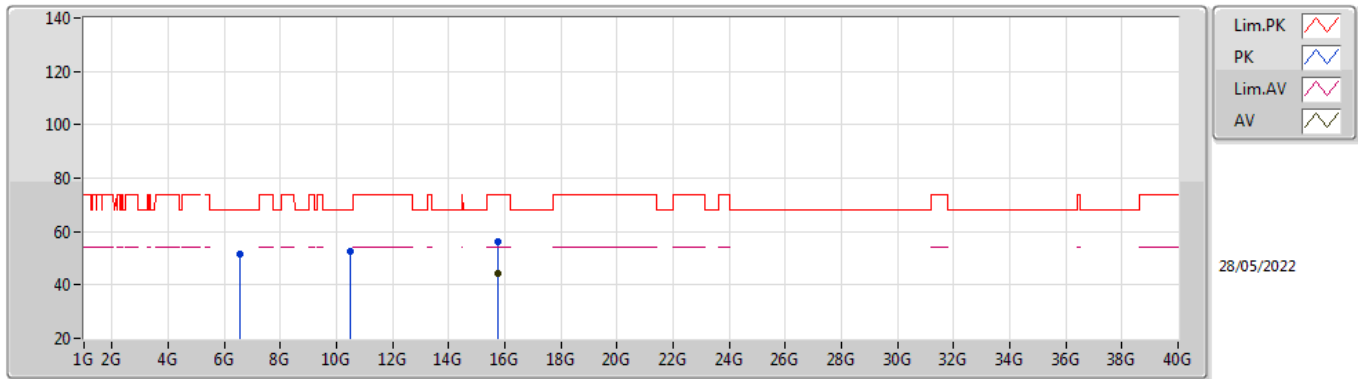

802.11ax HEW160_Nss1,(MCS0),RU 996,#RU 195_1TX(Port2)

5250MHz Straddle 5.25-5.35GHz_TX

Type	Freq (Hz)	Level (dBuV/m)	Limit (dBuV/m)	Margin (dB)	Factor (dB)	Dist (m)	Condition	Azimuth (°)	Height (m)	Comment	Raw (dBuV)	AF (dB)	CL (dB)	PA (dB)
AV	15.7566G	44.14	54.00	-9.86	15.58	3	Vertical	316	2.41	-	28.56	38.46	11.73	34.61
PK	6.56258G	51.78	68.20	-16.42	8.43	3	Vertical	143	1.39	-	43.35	35.68	7.40	34.65
PK	10.50188G	52.44	68.20	-15.76	13.69	3	Vertical	173	2.34	-	38.75	38.61	9.56	34.48
PK	15.75508G	56.36	74.00	-17.64	15.58	3	Vertical	316	2.41	-	40.78	38.46	11.73	34.61