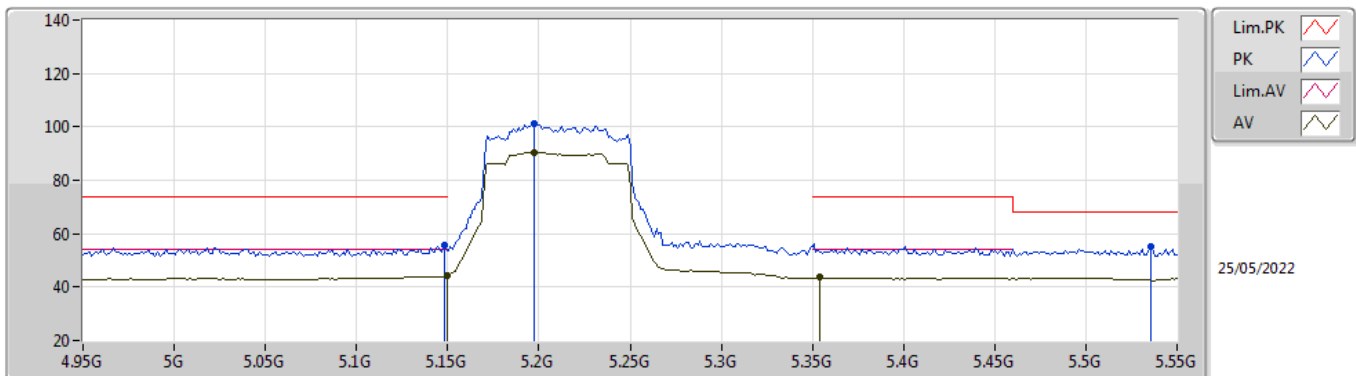

802.11ax HEW160_Nss1,(MCS0),RU 996,#RU 67_2TX

5250MHz Straddle 5.25-5.35GHz_TX

Type	Freq (Hz)	Level (dBuV/m)	Limit (dBuV/m)	Margin (dB)	Factor (dB)	Dist (m)	Condition	Azimuth (°)	Height (m)	Comment	Raw (dBuV)	AF (dB)	CL (dB)	PA (dB)
AV	5.15G	44.23	54.00	-9.77	5.15	3	Horizontal	118	1.75	-	39.08	33.10	6.49	34.44
AV	5.1972G	90.39	Inf	-Inf	5.10	3	Horizontal	118	1.75	-	85.29	33.01	6.53	34.44
AV	5.3544G	43.58	54.00	-10.42	5.17	3	Horizontal	118	1.75	-	38.41	32.91	6.71	34.45
PK	5.148G	55.71	74.00	-18.29	5.15	3	Horizontal	118	1.75	-	50.56	33.10	6.49	34.44
PK	5.1972G	101.12	Inf	-Inf	5.10	3	Horizontal	118	1.75	-	96.02	33.01	6.53	34.44
PK	5.5356G	55.14	68.20	-13.06	5.43	3	Horizontal	118	1.75	-	49.71	33.06	6.83	34.46