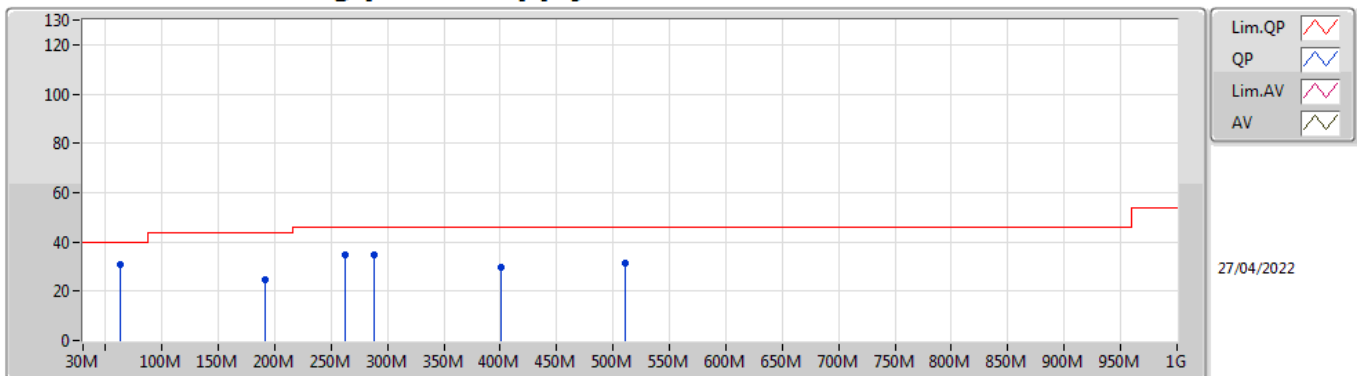

802.11a_Nss1,(6Mbps)_1TX(Port2)

5200MHz_Switching power supply

Type	Freq (Hz)	Level (dBuV/m)	Limit (dBuV/m)	Margin (dB)	Factor (dB)	Dist (m)	Condition	Azimuth (°)	Height (m)	Comment	Raw (dBuV)	AF (dB)	CL (dB)	PA (dB)
PK	62.98M	30.94	40.00	-9.06	-14.62	3	Horizontal	0	1.00	-	45.56	11.57	1.29	27.48
PK	191.02M	24.75	43.50	-18.75	-10.53	3	Horizontal	0	1.00	-	35.28	14.11	2.29	26.93
PK	262.8M	35.02	46.00	-10.98	-5.51	3	Horizontal	0	1.00	-	40.53	18.45	2.70	26.66
PK	288.02M	34.66	46.00	-11.34	-5.79	3	Horizontal	0	1.00	-	40.45	17.99	2.85	26.63
PK	400.54M	29.44	46.00	-16.56	-2.79	3	Horizontal	0	1.00	-	32.23	21.02	3.38	27.19
PK	511.12M	31.23	46.00	-14.77	-1.17	3	Horizontal	0	1.00	-	32.40	22.80	3.85	27.82