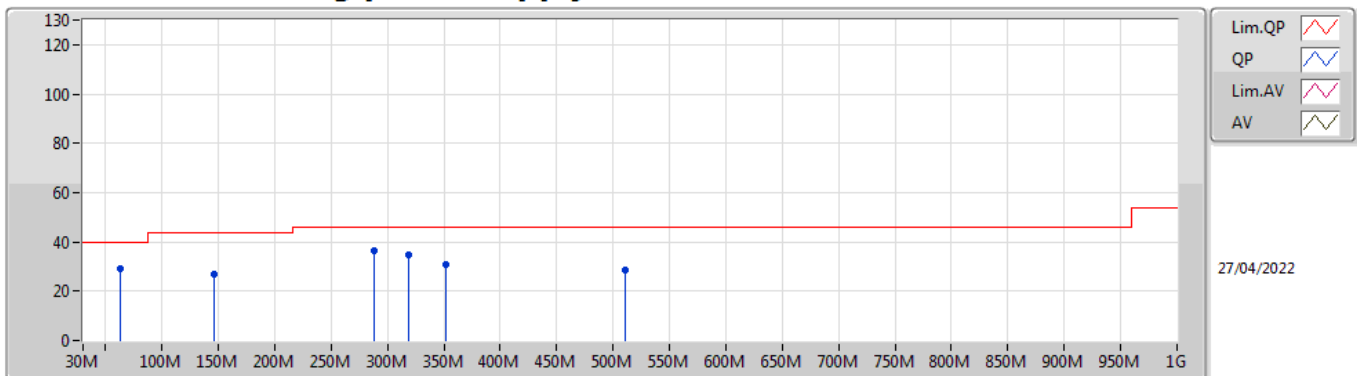

802.11ax HEW20_Nss1,(MCS0)_1TX(Port2)

5200MHz_Switching power supply

Type	Freq (Hz)	Level (dBuV/m)	Limit (dBuV/m)	Margin (dB)	Factor (dB)	Dist (m)	Condition	Azimuth (°)	Height (m)	Comment	Raw (dBuV)	AF (dB)	CL (dB)	PA (dB)
PK	62.98M	29.04	40.00	-10.96	-14.62	3	Horizontal	0	1.00	-	43.66	11.57	1.29	27.48
PK	146.4M	27.16	43.50	-16.34	-9.49	3	Horizontal	0	1.00	-	36.65	15.69	1.98	27.16
PK	288.02M	36.24	46.00	-9.76	-5.79	3	Horizontal	0	1.00	-	42.03	17.99	2.85	26.63
PK	319.06M	35.02	46.00	-10.98	-4.96	3	Horizontal	0	1.00	-	39.98	18.75	3.00	26.71
PK	352.04M	30.98	46.00	-15.02	-4.15	3	Horizontal	0	1.00	-	35.13	19.57	3.15	26.87
PK	511.12M	28.74	46.00	-17.26	-1.17	3	Horizontal	0	1.00	-	29.91	22.80	3.85	27.82