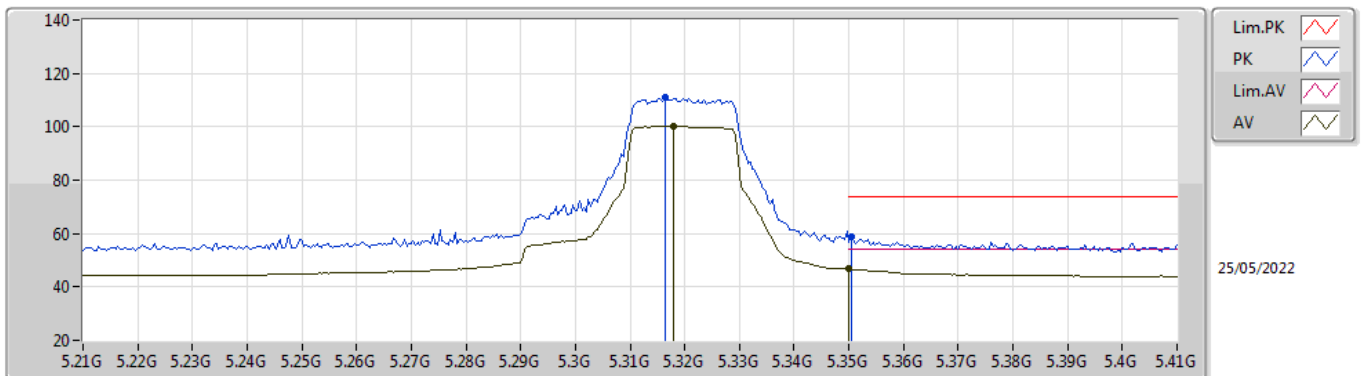

802.11ax HEW40_Nss1,(MCS0),RU 242,#RU 62_2TX

5310MHz_TX

Type	Freq (Hz)	Level (dBuV/m)	Limit (dBuV/m)	Margin (dB)	Factor (dB)	Dist (m)	Condition	Azimuth (°)	Height (m)	Comment	Raw (dBuV)	AF (dB)	CL (dB)	PA (dB)
AV	5.318G	100.25	Inf	-Inf	5.25	3	Horizontal	116	1.57	-	95.00	33.03	6.67	34.45
AV	5.35G	46.64	54.00	-7.36	5.15	3	Horizontal	116	1.57	-	41.49	32.90	6.70	34.45
PK	5.3164G	110.98	Inf	-Inf	5.24	3	Horizontal	116	1.57	-	105.74	33.03	6.66	34.45
PK	5.3504G	58.92	74.00	-15.08	5.15	3	Horizontal	116	1.57	-	53.77	32.90	6.70	34.45