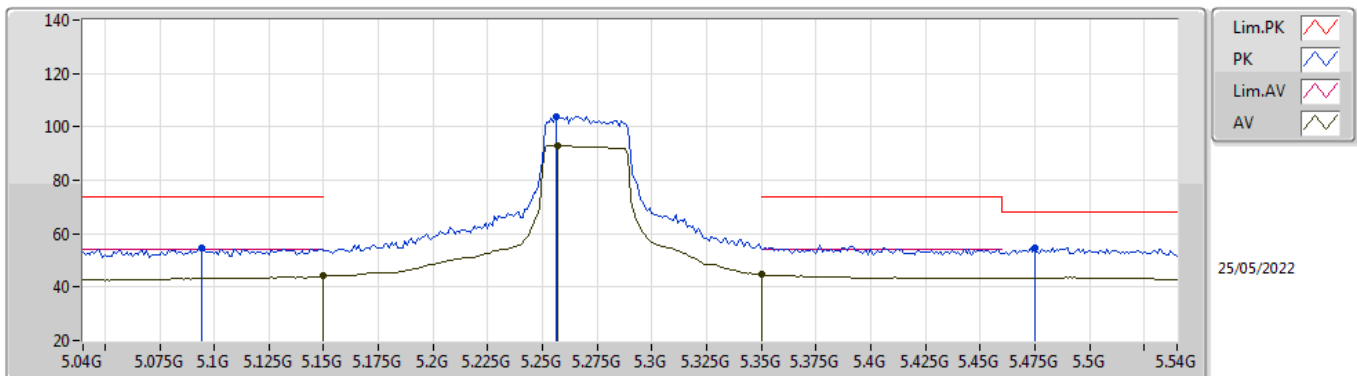

802.11ax HEW80_Nss1,(MCS0),RU 484,#RU 65_1TX(Port2)

5290MHz_TX

Type	Freq (Hz)	Level (dBuV/m)	Limit (dBuV/m)	Margin (dB)	Factor (dB)	Dist (m)	Condition	Azimuth (°)	Height (m)	Comment	Raw (dBuV)	AF (dB)	CL (dB)	PA (dB)
AV	5.15G	44.07	54.00	-9.93	5.15	3	Horizontal	248	1.62	-	38.92	33.10	6.49	34.44
AV	5.257G	93.17	Inf	-Inf	5.08	3	Horizontal	248	1.62	-	88.09	32.93	6.60	34.45
AV	5.35G	44.78	54.00	-9.22	5.15	3	Horizontal	248	1.62	-	39.63	32.90	6.70	34.45
PK	5.094G	54.83	74.00	-19.17	5.19	3	Horizontal	248	1.62	-	49.64	33.18	6.45	34.44
PK	5.256G	103.86	Inf	-Inf	5.06	3	Horizontal	248	1.62	-	98.80	32.92	6.59	34.45
PK	5.475G	54.79	68.20	-13.41	5.49	3	Horizontal	248	1.62	-	49.30	33.15	6.80	34.46