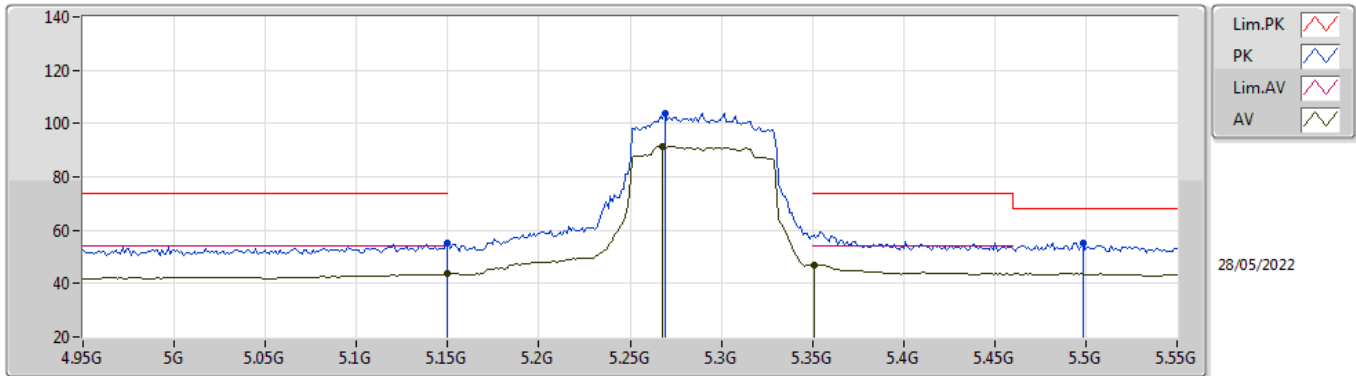

802.11ax HEW160_Nss1,(MCS0),RU 996,#RU 195_2TX

5250MHz Straddle 5.25-5.35GHz_TX

Type	Freq (Hz)	Level (dBuV/m)	Limit (dBuV/m)	Margin (dB)	Factor (dB)	Dist (m)	Condition	Azimuth (°)	Height (m)	Comment	Raw (dBuV)	AF (dB)	CL (dB)	PA (dB)
AV	5.15G	43.58	54.00	-10.42	5.15	3	Vertical	210	1.54	-	38.43	33.10	6.49	34.44
AV	5.268G	91.56	Inf	-Inf	5.13	3	Vertical	210	1.54	-	86.43	32.97	6.61	34.45
AV	5.3508G	46.96	54.00	-7.04	5.15	3	Vertical	210	1.54	-	41.81	32.90	6.70	34.45
PK	5.15G	54.99	74.00	-19.01	5.15	3	Vertical	210	1.54	-	49.84	33.10	6.49	34.44
PK	5.2692G	103.91	Inf	-Inf	5.14	3	Vertical	210	1.54	-	98.77	32.98	6.61	34.45
PK	5.4984G	55.32	68.20	-12.88	5.55	3	Vertical	210	1.54	-	49.77	33.20	6.81	34.46