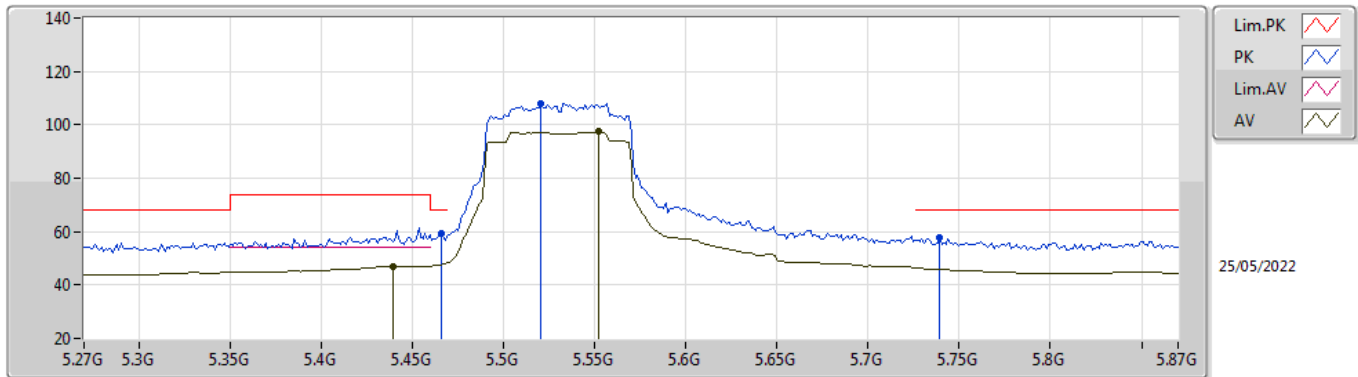

802.11ax HEW160_Nss1,(MCS0),RU 996,#RU 67_1TX(Port1)

5570MHz_TX

Type	Freq (Hz)	Level (dBuV/m)	Limit (dBuV/m)	Margin (dB)	Factor (dB)	Dist (m)	Condition	Azimuth (°)	Height (m)	Comment	Raw (dBuV)	AF (dB)	CL (dB)	PA (dB)
AV	5.4392G	46.95	54.00	-7.05	5.40	3	Vertical	208	1.48	-	41.55	33.08	6.78	34.46
AV	5.552G	97.36	Inf	-Inf	5.38	3	Vertical	208	1.48	-	91.98	33.01	6.84	34.47
PK	5.4656G	59.13	68.20	-9.07	5.46	3	Vertical	208	1.48	-	53.67	33.13	6.79	34.46
PK	5.5208G	108.15	Inf	-Inf	5.48	3	Vertical	208	1.48	-	102.67	33.12	6.82	34.46
PK	5.7392G	57.99	68.20	-10.21	6.13	3	Vertical	208	1.48	-	51.86	33.71	6.91	34.49