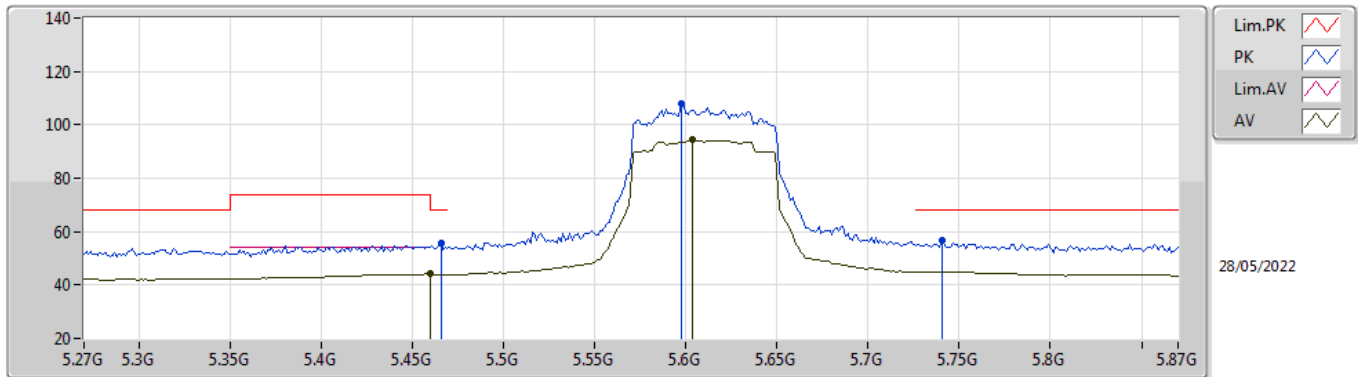

802.11ax HEW160_Nss1,(MCS0),RU 996,#RU 195_1TX(Port2)

5570MHz_TX

Type	Freq (Hz)	Level (dBuV/m)	Limit (dBuV/m)	Margin (dB)	Factor (dB)	Dist (m)	Condition	Azimuth (°)	Height (m)	Comment	Raw (dBuV)	AF (dB)	CL (dB)	PA (dB)
AV	5.4596G	44.21	54.00	-9.79	5.45	3	Vertical	154	1.53	-	38.76	33.12	6.79	34.46
AV	5.6036G	94.23	Inf	-Inf	5.60	3	Vertical	154	1.53	-	88.63	33.21	6.86	34.47
PK	5.4656G	55.63	68.20	-12.57	5.46	3	Vertical	154	1.53	-	50.17	33.13	6.79	34.46
PK	5.5976G	107.97	Inf	-Inf	5.58	3	Vertical	154	1.53	-	102.39	33.19	6.86	34.47
PK	5.7404G	56.58	68.20	-11.62	6.14	3	Vertical	154	1.53	-	50.44	33.72	6.91	34.49