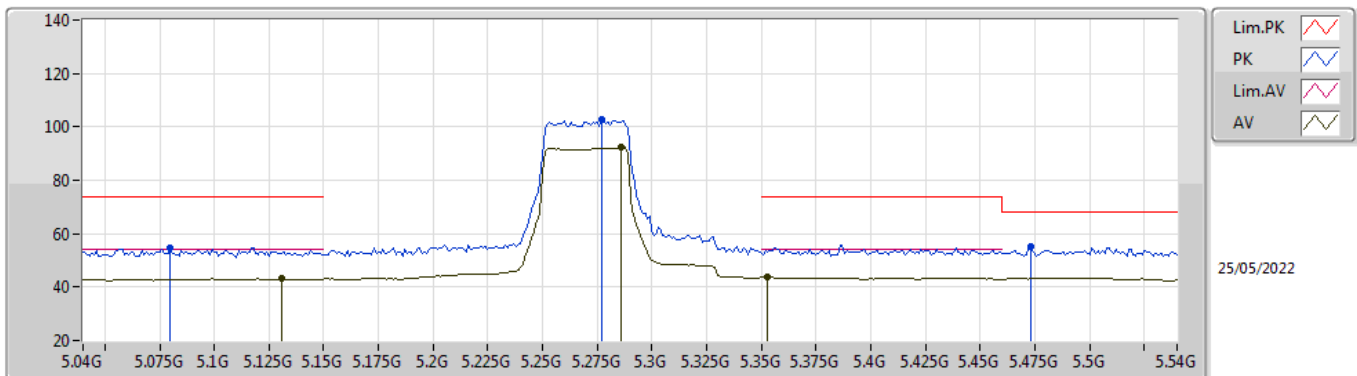

802.11ax HEW80_Nss1,(MCS0),RU 484,#RU 65_1TX(Port1)

5290MHz_TX

Type	Freq (Hz)	Level (dBuV/m)	Limit (dBuV/m)	Margin (dB)	Factor (dB)	Dist (m)	Condition	Azimuth (°)	Height (m)	Comment	Raw (dBuV)	AF (dB)	CL (dB)	PA (dB)
AV	5.131G	43.03	54.00	-10.97	5.18	3	Horizontal	116	1.74	-	37.85	33.14	6.48	34.44
AV	5.286G	92.21	Inf	-Inf	5.22	3	Horizontal	116	1.74	-	86.99	33.04	6.63	34.45
AV	5.353G	43.58	54.00	-10.42	5.17	3	Horizontal	116	1.74	-	38.41	32.91	6.71	34.45
PK	5.08G	54.56	74.00	-19.44	5.13	3	Horizontal	116	1.74	-	49.43	33.12	6.44	34.43
PK	5.277G	102.87	Inf	-Inf	5.18	3	Horizontal	116	1.74	-	97.69	33.01	6.62	34.45
PK	5.473G	54.98	68.20	-13.22	5.49	3	Horizontal	116	1.74	-	49.49	33.15	6.80	34.46