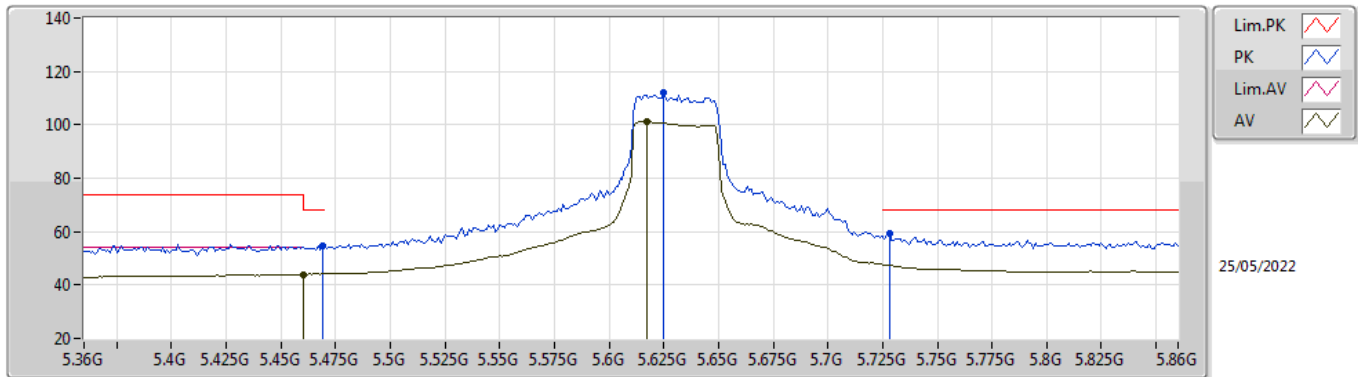

802.11ax HEW80_Nss1,(MCS0),RU 484,#RU 66_1TX(Port2)

5610MHz_TX

Type	Freq (Hz)	Level (dBuV/m)	Limit (dBuV/m)	Margin (dB)	Factor (dB)	Dist (m)	Condition	Azimuth (°)	Height (m)	Comment	Raw (dBuV)	AF (dB)	CL (dB)	PA (dB)
AV	5.46G	44.02	54.00	-9.98	5.45	3	Vertical	152	1.49	-	38.57	33.12	6.79	34.46
AV	5.617G	101.06	Inf	-Inf	5.63	3	Vertical	152	1.49	-	95.43	33.23	6.87	34.47
PK	5.469G	54.71	68.20	-13.49	5.47	3	Vertical	152	1.49	-	49.24	33.14	6.79	34.46
PK	5.625G	112.09	Inf	-Inf	5.64	3	Vertical	152	1.49	-	106.45	33.25	6.87	34.48
PK	5.728G	59.10	68.20	-9.10	6.03	3	Vertical	152	1.49	-	53.07	33.62	6.90	34.49