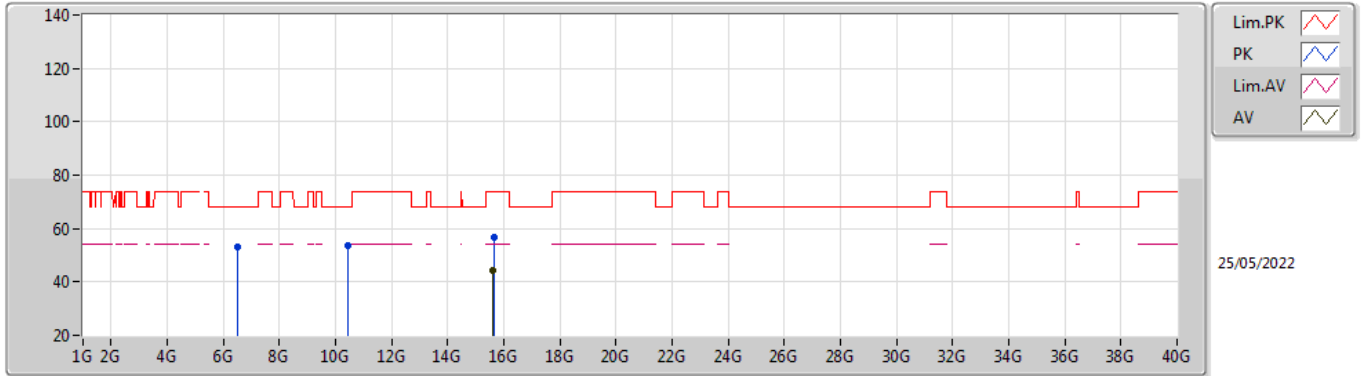

802.11ax HEW80_Nss1,(MCS0),RU 484,#RU 65_1TX(Port2)

5210MHz_TX

Type	Freq (Hz)	Level (dBuV/m)	Limit (dBuV/m)	Margin (dB)	Factor (dB)	Dist (m)	Condition	Azimuth (°)	Height (m)	Comment	Raw (dBuV)	AF (dB)	CL (dB)	PA (dB)
AV	15.6258G	44.37	54.00	-9.63	15.69	3	Vertical	209	2.80	-	28.68	38.55	11.67	34.53
PK	6.51256G	53.15	68.20	-15.05	8.32	3	Vertical	144	1.22	-	44.83	35.60	7.36	34.64
PK	10.42186G	53.86	68.20	-14.34	13.61	3	Vertical	148	2.38	-	40.25	38.68	9.53	34.60
PK	15.63216G	56.84	74.00	-17.16	15.68	3	Vertical	209	2.80	-	41.16	38.54	11.67	34.53