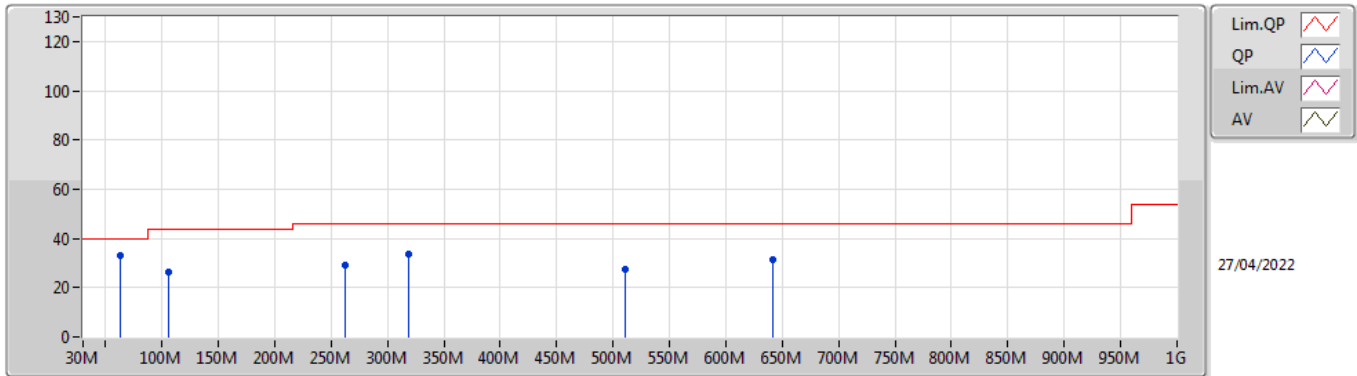

802.11ax HEW20_Nss1,(MCS0)_1TX(Port2)

5200MHz_Switching power supply

Type	Freq (Hz)	Level (dBuV/m)	Limit (dBuV/m)	Margin (dB)	Factor (dB)	Dist (m)	Condition	Azimuth (°)	Height (m)	Comment	Raw (dBuV)	AF (dB)	CL (dB)	PA (dB)
PK	62.98M	33.22	40.00	-6.78	-14.62	3	Vertical	360	1.00	-	47.84	11.57	1.29	27.48
PK	105.66M	26.37	43.50	-17.13	-9.01	3	Vertical	360	1.00	-	35.38	16.63	1.69	27.33
PK	262.8M	29.23	46.00	-16.77	-5.51	3	Vertical	360	1.00	-	34.74	18.45	2.70	26.66
PK	319.06M	33.84	46.00	-12.16	-4.96	3	Vertical	360	1.00	-	38.80	18.75	3.00	26.71
PK	511.12M	27.32	46.00	-18.68	-1.17	3	Vertical	360	1.00	-	28.49	22.80	3.85	27.82
PK	641.1M	31.30	46.00	-14.70	0.39	3	Vertical	360	1.00	-	30.91	24.05	4.36	28.02