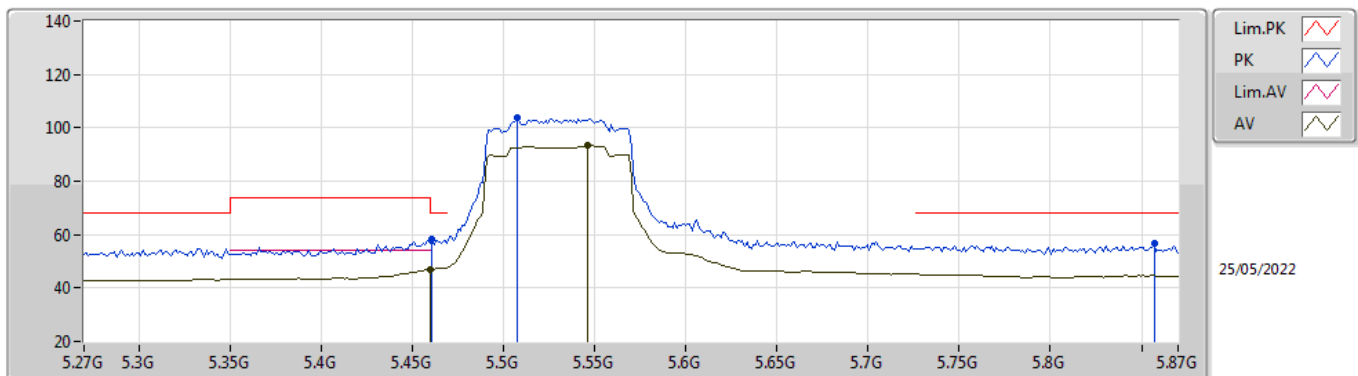

802.11ax HEW160_Nss1,(MCS0),RU 996,#RU 67_2TX

5570MHz_TX

Type	Freq (Hz)	Level (dBuV/m)	Limit (dBuV/m)	Margin (dB)	Factor (dB)	Dist (m)	Condition	Azimuth (°)	Height (m)	Comment	Raw (dBuV)	AF (dB)	CL (dB)	PA (dB)
AV	5.4596G	46.95	54.00	-7.05	5.45	3	Horizontal	252	1.24	-	41.50	33.12	6.79	34.46
AV	5.546G	93.24	Inf	-Inf	5.38	3	Horizontal	252	1.24	-	87.86	33.02	6.83	34.47
PK	5.4608G	58.40	68.20	-9.80	5.45	3	Horizontal	252	1.24	-	52.95	33.12	6.79	34.46
PK	5.5076G	103.60	Inf	-Inf	5.52	3	Horizontal	252	1.24	-	98.08	33.17	6.81	34.46
PK	5.8568G	56.82	68.20	-11.38	6.67	3	Horizontal	252	1.24	-	50.15	34.19	6.98	34.50