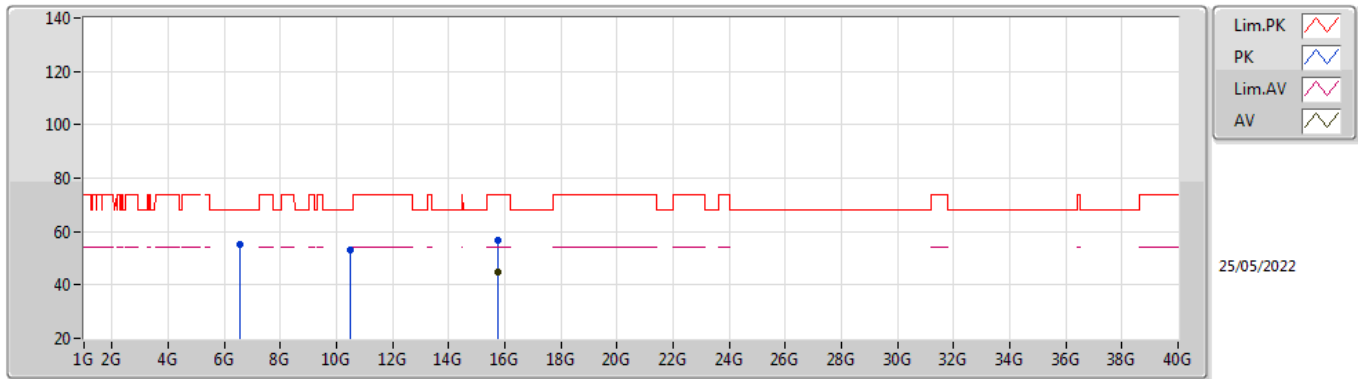

802.11ax HEW160_Nss1,(MCS0),RU 996,#RU 67_1TX(Port1)

5250MHz Straddle 5.25-5.35GHz_TX

Type	Freq (Hz)	Level (dBuV/m)	Limit (dBuV/m)	Margin (dB)	Factor (dB)	Dist (m)	Condition	Azimuth (°)	Height (m)	Comment	Raw (dBuV)	AF (dB)	CL (dB)	PA (dB)
AV	15.75424G	44.70	54.00	-9.30	15.57	3	Vertical	24	2.16	-	29.13	38.45	11.73	34.61
PK	6.5624G	55.03	68.20	-13.17	8.42	3	Vertical	213	1.52	-	46.61	35.67	7.40	34.65
PK	10.50422G	53.35	68.20	-14.85	13.70	3	Vertical	254	1.78	-	39.65	38.62	9.56	34.48
PK	15.75066G	56.58	74.00	-17.42	15.56	3	Vertical	24	2.16	-	41.02	38.45	11.72	34.61