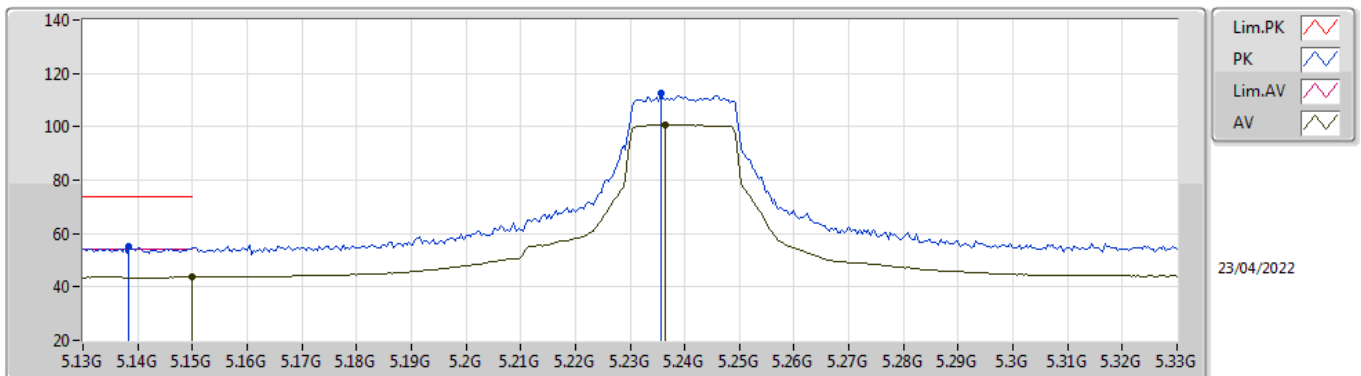

802.11ax HEW40_Nss1,(MCS0),RU 242,#RU 62_2TX

5230MHz_TX

Type	Freq (Hz)	Level (dBuV/m)	Limit (dBuV/m)	Margin (dB)	Factor (dB)	Dist (m)	Condition	Azimuth (°)	Height (m)	Comment	Raw (dBuV)	AF (dB)	CL (dB)	PA (dB)
AV	5.15G	43.75	54.00	-10.25	5.15	3	Horizontal	118	1.03	-	38.60	33.10	6.49	34.44
AV	5.2364G	100.78	Inf	-Inf	5.06	3	Horizontal	118	1.03	-	95.72	32.93	6.57	34.44
PK	5.1384G	55.00	74.00	-19.00	5.16	3	Horizontal	118	1.03	-	49.84	33.12	6.48	34.44
PK	5.2356G	112.36	Inf	-Inf	5.06	3	Horizontal	118	1.03	-	107.30	32.93	6.57	34.44