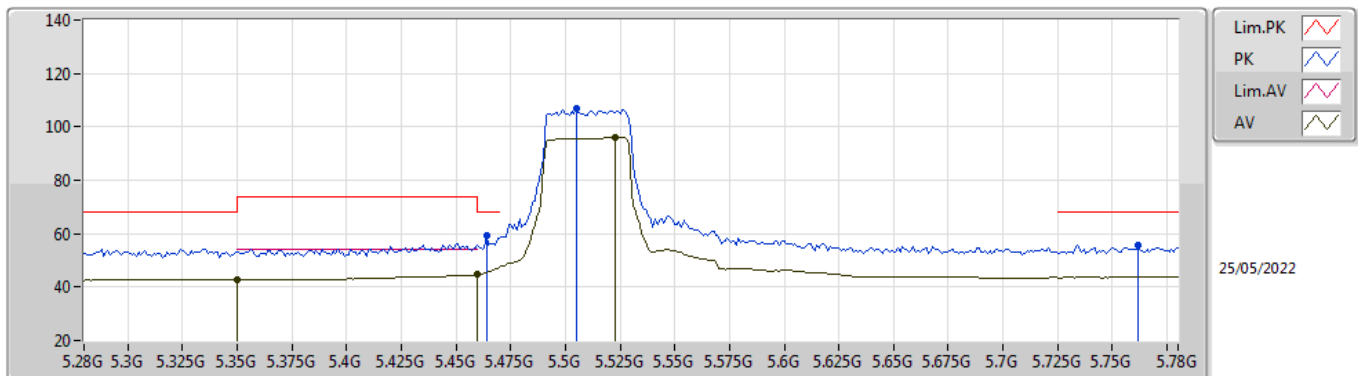

802.11ax HEW80_Nss1,(MCS0),RU 484,#RU 65_1TX(Port1)

5530MHz_TX

Type	Freq (Hz)	Level (dBuV/m)	Limit (dBuV/m)	Margin (dB)	Factor (dB)	Dist (m)	Condition	Azimuth (°)	Height (m)	Comment	Raw (dBuV)	AF (dB)	CL (dB)	PA (dB)
AV	5.35G	42.70	54.00	-11.30	5.15	3	Horizontal	118	2.87	-	37.55	32.90	6.70	34.45
AV	5.46G	44.65	54.00	-9.35	5.45	3	Horizontal	118	2.87	-	39.20	33.12	6.79	34.46
AV	5.523G	96.13	Inf	-Inf	5.47	3	Horizontal	118	2.87	-	90.66	33.11	6.82	34.46
PK	5.464G	59.27	68.20	-8.93	5.46	3	Horizontal	118	2.87	-	53.81	33.13	6.79	34.46
PK	5.505G	107.12	Inf	-Inf	5.53	3	Horizontal	118	2.87	-	101.59	33.18	6.81	34.46
PK	5.762G	55.46	68.20	-12.74	6.25	3	Horizontal	118	2.87	-	49.21	33.82	6.92	34.49