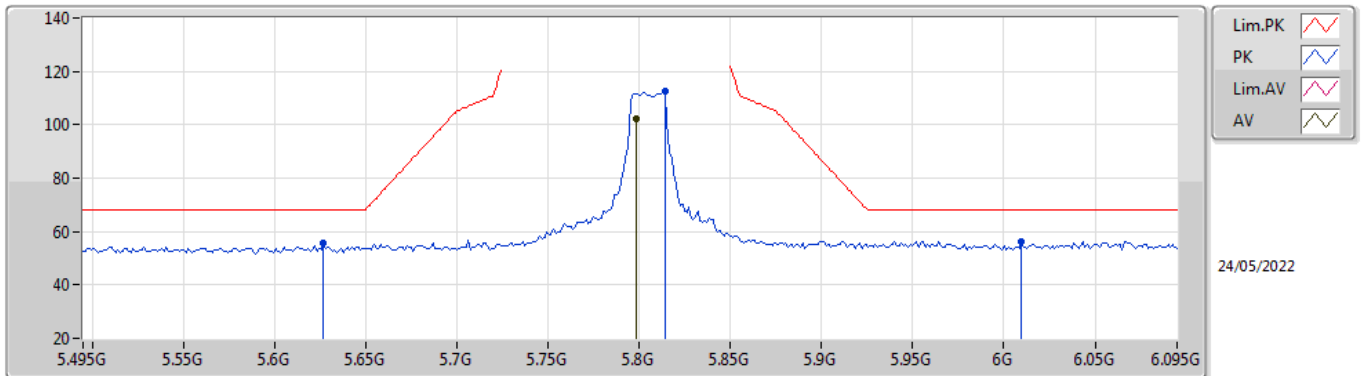

802.11ax HEW40_Nss1,(MCS0),RU 242,#RU 62_1TX(Port2)

5795MHz_TX

Type	Freq (Hz)	Level (dBuV/m)	Limit (dBuV/m)	Margin (dB)	Factor (dB)	Dist (m)	Condition	Azimuth (°)	Height (m)	Comment	Raw (dBuV)	AF (dB)	CL (dB)	PA (dB)
AV	5.7986G	102.37	Inf	-Inf	6.33	3	Horizontal	246	1.20	-	96.04	33.90	6.93	34.50
PK	5.627G	55.68	68.20	-12.52	5.64	3	Horizontal	246	1.20	-	50.04	33.25	6.87	34.48
PK	5.8142G	112.45	Inf	-Inf	6.43	3	Horizontal	246	1.20	-	106.02	33.99	6.94	34.50
PK	6.0098G	56.32	68.20	-11.88	6.83	3	Horizontal	246	1.20	-	49.49	34.24	7.11	34.52