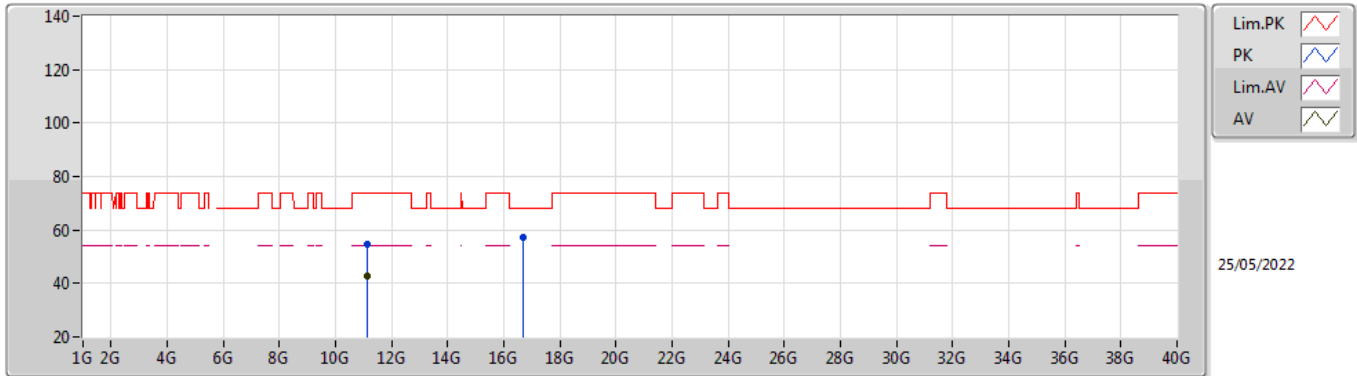

802.11ax HEW160_Nss1,(MCS0),RU 996,#RU 67_1TX(Port1)
5570MHz_TX

Type	Freq (Hz)	Level (dBuV/m)	Limit (dBuV/m)	Margin (dB)	Factor (dB)	Dist (m)	Condition	Azimuth (°)	Height (m)	Comment	Raw (dBuV)	AF (dB)	CL (dB)	PA (dB)
AV	11.1384G	42.58	54.00	-11.42	14.56	3	Vertical	151	1.51	-	28.02	38.98	9.78	34.20
PK	11.13544G	54.80	74.00	-19.20	14.54	3	Vertical	151	1.51	-	40.26	38.97	9.78	34.21
PK	16.71268G	57.31	68.20	-10.89	16.55	3	Vertical	185	1.17	-	40.76	38.77	12.12	34.34