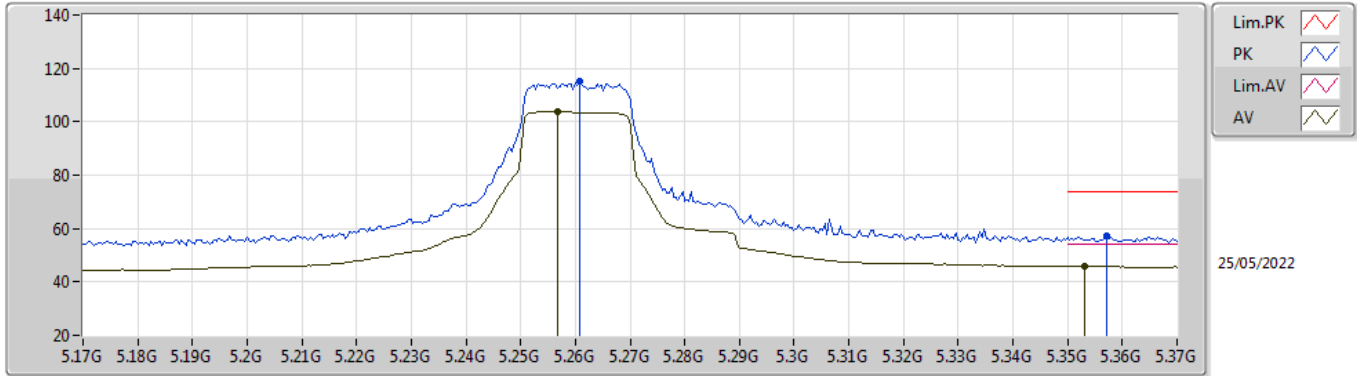

802.11ax HEW40_Nss1,(MCS0),RU 242,#RU 61_2TX

5270MHz_TX

Type	Freq (Hz)	Level (dBuV/m)	Limit (dBuV/m)	Margin (dB)	Factor (dB)	Dist (m)	Condition	Azimuth (°)	Height (m)	Comment	Raw (dBuV)	AF (dB)	CL (dB)	PA (dB)
AV	5.2568G	103.81	Inf	-Inf	5.08	3	Vertical	203	1.43	-	98.73	32.93	6.60	34.45
AV	5.3532G	45.93	54.00	-8.07	5.17	3	Vertical	203	1.43	-	40.76	32.91	6.71	34.45
PK	5.2608G	115.12	Inf	-Inf	5.09	3	Vertical	203	1.43	-	110.03	32.94	6.60	34.45
PK	5.3572G	57.08	74.00	-16.92	5.17	3	Vertical	203	1.43	-	51.91	32.91	6.71	34.45