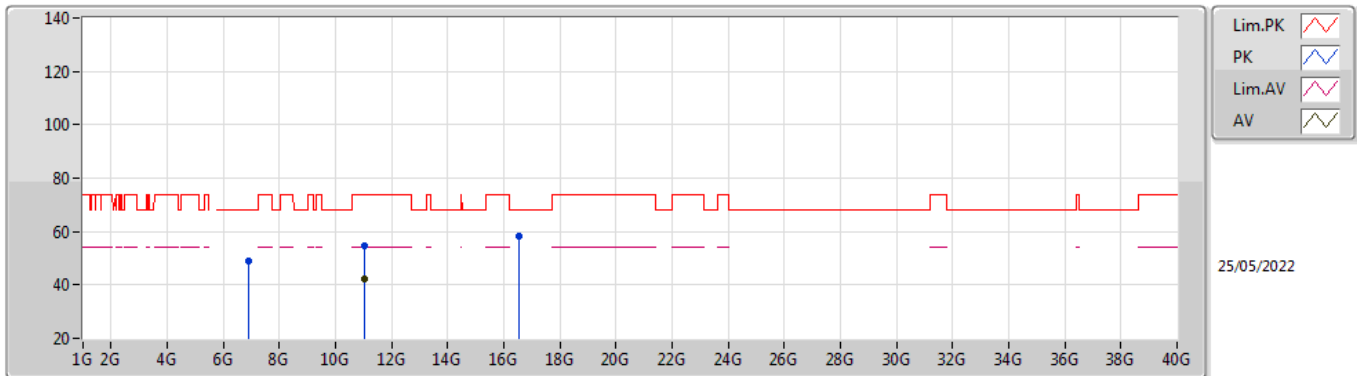

802.11ax HEW40_Nss1,(MCS0),RU 242,#RU 61_2TX

5510MHz_TX

Type	Freq (Hz)	Level (dBuV/m)	Limit (dBuV/m)	Margin (dB)	Factor (dB)	Dist (m)	Condition	Azimuth (°)	Height (m)	Comment	Raw (dBuV)	AF (dB)	CL (dB)	PA (dB)
AV	11.02246G	42.12	54.00	-11.88	14.28	3	Horizontal	164	2.74	-	27.84	38.82	9.74	34.28
PK	6.89056G	49.22	68.20	-18.98	9.06	3	Horizontal	174	1.50	-	40.16	35.96	7.79	34.69
PK	11.02494G	54.41	74.00	-19.59	14.28	3	Horizontal	164	2.74	-	40.13	38.82	9.74	34.28
PK	16.5311G	58.28	68.20	-9.92	16.25	3	Horizontal	36	2.68	-	42.03	38.84	12.05	34.64