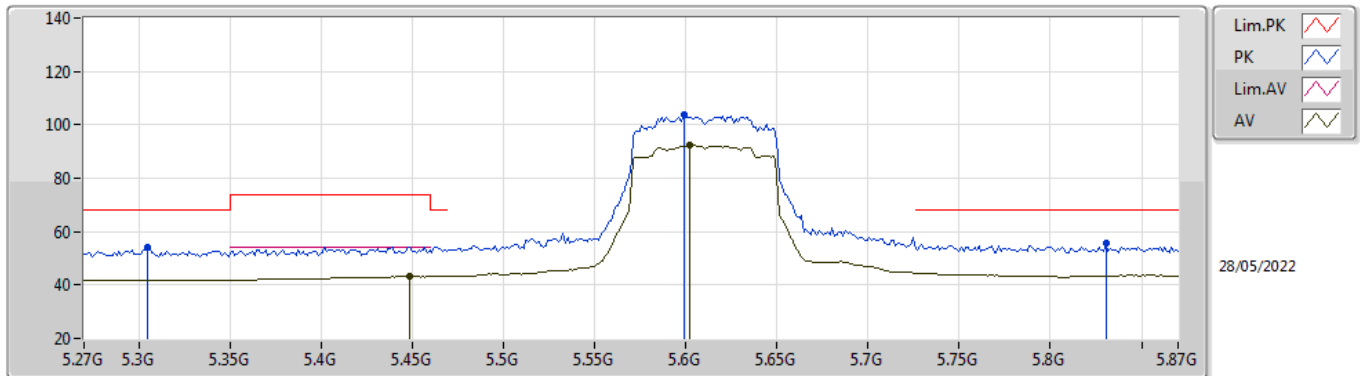

802.11ax HEW160_Nss1,(MCS0),RU 996,#RU 195_1TX(Port1)

5570MHz_TX

Type	Freq (Hz)	Level (dBuV/m)	Limit (dBuV/m)	Margin (dB)	Factor (dB)	Dist (m)	Condition	Azimuth (°)	Height (m)	Comment	Raw (dBuV)	AF (dB)	CL (dB)	PA (dB)
AV	5.4488G	43.27	54.00	-10.73	5.42	3	Horizontal	117	1.39	-	37.85	33.10	6.78	34.46
AV	5.6024G	92.37	Inf	-Inf	5.59	3	Horizontal	117	1.39	-	86.78	33.20	6.86	34.47
PK	5.3048G	54.13	68.20	-14.07	5.28	3	Horizontal	117	1.39	-	48.85	33.08	6.65	34.45
PK	5.5988G	104.05	Inf	-Inf	5.59	3	Horizontal	117	1.39	-	98.46	33.20	6.86	34.47
PK	5.8304G	55.75	68.20	-12.45	6.54	3	Horizontal	117	1.39	-	49.21	34.08	6.96	34.50