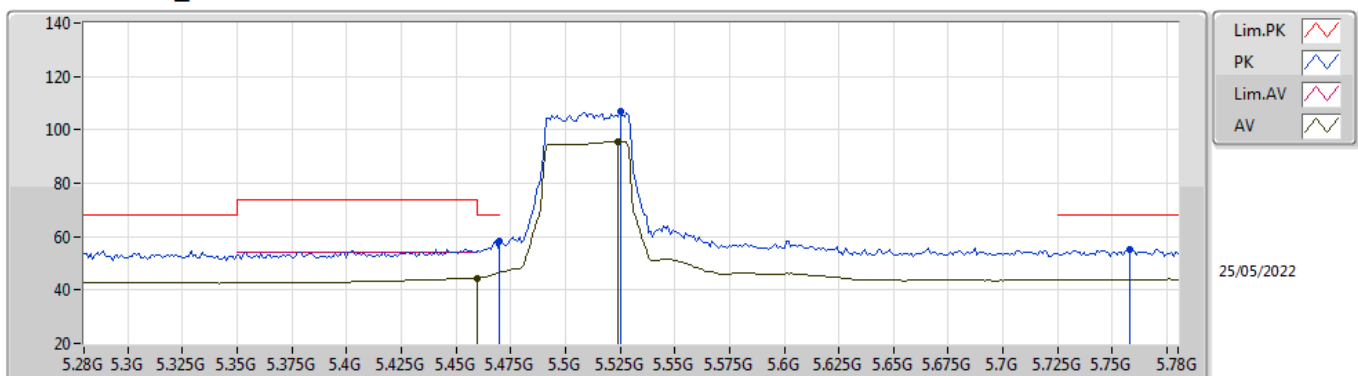

802.11ax HEW80_Nss1,(MCS0),RU 484,#RU 65_1TX(Port2)

5530MHz_TX

Type	Freq (Hz)	Level (dBuV/m)	Limit (dBuV/m)	Margin (dB)	Factor (dB)	Dist (m)	Condition	Azimuth (°)	Height (m)	Comment	Raw (dBuV)	AF (dB)	CL (dB)	PA (dB)
AV	5.46G	44.50	54.00	-9.50	5.45	3	Horizontal	247	1.46	-	39.05	33.12	6.79	34.46
AV	5.524G	95.59	Inf	-Inf	5.46	3	Horizontal	247	1.46	-	90.13	33.10	6.82	34.46
PK	5.47G	58.50	68.20	-9.70	5.47	3	Horizontal	247	1.46	-	53.03	33.14	6.79	34.46
PK	5.525G	106.77	Inf	-Inf	5.46	3	Horizontal	247	1.46	-	101.31	33.10	6.82	34.46
PK	5.758G	55.39	68.20	-12.81	6.25	3	Horizontal	247	1.46	-	49.14	33.82	6.92	34.49