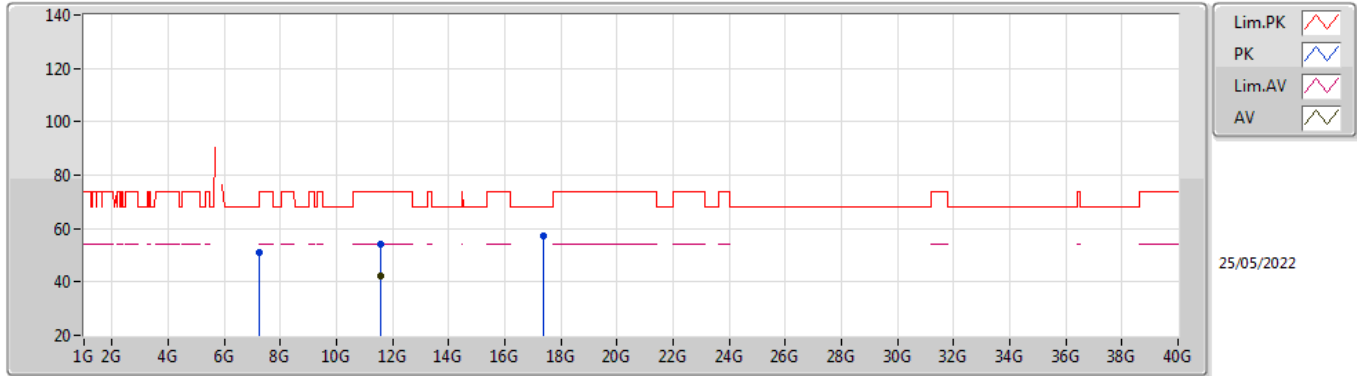

802.11ax HEW40_Nss1,(MCS0),RU 242,#RU 62_2TX

5795MHz_TX

Type	Freq (Hz)	Level (dBuV/m)	Limit (dBuV/m)	Margin (dB)	Factor (dB)	Dist (m)	Condition	Azimuth (°)	Height (m)	Comment	Raw (dBuV)	AF (dB)	CL (dB)	PA (dB)
AV	11.58506G	42.04	54.00	-11.96	14.85	3	Vertical	258	2.17	-	27.19	38.91	9.94	34.00
PK	7.24317G	51.06	68.20	-17.14	10.26	3	Vertical	165	1.48	-	40.80	36.89	8.16	34.79
PK	11.5899G	54.35	74.00	-19.65	14.84	3	Vertical	258	2.17	-	39.51	38.91	9.94	34.01
PK	17.38476G	57.43	68.20	-10.77	16.98	3	Vertical	270	1.10	-	40.45	38.75	12.39	34.16