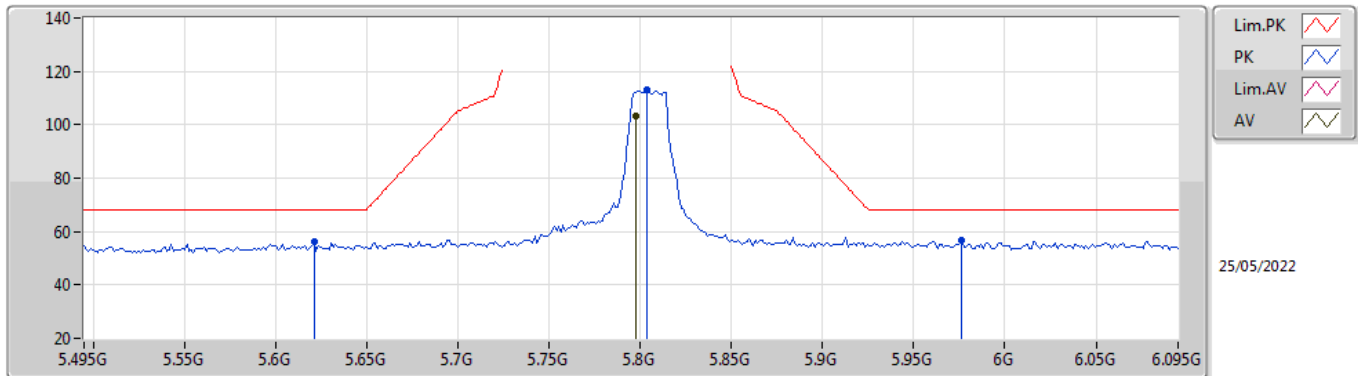

802.11ax HEW40_Nss1,(MCS0),RU 242,#RU 62_2TX

5795MHz_TX

Type	Freq (Hz)	Level (dBuV/m)	Limit (dBuV/m)	Margin (dB)	Factor (dB)	Dist (m)	Condition	Azimuth (°)	Height (m)	Comment	Raw (dBuV)	AF (dB)	CL (dB)	PA (dB)
AV	5.7974G	103.28	Inf	-Inf	6.32	3	Vertical	143	1.50	-	96.96	33.89	6.93	34.50
PK	5.621G	56.13	68.20	-12.07	5.64	3	Vertical	143	1.50	-	50.49	33.24	6.87	34.47
PK	5.8034G	113.09	Inf	-Inf	6.35	3	Vertical	143	1.50	-	106.74	33.92	6.93	34.50
PK	5.9762G	56.56	68.20	-11.64	6.87	3	Vertical	143	1.50	-	49.69	34.30	7.09	34.52