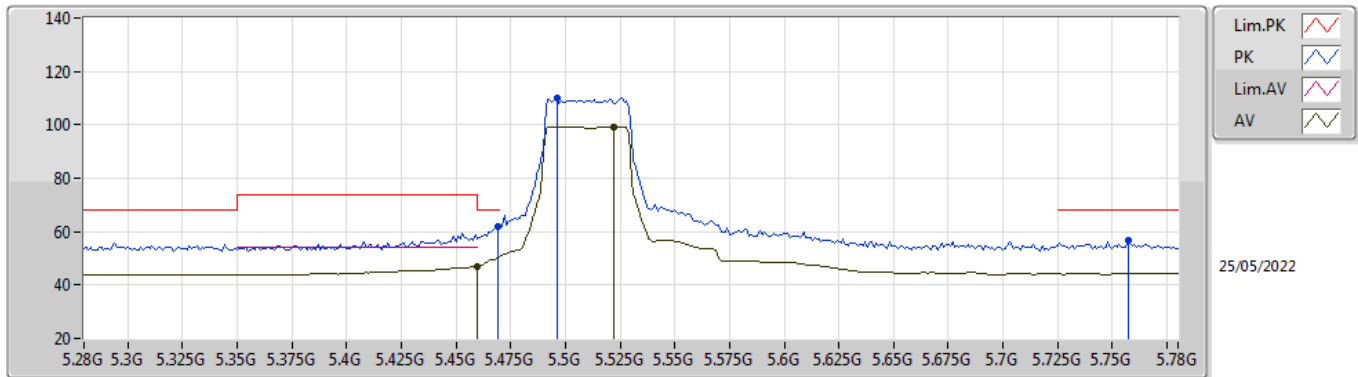

802.11ax HEW80_Nss1,(MCS0),RU 484,#RU 65_1TX(Port1)

5530MHz_TX

Type	Freq (Hz)	Level (dBuV/m)	Limit (dBuV/m)	Margin (dB)	Factor (dB)	Dist (m)	Condition	Azimuth (°)	Height (m)	Comment	Raw (dBuV)	AF (dB)	CL (dB)	PA (dB)
AV	5.46G	47.13	54.00	-6.87	5.45	3	Vertical	206	1.50	-	41.68	33.12	6.79	34.46
AV	5.522G	99.30	Inf	-Inf	5.47	3	Vertical	206	1.50	-	93.83	33.11	6.82	34.46
PK	5.469G	62.00	68.20	-6.20	5.47	3	Vertical	206	1.50	-	56.53	33.14	6.79	34.46
PK	5.496G	109.95	Inf	-Inf	5.54	3	Vertical	206	1.50	-	104.41	33.19	6.81	34.46
PK	5.757G	56.76	68.20	-11.44	6.23	3	Vertical	206	1.50	-	50.53	33.81	6.91	34.49