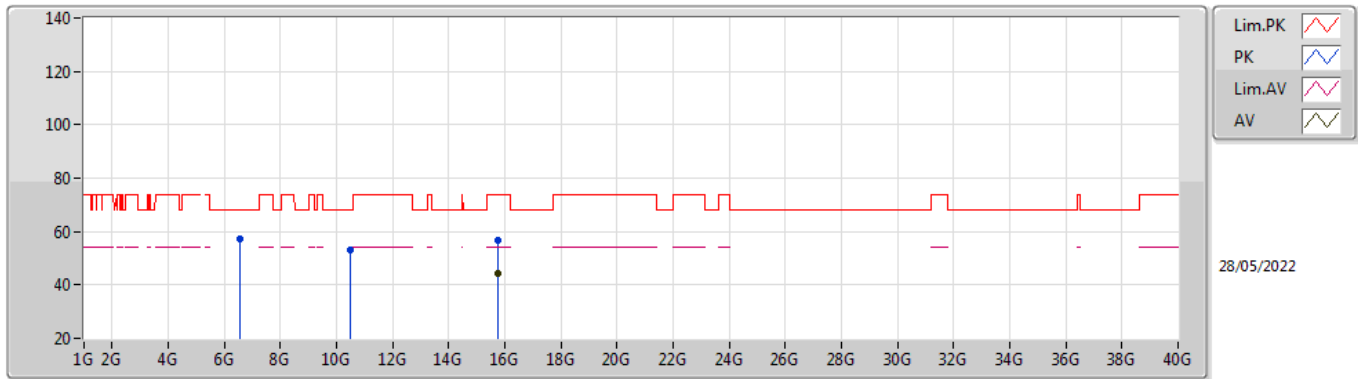

802.11ax HEW160_Nss1,(MCS0),RU 996,#RU 195_2TX

5250MHz Straddle 5.25-5.35GHz_TX

Type	Freq (Hz)	Level (dBuV/m)	Limit (dBuV/m)	Margin (dB)	Factor (dB)	Dist (m)	Condition	Azimuth (°)	Height (m)	Comment	Raw (dBuV)	AF (dB)	CL (dB)	PA (dB)
AV	15.74588G	44.07	54.00	-9.93	15.56	3	Vertical	239	1.67	-	28.51	38.45	11.72	34.61
PK	6.56242G	57.08	68.20	-11.12	8.42	3	Vertical	211	1.50	-	48.66	35.67	7.40	34.65
PK	10.49656G	53.27	68.20	-14.93	13.67	3	Vertical	13	2.43	-	39.60	38.60	9.56	34.49
PK	15.7524G	56.65	74.00	-17.35	15.56	3	Vertical	239	1.67	-	41.09	38.45	11.72	34.61