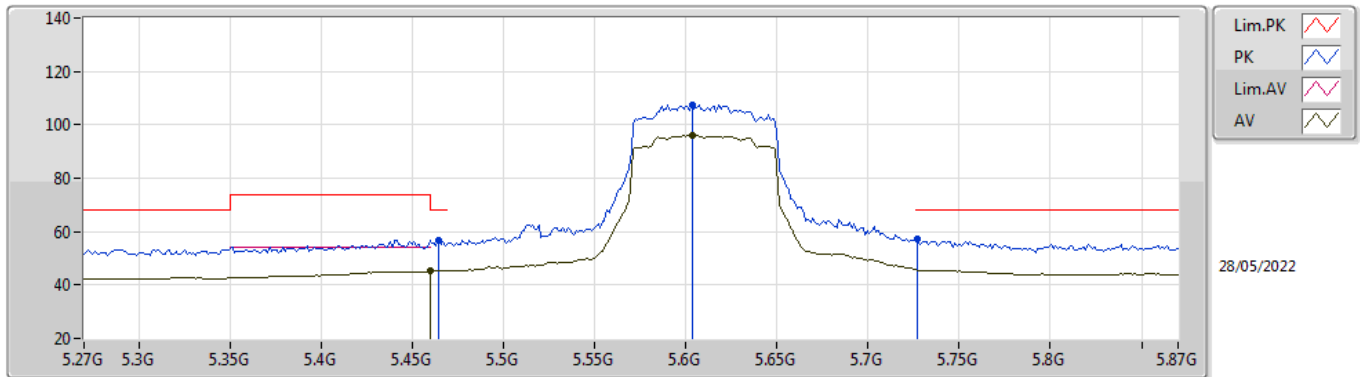

802.11ax HEW160_Nss1,(MCS0),RU 996,#RU 195_1TX(Port1)

5570MHz_TX

Type	Freq (Hz)	Level (dBuV/m)	Limit (dBuV/m)	Margin (dB)	Factor (dB)	Dist (m)	Condition	Azimuth (°)	Height (m)	Comment	Raw (dBuV)	AF (dB)	CL (dB)	PA (dB)
AV	5.4596G	45.11	54.00	-8.89	5.45	3	Vertical	210	1.50	-	39.66	33.12	6.79	34.46
AV	5.6036G	95.96	Inf	-Inf	5.60	3	Vertical	210	1.50	-	90.36	33.21	6.86	34.47
PK	5.4644G	56.65	68.20	-11.55	5.46	3	Vertical	210	1.50	-	51.19	33.13	6.79	34.46
PK	5.6036G	107.34	Inf	-Inf	5.60	3	Vertical	210	1.50	-	101.74	33.21	6.86	34.47
PK	5.7272G	57.32	68.20	-10.88	6.03	3	Vertical	210	1.50	-	51.29	33.62	6.90	34.49