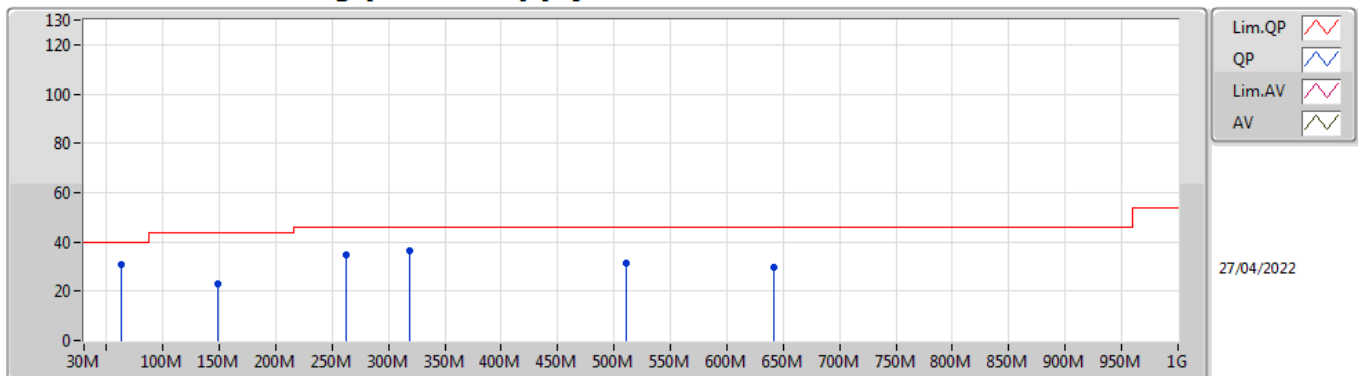

802.11a_Nss1,(6Mbps)_1TX(Port1)

5200MHz_Switching power supply

Type	Freq (Hz)	Level (dBuV/m)	Limit (dBuV/m)	Margin (dB)	Factor (dB)	Dist (m)	Condition	Azimuth (°)	Height (m)	Comment	Raw (dBuV)	AF (dB)	CL (dB)	PA (dB)
PK	62.98M	30.94	40.00	-9.06	-14.62	3	Horizontal	360	1.00	-	45.56	11.57	1.29	27.48
PK	148.34M	22.89	43.50	-20.61	-9.62	3	Horizontal	360	1.00	-	32.51	15.54	2.00	27.16
PK	262.8M	34.52	46.00	-11.48	-5.51	3	Horizontal	360	1.00	-	40.03	18.45	2.70	26.66
PK	319.06M	36.60	46.00	-9.40	-4.96	3	Horizontal	360	1.00	-	41.56	18.75	3.00	26.71
PK	511.12M	31.23	46.00	-14.77	-1.17	3	Horizontal	360	1.00	-	32.40	22.80	3.85	27.82
PK	641.1M	29.94	46.00	-16.06	0.39	3	Horizontal	360	1.00	-	29.55	24.05	4.36	28.02