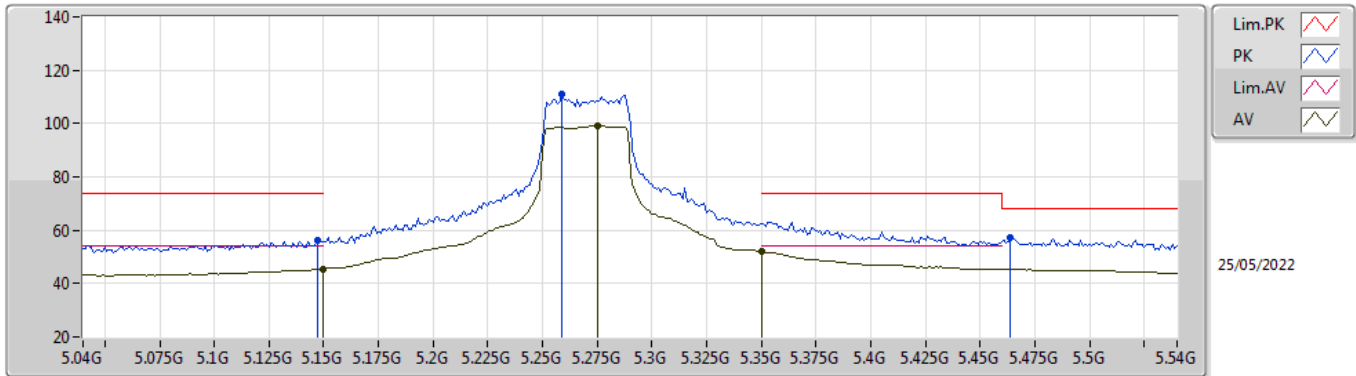

802.11ax HEW80_Nss1,(MCS0),RU 484,#RU 65_2TX

5290MHz_TX

Type	Freq (Hz)	Level (dBuV/m)	Limit (dBuV/m)	Margin (dB)	Factor (dB)	Dist (m)	Condition	Azimuth (°)	Height (m)	Comment	Raw (dBuV)	AF (dB)	CL (dB)	PA (dB)
AV	5.15G	45.52	54.00	-8.48	5.15	3	Vertical	203	1.37	-	40.37	33.10	6.49	34.44
AV	5.275G	99.27	Inf	-Inf	5.17	3	Vertical	203	1.37	-	94.10	33.00	6.62	34.45
AV	5.35G	51.97	54.00	-2.03	5.15	3	Vertical	203	1.37	-	46.82	32.90	6.70	34.45
PK	5.147G	56.23	74.00	-17.77	5.16	3	Vertical	203	1.37	-	51.07	33.11	6.49	34.44
PK	5.259G	110.97	Inf	-Inf	5.09	3	Vertical	203	1.37	-	105.88	32.94	6.60	34.45
PK	5.464G	57.39	68.20	-10.81	5.46	3	Vertical	203	1.37	-	51.93	33.13	6.79	34.46