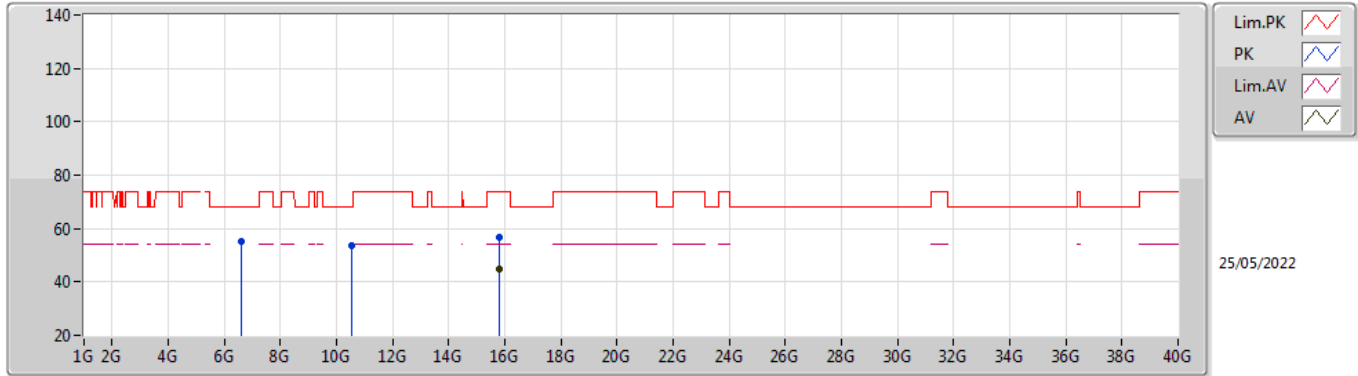

802.11ax HEW40_Nss1,(MCS0),RU 242,#RU 61_2TX

5270MHz_TX

Type	Freq (Hz)	Level (dBuV/m)	Limit (dBuV/m)	Margin (dB)	Factor (dB)	Dist (m)	Condition	Azimuth (°)	Height (m)	Comment	Raw (dBuV)	AF (dB)	CL (dB)	PA (dB)
AV	15.8149G	44.61	54.00	-9.39	15.59	3	Vertical	187	1.50	-	29.02	38.49	11.75	34.65
PK	6.58758G	55.28	68.20	-12.92	8.60	3	Vertical	233	1.50	-	46.68	35.83	7.42	34.65
PK	10.53882G	53.76	68.20	-14.44	13.89	3	Vertical	101	1.01	-	39.87	38.79	9.57	34.47
PK	15.81036G	56.81	74.00	-17.19	15.59	3	Vertical	187	1.50	-	41.22	38.49	11.75	34.65