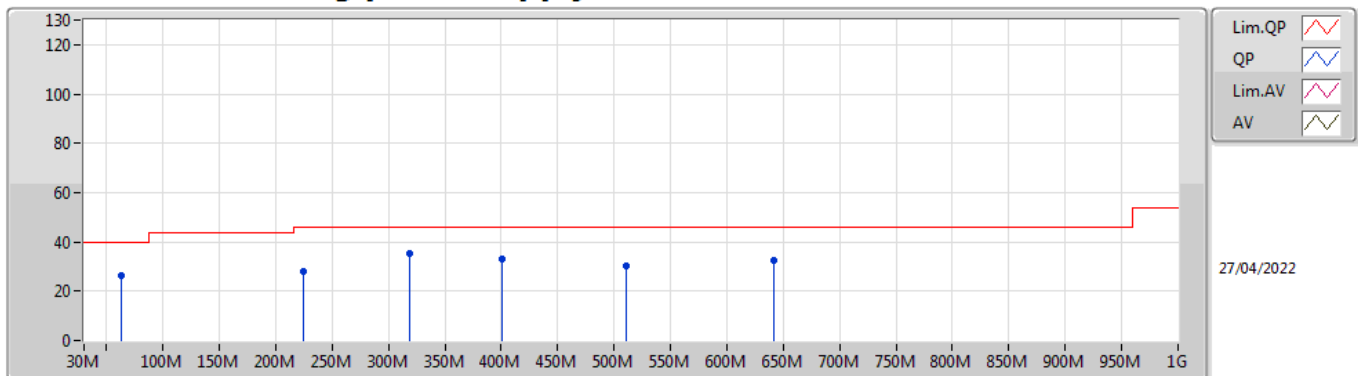

802.11ax HEW20_Nss1,(MCS0)_2TX
5200MHz_Switching power supply

Type	Freq (Hz)	Level (dBuV/m)	Limit (dBuV/m)	Margin (dB)	Factor (dB)	Dist (m)	Condition	Azimuth (°)	Height (m)	Comment	Raw (dBuV)	AF (dB)	CL (dB)	PA (dB)
PK	62.98M	26.07	40.00	-13.93	-14.62	3	Horizontal	360	1.00	-	40.69	11.57	1.29	27.48
PK	224M	28.16	46.00	-17.84	-9.74	3	Horizontal	360	1.00	-	37.90	14.57	2.48	26.79
PK	319.06M	35.42	46.00	-10.58	-4.96	3	Horizontal	360	1.00	-	40.38	18.75	3.00	26.71
PK	400.54M	33.24	46.00	-12.76	-2.79	3	Horizontal	360	1.00	-	36.03	21.02	3.38	27.19
PK	511.12M	30.07	46.00	-15.93	-1.17	3	Horizontal	360	1.00	-	31.24	22.80	3.85	27.82
PK	641.1M	32.29	46.00	-13.71	0.39	3	Horizontal	360	1.00	-	31.90	24.05	4.36	28.02