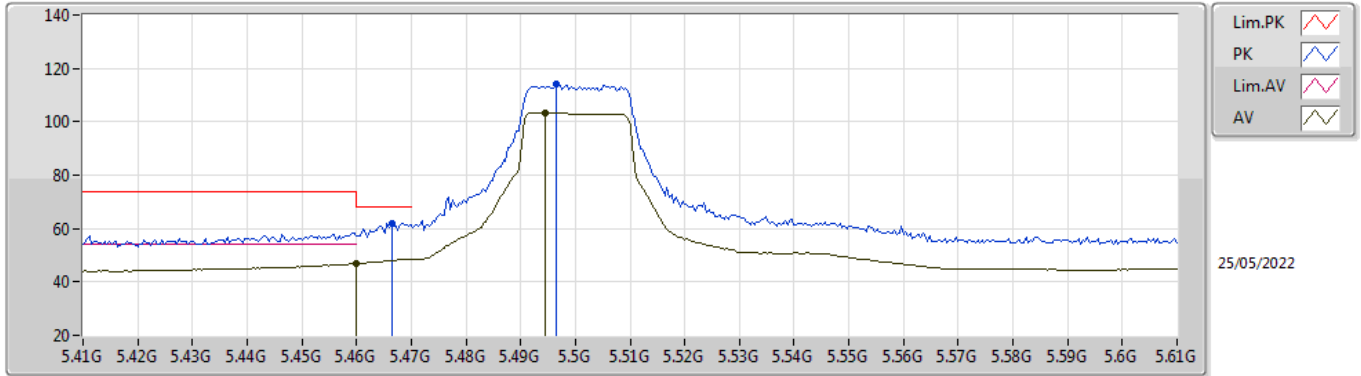

802.11ax HEW40_Nss1,(MCS0),RU 242,#RU 61_1TX(Port2)

5510MHz_TX

Type	Freq (Hz)	Level (dBuV/m)	Limit (dBuV/m)	Margin (dB)	Factor (dB)	Dist (m)	Condition	Azimuth (°)	Height (m)	Comment	Raw (dBuV)	AF (dB)	CL (dB)	PA (dB)
AV	5.46G	46.84	54.00	-7.16	5.45	3	Vertical	151	1.55	-	41.39	33.12	6.79	34.46
AV	5.4944G	103.27	Inf	-Inf	5.54	3	Vertical	151	1.55	-	97.73	33.19	6.81	34.46
PK	5.4664G	62.08	68.20	-6.12	5.46	3	Vertical	151	1.55	-	56.62	33.13	6.79	34.46
PK	5.4964G	114.11	Inf	-Inf	5.54	3	Vertical	151	1.55	-	108.57	33.19	6.81	34.46