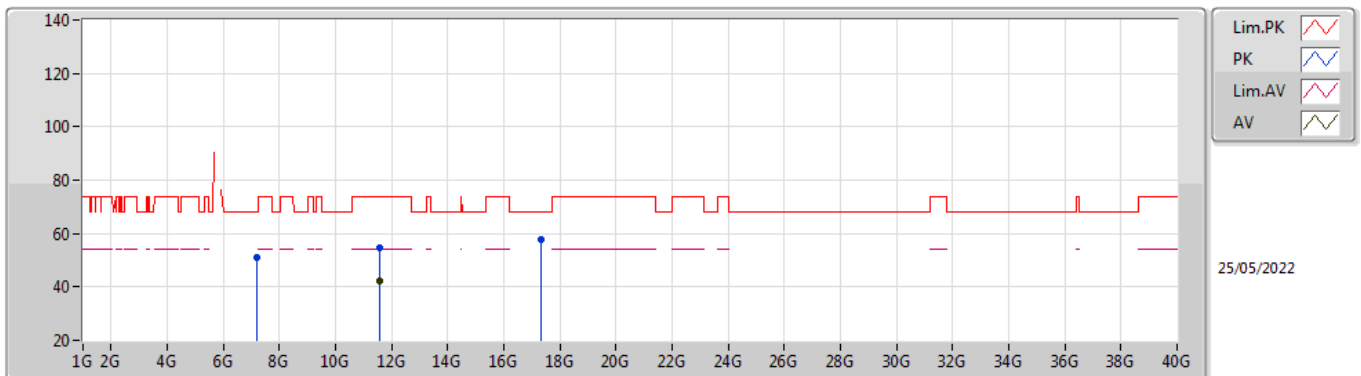

802.11ax HEW80_Nss1,(MCS0),RU 484,#RU 65_1TX(Port1)

5775MHz_TX

Type	Freq (Hz)	Level (dBuV/m)	Limit (dBuV/m)	Margin (dB)	Factor (dB)	Dist (m)	Condition	Azimuth (°)	Height (m)	Comment	Raw (dBuV)	AF (dB)	CL (dB)	PA (dB)
AV	11.55236G	42.19	54.00	-11.81	14.90	3	Horizontal	287	1.00	-	27.29	38.95	9.93	33.98
PK	7.22003G	51.09	68.20	-17.11	10.23	3	Horizontal	186	1.60	-	40.86	36.84	8.17	34.78
PK	11.55224G	54.84	74.00	-19.16	14.90	3	Horizontal	287	1.00	-	39.94	38.95	9.93	33.98
PK	17.32442G	57.55	68.20	-10.65	16.83	3	Horizontal	261	2.91	-	40.72	38.57	12.37	34.11