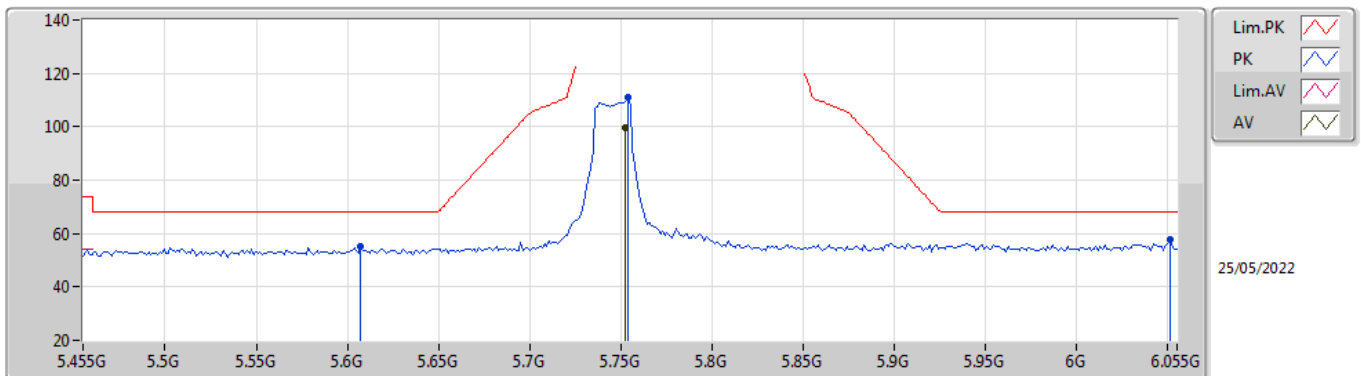

802.11ax HEW40_Nss1,(MCS0),RU 242,#RU 61_2TX

5755MHz_TX

Type	Freq (Hz)	Level (dBuV/m)	Limit (dBuV/m)	Margin (dB)	Factor (dB)	Dist (m)	Condition	Azimuth (°)	Height (m)	Comment	Raw (dBuV)	AF (dB)	CL (dB)	PA (dB)
AV	5.7526G	99.64	Inf	-Inf	6.23	3	Horizontal	131	1.61	-	93.41	33.81	6.91	34.49
PK	5.6074G	55.04	68.20	-13.16	5.60	3	Horizontal	131	1.61	-	49.44	33.21	6.86	34.47
PK	5.7538G	111.02	Inf	-Inf	6.23	3	Horizontal	131	1.61	-	104.79	33.81	6.91	34.49
PK	6.0514G	57.54	68.20	-10.66	6.99	3	Horizontal	131	1.61	-	50.55	34.39	7.13	34.53