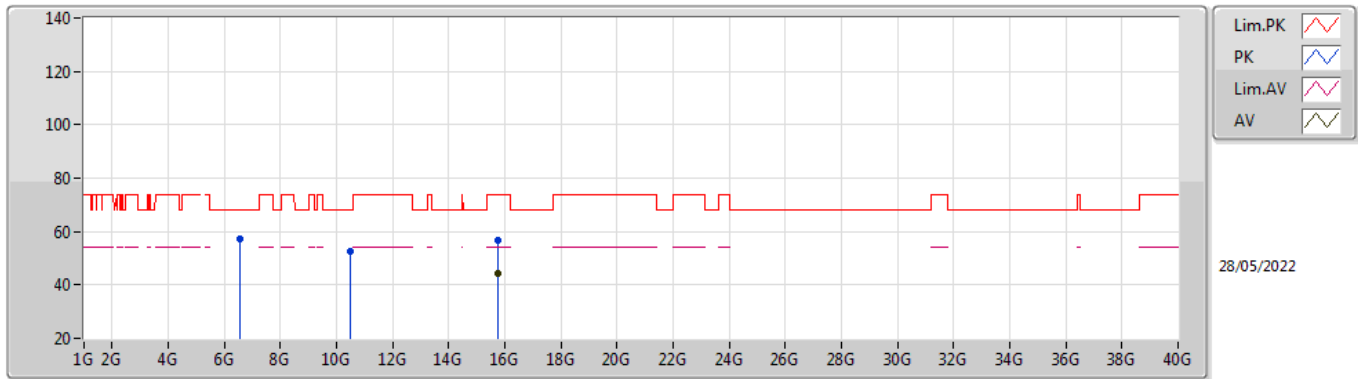

802.11ax HEW160_Nss1,(MCS0),RU 996,#RU 195_1TX(Port1)

5250MHz Straddle 5.25-5.35GHz_TX

Type	Freq (Hz)	Level (dBuV/m)	Limit (dBuV/m)	Margin (dB)	Factor (dB)	Dist (m)	Condition	Azimuth (°)	Height (m)	Comment	Raw (dBuV)	AF (dB)	CL (dB)	PA (dB)
AV	15.75304G	44.12	54.00	-9.88	15.57	3	Vertical	221	2.94	-	28.55	38.45	11.73	34.61
PK	6.56246G	57.35	68.20	-10.85	8.42	3	Vertical	212	1.49	-	48.93	35.67	7.40	34.65
PK	10.49808G	52.68	68.20	-15.52	13.68	3	Vertical	34	2.08	-	39.00	38.60	9.56	34.48
PK	15.75368G	56.75	74.00	-17.25	15.57	3	Vertical	221	2.94	-	41.18	38.45	11.73	34.61