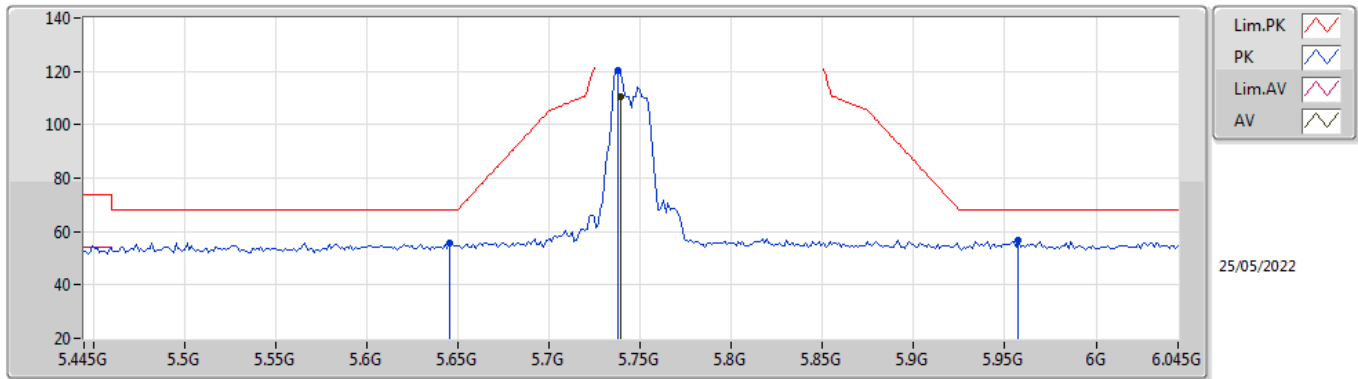

802.11ax HEW20_Nss1,(MCS0),RU 52,#RU 37_2TX
5745MHz_TX

Type	Freq (Hz)	Level (dBuV/m)	Limit (dBuV/m)	Margin (dB)	Factor (dB)	Dist (m)	Condition	Azimuth (°)	Height (m)	Comment	Raw (dBuV)	AF (dB)	CL (dB)	PA (dB)
AV	5.739G	110.65	Inf	-Inf	6.13	3	Vertical	141	1.47	-	104.52	33.71	6.91	34.49
PK	5.6454G	55.72	68.20	-12.48	5.69	3	Vertical	141	1.47	-	50.03	33.29	6.88	34.48
PK	5.7378G	120.46	Inf	-Inf	6.12	3	Vertical	141	1.47	-	114.34	33.70	6.91	34.49
PK	5.9574G	56.82	68.20	-11.38	6.93	3	Vertical	141	1.47	-	49.89	34.37	7.07	34.51