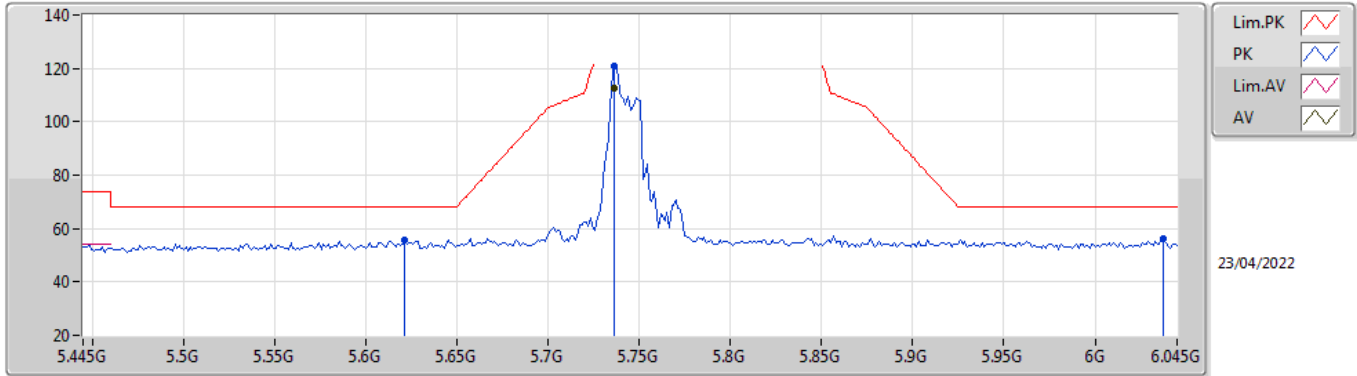

802.11ax HEW20_Nss1,(MCS0),RU 26,#RU 0_2TX

5745MHz_TX

Type	Freq (Hz)	Level (dBuV/m)	Limit (dBuV/m)	Margin (dB)	Factor (dB)	Dist (m)	Condition	Azimuth (°)	Height (m)	Comment	Raw (dBuV)	AF (dB)	CL (dB)	PA (dB)
AV	5.7366G	112.56	Inf	-Inf	6.11	3	Vertical	150	1.41	-	106.45	33.69	6.91	34.49
PK	5.6214G	55.48	68.20	-12.72	5.64	3	Vertical	150	1.41	-	49.84	33.24	6.87	34.47
PK	5.7366G	120.70	Inf	-Inf	6.11	3	Vertical	150	1.41	-	114.59	33.69	6.91	34.49
PK	6.0378G	56.20	68.20	-12.00	6.94	3	Vertical	150	1.41	-	49.26	34.35	7.12	34.53