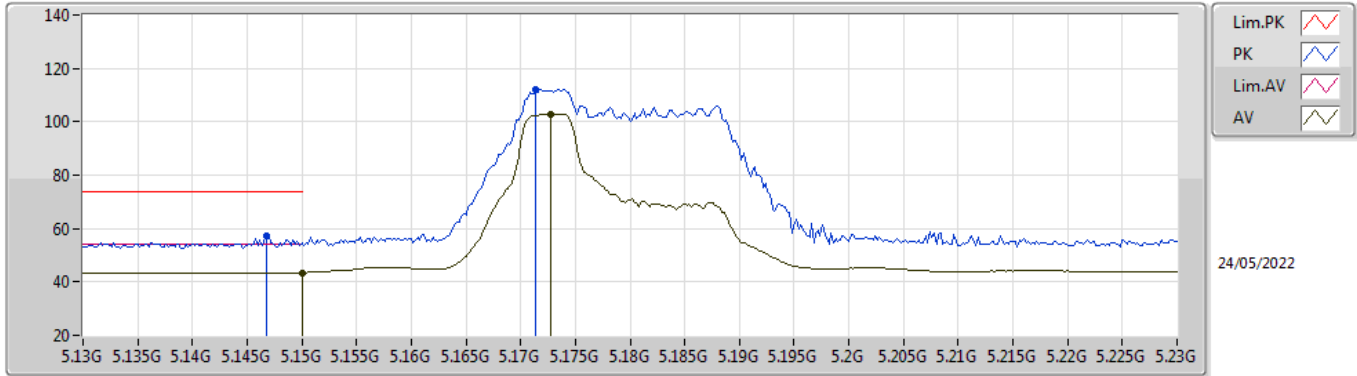

802.11ax HEW20_Nss1,(MCS0),RU 52,#RU 37_2TX

5180MHz_TX

Type	Freq (Hz)	Level (dBuV/m)	Limit (dBuV/m)	Margin (dB)	Factor (dB)	Dist (m)	Condition	Azimuth (°)	Height (m)	Comment	Raw (dBuV)	AF (dB)	CL (dB)	PA (dB)
AV	5.15G	43.50	54.00	-10.50	5.15	3	Vertical	206	1.53	-	38.35	33.10	6.49	34.44
AV	5.1728G	102.77	Inf	-Inf	5.12	3	Vertical	206	1.53	-	97.65	33.05	6.51	34.44
PK	5.1468G	57.27	74.00	-16.73	5.16	3	Vertical	206	1.53	-	52.11	33.11	6.49	34.44
PK	5.1714G	112.06	Inf	-Inf	5.13	3	Vertical	206	1.53	-	106.93	33.06	6.51	34.44