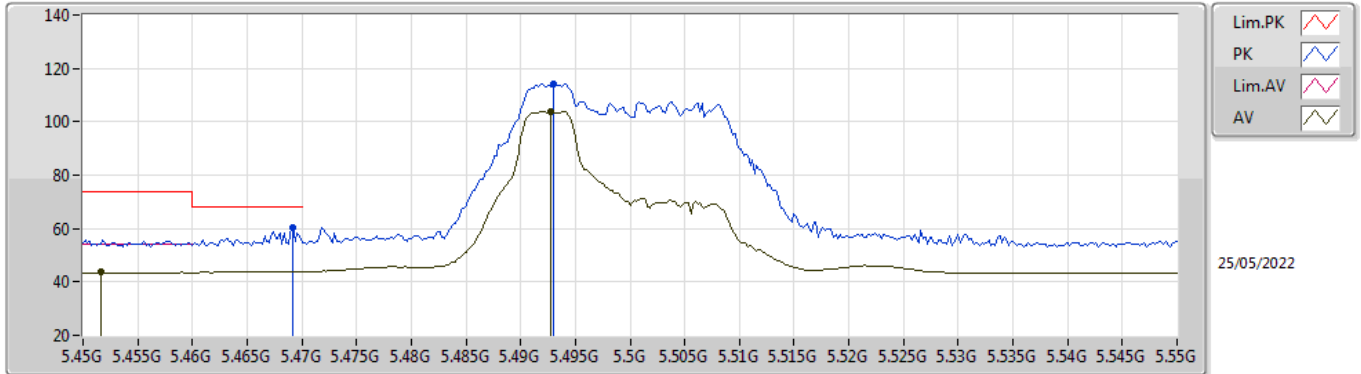

802.11ax HEW20_Nss1,(MCS0),RU 52,#RU 37_2TX

5500MHz_TX

Type	Freq (Hz)	Level (dBuV/m)	Limit (dBuV/m)	Margin (dB)	Factor (dB)	Dist (m)	Condition	Azimuth (°)	Height (m)	Comment	Raw (dBuV)	AF (dB)	CL (dB)	PA (dB)
AV	5.4516G	43.60	54.00	-10.40	5.43	3	Vertical	139	1.61	-	38.17	33.10	6.79	34.46
AV	5.4928G	103.81	Inf	-Inf	5.54	3	Vertical	139	1.61	-	98.27	33.19	6.81	34.46
PK	5.4692G	60.48	68.20	-7.72	5.47	3	Vertical	139	1.61	-	55.01	33.14	6.79	34.46
PK	5.493G	114.05	Inf	-Inf	5.54	3	Vertical	139	1.61	-	108.51	33.19	6.81	34.46