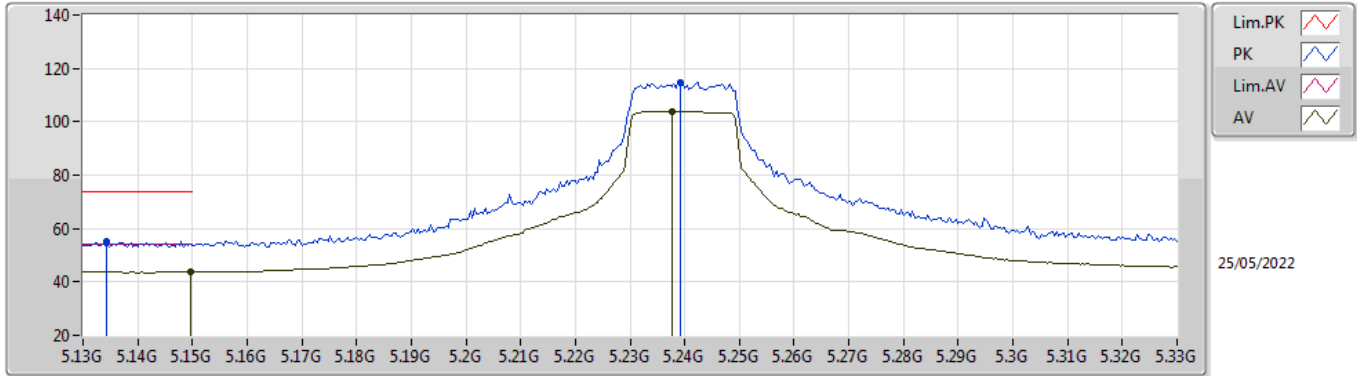

802.11ax HEW40_Nss1,(MCS0),RU 242,#RU 62_1TX(Port1)

5230MHz_TX

Type	Freq (Hz)	Level (dBuV/m)	Limit (dBuV/m)	Margin (dB)	Factor (dB)	Dist (m)	Condition	Azimuth (°)	Height (m)	Comment	Raw (dBuV)	AF (dB)	CL (dB)	PA (dB)
AV	5.1496G	43.91	54.00	-10.09	5.15	3	Vertical	209	1.56	-	38.76	33.10	6.49	34.44
AV	5.2376G	103.85	Inf	-Inf	5.05	3	Vertical	209	1.56	-	98.80	32.92	6.57	34.44
PK	5.1344G	55.07	74.00	-18.93	5.17	3	Vertical	209	1.56	-	49.90	33.13	6.48	34.44
PK	5.2392G	114.79	Inf	-Inf	5.06	3	Vertical	209	1.56	-	109.73	32.92	6.58	34.44