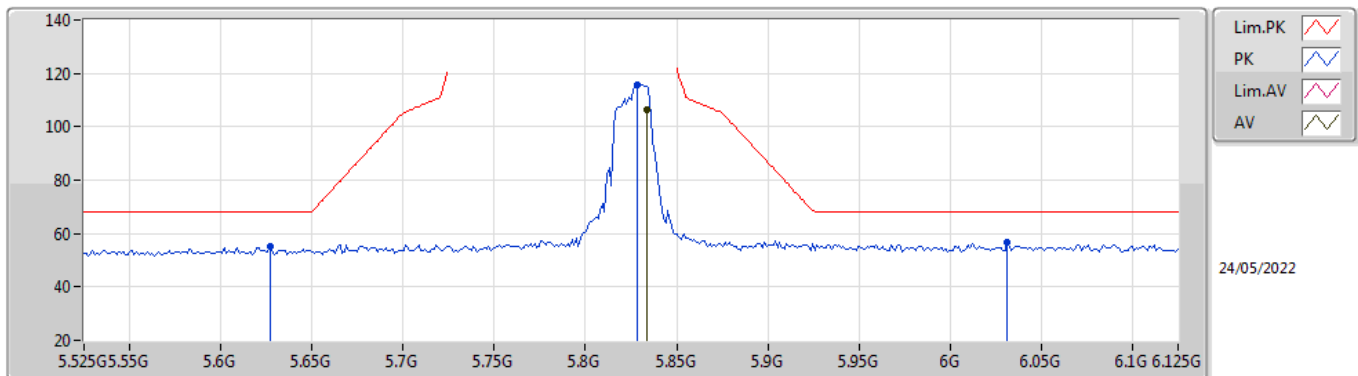

802.11ax HEW20_Nss1,(MCS0),RU 106,#RU 54_1TX(Port2)

5825MHz_TX

Type	Freq (Hz)	Level (dBuV/m)	Limit (dBuV/m)	Margin (dB)	Factor (dB)	Dist (m)	Condition	Azimuth (°)	Height (m)	Comment	Raw (dBuV)	AF (dB)	CL (dB)	PA (dB)
AV	5.8334G	106.33	Inf	-Inf	6.56	3	Horizontal	246	1.15	-	99.77	34.10	6.96	34.50
PK	5.627G	55.35	68.20	-12.85	5.64	3	Horizontal	246	1.15	-	49.71	33.25	6.87	34.48
PK	5.8286G	115.91	Inf	-Inf	6.53	3	Horizontal	246	1.15	-	109.38	34.07	6.96	34.50
PK	6.0314G	56.49	68.20	-11.71	6.92	3	Horizontal	246	1.15	-	49.57	34.33	7.12	34.53