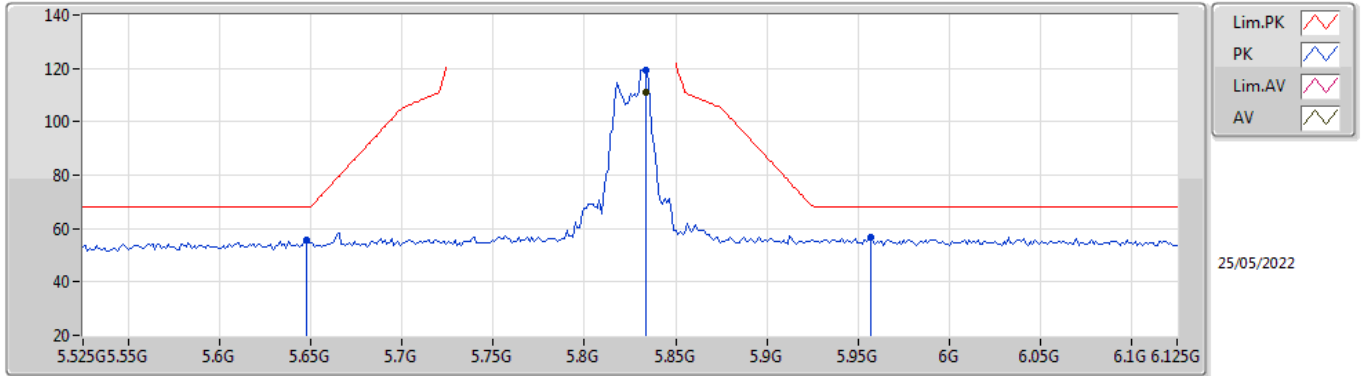

802.11ax HEW20_Nss1,(MCS0),RU 52,#RU 40_2TX
5825MHz_TX

Type	Freq (Hz)	Level (dBuV/m)	Limit (dBuV/m)	Margin (dB)	Factor (dB)	Dist (m)	Condition	Azimuth (°)	Height (m)	Comment	Raw (dBuV)	AF (dB)	CL (dB)	PA (dB)
AV	5.8334G	110.82	Inf	-Inf	6.56	3	Vertical	145	1.50	-	104.26	34.10	6.96	34.50
PK	5.6474G	55.60	68.20	-12.60	5.69	3	Vertical	145	1.50	-	49.91	33.29	6.88	34.48
PK	5.8334G	119.47	Inf	-Inf	6.56	3	Vertical	145	1.50	-	112.91	34.10	6.96	34.50
PK	5.957G	56.74	68.20	-11.46	6.93	3	Vertical	145	1.50	-	49.81	34.37	7.07	34.51