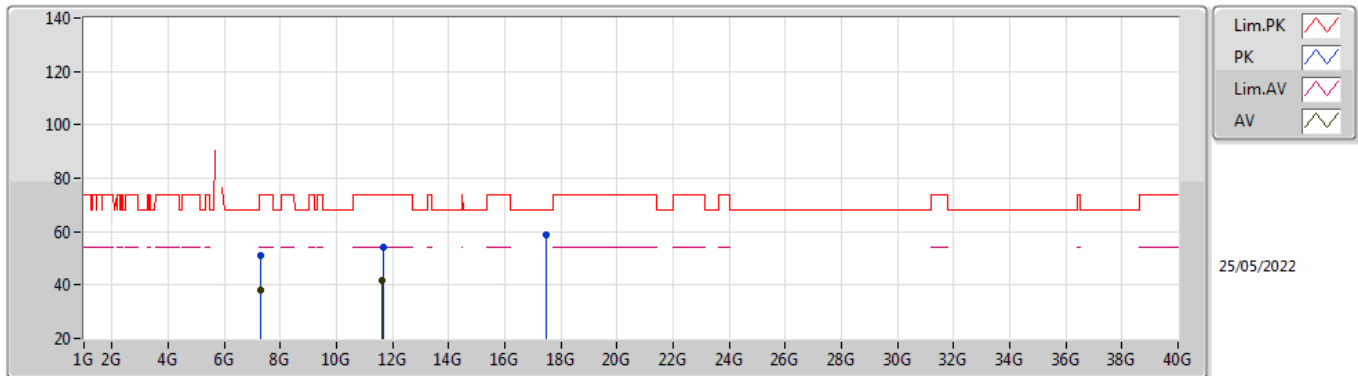

802.11ax HEW20_Nss1,(MCS0),RU 106,#RU 54_1TX(Port2)

5825MHz_TX

Type	Freq (Hz)	Level (dBuV/m)	Limit (dBuV/m)	Margin (dB)	Factor (dB)	Dist (m)	Condition	Azimuth (°)	Height (m)	Comment	Raw (dBuV)	AF (dB)	CL (dB)	PA (dB)
AV	7.27625G	38.25	54.00	-15.75	10.15	3	Horizontal	153	1.54	-	28.10	36.80	8.15	34.80
AV	11.64622G	41.82	54.00	-12.18	14.77	3	Horizontal	160	1.88	-	27.05	38.85	9.96	34.04
PK	7.28569G	50.83	74.00	-23.17	10.11	3	Horizontal	153	1.54	-	40.72	36.76	8.15	34.80
PK	11.65182G	54.15	74.00	-19.85	14.78	3	Horizontal	160	1.88	-	39.37	38.85	9.97	34.04
PK	17.47982G	58.76	68.20	-9.44	17.07	3	Horizontal	348	1.66	-	41.69	38.87	12.43	34.23