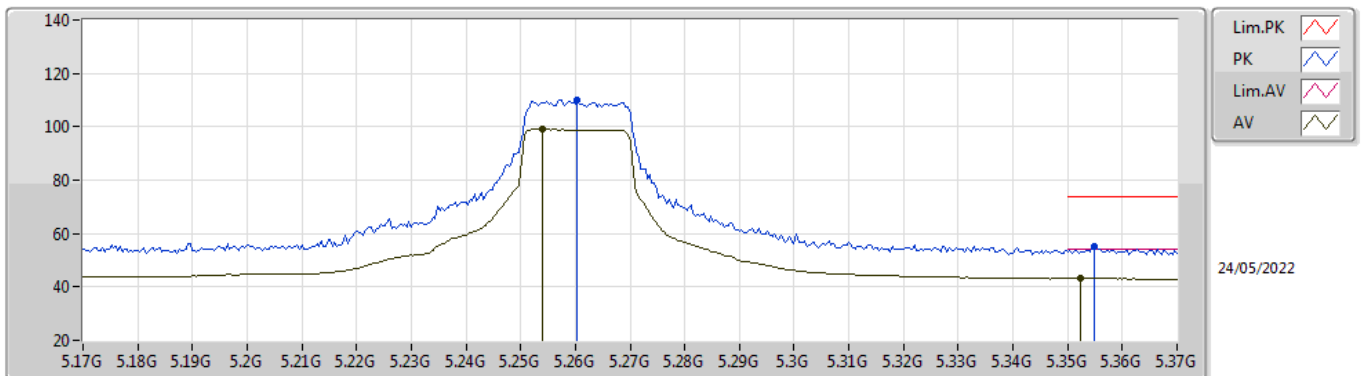

802.11ax HEW40_Nss1,(MCS0),RU 242,#RU 61_1TX(Port2)

5270MHz_TX

Type	Freq (Hz)	Level (dBuV/m)	Limit (dBuV/m)	Margin (dB)	Factor (dB)	Dist (m)	Condition	Azimuth (°)	Height (m)	Comment	Raw (dBuV)	AF (dB)	CL (dB)	PA (dB)
AV	5.254G	99.01	Inf	-Inf	5.06	3	Horizontal	251	1.47	-	93.95	32.92	6.59	34.45
AV	5.3524G	43.24	54.00	-10.76	5.16	3	Horizontal	251	1.47	-	38.08	32.90	6.71	34.45
PK	5.2604G	110.13	Inf	-Inf	5.09	3	Horizontal	251	1.47	-	105.04	32.94	6.60	34.45
PK	5.3548G	55.25	74.00	-18.75	5.17	3	Horizontal	251	1.47	-	50.08	32.91	6.71	34.45