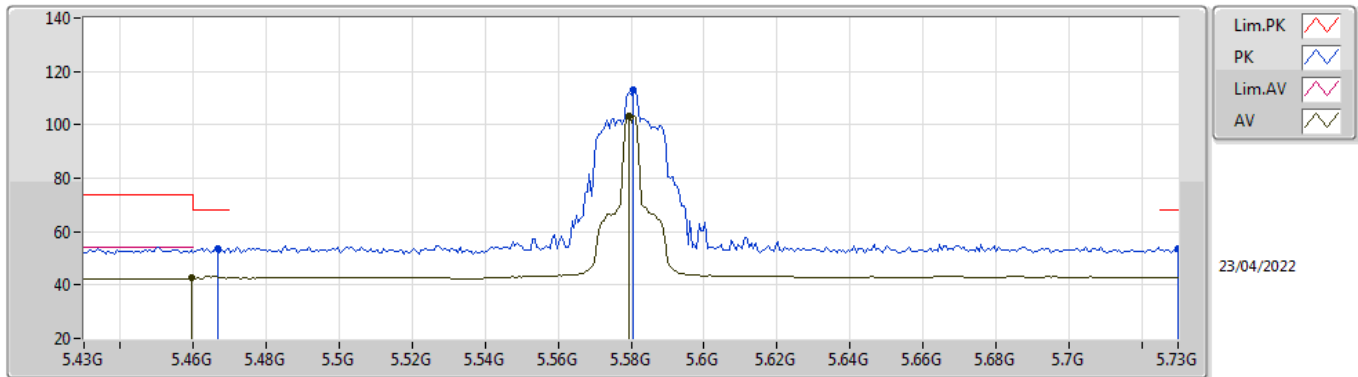

802.11ax HEW20_Nss1,(MCS0),RU 26,#RU 4_2TX

5580MHz_TX

Type	Freq (Hz)	Level (dBuV/m)	Limit (dBuV/m)	Margin (dB)	Factor (dB)	Dist (m)	Condition	Azimuth (°)	Height (m)	Comment	Raw (dBuV)	AF (dB)	CL (dB)	PA (dB)
AV	5.4594G	42.55	54.00	-11.45	5.45	3	Vertical	208	1.50	-	37.10	33.12	6.79	34.46
AV	5.5794G	103.04	Inf	-Inf	5.50	3	Vertical	208	1.50	-	97.54	33.12	6.85	34.47
PK	5.4666G	53.73	68.20	-14.47	5.46	3	Vertical	208	1.50	-	48.27	33.13	6.79	34.46
PK	5.5806G	113.32	Inf	-Inf	5.50	3	Vertical	208	1.50	-	107.82	33.12	6.85	34.47
PK	5.73G	53.42	68.20	-14.78	6.06	3	Vertical	208	1.50	-	47.36	33.64	6.91	34.49