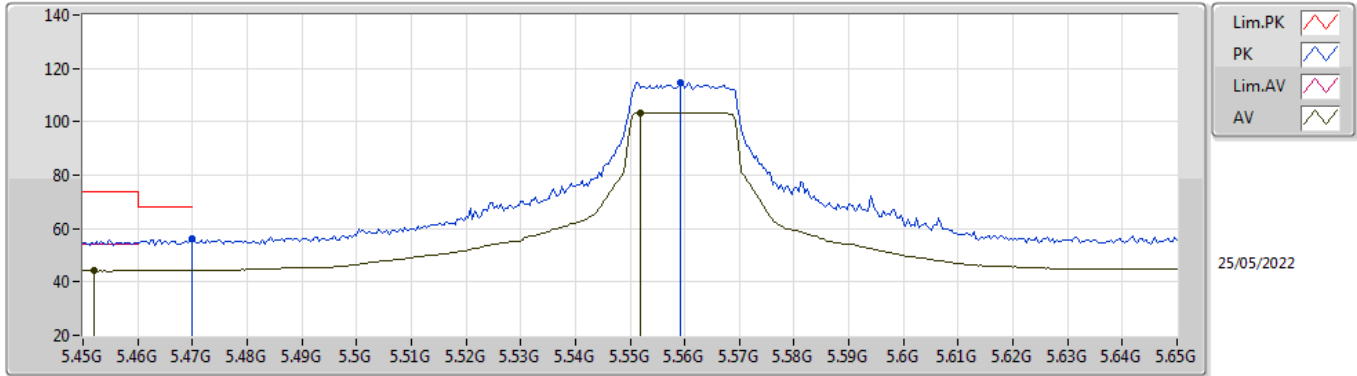

802.11ax HEW40_Nss1,(MCS0),RU 242,#RU 62_1TX(Port1)

5550MHz_TX

Type	Freq (Hz)	Level (dBuV/m)	Limit (dBuV/m)	Margin (dB)	Factor (dB)	Dist (m)	Condition	Azimuth (°)	Height (m)	Comment	Raw (dBuV)	AF (dB)	CL (dB)	PA (dB)
AV	5.452G	44.18	54.00	-9.82	5.43	3	Vertical	208	1.48	-	38.75	33.10	6.79	34.46
AV	5.552G	103.41	Inf	-Inf	5.38	3	Vertical	208	1.48	-	98.03	33.01	6.84	34.47
PK	5.47G	56.15	68.20	-12.05	5.47	3	Vertical	208	1.48	-	50.68	33.14	6.79	34.46
PK	5.5592G	114.74	Inf	-Inf	5.41	3	Vertical	208	1.48	-	109.33	33.04	6.84	34.47