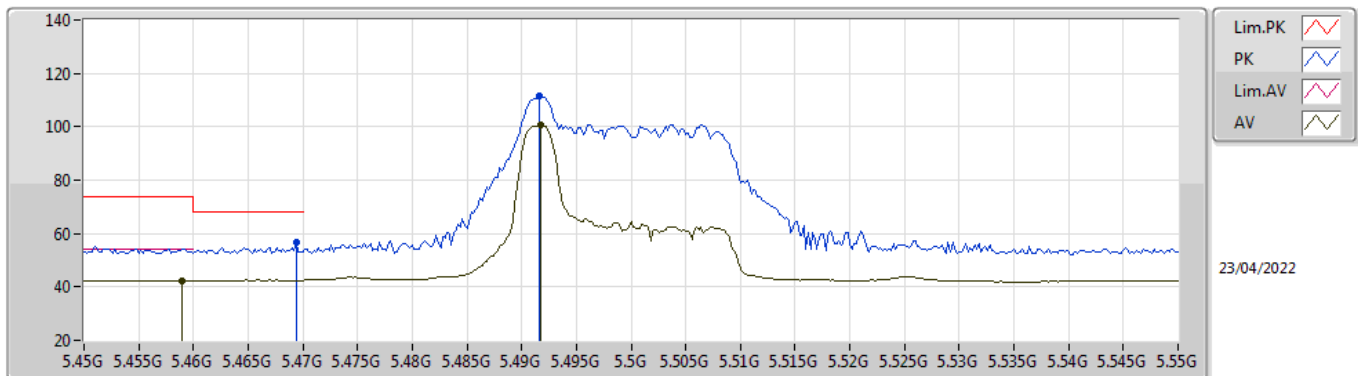

802.11ax HEW20_Nss1,(MCS0),RU 26,#RU 0_2TX

5500MHz_TX

Type	Freq (Hz)	Level (dBuV/m)	Limit (dBuV/m)	Margin (dB)	Factor (dB)	Dist (m)	Condition	Azimuth (°)	Height (m)	Comment	Raw (dBuV)	AF (dB)	CL (dB)	PA (dB)
AV	5.459G	42.46	54.00	-11.54	5.45	3	Horizontal	138	1.56	-	37.01	33.12	6.79	34.46
AV	5.4918G	100.51	Inf	-Inf	5.53	3	Horizontal	138	1.56	-	94.98	33.18	6.81	34.46
PK	5.4694G	56.93	68.20	-11.27	5.47	3	Horizontal	138	1.56	-	51.46	33.14	6.79	34.46
PK	5.4916G	111.46	Inf	-Inf	5.53	3	Horizontal	138	1.56	-	105.93	33.18	6.81	34.46