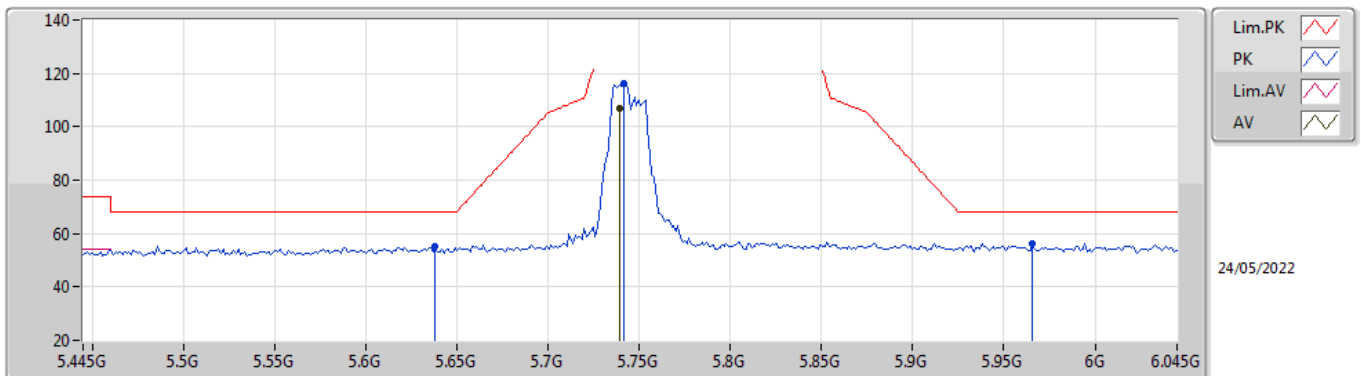

802.11ax HEW20_Nss1,(MCS0),RU 106,#RU 53_1TX(Port2)

5745MHz_TX

Type	Freq (Hz)	Level (dBuV/m)	Limit (dBuV/m)	Margin (dB)	Factor (dB)	Dist (m)	Condition	Azimuth (°)	Height (m)	Comment	Raw (dBuV)	AF (dB)	CL (dB)	PA (dB)
AV	5.739G	106.97	Inf	-Inf	6.13	3	Horizontal	248	1.02	-	100.84	33.71	6.91	34.49
PK	5.6382G	55.01	68.20	-13.19	5.67	3	Horizontal	248	1.02	-	49.34	33.28	6.87	34.48
PK	5.7414G	116.11	Inf	-Inf	6.15	3	Horizontal	248	1.02	-	109.96	33.73	6.91	34.49
PK	5.9658G	56.18	68.20	-12.02	6.90	3	Horizontal	248	1.02	-	49.28	34.34	7.08	34.52