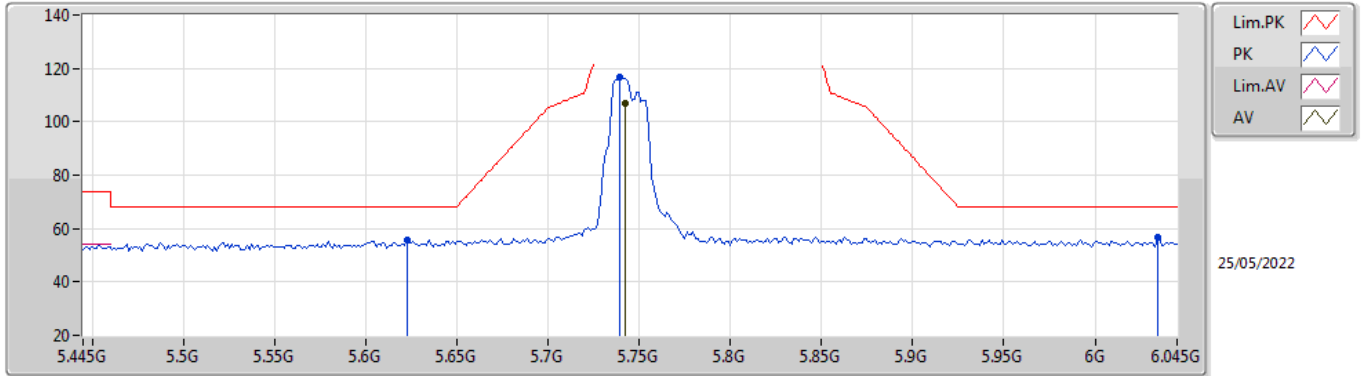

802.11ax HEW20_Nss1,(MCS0),RU 106,#RU 53_1TX(Port2)

5745MHz_TX

Type	Freq (Hz)	Level (dBuV/m)	Limit (dBuV/m)	Margin (dB)	Factor (dB)	Dist (m)	Condition	Azimuth (°)	Height (m)	Comment	Raw (dBuV)	AF (dB)	CL (dB)	PA (dB)
AV	5.7426G	106.95	Inf	-Inf	6.16	3	Vertical	150	1.41	-	100.79	33.74	6.91	34.49
PK	5.6226G	55.86	68.20	-12.34	5.65	3	Vertical	150	1.41	-	50.21	33.25	6.87	34.47
PK	5.739G	116.78	Inf	-Inf	6.13	3	Vertical	150	1.41	-	110.65	33.71	6.91	34.49
PK	6.0342G	56.62	68.20	-11.58	6.93	3	Vertical	150	1.41	-	49.69	34.34	7.12	34.53