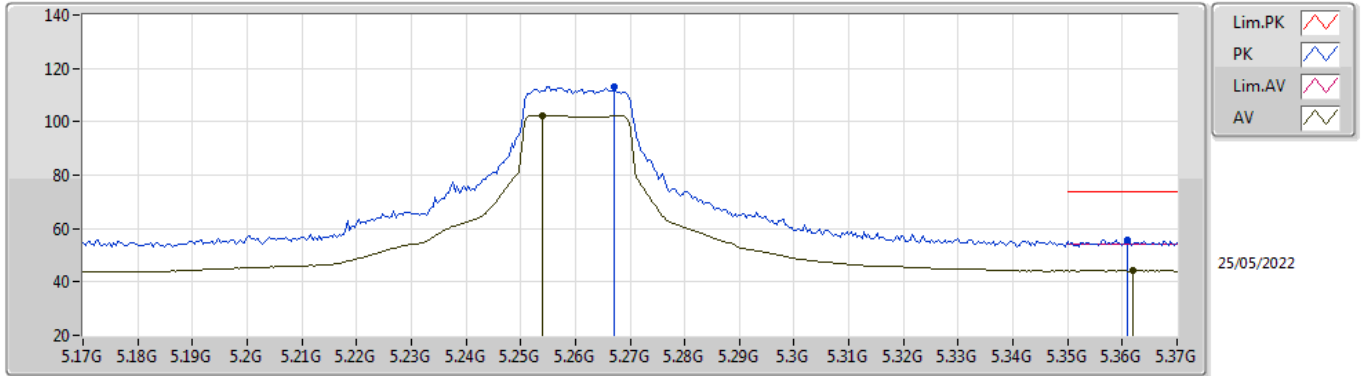

802.11ax HEW40_Nss1,(MCS0),RU 242,#RU 61_1TX(Port2)

5270MHz_TX

Type	Freq (Hz)	Level (dBuV/m)	Limit (dBuV/m)	Margin (dB)	Factor (dB)	Dist (m)	Condition	Azimuth (°)	Height (m)	Comment	Raw (dBuV)	AF (dB)	CL (dB)	PA (dB)
AV	5.254G	102.33	Inf	-Inf	5.06	3	Vertical	142	1.48	-	97.27	32.92	6.59	34.45
AV	5.362G	44.22	54.00	-9.78	5.19	3	Vertical	142	1.48	-	39.03	32.92	6.72	34.45
PK	5.2672G	112.98	Inf	-Inf	5.13	3	Vertical	142	1.48	-	107.85	32.97	6.61	34.45
PK	5.3608G	55.68	74.00	-18.32	5.18	3	Vertical	142	1.48	-	50.50	32.92	6.71	34.45