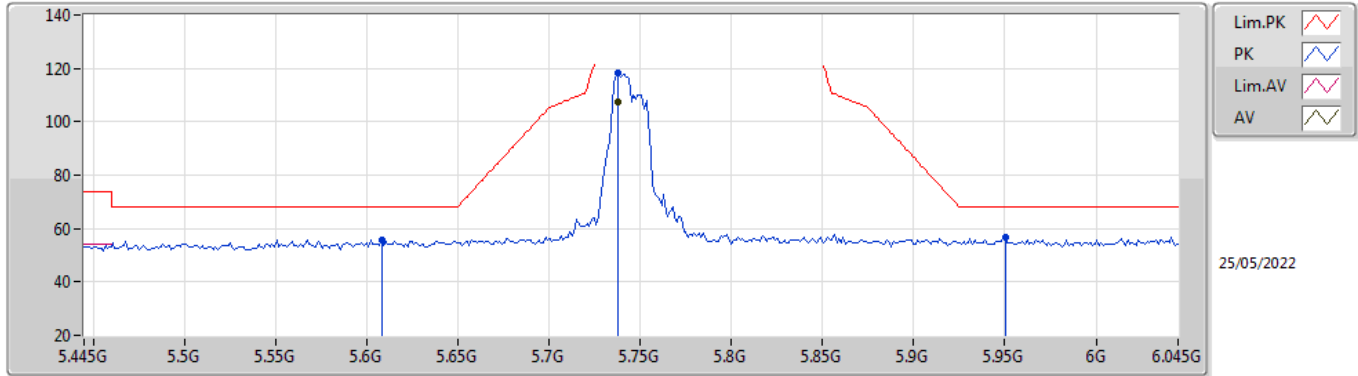

802.11ax HEW20_Nss1,(MCS0),RU 106,#RU 53_2TX

5745MHz_TX

Type	Freq (Hz)	Level (dBuV/m)	Limit (dBuV/m)	Margin (dB)	Factor (dB)	Dist (m)	Condition	Azimuth (°)	Height (m)	Comment	Raw (dBuV)	AF (dB)	CL (dB)	PA (dB)
AV	5.7378G	107.59	Inf	-Inf	6.12	3	Vertical	143	1.46	-	101.47	33.70	6.91	34.49
PK	5.6082G	55.79	68.20	-12.41	5.61	3	Vertical	143	1.46	-	50.18	33.22	6.86	34.47
PK	5.7378G	118.30	Inf	-Inf	6.12	3	Vertical	143	1.46	-	112.18	33.70	6.91	34.49
PK	5.9502G	56.64	68.20	-11.56	6.96	3	Vertical	143	1.46	-	49.68	34.40	7.07	34.51