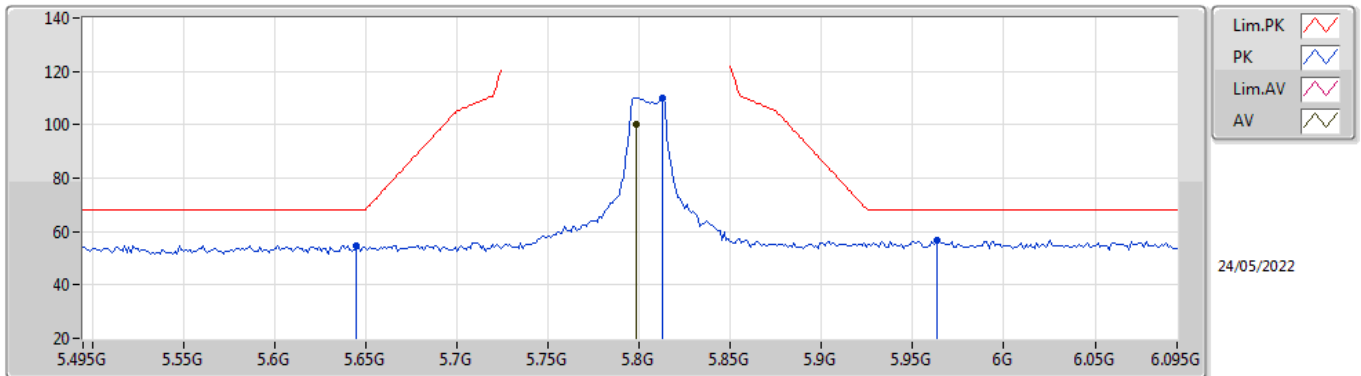

802.11ax HEW40_Nss1,(MCS0),RU 242,#RU 62_1TX(Port1)

5795MHz_TX

Type	Freq (Hz)	Level (dBuV/m)	Limit (dBuV/m)	Margin (dB)	Factor (dB)	Dist (m)	Condition	Azimuth (°)	Height (m)	Comment	Raw (dBuV)	AF (dB)	CL (dB)	PA (dB)
AV	5.7986G	99.97	Inf	-Inf	6.33	3	Horizontal	120	1.31	-	93.64	33.90	6.93	34.50
PK	5.645G	54.85	68.20	-13.35	5.69	3	Horizontal	120	1.31	-	49.16	33.29	6.88	34.48
PK	5.813G	110.21	Inf	-Inf	6.42	3	Horizontal	120	1.31	-	103.79	33.98	6.94	34.50
PK	5.963G	56.90	68.20	-11.30	6.91	3	Horizontal	120	1.31	-	49.99	34.35	7.08	34.52