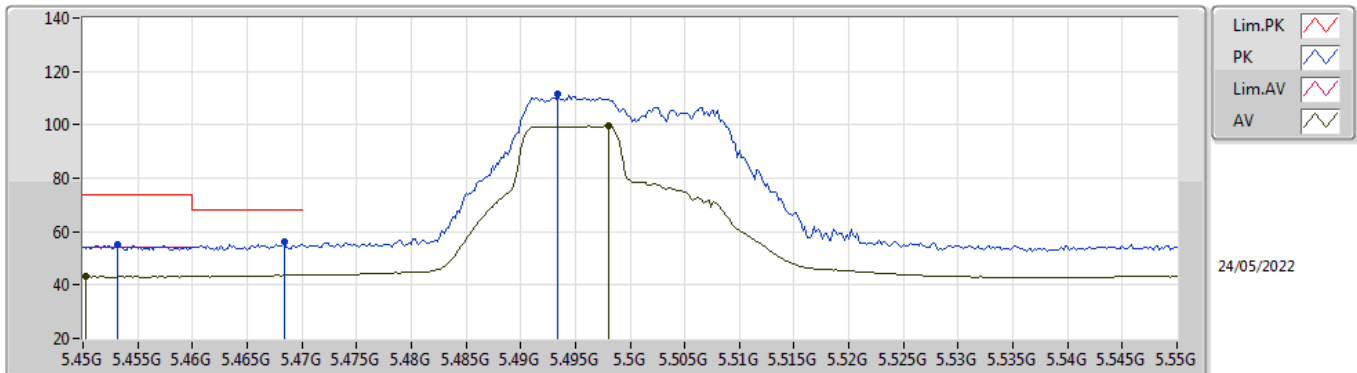

802.11ax HEW20_Nss1,(MCS0),RU 106,#RU 53_2TX

5500MHz_TX

Type	Freq (Hz)	Level (dBuV/m)	Limit (dBuV/m)	Margin (dB)	Factor (dB)	Dist (m)	Condition	Azimuth (°)	Height (m)	Comment	Raw (dBuV)	AF (dB)	CL (dB)	PA (dB)
AV	5.4502G	43.16	54.00	-10.84	5.43	3	Horizontal	115	2.68	-	37.73	33.10	6.79	34.46
AV	5.498G	99.49	Inf	-Inf	5.55	3	Horizontal	115	2.68	-	93.94	33.20	6.81	34.46
PK	5.4532G	55.00	74.00	-19.00	5.44	3	Horizontal	115	2.68	-	49.56	33.11	6.79	34.46
PK	5.4684G	56.43	68.20	-11.77	5.47	3	Horizontal	115	2.68	-	50.96	33.14	6.79	34.46
PK	5.4934G	111.35	Inf	-Inf	5.54	3	Horizontal	115	2.68	-	105.81	33.19	6.81	34.46