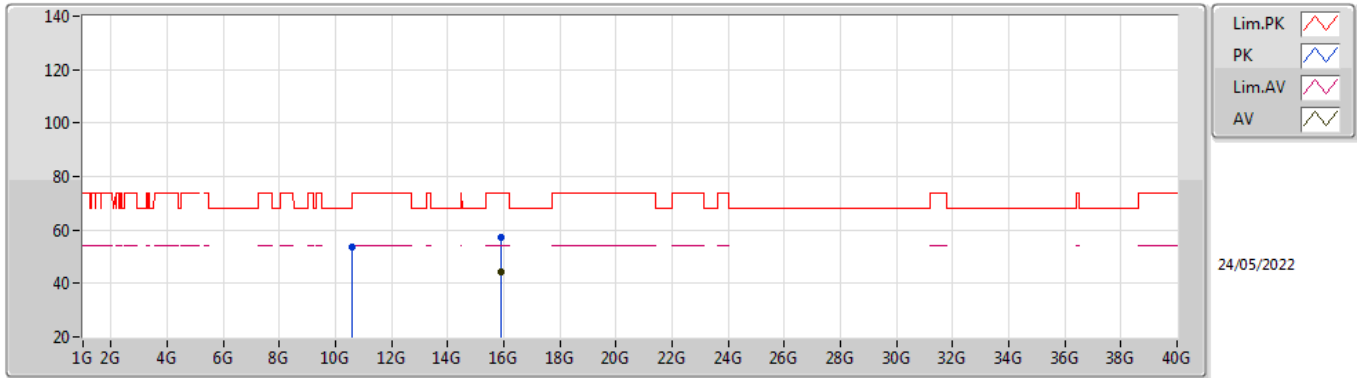

802.11ax HEW20_Nss1,(MCS0),RU 52,#RU 40_2TX
5300MHz_TX

Type	Freq (Hz)	Level (dBuV/m)	Limit (dBuV/m)	Margin (dB)	Factor (dB)	Dist (m)	Condition	Azimuth (°)	Height (m)	Comment	Raw (dBuV)	AF (dB)	CL (dB)	PA (dB)
AV	15.89456G	44.56	54.00	-9.44	15.50	3	Vertical	207	2.58	-	29.06	38.41	11.79	34.70
PK	10.6076G	53.56	74.00	-20.44	14.25	3	Vertical	274	2.71	-	39.31	39.09	9.60	34.44
PK	15.9026G	57.01	74.00	-16.99	15.48	3	Vertical	207	2.58	-	41.53	38.40	11.79	34.71