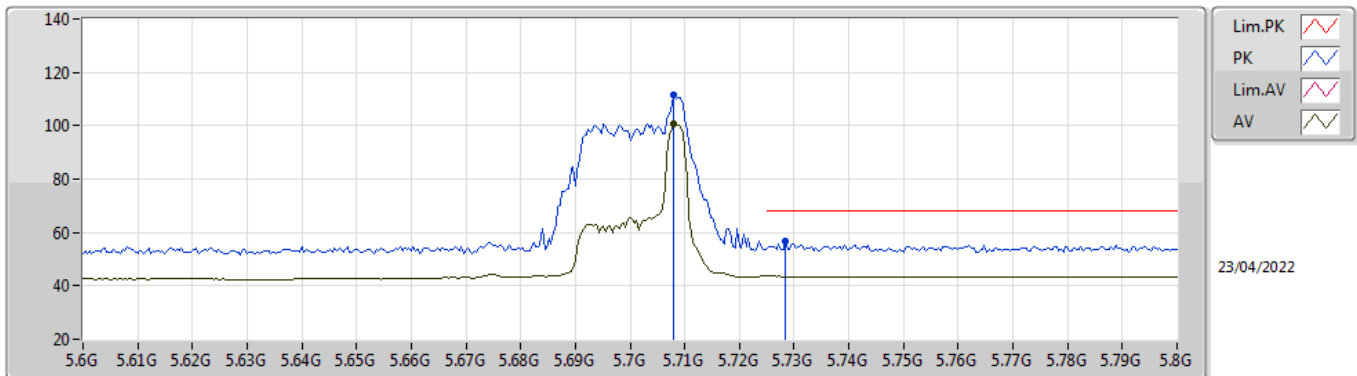

**802.11ax HEW20_Nss1,(MCS0),RU 26,#RU 8_2TX
5700MHz_TX**

Type	Freq (Hz)	Level (dBuV/m)	Limit (dBuV/m)	Margin (dB)	Factor (dB)	Dist (m)	Condition	Azimuth (°)	Height (m)	Comment	Raw (dBuV)	AF (dB)	CL (dB)	PA (dB)
AV	5.708G	100.50	Inf	-Inf	5.88	3	Horizontal	142	1.57	-	94.62	33.46	6.90	34.48
PK	5.708G	111.43	Inf	-Inf	5.88	3	Horizontal	142	1.57	-	105.55	33.46	6.90	34.48
PK	5.7284G	56.62	68.20	-11.58	6.04	3	Horizontal	142	1.57	-	50.58	33.63	6.90	34.49