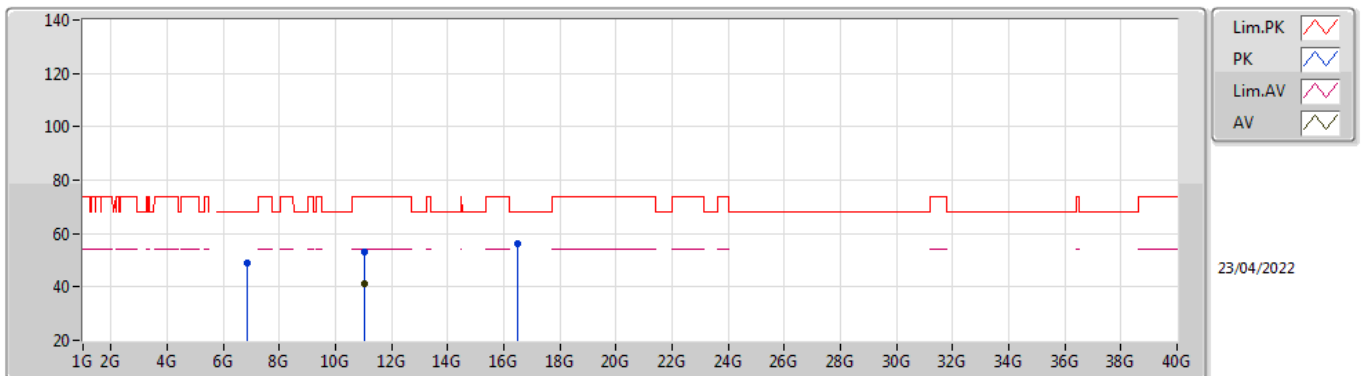

802.11ax HEW20_Nss1,(MCS0),RU 26,#RU 0_2TX

5500MHz_TX

Type	Freq (Hz)	Level (dBuV/m)	Limit (dBuV/m)	Margin (dB)	Factor (dB)	Dist (m)	Condition	Azimuth (°)	Height (m)	Comment	Raw (dBuV)	AF (dB)	CL (dB)	PA (dB)
AV	11.0086G	41.19	54.00	-12.81	14.26	3	Horizontal	10	2.15	-	26.93	38.81	9.74	34.29
PK	6.87544G	48.76	68.20	-19.44	8.97	3	Horizontal	56	1.98	-	39.79	35.90	7.76	34.69
PK	11.0224G	53.11	74.00	-20.89	14.28	3	Horizontal	10	2.15	-	38.83	38.82	9.74	34.28
PK	16.5092G	56.18	68.20	-12.02	16.25	3	Horizontal	153	1.40	-	39.93	38.88	12.04	34.67