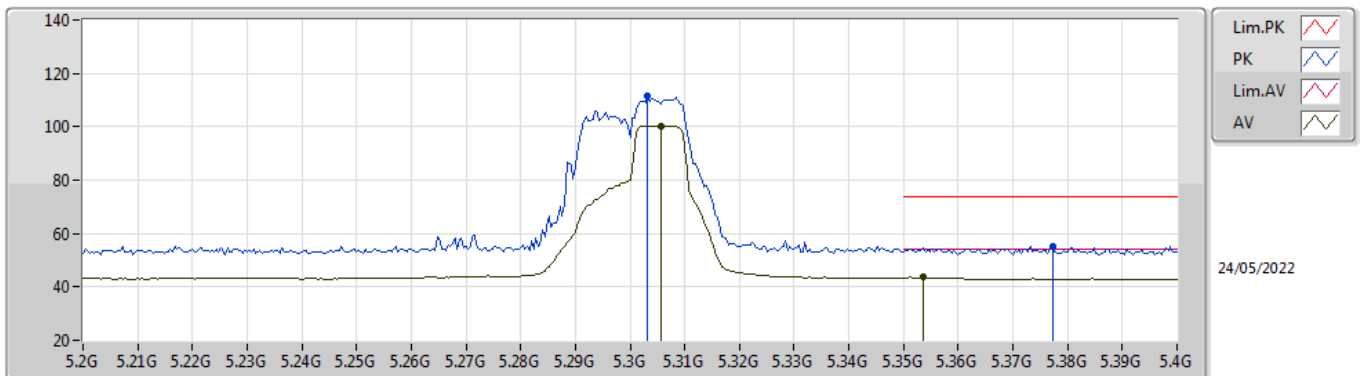

802.11ax HEW20_Nss1,(MCS0),RU 106,#RU 54_2TX

5300MHz_TX

Type	Freq (Hz)	Level (dBuV/m)	Limit (dBuV/m)	Margin (dB)	Factor (dB)	Dist (m)	Condition	Azimuth (°)	Height (m)	Comment	Raw (dBuV)	AF (dB)	CL (dB)	PA (dB)
AV	5.3056G	100.27	Inf	-Inf	5.28	3	Horizontal	115	1.60	-	94.99	33.08	6.65	34.45
AV	5.3536G	43.58	54.00	-10.42	5.17	3	Horizontal	115	1.60	-	38.41	32.91	6.71	34.45
PK	5.3032G	111.44	Inf	-Inf	5.29	3	Horizontal	115	1.60	-	106.15	33.09	6.65	34.45
PK	5.3772G	55.25	74.00	-18.75	5.23	3	Horizontal	115	1.60	-	50.02	32.95	6.73	34.45