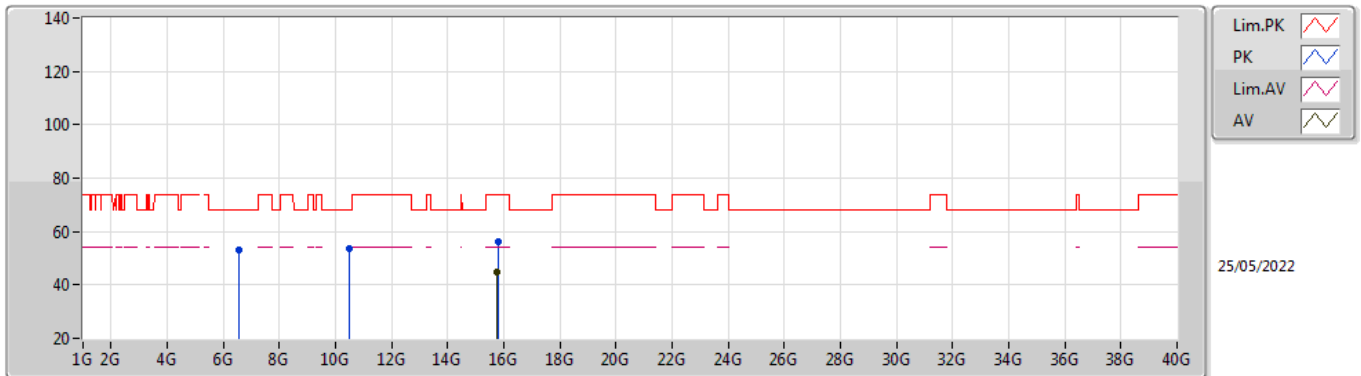

802.11ax HEW20_Nss1,(MCS0),RU 106,#RU 53_1TX(Port2)

5260MHz_TX

Type	Freq (Hz)	Level (dBuV/m)	Limit (dBuV/m)	Margin (dB)	Factor (dB)	Dist (m)	Condition	Azimuth (°)	Height (m)	Comment	Raw (dBuV)	AF (dB)	CL (dB)	PA (dB)
AV	15.7722G	44.80	54.00	-9.20	15.58	3	Horizontal	217	1.59	-	29.22	38.47	11.73	34.62
PK	6.57514G	52.93	68.20	-15.27	8.51	3	Horizontal	172	1.59	-	44.42	35.75	7.41	34.65
PK	10.51364G	53.49	68.20	-14.71	13.75	3	Horizontal	20	1.78	-	39.74	38.67	9.56	34.48
PK	15.78568G	56.35	74.00	-17.65	15.60	3	Horizontal	217	1.59	-	40.75	38.49	11.74	34.63