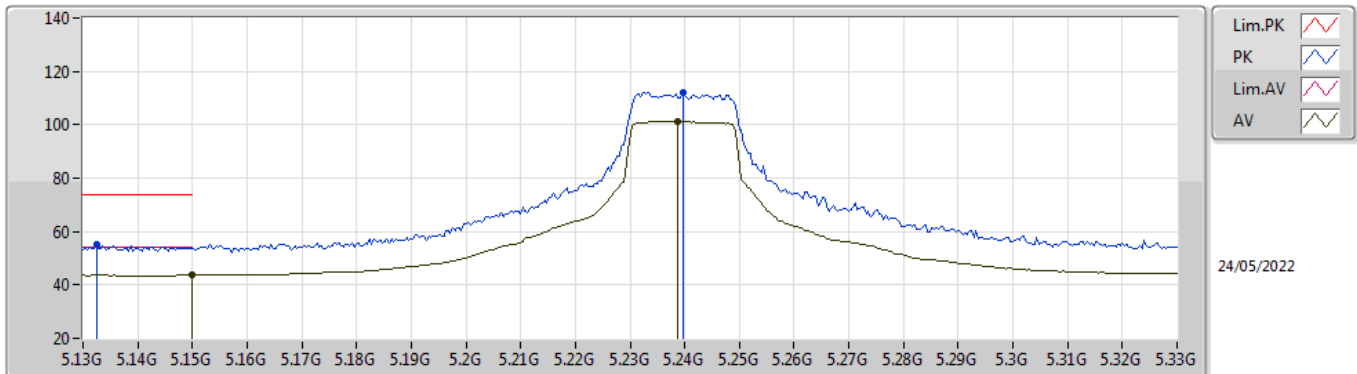

802.11ax HEW40_Nss1,(MCS0),RU 242,#RU 62_1TX(Port1)

5230MHz_TX

Type	Freq (Hz)	Level (dBuV/m)	Limit (dBuV/m)	Margin (dB)	Factor (dB)	Dist (m)	Condition	Azimuth (°)	Height (m)	Comment	Raw (dBuV)	AF (dB)	CL (dB)	PA (dB)
AV	5.15G	43.75	54.00	-10.25	5.15	3	Horizontal	113	1.63	-	38.60	33.10	6.49	34.44
AV	5.2388G	101.11	Inf	-Inf	5.05	3	Horizontal	113	1.63	-	96.06	32.92	6.57	34.44
PK	5.1324G	55.22	74.00	-18.78	5.18	3	Horizontal	113	1.63	-	50.04	33.14	6.48	34.44
PK	5.2396G	112.22	Inf	-Inf	5.06	3	Horizontal	113	1.63	-	107.16	32.92	6.58	34.44