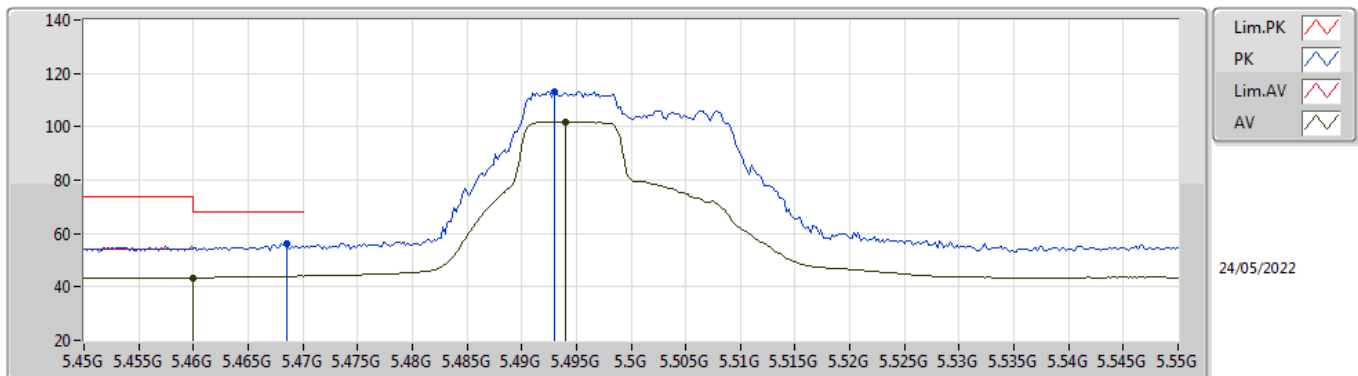

802.11ax HEW20_Nss1,(MCS0),RU 106,#RU 53_1TX(Port2)

5500MHz_TX

Type	Freq (Hz)	Level (dBuV/m)	Limit (dBuV/m)	Margin (dB)	Factor (dB)	Dist (m)	Condition	Azimuth (°)	Height (m)	Comment	Raw (dBuV)	AF (dB)	CL (dB)	PA (dB)
AV	5.46G	43.52	54.00	-10.48	5.45	3	Horizontal	247	1.40	-	38.07	33.12	6.79	34.46
AV	5.494G	101.70	Inf	-Inf	5.54	3	Horizontal	247	1.40	-	96.16	33.19	6.81	34.46
PK	5.4686G	56.27	68.20	-11.93	5.47	3	Horizontal	247	1.40	-	50.80	33.14	6.79	34.46
PK	5.493G	113.33	Inf	-Inf	5.54	3	Horizontal	247	1.40	-	107.79	33.19	6.81	34.46