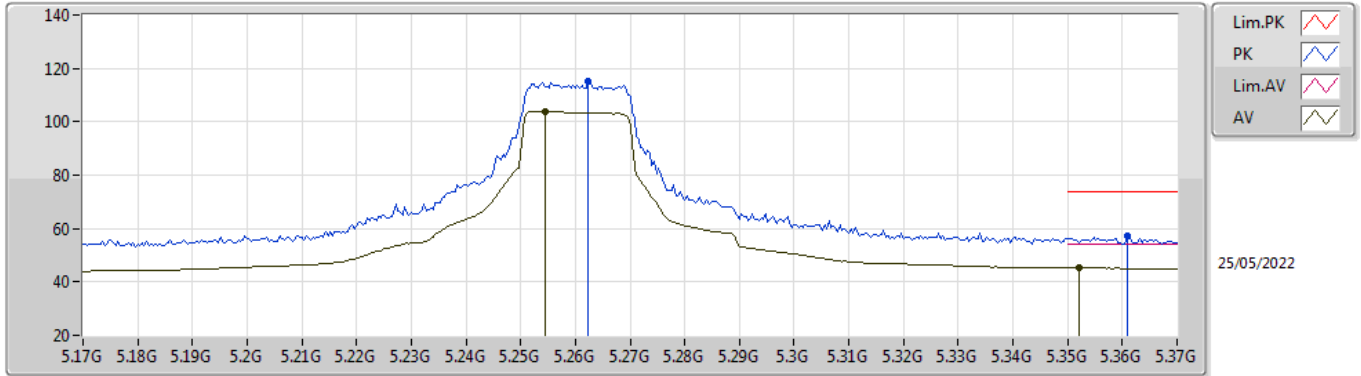

802.11ax HEW40_Nss1,(MCS0),RU 242,#RU 61_1TX(Port1)

5270MHz_TX

Type	Freq (Hz)	Level (dBuV/m)	Limit (dBuV/m)	Margin (dB)	Factor (dB)	Dist (m)	Condition	Azimuth (°)	Height (m)	Comment	Raw (dBuV)	AF (dB)	CL (dB)	PA (dB)
AV	5.2544G	103.81	Inf	-Inf	5.06	3	Vertical	209	1.50	-	98.75	32.92	6.59	34.45
AV	5.352G	45.47	54.00	-8.53	5.15	3	Vertical	209	1.50	-	40.32	32.90	6.70	34.45
PK	5.2624G	115.10	Inf	-Inf	5.10	3	Vertical	209	1.50	-	110.00	32.95	6.60	34.45
PK	5.3608G	57.20	74.00	-16.80	5.18	3	Vertical	209	1.50	-	52.02	32.92	6.71	34.45