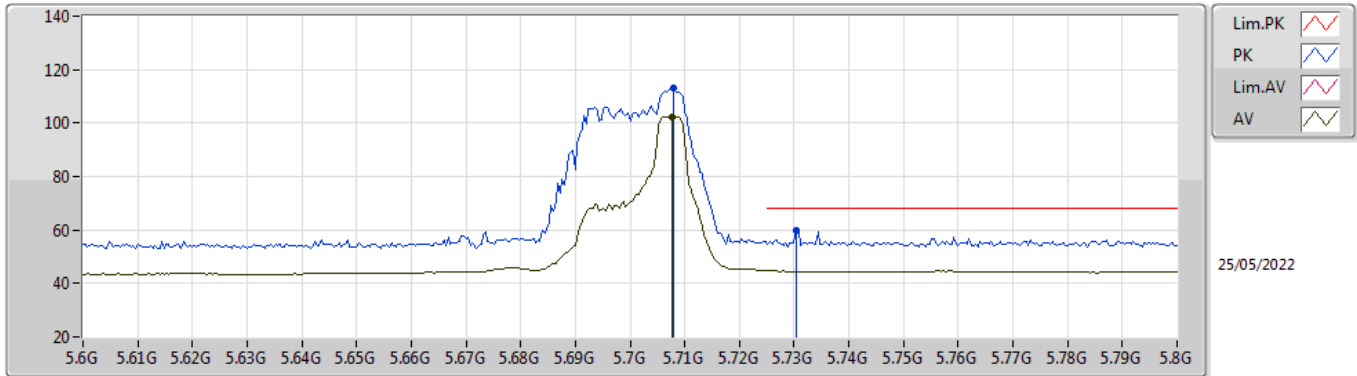

**802.11ax HEW20_Nss1,(MCS0),RU 52,#RU 40_2TX
5700MHz_TX**

Type	Freq (Hz)	Level (dBuV/m)	Limit (dBuV/m)	Margin (dB)	Factor (dB)	Dist (m)	Condition	Azimuth (°)	Height (m)	Comment	Raw (dBuV)	AF (dB)	CL (dB)	PA (dB)
AV	5.7076G	102.44	Inf	-Inf	5.88	3	Vertical	141	1.49	-	96.56	33.46	6.90	34.48
PK	5.708G	113.19	Inf	-Inf	5.88	3	Vertical	141	1.49	-	107.31	33.46	6.90	34.48
PK	5.7304G	59.75	68.20	-8.45	6.06	3	Vertical	141	1.49	-	53.69	33.64	6.91	34.49