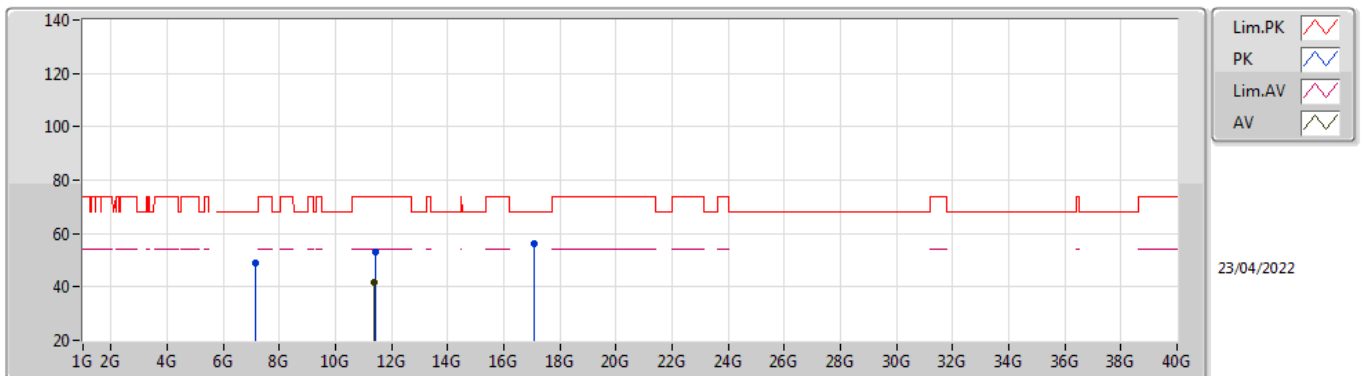

802.11ax HEW20_Nss1,(MCS0),RU 26,#RU 8_2TX

5700MHz_TX

Type	Freq (Hz)	Level (dBuV/m)	Limit (dBuV/m)	Margin (dB)	Factor (dB)	Dist (m)	Condition	Azimuth (°)	Height (m)	Comment	Raw (dBuV)	AF (dB)	CL (dB)	PA (dB)
AV	11.4008G	41.63	54.00	-12.37	14.86	3	Horizontal	37	2.73	-	26.77	39.00	9.88	34.02
PK	7.1247G	49.01	68.20	-19.19	10.06	3	Horizontal	4	1.44	-	38.95	36.70	8.11	34.75
PK	11.4266G	52.98	74.00	-21.02	14.89	3	Horizontal	37	2.73	-	38.09	39.00	9.89	34.00
PK	17.071G	56.37	68.20	-11.83	16.74	3	Horizontal	171	1.11	-	39.63	38.40	12.26	33.92