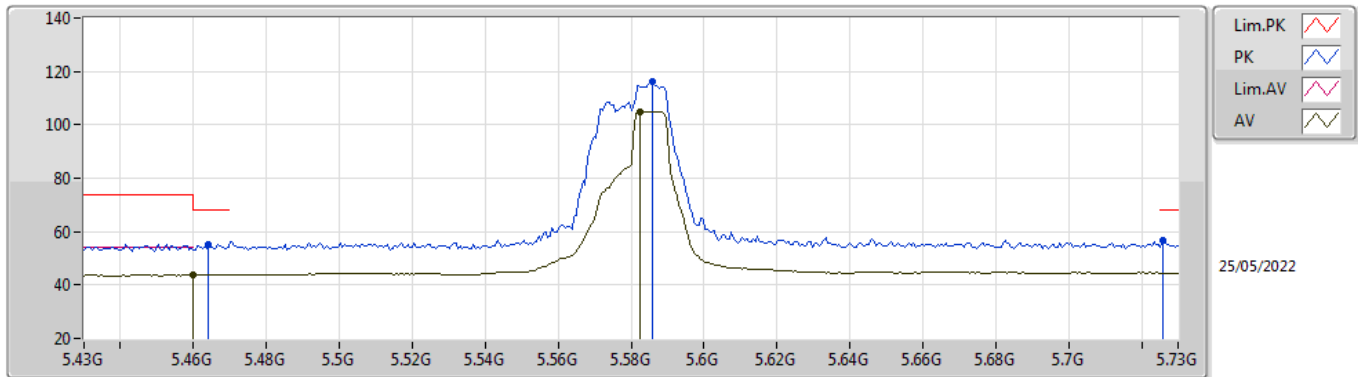

802.11ax HEW20_Nss1,(MCS0),RU 106,#RU 54_1TX(Port2)

5580MHz_TX

Type	Freq (Hz)	Level (dBuV/m)	Limit (dBuV/m)	Margin (dB)	Factor (dB)	Dist (m)	Condition	Azimuth (°)	Height (m)	Comment	Raw (dBuV)	AF (dB)	CL (dB)	PA (dB)
AV	5.46G	43.69	54.00	-10.31	5.45	3	Vertical	151	1.50	-	38.24	33.12	6.79	34.46
AV	5.5824G	105.05	Inf	-Inf	5.51	3	Vertical	151	1.50	-	99.54	33.13	6.85	34.47
PK	5.4642G	55.00	68.20	-13.20	5.46	3	Vertical	151	1.50	-	49.54	33.13	6.79	34.46
PK	5.586G	116.40	Inf	-Inf	5.52	3	Vertical	151	1.50	-	110.88	33.14	6.85	34.47
PK	5.7258G	56.61	68.20	-11.59	6.02	3	Vertical	151	1.50	-	50.59	33.61	6.90	34.49