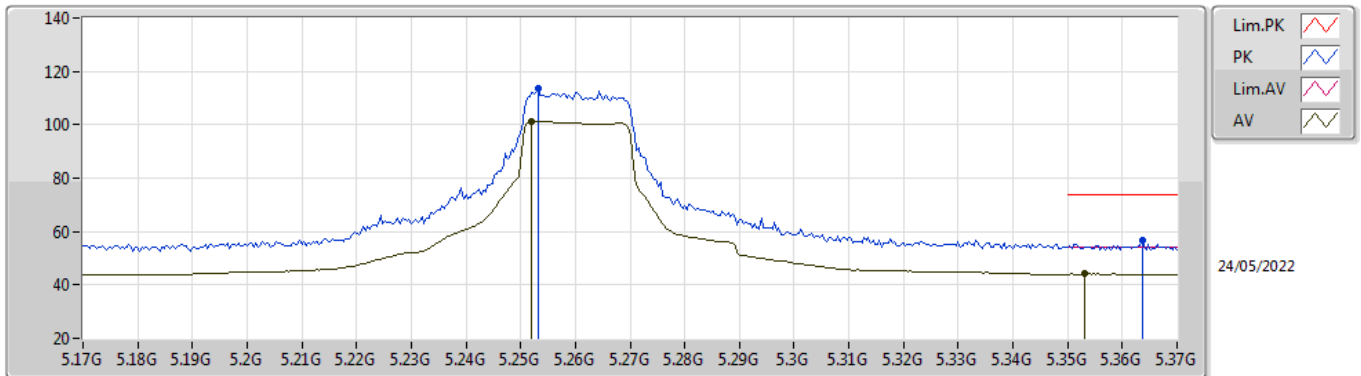

802.11ax HEW40_Nss1,(MCS0),RU 242,#RU 61_1TX(Port1)

5270MHz_TX

Type	Freq (Hz)	Level (dBuV/m)	Limit (dBuV/m)	Margin (dB)	Factor (dB)	Dist (m)	Condition	Azimuth (°)	Height (m)	Comment	Raw (dBuV)	AF (dB)	CL (dB)	PA (dB)
AV	5.252G	101.21	Inf	-Inf	5.05	3	Horizontal	114	1.72	-	96.16	32.91	6.59	34.45
AV	5.3532G	44.21	54.00	-9.79	5.17	3	Horizontal	114	1.72	-	39.04	32.91	6.71	34.45
PK	5.2532G	113.83	Inf	-Inf	5.05	3	Horizontal	114	1.72	-	108.78	32.91	6.59	34.45
PK	5.3636G	56.87	74.00	-17.13	5.20	3	Horizontal	114	1.72	-	51.67	32.93	6.72	34.45