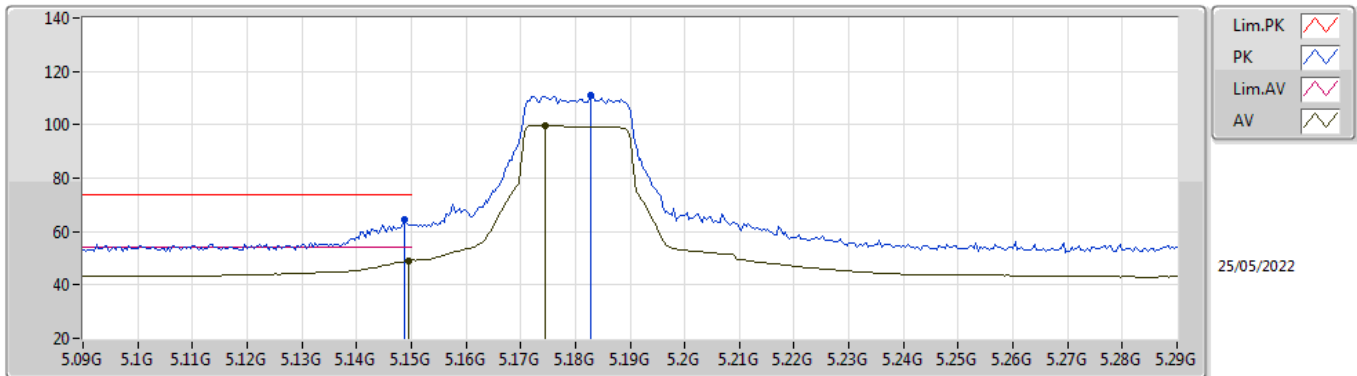

802.11ax HEW40_Nss1,(MCS0),RU 242,#RU 61_1TX(Port2)

5190MHz_TX

Type	Freq (Hz)	Level (dBuV/m)	Limit (dBuV/m)	Margin (dB)	Factor (dB)	Dist (m)	Condition	Azimuth (°)	Height (m)	Comment	Raw (dBuV)	AF (dB)	CL (dB)	PA (dB)
AV	5.1496G	49.04	54.00	-4.96	5.15	3	Horizontal	245	1.61	-	43.89	33.10	6.49	34.44
AV	5.1744G	99.62	Inf	-Inf	5.12	3	Horizontal	245	1.61	-	94.50	33.05	6.51	34.44
PK	5.1488G	64.50	74.00	-9.50	5.15	3	Horizontal	245	1.61	-	59.35	33.10	6.49	34.44
PK	5.1828G	110.81	Inf	-Inf	5.11	3	Horizontal	245	1.61	-	105.70	33.03	6.52	34.44