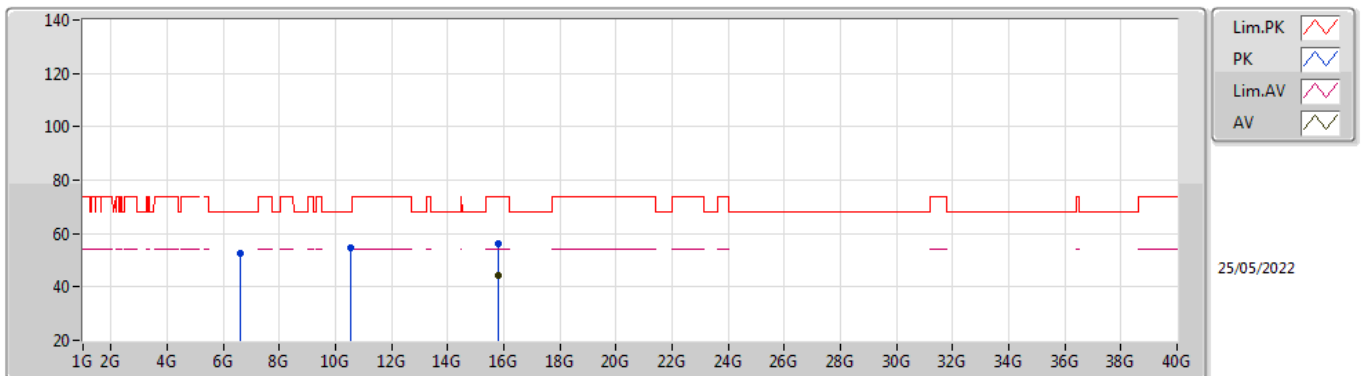

802.11ax HEW40_Nss1,(MCS0),RU 242,#RU 61_1TX(Port2)

5270MHz_TX

Type	Freq (Hz)	Level (dBuV/m)	Limit (dBuV/m)	Margin (dB)	Factor (dB)	Dist (m)	Condition	Azimuth (°)	Height (m)	Comment	Raw (dBuV)	AF (dB)	CL (dB)	PA (dB)
AV	15.80922G	44.56	54.00	-9.44	15.59	3	Horizontal	251	1.17	-	28.97	38.49	11.75	34.65
PK	6.5875G	52.37	68.20	-15.83	8.60	3	Horizontal	248	1.00	-	43.77	35.83	7.42	34.65
PK	10.54028G	54.76	68.20	-13.44	13.90	3	Horizontal	277	1.93	-	40.86	38.80	9.57	34.47
PK	15.81438G	56.39	74.00	-17.61	15.59	3	Horizontal	251	1.17	-	40.80	38.49	11.75	34.65