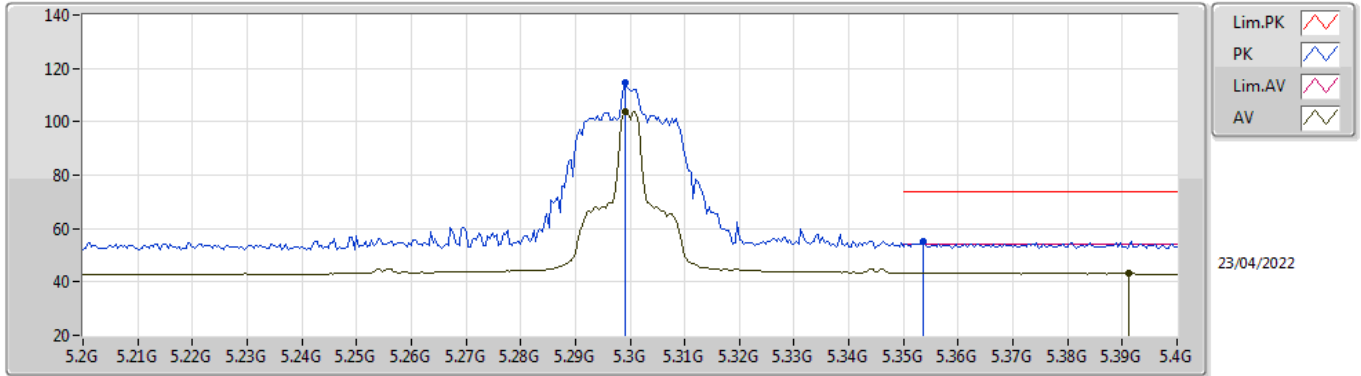

802.11ax HEW20_Nss1,(MCS0),RU 26,#RU 4_2TX

5300MHz_TX

Type	Freq (Hz)	Level (dBuV/m)	Limit (dBuV/m)	Margin (dB)	Factor (dB)	Dist (m)	Condition	Azimuth (°)	Height (m)	Comment	Raw (dBuV)	AF (dB)	CL (dB)	PA (dB)
AV	5.2992G	103.66	Inf	-Inf	5.29	3	Vertical	206	1.35	-	98.37	33.10	6.64	34.45
AV	5.3912G	43.29	54.00	-10.71	5.28	3	Vertical	206	1.35	-	38.01	32.98	6.75	34.45
PK	5.2992G	114.51	Inf	-Inf	5.29	3	Vertical	206	1.35	-	109.22	33.10	6.64	34.45
PK	5.3536G	55.40	74.00	-18.60	5.17	3	Vertical	206	1.35	-	50.23	32.91	6.71	34.45