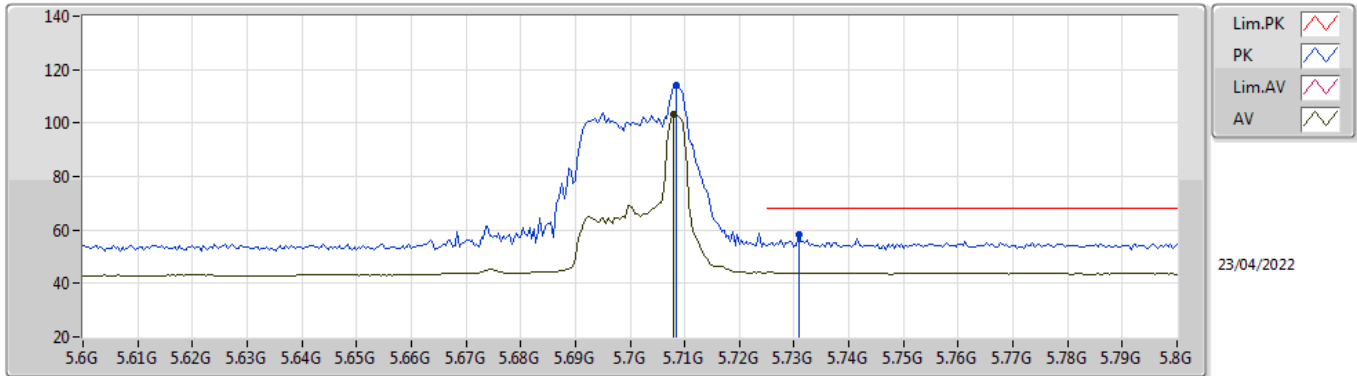

**802.11ax HEW20_Nss1,(MCS0),RU 26,#RU 8_2TX
5700MHz_TX**

Type	Freq (Hz)	Level (dBuV/m)	Limit (dBuV/m)	Margin (dB)	Factor (dB)	Dist (m)	Condition	Azimuth (°)	Height (m)	Comment	Raw (dBuV)	AF (dB)	CL (dB)	PA (dB)
AV	5.708G	103.02	Inf	-Inf	5.88	3	Vertical	153	1.50	-	97.14	33.46	6.90	34.48
PK	5.7084G	114.18	Inf	-Inf	5.88	3	Vertical	153	1.50	-	108.30	33.47	6.90	34.49
PK	5.7308G	58.04	68.20	-10.16	6.07	3	Vertical	153	1.50	-	51.97	33.65	6.91	34.49