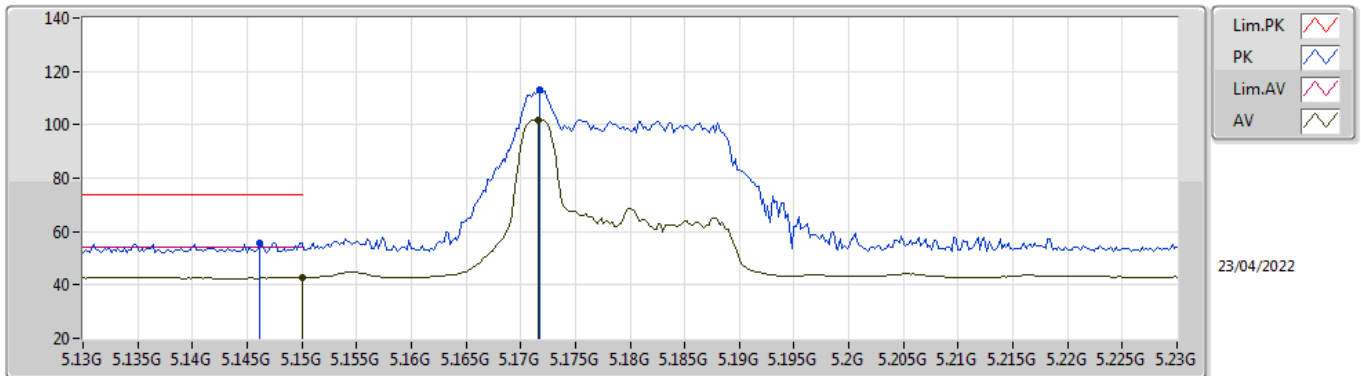

802.11ax HEW20_Nss1,(MCS0),RU 26,#RU 0_2TX

5180MHz_TX

Type	Freq (Hz)	Level (dBuV/m)	Limit (dBuV/m)	Margin (dB)	Factor (dB)	Dist (m)	Condition	Azimuth (°)	Height (m)	Comment	Raw (dBuV)	AF (dB)	CL (dB)	PA (dB)
AV	5.15G	42.71	54.00	-11.29	5.15	3	Horizontal	118	1.64	-	37.56	33.10	6.49	34.44
AV	5.1716G	101.96	Inf	-Inf	5.13	3	Horizontal	118	1.64	-	96.83	33.06	6.51	34.44
PK	5.1462G	55.85	74.00	-18.15	5.16	3	Horizontal	118	1.64	-	50.69	33.11	6.49	34.44
PK	5.1718G	113.17	Inf	-Inf	5.13	3	Horizontal	118	1.64	-	108.04	33.06	6.51	34.44