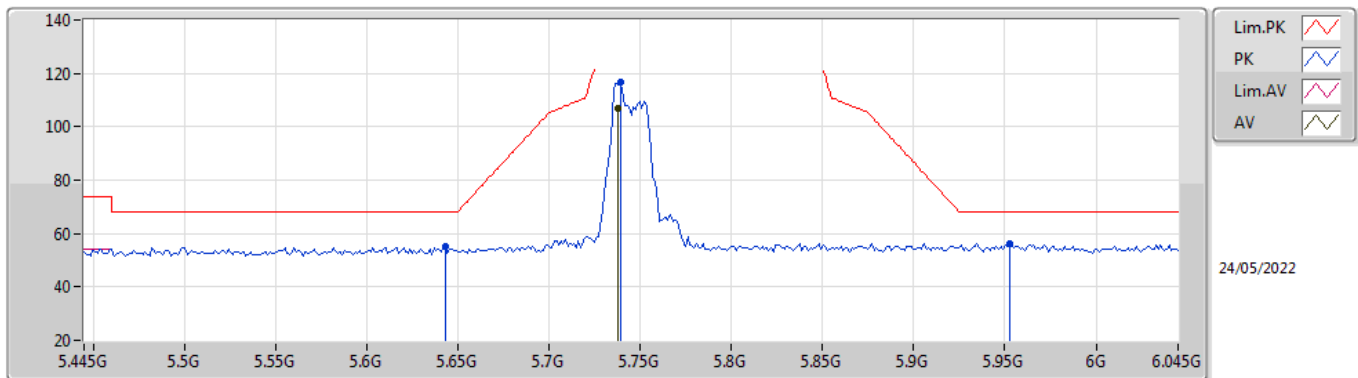

802.11ax HEW20_Nss1,(MCS0),RU 52,#RU 37_2TX
5745MHz_TX

Type	Freq (Hz)	Level (dBuV/m)	Limit (dBuV/m)	Margin (dB)	Factor (dB)	Dist (m)	Condition	Azimuth (°)	Height (m)	Comment	Raw (dBuV)	AF (dB)	CL (dB)	PA (dB)
AV	5.7378G	107.03	Inf	-Inf	6.12	3	Horizontal	130	1.67	-	100.91	33.70	6.91	34.49
PK	5.643G	55.08	68.20	-13.12	5.69	3	Horizontal	130	1.67	-	49.39	33.29	6.88	34.48
PK	5.739G	116.51	Inf	-Inf	6.13	3	Horizontal	130	1.67	-	110.38	33.71	6.91	34.49
PK	5.9526G	56.19	68.20	-12.01	6.95	3	Horizontal	130	1.67	-	49.24	34.39	7.07	34.51