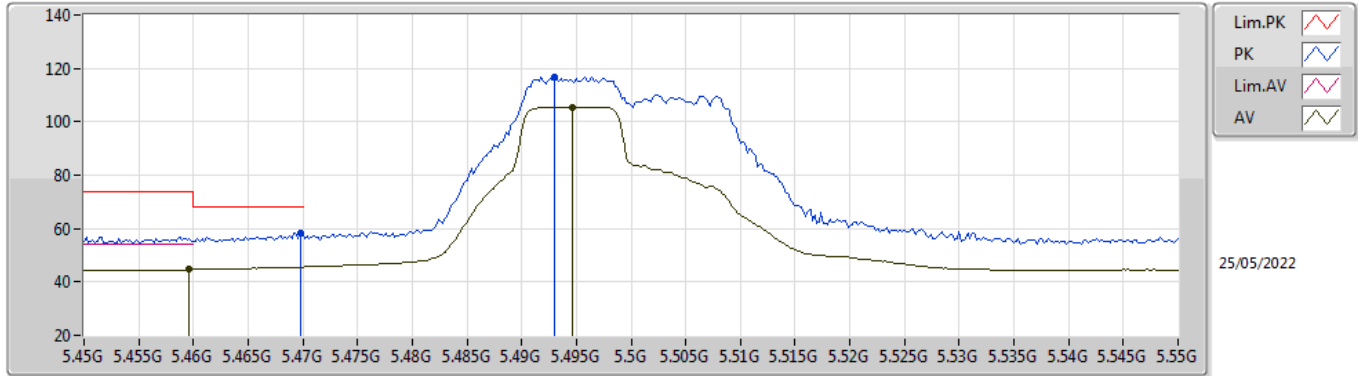

802.11ax HEW20_Nss1,(MCS0),RU 106,#RU 53_1TX(Port2)

5500MHz_TX

Type	Freq (Hz)	Level (dBuV/m)	Limit (dBuV/m)	Margin (dB)	Factor (dB)	Dist (m)	Condition	Azimuth (°)	Height (m)	Comment	Raw (dBuV)	AF (dB)	CL (dB)	PA (dB)
AV	5.4596G	44.64	54.00	-9.36	5.45	3	Vertical	151	1.54	-	39.19	33.12	6.79	34.46
AV	5.4946G	105.37	Inf	-Inf	5.54	3	Vertical	151	1.54	-	99.83	33.19	6.81	34.46
PK	5.4698G	58.51	68.20	-9.69	5.47	3	Vertical	151	1.54	-	53.04	33.14	6.79	34.46
PK	5.493G	116.66	Inf	-Inf	5.54	3	Vertical	151	1.54	-	111.12	33.19	6.81	34.46