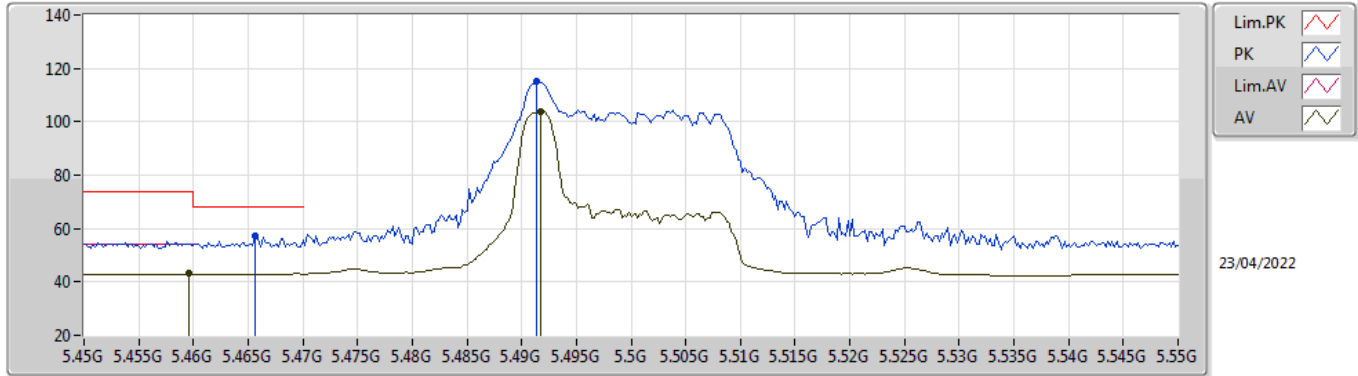

802.11ax HEW20_Nss1,(MCS0),RU 26,#RU 0_2TX

5500MHz_TX

Type	Freq (Hz)	Level (dBuV/m)	Limit (dBuV/m)	Margin (dB)	Factor (dB)	Dist (m)	Condition	Azimuth (°)	Height (m)	Comment	Raw (dBuV)	AF (dB)	CL (dB)	PA (dB)
AV	5.4596G	43.07	54.00	-10.93	5.45	3	Vertical	141	1.56	-	37.62	33.12	6.79	34.46
AV	5.4918G	103.78	Inf	-Inf	5.53	3	Vertical	141	1.56	-	98.25	33.18	6.81	34.46
PK	5.4656G	57.41	68.20	-10.79	5.46	3	Vertical	141	1.56	-	51.95	33.13	6.79	34.46
PK	5.4914G	115.14	Inf	-Inf	5.53	3	Vertical	141	1.56	-	109.61	33.18	6.81	34.46