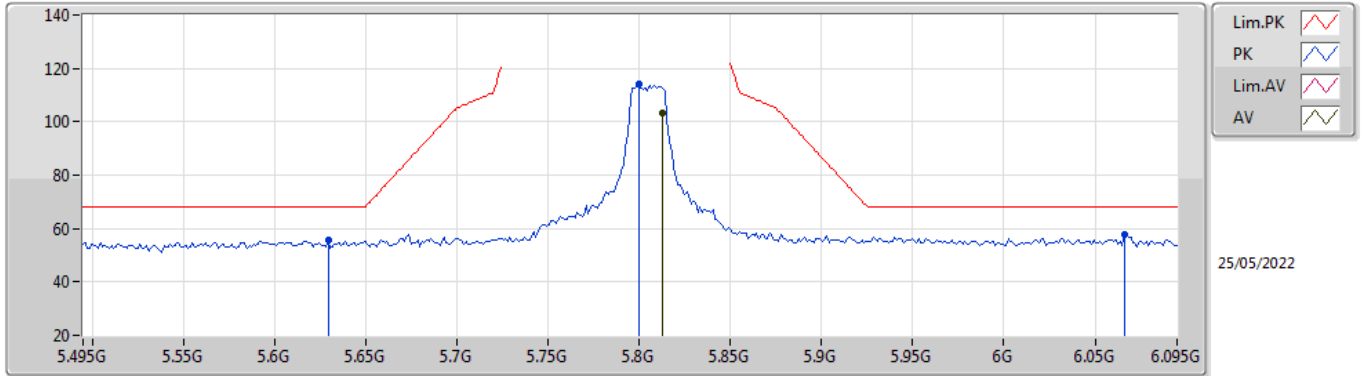

802.11ax HEW40_Nss1,(MCS0),RU 242,#RU 62_1TX(Port1)

5795MHz_TX

Type	Freq (Hz)	Level (dBuV/m)	Limit (dBuV/m)	Margin (dB)	Factor (dB)	Dist (m)	Condition	Azimuth (°)	Height (m)	Comment	Raw (dBuV)	AF (dB)	CL (dB)	PA (dB)
AV	5.813G	103.48	Inf	-Inf	6.42	3	Vertical	211	1.57	-	97.06	33.98	6.94	34.50
PK	5.6294G	55.88	68.20	-12.32	5.65	3	Vertical	211	1.57	-	50.23	33.26	6.87	34.48
PK	5.7998G	114.15	Inf	-Inf	6.33	3	Vertical	211	1.57	-	107.82	33.90	6.93	34.50
PK	6.0662G	57.84	68.20	-10.36	6.93	3	Vertical	211	1.57	-	50.91	34.34	7.13	34.54