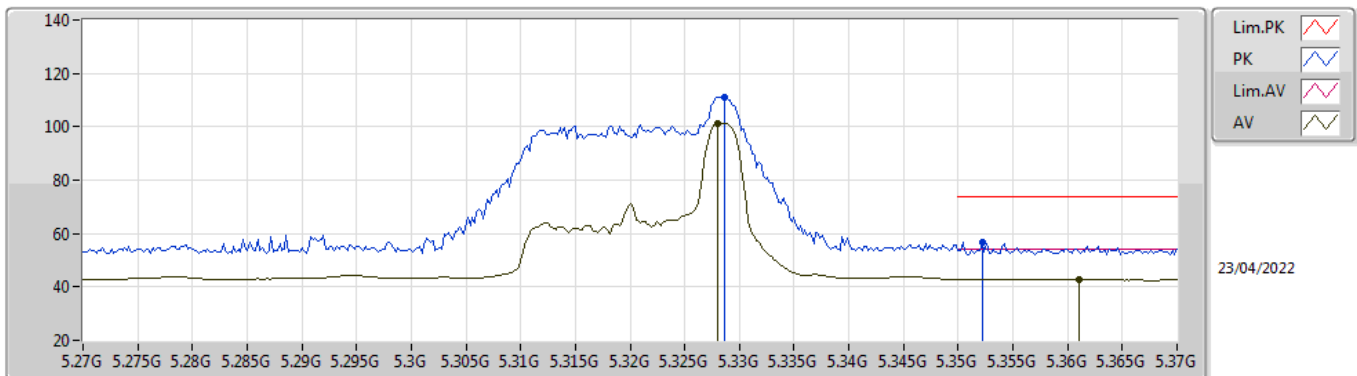

802.11ax HEW20_Nss1,(MCS0),RU 26,#RU 8_2TX

5320MHz_TX

Type	Freq (Hz)	Level (dBuV/m)	Limit (dBuV/m)	Margin (dB)	Factor (dB)	Dist (m)	Condition	Azimuth (°)	Height (m)	Comment	Raw (dBuV)	AF (dB)	CL (dB)	PA (dB)
AV	5.328G	101.32	Inf	-Inf	5.22	3	Horizontal	120	1.64	-	96.10	32.99	6.68	34.45
AV	5.361G	42.89	54.00	-11.11	5.19	3	Horizontal	120	1.64	-	37.70	32.92	6.72	34.45
PK	5.3286G	111.26	Inf	-Inf	5.22	3	Horizontal	120	1.64	-	106.04	32.99	6.68	34.45
PK	5.3522G	56.63	74.00	-17.37	5.16	3	Horizontal	120	1.64	-	51.47	32.90	6.71	34.45