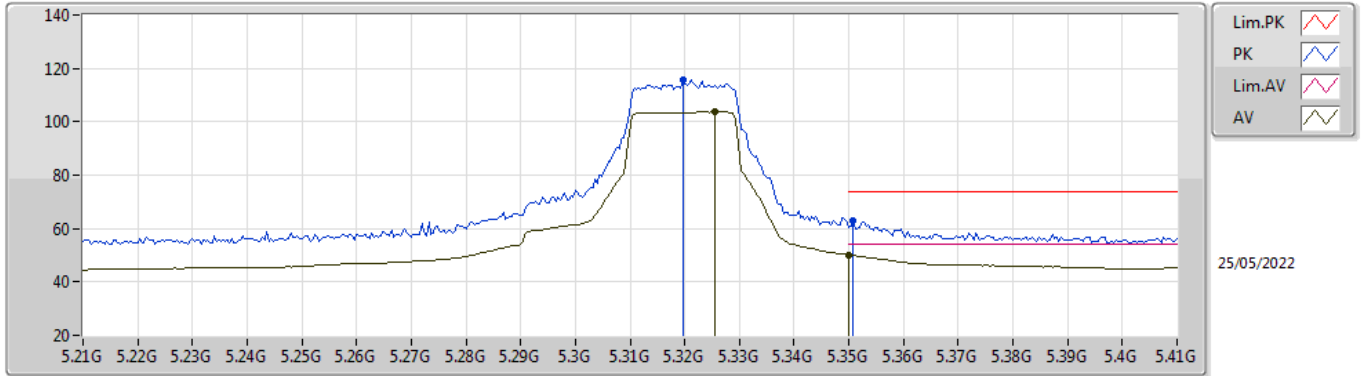

802.11ax HEW40_Nss1,(MCS0),RU 242,#RU 62_1TX(Port1)

5310MHz_TX

Type	Freq (Hz)	Level (dBuV/m)	Limit (dBuV/m)	Margin (dB)	Factor (dB)	Dist (m)	Condition	Azimuth (°)	Height (m)	Comment	Raw (dBuV)	AF (dB)	CL (dB)	PA (dB)
AV	5.3256G	103.62	Inf	-Inf	5.22	3	Vertical	209	1.59	-	98.40	33.00	6.67	34.45
AV	5.35G	50.10	54.00	-3.90	5.15	3	Vertical	209	1.59	-	44.95	32.90	6.70	34.45
PK	5.3196G	115.73	Inf	-Inf	5.24	3	Vertical	209	1.59	-	110.49	33.02	6.67	34.45
PK	5.3508G	62.77	74.00	-11.23	5.15	3	Vertical	209	1.59	-	57.62	32.90	6.70	34.45