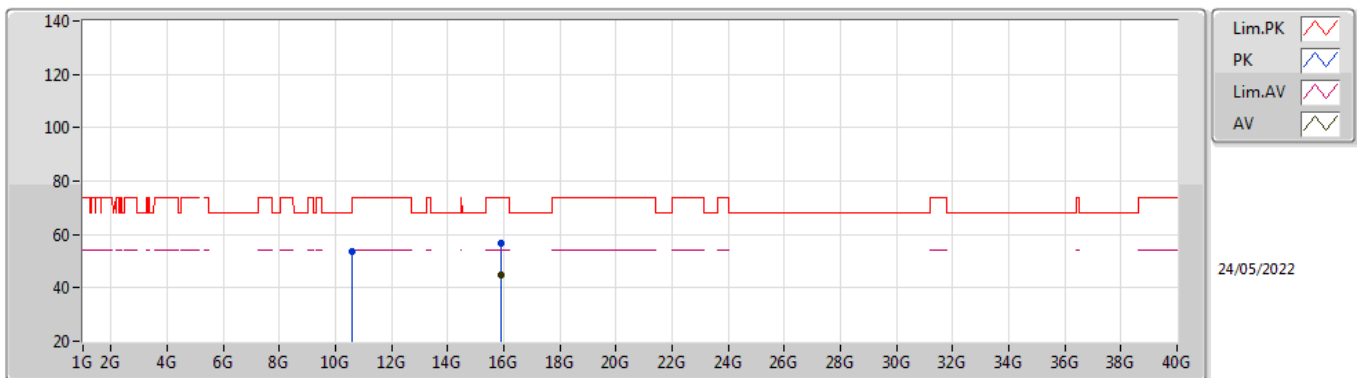

802.11ax HEW20_Nss1,(MCS0),RU 52,#RU 40_2TX
5300MHz_TX

Type	Freq (Hz)	Level (dBuV/m)	Limit (dBuV/m)	Margin (dB)	Factor (dB)	Dist (m)	Condition	Azimuth (°)	Height (m)	Comment	Raw (dBuV)	AF (dB)	CL (dB)	PA (dB)
AV	15.89192G	44.67	54.00	-9.33	15.49	3	Horizontal	290	2.95	-	29.18	38.41	11.78	34.70
PK	10.595G	53.82	68.20	-14.38	14.21	3	Horizontal	117	2.57	-	39.61	39.07	9.59	34.45
PK	15.90448G	56.69	74.00	-17.31	15.48	3	Horizontal	290	2.95	-	41.21	38.40	11.79	34.71