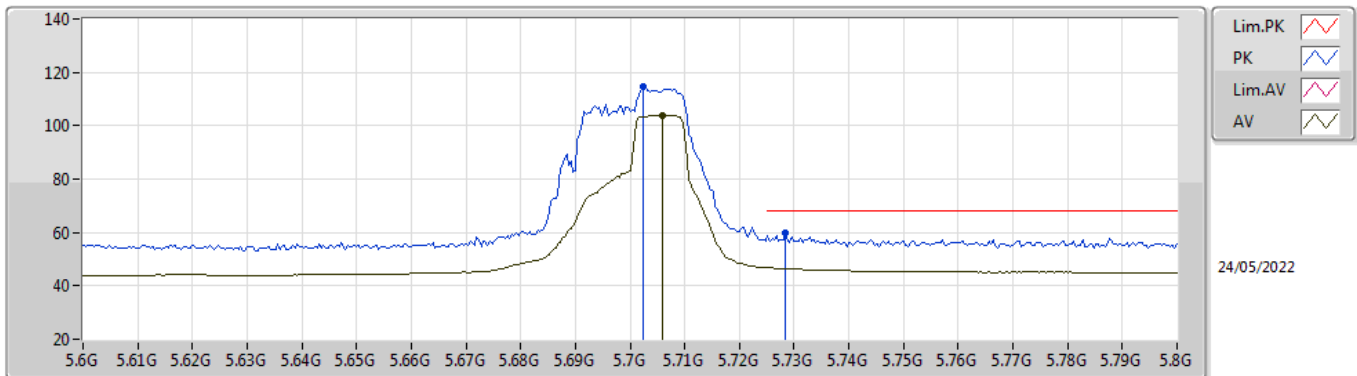

802.11ax HEW20_Nss1,(MCS0),RU 106,#RU 54_1TX(Port2)
5700MHz_TX

Type	Freq (Hz)	Level (dBuV/m)	Limit (dBuV/m)	Margin (dB)	Factor (dB)	Dist (m)	Condition	Azimuth (°)	Height (m)	Comment	Raw (dBuV)	AF (dB)	CL (dB)	PA (dB)
AV	5.706G	103.75	Inf	-Inf	5.87	3	Horizontal	249	1.12	-	97.88	33.45	6.90	34.48
PK	5.7024G	114.84	Inf	-Inf	5.84	3	Horizontal	249	1.12	-	109.00	33.42	6.90	34.48
PK	5.7284G	59.58	68.20	-8.62	6.04	3	Horizontal	249	1.12	-	53.54	33.63	6.90	34.49