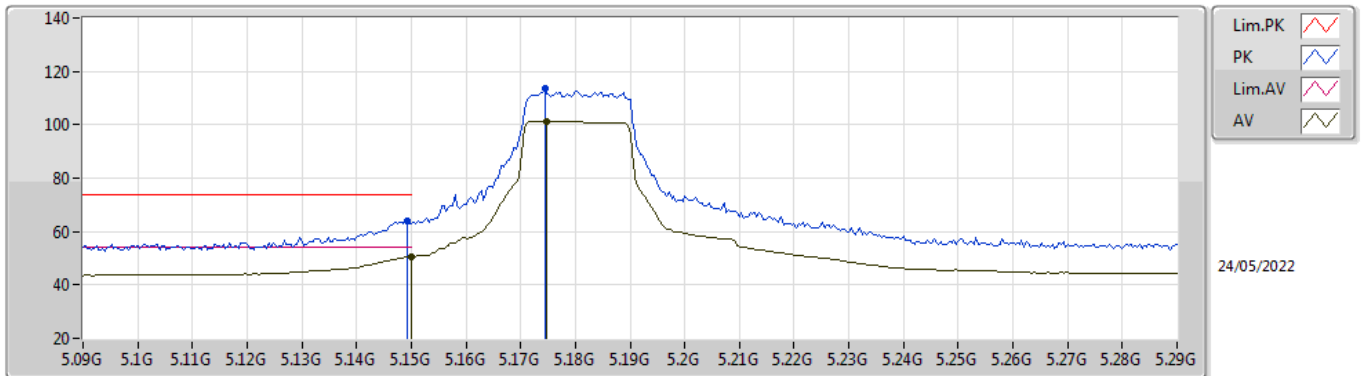

802.11ax HEW40_Nss1,(MCS0),RU 242,#RU 61_1TX(Port1)

5190MHz_TX

Type	Freq (Hz)	Level (dBuV/m)	Limit (dBuV/m)	Margin (dB)	Factor (dB)	Dist (m)	Condition	Azimuth (°)	Height (m)	Comment	Raw (dBuV)	AF (dB)	CL (dB)	PA (dB)
AV	5.15G	50.62	54.00	-3.38	5.15	3	Horizontal	118	1.73	-	45.47	33.10	6.49	34.44
AV	5.1748G	101.41	Inf	-Inf	5.12	3	Horizontal	118	1.73	-	96.29	33.05	6.51	34.44
PK	5.1492G	64.21	74.00	-9.79	5.15	3	Horizontal	118	1.73	-	59.06	33.10	6.49	34.44
PK	5.1744G	113.43	Inf	-Inf	5.12	3	Horizontal	118	1.73	-	108.31	33.05	6.51	34.44