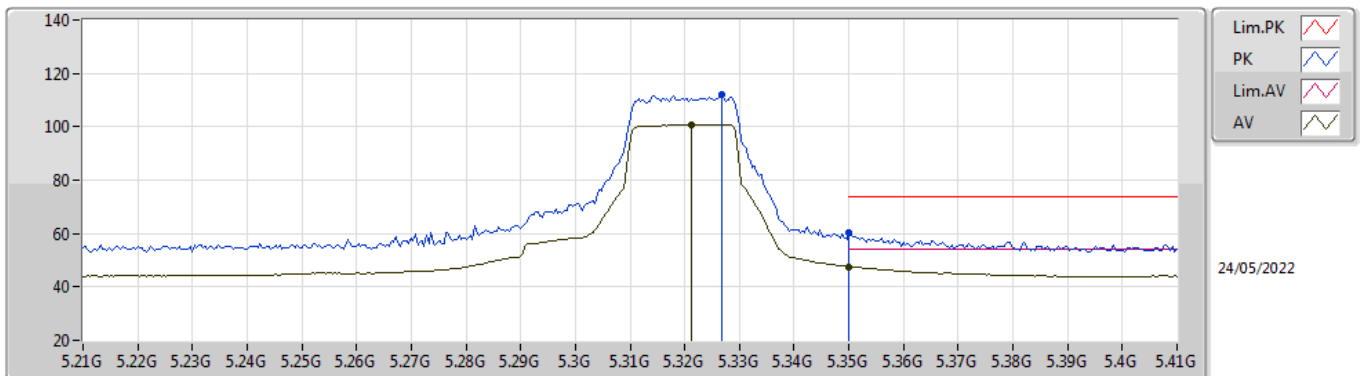

802.11ax HEW40_Nss1,(MCS0),RU 242,#RU 62_1TX(Port1)

5310MHz_TX

Type	Freq (Hz)	Level (dBuV/m)	Limit (dBuV/m)	Margin (dB)	Factor (dB)	Dist (m)	Condition	Azimuth (°)	Height (m)	Comment	Raw (dBuV)	AF (dB)	CL (dB)	PA (dB)
AV	5.3212G	100.75	Inf	-Inf	5.24	3	Horizontal	115	1.71	-	95.51	33.02	6.67	34.45
AV	5.35G	47.56	54.00	-6.44	5.15	3	Horizontal	115	1.71	-	42.41	32.90	6.70	34.45
PK	5.3268G	112.17	Inf	-Inf	5.22	3	Horizontal	115	1.71	-	106.95	32.99	6.68	34.45
PK	5.35G	60.52	74.00	-13.48	5.15	3	Horizontal	115	1.71	-	55.37	32.90	6.70	34.45