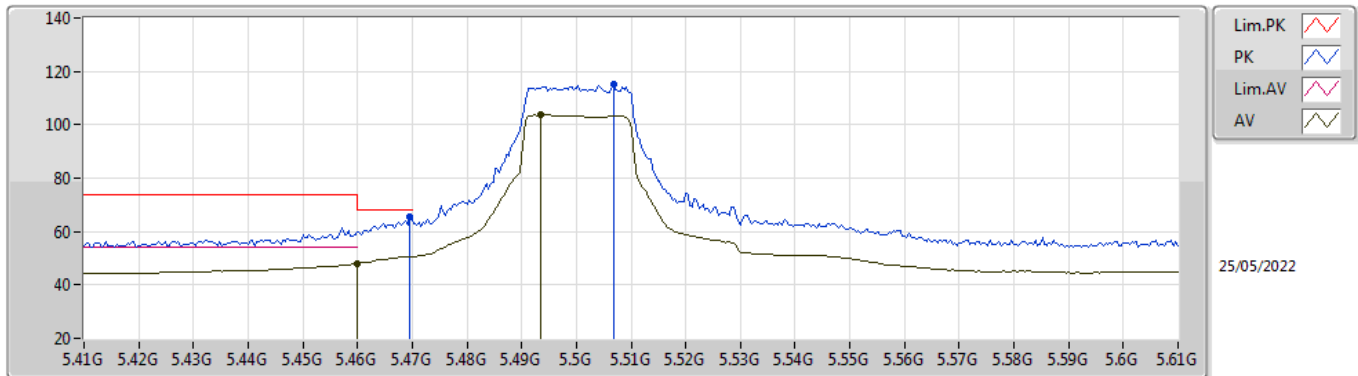

802.11ax HEW40_Nss1,(MCS0),RU 242,#RU 61_1TX(Port1)

5510MHz_TX

Type	Freq (Hz)	Level (dBuV/m)	Limit (dBuV/m)	Margin (dB)	Factor (dB)	Dist (m)	Condition	Azimuth (°)	Height (m)	Comment	Raw (dBuV)	AF (dB)	CL (dB)	PA (dB)
AV	5.46G	47.94	54.00	-6.06	5.45	3	Vertical	205	1.36	-	42.49	33.12	6.79	34.46
AV	5.4936G	103.60	Inf	-Inf	5.54	3	Vertical	205	1.36	-	98.06	33.19	6.81	34.46
PK	5.4696G	65.33	68.20	-2.87	5.47	3	Vertical	205	1.36	-	59.86	33.14	6.79	34.46
PK	5.5068G	115.18	Inf	-Inf	5.52	3	Vertical	205	1.36	-	109.66	33.17	6.81	34.46