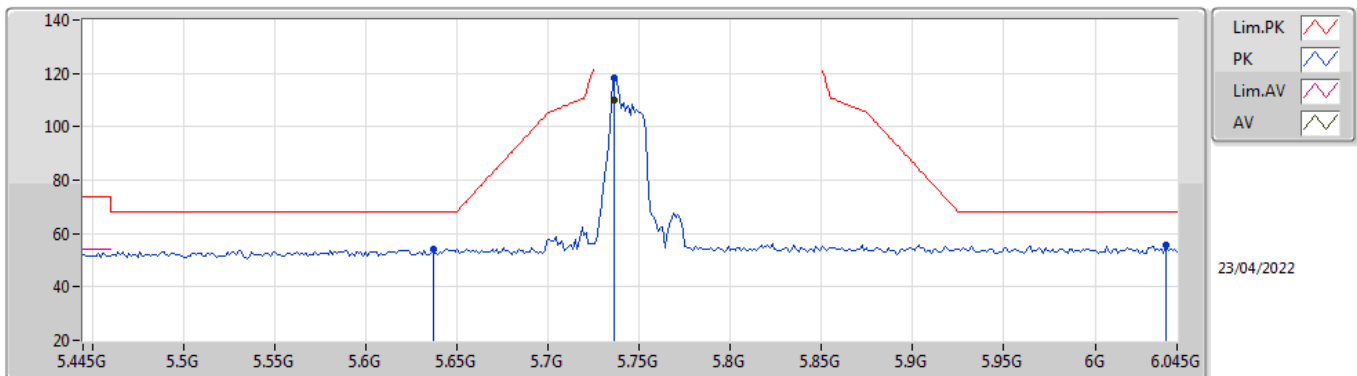

802.11ax HEW20_Nss1,(MCS0),RU 26,#RU 0_2TX

5745MHz_TX

Type	Freq (Hz)	Level (dBuV/m)	Limit (dBuV/m)	Margin (dB)	Factor (dB)	Dist (m)	Condition	Azimuth (°)	Height (m)	Comment	Raw (dBuV)	AF (dB)	CL (dB)	PA (dB)
AV	5.7366G	109.94	Inf	-Inf	6.11	3	Horizontal	141	1.50	-	103.83	33.69	6.91	34.49
PK	5.637G	54.28	68.20	-13.92	5.66	3	Horizontal	141	1.50	-	48.62	33.27	6.87	34.48
PK	5.7366G	118.13	Inf	-Inf	6.11	3	Horizontal	141	1.50	-	112.02	33.69	6.91	34.49
PK	6.039G	55.46	68.20	-12.74	6.95	3	Horizontal	141	1.50	-	48.51	34.36	7.12	34.53