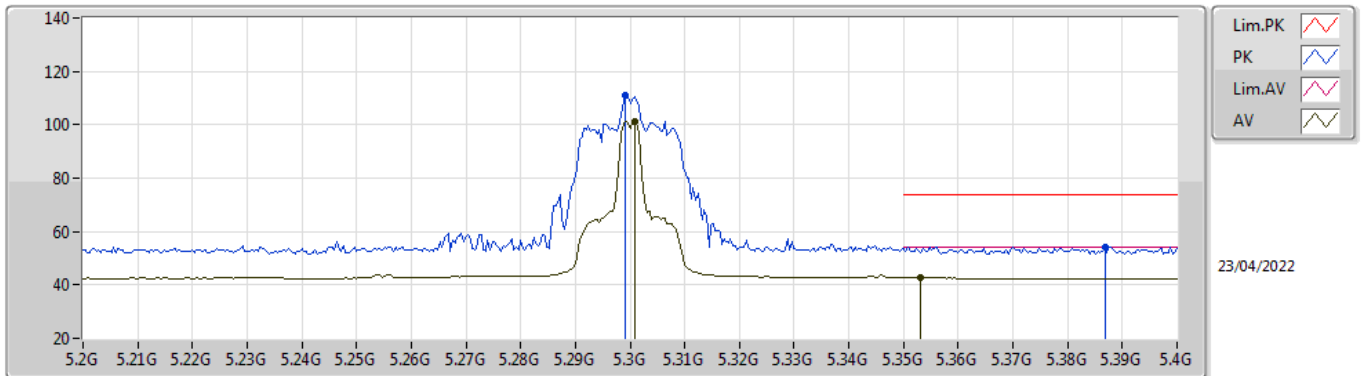

802.11ax HEW20_Nss1,(MCS0),RU 26,#RU 4_2TX

5300MHz_TX

Type	Freq (Hz)	Level (dBuV/m)	Limit (dBuV/m)	Margin (dB)	Factor (dB)	Dist (m)	Condition	Azimuth (°)	Height (m)	Comment	Raw (dBuV)	AF (dB)	CL (dB)	PA (dB)
AV	5.3008G	101.26	Inf	-Inf	5.30	3	Horizontal	118	1.59	-	95.96	33.10	6.65	34.45
AV	5.3532G	42.71	54.00	-11.29	5.17	3	Horizontal	118	1.59	-	37.54	32.91	6.71	34.45
PK	5.2992G	110.80	Inf	-Inf	5.29	3	Horizontal	118	1.59	-	105.51	33.10	6.64	34.45
PK	5.3868G	54.30	74.00	-19.70	5.26	3	Horizontal	118	1.59	-	49.04	32.97	6.74	34.45