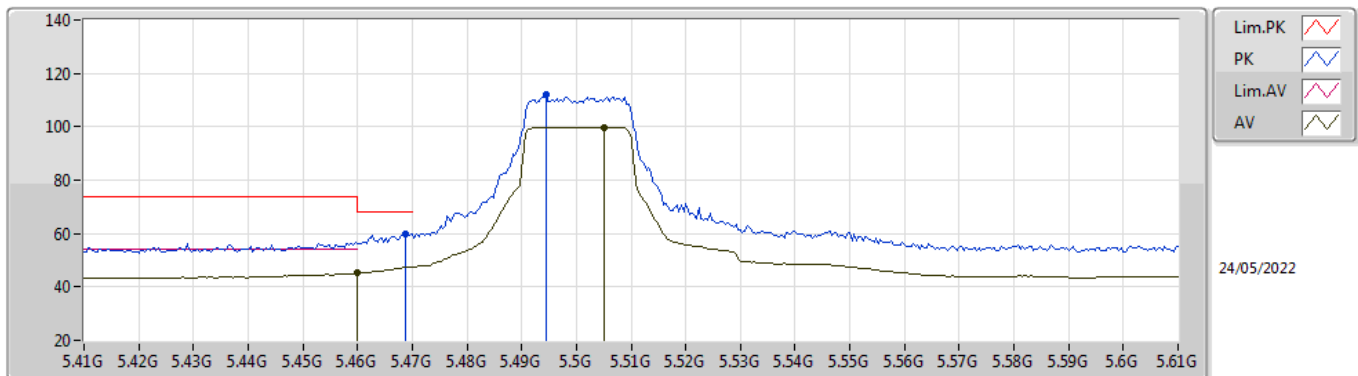

802.11ax HEW40_Nss1,(MCS0),RU 242,#RU 61_1TX(Port1)

5510MHz_TX

Type	Freq (Hz)	Level (dBuV/m)	Limit (dBuV/m)	Margin (dB)	Factor (dB)	Dist (m)	Condition	Azimuth (°)	Height (m)	Comment	Raw (dBuV)	AF (dB)	CL (dB)	PA (dB)
AV	5.46G	45.09	54.00	-8.91	5.45	3	Horizontal	117	2.86	-	39.64	33.12	6.79	34.46
AV	5.5052G	99.87	Inf	-Inf	5.53	3	Horizontal	117	2.86	-	94.34	33.18	6.81	34.46
PK	5.4688G	59.99	68.20	-8.21	5.47	3	Horizontal	117	2.86	-	54.52	33.14	6.79	34.46
PK	5.4944G	111.85	Inf	-Inf	5.54	3	Horizontal	117	2.86	-	106.31	33.19	6.81	34.46