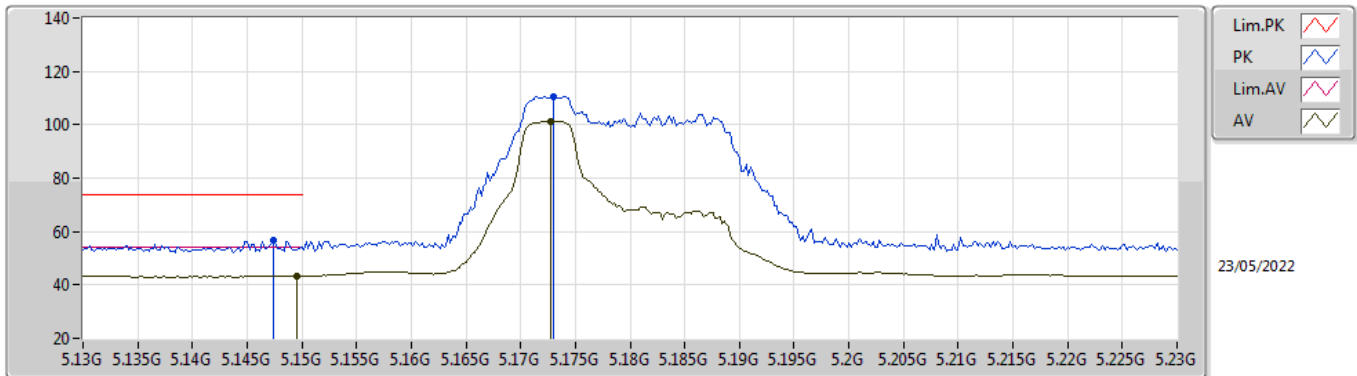

802.11ax HEW20_Nss1,(MCS0),RU 52,#RU 37_2TX

5180MHz_TX

Type	Freq (Hz)	Level (dBuV/m)	Limit (dBuV/m)	Margin (dB)	Factor (dB)	Dist (m)	Condition	Azimuth (°)	Height (m)	Comment	Raw (dBuV)	AF (dB)	CL (dB)	PA (dB)
AV	5.1496G	43.24	54.00	-10.76	5.15	3	Horizontal	116	1.73	-	38.09	33.10	6.49	34.44
AV	5.1728G	101.28	Inf	-Inf	5.12	3	Horizontal	116	1.73	-	96.16	33.05	6.51	34.44
PK	5.1474G	56.79	74.00	-17.21	5.16	3	Horizontal	116	1.73	-	51.63	33.11	6.49	34.44
PK	5.173G	110.71	Inf	-Inf	5.12	3	Horizontal	116	1.73	-	105.59	33.05	6.51	34.44