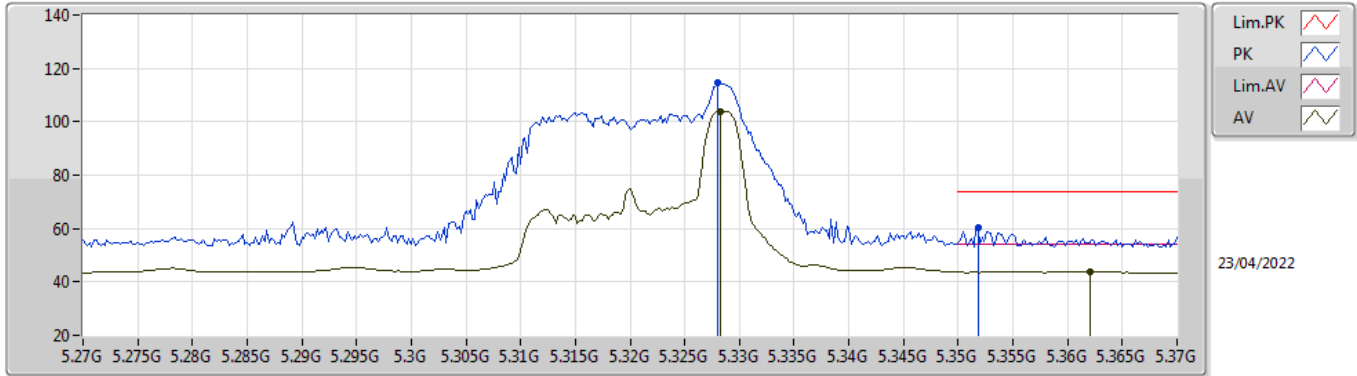

802.11ax HEW20_Nss1,(MCS0),RU 26,#RU 8_2TX

5320MHz_TX

Type	Freq (Hz)	Level (dBuV/m)	Limit (dBuV/m)	Margin (dB)	Factor (dB)	Dist (m)	Condition	Azimuth (°)	Height (m)	Comment	Raw (dBuV)	AF (dB)	CL (dB)	PA (dB)
AV	5.3282G	103.98	Inf	-Inf	5.22	3	Vertical	207	1.41	-	98.76	32.99	6.68	34.45
AV	5.362G	44.03	54.00	-9.97	5.19	3	Vertical	207	1.41	-	38.84	32.92	6.72	34.45
PK	5.328G	114.90	Inf	-Inf	5.22	3	Vertical	207	1.41	-	109.68	32.99	6.68	34.45
PK	5.3518G	60.37	74.00	-13.63	5.15	3	Vertical	207	1.41	-	55.22	32.90	6.70	34.45