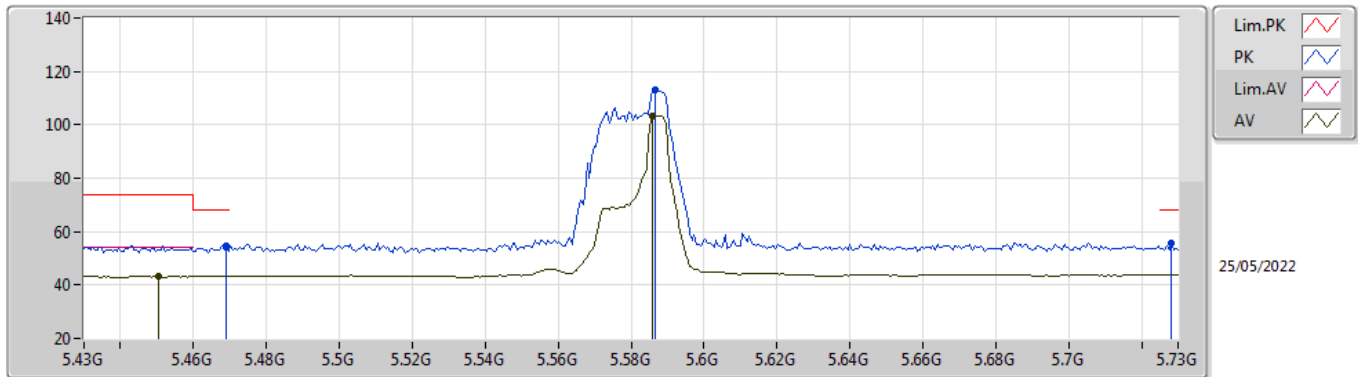

802.11ax HEW20_Nss1,(MCS0),RU 52,#RU 40_2TX

5580MHz_TX

Type	Freq (Hz)	Level (dBuV/m)	Limit (dBuV/m)	Margin (dB)	Factor (dB)	Dist (m)	Condition	Azimuth (°)	Height (m)	Comment	Raw (dBuV)	AF (dB)	CL (dB)	PA (dB)
AV	5.4504G	43.17	54.00	-10.83	5.43	3	Vertical	152	1.50	-	37.74	33.10	6.79	34.46
AV	5.586G	103.12	Inf	-Inf	5.52	3	Vertical	152	1.50	-	97.60	33.14	6.85	34.47
PK	5.469G	54.83	68.20	-13.37	5.47	3	Vertical	152	1.50	-	49.36	33.14	6.79	34.46
PK	5.5866G	113.27	Inf	-Inf	5.53	3	Vertical	152	1.50	-	107.74	33.15	6.85	34.47
PK	5.7282G	55.72	68.20	-12.48	6.04	3	Vertical	152	1.50	-	49.68	33.63	6.90	34.49