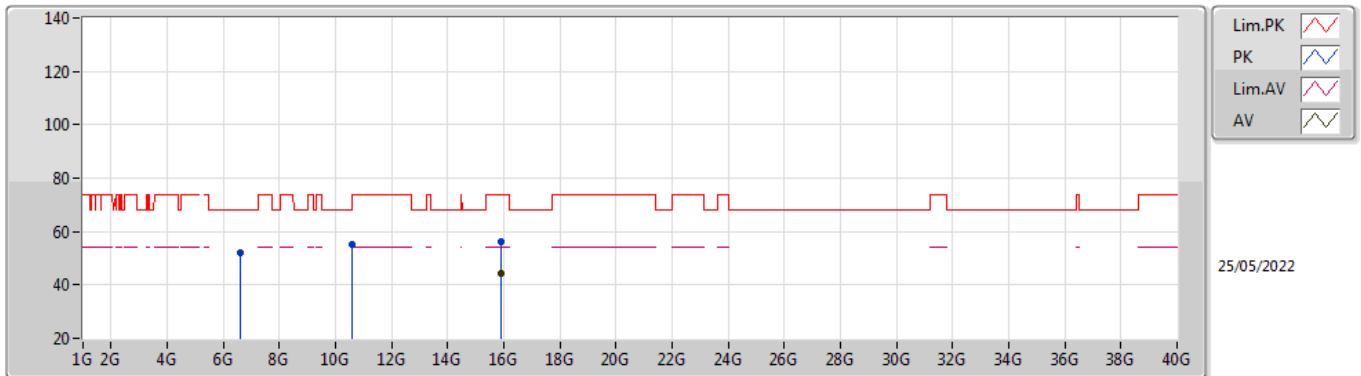

802.11ax HEW20_Nss1,(MCS0),RU 106,#RU 54_1TX(Port2)

5300MHz_TX

Type	Freq (Hz)	Level (dBuV/m)	Limit (dBuV/m)	Margin (dB)	Factor (dB)	Dist (m)	Condition	Azimuth (°)	Height (m)	Comment	Raw (dBuV)	AF (dB)	CL (dB)	PA (dB)
AV	15.89758G	44.55	54.00	-9.45	15.49	3	Horizontal	283	2.41	-	29.06	38.40	11.79	34.70
PK	6.6248G	52.11	68.20	-16.09	8.64	3	Horizontal	247	1.60	-	43.47	35.85	7.45	34.66
PK	10.59758G	54.96	68.20	-13.24	14.24	3	Horizontal	9	1.78	-	40.72	39.09	9.59	34.44
PK	15.90444G	56.14	74.00	-17.86	15.48	3	Horizontal	283	2.41	-	40.66	38.40	11.79	34.71