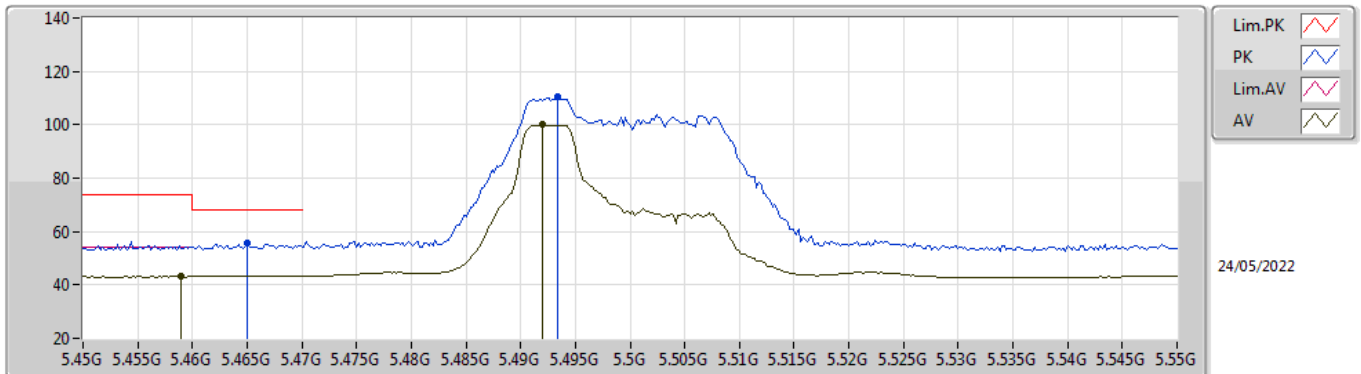

802.11ax HEW20_Nss1,(MCS0),RU 52,#RU 37_2TX

5500MHz_TX

Type	Freq (Hz)	Level (dBuV/m)	Limit (dBuV/m)	Margin (dB)	Factor (dB)	Dist (m)	Condition	Azimuth (°)	Height (m)	Comment	Raw (dBuV)	AF (dB)	CL (dB)	PA (dB)
AV	5.459G	43.16	54.00	-10.84	5.45	3	Horizontal	116	2.75	-	37.71	33.12	6.79	34.46
AV	5.492G	99.93	Inf	-Inf	5.53	3	Horizontal	116	2.75	-	94.40	33.18	6.81	34.46
PK	5.465G	55.60	68.20	-12.60	5.46	3	Horizontal	116	2.75	-	50.14	33.13	6.79	34.46
PK	5.4934G	110.36	Inf	-Inf	5.54	3	Horizontal	116	2.75	-	104.82	33.19	6.81	34.46