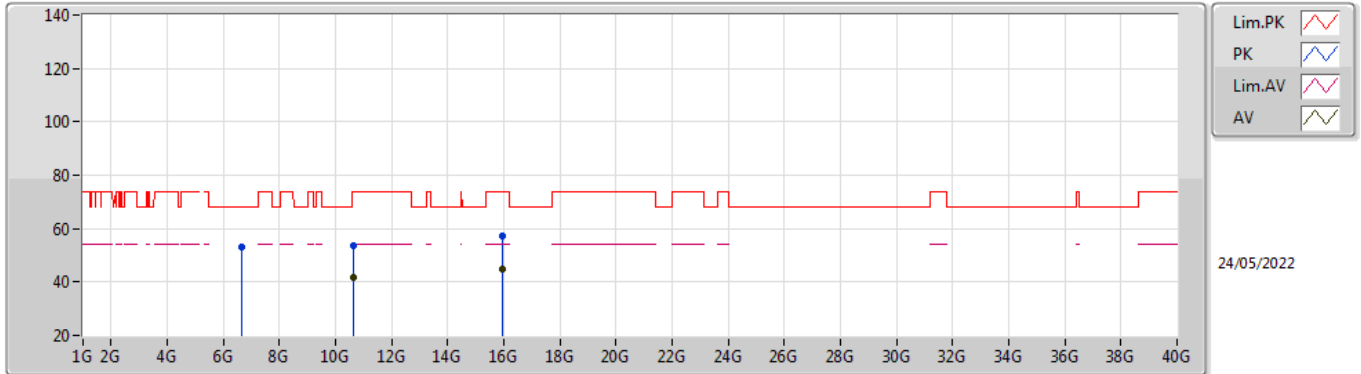

802.11ax HEW20_Nss1,(MCS0),RU 52,#RU 40_2TX
5320MHz_TX

Type	Freq (Hz)	Level (dBuV/m)	Limit (dBuV/m)	Margin (dB)	Factor (dB)	Dist (m)	Condition	Azimuth (°)	Height (m)	Comment	Raw (dBuV)	AF (dB)	CL (dB)	PA (dB)
AV	10.63104G	41.61	54.00	-12.39	14.24	3	Vertical	280	1.96	-	27.37	39.07	9.60	34.43
AV	15.96232G	44.85	54.00	-9.15	15.40	3	Vertical	18	1.61	-	29.45	38.34	11.81	34.75
PK	6.64972G	53.09	68.20	-15.11	8.62	3	Vertical	194	1.36	-	44.47	35.80	7.48	34.66
PK	10.63064G	53.70	74.00	-20.30	14.24	3	Vertical	280	1.96	-	39.46	39.07	9.60	34.43
PK	15.95384G	57.05	74.00	-16.95	15.42	3	Vertical	18	1.61	-	41.63	38.35	11.81	34.74