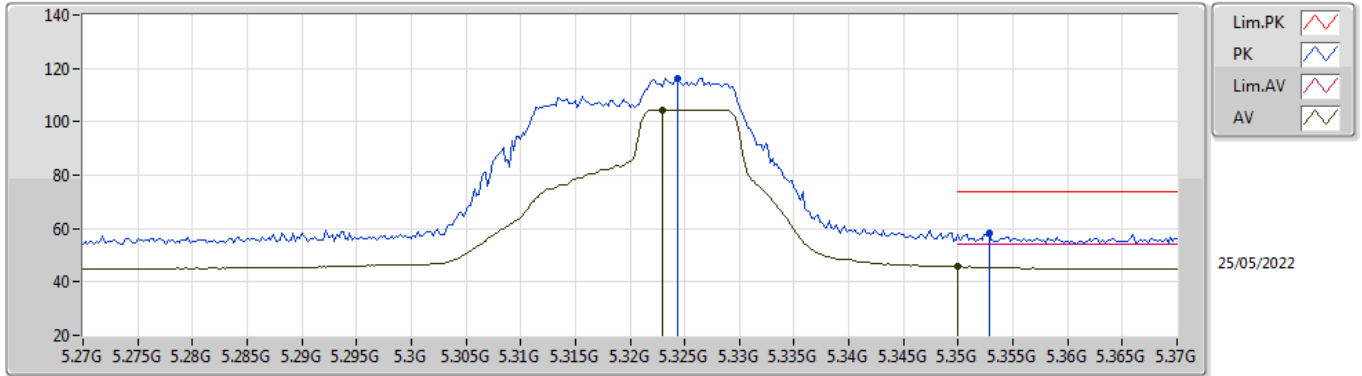

802.11ax HEW20_Nss1,(MCS0),RU 106,#RU 54_1TX(Port2)

5320MHz_TX

Type	Freq (Hz)	Level (dBuV/m)	Limit (dBuV/m)	Margin (dB)	Factor (dB)	Dist (m)	Condition	Azimuth (°)	Height (m)	Comment	Raw (dBuV)	AF (dB)	CL (dB)	PA (dB)
AV	5.323G	104.50	Inf	-Inf	5.23	3	Vertical	155	1.64	-	99.27	33.01	6.67	34.45
AV	5.35G	45.73	54.00	-8.27	5.15	3	Vertical	155	1.64	-	40.58	32.90	6.70	34.45
PK	5.3244G	116.37	Inf	-Inf	5.22	3	Vertical	155	1.64	-	111.15	33.00	6.67	34.45
PK	5.3528G	58.42	74.00	-15.58	5.17	3	Vertical	155	1.64	-	53.25	32.91	6.71	34.45