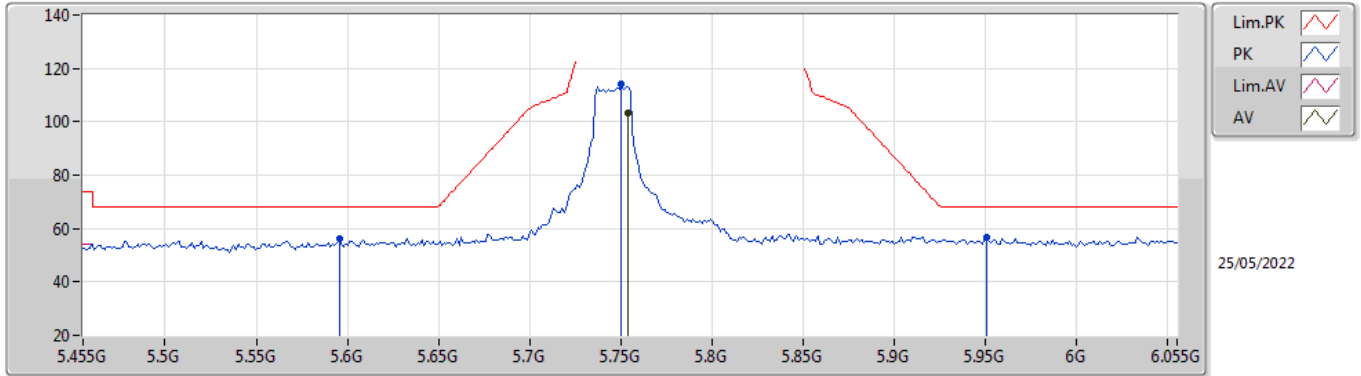

802.11ax HEW40_Nss1,(MCS0),RU 242,#RU 61_1TX(Port1)

5755MHz_TX

Type	Freq (Hz)	Level (dBuV/m)	Limit (dBuV/m)	Margin (dB)	Factor (dB)	Dist (m)	Condition	Azimuth (°)	Height (m)	Comment	Raw (dBuV)	AF (dB)	CL (dB)	PA (dB)
AV	5.7538G	103.22	Inf	-Inf	6.23	3	Vertical	212	1.48	-	96.99	33.81	6.91	34.49
PK	5.5954G	56.41	68.20	-11.79	5.57	3	Vertical	212	1.48	-	50.84	33.18	6.86	34.47
PK	5.7502G	114.18	Inf	-Inf	6.22	3	Vertical	212	1.48	-	107.96	33.80	6.91	34.49
PK	5.9506G	56.83	68.20	-11.37	6.96	3	Vertical	212	1.48	-	49.87	34.40	7.07	34.51