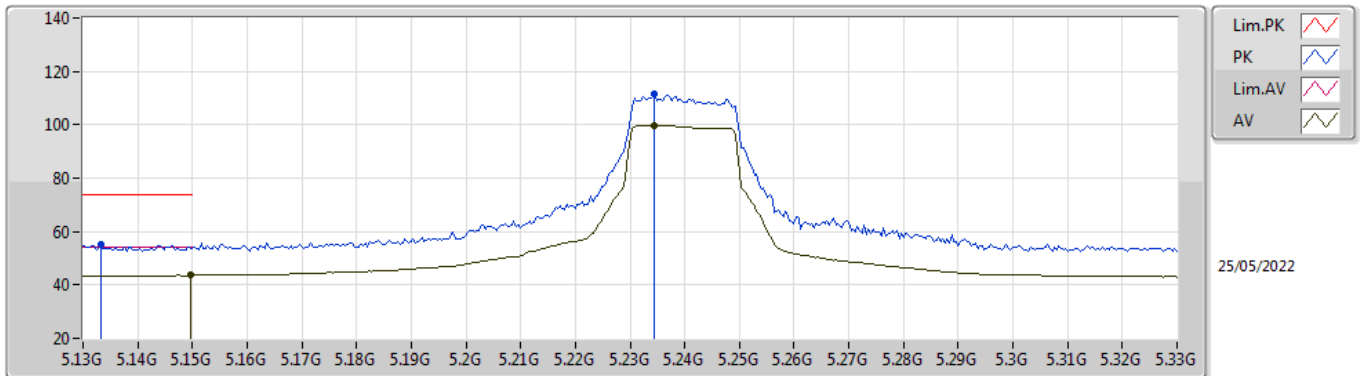

802.11ax HEW40_Nss1,(MCS0),RU 242,#RU 62_1TX(Port2)

5230MHz_TX

Type	Freq (Hz)	Level (dBuV/m)	Limit (dBuV/m)	Margin (dB)	Factor (dB)	Dist (m)	Condition	Azimuth (°)	Height (m)	Comment	Raw (dBuV)	AF (dB)	CL (dB)	PA (dB)
AV	5.1496G	43.74	54.00	-10.26	5.15	3	Horizontal	252	1.50	-	38.59	33.10	6.49	34.44
AV	5.2344G	99.87	Inf	-Inf	5.06	3	Horizontal	252	1.50	-	94.81	32.93	6.57	34.44
PK	5.1332G	55.16	74.00	-18.84	5.17	3	Horizontal	252	1.50	-	49.99	33.13	6.48	34.44
PK	5.2344G	111.32	Inf	-Inf	5.06	3	Horizontal	252	1.50	-	106.26	32.93	6.57	34.44