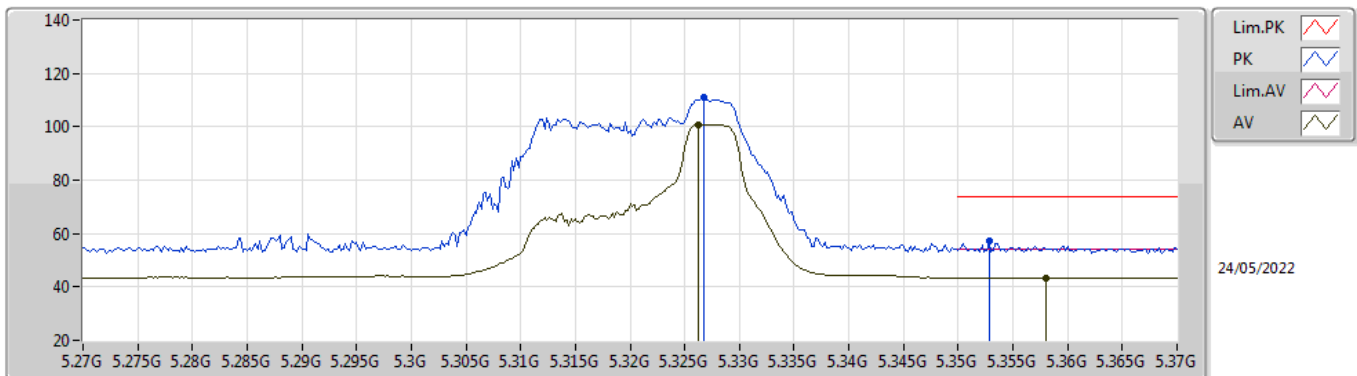

802.11ax HEW20_Nss1,(MCS0),RU 52,#RU 40_2TX

5320MHz_TX

Type	Freq (Hz)	Level (dBuV/m)	Limit (dBuV/m)	Margin (dB)	Factor (dB)	Dist (m)	Condition	Azimuth (°)	Height (m)	Comment	Raw (dBuV)	AF (dB)	CL (dB)	PA (dB)
AV	5.3262G	100.64	Inf	-Inf	5.23	3	Horizontal	115	1.70	-	95.41	33.00	6.68	34.45
AV	5.358G	43.50	54.00	-10.50	5.18	3	Horizontal	115	1.70	-	38.32	32.92	6.71	34.45
PK	5.3268G	110.80	Inf	-Inf	5.22	3	Horizontal	115	1.70	-	105.58	32.99	6.68	34.45
PK	5.3528G	57.26	74.00	-16.74	5.17	3	Horizontal	115	1.70	-	52.09	32.91	6.71	34.45