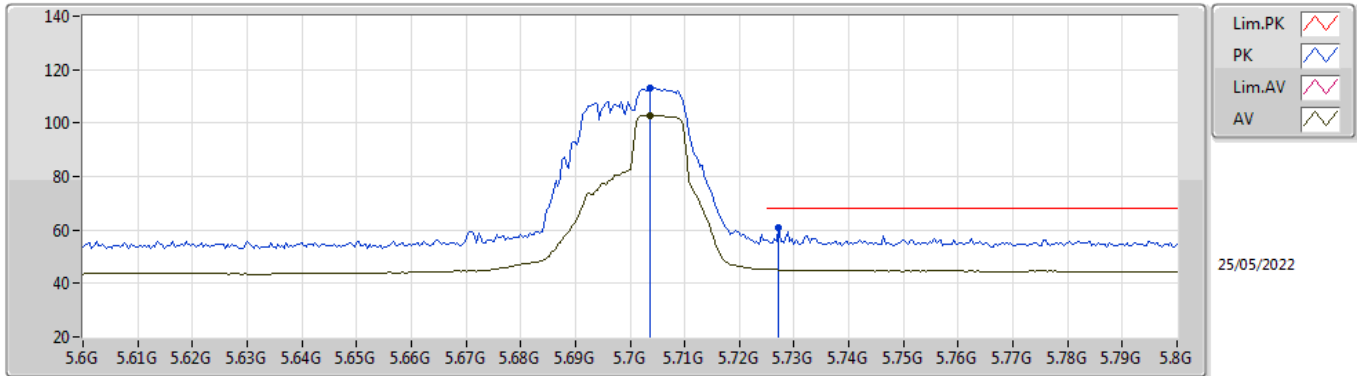

802.11ax HEW20_Nss1,(MCS0),RU 106,#RU 54_2TX
5700MHz_TX

Type	Freq (Hz)	Level (dBuV/m)	Limit (dBuV/m)	Margin (dB)	Factor (dB)	Dist (m)	Condition	Azimuth (°)	Height (m)	Comment	Raw (dBuV)	AF (dB)	CL (dB)	PA (dB)
AV	5.7036G	102.90	Inf	-Inf	5.85	3	Vertical	154	1.42	-	97.05	33.43	6.90	34.48
PK	5.7036G	113.02	Inf	-Inf	5.85	3	Vertical	154	1.42	-	107.17	33.43	6.90	34.48
PK	5.7272G	60.89	68.20	-7.31	6.03	3	Vertical	154	1.42	-	54.86	33.62	6.90	34.49