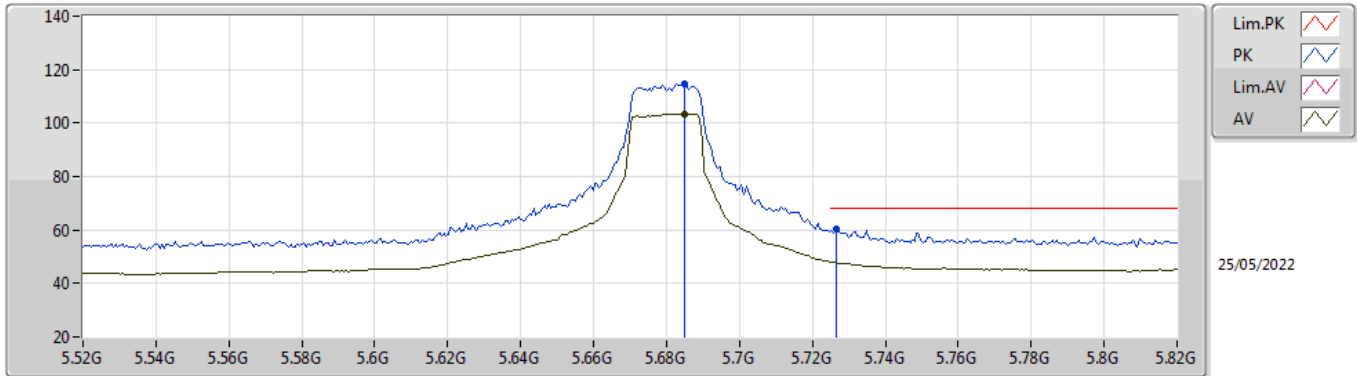

802.11ax HEW40_Nss1,(MCS0),RU 242,#RU 62_1TX(Port1)
5670MHz_TX

Type	Freq (Hz)	Level (dBuV/m)	Limit (dBuV/m)	Margin (dB)	Factor (dB)	Dist (m)	Condition	Azimuth (°)	Height (m)	Comment	Raw (dBuV)	AF (dB)	CL (dB)	PA (dB)
AV	5.685G	103.42	Inf	-Inf	5.78	3	Vertical	212	1.50	-	97.64	33.37	6.89	34.48
PK	5.685G	114.86	Inf	-Inf	5.78	3	Vertical	212	1.50	-	109.08	33.37	6.89	34.48
PK	5.7264G	60.11	68.20	-8.09	6.02	3	Vertical	212	1.50	-	54.09	33.61	6.90	34.49