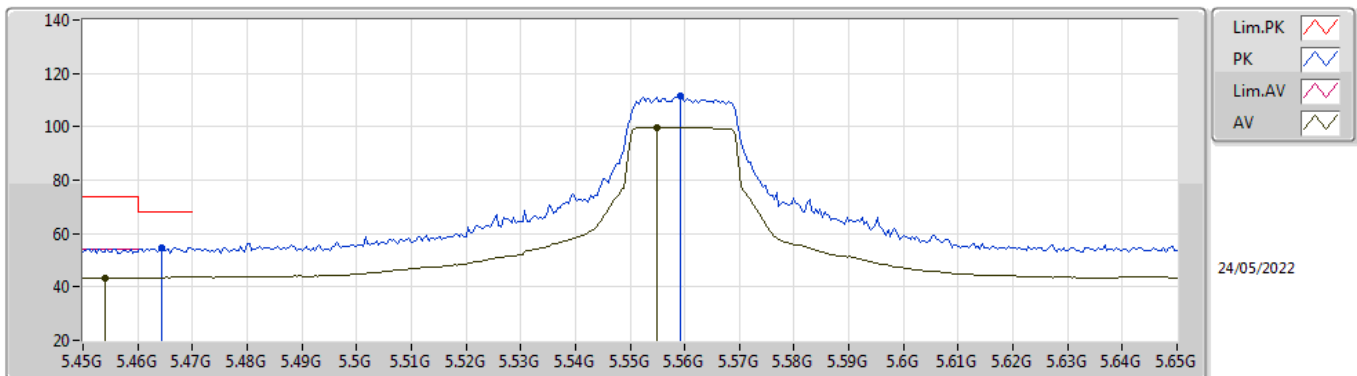

802.11ax HEW40_Nss1,(MCS0),RU 242,#RU 62_1TX(Port1)

5550MHz_TX

Type	Freq (Hz)	Level (dBuV/m)	Limit (dBuV/m)	Margin (dB)	Factor (dB)	Dist (m)	Condition	Azimuth (°)	Height (m)	Comment	Raw (dBuV)	AF (dB)	CL (dB)	PA (dB)
AV	5.454G	43.38	54.00	-10.62	5.44	3	Horizontal	118	2.82	-	37.94	33.11	6.79	34.46
AV	5.5548G	99.90	Inf	-Inf	5.39	3	Horizontal	118	2.82	-	94.51	33.02	6.84	34.47
PK	5.4644G	54.60	68.20	-13.60	5.46	3	Horizontal	118	2.82	-	49.14	33.13	6.79	34.46
PK	5.5592G	111.47	Inf	-Inf	5.41	3	Horizontal	118	2.82	-	106.06	33.04	6.84	34.47