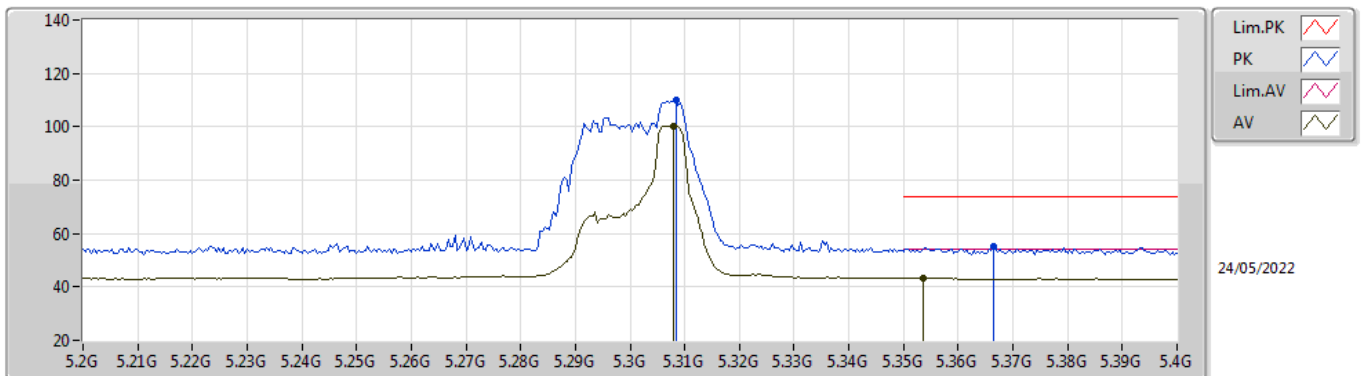

802.11ax HEW20_Nss1,(MCS0),RU 52,#RU 40_2TX

5300MHz_TX

Type	Freq (Hz)	Level (dBuV/m)	Limit (dBuV/m)	Margin (dB)	Factor (dB)	Dist (m)	Condition	Azimuth (°)	Height (m)	Comment	Raw (dBuV)	AF (dB)	CL (dB)	PA (dB)
AV	5.308G	100.41	Inf	-Inf	5.27	3	Horizontal	117	1.62	-	95.14	33.07	6.65	34.45
AV	5.3536G	43.50	54.00	-10.50	5.17	3	Horizontal	117	1.62	-	38.33	32.91	6.71	34.45
PK	5.3084G	109.86	Inf	-Inf	5.27	3	Horizontal	117	1.62	-	104.59	33.07	6.65	34.45
PK	5.3664G	55.15	74.00	-18.85	5.20	3	Horizontal	117	1.62	-	49.95	32.93	6.72	34.45