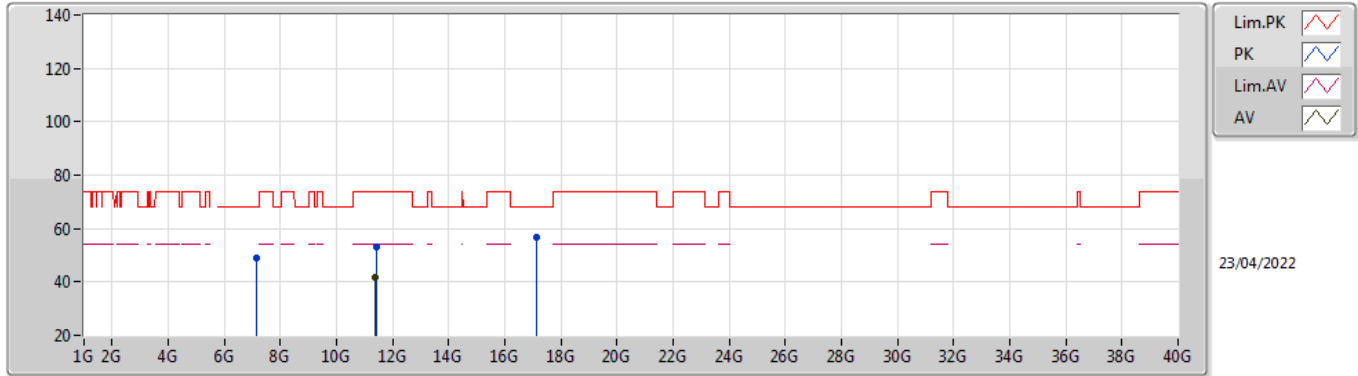

802.11ax HEW20_Nss1,(MCS0),RU 26,#RU 8_1TX(Port2)

5700MHz_TX

Type	Freq (Hz)	Level (dBuV/m)	Limit (dBuV/m)	Margin (dB)	Factor (dB)	Dist (m)	Condition	Azimuth (°)	Height (m)	Comment	Raw (dBuV)	AF (dB)	CL (dB)	PA (dB)
AV	11.4G	41.64	54.00	-12.36	14.86	3	Vertical	149	1.83	-	26.78	39.00	9.88	34.02
PK	7.12465G	49.21	68.20	-18.99	10.06	3	Vertical	288	1.29	-	39.15	36.70	8.11	34.75
PK	11.404G	53.11	74.00	-20.89	14.86	3	Vertical	149	1.83	-	38.25	39.00	9.88	34.02
PK	17.1454G	56.62	68.20	-11.58	16.72	3	Vertical	264	1.96	-	39.90	38.40	12.29	33.97