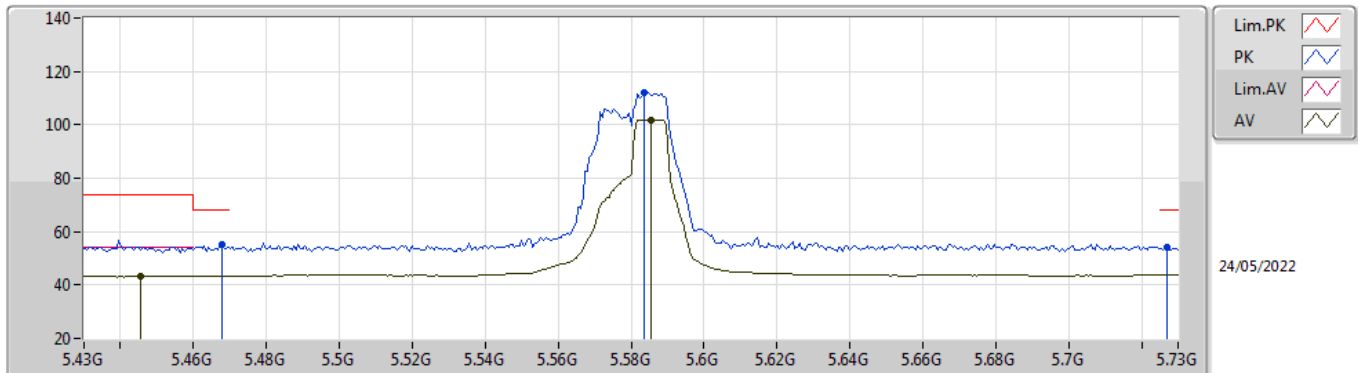

802.11ax HEW20_Nss1,(MCS0),RU 106,#RU 54_1TX(Port1)

5580MHz_TX

Type	Freq (Hz)	Level (dBuV/m)	Limit (dBuV/m)	Margin (dB)	Factor (dB)	Dist (m)	Condition	Azimuth (°)	Height (m)	Comment	Raw (dBuV)	AF (dB)	CL (dB)	PA (dB)
AV	5.4456G	43.29	54.00	-10.71	5.41	3	Horizontal	119	2.80	-	37.88	33.09	6.78	34.46
AV	5.5854G	101.84	Inf	-Inf	5.52	3	Horizontal	119	2.80	-	96.32	33.14	6.85	34.47
PK	5.4678G	55.32	68.20	-12.88	5.47	3	Horizontal	119	2.80	-	49.85	33.14	6.79	34.46
PK	5.5836G	112.00	Inf	-Inf	5.51	3	Horizontal	119	2.80	-	106.49	33.13	6.85	34.47
PK	5.727G	54.11	68.20	-14.09	6.03	3	Horizontal	119	2.80	-	48.08	33.62	6.90	34.49