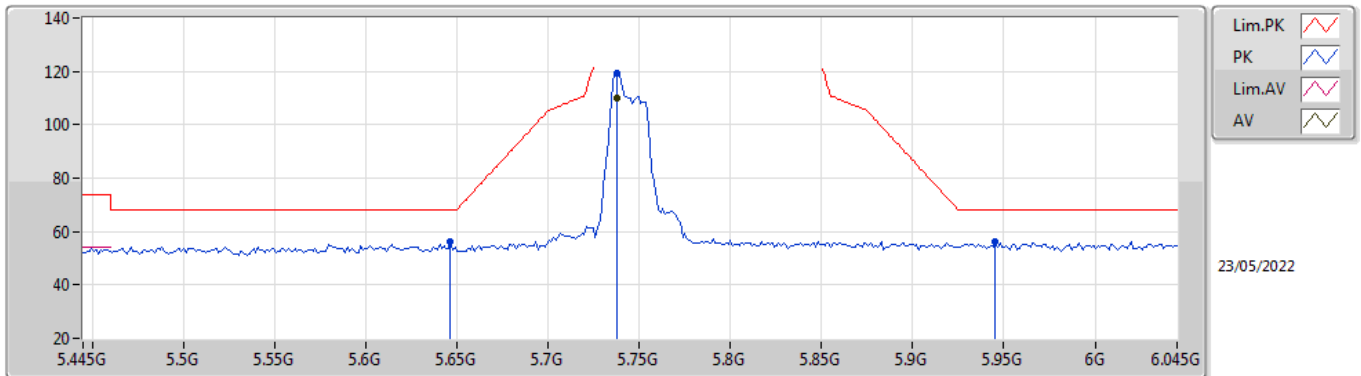

802.11ax HEW20_Nss1,(MCS0),RU 52,#RU 37_1TX(Port2)

5745MHz_TX

Type	Freq (Hz)	Level (dBuV/m)	Limit (dBuV/m)	Margin (dB)	Factor (dB)	Dist (m)	Condition	Azimuth (°)	Height (m)	Comment	Raw (dBuV)	AF (dB)	CL (dB)	PA (dB)
AV	5.7378G	109.79	Inf	-Inf	6.12	3	Horizontal	248	1.02	-	103.67	33.70	6.91	34.49
PK	5.6466G	55.96	68.20	-12.24	5.69	3	Horizontal	248	1.02	-	50.27	33.29	6.88	34.48
PK	5.7378G	119.20	Inf	-Inf	6.12	3	Horizontal	248	1.02	-	113.08	33.70	6.91	34.49
PK	5.9454G	56.10	68.20	-12.10	6.92	3	Horizontal	248	1.02	-	49.18	34.37	7.06	34.51