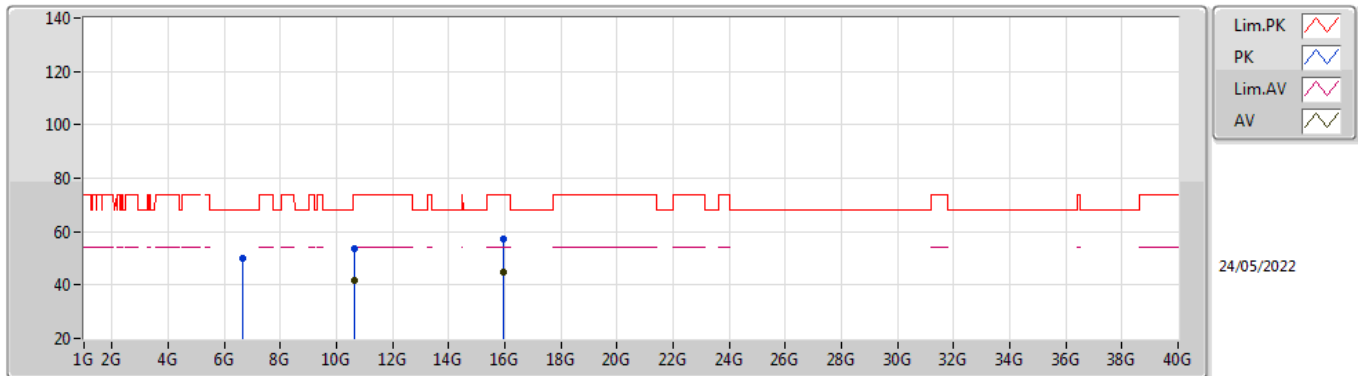

802.11ax HEW20_Nss1,(MCS0),RU 52,#RU 40_1TX(Port2)

5320MHz_TX

Type	Freq (Hz)	Level (dBuV/m)	Limit (dBuV/m)	Margin (dB)	Factor (dB)	Dist (m)	Condition	Azimuth (°)	Height (m)	Comment	Raw (dBuV)	AF (dB)	CL (dB)	PA (dB)
AV	10.64444G	41.70	54.00	-12.30	14.24	3	Horizontal	25	1.43	-	27.46	39.06	9.61	34.43
AV	15.95136G	44.79	54.00	-9.21	15.42	3	Horizontal	350	1.45	-	29.37	38.35	11.81	34.74
PK	6.65018G	50.04	68.20	-18.16	8.62	3	Horizontal	248	1.64	-	41.42	35.80	7.48	34.66
PK	10.64696G	53.49	74.00	-20.51	14.23	3	Horizontal	25	1.43	-	39.26	39.05	9.61	34.43
PK	15.95584G	57.19	74.00	-16.81	15.41	3	Horizontal	350	1.45	-	41.78	38.34	11.81	34.74