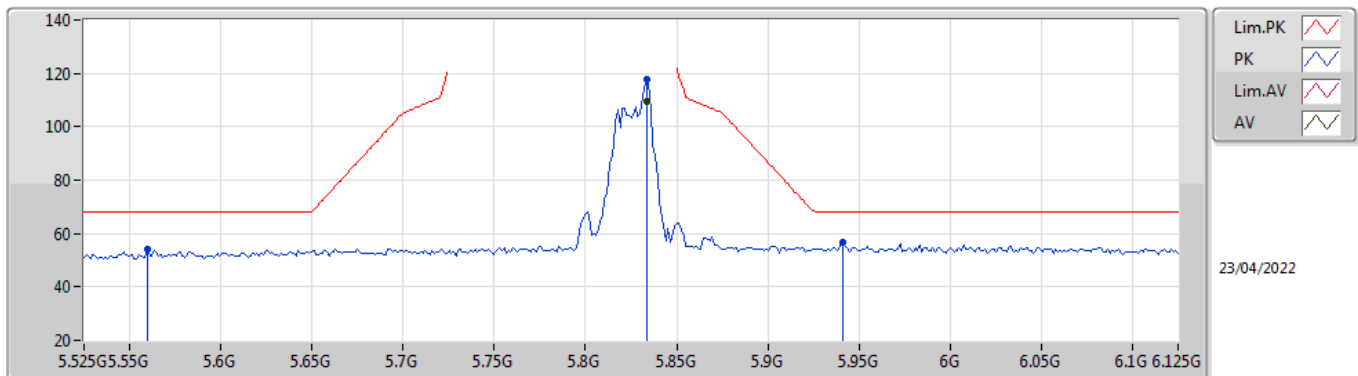

802.11ax HEW20_Nss1,(MCS0),RU 26,#RU 8_1TX(Port1)

5825MHz_TX

Type	Freq (Hz)	Level (dBuV/m)	Limit (dBuV/m)	Margin (dB)	Factor (dB)	Dist (m)	Condition	Azimuth (°)	Height (m)	Comment	Raw (dBuV)	AF (dB)	CL (dB)	PA (dB)
AV	5.8334G	109.25	Inf	-Inf	6.56	3	Horizontal	158	1.66	-	102.69	34.10	6.96	34.50
PK	5.5598G	54.07	68.20	-14.13	5.41	3	Horizontal	158	1.66	-	48.66	33.04	6.84	34.47
PK	5.8334G	117.51	Inf	-Inf	6.56	3	Horizontal	158	1.66	-	110.95	34.10	6.96	34.50
PK	5.9414G	56.56	68.20	-11.64	6.90	3	Horizontal	158	1.66	-	49.66	34.35	7.06	34.51