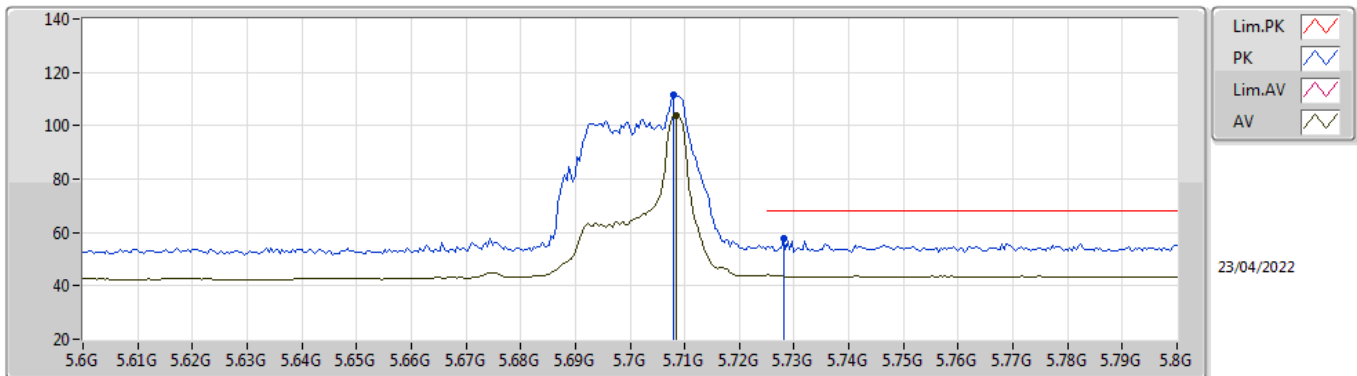

802.11ax HEW20_Nss1,(MCS0),RU 26,#RU 8_1TX(Port2)
5700MHz_TX

Type	Freq (Hz)	Level (dBuV/m)	Limit (dBuV/m)	Margin (dB)	Factor (dB)	Dist (m)	Condition	Azimuth (°)	Height (m)	Comment	Raw (dBuV)	AF (dB)	CL (dB)	PA (dB)
AV	5.7084G	103.70	Inf	-Inf	5.88	3	Horizontal	252	1.12	-	97.82	33.47	6.90	34.49
PK	5.708G	111.59	Inf	-Inf	5.88	3	Horizontal	252	1.12	-	105.71	33.46	6.90	34.48
PK	5.728G	57.53	68.20	-10.67	6.03	3	Horizontal	252	1.12	-	51.50	33.62	6.90	34.49