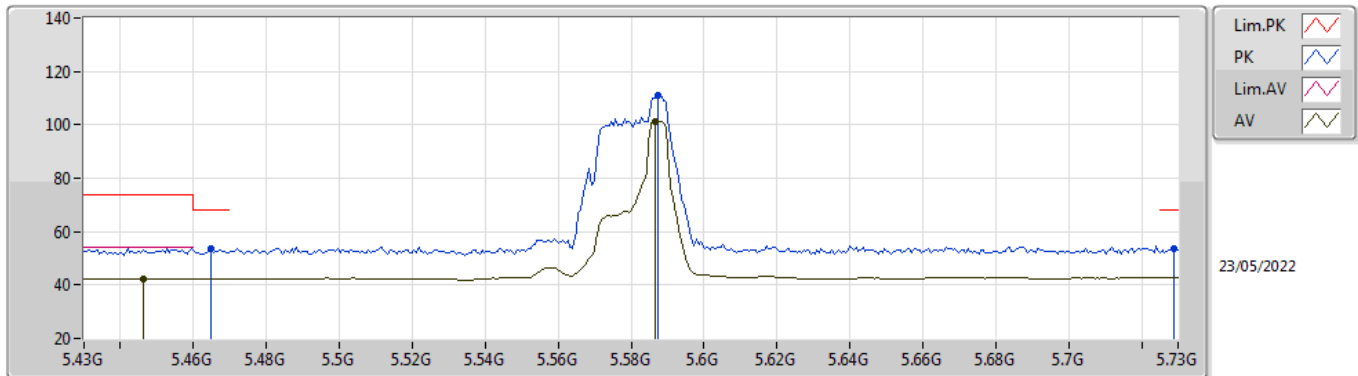

802.11ax HEW20_Nss1,(MCS0),RU 52,#RU 40_1TX(Port1)

5580MHz_TX

Type	Freq (Hz)	Level (dBuV/m)	Limit (dBuV/m)	Margin (dB)	Factor (dB)	Dist (m)	Condition	Azimuth (°)	Height (m)	Comment	Raw (dBuV)	AF (dB)	CL (dB)	PA (dB)
AV	5.4462G	42.29	54.00	-11.71	5.41	3	Horizontal	119	2.79	-	36.88	33.09	6.78	34.46
AV	5.5866G	101.22	Inf	-Inf	5.53	3	Horizontal	119	2.79	-	95.69	33.15	6.85	34.47
PK	5.4648G	53.45	68.20	-14.75	5.46	3	Horizontal	119	2.79	-	47.99	33.13	6.79	34.46
PK	5.5872G	111.29	Inf	-Inf	5.53	3	Horizontal	119	2.79	-	105.76	33.15	6.85	34.47
PK	5.7288G	53.69	68.20	-14.51	6.05	3	Horizontal	119	2.79	-	47.64	33.63	6.91	34.49