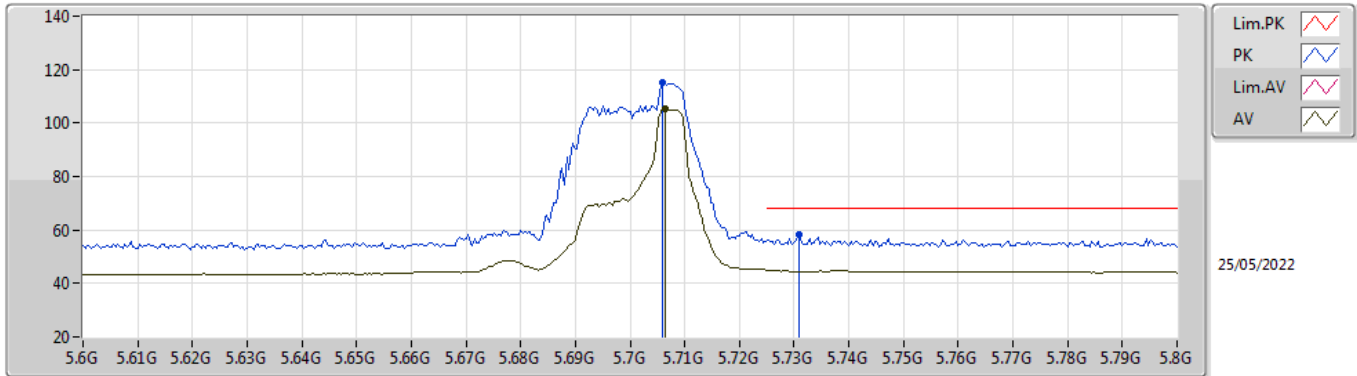

802.11ax HEW20_Nss1,(MCS0),RU 52,#RU 40_1TX(Port2)
5700MHz_TX

Type	Freq (Hz)	Level (dBuV/m)	Limit (dBuV/m)	Margin (dB)	Factor (dB)	Dist (m)	Condition	Azimuth (°)	Height (m)	Comment	Raw (dBuV)	AF (dB)	CL (dB)	PA (dB)
AV	5.7064G	105.15	Inf	-Inf	5.87	3	Vertical	149	1.42	-	99.28	33.45	6.90	34.48
PK	5.706G	115.23	Inf	-Inf	5.87	3	Vertical	149	1.42	-	109.36	33.45	6.90	34.48
PK	5.7308G	58.22	68.20	-9.98	6.07	3	Vertical	149	1.42	-	52.15	33.65	6.91	34.49