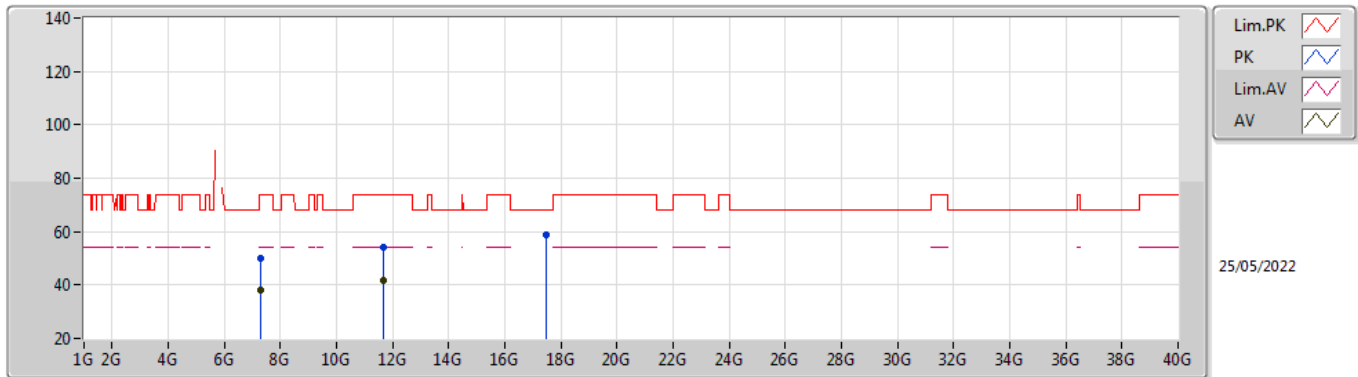

802.11ax HEW20_Nss1,(MCS0),RU 52,#RU 40_1TX(Port1)

5825MHz_TX

Type	Freq (Hz)	Level (dBuV/m)	Limit (dBuV/m)	Margin (dB)	Factor (dB)	Dist (m)	Condition	Azimuth (°)	Height (m)	Comment	Raw (dBuV)	AF (dB)	CL (dB)	PA (dB)
AV	7.27651G	38.24	54.00	-15.76	10.14	3	Vertical	197	1.55	-	28.10	36.79	8.15	34.80
AV	11.65088G	41.92	54.00	-12.08	14.78	3	Vertical	231	2.41	-	27.14	38.85	9.97	34.04
PK	7.28531G	50.08	74.00	-23.92	10.11	3	Vertical	197	1.55	-	39.97	36.76	8.15	34.80
PK	11.6501G	53.90	74.00	-20.10	14.78	3	Vertical	231	2.41	-	39.12	38.85	9.97	34.04
PK	17.4799G	58.80	68.20	-9.40	17.08	3	Vertical	302	2.39	-	41.72	38.88	12.43	34.23