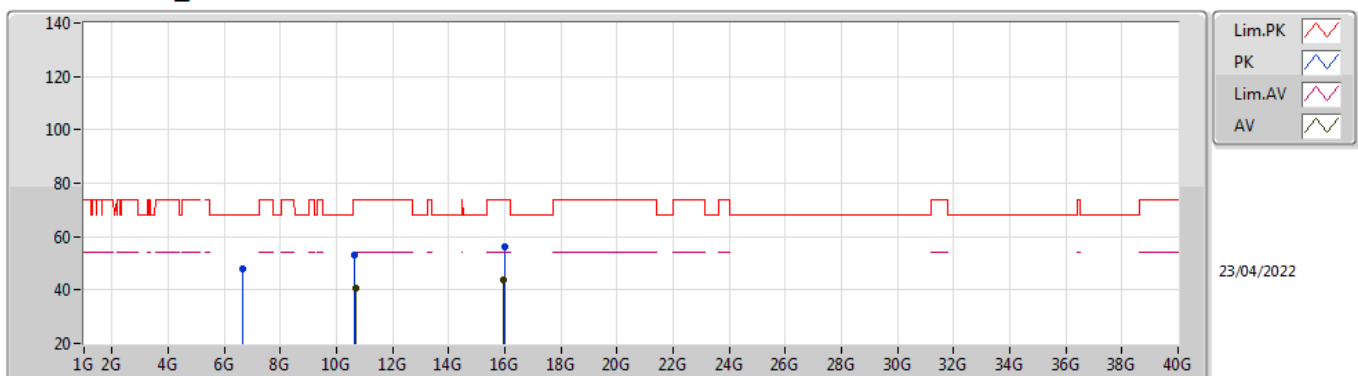

802.11ax HEW20_Nss1,(MCS0),RU 26,#RU 8_1TX(Port2)

5320MHz_TX

Type	Freq (Hz)	Level (dBuV/m)	Limit (dBuV/m)	Margin (dB)	Factor (dB)	Dist (m)	Condition	Azimuth (°)	Height (m)	Comment	Raw (dBuV)	AF (dB)	CL (dB)	PA (dB)
AV	10.6842G	40.88	54.00	-13.12	14.23	3	Horizontal	70	1.28	-	26.65	39.02	9.62	34.41
AV	15.9558G	44.02	54.00	-9.98	15.41	3	Horizontal	79	1.96	-	28.61	38.34	11.81	34.74
PK	6.65024G	48.10	68.20	-20.10	8.62	3	Horizontal	80	1.62	-	39.48	35.80	7.48	34.66
PK	10.6502G	52.87	74.00	-21.13	14.23	3	Horizontal	70	1.28	-	38.64	39.05	9.61	34.43
PK	15.9988G	56.18	74.00	-17.82	15.36	3	Horizontal	79	1.96	-	40.82	38.30	11.83	34.77