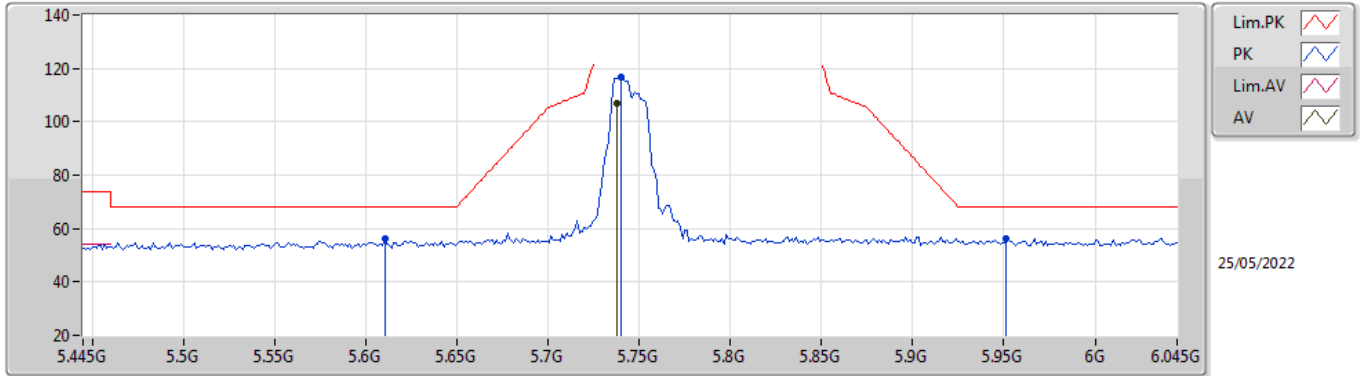

802.11ax HEW20_Nss1,(MCS0),RU 106,#RU 53_1TX(Port1)

5745MHz_TX

Type	Freq (Hz)	Level (dBuV/m)	Limit (dBuV/m)	Margin (dB)	Factor (dB)	Dist (m)	Condition	Azimuth (°)	Height (m)	Comment	Raw (dBuV)	AF (dB)	CL (dB)	PA (dB)
AV	5.7378G	106.70	Inf	-Inf	6.12	3	Vertical	211	1.50	-	100.58	33.70	6.91	34.49
PK	5.6106G	56.23	68.20	-11.97	5.61	3	Vertical	211	1.50	-	50.62	33.22	6.86	34.47
PK	5.7402G	116.75	Inf	-Inf	6.14	3	Vertical	211	1.50	-	110.61	33.72	6.91	34.49
PK	5.9514G	56.11	68.20	-12.09	6.95	3	Vertical	211	1.50	-	49.16	34.39	7.07	34.51