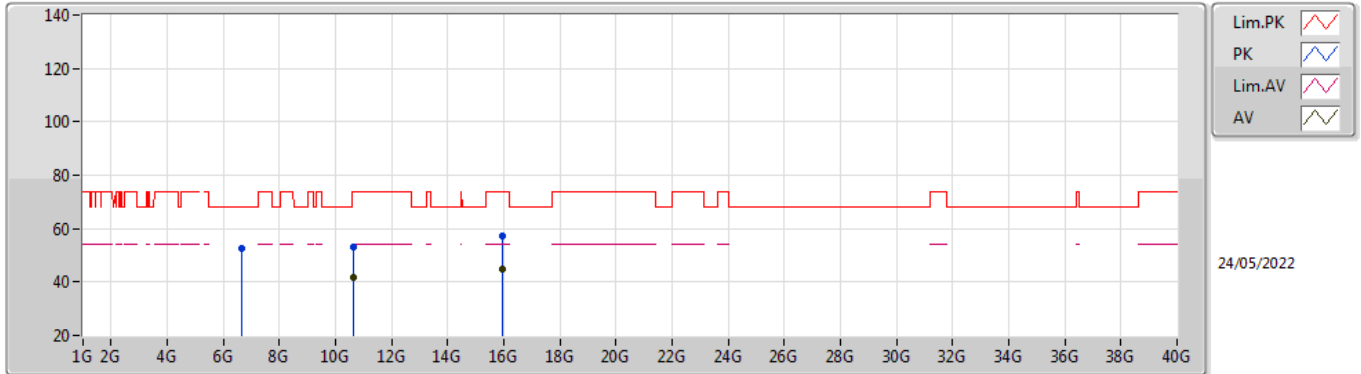

802.11ax HEW20_Nss1,(MCS0),RU 52,#RU 40_1TX(Port1)

5320MHz_TX

Type	Freq (Hz)	Level (dBuV/m)	Limit (dBuV/m)	Margin (dB)	Factor (dB)	Dist (m)	Condition	Azimuth (°)	Height (m)	Comment	Raw (dBuV)	AF (dB)	CL (dB)	PA (dB)
AV	10.63152G	41.71	54.00	-12.29	14.24	3	Vertical	107	1.86	-	27.47	39.07	9.60	34.43
AV	15.95784G	44.81	54.00	-9.19	15.41	3	Vertical	24	2.94	-	29.40	38.34	11.81	34.74
PK	6.64994G	52.78	68.20	-15.42	8.62	3	Vertical	197	1.50	-	44.16	35.80	7.48	34.66
PK	10.64364G	53.23	74.00	-20.77	14.24	3	Vertical	107	1.86	-	38.99	39.06	9.61	34.43
PK	15.95296G	57.04	74.00	-16.96	15.42	3	Vertical	24	2.94	-	41.62	38.35	11.81	34.74