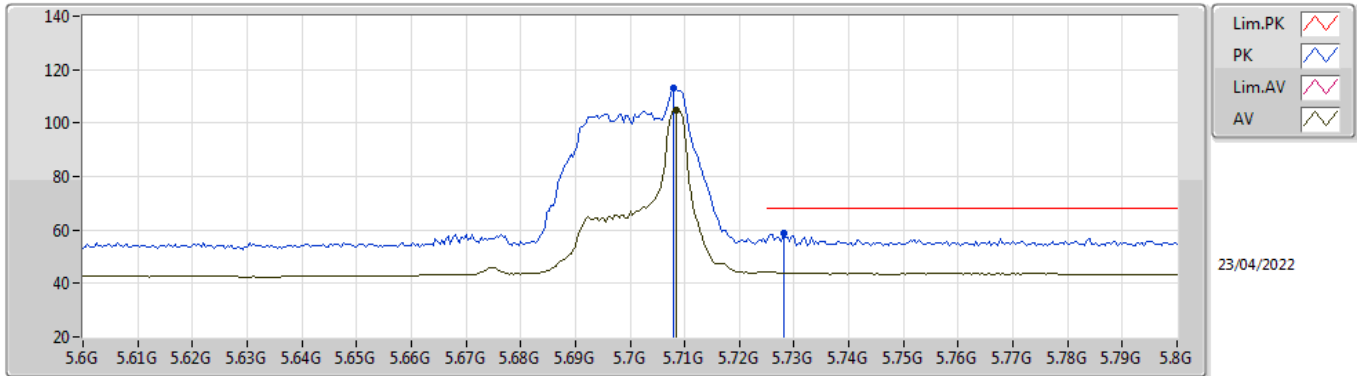

802.11ax HEW20_Nss1,(MCS0),RU 26,#RU 8_1TX(Port2)
5700MHz_TX

Type	Freq (Hz)	Level (dBuV/m)	Limit (dBuV/m)	Margin (dB)	Factor (dB)	Dist (m)	Condition	Azimuth (°)	Height (m)	Comment	Raw (dBuV)	AF (dB)	CL (dB)	PA (dB)
AV	5.7084G	104.85	Inf	-Inf	5.88	3	Vertical	155	1.50	-	98.97	33.47	6.90	34.49
PK	5.708G	113.03	Inf	-Inf	5.88	3	Vertical	155	1.50	-	107.15	33.46	6.90	34.48
PK	5.728G	58.68	68.20	-9.52	6.03	3	Vertical	155	1.50	-	52.65	33.62	6.90	34.49