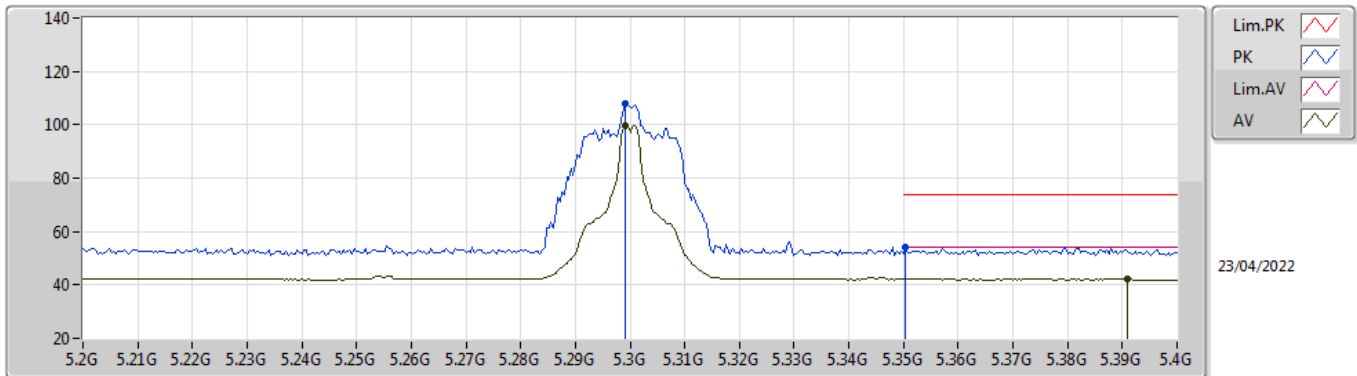

802.11ax HEW20_Nss1,(MCS0),RU 26,#RU 4_1TX(Port2)

5300MHz_TX

Type	Freq (Hz)	Level (dBuV/m)	Limit (dBuV/m)	Margin (dB)	Factor (dB)	Dist (m)	Condition	Azimuth (°)	Height (m)	Comment	Raw (dBuV)	AF (dB)	CL (dB)	PA (dB)
AV	5.2992G	99.83	Inf	-Inf	5.29	3	Horizontal	256	1.30	-	94.54	33.10	6.64	34.45
AV	5.3908G	42.21	54.00	-11.79	5.28	3	Horizontal	256	1.30	-	36.93	32.98	6.75	34.45
PK	5.2992G	107.68	Inf	-Inf	5.29	3	Horizontal	256	1.30	-	102.39	33.10	6.64	34.45
PK	5.3504G	54.29	74.00	-19.71	5.15	3	Horizontal	256	1.30	-	49.14	32.90	6.70	34.45