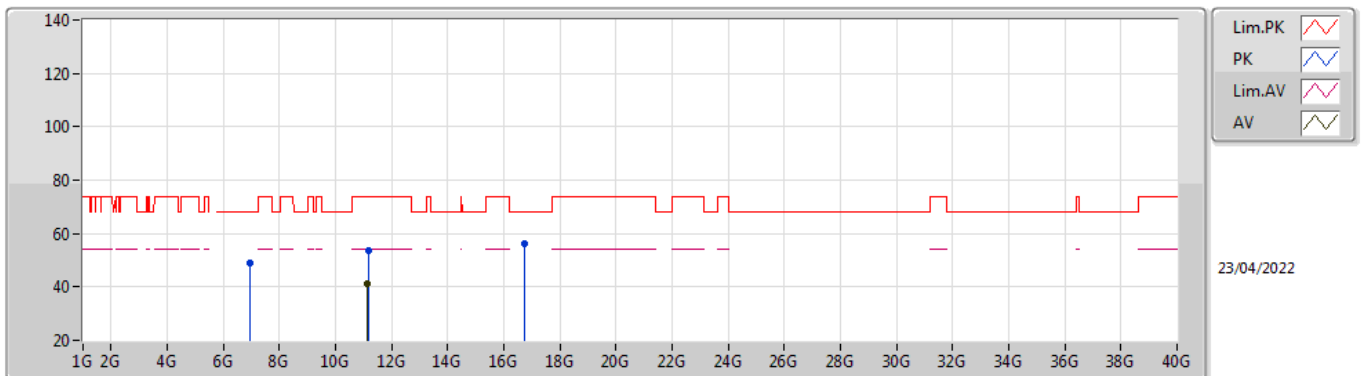

802.11ax HEW20_Nss1,(MCS0),RU 26,#RU 4_1TX(Port1)

5580MHz_TX

Type	Freq (Hz)	Level (dBuV/m)	Limit (dBuV/m)	Margin (dB)	Factor (dB)	Dist (m)	Condition	Azimuth (°)	Height (m)	Comment	Raw (dBuV)	AF (dB)	CL (dB)	PA (dB)
AV	11.1182G	41.40	54.00	-12.60	14.50	3	Horizontal	211	2.05	-	26.90	38.94	9.78	34.22
PK	6.97317G	48.99	68.20	-19.21	9.24	3	Horizontal	103	2.20	-	39.75	36.00	7.95	34.71
PK	11.1612G	53.58	74.00	-20.42	14.62	3	Horizontal	211	2.05	-	38.96	39.02	9.79	34.19
PK	16.7606G	56.06	68.20	-12.14	16.56	3	Horizontal	242	1.76	-	39.50	38.68	12.14	34.26