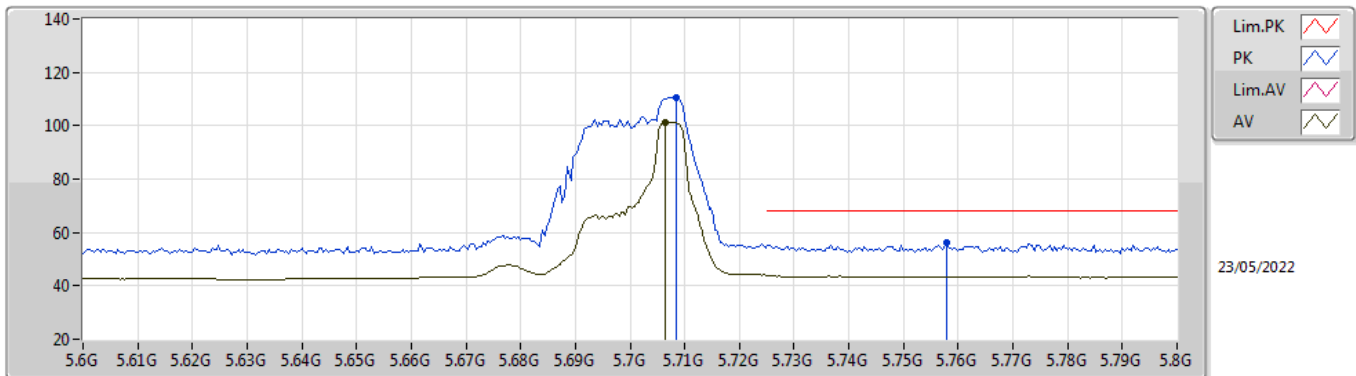

802.11ax HEW20_Nss1,(MCS0),RU 52,#RU 40_1TX(Port1)
5700MHz_TX

Type	Freq (Hz)	Level (dBuV/m)	Limit (dBuV/m)	Margin (dB)	Factor (dB)	Dist (m)	Condition	Azimuth (°)	Height (m)	Comment	Raw (dBuV)	AF (dB)	CL (dB)	PA (dB)
AV	5.7064G	101.15	Inf	-Inf	5.87	3	Horizontal	117	1.39	-	95.28	33.45	6.90	34.48
PK	5.7084G	110.59	Inf	-Inf	5.88	3	Horizontal	117	1.39	-	104.71	33.47	6.90	34.49
PK	5.758G	56.03	68.20	-12.17	6.25	3	Horizontal	117	1.39	-	49.78	33.82	6.92	34.49