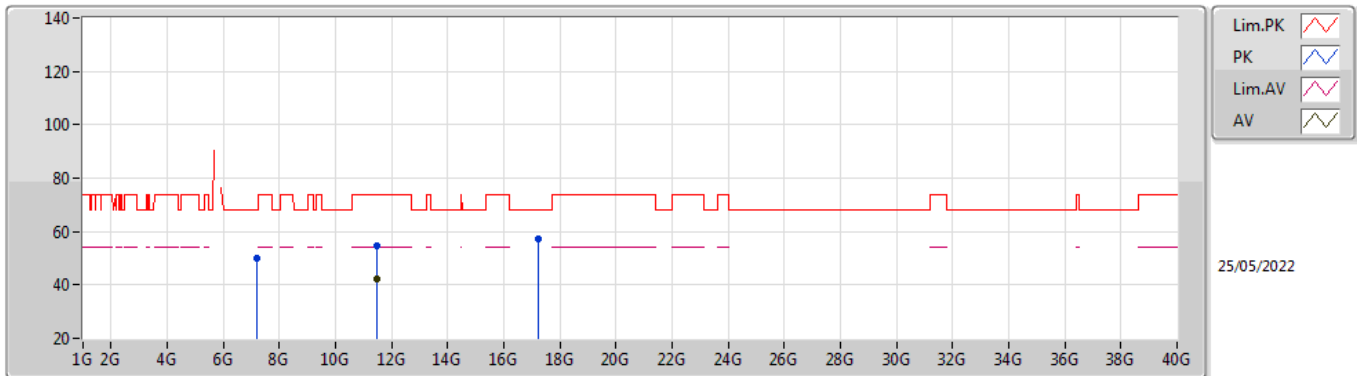

802.11ax HEW20_Nss1,(MCS0),RU 52,#RU 37_1TX(Port2)

5745MHz_TX

Type	Freq (Hz)	Level (dBuV/m)	Limit (dBuV/m)	Margin (dB)	Factor (dB)	Dist (m)	Condition	Azimuth (°)	Height (m)	Comment	Raw (dBuV)	AF (dB)	CL (dB)	PA (dB)
AV	11.4945G	42.46	54.00	-11.54	14.96	3	Horizontal	0	1.92	-	27.50	39.00	9.91	33.95
PK	7.18429G	50.11	68.20	-18.09	10.23	3	Horizontal	194	1.51	-	39.88	36.83	8.17	34.77
PK	11.49226G	54.49	74.00	-19.51	14.95	3	Horizontal	0	1.92	-	39.54	39.00	9.91	33.96
PK	17.23178G	57.49	68.20	-10.71	16.72	3	Horizontal	68	1.17	-	40.77	38.43	12.33	34.04