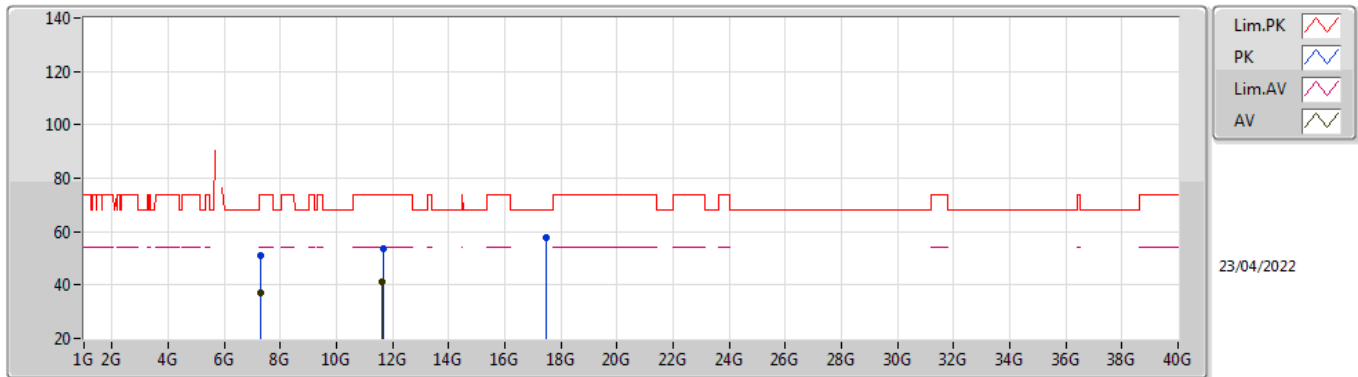

802.11ax HEW20_Nss1,(MCS0),RU 26,#RU 8_1TX(Port2)

5825MHz_TX

Type	Freq (Hz)	Level (dBuV/m)	Limit (dBuV/m)	Margin (dB)	Factor (dB)	Dist (m)	Condition	Azimuth (°)	Height (m)	Comment	Raw (dBuV)	AF (dB)	CL (dB)	PA (dB)
AV	7.28364G	37.16	54.00	-16.84	10.12	3	Vertical	235	1.01	-	27.04	36.77	8.15	34.80
AV	11.6148G	41.24	54.00	-12.76	14.82	3	Vertical	0	1.48	-	26.42	38.89	9.95	34.02
PK	7.2811G	50.86	74.00	-23.14	10.13	3	Vertical	235	1.01	-	40.73	36.78	8.15	34.80
PK	11.6812G	53.71	74.00	-20.29	14.74	3	Vertical	0	1.48	-	38.97	38.82	9.98	34.06
PK	17.4996G	57.57	68.20	-10.63	17.09	3	Vertical	202	1.50	-	40.48	38.90	12.44	34.25