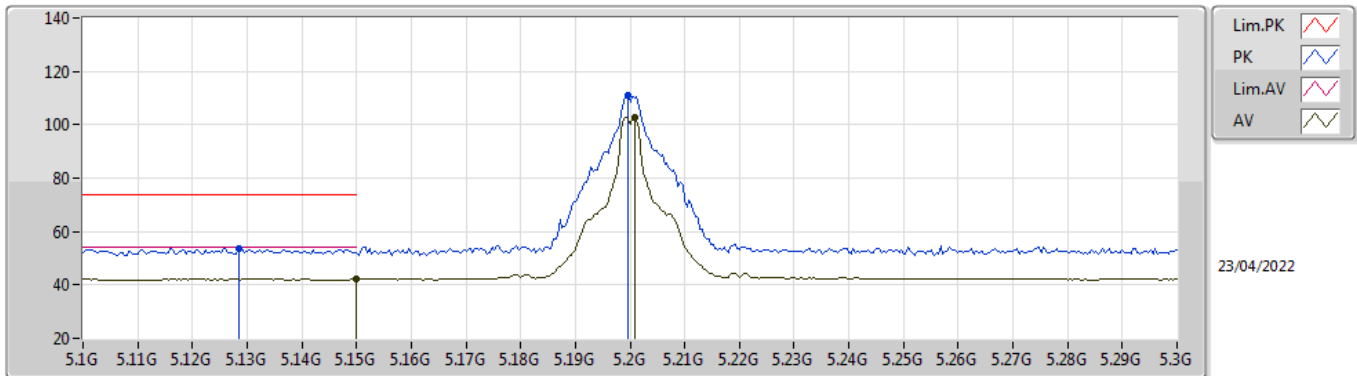

802.11ax HEW20_Nss1,(MCS0),RU 26,#RU 4_1TX(Port1)

5200MHz_TX

Type	Freq (Hz)	Level (dBuV/m)	Limit (dBuV/m)	Margin (dB)	Factor (dB)	Dist (m)	Condition	Azimuth (°)	Height (m)	Comment	Raw (dBuV)	AF (dB)	CL (dB)	PA (dB)
AV	5.15G	42.19	54.00	-11.81	5.15	3	Horizontal	116	1.49	-	37.04	33.10	6.49	34.44
AV	5.2008G	102.75	Inf	-Inf	5.09	3	Horizontal	116	1.49	-	97.66	33.00	6.53	34.44
PK	5.1284G	53.79	74.00	-20.21	5.18	3	Horizontal	116	1.49	-	48.61	33.14	6.48	34.44
PK	5.1996G	110.84	Inf	-Inf	5.09	3	Horizontal	116	1.49	-	105.75	33.00	6.53	34.44