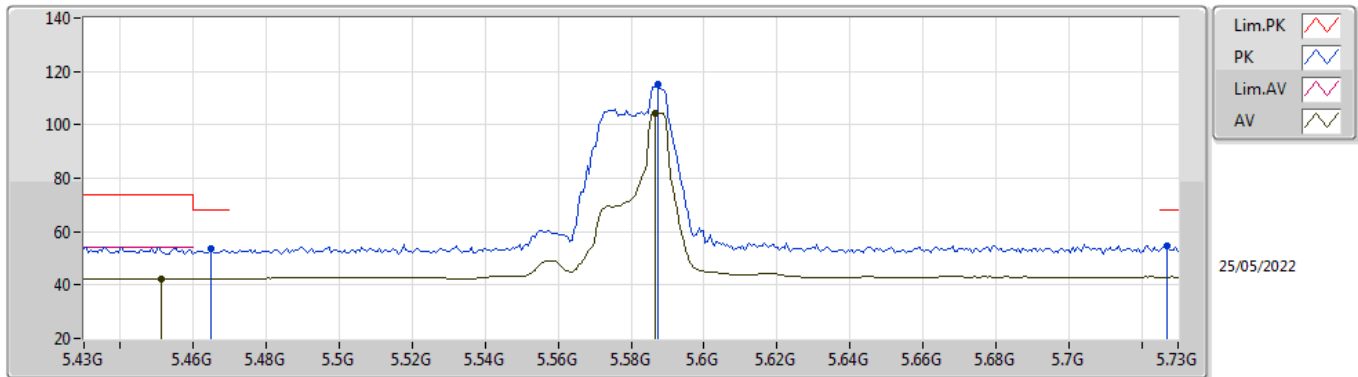

802.11ax HEW20_Nss1,(MCS0),RU 52,#RU 40_1TX(Port1)

5580MHz_TX

Type	Freq (Hz)	Level (dBuV/m)	Limit (dBuV/m)	Margin (dB)	Factor (dB)	Dist (m)	Condition	Azimuth (°)	Height (m)	Comment	Raw (dBuV)	AF (dB)	CL (dB)	PA (dB)
AV	5.451G	42.43	54.00	-11.57	5.43	3	Vertical	209	1.46	-	37.00	33.10	6.79	34.46
AV	5.5866G	104.54	Inf	-Inf	5.53	3	Vertical	209	1.46	-	99.01	33.15	6.85	34.47
PK	5.4648G	53.56	68.20	-14.64	5.46	3	Vertical	209	1.46	-	48.10	33.13	6.79	34.46
PK	5.5872G	115.16	Inf	-Inf	5.53	3	Vertical	209	1.46	-	109.63	33.15	6.85	34.47
PK	5.727G	54.69	68.20	-13.51	6.03	3	Vertical	209	1.46	-	48.66	33.62	6.90	34.49