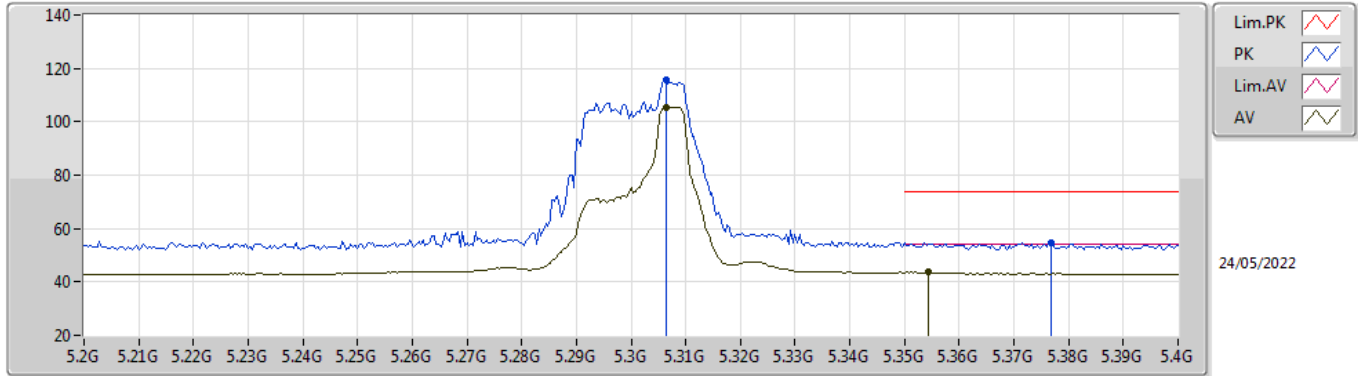

802.11ax HEW20_Nss1,(MCS0),RU 52,#RU 40_1TX(Port1)

5300MHz_TX

Type	Freq (Hz)	Level (dBuV/m)	Limit (dBuV/m)	Margin (dB)	Factor (dB)	Dist (m)	Condition	Azimuth (°)	Height (m)	Comment	Raw (dBuV)	AF (dB)	CL (dB)	PA (dB)
AV	5.3064G	105.46	Inf	-Inf	5.27	3	Vertical	202	1.37	-	100.19	33.07	6.65	34.45
AV	5.3544G	43.58	54.00	-10.42	5.17	3	Vertical	202	1.37	-	38.41	32.91	6.71	34.45
PK	5.3064G	115.71	Inf	-Inf	5.27	3	Vertical	202	1.37	-	110.44	33.07	6.65	34.45
PK	5.3768G	54.84	74.00	-19.16	5.23	3	Vertical	202	1.37	-	49.61	32.95	6.73	34.45