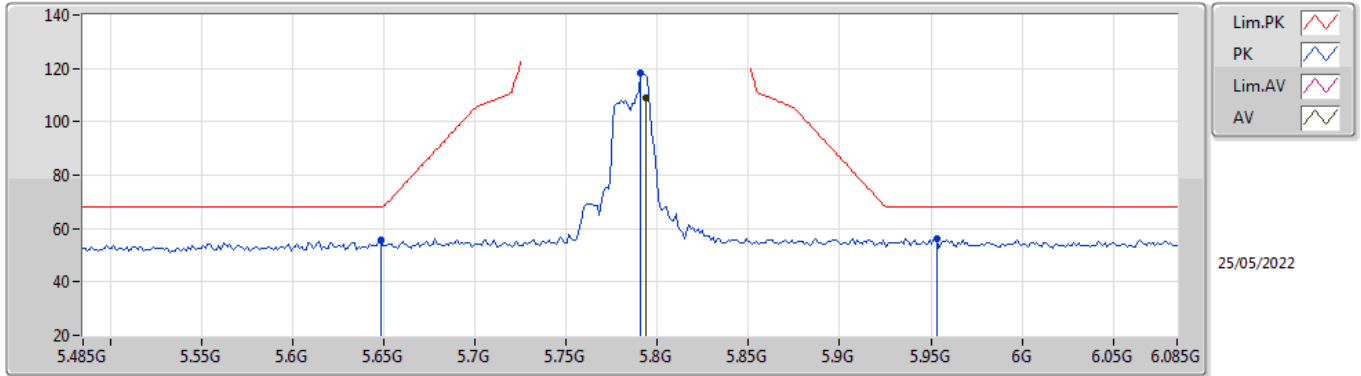

802.11ax HEW20_Nss1,(MCS0),RU 52,#RU 40_1TX(Port1)

5785MHz_TX

Type	Freq (Hz)	Level (dBuV/m)	Limit (dBuV/m)	Margin (dB)	Factor (dB)	Dist (m)	Condition	Azimuth (°)	Height (m)	Comment	Raw (dBuV)	AF (dB)	CL (dB)	PA (dB)
AV	5.7934G	108.90	Inf	-Inf	6.32	3	Vertical	211	1.57	-	102.58	33.89	6.93	34.50
PK	5.6482G	55.74	68.20	-12.46	5.70	3	Vertical	211	1.57	-	50.04	33.30	6.88	34.48
PK	5.791G	118.31	Inf	-Inf	6.32	3	Vertical	211	1.57	-	111.99	33.88	6.93	34.49
PK	5.953G	56.27	68.20	-11.93	6.95	3	Vertical	211	1.57	-	49.32	34.39	7.07	34.51