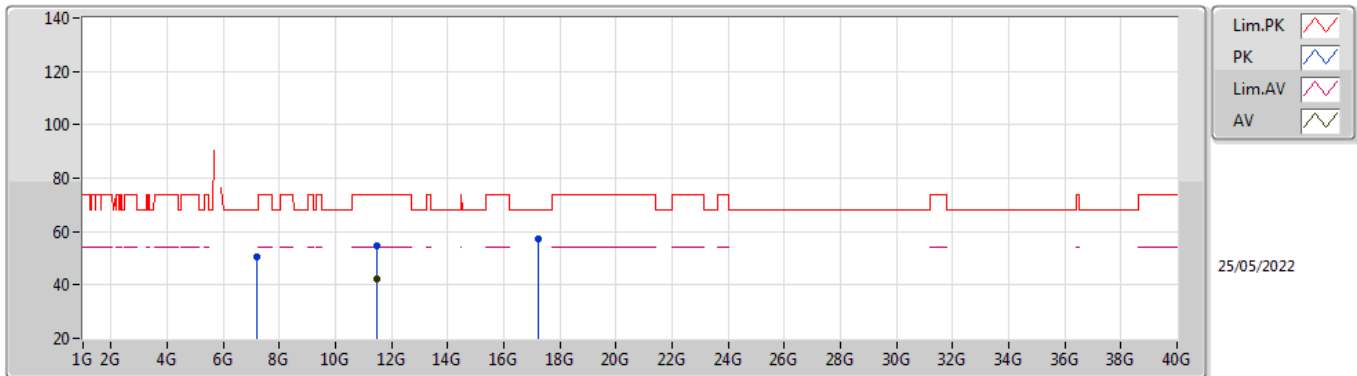

802.11ax HEW20_Nss1,(MCS0),RU 52,#RU 37_1TX(Port1)

5745MHz_TX

Type	Freq (Hz)	Level (dBuV/m)	Limit (dBuV/m)	Margin (dB)	Factor (dB)	Dist (m)	Condition	Azimuth (°)	Height (m)	Comment	Raw (dBuV)	AF (dB)	CL (dB)	PA (dB)
AV	11.49448G	42.46	54.00	-11.54	14.96	3	Horizontal	85	1.91	-	27.50	39.00	9.91	33.95
PK	7.18393G	50.65	68.20	-17.55	10.23	3	Horizontal	165	1.49	-	40.42	36.83	8.17	34.77
PK	11.49444G	54.69	74.00	-19.31	14.96	3	Horizontal	85	1.91	-	39.73	39.00	9.91	33.95
PK	17.23586G	57.14	68.20	-11.06	16.73	3	Horizontal	218	2.02	-	40.41	38.44	12.33	34.04