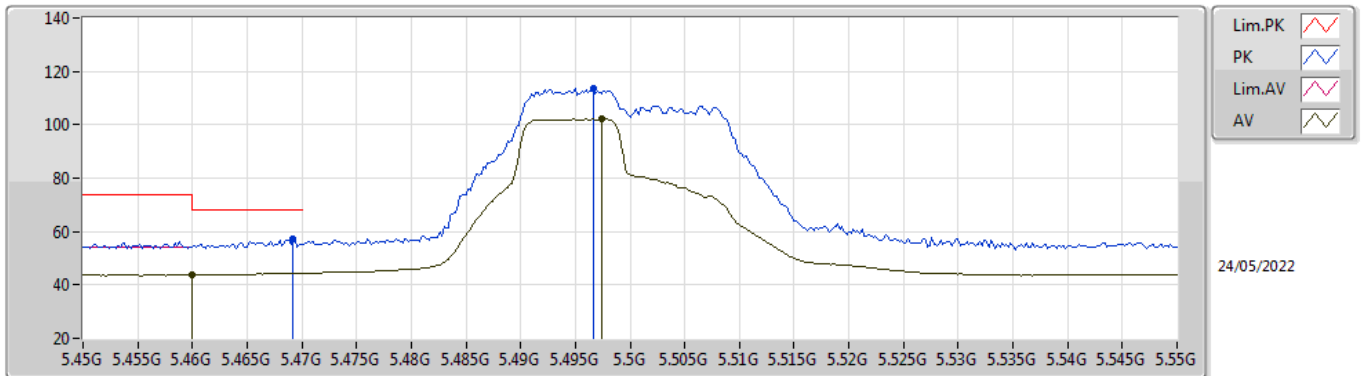

802.11ax HEW20_Nss1,(MCS0),RU 106,#RU 53_1TX(Port1)

5500MHz_TX

Type	Freq (Hz)	Level (dBuV/m)	Limit (dBuV/m)	Margin (dB)	Factor (dB)	Dist (m)	Condition	Azimuth (°)	Height (m)	Comment	Raw (dBuV)	AF (dB)	CL (dB)	PA (dB)
AV	5.46G	43.69	54.00	-10.31	5.45	3	Horizontal	116	2.86	-	38.24	33.12	6.79	34.46
AV	5.4974G	102.02	Inf	-Inf	5.54	3	Horizontal	116	2.86	-	96.48	33.19	6.81	34.46
PK	5.4692G	57.45	68.20	-10.75	5.47	3	Horizontal	116	2.86	-	51.98	33.14	6.79	34.46
PK	5.4966G	113.82	Inf	-Inf	5.54	3	Horizontal	116	2.86	-	108.28	33.19	6.81	34.46