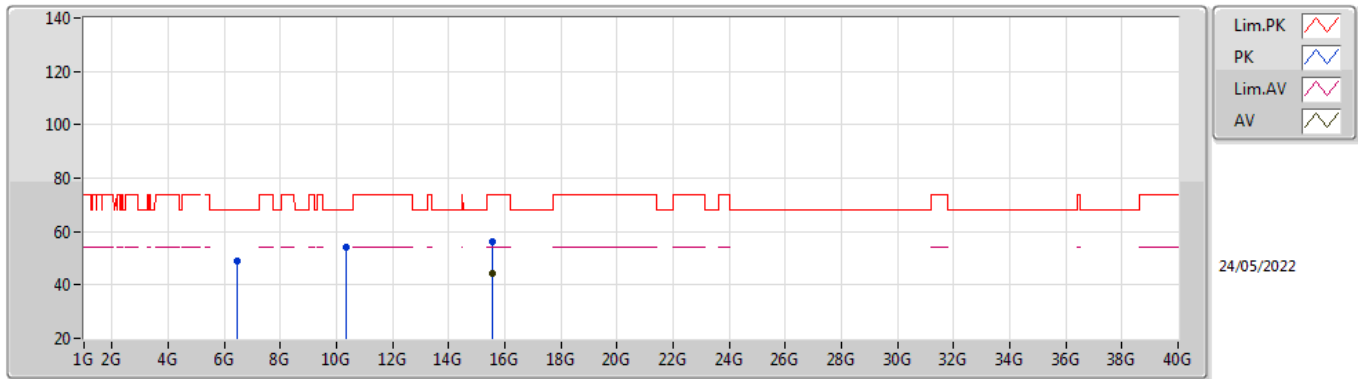

802.11ax HEW20_Nss1,(MCS0),RU 52,#RU 37_1TX(Port2)

5180MHz_TX

Type	Freq (Hz)	Level (dBuV/m)	Limit (dBuV/m)	Margin (dB)	Factor (dB)	Dist (m)	Condition	Azimuth (°)	Height (m)	Comment	Raw (dBuV)	AF (dB)	CL (dB)	PA (dB)
AV	15.5452G	44.41	54.00	-9.59	15.87	3	Vertical	296	1.25	-	28.54	38.71	11.64	34.48
PK	6.475G	48.92	68.20	-19.28	8.06	3	Vertical	139	1.50	-	40.86	35.35	7.34	34.63
PK	10.35428G	54.21	68.20	-13.99	13.46	3	Vertical	285	2.70	-	40.75	38.65	9.51	34.70
PK	15.5352G	56.36	74.00	-17.64	15.89	3	Vertical	296	1.25	-	40.47	38.73	11.63	34.47