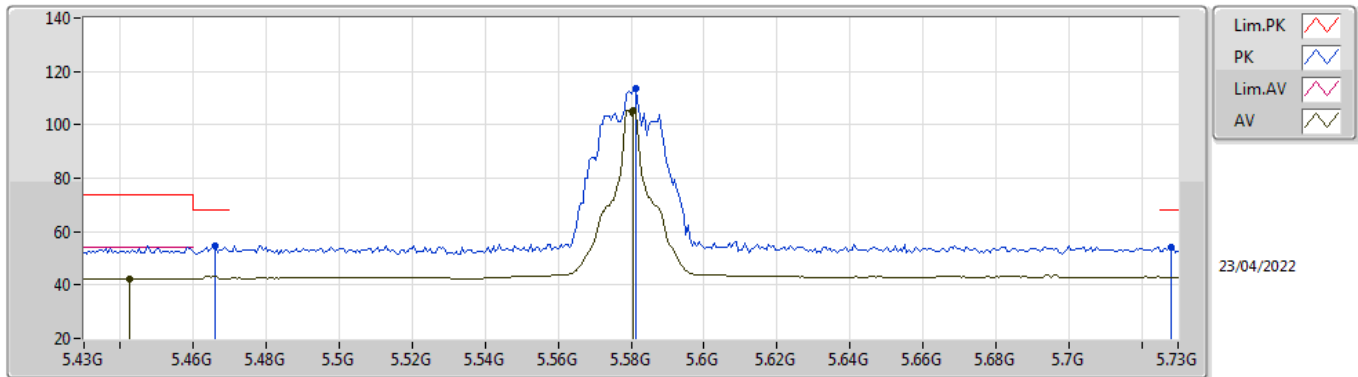

802.11ax HEW20_Nss1,(MCS0),RU 26,#RU 4_1TX(Port1)

5580MHz_TX

Type	Freq (Hz)	Level (dBuV/m)	Limit (dBuV/m)	Margin (dB)	Factor (dB)	Dist (m)	Condition	Azimuth (°)	Height (m)	Comment	Raw (dBuV)	AF (dB)	CL (dB)	PA (dB)
AV	5.4426G	42.49	54.00	-11.51	5.41	3	Vertical	211	1.46	-	37.08	33.09	6.78	34.46
AV	5.5806G	105.53	Inf	-Inf	5.50	3	Vertical	211	1.46	-	100.03	33.12	6.85	34.47
PK	5.466G	54.50	68.20	-13.70	5.46	3	Vertical	211	1.46	-	49.04	33.13	6.79	34.46
PK	5.5812G	113.47	Inf	-Inf	5.50	3	Vertical	211	1.46	-	107.97	33.12	6.85	34.47
PK	5.7282G	53.94	68.20	-14.26	6.04	3	Vertical	211	1.46	-	47.90	33.63	6.90	34.49