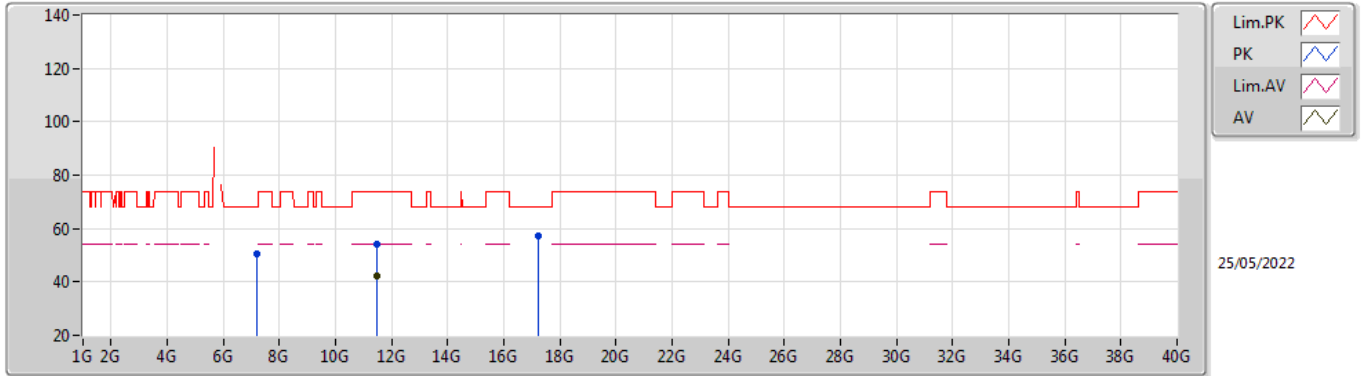

802.11ax HEW20_Nss1,(MCS0),RU 106,#RU 53_1TX(Port1)

5745MHz_TX

Type	Freq (Hz)	Level (dBuV/m)	Limit (dBuV/m)	Margin (dB)	Factor (dB)	Dist (m)	Condition	Azimuth (°)	Height (m)	Comment	Raw (dBuV)	AF (dB)	CL (dB)	PA (dB)
AV	11.49408G	42.46	54.00	-11.54	14.96	3	Vertical	122	1.30	-	27.50	39.00	9.91	33.95
PK	7.18513G	50.68	68.20	-17.52	10.23	3	Vertical	144	1.53	-	40.45	36.83	8.17	34.77
PK	11.49218G	54.17	74.00	-19.83	14.95	3	Vertical	122	1.30	-	39.22	39.00	9.91	33.96
PK	17.23708G	57.01	68.20	-11.19	16.73	3	Vertical	129	2.20	-	40.28	38.44	12.33	34.04