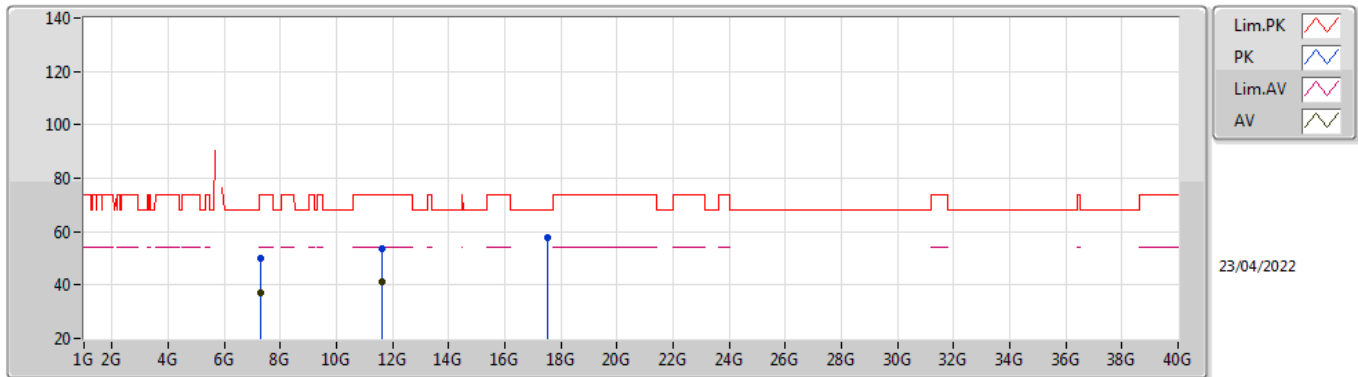

802.11ax HEW20_Nss1,(MCS0),RU 26,#RU 8_1TX(Port1)

5825MHz_TX

Type	Freq (Hz)	Level (dBuV/m)	Limit (dBuV/m)	Margin (dB)	Factor (dB)	Dist (m)	Condition	Azimuth (°)	Height (m)	Comment	Raw (dBuV)	AF (dB)	CL (dB)	PA (dB)
AV	7.27893G	37.13	54.00	-16.87	10.13	3	Vertical	56	2.43	-	27.00	36.78	8.15	34.80
AV	11.6192G	41.21	54.00	-12.79	14.81	3	Vertical	349	1.00	-	26.40	38.88	9.95	34.02
PK	7.27926G	49.89	74.00	-24.11	10.13	3	Vertical	56	2.43	-	39.76	36.78	8.15	34.80
PK	11.6176G	53.66	74.00	-20.34	14.81	3	Vertical	349	1.00	-	38.85	38.88	9.95	34.02
PK	17.523G	57.77	68.20	-10.43	17.17	3	Vertical	177	1.50	-	40.60	38.99	12.45	34.27