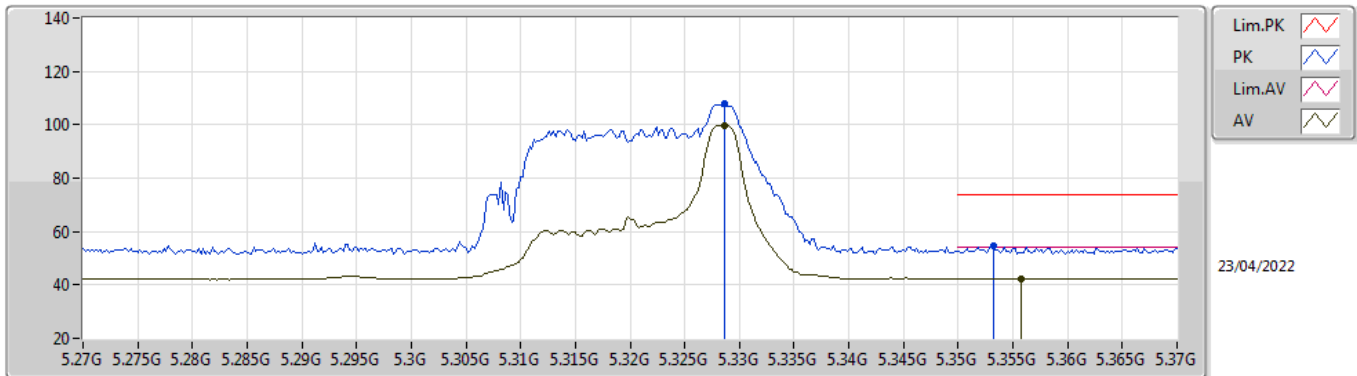

802.11ax HEW20_Nss1,(MCS0),RU 26,#RU 8_1TX(Port2)

5320MHz_TX

Type	Freq (Hz)	Level (dBuV/m)	Limit (dBuV/m)	Margin (dB)	Factor (dB)	Dist (m)	Condition	Azimuth (°)	Height (m)	Comment	Raw (dBuV)	AF (dB)	CL (dB)	PA (dB)
AV	5.3286G	99.89	Inf	-Inf	5.22	3	Horizontal	254	1.36	-	94.67	32.99	6.68	34.45
AV	5.3558G	42.28	54.00	-11.72	5.17	3	Horizontal	254	1.36	-	37.11	32.91	6.71	34.45
PK	5.3286G	107.72	Inf	-Inf	5.22	3	Horizontal	254	1.36	-	102.50	32.99	6.68	34.45
PK	5.3532G	54.88	74.00	-19.12	5.17	3	Horizontal	254	1.36	-	49.71	32.91	6.71	34.45