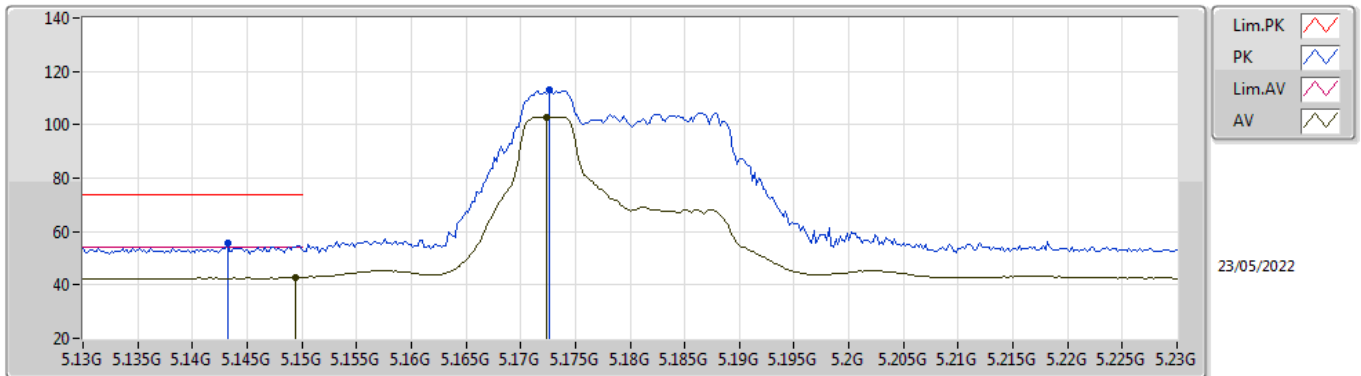

802.11ax HEW20_Nss1,(MCS0),RU 52,#RU 37_1TX(Port1)

5180MHz_TX

Type	Freq (Hz)	Level (dBuV/m)	Limit (dBuV/m)	Margin (dB)	Factor (dB)	Dist (m)	Condition	Azimuth (°)	Height (m)	Comment	Raw (dBuV)	AF (dB)	CL (dB)	PA (dB)
AV	5.1494G	42.70	54.00	-11.30	5.15	3	Horizontal	117	1.79	-	37.55	33.10	6.49	34.44
AV	5.1724G	102.92	Inf	-Inf	5.13	3	Horizontal	117	1.79	-	97.79	33.06	6.51	34.44
PK	5.1432G	55.55	74.00	-18.45	5.16	3	Horizontal	117	1.79	-	50.39	33.11	6.49	34.44
PK	5.1726G	112.98	Inf	-Inf	5.12	3	Horizontal	117	1.79	-	107.86	33.05	6.51	34.44