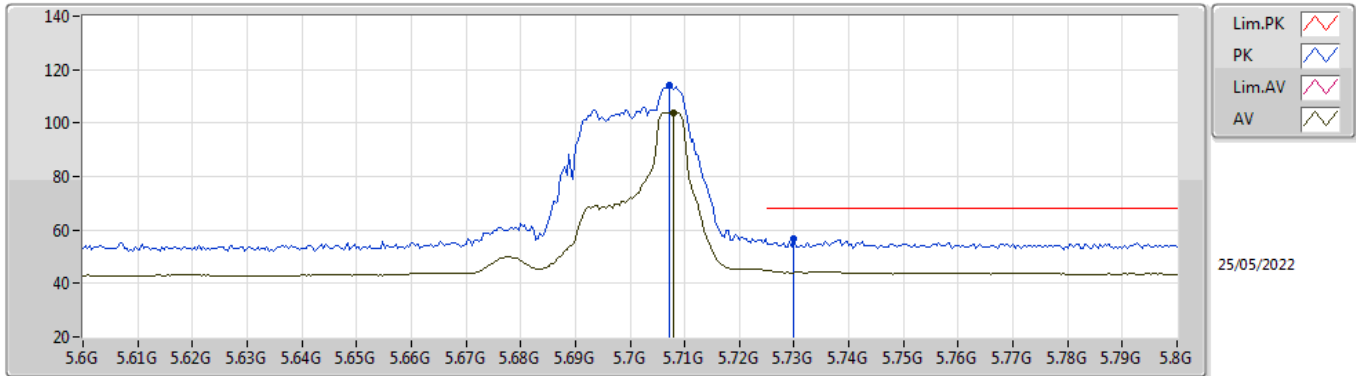

802.11ax HEW20_Nss1,(MCS0),RU 52,#RU 40_1TX(Port1)
5700MHz_TX

Type	Freq (Hz)	Level (dBuV/m)	Limit (dBuV/m)	Margin (dB)	Factor (dB)	Dist (m)	Condition	Azimuth (°)	Height (m)	Comment	Raw (dBuV)	AF (dB)	CL (dB)	PA (dB)
AV	5.708G	104.04	Inf	-Inf	5.88	3	Vertical	210	1.53	-	98.16	33.46	6.90	34.48
PK	5.7072G	114.01	Inf	-Inf	5.88	3	Vertical	210	1.53	-	108.13	33.46	6.90	34.48
PK	5.73G	56.82	68.20	-11.38	6.06	3	Vertical	210	1.53	-	50.76	33.64	6.91	34.49