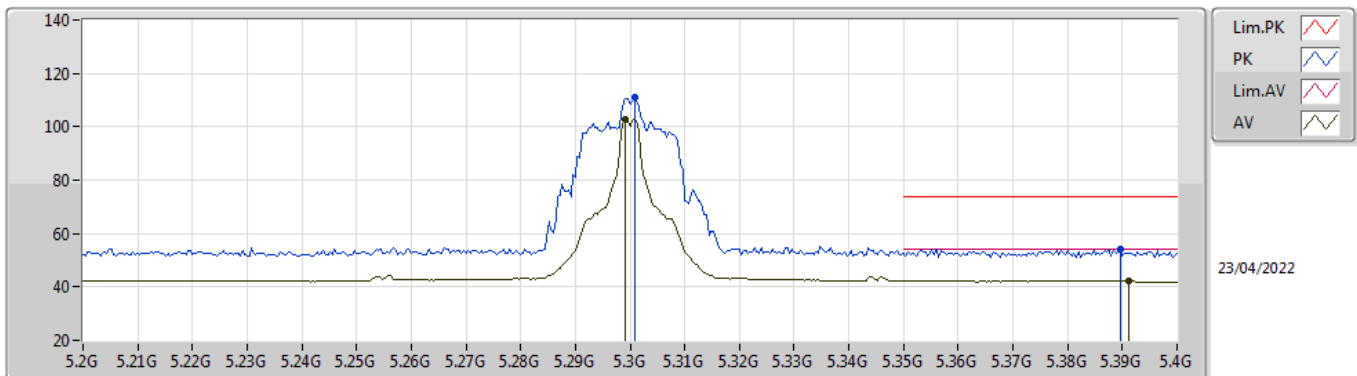

802.11ax HEW20_Nss1,(MCS0),RU 26,#RU 4_1TX(Port1)

5300MHz_TX

Type	Freq (Hz)	Level (dBuV/m)	Limit (dBuV/m)	Margin (dB)	Factor (dB)	Dist (m)	Condition	Azimuth (°)	Height (m)	Comment	Raw (dBuV)	AF (dB)	CL (dB)	PA (dB)
AV	5.2992G	102.82	Inf	-Inf	5.29	3	Horizontal	118	1.59	-	97.53	33.10	6.64	34.45
AV	5.3912G	42.21	54.00	-11.79	5.28	3	Horizontal	118	1.59	-	36.93	32.98	6.75	34.45
PK	5.3008G	110.88	Inf	-Inf	5.30	3	Horizontal	118	1.59	-	105.58	33.10	6.65	34.45
PK	5.3896G	54.02	74.00	-19.98	5.28	3	Horizontal	118	1.59	-	48.74	32.98	6.75	34.45