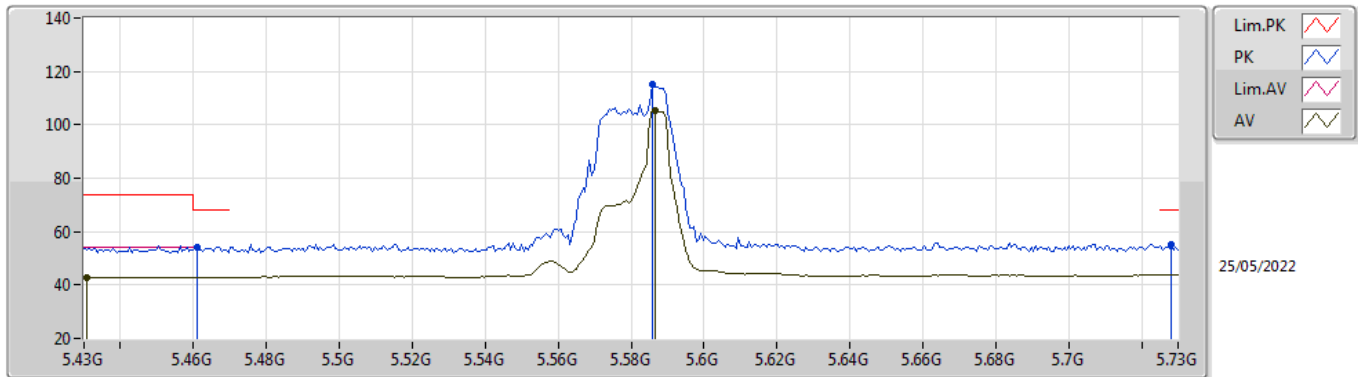

802.11ax HEW20_Nss1,(MCS0),RU 52,#RU 40_1TX(Port2)

5580MHz_TX

Type	Freq (Hz)	Level (dBuV/m)	Limit (dBuV/m)	Margin (dB)	Factor (dB)	Dist (m)	Condition	Azimuth (°)	Height (m)	Comment	Raw (dBuV)	AF (dB)	CL (dB)	PA (dB)
AV	5.4306G	42.94	54.00	-11.06	5.38	3	Vertical	151	1.50	-	37.56	33.06	6.78	34.46
AV	5.5866G	105.27	Inf	-Inf	5.53	3	Vertical	151	1.50	-	99.74	33.15	6.85	34.47
PK	5.4612G	54.34	68.20	-13.86	5.45	3	Vertical	151	1.50	-	48.89	33.12	6.79	34.46
PK	5.586G	115.41	Inf	-Inf	5.52	3	Vertical	151	1.50	-	109.89	33.14	6.85	34.47
PK	5.7282G	55.02	68.20	-13.18	6.04	3	Vertical	151	1.50	-	48.98	33.63	6.90	34.49