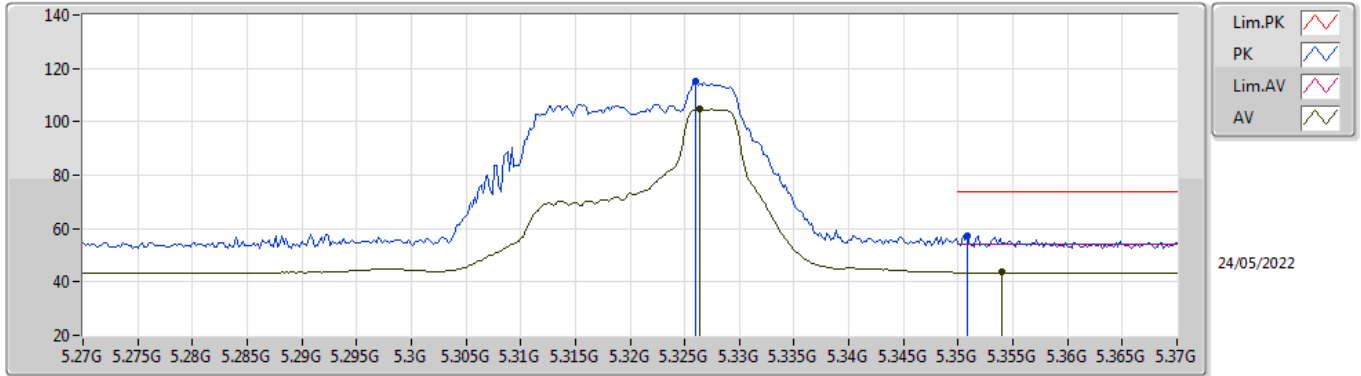

802.11ax HEW20_Nss1,(MCS0),RU 52,#RU 40_1TX(Port2)

5320MHz_TX

Type	Freq (Hz)	Level (dBuV/m)	Limit (dBuV/m)	Margin (dB)	Factor (dB)	Dist (m)	Condition	Azimuth (°)	Height (m)	Comment	Raw (dBuV)	AF (dB)	CL (dB)	PA (dB)
AV	5.3264G	104.59	Inf	-Inf	5.22	3	Vertical	155	1.63	-	99.37	32.99	6.68	34.45
AV	5.354G	43.58	54.00	-10.42	5.17	3	Vertical	155	1.63	-	38.41	32.91	6.71	34.45
PK	5.326G	114.93	Inf	-Inf	5.22	3	Vertical	155	1.63	-	109.71	33.00	6.67	34.45
PK	5.3508G	57.45	74.00	-16.55	5.15	3	Vertical	155	1.63	-	52.30	32.90	6.70	34.45