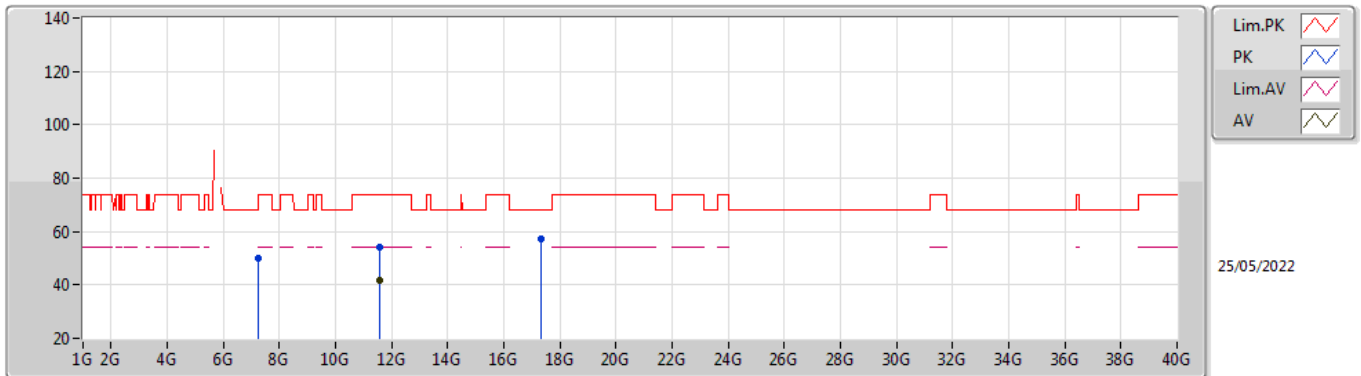

802.11ax HEW20_Nss1,(MCS0),RU 52,#RU 40_1TX(Port2)

5785MHz_TX

Type	Freq (Hz)	Level (dBuV/m)	Limit (dBuV/m)	Margin (dB)	Factor (dB)	Dist (m)	Condition	Azimuth (°)	Height (m)	Comment	Raw (dBuV)	AF (dB)	CL (dB)	PA (dB)
AV	11.5608G	41.90	54.00	-12.10	14.88	3	Horizontal	9	2.99	-	27.02	38.94	9.93	33.99
PK	7.23383G	50.07	68.20	-18.13	10.26	3	Horizontal	164	1.58	-	39.81	36.87	8.17	34.78
PK	11.56072G	54.22	74.00	-19.78	14.88	3	Horizontal	9	2.99	-	39.34	38.94	9.93	33.99
PK	17.36468G	57.26	68.20	-10.94	16.89	3	Horizontal	132	1.03	-	40.37	38.64	12.38	34.13