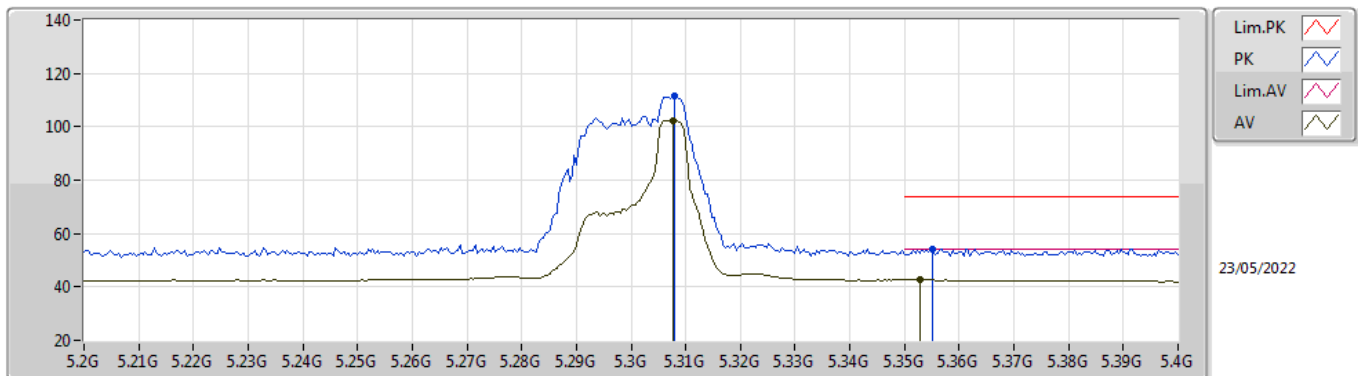

802.11ax HEW20_Nss1,(MCS0),RU 52,#RU 40_1TX(Port1)

5300MHz_TX

Type	Freq (Hz)	Level (dBuV/m)	Limit (dBuV/m)	Margin (dB)	Factor (dB)	Dist (m)	Condition	Azimuth (°)	Height (m)	Comment	Raw (dBuV)	AF (dB)	CL (dB)	PA (dB)
AV	5.3076G	102.17	Inf	-Inf	5.27	3	Horizontal	114	1.61	-	96.90	33.07	6.65	34.45
AV	5.3528G	42.63	54.00	-11.37	5.17	3	Horizontal	114	1.61	-	37.46	32.91	6.71	34.45
PK	5.308G	111.41	Inf	-Inf	5.27	3	Horizontal	114	1.61	-	106.14	33.07	6.65	34.45
PK	5.3552G	54.30	74.00	-19.70	5.17	3	Horizontal	114	1.61	-	49.13	32.91	6.71	34.45