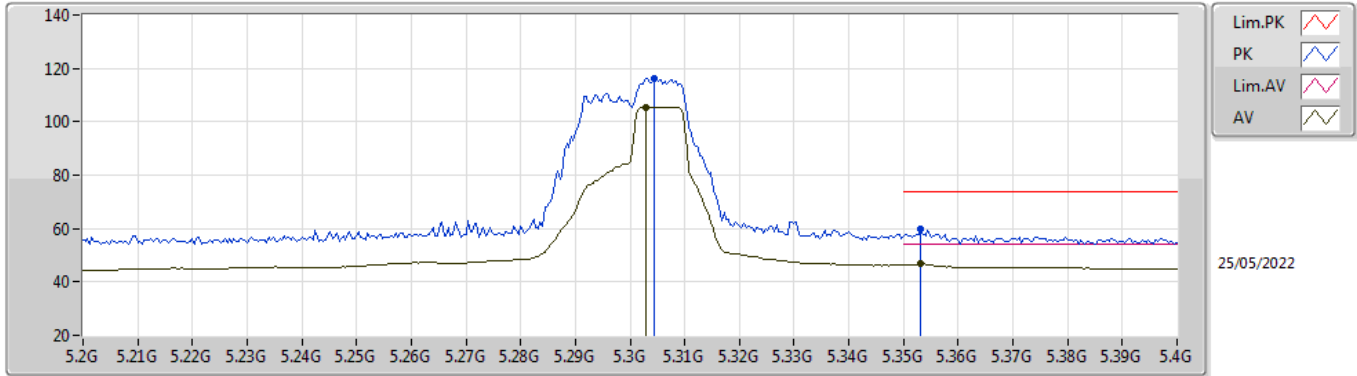

802.11ax HEW20_Nss1,(MCS0),RU 106,#RU 54_1TX(Port1)

5300MHz_TX

Type	Freq (Hz)	Level (dBuV/m)	Limit (dBuV/m)	Margin (dB)	Factor (dB)	Dist (m)	Condition	Azimuth (°)	Height (m)	Comment	Raw (dBuV)	AF (dB)	CL (dB)	PA (dB)
AV	5.3028G	105.33	Inf	-Inf	5.29	3	Vertical	208	1.57	-	100.04	33.09	6.65	34.45
AV	5.3532G	46.65	54.00	-7.35	5.17	3	Vertical	208	1.57	-	41.48	32.91	6.71	34.45
PK	5.3044G	116.41	Inf	-Inf	5.28	3	Vertical	208	1.57	-	111.13	33.08	6.65	34.45
PK	5.3532G	59.80	74.00	-14.20	5.17	3	Vertical	208	1.57	-	54.63	32.91	6.71	34.45