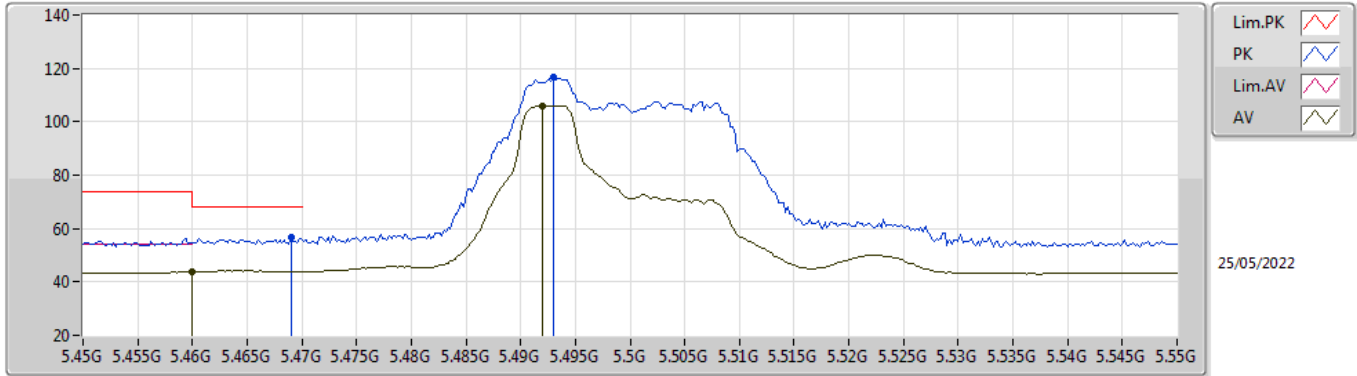

802.11ax HEW20_Nss1,(MCS0),RU 52,#RU 37_1TX(Port2)

5500MHz_TX

Type	Freq (Hz)	Level (dBuV/m)	Limit (dBuV/m)	Margin (dB)	Factor (dB)	Dist (m)	Condition	Azimuth (°)	Height (m)	Comment	Raw (dBuV)	AF (dB)	CL (dB)	PA (dB)
AV	5.46G	43.85	54.00	-10.15	5.45	3	Vertical	136	1.75	-	38.40	33.12	6.79	34.46
AV	5.492G	105.79	Inf	-Inf	5.53	3	Vertical	136	1.75	-	100.26	33.18	6.81	34.46
PK	5.469G	56.65	68.20	-11.55	5.47	3	Vertical	136	1.75	-	51.18	33.14	6.79	34.46
PK	5.493G	116.89	Inf	-Inf	5.54	3	Vertical	136	1.75	-	111.35	33.19	6.81	34.46