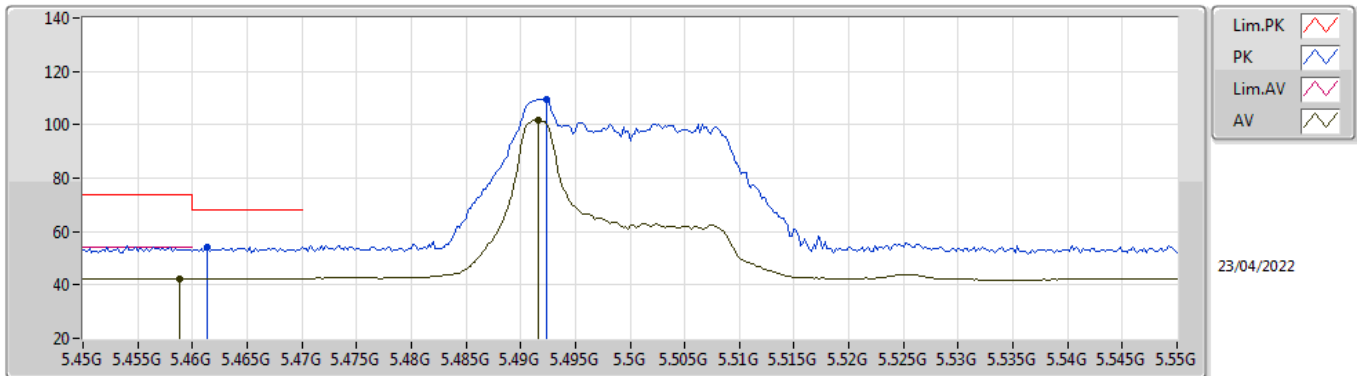

802.11ax HEW20_Nss1,(MCS0),RU 26,#RU 0_1TX(Port2)

5500MHz_TX

Type	Freq (Hz)	Level (dBuV/m)	Limit (dBuV/m)	Margin (dB)	Factor (dB)	Dist (m)	Condition	Azimuth (°)	Height (m)	Comment	Raw (dBuV)	AF (dB)	CL (dB)	PA (dB)
AV	5.4588G	42.36	54.00	-11.64	5.45	3	Horizontal	250	1.45	-	36.91	33.12	6.79	34.46
AV	5.4916G	101.66	Inf	-Inf	5.53	3	Horizontal	250	1.45	-	96.13	33.18	6.81	34.46
PK	5.4614G	54.26	68.20	-13.94	5.45	3	Horizontal	250	1.45	-	48.81	33.12	6.79	34.46
PK	5.4924G	109.54	Inf	-Inf	5.53	3	Horizontal	250	1.45	-	104.01	33.18	6.81	34.46