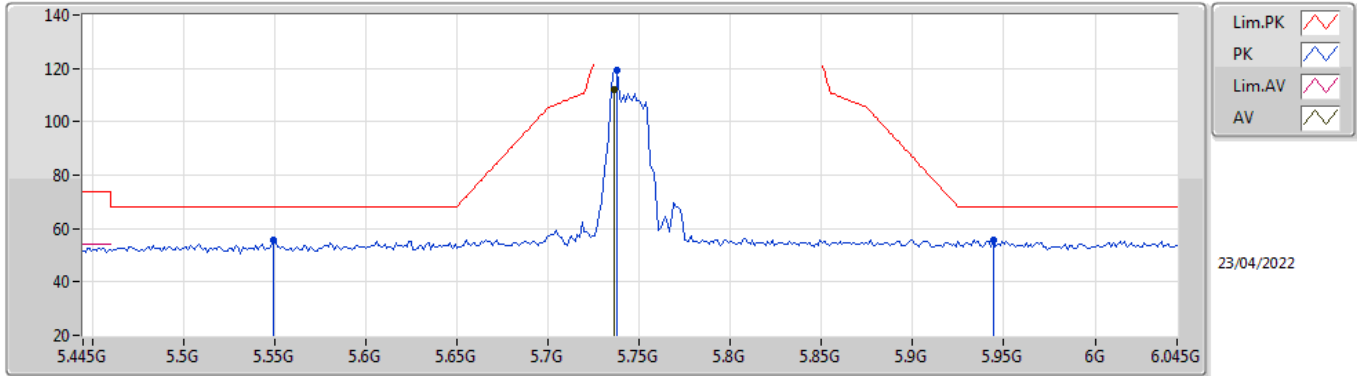

802.11ax HEW20_Nss1,(MCS0),RU 26,#RU 0_1TX(Port2)

5745MHz_TX

Type	Freq (Hz)	Level (dBuV/m)	Limit (dBuV/m)	Margin (dB)	Factor (dB)	Dist (m)	Condition	Azimuth (°)	Height (m)	Comment	Raw (dBuV)	AF (dB)	CL (dB)	PA (dB)
AV	5.7366G	112.00	Inf	-Inf	6.11	3	Vertical	152	1.48	-	105.89	33.69	6.91	34.49
PK	5.5494G	55.53	68.20	-12.67	5.36	3	Vertical	152	1.48	-	50.17	33.00	6.83	34.47
PK	5.7378G	119.42	Inf	-Inf	6.12	3	Vertical	152	1.48	-	113.30	33.70	6.91	34.49
PK	5.9442G	55.83	68.20	-12.37	6.92	3	Vertical	152	1.48	-	48.91	34.37	7.06	34.51