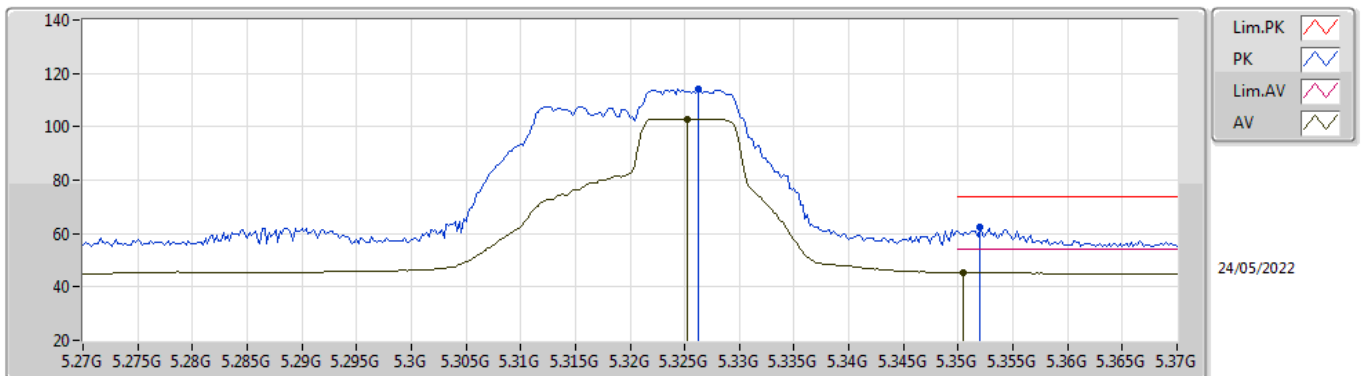

802.11ax HEW20_Nss1,(MCS0),RU 106,#RU 54_1TX(Port1)

5320MHz_TX

Type	Freq (Hz)	Level (dBuV/m)	Limit (dBuV/m)	Margin (dB)	Factor (dB)	Dist (m)	Condition	Azimuth (°)	Height (m)	Comment	Raw (dBuV)	AF (dB)	CL (dB)	PA (dB)
AV	5.3252G	102.75	Inf	-Inf	5.22	3	Horizontal	116	1.71	-	97.53	33.00	6.67	34.45
AV	5.3504G	45.40	54.00	-8.60	5.15	3	Horizontal	116	1.71	-	40.25	32.90	6.70	34.45
PK	5.3262G	114.24	Inf	-Inf	5.23	3	Horizontal	116	1.71	-	109.01	33.00	6.68	34.45
PK	5.352G	62.29	74.00	-11.71	5.15	3	Horizontal	116	1.71	-	57.14	32.90	6.70	34.45