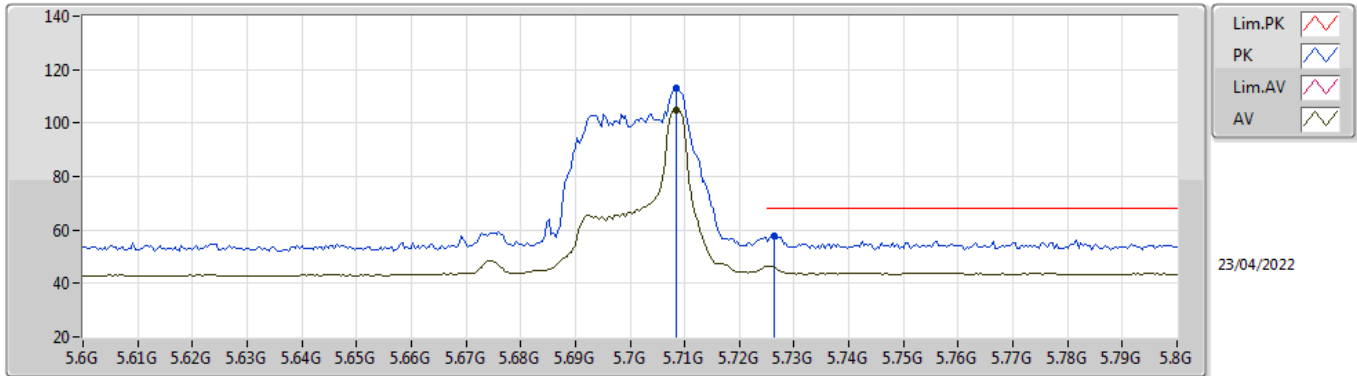

802.11ax HEW20_Nss1,(MCS0),RU 26,#RU 8_1TX(Port1)
5700MHz_TX

Type	Freq (Hz)	Level (dBuV/m)	Limit (dBuV/m)	Margin (dB)	Factor (dB)	Dist (m)	Condition	Azimuth (°)	Height (m)	Comment	Raw (dBuV)	AF (dB)	CL (dB)	PA (dB)
AV	5.7084G	105.02	Inf	-Inf	5.88	3	Vertical	214	1.58	-	99.14	33.47	6.90	34.49
PK	5.7084G	112.97	Inf	-Inf	5.88	3	Vertical	214	1.58	-	107.09	33.47	6.90	34.49
PK	5.7264G	57.57	68.20	-10.63	6.02	3	Vertical	214	1.58	-	51.55	33.61	6.90	34.49