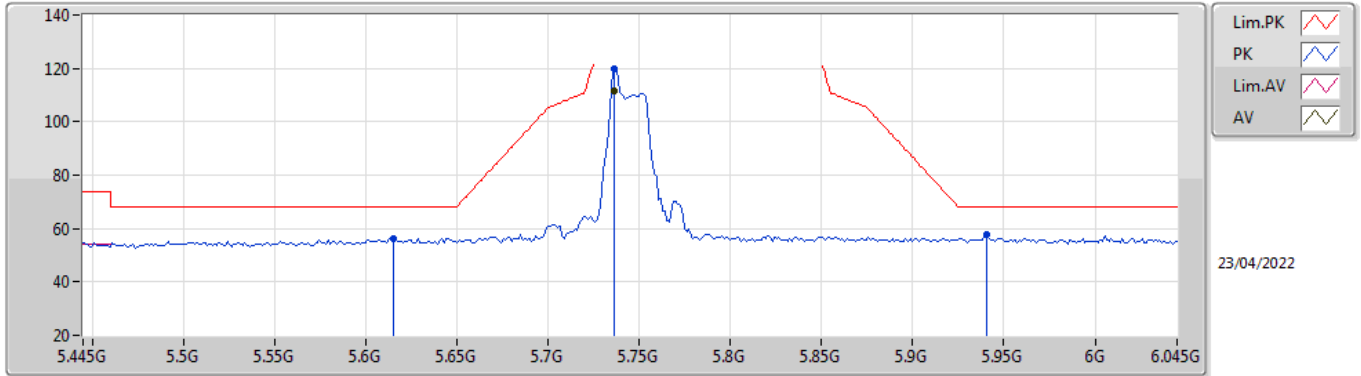

802.11ax HEW20_Nss1,(MCS0),RU 26,#RU 0_1TX(Port1)

5745MHz_TX

Type	Freq (Hz)	Level (dBuV/m)	Limit (dBuV/m)	Margin (dB)	Factor (dB)	Dist (m)	Condition	Azimuth (°)	Height (m)	Comment	Raw (dBuV)	AF (dB)	CL (dB)	PA (dB)
AV	5.7366G	111.79	Inf	-Inf	6.11	3	Vertical	212	1.49	-	105.68	33.69	6.91	34.49
PK	5.6154G	56.20	68.20	-12.00	5.63	3	Vertical	212	1.49	-	50.57	33.23	6.87	34.47
PK	5.7366G	120.03	Inf	-Inf	6.11	3	Vertical	212	1.49	-	113.92	33.69	6.91	34.49
PK	5.9406G	58.00	68.20	-10.20	6.89	3	Vertical	212	1.49	-	51.11	34.34	7.06	34.51