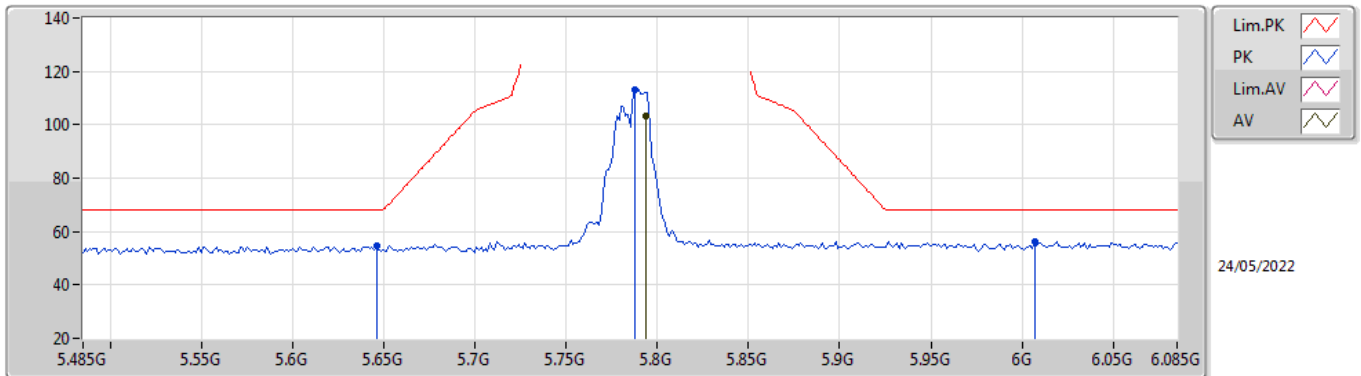

802.11ax HEW20_Nss1,(MCS0),RU 106,#RU 54_1TX(Port1)

5785MHz_TX

Type	Freq (Hz)	Level (dBuV/m)	Limit (dBuV/m)	Margin (dB)	Factor (dB)	Dist (m)	Condition	Azimuth (°)	Height (m)	Comment	Raw (dBuV)	AF (dB)	CL (dB)	PA (dB)
AV	5.7934G	103.02	Inf	-Inf	6.32	3	Horizontal	120	1.42	-	96.70	33.89	6.93	34.50
PK	5.6458G	54.76	68.20	-13.44	5.69	3	Horizontal	120	1.42	-	49.07	33.29	6.88	34.48
PK	5.7874G	113.08	Inf	-Inf	6.31	3	Horizontal	120	1.42	-	106.77	33.87	6.93	34.49
PK	6.007G	56.31	68.20	-11.89	6.82	3	Horizontal	120	1.42	-	49.49	34.23	7.11	34.52