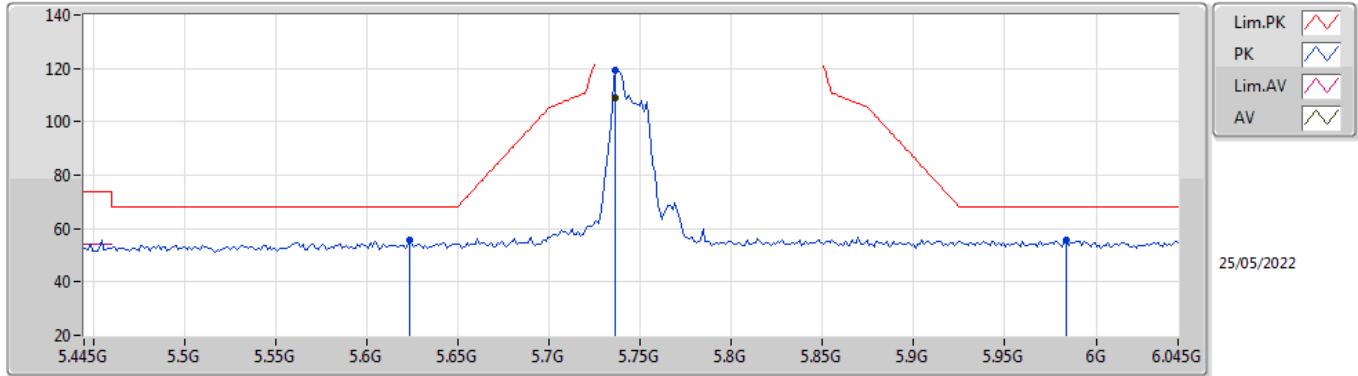

802.11ax HEW20_Nss1,(MCS0),RU 52,#RU 37_1TX(Port1)

5745MHz_TX

Type	Freq (Hz)	Level (dBuV/m)	Limit (dBuV/m)	Margin (dB)	Factor (dB)	Dist (m)	Condition	Azimuth (°)	Height (m)	Comment	Raw (dBuV)	AF (dB)	CL (dB)	PA (dB)
AV	5.7366G	109.17	Inf	-Inf	6.11	3	Vertical	211	1.51	-	103.06	33.69	6.91	34.49
PK	5.6238G	55.61	68.20	-12.59	5.65	3	Vertical	211	1.51	-	49.96	33.25	6.87	34.47
PK	5.7366G	119.18	Inf	-Inf	6.11	3	Vertical	211	1.51	-	113.07	33.69	6.91	34.49
PK	5.9838G	55.48	68.20	-12.72	6.84	3	Vertical	211	1.51	-	48.64	34.26	7.10	34.52