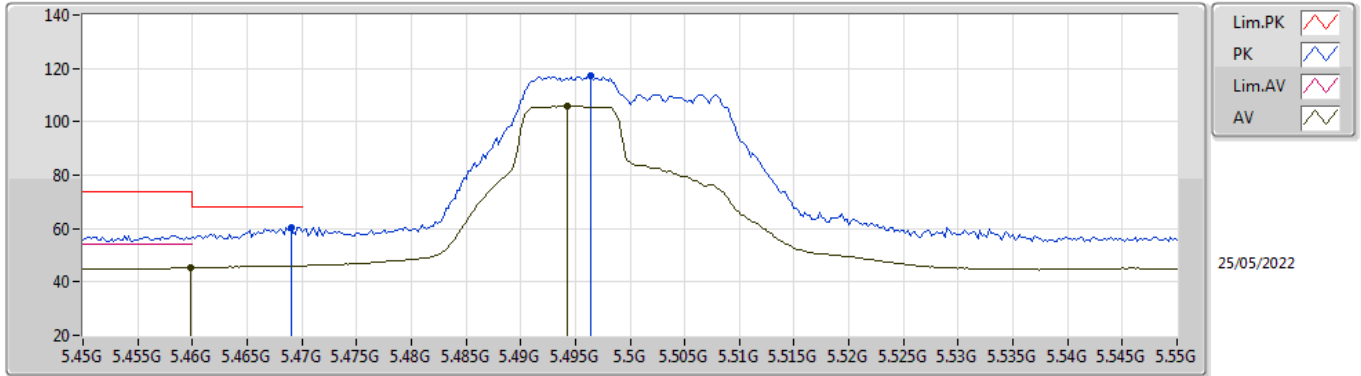

802.11ax HEW20_Nss1,(MCS0),RU 106,#RU 53_1TX(Port1)

5500MHz_TX

Type	Freq (Hz)	Level (dBuV/m)	Limit (dBuV/m)	Margin (dB)	Factor (dB)	Dist (m)	Condition	Azimuth (°)	Height (m)	Comment	Raw (dBuV)	AF (dB)	CL (dB)	PA (dB)
AV	5.4598G	45.23	54.00	-8.77	5.45	3	Vertical	206	1.36	-	39.78	33.12	6.79	34.46
AV	5.4942G	105.69	Inf	-Inf	5.54	3	Vertical	206	1.36	-	100.15	33.19	6.81	34.46
PK	5.469G	60.37	68.20	-7.83	5.47	3	Vertical	206	1.36	-	54.90	33.14	6.79	34.46
PK	5.4964G	117.20	Inf	-Inf	5.54	3	Vertical	206	1.36	-	111.66	33.19	6.81	34.46