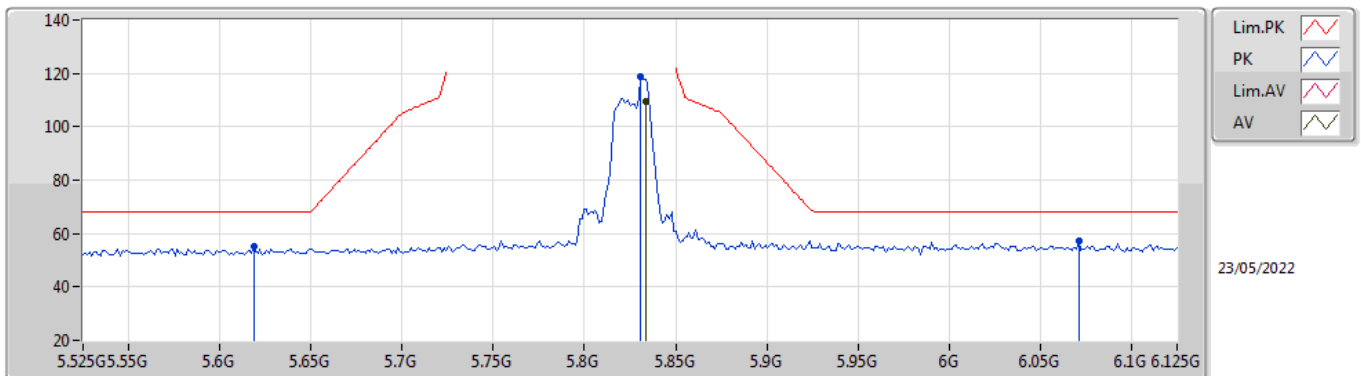

802.11ax HEW20_Nss1,(MCS0),RU 52,#RU 40_1TX(Port2)

5825MHz_TX

Type	Freq (Hz)	Level (dBuV/m)	Limit (dBuV/m)	Margin (dB)	Factor (dB)	Dist (m)	Condition	Azimuth (°)	Height (m)	Comment	Raw (dBuV)	AF (dB)	CL (dB)	PA (dB)
AV	5.8334G	109.23	Inf	-Inf	6.56	3	Horizontal	244	1.21	-	102.67	34.10	6.96	34.50
PK	5.6186G	55.01	68.20	-13.19	5.64	3	Horizontal	244	1.21	-	49.37	33.24	6.87	34.47
PK	5.831G	118.55	Inf	-Inf	6.55	3	Horizontal	244	1.21	-	112.00	34.09	6.96	34.50
PK	6.071G	57.16	68.20	-11.04	6.91	3	Horizontal	244	1.21	-	50.25	34.32	7.13	34.54