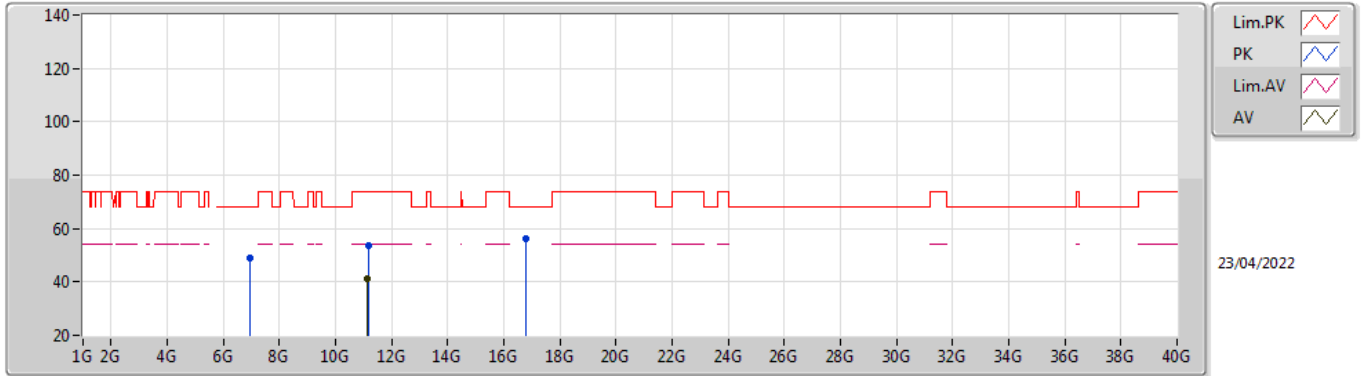

802.11ax HEW20_Nss1,(MCS0),RU 26,#RU 4_1TX(Port1)

5580MHz_TX

Type	Freq (Hz)	Level (dBuV/m)	Limit (dBuV/m)	Margin (dB)	Factor (dB)	Dist (m)	Condition	Azimuth (°)	Height (m)	Comment	Raw (dBuV)	AF (dB)	CL (dB)	PA (dB)
AV	11.1258G	41.42	54.00	-12.58	14.52	3	Vertical	74	1.05	-	26.90	38.95	9.78	34.21
PK	6.97495G	48.71	68.20	-19.49	9.24	3	Vertical	53	1.40	-	39.47	36.00	7.95	34.71
PK	11.1692G	53.70	74.00	-20.30	14.66	3	Vertical	74	1.05	-	39.04	39.04	9.80	34.18
PK	16.7872G	56.26	68.20	-11.94	16.57	3	Vertical	303	1.53	-	39.69	38.63	12.15	34.21