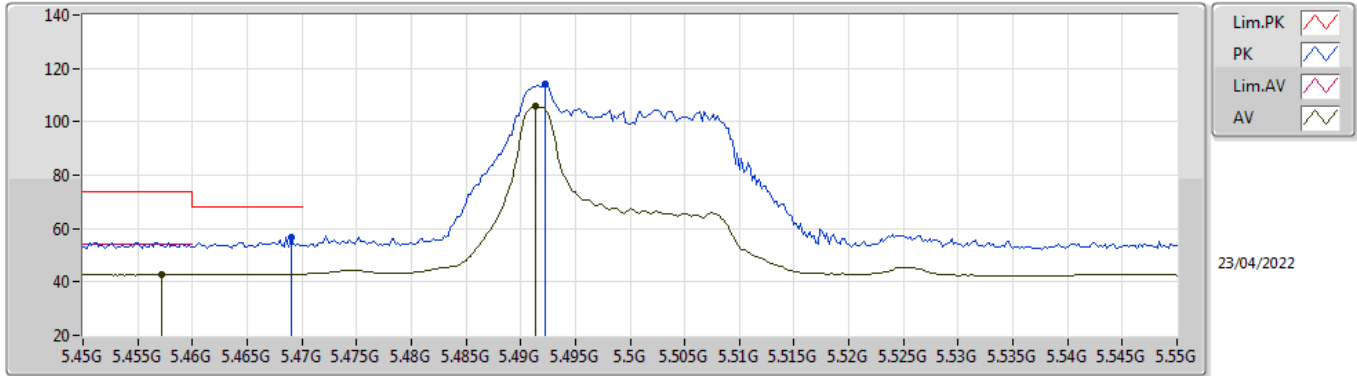

802.11ax HEW20_Nss1,(MCS0),RU 26,#RU 0_1TX(Port2)

5500MHz_TX

Type	Freq (Hz)	Level (dBuV/m)	Limit (dBuV/m)	Margin (dB)	Factor (dB)	Dist (m)	Condition	Azimuth (°)	Height (m)	Comment	Raw (dBuV)	AF (dB)	CL (dB)	PA (dB)
AV	5.4572G	42.87	54.00	-11.13	5.44	3	Vertical	155	1.62	-	37.43	33.11	6.79	34.46
AV	5.4914G	105.73	Inf	-Inf	5.53	3	Vertical	155	1.62	-	100.20	33.18	6.81	34.46
PK	5.469G	56.61	68.20	-11.59	5.47	3	Vertical	155	1.62	-	51.14	33.14	6.79	34.46
PK	5.4922G	114.01	Inf	-Inf	5.53	3	Vertical	155	1.62	-	108.48	33.18	6.81	34.46