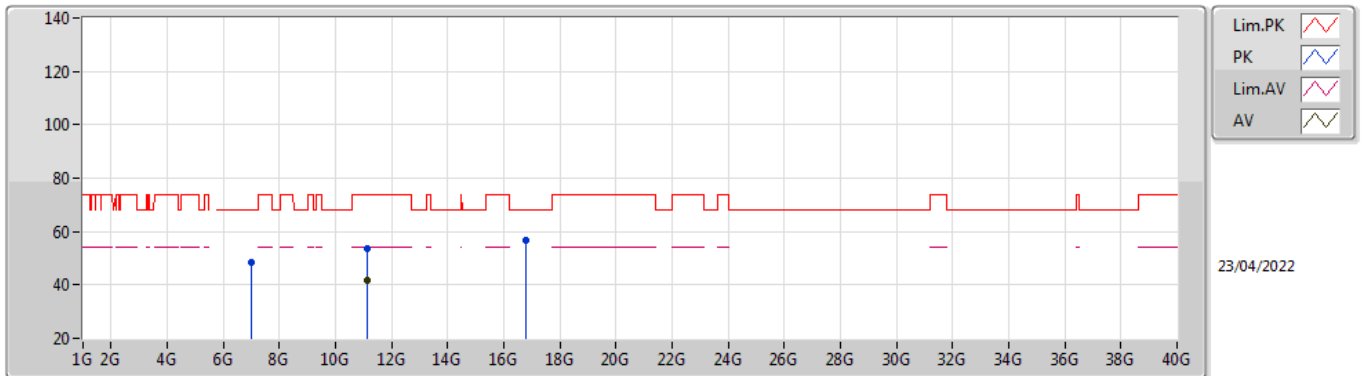

802.11ax HEW20_Nss1,(MCS0),RU 26,#RU 4_1TX(Port2)

5580MHz_TX

Type	Freq (Hz)	Level (dBuV/m)	Limit (dBuV/m)	Margin (dB)	Factor (dB)	Dist (m)	Condition	Azimuth (°)	Height (m)	Comment	Raw (dBuV)	AF (dB)	CL (dB)	PA (dB)
AV	11.1238G	41.51	54.00	-12.49	14.52	3	Horizontal	255	1.52	-	26.99	38.95	9.78	34.21
PK	6.97703G	48.62	68.20	-19.58	9.25	3	Horizontal	65	1.43	-	39.37	36.00	7.96	34.71
PK	11.1392G	53.87	74.00	-20.13	14.56	3	Horizontal	255	1.52	-	39.31	38.98	9.78	34.20
PK	16.775G	56.55	68.20	-11.65	16.56	3	Horizontal	173	1.88	-	39.99	38.65	12.14	34.23