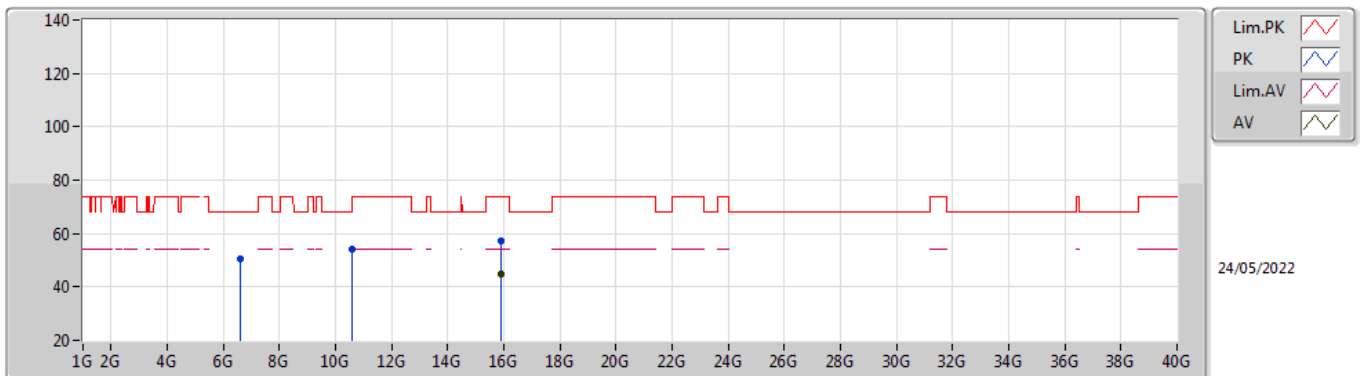

802.11ax HEW20_Nss1,(MCS0),RU 52,#RU 40_1TX(Port1)

5300MHz_TX

Type	Freq (Hz)	Level (dBuV/m)	Limit (dBuV/m)	Margin (dB)	Factor (dB)	Dist (m)	Condition	Azimuth (°)	Height (m)	Comment	Raw (dBuV)	AF (dB)	CL (dB)	PA (dB)
AV	15.8948G	44.68	54.00	-9.32	15.50	3	Horizontal	165	2.39	-	29.18	38.41	11.79	34.70
PK	6.62476G	50.72	68.20	-17.48	8.64	3	Horizontal	139	1.49	-	42.08	35.85	7.45	34.66
PK	10.59348G	54.16	68.20	-14.04	14.21	3	Horizontal	12	1.86	-	39.95	39.07	9.59	34.45
PK	15.8904G	57.16	74.00	-16.84	15.49	3	Horizontal	165	2.39	-	41.67	38.41	11.78	34.70