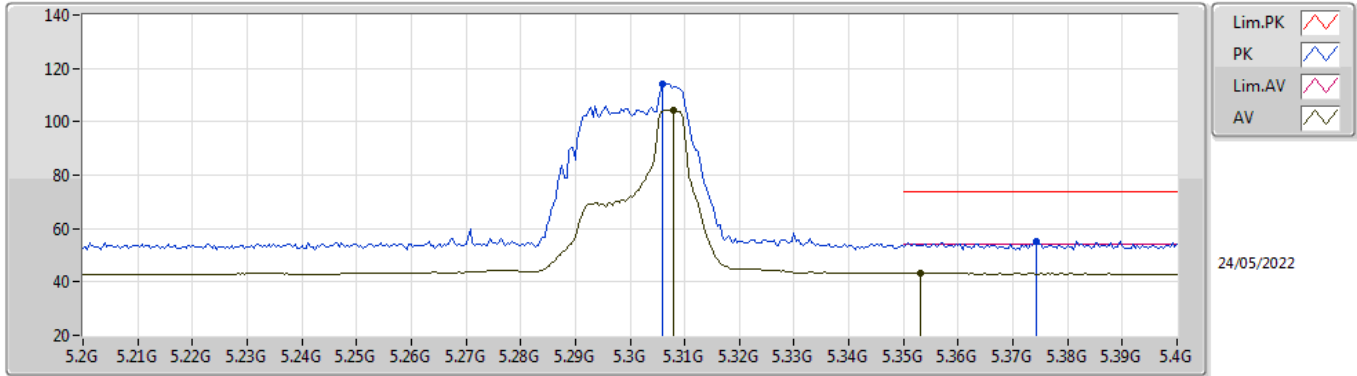

802.11ax HEW20_Nss1,(MCS0),RU 52,#RU 40_1TX(Port2)

5300MHz_TX

Type	Freq (Hz)	Level (dBuV/m)	Limit (dBuV/m)	Margin (dB)	Factor (dB)	Dist (m)	Condition	Azimuth (°)	Height (m)	Comment	Raw (dBuV)	AF (dB)	CL (dB)	PA (dB)
AV	5.308G	104.22	Inf	-Inf	5.27	3	Vertical	155	1.56	-	98.95	33.07	6.65	34.45
AV	5.3532G	43.33	54.00	-10.67	5.17	3	Vertical	155	1.56	-	38.16	32.91	6.71	34.45
PK	5.306G	114.20	Inf	-Inf	5.28	3	Vertical	155	1.56	-	108.92	33.08	6.65	34.45
PK	5.3744G	55.18	74.00	-18.82	5.23	3	Vertical	155	1.56	-	49.95	32.95	6.73	34.45