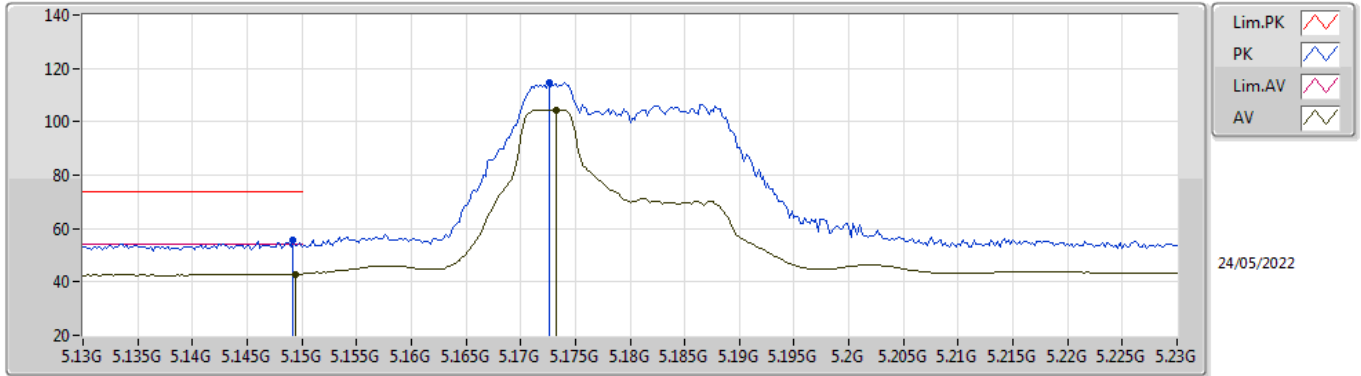

802.11ax HEW20_Nss1,(MCS0),RU 52,#RU 37_1TX(Port1)

5180MHz_TX

Type	Freq (Hz)	Level (dBuV/m)	Limit (dBuV/m)	Margin (dB)	Factor (dB)	Dist (m)	Condition	Azimuth (°)	Height (m)	Comment	Raw (dBuV)	AF (dB)	CL (dB)	PA (dB)
AV	5.1494G	42.97	54.00	-11.03	5.15	3	Vertical	207	1.53	-	37.82	33.10	6.49	34.44
AV	5.1732G	104.41	Inf	-Inf	5.12	3	Vertical	207	1.53	-	99.29	33.05	6.51	34.44
PK	5.1492G	55.84	74.00	-18.16	5.15	3	Vertical	207	1.53	-	50.69	33.10	6.49	34.44
PK	5.1726G	114.61	Inf	-Inf	5.12	3	Vertical	207	1.53	-	109.49	33.05	6.51	34.44