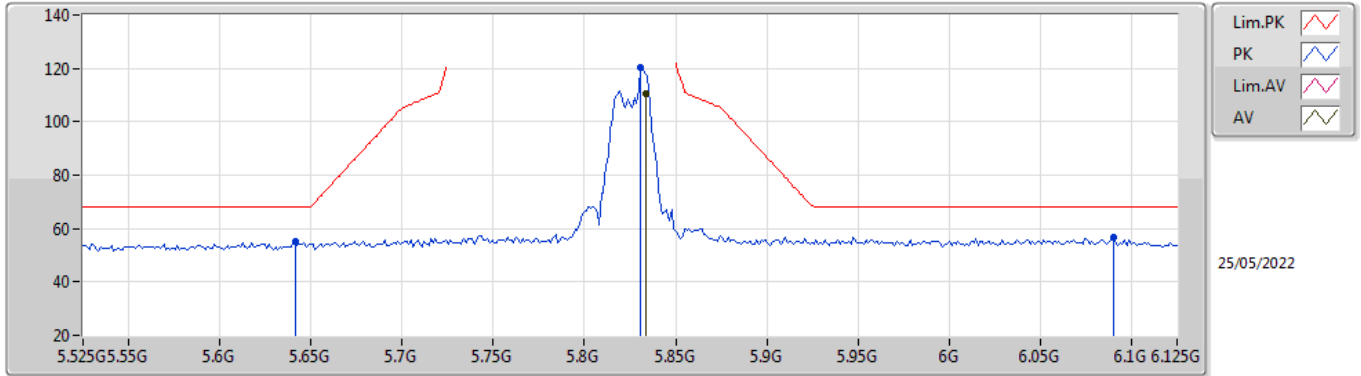

802.11ax HEW20_Nss1,(MCS0),RU 52,#RU 40_1TX(Port2)

5825MHz_TX

Type	Freq (Hz)	Level (dBuV/m)	Limit (dBuV/m)	Margin (dB)	Factor (dB)	Dist (m)	Condition	Azimuth (°)	Height (m)	Comment	Raw (dBuV)	AF (dB)	CL (dB)	PA (dB)
AV	5.8334G	110.34	Inf	-Inf	6.56	3	Vertical	147	1.50	-	103.78	34.10	6.96	34.50
PK	5.6414G	54.92	68.20	-13.28	5.67	3	Vertical	147	1.50	-	49.25	33.28	6.87	34.48
PK	5.831G	120.21	Inf	-Inf	6.55	3	Vertical	147	1.50	-	113.66	34.09	6.96	34.50
PK	6.0902G	56.60	68.20	-11.60	6.84	3	Vertical	147	1.50	-	49.76	34.24	7.14	34.54