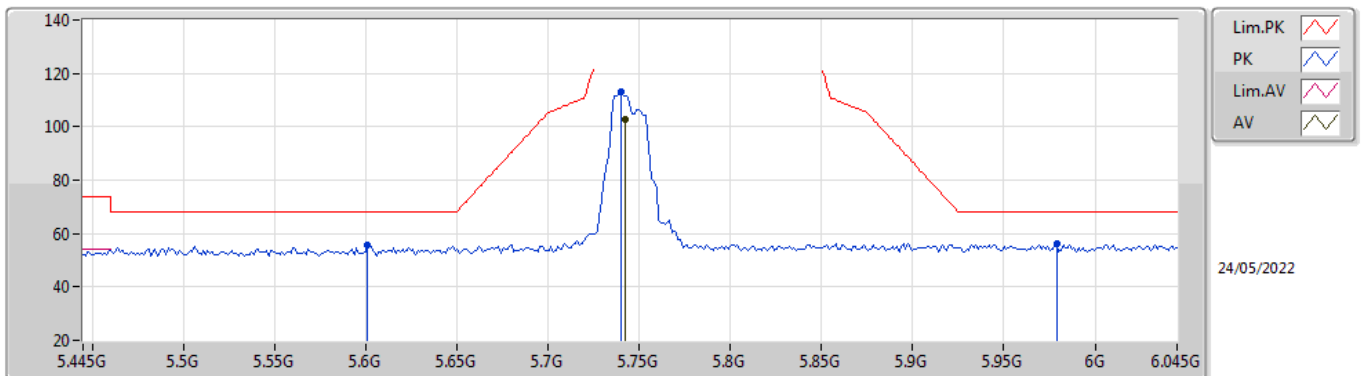

802.11ax HEW20_Nss1,(MCS0),RU 106,#RU 53_1TX(Port1)

5745MHz_TX

Type	Freq (Hz)	Level (dBuV/m)	Limit (dBuV/m)	Margin (dB)	Factor (dB)	Dist (m)	Condition	Azimuth (°)	Height (m)	Comment	Raw (dBuV)	AF (dB)	CL (dB)	PA (dB)
AV	5.7426G	102.96	Inf	-Inf	6.16	3	Horizontal	119	1.32	-	96.80	33.74	6.91	34.49
PK	5.601G	55.89	68.20	-12.31	5.59	3	Horizontal	119	1.32	-	50.30	33.20	6.86	34.47
PK	5.7402G	113.22	Inf	-Inf	6.14	3	Horizontal	119	1.32	-	107.08	33.72	6.91	34.49
PK	5.979G	55.97	68.20	-12.23	6.85	3	Horizontal	119	1.32	-	49.12	34.28	7.09	34.52