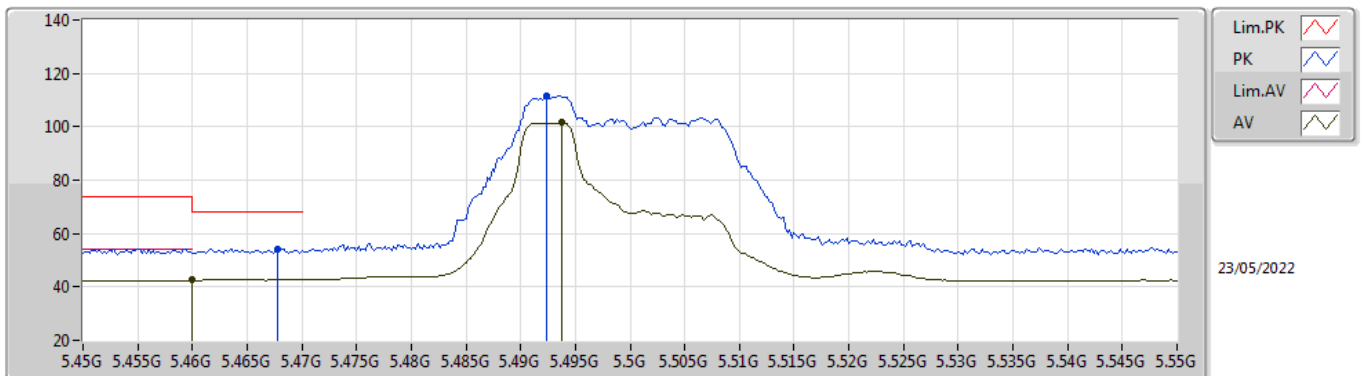

802.11ax HEW20_Nss1,(MCS0),RU 52,#RU 37_1TX(Port1)

5500MHz_TX

Type	Freq (Hz)	Level (dBuV/m)	Limit (dBuV/m)	Margin (dB)	Factor (dB)	Dist (m)	Condition	Azimuth (°)	Height (m)	Comment	Raw (dBuV)	AF (dB)	CL (dB)	PA (dB)
AV	5.46G	42.51	54.00	-11.49	5.45	3	Horizontal	116	2.85	-	37.06	33.12	6.79	34.46
AV	5.4938G	101.48	Inf	-Inf	5.54	3	Horizontal	116	2.85	-	95.94	33.19	6.81	34.46
PK	5.4678G	54.25	68.20	-13.95	5.47	3	Horizontal	116	2.85	-	48.78	33.14	6.79	34.46
PK	5.4924G	111.61	Inf	-Inf	5.53	3	Horizontal	116	2.85	-	106.08	33.18	6.81	34.46