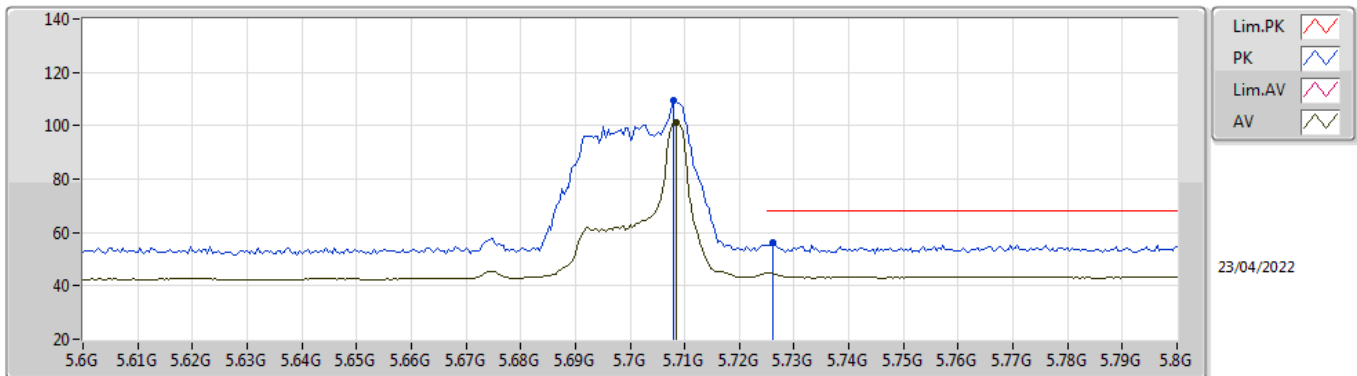

802.11ax HEW20_Nss1,(MCS0),RU 26,#RU 8_1TX(Port1)
5700MHz_TX

Type	Freq (Hz)	Level (dBuV/m)	Limit (dBuV/m)	Margin (dB)	Factor (dB)	Dist (m)	Condition	Azimuth (°)	Height (m)	Comment	Raw (dBuV)	AF (dB)	CL (dB)	PA (dB)
AV	5.7084G	101.13	Inf	-Inf	5.88	3	Horizontal	167	1.49	-	95.25	33.47	6.90	34.49
PK	5.708G	109.25	Inf	-Inf	5.88	3	Horizontal	167	1.49	-	103.37	33.46	6.90	34.48
PK	5.726G	56.10	68.20	-12.10	6.02	3	Horizontal	167	1.49	-	50.08	33.61	6.90	34.49