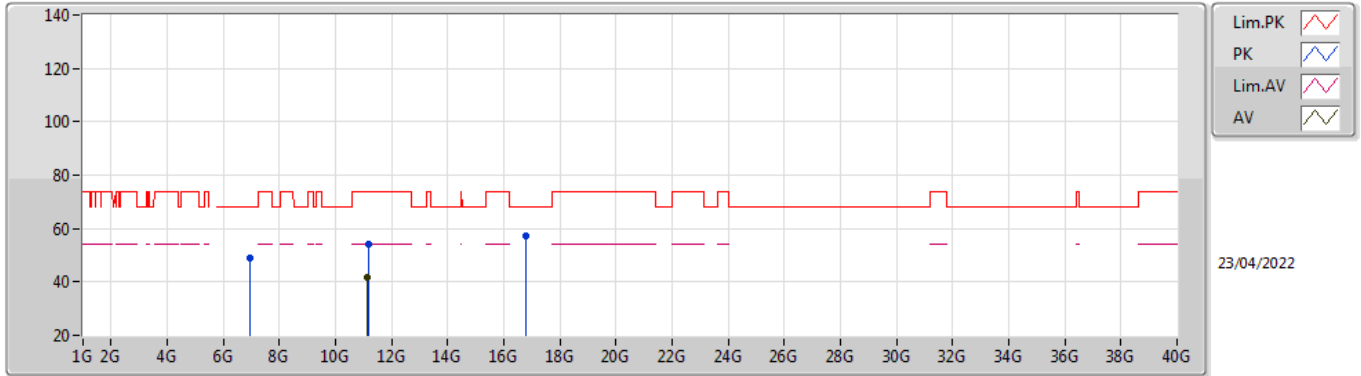

802.11ax HEW20_Nss1,(MCS0),RU 26,#RU 4_1TX(Port2)

5580MHz_TX

Type	Freq (Hz)	Level (dBuV/m)	Limit (dBuV/m)	Margin (dB)	Factor (dB)	Dist (m)	Condition	Azimuth (°)	Height (m)	Comment	Raw (dBuV)	AF (dB)	CL (dB)	PA (dB)
AV	11.1386G	41.53	54.00	-12.47	14.56	3	Vertical	204	2.84	-	26.97	38.98	9.78	34.20
PK	6.9735G	48.97	68.20	-19.23	9.24	3	Vertical	352	2.41	-	39.73	36.00	7.95	34.71
PK	11.1736G	53.98	74.00	-20.02	14.67	3	Vertical	204	2.84	-	39.31	39.05	9.80	34.18
PK	16.7876G	57.07	68.20	-11.13	16.56	3	Vertical	334	1.40	-	40.51	38.62	12.15	34.21