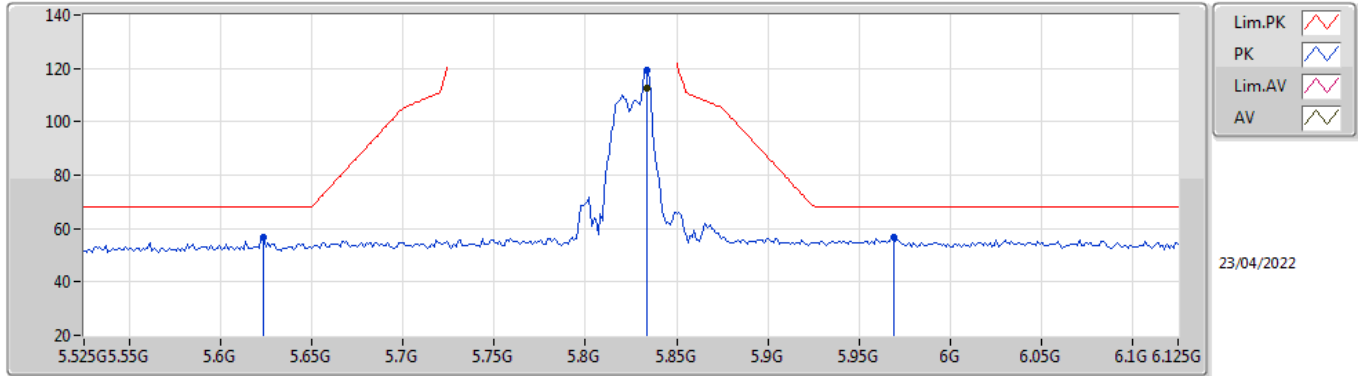

802.11ax HEW20_Nss1,(MCS0),RU 26,#RU 8_1TX(Port1)

5825MHz_TX

Type	Freq (Hz)	Level (dBuV/m)	Limit (dBuV/m)	Margin (dB)	Factor (dB)	Dist (m)	Condition	Azimuth (°)	Height (m)	Comment	Raw (dBuV)	AF (dB)	CL (dB)	PA (dB)
AV	5.8334G	112.34	Inf	-Inf	6.56	3	Vertical	232	1.50	-	105.78	34.10	6.96	34.50
PK	5.6234G	56.61	68.20	-11.59	5.65	3	Vertical	232	1.50	-	50.96	33.25	6.87	34.47
PK	5.8334G	119.50	Inf	-Inf	6.56	3	Vertical	232	1.50	-	112.94	34.10	6.96	34.50
PK	5.969G	56.76	68.20	-11.44	6.88	3	Vertical	232	1.50	-	49.88	34.32	7.08	34.52