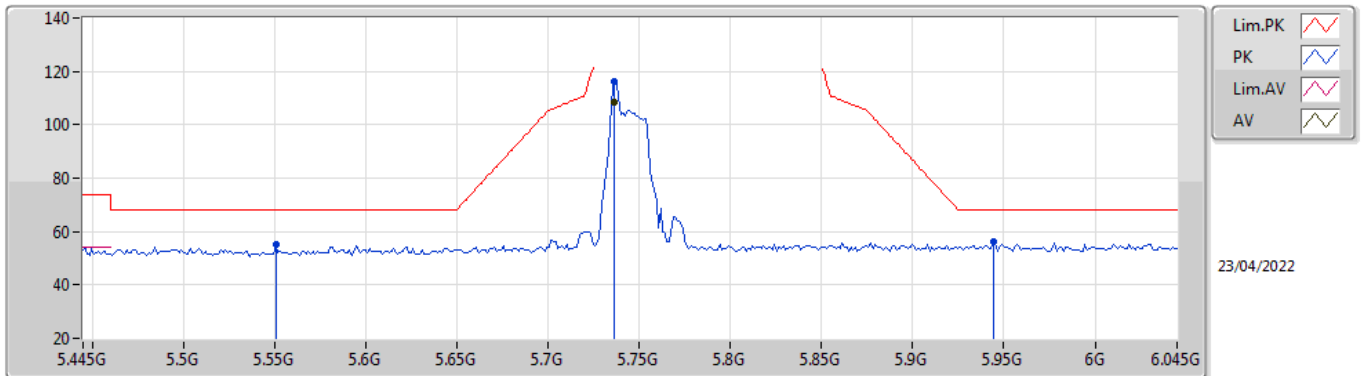

802.11ax HEW20_Nss1,(MCS0),RU 26,#RU 0_1TX(Port1)

5745MHz_TX

Type	Freq (Hz)	Level (dBuV/m)	Limit (dBuV/m)	Margin (dB)	Factor (dB)	Dist (m)	Condition	Azimuth (°)	Height (m)	Comment	Raw (dBuV)	AF (dB)	CL (dB)	PA (dB)
AV	5.7366G	108.48	Inf	-Inf	6.11	3	Horizontal	131	1.50	-	102.37	33.69	6.91	34.49
PK	5.5506G	55.08	68.20	-13.12	5.37	3	Horizontal	131	1.50	-	49.71	33.00	6.84	34.47
PK	5.7366G	116.31	Inf	-Inf	6.11	3	Horizontal	131	1.50	-	110.20	33.69	6.91	34.49
PK	5.9442G	56.12	68.20	-12.08	6.92	3	Horizontal	131	1.50	-	49.20	34.37	7.06	34.51