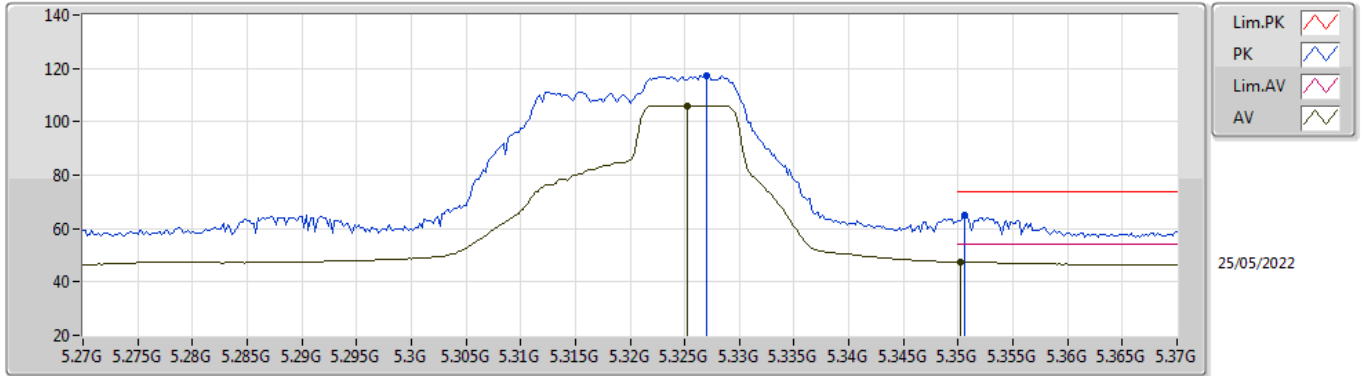

802.11ax HEW20_Nss1,(MCS0),RU 106,#RU 54_1TX(Port1)

5320MHz_TX

Type	Freq (Hz)	Level (dBuV/m)	Limit (dBuV/m)	Margin (dB)	Factor (dB)	Dist (m)	Condition	Azimuth (°)	Height (m)	Comment	Raw (dBuV)	AF (dB)	CL (dB)	PA (dB)
AV	5.3252G	106.09	Inf	-Inf	5.22	3	Vertical	203	1.33	-	100.87	33.00	6.67	34.45
AV	5.3502G	47.46	54.00	-6.54	5.15	3	Vertical	203	1.33	-	42.31	32.90	6.70	34.45
PK	5.327G	117.42	Inf	-Inf	5.22	3	Vertical	203	1.33	-	112.20	32.99	6.68	34.45
PK	5.3506G	64.90	74.00	-9.10	5.15	3	Vertical	203	1.33	-	59.75	32.90	6.70	34.45