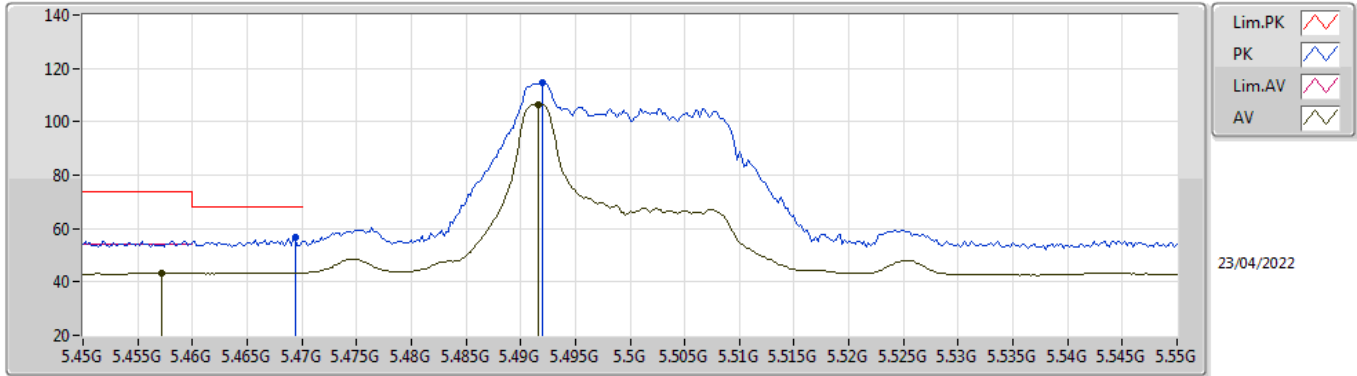

802.11ax HEW20_Nss1,(MCS0),RU 26,#RU 0_1TX(Port1)

5500MHz_TX

Type	Freq (Hz)	Level (dBuV/m)	Limit (dBuV/m)	Margin (dB)	Factor (dB)	Dist (m)	Condition	Azimuth (°)	Height (m)	Comment	Raw (dBuV)	AF (dB)	CL (dB)	PA (dB)
AV	5.4572G	43.28	54.00	-10.72	5.44	3	Vertical	208	1.43	-	37.84	33.11	6.79	34.46
AV	5.4916G	106.49	Inf	-Inf	5.53	3	Vertical	208	1.43	-	100.96	33.18	6.81	34.46
PK	5.4694G	56.75	68.20	-11.45	5.47	3	Vertical	208	1.43	-	51.28	33.14	6.79	34.46
PK	5.492G	114.74	Inf	-Inf	5.53	3	Vertical	208	1.43	-	109.21	33.18	6.81	34.46