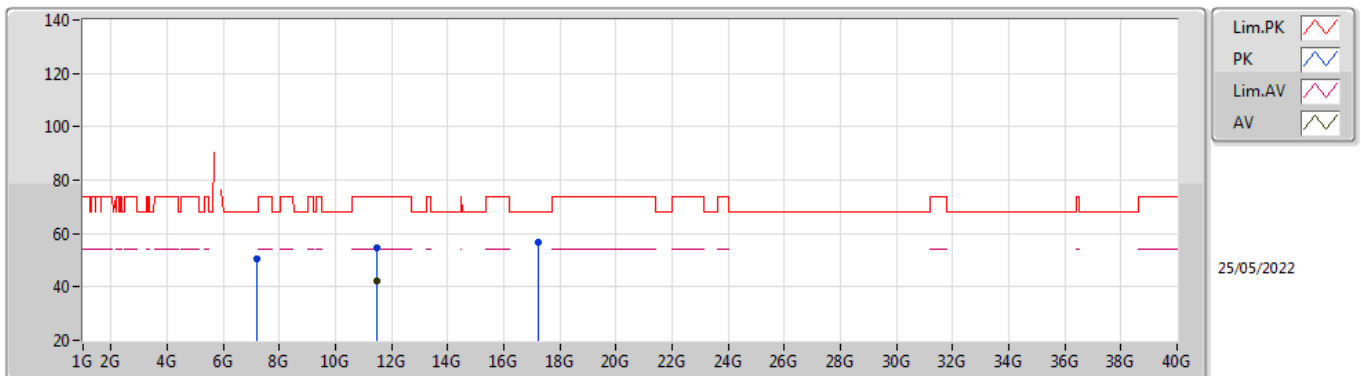

802.11ax HEW20_Nss1,(MCS0),RU 106,#RU 53_1TX(Port1)

5745MHz_TX

Type	Freq (Hz)	Level (dBuV/m)	Limit (dBuV/m)	Margin (dB)	Factor (dB)	Dist (m)	Condition	Azimuth (°)	Height (m)	Comment	Raw (dBuV)	AF (dB)	CL (dB)	PA (dB)
AV	11.49462G	42.46	54.00	-11.54	14.96	3	Horizontal	82	2.90	-	27.50	39.00	9.91	33.95
PK	7.17671G	50.36	68.20	-17.84	10.24	3	Horizontal	158	1.59	-	40.12	36.85	8.16	34.77
PK	11.48694G	54.71	74.00	-19.29	14.95	3	Horizontal	82	2.90	-	39.76	39.00	9.91	33.96
PK	17.23606G	56.92	68.20	-11.28	16.73	3	Horizontal	88	2.93	-	40.19	38.44	12.33	34.04