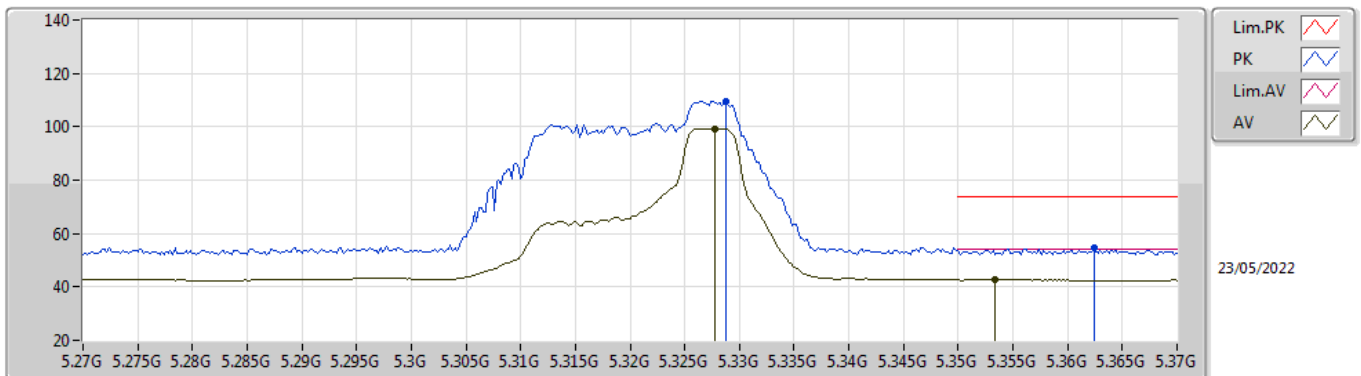

802.11ax HEW20_Nss1,(MCS0),RU 52,#RU 40_1TX(Port2)

5320MHz_TX

Type	Freq (Hz)	Level (dBuV/m)	Limit (dBuV/m)	Margin (dB)	Factor (dB)	Dist (m)	Condition	Azimuth (°)	Height (m)	Comment	Raw (dBuV)	AF (dB)	CL (dB)	PA (dB)
AV	5.3278G	99.33	Inf	-Inf	5.22	3	Horizontal	241	1.47	-	94.11	32.99	6.68	34.45
AV	5.3534G	42.63	54.00	-11.37	5.17	3	Horizontal	241	1.47	-	37.46	32.91	6.71	34.45
PK	5.3288G	109.59	Inf	-Inf	5.21	3	Horizontal	241	1.47	-	104.38	32.98	6.68	34.45
PK	5.3624G	54.54	74.00	-19.46	5.19	3	Horizontal	241	1.47	-	49.35	32.92	6.72	34.45