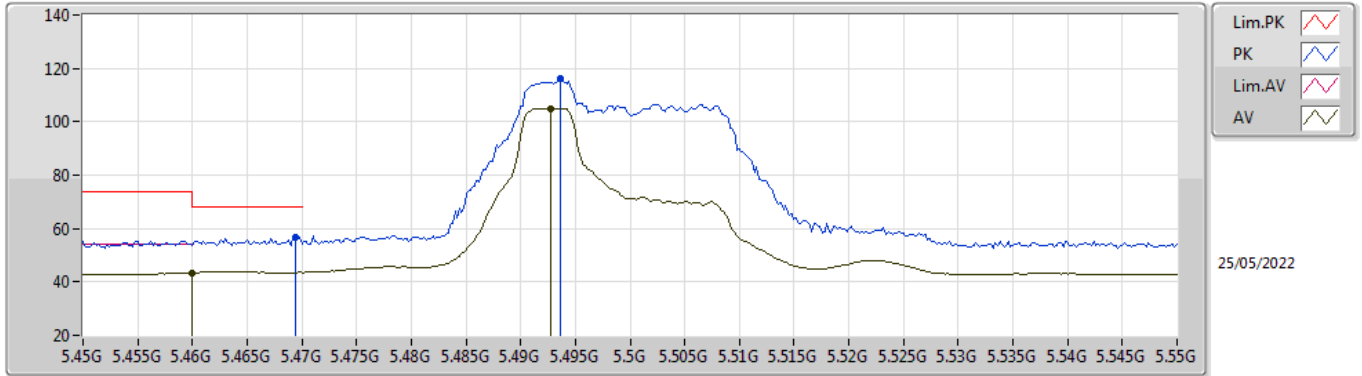

802.11ax HEW20_Nss1,(MCS0),RU 52,#RU 37_1TX(Port1)

5500MHz_TX

Type	Freq (Hz)	Level (dBuV/m)	Limit (dBuV/m)	Margin (dB)	Factor (dB)	Dist (m)	Condition	Azimuth (°)	Height (m)	Comment	Raw (dBuV)	AF (dB)	CL (dB)	PA (dB)
AV	5.46G	43.52	54.00	-10.48	5.45	3	Vertical	206	1.36	-	38.07	33.12	6.79	34.46
AV	5.4928G	105.06	Inf	-Inf	5.54	3	Vertical	206	1.36	-	99.52	33.19	6.81	34.46
PK	5.4694G	56.86	68.20	-11.34	5.47	3	Vertical	206	1.36	-	51.39	33.14	6.79	34.46
PK	5.4936G	116.40	Inf	-Inf	5.54	3	Vertical	206	1.36	-	110.86	33.19	6.81	34.46