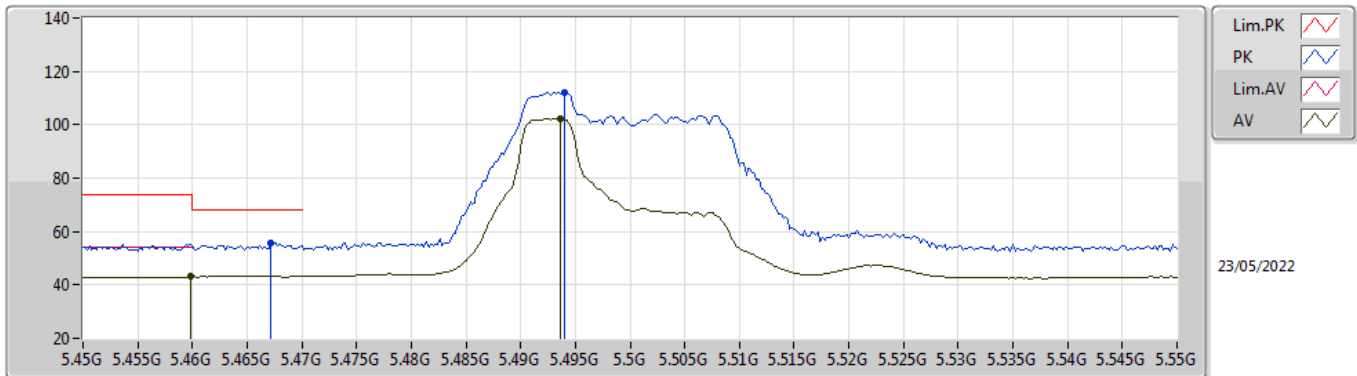

802.11ax HEW20_Nss1,(MCS0),RU 52,#RU 37_1TX(Port2)

5500MHz_TX

Type	Freq (Hz)	Level (dBuV/m)	Limit (dBuV/m)	Margin (dB)	Factor (dB)	Dist (m)	Condition	Azimuth (°)	Height (m)	Comment	Raw (dBuV)	AF (dB)	CL (dB)	PA (dB)
AV	5.4598G	43.07	54.00	-10.93	5.45	3	Horizontal	248	1.25	-	37.62	33.12	6.79	34.46
AV	5.4936G	102.05	Inf	-Inf	5.54	3	Horizontal	248	1.25	-	96.51	33.19	6.81	34.46
PK	5.4672G	55.69	68.20	-12.51	5.46	3	Horizontal	248	1.25	-	50.23	33.13	6.79	34.46
PK	5.494G	112.29	Inf	-Inf	5.54	3	Horizontal	248	1.25	-	106.75	33.19	6.81	34.46