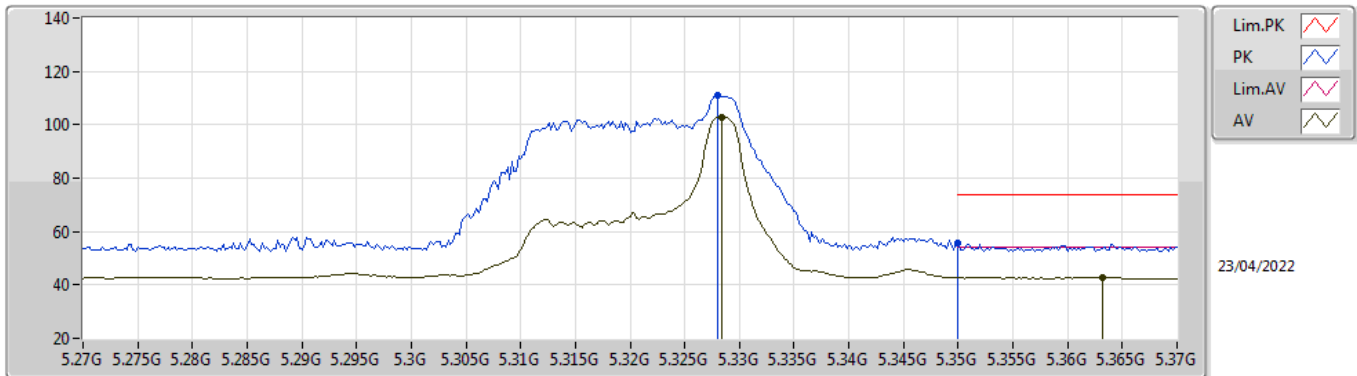

802.11ax HEW20_Nss1,(MCS0),RU 26,#RU 8_1TX(Port1)

5320MHz_TX

Type	Freq (Hz)	Level (dBuV/m)	Limit (dBuV/m)	Margin (dB)	Factor (dB)	Dist (m)	Condition	Azimuth (°)	Height (m)	Comment	Raw (dBuV)	AF (dB)	CL (dB)	PA (dB)
AV	5.3284G	102.95	Inf	-Inf	5.22	3	Horizontal	118	1.67	-	97.73	32.99	6.68	34.45
AV	5.3632G	42.89	54.00	-11.11	5.20	3	Horizontal	118	1.67	-	37.69	32.93	6.72	34.45
PK	5.328G	111.04	Inf	-Inf	5.22	3	Horizontal	118	1.67	-	105.82	32.99	6.68	34.45
PK	5.35G	55.50	74.00	-18.50	5.15	3	Horizontal	118	1.67	-	50.35	32.90	6.70	34.45