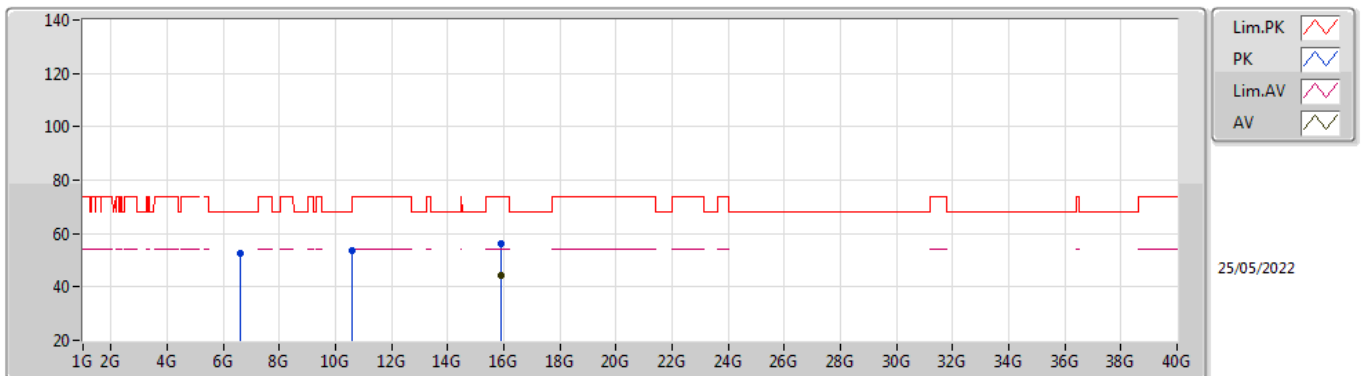

802.11ax HEW20_Nss1,(MCS0),RU 106,#RU 54_1TX(Port1)

5300MHz_TX

Type	Freq (Hz)	Level (dBuV/m)	Limit (dBuV/m)	Margin (dB)	Factor (dB)	Dist (m)	Condition	Azimuth (°)	Height (m)	Comment	Raw (dBuV)	AF (dB)	CL (dB)	PA (dB)
AV	15.8969G	44.42	54.00	-9.58	15.49	3	Horizontal	351	2.95	-	28.93	38.40	11.79	34.70
PK	6.625G	52.59	68.20	-15.61	8.64	3	Horizontal	142	1.47	-	43.95	35.85	7.45	34.66
PK	10.6036G	53.52	74.00	-20.48	14.25	3	Horizontal	23	1.88	-	39.27	39.10	9.59	34.44
PK	15.90258G	56.28	74.00	-17.72	15.48	3	Horizontal	351	2.95	-	40.80	38.40	11.79	34.71