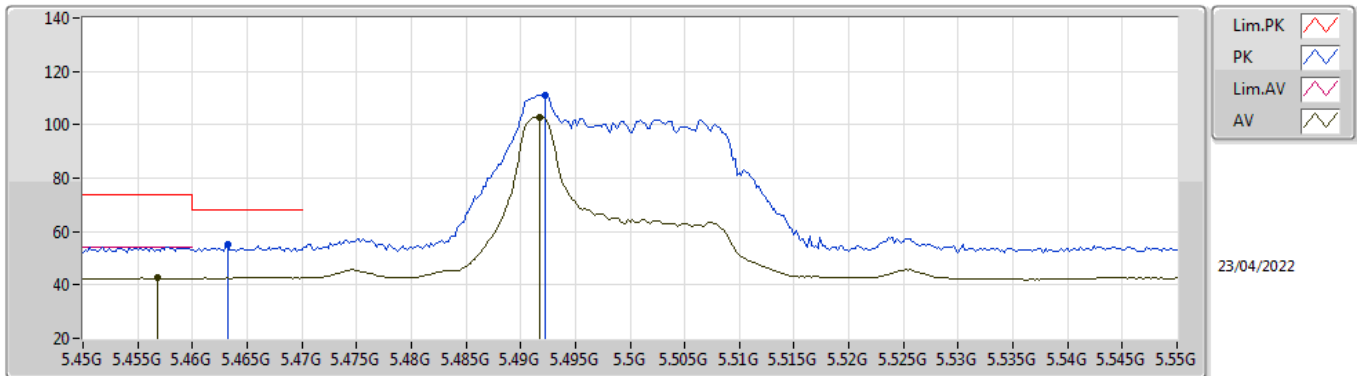

802.11ax HEW20_Nss1,(MCS0),RU 26,#RU 0_1TX(Port1)

5500MHz_TX

Type	Freq (Hz)	Level (dBuV/m)	Limit (dBuV/m)	Margin (dB)	Factor (dB)	Dist (m)	Condition	Azimuth (°)	Height (m)	Comment	Raw (dBuV)	AF (dB)	CL (dB)	PA (dB)
AV	5.4568G	42.52	54.00	-11.48	5.44	3	Horizontal	120	2.75	-	37.08	33.11	6.79	34.46
AV	5.4918G	102.99	Inf	-Inf	5.53	3	Horizontal	120	2.75	-	97.46	33.18	6.81	34.46
PK	5.4632G	54.97	68.20	-13.23	5.46	3	Horizontal	120	2.75	-	49.51	33.13	6.79	34.46
PK	5.4922G	110.97	Inf	-Inf	5.53	3	Horizontal	120	2.75	-	105.44	33.18	6.81	34.46