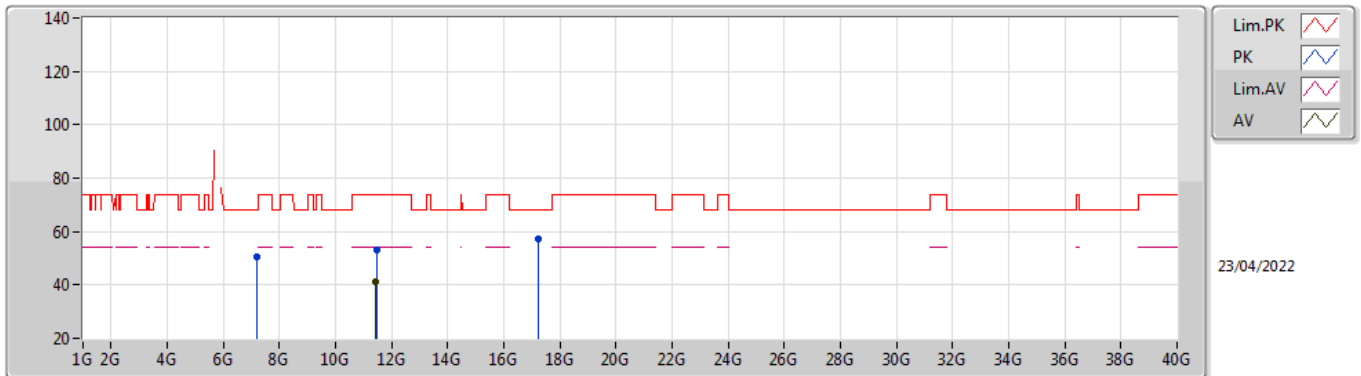

802.11ax HEW20_Nss1,(MCS0),RU 26,#RU 0_1TX(Port1)

5745MHz_TX

Type	Freq (Hz)	Level (dBuV/m)	Limit (dBuV/m)	Margin (dB)	Factor (dB)	Dist (m)	Condition	Azimuth (°)	Height (m)	Comment	Raw (dBuV)	AF (dB)	CL (dB)	PA (dB)
AV	11.4418G	41.23	54.00	-12.77	14.90	3	Horizontal	315	2.66	-	26.33	39.00	9.89	33.99
PK	7.18252G	50.27	68.20	-17.93	10.22	3	Horizontal	98	2.30	-	40.05	36.83	8.16	34.77
PK	11.4544G	53.16	74.00	-20.84	14.92	3	Horizontal	315	2.66	-	38.24	39.00	9.90	33.98
PK	17.208G	57.23	68.20	-10.97	16.71	3	Horizontal	203	1.54	-	40.52	38.41	12.32	34.02