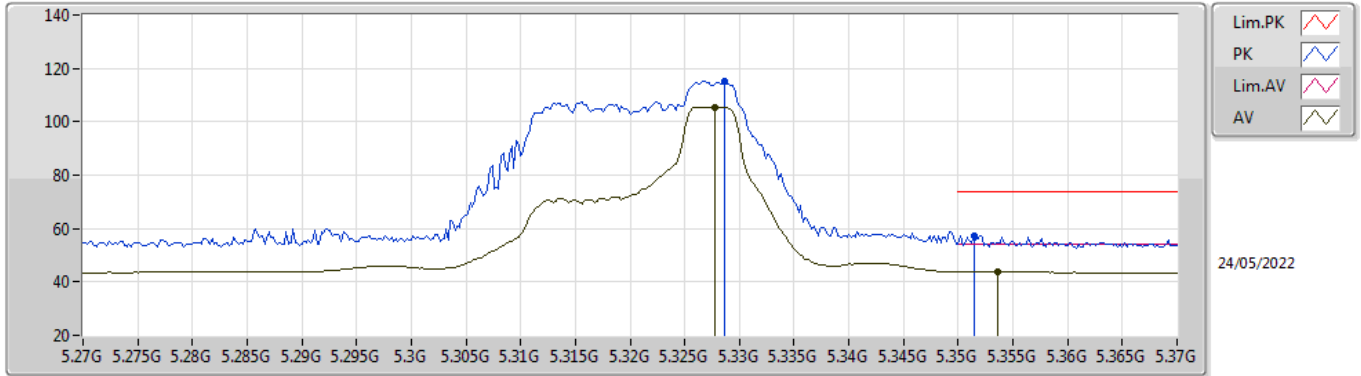

802.11ax HEW20_Nss1,(MCS0),RU 52,#RU 40_1TX(Port1)

5320MHz_TX

Type	Freq (Hz)	Level (dBuV/m)	Limit (dBuV/m)	Margin (dB)	Factor (dB)	Dist (m)	Condition	Azimuth (°)	Height (m)	Comment	Raw (dBuV)	AF (dB)	CL (dB)	PA (dB)
AV	5.3278G	105.55	Inf	-Inf	5.22	3	Vertical	202	1.34	-	100.33	32.99	6.68	34.45
AV	5.3536G	43.74	54.00	-10.26	5.17	3	Vertical	202	1.34	-	38.57	32.91	6.71	34.45
PK	5.3286G	115.30	Inf	-Inf	5.22	3	Vertical	202	1.34	-	110.08	32.99	6.68	34.45
PK	5.3514G	57.50	74.00	-16.50	5.15	3	Vertical	202	1.34	-	52.35	32.90	6.70	34.45