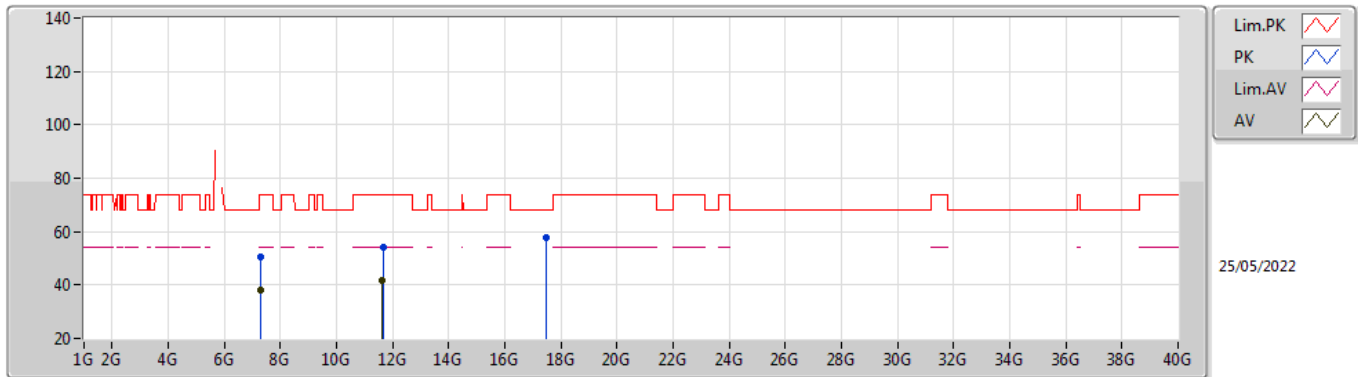

802.11ax HEW20_Nss1,(MCS0),RU 106,#RU 54_1TX(Port1)

5825MHz_TX

Type	Freq (Hz)	Level (dBuV/m)	Limit (dBuV/m)	Margin (dB)	Factor (dB)	Dist (m)	Condition	Azimuth (°)	Height (m)	Comment	Raw (dBuV)	AF (dB)	CL (dB)	PA (dB)
AV	7.27665G	38.32	54.00	-15.68	10.14	3	Vertical	173	1.55	-	28.18	36.79	8.15	34.80
AV	11.6471G	41.82	54.00	-12.18	14.77	3	Vertical	125	1.65	-	27.05	38.85	9.96	34.04
PK	7.27673G	50.35	74.00	-23.65	10.14	3	Vertical	173	1.55	-	40.21	36.79	8.15	34.80
PK	11.6508G	53.95	74.00	-20.05	14.78	3	Vertical	125	1.65	-	39.17	38.85	9.97	34.04
PK	17.4765G	57.74	68.20	-10.46	17.08	3	Vertical	219	2.38	-	40.66	38.88	12.43	34.23