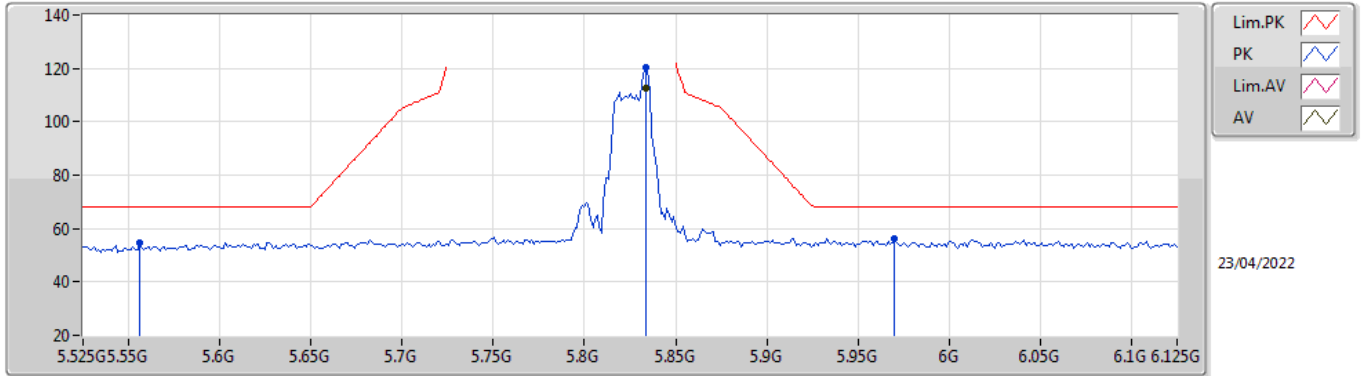

802.11ax HEW20_Nss1,(MCS0),RU 26,#RU 8_1TX(Port2)

5825MHz_TX

Type	Freq (Hz)	Level (dBuV/m)	Limit (dBuV/m)	Margin (dB)	Factor (dB)	Dist (m)	Condition	Azimuth (°)	Height (m)	Comment	Raw (dBuV)	AF (dB)	CL (dB)	PA (dB)
AV	5.8334G	112.66	Inf	-Inf	6.56	3	Vertical	151	1.50	-	106.10	34.10	6.96	34.50
PK	5.5562G	54.75	68.20	-13.45	5.39	3	Vertical	151	1.50	-	49.36	33.02	6.84	34.47
PK	5.8334G	120.33	Inf	-Inf	6.56	3	Vertical	151	1.50	-	113.77	34.10	6.96	34.50
PK	5.9702G	56.22	68.20	-11.98	6.88	3	Vertical	151	1.50	-	49.34	34.32	7.08	34.52