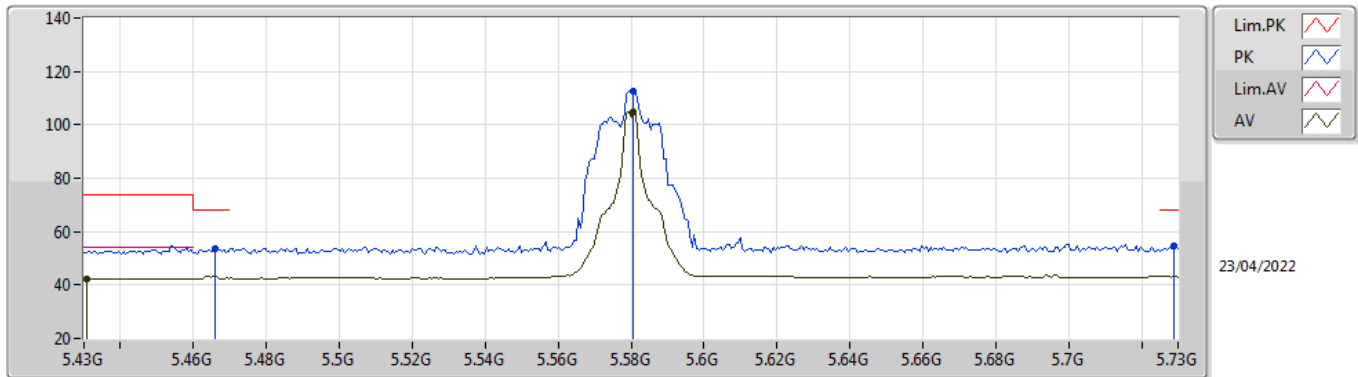

802.11ax HEW20_Nss1,(MCS0),RU 26,#RU 4_1TX(Port2)

5580MHz_TX

Type	Freq (Hz)	Level (dBuV/m)	Limit (dBuV/m)	Margin (dB)	Factor (dB)	Dist (m)	Condition	Azimuth (°)	Height (m)	Comment	Raw (dBuV)	AF (dB)	CL (dB)	PA (dB)
AV	5.4306G	42.41	54.00	-11.59	5.38	3	Vertical	154	1.43	-	37.03	33.06	6.78	34.46
AV	5.5806G	104.74	Inf	-Inf	5.50	3	Vertical	154	1.43	-	99.24	33.12	6.85	34.47
PK	5.466G	53.52	68.20	-14.68	5.46	3	Vertical	154	1.43	-	48.06	33.13	6.79	34.46
PK	5.5806G	112.57	Inf	-Inf	5.50	3	Vertical	154	1.43	-	107.07	33.12	6.85	34.47
PK	5.7288G	54.41	68.20	-13.79	6.05	3	Vertical	154	1.43	-	48.36	33.63	6.91	34.49