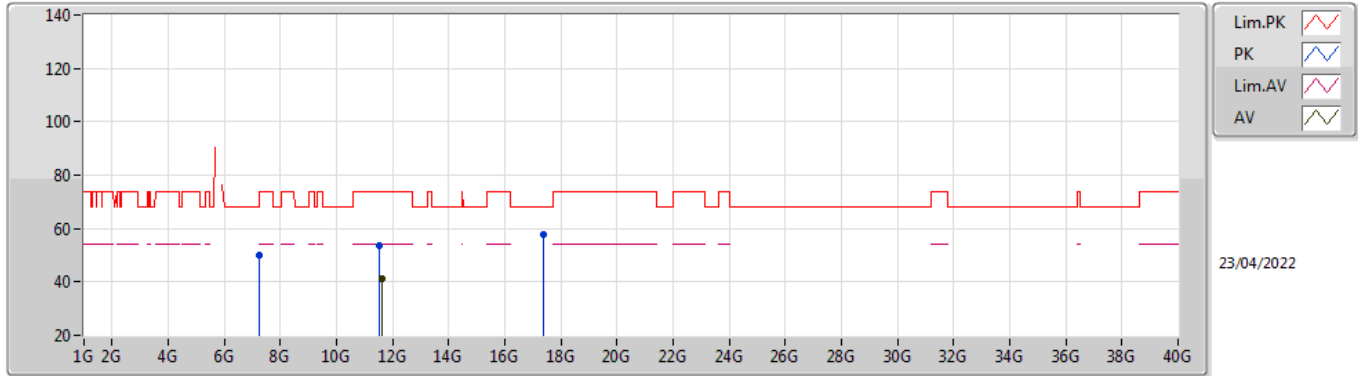

802.11ax HEW20_Nss1,(MCS0),RU 26,#RU 4_1TX(Port2)

5785MHz_TX

Type	Freq (Hz)	Level (dBuV/m)	Limit (dBuV/m)	Margin (dB)	Factor (dB)	Dist (m)	Condition	Azimuth (°)	Height (m)	Comment	Raw (dBuV)	AF (dB)	CL (dB)	PA (dB)
AV	11.6156G	41.33	54.00	-12.67	14.81	3	Vertical	202	2.46	-	26.52	38.88	9.95	34.02
PK	7.23153G	50.12	68.20	-18.08	10.25	3	Vertical	19	2.13	-	39.87	36.86	8.17	34.78
PK	11.5422G	53.47	74.00	-20.53	14.91	3	Vertical	202	2.46	-	38.56	38.96	9.93	33.98
PK	17.3984G	57.62	68.20	-10.58	17.03	3	Vertical	182	1.50	-	40.59	38.80	12.40	34.17