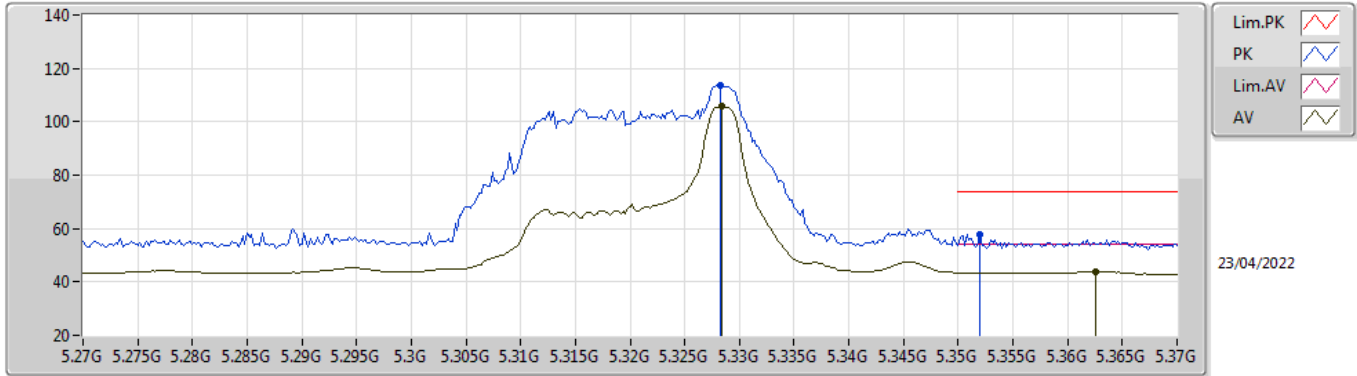

802.11ax HEW20_Nss1,(MCS0),RU 26,#RU 8_1TX(Port1)

5320MHz_TX

Type	Freq (Hz)	Level (dBuV/m)	Limit (dBuV/m)	Margin (dB)	Factor (dB)	Dist (m)	Condition	Azimuth (°)	Height (m)	Comment	Raw (dBuV)	AF (dB)	CL (dB)	PA (dB)
AV	5.3284G	105.62	Inf	-Inf	5.22	3	Vertical	212	1.55	-	100.40	32.99	6.68	34.45
AV	5.3626G	43.90	54.00	-10.10	5.20	3	Vertical	212	1.55	-	38.70	32.93	6.72	34.45
PK	5.3282G	113.73	Inf	-Inf	5.22	3	Vertical	212	1.55	-	108.51	32.99	6.68	34.45
PK	5.352G	57.89	74.00	-16.11	5.15	3	Vertical	212	1.55	-	52.74	32.90	6.70	34.45