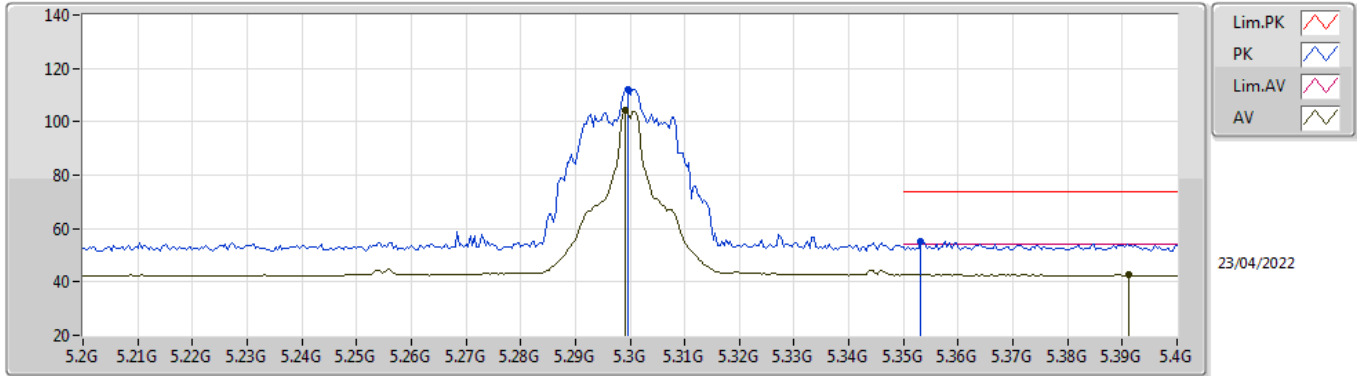

802.11ax HEW20_Nss1,(MCS0),RU 26,#RU 4_1TX(Port2)

5300MHz_TX

Type	Freq (Hz)	Level (dBuV/m)	Limit (dBuV/m)	Margin (dB)	Factor (dB)	Dist (m)	Condition	Azimuth (°)	Height (m)	Comment	Raw (dBuV)	AF (dB)	CL (dB)	PA (dB)
AV	5.2992G	104.06	Inf	-Inf	5.29	3	Vertical	157	1.55	-	98.77	33.10	6.64	34.45
AV	5.3912G	42.73	54.00	-11.27	5.28	3	Vertical	157	1.55	-	37.45	32.98	6.75	34.45
PK	5.2996G	112.03	Inf	-Inf	5.29	3	Vertical	157	1.55	-	106.74	33.10	6.64	34.45
PK	5.3532G	55.12	74.00	-18.88	5.17	3	Vertical	157	1.55	-	49.95	32.91	6.71	34.45