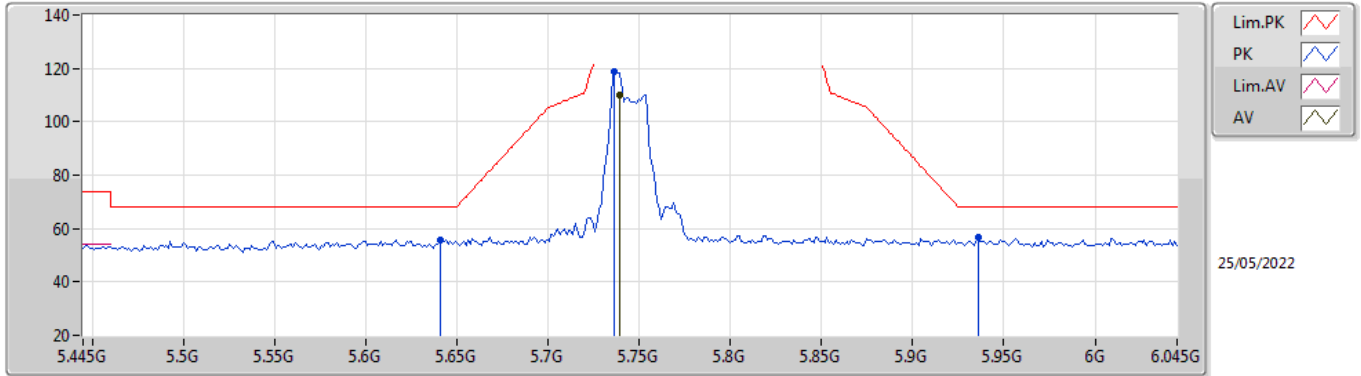

802.11ax HEW20_Nss1,(MCS0),RU 52,#RU 37_1TX(Port2)

5745MHz_TX

Type	Freq (Hz)	Level (dBuV/m)	Limit (dBuV/m)	Margin (dB)	Factor (dB)	Dist (m)	Condition	Azimuth (°)	Height (m)	Comment	Raw (dBuV)	AF (dB)	CL (dB)	PA (dB)
AV	5.739G	109.87	Inf	-Inf	6.13	3	Vertical	150	1.47	-	103.74	33.71	6.91	34.49
PK	5.6406G	55.94	68.20	-12.26	5.67	3	Vertical	150	1.47	-	50.27	33.28	6.87	34.48
PK	5.7366G	118.55	Inf	-Inf	6.11	3	Vertical	150	1.47	-	112.44	33.69	6.91	34.49
PK	5.9358G	56.57	68.20	-11.63	6.85	3	Vertical	150	1.47	-	49.72	34.31	7.05	34.51