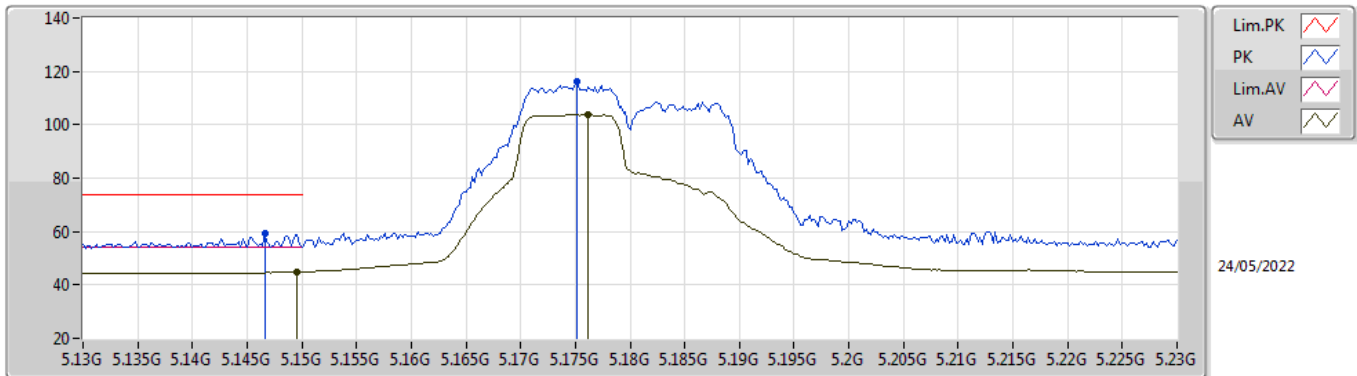

802.11ax HEW20_Nss1,(MCS0),RU 106,#RU 53_1TX(Port1)

5180MHz_TX

Type	Freq (Hz)	Level (dBuV/m)	Limit (dBuV/m)	Margin (dB)	Factor (dB)	Dist (m)	Condition	Azimuth (°)	Height (m)	Comment	Raw (dBuV)	AF (dB)	CL (dB)	PA (dB)
AV	5.1496G	44.82	54.00	-9.18	5.15	3	Horizontal	117	1.74	-	39.67	33.10	6.49	34.44
AV	5.1762G	103.58	Inf	-Inf	5.12	3	Horizontal	117	1.74	-	98.46	33.05	6.51	34.44
PK	5.1466G	59.10	74.00	-14.90	5.16	3	Horizontal	117	1.74	-	53.94	33.11	6.49	34.44
PK	5.1752G	116.20	Inf	-Inf	5.12	3	Horizontal	117	1.74	-	111.08	33.05	6.51	34.44