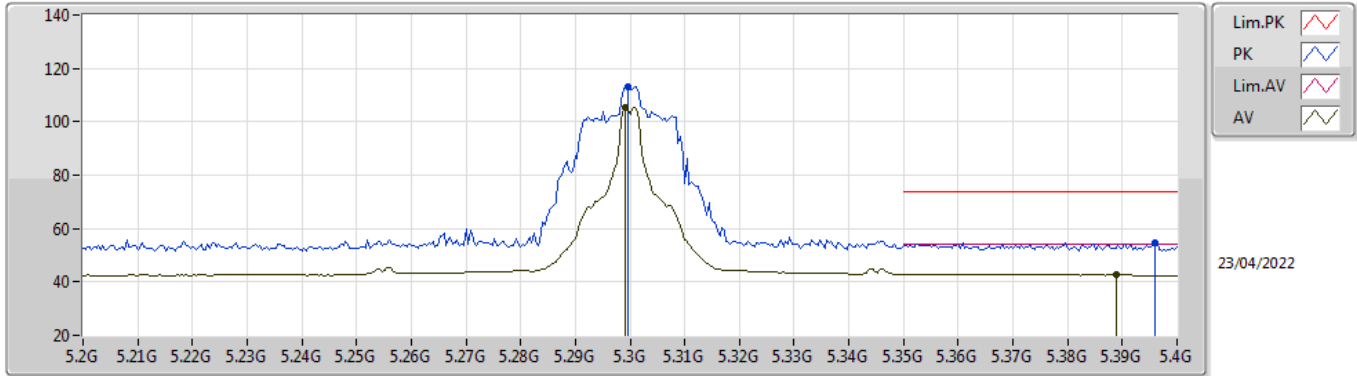

802.11ax HEW20_Nss1,(MCS0),RU 26,#RU 4_1TX(Port1)

5300MHz_TX

Type	Freq (Hz)	Level (dBuV/m)	Limit (dBuV/m)	Margin (dB)	Factor (dB)	Dist (m)	Condition	Azimuth (°)	Height (m)	Comment	Raw (dBuV)	AF (dB)	CL (dB)	PA (dB)
AV	5.2992G	105.44	Inf	-Inf	5.29	3	Vertical	210	1.59	-	100.15	33.10	6.64	34.45
AV	5.3888G	42.90	54.00	-11.10	5.28	3	Vertical	210	1.59	-	37.62	32.98	6.75	34.45
PK	5.2996G	113.09	Inf	-Inf	5.29	3	Vertical	210	1.59	-	107.80	33.10	6.64	34.45
PK	5.396G	54.69	74.00	-19.31	5.30	3	Vertical	210	1.59	-	49.39	32.99	6.76	34.45