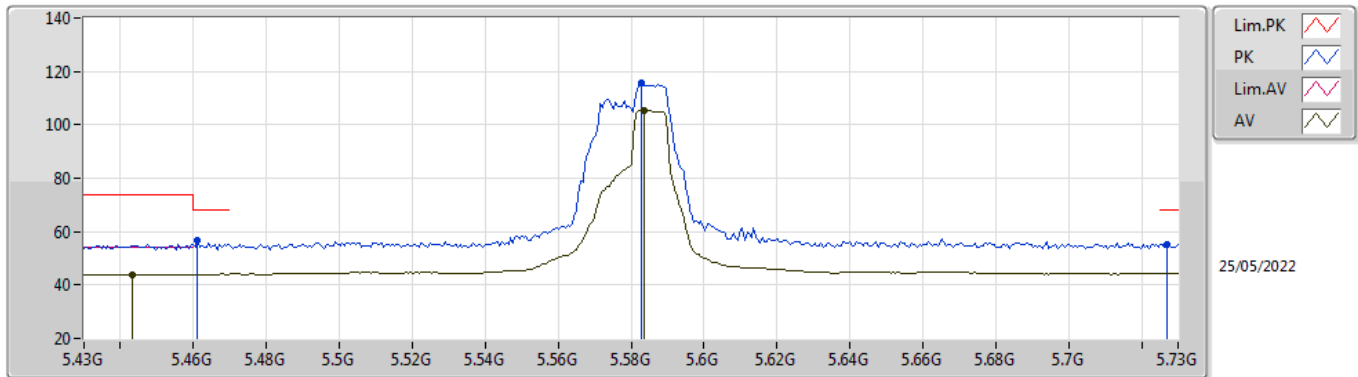

802.11ax HEW20_Nss1,(MCS0),RU 106,#RU 54_1TX(Port1)

5580MHz_TX

Type	Freq (Hz)	Level (dBuV/m)	Limit (dBuV/m)	Margin (dB)	Factor (dB)	Dist (m)	Condition	Azimuth (°)	Height (m)	Comment	Raw (dBuV)	AF (dB)	CL (dB)	PA (dB)
AV	5.4432G	43.87	54.00	-10.13	5.41	3	Vertical	208	1.45	-	38.46	33.09	6.78	34.46
AV	5.5836G	105.22	Inf	-Inf	5.51	3	Vertical	208	1.45	-	99.71	33.13	6.85	34.47
PK	5.4612G	56.59	68.20	-11.61	5.45	3	Vertical	208	1.45	-	51.14	33.12	6.79	34.46
PK	5.583G	115.52	Inf	-Inf	5.51	3	Vertical	208	1.45	-	110.01	33.13	6.85	34.47
PK	5.727G	55.15	68.20	-13.05	6.03	3	Vertical	208	1.45	-	49.12	33.62	6.90	34.49