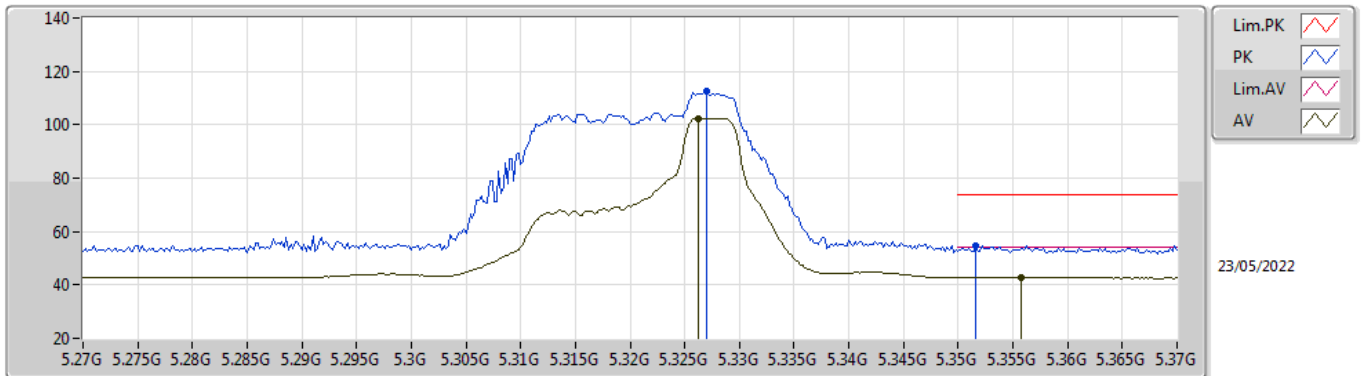

802.11ax HEW20_Nss1,(MCS0),RU 52,#RU 40_1TX(Port1)

5320MHz_TX

Type	Freq (Hz)	Level (dBuV/m)	Limit (dBuV/m)	Margin (dB)	Factor (dB)	Dist (m)	Condition	Azimuth (°)	Height (m)	Comment	Raw (dBuV)	AF (dB)	CL (dB)	PA (dB)
AV	5.3262G	102.42	Inf	-Inf	5.23	3	Horizontal	115	1.70	-	97.19	33.00	6.68	34.45
AV	5.3558G	42.89	54.00	-11.11	5.17	3	Horizontal	115	1.70	-	37.72	32.91	6.71	34.45
PK	5.327G	112.58	Inf	-Inf	5.22	3	Horizontal	115	1.70	-	107.36	32.99	6.68	34.45
PK	5.3516G	54.54	74.00	-19.46	5.15	3	Horizontal	115	1.70	-	49.39	32.90	6.70	34.45