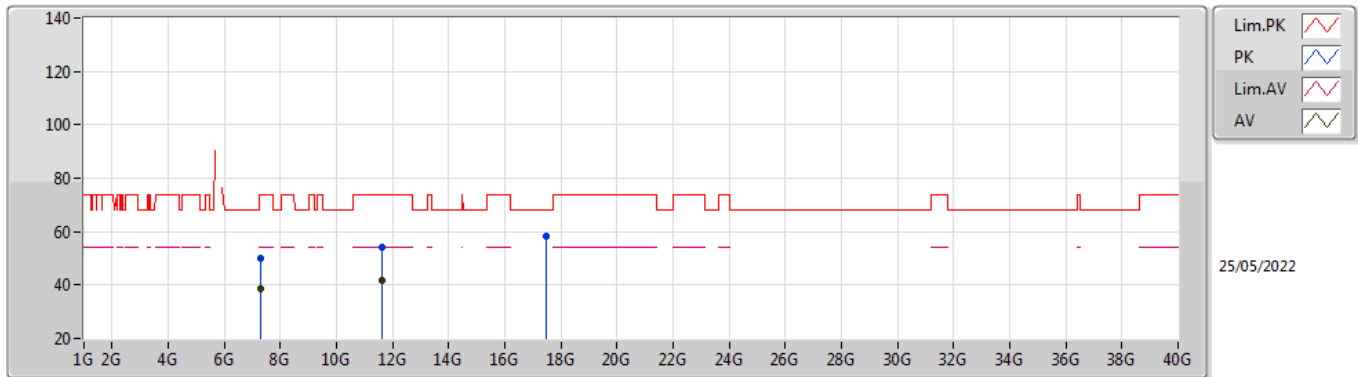

802.11ax HEW20_Nss1,(MCS0),RU 52,#RU 40_1TX(Port2)

5825MHz_TX

Type	Freq (Hz)	Level (dBuV/m)	Limit (dBuV/m)	Margin (dB)	Factor (dB)	Dist (m)	Condition	Azimuth (°)	Height (m)	Comment	Raw (dBuV)	AF (dB)	CL (dB)	PA (dB)
AV	7.27643G	38.41	54.00	-15.59	10.14	3	Vertical	204	1.63	-	28.27	36.79	8.15	34.80
AV	11.64364G	41.75	54.00	-12.25	14.78	3	Vertical	182	2.61	-	26.97	38.86	9.96	34.04
PK	7.28603G	50.22	74.00	-23.78	10.11	3	Vertical	204	1.63	-	40.11	36.76	8.15	34.80
PK	11.64124G	54.26	74.00	-19.74	14.78	3	Vertical	182	2.61	-	39.48	38.86	9.96	34.04
PK	17.4762G	58.35	68.20	-9.85	17.08	3	Vertical	251	2.25	-	41.27	38.88	12.43	34.23