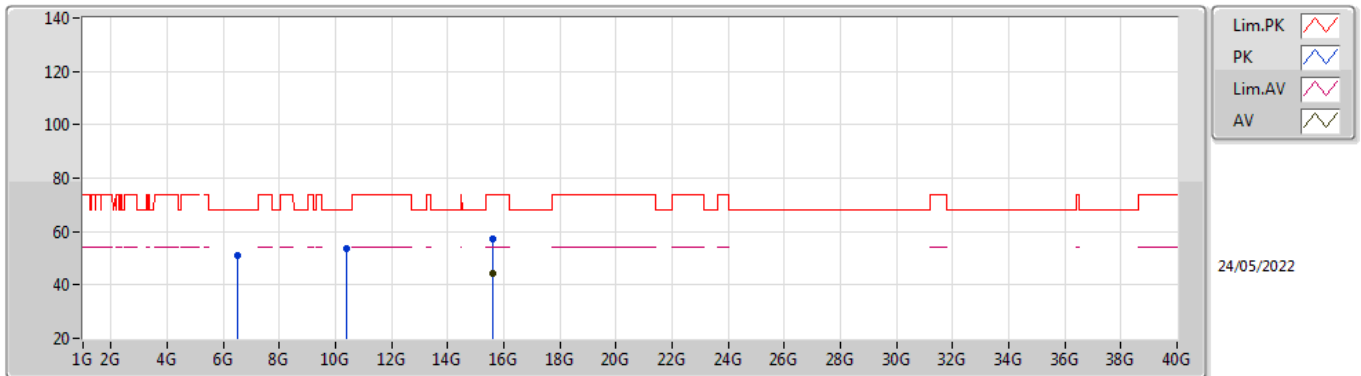

802.11ax HEW20_Nss1,(MCS0),RU 52,#RU 40_1TX(Port2)

5200MHz_TX

Type	Freq (Hz)	Level (dBuV/m)	Limit (dBuV/m)	Margin (dB)	Factor (dB)	Dist (m)	Condition	Azimuth (°)	Height (m)	Comment	Raw (dBuV)	AF (dB)	CL (dB)	PA (dB)
AV	15.5988G	44.47	54.00	-9.53	15.75	3	Horizontal	231	2.40	-	28.72	38.60	11.66	34.51
PK	6.4997G	50.87	68.20	-17.33	8.31	3	Horizontal	246	1.00	-	42.56	35.60	7.35	34.64
PK	10.40824G	53.75	68.20	-14.45	13.59	3	Horizontal	285	1.45	-	40.16	38.69	9.52	34.62
PK	15.6086G	57.37	74.00	-16.63	15.72	3	Horizontal	231	2.40	-	41.65	38.58	11.66	34.52