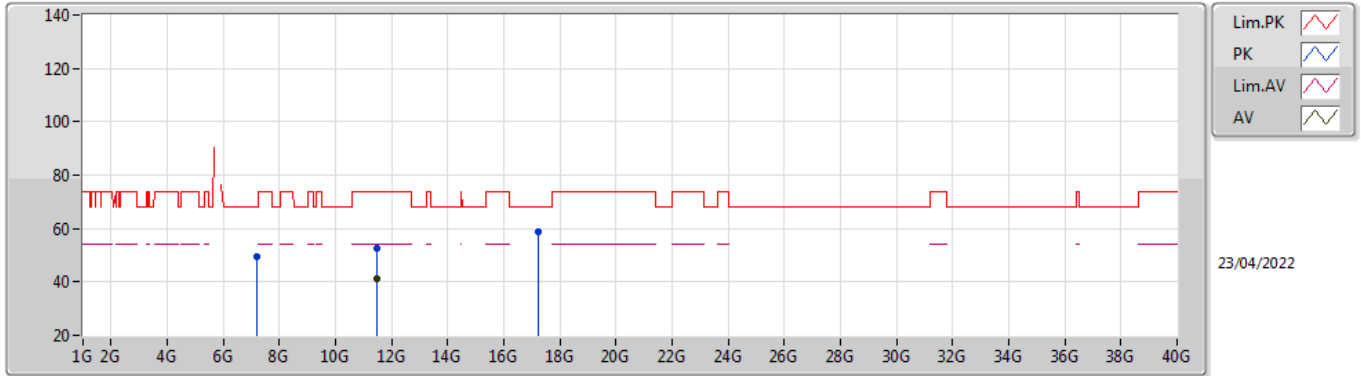

802.11ax HEW20_Nss1,(MCS0),RU 26,#RU 0_1TX(Port1)

5745MHz_TX

Type	Freq (Hz)	Level (dBuV/m)	Limit (dBuV/m)	Margin (dB)	Factor (dB)	Dist (m)	Condition	Azimuth (°)	Height (m)	Comment	Raw (dBuV)	AF (dB)	CL (dB)	PA (dB)
AV	11.4544G	41.24	54.00	-12.76	14.92	3	Vertical	306	2.51	-	26.32	39.00	9.90	33.98
PK	7.18045G	49.34	68.20	-18.86	10.23	3	Vertical	150	1.19	-	39.11	36.84	8.16	34.77
PK	11.4932G	52.68	74.00	-21.32	14.96	3	Vertical	306	2.51	-	37.72	39.00	9.91	33.95
PK	17.2096G	59.02	68.20	-9.18	16.71	3	Vertical	216	1.49	-	42.31	38.41	12.32	34.02