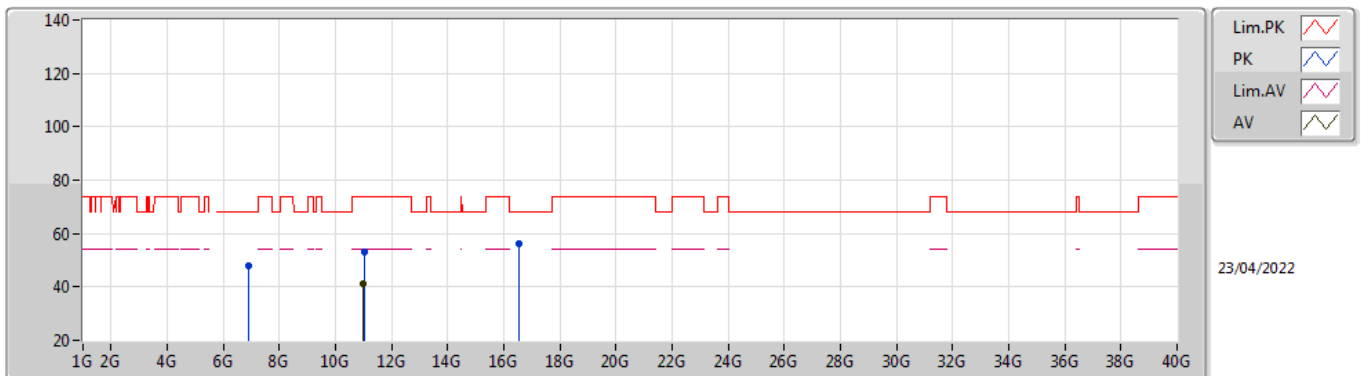

802.11ax HEW20_Nss1,(MCS0),RU 26,#RU 0_1TX(Port1)

5500MHz_TX

Type	Freq (Hz)	Level (dBuV/m)	Limit (dBuV/m)	Margin (dB)	Factor (dB)	Dist (m)	Condition	Azimuth (°)	Height (m)	Comment	Raw (dBuV)	AF (dB)	CL (dB)	PA (dB)
AV	10.991G	41.11	54.00	-12.89	14.22	3	Horizontal	231	1.29	-	26.89	38.79	9.73	34.30
PK	6.903G	47.97	68.20	-20.23	9.12	3	Horizontal	92	1.88	-	38.85	36.00	7.82	34.70
PK	11.0476G	53.11	74.00	-20.89	14.33	3	Horizontal	231	1.29	-	38.78	38.85	9.75	34.27
PK	16.5424G	56.21	68.20	-11.99	16.25	3	Horizontal	333	2.00	-	39.96	38.82	12.05	34.62