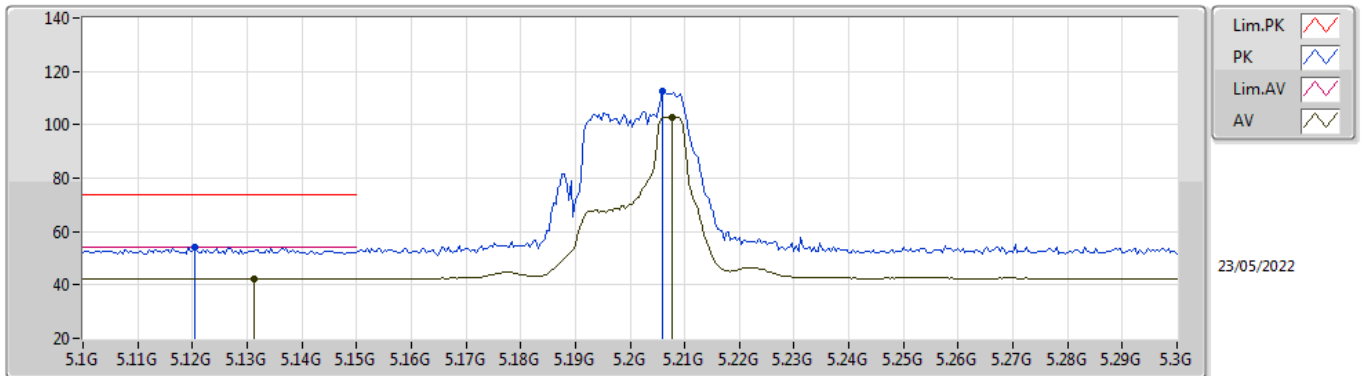

802.11ax HEW20_Nss1,(MCS0),RU 52,#RU 40_1TX(Port1)

5200MHz_TX

Type	Freq (Hz)	Level (dBuV/m)	Limit (dBuV/m)	Margin (dB)	Factor (dB)	Dist (m)	Condition	Azimuth (°)	Height (m)	Comment	Raw (dBuV)	AF (dB)	CL (dB)	PA (dB)
AV	5.1312G	42.49	54.00	-11.51	5.18	3	Horizontal	120	1.73	-	37.31	33.14	6.48	34.44
AV	5.2076G	102.75	Inf	-Inf	5.08	3	Horizontal	120	1.73	-	97.67	32.98	6.54	34.44
PK	5.1204G	54.28	74.00	-19.72	5.19	3	Horizontal	120	1.73	-	49.09	33.16	6.47	34.44
PK	5.206G	112.77	Inf	-Inf	5.09	3	Horizontal	120	1.73	-	107.68	32.99	6.54	34.44