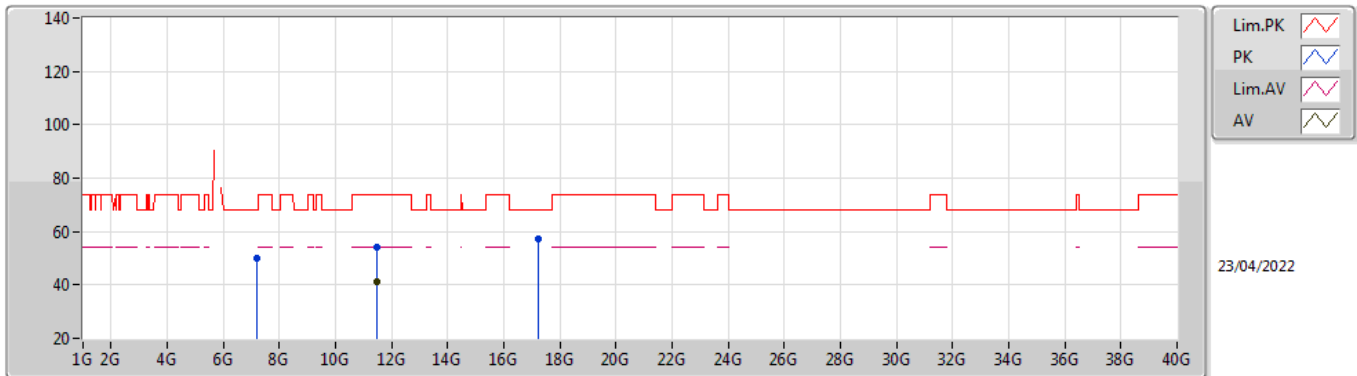

802.11ax HEW20_Nss1,(MCS0),RU 26,#RU 0_1TX(Port2)

5745MHz_TX

Type	Freq (Hz)	Level (dBuV/m)	Limit (dBuV/m)	Margin (dB)	Factor (dB)	Dist (m)	Condition	Azimuth (°)	Height (m)	Comment	Raw (dBuV)	AF (dB)	CL (dB)	PA (dB)
AV	11.4804G	41.38	54.00	-12.62	14.95	3	Horizontal	309	1.12	-	26.43	39.00	9.91	33.96
PK	7.1822G	50.14	68.20	-18.06	10.23	3	Horizontal	186	1.33	-	39.91	36.84	8.16	34.77
PK	11.4814G	54.10	74.00	-19.90	14.95	3	Horizontal	309	1.12	-	39.15	39.00	9.91	33.96
PK	17.2066G	57.25	68.20	-10.95	16.71	3	Horizontal	188	2.07	-	40.54	38.41	12.32	34.02