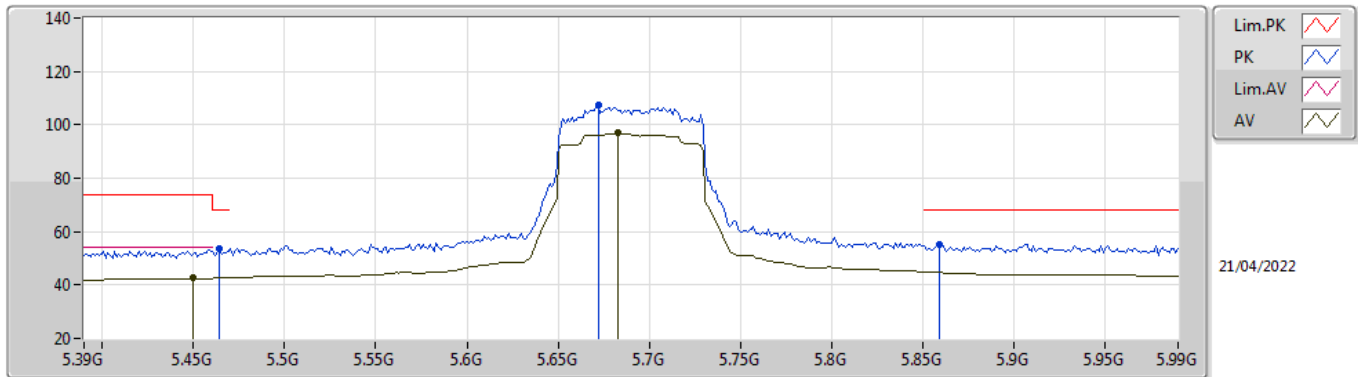

802.11ax HEW80_Nss1,(MCS0)_2TX

5690MHz Straddle 5.47-5.725GHz_TX

Type	Freq (Hz)	Level (dBuV/m)	Limit (dBuV/m)	Margin (dB)	Factor (dB)	Dist (m)	Condition	Azimuth (°)	Height (m)	Comment	Raw (dBuV)	AF (dB)	CL (dB)	PA (dB)
AV	5.45G	42.62	54.00	-11.38	5.43	3	Vertical	155	1.45	-	37.19	33.10	6.79	34.46
AV	5.6828G	96.93	Inf	-Inf	5.78	3	Vertical	155	1.45	-	91.15	33.37	6.89	34.48
PK	5.4644G	53.45	68.20	-14.75	5.46	3	Vertical	155	1.45	-	47.99	33.13	6.79	34.46
PK	5.672G	107.65	Inf	-Inf	5.75	3	Vertical	155	1.45	-	101.90	33.34	6.89	34.48
PK	5.8592G	55.06	68.20	-13.14	6.66	3	Vertical	155	1.45	-	48.40	34.18	6.98	34.50