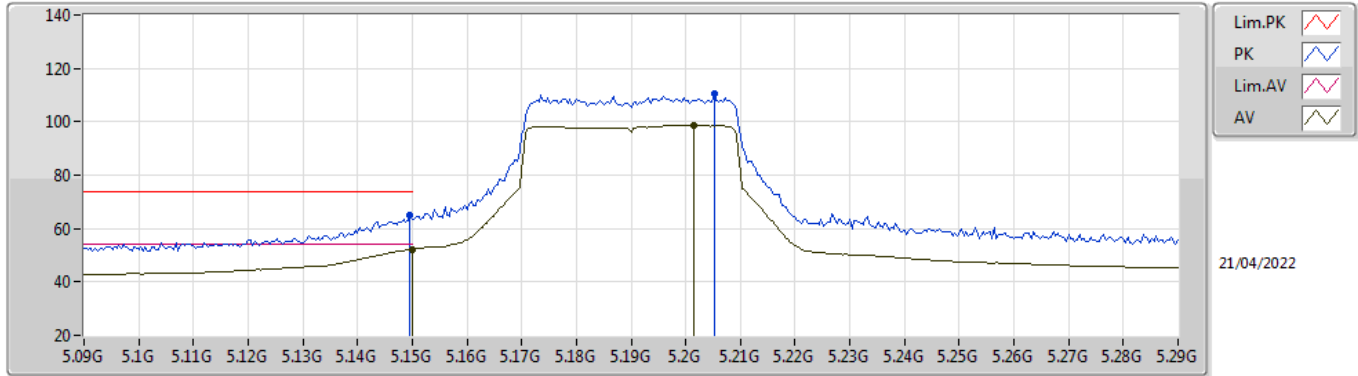

802.11ax HEW40_Nss1,(MCS0)_2TX

5190MHz_TX

Type	Freq (Hz)	Level (dBuV/m)	Limit (dBuV/m)	Margin (dB)	Factor (dB)	Dist (m)	Condition	Azimuth (°)	Height (m)	Comment	Raw (dBuV)	AF (dB)	CL (dB)	PA (dB)
AV	5.15G	52.27	54.00	-1.73	5.15	3	Vertical	208	1.50	-	47.12	33.10	6.49	34.44
AV	5.2016G	98.70	Inf	-Inf	5.09	3	Vertical	208	1.50	-	93.61	33.00	6.53	34.44
PK	5.1496G	64.89	74.00	-9.11	5.15	3	Vertical	208	1.50	-	59.74	33.10	6.49	34.44
PK	5.2052G	110.50	Inf	-Inf	5.09	3	Vertical	208	1.50	-	105.41	32.99	6.54	34.44