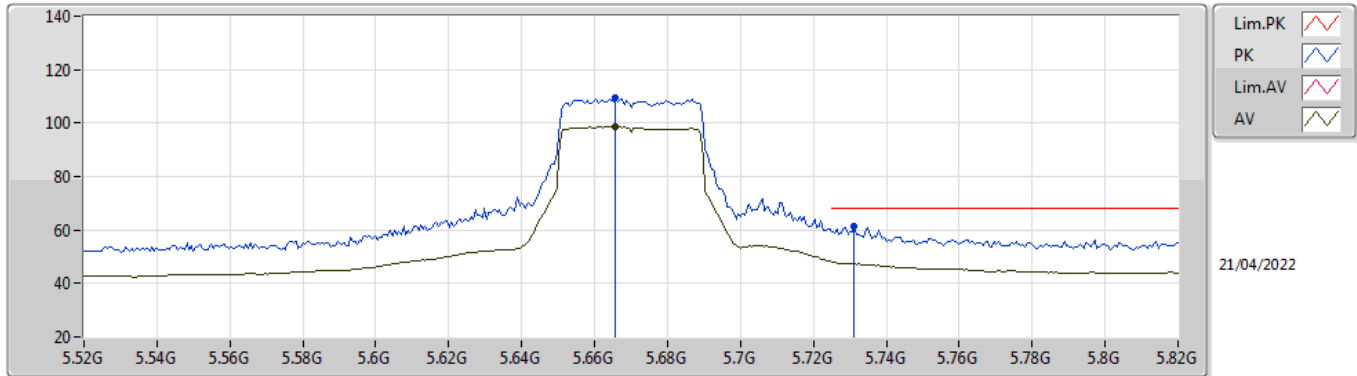

**802.11ax HEW40_Nss1,(MCS0)_2TX
5670MHz_TX**

Type	Freq (Hz)	Level (dBuV/m)	Limit (dBuV/m)	Margin (dB)	Factor (dB)	Dist (m)	Condition	Azimuth (°)	Height (m)	Comment	Raw (dBuV)	AF (dB)	CL (dB)	PA (dB)
AV	5.6658G	98.49	Inf	-Inf	5.73	3	Vertical	154	1.42	-	92.76	33.33	6.88	34.48
PK	5.6658G	109.31	Inf	-Inf	5.73	3	Vertical	154	1.42	-	103.58	33.33	6.88	34.48
PK	5.7312G	61.51	68.20	-6.69	6.07	3	Vertical	154	1.42	-	55.44	33.65	6.91	34.49