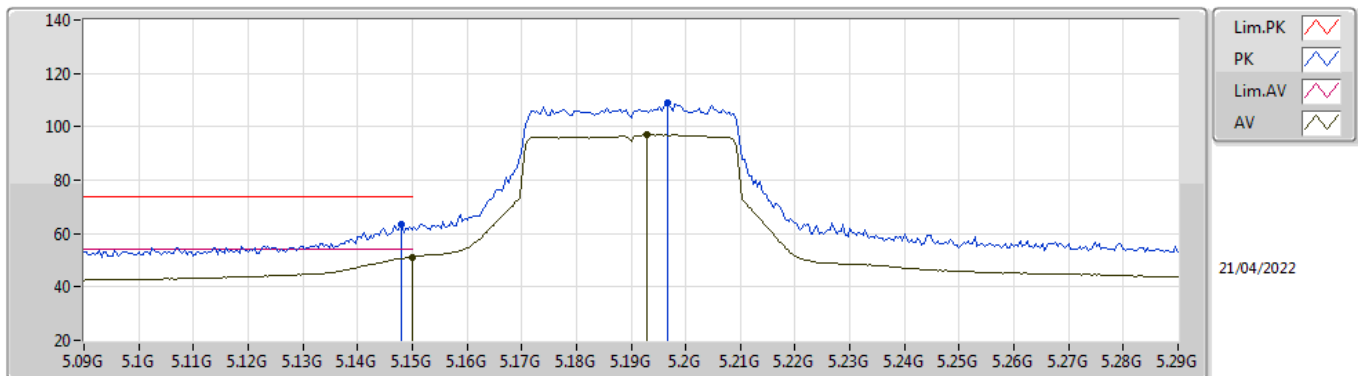

802.11ax HEW40_Nss1,(MCS0)_2TX

5190MHz_TX

Type	Freq (Hz)	Level (dBuV/m)	Limit (dBuV/m)	Margin (dB)	Factor (dB)	Dist (m)	Condition	Azimuth (°)	Height (m)	Comment	Raw (dBuV)	AF (dB)	CL (dB)	PA (dB)
AV	5.15G	51.25	54.00	-2.75	5.15	3	Horizontal	117	1.54	-	46.10	33.10	6.49	34.44
AV	5.1928G	97.05	Inf	-Inf	5.09	3	Horizontal	117	1.54	-	91.96	33.01	6.52	34.44
PK	5.148G	63.41	74.00	-10.59	5.15	3	Horizontal	117	1.54	-	58.26	33.10	6.49	34.44
PK	5.1968G	108.92	Inf	-Inf	5.10	3	Horizontal	117	1.54	-	103.82	33.01	6.53	34.44