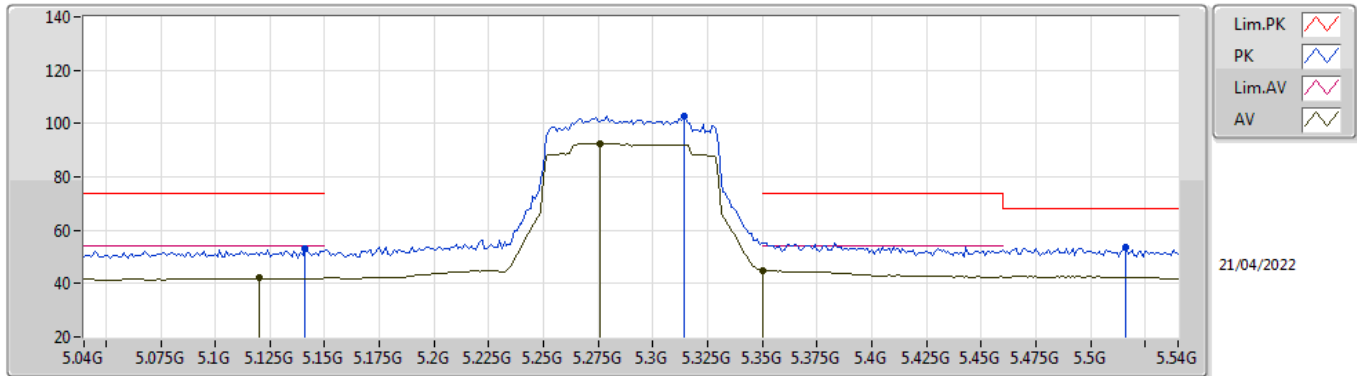

802.11ax HEW80_Nss1,(MCS0)_2TX

5290MHz_TX

Type	Freq (Hz)	Level (dBuV/m)	Limit (dBuV/m)	Margin (dB)	Factor (dB)	Dist (m)	Condition	Azimuth (°)	Height (m)	Comment	Raw (dBuV)	AF (dB)	CL (dB)	PA (dB)
AV	5.12G	42.06	54.00	-11.94	5.19	3	Vertical	211	1.53	-	36.87	33.16	6.47	34.44
AV	5.276G	92.63	Inf	-Inf	5.17	3	Vertical	211	1.53	-	87.46	33.00	6.62	34.45
AV	5.35G	44.88	54.00	-9.12	5.15	3	Vertical	211	1.53	-	39.73	32.90	6.70	34.45
PK	5.141G	52.98	74.00	-21.02	5.17	3	Vertical	211	1.53	-	47.81	33.12	6.49	34.44
PK	5.314G	102.98	Inf	-Inf	5.25	3	Vertical	211	1.53	-	97.73	33.04	6.66	34.45
PK	5.516G	53.43	68.20	-14.77	5.50	3	Vertical	211	1.53	-	47.93	33.14	6.82	34.46