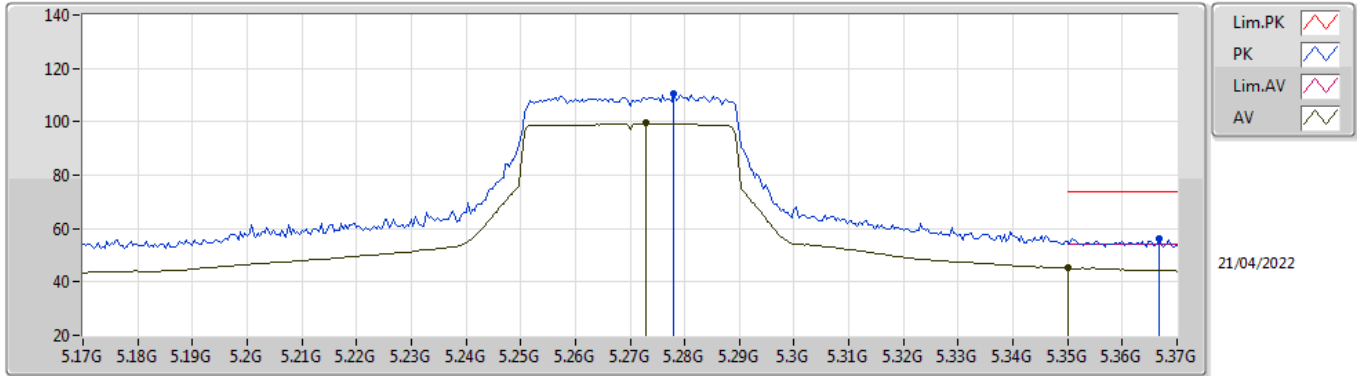

802.11ax HEW40_Nss1,(MCS0)_2TX

5270MHz_TX

Type	Freq (Hz)	Level (dBuV/m)	Limit (dBuV/m)	Margin (dB)	Factor (dB)	Dist (m)	Condition	Azimuth (°)	Height (m)	Comment	Raw (dBuV)	AF (dB)	CL (dB)	PA (dB)
AV	5.2728G	99.40	Inf	-Inf	5.15	3	Vertical	210	1.54	-	94.25	32.99	6.61	34.45
AV	5.35G	45.20	54.00	-8.80	5.15	3	Vertical	210	1.54	-	40.05	32.90	6.70	34.45
PK	5.278G	110.47	Inf	-Inf	5.18	3	Vertical	210	1.54	-	105.29	33.01	6.62	34.45
PK	5.3668G	56.34	74.00	-17.66	5.20	3	Vertical	210	1.54	-	51.14	32.93	6.72	34.45