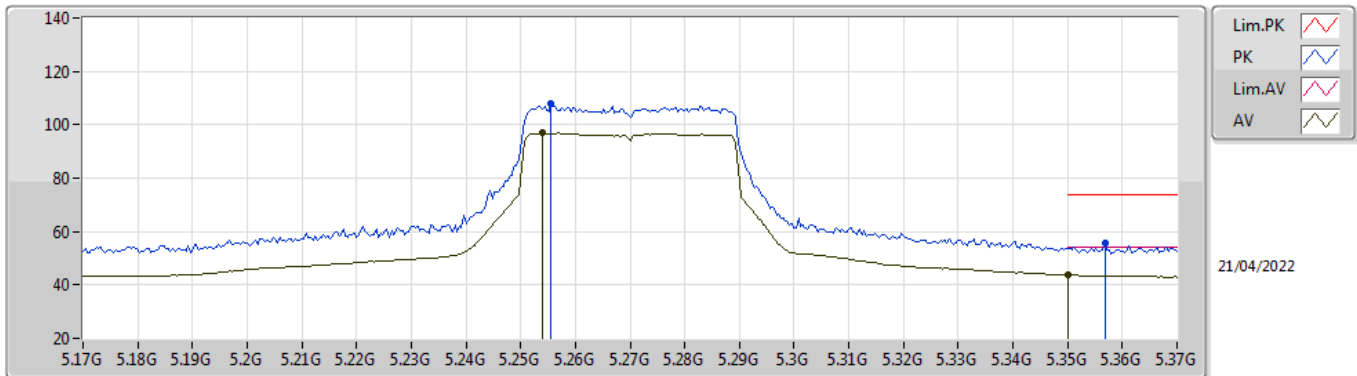

802.11ax HEW40_Nss1,(MCS0)_2TX

5270MHz_TX

Type	Freq (Hz)	Level (dBuV/m)	Limit (dBuV/m)	Margin (dB)	Factor (dB)	Dist (m)	Condition	Azimuth (°)	Height (m)	Comment	Raw (dBuV)	AF (dB)	CL (dB)	PA (dB)
AV	5.254G	96.86	Inf	-Inf	5.06	3	Horizontal	118	1.64	-	91.80	32.92	6.59	34.45
AV	5.35G	43.63	54.00	-10.37	5.15	3	Horizontal	118	1.64	-	38.48	32.90	6.70	34.45
PK	5.2556G	108.09	Inf	-Inf	5.06	3	Horizontal	118	1.64	-	103.03	32.92	6.59	34.45
PK	5.3568G	55.45	74.00	-18.55	5.17	3	Horizontal	118	1.64	-	50.28	32.91	6.71	34.45