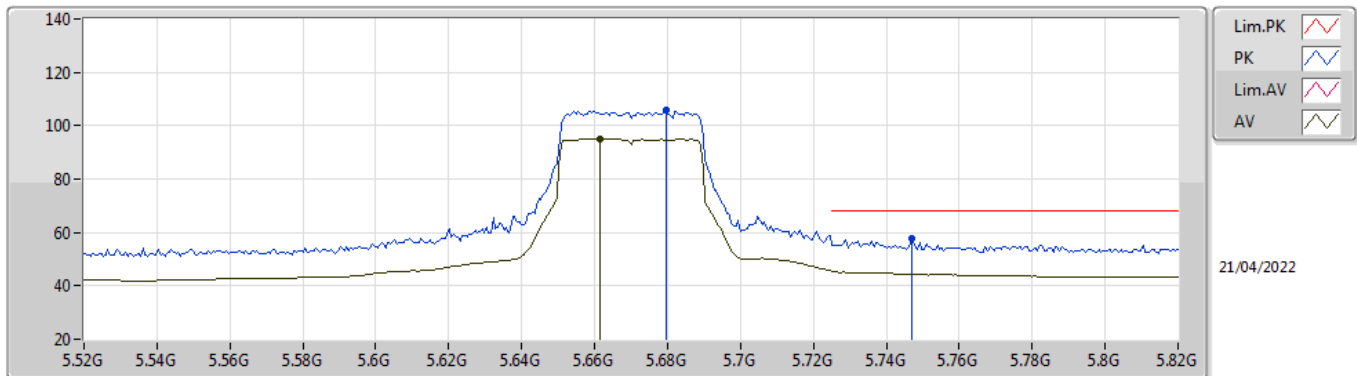

**802.11ax HEW40_Nss1,(MCS0)_2TX
5670MHz_TX**

Type	Freq (Hz)	Level (dBuV/m)	Limit (dBuV/m)	Margin (dB)	Factor (dB)	Dist (m)	Condition	Azimuth (°)	Height (m)	Comment	Raw (dBuV)	AF (dB)	CL (dB)	PA (dB)
AV	5.6616G	95.24	Inf	-Inf	5.72	3	Horizontal	135	1.68	-	89.52	33.32	6.88	34.48
PK	5.6796G	105.86	Inf	-Inf	5.77	3	Horizontal	135	1.68	-	100.09	33.36	6.89	34.48
PK	5.7468G	57.82	68.20	-10.38	6.19	3	Horizontal	135	1.68	-	51.63	33.77	6.91	34.49