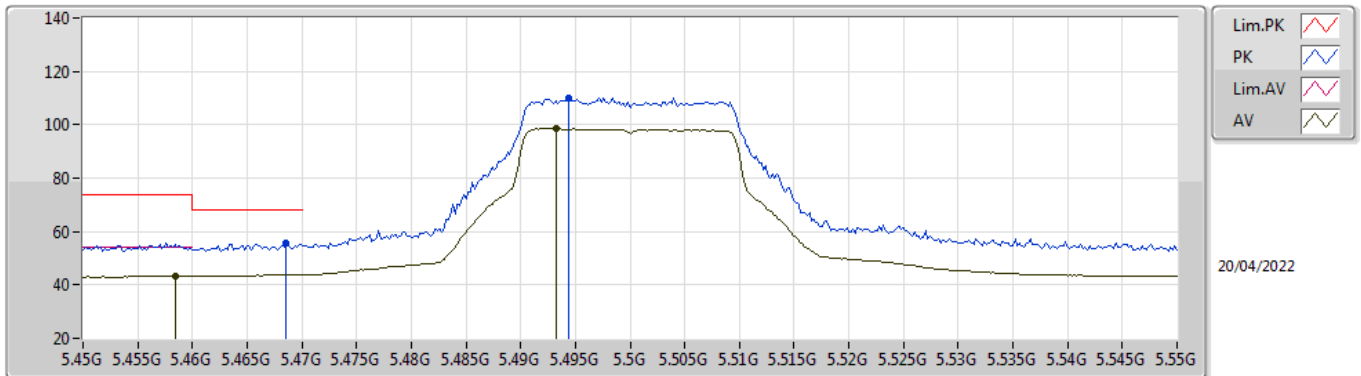

802.11ax HEW20_Nss1,(MCS0)_2TX

5500MHz_TX

Type	Freq (Hz)	Level (dBuV/m)	Limit (dBuV/m)	Margin (dB)	Factor (dB)	Dist (m)	Condition	Azimuth (°)	Height (m)	Comment	Raw (dBuV)	AF (dB)	CL (dB)	PA (dB)
AV	5.4584G	43.29	54.00	-10.71	5.45	3	Horizontal	249	1.41	-	37.84	33.12	6.79	34.46
AV	5.4932G	98.51	Inf	-Inf	5.54	3	Horizontal	249	1.41	-	92.97	33.19	6.81	34.46
PK	5.4686G	55.64	68.20	-12.56	5.47	3	Horizontal	249	1.41	-	50.17	33.14	6.79	34.46
PK	5.4944G	110.17	Inf	-Inf	5.54	3	Horizontal	249	1.41	-	104.63	33.19	6.81	34.46