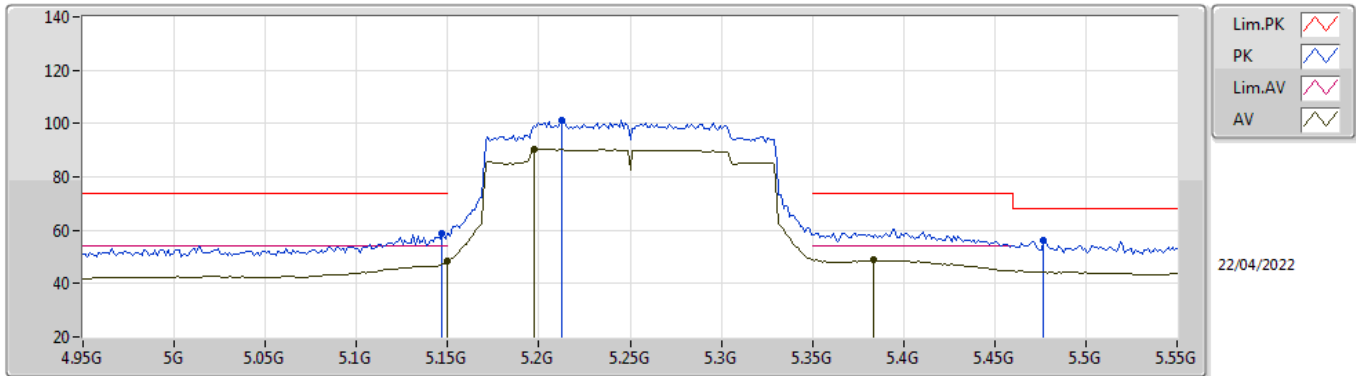

802.11ax HEW160_Nss1,(MCS0)_2TX

5250MHz Straddle 5.25-5.35GHz_TX

Type	Freq (Hz)	Level (dBuV/m)	Limit (dBuV/m)	Margin (dB)	Factor (dB)	Dist (m)	Condition	Azimuth (°)	Height (m)	Comment	Raw (dBuV)	AF (dB)	CL (dB)	PA (dB)
AV	5.15G	48.34	54.00	-5.66	5.15	3	Vertical	209	1.50	-	43.19	33.10	6.49	34.44
AV	5.1972G	90.39	Inf	-Inf	5.10	3	Vertical	209	1.50	-	85.29	33.01	6.53	34.44
AV	5.3832G	48.92	54.00	-5.08	5.26	3	Vertical	209	1.50	-	43.66	32.97	6.74	34.45
PK	5.1468G	58.98	74.00	-15.02	5.16	3	Vertical	209	1.50	-	53.82	33.11	6.49	34.44
PK	5.2128G	101.16	Inf	-Inf	5.07	3	Vertical	209	1.50	-	96.09	32.97	6.54	34.44
PK	5.4768G	55.95	68.20	-12.25	5.49	3	Vertical	209	1.50	-	50.46	33.15	6.80	34.46