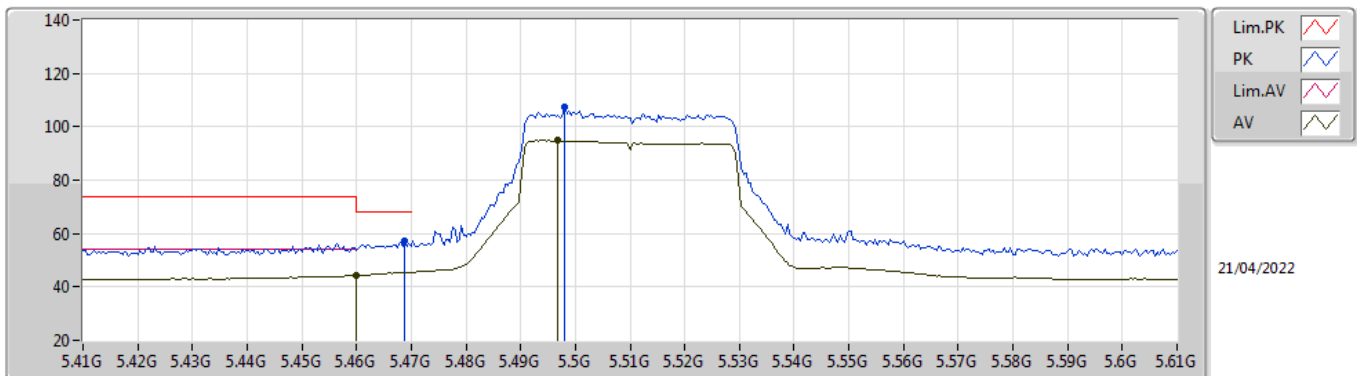

802.11ax HEW40_Nss1,(MCS0)_2TX

5510MHz_TX

Type	Freq (Hz)	Level (dBuV/m)	Limit (dBuV/m)	Margin (dB)	Factor (dB)	Dist (m)	Condition	Azimuth (°)	Height (m)	Comment	Raw (dBuV)	AF (dB)	CL (dB)	PA (dB)
AV	5.46G	44.37	54.00	-9.63	5.45	3	Horizontal	139	1.57	-	38.92	33.12	6.79	34.46
AV	5.4968G	94.99	Inf	-Inf	5.54	3	Horizontal	139	1.57	-	89.45	33.19	6.81	34.46
PK	5.4688G	57.21	68.20	-10.99	5.47	3	Horizontal	139	1.57	-	51.74	33.14	6.79	34.46
PK	5.498G	107.23	Inf	-Inf	5.55	3	Horizontal	139	1.57	-	101.68	33.20	6.81	34.46