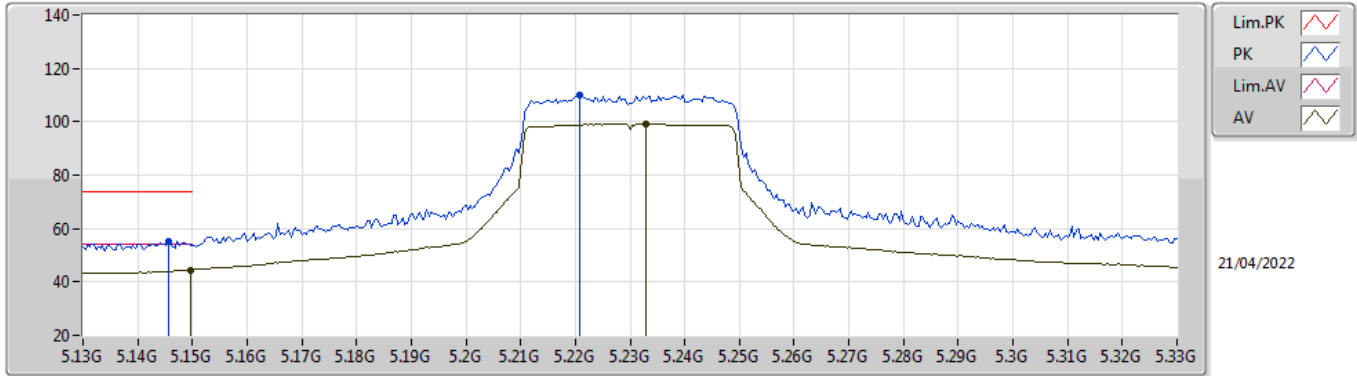

802.11ax HEW40_Nss1,(MCS0)_2TX

5230MHz_TX

Type	Freq (Hz)	Level (dBuV/m)	Limit (dBuV/m)	Margin (dB)	Factor (dB)	Dist (m)	Condition	Azimuth (°)	Height (m)	Comment	Raw (dBuV)	AF (dB)	CL (dB)	PA (dB)
AV	5.1496G	44.53	54.00	-9.47	5.15	3	Vertical	209	1.56	-	39.38	33.10	6.49	34.44
AV	5.2328G	99.17	Inf	-Inf	5.06	3	Vertical	209	1.56	-	94.11	32.93	6.57	34.44
PK	5.1456G	55.43	74.00	-18.57	5.16	3	Vertical	209	1.56	-	50.27	33.11	6.49	34.44
PK	5.2208G	110.19	Inf	-Inf	5.07	3	Vertical	209	1.56	-	105.12	32.96	6.55	34.44