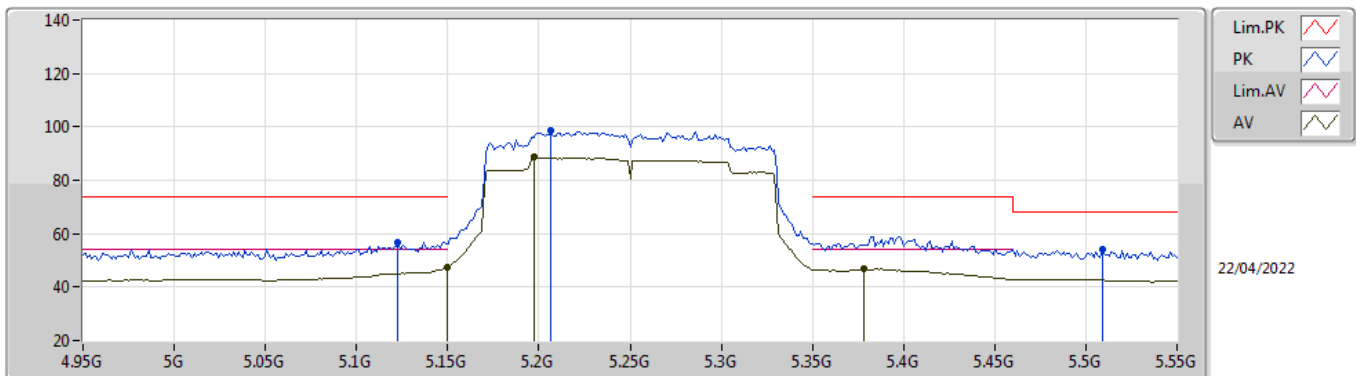

802.11ax HEW160_Nss1,(MCS0)_2TX

5250MHz Straddle 5.25-5.35GHz_TX

Type	Freq (Hz)	Level (dBuV/m)	Limit (dBuV/m)	Margin (dB)	Factor (dB)	Dist (m)	Condition	Azimuth (°)	Height (m)	Comment	Raw (dBuV)	AF (dB)	CL (dB)	PA (dB)
AV	5.15G	47.50	54.00	-6.50	5.15	3	Horizontal	119	1.68	-	42.35	33.10	6.49	34.44
AV	5.1972G	88.58	Inf	-Inf	5.10	3	Horizontal	119	1.68	-	83.48	33.01	6.53	34.44
AV	5.3784G	46.85	54.00	-7.15	5.25	3	Horizontal	119	1.68	-	41.60	32.96	6.74	34.45
PK	5.1228G	56.76	74.00	-17.24	5.18	3	Horizontal	119	1.68	-	51.58	33.15	6.47	34.44
PK	5.2068G	98.37	Inf	-Inf	5.09	3	Horizontal	119	1.68	-	93.28	32.99	6.54	34.44
PK	5.5092G	54.21	68.20	-13.99	5.51	3	Horizontal	119	1.68	-	48.70	33.16	6.81	34.46