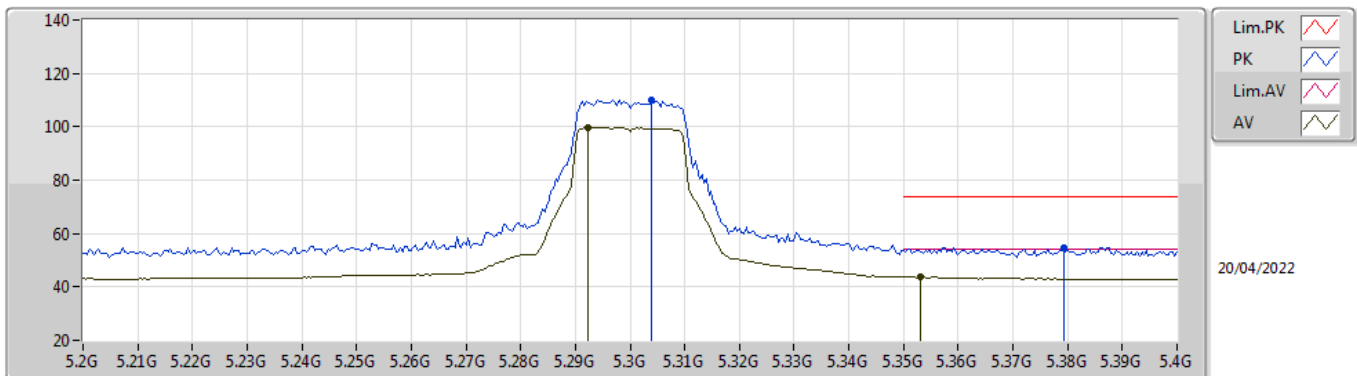

802.11ax HEW20_Nss1,(MCS0)_2TX

5300MHz_TX

Type	Freq (Hz)	Level (dBuV/m)	Limit (dBuV/m)	Margin (dB)	Factor (dB)	Dist (m)	Condition	Azimuth (°)	Height (m)	Comment	Raw (dBuV)	AF (dB)	CL (dB)	PA (dB)
AV	5.2924G	99.59	Inf	-Inf	5.26	3	Horizontal	116	1.50	-	94.33	33.07	6.64	34.45
AV	5.3532G	43.64	54.00	-10.36	5.17	3	Horizontal	116	1.50	-	38.47	32.91	6.71	34.45
PK	5.304G	109.96	Inf	-Inf	5.28	3	Horizontal	116	1.50	-	104.68	33.08	6.65	34.45
PK	5.3792G	54.91	74.00	-19.09	5.25	3	Horizontal	116	1.50	-	49.66	32.96	6.74	34.45