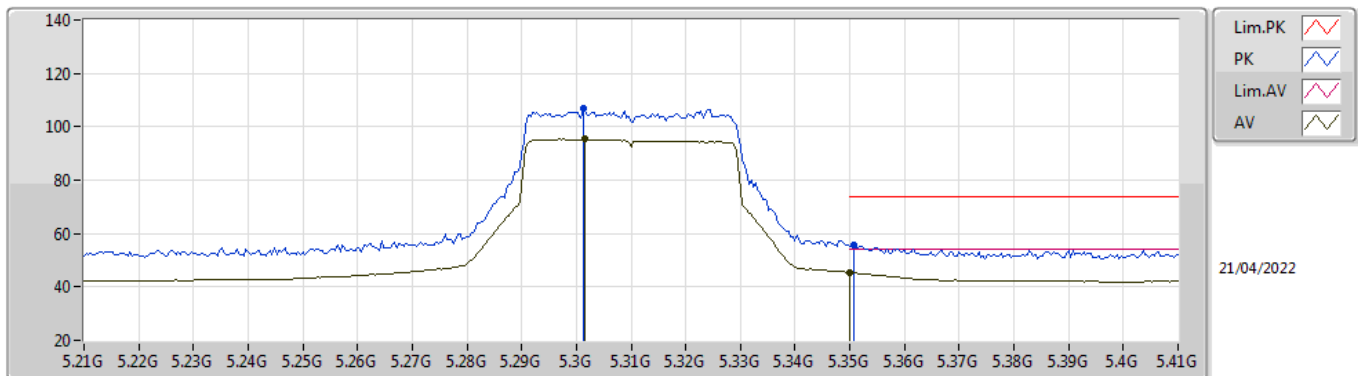

802.11ax HEW40_Nss1,(MCS0)_2TX

5310MHz_TX

Type	Freq (Hz)	Level (dBuV/m)	Limit (dBuV/m)	Margin (dB)	Factor (dB)	Dist (m)	Condition	Azimuth (°)	Height (m)	Comment	Raw (dBuV)	AF (dB)	CL (dB)	PA (dB)
AV	5.3016G	95.32	Inf	-Inf	5.29	3	Horizontal	118	1.59	-	90.03	33.09	6.65	34.45
AV	5.35G	45.26	54.00	-8.74	5.15	3	Horizontal	118	1.59	-	40.11	32.90	6.70	34.45
PK	5.3012G	106.86	Inf	-Inf	5.30	3	Horizontal	118	1.59	-	101.56	33.10	6.65	34.45
PK	5.3508G	55.89	74.00	-18.11	5.15	3	Horizontal	118	1.59	-	50.74	32.90	6.70	34.45