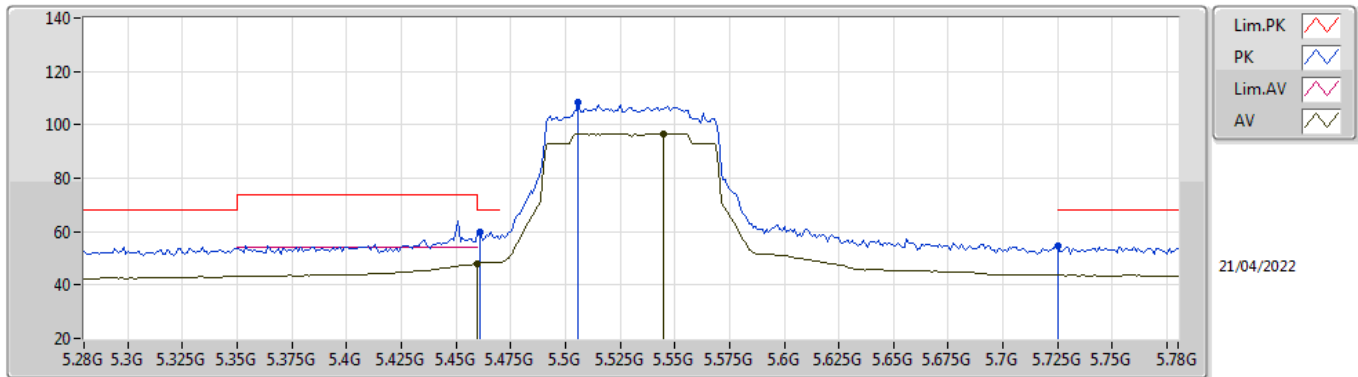

802.11ax HEW80_Nss1,(MCS0)_2TX

5530MHz_TX

Type	Freq (Hz)	Level (dBuV/m)	Limit (dBuV/m)	Margin (dB)	Factor (dB)	Dist (m)	Condition	Azimuth (°)	Height (m)	Comment	Raw (dBuV)	AF (dB)	CL (dB)	PA (dB)
AV	5.46G	48.06	54.00	-5.94	5.45	3	Vertical	140	1.63	-	42.61	33.12	6.79	34.46
AV	5.545G	96.74	Inf	-Inf	5.38	3	Vertical	140	1.63	-	91.36	33.02	6.83	34.47
PK	5.461G	59.96	68.20	-8.24	5.45	3	Vertical	140	1.63	-	54.51	33.12	6.79	34.46
PK	5.506G	108.42	Inf	-Inf	5.53	3	Vertical	140	1.63	-	102.89	33.18	6.81	34.46
PK	5.725G	54.42	68.20	-13.78	6.01	3	Vertical	140	1.63	-	48.41	33.60	6.90	34.49