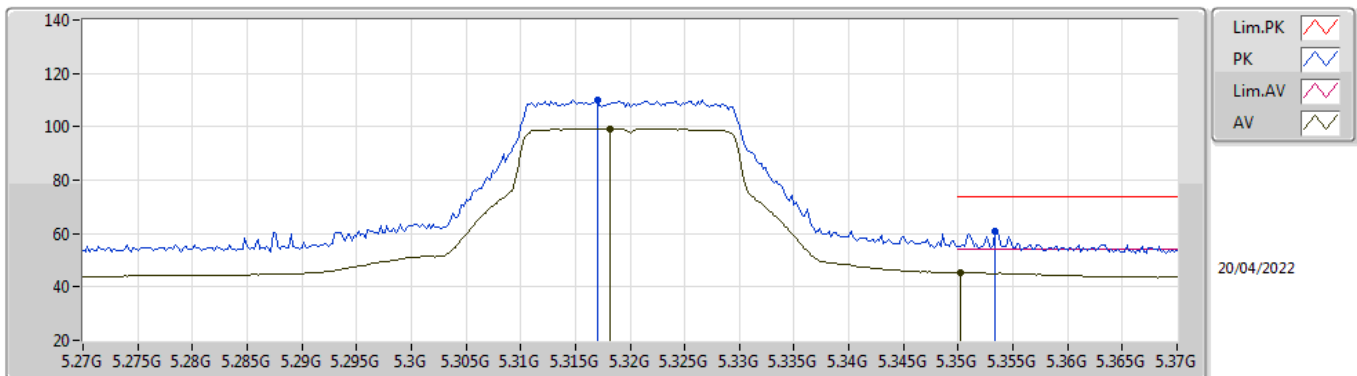

802.11ax HEW20_Nss1,(MCS0)_2TX

5320MHz_TX

Type	Freq (Hz)	Level (dBuV/m)	Limit (dBuV/m)	Margin (dB)	Factor (dB)	Dist (m)	Condition	Azimuth (°)	Height (m)	Comment	Raw (dBuV)	AF (dB)	CL (dB)	PA (dB)
AV	5.3182G	99.24	Inf	-Inf	5.25	3	Horizontal	117	1.74	-	93.99	33.03	6.67	34.45
AV	5.3502G	45.35	54.00	-8.65	5.15	3	Horizontal	117	1.74	-	40.20	32.90	6.70	34.45
PK	5.317G	109.95	Inf	-Inf	5.24	3	Horizontal	117	1.74	-	104.71	33.03	6.66	34.45
PK	5.3534G	60.90	74.00	-13.10	5.17	3	Horizontal	117	1.74	-	55.73	32.91	6.71	34.45