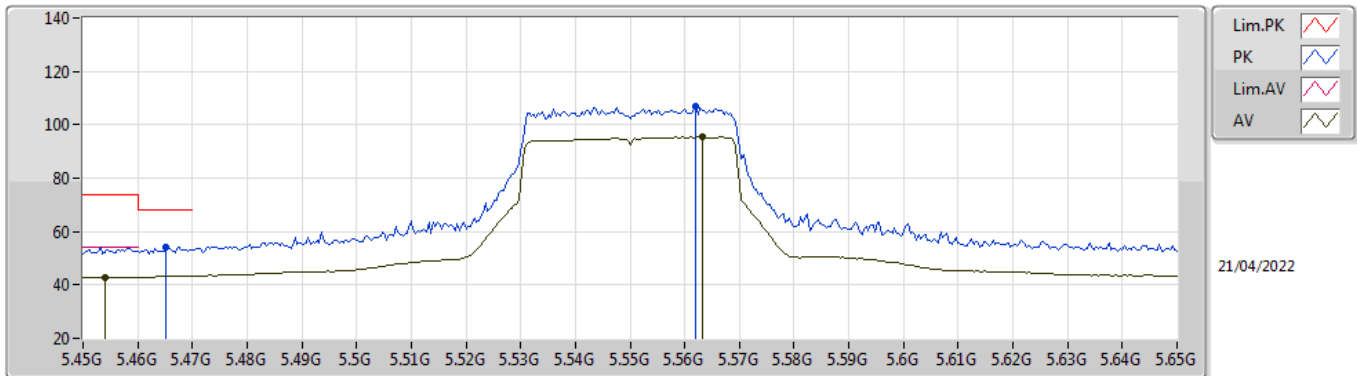

802.11ax HEW40_Nss1,(MCS0)_2TX

5550MHz_TX

Type	Freq (Hz)	Level (dBuV/m)	Limit (dBuV/m)	Margin (dB)	Factor (dB)	Dist (m)	Condition	Azimuth (°)	Height (m)	Comment	Raw (dBuV)	AF (dB)	CL (dB)	PA (dB)
AV	5.454G	42.92	54.00	-11.08	5.44	3	Horizontal	137	1.62	-	37.48	33.11	6.79	34.46
AV	5.5632G	95.44	Inf	-Inf	5.42	3	Horizontal	137	1.62	-	90.02	33.05	6.84	34.47
PK	5.4652G	54.18	68.20	-14.02	5.46	3	Horizontal	137	1.62	-	48.72	33.13	6.79	34.46
PK	5.562G	106.96	Inf	-Inf	5.42	3	Horizontal	137	1.62	-	101.54	33.05	6.84	34.47