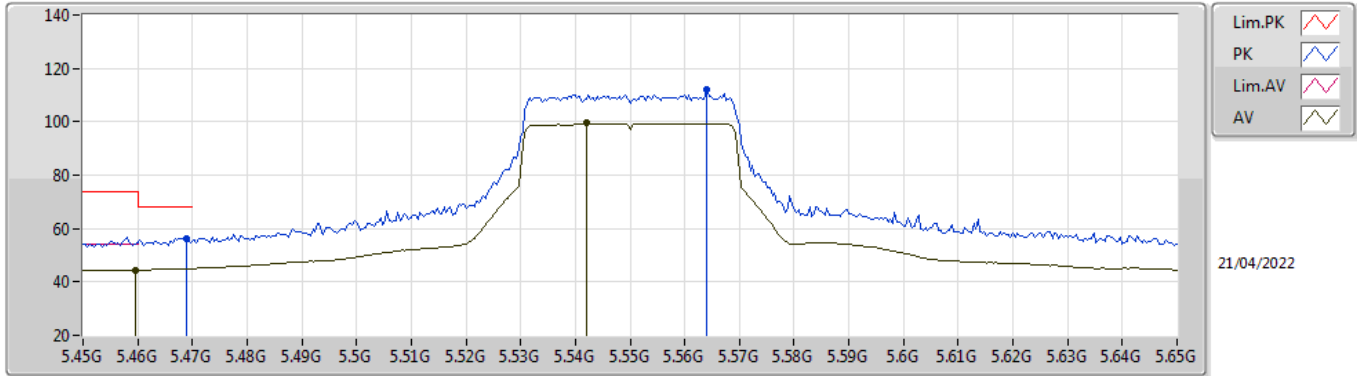

802.11ax HEW40_Nss1,(MCS0)_2TX

5550MHz_TX

Type	Freq (Hz)	Level (dBuV/m)	Limit (dBuV/m)	Margin (dB)	Factor (dB)	Dist (m)	Condition	Azimuth (°)	Height (m)	Comment	Raw (dBuV)	AF (dB)	CL (dB)	PA (dB)
AV	5.4596G	44.37	54.00	-9.63	5.45	3	Vertical	140	1.61	-	38.92	33.12	6.79	34.46
AV	5.542G	99.41	Inf	-Inf	5.39	3	Vertical	140	1.61	-	94.02	33.03	6.83	34.47
PK	5.4688G	56.34	68.20	-11.86	5.47	3	Vertical	140	1.61	-	50.87	33.14	6.79	34.46
PK	5.564G	111.89	Inf	-Inf	5.43	3	Vertical	140	1.61	-	106.46	33.06	6.84	34.47