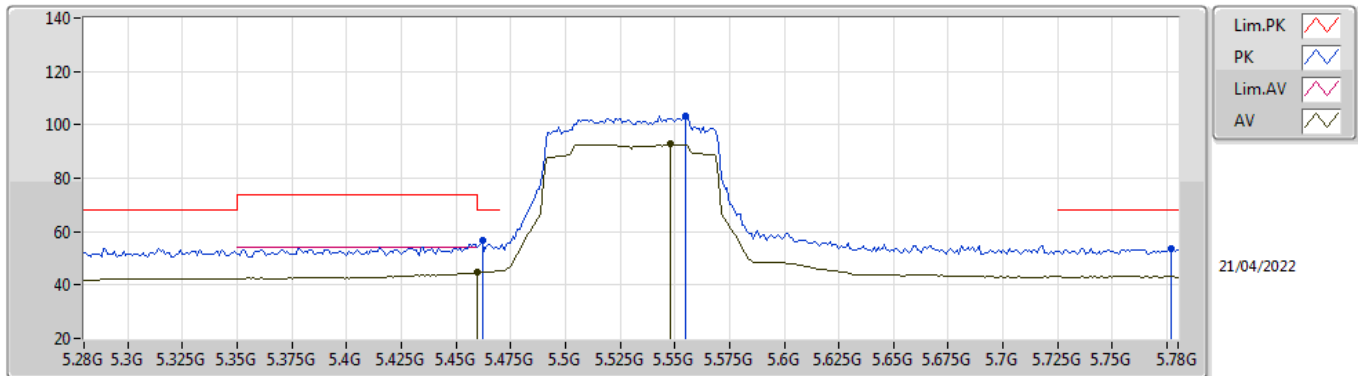

802.11ax HEW80_Nss1,(MCS0)_2TX

5530MHz_TX

Type	Freq (Hz)	Level (dBuV/m)	Limit (dBuV/m)	Margin (dB)	Factor (dB)	Dist (m)	Condition	Azimuth (°)	Height (m)	Comment	Raw (dBuV)	AF (dB)	CL (dB)	PA (dB)
AV	5.46G	44.58	54.00	-9.42	5.45	3	Horizontal	136	1.67	-	39.13	33.12	6.79	34.46
AV	5.548G	92.73	Inf	-Inf	5.37	3	Horizontal	136	1.67	-	87.36	33.01	6.83	34.47
PK	5.462G	56.59	68.20	-11.61	5.45	3	Horizontal	136	1.67	-	51.14	33.12	6.79	34.46
PK	5.555G	103.50	Inf	-Inf	5.39	3	Horizontal	136	1.67	-	98.11	33.02	6.84	34.47
PK	5.777G	53.79	68.20	-14.41	6.28	3	Horizontal	136	1.67	-	47.51	33.85	6.92	34.49