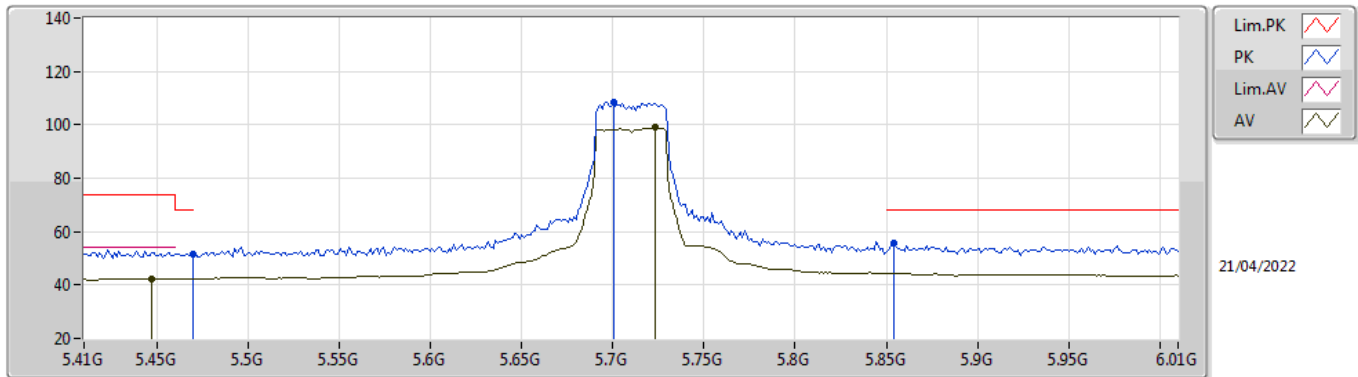

802.11ax HEW40_Nss1,(MCS0)_2TX
5710MHz Straddle 5.47-5.725GHz_TX

Type	Freq (Hz)	Level (dBuV/m)	Limit (dBuV/m)	Margin (dB)	Factor (dB)	Dist (m)	Condition	Azimuth (°)	Height (m)	Comment	Raw (dBuV)	AF (dB)	CL (dB)	PA (dB)
AV	5.4472G	42.32	54.00	-11.68	5.41	3	Vertical	154	1.45	-	36.91	33.09	6.78	34.46
AV	5.7232G	98.88	Inf	-Inf	6.00	3	Vertical	154	1.45	-	92.88	33.59	6.90	34.49
PK	5.47G	51.75	68.20	-16.45	5.47	3	Vertical	154	1.45	-	46.28	33.14	6.79	34.46
PK	5.7004G	108.57	Inf	-Inf	5.82	3	Vertical	154	1.45	-	102.75	33.40	6.90	34.48
PK	5.854G	55.58	68.20	-12.62	6.67	3	Vertical	154	1.45	-	48.91	34.19	6.98	34.50