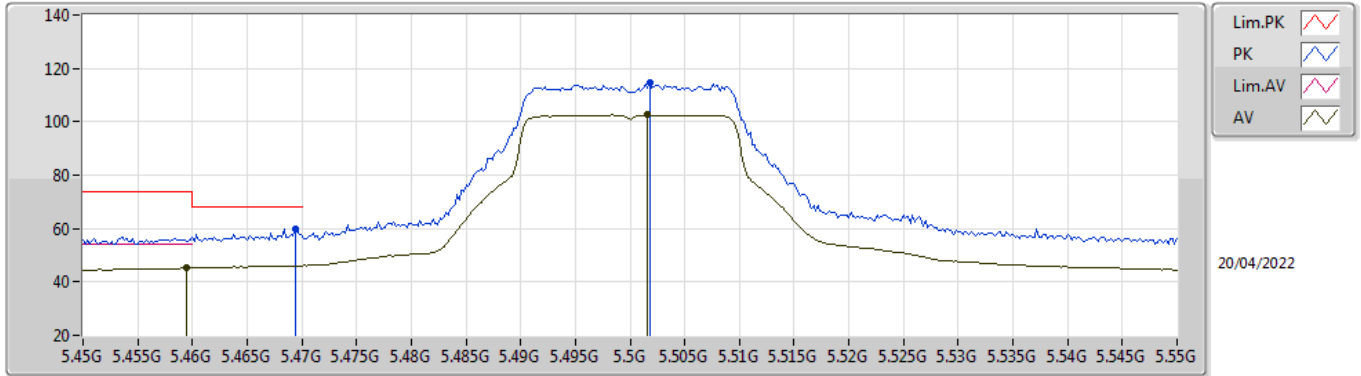

802.11ax HEW20_Nss1,(MCS0)_2TX

5500MHz_TX

Type	Freq (Hz)	Level (dBuV/m)	Limit (dBuV/m)	Margin (dB)	Factor (dB)	Dist (m)	Condition	Azimuth (°)	Height (m)	Comment	Raw (dBuV)	AF (dB)	CL (dB)	PA (dB)
AV	5.4594G	45.16	54.00	-8.84	5.45	3	Vertical	139	1.49	-	39.71	33.12	6.79	34.46
AV	5.5016G	102.57	Inf	-Inf	5.54	3	Vertical	139	1.49	-	97.03	33.19	6.81	34.46
PK	5.4694G	59.80	68.20	-8.40	5.47	3	Vertical	139	1.49	-	54.33	33.14	6.79	34.46
PK	5.5018G	114.83	Inf	-Inf	5.54	3	Vertical	139	1.49	-	109.29	33.19	6.81	34.46