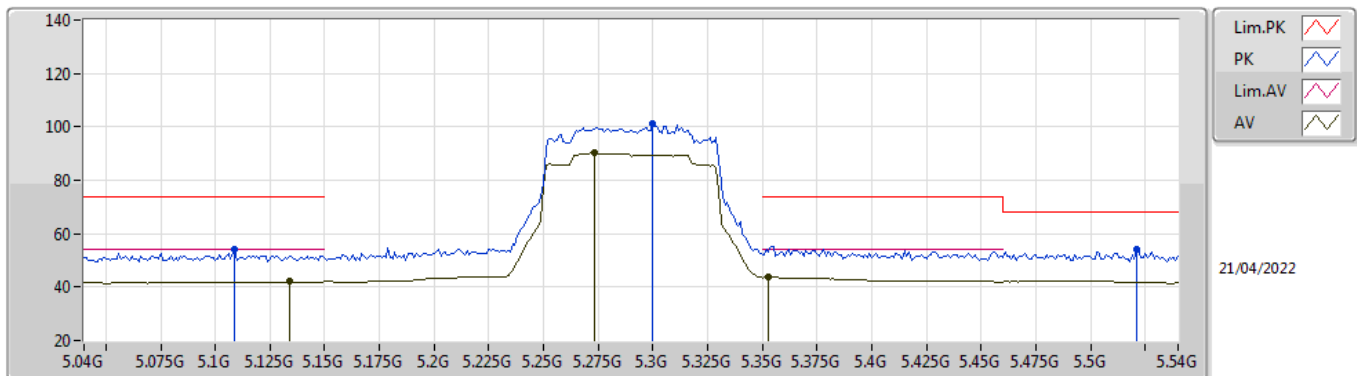

802.11ax HEW80_Nss1,(MCS0)_2TX

5290MHz_TX

Type	Freq (Hz)	Level (dBuV/m)	Limit (dBuV/m)	Margin (dB)	Factor (dB)	Dist (m)	Condition	Azimuth (°)	Height (m)	Comment	Raw (dBuV)	AF (dB)	CL (dB)	PA (dB)
AV	5.134G	42.00	54.00	-12.00	5.17	3	Horizontal	121	1.69	-	36.83	33.13	6.48	34.44
AV	5.273G	90.25	Inf	-Inf	5.15	3	Horizontal	121	1.69	-	85.10	32.99	6.61	34.45
AV	5.353G	43.64	54.00	-10.36	5.17	3	Horizontal	121	1.69	-	38.47	32.91	6.71	34.45
PK	5.109G	54.09	74.00	-19.91	5.20	3	Horizontal	121	1.69	-	48.89	33.18	6.46	34.44
PK	5.3G	101.36	Inf	-Inf	5.29	3	Horizontal	121	1.69	-	96.07	33.10	6.64	34.45
PK	5.521G	53.96	68.20	-14.24	5.48	3	Horizontal	121	1.69	-	48.48	33.12	6.82	34.46