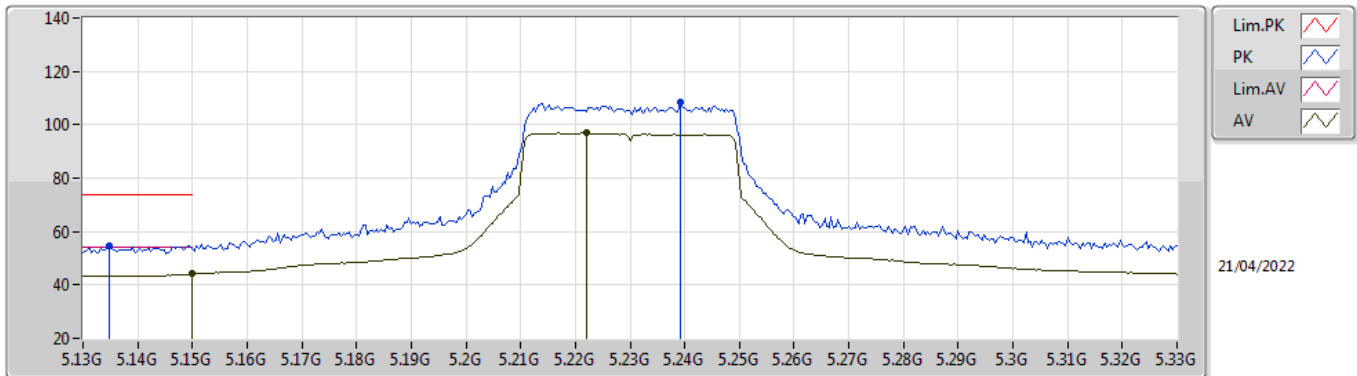

802.11ax HEW40_Nss1,(MCS0)_2TX

5230MHz_TX

Type	Freq (Hz)	Level (dBuV/m)	Limit (dBuV/m)	Margin (dB)	Factor (dB)	Dist (m)	Condition	Azimuth (°)	Height (m)	Comment	Raw (dBuV)	AF (dB)	CL (dB)	PA (dB)
AV	5.15G	44.11	54.00	-9.89	5.15	3	Horizontal	117	1.63	-	38.96	33.10	6.49	34.44
AV	5.222G	96.96	Inf	-Inf	5.08	3	Horizontal	117	1.63	-	91.88	32.96	6.56	34.44
PK	5.1348G	54.68	74.00	-19.32	5.17	3	Horizontal	117	1.63	-	49.51	33.13	6.48	34.44
PK	5.2392G	108.36	Inf	-Inf	5.06	3	Horizontal	117	1.63	-	103.30	32.92	6.58	34.44