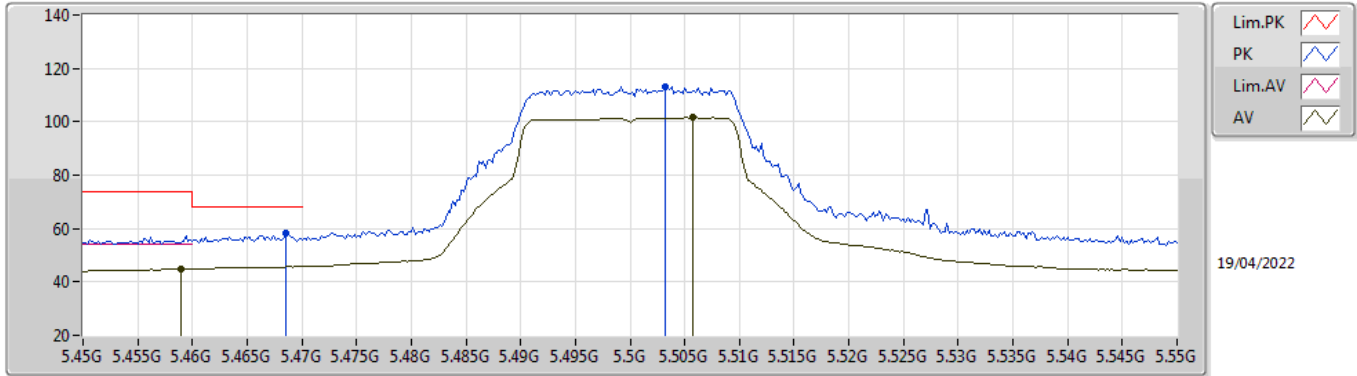

802.11ax HEW20_Nss1,(MCS0)_1TX(Port2)

5500MHz_TX

Type	Freq (Hz)	Level (dBuV/m)	Limit (dBuV/m)	Margin (dB)	Factor (dB)	Dist (m)	Condition	Azimuth (°)	Height (m)	Comment	Raw (dBuV)	AF (dB)	CL (dB)	PA (dB)
AV	5.459G	44.90	54.00	-9.10	5.45	3	Vertical	137	1.66	-	39.45	33.12	6.79	34.46
AV	5.5058G	101.54	Inf	-Inf	5.53	3	Vertical	137	1.66	-	96.01	33.18	6.81	34.46
PK	5.4686G	58.45	68.20	-9.75	5.47	3	Vertical	137	1.66	-	52.98	33.14	6.79	34.46
PK	5.5032G	113.13	Inf	-Inf	5.54	3	Vertical	137	1.66	-	107.59	33.19	6.81	34.46