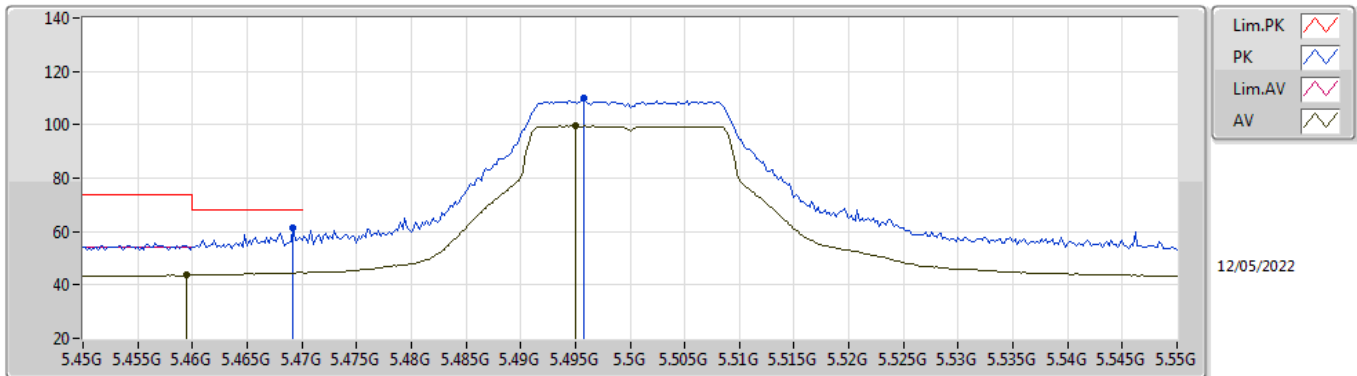

802.11n HT20_Nss1,(MCS8)_2TX

5500MHz_TX

Type	Freq (Hz)	Level (dBuV/m)	Limit (dBuV/m)	Margin (dB)	Factor (dB)	Dist (m)	Condition	Azimuth (°)	Height (m)	Comment	Raw (dBuV)	AF (dB)	CL (dB)	PA (dB)
AV	5.4594G	43.63	54.00	-10.37	5.45	3	Horizontal	116	1.50	-	38.18	33.12	6.79	34.46
AV	5.495G	99.49	Inf	-Inf	5.54	3	Horizontal	116	1.50	-	93.95	33.19	6.81	34.46
PK	5.4692G	61.55	68.20	-6.65	5.47	3	Horizontal	116	1.50	-	56.08	33.14	6.79	34.46
PK	5.4958G	109.99	Inf	-Inf	5.54	3	Horizontal	116	1.50	-	104.45	33.19	6.81	34.46