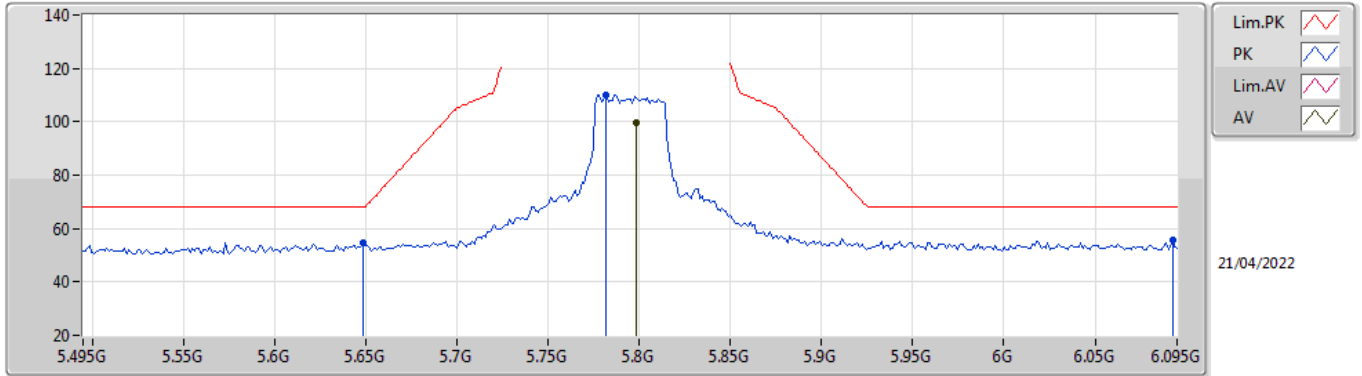

802.11ax HEW40_Nss1,(MCS0)_1TX(Port2)

5795MHz_TX

Type	Freq (Hz)	Level (dBuV/m)	Limit (dBuV/m)	Margin (dB)	Factor (dB)	Dist (m)	Condition	Azimuth (°)	Height (m)	Comment	Raw (dBuV)	AF (dB)	CL (dB)	PA (dB)
AV	5.7986G	99.42	Inf	-Inf	6.33	3	Vertical	150	1.42	-	93.09	33.90	6.93	34.50
PK	5.6486G	54.64	68.20	-13.56	5.70	3	Vertical	150	1.42	-	48.94	33.30	6.88	34.48
PK	5.7818G	109.96	Inf	-Inf	6.29	3	Vertical	150	1.42	-	103.67	33.86	6.92	34.49
PK	6.0926G	55.77	68.20	-12.43	6.83	3	Vertical	150	1.42	-	48.94	34.23	7.14	34.54