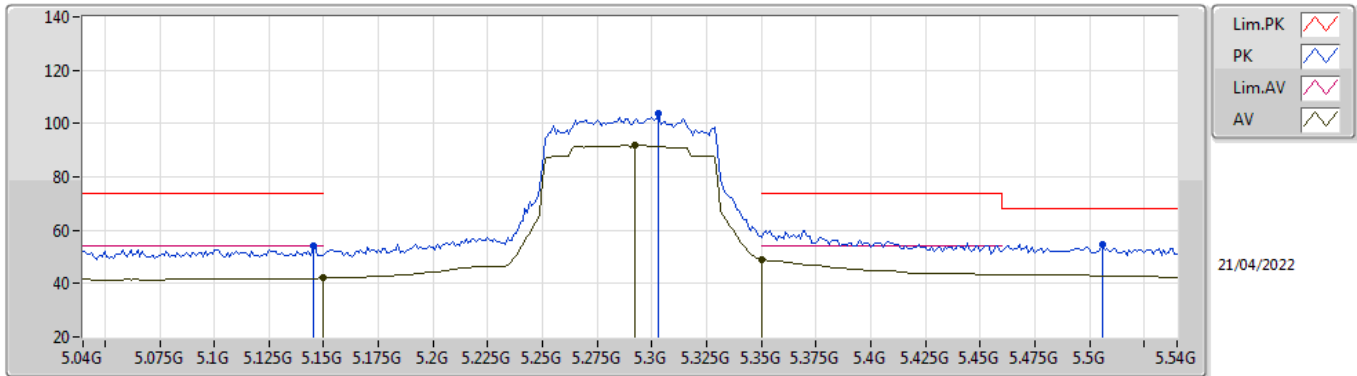

802.11ax HEW80_Nss1,(MCS0)_1TX(Port2)

5290MHz_TX

Type	Freq (Hz)	Level (dBuV/m)	Limit (dBuV/m)	Margin (dB)	Factor (dB)	Dist (m)	Condition	Azimuth (°)	Height (m)	Comment	Raw (dBuV)	AF (dB)	CL (dB)	PA (dB)
AV	5.15G	42.08	54.00	-11.92	5.15	3	Vertical	157	1.53	-	36.93	33.10	6.49	34.44
AV	5.292G	91.79	Inf	-Inf	5.26	3	Vertical	157	1.53	-	86.53	33.07	6.64	34.45
AV	5.35G	49.07	54.00	-4.93	5.15	3	Vertical	157	1.53	-	43.92	32.90	6.70	34.45
PK	5.145G	54.08	74.00	-19.92	5.16	3	Vertical	157	1.53	-	48.92	33.11	6.49	34.44
PK	5.303G	103.72	Inf	-Inf	5.29	3	Vertical	157	1.53	-	98.43	33.09	6.65	34.45
PK	5.506G	54.58	68.20	-13.62	5.53	3	Vertical	157	1.53	-	49.05	33.18	6.81	34.46