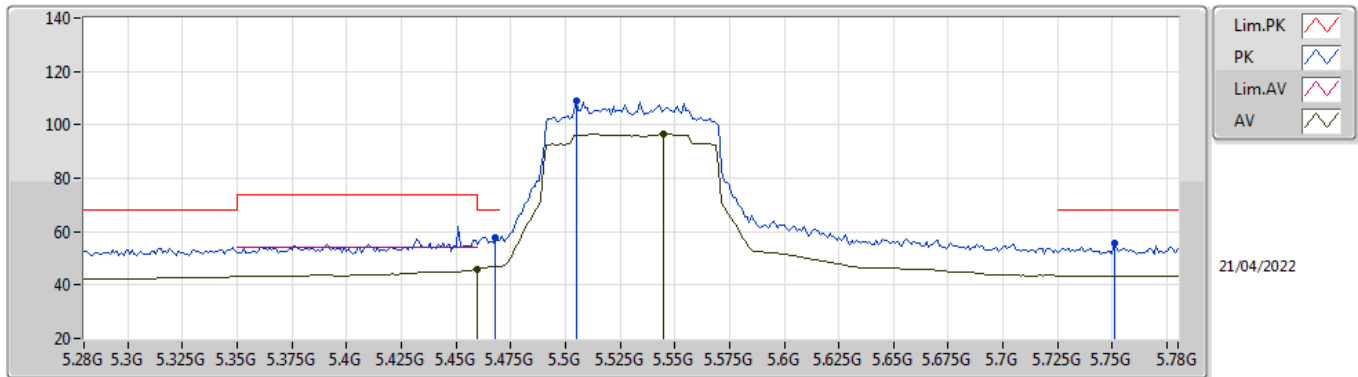

802.11ax HEW80_Nss1,(MCS0)_1TX(Port2)

5530MHz_TX

Type	Freq (Hz)	Level (dBuV/m)	Limit (dBuV/m)	Margin (dB)	Factor (dB)	Dist (m)	Condition	Azimuth (°)	Height (m)	Comment	Raw (dBuV)	AF (dB)	CL (dB)	PA (dB)
AV	5.46G	46.00	54.00	-8.00	5.45	3	Vertical	137	1.75	-	40.55	33.12	6.79	34.46
AV	5.545G	96.45	Inf	-Inf	5.38	3	Vertical	137	1.75	-	91.07	33.02	6.83	34.47
PK	5.468G	58.01	68.20	-10.19	5.47	3	Vertical	137	1.75	-	52.54	33.14	6.79	34.46
PK	5.505G	108.83	Inf	-Inf	5.53	3	Vertical	137	1.75	-	103.30	33.18	6.81	34.46
PK	5.751G	55.66	68.20	-12.54	6.22	3	Vertical	137	1.75	-	49.44	33.80	6.91	34.49