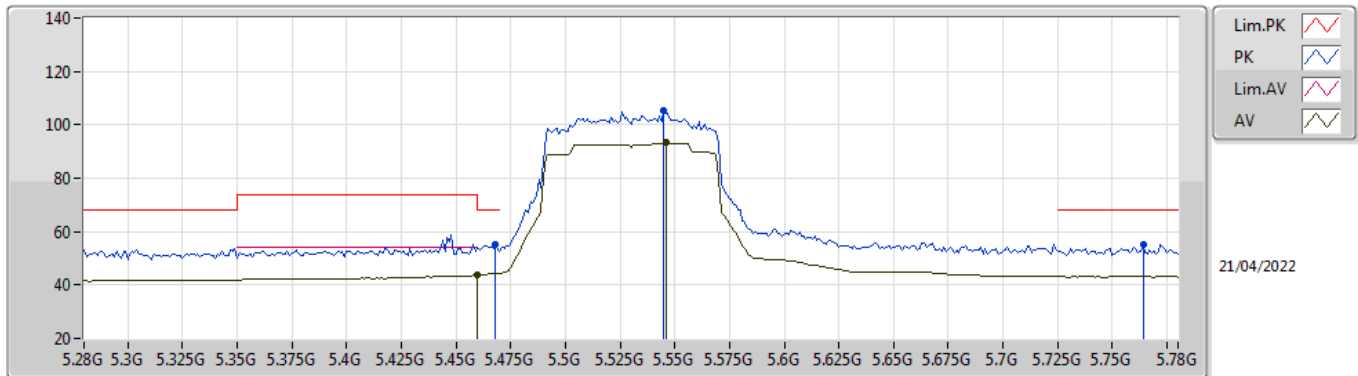

802.11ax HEW80_Nss1,(MCS0)_1TX(Port2)

5530MHz_TX

Type	Freq (Hz)	Level (dBuV/m)	Limit (dBuV/m)	Margin (dB)	Factor (dB)	Dist (m)	Condition	Azimuth (°)	Height (m)	Comment	Raw (dBuV)	AF (dB)	CL (dB)	PA (dB)
AV	5.46G	43.78	54.00	-10.22	5.45	3	Horizontal	252	1.27	-	38.33	33.12	6.79	34.46
AV	5.546G	93.23	Inf	-Inf	5.38	3	Horizontal	252	1.27	-	87.85	33.02	6.83	34.47
PK	5.468G	55.33	68.20	-12.87	5.47	3	Horizontal	252	1.27	-	49.86	33.14	6.79	34.46
PK	5.545G	105.28	Inf	-Inf	5.38	3	Horizontal	252	1.27	-	99.90	33.02	6.83	34.47
PK	5.764G	55.04	68.20	-13.16	6.26	3	Horizontal	252	1.27	-	48.78	33.83	6.92	34.49