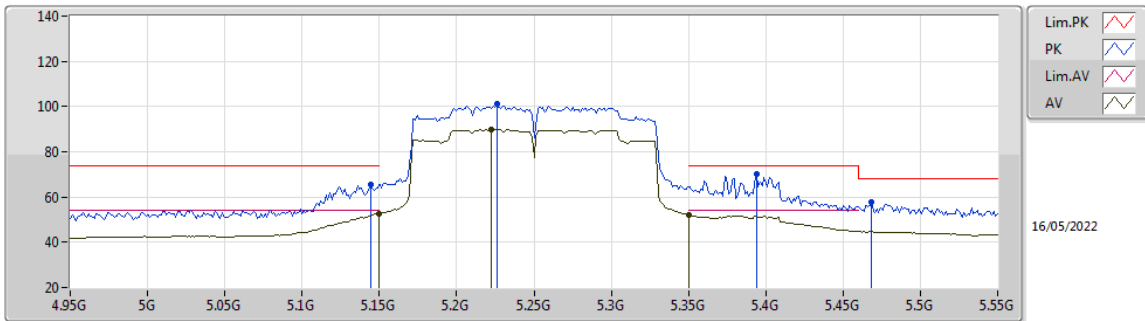

802.11ac VHT160_Nss1,(MCS0)_2TX
5250MHz Straddle 5.25-5.35GHz_TX

EUT Y
SET 12.5

Type	Freq (Hz)	Level (dBuV/m)	Limit (dBuV/m)	Margin (dB)	Factor (dB)	Dist (m)	Condition	Azimuth (°)	Height (m)	Comment	Raw (dBuV)	AF (dB)	CL (dB)	PA (dB)
AV	5.15G	52.62	54.00	-1.38	5.15	3	Vertical	204	1.50	-	47.47	33.10	6.49	34.44
AV	5.2224G	90.04	Inf	-Inf	5.08	3	Vertical	204	1.50	-	84.96	32.96	6.56	34.44
AV	5.35G	52.27	54.00	-1.73	5.15	3	Vertical	204	1.50	-	47.12	32.90	6.70	34.45
PK	5.1444G	65.75	74.00	-8.25	5.16	3	Vertical	204	1.50	-	60.59	33.11	6.49	34.44
PK	5.226G	101.03	Inf	-Inf	5.07	3	Vertical	204	1.50	-	95.96	32.95	6.56	34.44
PK	5.394G	70.06	74.00	-3.94	5.29	3	Vertical	204	1.50	-	64.77	32.99	6.75	34.45
PK	5.4684G	57.86	68.20	-10.34	5.47	3	Vertical	204	1.50	-	52.39	33.14	6.79	34.46