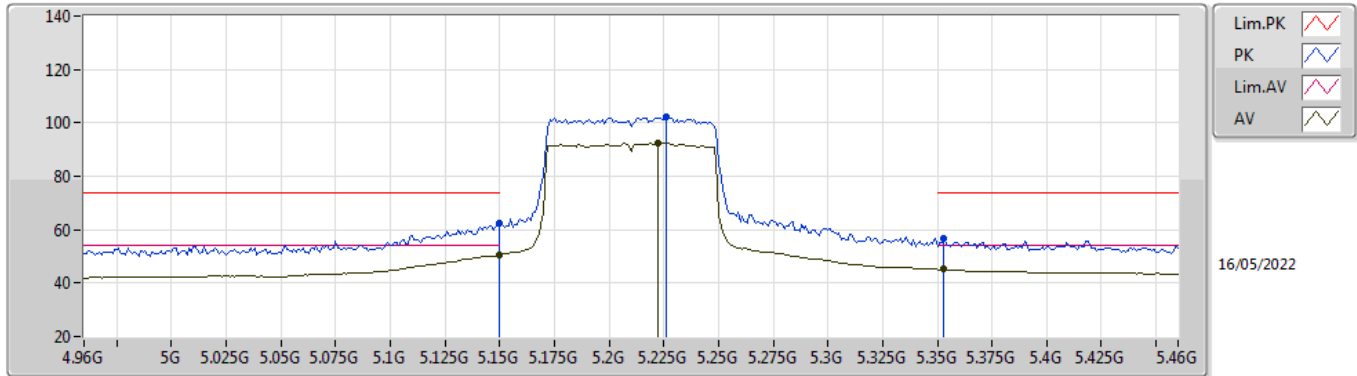

**802.11ac VHT80_Nss1,(MCS0)_2TX
5210MHz_TX**

Type	Freq (Hz)	Level (dBuV/m)	Limit (dBuV/m)	Margin (dB)	Factor (dB)	Dist (m)	Condition	Azimuth (°)	Height (m)	Comment	Raw (dBuV)	AF (dB)	CL (dB)	PA (dB)
AV	5.15G	50.44	54.00	-3.56	5.15	3	Vertical	204	1.50	-	45.29	33.10	6.49	34.44
AV	5.222G	92.61	Inf	-Inf	5.08	3	Vertical	204	1.50	-	87.53	32.96	6.56	34.44
AV	5.353G	45.10	54.00	-8.90	5.17	3	Vertical	204	1.50	-	39.93	32.91	6.71	34.45
PK	5.15G	62.20	74.00	-11.80	5.15	3	Vertical	204	1.50	-	57.05	33.10	6.49	34.44
PK	5.226G	102.40	Inf	-Inf	5.07	3	Vertical	204	1.50	-	97.33	32.95	6.56	34.44
PK	5.353G	56.85	74.00	-17.15	5.17	3	Vertical	204	1.50	-	51.68	32.91	6.71	34.45