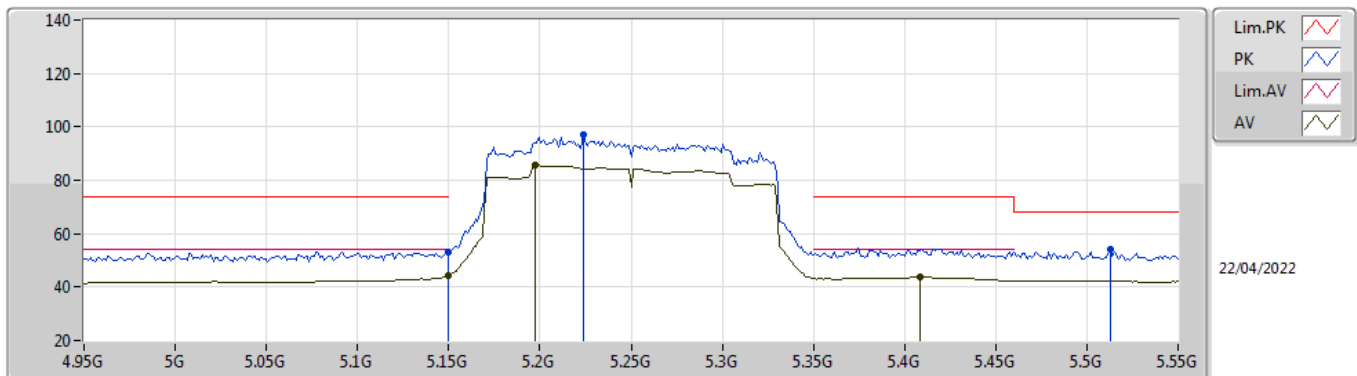

802.11ax HEW160_Nss1,(MCS0)_1TX(Port2)

5250MHz Straddle 5.25-5.35GHz_TX

Type	Freq (Hz)	Level (dBuV/m)	Limit (dBuV/m)	Margin (dB)	Factor (dB)	Dist (m)	Condition	Azimuth (°)	Height (m)	Comment	Raw (dBuV)	AF (dB)	CL (dB)	PA (dB)
AV	5.15G	44.47	54.00	-9.53	5.15	3	Horizontal	255	1.50	-	39.32	33.10	6.49	34.44
AV	5.1972G	85.51	Inf	-Inf	5.10	3	Horizontal	255	1.50	-	80.41	33.01	6.53	34.44
AV	5.4084G	43.91	54.00	-10.09	5.33	3	Horizontal	255	1.50	-	38.58	33.02	6.76	34.45
PK	5.15G	53.12	74.00	-20.88	5.15	3	Horizontal	255	1.50	-	47.97	33.10	6.49	34.44
PK	5.2236G	97.28	Inf	-Inf	5.07	3	Horizontal	255	1.50	-	92.21	32.95	6.56	34.44
PK	5.5128G	53.93	68.20	-14.27	5.51	3	Horizontal	255	1.50	-	48.42	33.15	6.82	34.46