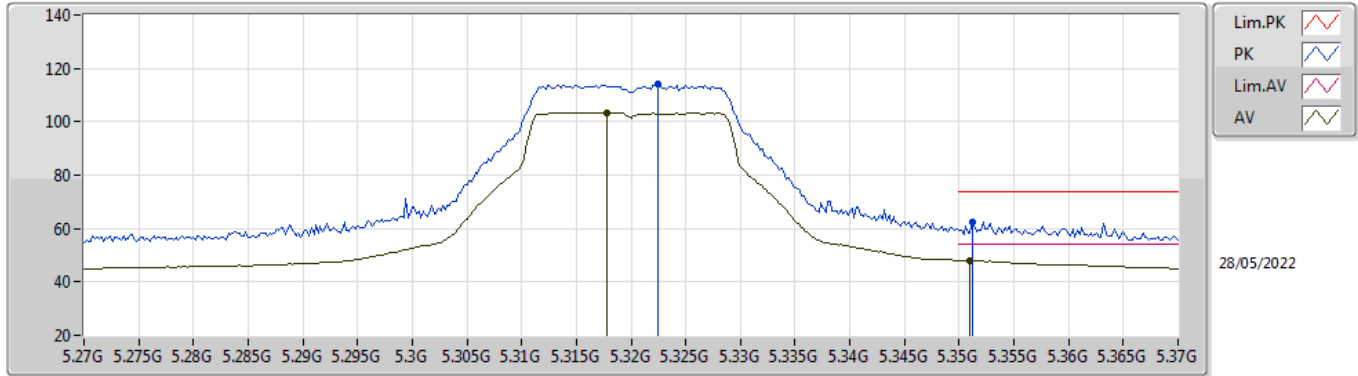

802.11n HT20_Nss1,(MCS8)_2TX

5320MHz_TX

Type	Freq (Hz)	Level (dBuV/m)	Limit (dBuV/m)	Margin (dB)	Factor (dB)	Dist (m)	Condition	Azimuth (°)	Height (m)	Comment	Raw (dBuV)	AF (dB)	CL (dB)	PA (dB)
AV	5.3178G	103.23	Inf	-Inf	5.25	3	Vertical	152	1.50	-	97.98	33.03	6.67	34.45
AV	5.351G	48.01	54.00	-5.99	5.15	3	Vertical	152	1.50	-	42.86	32.90	6.70	34.45
PK	5.3224G	114.02	Inf	-Inf	5.23	3	Vertical	152	1.50	-	108.79	33.01	6.67	34.45
PK	5.3512G	62.22	74.00	-11.78	5.15	3	Vertical	152	1.50	-	57.07	32.90	6.70	34.45