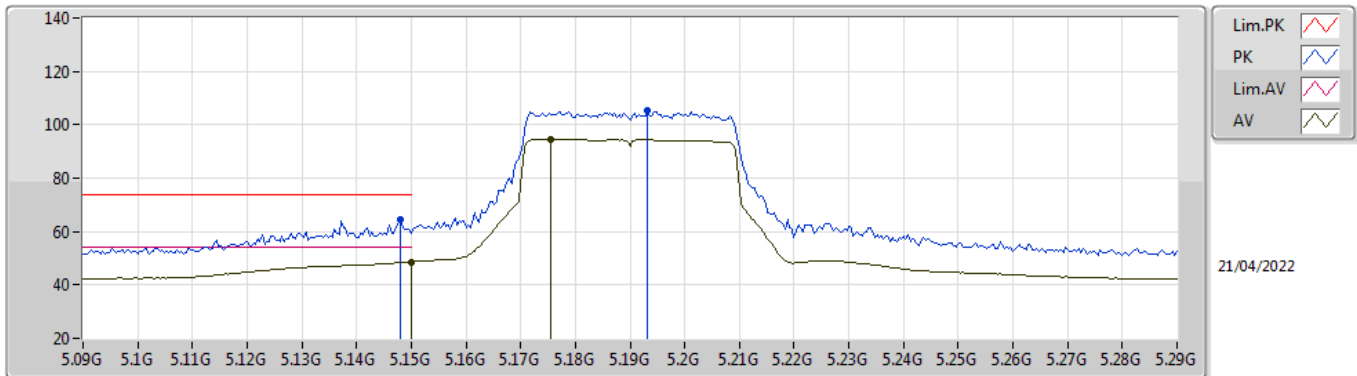

802.11ax HEW40_Nss1,(MCS0)_1TX(Port2)

5190MHz_TX

Type	Freq (Hz)	Level (dBuV/m)	Limit (dBuV/m)	Margin (dB)	Factor (dB)	Dist (m)	Condition	Azimuth (°)	Height (m)	Comment	Raw (dBuV)	AF (dB)	CL (dB)	PA (dB)
AV	5.15G	48.61	54.00	-5.39	5.15	3	Horizontal	245	1.60	-	43.46	33.10	6.49	34.44
AV	5.1756G	94.62	Inf	-Inf	5.12	3	Horizontal	245	1.60	-	89.50	33.05	6.51	34.44
PK	5.148G	64.31	74.00	-9.69	5.15	3	Horizontal	245	1.60	-	59.16	33.10	6.49	34.44
PK	5.1932G	105.24	Inf	-Inf	5.09	3	Horizontal	245	1.60	-	100.15	33.01	6.52	34.44