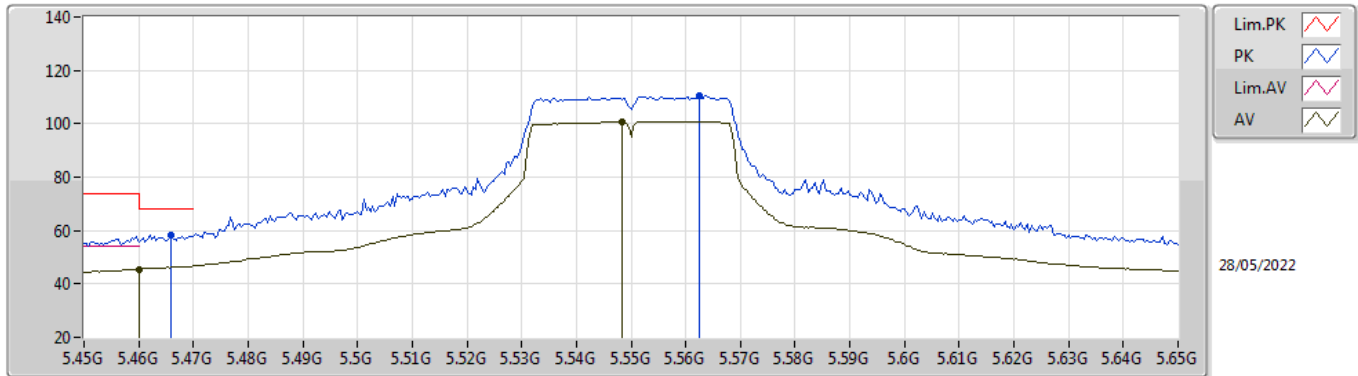

802.11n HT40_Nss1,(MCS8)_2TX

5550MHz_TX

Type	Freq (Hz)	Level (dBuV/m)	Limit (dBuV/m)	Margin (dB)	Factor (dB)	Dist (m)	Condition	Azimuth (°)	Height (m)	Comment	Raw (dBuV)	AF (dB)	CL (dB)	PA (dB)
AV	5.46G	45.52	54.00	-8.48	5.45	3	Vertical	203	1.35	-	40.07	33.12	6.79	34.46
AV	5.5484G	100.75	Inf	-Inf	5.37	3	Vertical	203	1.35	-	95.38	33.01	6.83	34.47
PK	5.466G	58.21	68.20	-9.99	5.46	3	Vertical	203	1.35	-	52.75	33.13	6.79	34.46
PK	5.5624G	110.67	Inf	-Inf	5.42	3	Vertical	203	1.35	-	105.25	33.05	6.84	34.47