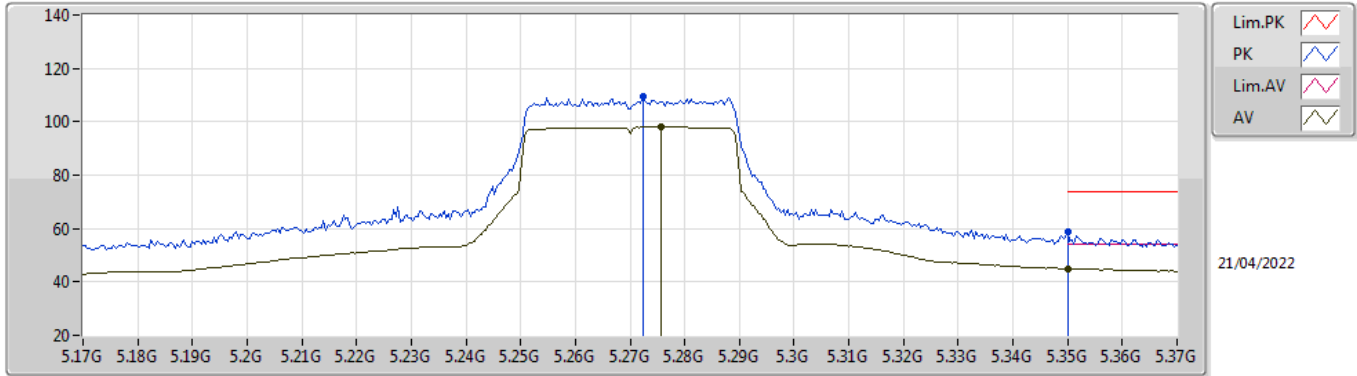

802.11ax HEW40_Nss1,(MCS0)_1TX(Port2)

5270MHz_TX

Type	Freq (Hz)	Level (dBuV/m)	Limit (dBuV/m)	Margin (dB)	Factor (dB)	Dist (m)	Condition	Azimuth (°)	Height (m)	Comment	Raw (dBuV)	AF (dB)	CL (dB)	PA (dB)
AV	5.2756G	98.11	Inf	-Inf	5.17	3	Vertical	153	1.56	-	92.94	33.00	6.62	34.45
AV	5.35G	44.90	54.00	-9.10	5.15	3	Vertical	153	1.56	-	39.75	32.90	6.70	34.45
PK	5.2724G	109.34	Inf	-Inf	5.15	3	Vertical	153	1.56	-	104.19	32.99	6.61	34.45
PK	5.35G	58.83	74.00	-15.17	5.15	3	Vertical	153	1.56	-	53.68	32.90	6.70	34.45