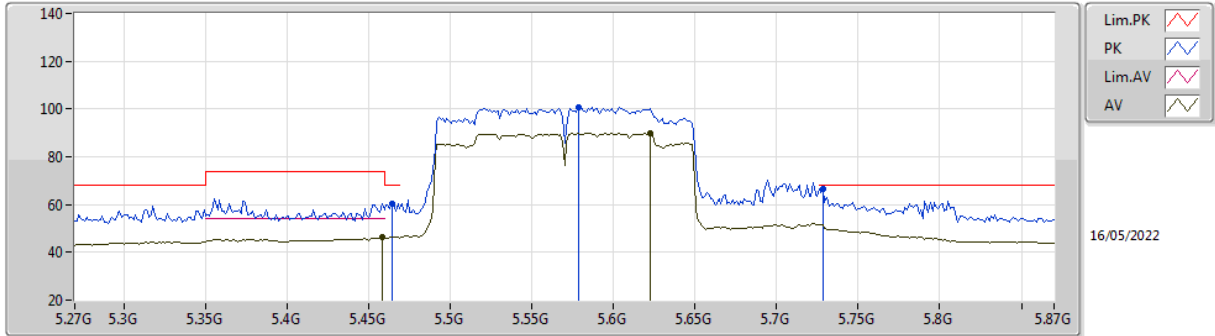

802.11ac VHT160_Nss1,(MCS0)_2TX

5570MHz_TX

EUT Y
SET 13

Type	Freq (Hz)	Level (dBuV/m)	Limit (dBuV/m)	Margin (dB)	Factor (dB)	Dist (m)	Condition	Azimuth (°)	Height (m)	Comment	Raw (dBuV)	AF (dB)	CL (dB)	PA (dB)
AV	5.4584G	46.17	54.00	-7.83	5.45	3	Vertical	137	1.62	-	40.72	33.12	6.79	34.46
AV	5.6228G	90.05	Inf	-Inf	5.65	3	Vertical	137	1.62	-	84.40	33.25	6.87	34.47
PK	5.4644G	60.54	68.20	-7.66	5.46	3	Vertical	137	1.62	-	55.08	33.13	6.79	34.46
PK	5.5784G	100.64	Inf	-Inf	5.49	3	Vertical	137	1.62	-	95.15	33.11	6.85	34.47
PK	5.7284G	66.58	68.20	-1.62	6.04	3	Vertical	137	1.62	-	60.54	33.63	6.90	34.49