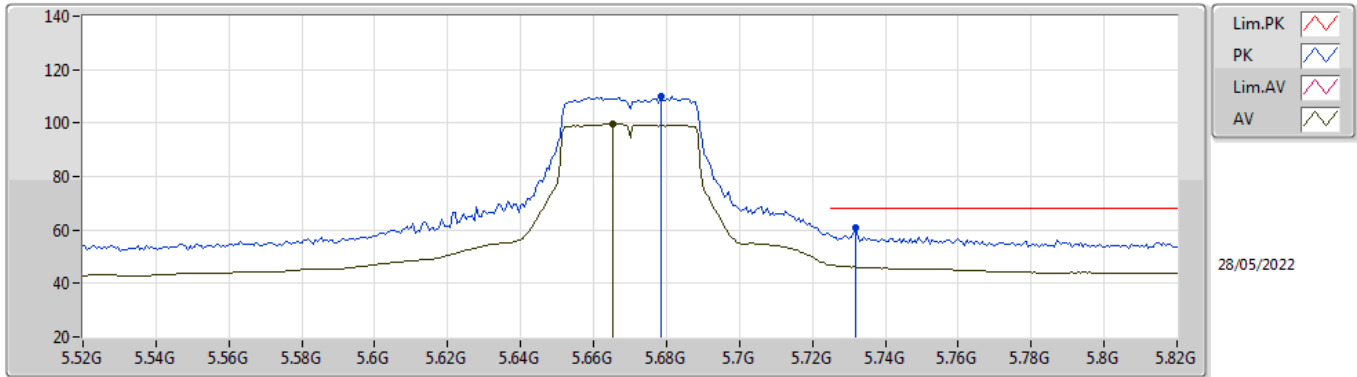

802.11n HT40_Nss1,(MCS8)_2TX

5670MHz_TX

Type	Freq (Hz)	Level (dBuV/m)	Limit (dBuV/m)	Margin (dB)	Factor (dB)	Dist (m)	Condition	Azimuth (°)	Height (m)	Comment	Raw (dBuV)	AF (dB)	CL (dB)	PA (dB)
AV	5.6652G	99.57	Inf	-Inf	5.73	3	Vertical	137	1.54	-	93.84	33.33	6.88	34.48
PK	5.6784G	109.91	Inf	-Inf	5.77	3	Vertical	137	1.54	-	104.14	33.36	6.89	34.48
PK	5.7318G	60.85	68.20	-7.35	6.07	3	Vertical	137	1.54	-	54.78	33.65	6.91	34.49