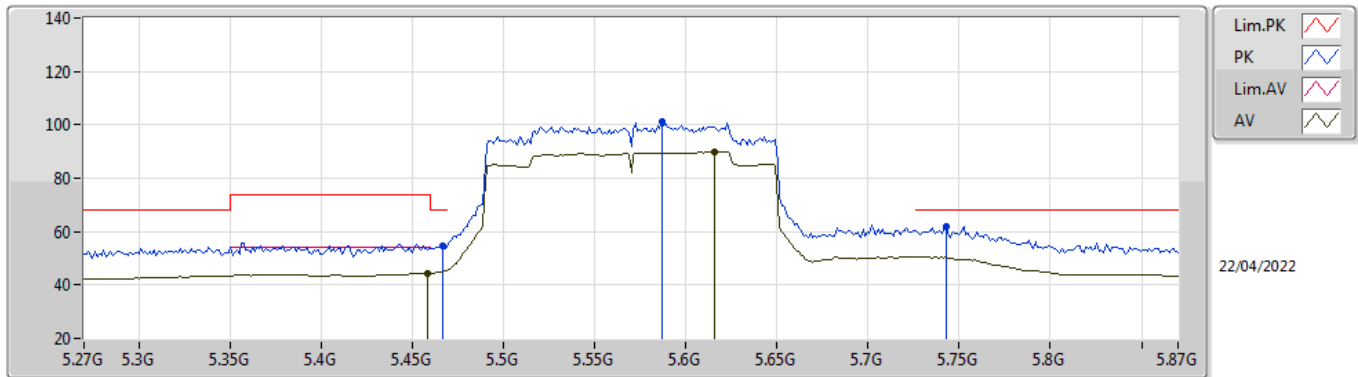

802.11ax HEW160_Nss1,(MCS0)_1TX(Port2)

5570MHz_TX

Type	Freq (Hz)	Level (dBuV/m)	Limit (dBuV/m)	Margin (dB)	Factor (dB)	Dist (m)	Condition	Azimuth (°)	Height (m)	Comment	Raw (dBuV)	AF (dB)	CL (dB)	PA (dB)
AV	5.4584G	44.43	54.00	-9.57	5.45	3	Vertical	153	1.63	-	38.98	33.12	6.79	34.46
AV	5.6156G	89.98	Inf	-Inf	5.63	3	Vertical	153	1.63	-	84.35	33.23	6.87	34.47
PK	5.4668G	54.49	68.20	-13.71	5.46	3	Vertical	153	1.63	-	49.03	33.13	6.79	34.46
PK	5.5868G	101.27	Inf	-Inf	5.53	3	Vertical	153	1.63	-	95.74	33.15	6.85	34.47
PK	5.7428G	62.07	68.20	-6.13	6.16	3	Vertical	153	1.63	-	55.91	33.74	6.91	34.49