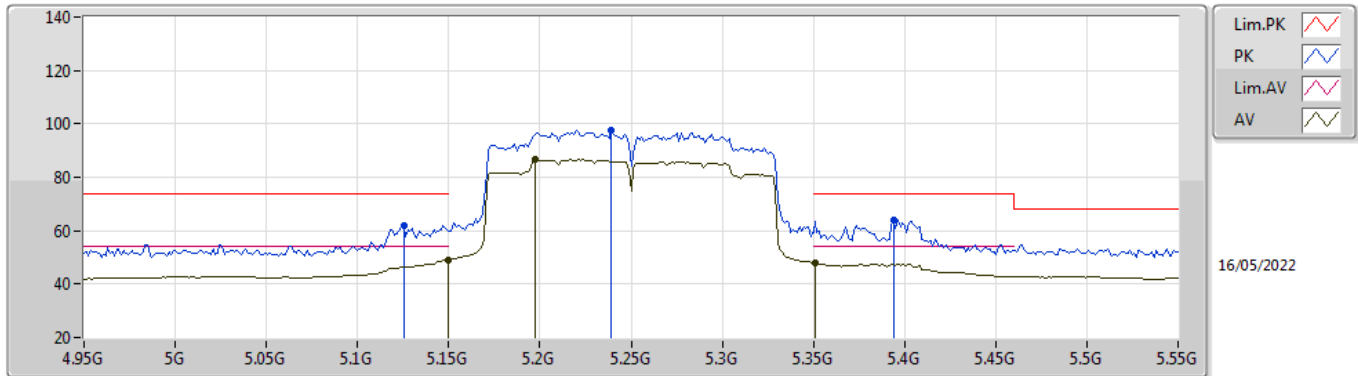

802.11ac VHT160_Nss1,(MCS0)_2TX

5250MHz Straddle 5.25-5.35GHz_TX

Type	Freq (Hz)	Level (dBuV/m)	Limit (dBuV/m)	Margin (dB)	Factor (dB)	Dist (m)	Condition	Azimuth (°)	Height (m)	Comment	Raw (dBuV)	AF (dB)	CL (dB)	PA (dB)
AV	5.15G	49.18	54.00	-4.82	5.15	3	Horizontal	116	1.73	-	44.03	33.10	6.49	34.44
AV	5.1972G	86.90	Inf	-Inf	5.10	3	Horizontal	116	1.73	-	81.80	33.01	6.53	34.44
AV	5.3508G	47.98	54.00	-6.02	5.15	3	Horizontal	116	1.73	-	42.83	32.90	6.70	34.45
PK	5.1252G	61.77	74.00	-12.23	5.18	3	Horizontal	116	1.73	-	56.59	33.15	6.47	34.44
PK	5.2392G	97.49	Inf	-Inf	5.06	3	Horizontal	116	1.73	-	92.43	32.92	6.58	34.44
PK	5.394G	64.03	74.00	-9.97	5.29	3	Horizontal	116	1.73	-	58.74	32.99	6.75	34.45