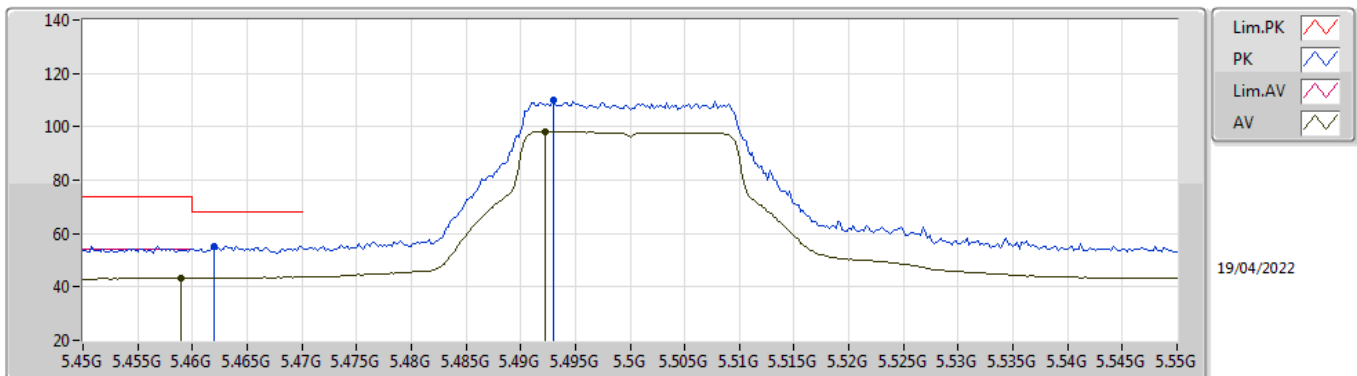

802.11ax HEW20_Nss1,(MCS0)_1TX(Port2)

5500MHz_TX

Type	Freq (Hz)	Level (dBuV/m)	Limit (dBuV/m)	Margin (dB)	Factor (dB)	Dist (m)	Condition	Azimuth (°)	Height (m)	Comment	Raw (dBuV)	AF (dB)	CL (dB)	PA (dB)
AV	5.459G	43.30	54.00	-10.70	5.45	3	Horizontal	249	1.41	-	37.85	33.12	6.79	34.46
AV	5.4922G	98.10	Inf	-Inf	5.53	3	Horizontal	249	1.41	-	92.57	33.18	6.81	34.46
PK	5.462G	55.23	68.20	-12.97	5.45	3	Horizontal	249	1.41	-	49.78	33.12	6.79	34.46
PK	5.493G	109.92	Inf	-Inf	5.54	3	Horizontal	249	1.41	-	104.38	33.19	6.81	34.46