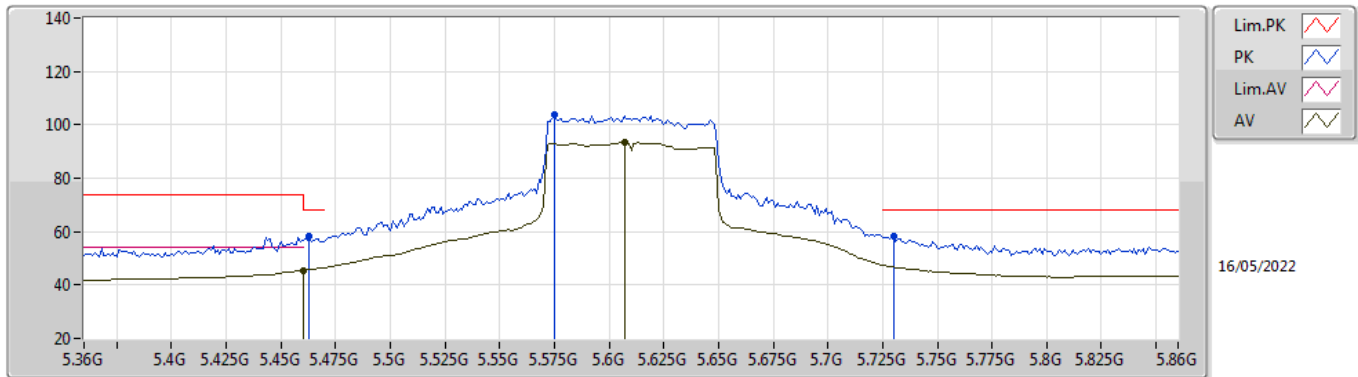

802.11ac VHT80_Nss1,(MCS0)_2TX

5610MHz_TX

Type	Freq (Hz)	Level (dBuV/m)	Limit (dBuV/m)	Margin (dB)	Factor (dB)	Dist (m)	Condition	Azimuth (°)	Height (m)	Comment	Raw (dBuV)	AF (dB)	CL (dB)	PA (dB)
AV	5.46G	45.46	54.00	-8.54	5.45	3	Horizontal	121	2.75	-	40.01	33.12	6.79	34.46
AV	5.607G	93.24	Inf	-Inf	5.60	3	Horizontal	121	2.75	-	87.64	33.21	6.86	34.47
PK	5.463G	58.45	68.20	-9.75	5.46	3	Horizontal	121	2.75	-	52.99	33.13	6.79	34.46
PK	5.575G	103.65	Inf	-Inf	5.48	3	Horizontal	121	2.75	-	98.17	33.10	6.85	34.47
PK	5.73G	58.08	68.20	-10.12	6.06	3	Horizontal	121	2.75	-	52.02	33.64	6.91	34.49