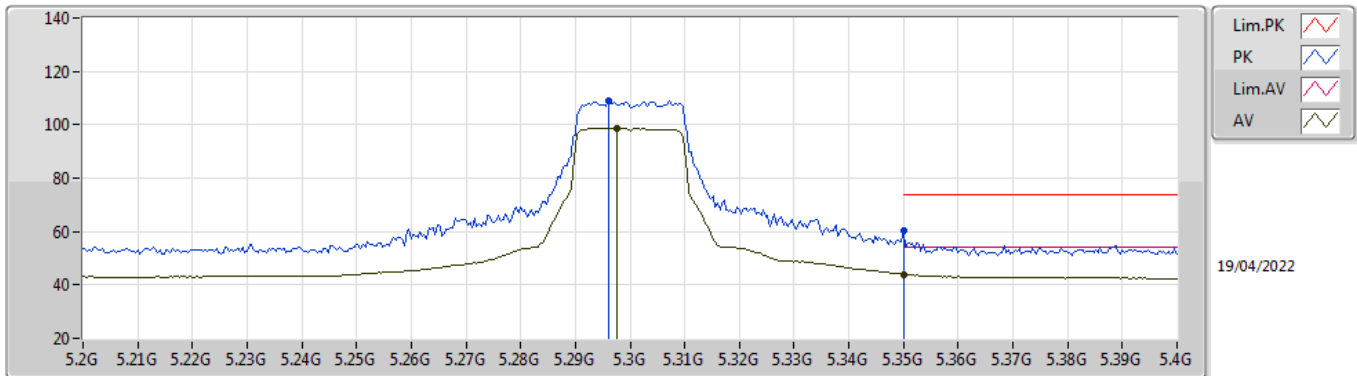

802.11ax HEW20_Nss1,(MCS0)_1TX(Port2)

5300MHz_TX

Type	Freq (Hz)	Level (dBuV/m)	Limit (dBuV/m)	Margin (dB)	Factor (dB)	Dist (m)	Condition	Azimuth (°)	Height (m)	Comment	Raw (dBuV)	AF (dB)	CL (dB)	PA (dB)
AV	5.2976G	98.69	Inf	-Inf	5.28	3	Horizontal	253	1.42	-	93.41	33.09	6.64	34.45
AV	5.35G	43.91	54.00	-10.09	5.15	3	Horizontal	253	1.42	-	38.76	32.90	6.70	34.45
PK	5.296G	109.10	Inf	-Inf	5.27	3	Horizontal	253	1.42	-	103.83	33.08	6.64	34.45
PK	5.35G	60.44	74.00	-13.56	5.15	3	Horizontal	253	1.42	-	55.29	32.90	6.70	34.45