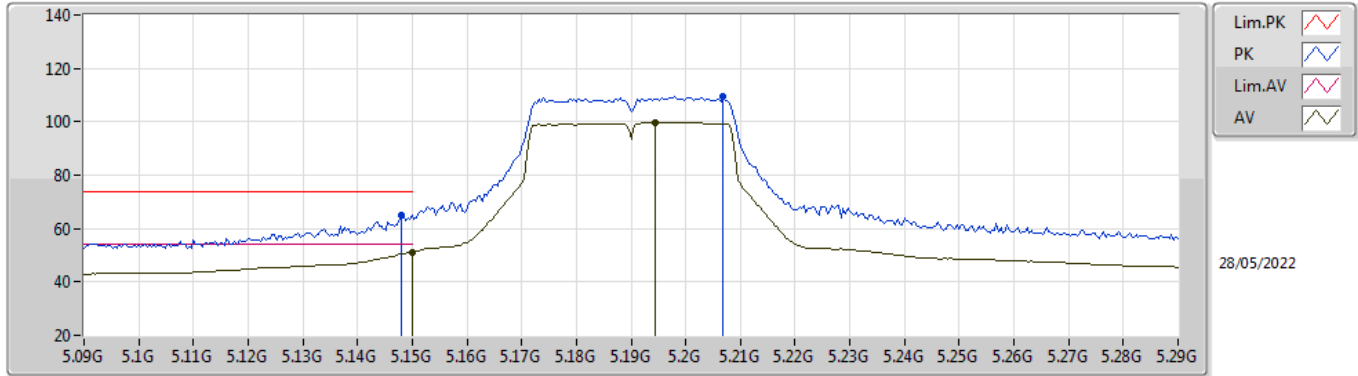

802.11n HT40_Nss1,(MCS8)_2TX

5190MHz_TX

Type	Freq (Hz)	Level (dBuV/m)	Limit (dBuV/m)	Margin (dB)	Factor (dB)	Dist (m)	Condition	Azimuth (°)	Height (m)	Comment	Raw (dBuV)	AF (dB)	CL (dB)	PA (dB)
AV	5.15G	51.29	54.00	-2.71	5.15	3	Vertical	203	1.46	-	46.14	33.10	6.49	34.44
AV	5.1944G	99.66	Inf	-Inf	5.10	3	Vertical	203	1.46	-	94.56	33.01	6.53	34.44
PK	5.148G	65.24	74.00	-8.76	5.15	3	Vertical	203	1.46	-	60.09	33.10	6.49	34.44
PK	5.2068G	109.58	Inf	-Inf	5.09	3	Vertical	203	1.46	-	104.49	32.99	6.54	34.44