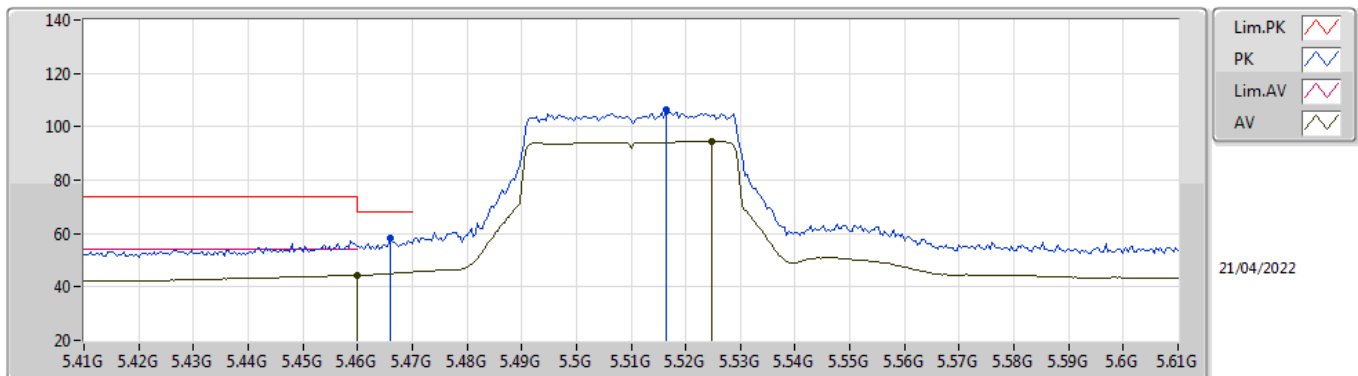

802.11ax HEW40_Nss1,(MCS0)_1TX(Port2)

5510MHz_TX

Type	Freq (Hz)	Level (dBuV/m)	Limit (dBuV/m)	Margin (dB)	Factor (dB)	Dist (m)	Condition	Azimuth (°)	Height (m)	Comment	Raw (dBuV)	AF (dB)	CL (dB)	PA (dB)
AV	5.46G	44.32	54.00	-9.68	5.45	3	Horizontal	248	1.29	-	38.87	33.12	6.79	34.46
AV	5.5248G	94.42	Inf	-Inf	5.46	3	Horizontal	248	1.29	-	88.96	33.10	6.82	34.46
PK	5.466G	58.49	68.20	-9.71	5.46	3	Horizontal	248	1.29	-	53.03	33.13	6.79	34.46
PK	5.5164G	106.19	Inf	-Inf	5.49	3	Horizontal	248	1.29	-	100.70	33.13	6.82	34.46