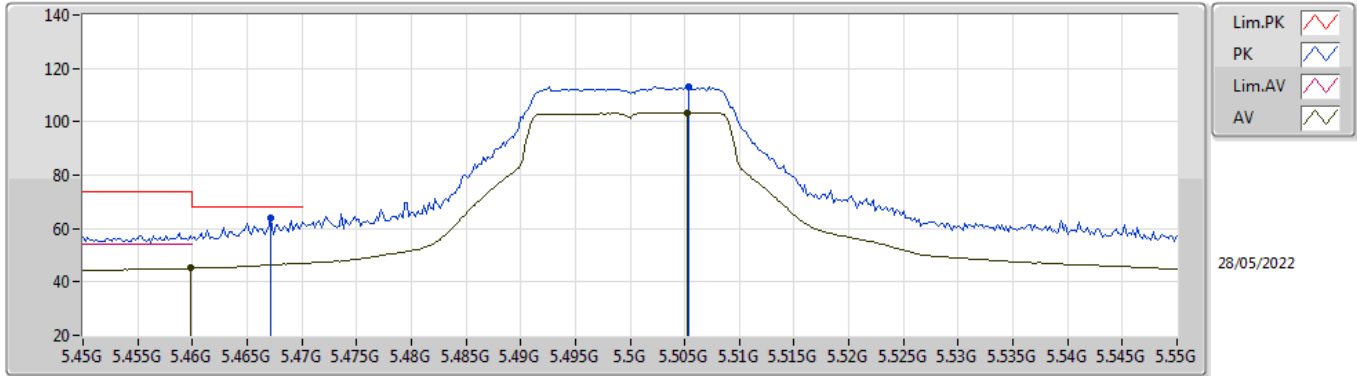

802.11n HT20_Nss1,(MCS8)_2TX

5500MHz_TX

Type	Freq (Hz)	Level (dBuV/m)	Limit (dBuV/m)	Margin (dB)	Factor (dB)	Dist (m)	Condition	Azimuth (°)	Height (m)	Comment	Raw (dBuV)	AF (dB)	CL (dB)	PA (dB)
AV	5.4598G	45.22	54.00	-8.78	5.45	3	Vertical	209	1.48	-	39.77	33.12	6.79	34.46
AV	5.5052G	103.37	Inf	-Inf	5.53	3	Vertical	209	1.48	-	97.84	33.18	6.81	34.46
PK	5.4672G	63.97	68.20	-4.23	5.46	3	Vertical	209	1.48	-	58.51	33.13	6.79	34.46
PK	5.5054G	113.28	Inf	-Inf	5.53	3	Vertical	209	1.48	-	107.75	33.18	6.81	34.46