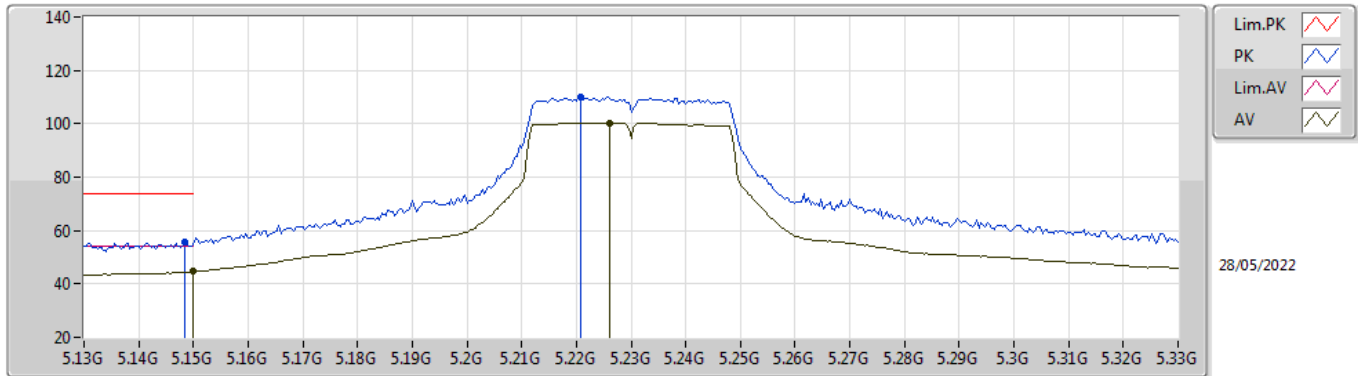

802.11n HT40_Nss1,(MCS8)_2TX

5230MHz_TX

Type	Freq (Hz)	Level (dBuV/m)	Limit (dBuV/m)	Margin (dB)	Factor (dB)	Dist (m)	Condition	Azimuth (°)	Height (m)	Comment	Raw (dBuV)	AF (dB)	CL (dB)	PA (dB)
AV	5.15G	44.62	54.00	-9.38	5.15	3	Vertical	203	1.50	-	39.47	33.10	6.49	34.44
AV	5.226G	100.41	Inf	-Inf	5.07	3	Vertical	203	1.50	-	95.34	32.95	6.56	34.44
PK	5.1484G	55.46	74.00	-18.54	5.15	3	Vertical	203	1.50	-	50.31	33.10	6.49	34.44
PK	5.2208G	109.92	Inf	-Inf	5.07	3	Vertical	203	1.50	-	104.85	32.96	6.55	34.44