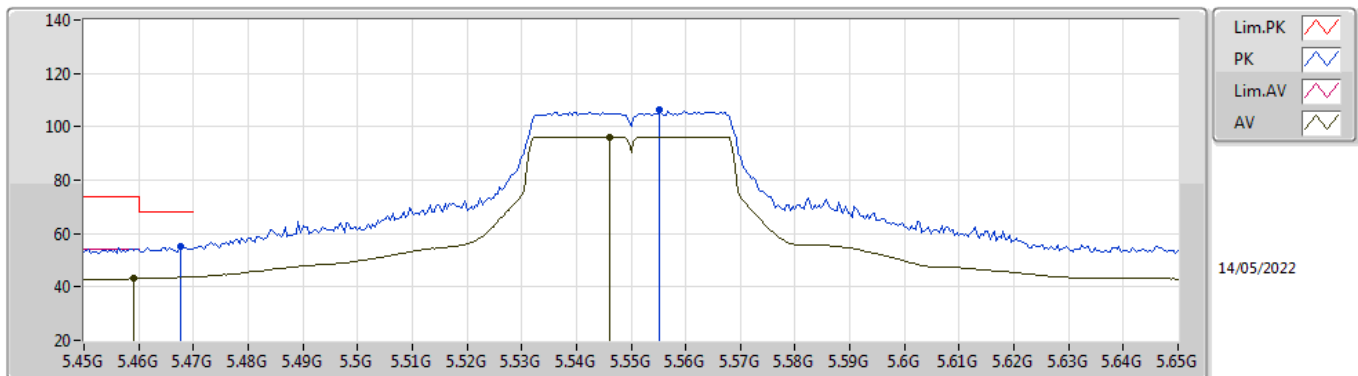

802.11n HT40_Nss1,(MCS8)_2TX

5550MHz_TX

Type	Freq (Hz)	Level (dBuV/m)	Limit (dBuV/m)	Margin (dB)	Factor (dB)	Dist (m)	Condition	Azimuth (°)	Height (m)	Comment	Raw (dBuV)	AF (dB)	CL (dB)	PA (dB)
AV	5.4592G	43.26	54.00	-10.74	5.45	3	Horizontal	119	2.77	-	37.81	33.12	6.79	34.46
AV	5.546G	96.25	Inf	-Inf	5.38	3	Horizontal	119	2.77	-	90.87	33.02	6.83	34.47
PK	5.4676G	55.04	68.20	-13.16	5.47	3	Horizontal	119	2.77	-	49.57	33.14	6.79	34.46
PK	5.5552G	106.24	Inf	-Inf	5.39	3	Horizontal	119	2.77	-	100.85	33.02	6.84	34.47