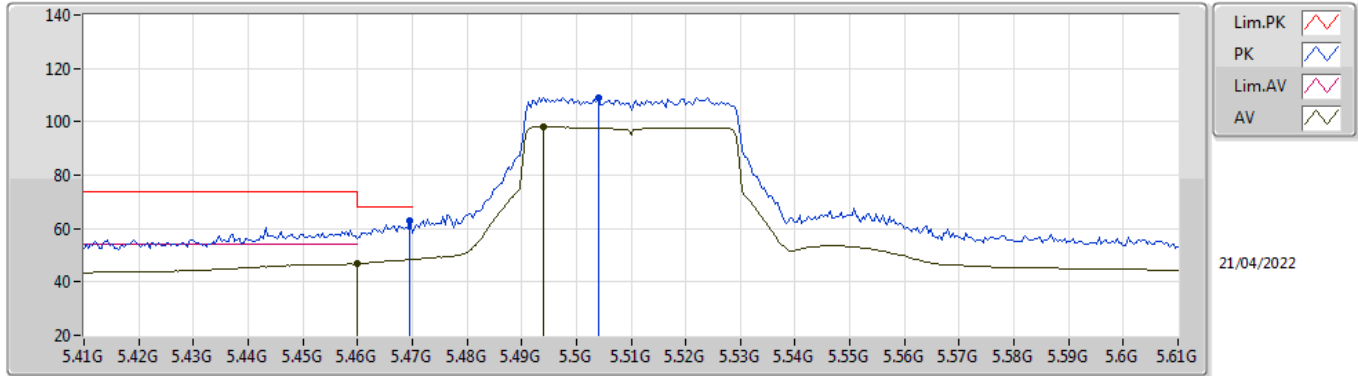

802.11ax HEW40_Nss1,(MCS0)_1TX(Port2)

5510MHz_TX

Type	Freq (Hz)	Level (dBuV/m)	Limit (dBuV/m)	Margin (dB)	Factor (dB)	Dist (m)	Condition	Azimuth (°)	Height (m)	Comment	Raw (dBuV)	AF (dB)	CL (dB)	PA (dB)
AV	5.46G	46.82	54.00	-7.18	5.45	3	Vertical	152	1.50	-	41.37	33.12	6.79	34.46
AV	5.494G	97.97	Inf	-Inf	5.54	3	Vertical	152	1.50	-	92.43	33.19	6.81	34.46
PK	5.4696G	62.95	68.20	-5.25	5.47	3	Vertical	152	1.50	-	57.48	33.14	6.79	34.46
PK	5.504G	109.17	Inf	-Inf	5.53	3	Vertical	152	1.50	-	103.64	33.18	6.81	34.46