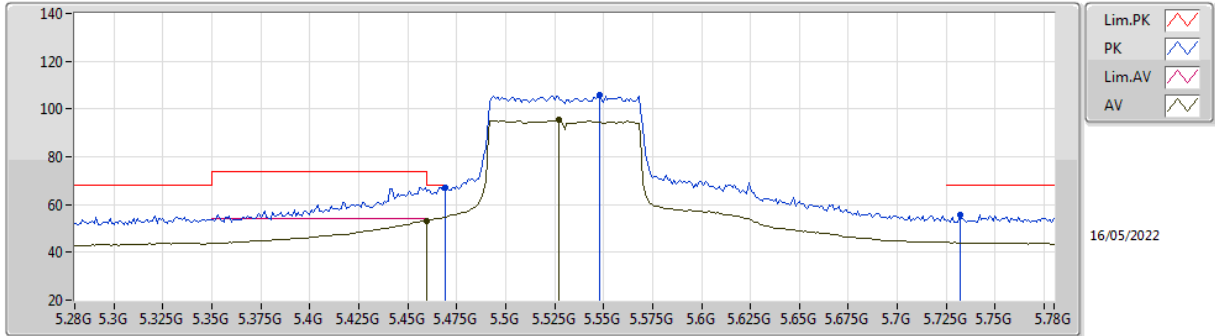

802.11ac VHT80_Nss1,(MCS0)_2TX

5530MHz_TX

EUT Y
SET 16.5

Type	Freq (Hz)	Level (dBuV/m)	Limit (dBuV/m)	Margin (dB)	Factor (dB)	Dist (m)	Condition	Azimuth (°)	Height (m)	Comment	Raw (dBuV)	AF (dB)	CL (dB)	PA (dB)
AV	5.46G	53.31	54.00	-0.69	5.45	3	Vertical	139	1.59	-	47.86	33.12	6.79	34.46
AV	5.527G	95.38	Inf	-Inf	5.45	3	Vertical	139	1.59	-	89.93	33.09	6.82	34.46
PK	5.469G	67.25	68.20	-0.95	5.47	3	Vertical	139	1.59	-	61.78	33.14	6.79	34.46
PK	5.548G	105.89	Inf	-Inf	5.37	3	Vertical	139	1.59	-	100.52	33.01	6.83	34.47
PK	5.732G	55.73	68.20	-12.47	6.08	3	Vertical	139	1.59	-	49.65	33.66	6.91	34.49