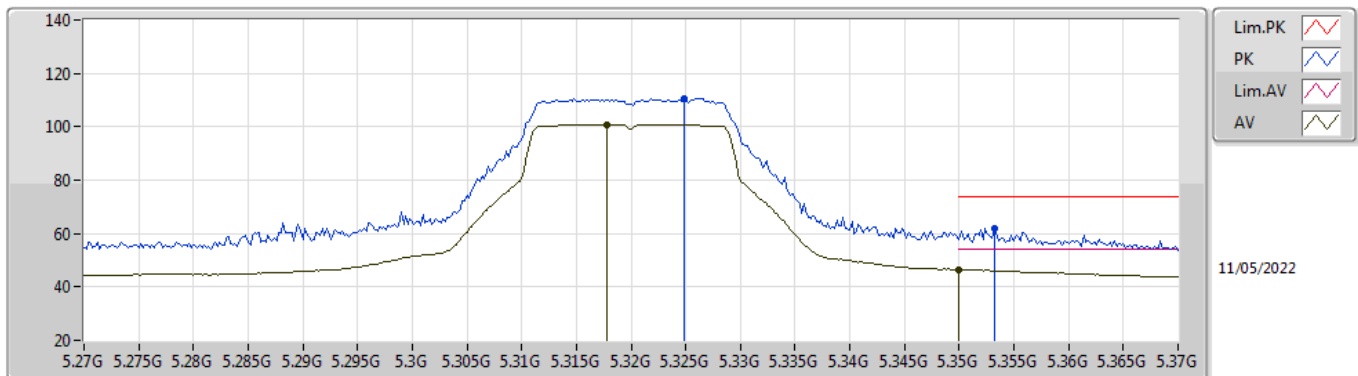

802.11n HT20_Nss1,(MCS8)_2TX

5320MHz_TX

Type	Freq (Hz)	Level (dBuV/m)	Limit (dBuV/m)	Margin (dB)	Factor (dB)	Dist (m)	Condition	Azimuth (°)	Height (m)	Comment	Raw (dBuV)	AF (dB)	CL (dB)	PA (dB)
AV	5.3178G	100.79	Inf	-Inf	5.25	3	Horizontal	117	1.60	-	95.54	33.03	6.67	34.45
AV	5.35G	46.46	54.00	-7.54	5.15	3	Horizontal	117	1.60	-	41.31	32.90	6.70	34.45
PK	5.3248G	110.51	Inf	-Inf	5.22	3	Horizontal	117	1.60	-	105.29	33.00	6.67	34.45
PK	5.3532G	62.01	74.00	-11.99	5.17	3	Horizontal	117	1.60	-	56.84	32.91	6.71	34.45