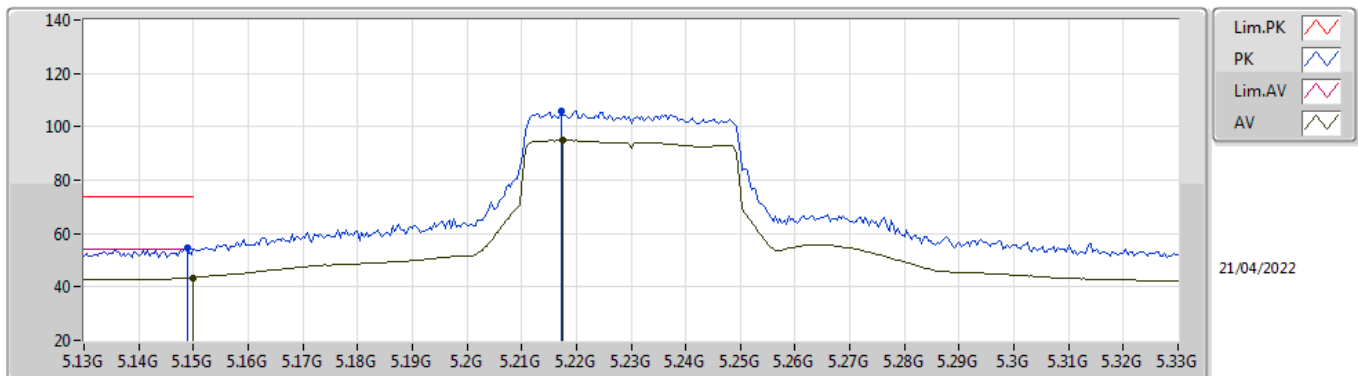

802.11ax HEW40_Nss1,(MCS0)_1TX(Port2)

5230MHz_TX

Type	Freq (Hz)	Level (dBuV/m)	Limit (dBuV/m)	Margin (dB)	Factor (dB)	Dist (m)	Condition	Azimuth (°)	Height (m)	Comment	Raw (dBuV)	AF (dB)	CL (dB)	PA (dB)
AV	5.15G	43.53	54.00	-10.47	5.15	3	Horizontal	242	1.53	-	38.38	33.10	6.49	34.44
AV	5.2176G	94.87	Inf	-Inf	5.07	3	Horizontal	242	1.53	-	89.80	32.96	6.55	34.44
PK	5.1488G	54.77	74.00	-19.23	5.15	3	Horizontal	242	1.53	-	49.62	33.10	6.49	34.44
PK	5.2172G	105.72	Inf	-Inf	5.08	3	Horizontal	242	1.53	-	100.64	32.97	6.55	34.44