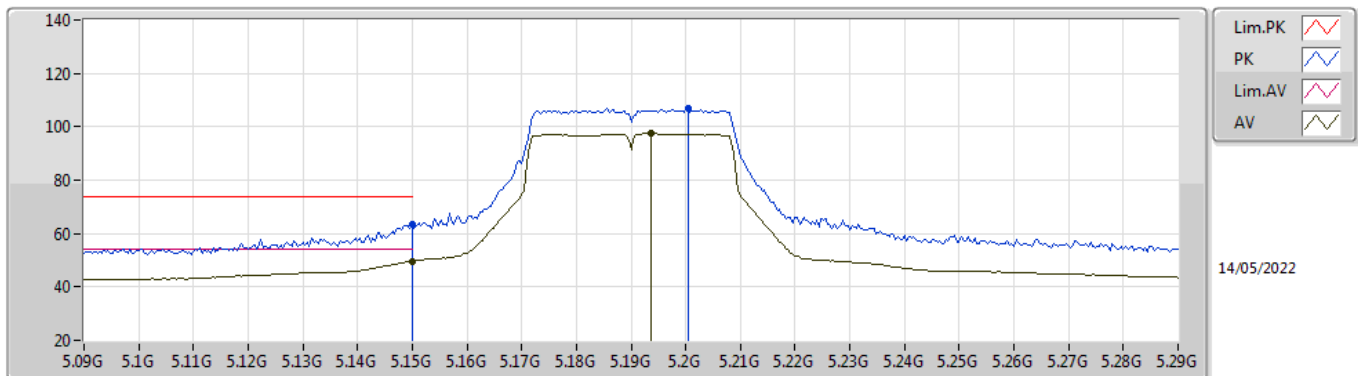

802.11n HT40_Nss1,(MCS8)_2TX

5190MHz_TX

Type	Freq (Hz)	Level (dBuV/m)	Limit (dBuV/m)	Margin (dB)	Factor (dB)	Dist (m)	Condition	Azimuth (°)	Height (m)	Comment	Raw (dBuV)	AF (dB)	CL (dB)	PA (dB)
AV	5.15G	49.60	54.00	-4.40	5.15	3	Horizontal	120	1.73	-	44.45	33.10	6.49	34.44
AV	5.1936G	97.36	Inf	-Inf	5.10	3	Horizontal	120	1.73	-	92.26	33.01	6.53	34.44
PK	5.15G	63.64	74.00	-10.36	5.15	3	Horizontal	120	1.73	-	58.49	33.10	6.49	34.44
PK	5.2004G	106.90	Inf	-Inf	5.09	3	Horizontal	120	1.73	-	101.81	33.00	6.53	34.44