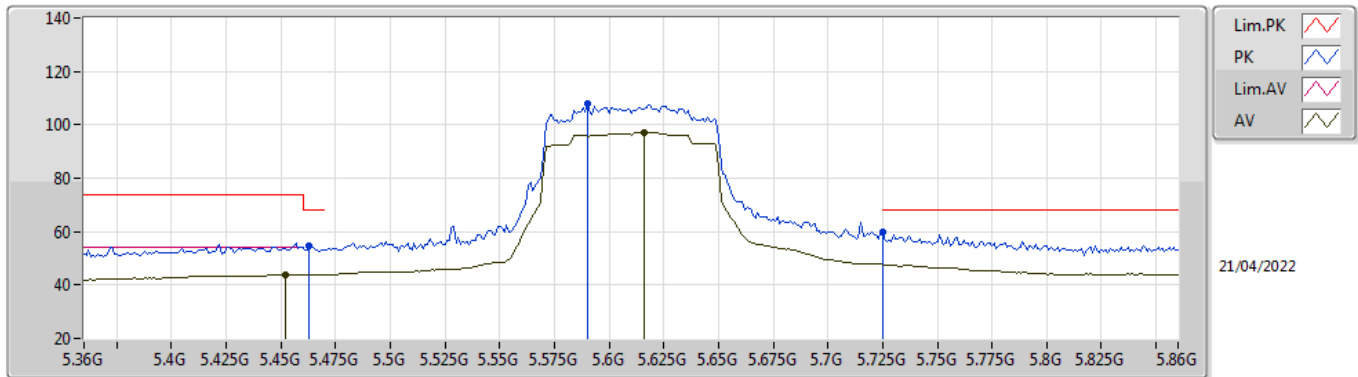

802.11ax HEW80_Nss1,(MCS0)_1TX(Port2)

5610MHz_TX

Type	Freq (Hz)	Level (dBuV/m)	Limit (dBuV/m)	Margin (dB)	Factor (dB)	Dist (m)	Condition	Azimuth (°)	Height (m)	Comment	Raw (dBuV)	AF (dB)	CL (dB)	PA (dB)
AV	5.452G	43.93	54.00	-10.07	5.43	3	Vertical	152	1.48	-	38.50	33.10	6.79	34.46
AV	5.616G	97.14	Inf	-Inf	5.63	3	Vertical	152	1.48	-	91.51	33.23	6.87	34.47
PK	5.463G	54.52	68.20	-13.68	5.46	3	Vertical	152	1.48	-	49.06	33.13	6.79	34.46
PK	5.59G	107.73	Inf	-Inf	5.55	3	Vertical	152	1.48	-	102.18	33.16	6.86	34.47
PK	5.725G	59.60	68.20	-8.60	6.01	3	Vertical	152	1.48	-	53.59	33.60	6.90	34.49