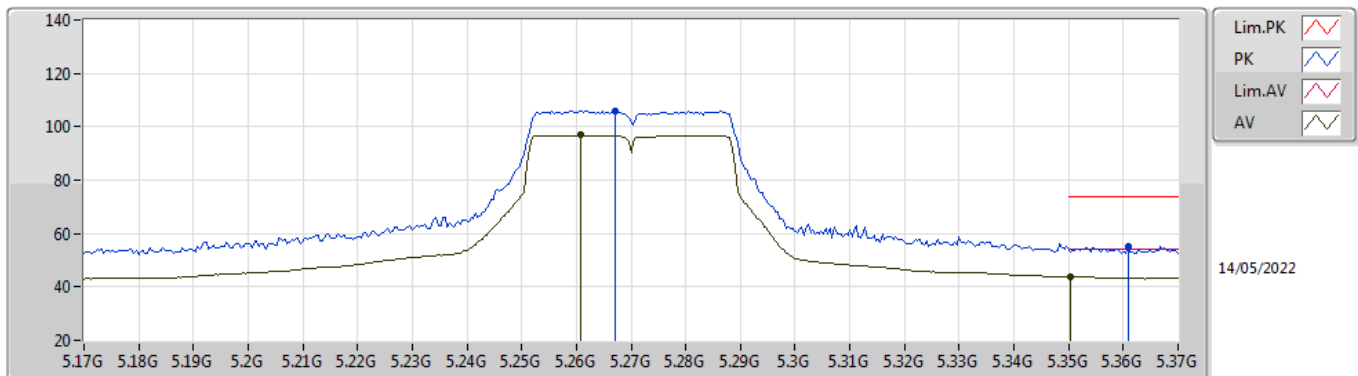

802.11n HT40_Nss1,(MCS8)_2TX

5270MHz_TX

Type	Freq (Hz)	Level (dBuV/m)	Limit (dBuV/m)	Margin (dB)	Factor (dB)	Dist (m)	Condition	Azimuth (°)	Height (m)	Comment	Raw (dBuV)	AF (dB)	CL (dB)	PA (dB)
AV	5.2608G	96.82	Inf	-Inf	5.09	3	Horizontal	118	1.56	-	91.73	32.94	6.60	34.45
AV	5.3504G	43.81	54.00	-10.19	5.15	3	Horizontal	118	1.56	-	38.66	32.90	6.70	34.45
PK	5.2672G	106.07	Inf	-Inf	5.13	3	Horizontal	118	1.56	-	100.94	32.97	6.61	34.45
PK	5.3608G	55.32	74.00	-18.68	5.18	3	Horizontal	118	1.56	-	50.14	32.92	6.71	34.45