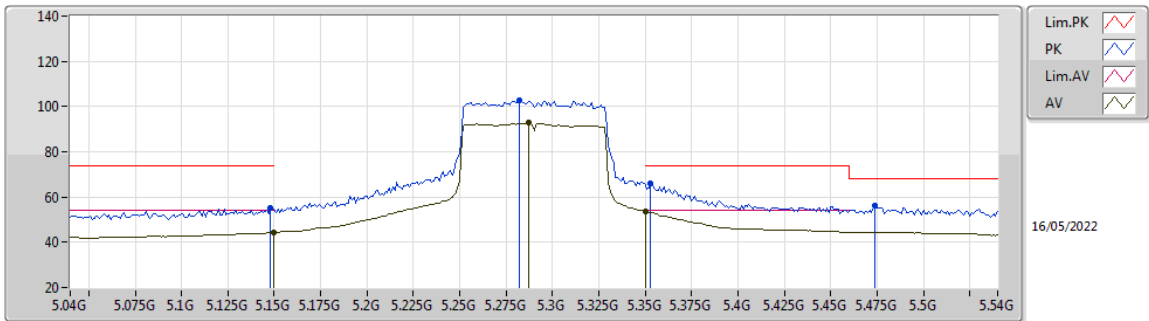

802.11ac VHT80_Nss1,(MCS0)_2TX

5290MHz_TX

EUT Y
SET 13

Type	Freq (Hz)	Level (dBuV/m)	Limit (dBuV/m)	Margin (dB)	Factor (dB)	Dist (m)	Condition	Azimuth (°)	Height (m)	Comment	Raw (dBuV)	AF (dB)	CL (dB)	PA (dB)
AV	5.15G	44.48	54.00	-9.52	5.15	3	Vertical	204	1.53	-	39.33	33.10	6.49	34.44
AV	5.287G	92.85	Inf	-Inf	5.23	3	Vertical	204	1.53	-	87.62	33.05	6.63	34.45
AV	5.35G	53.47	54.00	-0.53	5.15	3	Vertical	204	1.53	-	48.32	32.90	6.70	34.45
PK	5.148G	55.24	74.00	-18.76	5.15	3	Vertical	204	1.53	-	50.09	33.10	6.49	34.44
PK	5.282G	102.60	Inf	-Inf	5.20	3	Vertical	204	1.53	-	97.40	33.03	6.62	34.45
PK	5.353G	66.22	74.00	-7.78	5.17	3	Vertical	204	1.53	-	61.05	32.91	6.71	34.45
PK	5.474G	56.33	68.20	-11.87	5.49	3	Vertical	204	1.53	-	50.84	33.15	6.80	34.46