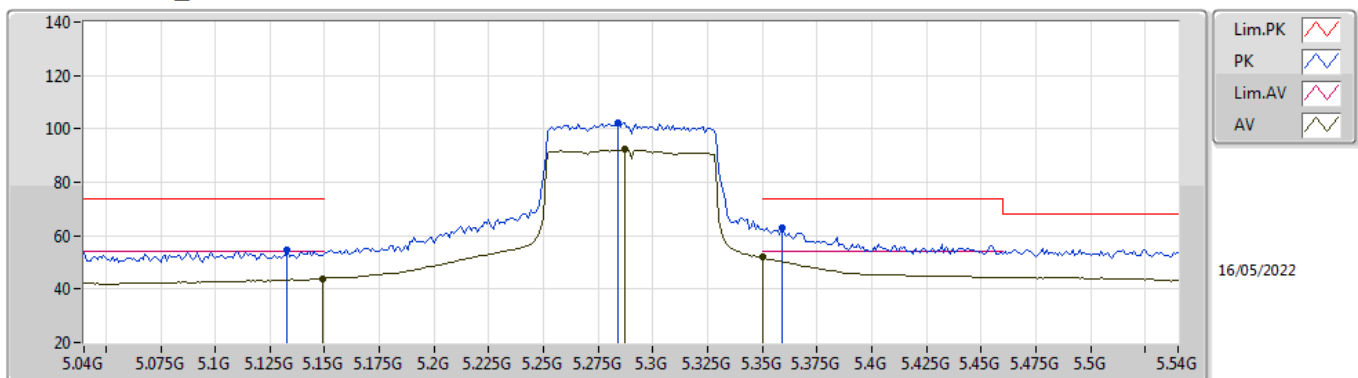

802.11ac VHT80_Nss1,(MCS0)_2TX

5290MHz_TX

Type	Freq (Hz)	Level (dBuV/m)	Limit (dBuV/m)	Margin (dB)	Factor (dB)	Dist (m)	Condition	Azimuth (°)	Height (m)	Comment	Raw (dBuV)	AF (dB)	CL (dB)	PA (dB)
AV	5.149G	43.99	54.00	-10.01	5.15	3	Vertical	204	1.53	-	38.84	33.10	6.49	34.44
AV	5.287G	92.26	Inf	-Inf	5.23	3	Vertical	204	1.53	-	87.03	33.05	6.63	34.45
AV	5.35G	51.85	54.00	-2.15	5.15	3	Vertical	204	1.53	-	46.70	32.90	6.70	34.45
PK	5.133G	54.65	74.00	-19.35	5.17	3	Vertical	204	1.53	-	49.48	33.13	6.48	34.44
PK	5.284G	102.42	Inf	-Inf	5.22	3	Vertical	204	1.53	-	97.20	33.04	6.63	34.45
PK	5.359G	63.12	74.00	-10.88	5.18	3	Vertical	204	1.53	-	57.94	32.92	6.71	34.45