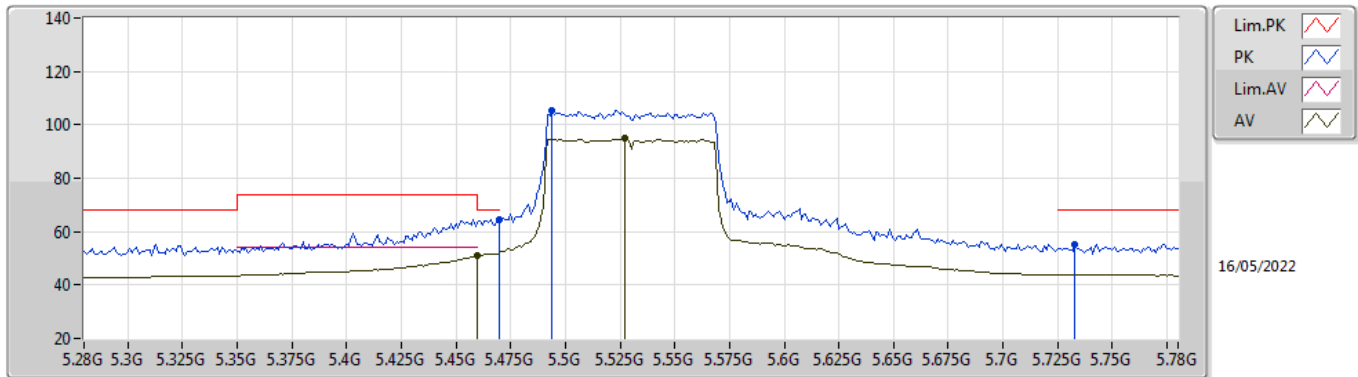

802.11ac VHT80_Nss1,(MCS0)_2TX

5530MHz_TX

Type	Freq (Hz)	Level (dBuV/m)	Limit (dBuV/m)	Margin (dB)	Factor (dB)	Dist (m)	Condition	Azimuth (°)	Height (m)	Comment	Raw (dBuV)	AF (dB)	CL (dB)	PA (dB)
AV	5.46G	50.87	54.00	-3.13	5.45	3	Vertical	139	1.59	-	45.42	33.12	6.79	34.46
AV	5.527G	95.05	Inf	-Inf	5.45	3	Vertical	139	1.59	-	89.60	33.09	6.82	34.46
PK	5.47G	64.70	68.20	-3.50	5.47	3	Vertical	139	1.59	-	59.23	33.14	6.79	34.46
PK	5.494G	105.17	Inf	-Inf	5.54	3	Vertical	139	1.59	-	99.63	33.19	6.81	34.46
PK	5.733G	55.41	68.20	-12.79	6.08	3	Vertical	139	1.59	-	49.33	33.66	6.91	34.49