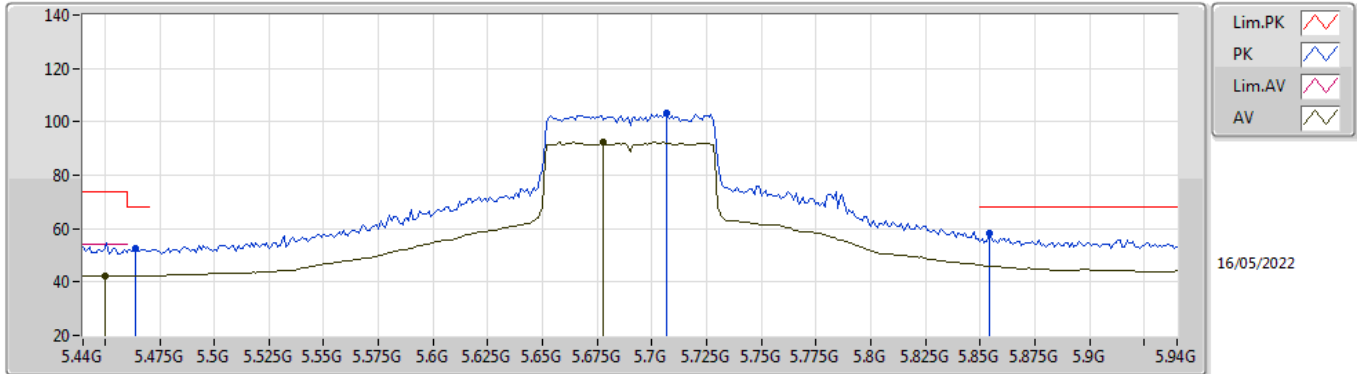

802.11ac VHT80_Nss1,(MCS0)_2TX
5690MHz Straddle 5.47-5.725GHz_TX

Type	Freq (Hz)	Level (dBuV/m)	Limit (dBuV/m)	Margin (dB)	Factor (dB)	Dist (m)	Condition	Azimuth (°)	Height (m)	Comment	Raw (dBuV)	AF (dB)	CL (dB)	PA (dB)
AV	5.45G	42.24	54.00	-11.76	5.43	3	Horizontal	132	1.58	-	36.81	33.10	6.79	34.46
AV	5.678G	92.37	Inf	-Inf	5.77	3	Horizontal	132	1.58	-	86.60	33.36	6.89	34.48
PK	5.464G	52.69	68.20	-15.51	5.46	3	Horizontal	132	1.58	-	47.23	33.13	6.79	34.46
PK	5.707G	103.04	Inf	-Inf	5.88	3	Horizontal	132	1.58	-	97.16	33.46	6.90	34.48
PK	5.854G	58.13	68.20	-10.07	6.67	3	Horizontal	132	1.58	-	51.46	34.19	6.98	34.50