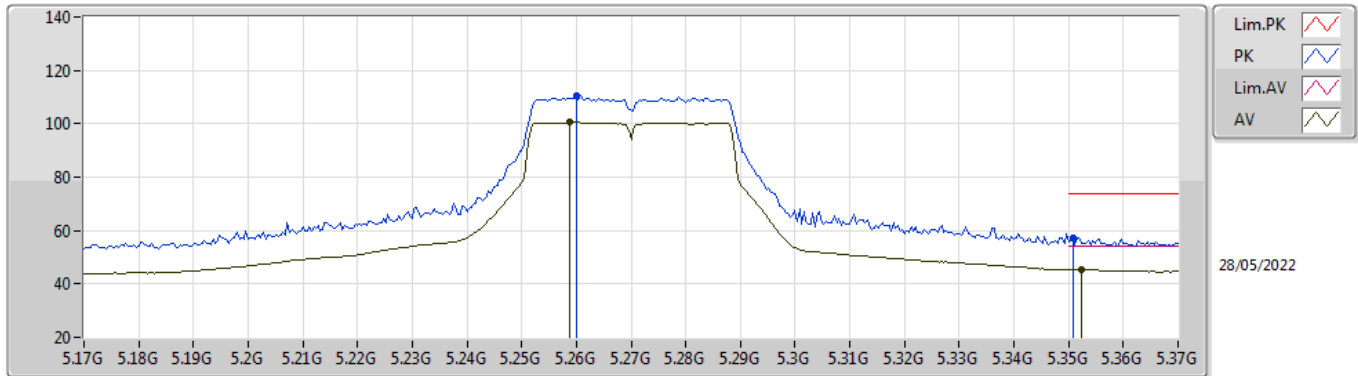

802.11n HT40_Nss1,(MCS8)_2TX

5270MHz_TX

Type	Freq (Hz)	Level (dBuV/m)	Limit (dBuV/m)	Margin (dB)	Factor (dB)	Dist (m)	Condition	Azimuth (°)	Height (m)	Comment	Raw (dBuV)	AF (dB)	CL (dB)	PA (dB)
AV	5.2588G	100.48	Inf	-Inf	5.09	3	Vertical	204	1.55	-	95.39	32.94	6.60	34.45
AV	5.3524G	45.28	54.00	-8.72	5.16	3	Vertical	204	1.55	-	40.12	32.90	6.71	34.45
PK	5.26G	110.46	Inf	-Inf	5.09	3	Vertical	204	1.55	-	105.37	32.94	6.60	34.45
PK	5.3508G	57.02	74.00	-16.98	5.15	3	Vertical	204	1.55	-	51.87	32.90	6.70	34.45