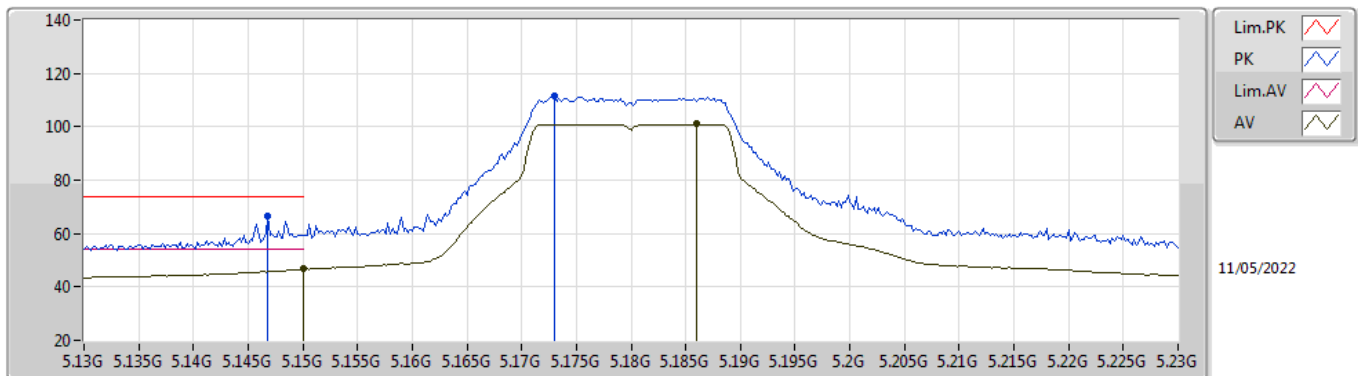

802.11n HT20_Nss1,(MCS8)_2TX

5180MHz_TX

Type	Freq (Hz)	Level (dBuV/m)	Limit (dBuV/m)	Margin (dB)	Factor (dB)	Dist (m)	Condition	Azimuth (°)	Height (m)	Comment	Raw (dBuV)	AF (dB)	CL (dB)	PA (dB)
AV	5.15G	46.64	54.00	-7.36	5.15	3	Horizontal	118	1.63	-	41.49	33.10	6.49	34.44
AV	5.186G	100.99	Inf	-Inf	5.11	3	Horizontal	118	1.63	-	95.88	33.03	6.52	34.44
PK	5.1468G	66.44	74.00	-7.56	5.16	3	Horizontal	118	1.63	-	61.28	33.11	6.49	34.44
PK	5.173G	111.62	Inf	-Inf	5.12	3	Horizontal	118	1.63	-	106.50	33.05	6.51	34.44