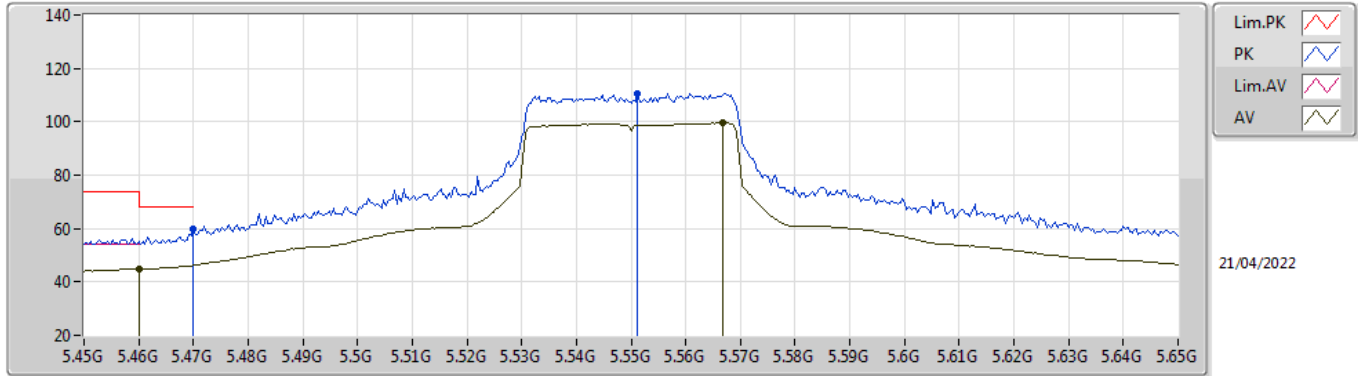

802.11ax HEW40_Nss1,(MCS0)_1TX(Port2)

5550MHz_TX

Type	Freq (Hz)	Level (dBuV/m)	Limit (dBuV/m)	Margin (dB)	Factor (dB)	Dist (m)	Condition	Azimuth (°)	Height (m)	Comment	Raw (dBuV)	AF (dB)	CL (dB)	PA (dB)
AV	5.46G	44.81	54.00	-9.19	5.45	3	Vertical	151	1.44	-	39.36	33.12	6.79	34.46
AV	5.5668G	99.49	Inf	-Inf	5.44	3	Vertical	151	1.44	-	94.05	33.07	6.84	34.47
PK	5.47G	59.79	68.20	-8.41	5.47	3	Vertical	151	1.44	-	54.32	33.14	6.79	34.46
PK	5.5512G	110.55	Inf	-Inf	5.37	3	Vertical	151	1.44	-	105.18	33.00	6.84	34.47