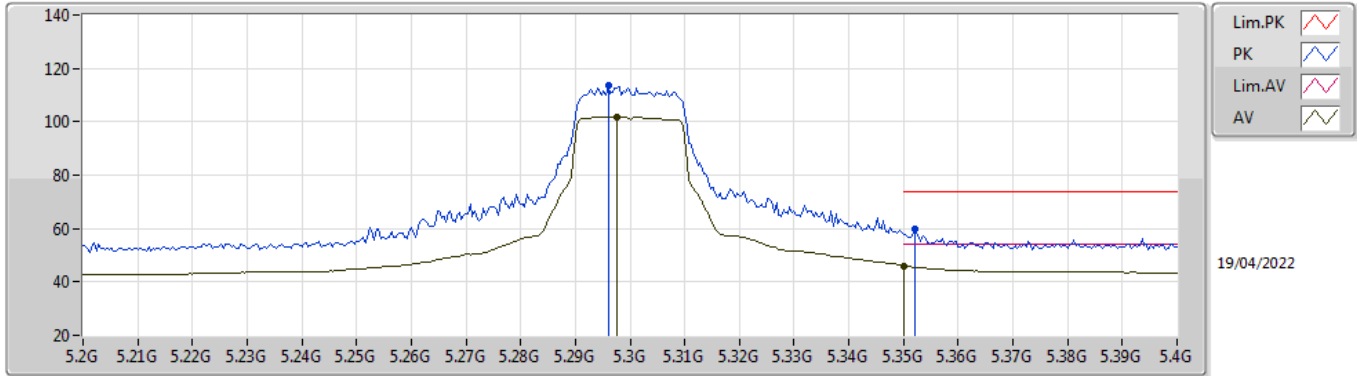

802.11ax HEW20_Nss1,(MCS0)_1TX(Port2)

5300MHz_TX

Type	Freq (Hz)	Level (dBuV/m)	Limit (dBuV/m)	Margin (dB)	Factor (dB)	Dist (m)	Condition	Azimuth (°)	Height (m)	Comment	Raw (dBuV)	AF (dB)	CL (dB)	PA (dB)
AV	5.2976G	101.87	Inf	-Inf	5.28	3	Vertical	156	1.49	-	96.59	33.09	6.64	34.45
AV	5.35G	46.05	54.00	-7.95	5.15	3	Vertical	156	1.49	-	40.90	32.90	6.70	34.45
PK	5.296G	113.38	Inf	-Inf	5.27	3	Vertical	156	1.49	-	108.11	33.08	6.64	34.45
PK	5.352G	59.76	74.00	-14.24	5.15	3	Vertical	156	1.49	-	54.61	32.90	6.70	34.45