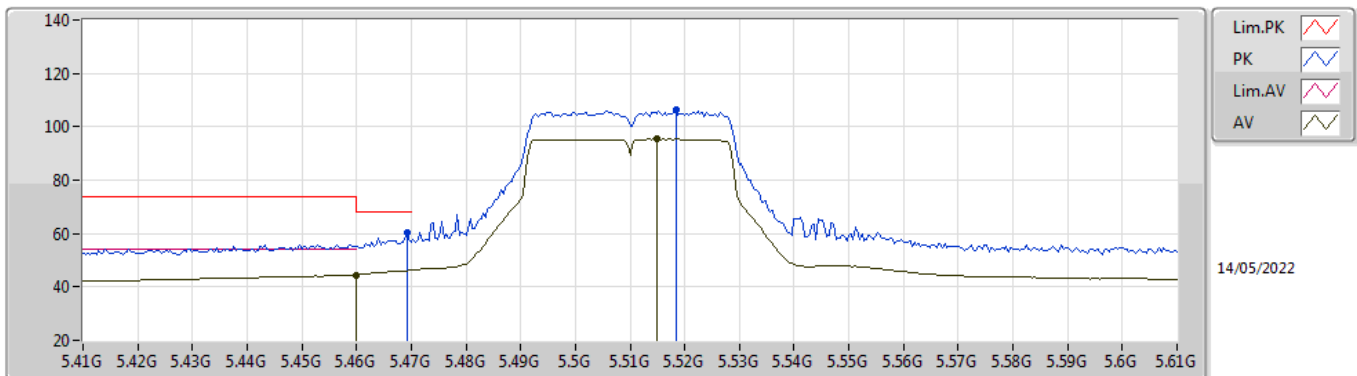

802.11n HT40_Nss1,(MCS8)_2TX

5510MHz_TX

Type	Freq (Hz)	Level (dBuV/m)	Limit (dBuV/m)	Margin (dB)	Factor (dB)	Dist (m)	Condition	Azimuth (°)	Height (m)	Comment	Raw (dBuV)	AF (dB)	CL (dB)	PA (dB)
AV	5.46G	44.47	54.00	-9.53	5.45	3	Horizontal	238	1.21	-	39.02	33.12	6.79	34.46
AV	5.5148G	95.37	Inf	-Inf	5.50	3	Horizontal	238	1.21	-	89.87	33.14	6.82	34.46
PK	5.4692G	60.35	68.20	-7.85	5.47	3	Horizontal	238	1.21	-	54.88	33.14	6.79	34.46
PK	5.5184G	106.58	Inf	-Inf	5.49	3	Horizontal	238	1.21	-	101.09	33.13	6.82	34.46