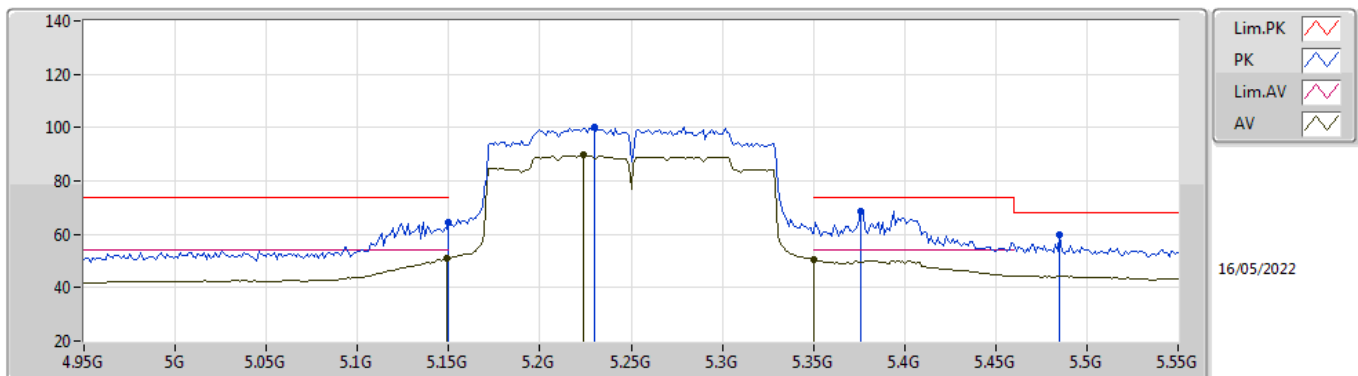

802.11ac VHT160_Nss1,(MCS0)_2TX

5250MHz Straddle 5.25-5.35GHz_TX

Type	Freq (Hz)	Level (dBuV/m)	Limit (dBuV/m)	Margin (dB)	Factor (dB)	Dist (m)	Condition	Azimuth (°)	Height (m)	Comment	Raw (dBuV)	AF (dB)	CL (dB)	PA (dB)
AV	5.1492G	50.94	54.00	-3.06	5.15	3	Vertical	204	1.50	-	45.79	33.10	6.49	34.44
AV	5.2236G	89.61	Inf	-Inf	5.07	3	Vertical	204	1.50	-	84.54	32.95	6.56	34.44
AV	5.35G	50.56	54.00	-3.44	5.15	3	Vertical	204	1.50	-	45.41	32.90	6.70	34.45
PK	5.15G	64.58	74.00	-9.42	5.15	3	Vertical	204	1.50	-	59.43	33.10	6.49	34.44
PK	5.2296G	99.97	Inf	-Inf	5.06	3	Vertical	204	1.50	-	94.91	32.94	6.56	34.44
PK	5.376G	68.68	74.00	-5.32	5.23	3	Vertical	204	1.50	-	63.45	32.95	6.73	34.45
PK	5.4852G	59.99	68.20	-8.21	5.51	3	Vertical	204	1.50	-	54.48	33.17	6.80	34.46