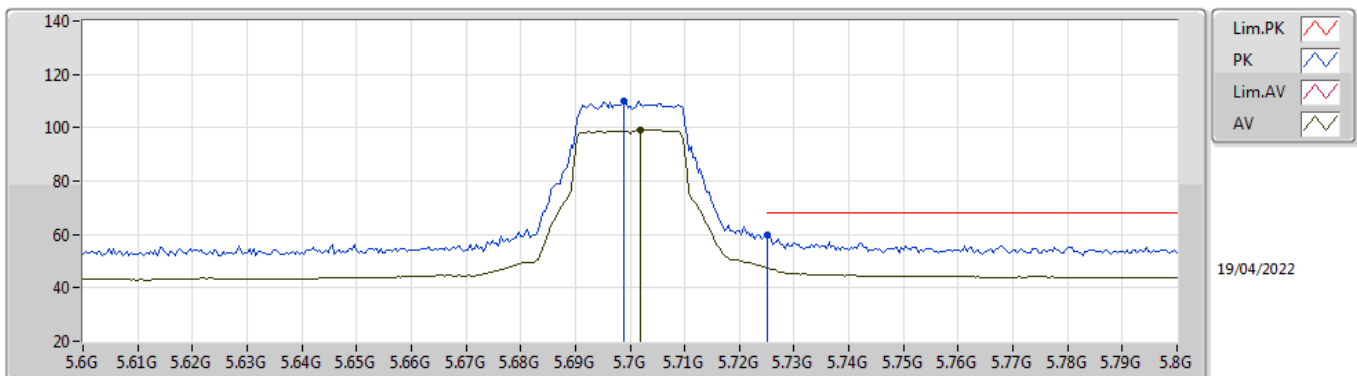

802.11ax HEW20_Nss1,(MCS0)_1TX(Port2)
5700MHz_TX

Type	Freq (Hz)	Level (dBuV/m)	Limit (dBuV/m)	Margin (dB)	Factor (dB)	Dist (m)	Condition	Azimuth (°)	Height (m)	Comment	Raw (dBuV)	AF (dB)	CL (dB)	PA (dB)
AV	5.702G	99.01	Inf	-Inf	5.84	3	Horizontal	250	1.29	-	93.17	33.42	6.90	34.48
PK	5.6988G	110.12	Inf	-Inf	5.81	3	Horizontal	250	1.29	-	104.31	33.40	6.89	34.48
PK	5.7252G	59.90	68.20	-8.30	6.01	3	Horizontal	250	1.29	-	53.89	33.60	6.90	34.49