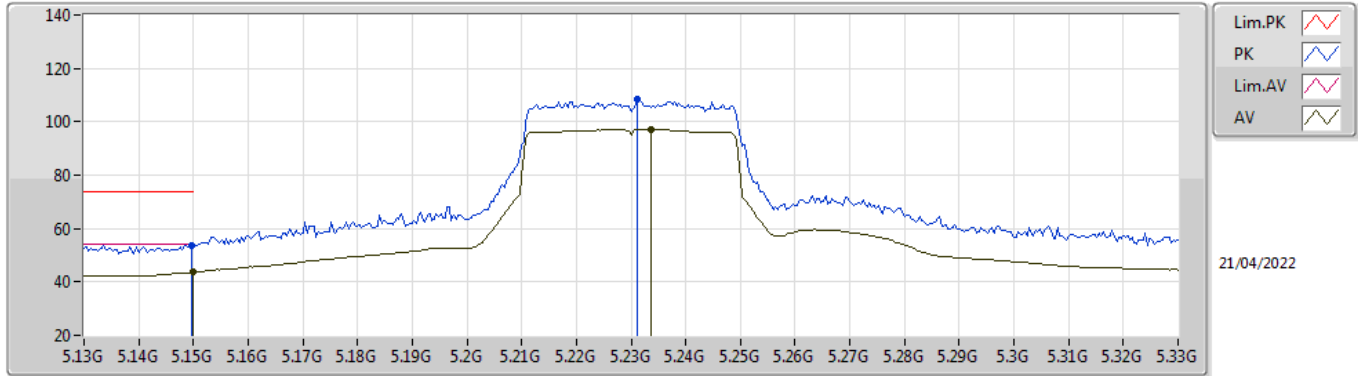

802.11ax HEW40_Nss1,(MCS0)_1TX(Port2)

5230MHz_TX

Type	Freq (Hz)	Level (dBuV/m)	Limit (dBuV/m)	Margin (dB)	Factor (dB)	Dist (m)	Condition	Azimuth (°)	Height (m)	Comment	Raw (dBuV)	AF (dB)	CL (dB)	PA (dB)
AV	5.15G	43.60	54.00	-10.40	5.15	3	Vertical	153	1.50	-	38.45	33.10	6.49	34.44
AV	5.2336G	97.11	Inf	-Inf	5.06	3	Vertical	153	1.50	-	92.05	32.93	6.57	34.44
PK	5.1496G	53.82	74.00	-20.18	5.15	3	Vertical	153	1.50	-	48.67	33.10	6.49	34.44
PK	5.2312G	108.21	Inf	-Inf	5.07	3	Vertical	153	1.50	-	103.14	32.94	6.57	34.44