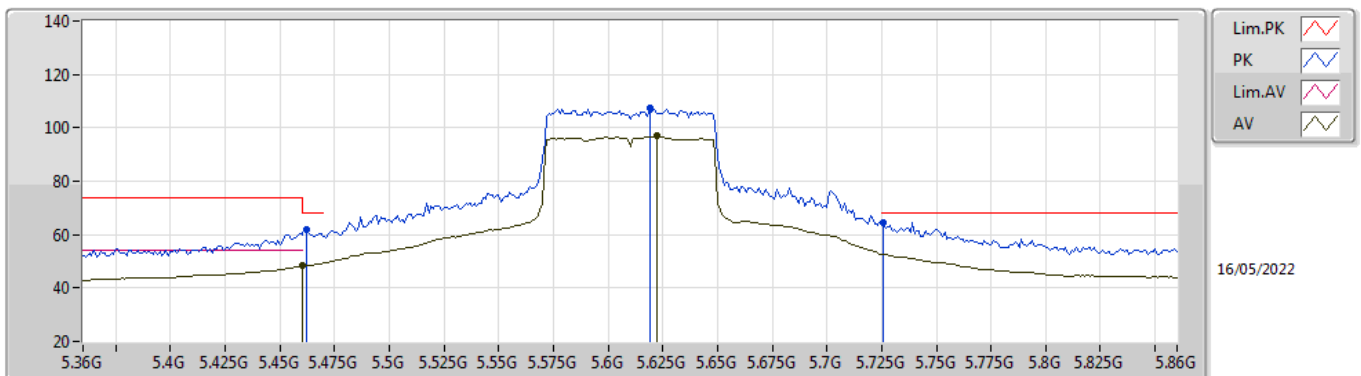

802.11ac VHT80_Nss1,(MCS0)_2TX

5610MHz_TX

Type	Freq (Hz)	Level (dBuV/m)	Limit (dBuV/m)	Margin (dB)	Factor (dB)	Dist (m)	Condition	Azimuth (°)	Height (m)	Comment	Raw (dBuV)	AF (dB)	CL (dB)	PA (dB)
AV	5.46G	48.27	54.00	-5.73	5.45	3	Vertical	138	1.66	-	42.82	33.12	6.79	34.46
AV	5.622G	97.28	Inf	-Inf	5.64	3	Vertical	138	1.66	-	91.64	33.24	6.87	34.47
PK	5.462G	62.00	68.20	-6.20	5.45	3	Vertical	138	1.66	-	56.55	33.12	6.79	34.46
PK	5.619G	107.27	Inf	-Inf	5.64	3	Vertical	138	1.66	-	101.63	33.24	6.87	34.47
PK	5.726G	64.61	68.20	-3.59	6.02	3	Vertical	138	1.66	-	58.59	33.61	6.90	34.49