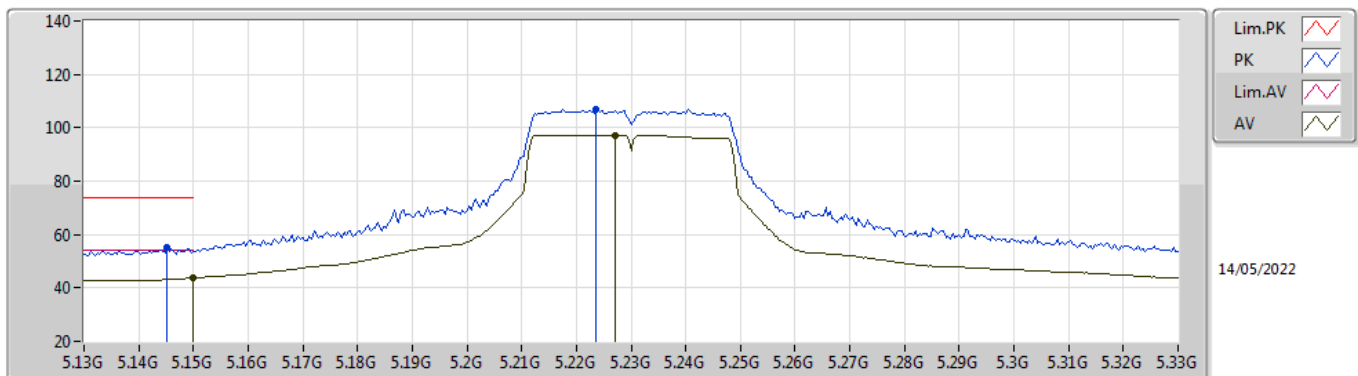

802.11n HT40_Nss1,(MCS8)_2TX

5230MHz_TX

Type	Freq (Hz)	Level (dBuV/m)	Limit (dBuV/m)	Margin (dB)	Factor (dB)	Dist (m)	Condition	Azimuth (°)	Height (m)	Comment	Raw (dBuV)	AF (dB)	CL (dB)	PA (dB)
AV	5.15G	43.70	54.00	-10.30	5.15	3	Horizontal	115	1.72	-	38.55	33.10	6.49	34.44
AV	5.2272G	97.31	Inf	-Inf	5.07	3	Horizontal	115	1.72	-	92.24	32.95	6.56	34.44
PK	5.1452G	54.95	74.00	-19.05	5.16	3	Horizontal	115	1.72	-	49.79	33.11	6.49	34.44
PK	5.2236G	107.14	Inf	-Inf	5.07	3	Horizontal	115	1.72	-	102.07	32.95	6.56	34.44