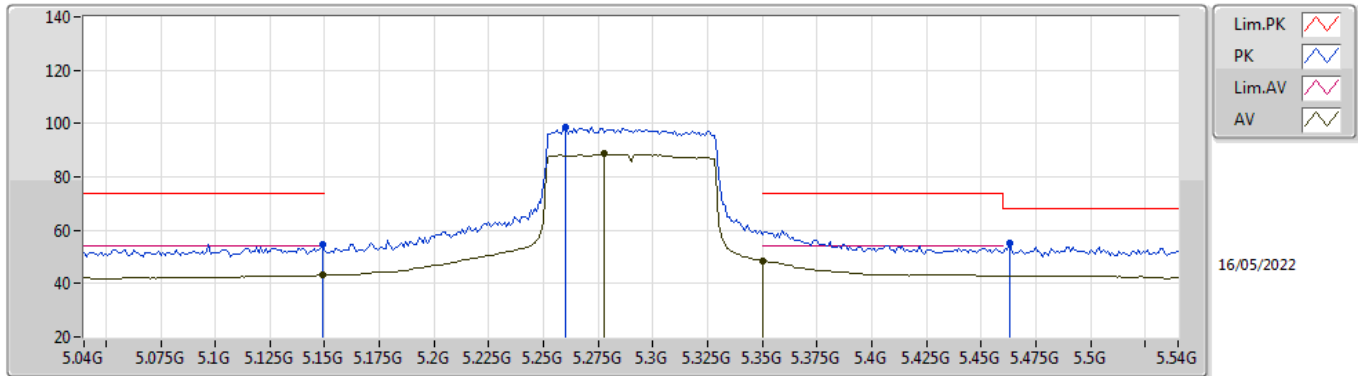

**802.11ac VHT80_Nss1,(MCS0)_2TX
5290MHz_TX**

Type	Freq (Hz)	Level (dBuV/m)	Limit (dBuV/m)	Margin (dB)	Factor (dB)	Dist (m)	Condition	Azimuth (°)	Height (m)	Comment	Raw (dBuV)	AF (dB)	CL (dB)	PA (dB)
AV	5.149G	43.39	54.00	-10.61	5.15	3	Horizontal	119	1.53	-	38.24	33.10	6.49	34.44
AV	5.278G	88.79	Inf	-Inf	5.18	3	Horizontal	119	1.53	-	83.61	33.01	6.62	34.45
AV	5.35G	48.63	54.00	-5.37	5.15	3	Horizontal	119	1.53	-	43.48	32.90	6.70	34.45
PK	5.149G	54.51	74.00	-19.49	5.15	3	Horizontal	119	1.53	-	49.36	33.10	6.49	34.44
PK	5.26G	98.64	Inf	-Inf	5.09	3	Horizontal	119	1.53	-	93.55	32.94	6.60	34.45
PK	5.463G	55.07	68.20	-13.13	5.46	3	Horizontal	119	1.53	-	49.61	33.13	6.79	34.46