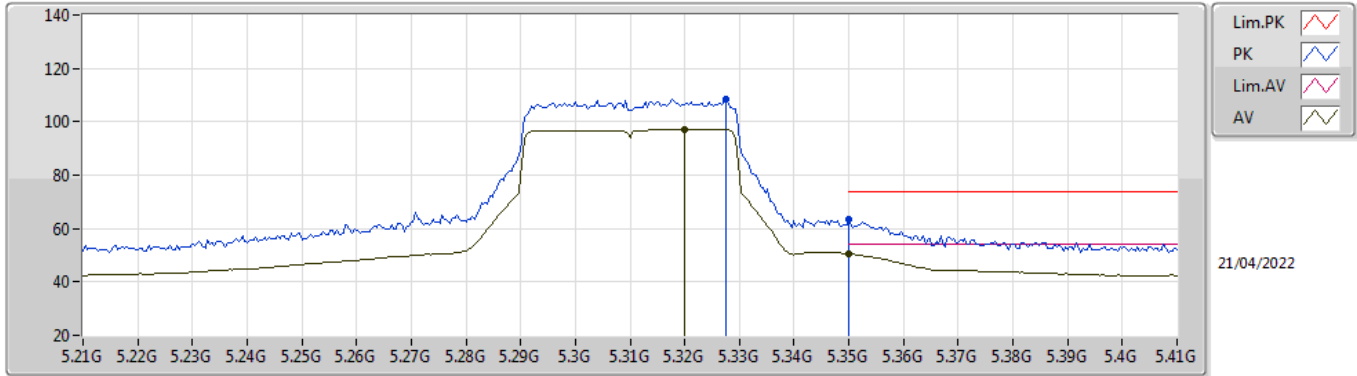

802.11ax HEW40_Nss1,(MCS0)_1TX(Port2)

5310MHz_TX

Type	Freq (Hz)	Level (dBuV/m)	Limit (dBuV/m)	Margin (dB)	Factor (dB)	Dist (m)	Condition	Azimuth (°)	Height (m)	Comment	Raw (dBuV)	AF (dB)	CL (dB)	PA (dB)
AV	5.32G	97.17	Inf	-Inf	5.24	3	Vertical	152	1.50	-	91.93	33.02	6.67	34.45
AV	5.35G	50.46	54.00	-3.54	5.15	3	Vertical	152	1.50	-	45.31	32.90	6.70	34.45
PK	5.3276G	108.44	Inf	-Inf	5.22	3	Vertical	152	1.50	-	103.22	32.99	6.68	34.45
PK	5.35G	63.59	74.00	-10.41	5.15	3	Vertical	152	1.50	-	58.44	32.90	6.70	34.45