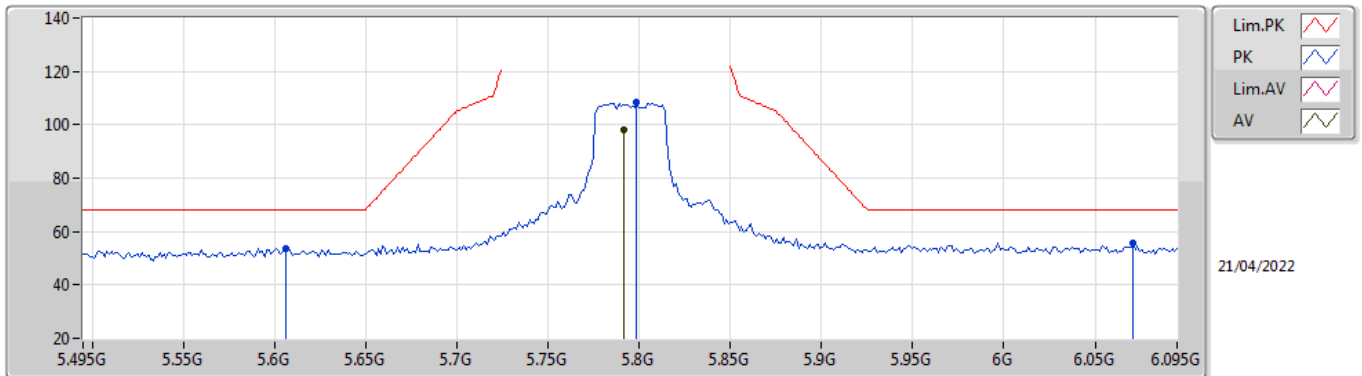

802.11ax HEW40_Nss1,(MCS0)_1TX(Port2)

5795MHz_TX

Type	Freq (Hz)	Level (dBuV/m)	Limit (dBuV/m)	Margin (dB)	Factor (dB)	Dist (m)	Condition	Azimuth (°)	Height (m)	Comment	Raw (dBuV)	AF (dB)	CL (dB)	PA (dB)
AV	5.7914G	98.14	Inf	-Inf	6.32	3	Horizontal	248	1.01	-	91.82	33.88	6.93	34.49
PK	5.6066G	53.71	68.20	-14.49	5.60	3	Horizontal	248	1.01	-	48.11	33.21	6.86	34.47
PK	5.7986G	108.25	Inf	-Inf	6.33	3	Horizontal	248	1.01	-	101.92	33.90	6.93	34.50
PK	6.071G	55.53	68.20	-12.67	6.91	3	Horizontal	248	1.01	-	48.62	34.32	7.13	34.54