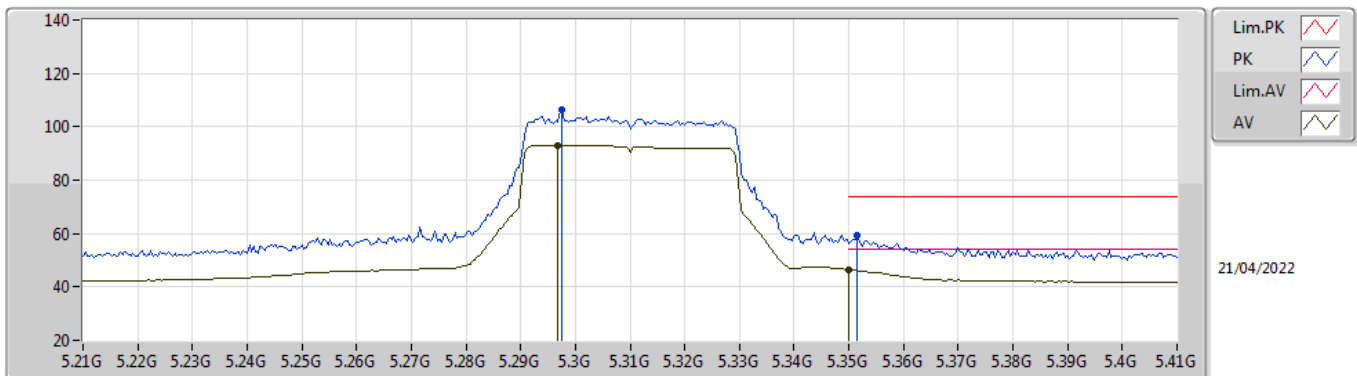

802.11ax HEW40_Nss1,(MCS0)_1TX(Port2)

5310MHz_TX

Type	Freq (Hz)	Level (dBuV/m)	Limit (dBuV/m)	Margin (dB)	Factor (dB)	Dist (m)	Condition	Azimuth (°)	Height (m)	Comment	Raw (dBuV)	AF (dB)	CL (dB)	PA (dB)
AV	5.2968G	93.07	Inf	-Inf	5.28	3	Horizontal	255	1.29	-	87.79	33.09	6.64	34.45
AV	5.35G	46.60	54.00	-7.40	5.15	3	Horizontal	255	1.29	-	41.45	32.90	6.70	34.45
PK	5.2976G	106.17	Inf	-Inf	5.28	3	Horizontal	255	1.29	-	100.89	33.09	6.64	34.45
PK	5.3516G	59.31	74.00	-14.69	5.15	3	Horizontal	255	1.29	-	54.16	32.90	6.70	34.45