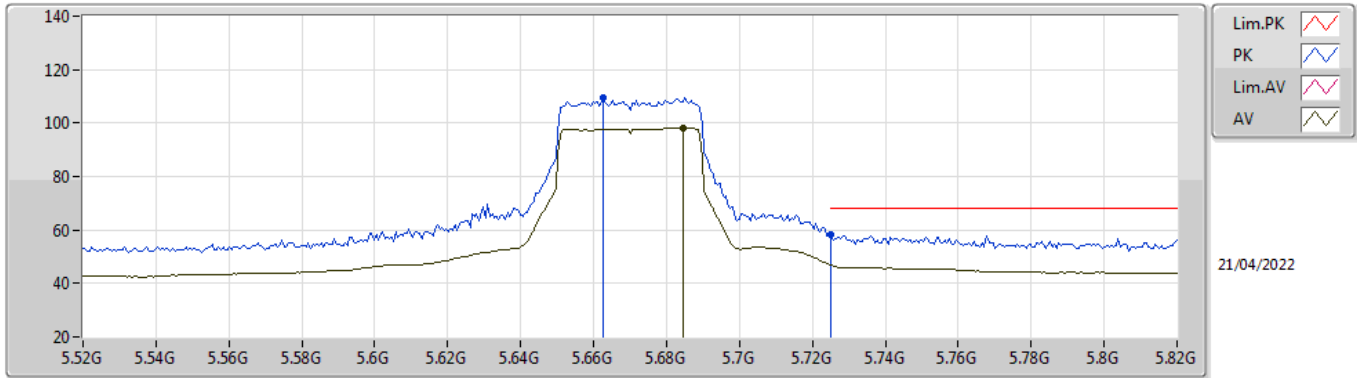

802.11ax HEW40_Nss1,(MCS0)_1TX(Port2)
5670MHz_TX

Type	Freq (Hz)	Level (dBuV/m)	Limit (dBuV/m)	Margin (dB)	Factor (dB)	Dist (m)	Condition	Azimuth (°)	Height (m)	Comment	Raw (dBuV)	AF (dB)	CL (dB)	PA (dB)
AV	5.6844G	98.33	Inf	-Inf	5.78	3	Vertical	151	1.50	-	92.55	33.37	6.89	34.48
PK	5.6628G	109.45	Inf	-Inf	5.73	3	Vertical	151	1.50	-	103.72	33.33	6.88	34.48
PK	5.7252G	58.09	68.20	-10.11	6.01	3	Vertical	151	1.50	-	52.08	33.60	6.90	34.49