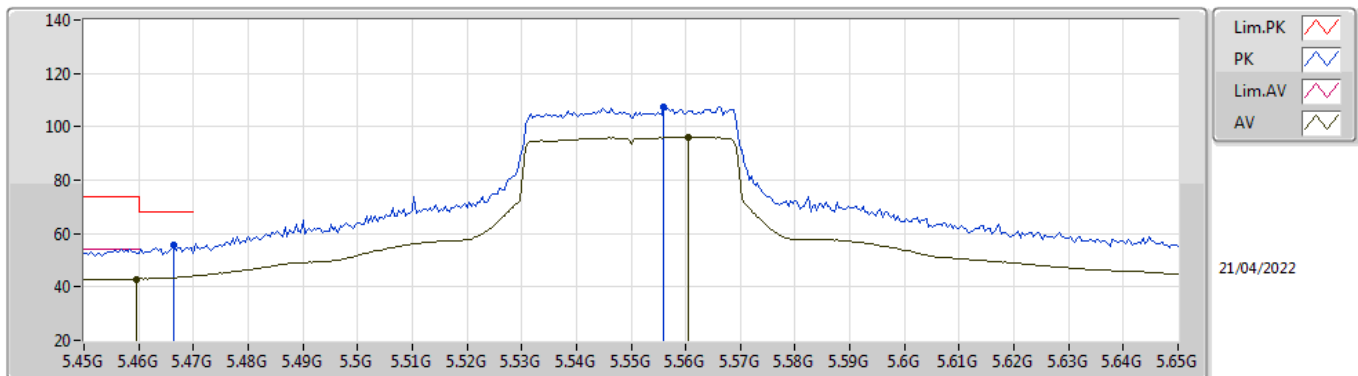

802.11ax HEW40_Nss1,(MCS0)_1TX(Port2)

5550MHz_TX

Type	Freq (Hz)	Level (dBuV/m)	Limit (dBuV/m)	Margin (dB)	Factor (dB)	Dist (m)	Condition	Azimuth (°)	Height (m)	Comment	Raw (dBuV)	AF (dB)	CL (dB)	PA (dB)
AV	5.4596G	42.99	54.00	-11.01	5.45	3	Horizontal	248	1.28	-	37.54	33.12	6.79	34.46
AV	5.5604G	96.08	Inf	-Inf	5.41	3	Horizontal	248	1.28	-	90.67	33.04	6.84	34.47
PK	5.4664G	55.64	68.20	-12.56	5.46	3	Horizontal	248	1.28	-	50.18	33.13	6.79	34.46
PK	5.556G	107.37	Inf	-Inf	5.39	3	Horizontal	248	1.28	-	101.98	33.02	6.84	34.47