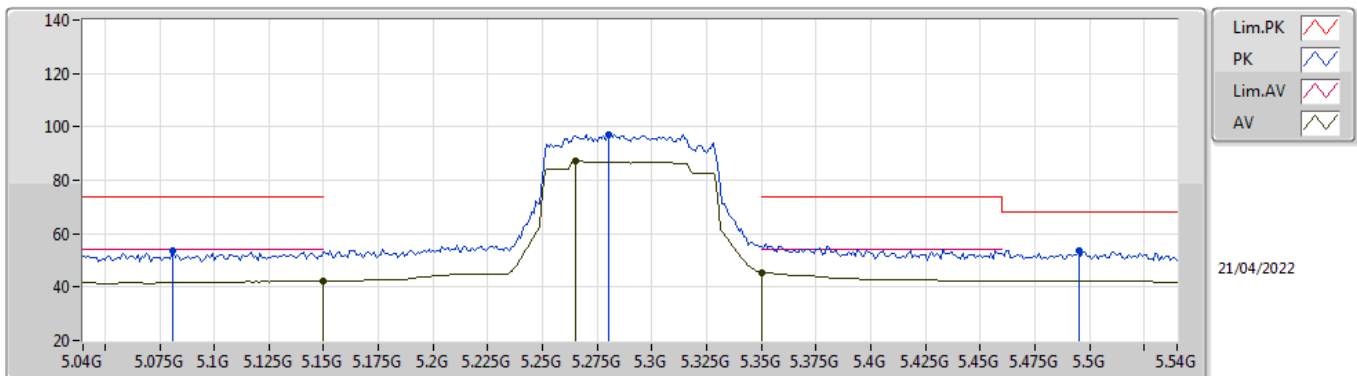

802.11ax HEW80_Nss1,(MCS0)_1TX(Port2)

5290MHz_TX

Type	Freq (Hz)	Level (dBuV/m)	Limit (dBuV/m)	Margin (dB)	Factor (dB)	Dist (m)	Condition	Azimuth (°)	Height (m)	Comment	Raw (dBuV)	AF (dB)	CL (dB)	PA (dB)
AV	5.15G	42.26	54.00	-11.74	5.15	3	Horizontal	254	1.38	-	37.11	33.10	6.49	34.44
AV	5.265G	87.29	Inf	-Inf	5.11	3	Horizontal	254	1.38	-	82.18	32.96	6.60	34.45
AV	5.35G	45.38	54.00	-8.62	5.15	3	Horizontal	254	1.38	-	40.23	32.90	6.70	34.45
PK	5.081G	53.59	74.00	-20.41	5.13	3	Horizontal	254	1.38	-	48.46	33.12	6.44	34.43
PK	5.28G	96.99	Inf	-Inf	5.19	3	Horizontal	254	1.38	-	91.80	33.02	6.62	34.45
PK	5.495G	53.75	68.20	-14.45	5.54	3	Horizontal	254	1.38	-	48.21	33.19	6.81	34.46