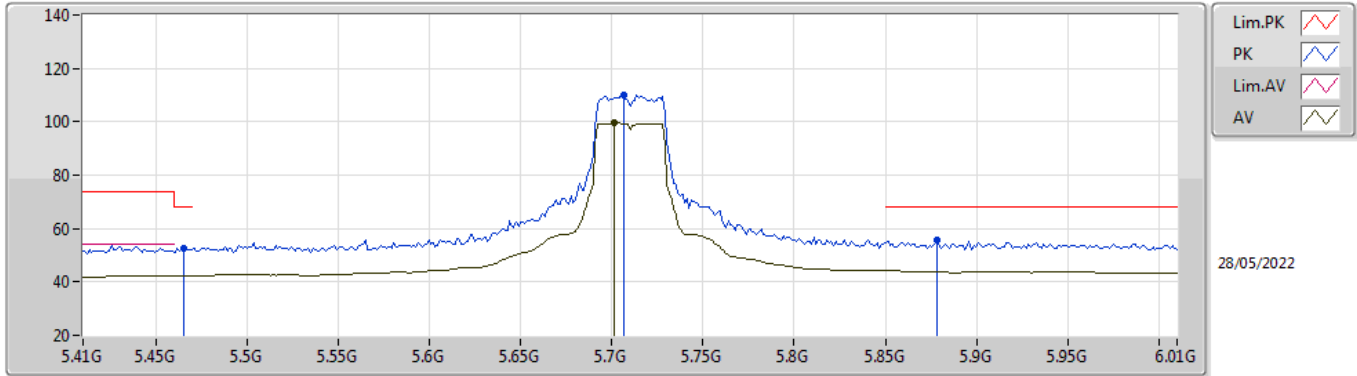

802.11n HT40_Nss1,(MCS8)_2TX

5710MHz Straddle 5.47-5.725GHz_TX

Type	Freq (Hz)	Level (dBuV/m)	Limit (dBuV/m)	Margin (dB)	Factor (dB)	Dist (m)	Condition	Azimuth (°)	Height (m)	Comment	Raw (dBuV)	AF (dB)	CL (dB)	PA (dB)
AV	5.7016G	99.44	Inf	-Inf	5.83	3	Vertical	138	1.52	-	93.61	33.41	6.90	34.48
PK	5.4652G	52.60	68.20	-15.60	5.46	3	Vertical	138	1.52	-	47.14	33.13	6.79	34.46
PK	5.7064G	110.02	Inf	-Inf	5.87	3	Vertical	138	1.52	-	104.15	33.45	6.90	34.48
PK	5.878G	55.61	68.20	-12.59	6.63	3	Vertical	138	1.52	-	48.98	34.14	7.00	34.51