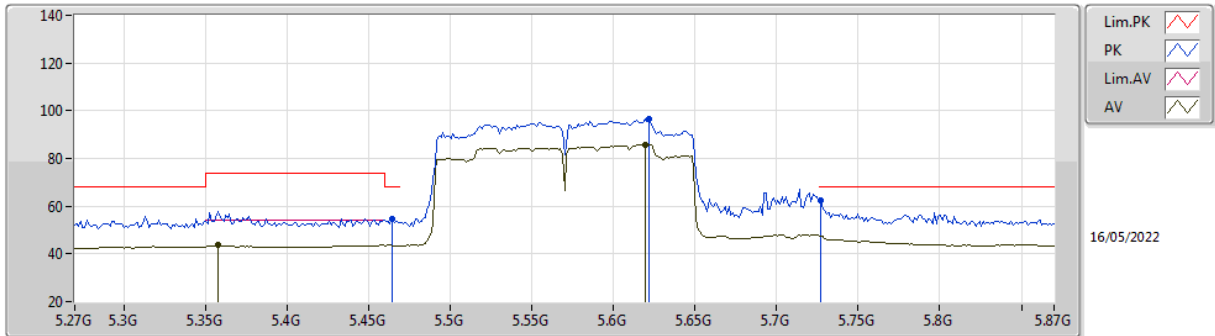

802.11ac VHT160_Nss1,(MCS0)_2TX

5570MHz_TX

EUT Y
SET 13

Type	Freq (Hz)	Level (dBuV/m)	Limit (dBuV/m)	Margin (dB)	Factor (dB)	Dist (m)	Condition	Azimuth (°)	Height (m)	Comment	Raw (dBuV)	AF (dB)	CL (dB)	PA (dB)
AV	5.3576G	43.68	54.00	-10.32	5.18	3	Horizontal	120	1.49	-	38.50	32.92	6.71	34.45
AV	5.6192G	85.88	Inf	-Inf	5.64	3	Horizontal	120	1.49	-	80.24	33.24	6.87	34.47
PK	5.4644G	54.81	68.20	-13.39	5.46	3	Horizontal	120	1.49	-	49.35	33.13	6.79	34.46
PK	5.6216G	96.53	Inf	-Inf	5.64	3	Horizontal	120	1.49	-	90.89	33.24	6.87	34.47
PK	5.7272G	62.19	68.20	-6.01	6.03	3	Horizontal	120	1.49	-	56.16	33.62	6.90	34.49