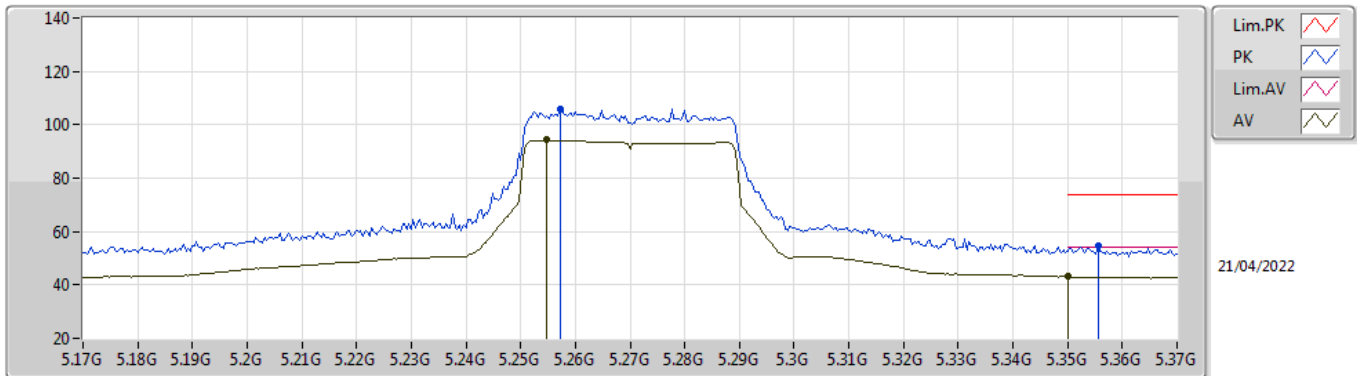

802.11ax HEW40_Nss1,(MCS0)_1TX(Port2)

5270MHz_TX

Type	Freq (Hz)	Level (dBuV/m)	Limit (dBuV/m)	Margin (dB)	Factor (dB)	Dist (m)	Condition	Azimuth (°)	Height (m)	Comment	Raw (dBuV)	AF (dB)	CL (dB)	PA (dB)
AV	5.2548G	94.26	Inf	-Inf	5.06	3	Horizontal	253	1.29	-	89.20	32.92	6.59	34.45
AV	5.35G	43.03	54.00	-10.97	5.15	3	Horizontal	253	1.29	-	37.88	32.90	6.70	34.45
PK	5.2572G	105.88	Inf	-Inf	5.08	3	Horizontal	253	1.29	-	100.80	32.93	6.60	34.45
PK	5.3556G	54.53	74.00	-19.47	5.17	3	Horizontal	253	1.29	-	49.36	32.91	6.71	34.45