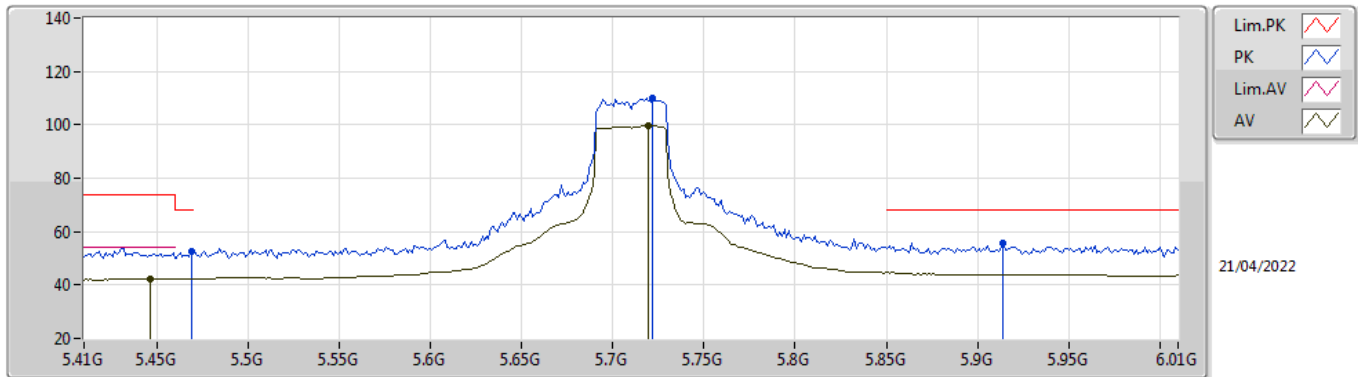

802.11ax HEW40_Nss1,(MCS0)_1TX(Port2)

5710MHz Straddle 5.47-5.725GHz_TX

Type	Freq (Hz)	Level (dBuV/m)	Limit (dBuV/m)	Margin (dB)	Factor (dB)	Dist (m)	Condition	Azimuth (°)	Height (m)	Comment	Raw (dBuV)	AF (dB)	CL (dB)	PA (dB)
AV	5.446G	42.34	54.00	-11.66	5.41	3	Vertical	150	1.50	-	36.93	33.09	6.78	34.46
AV	5.7196G	99.68	Inf	-Inf	5.97	3	Vertical	150	1.50	-	93.71	33.56	6.90	34.49
PK	5.4688G	52.64	68.20	-15.56	5.47	3	Vertical	150	1.50	-	47.17	33.14	6.79	34.46
PK	5.722G	110.12	Inf	-Inf	5.99	3	Vertical	150	1.50	-	104.13	33.58	6.90	34.49
PK	5.914G	55.80	68.20	-12.40	6.70	3	Vertical	150	1.50	-	49.10	34.18	7.03	34.51