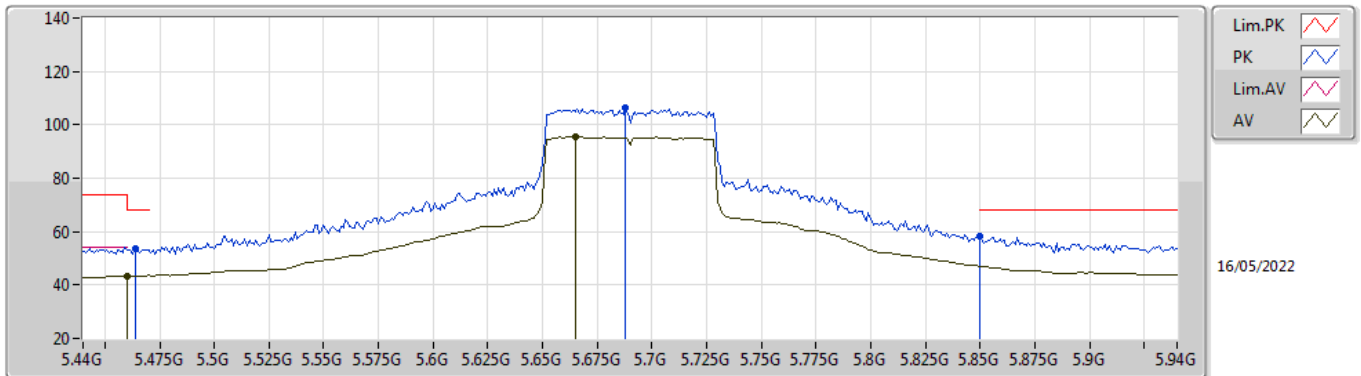

802.11ac VHT80_Nss1,(MCS0)_2TX

5690MHz Straddle 5.47-5.725GHz_TX

Type	Freq (Hz)	Level (dBuV/m)	Limit (dBuV/m)	Margin (dB)	Factor (dB)	Dist (m)	Condition	Azimuth (°)	Height (m)	Comment	Raw (dBuV)	AF (dB)	CL (dB)	PA (dB)
AV	5.46G	43.27	54.00	-10.73	5.45	3	Vertical	153	1.39	-	37.82	33.12	6.79	34.46
AV	5.665G	95.75	Inf	-Inf	5.73	3	Vertical	153	1.39	-	90.02	33.33	6.88	34.48
PK	5.464G	53.48	68.20	-14.72	5.46	3	Vertical	153	1.39	-	48.02	33.13	6.79	34.46
PK	5.688G	106.59	Inf	-Inf	5.79	3	Vertical	153	1.39	-	100.80	33.38	6.89	34.48
PK	5.85G	58.29	68.20	-9.91	6.67	3	Vertical	153	1.39	-	51.62	34.20	6.97	34.50