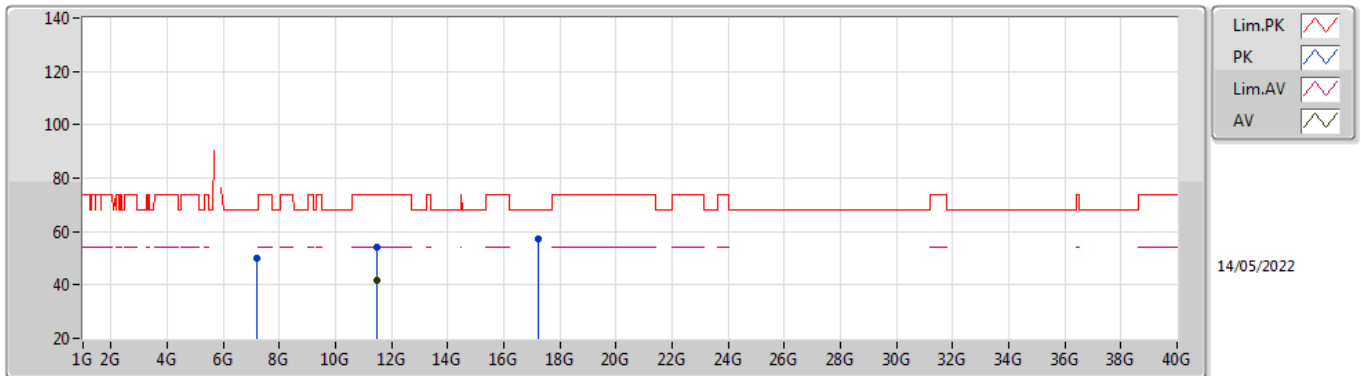

802.11n HT20_Nss1,(MCS8)_2TX

5745MHz_TX

Type	Freq (Hz)	Level (dBuV/m)	Limit (dBuV/m)	Margin (dB)	Factor (dB)	Dist (m)	Condition	Azimuth (°)	Height (m)	Comment	Raw (dBuV)	AF (dB)	CL (dB)	PA (dB)
AV	11.495G	41.52	54.00	-12.48	14.96	3	Horizontal	304	1.64	-	26.56	39.00	9.91	33.95
PK	7.18301G	50.03	68.20	-18.17	10.22	3	Horizontal	253	1.14	-	39.81	36.83	8.16	34.77
PK	11.4968G	54.05	74.00	-19.95	14.96	3	Horizontal	304	1.64	-	39.09	39.00	9.91	33.95
PK	17.2318G	57.42	68.20	-10.78	16.72	3	Horizontal	343	1.43	-	40.70	38.43	12.33	34.04