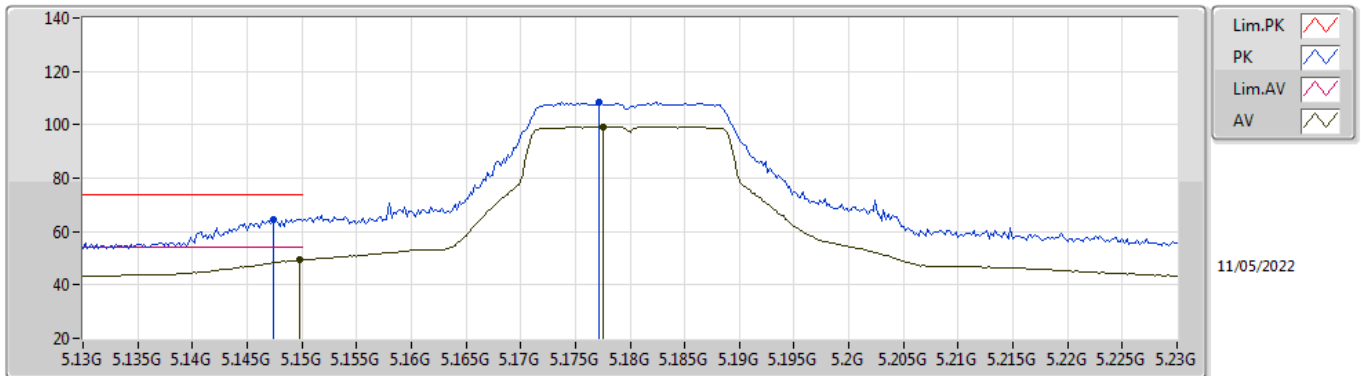

802.11n HT20_Nss1,(MCS0)_1TX(Port2)

5180MHz_TX

Type	Freq (Hz)	Level (dBuV/m)	Limit (dBuV/m)	Margin (dB)	Factor (dB)	Dist (m)	Condition	Azimuth (°)	Height (m)	Comment	Raw (dBuV)	AF (dB)	CL (dB)	PA (dB)
AV	5.1498G	49.59	54.00	-4.41	5.15	3	Horizontal	247	1.78	-	44.44	33.10	6.49	34.44
AV	5.1776G	99.05	Inf	-Inf	5.11	3	Horizontal	247	1.78	-	93.94	33.04	6.51	34.44
PK	5.1474G	64.74	74.00	-9.26	5.16	3	Horizontal	247	1.78	-	59.58	33.11	6.49	34.44
PK	5.1772G	108.51	Inf	-Inf	5.12	3	Horizontal	247	1.78	-	103.39	33.05	6.51	34.44