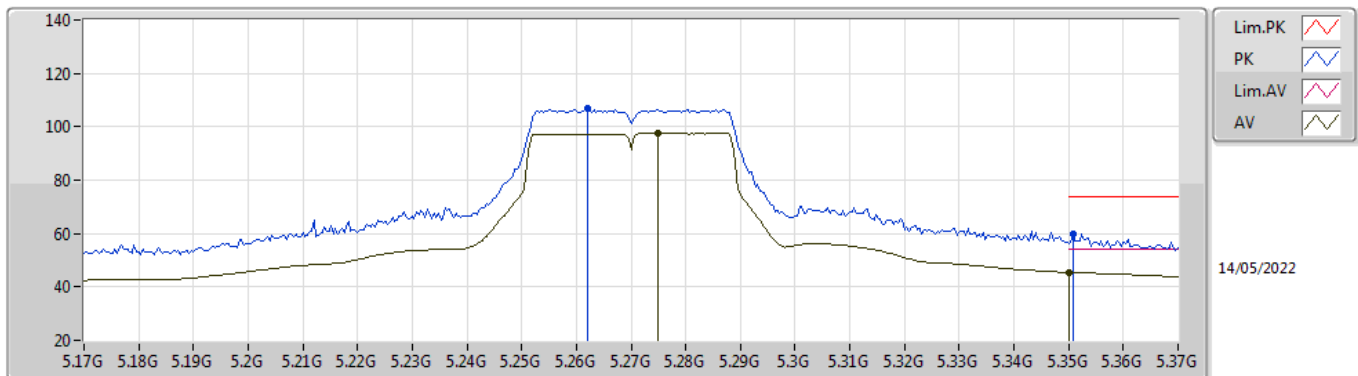

802.11n HT40_Nss1,(MCS0)_1TX(Port2)

5270MHz_TX

Type	Freq (Hz)	Level (dBuV/m)	Limit (dBuV/m)	Margin (dB)	Factor (dB)	Dist (m)	Condition	Azimuth (°)	Height (m)	Comment	Raw (dBuV)	AF (dB)	CL (dB)	PA (dB)
AV	5.2748G	97.64	Inf	-Inf	5.17	3	Vertical	156	1.53	-	92.47	33.00	6.62	34.45
AV	5.35G	45.39	54.00	-8.61	5.15	3	Vertical	156	1.53	-	40.24	32.90	6.70	34.45
PK	5.262G	106.68	Inf	-Inf	5.10	3	Vertical	156	1.53	-	101.58	32.95	6.60	34.45
PK	5.3508G	59.93	74.00	-14.07	5.15	3	Vertical	156	1.53	-	54.78	32.90	6.70	34.45