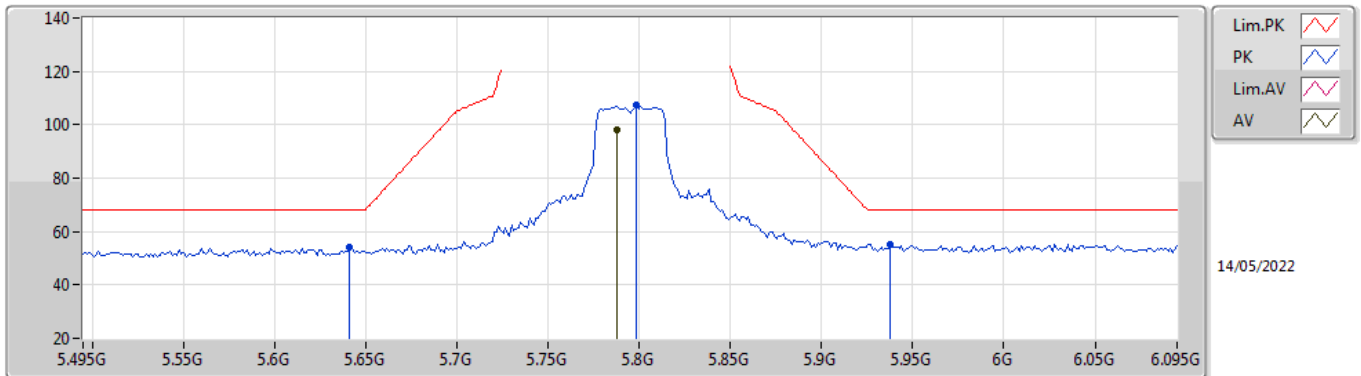

802.11n HT40_Nss1,(MCS0)_1TX(Port2)

5795MHz_TX

Type	Freq (Hz)	Level (dBuV/m)	Limit (dBuV/m)	Margin (dB)	Factor (dB)	Dist (m)	Condition	Azimuth (°)	Height (m)	Comment	Raw (dBuV)	AF (dB)	CL (dB)	PA (dB)
AV	5.7878G	98.10	Inf	-Inf	6.32	3	Horizontal	242	1.30	-	91.78	33.88	6.93	34.49
PK	5.6414G	54.21	68.20	-13.99	5.67	3	Horizontal	242	1.30	-	48.54	33.28	6.87	34.48
PK	5.7986G	107.48	Inf	-Inf	6.33	3	Horizontal	242	1.30	-	101.15	33.90	6.93	34.50
PK	5.9378G	55.38	68.20	-12.82	6.87	3	Horizontal	242	1.30	-	48.51	34.33	7.05	34.51