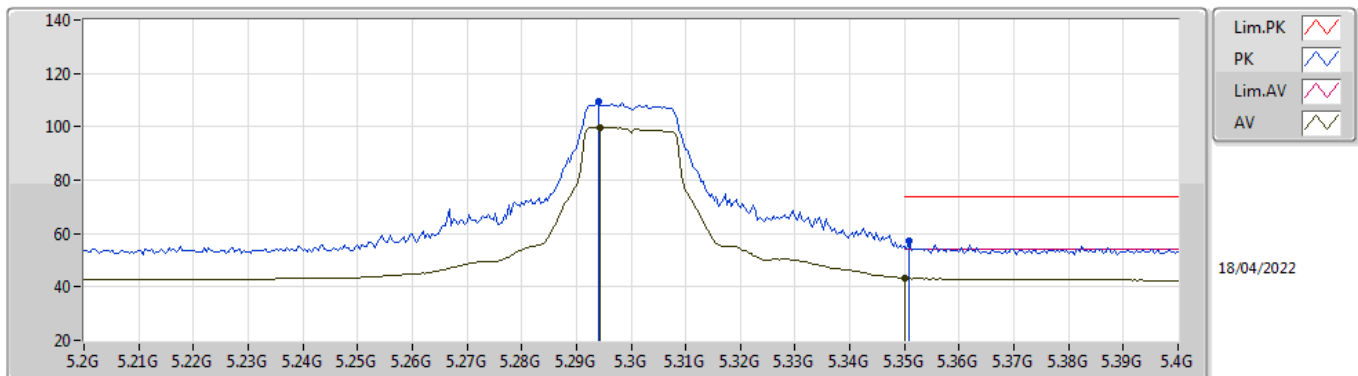

802.11a_Nss1,(6Mbps)_1TX(Port2)

5300MHz_TX

Type	Freq (Hz)	Level (dBuV/m)	Limit (dBuV/m)	Margin (dB)	Factor (dB)	Dist (m)	Condition	Azimuth (°)	Height (m)	Comment	Raw (dBuV)	AF (dB)	CL (dB)	PA (dB)
AV	5.2944G	99.77	Inf	-Inf	5.27	3	Horizontal	228	1.62	-	94.50	33.08	6.64	34.45
AV	5.35G	43.23	54.00	-10.77	5.15	3	Horizontal	228	1.62	-	38.08	32.90	6.70	34.45
PK	5.294G	109.47	Inf	-Inf	5.27	3	Horizontal	228	1.62	-	104.20	33.08	6.64	34.45
PK	5.3508G	57.14	74.00	-16.86	5.15	3	Horizontal	228	1.62	-	51.99	32.90	6.70	34.45