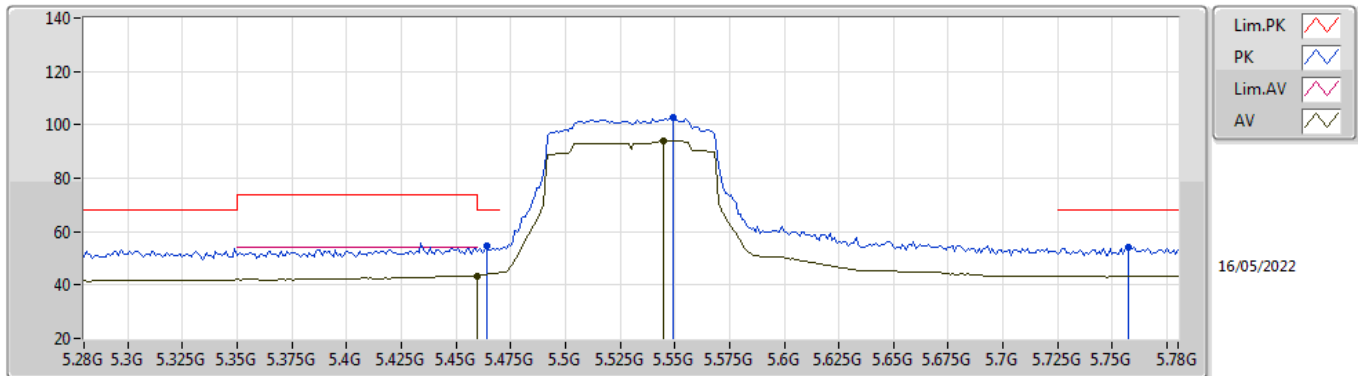

802.11ac VHT80_Nss1,(MCS0)_1TX(Port2)

5530MHz_TX

Type	Freq (Hz)	Level (dBuV/m)	Limit (dBuV/m)	Margin (dB)	Factor (dB)	Dist (m)	Condition	Azimuth (°)	Height (m)	Comment	Raw (dBuV)	AF (dB)	CL (dB)	PA (dB)
AV	5.46G	43.51	54.00	-10.49	5.45	3	Horizontal	248	1.27	-	38.06	33.12	6.79	34.46
AV	5.545G	94.01	Inf	-Inf	5.38	3	Horizontal	248	1.27	-	88.63	33.02	6.83	34.47
PK	5.464G	54.72	68.20	-13.48	5.46	3	Horizontal	248	1.27	-	49.26	33.13	6.79	34.46
PK	5.549G	102.85	Inf	-Inf	5.36	3	Horizontal	248	1.27	-	97.49	33.00	6.83	34.47
PK	5.757G	54.21	68.20	-13.99	6.23	3	Horizontal	248	1.27	-	47.98	33.81	6.91	34.49