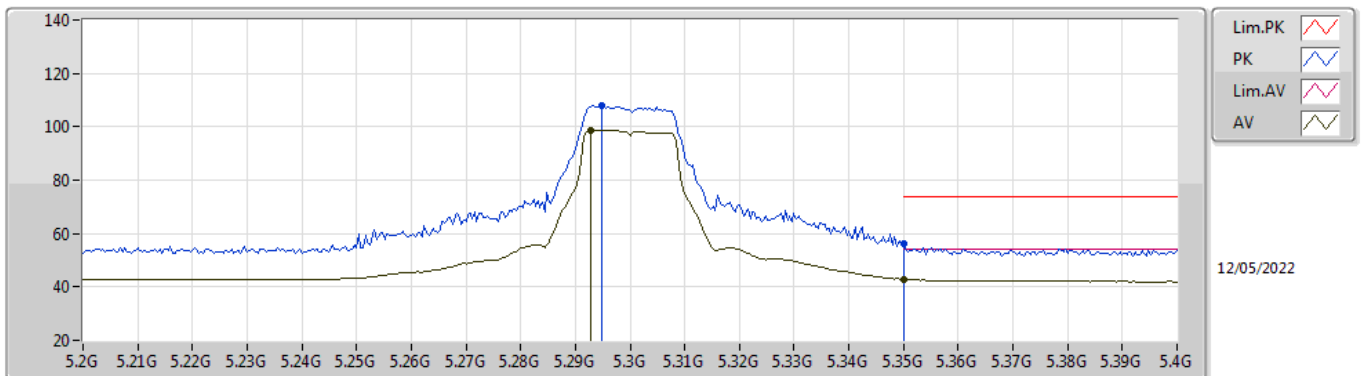

802.11n HT20_Nss1,(MCS0)_1TX(Port2)

5300MHz_TX

Type	Freq (Hz)	Level (dBuV/m)	Limit (dBuV/m)	Margin (dB)	Factor (dB)	Dist (m)	Condition	Azimuth (°)	Height (m)	Comment	Raw (dBuV)	AF (dB)	CL (dB)	PA (dB)
AV	5.2928G	98.70	Inf	-Inf	5.26	3	Horizontal	240	1.63	-	93.44	33.07	6.64	34.45
AV	5.35G	42.77	54.00	-11.23	5.15	3	Horizontal	240	1.63	-	37.62	32.90	6.70	34.45
PK	5.2948G	107.90	Inf	-Inf	5.27	3	Horizontal	240	1.63	-	102.63	33.08	6.64	34.45
PK	5.35G	55.99	74.00	-18.01	5.15	3	Horizontal	240	1.63	-	50.84	32.90	6.70	34.45