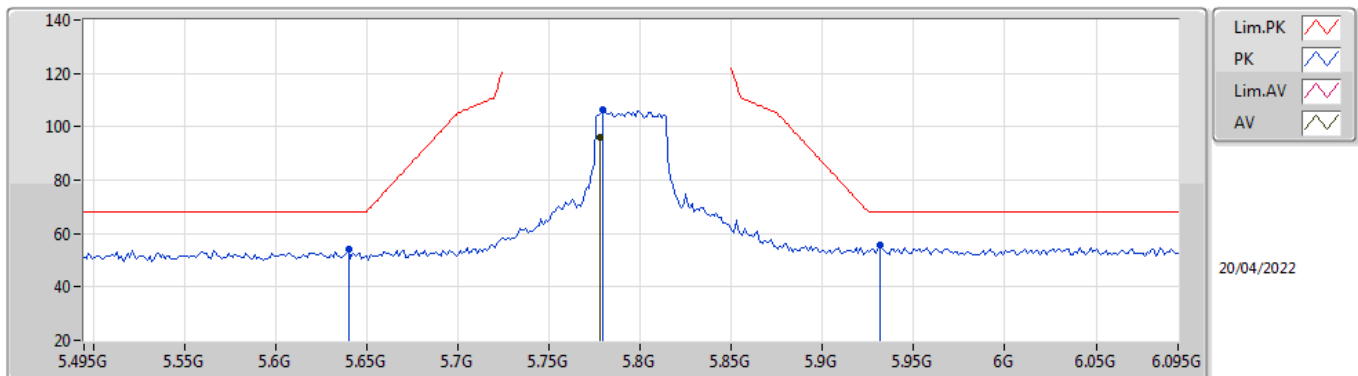

802.11ax HEW40_Nss1,(MCS0)_1TX(Port1)

5795MHz_TX

Type	Freq (Hz)	Level (dBuV/m)	Limit (dBuV/m)	Margin (dB)	Factor (dB)	Dist (m)	Condition	Azimuth (°)	Height (m)	Comment	Raw (dBuV)	AF (dB)	CL (dB)	PA (dB)
AV	5.7782G	96.24	Inf	-Inf	6.29	3	Horizontal	153	1.57	-	89.95	33.86	6.92	34.49
PK	5.6402G	53.92	68.20	-14.28	5.67	3	Horizontal	153	1.57	-	48.25	33.28	6.87	34.48
PK	5.7794G	106.31	Inf	-Inf	6.29	3	Horizontal	153	1.57	-	100.02	33.86	6.92	34.49
PK	5.9318G	55.56	68.20	-12.64	6.83	3	Horizontal	153	1.57	-	48.73	34.29	7.05	34.51