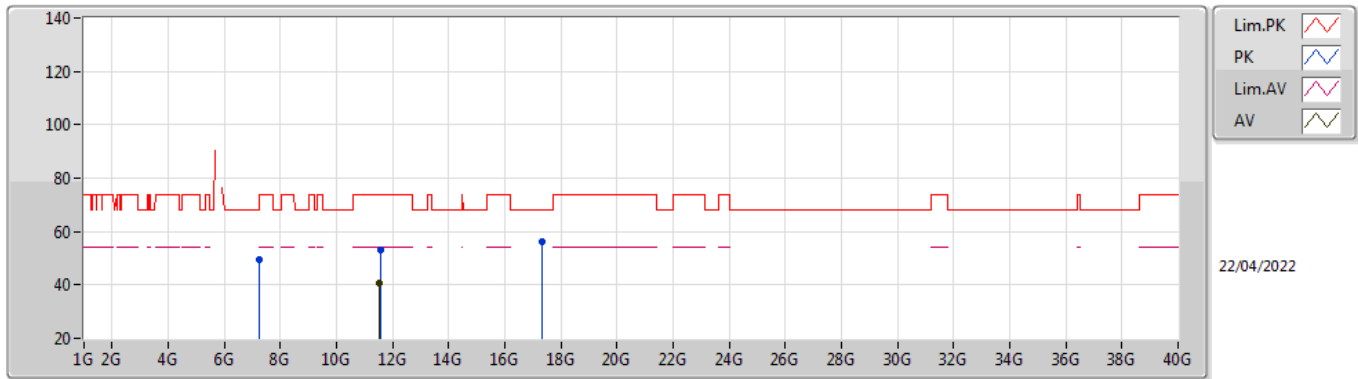

802.11ax HEW80_Nss1,(MCS0)_1TX(Port1)

5775MHz_TX

Type	Freq (Hz)	Level (dBuV/m)	Limit (dBuV/m)	Margin (dB)	Factor (dB)	Dist (m)	Condition	Azimuth (°)	Height (m)	Comment	Raw (dBuV)	AF (dB)	CL (dB)	PA (dB)
AV	11.51016G	40.90	54.00	-13.10	14.95	3	Vertical	224	1.05	-	25.95	38.99	9.92	33.96
PK	7.22221G	49.46	68.20	-18.74	10.23	3	Vertical	204	1.50	-	39.23	36.84	8.17	34.78
PK	11.5812G	53.15	74.00	-20.85	14.86	3	Vertical	224	1.05	-	38.29	38.92	9.94	34.00
PK	17.35236G	56.37	68.20	-11.83	16.91	3	Vertical	88	1.54	-	39.46	38.66	12.38	34.13