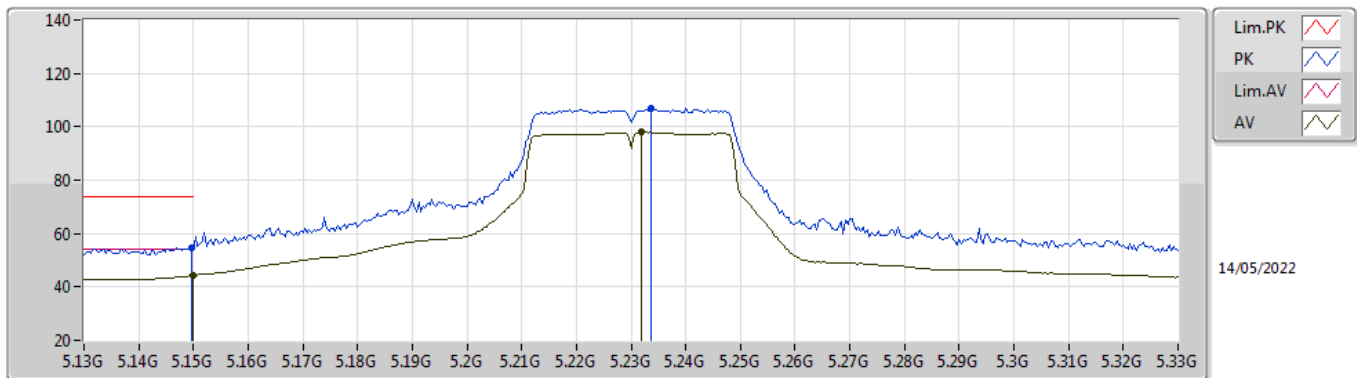

802.11n HT40_Nss1,(MCS0)_1TX(Port2)

5230MHz_TX

Type	Freq (Hz)	Level (dBuV/m)	Limit (dBuV/m)	Margin (dB)	Factor (dB)	Dist (m)	Condition	Azimuth (°)	Height (m)	Comment	Raw (dBuV)	AF (dB)	CL (dB)	PA (dB)
AV	5.15G	44.28	54.00	-9.72	5.15	3	Vertical	162	1.31	-	39.13	33.10	6.49	34.44
AV	5.232G	97.88	Inf	-Inf	5.07	3	Vertical	162	1.31	-	92.81	32.94	6.57	34.44
PK	5.1496G	54.89	74.00	-19.11	5.15	3	Vertical	162	1.31	-	49.74	33.10	6.49	34.44
PK	5.2336G	106.77	Inf	-Inf	5.06	3	Vertical	162	1.31	-	101.71	32.93	6.57	34.44