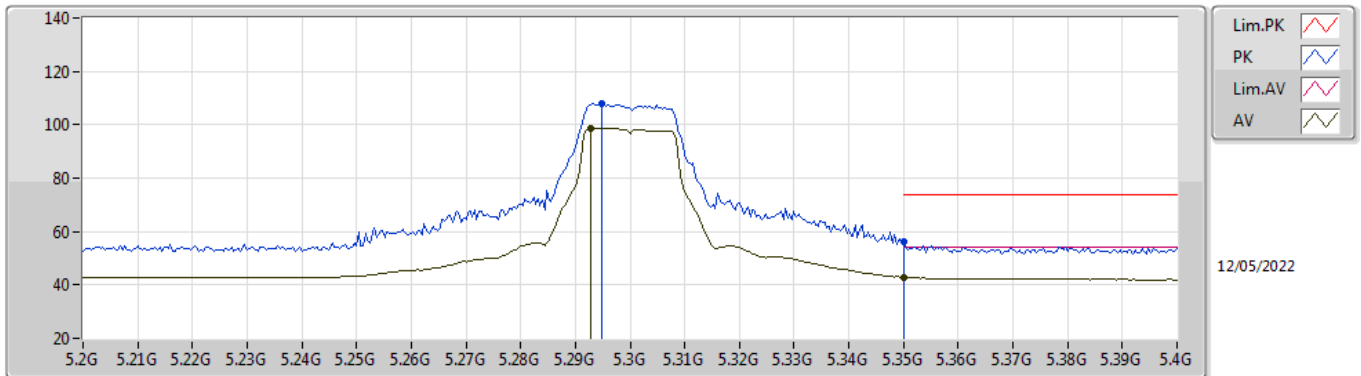

802.11n HT20_Nss1,(MCS0)_1TX(Port2)

5300MHz_TX

Type	Freq (Hz)	Level (dBuV/m)	Limit (dBuV/m)	Margin (dB)	Factor (dB)	Dist (m)	Condition	Azimuth (°)	Height (m)	Comment	Raw (dBuV)	AF (dB)	CL (dB)	PA (dB)
AV	5.2928G	98.70	Inf	-Inf	5.26	3	Horizontal	240	1.63	-	93.44	33.07	6.64	34.45
AV	5.35G	42.77	54.00	-11.23	5.15	3	Horizontal	240	1.63	-	37.62	32.90	6.70	34.45
PK	5.2948G	107.90	Inf	-Inf	5.27	3	Horizontal	240	1.63	-	102.63	33.08	6.64	34.45
PK	5.35G	55.99	74.00	-18.01	5.15	3	Horizontal	240	1.63	-	50.84	32.90	6.70	34.45