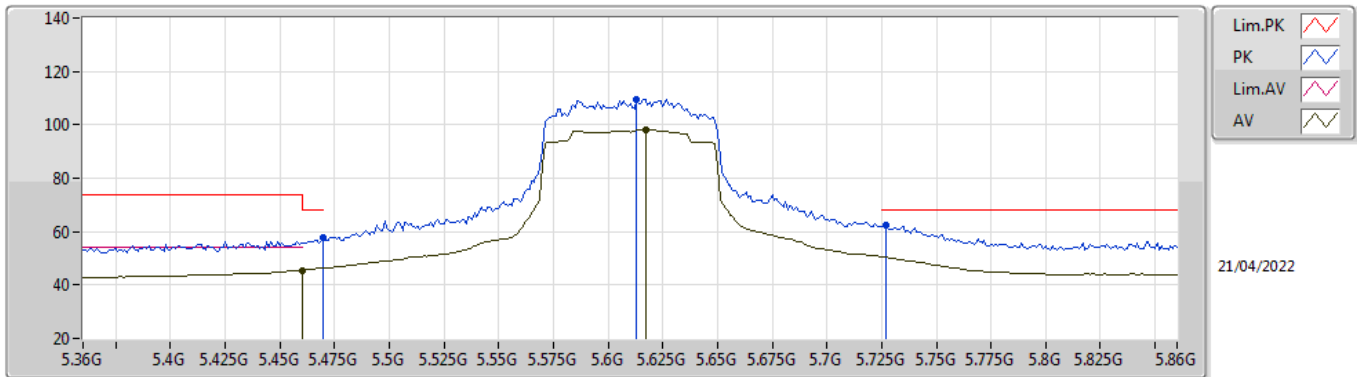

802.11ax HEW80_Nss1,(MCS0)_1TX(Port1)

5610MHz_TX

Type	Freq (Hz)	Level (dBuV/m)	Limit (dBuV/m)	Margin (dB)	Factor (dB)	Dist (m)	Condition	Azimuth (°)	Height (m)	Comment	Raw (dBuV)	AF (dB)	CL (dB)	PA (dB)
AV	5.46G	45.58	54.00	-8.42	5.45	3	Vertical	211	1.50	-	40.13	33.12	6.79	34.46
AV	5.617G	97.99	Inf	-Inf	5.63	3	Vertical	211	1.50	-	92.36	33.23	6.87	34.47
PK	5.47G	57.95	68.20	-10.25	5.47	3	Vertical	211	1.50	-	52.48	33.14	6.79	34.46
PK	5.613G	109.72	Inf	-Inf	5.62	3	Vertical	211	1.50	-	104.10	33.23	6.86	34.47
PK	5.727G	62.34	68.20	-5.86	6.03	3	Vertical	211	1.50	-	56.31	33.62	6.90	34.49