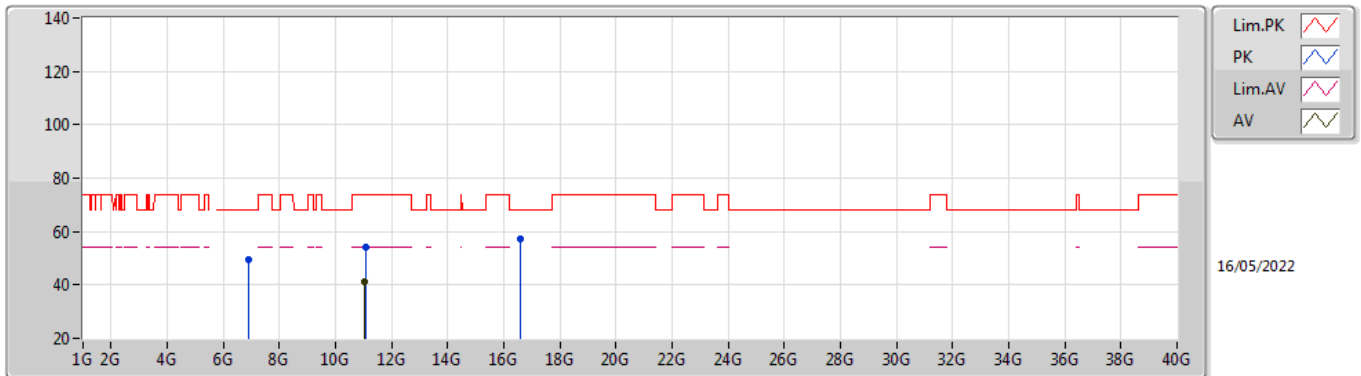

802.11ac VHT80_Nss1,(MCS0)_1TX(Port2)

5530MHz_TX

Type	Freq (Hz)	Level (dBuV/m)	Limit (dBuV/m)	Margin (dB)	Factor (dB)	Dist (m)	Condition	Azimuth (°)	Height (m)	Comment	Raw (dBuV)	AF (dB)	CL (dB)	PA (dB)
AV	11.05688G	41.31	54.00	-12.69	14.36	3	Horizontal	186	1.17	-	26.95	38.86	9.76	34.26
PK	6.9125G	49.66	68.20	-18.54	9.13	3	Horizontal	208	1.47	-	40.53	36.00	7.83	34.70
PK	11.05932G	54.18	74.00	-19.82	14.36	3	Horizontal	186	1.17	-	39.82	38.86	9.76	34.26
PK	16.58854G	57.37	68.20	-10.83	16.25	3	Horizontal	170	2.17	-	41.12	38.72	12.07	34.54