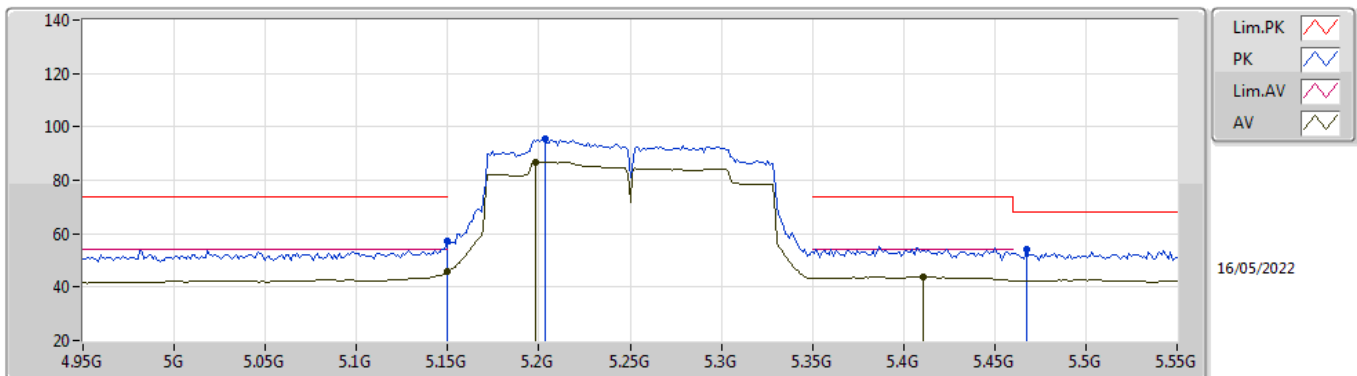

802.11ac VHT160_Nss1,(MCS0)_1TX(Port2)

5250MHz Straddle 5.25-5.35GHz_TX

Type	Freq (Hz)	Level (dBuV/m)	Limit (dBuV/m)	Margin (dB)	Factor (dB)	Dist (m)	Condition	Azimuth (°)	Height (m)	Comment	Raw (dBuV)	AF (dB)	CL (dB)	PA (dB)
AV	5.15G	45.76	54.00	-8.24	5.15	3	Horizontal	243	1.54	-	40.61	33.10	6.49	34.44
AV	5.1984G	86.78	Inf	-Inf	5.09	3	Horizontal	243	1.54	-	81.69	33.00	6.53	34.44
AV	5.4108G	43.95	54.00	-10.05	5.34	3	Horizontal	243	1.54	-	38.61	33.02	6.77	34.45
PK	5.15G	57.15	74.00	-16.85	5.15	3	Horizontal	243	1.54	-	52.00	33.10	6.49	34.44
PK	5.2032G	95.65	Inf	-Inf	5.08	3	Horizontal	243	1.54	-	90.57	32.99	6.53	34.44
PK	5.4672G	53.94	68.20	-14.26	5.46	3	Horizontal	243	1.54	-	48.48	33.13	6.79	34.46