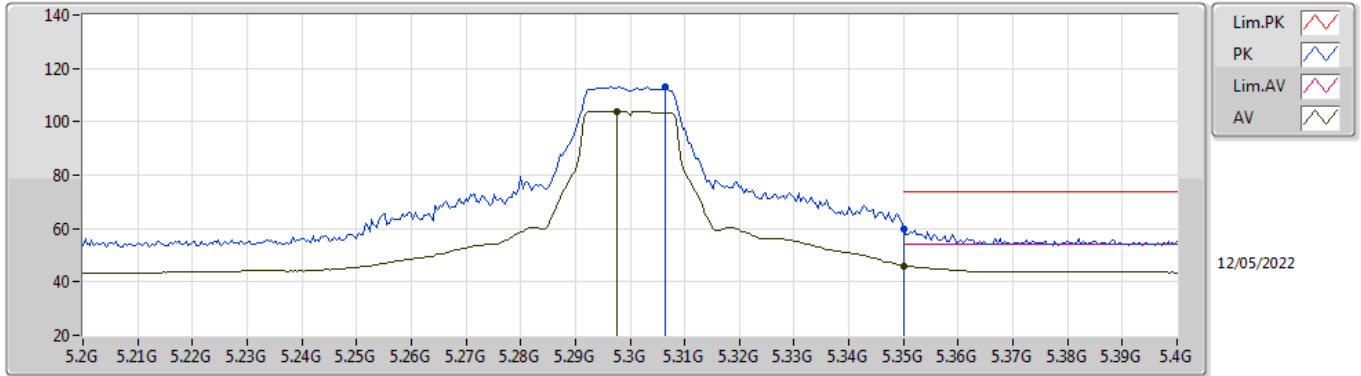

802.11n HT20_Nss1,(MCS0)_1TX(Port2)

5300MHz_TX

Type	Freq (Hz)	Level (dBuV/m)	Limit (dBuV/m)	Margin (dB)	Factor (dB)	Dist (m)	Condition	Azimuth (°)	Height (m)	Comment	Raw (dBuV)	AF (dB)	CL (dB)	PA (dB)
AV	5.2976G	103.99	Inf	-Inf	5.28	3	Vertical	155	1.31	-	98.71	33.09	6.64	34.45
AV	5.35G	46.01	54.00	-7.99	5.15	3	Vertical	155	1.31	-	40.86	32.90	6.70	34.45
PK	5.3064G	113.35	Inf	-Inf	5.27	3	Vertical	155	1.31	-	108.08	33.07	6.65	34.45
PK	5.35G	60.08	74.00	-13.92	5.15	3	Vertical	155	1.31	-	54.93	32.90	6.70	34.45