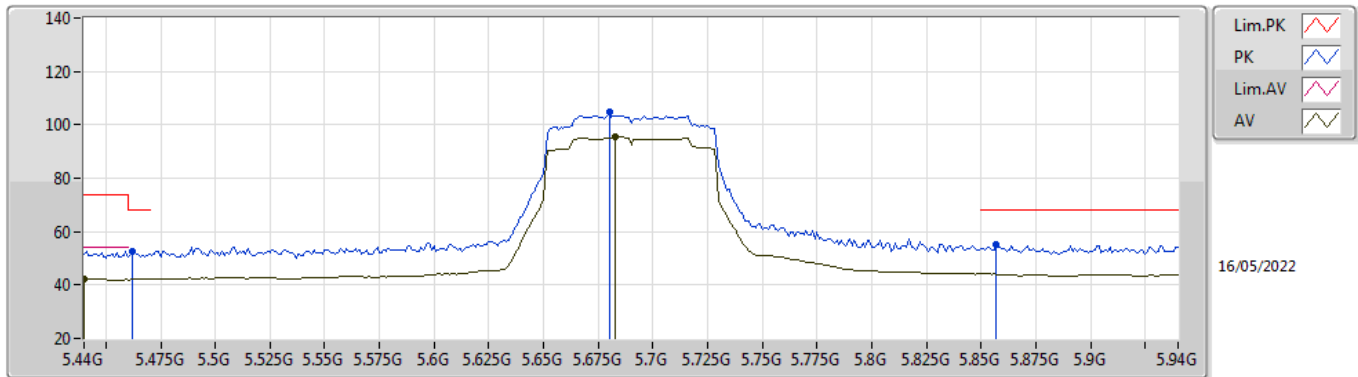

802.11ac VHT80_Nss1,(MCS0)_1TX(Port2)

5690MHz Straddle 5.47-5.725GHz_TX

Type	Freq (Hz)	Level (dBuV/m)	Limit (dBuV/m)	Margin (dB)	Factor (dB)	Dist (m)	Condition	Azimuth (°)	Height (m)	Comment	Raw (dBuV)	AF (dB)	CL (dB)	PA (dB)
AV	5.44G	42.07	54.00	-11.93	5.40	3	Vertical	151	1.50	-	36.67	33.08	6.78	34.46
AV	5.683G	95.49	Inf	-Inf	5.78	3	Vertical	151	1.50	-	89.71	33.37	6.89	34.48
PK	5.462G	52.50	68.20	-15.70	5.45	3	Vertical	151	1.50	-	47.05	33.12	6.79	34.46
PK	5.68G	104.89	Inf	-Inf	5.77	3	Vertical	151	1.50	-	99.12	33.36	6.89	34.48
PK	5.857G	54.98	68.20	-13.22	6.67	3	Vertical	151	1.50	-	48.31	34.19	6.98	34.50