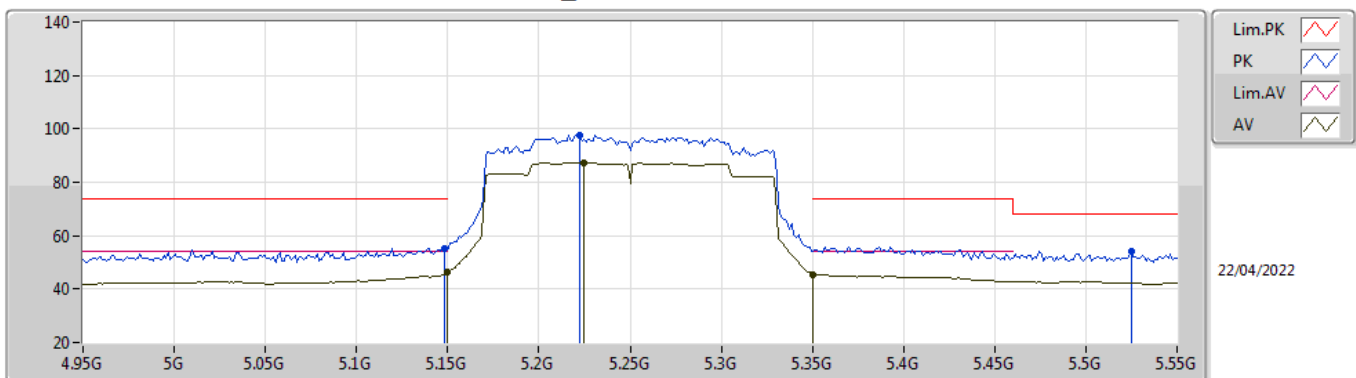

802.11ax HEW160_Nss1,(MCS0)_1TX(Port1)

5250MHz Straddle 5.25-5.35GHz_TX

Type	Freq (Hz)	Level (dBuV/m)	Limit (dBuV/m)	Margin (dB)	Factor (dB)	Dist (m)	Condition	Azimuth (°)	Height (m)	Comment	Raw (dBuV)	AF (dB)	CL (dB)	PA (dB)
AV	5.15G	46.39	54.00	-7.61	5.15	3	Horizontal	119	1.61	-	41.24	33.10	6.49	34.44
AV	5.2248G	87.47	Inf	-Inf	5.07	3	Horizontal	119	1.61	-	82.40	32.95	6.56	34.44
AV	5.35G	45.38	54.00	-8.62	5.15	3	Horizontal	119	1.61	-	40.23	32.90	6.70	34.45
PK	5.148G	55.38	74.00	-18.62	5.15	3	Horizontal	119	1.61	-	50.23	33.10	6.49	34.44
PK	5.2224G	97.71	Inf	-Inf	5.08	3	Horizontal	119	1.61	-	92.63	32.96	6.56	34.44
PK	5.5248G	54.09	68.20	-14.11	5.46	3	Horizontal	119	1.61	-	48.63	33.10	6.82	34.46