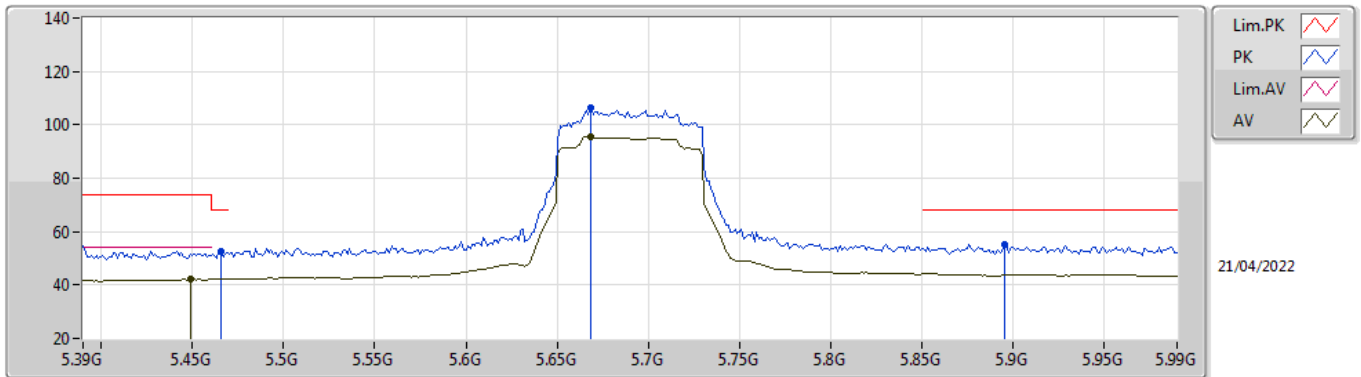

802.11ax HEW80_Nss1,(MCS0)_1TX(Port1)

5690MHz Straddle 5.47-5.725GHz_TX

Type	Freq (Hz)	Level (dBuV/m)	Limit (dBuV/m)	Margin (dB)	Factor (dB)	Dist (m)	Condition	Azimuth (°)	Height (m)	Comment	Raw (dBuV)	AF (dB)	CL (dB)	PA (dB)
AV	5.4488G	42.07	54.00	-11.93	5.42	3	Vertical	213	1.50	-	36.65	33.10	6.78	34.46
AV	5.6684G	95.39	Inf	-Inf	5.74	3	Vertical	213	1.50	-	89.65	33.34	6.88	34.48
PK	5.4656G	52.75	68.20	-15.45	5.46	3	Vertical	213	1.50	-	47.29	33.13	6.79	34.46
PK	5.6684G	106.48	Inf	-Inf	5.74	3	Vertical	213	1.50	-	100.74	33.34	6.88	34.48
PK	5.8952G	55.43	68.20	-12.77	6.62	3	Vertical	213	1.50	-	48.81	34.11	7.02	34.51