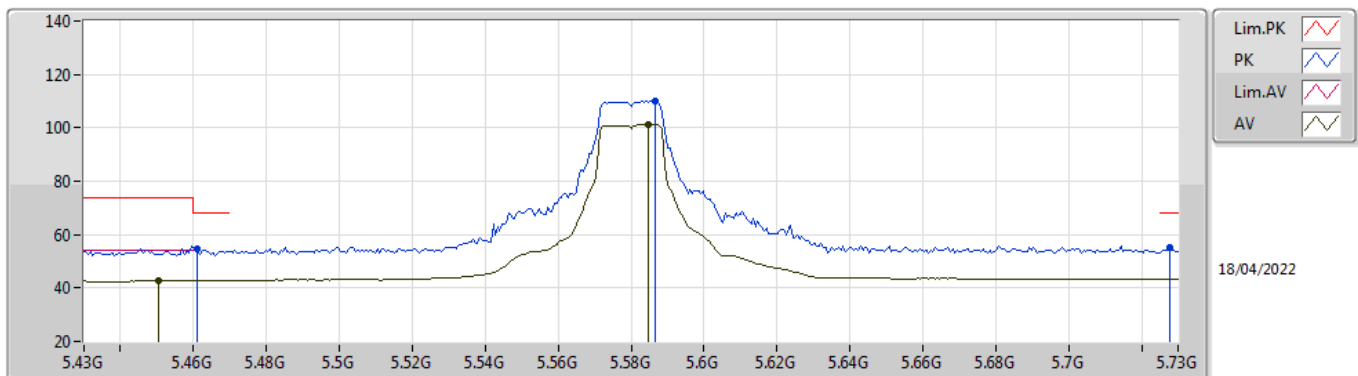

802.11a_Nss1,(6Mbps)_1TX(Port2)

5580MHz_TX

Type	Freq (Hz)	Level (dBuV/m)	Limit (dBuV/m)	Margin (dB)	Factor (dB)	Dist (m)	Condition	Azimuth (°)	Height (m)	Comment	Raw (dBuV)	AF (dB)	CL (dB)	PA (dB)
AV	5.4504G	42.68	54.00	-11.32	5.43	3	Horizontal	252	1.34	-	37.25	33.10	6.79	34.46
AV	5.5848G	101.25	Inf	-Inf	5.52	3	Horizontal	252	1.34	-	95.73	33.14	6.85	34.47
PK	5.4612G	54.45	68.20	-13.75	5.45	3	Horizontal	252	1.34	-	49.00	33.12	6.79	34.46
PK	5.5866G	110.25	Inf	-Inf	5.53	3	Horizontal	252	1.34	-	104.72	33.15	6.85	34.47
PK	5.7276G	55.29	68.20	-12.91	6.03	3	Horizontal	252	1.34	-	49.26	33.62	6.90	34.49