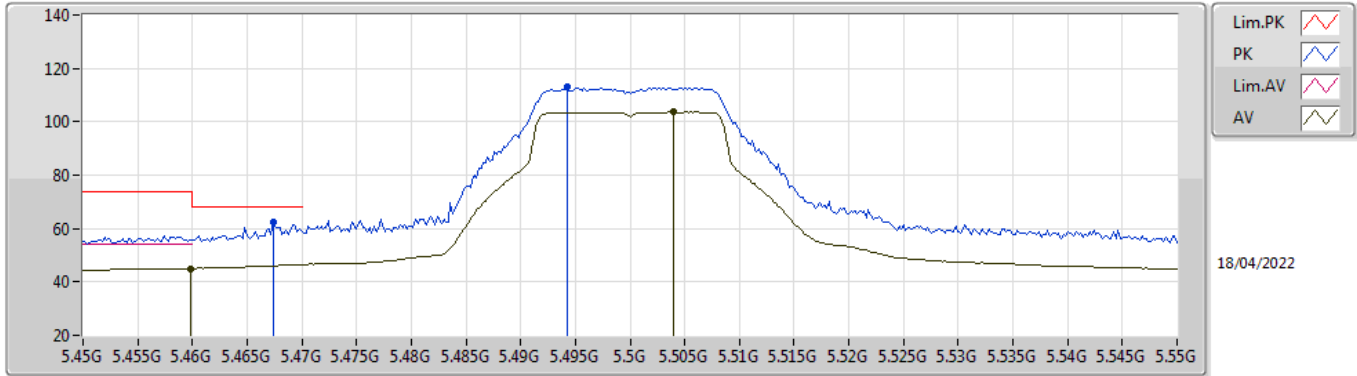

802.11a_Nss1,(6Mbps)_1TX(Port2)

5500MHz_TX

Type	Freq (Hz)	Level (dBuV/m)	Limit (dBuV/m)	Margin (dB)	Factor (dB)	Dist (m)	Condition	Azimuth (°)	Height (m)	Comment	Raw (dBuV)	AF (dB)	CL (dB)	PA (dB)
AV	5.4598G	45.07	54.00	-8.93	5.45	3	Vertical	138	1.66	-	39.62	33.12	6.79	34.46
AV	5.504G	103.60	Inf	-Inf	5.53	3	Vertical	138	1.66	-	98.07	33.18	6.81	34.46
PK	5.4674G	62.32	68.20	-5.88	5.46	3	Vertical	138	1.66	-	56.86	33.13	6.79	34.46
PK	5.4942G	113.20	Inf	-Inf	5.54	3	Vertical	138	1.66	-	107.66	33.19	6.81	34.46