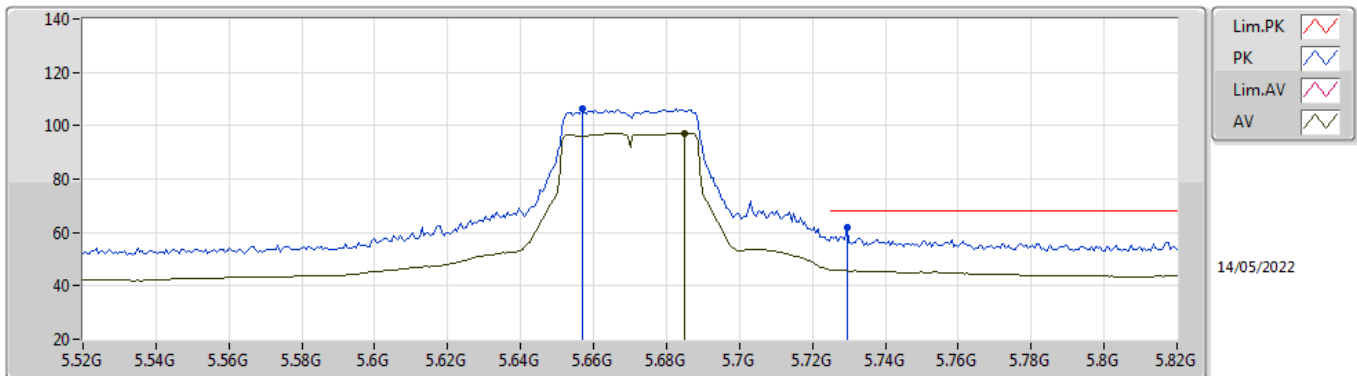

802.11n HT40_Nss1,(MCS0)_1TX(Port2)
5670MHz_TX

Type	Freq (Hz)	Level (dBuV/m)	Limit (dBuV/m)	Margin (dB)	Factor (dB)	Dist (m)	Condition	Azimuth (°)	Height (m)	Comment	Raw (dBuV)	AF (dB)	CL (dB)	PA (dB)
AV	5.685G	97.16	Inf	-Inf	5.78	3	Horizontal	248	1.14	-	91.38	33.37	6.89	34.48
PK	5.6568G	106.30	Inf	-Inf	5.71	3	Horizontal	248	1.14	-	100.59	33.31	6.88	34.48
PK	5.7294G	62.15	68.20	-6.05	6.06	3	Horizontal	248	1.14	-	56.09	33.64	6.91	34.49