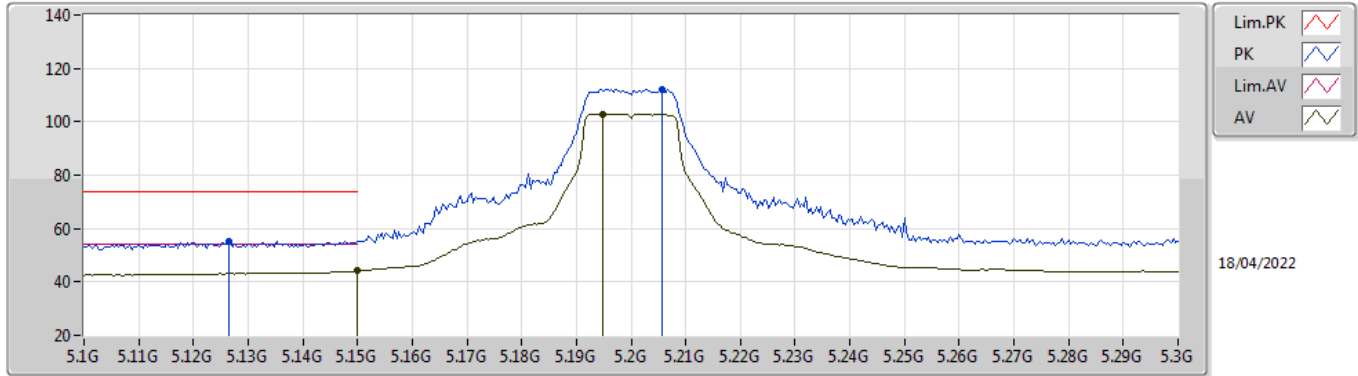

802.11a_Nss1,(6Mbps)_1TX(Port2)

5200MHz_TX

Type	Freq (Hz)	Level (dBuV/m)	Limit (dBuV/m)	Margin (dB)	Factor (dB)	Dist (m)	Condition	Azimuth (°)	Height (m)	Comment	Raw (dBuV)	AF (dB)	CL (dB)	PA (dB)
AV	5.15G	44.18	54.00	-9.82	5.15	3	Vertical	140	1.74	-	39.03	33.10	6.49	34.44
AV	5.1948G	102.90	Inf	-Inf	5.10	3	Vertical	140	1.74	-	97.80	33.01	6.53	34.44
PK	5.1264G	55.25	74.00	-18.75	5.18	3	Vertical	140	1.74	-	50.07	33.15	6.47	34.44
PK	5.2056G	112.18	Inf	-Inf	5.09	3	Vertical	140	1.74	-	107.09	32.99	6.54	34.44