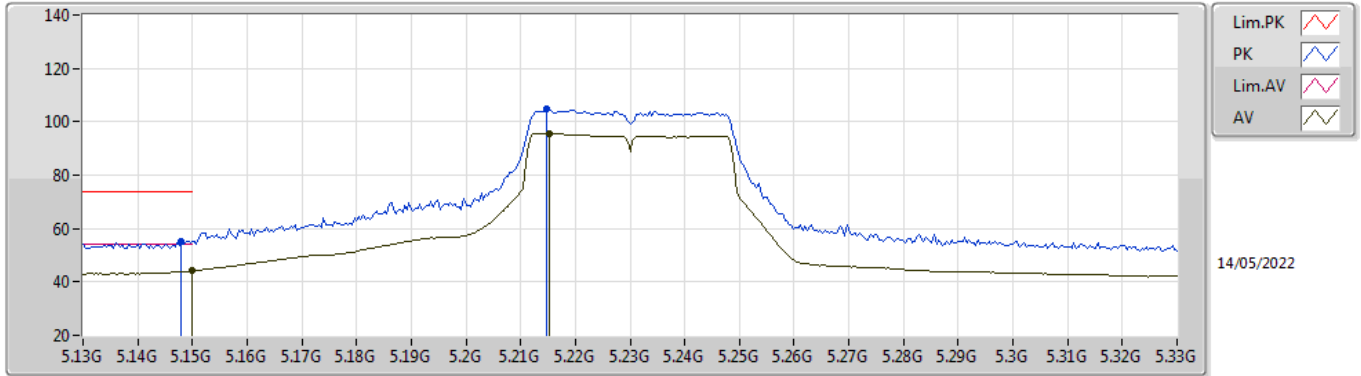

802.11n HT40_Nss1,(MCS0)_1TX(Port2)

5230MHz_TX

Type	Freq (Hz)	Level (dBuV/m)	Limit (dBuV/m)	Margin (dB)	Factor (dB)	Dist (m)	Condition	Azimuth (°)	Height (m)	Comment	Raw (dBuV)	AF (dB)	CL (dB)	PA (dB)
AV	5.15G	44.35	54.00	-9.65	5.15	3	Horizontal	243	1.56	-	39.20	33.10	6.49	34.44
AV	5.2152G	95.48	Inf	-Inf	5.08	3	Horizontal	243	1.56	-	90.40	32.97	6.55	34.44
PK	5.148G	55.26	74.00	-18.74	5.15	3	Horizontal	243	1.56	-	50.11	33.10	6.49	34.44
PK	5.2148G	104.76	Inf	-Inf	5.08	3	Horizontal	243	1.56	-	99.68	32.97	6.55	34.44