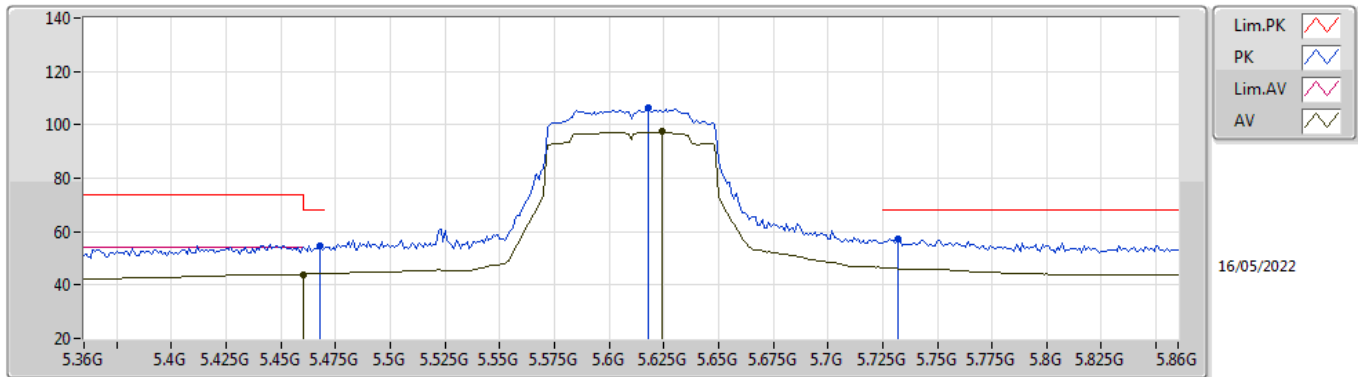

802.11ac VHT80_Nss1,(MCS0)_1TX(Port2)

5610MHz_TX

Type	Freq (Hz)	Level (dBuV/m)	Limit (dBuV/m)	Margin (dB)	Factor (dB)	Dist (m)	Condition	Azimuth (°)	Height (m)	Comment	Raw (dBuV)	AF (dB)	CL (dB)	PA (dB)
AV	5.46G	44.04	54.00	-9.96	5.45	3	Vertical	137	1.67	-	38.59	33.12	6.79	34.46
AV	5.624G	97.35	Inf	-Inf	5.65	3	Vertical	137	1.67	-	91.70	33.25	6.87	34.47
PK	5.468G	54.90	68.20	-13.30	5.47	3	Vertical	137	1.67	-	49.43	33.14	6.79	34.46
PK	5.618G	106.41	Inf	-Inf	5.64	3	Vertical	137	1.67	-	100.77	33.24	6.87	34.47
PK	5.732G	57.48	68.20	-10.72	6.08	3	Vertical	137	1.67	-	51.40	33.66	6.91	34.49