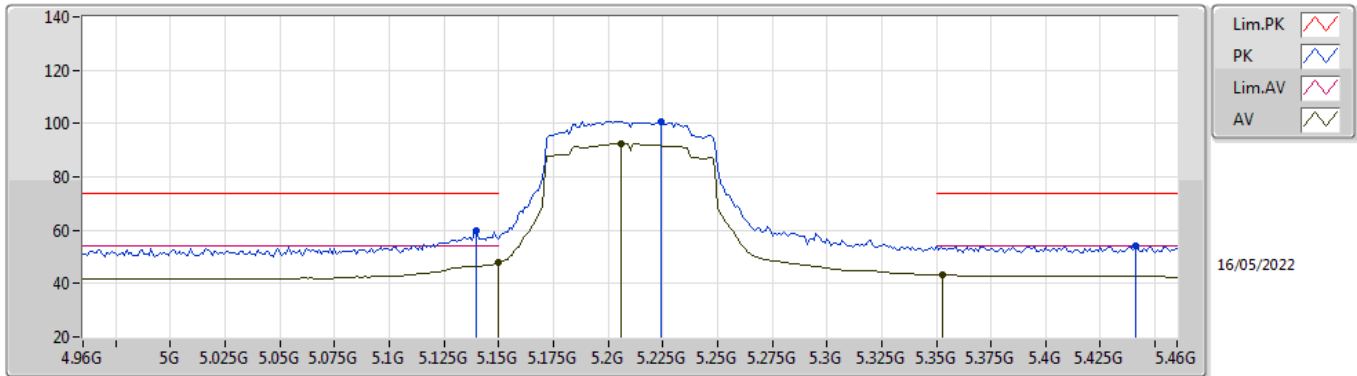

802.11ac VHT80_Nss1,(MCS0)_1TX(Port2)

5210MHz_TX

Type	Freq (Hz)	Level (dBuV/m)	Limit (dBuV/m)	Margin (dB)	Factor (dB)	Dist (m)	Condition	Azimuth (°)	Height (m)	Comment	Raw (dBuV)	AF (dB)	CL (dB)	PA (dB)
AV	5.15G	47.80	54.00	-6.20	5.15	3	Vertical	140	1.71	-	42.65	33.10	6.49	34.44
AV	5.206G	92.39	Inf	-Inf	5.09	3	Vertical	140	1.71	-	87.30	32.99	6.54	34.44
AV	5.353G	43.38	54.00	-10.62	5.17	3	Vertical	140	1.71	-	38.21	32.91	6.71	34.45
PK	5.14G	59.91	74.00	-14.09	5.17	3	Vertical	140	1.71	-	54.74	33.12	6.49	34.44
PK	5.224G	100.93	Inf	-Inf	5.07	3	Vertical	140	1.71	-	95.86	32.95	6.56	34.44
PK	5.441G	54.19	74.00	-19.81	5.40	3	Vertical	140	1.71	-	48.79	33.08	6.78	34.46