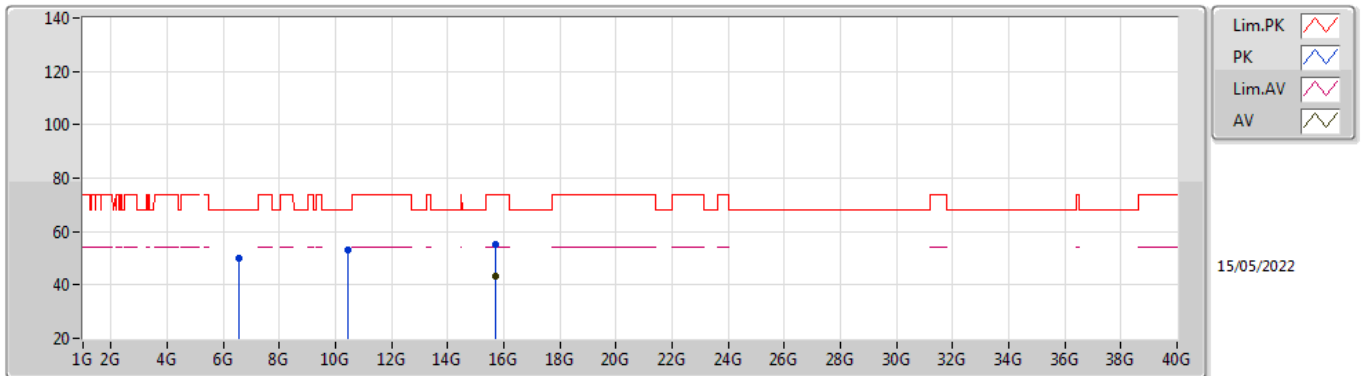

802.11n HT40_Nss1,(MCS0)_1TX(Port2)

5230MHz_TX

Type	Freq (Hz)	Level (dBuV/m)	Limit (dBuV/m)	Margin (dB)	Factor (dB)	Dist (m)	Condition	Azimuth (°)	Height (m)	Comment	Raw (dBuV)	AF (dB)	CL (dB)	PA (dB)
AV	15.68236G	43.28	54.00	-10.72	15.57	3	Vertical	130	1.53	-	27.71	38.44	11.70	34.57
PK	6.53734G	50.16	68.20	-18.04	8.33	3	Vertical	140	1.50	-	41.83	35.60	7.38	34.65
PK	10.45876G	52.90	68.20	-15.30	13.64	3	Vertical	36	1.52	-	39.26	38.64	9.54	34.54
PK	15.69676G	55.35	74.00	-18.65	15.53	3	Vertical	130	1.53	-	39.82	38.41	11.70	34.58