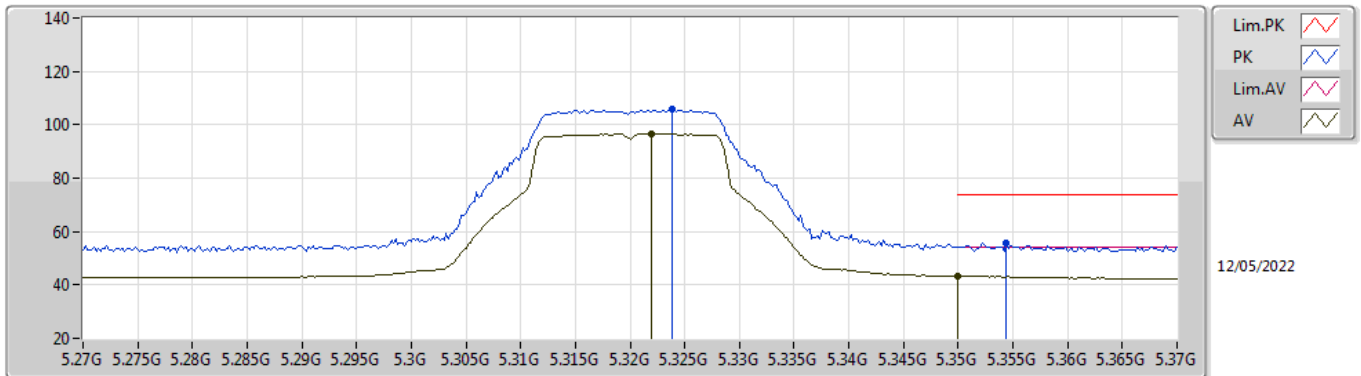

802.11n HT20_Nss1,(MCS0)_1TX(Port2)

5320MHz_TX

Type	Freq (Hz)	Level (dBuV/m)	Limit (dBuV/m)	Margin (dB)	Factor (dB)	Dist (m)	Condition	Azimuth (°)	Height (m)	Comment	Raw (dBuV)	AF (dB)	CL (dB)	PA (dB)
AV	5.322G	96.49	Inf	-Inf	5.23	3	Horizontal	225	1.61	-	91.26	33.01	6.67	34.45
AV	5.35G	43.26	54.00	-10.74	5.15	3	Horizontal	225	1.61	-	38.11	32.90	6.70	34.45
PK	5.3238G	105.62	Inf	-Inf	5.22	3	Horizontal	225	1.61	-	100.40	33.00	6.67	34.45
PK	5.3544G	55.61	74.00	-18.39	5.17	3	Horizontal	225	1.61	-	50.44	32.91	6.71	34.45