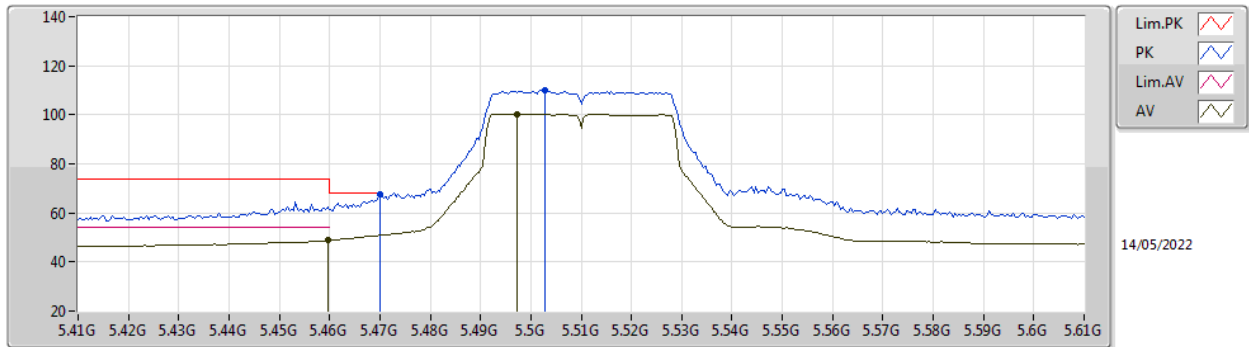

802.11n HT40_Nss1,(MCS0)_1TX(Port2)

5510MHz_TX

EUT Y
SET 16

Type	Freq (Hz)	Level (dBuV/m)	Limit (dBuV/m)	Margin (dB)	Factor (dB)	Dist (m)	Condition	Azimuth (°)	Height (m)	Comment	Raw (dBuV)	AF (dB)	CL (dB)	PA (dB)
AV	5.4596G	48.87	54.00	-5.13	5.45	3	Vertical	204	1.39	-	43.42	33.12	6.79	34.46
AV	5.4972G	100.09	Inf	-Inf	5.54	3	Vertical	204	1.39	-	94.55	33.19	6.81	34.46
PK	5.47G	67.47	68.20	-0.73	5.47	3	Vertical	204	1.39	-	62.00	33.14	6.79	34.46
PK	5.5028G	109.83	Inf	-Inf	5.54	3	Vertical	204	1.39	-	104.29	33.19	6.81	34.46