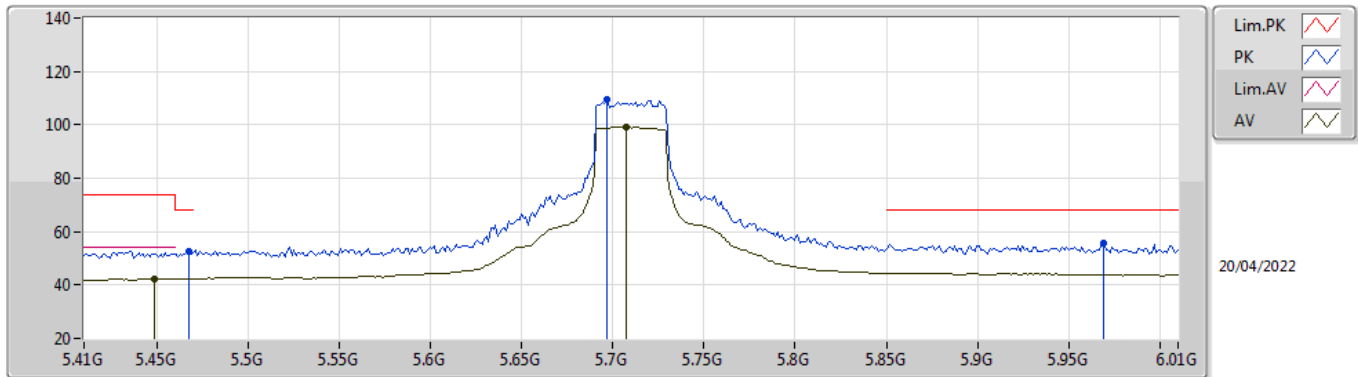

802.11ax HEW40_Nss1,(MCS0)_1TX(Port1)

5670MHz_TX

Type	Freq (Hz)	Level (dBuV/m)	Limit (dBuV/m)	Margin (dB)	Factor (dB)	Dist (m)	Condition	Azimuth (°)	Height (m)	Comment	Raw (dBuV)	AF (dB)	CL (dB)	PA (dB)
AV	11.32128G	41.43	54.00	-12.57	14.93	3	Horizontal	20	1.35	-	26.50	39.16	9.85	34.08
PK	7.09326G	49.27	68.20	-18.93	9.81	3	Horizontal	104	1.41	-	39.46	36.47	8.08	34.74
PK	11.35432G	53.51	74.00	-20.49	14.90	3	Horizontal	20	1.35	-	38.61	39.09	9.86	34.05
PK	16.99136G	56.41	68.20	-11.79	16.77	3	Horizontal	28	2.65	-	39.64	38.41	12.23	33.87

802.11ax HEW40_Nss1,(MCS0)_1TX(Port1)

5710MHz Straddle 5.47-5.725GHz_TX

Type	Freq (Hz)	Level (dBuV/m)	Limit (dBuV/m)	Margin (dB)	Factor (dB)	Dist (m)	Condition	Azimuth (°)	Height (m)	Comment	Raw (dBuV)	AF (dB)	CL (dB)	PA (dB)
AV	5.4484G	42.30	54.00	-11.70	5.42	3	Vertical	228	1.62	-	36.88	33.10	6.78	34.46
AV	5.7076G	98.99	Inf	-Inf	5.88	3	Vertical	228	1.62	-	93.11	33.46	6.90	34.48
PK	5.4676G	52.40	68.20	-15.80	5.47	3	Vertical	228	1.62	-	46.93	33.14	6.79	34.46
PK	5.6968G	109.49	Inf	-Inf	5.80	3	Vertical	228	1.62	-	103.69	33.39	6.89	34.48
PK	5.9692G	55.71	68.20	-12.49	6.88	3	Vertical	228	1.62	-	48.83	34.32	7.08	34.52