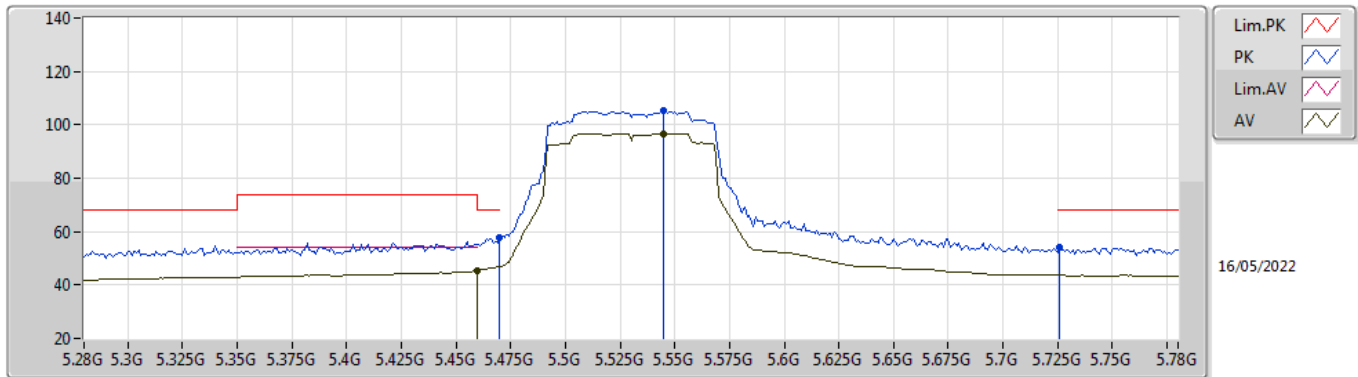

802.11ac VHT80_Nss1,(MCS0)_1TX(Port2)

5530MHz_TX

Type	Freq (Hz)	Level (dBuV/m)	Limit (dBuV/m)	Margin (dB)	Factor (dB)	Dist (m)	Condition	Azimuth (°)	Height (m)	Comment	Raw (dBuV)	AF (dB)	CL (dB)	PA (dB)
AV	5.46G	45.46	54.00	-8.54	5.45	3	Vertical	133	1.77	-	40.01	33.12	6.79	34.46
AV	5.545G	96.80	Inf	-Inf	5.38	3	Vertical	133	1.77	-	91.42	33.02	6.83	34.47
PK	5.47G	57.53	68.20	-10.67	5.47	3	Vertical	133	1.77	-	52.06	33.14	6.79	34.46
PK	5.545G	105.43	Inf	-Inf	5.38	3	Vertical	133	1.77	-	100.05	33.02	6.83	34.47
PK	5.726G	53.91	68.20	-14.29	6.02	3	Vertical	133	1.77	-	47.89	33.61	6.90	34.49