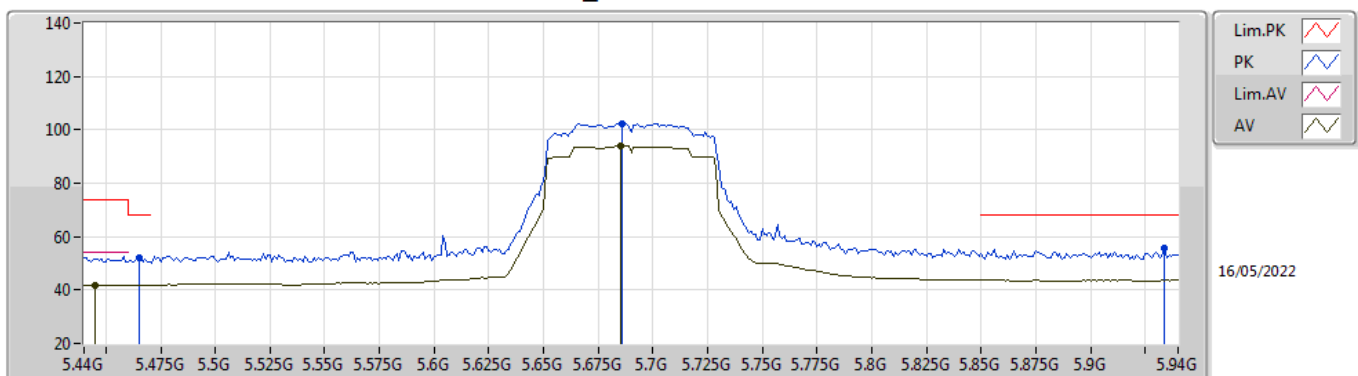

802.11ac VHT80_Nss1,(MCS0)_1TX(Port2)

5690MHz Straddle 5.47-5.725GHz_TX

Type	Freq (Hz)	Level (dBuV/m)	Limit (dBuV/m)	Margin (dB)	Factor (dB)	Dist (m)	Condition	Azimuth (°)	Height (m)	Comment	Raw (dBuV)	AF (dB)	CL (dB)	PA (dB)
AV	5.445G	41.92	54.00	-12.08	5.41	3	Horizontal	247	1.24	-	36.51	33.09	6.78	34.46
AV	5.685G	93.92	Inf	-Inf	5.78	3	Horizontal	247	1.24	-	88.14	33.37	6.89	34.48
PK	5.465G	51.97	68.20	-16.23	5.46	3	Horizontal	247	1.24	-	46.51	33.13	6.79	34.46
PK	5.686G	102.37	Inf	-Inf	5.78	3	Horizontal	247	1.24	-	96.59	33.37	6.89	34.48
PK	5.934G	55.45	68.20	-12.75	6.84	3	Horizontal	247	1.24	-	48.61	34.30	7.05	34.51