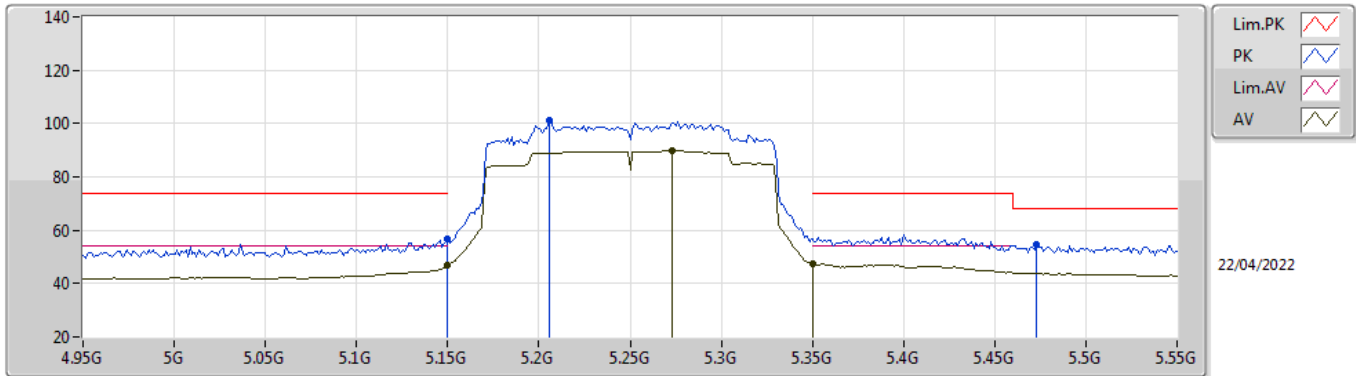

802.11ax HEW160_Nss1,(MCS0)_1TX(Port1)

5250MHz Straddle 5.25-5.35GHz_TX

Type	Freq (Hz)	Level (dBuV/m)	Limit (dBuV/m)	Margin (dB)	Factor (dB)	Dist (m)	Condition	Azimuth (°)	Height (m)	Comment	Raw (dBuV)	AF (dB)	CL (dB)	PA (dB)
AV	5.15G	46.66	54.00	-7.34	5.15	3	Vertical	211	1.54	-	41.51	33.10	6.49	34.44
AV	5.2728G	89.92	Inf	-Inf	5.15	3	Vertical	211	1.54	-	84.77	32.99	6.61	34.45
AV	5.35G	47.54	54.00	-6.46	5.15	3	Vertical	211	1.54	-	42.39	32.90	6.70	34.45
PK	5.15G	56.49	74.00	-17.51	5.15	3	Vertical	211	1.54	-	51.34	33.10	6.49	34.44
PK	5.2056G	101.30	Inf	-Inf	5.09	3	Vertical	211	1.54	-	96.21	32.99	6.54	34.44
PK	5.4732G	54.79	68.20	-13.41	5.49	3	Vertical	211	1.54	-	49.30	33.15	6.80	34.46