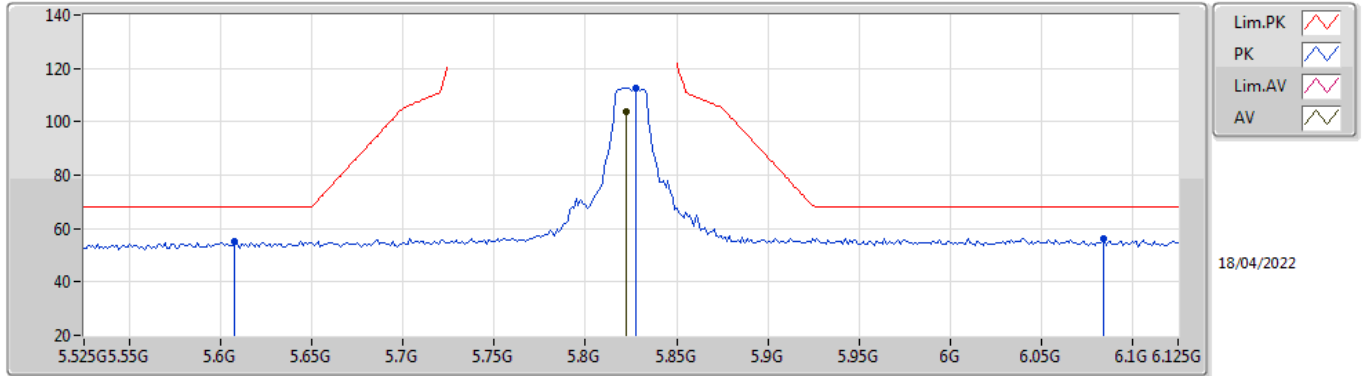

802.11a_Nss1,(6Mbps)_1TX(Port2)

5825MHz_TX

Type	Freq (Hz)	Level (dBuV/m)	Limit (dBuV/m)	Margin (dB)	Factor (dB)	Dist (m)	Condition	Azimuth (°)	Height (m)	Comment	Raw (dBuV)	AF (dB)	CL (dB)	PA (dB)
AV	5.8226G	104.00	Inf	-Inf	6.49	3	Vertical	150	1.42	-	97.51	34.04	6.95	34.50
PK	5.6078G	55.31	68.20	-12.89	5.61	3	Vertical	150	1.42	-	49.70	33.22	6.86	34.47
PK	5.8274G	112.82	Inf	-Inf	6.51	3	Vertical	150	1.42	-	106.31	34.06	6.95	34.50
PK	6.0842G	56.41	68.20	-11.79	6.86	3	Vertical	150	1.42	-	49.55	34.26	7.14	34.54