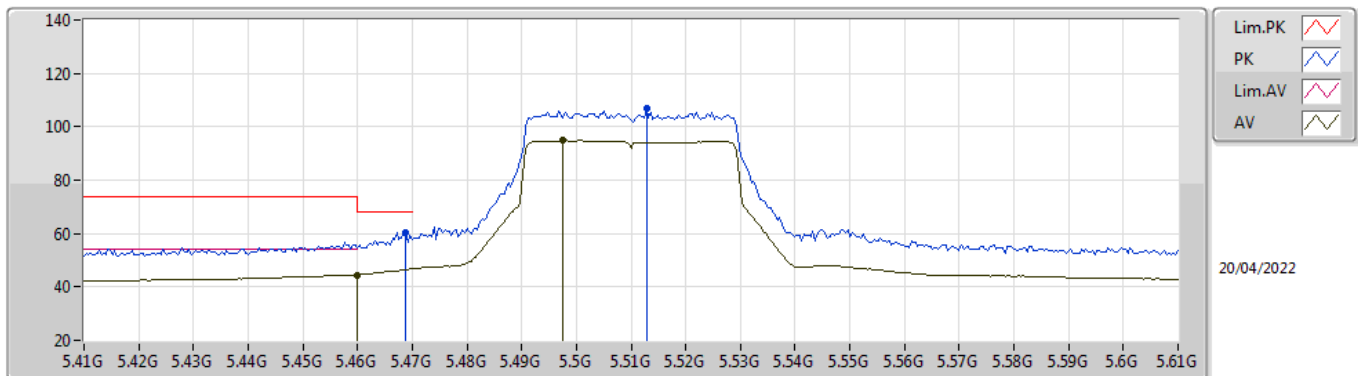

802.11ax HEW40_Nss1,(MCS0)_1TX(Port1)

5510MHz_TX

Type	Freq (Hz)	Level (dBuV/m)	Limit (dBuV/m)	Margin (dB)	Factor (dB)	Dist (m)	Condition	Azimuth (°)	Height (m)	Comment	Raw (dBuV)	AF (dB)	CL (dB)	PA (dB)
AV	5.46G	44.54	54.00	-9.46	5.45	3	Horizontal	117	2.86	-	39.09	33.12	6.79	34.46
AV	5.4976G	94.80	Inf	-Inf	5.55	3	Horizontal	117	2.86	-	89.25	33.20	6.81	34.46
PK	5.4688G	60.46	68.20	-7.74	5.47	3	Horizontal	117	2.86	-	54.99	33.14	6.79	34.46
PK	5.5128G	106.67	Inf	-Inf	5.51	3	Horizontal	117	2.86	-	101.16	33.15	6.82	34.46