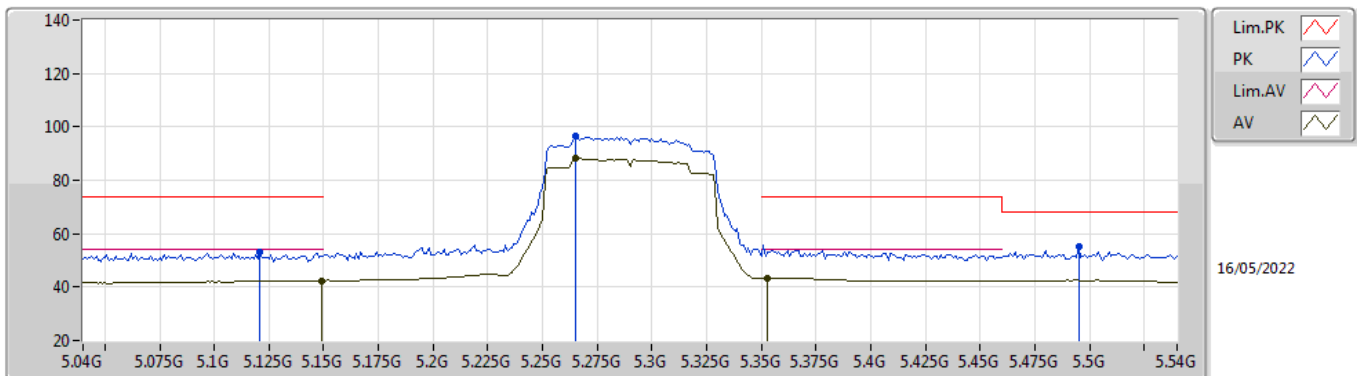

802.11ac VHT80_Nss1,(MCS0)_1TX(Port2)

5290MHz_TX

Type	Freq (Hz)	Level (dBuV/m)	Limit (dBuV/m)	Margin (dB)	Factor (dB)	Dist (m)	Condition	Azimuth (°)	Height (m)	Comment	Raw (dBuV)	AF (dB)	CL (dB)	PA (dB)
AV	5.149G	42.49	54.00	-11.51	5.15	3	Horizontal	241	1.50	-	37.34	33.10	6.49	34.44
AV	5.265G	88.05	Inf	-Inf	5.11	3	Horizontal	241	1.50	-	82.94	32.96	6.60	34.45
AV	5.353G	43.53	54.00	-10.47	5.17	3	Horizontal	241	1.50	-	38.36	32.91	6.71	34.45
PK	5.121G	53.01	74.00	-20.99	5.19	3	Horizontal	241	1.50	-	47.82	33.16	6.47	34.44
PK	5.265G	96.60	Inf	-Inf	5.11	3	Horizontal	241	1.50	-	91.49	32.96	6.60	34.45
PK	5.495G	54.96	68.20	-13.24	5.54	3	Horizontal	241	1.50	-	49.42	33.19	6.81	34.46