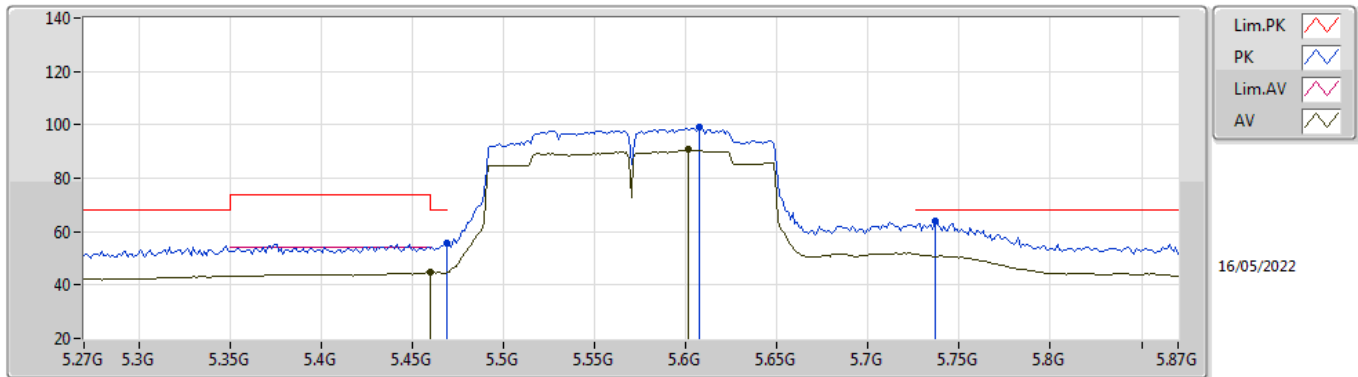

802.11ac VHT160_Nss1,(MCS0)_1TX(Port2)

5570MHz_TX

Type	Freq (Hz)	Level (dBuV/m)	Limit (dBuV/m)	Margin (dB)	Factor (dB)	Dist (m)	Condition	Azimuth (°)	Height (m)	Comment	Raw (dBuV)	AF (dB)	CL (dB)	PA (dB)
AV	5.4596G	44.61	54.00	-9.39	5.45	3	Vertical	149	1.49	-	39.16	33.12	6.79	34.46
AV	5.6012G	90.67	Inf	-Inf	5.59	3	Vertical	149	1.49	-	85.08	33.20	6.86	34.47
PK	5.4692G	55.71	68.20	-12.49	5.47	3	Vertical	149	1.49	-	50.24	33.14	6.79	34.46
PK	5.6072G	98.88	Inf	-Inf	5.60	3	Vertical	149	1.49	-	93.28	33.21	6.86	34.47
PK	5.7368G	63.82	68.20	-4.38	6.11	3	Vertical	149	1.49	-	57.71	33.69	6.91	34.49