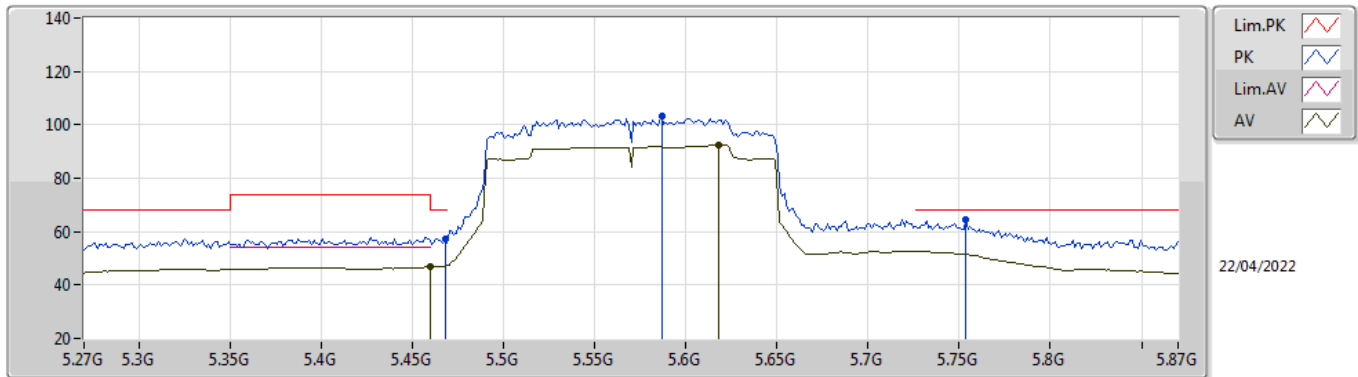

802.11ax HEW160_Nss1,(MCS0)_1TX(Port1)

5570MHz_TX

Type	Freq (Hz)	Level (dBuV/m)	Limit (dBuV/m)	Margin (dB)	Factor (dB)	Dist (m)	Condition	Azimuth (°)	Height (m)	Comment	Raw (dBuV)	AF (dB)	CL (dB)	PA (dB)
AV	5.4596G	46.85	54.00	-7.15	5.45	3	Vertical	212	1.50	-	41.40	33.12	6.79	34.46
AV	5.618G	92.37	Inf	-Inf	5.64	3	Vertical	212	1.50	-	86.73	33.24	6.87	34.47
PK	5.468G	57.35	68.20	-10.85	5.47	3	Vertical	212	1.50	-	51.88	33.14	6.79	34.46
PK	5.5868G	103.03	Inf	-Inf	5.53	3	Vertical	212	1.50	-	97.50	33.15	6.85	34.47
PK	5.7536G	64.61	68.20	-3.59	6.23	3	Vertical	212	1.50	-	58.38	33.81	6.91	34.49