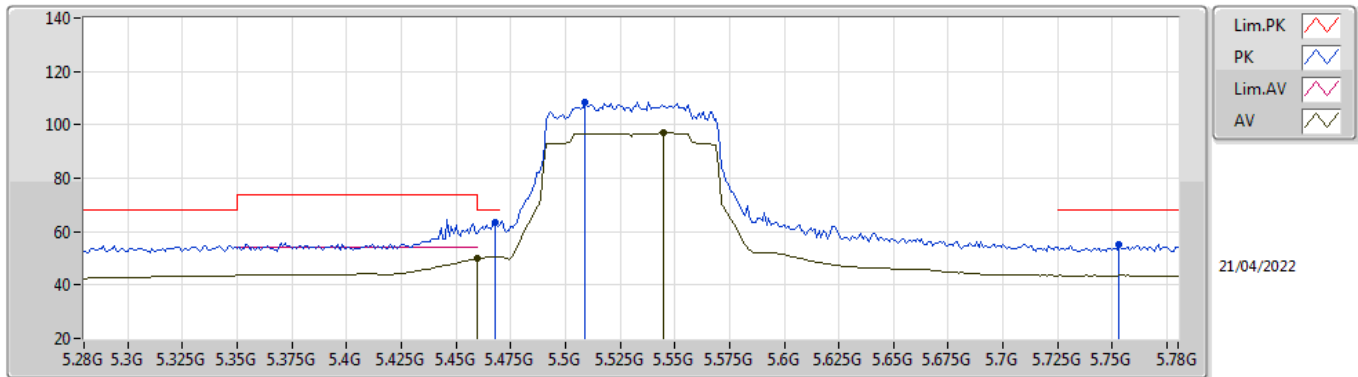

802.11ax HEW80_Nss1,(MCS0)_1TX(Port1)

5530MHz_TX

Type	Freq (Hz)	Level (dBuV/m)	Limit (dBuV/m)	Margin (dB)	Factor (dB)	Dist (m)	Condition	Azimuth (°)	Height (m)	Comment	Raw (dBuV)	AF (dB)	CL (dB)	PA (dB)
AV	5.46G	49.84	54.00	-4.16	5.45	3	Vertical	210	1.43	-	44.39	33.12	6.79	34.46
AV	5.545G	96.99	Inf	-Inf	5.38	3	Vertical	210	1.43	-	91.61	33.02	6.83	34.47
PK	5.468G	63.27	68.20	-4.93	5.47	3	Vertical	210	1.43	-	57.80	33.14	6.79	34.46
PK	5.509G	108.55	Inf	-Inf	5.51	3	Vertical	210	1.43	-	103.04	33.16	6.81	34.46
PK	5.753G	55.17	68.20	-13.03	6.23	3	Vertical	210	1.43	-	48.94	33.81	6.91	34.49