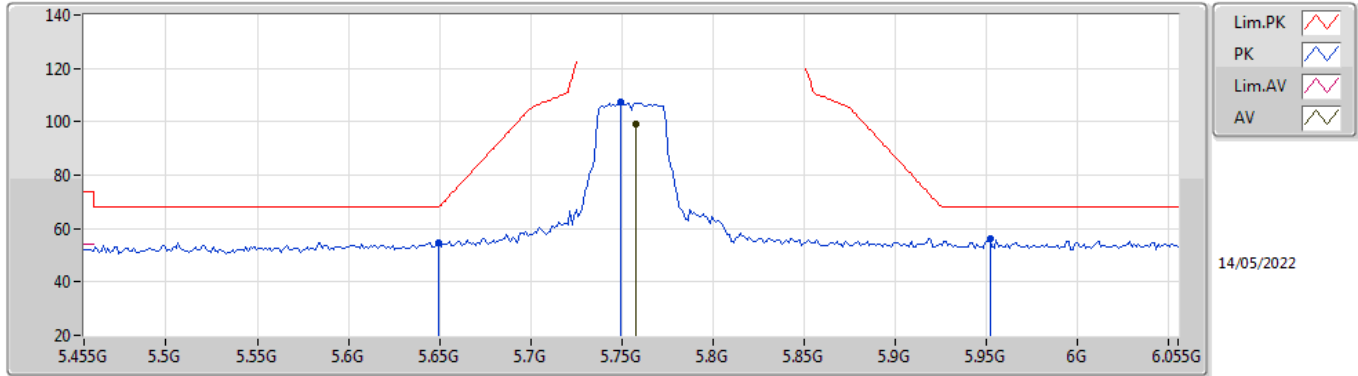

802.11n HT40_Nss1,(MCS0)_1TX(Port2)

5755MHz_TX

Type	Freq (Hz)	Level (dBuV/m)	Limit (dBuV/m)	Margin (dB)	Factor (dB)	Dist (m)	Condition	Azimuth (°)	Height (m)	Comment	Raw (dBuV)	AF (dB)	CL (dB)	PA (dB)
AV	5.7574G	98.91	Inf	-Inf	6.24	3	Vertical	147	1.48	-	92.67	33.81	6.92	34.49
PK	5.6494G	54.78	68.20	-13.42	5.70	3	Vertical	147	1.48	-	49.08	33.30	6.88	34.48
PK	5.749G	107.20	Inf	-Inf	6.21	3	Vertical	147	1.48	-	100.99	33.79	6.91	34.49
PK	5.9518G	55.98	68.20	-12.22	6.95	3	Vertical	147	1.48	-	49.03	34.39	7.07	34.51