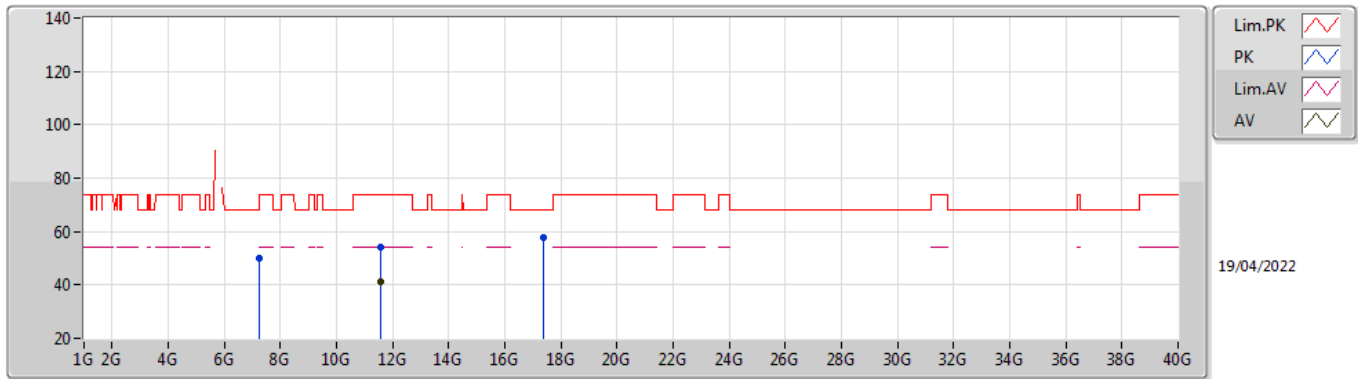

802.11a_Nss1,(6Mbps)_1TX(Port2)

5785MHz_TX

Type	Freq (Hz)	Level (dBuV/m)	Limit (dBuV/m)	Margin (dB)	Factor (dB)	Dist (m)	Condition	Azimuth (°)	Height (m)	Comment	Raw (dBuV)	AF (dB)	CL (dB)	PA (dB)
AV	11.57796G	41.31	54.00	-12.69	14.86	3	Vertical	328	1.65	-	26.45	38.92	9.94	34.00
PK	7.22285G	50.14	68.20	-18.06	10.24	3	Vertical	241	1.49	-	39.90	36.85	8.17	34.78
PK	11.57692G	54.24	74.00	-19.76	14.86	3	Vertical	328	1.65	-	39.38	38.92	9.94	34.00
PK	17.3568G	57.62	68.20	-10.58	16.91	3	Vertical	16	1.57	-	40.71	38.67	12.38	34.14