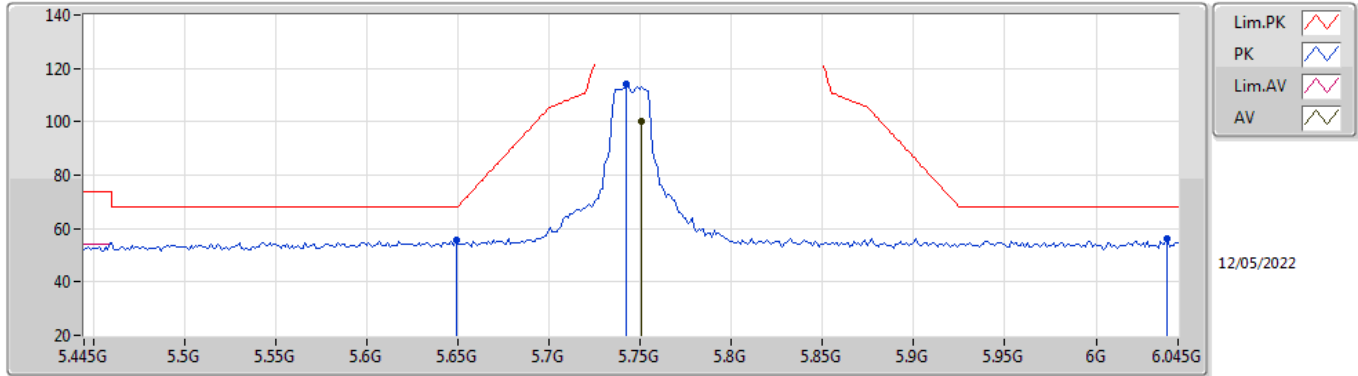

802.11n HT20_Nss1,(MCS0)_1TX(Port2)

5745MHz_TX

Type	Freq (Hz)	Level (dBuV/m)	Limit (dBuV/m)	Margin (dB)	Factor (dB)	Dist (m)	Condition	Azimuth (°)	Height (m)	Comment	Raw (dBuV)	AF (dB)	CL (dB)	PA (dB)
AV	5.751G	100.32	Inf	-Inf	6.22	3	Vertical	153	1.50	-	94.10	33.80	6.91	34.49
PK	5.649G	55.70	68.20	-12.50	5.70	3	Vertical	153	1.50	-	50.00	33.30	6.88	34.48
PK	5.7426G	113.97	Inf	-Inf	6.16	3	Vertical	153	1.50	-	107.81	33.74	6.91	34.49
PK	6.039G	56.22	68.20	-11.98	6.95	3	Vertical	153	1.50	-	49.27	34.36	7.12	34.53