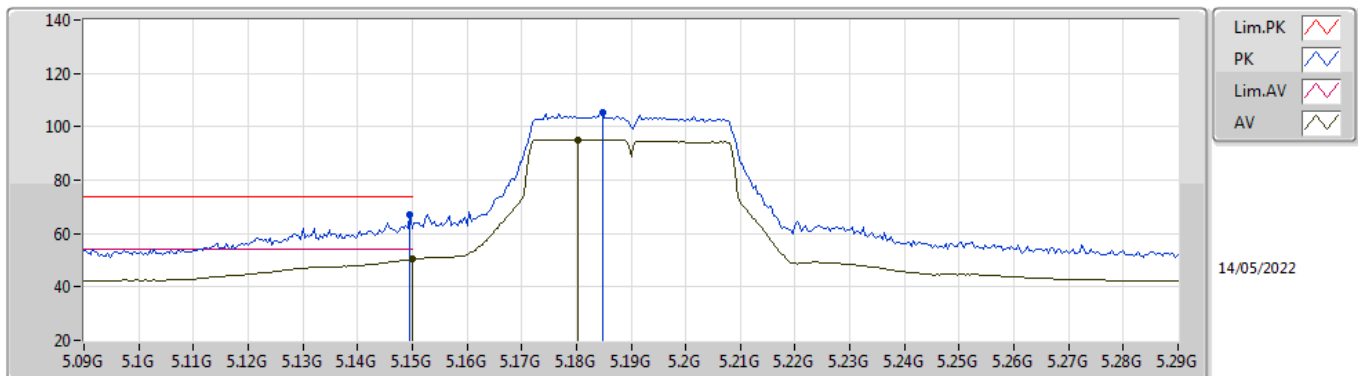

802.11n HT40_Nss1,(MCS0)_1TX(Port2)

5190MHz_TX

Type	Freq (Hz)	Level (dBuV/m)	Limit (dBuV/m)	Margin (dB)	Factor (dB)	Dist (m)	Condition	Azimuth (°)	Height (m)	Comment	Raw (dBuV)	AF (dB)	CL (dB)	PA (dB)
AV	5.15G	50.43	54.00	-3.57	5.15	3	Horizontal	243	1.48	-	45.28	33.10	6.49	34.44
AV	5.1804G	95.16	Inf	-Inf	5.12	3	Horizontal	243	1.48	-	90.04	33.04	6.52	34.44
PK	5.1496G	67.21	74.00	-6.79	5.15	3	Horizontal	243	1.48	-	62.06	33.10	6.49	34.44
PK	5.1848G	105.56	Inf	-Inf	5.11	3	Horizontal	243	1.48	-	100.45	33.03	6.52	34.44