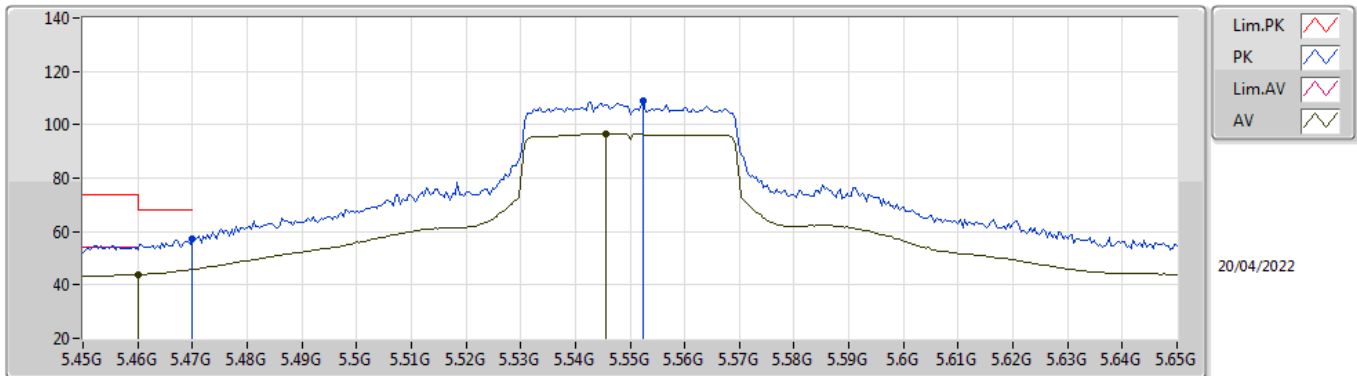

802.11ax HEW40_Nss1,(MCS0)_1TX(Port1)

5550MHz_TX

Type	Freq (Hz)	Level (dBuV/m)	Limit (dBuV/m)	Margin (dB)	Factor (dB)	Dist (m)	Condition	Azimuth (°)	Height (m)	Comment	Raw (dBuV)	AF (dB)	CL (dB)	PA (dB)
AV	5.46G	43.89	54.00	-10.11	5.45	3	Horizontal	119	2.76	-	38.44	33.12	6.79	34.46
AV	5.5456G	96.73	Inf	-Inf	5.38	3	Horizontal	119	2.76	-	91.35	33.02	6.83	34.47
PK	5.47G	57.20	68.20	-11.00	5.47	3	Horizontal	119	2.76	-	51.73	33.14	6.79	34.46
PK	5.5524G	109.16	Inf	-Inf	5.38	3	Horizontal	119	2.76	-	103.78	33.01	6.84	34.47