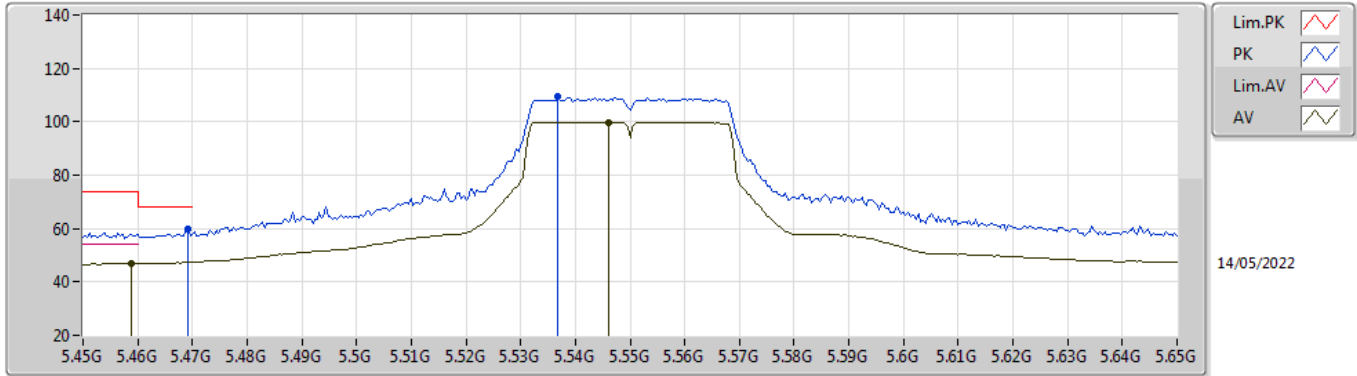

802.11n HT40_Nss1,(MCS0)_1TX(Port2)

5550MHz_TX

Type	Freq (Hz)	Level (dBuV/m)	Limit (dBuV/m)	Margin (dB)	Factor (dB)	Dist (m)	Condition	Azimuth (°)	Height (m)	Comment	Raw (dBuV)	AF (dB)	CL (dB)	PA (dB)
AV	5.4588G	46.90	54.00	-7.10	5.45	3	Vertical	135	1.78	-	41.45	33.12	6.79	34.46
AV	5.546G	99.86	Inf	-Inf	5.38	3	Vertical	135	1.78	-	94.48	33.02	6.83	34.47
PK	5.4692G	59.65	68.20	-8.55	5.47	3	Vertical	135	1.78	-	54.18	33.14	6.79	34.46
PK	5.5368G	109.36	Inf	-Inf	5.42	3	Vertical	135	1.78	-	103.94	33.05	6.83	34.46