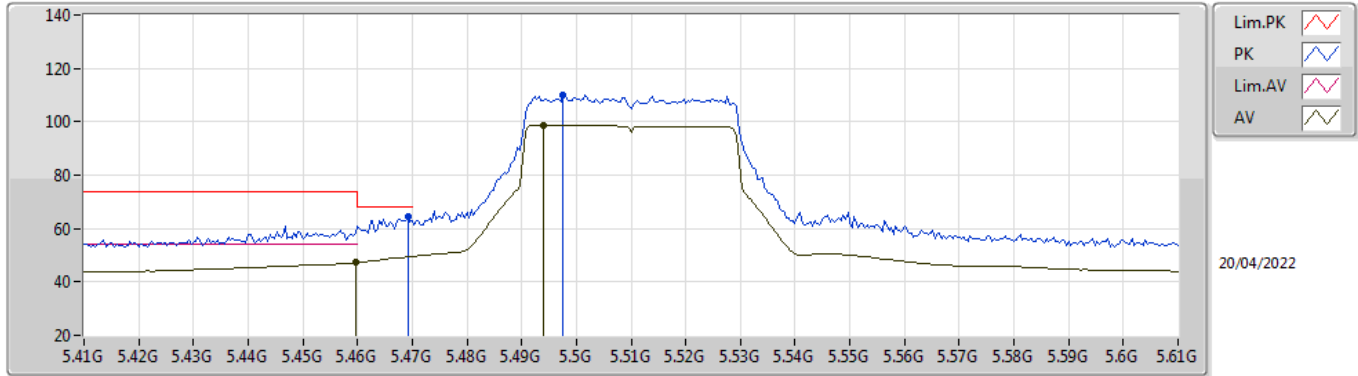

802.11ax HEW40_Nss1,(MCS0)_1TX(Port1)

5510MHz_TX

Type	Freq (Hz)	Level (dBuV/m)	Limit (dBuV/m)	Margin (dB)	Factor (dB)	Dist (m)	Condition	Azimuth (°)	Height (m)	Comment	Raw (dBuV)	AF (dB)	CL (dB)	PA (dB)
AV	5.4596G	47.33	54.00	-6.67	5.45	3	Vertical	205	1.39	-	41.88	33.12	6.79	34.46
AV	5.494G	98.84	Inf	-Inf	5.54	3	Vertical	205	1.39	-	93.30	33.19	6.81	34.46
PK	5.4692G	64.23	68.20	-3.97	5.47	3	Vertical	205	1.39	-	58.76	33.14	6.79	34.46
PK	5.4976G	110.19	Inf	-Inf	5.55	3	Vertical	205	1.39	-	104.64	33.20	6.81	34.46