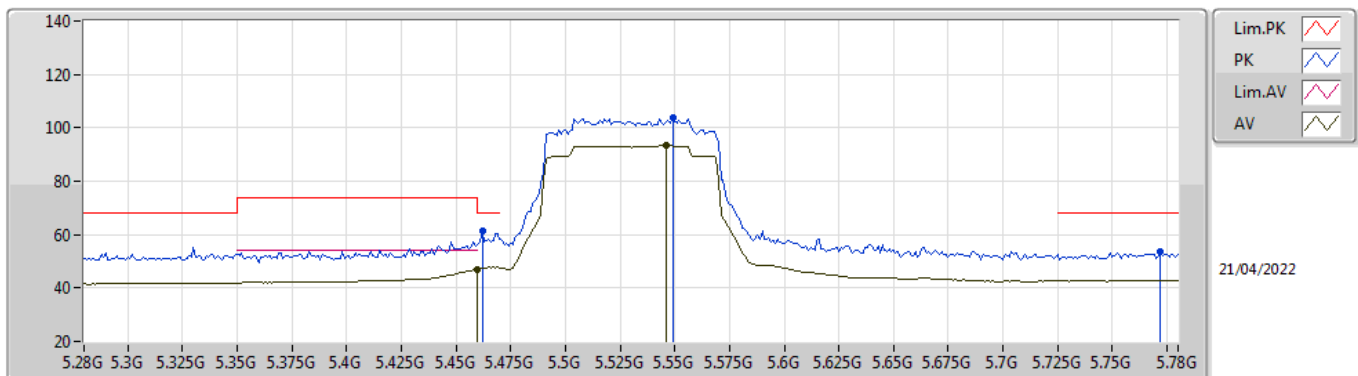

802.11ax HEW80_Nss1,(MCS0)_1TX(Port1)

5530MHz_TX

Type	Freq (Hz)	Level (dBuV/m)	Limit (dBuV/m)	Margin (dB)	Factor (dB)	Dist (m)	Condition	Azimuth (°)	Height (m)	Comment	Raw (dBuV)	AF (dB)	CL (dB)	PA (dB)
AV	5.46G	47.07	54.00	-6.93	5.45	3	Horizontal	120	2.82	-	41.62	33.12	6.79	34.46
AV	5.546G	93.30	Inf	-Inf	5.38	3	Horizontal	120	2.82	-	87.92	33.02	6.83	34.47
PK	5.462G	61.53	68.20	-6.67	5.45	3	Horizontal	120	2.82	-	56.08	33.12	6.79	34.46
PK	5.549G	103.96	Inf	-Inf	5.36	3	Horizontal	120	2.82	-	98.60	33.00	6.83	34.47
PK	5.772G	53.68	68.20	-14.52	6.27	3	Horizontal	120	2.82	-	47.41	33.84	6.92	34.49