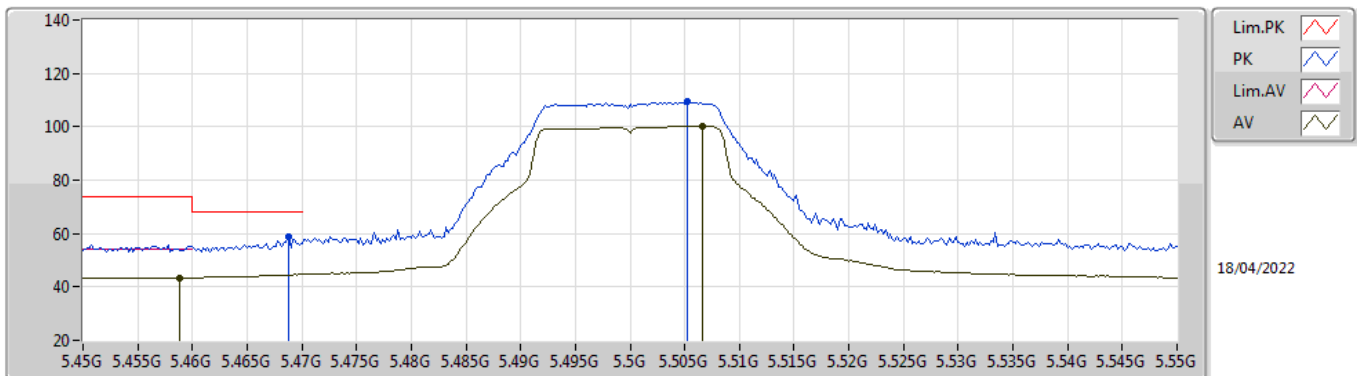

802.11a_Nss1,(6Mbps)_1TX(Port2)

5500MHz_TX

Type	Freq (Hz)	Level (dBuV/m)	Limit (dBuV/m)	Margin (dB)	Factor (dB)	Dist (m)	Condition	Azimuth (°)	Height (m)	Comment	Raw (dBuV)	AF (dB)	CL (dB)	PA (dB)
AV	5.4588G	43.52	54.00	-10.48	5.45	3	Horizontal	250	1.43	-	38.07	33.12	6.79	34.46
AV	5.5066G	100.13	Inf	-Inf	5.52	3	Horizontal	250	1.43	-	94.61	33.17	6.81	34.46
PK	5.4688G	58.86	68.20	-9.34	5.47	3	Horizontal	250	1.43	-	53.39	33.14	6.79	34.46
PK	5.5052G	109.30	Inf	-Inf	5.53	3	Horizontal	250	1.43	-	103.77	33.18	6.81	34.46