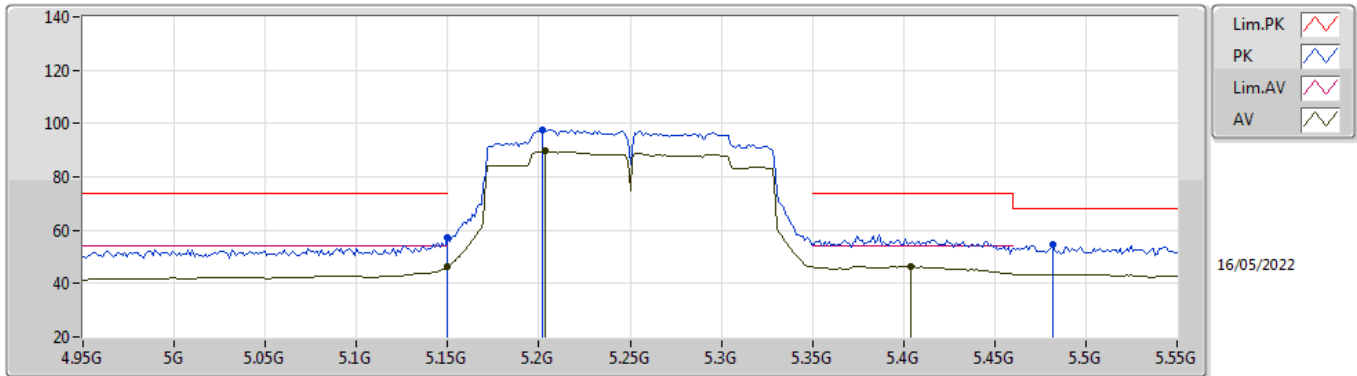

802.11ac VHT160_Nss1,(MCS0)_1TX(Port2)

5250MHz Straddle 5.25-5.35GHz_TX

Type	Freq (Hz)	Level (dBuV/m)	Limit (dBuV/m)	Margin (dB)	Factor (dB)	Dist (m)	Condition	Azimuth (°)	Height (m)	Comment	Raw (dBuV)	AF (dB)	CL (dB)	PA (dB)
AV	5.15G	46.44	54.00	-7.56	5.15	3	Vertical	140	1.70	-	41.29	33.10	6.49	34.44
AV	5.2032G	89.58	Inf	-Inf	5.08	3	Vertical	140	1.70	-	84.50	32.99	6.53	34.44
AV	5.4036G	46.46	54.00	-7.54	5.32	3	Vertical	140	1.70	-	41.14	33.01	6.76	34.45
PK	5.15G	57.05	74.00	-16.95	5.15	3	Vertical	140	1.70	-	51.90	33.10	6.49	34.44
PK	5.202G	97.62	Inf	-Inf	5.09	3	Vertical	140	1.70	-	92.53	33.00	6.53	34.44
PK	5.4816G	54.45	68.20	-13.75	5.50	3	Vertical	140	1.70	-	48.95	33.16	6.80	34.46