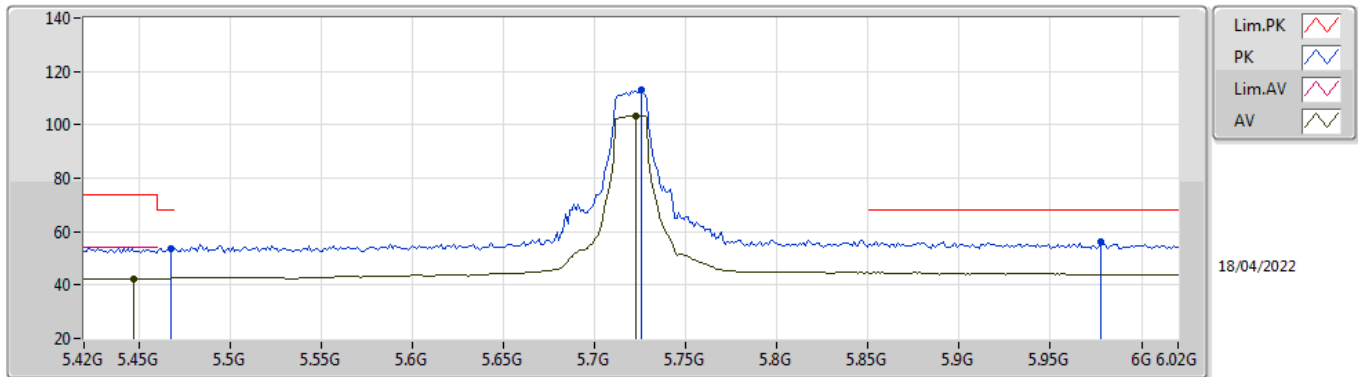

802.11a_Nss1,(6Mbps)_1TX(Port2)

5720MHz Straddle 5.47-5.725GHz_TX

Type	Freq (Hz)	Level (dBuV/m)	Limit (dBuV/m)	Margin (dB)	Factor (dB)	Dist (m)	Condition	Azimuth (°)	Height (m)	Comment	Raw (dBuV)	AF (dB)	CL (dB)	PA (dB)
AV	5.4476G	42.48	54.00	-11.52	5.42	3	Vertical	151	1.31	-	37.06	33.10	6.78	34.46
AV	5.7224G	103.49	Inf	-Inf	5.99	3	Vertical	151	1.31	-	97.50	33.58	6.90	34.49
PK	5.468G	53.84	68.20	-14.36	5.47	3	Vertical	151	1.31	-	48.37	33.14	6.79	34.46
PK	5.726G	112.89	Inf	-Inf	6.02	3	Vertical	151	1.31	-	106.87	33.61	6.90	34.49
PK	5.978G	56.19	68.20	-12.01	6.86	3	Vertical	151	1.31	-	49.33	34.29	7.09	34.52