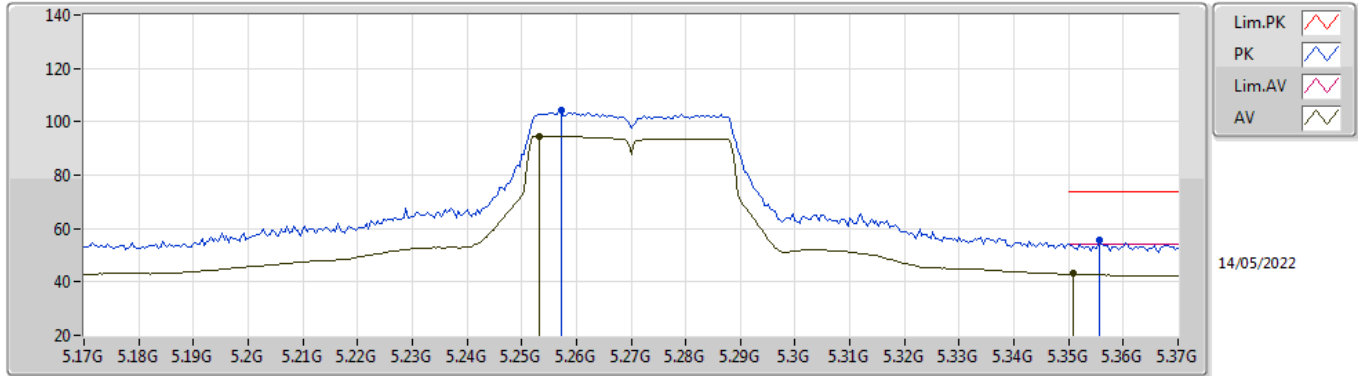

802.11n HT40_Nss1,(MCS0)_1TX(Port2)

5270MHz_TX

Type	Freq (Hz)	Level (dBuV/m)	Limit (dBuV/m)	Margin (dB)	Factor (dB)	Dist (m)	Condition	Azimuth (°)	Height (m)	Comment	Raw (dBuV)	AF (dB)	CL (dB)	PA (dB)
AV	5.2532G	94.61	Inf	-Inf	5.05	3	Horizontal	242	1.60	-	89.56	32.91	6.59	34.45
AV	5.3508G	43.05	54.00	-10.95	5.15	3	Horizontal	242	1.60	-	37.90	32.90	6.70	34.45
PK	5.2572G	104.12	Inf	-Inf	5.08	3	Horizontal	242	1.60	-	99.04	32.93	6.60	34.45
PK	5.3556G	55.81	74.00	-18.19	5.17	3	Horizontal	242	1.60	-	50.64	32.91	6.71	34.45