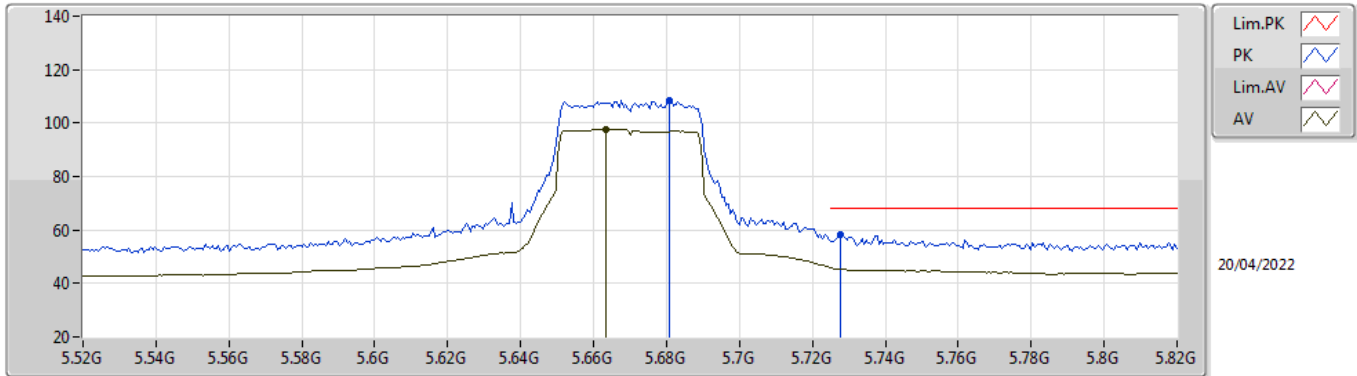

802.11ax HEW40_Nss1,(MCS0)_1TX(Port1)
5670MHz_TX

Type	Freq (Hz)	Level (dBuV/m)	Limit (dBuV/m)	Margin (dB)	Factor (dB)	Dist (m)	Condition	Azimuth (°)	Height (m)	Comment	Raw (dBuV)	AF (dB)	CL (dB)	PA (dB)
AV	5.6634G	97.73	Inf	-Inf	5.73	3	Vertical	209	1.46	-	92.00	33.33	6.88	34.48
PK	5.6808G	108.62	Inf	-Inf	5.77	3	Vertical	209	1.46	-	102.85	33.36	6.89	34.48
PK	5.7276G	58.16	68.20	-10.04	6.03	3	Vertical	209	1.46	-	52.13	33.62	6.90	34.49