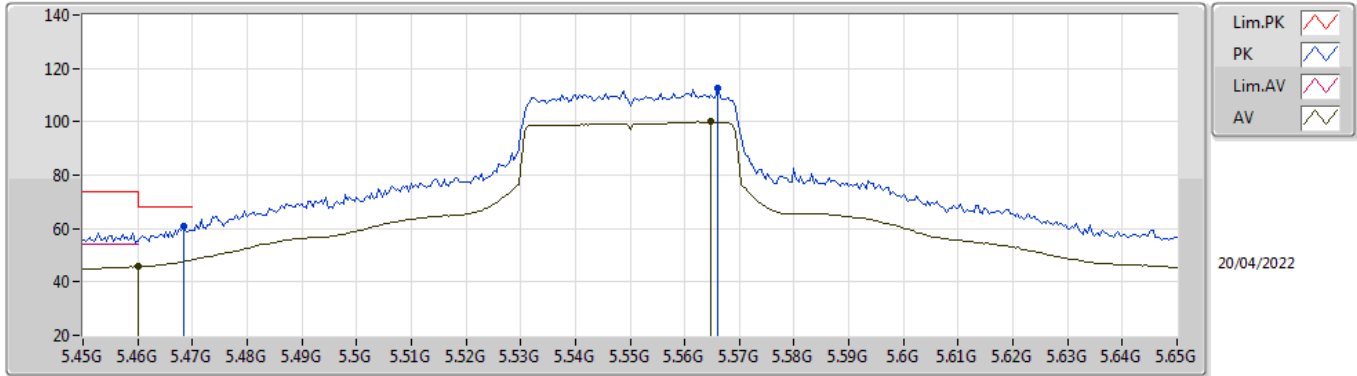

802.11ax HEW40_Nss1,(MCS0)_1TX(Port1)

5550MHz_TX

Type	Freq (Hz)	Level (dBuV/m)	Limit (dBuV/m)	Margin (dB)	Factor (dB)	Dist (m)	Condition	Azimuth (°)	Height (m)	Comment	Raw (dBuV)	AF (dB)	CL (dB)	PA (dB)
AV	5.46G	45.72	54.00	-8.28	5.45	3	Vertical	207	1.41	-	40.27	33.12	6.79	34.46
AV	5.5648G	99.98	Inf	-Inf	5.43	3	Vertical	207	1.41	-	94.55	33.06	6.84	34.47
PK	5.4684G	61.00	68.20	-7.20	5.47	3	Vertical	207	1.41	-	55.53	33.14	6.79	34.46
PK	5.566G	112.47	Inf	-Inf	5.43	3	Vertical	207	1.41	-	107.04	33.06	6.84	34.47