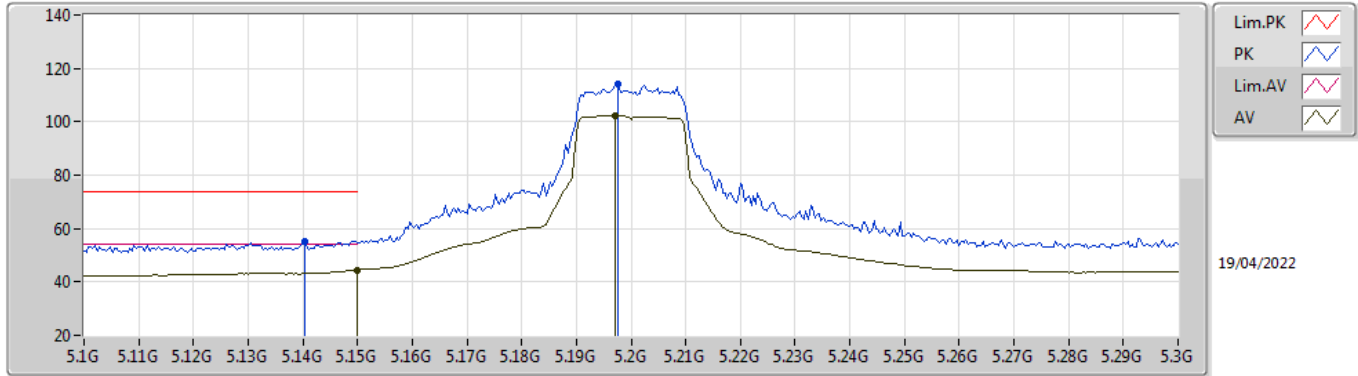

802.11ax HEW20_Nss1,(MCS0)_1TX(Port2)

5200MHz_TX

Type	Freq (Hz)	Level (dBuV/m)	Limit (dBuV/m)	Margin (dB)	Factor (dB)	Dist (m)	Condition	Azimuth (°)	Height (m)	Comment	Raw (dBuV)	AF (dB)	CL (dB)	PA (dB)
AV	5.15G	44.38	54.00	-9.62	5.15	3	Vertical	140	1.73	-	39.23	33.10	6.49	34.44
AV	5.1972G	102.15	Inf	-Inf	5.10	3	Vertical	140	1.73	-	97.05	33.01	6.53	34.44
PK	5.1404G	55.24	74.00	-18.76	5.17	3	Vertical	140	1.73	-	50.07	33.12	6.49	34.44
PK	5.1976G	114.09	Inf	-Inf	5.09	3	Vertical	140	1.73	-	109.00	33.00	6.53	34.44