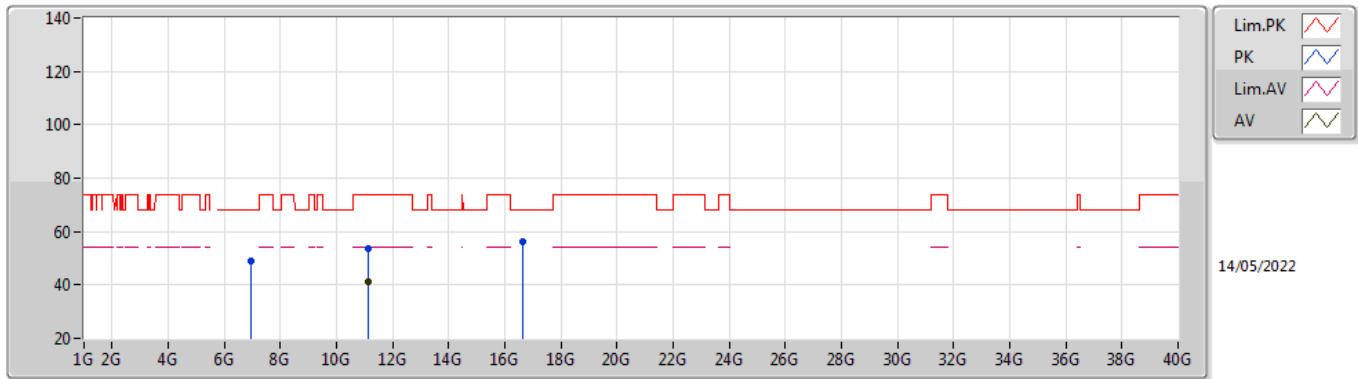

802.11n HT40_Nss1,(MCS0)_1TX(Port2)

5550MHz_TX

Type	Freq (Hz)	Level (dBuV/m)	Limit (dBuV/m)	Margin (dB)	Factor (dB)	Dist (m)	Condition	Azimuth (°)	Height (m)	Comment	Raw (dBuV)	AF (dB)	CL (dB)	PA (dB)
AV	11.10808G	41.21	54.00	-12.79	14.47	3	Vertical	348	1.06	-	26.74	38.92	9.77	34.22
PK	6.93798G	49.02	68.20	-19.18	9.18	3	Vertical	190	1.08	-	39.84	36.00	7.88	34.70
PK	11.1078G	53.46	74.00	-20.54	14.47	3	Vertical	348	1.06	-	38.99	38.92	9.77	34.22
PK	16.64132G	56.37	68.20	-11.83	16.37	3	Vertical	277	2.20	-	40.00	38.74	12.09	34.46