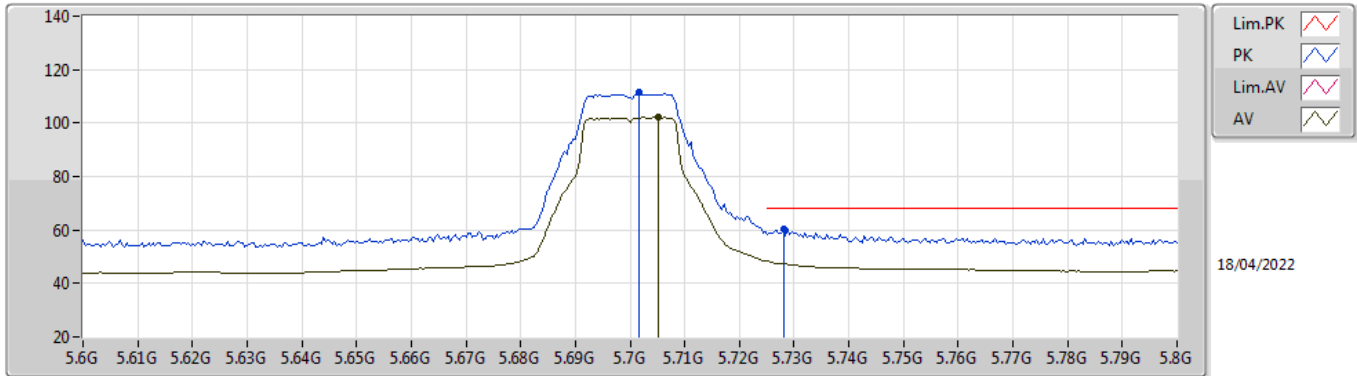

802.11a_Nss1,(6Mbps)_1TX(Port2)

5700MHz_TX

Type	Freq (Hz)	Level (dBuV/m)	Limit (dBuV/m)	Margin (dB)	Factor (dB)	Dist (m)	Condition	Azimuth (°)	Height (m)	Comment	Raw (dBuV)	AF (dB)	CL (dB)	PA (dB)
AV	5.7052G	102.07	Inf	-Inf	5.86	3	Vertical	151	1.50	-	96.21	33.44	6.90	34.48
PK	5.7016G	111.47	Inf	-Inf	5.83	3	Vertical	151	1.50	-	105.64	33.41	6.90	34.48
PK	5.728G	60.35	68.20	-7.85	6.03	3	Vertical	151	1.50	-	54.32	33.62	6.90	34.49