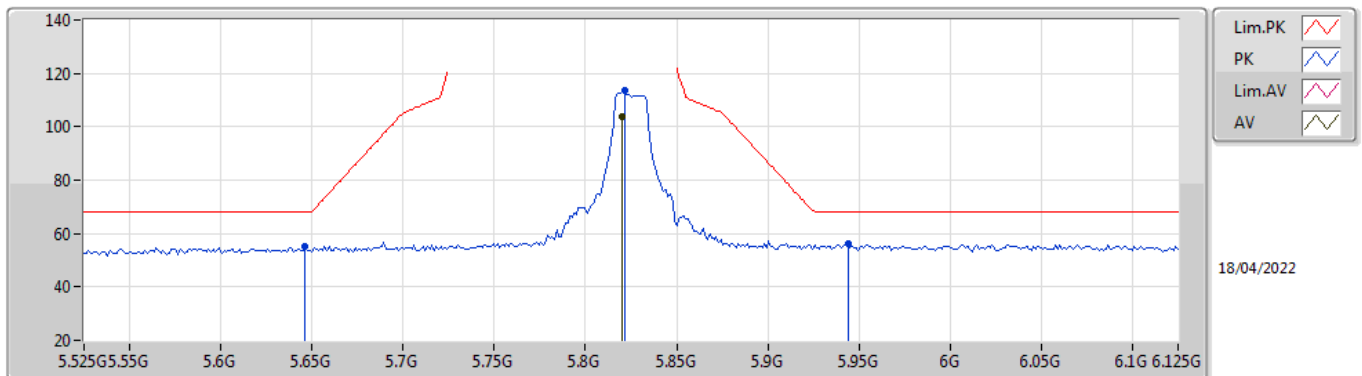

802.11a_Nss1,(6Mbps)_1TX(Port2)

5825MHz_TX

Type	Freq (Hz)	Level (dBuV/m)	Limit (dBuV/m)	Margin (dB)	Factor (dB)	Dist (m)	Condition	Azimuth (°)	Height (m)	Comment	Raw (dBuV)	AF (dB)	CL (dB)	PA (dB)
AV	5.8202G	103.76	Inf	-Inf	6.47	3	Horizontal	250	1.18	-	97.29	34.02	6.95	34.50
PK	5.6462G	55.23	68.20	-12.97	5.69	3	Horizontal	250	1.18	-	49.54	33.29	6.88	34.48
PK	5.8214G	113.60	Inf	-Inf	6.48	3	Horizontal	250	1.18	-	107.12	34.03	6.95	34.50
PK	5.9438G	56.27	68.20	-11.93	6.91	3	Horizontal	250	1.18	-	49.36	34.36	7.06	34.51