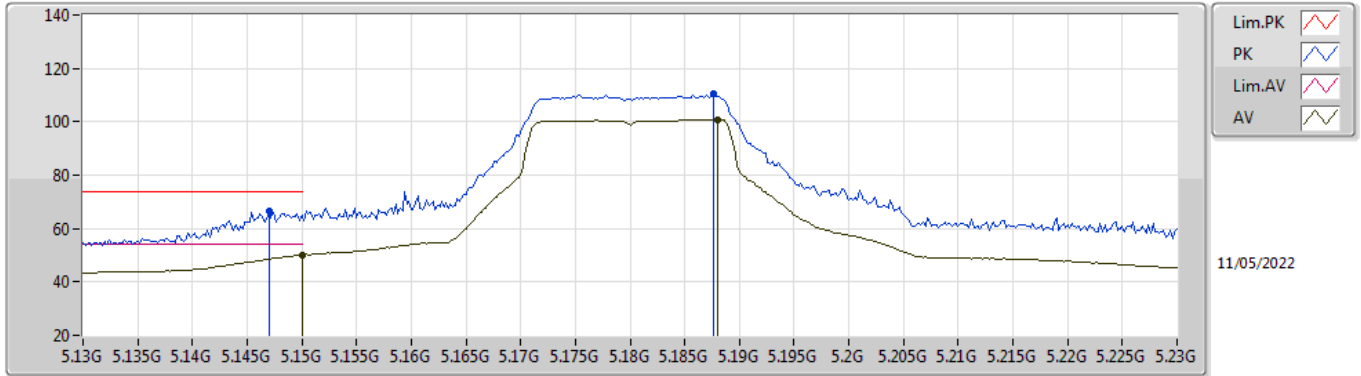

802.11n HT20_Nss1,(MCS0)_1TX(Port2)

5180MHz_TX

Type	Freq (Hz)	Level (dBuV/m)	Limit (dBuV/m)	Margin (dB)	Factor (dB)	Dist (m)	Condition	Azimuth (°)	Height (m)	Comment	Raw (dBuV)	AF (dB)	CL (dB)	PA (dB)
AV	5.15G	50.17	54.00	-3.83	5.15	3	Vertical	156	1.50	-	45.02	33.10	6.49	34.44
AV	5.188G	100.85	Inf	-Inf	5.10	3	Vertical	156	1.50	-	95.75	33.02	6.52	34.44
PK	5.147G	66.75	74.00	-7.25	5.16	3	Vertical	156	1.50	-	61.59	33.11	6.49	34.44
PK	5.1876G	110.31	Inf	-Inf	5.10	3	Vertical	156	1.50	-	105.21	33.02	6.52	34.44