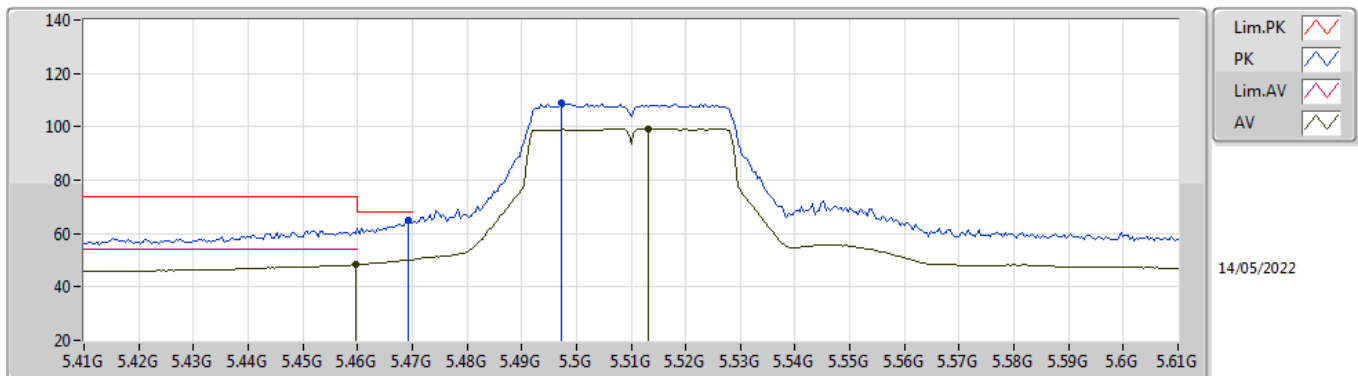

802.11n HT40_Nss1,(MCS0)_1TX(Port2)

5510MHz_TX

Type	Freq (Hz)	Level (dBuV/m)	Limit (dBuV/m)	Margin (dB)	Factor (dB)	Dist (m)	Condition	Azimuth (°)	Height (m)	Comment	Raw (dBuV)	AF (dB)	CL (dB)	PA (dB)
AV	5.4596G	48.45	54.00	-5.55	5.45	3	Vertical	136	1.56	-	43.00	33.12	6.79	34.46
AV	5.5132G	99.21	Inf	-Inf	5.51	3	Vertical	136	1.56	-	93.70	33.15	6.82	34.46
PK	5.4692G	65.10	68.20	-3.10	5.47	3	Vertical	136	1.56	-	59.63	33.14	6.79	34.46
PK	5.4972G	108.97	Inf	-Inf	5.54	3	Vertical	136	1.56	-	103.43	33.19	6.81	34.46