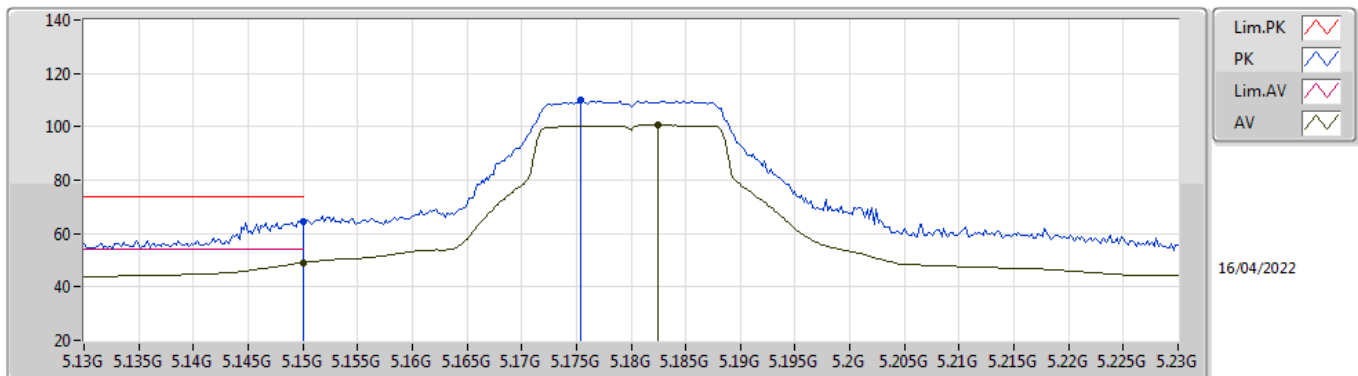

802.11a_Nss1,(6Mbps)_1TX(Port2)

5180MHz_TX

Type	Freq (Hz)	Level (dBuV/m)	Limit (dBuV/m)	Margin (dB)	Factor (dB)	Dist (m)	Condition	Azimuth (°)	Height (m)	Comment	Raw (dBuV)	AF (dB)	CL (dB)	PA (dB)
AV	5.15G	49.03	54.00	-4.97	5.15	3	Horizontal	244	1.48	-	43.88	33.10	6.49	34.44
AV	5.1824G	100.53	Inf	-Inf	5.12	3	Horizontal	244	1.48	-	95.41	33.04	6.52	34.44
PK	5.15G	64.73	74.00	-9.27	5.15	3	Horizontal	244	1.48	-	59.58	33.10	6.49	34.44
PK	5.1754G	110.11	Inf	-Inf	5.12	3	Horizontal	244	1.48	-	104.99	33.05	6.51	34.44