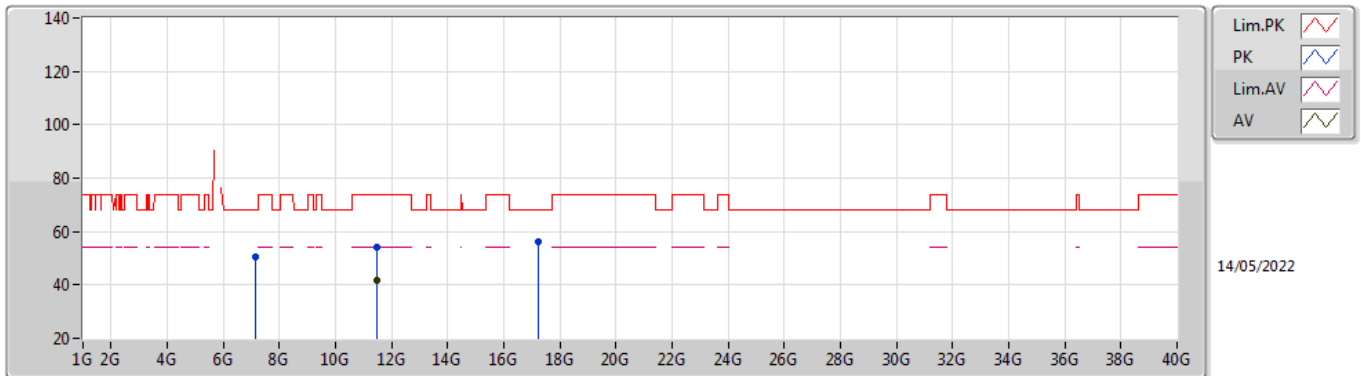

802.11n HT20_Nss1,(MCS0)_1TX(Port2)

5745MHz_TX

Type	Freq (Hz)	Level (dBuV/m)	Limit (dBuV/m)	Margin (dB)	Factor (dB)	Dist (m)	Condition	Azimuth (°)	Height (m)	Comment	Raw (dBuV)	AF (dB)	CL (dB)	PA (dB)
AV	11.49212G	41.59	54.00	-12.41	14.95	3	Horizontal	341	1.66	-	26.64	39.00	9.91	33.96
PK	7.17137G	50.29	68.20	-17.91	10.25	3	Horizontal	252	1.50	-	40.04	36.86	8.15	34.76
PK	11.48932G	54.01	74.00	-19.99	14.95	3	Horizontal	341	1.66	-	39.06	39.00	9.91	33.96
PK	17.23836G	56.42	68.20	-11.78	16.72	3	Horizontal	220	2.62	-	39.70	38.44	12.33	34.05