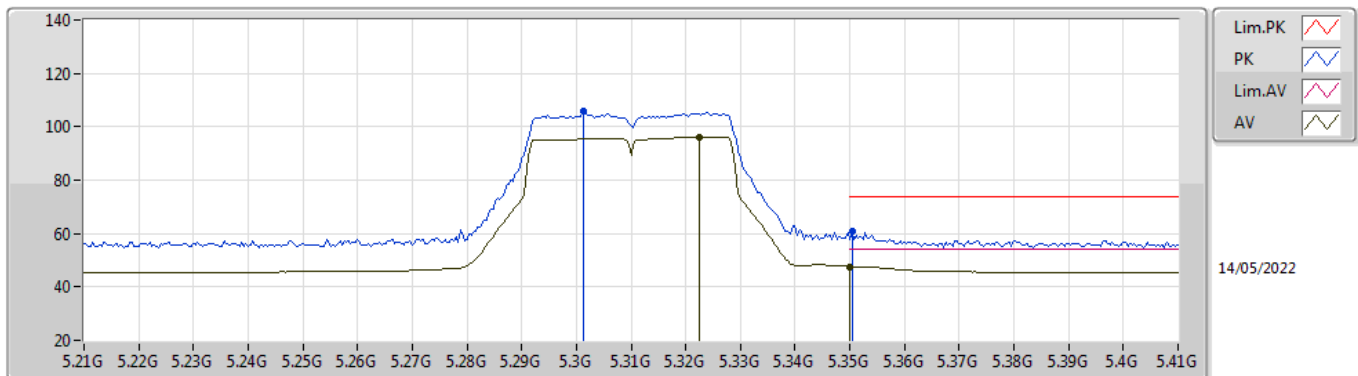

802.11n HT40_Nss1,(MCS0)_1TX(Port2)

5310MHz_TX

Type	Freq (Hz)	Level (dBuV/m)	Limit (dBuV/m)	Margin (dB)	Factor (dB)	Dist (m)	Condition	Azimuth (°)	Height (m)	Comment	Raw (dBuV)	AF (dB)	CL (dB)	PA (dB)
AV	5.3224G	96.17	Inf	-Inf	5.23	3	Vertical	154	1.56	-	90.94	33.01	6.67	34.45
AV	5.35G	47.62	54.00	-6.38	5.15	3	Vertical	154	1.56	-	42.47	32.90	6.70	34.45
PK	5.3012G	105.85	Inf	-Inf	5.30	3	Vertical	154	1.56	-	100.55	33.10	6.65	34.45
PK	5.3504G	61.04	74.00	-12.96	5.15	3	Vertical	154	1.56	-	55.89	32.90	6.70	34.45