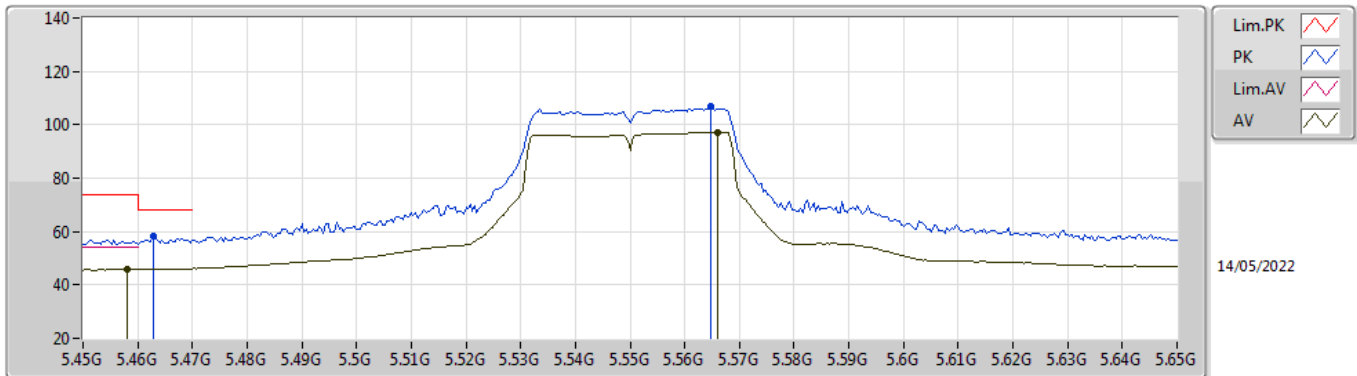

802.11n HT40_Nss1,(MCS0)_1TX(Port2)

5550MHz_TX

Type	Freq (Hz)	Level (dBuV/m)	Limit (dBuV/m)	Margin (dB)	Factor (dB)	Dist (m)	Condition	Azimuth (°)	Height (m)	Comment	Raw (dBuV)	AF (dB)	CL (dB)	PA (dB)
AV	5.458G	45.81	54.00	-8.19	5.45	3	Horizontal	248	1.22	-	40.36	33.12	6.79	34.46
AV	5.566G	97.30	Inf	-Inf	5.43	3	Horizontal	248	1.22	-	91.87	33.06	6.84	34.47
PK	5.4628G	58.13	68.20	-10.07	5.46	3	Horizontal	248	1.22	-	52.67	33.13	6.79	34.46
PK	5.5648G	106.71	Inf	-Inf	5.43	3	Horizontal	248	1.22	-	101.28	33.06	6.84	34.47