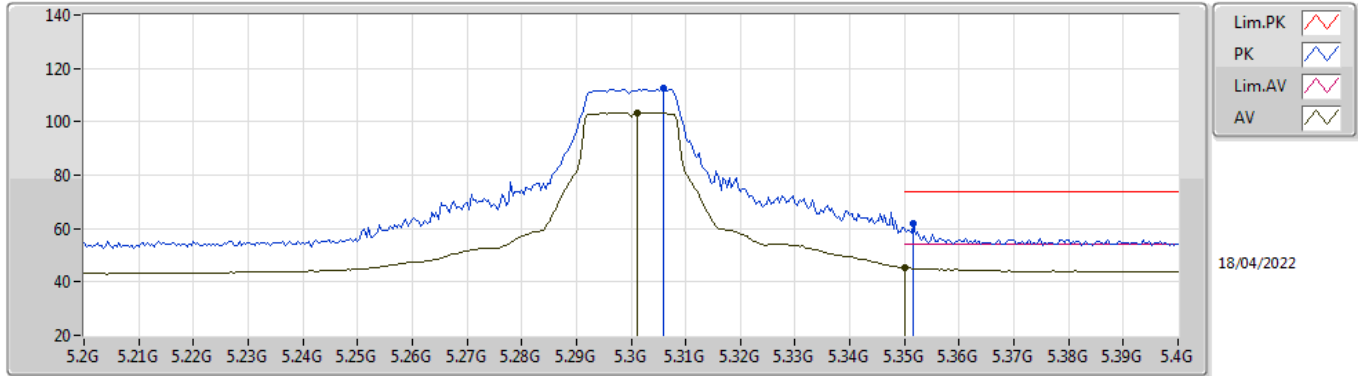

802.11a_Nss1,(6Mbps)_1TX(Port2)

5300MHz_TX

Type	Freq (Hz)	Level (dBuV/m)	Limit (dBuV/m)	Margin (dB)	Factor (dB)	Dist (m)	Condition	Azimuth (°)	Height (m)	Comment	Raw (dBuV)	AF (dB)	CL (dB)	PA (dB)
AV	5.3012G	103.35	Inf	-Inf	5.30	3	Vertical	156	1.52	-	98.05	33.10	6.65	34.45
AV	5.35G	45.15	54.00	-8.85	5.15	3	Vertical	156	1.52	-	40.00	32.90	6.70	34.45
PK	5.306G	112.54	Inf	-Inf	5.28	3	Vertical	156	1.52	-	107.26	33.08	6.65	34.45
PK	5.3516G	62.02	74.00	-11.98	5.15	3	Vertical	156	1.52	-	56.87	32.90	6.70	34.45