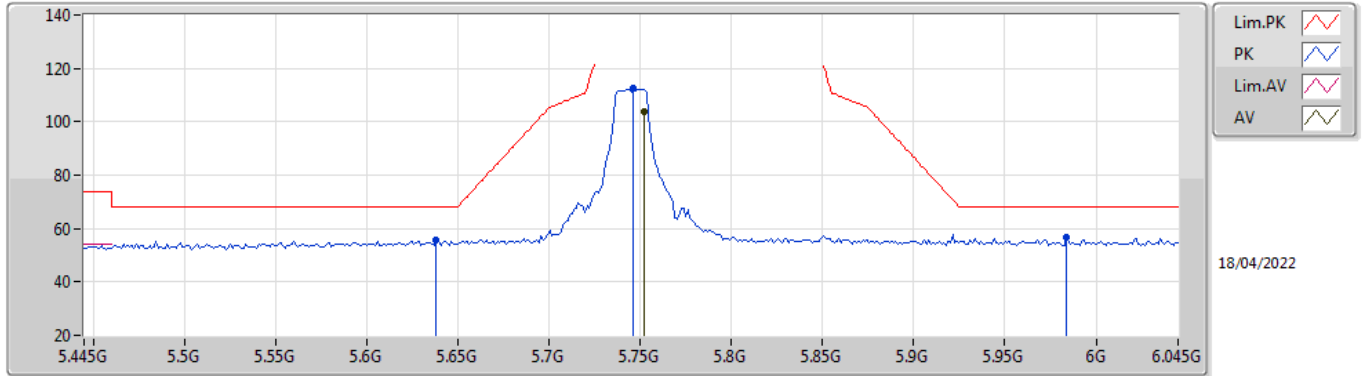

802.11a_Nss1,(6Mbps)_1TX(Port2)

5745MHz_TX

Type	Freq (Hz)	Level (dBuV/m)	Limit (dBuV/m)	Margin (dB)	Factor (dB)	Dist (m)	Condition	Azimuth (°)	Height (m)	Comment	Raw (dBuV)	AF (dB)	CL (dB)	PA (dB)
AV	5.7522G	103.63	Inf	-Inf	6.22	3	Vertical	152	1.37	-	97.41	33.80	6.91	34.49
PK	5.6382G	55.56	68.20	-12.64	5.67	3	Vertical	152	1.37	-	49.89	33.28	6.87	34.48
PK	5.7462G	112.47	Inf	-Inf	6.19	3	Vertical	152	1.37	-	106.28	33.77	6.91	34.49
PK	5.9838G	56.74	68.20	-11.46	6.84	3	Vertical	152	1.37	-	49.90	34.26	7.10	34.52