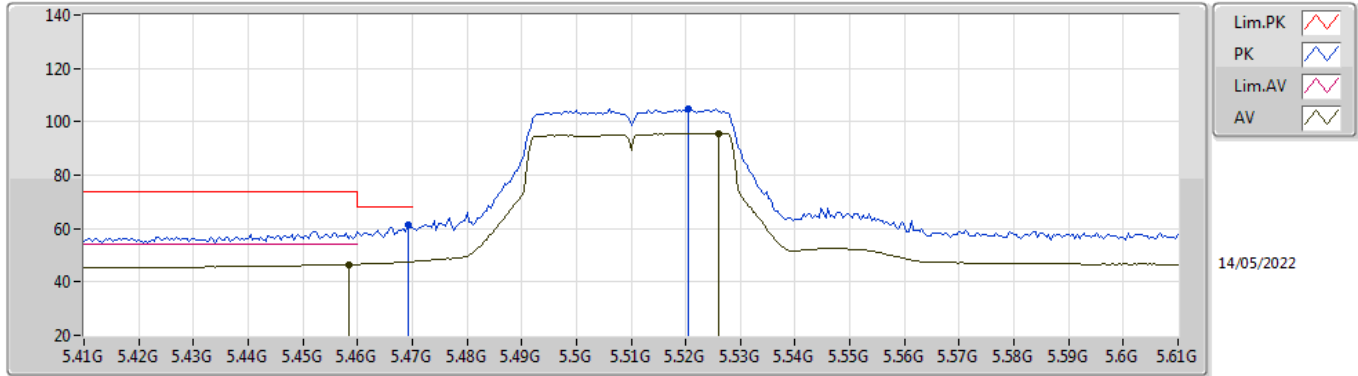

802.11n HT40_Nss1,(MCS0)_1TX(Port2)

5510MHz_TX

Type	Freq (Hz)	Level (dBuV/m)	Limit (dBuV/m)	Margin (dB)	Factor (dB)	Dist (m)	Condition	Azimuth (°)	Height (m)	Comment	Raw (dBuV)	AF (dB)	CL (dB)	PA (dB)
AV	5.4584G	46.55	54.00	-7.45	5.45	3	Horizontal	246	1.37	-	41.10	33.12	6.79	34.46
AV	5.526G	95.49	Inf	-Inf	5.46	3	Horizontal	246	1.37	-	90.03	33.10	6.82	34.46
PK	5.4692G	61.43	68.20	-6.77	5.47	3	Horizontal	246	1.37	-	55.96	33.14	6.79	34.46
PK	5.5204G	104.95	Inf	-Inf	5.48	3	Horizontal	246	1.37	-	99.47	33.12	6.82	34.46