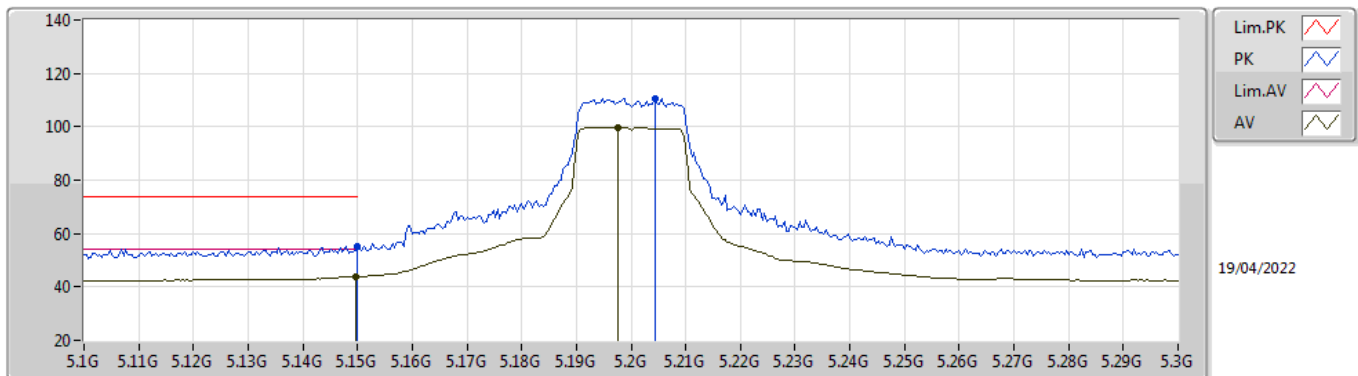

802.11ax HEW20_Nss1,(MCS0)_1TX(Port2)

5200MHz_TX

Type	Freq (Hz)	Level (dBuV/m)	Limit (dBuV/m)	Margin (dB)	Factor (dB)	Dist (m)	Condition	Azimuth (°)	Height (m)	Comment	Raw (dBuV)	AF (dB)	CL (dB)	PA (dB)
AV	5.1496G	43.88	54.00	-10.12	5.15	3	Horizontal	252	1.52	-	38.73	33.10	6.49	34.44
AV	5.1976G	99.89	Inf	-Inf	5.09	3	Horizontal	252	1.52	-	94.80	33.00	6.53	34.44
PK	5.15G	55.42	74.00	-18.58	5.15	3	Horizontal	252	1.52	-	50.27	33.10	6.49	34.44
PK	5.2044G	110.43	Inf	-Inf	5.09	3	Horizontal	252	1.52	-	105.34	32.99	6.54	34.44