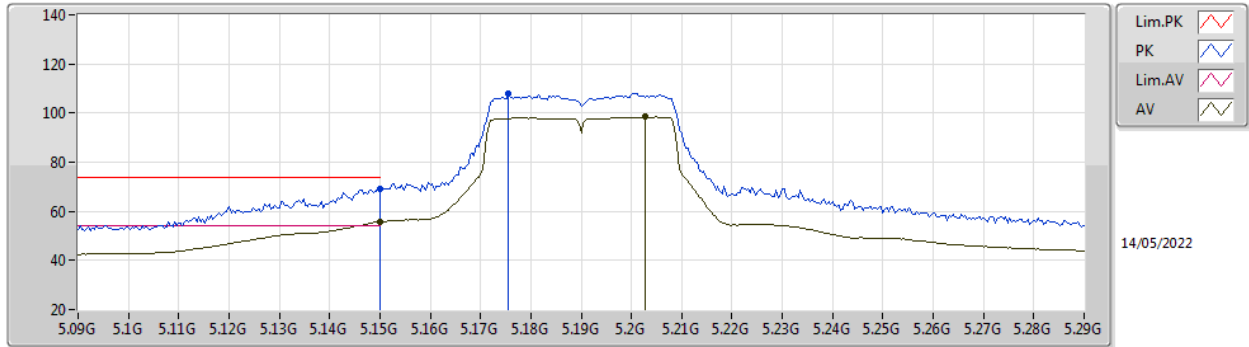

802.11n HT40_Nss1,(MCS0)_1TX(Port2)

5190MHz_TX

EUT Y
SET 18

Type	Freq (Hz)	Level (dBuV/m)	Limit (dBuV/m)	Margin (dB)	Factor (dB)	Dist (m)	Condition	Azimuth (°)	Height (m)	Comment	Raw (dBuV)	AF (dB)	CL (dB)	PA (dB)
AV	5.15G	55.61	54.00	1.61	5.15	3	Vertical	139	1.70	-	50.46	33.10	6.49	34.44
AV	5.2028G	98.47	Inf	-Inf	5.08	3	Vertical	139	1.70	-	93.39	32.99	6.53	34.44
PK	5.15G	69.36	74.00	-4.64	5.15	3	Vertical	139	1.70	-	64.21	33.10	6.49	34.44
PK	5.1756G	108.11	Inf	-Inf	5.12	3	Vertical	139	1.70	-	102.99	33.05	6.51	34.44