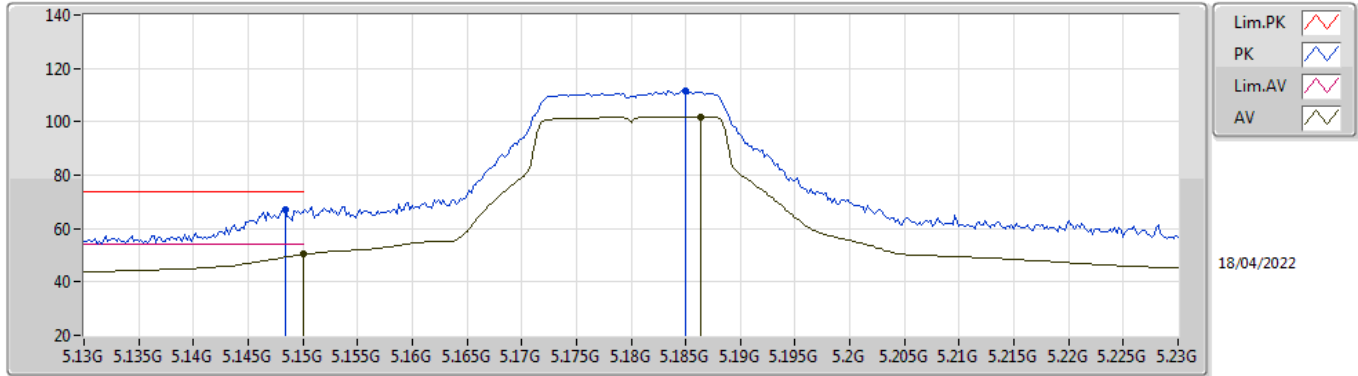

802.11a_Nss1,(6Mbps)_1TX(Port2)

5180MHz_TX

Type	Freq (Hz)	Level (dBuV/m)	Limit (dBuV/m)	Margin (dB)	Factor (dB)	Dist (m)	Condition	Azimuth (°)	Height (m)	Comment	Raw (dBuV)	AF (dB)	CL (dB)	PA (dB)
AV	5.15G	50.27	54.00	-3.73	5.15	3	Vertical	141	1.75	-	45.12	33.10	6.49	34.44
AV	5.1864G	101.88	Inf	-Inf	5.11	3	Vertical	141	1.75	-	96.77	33.03	6.52	34.44
PK	5.1484G	67.20	74.00	-6.80	5.15	3	Vertical	141	1.75	-	62.05	33.10	6.49	34.44
PK	5.185G	111.42	Inf	-Inf	5.11	3	Vertical	141	1.75	-	106.31	33.03	6.52	34.44