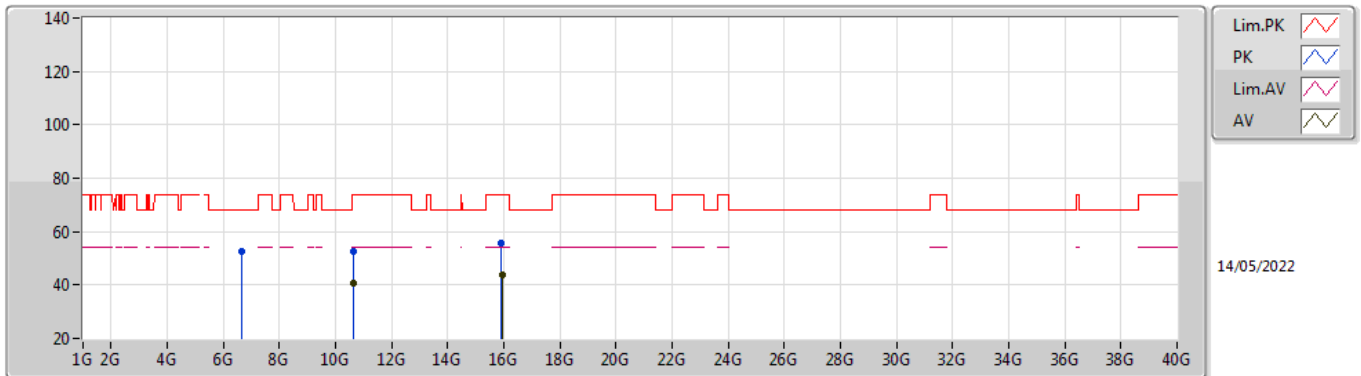

802.11n HT40_Nss1,(MCS0)_1TX(Port2)

5310MHz_TX

Type	Freq (Hz)	Level (dBuV/m)	Limit (dBuV/m)	Margin (dB)	Factor (dB)	Dist (m)	Condition	Azimuth (°)	Height (m)	Comment	Raw (dBuV)	AF (dB)	CL (dB)	PA (dB)
AV	10.6148G	40.83	54.00	-13.17	14.25	3	Vertical	328	1.65	-	26.58	39.09	9.60	34.44
AV	15.93728G	44.03	54.00	-9.97	15.43	3	Vertical	334	2.56	-	28.60	38.36	11.80	34.73
PK	6.63742G	52.34	68.20	-15.86	8.64	3	Vertical	207	1.50	-	43.70	35.83	7.47	34.66
PK	10.62108G	52.71	74.00	-21.29	14.24	3	Vertical	328	1.65	-	38.47	39.08	9.60	34.44
PK	15.92332G	55.62	74.00	-18.38	15.46	3	Vertical	334	2.56	-	40.16	38.38	11.80	34.72