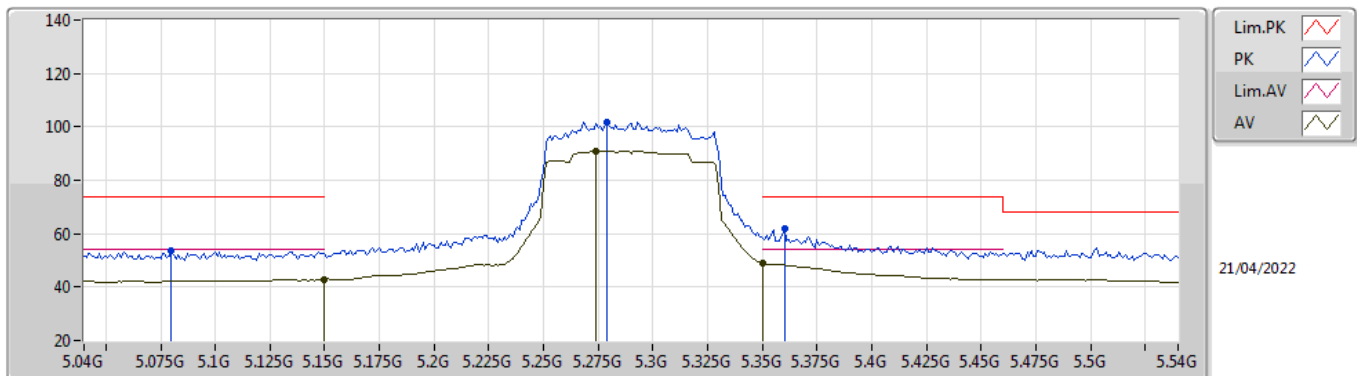

802.11ax HEW80_Nss1,(MCS0)_1TX(Port1)

5290MHz_TX

Type	Freq (Hz)	Level (dBuV/m)	Limit (dBuV/m)	Margin (dB)	Factor (dB)	Dist (m)	Condition	Azimuth (°)	Height (m)	Comment	Raw (dBuV)	AF (dB)	CL (dB)	PA (dB)
AV	5.15G	42.95	54.00	-11.05	5.15	3	Horizontal	119	1.63	-	37.80	33.10	6.49	34.44
AV	5.274G	90.97	Inf	-Inf	5.17	3	Horizontal	119	1.63	-	85.80	33.00	6.62	34.45
AV	5.35G	49.03	54.00	-4.97	5.15	3	Horizontal	119	1.63	-	43.88	32.90	6.70	34.45
PK	5.08G	53.45	74.00	-20.55	5.13	3	Horizontal	119	1.63	-	48.32	33.12	6.44	34.43
PK	5.279G	101.81	Inf	-Inf	5.19	3	Horizontal	119	1.63	-	96.62	33.02	6.62	34.45
PK	5.36G	61.76	74.00	-12.24	5.18	3	Horizontal	119	1.63	-	56.58	32.92	6.71	34.45