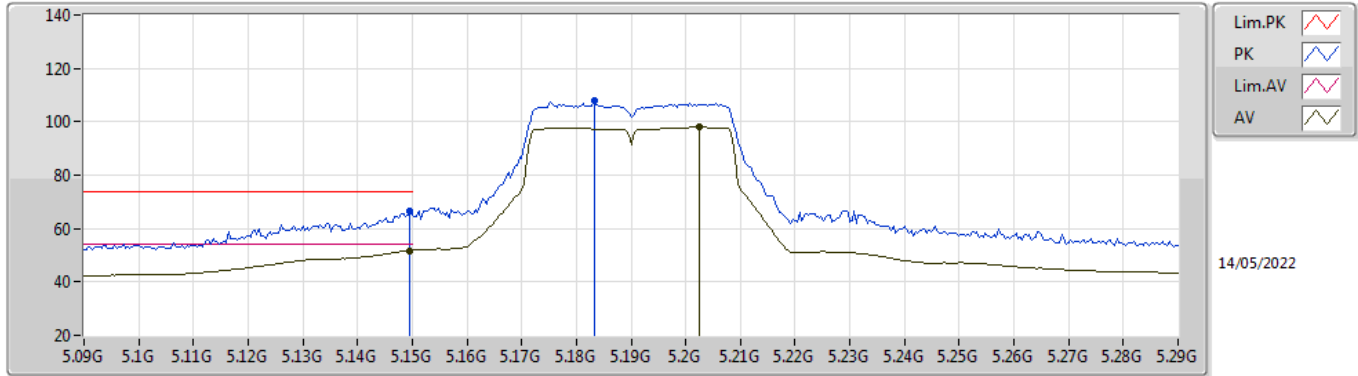

802.11n HT40_Nss1,(MCS0)_1TX(Port2)

5190MHz_TX

Type	Freq (Hz)	Level (dBuV/m)	Limit (dBuV/m)	Margin (dB)	Factor (dB)	Dist (m)	Condition	Azimuth (°)	Height (m)	Comment	Raw (dBuV)	AF (dB)	CL (dB)	PA (dB)
AV	5.1496G	51.68	54.00	-2.32	5.15	3	Vertical	139	1.70	-	46.53	33.10	6.49	34.44
AV	5.2024G	97.95	Inf	-Inf	5.09	3	Vertical	139	1.70	-	92.86	33.00	6.53	34.44
PK	5.1496G	66.63	74.00	-7.37	5.15	3	Vertical	139	1.70	-	61.48	33.10	6.49	34.44
PK	5.1832G	107.90	Inf	-Inf	5.11	3	Vertical	139	1.70	-	102.79	33.03	6.52	34.44