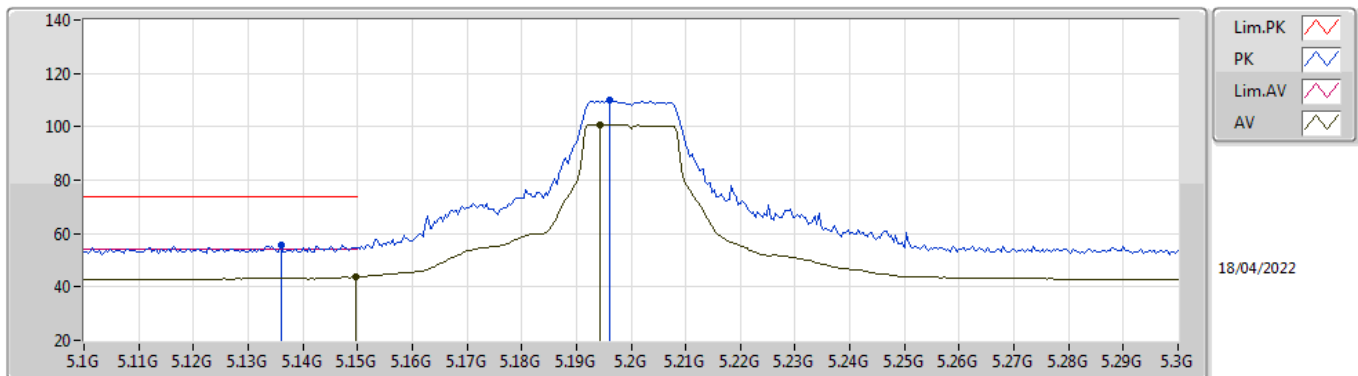

802.11a_Nss1,(6Mbps)_1TX(Port2)

5200MHz_TX

Type	Freq (Hz)	Level (dBuV/m)	Limit (dBuV/m)	Margin (dB)	Factor (dB)	Dist (m)	Condition	Azimuth (°)	Height (m)	Comment	Raw (dBuV)	AF (dB)	CL (dB)	PA (dB)
AV	5.1496G	43.73	54.00	-10.27	5.15	3	Horizontal	244	1.58	-	38.58	33.10	6.49	34.44
AV	5.1944G	100.92	Inf	-Inf	5.10	3	Horizontal	244	1.58	-	95.82	33.01	6.53	34.44
PK	5.136G	55.90	74.00	-18.10	5.17	3	Horizontal	244	1.58	-	50.73	33.13	6.48	34.44
PK	5.196G	110.13	Inf	-Inf	5.10	3	Horizontal	244	1.58	-	105.03	33.01	6.53	34.44