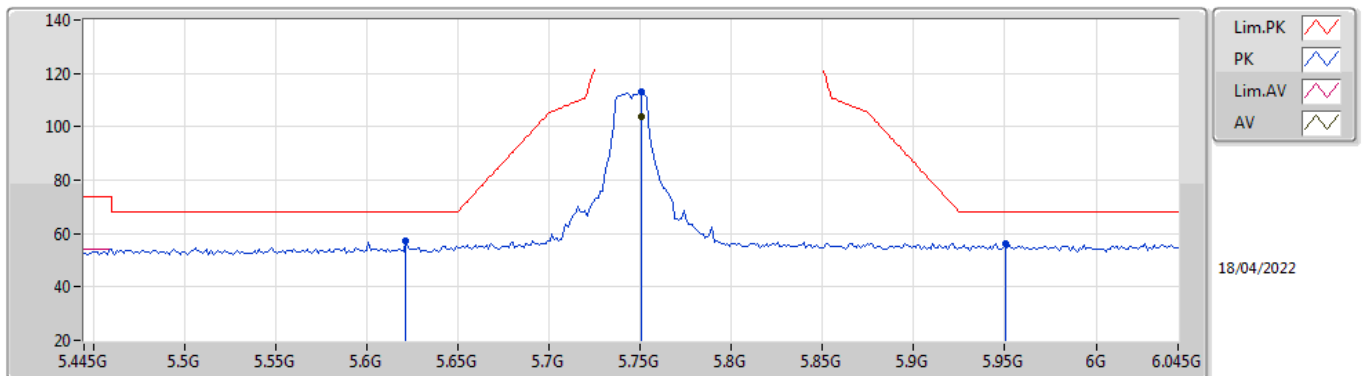

802.11a_Nss1,(6Mbps)_1TX(Port2)

5745MHz_TX

Type	Freq (Hz)	Level (dBuV/m)	Limit (dBuV/m)	Margin (dB)	Factor (dB)	Dist (m)	Condition	Azimuth (°)	Height (m)	Comment	Raw (dBuV)	AF (dB)	CL (dB)	PA (dB)
AV	5.751G	103.93	Inf	-Inf	6.22	3	Horizontal	251	1.06	-	97.71	33.80	6.91	34.49
PK	5.6214G	57.02	68.20	-11.18	5.64	3	Horizontal	251	1.06	-	51.38	33.24	6.87	34.47
PK	5.751G	113.12	Inf	-Inf	6.22	3	Horizontal	251	1.06	-	106.90	33.80	6.91	34.49
PK	5.9502G	56.46	68.20	-11.74	6.96	3	Horizontal	251	1.06	-	49.50	34.40	7.07	34.51