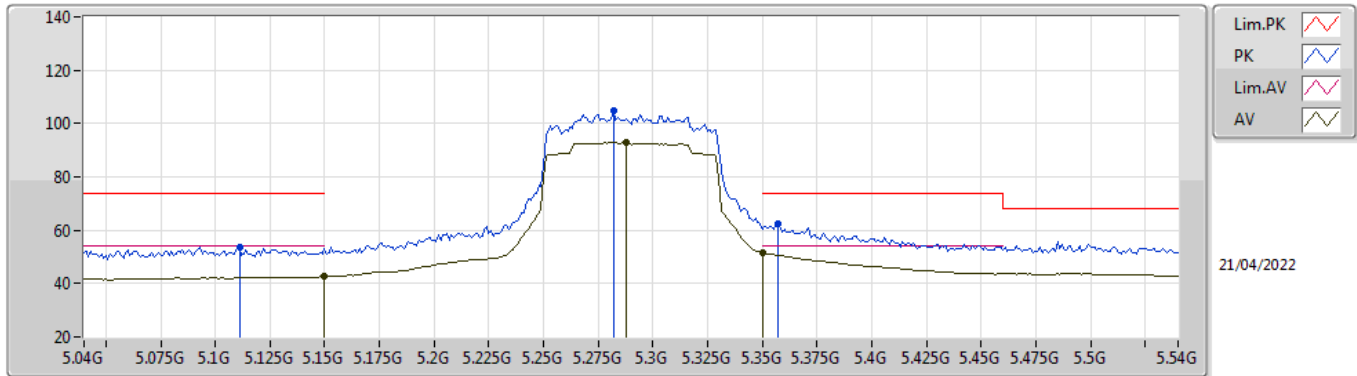

802.11ax HEW80_Nss1,(MCS0)_1TX(Port1)

5775MHz_TX

Type	Freq (Hz)	Level (dBuV/m)	Limit (dBuV/m)	Margin (dB)	Factor (dB)	Dist (m)	Condition	Azimuth (°)	Height (m)	Comment	Raw (dBuV)	AF (dB)	CL (dB)	PA (dB)
AV	11.5196G	40.83	54.00	-13.17	14.94	3	Horizontal	180	1.50	-	25.89	38.98	9.92	33.96
PK	7.22192G	49.79	68.20	-18.41	10.23	3	Horizontal	230	1.15	-	39.56	36.84	8.17	34.78
PK	11.57432G	53.12	74.00	-20.88	14.87	3	Horizontal	180	1.50	-	38.25	38.93	9.94	34.00
PK	17.33268G	56.27	68.20	-11.93	16.85	3	Horizontal	69	2.62	-	39.42	38.60	12.37	34.12

802.11ax HEW80_Nss1,(MCS0)_1TX(Port1)

5290MHz_TX

Type	Freq (Hz)	Level (dBuV/m)	Limit (dBuV/m)	Margin (dB)	Factor (dB)	Dist (m)	Condition	Azimuth (°)	Height (m)	Comment	Raw (dBuV)	AF (dB)	CL (dB)	PA (dB)
AV	5.15G	42.70	54.00	-11.30	5.15	3	Vertical	213	1.50	-	37.55	33.10	6.49	34.44
AV	5.288G	92.74	Inf	-Inf	5.23	3	Vertical	213	1.50	-	87.51	33.05	6.63	34.45
AV	5.35G	51.37	54.00	-2.63	5.15	3	Vertical	213	1.50	-	46.22	32.90	6.70	34.45
PK	5.111G	53.50	74.00	-20.50	5.20	3	Vertical	213	1.50	-	48.30	33.18	6.46	34.44
PK	5.282G	104.65	Inf	-Inf	5.20	3	Vertical	213	1.50	-	99.45	33.03	6.62	34.45
PK	5.357G	62.38	74.00	-11.62	5.17	3	Vertical	213	1.50	-	57.21	32.91	6.71	34.45