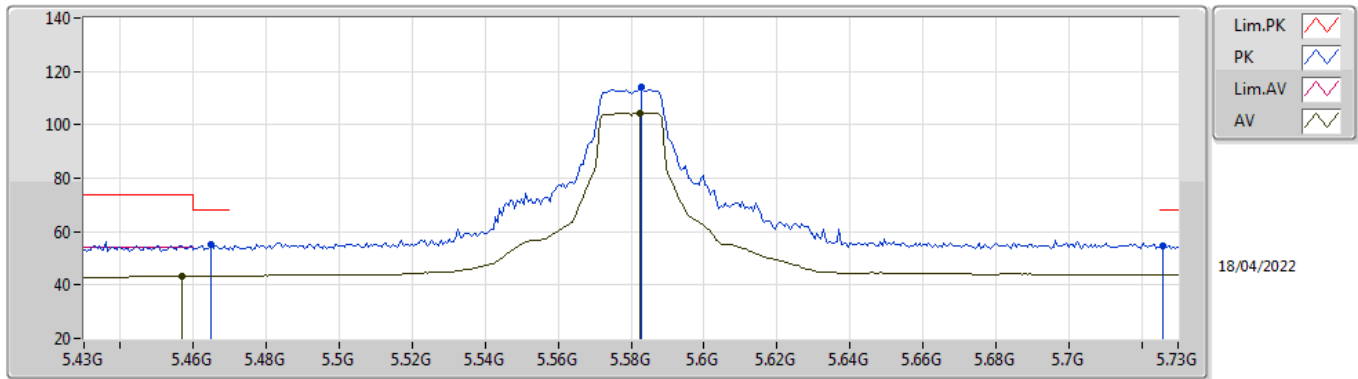

802.11a_Nss1,(6Mbps)_1TX(Port2)

5580MHz_TX

Type	Freq (Hz)	Level (dBuV/m)	Limit (dBuV/m)	Margin (dB)	Factor (dB)	Dist (m)	Condition	Azimuth (°)	Height (m)	Comment	Raw (dBuV)	AF (dB)	CL (dB)	PA (dB)
AV	5.457G	43.41	54.00	-10.59	5.44	3	Vertical	138	1.71	-	37.97	33.11	6.79	34.46
AV	5.5824G	104.28	Inf	-Inf	5.51	3	Vertical	138	1.71	-	98.77	33.13	6.85	34.47
PK	5.4648G	55.18	68.20	-13.02	5.46	3	Vertical	138	1.71	-	49.72	33.13	6.79	34.46
PK	5.583G	114.24	Inf	-Inf	5.51	3	Vertical	138	1.71	-	108.73	33.13	6.85	34.47
PK	5.7258G	54.76	68.20	-13.44	6.02	3	Vertical	138	1.71	-	48.74	33.61	6.90	34.49