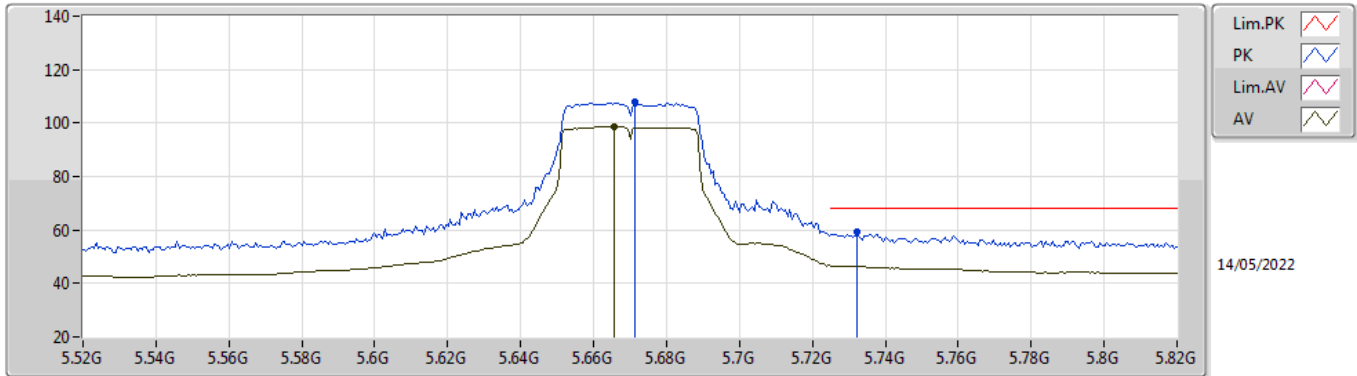

802.11n HT40_Nss1,(MCS0)_1TX(Port2)
5670MHz_TX

Type	Freq (Hz)	Level (dBuV/m)	Limit (dBuV/m)	Margin (dB)	Factor (dB)	Dist (m)	Condition	Azimuth (°)	Height (m)	Comment	Raw (dBuV)	AF (dB)	CL (dB)	PA (dB)
AV	5.6658G	98.64	Inf	-Inf	5.73	3	Vertical	147	1.54	-	92.91	33.33	6.88	34.48
PK	5.6712G	107.81	Inf	-Inf	5.74	3	Vertical	147	1.54	-	102.07	33.34	6.88	34.48
PK	5.7324G	59.12	68.20	-9.08	6.08	3	Vertical	147	1.54	-	53.04	33.66	6.91	34.49