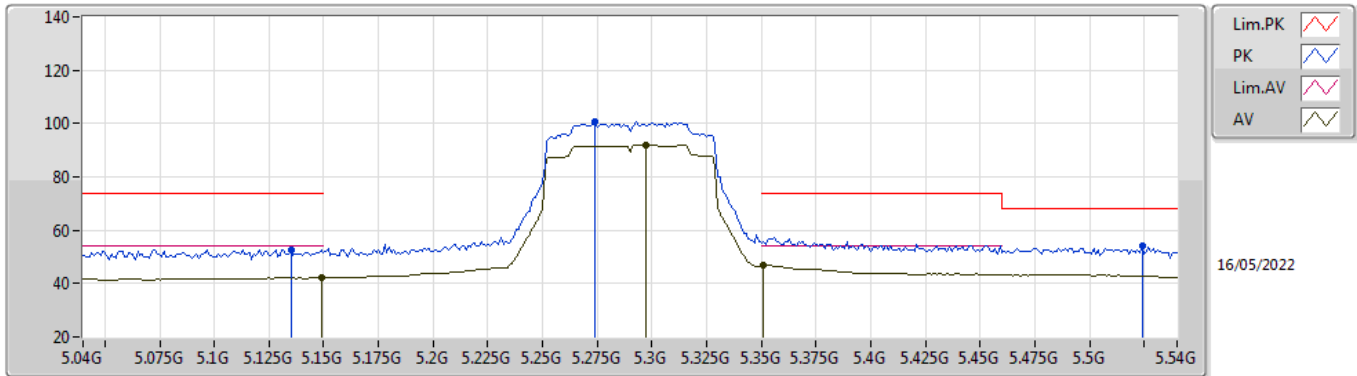

802.11ac VHT80_Nss1,(MCS0)_1TX(Port2)

5290MHz_TX

Type	Freq (Hz)	Level (dBuV/m)	Limit (dBuV/m)	Margin (dB)	Factor (dB)	Dist (m)	Condition	Azimuth (°)	Height (m)	Comment	Raw (dBuV)	AF (dB)	CL (dB)	PA (dB)
AV	5.149G	42.14	54.00	-11.86	5.15	3	Vertical	156	1.50	-	36.99	33.10	6.49	34.44
AV	5.297G	91.84	Inf	-Inf	5.28	3	Vertical	156	1.50	-	86.56	33.09	6.64	34.45
AV	5.351G	46.78	54.00	-7.22	5.15	3	Vertical	156	1.50	-	41.63	32.90	6.70	34.45
PK	5.135G	52.82	74.00	-21.18	5.17	3	Vertical	156	1.50	-	47.65	33.13	6.48	34.44
PK	5.274G	100.78	Inf	-Inf	5.17	3	Vertical	156	1.50	-	95.61	33.00	6.62	34.45
PK	5.524G	53.96	68.20	-14.24	5.46	3	Vertical	156	1.50	-	48.50	33.10	6.82	34.46