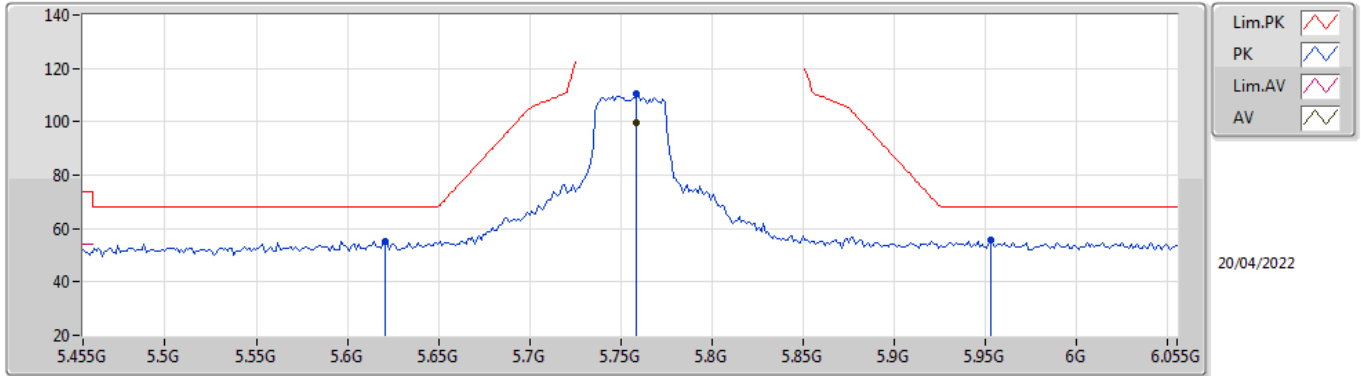

802.11ax HEW40_Nss1,(MCS0)_1TX(Port1)

5755MHz_TX

Type	Freq (Hz)	Level (dBuV/m)	Limit (dBuV/m)	Margin (dB)	Factor (dB)	Dist (m)	Condition	Azimuth (°)	Height (m)	Comment	Raw (dBuV)	AF (dB)	CL (dB)	PA (dB)
AV	5.7586G	99.63	Inf	-Inf	6.25	3	Vertical	210	1.50	-	93.38	33.82	6.92	34.49
PK	5.6206G	55.12	68.20	-13.08	5.64	3	Vertical	210	1.50	-	49.48	33.24	6.87	34.47
PK	5.7586G	110.44	Inf	-Inf	6.25	3	Vertical	210	1.50	-	104.19	33.82	6.92	34.49
PK	5.953G	55.76	68.20	-12.44	6.95	3	Vertical	210	1.50	-	48.81	34.39	7.07	34.51