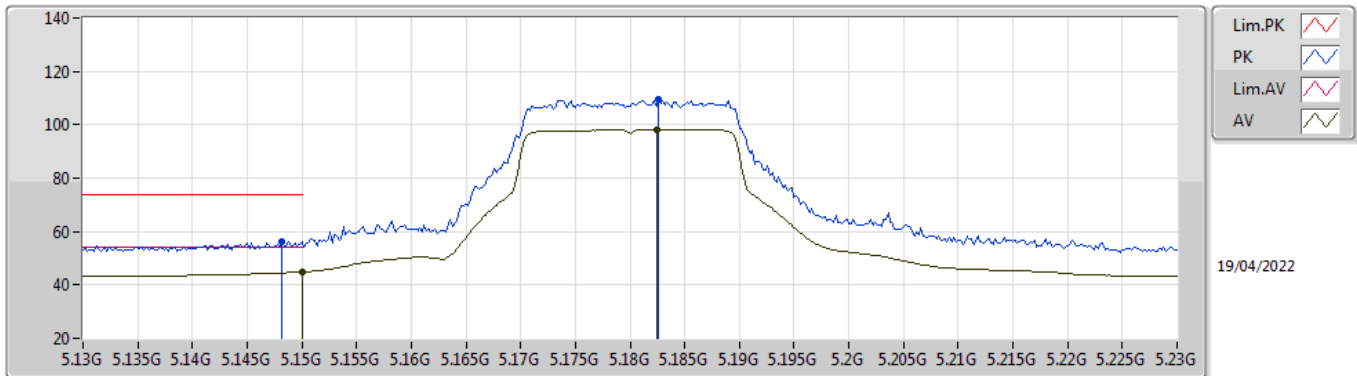

802.11ax HEW20_Nss1,(MCS0)_1TX(Port2)

5180MHz_TX

Type	Freq (Hz)	Level (dBuV/m)	Limit (dBuV/m)	Margin (dB)	Factor (dB)	Dist (m)	Condition	Azimuth (°)	Height (m)	Comment	Raw (dBuV)	AF (dB)	CL (dB)	PA (dB)
AV	5.15G	44.85	54.00	-9.15	5.15	3	Horizontal	245	1.50	-	39.70	33.10	6.49	34.44
AV	5.1824G	98.26	Inf	-Inf	5.12	3	Horizontal	245	1.50	-	93.14	33.04	6.52	34.44
PK	5.1482G	56.43	74.00	-17.57	5.15	3	Horizontal	245	1.50	-	51.28	33.10	6.49	34.44
PK	5.1826G	109.25	Inf	-Inf	5.11	3	Horizontal	245	1.50	-	104.14	33.03	6.52	34.44