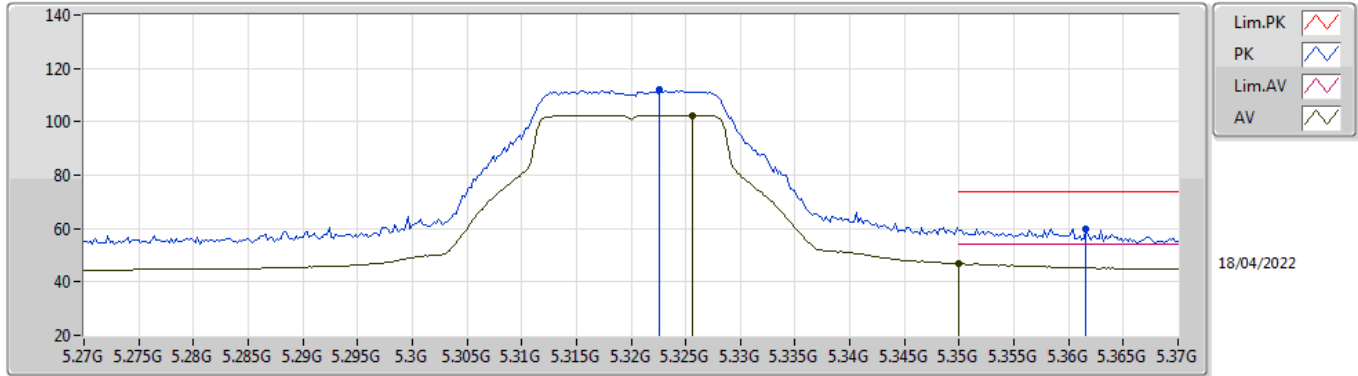

802.11a_Nss1,(6Mbps)_1TX(Port2)

5320MHz_TX

Type	Freq (Hz)	Level (dBuV/m)	Limit (dBuV/m)	Margin (dB)	Factor (dB)	Dist (m)	Condition	Azimuth (°)	Height (m)	Comment	Raw (dBuV)	AF (dB)	CL (dB)	PA (dB)
AV	5.3256G	102.40	Inf	-Inf	5.22	3	Vertical	156	1.59	-	97.18	33.00	6.67	34.45
AV	5.35G	46.94	54.00	-7.06	5.15	3	Vertical	156	1.59	-	41.79	32.90	6.70	34.45
PK	5.3226G	112.07	Inf	-Inf	5.23	3	Vertical	156	1.59	-	106.84	33.01	6.67	34.45
PK	5.3616G	60.06	74.00	-13.94	5.19	3	Vertical	156	1.59	-	54.87	32.92	6.72	34.45