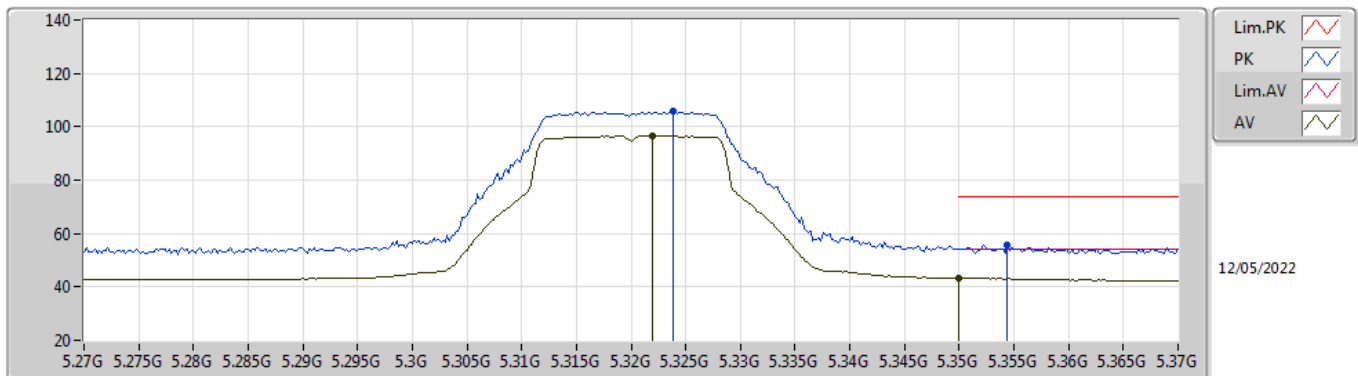

802.11n HT20_Nss1,(MCS0)_1TX(Port2)

5320MHz_TX

Type	Freq (Hz)	Level (dBuV/m)	Limit (dBuV/m)	Margin (dB)	Factor (dB)	Dist (m)	Condition	Azimuth (°)	Height (m)	Comment	Raw (dBuV)	AF (dB)	CL (dB)	PA (dB)
AV	5.322G	96.49	Inf	-Inf	5.23	3	Horizontal	225	1.61	-	91.26	33.01	6.67	34.45
AV	5.35G	43.26	54.00	-10.74	5.15	3	Horizontal	225	1.61	-	38.11	32.90	6.70	34.45
PK	5.3238G	105.62	Inf	-Inf	5.22	3	Horizontal	225	1.61	-	100.40	33.00	6.67	34.45
PK	5.3544G	55.61	74.00	-18.39	5.17	3	Horizontal	225	1.61	-	50.44	32.91	6.71	34.45