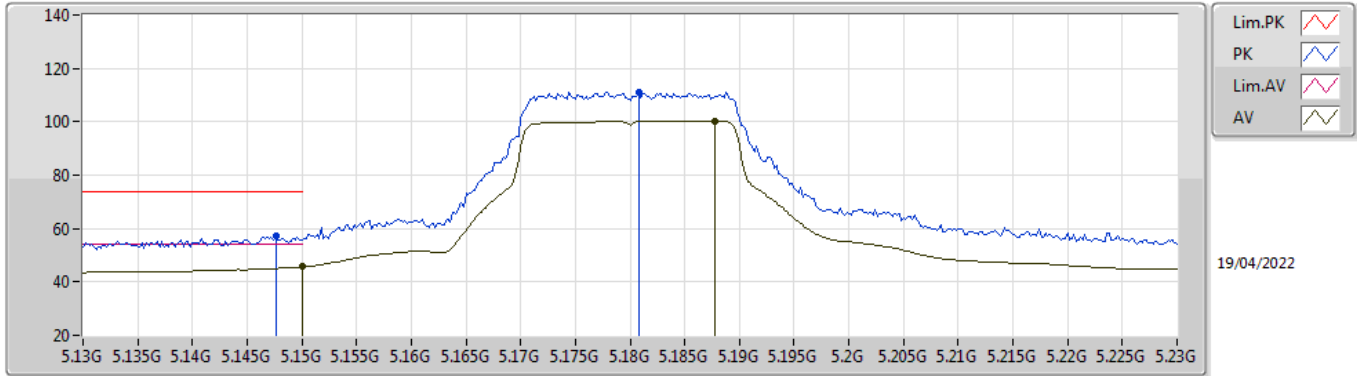

802.11ax HEW20_Nss1,(MCS0)_1TX(Port2)

5180MHz_TX

Type	Freq (Hz)	Level (dBuV/m)	Limit (dBuV/m)	Margin (dB)	Factor (dB)	Dist (m)	Condition	Azimuth (°)	Height (m)	Comment	Raw (dBuV)	AF (dB)	CL (dB)	PA (dB)
AV	5.15G	45.66	54.00	-8.34	5.15	3	Vertical	139	1.67	-	40.51	33.10	6.49	34.44
AV	5.1878G	100.19	Inf	-Inf	5.10	3	Vertical	139	1.67	-	95.09	33.02	6.52	34.44
PK	5.1476G	57.22	74.00	-16.78	5.15	3	Vertical	139	1.67	-	52.07	33.10	6.49	34.44
PK	5.1808G	111.20	Inf	-Inf	5.12	3	Vertical	139	1.67	-	106.08	33.04	6.52	34.44