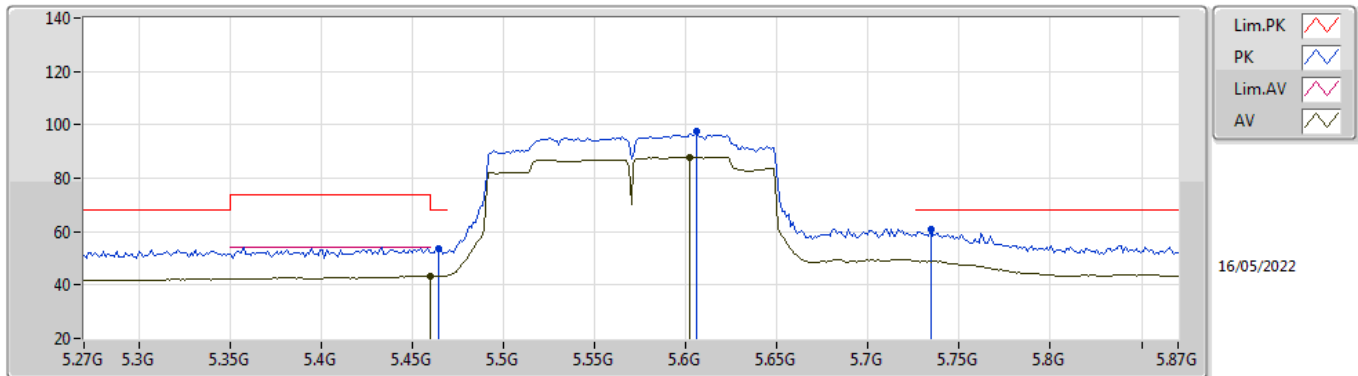

802.11ac VHT160_Nss1,(MCS0)_1TX(Port2)

5570MHz_TX

Type	Freq (Hz)	Level (dBuV/m)	Limit (dBuV/m)	Margin (dB)	Factor (dB)	Dist (m)	Condition	Azimuth (°)	Height (m)	Comment	Raw (dBuV)	AF (dB)	CL (dB)	PA (dB)
AV	5.4596G	43.27	54.00	-10.73	5.45	3	Horizontal	248	1.30	-	37.82	33.12	6.79	34.46
AV	5.6024G	87.95	Inf	-Inf	5.59	3	Horizontal	248	1.30	-	82.36	33.20	6.86	34.47
PK	5.4644G	53.45	68.20	-14.75	5.46	3	Horizontal	248	1.30	-	47.99	33.13	6.79	34.46
PK	5.606G	97.35	Inf	-Inf	5.60	3	Horizontal	248	1.30	-	91.75	33.21	6.86	34.47
PK	5.7344G	60.76	68.20	-7.44	6.10	3	Horizontal	248	1.30	-	54.66	33.68	6.91	34.49