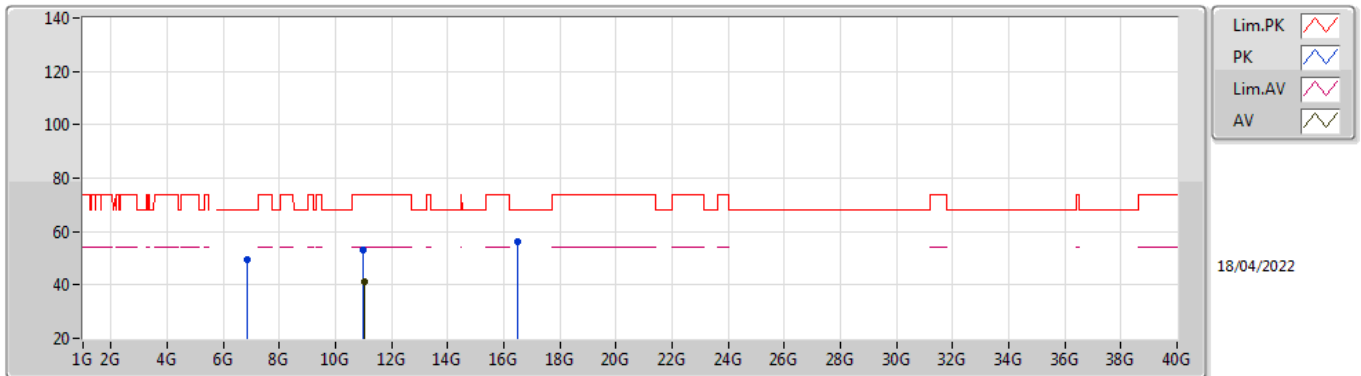

802.11a_Nss1,(6Mbps)_1TX(Port1)

5500MHz_TX

Type	Freq (Hz)	Level (dBuV/m)	Limit (dBuV/m)	Margin (dB)	Factor (dB)	Dist (m)	Condition	Azimuth (°)	Height (m)	Comment	Raw (dBuV)	AF (dB)	CL (dB)	PA (dB)
AV	11.00988G	40.99	54.00	-13.01	14.26	3	Horizontal	327	2.83	-	26.73	38.81	9.74	34.29
PK	6.87322G	49.23	68.20	-18.97	8.96	3	Horizontal	97	1.50	-	40.27	35.89	7.76	34.69
PK	11.008G	53.18	74.00	-20.82	14.26	3	Horizontal	327	2.83	-	38.92	38.81	9.74	34.29
PK	16.49252G	56.20	68.20	-12.00	16.20	3	Horizontal	78	2.44	-	40.00	38.86	12.03	34.69