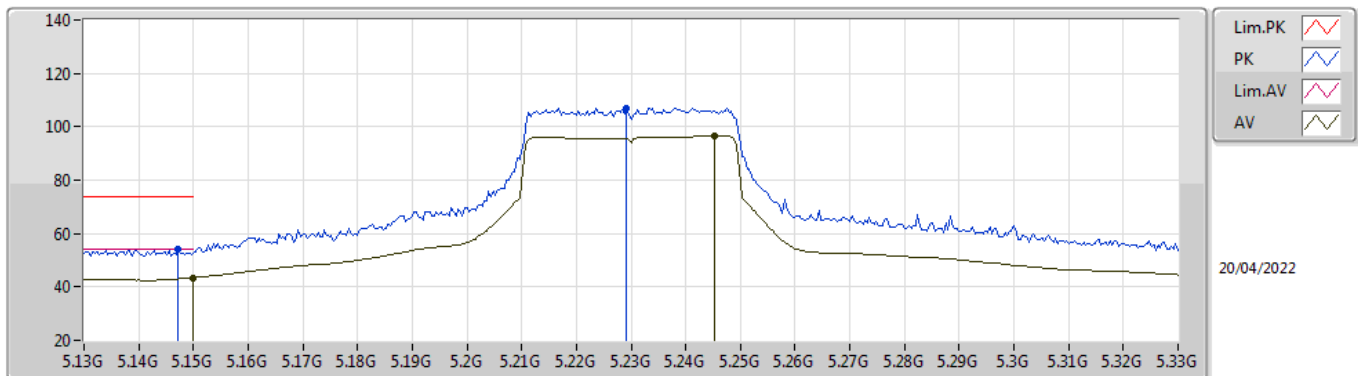

802.11ax HEW40_Nss1,(MCS0)_1TX(Port1)

5230MHz_TX

Type	Freq (Hz)	Level (dBuV/m)	Limit (dBuV/m)	Margin (dB)	Factor (dB)	Dist (m)	Condition	Azimuth (°)	Height (m)	Comment	Raw (dBuV)	AF (dB)	CL (dB)	PA (dB)
AV	5.15G	43.47	54.00	-10.53	5.15	3	Horizontal	114	1.71	-	38.32	33.10	6.49	34.44
AV	5.2452G	96.43	Inf	-Inf	5.05	3	Horizontal	114	1.71	-	91.38	32.91	6.58	34.44
PK	5.1472G	54.02	74.00	-19.98	5.16	3	Horizontal	114	1.71	-	48.86	33.11	6.49	34.44
PK	5.2292G	107.15	Inf	-Inf	5.06	3	Horizontal	114	1.71	-	102.09	32.94	6.56	34.44