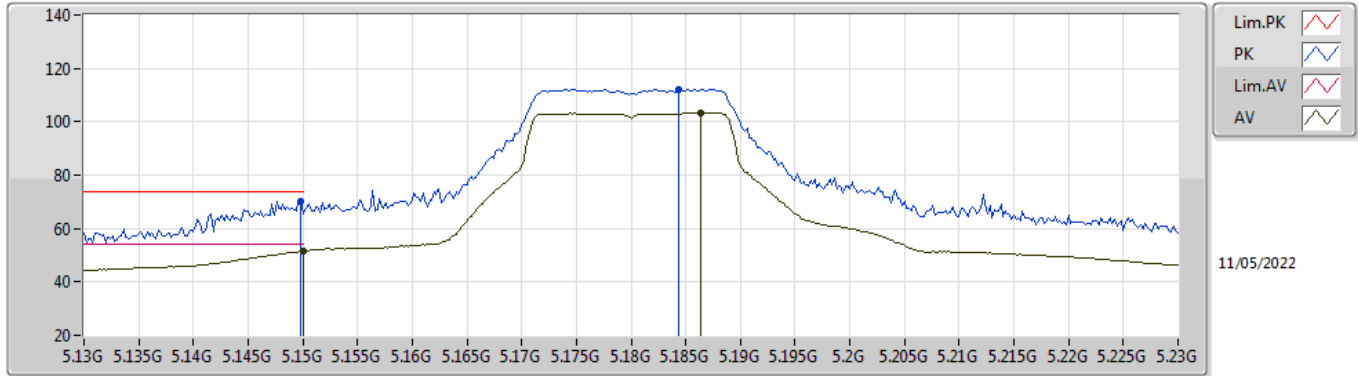

802.11n HT20_Nss1,(MCS0)_1TX(Port1)

5180MHz_TX

Type	Freq (Hz)	Level (dBuV/m)	Limit (dBuV/m)	Margin (dB)	Factor (dB)	Dist (m)	Condition	Azimuth (°)	Height (m)	Comment	Raw (dBuV)	AF (dB)	CL (dB)	PA (dB)
AV	5.15G	51.46	54.00	-2.54	5.15	3	Vertical	207	1.39	-	46.31	33.10	6.49	34.44
AV	5.1864G	103.22	Inf	-Inf	5.11	3	Vertical	207	1.39	-	98.11	33.03	6.52	34.44
PK	5.1498G	70.10	74.00	-3.90	5.15	3	Vertical	207	1.39	-	64.95	33.10	6.49	34.44
PK	5.1844G	112.22	Inf	-Inf	5.11	3	Vertical	207	1.39	-	107.11	33.03	6.52	34.44