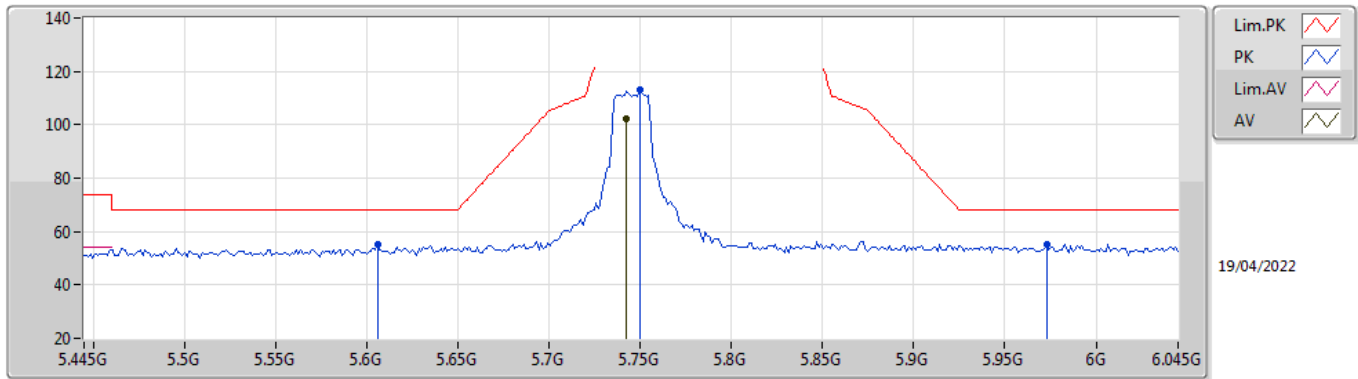

802.11ax HEW20_Nss1,(MCS0)_1TX(Port1)

5745MHz_TX

Type	Freq (Hz)	Level (dBuV/m)	Limit (dBuV/m)	Margin (dB)	Factor (dB)	Dist (m)	Condition	Azimuth (°)	Height (m)	Comment	Raw (dBuV)	AF (dB)	CL (dB)	PA (dB)
AV	5.7426G	102.33	Inf	-Inf	6.16	3	Vertical	228	1.60	-	96.17	33.74	6.91	34.49
PK	5.6058G	54.99	68.20	-13.21	5.60	3	Vertical	228	1.60	-	49.39	33.21	6.86	34.47
PK	5.7498G	113.05	Inf	-Inf	6.22	3	Vertical	228	1.60	-	106.83	33.80	6.91	34.49
PK	5.973G	55.20	68.20	-13.00	6.88	3	Vertical	228	1.60	-	48.32	34.31	7.09	34.52