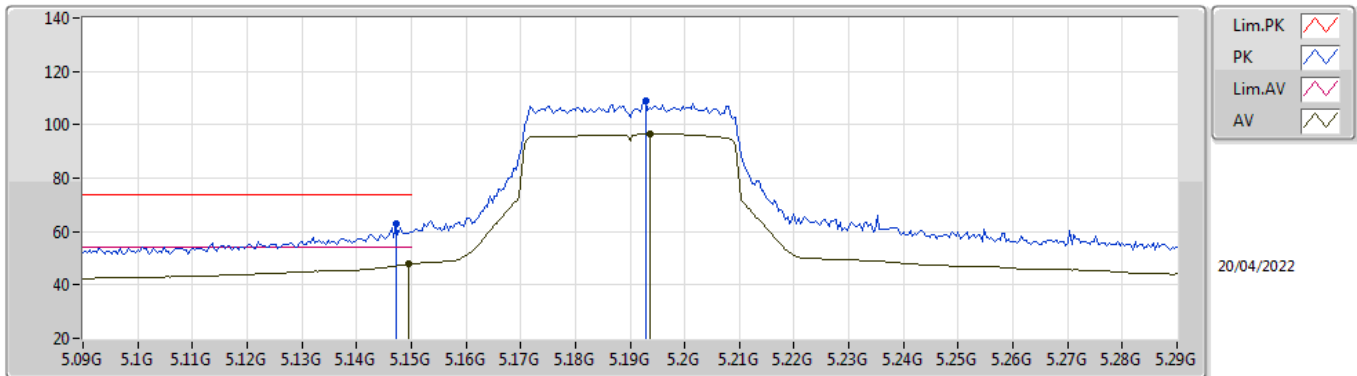

802.11ax HEW40_Nss1,(MCS0)_1TX(Port1)

5190MHz_TX

Type	Freq (Hz)	Level (dBuV/m)	Limit (dBuV/m)	Margin (dB)	Factor (dB)	Dist (m)	Condition	Azimuth (°)	Height (m)	Comment	Raw (dBuV)	AF (dB)	CL (dB)	PA (dB)
AV	5.1496G	47.78	54.00	-6.22	5.15	3	Horizontal	119	1.62	-	42.63	33.10	6.49	34.44
AV	5.1936G	96.43	Inf	-Inf	5.10	3	Horizontal	119	1.62	-	91.33	33.01	6.53	34.44
PK	5.1472G	62.77	74.00	-11.23	5.16	3	Horizontal	119	1.62	-	57.61	33.11	6.49	34.44
PK	5.1928G	108.89	Inf	-Inf	5.09	3	Horizontal	119	1.62	-	103.80	33.01	6.52	34.44