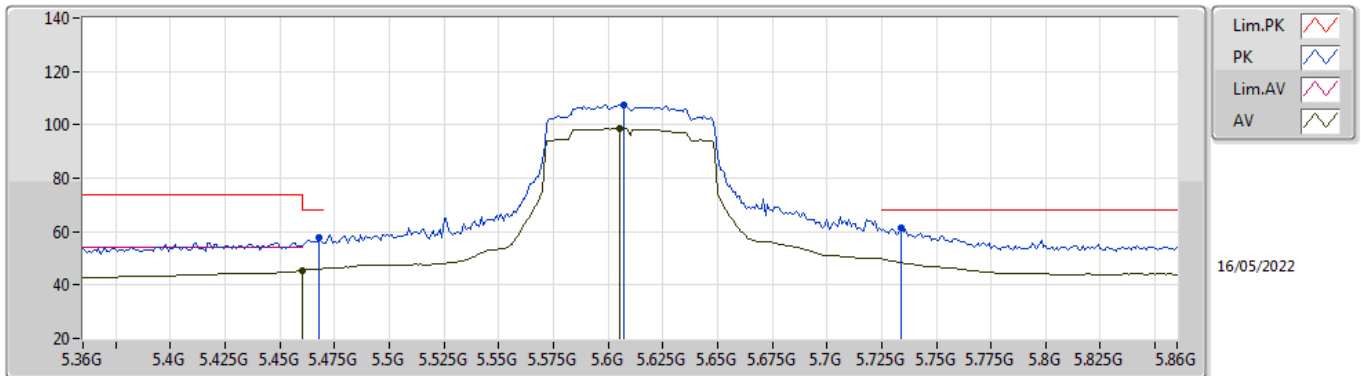

802.11ac VHT80_Nss1,(MCS0)_1TX(Port1)

5610MHz_TX

Type	Freq (Hz)	Level (dBuV/m)	Limit (dBuV/m)	Margin (dB)	Factor (dB)	Dist (m)	Condition	Azimuth (°)	Height (m)	Comment	Raw (dBuV)	AF (dB)	CL (dB)	PA (dB)
AV	5.46G	45.40	54.00	-8.60	5.45	3	Vertical	205	1.43	-	39.95	33.12	6.79	34.46
AV	5.605G	98.52	Inf	-Inf	5.60	3	Vertical	205	1.43	-	92.92	33.21	6.86	34.47
PK	5.468G	57.69	68.20	-10.51	5.47	3	Vertical	205	1.43	-	52.22	33.14	6.79	34.46
PK	5.607G	107.67	Inf	-Inf	5.60	3	Vertical	205	1.43	-	102.07	33.21	6.86	34.47
PK	5.734G	61.20	68.20	-7.00	6.09	3	Vertical	205	1.43	-	55.11	33.67	6.91	34.49