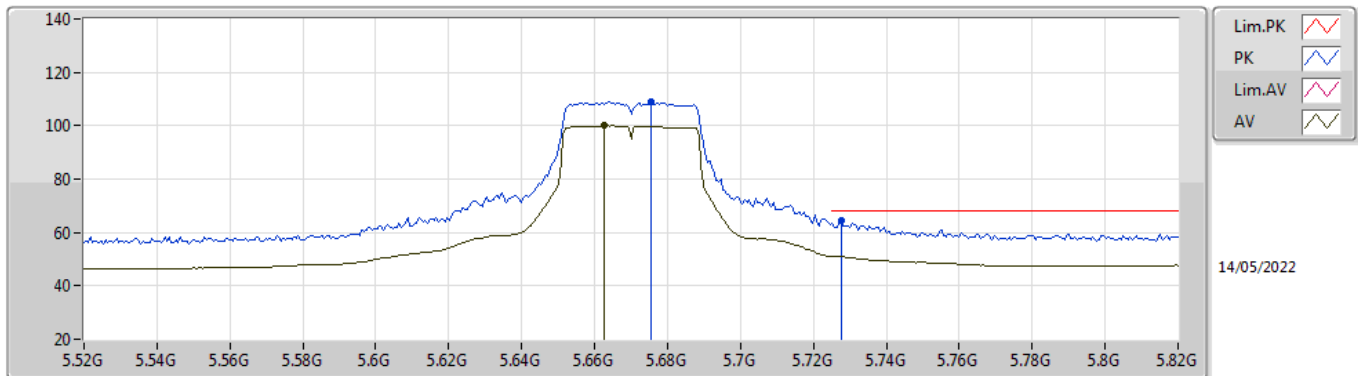

802.11n HT40_Nss1,(MCS0)_1TX(Port1)

5670MHz_TX

Type	Freq (Hz)	Level (dBuV/m)	Limit (dBuV/m)	Margin (dB)	Factor (dB)	Dist (m)	Condition	Azimuth (°)	Height (m)	Comment	Raw (dBuV)	AF (dB)	CL (dB)	PA (dB)
AV	5.6628G	99.95	Inf	-Inf	5.73	3	Vertical	203	1.26	-	94.22	33.33	6.88	34.48
PK	5.6754G	108.90	Inf	-Inf	5.76	3	Vertical	203	1.26	-	103.14	33.35	6.89	34.48
PK	5.7276G	64.26	68.20	-3.94	6.03	3	Vertical	203	1.26	-	58.23	33.62	6.90	34.49