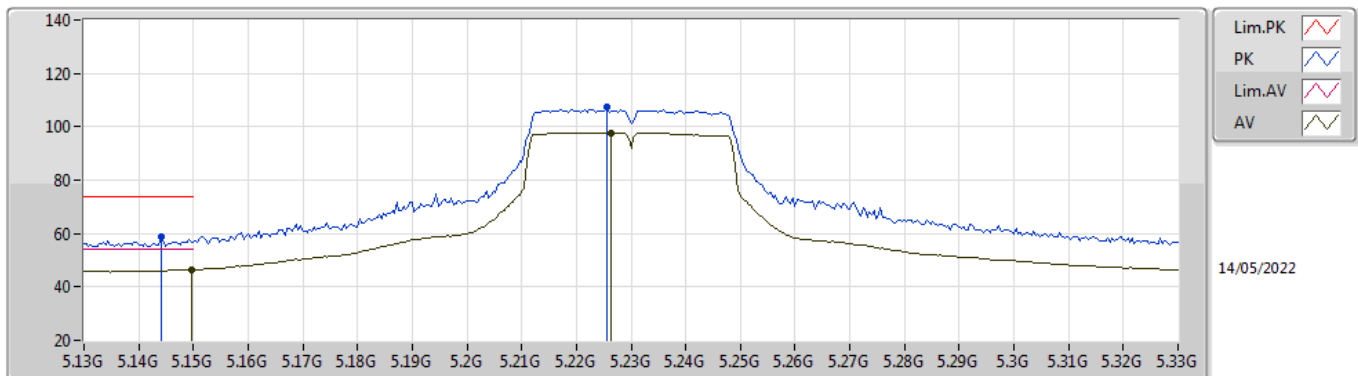

802.11n HT40_Nss1,(MCS0)_1TX(Port1)

5230MHz_TX

Type	Freq (Hz)	Level (dBuV/m)	Limit (dBuV/m)	Margin (dB)	Factor (dB)	Dist (m)	Condition	Azimuth (°)	Height (m)	Comment	Raw (dBuV)	AF (dB)	CL (dB)	PA (dB)
AV	5.1496G	46.51	54.00	-7.49	5.15	3	Horizontal	116	1.72	-	41.36	33.10	6.49	34.44
AV	5.2264G	97.67	Inf	-Inf	5.07	3	Horizontal	116	1.72	-	92.60	32.95	6.56	34.44
PK	5.144G	58.61	74.00	-15.39	5.16	3	Horizontal	116	1.72	-	53.45	33.11	6.49	34.44
PK	5.2256G	107.24	Inf	-Inf	5.07	3	Horizontal	116	1.72	-	102.17	32.95	6.56	34.44