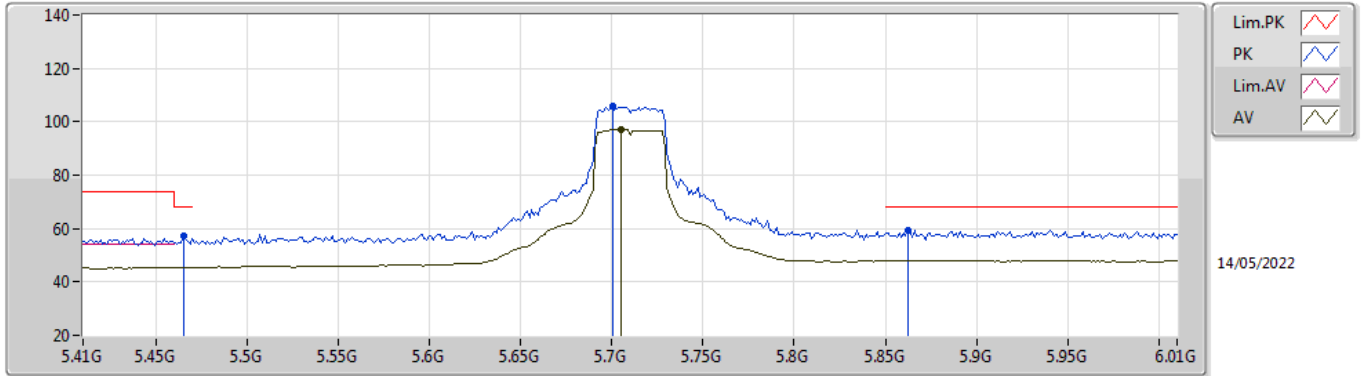

802.11n HT40_Nss1,(MCS0)_1TX(Port1)

5710MHz Straddle 5.47-5.725GHz_TX

Type	Freq (Hz)	Level (dBuV/m)	Limit (dBuV/m)	Margin (dB)	Factor (dB)	Dist (m)	Condition	Azimuth (°)	Height (m)	Comment	Raw (dBuV)	AF (dB)	CL (dB)	PA (dB)
AV	5.7052G	97.29	Inf	-Inf	5.86	3	Horizontal	120	1.43	-	91.43	33.44	6.90	34.48
PK	5.4652G	57.06	68.20	-11.14	5.46	3	Horizontal	120	1.43	-	51.60	33.13	6.79	34.46
PK	5.7004G	105.79	Inf	-Inf	5.82	3	Horizontal	120	1.43	-	99.97	33.40	6.90	34.48
PK	5.8624G	59.46	68.20	-8.74	6.67	3	Horizontal	120	1.43	-	52.79	34.18	6.99	34.50