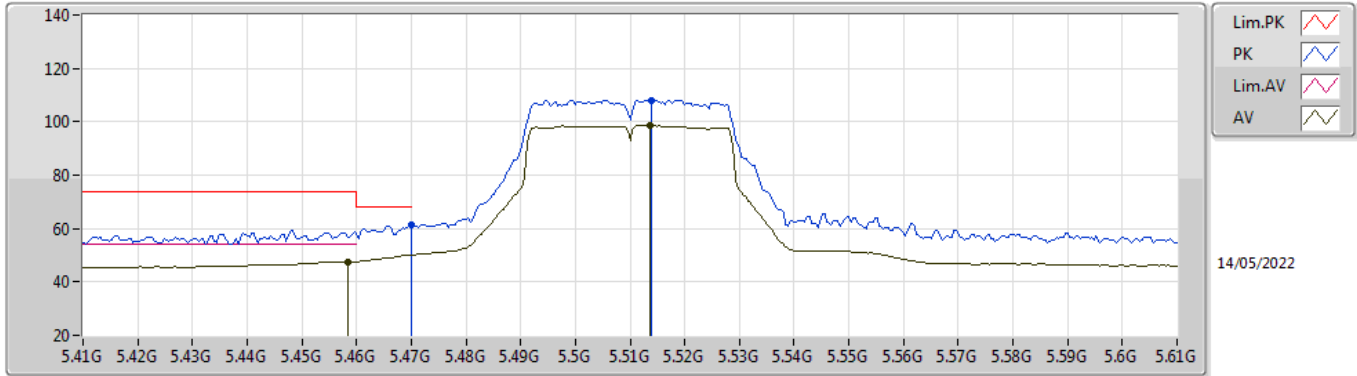

802.11n HT40_Nss1,(MCS0)_1TX(Port1)

5510MHz_TX

Type	Freq (Hz)	Level (dBuV/m)	Limit (dBuV/m)	Margin (dB)	Factor (dB)	Dist (m)	Condition	Azimuth (°)	Height (m)	Comment	Raw (dBuV)	AF (dB)	CL (dB)	PA (dB)
AV	5.4584G	47.65	54.00	-6.35	5.45	3	Vertical	204	1.30	-	42.20	33.12	6.79	34.46
AV	5.5136G	98.56	Inf	-Inf	5.51	3	Vertical	204	1.30	-	93.05	33.15	6.82	34.46
PK	5.47G	61.21	68.20	-6.99	5.47	3	Vertical	204	1.30	-	55.74	33.14	6.79	34.46
PK	5.514G	108.00	Inf	-Inf	5.50	3	Vertical	204	1.30	-	102.50	33.14	6.82	34.46