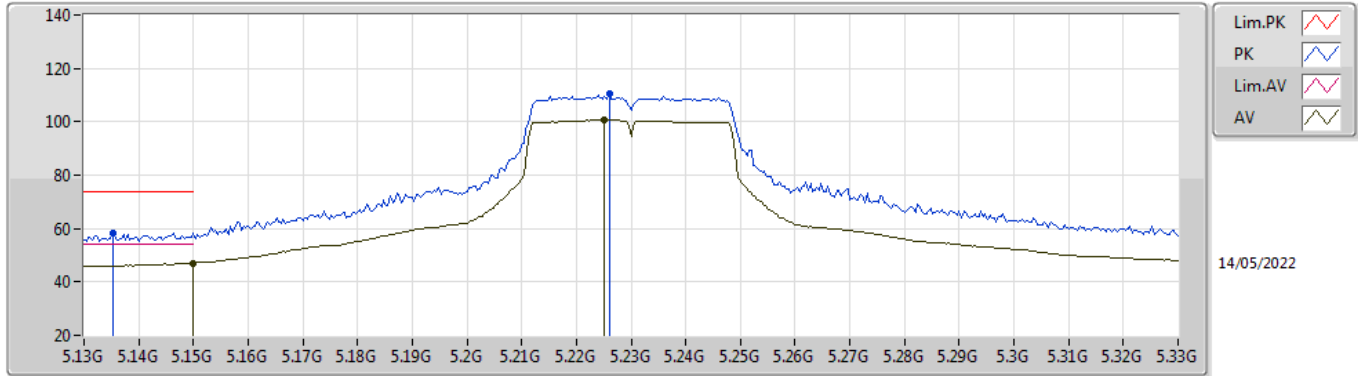

802.11n HT40_Nss1,(MCS0)_1TX(Port1)

5230MHz_TX

Type	Freq (Hz)	Level (dBuV/m)	Limit (dBuV/m)	Margin (dB)	Factor (dB)	Dist (m)	Condition	Azimuth (°)	Height (m)	Comment	Raw (dBuV)	AF (dB)	CL (dB)	PA (dB)
AV	5.15G	47.02	54.00	-6.98	5.15	3	Vertical	202	1.50	-	41.87	33.10	6.49	34.44
AV	5.2252G	100.58	Inf	-Inf	5.07	3	Vertical	202	1.50	-	95.51	32.95	6.56	34.44
PK	5.1352G	58.32	74.00	-15.68	5.17	3	Vertical	202	1.50	-	53.15	33.13	6.48	34.44
PK	5.226G	110.35	Inf	-Inf	5.07	3	Vertical	202	1.50	-	105.28	32.95	6.56	34.44