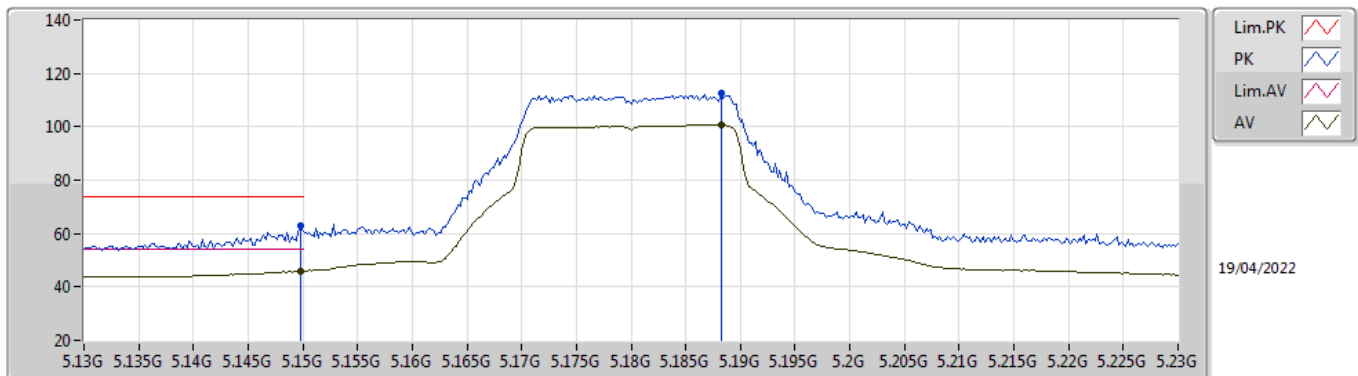

802.11ax HEW20_Nss1,(MCS0)_1TX(Port1)

5180MHz_TX

Type	Freq (Hz)	Level (dBuV/m)	Limit (dBuV/m)	Margin (dB)	Factor (dB)	Dist (m)	Condition	Azimuth (°)	Height (m)	Comment	Raw (dBuV)	AF (dB)	CL (dB)	PA (dB)
AV	5.1498G	45.89	54.00	-8.11	5.15	3	Horizontal	117	1.62	-	40.74	33.10	6.49	34.44
AV	5.1882G	100.66	Inf	-Inf	5.10	3	Horizontal	117	1.62	-	95.56	33.02	6.52	34.44
PK	5.1498G	62.81	74.00	-11.19	5.15	3	Horizontal	117	1.62	-	57.66	33.10	6.49	34.44
PK	5.1882G	112.62	Inf	-Inf	5.10	3	Horizontal	117	1.62	-	107.52	33.02	6.52	34.44