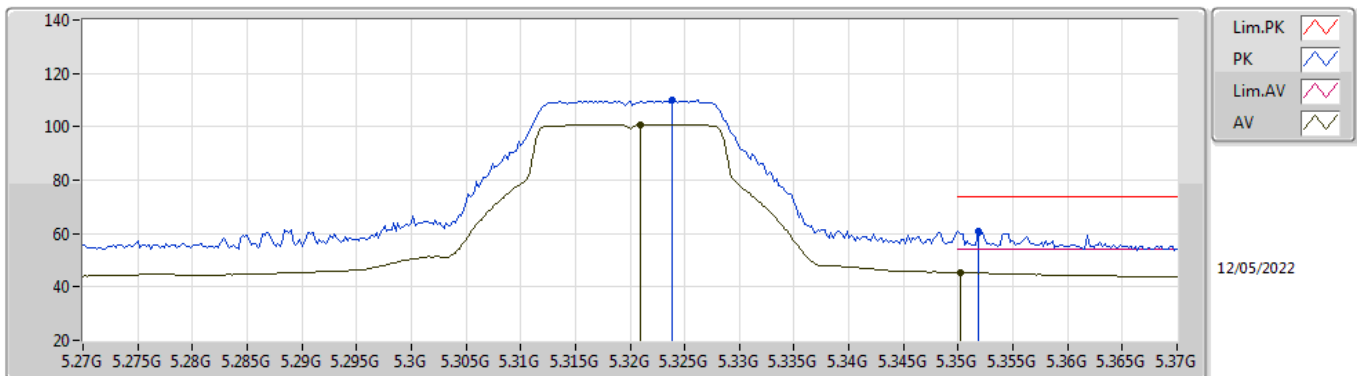

802.11n HT20_Nss1,(MCS0)_1TX(Port1)

5320MHz_TX

Type	Freq (Hz)	Level (dBuV/m)	Limit (dBuV/m)	Margin (dB)	Factor (dB)	Dist (m)	Condition	Azimuth (°)	Height (m)	Comment	Raw (dBuV)	AF (dB)	CL (dB)	PA (dB)
AV	5.321G	100.78	Inf	-Inf	5.24	3	Horizontal	117	1.61	-	95.54	33.02	6.67	34.45
AV	5.3502G	45.42	54.00	-8.58	5.15	3	Horizontal	117	1.61	-	40.27	32.90	6.70	34.45
PK	5.3238G	109.78	Inf	-Inf	5.22	3	Horizontal	117	1.61	-	104.56	33.00	6.67	34.45
PK	5.3518G	60.79	74.00	-13.21	5.15	3	Horizontal	117	1.61	-	55.64	32.90	6.70	34.45