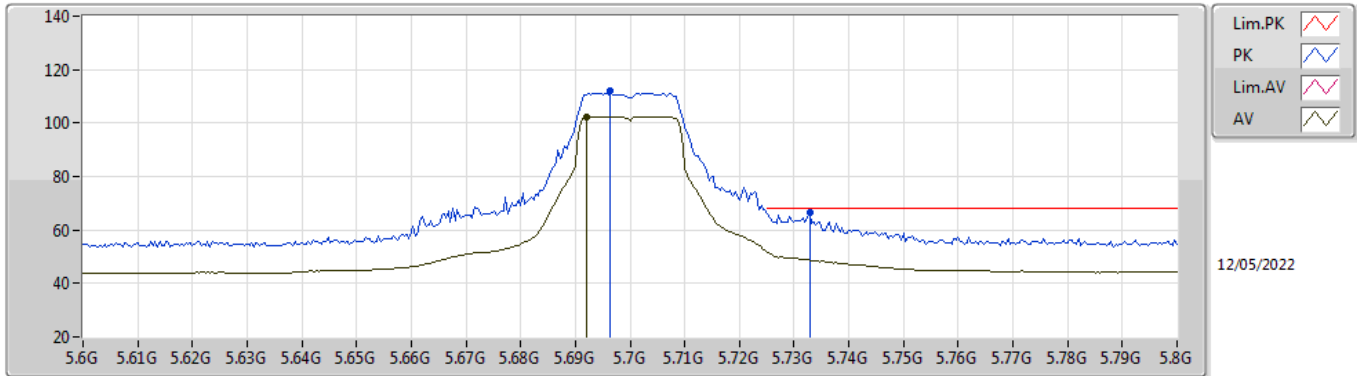

802.11n HT20_Nss1,(MCS0)_1TX(Port1)
5700MHz_TX

Type	Freq (Hz)	Level (dBuV/m)	Limit (dBuV/m)	Margin (dB)	Factor (dB)	Dist (m)	Condition	Azimuth (°)	Height (m)	Comment	Raw (dBuV)	AF (dB)	CL (dB)	PA (dB)
AV	5.692G	102.39	Inf	-Inf	5.79	3	Vertical	210	1.40	-	96.60	33.38	6.89	34.48
PK	5.6964G	111.91	Inf	-Inf	5.80	3	Vertical	210	1.40	-	106.11	33.39	6.89	34.48
PK	5.7328G	66.41	68.20	-1.79	6.08	3	Vertical	210	1.40	-	60.33	33.66	6.91	34.49