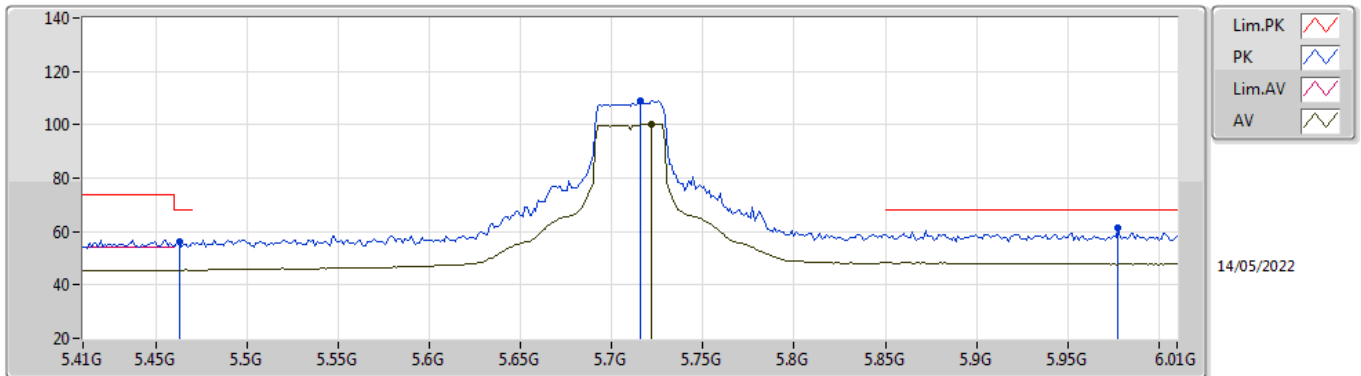

802.11n HT40_Nss1,(MCS0)_1TX(Port1)

5710MHz Straddle 5.47-5.725GHz_TX

Type	Freq (Hz)	Level (dBuV/m)	Limit (dBuV/m)	Margin (dB)	Factor (dB)	Dist (m)	Condition	Azimuth (°)	Height (m)	Comment	Raw (dBuV)	AF (dB)	CL (dB)	PA (dB)
AV	5.722G	100.35	Inf	-Inf	5.99	3	Vertical	214	1.50	-	94.36	33.58	6.90	34.49
PK	5.4628G	56.33	68.20	-11.87	5.46	3	Vertical	214	1.50	-	50.87	33.13	6.79	34.46
PK	5.716G	108.79	Inf	-Inf	5.94	3	Vertical	214	1.50	-	102.85	33.53	6.90	34.49
PK	5.9776G	61.24	68.20	-6.96	6.86	3	Vertical	214	1.50	-	54.38	34.29	7.09	34.52