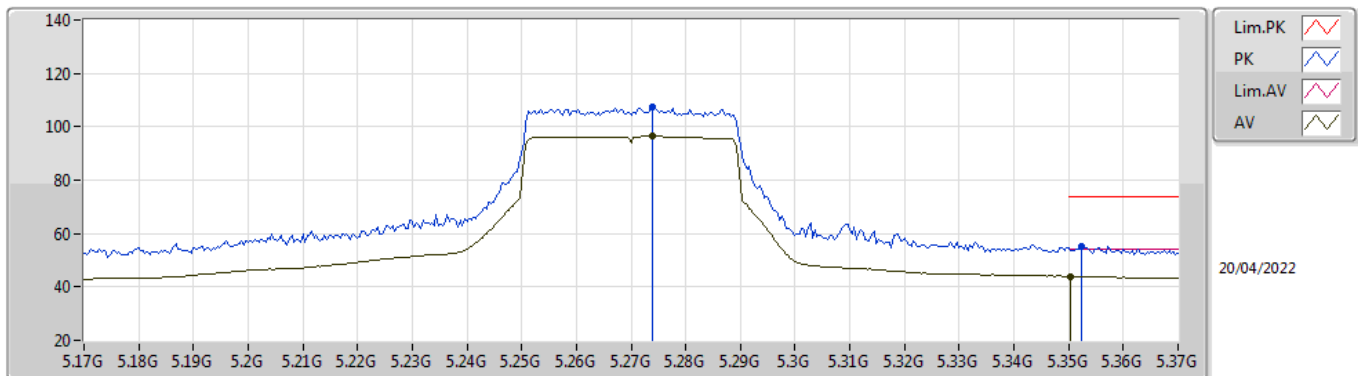

802.11ax HEW40_Nss1,(MCS0)_1TX(Port1)

5270MHz_TX

Type	Freq (Hz)	Level (dBuV/m)	Limit (dBuV/m)	Margin (dB)	Factor (dB)	Dist (m)	Condition	Azimuth (°)	Height (m)	Comment	Raw (dBuV)	AF (dB)	CL (dB)	PA (dB)
AV	5.274G	96.45	Inf	-Inf	5.17	3	Horizontal	116	1.62	-	91.28	33.00	6.62	34.45
AV	5.3504G	44.03	54.00	-9.97	5.15	3	Horizontal	116	1.62	-	38.88	32.90	6.70	34.45
PK	5.274G	107.22	Inf	-Inf	5.17	3	Horizontal	116	1.62	-	102.05	33.00	6.62	34.45
PK	5.3524G	55.43	74.00	-18.57	5.16	3	Horizontal	116	1.62	-	50.27	32.90	6.71	34.45