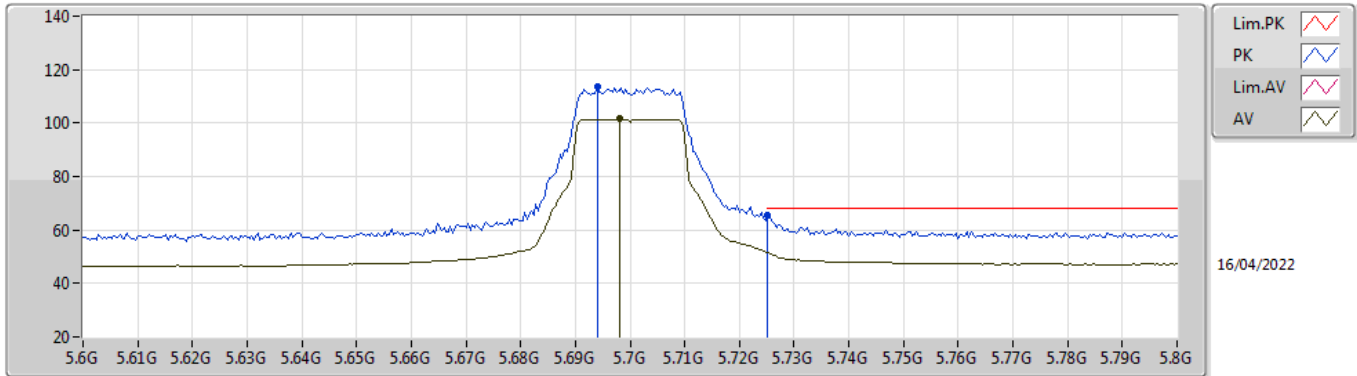

802.11a_Nss1,(6Mbps)_1TX(Port1)

5700MHz_TX

Type	Freq (Hz)	Level (dBuV/m)	Limit (dBuV/m)	Margin (dB)	Factor (dB)	Dist (m)	Condition	Azimuth (°)	Height (m)	Comment	Raw (dBuV)	AF (dB)	CL (dB)	PA (dB)
AV	5.698G	101.49	Inf	-Inf	5.81	3	Vertical	227	1.62	-	95.68	33.40	6.89	34.48
PK	5.694G	113.48	Inf	-Inf	5.80	3	Vertical	227	1.62	-	107.68	33.39	6.89	34.48
PK	5.7252G	65.53	68.20	-2.67	6.01	3	Vertical	227	1.62	-	59.52	33.60	6.90	34.49