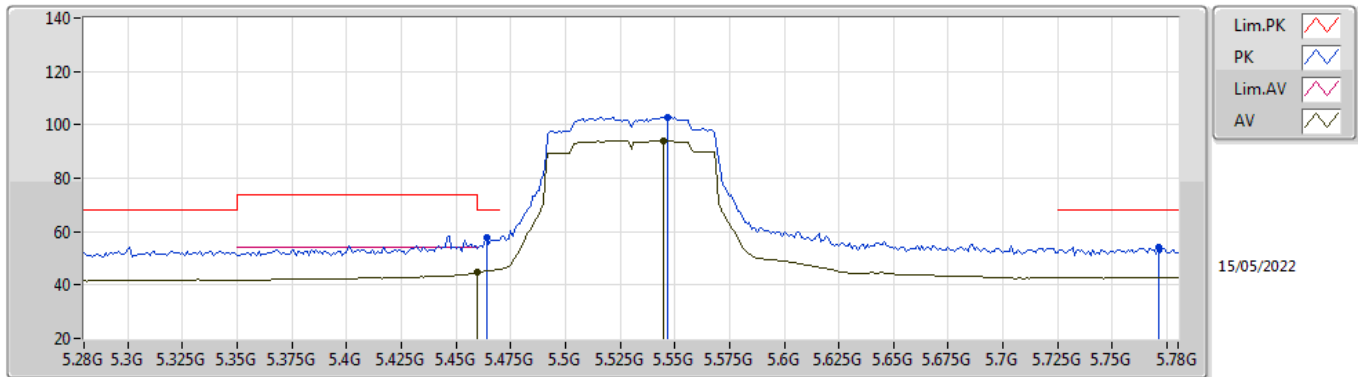

802.11ac VHT80_Nss1,(MCS0)_1TX(Port1)

5530MHz_TX

Type	Freq (Hz)	Level (dBuV/m)	Limit (dBuV/m)	Margin (dB)	Factor (dB)	Dist (m)	Condition	Azimuth (°)	Height (m)	Comment	Raw (dBuV)	AF (dB)	CL (dB)	PA (dB)
AV	5.46G	44.68	54.00	-9.32	5.45	3	Horizontal	119	2.90	-	39.23	33.12	6.79	34.46
AV	5.545G	94.12	Inf	-Inf	5.38	3	Horizontal	119	2.90	-	88.74	33.02	6.83	34.47
PK	5.464G	57.96	68.20	-10.24	5.46	3	Horizontal	119	2.90	-	52.50	33.13	6.79	34.46
PK	5.547G	102.98	Inf	-Inf	5.37	3	Horizontal	119	2.90	-	97.61	33.01	6.83	34.47
PK	5.771G	54.26	68.20	-13.94	6.27	3	Horizontal	119	2.90	-	47.99	33.84	6.92	34.49