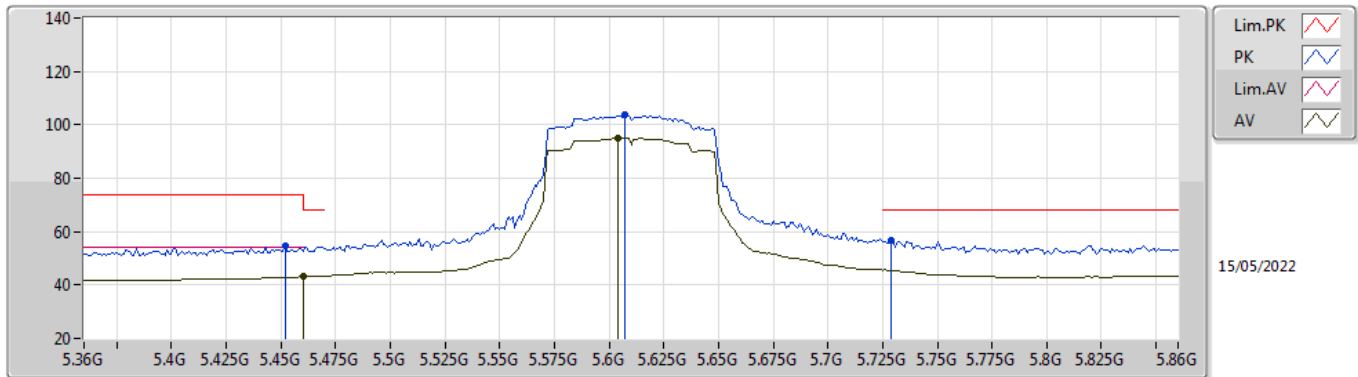

802.11ac VHT80_Nss1,(MCS0)_1TX(Port1)

5610MHz_TX

Type	Freq (Hz)	Level (dBuV/m)	Limit (dBuV/m)	Margin (dB)	Factor (dB)	Dist (m)	Condition	Azimuth (°)	Height (m)	Comment	Raw (dBuV)	AF (dB)	CL (dB)	PA (dB)
AV	5.46G	43.03	54.00	-10.97	5.45	3	Horizontal	122	2.74	-	37.58	33.12	6.79	34.46
AV	5.604G	95.03	Inf	-Inf	5.60	3	Horizontal	122	2.74	-	89.43	33.21	6.86	34.47
PK	5.452G	54.50	74.00	-19.50	5.43	3	Horizontal	122	2.74	-	49.07	33.10	6.79	34.46
PK	5.607G	103.99	Inf	-Inf	5.60	3	Horizontal	122	2.74	-	98.39	33.21	6.86	34.47
PK	5.729G	56.82	68.20	-11.38	6.05	3	Horizontal	122	2.74	-	50.77	33.63	6.91	34.49