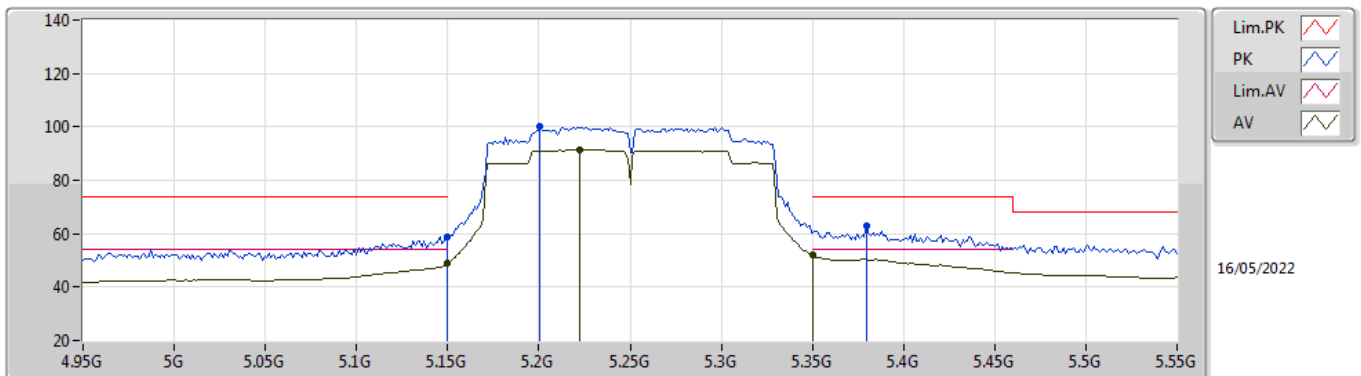

802.11ac VHT160_Nss1,(MCS0)_1TX(Port1)

5250MHz Straddle 5.25-5.35GHz_TX

Type	Freq (Hz)	Level (dBuV/m)	Limit (dBuV/m)	Margin (dB)	Factor (dB)	Dist (m)	Condition	Azimuth (°)	Height (m)	Comment	Raw (dBuV)	AF (dB)	CL (dB)	PA (dB)
AV	5.15G	48.86	54.00	-5.14	5.15	3	Vertical	204	1.50	-	43.71	33.10	6.49	34.44
AV	5.2224G	91.58	Inf	-Inf	5.08	3	Vertical	204	1.50	-	86.50	32.96	6.56	34.44
AV	5.35G	51.82	54.00	-2.18	5.15	3	Vertical	204	1.50	-	46.67	32.90	6.70	34.45
PK	5.15G	58.86	74.00	-15.14	5.15	3	Vertical	204	1.50	-	53.71	33.10	6.49	34.44
PK	5.2008G	100.02	Inf	-Inf	5.09	3	Vertical	204	1.50	-	94.93	33.00	6.53	34.44
PK	5.3796G	63.13	74.00	-10.87	5.25	3	Vertical	204	1.50	-	57.88	32.96	6.74	34.45