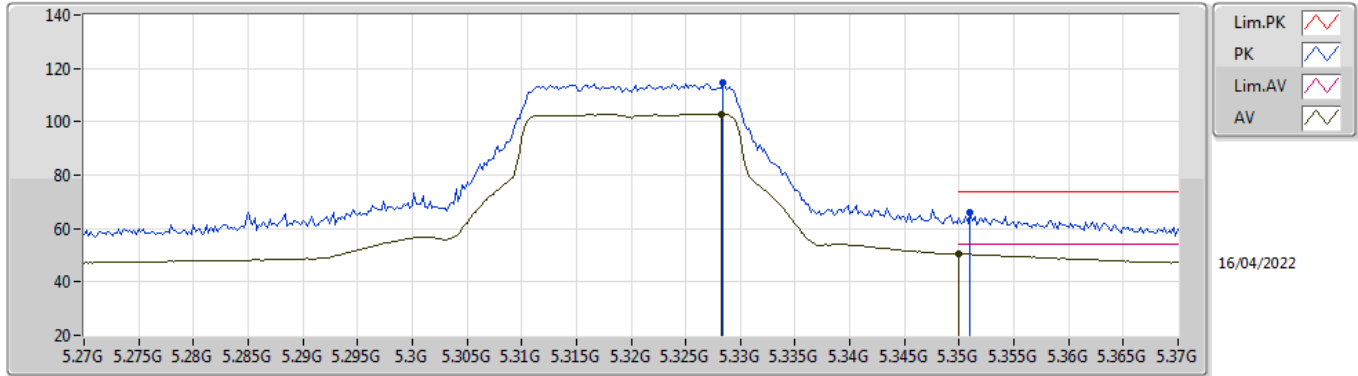

802.11a_Nss1,(6Mbps)_1TX(Port1)

5320MHz_TX

Type	Freq (Hz)	Level (dBuV/m)	Limit (dBuV/m)	Margin (dB)	Factor (dB)	Dist (m)	Condition	Azimuth (°)	Height (m)	Comment	Raw (dBuV)	AF (dB)	CL (dB)	PA (dB)
AV	5.3282G	102.79	Inf	-Inf	5.22	3	Vertical	210	1.57	-	97.57	32.99	6.68	34.45
AV	5.35G	50.44	54.00	-3.56	5.15	3	Vertical	210	1.57	-	45.29	32.90	6.70	34.45
PK	5.3284G	114.45	Inf	-Inf	5.22	3	Vertical	210	1.57	-	109.23	32.99	6.68	34.45
PK	5.351G	65.95	74.00	-8.05	5.15	3	Vertical	210	1.57	-	60.80	32.90	6.70	34.45