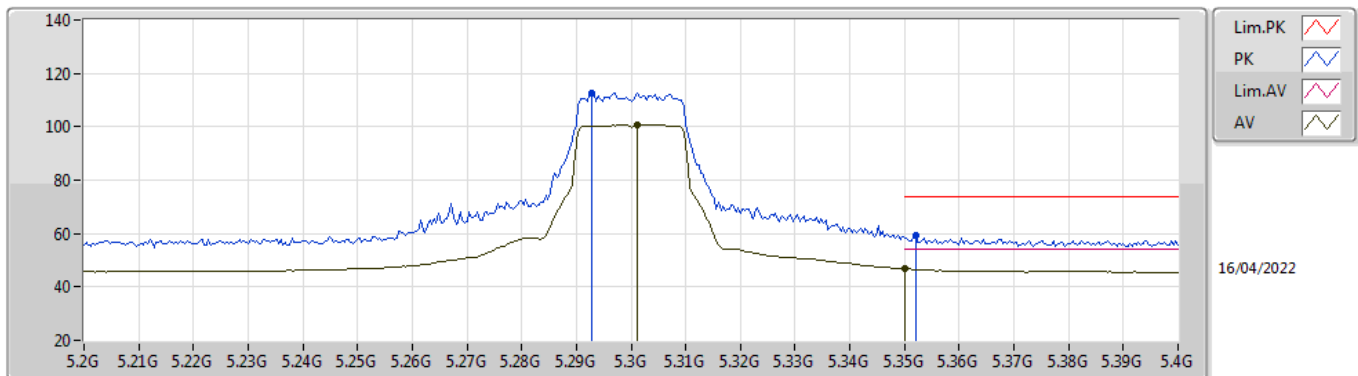

802.11a_Nss1,(6Mbps)_1TX(Port1)

5300MHz_TX

Type	Freq (Hz)	Level (dBuV/m)	Limit (dBuV/m)	Margin (dB)	Factor (dB)	Dist (m)	Condition	Azimuth (°)	Height (m)	Comment	Raw (dBuV)	AF (dB)	CL (dB)	PA (dB)
AV	5.3012G	100.63	Inf	-Inf	5.30	3	Horizontal	117	1.63	-	95.33	33.10	6.65	34.45
AV	5.35G	46.71	54.00	-7.29	5.15	3	Horizontal	117	1.63	-	41.56	32.90	6.70	34.45
PK	5.2928G	112.62	Inf	-Inf	5.26	3	Horizontal	117	1.63	-	107.36	33.07	6.64	34.45
PK	5.352G	59.07	74.00	-14.93	5.15	3	Horizontal	117	1.63	-	53.92	32.90	6.70	34.45