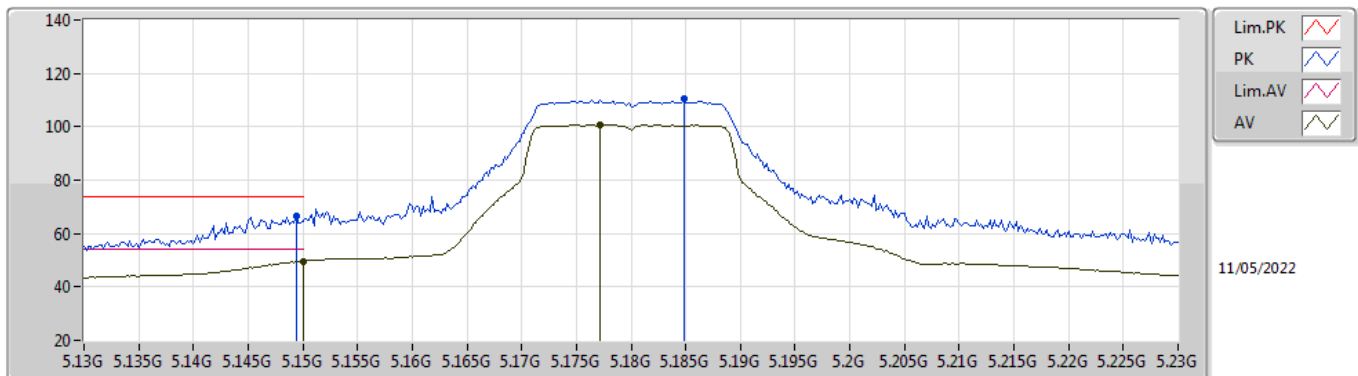

802.11n HT20_Nss1,(MCS0)_1TX(Port1)

5180MHz_TX

Type	Freq (Hz)	Level (dBuV/m)	Limit (dBuV/m)	Margin (dB)	Factor (dB)	Dist (m)	Condition	Azimuth (°)	Height (m)	Comment	Raw (dBuV)	AF (dB)	CL (dB)	PA (dB)
AV	5.15G	49.63	54.00	-4.37	5.15	3	Horizontal	119	1.50	-	44.48	33.10	6.49	34.44
AV	5.1772G	100.52	Inf	-Inf	5.12	3	Horizontal	119	1.50	-	95.40	33.05	6.51	34.44
PK	5.1494G	66.54	74.00	-7.46	5.15	3	Horizontal	119	1.50	-	61.39	33.10	6.49	34.44
PK	5.1848G	110.34	Inf	-Inf	5.11	3	Horizontal	119	1.50	-	105.23	33.03	6.52	34.44