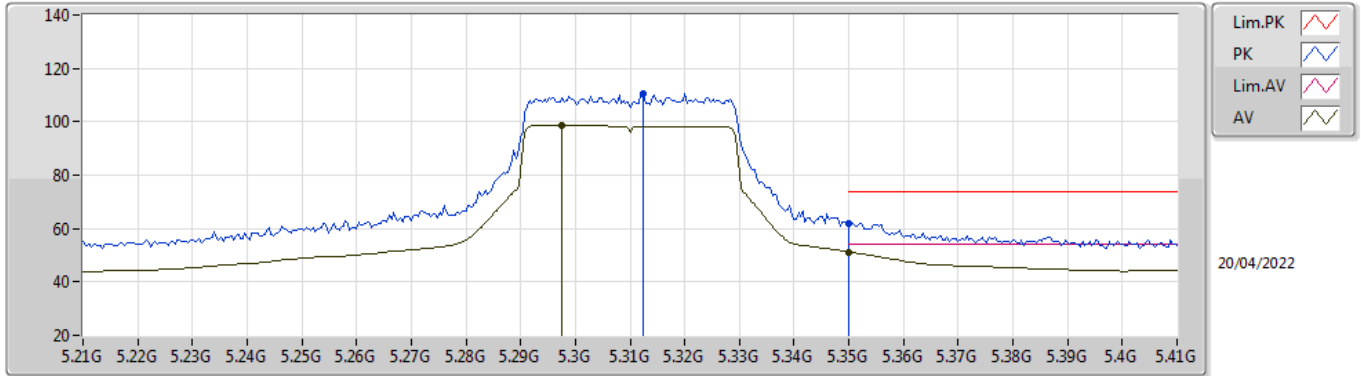

802.11ax HEW40_Nss1,(MCS0)_1TX(Port1)

5310MHz_TX

Type	Freq (Hz)	Level (dBuV/m)	Limit (dBuV/m)	Margin (dB)	Factor (dB)	Dist (m)	Condition	Azimuth (°)	Height (m)	Comment	Raw (dBuV)	AF (dB)	CL (dB)	PA (dB)
AV	5.2976G	98.71	Inf	-Inf	5.28	3	Vertical	208	1.53	-	93.43	33.09	6.64	34.45
AV	5.35G	51.18	54.00	-2.82	5.15	3	Vertical	208	1.53	-	46.03	32.90	6.70	34.45
PK	5.3124G	110.46	Inf	-Inf	5.26	3	Vertical	208	1.53	-	105.20	33.05	6.66	34.45
PK	5.35G	62.01	74.00	-11.99	5.15	3	Vertical	208	1.53	-	56.86	32.90	6.70	34.45