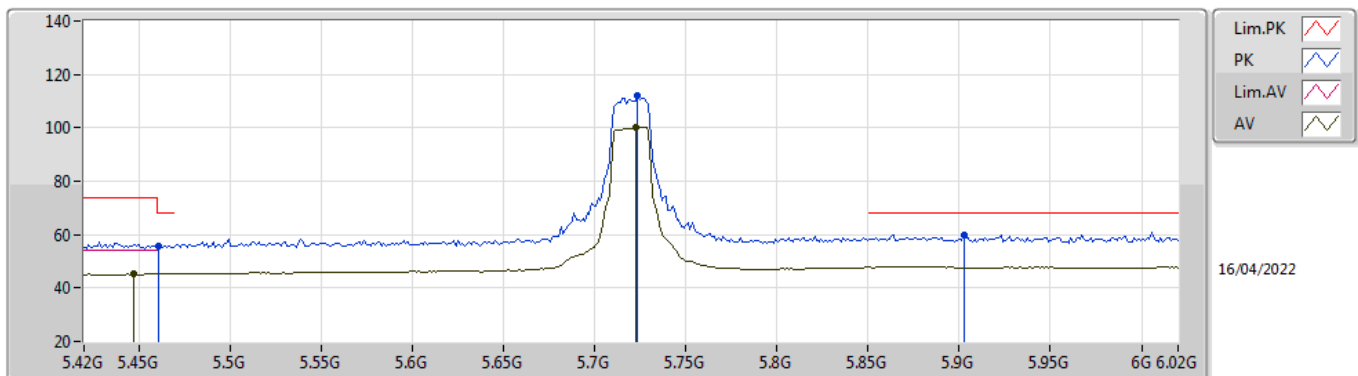

802.11a_Nss1,(6Mbps)_1TX(Port1)

5720MHz Straddle 5.47-5.725GHz_TX

Type	Freq (Hz)	Level (dBuV/m)	Limit (dBuV/m)	Margin (dB)	Factor (dB)	Dist (m)	Condition	Azimuth (°)	Height (m)	Comment	Raw (dBuV)	AF (dB)	CL (dB)	PA (dB)
AV	5.4476G	45.25	54.00	-8.75	5.42	3	Horizontal	116	1.23	-	39.83	33.10	6.78	34.46
AV	5.7224G	100.27	Inf	-Inf	5.99	3	Horizontal	116	1.23	-	94.28	33.58	6.90	34.49
PK	5.4608G	55.54	68.20	-12.66	5.45	3	Horizontal	116	1.23	-	50.09	33.12	6.79	34.46
PK	5.7236G	111.95	Inf	-Inf	6.00	3	Horizontal	116	1.23	-	105.95	33.59	6.90	34.49
PK	5.9024G	59.74	68.20	-8.46	6.62	3	Horizontal	116	1.23	-	53.12	34.11	7.02	34.51