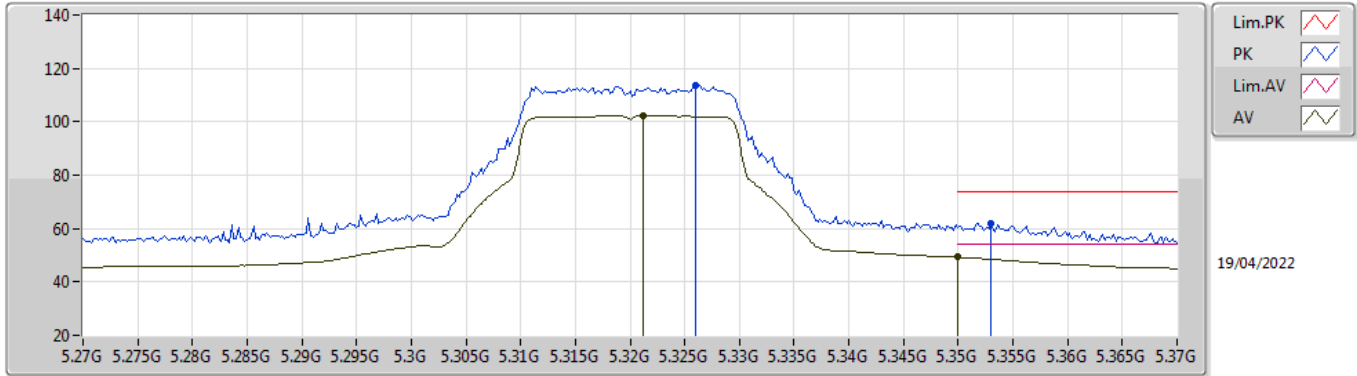

802.11ax HEW20_Nss1,(MCS0)_1TX(Port1)

5320MHz_TX

Type	Freq (Hz)	Level (dBuV/m)	Limit (dBuV/m)	Margin (dB)	Factor (dB)	Dist (m)	Condition	Azimuth (°)	Height (m)	Comment	Raw (dBuV)	AF (dB)	CL (dB)	PA (dB)
AV	5.3212G	102.16	Inf	-Inf	5.24	3	Vertical	208	1.50	-	96.92	33.02	6.67	34.45
AV	5.35G	49.27	54.00	-4.73	5.15	3	Vertical	208	1.50	-	44.12	32.90	6.70	34.45
PK	5.326G	113.72	Inf	-Inf	5.22	3	Vertical	208	1.50	-	108.50	33.00	6.67	34.45
PK	5.353G	62.08	74.00	-11.92	5.17	3	Vertical	208	1.50	-	56.91	32.91	6.71	34.45