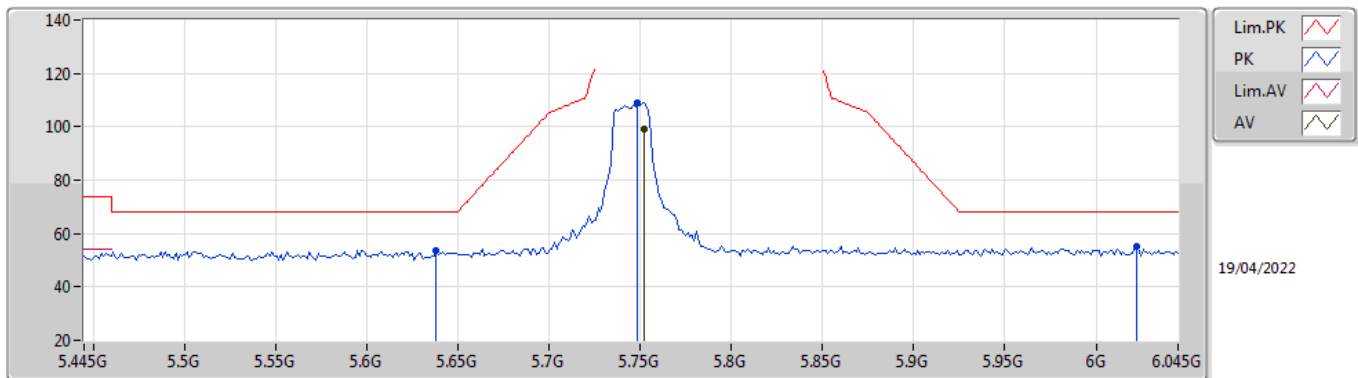

802.11ax HEW20_Nss1,(MCS0)_1TX(Port1)

5745MHz_TX

Type	Freq (Hz)	Level (dBuV/m)	Limit (dBuV/m)	Margin (dB)	Factor (dB)	Dist (m)	Condition	Azimuth (°)	Height (m)	Comment	Raw (dBuV)	AF (dB)	CL (dB)	PA (dB)
AV	5.7522G	99.14	Inf	-Inf	6.22	3	Horizontal	178	1.66	-	92.92	33.80	6.91	34.49
PK	5.6382G	53.83	68.20	-14.37	5.67	3	Horizontal	178	1.66	-	48.16	33.28	6.87	34.48
PK	5.7486G	109.18	Inf	-Inf	6.21	3	Horizontal	178	1.66	-	102.97	33.79	6.91	34.49
PK	6.0222G	55.18	68.20	-13.02	6.88	3	Horizontal	178	1.66	-	48.30	34.29	7.12	34.53