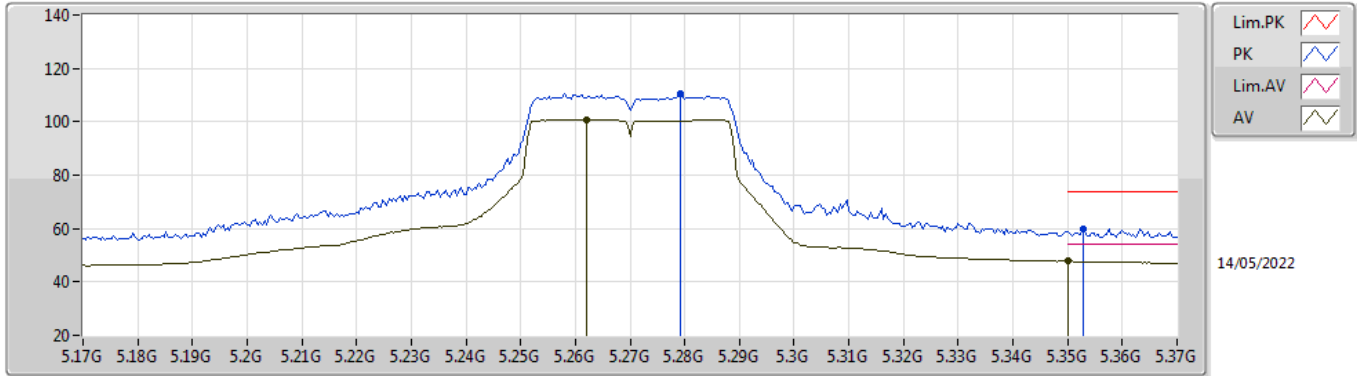

802.11n HT40_Nss1,(MCS0)_1TX(Port1)

5270MHz_TX

Type	Freq (Hz)	Level (dBuV/m)	Limit (dBuV/m)	Margin (dB)	Factor (dB)	Dist (m)	Condition	Azimuth (°)	Height (m)	Comment	Raw (dBuV)	AF (dB)	CL (dB)	PA (dB)
AV	5.262G	100.93	Inf	-Inf	5.10	3	Vertical	202	1.34	-	95.83	32.95	6.60	34.45
AV	5.35G	47.77	54.00	-6.23	5.15	3	Vertical	202	1.34	-	42.62	32.90	6.70	34.45
PK	5.2792G	110.44	Inf	-Inf	5.19	3	Vertical	202	1.34	-	105.25	33.02	6.62	34.45
PK	5.3528G	59.80	74.00	-14.20	5.17	3	Vertical	202	1.34	-	54.63	32.91	6.71	34.45