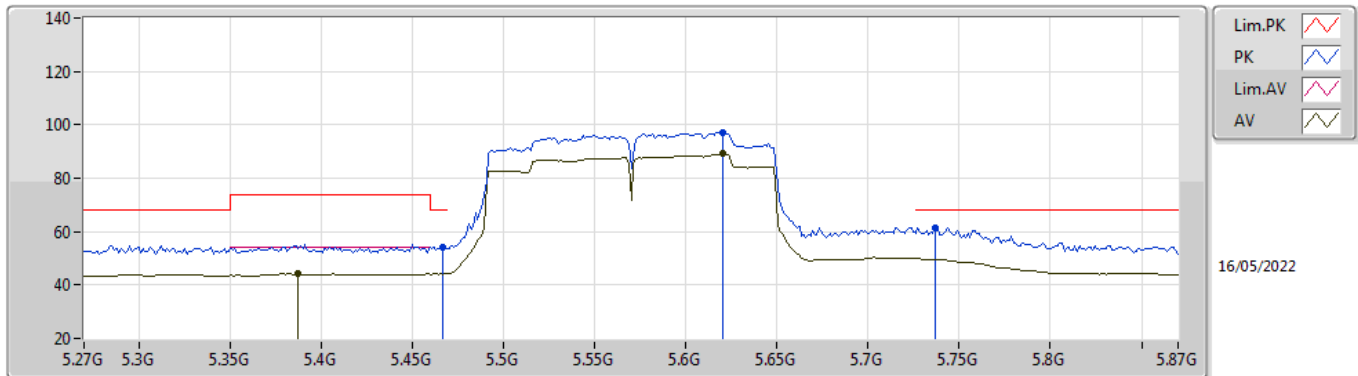

802.11ac VHT160_Nss1,(MCS0)_1TX(Port1)

5570MHz_TX

Type	Freq (Hz)	Level (dBuV/m)	Limit (dBuV/m)	Margin (dB)	Factor (dB)	Dist (m)	Condition	Azimuth (°)	Height (m)	Comment	Raw (dBuV)	AF (dB)	CL (dB)	PA (dB)
AV	5.3876G	44.13	54.00	-9.87	5.28	3	Horizontal	118	1.39	-	38.85	32.98	6.75	34.45
AV	5.6204G	89.16	Inf	-Inf	5.64	3	Horizontal	118	1.39	-	83.52	33.24	6.87	34.47
PK	5.4668G	54.01	68.20	-14.19	5.46	3	Horizontal	118	1.39	-	48.55	33.13	6.79	34.46
PK	5.6204G	97.06	Inf	-Inf	5.64	3	Horizontal	118	1.39	-	91.42	33.24	6.87	34.47
PK	5.7368G	61.60	68.20	-6.60	6.11	3	Horizontal	118	1.39	-	55.49	33.69	6.91	34.49