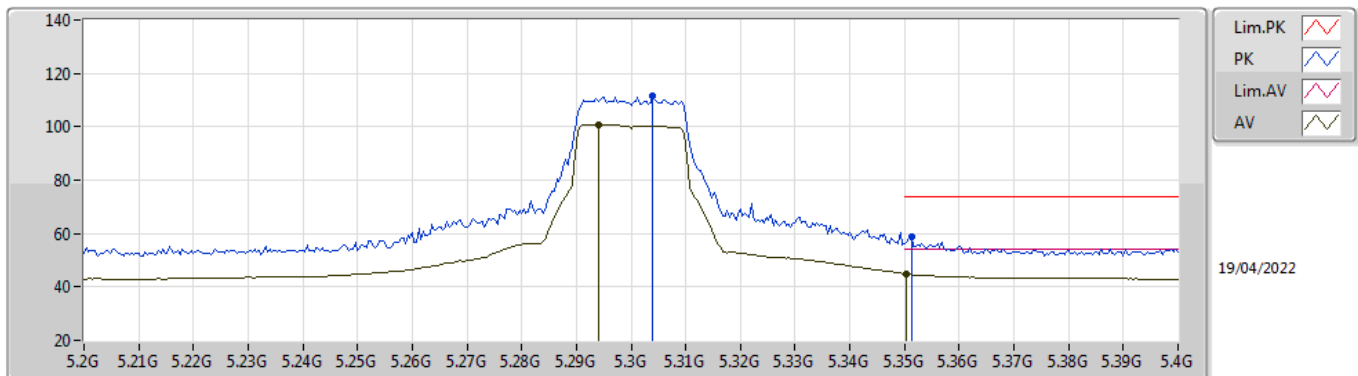

802.11ax HEW20_Nss1,(MCS0)_1TX(Port1)

5300MHz_TX

Type	Freq (Hz)	Level (dBuV/m)	Limit (dBuV/m)	Margin (dB)	Factor (dB)	Dist (m)	Condition	Azimuth (°)	Height (m)	Comment	Raw (dBuV)	AF (dB)	CL (dB)	PA (dB)
AV	5.294G	100.68	Inf	-Inf	5.27	3	Horizontal	116	1.65	-	95.41	33.08	6.64	34.45
AV	5.3504G	44.92	54.00	-9.08	5.15	3	Horizontal	116	1.65	-	39.77	32.90	6.70	34.45
PK	5.304G	111.63	Inf	-Inf	5.28	3	Horizontal	116	1.65	-	106.35	33.08	6.65	34.45
PK	5.3512G	58.69	74.00	-15.31	5.15	3	Horizontal	116	1.65	-	53.54	32.90	6.70	34.45