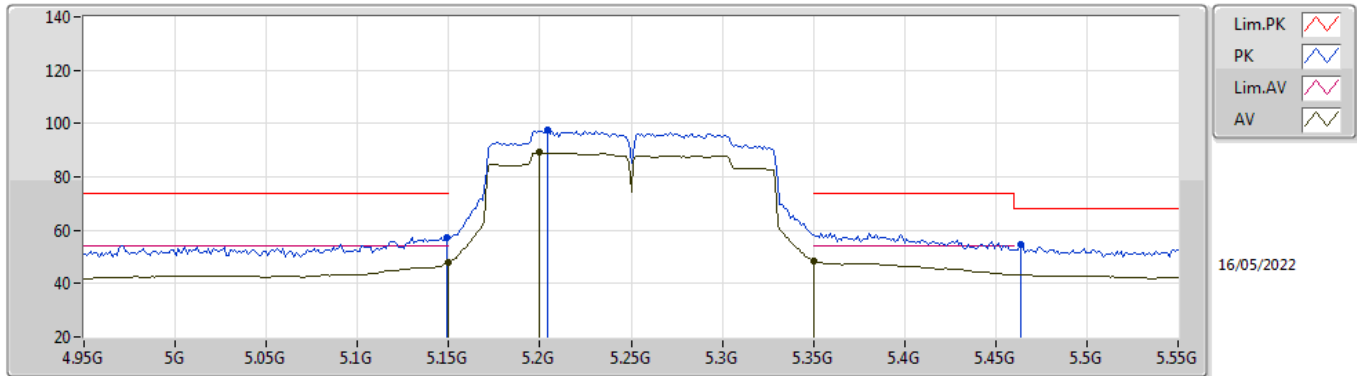

802.11ac VHT160_Nss1,(MCS0)_1TX(Port1)

5250MHz Straddle 5.25-5.35GHz_TX

Type	Freq (Hz)	Level (dBuV/m)	Limit (dBuV/m)	Margin (dB)	Factor (dB)	Dist (m)	Condition	Azimuth (°)	Height (m)	Comment	Raw (dBuV)	AF (dB)	CL (dB)	PA (dB)
AV	5.15G	47.99	54.00	-6.01	5.15	3	Horizontal	118	1.69	-	42.84	33.10	6.49	34.44
AV	5.1996G	89.12	Inf	-Inf	5.09	3	Horizontal	118	1.69	-	84.03	33.00	6.53	34.44
AV	5.35G	48.67	54.00	-5.33	5.15	3	Horizontal	118	1.69	-	43.52	32.90	6.70	34.45
PK	5.1492G	57.44	74.00	-16.56	5.15	3	Horizontal	118	1.69	-	52.29	33.10	6.49	34.44
PK	5.2044G	97.68	Inf	-Inf	5.09	3	Horizontal	118	1.69	-	92.59	32.99	6.54	34.44
PK	5.4636G	54.71	68.20	-13.49	5.46	3	Horizontal	118	1.69	-	49.25	33.13	6.79	34.46