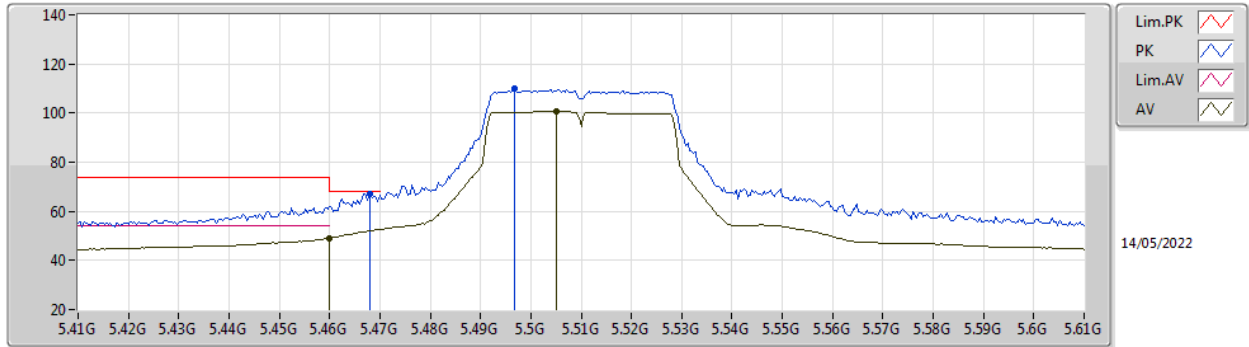

802.11n HT40_Nss1,(MCS0)_1TX(Port1)

5510MHz_TX

EUT Y
SET 17.5

Type	Freq (Hz)	Level (dBuV/m)	Limit (dBuV/m)	Margin (dB)	Factor (dB)	Dist (m)	Condition	Azimuth (°)	Height (m)	Comment	Raw (dBuV)	AF (dB)	CL (dB)	PA (dB)
AV	5.46G	49.16	54.00	-4.84	5.45	3	Vertical	202	1.41	-	43.71	33.12	6.79	34.46
AV	5.5052G	100.58	Inf	-Inf	5.53	3	Vertical	202	1.41	-	95.05	33.18	6.81	34.46
PK	5.468G	67.07	68.20	-1.13	5.47	3	Vertical	202	1.41	-	61.60	33.14	6.79	34.46
PK	5.4968G	110.10	Inf	-Inf	5.54	3	Vertical	202	1.41	-	104.56	33.19	6.81	34.46