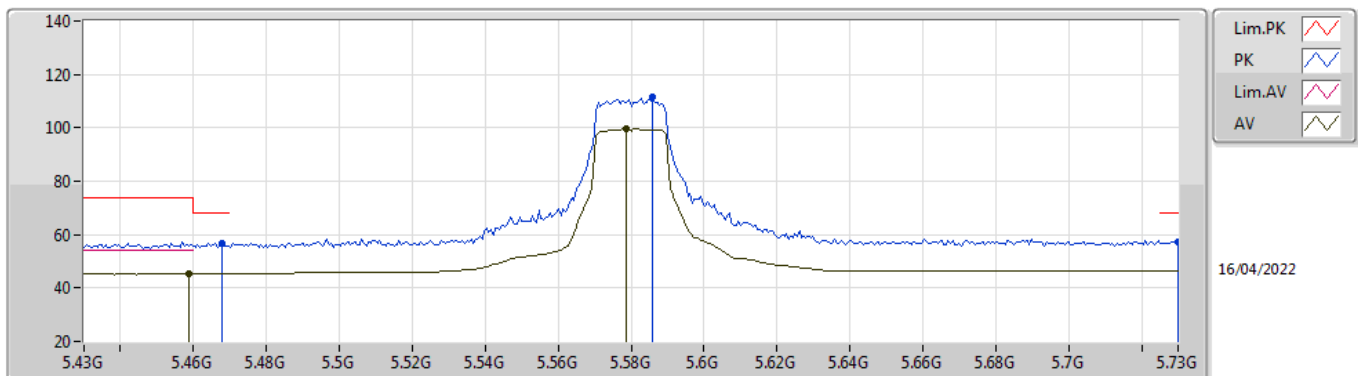

802.11a_Nss1,(6Mbps)_1TX(Port1)

5580MHz_TX

Type	Freq (Hz)	Level (dBuV/m)	Limit (dBuV/m)	Margin (dB)	Factor (dB)	Dist (m)	Condition	Azimuth (°)	Height (m)	Comment	Raw (dBuV)	AF (dB)	CL (dB)	PA (dB)
AV	5.4588G	45.33	54.00	-8.67	5.45	3	Horizontal	118	1.45	-	39.88	33.12	6.79	34.46
AV	5.5788G	99.47	Inf	-Inf	5.50	3	Horizontal	118	1.45	-	93.97	33.12	6.85	34.47
PK	5.4678G	56.80	68.20	-11.40	5.47	3	Horizontal	118	1.45	-	51.33	33.14	6.79	34.46
PK	5.586G	111.59	Inf	-Inf	5.52	3	Horizontal	118	1.45	-	106.07	33.14	6.85	34.47
PK	5.73G	57.36	68.20	-10.84	6.06	3	Horizontal	118	1.45	-	51.30	33.64	6.91	34.49