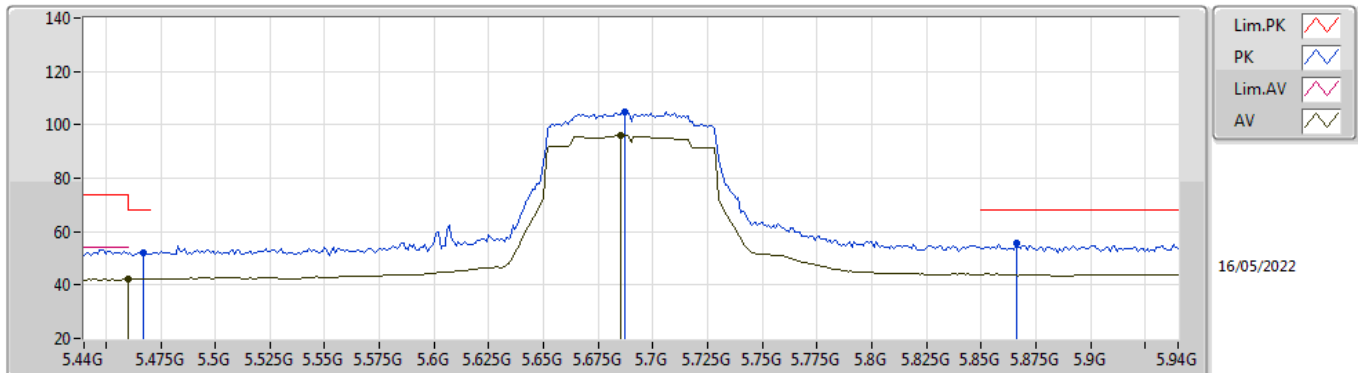

802.11ac VHT80_Nss1,(MCS0)_1TX(Port1)

5690MHz Straddle 5.47-5.725GHz_TX

Type	Freq (Hz)	Level (dBuV/m)	Limit (dBuV/m)	Margin (dB)	Factor (dB)	Dist (m)	Condition	Azimuth (°)	Height (m)	Comment	Raw (dBuV)	AF (dB)	CL (dB)	PA (dB)
AV	5.46G	42.07	54.00	-11.93	5.45	3	Vertical	214	1.59	-	36.62	33.12	6.79	34.46
AV	5.685G	95.96	Inf	-Inf	5.78	3	Vertical	214	1.59	-	90.18	33.37	6.89	34.48
PK	5.467G	52.11	68.20	-16.09	5.46	3	Vertical	214	1.59	-	46.65	33.13	6.79	34.46
PK	5.687G	105.04	Inf	-Inf	5.78	3	Vertical	214	1.59	-	99.26	33.37	6.89	34.48
PK	5.866G	55.44	68.20	-12.76	6.66	3	Vertical	214	1.59	-	48.78	34.17	6.99	34.50