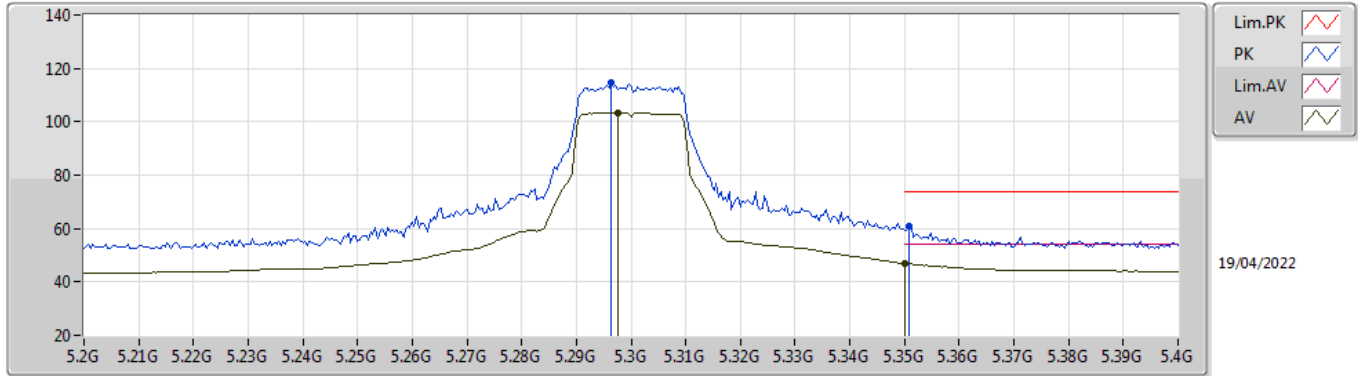

802.11ax HEW20_Nss1,(MCS0)_1TX(Port1)

5300MHz_TX

Type	Freq (Hz)	Level (dBuV/m)	Limit (dBuV/m)	Margin (dB)	Factor (dB)	Dist (m)	Condition	Azimuth (°)	Height (m)	Comment	Raw (dBuV)	AF (dB)	CL (dB)	PA (dB)
AV	5.2976G	103.28	Inf	-Inf	5.28	3	Vertical	208	1.54	-	98.00	33.09	6.64	34.45
AV	5.35G	46.85	54.00	-7.15	5.15	3	Vertical	208	1.54	-	41.70	32.90	6.70	34.45
PK	5.2964G	114.88	Inf	-Inf	5.28	3	Vertical	208	1.54	-	109.60	33.09	6.64	34.45
PK	5.3508G	60.87	74.00	-13.13	5.15	3	Vertical	208	1.54	-	55.72	32.90	6.70	34.45