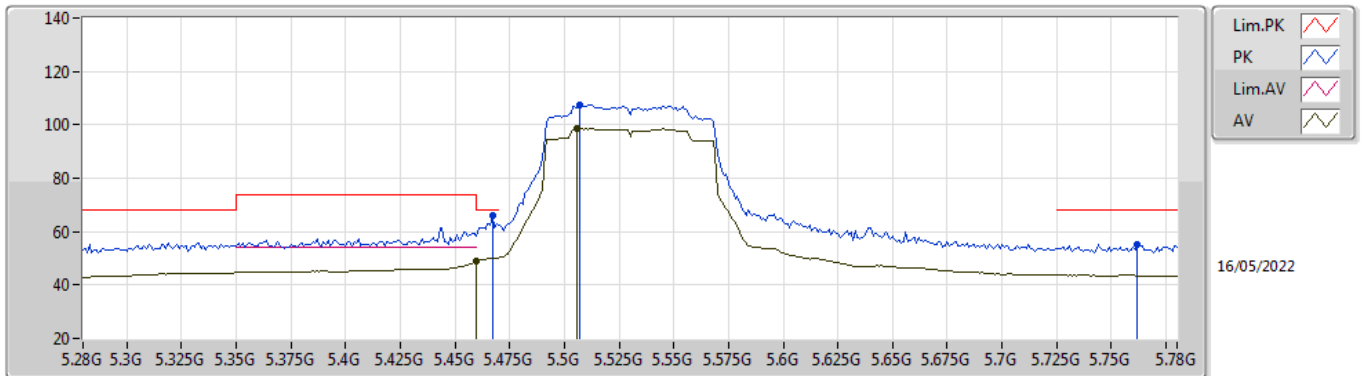

802.11ac VHT80_Nss1,(MCS0)_1TX(Port1)

5530MHz_TX

Type	Freq (Hz)	Level (dBuV/m)	Limit (dBuV/m)	Margin (dB)	Factor (dB)	Dist (m)	Condition	Azimuth (°)	Height (m)	Comment	Raw (dBuV)	AF (dB)	CL (dB)	PA (dB)
AV	5.46G	48.71	54.00	-5.29	5.45	3	Vertical	203	1.41	-	43.26	33.12	6.79	34.46
AV	5.5066G	98.47	Inf	-Inf	5.53	3	Vertical	203	1.41	-	92.94	33.18	6.81	34.46
PK	5.467G	66.03	68.20	-2.17	5.46	3	Vertical	203	1.41	-	60.57	33.13	6.79	34.46
PK	5.507G	107.64	Inf	-Inf	5.52	3	Vertical	203	1.41	-	102.12	33.17	6.81	34.46
PK	5.762G	55.16	68.20	-13.04	6.25	3	Vertical	203	1.41	-	48.91	33.82	6.92	34.49