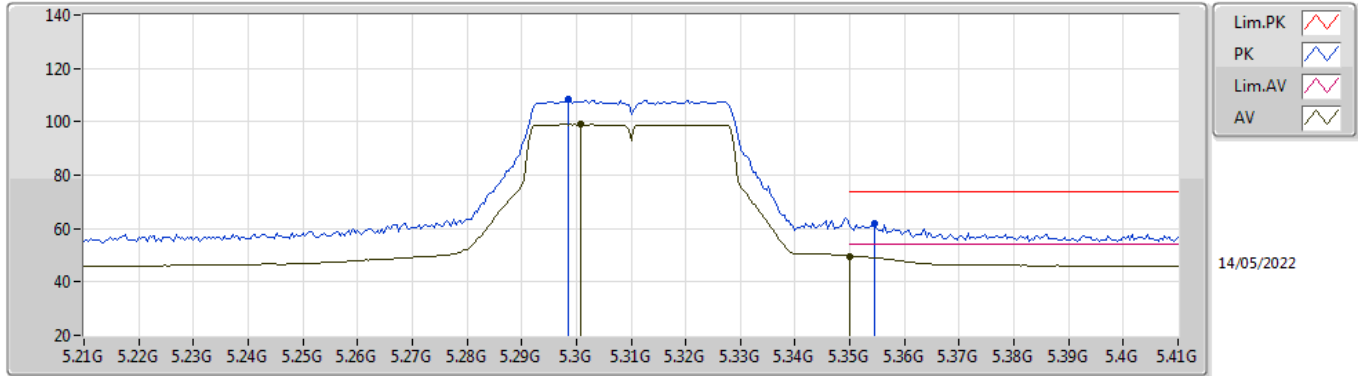

802.11n HT40_Nss1,(MCS0)_1TX(Port1)

5310MHz_TX

Type	Freq (Hz)	Level (dBuV/m)	Limit (dBuV/m)	Margin (dB)	Factor (dB)	Dist (m)	Condition	Azimuth (°)	Height (m)	Comment	Raw (dBuV)	AF (dB)	CL (dB)	PA (dB)
AV	5.3008G	98.95	Inf	-Inf	5.30	3	Vertical	203	1.35	-	93.65	33.10	6.65	34.45
AV	5.35G	49.74	54.00	-4.26	5.15	3	Vertical	203	1.35	-	44.59	32.90	6.70	34.45
PK	5.2984G	108.58	Inf	-Inf	5.28	3	Vertical	203	1.35	-	103.30	33.09	6.64	34.45
PK	5.3544G	61.68	74.00	-12.32	5.17	3	Vertical	203	1.35	-	56.51	32.91	6.71	34.45