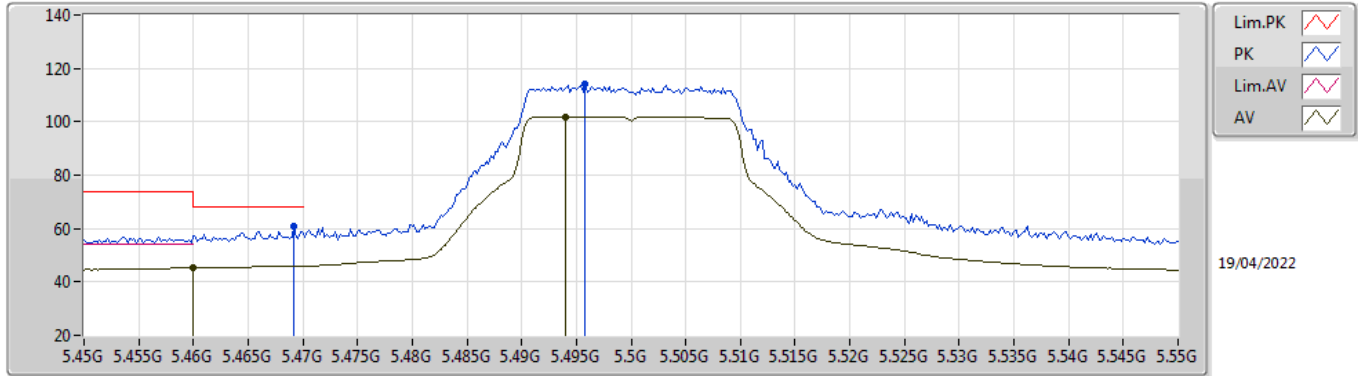

802.11ax HEW20_Nss1,(MCS0)_1TX(Port1)

5500MHz_TX

Type	Freq (Hz)	Level (dBuV/m)	Limit (dBuV/m)	Margin (dB)	Factor (dB)	Dist (m)	Condition	Azimuth (°)	Height (m)	Comment	Raw (dBuV)	AF (dB)	CL (dB)	PA (dB)
AV	5.46G	45.29	54.00	-8.71	5.45	3	Vertical	205	1.38	-	39.84	33.12	6.79	34.46
AV	5.494G	101.98	Inf	-Inf	5.54	3	Vertical	205	1.38	-	96.44	33.19	6.81	34.46
PK	5.4692G	60.76	68.20	-7.44	5.47	3	Vertical	205	1.38	-	55.29	33.14	6.79	34.46
PK	5.4958G	114.39	Inf	-Inf	5.54	3	Vertical	205	1.38	-	108.85	33.19	6.81	34.46