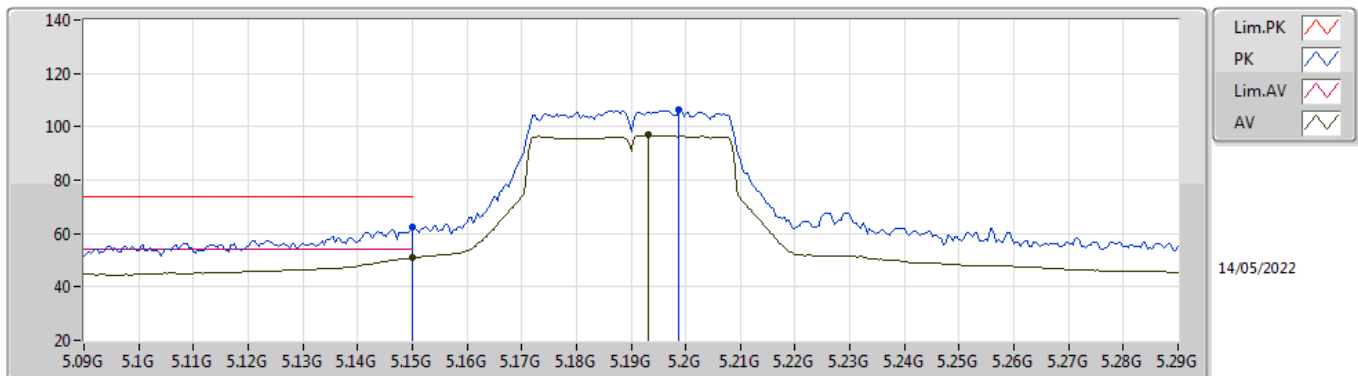

802.11n HT40_Nss1,(MCS0)_1TX(Port1)

5190MHz_TX

Type	Freq (Hz)	Level (dBuV/m)	Limit (dBuV/m)	Margin (dB)	Factor (dB)	Dist (m)	Condition	Azimuth (°)	Height (m)	Comment	Raw (dBuV)	AF (dB)	CL (dB)	PA (dB)
AV	5.15G	50.95	54.00	-3.05	5.15	3	Horizontal	116	1.75	-	45.80	33.10	6.49	34.44
AV	5.1932G	96.85	Inf	-Inf	5.09	3	Horizontal	116	1.75	-	91.76	33.01	6.52	34.44
PK	5.15G	62.18	74.00	-11.82	5.15	3	Horizontal	116	1.75	-	57.03	33.10	6.49	34.44
PK	5.1988G	106.52	Inf	-Inf	5.09	3	Horizontal	116	1.75	-	101.43	33.00	6.53	34.44