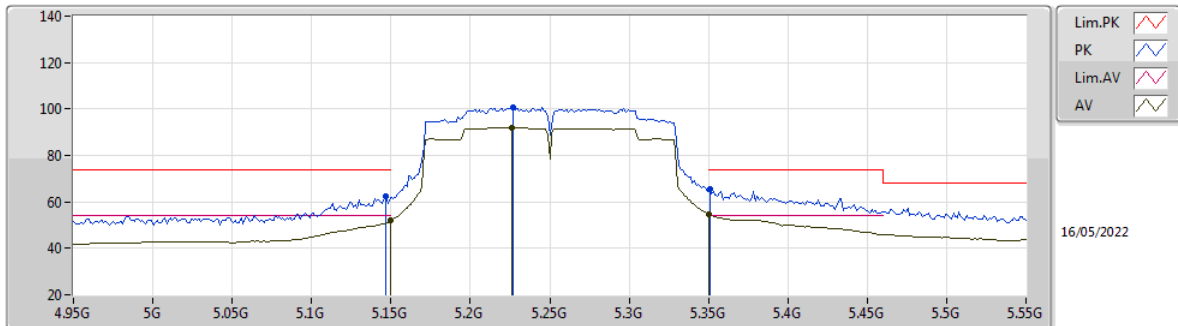

802.11ac VHT160_Nss1,(MCS0)_1TX(Port1)

5250MHz Straddle 5.25-5.35GHz_TX

EUT Y
SET 14

Type	Freq (Hz)	Level (dBuV/m)	Limit (dBuV/m)	Margin (dB)	Factor (dB)	Dist (m)	Condition	Azimuth (°)	Height (m)	Comment	Raw (dBuV)	AF (dB)	CL (dB)	PA (dB)
AV	5.15G	51.90	54.00	-2.10	5.15	3	Vertical	204	1.50	-	46.75	33.10	6.49	34.44
AV	5.226G	92.11	Inf	-Inf	5.07	3	Vertical	204	1.50	-	87.04	32.95	6.56	34.44
AV	5.35G	54.58	54.00	0.58	5.15	3	Vertical	204	1.50	-	49.43	32.90	6.70	34.45
PK	5.1468G	62.18	74.00	-11.82	5.16	3	Vertical	204	1.50	-	57.02	33.11	6.49	34.44
PK	5.2272G	100.82	Inf	-Inf	5.07	3	Vertical	204	1.50	-	95.75	32.95	6.56	34.44
PK	5.3508G	65.45	74.00	-8.55	5.15	3	Vertical	204	1.50	-	60.30	32.90	6.70	34.45