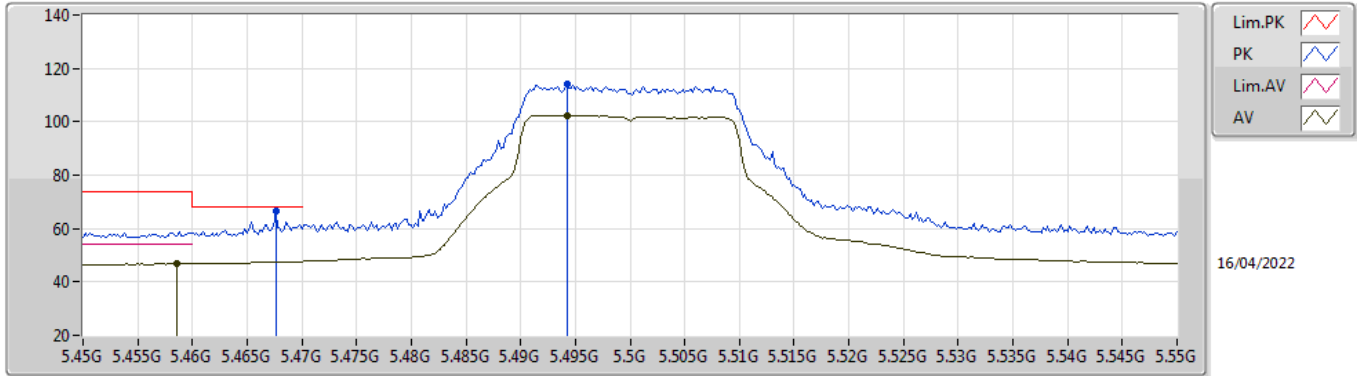

802.11a_Nss1,(6Mbps)_1TX(Port1)

5500MHz_TX

Type	Freq (Hz)	Level (dBuV/m)	Limit (dBuV/m)	Margin (dB)	Factor (dB)	Dist (m)	Condition	Azimuth (°)	Height (m)	Comment	Raw (dBuV)	AF (dB)	CL (dB)	PA (dB)
AV	5.4586G	46.94	54.00	-7.06	5.45	3	Vertical	208	1.44	-	41.49	33.12	6.79	34.46
AV	5.4942G	102.33	Inf	-Inf	5.54	3	Vertical	208	1.44	-	96.79	33.19	6.81	34.46
PK	5.4676G	66.30	68.20	-1.90	5.47	3	Vertical	208	1.44	-	60.83	33.14	6.79	34.46
PK	5.4942G	114.16	Inf	-Inf	5.54	3	Vertical	208	1.44	-	108.62	33.19	6.81	34.46