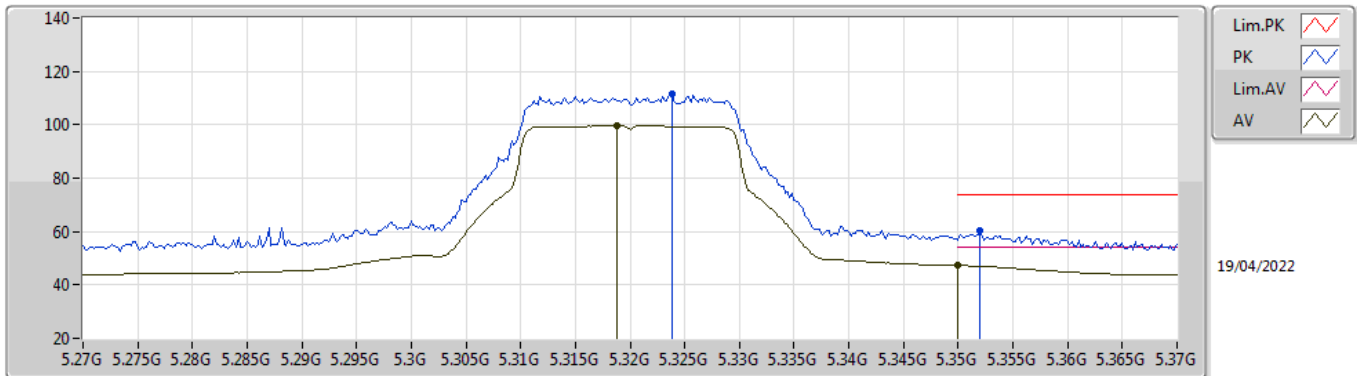

802.11ax HEW20_Nss1,(MCS0)_1TX(Port1)

5320MHz_TX

Type	Freq (Hz)	Level (dBuV/m)	Limit (dBuV/m)	Margin (dB)	Factor (dB)	Dist (m)	Condition	Azimuth (°)	Height (m)	Comment	Raw (dBuV)	AF (dB)	CL (dB)	PA (dB)
AV	5.3188G	99.55	Inf	-Inf	5.24	3	Horizontal	116	1.74	-	94.31	33.02	6.67	34.45
AV	5.35G	47.34	54.00	-6.66	5.15	3	Horizontal	116	1.74	-	42.19	32.90	6.70	34.45
PK	5.3238G	111.33	Inf	-Inf	5.22	3	Horizontal	116	1.74	-	106.11	33.00	6.67	34.45
PK	5.352G	60.15	74.00	-13.85	5.15	3	Horizontal	116	1.74	-	55.00	32.90	6.70	34.45