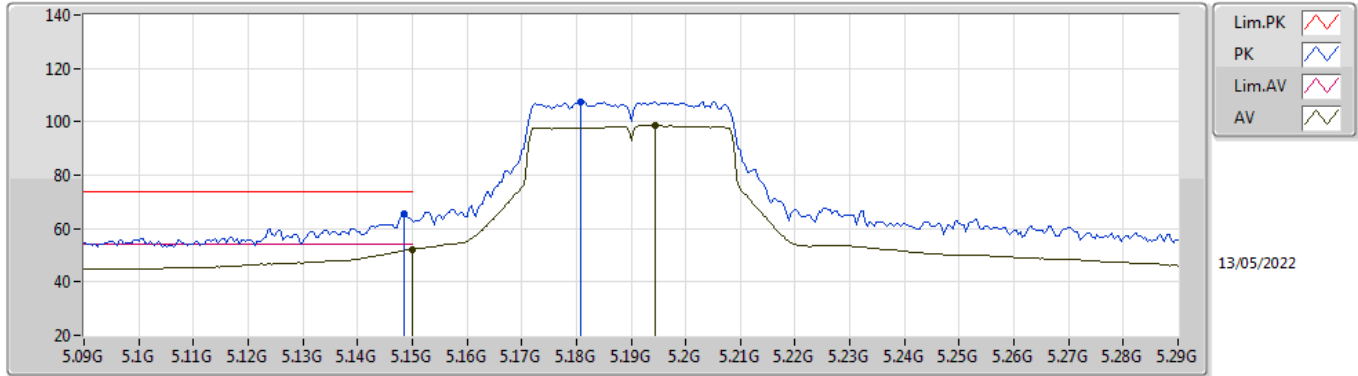

802.11n HT40_Nss1,(MCS0)_1TX(Port1)

5190MHz_TX

Type	Freq (Hz)	Level (dBuV/m)	Limit (dBuV/m)	Margin (dB)	Factor (dB)	Dist (m)	Condition	Azimuth (°)	Height (m)	Comment	Raw (dBuV)	AF (dB)	CL (dB)	PA (dB)
AV	5.15G	52.28	54.00	-1.72	5.15	3	Vertical	202	1.46	-	47.13	33.10	6.49	34.44
AV	5.1944G	98.66	Inf	-Inf	5.10	3	Vertical	202	1.46	-	93.56	33.01	6.53	34.44
PK	5.1484G	65.60	74.00	-8.40	5.15	3	Vertical	202	1.46	-	60.45	33.10	6.49	34.44
PK	5.1808G	107.59	Inf	-Inf	5.12	3	Vertical	202	1.46	-	102.47	33.04	6.52	34.44