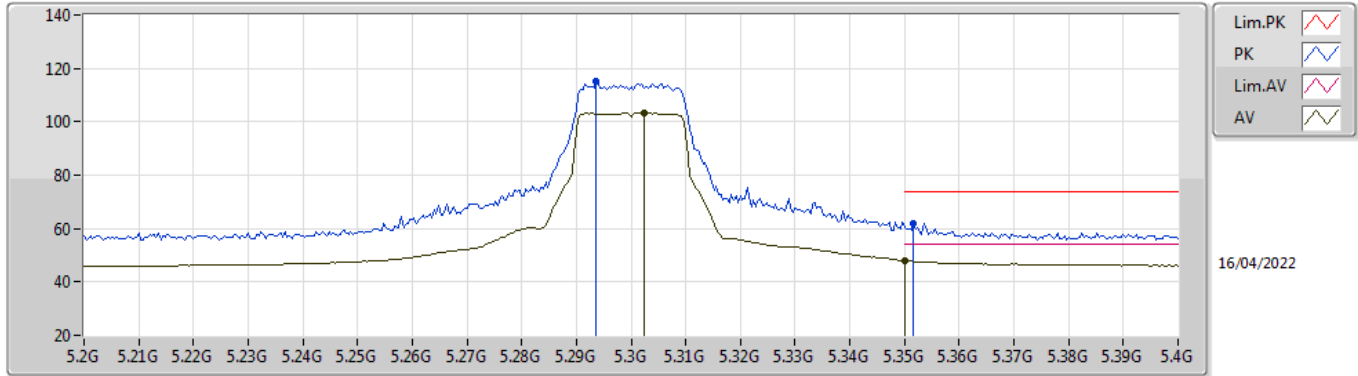

802.11a_Nss1,(6Mbps)_1TX(Port1)

5300MHz_TX

Type	Freq (Hz)	Level (dBuV/m)	Limit (dBuV/m)	Margin (dB)	Factor (dB)	Dist (m)	Condition	Azimuth (°)	Height (m)	Comment	Raw (dBuV)	AF (dB)	CL (dB)	PA (dB)
AV	5.3024G	103.18	Inf	-Inf	5.29	3	Vertical	210	1.60	-	97.89	33.09	6.65	34.45
AV	5.35G	48.05	54.00	-5.95	5.15	3	Vertical	210	1.60	-	42.90	32.90	6.70	34.45
PK	5.2936G	115.02	Inf	-Inf	5.26	3	Vertical	210	1.60	-	109.76	33.07	6.64	34.45
PK	5.3516G	61.91	74.00	-12.09	5.15	3	Vertical	210	1.60	-	56.76	32.90	6.70	34.45