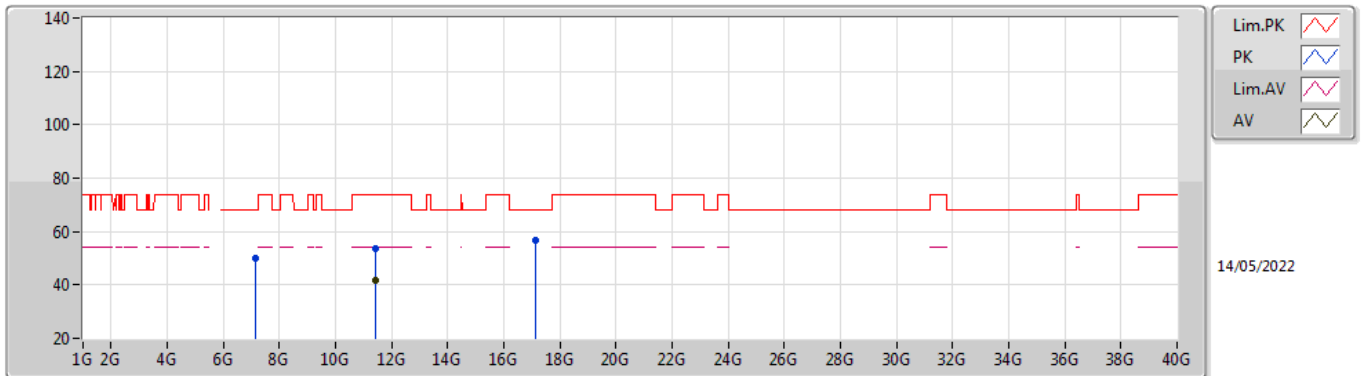

802.11n HT40_Nss1,(MCS0)_1TX(Port1)

5710MHz Straddle 5.47-5.725GHz_TX

Type	Freq (Hz)	Level (dBuV/m)	Limit (dBuV/m)	Margin (dB)	Factor (dB)	Dist (m)	Condition	Azimuth (°)	Height (m)	Comment	Raw (dBuV)	AF (dB)	CL (dB)	PA (dB)
AV	11.41572G	41.56	54.00	-12.44	14.87	3	Vertical	123	2.31	-	26.69	39.00	9.88	34.01
PK	7.13386G	49.78	68.20	-18.42	10.14	3	Vertical	199	2.17	-	39.64	36.77	8.12	34.75
PK	11.41112G	53.77	74.00	-20.23	14.87	3	Vertical	123	2.31	-	38.90	39.00	9.88	34.01
PK	17.1386G	56.81	68.20	-11.39	16.72	3	Vertical	18	2.40	-	40.09	38.40	12.29	33.97