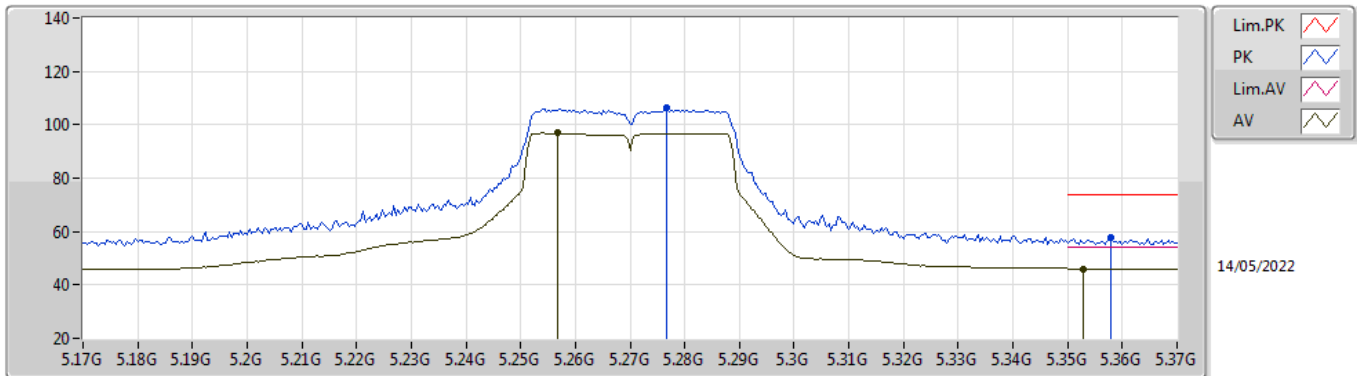

802.11n HT40_Nss1,(MCS0)_1TX(Port1)

5270MHz_TX

Type	Freq (Hz)	Level (dBuV/m)	Limit (dBuV/m)	Margin (dB)	Factor (dB)	Dist (m)	Condition	Azimuth (°)	Height (m)	Comment	Raw (dBuV)	AF (dB)	CL (dB)	PA (dB)
AV	5.2568G	96.83	Inf	-Inf	5.08	3	Horizontal	116	1.83	-	91.75	32.93	6.60	34.45
AV	5.3528G	46.00	54.00	-8.00	5.17	3	Horizontal	116	1.83	-	40.83	32.91	6.71	34.45
PK	5.2768G	106.36	Inf	-Inf	5.18	3	Horizontal	116	1.83	-	101.18	33.01	6.62	34.45
PK	5.358G	57.65	74.00	-16.35	5.18	3	Horizontal	116	1.83	-	52.47	32.92	6.71	34.45