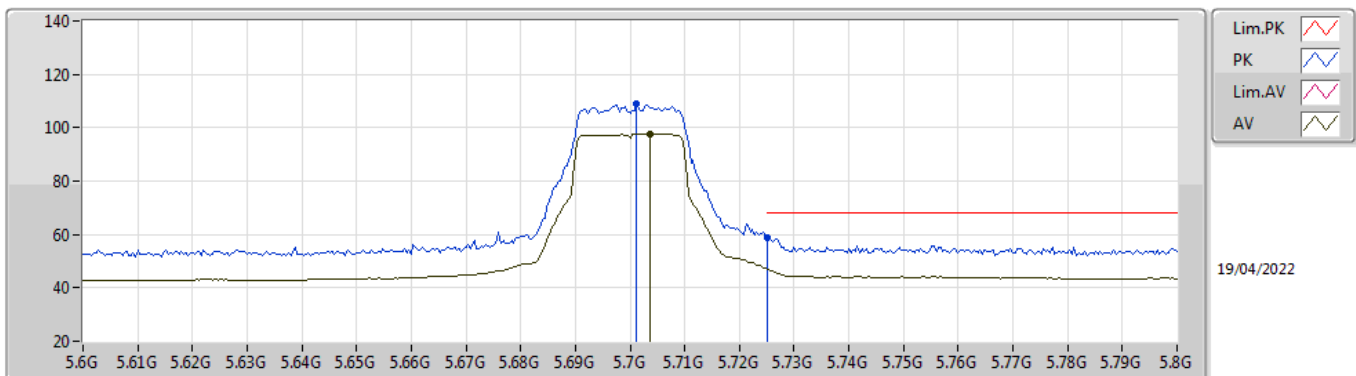

802.11ax HEW20_Nss1,(MCS0)_1TX(Port1)
5700MHz_TX

Type	Freq (Hz)	Level (dBuV/m)	Limit (dBuV/m)	Margin (dB)	Factor (dB)	Dist (m)	Condition	Azimuth (°)	Height (m)	Comment	Raw (dBuV)	AF (dB)	CL (dB)	PA (dB)
AV	5.7036G	97.70	Inf	-Inf	5.85	3	Horizontal	178	1.58	-	91.85	33.43	6.90	34.48
PK	5.7012G	109.02	Inf	-Inf	5.83	3	Horizontal	178	1.58	-	103.19	33.41	6.90	34.48
PK	5.7252G	58.70	68.20	-9.50	6.01	3	Horizontal	178	1.58	-	52.69	33.60	6.90	34.49