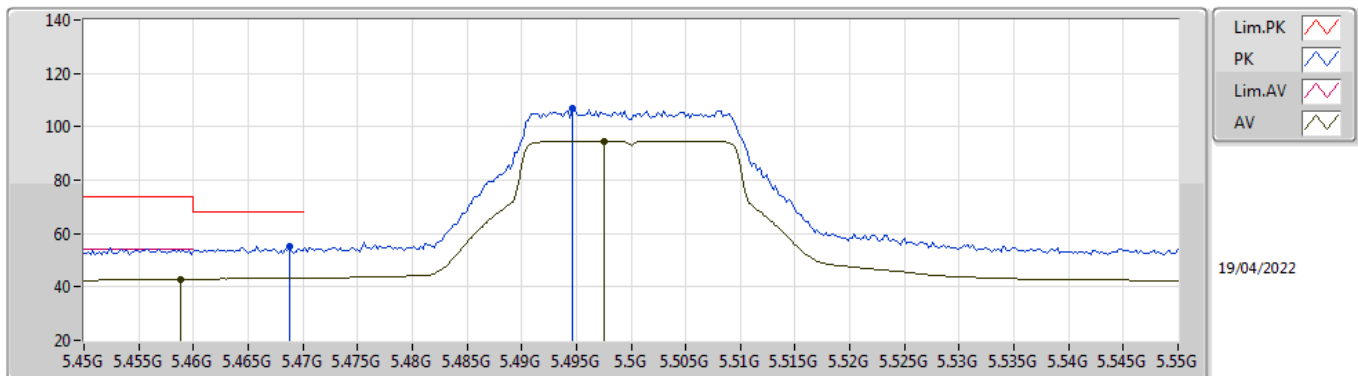

802.11ax HEW20_Nss1,(MCS0)_1TX(Port1)

5500MHz_TX

Type	Freq (Hz)	Level (dBuV/m)	Limit (dBuV/m)	Margin (dB)	Factor (dB)	Dist (m)	Condition	Azimuth (°)	Height (m)	Comment	Raw (dBuV)	AF (dB)	CL (dB)	PA (dB)
AV	5.4588G	42.89	54.00	-11.11	5.45	3	Horizontal	106	2.82	-	37.44	33.12	6.79	34.46
AV	5.4976G	94.61	Inf	-Inf	5.55	3	Horizontal	106	2.82	-	89.06	33.20	6.81	34.46
PK	5.4688G	54.97	68.20	-13.23	5.47	3	Horizontal	106	2.82	-	49.50	33.14	6.79	34.46
PK	5.4946G	107.01	Inf	-Inf	5.54	3	Horizontal	106	2.82	-	101.47	33.19	6.81	34.46