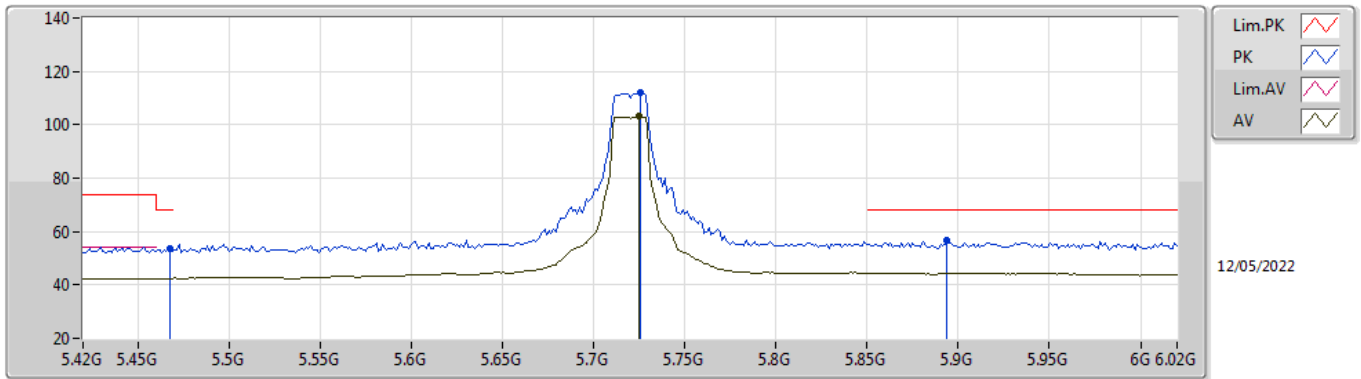

802.11n HT20_Nss1,(MCS0)_1TX(Port1)

5720MHz Straddle 5.47-5.725GHz_TX

Type	Freq (Hz)	Level (dBuV/m)	Limit (dBuV/m)	Margin (dB)	Factor (dB)	Dist (m)	Condition	Azimuth (°)	Height (m)	Comment	Raw (dBuV)	AF (dB)	CL (dB)	PA (dB)
AV	5.7248G	103.03	Inf	-Inf	6.01	3	Vertical	214	2.25	-	97.02	33.60	6.90	34.49
PK	5.468G	53.81	68.20	-14.39	5.47	3	Vertical	214	2.25	-	48.34	33.14	6.79	34.46
PK	5.726G	111.97	Inf	-Inf	6.02	3	Vertical	214	2.25	-	105.95	33.61	6.90	34.49
PK	5.894G	56.50	68.20	-11.70	6.61	3	Vertical	214	2.25	-	49.89	34.11	7.01	34.51