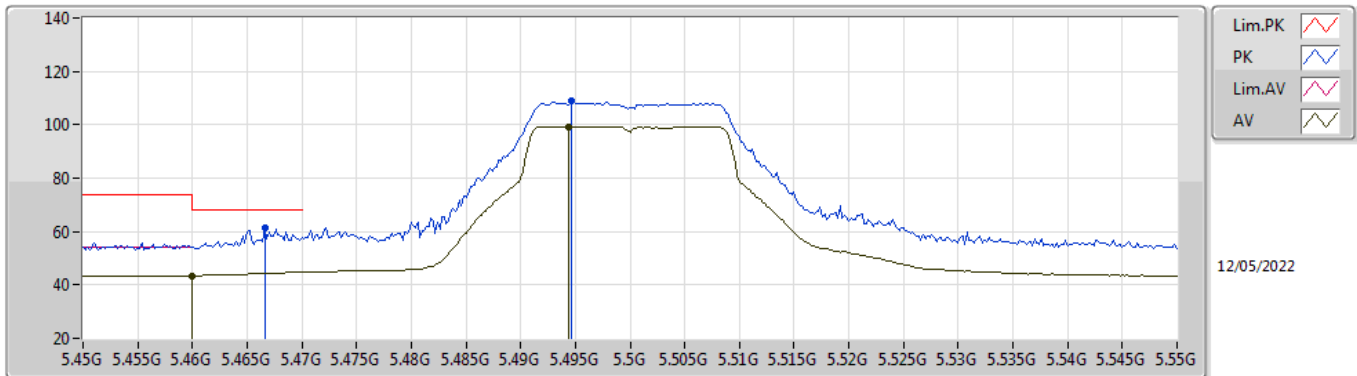

802.11n HT20_Nss1,(MCS0)_1TX(Port1)

5500MHz_TX

Type	Freq (Hz)	Level (dBuV/m)	Limit (dBuV/m)	Margin (dB)	Factor (dB)	Dist (m)	Condition	Azimuth (°)	Height (m)	Comment	Raw (dBuV)	AF (dB)	CL (dB)	PA (dB)
AV	5.46G	43.48	54.00	-10.52	5.45	3	Horizontal	116	1.50	-	38.03	33.12	6.79	34.46
AV	5.4944G	99.33	Inf	-Inf	5.54	3	Horizontal	116	1.50	-	93.79	33.19	6.81	34.46
PK	5.4666G	61.38	68.20	-6.82	5.46	3	Horizontal	116	1.50	-	55.92	33.13	6.79	34.46
PK	5.4946G	108.76	Inf	-Inf	5.54	3	Horizontal	116	1.50	-	103.22	33.19	6.81	34.46