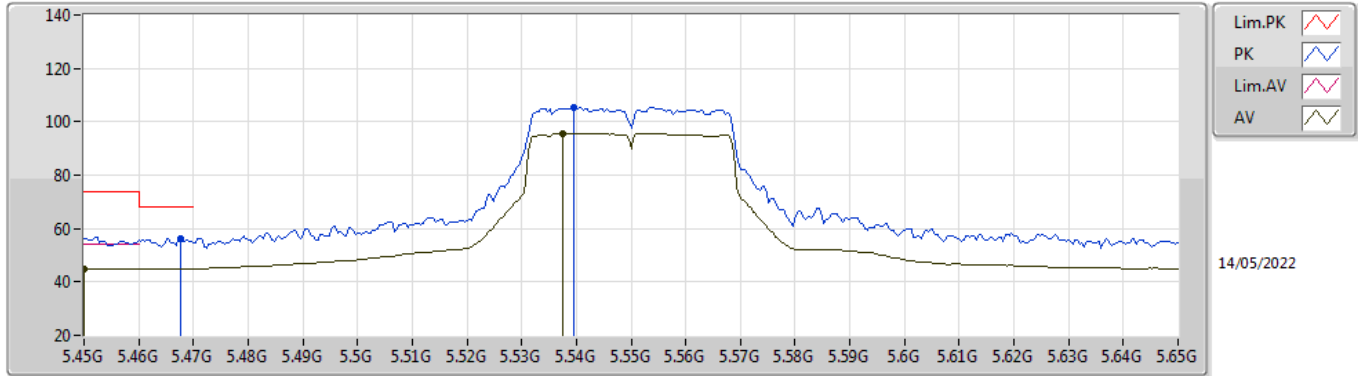

802.11n HT40_Nss1,(MCS0)_1TX(Port1)

5550MHz_TX

Type	Freq (Hz)	Level (dBuV/m)	Limit (dBuV/m)	Margin (dB)	Factor (dB)	Dist (m)	Condition	Azimuth (°)	Height (m)	Comment	Raw (dBuV)	AF (dB)	CL (dB)	PA (dB)
AV	5.45G	44.99	54.00	-9.01	5.43	3	Horizontal	119	2.78	-	39.56	33.10	6.79	34.46
AV	5.5376G	95.69	Inf	-Inf	5.42	3	Horizontal	119	2.78	-	90.27	33.05	6.83	34.46
PK	5.4676G	56.29	68.20	-11.91	5.47	3	Horizontal	119	2.78	-	50.82	33.14	6.79	34.46
PK	5.5396G	105.56	Inf	-Inf	5.41	3	Horizontal	119	2.78	-	100.15	33.04	6.83	34.46