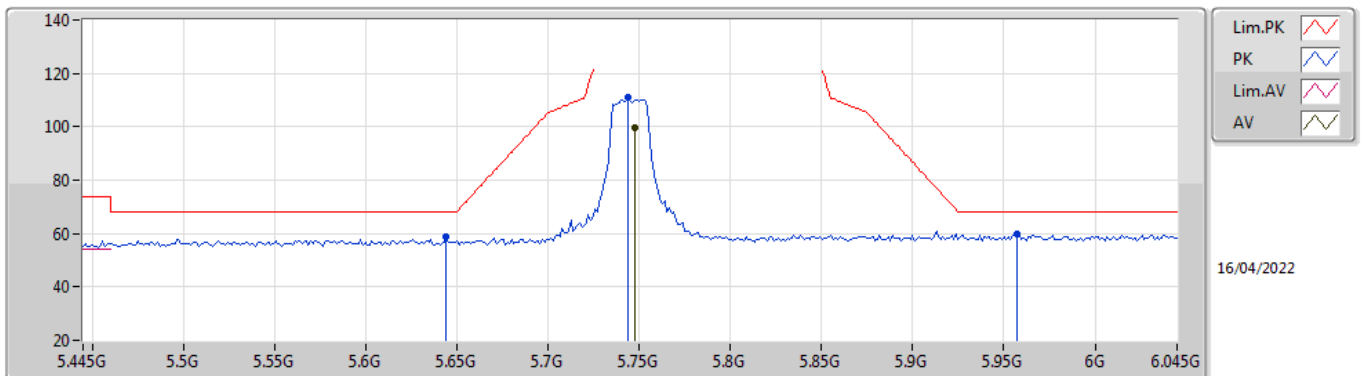

802.11a_Nss1,(6Mbps)_1TX(Port1)

5745MHz_TX

Type	Freq (Hz)	Level (dBuV/m)	Limit (dBuV/m)	Margin (dB)	Factor (dB)	Dist (m)	Condition	Azimuth (°)	Height (m)	Comment	Raw (dBuV)	AF (dB)	CL (dB)	PA (dB)
AV	5.7474G	99.80	Inf	-Inf	6.20	3	Horizontal	179	1.58	-	93.60	33.78	6.91	34.49
PK	5.6442G	58.83	68.20	-9.37	5.69	3	Horizontal	179	1.58	-	53.14	33.29	6.88	34.48
PK	5.7438G	110.78	Inf	-Inf	6.17	3	Horizontal	179	1.58	-	104.61	33.75	6.91	34.49
PK	5.9574G	59.62	68.20	-8.58	6.93	3	Horizontal	179	1.58	-	52.69	34.37	7.07	34.51