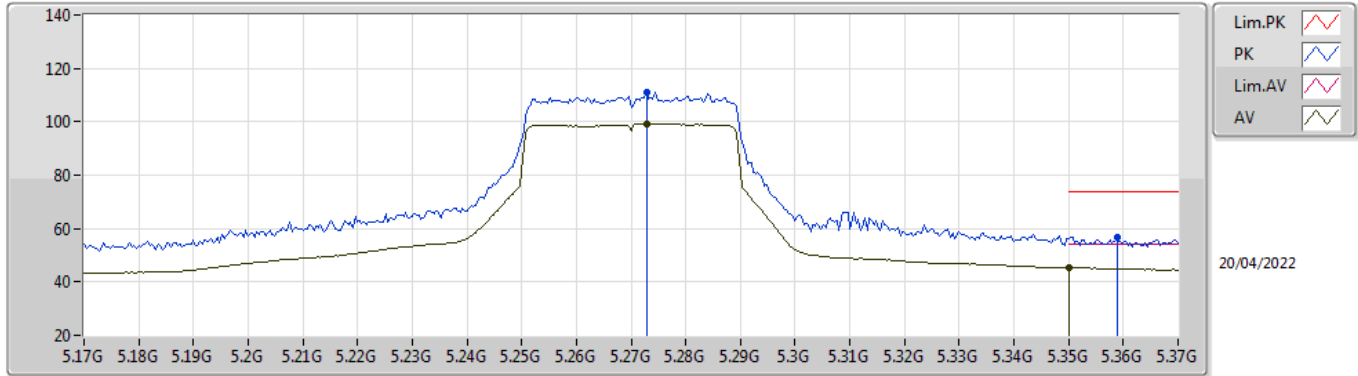

802.11ax HEW40_Nss1,(MCS0)_1TX(Port1)

5270MHz_TX

Type	Freq (Hz)	Level (dBuV/m)	Limit (dBuV/m)	Margin (dB)	Factor (dB)	Dist (m)	Condition	Azimuth (°)	Height (m)	Comment	Raw (dBuV)	AF (dB)	CL (dB)	PA (dB)
AV	5.2728G	99.10	Inf	-Inf	5.15	3	Vertical	208	1.57	-	93.95	32.99	6.61	34.45
AV	5.35G	45.16	54.00	-8.84	5.15	3	Vertical	208	1.57	-	40.01	32.90	6.70	34.45
PK	5.2728G	110.89	Inf	-Inf	5.15	3	Vertical	208	1.57	-	105.74	32.99	6.61	34.45
PK	5.3588G	56.63	74.00	-17.37	5.18	3	Vertical	208	1.57	-	51.45	32.92	6.71	34.45