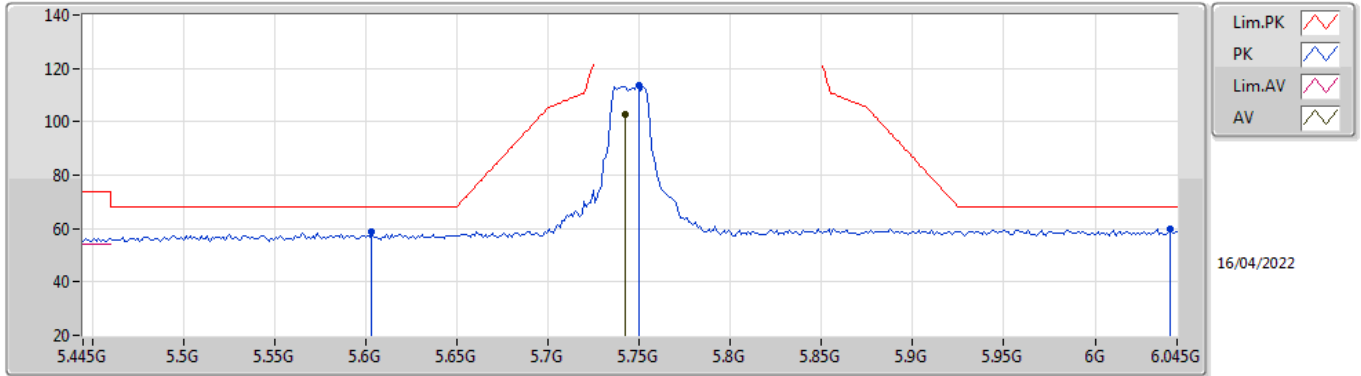

802.11a_Nss1,(6Mbps)_1TX(Port1)

5745MHz_TX

Type	Freq (Hz)	Level (dBuV/m)	Limit (dBuV/m)	Margin (dB)	Factor (dB)	Dist (m)	Condition	Azimuth (°)	Height (m)	Comment	Raw (dBuV)	AF (dB)	CL (dB)	PA (dB)
AV	5.7426G	102.53	Inf	-Inf	6.16	3	Vertical	228	1.60	-	96.37	33.74	6.91	34.49
PK	5.6034G	58.58	68.20	-9.62	5.60	3	Vertical	228	1.60	-	52.98	33.21	6.86	34.47
PK	5.7498G	113.43	Inf	-Inf	6.22	3	Vertical	228	1.60	-	107.21	33.80	6.91	34.49
PK	6.0414G	59.75	68.20	-8.45	6.96	3	Vertical	228	1.60	-	52.79	34.37	7.12	34.53