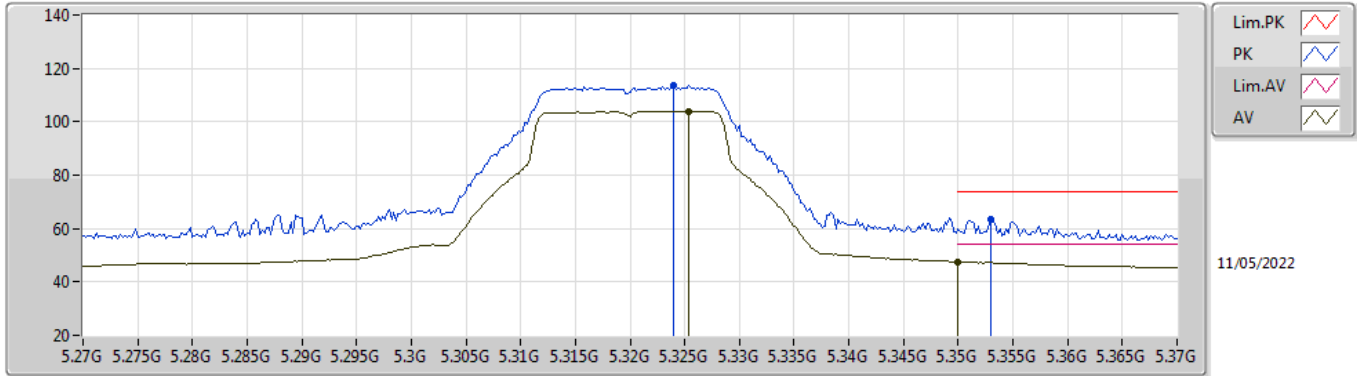

802.11n HT20_Nss1,(MCS0)_1TX(Port1)

5320MHz_TX

Type	Freq (Hz)	Level (dBuV/m)	Limit (dBuV/m)	Margin (dB)	Factor (dB)	Dist (m)	Condition	Azimuth (°)	Height (m)	Comment	Raw (dBuV)	AF (dB)	CL (dB)	PA (dB)
AV	5.3254G	103.91	Inf	-Inf	5.22	3	Vertical	206	1.36	-	98.69	33.00	6.67	34.45
AV	5.35G	47.59	54.00	-6.41	5.15	3	Vertical	206	1.36	-	42.44	32.90	6.70	34.45
PK	5.324G	113.68	Inf	-Inf	5.22	3	Vertical	206	1.36	-	108.46	33.00	6.67	34.45
PK	5.353G	63.27	74.00	-10.73	5.17	3	Vertical	206	1.36	-	58.10	32.91	6.71	34.45