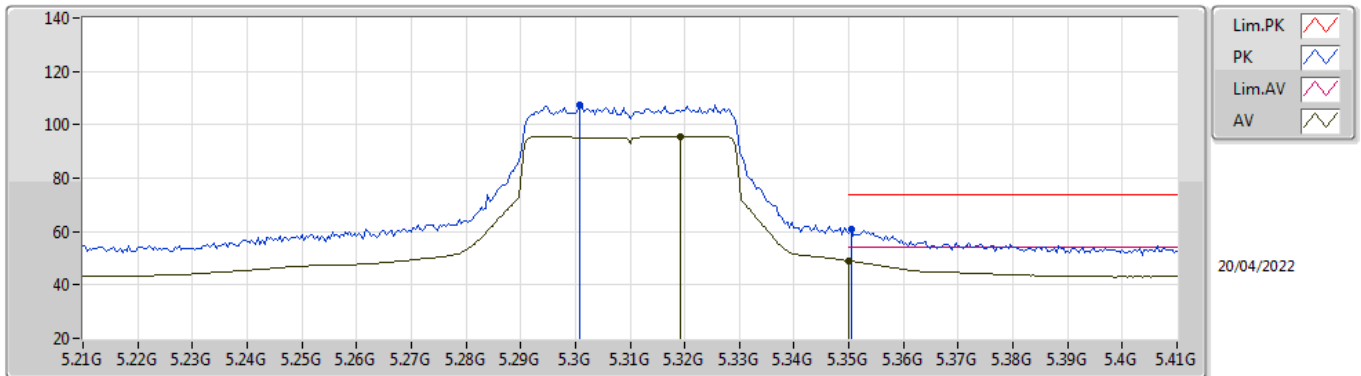

802.11ax HEW40_Nss1,(MCS0)_1TX(Port1)

5310MHz_TX

Type	Freq (Hz)	Level (dBuV/m)	Limit (dBuV/m)	Margin (dB)	Factor (dB)	Dist (m)	Condition	Azimuth (°)	Height (m)	Comment	Raw (dBuV)	AF (dB)	CL (dB)	PA (dB)
AV	5.3192G	95.70	Inf	-Inf	5.24	3	Horizontal	117	1.73	-	90.46	33.02	6.67	34.45
AV	5.35G	49.03	54.00	-4.97	5.15	3	Horizontal	117	1.73	-	43.88	32.90	6.70	34.45
PK	5.3008G	107.37	Inf	-Inf	5.30	3	Horizontal	117	1.73	-	102.07	33.10	6.65	34.45
PK	5.3504G	60.65	74.00	-13.35	5.15	3	Horizontal	117	1.73	-	55.50	32.90	6.70	34.45