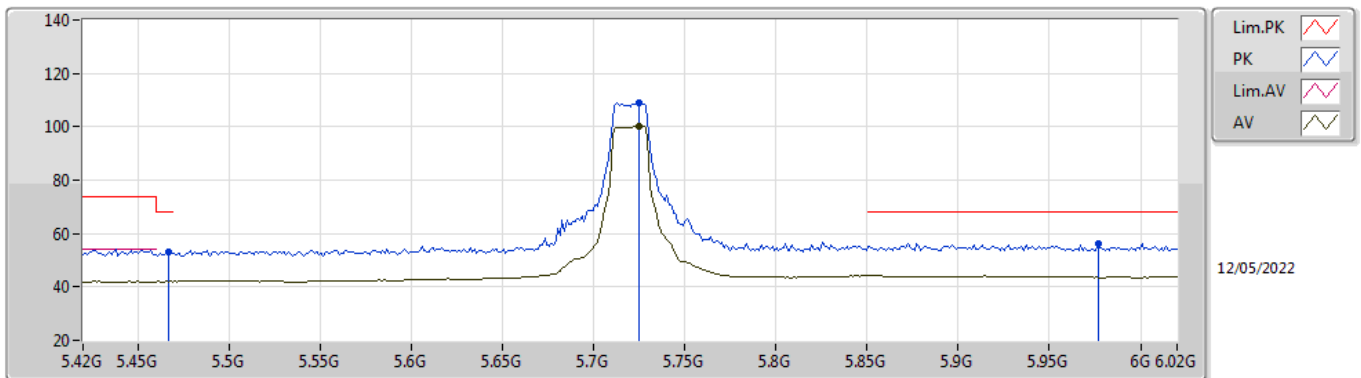

802.11n HT20_Nss1,(MCS0)_1TX(Port1)

5720MHz Straddle 5.47-5.725GHz_TX

Type	Freq (Hz)	Level (dBuV/m)	Limit (dBuV/m)	Margin (dB)	Factor (dB)	Dist (m)	Condition	Azimuth (°)	Height (m)	Comment	Raw (dBuV)	AF (dB)	CL (dB)	PA (dB)
AV	5.7248G	100.03	Inf	-Inf	6.01	3	Horizontal	120	1.34	-	94.02	33.60	6.90	34.49
PK	5.4668G	53.02	68.20	-15.18	5.46	3	Horizontal	120	1.34	-	47.56	33.13	6.79	34.46
PK	5.7248G	108.78	Inf	-Inf	6.01	3	Horizontal	120	1.34	-	102.77	33.60	6.90	34.49
PK	5.9768G	56.22	68.20	-11.98	6.86	3	Horizontal	120	1.34	-	49.36	34.29	7.09	34.52