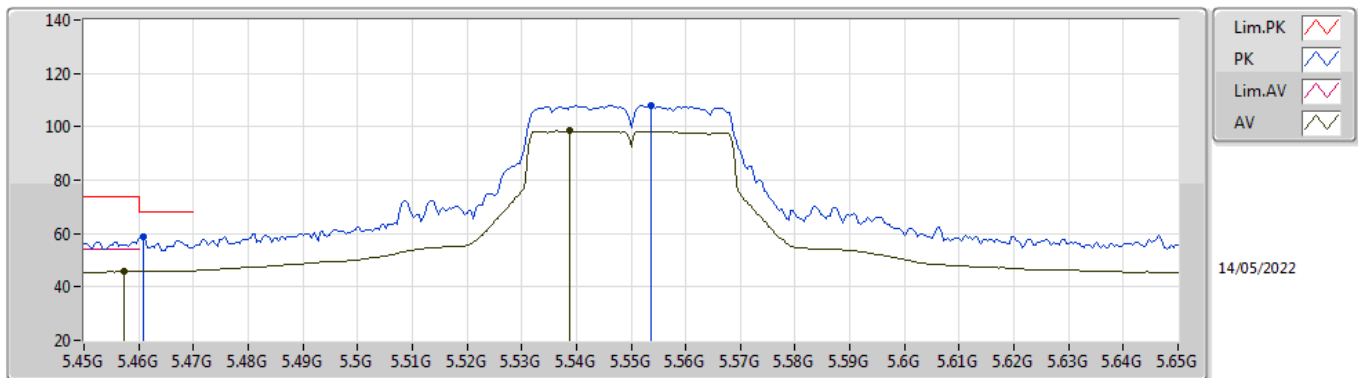

802.11n HT40_Nss1,(MCS0)_1TX(Port1)

5550MHz_TX

Type	Freq (Hz)	Level (dBuV/m)	Limit (dBuV/m)	Margin (dB)	Factor (dB)	Dist (m)	Condition	Azimuth (°)	Height (m)	Comment	Raw (dBuV)	AF (dB)	CL (dB)	PA (dB)
AV	5.4572G	45.73	54.00	-8.27	5.44	3	Vertical	203	1.39	-	40.29	33.11	6.79	34.46
AV	5.5388G	98.42	Inf	-Inf	5.41	3	Vertical	203	1.39	-	93.01	33.04	6.83	34.46
PK	5.4608G	58.61	68.20	-9.59	5.45	3	Vertical	203	1.39	-	53.16	33.12	6.79	34.46
PK	5.5536G	107.93	Inf	-Inf	5.38	3	Vertical	203	1.39	-	102.55	33.01	6.84	34.47