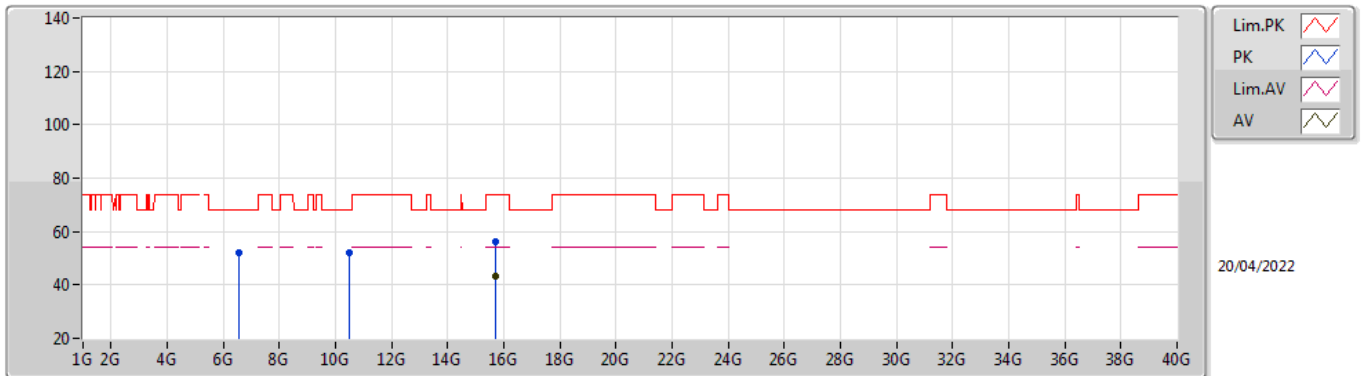

802.11ax HEW40_Nss1,(MCS0)_1TX(Port1)

5230MHz_TX

Type	Freq (Hz)	Level (dBuV/m)	Limit (dBuV/m)	Margin (dB)	Factor (dB)	Dist (m)	Condition	Azimuth (°)	Height (m)	Comment	Raw (dBuV)	AF (dB)	CL (dB)	PA (dB)
AV	15.7092G	43.34	54.00	-10.66	15.54	3	Horizontal	243	2.97	-	27.80	38.41	11.71	34.58
PK	6.53742G	51.89	68.20	-16.31	8.33	3	Horizontal	140	1.50	-	43.56	35.60	7.38	34.65
PK	10.46808G	52.03	68.20	-16.17	13.65	3	Horizontal	144	1.00	-	38.38	38.63	9.55	34.53
PK	15.68976G	56.28	74.00	-17.72	15.55	3	Horizontal	243	2.97	-	40.73	38.42	11.70	34.57