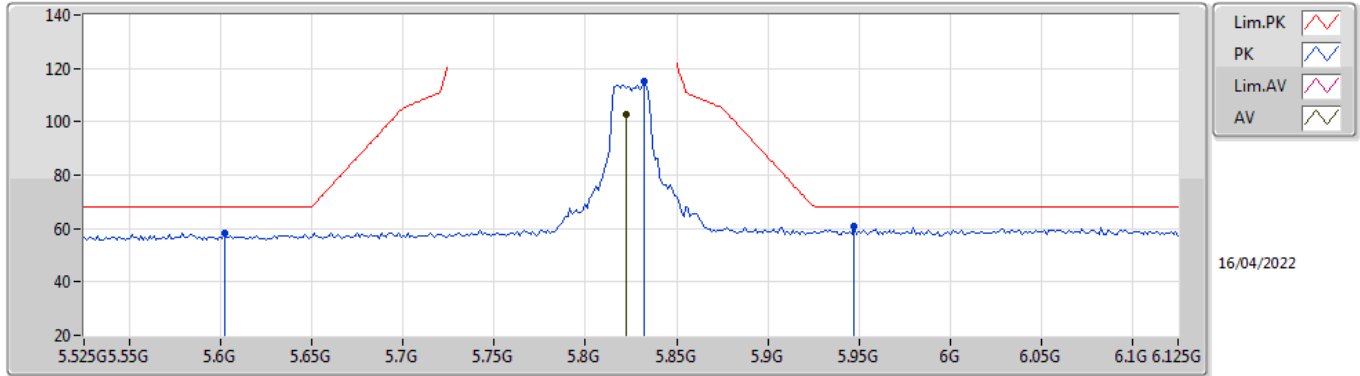

802.11a_Nss1,(6Mbps)_1TX(Port1)

5825MHz_TX

Type	Freq (Hz)	Level (dBuV/m)	Limit (dBuV/m)	Margin (dB)	Factor (dB)	Dist (m)	Condition	Azimuth (°)	Height (m)	Comment	Raw (dBuV)	AF (dB)	CL (dB)	PA (dB)
AV	5.8226G	102.92	Inf	-Inf	6.49	3	Vertical	229	1.50	-	96.43	34.04	6.95	34.50
PK	5.6018G	58.25	68.20	-9.95	5.59	3	Vertical	229	1.50	-	52.66	33.20	6.86	34.47
PK	5.8322G	115.10	Inf	-Inf	6.55	3	Vertical	229	1.50	-	108.55	34.09	6.96	34.50
PK	5.9474G	61.12	68.20	-7.08	6.93	3	Vertical	229	1.50	-	54.19	34.38	7.06	34.51