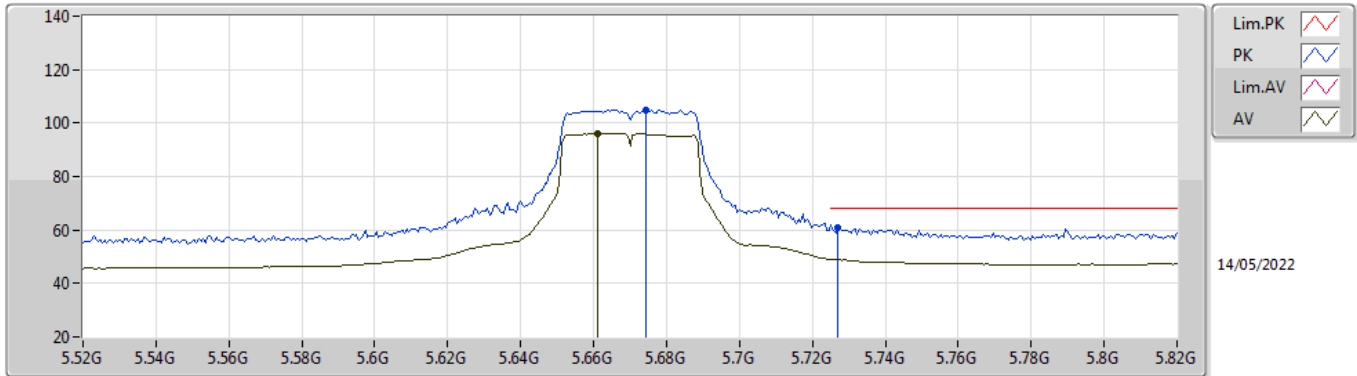

802.11n HT40_Nss1,(MCS0)_1TX(Port1)

5670MHz_TX

Type	Freq (Hz)	Level (dBuV/m)	Limit (dBuV/m)	Margin (dB)	Factor (dB)	Dist (m)	Condition	Azimuth (°)	Height (m)	Comment	Raw (dBuV)	AF (dB)	CL (dB)	PA (dB)
AV	5.661G	95.97	Inf	-Inf	5.72	3	Horizontal	119	1.35	-	90.25	33.32	6.88	34.48
PK	5.6742G	105.05	Inf	-Inf	5.76	3	Horizontal	119	1.35	-	99.29	33.35	6.89	34.48
PK	5.727G	60.71	68.20	-7.49	6.03	3	Horizontal	119	1.35	-	54.68	33.62	6.90	34.49