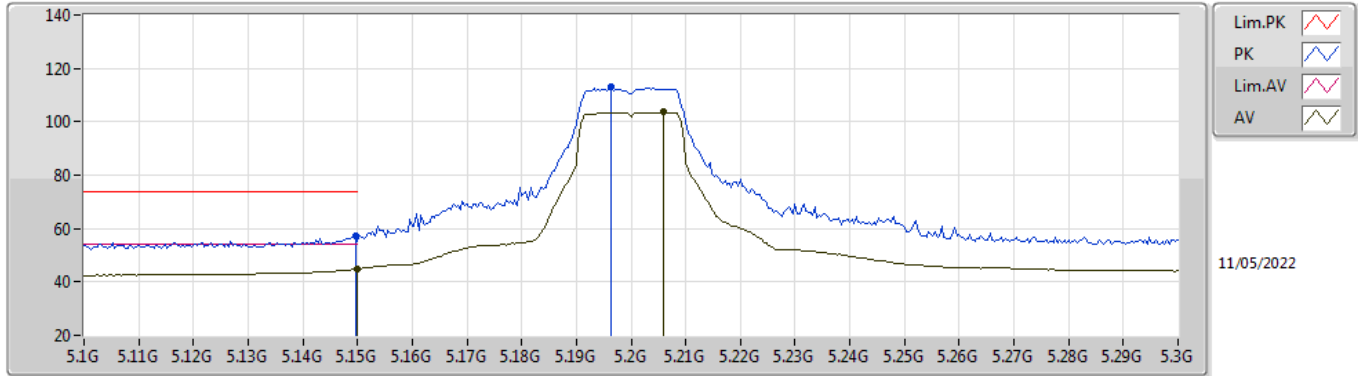

802.11n HT20_Nss1,(MCS0)_1TX(Port1)

5200MHz_TX

Type	Freq (Hz)	Level (dBuV/m)	Limit (dBuV/m)	Margin (dB)	Factor (dB)	Dist (m)	Condition	Azimuth (°)	Height (m)	Comment	Raw (dBuV)	AF (dB)	CL (dB)	PA (dB)
AV	5.15G	44.78	54.00	-9.22	5.15	3	Vertical	209	1.46	-	39.63	33.10	6.49	34.44
AV	5.206G	103.54	Inf	-Inf	5.09	3	Vertical	209	1.46	-	98.45	32.99	6.54	34.44
PK	5.1496G	57.12	74.00	-16.88	5.15	3	Vertical	209	1.46	-	51.97	33.10	6.49	34.44
PK	5.1964G	113.09	Inf	-Inf	5.10	3	Vertical	209	1.46	-	107.99	33.01	6.53	34.44