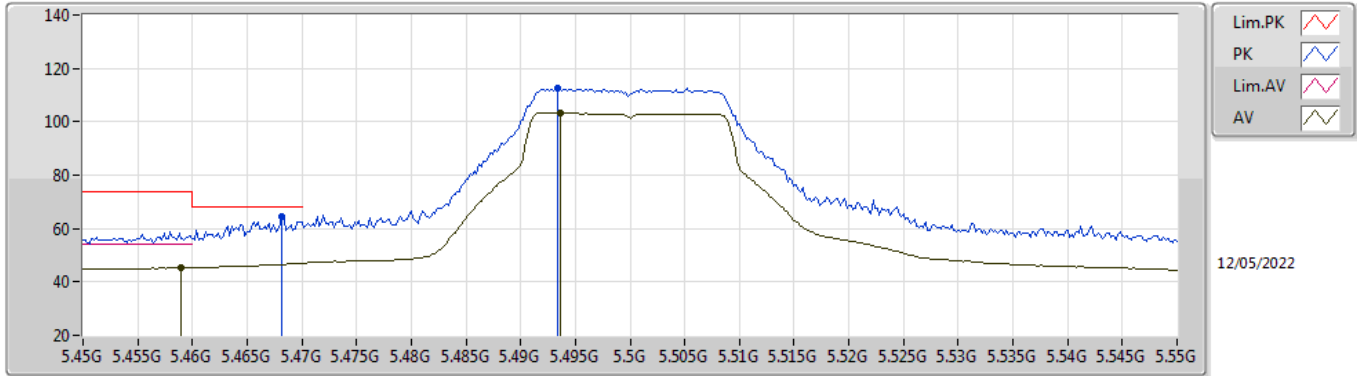

802.11n HT20_Nss1,(MCS0)_1TX(Port1)

5500MHz_TX

Type	Freq (Hz)	Level (dBuV/m)	Limit (dBuV/m)	Margin (dB)	Factor (dB)	Dist (m)	Condition	Azimuth (°)	Height (m)	Comment	Raw (dBuV)	AF (dB)	CL (dB)	PA (dB)
AV	5.459G	45.28	54.00	-8.72	5.45	3	Vertical	208	1.44	-	39.83	33.12	6.79	34.46
AV	5.4936G	103.26	Inf	-Inf	5.54	3	Vertical	208	1.44	-	97.72	33.19	6.81	34.46
PK	5.4682G	64.73	68.20	-3.47	5.47	3	Vertical	208	1.44	-	59.26	33.14	6.79	34.46
PK	5.4934G	112.38	Inf	-Inf	5.54	3	Vertical	208	1.44	-	106.84	33.19	6.81	34.46