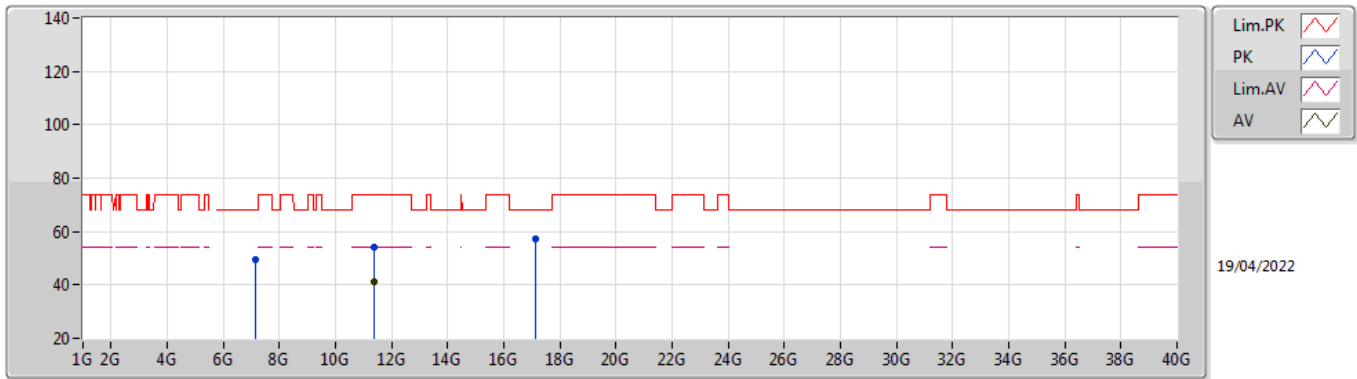

802.11ax HEW20_Nss1,(MCS0)_1TX(Port1)

5700MHz_TX

Type	Freq (Hz)	Level (dBuV/m)	Limit (dBuV/m)	Margin (dB)	Factor (dB)	Dist (m)	Condition	Azimuth (°)	Height (m)	Comment	Raw (dBuV)	AF (dB)	CL (dB)	PA (dB)
AV	11.39812G	41.46	54.00	-12.54	14.86	3	Vertical	313	1.90	-	26.60	39.00	9.88	34.02
PK	7.12346G	49.66	68.20	-18.54	10.05	3	Vertical	228	1.49	-	39.61	36.69	8.11	34.75
PK	11.39172G	54.33	74.00	-19.67	14.86	3	Vertical	313	1.90	-	39.47	39.02	9.87	34.03
PK	17.1068G	57.10	68.20	-11.10	16.74	3	Vertical	164	2.49	-	40.36	38.40	12.28	33.94