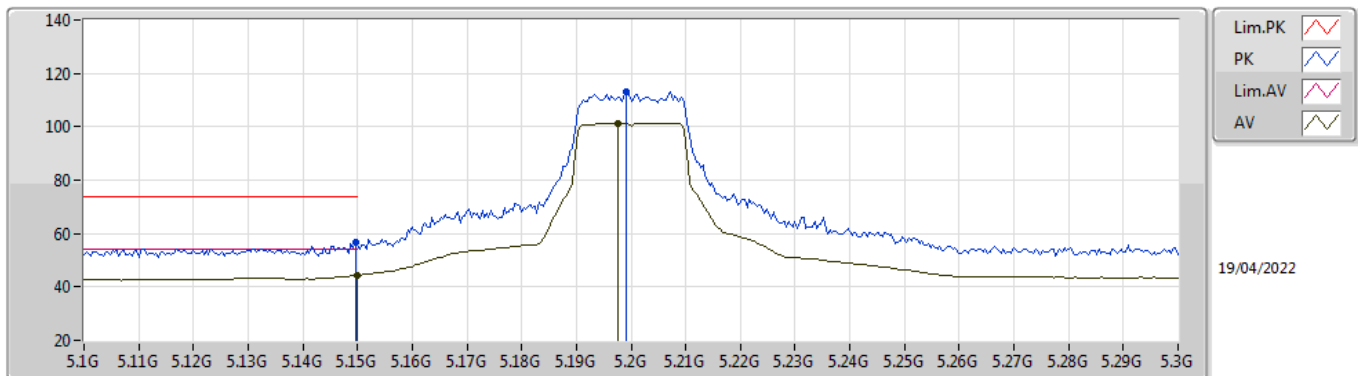

802.11ax HEW20_Nss1,(MCS0)_1TX(Port1)

5200MHz_TX

Type	Freq (Hz)	Level (dBuV/m)	Limit (dBuV/m)	Margin (dB)	Factor (dB)	Dist (m)	Condition	Azimuth (°)	Height (m)	Comment	Raw (dBuV)	AF (dB)	CL (dB)	PA (dB)
AV	5.15G	44.45	54.00	-9.55	5.15	3	Horizontal	117	1.72	-	39.30	33.10	6.49	34.44
AV	5.1976G	101.25	Inf	-Inf	5.09	3	Horizontal	117	1.72	-	96.16	33.00	6.53	34.44
PK	5.1496G	56.57	74.00	-17.43	5.15	3	Horizontal	117	1.72	-	51.42	33.10	6.49	34.44
PK	5.1992G	113.09	Inf	-Inf	5.09	3	Horizontal	117	1.72	-	108.00	33.00	6.53	34.44