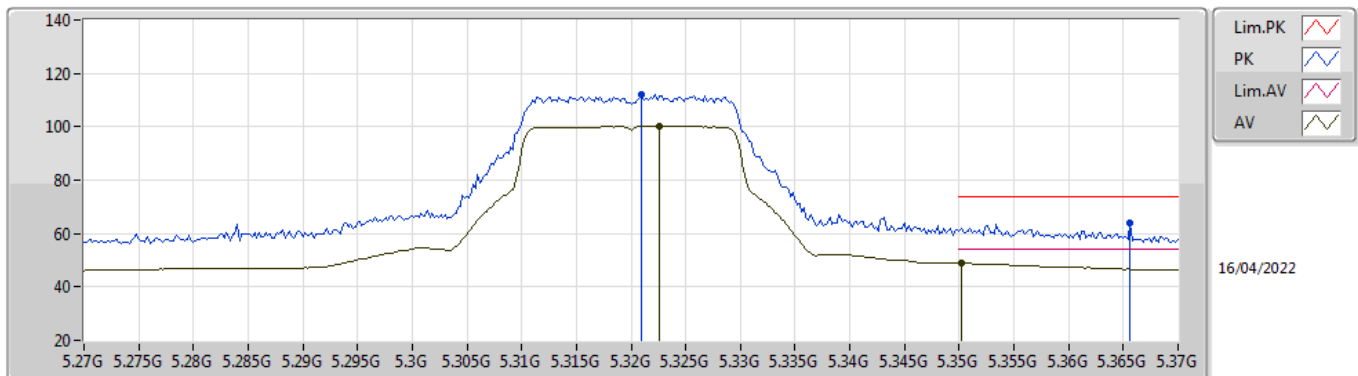

802.11a_Nss1,(6Mbps)_1TX(Port1)

5320MHz_TX

Type	Freq (Hz)	Level (dBuV/m)	Limit (dBuV/m)	Margin (dB)	Factor (dB)	Dist (m)	Condition	Azimuth (°)	Height (m)	Comment	Raw (dBuV)	AF (dB)	CL (dB)	PA (dB)
AV	5.3226G	100.12	Inf	-Inf	5.23	3	Horizontal	117	1.70	-	94.89	33.01	6.67	34.45
AV	5.3502G	48.84	54.00	-5.16	5.15	3	Horizontal	117	1.70	-	43.69	32.90	6.70	34.45
PK	5.321G	111.92	Inf	-Inf	5.24	3	Horizontal	117	1.70	-	106.68	33.02	6.67	34.45
PK	5.3656G	63.98	74.00	-10.02	5.20	3	Horizontal	117	1.70	-	58.78	32.93	6.72	34.45