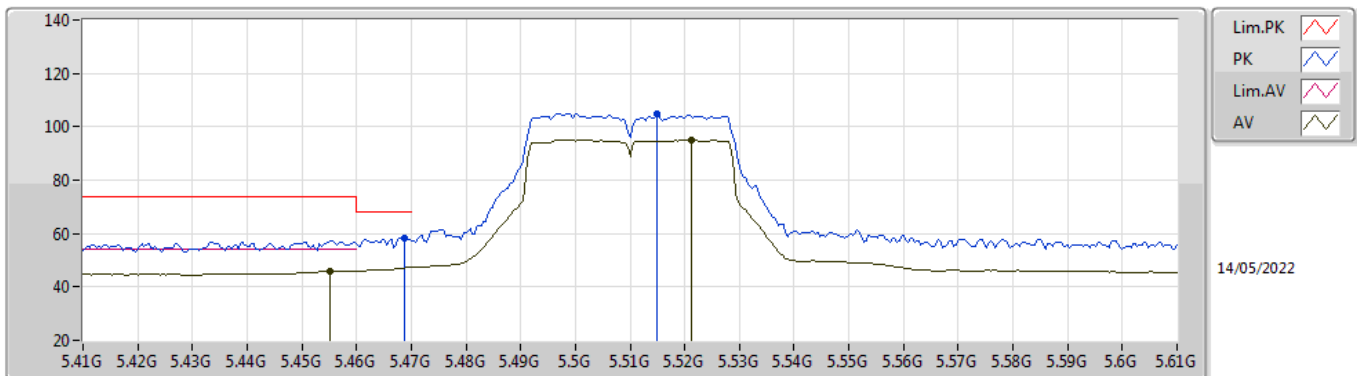

802.11n HT40_Nss1,(MCS0)_1TX(Port1)

5510MHz_TX

Type	Freq (Hz)	Level (dBuV/m)	Limit (dBuV/m)	Margin (dB)	Factor (dB)	Dist (m)	Condition	Azimuth (°)	Height (m)	Comment	Raw (dBuV)	AF (dB)	CL (dB)	PA (dB)
AV	5.4552G	45.93	54.00	-8.07	5.44	3	Horizontal	119	2.80	-	40.49	33.11	6.79	34.46
AV	5.5212G	95.04	Inf	-Inf	5.48	3	Horizontal	119	2.80	-	89.56	33.12	6.82	34.46
PK	5.4688G	58.50	68.20	-9.70	5.47	3	Horizontal	119	2.80	-	53.03	33.14	6.79	34.46
PK	5.5148G	105.00	Inf	-Inf	5.50	3	Horizontal	119	2.80	-	99.50	33.14	6.82	34.46