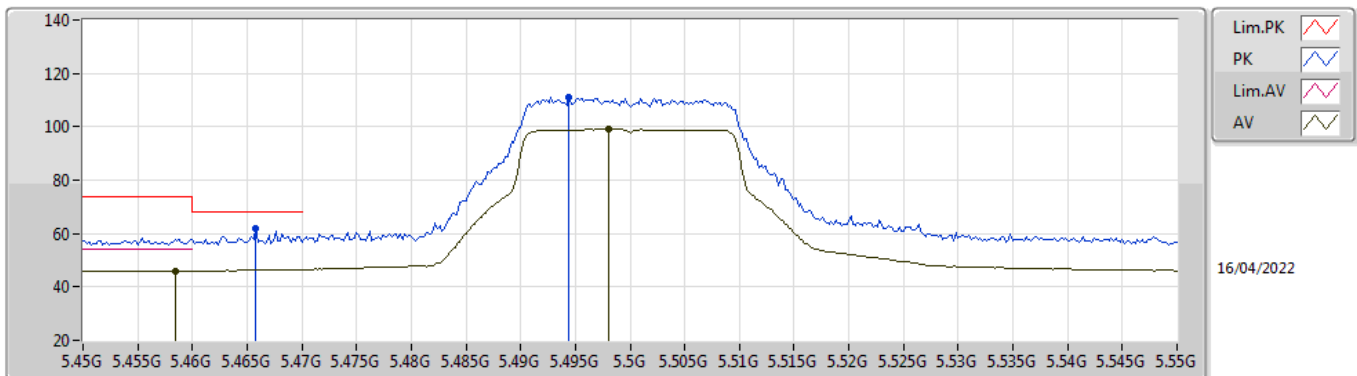

802.11a_Nss1,(6Mbps)_1TX(Port1)

5500MHz_TX

Type	Freq (Hz)	Level (dBuV/m)	Limit (dBuV/m)	Margin (dB)	Factor (dB)	Dist (m)	Condition	Azimuth (°)	Height (m)	Comment	Raw (dBuV)	AF (dB)	CL (dB)	PA (dB)
AV	5.4584G	45.90	54.00	-8.10	5.45	3	Horizontal	119	2.81	-	40.45	33.12	6.79	34.46
AV	5.498G	98.99	Inf	-Inf	5.55	3	Horizontal	119	2.81	-	93.44	33.20	6.81	34.46
PK	5.4658G	61.72	68.20	-6.48	5.46	3	Horizontal	119	2.81	-	56.26	33.13	6.79	34.46
PK	5.4944G	110.92	Inf	-Inf	5.54	3	Horizontal	119	2.81	-	105.38	33.19	6.81	34.46