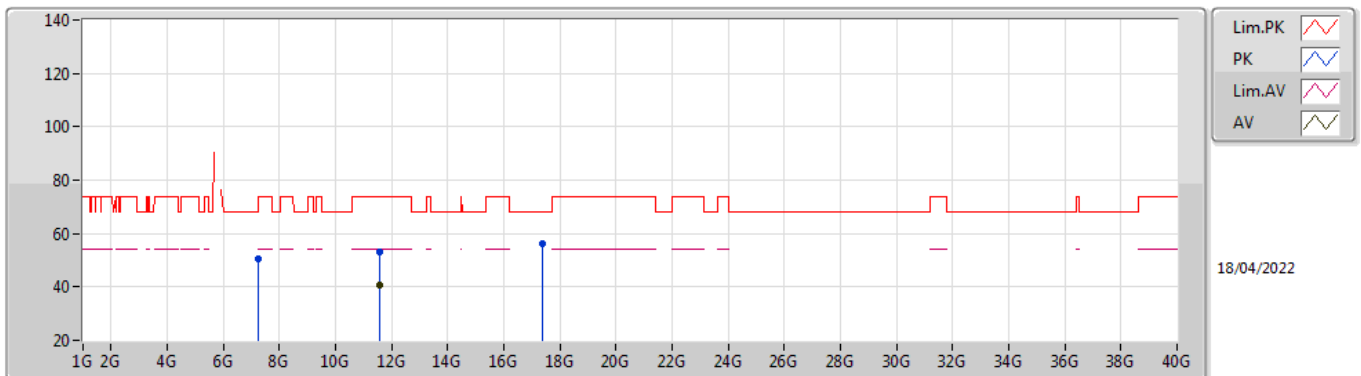

802.11a_Nss1,(6Mbps)_1TX(Port1)

5785MHz_TX

Type	Freq (Hz)	Level (dBuV/m)	Limit (dBuV/m)	Margin (dB)	Factor (dB)	Dist (m)	Condition	Azimuth (°)	Height (m)	Comment	Raw (dBuV)	AF (dB)	CL (dB)	PA (dB)
AV	11.57896G	40.76	54.00	-13.24	14.86	3	Horizontal	186	1.59	-	25.90	38.92	9.94	34.00
PK	7.2252G	50.73	68.20	-17.47	10.24	3	Horizontal	112	1.66	-	40.49	36.85	8.17	34.78
PK	11.57088G	52.91	74.00	-21.09	14.88	3	Horizontal	186	1.59	-	38.03	38.93	9.94	33.99
PK	17.35948G	56.26	68.20	-11.94	16.92	3	Horizontal	288	2.47	-	39.34	38.68	12.38	34.14