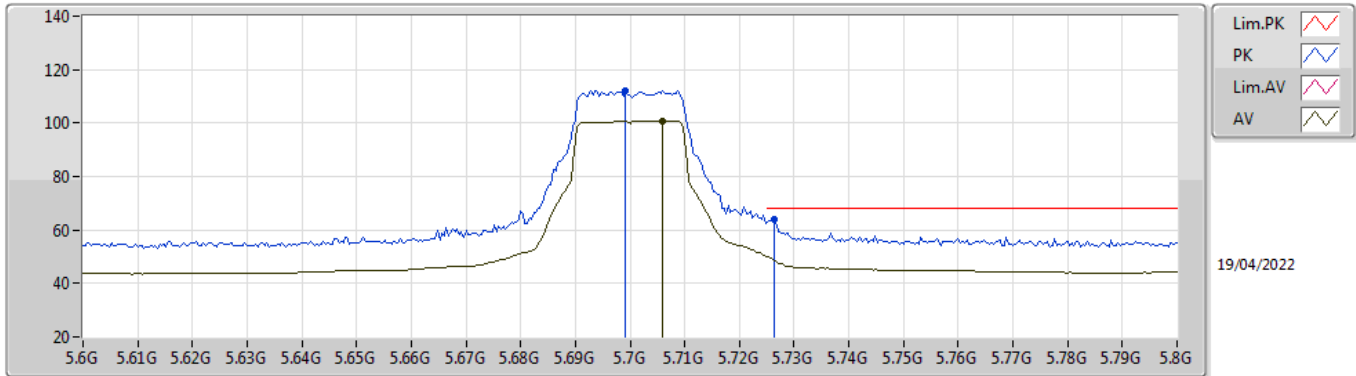

802.11ax HEW20_Nss1,(MCS0)_1TX(Port1)
5700MHz_TX

Type	Freq (Hz)	Level (dBuV/m)	Limit (dBuV/m)	Margin (dB)	Factor (dB)	Dist (m)	Condition	Azimuth (°)	Height (m)	Comment	Raw (dBuV)	AF (dB)	CL (dB)	PA (dB)
AV	5.706G	100.88	Inf	-Inf	5.87	3	Vertical	227	1.68	-	95.01	33.45	6.90	34.48
PK	5.6992G	112.15	Inf	-Inf	5.81	3	Vertical	227	1.68	-	106.34	33.40	6.89	34.48
PK	5.7264G	64.19	68.20	-4.01	6.02	3	Vertical	227	1.68	-	58.17	33.61	6.90	34.49