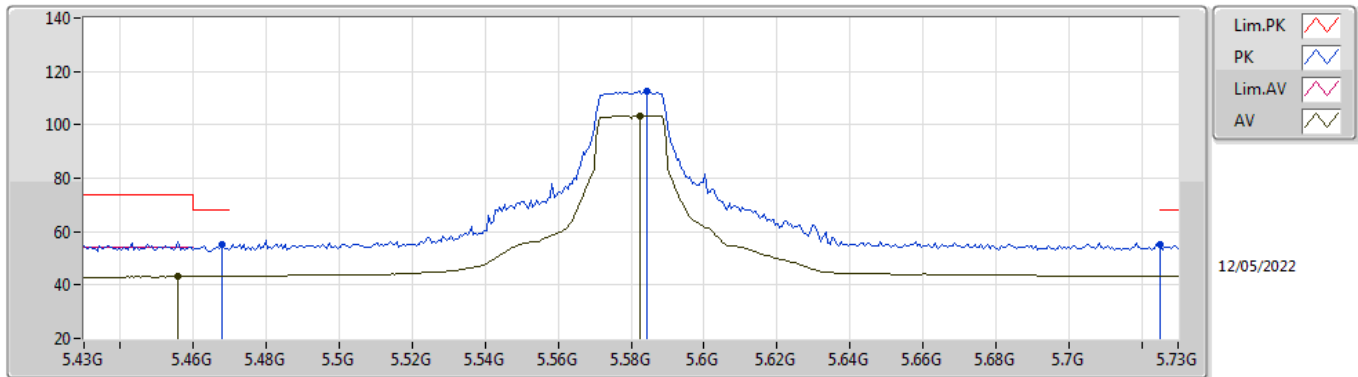

802.11n HT20_Nss1,(MCS0)_1TX(Port1)

5580MHz_TX

Type	Freq (Hz)	Level (dBuV/m)	Limit (dBuV/m)	Margin (dB)	Factor (dB)	Dist (m)	Condition	Azimuth (°)	Height (m)	Comment	Raw (dBuV)	AF (dB)	CL (dB)	PA (dB)
AV	5.4558G	43.27	54.00	-10.73	5.44	3	Vertical	209	1.46	-	37.83	33.11	6.79	34.46
AV	5.5824G	103.47	Inf	-Inf	5.51	3	Vertical	209	1.46	-	97.96	33.13	6.85	34.47
PK	5.4678G	55.26	68.20	-12.94	5.47	3	Vertical	209	1.46	-	49.79	33.14	6.79	34.46
PK	5.5842G	112.59	Inf	-Inf	5.52	3	Vertical	209	1.46	-	107.07	33.14	6.85	34.47
PK	5.7252G	55.13	68.20	-13.07	6.01	3	Vertical	209	1.46	-	49.12	33.60	6.90	34.49