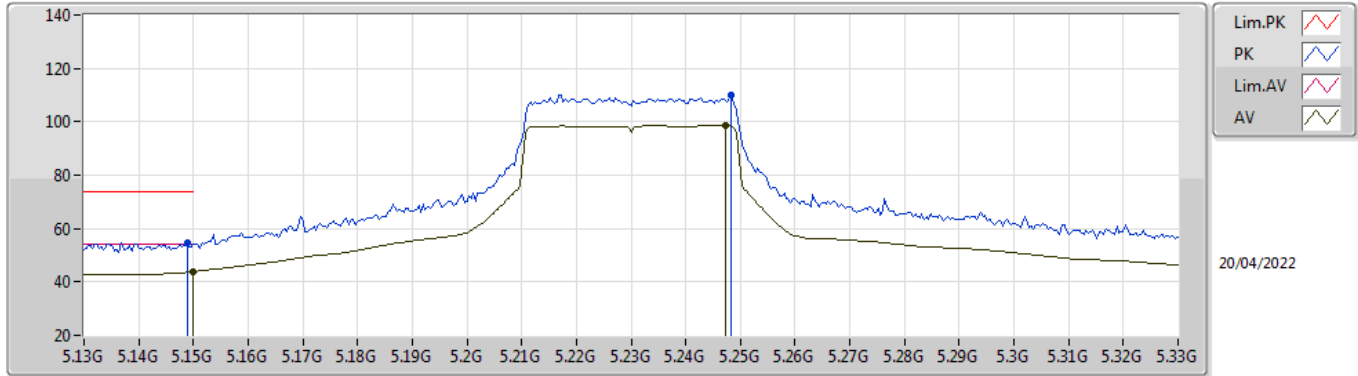

802.11ax HEW40_Nss1,(MCS0)_1TX(Port1)

5230MHz_TX

Type	Freq (Hz)	Level (dBuV/m)	Limit (dBuV/m)	Margin (dB)	Factor (dB)	Dist (m)	Condition	Azimuth (°)	Height (m)	Comment	Raw (dBuV)	AF (dB)	CL (dB)	PA (dB)
AV	5.15G	43.85	54.00	-10.15	5.15	3	Vertical	207	1.50	-	38.70	33.10	6.49	34.44
AV	5.2472G	98.64	Inf	-Inf	5.05	3	Vertical	207	1.50	-	93.59	32.91	6.58	34.44
PK	5.1488G	54.80	74.00	-19.20	5.15	3	Vertical	207	1.50	-	49.65	33.10	6.49	34.44
PK	5.2484G	110.21	Inf	-Inf	5.05	3	Vertical	207	1.50	-	105.16	32.90	6.59	34.44