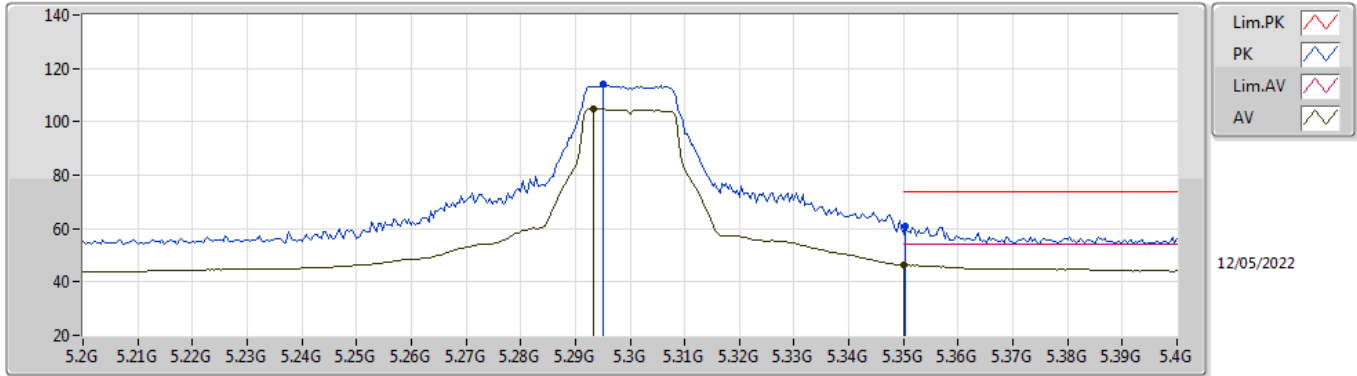

802.11n HT20_Nss1,(MCS0)_1TX(Port1)

5300MHz_TX

Type	Freq (Hz)	Level (dBuV/m)	Limit (dBuV/m)	Margin (dB)	Factor (dB)	Dist (m)	Condition	Azimuth (°)	Height (m)	Comment	Raw (dBuV)	AF (dB)	CL (dB)	PA (dB)
AV	5.2932G	104.67	Inf	-Inf	5.26	3	Vertical	207	1.37	-	99.41	33.07	6.64	34.45
AV	5.35G	46.35	54.00	-7.65	5.15	3	Vertical	207	1.37	-	41.20	32.90	6.70	34.45
PK	5.2952G	114.17	Inf	-Inf	5.27	3	Vertical	207	1.37	-	108.90	33.08	6.64	34.45
PK	5.3504G	60.62	74.00	-13.38	5.15	3	Vertical	207	1.37	-	55.47	32.90	6.70	34.45