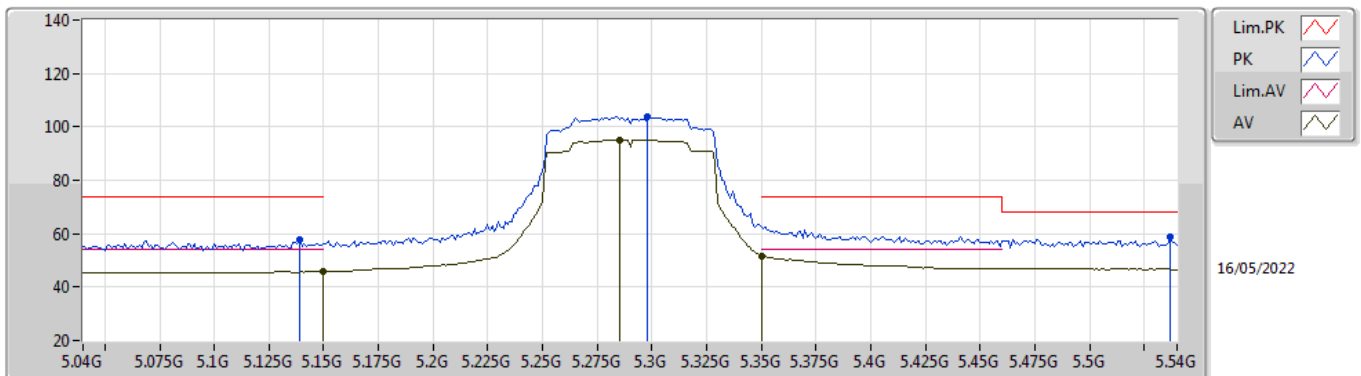

802.11ac VHT80_Nss1,(MCS0)_1TX(Port1)

5290MHz_TX

Type	Freq (Hz)	Level (dBuV/m)	Limit (dBuV/m)	Margin (dB)	Factor (dB)	Dist (m)	Condition	Azimuth (°)	Height (m)	Comment	Raw (dBuV)	AF (dB)	CL (dB)	PA (dB)
AV	5.15G	45.98	54.00	-8.02	5.15	3	Vertical	203	1.30	-	40.83	33.10	6.49	34.44
AV	5.285G	95.11	Inf	-Inf	5.22	3	Vertical	203	1.30	-	89.89	33.04	6.63	34.45
AV	5.35G	51.72	54.00	-2.28	5.15	3	Vertical	203	1.30	-	46.57	32.90	6.70	34.45
PK	5.139G	57.57	74.00	-16.43	5.16	3	Vertical	203	1.30	-	52.41	33.12	6.48	34.44
PK	5.298G	103.85	Inf	-Inf	5.28	3	Vertical	203	1.30	-	98.57	33.09	6.64	34.45
PK	5.537G	58.69	68.20	-9.51	5.42	3	Vertical	203	1.30	-	53.27	33.05	6.83	34.46