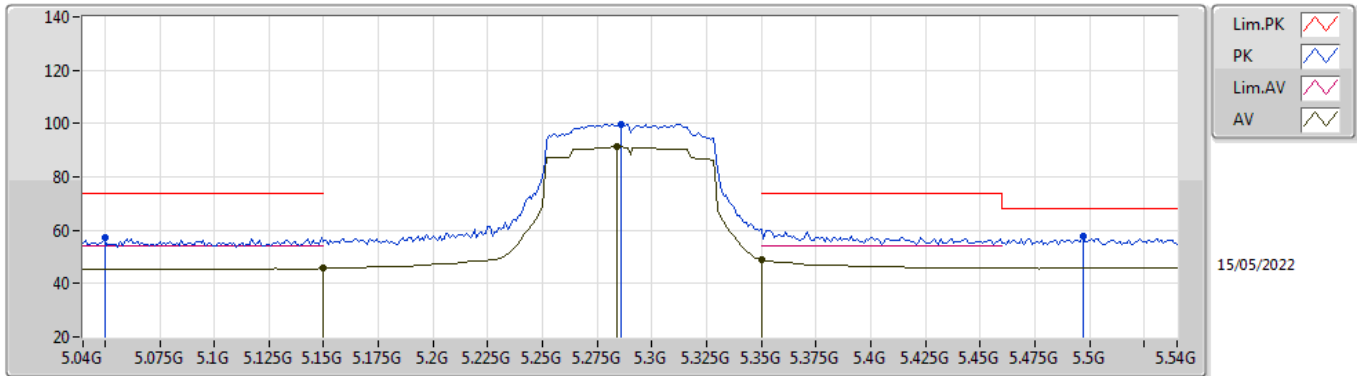

802.11ac VHT80_Nss1,(MCS0)_1TX(Port1)

5290MHz_TX

Type	Freq (Hz)	Level (dBuV/m)	Limit (dBuV/m)	Margin (dB)	Factor (dB)	Dist (m)	Condition	Azimuth (°)	Height (m)	Comment	Raw (dBuV)	AF (dB)	CL (dB)	PA (dB)
AV	5.15G	45.79	54.00	-8.21	5.15	3	Horizontal	119	1.65	-	40.64	33.10	6.49	34.44
AV	5.284G	91.23	Inf	-Inf	5.22	3	Horizontal	119	1.65	-	86.01	33.04	6.63	34.45
AV	5.35G	48.87	54.00	-5.13	5.15	3	Horizontal	119	1.65	-	43.72	32.90	6.70	34.45
PK	5.05G	57.05	74.00	-16.95	4.99	3	Horizontal	119	1.65	-	52.06	33.00	6.42	34.43
PK	5.286G	99.77	Inf	-Inf	5.22	3	Horizontal	119	1.65	-	94.55	33.04	6.63	34.45
PK	5.497G	57.84	68.20	-10.36	5.54	3	Horizontal	119	1.65	-	52.30	33.19	6.81	34.46