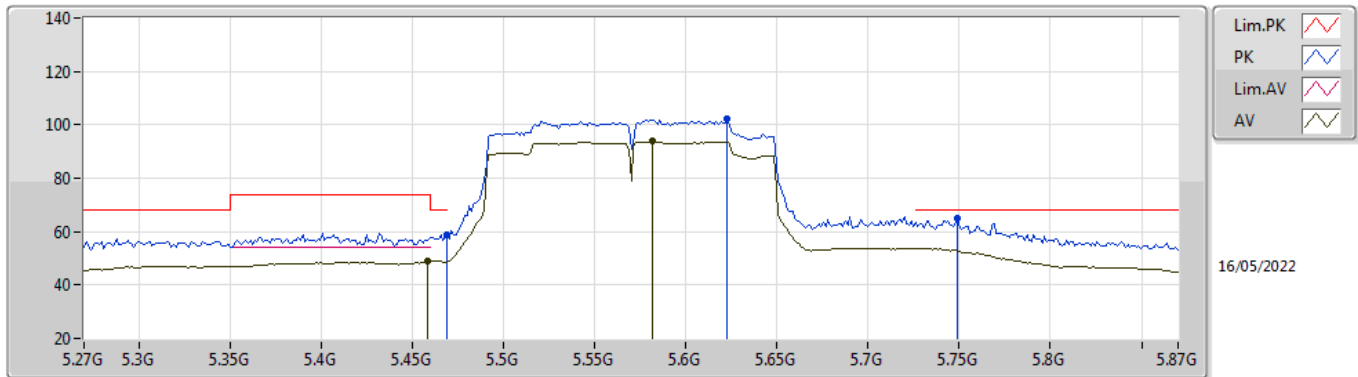

802.11ac VHT160_Nss1,(MCS0)_1TX(Port1)

5570MHz_TX

Type	Freq (Hz)	Level (dBuV/m)	Limit (dBuV/m)	Margin (dB)	Factor (dB)	Dist (m)	Condition	Azimuth (°)	Height (m)	Comment	Raw (dBuV)	AF (dB)	CL (dB)	PA (dB)
AV	5.4584G	48.78	54.00	-5.22	5.45	3	Vertical	205	1.40	-	43.33	33.12	6.79	34.46
AV	5.582G	93.71	Inf	-Inf	5.51	3	Vertical	205	1.40	-	88.20	33.13	6.85	34.47
PK	5.4692G	58.78	68.20	-9.42	5.47	3	Vertical	205	1.40	-	53.31	33.14	6.79	34.46
PK	5.6228G	102.04	Inf	-Inf	5.65	3	Vertical	205	1.40	-	96.39	33.25	6.87	34.47
PK	5.7488G	64.86	68.20	-3.34	6.21	3	Vertical	205	1.40	-	58.65	33.79	6.91	34.49