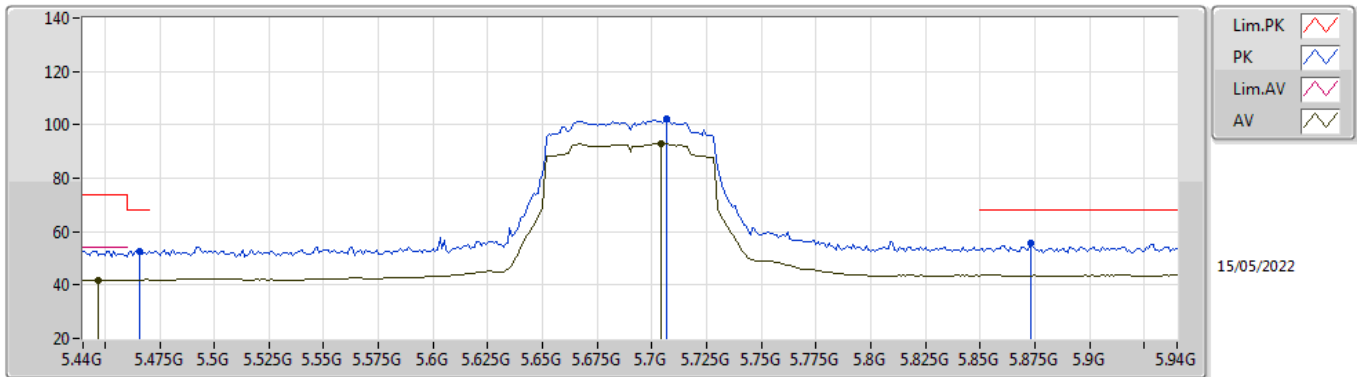

802.11ac VHT80_Nss1,(MCS0)_1TX(Port1)

5690MHz Straddle 5.47-5.725GHz_TX

Type	Freq (Hz)	Level (dBuV/m)	Limit (dBuV/m)	Margin (dB)	Factor (dB)	Dist (m)	Condition	Azimuth (°)	Height (m)	Comment	Raw (dBuV)	AF (dB)	CL (dB)	PA (dB)
AV	5.447G	41.93	54.00	-12.07	5.41	3	Horizontal	119	1.42	-	36.52	33.09	6.78	34.46
AV	5.704G	92.95	Inf	-Inf	5.85	3	Horizontal	119	1.42	-	87.10	33.43	6.90	34.48
PK	5.466G	52.77	68.20	-15.43	5.46	3	Horizontal	119	1.42	-	47.31	33.13	6.79	34.46
PK	5.707G	102.14	Inf	-Inf	5.88	3	Horizontal	119	1.42	-	96.26	33.46	6.90	34.48
PK	5.873G	55.48	68.20	-12.72	6.65	3	Horizontal	119	1.42	-	48.83	34.15	7.00	34.50