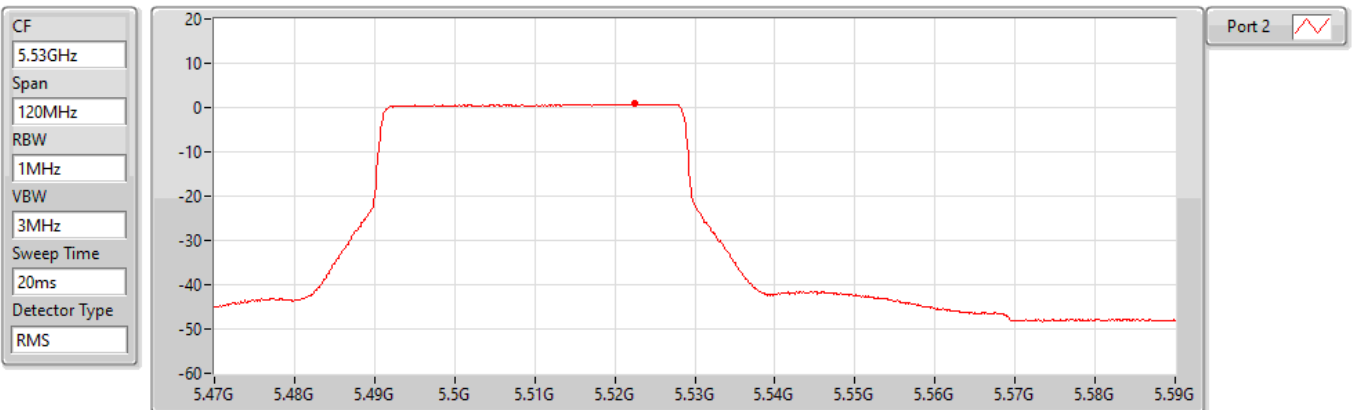

802.11ax HEW80_Nss1,(MCS0),RU 484,#RU 65_1TX(Port2)

PSD

5530MHz

18/04/2022