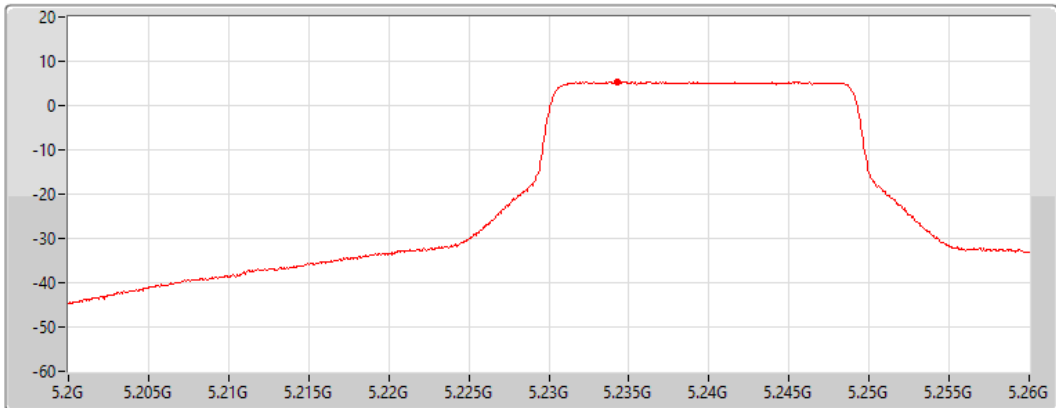

5230MHz

18/04/2022

CF
5.23GHz

Span
60MHz

RBW
1MHz

VBW
3MHz

Sweep Time
20ms

Detector Type
RMS