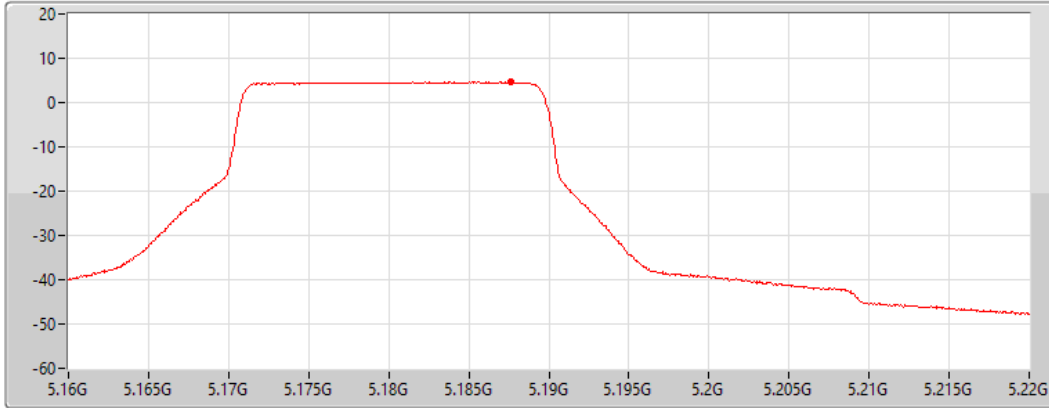

Port 1 

Sum	PD	Port 1
(dBm/RBW)	(dBm/RBW)	(dBm/RBW)
3.24	3.24	3.24

802.11ax HEW40_Nss1,(MCS0),RU 242,#RU 61_1TX(Port2)

PSD

5190MHz

28/05/2022

CF
5.19GHz
Span
60MHz
RBW
1MHz
VBW
3MHz
Sweep Time
20ms
Detector Type
RMS