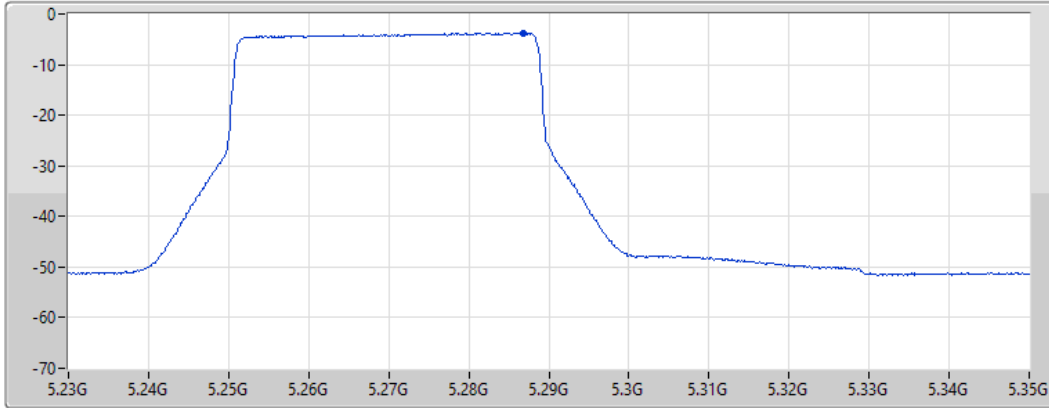

Port 1

Sum	PD	Port 1
(dBm/RBW)	(dBm/RBW)	(dBm/RBW)
-2.76	-2.76	-2.76

802.11ax HEW80_Nss1,(MCS0),RU 484,#RU 65_1TX(Port1)

PSD

5290MHz

18/04/2022

CF
5.29GHz
Span
120MHz
RBW
1MHz
VBW
3MHz
Sweep Time
20ms
Detector Type
RMS