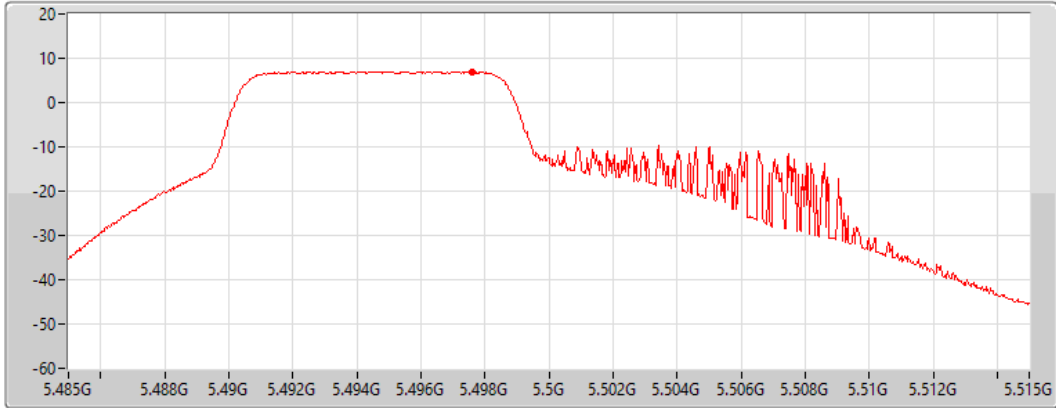

5260MHz

18/04/2022

Sum	PD	Port 1	Port 2
(dBm/RBW)	(dBm/RBW)	(dBm/RBW)	(dBm/RBW)
6.84	6.84	-	6.84

802.11ax HEW20_Nss1,(MCS0),RU 106,#RU 53_1TX(Port2)

PSD

5500MHz

18/04/2022

CF
5.5GHz
Span
30MHz
RBW
1MHz
VBW
3MHz
Sweep Time
20ms
Detector Type
RMS

Port 2 

Sum	PD	Port 1	Port 2
(dBm/RBW)	(dBm/RBW)	(dBm/RBW)	(dBm/RBW)
6.88	6.88	-	6.88

802.11ax HEW20_Nss1,(MCS0),RU 106,#RU 53_1TX(Port2)

PSD

5745MHz

18/04/2022

CF
5.745GHz
Span
30MHz
RBW
500kHz
VBW
3MHz
Sweep Time
20ms
Detector Type
RMS