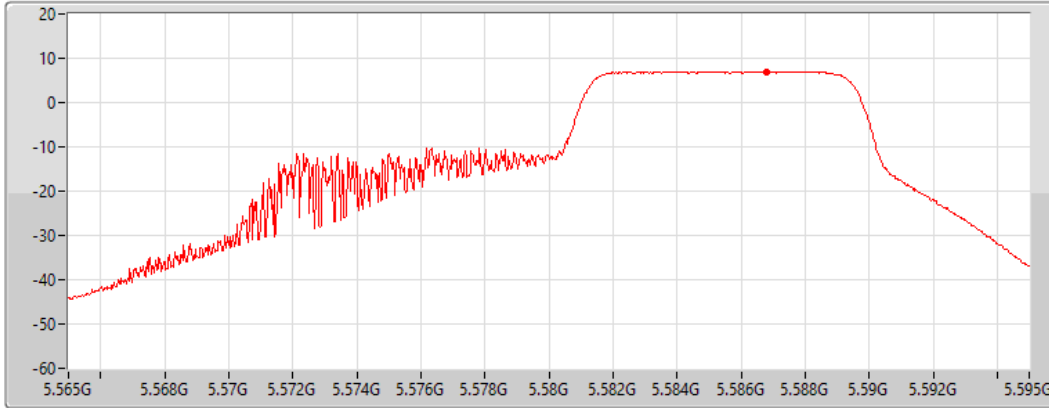

PSD

5320MHz

18/04/2022

CF
5.32GHz
Span
30MHz
RBW
1MHz
VBW
3MHz
Sweep Time
20ms
Detector Type
RMS

Port 2 

Sum	PD	Port 1	Port 2
(dBm/RBW)	(dBm/RBW)	(dBm/RBW)	(dBm/RBW)
6.78	6.78	-	6.78

802.11ax HEW20_Nss1,(MCS0),RU 106,#RU 54_1TX(Port2)

PSD

5580MHz

28/05/2022

CF
5.58GHz
Span
30MHz
RBW
1MHz
VBW
3MHz
Sweep Time
20ms
Detector Type
RMS

Port 2 

Sum	PD	Port 1	Port 2
(dBm/RBW)	(dBm/RBW)	(dBm/RBW)	(dBm/RBW)
6.97	6.97	-	6.97

802.11ax HEW20_Nss1,(MCS0),RU 106,#RU 54_1TX(Port2)