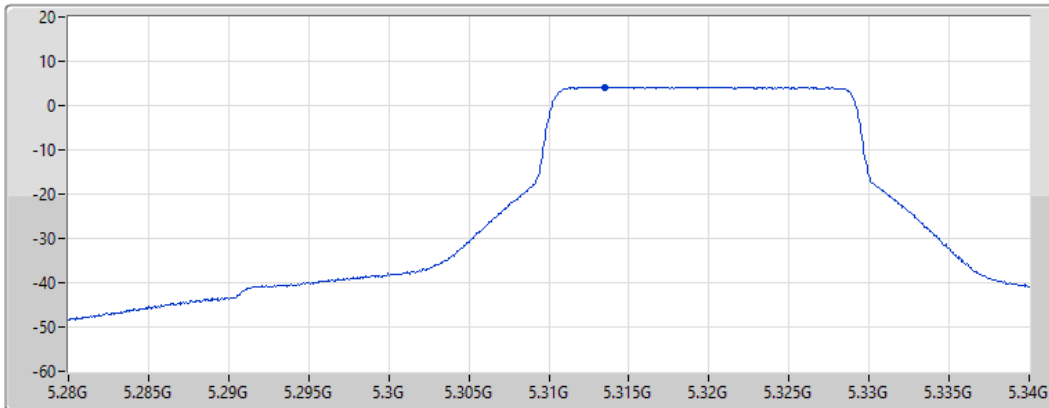

5310MHz

18/04/2022

CF
5.31GHz

Span
60MHz

RBW
1MHz

VBW
3MHz

Sweep Time
20ms

Detector Type
RMS