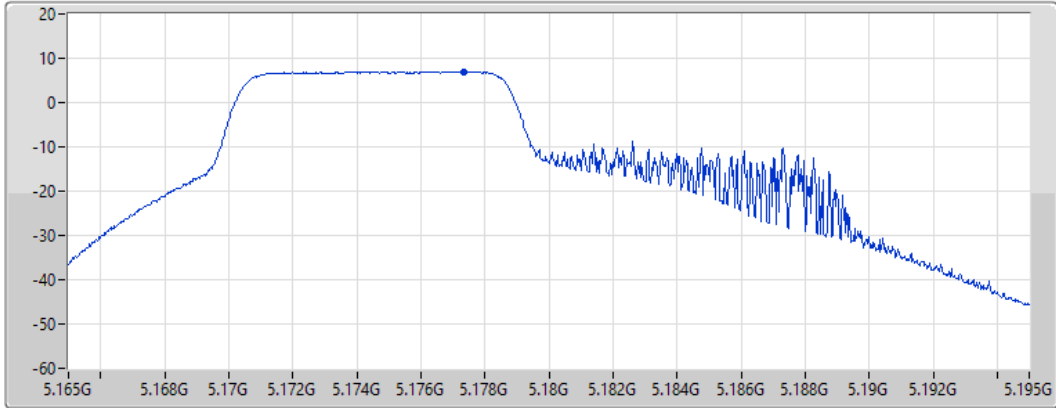

802.11ax HEW20_Nss1,(MCS0),RU 106,#RU 53_1TX(Port1)

PSD

5180MHz

09/04/2022

CF
5.18GHz
Span
30MHz
RBW
1MHz
VBW
3MHz
Sweep Time
20ms
Detector Type
RMS

Port 1 

Sum	PD	Port 1
(dBm/RBW)	(dBm/RBW)	(dBm/RBW)
6.97	6.97	6.97