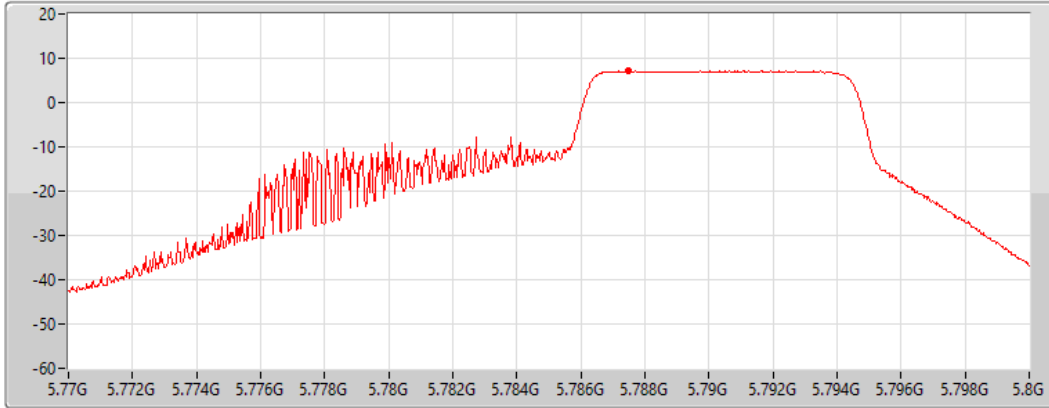

PSD

5700MHz

18/04/2022

CF
5.7GHz
Span
30MHz
RBW
1MHz
VBW
3MHz
Sweep Time
20ms
Detector Type
RMS

Port 2 

Sum	PD	Port 1	Port 2
(dBm/RBW)	(dBm/RBW)	(dBm/RBW)	(dBm/RBW)
6.90	6.90	-	6.90

802.11ax HEW20_Nss1,(MCS0),RU 106,#RU 54_1TX(Port2)

PSD

5785MHz

28/05/2022

CF
5.785GHz
Span
30MHz
RBW
500kHz
VBW
3MHz
Sweep Time
20ms
Detector Type
RMS

Port 2 

Sum	PD	Port 1	Port 2
(dBm/RBW)	(dBm/RBW)	(dBm/RBW)	(dBm/RBW)
7.08	7.08	-	7.08

802.11ax HEW20_Nss1,(MCS0),RU 106,#RU 54_1TX(Port2)