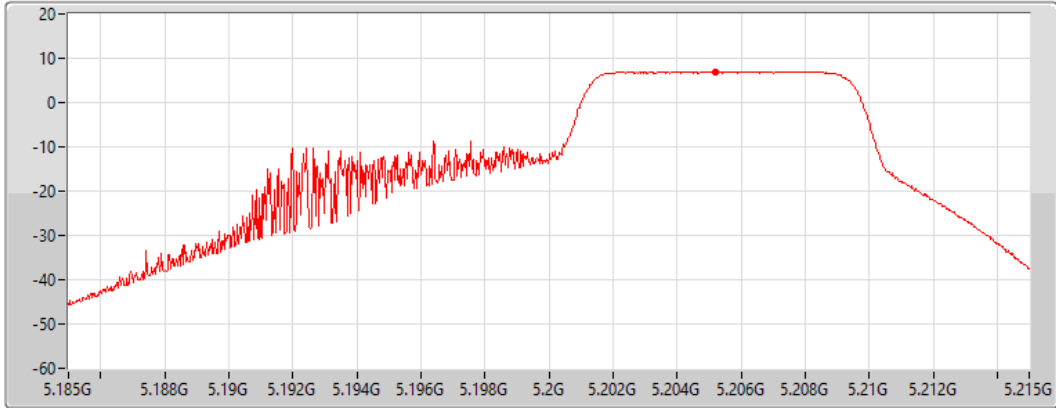

Port 1 

Sum	PD	Port 1
(dBm/RBW)	(dBm/RBW)	(dBm/RBW)
6.58	6.58	6.58

802.11ax HEW20_Nss1,(MCS0),RU 106,#RU 54_1TX(Port1)

PSD

5785MHz

28/05/2022

Sum	PD	Port 1
(dBm/RBW)	(dBm/RBW)	(dBm/RBW)
7.27	7.27	7.27

802.11ax HEW20_Nss1,(MCS0),RU 106,#RU 54_1TX(Port1)

PSD

5825MHz

18/04/2022

Sum	PD	Port 1
(dBm/RBW)	(dBm/RBW)	(dBm/RBW)
6.72	6.72	6.72

802.11ax HEW20_Nss1,(MCS0),RU 106,#RU 54_1TX(Port2)

PSD

5200MHz

28/05/2022

CF
5.2GHz
Span
30MHz
RBW
1MHz
VBW
3MHz
Sweep Time
20ms
Detector Type
RMS

Port 2 

Sum	PD	Port 1	Port 2
(dBm/RBW)	(dBm/RBW)	(dBm/RBW)	(dBm/RBW)
6.96	6.96	-	6.96

802.11ax HEW20_Nss1,(MCS0),RU 106,#RU 54_1TX(Port2)