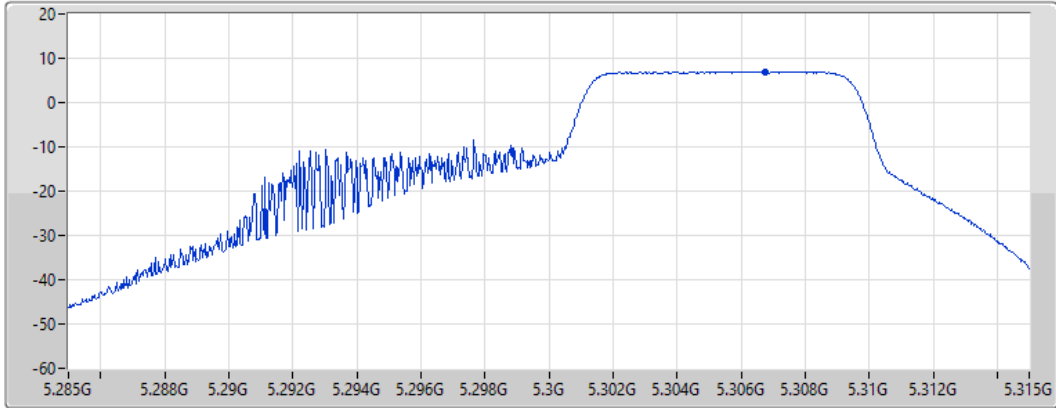

Port 1 

Sum	PD	Port 1
(dBm/RBW)	(dBm/RBW)	(dBm/RBW)
6.87	6.87	6.87

802.11ax HEW20_Nss1,(MCS0),RU 106,#RU 54_1TX(Port1)

PSD

5300MHz

28/05/2022

CF
5.3GHz

Span
30MHz

RBW
1MHz

VBW
3MHz

Sweep Time
20ms

Detector Type
RMS

Port 1 

Sum	PD	Port 1
(dBm/RBW)	(dBm/RBW)	(dBm/RBW)
6.97	6.97	6.97

802.11ax HEW20_Nss1,(MCS0),RU 106,#RU 54_1TX(Port1)

PSD