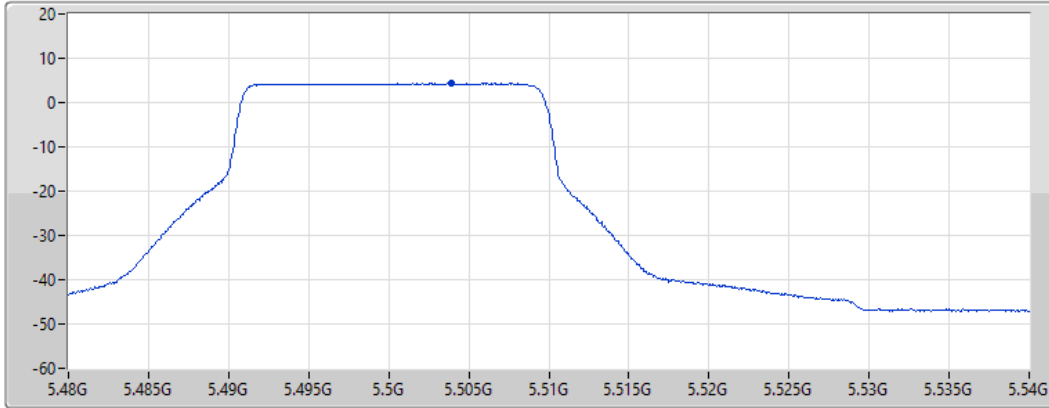

Port 1 

Sum	PD	Port 1
(dBm/RBW)	(dBm/RBW)	(dBm/RBW)
4.67	4.67	4.67

802.11ax HEW40_Nss1,(MCS0),RU 242,#RU 61_1TX(Port1)

PSD

5510MHz

18/04/2022

CF
5.51GHz
Span
60MHz
RBW
1MHz
VBW
3MHz
Sweep Time
20ms
Detector Type
RMS