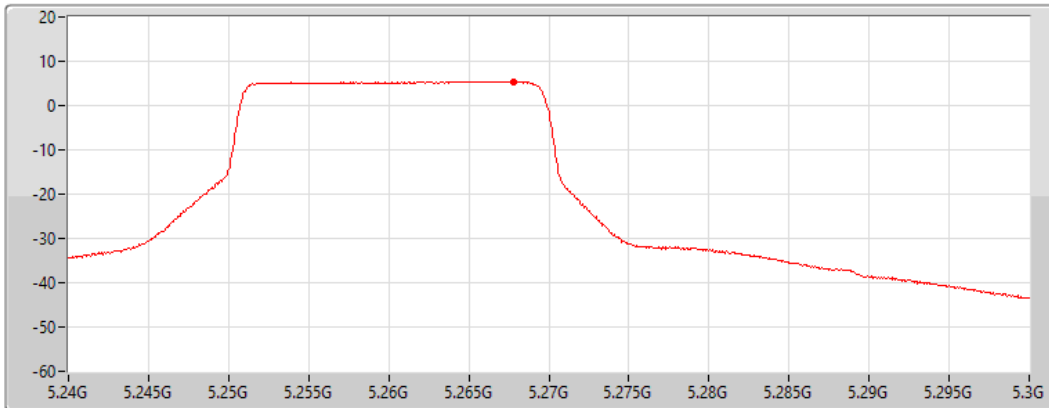

Port 2 

Sum	PD	Port 1	Port 2
(dBm/RBW)	(dBm/RBW)	(dBm/RBW)	(dBm/RBW)
4.61	4.61	-	4.61

802.11ax HEW40_Nss1,(MCS0),RU 242,#RU 61_1TX(Port2)

PSD

5270MHz

18/04/2022

CF
5.27GHz
Span
60MHz
RBW
1MHz
VBW
3MHz
Sweep Time
20ms
Detector Type
RMS