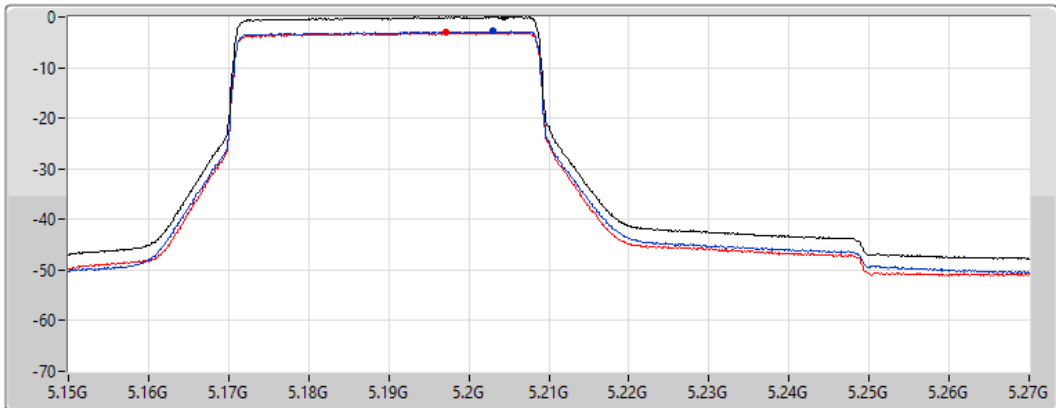

Port 2 

Sum	PD	Port 1	Port 2
(dBm/RBW)	(dBm/RBW)	(dBm/RBW)	(dBm/RBW)
1.01	1.01	-	1.01

802.11ax HEW80_Nss1,(MCS0),RU 484,#RU 65_2TX

PSD

5210MHz

28/05/2022

CF
5.21GHz
Span
120MHz
RBW
1MHz
VBW
3MHz
Sweep Time
20ms
Detector Type
RMS