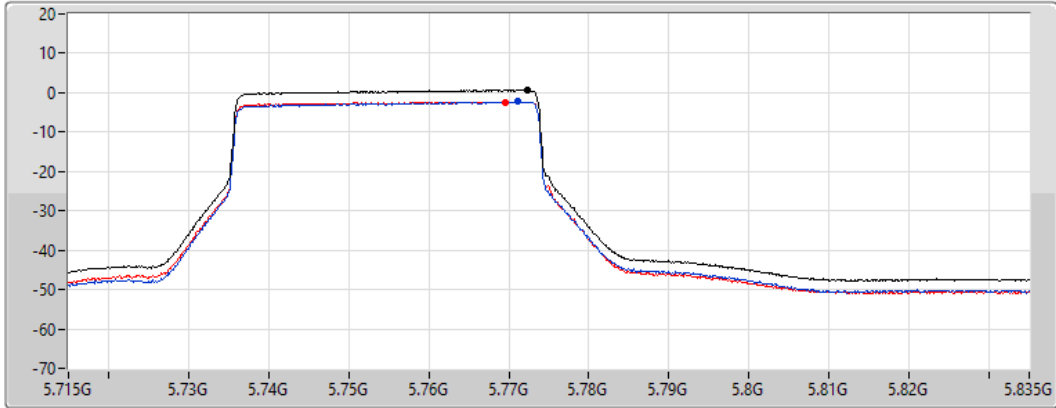

802.11ax HEW80_Nss1,(MCS0),RU 484,#RU 65_2TX

PSD

5775MHz

18/04/2022

CF
5.775GHz

Span
120MHz

RBW
500kHz

VBW
3MHz

Sweep Time
20ms

Detector Type
RMS

Sum ☒

Port 1 ☒

Port 2 ☒

Sum	PD	Port 1	Port 2
(dBm/RBW)	(dBm/RBW)	(dBm/RBW)	(dBm/RBW)
0.65	0.65	-2.32	-2.34