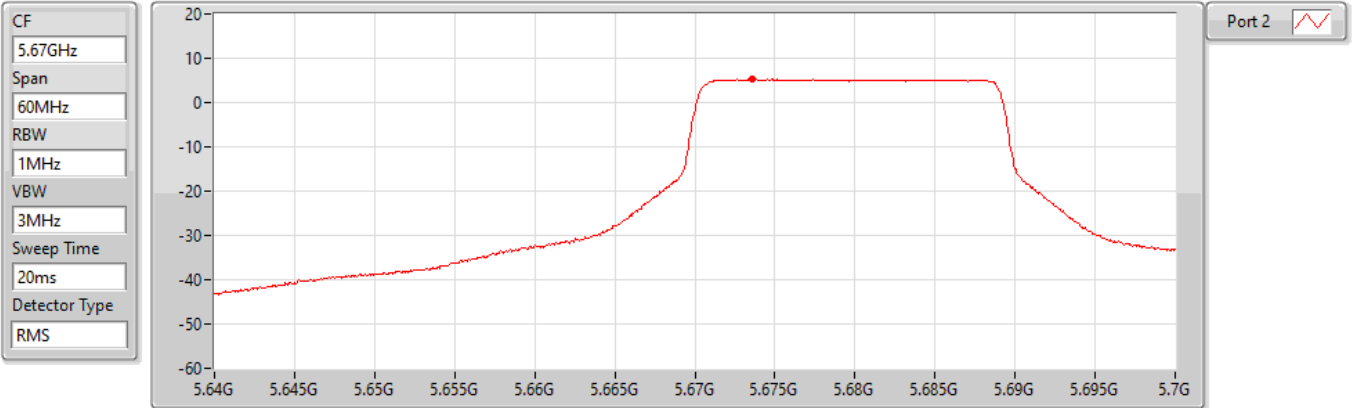

802.11ax HEW40_Nss1,(MCS0),RU 242,#RU 62_1TX(Port2)

PSD

5670MHz

18/04/2022

Sum	PD	Port 1	Port 2
(dBm/RBW)	(dBm/RBW)	(dBm/RBW)	(dBm/RBW)
5.26	5.26	-	5.26