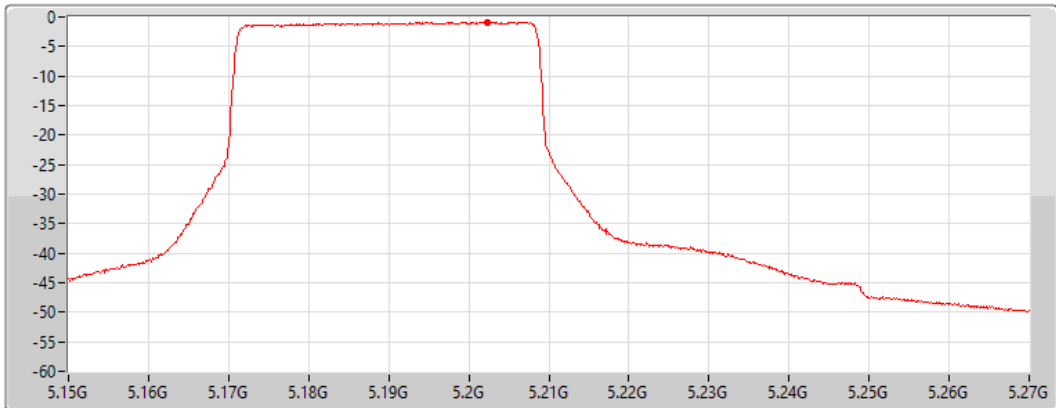

5210MHz

28/05/2022

CF
5.21GHz

Span
120MHz

RBW
1MHz

VBW
3MHz

Sweep Time
20ms

Detector Type
RMS