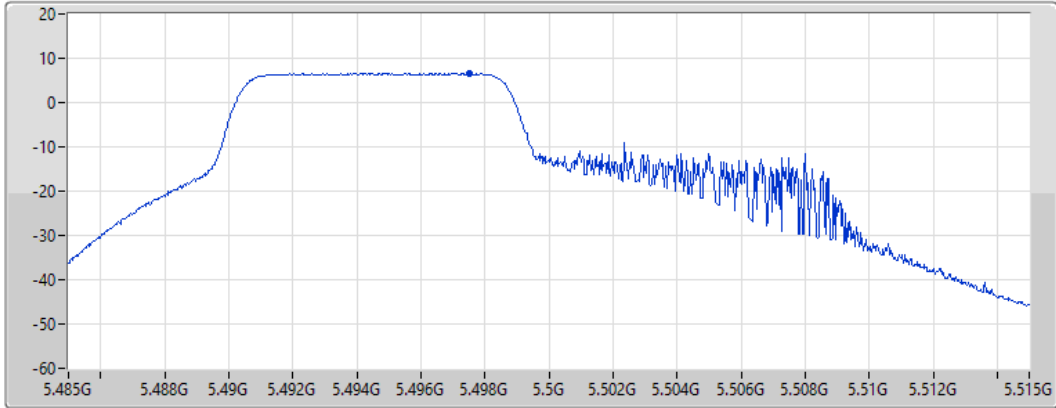

802.11ax HEW20_Nss1,(MCS0),RU 106,#RU 53_1TX(Port1)

PSD

5500MHz

18/04/2022

CF
5.5GHz

Span
30MHz

RBW
1MHz

VBW
3MHz

Sweep Time
20ms

Detector Type
RMS

Port 1 

Sum	PD	Port 1
(dBm/RBW)	(dBm/RBW)	(dBm/RBW)
6.57	6.57	6.57

802.11ax HEW20_Nss1,(MCS0),RU 106,#RU 53_1TX(Port1)

PSD

5745MHz

18/04/2022