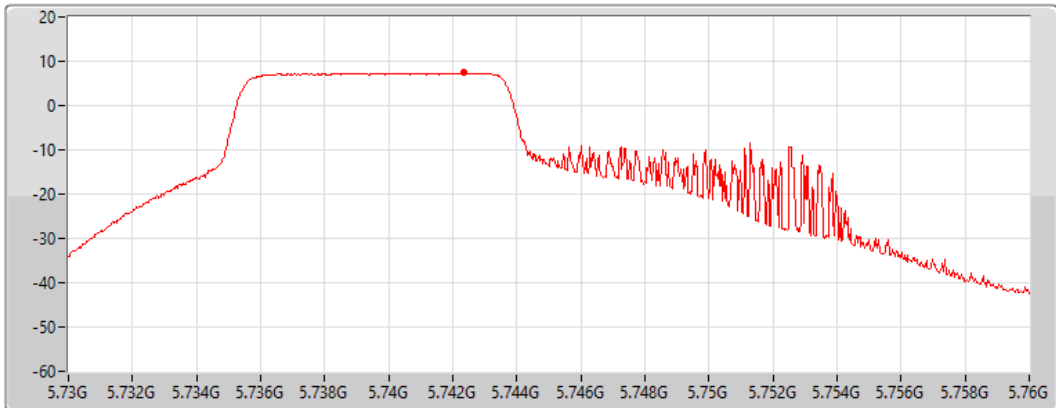

Port 2 

Sum	PD	Port 1	Port 2
(dBm/RBW)	(dBm/RBW)	(dBm/RBW)	(dBm/RBW)
6.88	6.88	-	6.88

802.11ax HEW20_Nss1,(MCS0),RU 106,#RU 53_1TX(Port2)

PSD

5745MHz

18/04/2022

CF
5.745GHz
Span
30MHz
RBW
500kHz
VBW
3MHz
Sweep Time
20ms
Detector Type
RMS

Port 2 

Sum	PD	Port 1	Port 2
(dBm/RBW)	(dBm/RBW)	(dBm/RBW)	(dBm/RBW)
7.35	7.35	-	7.35

802.11ax HEW20_Nss1,(MCS0),RU 106,#RU 53_2TX

PSD

5180MHz

09/04/2022

802.11ax HEW20_Nss1,(MCS0),RU 106,#RU 53_2TX

PSD