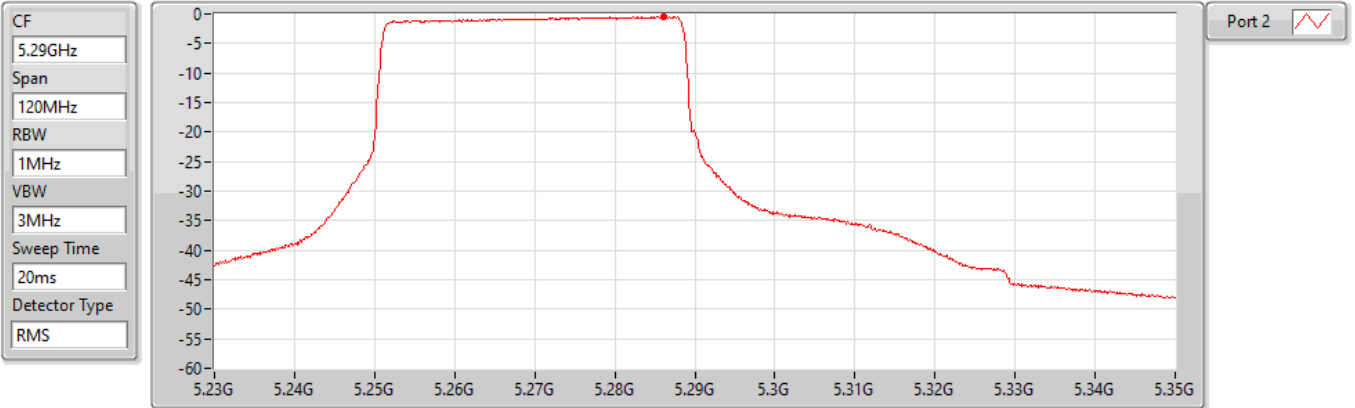

Port 2

Sum	PD	Port 1	Port 2
(dBm/RBW)	(dBm/RBW)	(dBm/RBW)	(dBm/RBW)
-0.84	-0.84	-	-0.84

802.11ax HEW80_Nss1,(MCS0),RU 484,#RU 65_1TX(Port2)

PSD

5290MHz

18/04/2022

802.11ax HEW80_Nss1,(MCS0),RU 484,#RU 65_1TX(Port2)