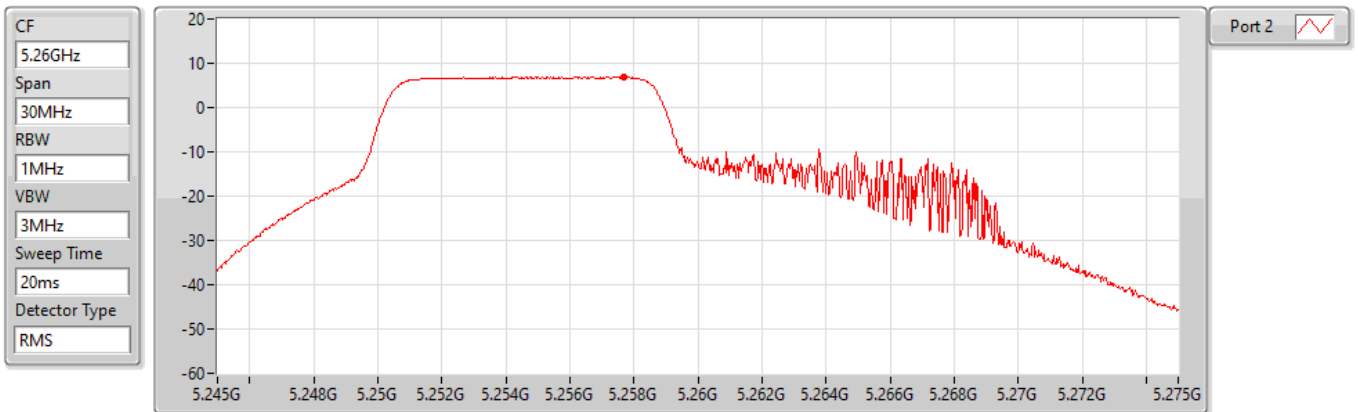

802.11ax HEW20_Nss1,(MCS0),RU 106,#RU 53_1TX(Port2)

PSD

5260MHz

18/04/2022

Sum	PD	Port 1	Port 2
(dBm/RBW)	(dBm/RBW)	(dBm/RBW)	(dBm/RBW)
6.84	6.84	-	6.84