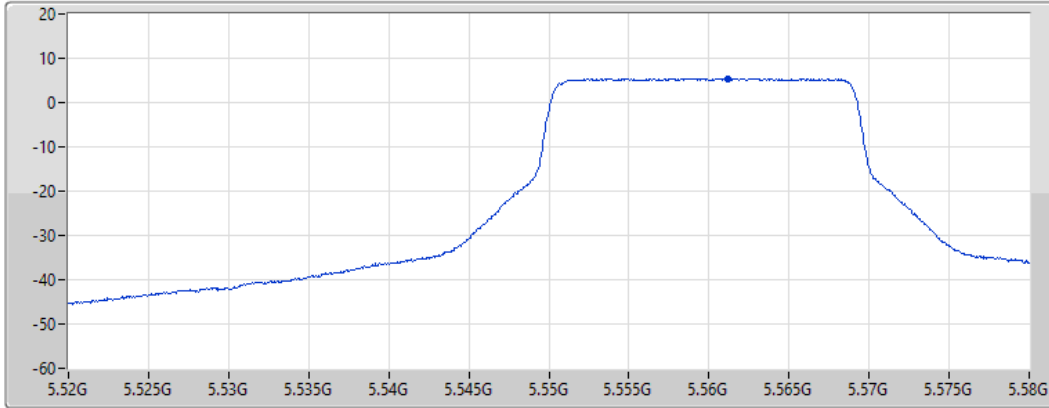

802.11ax HEW40_Nss1,(MCS0),RU 242,#RU 62_1TX(Port1)

PSD

5550MHz

28/05/2022

CF
5.55GHz

Span
60MHz

RBW
1MHz

VBW
3MHz

Sweep Time
20ms

Detector Type
RMS

Port 1

Sum	PD	Port 1
(dBm/RBW)	(dBm/RBW)	(dBm/RBW)
5.32	5.32	5.32