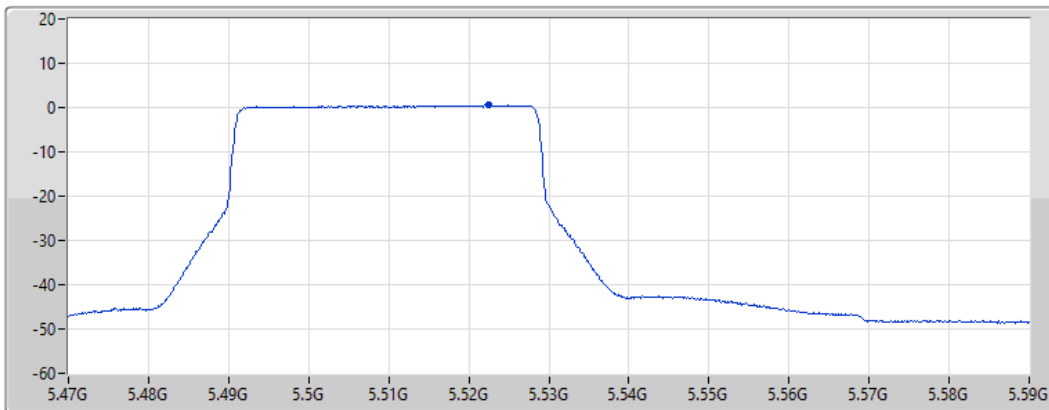

Port 1 

Sum	PD	Port 1
(dBm/RBW)	(dBm/RBW)	(dBm/RBW)
-3.79	-3.79	-3.79

802.11ax HEW80_Nss1,(MCS0),RU 484,#RU 65_1TX(Port1)

PSD

5530MHz

18/04/2022

CF
5.53GHz
Span
120MHz
RBW
1MHz
VBW
3MHz
Sweep Time
20ms
Detector Type
RMS