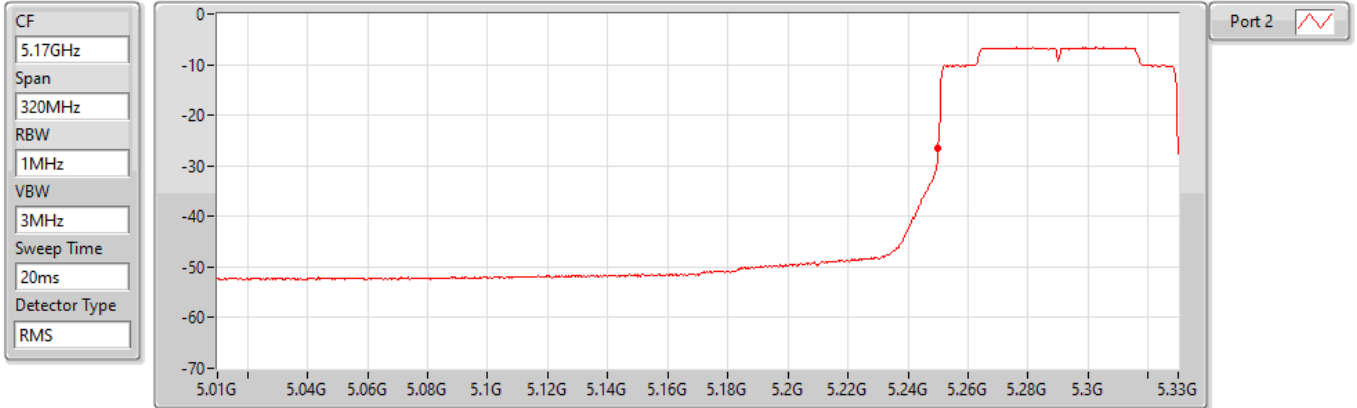

802.11ax HEW160_Nss1,(MCS0),RU 996,#RU 195_1TX(Port2)

PSD

5250MHz Straddle 5.15-5.25GHz

28/05/2022

Sum	PD	Port 1	Port 2
(dBm/RBW)	(dBm/RBW)	(dBm/RBW)	(dBm/RBW)
-26.64	-26.64	-	-26.64

802.11ax HEW160_Nss1,(MCS0),RU 996,#RU 195_1TX(Port2)

PSD