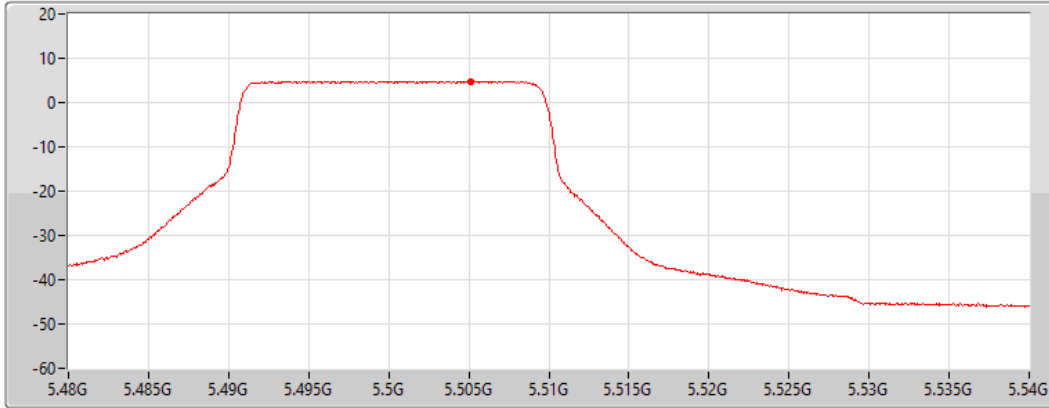

Port 2 

Sum	PD	Port 1	Port 2
(dBm/RBW)	(dBm/RBW)	(dBm/RBW)	(dBm/RBW)
5.36	5.36	-	5.36

802.11ax HEW40_Nss1,(MCS0),RU 242,#RU 61_1TX(Port2)

PSD

5510MHz

18/04/2022

CF
5.51GHz
Span
60MHz
RBW
1MHz
VBW
3MHz
Sweep Time
20ms
Detector Type
RMS

Port 2 

Sum	PD	Port 1	Port 2
(dBm/RBW)	(dBm/RBW)	(dBm/RBW)	(dBm/RBW)
4.76	4.76	-	4.76

802.11ax HEW40_Nss1,(MCS0),RU 242,#RU 61_1TX(Port2)

PSD

5755MHz

18/04/2022

CF
5.755GHz
Span
60MHz
RBW
500kHz
VBW
3MHz
Sweep Time
20ms
Detector Type
RMS