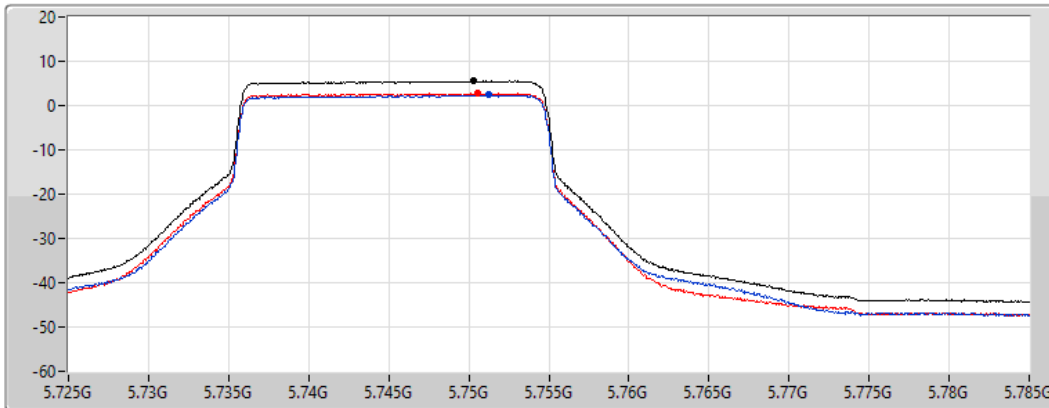

Sum
Port 1
Port 2

Sum	PD	Port 1	Port 2
(dBm/RBW)	(dBm/RBW)	(dBm/RBW)	(dBm/RBW)
6.91	6.91	3.73	4.17

802.11ax HEW40_Nss1,(MCS0),RU 242,#RU 61_2TX

PSD

5755MHz

18/04/2022

CF
5.755GHz
Span
60MHz
RBW
500kHz
VBW
3MHz
Sweep Time
20ms
Detector Type
RMS