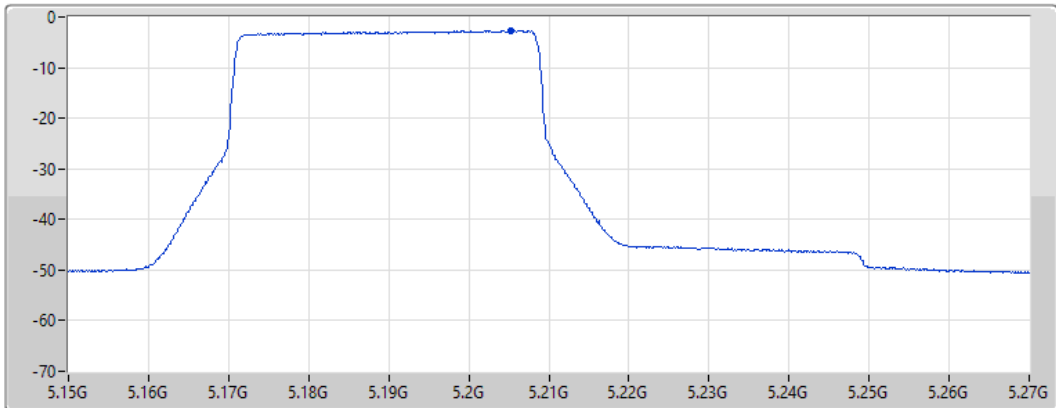

Sum
Port 1
Port 2

Sum	PD	Port 1	Port 2
(dBm/RBW)	(dBm/RBW)	(dBm/RBW)	(dBm/RBW)
5.44	5.44	2.27	2.65

802.11ax HEW80_Nss1,(MCS0),RU 484,#RU 65_1TX(Port1)

PSD

5210MHz

28/05/2022

CF
5.21GHz
Span
120MHz
RBW
1MHz
VBW
3MHz
Sweep Time
20ms
Detector Type
RMS