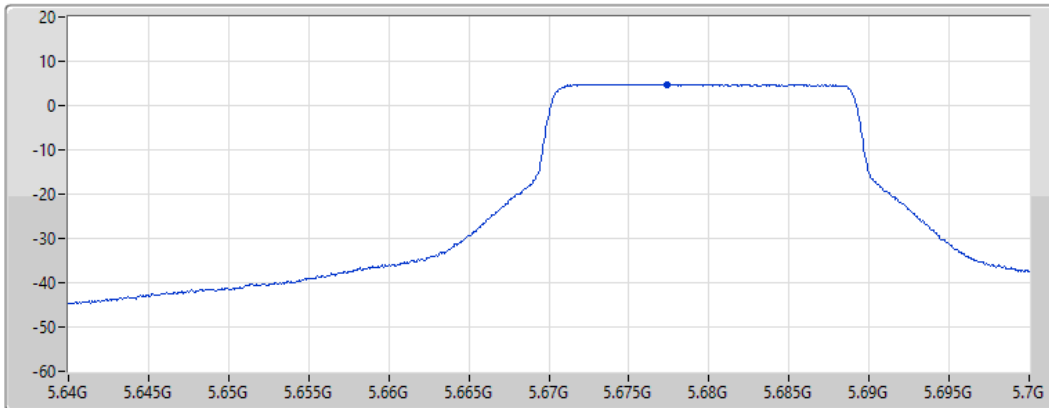

5670MHz

18/04/2022

CF
5.67GHz

Span
60MHz

RBW
1MHz

VBW
3MHz

Sweep Time
20ms

Detector Type
RMS