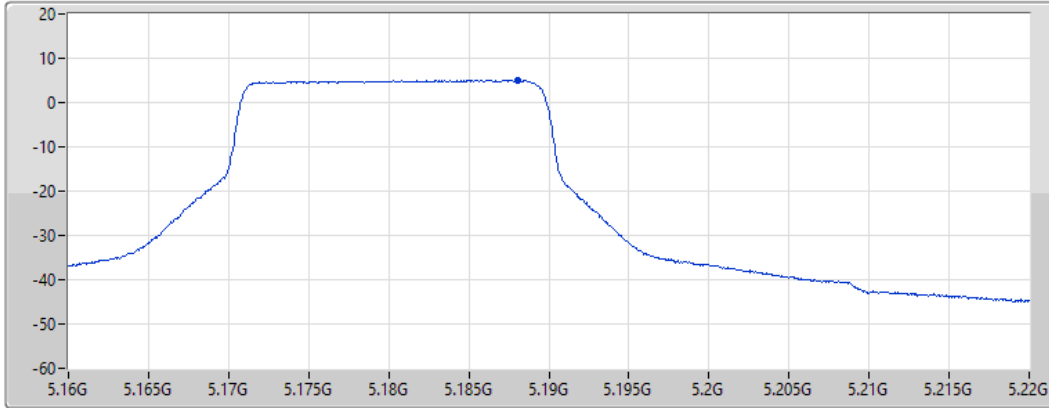

Sum	PD	Port 1	Port 2
(dBm/RBW)	(dBm/RBW)	(dBm/RBW)	(dBm/RBW)
9.85	9.85	6.60	7.12

802.11ax HEW40_Nss1,(MCS0),RU 242,#RU 61_1TX(Port1)

PSD

5190MHz

28/05/2022

CF
5.19GHz
Span
60MHz
RBW
1MHz
VBW
3MHz
Sweep Time
20ms
Detector Type
RMS