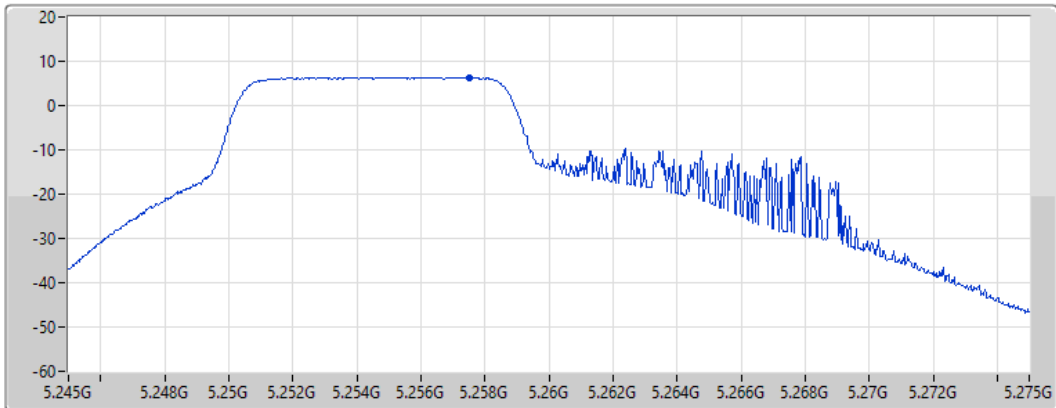

802.11ax HEW20_Nss1,(MCS0),RU 106,#RU 53_1TX(Port1)

PSD

5260MHz

18/04/2022

CF
5.26GHz
Span
30MHz
RBW
1MHz
VBW
3MHz
Sweep Time
20ms
Detector Type
RMS

Port 1

Sum	PD	Port 1
(dBm/RBW)	(dBm/RBW)	(dBm/RBW)
6.37	6.37	6.37