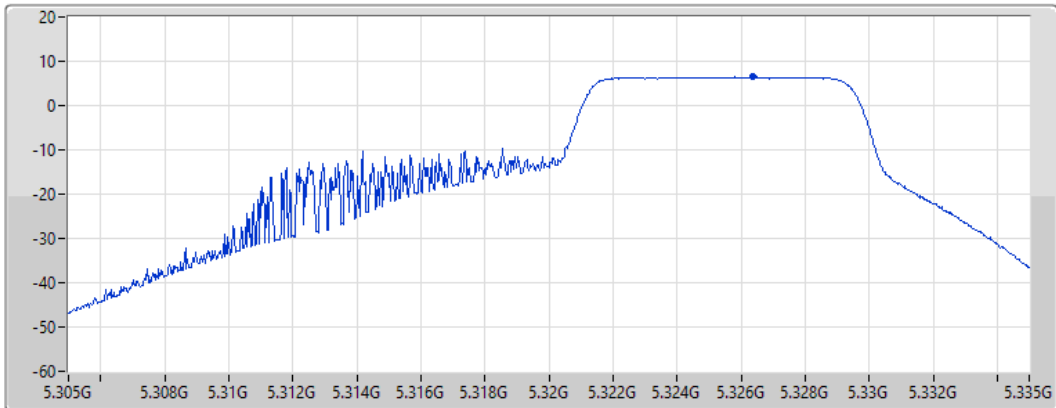

Port 1 

Sum	PD	Port 1
(dBm/RBW)	(dBm/RBW)	(dBm/RBW)
6.45	6.45	6.45

802.11ax HEW20_Nss1,(MCS0),RU 106,#RU 54_1TX(Port1)

PSD

5580MHz

28/05/2022

CF
5.58GHz
Span
30MHz
RBW
1MHz
VBW
3MHz
Sweep Time
20ms
Detector Type
RMS