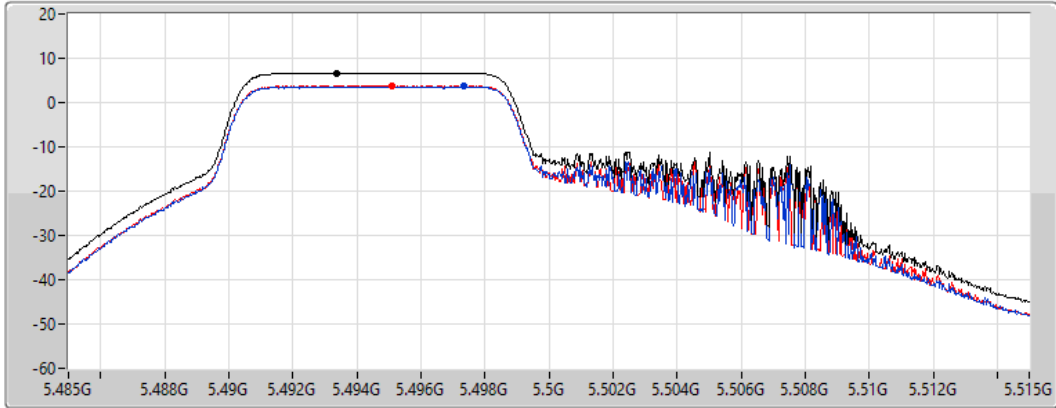

Port 2 

Sum	PD	Port 1	Port 2
(dBm/RBW)	(dBm/RBW)	(dBm/RBW)	(dBm/RBW)
7.35	7.35	-	7.35

802.11ax HEW20_Nss1,(MCS0),RU 106,#RU 53_2TX

PSD

5180MHz

09/04/2022

802.11ax HEW20_Nss1,(MCS0),RU 106,#RU 53_2TX

PSD

5260MHz

18/04/2022

802.11ax HEW20_Nss1,(MCS0),RU 106,#RU 53_2TX

PSD

5500MHz

18/04/2022

CF
5.5GHz
Span
30MHz
RBW
1MHz
VBW
3MHz
Sweep Time
20ms
Detector Type
RMS

Sum
Port 1
Port 2

Sum	PD	Port 1	Port 2
(dBm/RBW)	(dBm/RBW)	(dBm/RBW)	(dBm/RBW)
6.67	6.67	3.62	3.77

802.11ax HEW20_Nss1,(MCS0),RU 106,#RU 53_2TX

PSD

5745MHz

18/04/2022

CF
5.745GHz
Span
30MHz
RBW
500kHz
VBW
3MHz
Sweep Time
20ms
Detector Type
RMS