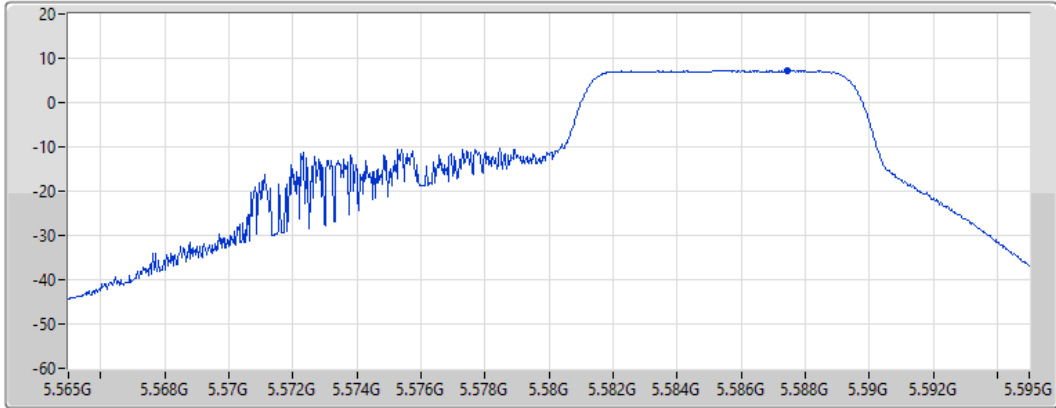

Port 1 

Sum	PD	Port 1
(dBm/RBW)	(dBm/RBW)	(dBm/RBW)
6.45	6.45	6.45

802.11ax HEW20_Nss1,(MCS0),RU 106,#RU 54_1TX(Port1)

PSD

5580MHz

28/05/2022

CF
5.58GHz
Span
30MHz
RBW
1MHz
VBW
3MHz
Sweep Time
20ms
Detector Type
RMS

Port 1 

Sum	PD	Port 1
(dBm/RBW)	(dBm/RBW)	(dBm/RBW)
7.19	7.19	7.19

802.11ax HEW20_Nss1,(MCS0),RU 106,#RU 54_1TX(Port1)

PSD

5700MHz

18/04/2022

CF
5.7GHz
Span
30MHz
RBW
1MHz
VBW
3MHz
Sweep Time
20ms
Detector Type
RMS