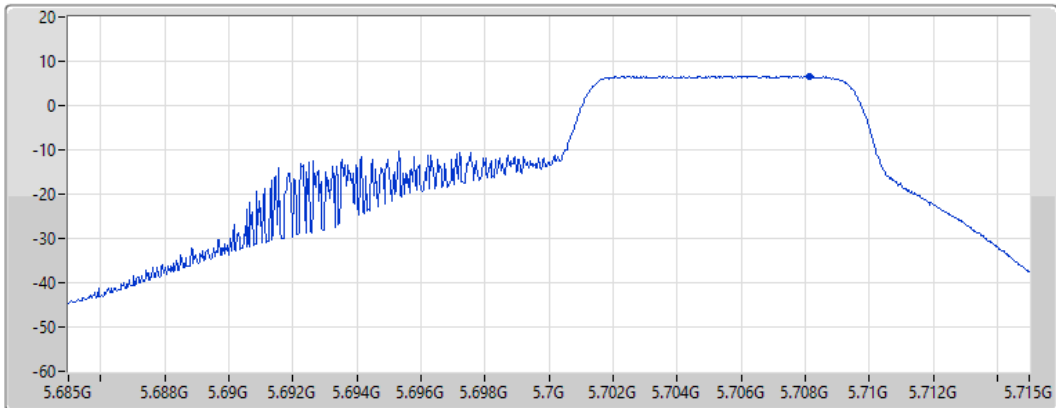

Port 1 

Sum	PD	Port 1
(dBm/RBW)	(dBm/RBW)	(dBm/RBW)
7.19	7.19	7.19

802.11ax HEW20_Nss1,(MCS0),RU 106,#RU 54_1TX(Port1)

PSD

5700MHz

18/04/2022

CF
5.7GHz
Span
30MHz
RBW
1MHz
VBW
3MHz
Sweep Time
20ms
Detector Type
RMS

Port 1 

Sum	PD	Port 1
(dBm/RBW)	(dBm/RBW)	(dBm/RBW)
6.58	6.58	6.58

802.11ax HEW20_Nss1,(MCS0),RU 106,#RU 54_1TX(Port1)

PSD

5785MHz

28/05/2022

Sum	PD	Port 1
(dBm/RBW)	(dBm/RBW)	(dBm/RBW)
7.27	7.27	7.27

802.11ax HEW20_Nss1,(MCS0),RU 106,#RU 54_1TX(Port1)