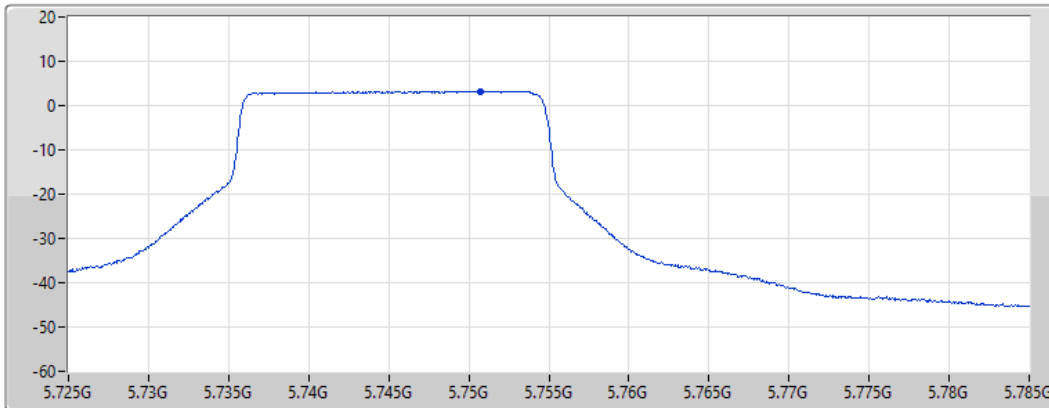

Port 1 

Sum	PD	Port 1
(dBm/RBW)	(dBm/RBW)	(dBm/RBW)
4.33	4.33	4.33

802.11ax HEW40_Nss1,(MCS0),RU 242,#RU 61_1TX(Port1)

PSD

5755MHz

18/04/2022

CF
5.755GHz
Span
60MHz
RBW
500kHz
VBW
3MHz
Sweep Time
20ms
Detector Type
RMS