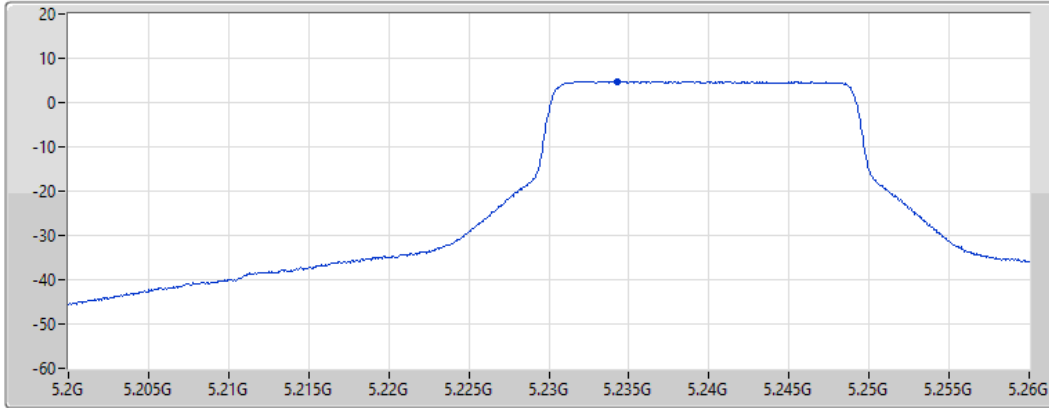

802.11ax HEW40_Nss1,(MCS0),RU 242,#RU 62_1TX(Port1)

PSD

5230MHz

18/04/2022

CF
5.23GHz

Span
60MHz

RBW
1MHz

VBW
3MHz

Sweep Time
20ms

Detector Type
RMS

Port 1

Sum	PD	Port 1
(dBm/RBW)	(dBm/RBW)	(dBm/RBW)
4.79	4.79	4.79