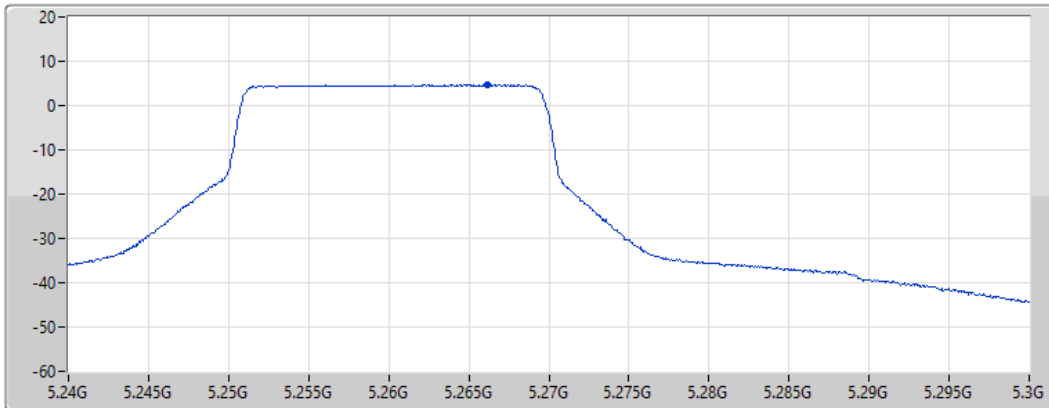

Port 1 

Sum	PD	Port 1
(dBm/RBW)	(dBm/RBW)	(dBm/RBW)
4.98	4.98	4.98

802.11ax HEW40_Nss1,(MCS0),RU 242,#RU 61_1TX(Port1)

PSD

5270MHz

18/04/2022

CF
5.27GHz
Span
60MHz
RBW
1MHz
VBW
3MHz
Sweep Time
20ms
Detector Type
RMS