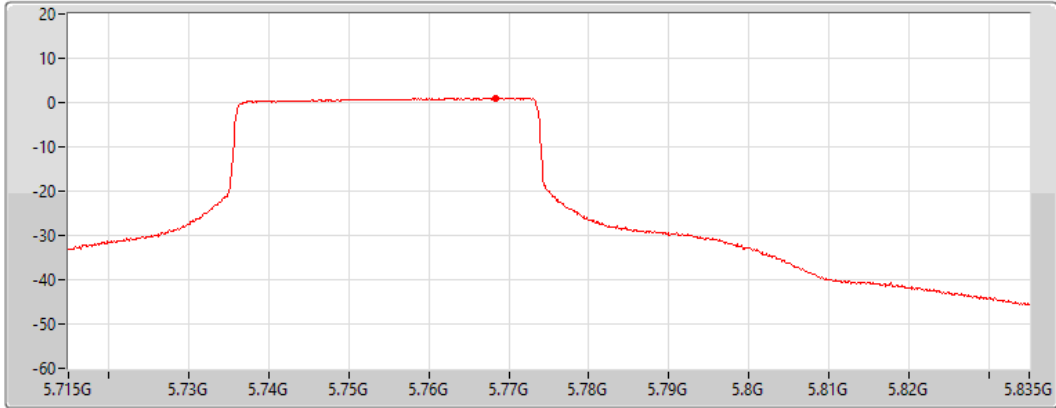

PSD

5530MHz

18/04/2022

802.11ax HEW80_Nss1,(MCS0),RU 484,#RU 65_1TX(Port2)

PSD

5775MHz

18/04/2022

CF
5.775GHz
Span
120MHz
RBW
500kHz
VBW
3MHz
Sweep Time
20ms
Detector Type
RMS