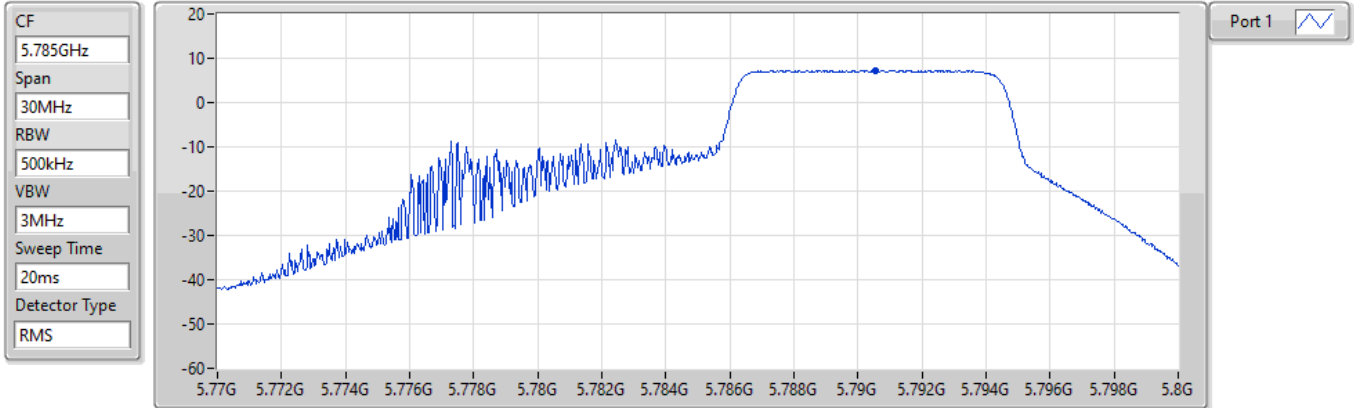

Port 1 

Sum	PD	Port 1
(dBm/RBW)	(dBm/RBW)	(dBm/RBW)
6.58	6.58	6.58

802.11ax HEW20_Nss1,(MCS0),RU 106,#RU 54_1TX(Port1)

PSD

5785MHz

28/05/2022

Sum	PD	Port 1
(dBm/RBW)	(dBm/RBW)	(dBm/RBW)
7.27	7.27	7.27

802.11ax HEW20_Nss1,(MCS0),RU 106,#RU 54_1TX(Port1)