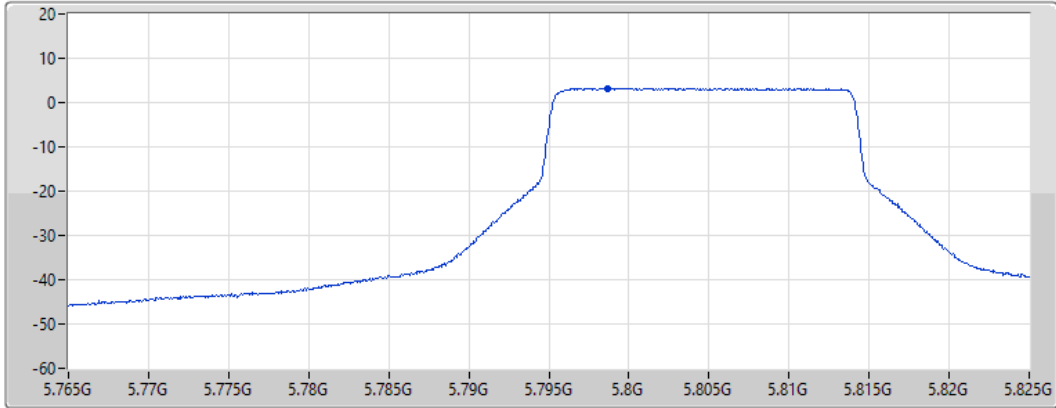

802.11ax HEW40_Nss1,(MCS0),RU 242,#RU 62_1TX(Port1)

PSD

5795MHz

18/04/2022

CF
5.795GHz

Span
60MHz

RBW
500kHz

VBW
3MHz

Sweep Time
20ms

Detector Type
RMS

Port 1

Sum	PD	Port 1
(dBm/RBW)	(dBm/RBW)	(dBm/RBW)
3.24	3.24	3.24