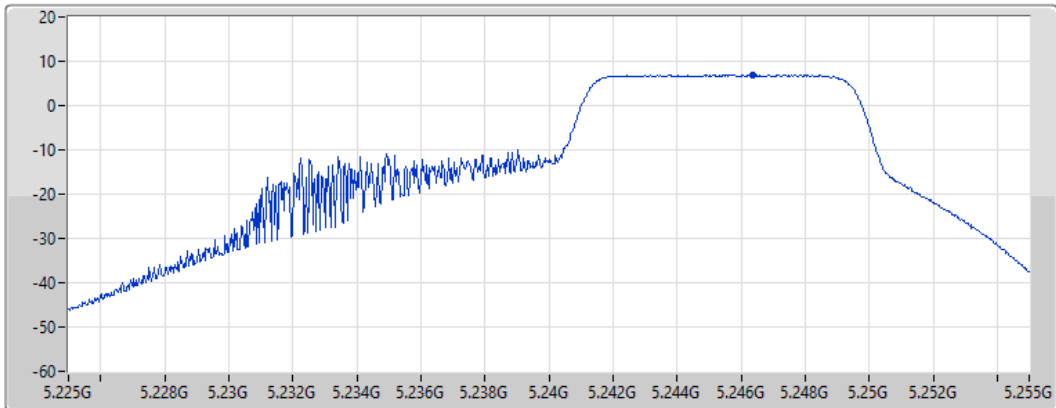

Port 1 

Sum	PD	Port 1
(dBm/RBW)	(dBm/RBW)	(dBm/RBW)
6.87	6.87	6.87

802.11ax HEW20_Nss1,(MCS0),RU 106,#RU 54_1TX(Port1)

PSD

5300MHz

28/05/2022

CF
5.3GHz

Span
30MHz