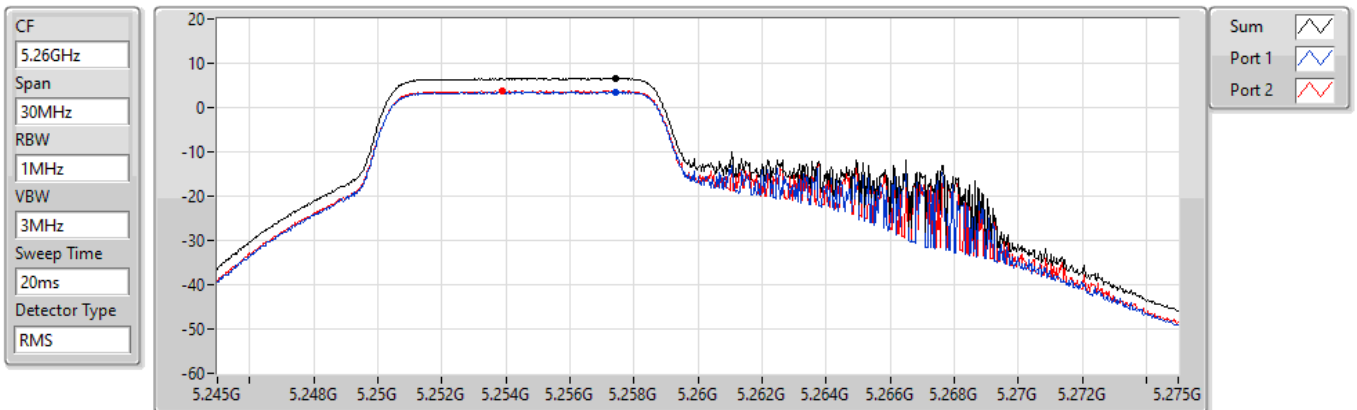

802.11ax HEW20_Nss1,(MCS0),RU 106,#RU 53_2TX

PSD

5260MHz

18/04/2022