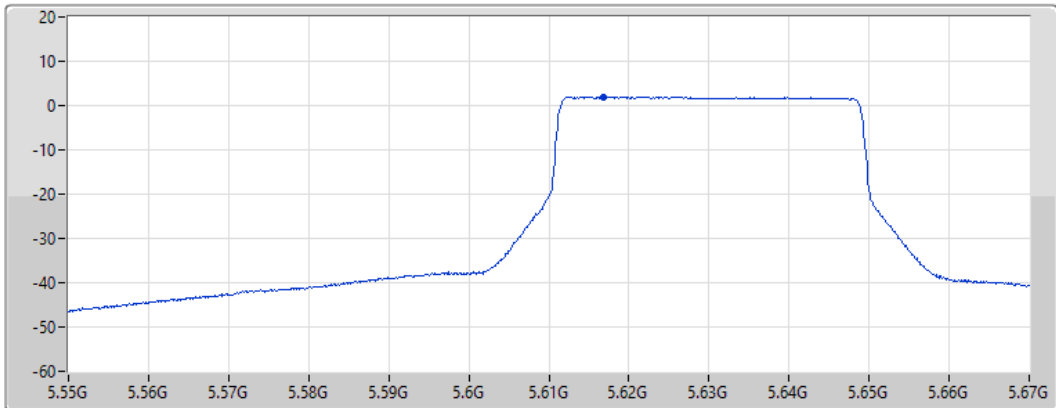

802.11ax HEW80_Nss1,(MCS0),RU 484,#RU 66_1TX(Port1)

PSD

5610MHz

18/04/2022

CF
5.61GHz

Span
120MHz

RBW
1MHz

VBW
3MHz

Sweep Time
20ms

Detector Type
RMS

Port 1 ☒

Sum	PD	Port 1
(dBm/RBW)	(dBm/RBW)	(dBm/RBW)
1.94	1.94	1.94