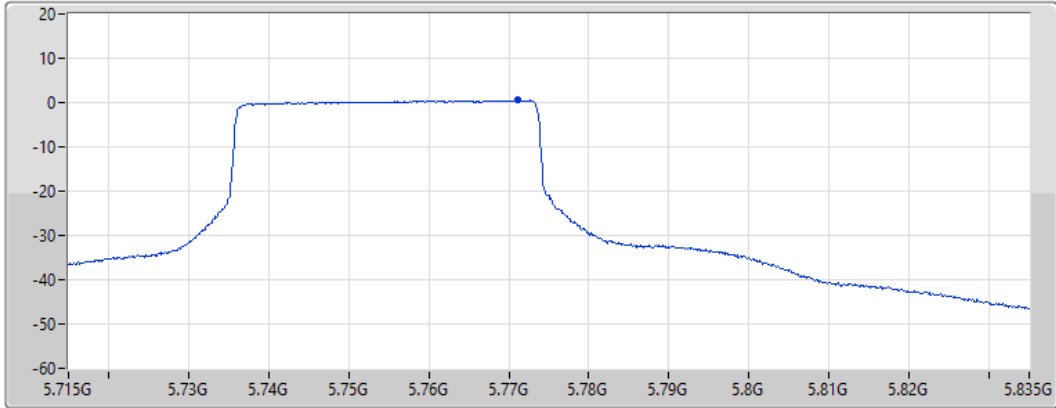

802.11ax HEW80_Nss1,(MCS0),RU 484,#RU 65_1TX(Port1)

PSD

5775MHz

18/04/2022

CF
5.775GHz

Span
120MHz

RBW
500kHz

VBW
3MHz

Sweep Time
20ms

Detector Type
RMS

Port 1

Sum	PD	Port 1
(dBm/RBW)	(dBm/RBW)	(dBm/RBW)
0.55	0.55	0.55