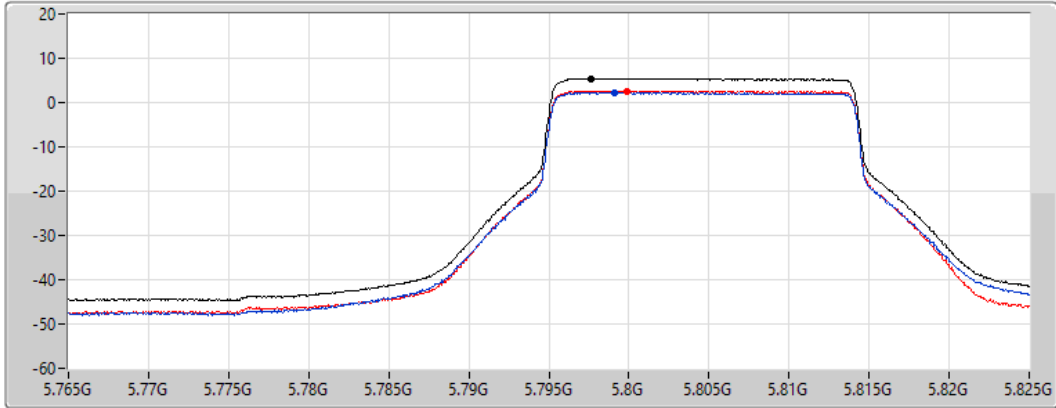

18/04/2022

Sum	PD	Port 1	Port 2
(dBm/RBW)	(dBm/RBW)	(dBm/RBW)	(dBm/RBW)
7.03	7.03	3.90	4.21

802.11ax HEW40_Nss1,(MCS0),RU 242,#RU 62_2TX

PSD

5795MHz

18/04/2022

CF
5.795GHz
Span
60MHz
RBW
500kHz
VBW
3MHz
Sweep Time
20ms
Detector Type
RMS