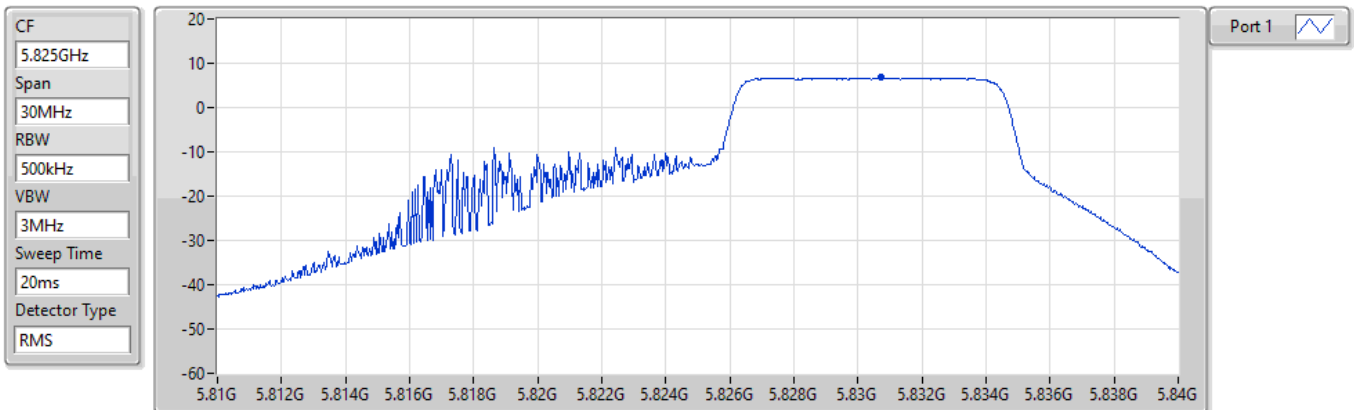

802.11ax HEW20_Nss1,(MCS0),RU 106,#RU 54_1TX(Port1)

PSD

5825MHz

18/04/2022

Sum	PD	Port 1
(dBm/RBW)	(dBm/RBW)	(dBm/RBW)
6.72	6.72	6.72