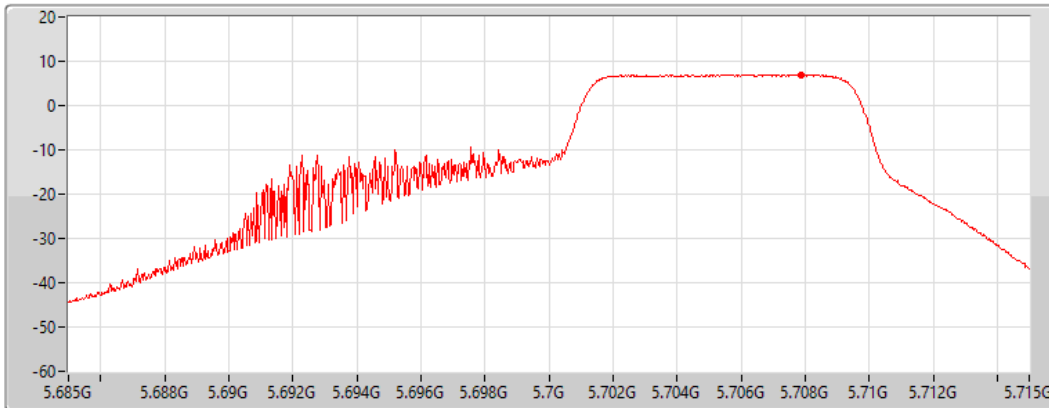

802.11ax HEW20_Nss1,(MCS0),RU 106,#RU 54_1TX(Port2)

PSD

5700MHz

18/04/2022

CF
5.7GHz
Span
30MHz
RBW
1MHz
VBW
3MHz
Sweep Time
20ms
Detector Type
RMS

Port 2

Sum	PD	Port 1	Port 2
(dBm/RBW)	(dBm/RBW)	(dBm/RBW)	(dBm/RBW)
6.90	6.90	-	6.90