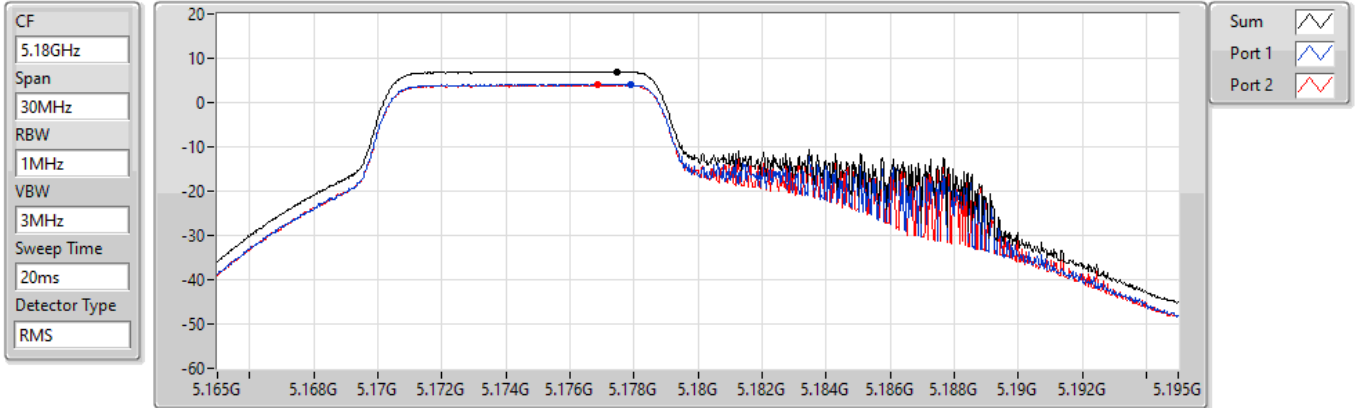

Port 2 

Sum	PD	Port 1	Port 2
(dBm/RBW)	(dBm/RBW)	(dBm/RBW)	(dBm/RBW)
7.35	7.35	-	7.35

802.11ax HEW20_Nss1,(MCS0),RU 106,#RU 53_2TX

PSD

5180MHz

09/04/2022

802.11ax HEW20_Nss1,(MCS0),RU 106,#RU 53_2TX

PSD