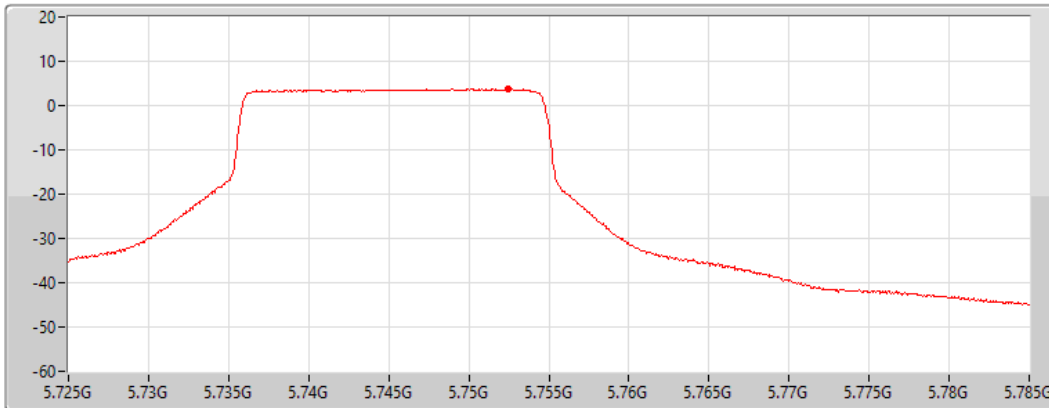

Port 2 

Sum	PD	Port 1	Port 2
(dBm/RBW)	(dBm/RBW)	(dBm/RBW)	(dBm/RBW)
4.76	4.76	-	4.76

802.11ax HEW40_Nss1,(MCS0),RU 242,#RU 61_1TX(Port2)

PSD

5755MHz

18/04/2022

CF
5.755GHz
Span
60MHz
RBW
500kHz
VBW
3MHz
Sweep Time
20ms
Detector Type
RMS