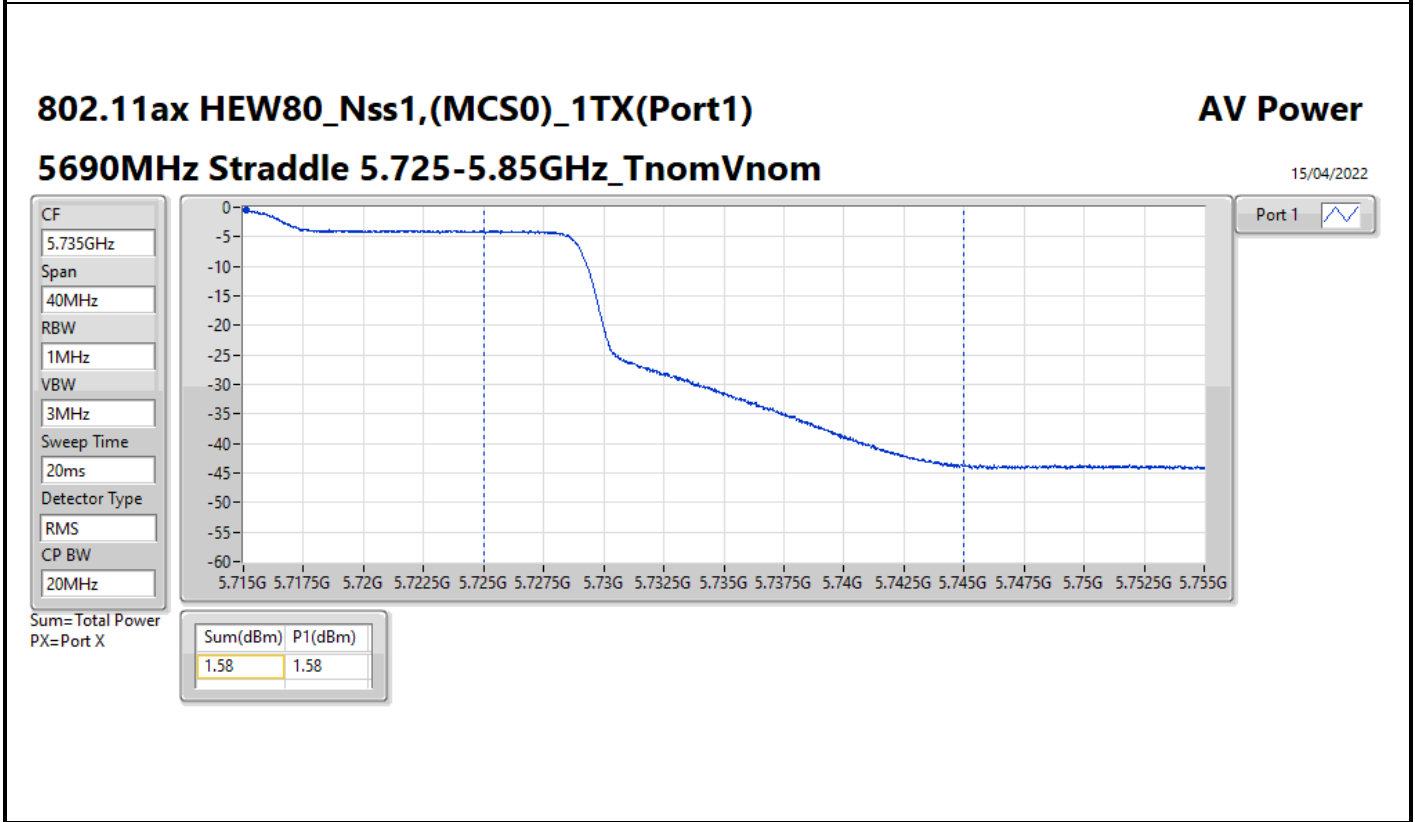

Port 1 

Port 2 

Sum= Total Power  
PX=Port X

Sum(dBm)	P1(dBm)	P2(dBm)
14.87	11.79	11.93

Summary

Mode	Total Power (dBm)	Total Power (W)	EIRP (dBm)	EIRP (W)
5.15-5.25GHz	-	-	-	-
802.11ax HEW20_Nss1,(MCS0),RU 26,#RU 0_1TX(Port1)	11.79	0.01510	18.14	0.06516
802.11ax HEW20_Nss1,(MCS0),RU 26,#RU 0_1TX(Port2)	12.02	0.01592	18.22	0.06637
802.11ax HEW20_Nss1,(MCS0),RU 26,#RU 0_2TX	12.20	0.01660	18.55	0.07161
802.11ax HEW20_Nss1,(MCS0),RU 26,#RU 4_1TX(Port1)	12.22	0.01667	18.57	0.07194
802.11ax HEW20_Nss1,(MCS0),RU 26,#RU 4_1TX(Port2)	12.43	0.01750	18.63	0.07295
802.11ax HEW20_Nss1,(MCS0),RU 26,#RU 4_2TX	12.50	0.01778	18.85	0.07674
802.11ax HEW20_Nss1,(MCS0),RU 26,#RU 8_1TX(Port1)	12.04	0.01600	18.39	0.06902
802.11ax HEW20_Nss1,(MCS0),RU 26,#RU 8_1TX(Port2)	12.00	0.01585	18.20	0.06607
802.11ax HEW20_Nss1,(MCS0),RU 26,#RU 8_2TX	12.14	0.01637	18.49	0.07063
802.11ax HEW20_Nss1,(MCS0),RU 52,#RU 37_1TX(Port1)	14.10	0.02570	20.45	0.11092
802.11ax HEW20_Nss1,(MCS0),RU 52,#RU 37_1TX(Port2)	14.19	0.02624	20.39	0.10940
802.11ax HEW20_Nss1,(MCS0),RU 52,#RU 37_2TX	14.25	0.02661	20.60	0.11482
802.11ax HEW20_Nss1,(MCS0),RU 52,#RU 40_1TX(Port1)	14.69	0.02944	21.04	0.12706
802.11ax HEW20_Nss1,(MCS0),RU 52,#RU 40_1TX(Port2)	14.61	0.02891	20.81	0.12050
802.11ax HEW20_Nss1,(MCS0),RU 52,#RU 40_2TX	14.41	0.02761	20.76	0.11912
802.11ax HEW20_Nss1,(MCS0),RU 106,#RU 53_1TX(Port1)	17.17	0.05212	23.52	0.22491
802.11ax HEW20_Nss1,(MCS0),RU 106,#RU 53_1TX(Port2)	17.29	0.05358	23.49	0.22336
802.11ax HEW20_Nss1,(MCS0),RU 106,#RU 53_2TX	17.24	0.05297	23.59	0.22856
802.11ax HEW20_Nss1,(MCS0),RU 106,#RU 54_1TX(Port1)	17.60	0.05754	23.95	0.24831
802.11ax HEW20_Nss1,(MCS0),RU 106,#RU 54_1TX(Port2)	17.53	0.05662	23.73	0.23605
802.11ax HEW20_Nss1,(MCS0),RU 106,#RU 54_2TX	17.51	0.05636	23.86	0.24322
802.11ax HEW40_Nss1,(MCS0),RU 242,#RU 61_1TX(Port1)	18.91	0.07780	25.26	0.33574
802.11ax HEW40_Nss1,(MCS0),RU 242,#RU 61_1TX(Port2)	18.58	0.07211	24.78	0.30061
802.11ax HEW40_Nss1,(MCS0),RU 242,#RU 61_2TX	21.16	0.13062	27.51	0.56364
802.11ax HEW40_Nss1,(MCS0),RU 242,#RU 62_1TX(Port1)	18.83	0.07638	25.18	0.32961
802.11ax HEW40_Nss1,(MCS0),RU 242,#RU 62_1TX(Port2)	19.27	0.08453	25.47	0.35237
802.11ax HEW40_Nss1,(MCS0),RU 242,#RU 62_2TX	21.03	0.12677	27.38	0.54702
802.11ax HEW80_Nss1,(MCS0),RU 484,#RU 65_1TX(Port1)	14.16	0.02606	20.51	0.11246
802.11ax HEW80_Nss1,(MCS0),RU 484,#RU 65_1TX(Port2)	16.07	0.04046	22.27	0.16866
802.11ax HEW80_Nss1,(MCS0),RU 484,#RU 65_2TX	16.99	0.05000	23.34	0.21577
802.11ax HEW160_Nss1,(MCS0),RU 996,#RU 67_1TX(Port1)	13.43	0.02203	19.78	0.09506
802.11ax HEW160_Nss1,(MCS0),RU 996,#RU 67_1TX(Port2)	12.71	0.01866	18.91	0.07780
802.11ax HEW160_Nss1,(MCS0),RU 996,#RU 67_2TX	15.19	0.03304	21.54	0.14256
802.11ax HEW160_Nss1,(MCS0),RU 996,#RU 195_1TX(Port1)	-20.63	0.00001	-14.28	0.00004
802.11ax HEW160_Nss1,(MCS0),RU 996,#RU 195_1TX(Port2)	-21.52	0.00001	-15.32	0.00003
802.11ax HEW160_Nss1,(MCS0),RU 996,#RU 195_2TX	-18.64	0.00001	-12.29	0.00006
5.25-5.35GHz	-	-	-	-
802.11ax HEW20_Nss1,(MCS0),RU 26,#RU 0_1TX(Port1)	11.66	0.01466	18.01	0.06324
802.11ax HEW20_Nss1,(MCS0),RU 26,#RU 0_1TX(Port2)	12.02	0.01592	18.37	0.06871
802.11ax HEW20_Nss1,(MCS0),RU 26,#RU 0_2TX	11.99	0.01581	18.34	0.06823
802.11ax HEW20_Nss1,(MCS0),RU 26,#RU 4_1TX(Port1)	12.16	0.01644	18.51	0.07096
802.11ax HEW20_Nss1,(MCS0),RU 26,#RU 4_1TX(Port2)	12.36	0.01722	18.71	0.07430
802.11ax HEW20_Nss1,(MCS0),RU 26,#RU 4_2TX	12.39	0.01734	18.74	0.07482
802.11ax HEW20_Nss1,(MCS0),RU 26,#RU 8_1TX(Port1)	11.65	0.01462	18.00	0.06310
802.11ax HEW20_Nss1,(MCS0),RU 26,#RU 8_1TX(Port2)	11.77	0.01503	18.12	0.06486
802.11ax HEW20_Nss1,(MCS0),RU 26,#RU 8_2TX	12.17	0.01648	18.52	0.07112
802.11ax HEW20_Nss1,(MCS0),RU 52,#RU 37_1TX(Port1)	13.94	0.02477	20.29	0.10691
802.11ax HEW20_Nss1,(MCS0),RU 52,#RU 37_1TX(Port2)	14.30	0.02692	20.65	0.11614
802.11ax HEW20_Nss1,(MCS0),RU 52,#RU 37_2TX	13.80	0.02399	20.15	0.10351
802.11ax HEW20_Nss1,(MCS0),RU 52,#RU 40_1TX(Port1)	14.66	0.02924	21.01	0.12618
802.11ax HEW20_Nss1,(MCS0),RU 52,#RU 40_1TX(Port2)	14.42	0.02767	20.77	0.11940
802.11ax HEW20_Nss1,(MCS0),RU 52,#RU 40_2TX	14.44	0.02780	20.79	0.11995
802.11ax HEW20_Nss1,(MCS0),RU 106,#RU 53_1TX(Port1)	16.78	0.04764	23.13	0.20559
802.11ax HEW20_Nss1,(MCS0),RU 106,#RU 53_1TX(Port2)	17.25	0.05309	23.60	0.22909