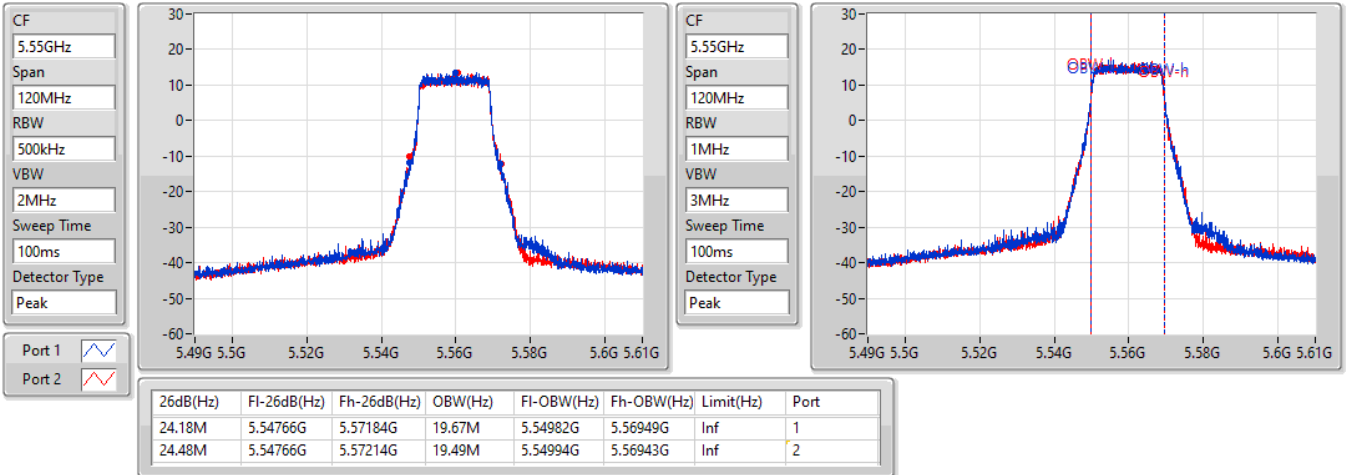

802.11ax HEW40_Nss1,(MCS0),RU 242,#RU 62_2TX

EBW

5550MHz

28/05/2022