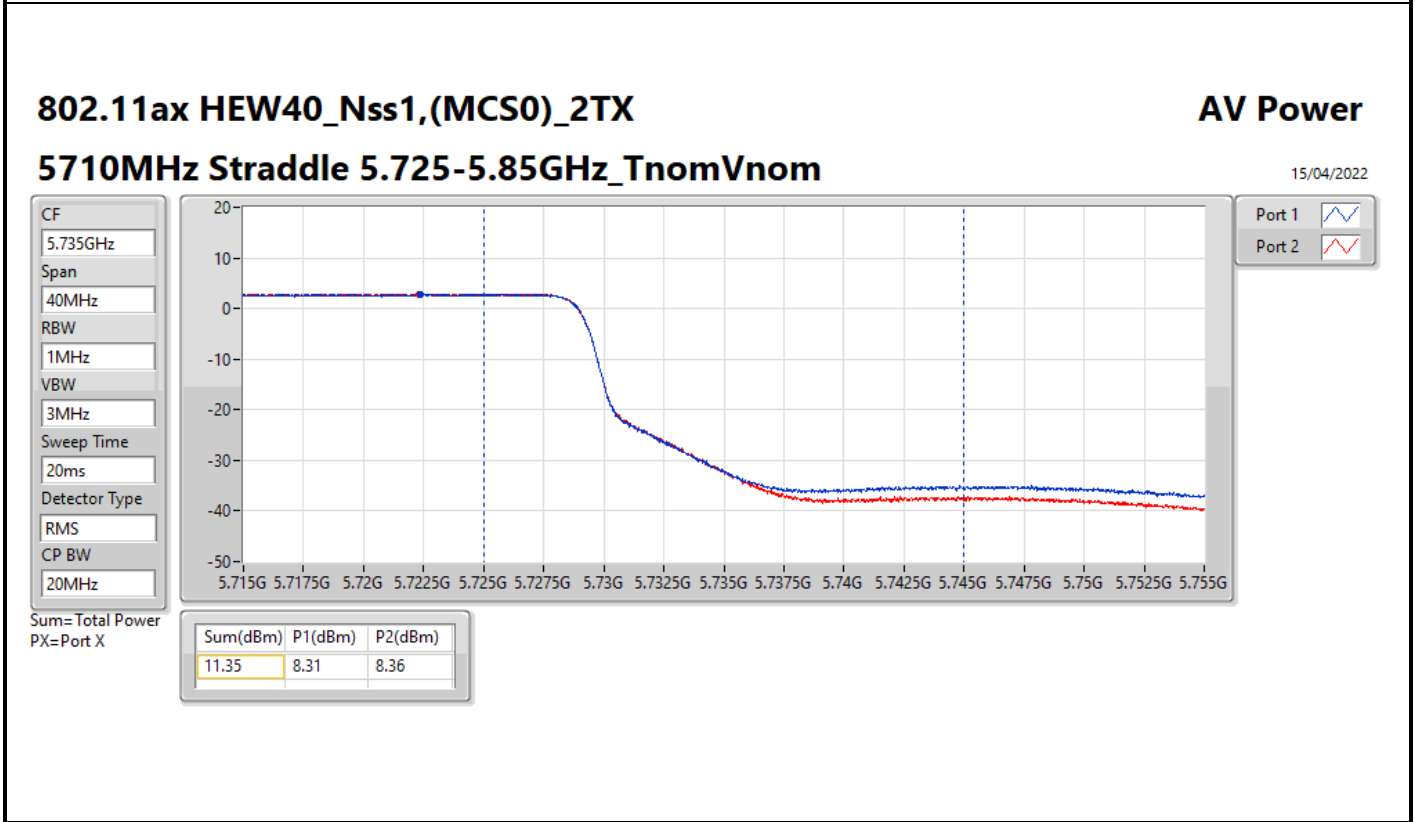

Port 1 

Port 2 

Sum= Total Power  
PX=Port X

Sum(dBm)	P1(dBm)	P2(dBm)
14.87	11.79	11.93

Summary

Mode	Total Power (dBm)	Total Power (W)	EIRP (dBm)	EIRP (W)
5.15-5.25GHz	-	-	-	-
802.11ax HEW20_Nss1,(MCS0),RU 26,#RU 0_1TX(Port1)	11.79	0.01510	18.14	0.06516
802.11ax HEW20_Nss1,(MCS0),RU 26,#RU 0_1TX(Port2)	12.02	0.01592	18.22	0.06637
802.11ax HEW20_Nss1,(MCS0),RU 26,#RU 0_2TX	12.20	0.01660	18.55	0.07161
802.11ax HEW20_Nss1,(MCS0),RU 26,#RU 4_1TX(Port1)	12.22	0.01667	18.57	0.07194
802.11ax HEW20_Nss1,(MCS0),RU 26,#RU 4_1TX(Port2)	12.43	0.01750	18.63	0.07295
802.11ax HEW20_Nss1,(MCS0),RU 26,#RU 4_2TX	12.50	0.01778	18.85	0.07674
802.11ax HEW20_Nss1,(MCS0),RU 26,#RU 8_1TX(Port1)	12.04	0.01600	18.39	0.06902
802.11ax HEW20_Nss1,(MCS0),RU 26,#RU 8_1TX(Port2)	12.00	0.01585	18.20	0.06607
802.11ax HEW20_Nss1,(MCS0),RU 26,#RU 8_2TX	12.14	0.01637	18.49	0.07063
802.11ax HEW20_Nss1,(MCS0),RU 52,#RU 37_1TX(Port1)	14.10	0.02570	20.45	0.11092
802.11ax HEW20_Nss1,(MCS0),RU 52,#RU 37_1TX(Port2)	14.19	0.02624	20.39	0.10940
802.11ax HEW20_Nss1,(MCS0),RU 52,#RU 37_2TX	14.25	0.02661	20.60	0.11482
802.11ax HEW20_Nss1,(MCS0),RU 52,#RU 40_1TX(Port1)	14.69	0.02944	21.04	0.12706
802.11ax HEW20_Nss1,(MCS0),RU 52,#RU 40_1TX(Port2)	14.61	0.02891	20.81	0.12050
802.11ax HEW20_Nss1,(MCS0),RU 52,#RU 40_2TX	14.41	0.02761	20.76	0.11912
802.11ax HEW20_Nss1,(MCS0),RU 106,#RU 53_1TX(Port1)	17.17	0.05212	23.52	0.22491
802.11ax HEW20_Nss1,(MCS0),RU 106,#RU 53_1TX(Port2)	17.29	0.05358	23.49	0.22336
802.11ax HEW20_Nss1,(MCS0),RU 106,#RU 53_2TX	17.24	0.05297	23.59	0.22856
802.11ax HEW20_Nss1,(MCS0),RU 106,#RU 54_1TX(Port1)	17.60	0.05754	23.95	0.24831
802.11ax HEW20_Nss1,(MCS0),RU 106,#RU 54_1TX(Port2)	17.53	0.05662	23.73	0.23605
802.11ax HEW20_Nss1,(MCS0),RU 106,#RU 54_2TX	17.51	0.05636	23.86	0.24322
802.11ax HEW40_Nss1,(MCS0),RU 242,#RU 61_1TX(Port1)	18.91	0.07780	25.26	0.33574
802.11ax HEW40_Nss1,(MCS0),RU 242,#RU 61_1TX(Port2)	18.58	0.07211	24.78	0.30061
802.11ax HEW40_Nss1,(MCS0),RU 242,#RU 61_2TX	21.16	0.13062	27.51	0.56364
802.11ax HEW40_Nss1,(MCS0),RU 242,#RU 62_1TX(Port1)	18.83	0.07638	25.18	0.32961
802.11ax HEW40_Nss1,(MCS0),RU 242,#RU 62_1TX(Port2)	19.27	0.08453	25.47	0.35237
802.11ax HEW40_Nss1,(MCS0),RU 242,#RU 62_2TX	21.03	0.12677	27.38	0.54702
802.11ax HEW80_Nss1,(MCS0),RU 484,#RU 65_1TX(Port1)	14.16	0.02606	20.51	0.11246
802.11ax HEW80_Nss1,(MCS0),RU 484,#RU 65_1TX(Port2)	16.07	0.04046	22.27	0.16866
802.11ax HEW80_Nss1,(MCS0),RU 484,#RU 65_2TX	16.99	0.05000	23.34	0.21577
802.11ax HEW160_Nss1,(MCS0),RU 996,#RU 67_1TX(Port1)	13.43	0.02203	19.78	0.09506
802.11ax HEW160_Nss1,(MCS0),RU 996,#RU 67_1TX(Port2)	12.71	0.01866	18.91	0.07780
802.11ax HEW160_Nss1,(MCS0),RU 996,#RU 67_2TX	15.19	0.03304	21.54	0.14256
802.11ax HEW160_Nss1,(MCS0),RU 996,#RU 195_1TX(Port1)	-20.63	0.00001	-14.28	0.00004
802.11ax HEW160_Nss1,(MCS0),RU 996,#RU 195_1TX(Port2)	-21.52	0.00001	-15.32	0.00003
802.11ax HEW160_Nss1,(MCS0),RU 996,#RU 195_2TX	-18.64	0.00001	-12.29	0.00006
5.25-5.35GHz	-	-	-	-
802.11ax HEW20_Nss1,(MCS0),RU 26,#RU 0_1TX(Port1)	11.66	0.01466	18.01	0.06324
802.11ax HEW20_Nss1,(MCS0),RU 26,#RU 0_1TX(Port2)	12.02	0.01592	18.37	0.06871
802.11ax HEW20_Nss1,(MCS0),RU 26,#RU 0_2TX	11.99	0.01581	18.34	0.06823
802.11ax HEW20_Nss1,(MCS0),RU 26,#RU 4_1TX(Port1)	12.16	0.01644	18.51	0.07096
802.11ax HEW20_Nss1,(MCS0),RU 26,#RU 4_1TX(Port2)	12.36	0.01722	18.71	0.07430
802.11ax HEW20_Nss1,(MCS0),RU 26,#RU 4_2TX	12.39	0.01734	18.74	0.07482
802.11ax HEW20_Nss1,(MCS0),RU 26,#RU 8_1TX(Port1)	11.65	0.01462	18.00	0.06310
802.11ax HEW20_Nss1,(MCS0),RU 26,#RU 8_1TX(Port2)	11.77	0.01503	18.12	0.06486
802.11ax HEW20_Nss1,(MCS0),RU 26,#RU 8_2TX	12.17	0.01648	18.52	0.07112
802.11ax HEW20_Nss1,(MCS0),RU 52,#RU 37_1TX(Port1)	13.94	0.02477	20.29	0.10691
802.11ax HEW20_Nss1,(MCS0),RU 52,#RU 37_1TX(Port2)	14.30	0.02692	20.65	0.11614
802.11ax HEW20_Nss1,(MCS0),RU 52,#RU 37_2TX	13.80	0.02399	20.15	0.10351
802.11ax HEW20_Nss1,(MCS0),RU 52,#RU 40_1TX(Port1)	14.66	0.02924	21.01	0.12618
802.11ax HEW20_Nss1,(MCS0),RU 52,#RU 40_1TX(Port2)	14.42	0.02767	20.77	0.11940
802.11ax HEW20_Nss1,(MCS0),RU 52,#RU 40_2TX	14.44	0.02780	20.79	0.11995
802.11ax HEW20_Nss1,(MCS0),RU 106,#RU 53_1TX(Port1)	16.78	0.04764	23.13	0.20559
802.11ax HEW20_Nss1,(MCS0),RU 106,#RU 53_1TX(Port2)	17.25	0.05309	23.60	0.22909