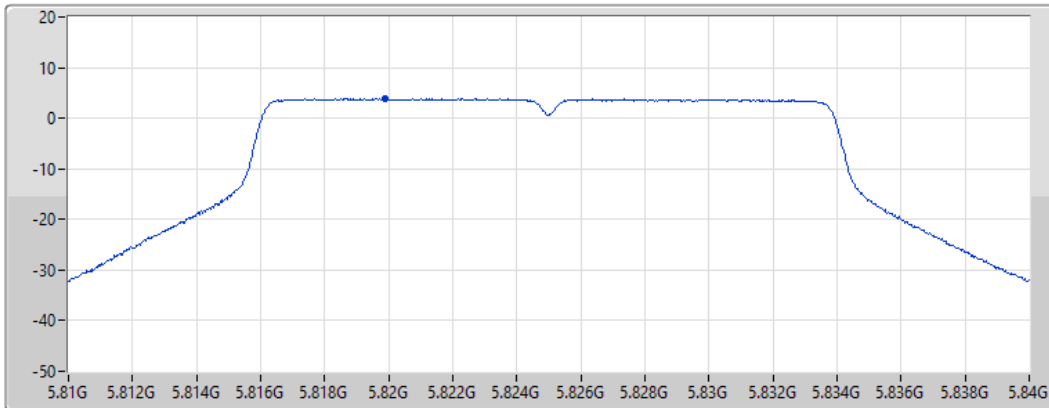

5825MHz

12/04/2022

CF  
5.825GHz

Span  
30MHz

RBW  
500kHz

VBW  
3MHz

Sweep Time  
20ms

Detector Type  
RMS