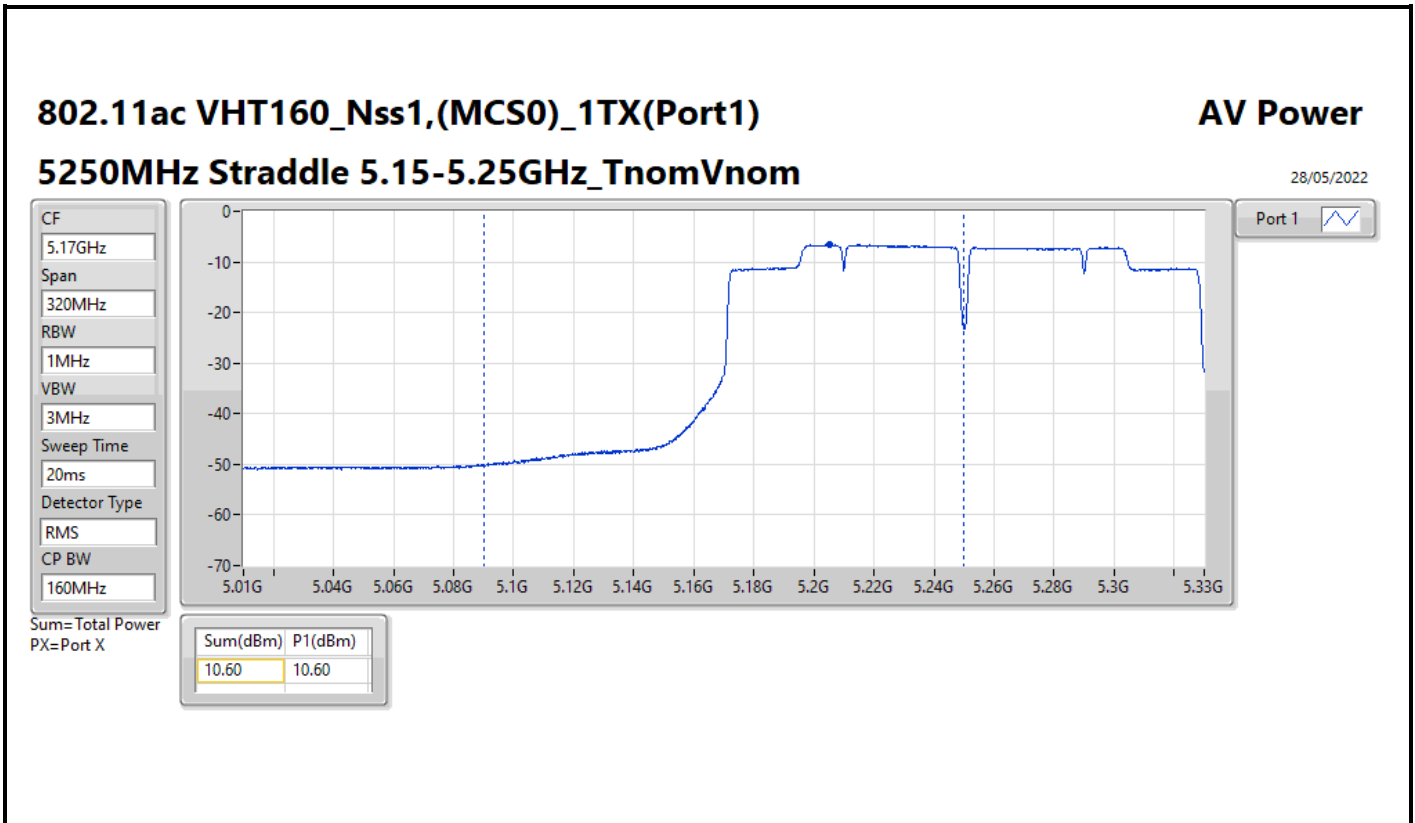

5690MHz Straddle 5.47-5.725GHz\_TnomVnom

14/04/2022

802.11ac VHT80\_Nss1,(MCS0)\_2TX

AV Power

5690MHz Straddle 5.725-5.85GHz\_TnomVnom

14/04/2022

802.11ax HEW20\_Nss1,(MCS0)\_2TX

AV Power