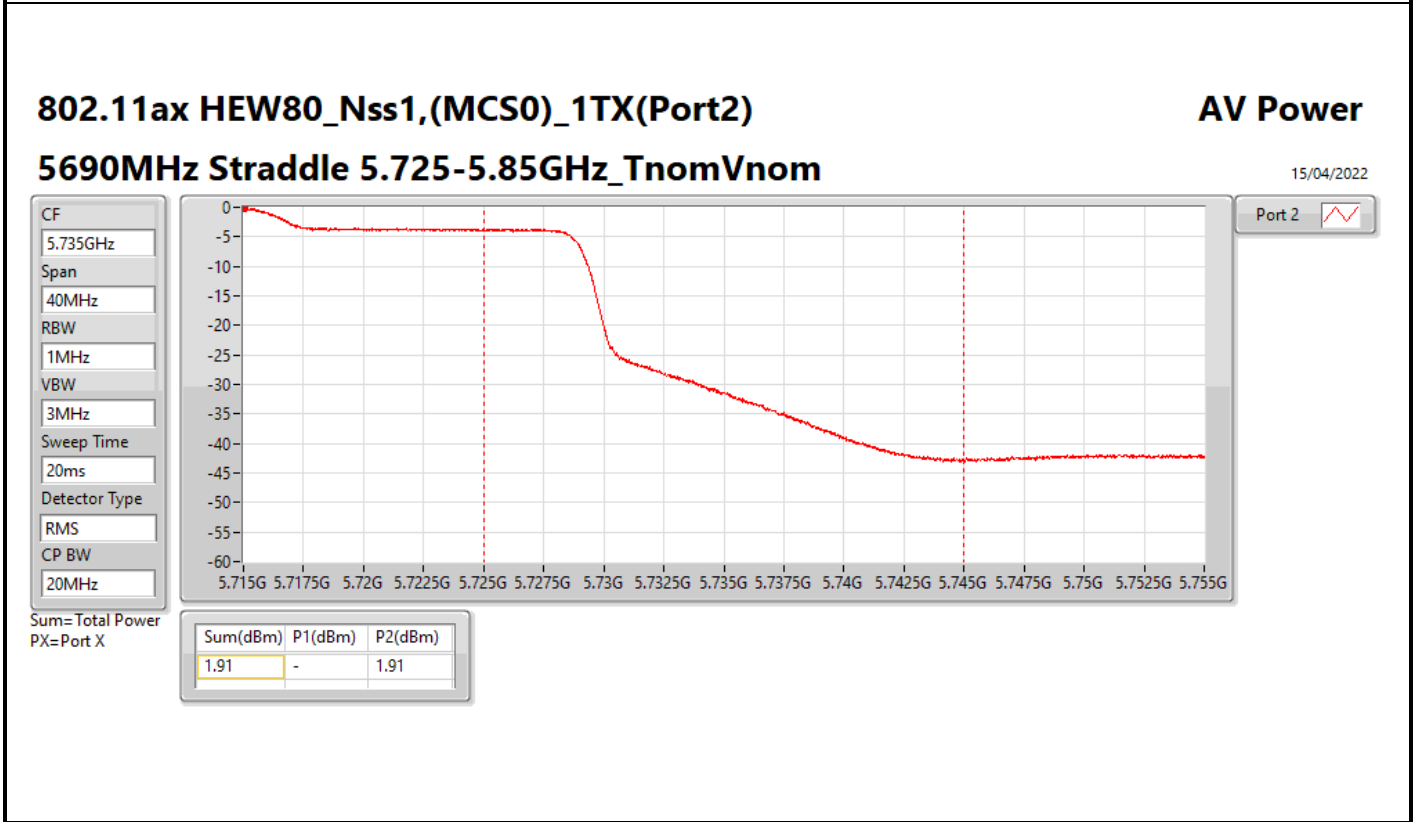

Port 1 

Port 2 

Sum= Total Power  
PX=Port X

Sum(dBm)	P1(dBm)	P2(dBm)
14.87	11.79	11.93

Summary

Mode	Total Power (dBm)	Total Power (W)	EIRP (dBm)	EIRP (W)
5.15-5.25GHz	-	-	-	-
802.11ax HEW20_Nss1,(MCS0),RU 26,#RU 0_1TX(Port1)	11.79	0.01510	18.14	0.06516
802.11ax HEW20_Nss1,(MCS0),RU 26,#RU 0_1TX(Port2)	12.02	0.01592	18.22	0.06637
802.11ax HEW20_Nss1,(MCS0),RU 26,#RU 0_2TX	12.20	0.01660	18.55	0.07161
802.11ax HEW20_Nss1,(MCS0),RU 26,#RU 4_1TX(Port1)	12.22	0.01667	18.57	0.07194
802.11ax HEW20_Nss1,(MCS0),RU 26,#RU 4_1TX(Port2)	12.43	0.01750	18.63	0.07295
802.11ax HEW20_Nss1,(MCS0),RU 26,#RU 4_2TX	12.50	0.01778	18.85	0.07674
802.11ax HEW20_Nss1,(MCS0),RU 26,#RU 8_1TX(Port1)	12.04	0.01600	18.39	0.06902
802.11ax HEW20_Nss1,(MCS0),RU 26,#RU 8_1TX(Port2)	12.00	0.01585	18.20	0.06607
802.11ax HEW20_Nss1,(MCS0),RU 26,#RU 8_2TX	12.14	0.01637	18.49	0.07063
802.11ax HEW20_Nss1,(MCS0),RU 52,#RU 37_1TX(Port1)	14.10	0.02570	20.45	0.11092
802.11ax HEW20_Nss1,(MCS0),RU 52,#RU 37_1TX(Port2)	14.19	0.02624	20.39	0.10940
802.11ax HEW20_Nss1,(MCS0),RU 52,#RU 37_2TX	14.25	0.02661	20.60	0.11482
802.11ax HEW20_Nss1,(MCS0),RU 52,#RU 40_1TX(Port1)	14.69	0.02944	21.04	0.12706
802.11ax HEW20_Nss1,(MCS0),RU 52,#RU 40_1TX(Port2)	14.61	0.02891	20.81	0.12050
802.11ax HEW20_Nss1,(MCS0),RU 52,#RU 40_2TX	14.41	0.02761	20.76	0.11912
802.11ax HEW20_Nss1,(MCS0),RU 106,#RU 53_1TX(Port1)	17.17	0.05212	23.52	0.22491
802.11ax HEW20_Nss1,(MCS0),RU 106,#RU 53_1TX(Port2)	17.29	0.05358	23.49	0.22336
802.11ax HEW20_Nss1,(MCS0),RU 106,#RU 53_2TX	17.24	0.05297	23.59	0.22856
802.11ax HEW20_Nss1,(MCS0),RU 106,#RU 54_1TX(Port1)	17.60	0.05754	23.95	0.24831
802.11ax HEW20_Nss1,(MCS0),RU 106,#RU 54_1TX(Port2)	17.53	0.05662	23.73	0.23605
802.11ax HEW20_Nss1,(MCS0),RU 106,#RU 54_2TX	17.51	0.05636	23.86	0.24322
802.11ax HEW40_Nss1,(MCS0),RU 242,#RU 61_1TX(Port1)	18.91	0.07780	25.26	0.33574
802.11ax HEW40_Nss1,(MCS0),RU 242,#RU 61_1TX(Port2)	18.58	0.07211	24.78	0.30061
802.11ax HEW40_Nss1,(MCS0),RU 242,#RU 61_2TX	21.16	0.13062	27.51	0.56364
802.11ax HEW40_Nss1,(MCS0),RU 242,#RU 62_1TX(Port1)	18.83	0.07638	25.18	0.32961
802.11ax HEW40_Nss1,(MCS0),RU 242,#RU 62_1TX(Port2)	19.27	0.08453	25.47	0.35237
802.11ax HEW40_Nss1,(MCS0),RU 242,#RU 62_2TX	21.03	0.12677	27.38	0.54702
802.11ax HEW80_Nss1,(MCS0),RU 484,#RU 65_1TX(Port1)	14.16	0.02606	20.51	0.11246
802.11ax HEW80_Nss1,(MCS0),RU 484,#RU 65_1TX(Port2)	16.07	0.04046	22.27	0.16866
802.11ax HEW80_Nss1,(MCS0),RU 484,#RU 65_2TX	16.99	0.05000	23.34	0.21577
802.11ax HEW160_Nss1,(MCS0),RU 996,#RU 67_1TX(Port1)	13.43	0.02203	19.78	0.09506
802.11ax HEW160_Nss1,(MCS0),RU 996,#RU 67_1TX(Port2)	12.71	0.01866	18.91	0.07780
802.11ax HEW160_Nss1,(MCS0),RU 996,#RU 67_2TX	15.19	0.03304	21.54	0.14256
802.11ax HEW160_Nss1,(MCS0),RU 996,#RU 195_1TX(Port1)	-20.63	0.00001	-14.28	0.00004
802.11ax HEW160_Nss1,(MCS0),RU 996,#RU 195_1TX(Port2)	-21.52	0.00001	-15.32	0.00003
802.11ax HEW160_Nss1,(MCS0),RU 996,#RU 195_2TX	-18.64	0.00001	-12.29	0.00006
5.25-5.35GHz	-	-	-	-
802.11ax HEW20_Nss1,(MCS0),RU 26,#RU 0_1TX(Port1)	11.66	0.01466	18.01	0.06324
802.11ax HEW20_Nss1,(MCS0),RU 26,#RU 0_1TX(Port2)	12.02	0.01592	18.37	0.06871
802.11ax HEW20_Nss1,(MCS0),RU 26,#RU 0_2TX	11.99	0.01581	18.34	0.06823
802.11ax HEW20_Nss1,(MCS0),RU 26,#RU 4_1TX(Port1)	12.16	0.01644	18.51	0.07096
802.11ax HEW20_Nss1,(MCS0),RU 26,#RU 4_1TX(Port2)	12.36	0.01722	18.71	0.07430
802.11ax HEW20_Nss1,(MCS0),RU 26,#RU 4_2TX	12.39	0.01734	18.74	0.07482
802.11ax HEW20_Nss1,(MCS0),RU 26,#RU 8_1TX(Port1)	11.65	0.01462	18.00	0.06310
802.11ax HEW20_Nss1,(MCS0),RU 26,#RU 8_1TX(Port2)	11.77	0.01503	18.12	0.06486
802.11ax HEW20_Nss1,(MCS0),RU 26,#RU 8_2TX	12.17	0.01648	18.52	0.07112
802.11ax HEW20_Nss1,(MCS0),RU 52,#RU 37_1TX(Port1)	13.94	0.02477	20.29	0.10691
802.11ax HEW20_Nss1,(MCS0),RU 52,#RU 37_1TX(Port2)	14.30	0.02692	20.65	0.11614
802.11ax HEW20_Nss1,(MCS0),RU 52,#RU 37_2TX	13.80	0.02399	20.15	0.10351
802.11ax HEW20_Nss1,(MCS0),RU 52,#RU 40_1TX(Port1)	14.66	0.02924	21.01	0.12618
802.11ax HEW20_Nss1,(MCS0),RU 52,#RU 40_1TX(Port2)	14.42	0.02767	20.77	0.11940
802.11ax HEW20_Nss1,(MCS0),RU 52,#RU 40_2TX	14.44	0.02780	20.79	0.11995
802.11ax HEW20_Nss1,(MCS0),RU 106,#RU 53_1TX(Port1)	16.78	0.04764	23.13	0.20559
802.11ax HEW20_Nss1,(MCS0),RU 106,#RU 53_1TX(Port2)	17.25	0.05309	23.60	0.22909