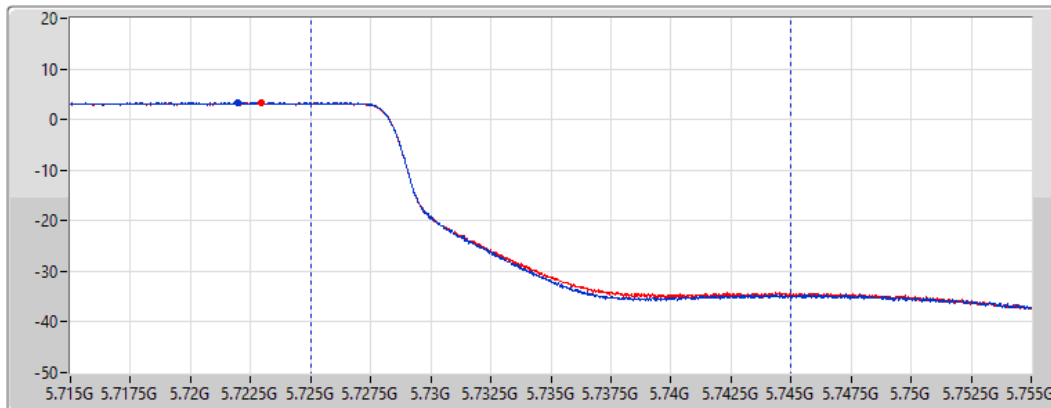

Port 1

Port 2

Sum= Total Power
PX=Port X

Sum(dBm)	P1(dBm)	P2(dBm)
11.00	8.02	7.96