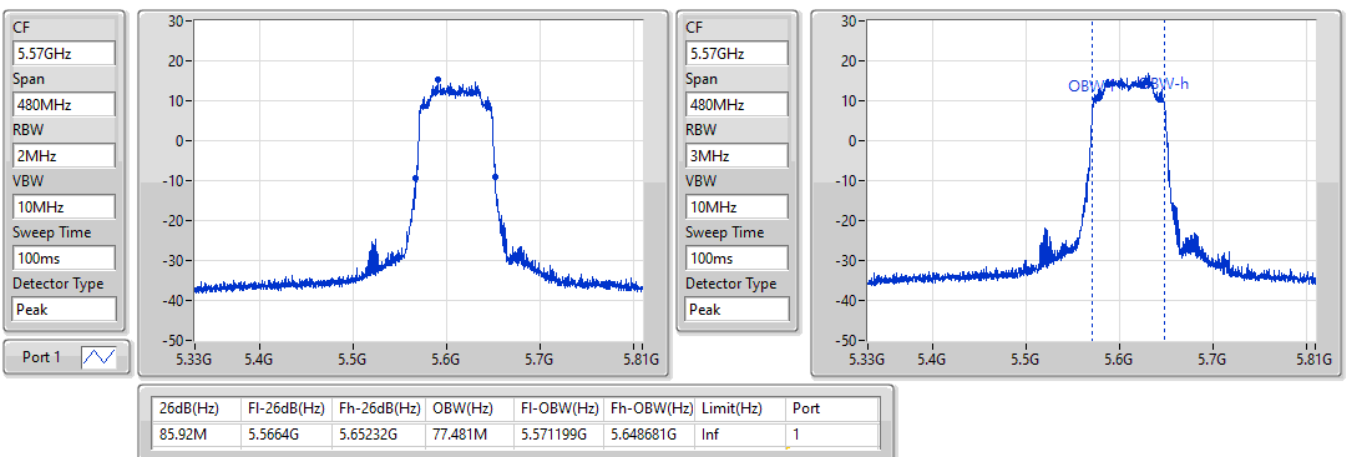

802.11ax HEW160\_Nss1,(MCS0),RU 996,#RU 67\_2TX

EBW

5570MHz

28/05/2022

802.11ax HEW160\_Nss1,(MCS0),RU 996,#RU 195\_1TX(Port1)

EBW

5250MHz Straddle 5.15-5.25GHz

28/05/2022

802.11ax HEW160\_Nss1,(MCS0),RU 996,#RU 195\_1TX(Port1)

EBW

5250MHz Straddle 5.25-5.35GHz

28/05/2022

802.11ax HEW160\_Nss1,(MCS0),RU 996,#RU 195\_1TX(Port1)

EBW

5570MHz

28/05/2022

802.11ax HEW160\_Nss1,(MCS0),RU 996,#RU 195\_1TX(Port2)

EBW

5250MHz Straddle 5.15-5.25GHz

28/05/2022

802.11ax HEW160\_Nss1,(MCS0),RU 996,#RU 195\_1TX(Port2)

EBW

5250MHz Straddle 5.25-5.35GHz

28/05/2022