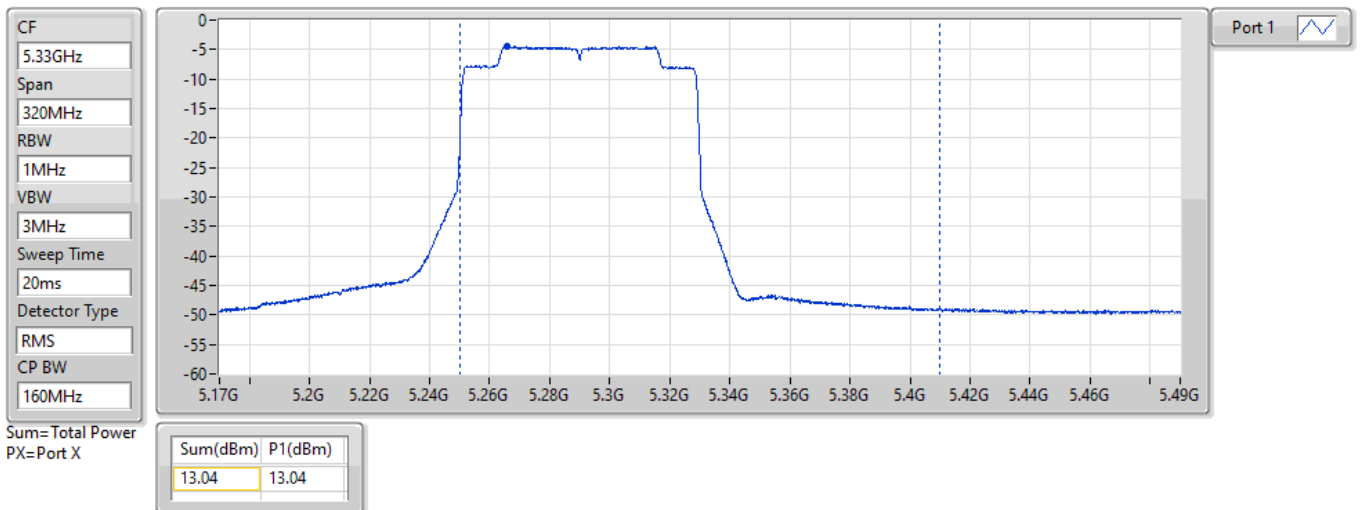

DG = Directional Gain; Port X = Port X output power

802.11ax HEW160\_Nss1,(MCS0),RU 996,#RU 195\_1TX(Port1)

AV Power

5250MHz Straddle 5.15-5.25GHz\_TnomVnom

28/05/2022

802.11ax HEW160\_Nss1,(MCS0),RU 996,#RU 195\_1TX(Port1)

AV Power

5250MHz Straddle 5.25-5.35GHz\_TnomVnom

28/05/2022

802.11ax HEW160\_Nss1,(MCS0),RU 996,#RU 195\_1TX(Port2)

AV Power

5250MHz Straddle 5.15-5.25GHz\_TnomVnom

28/05/2022

802.11ax HEW160\_Nss1,(MCS0),RU 996,#RU 195\_1TX(Port2)