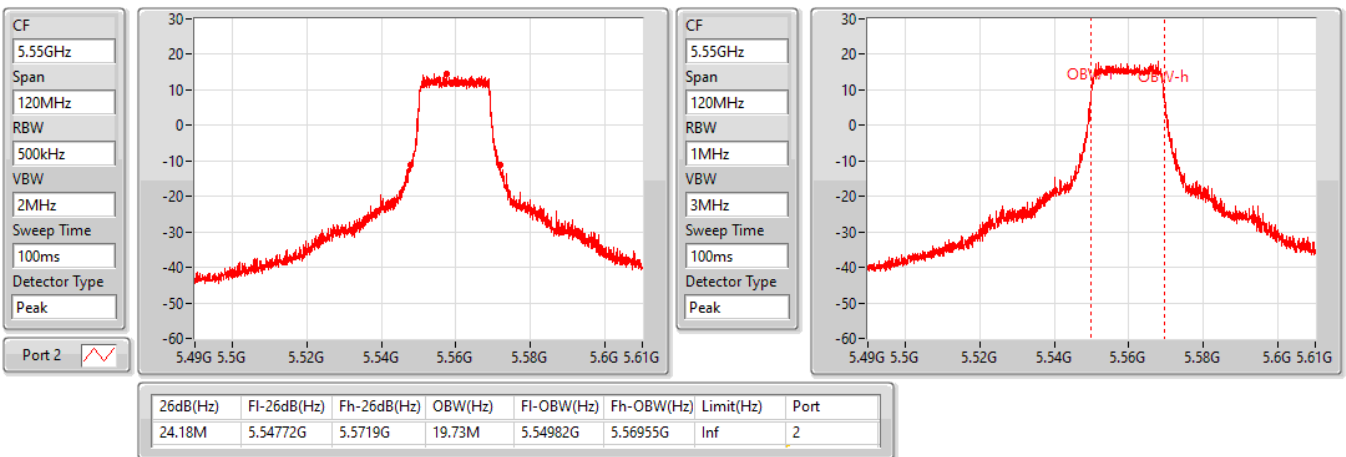

802.11ax HEW40\_Nss1,(MCS0),RU 242,#RU 62\_1TX(Port2)

EBW

5310MHz

28/05/2022

802.11ax HEW40\_Nss1,(MCS0),RU 242,#RU 62\_1TX(Port2)

EBW

5550MHz

28/05/2022