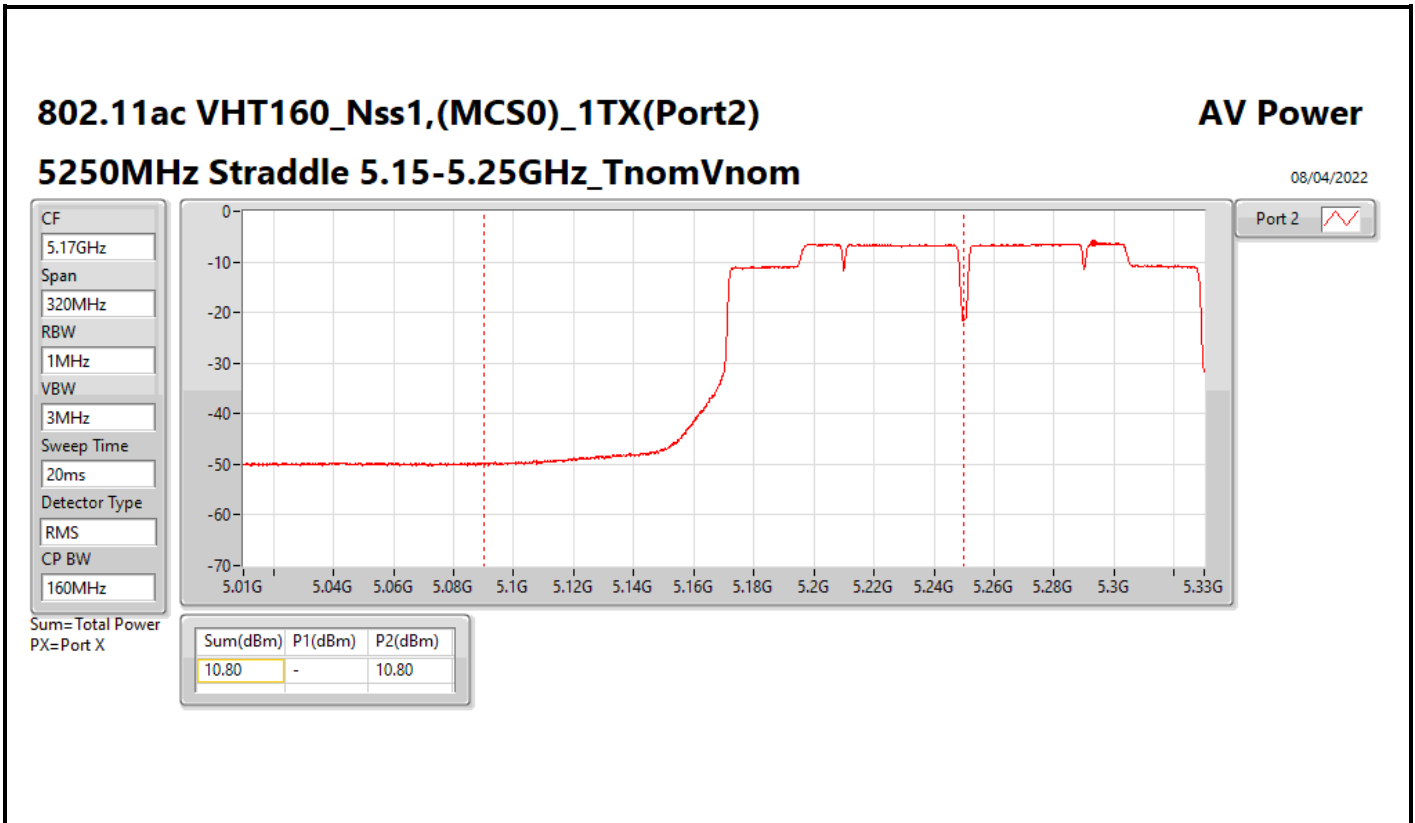

5690MHz Straddle 5.47-5.725GHz\_TnomVnom

14/04/2022

802.11ac VHT80\_Nss1,(MCS0)\_2TX

AV Power

5690MHz Straddle 5.725-5.85GHz\_TnomVnom

14/04/2022

802.11ax HEW20\_Nss1,(MCS0)\_2TX

AV Power