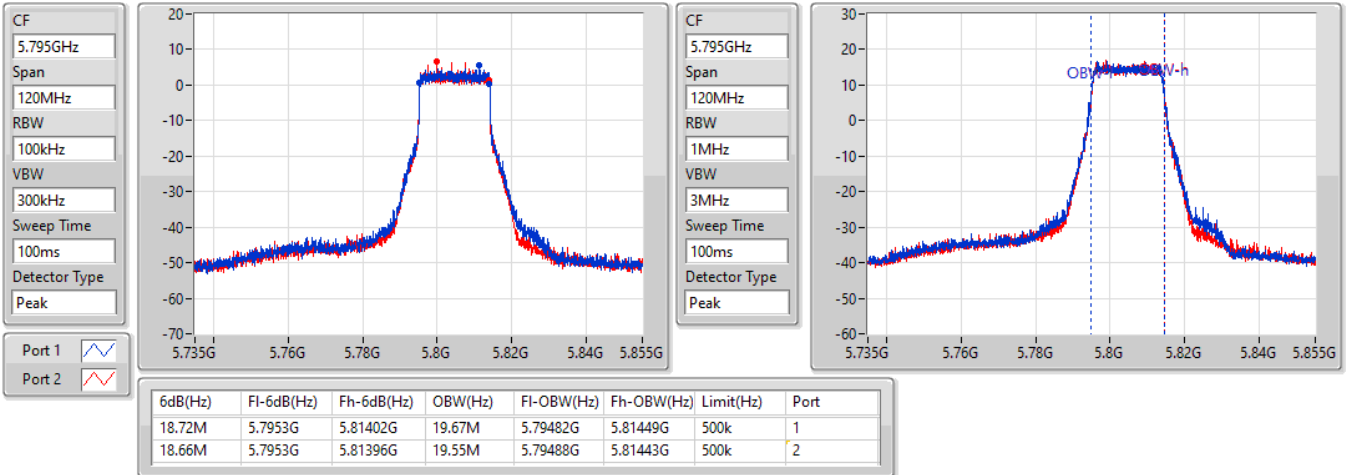

802.11ax HEW40_Nss1,(MCS0),RU 242,#RU 62_2TX

EBW

5795MHz

28/05/2022