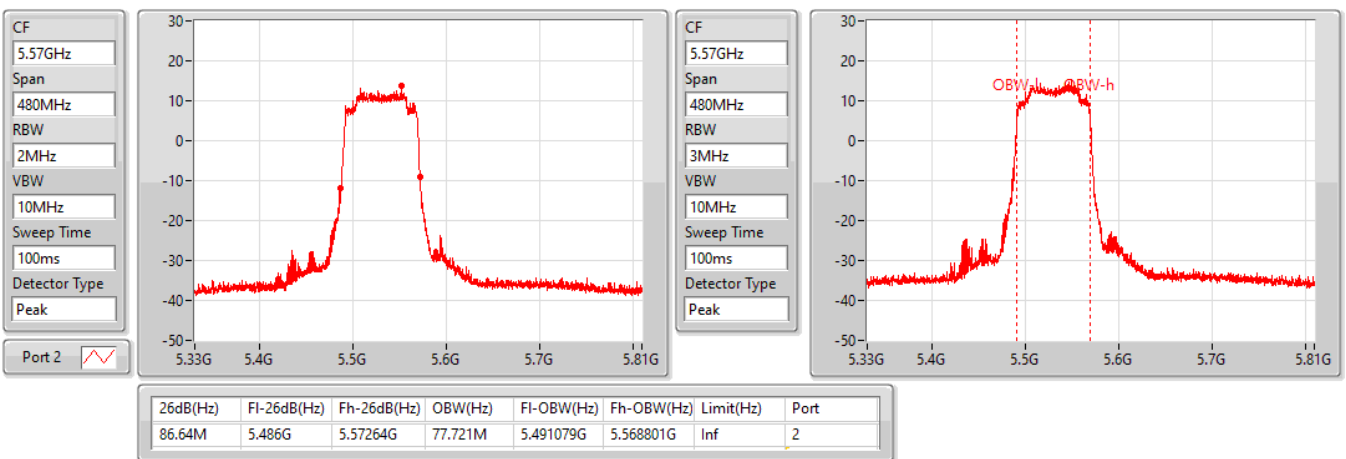

802.11ax HEW160\_Nss1,(MCS0),RU 996,#RU 67\_1TX(Port1)

EBW

5570MHz

28/05/2022

802.11ax HEW160\_Nss1,(MCS0),RU 996,#RU 67\_1TX(Port2)

EBW

5250MHz Straddle 5.15-5.25GHz

28/05/2022

802.11ax HEW160\_Nss1,(MCS0),RU 996,#RU 67\_1TX(Port2)

EBW

5250MHz Straddle 5.25-5.35GHz

28/05/2022

802.11ax HEW160\_Nss1,(MCS0),RU 996,#RU 67\_1TX(Port2)

EBW

5570MHz

30/05/2022

802.11ax HEW160\_Nss1,(MCS0),RU 996,#RU 67\_2TX

EBW

5250MHz Straddle 5.15-5.25GHz

28/05/2022

802.11ax HEW160\_Nss1,(MCS0),RU 996,#RU 67\_2TX

EBW

5250MHz Straddle 5.25-5.35GHz

28/05/2022