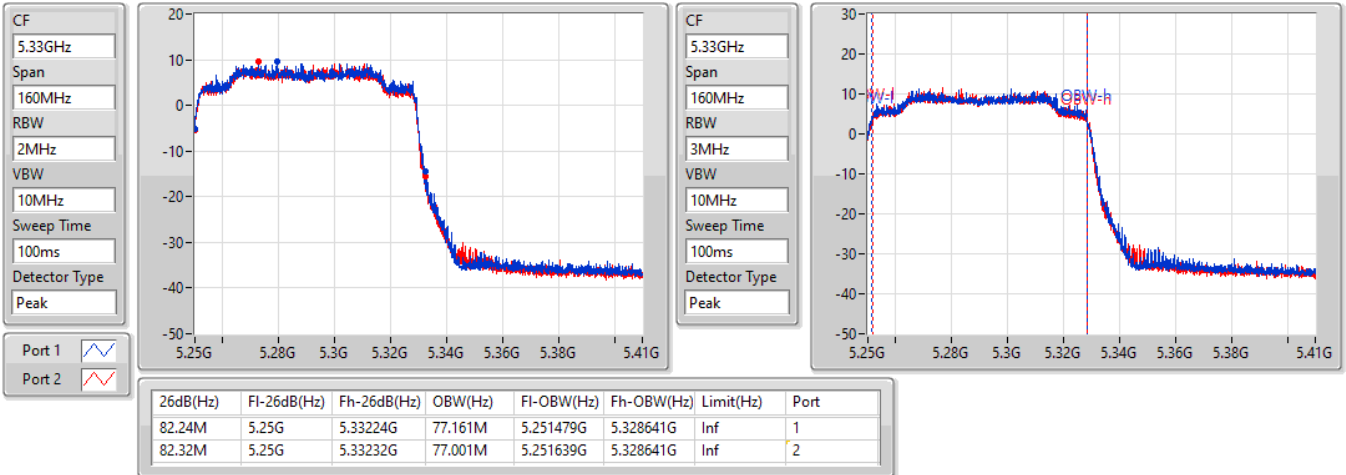

802.11ax HEW160\_Nss1,(MCS0),RU 996,#RU 195\_1TX(Port2)

EBW

5250MHz Straddle 5.15-5.25GHz

28/05/2022

802.11ax HEW160\_Nss1,(MCS0),RU 996,#RU 195\_1TX(Port2)

EBW

5250MHz Straddle 5.25-5.35GHz

28/05/2022

802.11ax HEW160\_Nss1,(MCS0),RU 996,#RU 195\_1TX(Port2)

EBW

5570MHz

28/05/2022

802.11ax HEW160\_Nss1,(MCS0),RU 996,#RU 195\_2TX

EBW

5250MHz Straddle 5.15-5.25GHz

28/05/2022

802.11ax HEW160\_Nss1,(MCS0),RU 996,#RU 195\_2TX

EBW

5250MHz Straddle 5.25-5.35GHz

28/05/2022

802.11ax HEW160\_Nss1,(MCS0),RU 996,#RU 195\_2TX

EBW

5570MHz

28/05/2022