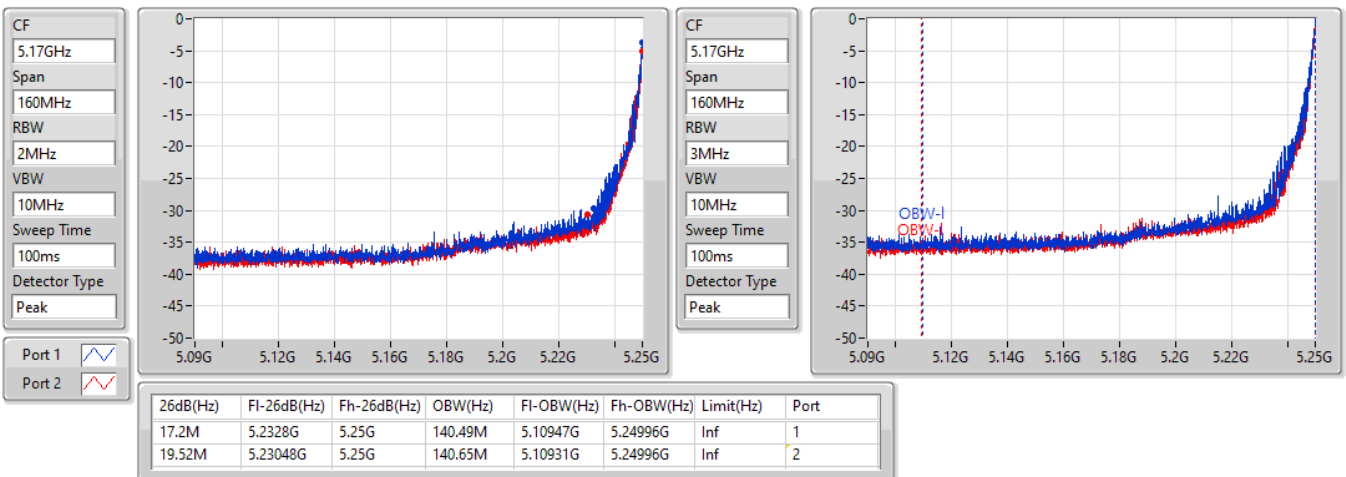

802.11ax HEW160\_Nss1,(MCS0),RU 996,#RU 195\_1TX(Port2)

EBW

5250MHz Straddle 5.15-5.25GHz

28/05/2022

802.11ax HEW160\_Nss1,(MCS0),RU 996,#RU 195\_1TX(Port2)

EBW

5250MHz Straddle 5.25-5.35GHz

28/05/2022

802.11ax HEW160\_Nss1,(MCS0),RU 996,#RU 195\_1TX(Port2)

EBW

5570MHz

28/05/2022

802.11ax HEW160\_Nss1,(MCS0),RU 996,#RU 195\_2TX

EBW

5250MHz Straddle 5.15-5.25GHz

28/05/2022

802.11ax HEW160\_Nss1,(MCS0),RU 996,#RU 195\_2TX

EBW

5250MHz Straddle 5.25-5.35GHz

28/05/2022

802.11ax HEW160\_Nss1,(MCS0),RU 996,#RU 195\_2TX

EBW

5570MHz

28/05/2022