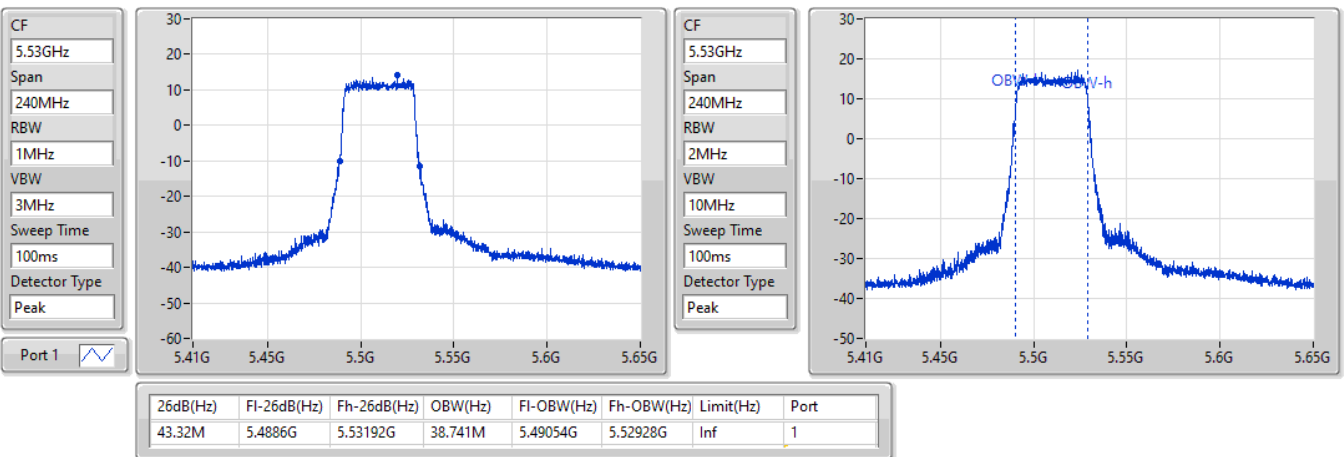

802.11ax HEW80\_Nss1,(MCS0),RU 484,#RU 65\_1TX(Port1)

EBW

5290MHz

28/05/2022

802.11ax HEW80\_Nss1,(MCS0),RU 484,#RU 65\_1TX(Port1)

EBW

5530MHz

28/05/2022