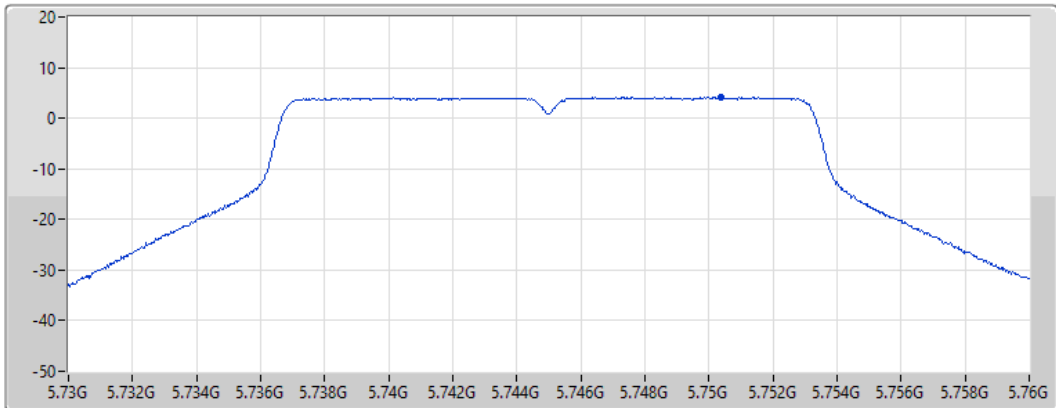

**5745MHz**

11/04/2022

CF  
5.745GHz

Span  
30MHz

RBW  
500kHz

VBW  
3MHz

Sweep Time  
20ms

Detector Type  
RMS