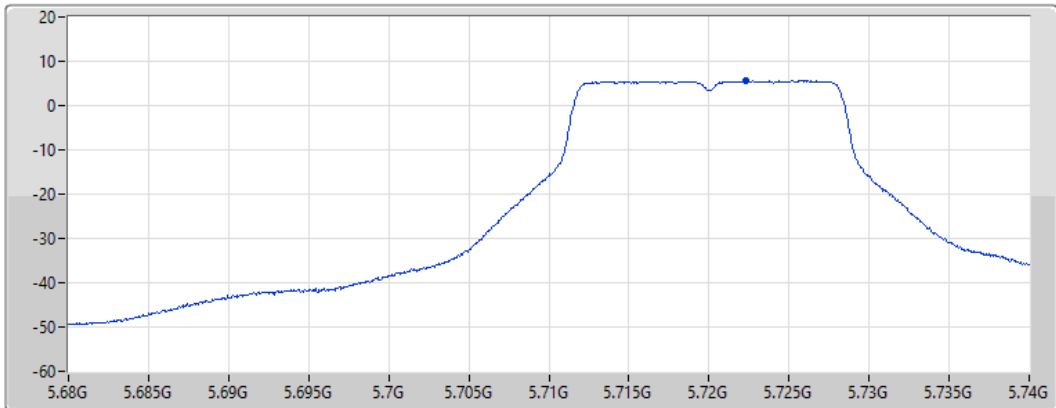

#### 5720MHz Straddle 5.47-5.725GHz

11/04/2022

CF  
5.71GHz

Span  
60MHz

RBW  
1MHz

VBW  
3MHz

Sweep Time  
20ms

Detector Type  
RMS