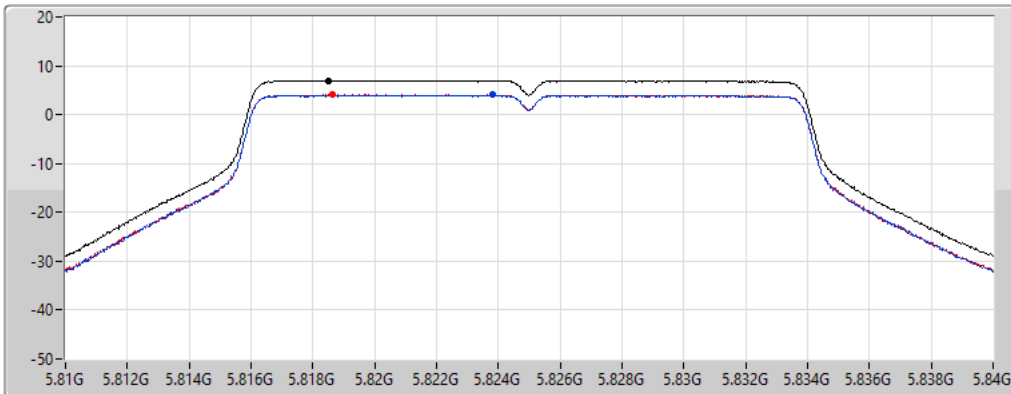

5825MHz

14/04/2022

CF  
5.825GHz

Span  
30MHz

RBW  
500kHz

VBW  
3MHz

Sweep Time  
20ms

Detector Type  
RMS