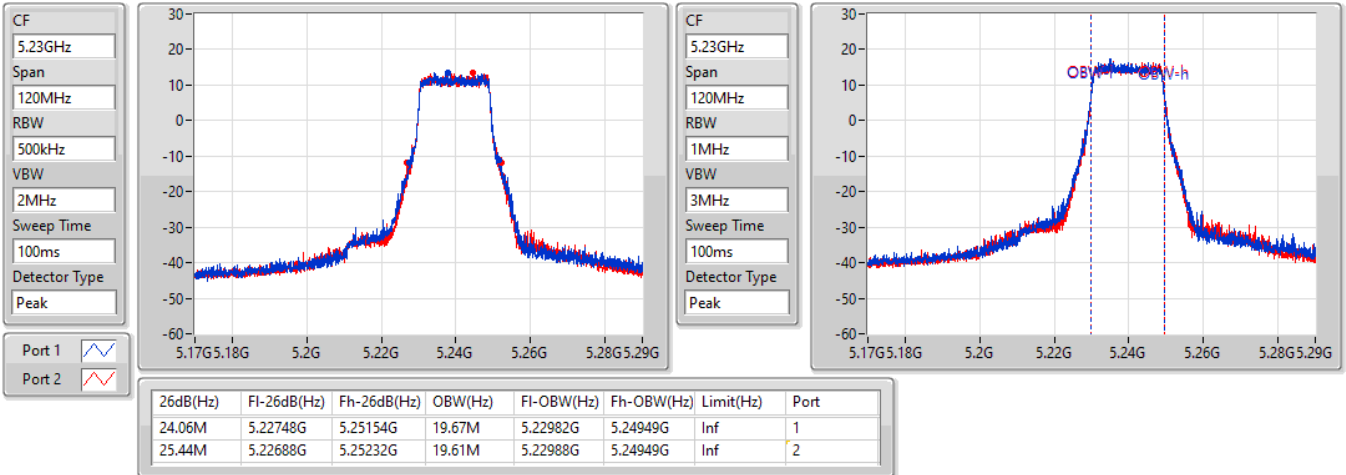

802.11ax HEW40_Nss1,(MCS0),RU 242,#RU 62_2TX

EBW

5230MHz

28/05/2022