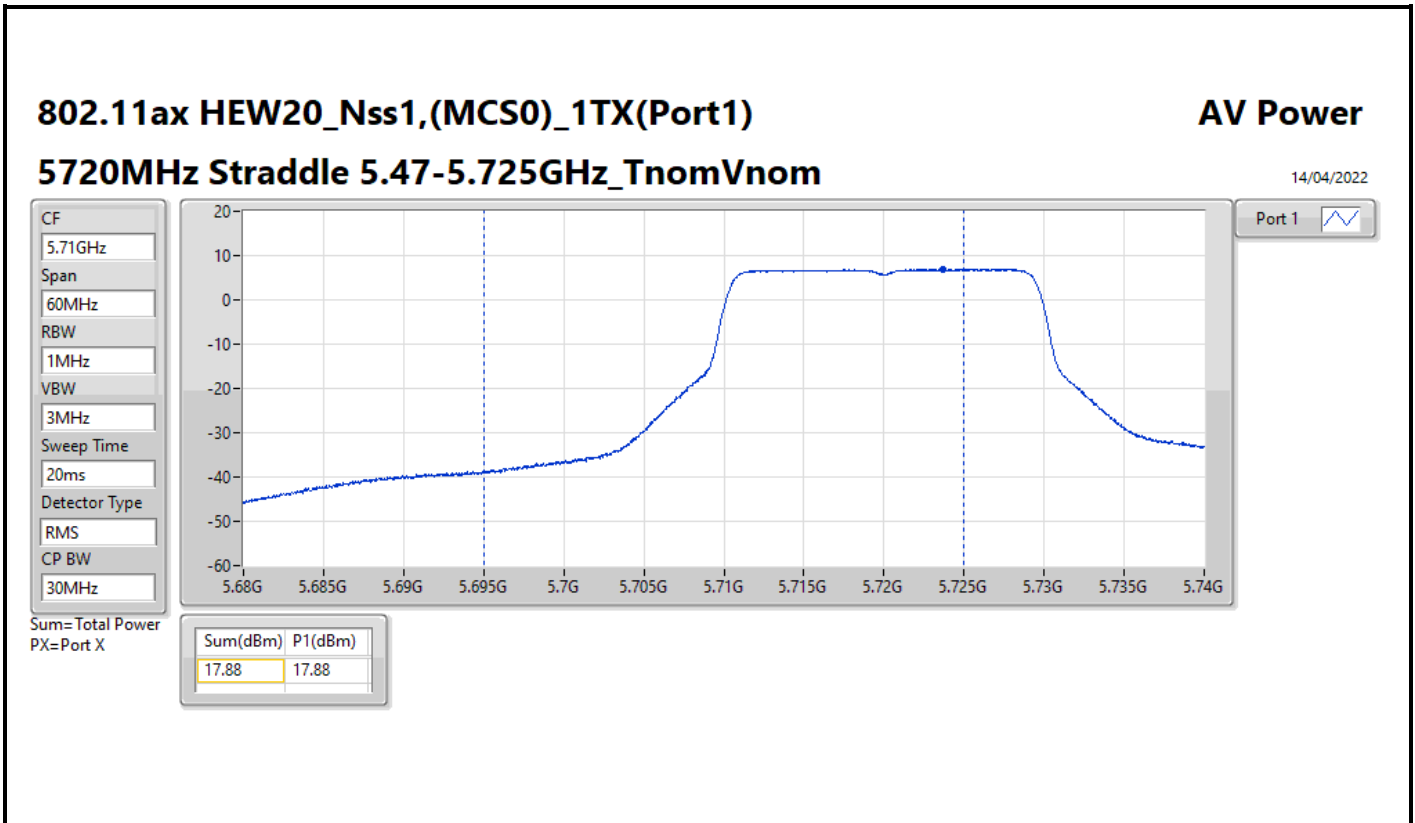

5690MHz Straddle 5.47-5.725GHz\_TnomVnom

14/04/2022

802.11ac VHT80\_Nss1,(MCS0)\_2TX

AV Power

5690MHz Straddle 5.725-5.85GHz\_TnomVnom

14/04/2022

802.11ax HEW20\_Nss1,(MCS0)\_2TX

AV Power