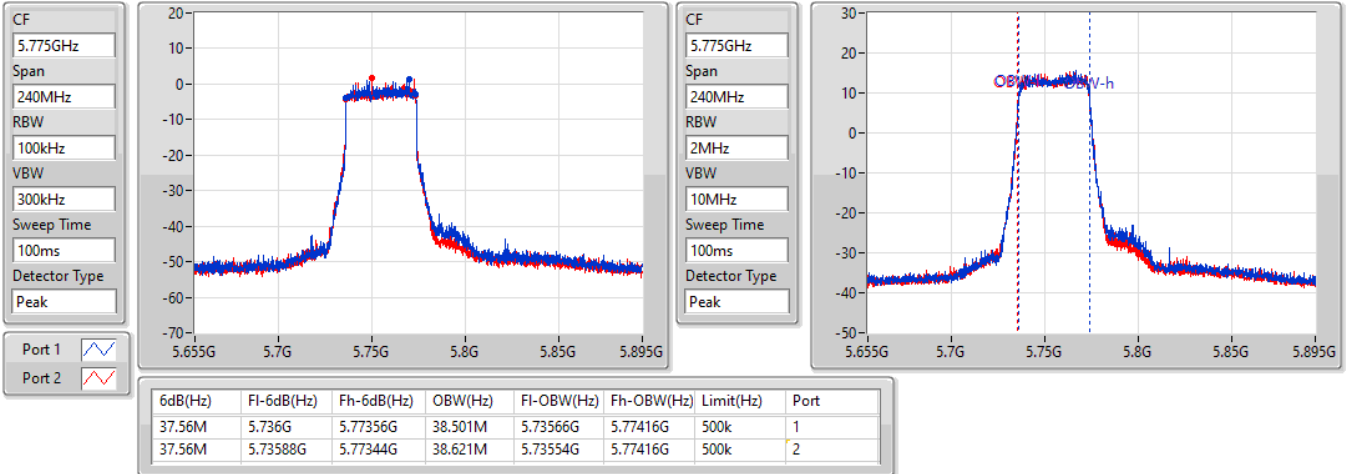

802.11ax HEW80_Nss1,(MCS0),RU 484,#RU 65_2TX

EBW

5775MHz

28/05/2022