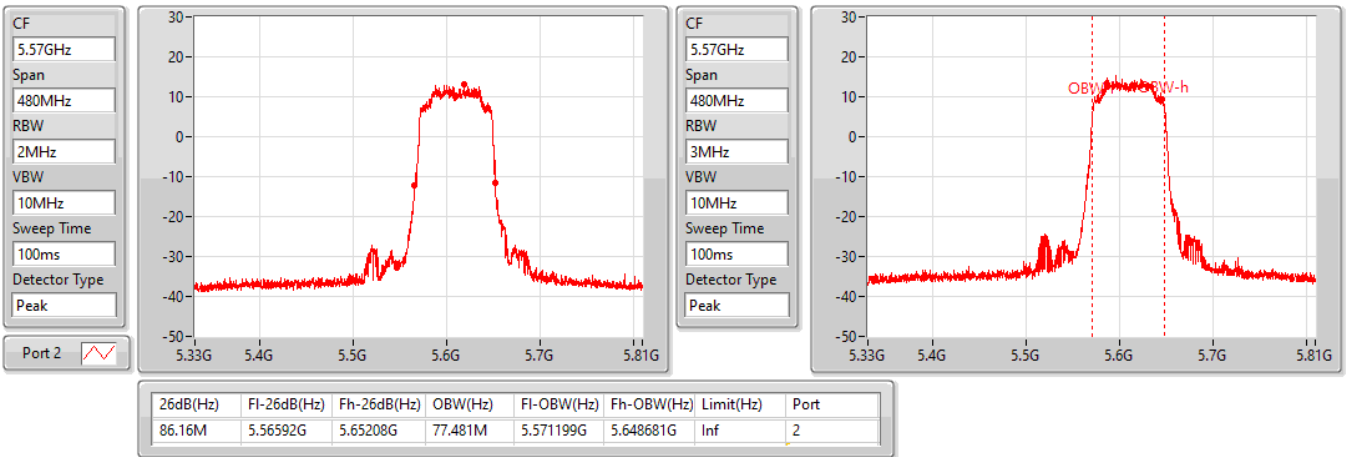

802.11ax HEW160\_Nss1,(MCS0),RU 996,#RU 195\_1TX(Port1)

EBW

5250MHz Straddle 5.25-5.35GHz

28/05/2022

802.11ax HEW160\_Nss1,(MCS0),RU 996,#RU 195\_1TX(Port1)

EBW

5570MHz

28/05/2022

802.11ax HEW160\_Nss1,(MCS0),RU 996,#RU 195\_1TX(Port2)

EBW

5250MHz Straddle 5.15-5.25GHz

28/05/2022

802.11ax HEW160\_Nss1,(MCS0),RU 996,#RU 195\_1TX(Port2)

EBW

5250MHz Straddle 5.25-5.35GHz

28/05/2022

802.11ax HEW160\_Nss1,(MCS0),RU 996,#RU 195\_1TX(Port2)

EBW

5570MHz

28/05/2022

802.11ax HEW160\_Nss1,(MCS0),RU 996,#RU 195\_2TX

EBW

5250MHz Straddle 5.15-5.25GHz

28/05/2022