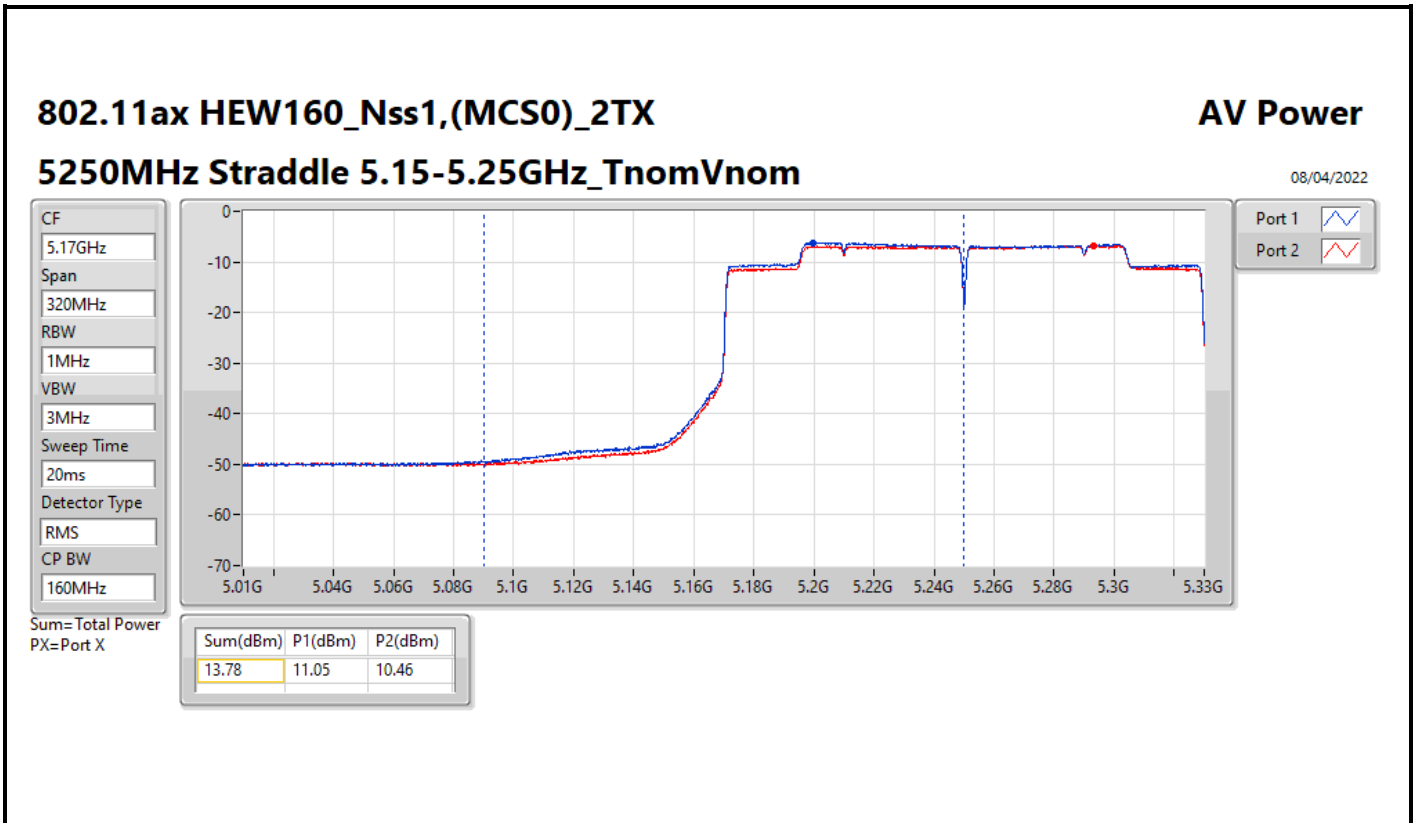

Port 1 

Port 2 

Sum= Total Power  
PX=Port X

Sum(dBm)	P1(dBm)	P2(dBm)
14.87	11.79	11.93

Summary

Mode	Total Power (dBm)	Total Power (W)	EIRP (dBm)	EIRP (W)
5.15-5.25GHz	-	-	-	-
802.11ax HEW20_Nss1,(MCS0),RU 26,#RU 0_1TX(Port1)	11.79	0.01510	18.14	0.06516
802.11ax HEW20_Nss1,(MCS0),RU 26,#RU 0_1TX(Port2)	12.02	0.01592	18.22	0.06637
802.11ax HEW20_Nss1,(MCS0),RU 26,#RU 0_2TX	12.20	0.01660	18.55	0.07161
802.11ax HEW20_Nss1,(MCS0),RU 26,#RU 4_1TX(Port1)	12.22	0.01667	18.57	0.07194
802.11ax HEW20_Nss1,(MCS0),RU 26,#RU 4_1TX(Port2)	12.43	0.01750	18.63	0.07295
802.11ax HEW20_Nss1,(MCS0),RU 26,#RU 4_2TX	12.50	0.01778	18.85	0.07674
802.11ax HEW20_Nss1,(MCS0),RU 26,#RU 8_1TX(Port1)	12.04	0.01600	18.39	0.06902
802.11ax HEW20_Nss1,(MCS0),RU 26,#RU 8_1TX(Port2)	12.00	0.01585	18.20	0.06607
802.11ax HEW20_Nss1,(MCS0),RU 26,#RU 8_2TX	12.14	0.01637	18.49	0.07063
802.11ax HEW20_Nss1,(MCS0),RU 52,#RU 37_1TX(Port1)	14.10	0.02570	20.45	0.11092
802.11ax HEW20_Nss1,(MCS0),RU 52,#RU 37_1TX(Port2)	14.19	0.02624	20.39	0.10940
802.11ax HEW20_Nss1,(MCS0),RU 52,#RU 37_2TX	14.25	0.02661	20.60	0.11482
802.11ax HEW20_Nss1,(MCS0),RU 52,#RU 40_1TX(Port1)	14.69	0.02944	21.04	0.12706
802.11ax HEW20_Nss1,(MCS0),RU 52,#RU 40_1TX(Port2)	14.61	0.02891	20.81	0.12050
802.11ax HEW20_Nss1,(MCS0),RU 52,#RU 40_2TX	14.41	0.02761	20.76	0.11912
802.11ax HEW20_Nss1,(MCS0),RU 106,#RU 53_1TX(Port1)	17.17	0.05212	23.52	0.22491
802.11ax HEW20_Nss1,(MCS0),RU 106,#RU 53_1TX(Port2)	17.29	0.05358	23.49	0.22336
802.11ax HEW20_Nss1,(MCS0),RU 106,#RU 53_2TX	17.24	0.05297	23.59	0.22856
802.11ax HEW20_Nss1,(MCS0),RU 106,#RU 54_1TX(Port1)	17.60	0.05754	23.95	0.24831
802.11ax HEW20_Nss1,(MCS0),RU 106,#RU 54_1TX(Port2)	17.53	0.05662	23.73	0.23605
802.11ax HEW20_Nss1,(MCS0),RU 106,#RU 54_2TX	17.51	0.05636	23.86	0.24322
802.11ax HEW40_Nss1,(MCS0),RU 242,#RU 61_1TX(Port1)	18.91	0.07780	25.26	0.33574
802.11ax HEW40_Nss1,(MCS0),RU 242,#RU 61_1TX(Port2)	18.58	0.07211	24.78	0.30061
802.11ax HEW40_Nss1,(MCS0),RU 242,#RU 61_2TX	21.16	0.13062	27.51	0.56364
802.11ax HEW40_Nss1,(MCS0),RU 242,#RU 62_1TX(Port1)	18.83	0.07638	25.18	0.32961
802.11ax HEW40_Nss1,(MCS0),RU 242,#RU 62_1TX(Port2)	19.27	0.08453	25.47	0.35237
802.11ax HEW40_Nss1,(MCS0),RU 242,#RU 62_2TX	21.03	0.12677	27.38	0.54702
802.11ax HEW80_Nss1,(MCS0),RU 484,#RU 65_1TX(Port1)	14.16	0.02606	20.51	0.11246
802.11ax HEW80_Nss1,(MCS0),RU 484,#RU 65_1TX(Port2)	16.07	0.04046	22.27	0.16866
802.11ax HEW80_Nss1,(MCS0),RU 484,#RU 65_2TX	16.99	0.05000	23.34	0.21577
802.11ax HEW160_Nss1,(MCS0),RU 996,#RU 67_1TX(Port1)	13.43	0.02203	19.78	0.09506
802.11ax HEW160_Nss1,(MCS0),RU 996,#RU 67_1TX(Port2)	12.71	0.01866	18.91	0.07780
802.11ax HEW160_Nss1,(MCS0),RU 996,#RU 67_2TX	15.19	0.03304	21.54	0.14256
802.11ax HEW160_Nss1,(MCS0),RU 996,#RU 195_1TX(Port1)	-20.63	0.00001	-14.28	0.00004
802.11ax HEW160_Nss1,(MCS0),RU 996,#RU 195_1TX(Port2)	-21.52	0.00001	-15.32	0.00003
802.11ax HEW160_Nss1,(MCS0),RU 996,#RU 195_2TX	-18.64	0.00001	-12.29	0.00006
5.25-5.35GHz	-	-	-	-
802.11ax HEW20_Nss1,(MCS0),RU 26,#RU 0_1TX(Port1)	11.66	0.01466	18.01	0.06324
802.11ax HEW20_Nss1,(MCS0),RU 26,#RU 0_1TX(Port2)	12.02	0.01592	18.37	0.06871
802.11ax HEW20_Nss1,(MCS0),RU 26,#RU 0_2TX	11.99	0.01581	18.34	0.06823
802.11ax HEW20_Nss1,(MCS0),RU 26,#RU 4_1TX(Port1)	12.16	0.01644	18.51	0.07096
802.11ax HEW20_Nss1,(MCS0),RU 26,#RU 4_1TX(Port2)	12.36	0.01722	18.71	0.07430
802.11ax HEW20_Nss1,(MCS0),RU 26,#RU 4_2TX	12.39	0.01734	18.74	0.07482
802.11ax HEW20_Nss1,(MCS0),RU 26,#RU 8_1TX(Port1)	11.65	0.01462	18.00	0.06310
802.11ax HEW20_Nss1,(MCS0),RU 26,#RU 8_1TX(Port2)	11.77	0.01503	18.12	0.06486
802.11ax HEW20_Nss1,(MCS0),RU 26,#RU 8_2TX	12.17	0.01648	18.52	0.07112
802.11ax HEW20_Nss1,(MCS0),RU 52,#RU 37_1TX(Port1)	13.94	0.02477	20.29	0.10691
802.11ax HEW20_Nss1,(MCS0),RU 52,#RU 37_1TX(Port2)	14.30	0.02692	20.65	0.11614
802.11ax HEW20_Nss1,(MCS0),RU 52,#RU 37_2TX	13.80	0.02399	20.15	0.10351
802.11ax HEW20_Nss1,(MCS0),RU 52,#RU 40_1TX(Port1)	14.66	0.02924	21.01	0.12618
802.11ax HEW20_Nss1,(MCS0),RU 52,#RU 40_1TX(Port2)	14.42	0.02767	20.77	0.11940
802.11ax HEW20_Nss1,(MCS0),RU 52,#RU 40_2TX	14.44	0.02780	20.79	0.11995
802.11ax HEW20_Nss1,(MCS0),RU 106,#RU 53_1TX(Port1)	16.78	0.04764	23.13	0.20559
802.11ax HEW20_Nss1,(MCS0),RU 106,#RU 53_1TX(Port2)	17.25	0.05309	23.60	0.22909