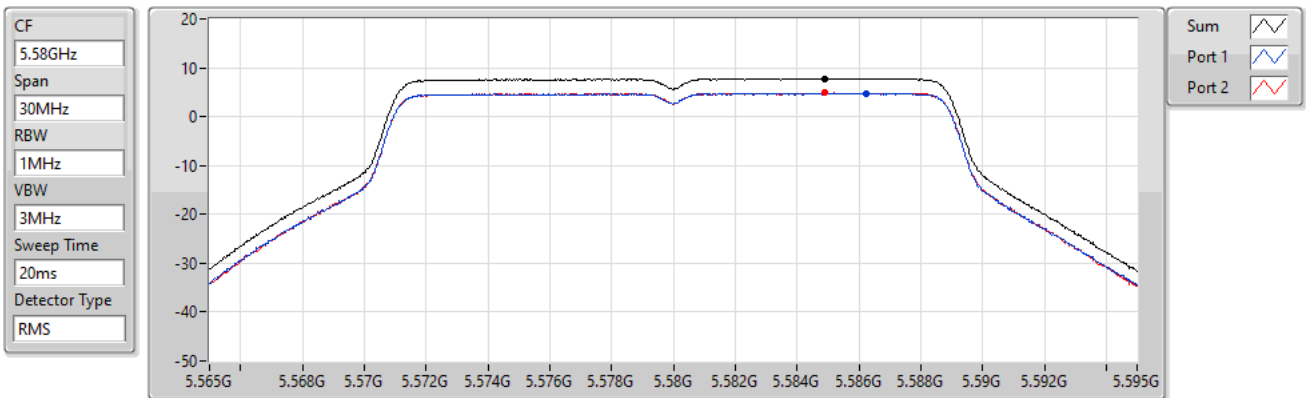

19/04/2022

802.11n HT20\_Nss1,(MCS8)\_2TX

PSD

5580MHz

19/04/2022

802.11n HT20\_Nss1,(MCS8)\_2TX

PSD

5700MHz