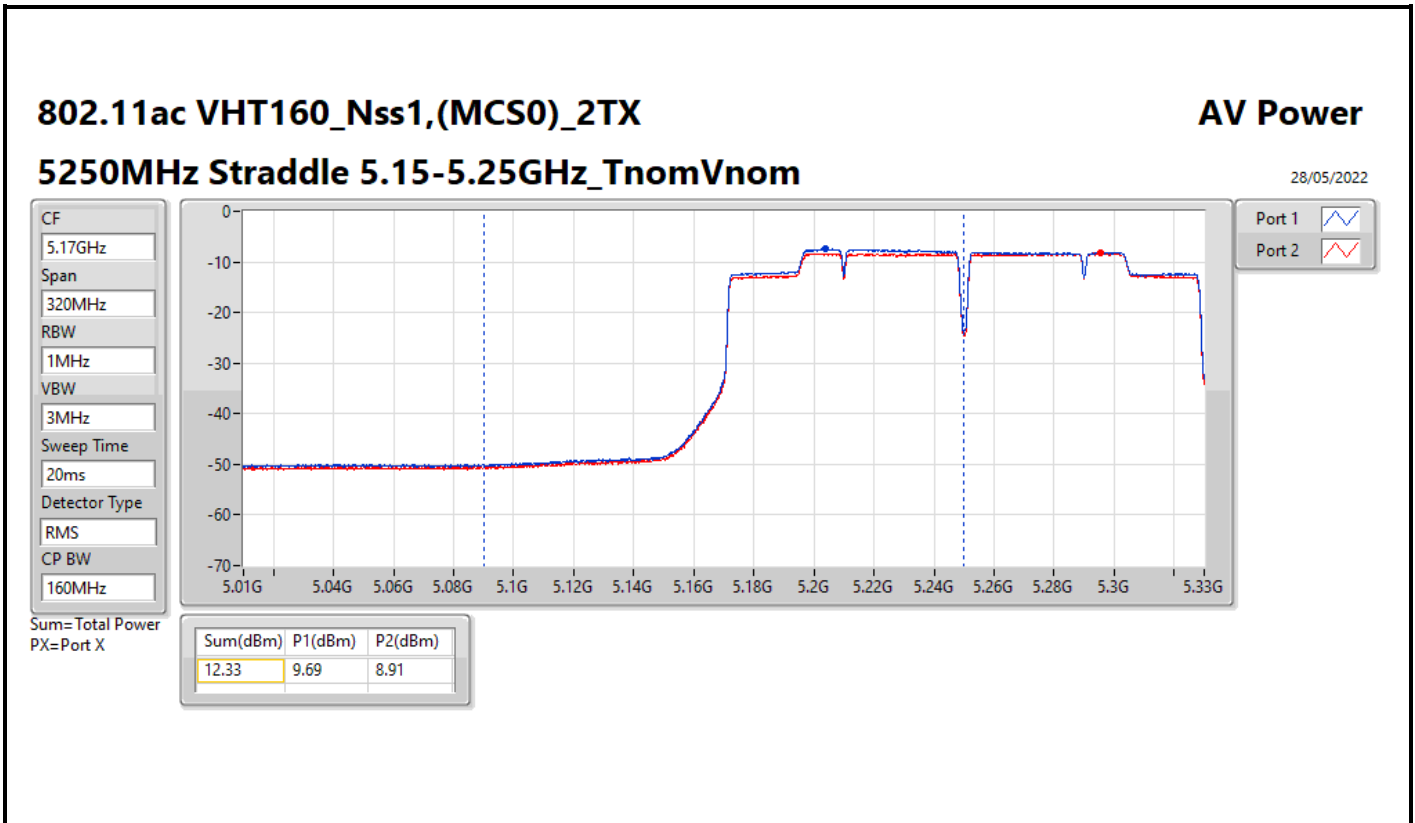

5690MHz Straddle 5.47-5.725GHz\_TnomVnom

14/04/2022

802.11ac VHT80\_Nss1,(MCS0)\_2TX

AV Power

5690MHz Straddle 5.725-5.85GHz\_TnomVnom

14/04/2022

802.11ax HEW20\_Nss1,(MCS0)\_2TX

AV Power