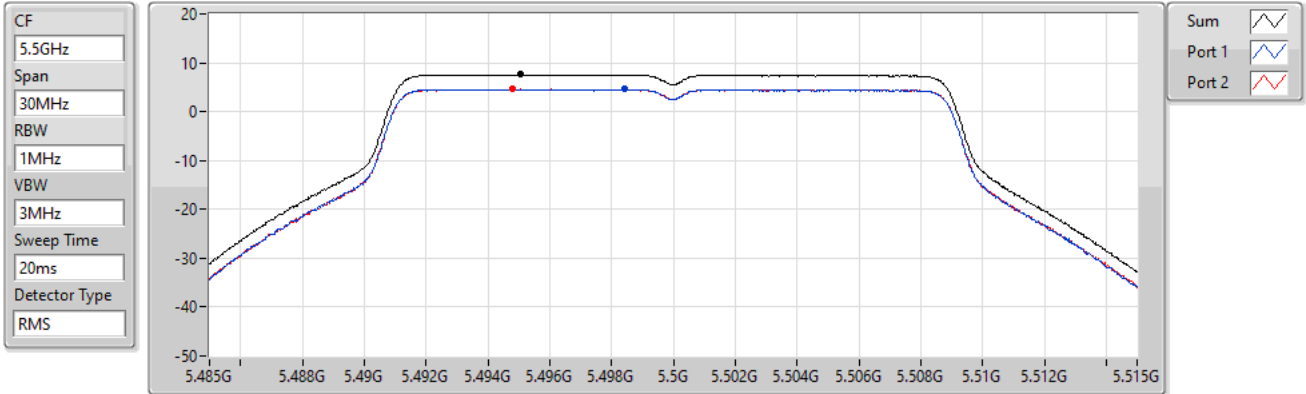

802.11n HT20_Nss1,(MCS8)_2TX

PSD

5500MHz

19/04/2022