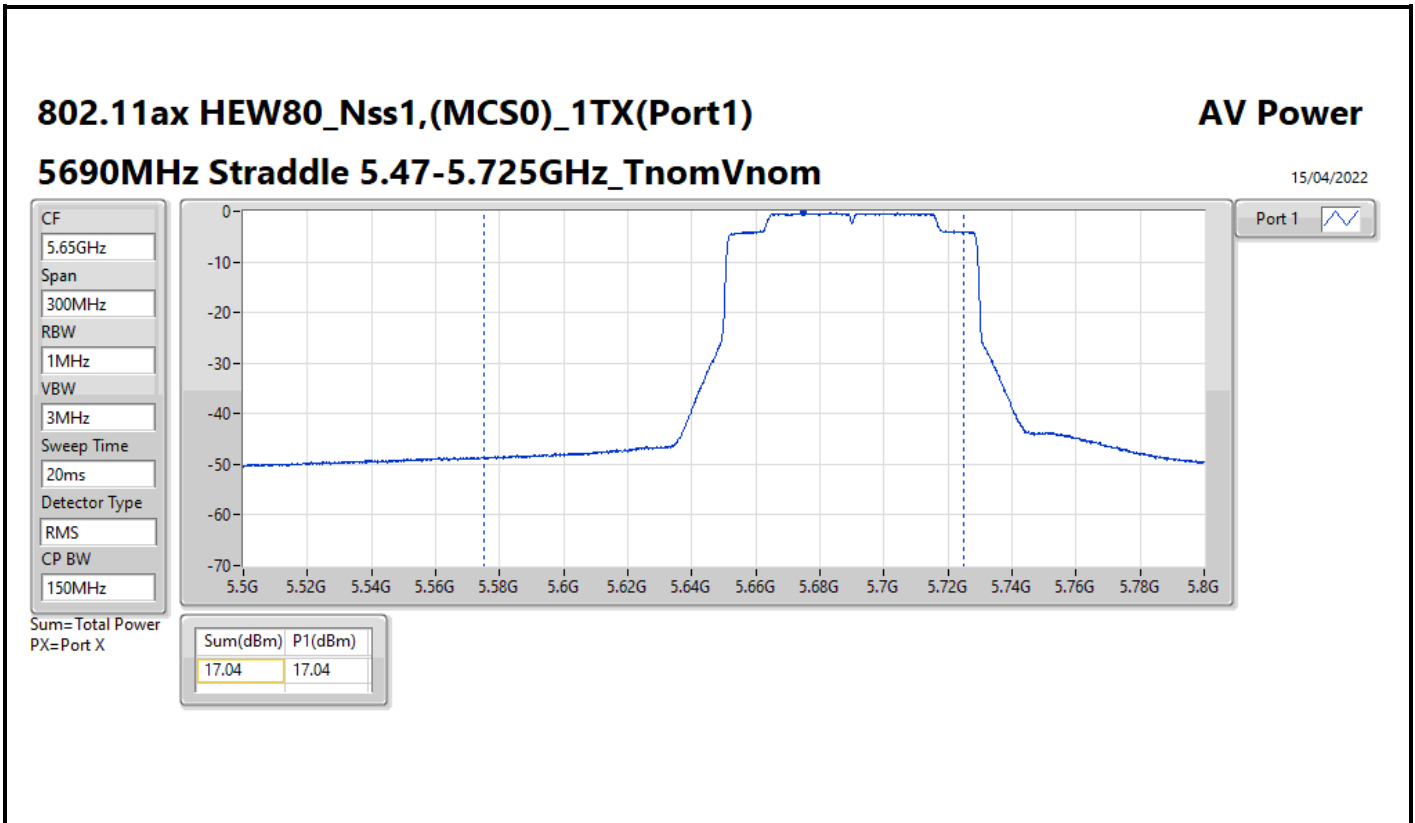

Port 1 

Port 2 

Sum= Total Power  
PX=Port X

Sum(dBm)	P1(dBm)	P2(dBm)
14.87	11.79	11.93

Summary

Mode	Total Power (dBm)	Total Power (W)	EIRP (dBm)	EIRP (W)
5.15-5.25GHz	-	-	-	-
802.11ax HEW20_Nss1,(MCS0),RU 26,#RU 0_1TX(Port1)	11.79	0.01510	18.14	0.06516
802.11ax HEW20_Nss1,(MCS0),RU 26,#RU 0_1TX(Port2)	12.02	0.01592	18.22	0.06637
802.11ax HEW20_Nss1,(MCS0),RU 26,#RU 0_2TX	12.20	0.01660	18.55	0.07161
802.11ax HEW20_Nss1,(MCS0),RU 26,#RU 4_1TX(Port1)	12.22	0.01667	18.57	0.07194
802.11ax HEW20_Nss1,(MCS0),RU 26,#RU 4_1TX(Port2)	12.43	0.01750	18.63	0.07295
802.11ax HEW20_Nss1,(MCS0),RU 26,#RU 4_2TX	12.50	0.01778	18.85	0.07674
802.11ax HEW20_Nss1,(MCS0),RU 26,#RU 8_1TX(Port1)	12.04	0.01600	18.39	0.06902
802.11ax HEW20_Nss1,(MCS0),RU 26,#RU 8_1TX(Port2)	12.00	0.01585	18.20	0.06607
802.11ax HEW20_Nss1,(MCS0),RU 26,#RU 8_2TX	12.14	0.01637	18.49	0.07063
802.11ax HEW20_Nss1,(MCS0),RU 52,#RU 37_1TX(Port1)	14.10	0.02570	20.45	0.11092
802.11ax HEW20_Nss1,(MCS0),RU 52,#RU 37_1TX(Port2)	14.19	0.02624	20.39	0.10940
802.11ax HEW20_Nss1,(MCS0),RU 52,#RU 37_2TX	14.25	0.02661	20.60	0.11482
802.11ax HEW20_Nss1,(MCS0),RU 52,#RU 40_1TX(Port1)	14.69	0.02944	21.04	0.12706
802.11ax HEW20_Nss1,(MCS0),RU 52,#RU 40_1TX(Port2)	14.61	0.02891	20.81	0.12050
802.11ax HEW20_Nss1,(MCS0),RU 52,#RU 40_2TX	14.41	0.02761	20.76	0.11912
802.11ax HEW20_Nss1,(MCS0),RU 106,#RU 53_1TX(Port1)	17.17	0.05212	23.52	0.22491
802.11ax HEW20_Nss1,(MCS0),RU 106,#RU 53_1TX(Port2)	17.29	0.05358	23.49	0.22336
802.11ax HEW20_Nss1,(MCS0),RU 106,#RU 53_2TX	17.24	0.05297	23.59	0.22856
802.11ax HEW20_Nss1,(MCS0),RU 106,#RU 54_1TX(Port1)	17.60	0.05754	23.95	0.24831
802.11ax HEW20_Nss1,(MCS0),RU 106,#RU 54_1TX(Port2)	17.53	0.05662	23.73	0.23605
802.11ax HEW20_Nss1,(MCS0),RU 106,#RU 54_2TX	17.51	0.05636	23.86	0.24322
802.11ax HEW40_Nss1,(MCS0),RU 242,#RU 61_1TX(Port1)	18.91	0.07780	25.26	0.33574
802.11ax HEW40_Nss1,(MCS0),RU 242,#RU 61_1TX(Port2)	18.58	0.07211	24.78	0.30061
802.11ax HEW40_Nss1,(MCS0),RU 242,#RU 61_2TX	21.16	0.13062	27.51	0.56364
802.11ax HEW40_Nss1,(MCS0),RU 242,#RU 62_1TX(Port1)	18.83	0.07638	25.18	0.32961
802.11ax HEW40_Nss1,(MCS0),RU 242,#RU 62_1TX(Port2)	19.27	0.08453	25.47	0.35237
802.11ax HEW40_Nss1,(MCS0),RU 242,#RU 62_2TX	21.03	0.12677	27.38	0.54702
802.11ax HEW80_Nss1,(MCS0),RU 484,#RU 65_1TX(Port1)	14.16	0.02606	20.51	0.11246
802.11ax HEW80_Nss1,(MCS0),RU 484,#RU 65_1TX(Port2)	16.07	0.04046	22.27	0.16866
802.11ax HEW80_Nss1,(MCS0),RU 484,#RU 65_2TX	16.99	0.05000	23.34	0.21577
802.11ax HEW160_Nss1,(MCS0),RU 996,#RU 67_1TX(Port1)	13.43	0.02203	19.78	0.09506
802.11ax HEW160_Nss1,(MCS0),RU 996,#RU 67_1TX(Port2)	12.71	0.01866	18.91	0.07780
802.11ax HEW160_Nss1,(MCS0),RU 996,#RU 67_2TX	15.19	0.03304	21.54	0.14256
802.11ax HEW160_Nss1,(MCS0),RU 996,#RU 195_1TX(Port1)	-20.63	0.00001	-14.28	0.00004
802.11ax HEW160_Nss1,(MCS0),RU 996,#RU 195_1TX(Port2)	-21.52	0.00001	-15.32	0.00003
802.11ax HEW160_Nss1,(MCS0),RU 996,#RU 195_2TX	-18.64	0.00001	-12.29	0.00006
5.25-5.35GHz	-	-	-	-
802.11ax HEW20_Nss1,(MCS0),RU 26,#RU 0_1TX(Port1)	11.66	0.01466	18.01	0.06324
802.11ax HEW20_Nss1,(MCS0),RU 26,#RU 0_1TX(Port2)	12.02	0.01592	18.37	0.06871
802.11ax HEW20_Nss1,(MCS0),RU 26,#RU 0_2TX	11.99	0.01581	18.34	0.06823
802.11ax HEW20_Nss1,(MCS0),RU 26,#RU 4_1TX(Port1)	12.16	0.01644	18.51	0.07096
802.11ax HEW20_Nss1,(MCS0),RU 26,#RU 4_1TX(Port2)	12.36	0.01722	18.71	0.07430
802.11ax HEW20_Nss1,(MCS0),RU 26,#RU 4_2TX	12.39	0.01734	18.74	0.07482
802.11ax HEW20_Nss1,(MCS0),RU 26,#RU 8_1TX(Port1)	11.65	0.01462	18.00	0.06310
802.11ax HEW20_Nss1,(MCS0),RU 26,#RU 8_1TX(Port2)	11.77	0.01503	18.12	0.06486
802.11ax HEW20_Nss1,(MCS0),RU 26,#RU 8_2TX	12.17	0.01648	18.52	0.07112
802.11ax HEW20_Nss1,(MCS0),RU 52,#RU 37_1TX(Port1)	13.94	0.02477	20.29	0.10691
802.11ax HEW20_Nss1,(MCS0),RU 52,#RU 37_1TX(Port2)	14.30	0.02692	20.65	0.11614
802.11ax HEW20_Nss1,(MCS0),RU 52,#RU 37_2TX	13.80	0.02399	20.15	0.10351
802.11ax HEW20_Nss1,(MCS0),RU 52,#RU 40_1TX(Port1)	14.66	0.02924	21.01	0.12618
802.11ax HEW20_Nss1,(MCS0),RU 52,#RU 40_1TX(Port2)	14.42	0.02767	20.77	0.11940
802.11ax HEW20_Nss1,(MCS0),RU 52,#RU 40_2TX	14.44	0.02780	20.79	0.11995
802.11ax HEW20_Nss1,(MCS0),RU 106,#RU 53_1TX(Port1)	16.78	0.04764	23.13	0.20559
802.11ax HEW20_Nss1,(MCS0),RU 106,#RU 53_1TX(Port2)	17.25	0.05309	23.60	0.22909