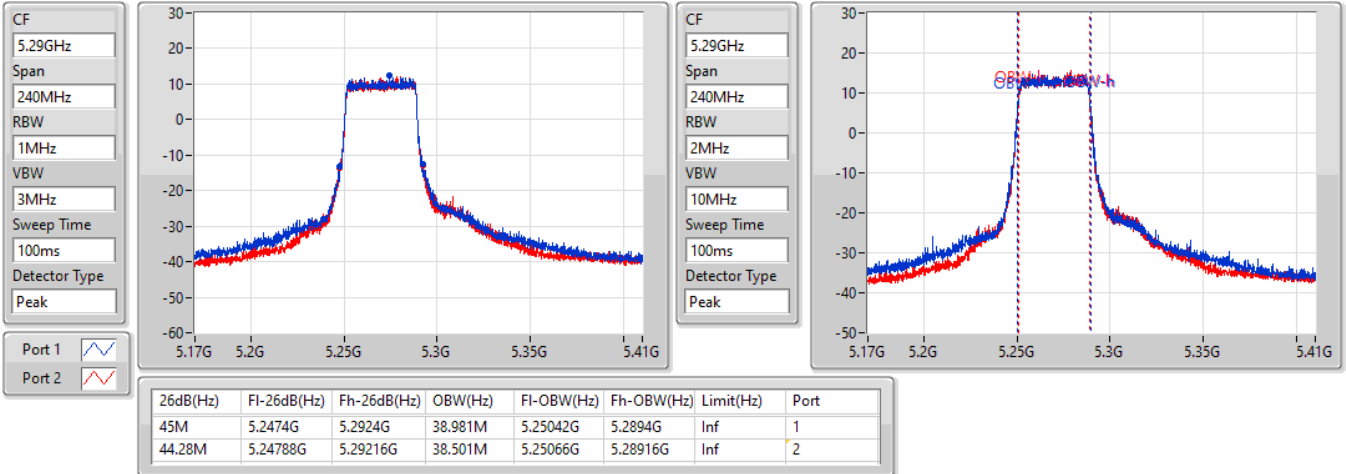

802.11ax HEW80_Nss1,(MCS0),RU 484,#RU 65_2TX

EBW

5290MHz

28/05/2022