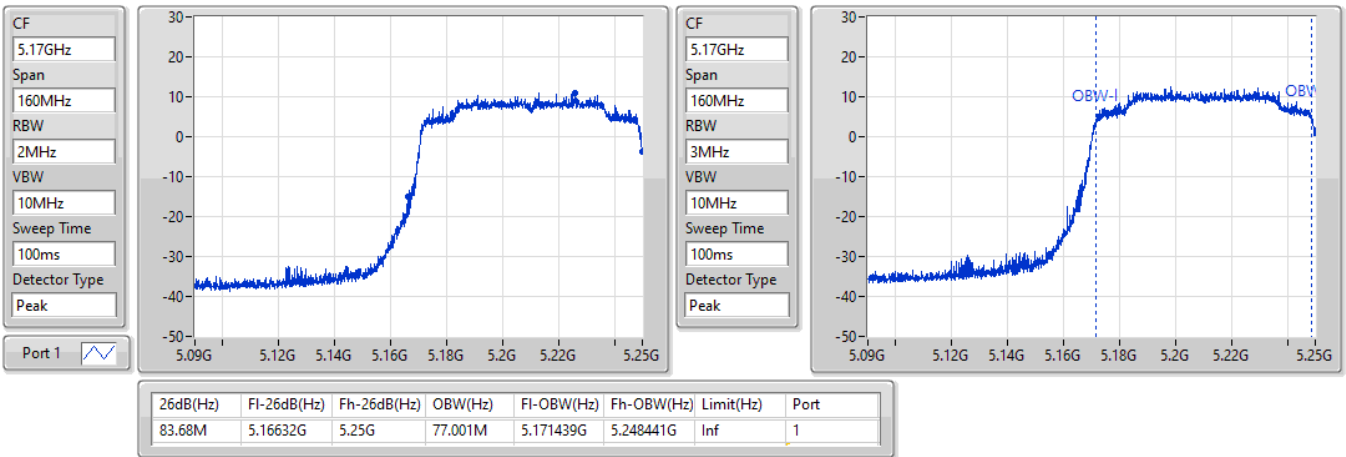

802.11ax HEW80\_Nss1,(MCS0),RU 484,#RU 66\_1TX(Port2)

EBW

5610MHz

28/05/2022

802.11ax HEW80\_Nss1,(MCS0),RU 484,#RU 66\_2TX

EBW

5610MHz

28/05/2022

802.11ax HEW160\_Nss1,(MCS0),RU 996,#RU 67\_1TX(Port1)

EBW

5250MHz Straddle 5.15-5.25GHz

28/05/2022

802.11ax HEW160\_Nss1,(MCS0),RU 996,#RU 67\_1TX(Port1)

EBW

5250MHz Straddle 5.25-5.35GHz

28/05/2022