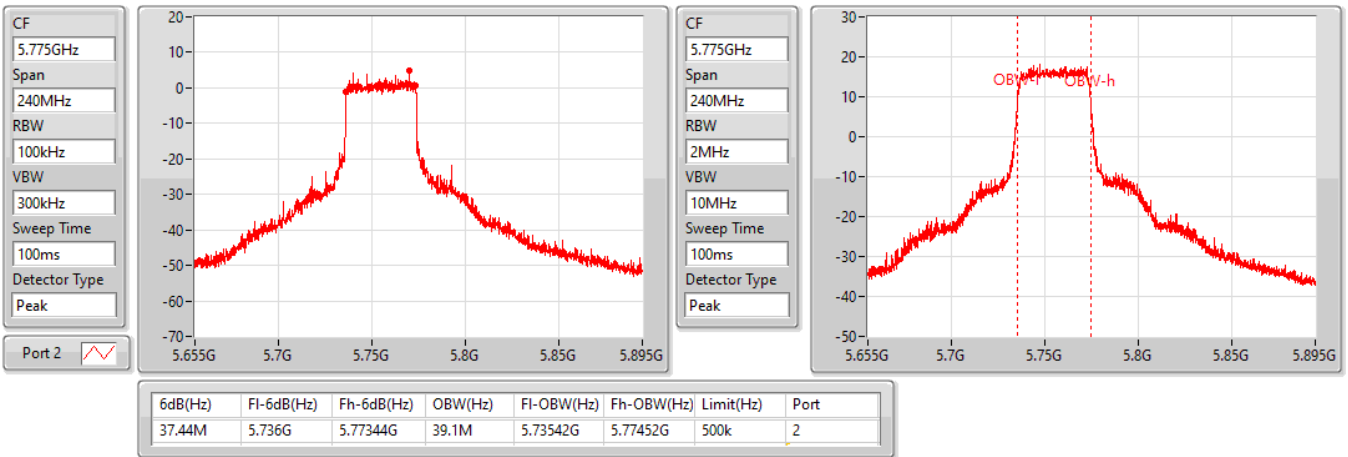

802.11ax HEW80_Nss1,(MCS0),RU 484,#RU 65_1TX(Port2)

EBW

5775MHz

28/05/2022