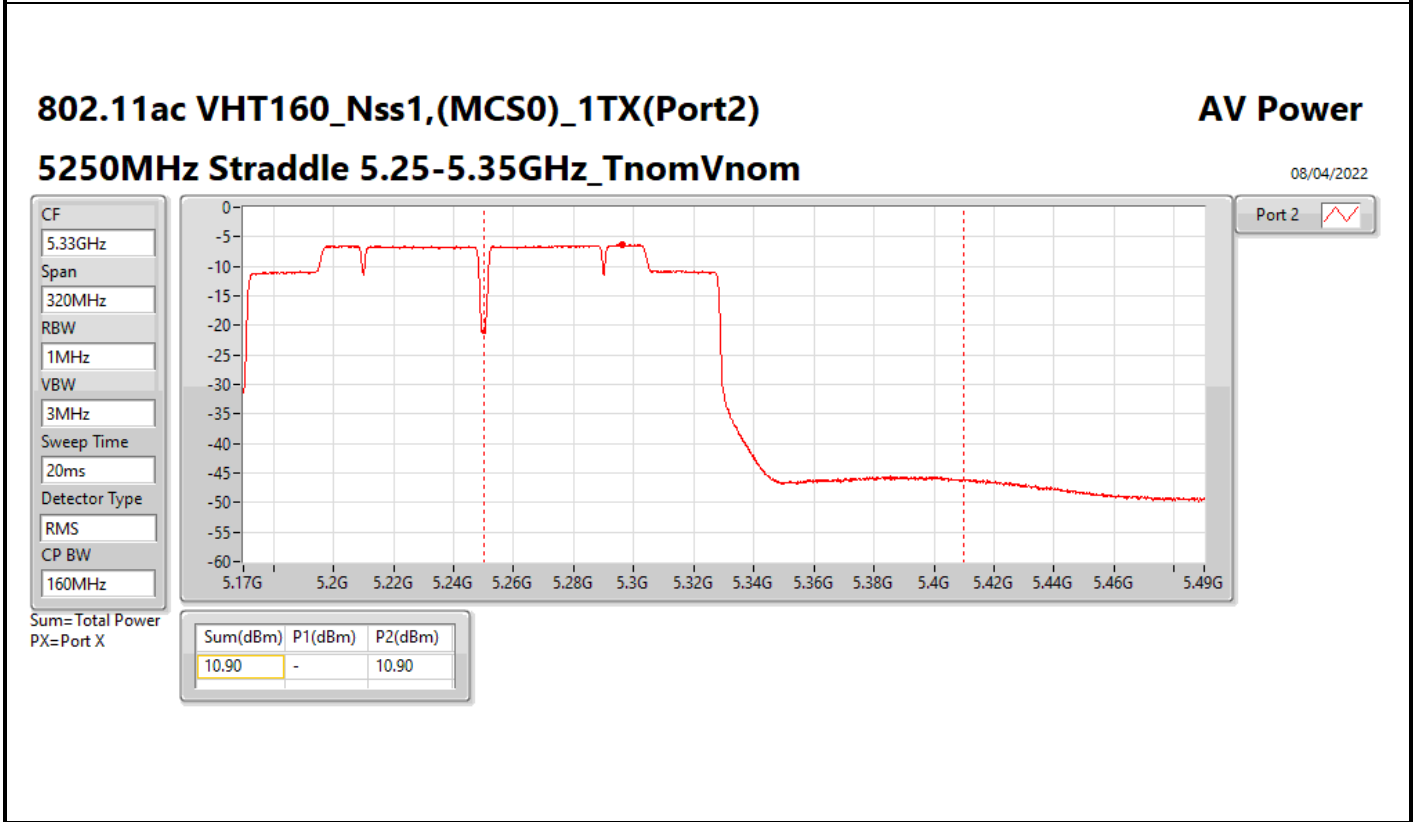

5690MHz Straddle 5.47-5.725GHz\_TnomVnom

14/04/2022

802.11ac VHT80\_Nss1,(MCS0)\_2TX

AV Power

5690MHz Straddle 5.725-5.85GHz\_TnomVnom

14/04/2022

802.11ax HEW20\_Nss1,(MCS0)\_2TX

AV Power