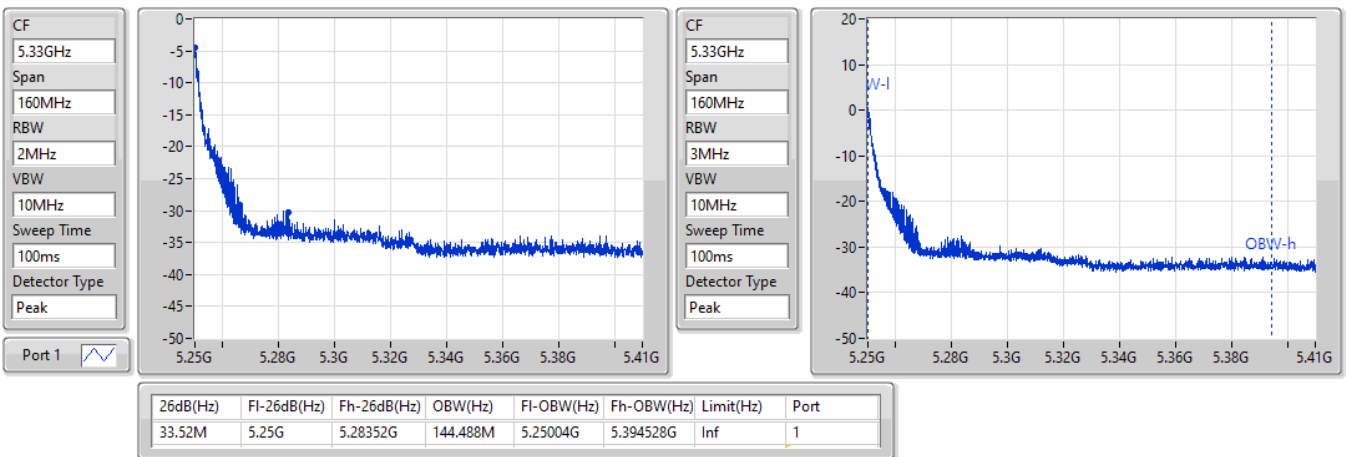

802.11ax HEW160\_Nss1,(MCS0),RU 996,#RU 67\_1TX(Port1)

EBW

5250MHz Straddle 5.15-5.25GHz

28/05/2022

802.11ax HEW160\_Nss1,(MCS0),RU 996,#RU 67\_1TX(Port1)

EBW

5250MHz Straddle 5.25-5.35GHz

28/05/2022

802.11ax HEW160\_Nss1,(MCS0),RU 996,#RU 67\_1TX(Port1)

EBW

5570MHz

28/05/2022

802.11ax HEW160\_Nss1,(MCS0),RU 996,#RU 67\_1TX(Port2)

EBW

5250MHz Straddle 5.15-5.25GHz

28/05/2022