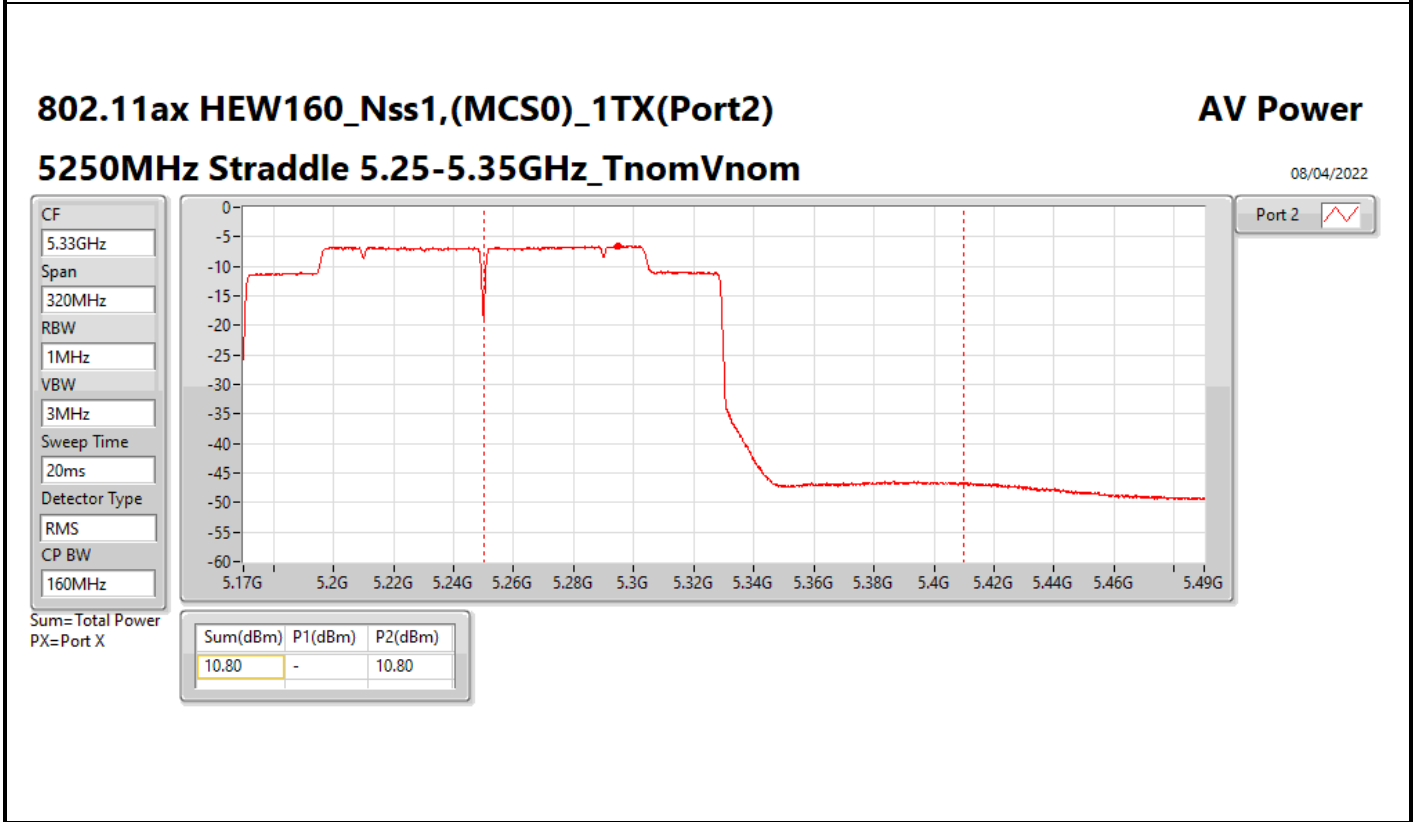

Port 1 

Port 2 

Sum= Total Power  
PX=Port X

Sum(dBm)	P1(dBm)	P2(dBm)
14.87	11.79	11.93

Summary

Mode	Total Power (dBm)	Total Power (W)	EIRP (dBm)	EIRP (W)
5.15-5.25GHz	-	-	-	-
802.11ax HEW20_Nss1,(MCS0),RU 26,#RU 0_1TX(Port1)	11.79	0.01510	18.14	0.06516
802.11ax HEW20_Nss1,(MCS0),RU 26,#RU 0_1TX(Port2)	12.02	0.01592	18.22	0.06637
802.11ax HEW20_Nss1,(MCS0),RU 26,#RU 0_2TX	12.20	0.01660	18.55	0.07161
802.11ax HEW20_Nss1,(MCS0),RU 26,#RU 4_1TX(Port1)	12.22	0.01667	18.57	0.07194
802.11ax HEW20_Nss1,(MCS0),RU 26,#RU 4_1TX(Port2)	12.43	0.01750	18.63	0.07295
802.11ax HEW20_Nss1,(MCS0),RU 26,#RU 4_2TX	12.50	0.01778	18.85	0.07674
802.11ax HEW20_Nss1,(MCS0),RU 26,#RU 8_1TX(Port1)	12.04	0.01600	18.39	0.06902
802.11ax HEW20_Nss1,(MCS0),RU 26,#RU 8_1TX(Port2)	12.00	0.01585	18.20	0.06607
802.11ax HEW20_Nss1,(MCS0),RU 26,#RU 8_2TX	12.14	0.01637	18.49	0.07063
802.11ax HEW20_Nss1,(MCS0),RU 52,#RU 37_1TX(Port1)	14.10	0.02570	20.45	0.11092
802.11ax HEW20_Nss1,(MCS0),RU 52,#RU 37_1TX(Port2)	14.19	0.02624	20.39	0.10940
802.11ax HEW20_Nss1,(MCS0),RU 52,#RU 37_2TX	14.25	0.02661	20.60	0.11482
802.11ax HEW20_Nss1,(MCS0),RU 52,#RU 40_1TX(Port1)	14.69	0.02944	21.04	0.12706
802.11ax HEW20_Nss1,(MCS0),RU 52,#RU 40_1TX(Port2)	14.61	0.02891	20.81	0.12050
802.11ax HEW20_Nss1,(MCS0),RU 52,#RU 40_2TX	14.41	0.02761	20.76	0.11912
802.11ax HEW20_Nss1,(MCS0),RU 106,#RU 53_1TX(Port1)	17.17	0.05212	23.52	0.22491
802.11ax HEW20_Nss1,(MCS0),RU 106,#RU 53_1TX(Port2)	17.29	0.05358	23.49	0.22336
802.11ax HEW20_Nss1,(MCS0),RU 106,#RU 53_2TX	17.24	0.05297	23.59	0.22856
802.11ax HEW20_Nss1,(MCS0),RU 106,#RU 54_1TX(Port1)	17.60	0.05754	23.95	0.24831
802.11ax HEW20_Nss1,(MCS0),RU 106,#RU 54_1TX(Port2)	17.53	0.05662	23.73	0.23605
802.11ax HEW20_Nss1,(MCS0),RU 106,#RU 54_2TX	17.51	0.05636	23.86	0.24322
802.11ax HEW40_Nss1,(MCS0),RU 242,#RU 61_1TX(Port1)	18.91	0.07780	25.26	0.33574
802.11ax HEW40_Nss1,(MCS0),RU 242,#RU 61_1TX(Port2)	18.58	0.07211	24.78	0.30061
802.11ax HEW40_Nss1,(MCS0),RU 242,#RU 61_2TX	21.16	0.13062	27.51	0.56364
802.11ax HEW40_Nss1,(MCS0),RU 242,#RU 62_1TX(Port1)	18.83	0.07638	25.18	0.32961
802.11ax HEW40_Nss1,(MCS0),RU 242,#RU 62_1TX(Port2)	19.27	0.08453	25.47	0.35237
802.11ax HEW40_Nss1,(MCS0),RU 242,#RU 62_2TX	21.03	0.12677	27.38	0.54702
802.11ax HEW80_Nss1,(MCS0),RU 484,#RU 65_1TX(Port1)	14.16	0.02606	20.51	0.11246
802.11ax HEW80_Nss1,(MCS0),RU 484,#RU 65_1TX(Port2)	16.07	0.04046	22.27	0.16866
802.11ax HEW80_Nss1,(MCS0),RU 484,#RU 65_2TX	16.99	0.05000	23.34	0.21577
802.11ax HEW160_Nss1,(MCS0),RU 996,#RU 67_1TX(Port1)	13.43	0.02203	19.78	0.09506
802.11ax HEW160_Nss1,(MCS0),RU 996,#RU 67_1TX(Port2)	12.71	0.01866	18.91	0.07780
802.11ax HEW160_Nss1,(MCS0),RU 996,#RU 67_2TX	15.19	0.03304	21.54	0.14256
802.11ax HEW160_Nss1,(MCS0),RU 996,#RU 195_1TX(Port1)	-20.63	0.00001	-14.28	0.00004
802.11ax HEW160_Nss1,(MCS0),RU 996,#RU 195_1TX(Port2)	-21.52	0.00001	-15.32	0.00003
802.11ax HEW160_Nss1,(MCS0),RU 996,#RU 195_2TX	-18.64	0.00001	-12.29	0.00006
5.25-5.35GHz	-	-	-	-
802.11ax HEW20_Nss1,(MCS0),RU 26,#RU 0_1TX(Port1)	11.66	0.01466	18.01	0.06324
802.11ax HEW20_Nss1,(MCS0),RU 26,#RU 0_1TX(Port2)	12.02	0.01592	18.37	0.06871
802.11ax HEW20_Nss1,(MCS0),RU 26,#RU 0_2TX	11.99	0.01581	18.34	0.06823
802.11ax HEW20_Nss1,(MCS0),RU 26,#RU 4_1TX(Port1)	12.16	0.01644	18.51	0.07096
802.11ax HEW20_Nss1,(MCS0),RU 26,#RU 4_1TX(Port2)	12.36	0.01722	18.71	0.07430
802.11ax HEW20_Nss1,(MCS0),RU 26,#RU 4_2TX	12.39	0.01734	18.74	0.07482
802.11ax HEW20_Nss1,(MCS0),RU 26,#RU 8_1TX(Port1)	11.65	0.01462	18.00	0.06310
802.11ax HEW20_Nss1,(MCS0),RU 26,#RU 8_1TX(Port2)	11.77	0.01503	18.12	0.06486
802.11ax HEW20_Nss1,(MCS0),RU 26,#RU 8_2TX	12.17	0.01648	18.52	0.07112
802.11ax HEW20_Nss1,(MCS0),RU 52,#RU 37_1TX(Port1)	13.94	0.02477	20.29	0.10691
802.11ax HEW20_Nss1,(MCS0),RU 52,#RU 37_1TX(Port2)	14.30	0.02692	20.65	0.11614
802.11ax HEW20_Nss1,(MCS0),RU 52,#RU 37_2TX	13.80	0.02399	20.15	0.10351
802.11ax HEW20_Nss1,(MCS0),RU 52,#RU 40_1TX(Port1)	14.66	0.02924	21.01	0.12618
802.11ax HEW20_Nss1,(MCS0),RU 52,#RU 40_1TX(Port2)	14.42	0.02767	20.77	0.11940
802.11ax HEW20_Nss1,(MCS0),RU 52,#RU 40_2TX	14.44	0.02780	20.79	0.11995
802.11ax HEW20_Nss1,(MCS0),RU 106,#RU 53_1TX(Port1)	16.78	0.04764	23.13	0.20559
802.11ax HEW20_Nss1,(MCS0),RU 106,#RU 53_1TX(Port2)	17.25	0.05309	23.60	0.22909