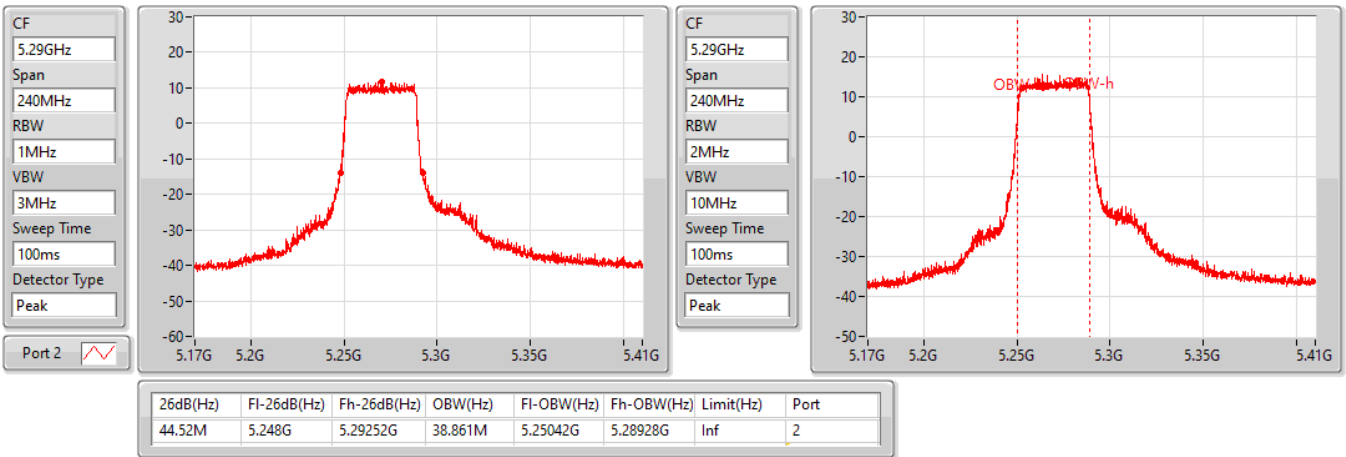

802.11ax HEW80_Nss1,(MCS0),RU 484,#RU 65_1TX(Port2)

EBW

5290MHz

28/05/2022