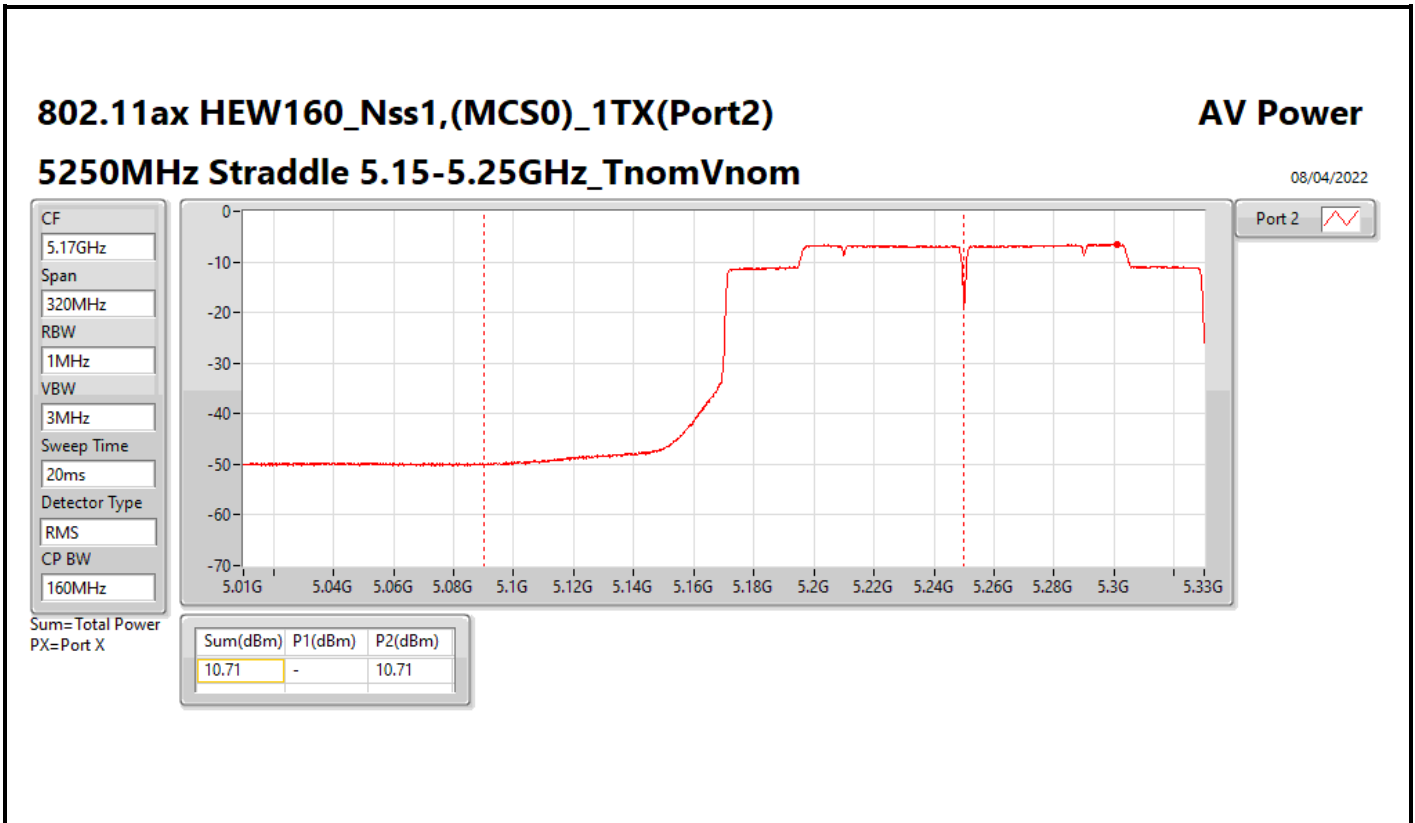

Port 1 

Port 2 

Sum= Total Power  
PX=Port X

Sum(dBm)	P1(dBm)	P2(dBm)
14.87	11.79	11.93

Summary

Mode	Total Power (dBm)	Total Power (W)	EIRP (dBm)	EIRP (W)
5.15-5.25GHz	-	-	-	-
802.11ax HEW20_Nss1,(MCS0),RU 26,#RU 0_1TX(Port1)	11.79	0.01510	18.14	0.06516
802.11ax HEW20_Nss1,(MCS0),RU 26,#RU 0_1TX(Port2)	12.02	0.01592	18.22	0.06637
802.11ax HEW20_Nss1,(MCS0),RU 26,#RU 0_2TX	12.20	0.01660	18.55	0.07161
802.11ax HEW20_Nss1,(MCS0),RU 26,#RU 4_1TX(Port1)	12.22	0.01667	18.57	0.07194
802.11ax HEW20_Nss1,(MCS0),RU 26,#RU 4_1TX(Port2)	12.43	0.01750	18.63	0.07295
802.11ax HEW20_Nss1,(MCS0),RU 26,#RU 4_2TX	12.50	0.01778	18.85	0.07674
802.11ax HEW20_Nss1,(MCS0),RU 26,#RU 8_1TX(Port1)	12.04	0.01600	18.39	0.06902
802.11ax HEW20_Nss1,(MCS0),RU 26,#RU 8_1TX(Port2)	12.00	0.01585	18.20	0.06607
802.11ax HEW20_Nss1,(MCS0),RU 26,#RU 8_2TX	12.14	0.01637	18.49	0.07063
802.11ax HEW20_Nss1,(MCS0),RU 52,#RU 37_1TX(Port1)	14.10	0.02570	20.45	0.11092
802.11ax HEW20_Nss1,(MCS0),RU 52,#RU 37_1TX(Port2)	14.19	0.02624	20.39	0.10940
802.11ax HEW20_Nss1,(MCS0),RU 52,#RU 37_2TX	14.25	0.02661	20.60	0.11482
802.11ax HEW20_Nss1,(MCS0),RU 52,#RU 40_1TX(Port1)	14.69	0.02944	21.04	0.12706
802.11ax HEW20_Nss1,(MCS0),RU 52,#RU 40_1TX(Port2)	14.61	0.02891	20.81	0.12050
802.11ax HEW20_Nss1,(MCS0),RU 52,#RU 40_2TX	14.41	0.02761	20.76	0.11912
802.11ax HEW20_Nss1,(MCS0),RU 106,#RU 53_1TX(Port1)	17.17	0.05212	23.52	0.22491
802.11ax HEW20_Nss1,(MCS0),RU 106,#RU 53_1TX(Port2)	17.29	0.05358	23.49	0.22336
802.11ax HEW20_Nss1,(MCS0),RU 106,#RU 53_2TX	17.24	0.05297	23.59	0.22856
802.11ax HEW20_Nss1,(MCS0),RU 106,#RU 54_1TX(Port1)	17.60	0.05754	23.95	0.24831
802.11ax HEW20_Nss1,(MCS0),RU 106,#RU 54_1TX(Port2)	17.53	0.05662	23.73	0.23605
802.11ax HEW20_Nss1,(MCS0),RU 106,#RU 54_2TX	17.51	0.05636	23.86	0.24322
802.11ax HEW40_Nss1,(MCS0),RU 242,#RU 61_1TX(Port1)	18.91	0.07780	25.26	0.33574
802.11ax HEW40_Nss1,(MCS0),RU 242,#RU 61_1TX(Port2)	18.58	0.07211	24.78	0.30061
802.11ax HEW40_Nss1,(MCS0),RU 242,#RU 61_2TX	21.16	0.13062	27.51	0.56364
802.11ax HEW40_Nss1,(MCS0),RU 242,#RU 62_1TX(Port1)	18.83	0.07638	25.18	0.32961
802.11ax HEW40_Nss1,(MCS0),RU 242,#RU 62_1TX(Port2)	19.27	0.08453	25.47	0.35237
802.11ax HEW40_Nss1,(MCS0),RU 242,#RU 62_2TX	21.03	0.12677	27.38	0.54702
802.11ax HEW80_Nss1,(MCS0),RU 484,#RU 65_1TX(Port1)	14.16	0.02606	20.51	0.11246
802.11ax HEW80_Nss1,(MCS0),RU 484,#RU 65_1TX(Port2)	16.07	0.04046	22.27	0.16866
802.11ax HEW80_Nss1,(MCS0),RU 484,#RU 65_2TX	16.99	0.05000	23.34	0.21577
802.11ax HEW160_Nss1,(MCS0),RU 996,#RU 67_1TX(Port1)	13.43	0.02203	19.78	0.09506
802.11ax HEW160_Nss1,(MCS0),RU 996,#RU 67_1TX(Port2)	12.71	0.01866	18.91	0.07780
802.11ax HEW160_Nss1,(MCS0),RU 996,#RU 67_2TX	15.19	0.03304	21.54	0.14256
802.11ax HEW160_Nss1,(MCS0),RU 996,#RU 195_1TX(Port1)	-20.63	0.00001	-14.28	0.00004
802.11ax HEW160_Nss1,(MCS0),RU 996,#RU 195_1TX(Port2)	-21.52	0.00001	-15.32	0.00003
802.11ax HEW160_Nss1,(MCS0),RU 996,#RU 195_2TX	-18.64	0.00001	-12.29	0.00006
5.25-5.35GHz	-	-	-	-
802.11ax HEW20_Nss1,(MCS0),RU 26,#RU 0_1TX(Port1)	11.66	0.01466	18.01	0.06324
802.11ax HEW20_Nss1,(MCS0),RU 26,#RU 0_1TX(Port2)	12.02	0.01592	18.37	0.06871
802.11ax HEW20_Nss1,(MCS0),RU 26,#RU 0_2TX	11.99	0.01581	18.34	0.06823
802.11ax HEW20_Nss1,(MCS0),RU 26,#RU 4_1TX(Port1)	12.16	0.01644	18.51	0.07096
802.11ax HEW20_Nss1,(MCS0),RU 26,#RU 4_1TX(Port2)	12.36	0.01722	18.71	0.07430
802.11ax HEW20_Nss1,(MCS0),RU 26,#RU 4_2TX	12.39	0.01734	18.74	0.07482
802.11ax HEW20_Nss1,(MCS0),RU 26,#RU 8_1TX(Port1)	11.65	0.01462	18.00	0.06310
802.11ax HEW20_Nss1,(MCS0),RU 26,#RU 8_1TX(Port2)	11.77	0.01503	18.12	0.06486
802.11ax HEW20_Nss1,(MCS0),RU 26,#RU 8_2TX	12.17	0.01648	18.52	0.07112
802.11ax HEW20_Nss1,(MCS0),RU 52,#RU 37_1TX(Port1)	13.94	0.02477	20.29	0.10691
802.11ax HEW20_Nss1,(MCS0),RU 52,#RU 37_1TX(Port2)	14.30	0.02692	20.65	0.11614
802.11ax HEW20_Nss1,(MCS0),RU 52,#RU 37_2TX	13.80	0.02399	20.15	0.10351
802.11ax HEW20_Nss1,(MCS0),RU 52,#RU 40_1TX(Port1)	14.66	0.02924	21.01	0.12618
802.11ax HEW20_Nss1,(MCS0),RU 52,#RU 40_1TX(Port2)	14.42	0.02767	20.77	0.11940
802.11ax HEW20_Nss1,(MCS0),RU 52,#RU 40_2TX	14.44	0.02780	20.79	0.11995
802.11ax HEW20_Nss1,(MCS0),RU 106,#RU 53_1TX(Port1)	16.78	0.04764	23.13	0.20559
802.11ax HEW20_Nss1,(MCS0),RU 106,#RU 53_1TX(Port2)	17.25	0.05309	23.60	0.22909