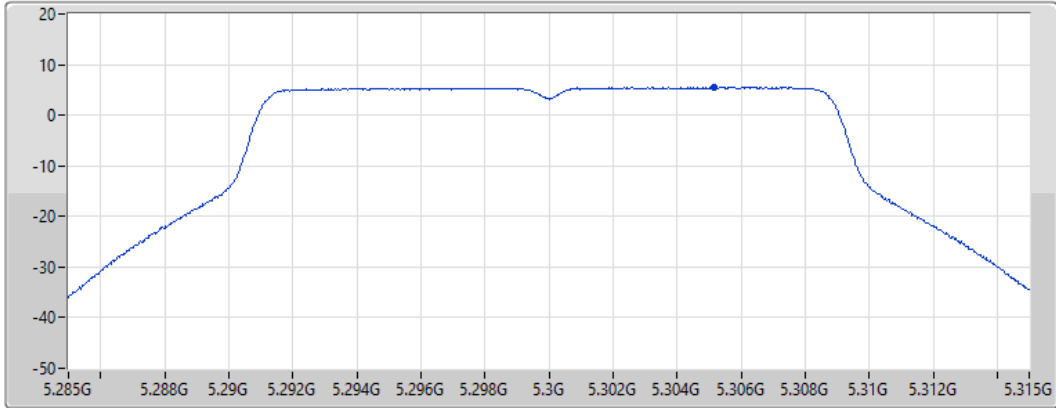

802.11n HT20_Nss1,(MCS0)_1TX(Port1)

PSD

5300MHz

12/04/2022

CF
5.3GHz

Span
30MHz

RBW
1MHz

VBW
3MHz

Sweep Time
20ms

Detector Type
RMS

Port 1

Sum	PD	Port 1
(dBm/RBW)	(dBm/RBW)	(dBm/RBW)
5.53	5.53	5.53