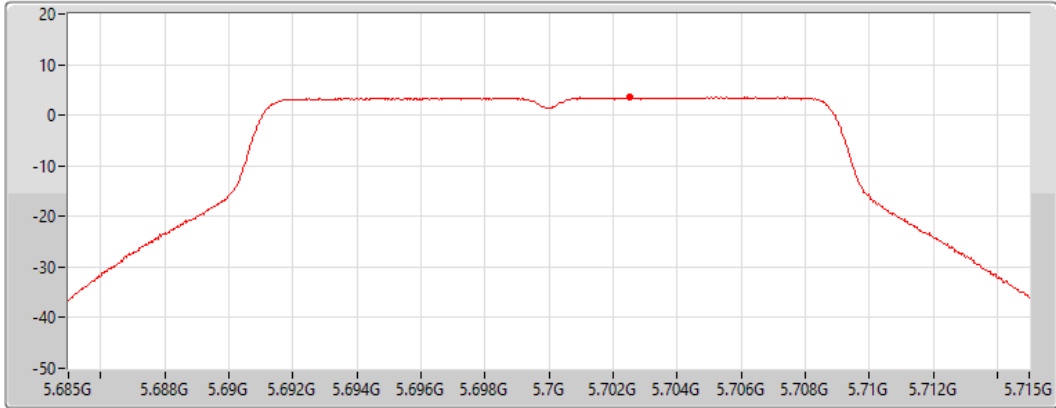

802.11n HT20_Nss1,(MCS0)_1TX(Port2)

PSD

5700MHz

28/05/2022

CF
5.7GHz

Span
30MHz

RBW
1MHz

VBW
3MHz

Sweep Time
20ms

Detector Type
RMS

Port 2

Sum	PD	Port 1	Port 2
(dBm/RBW)	(dBm/RBW)	(dBm/RBW)	(dBm/RBW)
3.53	3.53	-	3.53