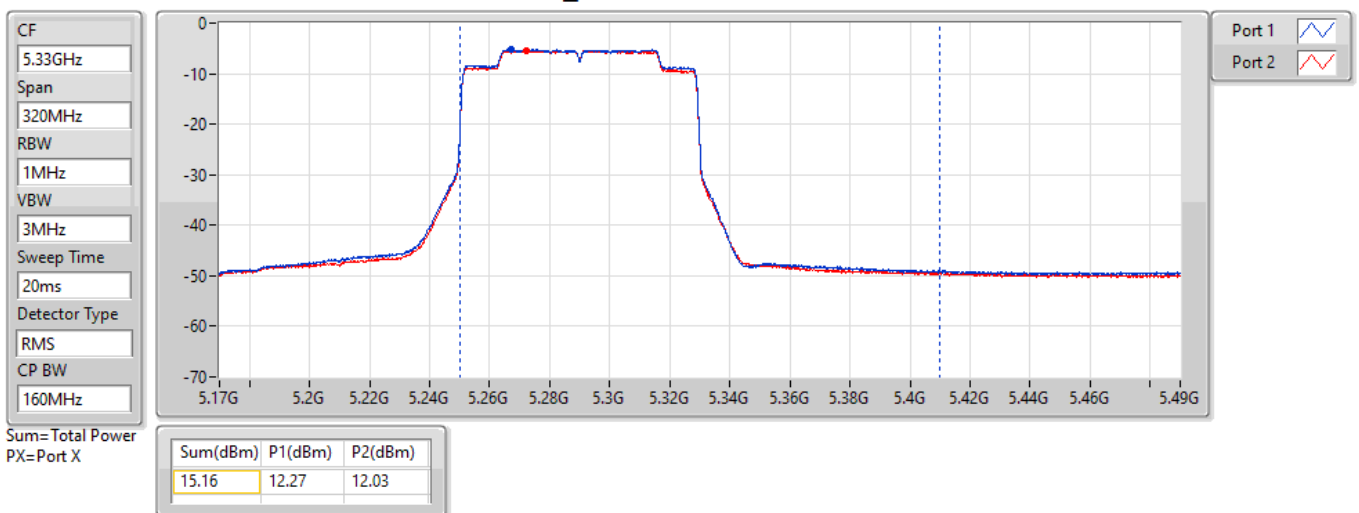

802.11ax HEW160_Nss1,(MCS0),RU 996,#RU 195_2TX

AV Power

5250MHz Straddle 5.25-5.35GHz_TnomVnom

28/05/2022