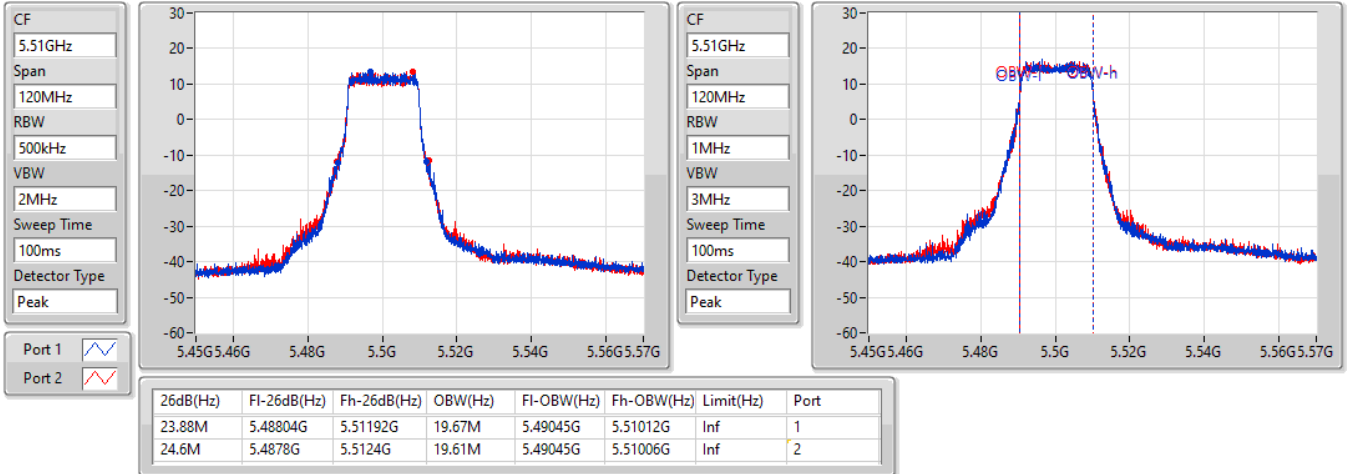

802.11ax HEW40\_Nss1,(MCS0),RU 242,#RU 61\_2TX

EBW

5510MHz

28/05/2022

802.11ax HEW40\_Nss1,(MCS0),RU 242,#RU 61\_2TX

EBW

5755MHz

28/05/2022