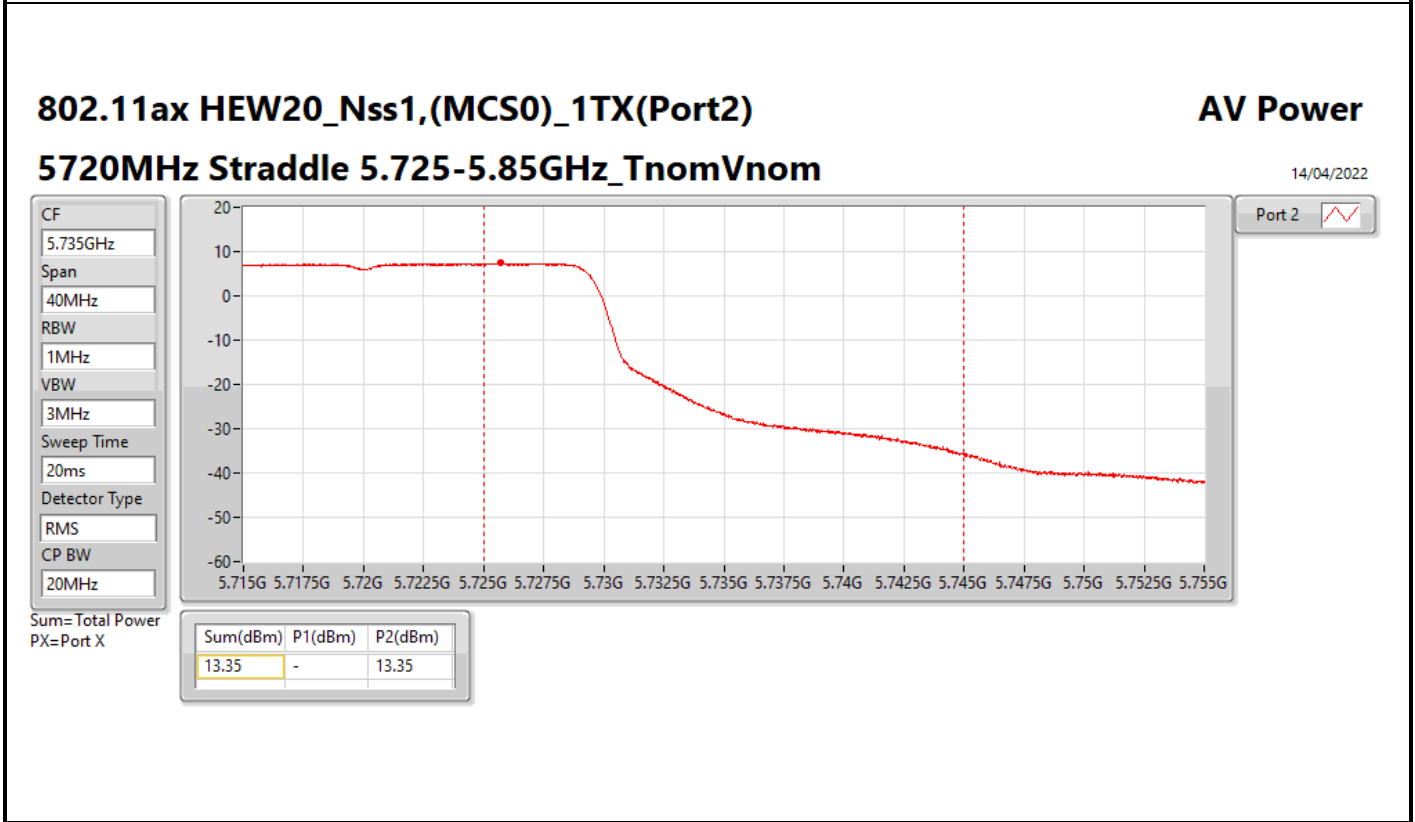

5690MHz Straddle 5.47-5.725GHz\_TnomVnom

14/04/2022

802.11ac VHT80\_Nss1,(MCS0)\_2TX

AV Power

5690MHz Straddle 5.725-5.85GHz\_TnomVnom

14/04/2022

802.11ax HEW20\_Nss1,(MCS0)\_2TX

AV Power