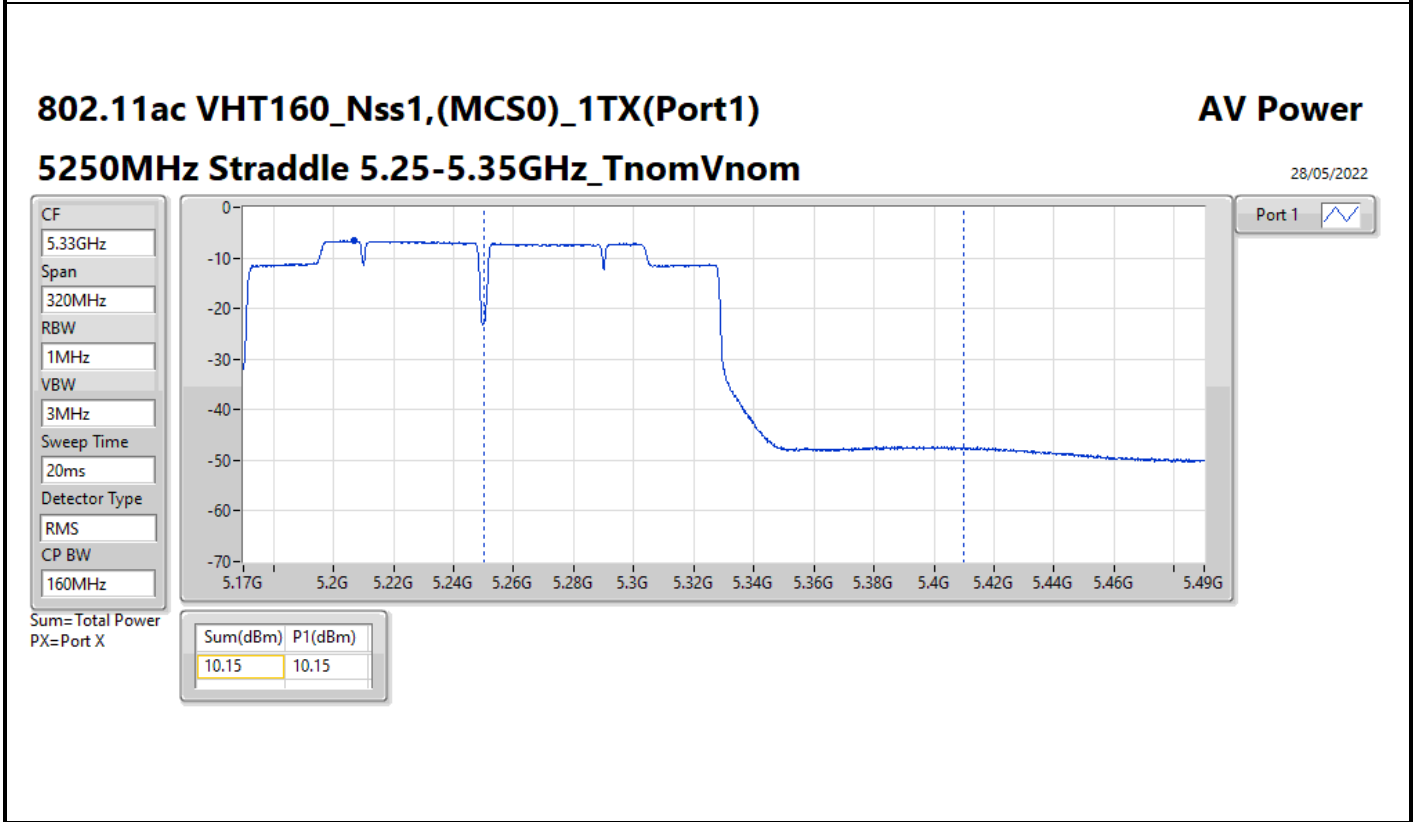

5690MHz Straddle 5.47-5.725GHz\_TnomVnom

14/04/2022

802.11ac VHT80\_Nss1,(MCS0)\_2TX

AV Power

5690MHz Straddle 5.725-5.85GHz\_TnomVnom

14/04/2022

802.11ax HEW20\_Nss1,(MCS0)\_2TX

AV Power