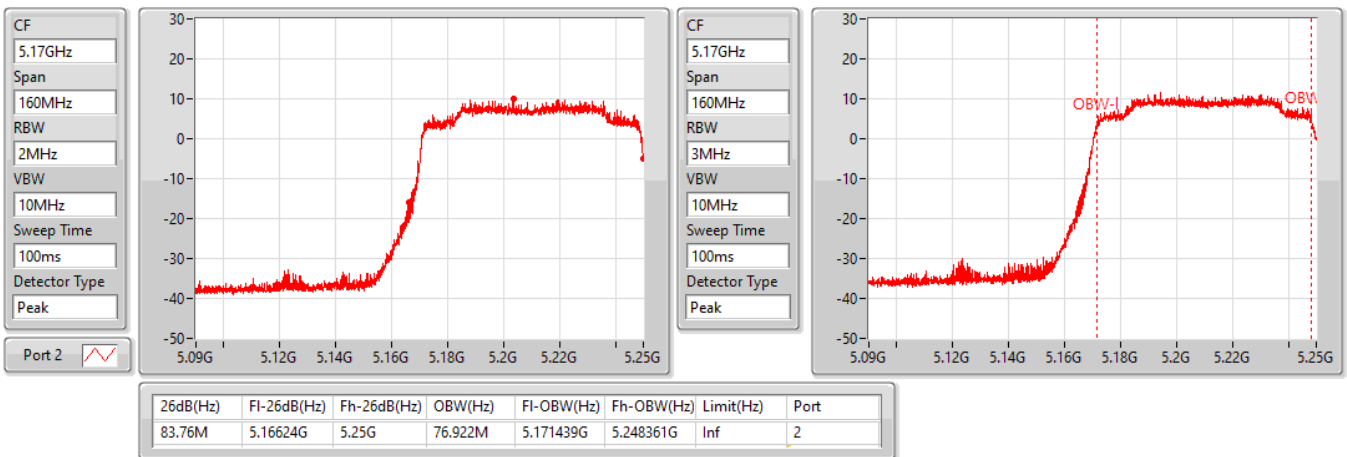

802.11ax HEW160\_Nss1,(MCS0),RU 996,#RU 67\_1TX(Port1)

EBW

5250MHz Straddle 5.15-5.25GHz

28/05/2022

802.11ax HEW160\_Nss1,(MCS0),RU 996,#RU 67\_1TX(Port1)

EBW

5250MHz Straddle 5.25-5.35GHz

28/05/2022

802.11ax HEW160\_Nss1,(MCS0),RU 996,#RU 67\_1TX(Port1)

EBW

5570MHz

28/05/2022

802.11ax HEW160\_Nss1,(MCS0),RU 996,#RU 67\_1TX(Port2)

EBW

5250MHz Straddle 5.15-5.25GHz

28/05/2022

802.11ax HEW160\_Nss1,(MCS0),RU 996,#RU 67\_1TX(Port2)

EBW

5250MHz Straddle 5.25-5.35GHz

28/05/2022

802.11ax HEW160\_Nss1,(MCS0),RU 996,#RU 67\_1TX(Port2)

EBW

5570MHz

30/05/2022