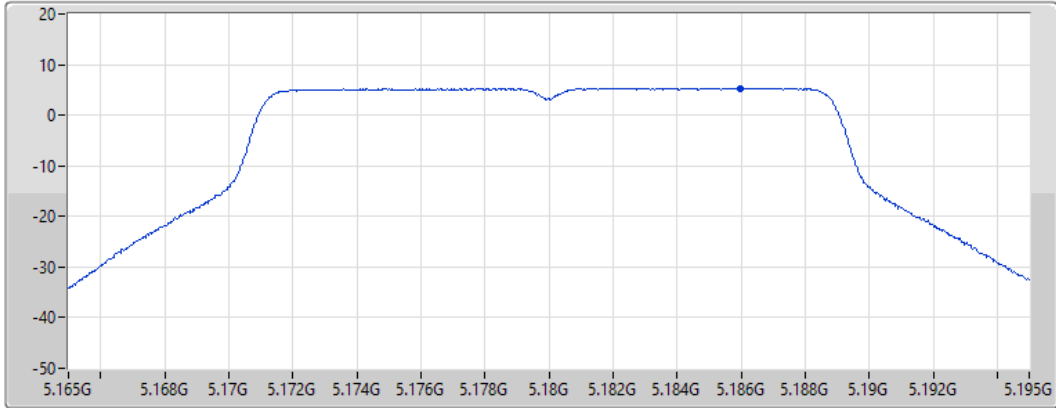

802.11n HT20_Nss1,(MCS0)_1TX(Port1)

PSD

5180MHz

12/04/2022

CF
5.18GHz
Span
30MHz
RBW
1MHz
VBW
3MHz
Sweep Time
20ms
Detector Type
RMS

Port 1

Sum	PD	Port 1
(dBm/RBW)	(dBm/RBW)	(dBm/RBW)
5.35	5.35	5.35