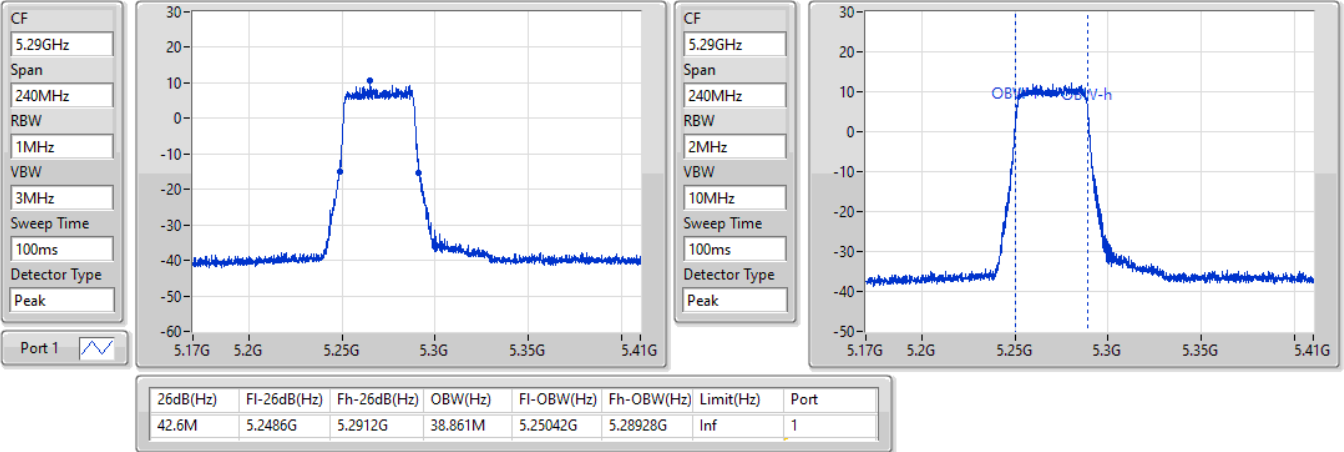

802.11ax HEW80_Nss1,(MCS0),RU 484,#RU 65_1TX(Port1)

EBW

5290MHz

28/05/2022