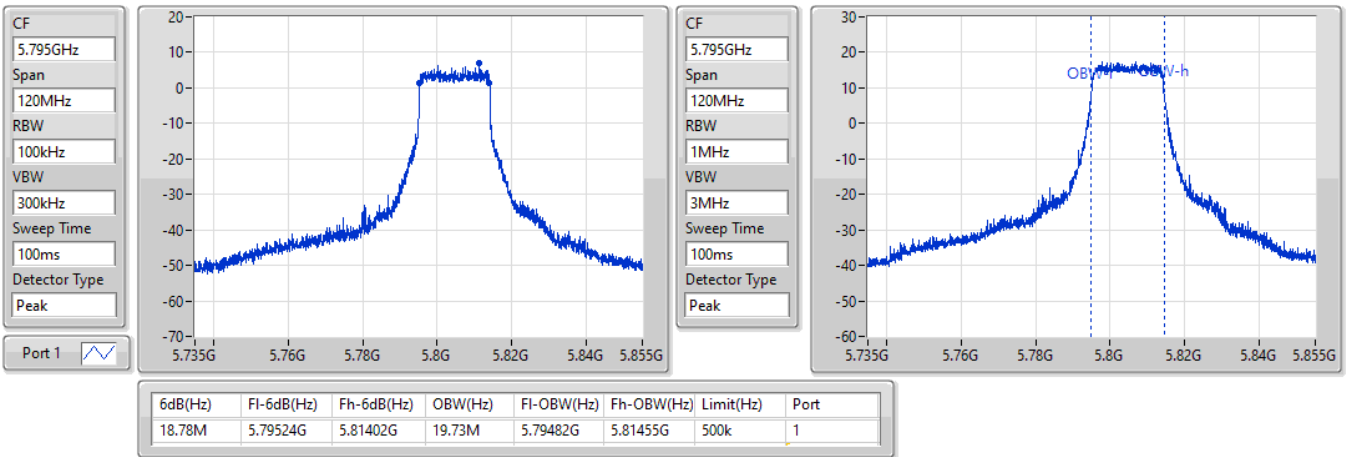

802.11ax HEW40_Nss1,(MCS0),RU 242,#RU 62_1TX(Port1)

EBW

5795MHz

28/05/2022