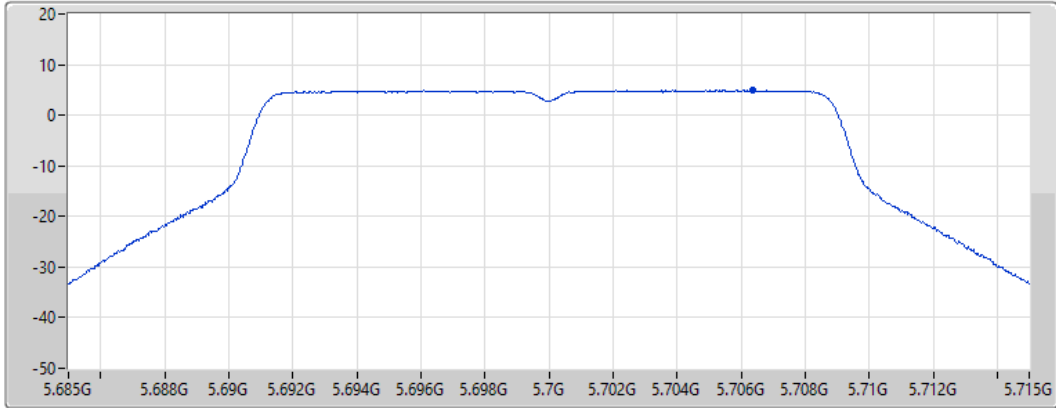

802.11n HT20_Nss1,(MCS0)_1TX(Port1)

PSD

5700MHz

12/04/2022

CF
5.7GHz

Span
30MHz

RBW
1MHz

VBW
3MHz

Sweep Time
20ms

Detector Type
RMS

Port 1

Sum	PD	Port 1
(dBm/RBW)	(dBm/RBW)	(dBm/RBW)
4.92	4.92	4.92