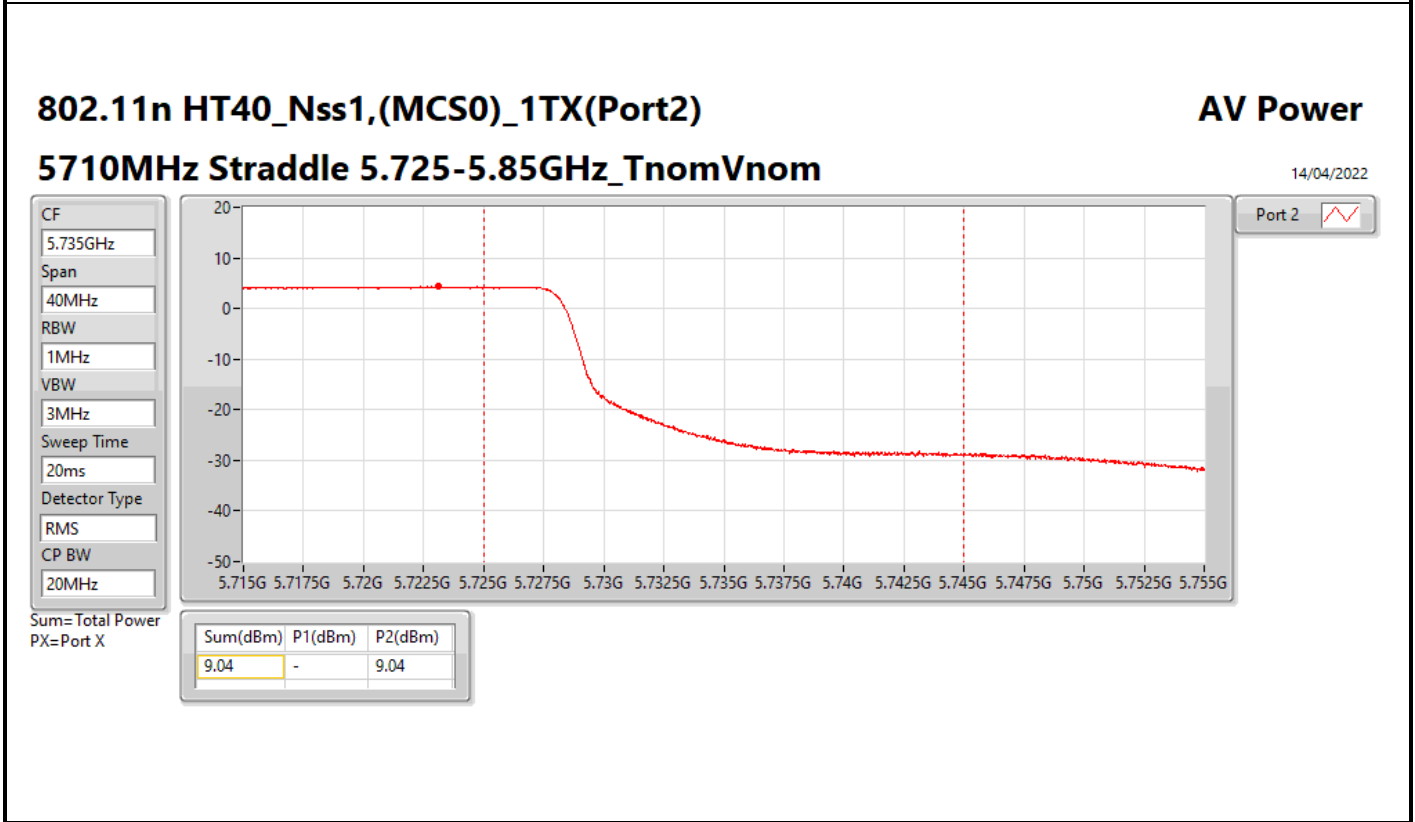

VBW  
3MHz

Sweep Time  
20ms

Detector Type  
RMS

CP BW  
20MHz

Port 1 

Port 2 

Sum= Total Power  
PX=Port X

Sum(dBm)	P1(dBm)	P2(dBm)
14.63	11.50	11.74