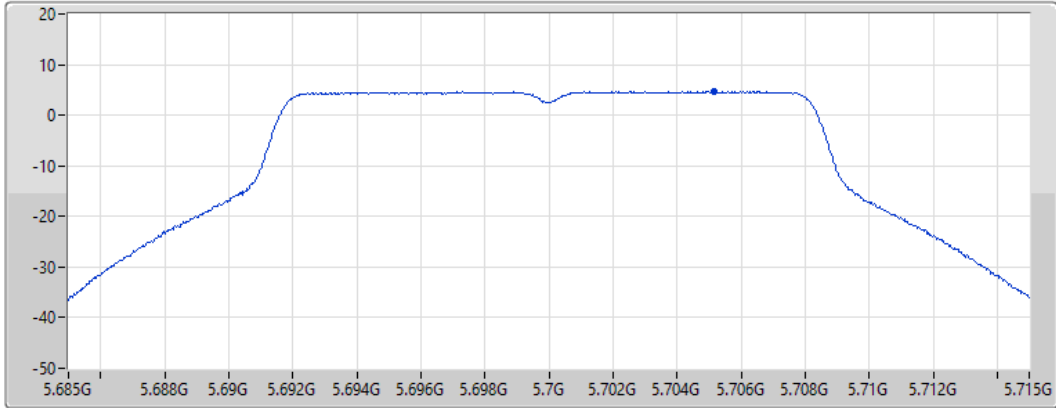

#### 5700MHz

11/04/2022

CF  
5.7GHz

Span  
30MHz

RBW  
1MHz

VBW  
3MHz

Sweep Time  
20ms

Detector Type  
RMS