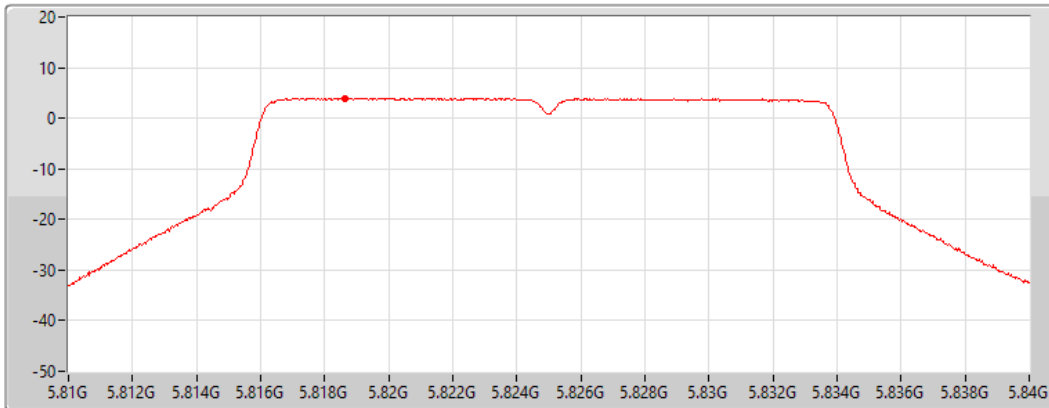

5825MHz

12/04/2022

CF  
5.825GHz

Span  
30MHz

RBW  
500kHz

VBW  
3MHz

Sweep Time  
20ms

Detector Type  
RMS