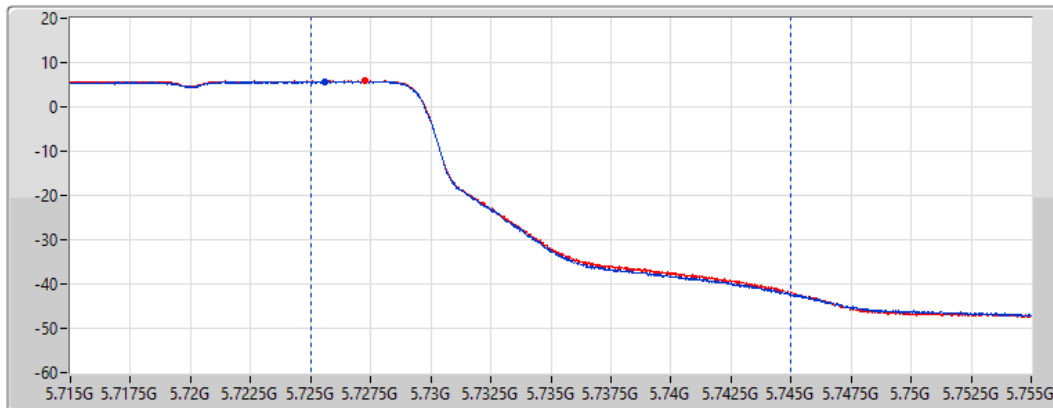

Port 1 

Port 2 

Sum= Total Power  
PX=Port X

Sum(dBm)	P1(dBm)	P2(dBm)
14.87	11.79	11.93

Summary

Mode	Total Power (dBm)	Total Power (W)	EIRP (dBm)	EIRP (W)
5.15-5.25GHz	-	-	-	-
802.11ax HEW20_Nss1,(MCS0),RU 26,#RU 0_1TX(Port1)	11.79	0.01510	18.14	0.06516
802.11ax HEW20_Nss1,(MCS0),RU 26,#RU 0_1TX(Port2)	12.02	0.01592	18.22	0.06637
802.11ax HEW20_Nss1,(MCS0),RU 26,#RU 0_2TX	12.20	0.01660	18.55	0.07161
802.11ax HEW20_Nss1,(MCS0),RU 26,#RU 4_1TX(Port1)	12.22	0.01667	18.57	0.07194
802.11ax HEW20_Nss1,(MCS0),RU 26,#RU 4_1TX(Port2)	12.43	0.01750	18.63	0.07295
802.11ax HEW20_Nss1,(MCS0),RU 26,#RU 4_2TX	12.50	0.01778	18.85	0.07674
802.11ax HEW20_Nss1,(MCS0),RU 26,#RU 8_1TX(Port1)	12.04	0.01600	18.39	0.06902
802.11ax HEW20_Nss1,(MCS0),RU 26,#RU 8_1TX(Port2)	12.00	0.01585	18.20	0.06607
802.11ax HEW20_Nss1,(MCS0),RU 26,#RU 8_2TX	12.14	0.01637	18.49	0.07063
802.11ax HEW20_Nss1,(MCS0),RU 52,#RU 37_1TX(Port1)	14.10	0.02570	20.45	0.11092
802.11ax HEW20_Nss1,(MCS0),RU 52,#RU 37_1TX(Port2)	14.19	0.02624	20.39	0.10940
802.11ax HEW20_Nss1,(MCS0),RU 52,#RU 37_2TX	14.25	0.02661	20.60	0.11482
802.11ax HEW20_Nss1,(MCS0),RU 52,#RU 40_1TX(Port1)	14.69	0.02944	21.04	0.12706
802.11ax HEW20_Nss1,(MCS0),RU 52,#RU 40_1TX(Port2)	14.61	0.02891	20.81	0.12050
802.11ax HEW20_Nss1,(MCS0),RU 52,#RU 40_2TX	14.41	0.02761	20.76	0.11912
802.11ax HEW20_Nss1,(MCS0),RU 106,#RU 53_1TX(Port1)	17.17	0.05212	23.52	0.22491
802.11ax HEW20_Nss1,(MCS0),RU 106,#RU 53_1TX(Port2)	17.29	0.05358	23.49	0.22336
802.11ax HEW20_Nss1,(MCS0),RU 106,#RU 53_2TX	17.24	0.05297	23.59	0.22856
802.11ax HEW20_Nss1,(MCS0),RU 106,#RU 54_1TX(Port1)	17.60	0.05754	23.95	0.24831
802.11ax HEW20_Nss1,(MCS0),RU 106,#RU 54_1TX(Port2)	17.53	0.05662	23.73	0.23605
802.11ax HEW20_Nss1,(MCS0),RU 106,#RU 54_2TX	17.51	0.05636	23.86	0.24322
802.11ax HEW40_Nss1,(MCS0),RU 242,#RU 61_1TX(Port1)	18.91	0.07780	25.26	0.33574
802.11ax HEW40_Nss1,(MCS0),RU 242,#RU 61_1TX(Port2)	18.58	0.07211	24.78	0.30061
802.11ax HEW40_Nss1,(MCS0),RU 242,#RU 61_2TX	21.16	0.13062	27.51	0.56364
802.11ax HEW40_Nss1,(MCS0),RU 242,#RU 62_1TX(Port1)	18.83	0.07638	25.18	0.32961
802.11ax HEW40_Nss1,(MCS0),RU 242,#RU 62_1TX(Port2)	19.27	0.08453	25.47	0.35237
802.11ax HEW40_Nss1,(MCS0),RU 242,#RU 62_2TX	21.03	0.12677	27.38	0.54702
802.11ax HEW80_Nss1,(MCS0),RU 484,#RU 65_1TX(Port1)	14.16	0.02606	20.51	0.11246
802.11ax HEW80_Nss1,(MCS0),RU 484,#RU 65_1TX(Port2)	16.07	0.04046	22.27	0.16866
802.11ax HEW80_Nss1,(MCS0),RU 484,#RU 65_2TX	16.99	0.05000	23.34	0.21577
802.11ax HEW160_Nss1,(MCS0),RU 996,#RU 67_1TX(Port1)	13.43	0.02203	19.78	0.09506
802.11ax HEW160_Nss1,(MCS0),RU 996,#RU 67_1TX(Port2)	12.71	0.01866	18.91	0.07780
802.11ax HEW160_Nss1,(MCS0),RU 996,#RU 67_2TX	15.19	0.03304	21.54	0.14256
802.11ax HEW160_Nss1,(MCS0),RU 996,#RU 195_1TX(Port1)	-20.63	0.00001	-14.28	0.00004
802.11ax HEW160_Nss1,(MCS0),RU 996,#RU 195_1TX(Port2)	-21.52	0.00001	-15.32	0.00003
802.11ax HEW160_Nss1,(MCS0),RU 996,#RU 195_2TX	-18.64	0.00001	-12.29	0.00006
5.25-5.35GHz	-	-	-	-
802.11ax HEW20_Nss1,(MCS0),RU 26,#RU 0_1TX(Port1)	11.66	0.01466	18.01	0.06324
802.11ax HEW20_Nss1,(MCS0),RU 26,#RU 0_1TX(Port2)	12.02	0.01592	18.37	0.06871
802.11ax HEW20_Nss1,(MCS0),RU 26,#RU 0_2TX	11.99	0.01581	18.34	0.06823
802.11ax HEW20_Nss1,(MCS0),RU 26,#RU 4_1TX(Port1)	12.16	0.01644	18.51	0.07096
802.11ax HEW20_Nss1,(MCS0),RU 26,#RU 4_1TX(Port2)	12.36	0.01722	18.71	0.07430
802.11ax HEW20_Nss1,(MCS0),RU 26,#RU 4_2TX	12.39	0.01734	18.74	0.07482
802.11ax HEW20_Nss1,(MCS0),RU 26,#RU 8_1TX(Port1)	11.65	0.01462	18.00	0.06310
802.11ax HEW20_Nss1,(MCS0),RU 26,#RU 8_1TX(Port2)	11.77	0.01503	18.12	0.06486
802.11ax HEW20_Nss1,(MCS0),RU 26,#RU 8_2TX	12.17	0.01648	18.52	0.07112
802.11ax HEW20_Nss1,(MCS0),RU 52,#RU 37_1TX(Port1)	13.94	0.02477	20.29	0.10691
802.11ax HEW20_Nss1,(MCS0),RU 52,#RU 37_1TX(Port2)	14.30	0.02692	20.65	0.11614
802.11ax HEW20_Nss1,(MCS0),RU 52,#RU 37_2TX	13.80	0.02399	20.15	0.10351
802.11ax HEW20_Nss1,(MCS0),RU 52,#RU 40_1TX(Port1)	14.66	0.02924	21.01	0.12618
802.11ax HEW20_Nss1,(MCS0),RU 52,#RU 40_1TX(Port2)	14.42	0.02767	20.77	0.11940
802.11ax HEW20_Nss1,(MCS0),RU 52,#RU 40_2TX	14.44	0.02780	20.79	0.11995
802.11ax HEW20_Nss1,(MCS0),RU 106,#RU 53_1TX(Port1)	16.78	0.04764	23.13	0.20559
802.11ax HEW20_Nss1,(MCS0),RU 106,#RU 53_1TX(Port2)	17.25	0.05309	23.60	0.22909