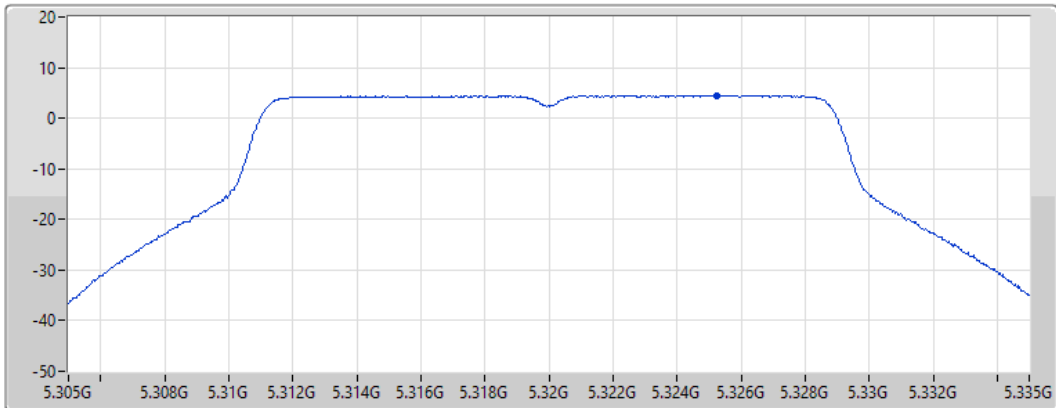

5320MHz

12/04/2022

CF  
5.32GHz

Span  
30MHz

RBW  
1MHz

VBW  
3MHz

Sweep Time  
20ms

Detector Type  
RMS