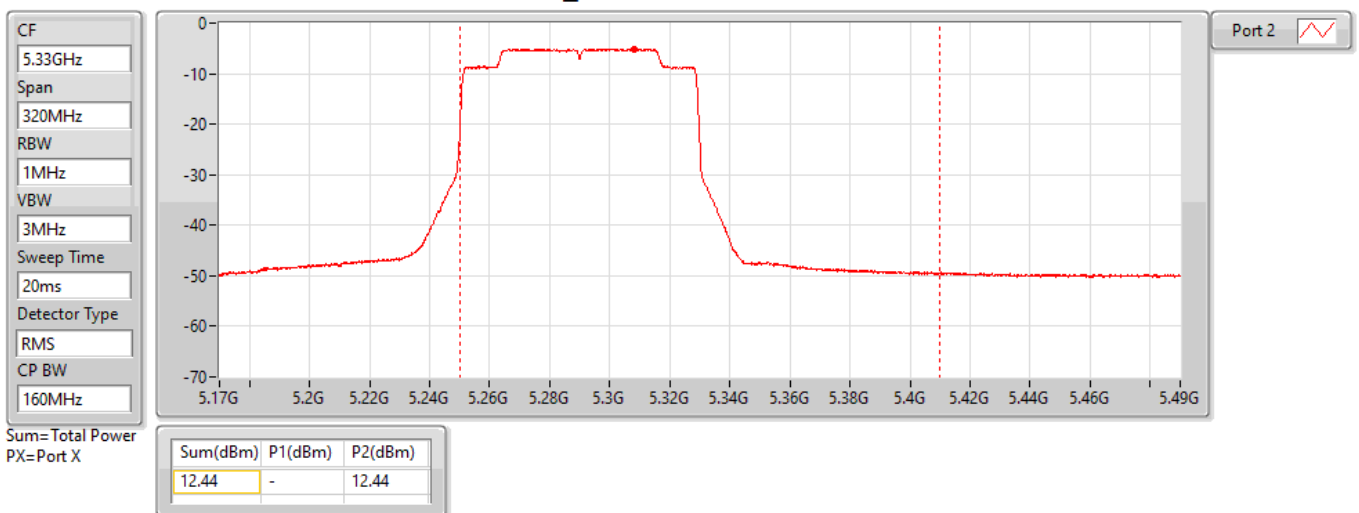

802.11ax HEW160_Nss1,(MCS0),RU 996,#RU 195_1TX(Port2)

AV Power

5250MHz Straddle 5.25-5.35GHz_TnomVnom

28/05/2022