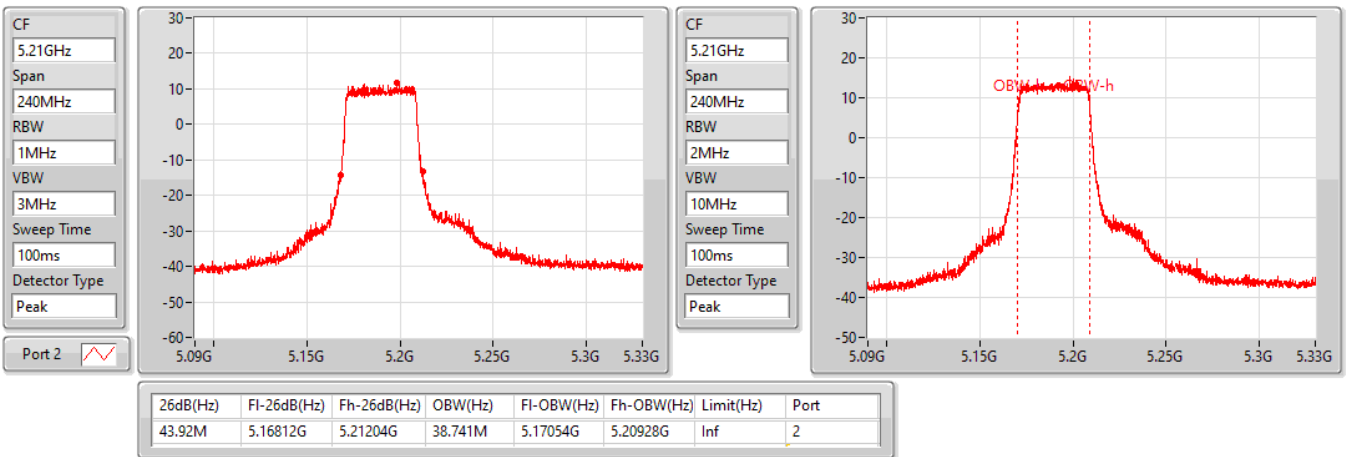

802.11ax HEW80\_Nss1,(MCS0),RU 484,#RU 65\_1TX(Port1)

EBW

5775MHz

28/05/2022

802.11ax HEW80\_Nss1,(MCS0),RU 484,#RU 65\_1TX(Port2)

EBW

5210MHz

28/05/2022