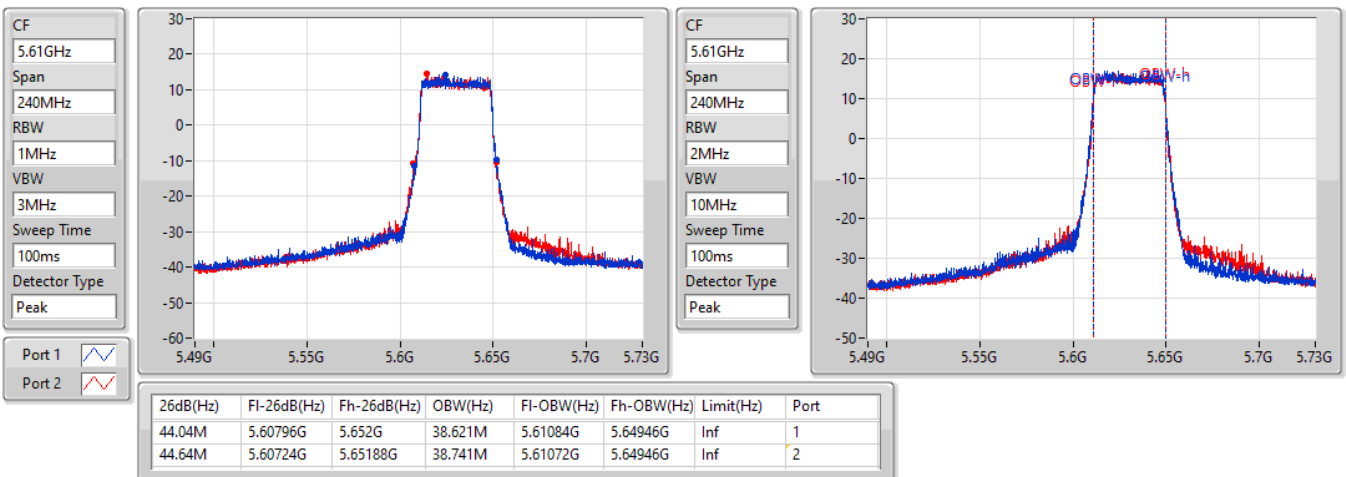

802.11ax HEW80\_Nss1,(MCS0),RU 484,#RU 66\_1TX(Port2)

EBW

5610MHz

28/05/2022

802.11ax HEW80\_Nss1,(MCS0),RU 484,#RU 66\_2TX

EBW

5610MHz

28/05/2022

802.11ax HEW160\_Nss1,(MCS0),RU 996,#RU 67\_1TX(Port1)

EBW

5250MHz Straddle 5.15-5.25GHz

28/05/2022

802.11ax HEW160\_Nss1,(MCS0),RU 996,#RU 67\_1TX(Port1)

EBW

5250MHz Straddle 5.25-5.35GHz

28/05/2022