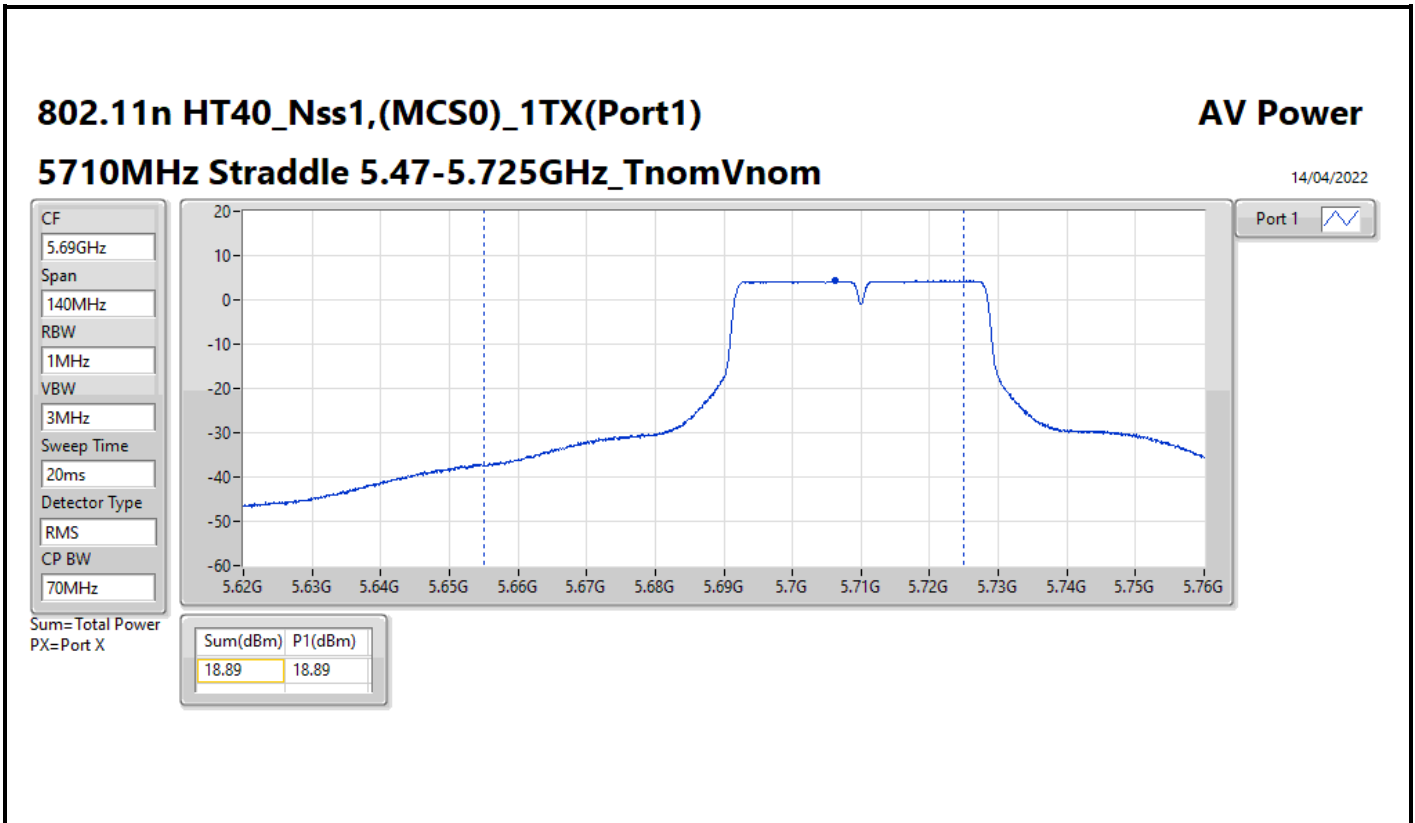

VBW  
3MHz

Sweep Time  
20ms

Detector Type  
RMS

CP BW  
20MHz

Port 1 

Port 2 

Sum= Total Power  
PX=Port X

Sum(dBm)	P1(dBm)	P2(dBm)
14.63	11.50	11.74