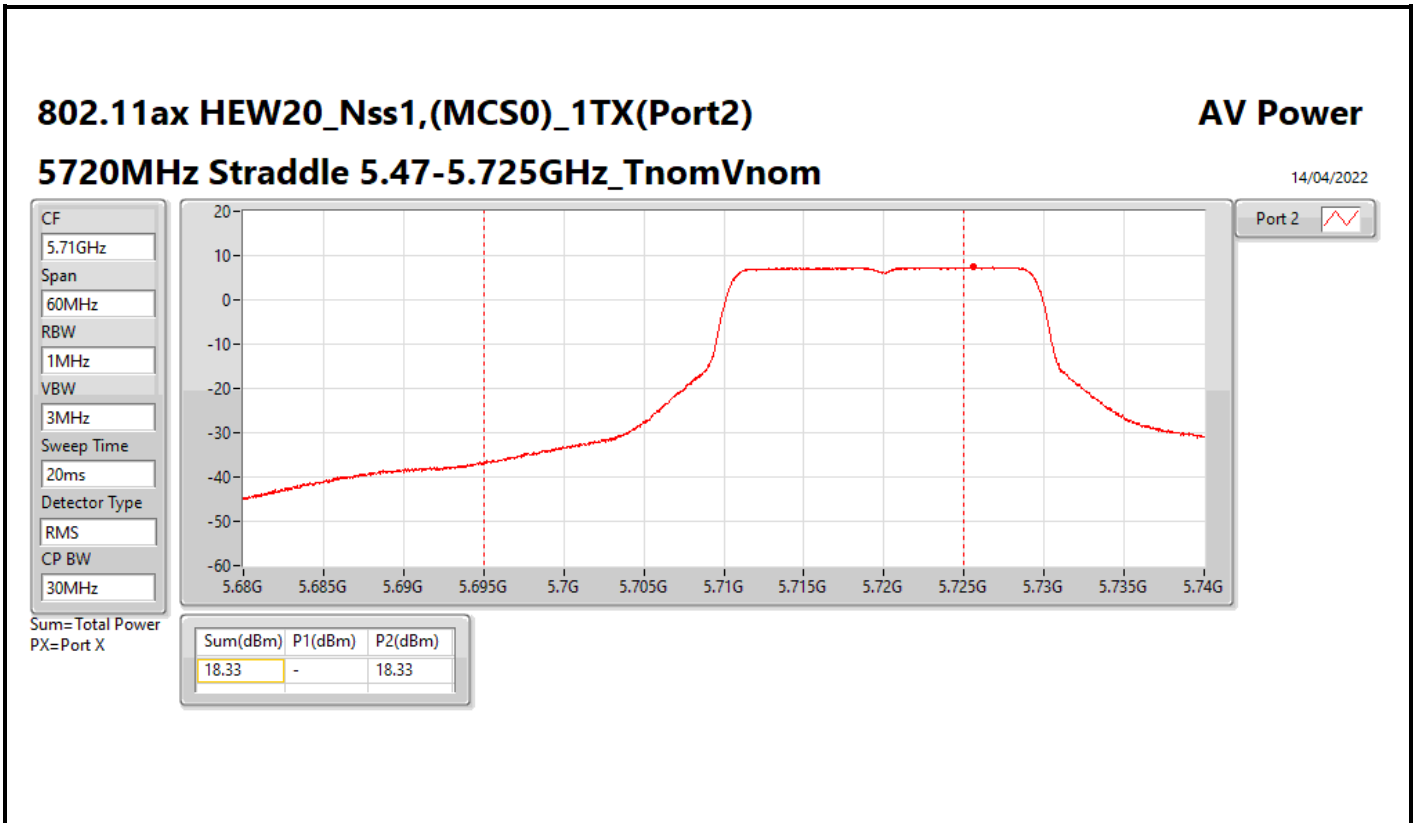

5690MHz Straddle 5.47-5.725GHz\_TnomVnom

14/04/2022

802.11ac VHT80\_Nss1,(MCS0)\_2TX

AV Power

5690MHz Straddle 5.725-5.85GHz\_TnomVnom

14/04/2022

802.11ax HEW20\_Nss1,(MCS0)\_2TX

AV Power