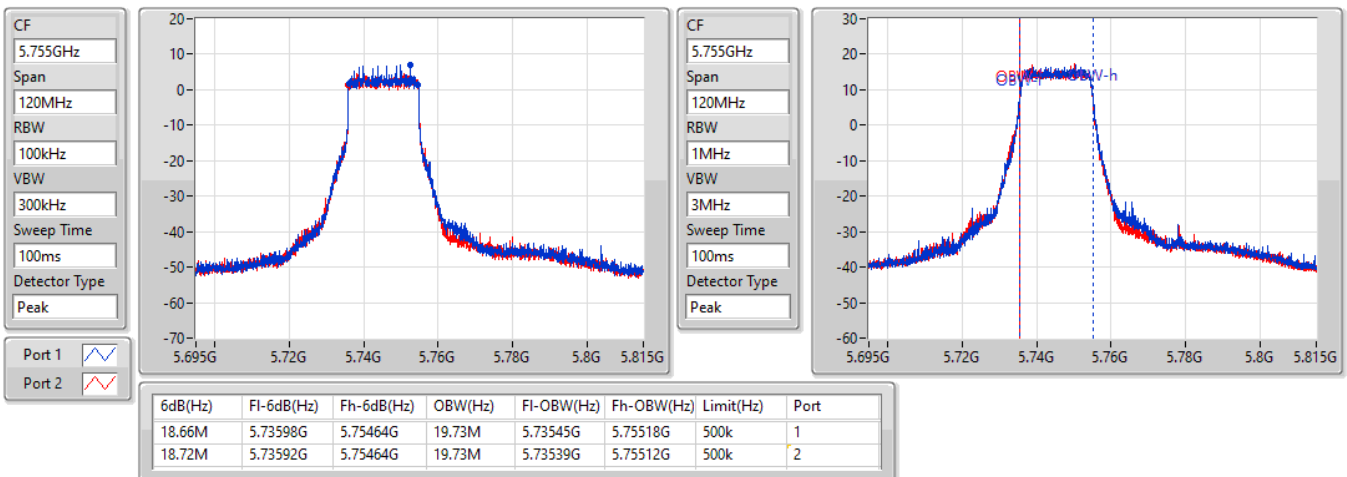

802.11ax HEW40\_Nss1,(MCS0),RU 242,#RU 61\_2TX

EBW

5510MHz

28/05/2022

802.11ax HEW40\_Nss1,(MCS0),RU 242,#RU 61\_2TX

EBW

5755MHz

28/05/2022