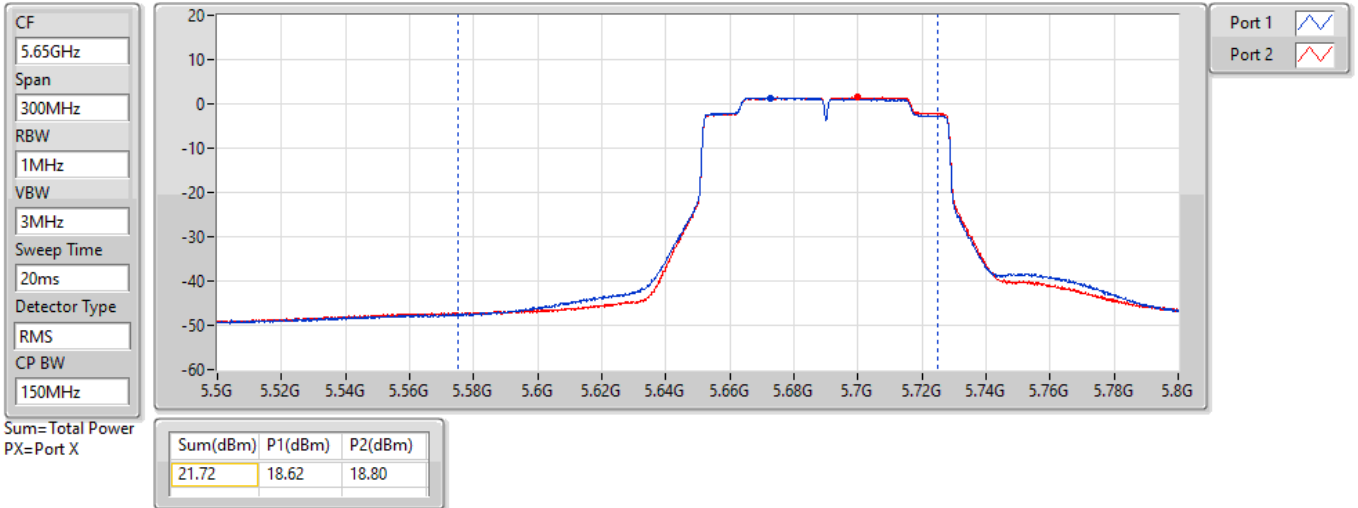

5690MHz Straddle 5.47-5.725GHz\_TnomVnom

14/04/2022

802.11ac VHT80\_Nss1,(MCS0)\_2TX

AV Power

5690MHz Straddle 5.725-5.85GHz\_TnomVnom

14/04/2022

802.11ax HEW20\_Nss1,(MCS0)\_2TX

AV Power