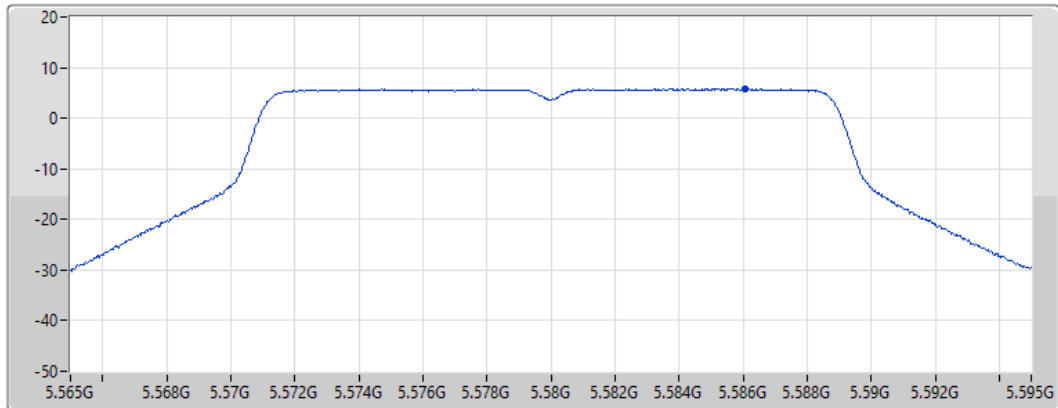

Port 1 

Sum	PD	Port 1
(dBm/RBW)	(dBm/RBW)	(dBm/RBW)
4.69	4.69	4.69

802.11n HT20\_Nss1,(MCS0)\_1TX(Port1)

PSD

5580MHz

12/04/2022

CF  
5.58GHz  
Span  
30MHz  
RBW  
1MHz  
VBW  
3MHz  
Sweep Time  
20ms  
Detector Type  
RMS