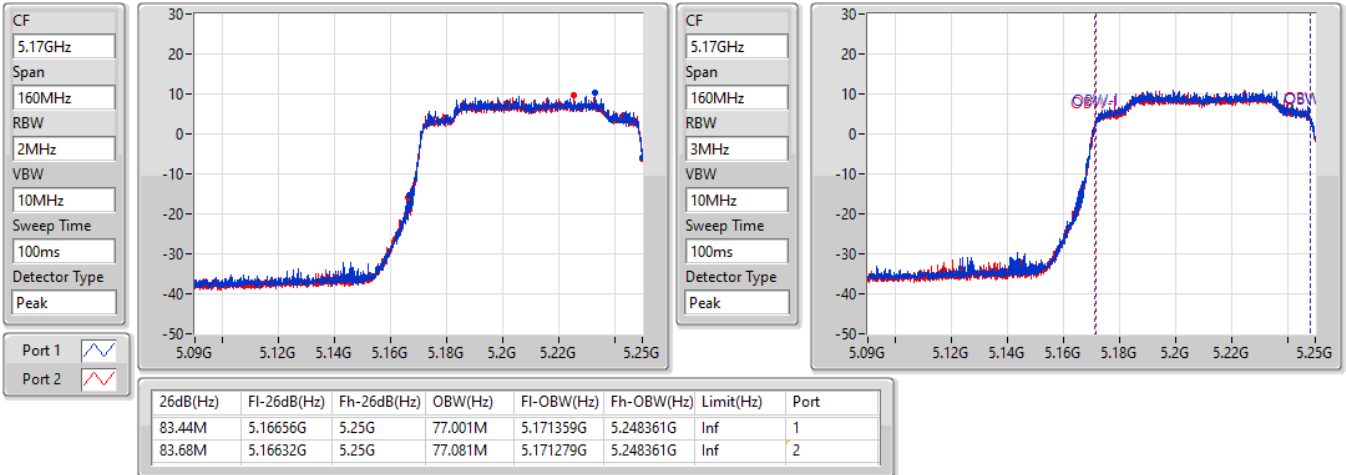

802.11ax HEW160\_Nss1,(MCS0),RU 996,#RU 67\_1TX(Port1)

EBW

5570MHz

28/05/2022

802.11ax HEW160\_Nss1,(MCS0),RU 996,#RU 67\_1TX(Port2)

EBW

5250MHz Straddle 5.15-5.25GHz

28/05/2022

802.11ax HEW160\_Nss1,(MCS0),RU 996,#RU 67\_1TX(Port2)

EBW

5250MHz Straddle 5.25-5.35GHz

28/05/2022

802.11ax HEW160\_Nss1,(MCS0),RU 996,#RU 67\_1TX(Port2)

EBW

5570MHz

30/05/2022

802.11ax HEW160\_Nss1,(MCS0),RU 996,#RU 67\_2TX

EBW

5250MHz Straddle 5.15-5.25GHz

28/05/2022

802.11ax HEW160\_Nss1,(MCS0),RU 996,#RU 67\_2TX

EBW

5250MHz Straddle 5.25-5.35GHz

28/05/2022