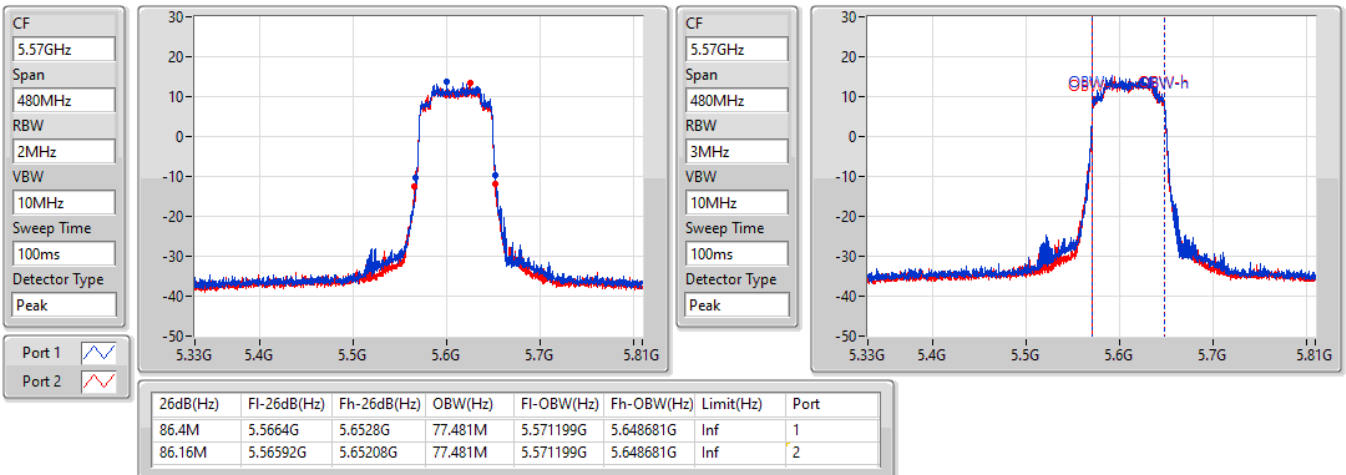

802.11ax HEW160\_Nss1,(MCS0),RU 996,#RU 195\_1TX(Port2)

EBW

5570MHz

28/05/2022

802.11ax HEW160\_Nss1,(MCS0),RU 996,#RU 195\_2TX

EBW

5250MHz Straddle 5.15-5.25GHz

28/05/2022

802.11ax HEW160\_Nss1,(MCS0),RU 996,#RU 195\_2TX

EBW

5250MHz Straddle 5.25-5.35GHz

28/05/2022

802.11ax HEW160\_Nss1,(MCS0),RU 996,#RU 195\_2TX

EBW

5570MHz

28/05/2022