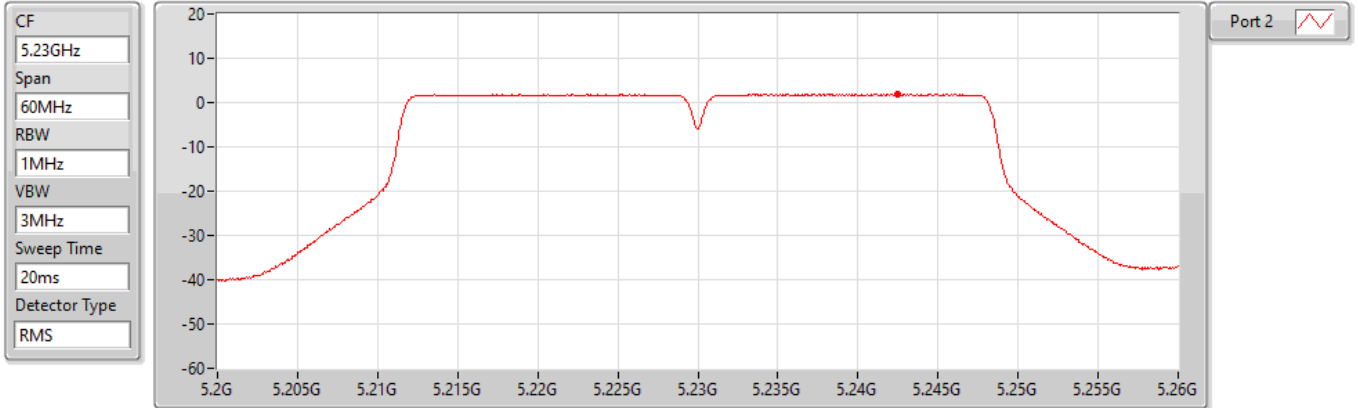

802.11n HT40_Nss1,(MCS0)_1TX(Port2)

PSD

5230MHz

08/04/2022

Sum	PD	Port 1	Port 2
(dBm/RBW)	(dBm/RBW)	(dBm/RBW)	(dBm/RBW)
1.86	1.86	-	1.86