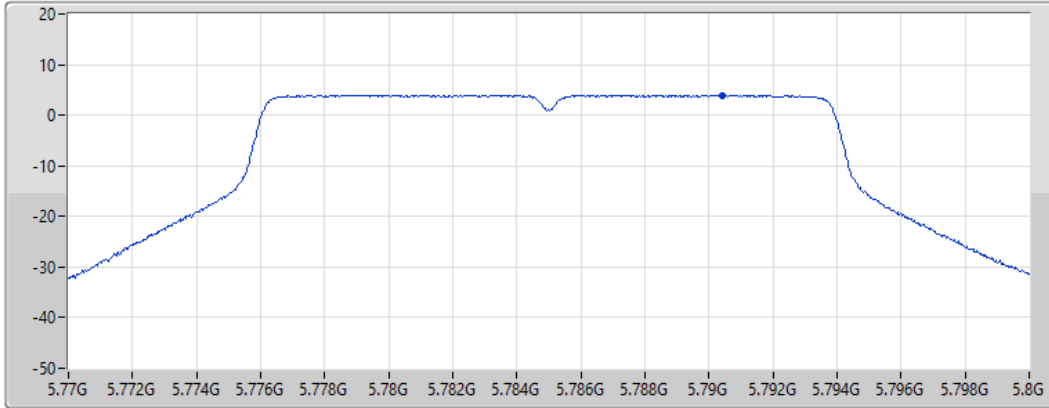

802.11n HT20_Nss1,(MCS0)_1TX(Port1)

PSD

5785MHz

12/04/2022

CF
5.785GHz

Span
30MHz

RBW
500kHz

VBW
3MHz

Sweep Time
20ms

Detector Type
RMS

Port 1

Sum	PD	Port 1
(dBm/RBW)	(dBm/RBW)	(dBm/RBW)
3.99	3.99	3.99