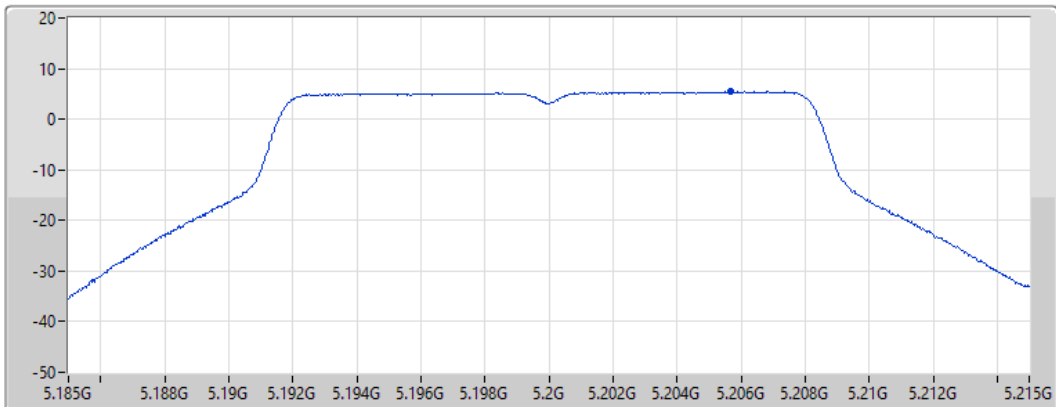

#### 5200MHz

08/04/2022

CF  
5.2GHz

Span  
30MHz

RBW  
1MHz

VBW  
3MHz

Sweep Time  
20ms

Detector Type  
RMS