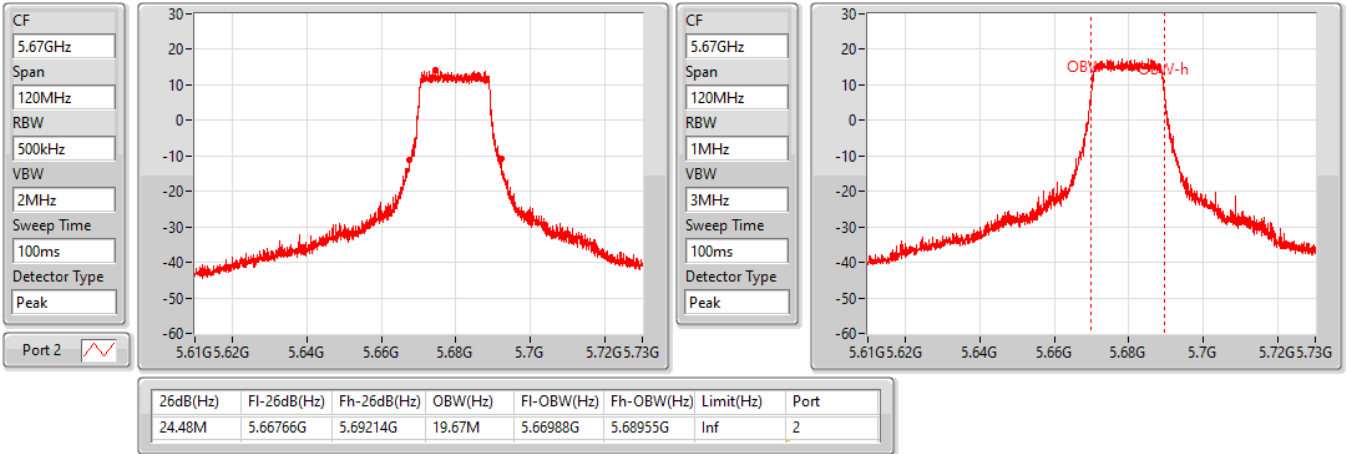

802.11ax HEW40_Nss1,(MCS0),RU 242,#RU 62_1TX(Port2)

EBW

5670MHz

28/05/2022