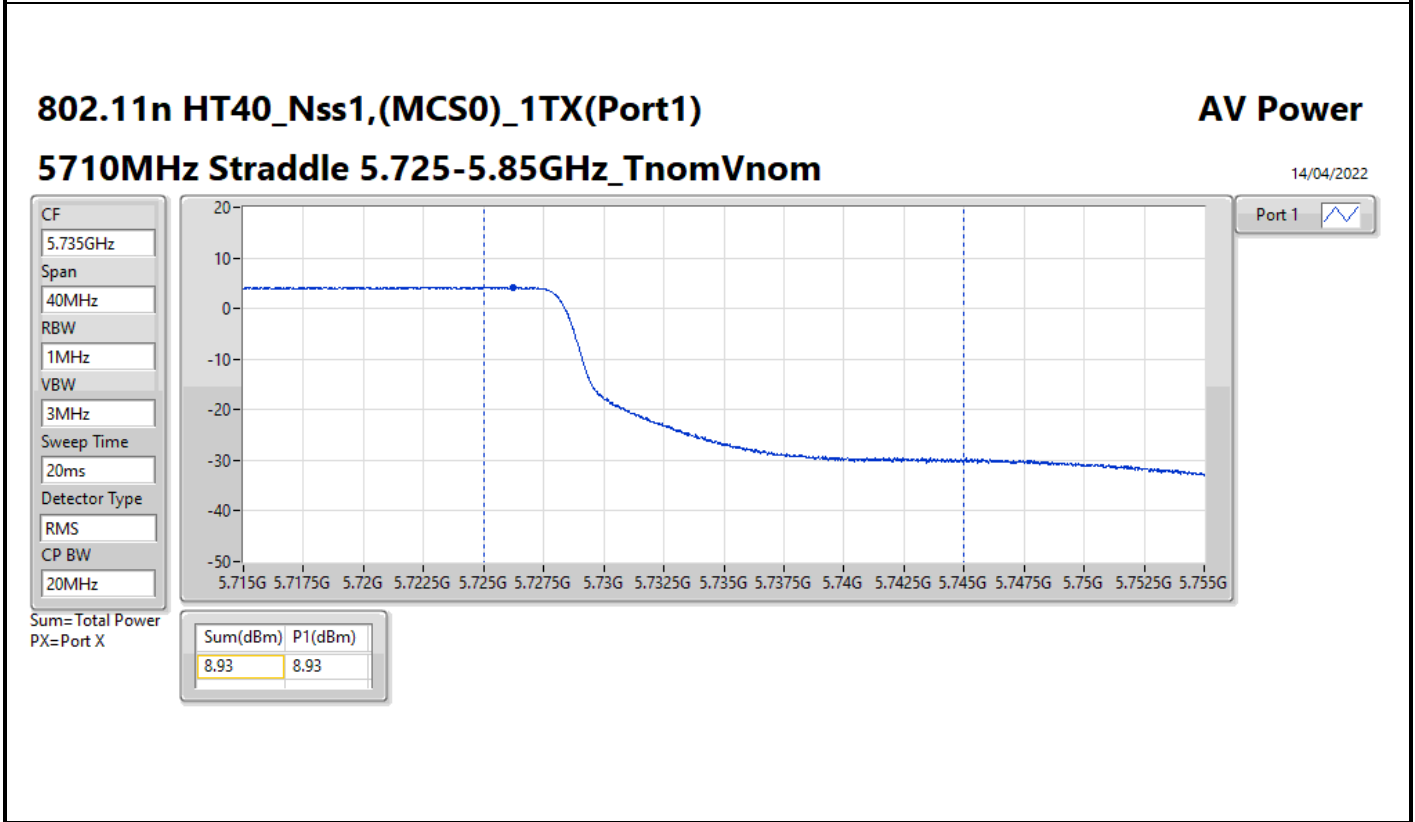

VBW  
3MHz

Sweep Time  
20ms

Detector Type  
RMS

CP BW  
20MHz

Port 1 

Port 2 

Sum= Total Power  
PX=Port X

Sum(dBm)	P1(dBm)	P2(dBm)
14.63	11.50	11.74