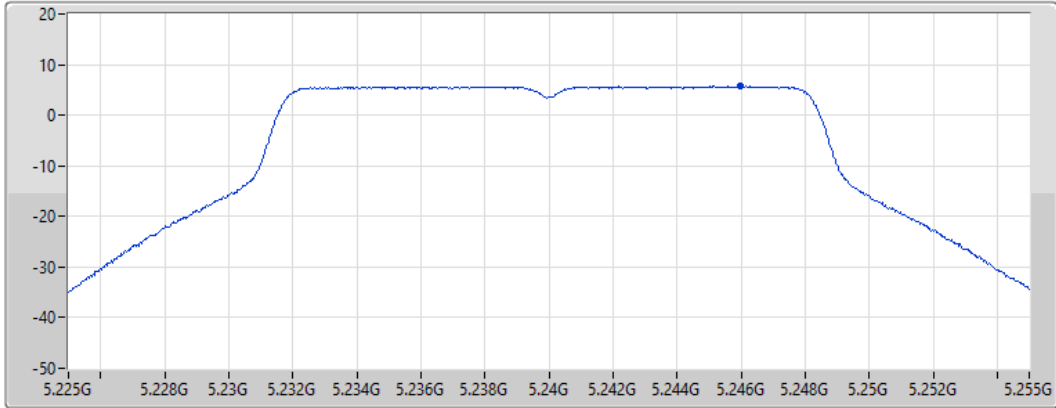

#### 5240MHz

11/04/2022

CF  
5.24GHz

Span  
30MHz

RBW  
1MHz

VBW  
3MHz

Sweep Time  
20ms

Detector Type  
RMS