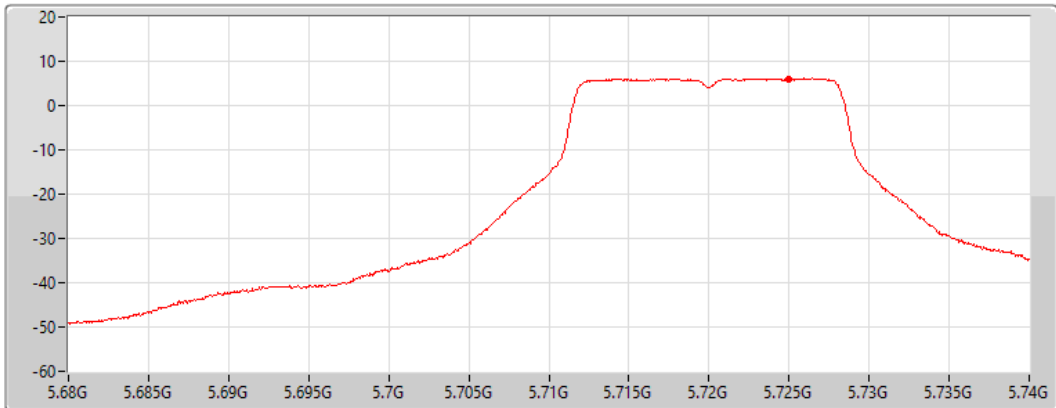

5720MHz Straddle 5.47-5.725GHz

12/04/2022

CF  
5.71GHz

Span  
60MHz

RBW  
1MHz

VBW  
3MHz

Sweep Time  
20ms

Detector Type  
RMS