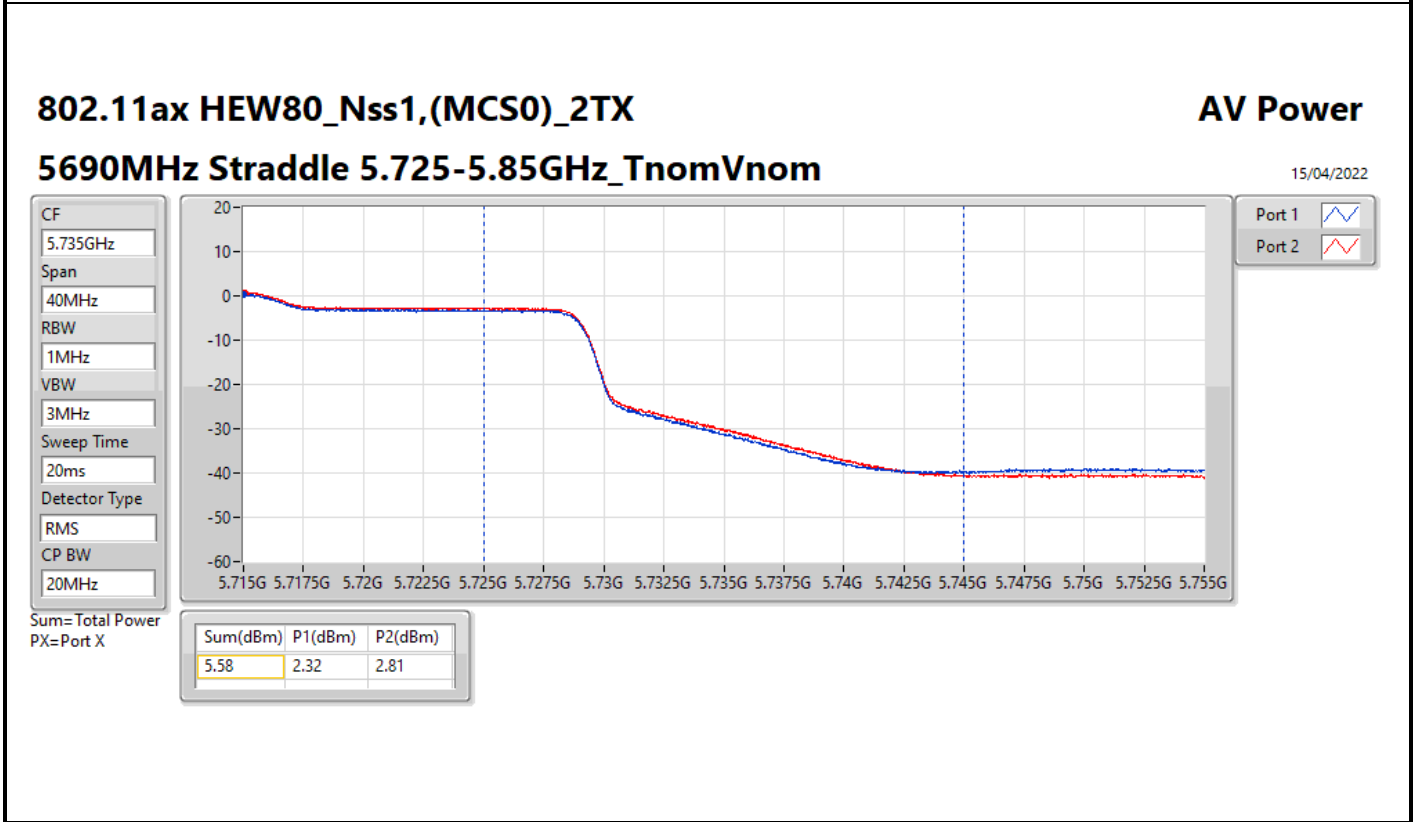

Port 1 

Port 2 

Sum= Total Power  
PX=Port X

Sum(dBm)	P1(dBm)	P2(dBm)
14.87	11.79	11.93

Summary

Mode	Total Power (dBm)	Total Power (W)	EIRP (dBm)	EIRP (W)
5.15-5.25GHz	-	-	-	-
802.11ax HEW20_Nss1,(MCS0),RU 26,#RU 0_1TX(Port1)	11.79	0.01510	18.14	0.06516
802.11ax HEW20_Nss1,(MCS0),RU 26,#RU 0_1TX(Port2)	12.02	0.01592	18.22	0.06637
802.11ax HEW20_Nss1,(MCS0),RU 26,#RU 0_2TX	12.20	0.01660	18.55	0.07161
802.11ax HEW20_Nss1,(MCS0),RU 26,#RU 4_1TX(Port1)	12.22	0.01667	18.57	0.07194
802.11ax HEW20_Nss1,(MCS0),RU 26,#RU 4_1TX(Port2)	12.43	0.01750	18.63	0.07295
802.11ax HEW20_Nss1,(MCS0),RU 26,#RU 4_2TX	12.50	0.01778	18.85	0.07674
802.11ax HEW20_Nss1,(MCS0),RU 26,#RU 8_1TX(Port1)	12.04	0.01600	18.39	0.06902
802.11ax HEW20_Nss1,(MCS0),RU 26,#RU 8_1TX(Port2)	12.00	0.01585	18.20	0.06607
802.11ax HEW20_Nss1,(MCS0),RU 26,#RU 8_2TX	12.14	0.01637	18.49	0.07063
802.11ax HEW20_Nss1,(MCS0),RU 52,#RU 37_1TX(Port1)	14.10	0.02570	20.45	0.11092
802.11ax HEW20_Nss1,(MCS0),RU 52,#RU 37_1TX(Port2)	14.19	0.02624	20.39	0.10940
802.11ax HEW20_Nss1,(MCS0),RU 52,#RU 37_2TX	14.25	0.02661	20.60	0.11482
802.11ax HEW20_Nss1,(MCS0),RU 52,#RU 40_1TX(Port1)	14.69	0.02944	21.04	0.12706
802.11ax HEW20_Nss1,(MCS0),RU 52,#RU 40_1TX(Port2)	14.61	0.02891	20.81	0.12050
802.11ax HEW20_Nss1,(MCS0),RU 52,#RU 40_2TX	14.41	0.02761	20.76	0.11912
802.11ax HEW20_Nss1,(MCS0),RU 106,#RU 53_1TX(Port1)	17.17	0.05212	23.52	0.22491
802.11ax HEW20_Nss1,(MCS0),RU 106,#RU 53_1TX(Port2)	17.29	0.05358	23.49	0.22336
802.11ax HEW20_Nss1,(MCS0),RU 106,#RU 53_2TX	17.24	0.05297	23.59	0.22856
802.11ax HEW20_Nss1,(MCS0),RU 106,#RU 54_1TX(Port1)	17.60	0.05754	23.95	0.24831
802.11ax HEW20_Nss1,(MCS0),RU 106,#RU 54_1TX(Port2)	17.53	0.05662	23.73	0.23605
802.11ax HEW20_Nss1,(MCS0),RU 106,#RU 54_2TX	17.51	0.05636	23.86	0.24322
802.11ax HEW40_Nss1,(MCS0),RU 242,#RU 61_1TX(Port1)	18.91	0.07780	25.26	0.33574
802.11ax HEW40_Nss1,(MCS0),RU 242,#RU 61_1TX(Port2)	18.58	0.07211	24.78	0.30061
802.11ax HEW40_Nss1,(MCS0),RU 242,#RU 61_2TX	21.16	0.13062	27.51	0.56364
802.11ax HEW40_Nss1,(MCS0),RU 242,#RU 62_1TX(Port1)	18.83	0.07638	25.18	0.32961
802.11ax HEW40_Nss1,(MCS0),RU 242,#RU 62_1TX(Port2)	19.27	0.08453	25.47	0.35237
802.11ax HEW40_Nss1,(MCS0),RU 242,#RU 62_2TX	21.03	0.12677	27.38	0.54702
802.11ax HEW80_Nss1,(MCS0),RU 484,#RU 65_1TX(Port1)	14.16	0.02606	20.51	0.11246
802.11ax HEW80_Nss1,(MCS0),RU 484,#RU 65_1TX(Port2)	16.07	0.04046	22.27	0.16866
802.11ax HEW80_Nss1,(MCS0),RU 484,#RU 65_2TX	16.99	0.05000	23.34	0.21577
802.11ax HEW160_Nss1,(MCS0),RU 996,#RU 67_1TX(Port1)	13.43	0.02203	19.78	0.09506
802.11ax HEW160_Nss1,(MCS0),RU 996,#RU 67_1TX(Port2)	12.71	0.01866	18.91	0.07780
802.11ax HEW160_Nss1,(MCS0),RU 996,#RU 67_2TX	15.19	0.03304	21.54	0.14256
802.11ax HEW160_Nss1,(MCS0),RU 996,#RU 195_1TX(Port1)	-20.63	0.00001	-14.28	0.00004
802.11ax HEW160_Nss1,(MCS0),RU 996,#RU 195_1TX(Port2)	-21.52	0.00001	-15.32	0.00003
802.11ax HEW160_Nss1,(MCS0),RU 996,#RU 195_2TX	-18.64	0.00001	-12.29	0.00006
5.25-5.35GHz	-	-	-	-
802.11ax HEW20_Nss1,(MCS0),RU 26,#RU 0_1TX(Port1)	11.66	0.01466	18.01	0.06324
802.11ax HEW20_Nss1,(MCS0),RU 26,#RU 0_1TX(Port2)	12.02	0.01592	18.37	0.06871
802.11ax HEW20_Nss1,(MCS0),RU 26,#RU 0_2TX	11.99	0.01581	18.34	0.06823
802.11ax HEW20_Nss1,(MCS0),RU 26,#RU 4_1TX(Port1)	12.16	0.01644	18.51	0.07096
802.11ax HEW20_Nss1,(MCS0),RU 26,#RU 4_1TX(Port2)	12.36	0.01722	18.71	0.07430
802.11ax HEW20_Nss1,(MCS0),RU 26,#RU 4_2TX	12.39	0.01734	18.74	0.07482
802.11ax HEW20_Nss1,(MCS0),RU 26,#RU 8_1TX(Port1)	11.65	0.01462	18.00	0.06310
802.11ax HEW20_Nss1,(MCS0),RU 26,#RU 8_1TX(Port2)	11.77	0.01503	18.12	0.06486
802.11ax HEW20_Nss1,(MCS0),RU 26,#RU 8_2TX	12.17	0.01648	18.52	0.07112
802.11ax HEW20_Nss1,(MCS0),RU 52,#RU 37_1TX(Port1)	13.94	0.02477	20.29	0.10691
802.11ax HEW20_Nss1,(MCS0),RU 52,#RU 37_1TX(Port2)	14.30	0.02692	20.65	0.11614
802.11ax HEW20_Nss1,(MCS0),RU 52,#RU 37_2TX	13.80	0.02399	20.15	0.10351
802.11ax HEW20_Nss1,(MCS0),RU 52,#RU 40_1TX(Port1)	14.66	0.02924	21.01	0.12618
802.11ax HEW20_Nss1,(MCS0),RU 52,#RU 40_1TX(Port2)	14.42	0.02767	20.77	0.11940
802.11ax HEW20_Nss1,(MCS0),RU 52,#RU 40_2TX	14.44	0.02780	20.79	0.11995
802.11ax HEW20_Nss1,(MCS0),RU 106,#RU 53_1TX(Port1)	16.78	0.04764	23.13	0.20559
802.11ax HEW20_Nss1,(MCS0),RU 106,#RU 53_1TX(Port2)	17.25	0.05309	23.60	0.22909