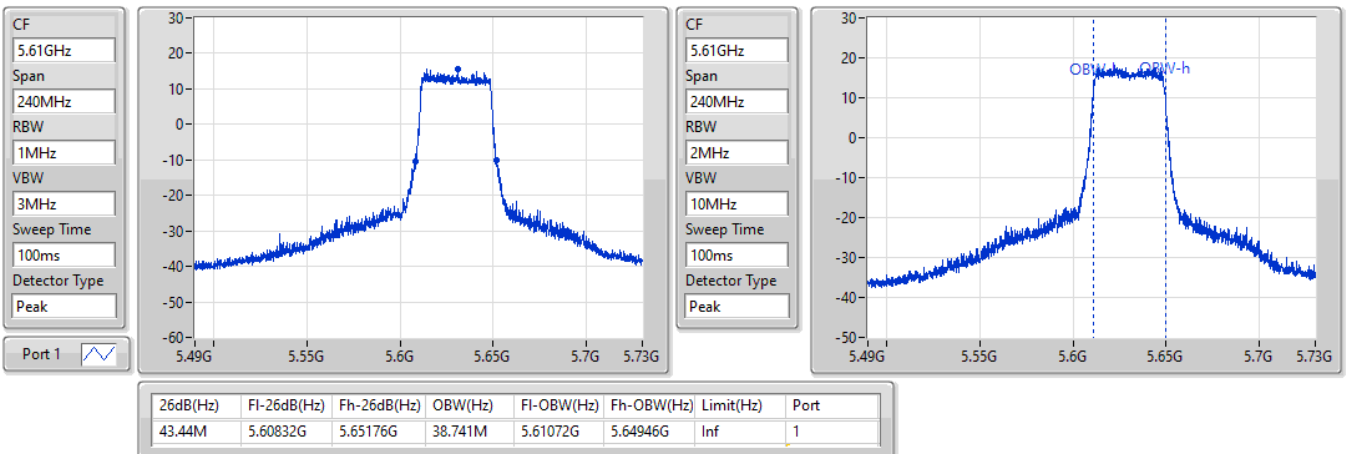

802.11ax HEW80\_Nss1,(MCS0),RU 484,#RU 65\_2TX

EBW

5775MHz

28/05/2022

802.11ax HEW80\_Nss1,(MCS0),RU 484,#RU 66\_1TX(Port1)

EBW

5610MHz

28/05/2022