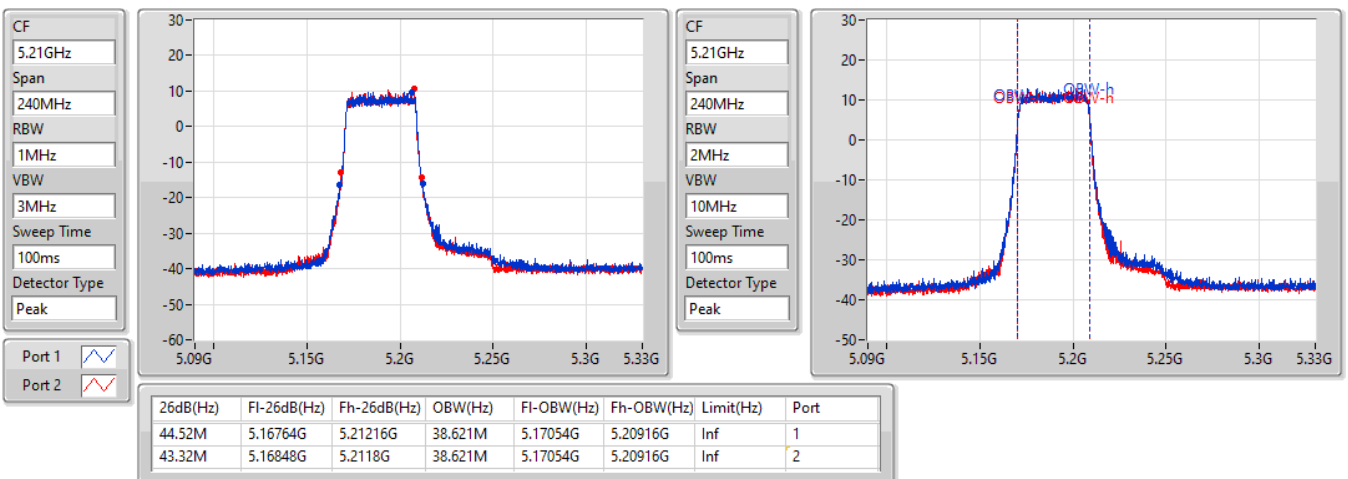

802.11ax HEW80\_Nss1,(MCS0),RU 484,#RU 65\_1TX(Port2)

EBW

5775MHz

28/05/2022

802.11ax HEW80\_Nss1,(MCS0),RU 484,#RU 65\_2TX

EBW

5210MHz

28/05/2022