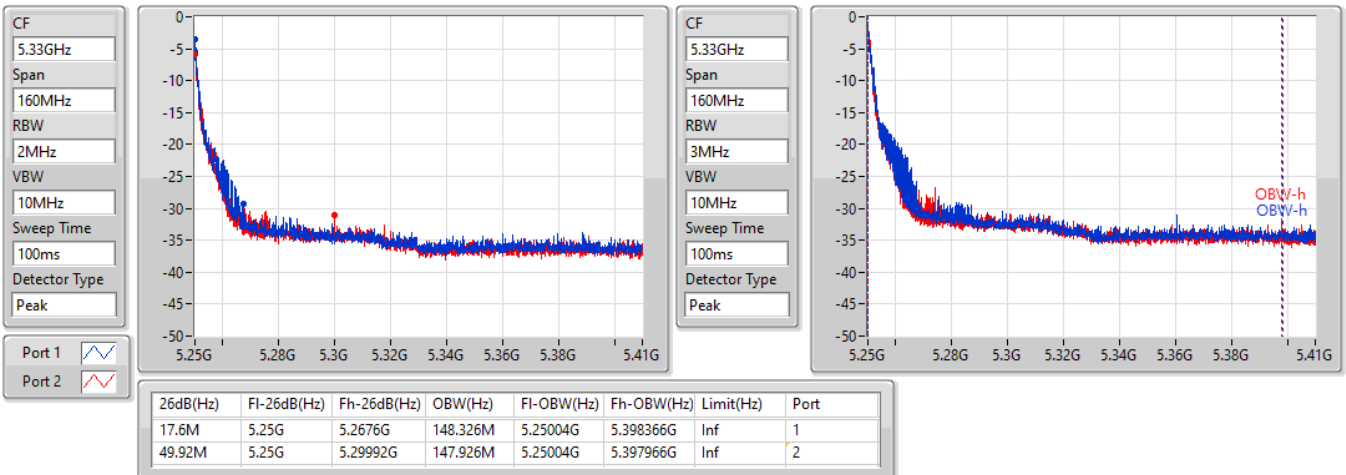

802.11ax HEW160\_Nss1,(MCS0),RU 996,#RU 67\_1TX(Port2)

EBW

5250MHz Straddle 5.25-5.35GHz

28/05/2022

802.11ax HEW160\_Nss1,(MCS0),RU 996,#RU 67\_1TX(Port2)

EBW

5570MHz

30/05/2022

802.11ax HEW160\_Nss1,(MCS0),RU 996,#RU 67\_2TX

EBW

5250MHz Straddle 5.15-5.25GHz

28/05/2022

802.11ax HEW160\_Nss1,(MCS0),RU 996,#RU 67\_2TX

EBW

5250MHz Straddle 5.25-5.35GHz

28/05/2022

802.11ax HEW160\_Nss1,(MCS0),RU 996,#RU 67\_2TX

EBW

5570MHz

28/05/2022

802.11ax HEW160\_Nss1,(MCS0),RU 996,#RU 195\_1TX(Port1)

EBW

5250MHz Straddle 5.15-5.25GHz

28/05/2022