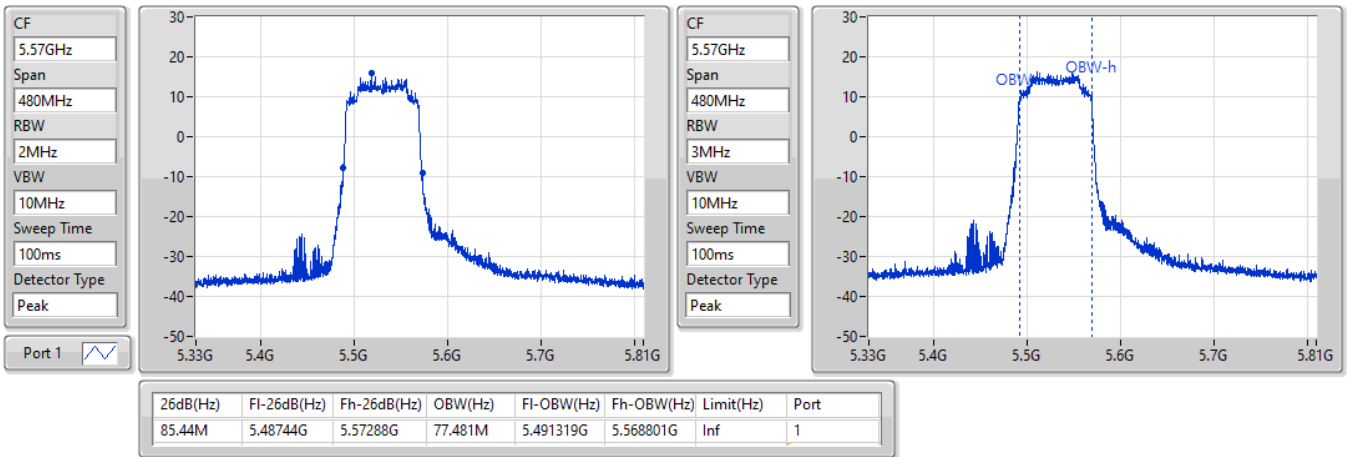

802.11ax HEW160\_Nss1,(MCS0),RU 996,#RU 67\_1TX(Port1)

EBW

5250MHz Straddle 5.15-5.25GHz

28/05/2022

802.11ax HEW160\_Nss1,(MCS0),RU 996,#RU 67\_1TX(Port1)

EBW

5250MHz Straddle 5.25-5.35GHz

28/05/2022

802.11ax HEW160\_Nss1,(MCS0),RU 996,#RU 67\_1TX(Port1)

EBW

5570MHz

28/05/2022

802.11ax HEW160\_Nss1,(MCS0),RU 996,#RU 67\_1TX(Port2)

EBW

5250MHz Straddle 5.15-5.25GHz

28/05/2022