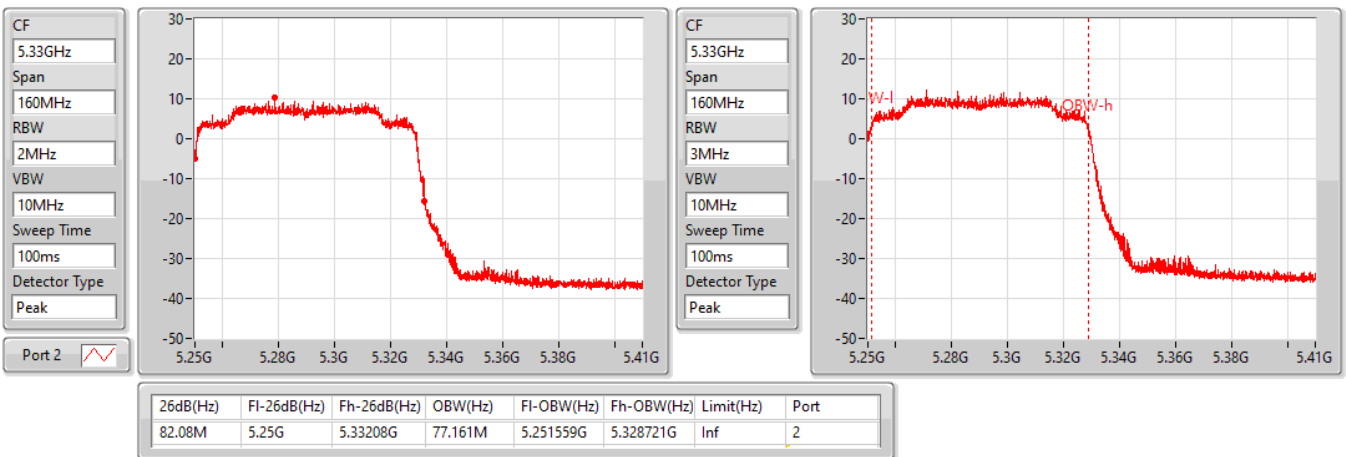

802.11ax HEW160\_Nss1,(MCS0),RU 996,#RU 195\_1TX(Port1)

EBW

5250MHz Straddle 5.25-5.35GHz

28/05/2022

802.11ax HEW160\_Nss1,(MCS0),RU 996,#RU 195\_1TX(Port1)

EBW

5570MHz

28/05/2022

802.11ax HEW160\_Nss1,(MCS0),RU 996,#RU 195\_1TX(Port2)

EBW

5250MHz Straddle 5.15-5.25GHz

28/05/2022

802.11ax HEW160\_Nss1,(MCS0),RU 996,#RU 195\_1TX(Port2)

EBW

5250MHz Straddle 5.25-5.35GHz

28/05/2022

802.11ax HEW160\_Nss1,(MCS0),RU 996,#RU 195\_1TX(Port2)

EBW

5570MHz

28/05/2022

802.11ax HEW160\_Nss1,(MCS0),RU 996,#RU 195\_2TX

EBW

5250MHz Straddle 5.15-5.25GHz

28/05/2022