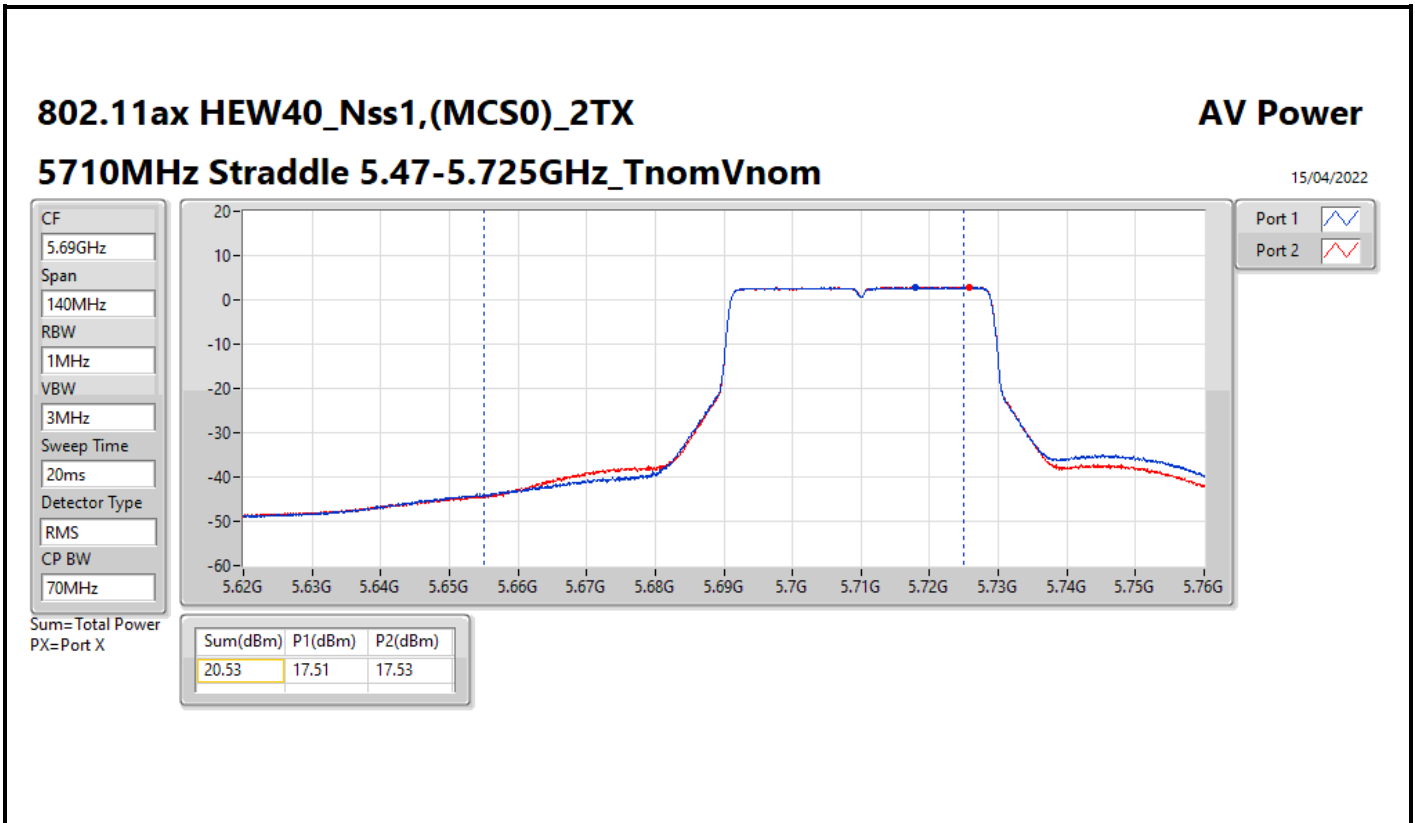

Port 1 

Port 2 

Sum= Total Power  
PX=Port X

Sum(dBm)	P1(dBm)	P2(dBm)
14.87	11.79	11.93

Summary

Mode	Total Power (dBm)	Total Power (W)	EIRP (dBm)	EIRP (W)
5.15-5.25GHz	-	-	-	-
802.11ax HEW20_Nss1,(MCS0),RU 26,#RU 0_1TX(Port1)	11.79	0.01510	18.14	0.06516
802.11ax HEW20_Nss1,(MCS0),RU 26,#RU 0_1TX(Port2)	12.02	0.01592	18.22	0.06637
802.11ax HEW20_Nss1,(MCS0),RU 26,#RU 0_2TX	12.20	0.01660	18.55	0.07161
802.11ax HEW20_Nss1,(MCS0),RU 26,#RU 4_1TX(Port1)	12.22	0.01667	18.57	0.07194
802.11ax HEW20_Nss1,(MCS0),RU 26,#RU 4_1TX(Port2)	12.43	0.01750	18.63	0.07295
802.11ax HEW20_Nss1,(MCS0),RU 26,#RU 4_2TX	12.50	0.01778	18.85	0.07674
802.11ax HEW20_Nss1,(MCS0),RU 26,#RU 8_1TX(Port1)	12.04	0.01600	18.39	0.06902
802.11ax HEW20_Nss1,(MCS0),RU 26,#RU 8_1TX(Port2)	12.00	0.01585	18.20	0.06607
802.11ax HEW20_Nss1,(MCS0),RU 26,#RU 8_2TX	12.14	0.01637	18.49	0.07063
802.11ax HEW20_Nss1,(MCS0),RU 52,#RU 37_1TX(Port1)	14.10	0.02570	20.45	0.11092
802.11ax HEW20_Nss1,(MCS0),RU 52,#RU 37_1TX(Port2)	14.19	0.02624	20.39	0.10940
802.11ax HEW20_Nss1,(MCS0),RU 52,#RU 37_2TX	14.25	0.02661	20.60	0.11482
802.11ax HEW20_Nss1,(MCS0),RU 52,#RU 40_1TX(Port1)	14.69	0.02944	21.04	0.12706
802.11ax HEW20_Nss1,(MCS0),RU 52,#RU 40_1TX(Port2)	14.61	0.02891	20.81	0.12050
802.11ax HEW20_Nss1,(MCS0),RU 52,#RU 40_2TX	14.41	0.02761	20.76	0.11912
802.11ax HEW20_Nss1,(MCS0),RU 106,#RU 53_1TX(Port1)	17.17	0.05212	23.52	0.22491
802.11ax HEW20_Nss1,(MCS0),RU 106,#RU 53_1TX(Port2)	17.29	0.05358	23.49	0.22336
802.11ax HEW20_Nss1,(MCS0),RU 106,#RU 53_2TX	17.24	0.05297	23.59	0.22856
802.11ax HEW20_Nss1,(MCS0),RU 106,#RU 54_1TX(Port1)	17.60	0.05754	23.95	0.24831
802.11ax HEW20_Nss1,(MCS0),RU 106,#RU 54_1TX(Port2)	17.53	0.05662	23.73	0.23605
802.11ax HEW20_Nss1,(MCS0),RU 106,#RU 54_2TX	17.51	0.05636	23.86	0.24322
802.11ax HEW40_Nss1,(MCS0),RU 242,#RU 61_1TX(Port1)	18.91	0.07780	25.26	0.33574
802.11ax HEW40_Nss1,(MCS0),RU 242,#RU 61_1TX(Port2)	18.58	0.07211	24.78	0.30061
802.11ax HEW40_Nss1,(MCS0),RU 242,#RU 61_2TX	21.16	0.13062	27.51	0.56364
802.11ax HEW40_Nss1,(MCS0),RU 242,#RU 62_1TX(Port1)	18.83	0.07638	25.18	0.32961
802.11ax HEW40_Nss1,(MCS0),RU 242,#RU 62_1TX(Port2)	19.27	0.08453	25.47	0.35237
802.11ax HEW40_Nss1,(MCS0),RU 242,#RU 62_2TX	21.03	0.12677	27.38	0.54702
802.11ax HEW80_Nss1,(MCS0),RU 484,#RU 65_1TX(Port1)	14.16	0.02606	20.51	0.11246
802.11ax HEW80_Nss1,(MCS0),RU 484,#RU 65_1TX(Port2)	16.07	0.04046	22.27	0.16866
802.11ax HEW80_Nss1,(MCS0),RU 484,#RU 65_2TX	16.99	0.05000	23.34	0.21577
802.11ax HEW160_Nss1,(MCS0),RU 996,#RU 67_1TX(Port1)	13.43	0.02203	19.78	0.09506
802.11ax HEW160_Nss1,(MCS0),RU 996,#RU 67_1TX(Port2)	12.71	0.01866	18.91	0.07780
802.11ax HEW160_Nss1,(MCS0),RU 996,#RU 67_2TX	15.19	0.03304	21.54	0.14256
802.11ax HEW160_Nss1,(MCS0),RU 996,#RU 195_1TX(Port1)	-20.63	0.00001	-14.28	0.00004
802.11ax HEW160_Nss1,(MCS0),RU 996,#RU 195_1TX(Port2)	-21.52	0.00001	-15.32	0.00003
802.11ax HEW160_Nss1,(MCS0),RU 996,#RU 195_2TX	-18.64	0.00001	-12.29	0.00006
5.25-5.35GHz	-	-	-	-
802.11ax HEW20_Nss1,(MCS0),RU 26,#RU 0_1TX(Port1)	11.66	0.01466	18.01	0.06324
802.11ax HEW20_Nss1,(MCS0),RU 26,#RU 0_1TX(Port2)	12.02	0.01592	18.37	0.06871
802.11ax HEW20_Nss1,(MCS0),RU 26,#RU 0_2TX	11.99	0.01581	18.34	0.06823
802.11ax HEW20_Nss1,(MCS0),RU 26,#RU 4_1TX(Port1)	12.16	0.01644	18.51	0.07096
802.11ax HEW20_Nss1,(MCS0),RU 26,#RU 4_1TX(Port2)	12.36	0.01722	18.71	0.07430
802.11ax HEW20_Nss1,(MCS0),RU 26,#RU 4_2TX	12.39	0.01734	18.74	0.07482
802.11ax HEW20_Nss1,(MCS0),RU 26,#RU 8_1TX(Port1)	11.65	0.01462	18.00	0.06310
802.11ax HEW20_Nss1,(MCS0),RU 26,#RU 8_1TX(Port2)	11.77	0.01503	18.12	0.06486
802.11ax HEW20_Nss1,(MCS0),RU 26,#RU 8_2TX	12.17	0.01648	18.52	0.07112
802.11ax HEW20_Nss1,(MCS0),RU 52,#RU 37_1TX(Port1)	13.94	0.02477	20.29	0.10691
802.11ax HEW20_Nss1,(MCS0),RU 52,#RU 37_1TX(Port2)	14.30	0.02692	20.65	0.11614
802.11ax HEW20_Nss1,(MCS0),RU 52,#RU 37_2TX	13.80	0.02399	20.15	0.10351
802.11ax HEW20_Nss1,(MCS0),RU 52,#RU 40_1TX(Port1)	14.66	0.02924	21.01	0.12618
802.11ax HEW20_Nss1,(MCS0),RU 52,#RU 40_1TX(Port2)	14.42	0.02767	20.77	0.11940
802.11ax HEW20_Nss1,(MCS0),RU 52,#RU 40_2TX	14.44	0.02780	20.79	0.11995
802.11ax HEW20_Nss1,(MCS0),RU 106,#RU 53_1TX(Port1)	16.78	0.04764	23.13	0.20559
802.11ax HEW20_Nss1,(MCS0),RU 106,#RU 53_1TX(Port2)	17.25	0.05309	23.60	0.22909