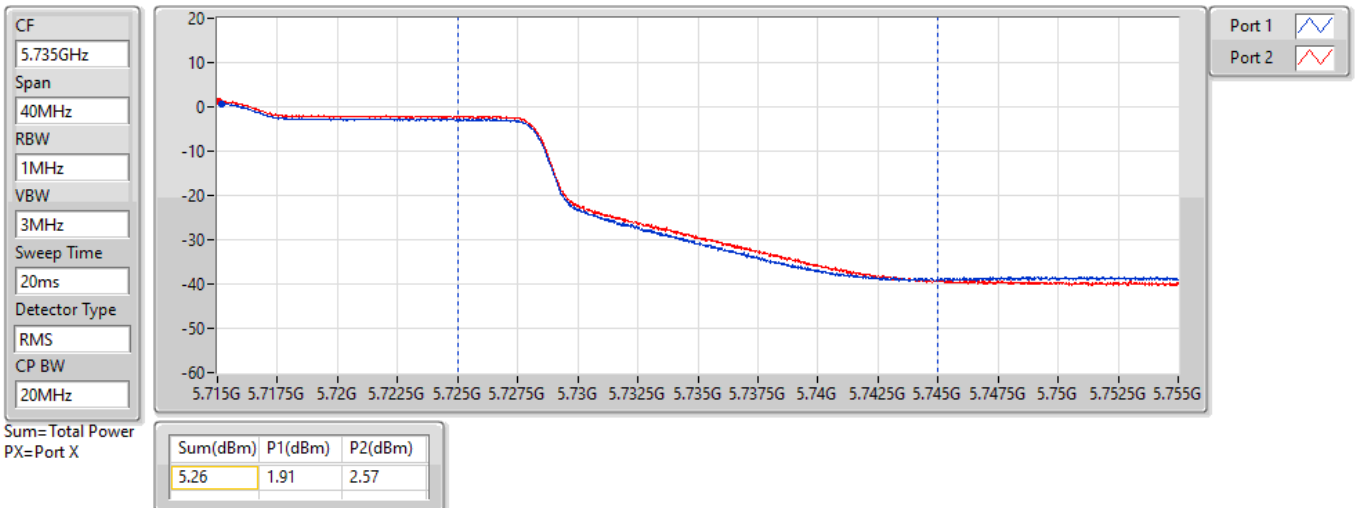

5690MHz Straddle 5.47-5.725GHz\_TnomVnom

14/04/2022

802.11ac VHT80\_Nss1,(MCS0)\_2TX

AV Power

5690MHz Straddle 5.725-5.85GHz\_TnomVnom

14/04/2022

802.11ax HEW20\_Nss1,(MCS0)\_2TX

AV Power