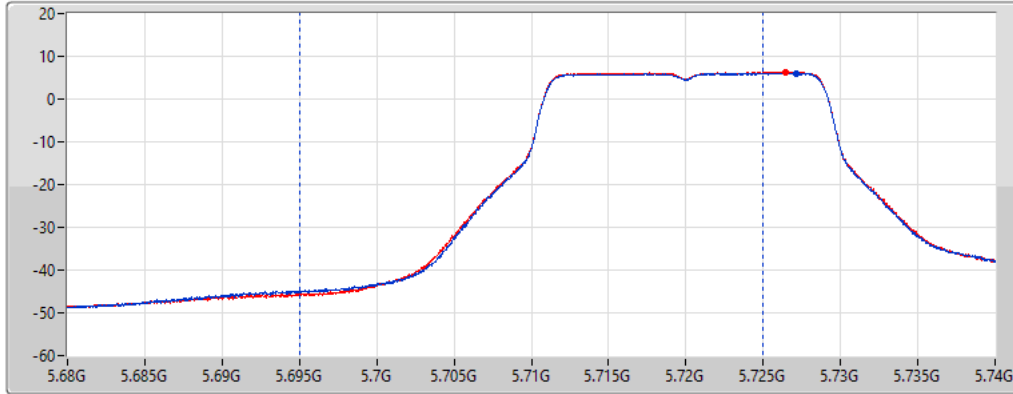

802.11n HT20_Nss1,(MCS8)_2TX

AV Power

5720MHz Straddle 5.47-5.725GHz_TnomVnom

19/04/2022

CF
5.71GHz

Span
60MHz

RBW
1MHz

VBW
3MHz

Sweep Time
20ms

Detector Type
RMS

CP BW
30MHz

Port 1

Port 2

Sum= Total Power
PX=Port X

Sum(dBm)	P1(dBm)	P2(dBm)
19.91	16.80	17.00

802.11n HT20_Nss1,(MCS8)_2TX

AV Power

5720MHz Straddle 5.725-5.85GHz_TnomVnom

19/04/2022

CF
5.735GHz

Span
40MHz

RBW
1MHz

VBW
3MHz

Sweep Time
20ms

Detector Type
RMS

CP BW
20MHz