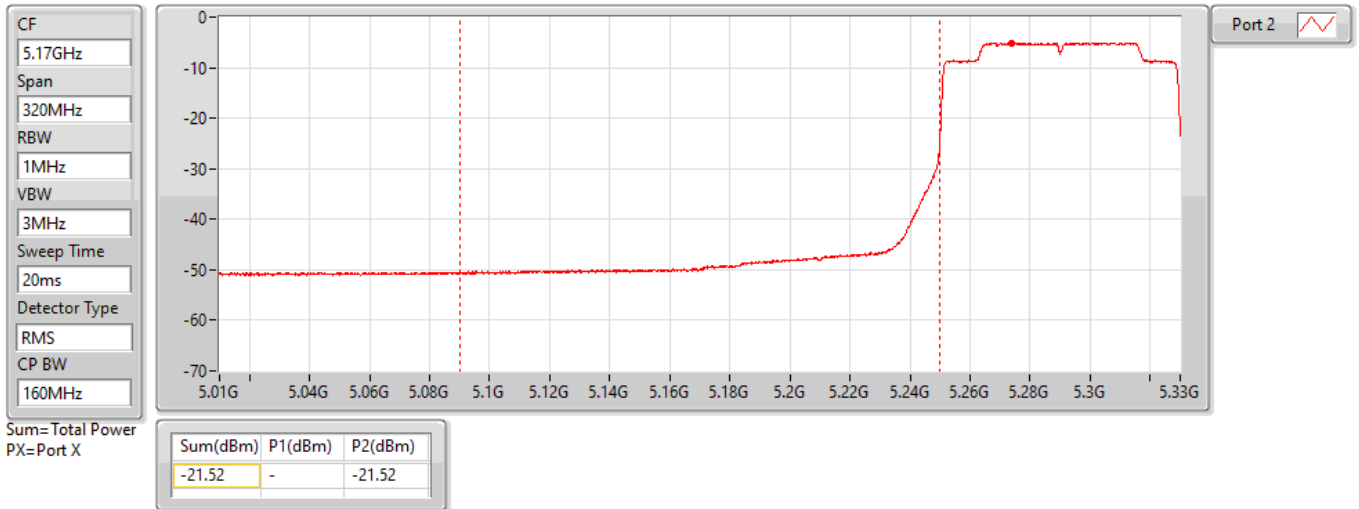

DG = Directional Gain; Port X = Port X output power

802.11ax HEW160\_Nss1,(MCS0),RU 996,#RU 195\_1TX(Port1)

AV Power

5250MHz Straddle 5.15-5.25GHz\_TnomVnom

28/05/2022

802.11ax HEW160\_Nss1,(MCS0),RU 996,#RU 195\_1TX(Port1)

AV Power

5250MHz Straddle 5.25-5.35GHz\_TnomVnom

28/05/2022

802.11ax HEW160\_Nss1,(MCS0),RU 996,#RU 195\_1TX(Port2)

AV Power

5250MHz Straddle 5.15-5.25GHz\_TnomVnom

28/05/2022

802.11ax HEW160\_Nss1,(MCS0),RU 996,#RU 195\_1TX(Port2)