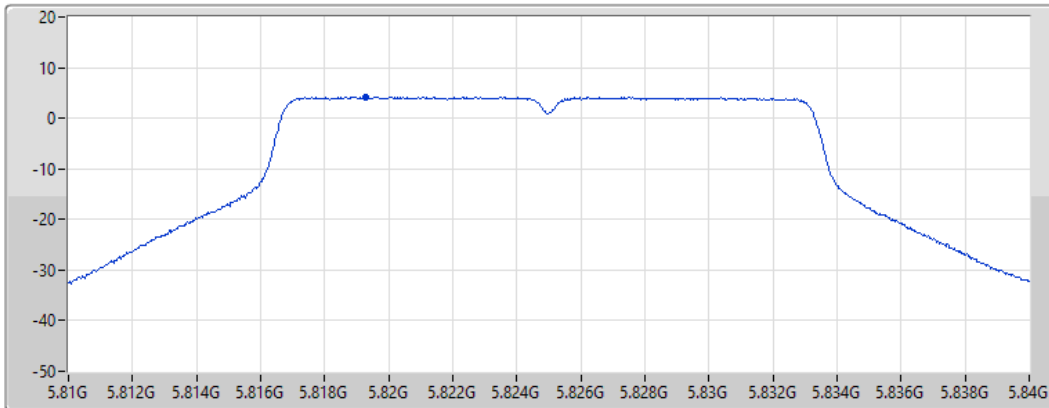

5825MHz

12/04/2022

CF  
5.825GHz

Span  
30MHz

RBW  
500kHz

VBW  
3MHz

Sweep Time  
20ms

Detector Type  
RMS