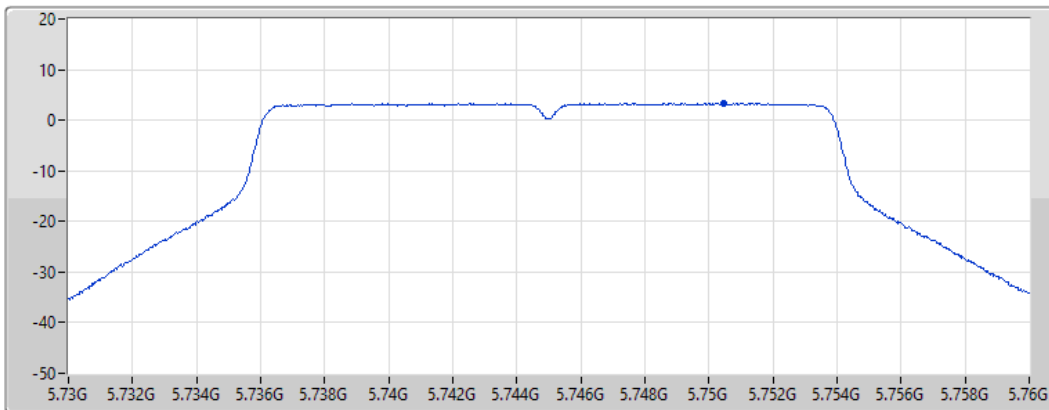

5745MHz

12/04/2022

CF  
5.745GHz

Span  
30MHz

RBW  
500kHz

VBW  
3MHz

Sweep Time  
20ms

Detector Type  
RMS