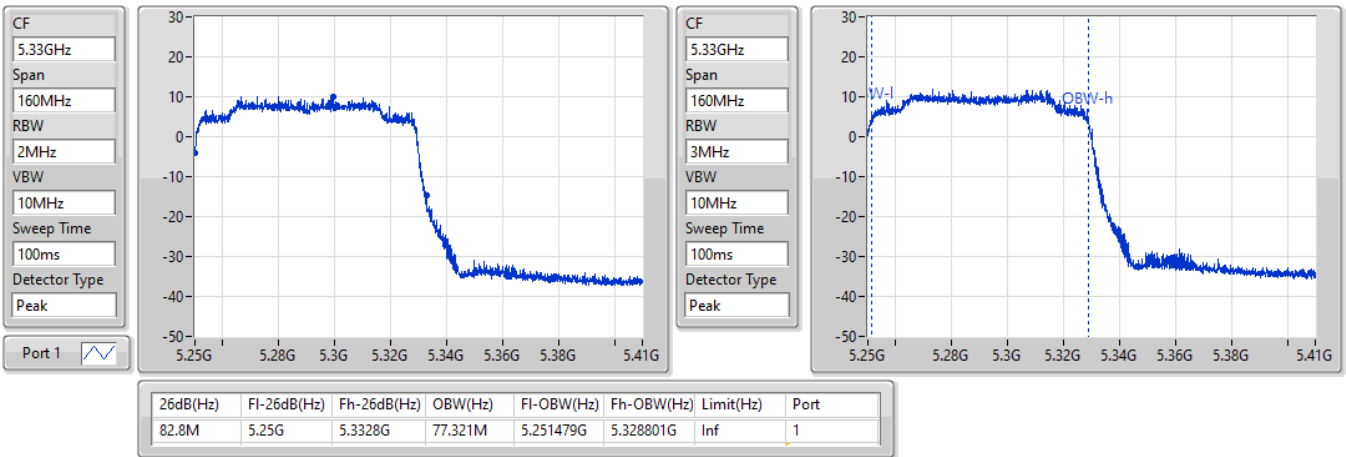

802.11ax HEW160\_Nss1,(MCS0),RU 996,#RU 67\_2TX

EBW

5570MHz

28/05/2022

802.11ax HEW160\_Nss1,(MCS0),RU 996,#RU 195\_1TX(Port1)

EBW

5250MHz Straddle 5.15-5.25GHz

28/05/2022

802.11ax HEW160\_Nss1,(MCS0),RU 996,#RU 195\_1TX(Port1)

EBW

5250MHz Straddle 5.25-5.35GHz

28/05/2022

802.11ax HEW160\_Nss1,(MCS0),RU 996,#RU 195\_1TX(Port1)

EBW

5570MHz

28/05/2022