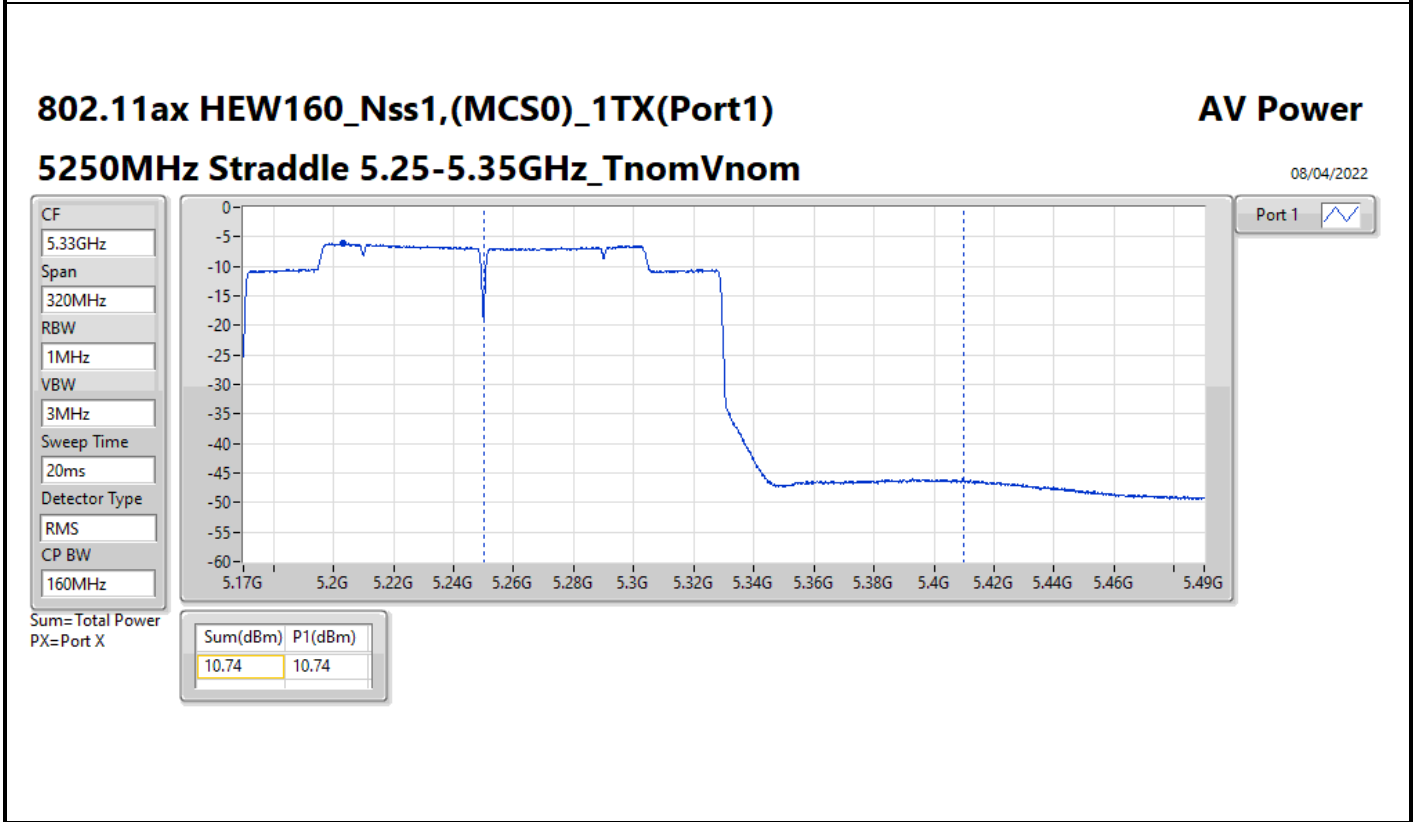

Port 1 

Port 2 

Sum= Total Power  
PX=Port X

Sum(dBm)	P1(dBm)	P2(dBm)
14.87	11.79	11.93

Summary

Mode	Total Power (dBm)	Total Power (W)	EIRP (dBm)	EIRP (W)
5.15-5.25GHz	-	-	-	-
802.11ax HEW20_Nss1,(MCS0),RU 26,#RU 0_1TX(Port1)	11.79	0.01510	18.14	0.06516
802.11ax HEW20_Nss1,(MCS0),RU 26,#RU 0_1TX(Port2)	12.02	0.01592	18.22	0.06637
802.11ax HEW20_Nss1,(MCS0),RU 26,#RU 0_2TX	12.20	0.01660	18.55	0.07161
802.11ax HEW20_Nss1,(MCS0),RU 26,#RU 4_1TX(Port1)	12.22	0.01667	18.57	0.07194
802.11ax HEW20_Nss1,(MCS0),RU 26,#RU 4_1TX(Port2)	12.43	0.01750	18.63	0.07295
802.11ax HEW20_Nss1,(MCS0),RU 26,#RU 4_2TX	12.50	0.01778	18.85	0.07674
802.11ax HEW20_Nss1,(MCS0),RU 26,#RU 8_1TX(Port1)	12.04	0.01600	18.39	0.06902
802.11ax HEW20_Nss1,(MCS0),RU 26,#RU 8_1TX(Port2)	12.00	0.01585	18.20	0.06607
802.11ax HEW20_Nss1,(MCS0),RU 26,#RU 8_2TX	12.14	0.01637	18.49	0.07063
802.11ax HEW20_Nss1,(MCS0),RU 52,#RU 37_1TX(Port1)	14.10	0.02570	20.45	0.11092
802.11ax HEW20_Nss1,(MCS0),RU 52,#RU 37_1TX(Port2)	14.19	0.02624	20.39	0.10940
802.11ax HEW20_Nss1,(MCS0),RU 52,#RU 37_2TX	14.25	0.02661	20.60	0.11482
802.11ax HEW20_Nss1,(MCS0),RU 52,#RU 40_1TX(Port1)	14.69	0.02944	21.04	0.12706
802.11ax HEW20_Nss1,(MCS0),RU 52,#RU 40_1TX(Port2)	14.61	0.02891	20.81	0.12050
802.11ax HEW20_Nss1,(MCS0),RU 52,#RU 40_2TX	14.41	0.02761	20.76	0.11912
802.11ax HEW20_Nss1,(MCS0),RU 106,#RU 53_1TX(Port1)	17.17	0.05212	23.52	0.22491
802.11ax HEW20_Nss1,(MCS0),RU 106,#RU 53_1TX(Port2)	17.29	0.05358	23.49	0.22336
802.11ax HEW20_Nss1,(MCS0),RU 106,#RU 53_2TX	17.24	0.05297	23.59	0.22856
802.11ax HEW20_Nss1,(MCS0),RU 106,#RU 54_1TX(Port1)	17.60	0.05754	23.95	0.24831
802.11ax HEW20_Nss1,(MCS0),RU 106,#RU 54_1TX(Port2)	17.53	0.05662	23.73	0.23605
802.11ax HEW20_Nss1,(MCS0),RU 106,#RU 54_2TX	17.51	0.05636	23.86	0.24322
802.11ax HEW40_Nss1,(MCS0),RU 242,#RU 61_1TX(Port1)	18.91	0.07780	25.26	0.33574
802.11ax HEW40_Nss1,(MCS0),RU 242,#RU 61_1TX(Port2)	18.58	0.07211	24.78	0.30061
802.11ax HEW40_Nss1,(MCS0),RU 242,#RU 61_2TX	21.16	0.13062	27.51	0.56364
802.11ax HEW40_Nss1,(MCS0),RU 242,#RU 62_1TX(Port1)	18.83	0.07638	25.18	0.32961
802.11ax HEW40_Nss1,(MCS0),RU 242,#RU 62_1TX(Port2)	19.27	0.08453	25.47	0.35237
802.11ax HEW40_Nss1,(MCS0),RU 242,#RU 62_2TX	21.03	0.12677	27.38	0.54702
802.11ax HEW80_Nss1,(MCS0),RU 484,#RU 65_1TX(Port1)	14.16	0.02606	20.51	0.11246
802.11ax HEW80_Nss1,(MCS0),RU 484,#RU 65_1TX(Port2)	16.07	0.04046	22.27	0.16866
802.11ax HEW80_Nss1,(MCS0),RU 484,#RU 65_2TX	16.99	0.05000	23.34	0.21577
802.11ax HEW160_Nss1,(MCS0),RU 996,#RU 67_1TX(Port1)	13.43	0.02203	19.78	0.09506
802.11ax HEW160_Nss1,(MCS0),RU 996,#RU 67_1TX(Port2)	12.71	0.01866	18.91	0.07780
802.11ax HEW160_Nss1,(MCS0),RU 996,#RU 67_2TX	15.19	0.03304	21.54	0.14256
802.11ax HEW160_Nss1,(MCS0),RU 996,#RU 195_1TX(Port1)	-20.63	0.00001	-14.28	0.00004
802.11ax HEW160_Nss1,(MCS0),RU 996,#RU 195_1TX(Port2)	-21.52	0.00001	-15.32	0.00003
802.11ax HEW160_Nss1,(MCS0),RU 996,#RU 195_2TX	-18.64	0.00001	-12.29	0.00006
5.25-5.35GHz	-	-	-	-
802.11ax HEW20_Nss1,(MCS0),RU 26,#RU 0_1TX(Port1)	11.66	0.01466	18.01	0.06324
802.11ax HEW20_Nss1,(MCS0),RU 26,#RU 0_1TX(Port2)	12.02	0.01592	18.37	0.06871
802.11ax HEW20_Nss1,(MCS0),RU 26,#RU 0_2TX	11.99	0.01581	18.34	0.06823
802.11ax HEW20_Nss1,(MCS0),RU 26,#RU 4_1TX(Port1)	12.16	0.01644	18.51	0.07096
802.11ax HEW20_Nss1,(MCS0),RU 26,#RU 4_1TX(Port2)	12.36	0.01722	18.71	0.07430
802.11ax HEW20_Nss1,(MCS0),RU 26,#RU 4_2TX	12.39	0.01734	18.74	0.07482
802.11ax HEW20_Nss1,(MCS0),RU 26,#RU 8_1TX(Port1)	11.65	0.01462	18.00	0.06310
802.11ax HEW20_Nss1,(MCS0),RU 26,#RU 8_1TX(Port2)	11.77	0.01503	18.12	0.06486
802.11ax HEW20_Nss1,(MCS0),RU 26,#RU 8_2TX	12.17	0.01648	18.52	0.07112
802.11ax HEW20_Nss1,(MCS0),RU 52,#RU 37_1TX(Port1)	13.94	0.02477	20.29	0.10691
802.11ax HEW20_Nss1,(MCS0),RU 52,#RU 37_1TX(Port2)	14.30	0.02692	20.65	0.11614
802.11ax HEW20_Nss1,(MCS0),RU 52,#RU 37_2TX	13.80	0.02399	20.15	0.10351
802.11ax HEW20_Nss1,(MCS0),RU 52,#RU 40_1TX(Port1)	14.66	0.02924	21.01	0.12618
802.11ax HEW20_Nss1,(MCS0),RU 52,#RU 40_1TX(Port2)	14.42	0.02767	20.77	0.11940
802.11ax HEW20_Nss1,(MCS0),RU 52,#RU 40_2TX	14.44	0.02780	20.79	0.11995
802.11ax HEW20_Nss1,(MCS0),RU 106,#RU 53_1TX(Port1)	16.78	0.04764	23.13	0.20559
802.11ax HEW20_Nss1,(MCS0),RU 106,#RU 53_1TX(Port2)	17.25	0.05309	23.60	0.22909