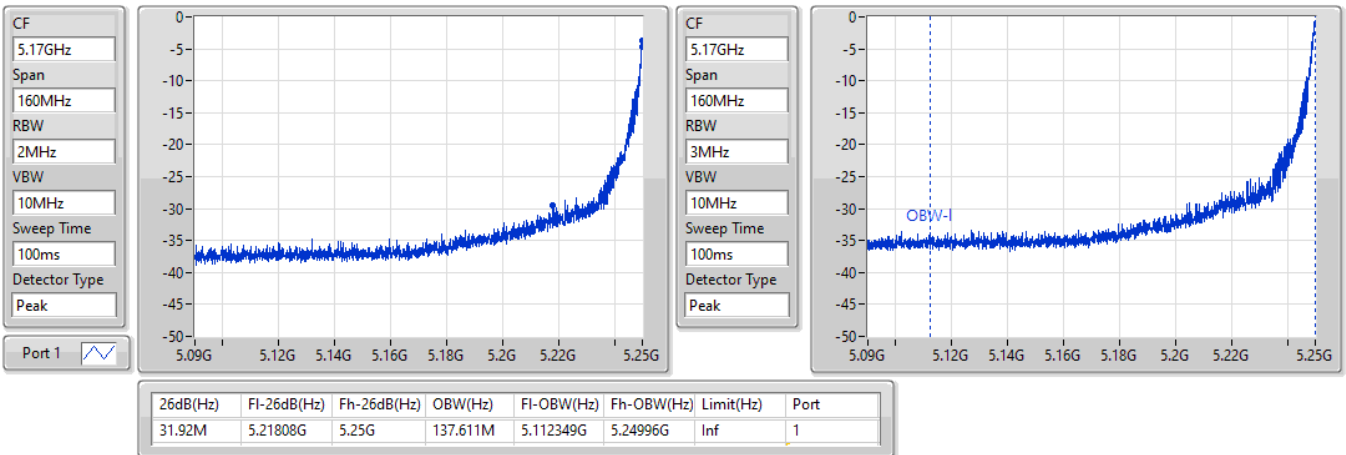

802.11ax HEW160\_Nss1,(MCS0),RU 996,#RU 67\_2TX

EBW

5570MHz

28/05/2022

802.11ax HEW160\_Nss1,(MCS0),RU 996,#RU 195\_1TX(Port1)

EBW

5250MHz Straddle 5.15-5.25GHz

28/05/2022

802.11ax HEW160\_Nss1,(MCS0),RU 996,#RU 195\_1TX(Port1)

EBW

5250MHz Straddle 5.25-5.35GHz

28/05/2022

802.11ax HEW160\_Nss1,(MCS0),RU 996,#RU 195\_1TX(Port1)

EBW

5570MHz

28/05/2022