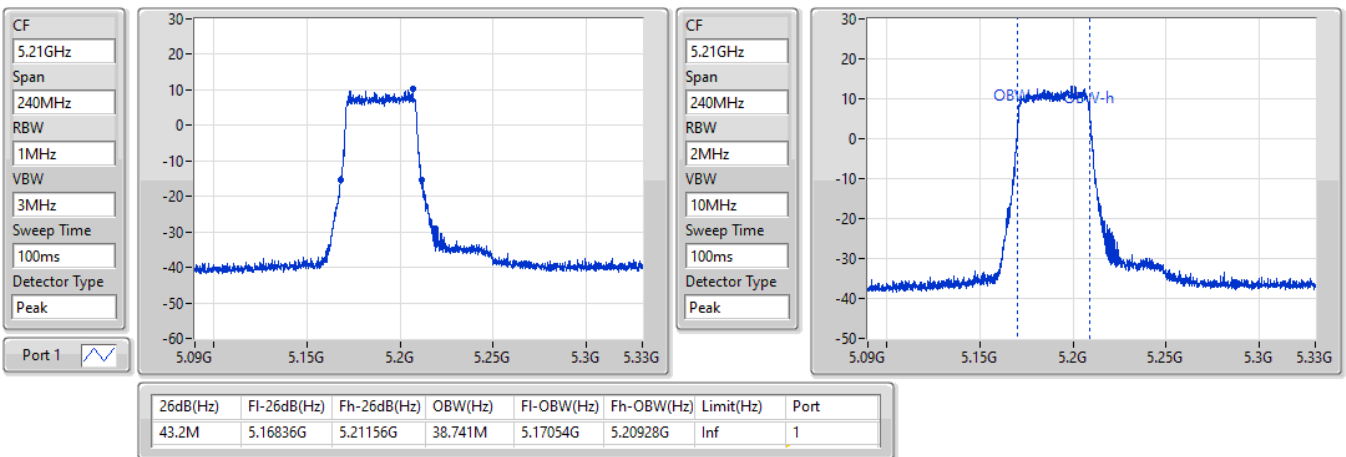

802.11ax HEW40\_Nss1,(MCS0),RU 242,#RU 62\_2TX

EBW

5795MHz

28/05/2022

802.11ax HEW80\_Nss1,(MCS0),RU 484,#RU 65\_1TX(Port1)

EBW

5210MHz

28/05/2022