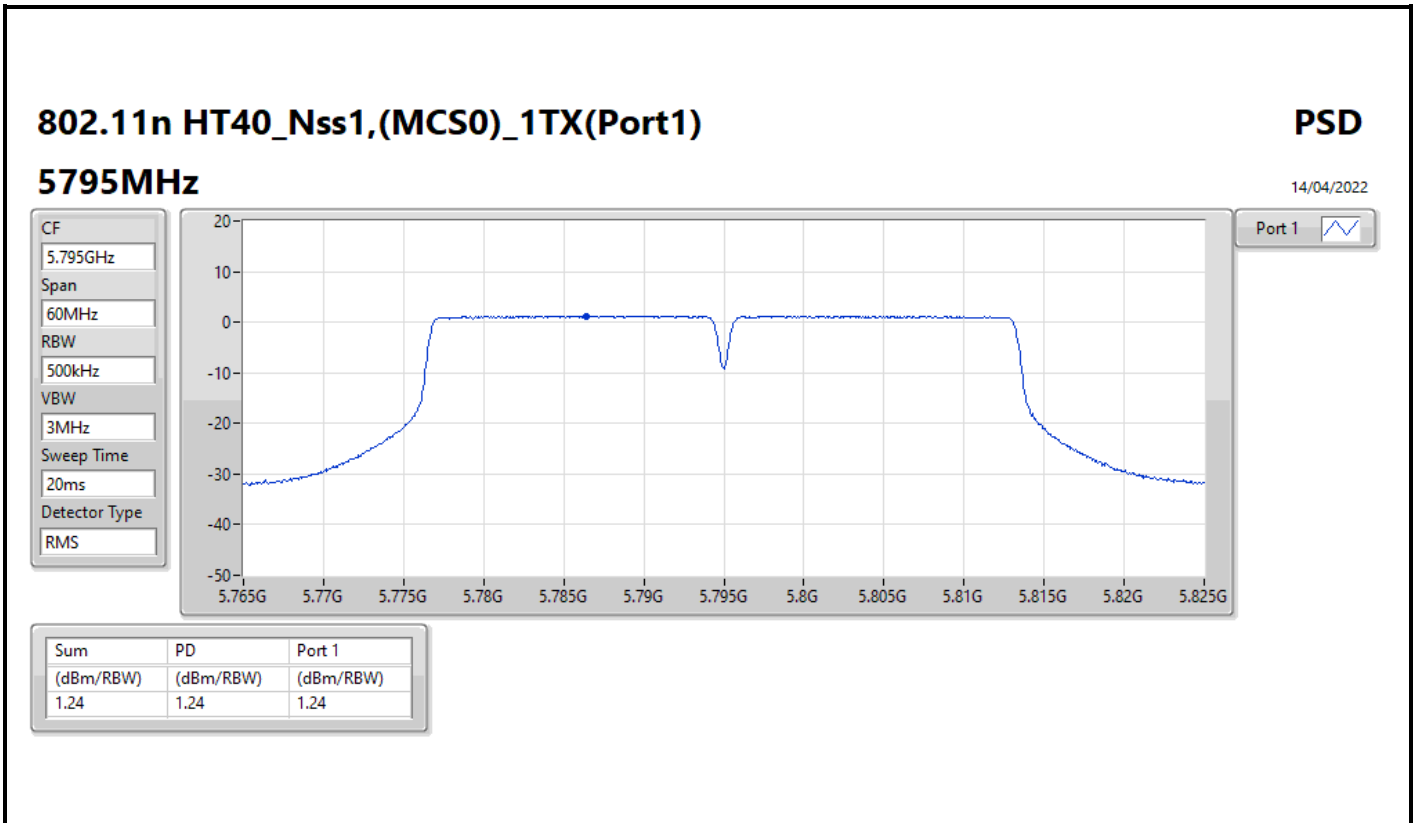

**802.11n HT40\_Nss1,(MCS0)\_1TX(Port1)**

**PSD**

**5755MHz**

14/04/2022

Sum	PD	Port 1
(dBm/RBW)	(dBm/RBW)	(dBm/RBW)
1.12	1.12	1.12

802.11n HT40\_Nss1,(MCS0)\_1TX(Port2)

PSD

5230MHz