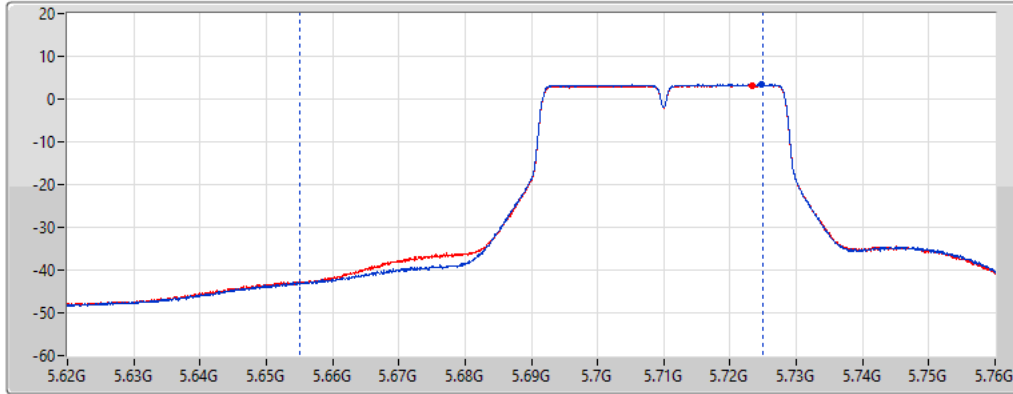

802.11n HT40_Nss1,(MCS8)_2TX

AV Power

5710MHz Straddle 5.47-5.725GHz_TnomVnom

14/04/2022

CF
5.69GHz

Span
140MHz

RBW
1MHz

VBW
3MHz

Sweep Time
20ms

Detector Type
RMS

CP BW
70MHz

Port 1

Port 2

Sum= Total Power
PX=Port X

Sum(dBm)	P1(dBm)	P2(dBm)
20.89	17.97	17.78

802.11n HT40_Nss1,(MCS8)_2TX

AV Power

5710MHz Straddle 5.725-5.85GHz_TnomVnom

14/04/2022

CF
5.735GHz

Span
40MHz

RBW
1MHz

VBW
3MHz

Sweep Time
20ms

Detector Type
RMS

CP BW
20MHz