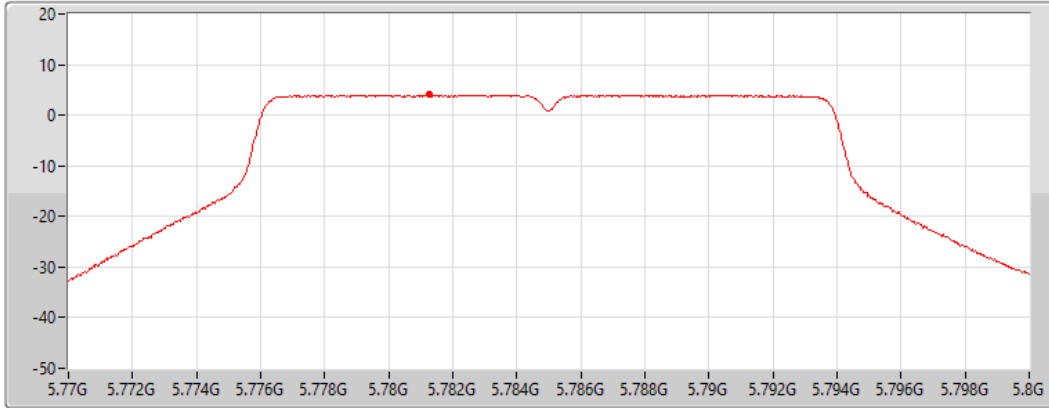

802.11n HT20_Nss1,(MCS0)_1TX(Port2)

PSD

5785MHz

12/04/2022

CF
5.785GHz

Span
30MHz

RBW
500kHz

VBW
3MHz

Sweep Time
20ms

Detector Type
RMS

Port 2

Sum	PD	Port 1	Port 2
(dBm/RBW)	(dBm/RBW)	(dBm/RBW)	(dBm/RBW)
4.01	4.01	-	4.01