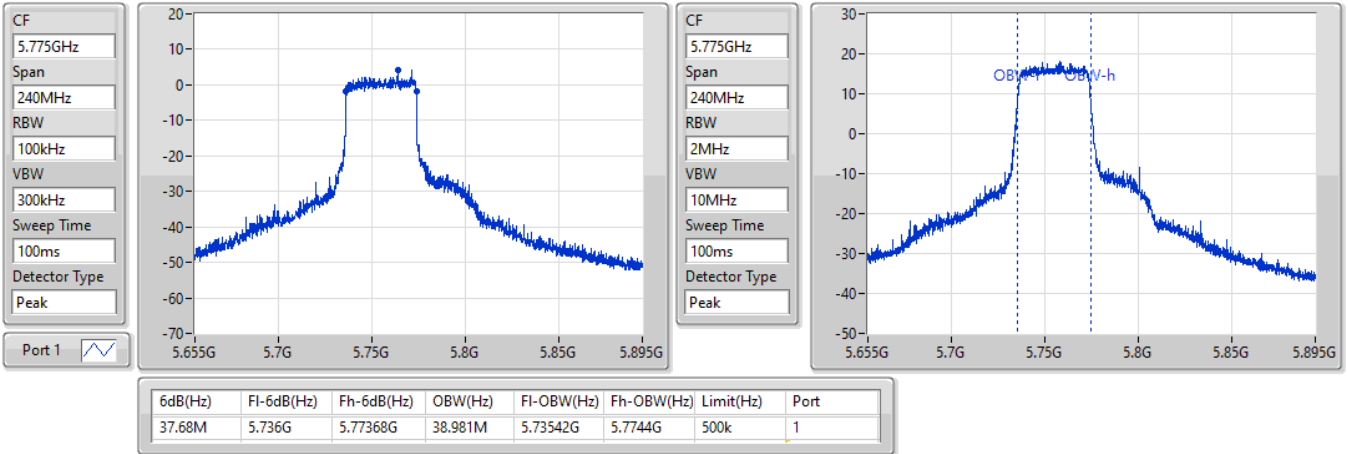

802.11ax HEW80_Nss1,(MCS0),RU 484,#RU 65_1TX(Port1)

EBW

5775MHz

28/05/2022