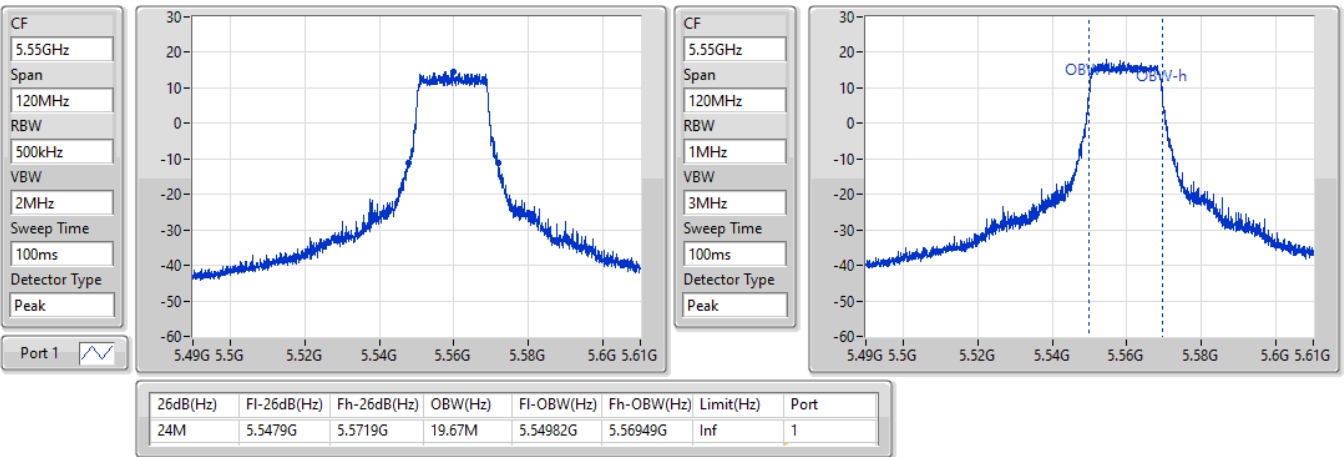

802.11ax HEW40_Nss1,(MCS0),RU 242,#RU 62_1TX(Port1)

EBW

5550MHz

28/05/2022