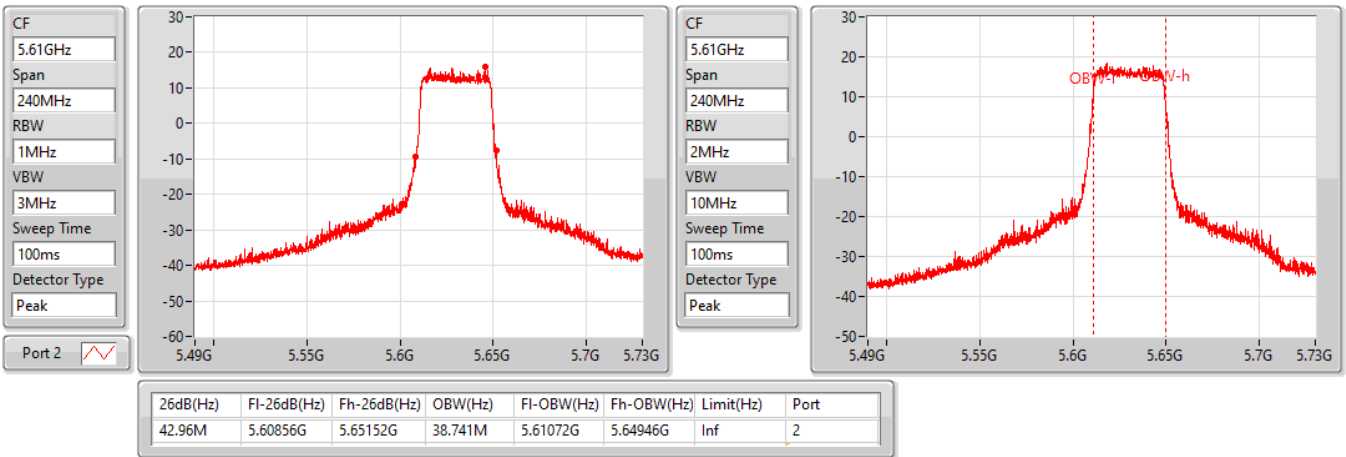

802.11ax HEW80\_Nss1,(MCS0),RU 484,#RU 65\_2TX

EBW

5775MHz

28/05/2022

802.11ax HEW80\_Nss1,(MCS0),RU 484,#RU 66\_1TX(Port1)

EBW

5610MHz

28/05/2022

802.11ax HEW80\_Nss1,(MCS0),RU 484,#RU 66\_1TX(Port2)

EBW

5610MHz

28/05/2022

802.11ax HEW80\_Nss1,(MCS0),RU 484,#RU 66\_2TX

EBW

5610MHz

28/05/2022