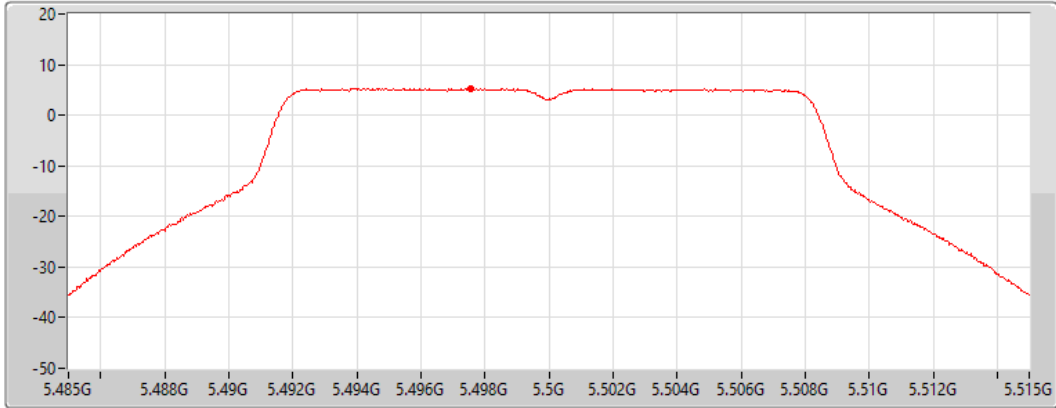

#### 5500MHz

12/04/2022

CF  
5.5GHz

Span  
30MHz

RBW  
1MHz

VBW  
3MHz

Sweep Time  
20ms

Detector Type  
RMS