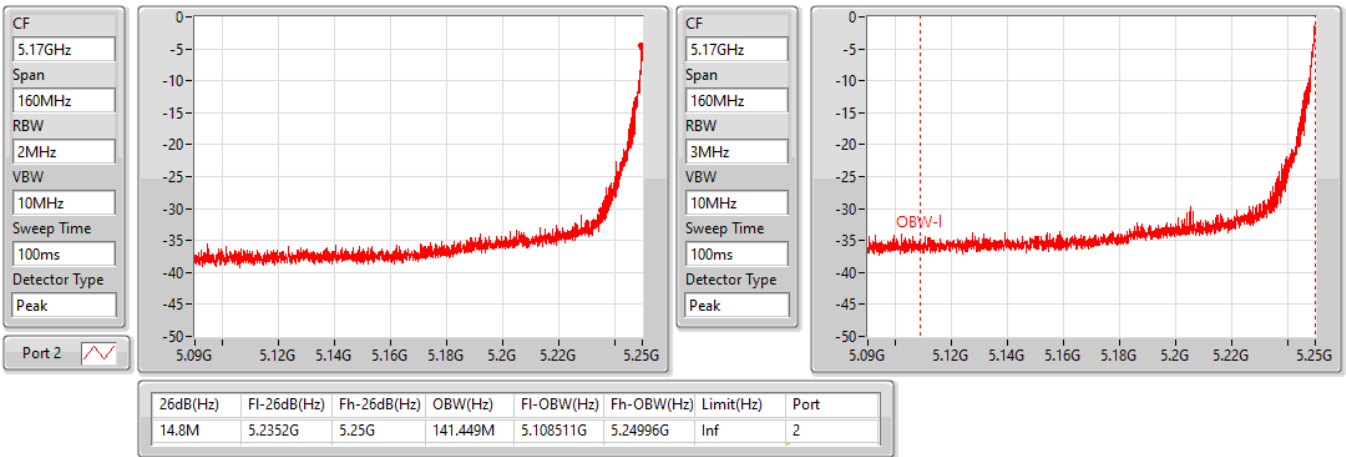

802.11ax HEW160\_Nss1,(MCS0),RU 996,#RU 195\_1TX(Port1)

EBW

5250MHz Straddle 5.25-5.35GHz

28/05/2022

802.11ax HEW160\_Nss1,(MCS0),RU 996,#RU 195\_1TX(Port1)

EBW

5570MHz

28/05/2022

802.11ax HEW160\_Nss1,(MCS0),RU 996,#RU 195\_1TX(Port2)

EBW

5250MHz Straddle 5.15-5.25GHz

28/05/2022

802.11ax HEW160\_Nss1,(MCS0),RU 996,#RU 195\_1TX(Port2)

EBW

5250MHz Straddle 5.25-5.35GHz

28/05/2022