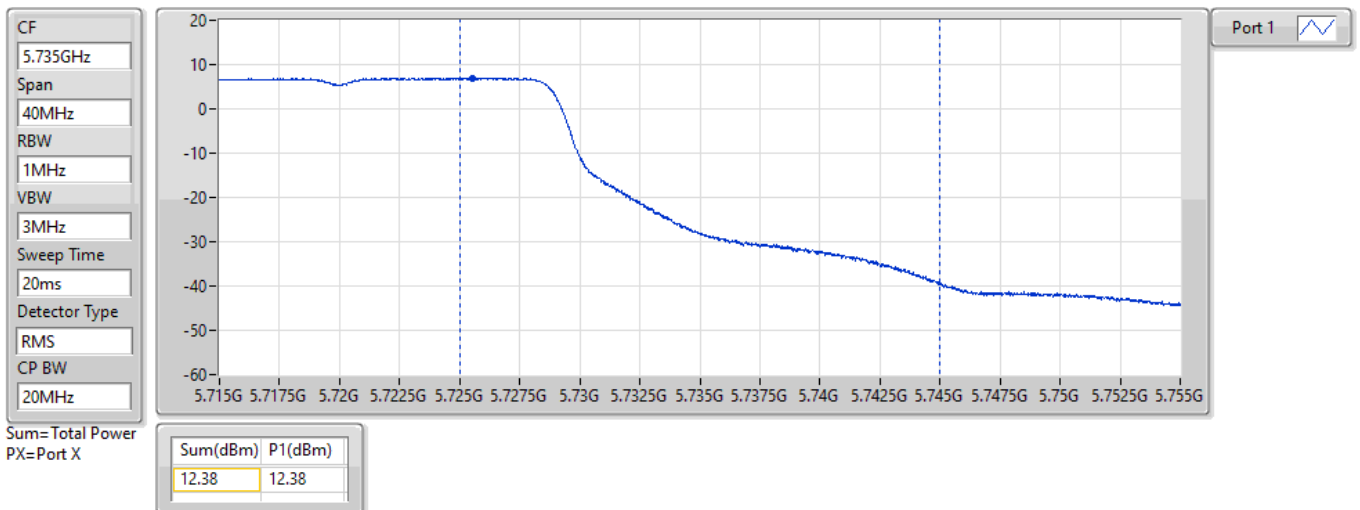

802.11n HT20_Nss1,(MCS0)_1TX(Port1)

AV Power

5720MHz Straddle 5.725-5.85GHz_TnomVnom

12/04/2022