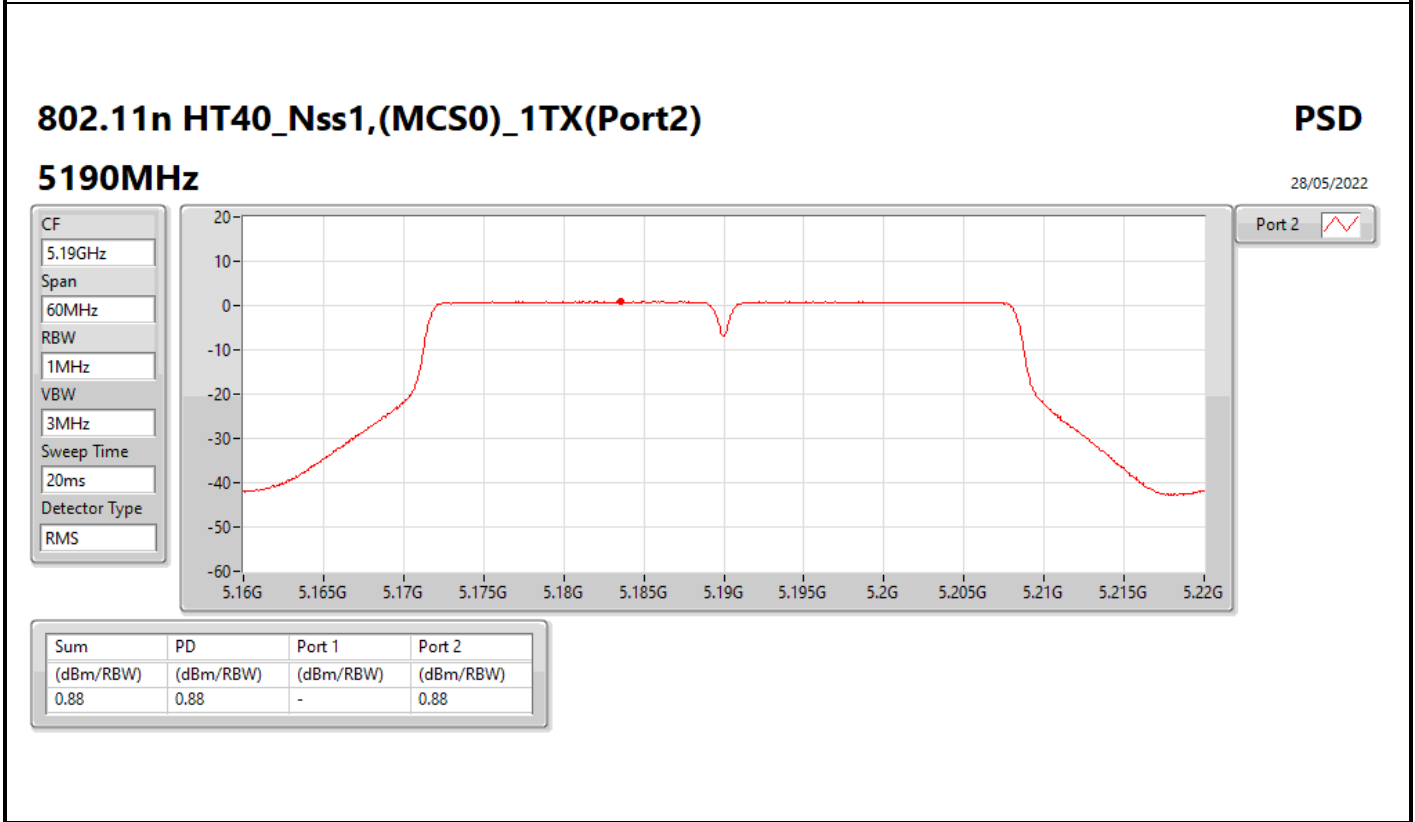

**802.11n HT40\_Nss1,(MCS0)\_1TX(Port1)**

**PSD**

**5755MHz**

14/04/2022

Sum	PD	Port 1
(dBm/RBW)	(dBm/RBW)	(dBm/RBW)
1.12	1.12	1.12

802.11n HT40\_Nss1,(MCS0)\_1TX(Port2)

PSD

5230MHz