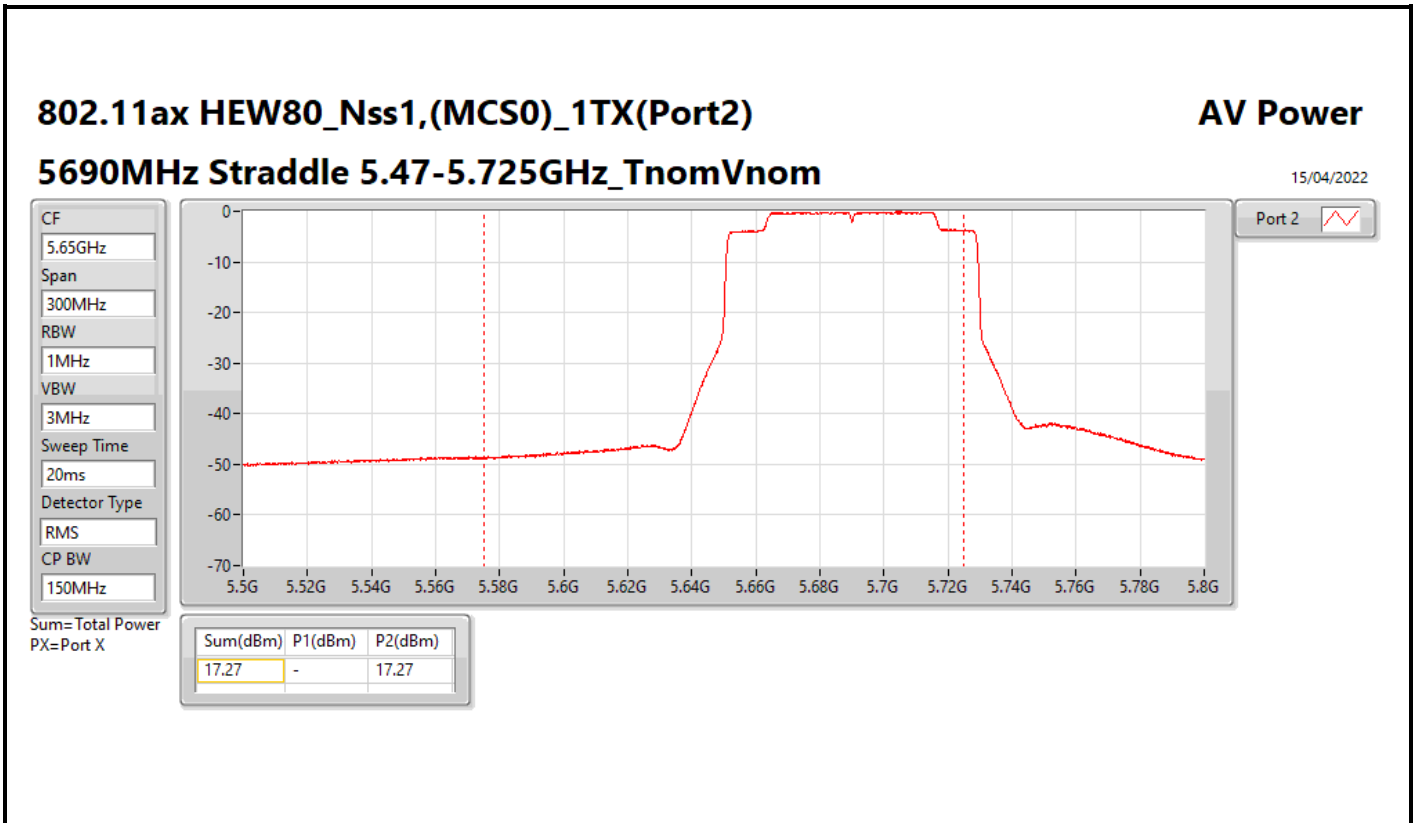

Port 1 

Port 2 

Sum= Total Power  
PX=Port X

Sum(dBm)	P1(dBm)	P2(dBm)
14.87	11.79	11.93

Summary

Mode	Total Power (dBm)	Total Power (W)	EIRP (dBm)	EIRP (W)
5.15-5.25GHz	-	-	-	-
802.11ax HEW20_Nss1,(MCS0),RU 26,#RU 0_1TX(Port1)	11.79	0.01510	18.14	0.06516
802.11ax HEW20_Nss1,(MCS0),RU 26,#RU 0_1TX(Port2)	12.02	0.01592	18.22	0.06637
802.11ax HEW20_Nss1,(MCS0),RU 26,#RU 0_2TX	12.20	0.01660	18.55	0.07161
802.11ax HEW20_Nss1,(MCS0),RU 26,#RU 4_1TX(Port1)	12.22	0.01667	18.57	0.07194
802.11ax HEW20_Nss1,(MCS0),RU 26,#RU 4_1TX(Port2)	12.43	0.01750	18.63	0.07295
802.11ax HEW20_Nss1,(MCS0),RU 26,#RU 4_2TX	12.50	0.01778	18.85	0.07674
802.11ax HEW20_Nss1,(MCS0),RU 26,#RU 8_1TX(Port1)	12.04	0.01600	18.39	0.06902
802.11ax HEW20_Nss1,(MCS0),RU 26,#RU 8_1TX(Port2)	12.00	0.01585	18.20	0.06607
802.11ax HEW20_Nss1,(MCS0),RU 26,#RU 8_2TX	12.14	0.01637	18.49	0.07063
802.11ax HEW20_Nss1,(MCS0),RU 52,#RU 37_1TX(Port1)	14.10	0.02570	20.45	0.11092
802.11ax HEW20_Nss1,(MCS0),RU 52,#RU 37_1TX(Port2)	14.19	0.02624	20.39	0.10940
802.11ax HEW20_Nss1,(MCS0),RU 52,#RU 37_2TX	14.25	0.02661	20.60	0.11482
802.11ax HEW20_Nss1,(MCS0),RU 52,#RU 40_1TX(Port1)	14.69	0.02944	21.04	0.12706
802.11ax HEW20_Nss1,(MCS0),RU 52,#RU 40_1TX(Port2)	14.61	0.02891	20.81	0.12050
802.11ax HEW20_Nss1,(MCS0),RU 52,#RU 40_2TX	14.41	0.02761	20.76	0.11912
802.11ax HEW20_Nss1,(MCS0),RU 106,#RU 53_1TX(Port1)	17.17	0.05212	23.52	0.22491
802.11ax HEW20_Nss1,(MCS0),RU 106,#RU 53_1TX(Port2)	17.29	0.05358	23.49	0.22336
802.11ax HEW20_Nss1,(MCS0),RU 106,#RU 53_2TX	17.24	0.05297	23.59	0.22856
802.11ax HEW20_Nss1,(MCS0),RU 106,#RU 54_1TX(Port1)	17.60	0.05754	23.95	0.24831
802.11ax HEW20_Nss1,(MCS0),RU 106,#RU 54_1TX(Port2)	17.53	0.05662	23.73	0.23605
802.11ax HEW20_Nss1,(MCS0),RU 106,#RU 54_2TX	17.51	0.05636	23.86	0.24322
802.11ax HEW40_Nss1,(MCS0),RU 242,#RU 61_1TX(Port1)	18.91	0.07780	25.26	0.33574
802.11ax HEW40_Nss1,(MCS0),RU 242,#RU 61_1TX(Port2)	18.58	0.07211	24.78	0.30061
802.11ax HEW40_Nss1,(MCS0),RU 242,#RU 61_2TX	21.16	0.13062	27.51	0.56364
802.11ax HEW40_Nss1,(MCS0),RU 242,#RU 62_1TX(Port1)	18.83	0.07638	25.18	0.32961
802.11ax HEW40_Nss1,(MCS0),RU 242,#RU 62_1TX(Port2)	19.27	0.08453	25.47	0.35237
802.11ax HEW40_Nss1,(MCS0),RU 242,#RU 62_2TX	21.03	0.12677	27.38	0.54702
802.11ax HEW80_Nss1,(MCS0),RU 484,#RU 65_1TX(Port1)	14.16	0.02606	20.51	0.11246
802.11ax HEW80_Nss1,(MCS0),RU 484,#RU 65_1TX(Port2)	16.07	0.04046	22.27	0.16866
802.11ax HEW80_Nss1,(MCS0),RU 484,#RU 65_2TX	16.99	0.05000	23.34	0.21577
802.11ax HEW160_Nss1,(MCS0),RU 996,#RU 67_1TX(Port1)	13.43	0.02203	19.78	0.09506
802.11ax HEW160_Nss1,(MCS0),RU 996,#RU 67_1TX(Port2)	12.71	0.01866	18.91	0.07780
802.11ax HEW160_Nss1,(MCS0),RU 996,#RU 67_2TX	15.19	0.03304	21.54	0.14256
802.11ax HEW160_Nss1,(MCS0),RU 996,#RU 195_1TX(Port1)	-20.63	0.00001	-14.28	0.00004
802.11ax HEW160_Nss1,(MCS0),RU 996,#RU 195_1TX(Port2)	-21.52	0.00001	-15.32	0.00003
802.11ax HEW160_Nss1,(MCS0),RU 996,#RU 195_2TX	-18.64	0.00001	-12.29	0.00006
5.25-5.35GHz	-	-	-	-
802.11ax HEW20_Nss1,(MCS0),RU 26,#RU 0_1TX(Port1)	11.66	0.01466	18.01	0.06324
802.11ax HEW20_Nss1,(MCS0),RU 26,#RU 0_1TX(Port2)	12.02	0.01592	18.37	0.06871
802.11ax HEW20_Nss1,(MCS0),RU 26,#RU 0_2TX	11.99	0.01581	18.34	0.06823
802.11ax HEW20_Nss1,(MCS0),RU 26,#RU 4_1TX(Port1)	12.16	0.01644	18.51	0.07096
802.11ax HEW20_Nss1,(MCS0),RU 26,#RU 4_1TX(Port2)	12.36	0.01722	18.71	0.07430
802.11ax HEW20_Nss1,(MCS0),RU 26,#RU 4_2TX	12.39	0.01734	18.74	0.07482
802.11ax HEW20_Nss1,(MCS0),RU 26,#RU 8_1TX(Port1)	11.65	0.01462	18.00	0.06310
802.11ax HEW20_Nss1,(MCS0),RU 26,#RU 8_1TX(Port2)	11.77	0.01503	18.12	0.06486
802.11ax HEW20_Nss1,(MCS0),RU 26,#RU 8_2TX	12.17	0.01648	18.52	0.07112
802.11ax HEW20_Nss1,(MCS0),RU 52,#RU 37_1TX(Port1)	13.94	0.02477	20.29	0.10691
802.11ax HEW20_Nss1,(MCS0),RU 52,#RU 37_1TX(Port2)	14.30	0.02692	20.65	0.11614
802.11ax HEW20_Nss1,(MCS0),RU 52,#RU 37_2TX	13.80	0.02399	20.15	0.10351
802.11ax HEW20_Nss1,(MCS0),RU 52,#RU 40_1TX(Port1)	14.66	0.02924	21.01	0.12618
802.11ax HEW20_Nss1,(MCS0),RU 52,#RU 40_1TX(Port2)	14.42	0.02767	20.77	0.11940
802.11ax HEW20_Nss1,(MCS0),RU 52,#RU 40_2TX	14.44	0.02780	20.79	0.11995
802.11ax HEW20_Nss1,(MCS0),RU 106,#RU 53_1TX(Port1)	16.78	0.04764	23.13	0.20559
802.11ax HEW20_Nss1,(MCS0),RU 106,#RU 53_1TX(Port2)	17.25	0.05309	23.60	0.22909