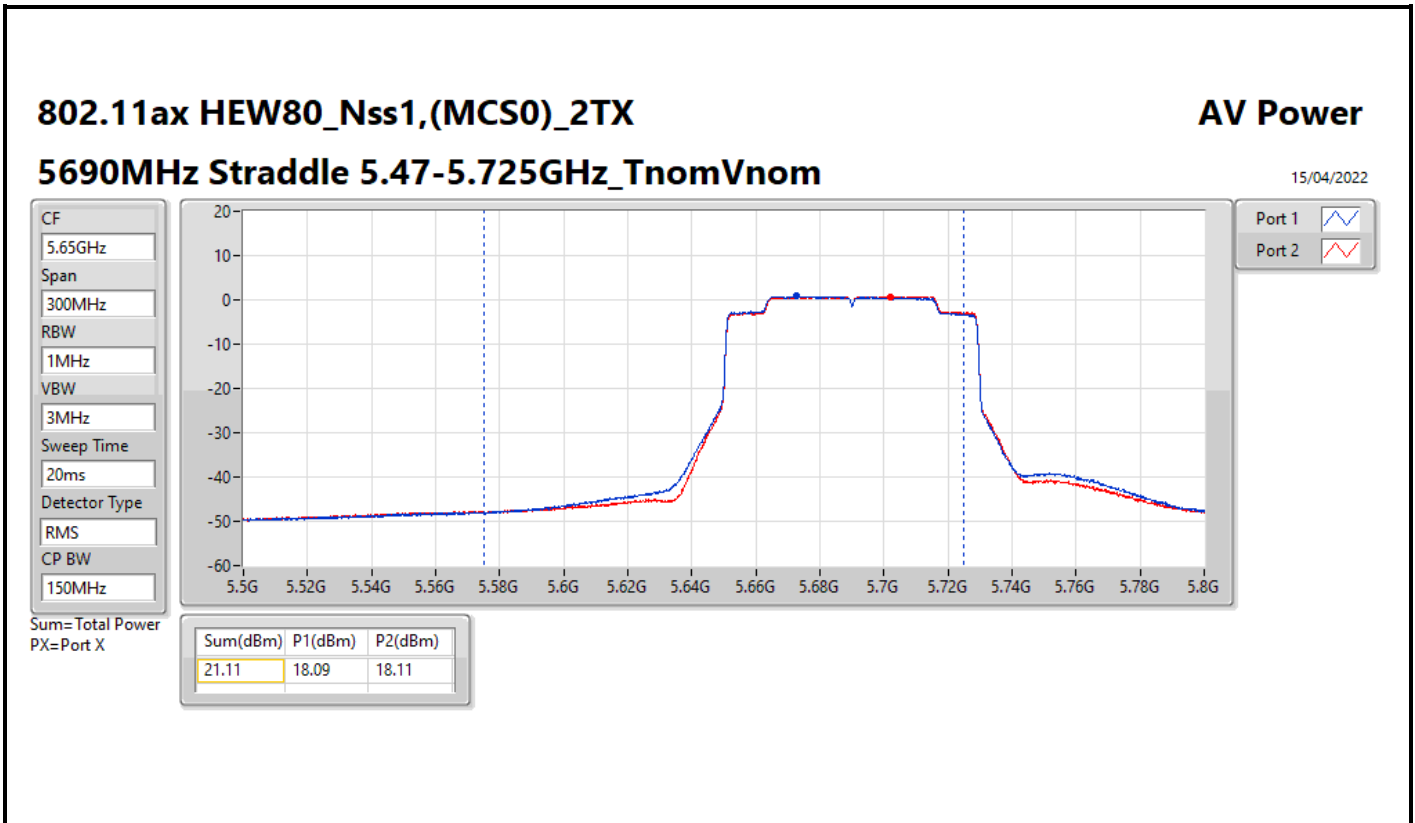

Port 1 

Port 2 

Sum= Total Power  
PX=Port X

Sum(dBm)	P1(dBm)	P2(dBm)
14.87	11.79	11.93

Summary

Mode	Total Power (dBm)	Total Power (W)	EIRP (dBm)	EIRP (W)
5.15-5.25GHz	-	-	-	-
802.11ax HEW20_Nss1,(MCS0),RU 26,#RU 0_1TX(Port1)	11.79	0.01510	18.14	0.06516
802.11ax HEW20_Nss1,(MCS0),RU 26,#RU 0_1TX(Port2)	12.02	0.01592	18.22	0.06637
802.11ax HEW20_Nss1,(MCS0),RU 26,#RU 0_2TX	12.20	0.01660	18.55	0.07161
802.11ax HEW20_Nss1,(MCS0),RU 26,#RU 4_1TX(Port1)	12.22	0.01667	18.57	0.07194
802.11ax HEW20_Nss1,(MCS0),RU 26,#RU 4_1TX(Port2)	12.43	0.01750	18.63	0.07295
802.11ax HEW20_Nss1,(MCS0),RU 26,#RU 4_2TX	12.50	0.01778	18.85	0.07674
802.11ax HEW20_Nss1,(MCS0),RU 26,#RU 8_1TX(Port1)	12.04	0.01600	18.39	0.06902
802.11ax HEW20_Nss1,(MCS0),RU 26,#RU 8_1TX(Port2)	12.00	0.01585	18.20	0.06607
802.11ax HEW20_Nss1,(MCS0),RU 26,#RU 8_2TX	12.14	0.01637	18.49	0.07063
802.11ax HEW20_Nss1,(MCS0),RU 52,#RU 37_1TX(Port1)	14.10	0.02570	20.45	0.11092
802.11ax HEW20_Nss1,(MCS0),RU 52,#RU 37_1TX(Port2)	14.19	0.02624	20.39	0.10940
802.11ax HEW20_Nss1,(MCS0),RU 52,#RU 37_2TX	14.25	0.02661	20.60	0.11482
802.11ax HEW20_Nss1,(MCS0),RU 52,#RU 40_1TX(Port1)	14.69	0.02944	21.04	0.12706
802.11ax HEW20_Nss1,(MCS0),RU 52,#RU 40_1TX(Port2)	14.61	0.02891	20.81	0.12050
802.11ax HEW20_Nss1,(MCS0),RU 52,#RU 40_2TX	14.41	0.02761	20.76	0.11912
802.11ax HEW20_Nss1,(MCS0),RU 106,#RU 53_1TX(Port1)	17.17	0.05212	23.52	0.22491
802.11ax HEW20_Nss1,(MCS0),RU 106,#RU 53_1TX(Port2)	17.29	0.05358	23.49	0.22336
802.11ax HEW20_Nss1,(MCS0),RU 106,#RU 53_2TX	17.24	0.05297	23.59	0.22856
802.11ax HEW20_Nss1,(MCS0),RU 106,#RU 54_1TX(Port1)	17.60	0.05754	23.95	0.24831
802.11ax HEW20_Nss1,(MCS0),RU 106,#RU 54_1TX(Port2)	17.53	0.05662	23.73	0.23605
802.11ax HEW20_Nss1,(MCS0),RU 106,#RU 54_2TX	17.51	0.05636	23.86	0.24322
802.11ax HEW40_Nss1,(MCS0),RU 242,#RU 61_1TX(Port1)	18.91	0.07780	25.26	0.33574
802.11ax HEW40_Nss1,(MCS0),RU 242,#RU 61_1TX(Port2)	18.58	0.07211	24.78	0.30061
802.11ax HEW40_Nss1,(MCS0),RU 242,#RU 61_2TX	21.16	0.13062	27.51	0.56364
802.11ax HEW40_Nss1,(MCS0),RU 242,#RU 62_1TX(Port1)	18.83	0.07638	25.18	0.32961
802.11ax HEW40_Nss1,(MCS0),RU 242,#RU 62_1TX(Port2)	19.27	0.08453	25.47	0.35237
802.11ax HEW40_Nss1,(MCS0),RU 242,#RU 62_2TX	21.03	0.12677	27.38	0.54702
802.11ax HEW80_Nss1,(MCS0),RU 484,#RU 65_1TX(Port1)	14.16	0.02606	20.51	0.11246
802.11ax HEW80_Nss1,(MCS0),RU 484,#RU 65_1TX(Port2)	16.07	0.04046	22.27	0.16866
802.11ax HEW80_Nss1,(MCS0),RU 484,#RU 65_2TX	16.99	0.05000	23.34	0.21577
802.11ax HEW160_Nss1,(MCS0),RU 996,#RU 67_1TX(Port1)	13.43	0.02203	19.78	0.09506
802.11ax HEW160_Nss1,(MCS0),RU 996,#RU 67_1TX(Port2)	12.71	0.01866	18.91	0.07780
802.11ax HEW160_Nss1,(MCS0),RU 996,#RU 67_2TX	15.19	0.03304	21.54	0.14256
802.11ax HEW160_Nss1,(MCS0),RU 996,#RU 195_1TX(Port1)	-20.63	0.00001	-14.28	0.00004
802.11ax HEW160_Nss1,(MCS0),RU 996,#RU 195_1TX(Port2)	-21.52	0.00001	-15.32	0.00003
802.11ax HEW160_Nss1,(MCS0),RU 996,#RU 195_2TX	-18.64	0.00001	-12.29	0.00006
5.25-5.35GHz	-	-	-	-
802.11ax HEW20_Nss1,(MCS0),RU 26,#RU 0_1TX(Port1)	11.66	0.01466	18.01	0.06324
802.11ax HEW20_Nss1,(MCS0),RU 26,#RU 0_1TX(Port2)	12.02	0.01592	18.37	0.06871
802.11ax HEW20_Nss1,(MCS0),RU 26,#RU 0_2TX	11.99	0.01581	18.34	0.06823
802.11ax HEW20_Nss1,(MCS0),RU 26,#RU 4_1TX(Port1)	12.16	0.01644	18.51	0.07096
802.11ax HEW20_Nss1,(MCS0),RU 26,#RU 4_1TX(Port2)	12.36	0.01722	18.71	0.07430
802.11ax HEW20_Nss1,(MCS0),RU 26,#RU 4_2TX	12.39	0.01734	18.74	0.07482
802.11ax HEW20_Nss1,(MCS0),RU 26,#RU 8_1TX(Port1)	11.65	0.01462	18.00	0.06310
802.11ax HEW20_Nss1,(MCS0),RU 26,#RU 8_1TX(Port2)	11.77	0.01503	18.12	0.06486
802.11ax HEW20_Nss1,(MCS0),RU 26,#RU 8_2TX	12.17	0.01648	18.52	0.07112
802.11ax HEW20_Nss1,(MCS0),RU 52,#RU 37_1TX(Port1)	13.94	0.02477	20.29	0.10691
802.11ax HEW20_Nss1,(MCS0),RU 52,#RU 37_1TX(Port2)	14.30	0.02692	20.65	0.11614
802.11ax HEW20_Nss1,(MCS0),RU 52,#RU 37_2TX	13.80	0.02399	20.15	0.10351
802.11ax HEW20_Nss1,(MCS0),RU 52,#RU 40_1TX(Port1)	14.66	0.02924	21.01	0.12618
802.11ax HEW20_Nss1,(MCS0),RU 52,#RU 40_1TX(Port2)	14.42	0.02767	20.77	0.11940
802.11ax HEW20_Nss1,(MCS0),RU 52,#RU 40_2TX	14.44	0.02780	20.79	0.11995
802.11ax HEW20_Nss1,(MCS0),RU 106,#RU 53_1TX(Port1)	16.78	0.04764	23.13	0.20559
802.11ax HEW20_Nss1,(MCS0),RU 106,#RU 53_1TX(Port2)	17.25	0.05309	23.60	0.22909