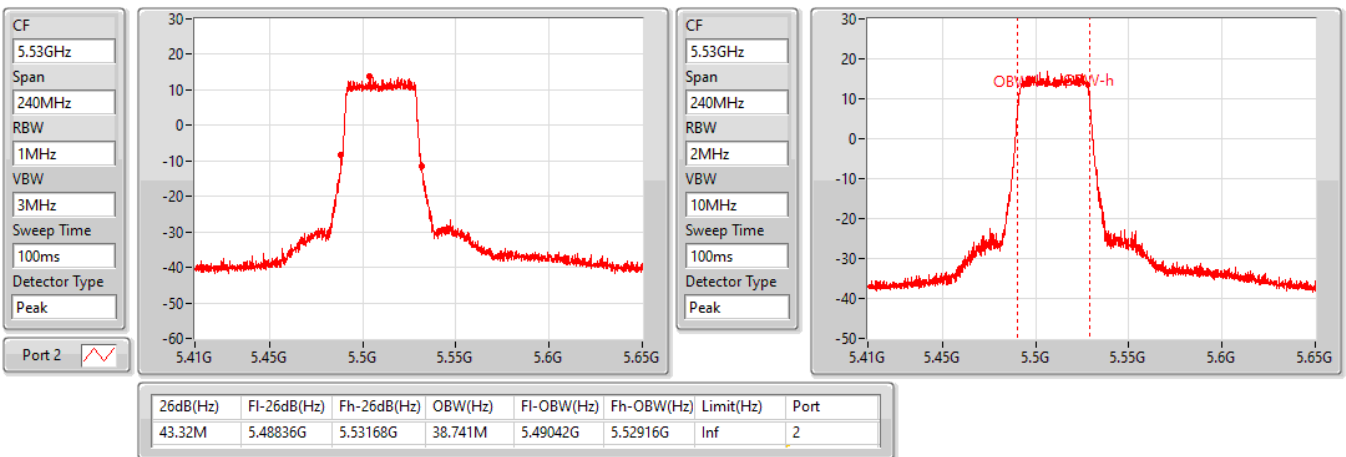

802.11ax HEW80\_Nss1,(MCS0),RU 484,#RU 65\_1TX(Port2)

EBW

5290MHz

28/05/2022

802.11ax HEW80\_Nss1,(MCS0),RU 484,#RU 65\_1TX(Port2)

EBW

5530MHz

28/05/2022