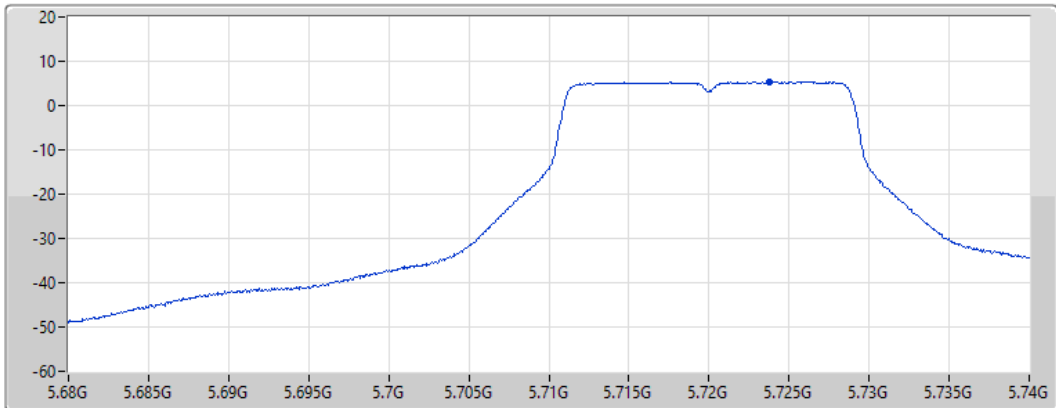

5720MHz Straddle 5.47-5.725GHz

12/04/2022

CF  
5.71GHz

Span  
60MHz

RBW  
1MHz

VBW  
3MHz

Sweep Time  
20ms

Detector Type  
RMS