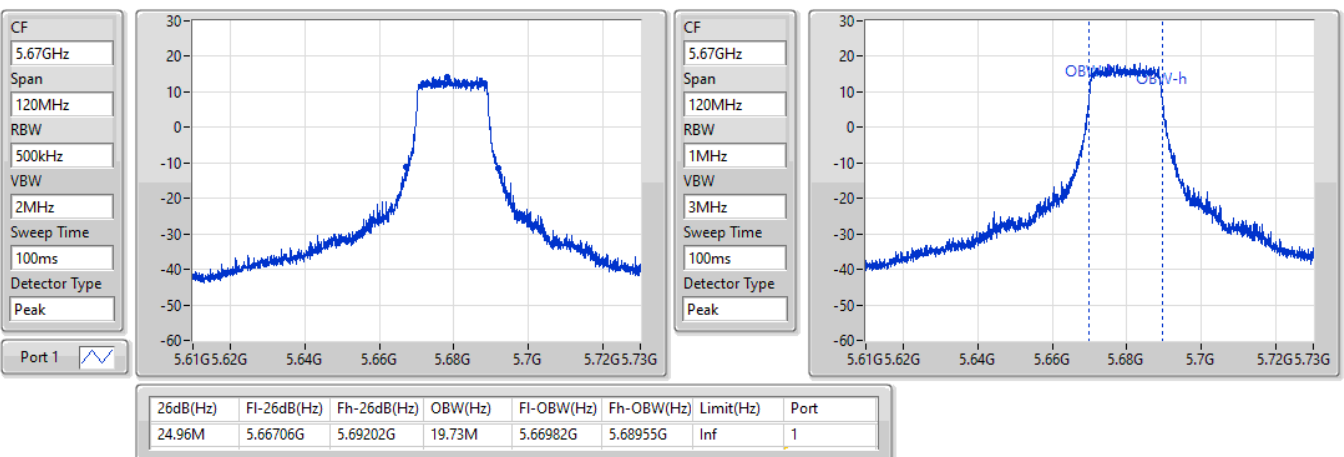

802.11ax HEW40\_Nss1,(MCS0),RU 242,#RU 62\_1TX(Port1)

EBW

5550MHz

28/05/2022

802.11ax HEW40\_Nss1,(MCS0),RU 242,#RU 62\_1TX(Port1)

EBW

5670MHz

28/05/2022