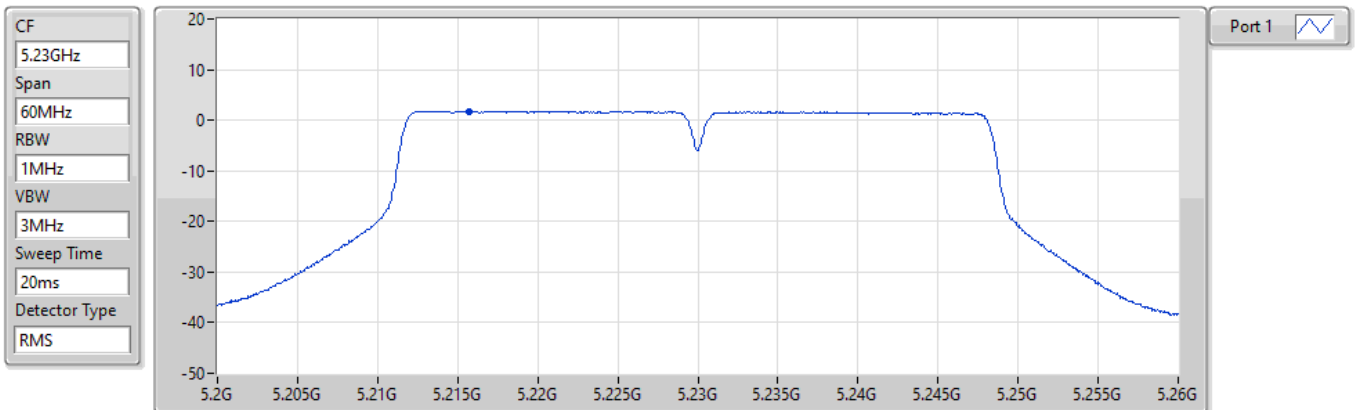

802.11n HT40_Nss1,(MCS0)_1TX(Port1)

PSD

5230MHz

08/04/2022

Sum	PD	Port 1
(dBm/RBW)	(dBm/RBW)	(dBm/RBW)
1.76	1.76	1.76