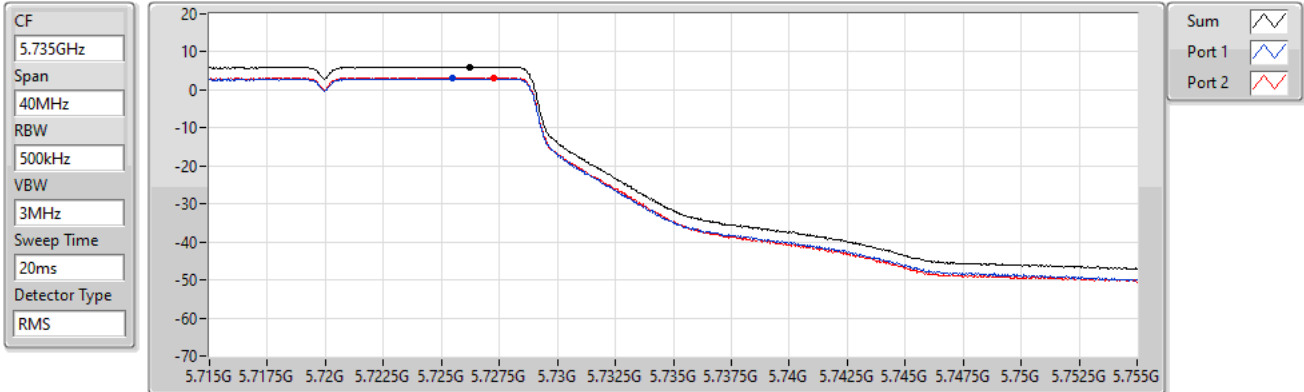

802.11n HT20_Nss1,(MCS8)_2TX

PSD

5720MHz Straddle 5.725-5.85GHz

19/04/2022