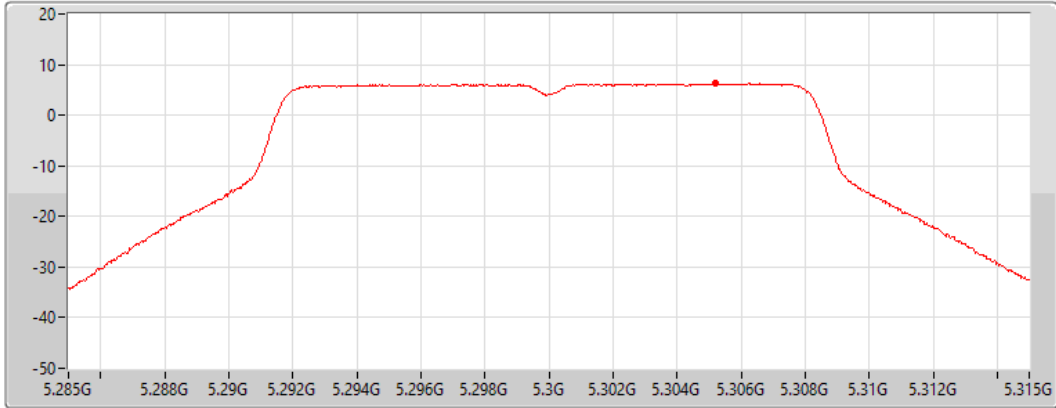

#### 5300MHz

12/04/2022

CF  
5.3GHz

Span  
30MHz

RBW  
1MHz

VBW  
3MHz

Sweep Time  
20ms

Detector Type  
RMS