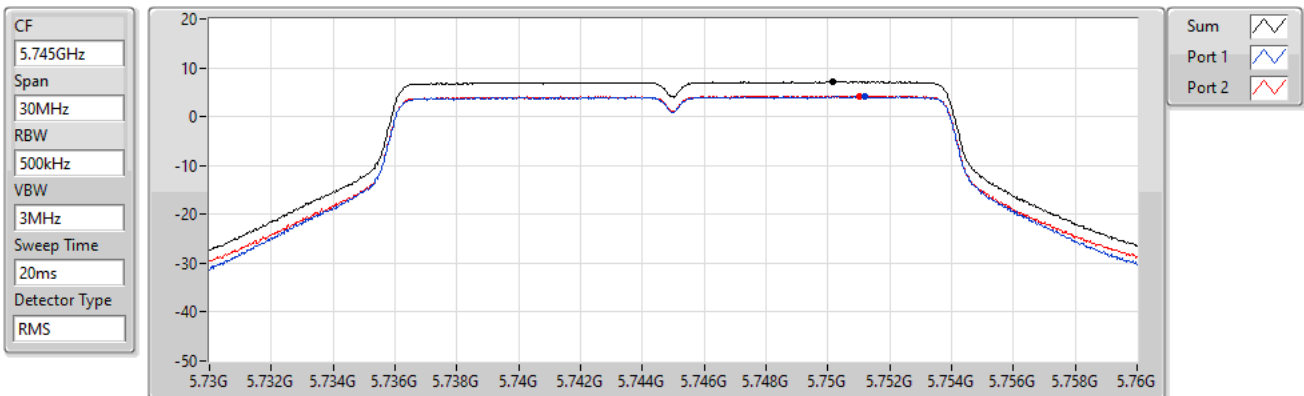

802.11n HT20\_Nss1,(MCS8)\_2TX

PSD

5720MHz Straddle 5.725-5.85GHz

19/04/2022

802.11n HT20\_Nss1,(MCS8)\_2TX

PSD

5745MHz

14/04/2022