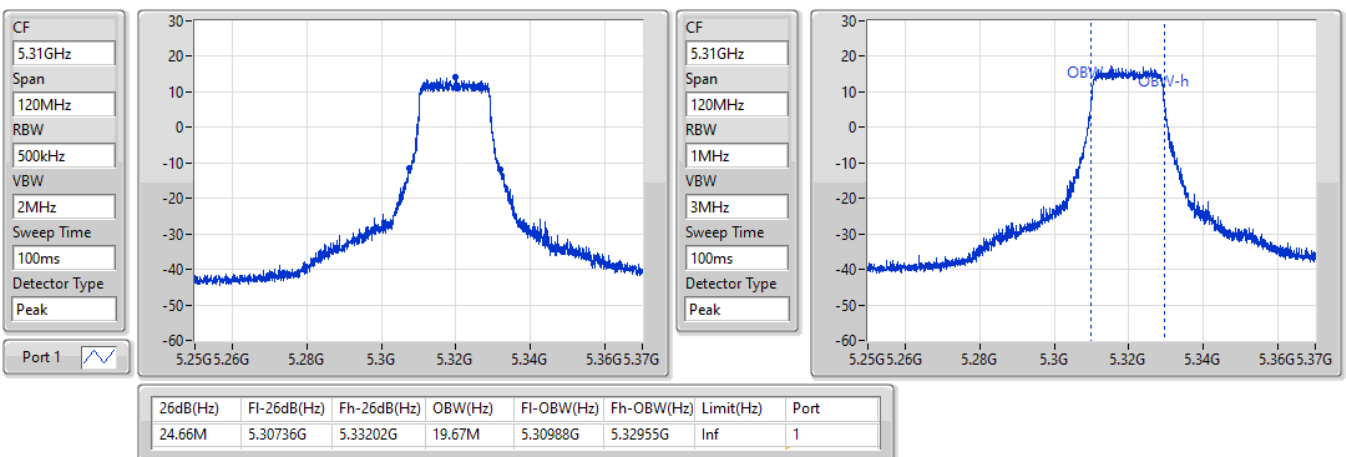

802.11ax HEW40\_Nss1,(MCS0),RU 242,#RU 62\_1TX(Port1)

EBW

5230MHz

28/05/2022

802.11ax HEW40\_Nss1,(MCS0),RU 242,#RU 62\_1TX(Port1)

EBW

5310MHz

28/05/2022