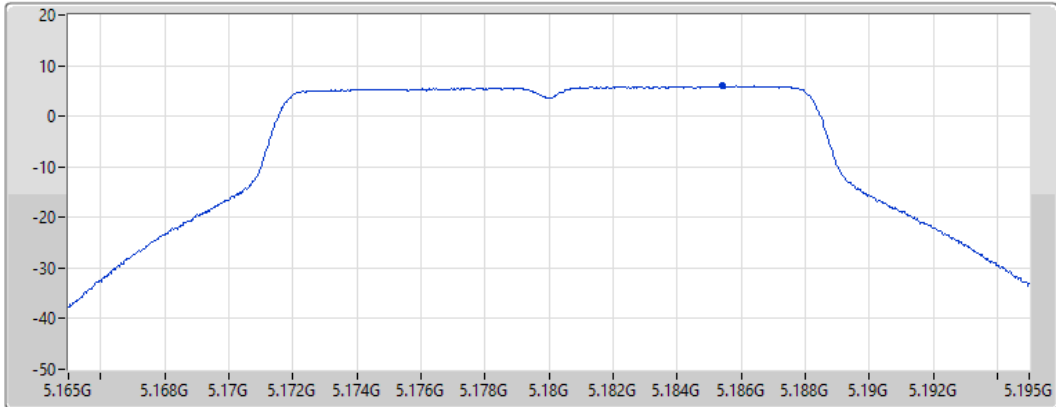

#### 5180MHz

08/04/2022

CF  
5.18GHz

Span  
30MHz

RBW  
1MHz

VBW  
3MHz

Sweep Time  
20ms

Detector Type  
RMS