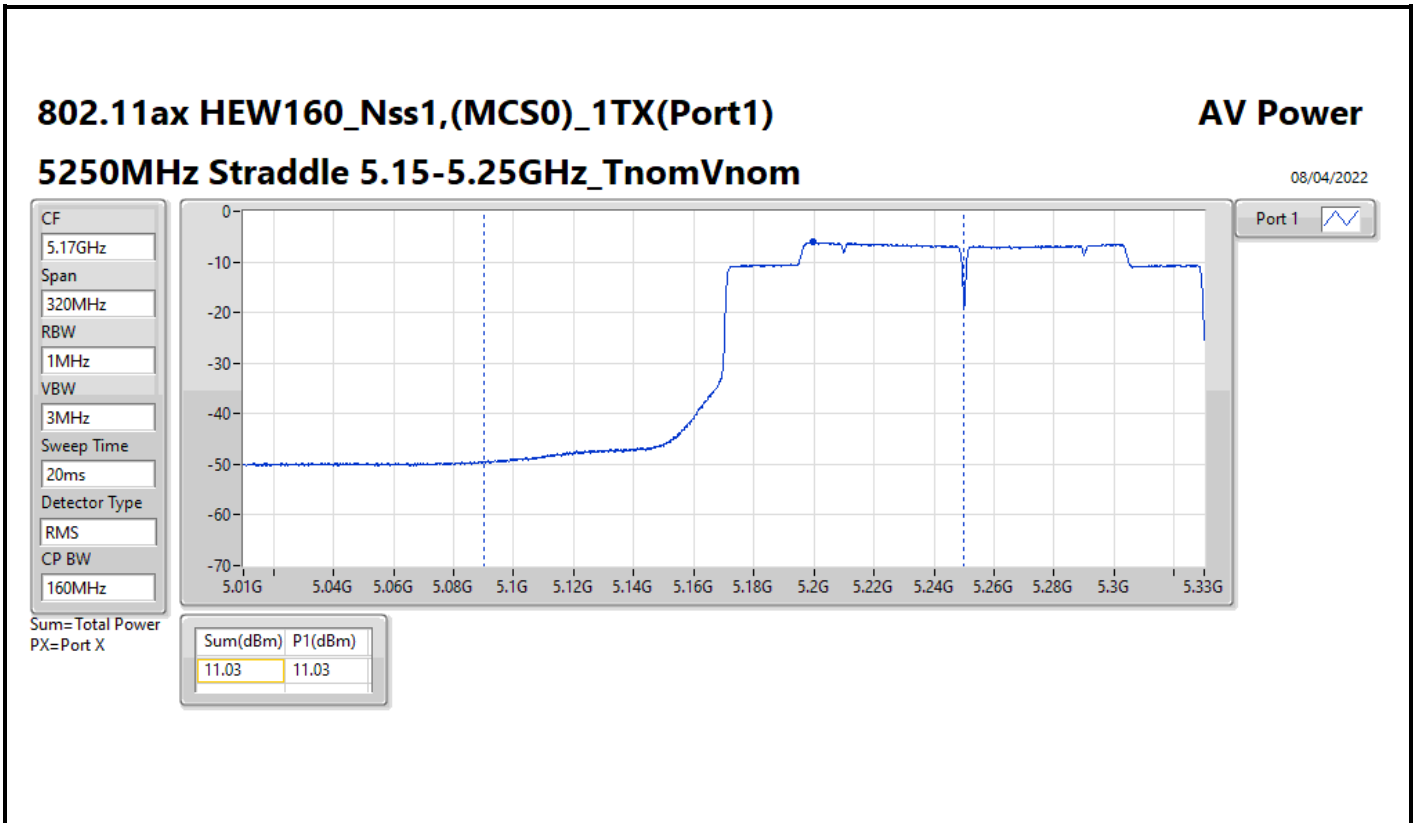

Port 1 

Port 2 

Sum= Total Power  
PX=Port X

Sum(dBm)	P1(dBm)	P2(dBm)
14.87	11.79	11.93

Summary

Mode	Total Power (dBm)	Total Power (W)	EIRP (dBm)	EIRP (W)
5.15-5.25GHz	-	-	-	-
802.11ax HEW20_Nss1,(MCS0),RU 26,#RU 0_1TX(Port1)	11.79	0.01510	18.14	0.06516
802.11ax HEW20_Nss1,(MCS0),RU 26,#RU 0_1TX(Port2)	12.02	0.01592	18.22	0.06637
802.11ax HEW20_Nss1,(MCS0),RU 26,#RU 0_2TX	12.20	0.01660	18.55	0.07161
802.11ax HEW20_Nss1,(MCS0),RU 26,#RU 4_1TX(Port1)	12.22	0.01667	18.57	0.07194
802.11ax HEW20_Nss1,(MCS0),RU 26,#RU 4_1TX(Port2)	12.43	0.01750	18.63	0.07295
802.11ax HEW20_Nss1,(MCS0),RU 26,#RU 4_2TX	12.50	0.01778	18.85	0.07674
802.11ax HEW20_Nss1,(MCS0),RU 26,#RU 8_1TX(Port1)	12.04	0.01600	18.39	0.06902
802.11ax HEW20_Nss1,(MCS0),RU 26,#RU 8_1TX(Port2)	12.00	0.01585	18.20	0.06607
802.11ax HEW20_Nss1,(MCS0),RU 26,#RU 8_2TX	12.14	0.01637	18.49	0.07063
802.11ax HEW20_Nss1,(MCS0),RU 52,#RU 37_1TX(Port1)	14.10	0.02570	20.45	0.11092
802.11ax HEW20_Nss1,(MCS0),RU 52,#RU 37_1TX(Port2)	14.19	0.02624	20.39	0.10940
802.11ax HEW20_Nss1,(MCS0),RU 52,#RU 37_2TX	14.25	0.02661	20.60	0.11482
802.11ax HEW20_Nss1,(MCS0),RU 52,#RU 40_1TX(Port1)	14.69	0.02944	21.04	0.12706
802.11ax HEW20_Nss1,(MCS0),RU 52,#RU 40_1TX(Port2)	14.61	0.02891	20.81	0.12050
802.11ax HEW20_Nss1,(MCS0),RU 52,#RU 40_2TX	14.41	0.02761	20.76	0.11912
802.11ax HEW20_Nss1,(MCS0),RU 106,#RU 53_1TX(Port1)	17.17	0.05212	23.52	0.22491
802.11ax HEW20_Nss1,(MCS0),RU 106,#RU 53_1TX(Port2)	17.29	0.05358	23.49	0.22336
802.11ax HEW20_Nss1,(MCS0),RU 106,#RU 53_2TX	17.24	0.05297	23.59	0.22856
802.11ax HEW20_Nss1,(MCS0),RU 106,#RU 54_1TX(Port1)	17.60	0.05754	23.95	0.24831
802.11ax HEW20_Nss1,(MCS0),RU 106,#RU 54_1TX(Port2)	17.53	0.05662	23.73	0.23605
802.11ax HEW20_Nss1,(MCS0),RU 106,#RU 54_2TX	17.51	0.05636	23.86	0.24322
802.11ax HEW40_Nss1,(MCS0),RU 242,#RU 61_1TX(Port1)	18.91	0.07780	25.26	0.33574
802.11ax HEW40_Nss1,(MCS0),RU 242,#RU 61_1TX(Port2)	18.58	0.07211	24.78	0.30061
802.11ax HEW40_Nss1,(MCS0),RU 242,#RU 61_2TX	21.16	0.13062	27.51	0.56364
802.11ax HEW40_Nss1,(MCS0),RU 242,#RU 62_1TX(Port1)	18.83	0.07638	25.18	0.32961
802.11ax HEW40_Nss1,(MCS0),RU 242,#RU 62_1TX(Port2)	19.27	0.08453	25.47	0.35237
802.11ax HEW40_Nss1,(MCS0),RU 242,#RU 62_2TX	21.03	0.12677	27.38	0.54702
802.11ax HEW80_Nss1,(MCS0),RU 484,#RU 65_1TX(Port1)	14.16	0.02606	20.51	0.11246
802.11ax HEW80_Nss1,(MCS0),RU 484,#RU 65_1TX(Port2)	16.07	0.04046	22.27	0.16866
802.11ax HEW80_Nss1,(MCS0),RU 484,#RU 65_2TX	16.99	0.05000	23.34	0.21577
802.11ax HEW160_Nss1,(MCS0),RU 996,#RU 67_1TX(Port1)	13.43	0.02203	19.78	0.09506
802.11ax HEW160_Nss1,(MCS0),RU 996,#RU 67_1TX(Port2)	12.71	0.01866	18.91	0.07780
802.11ax HEW160_Nss1,(MCS0),RU 996,#RU 67_2TX	15.19	0.03304	21.54	0.14256
802.11ax HEW160_Nss1,(MCS0),RU 996,#RU 195_1TX(Port1)	-20.63	0.00001	-14.28	0.00004
802.11ax HEW160_Nss1,(MCS0),RU 996,#RU 195_1TX(Port2)	-21.52	0.00001	-15.32	0.00003
802.11ax HEW160_Nss1,(MCS0),RU 996,#RU 195_2TX	-18.64	0.00001	-12.29	0.00006
5.25-5.35GHz	-	-	-	-
802.11ax HEW20_Nss1,(MCS0),RU 26,#RU 0_1TX(Port1)	11.66	0.01466	18.01	0.06324
802.11ax HEW20_Nss1,(MCS0),RU 26,#RU 0_1TX(Port2)	12.02	0.01592	18.37	0.06871
802.11ax HEW20_Nss1,(MCS0),RU 26,#RU 0_2TX	11.99	0.01581	18.34	0.06823
802.11ax HEW20_Nss1,(MCS0),RU 26,#RU 4_1TX(Port1)	12.16	0.01644	18.51	0.07096
802.11ax HEW20_Nss1,(MCS0),RU 26,#RU 4_1TX(Port2)	12.36	0.01722	18.71	0.07430
802.11ax HEW20_Nss1,(MCS0),RU 26,#RU 4_2TX	12.39	0.01734	18.74	0.07482
802.11ax HEW20_Nss1,(MCS0),RU 26,#RU 8_1TX(Port1)	11.65	0.01462	18.00	0.06310
802.11ax HEW20_Nss1,(MCS0),RU 26,#RU 8_1TX(Port2)	11.77	0.01503	18.12	0.06486
802.11ax HEW20_Nss1,(MCS0),RU 26,#RU 8_2TX	12.17	0.01648	18.52	0.07112
802.11ax HEW20_Nss1,(MCS0),RU 52,#RU 37_1TX(Port1)	13.94	0.02477	20.29	0.10691
802.11ax HEW20_Nss1,(MCS0),RU 52,#RU 37_1TX(Port2)	14.30	0.02692	20.65	0.11614
802.11ax HEW20_Nss1,(MCS0),RU 52,#RU 37_2TX	13.80	0.02399	20.15	0.10351
802.11ax HEW20_Nss1,(MCS0),RU 52,#RU 40_1TX(Port1)	14.66	0.02924	21.01	0.12618
802.11ax HEW20_Nss1,(MCS0),RU 52,#RU 40_1TX(Port2)	14.42	0.02767	20.77	0.11940
802.11ax HEW20_Nss1,(MCS0),RU 52,#RU 40_2TX	14.44	0.02780	20.79	0.11995
802.11ax HEW20_Nss1,(MCS0),RU 106,#RU 53_1TX(Port1)	16.78	0.04764	23.13	0.20559
802.11ax HEW20_Nss1,(MCS0),RU 106,#RU 53_1TX(Port2)	17.25	0.05309	23.60	0.22909