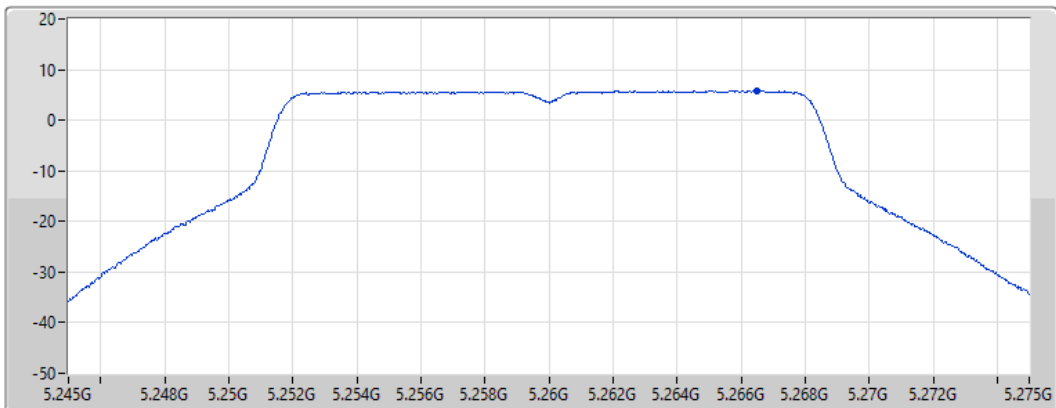

#### 5260MHz

11/04/2022

CF  
5.26GHz

Span  
30MHz

RBW  
1MHz

VBW  
3MHz

Sweep Time  
20ms

Detector Type  
RMS