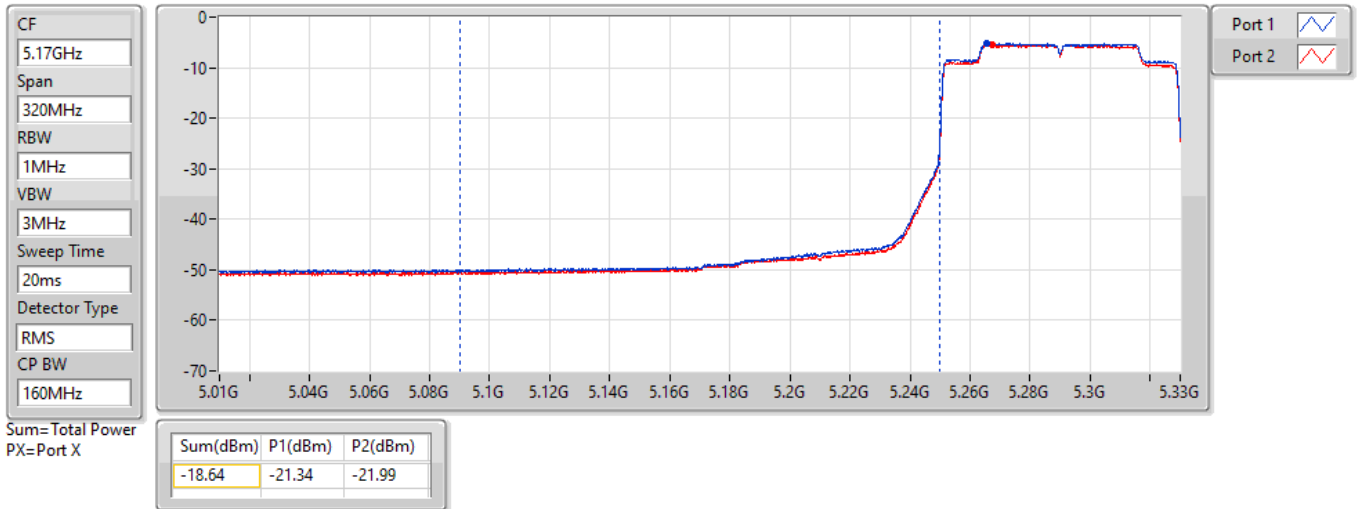

AV Power

5250MHz Straddle 5.25-5.35GHz\_TnomVnom

28/05/2022

802.11ax HEW160\_Nss1,(MCS0),RU 996,#RU 195\_2TX

AV Power

5250MHz Straddle 5.15-5.25GHz\_TnomVnom

28/05/2022

802.11ax HEW160\_Nss1,(MCS0),RU 996,#RU 195\_2TX