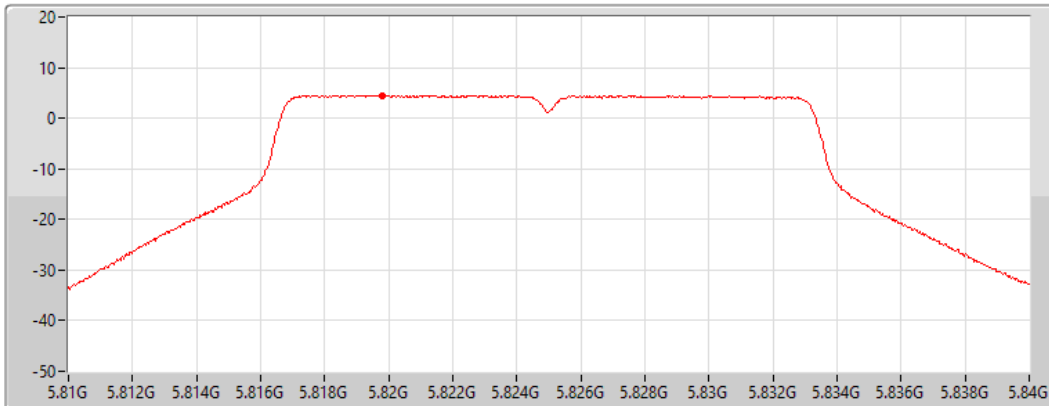

#### 5825MHz

12/04/2022

CF  
5.825GHz

Span  
30MHz

RBW  
500kHz

VBW  
3MHz

Sweep Time  
20ms

Detector Type  
RMS