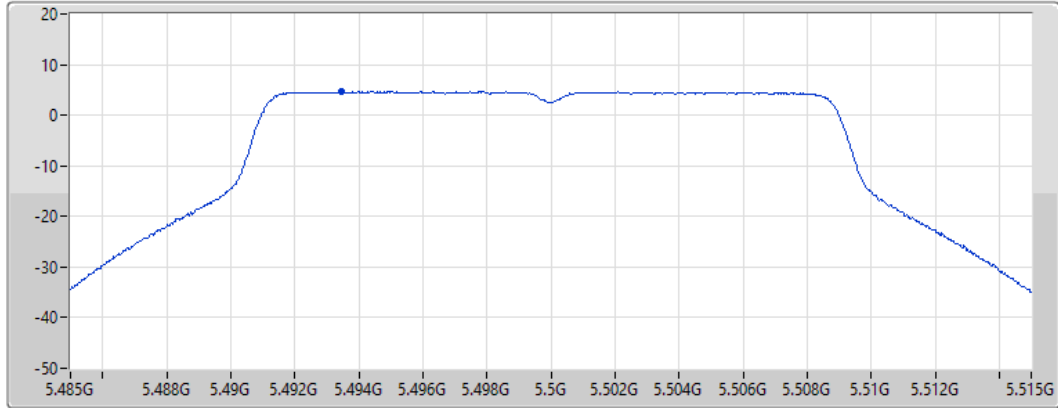

Port 1 

Sum	PD	Port 1
(dBm/RBW)	(dBm/RBW)	(dBm/RBW)
4.53	4.53	4.53

802.11n HT20\_Nss1,(MCS0)\_1TX(Port1)

PSD

5500MHz

12/04/2022

CF  
5.5GHz  
Span  
30MHz  
RBW  
1MHz  
VBW  
3MHz  
Sweep Time  
20ms  
Detector Type  
RMS