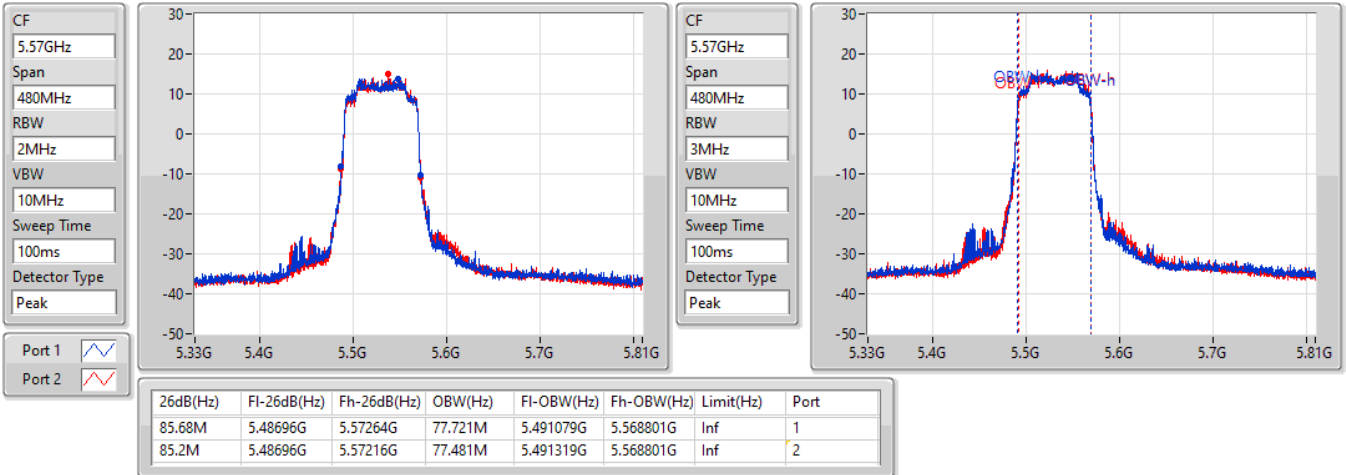

802.11ax HEW160\_Nss1,(MCS0),RU 996,#RU 67\_1TX(Port2)

EBW

5250MHz Straddle 5.25-5.35GHz

28/05/2022

802.11ax HEW160\_Nss1,(MCS0),RU 996,#RU 67\_1TX(Port2)

EBW

5570MHz

30/05/2022

802.11ax HEW160\_Nss1,(MCS0),RU 996,#RU 67\_2TX

EBW

5250MHz Straddle 5.15-5.25GHz

28/05/2022

802.11ax HEW160\_Nss1,(MCS0),RU 996,#RU 67\_2TX

EBW

5250MHz Straddle 5.25-5.35GHz

28/05/2022

802.11ax HEW160\_Nss1,(MCS0),RU 996,#RU 67\_2TX

EBW

5570MHz

28/05/2022

802.11ax HEW160\_Nss1,(MCS0),RU 996,#RU 195\_1TX(Port1)

EBW

5250MHz Straddle 5.15-5.25GHz

28/05/2022