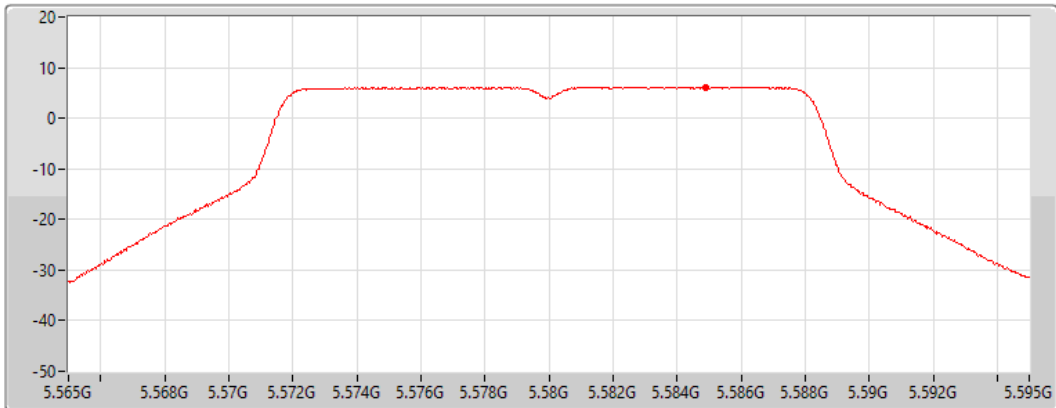

#### 5580MHz

12/04/2022

CF  
5.58GHz

Span  
30MHz

RBW  
1MHz

VBW  
3MHz

Sweep Time  
20ms

Detector Type  
RMS