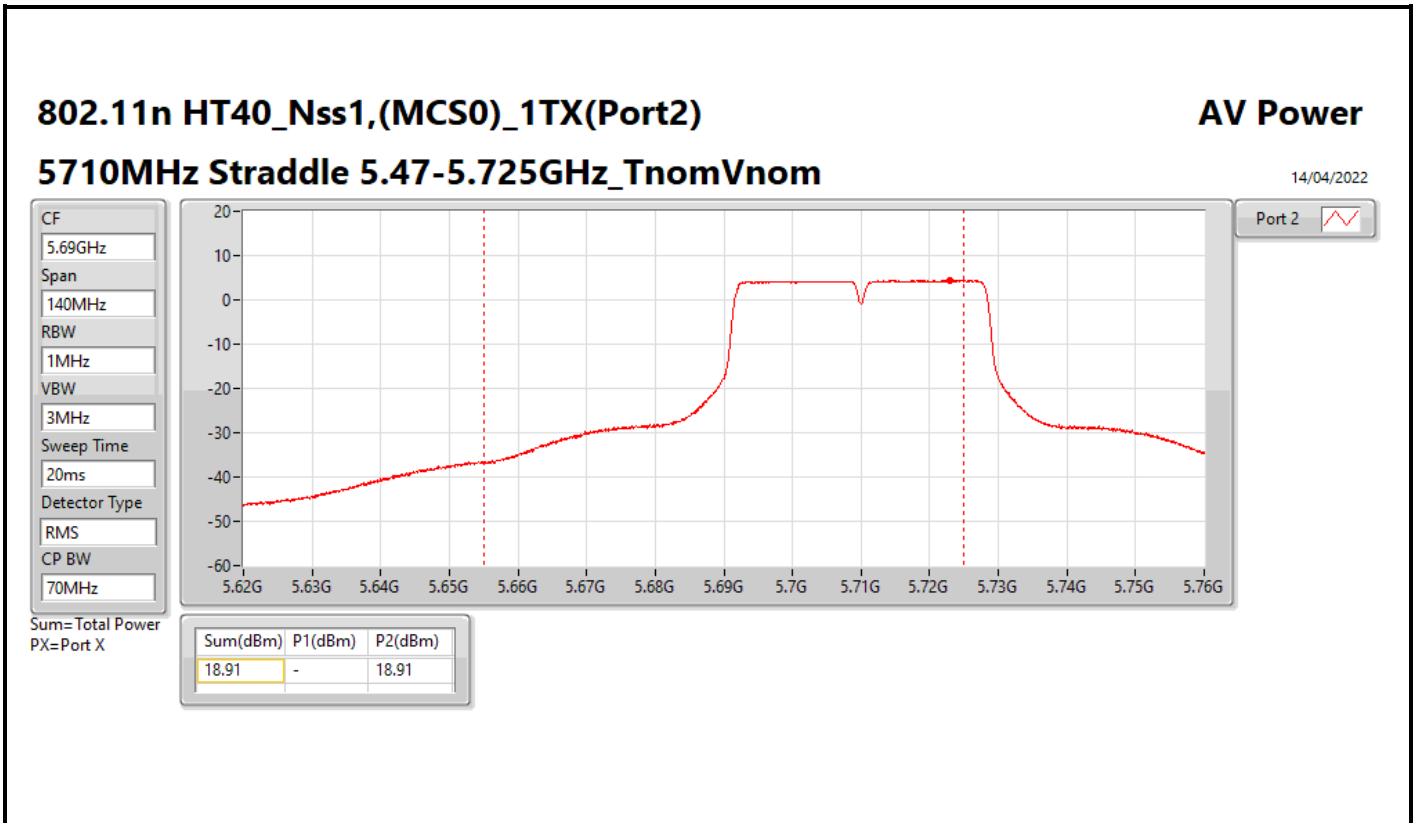

VBW  
3MHz

Sweep Time  
20ms

Detector Type  
RMS

CP BW  
20MHz

Port 1 

Port 2 

Sum= Total Power  
PX=Port X

Sum(dBm)	P1(dBm)	P2(dBm)
14.63	11.50	11.74