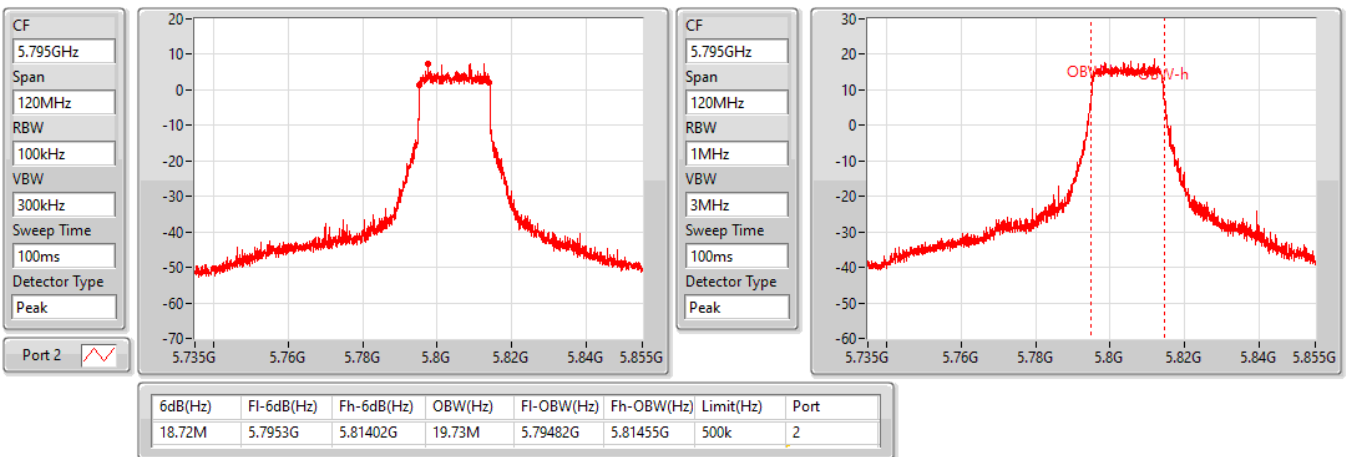

802.11ax HEW40\_Nss1,(MCS0),RU 242,#RU 62\_1TX(Port2)

EBW

5670MHz

28/05/2022

802.11ax HEW40\_Nss1,(MCS0),RU 242,#RU 62\_1TX(Port2)

EBW

5795MHz

28/05/2022