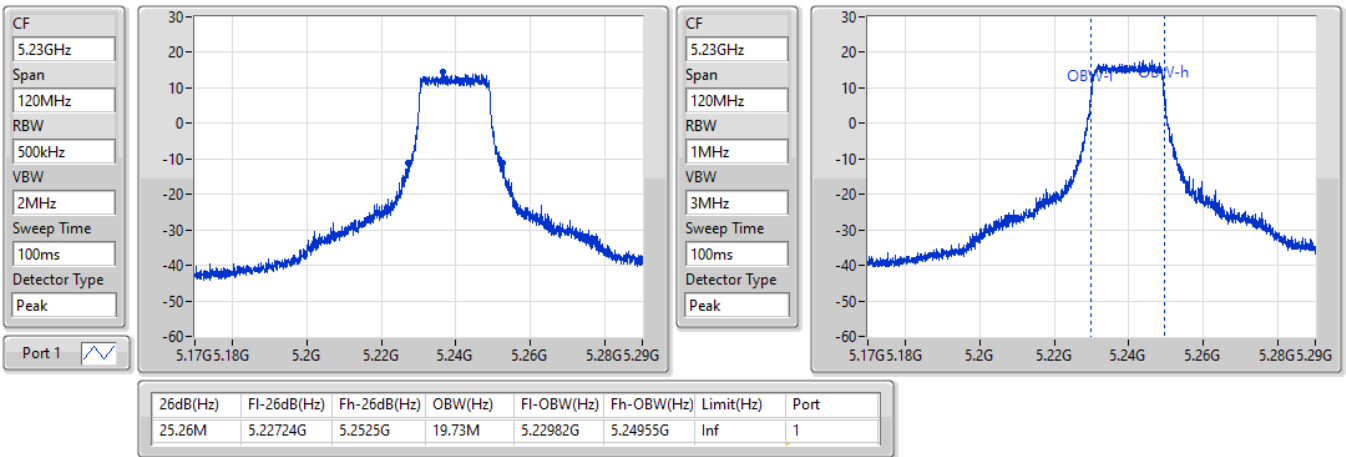

802.11ax HEW40_Nss1,(MCS0),RU 242,#RU 62_1TX(Port1)

EBW

5230MHz

28/05/2022