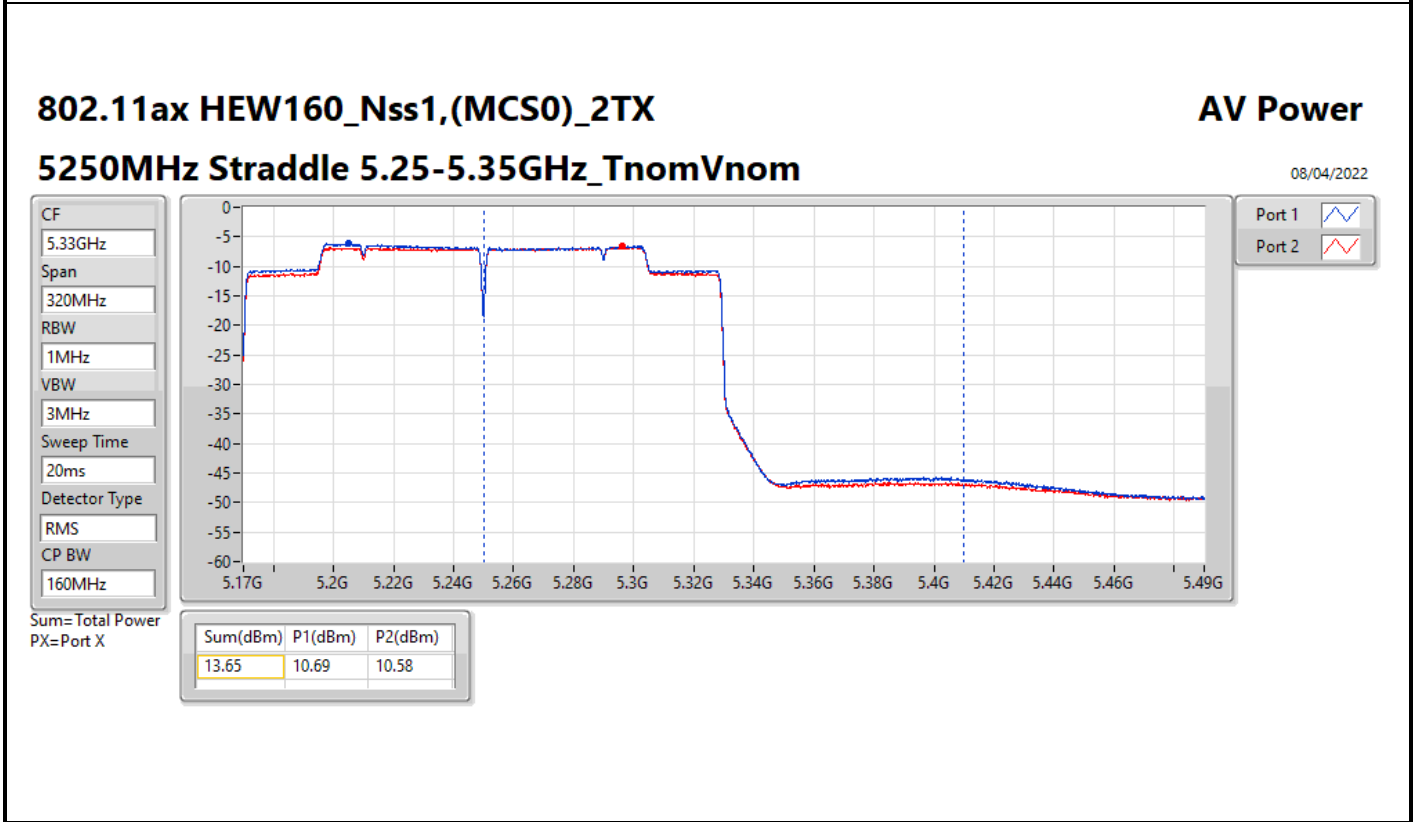

Port 1 

Port 2 

Sum= Total Power  
PX=Port X

Sum(dBm)	P1(dBm)	P2(dBm)
14.87	11.79	11.93

Summary

Mode	Total Power (dBm)	Total Power (W)	EIRP (dBm)	EIRP (W)
5.15-5.25GHz	-	-	-	-
802.11ax HEW20_Nss1,(MCS0),RU 26,#RU 0_1TX(Port1)	11.79	0.01510	18.14	0.06516
802.11ax HEW20_Nss1,(MCS0),RU 26,#RU 0_1TX(Port2)	12.02	0.01592	18.22	0.06637
802.11ax HEW20_Nss1,(MCS0),RU 26,#RU 0_2TX	12.20	0.01660	18.55	0.07161
802.11ax HEW20_Nss1,(MCS0),RU 26,#RU 4_1TX(Port1)	12.22	0.01667	18.57	0.07194
802.11ax HEW20_Nss1,(MCS0),RU 26,#RU 4_1TX(Port2)	12.43	0.01750	18.63	0.07295
802.11ax HEW20_Nss1,(MCS0),RU 26,#RU 4_2TX	12.50	0.01778	18.85	0.07674
802.11ax HEW20_Nss1,(MCS0),RU 26,#RU 8_1TX(Port1)	12.04	0.01600	18.39	0.06902
802.11ax HEW20_Nss1,(MCS0),RU 26,#RU 8_1TX(Port2)	12.00	0.01585	18.20	0.06607
802.11ax HEW20_Nss1,(MCS0),RU 26,#RU 8_2TX	12.14	0.01637	18.49	0.07063
802.11ax HEW20_Nss1,(MCS0),RU 52,#RU 37_1TX(Port1)	14.10	0.02570	20.45	0.11092
802.11ax HEW20_Nss1,(MCS0),RU 52,#RU 37_1TX(Port2)	14.19	0.02624	20.39	0.10940
802.11ax HEW20_Nss1,(MCS0),RU 52,#RU 37_2TX	14.25	0.02661	20.60	0.11482
802.11ax HEW20_Nss1,(MCS0),RU 52,#RU 40_1TX(Port1)	14.69	0.02944	21.04	0.12706
802.11ax HEW20_Nss1,(MCS0),RU 52,#RU 40_1TX(Port2)	14.61	0.02891	20.81	0.12050
802.11ax HEW20_Nss1,(MCS0),RU 52,#RU 40_2TX	14.41	0.02761	20.76	0.11912
802.11ax HEW20_Nss1,(MCS0),RU 106,#RU 53_1TX(Port1)	17.17	0.05212	23.52	0.22491
802.11ax HEW20_Nss1,(MCS0),RU 106,#RU 53_1TX(Port2)	17.29	0.05358	23.49	0.22336
802.11ax HEW20_Nss1,(MCS0),RU 106,#RU 53_2TX	17.24	0.05297	23.59	0.22856
802.11ax HEW20_Nss1,(MCS0),RU 106,#RU 54_1TX(Port1)	17.60	0.05754	23.95	0.24831
802.11ax HEW20_Nss1,(MCS0),RU 106,#RU 54_1TX(Port2)	17.53	0.05662	23.73	0.23605
802.11ax HEW20_Nss1,(MCS0),RU 106,#RU 54_2TX	17.51	0.05636	23.86	0.24322
802.11ax HEW40_Nss1,(MCS0),RU 242,#RU 61_1TX(Port1)	18.91	0.07780	25.26	0.33574
802.11ax HEW40_Nss1,(MCS0),RU 242,#RU 61_1TX(Port2)	18.58	0.07211	24.78	0.30061
802.11ax HEW40_Nss1,(MCS0),RU 242,#RU 61_2TX	21.16	0.13062	27.51	0.56364
802.11ax HEW40_Nss1,(MCS0),RU 242,#RU 62_1TX(Port1)	18.83	0.07638	25.18	0.32961
802.11ax HEW40_Nss1,(MCS0),RU 242,#RU 62_1TX(Port2)	19.27	0.08453	25.47	0.35237
802.11ax HEW40_Nss1,(MCS0),RU 242,#RU 62_2TX	21.03	0.12677	27.38	0.54702
802.11ax HEW80_Nss1,(MCS0),RU 484,#RU 65_1TX(Port1)	14.16	0.02606	20.51	0.11246
802.11ax HEW80_Nss1,(MCS0),RU 484,#RU 65_1TX(Port2)	16.07	0.04046	22.27	0.16866
802.11ax HEW80_Nss1,(MCS0),RU 484,#RU 65_2TX	16.99	0.05000	23.34	0.21577
802.11ax HEW160_Nss1,(MCS0),RU 996,#RU 67_1TX(Port1)	13.43	0.02203	19.78	0.09506
802.11ax HEW160_Nss1,(MCS0),RU 996,#RU 67_1TX(Port2)	12.71	0.01866	18.91	0.07780
802.11ax HEW160_Nss1,(MCS0),RU 996,#RU 67_2TX	15.19	0.03304	21.54	0.14256
802.11ax HEW160_Nss1,(MCS0),RU 996,#RU 195_1TX(Port1)	-20.63	0.00001	-14.28	0.00004
802.11ax HEW160_Nss1,(MCS0),RU 996,#RU 195_1TX(Port2)	-21.52	0.00001	-15.32	0.00003
802.11ax HEW160_Nss1,(MCS0),RU 996,#RU 195_2TX	-18.64	0.00001	-12.29	0.00006
5.25-5.35GHz	-	-	-	-
802.11ax HEW20_Nss1,(MCS0),RU 26,#RU 0_1TX(Port1)	11.66	0.01466	18.01	0.06324
802.11ax HEW20_Nss1,(MCS0),RU 26,#RU 0_1TX(Port2)	12.02	0.01592	18.37	0.06871
802.11ax HEW20_Nss1,(MCS0),RU 26,#RU 0_2TX	11.99	0.01581	18.34	0.06823
802.11ax HEW20_Nss1,(MCS0),RU 26,#RU 4_1TX(Port1)	12.16	0.01644	18.51	0.07096
802.11ax HEW20_Nss1,(MCS0),RU 26,#RU 4_1TX(Port2)	12.36	0.01722	18.71	0.07430
802.11ax HEW20_Nss1,(MCS0),RU 26,#RU 4_2TX	12.39	0.01734	18.74	0.07482
802.11ax HEW20_Nss1,(MCS0),RU 26,#RU 8_1TX(Port1)	11.65	0.01462	18.00	0.06310
802.11ax HEW20_Nss1,(MCS0),RU 26,#RU 8_1TX(Port2)	11.77	0.01503	18.12	0.06486
802.11ax HEW20_Nss1,(MCS0),RU 26,#RU 8_2TX	12.17	0.01648	18.52	0.07112
802.11ax HEW20_Nss1,(MCS0),RU 52,#RU 37_1TX(Port1)	13.94	0.02477	20.29	0.10691
802.11ax HEW20_Nss1,(MCS0),RU 52,#RU 37_1TX(Port2)	14.30	0.02692	20.65	0.11614
802.11ax HEW20_Nss1,(MCS0),RU 52,#RU 37_2TX	13.80	0.02399	20.15	0.10351
802.11ax HEW20_Nss1,(MCS0),RU 52,#RU 40_1TX(Port1)	14.66	0.02924	21.01	0.12618
802.11ax HEW20_Nss1,(MCS0),RU 52,#RU 40_1TX(Port2)	14.42	0.02767	20.77	0.11940
802.11ax HEW20_Nss1,(MCS0),RU 52,#RU 40_2TX	14.44	0.02780	20.79	0.11995
802.11ax HEW20_Nss1,(MCS0),RU 106,#RU 53_1TX(Port1)	16.78	0.04764	23.13	0.20559
802.11ax HEW20_Nss1,(MCS0),RU 106,#RU 53_1TX(Port2)	17.25	0.05309	23.60	0.22909