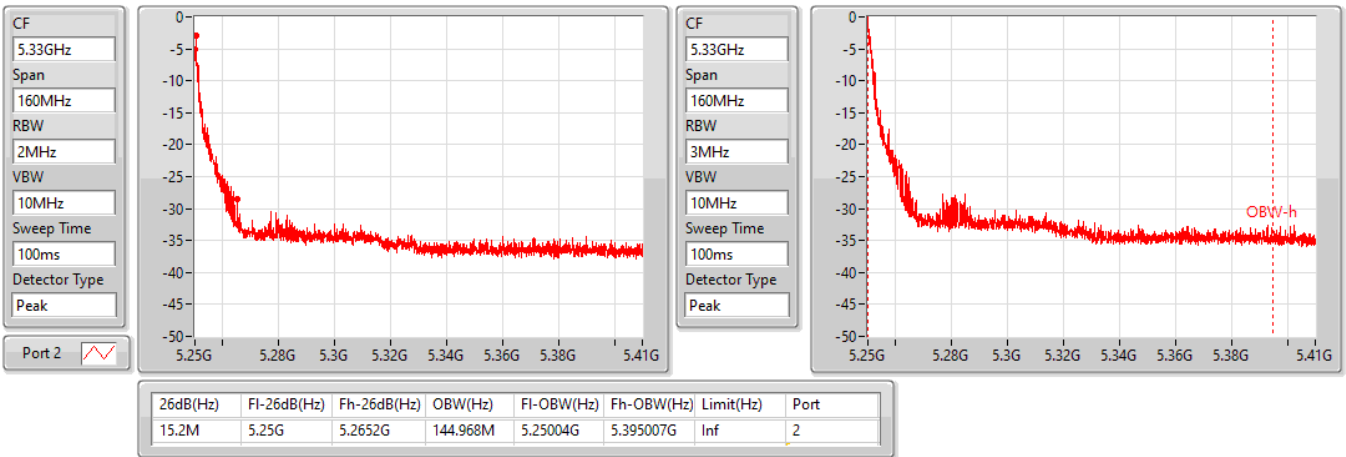

802.11ax HEW160\_Nss1,(MCS0),RU 996,#RU 67\_1TX(Port1)

EBW

5570MHz

28/05/2022

802.11ax HEW160\_Nss1,(MCS0),RU 996,#RU 67\_1TX(Port2)

EBW

5250MHz Straddle 5.15-5.25GHz

28/05/2022

802.11ax HEW160\_Nss1,(MCS0),RU 996,#RU 67\_1TX(Port2)

EBW

5250MHz Straddle 5.25-5.35GHz

28/05/2022

802.11ax HEW160\_Nss1,(MCS0),RU 996,#RU 67\_1TX(Port2)

EBW

5570MHz

30/05/2022