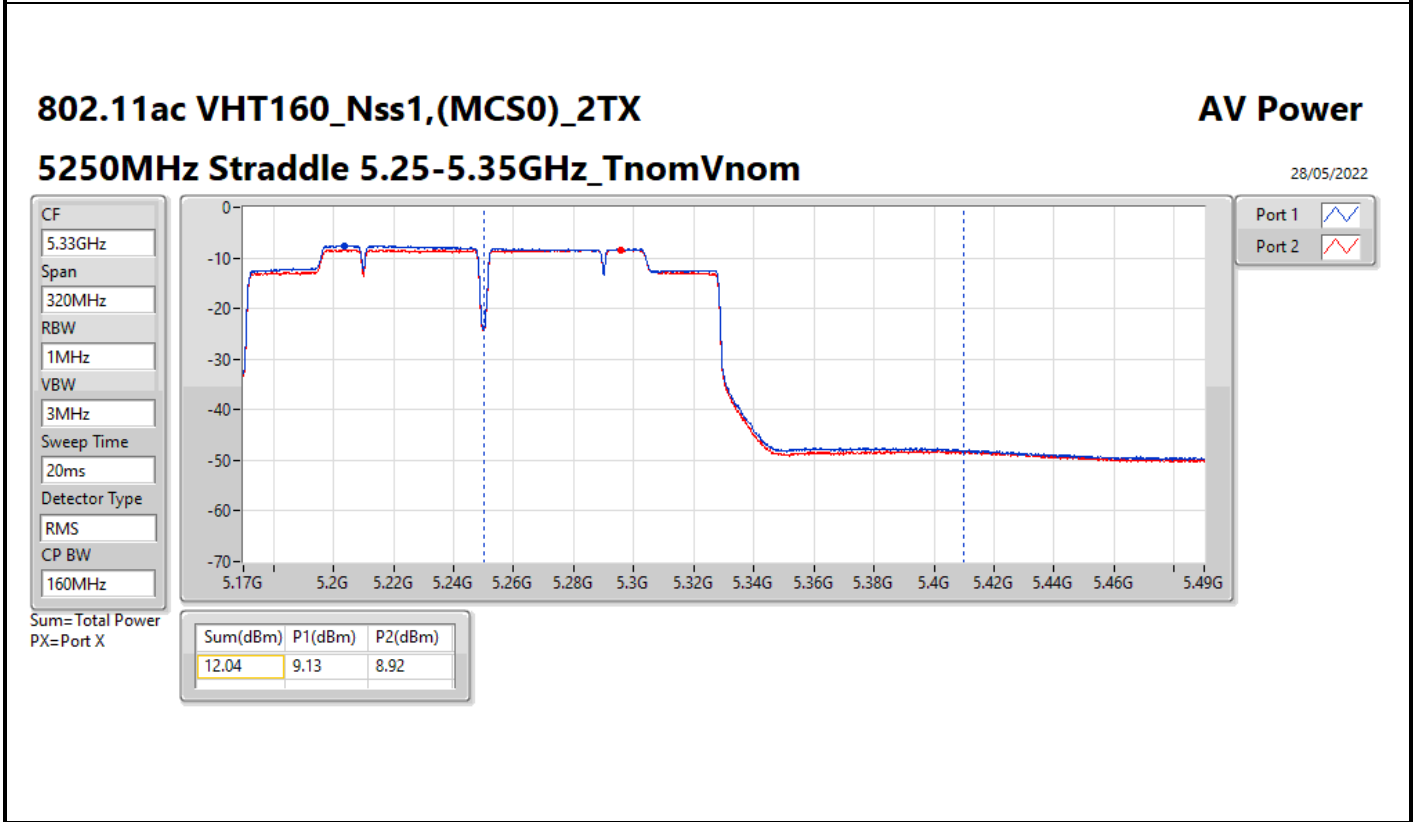

5690MHz Straddle 5.47-5.725GHz\_TnomVnom

14/04/2022

802.11ac VHT80\_Nss1,(MCS0)\_2TX

AV Power

5690MHz Straddle 5.725-5.85GHz\_TnomVnom

14/04/2022

802.11ax HEW20\_Nss1,(MCS0)\_2TX

AV Power