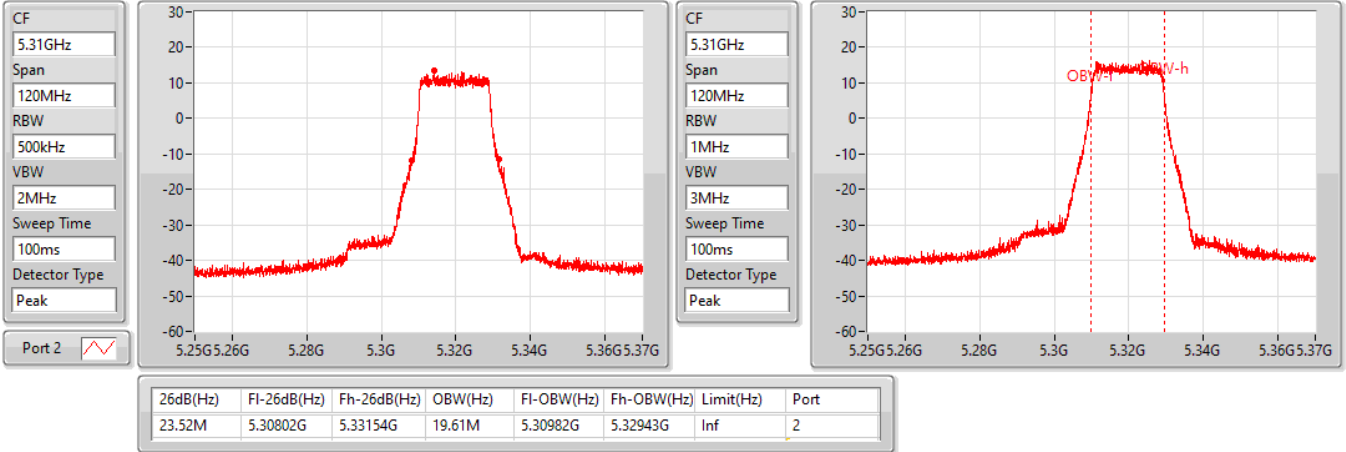

802.11ax HEW40_Nss1,(MCS0),RU 242,#RU 62_1TX(Port2)

EBW

5310MHz

28/05/2022