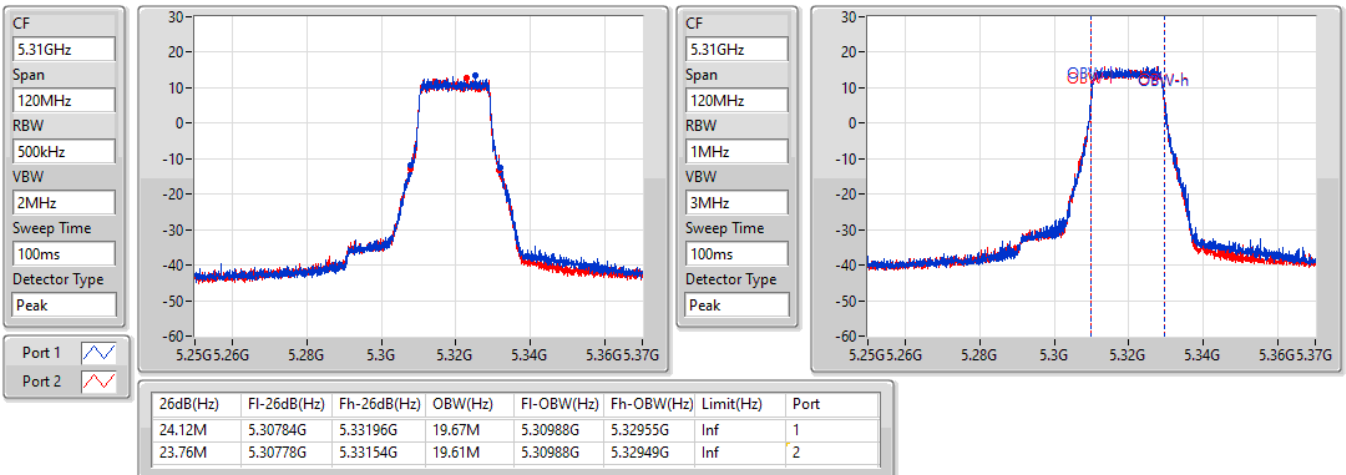

802.11ax HEW40\_Nss1,(MCS0),RU 242,#RU 62\_2TX

EBW

5230MHz

28/05/2022

802.11ax HEW40\_Nss1,(MCS0),RU 242,#RU 62\_2TX

EBW

5310MHz

28/05/2022