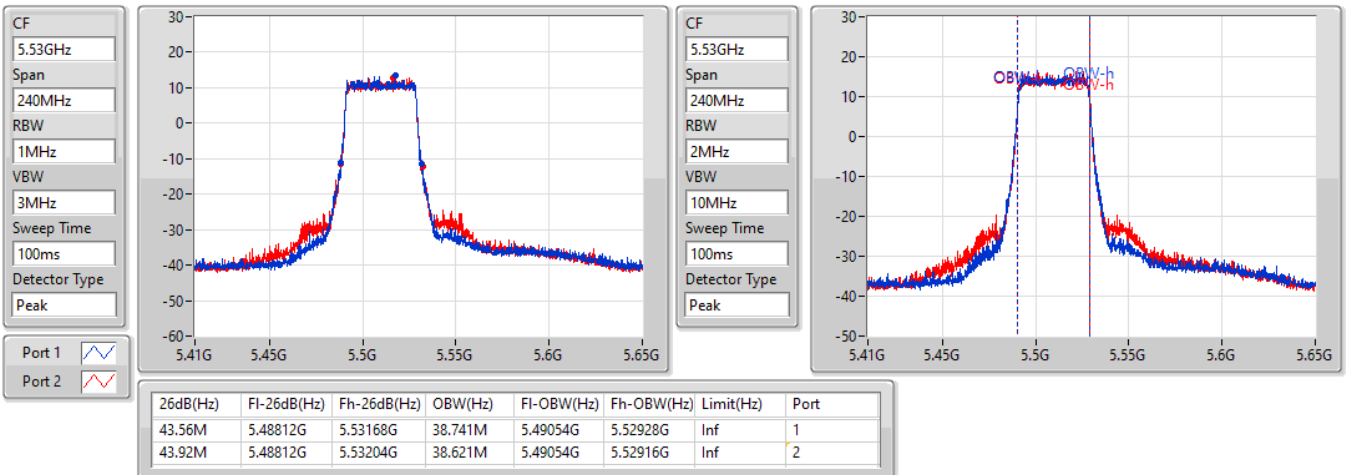

802.11ax HEW80\_Nss1,(MCS0),RU 484,#RU 65\_2TX

EBW

5290MHz

28/05/2022

802.11ax HEW80\_Nss1,(MCS0),RU 484,#RU 65\_2TX

EBW

5530MHz

28/05/2022