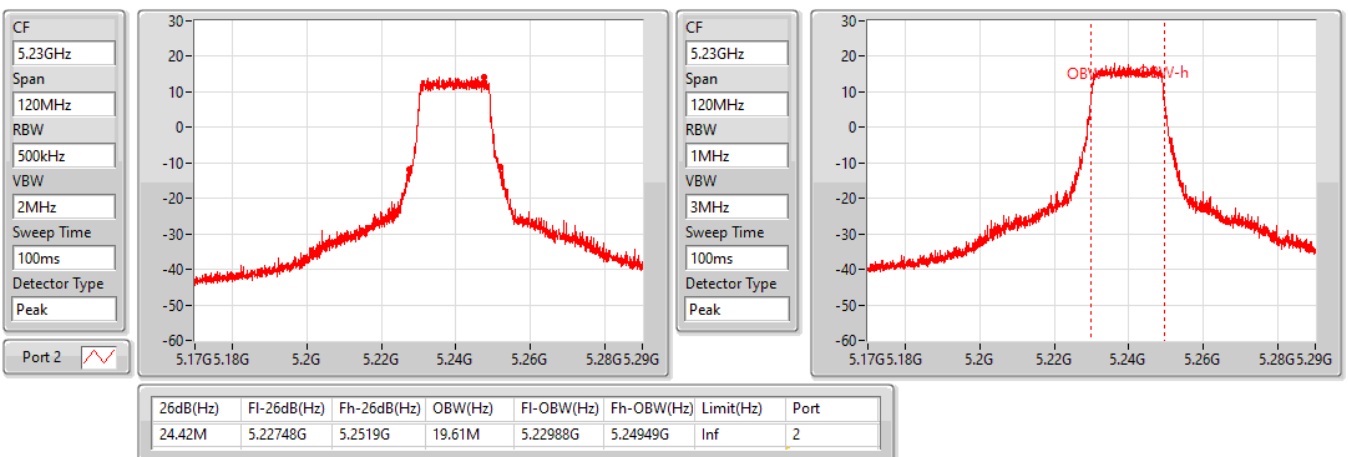

802.11ax HEW40\_Nss1,(MCS0),RU 242,#RU 62\_1TX(Port1)

EBW

5795MHz

28/05/2022

802.11ax HEW40\_Nss1,(MCS0),RU 242,#RU 62\_1TX(Port2)

EBW

5230MHz

28/05/2022