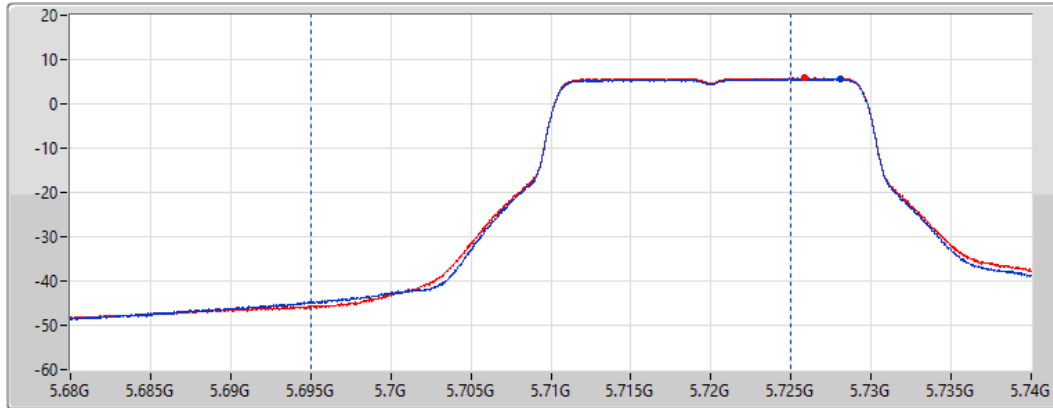

CP BW  
30MHz

Port 1 

Port 2 

Sum= Total Power  
PX=Port X

Sum(dBm)	P1(dBm)	P2(dBm)
19.71	16.57	16.83

802.11ax HEW20\_Nss1,(MCS0)\_2TX

AV Power

5720MHz Straddle 5.725-5.85GHz\_TnomVnom