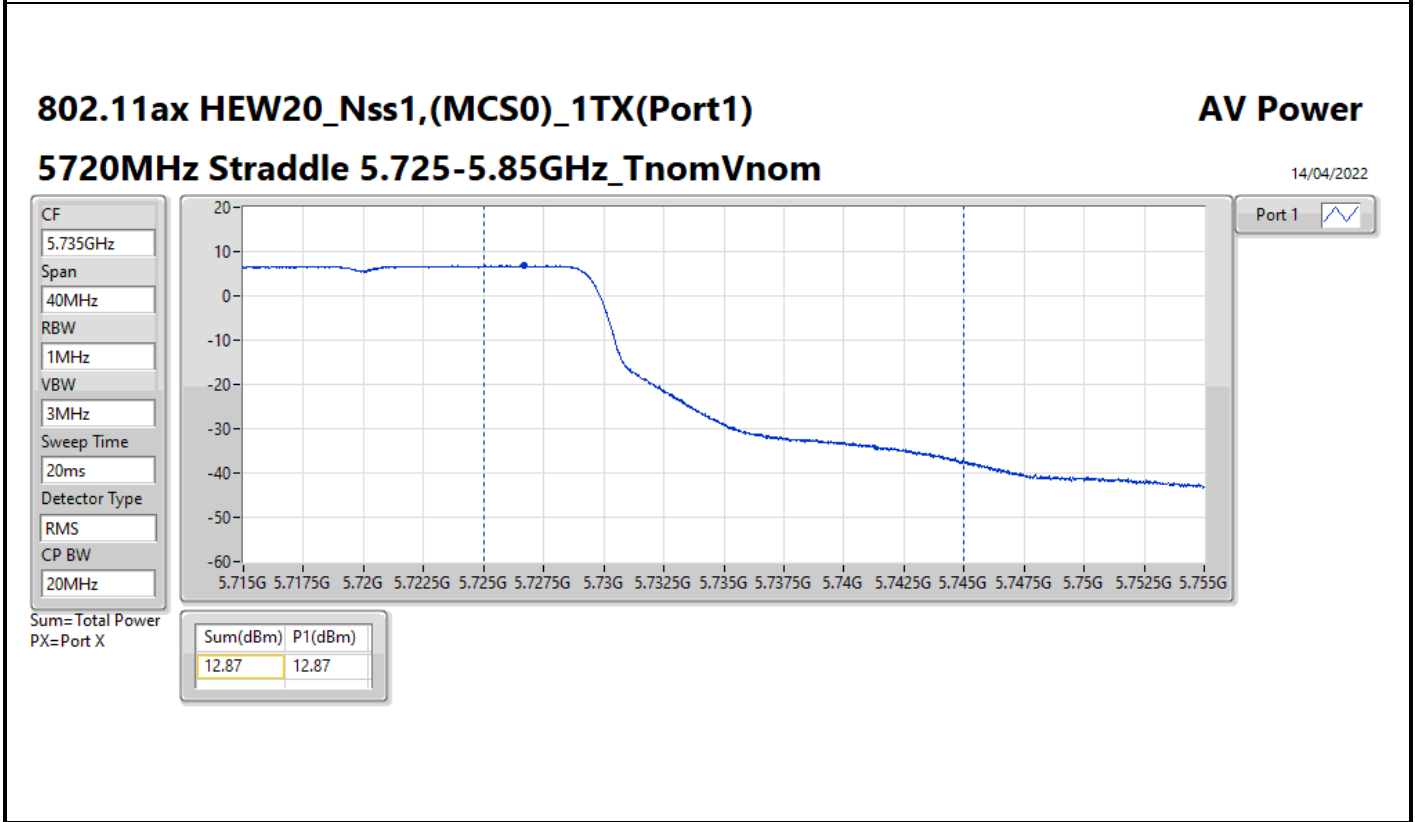

5690MHz Straddle 5.47-5.725GHz\_TnomVnom

14/04/2022

802.11ac VHT80\_Nss1,(MCS0)\_2TX

AV Power

5690MHz Straddle 5.725-5.85GHz\_TnomVnom

14/04/2022

802.11ax HEW20\_Nss1,(MCS0)\_2TX

AV Power