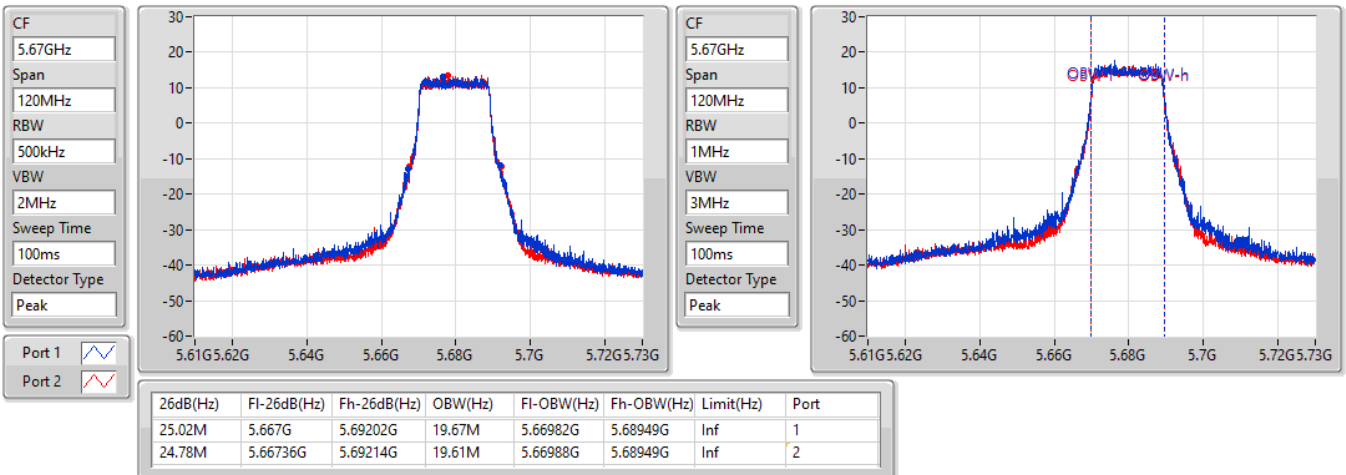

802.11ax HEW40\_Nss1,(MCS0),RU 242,#RU 62\_2TX

EBW

5550MHz

28/05/2022

802.11ax HEW40\_Nss1,(MCS0),RU 242,#RU 62\_2TX

EBW

5670MHz

28/05/2022