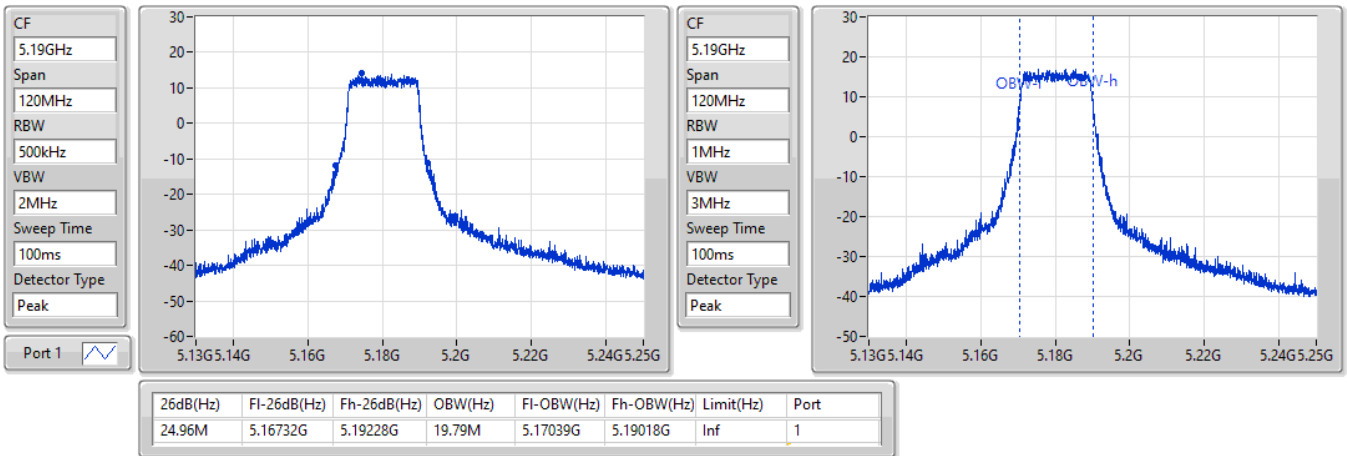

802.11ax HEW40_Nss1,(MCS0),RU 242,#RU 61_1TX(Port1)

EBW

5190MHz

28/05/2022