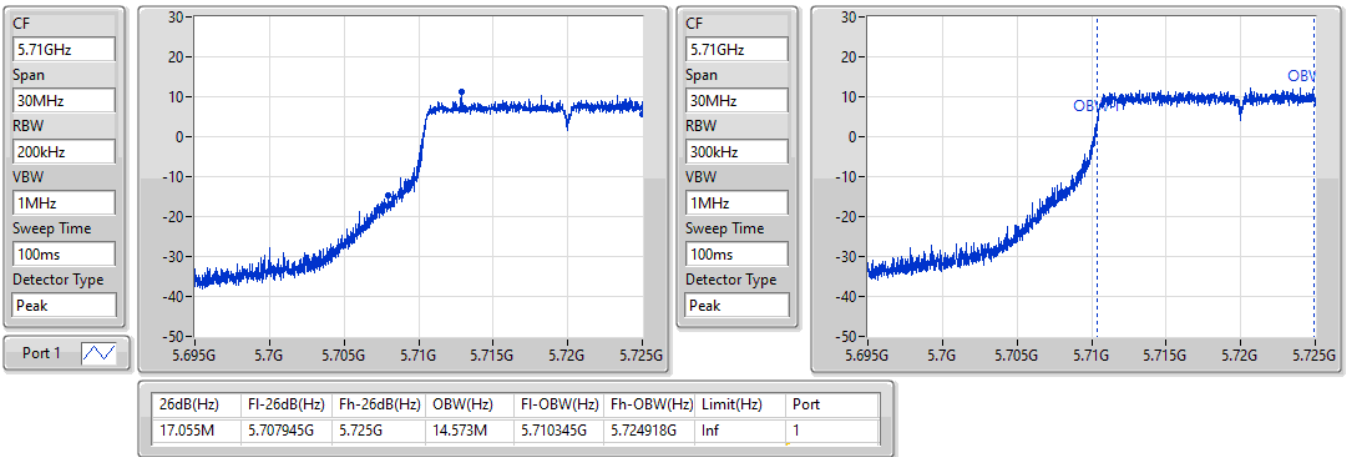

EBW

5500MHz

14/04/2022

802.11ax HEW20\_Nss1,(MCS0)\_1TX(Port1)

EBW

5580MHz

14/04/2022

802.11ax HEW20\_Nss1,(MCS0)\_1TX(Port1)

EBW

5700MHz

28/05/2022

802.11ax HEW20\_Nss1,(MCS0)\_1TX(Port1)

EBW

5720MHz Straddle 5.47-5.725GHz

14/04/2022

802.11ax HEW20\_Nss1,(MCS0)\_1TX(Port1)

EBW

5720MHz Straddle 5.725-5.85GHz

14/04/2022

802.11ax HEW20\_Nss1,(MCS0)\_1TX(Port1)

EBW

5745MHz

14/04/2022

802.11ax HEW20\_Nss1,(MCS0)\_1TX(Port1)