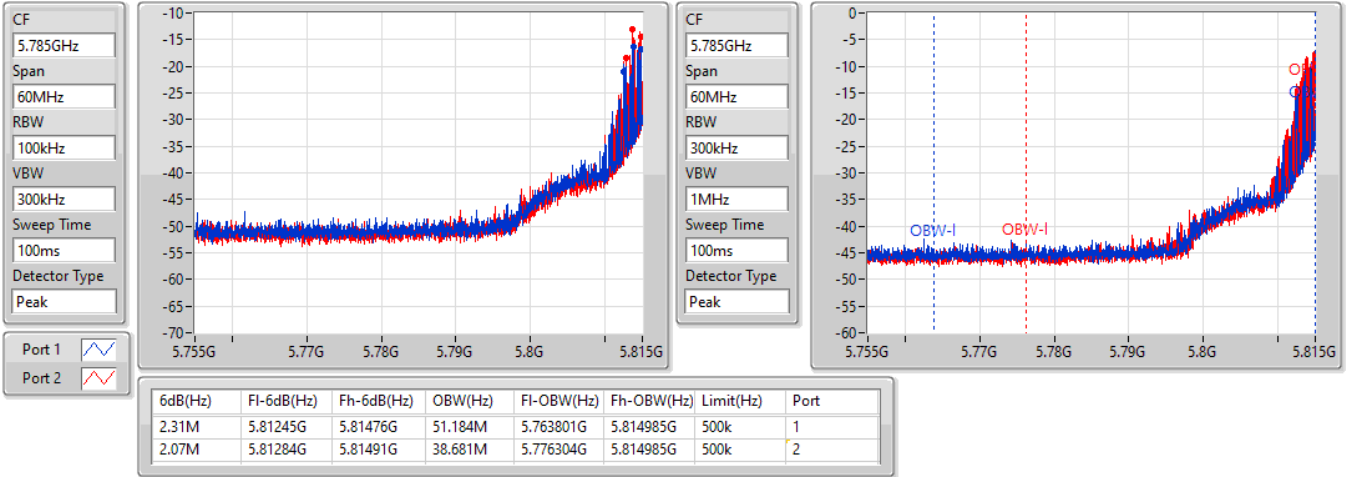

802.11ax HEW20_Nss1,(MCS0),RU 106,#RU 54_2TX

EBW

5785MHz

28/05/2022