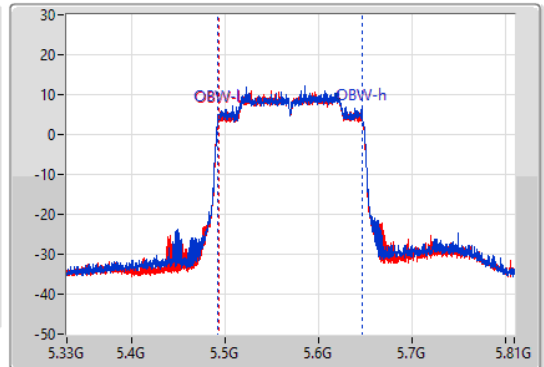

EBW

5570MHz

15/04/2022

CF  
5.57GHz  
Span  
480MHz  
RBW  
2MHz  
VBW  
10MHz  
Sweep Time  
100ms  
Detector Type  
Peak

CF  
5.57GHz  
Span  
480MHz  
RBW  
3MHz  
VBW  
10MHz  
Sweep Time  
100ms  
Detector Type  
Peak