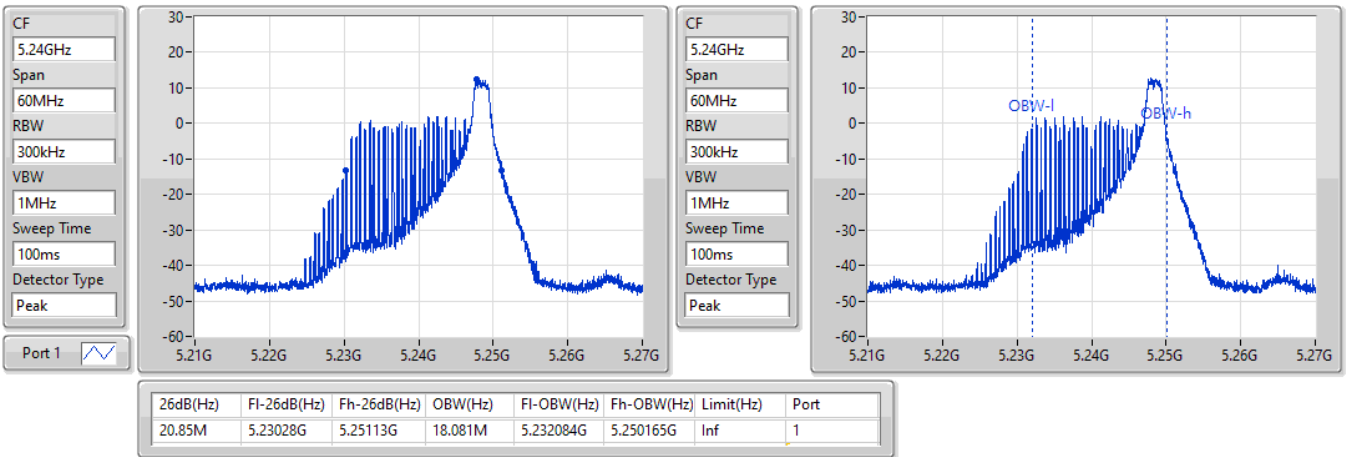

802.11ax HEW20_Nss1,(MCS0),RU 26,#RU 8_1TX(Port1)

EBW

5240MHz

28/05/2022