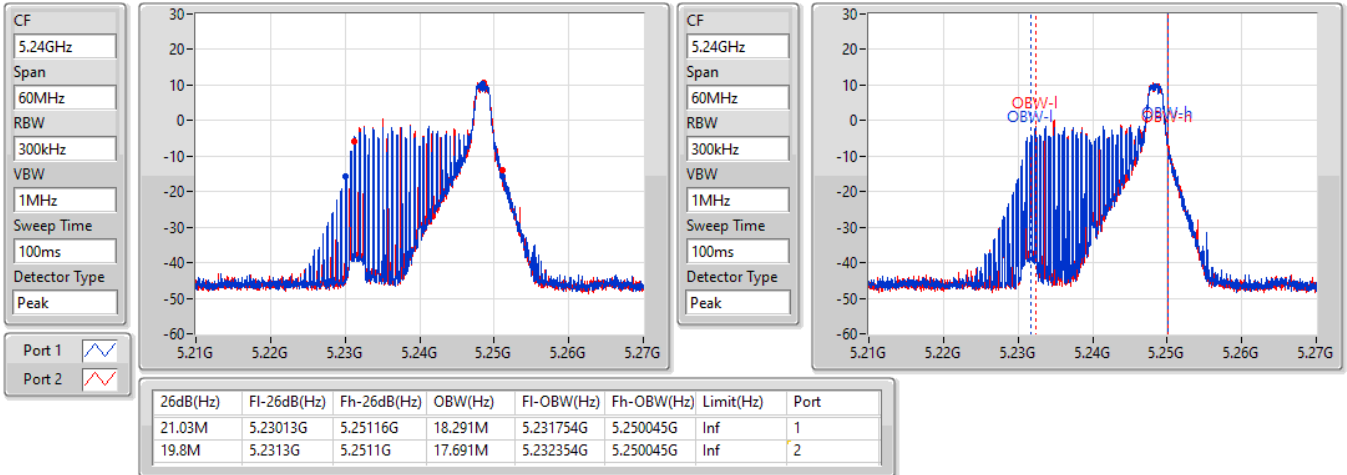

802.11ax HEW20_Nss1,(MCS0),RU 26,#RU 8_2TX

EBW

5240MHz

28/05/2022