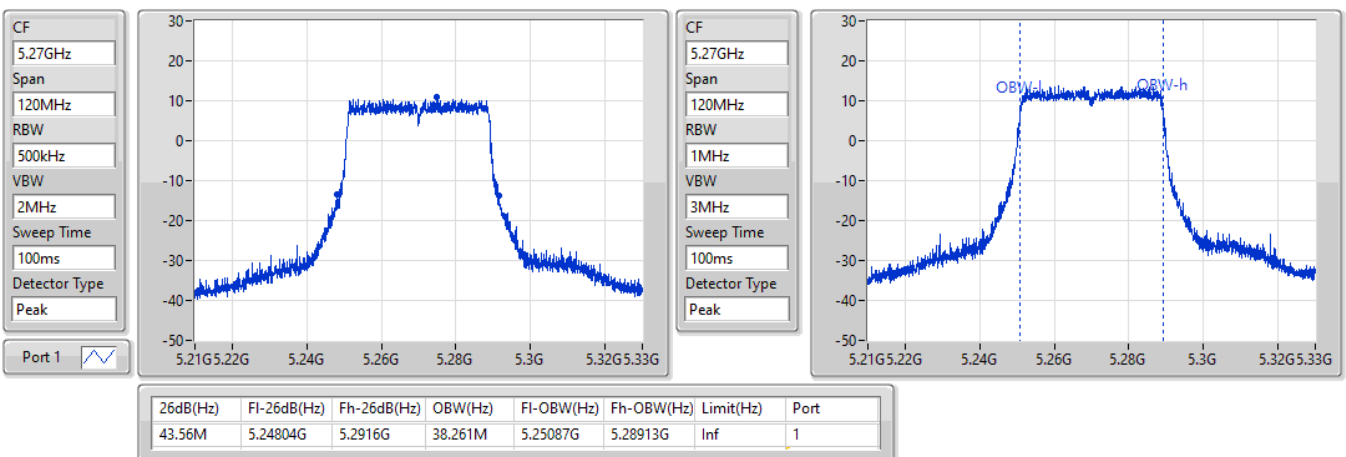

EBW

5230MHz

08/04/2022

802.11ax HEW40\_Nss1,(MCS0)\_1TX(Port1)

EBW

5270MHz

15/04/2022

802.11ax HEW40\_Nss1,(MCS0)\_1TX(Port1)