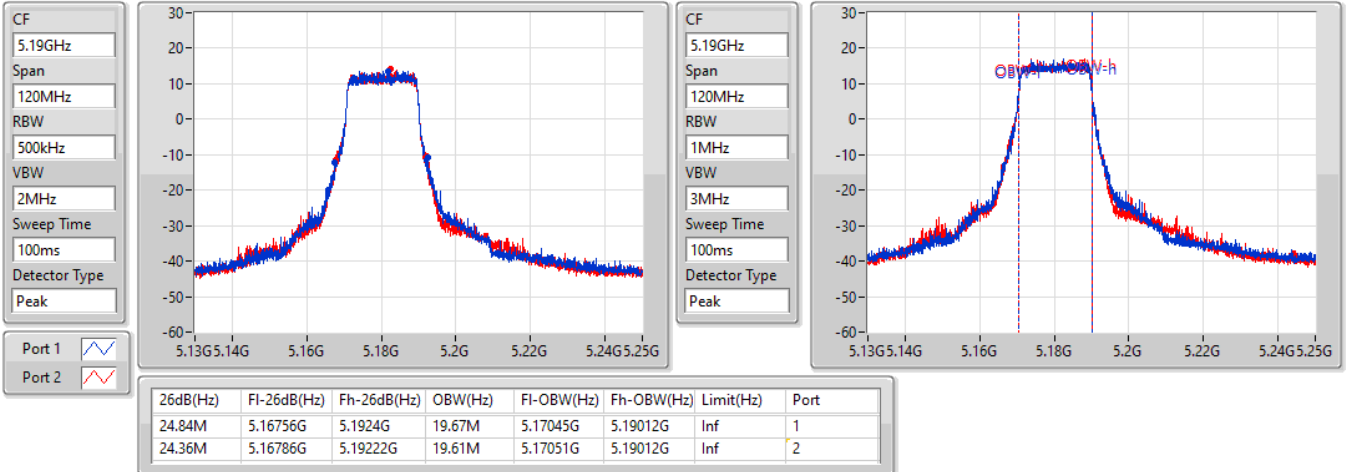

802.11ax HEW40_Nss1,(MCS0),RU 242,#RU 61_2TX

EBW

5190MHz

28/05/2022