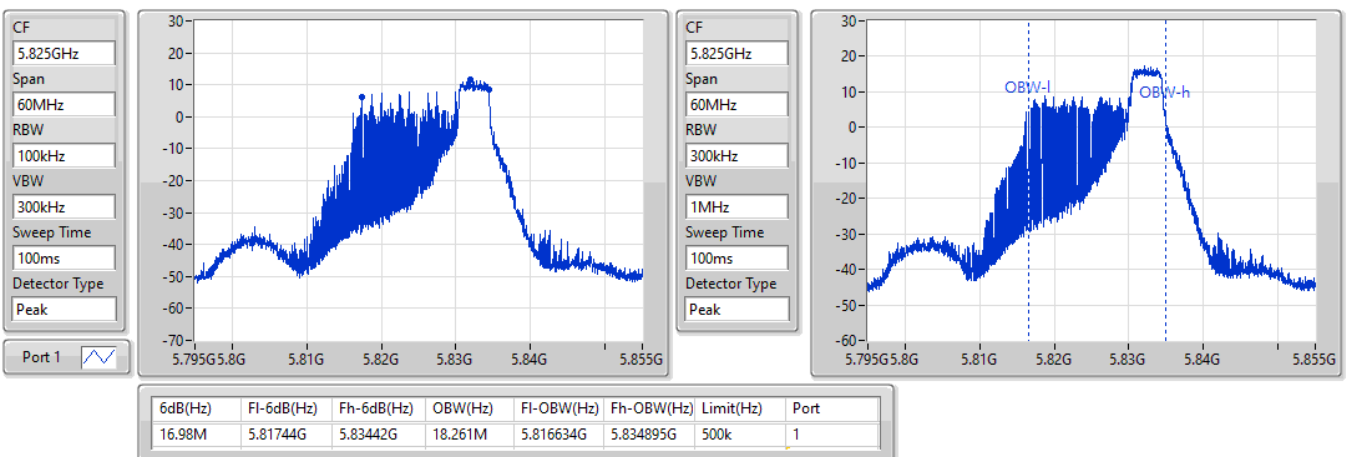

EBW

5785MHz

28/05/2022

802.11ax HEW20\_Nss1,(MCS0),RU 52,#RU 40\_1TX(Port1)

EBW

5825MHz

28/05/2022

802.11ax HEW20\_Nss1,(MCS0),RU 52,#RU 40\_1TX(Port2)