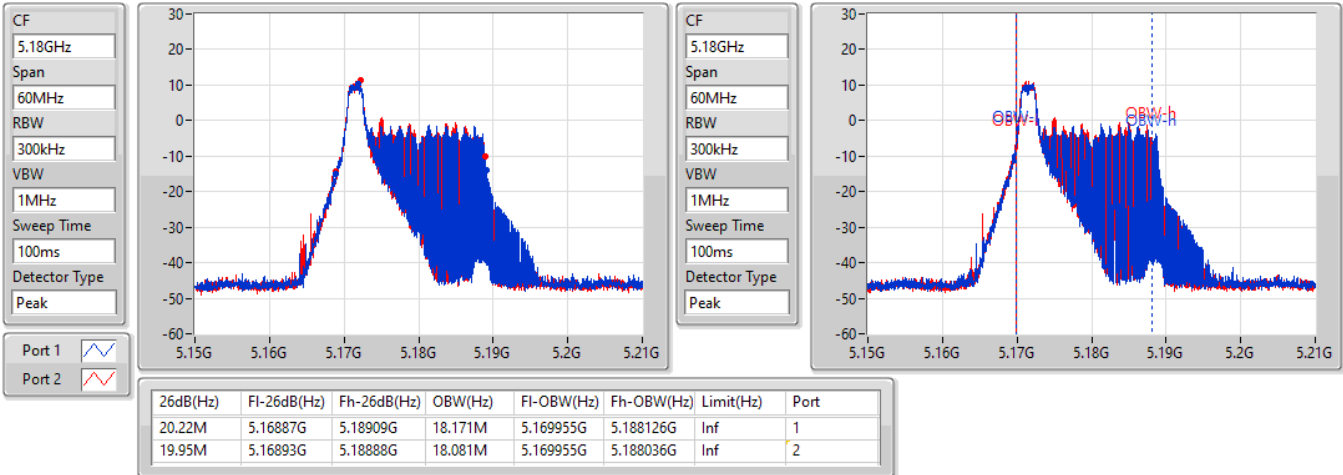

802.11ax HEW20_Nss1,(MCS0),RU 26,#RU 0_2TX

EBW

5180MHz

28/05/2022