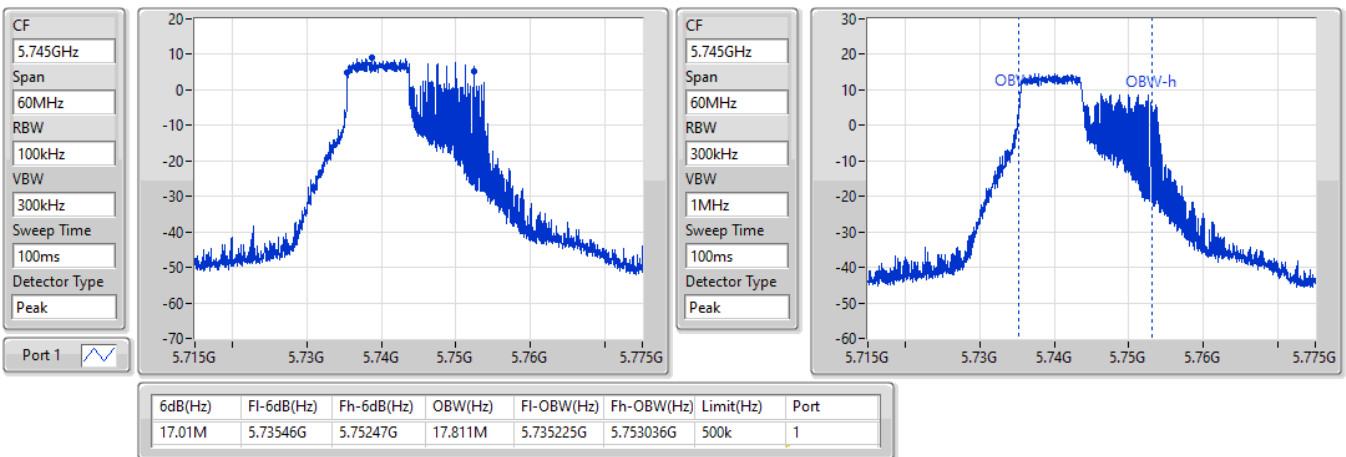

EBW

5500MHz

28/05/2022

802.11ax HEW20\_Nss1,(MCS0),RU 106,#RU 53\_1TX(Port1)

EBW

5745MHz

28/05/2022

802.11ax HEW20\_Nss1,(MCS0),RU 106,#RU 53\_1TX(Port2)