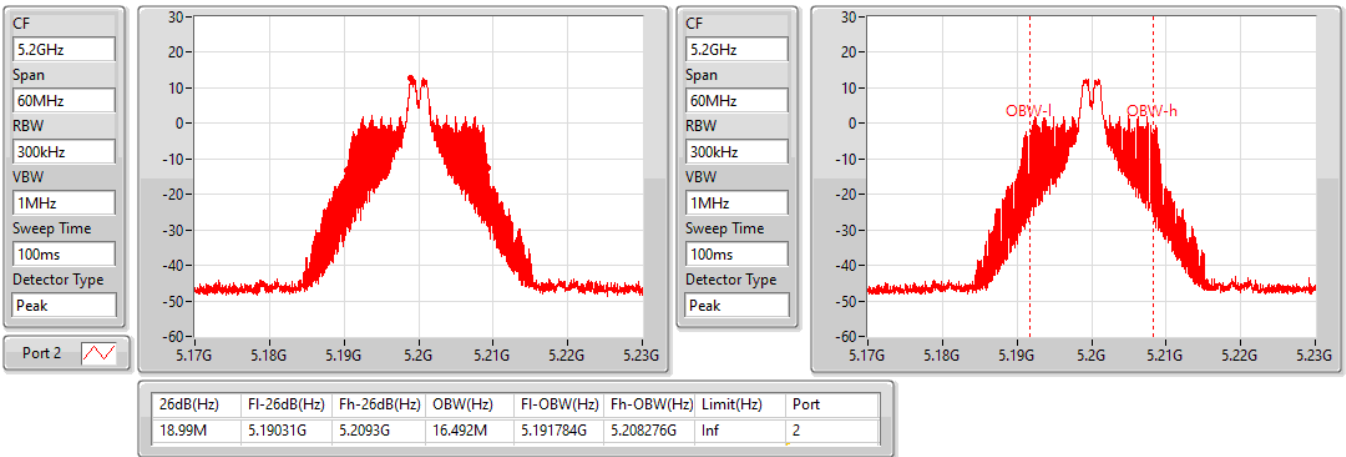

802.11ax HEW20_Nss1,(MCS0),RU 26,#RU 4_1TX(Port2)

EBW

5200MHz

28/05/2022