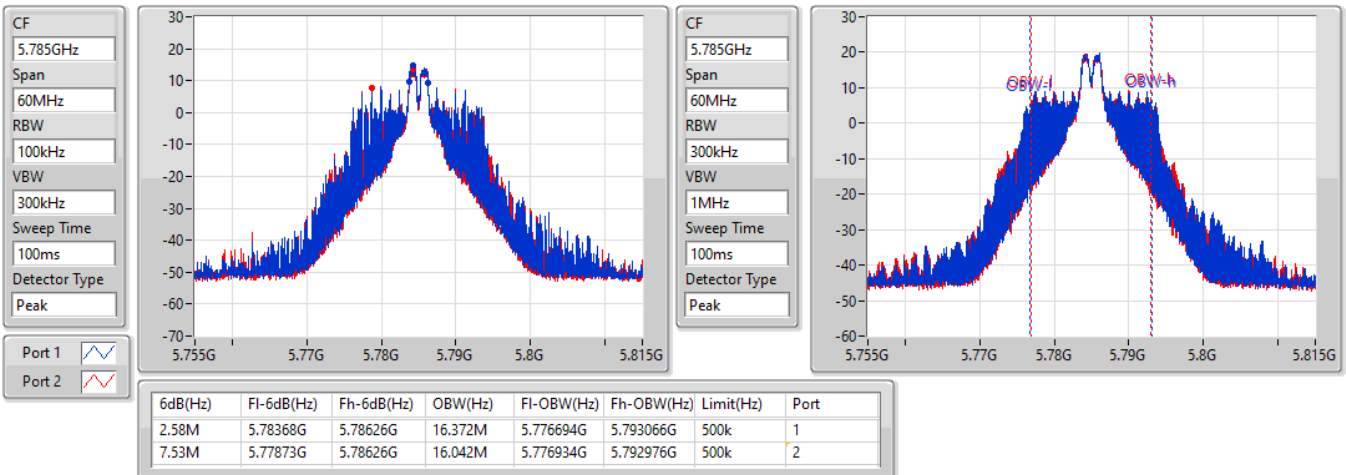

28/05/2022

802.11ax HEW20\_Nss1,(MCS0),RU 26,#RU 4\_2TX

EBW

5785MHz

28/05/2022

802.11ax HEW20\_Nss1,(MCS0),RU 26,#RU 8\_1TX(Port1)

EBW

5240MHz