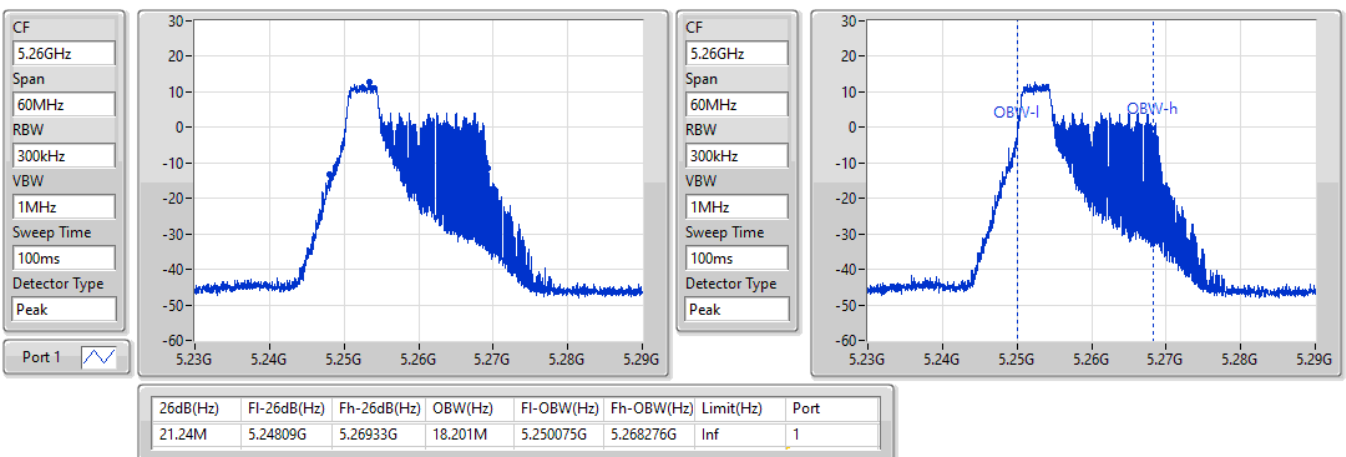

28/05/2022

802.11ax HEW20\_Nss1,(MCS0),RU 52,#RU 37\_1TX(Port1)

EBW

5260MHz

28/05/2022

802.11ax HEW20\_Nss1,(MCS0),RU 52,#RU 37\_1TX(Port1)

EBW

5500MHz