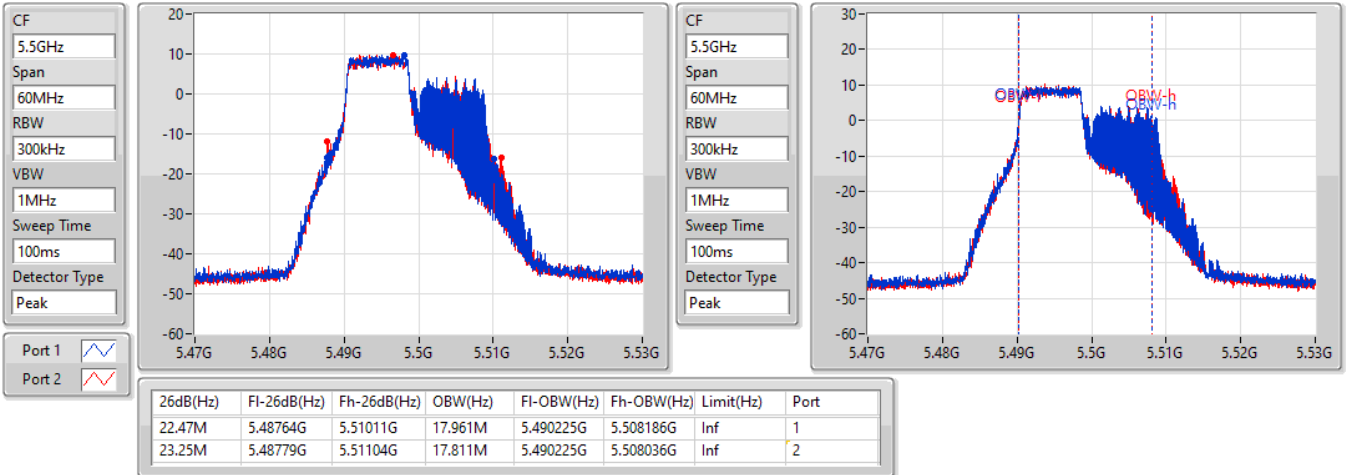

802.11ax HEW20_Nss1,(MCS0),RU 106,#RU 53_2TX

EBW

5500MHz

28/05/2022