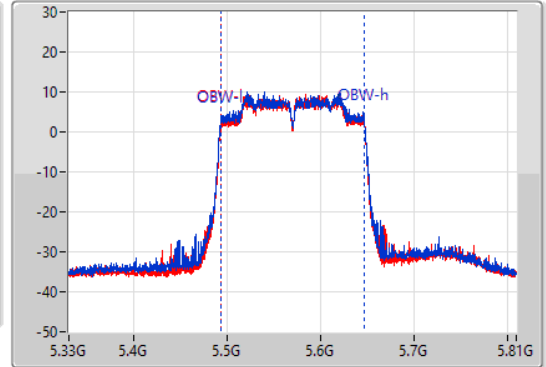

802.11ac VHT160\_Nss1,(MCS0)\_2TX

EBW

5250MHz Straddle 5.15-5.25GHz

28/05/2022

802.11ac VHT160\_Nss1,(MCS0)\_2TX

EBW

5250MHz Straddle 5.25-5.35GHz

28/05/2022

802.11ac VHT160\_Nss1,(MCS0)\_2TX

EBW

5570MHz

28/05/2022

CF  
5.57GHz  
Span  
480MHz  
RBW  
2MHz  
VBW  
10MHz  
Sweep Time  
100ms  
Detector Type  
Peak

CF  
5.57GHz  
Span  
480MHz  
RBW  
3MHz  
VBW  
10MHz  
Sweep Time  
100ms  
Detector Type  
Peak