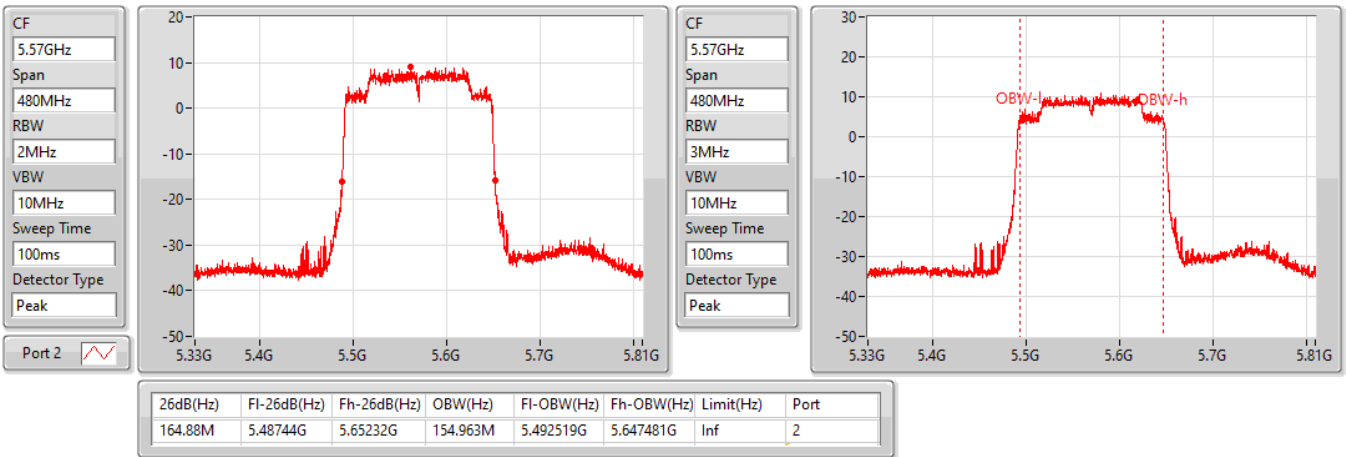

802.11ax HEW160_Nss1,(MCS0)_1TX(Port2)

EBW

5570MHz

15/04/2022