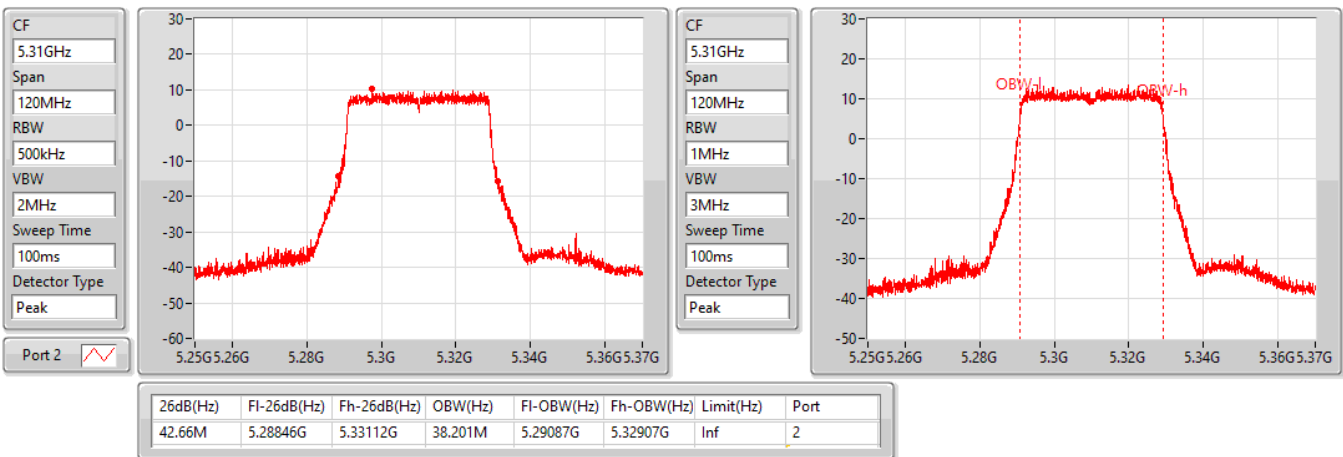

802.11ax HEW40\_Nss1,(MCS0)\_1TX(Port2)

EBW

5270MHz

15/04/2022

802.11ax HEW40\_Nss1,(MCS0)\_1TX(Port2)

EBW

5310MHz

15/04/2022