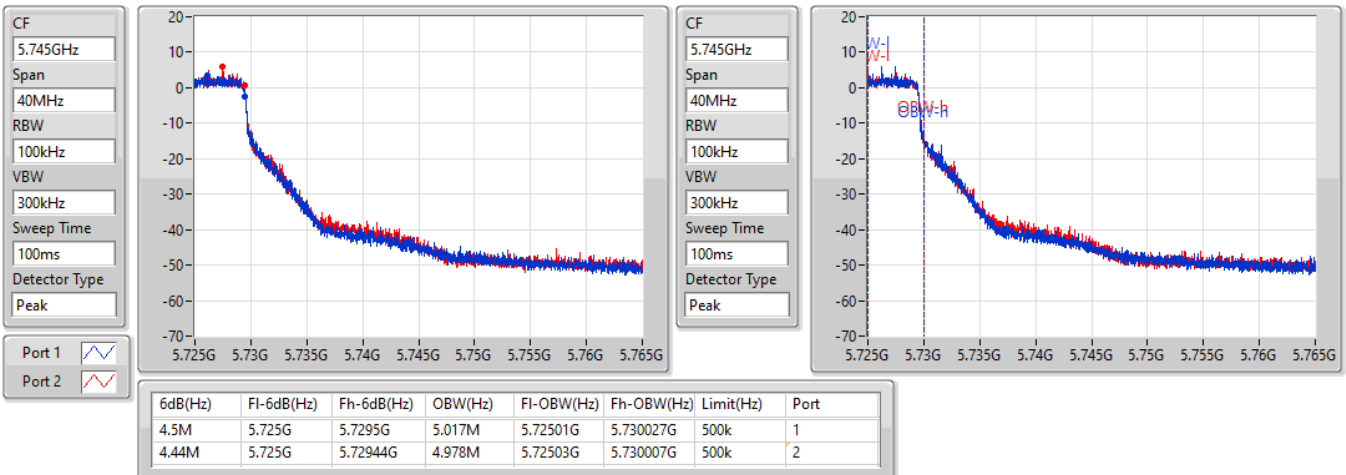

EBW

5720MHz Straddle 5.47-5.725GHz

15/04/2022

802.11ax HEW20\_Nss1,(MCS0)\_2TX

EBW

5720MHz Straddle 5.725-5.85GHz

15/04/2022

802.11ax HEW20\_Nss1,(MCS0)\_2TX

EBW

5745MHz

15/04/2022

CF  
5.745GHz  
Span  
60MHz  
RBW  
100kHz  
VBW  
300kHz  
Sweep Time  
100ms  
Detector Type  
Peak

CF  
5.745GHz  
Span  
60MHz  
RBW  
300kHz  
VBW  
1MHz  
Sweep Time  
100ms  
Detector Type  
Peak