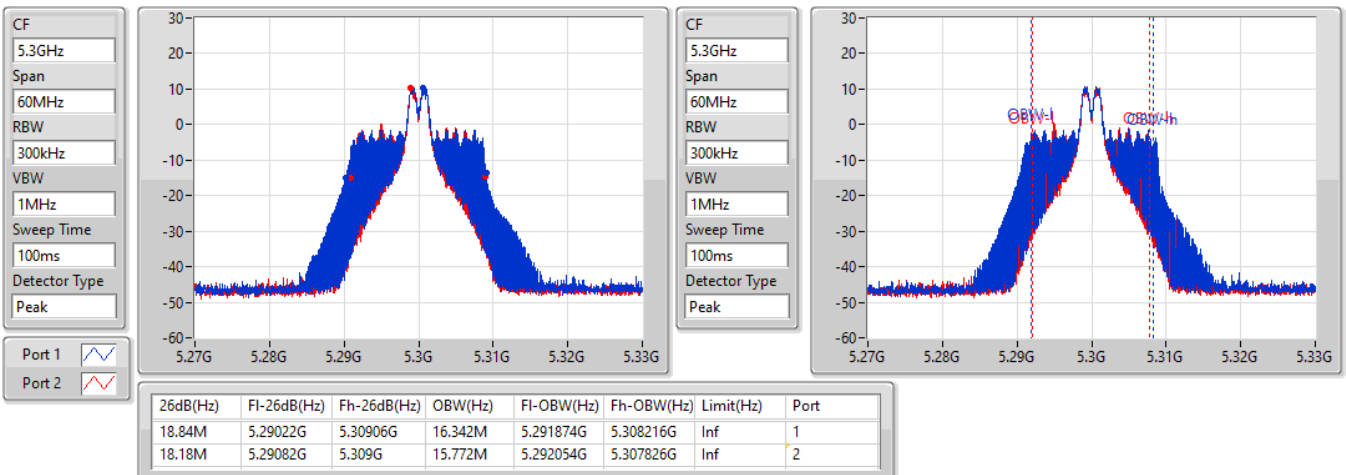

28/05/2022

802.11ax HEW20\_Nss1,(MCS0),RU 26,#RU 4\_2TX

EBW

5300MHz

28/05/2022

802.11ax HEW20\_Nss1,(MCS0),RU 26,#RU 4\_2TX

EBW

5580MHz