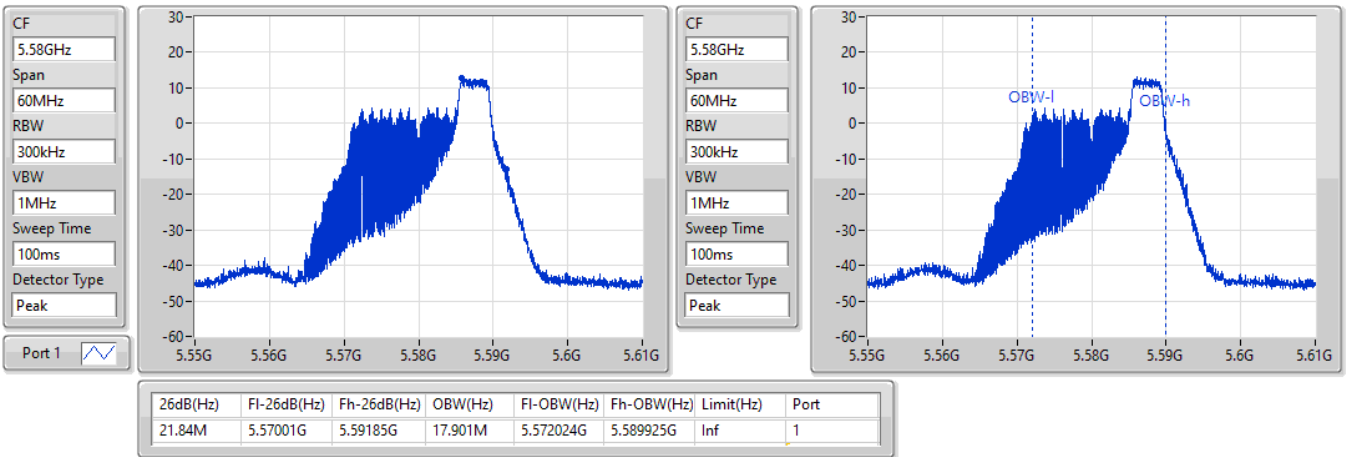

802.11ax HEW20_Nss1,(MCS0),RU 52,#RU 40_1TX(Port1)

EBW

5580MHz

28/05/2022