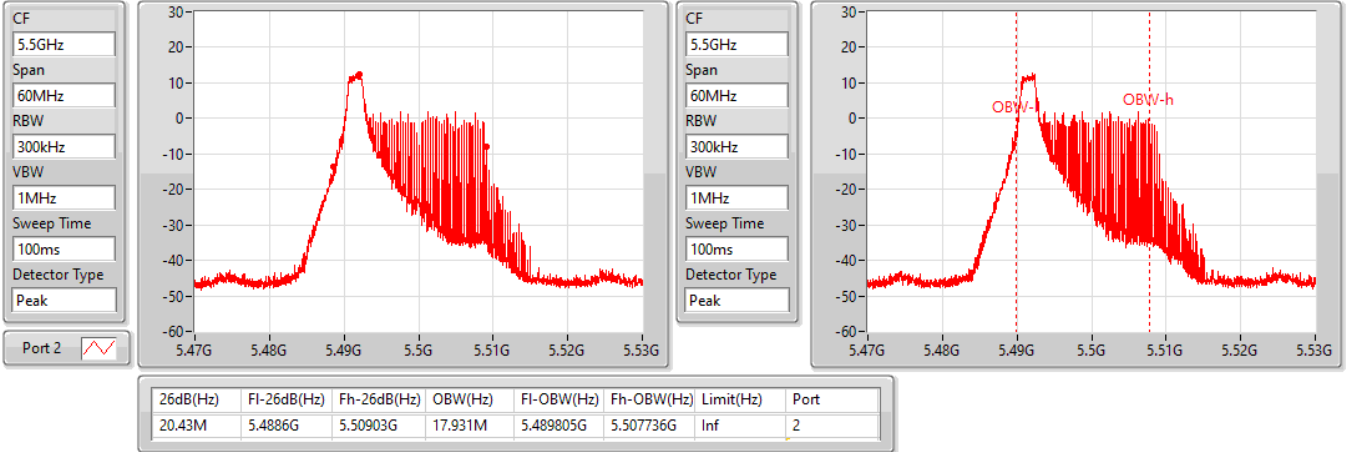

802.11ax HEW20_Nss1,(MCS0),RU 26,#RU 0_1TX(Port2)

EBW

5500MHz

28/05/2022