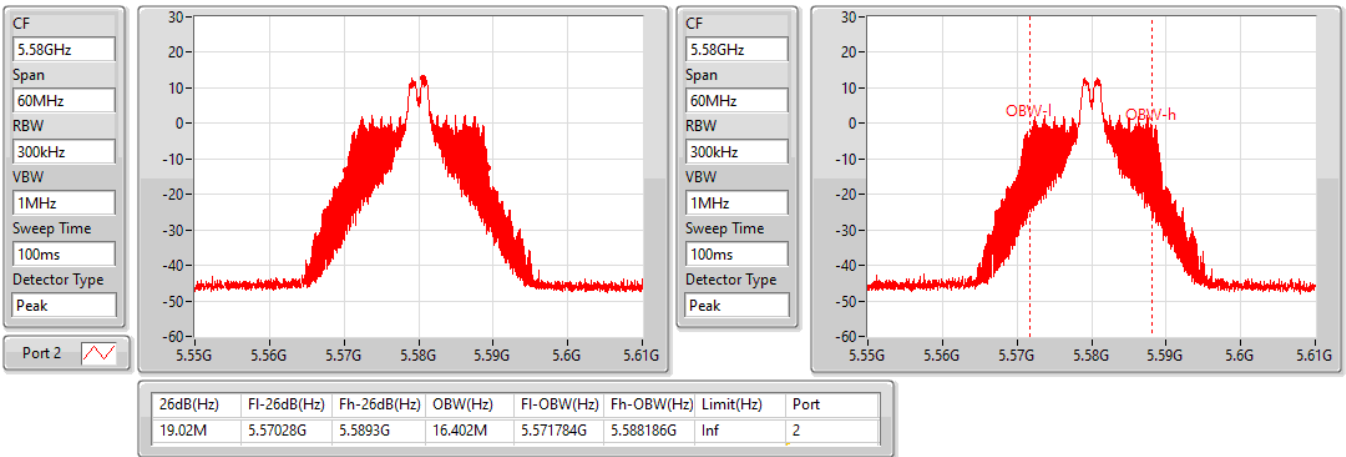

802.11ax HEW20_Nss1,(MCS0),RU 26,#RU 4_1TX(Port2)

EBW

5580MHz

28/05/2022