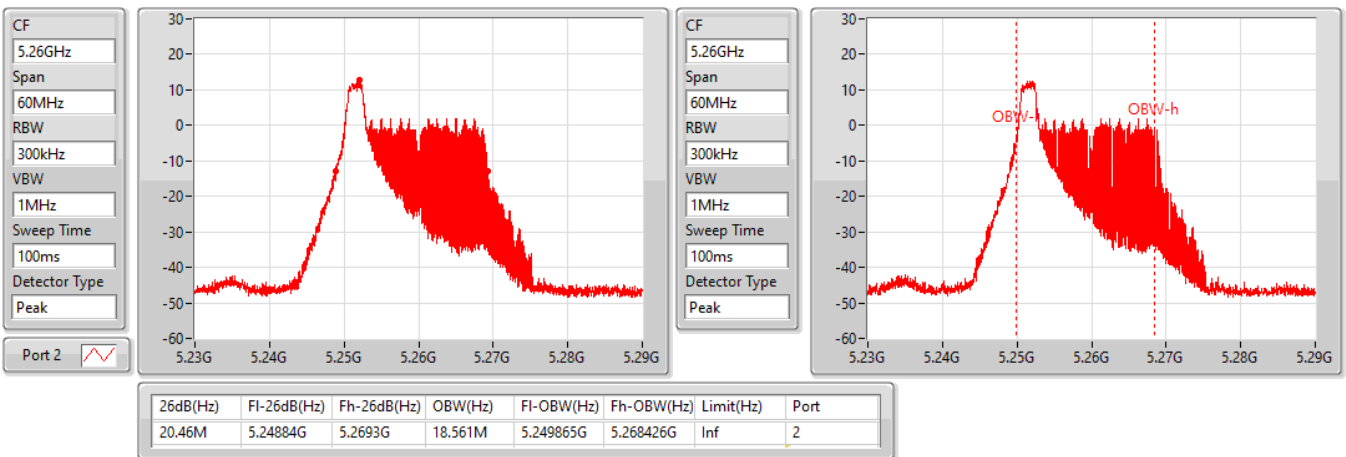

28/05/2022

802.11ax HEW20\_Nss1,(MCS0),RU 26,#RU 0\_1TX(Port2)

EBW

5260MHz

28/05/2022

802.11ax HEW20\_Nss1,(MCS0),RU 26,#RU 0\_1TX(Port2)

EBW

5500MHz