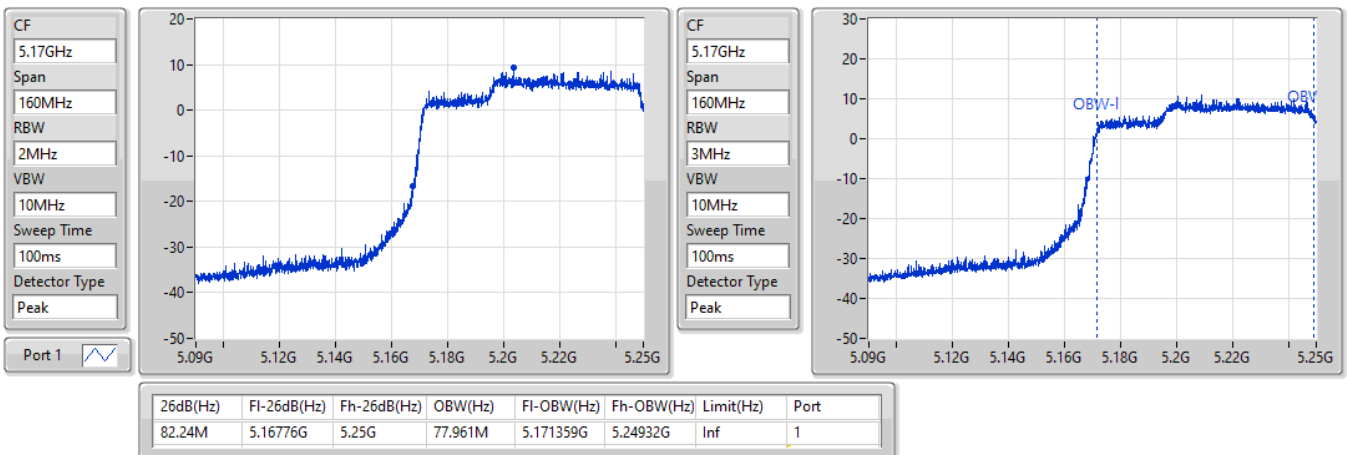

EBW

5775MHz

15/04/2022

802.11ax HEW160\_Nss1,(MCS0)\_1TX(Port1)

EBW

5250MHz Straddle 5.15-5.25GHz

08/04/2022

802.11ax HEW160\_Nss1,(MCS0)\_1TX(Port1)