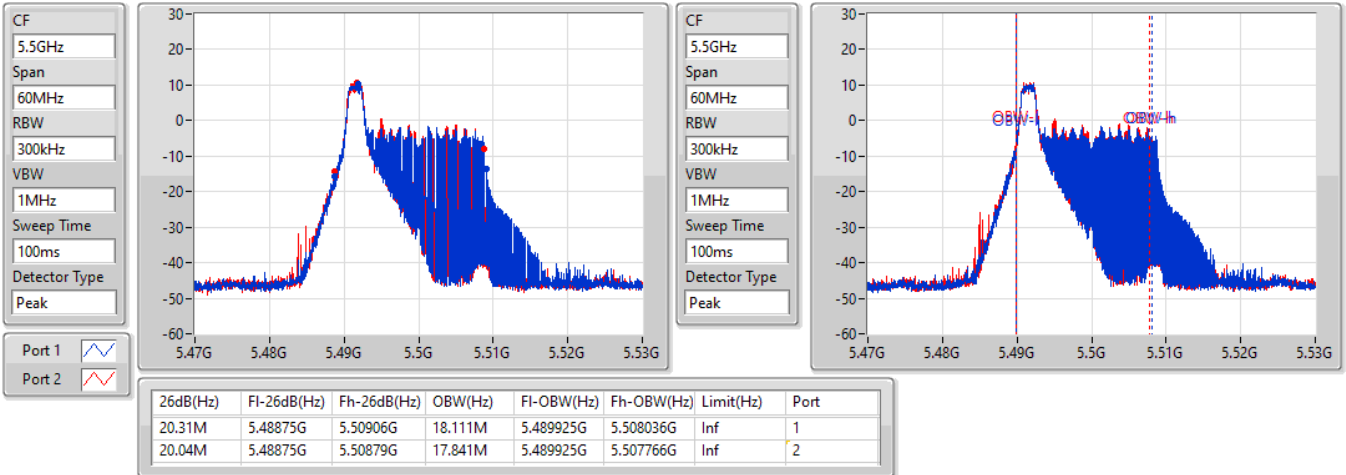

802.11ax HEW20_Nss1,(MCS0),RU 26,#RU 0_2TX

EBW

5500MHz

28/05/2022