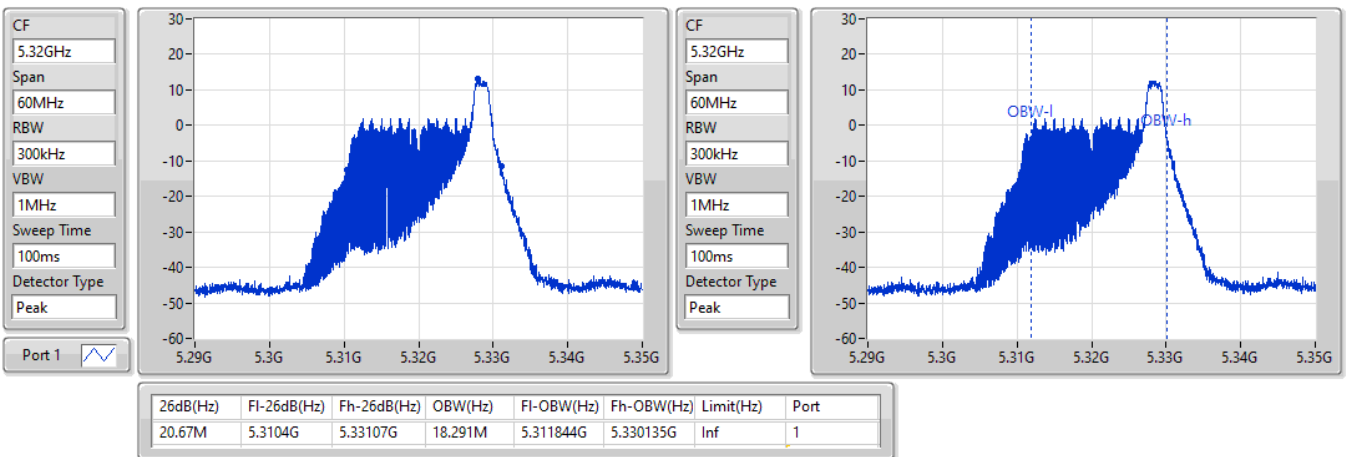

28/05/2022

802.11ax HEW20\_Nss1,(MCS0),RU 26,#RU 8\_1TX(Port1)

EBW

5320MHz

28/05/2022

802.11ax HEW20\_Nss1,(MCS0),RU 26,#RU 8\_1TX(Port1)

EBW

5700MHz