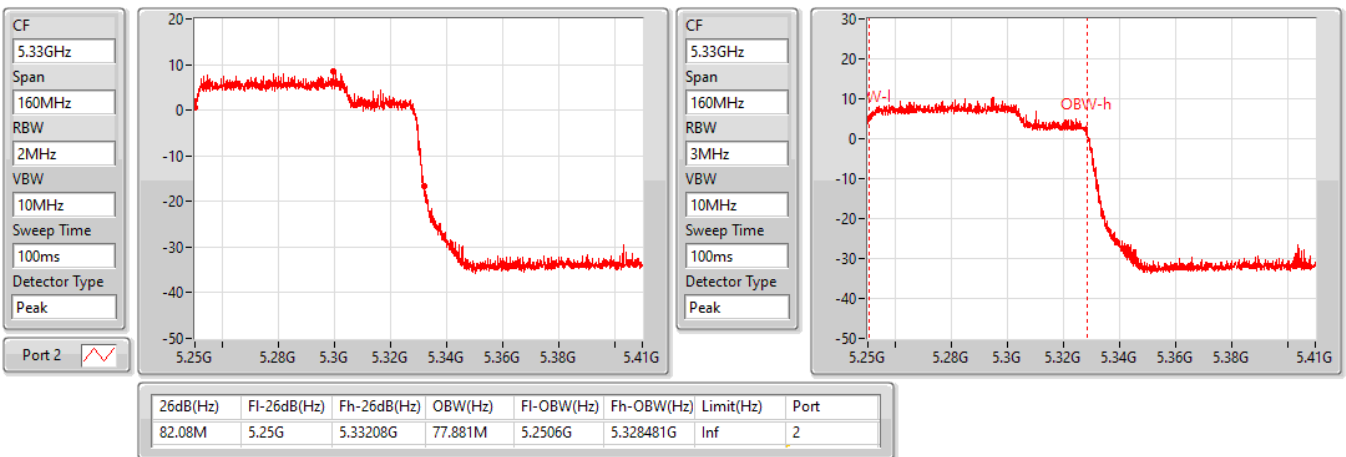

EBW

5250MHz Straddle 5.15-5.25GHz

08/04/2022

802.11ax HEW160\_Nss1,(MCS0)\_1TX(Port2)

EBW

5250MHz Straddle 5.25-5.35GHz

08/04/2022

802.11ax HEW160\_Nss1,(MCS0)\_1TX(Port2)