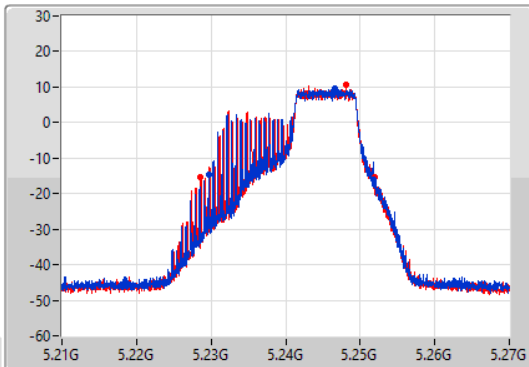

CF
5.24GHz
Span
60MHz
RBW
300kHz
VBW
1MHz
Sweep Time
100ms
Detector Type
Peak