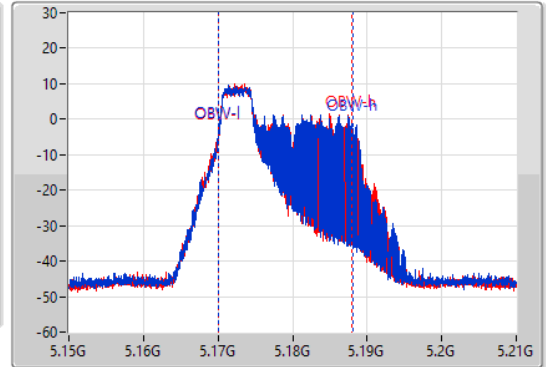

28/05/2022

CF  
5.18GHz  
Span  
60MHz  
RBW  
300kHz  
VBW  
1MHz  
Sweep Time  
100ms  
Detector Type  
Peak

CF  
5.18GHz  
Span  
60MHz  
RBW  
300kHz  
VBW  
1MHz  
Sweep Time  
100ms  
Detector Type  
Peak