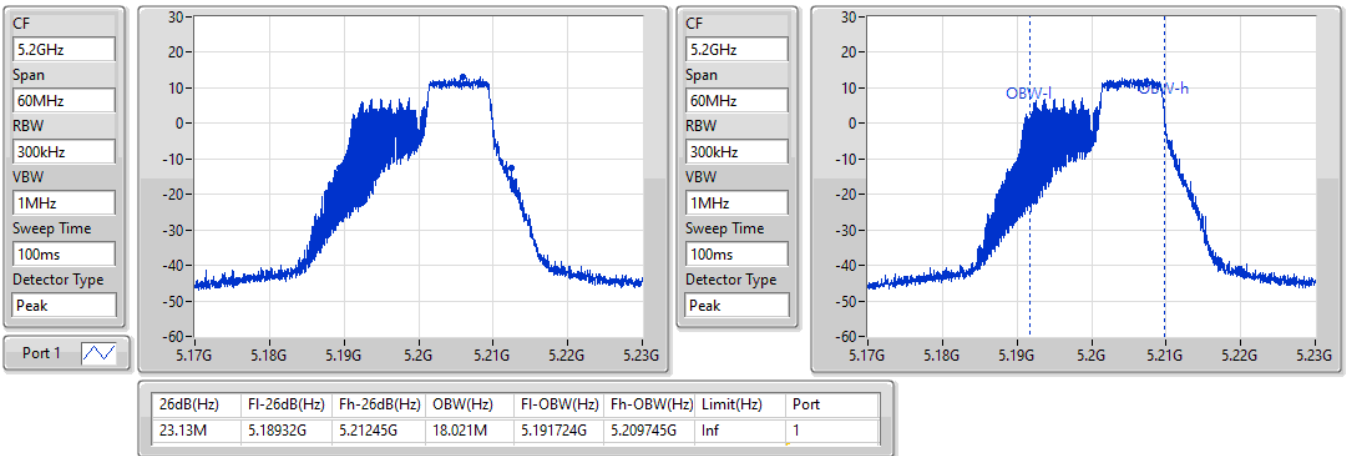

802.11ax HEW20_Nss1,(MCS0),RU 106,#RU 54_1TX(Port1)

EBW

5200MHz

28/05/2022