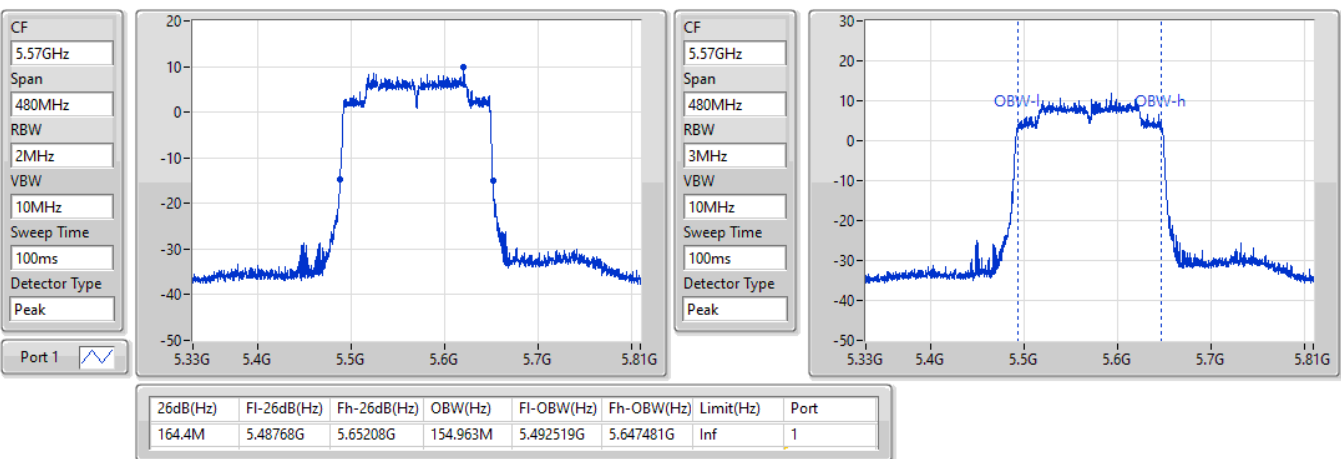

EBW

5250MHz Straddle 5.25-5.35GHz

08/04/2022

802.11ax HEW160\_Nss1,(MCS0)\_1TX(Port1)

EBW

5570MHz

28/05/2022

802.11ax HEW160\_Nss1,(MCS0)\_1TX(Port2)