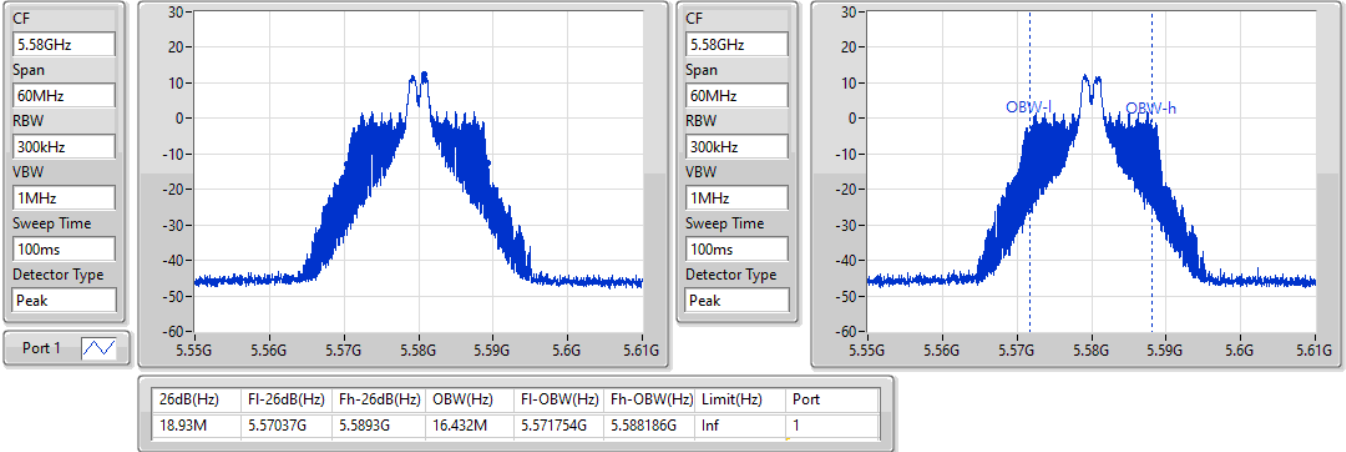

802.11ax HEW20_Nss1,(MCS0),RU 26,#RU 4_1TX(Port1)

EBW

5580MHz

28/05/2022