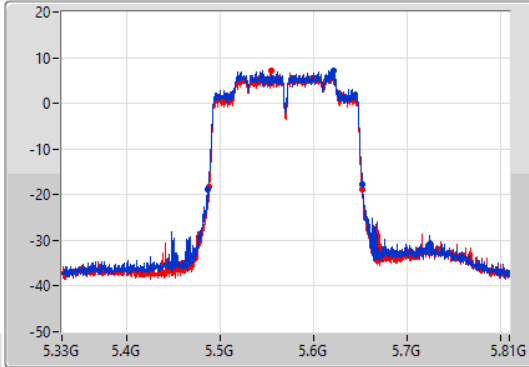

802.11ac VHT160\_Nss1,(MCS0)\_2TX

EBW

5250MHz Straddle 5.15-5.25GHz

28/05/2022

802.11ac VHT160\_Nss1,(MCS0)\_2TX

EBW

5250MHz Straddle 5.25-5.35GHz

28/05/2022

802.11ac VHT160\_Nss1,(MCS0)\_2TX

EBW

5570MHz

28/05/2022

CF  
5.57GHz  
Span  
480MHz  
RBW  
2MHz  
VBW  
10MHz  
Sweep Time  
100ms  
Detector Type  
Peak

CF  
5.57GHz  
Span  
480MHz  
RBW  
3MHz  
VBW  
10MHz  
Sweep Time  
100ms  
Detector Type  
Peak