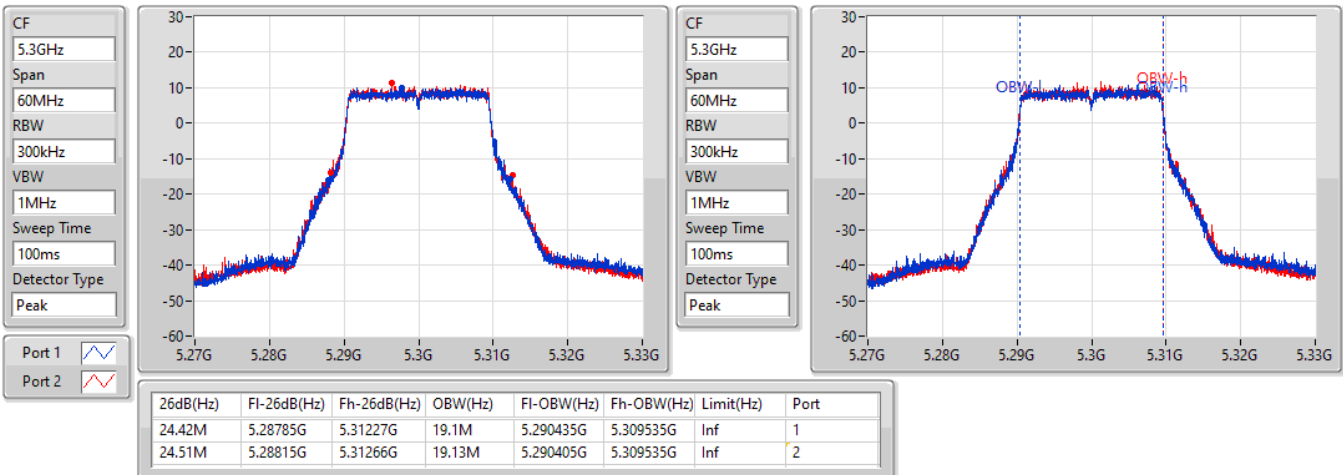

EBW

5260MHz

15/04/2022

802.11ax HEW20\_Nss1,(MCS0)\_2TX

EBW

5300MHz

15/04/2022

802.11ax HEW20\_Nss1,(MCS0)\_2TX