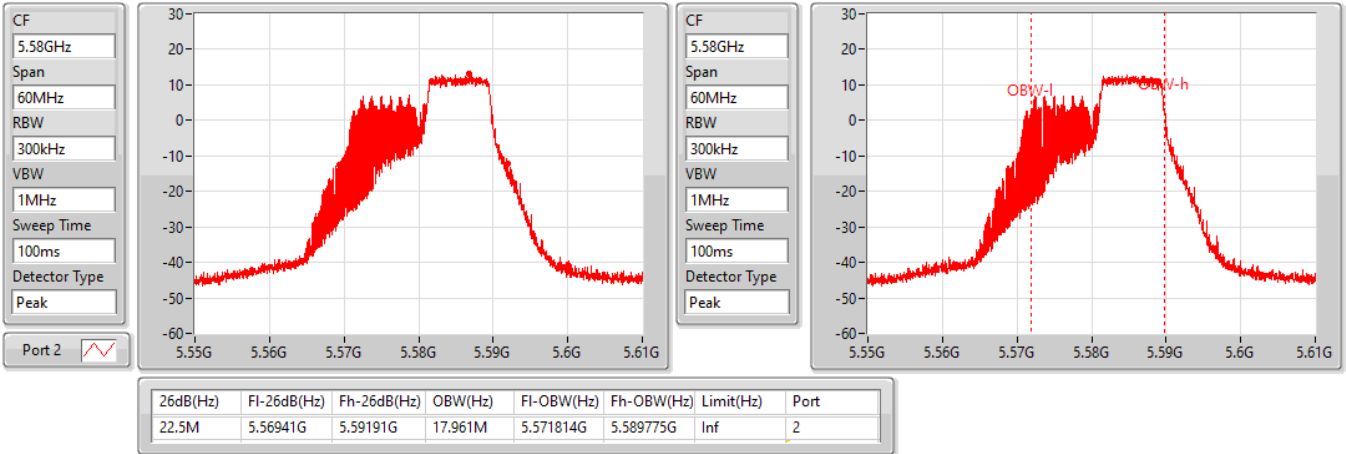

802.11ax HEW20_Nss1,(MCS0),RU 106,#RU 54_1TX(Port2)

EBW

5580MHz

28/05/2022