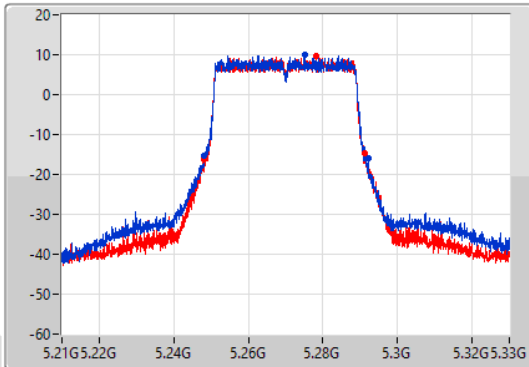

EBW

5270MHz

28/05/2022

CF  
5.27GHz  
Span  
120MHz  
RBW  
500kHz  
VBW  
2MHz  
Sweep Time  
100ms  
Detector Type  
Peak

CF  
5.27GHz  
Span  
120MHz  
RBW  
1MHz  
VBW  
3MHz  
Sweep Time  
100ms  
Detector Type  
Peak