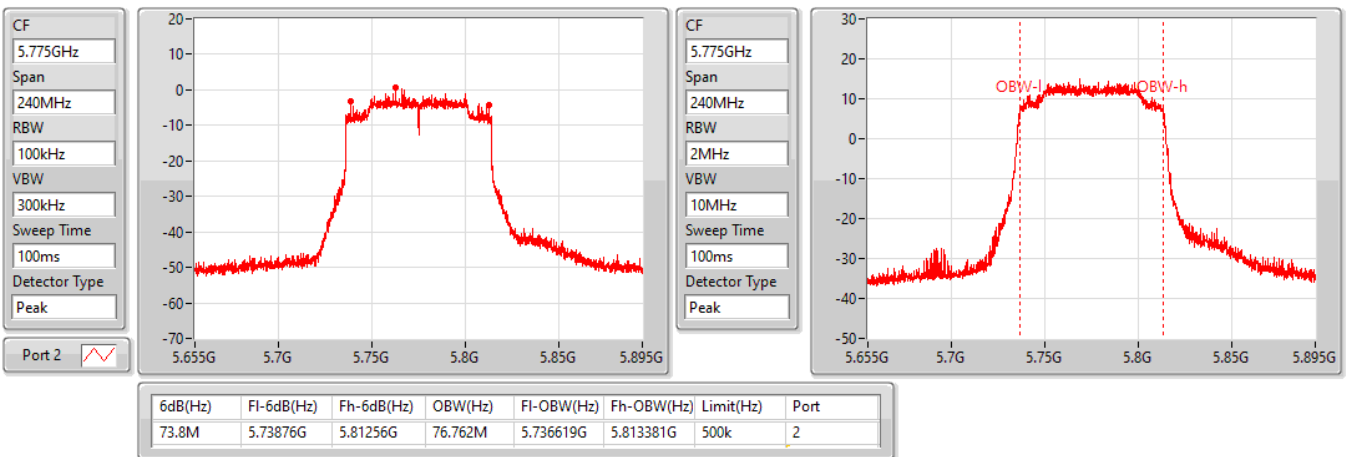

EBW

5690MHz Straddle 5.725-5.85GHz

15/04/2022

802.11ax HEW80\_Nss1,(MCS0)\_1TX(Port2)

EBW

5775MHz

15/04/2022

802.11ax HEW80\_Nss1,(MCS0)\_2TX