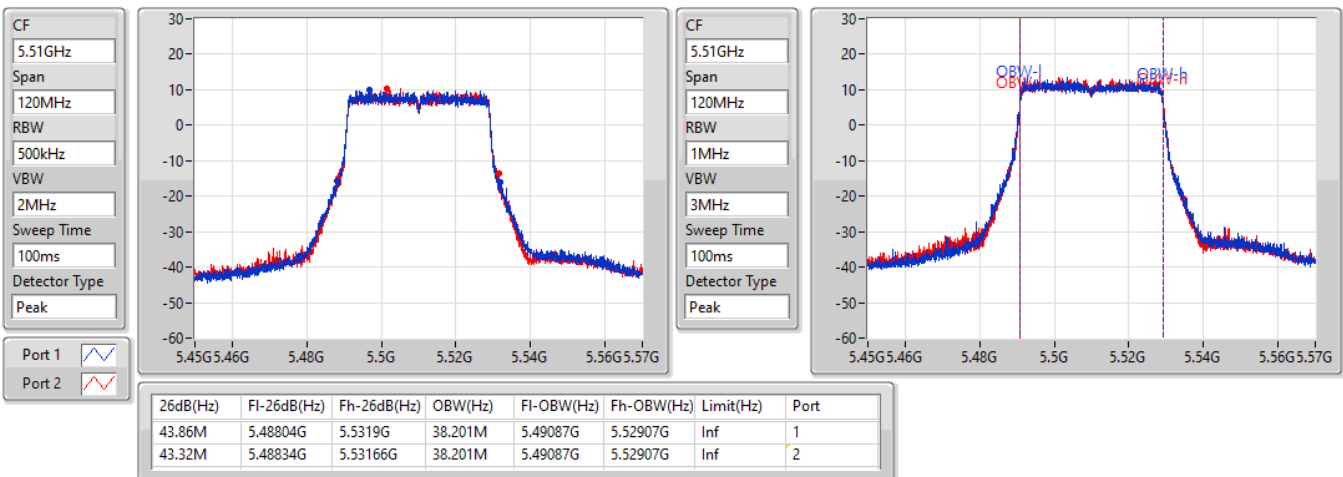

EBW

5310MHz

15/04/2022

802.11ax HEW40\_Nss1,(MCS0)\_2TX

EBW

5510MHz

15/04/2022

802.11ax HEW40\_Nss1,(MCS0)\_2TX