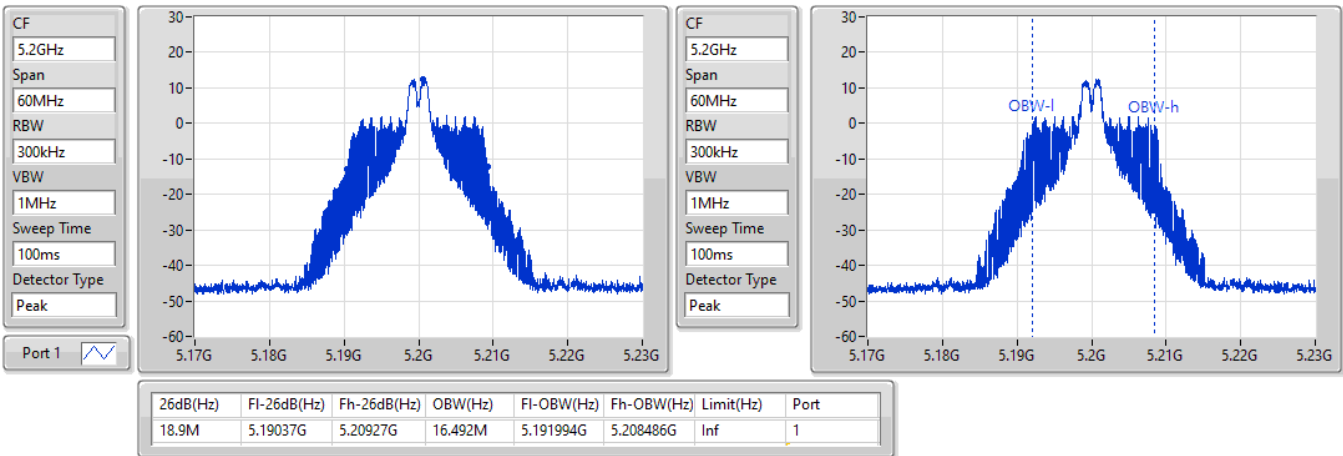

802.11ax HEW20_Nss1,(MCS0),RU 26,#RU 4_1TX(Port1)

EBW

5200MHz

28/05/2022