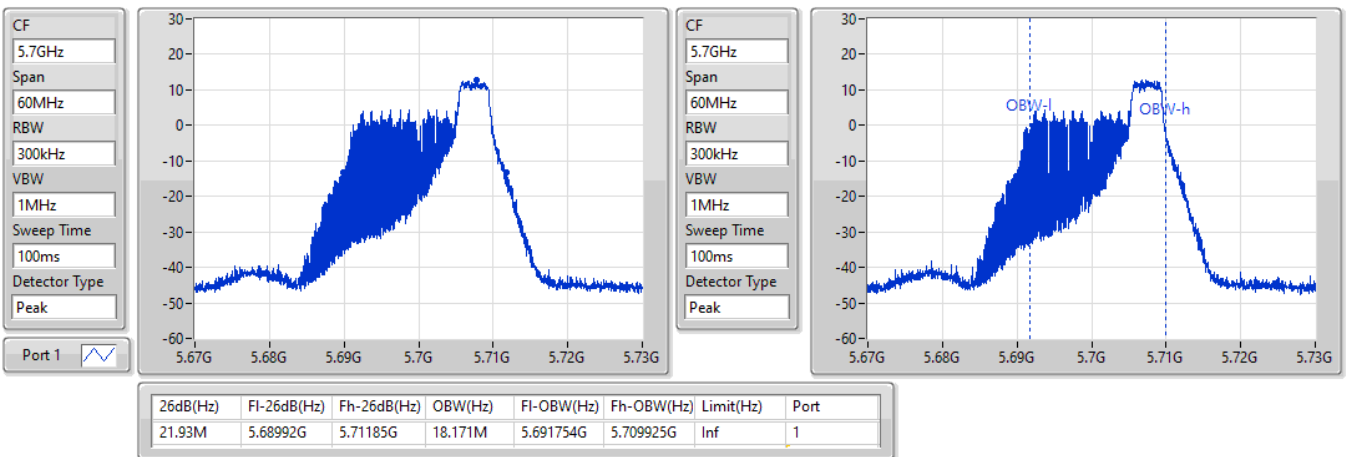

EBW

5580MHz

28/05/2022

802.11ax HEW20\_Nss1,(MCS0),RU 52,#RU 40\_1TX(Port1)

EBW

5700MHz

28/05/2022

802.11ax HEW20\_Nss1,(MCS0),RU 52,#RU 40\_1TX(Port1)