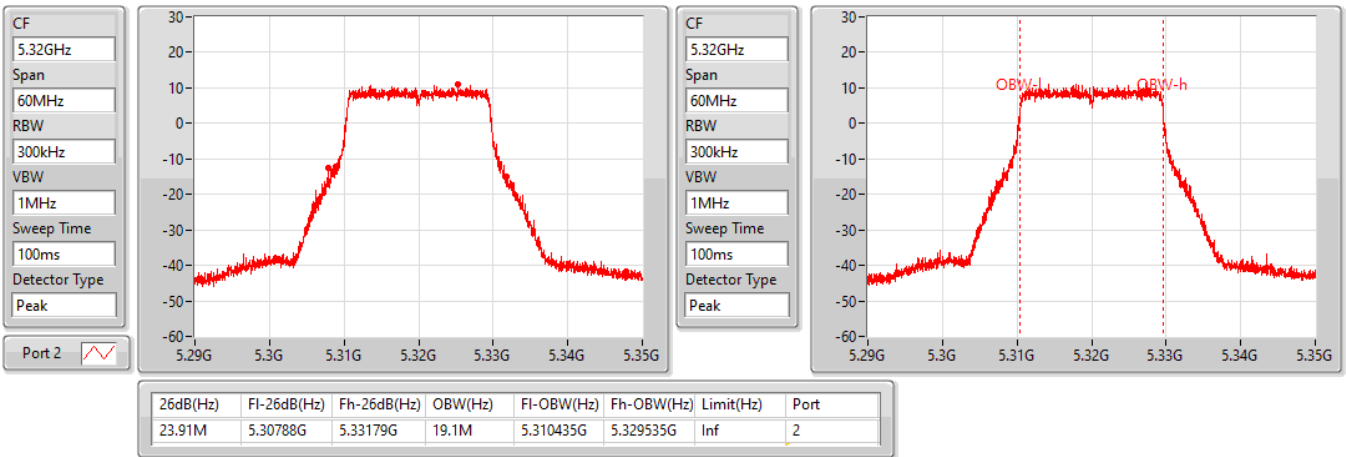

EBW

5300MHz

14/04/2022

802.11ax HEW20\_Nss1,(MCS0)\_1TX(Port2)

EBW

5320MHz

14/04/2022

802.11ax HEW20\_Nss1,(MCS0)\_1TX(Port2)

EBW

5500MHz

14/04/2022

802.11ax HEW20\_Nss1,(MCS0)\_1TX(Port2)

EBW

5580MHz

14/04/2022

CF  
5.58GHz  
Span  
60MHz  
RBW  
300kHz  
VBW  
1MHz  
Sweep Time  
100ms  
Detector Type  
Peak  
Port 2