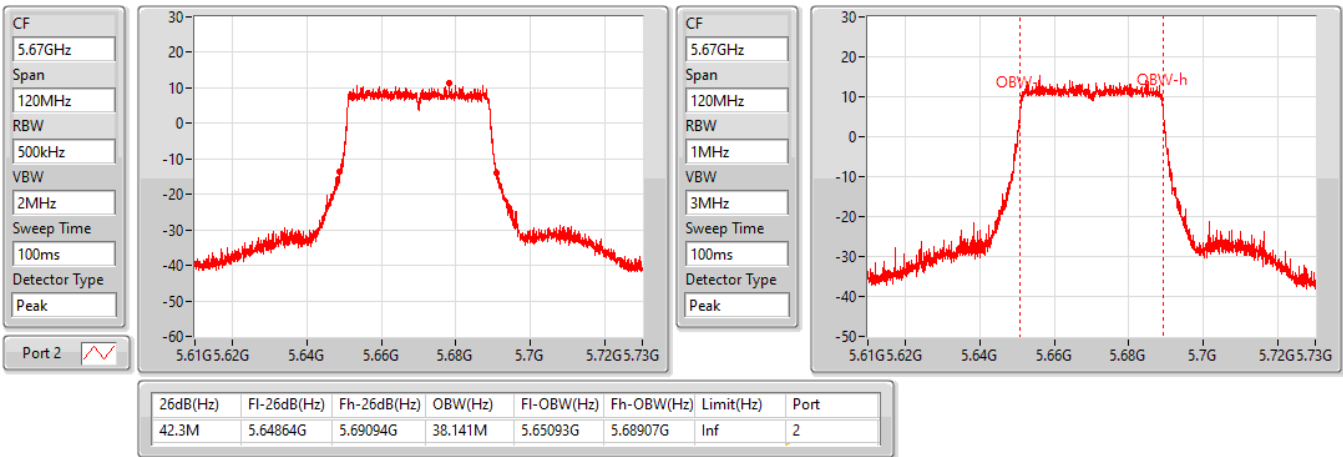

802.11ax HEW40\_Nss1,(MCS0)\_1TX(Port2)

EBW

5510MHz

15/04/2022

802.11ax HEW40\_Nss1,(MCS0)\_1TX(Port2)

EBW

5550MHz

15/04/2022

802.11ax HEW40\_Nss1,(MCS0)\_1TX(Port2)

EBW

5670MHz

15/04/2022

802.11ax HEW40\_Nss1,(MCS0)\_1TX(Port2)

EBW

5710MHz Straddle 5.47-5.725GHz

15/04/2022