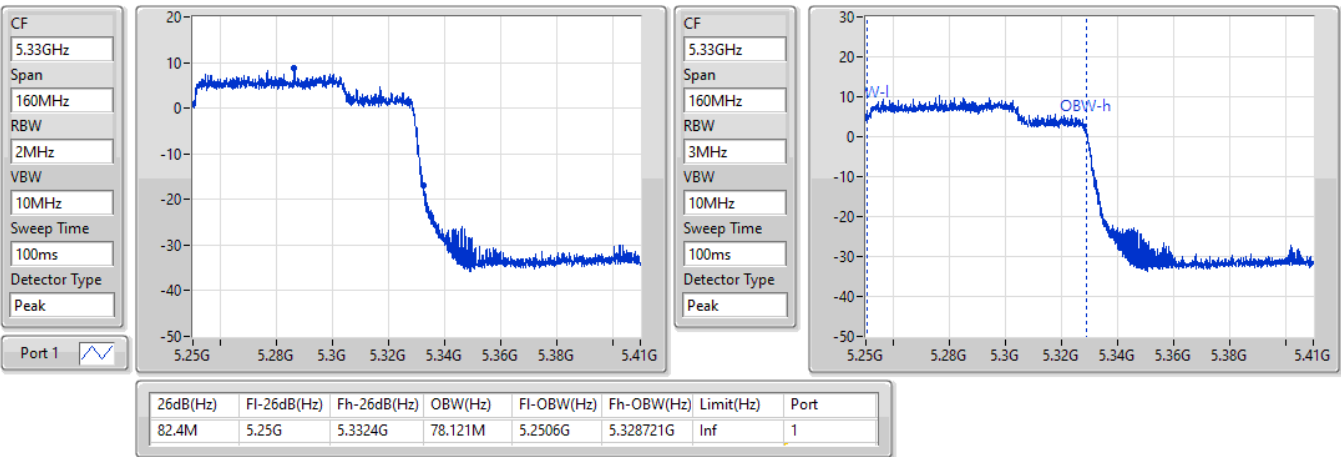

802.11ax HEW160_Nss1,(MCS0)_1TX(Port1)

EBW

5250MHz Straddle 5.25-5.35GHz

08/04/2022