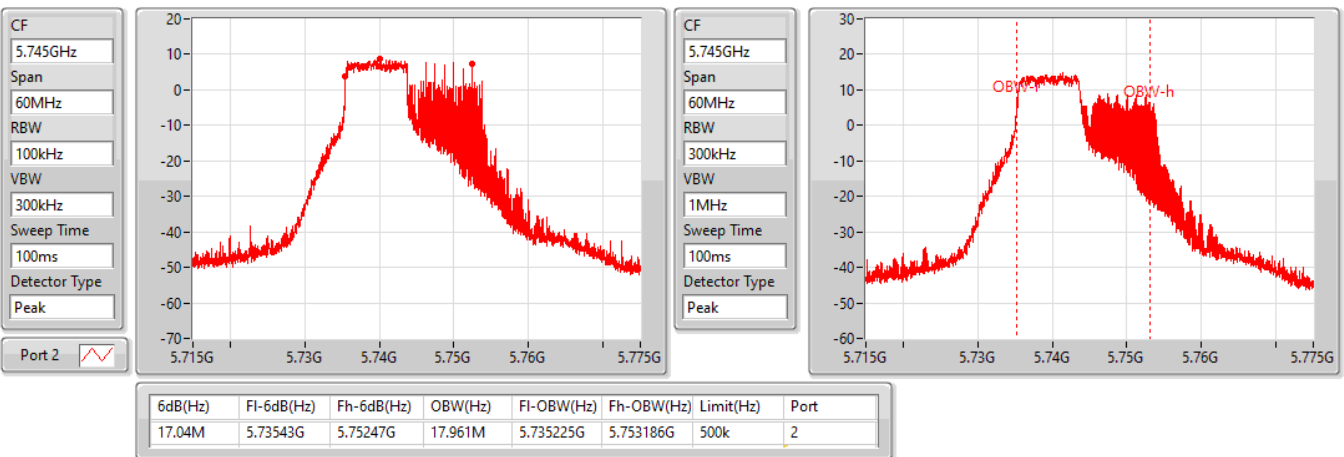

EBW

5500MHz

28/05/2022

802.11ax HEW20\_Nss1,(MCS0),RU 106,#RU 53\_1TX(Port2)

EBW

5745MHz

28/05/2022

802.11ax HEW20\_Nss1,(MCS0),RU 106,#RU 53\_2TX