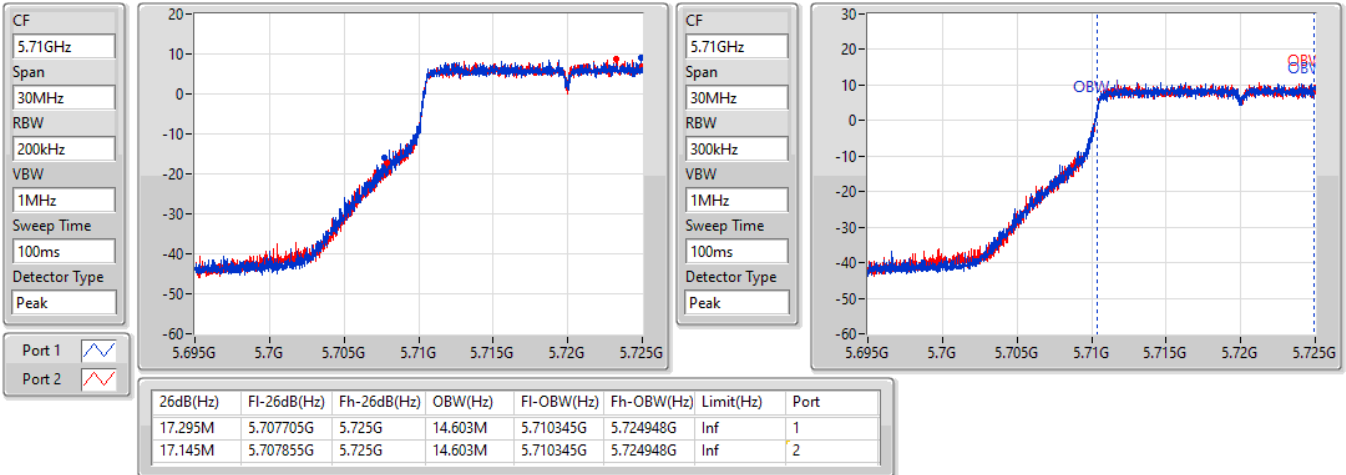

EBW

5320MHz

15/04/2022

802.11ax HEW20\_Nss1,(MCS0)\_2TX

EBW

5500MHz

15/04/2022

802.11ax HEW20\_Nss1,(MCS0)\_2TX

EBW

5580MHz

15/04/2022

802.11ax HEW20\_Nss1,(MCS0)\_2TX

EBW

5700MHz

15/04/2022

802.11ax HEW20\_Nss1,(MCS0)\_2TX

EBW

5720MHz Straddle 5.47-5.725GHz

15/04/2022

802.11ax HEW20\_Nss1,(MCS0)\_2TX

EBW

5720MHz Straddle 5.725-5.85GHz

15/04/2022

802.11ax HEW20\_Nss1,(MCS0)\_2TX