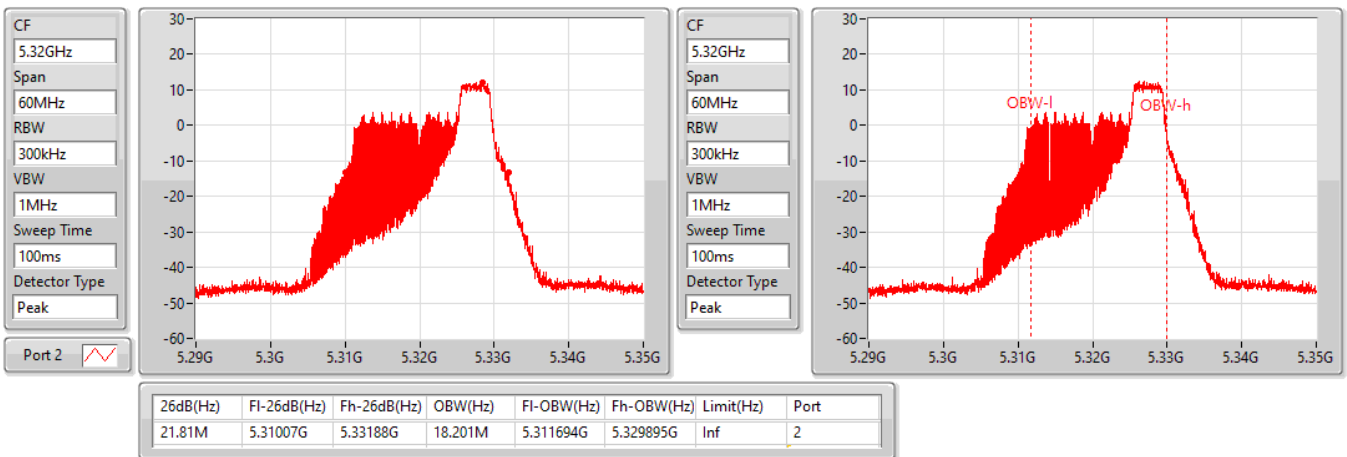

EBW

5300MHz

28/05/2022

802.11ax HEW20\_Nss1,(MCS0),RU 52,#RU 40\_1TX(Port2)

EBW

5320MHz

28/05/2022

802.11ax HEW20\_Nss1,(MCS0),RU 52,#RU 40\_1TX(Port2)