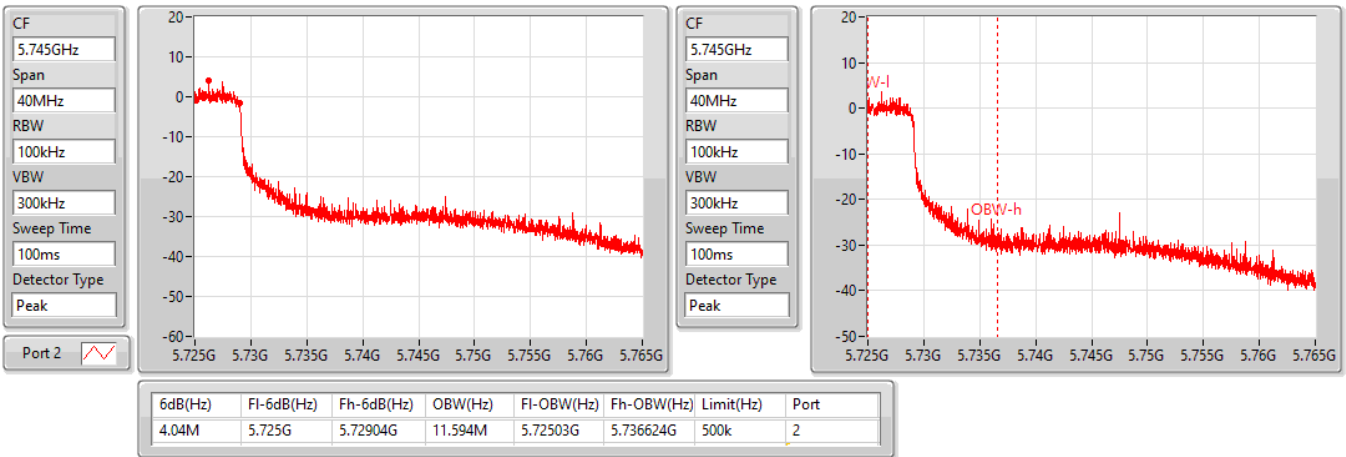

802.11ax HEW40\_Nss1,(MCS0)\_1TX(Port2)

EBW

5670MHz

15/04/2022

802.11ax HEW40\_Nss1,(MCS0)\_1TX(Port2)

EBW

5710MHz Straddle 5.47-5.725GHz

15/04/2022

802.11ax HEW40\_Nss1,(MCS0)\_1TX(Port2)

EBW

5710MHz Straddle 5.725-5.85GHz

15/04/2022

802.11ax HEW40\_Nss1,(MCS0)\_1TX(Port2)

EBW

5755MHz

15/04/2022