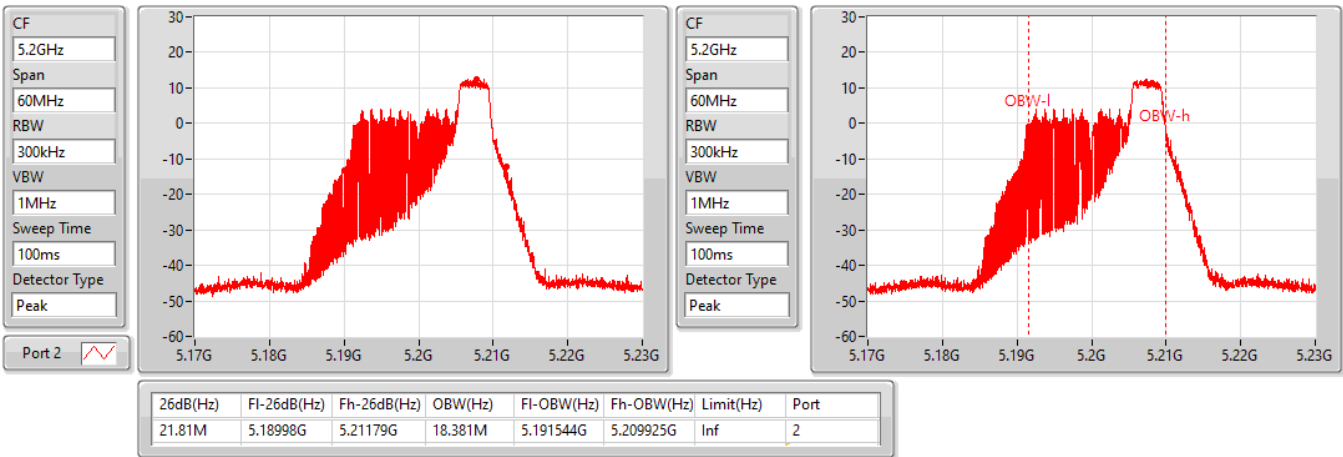

802.11ax HEW20_Nss1,(MCS0),RU 52,#RU 40_1TX(Port2)

EBW

5200MHz

28/05/2022