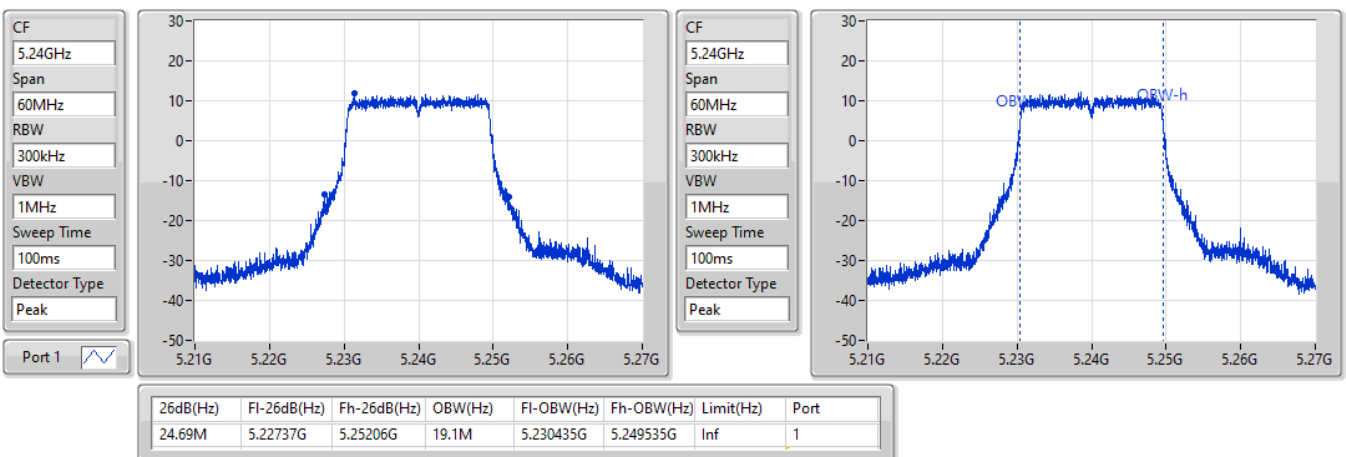

26dB(Hz)	Fl-26dB(Hz)	Fh-26dB(Hz)	OBW(Hz)	Fl-OBW(Hz)	Fh-OBW(Hz)	Limit(Hz)	Port
24.36M	5.16791G	5.19227G	19.13M	5.170435G	5.189565G	Inf	1

802.11ax HEW20\_Nss1,(MCS0)\_1TX(Port1)

EBW

5200MHz

08/04/2022

802.11ax HEW20\_Nss1,(MCS0)\_1TX(Port1)

EBW

5240MHz

14/04/2022

802.11ax HEW20\_Nss1,(MCS0)\_1TX(Port1)

EBW

5260MHz

14/04/2022

802.11ax HEW20\_Nss1,(MCS0)\_1TX(Port1)