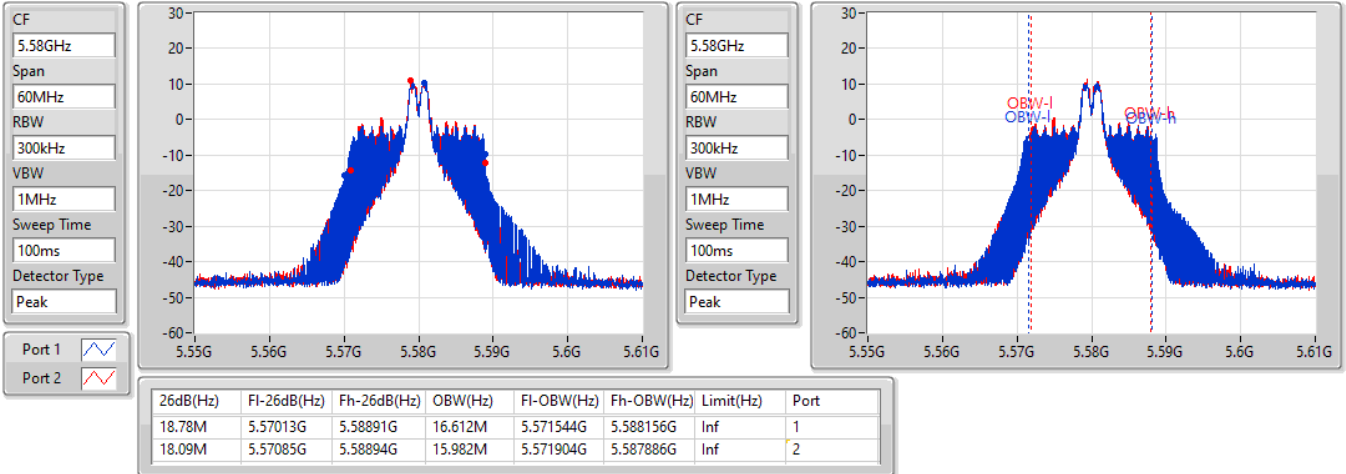

802.11ax HEW20_Nss1,(MCS0),RU 26,#RU 4_2TX

EBW

5580MHz

28/05/2022