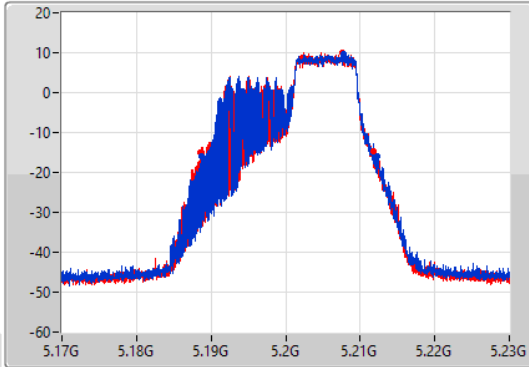

802.11ax HEW20_Nss1,(MCS0),RU 106,#RU 54_2TX

EBW

5200MHz

28/05/2022

CF
5.2GHz
Span
60MHz
RBW
300kHz
VBW
1MHz
Sweep Time
100ms
Detector Type
Peak

CF
5.2GHz
Span
60MHz
RBW
300kHz
VBW
1MHz
Sweep Time
100ms
Detector Type
Peak