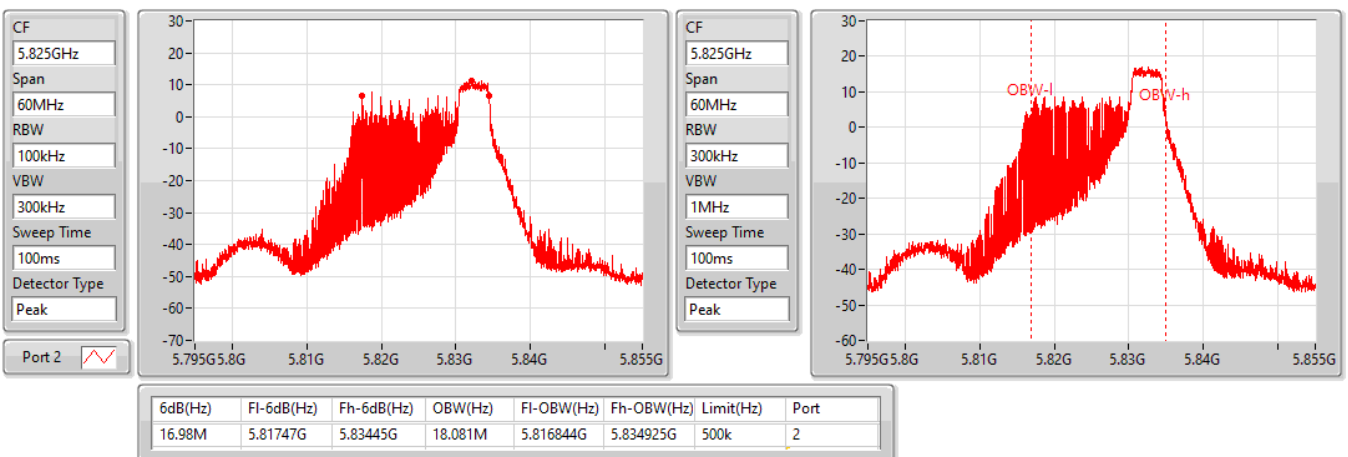

EBW

5785MHz

28/05/2022

802.11ax HEW20\_Nss1,(MCS0),RU 52,#RU 40\_1TX(Port2)

EBW

5825MHz

28/05/2022

802.11ax HEW20\_Nss1,(MCS0),RU 52,#RU 40\_2TX