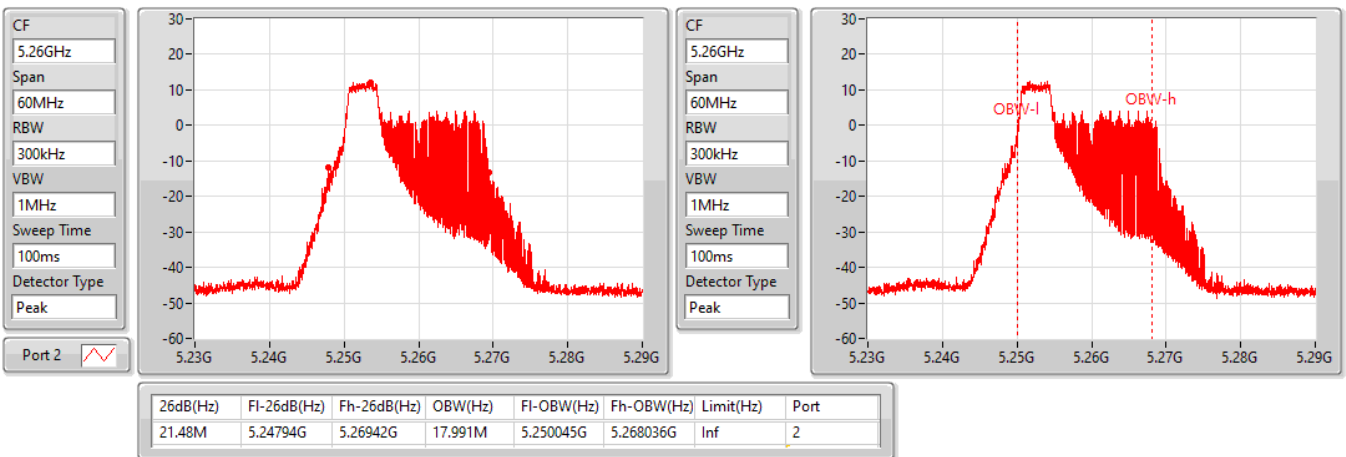

28/05/2022

802.11ax HEW20\_Nss1,(MCS0),RU 52,#RU 37\_1TX(Port2)

EBW

5260MHz

28/05/2022

802.11ax HEW20\_Nss1,(MCS0),RU 52,#RU 37\_1TX(Port2)

EBW

5500MHz