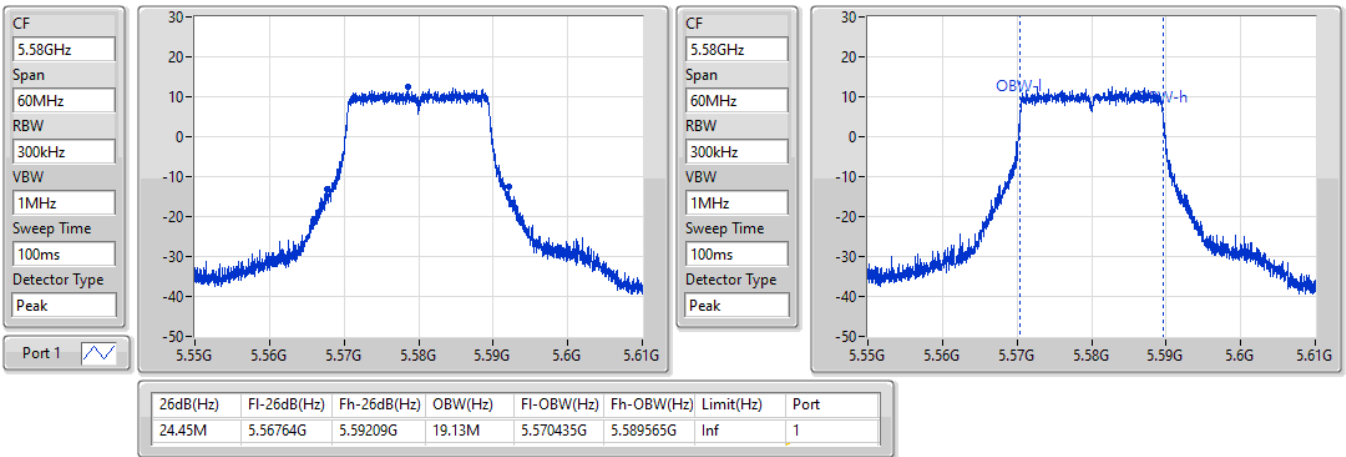

EBW

5500MHz

14/04/2022

802.11ax HEW20\_Nss1,(MCS0)\_1TX(Port1)

EBW

5580MHz

14/04/2022

802.11ax HEW20\_Nss1,(MCS0)\_1TX(Port1)

EBW

5700MHz

28/05/2022

802.11ax HEW20\_Nss1,(MCS0)\_1TX(Port1)

EBW

5720MHz Straddle 5.47-5.725GHz

14/04/2022

802.11ax HEW20\_Nss1,(MCS0)\_1TX(Port1)