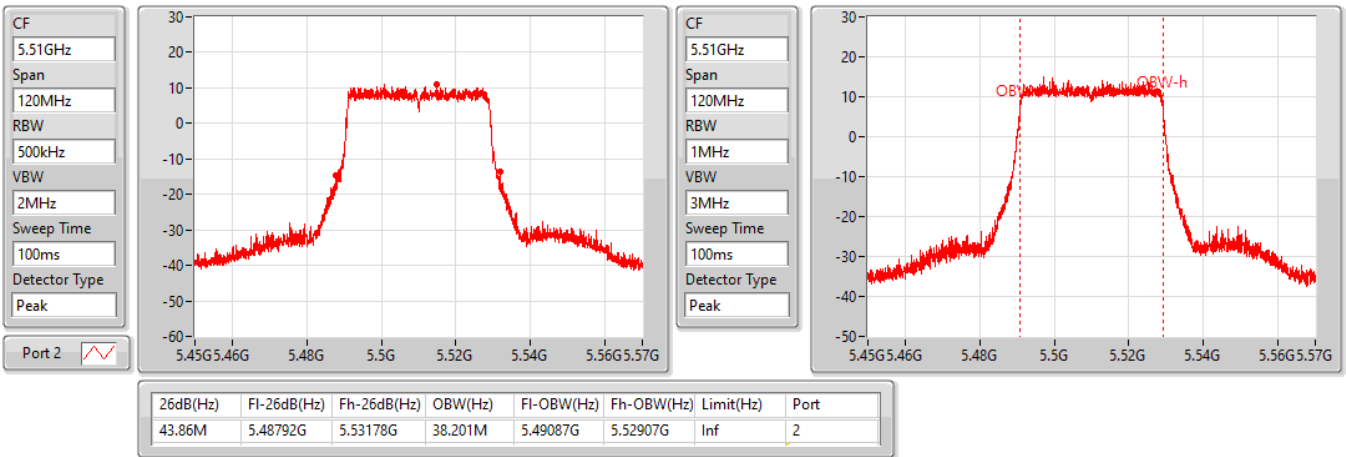

802.11ax HEW40_Nss1,(MCS0)_1TX(Port2)

EBW

5510MHz

15/04/2022