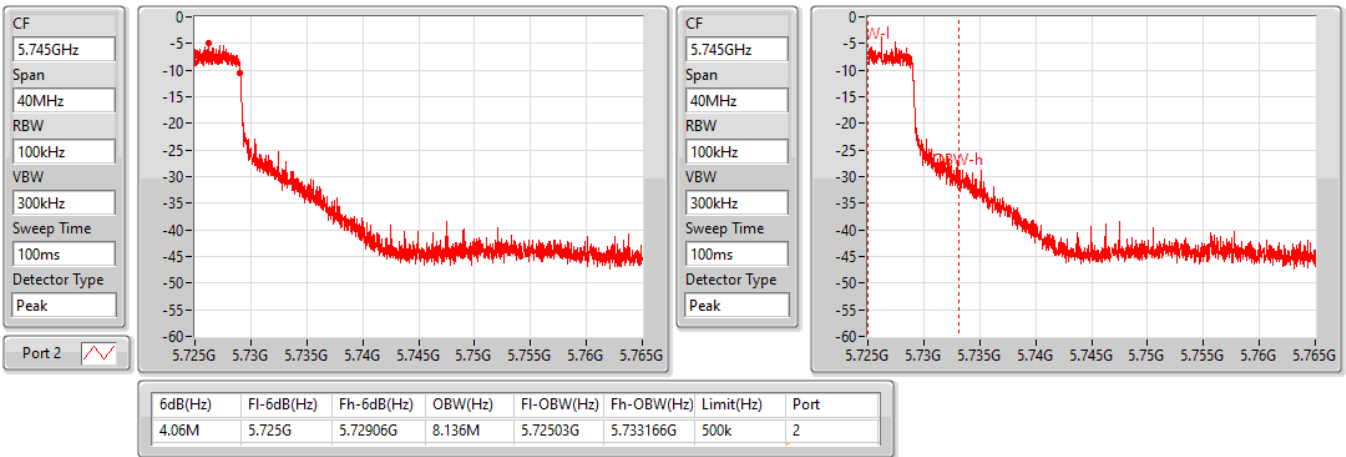

EBW

5610MHz

15/04/2022

802.11ax HEW80\_Nss1,(MCS0)\_1TX(Port2)

EBW

5690MHz Straddle 5.47-5.725GHz

15/04/2022

802.11ax HEW80\_Nss1,(MCS0)\_1TX(Port2)

EBW

5690MHz Straddle 5.725-5.85GHz

15/04/2022

802.11ax HEW80\_Nss1,(MCS0)\_1TX(Port2)

EBW

5775MHz

15/04/2022

802.11ax HEW80\_Nss1,(MCS0)\_2TX