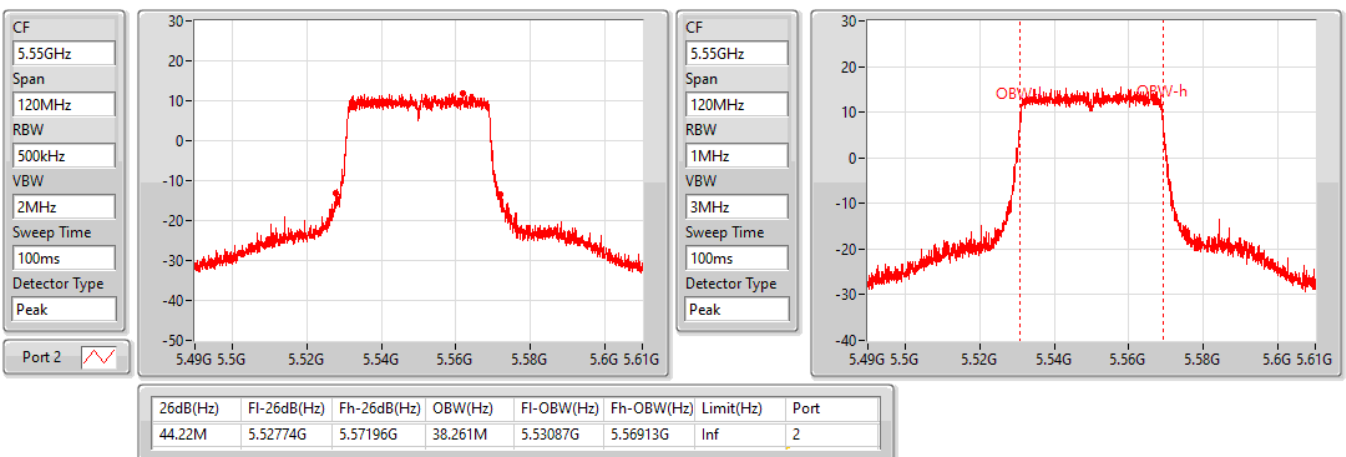

802.11ax HEW40\_Nss1,(MCS0)\_1TX(Port2)

EBW

5510MHz

15/04/2022

802.11ax HEW40\_Nss1,(MCS0)\_1TX(Port2)

EBW

5550MHz

15/04/2022

802.11ax HEW40\_Nss1,(MCS0)\_1TX(Port2)

EBW

5670MHz

15/04/2022

802.11ax HEW40\_Nss1,(MCS0)\_1TX(Port2)

EBW

5710MHz Straddle 5.47-5.725GHz

15/04/2022