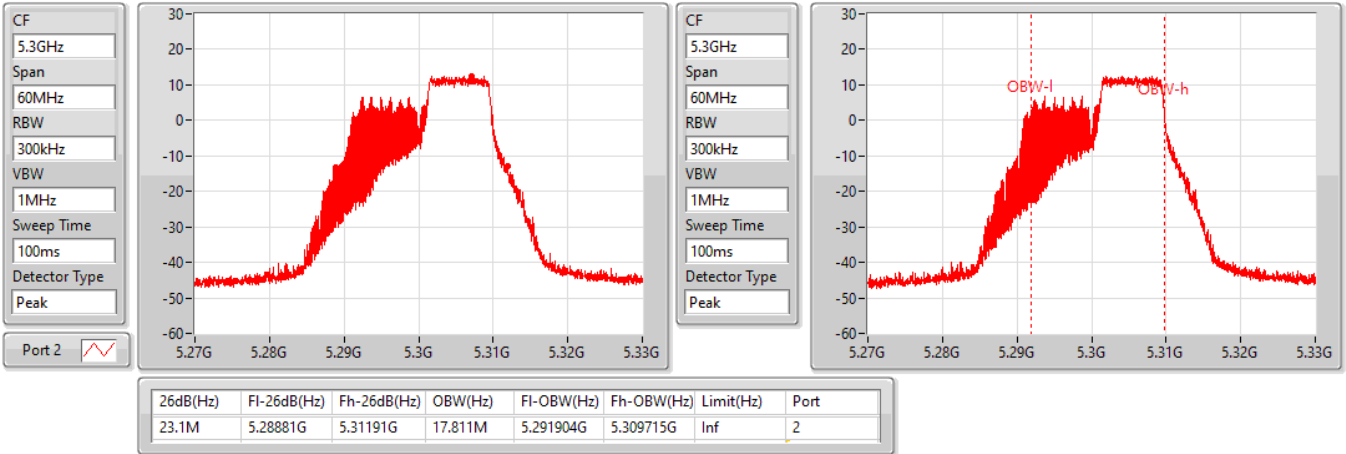

802.11ax HEW20_Nss1,(MCS0),RU 106,#RU 54_1TX(Port2)

EBW

5300MHz

28/05/2022