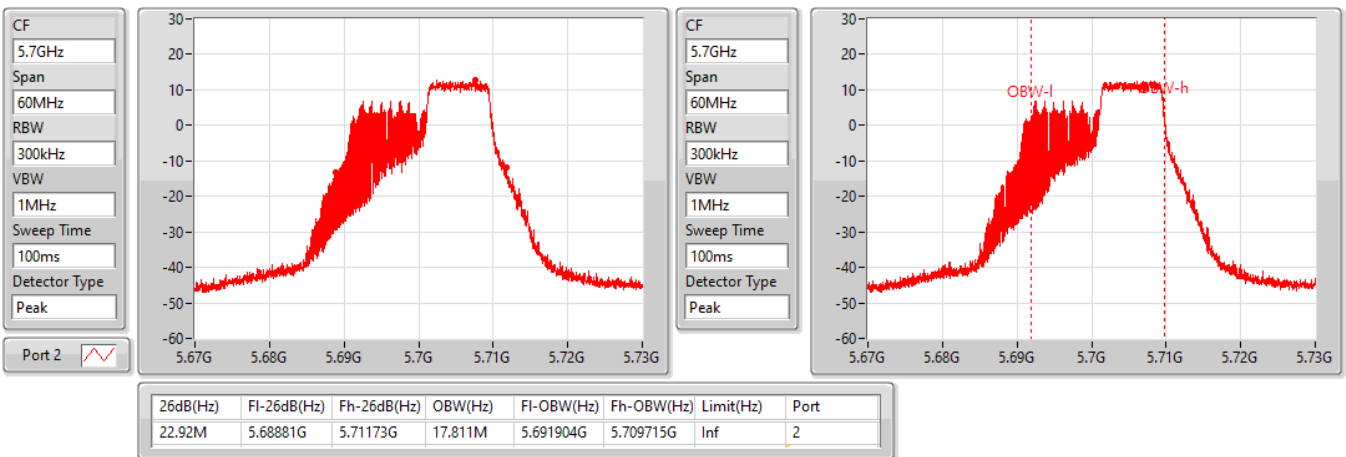

EBW

5580MHz

28/05/2022

802.11ax HEW20\_Nss1,(MCS0),RU 106,#RU 54\_1TX(Port2)

EBW

5700MHz

28/05/2022

802.11ax HEW20\_Nss1,(MCS0),RU 106,#RU 54\_1TX(Port2)