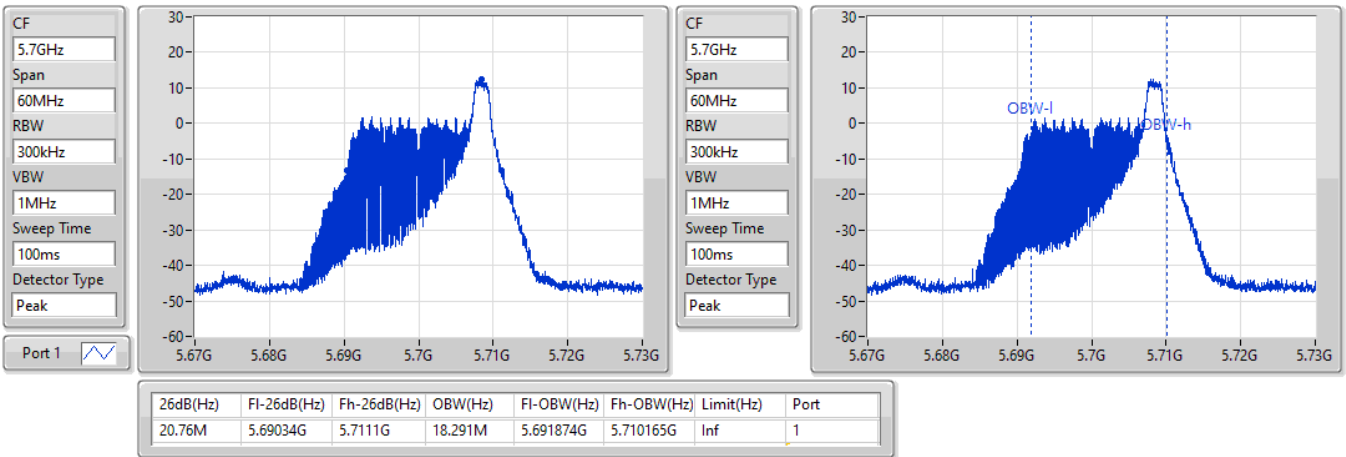

802.11ax HEW20_Nss1,(MCS0),RU 26,#RU 8_1TX(Port1)

EBW

5700MHz

28/05/2022