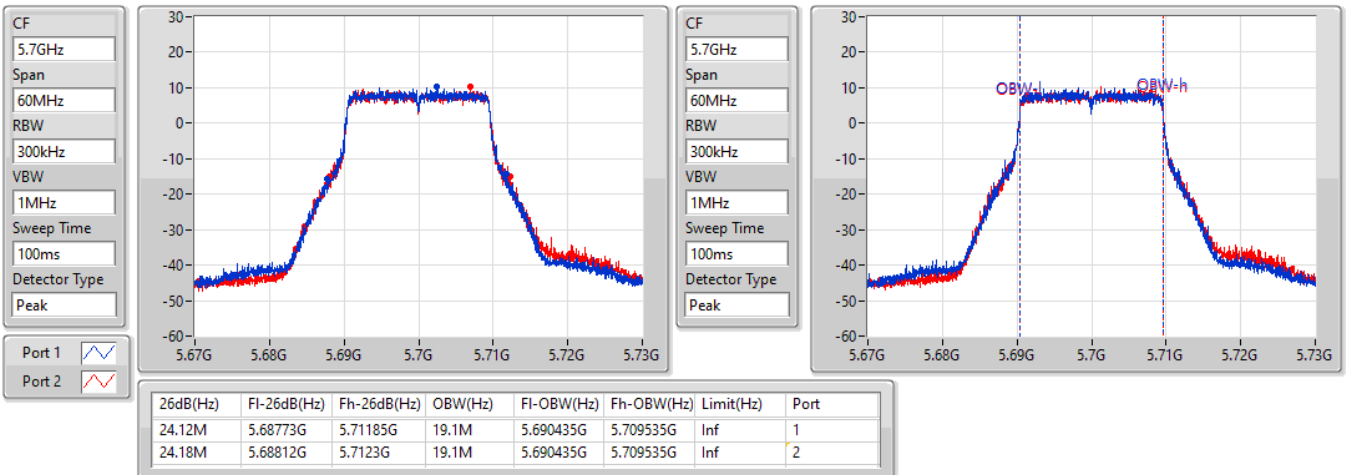

EBW

5580MHz

15/04/2022

802.11ax HEW20\_Nss1,(MCS0)\_2TX

EBW

5700MHz

15/04/2022

802.11ax HEW20\_Nss1,(MCS0)\_2TX

EBW

5720MHz Straddle 5.47-5.725GHz

15/04/2022

802.11ax HEW20\_Nss1,(MCS0)\_2TX

EBW

5720MHz Straddle 5.725-5.85GHz

15/04/2022

802.11ax HEW20\_Nss1,(MCS0)\_2TX