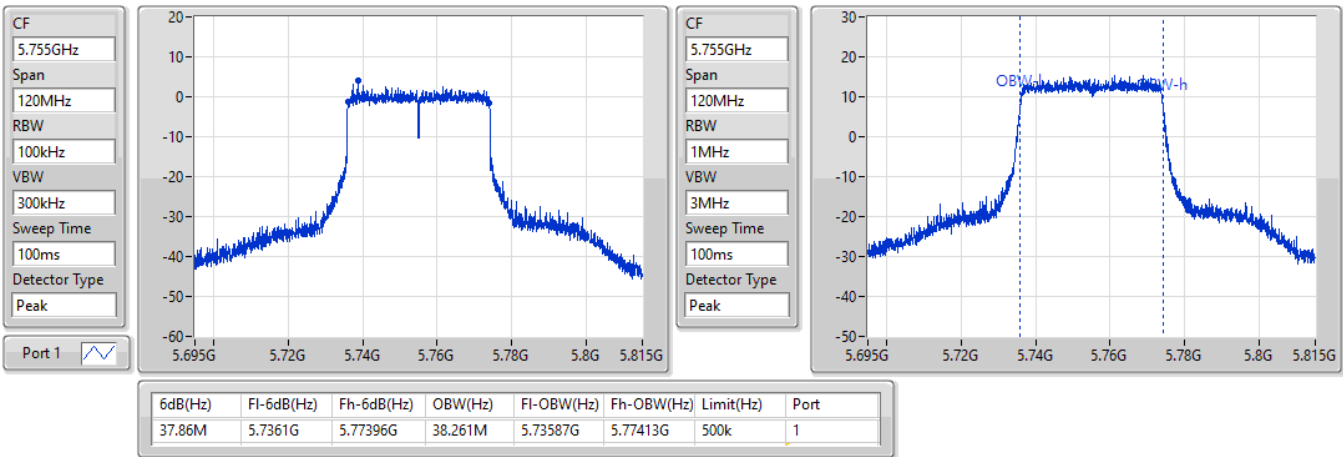

802.11ax HEW40_Nss1,(MCS0)_1TX(Port1)

EBW

5755MHz

15/04/2022