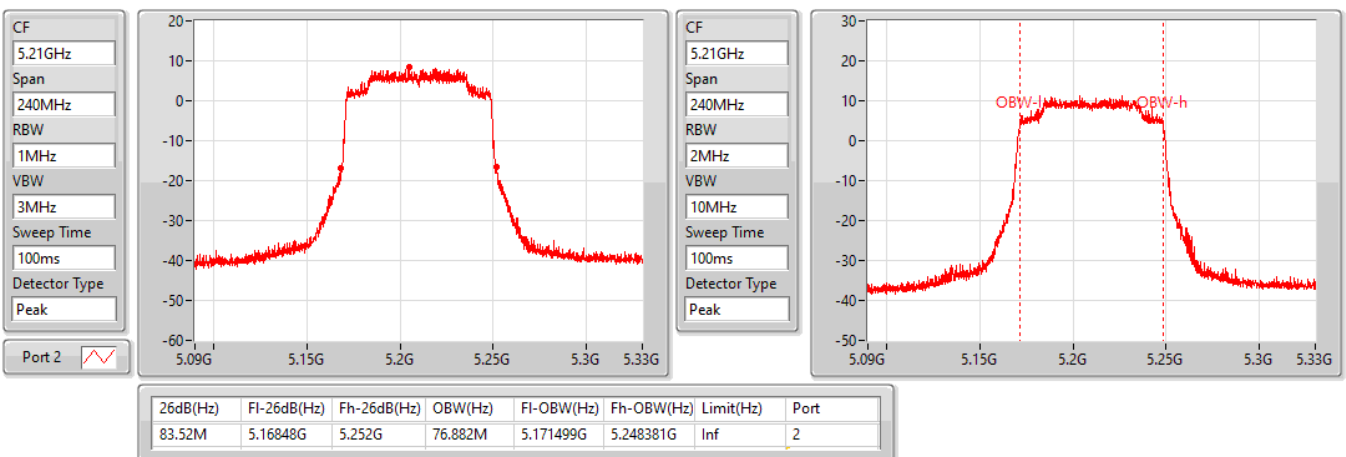

EBW

5690MHz Straddle 5.47-5.725GHz

15/04/2022

802.11ax HEW80\_Nss1,(MCS0)\_1TX(Port1)

EBW

5690MHz Straddle 5.725-5.85GHz

15/04/2022

802.11ax HEW80\_Nss1,(MCS0)\_1TX(Port1)

EBW

5775MHz

15/04/2022

802.11ax HEW80\_Nss1,(MCS0)\_1TX(Port2)

EBW

5210MHz

08/04/2022

802.11ax HEW80\_Nss1,(MCS0)\_1TX(Port2)

EBW

5290MHz

15/04/2022

802.11ax HEW80\_Nss1,(MCS0)\_1TX(Port2)

EBW

5530MHz

15/04/2022

802.11ax HEW80\_Nss1,(MCS0)\_1TX(Port2)