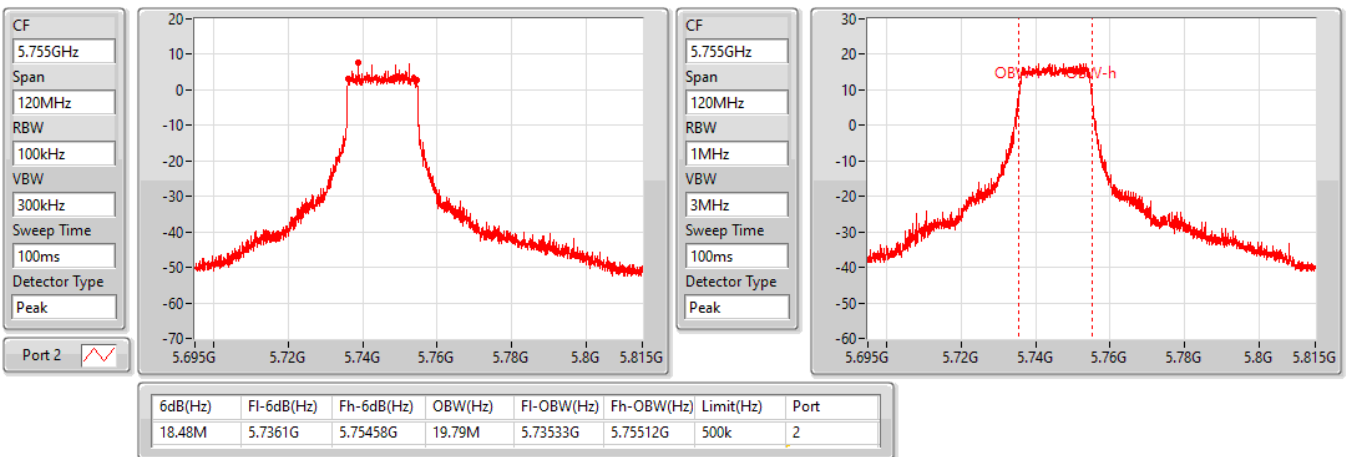

EBW

5510MHz

28/05/2022

802.11ax HEW40\_Nss1,(MCS0),RU 242,#RU 61\_1TX(Port2)

EBW

5755MHz

28/05/2022

802.11ax HEW40\_Nss1,(MCS0),RU 242,#RU 61\_2TX