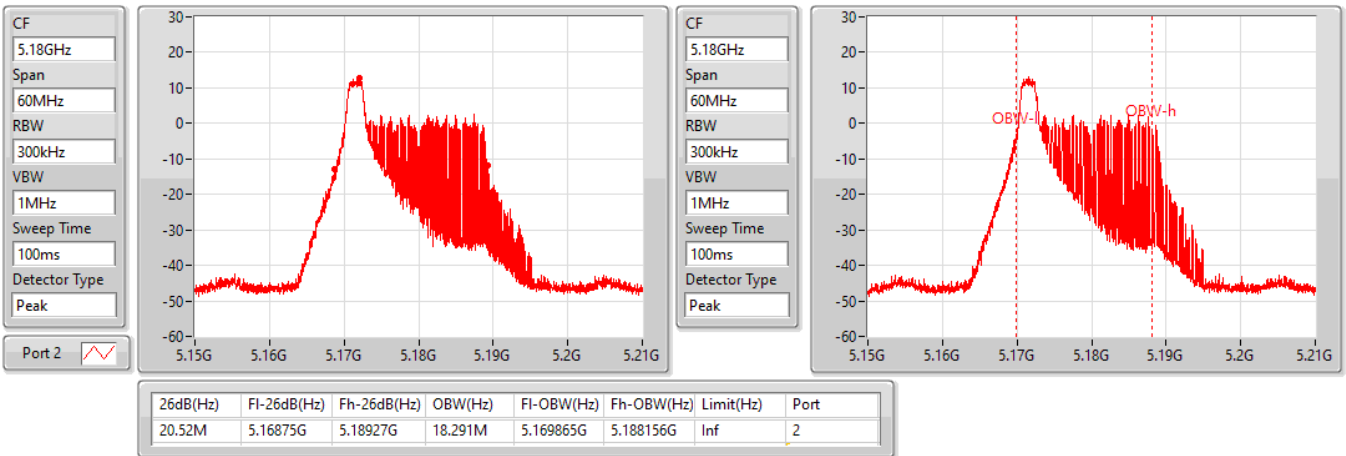

802.11ax HEW20_Nss1,(MCS0),RU 26,#RU 0_1TX(Port2)

EBW

5180MHz

28/05/2022