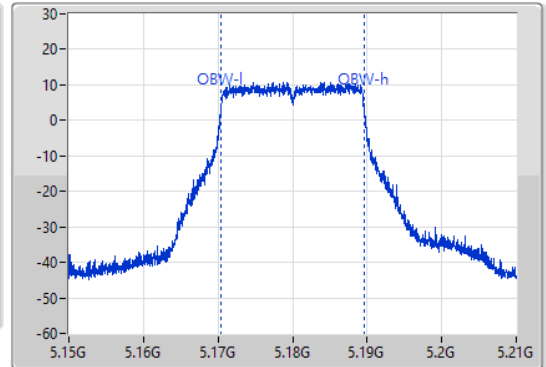

EBW

5180MHz

14/04/2022

CF  
5.18GHz  
Span  
60MHz  
RBW  
300kHz  
VBW  
1MHz  
Sweep Time  
100ms  
Detector Type  
Peak

CF  
5.18GHz  
Span  
60MHz  
RBW  
300kHz  
VBW  
1MHz  
Sweep Time  
100ms  
Detector Type  
Peak