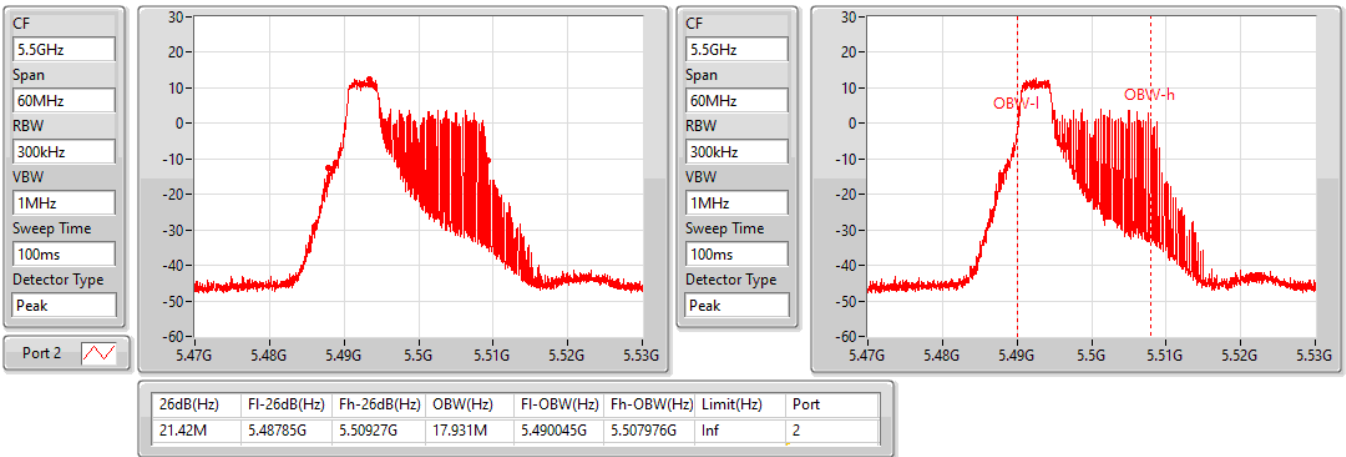

802.11ax HEW20_Nss1,(MCS0),RU 52,#RU 37_1TX(Port2)

EBW

5500MHz

28/05/2022