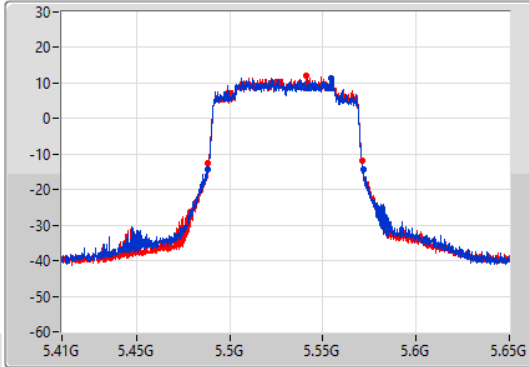

802.11ax HEW80_Nss1,(MCS0)_2TX

EBW

5530MHz

15/04/2022

CF
5.53GHz
Span
240MHz
RBW
1MHz
VBW
3MHz
Sweep Time
100ms
Detector Type
Peak

CF
5.53GHz
Span
240MHz
RBW
2MHz
VBW
10MHz
Sweep Time
100ms
Detector Type
Peak