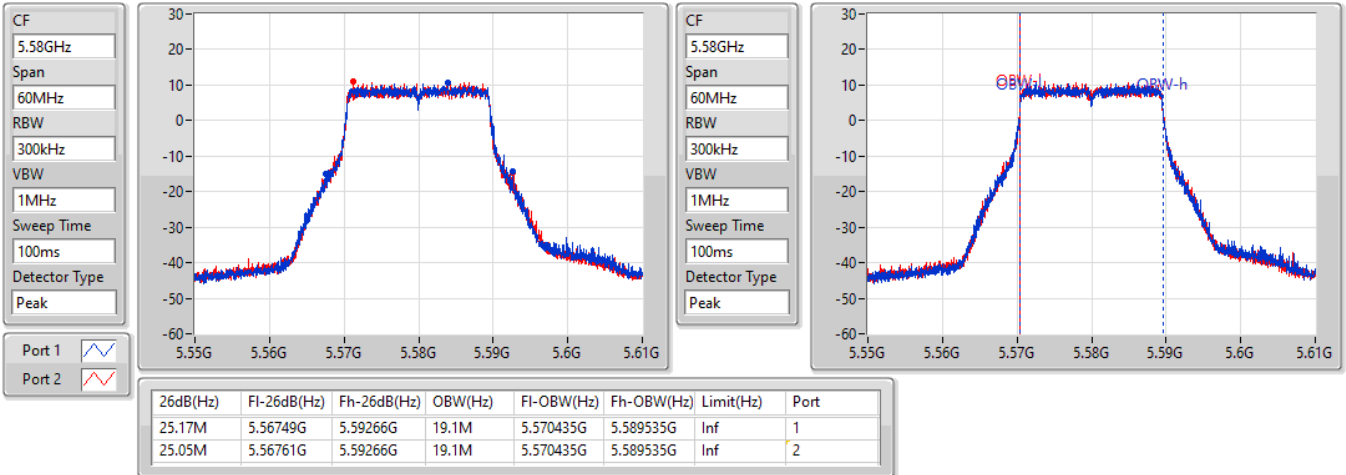

EBW

5320MHz

15/04/2022

802.11ax HEW20\_Nss1,(MCS0)\_2TX

EBW

5500MHz

15/04/2022

802.11ax HEW20\_Nss1,(MCS0)\_2TX

EBW

5580MHz

15/04/2022

802.11ax HEW20\_Nss1,(MCS0)\_2TX

EBW

5700MHz

15/04/2022

802.11ax HEW20\_Nss1,(MCS0)\_2TX