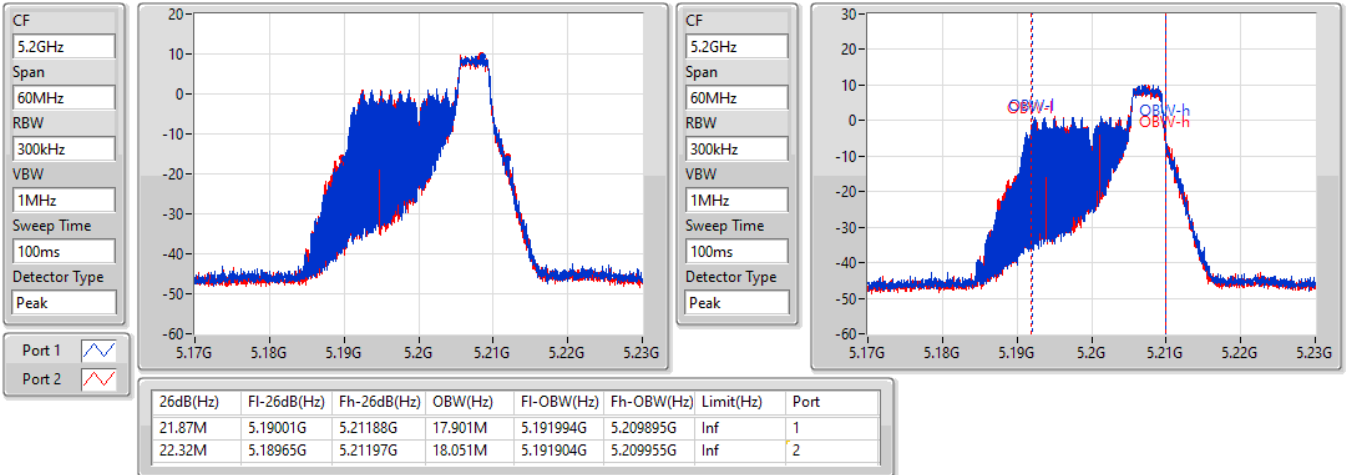

802.11ax HEW20_Nss1,(MCS0),RU 52,#RU 40_2TX

EBW

5200MHz

28/05/2022