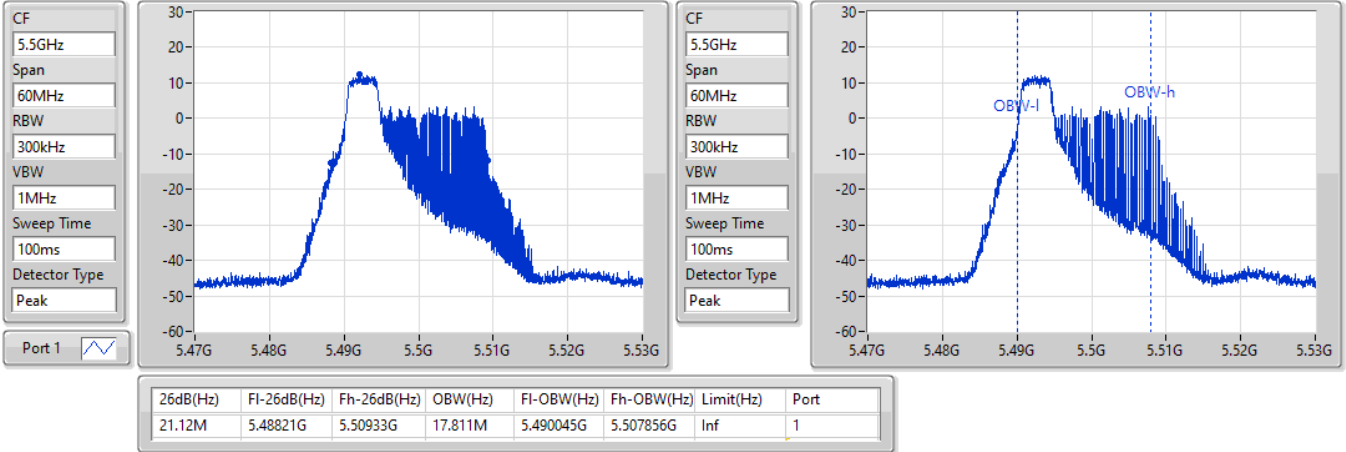

802.11ax HEW20_Nss1,(MCS0),RU 52,#RU 37_1TX(Port1)

EBW

5500MHz

28/05/2022