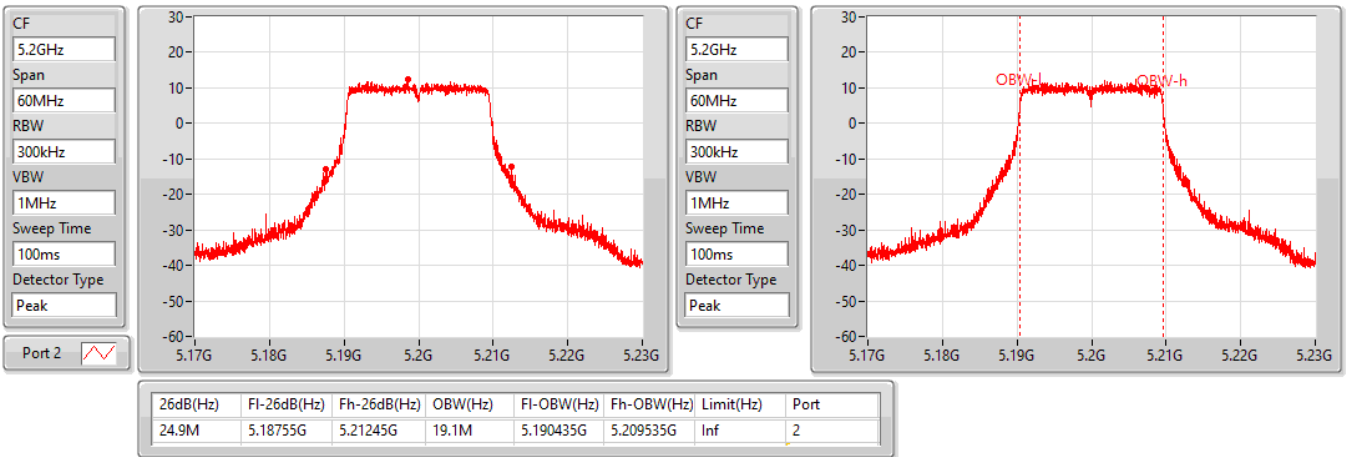

EBW

5180MHz

14/04/2022

802.11ax HEW20\_Nss1,(MCS0)\_1TX(Port2)

EBW

5200MHz

08/04/2022

802.11ax HEW20\_Nss1,(MCS0)\_1TX(Port2)

EBW

5240MHz

14/04/2022

802.11ax HEW20\_Nss1,(MCS0)\_1TX(Port2)

EBW

5260MHz

14/04/2022

802.11ax HEW20\_Nss1,(MCS0)\_1TX(Port2)