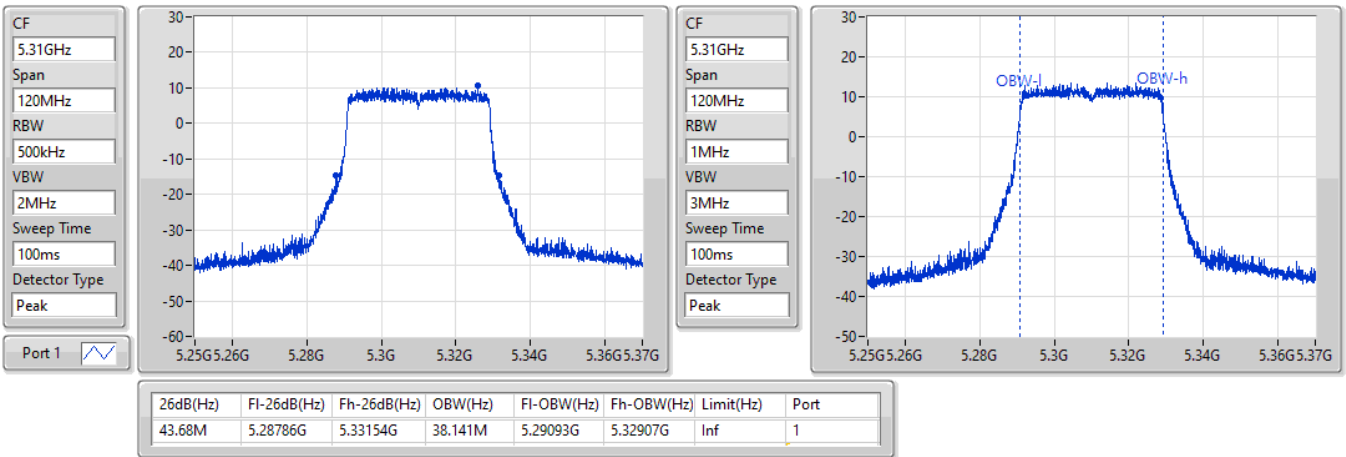

802.11ax HEW40_Nss1,(MCS0)_1TX(Port1)

EBW

5310MHz

15/04/2022