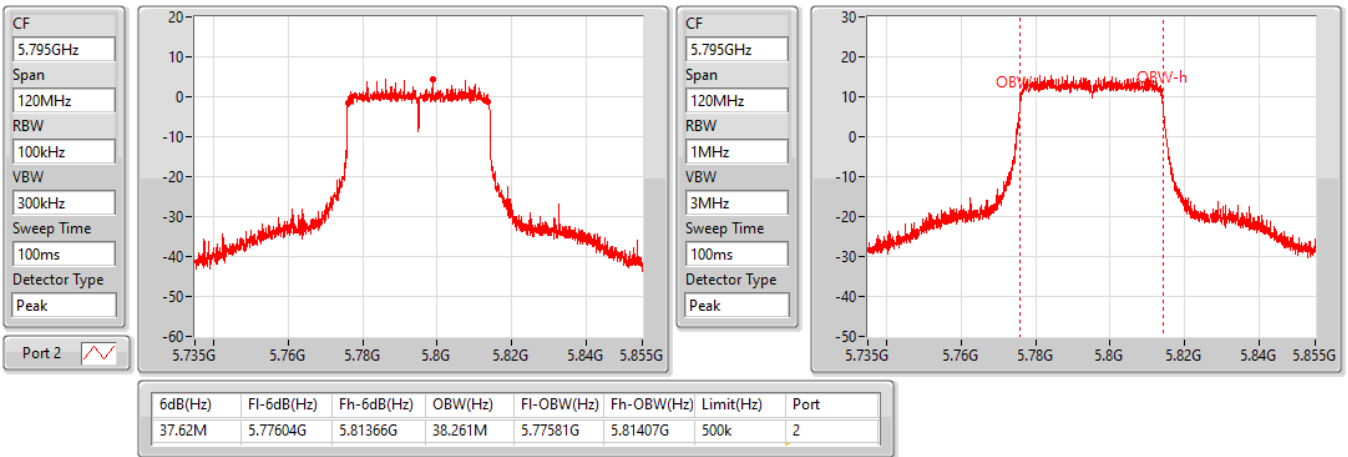

802.11ax HEW40_Nss1,(MCS0)_1TX(Port2)

EBW

5795MHz

15/04/2022