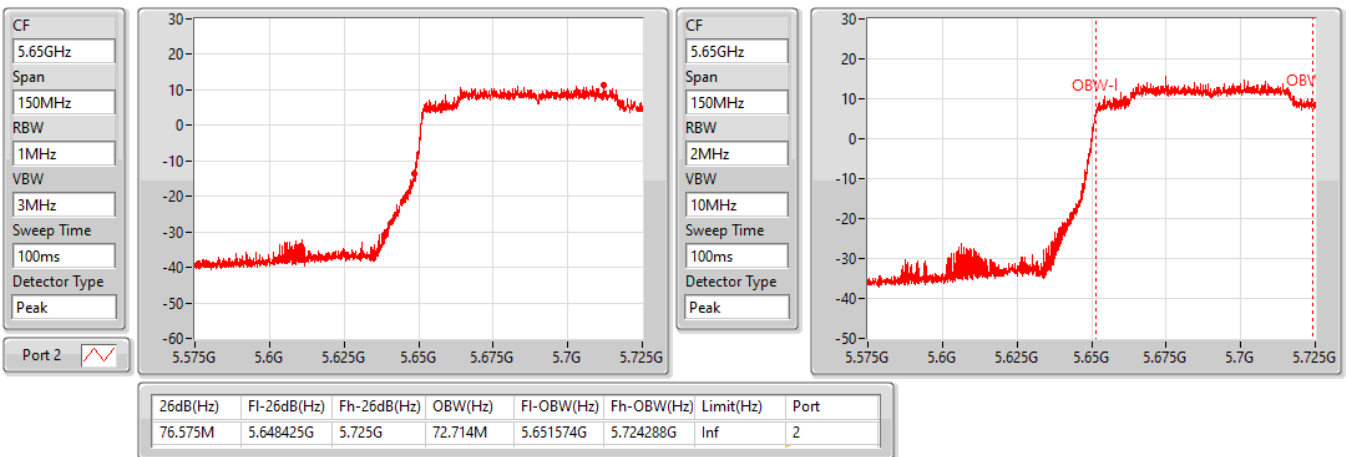

EBW

5610MHz

15/04/2022

802.11ax HEW80\_Nss1,(MCS0)\_1TX(Port2)

EBW

5690MHz Straddle 5.47-5.725GHz

15/04/2022

802.11ax HEW80\_Nss1,(MCS0)\_1TX(Port2)

EBW

5690MHz Straddle 5.725-5.85GHz

15/04/2022

802.11ax HEW80\_Nss1,(MCS0)\_1TX(Port2)

EBW

5775MHz

15/04/2022

802.11ax HEW80\_Nss1,(MCS0)\_2TX