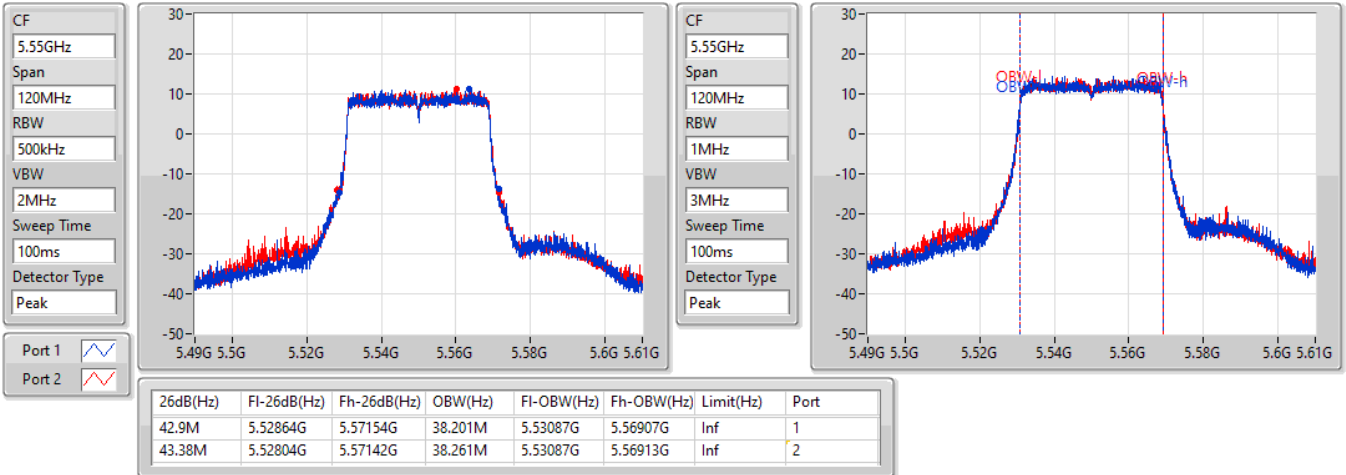

802.11ax HEW40_Nss1,(MCS0)_2TX

EBW

5550MHz

15/04/2022