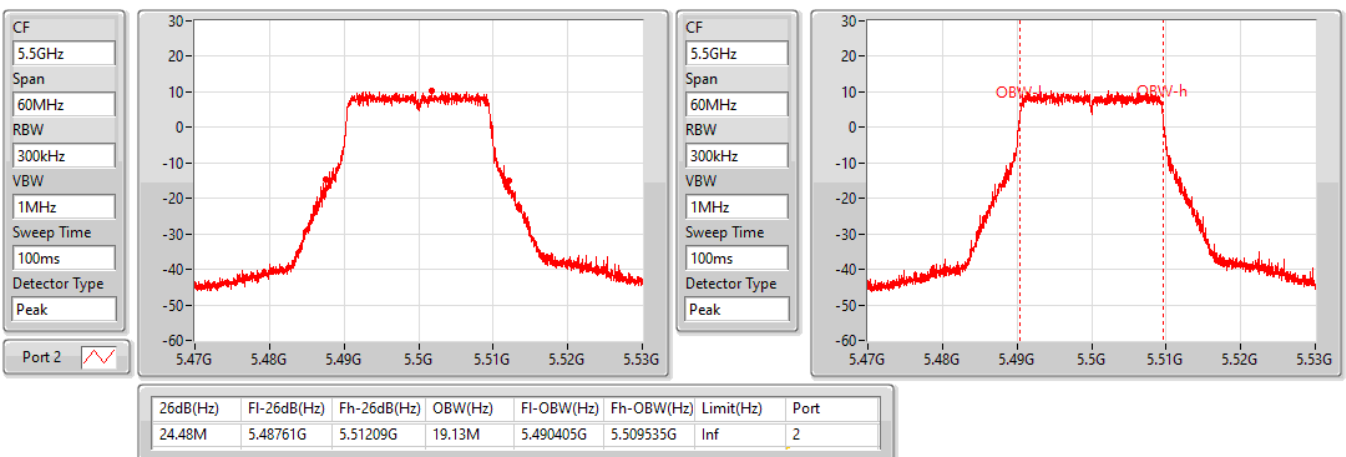

EBW

5300MHz

14/04/2022

802.11ax HEW20\_Nss1,(MCS0)\_1TX(Port2)

EBW

5320MHz

14/04/2022

802.11ax HEW20\_Nss1,(MCS0)\_1TX(Port2)

EBW

5500MHz

14/04/2022

802.11ax HEW20\_Nss1,(MCS0)\_1TX(Port2)

EBW

5580MHz

14/04/2022

CF  
5.58GHz  
Span  
60MHz  
RBW  
300kHz  
VBW  
1MHz  
Sweep Time  
100ms  
Detector Type  
Peak  
Port 2