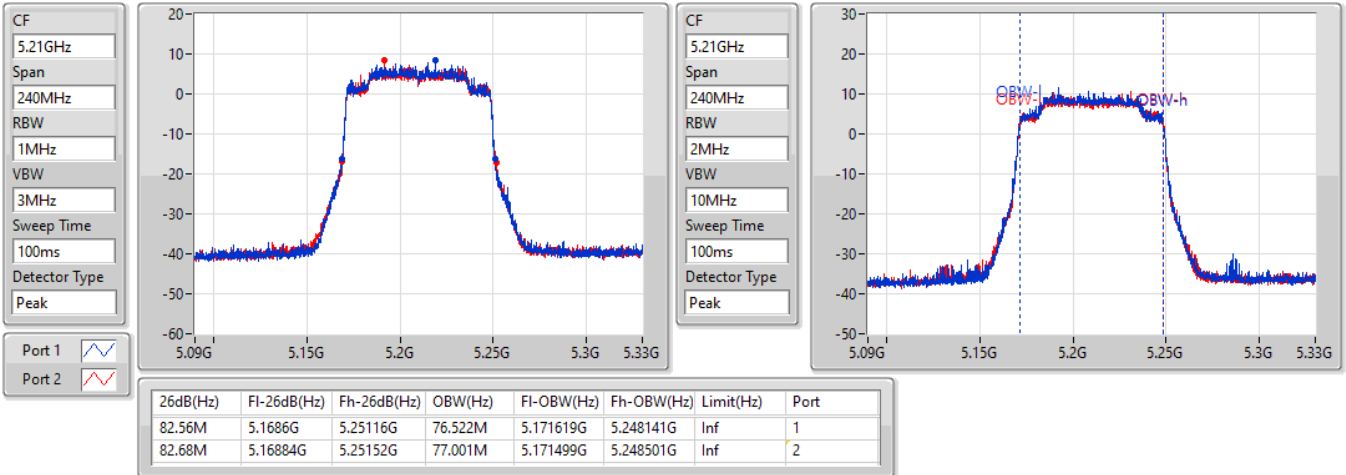

802.11ax HEW80_Nss1,(MCS0)_2TX

EBW

5210MHz

08/04/2022