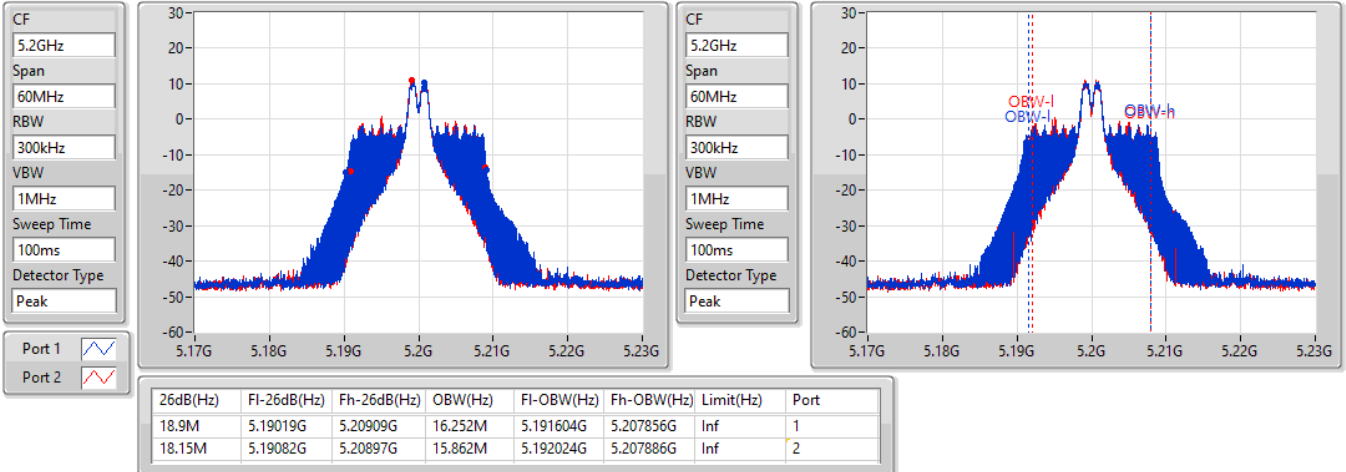

802.11ax HEW20_Nss1,(MCS0),RU 26,#RU 4_2TX

EBW

5200MHz

28/05/2022