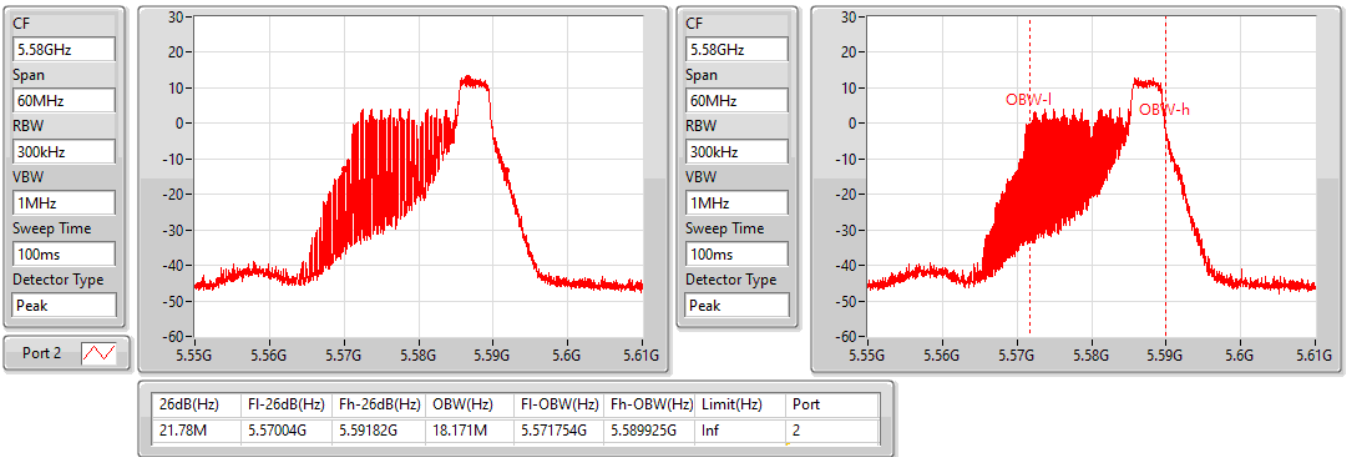

802.11ax HEW20_Nss1,(MCS0),RU 52,#RU 40_1TX(Port2)

EBW

5580MHz

28/05/2022