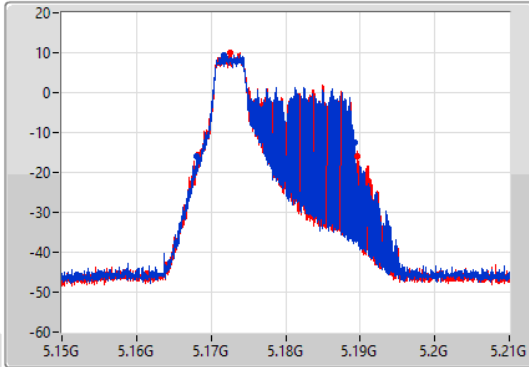

28/05/2022

CF  
5.18GHz  
Span  
60MHz  
RBW  
300kHz  
VBW  
1MHz  
Sweep Time  
100ms  
Detector Type  
Peak

CF  
5.18GHz  
Span  
60MHz  
RBW  
300kHz  
VBW  
1MHz  
Sweep Time  
100ms  
Detector Type  
Peak