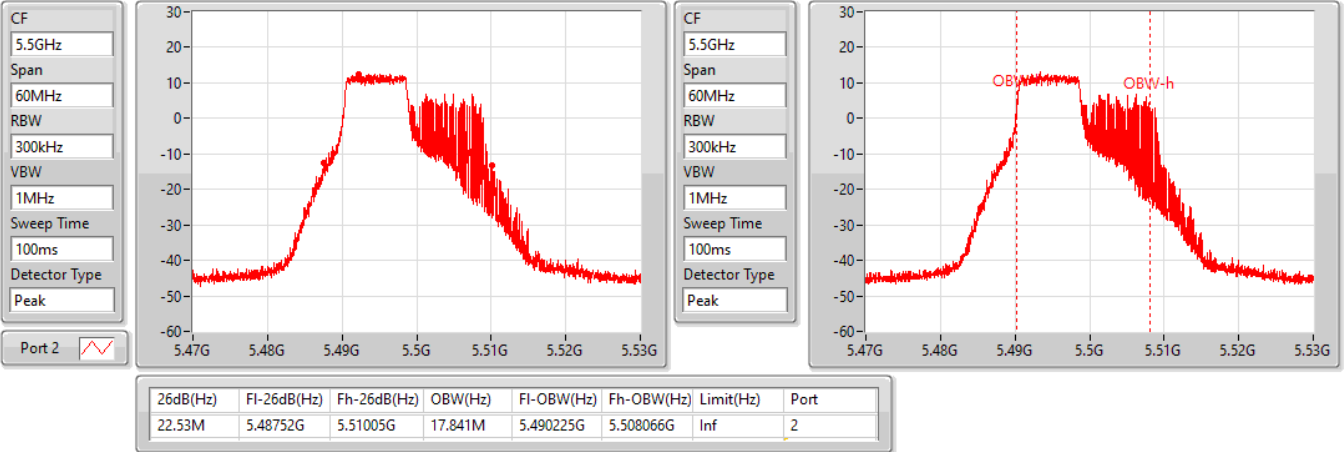

802.11ax HEW20_Nss1,(MCS0),RU 106,#RU 53_1TX(Port2)

EBW

5500MHz

28/05/2022