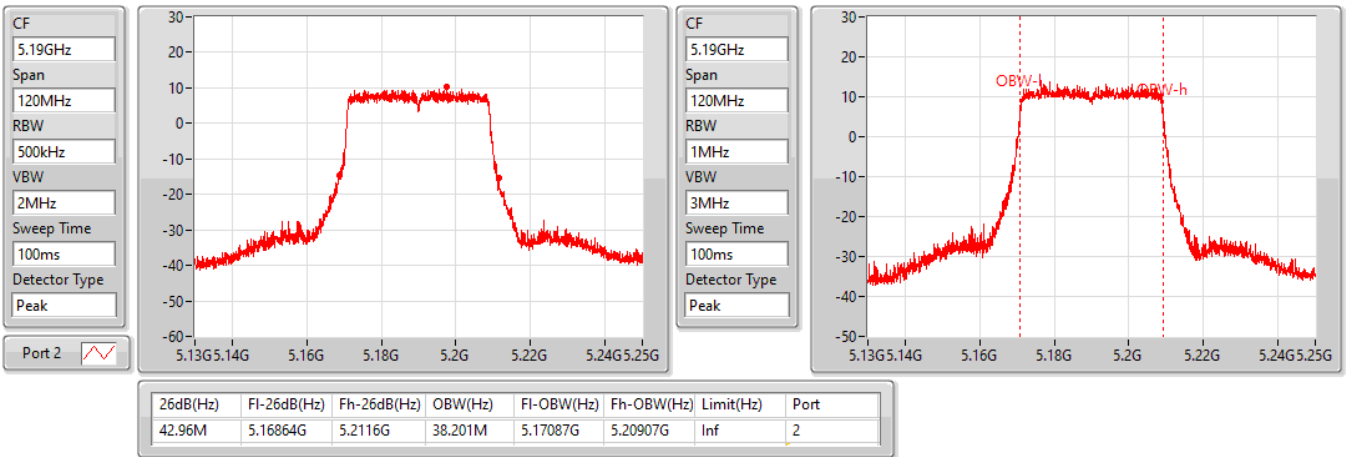

802.11ax HEW40_Nss1,(MCS0)_1TX(Port2)

EBW

5190MHz

28/05/2022