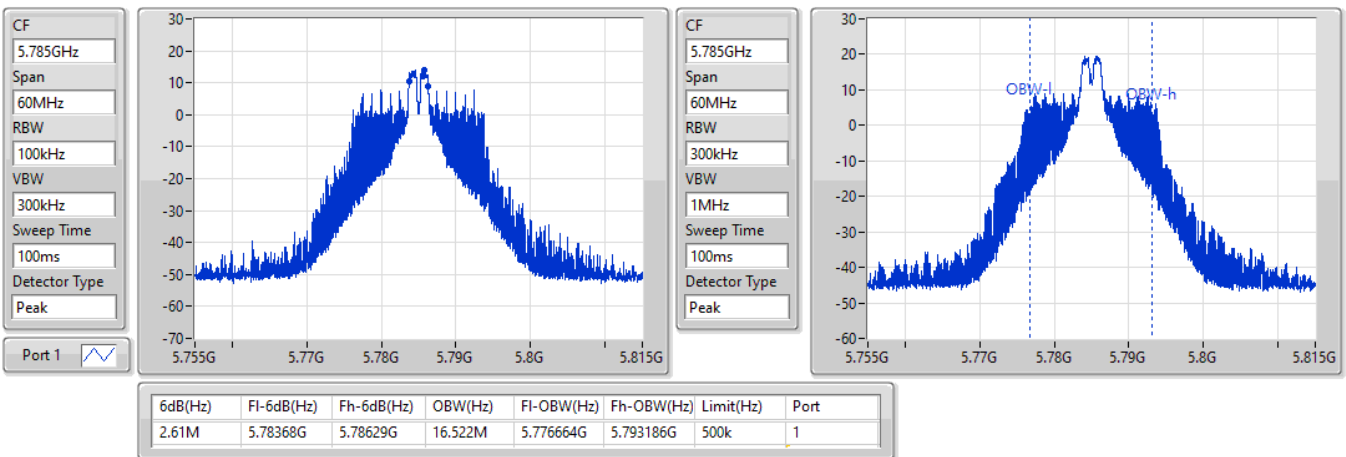

28/05/2022

802.11ax HEW20\_Nss1,(MCS0),RU 26,#RU 4\_1TX(Port1)

EBW

5785MHz

28/05/2022

802.11ax HEW20\_Nss1,(MCS0),RU 26,#RU 4\_1TX(Port2)

EBW

5200MHz