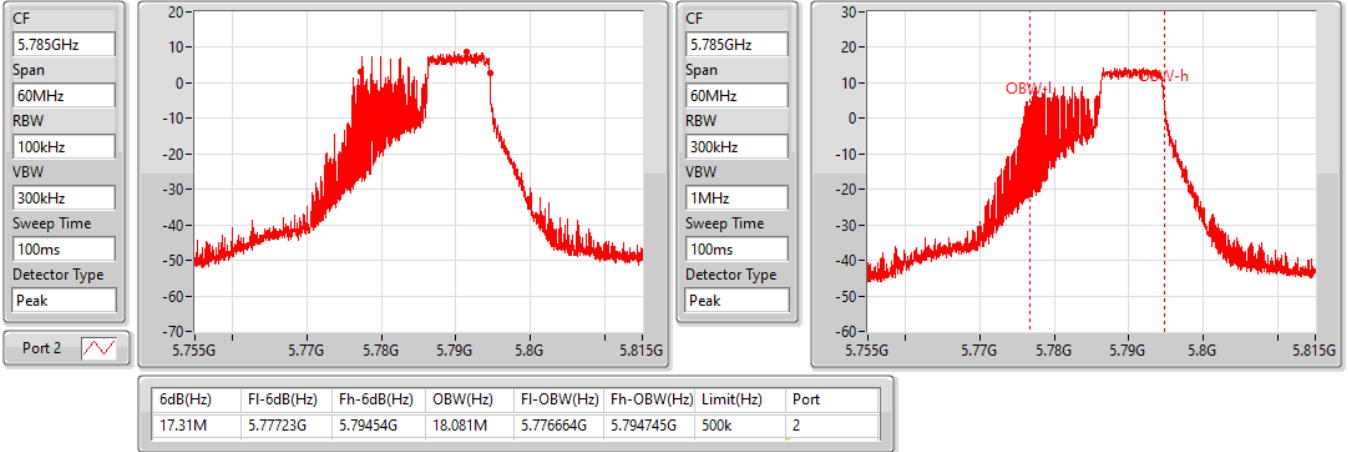

802.11ax HEW20_Nss1,(MCS0),RU 106,#RU 54_1TX(Port2)

EBW

5785MHz

28/05/2022