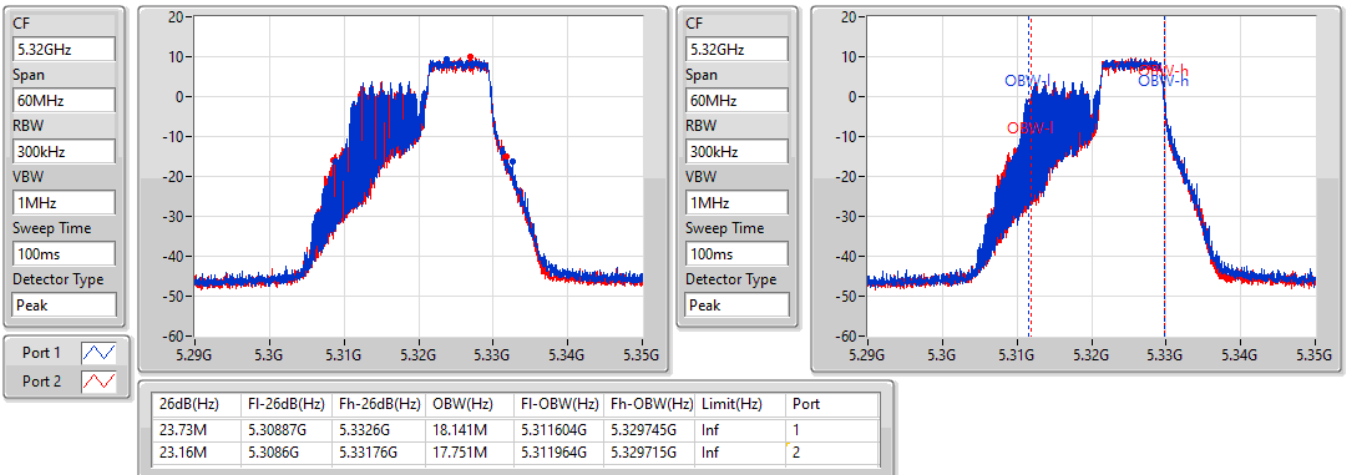

EBW

5300MHz

28/05/2022

802.11ax HEW20\_Nss1,(MCS0),RU 106,#RU 54\_2TX

EBW

5320MHz

28/05/2022

802.11ax HEW20\_Nss1,(MCS0),RU 106,#RU 54\_2TX