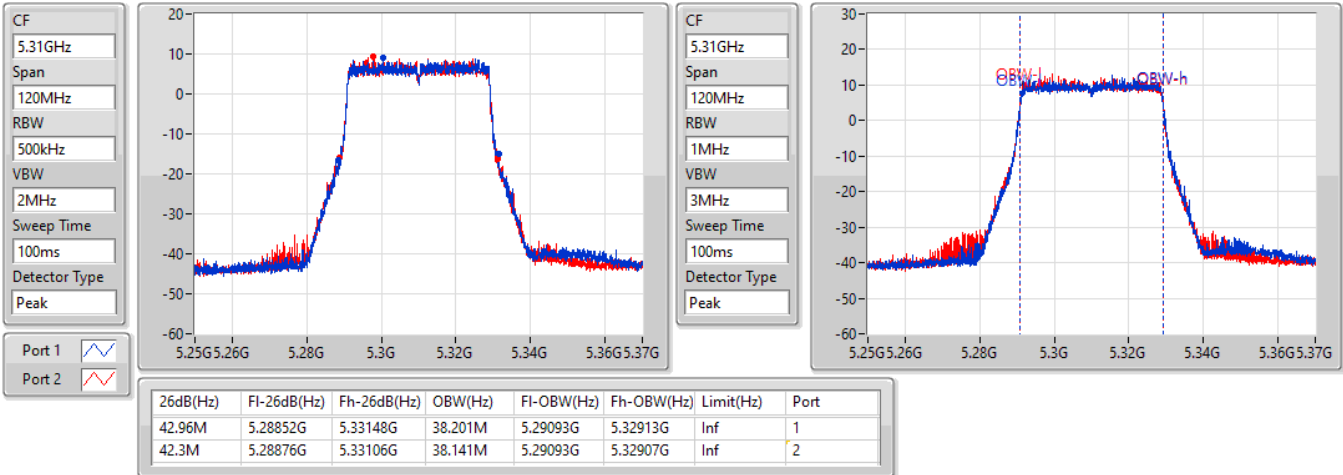

802.11ax HEW40_Nss1,(MCS0)_2TX

EBW

5310MHz

15/04/2022