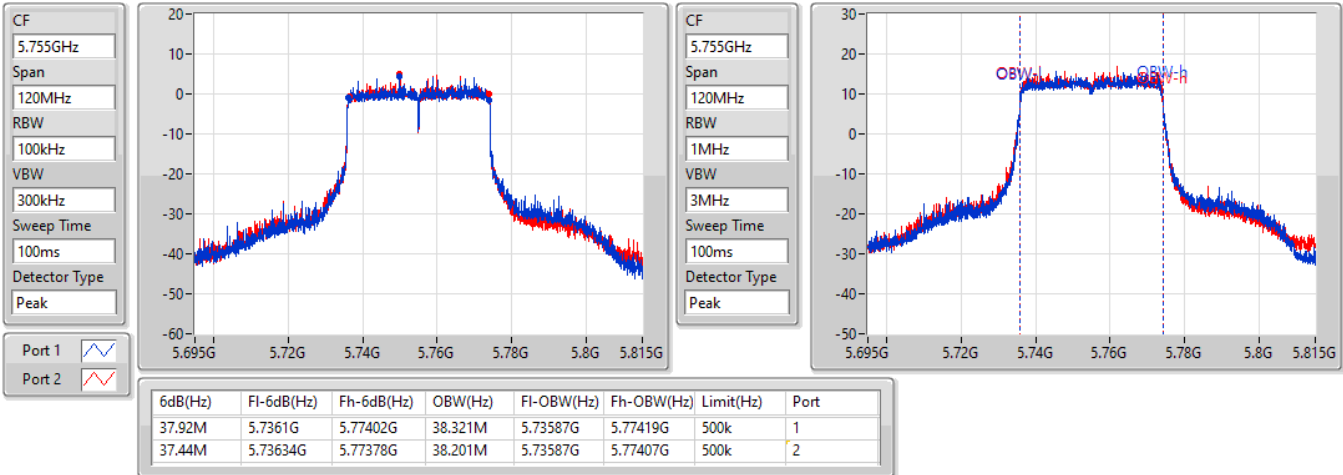

EBW

5710MHz Straddle 5.47-5.725GHz

15/04/2022

802.11ax HEW40\_Nss1,(MCS0)\_2TX

EBW

5710MHz Straddle 5.725-5.85GHz

15/04/2022

802.11ax HEW40\_Nss1,(MCS0)\_2TX

EBW

5755MHz

15/04/2022

802.11ax HEW40\_Nss1,(MCS0)\_2TX

EBW

5795MHz

15/04/2022

802.11ax HEW80\_Nss1,(MCS0)\_1TX(Port1)