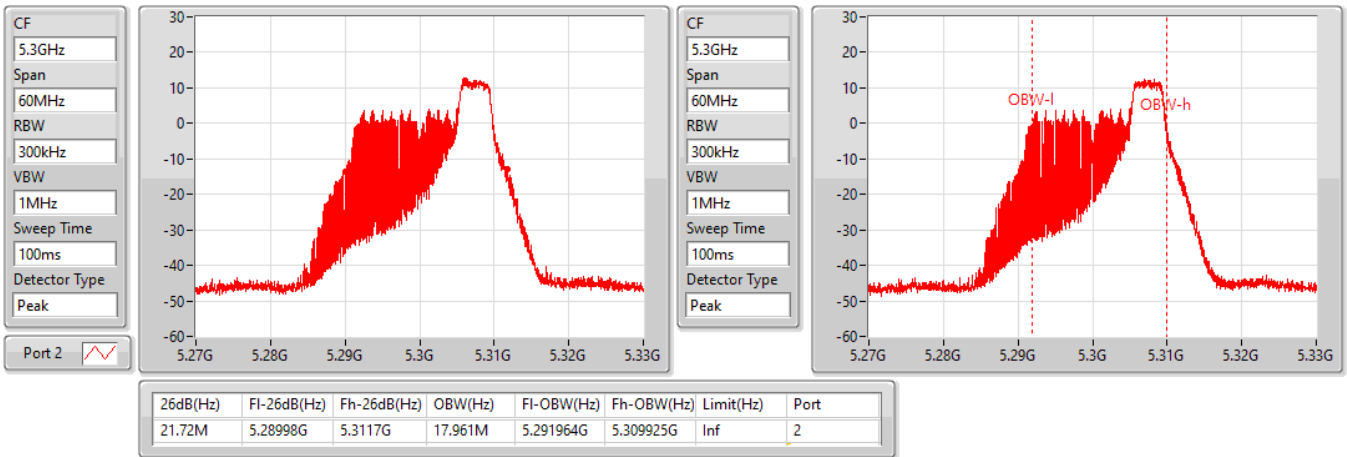

802.11ax HEW20_Nss1,(MCS0),RU 52,#RU 40_1TX(Port2)

EBW

5300MHz

28/05/2022