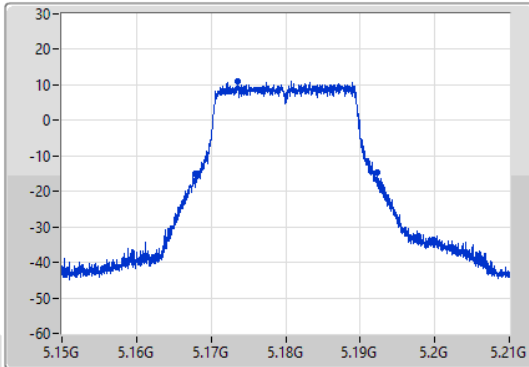

802.11ac VHT160\_Nss1,(MCS0)\_2TX

EBW

5570MHz

28/05/2022

CF  
5.57GHz  
Span  
480MHz  
RBW  
2MHz  
VBW  
10MHz  
Sweep Time  
100ms  
Detector Type  
Peak

CF  
5.57GHz  
Span  
480MHz  
RBW  
3MHz  
VBW  
10MHz  
Sweep Time  
100ms  
Detector Type  
Peak

26dB(Hz)	Fl-26dB(Hz)	Fh-26dB(Hz)	OBW(Hz)	Fl-OBW(Hz)	Fh-OBW(Hz)	Limit(Hz)	Port
165.36M	5.48696G	5.65232G	153.763M	5.493238G	5.647001G	Inf	1
163.92M	5.48792G	5.65184G	153.523M	5.493238G	5.646762G	Inf	2

802.11ax HEW20\_Nss1,(MCS0)\_1TX(Port1)

EBW

5180MHz

14/04/2022

CF  
5.18GHz  
Span  
60MHz  
RBW  
300kHz  
VBW  
1MHz  
Sweep Time  
100ms  
Detector Type  
Peak

CF  
5.18GHz  
Span  
60MHz  
RBW  
300kHz  
VBW  
1MHz  
Sweep Time  
100ms  
Detector Type  
Peak