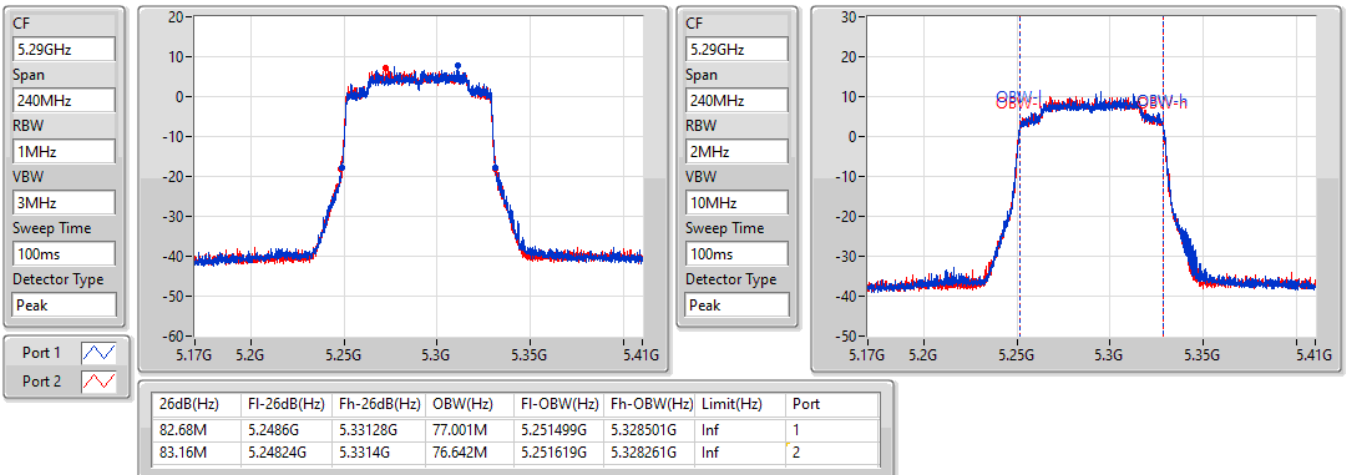

EBW

5210MHz

08/04/2022

802.11ax HEW80\_Nss1,(MCS0)\_2TX

EBW

5290MHz

15/04/2022

802.11ax HEW80\_Nss1,(MCS0)\_2TX

EBW

5530MHz

15/04/2022

CF  
5.53GHz  
Span  
240MHz  
RBW  
1MHz  
VBW  
3MHz  
Sweep Time  
100ms  
Detector Type  
Peak

CF  
5.53GHz  
Span  
240MHz  
RBW  
2MHz  
VBW  
10MHz  
Sweep Time  
100ms  
Detector Type  
Peak