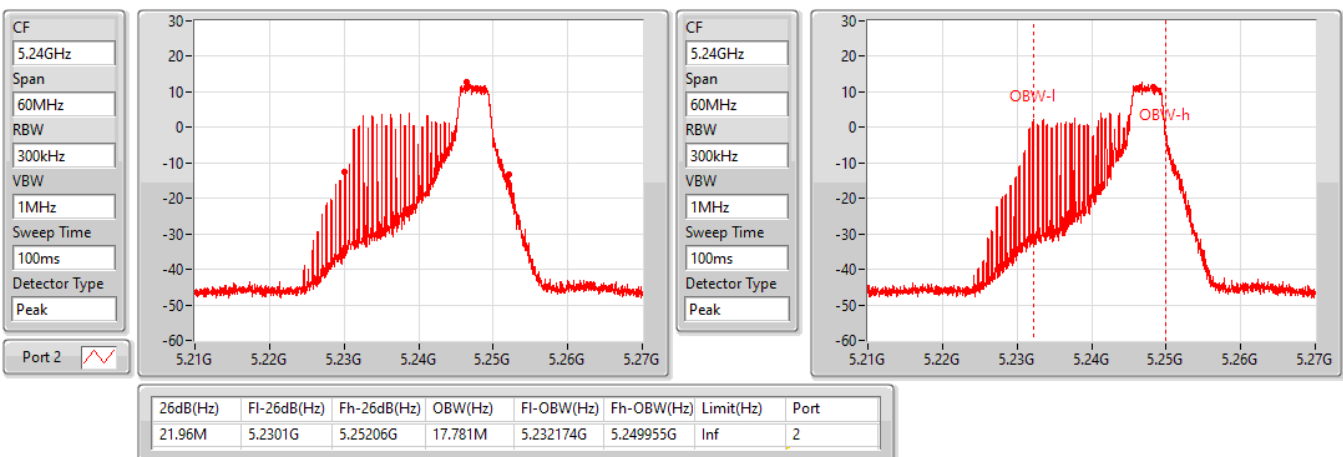

EBW

5200MHz

28/05/2022

802.11ax HEW20\_Nss1,(MCS0),RU 52,#RU 40\_1TX(Port2)

EBW

5240MHz

28/05/2022

802.11ax HEW20\_Nss1,(MCS0),RU 52,#RU 40\_1TX(Port2)