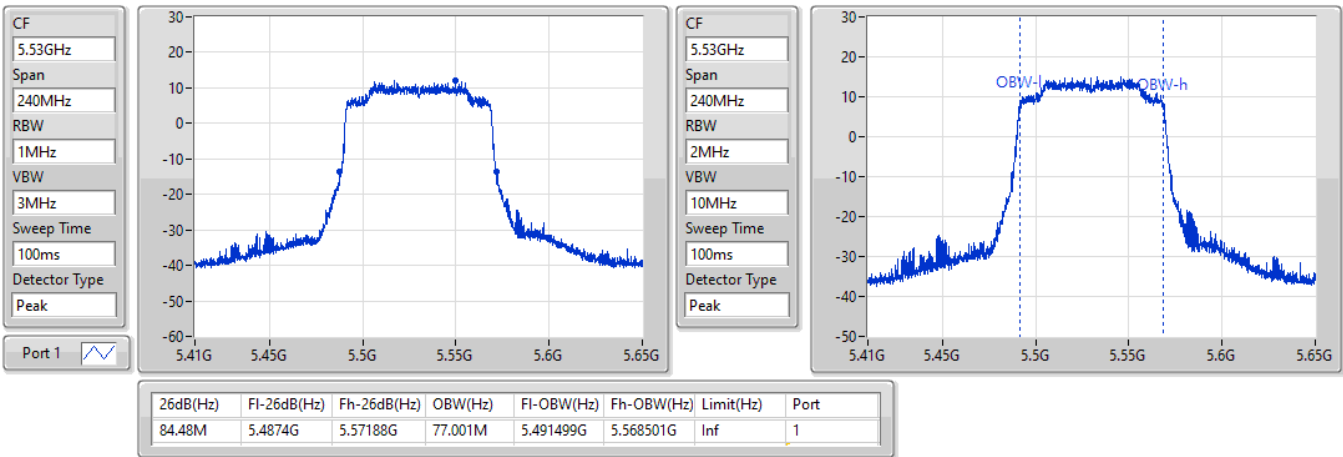

802.11ax HEW80_Nss1,(MCS0)_1TX(Port1)

EBW

5530MHz

15/04/2022