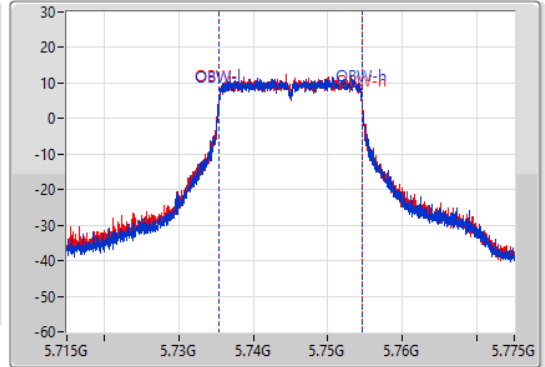

EBW

5720MHz Straddle 5.47-5.725GHz

15/04/2022

802.11ax HEW20\_Nss1,(MCS0)\_2TX

EBW

5720MHz Straddle 5.725-5.85GHz

15/04/2022

802.11ax HEW20\_Nss1,(MCS0)\_2TX

EBW

5745MHz

15/04/2022

CF  
5.745GHz  
Span  
60MHz  
RBW  
100kHz  
VBW  
300kHz  
Sweep Time  
100ms  
Detector Type  
Peak

CF  
5.745GHz  
Span  
60MHz  
RBW  
300kHz  
VBW  
1MHz  
Sweep Time  
100ms  
Detector Type  
Peak