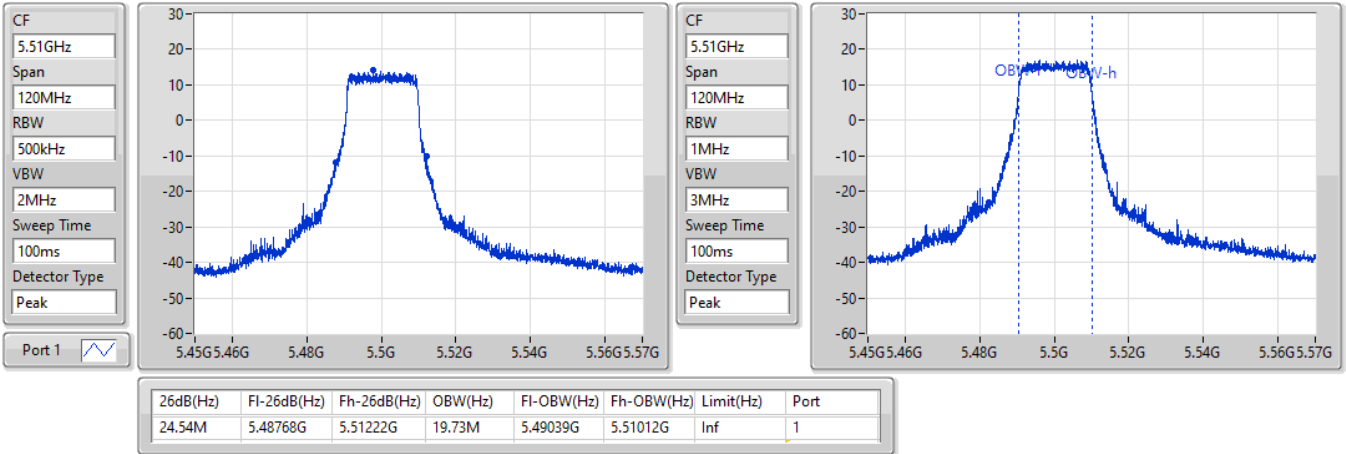

802.11ax HEW40_Nss1,(MCS0),RU 242,#RU 61_1TX(Port1)

EBW

5510MHz

28/05/2022