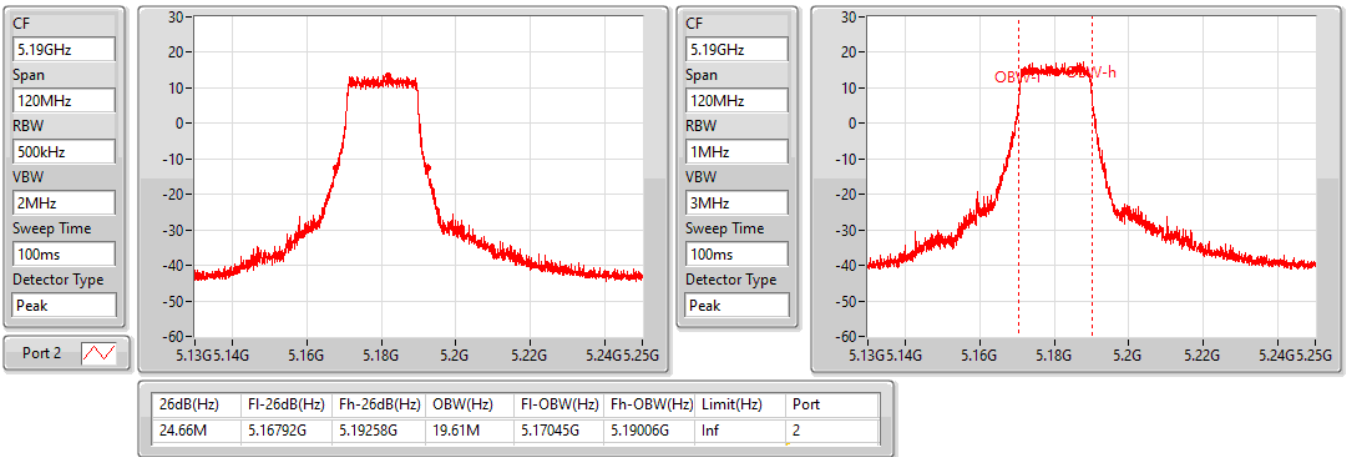

802.11ax HEW40_Nss1,(MCS0),RU 242,#RU 61_1TX(Port2)

EBW

5190MHz

28/05/2022