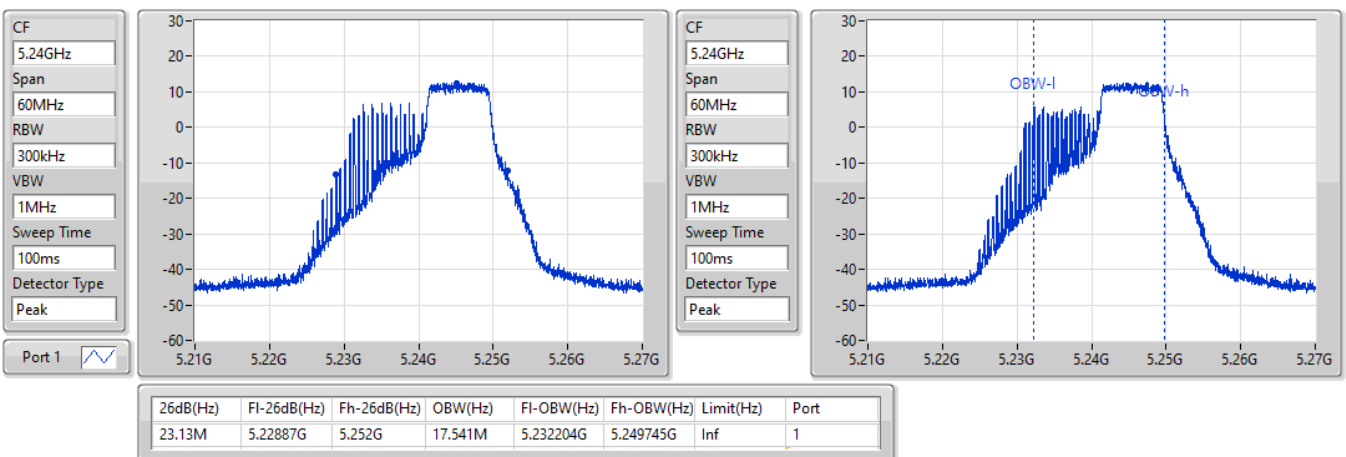

EBW

5200MHz

28/05/2022

802.11ax HEW20\_Nss1,(MCS0),RU 106,#RU 54\_1TX(Port1)

EBW

5240MHz

28/05/2022

802.11ax HEW20\_Nss1,(MCS0),RU 106,#RU 54\_1TX(Port1)