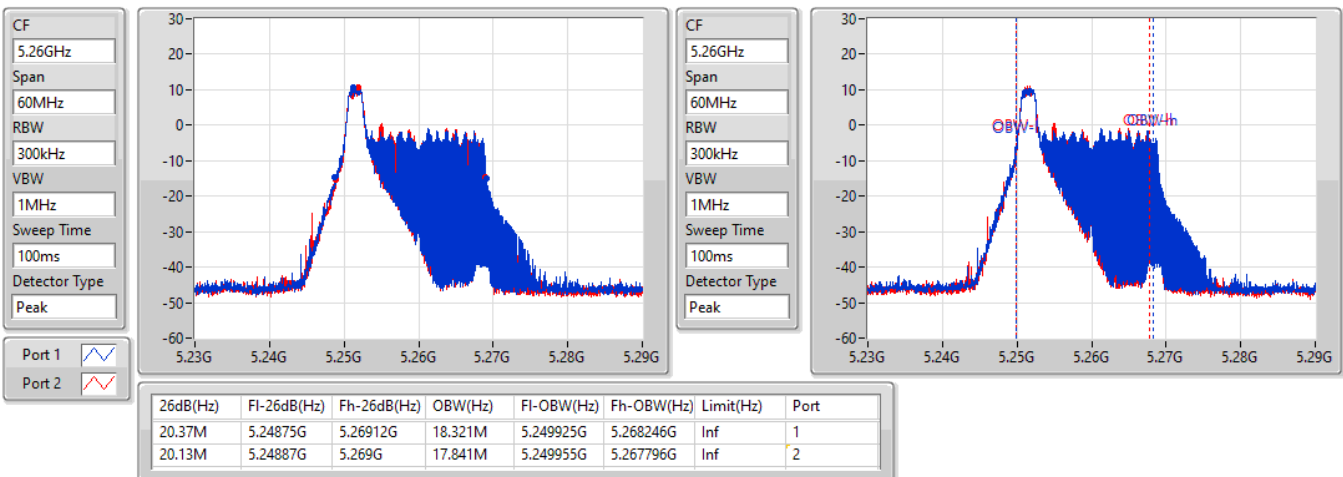

28/05/2022

802.11ax HEW20\_Nss1,(MCS0),RU 26,#RU 0\_2TX

EBW

5260MHz

28/05/2022

802.11ax HEW20\_Nss1,(MCS0),RU 26,#RU 0\_2TX

EBW

5500MHz