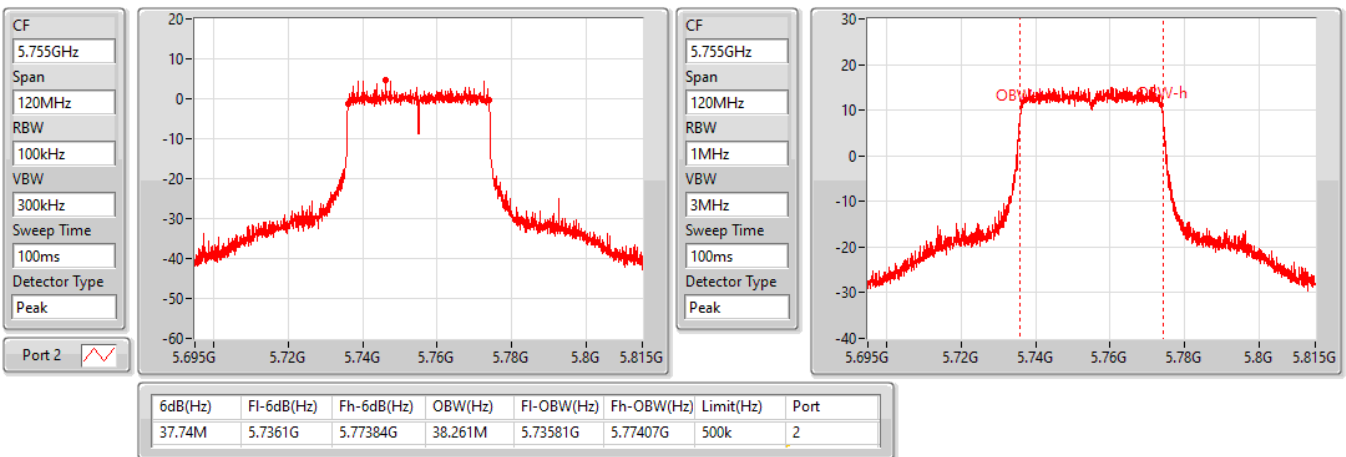

802.11ax HEW40\_Nss1,(MCS0)\_1TX(Port2)

EBW

5670MHz

15/04/2022

802.11ax HEW40\_Nss1,(MCS0)\_1TX(Port2)

EBW

5710MHz Straddle 5.47-5.725GHz

15/04/2022

802.11ax HEW40\_Nss1,(MCS0)\_1TX(Port2)

EBW

5710MHz Straddle 5.725-5.85GHz

15/04/2022

802.11ax HEW40\_Nss1,(MCS0)\_1TX(Port2)

EBW

5755MHz

15/04/2022