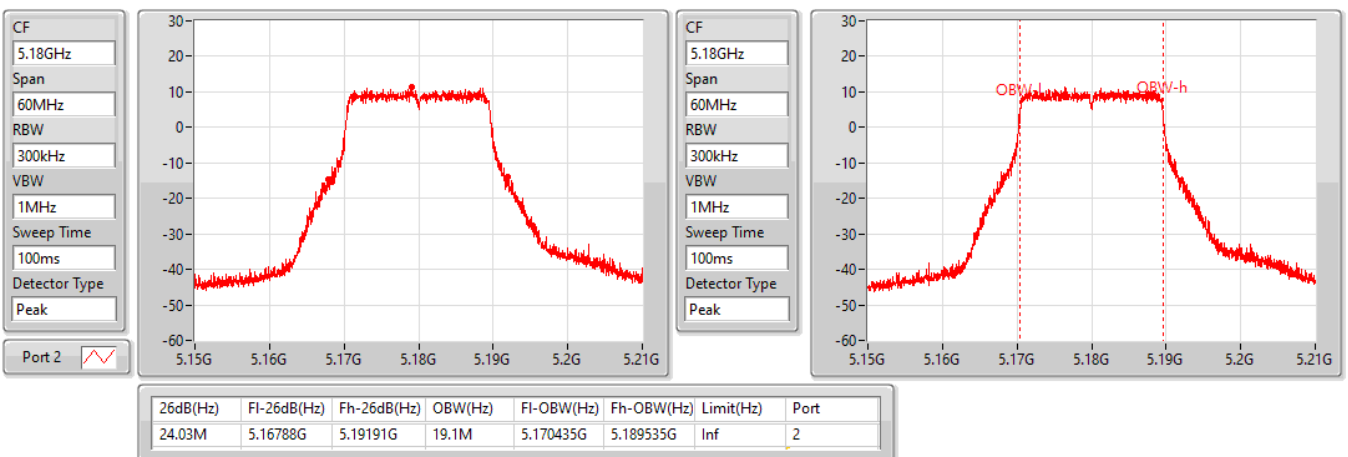

EBW

5720MHz Straddle 5.725-5.85GHz

14/04/2022

802.11ax HEW20\_Nss1,(MCS0)\_1TX(Port1)

EBW

5745MHz

14/04/2022

802.11ax HEW20\_Nss1,(MCS0)\_1TX(Port1)

EBW

5785MHz

14/04/2022

802.11ax HEW20\_Nss1,(MCS0)\_1TX(Port1)

EBW

5825MHz

14/04/2022

802.11ax HEW20\_Nss1,(MCS0)\_1TX(Port2)

EBW

5180MHz

14/04/2022

802.11ax HEW20\_Nss1,(MCS0)\_1TX(Port2)

EBW

5200MHz

08/04/2022

802.11ax HEW20\_Nss1,(MCS0)\_1TX(Port2)