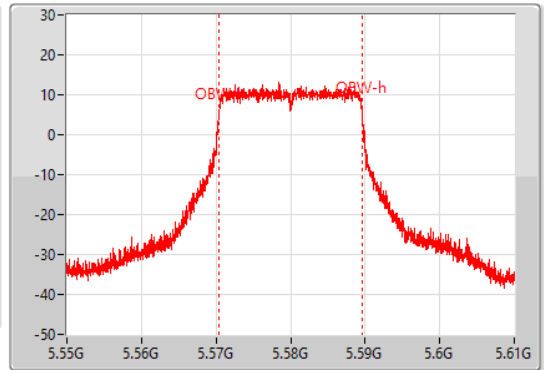

26dB(Hz)	Fl-26dB(Hz)	Fh-26dB(Hz)	OBW(Hz)	Fl-OBW(Hz)	Fh-OBW(Hz)	Limit(Hz)	Port
25.08M	5.56734G	5.59242G	19.13M	5.570405G	5.589535G	Inf	2

802.11ax HEW20_Nss1,(MCS0)_1TX(Port2)

EBW

5700MHz

14/04/2022

CF
5.7GHz
Span
60MHz
RBW
300kHz
VBW
1MHz
Sweep Time
100ms
Detector Type
Peak
Port 2