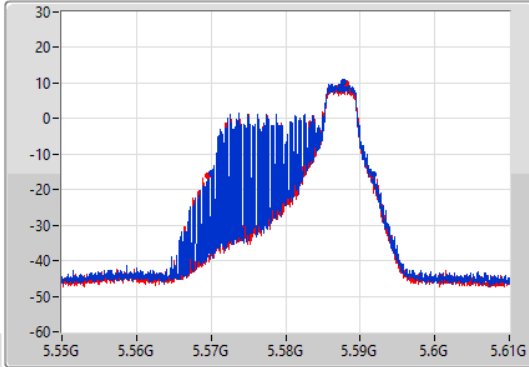

EBW

5580MHz

28/05/2022

CF  
5.58GHz  
Span  
60MHz  
RBW  
300kHz  
VBW  
1MHz  
Sweep Time  
100ms  
Detector Type  
Peak

CF  
5.58GHz  
Span  
60MHz  
RBW  
300kHz  
VBW  
1MHz  
Sweep Time  
100ms  
Detector Type  
Peak