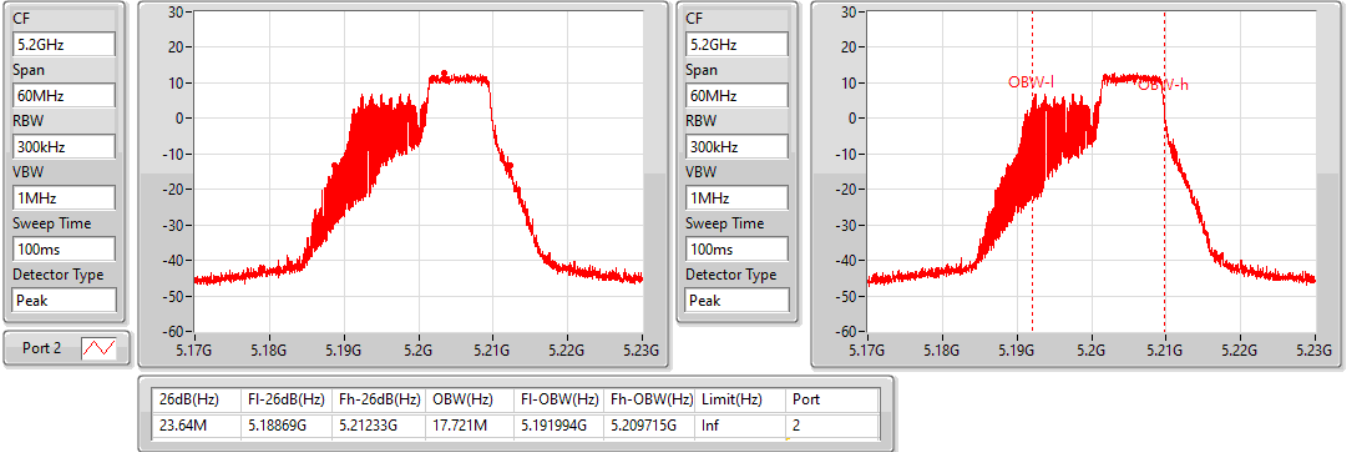

802.11ax HEW20_Nss1,(MCS0),RU 106,#RU 54_1TX(Port2)

EBW

5200MHz

28/05/2022