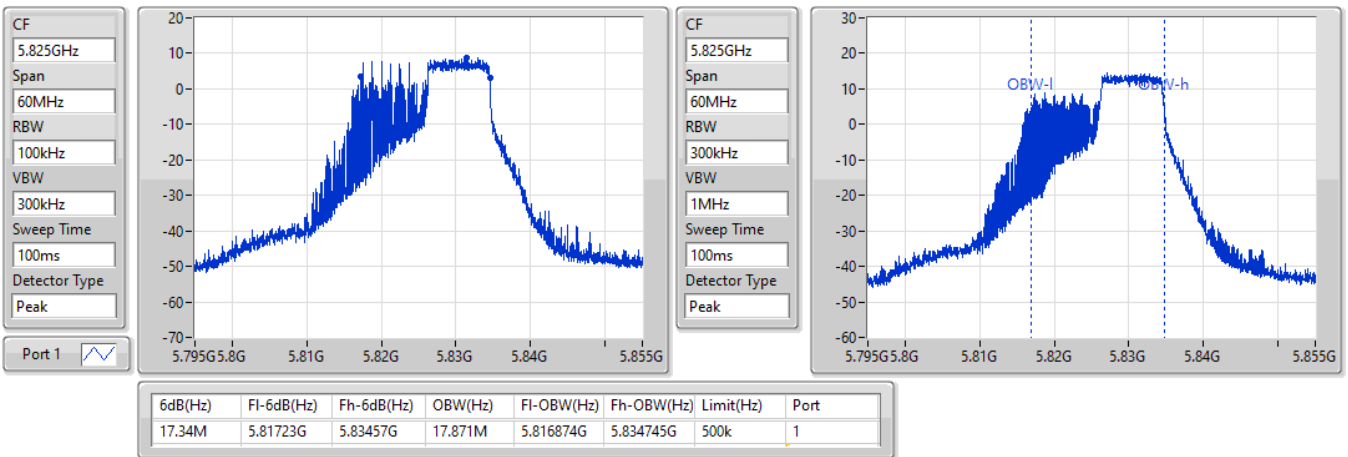

EBW

5785MHz

28/05/2022

802.11ax HEW20\_Nss1,(MCS0),RU 106,#RU 54\_1TX(Port1)

EBW

5825MHz

28/05/2022

802.11ax HEW20\_Nss1,(MCS0),RU 106,#RU 54\_1TX(Port2)