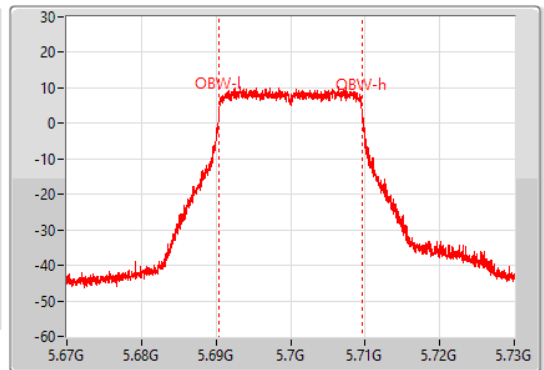

802.11ax HEW20\_Nss1,(MCS0)\_1TX(Port2)

EBW

5700MHz

14/04/2022

CF  
5.7GHz  
Span  
60MHz  
RBW  
300kHz  
VBW  
1MHz  
Sweep Time  
100ms  
Detector Type  
Peak  
Port 2

CF  
5.7GHz  
Span  
60MHz  
RBW  
300kHz  
VBW  
1MHz  
Sweep Time  
100ms  
Detector Type  
Peak