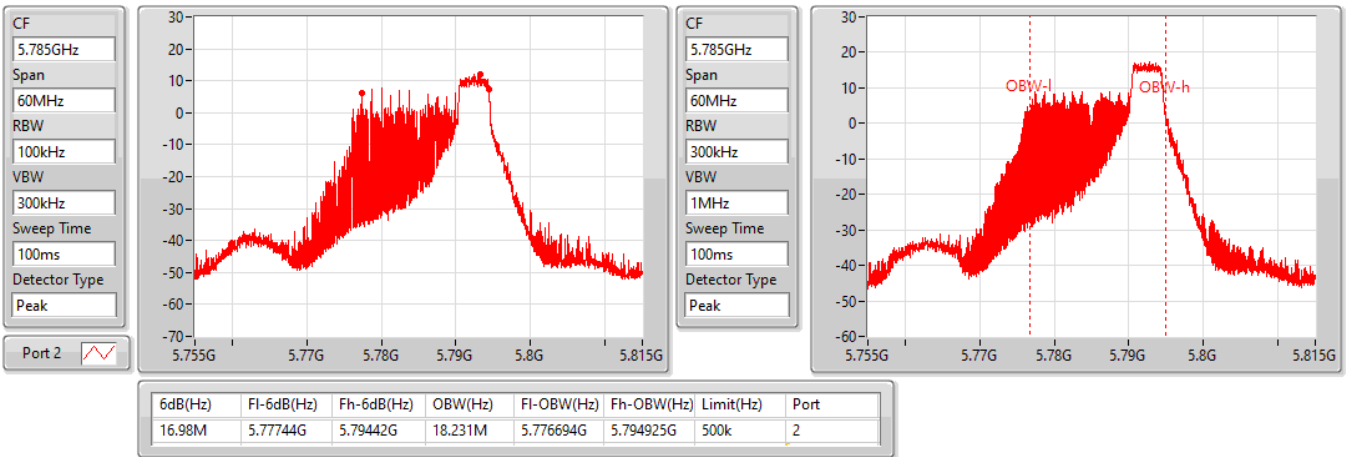

802.11ax HEW20_Nss1,(MCS0),RU 52,#RU 40_1TX(Port2)

EBW

5785MHz

28/05/2022