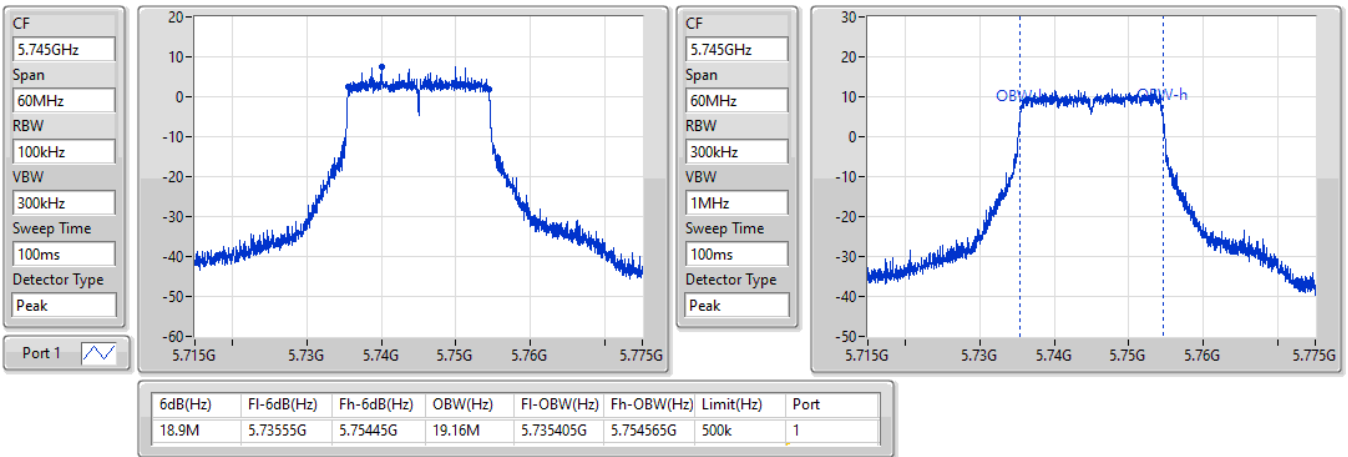

EBW

5700MHz

28/05/2022

802.11ax HEW20\_Nss1,(MCS0)\_1TX(Port1)

EBW

5720MHz Straddle 5.47-5.725GHz

14/04/2022

802.11ax HEW20\_Nss1,(MCS0)\_1TX(Port1)

EBW

5720MHz Straddle 5.725-5.85GHz

14/04/2022

802.11ax HEW20\_Nss1,(MCS0)\_1TX(Port1)

EBW

5745MHz

14/04/2022

802.11ax HEW20\_Nss1,(MCS0)\_1TX(Port1)

EBW

5785MHz

14/04/2022

802.11ax HEW20\_Nss1,(MCS0)\_1TX(Port1)

EBW

5825MHz

14/04/2022

802.11ax HEW20\_Nss1,(MCS0)\_1TX(Port2)