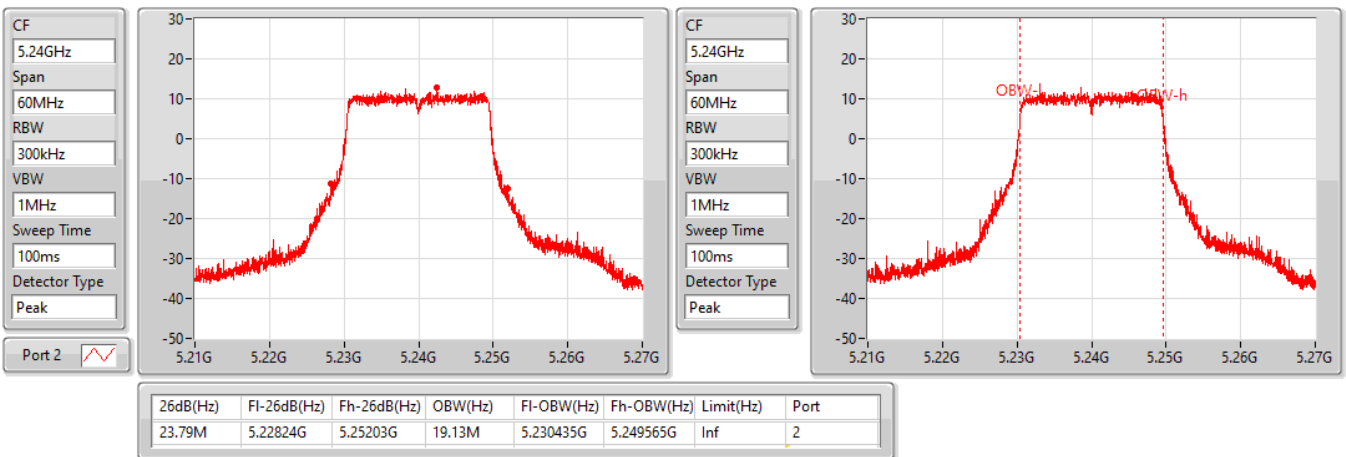

EBW

5180MHz

14/04/2022

802.11ax HEW20\_Nss1,(MCS0)\_1TX(Port2)

EBW

5200MHz

08/04/2022

802.11ax HEW20\_Nss1,(MCS0)\_1TX(Port2)

EBW

5240MHz

14/04/2022

802.11ax HEW20\_Nss1,(MCS0)\_1TX(Port2)

EBW

5260MHz

14/04/2022

802.11ax HEW20\_Nss1,(MCS0)\_1TX(Port2)