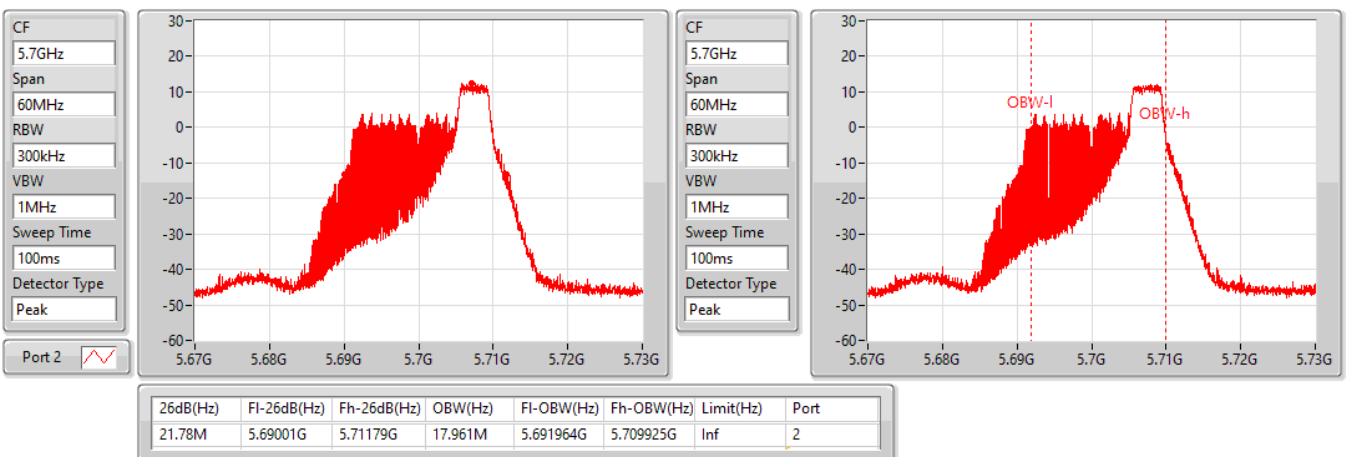

EBW

5580MHz

28/05/2022

802.11ax HEW20\_Nss1,(MCS0),RU 52,#RU 40\_1TX(Port2)

EBW

5700MHz

28/05/2022

802.11ax HEW20\_Nss1,(MCS0),RU 52,#RU 40\_1TX(Port2)