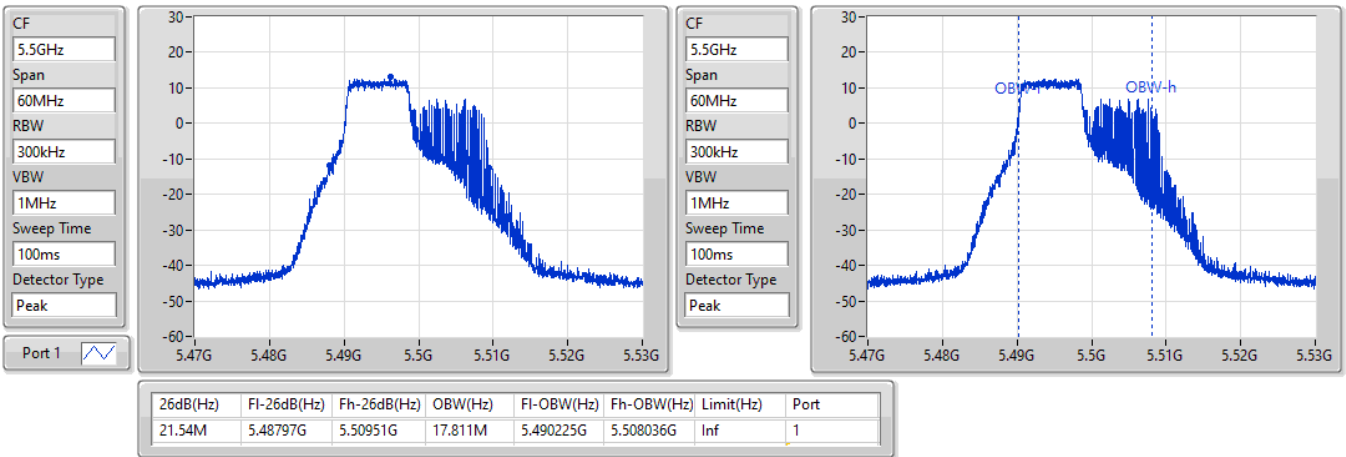

802.11ax HEW20_Nss1,(MCS0),RU 106,#RU 53_1TX(Port1)

EBW

5500MHz

28/05/2022