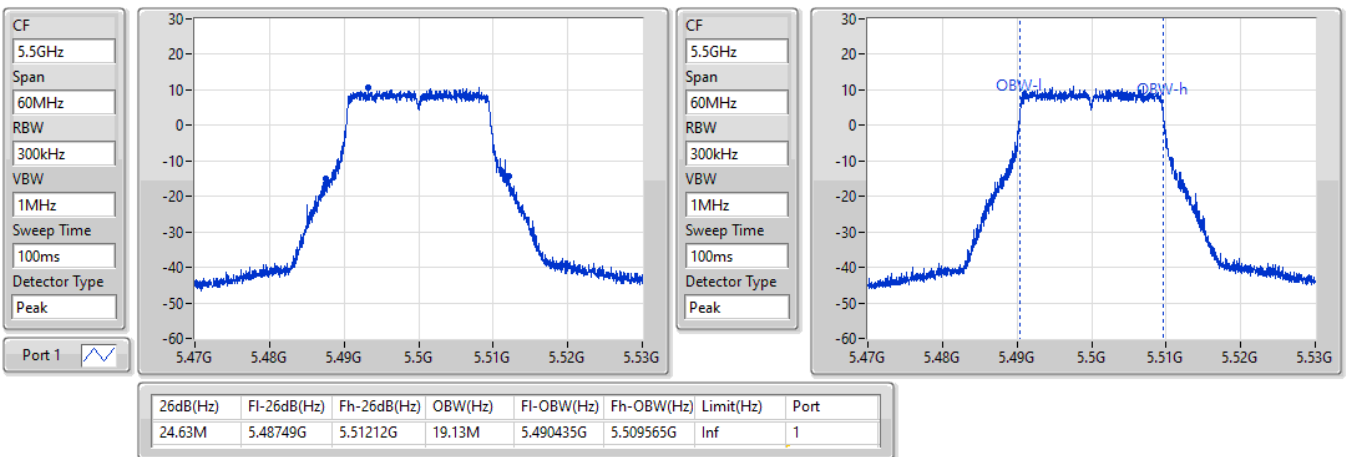

EBW

5300MHz

14/04/2022

802.11ax HEW20\_Nss1,(MCS0)\_1TX(Port1)

EBW

5320MHz

14/04/2022

802.11ax HEW20\_Nss1,(MCS0)\_1TX(Port1)

EBW

5500MHz

14/04/2022

802.11ax HEW20\_Nss1,(MCS0)\_1TX(Port1)

EBW

5580MHz

14/04/2022

802.11ax HEW20\_Nss1,(MCS0)\_1TX(Port1)

EBW

5700MHz

28/05/2022

802.11ax HEW20\_Nss1,(MCS0)\_1TX(Port1)

EBW

5720MHz Straddle 5.47-5.725GHz

14/04/2022

802.11ax HEW20\_Nss1,(MCS0)\_1TX(Port1)