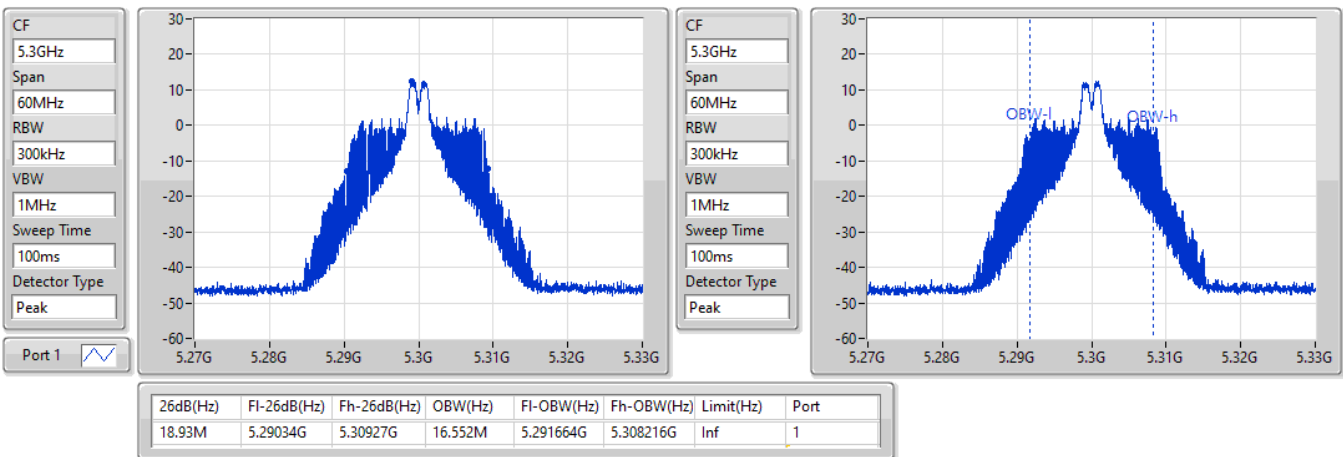

28/05/2022

802.11ax HEW20\_Nss1,(MCS0),RU 26,#RU 4\_1TX(Port1)

EBW

5300MHz

28/05/2022

802.11ax HEW20\_Nss1,(MCS0),RU 26,#RU 4\_1TX(Port1)

EBW

5580MHz