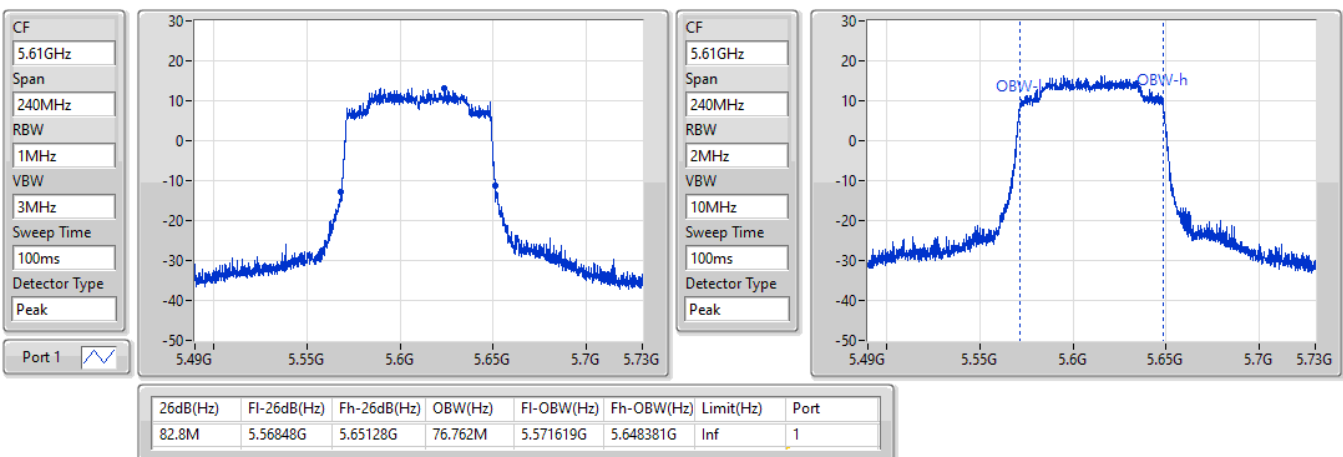

EBW

5530MHz

15/04/2022

802.11ax HEW80\_Nss1,(MCS0)\_1TX(Port1)

EBW

5610MHz

15/04/2022

802.11ax HEW80\_Nss1,(MCS0)\_1TX(Port1)

EBW

5690MHz Straddle 5.47-5.725GHz

15/04/2022

802.11ax HEW80\_Nss1,(MCS0)\_1TX(Port1)

EBW

5690MHz Straddle 5.725-5.85GHz

15/04/2022

802.11ax HEW80\_Nss1,(MCS0)\_1TX(Port1)