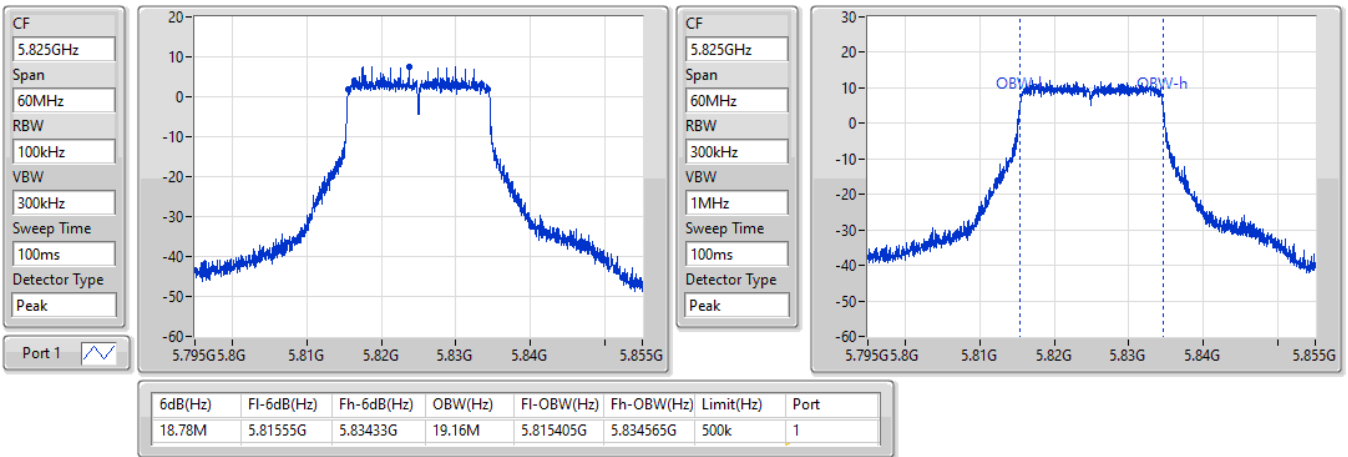

EBW

5720MHz Straddle 5.725-5.85GHz

14/04/2022

802.11ax HEW20\_Nss1,(MCS0)\_1TX(Port1)

EBW

5745MHz

14/04/2022

802.11ax HEW20\_Nss1,(MCS0)\_1TX(Port1)

EBW

5785MHz

14/04/2022

802.11ax HEW20\_Nss1,(MCS0)\_1TX(Port1)

EBW

5825MHz

14/04/2022

802.11ax HEW20\_Nss1,(MCS0)\_1TX(Port2)

EBW

5180MHz

14/04/2022

802.11ax HEW20\_Nss1,(MCS0)\_1TX(Port2)

EBW

5200MHz

08/04/2022

802.11ax HEW20\_Nss1,(MCS0)\_1TX(Port2)