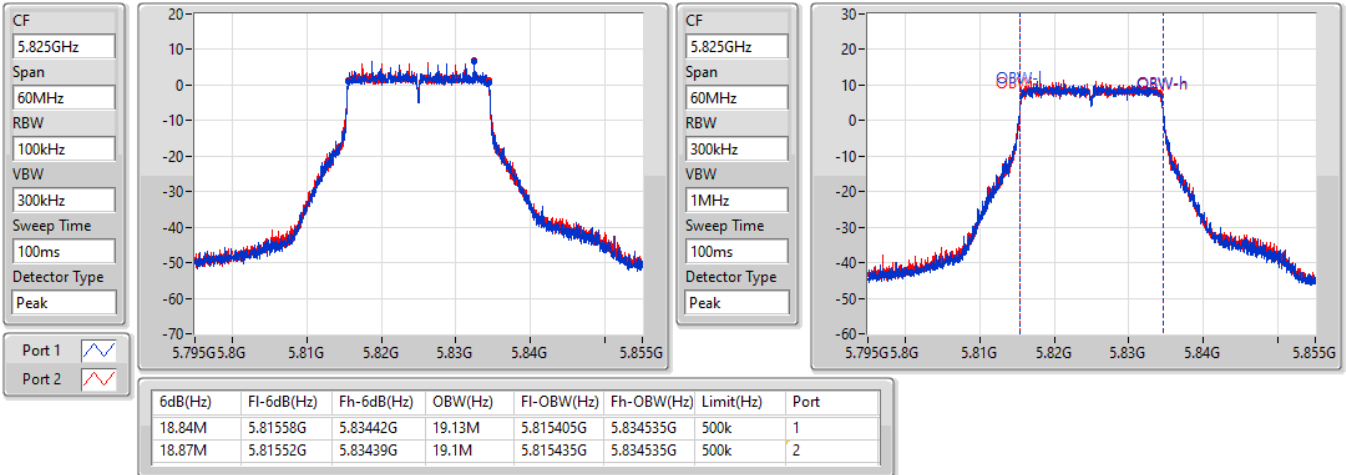

802.11ax HEW20_Nss1,(MCS0)_2TX

EBW

5825MHz

15/04/2022