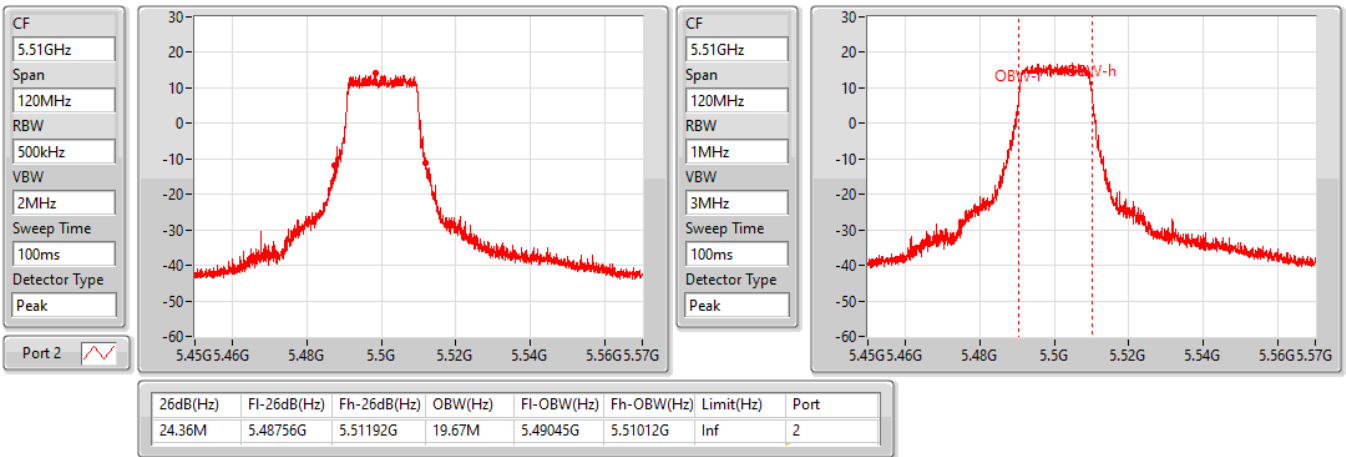

802.11ax HEW40_Nss1,(MCS0),RU 242,#RU 61_1TX(Port2)

EBW

5510MHz

28/05/2022