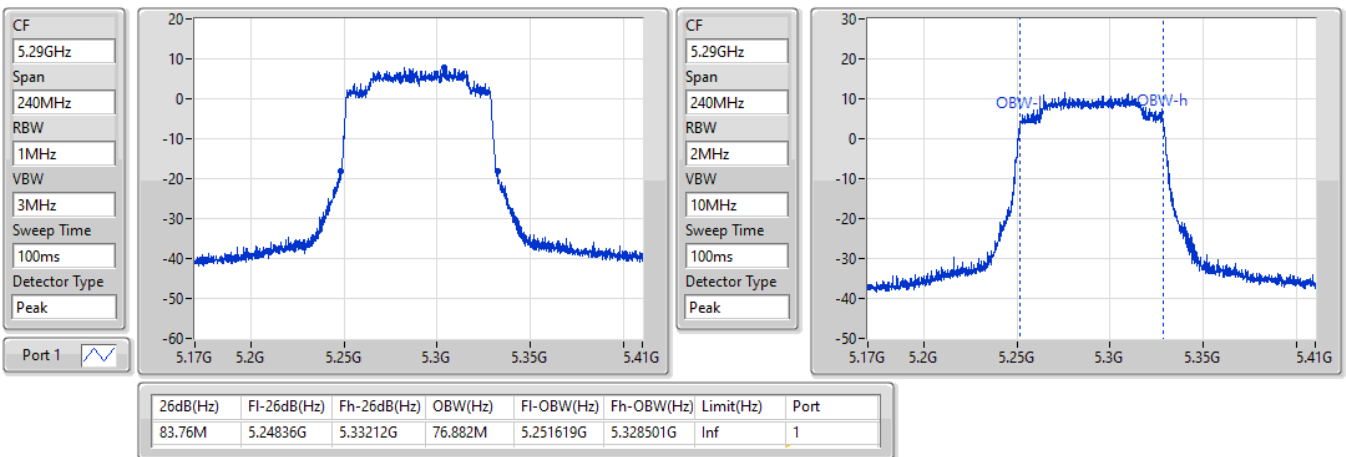

EBW

5210MHz

08/04/2022

802.11ax HEW80\_Nss1,(MCS0)\_1TX(Port1)

EBW

5290MHz

15/04/2022

802.11ax HEW80\_Nss1,(MCS0)\_1TX(Port1)