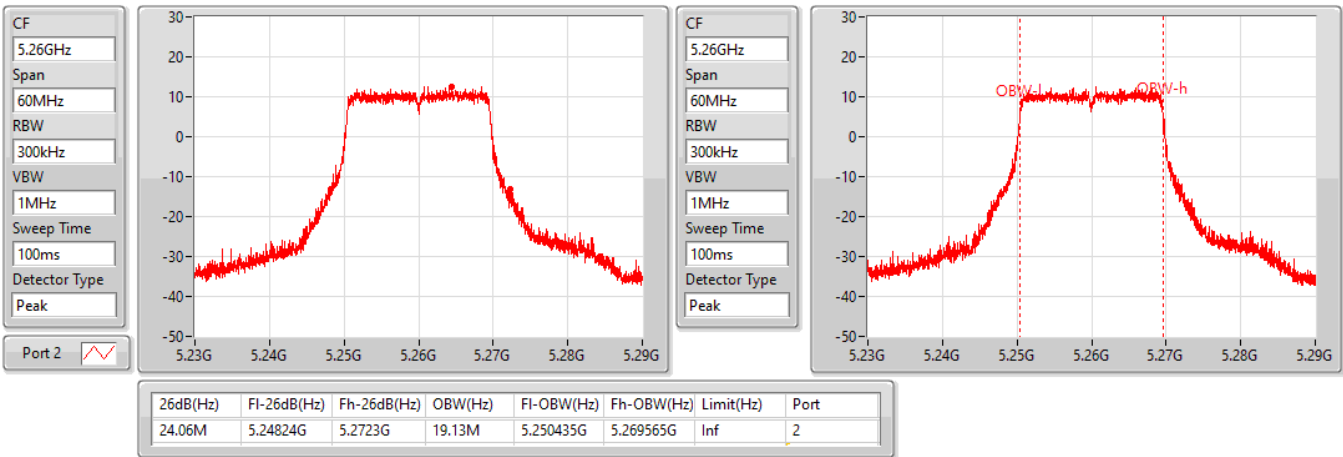

EBW

5240MHz

14/04/2022

802.11ax HEW20\_Nss1,(MCS0)\_1TX(Port2)

EBW

5260MHz

14/04/2022

802.11ax HEW20\_Nss1,(MCS0)\_1TX(Port2)

EBW

5300MHz

14/04/2022

802.11ax HEW20\_Nss1,(MCS0)\_1TX(Port2)

EBW

5320MHz

14/04/2022

802.11ax HEW20\_Nss1,(MCS0)\_1TX(Port2)