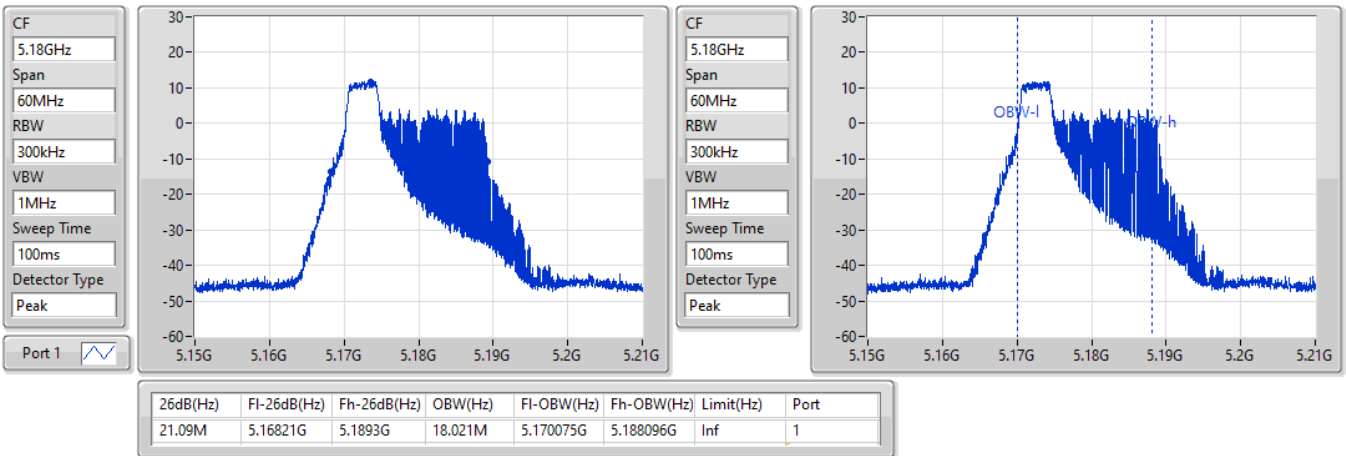

802.11ax HEW20_Nss1,(MCS0),RU 52,#RU 37_1TX(Port1)

EBW

5180MHz

28/05/2022