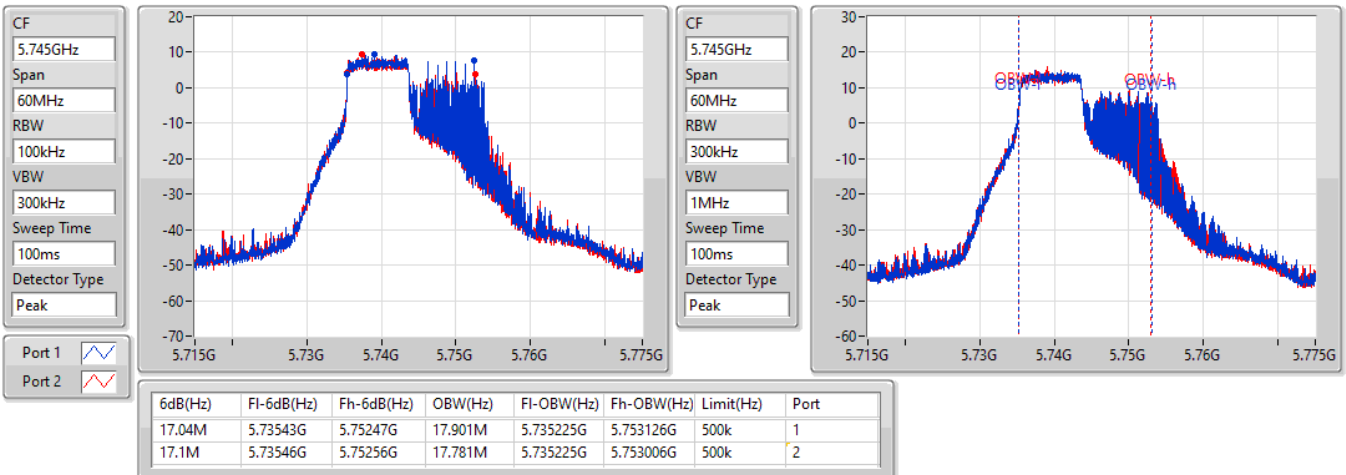

EBW

5500MHz

28/05/2022

802.11ax HEW20\_Nss1,(MCS0),RU 106,#RU 53\_2TX

EBW

5745MHz

28/05/2022

802.11ax HEW20\_Nss1,(MCS0),RU 106,#RU 54\_1TX(Port1)