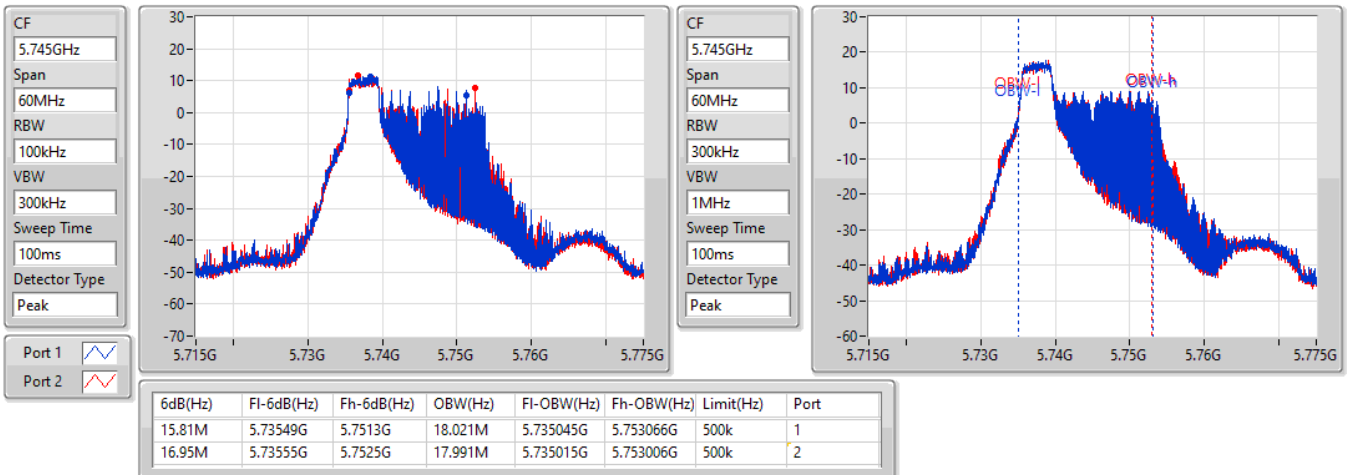

EBW

5500MHz

28/05/2022

802.11ax HEW20\_Nss1,(MCS0),RU 52,#RU 37\_2TX

EBW

5745MHz

28/05/2022

802.11ax HEW20\_Nss1,(MCS0),RU 52,#RU 40\_1TX(Port1)