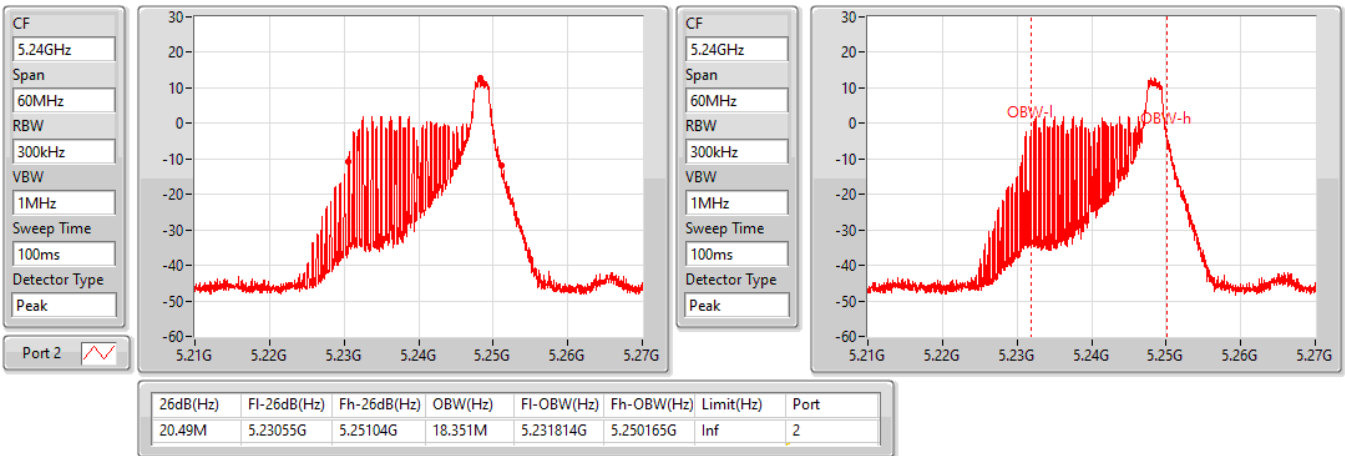

802.11ax HEW20_Nss1,(MCS0),RU 26,#RU 8_1TX(Port2)

EBW

5240MHz

28/05/2022