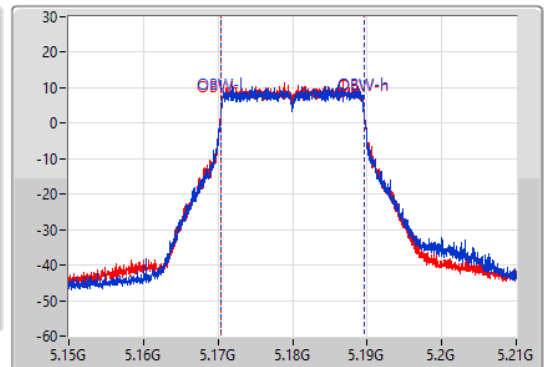

802.11ax HEW20\_Nss1,(MCS0)\_2TX

EBW

5180MHz

14/04/2022

CF  
5.18GHz  
Span  
60MHz  
RBW  
300kHz  
VBW  
1MHz  
Sweep Time  
100ms  
Detector Type  
Peak  
Port 1  
Port 2

CF  
5.18GHz  
Span  
60MHz  
RBW  
300kHz  
VBW  
1MHz  
Sweep Time  
100ms  
Detector Type  
Peak