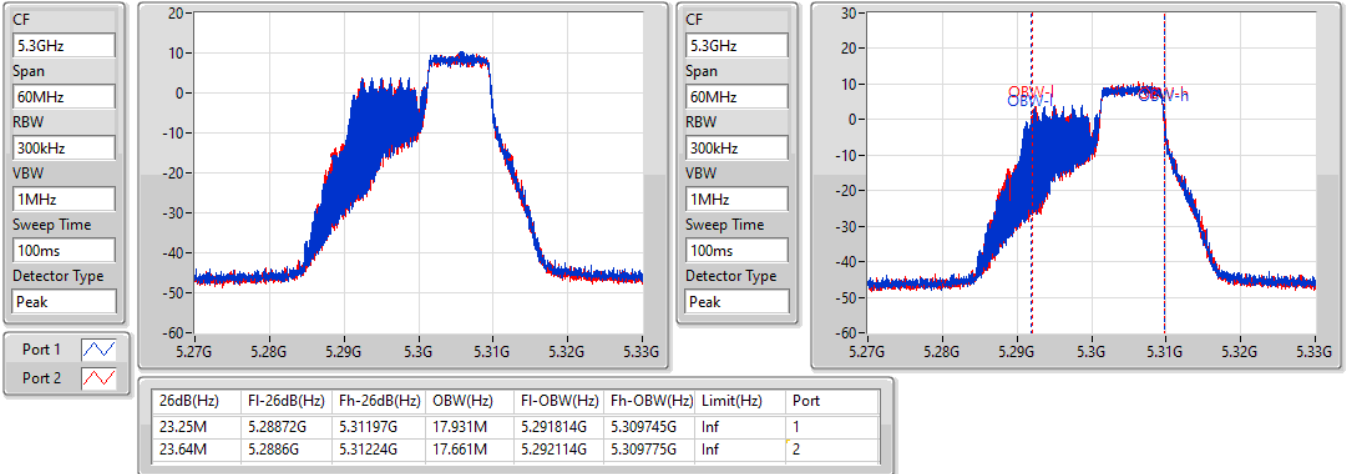

802.11ax HEW20_Nss1,(MCS0),RU 106,#RU 54_2TX

EBW

5300MHz

28/05/2022