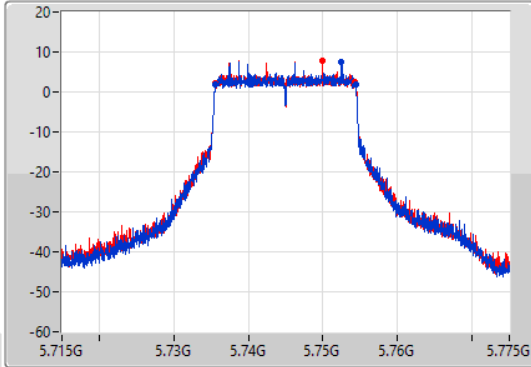

EBW

5720MHz Straddle 5.47-5.725GHz

15/04/2022

802.11ax HEW20\_Nss1,(MCS0)\_2TX

EBW

5720MHz Straddle 5.725-5.85GHz

15/04/2022

802.11ax HEW20\_Nss1,(MCS0)\_2TX

EBW

5745MHz

15/04/2022

CF  
5.745GHz  
Span  
60MHz  
RBW  
100kHz  
VBW  
300kHz  
Sweep Time  
100ms  
Detector Type  
Peak

CF  
5.745GHz  
Span  
60MHz  
RBW  
300kHz  
VBW  
1MHz  
Sweep Time  
100ms  
Detector Type  
Peak