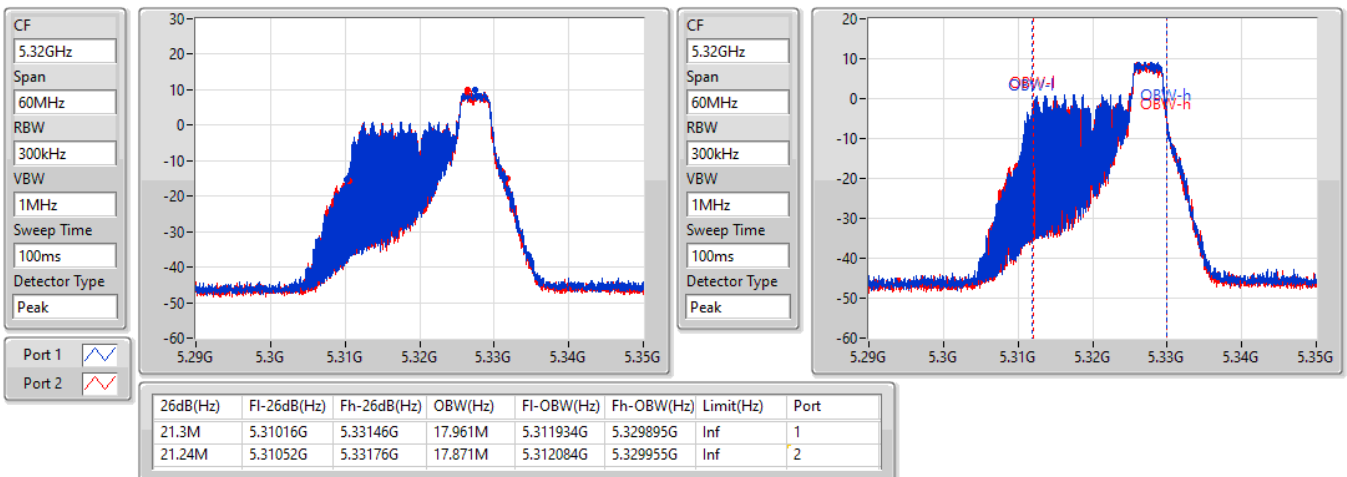

EBW

5300MHz

28/05/2022

802.11ax HEW20\_Nss1,(MCS0),RU 52,#RU 40\_2TX

EBW

5320MHz

28/05/2022

802.11ax HEW20\_Nss1,(MCS0),RU 52,#RU 40\_2TX