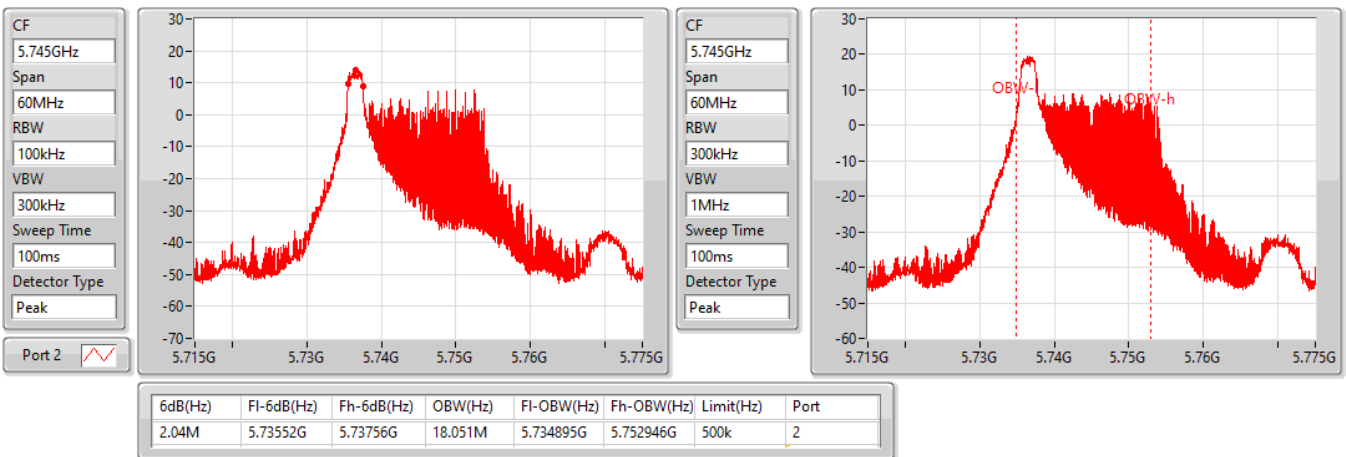

28/05/2022

802.11ax HEW20\_Nss1,(MCS0),RU 26,#RU 0\_1TX(Port2)

EBW

5745MHz

28/05/2022

802.11ax HEW20\_Nss1,(MCS0),RU 26,#RU 0\_2TX

EBW

5180MHz