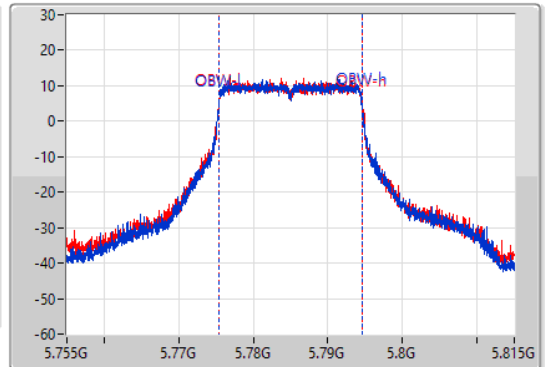

EBW

5785MHz

15/04/2022

CF  
5.785GHz  
Span  
60MHz  
RBW  
100kHz  
VBW  
300kHz  
Sweep Time  
100ms  
Detector Type  
Peak

CF  
5.785GHz  
Span  
60MHz  
RBW  
300kHz  
VBW  
1MHz  
Sweep Time  
100ms  
Detector Type  
Peak