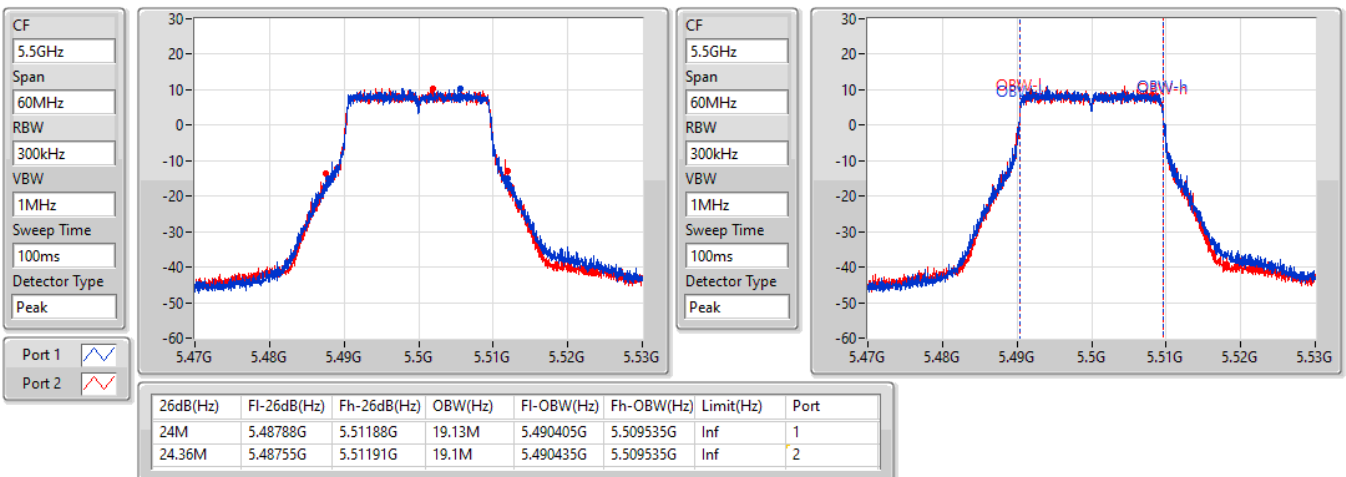

EBW

5320MHz

15/04/2022

802.11ax HEW20\_Nss1,(MCS0)\_2TX

EBW

5500MHz

15/04/2022

802.11ax HEW20\_Nss1,(MCS0)\_2TX

EBW

5580MHz

15/04/2022

802.11ax HEW20\_Nss1,(MCS0)\_2TX

EBW

5700MHz

15/04/2022

802.11ax HEW20\_Nss1,(MCS0)\_2TX