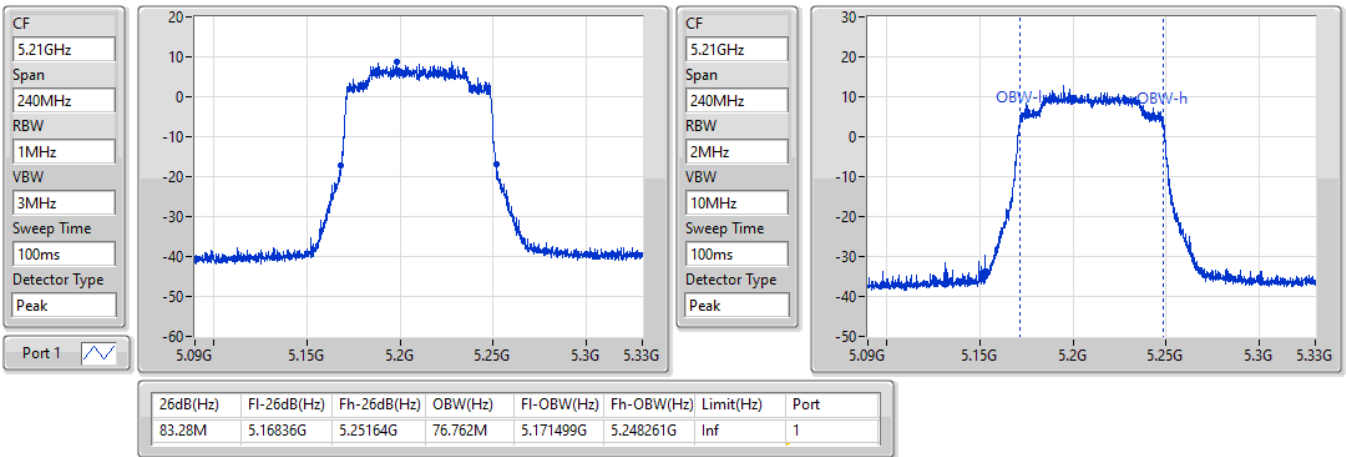

802.11ax HEW80_Nss1,(MCS0)_1TX(Port1)

EBW

5210MHz

08/04/2022