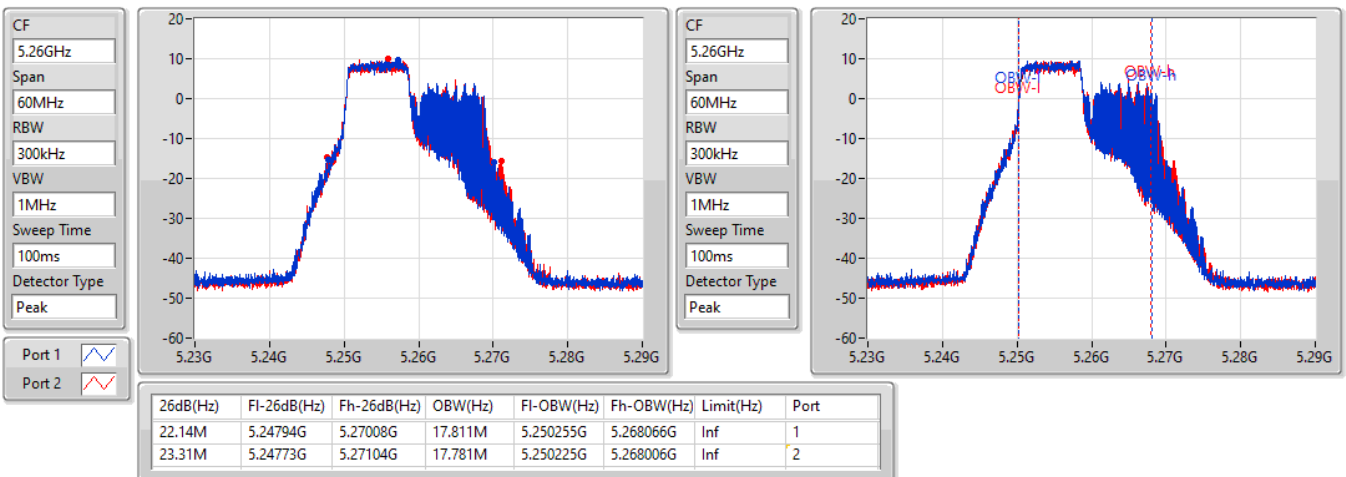

EBW

5180MHz

28/05/2022

802.11ax HEW20\_Nss1,(MCS0),RU 106,#RU 53\_2TX

EBW

5260MHz

28/05/2022

802.11ax HEW20\_Nss1,(MCS0),RU 106,#RU 53\_2TX