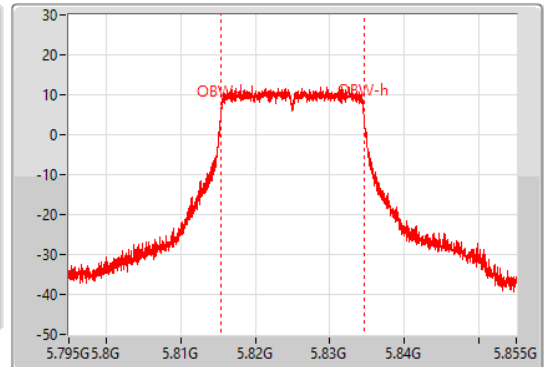

6dB(Hz)	Fl-6dB(Hz)	Fh-6dB(Hz)	OBW(Hz)	Fl-OBW(Hz)	Fh-OBW(Hz)	Limit(Hz)	Port
18.81M	5.81558G	5.83439G	19.13M	5.815405G	5.834535G	500k	2

802.11ax HEW20_Nss1,(MCS0)_2TX

EBW

5180MHz

14/04/2022

CF
5.18GHz
Span
60MHz
RBW
300kHz
VBW
1MHz
Sweep Time
100ms
Detector Type
Peak
Port 1
Port 2