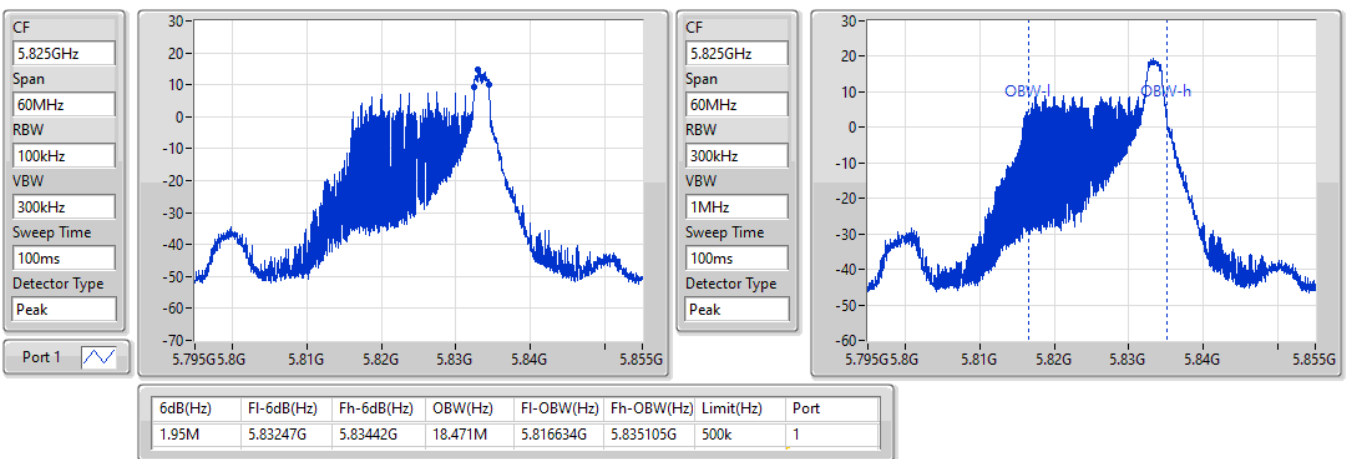

28/05/2022

802.11ax HEW20\_Nss1,(MCS0),RU 26,#RU 8\_1TX(Port1)

EBW

5825MHz

28/05/2022

802.11ax HEW20\_Nss1,(MCS0),RU 26,#RU 8\_1TX(Port2)

EBW

5240MHz