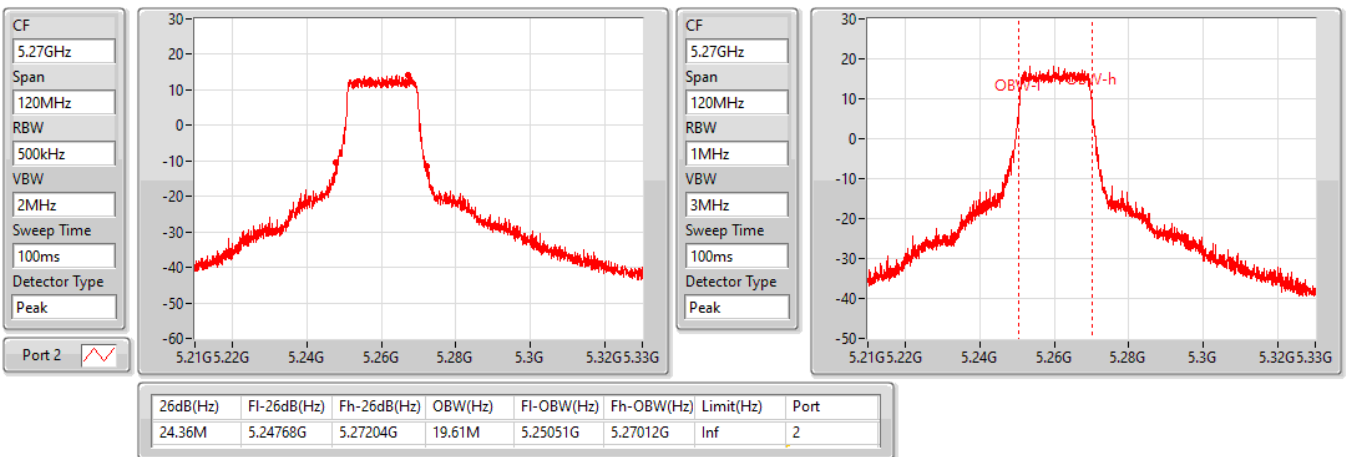

EBW

5190MHz

28/05/2022

802.11ax HEW40\_Nss1,(MCS0),RU 242,#RU 61\_1TX(Port2)

EBW

5270MHz

28/05/2022

802.11ax HEW40\_Nss1,(MCS0),RU 242,#RU 61\_1TX(Port2)