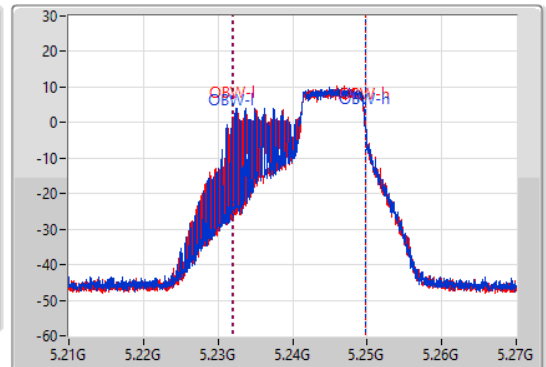

EBW

5240MHz

28/05/2022

CF  
5.24GHz  
Span  
60MHz  
RBW  
300kHz  
VBW  
1MHz  
Sweep Time  
100ms  
Detector Type  
Peak

CF  
5.24GHz  
Span  
60MHz  
RBW  
300kHz  
VBW  
1MHz  
Sweep Time  
100ms  
Detector Type  
Peak