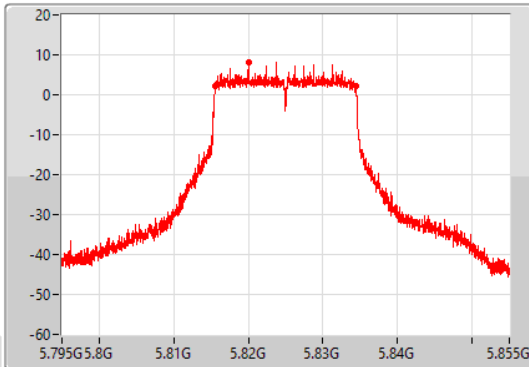

EBW

5785MHz

14/04/2022

802.11ax HEW20\_Nss1,(MCS0)\_1TX(Port2)

EBW

5825MHz

14/04/2022

CF  
5.825GHz  
Span  
60MHz  
RBW  
100kHz  
VBW  
300kHz  
Sweep Time  
100ms  
Detector Type  
Peak  
Port 2

CF  
5.825GHz  
Span  
60MHz  
RBW  
300kHz  
VBW  
1MHz  
Sweep Time  
100ms  
Detector Type  
Peak

6dB(Hz)	Fl-6dB(Hz)	Fh-6dB(Hz)	OBW(Hz)	Fl-OBW(Hz)	Fh-OBW(Hz)	Limit(Hz)	Port
18.81M	5.81558G	5.83439G	19.13M	5.815405G	5.834535G	500k	2