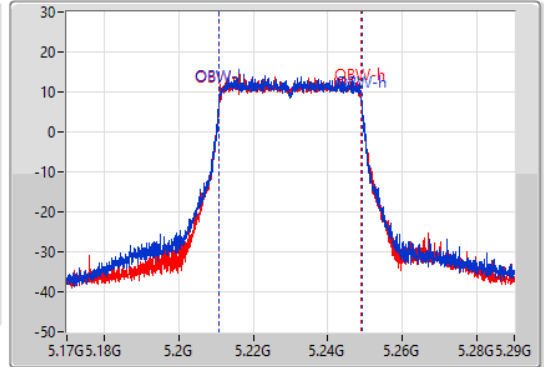

802.11ax HEW40\_Nss1,(MCS0)\_2TX

EBW

5230MHz

08/04/2022

CF  
5.23GHz  
Span  
120MHz  
RBW  
500kHz  
VBW  
2MHz  
Sweep Time  
100ms  
Detector Type  
Peak

CF  
5.23GHz  
Span  
120MHz  
RBW  
1MHz  
VBW  
3MHz  
Sweep Time  
100ms  
Detector Type  
Peak