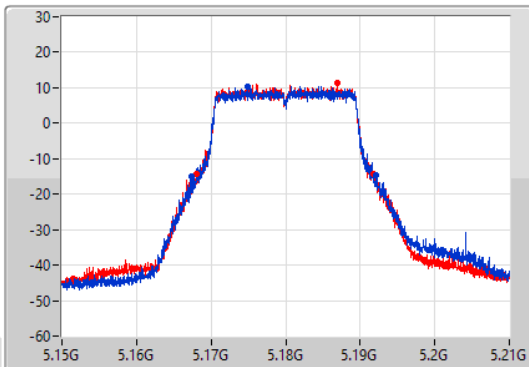

EBW

5785MHz

14/04/2022

802.11ax HEW20\_Nss1,(MCS0)\_1TX(Port2)

EBW

5825MHz

14/04/2022

CF  
5.825GHz  
Span  
60MHz  
RBW  
100kHz  
VBW  
300kHz  
Sweep Time  
100ms  
Detector Type  
Peak  
Port 2

CF  
5.825GHz  
Span  
60MHz  
RBW  
300kHz  
VBW  
1MHz  
Sweep Time  
100ms  
Detector Type  
Peak

6dB(Hz)	Fl-6dB(Hz)	Fh-6dB(Hz)	OBW(Hz)	Fl-OBW(Hz)	Fh-OBW(Hz)	Limit(Hz)	Port
18.81M	5.81558G	5.83439G	19.13M	5.815405G	5.834535G	500k	2

802.11ax HEW20\_Nss1,(MCS0)\_2TX

EBW

5180MHz

14/04/2022

CF  
5.18GHz  
Span  
60MHz  
RBW  
300kHz  
VBW  
1MHz  
Sweep Time  
100ms  
Detector Type  
Peak  
Port 1  
Port 2

CF  
5.18GHz  
Span  
60MHz  
RBW  
300kHz  
VBW  
1MHz  
Sweep Time  
100ms  
Detector Type  
Peak