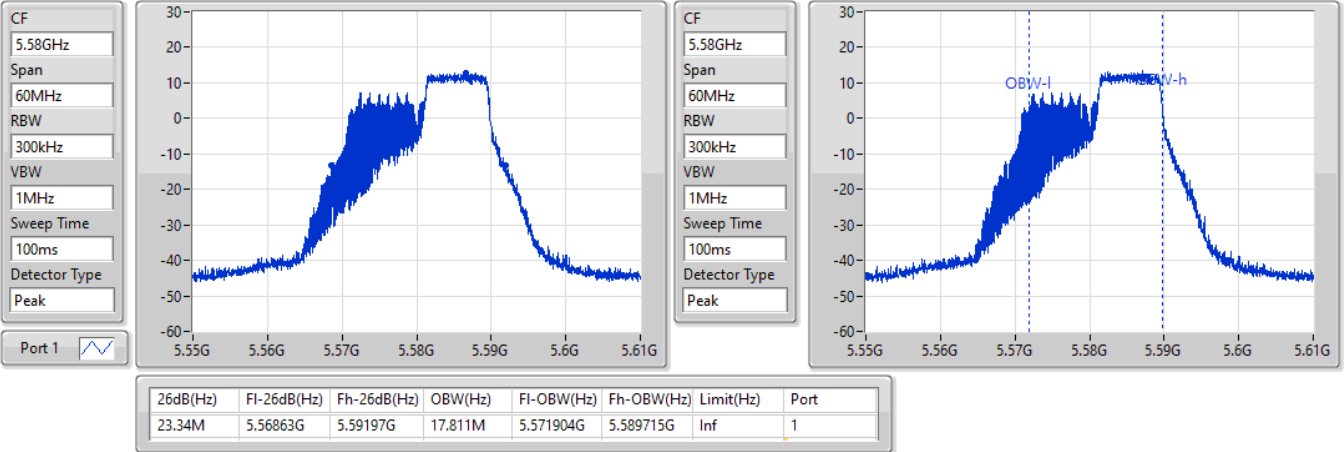

802.11ax HEW20_Nss1,(MCS0),RU 106,#RU 54_1TX(Port1)

EBW

5580MHz

28/05/2022