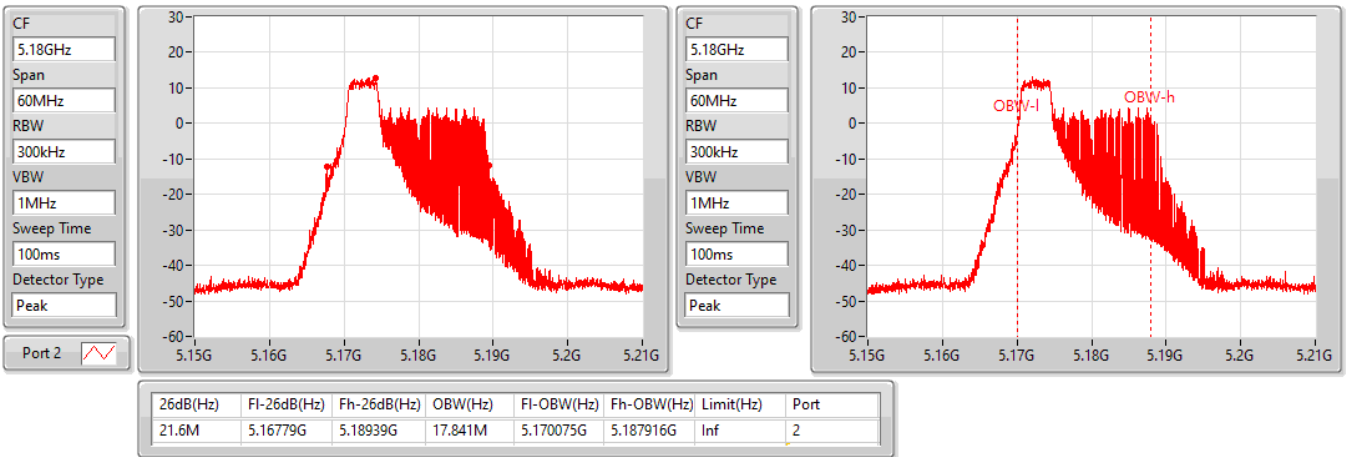

802.11ax HEW20_Nss1,(MCS0),RU 52,#RU 37_1TX(Port2)

EBW

5180MHz

28/05/2022