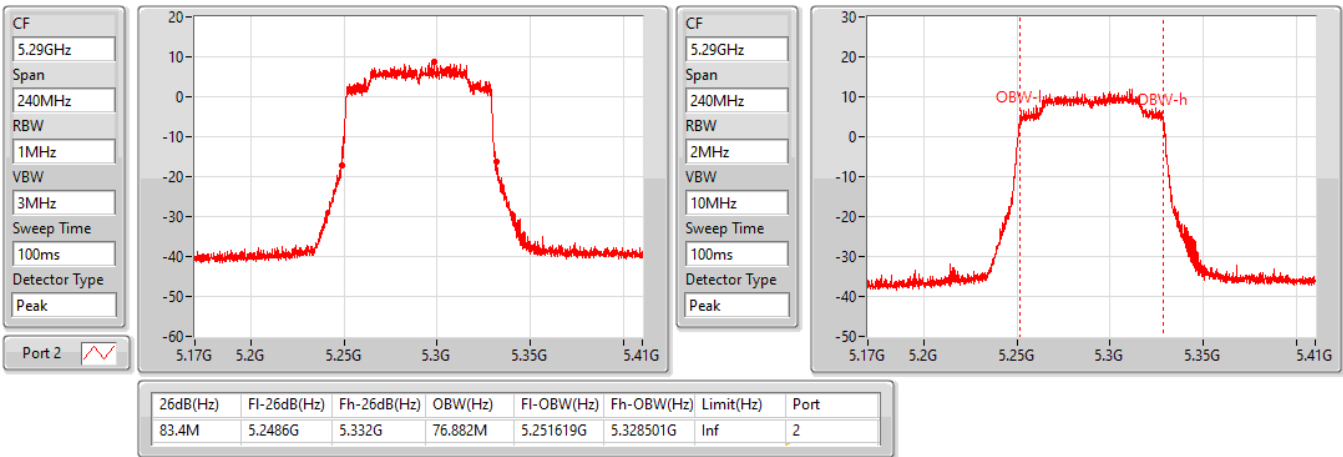

802.11ax HEW80_Nss1,(MCS0)_1TX(Port2)

EBW

5290MHz

15/04/2022