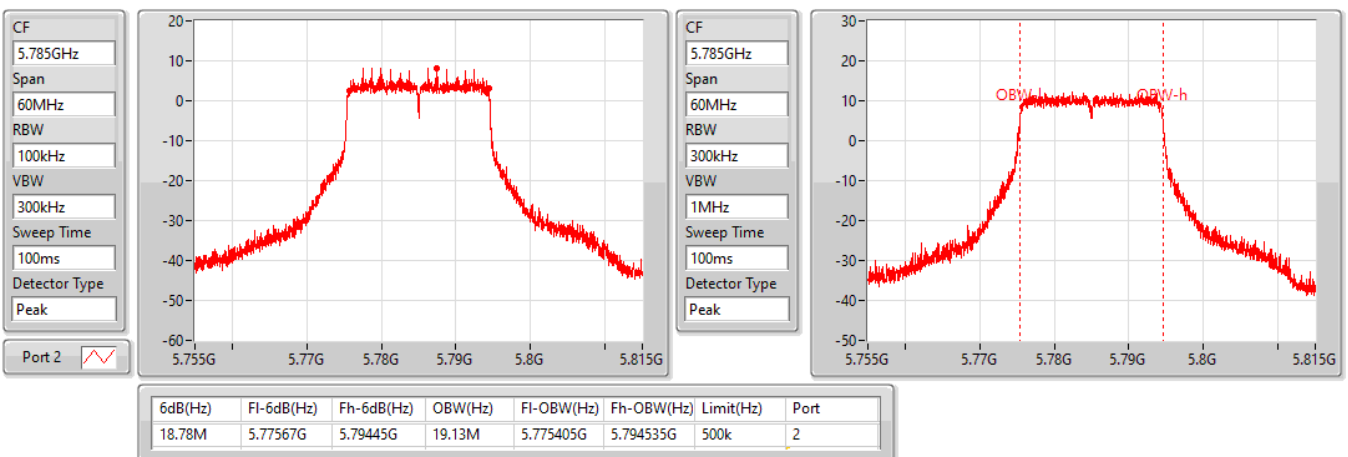

802.11ax HEW20\_Nss1,(MCS0)\_1TX(Port2)

EBW

5700MHz

14/04/2022

CF  
5.7GHz  
Span  
60MHz  
RBW  
300kHz  
VBW  
1MHz  
Sweep Time  
100ms  
Detector Type  
Peak  
Port 2

CF  
5.7GHz  
Span  
60MHz  
RBW  
300kHz  
VBW  
1MHz  
Sweep Time  
100ms  
Detector Type  
Peak

26dB(Hz)	Fl-26dB(Hz)	Fh-26dB(Hz)	OBW(Hz)	Fl-OBW(Hz)	Fh-OBW(Hz)	Limit(Hz)	Port
23.67M	5.68821G	5.71188G	19.1M	5.690435G	5.709535G	Inf	2

802.11ax HEW20\_Nss1,(MCS0)\_1TX(Port2)

EBW

5745MHz

14/04/2022

802.11ax HEW20\_Nss1,(MCS0)\_1TX(Port2)

EBW

5785MHz

14/04/2022

802.11ax HEW20\_Nss1,(MCS0)\_1TX(Port2)

EBW

5825MHz

14/04/2022

CF  
5.825GHz  
Span  
60MHz  
RBW  
100kHz  
VBW  
300kHz  
Sweep Time  
100ms  
Detector Type  
Peak  
Port 2