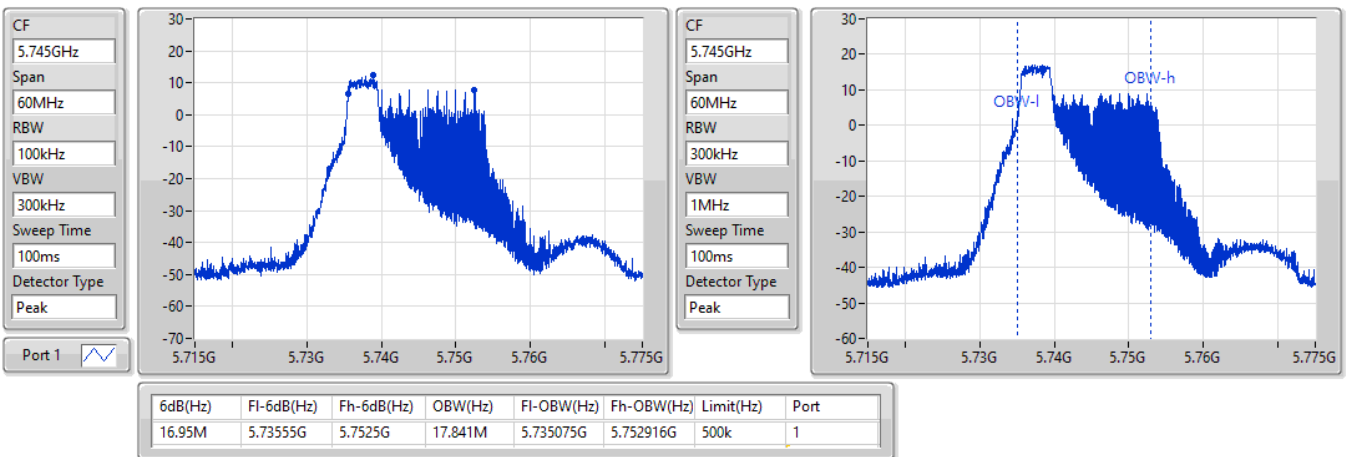

28/05/2022

802.11ax HEW20\_Nss1,(MCS0),RU 52,#RU 37\_1TX(Port1)

EBW

5745MHz

28/05/2022

802.11ax HEW20\_Nss1,(MCS0),RU 52,#RU 37\_1TX(Port2)

EBW

5180MHz