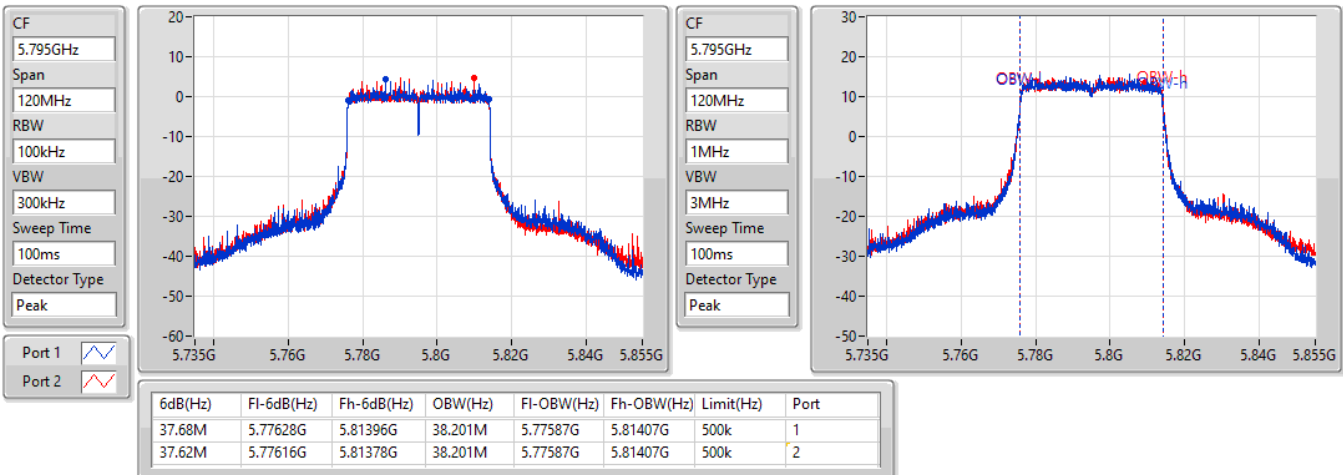

EBW

5755MHz

15/04/2022

802.11ax HEW40\_Nss1,(MCS0)\_2TX

EBW

5795MHz

15/04/2022

802.11ax HEW80\_Nss1,(MCS0)\_1TX(Port1)