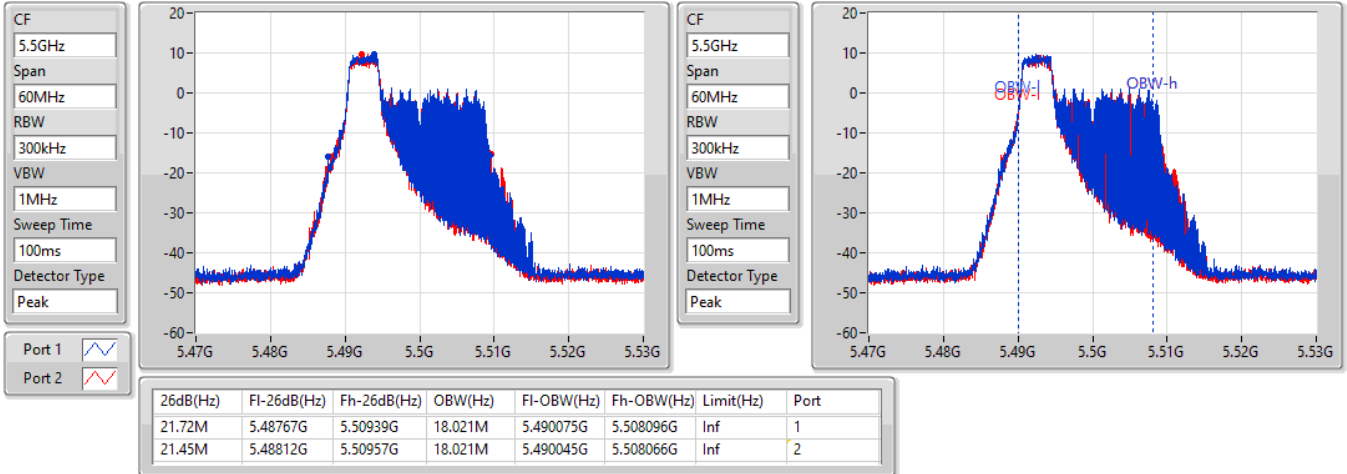

802.11ax HEW20_Nss1,(MCS0),RU 52,#RU 37_2TX

EBW

5500MHz

28/05/2022