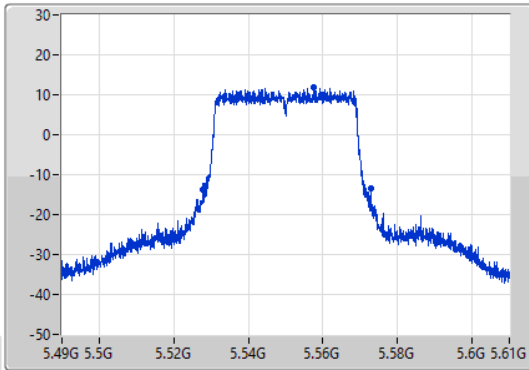

EBW

5310MHz

15/04/2022

802.11ax HEW40\_Nss1,(MCS0)\_1TX(Port1)

EBW

5510MHz

15/04/2022

802.11ax HEW40\_Nss1,(MCS0)\_1TX(Port1)

EBW

5550MHz

15/04/2022

CF: 5.55GHz  
 Span: 120MHz  
 RBW: 500kHz  
 VBW: 2MHz  
 Sweep Time: 100ms  
 Detector Type: Peak  
 Port 1

CF: 5.55GHz  
 Span: 120MHz  
 RBW: 1MHz  
 VBW: 3MHz  
 Sweep Time: 100ms  
 Detector Type: Peak