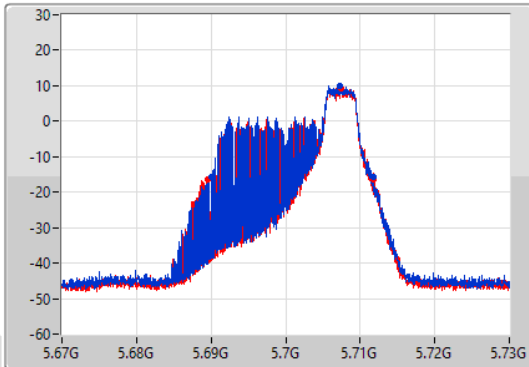

CF
5.7GHz
Span
60MHz
RBW
300kHz
VBW
1MHz
Sweep Time
100ms
Detector Type
Peak