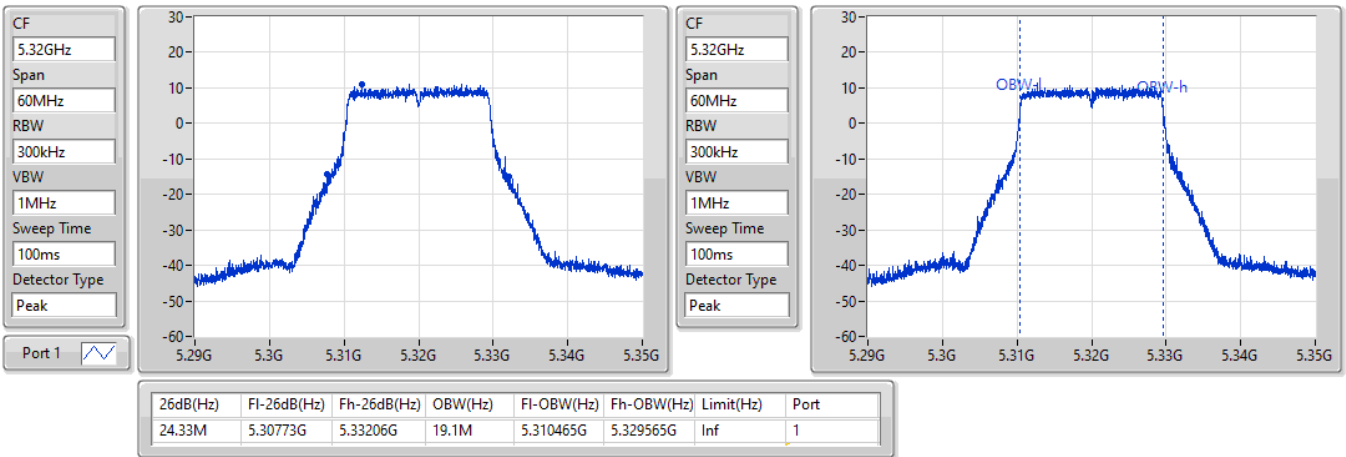

EBW

5300MHz

14/04/2022

802.11ax HEW20\_Nss1,(MCS0)\_1TX(Port1)

EBW

5320MHz

14/04/2022

802.11ax HEW20\_Nss1,(MCS0)\_1TX(Port1)

EBW

5500MHz

14/04/2022

802.11ax HEW20\_Nss1,(MCS0)\_1TX(Port1)

EBW

5580MHz

14/04/2022

802.11ax HEW20\_Nss1,(MCS0)\_1TX(Port1)

EBW

5700MHz

28/05/2022

802.11ax HEW20\_Nss1,(MCS0)\_1TX(Port1)

EBW

5720MHz Straddle 5.47-5.725GHz

14/04/2022

802.11ax HEW20\_Nss1,(MCS0)\_1TX(Port1)