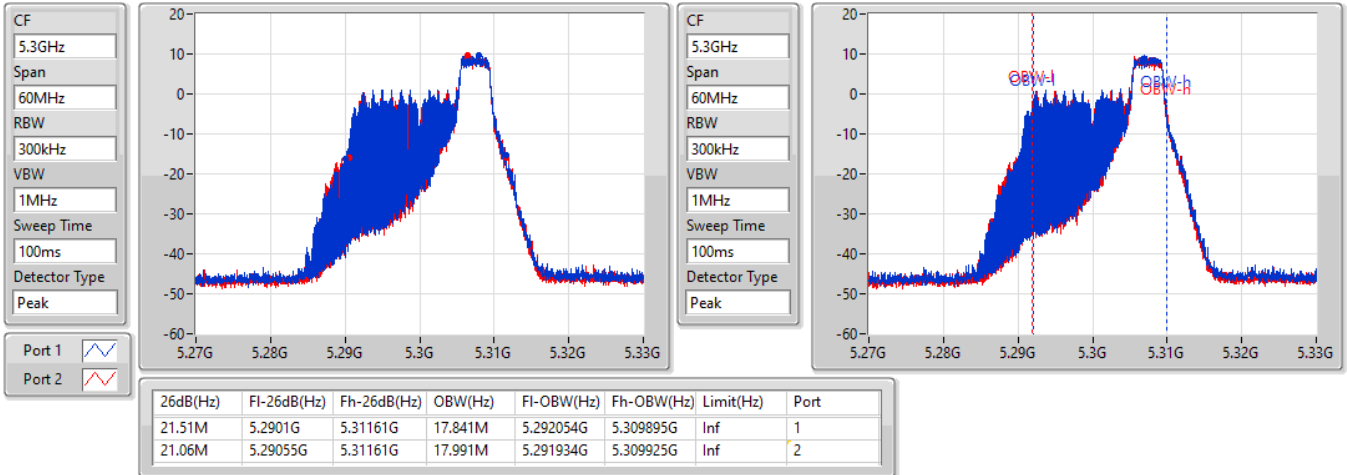

802.11ax HEW20_Nss1,(MCS0),RU 52,#RU 40_2TX

EBW

5300MHz

28/05/2022