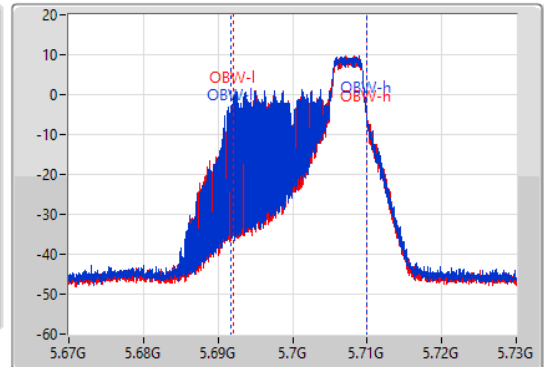

EBW

5700MHz

28/05/2022

CF  
5.7GHz  
Span  
60MHz  
RBW  
300kHz  
VBW  
1MHz  
Sweep Time  
100ms  
Detector Type  
Peak

CF  
5.7GHz  
Span  
60MHz  
RBW  
300kHz  
VBW  
1MHz  
Sweep Time  
100ms  
Detector Type  
Peak