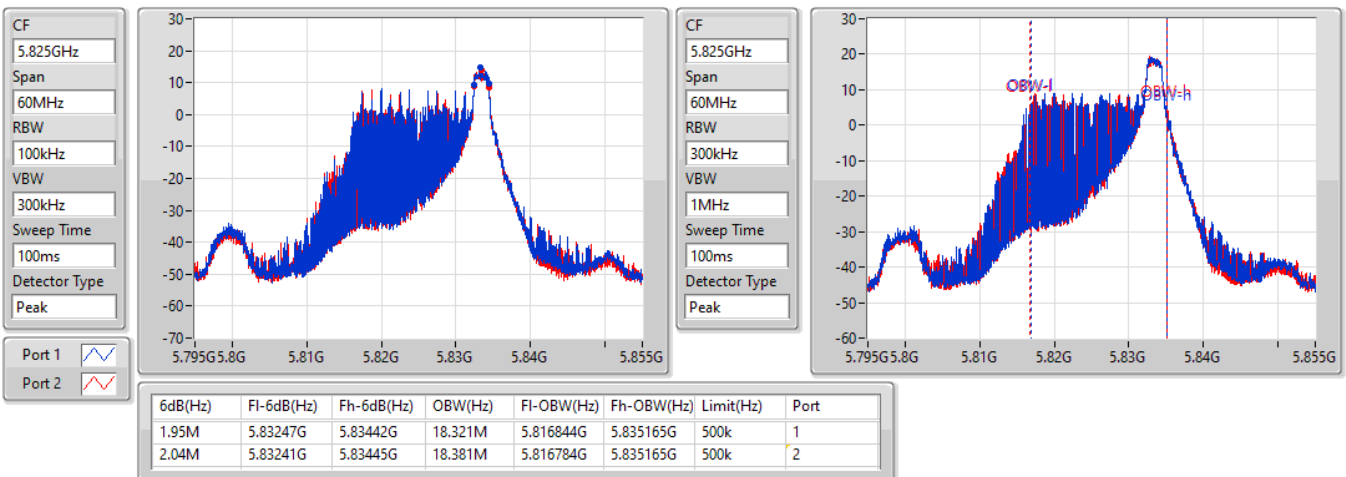

28/05/2022

802.11ax HEW20\_Nss1,(MCS0),RU 26,#RU 8\_2TX

EBW

5825MHz

28/05/2022

802.11ax HEW20\_Nss1,(MCS0),RU 52,#RU 37\_1TX(Port1)

EBW

5180MHz