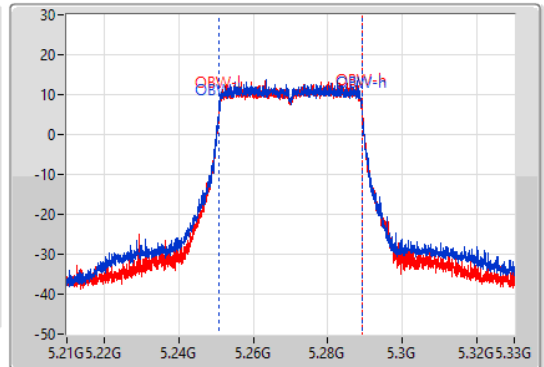

EBW

5270MHz

28/05/2022

CF  
5.27GHz  
Span  
120MHz  
RBW  
500kHz  
VBW  
2MHz  
Sweep Time  
100ms  
Detector Type  
Peak

CF  
5.27GHz  
Span  
120MHz  
RBW  
1MHz  
VBW  
3MHz  
Sweep Time  
100ms  
Detector Type  
Peak