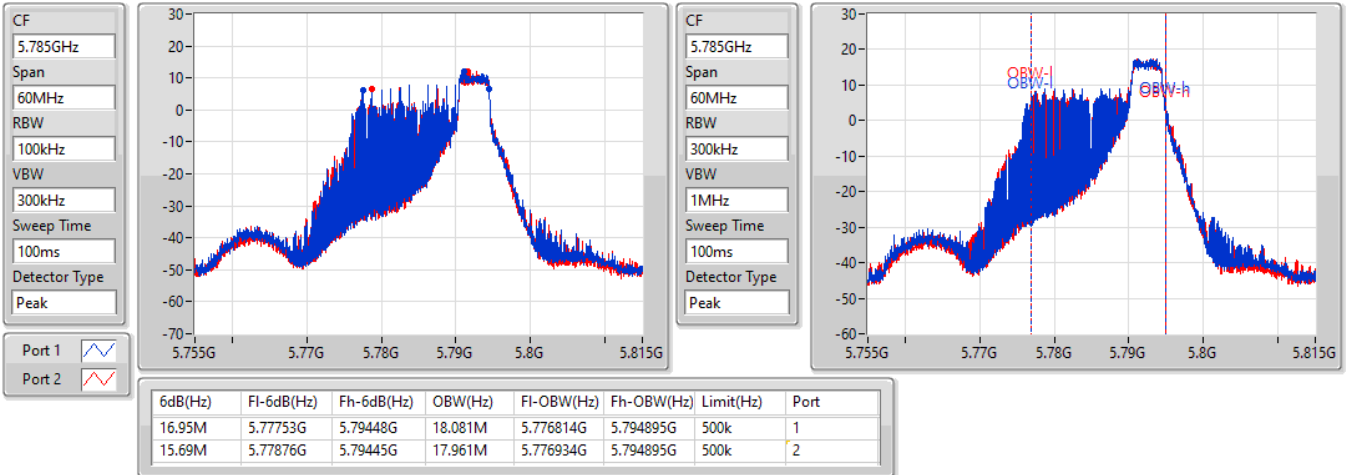

802.11ax HEW20_Nss1,(MCS0),RU 52,#RU 40_2TX

EBW

5785MHz

28/05/2022