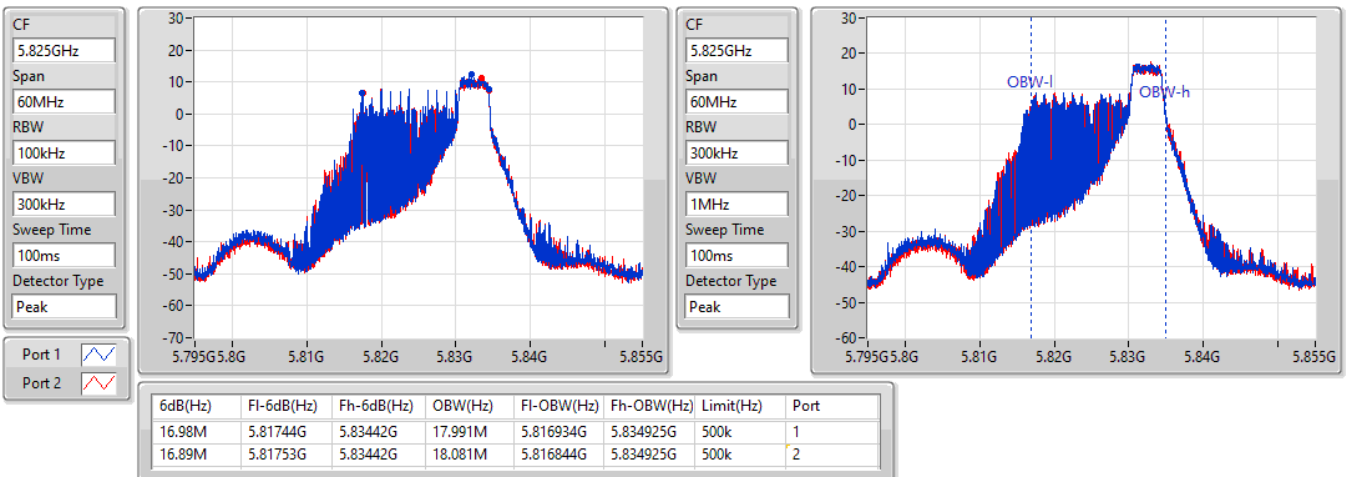

EBW

5785MHz

28/05/2022

802.11ax HEW20\_Nss1,(MCS0),RU 52,#RU 40\_2TX

EBW

5825MHz

28/05/2022

802.11ax HEW20\_Nss1,(MCS0),RU 106,#RU 53\_1TX(Port1)