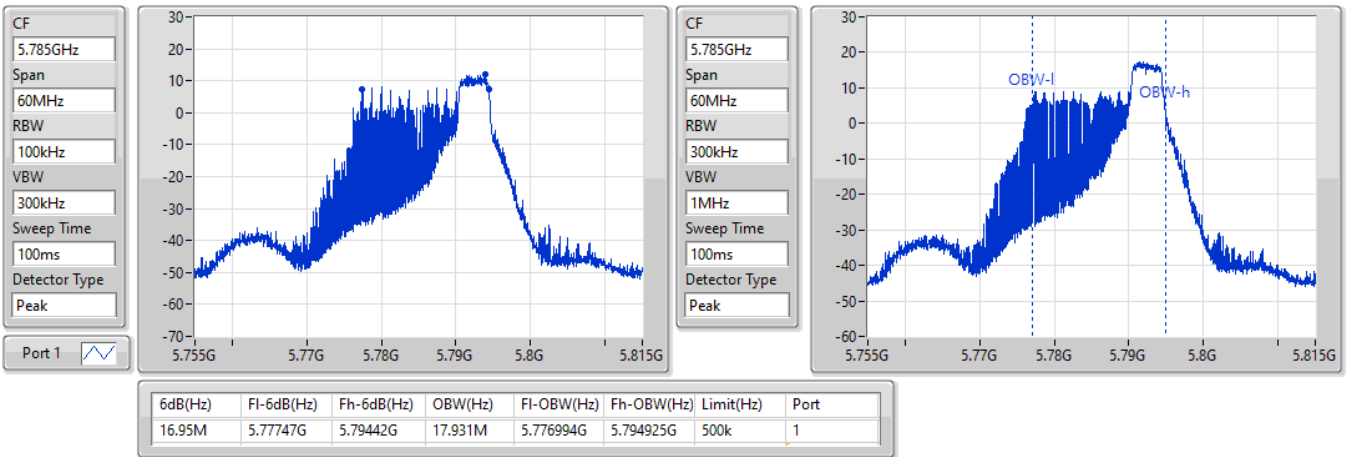

802.11ax HEW20_Nss1,(MCS0),RU 52,#RU 40_1TX(Port1)

EBW

5785MHz

28/05/2022