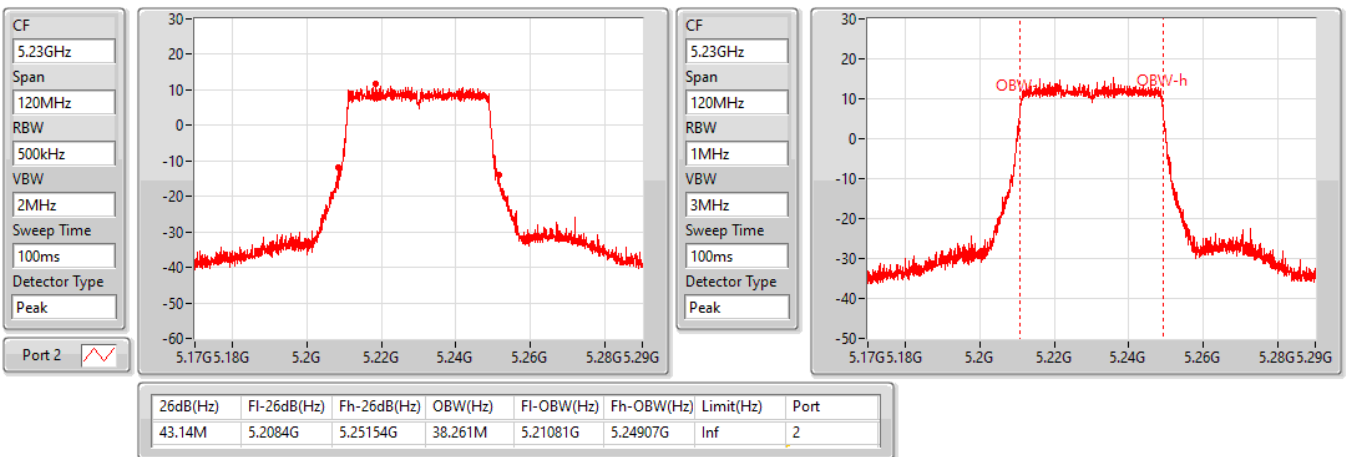

802.11ax HEW40\_Nss1,(MCS0)\_1TX(Port2)

EBW

5190MHz

28/05/2022

802.11ax HEW40\_Nss1,(MCS0)\_1TX(Port2)

EBW

5230MHz

08/04/2022