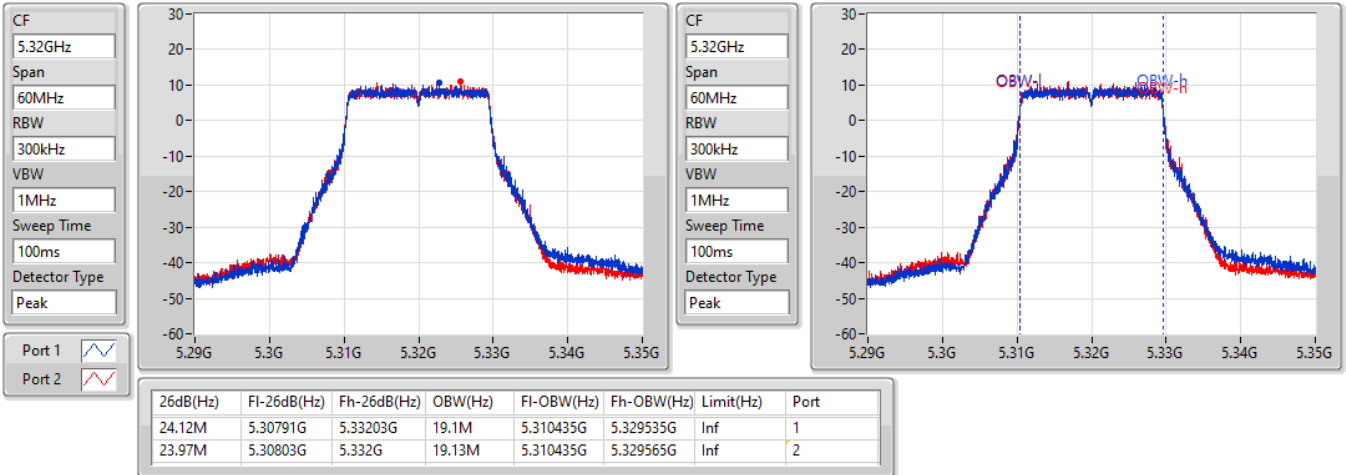

802.11ax HEW20_Nss1,(MCS0)_2TX

EBW

5320MHz

15/04/2022