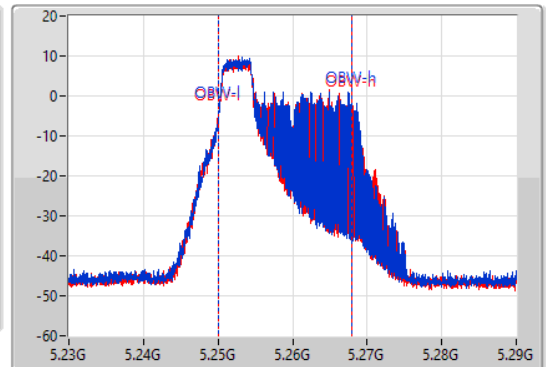

EBW

5260MHz

28/05/2022

CF  
5.26GHz  
Span  
60MHz  
RBW  
300kHz  
VBW  
1MHz  
Sweep Time  
100ms  
Detector Type  
Peak

CF  
5.26GHz  
Span  
60MHz  
RBW  
300kHz  
VBW  
1MHz  
Sweep Time  
100ms  
Detector Type  
Peak