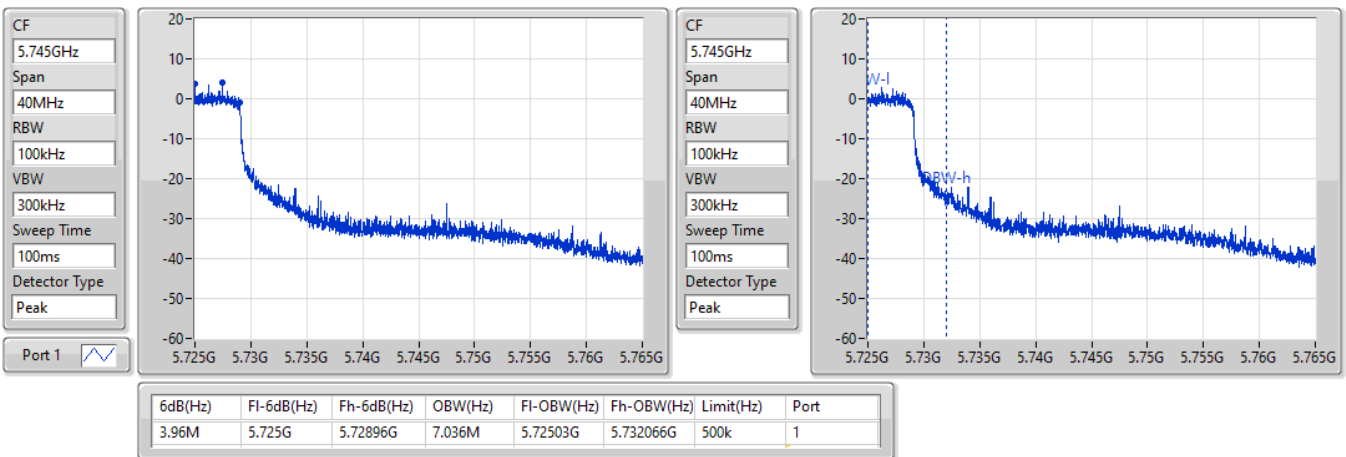

802.11ax HEW40\_Nss1,(MCS0)\_1TX(Port1)

EBW

5710MHz Straddle 5.47-5.725GHz

15/04/2022

802.11ax HEW40\_Nss1,(MCS0)\_1TX(Port1)

EBW

5710MHz Straddle 5.725-5.85GHz

15/04/2022