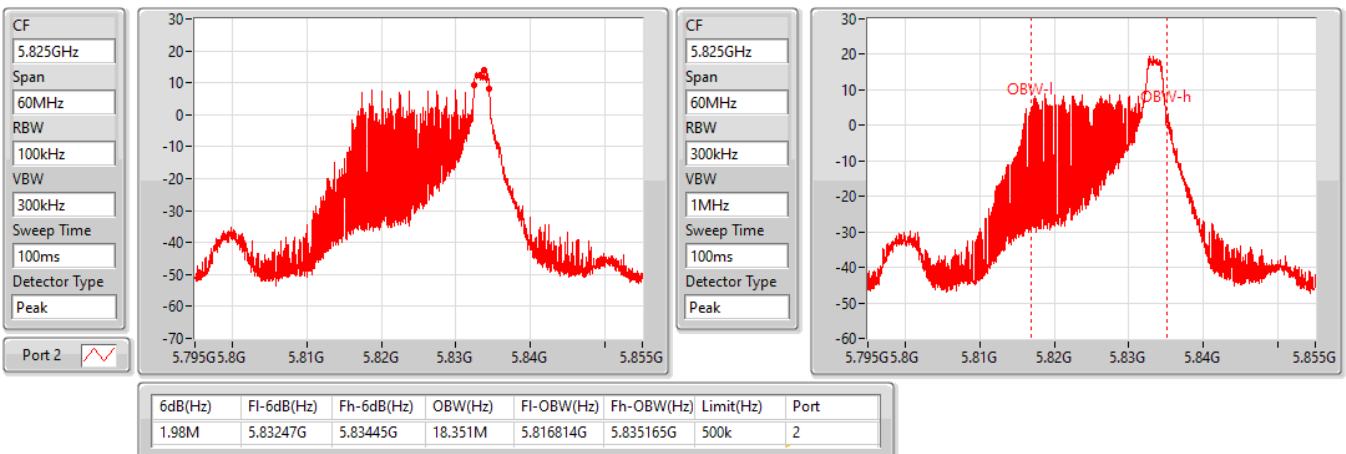

28/05/2022

802.11ax HEW20\_Nss1,(MCS0),RU 26,#RU 8\_1TX(Port2)

EBW

5825MHz

28/05/2022

802.11ax HEW20\_Nss1,(MCS0),RU 26,#RU 8\_2TX

EBW

5240MHz