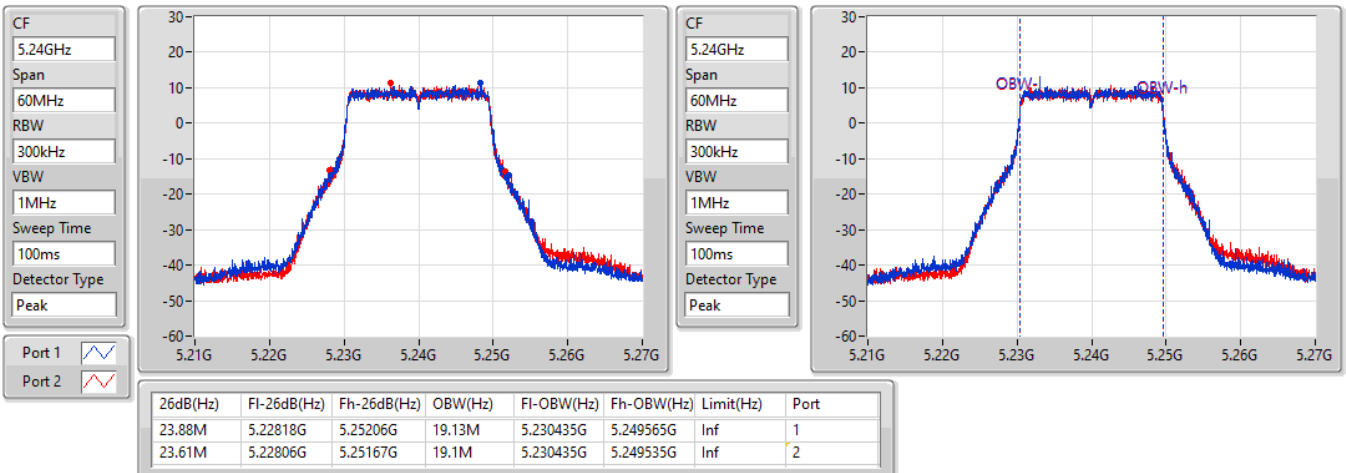

EBW

5200MHz

08/04/2022

802.11ax HEW20\_Nss1,(MCS0)\_2TX

EBW

5240MHz

14/04/2022

802.11ax HEW20\_Nss1,(MCS0)\_2TX

EBW

5260MHz

15/04/2022

802.11ax HEW20\_Nss1,(MCS0)\_2TX

EBW

5300MHz

15/04/2022

802.11ax HEW20\_Nss1,(MCS0)\_2TX