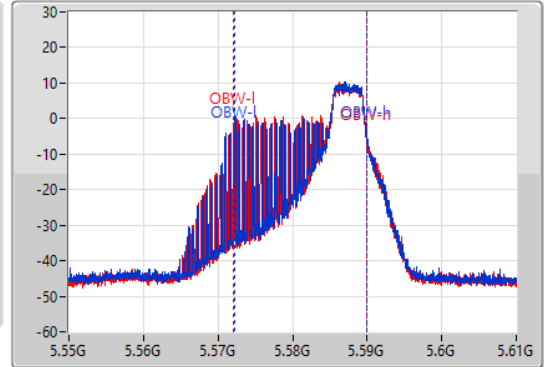

EBW

5580MHz

28/05/2022

CF  
5.58GHz  
Span  
60MHz  
RBW  
300kHz  
VBW  
1MHz  
Sweep Time  
100ms  
Detector Type  
Peak

CF  
5.58GHz  
Span  
60MHz  
RBW  
300kHz  
VBW  
1MHz  
Sweep Time  
100ms  
Detector Type  
Peak