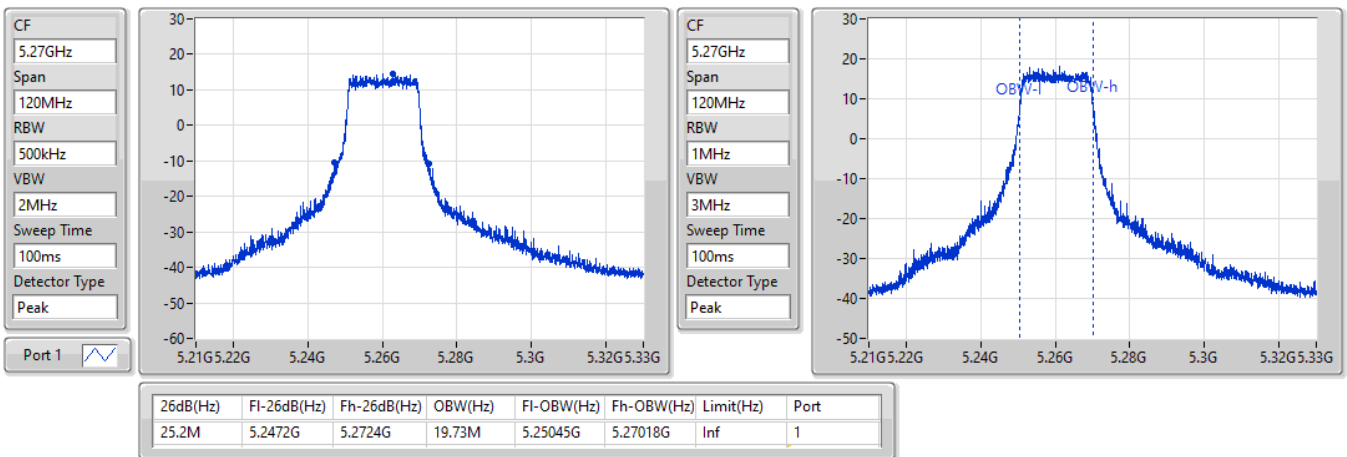

EBW

5190MHz

28/05/2022

802.11ax HEW40\_Nss1,(MCS0),RU 242,#RU 61\_1TX(Port1)

EBW

5270MHz

28/05/2022

802.11ax HEW40\_Nss1,(MCS0),RU 242,#RU 61\_1TX(Port1)