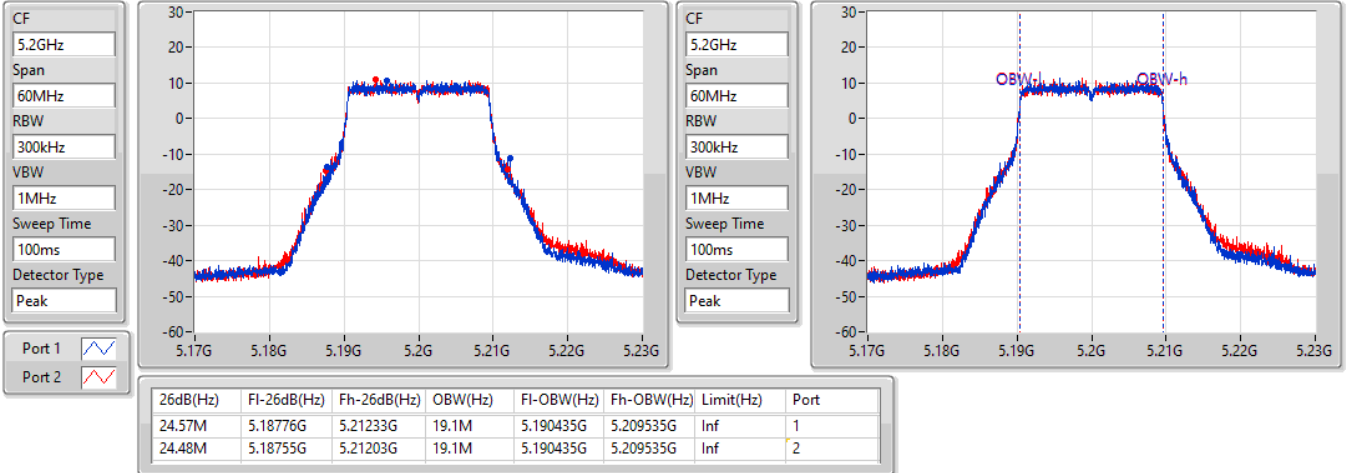

EBW

5200MHz

08/04/2022

802.11ax HEW20\_Nss1,(MCS0)\_2TX

EBW

5240MHz

14/04/2022

802.11ax HEW20\_Nss1,(MCS0)\_2TX