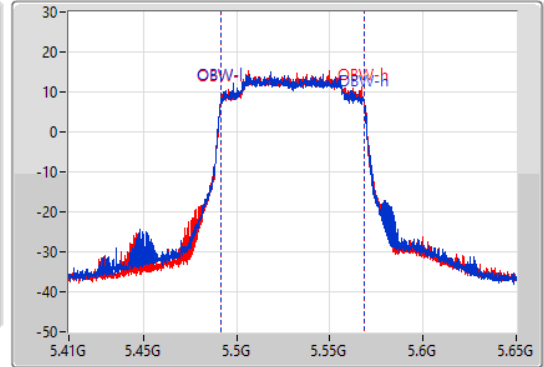

EBW

5530MHz

15/04/2022

CF  
5.53GHz  
Span  
240MHz  
RBW  
1MHz  
VBW  
3MHz  
Sweep Time  
100ms  
Detector Type  
Peak

CF  
5.53GHz  
Span  
240MHz  
RBW  
2MHz  
VBW  
10MHz  
Sweep Time  
100ms  
Detector Type  
Peak