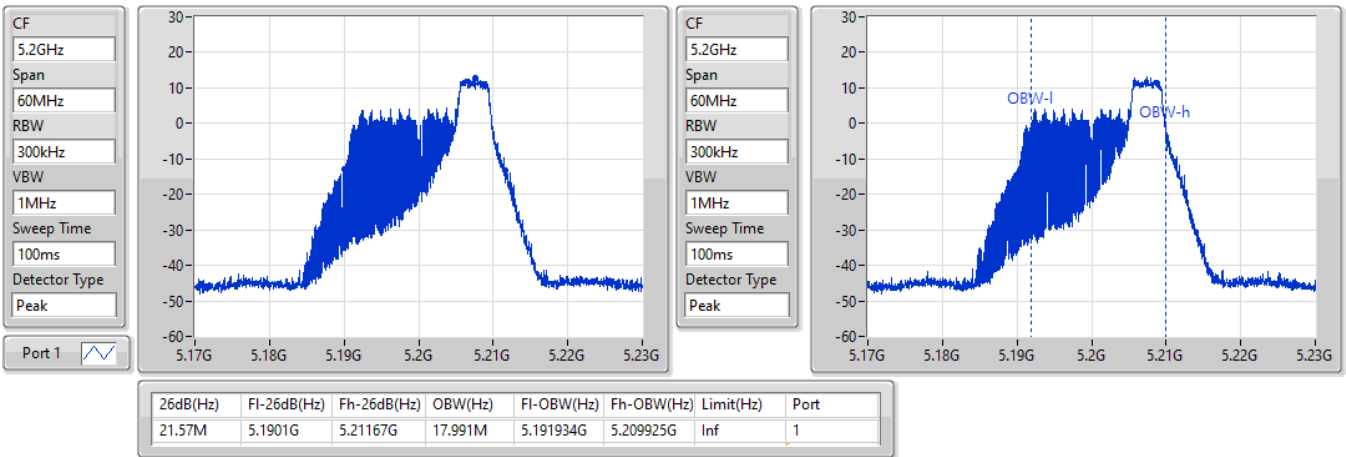

802.11ax HEW20_Nss1,(MCS0),RU 52,#RU 40_1TX(Port1)

EBW

5200MHz

28/05/2022