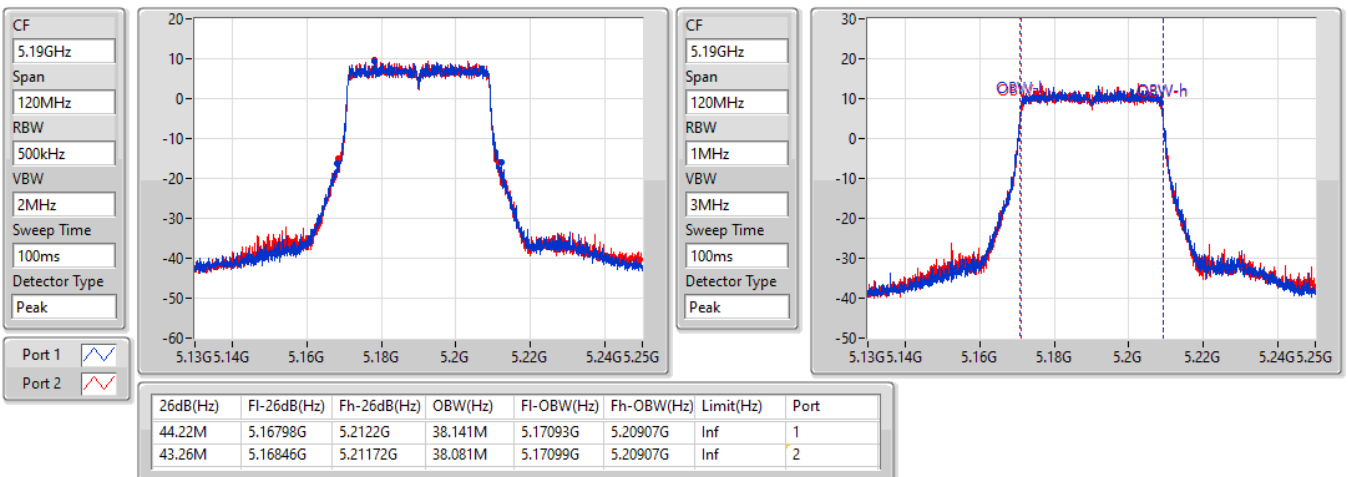

802.11ax HEW40\_Nss1,(MCS0)\_1TX(Port2)

EBW

5795MHz

15/04/2022

802.11ax HEW40\_Nss1,(MCS0)\_2TX

EBW

5190MHz

28/05/2022