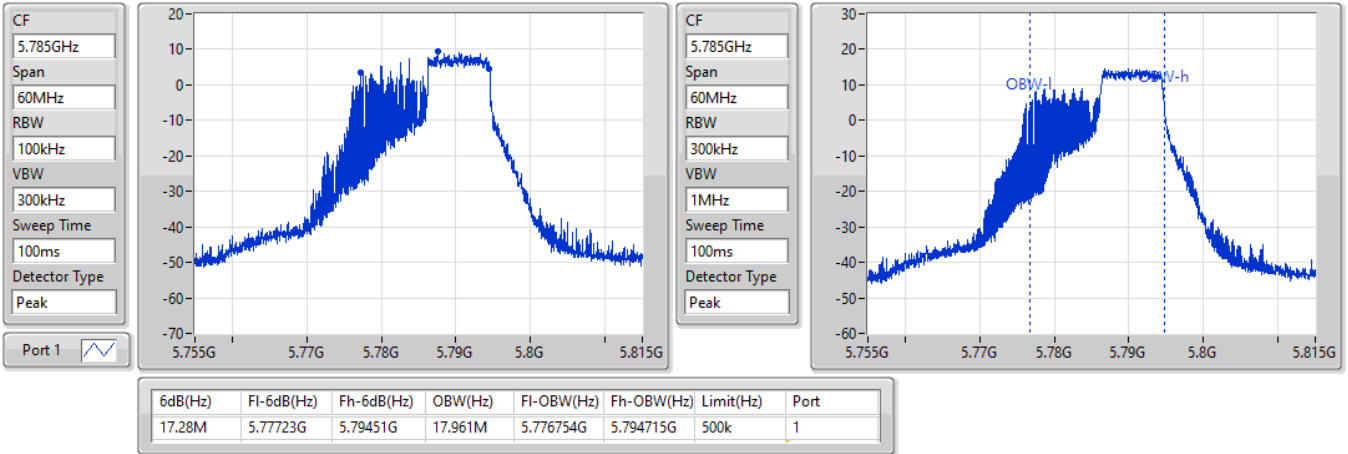

802.11ax HEW20_Nss1,(MCS0),RU 106,#RU 54_1TX(Port1)

EBW

5785MHz

28/05/2022