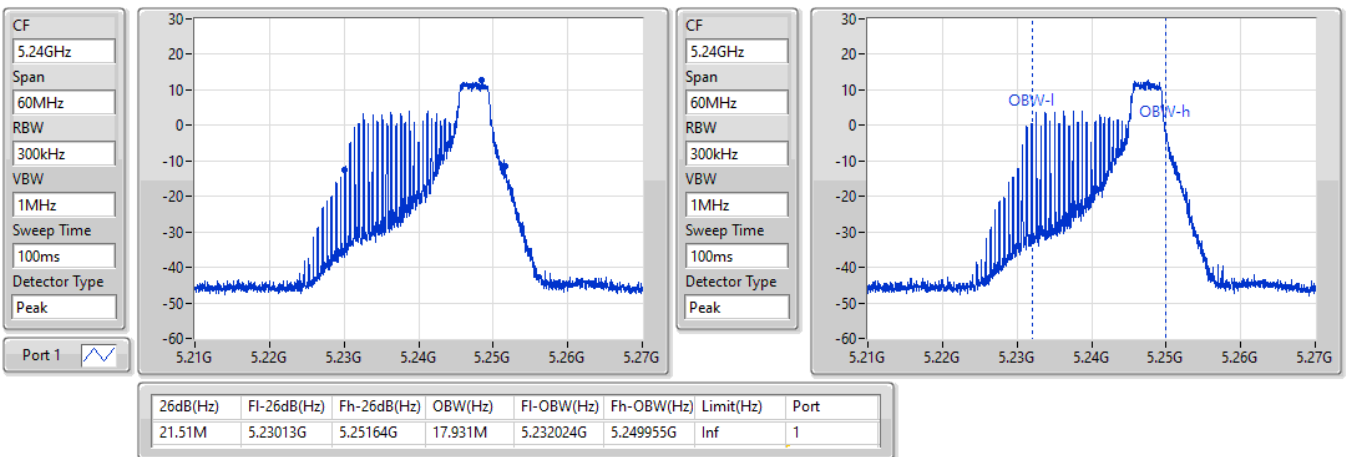

EBW

5200MHz

28/05/2022

802.11ax HEW20\_Nss1,(MCS0),RU 52,#RU 40\_1TX(Port1)

EBW

5240MHz

28/05/2022

802.11ax HEW20\_Nss1,(MCS0),RU 52,#RU 40\_1TX(Port1)