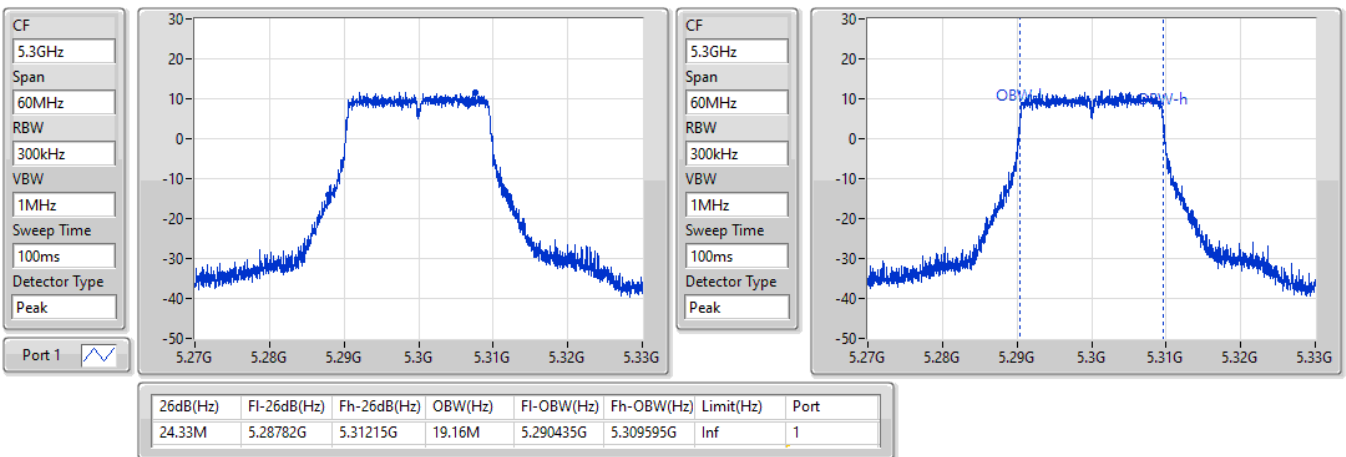

EBW

5240MHz

14/04/2022

802.11ax HEW20\_Nss1,(MCS0)\_1TX(Port1)

EBW

5260MHz

14/04/2022

802.11ax HEW20\_Nss1,(MCS0)\_1TX(Port1)

EBW

5300MHz

14/04/2022

802.11ax HEW20\_Nss1,(MCS0)\_1TX(Port1)

EBW

5320MHz

14/04/2022

802.11ax HEW20\_Nss1,(MCS0)\_1TX(Port1)