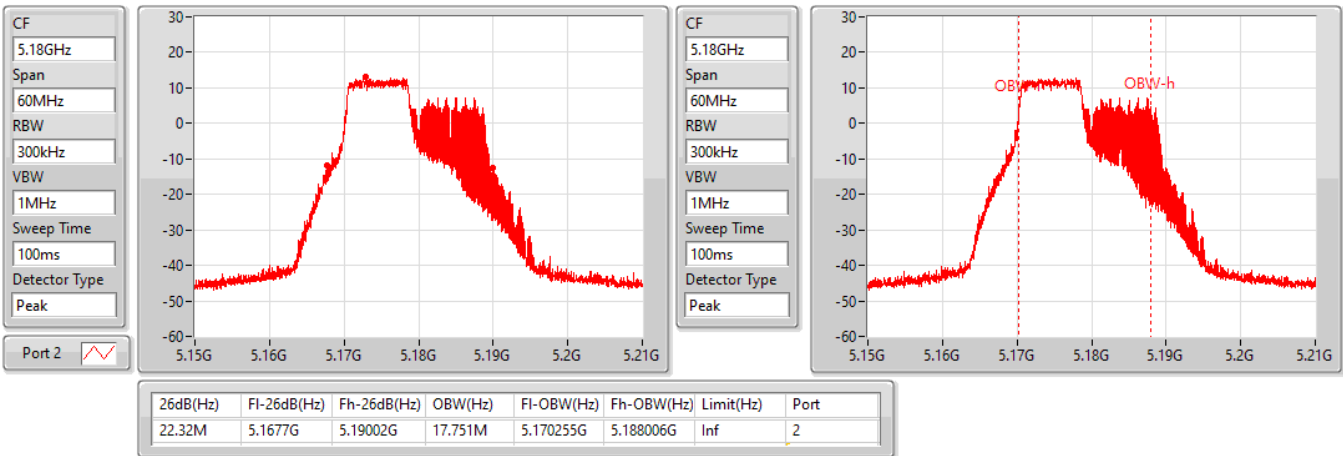

802.11ax HEW20_Nss1,(MCS0),RU 106,#RU 53_1TX(Port2)

EBW

5180MHz

28/05/2022