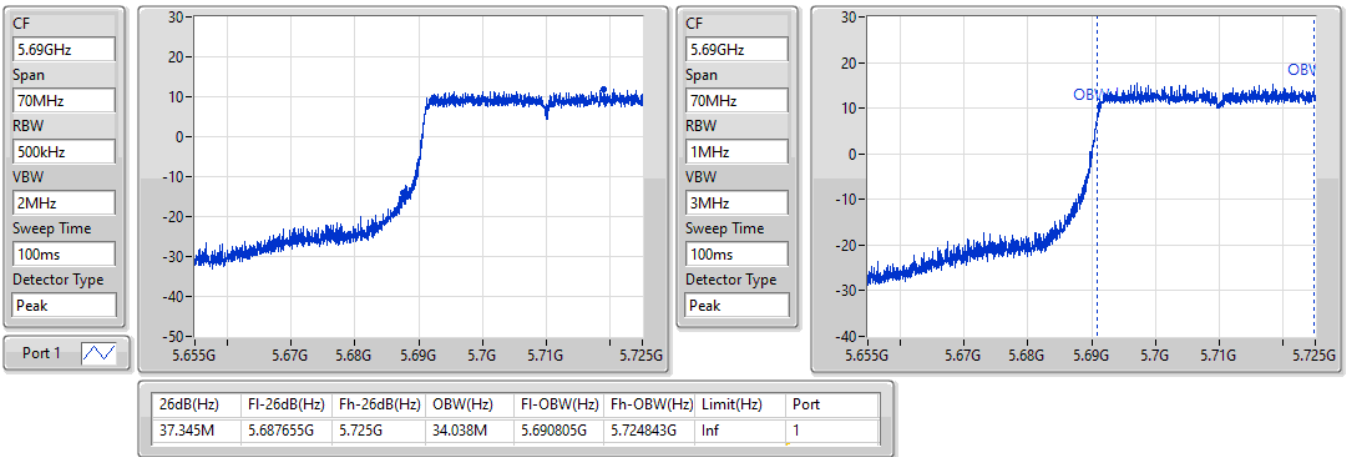

CF: 5.67GHz  
 Span: 120MHz  
 RBW: 1MHz  
 VBW: 3MHz  
 Sweep Time: 100ms  
 Detector Type: Peak

26dB(Hz)	Fl-26dB(Hz)	Fh-26dB(Hz)	OBW(Hz)	Fl-OBW(Hz)	Fh-OBW(Hz)	Limit(Hz)	Port
44.04M	5.6478G	5.69184G	38.201M	5.65087G	5.68907G	Inf	1

802.11ax HEW40\_Nss1,(MCS0)\_1TX(Port1)

EBW

5710MHz Straddle 5.47-5.725GHz

15/04/2022

802.11ax HEW40\_Nss1,(MCS0)\_1TX(Port1)

EBW

5710MHz Straddle 5.725-5.85GHz

15/04/2022