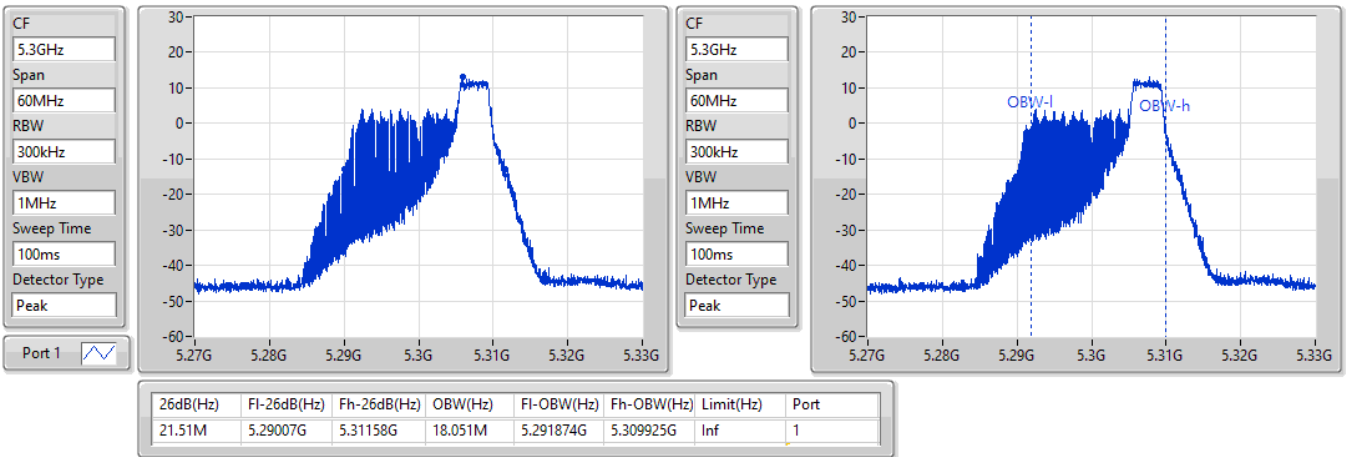

802.11ax HEW20_Nss1,(MCS0),RU 52,#RU 40_1TX(Port1)

EBW

5300MHz

28/05/2022