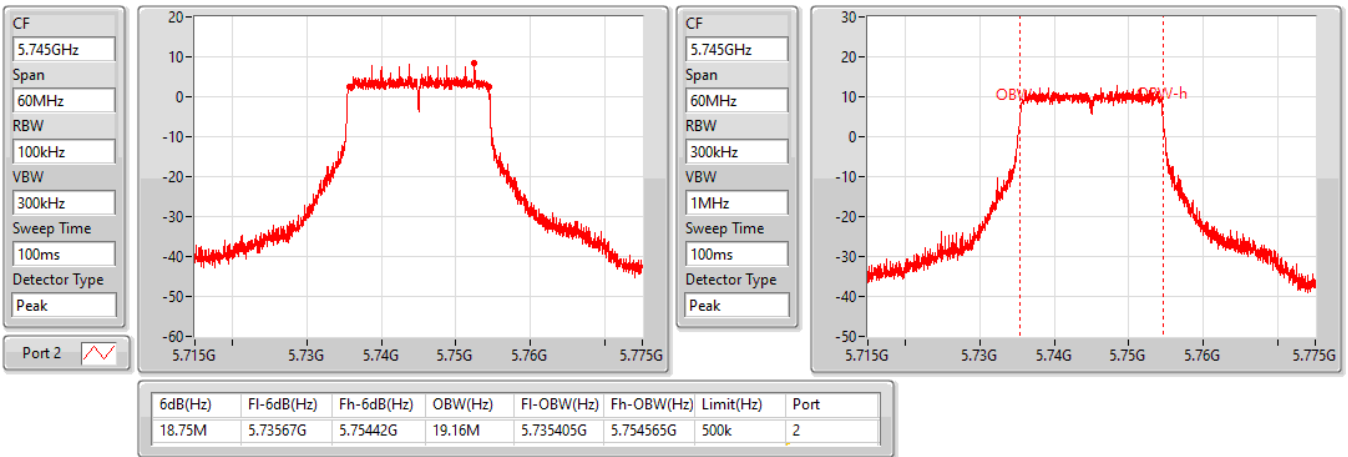

802.11ax HEW20\_Nss1,(MCS0)\_1TX(Port2)

EBW

5700MHz

14/04/2022

CF  
5.7GHz  
Span  
60MHz  
RBW  
300kHz  
VBW  
1MHz  
Sweep Time  
100ms  
Detector Type  
Peak  
Port 2

CF  
5.7GHz  
Span  
60MHz  
RBW  
300kHz  
VBW  
1MHz  
Sweep Time  
100ms  
Detector Type  
Peak

26dB(Hz)	Fl-26dB(Hz)	Fh-26dB(Hz)	OBW(Hz)	Fl-OBW(Hz)	Fh-OBW(Hz)	Limit(Hz)	Port
23.67M	5.68821G	5.71188G	19.1M	5.690435G	5.709535G	Inf	2

802.11ax HEW20\_Nss1,(MCS0)\_1TX(Port2)

EBW

5745MHz

14/04/2022

802.11ax HEW20\_Nss1,(MCS0)\_1TX(Port2)

EBW

5785MHz

14/04/2022

802.11ax HEW20\_Nss1,(MCS0)\_1TX(Port2)

EBW

5825MHz

14/04/2022

CF  
5.825GHz  
Span  
60MHz  
RBW  
100kHz  
VBW  
300kHz  
Sweep Time  
100ms  
Detector Type  
Peak  
Port 2