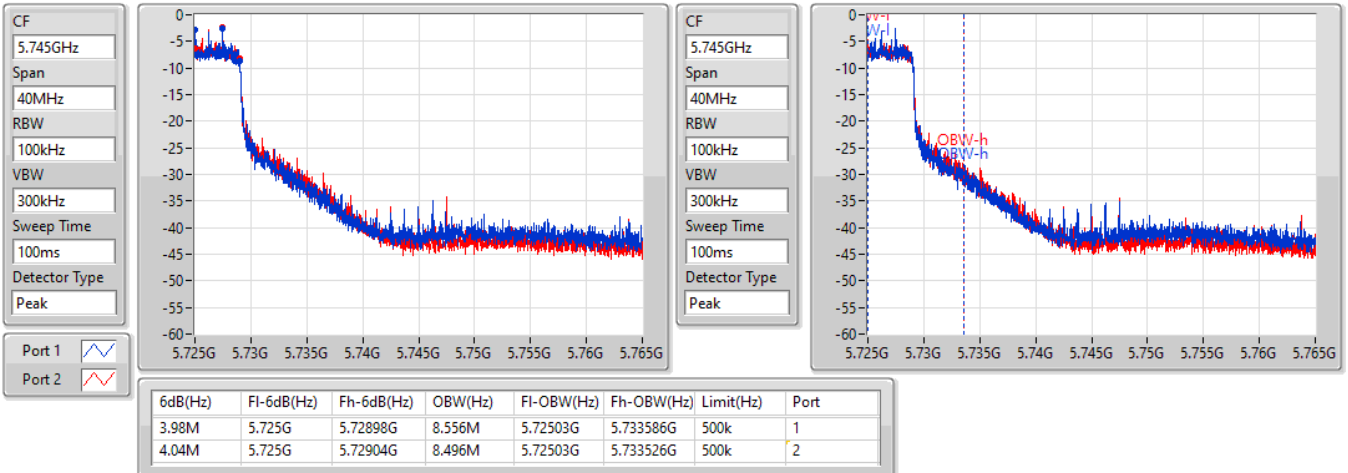

EBW

5690MHz Straddle 5.47-5.725GHz

15/04/2022

802.11ax HEW80\_Nss1,(MCS0)\_2TX

EBW

5690MHz Straddle 5.725-5.85GHz

15/04/2022

802.11ax HEW80\_Nss1,(MCS0)\_2TX