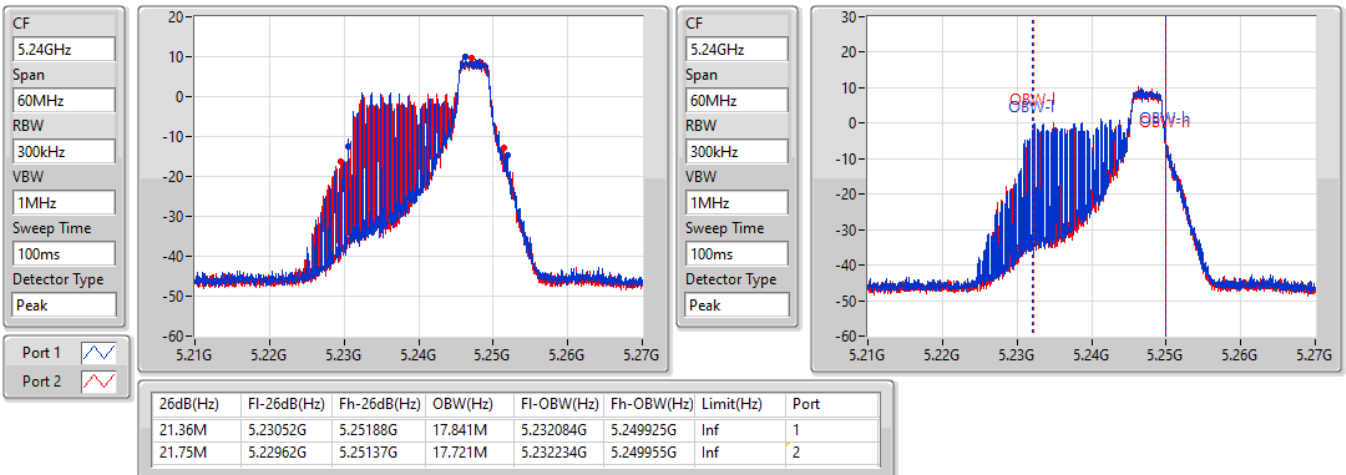

EBW

5200MHz

28/05/2022

802.11ax HEW20\_Nss1,(MCS0),RU 52,#RU 40\_2TX

EBW

5240MHz

28/05/2022

802.11ax HEW20\_Nss1,(MCS0),RU 52,#RU 40\_2TX