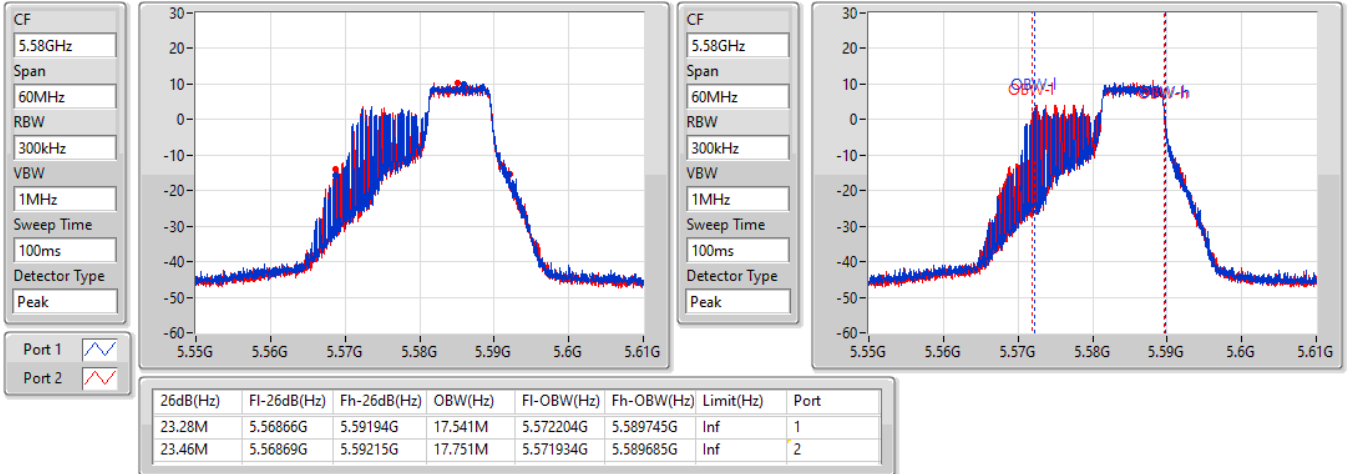

802.11ax HEW20_Nss1,(MCS0),RU 106,#RU 54_2TX

EBW

5580MHz

28/05/2022