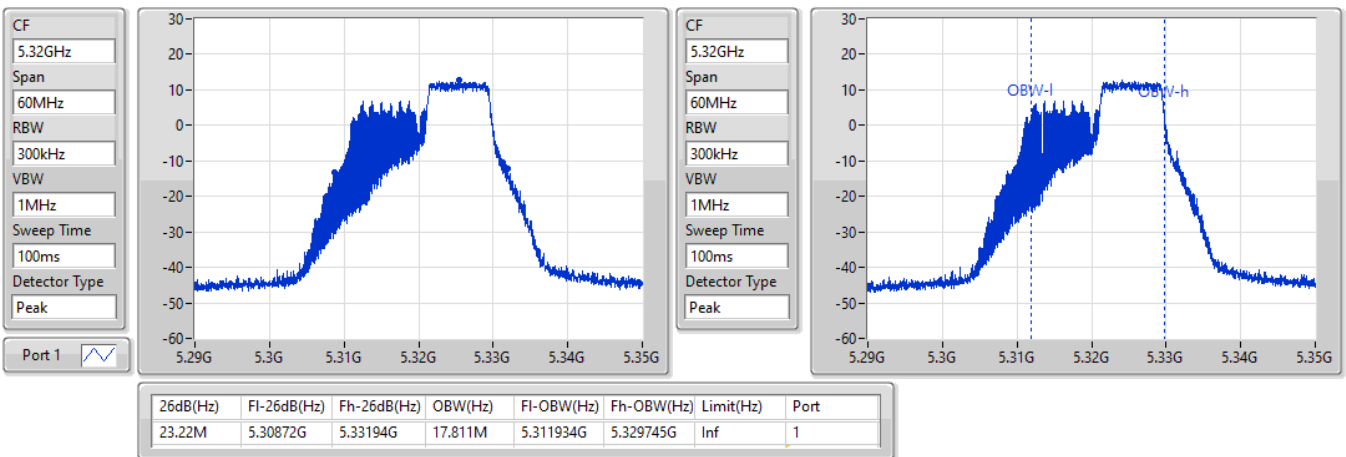

EBW

5300MHz

28/05/2022

802.11ax HEW20\_Nss1,(MCS0),RU 106,#RU 54\_1TX(Port1)

EBW

5320MHz

28/05/2022

802.11ax HEW20\_Nss1,(MCS0),RU 106,#RU 54\_1TX(Port1)