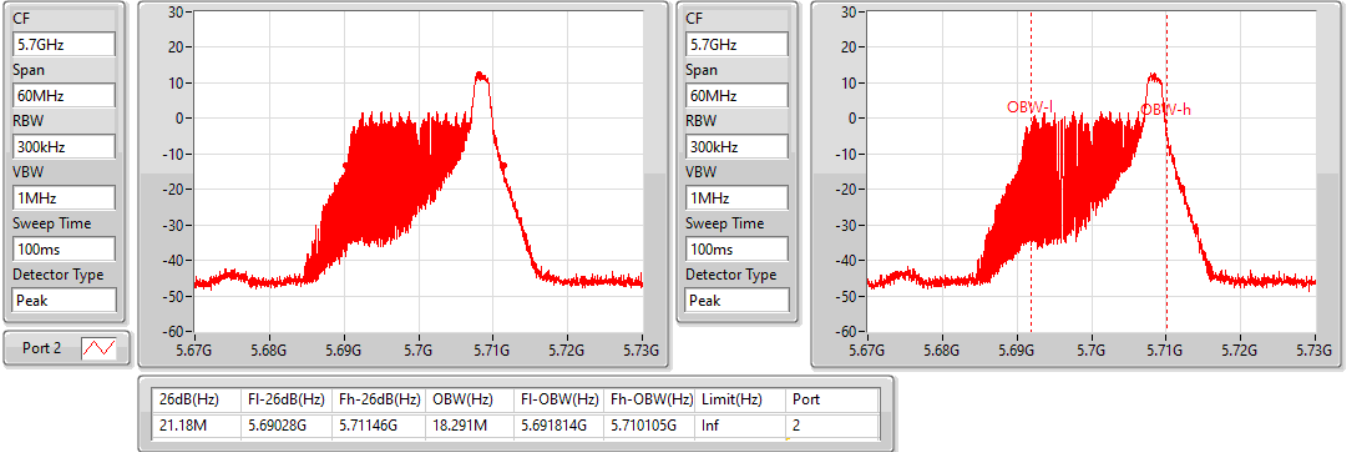

802.11ax HEW20_Nss1,(MCS0),RU 26,#RU 8_1TX(Port2)

EBW

5700MHz

28/05/2022