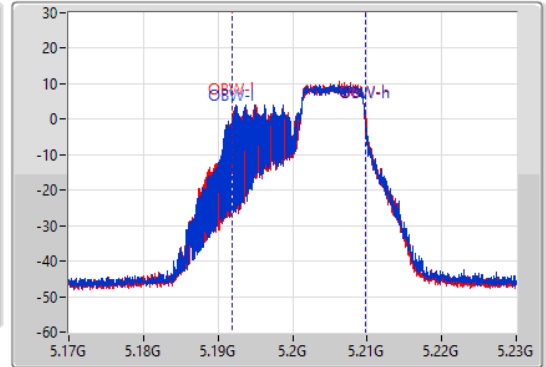

EBW

5200MHz

28/05/2022

CF  
5.2GHz  
Span  
60MHz  
RBW  
300kHz  
VBW  
1MHz  
Sweep Time  
100ms  
Detector Type  
Peak

CF  
5.2GHz  
Span  
60MHz  
RBW  
300kHz  
VBW  
1MHz  
Sweep Time  
100ms  
Detector Type  
Peak