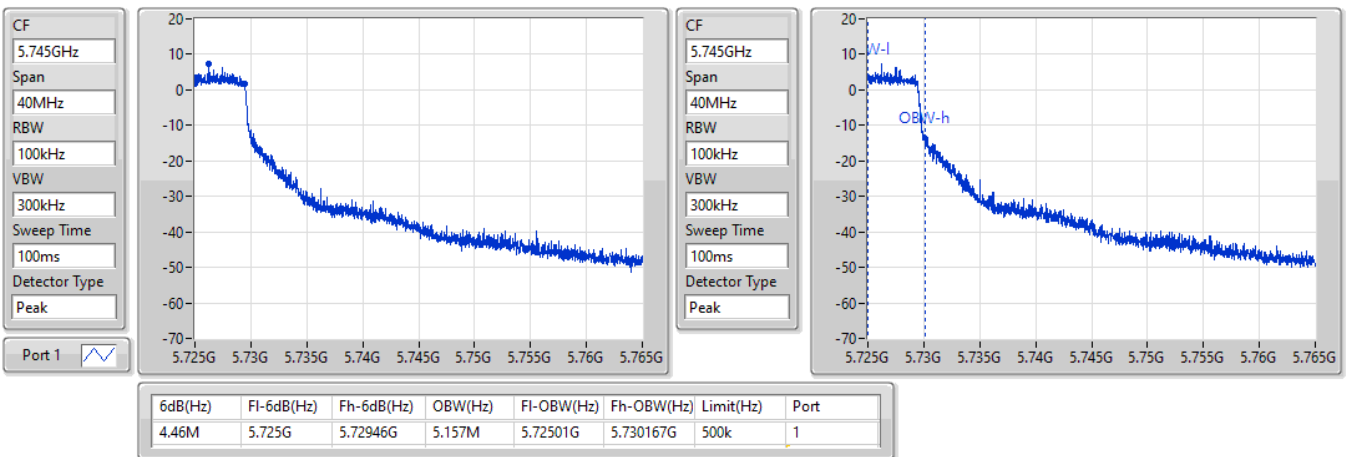

EBW

5700MHz

28/05/2022

802.11ax HEW20\_Nss1,(MCS0)\_1TX(Port1)

EBW

5720MHz Straddle 5.47-5.725GHz

14/04/2022

802.11ax HEW20\_Nss1,(MCS0)\_1TX(Port1)

EBW

5720MHz Straddle 5.725-5.85GHz

14/04/2022

802.11ax HEW20\_Nss1,(MCS0)\_1TX(Port1)

EBW

5745MHz

14/04/2022

802.11ax HEW20\_Nss1,(MCS0)\_1TX(Port1)