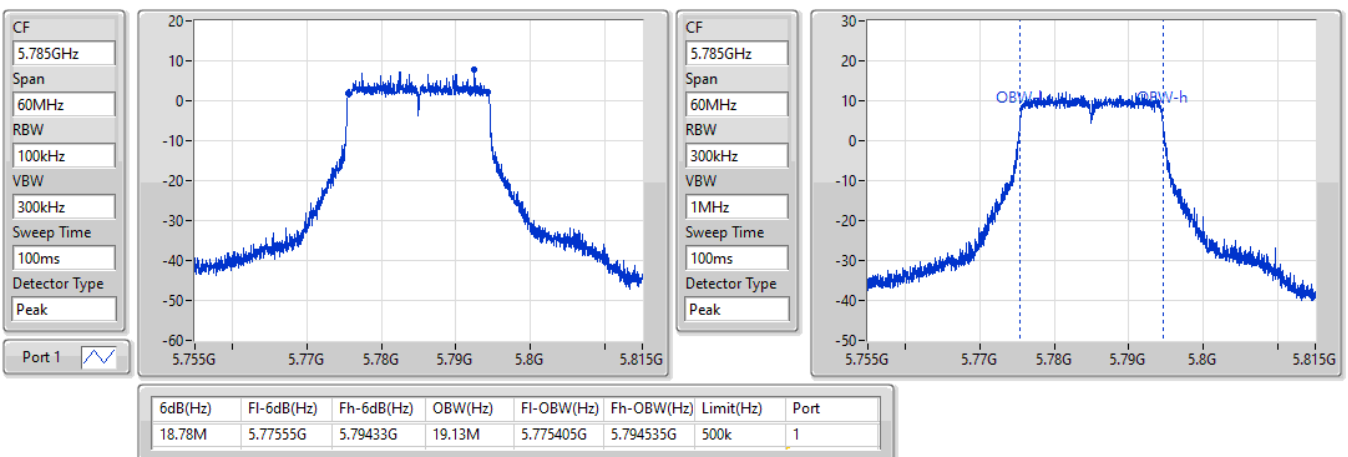

EBW

5700MHz

28/05/2022

802.11ax HEW20\_Nss1,(MCS0)\_1TX(Port1)

EBW

5720MHz Straddle 5.47-5.725GHz

14/04/2022

802.11ax HEW20\_Nss1,(MCS0)\_1TX(Port1)

EBW

5720MHz Straddle 5.725-5.85GHz

14/04/2022

802.11ax HEW20\_Nss1,(MCS0)\_1TX(Port1)

EBW

5745MHz

14/04/2022

802.11ax HEW20\_Nss1,(MCS0)\_1TX(Port1)

EBW

5785MHz

14/04/2022

802.11ax HEW20\_Nss1,(MCS0)\_1TX(Port1)

EBW

5825MHz

14/04/2022

802.11ax HEW20\_Nss1,(MCS0)\_1TX(Port2)