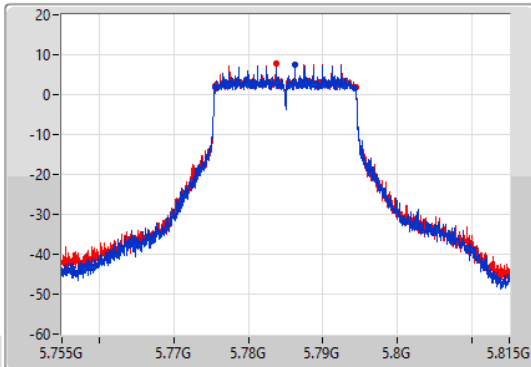

EBW

5745MHz

15/04/2022

CF  
5.745GHz  
Span  
60MHz  
RBW  
100kHz  
VBW  
300kHz  
Sweep Time  
100ms  
Detector Type  
Peak

CF  
5.745GHz  
Span  
60MHz  
RBW  
300kHz  
VBW  
1MHz  
Sweep Time  
100ms  
Detector Type  
Peak

6dB(Hz)	Fl-6dB(Hz)	Fh-6dB(Hz)	OBW(Hz)	Fl-OBW(Hz)	Fh-OBW(Hz)	Limit(Hz)	Port
18.81M	5.73558G	5.75439G	19.13M	5.735405G	5.754535G	500k	1
18.78M	5.73555G	5.75433G	19.13M	5.735435G	5.754565G	500k	2

802.11ax HEW20\_Nss1,(MCS0)\_2TX

EBW

5785MHz

15/04/2022

CF  
5.785GHz  
Span  
60MHz  
RBW  
100kHz  
VBW  
300kHz  
Sweep Time  
100ms  
Detector Type  
Peak

CF  
5.785GHz  
Span  
60MHz  
RBW  
300kHz  
VBW  
1MHz  
Sweep Time  
100ms  
Detector Type  
Peak