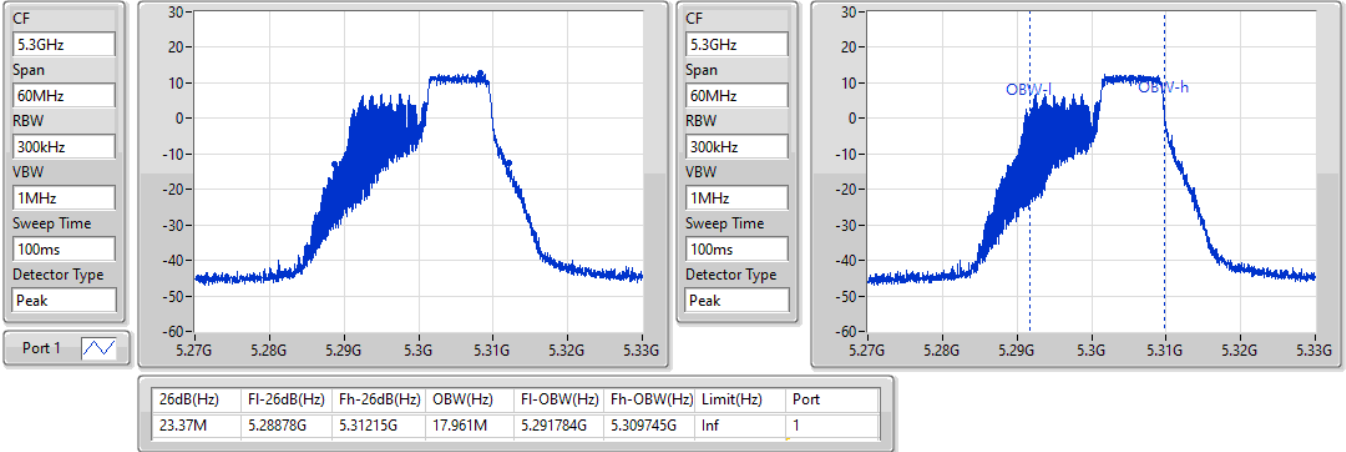

802.11ax HEW20_Nss1,(MCS0),RU 106,#RU 54_1TX(Port1)

EBW

5300MHz

28/05/2022