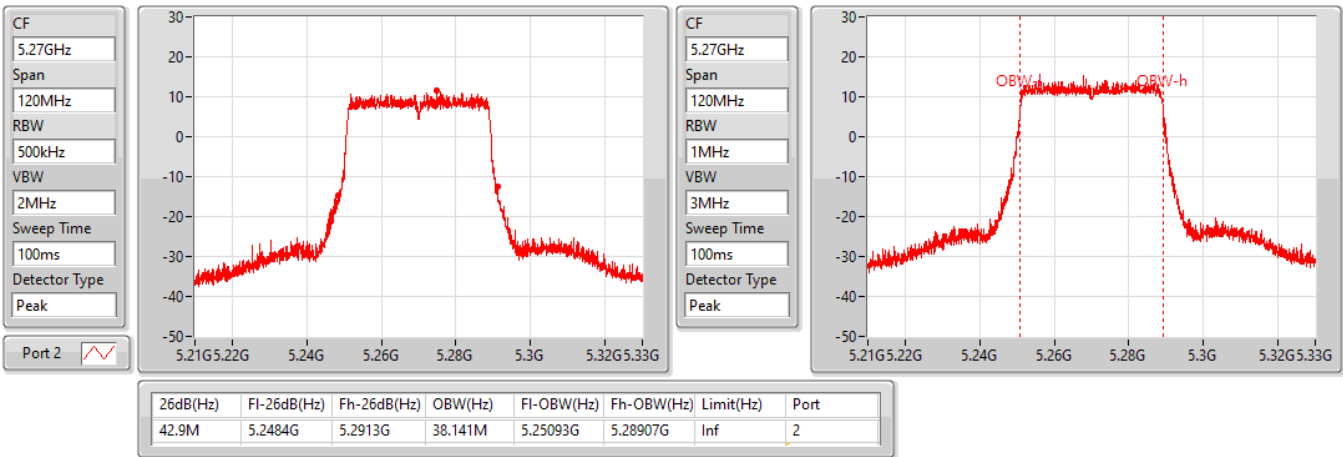

802.11ax HEW40_Nss1,(MCS0)_1TX(Port2)

EBW

5270MHz

15/04/2022