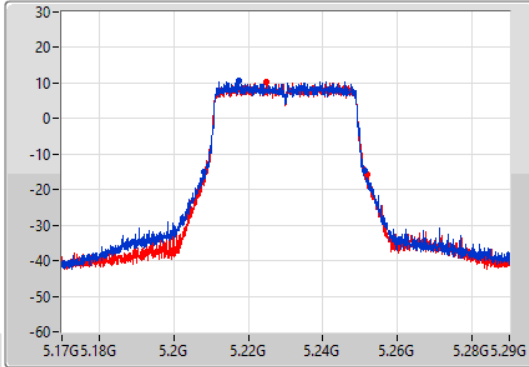

802.11ax HEW40\_Nss1,(MCS0)\_1TX(Port2)

EBW

5795MHz

15/04/2022

802.11ax HEW40\_Nss1,(MCS0)\_2TX

EBW

5190MHz

28/05/2022

802.11ax HEW40\_Nss1,(MCS0)\_2TX

EBW

5230MHz

08/04/2022

CF  
5.23GHz  
Span  
120MHz  
RBW  
500kHz  
VBW  
2MHz  
Sweep Time  
100ms  
Detector Type  
Peak

CF  
5.23GHz  
Span  
120MHz  
RBW  
1MHz  
VBW  
3MHz  
Sweep Time  
100ms  
Detector Type  
Peak