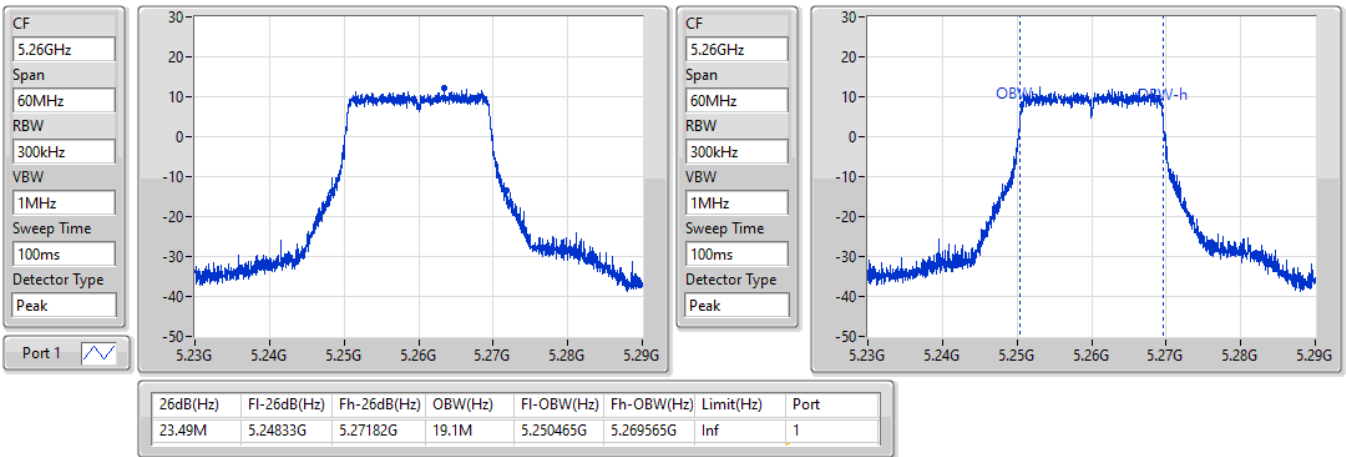

EBW

5240MHz

14/04/2022

802.11ax HEW20\_Nss1,(MCS0)\_1TX(Port1)

EBW

5260MHz

14/04/2022

802.11ax HEW20\_Nss1,(MCS0)\_1TX(Port1)

EBW

5300MHz

14/04/2022

802.11ax HEW20\_Nss1,(MCS0)\_1TX(Port1)

EBW

5320MHz

14/04/2022

802.11ax HEW20\_Nss1,(MCS0)\_1TX(Port1)