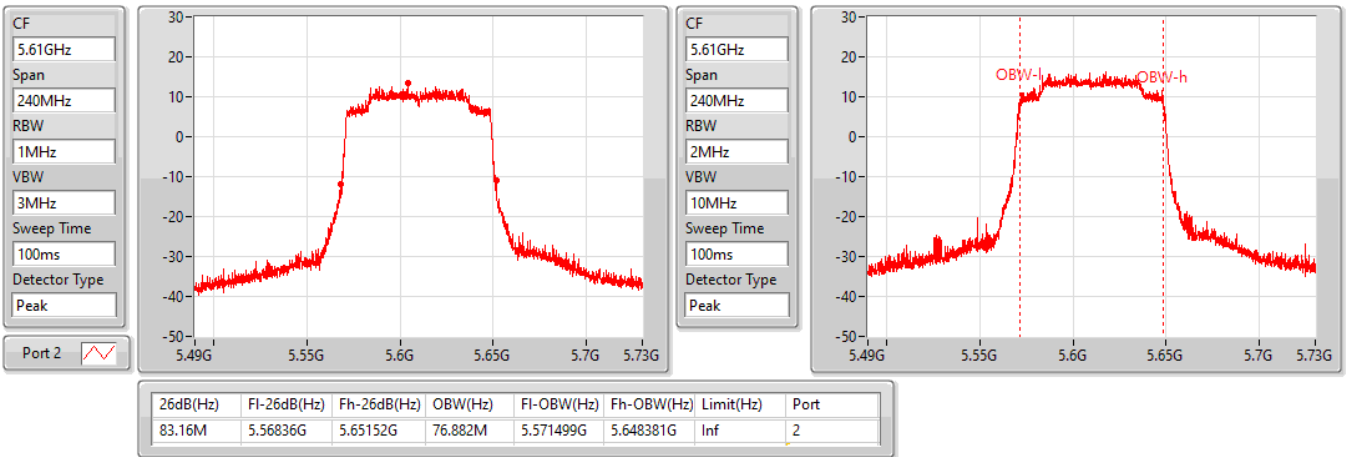

EBW

5290MHz

15/04/2022

802.11ax HEW80\_Nss1,(MCS0)\_1TX(Port2)

EBW

5530MHz

15/04/2022

802.11ax HEW80\_Nss1,(MCS0)\_1TX(Port2)

EBW

5610MHz

15/04/2022

802.11ax HEW80\_Nss1,(MCS0)\_1TX(Port2)

EBW

5690MHz Straddle 5.47-5.725GHz

15/04/2022

802.11ax HEW80\_Nss1,(MCS0)\_1TX(Port2)