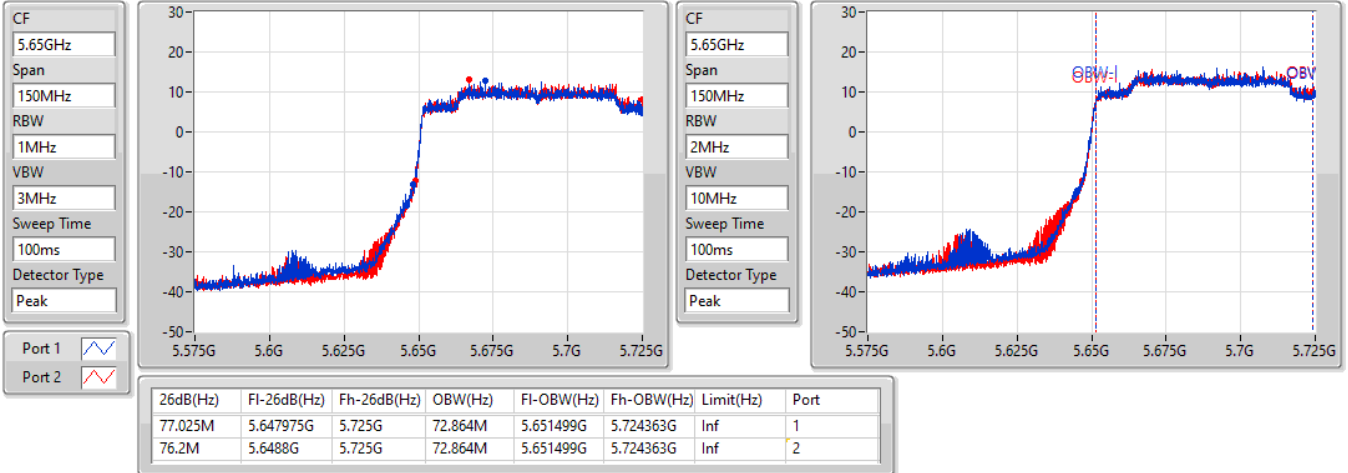

EBW

5690MHz Straddle 5.47-5.725GHz

15/04/2022

802.11ax HEW80\_Nss1,(MCS0)\_2TX

EBW

5690MHz Straddle 5.725-5.85GHz

15/04/2022

802.11ax HEW80\_Nss1,(MCS0)\_2TX