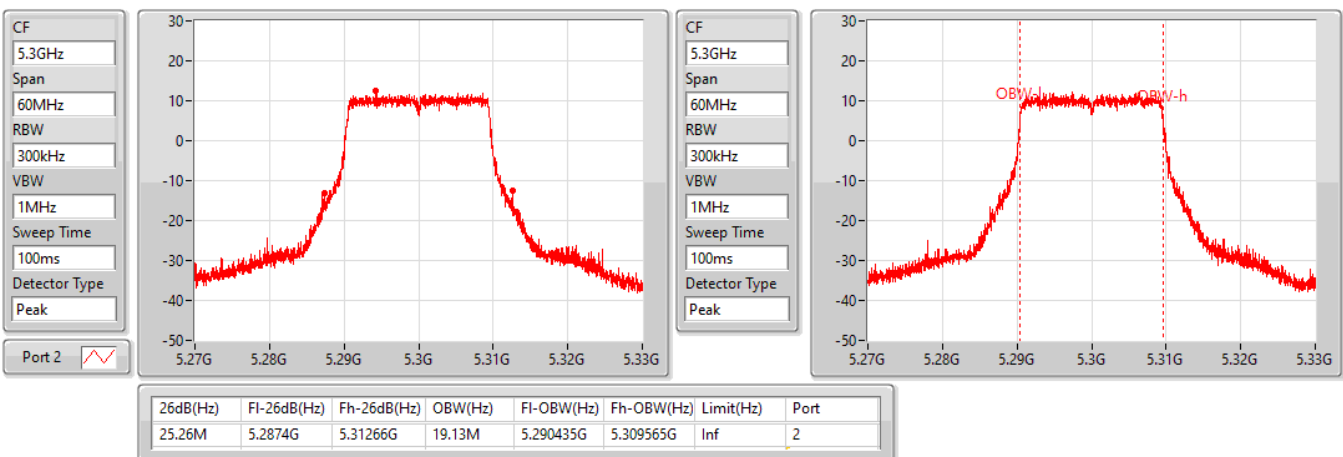

EBW

5240MHz

14/04/2022

802.11ax HEW20\_Nss1,(MCS0)\_1TX(Port2)

EBW

5260MHz

14/04/2022

802.11ax HEW20\_Nss1,(MCS0)\_1TX(Port2)

EBW

5300MHz

14/04/2022

802.11ax HEW20\_Nss1,(MCS0)\_1TX(Port2)

EBW

5320MHz

14/04/2022

802.11ax HEW20\_Nss1,(MCS0)\_1TX(Port2)