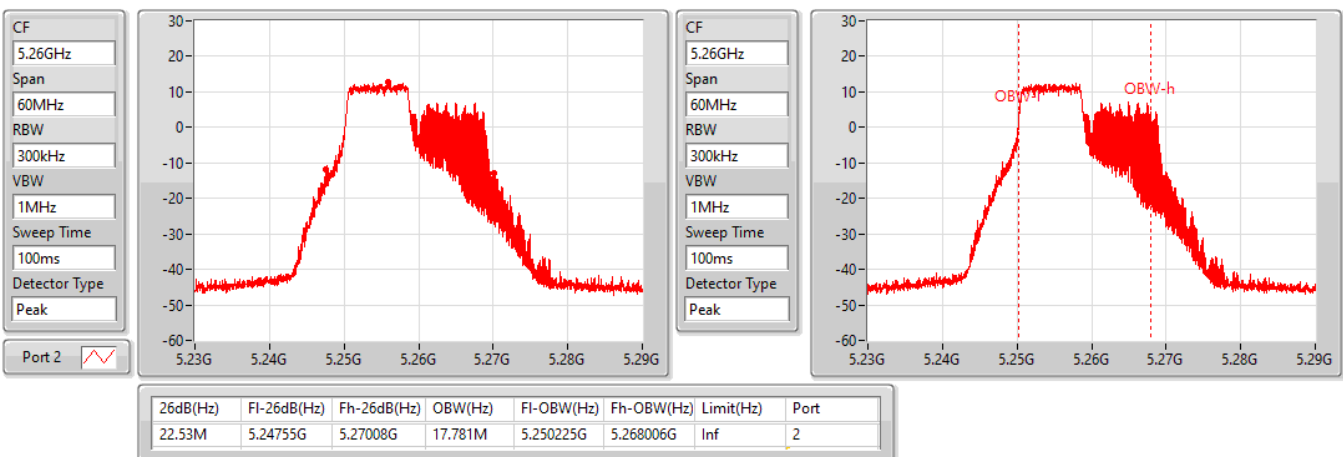

EBW

5180MHz

28/05/2022

802.11ax HEW20\_Nss1,(MCS0),RU 106,#RU 53\_1TX(Port2)

EBW

5260MHz

28/05/2022

802.11ax HEW20\_Nss1,(MCS0),RU 106,#RU 53\_1TX(Port2)