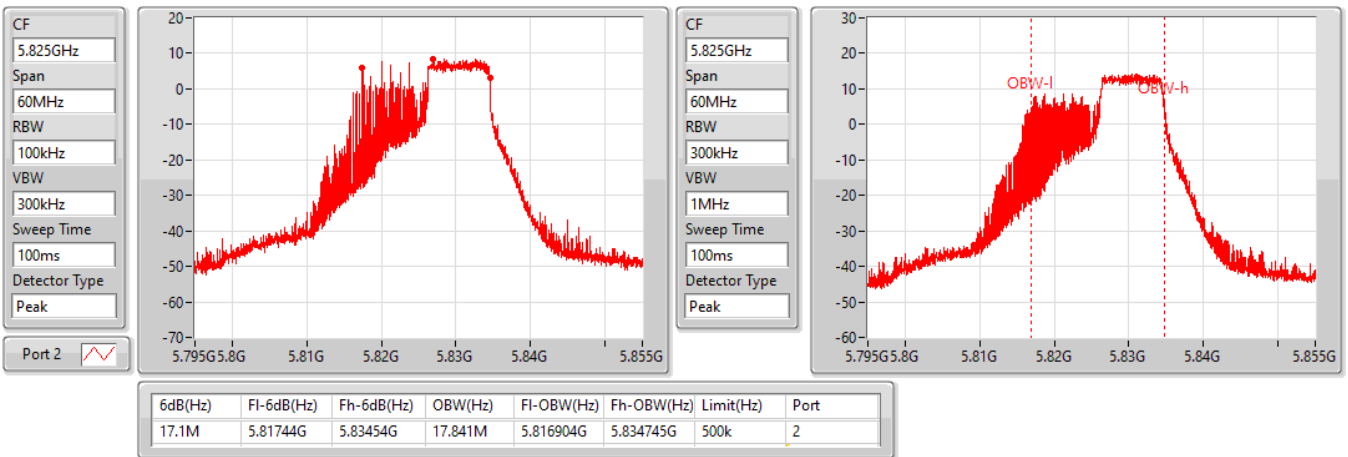

EBW

5785MHz

28/05/2022

802.11ax HEW20\_Nss1,(MCS0),RU 106,#RU 54\_1TX(Port2)

EBW

5825MHz

28/05/2022

802.11ax HEW20\_Nss1,(MCS0),RU 106,#RU 54\_2TX