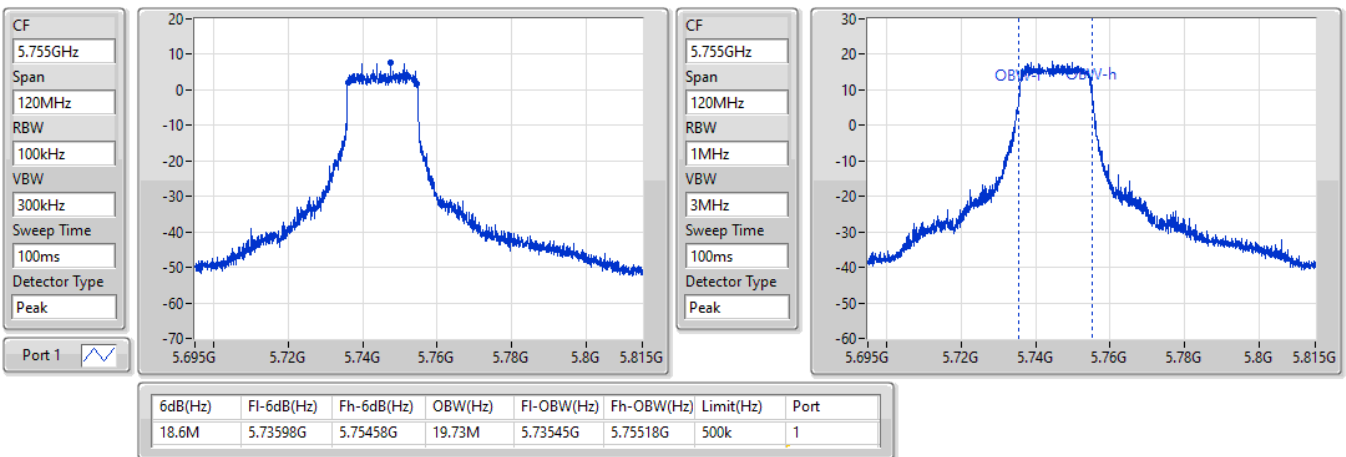

EBW

5510MHz

28/05/2022

802.11ax HEW40\_Nss1,(MCS0),RU 242,#RU 61\_1TX(Port1)

EBW

5755MHz

28/05/2022

802.11ax HEW40\_Nss1,(MCS0),RU 242,#RU 61\_1TX(Port2)