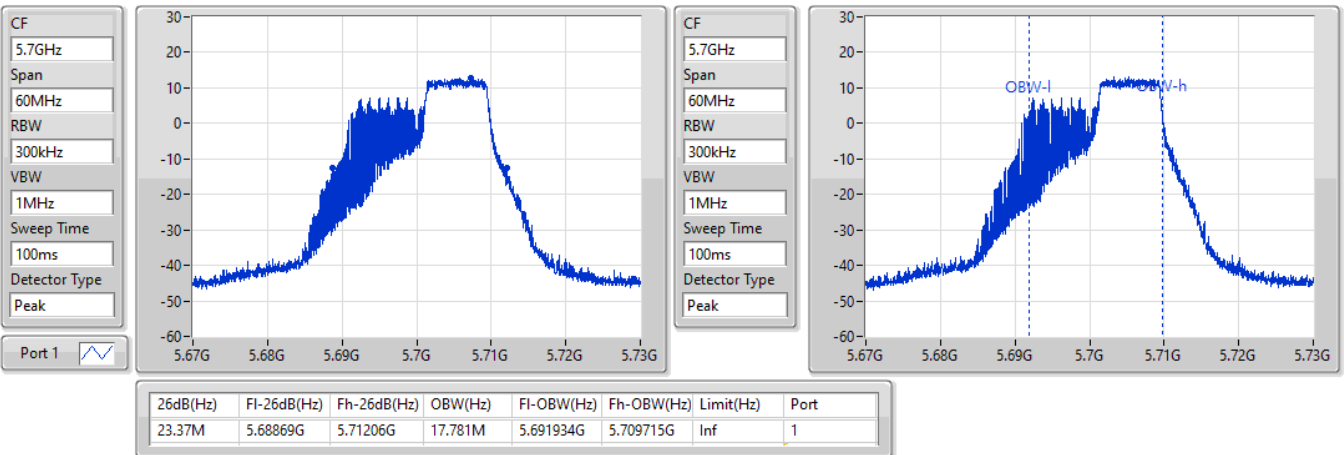

EBW

5580MHz

28/05/2022

802.11ax HEW20\_Nss1,(MCS0),RU 106,#RU 54\_1TX(Port1)

EBW

5700MHz

28/05/2022

802.11ax HEW20\_Nss1,(MCS0),RU 106,#RU 54\_1TX(Port1)