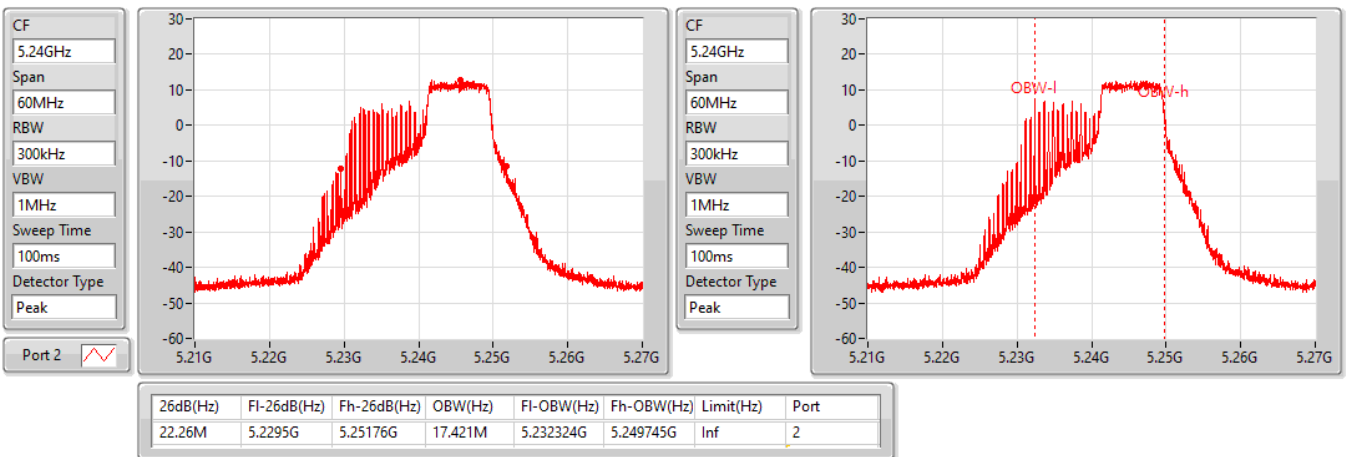

EBW

5200MHz

28/05/2022

802.11ax HEW20\_Nss1,(MCS0),RU 106,#RU 54\_1TX(Port2)

EBW

5240MHz

28/05/2022

802.11ax HEW20\_Nss1,(MCS0),RU 106,#RU 54\_1TX(Port2)