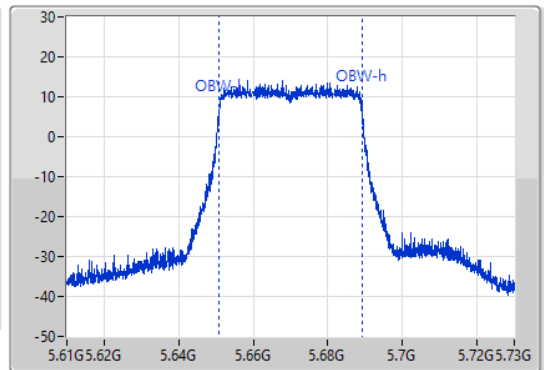

26dB(Hz)	Fl-26dB(Hz)	Fh-26dB(Hz)	OBW(Hz)	Fl-OBW(Hz)	Fh-OBW(Hz)	Limit(Hz)	Port
44.04M	5.6478G	5.69184G	38.201M	5.65087G	5.68907G	Inf	1