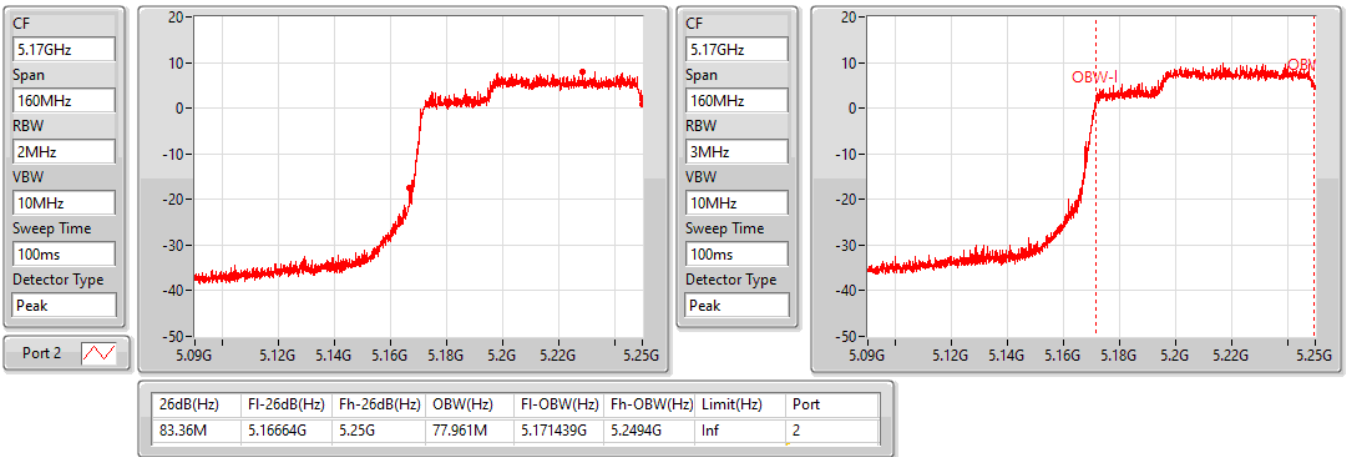

802.11ax HEW160_Nss1,(MCS0)_1TX(Port2)

EBW

5250MHz Straddle 5.15-5.25GHz

08/04/2022