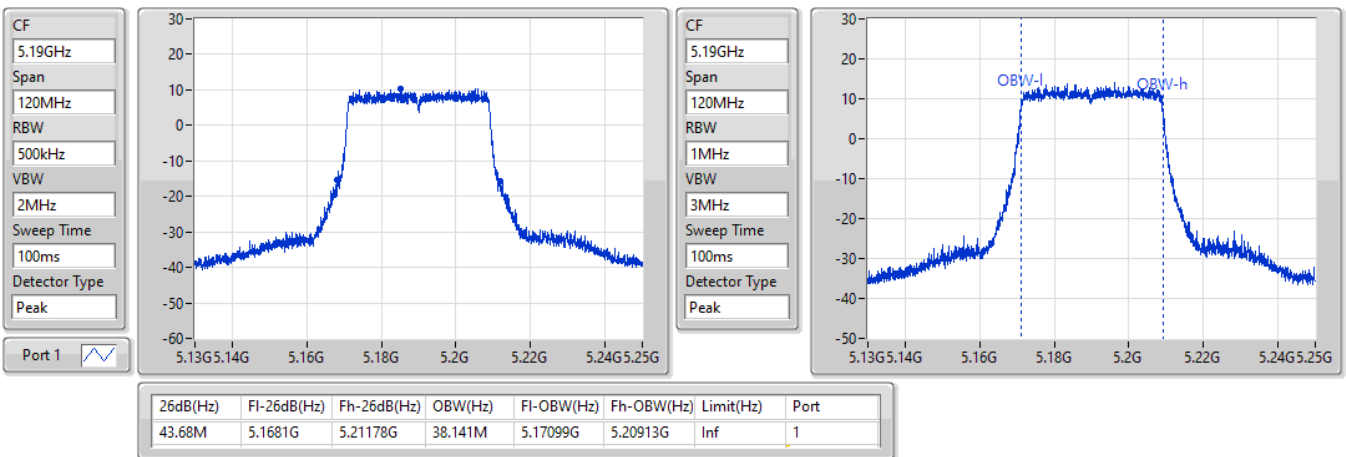

EBW

5825MHz

15/04/2022

802.11ax HEW40\_Nss1,(MCS0)\_1TX(Port1)

EBW

5190MHz

15/04/2022

802.11ax HEW40\_Nss1,(MCS0)\_1TX(Port1)

EBW

5230MHz

08/04/2022

802.11ax HEW40\_Nss1,(MCS0)\_1TX(Port1)

EBW

5270MHz

15/04/2022

802.11ax HEW40\_Nss1,(MCS0)\_1TX(Port1)