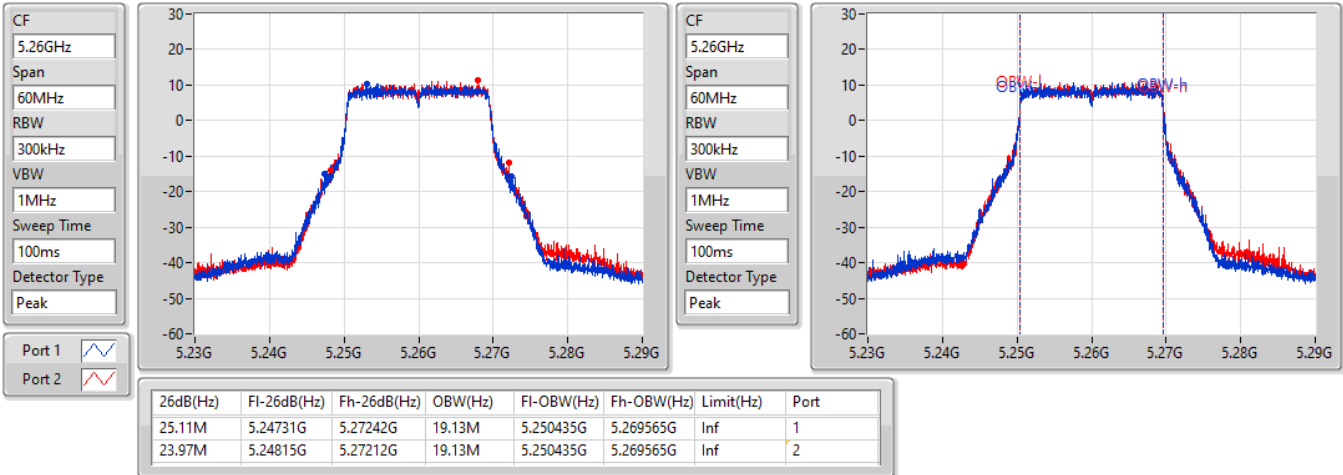

EBW

5200MHz

08/04/2022

802.11ax HEW20\_Nss1,(MCS0)\_2TX

EBW

5240MHz

14/04/2022

802.11ax HEW20\_Nss1,(MCS0)\_2TX

EBW

5260MHz

15/04/2022

802.11ax HEW20\_Nss1,(MCS0)\_2TX

EBW

5300MHz

15/04/2022

802.11ax HEW20\_Nss1,(MCS0)\_2TX