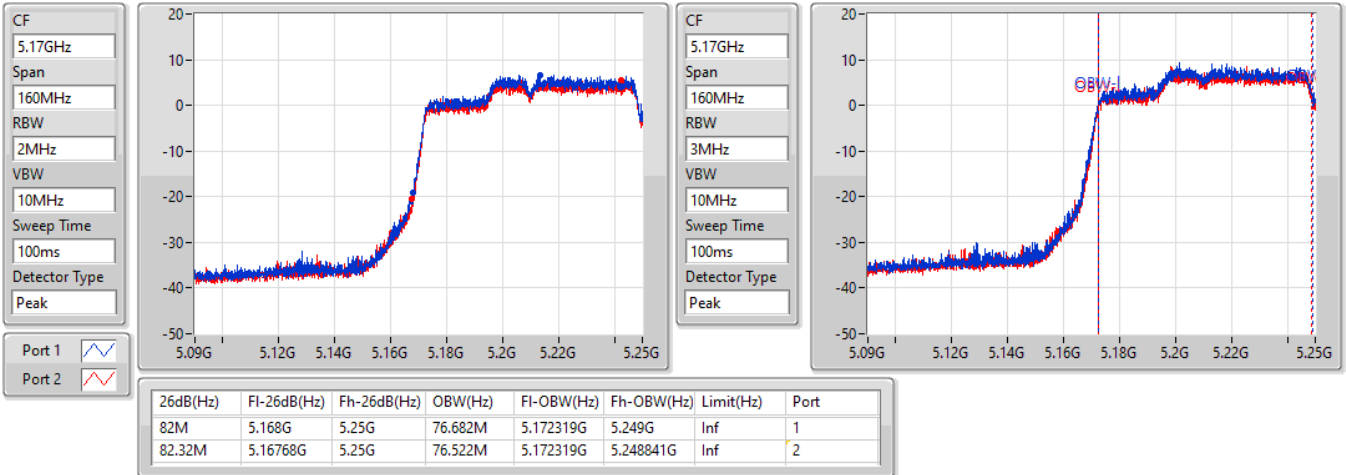

802.11ac VHT160\_Nss1,(MCS0)\_2TX

EBW

5250MHz Straddle 5.15-5.25GHz

28/05/2022

802.11ac VHT160\_Nss1,(MCS0)\_2TX

EBW

5250MHz Straddle 5.25-5.35GHz

28/05/2022

802.11ac VHT160\_Nss1,(MCS0)\_2TX

EBW

5570MHz

28/05/2022

CF  
5.57GHz  
Span  
480MHz  
RBW  
2MHz  
VBW  
10MHz  
Sweep Time  
100ms  
Detector Type  
Peak

CF  
5.57GHz  
Span  
480MHz  
RBW  
3MHz  
VBW  
10MHz  
Sweep Time  
100ms  
Detector Type  
Peak