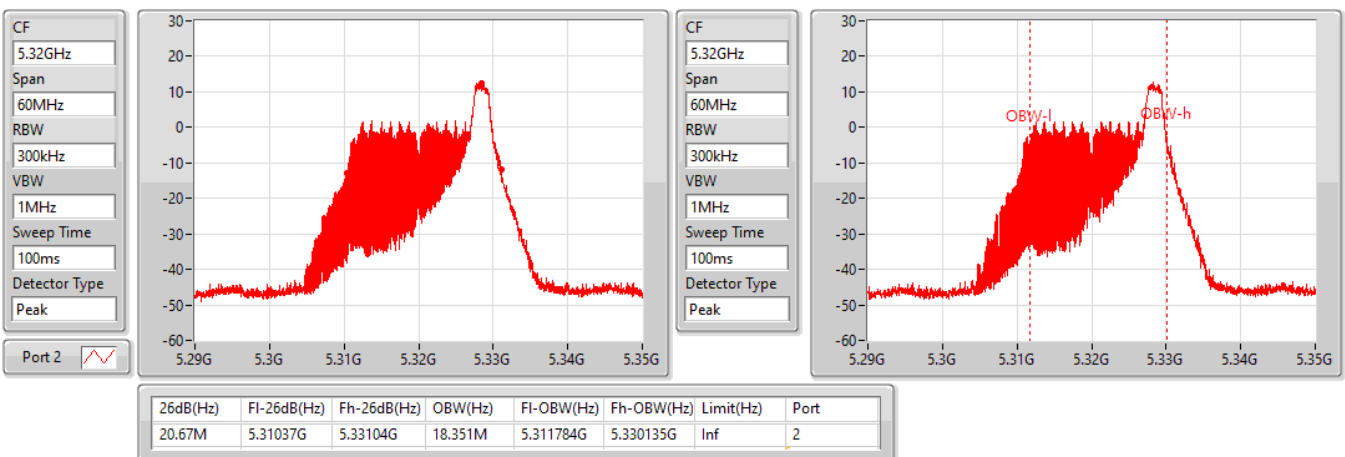

28/05/2022

802.11ax HEW20\_Nss1,(MCS0),RU 26,#RU 8\_1TX(Port2)

EBW

5320MHz

28/05/2022

802.11ax HEW20\_Nss1,(MCS0),RU 26,#RU 8\_1TX(Port2)

EBW

5700MHz