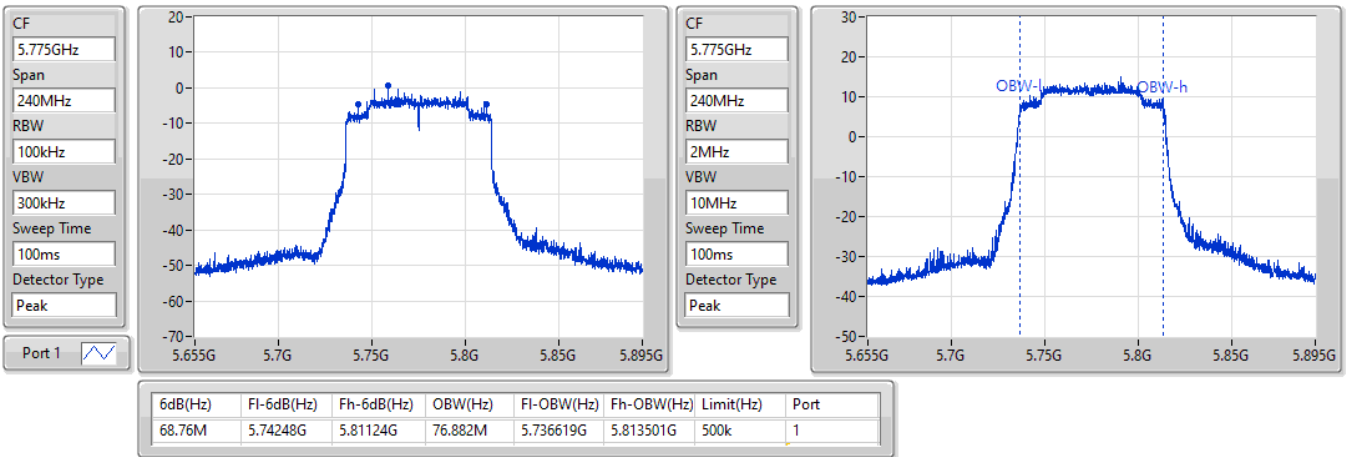

802.11ax HEW80_Nss1,(MCS0)_1TX(Port1)

EBW

5775MHz

15/04/2022