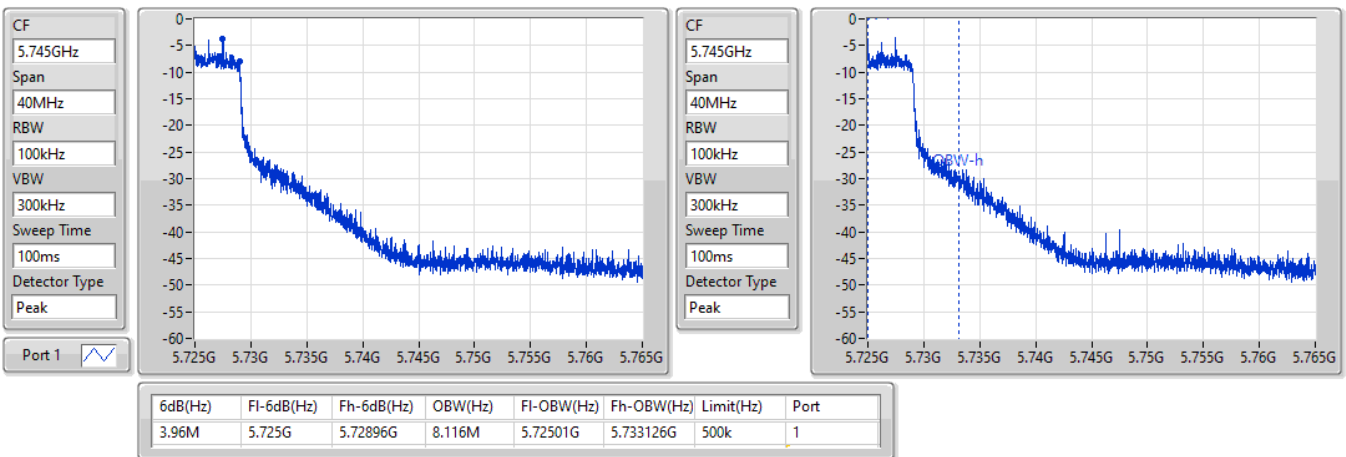

EBW

5690MHz Straddle 5.47-5.725GHz

15/04/2022

802.11ax HEW80\_Nss1,(MCS0)\_1TX(Port1)

EBW

5690MHz Straddle 5.725-5.85GHz

15/04/2022

802.11ax HEW80\_Nss1,(MCS0)\_1TX(Port1)