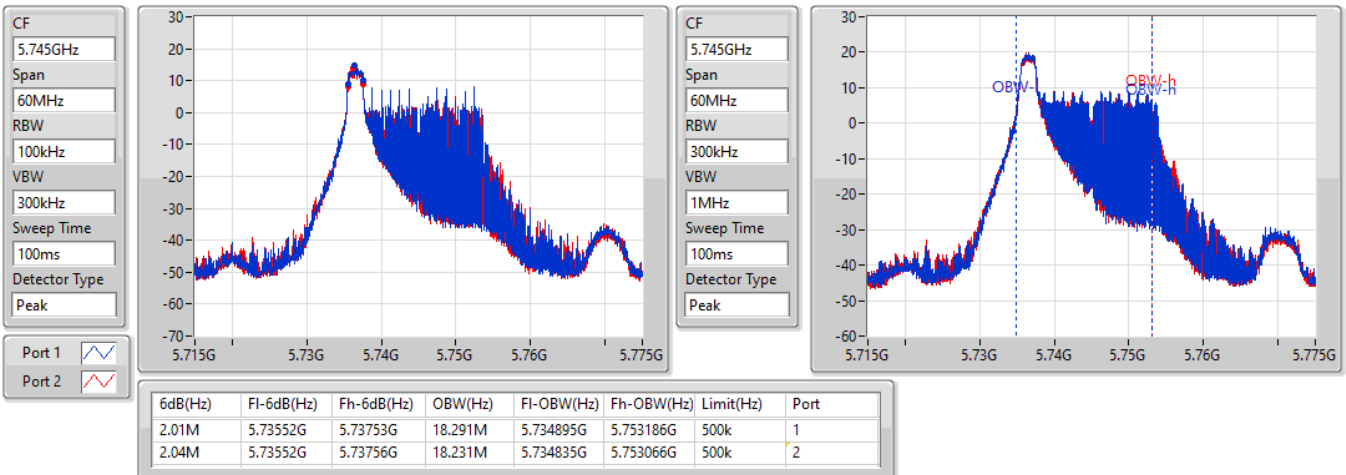

28/05/2022

802.11ax HEW20\_Nss1,(MCS0),RU 26,#RU 0\_2TX

EBW

5745MHz

28/05/2022

802.11ax HEW20\_Nss1,(MCS0),RU 26,#RU 4\_1TX(Port1)

EBW

5200MHz