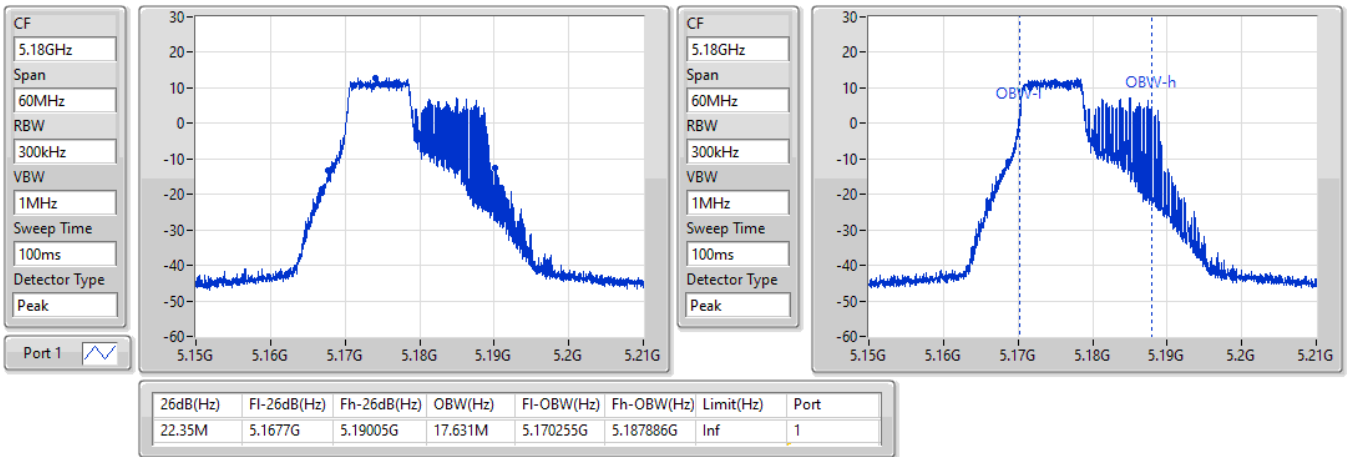

802.11ax HEW20_Nss1,(MCS0),RU 106,#RU 53_1TX(Port1)

EBW

5180MHz

28/05/2022