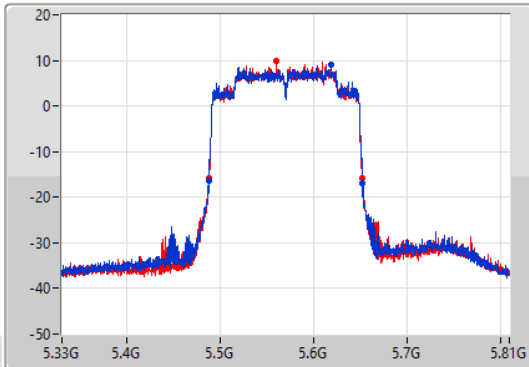

5570MHz

15/04/2022

CF
5.57GHz
Span
480MHz
RBW
2MHz
VBW
10MHz
Sweep Time
100ms
Detector Type
Peak

CF
5.57GHz
Span
480MHz
RBW
3MHz
VBW
10MHz
Sweep Time
100ms
Detector Type
Peak