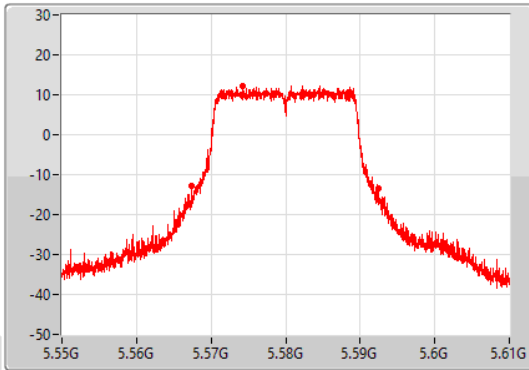

EBW

5300MHz

14/04/2022

802.11ax HEW20\_Nss1,(MCS0)\_1TX(Port2)

EBW

5320MHz

14/04/2022

802.11ax HEW20\_Nss1,(MCS0)\_1TX(Port2)

EBW

5500MHz

14/04/2022

802.11ax HEW20\_Nss1,(MCS0)\_1TX(Port2)

EBW

5580MHz

14/04/2022

CF  
5.58GHz  
Span  
60MHz  
RBW  
300kHz  
VBW  
1MHz  
Sweep Time  
100ms  
Detector Type  
Peak  
Port 2