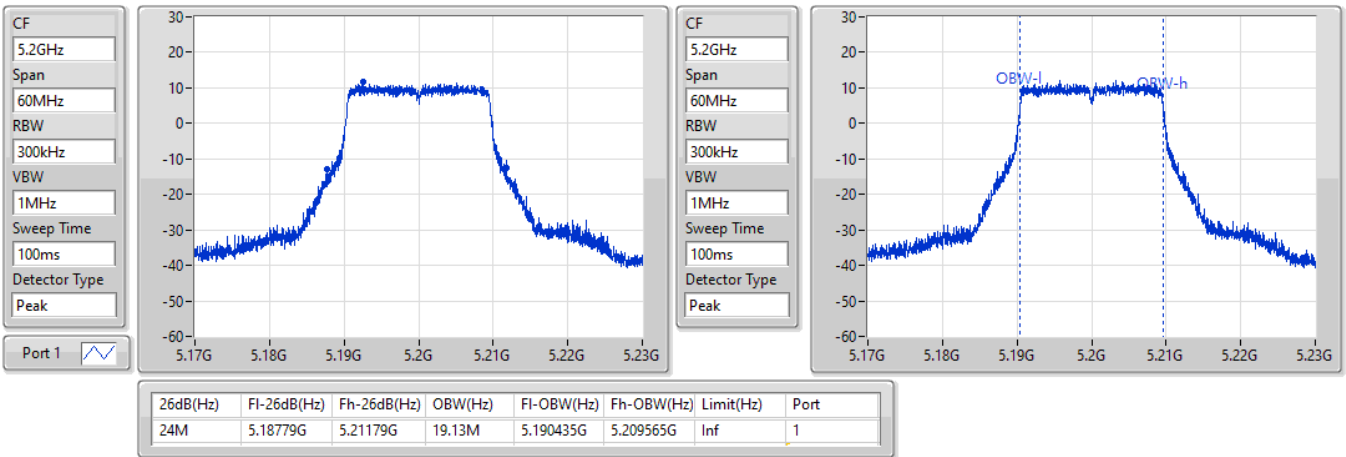

802.11ax HEW20_Nss1,(MCS0)_1TX(Port1)

EBW

5200MHz

08/04/2022