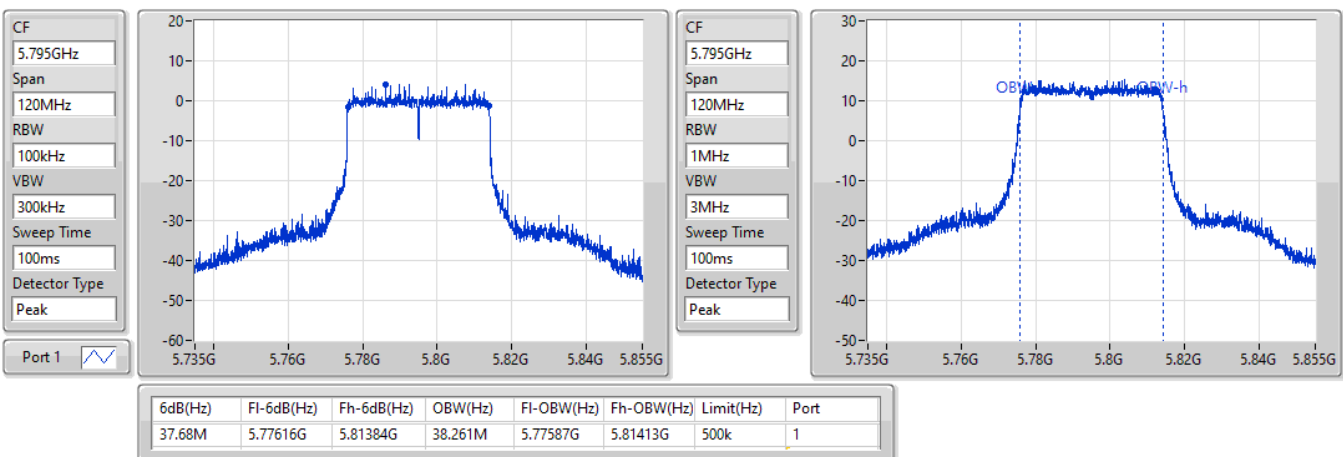

802.11ax HEW40\_Nss1,(MCS0)\_1TX(Port1)

EBW

5710MHz Straddle 5.47-5.725GHz

15/04/2022

802.11ax HEW40\_Nss1,(MCS0)\_1TX(Port1)

EBW

5710MHz Straddle 5.725-5.85GHz

15/04/2022

802.11ax HEW40\_Nss1,(MCS0)\_1TX(Port1)

EBW

5755MHz

15/04/2022

802.11ax HEW40\_Nss1,(MCS0)\_1TX(Port1)

EBW

5795MHz

15/04/2022