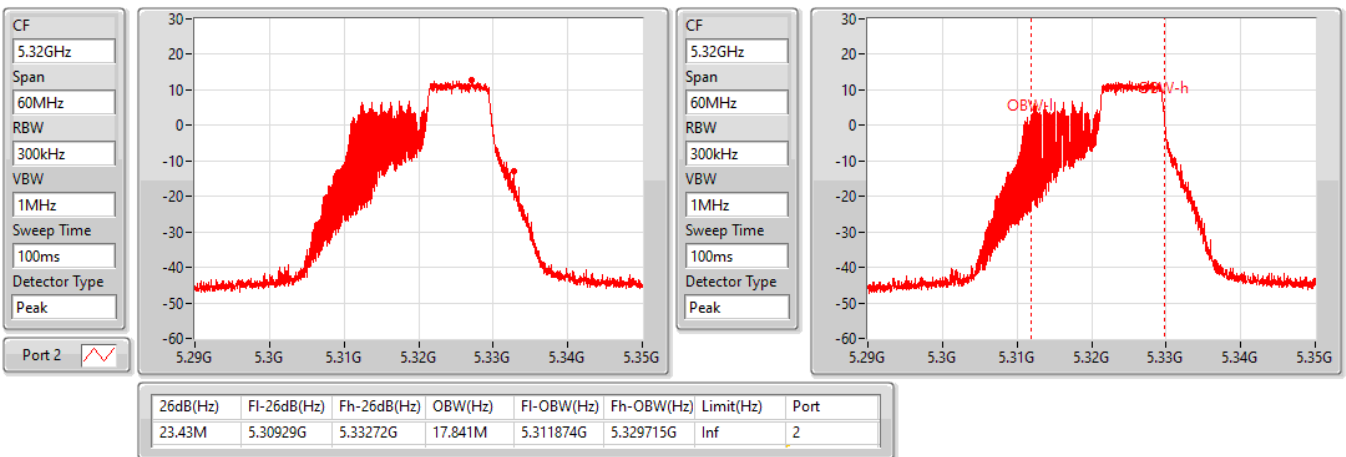

EBW

5300MHz

28/05/2022

802.11ax HEW20\_Nss1,(MCS0),RU 106,#RU 54\_1TX(Port2)

EBW

5320MHz

28/05/2022

802.11ax HEW20\_Nss1,(MCS0),RU 106,#RU 54\_1TX(Port2)