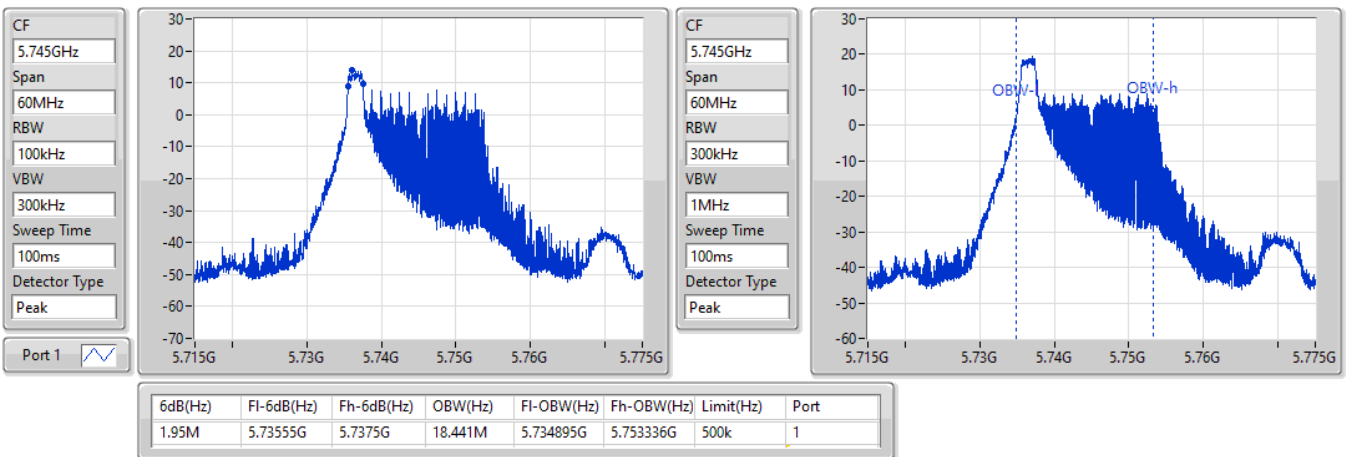

28/05/2022

802.11ax HEW20\_Nss1,(MCS0),RU 26,#RU 0\_1TX(Port1)

EBW

5745MHz

28/05/2022

802.11ax HEW20\_Nss1,(MCS0),RU 26,#RU 0\_1TX(Port2)

EBW

5180MHz