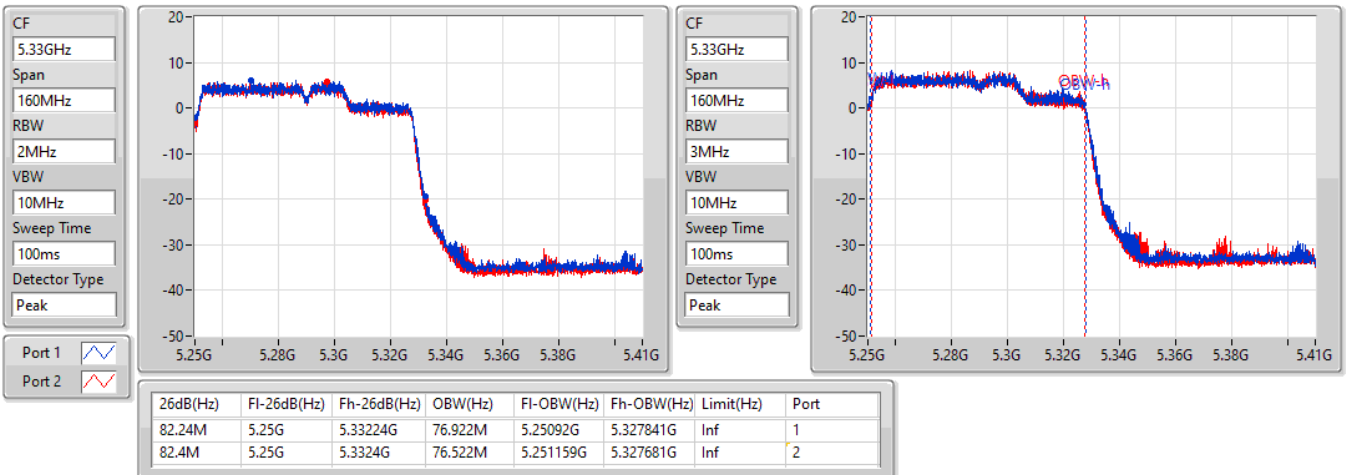

802.11ac VHT160\_Nss1,(MCS0)\_2TX

EBW

5250MHz Straddle 5.15-5.25GHz

28/05/2022

802.11ac VHT160\_Nss1,(MCS0)\_2TX

EBW

5250MHz Straddle 5.25-5.35GHz

28/05/2022

802.11ac VHT160\_Nss1,(MCS0)\_2TX

EBW

5570MHz

28/05/2022

CF  
5.57GHz  
Span  
480MHz  
RBW  
2MHz  
VBW  
10MHz  
Sweep Time  
100ms  
Detector Type  
Peak

CF  
5.57GHz  
Span  
480MHz  
RBW  
3MHz  
VBW  
10MHz  
Sweep Time  
100ms  
Detector Type  
Peak