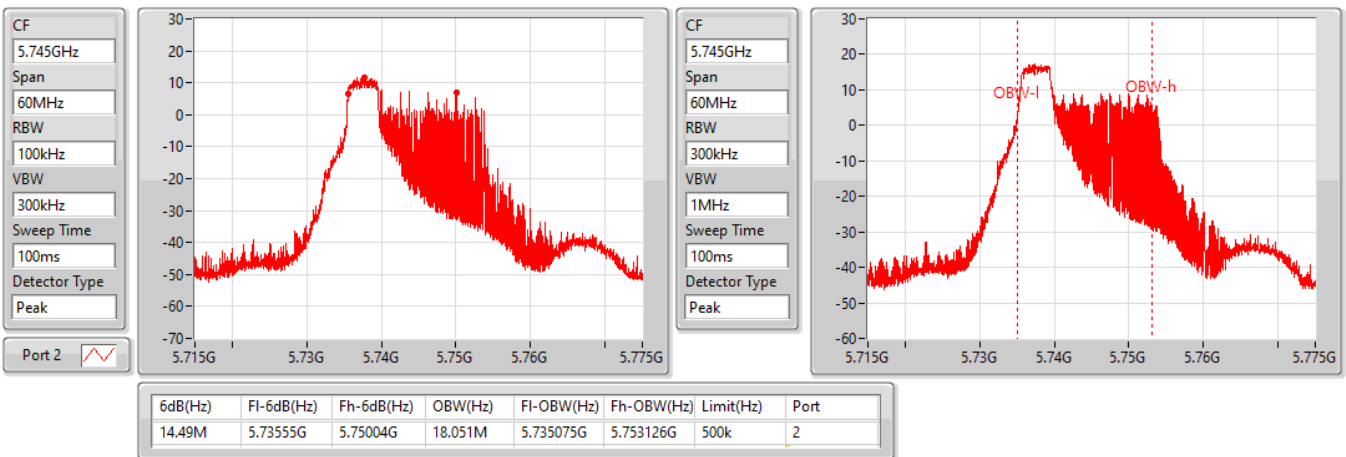

802.11ax HEW20_Nss1,(MCS0),RU 52,#RU 37_1TX(Port2)

EBW

5745MHz

28/05/2022