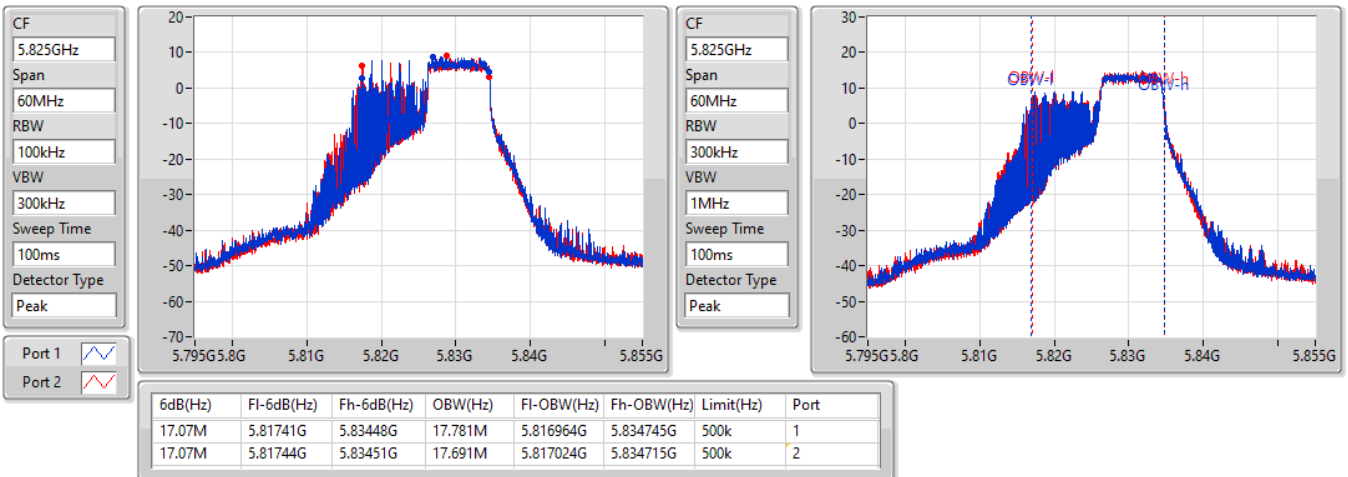

EBW

5785MHz

28/05/2022

802.11ax HEW20\_Nss1,(MCS0),RU 106,#RU 54\_2TX

EBW

5825MHz

28/05/2022

802.11ax HEW40\_Nss1,(MCS0),RU 242,#RU 61\_1TX(Port1)