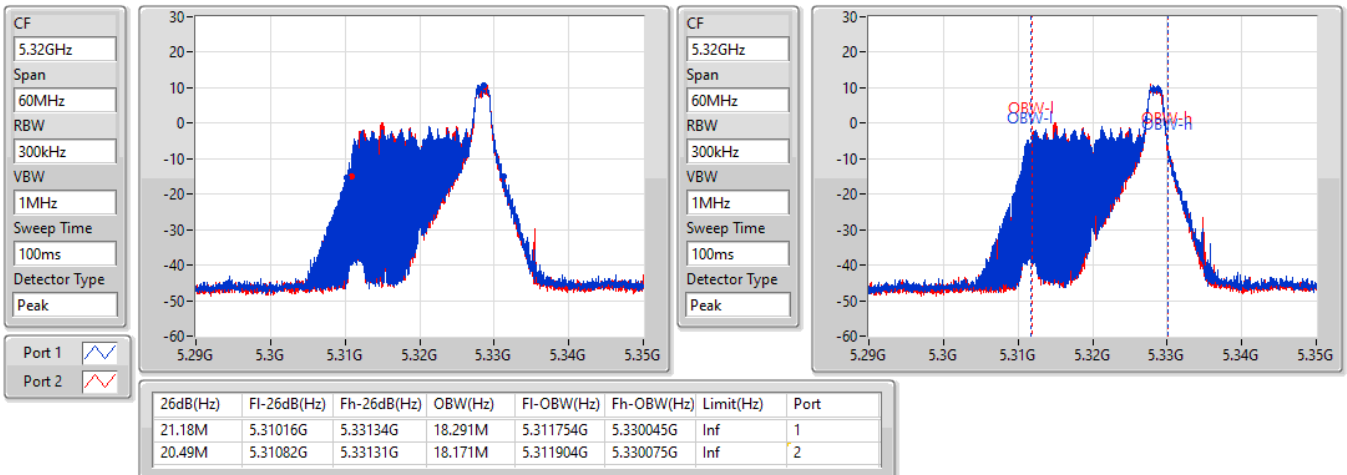

28/05/2022

802.11ax HEW20\_Nss1,(MCS0),RU 26,#RU 8\_2TX

EBW

5320MHz

28/05/2022

802.11ax HEW20\_Nss1,(MCS0),RU 26,#RU 8\_2TX

EBW

5700MHz