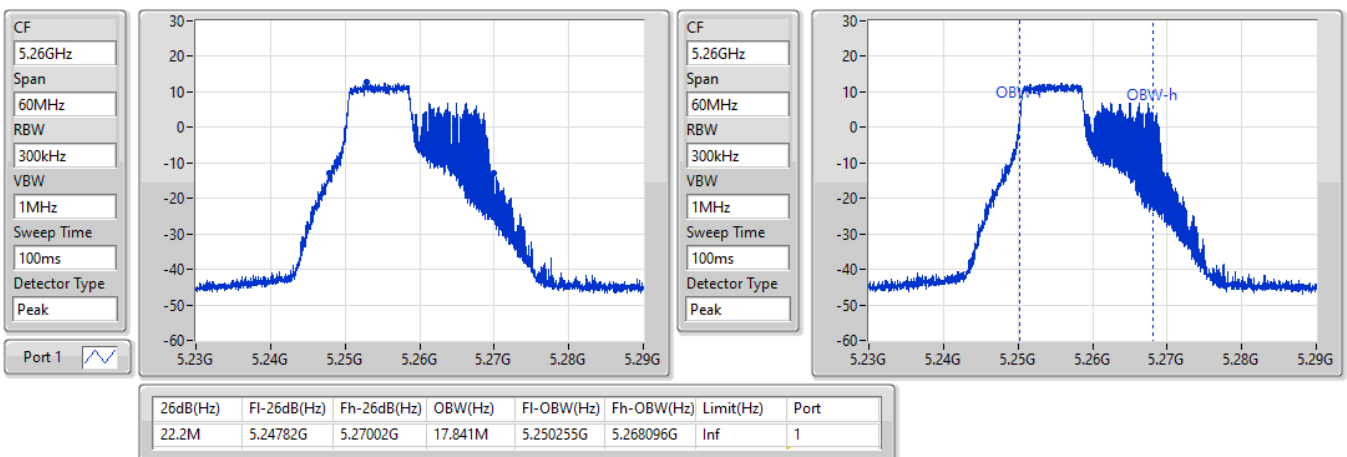

EBW

5180MHz

28/05/2022

802.11ax HEW20\_Nss1,(MCS0),RU 106,#RU 53\_1TX(Port1)

EBW

5260MHz

28/05/2022

802.11ax HEW20\_Nss1,(MCS0),RU 106,#RU 53\_1TX(Port1)