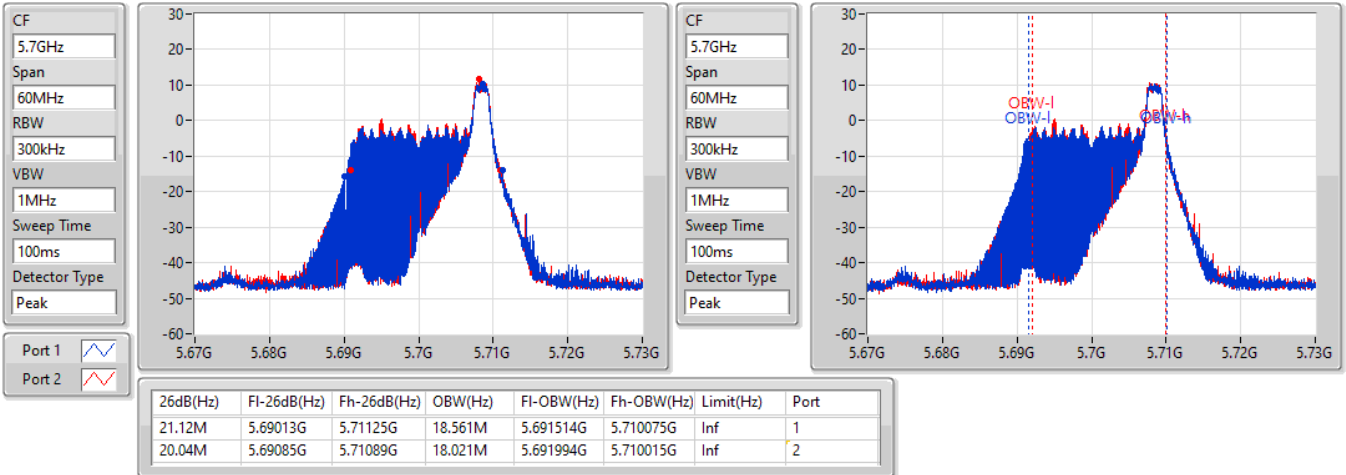

802.11ax HEW20_Nss1,(MCS0),RU 26,#RU 8_2TX

EBW

5700MHz

28/05/2022