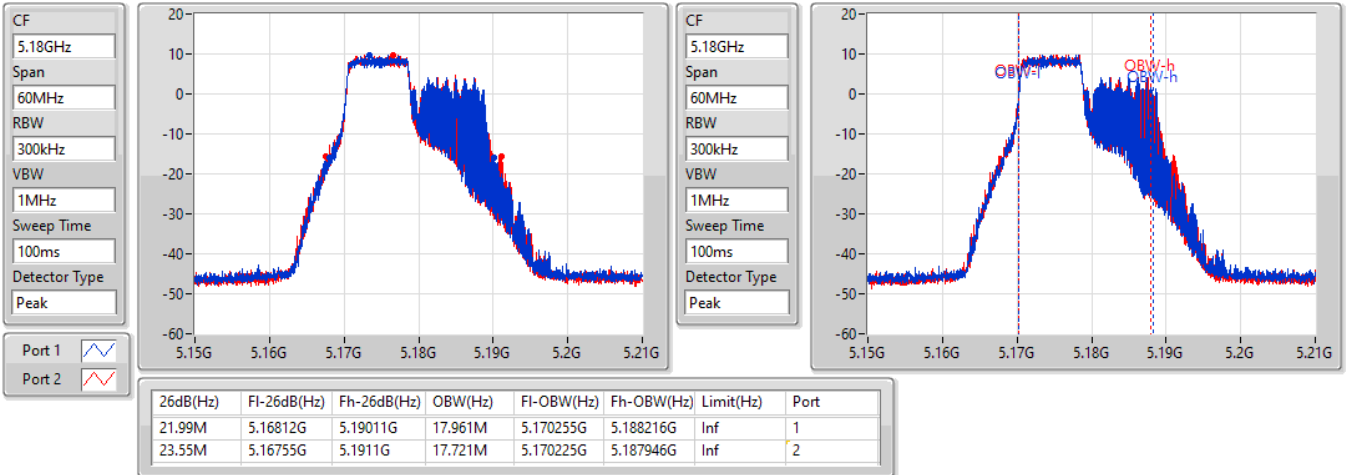

802.11ax HEW20_Nss1,(MCS0),RU 106,#RU 53_2TX

EBW

5180MHz

28/05/2022