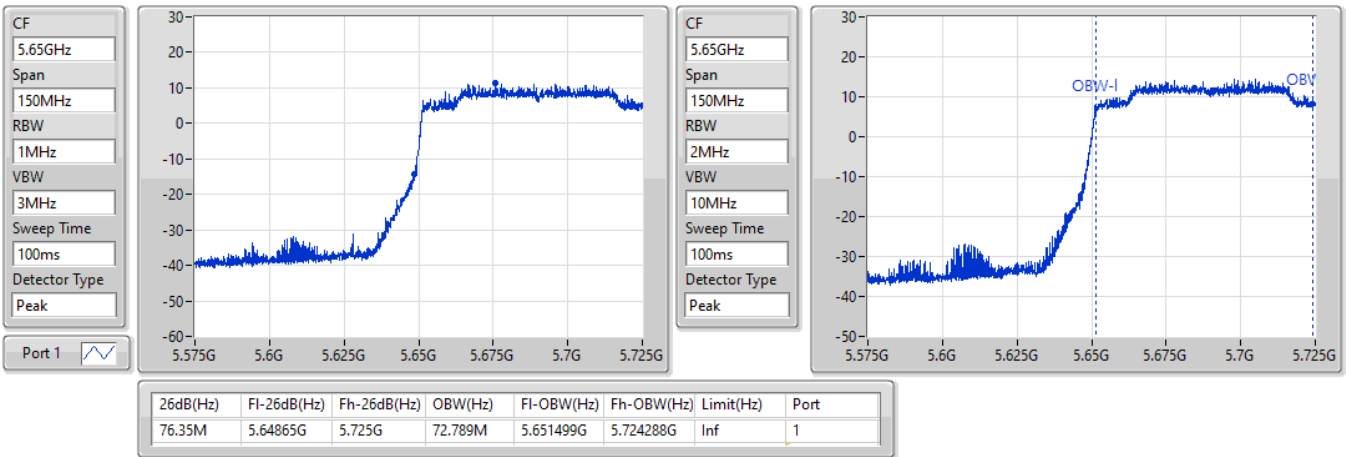

EBW

5530MHz

15/04/2022

802.11ax HEW80\_Nss1,(MCS0)\_1TX(Port1)

EBW

5610MHz

15/04/2022

802.11ax HEW80\_Nss1,(MCS0)\_1TX(Port1)

EBW

5690MHz Straddle 5.47-5.725GHz

15/04/2022

802.11ax HEW80\_Nss1,(MCS0)\_1TX(Port1)

EBW

5690MHz Straddle 5.725-5.85GHz

15/04/2022

802.11ax HEW80\_Nss1,(MCS0)\_1TX(Port1)