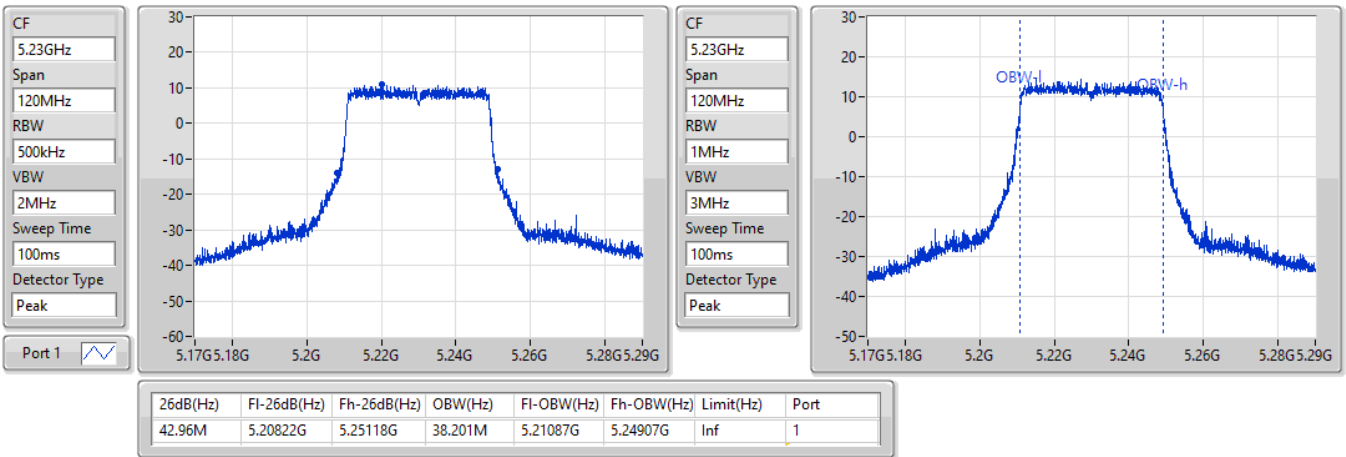

EBW

5825MHz

15/04/2022

802.11ax HEW40\_Nss1,(MCS0)\_1TX(Port1)

EBW

5190MHz

15/04/2022

802.11ax HEW40\_Nss1,(MCS0)\_1TX(Port1)

EBW

5230MHz

08/04/2022

802.11ax HEW40\_Nss1,(MCS0)\_1TX(Port1)

EBW

5270MHz

15/04/2022

802.11ax HEW40\_Nss1,(MCS0)\_1TX(Port1)