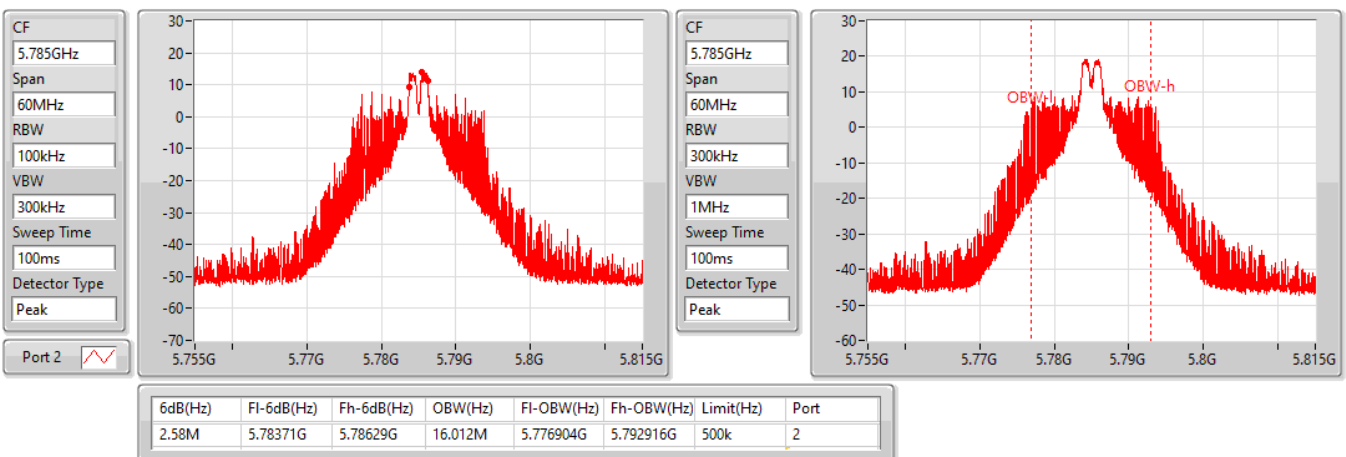

28/05/2022

802.11ax HEW20\_Nss1,(MCS0),RU 26,#RU 4\_1TX(Port2)

EBW

5785MHz

28/05/2022

802.11ax HEW20\_Nss1,(MCS0),RU 26,#RU 4\_2TX

EBW

5200MHz