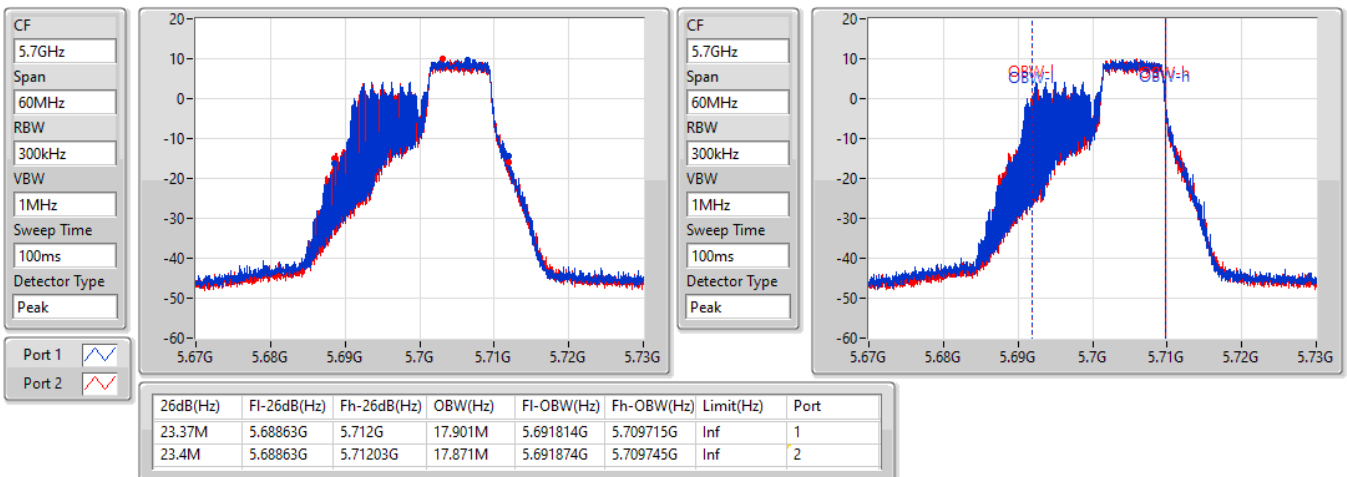

EBW

5580MHz

28/05/2022

802.11ax HEW20\_Nss1,(MCS0),RU 106,#RU 54\_2TX

EBW

5700MHz

28/05/2022

802.11ax HEW20\_Nss1,(MCS0),RU 106,#RU 54\_2TX