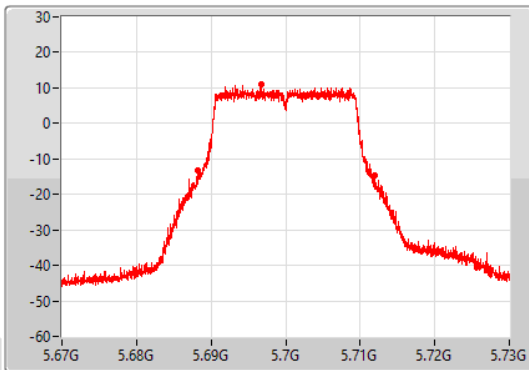

EBW

5500MHz

14/04/2022

802.11ax HEW20\_Nss1,(MCS0)\_1TX(Port2)

EBW

5580MHz

14/04/2022

CF  
5.58GHz  
Span  
60MHz  
RBW  
300kHz  
VBW  
1MHz  
Sweep Time  
100ms  
Detector Type  
Peak  
Port 2

CF  
5.58GHz  
Span  
60MHz  
RBW  
300kHz  
VBW  
1MHz  
Sweep Time  
100ms  
Detector Type  
Peak

26dB(Hz)	Fl-26dB(Hz)	Fh-26dB(Hz)	OBW(Hz)	Fl-OBW(Hz)	Fh-OBW(Hz)	Limit(Hz)	Port
25.08M	5.56734G	5.59242G	19.13M	5.570405G	5.589535G	Inf	2

802.11ax HEW20\_Nss1,(MCS0)\_1TX(Port2)

EBW

5700MHz

14/04/2022

CF  
5.7GHz  
Span  
60MHz  
RBW  
300kHz  
VBW  
1MHz  
Sweep Time  
100ms  
Detector Type  
Peak  
Port 2

CF  
5.7GHz  
Span  
60MHz  
RBW  
300kHz  
VBW  
1MHz  
Sweep Time  
100ms  
Detector Type  
Peak