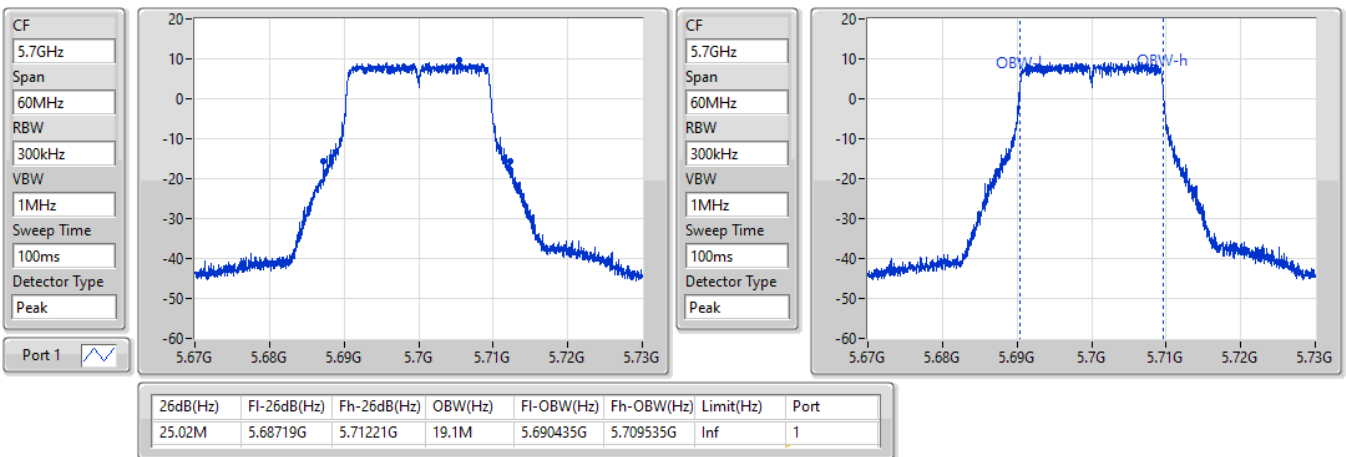

EBW

5500MHz

14/04/2022

802.11ax HEW20\_Nss1,(MCS0)\_1TX(Port1)

EBW

5580MHz

14/04/2022

802.11ax HEW20\_Nss1,(MCS0)\_1TX(Port1)

EBW

5700MHz

28/05/2022

802.11ax HEW20\_Nss1,(MCS0)\_1TX(Port1)

EBW

5720MHz Straddle 5.47-5.725GHz

14/04/2022

802.11ax HEW20\_Nss1,(MCS0)\_1TX(Port1)