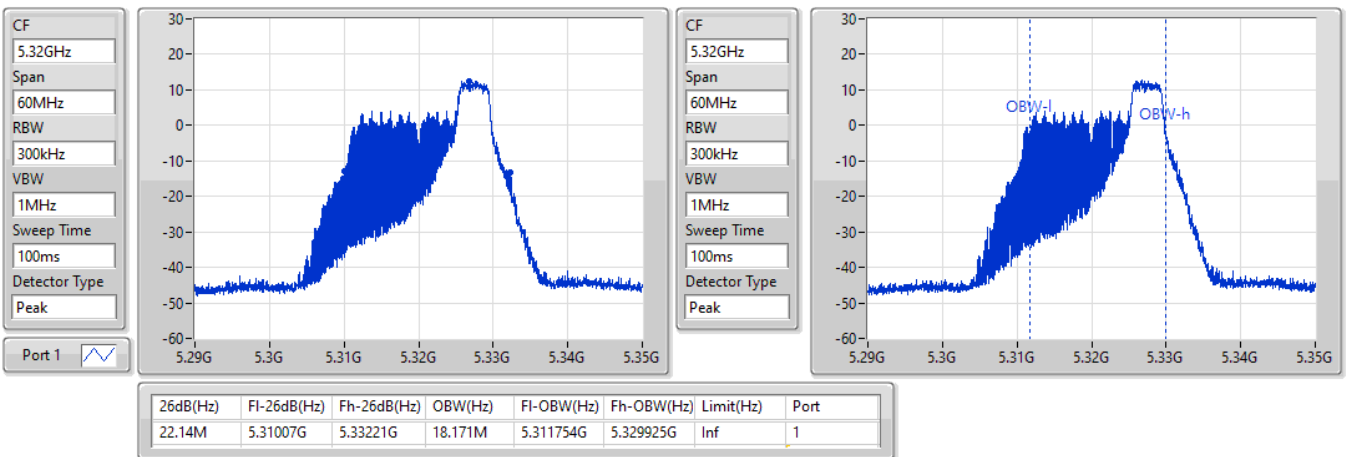

EBW

5300MHz

28/05/2022

802.11ax HEW20\_Nss1,(MCS0),RU 52,#RU 40\_1TX(Port1)

EBW

5320MHz

28/05/2022

802.11ax HEW20\_Nss1,(MCS0),RU 52,#RU 40\_1TX(Port1)