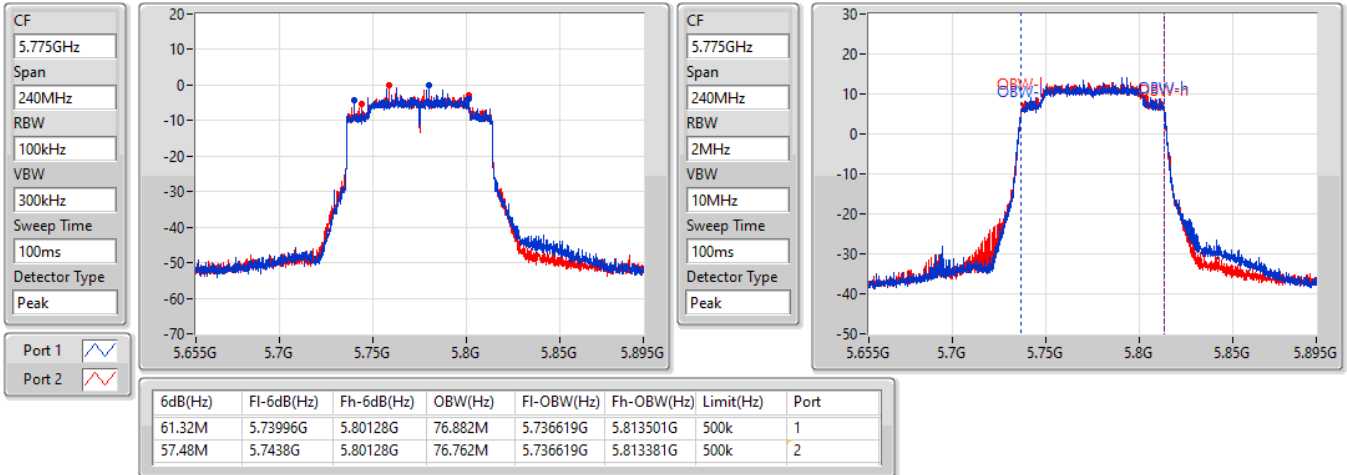

802.11ax HEW80_Nss1,(MCS0)_2TX

EBW

5775MHz

15/04/2022