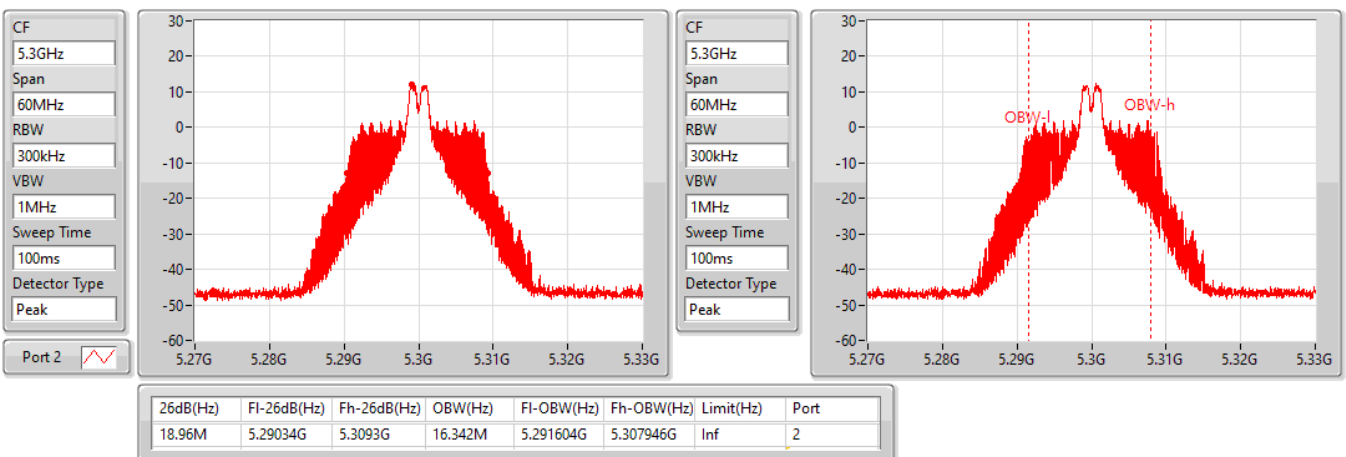

28/05/2022

802.11ax HEW20\_Nss1,(MCS0),RU 26,#RU 4\_1TX(Port2)

EBW

5300MHz

28/05/2022

802.11ax HEW20\_Nss1,(MCS0),RU 26,#RU 4\_1TX(Port2)

EBW

5580MHz