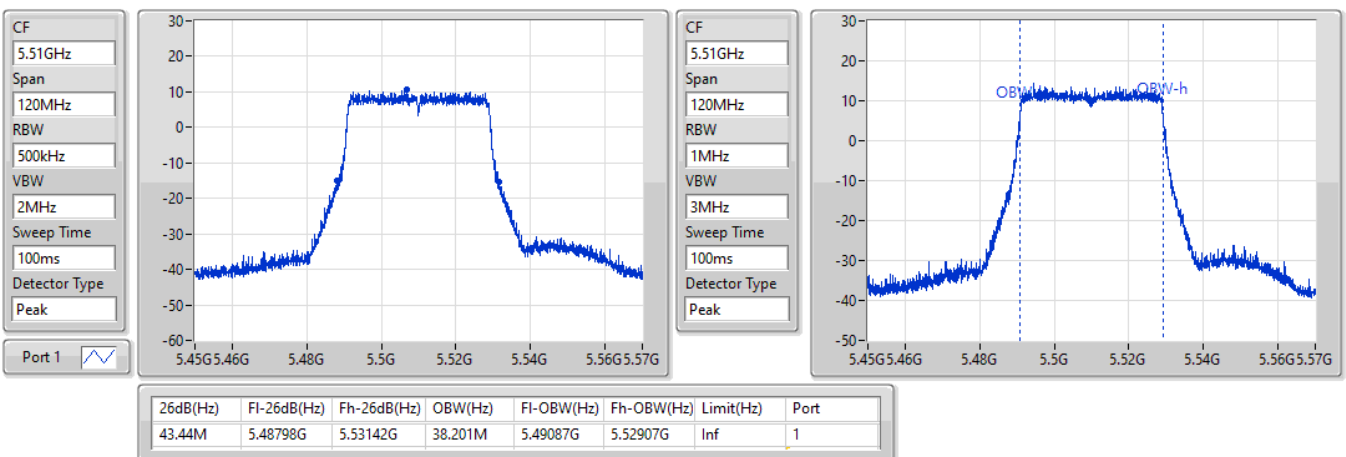

EBW

5310MHz

15/04/2022

802.11ax HEW40\_Nss1,(MCS0)\_1TX(Port1)

EBW

5510MHz

15/04/2022

802.11ax HEW40\_Nss1,(MCS0)\_1TX(Port1)

EBW

5550MHz

15/04/2022

CF: 5.55GHz  
 Span: 120MHz  
 RBW: 500kHz  
 VBW: 2MHz  
 Sweep Time: 100ms  
 Detector Type: Peak  
 Port 1

CF: 5.55GHz  
 Span: 120MHz  
 RBW: 1MHz  
 VBW: 3MHz  
 Sweep Time: 100ms  
 Detector Type: Peak