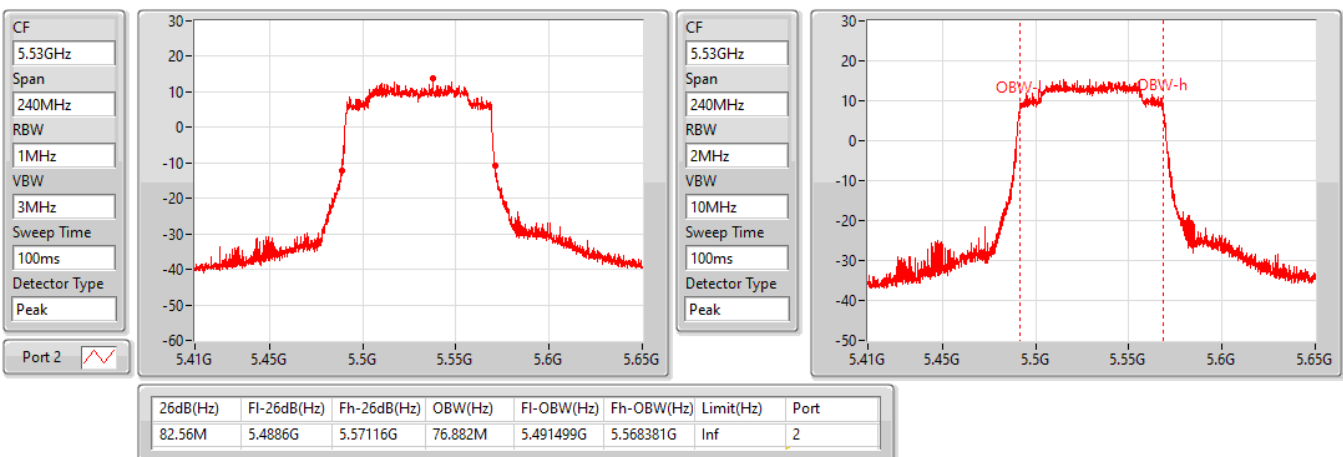

EBW

5290MHz

15/04/2022

802.11ax HEW80\_Nss1,(MCS0)\_1TX(Port2)

EBW

5530MHz

15/04/2022

802.11ax HEW80\_Nss1,(MCS0)\_1TX(Port2)

EBW

5610MHz

15/04/2022

802.11ax HEW80\_Nss1,(MCS0)\_1TX(Port2)

EBW

5690MHz Straddle 5.47-5.725GHz

15/04/2022

802.11ax HEW80\_Nss1,(MCS0)\_1TX(Port2)