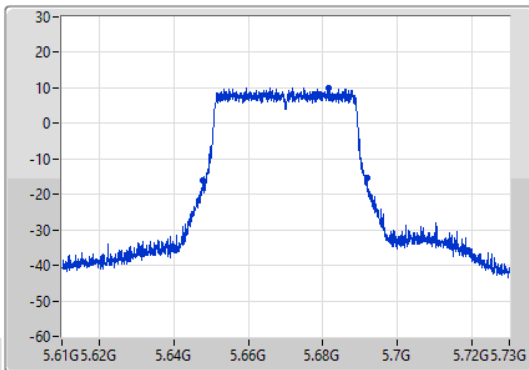

EBW

5550MHz

15/04/2022

CF: 5.55GHz  
 Span: 120MHz  
 RBW: 500kHz  
 VBW: 2MHz  
 Sweep Time: 100ms  
 Detector Type: Peak  
 Port 1

CF: 5.55GHz  
 Span: 120MHz  
 RBW: 1MHz  
 VBW: 3MHz  
 Sweep Time: 100ms  
 Detector Type: Peak

26dB(Hz)	Fl-26dB(Hz)	Fh-26dB(Hz)	OBW(Hz)	Fl-OBW(Hz)	Fh-OBW(Hz)	Limit(Hz)	Port
44.94M	5.5278G	5.57274G	38.201M	5.53087G	5.56907G	Inf	1

802.11ax HEW40\_Nss1,(MCS0)\_1TX(Port1)

EBW

5670MHz

15/04/2022

CF: 5.67GHz  
 Span: 120MHz  
 RBW: 500kHz  
 VBW: 2MHz  
 Sweep Time: 100ms  
 Detector Type: Peak  
 Port 1