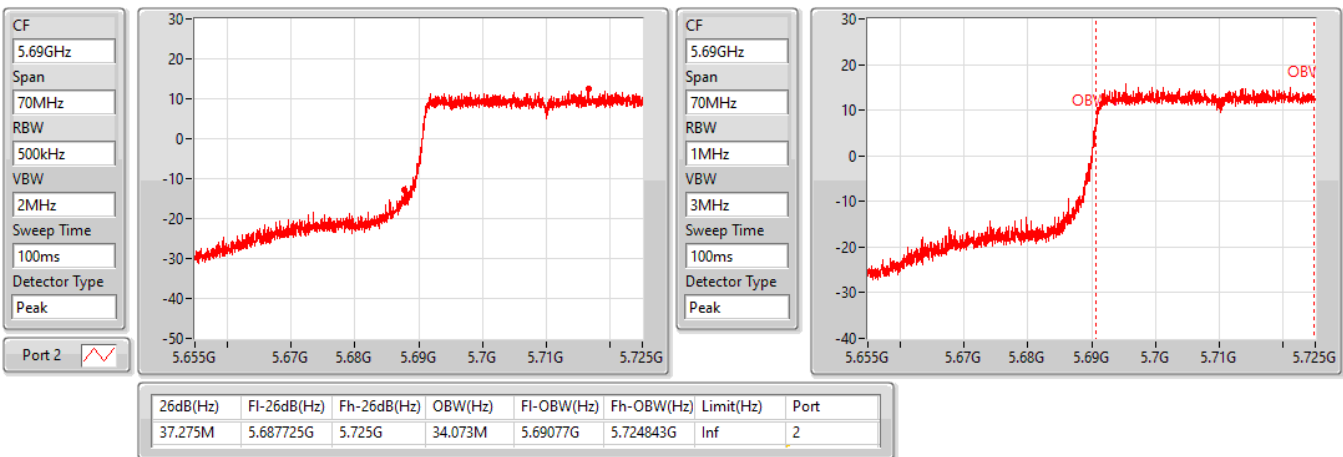

802.11ax HEW40\_Nss1,(MCS0)\_1TX(Port2)

EBW

5670MHz

15/04/2022

802.11ax HEW40\_Nss1,(MCS0)\_1TX(Port2)

EBW

5710MHz Straddle 5.47-5.725GHz

15/04/2022

802.11ax HEW40\_Nss1,(MCS0)\_1TX(Port2)

EBW

5710MHz Straddle 5.725-5.85GHz

15/04/2022

802.11ax HEW40\_Nss1,(MCS0)\_1TX(Port2)

EBW

5755MHz

15/04/2022