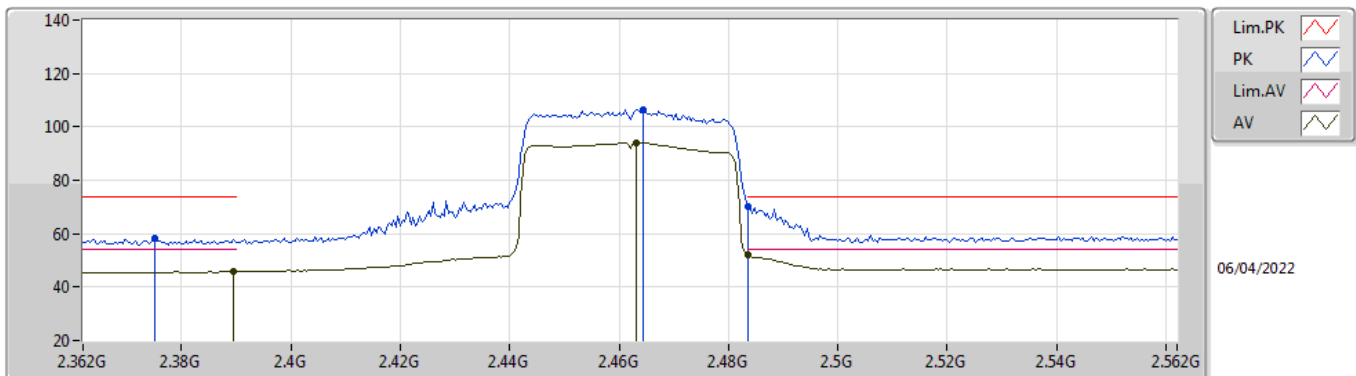

802.11ax HEW40_Nss1,(MCS0)_1TX(Port1)

2462MHz_TX

Type	Freq (Hz)	Level (dBuV/m)	Limit (dBuV/m)	Margin (dB)	Factor (dB)	Dist (m)	Condition	Azimuth (°)	Height (m)	Comment	Raw (dBuV)	AF (dB)	CL (dB)	PA (dB)
AV	2.3896G	45.68	54.00	-8.32	31.75	3	Horizontal	180	1.48	-	13.93	27.38	4.37	-
AV	2.4632G	93.97	Inf	-Inf	32.15	3	Horizontal	180	1.48	-	61.82	27.68	4.47	-
AV	2.4835G	51.82	54.00	-2.18	32.30	3	Horizontal	180	1.48	-	19.52	27.80	4.50	-
PK	2.3752G	58.30	74.00	-15.70	31.70	3	Horizontal	180	1.48	-	26.60	27.35	4.35	-
PK	2.4644G	106.49	Inf	-Inf	32.16	3	Horizontal	180	1.48	-	74.33	27.69	4.47	-
PK	2.4835G	70.19	74.00	-3.81	32.30	3	Horizontal	180	1.48	-	37.89	27.80	4.50	-