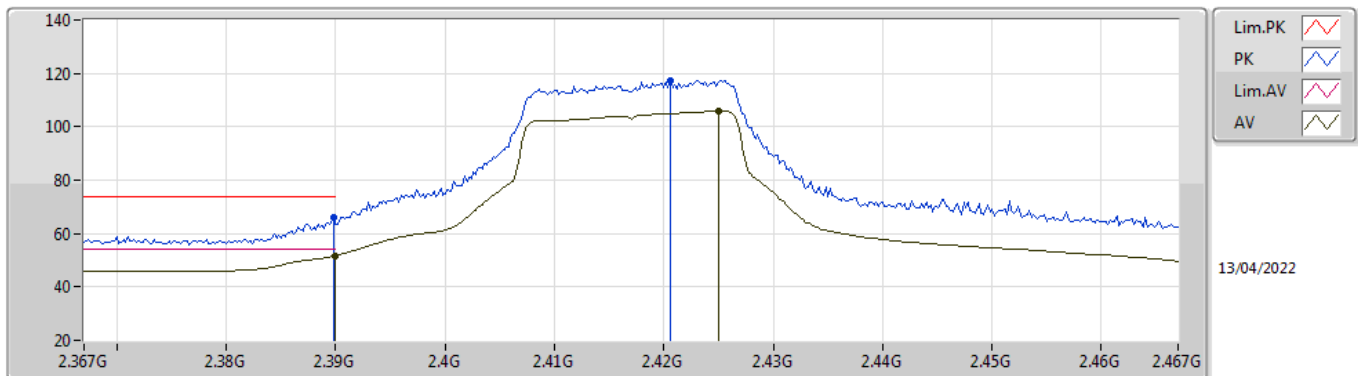

802.11ax HEW20_Nss1,(MCS0)_1TX(Port1)

2417MHz_TX

Type	Freq (Hz)	Level (dBuV/m)	Limit (dBuV/m)	Margin (dB)	Factor (dB)	Dist (m)	Condition	Azimuth (°)	Height (m)	Comment	Raw (dBuV)	AF (dB)	CL (dB)	PA (dB)
AV	2.39G	51.65	54.00	-2.35	31.75	3	Horizontal	171	1.08	-	19.90	27.38	4.37	-
AV	2.425G	105.80	Inf	-Inf	31.92	3	Horizontal	171	1.08	-	73.88	27.50	4.42	-
PK	2.3898G	65.84	74.00	-8.16	31.75	3	Horizontal	171	1.08	-	34.09	27.38	4.37	-
PK	2.4206G	117.24	Inf	-Inf	31.89	3	Horizontal	171	1.08	-	85.35	27.48	4.41	-