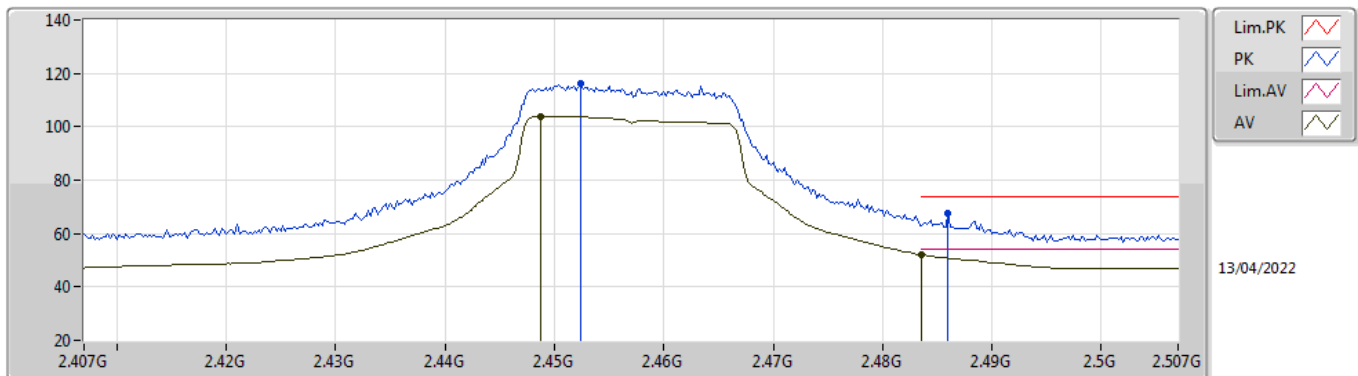

802.11ax HEW20_Nss1,(MCS0)_1TX(Port2)

2457MHz_TX

Type	Freq (Hz)	Level (dBuV/m)	Limit (dBuV/m)	Margin (dB)	Factor (dB)	Dist (m)	Condition	Azimuth (°)	Height (m)	Comment	Raw (dBuV)	AF (dB)	CL (dB)	PA (dB)
AV	2.4488G	103.98	Inf	-Inf	32.05	3	Horizontal	182	1.30	-	71.93	27.60	4.45	-
AV	2.4835G	52.01	54.00	-1.99	32.30	3	Horizontal	182	1.30	-	19.71	27.80	4.50	-
PK	2.4524G	116.29	Inf	-Inf	32.07	3	Horizontal	182	1.30	-	84.22	27.61	4.46	-
PK	2.486G	67.40	74.00	-6.60	32.32	3	Horizontal	182	1.30	-	35.08	27.82	4.50	-