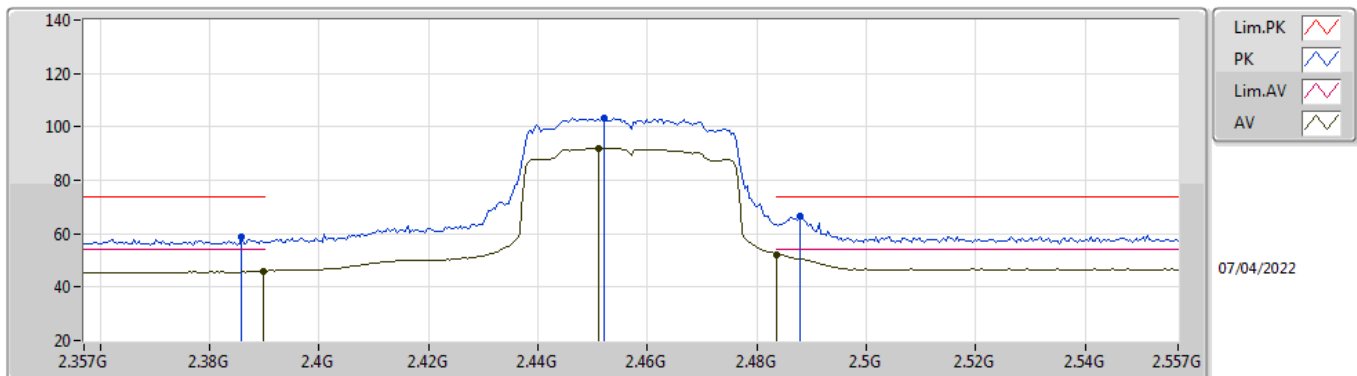

**802.11ax HEW40_Nss1,(MCS0)_2TX
2457MHz_TX**

Type	Freq (Hz)	Level (dBuV/m)	Limit (dBuV/m)	Margin (dB)	Factor (dB)	Dist (m)	Condition	Azimuth (°)	Height (m)	Comment	Raw (dBuV)	AF (dB)	CL (dB)	PA (dB)
AV	2.3898G	45.94	54.00	-8.06	31.75	3	Horizontal	181	1.05	-	14.19	27.38	4.37	-
AV	2.451G	92.06	Inf	-Inf	32.06	3	Horizontal	181	1.05	-	60.00	27.61	4.45	-
AV	2.4835G	52.25	54.00	-1.75	32.30	3	Horizontal	181	1.05	-	19.95	27.80	4.50	-
PK	2.3858G	58.64	74.00	-15.36	31.74	3	Horizontal	181	1.05	-	26.90	27.37	4.37	-
PK	2.4522G	103.32	Inf	-Inf	32.07	3	Horizontal	181	1.05	-	71.25	27.61	4.46	-
PK	2.4878G	66.49	74.00	-7.51	32.34	3	Horizontal	181	1.05	-	34.15	27.83	4.51	-