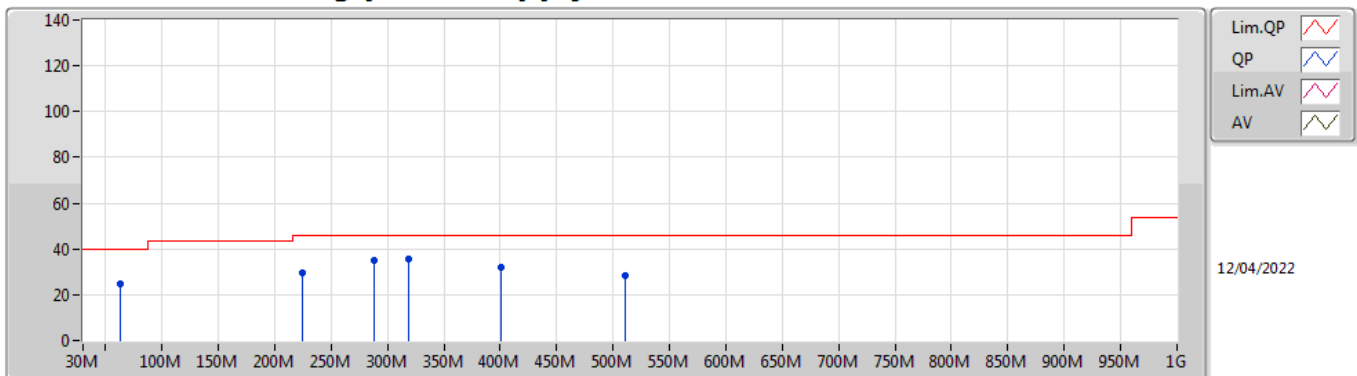

802.11ax HEW20_Nss1,(MCS0),RU 26,#RU 0_1TX(Port1)

2437MHz_Switching power supply

Type	Freq (Hz)	Level (dBuV/m)	Limit (dBuV/m)	Margin (dB)	Factor (dB)	Dist (m)	Condition	Azimuth (°)	Height (m)	Comment	Raw (dBuV)	AF (dB)	CL (dB)	PA (dB)
PK	62.98M	24.82	40.00	-15.18	-14.62	3	Horizontal	360	1.00	-	39.44	11.57	1.29	27.48
PK	224M	29.56	46.00	-16.44	-9.74	3	Horizontal	360	1.00	-	39.30	14.57	2.48	26.79
PK	288.02M	35.16	46.00	-10.84	-5.79	3	Horizontal	360	1.00	-	40.95	17.99	2.85	26.63
PK	319.06M	35.63	46.00	-10.37	-4.96	3	Horizontal	360	1.00	-	40.59	18.75	3.00	26.71
PK	400.54M	32.06	46.00	-13.94	-2.79	3	Horizontal	360	1.00	-	34.85	21.02	3.38	27.19
PK	511.12M	28.28	46.00	-17.72	-1.17	3	Horizontal	360	1.00	-	29.45	22.80	3.85	27.82