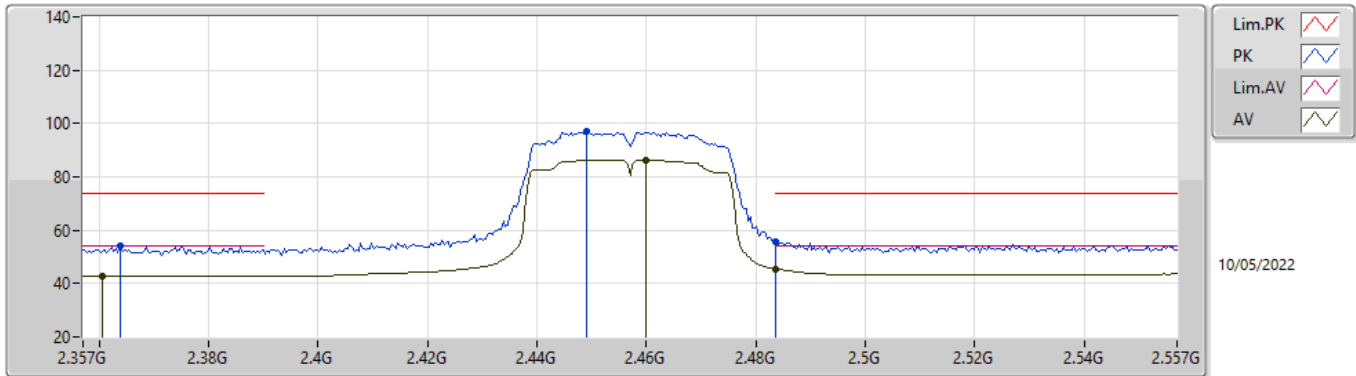

802.11n HT40_Nss1,(MCS8)_2TX

2457MHz_TX

Type	Freq (Hz)	Level (dBuV/m)	Limit (dBuV/m)	Margin (dB)	Factor (dB)	Dist (m)	Condition	Azimuth (°)	Height (m)	Comment	Raw (dBuV)	AF (dB)	CL (dB)	PA (dB)
AV	2.3606G	42.71	54.00	-11.29	31.66	3	Vertical	174	1.04	-	11.05	27.32	4.34	-
AV	2.4598G	86.25	Inf	-Inf	32.13	3	Vertical	174	1.04	-	54.12	27.66	4.47	-
AV	2.4835G	45.50	54.00	-8.50	32.30	3	Vertical	174	1.04	-	13.20	27.80	4.50	-
PK	2.3638G	53.89	74.00	-20.11	31.67	3	Vertical	174	1.04	-	22.22	27.33	4.34	-
PK	2.449G	96.95	Inf	-Inf	32.05	3	Vertical	174	1.04	-	64.90	27.60	4.45	-
PK	2.4835G	55.83	74.00	-18.17	32.30	3	Vertical	174	1.04	-	23.53	27.80	4.50	-