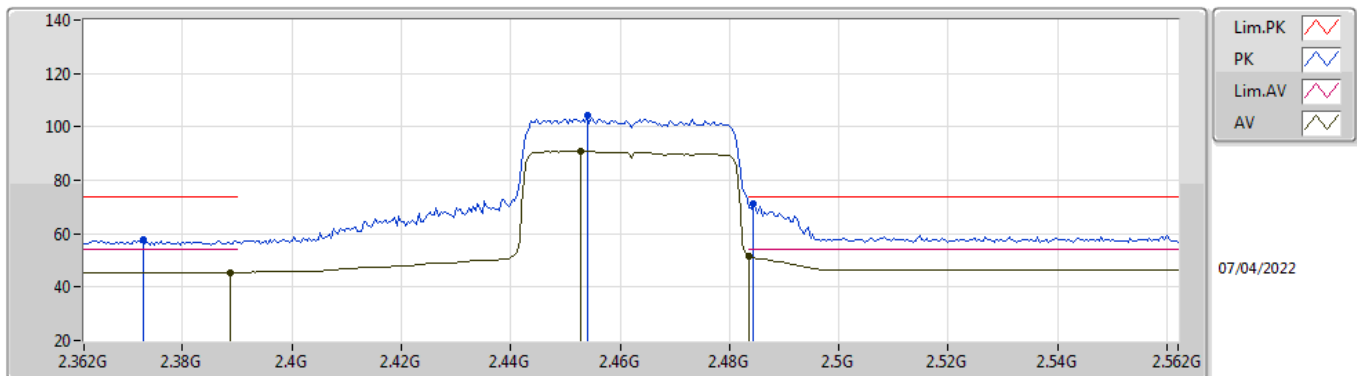

**802.11ax HEW40_Nss1,(MCS0)_2TX
2462MHz_TX**

Type	Freq (Hz)	Level (dBuV/m)	Limit (dBuV/m)	Margin (dB)	Factor (dB)	Dist (m)	Condition	Azimuth (°)	Height (m)	Comment	Raw (dBuV)	AF (dB)	CL (dB)	PA (dB)
AV	2.3888G	45.41	54.00	-8.59	31.75	3	Horizontal	182	1.05	-	13.66	27.38	4.37	-
AV	2.4528G	90.96	Inf	-Inf	32.08	3	Horizontal	182	1.05	-	58.88	27.62	4.46	-
AV	2.4835G	51.38	54.00	-2.62	32.30	3	Horizontal	182	1.05	-	19.08	27.80	4.50	-
PK	2.3728G	57.67	74.00	-16.33	31.70	3	Horizontal	182	1.05	-	25.97	27.35	4.35	-
PK	2.454G	104.26	Inf	-Inf	32.08	3	Horizontal	182	1.05	-	72.18	27.62	4.46	-
PK	2.4844G	71.20	74.00	-2.80	32.31	3	Horizontal	182	1.05	-	38.89	27.81	4.50	-