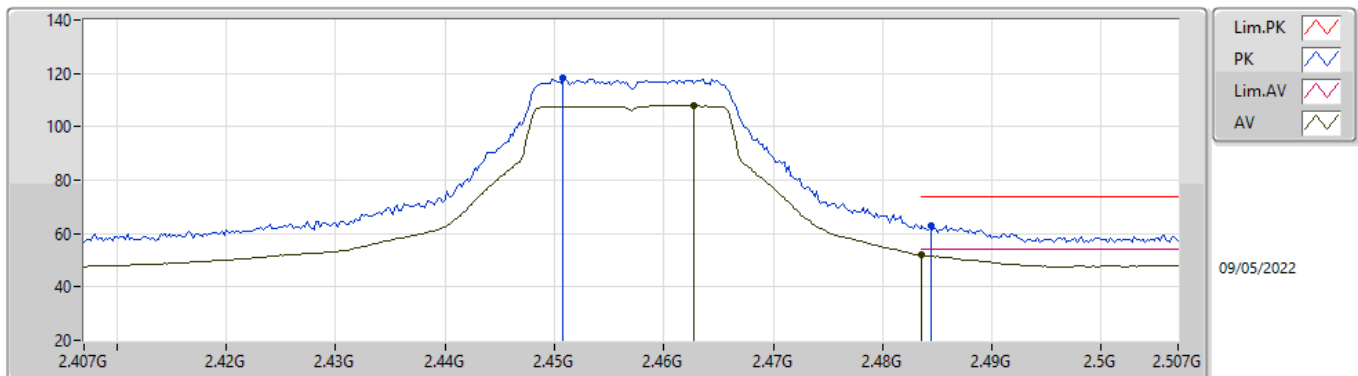

802.11n HT20_Nss1,(MCS8)_2TX

2457MHz_TX

Type	Freq (Hz)	Level (dBuV/m)	Limit (dBuV/m)	Margin (dB)	Factor (dB)	Dist (m)	Condition	Azimuth (°)	Height (m)	Comment	Raw (dBuV)	AF (dB)	CL (dB)	PA (dB)
AV	2.4628G	107.82	Inf	-Inf	32.15	3	Horizontal	180	1.12	-	75.67	27.68	4.47	-
AV	2.4835G	52.14	54.00	-1.86	32.30	3	Horizontal	180	1.12	-	19.84	27.80	4.50	-
PK	2.4508G	118.11	Inf	-Inf	32.05	3	Horizontal	180	1.12	-	86.06	27.60	4.45	-
PK	2.4844G	63.04	74.00	-10.96	32.31	3	Horizontal	180	1.12	-	30.73	27.81	4.50	-