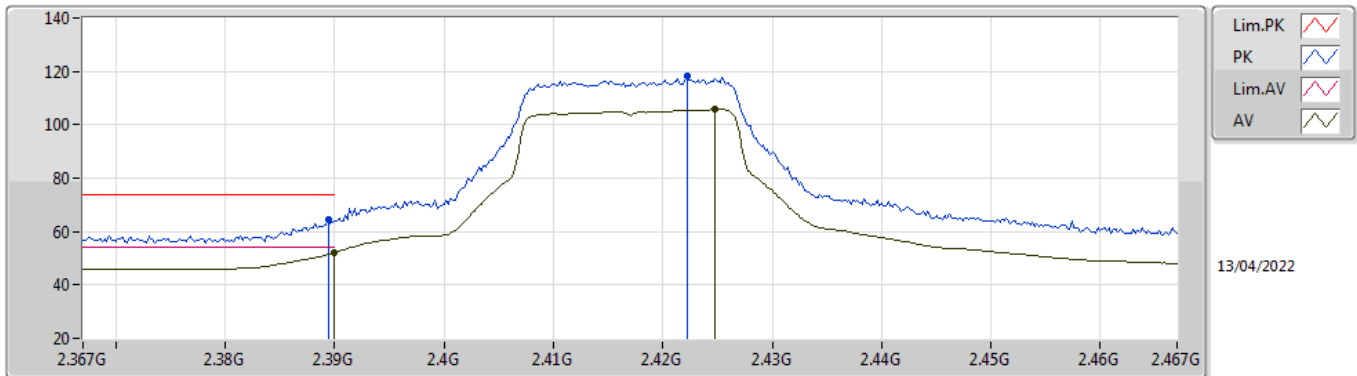

802.11ax HEW20_Nss1,(MCS0)_2TX

2417MHz_TX

Type	Freq (Hz)	Level (dBuV/m)	Limit (dBuV/m)	Margin (dB)	Factor (dB)	Dist (m)	Condition	Azimuth (°)	Height (m)	Comment	Raw (dBuV)	AF (dB)	CL (dB)	PA (dB)
AV	2.39G	52.07	54.00	-1.93	31.75	3	Horizontal	179	1.09	-	20.32	27.38	4.37	-
AV	2.4248G	105.75	Inf	-Inf	31.92	3	Horizontal	179	1.09	-	73.83	27.50	4.42	-
PK	2.3894G	64.27	74.00	-9.73	31.75	3	Horizontal	179	1.09	-	32.52	27.38	4.37	-
PK	2.4222G	118.08	Inf	-Inf	31.90	3	Horizontal	179	1.09	-	86.18	27.49	4.41	-