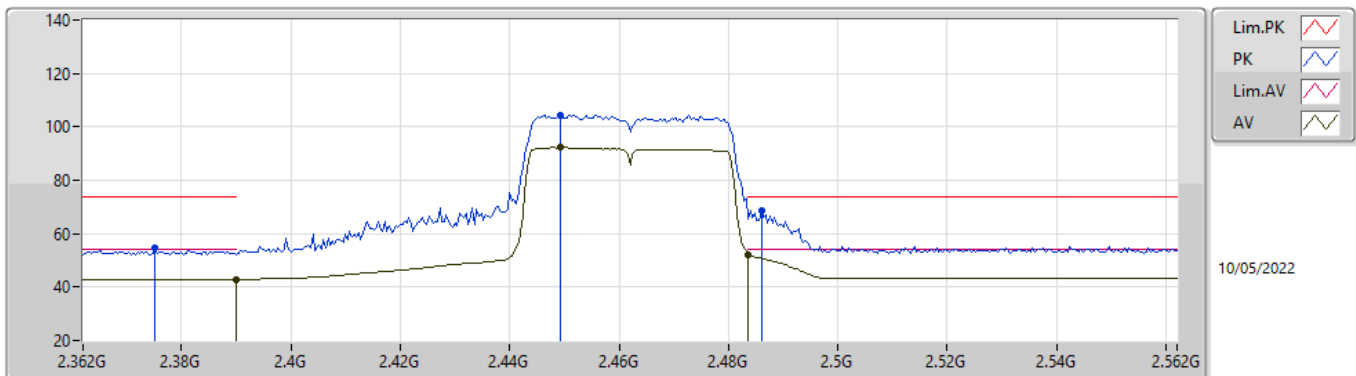

802.11n HT40_Nss1,(MCS8)_2TX

2462MHz_TX

Type	Freq (Hz)	Level (dBuV/m)	Limit (dBuV/m)	Margin (dB)	Factor (dB)	Dist (m)	Condition	Azimuth (°)	Height (m)	Comment	Raw (dBuV)	AF (dB)	CL (dB)	PA (dB)
AV	2.39G	42.76	54.00	-11.24	31.75	3	Horizontal	182	1.05	-	11.01	27.38	4.37	-
AV	2.4492G	92.20	Inf	-Inf	32.05	3	Horizontal	182	1.05	-	60.15	27.60	4.45	-
AV	2.4835G	52.32	54.00	-1.68	32.30	3	Horizontal	182	1.05	-	20.02	27.80	4.50	-
PK	2.3752G	54.87	74.00	-19.13	31.70	3	Horizontal	182	1.05	-	23.17	27.35	4.35	-
PK	2.4492G	104.46	Inf	-Inf	32.05	3	Horizontal	182	1.05	-	72.41	27.60	4.45	-
PK	2.486G	68.70	74.00	-5.30	32.32	3	Horizontal	182	1.05	-	36.38	27.82	4.50	-