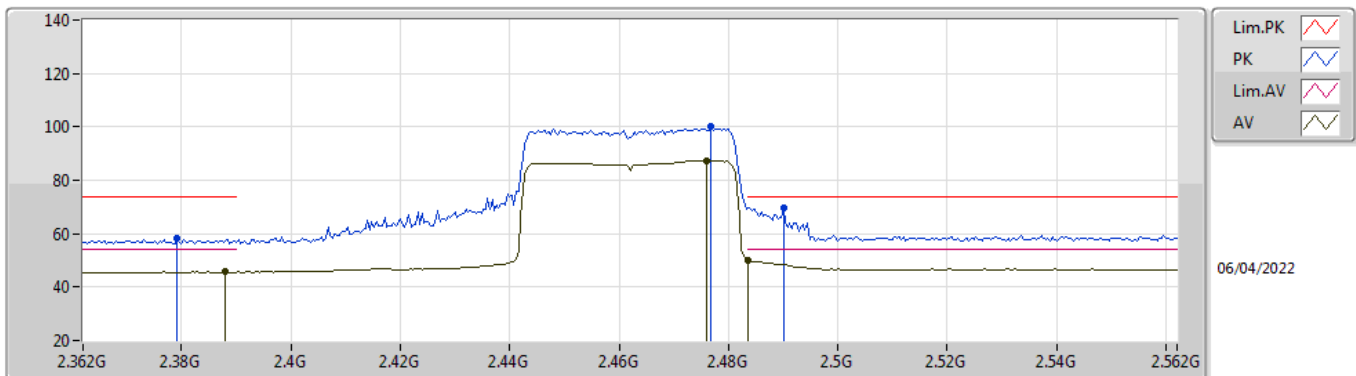

802.11ax HEW40_Nss1,(MCS0)_1TX(Port2)

2462MHz_TX

Type	Freq (Hz)	Level (dBuV/m)	Limit (dBuV/m)	Margin (dB)	Factor (dB)	Dist (m)	Condition	Azimuth (°)	Height (m)	Comment	Raw (dBuV)	AF (dB)	CL (dB)	PA (dB)
AV	2.388G	45.67	54.00	-8.33	31.75	3	Horizontal	181	1.17	-	13.92	27.38	4.37	-
AV	2.476G	87.49	Inf	-Inf	32.25	3	Horizontal	181	1.17	-	55.24	27.76	4.49	-
AV	2.4835G	50.06	54.00	-3.94	32.30	3	Horizontal	181	1.17	-	17.76	27.80	4.50	-
PK	2.3792G	58.25	74.00	-15.75	31.72	3	Horizontal	181	1.17	-	26.53	27.36	4.36	-
PK	2.4768G	100.34	Inf	-Inf	32.25	3	Horizontal	181	1.17	-	68.09	27.76	4.49	-
PK	2.49G	69.88	74.00	-4.12	32.35	3	Horizontal	181	1.17	-	37.53	27.84	4.51	-