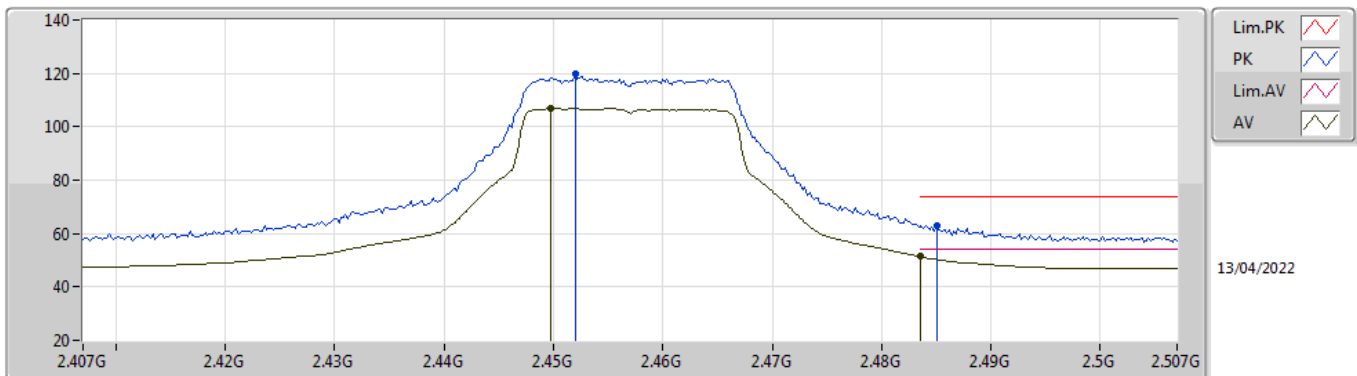

802.11ax HEW20_Nss1,(MCS0)_2TX

2457MHz_TX

Type	Freq (Hz)	Level (dBuV/m)	Limit (dBuV/m)	Margin (dB)	Factor (dB)	Dist (m)	Condition	Azimuth (°)	Height (m)	Comment	Raw (dBuV)	AF (dB)	CL (dB)	PA (dB)
AV	2.4498G	106.91	Inf	-Inf	32.05	3	Horizontal	177	1.30	-	74.86	27.60	4.45	-
AV	2.4835G	51.38	54.00	-2.62	32.30	3	Horizontal	177	1.30	-	19.08	27.80	4.50	-
PK	2.452G	119.78	Inf	-Inf	32.07	3	Horizontal	177	1.30	-	87.71	27.61	4.46	-
PK	2.485G	63.02	74.00	-10.98	32.31	3	Horizontal	177	1.30	-	30.71	27.81	4.50	-