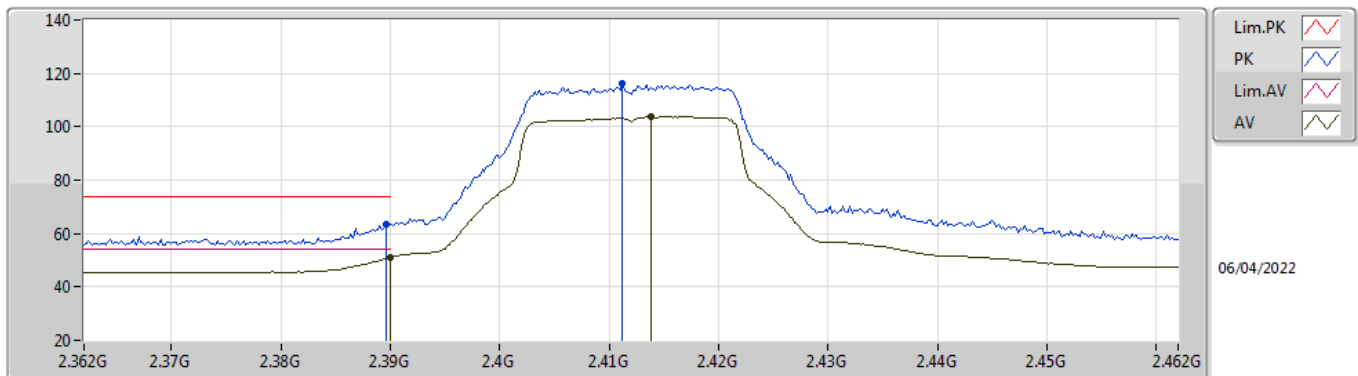

802.11ax HEW20_Nss1,(MCS0)_2TX

2412MHz_TX

Type	Freq (Hz)	Level (dBuV/m)	Limit (dBuV/m)	Margin (dB)	Factor (dB)	Dist (m)	Condition	Azimuth (°)	Height (m)	Comment	Raw (dBuV)	AF (dB)	CL (dB)	PA (dB)
AV	2.39G	50.87	54.00	-3.13	31.75	3	Horizontal	181	1.25	-	19.12	27.38	4.37	-
AV	2.4138G	103.70	Inf	-Inf	31.86	3	Horizontal	181	1.25	-	71.84	27.46	4.40	-
PK	2.3896G	63.30	74.00	-10.70	31.75	3	Horizontal	181	1.25	-	31.55	27.38	4.37	-
PK	2.4112G	116.43	Inf	-Inf	31.84	3	Horizontal	181	1.25	-	84.59	27.44	4.40	-