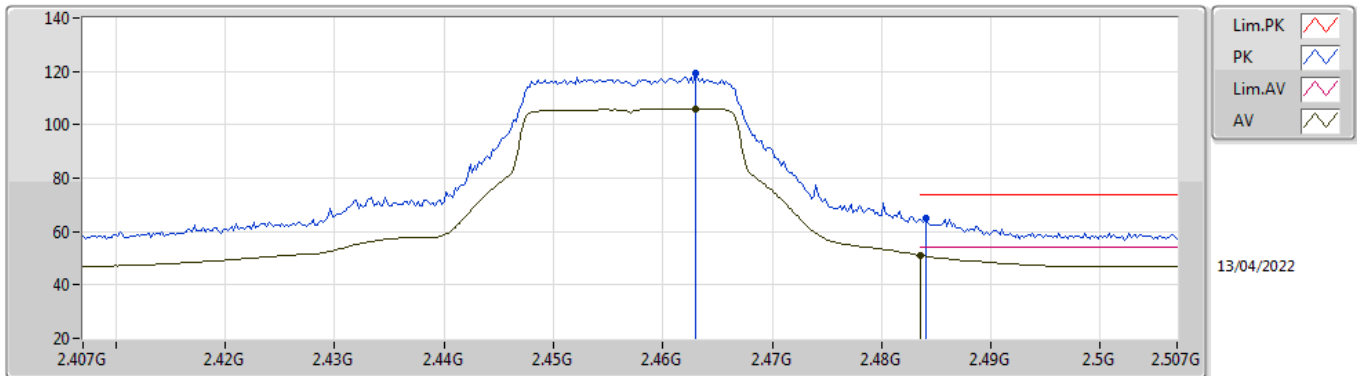

802.11ax HEW20_Nss1,(MCS0)_1TX(Port1)

2457MHz_TX

Type	Freq (Hz)	Level (dBuV/m)	Limit (dBuV/m)	Margin (dB)	Factor (dB)	Dist (m)	Condition	Azimuth (°)	Height (m)	Comment	Raw (dBuV)	AF (dB)	CL (dB)	PA (dB)
AV	2.463G	106.01	Inf	-Inf	32.15	3	Horizontal	176	1.28	-	73.86	27.68	4.47	-
AV	2.4835G	51.05	54.00	-2.95	32.30	3	Horizontal	176	1.28	-	18.75	27.80	4.50	-
PK	2.463G	119.35	Inf	-Inf	32.15	3	Horizontal	176	1.28	-	87.20	27.68	4.47	-
PK	2.484G	64.99	74.00	-9.01	32.30	3	Horizontal	176	1.28	-	32.69	27.80	4.50	-