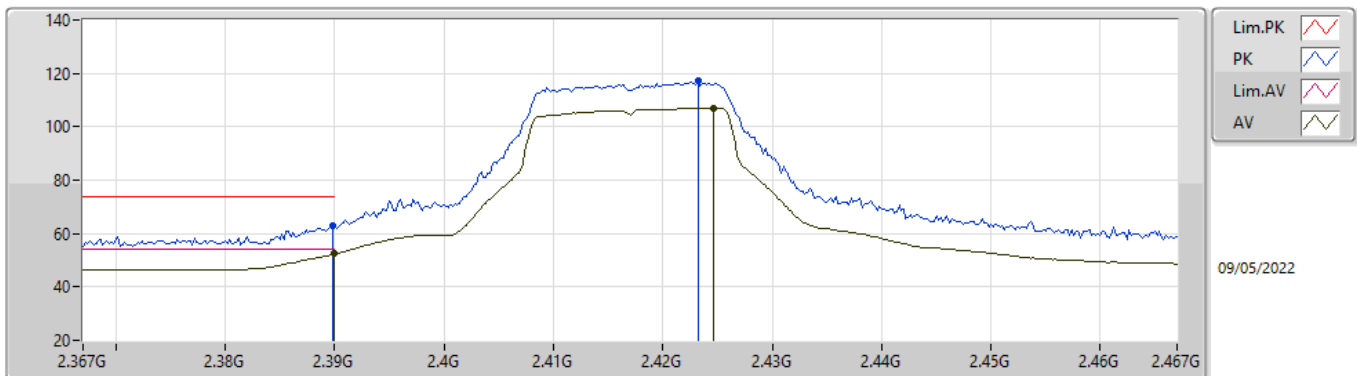

802.11n HT20_Nss1,(MCS8)_2TX

2417MHz_TX

Type	Freq (Hz)	Level (dBuV/m)	Limit (dBuV/m)	Margin (dB)	Factor (dB)	Dist (m)	Condition	Azimuth (°)	Height (m)	Comment	Raw (dBuV)	AF (dB)	CL (dB)	PA (dB)
AV	2.39G	52.39	54.00	-1.61	31.75	3	Horizontal	180	1.31	-	20.64	27.38	4.37	-
AV	2.4246G	107.02	Inf	-Inf	31.92	3	Horizontal	180	1.31	-	75.10	27.50	4.42	-
PK	2.3898G	63.03	74.00	-10.97	31.75	3	Horizontal	180	1.31	-	31.28	27.38	4.37	-
PK	2.4232G	117.02	Inf	-Inf	31.90	3	Horizontal	180	1.31	-	85.12	27.49	4.41	-