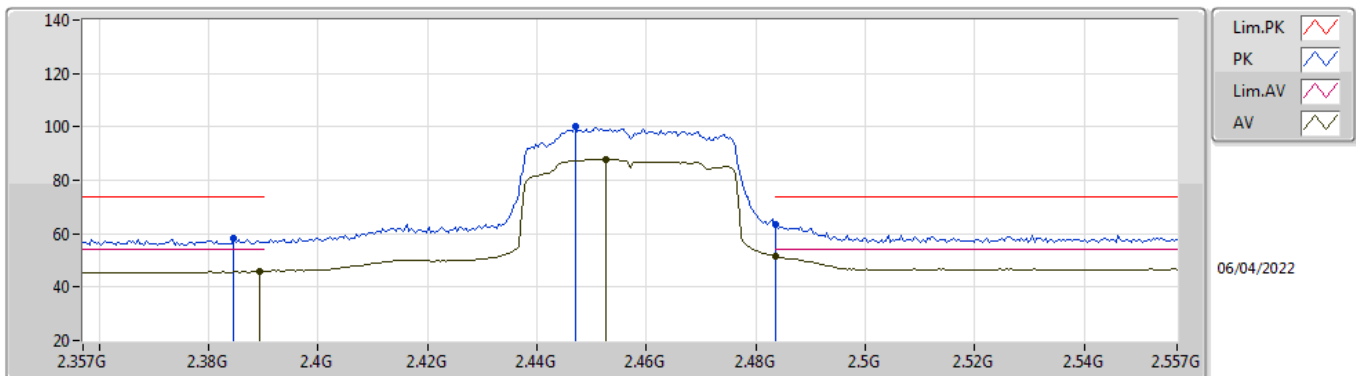

802.11ax HEW40_Nss1,(MCS0)_1TX(Port2)
2457MHz_TX

Type	Freq (Hz)	Level (dBuV/m)	Limit (dBuV/m)	Margin (dB)	Factor (dB)	Dist (m)	Condition	Azimuth (°)	Height (m)	Comment	Raw (dBuV)	AF (dB)	CL (dB)	PA (dB)
AV	2.3894G	45.68	54.00	-8.32	31.75	3	Horizontal	180	1.04	-	13.93	27.38	4.37	-
AV	2.4526G	87.81	Inf	-Inf	32.08	3	Horizontal	180	1.04	-	55.73	27.62	4.46	-
AV	2.4835G	51.68	54.00	-2.32	32.30	3	Horizontal	180	1.04	-	19.38	27.80	4.50	-
PK	2.3846G	58.02	74.00	-15.98	31.73	3	Horizontal	180	1.04	-	26.29	27.37	4.36	-
PK	2.447G	99.97	Inf	-Inf	32.04	3	Horizontal	180	1.04	-	67.93	27.59	4.45	-
PK	2.4835G	63.50	74.00	-10.50	32.30	3	Horizontal	180	1.04	-	31.20	27.80	4.50	-