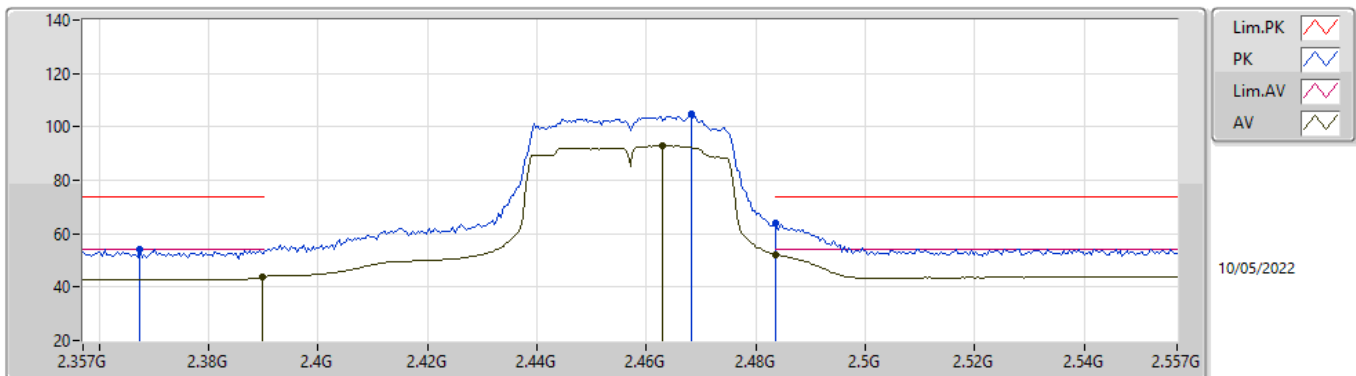

802.11n HT40_Nss1,(MCS8)_2TX

2457MHz_TX

Type	Freq (Hz)	Level (dBuV/m)	Limit (dBuV/m)	Margin (dB)	Factor (dB)	Dist (m)	Condition	Azimuth (°)	Height (m)	Comment	Raw (dBuV)	AF (dB)	CL (dB)	PA (dB)
AV	2.3898G	43.68	54.00	-10.32	31.75	3	Horizontal	179	1.50	-	11.93	27.38	4.37	-
AV	2.463G	92.88	Inf	-Inf	32.15	3	Horizontal	179	1.50	-	60.73	27.68	4.47	-
AV	2.4835G	52.25	54.00	-1.75	32.30	3	Horizontal	179	1.50	-	19.95	27.80	4.50	-
PK	2.3674G	54.11	74.00	-19.89	31.68	3	Horizontal	179	1.50	-	22.43	27.33	4.35	-
PK	2.4682G	104.77	Inf	-Inf	32.19	3	Horizontal	179	1.50	-	72.58	27.71	4.48	-
PK	2.4835G	63.82	74.00	-10.18	32.30	3	Horizontal	179	1.50	-	31.52	27.80	4.50	-