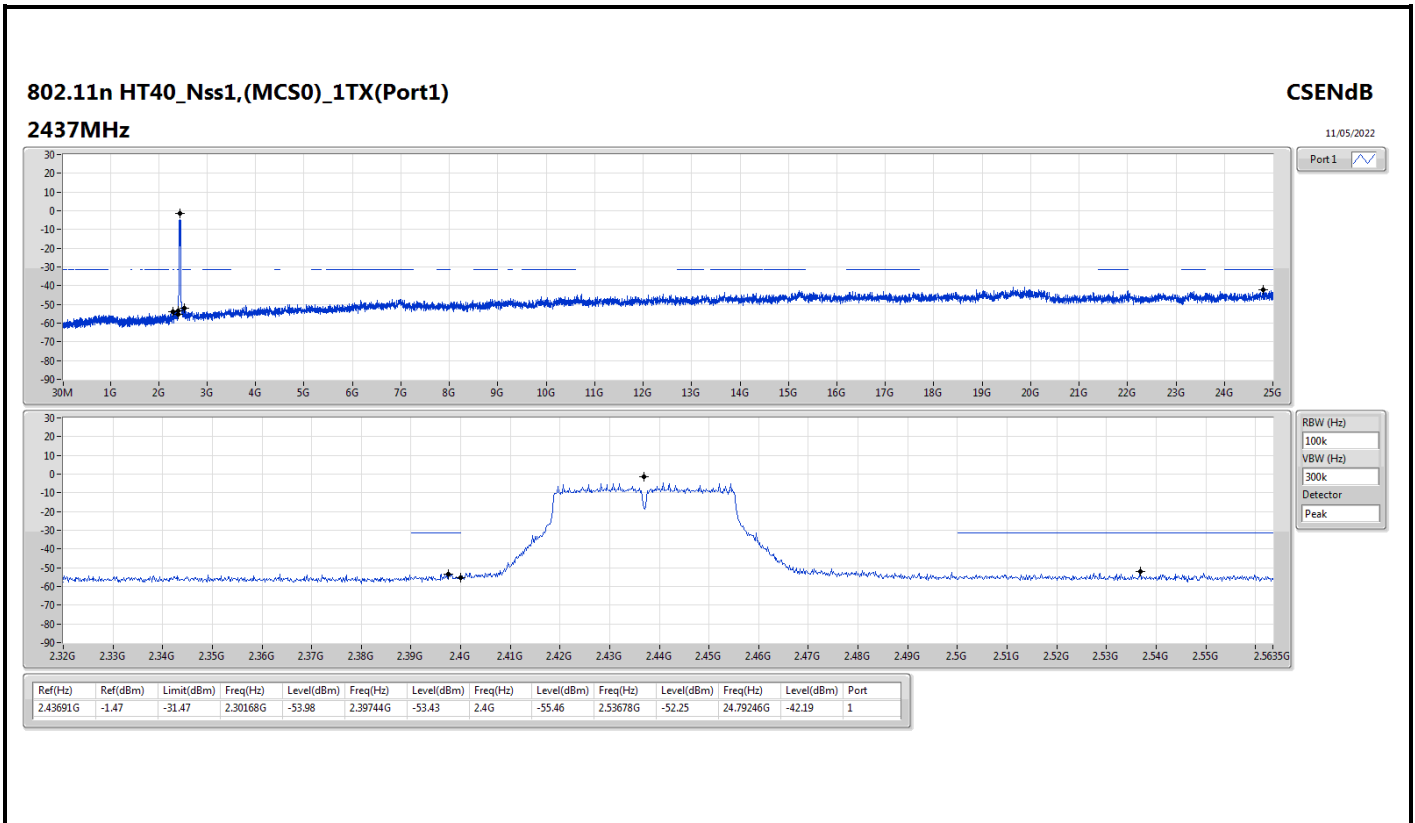

Mode	Result	Ref (Hz)	Ref (dBm)	Limit (dBm)	Freq (Hz)	Level (dBm)	Freq (Hz)	Level (dBm)	Freq (Hz)	Level (dBm)	Freq (Hz)	Level (dBm)	Freq (Hz)	Level (dBm)	Port
2422MHz	Pass	2.42822G	-5.11	-35.11	2.30512G	-54.22	2.39952G	-39.79	2.4G	-39.47	2.53774G	-53.19	24.88221G	-42.22	2
2437MHz	Pass	2.42822G	-5.11	-35.11	2.14711G	-54.46	2.39712G	-53.81	2.4G	-54.97	2.5459G	-53.18	15.21208G	-40.28	1
2437MHz	Pass	2.42822G	-5.11	-35.11	1.82765G	-53.68	2.39616G	-53.03	2.4G	-53.53	2.51294G	-53.29	15.23451G	-42.48	2
2452MHz	Pass	2.42822G	-5.11	-35.11	2.16772G	-54.60	2.39136G	-54.68	2.4G	-54.50	2.54206G	-52.70	24.71954G	-41.76	1
2452MHz	Pass	2.42822G	-5.11	-35.11	2.09215G	-54.73	2.39376G	-53.47	2.4G	-55.71	2.51886G	-51.46	24.64382G	-42.60	2
2457MHz	Pass	2.42822G	-5.11	-35.11	2.02116G	-54.40	2.3912G	-54.39	2.4G	-55.88	2.56174G	-52.39	16.98176G	-42.07	1
2457MHz	Pass	2.42822G	-5.11	-35.11	2.3097G	-54.85	2.39056G	-53.85	2.4G	-56.36	2.50734G	-53.20	24.00718G	-42.35	2
2462MHz	Pass	2.42822G	-5.11	-35.11	2.08986G	-54.89	2.3968G	-54.25	2.4G	-55.66	2.51502G	-52.84	24.34093G	-42.60	1
2462MHz	Pass	2.42822G	-5.11	-35.11	958.6M	-55.06	2.39808G	-53.79	2.4G	-55.62	2.50814G	-51.71	15.21208G	-41.99	2
802.11ax HEW20_Nss1,(MCS0)_1TX(Port1)	-	-	-	-	-	-	-	-	-	-	-	-	-	-	-
2412MHz	Pass	2.4319G	7.09	-22.91	930.55M	-54.90	2.39984G	-25.86	2.4G	-26.56	2.51054G	-52.24	15.2171G	-41.87	1
2437MHz	Pass	2.4319G	7.09	-22.91	1.64353G	-54.86	2.39744G	-51.11	2.4G	-50.71	2.5019G	-52.37	16.40274G	-42.42	1
2462MHz	Pass	2.4319G	7.09	-22.91	2.11535G	-54.71	2.3968G	-53.06	2.4G	-55.52	2.50142G	-52.37	24.66004G	-42.62	1
2467MHz	Pass	2.4319G	7.09	-22.91	937.54M	-54.88	2.39528G	-53.22	2.4G	-55.85	2.51782G	-53.01	24.71062G	-41.64	1
2472MHz	Pass	2.4319G	7.09	-22.91	2.12584G	-54.66	2.398G	-53.50	2.4G	-55.31	2.5095G	-52.74	14.894G	-42.15	1
802.11ax HEW20_Nss1,(MCS0)_1TX(Port2)	-	-	-	-	-	-	-	-	-	-	-	-	-	-	-
2412MHz	Pass	2.43073G	7.95	-22.05	2.18409G	-54.04	2.39968G	-24.68	2.4G	-25.49	2.5127G	-52.52	15.2171G	-42.20	2
2437MHz	Pass	2.43073G	7.95	-22.05	2.30175G	-54.60	2.39952G	-49.18	2.4G	-50.02	2.50974G	-52.68	23.30021G	-41.77	2
2462MHz	Pass	2.43073G	7.95	-22.05	814.05M	-55.04	2.39864G	-53.49	2.4G	-55.69	2.51086G	-52.47	15.21148G	-41.80	2
2467MHz	Pass	2.43073G	7.95	-22.05	871.13M	-54.35	2.39216G	-53.70	2.4G	-55.12	2.50774G	-52.74	24.8539G	-42.42	2
2472MHz	Pass	2.43073G	7.95	-22.05	2.18176G	-54.97	2.39976G	-53.69	2.4G	-56.05	2.50198G	-52.07	15.20867G	-41.91	2
802.11ax HEW20_Nss1,(MCS0)_2TX	-	-	-	-	-	-	-	-	-	-	-	-	-	-	-
2412MHz	Pass	2.43073G	8.06	-21.94	2.10487G	-54.66	2.39992G	-26.43	2.4G	-25.99	2.50806G	-51.94	15.22553G	-42.15	1
2412MHz	Pass	2.43073G	8.06	-21.94	1.86954G	-54.76	2.39976G	-27.15	2.4G	-26.10	2.50062G	-53.04	15.26487G	-42.45	2
2437MHz	Pass	2.43073G	8.06	-21.94	2.09205G	-55.02	2.39912G	-50.46	2.4G	-52.76	2.5003G	-52.35	17.59961G	-42.66	1
2437MHz	Pass	2.43073G	8.06	-21.94	2.14681G	-54.69	2.39808G	-49.79	2.4G	-50.38	2.5027G	-52.48	24.72185G	-42.03	2
2462MHz	Pass	2.43073G	8.06	-21.94	2.15147G	-55.13	2.39344G	-53.71	2.4G	-55.76	2.50926G	-53.03	23.28617G	-41.73	1
2462MHz	Pass	2.43073G	8.06	-21.94	845.5M	-54.70	2.39976G	-53.11	2.4G	-55.12	2.51846G	-52.24	23.33955G	-42.25	2
2467MHz	Pass	2.43073G	8.06	-21.94	2.30175G	-54.55	2.39008G	-53.57	2.4G	-55.36	2.51854G	-52.91	17.01803G	-42.19	1
2467MHz	Pass	2.43073G	8.06	-21.94	2.30292G	-54.64	2.3948G	-53.44	2.4G	-56.21	2.50694G	-52.47	15.27049G	-42.04	2
2472MHz	Pass	2.43073G	8.06	-21.94	1.96973G	-54.64	2.392G	-54.00	2.4G	-56.28	2.50854G	-52.71	15.20306G	-42.28	1
2472MHz	Pass	2.43073G	8.06	-21.94	802.4M	-55.13	2.39448G	-53.82	2.4G	-55.01	2.51862G	-52.39	24.75276G	-42.57	2
802.11ax HEW40_Nss1,(MCS0)_1TX(Port1)	-	-	-	-	-	-	-	-	-	-	-	-	-	-	-
2422MHz	Pass	2.43691G	-1.95	-31.95	2.30512G	-55.21	2.39936G	-32.41	2.4G	-32.39	2.54366G	-52.88	15.20647G	-42.83	1
2437MHz	Pass	2.43691G	-1.95	-31.95	2.13108G	-53.42	2.39824G	-53.26	2.4G	-55.11	2.56094G	-53.08	15.23732G	-41.67	1
2452MHz	Pass	2.43691G	-1.95	-31.95	2.10703G	-55.29	2.39344G	-53.88	2.4G	-55.23	2.50942G	-52.51	24.76442G	-42.13	1
2457MHz	Pass	2.43691G	-1.95	-31.95	2.30283G	-53.54	2.39536G	-53.91	2.4G	-54.04	2.5003G	-52.74	15.2289G	-41.93	1
2462MHz	Pass	2.43691G	-1.95	-31.95	2.11848G	-54.81	2.39808G	-54.01	2.4G	-55.54	2.52286G	-52.25	15.21488G	-42.37	1
802.11ax HEW40_Nss1,(MCS0)_1TX(Port2)	-	-	-	-	-	-	-	-	-	-	-	-	-	-	-
2422MHz	Pass	2.4319G	-0.63	-30.63	2.1368G	-55.19	2.39936G	-31.23	2.4G	-30.81	2.54894G	-52.96	24.58212G	-41.94	2
2437MHz	Pass	2.4319G	-0.63	-30.63	2.14711G	-53.30	2.3984G	-50.12	2.4G	-51.37	2.5507G	-52.17	24.78966G	-42.42	2
2452MHz	Pass	2.4319G	-0.63	-30.63	753.64M	-54.84	2.39456G	-53.77	2.4G	-53.38	2.50638G	-52.67	15.2233G	-41.12	2
2457MHz	Pass	2.4319G	-0.63	-30.63	768.53M	-54.11	2.3984G	-54.55	2.4G	-54.62	2.52094G	-52.26	15.20927G	-41.88	2
2462MHz	Pass	2.4319G	-0.63	-30.63	2.16657G	-55.06	2.39984G	-54.32	2.4G	-55.27	2.50974G	-52.72	24.91306G	-42.38	2
802.11ax HEW40_Nss1,(MCS0)_2TX	-	-	-	-	-	-	-	-	-	-	-	-	-	-	-
2422MHz	Pass	2.43574G	-4.15	-34.15	2.14711G	-54.23	2.39952G	-40.02	2.4G	-42.43	2.50382G	-52.85	21.76073G	-42.38	1
2422MHz	Pass	2.43574G	-4.15	-34.15	2.13337G	-54.95	2.39952G	-39.63	2.4G	-37.99	2.56222G	-52.82	15.2261G	-41.55	2
2437MHz	Pass	2.43574G	-4.15	-34.15	1.95246G	-54.71	2.4G	-52.40	2.4G	-54.16	2.50078G	-52.51	23.24434G	-41.09	1
2437MHz	Pass	2.43574G	-4.15	-34.15	2.17688G	-54.85	2.39968G	-53.88	2.4G	-54.92	2.53198G	-51.93	23.29202G	-40.89	2
2452MHz	Pass	2.43574G	-4.15	-34.15	2.3097G	-54.58	2.39984G	-54.30	2.4G	-54.87	2.53438G	-52.68	15.20927G	-42.36	1
2452MHz	Pass	2.43574G	-4.15	-34.15	2.1826G	-55.12	2.39808G	-54.00	2.4G	-55.49	2.5427G	-51.64	15.2289G	-41.36	2
2457MHz	Pass	2.43574G	-4.15	-34.15	842.95M	-55.03	2.39904G	-54.89	2.4G	-55.42	2.50398G	-53.38	15.13355G	-42.42	1
2457MHz	Pass	2.43574G	-4.15	-34.15	781.12M	-55.04	2.39728G	-53.69	2.4G	-55.81	2.55854G	-52.29	15.17281G	-42.00	2
2462MHz	Pass	2.43574G	-4.15	-34.15	2.0807G	-54.21	2.39456G	-53.57	2.4G	-55.63	2.50462G	-52.88	15.23732G	-42.80	1
2462MHz	Pass	2.43574G	-4.15	-34.15	1.95246G	-54.22	2.39088G	-53.52	2.4G	-56.67	2.5203G	-52.03	23.24434G	-42.44	2