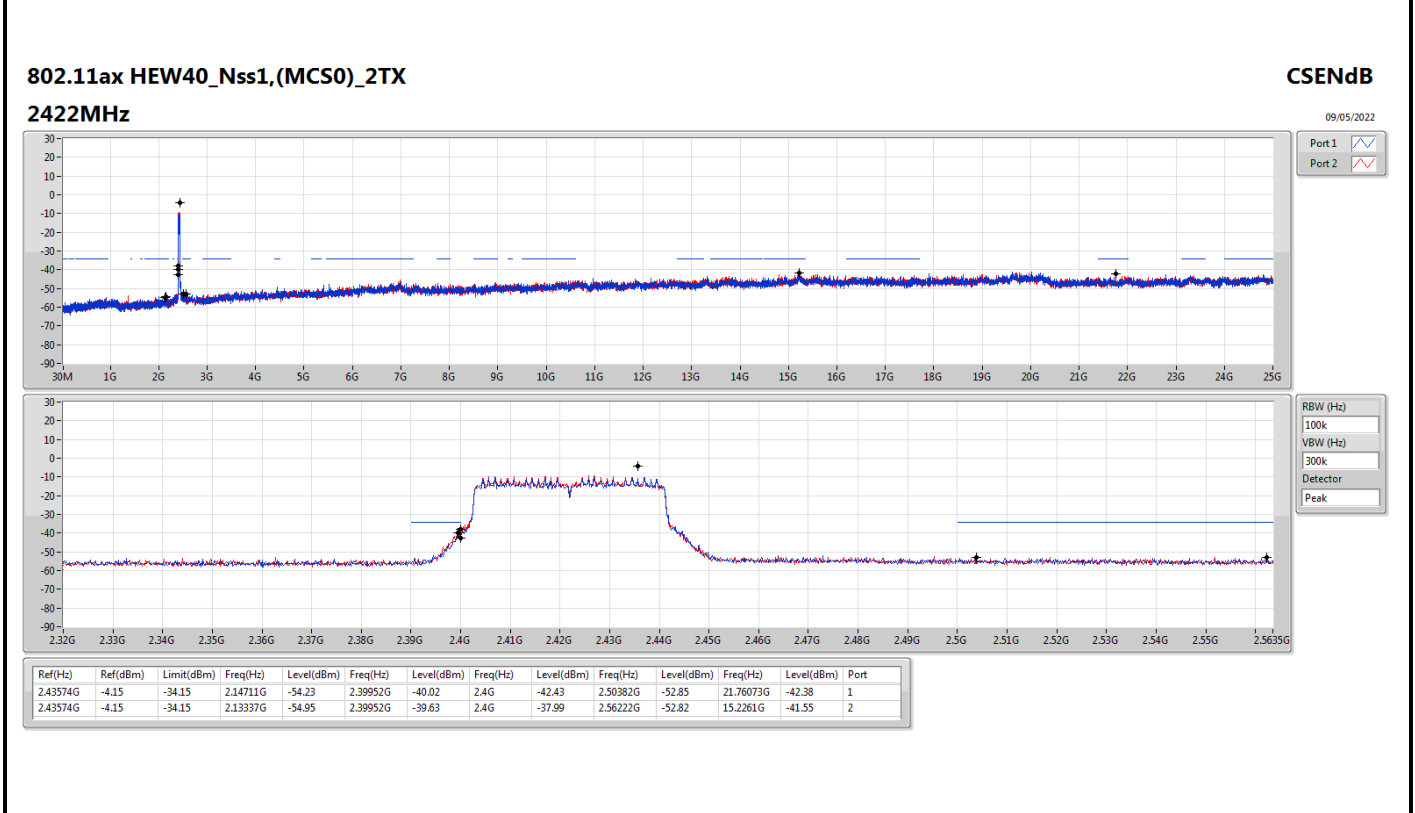

Mode	Result	Ref (Hz)	Ref (dBm)	Limit (dBm)	Freq (Hz)	Level (dBm)	Freq (Hz)	Level (dBm)	Freq (Hz)	Level (dBm)	Freq (Hz)	Level (dBm)	Freq (Hz)	Level (dBm)	Port
2422MHz	Pass	2.42822G	-5.11	-35.11	2.30512G	-54.22	2.39952G	-39.79	2.4G	-39.47	2.53774G	-53.19	24.88221G	-42.22	2
2437MHz	Pass	2.42822G	-5.11	-35.11	2.14711G	-54.46	2.39712G	-53.81	2.4G	-54.97	2.5459G	-53.18	15.21208G	-40.28	1
2437MHz	Pass	2.42822G	-5.11	-35.11	1.82765G	-53.68	2.39616G	-53.03	2.4G	-53.53	2.51294G	-53.29	15.23451G	-42.48	2
2452MHz	Pass	2.42822G	-5.11	-35.11	2.16772G	-54.60	2.39136G	-54.68	2.4G	-54.50	2.54206G	-52.70	24.71954G	-41.76	1
2452MHz	Pass	2.42822G	-5.11	-35.11	2.09215G	-54.73	2.39376G	-53.47	2.4G	-55.71	2.51886G	-51.46	24.64382G	-42.60	2
2457MHz	Pass	2.42822G	-5.11	-35.11	2.02116G	-54.40	2.3912G	-54.39	2.4G	-55.88	2.56174G	-52.39	16.98176G	-42.07	1
2457MHz	Pass	2.42822G	-5.11	-35.11	2.3097G	-54.85	2.39056G	-53.85	2.4G	-56.36	2.50734G	-53.20	24.00718G	-42.35	2
2462MHz	Pass	2.42822G	-5.11	-35.11	2.08986G	-54.89	2.3968G	-54.25	2.4G	-55.66	2.51502G	-52.84	24.34093G	-42.60	1
2462MHz	Pass	2.42822G	-5.11	-35.11	958.6M	-55.06	2.39808G	-53.79	2.4G	-55.62	2.50814G	-51.71	15.21208G	-41.99	2
802.11ax HEW20_Nss1,(MCS0)_1TX(Port1)	-	-	-	-	-	-	-	-	-	-	-	-	-	-	-
2412MHz	Pass	2.4319G	7.09	-22.91	930.55M	-54.90	2.39984G	-25.86	2.4G	-26.56	2.51054G	-52.24	15.2171G	-41.87	1
2437MHz	Pass	2.4319G	7.09	-22.91	1.64353G	-54.86	2.39744G	-51.11	2.4G	-50.71	2.5019G	-52.37	16.40274G	-42.42	1
2462MHz	Pass	2.4319G	7.09	-22.91	2.11535G	-54.71	2.3968G	-53.06	2.4G	-55.52	2.50142G	-52.37	24.66004G	-42.62	1
2467MHz	Pass	2.4319G	7.09	-22.91	937.54M	-54.88	2.39528G	-53.22	2.4G	-55.85	2.51782G	-53.01	24.71062G	-41.64	1
2472MHz	Pass	2.4319G	7.09	-22.91	2.12584G	-54.66	2.398G	-53.50	2.4G	-55.31	2.5095G	-52.74	14.894G	-42.15	1
802.11ax HEW20_Nss1,(MCS0)_1TX(Port2)	-	-	-	-	-	-	-	-	-	-	-	-	-	-	-
2412MHz	Pass	2.43073G	7.95	-22.05	2.18409G	-54.04	2.39968G	-24.68	2.4G	-25.49	2.5127G	-52.52	15.2171G	-42.20	2
2437MHz	Pass	2.43073G	7.95	-22.05	2.30175G	-54.60	2.39952G	-49.18	2.4G	-50.02	2.50974G	-52.68	23.30021G	-41.77	2
2462MHz	Pass	2.43073G	7.95	-22.05	814.05M	-55.04	2.39864G	-53.49	2.4G	-55.69	2.51086G	-52.47	15.21148G	-41.80	2
2467MHz	Pass	2.43073G	7.95	-22.05	871.13M	-54.35	2.39216G	-53.70	2.4G	-55.12	2.50774G	-52.74	24.8539G	-42.42	2
2472MHz	Pass	2.43073G	7.95	-22.05	2.18176G	-54.97	2.39976G	-53.69	2.4G	-56.05	2.50198G	-52.07	15.20867G	-41.91	2
802.11ax HEW20_Nss1,(MCS0)_2TX	-	-	-	-	-	-	-	-	-	-	-	-	-	-	-
2412MHz	Pass	2.43073G	8.06	-21.94	2.10487G	-54.66	2.39992G	-26.43	2.4G	-25.99	2.50806G	-51.94	15.22553G	-42.15	1
2412MHz	Pass	2.43073G	8.06	-21.94	1.86954G	-54.76	2.39976G	-27.15	2.4G	-26.10	2.50062G	-53.04	15.26487G	-42.45	2
2437MHz	Pass	2.43073G	8.06	-21.94	2.09205G	-55.02	2.39912G	-50.46	2.4G	-52.76	2.5003G	-52.35	17.59961G	-42.66	1
2437MHz	Pass	2.43073G	8.06	-21.94	2.14681G	-54.69	2.39808G	-49.79	2.4G	-50.38	2.5027G	-52.48	24.72185G	-42.03	2
2462MHz	Pass	2.43073G	8.06	-21.94	2.15147G	-55.13	2.39344G	-53.71	2.4G	-55.76	2.50926G	-53.03	23.28617G	-41.73	1
2462MHz	Pass	2.43073G	8.06	-21.94	845.5M	-54.70	2.39976G	-53.11	2.4G	-55.12	2.51846G	-52.24	23.33955G	-42.25	2
2467MHz	Pass	2.43073G	8.06	-21.94	2.30175G	-54.55	2.39008G	-53.57	2.4G	-55.36	2.51854G	-52.91	17.01803G	-42.19	1
2467MHz	Pass	2.43073G	8.06	-21.94	2.30292G	-54.64	2.3948G	-53.44	2.4G	-56.21	2.50694G	-52.47	15.27049G	-42.04	2
2472MHz	Pass	2.43073G	8.06	-21.94	1.96973G	-54.64	2.392G	-54.00	2.4G	-56.28	2.50854G	-52.71	15.20306G	-42.28	1
2472MHz	Pass	2.43073G	8.06	-21.94	802.4M	-55.13	2.39448G	-53.82	2.4G	-55.01	2.51862G	-52.39	24.75276G	-42.57	2
802.11ax HEW40_Nss1,(MCS0)_1TX(Port1)	-	-	-	-	-	-	-	-	-	-	-	-	-	-	-
2422MHz	Pass	2.43691G	-1.95	-31.95	2.30512G	-55.21	2.39936G	-32.41	2.4G	-32.39	2.54366G	-52.88	15.20647G	-42.83	1
2437MHz	Pass	2.43691G	-1.95	-31.95	2.13108G	-53.42	2.39824G	-53.26	2.4G	-55.11	2.56094G	-53.08	15.23732G	-41.67	1
2452MHz	Pass	2.43691G	-1.95	-31.95	2.10703G	-55.29	2.39344G	-53.88	2.4G	-55.23	2.50942G	-52.51	24.76442G	-42.13	1
2457MHz	Pass	2.43691G	-1.95	-31.95	2.30283G	-53.54	2.39536G	-53.91	2.4G	-54.04	2.5003G	-52.74	15.2289G	-41.93	1
2462MHz	Pass	2.43691G	-1.95	-31.95	2.11848G	-54.81	2.39808G	-54.01	2.4G	-55.54	2.52286G	-52.25	15.21488G	-42.37	1
802.11ax HEW40_Nss1,(MCS0)_1TX(Port2)	-	-	-	-	-	-	-	-	-	-	-	-	-	-	-
2422MHz	Pass	2.4319G	-0.63	-30.63	2.1368G	-55.19	2.39936G	-31.23	2.4G	-30.81	2.54894G	-52.96	24.58212G	-41.94	2
2437MHz	Pass	2.4319G	-0.63	-30.63	2.14711G	-53.30	2.3984G	-50.12	2.4G	-51.37	2.5507G	-52.17	24.78966G	-42.42	2
2452MHz	Pass	2.4319G	-0.63	-30.63	753.64M	-54.84	2.39456G	-53.77	2.4G	-53.38	2.50638G	-52.67	15.2233G	-41.12	2
2457MHz	Pass	2.4319G	-0.63	-30.63	768.53M	-54.11	2.3984G	-54.55	2.4G	-54.62	2.52094G	-52.26	15.20927G	-41.88	2
2462MHz	Pass	2.4319G	-0.63	-30.63	2.16657G	-55.06	2.39984G	-54.32	2.4G	-55.27	2.50974G	-52.72	24.91306G	-42.38	2
802.11ax HEW40_Nss1,(MCS0)_2TX	-	-	-	-	-	-	-	-	-	-	-	-	-	-	-
2422MHz	Pass	2.43574G	-4.15	-34.15	2.14711G	-54.23	2.39952G	-40.02	2.4G	-42.43	2.50382G	-52.85	21.76073G	-42.38	1
2422MHz	Pass	2.43574G	-4.15	-34.15	2.13337G	-54.95	2.39952G	-39.63	2.4G	-37.99	2.56222G	-52.82	15.2261G	-41.55	2
2437MHz	Pass	2.43574G	-4.15	-34.15	1.95246G	-54.71	2.4G	-52.40	2.4G	-54.16	2.50078G	-52.51	23.24434G	-41.09	1
2437MHz	Pass	2.43574G	-4.15	-34.15	2.17688G	-54.85	2.39968G	-53.88	2.4G	-54.92	2.53198G	-51.93	23.29202G	-40.89	2
2452MHz	Pass	2.43574G	-4.15	-34.15	2.3097G	-54.58	2.39984G	-54.30	2.4G	-54.87	2.53438G	-52.68	15.20927G	-42.36	1
2452MHz	Pass	2.43574G	-4.15	-34.15	2.1826G	-55.12	2.39808G	-54.00	2.4G	-55.49	2.5427G	-51.64	15.2289G	-41.36	2
2457MHz	Pass	2.43574G	-4.15	-34.15	842.95M	-55.03	2.39904G	-54.89	2.4G	-55.42	2.50398G	-53.38	15.13355G	-42.42	1
2457MHz	Pass	2.43574G	-4.15	-34.15	781.12M	-55.04	2.39728G	-53.69	2.4G	-55.81	2.55854G	-52.29	15.17281G	-42.00	2
2462MHz	Pass	2.43574G	-4.15	-34.15	2.0807G	-54.21	2.39456G	-53.57	2.4G	-55.63	2.50462G	-52.88	15.23732G	-42.80	1
2462MHz	Pass	2.43574G	-4.15	-34.15	1.95246G	-54.22	2.39088G	-53.52	2.4G	-56.67	2.5203G	-52.03	23.24434G	-42.44	2