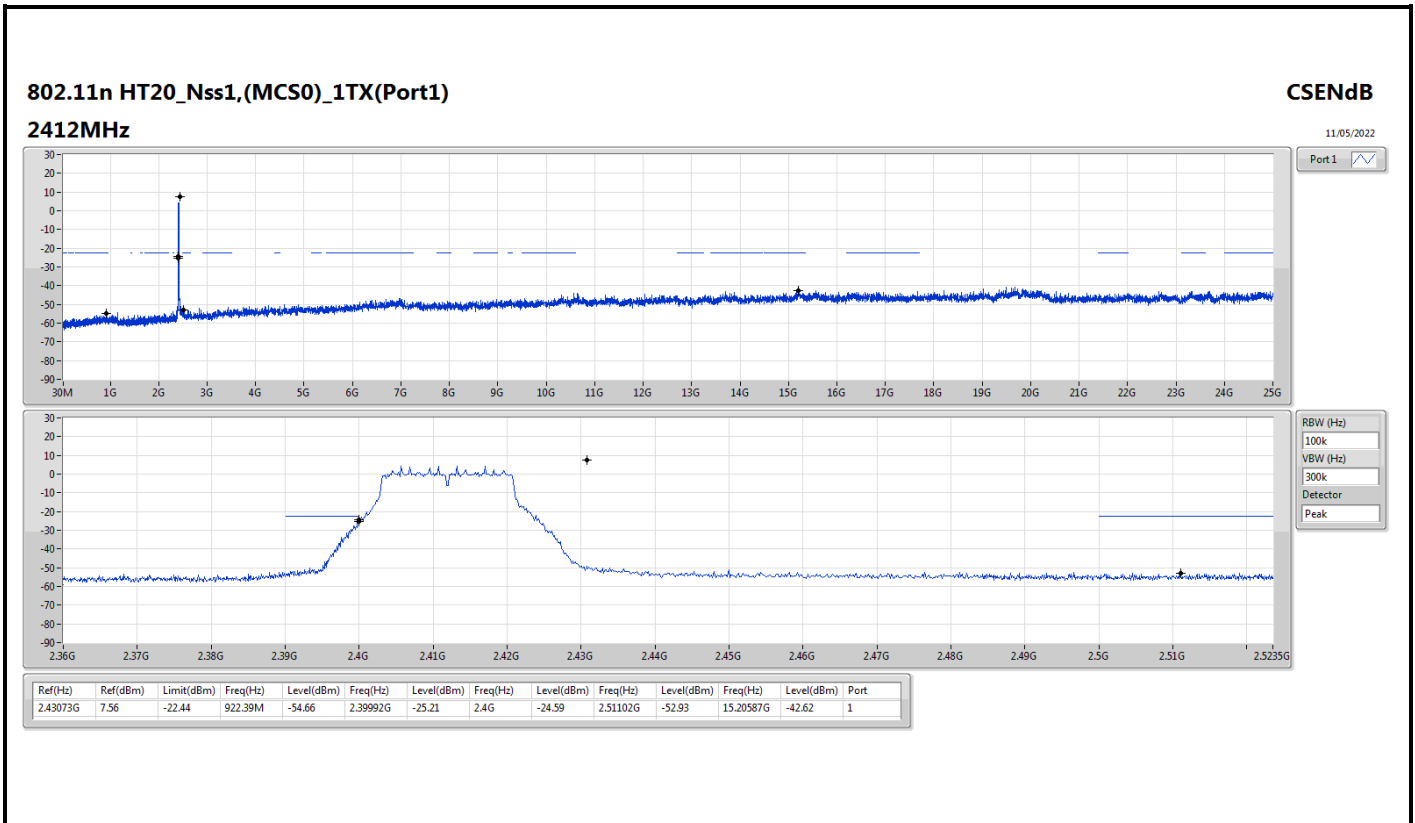

Mode	Result	Ref (Hz)	Ref (dBm)	Limit (dBm)	Freq (Hz)	Level (dBm)	Freq (Hz)	Level (dBm)	Freq (Hz)	Level (dBm)	Freq (Hz)	Level (dBm)	Freq (Hz)	Level (dBm)	Port
2422MHz	Pass	2.42822G	-5.11	-35.11	2.30512G	-54.22	2.39952G	-39.79	2.4G	-39.47	2.53774G	-53.19	24.88221G	-42.22	2
2437MHz	Pass	2.42822G	-5.11	-35.11	2.14711G	-54.46	2.39712G	-53.81	2.4G	-54.97	2.5459G	-53.18	15.21208G	-40.28	1
2437MHz	Pass	2.42822G	-5.11	-35.11	1.82765G	-53.68	2.39616G	-53.03	2.4G	-53.53	2.51294G	-53.29	15.23451G	-42.48	2
2452MHz	Pass	2.42822G	-5.11	-35.11	2.16772G	-54.60	2.39136G	-54.68	2.4G	-54.50	2.54206G	-52.70	24.71954G	-41.76	1
2452MHz	Pass	2.42822G	-5.11	-35.11	2.09215G	-54.73	2.39376G	-53.47	2.4G	-55.71	2.51886G	-51.46	24.64382G	-42.60	2
2457MHz	Pass	2.42822G	-5.11	-35.11	2.02116G	-54.40	2.3912G	-54.39	2.4G	-55.88	2.56174G	-52.39	16.98176G	-42.07	1
2457MHz	Pass	2.42822G	-5.11	-35.11	2.3097G	-54.85	2.39056G	-53.85	2.4G	-56.36	2.50734G	-53.20	24.00718G	-42.35	2
2462MHz	Pass	2.42822G	-5.11	-35.11	2.08986G	-54.89	2.3968G	-54.25	2.4G	-55.66	2.51502G	-52.84	24.34093G	-42.60	1
2462MHz	Pass	2.42822G	-5.11	-35.11	958.6M	-55.06	2.39808G	-53.79	2.4G	-55.62	2.50814G	-51.71	15.21208G	-41.99	2
802.11ax HEW20_Nss1,(MCS0)_1TX(Port1)	-	-	-	-	-	-	-	-	-	-	-	-	-	-	-
2412MHz	Pass	2.4319G	7.09	-22.91	930.55M	-54.90	2.39984G	-25.86	2.4G	-26.56	2.51054G	-52.24	15.2171G	-41.87	1
2437MHz	Pass	2.4319G	7.09	-22.91	1.64353G	-54.86	2.39744G	-51.11	2.4G	-50.71	2.5019G	-52.37	16.40274G	-42.42	1
2462MHz	Pass	2.4319G	7.09	-22.91	2.11535G	-54.71	2.3968G	-53.06	2.4G	-55.52	2.50142G	-52.37	24.66004G	-42.62	1
2467MHz	Pass	2.4319G	7.09	-22.91	937.54M	-54.88	2.39528G	-53.22	2.4G	-55.85	2.51782G	-53.01	24.71062G	-41.64	1
2472MHz	Pass	2.4319G	7.09	-22.91	2.12584G	-54.66	2.398G	-53.50	2.4G	-55.31	2.5095G	-52.74	14.894G	-42.15	1
802.11ax HEW20_Nss1,(MCS0)_1TX(Port2)	-	-	-	-	-	-	-	-	-	-	-	-	-	-	-
2412MHz	Pass	2.43073G	7.95	-22.05	2.18409G	-54.04	2.39968G	-24.68	2.4G	-25.49	2.5127G	-52.52	15.2171G	-42.20	2
2437MHz	Pass	2.43073G	7.95	-22.05	2.30175G	-54.60	2.39952G	-49.18	2.4G	-50.02	2.50974G	-52.68	23.30021G	-41.77	2
2462MHz	Pass	2.43073G	7.95	-22.05	814.05M	-55.04	2.39864G	-53.49	2.4G	-55.69	2.51086G	-52.47	15.21148G	-41.80	2
2467MHz	Pass	2.43073G	7.95	-22.05	871.13M	-54.35	2.39216G	-53.70	2.4G	-55.12	2.50774G	-52.74	24.8539G	-42.42	2
2472MHz	Pass	2.43073G	7.95	-22.05	2.18176G	-54.97	2.39976G	-53.69	2.4G	-56.05	2.50198G	-52.07	15.20867G	-41.91	2
802.11ax HEW20_Nss1,(MCS0)_2TX	-	-	-	-	-	-	-	-	-	-	-	-	-	-	-
2412MHz	Pass	2.43073G	8.06	-21.94	2.10487G	-54.66	2.39992G	-26.43	2.4G	-25.99	2.50806G	-51.94	15.22553G	-42.15	1
2412MHz	Pass	2.43073G	8.06	-21.94	1.86954G	-54.76	2.39976G	-27.15	2.4G	-26.10	2.50062G	-53.04	15.26487G	-42.45	2
2437MHz	Pass	2.43073G	8.06	-21.94	2.09205G	-55.02	2.39912G	-50.46	2.4G	-52.76	2.5003G	-52.35	17.59961G	-42.66	1
2437MHz	Pass	2.43073G	8.06	-21.94	2.14681G	-54.69	2.39808G	-49.79	2.4G	-50.38	2.5027G	-52.48	24.72185G	-42.03	2
2462MHz	Pass	2.43073G	8.06	-21.94	2.15147G	-55.13	2.39344G	-53.71	2.4G	-55.76	2.50926G	-53.03	23.28617G	-41.73	1
2462MHz	Pass	2.43073G	8.06	-21.94	845.5M	-54.70	2.39976G	-53.11	2.4G	-55.12	2.51846G	-52.24	23.33955G	-42.25	2
2467MHz	Pass	2.43073G	8.06	-21.94	2.30175G	-54.55	2.39008G	-53.57	2.4G	-55.36	2.51854G	-52.91	17.01803G	-42.19	1
2467MHz	Pass	2.43073G	8.06	-21.94	2.30292G	-54.64	2.3948G	-53.44	2.4G	-56.21	2.50694G	-52.47	15.27049G	-42.04	2
2472MHz	Pass	2.43073G	8.06	-21.94	1.96973G	-54.64	2.392G	-54.00	2.4G	-56.28	2.50854G	-52.71	15.20306G	-42.28	1
2472MHz	Pass	2.43073G	8.06	-21.94	802.4M	-55.13	2.39448G	-53.82	2.4G	-55.01	2.51862G	-52.39	24.75276G	-42.57	2
802.11ax HEW40_Nss1,(MCS0)_1TX(Port1)	-	-	-	-	-	-	-	-	-	-	-	-	-	-	-
2422MHz	Pass	2.43691G	-1.95	-31.95	2.30512G	-55.21	2.39936G	-32.41	2.4G	-32.39	2.54366G	-52.88	15.20647G	-42.83	1
2437MHz	Pass	2.43691G	-1.95	-31.95	2.13108G	-53.42	2.39824G	-53.26	2.4G	-55.11	2.56094G	-53.08	15.23732G	-41.67	1
2452MHz	Pass	2.43691G	-1.95	-31.95	2.10703G	-55.29	2.39344G	-53.88	2.4G	-55.23	2.50942G	-52.51	24.76442G	-42.13	1
2457MHz	Pass	2.43691G	-1.95	-31.95	2.30283G	-53.54	2.39536G	-53.91	2.4G	-54.04	2.5003G	-52.74	15.2289G	-41.93	1
2462MHz	Pass	2.43691G	-1.95	-31.95	2.11848G	-54.81	2.39808G	-54.01	2.4G	-55.54	2.52286G	-52.25	15.21488G	-42.37	1
802.11ax HEW40_Nss1,(MCS0)_1TX(Port2)	-	-	-	-	-	-	-	-	-	-	-	-	-	-	-
2422MHz	Pass	2.4319G	-0.63	-30.63	2.1368G	-55.19	2.39936G	-31.23	2.4G	-30.81	2.54894G	-52.96	24.58212G	-41.94	2
2437MHz	Pass	2.4319G	-0.63	-30.63	2.14711G	-53.30	2.3984G	-50.12	2.4G	-51.37	2.5507G	-52.17	24.78966G	-42.42	2
2452MHz	Pass	2.4319G	-0.63	-30.63	753.64M	-54.84	2.39456G	-53.77	2.4G	-53.38	2.50638G	-52.67	15.2233G	-41.12	2
2457MHz	Pass	2.4319G	-0.63	-30.63	768.53M	-54.11	2.3984G	-54.55	2.4G	-54.62	2.52094G	-52.26	15.20927G	-41.88	2
2462MHz	Pass	2.4319G	-0.63	-30.63	2.16657G	-55.06	2.39984G	-54.32	2.4G	-55.27	2.50974G	-52.72	24.91306G	-42.38	2
802.11ax HEW40_Nss1,(MCS0)_2TX	-	-	-	-	-	-	-	-	-	-	-	-	-	-	-
2422MHz	Pass	2.43574G	-4.15	-34.15	2.14711G	-54.23	2.39952G	-40.02	2.4G	-42.43	2.50382G	-52.85	21.76073G	-42.38	1
2422MHz	Pass	2.43574G	-4.15	-34.15	2.13337G	-54.95	2.39952G	-39.63	2.4G	-37.99	2.56222G	-52.82	15.2261G	-41.55	2
2437MHz	Pass	2.43574G	-4.15	-34.15	1.95246G	-54.71	2.4G	-52.40	2.4G	-54.16	2.50078G	-52.51	23.24434G	-41.09	1
2437MHz	Pass	2.43574G	-4.15	-34.15	2.17688G	-54.85	2.39968G	-53.88	2.4G	-54.92	2.53198G	-51.93	23.29202G	-40.89	2
2452MHz	Pass	2.43574G	-4.15	-34.15	2.3097G	-54.58	2.39984G	-54.30	2.4G	-54.87	2.53438G	-52.68	15.20927G	-42.36	1
2452MHz	Pass	2.43574G	-4.15	-34.15	2.1826G	-55.12	2.39808G	-54.00	2.4G	-55.49	2.5427G	-51.64	15.2289G	-41.36	2
2457MHz	Pass	2.43574G	-4.15	-34.15	842.95M	-55.03	2.39904G	-54.89	2.4G	-55.42	2.50398G	-53.38	15.13355G	-42.42	1
2457MHz	Pass	2.43574G	-4.15	-34.15	781.12M	-55.04	2.39728G	-53.69	2.4G	-55.81	2.55854G	-52.29	15.17281G	-42.00	2
2462MHz	Pass	2.43574G	-4.15	-34.15	2.0807G	-54.21	2.39456G	-53.57	2.4G	-55.63	2.50462G	-52.88	15.23732G	-42.80	1
2462MHz	Pass	2.43574G	-4.15	-34.15	1.95246G	-54.22	2.39088G	-53.52	2.4G	-56.67	2.5203G	-52.03	23.24434G	-42.44	2