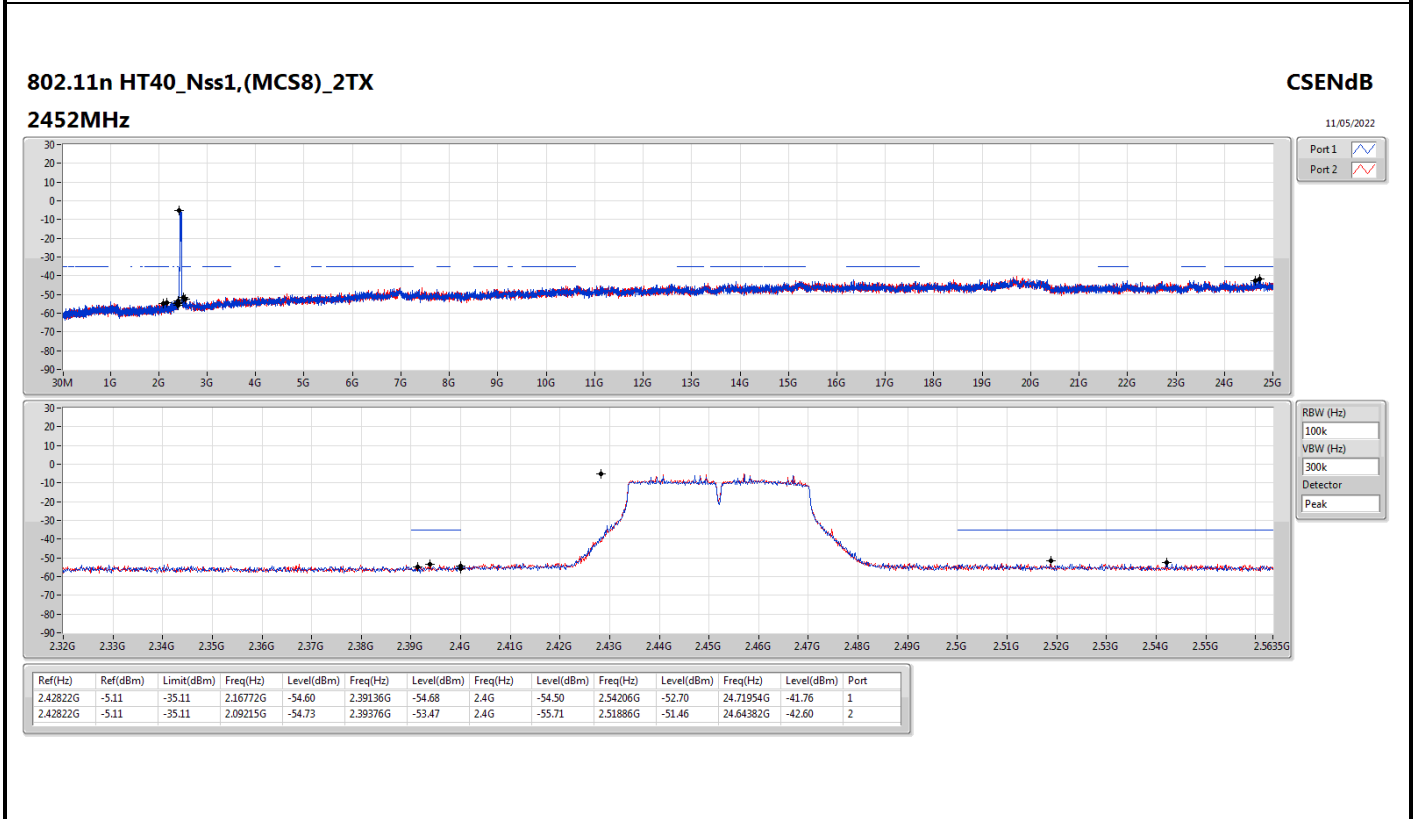

Mode	Result	Ref (Hz)	Ref (dBm)	Limit (dBm)	Freq (Hz)	Level (dBm)	Freq (Hz)	Level (dBm)	Freq (Hz)	Level (dBm)	Freq (Hz)	Level (dBm)	Freq (Hz)	Level (dBm)	Port
2422MHz	Pass	2.42822G	-5.11	-35.11	2.30512G	-54.22	2.39952G	-39.79	2.4G	-39.47	2.53774G	-53.19	24.88221G	-42.22	2
2437MHz	Pass	2.42822G	-5.11	-35.11	2.14711G	-54.46	2.39712G	-53.81	2.4G	-54.97	2.5459G	-53.18	15.21208G	-40.28	1
2437MHz	Pass	2.42822G	-5.11	-35.11	1.82765G	-53.68	2.39616G	-53.03	2.4G	-53.53	2.51294G	-53.29	15.23451G	-42.48	2
2452MHz	Pass	2.42822G	-5.11	-35.11	2.16772G	-54.60	2.39136G	-54.68	2.4G	-54.50	2.54206G	-52.70	24.71954G	-41.76	1
2452MHz	Pass	2.42822G	-5.11	-35.11	2.09215G	-54.73	2.39376G	-53.47	2.4G	-55.71	2.51886G	-51.46	24.64382G	-42.60	2
2457MHz	Pass	2.42822G	-5.11	-35.11	2.02116G	-54.40	2.3912G	-54.39	2.4G	-55.88	2.56174G	-52.39	16.98176G	-42.07	1
2457MHz	Pass	2.42822G	-5.11	-35.11	2.3097G	-54.85	2.39056G	-53.85	2.4G	-56.36	2.50734G	-53.20	24.00718G	-42.35	2
2462MHz	Pass	2.42822G	-5.11	-35.11	2.08986G	-54.89	2.3968G	-54.25	2.4G	-55.66	2.51502G	-52.84	24.34093G	-42.60	1
2462MHz	Pass	2.42822G	-5.11	-35.11	958.6M	-55.06	2.39808G	-53.79	2.4G	-55.62	2.50814G	-51.71	15.21208G	-41.99	2
802.11ax HEW20_Nss1,(MCS0)_1TX(Port1)	-	-	-	-	-	-	-	-	-	-	-	-	-	-	-
2412MHz	Pass	2.4319G	7.09	-22.91	930.55M	-54.90	2.39984G	-25.86	2.4G	-26.56	2.51054G	-52.24	15.2171G	-41.87	1
2437MHz	Pass	2.4319G	7.09	-22.91	1.64353G	-54.86	2.39744G	-51.11	2.4G	-50.71	2.5019G	-52.37	16.40274G	-42.42	1
2462MHz	Pass	2.4319G	7.09	-22.91	2.11535G	-54.71	2.3968G	-53.06	2.4G	-55.52	2.50142G	-52.37	24.66004G	-42.62	1
2467MHz	Pass	2.4319G	7.09	-22.91	937.54M	-54.88	2.39528G	-53.22	2.4G	-55.85	2.51782G	-53.01	24.71062G	-41.64	1
2472MHz	Pass	2.4319G	7.09	-22.91	2.12584G	-54.66	2.398G	-53.50	2.4G	-55.31	2.5095G	-52.74	14.894G	-42.15	1
802.11ax HEW20_Nss1,(MCS0)_1TX(Port2)	-	-	-	-	-	-	-	-	-	-	-	-	-	-	-
2412MHz	Pass	2.43073G	7.95	-22.05	2.18409G	-54.04	2.39968G	-24.68	2.4G	-25.49	2.5127G	-52.52	15.2171G	-42.20	2
2437MHz	Pass	2.43073G	7.95	-22.05	2.30175G	-54.60	2.39952G	-49.18	2.4G	-50.02	2.50974G	-52.68	23.30021G	-41.77	2
2462MHz	Pass	2.43073G	7.95	-22.05	814.05M	-55.04	2.39864G	-53.49	2.4G	-55.69	2.51086G	-52.47	15.21148G	-41.80	2
2467MHz	Pass	2.43073G	7.95	-22.05	871.13M	-54.35	2.39216G	-53.70	2.4G	-55.12	2.50774G	-52.74	24.8539G	-42.42	2
2472MHz	Pass	2.43073G	7.95	-22.05	2.18176G	-54.97	2.39976G	-53.69	2.4G	-56.05	2.50198G	-52.07	15.20867G	-41.91	2
802.11ax HEW20_Nss1,(MCS0)_2TX	-	-	-	-	-	-	-	-	-	-	-	-	-	-	-
2412MHz	Pass	2.43073G	8.06	-21.94	2.10487G	-54.66	2.39992G	-26.43	2.4G	-25.99	2.50806G	-51.94	15.22553G	-42.15	1
2412MHz	Pass	2.43073G	8.06	-21.94	1.86954G	-54.76	2.39976G	-27.15	2.4G	-26.10	2.50062G	-53.04	15.26487G	-42.45	2
2437MHz	Pass	2.43073G	8.06	-21.94	2.09205G	-55.02	2.39912G	-50.46	2.4G	-52.76	2.5003G	-52.35	17.59961G	-42.66	1
2437MHz	Pass	2.43073G	8.06	-21.94	2.14681G	-54.69	2.39808G	-49.79	2.4G	-50.38	2.5027G	-52.48	24.72185G	-42.03	2
2462MHz	Pass	2.43073G	8.06	-21.94	2.15147G	-55.13	2.39344G	-53.71	2.4G	-55.76	2.50926G	-53.03	23.28617G	-41.73	1
2462MHz	Pass	2.43073G	8.06	-21.94	845.5M	-54.70	2.39976G	-53.11	2.4G	-55.12	2.51846G	-52.24	23.33955G	-42.25	2
2467MHz	Pass	2.43073G	8.06	-21.94	2.30175G	-54.55	2.39008G	-53.57	2.4G	-55.36	2.51854G	-52.91	17.01803G	-42.19	1
2467MHz	Pass	2.43073G	8.06	-21.94	2.30292G	-54.64	2.3948G	-53.44	2.4G	-56.21	2.50694G	-52.47	15.27049G	-42.04	2
2472MHz	Pass	2.43073G	8.06	-21.94	1.96973G	-54.64	2.392G	-54.00	2.4G	-56.28	2.50854G	-52.71	15.20306G	-42.28	1
2472MHz	Pass	2.43073G	8.06	-21.94	802.4M	-55.13	2.39448G	-53.82	2.4G	-55.01	2.51862G	-52.39	24.75276G	-42.57	2
802.11ax HEW40_Nss1,(MCS0)_1TX(Port1)	-	-	-	-	-	-	-	-	-	-	-	-	-	-	-
2422MHz	Pass	2.43691G	-1.95	-31.95	2.30512G	-55.21	2.39936G	-32.41	2.4G	-32.39	2.54366G	-52.88	15.20647G	-42.83	1
2437MHz	Pass	2.43691G	-1.95	-31.95	2.13108G	-53.42	2.39824G	-53.26	2.4G	-55.11	2.56094G	-53.08	15.23732G	-41.67	1
2452MHz	Pass	2.43691G	-1.95	-31.95	2.10703G	-55.29	2.39344G	-53.88	2.4G	-55.23	2.50942G	-52.51	24.76442G	-42.13	1
2457MHz	Pass	2.43691G	-1.95	-31.95	2.30283G	-53.54	2.39536G	-53.91	2.4G	-54.04	2.5003G	-52.74	15.2289G	-41.93	1
2462MHz	Pass	2.43691G	-1.95	-31.95	2.11848G	-54.81	2.39808G	-54.01	2.4G	-55.54	2.52286G	-52.25	15.21488G	-42.37	1
802.11ax HEW40_Nss1,(MCS0)_1TX(Port2)	-	-	-	-	-	-	-	-	-	-	-	-	-	-	-
2422MHz	Pass	2.4319G	-0.63	-30.63	2.1368G	-55.19	2.39936G	-31.23	2.4G	-30.81	2.54894G	-52.96	24.58212G	-41.94	2
2437MHz	Pass	2.4319G	-0.63	-30.63	2.14711G	-53.30	2.3984G	-50.12	2.4G	-51.37	2.5507G	-52.17	24.78966G	-42.42	2
2452MHz	Pass	2.4319G	-0.63	-30.63	753.64M	-54.84	2.39456G	-53.77	2.4G	-53.38	2.50638G	-52.67	15.2233G	-41.12	2
2457MHz	Pass	2.4319G	-0.63	-30.63	768.53M	-54.11	2.3984G	-54.55	2.4G	-54.62	2.52094G	-52.26	15.20927G	-41.88	2
2462MHz	Pass	2.4319G	-0.63	-30.63	2.16657G	-55.06	2.39984G	-54.32	2.4G	-55.27	2.50974G	-52.72	24.91306G	-42.38	2
802.11ax HEW40_Nss1,(MCS0)_2TX	-	-	-	-	-	-	-	-	-	-	-	-	-	-	-
2422MHz	Pass	2.43574G	-4.15	-34.15	2.14711G	-54.23	2.39952G	-40.02	2.4G	-42.43	2.50382G	-52.85	21.76073G	-42.38	1
2422MHz	Pass	2.43574G	-4.15	-34.15	2.13337G	-54.95	2.39952G	-39.63	2.4G	-37.99	2.56222G	-52.82	15.2261G	-41.55	2
2437MHz	Pass	2.43574G	-4.15	-34.15	1.95246G	-54.71	2.4G	-52.40	2.4G	-54.16	2.50078G	-52.51	23.24434G	-41.09	1
2437MHz	Pass	2.43574G	-4.15	-34.15	2.17688G	-54.85	2.39968G	-53.88	2.4G	-54.92	2.53198G	-51.93	23.29202G	-40.89	2
2452MHz	Pass	2.43574G	-4.15	-34.15	2.3097G	-54.58	2.39984G	-54.30	2.4G	-54.87	2.53438G	-52.68	15.20927G	-42.36	1
2452MHz	Pass	2.43574G	-4.15	-34.15	2.1826G	-55.12	2.39808G	-54.00	2.4G	-55.49	2.5427G	-51.64	15.2289G	-41.36	2
2457MHz	Pass	2.43574G	-4.15	-34.15	842.95M	-55.03	2.39904G	-54.89	2.4G	-55.42	2.50398G	-53.38	15.13355G	-42.42	1
2457MHz	Pass	2.43574G	-4.15	-34.15	781.12M	-55.04	2.39728G	-53.69	2.4G	-55.81	2.55854G	-52.29	15.17281G	-42.00	2
2462MHz	Pass	2.43574G	-4.15	-34.15	2.0807G	-54.21	2.39456G	-53.57	2.4G	-55.63	2.50462G	-52.88	15.23732G	-42.80	1
2462MHz	Pass	2.43574G	-4.15	-34.15	1.95246G	-54.22	2.39088G	-53.52	2.4G	-56.67	2.5203G	-52.03	23.24434G	-42.44	2