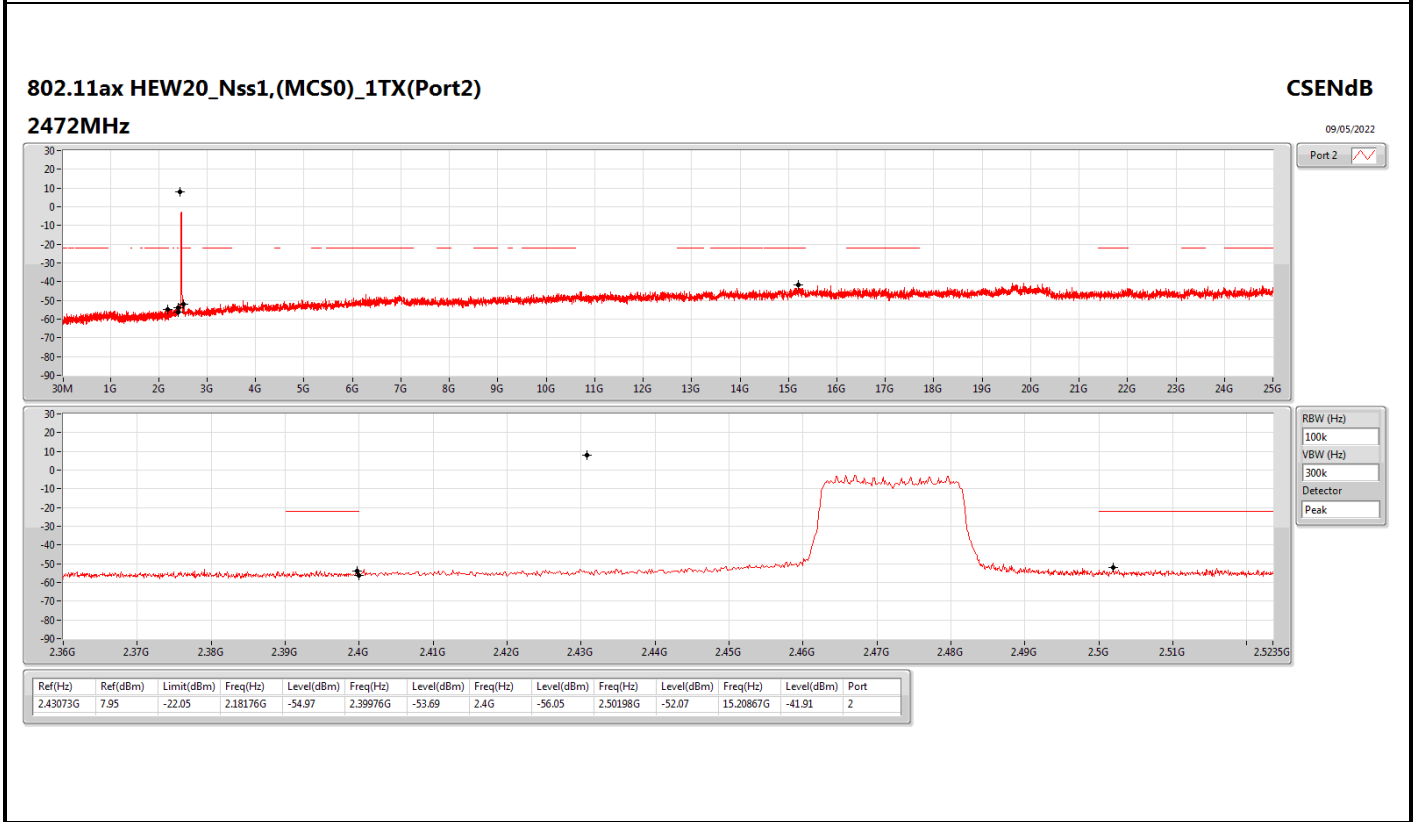

Mode	Result	Ref (Hz)	Ref (dBm)	Limit (dBm)	Freq (Hz)	Level (dBm)	Freq (Hz)	Level (dBm)	Freq (Hz)	Level (dBm)	Freq (Hz)	Level (dBm)	Freq (Hz)	Level (dBm)	Port
2422MHz	Pass	2.42822G	-5.11	-35.11	2.30512G	-54.22	2.39952G	-39.79	2.4G	-39.47	2.53774G	-53.19	24.88221G	-42.22	2
2437MHz	Pass	2.42822G	-5.11	-35.11	2.14711G	-54.46	2.39712G	-53.81	2.4G	-54.97	2.5459G	-53.18	15.21208G	-40.28	1
2437MHz	Pass	2.42822G	-5.11	-35.11	1.82765G	-53.68	2.39616G	-53.03	2.4G	-53.53	2.51294G	-53.29	15.23451G	-42.48	2
2452MHz	Pass	2.42822G	-5.11	-35.11	2.16772G	-54.60	2.39136G	-54.68	2.4G	-54.50	2.54206G	-52.70	24.71954G	-41.76	1
2452MHz	Pass	2.42822G	-5.11	-35.11	2.09215G	-54.73	2.39376G	-53.47	2.4G	-55.71	2.51886G	-51.46	24.64382G	-42.60	2
2457MHz	Pass	2.42822G	-5.11	-35.11	2.02116G	-54.40	2.3912G	-54.39	2.4G	-55.88	2.56174G	-52.39	16.98176G	-42.07	1
2457MHz	Pass	2.42822G	-5.11	-35.11	2.3097G	-54.85	2.39056G	-53.85	2.4G	-56.36	2.50734G	-53.20	24.00718G	-42.35	2
2462MHz	Pass	2.42822G	-5.11	-35.11	2.08986G	-54.89	2.3968G	-54.25	2.4G	-55.66	2.51502G	-52.84	24.34093G	-42.60	1
2462MHz	Pass	2.42822G	-5.11	-35.11	958.6M	-55.06	2.39808G	-53.79	2.4G	-55.62	2.50814G	-51.71	15.21208G	-41.99	2
802.11ax HEW20_Nss1,(MCS0)_1TX(Port1)	-	-	-	-	-	-	-	-	-	-	-	-	-	-	-
2412MHz	Pass	2.4319G	7.09	-22.91	930.55M	-54.90	2.39984G	-25.86	2.4G	-26.56	2.51054G	-52.24	15.2171G	-41.87	1
2437MHz	Pass	2.4319G	7.09	-22.91	1.64353G	-54.86	2.39744G	-51.11	2.4G	-50.71	2.5019G	-52.37	16.40274G	-42.42	1
2462MHz	Pass	2.4319G	7.09	-22.91	2.11535G	-54.71	2.3968G	-53.06	2.4G	-55.52	2.50142G	-52.37	24.66004G	-42.62	1
2467MHz	Pass	2.4319G	7.09	-22.91	937.54M	-54.88	2.39528G	-53.22	2.4G	-55.85	2.51782G	-53.01	24.71062G	-41.64	1
2472MHz	Pass	2.4319G	7.09	-22.91	2.12584G	-54.66	2.398G	-53.50	2.4G	-55.31	2.5095G	-52.74	14.894G	-42.15	1
802.11ax HEW20_Nss1,(MCS0)_1TX(Port2)	-	-	-	-	-	-	-	-	-	-	-	-	-	-	-
2412MHz	Pass	2.43073G	7.95	-22.05	2.18409G	-54.04	2.39968G	-24.68	2.4G	-25.49	2.5127G	-52.52	15.2171G	-42.20	2
2437MHz	Pass	2.43073G	7.95	-22.05	2.30175G	-54.60	2.39952G	-49.18	2.4G	-50.02	2.50974G	-52.68	23.30021G	-41.77	2
2462MHz	Pass	2.43073G	7.95	-22.05	814.05M	-55.04	2.39864G	-53.49	2.4G	-55.69	2.51086G	-52.47	15.21148G	-41.80	2
2467MHz	Pass	2.43073G	7.95	-22.05	871.13M	-54.35	2.39216G	-53.70	2.4G	-55.12	2.50774G	-52.74	24.8539G	-42.42	2
2472MHz	Pass	2.43073G	7.95	-22.05	2.18176G	-54.97	2.39976G	-53.69	2.4G	-56.05	2.50198G	-52.07	15.20867G	-41.91	2
802.11ax HEW20_Nss1,(MCS0)_2TX	-	-	-	-	-	-	-	-	-	-	-	-	-	-	-
2412MHz	Pass	2.43073G	8.06	-21.94	2.10487G	-54.66	2.39992G	-26.43	2.4G	-25.99	2.50806G	-51.94	15.22553G	-42.15	1
2412MHz	Pass	2.43073G	8.06	-21.94	1.86954G	-54.76	2.39976G	-27.15	2.4G	-26.10	2.50062G	-53.04	15.26487G	-42.45	2
2437MHz	Pass	2.43073G	8.06	-21.94	2.09205G	-55.02	2.39912G	-50.46	2.4G	-52.76	2.5003G	-52.35	17.59961G	-42.66	1
2437MHz	Pass	2.43073G	8.06	-21.94	2.14681G	-54.69	2.39808G	-49.79	2.4G	-50.38	2.5027G	-52.48	24.72185G	-42.03	2
2462MHz	Pass	2.43073G	8.06	-21.94	2.15147G	-55.13	2.39344G	-53.71	2.4G	-55.76	2.50926G	-53.03	23.28617G	-41.73	1
2462MHz	Pass	2.43073G	8.06	-21.94	845.5M	-54.70	2.39976G	-53.11	2.4G	-55.12	2.51846G	-52.24	23.33955G	-42.25	2
2467MHz	Pass	2.43073G	8.06	-21.94	2.30175G	-54.55	2.39008G	-53.57	2.4G	-55.36	2.51854G	-52.91	17.01803G	-42.19	1
2467MHz	Pass	2.43073G	8.06	-21.94	2.30292G	-54.64	2.3948G	-53.44	2.4G	-56.21	2.50694G	-52.47	15.27049G	-42.04	2
2472MHz	Pass	2.43073G	8.06	-21.94	1.96973G	-54.64	2.392G	-54.00	2.4G	-56.28	2.50854G	-52.71	15.20306G	-42.28	1
2472MHz	Pass	2.43073G	8.06	-21.94	802.4M	-55.13	2.39448G	-53.82	2.4G	-55.01	2.51862G	-52.39	24.75276G	-42.57	2
802.11ax HEW40_Nss1,(MCS0)_1TX(Port1)	-	-	-	-	-	-	-	-	-	-	-	-	-	-	-
2422MHz	Pass	2.43691G	-1.95	-31.95	2.30512G	-55.21	2.39936G	-32.41	2.4G	-32.39	2.54366G	-52.88	15.20647G	-42.83	1
2437MHz	Pass	2.43691G	-1.95	-31.95	2.13108G	-53.42	2.39824G	-53.26	2.4G	-55.11	2.56094G	-53.08	15.23732G	-41.67	1
2452MHz	Pass	2.43691G	-1.95	-31.95	2.10703G	-55.29	2.39344G	-53.88	2.4G	-55.23	2.50942G	-52.51	24.76442G	-42.13	1
2457MHz	Pass	2.43691G	-1.95	-31.95	2.30283G	-53.54	2.39536G	-53.91	2.4G	-54.04	2.5003G	-52.74	15.2289G	-41.93	1
2462MHz	Pass	2.43691G	-1.95	-31.95	2.11848G	-54.81	2.39808G	-54.01	2.4G	-55.54	2.52286G	-52.25	15.21488G	-42.37	1
802.11ax HEW40_Nss1,(MCS0)_1TX(Port2)	-	-	-	-	-	-	-	-	-	-	-	-	-	-	-
2422MHz	Pass	2.4319G	-0.63	-30.63	2.1368G	-55.19	2.39936G	-31.23	2.4G	-30.81	2.54894G	-52.96	24.58212G	-41.94	2
2437MHz	Pass	2.4319G	-0.63	-30.63	2.14711G	-53.30	2.3984G	-50.12	2.4G	-51.37	2.5507G	-52.17	24.78966G	-42.42	2
2452MHz	Pass	2.4319G	-0.63	-30.63	753.64M	-54.84	2.39456G	-53.77	2.4G	-53.38	2.50638G	-52.67	15.2233G	-41.12	2
2457MHz	Pass	2.4319G	-0.63	-30.63	768.53M	-54.11	2.3984G	-54.55	2.4G	-54.62	2.52094G	-52.26	15.20927G	-41.88	2
2462MHz	Pass	2.4319G	-0.63	-30.63	2.16657G	-55.06	2.39984G	-54.32	2.4G	-55.27	2.50974G	-52.72	24.91306G	-42.38	2
802.11ax HEW40_Nss1,(MCS0)_2TX	-	-	-	-	-	-	-	-	-	-	-	-	-	-	-
2422MHz	Pass	2.43574G	-4.15	-34.15	2.14711G	-54.23	2.39952G	-40.02	2.4G	-42.43	2.50382G	-52.85	21.76073G	-42.38	1
2422MHz	Pass	2.43574G	-4.15	-34.15	2.13337G	-54.95	2.39952G	-39.63	2.4G	-37.99	2.56222G	-52.82	15.2261G	-41.55	2
2437MHz	Pass	2.43574G	-4.15	-34.15	1.95246G	-54.71	2.4G	-52.40	2.4G	-54.16	2.50078G	-52.51	23.24434G	-41.09	1
2437MHz	Pass	2.43574G	-4.15	-34.15	2.17688G	-54.85	2.39968G	-53.88	2.4G	-54.92	2.53198G	-51.93	23.29202G	-40.89	2
2452MHz	Pass	2.43574G	-4.15	-34.15	2.3097G	-54.58	2.39984G	-54.30	2.4G	-54.87	2.53438G	-52.68	15.20927G	-42.36	1
2452MHz	Pass	2.43574G	-4.15	-34.15	2.1826G	-55.12	2.39808G	-54.00	2.4G	-55.49	2.5427G	-51.64	15.2289G	-41.36	2
2457MHz	Pass	2.43574G	-4.15	-34.15	842.95M	-55.03	2.39904G	-54.89	2.4G	-55.42	2.50398G	-53.38	15.13355G	-42.42	1
2457MHz	Pass	2.43574G	-4.15	-34.15	781.12M	-55.04	2.39728G	-53.69	2.4G	-55.81	2.55854G	-52.29	15.17281G	-42.00	2
2462MHz	Pass	2.43574G	-4.15	-34.15	2.0807G	-54.21	2.39456G	-53.57	2.4G	-55.63	2.50462G	-52.88	15.23732G	-42.80	1
2462MHz	Pass	2.43574G	-4.15	-34.15	1.95246G	-54.22	2.39088G	-53.52	2.4G	-56.67	2.5203G	-52.03	23.24434G	-42.44	2