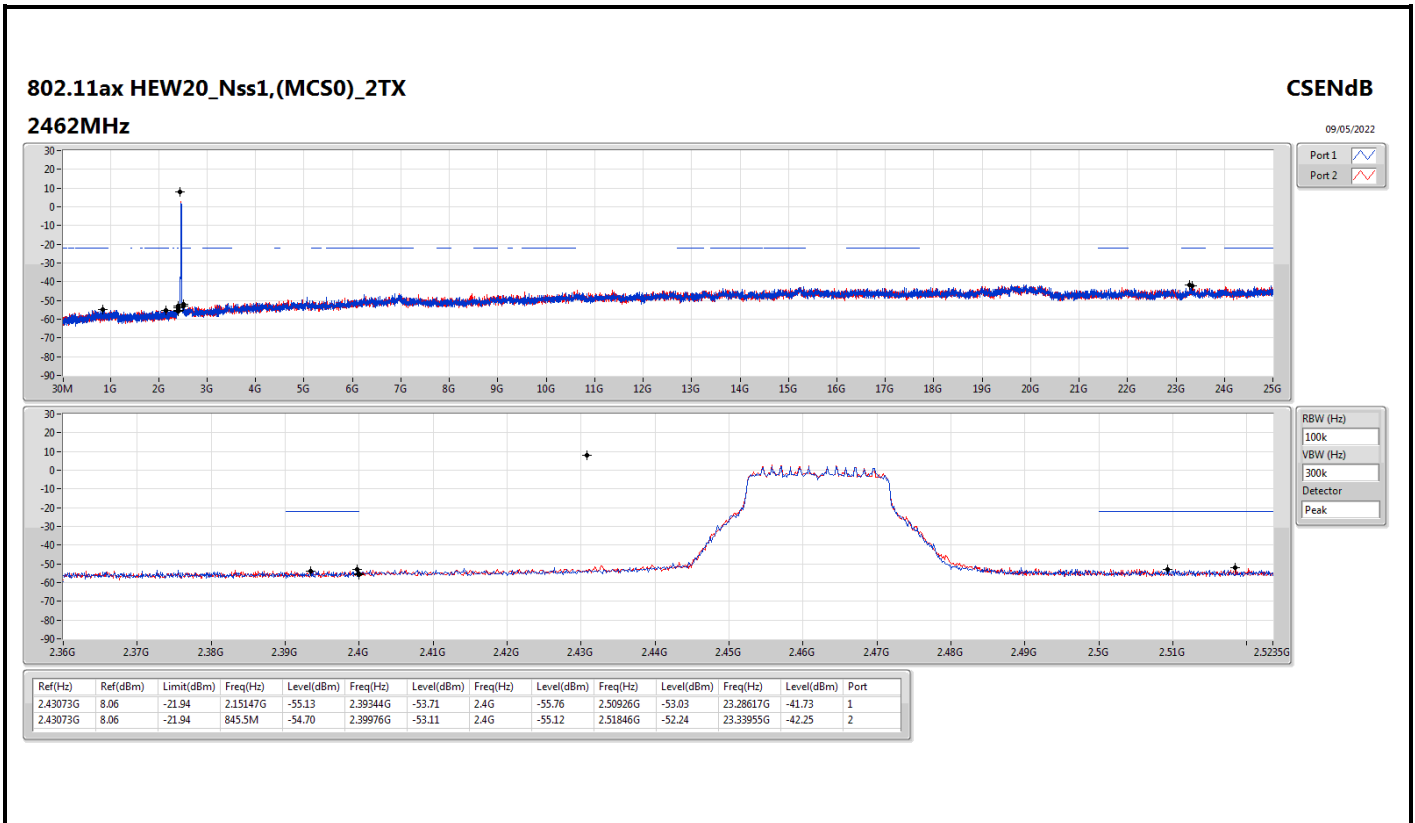

Mode	Result	Ref (Hz)	Ref (dBm)	Limit (dBm)	Freq (Hz)	Level (dBm)	Freq (Hz)	Level (dBm)	Freq (Hz)	Level (dBm)	Freq (Hz)	Level (dBm)	Freq (Hz)	Level (dBm)	Port
2422MHz	Pass	2.42822G	-5.11	-35.11	2.30512G	-54.22	2.39952G	-39.79	2.4G	-39.47	2.53774G	-53.19	24.88221G	-42.22	2
2437MHz	Pass	2.42822G	-5.11	-35.11	2.14711G	-54.46	2.39712G	-53.81	2.4G	-54.97	2.5459G	-53.18	15.21208G	-40.28	1
2437MHz	Pass	2.42822G	-5.11	-35.11	1.82765G	-53.68	2.39616G	-53.03	2.4G	-53.53	2.51294G	-53.29	15.23451G	-42.48	2
2452MHz	Pass	2.42822G	-5.11	-35.11	2.16772G	-54.60	2.39136G	-54.68	2.4G	-54.50	2.54206G	-52.70	24.71954G	-41.76	1
2452MHz	Pass	2.42822G	-5.11	-35.11	2.09215G	-54.73	2.39376G	-53.47	2.4G	-55.71	2.51886G	-51.46	24.64382G	-42.60	2
2457MHz	Pass	2.42822G	-5.11	-35.11	2.02116G	-54.40	2.3912G	-54.39	2.4G	-55.88	2.56174G	-52.39	16.98176G	-42.07	1
2457MHz	Pass	2.42822G	-5.11	-35.11	2.3097G	-54.85	2.39056G	-53.85	2.4G	-56.36	2.50734G	-53.20	24.00718G	-42.35	2
2462MHz	Pass	2.42822G	-5.11	-35.11	2.08986G	-54.89	2.3968G	-54.25	2.4G	-55.66	2.51502G	-52.84	24.34093G	-42.60	1
2462MHz	Pass	2.42822G	-5.11	-35.11	958.6M	-55.06	2.39808G	-53.79	2.4G	-55.62	2.50814G	-51.71	15.21208G	-41.99	2
802.11ax HEW20_Nss1,(MCS0)_1TX(Port1)	-	-	-	-	-	-	-	-	-	-	-	-	-	-	-
2412MHz	Pass	2.4319G	7.09	-22.91	930.55M	-54.90	2.39984G	-25.86	2.4G	-26.56	2.51054G	-52.24	15.2171G	-41.87	1
2437MHz	Pass	2.4319G	7.09	-22.91	1.64353G	-54.86	2.39744G	-51.11	2.4G	-50.71	2.5019G	-52.37	16.40274G	-42.42	1
2462MHz	Pass	2.4319G	7.09	-22.91	2.11535G	-54.71	2.3968G	-53.06	2.4G	-55.52	2.50142G	-52.37	24.66004G	-42.62	1
2467MHz	Pass	2.4319G	7.09	-22.91	937.54M	-54.88	2.39528G	-53.22	2.4G	-55.85	2.51782G	-53.01	24.71062G	-41.64	1
2472MHz	Pass	2.4319G	7.09	-22.91	2.12584G	-54.66	2.398G	-53.50	2.4G	-55.31	2.5095G	-52.74	14.894G	-42.15	1
802.11ax HEW20_Nss1,(MCS0)_1TX(Port2)	-	-	-	-	-	-	-	-	-	-	-	-	-	-	-
2412MHz	Pass	2.43073G	7.95	-22.05	2.18409G	-54.04	2.39968G	-24.68	2.4G	-25.49	2.5127G	-52.52	15.2171G	-42.20	2
2437MHz	Pass	2.43073G	7.95	-22.05	2.30175G	-54.60	2.39952G	-49.18	2.4G	-50.02	2.50974G	-52.68	23.30021G	-41.77	2
2462MHz	Pass	2.43073G	7.95	-22.05	814.05M	-55.04	2.39864G	-53.49	2.4G	-55.69	2.51086G	-52.47	15.21148G	-41.80	2
2467MHz	Pass	2.43073G	7.95	-22.05	871.13M	-54.35	2.39216G	-53.70	2.4G	-55.12	2.50774G	-52.74	24.8539G	-42.42	2
2472MHz	Pass	2.43073G	7.95	-22.05	2.18176G	-54.97	2.39976G	-53.69	2.4G	-56.05	2.50198G	-52.07	15.20867G	-41.91	2
802.11ax HEW20_Nss1,(MCS0)_2TX	-	-	-	-	-	-	-	-	-	-	-	-	-	-	-
2412MHz	Pass	2.43073G	8.06	-21.94	2.10487G	-54.66	2.39992G	-26.43	2.4G	-25.99	2.50806G	-51.94	15.22553G	-42.15	1
2412MHz	Pass	2.43073G	8.06	-21.94	1.86954G	-54.76	2.39976G	-27.15	2.4G	-26.10	2.50062G	-53.04	15.26487G	-42.45	2
2437MHz	Pass	2.43073G	8.06	-21.94	2.09205G	-55.02	2.39912G	-50.46	2.4G	-52.76	2.5003G	-52.35	17.59961G	-42.66	1
2437MHz	Pass	2.43073G	8.06	-21.94	2.14681G	-54.69	2.39808G	-49.79	2.4G	-50.38	2.5027G	-52.48	24.72185G	-42.03	2
2462MHz	Pass	2.43073G	8.06	-21.94	2.15147G	-55.13	2.39344G	-53.71	2.4G	-55.76	2.50926G	-53.03	23.28617G	-41.73	1
2462MHz	Pass	2.43073G	8.06	-21.94	845.5M	-54.70	2.39976G	-53.11	2.4G	-55.12	2.51846G	-52.24	23.33955G	-42.25	2
2467MHz	Pass	2.43073G	8.06	-21.94	2.30175G	-54.55	2.39008G	-53.57	2.4G	-55.36	2.51854G	-52.91	17.01803G	-42.19	1
2467MHz	Pass	2.43073G	8.06	-21.94	2.30292G	-54.64	2.3948G	-53.44	2.4G	-56.21	2.50694G	-52.47	15.27049G	-42.04	2
2472MHz	Pass	2.43073G	8.06	-21.94	1.96973G	-54.64	2.392G	-54.00	2.4G	-56.28	2.50854G	-52.71	15.20306G	-42.28	1
2472MHz	Pass	2.43073G	8.06	-21.94	802.4M	-55.13	2.39448G	-53.82	2.4G	-55.01	2.51862G	-52.39	24.75276G	-42.57	2
802.11ax HEW40_Nss1,(MCS0)_1TX(Port1)	-	-	-	-	-	-	-	-	-	-	-	-	-	-	-
2422MHz	Pass	2.43691G	-1.95	-31.95	2.30512G	-55.21	2.39936G	-32.41	2.4G	-32.39	2.54366G	-52.88	15.20647G	-42.83	1
2437MHz	Pass	2.43691G	-1.95	-31.95	2.13108G	-53.42	2.39824G	-53.26	2.4G	-55.11	2.56094G	-53.08	15.23732G	-41.67	1
2452MHz	Pass	2.43691G	-1.95	-31.95	2.10703G	-55.29	2.39344G	-53.88	2.4G	-55.23	2.50942G	-52.51	24.76442G	-42.13	1
2457MHz	Pass	2.43691G	-1.95	-31.95	2.30283G	-53.54	2.39536G	-53.91	2.4G	-54.04	2.5003G	-52.74	15.2289G	-41.93	1
2462MHz	Pass	2.43691G	-1.95	-31.95	2.11848G	-54.81	2.39808G	-54.01	2.4G	-55.54	2.52286G	-52.25	15.21488G	-42.37	1
802.11ax HEW40_Nss1,(MCS0)_1TX(Port2)	-	-	-	-	-	-	-	-	-	-	-	-	-	-	-
2422MHz	Pass	2.4319G	-0.63	-30.63	2.1368G	-55.19	2.39936G	-31.23	2.4G	-30.81	2.54894G	-52.96	24.58212G	-41.94	2
2437MHz	Pass	2.4319G	-0.63	-30.63	2.14711G	-53.30	2.3984G	-50.12	2.4G	-51.37	2.5507G	-52.17	24.78966G	-42.42	2
2452MHz	Pass	2.4319G	-0.63	-30.63	753.64M	-54.84	2.39456G	-53.77	2.4G	-53.38	2.50638G	-52.67	15.2233G	-41.12	2
2457MHz	Pass	2.4319G	-0.63	-30.63	768.53M	-54.11	2.3984G	-54.55	2.4G	-54.62	2.52094G	-52.26	15.20927G	-41.88	2
2462MHz	Pass	2.4319G	-0.63	-30.63	2.16657G	-55.06	2.39984G	-54.32	2.4G	-55.27	2.50974G	-52.72	24.91306G	-42.38	2
802.11ax HEW40_Nss1,(MCS0)_2TX	-	-	-	-	-	-	-	-	-	-	-	-	-	-	-
2422MHz	Pass	2.43574G	-4.15	-34.15	2.14711G	-54.23	2.39952G	-40.02	2.4G	-42.43	2.50382G	-52.85	21.76073G	-42.38	1
2422MHz	Pass	2.43574G	-4.15	-34.15	2.13337G	-54.95	2.39952G	-39.63	2.4G	-37.99	2.56222G	-52.82	15.2261G	-41.55	2
2437MHz	Pass	2.43574G	-4.15	-34.15	1.95246G	-54.71	2.4G	-52.40	2.4G	-54.16	2.50078G	-52.51	23.24434G	-41.09	1
2437MHz	Pass	2.43574G	-4.15	-34.15	2.17688G	-54.85	2.39968G	-53.88	2.4G	-54.92	2.53198G	-51.93	23.29202G	-40.89	2
2452MHz	Pass	2.43574G	-4.15	-34.15	2.3097G	-54.58	2.39984G	-54.30	2.4G	-54.87	2.53438G	-52.68	15.20927G	-42.36	1
2452MHz	Pass	2.43574G	-4.15	-34.15	2.1826G	-55.12	2.39808G	-54.00	2.4G	-55.49	2.5427G	-51.64	15.2289G	-41.36	2
2457MHz	Pass	2.43574G	-4.15	-34.15	842.95M	-55.03	2.39904G	-54.89	2.4G	-55.42	2.50398G	-53.38	15.13355G	-42.42	1
2457MHz	Pass	2.43574G	-4.15	-34.15	781.12M	-55.04	2.39728G	-53.69	2.4G	-55.81	2.55854G	-52.29	15.17281G	-42.00	2
2462MHz	Pass	2.43574G	-4.15	-34.15	2.0807G	-54.21	2.39456G	-53.57	2.4G	-55.63	2.50462G	-52.88	15.23732G	-42.80	1
2462MHz	Pass	2.43574G	-4.15	-34.15	1.95246G	-54.22	2.39088G	-53.52	2.4G	-56.67	2.5203G	-52.03	23.24434G	-42.44	2