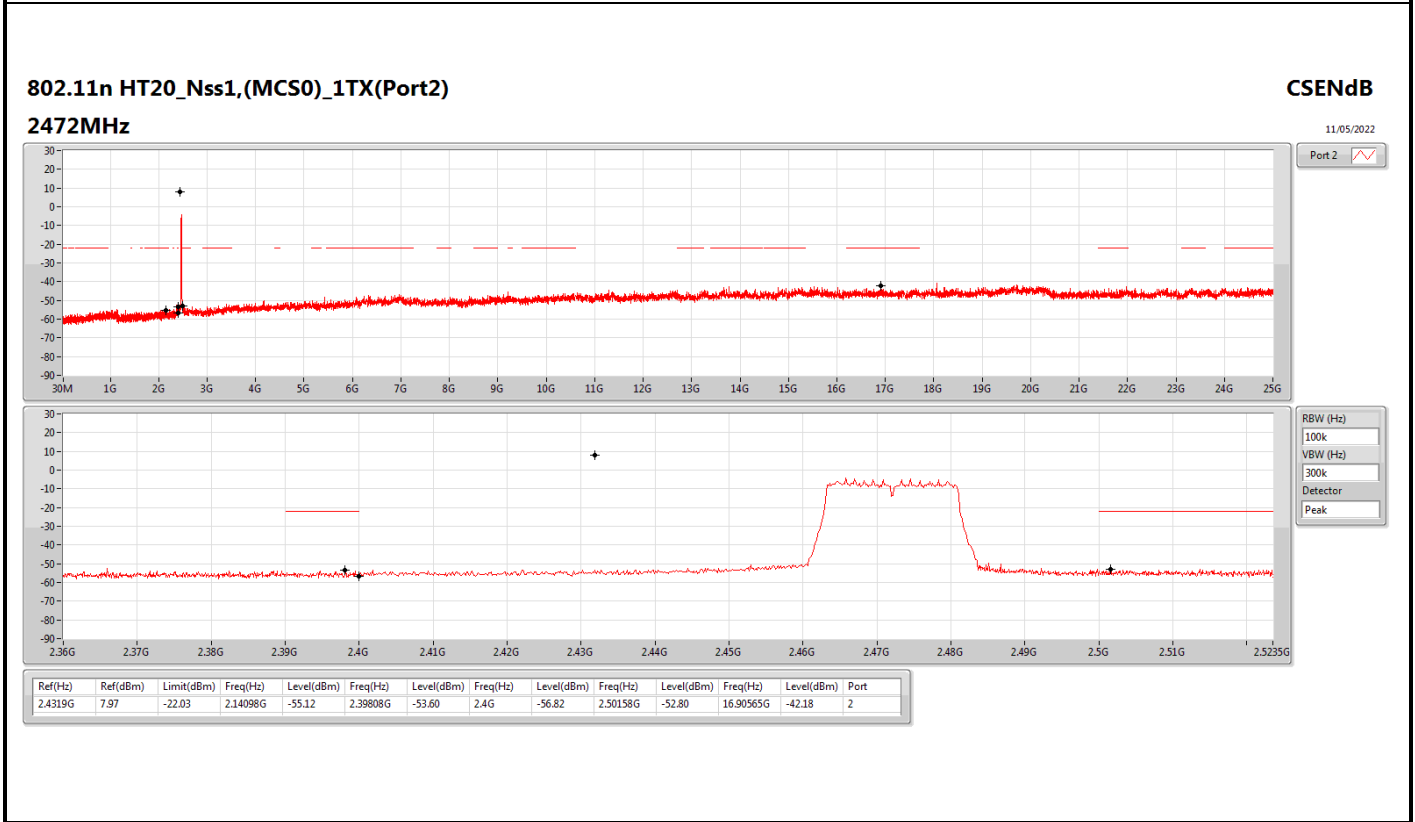

Mode	Result	Ref (Hz)	Ref (dBm)	Limit (dBm)	Freq (Hz)	Level (dBm)	Freq (Hz)	Level (dBm)	Freq (Hz)	Level (dBm)	Freq (Hz)	Level (dBm)	Freq (Hz)	Level (dBm)	Port
2422MHz	Pass	2.42822G	-5.11	-35.11	2.30512G	-54.22	2.39952G	-39.79	2.4G	-39.47	2.53774G	-53.19	24.88221G	-42.22	2
2437MHz	Pass	2.42822G	-5.11	-35.11	2.14711G	-54.46	2.39712G	-53.81	2.4G	-54.97	2.5459G	-53.18	15.21208G	-40.28	1
2437MHz	Pass	2.42822G	-5.11	-35.11	1.82765G	-53.68	2.39616G	-53.03	2.4G	-53.53	2.51294G	-53.29	15.23451G	-42.48	2
2452MHz	Pass	2.42822G	-5.11	-35.11	2.16772G	-54.60	2.39136G	-54.68	2.4G	-54.50	2.54206G	-52.70	24.71954G	-41.76	1
2452MHz	Pass	2.42822G	-5.11	-35.11	2.09215G	-54.73	2.39376G	-53.47	2.4G	-55.71	2.51886G	-51.46	24.64382G	-42.60	2
2457MHz	Pass	2.42822G	-5.11	-35.11	2.02116G	-54.40	2.3912G	-54.39	2.4G	-55.88	2.56174G	-52.39	16.98176G	-42.07	1
2457MHz	Pass	2.42822G	-5.11	-35.11	2.3097G	-54.85	2.39056G	-53.85	2.4G	-56.36	2.50734G	-53.20	24.00718G	-42.35	2
2462MHz	Pass	2.42822G	-5.11	-35.11	2.08986G	-54.89	2.3968G	-54.25	2.4G	-55.66	2.51502G	-52.84	24.34093G	-42.60	1
2462MHz	Pass	2.42822G	-5.11	-35.11	958.6M	-55.06	2.39808G	-53.79	2.4G	-55.62	2.50814G	-51.71	15.21208G	-41.99	2
802.11ax HEW20_Nss1,(MCS0)_1TX(Port1)	-	-	-	-	-	-	-	-	-	-	-	-	-	-	-
2412MHz	Pass	2.4319G	7.09	-22.91	930.55M	-54.90	2.39984G	-25.86	2.4G	-26.56	2.51054G	-52.24	15.2171G	-41.87	1
2437MHz	Pass	2.4319G	7.09	-22.91	1.64353G	-54.86	2.39744G	-51.11	2.4G	-50.71	2.5019G	-52.37	16.40274G	-42.42	1
2462MHz	Pass	2.4319G	7.09	-22.91	2.11535G	-54.71	2.3968G	-53.06	2.4G	-55.52	2.50142G	-52.37	24.66004G	-42.62	1
2467MHz	Pass	2.4319G	7.09	-22.91	937.54M	-54.88	2.39528G	-53.22	2.4G	-55.85	2.51782G	-53.01	24.71062G	-41.64	1
2472MHz	Pass	2.4319G	7.09	-22.91	2.12584G	-54.66	2.398G	-53.50	2.4G	-55.31	2.5095G	-52.74	14.894G	-42.15	1
802.11ax HEW20_Nss1,(MCS0)_1TX(Port2)	-	-	-	-	-	-	-	-	-	-	-	-	-	-	-
2412MHz	Pass	2.43073G	7.95	-22.05	2.18409G	-54.04	2.39968G	-24.68	2.4G	-25.49	2.5127G	-52.52	15.2171G	-42.20	2
2437MHz	Pass	2.43073G	7.95	-22.05	2.30175G	-54.60	2.39952G	-49.18	2.4G	-50.02	2.50974G	-52.68	23.30021G	-41.77	2
2462MHz	Pass	2.43073G	7.95	-22.05	814.05M	-55.04	2.39864G	-53.49	2.4G	-55.69	2.51086G	-52.47	15.21148G	-41.80	2
2467MHz	Pass	2.43073G	7.95	-22.05	871.13M	-54.35	2.39216G	-53.70	2.4G	-55.12	2.50774G	-52.74	24.8539G	-42.42	2
2472MHz	Pass	2.43073G	7.95	-22.05	2.18176G	-54.97	2.39976G	-53.69	2.4G	-56.05	2.50198G	-52.07	15.20867G	-41.91	2
802.11ax HEW20_Nss1,(MCS0)_2TX	-	-	-	-	-	-	-	-	-	-	-	-	-	-	-
2412MHz	Pass	2.43073G	8.06	-21.94	2.10487G	-54.66	2.39992G	-26.43	2.4G	-25.99	2.50806G	-51.94	15.22553G	-42.15	1
2412MHz	Pass	2.43073G	8.06	-21.94	1.86954G	-54.76	2.39976G	-27.15	2.4G	-26.10	2.50062G	-53.04	15.26487G	-42.45	2
2437MHz	Pass	2.43073G	8.06	-21.94	2.09205G	-55.02	2.39912G	-50.46	2.4G	-52.76	2.5003G	-52.35	17.59961G	-42.66	1
2437MHz	Pass	2.43073G	8.06	-21.94	2.14681G	-54.69	2.39808G	-49.79	2.4G	-50.38	2.5027G	-52.48	24.72185G	-42.03	2
2462MHz	Pass	2.43073G	8.06	-21.94	2.15147G	-55.13	2.39344G	-53.71	2.4G	-55.76	2.50926G	-53.03	23.28617G	-41.73	1
2462MHz	Pass	2.43073G	8.06	-21.94	845.5M	-54.70	2.39976G	-53.11	2.4G	-55.12	2.51846G	-52.24	23.33955G	-42.25	2
2467MHz	Pass	2.43073G	8.06	-21.94	2.30175G	-54.55	2.39008G	-53.57	2.4G	-55.36	2.51854G	-52.91	17.01803G	-42.19	1
2467MHz	Pass	2.43073G	8.06	-21.94	2.30292G	-54.64	2.3948G	-53.44	2.4G	-56.21	2.50694G	-52.47	15.27049G	-42.04	2
2472MHz	Pass	2.43073G	8.06	-21.94	1.96973G	-54.64	2.392G	-54.00	2.4G	-56.28	2.50854G	-52.71	15.20306G	-42.28	1
2472MHz	Pass	2.43073G	8.06	-21.94	802.4M	-55.13	2.39448G	-53.82	2.4G	-55.01	2.51862G	-52.39	24.75276G	-42.57	2
802.11ax HEW40_Nss1,(MCS0)_1TX(Port1)	-	-	-	-	-	-	-	-	-	-	-	-	-	-	-
2422MHz	Pass	2.43691G	-1.95	-31.95	2.30512G	-55.21	2.39936G	-32.41	2.4G	-32.39	2.54366G	-52.88	15.20647G	-42.83	1
2437MHz	Pass	2.43691G	-1.95	-31.95	2.13108G	-53.42	2.39824G	-53.26	2.4G	-55.11	2.56094G	-53.08	15.23732G	-41.67	1
2452MHz	Pass	2.43691G	-1.95	-31.95	2.10703G	-55.29	2.39344G	-53.88	2.4G	-55.23	2.50942G	-52.51	24.76442G	-42.13	1
2457MHz	Pass	2.43691G	-1.95	-31.95	2.30283G	-53.54	2.39536G	-53.91	2.4G	-54.04	2.5003G	-52.74	15.2289G	-41.93	1
2462MHz	Pass	2.43691G	-1.95	-31.95	2.11848G	-54.81	2.39808G	-54.01	2.4G	-55.54	2.52286G	-52.25	15.21488G	-42.37	1
802.11ax HEW40_Nss1,(MCS0)_1TX(Port2)	-	-	-	-	-	-	-	-	-	-	-	-	-	-	-
2422MHz	Pass	2.4319G	-0.63	-30.63	2.1368G	-55.19	2.39936G	-31.23	2.4G	-30.81	2.54894G	-52.96	24.58212G	-41.94	2
2437MHz	Pass	2.4319G	-0.63	-30.63	2.14711G	-53.30	2.3984G	-50.12	2.4G	-51.37	2.5507G	-52.17	24.78966G	-42.42	2
2452MHz	Pass	2.4319G	-0.63	-30.63	753.64M	-54.84	2.39456G	-53.77	2.4G	-53.38	2.50638G	-52.67	15.2233G	-41.12	2
2457MHz	Pass	2.4319G	-0.63	-30.63	768.53M	-54.11	2.3984G	-54.55	2.4G	-54.62	2.52094G	-52.26	15.20927G	-41.88	2
2462MHz	Pass	2.4319G	-0.63	-30.63	2.16657G	-55.06	2.39984G	-54.32	2.4G	-55.27	2.50974G	-52.72	24.91306G	-42.38	2
802.11ax HEW40_Nss1,(MCS0)_2TX	-	-	-	-	-	-	-	-	-	-	-	-	-	-	-
2422MHz	Pass	2.43574G	-4.15	-34.15	2.14711G	-54.23	2.39952G	-40.02	2.4G	-42.43	2.50382G	-52.85	21.76073G	-42.38	1
2422MHz	Pass	2.43574G	-4.15	-34.15	2.13337G	-54.95	2.39952G	-39.63	2.4G	-37.99	2.56222G	-52.82	15.2261G	-41.55	2
2437MHz	Pass	2.43574G	-4.15	-34.15	1.95246G	-54.71	2.4G	-52.40	2.4G	-54.16	2.50078G	-52.51	23.24434G	-41.09	1
2437MHz	Pass	2.43574G	-4.15	-34.15	2.17688G	-54.85	2.39968G	-53.88	2.4G	-54.92	2.53198G	-51.93	23.29202G	-40.89	2
2452MHz	Pass	2.43574G	-4.15	-34.15	2.3097G	-54.58	2.39984G	-54.30	2.4G	-54.87	2.53438G	-52.68	15.20927G	-42.36	1
2452MHz	Pass	2.43574G	-4.15	-34.15	2.1826G	-55.12	2.39808G	-54.00	2.4G	-55.49	2.5427G	-51.64	15.2289G	-41.36	2
2457MHz	Pass	2.43574G	-4.15	-34.15	842.95M	-55.03	2.39904G	-54.89	2.4G	-55.42	2.50398G	-53.38	15.13355G	-42.42	1
2457MHz	Pass	2.43574G	-4.15	-34.15	781.12M	-55.04	2.39728G	-53.69	2.4G	-55.81	2.55854G	-52.29	15.17281G	-42.00	2
2462MHz	Pass	2.43574G	-4.15	-34.15	2.0807G	-54.21	2.39456G	-53.57	2.4G	-55.63	2.50462G	-52.88	15.23732G	-42.80	1
2462MHz	Pass	2.43574G	-4.15	-34.15	1.95246G	-54.22	2.39088G	-53.52	2.4G	-56.67	2.5203G	-52.03	23.24434G	-42.44	2