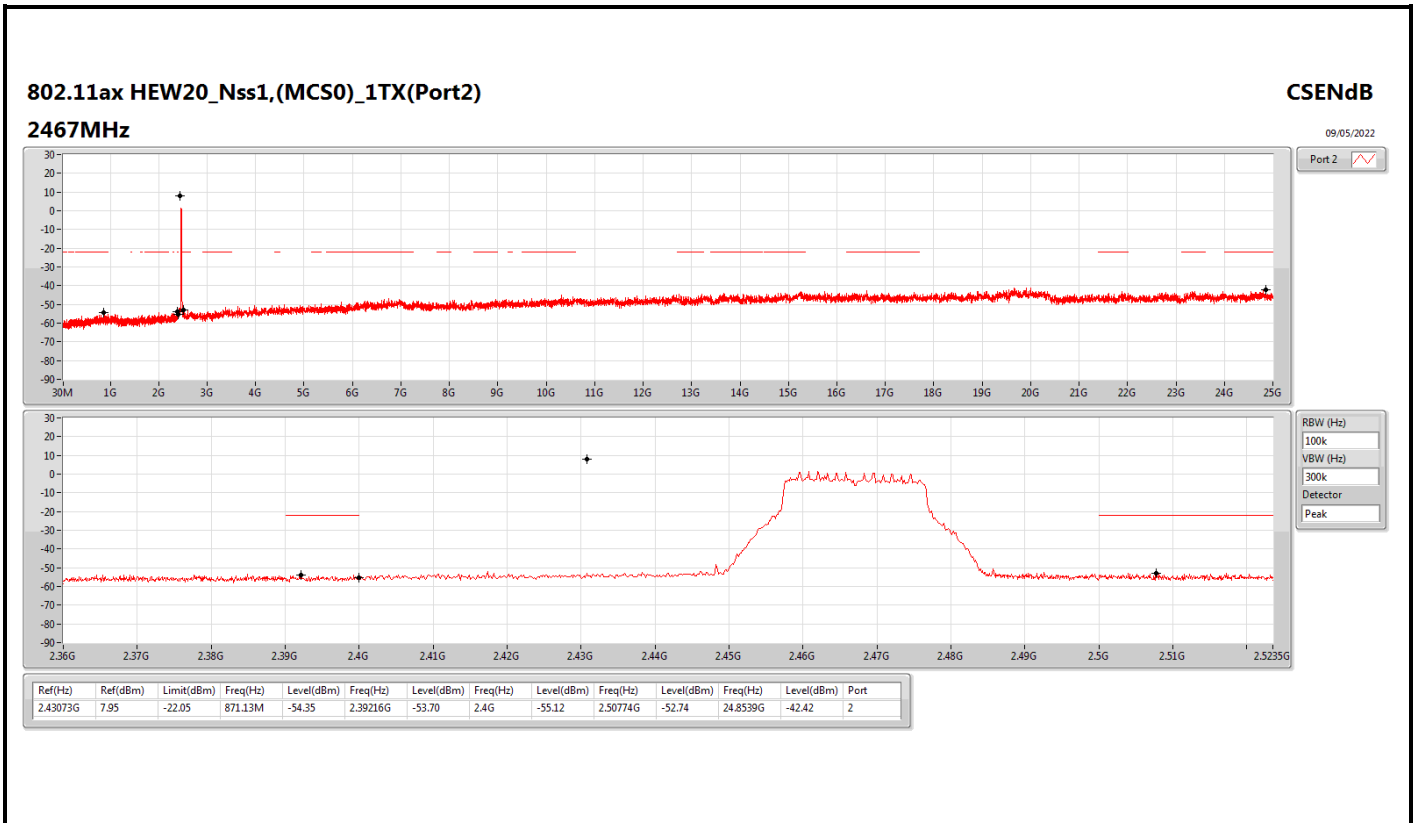

Mode	Result	Ref (Hz)	Ref (dBm)	Limit (dBm)	Freq (Hz)	Level (dBm)	Freq (Hz)	Level (dBm)	Freq (Hz)	Level (dBm)	Freq (Hz)	Level (dBm)	Freq (Hz)	Level (dBm)	Port
2422MHz	Pass	2.42822G	-5.11	-35.11	2.30512G	-54.22	2.39952G	-39.79	2.4G	-39.47	2.53774G	-53.19	24.88221G	-42.22	2
2437MHz	Pass	2.42822G	-5.11	-35.11	2.14711G	-54.46	2.39712G	-53.81	2.4G	-54.97	2.5459G	-53.18	15.21208G	-40.28	1
2437MHz	Pass	2.42822G	-5.11	-35.11	1.82765G	-53.68	2.39616G	-53.03	2.4G	-53.53	2.51294G	-53.29	15.23451G	-42.48	2
2452MHz	Pass	2.42822G	-5.11	-35.11	2.16772G	-54.60	2.39136G	-54.68	2.4G	-54.50	2.54206G	-52.70	24.71954G	-41.76	1
2452MHz	Pass	2.42822G	-5.11	-35.11	2.09215G	-54.73	2.39376G	-53.47	2.4G	-55.71	2.51886G	-51.46	24.64382G	-42.60	2
2457MHz	Pass	2.42822G	-5.11	-35.11	2.02116G	-54.40	2.3912G	-54.39	2.4G	-55.88	2.56174G	-52.39	16.98176G	-42.07	1
2457MHz	Pass	2.42822G	-5.11	-35.11	2.3097G	-54.85	2.39056G	-53.85	2.4G	-56.36	2.50734G	-53.20	24.00718G	-42.35	2
2462MHz	Pass	2.42822G	-5.11	-35.11	2.08986G	-54.89	2.3968G	-54.25	2.4G	-55.66	2.51502G	-52.84	24.34093G	-42.60	1
2462MHz	Pass	2.42822G	-5.11	-35.11	958.6M	-55.06	2.39808G	-53.79	2.4G	-55.62	2.50814G	-51.71	15.21208G	-41.99	2
802.11ax HEW20_Nss1,(MCS0)_1TX(Port1)	-	-	-	-	-	-	-	-	-	-	-	-	-	-	-
2412MHz	Pass	2.4319G	7.09	-22.91	930.55M	-54.90	2.39984G	-25.86	2.4G	-26.56	2.51054G	-52.24	15.2171G	-41.87	1
2437MHz	Pass	2.4319G	7.09	-22.91	1.64353G	-54.86	2.39744G	-51.11	2.4G	-50.71	2.5019G	-52.37	16.40274G	-42.42	1
2462MHz	Pass	2.4319G	7.09	-22.91	2.11535G	-54.71	2.3968G	-53.06	2.4G	-55.52	2.50142G	-52.37	24.66004G	-42.62	1
2467MHz	Pass	2.4319G	7.09	-22.91	937.54M	-54.88	2.39528G	-53.22	2.4G	-55.85	2.51782G	-53.01	24.71062G	-41.64	1
2472MHz	Pass	2.4319G	7.09	-22.91	2.12584G	-54.66	2.398G	-53.50	2.4G	-55.31	2.5095G	-52.74	14.894G	-42.15	1
802.11ax HEW20_Nss1,(MCS0)_1TX(Port2)	-	-	-	-	-	-	-	-	-	-	-	-	-	-	-
2412MHz	Pass	2.43073G	7.95	-22.05	2.18409G	-54.04	2.39968G	-24.68	2.4G	-25.49	2.5127G	-52.52	15.2171G	-42.20	2
2437MHz	Pass	2.43073G	7.95	-22.05	2.30175G	-54.60	2.39952G	-49.18	2.4G	-50.02	2.50974G	-52.68	23.30021G	-41.77	2
2462MHz	Pass	2.43073G	7.95	-22.05	814.05M	-55.04	2.39864G	-53.49	2.4G	-55.69	2.51086G	-52.47	15.21148G	-41.80	2
2467MHz	Pass	2.43073G	7.95	-22.05	871.13M	-54.35	2.39216G	-53.70	2.4G	-55.12	2.50774G	-52.74	24.8539G	-42.42	2
2472MHz	Pass	2.43073G	7.95	-22.05	2.18176G	-54.97	2.39976G	-53.69	2.4G	-56.05	2.50198G	-52.07	15.20867G	-41.91	2
802.11ax HEW20_Nss1,(MCS0)_2TX	-	-	-	-	-	-	-	-	-	-	-	-	-	-	-
2412MHz	Pass	2.43073G	8.06	-21.94	2.10487G	-54.66	2.39992G	-26.43	2.4G	-25.99	2.50806G	-51.94	15.22553G	-42.15	1
2412MHz	Pass	2.43073G	8.06	-21.94	1.86954G	-54.76	2.39976G	-27.15	2.4G	-26.10	2.50062G	-53.04	15.26487G	-42.45	2
2437MHz	Pass	2.43073G	8.06	-21.94	2.09205G	-55.02	2.39912G	-50.46	2.4G	-52.76	2.5003G	-52.35	17.59961G	-42.66	1
2437MHz	Pass	2.43073G	8.06	-21.94	2.14681G	-54.69	2.39808G	-49.79	2.4G	-50.38	2.5027G	-52.48	24.72185G	-42.03	2
2462MHz	Pass	2.43073G	8.06	-21.94	2.15147G	-55.13	2.39344G	-53.71	2.4G	-55.76	2.50926G	-53.03	23.28617G	-41.73	1
2462MHz	Pass	2.43073G	8.06	-21.94	845.5M	-54.70	2.39976G	-53.11	2.4G	-55.12	2.51846G	-52.24	23.33955G	-42.25	2
2467MHz	Pass	2.43073G	8.06	-21.94	2.30175G	-54.55	2.39008G	-53.57	2.4G	-55.36	2.51854G	-52.91	17.01803G	-42.19	1
2467MHz	Pass	2.43073G	8.06	-21.94	2.30292G	-54.64	2.3948G	-53.44	2.4G	-56.21	2.50694G	-52.47	15.27049G	-42.04	2
2472MHz	Pass	2.43073G	8.06	-21.94	1.96973G	-54.64	2.392G	-54.00	2.4G	-56.28	2.50854G	-52.71	15.20306G	-42.28	1
2472MHz	Pass	2.43073G	8.06	-21.94	802.4M	-55.13	2.39448G	-53.82	2.4G	-55.01	2.51862G	-52.39	24.75276G	-42.57	2
802.11ax HEW40_Nss1,(MCS0)_1TX(Port1)	-	-	-	-	-	-	-	-	-	-	-	-	-	-	-
2422MHz	Pass	2.43691G	-1.95	-31.95	2.30512G	-55.21	2.39936G	-32.41	2.4G	-32.39	2.54366G	-52.88	15.20647G	-42.83	1
2437MHz	Pass	2.43691G	-1.95	-31.95	2.13108G	-53.42	2.39824G	-53.26	2.4G	-55.11	2.56094G	-53.08	15.23732G	-41.67	1
2452MHz	Pass	2.43691G	-1.95	-31.95	2.10703G	-55.29	2.39344G	-53.88	2.4G	-55.23	2.50942G	-52.51	24.76442G	-42.13	1
2457MHz	Pass	2.43691G	-1.95	-31.95	2.30283G	-53.54	2.39536G	-53.91	2.4G	-54.04	2.5003G	-52.74	15.2289G	-41.93	1
2462MHz	Pass	2.43691G	-1.95	-31.95	2.11848G	-54.81	2.39808G	-54.01	2.4G	-55.54	2.52286G	-52.25	15.21488G	-42.37	1
802.11ax HEW40_Nss1,(MCS0)_1TX(Port2)	-	-	-	-	-	-	-	-	-	-	-	-	-	-	-
2422MHz	Pass	2.4319G	-0.63	-30.63	2.1368G	-55.19	2.39936G	-31.23	2.4G	-30.81	2.54894G	-52.96	24.58212G	-41.94	2
2437MHz	Pass	2.4319G	-0.63	-30.63	2.14711G	-53.30	2.3984G	-50.12	2.4G	-51.37	2.5507G	-52.17	24.78966G	-42.42	2
2452MHz	Pass	2.4319G	-0.63	-30.63	753.64M	-54.84	2.39456G	-53.77	2.4G	-53.38	2.50638G	-52.67	15.2233G	-41.12	2
2457MHz	Pass	2.4319G	-0.63	-30.63	768.53M	-54.11	2.3984G	-54.55	2.4G	-54.62	2.52094G	-52.26	15.20927G	-41.88	2
2462MHz	Pass	2.4319G	-0.63	-30.63	2.16657G	-55.06	2.39984G	-54.32	2.4G	-55.27	2.50974G	-52.72	24.91306G	-42.38	2
802.11ax HEW40_Nss1,(MCS0)_2TX	-	-	-	-	-	-	-	-	-	-	-	-	-	-	-
2422MHz	Pass	2.43574G	-4.15	-34.15	2.14711G	-54.23	2.39952G	-40.02	2.4G	-42.43	2.50382G	-52.85	21.76073G	-42.38	1
2422MHz	Pass	2.43574G	-4.15	-34.15	2.13337G	-54.95	2.39952G	-39.63	2.4G	-37.99	2.56222G	-52.82	15.2261G	-41.55	2
2437MHz	Pass	2.43574G	-4.15	-34.15	1.95246G	-54.71	2.4G	-52.40	2.4G	-54.16	2.50078G	-52.51	23.24434G	-41.09	1
2437MHz	Pass	2.43574G	-4.15	-34.15	2.17688G	-54.85	2.39968G	-53.88	2.4G	-54.92	2.53198G	-51.93	23.29202G	-40.89	2
2452MHz	Pass	2.43574G	-4.15	-34.15	2.3097G	-54.58	2.39984G	-54.30	2.4G	-54.87	2.53438G	-52.68	15.20927G	-42.36	1
2452MHz	Pass	2.43574G	-4.15	-34.15	2.1826G	-55.12	2.39808G	-54.00	2.4G	-55.49	2.5427G	-51.64	15.2289G	-41.36	2
2457MHz	Pass	2.43574G	-4.15	-34.15	842.95M	-55.03	2.39904G	-54.89	2.4G	-55.42	2.50398G	-53.38	15.13355G	-42.42	1
2457MHz	Pass	2.43574G	-4.15	-34.15	781.12M	-55.04	2.39728G	-53.69	2.4G	-55.81	2.55854G	-52.29	15.17281G	-42.00	2
2462MHz	Pass	2.43574G	-4.15	-34.15	2.0807G	-54.21	2.39456G	-53.57	2.4G	-55.63	2.50462G	-52.88	15.23732G	-42.80	1
2462MHz	Pass	2.43574G	-4.15	-34.15	1.95246G	-54.22	2.39088G	-53.52	2.4G	-56.67	2.5203G	-52.03	23.24434G	-42.44	2