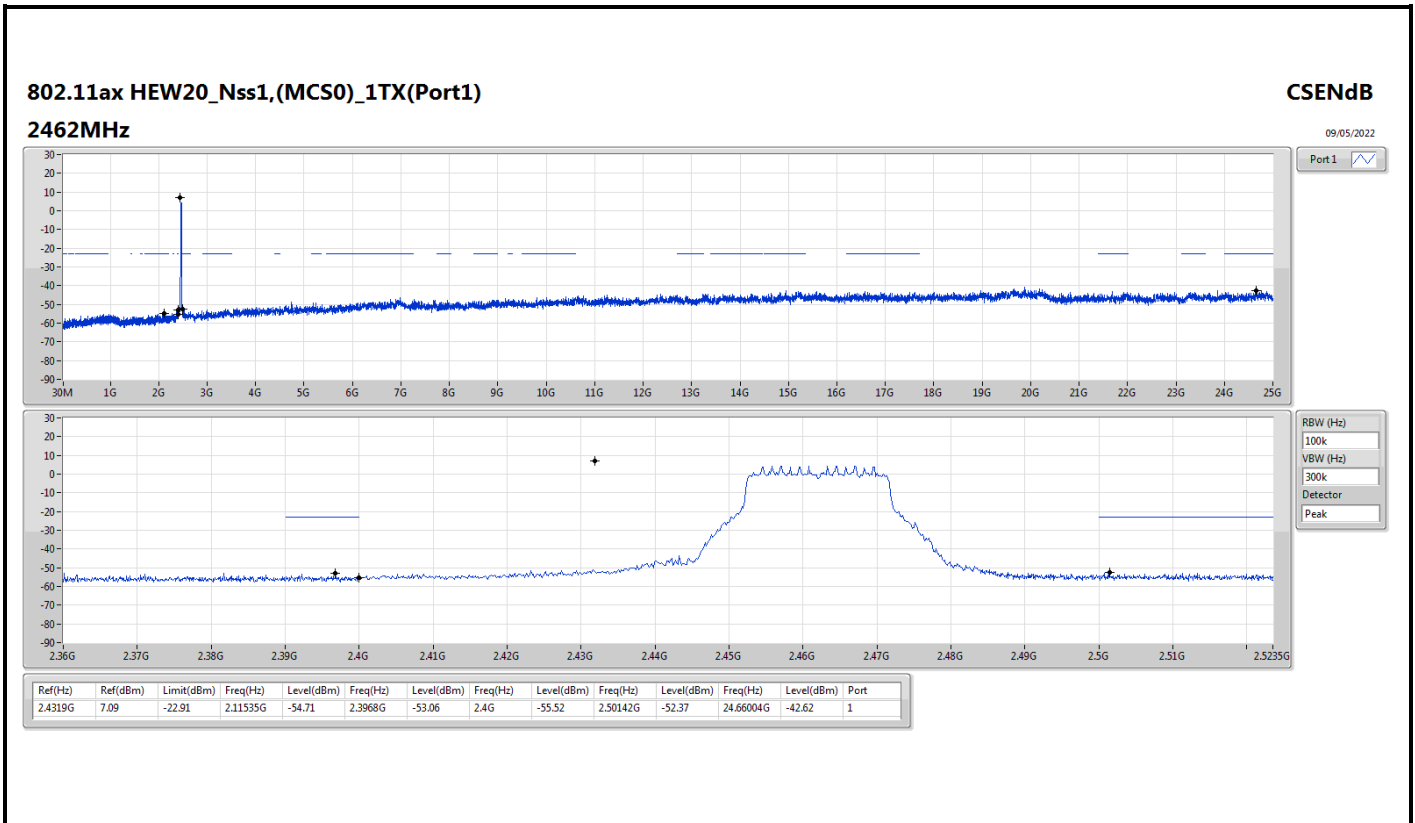

Mode	Result	Ref (Hz)	Ref (dBm)	Limit (dBm)	Freq (Hz)	Level (dBm)	Freq (Hz)	Level (dBm)	Freq (Hz)	Level (dBm)	Freq (Hz)	Level (dBm)	Freq (Hz)	Level (dBm)	Port
2422MHz	Pass	2.42822G	-5.11	-35.11	2.30512G	-54.22	2.39952G	-39.79	2.4G	-39.47	2.53774G	-53.19	24.88221G	-42.22	2
2437MHz	Pass	2.42822G	-5.11	-35.11	2.14711G	-54.46	2.39712G	-53.81	2.4G	-54.97	2.5459G	-53.18	15.21208G	-40.28	1
2437MHz	Pass	2.42822G	-5.11	-35.11	1.82765G	-53.68	2.39616G	-53.03	2.4G	-53.53	2.51294G	-53.29	15.23451G	-42.48	2
2452MHz	Pass	2.42822G	-5.11	-35.11	2.16772G	-54.60	2.39136G	-54.68	2.4G	-54.50	2.54206G	-52.70	24.71954G	-41.76	1
2452MHz	Pass	2.42822G	-5.11	-35.11	2.09215G	-54.73	2.39376G	-53.47	2.4G	-55.71	2.51886G	-51.46	24.64382G	-42.60	2
2457MHz	Pass	2.42822G	-5.11	-35.11	2.02116G	-54.40	2.3912G	-54.39	2.4G	-55.88	2.56174G	-52.39	16.98176G	-42.07	1
2457MHz	Pass	2.42822G	-5.11	-35.11	2.3097G	-54.85	2.39056G	-53.85	2.4G	-56.36	2.50734G	-53.20	24.00718G	-42.35	2
2462MHz	Pass	2.42822G	-5.11	-35.11	2.08986G	-54.89	2.3968G	-54.25	2.4G	-55.66	2.51502G	-52.84	24.34093G	-42.60	1
2462MHz	Pass	2.42822G	-5.11	-35.11	958.6M	-55.06	2.39808G	-53.79	2.4G	-55.62	2.50814G	-51.71	15.21208G	-41.99	2
802.11ax HEW20_Nss1,(MCS0)_1TX(Port1)	-	-	-	-	-	-	-	-	-	-	-	-	-	-	-
2412MHz	Pass	2.4319G	7.09	-22.91	930.55M	-54.90	2.39984G	-25.86	2.4G	-26.56	2.51054G	-52.24	15.2171G	-41.87	1
2437MHz	Pass	2.4319G	7.09	-22.91	1.64353G	-54.86	2.39744G	-51.11	2.4G	-50.71	2.5019G	-52.37	16.40274G	-42.42	1
2462MHz	Pass	2.4319G	7.09	-22.91	2.11535G	-54.71	2.3968G	-53.06	2.4G	-55.52	2.50142G	-52.37	24.66004G	-42.62	1
2467MHz	Pass	2.4319G	7.09	-22.91	937.54M	-54.88	2.39528G	-53.22	2.4G	-55.85	2.51782G	-53.01	24.71062G	-41.64	1
2472MHz	Pass	2.4319G	7.09	-22.91	2.12584G	-54.66	2.398G	-53.50	2.4G	-55.31	2.5095G	-52.74	14.894G	-42.15	1
802.11ax HEW20_Nss1,(MCS0)_1TX(Port2)	-	-	-	-	-	-	-	-	-	-	-	-	-	-	-
2412MHz	Pass	2.43073G	7.95	-22.05	2.18409G	-54.04	2.39968G	-24.68	2.4G	-25.49	2.5127G	-52.52	15.2171G	-42.20	2
2437MHz	Pass	2.43073G	7.95	-22.05	2.30175G	-54.60	2.39952G	-49.18	2.4G	-50.02	2.50974G	-52.68	23.30021G	-41.77	2
2462MHz	Pass	2.43073G	7.95	-22.05	814.05M	-55.04	2.39864G	-53.49	2.4G	-55.69	2.51086G	-52.47	15.21148G	-41.80	2
2467MHz	Pass	2.43073G	7.95	-22.05	871.13M	-54.35	2.39216G	-53.70	2.4G	-55.12	2.50774G	-52.74	24.8539G	-42.42	2
2472MHz	Pass	2.43073G	7.95	-22.05	2.18176G	-54.97	2.39976G	-53.69	2.4G	-56.05	2.50198G	-52.07	15.20867G	-41.91	2
802.11ax HEW20_Nss1,(MCS0)_2TX	-	-	-	-	-	-	-	-	-	-	-	-	-	-	-
2412MHz	Pass	2.43073G	8.06	-21.94	2.10487G	-54.66	2.39992G	-26.43	2.4G	-25.99	2.50806G	-51.94	15.22553G	-42.15	1
2412MHz	Pass	2.43073G	8.06	-21.94	1.86954G	-54.76	2.39976G	-27.15	2.4G	-26.10	2.50062G	-53.04	15.26487G	-42.45	2
2437MHz	Pass	2.43073G	8.06	-21.94	2.09205G	-55.02	2.39912G	-50.46	2.4G	-52.76	2.5003G	-52.35	17.59961G	-42.66	1
2437MHz	Pass	2.43073G	8.06	-21.94	2.14681G	-54.69	2.39808G	-49.79	2.4G	-50.38	2.5027G	-52.48	24.72185G	-42.03	2
2462MHz	Pass	2.43073G	8.06	-21.94	2.15147G	-55.13	2.39344G	-53.71	2.4G	-55.76	2.50926G	-53.03	23.28617G	-41.73	1
2462MHz	Pass	2.43073G	8.06	-21.94	845.5M	-54.70	2.39976G	-53.11	2.4G	-55.12	2.51846G	-52.24	23.33955G	-42.25	2
2467MHz	Pass	2.43073G	8.06	-21.94	2.30175G	-54.55	2.39008G	-53.57	2.4G	-55.36	2.51854G	-52.91	17.01803G	-42.19	1
2467MHz	Pass	2.43073G	8.06	-21.94	2.30292G	-54.64	2.3948G	-53.44	2.4G	-56.21	2.50694G	-52.47	15.27049G	-42.04	2
2472MHz	Pass	2.43073G	8.06	-21.94	1.96973G	-54.64	2.392G	-54.00	2.4G	-56.28	2.50854G	-52.71	15.20306G	-42.28	1
2472MHz	Pass	2.43073G	8.06	-21.94	802.4M	-55.13	2.39448G	-53.82	2.4G	-55.01	2.51862G	-52.39	24.75276G	-42.57	2
802.11ax HEW40_Nss1,(MCS0)_1TX(Port1)	-	-	-	-	-	-	-	-	-	-	-	-	-	-	-
2422MHz	Pass	2.43691G	-1.95	-31.95	2.30512G	-55.21	2.39936G	-32.41	2.4G	-32.39	2.54366G	-52.88	15.20647G	-42.83	1
2437MHz	Pass	2.43691G	-1.95	-31.95	2.13108G	-53.42	2.39824G	-53.26	2.4G	-55.11	2.56094G	-53.08	15.23732G	-41.67	1
2452MHz	Pass	2.43691G	-1.95	-31.95	2.10703G	-55.29	2.39344G	-53.88	2.4G	-55.23	2.50942G	-52.51	24.76442G	-42.13	1
2457MHz	Pass	2.43691G	-1.95	-31.95	2.30283G	-53.54	2.39536G	-53.91	2.4G	-54.04	2.5003G	-52.74	15.2289G	-41.93	1
2462MHz	Pass	2.43691G	-1.95	-31.95	2.11848G	-54.81	2.39808G	-54.01	2.4G	-55.54	2.52286G	-52.25	15.21488G	-42.37	1
802.11ax HEW40_Nss1,(MCS0)_1TX(Port2)	-	-	-	-	-	-	-	-	-	-	-	-	-	-	-
2422MHz	Pass	2.4319G	-0.63	-30.63	2.1368G	-55.19	2.39936G	-31.23	2.4G	-30.81	2.54894G	-52.96	24.58212G	-41.94	2
2437MHz	Pass	2.4319G	-0.63	-30.63	2.14711G	-53.30	2.3984G	-50.12	2.4G	-51.37	2.5507G	-52.17	24.78966G	-42.42	2
2452MHz	Pass	2.4319G	-0.63	-30.63	753.64M	-54.84	2.39456G	-53.77	2.4G	-53.38	2.50638G	-52.67	15.2233G	-41.12	2
2457MHz	Pass	2.4319G	-0.63	-30.63	768.53M	-54.11	2.3984G	-54.55	2.4G	-54.62	2.52094G	-52.26	15.20927G	-41.88	2
2462MHz	Pass	2.4319G	-0.63	-30.63	2.16657G	-55.06	2.39984G	-54.32	2.4G	-55.27	2.50974G	-52.72	24.91306G	-42.38	2
802.11ax HEW40_Nss1,(MCS0)_2TX	-	-	-	-	-	-	-	-	-	-	-	-	-	-	-
2422MHz	Pass	2.43574G	-4.15	-34.15	2.14711G	-54.23	2.39952G	-40.02	2.4G	-42.43	2.50382G	-52.85	21.76073G	-42.38	1
2422MHz	Pass	2.43574G	-4.15	-34.15	2.13337G	-54.95	2.39952G	-39.63	2.4G	-37.99	2.56222G	-52.82	15.2261G	-41.55	2
2437MHz	Pass	2.43574G	-4.15	-34.15	1.95246G	-54.71	2.4G	-52.40	2.4G	-54.16	2.50078G	-52.51	23.24434G	-41.09	1
2437MHz	Pass	2.43574G	-4.15	-34.15	2.17688G	-54.85	2.39968G	-53.88	2.4G	-54.92	2.53198G	-51.93	23.29202G	-40.89	2
2452MHz	Pass	2.43574G	-4.15	-34.15	2.3097G	-54.58	2.39984G	-54.30	2.4G	-54.87	2.53438G	-52.68	15.20927G	-42.36	1
2452MHz	Pass	2.43574G	-4.15	-34.15	2.1826G	-55.12	2.39808G	-54.00	2.4G	-55.49	2.5427G	-51.64	15.2289G	-41.36	2
2457MHz	Pass	2.43574G	-4.15	-34.15	842.95M	-55.03	2.39904G	-54.89	2.4G	-55.42	2.50398G	-53.38	15.13355G	-42.42	1
2457MHz	Pass	2.43574G	-4.15	-34.15	781.12M	-55.04	2.39728G	-53.69	2.4G	-55.81	2.55854G	-52.29	15.17281G	-42.00	2
2462MHz	Pass	2.43574G	-4.15	-34.15	2.0807G	-54.21	2.39456G	-53.57	2.4G	-55.63	2.50462G	-52.88	15.23732G	-42.80	1
2462MHz	Pass	2.43574G	-4.15	-34.15	1.95246G	-54.22	2.39088G	-53.52	2.4G	-56.67	2.5203G	-52.03	23.24434G	-42.44	2