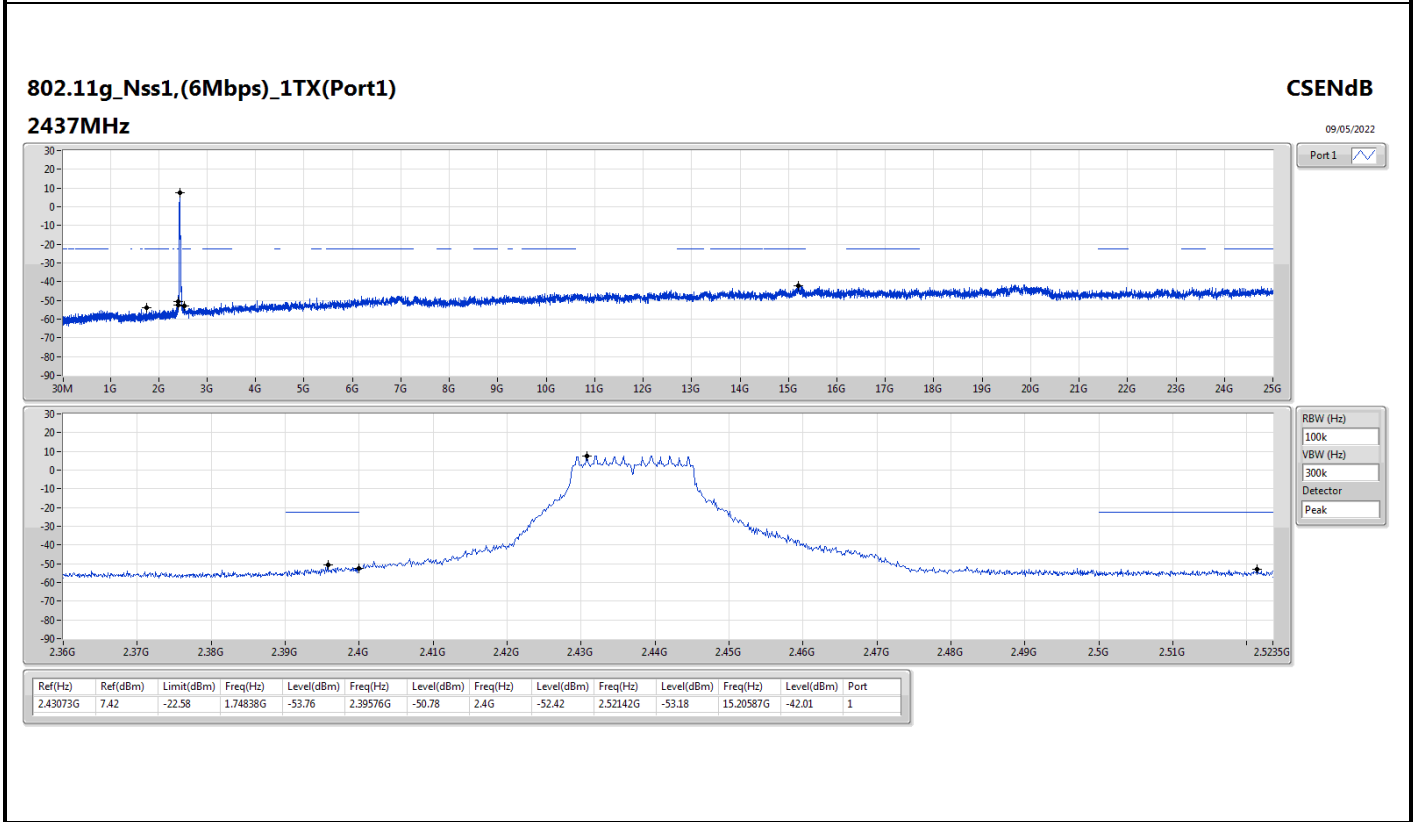

Mode	Result	Ref (Hz)	Ref (dBm)	Limit (dBm)	Freq (Hz)	Level (dBm)	Freq (Hz)	Level (dBm)	Freq (Hz)	Level (dBm)	Freq (Hz)	Level (dBm)	Freq (Hz)	Level (dBm)	Port
2422MHz	Pass	2.42822G	-5.11	-35.11	2.30512G	-54.22	2.39952G	-39.79	2.4G	-39.47	2.53774G	-53.19	24.88221G	-42.22	2
2437MHz	Pass	2.42822G	-5.11	-35.11	2.14711G	-54.46	2.39712G	-53.81	2.4G	-54.97	2.5459G	-53.18	15.21208G	-40.28	1
2437MHz	Pass	2.42822G	-5.11	-35.11	1.82765G	-53.68	2.39616G	-53.03	2.4G	-53.53	2.51294G	-53.29	15.23451G	-42.48	2
2452MHz	Pass	2.42822G	-5.11	-35.11	2.16772G	-54.60	2.39136G	-54.68	2.4G	-54.50	2.54206G	-52.70	24.71954G	-41.76	1
2452MHz	Pass	2.42822G	-5.11	-35.11	2.09215G	-54.73	2.39376G	-53.47	2.4G	-55.71	2.51886G	-51.46	24.64382G	-42.60	2
2457MHz	Pass	2.42822G	-5.11	-35.11	2.02116G	-54.40	2.3912G	-54.39	2.4G	-55.88	2.56174G	-52.39	16.98176G	-42.07	1
2457MHz	Pass	2.42822G	-5.11	-35.11	2.3097G	-54.85	2.39056G	-53.85	2.4G	-56.36	2.50734G	-53.20	24.00718G	-42.35	2
2462MHz	Pass	2.42822G	-5.11	-35.11	2.08986G	-54.89	2.3968G	-54.25	2.4G	-55.66	2.51502G	-52.84	24.34093G	-42.60	1
2462MHz	Pass	2.42822G	-5.11	-35.11	958.6M	-55.06	2.39808G	-53.79	2.4G	-55.62	2.50814G	-51.71	15.21208G	-41.99	2
802.11ax HEW20_Nss1,(MCS0)_1TX(Port1)	-	-	-	-	-	-	-	-	-	-	-	-	-	-	-
2412MHz	Pass	2.4319G	7.09	-22.91	930.55M	-54.90	2.39984G	-25.86	2.4G	-26.56	2.51054G	-52.24	15.2171G	-41.87	1
2437MHz	Pass	2.4319G	7.09	-22.91	1.64353G	-54.86	2.39744G	-51.11	2.4G	-50.71	2.5019G	-52.37	16.40274G	-42.42	1
2462MHz	Pass	2.4319G	7.09	-22.91	2.11535G	-54.71	2.3968G	-53.06	2.4G	-55.52	2.50142G	-52.37	24.66004G	-42.62	1
2467MHz	Pass	2.4319G	7.09	-22.91	937.54M	-54.88	2.39528G	-53.22	2.4G	-55.85	2.51782G	-53.01	24.71062G	-41.64	1
2472MHz	Pass	2.4319G	7.09	-22.91	2.12584G	-54.66	2.398G	-53.50	2.4G	-55.31	2.5095G	-52.74	14.894G	-42.15	1
802.11ax HEW20_Nss1,(MCS0)_1TX(Port2)	-	-	-	-	-	-	-	-	-	-	-	-	-	-	-
2412MHz	Pass	2.43073G	7.95	-22.05	2.18409G	-54.04	2.39968G	-24.68	2.4G	-25.49	2.5127G	-52.52	15.2171G	-42.20	2
2437MHz	Pass	2.43073G	7.95	-22.05	2.30175G	-54.60	2.39952G	-49.18	2.4G	-50.02	2.50974G	-52.68	23.30021G	-41.77	2
2462MHz	Pass	2.43073G	7.95	-22.05	814.05M	-55.04	2.39864G	-53.49	2.4G	-55.69	2.51086G	-52.47	15.21148G	-41.80	2
2467MHz	Pass	2.43073G	7.95	-22.05	871.13M	-54.35	2.39216G	-53.70	2.4G	-55.12	2.50774G	-52.74	24.8539G	-42.42	2
2472MHz	Pass	2.43073G	7.95	-22.05	2.18176G	-54.97	2.39976G	-53.69	2.4G	-56.05	2.50198G	-52.07	15.20867G	-41.91	2
802.11ax HEW20_Nss1,(MCS0)_2TX	-	-	-	-	-	-	-	-	-	-	-	-	-	-	-
2412MHz	Pass	2.43073G	8.06	-21.94	2.10487G	-54.66	2.39992G	-26.43	2.4G	-25.99	2.50806G	-51.94	15.22553G	-42.15	1
2412MHz	Pass	2.43073G	8.06	-21.94	1.86954G	-54.76	2.39976G	-27.15	2.4G	-26.10	2.50062G	-53.04	15.26487G	-42.45	2
2437MHz	Pass	2.43073G	8.06	-21.94	2.09205G	-55.02	2.39912G	-50.46	2.4G	-52.76	2.5003G	-52.35	17.59961G	-42.66	1
2437MHz	Pass	2.43073G	8.06	-21.94	2.14681G	-54.69	2.39808G	-49.79	2.4G	-50.38	2.5027G	-52.48	24.72185G	-42.03	2
2462MHz	Pass	2.43073G	8.06	-21.94	2.15147G	-55.13	2.39344G	-53.71	2.4G	-55.76	2.50926G	-53.03	23.28617G	-41.73	1
2462MHz	Pass	2.43073G	8.06	-21.94	845.5M	-54.70	2.39976G	-53.11	2.4G	-55.12	2.51846G	-52.24	23.33955G	-42.25	2
2467MHz	Pass	2.43073G	8.06	-21.94	2.30175G	-54.55	2.39008G	-53.57	2.4G	-55.36	2.51854G	-52.91	17.01803G	-42.19	1
2467MHz	Pass	2.43073G	8.06	-21.94	2.30292G	-54.64	2.3948G	-53.44	2.4G	-56.21	2.50694G	-52.47	15.27049G	-42.04	2
2472MHz	Pass	2.43073G	8.06	-21.94	1.96973G	-54.64	2.392G	-54.00	2.4G	-56.28	2.50854G	-52.71	15.20306G	-42.28	1
2472MHz	Pass	2.43073G	8.06	-21.94	802.4M	-55.13	2.39448G	-53.82	2.4G	-55.01	2.51862G	-52.39	24.75276G	-42.57	2
802.11ax HEW40_Nss1,(MCS0)_1TX(Port1)	-	-	-	-	-	-	-	-	-	-	-	-	-	-	-
2422MHz	Pass	2.43691G	-1.95	-31.95	2.30512G	-55.21	2.39936G	-32.41	2.4G	-32.39	2.54366G	-52.88	15.20647G	-42.83	1
2437MHz	Pass	2.43691G	-1.95	-31.95	2.13108G	-53.42	2.39824G	-53.26	2.4G	-55.11	2.56094G	-53.08	15.23732G	-41.67	1
2452MHz	Pass	2.43691G	-1.95	-31.95	2.10703G	-55.29	2.39344G	-53.88	2.4G	-55.23	2.50942G	-52.51	24.76442G	-42.13	1
2457MHz	Pass	2.43691G	-1.95	-31.95	2.30283G	-53.54	2.39536G	-53.91	2.4G	-54.04	2.5003G	-52.74	15.2289G	-41.93	1
2462MHz	Pass	2.43691G	-1.95	-31.95	2.11848G	-54.81	2.39808G	-54.01	2.4G	-55.54	2.52286G	-52.25	15.21488G	-42.37	1
802.11ax HEW40_Nss1,(MCS0)_1TX(Port2)	-	-	-	-	-	-	-	-	-	-	-	-	-	-	-
2422MHz	Pass	2.4319G	-0.63	-30.63	2.1368G	-55.19	2.39936G	-31.23	2.4G	-30.81	2.54894G	-52.96	24.58212G	-41.94	2
2437MHz	Pass	2.4319G	-0.63	-30.63	2.14711G	-53.30	2.3984G	-50.12	2.4G	-51.37	2.5507G	-52.17	24.78966G	-42.42	2
2452MHz	Pass	2.4319G	-0.63	-30.63	753.64M	-54.84	2.39456G	-53.77	2.4G	-53.38	2.50638G	-52.67	15.2233G	-41.12	2
2457MHz	Pass	2.4319G	-0.63	-30.63	768.53M	-54.11	2.3984G	-54.55	2.4G	-54.62	2.52094G	-52.26	15.20927G	-41.88	2
2462MHz	Pass	2.4319G	-0.63	-30.63	2.16657G	-55.06	2.39984G	-54.32	2.4G	-55.27	2.50974G	-52.72	24.91306G	-42.38	2
802.11ax HEW40_Nss1,(MCS0)_2TX	-	-	-	-	-	-	-	-	-	-	-	-	-	-	-
2422MHz	Pass	2.43574G	-4.15	-34.15	2.14711G	-54.23	2.39952G	-40.02	2.4G	-42.43	2.50382G	-52.85	21.76073G	-42.38	1
2422MHz	Pass	2.43574G	-4.15	-34.15	2.13337G	-54.95	2.39952G	-39.63	2.4G	-37.99	2.56222G	-52.82	15.2261G	-41.55	2
2437MHz	Pass	2.43574G	-4.15	-34.15	1.95246G	-54.71	2.4G	-52.40	2.4G	-54.16	2.50078G	-52.51	23.24434G	-41.09	1
2437MHz	Pass	2.43574G	-4.15	-34.15	2.17688G	-54.85	2.39968G	-53.88	2.4G	-54.92	2.53198G	-51.93	23.29202G	-40.89	2
2452MHz	Pass	2.43574G	-4.15	-34.15	2.3097G	-54.58	2.39984G	-54.30	2.4G	-54.87	2.53438G	-52.68	15.20927G	-42.36	1
2452MHz	Pass	2.43574G	-4.15	-34.15	2.1826G	-55.12	2.39808G	-54.00	2.4G	-55.49	2.5427G	-51.64	15.2289G	-41.36	2
2457MHz	Pass	2.43574G	-4.15	-34.15	842.95M	-55.03	2.39904G	-54.89	2.4G	-55.42	2.50398G	-53.38	15.13355G	-42.42	1
2457MHz	Pass	2.43574G	-4.15	-34.15	781.12M	-55.04	2.39728G	-53.69	2.4G	-55.81	2.55854G	-52.29	15.17281G	-42.00	2
2462MHz	Pass	2.43574G	-4.15	-34.15	2.0807G	-54.21	2.39456G	-53.57	2.4G	-55.63	2.50462G	-52.88	15.23732G	-42.80	1
2462MHz	Pass	2.43574G	-4.15	-34.15	1.95246G	-54.22	2.39088G	-53.52	2.4G	-56.67	2.5203G	-52.03	23.24434G	-42.44	2