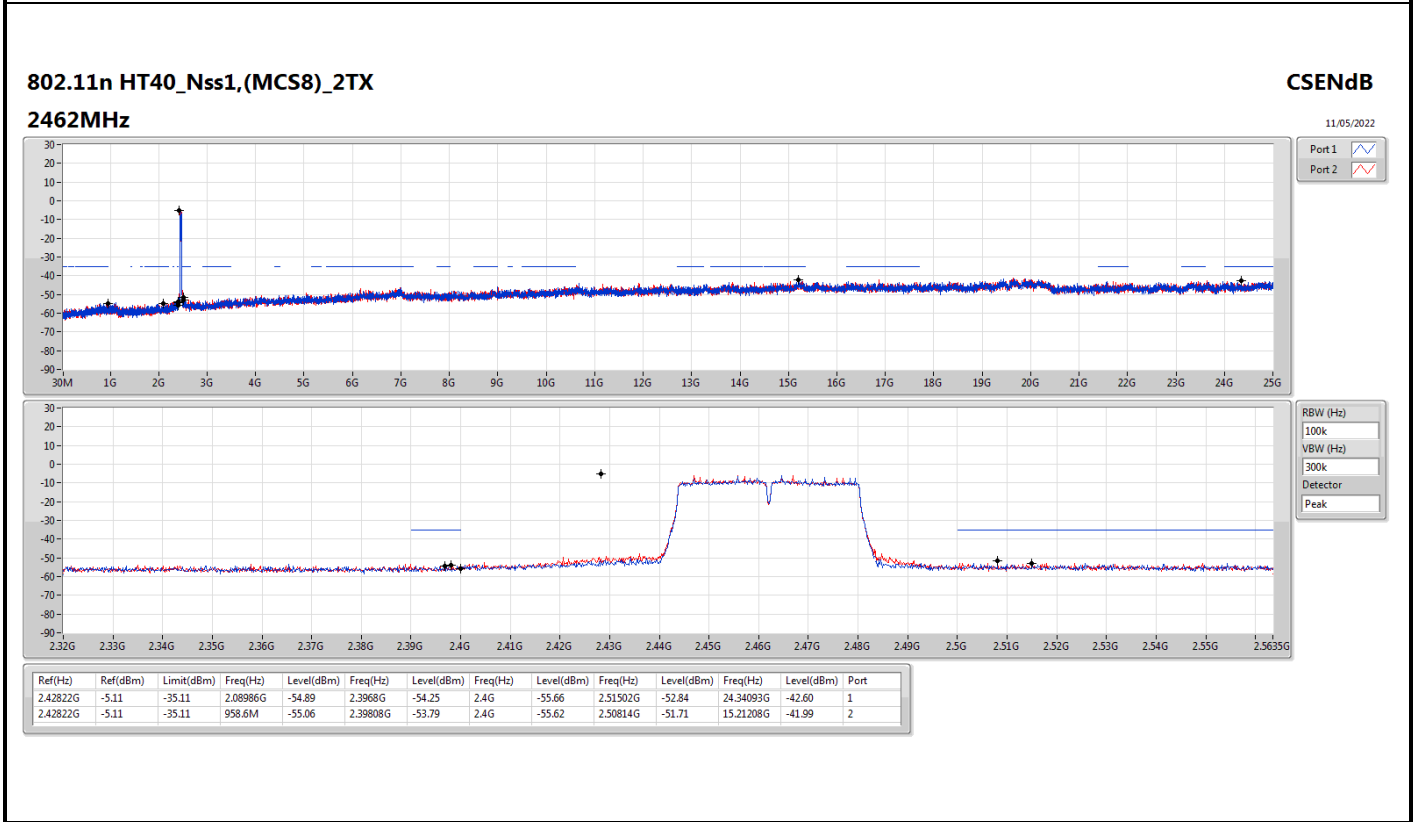

Mode	Result	Ref (Hz)	Ref (dBm)	Limit (dBm)	Freq (Hz)	Level (dBm)	Freq (Hz)	Level (dBm)	Freq (Hz)	Level (dBm)	Freq (Hz)	Level (dBm)	Freq (Hz)	Level (dBm)	Port
2422MHz	Pass	2.42822G	-5.11	-35.11	2.30512G	-54.22	2.39952G	-39.79	2.4G	-39.47	2.53774G	-53.19	24.88221G	-42.22	2
2437MHz	Pass	2.42822G	-5.11	-35.11	2.14711G	-54.46	2.39712G	-53.81	2.4G	-54.97	2.5459G	-53.18	15.21208G	-40.28	1
2437MHz	Pass	2.42822G	-5.11	-35.11	1.82765G	-53.68	2.39616G	-53.03	2.4G	-53.53	2.51294G	-53.29	15.23451G	-42.48	2
2452MHz	Pass	2.42822G	-5.11	-35.11	2.16772G	-54.60	2.39136G	-54.68	2.4G	-54.50	2.54206G	-52.70	24.71954G	-41.76	1
2452MHz	Pass	2.42822G	-5.11	-35.11	2.09215G	-54.73	2.39376G	-53.47	2.4G	-55.71	2.51886G	-51.46	24.64382G	-42.60	2
2457MHz	Pass	2.42822G	-5.11	-35.11	2.02116G	-54.40	2.3912G	-54.39	2.4G	-55.88	2.56174G	-52.39	16.98176G	-42.07	1
2457MHz	Pass	2.42822G	-5.11	-35.11	2.3097G	-54.85	2.39056G	-53.85	2.4G	-56.36	2.50734G	-53.20	24.00718G	-42.35	2
2462MHz	Pass	2.42822G	-5.11	-35.11	2.08986G	-54.89	2.3968G	-54.25	2.4G	-55.66	2.51502G	-52.84	24.34093G	-42.60	1
2462MHz	Pass	2.42822G	-5.11	-35.11	958.6M	-55.06	2.39808G	-53.79	2.4G	-55.62	2.50814G	-51.71	15.21208G	-41.99	2
802.11ax HEW20_Nss1,(MCS0)_1TX(Port1)	-	-	-	-	-	-	-	-	-	-	-	-	-	-	-
2412MHz	Pass	2.4319G	7.09	-22.91	930.55M	-54.90	2.39984G	-25.86	2.4G	-26.56	2.51054G	-52.24	15.2171G	-41.87	1
2437MHz	Pass	2.4319G	7.09	-22.91	1.64353G	-54.86	2.39744G	-51.11	2.4G	-50.71	2.5019G	-52.37	16.40274G	-42.42	1
2462MHz	Pass	2.4319G	7.09	-22.91	2.11535G	-54.71	2.3968G	-53.06	2.4G	-55.52	2.50142G	-52.37	24.66004G	-42.62	1
2467MHz	Pass	2.4319G	7.09	-22.91	937.54M	-54.88	2.39528G	-53.22	2.4G	-55.85	2.51782G	-53.01	24.71062G	-41.64	1
2472MHz	Pass	2.4319G	7.09	-22.91	2.12584G	-54.66	2.398G	-53.50	2.4G	-55.31	2.5095G	-52.74	14.894G	-42.15	1
802.11ax HEW20_Nss1,(MCS0)_1TX(Port2)	-	-	-	-	-	-	-	-	-	-	-	-	-	-	-
2412MHz	Pass	2.43073G	7.95	-22.05	2.18409G	-54.04	2.39968G	-24.68	2.4G	-25.49	2.5127G	-52.52	15.2171G	-42.20	2
2437MHz	Pass	2.43073G	7.95	-22.05	2.30175G	-54.60	2.39952G	-49.18	2.4G	-50.02	2.50974G	-52.68	23.30021G	-41.77	2
2462MHz	Pass	2.43073G	7.95	-22.05	814.05M	-55.04	2.39864G	-53.49	2.4G	-55.69	2.51086G	-52.47	15.21148G	-41.80	2
2467MHz	Pass	2.43073G	7.95	-22.05	871.13M	-54.35	2.39216G	-53.70	2.4G	-55.12	2.50774G	-52.74	24.8539G	-42.42	2
2472MHz	Pass	2.43073G	7.95	-22.05	2.18176G	-54.97	2.39976G	-53.69	2.4G	-56.05	2.50198G	-52.07	15.20867G	-41.91	2
802.11ax HEW20_Nss1,(MCS0)_2TX	-	-	-	-	-	-	-	-	-	-	-	-	-	-	-
2412MHz	Pass	2.43073G	8.06	-21.94	2.10487G	-54.66	2.39992G	-26.43	2.4G	-25.99	2.50806G	-51.94	15.22553G	-42.15	1
2412MHz	Pass	2.43073G	8.06	-21.94	1.86954G	-54.76	2.39976G	-27.15	2.4G	-26.10	2.50062G	-53.04	15.26487G	-42.45	2
2437MHz	Pass	2.43073G	8.06	-21.94	2.09205G	-55.02	2.39912G	-50.46	2.4G	-52.76	2.5003G	-52.35	17.59961G	-42.66	1
2437MHz	Pass	2.43073G	8.06	-21.94	2.14681G	-54.69	2.39808G	-49.79	2.4G	-50.38	2.5027G	-52.48	24.72185G	-42.03	2
2462MHz	Pass	2.43073G	8.06	-21.94	2.15147G	-55.13	2.39344G	-53.71	2.4G	-55.76	2.50926G	-53.03	23.28617G	-41.73	1
2462MHz	Pass	2.43073G	8.06	-21.94	845.5M	-54.70	2.39976G	-53.11	2.4G	-55.12	2.51846G	-52.24	23.33955G	-42.25	2
2467MHz	Pass	2.43073G	8.06	-21.94	2.30175G	-54.55	2.39008G	-53.57	2.4G	-55.36	2.51854G	-52.91	17.01803G	-42.19	1
2467MHz	Pass	2.43073G	8.06	-21.94	2.30292G	-54.64	2.3948G	-53.44	2.4G	-56.21	2.50694G	-52.47	15.27049G	-42.04	2
2472MHz	Pass	2.43073G	8.06	-21.94	1.96973G	-54.64	2.392G	-54.00	2.4G	-56.28	2.50854G	-52.71	15.20306G	-42.28	1
2472MHz	Pass	2.43073G	8.06	-21.94	802.4M	-55.13	2.39448G	-53.82	2.4G	-55.01	2.51862G	-52.39	24.75276G	-42.57	2
802.11ax HEW40_Nss1,(MCS0)_1TX(Port1)	-	-	-	-	-	-	-	-	-	-	-	-	-	-	-
2422MHz	Pass	2.43691G	-1.95	-31.95	2.30512G	-55.21	2.39936G	-32.41	2.4G	-32.39	2.54366G	-52.88	15.20647G	-42.83	1
2437MHz	Pass	2.43691G	-1.95	-31.95	2.13108G	-53.42	2.39824G	-53.26	2.4G	-55.11	2.56094G	-53.08	15.23732G	-41.67	1
2452MHz	Pass	2.43691G	-1.95	-31.95	2.10703G	-55.29	2.39344G	-53.88	2.4G	-55.23	2.50942G	-52.51	24.76442G	-42.13	1
2457MHz	Pass	2.43691G	-1.95	-31.95	2.30283G	-53.54	2.39536G	-53.91	2.4G	-54.04	2.5003G	-52.74	15.2289G	-41.93	1
2462MHz	Pass	2.43691G	-1.95	-31.95	2.11848G	-54.81	2.39808G	-54.01	2.4G	-55.54	2.52286G	-52.25	15.21488G	-42.37	1
802.11ax HEW40_Nss1,(MCS0)_1TX(Port2)	-	-	-	-	-	-	-	-	-	-	-	-	-	-	-
2422MHz	Pass	2.4319G	-0.63	-30.63	2.1368G	-55.19	2.39936G	-31.23	2.4G	-30.81	2.54894G	-52.96	24.58212G	-41.94	2
2437MHz	Pass	2.4319G	-0.63	-30.63	2.14711G	-53.30	2.3984G	-50.12	2.4G	-51.37	2.5507G	-52.17	24.78966G	-42.42	2
2452MHz	Pass	2.4319G	-0.63	-30.63	753.64M	-54.84	2.39456G	-53.77	2.4G	-53.38	2.50638G	-52.67	15.2233G	-41.12	2
2457MHz	Pass	2.4319G	-0.63	-30.63	768.53M	-54.11	2.3984G	-54.55	2.4G	-54.62	2.52094G	-52.26	15.20927G	-41.88	2
2462MHz	Pass	2.4319G	-0.63	-30.63	2.16657G	-55.06	2.39984G	-54.32	2.4G	-55.27	2.50974G	-52.72	24.91306G	-42.38	2
802.11ax HEW40_Nss1,(MCS0)_2TX	-	-	-	-	-	-	-	-	-	-	-	-	-	-	-
2422MHz	Pass	2.43574G	-4.15	-34.15	2.14711G	-54.23	2.39952G	-40.02	2.4G	-42.43	2.50382G	-52.85	21.76073G	-42.38	1
2422MHz	Pass	2.43574G	-4.15	-34.15	2.13337G	-54.95	2.39952G	-39.63	2.4G	-37.99	2.56222G	-52.82	15.2261G	-41.55	2
2437MHz	Pass	2.43574G	-4.15	-34.15	1.95246G	-54.71	2.4G	-52.40	2.4G	-54.16	2.50078G	-52.51	23.24434G	-41.09	1
2437MHz	Pass	2.43574G	-4.15	-34.15	2.17688G	-54.85	2.39968G	-53.88	2.4G	-54.92	2.53198G	-51.93	23.29202G	-40.89	2
2452MHz	Pass	2.43574G	-4.15	-34.15	2.3097G	-54.58	2.39984G	-54.30	2.4G	-54.87	2.53438G	-52.68	15.20927G	-42.36	1
2452MHz	Pass	2.43574G	-4.15	-34.15	2.1826G	-55.12	2.39808G	-54.00	2.4G	-55.49	2.5427G	-51.64	15.2289G	-41.36	2
2457MHz	Pass	2.43574G	-4.15	-34.15	842.95M	-55.03	2.39904G	-54.89	2.4G	-55.42	2.50398G	-53.38	15.13355G	-42.42	1
2457MHz	Pass	2.43574G	-4.15	-34.15	781.12M	-55.04	2.39728G	-53.69	2.4G	-55.81	2.55854G	-52.29	15.17281G	-42.00	2
2462MHz	Pass	2.43574G	-4.15	-34.15	2.0807G	-54.21	2.39456G	-53.57	2.4G	-55.63	2.50462G	-52.88	15.23732G	-42.80	1
2462MHz	Pass	2.43574G	-4.15	-34.15	1.95246G	-54.22	2.39088G	-53.52	2.4G	-56.67	2.5203G	-52.03	23.24434G	-42.44	2