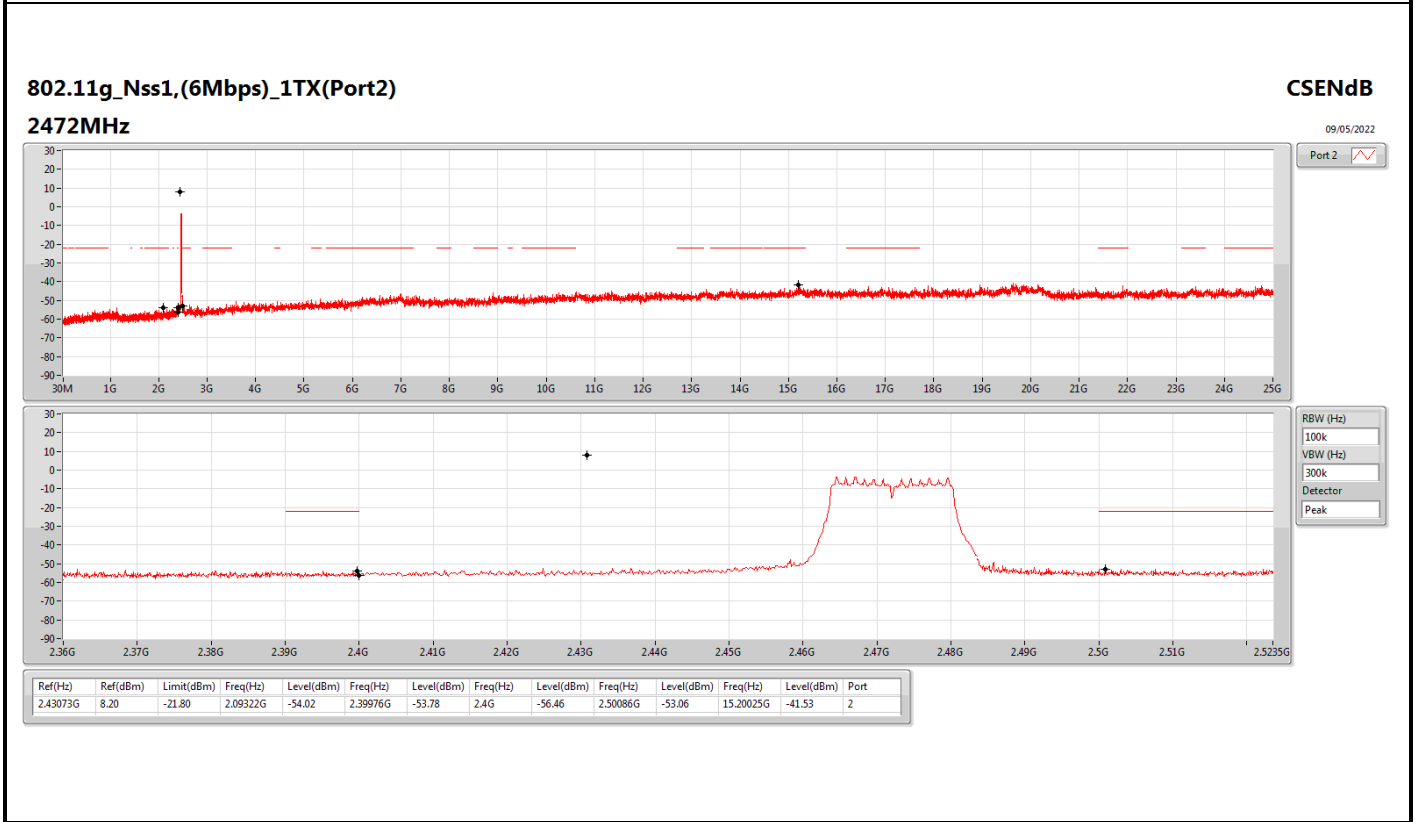

Mode	Result	Ref (Hz)	Ref (dBm)	Limit (dBm)	Freq (Hz)	Level (dBm)	Freq (Hz)	Level (dBm)	Freq (Hz)	Level (dBm)	Freq (Hz)	Level (dBm)	Freq (Hz)	Level (dBm)	Port
2422MHz	Pass	2.42822G	-5.11	-35.11	2.30512G	-54.22	2.39952G	-39.79	2.4G	-39.47	2.53774G	-53.19	24.88221G	-42.22	2
2437MHz	Pass	2.42822G	-5.11	-35.11	2.14711G	-54.46	2.39712G	-53.81	2.4G	-54.97	2.5459G	-53.18	15.21208G	-40.28	1
2437MHz	Pass	2.42822G	-5.11	-35.11	1.82765G	-53.68	2.39616G	-53.03	2.4G	-53.53	2.51294G	-53.29	15.23451G	-42.48	2
2452MHz	Pass	2.42822G	-5.11	-35.11	2.16772G	-54.60	2.39136G	-54.68	2.4G	-54.50	2.54206G	-52.70	24.71954G	-41.76	1
2452MHz	Pass	2.42822G	-5.11	-35.11	2.09215G	-54.73	2.39376G	-53.47	2.4G	-55.71	2.51886G	-51.46	24.64382G	-42.60	2
2457MHz	Pass	2.42822G	-5.11	-35.11	2.02116G	-54.40	2.3912G	-54.39	2.4G	-55.88	2.56174G	-52.39	16.98176G	-42.07	1
2457MHz	Pass	2.42822G	-5.11	-35.11	2.3097G	-54.85	2.39056G	-53.85	2.4G	-56.36	2.50734G	-53.20	24.00718G	-42.35	2
2462MHz	Pass	2.42822G	-5.11	-35.11	2.08986G	-54.89	2.3968G	-54.25	2.4G	-55.66	2.51502G	-52.84	24.34093G	-42.60	1
2462MHz	Pass	2.42822G	-5.11	-35.11	958.6M	-55.06	2.39808G	-53.79	2.4G	-55.62	2.50814G	-51.71	15.21208G	-41.99	2
802.11ax HEW20_Nss1,(MCS0)_1TX(Port1)	-	-	-	-	-	-	-	-	-	-	-	-	-	-	-
2412MHz	Pass	2.4319G	7.09	-22.91	930.55M	-54.90	2.39984G	-25.86	2.4G	-26.56	2.51054G	-52.24	15.2171G	-41.87	1
2437MHz	Pass	2.4319G	7.09	-22.91	1.64353G	-54.86	2.39744G	-51.11	2.4G	-50.71	2.5019G	-52.37	16.40274G	-42.42	1
2462MHz	Pass	2.4319G	7.09	-22.91	2.11535G	-54.71	2.3968G	-53.06	2.4G	-55.52	2.50142G	-52.37	24.66004G	-42.62	1
2467MHz	Pass	2.4319G	7.09	-22.91	937.54M	-54.88	2.39528G	-53.22	2.4G	-55.85	2.51782G	-53.01	24.71062G	-41.64	1
2472MHz	Pass	2.4319G	7.09	-22.91	2.12584G	-54.66	2.398G	-53.50	2.4G	-55.31	2.5095G	-52.74	14.894G	-42.15	1
802.11ax HEW20_Nss1,(MCS0)_1TX(Port2)	-	-	-	-	-	-	-	-	-	-	-	-	-	-	-
2412MHz	Pass	2.43073G	7.95	-22.05	2.18409G	-54.04	2.39968G	-24.68	2.4G	-25.49	2.5127G	-52.52	15.2171G	-42.20	2
2437MHz	Pass	2.43073G	7.95	-22.05	2.30175G	-54.60	2.39952G	-49.18	2.4G	-50.02	2.50974G	-52.68	23.30021G	-41.77	2
2462MHz	Pass	2.43073G	7.95	-22.05	814.05M	-55.04	2.39864G	-53.49	2.4G	-55.69	2.51086G	-52.47	15.21148G	-41.80	2
2467MHz	Pass	2.43073G	7.95	-22.05	871.13M	-54.35	2.39216G	-53.70	2.4G	-55.12	2.50774G	-52.74	24.8539G	-42.42	2
2472MHz	Pass	2.43073G	7.95	-22.05	2.18176G	-54.97	2.39976G	-53.69	2.4G	-56.05	2.50198G	-52.07	15.20867G	-41.91	2
802.11ax HEW20_Nss1,(MCS0)_2TX	-	-	-	-	-	-	-	-	-	-	-	-	-	-	-
2412MHz	Pass	2.43073G	8.06	-21.94	2.10487G	-54.66	2.39992G	-26.43	2.4G	-25.99	2.50806G	-51.94	15.22553G	-42.15	1
2412MHz	Pass	2.43073G	8.06	-21.94	1.86954G	-54.76	2.39976G	-27.15	2.4G	-26.10	2.50062G	-53.04	15.26487G	-42.45	2
2437MHz	Pass	2.43073G	8.06	-21.94	2.09205G	-55.02	2.39912G	-50.46	2.4G	-52.76	2.5003G	-52.35	17.59961G	-42.66	1
2437MHz	Pass	2.43073G	8.06	-21.94	2.14681G	-54.69	2.39808G	-49.79	2.4G	-50.38	2.5027G	-52.48	24.72185G	-42.03	2
2462MHz	Pass	2.43073G	8.06	-21.94	2.15147G	-55.13	2.39344G	-53.71	2.4G	-55.76	2.50926G	-53.03	23.28617G	-41.73	1
2462MHz	Pass	2.43073G	8.06	-21.94	845.5M	-54.70	2.39976G	-53.11	2.4G	-55.12	2.51846G	-52.24	23.33955G	-42.25	2
2467MHz	Pass	2.43073G	8.06	-21.94	2.30175G	-54.55	2.39008G	-53.57	2.4G	-55.36	2.51854G	-52.91	17.01803G	-42.19	1
2467MHz	Pass	2.43073G	8.06	-21.94	2.30292G	-54.64	2.3948G	-53.44	2.4G	-56.21	2.50694G	-52.47	15.27049G	-42.04	2
2472MHz	Pass	2.43073G	8.06	-21.94	1.96973G	-54.64	2.392G	-54.00	2.4G	-56.28	2.50854G	-52.71	15.20306G	-42.28	1
2472MHz	Pass	2.43073G	8.06	-21.94	802.4M	-55.13	2.39448G	-53.82	2.4G	-55.01	2.51862G	-52.39	24.75276G	-42.57	2
802.11ax HEW40_Nss1,(MCS0)_1TX(Port1)	-	-	-	-	-	-	-	-	-	-	-	-	-	-	-
2422MHz	Pass	2.43691G	-1.95	-31.95	2.30512G	-55.21	2.39936G	-32.41	2.4G	-32.39	2.54366G	-52.88	15.20647G	-42.83	1
2437MHz	Pass	2.43691G	-1.95	-31.95	2.13108G	-53.42	2.39824G	-53.26	2.4G	-55.11	2.56094G	-53.08	15.23732G	-41.67	1
2452MHz	Pass	2.43691G	-1.95	-31.95	2.10703G	-55.29	2.39344G	-53.88	2.4G	-55.23	2.50942G	-52.51	24.76442G	-42.13	1
2457MHz	Pass	2.43691G	-1.95	-31.95	2.30283G	-53.54	2.39536G	-53.91	2.4G	-54.04	2.5003G	-52.74	15.2289G	-41.93	1
2462MHz	Pass	2.43691G	-1.95	-31.95	2.11848G	-54.81	2.39808G	-54.01	2.4G	-55.54	2.52286G	-52.25	15.21488G	-42.37	1
802.11ax HEW40_Nss1,(MCS0)_1TX(Port2)	-	-	-	-	-	-	-	-	-	-	-	-	-	-	-
2422MHz	Pass	2.4319G	-0.63	-30.63	2.1368G	-55.19	2.39936G	-31.23	2.4G	-30.81	2.54894G	-52.96	24.58212G	-41.94	2
2437MHz	Pass	2.4319G	-0.63	-30.63	2.14711G	-53.30	2.3984G	-50.12	2.4G	-51.37	2.5507G	-52.17	24.78966G	-42.42	2
2452MHz	Pass	2.4319G	-0.63	-30.63	753.64M	-54.84	2.39456G	-53.77	2.4G	-53.38	2.50638G	-52.67	15.2233G	-41.12	2
2457MHz	Pass	2.4319G	-0.63	-30.63	768.53M	-54.11	2.3984G	-54.55	2.4G	-54.62	2.52094G	-52.26	15.20927G	-41.88	2
2462MHz	Pass	2.4319G	-0.63	-30.63	2.16657G	-55.06	2.39984G	-54.32	2.4G	-55.27	2.50974G	-52.72	24.91306G	-42.38	2
802.11ax HEW40_Nss1,(MCS0)_2TX	-	-	-	-	-	-	-	-	-	-	-	-	-	-	-
2422MHz	Pass	2.43574G	-4.15	-34.15	2.14711G	-54.23	2.39952G	-40.02	2.4G	-42.43	2.50382G	-52.85	21.76073G	-42.38	1
2422MHz	Pass	2.43574G	-4.15	-34.15	2.13337G	-54.95	2.39952G	-39.63	2.4G	-37.99	2.56222G	-52.82	15.2261G	-41.55	2
2437MHz	Pass	2.43574G	-4.15	-34.15	1.95246G	-54.71	2.4G	-52.40	2.4G	-54.16	2.50078G	-52.51	23.24434G	-41.09	1
2437MHz	Pass	2.43574G	-4.15	-34.15	2.17688G	-54.85	2.39968G	-53.88	2.4G	-54.92	2.53198G	-51.93	23.29202G	-40.89	2
2452MHz	Pass	2.43574G	-4.15	-34.15	2.3097G	-54.58	2.39984G	-54.30	2.4G	-54.87	2.53438G	-52.68	15.20927G	-42.36	1
2452MHz	Pass	2.43574G	-4.15	-34.15	2.1826G	-55.12	2.39808G	-54.00	2.4G	-55.49	2.5427G	-51.64	15.2289G	-41.36	2
2457MHz	Pass	2.43574G	-4.15	-34.15	842.95M	-55.03	2.39904G	-54.89	2.4G	-55.42	2.50398G	-53.38	15.13355G	-42.42	1
2457MHz	Pass	2.43574G	-4.15	-34.15	781.12M	-55.04	2.39728G	-53.69	2.4G	-55.81	2.55854G	-52.29	15.17281G	-42.00	2
2462MHz	Pass	2.43574G	-4.15	-34.15	2.0807G	-54.21	2.39456G	-53.57	2.4G	-55.63	2.50462G	-52.88	15.23732G	-42.80	1
2462MHz	Pass	2.43574G	-4.15	-34.15	1.95246G	-54.22	2.39088G	-53.52	2.4G	-56.67	2.5203G	-52.03	23.24434G	-42.44	2