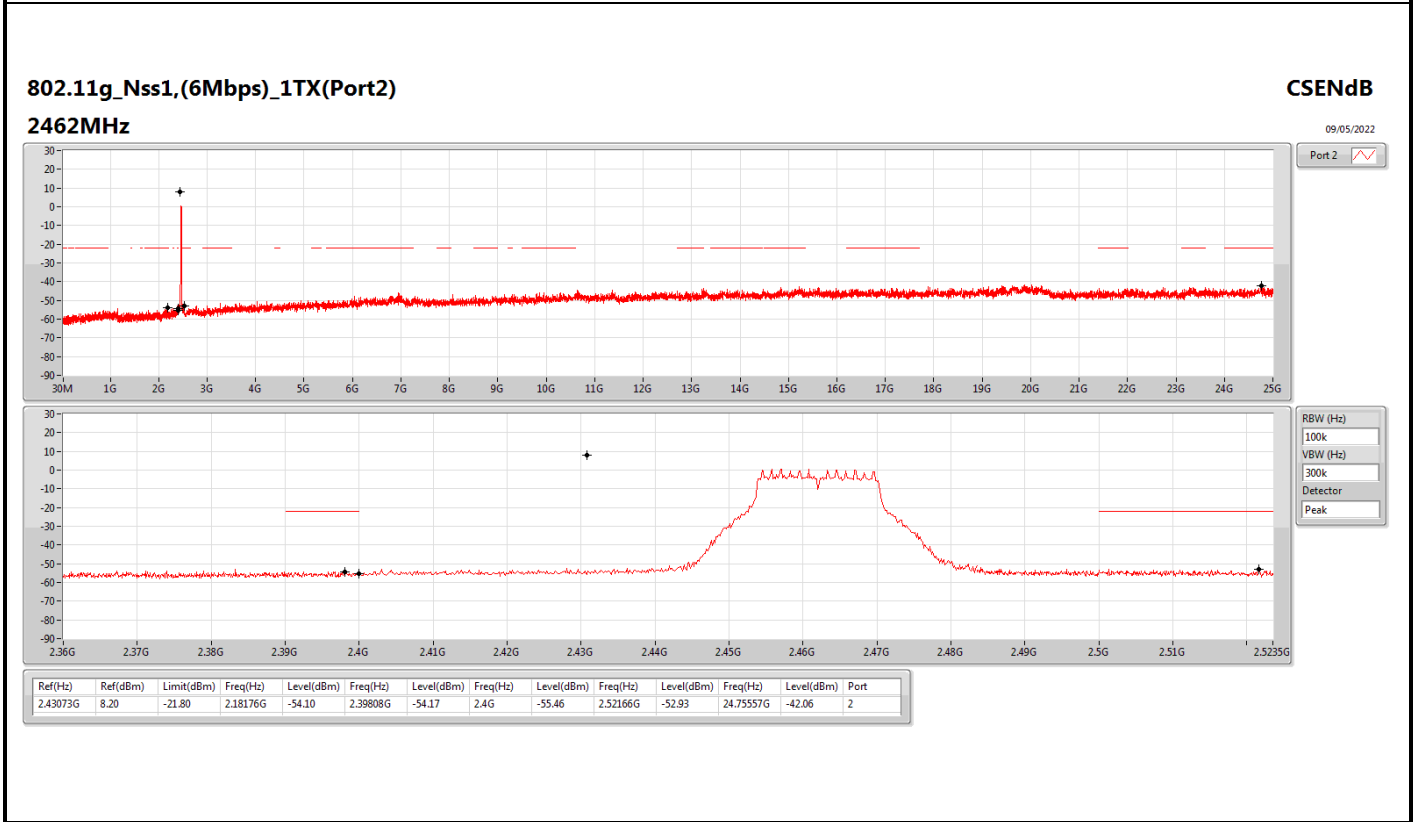

Mode	Result	Ref (Hz)	Ref (dBm)	Limit (dBm)	Freq (Hz)	Level (dBm)	Freq (Hz)	Level (dBm)	Freq (Hz)	Level (dBm)	Freq (Hz)	Level (dBm)	Freq (Hz)	Level (dBm)	Port
2422MHz	Pass	2.42822G	-5.11	-35.11	2.30512G	-54.22	2.39952G	-39.79	2.4G	-39.47	2.53774G	-53.19	24.88221G	-42.22	2
2437MHz	Pass	2.42822G	-5.11	-35.11	2.14711G	-54.46	2.39712G	-53.81	2.4G	-54.97	2.5459G	-53.18	15.21208G	-40.28	1
2437MHz	Pass	2.42822G	-5.11	-35.11	1.82765G	-53.68	2.39616G	-53.03	2.4G	-53.53	2.51294G	-53.29	15.23451G	-42.48	2
2452MHz	Pass	2.42822G	-5.11	-35.11	2.16772G	-54.60	2.39136G	-54.68	2.4G	-54.50	2.54206G	-52.70	24.71954G	-41.76	1
2452MHz	Pass	2.42822G	-5.11	-35.11	2.09215G	-54.73	2.39376G	-53.47	2.4G	-55.71	2.51886G	-51.46	24.64382G	-42.60	2
2457MHz	Pass	2.42822G	-5.11	-35.11	2.02116G	-54.40	2.3912G	-54.39	2.4G	-55.88	2.56174G	-52.39	16.98176G	-42.07	1
2457MHz	Pass	2.42822G	-5.11	-35.11	2.3097G	-54.85	2.39056G	-53.85	2.4G	-56.36	2.50734G	-53.20	24.00718G	-42.35	2
2462MHz	Pass	2.42822G	-5.11	-35.11	2.08986G	-54.89	2.3968G	-54.25	2.4G	-55.66	2.51502G	-52.84	24.34093G	-42.60	1
2462MHz	Pass	2.42822G	-5.11	-35.11	958.6M	-55.06	2.39808G	-53.79	2.4G	-55.62	2.50814G	-51.71	15.21208G	-41.99	2
802.11ax HEW20_Nss1,(MCS0)_1TX(Port1)	-	-	-	-	-	-	-	-	-	-	-	-	-	-	-
2412MHz	Pass	2.4319G	7.09	-22.91	930.55M	-54.90	2.39984G	-25.86	2.4G	-26.56	2.51054G	-52.24	15.2171G	-41.87	1
2437MHz	Pass	2.4319G	7.09	-22.91	1.64353G	-54.86	2.39744G	-51.11	2.4G	-50.71	2.5019G	-52.37	16.40274G	-42.42	1
2462MHz	Pass	2.4319G	7.09	-22.91	2.11535G	-54.71	2.3968G	-53.06	2.4G	-55.52	2.50142G	-52.37	24.66004G	-42.62	1
2467MHz	Pass	2.4319G	7.09	-22.91	937.54M	-54.88	2.39528G	-53.22	2.4G	-55.85	2.51782G	-53.01	24.71062G	-41.64	1
2472MHz	Pass	2.4319G	7.09	-22.91	2.12584G	-54.66	2.398G	-53.50	2.4G	-55.31	2.5095G	-52.74	14.894G	-42.15	1
802.11ax HEW20_Nss1,(MCS0)_1TX(Port2)	-	-	-	-	-	-	-	-	-	-	-	-	-	-	-
2412MHz	Pass	2.43073G	7.95	-22.05	2.18409G	-54.04	2.39968G	-24.68	2.4G	-25.49	2.5127G	-52.52	15.2171G	-42.20	2
2437MHz	Pass	2.43073G	7.95	-22.05	2.30175G	-54.60	2.39952G	-49.18	2.4G	-50.02	2.50974G	-52.68	23.30021G	-41.77	2
2462MHz	Pass	2.43073G	7.95	-22.05	814.05M	-55.04	2.39864G	-53.49	2.4G	-55.69	2.51086G	-52.47	15.21148G	-41.80	2
2467MHz	Pass	2.43073G	7.95	-22.05	871.13M	-54.35	2.39216G	-53.70	2.4G	-55.12	2.50774G	-52.74	24.8539G	-42.42	2
2472MHz	Pass	2.43073G	7.95	-22.05	2.18176G	-54.97	2.39976G	-53.69	2.4G	-56.05	2.50198G	-52.07	15.20867G	-41.91	2
802.11ax HEW20_Nss1,(MCS0)_2TX	-	-	-	-	-	-	-	-	-	-	-	-	-	-	-
2412MHz	Pass	2.43073G	8.06	-21.94	2.10487G	-54.66	2.39992G	-26.43	2.4G	-25.99	2.50806G	-51.94	15.22553G	-42.15	1
2412MHz	Pass	2.43073G	8.06	-21.94	1.86954G	-54.76	2.39976G	-27.15	2.4G	-26.10	2.50062G	-53.04	15.26487G	-42.45	2
2437MHz	Pass	2.43073G	8.06	-21.94	2.09205G	-55.02	2.39912G	-50.46	2.4G	-52.76	2.5003G	-52.35	17.59961G	-42.66	1
2437MHz	Pass	2.43073G	8.06	-21.94	2.14681G	-54.69	2.39808G	-49.79	2.4G	-50.38	2.5027G	-52.48	24.72185G	-42.03	2
2462MHz	Pass	2.43073G	8.06	-21.94	2.15147G	-55.13	2.39344G	-53.71	2.4G	-55.76	2.50926G	-53.03	23.28617G	-41.73	1
2462MHz	Pass	2.43073G	8.06	-21.94	845.5M	-54.70	2.39976G	-53.11	2.4G	-55.12	2.51846G	-52.24	23.33955G	-42.25	2
2467MHz	Pass	2.43073G	8.06	-21.94	2.30175G	-54.55	2.39008G	-53.57	2.4G	-55.36	2.51854G	-52.91	17.01803G	-42.19	1
2467MHz	Pass	2.43073G	8.06	-21.94	2.30292G	-54.64	2.3948G	-53.44	2.4G	-56.21	2.50694G	-52.47	15.27049G	-42.04	2
2472MHz	Pass	2.43073G	8.06	-21.94	1.96973G	-54.64	2.392G	-54.00	2.4G	-56.28	2.50854G	-52.71	15.20306G	-42.28	1
2472MHz	Pass	2.43073G	8.06	-21.94	802.4M	-55.13	2.39448G	-53.82	2.4G	-55.01	2.51862G	-52.39	24.75276G	-42.57	2
802.11ax HEW40_Nss1,(MCS0)_1TX(Port1)	-	-	-	-	-	-	-	-	-	-	-	-	-	-	-
2422MHz	Pass	2.43691G	-1.95	-31.95	2.30512G	-55.21	2.39936G	-32.41	2.4G	-32.39	2.54366G	-52.88	15.20647G	-42.83	1
2437MHz	Pass	2.43691G	-1.95	-31.95	2.13108G	-53.42	2.39824G	-53.26	2.4G	-55.11	2.56094G	-53.08	15.23732G	-41.67	1
2452MHz	Pass	2.43691G	-1.95	-31.95	2.10703G	-55.29	2.39344G	-53.88	2.4G	-55.23	2.50942G	-52.51	24.76442G	-42.13	1
2457MHz	Pass	2.43691G	-1.95	-31.95	2.30283G	-53.54	2.39536G	-53.91	2.4G	-54.04	2.5003G	-52.74	15.2289G	-41.93	1
2462MHz	Pass	2.43691G	-1.95	-31.95	2.11848G	-54.81	2.39808G	-54.01	2.4G	-55.54	2.52286G	-52.25	15.21488G	-42.37	1
802.11ax HEW40_Nss1,(MCS0)_1TX(Port2)	-	-	-	-	-	-	-	-	-	-	-	-	-	-	-
2422MHz	Pass	2.4319G	-0.63	-30.63	2.1368G	-55.19	2.39936G	-31.23	2.4G	-30.81	2.54894G	-52.96	24.58212G	-41.94	2
2437MHz	Pass	2.4319G	-0.63	-30.63	2.14711G	-53.30	2.3984G	-50.12	2.4G	-51.37	2.5507G	-52.17	24.78966G	-42.42	2
2452MHz	Pass	2.4319G	-0.63	-30.63	753.64M	-54.84	2.39456G	-53.77	2.4G	-53.38	2.50638G	-52.67	15.2233G	-41.12	2
2457MHz	Pass	2.4319G	-0.63	-30.63	768.53M	-54.11	2.3984G	-54.55	2.4G	-54.62	2.52094G	-52.26	15.20927G	-41.88	2
2462MHz	Pass	2.4319G	-0.63	-30.63	2.16657G	-55.06	2.39984G	-54.32	2.4G	-55.27	2.50974G	-52.72	24.91306G	-42.38	2
802.11ax HEW40_Nss1,(MCS0)_2TX	-	-	-	-	-	-	-	-	-	-	-	-	-	-	-
2422MHz	Pass	2.43574G	-4.15	-34.15	2.14711G	-54.23	2.39952G	-40.02	2.4G	-42.43	2.50382G	-52.85	21.76073G	-42.38	1
2422MHz	Pass	2.43574G	-4.15	-34.15	2.13337G	-54.95	2.39952G	-39.63	2.4G	-37.99	2.56222G	-52.82	15.2261G	-41.55	2
2437MHz	Pass	2.43574G	-4.15	-34.15	1.95246G	-54.71	2.4G	-52.40	2.4G	-54.16	2.50078G	-52.51	23.24434G	-41.09	1
2437MHz	Pass	2.43574G	-4.15	-34.15	2.17688G	-54.85	2.39968G	-53.88	2.4G	-54.92	2.53198G	-51.93	23.29202G	-40.89	2
2452MHz	Pass	2.43574G	-4.15	-34.15	2.3097G	-54.58	2.39984G	-54.30	2.4G	-54.87	2.53438G	-52.68	15.20927G	-42.36	1
2452MHz	Pass	2.43574G	-4.15	-34.15	2.1826G	-55.12	2.39808G	-54.00	2.4G	-55.49	2.5427G	-51.64	15.2289G	-41.36	2
2457MHz	Pass	2.43574G	-4.15	-34.15	842.95M	-55.03	2.39904G	-54.89	2.4G	-55.42	2.50398G	-53.38	15.13355G	-42.42	1
2457MHz	Pass	2.43574G	-4.15	-34.15	781.12M	-55.04	2.39728G	-53.69	2.4G	-55.81	2.55854G	-52.29	15.17281G	-42.00	2
2462MHz	Pass	2.43574G	-4.15	-34.15	2.0807G	-54.21	2.39456G	-53.57	2.4G	-55.63	2.50462G	-52.88	15.23732G	-42.80	1
2462MHz	Pass	2.43574G	-4.15	-34.15	1.95246G	-54.22	2.39088G	-53.52	2.4G	-56.67	2.5203G	-52.03	23.24434G	-42.44	2