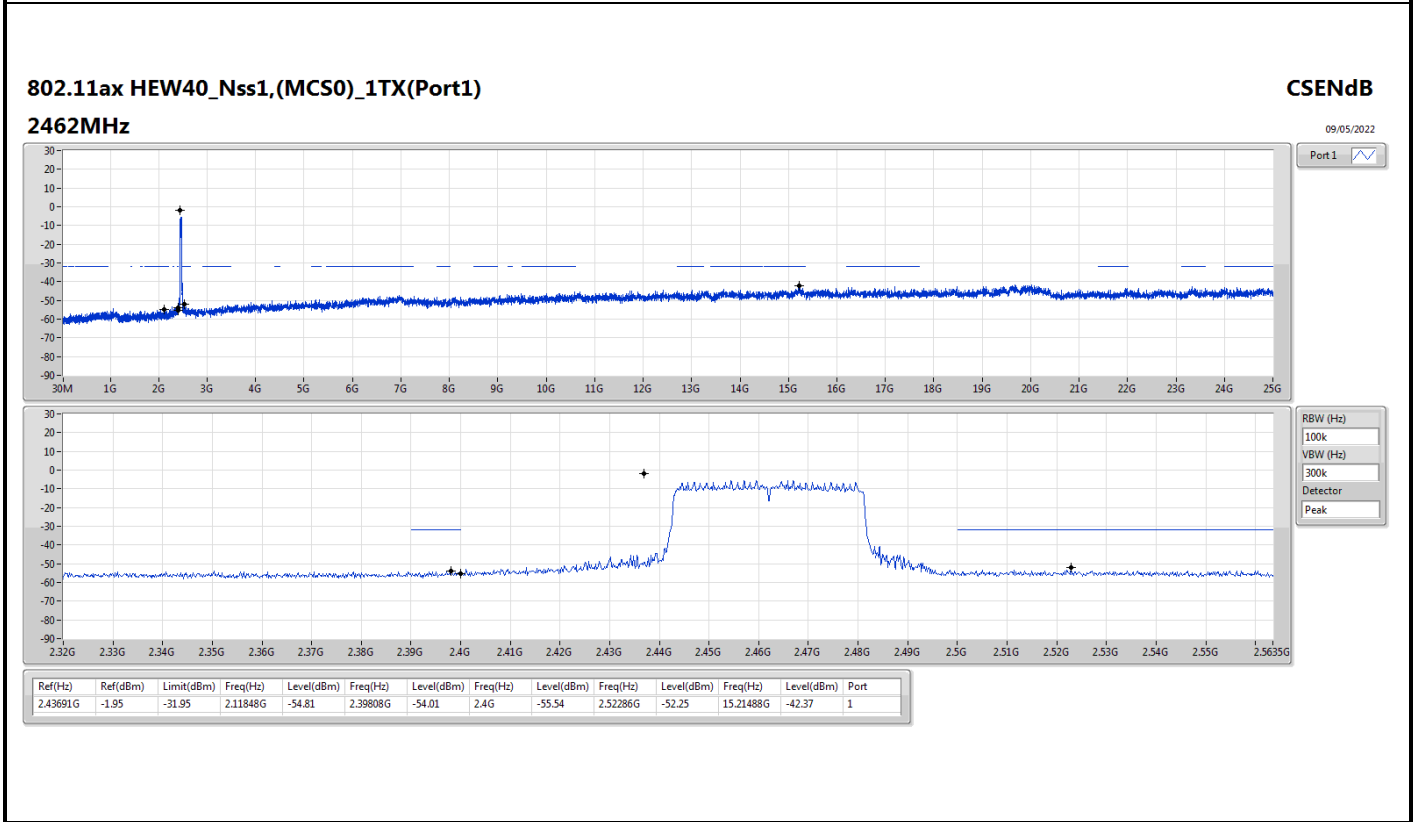

Mode	Result	Ref (Hz)	Ref (dBm)	Limit (dBm)	Freq (Hz)	Level (dBm)	Freq (Hz)	Level (dBm)	Freq (Hz)	Level (dBm)	Freq (Hz)	Level (dBm)	Freq (Hz)	Level (dBm)	Port
2422MHz	Pass	2.42822G	-5.11	-35.11	2.30512G	-54.22	2.39952G	-39.79	2.4G	-39.47	2.53774G	-53.19	24.88221G	-42.22	2
2437MHz	Pass	2.42822G	-5.11	-35.11	2.14711G	-54.46	2.39712G	-53.81	2.4G	-54.97	2.5459G	-53.18	15.21208G	-40.28	1
2437MHz	Pass	2.42822G	-5.11	-35.11	1.82765G	-53.68	2.39616G	-53.03	2.4G	-53.53	2.51294G	-53.29	15.23451G	-42.48	2
2452MHz	Pass	2.42822G	-5.11	-35.11	2.16772G	-54.60	2.39136G	-54.68	2.4G	-54.50	2.54206G	-52.70	24.71954G	-41.76	1
2452MHz	Pass	2.42822G	-5.11	-35.11	2.09215G	-54.73	2.39376G	-53.47	2.4G	-55.71	2.51886G	-51.46	24.64382G	-42.60	2
2457MHz	Pass	2.42822G	-5.11	-35.11	2.02116G	-54.40	2.3912G	-54.39	2.4G	-55.88	2.56174G	-52.39	16.98176G	-42.07	1
2457MHz	Pass	2.42822G	-5.11	-35.11	2.3097G	-54.85	2.39056G	-53.85	2.4G	-56.36	2.50734G	-53.20	24.00718G	-42.35	2
2462MHz	Pass	2.42822G	-5.11	-35.11	2.08986G	-54.89	2.3968G	-54.25	2.4G	-55.66	2.51502G	-52.84	24.34093G	-42.60	1
2462MHz	Pass	2.42822G	-5.11	-35.11	958.6M	-55.06	2.39808G	-53.79	2.4G	-55.62	2.50814G	-51.71	15.21208G	-41.99	2
802.11ax HEW20_Nss1,(MCS0)_1TX(Port1)	-	-	-	-	-	-	-	-	-	-	-	-	-	-	-
2412MHz	Pass	2.4319G	7.09	-22.91	930.55M	-54.90	2.39984G	-25.86	2.4G	-26.56	2.51054G	-52.24	15.2171G	-41.87	1
2437MHz	Pass	2.4319G	7.09	-22.91	1.64353G	-54.86	2.39744G	-51.11	2.4G	-50.71	2.5019G	-52.37	16.40274G	-42.42	1
2462MHz	Pass	2.4319G	7.09	-22.91	2.11535G	-54.71	2.3968G	-53.06	2.4G	-55.52	2.50142G	-52.37	24.66004G	-42.62	1
2467MHz	Pass	2.4319G	7.09	-22.91	937.54M	-54.88	2.39528G	-53.22	2.4G	-55.85	2.51782G	-53.01	24.71062G	-41.64	1
2472MHz	Pass	2.4319G	7.09	-22.91	2.12584G	-54.66	2.398G	-53.50	2.4G	-55.31	2.5095G	-52.74	14.894G	-42.15	1
802.11ax HEW20_Nss1,(MCS0)_1TX(Port2)	-	-	-	-	-	-	-	-	-	-	-	-	-	-	-
2412MHz	Pass	2.43073G	7.95	-22.05	2.18409G	-54.04	2.39968G	-24.68	2.4G	-25.49	2.5127G	-52.52	15.2171G	-42.20	2
2437MHz	Pass	2.43073G	7.95	-22.05	2.30175G	-54.60	2.39952G	-49.18	2.4G	-50.02	2.50974G	-52.68	23.30021G	-41.77	2
2462MHz	Pass	2.43073G	7.95	-22.05	814.05M	-55.04	2.39864G	-53.49	2.4G	-55.69	2.51086G	-52.47	15.21148G	-41.80	2
2467MHz	Pass	2.43073G	7.95	-22.05	871.13M	-54.35	2.39216G	-53.70	2.4G	-55.12	2.50774G	-52.74	24.8539G	-42.42	2
2472MHz	Pass	2.43073G	7.95	-22.05	2.18176G	-54.97	2.39976G	-53.69	2.4G	-56.05	2.50198G	-52.07	15.20867G	-41.91	2
802.11ax HEW20_Nss1,(MCS0)_2TX	-	-	-	-	-	-	-	-	-	-	-	-	-	-	-
2412MHz	Pass	2.43073G	8.06	-21.94	2.10487G	-54.66	2.39992G	-26.43	2.4G	-25.99	2.50806G	-51.94	15.22553G	-42.15	1
2412MHz	Pass	2.43073G	8.06	-21.94	1.86954G	-54.76	2.39976G	-27.15	2.4G	-26.10	2.50062G	-53.04	15.26487G	-42.45	2
2437MHz	Pass	2.43073G	8.06	-21.94	2.09205G	-55.02	2.39912G	-50.46	2.4G	-52.76	2.5003G	-52.35	17.59961G	-42.66	1
2437MHz	Pass	2.43073G	8.06	-21.94	2.14681G	-54.69	2.39808G	-49.79	2.4G	-50.38	2.5027G	-52.48	24.72185G	-42.03	2
2462MHz	Pass	2.43073G	8.06	-21.94	2.15147G	-55.13	2.39344G	-53.71	2.4G	-55.76	2.50926G	-53.03	23.28617G	-41.73	1
2462MHz	Pass	2.43073G	8.06	-21.94	845.5M	-54.70	2.39976G	-53.11	2.4G	-55.12	2.51846G	-52.24	23.33955G	-42.25	2
2467MHz	Pass	2.43073G	8.06	-21.94	2.30175G	-54.55	2.39008G	-53.57	2.4G	-55.36	2.51854G	-52.91	17.01803G	-42.19	1
2467MHz	Pass	2.43073G	8.06	-21.94	2.30292G	-54.64	2.3948G	-53.44	2.4G	-56.21	2.50694G	-52.47	15.27049G	-42.04	2
2472MHz	Pass	2.43073G	8.06	-21.94	1.96973G	-54.64	2.392G	-54.00	2.4G	-56.28	2.50854G	-52.71	15.20306G	-42.28	1
2472MHz	Pass	2.43073G	8.06	-21.94	802.4M	-55.13	2.39448G	-53.82	2.4G	-55.01	2.51862G	-52.39	24.75276G	-42.57	2
802.11ax HEW40_Nss1,(MCS0)_1TX(Port1)	-	-	-	-	-	-	-	-	-	-	-	-	-	-	-
2422MHz	Pass	2.43691G	-1.95	-31.95	2.30512G	-55.21	2.39936G	-32.41	2.4G	-32.39	2.54366G	-52.88	15.20647G	-42.83	1
2437MHz	Pass	2.43691G	-1.95	-31.95	2.13108G	-53.42	2.39824G	-53.26	2.4G	-55.11	2.56094G	-53.08	15.23732G	-41.67	1
2452MHz	Pass	2.43691G	-1.95	-31.95	2.10703G	-55.29	2.39344G	-53.88	2.4G	-55.23	2.50942G	-52.51	24.76442G	-42.13	1
2457MHz	Pass	2.43691G	-1.95	-31.95	2.30283G	-53.54	2.39536G	-53.91	2.4G	-54.04	2.5003G	-52.74	15.2289G	-41.93	1
2462MHz	Pass	2.43691G	-1.95	-31.95	2.11848G	-54.81	2.39808G	-54.01	2.4G	-55.54	2.52286G	-52.25	15.21488G	-42.37	1
802.11ax HEW40_Nss1,(MCS0)_1TX(Port2)	-	-	-	-	-	-	-	-	-	-	-	-	-	-	-
2422MHz	Pass	2.4319G	-0.63	-30.63	2.1368G	-55.19	2.39936G	-31.23	2.4G	-30.81	2.54894G	-52.96	24.58212G	-41.94	2
2437MHz	Pass	2.4319G	-0.63	-30.63	2.14711G	-53.30	2.3984G	-50.12	2.4G	-51.37	2.5507G	-52.17	24.78966G	-42.42	2
2452MHz	Pass	2.4319G	-0.63	-30.63	753.64M	-54.84	2.39456G	-53.77	2.4G	-53.38	2.50638G	-52.67	15.2233G	-41.12	2
2457MHz	Pass	2.4319G	-0.63	-30.63	768.53M	-54.11	2.3984G	-54.55	2.4G	-54.62	2.52094G	-52.26	15.20927G	-41.88	2
2462MHz	Pass	2.4319G	-0.63	-30.63	2.16657G	-55.06	2.39984G	-54.32	2.4G	-55.27	2.50974G	-52.72	24.91306G	-42.38	2
802.11ax HEW40_Nss1,(MCS0)_2TX	-	-	-	-	-	-	-	-	-	-	-	-	-	-	-
2422MHz	Pass	2.43574G	-4.15	-34.15	2.14711G	-54.23	2.39952G	-40.02	2.4G	-42.43	2.50382G	-52.85	21.76073G	-42.38	1
2422MHz	Pass	2.43574G	-4.15	-34.15	2.13337G	-54.95	2.39952G	-39.63	2.4G	-37.99	2.56222G	-52.82	15.2261G	-41.55	2
2437MHz	Pass	2.43574G	-4.15	-34.15	1.95246G	-54.71	2.4G	-52.40	2.4G	-54.16	2.50078G	-52.51	23.24434G	-41.09	1
2437MHz	Pass	2.43574G	-4.15	-34.15	2.17688G	-54.85	2.39968G	-53.88	2.4G	-54.92	2.53198G	-51.93	23.29202G	-40.89	2
2452MHz	Pass	2.43574G	-4.15	-34.15	2.3097G	-54.58	2.39984G	-54.30	2.4G	-54.87	2.53438G	-52.68	15.20927G	-42.36	1
2452MHz	Pass	2.43574G	-4.15	-34.15	2.1826G	-55.12	2.39808G	-54.00	2.4G	-55.49	2.5427G	-51.64	15.2289G	-41.36	2
2457MHz	Pass	2.43574G	-4.15	-34.15	842.95M	-55.03	2.39904G	-54.89	2.4G	-55.42	2.50398G	-53.38	15.13355G	-42.42	1
2457MHz	Pass	2.43574G	-4.15	-34.15	781.12M	-55.04	2.39728G	-53.69	2.4G	-55.81	2.55854G	-52.29	15.17281G	-42.00	2
2462MHz	Pass	2.43574G	-4.15	-34.15	2.0807G	-54.21	2.39456G	-53.57	2.4G	-55.63	2.50462G	-52.88	15.23732G	-42.80	1
2462MHz	Pass	2.43574G	-4.15	-34.15	1.95246G	-54.22	2.39088G	-53.52	2.4G	-56.67	2.5203G	-52.03	23.24434G	-42.44	2