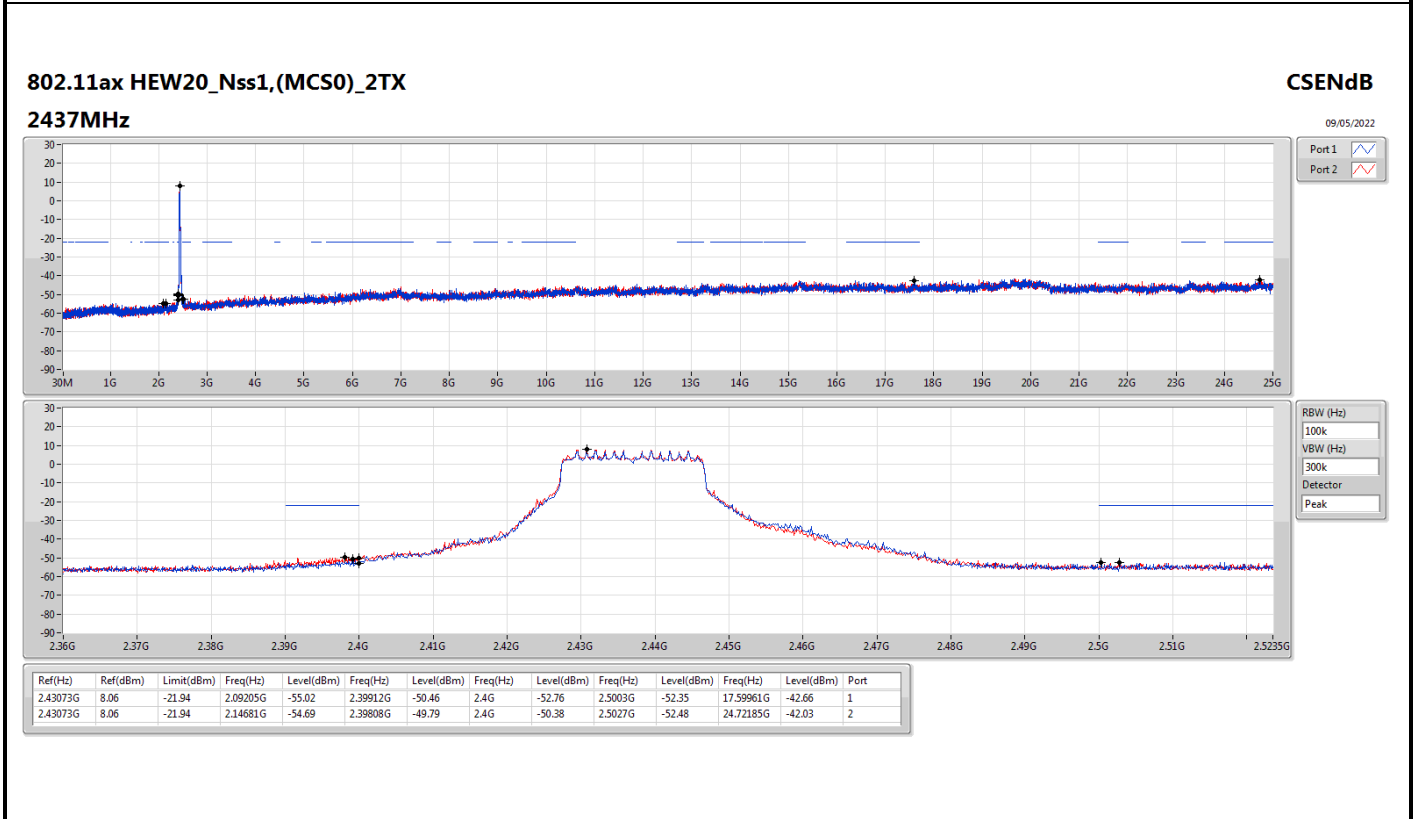

Mode	Result	Ref (Hz)	Ref (dBm)	Limit (dBm)	Freq (Hz)	Level (dBm)	Freq (Hz)	Level (dBm)	Freq (Hz)	Level (dBm)	Freq (Hz)	Level (dBm)	Freq (Hz)	Level (dBm)	Port
2422MHz	Pass	2.42822G	-5.11	-35.11	2.30512G	-54.22	2.39952G	-39.79	2.4G	-39.47	2.53774G	-53.19	24.88221G	-42.22	2
2437MHz	Pass	2.42822G	-5.11	-35.11	2.14711G	-54.46	2.39712G	-53.81	2.4G	-54.97	2.5459G	-53.18	15.21208G	-40.28	1
2437MHz	Pass	2.42822G	-5.11	-35.11	1.82765G	-53.68	2.39616G	-53.03	2.4G	-53.53	2.51294G	-53.29	15.23451G	-42.48	2
2452MHz	Pass	2.42822G	-5.11	-35.11	2.16772G	-54.60	2.39136G	-54.68	2.4G	-54.50	2.54206G	-52.70	24.71954G	-41.76	1
2452MHz	Pass	2.42822G	-5.11	-35.11	2.09215G	-54.73	2.39376G	-53.47	2.4G	-55.71	2.51886G	-51.46	24.64382G	-42.60	2
2457MHz	Pass	2.42822G	-5.11	-35.11	2.02116G	-54.40	2.3912G	-54.39	2.4G	-55.88	2.56174G	-52.39	16.98176G	-42.07	1
2457MHz	Pass	2.42822G	-5.11	-35.11	2.3097G	-54.85	2.39056G	-53.85	2.4G	-56.36	2.50734G	-53.20	24.00718G	-42.35	2
2462MHz	Pass	2.42822G	-5.11	-35.11	2.08986G	-54.89	2.3968G	-54.25	2.4G	-55.66	2.51502G	-52.84	24.34093G	-42.60	1
2462MHz	Pass	2.42822G	-5.11	-35.11	958.6M	-55.06	2.39808G	-53.79	2.4G	-55.62	2.50814G	-51.71	15.21208G	-41.99	2
802.11ax HEW20_Nss1,(MCS0)_1TX(Port1)	-	-	-	-	-	-	-	-	-	-	-	-	-	-	-
2412MHz	Pass	2.4319G	7.09	-22.91	930.55M	-54.90	2.39984G	-25.86	2.4G	-26.56	2.51054G	-52.24	15.2171G	-41.87	1
2437MHz	Pass	2.4319G	7.09	-22.91	1.64353G	-54.86	2.39744G	-51.11	2.4G	-50.71	2.5019G	-52.37	16.40274G	-42.42	1
2462MHz	Pass	2.4319G	7.09	-22.91	2.11535G	-54.71	2.3968G	-53.06	2.4G	-55.52	2.50142G	-52.37	24.66004G	-42.62	1
2467MHz	Pass	2.4319G	7.09	-22.91	937.54M	-54.88	2.39528G	-53.22	2.4G	-55.85	2.51782G	-53.01	24.71062G	-41.64	1
2472MHz	Pass	2.4319G	7.09	-22.91	2.12584G	-54.66	2.398G	-53.50	2.4G	-55.31	2.5095G	-52.74	14.894G	-42.15	1
802.11ax HEW20_Nss1,(MCS0)_1TX(Port2)	-	-	-	-	-	-	-	-	-	-	-	-	-	-	-
2412MHz	Pass	2.43073G	7.95	-22.05	2.18409G	-54.04	2.39968G	-24.68	2.4G	-25.49	2.5127G	-52.52	15.2171G	-42.20	2
2437MHz	Pass	2.43073G	7.95	-22.05	2.30175G	-54.60	2.39952G	-49.18	2.4G	-50.02	2.50974G	-52.68	23.30021G	-41.77	2
2462MHz	Pass	2.43073G	7.95	-22.05	814.05M	-55.04	2.39864G	-53.49	2.4G	-55.69	2.51086G	-52.47	15.21148G	-41.80	2
2467MHz	Pass	2.43073G	7.95	-22.05	871.13M	-54.35	2.39216G	-53.70	2.4G	-55.12	2.50774G	-52.74	24.8539G	-42.42	2
2472MHz	Pass	2.43073G	7.95	-22.05	2.18176G	-54.97	2.39976G	-53.69	2.4G	-56.05	2.50198G	-52.07	15.20867G	-41.91	2
802.11ax HEW20_Nss1,(MCS0)_2TX	-	-	-	-	-	-	-	-	-	-	-	-	-	-	-
2412MHz	Pass	2.43073G	8.06	-21.94	2.10487G	-54.66	2.39992G	-26.43	2.4G	-25.99	2.50806G	-51.94	15.22553G	-42.15	1
2412MHz	Pass	2.43073G	8.06	-21.94	1.86954G	-54.76	2.39976G	-27.15	2.4G	-26.10	2.50062G	-53.04	15.26487G	-42.45	2
2437MHz	Pass	2.43073G	8.06	-21.94	2.09205G	-55.02	2.39912G	-50.46	2.4G	-52.76	2.5003G	-52.35	17.59961G	-42.66	1
2437MHz	Pass	2.43073G	8.06	-21.94	2.14681G	-54.69	2.39808G	-49.79	2.4G	-50.38	2.5027G	-52.48	24.72185G	-42.03	2
2462MHz	Pass	2.43073G	8.06	-21.94	2.15147G	-55.13	2.39344G	-53.71	2.4G	-55.76	2.50926G	-53.03	23.28617G	-41.73	1
2462MHz	Pass	2.43073G	8.06	-21.94	845.5M	-54.70	2.39976G	-53.11	2.4G	-55.12	2.51846G	-52.24	23.33955G	-42.25	2
2467MHz	Pass	2.43073G	8.06	-21.94	2.30175G	-54.55	2.39008G	-53.57	2.4G	-55.36	2.51854G	-52.91	17.01803G	-42.19	1
2467MHz	Pass	2.43073G	8.06	-21.94	2.30292G	-54.64	2.3948G	-53.44	2.4G	-56.21	2.50694G	-52.47	15.27049G	-42.04	2
2472MHz	Pass	2.43073G	8.06	-21.94	1.96973G	-54.64	2.392G	-54.00	2.4G	-56.28	2.50854G	-52.71	15.20306G	-42.28	1
2472MHz	Pass	2.43073G	8.06	-21.94	802.4M	-55.13	2.39448G	-53.82	2.4G	-55.01	2.51862G	-52.39	24.75276G	-42.57	2
802.11ax HEW40_Nss1,(MCS0)_1TX(Port1)	-	-	-	-	-	-	-	-	-	-	-	-	-	-	-
2422MHz	Pass	2.43691G	-1.95	-31.95	2.30512G	-55.21	2.39936G	-32.41	2.4G	-32.39	2.54366G	-52.88	15.20647G	-42.83	1
2437MHz	Pass	2.43691G	-1.95	-31.95	2.13108G	-53.42	2.39824G	-53.26	2.4G	-55.11	2.56094G	-53.08	15.23732G	-41.67	1
2452MHz	Pass	2.43691G	-1.95	-31.95	2.10703G	-55.29	2.39344G	-53.88	2.4G	-55.23	2.50942G	-52.51	24.76442G	-42.13	1
2457MHz	Pass	2.43691G	-1.95	-31.95	2.30283G	-53.54	2.39536G	-53.91	2.4G	-54.04	2.5003G	-52.74	15.2289G	-41.93	1
2462MHz	Pass	2.43691G	-1.95	-31.95	2.11848G	-54.81	2.39808G	-54.01	2.4G	-55.54	2.52286G	-52.25	15.21488G	-42.37	1
802.11ax HEW40_Nss1,(MCS0)_1TX(Port2)	-	-	-	-	-	-	-	-	-	-	-	-	-	-	-
2422MHz	Pass	2.4319G	-0.63	-30.63	2.1368G	-55.19	2.39936G	-31.23	2.4G	-30.81	2.54894G	-52.96	24.58212G	-41.94	2
2437MHz	Pass	2.4319G	-0.63	-30.63	2.14711G	-53.30	2.3984G	-50.12	2.4G	-51.37	2.5507G	-52.17	24.78966G	-42.42	2
2452MHz	Pass	2.4319G	-0.63	-30.63	753.64M	-54.84	2.39456G	-53.77	2.4G	-53.38	2.50638G	-52.67	15.2233G	-41.12	2
2457MHz	Pass	2.4319G	-0.63	-30.63	768.53M	-54.11	2.3984G	-54.55	2.4G	-54.62	2.52094G	-52.26	15.20927G	-41.88	2
2462MHz	Pass	2.4319G	-0.63	-30.63	2.16657G	-55.06	2.39984G	-54.32	2.4G	-55.27	2.50974G	-52.72	24.91306G	-42.38	2
802.11ax HEW40_Nss1,(MCS0)_2TX	-	-	-	-	-	-	-	-	-	-	-	-	-	-	-
2422MHz	Pass	2.43574G	-4.15	-34.15	2.14711G	-54.23	2.39952G	-40.02	2.4G	-42.43	2.50382G	-52.85	21.76073G	-42.38	1
2422MHz	Pass	2.43574G	-4.15	-34.15	2.13337G	-54.95	2.39952G	-39.63	2.4G	-37.99	2.56222G	-52.82	15.2261G	-41.55	2
2437MHz	Pass	2.43574G	-4.15	-34.15	1.95246G	-54.71	2.4G	-52.40	2.4G	-54.16	2.50078G	-52.51	23.24434G	-41.09	1
2437MHz	Pass	2.43574G	-4.15	-34.15	2.17688G	-54.85	2.39968G	-53.88	2.4G	-54.92	2.53198G	-51.93	23.29202G	-40.89	2
2452MHz	Pass	2.43574G	-4.15	-34.15	2.3097G	-54.58	2.39984G	-54.30	2.4G	-54.87	2.53438G	-52.68	15.20927G	-42.36	1
2452MHz	Pass	2.43574G	-4.15	-34.15	2.1826G	-55.12	2.39808G	-54.00	2.4G	-55.49	2.5427G	-51.64	15.2289G	-41.36	2
2457MHz	Pass	2.43574G	-4.15	-34.15	842.95M	-55.03	2.39904G	-54.89	2.4G	-55.42	2.50398G	-53.38	15.13355G	-42.42	1
2457MHz	Pass	2.43574G	-4.15	-34.15	781.12M	-55.04	2.39728G	-53.69	2.4G	-55.81	2.55854G	-52.29	15.17281G	-42.00	2
2462MHz	Pass	2.43574G	-4.15	-34.15	2.0807G	-54.21	2.39456G	-53.57	2.4G	-55.63	2.50462G	-52.88	15.23732G	-42.80	1
2462MHz	Pass	2.43574G	-4.15	-34.15	1.95246G	-54.22	2.39088G	-53.52	2.4G	-56.67	2.5203G	-52.03	23.24434G	-42.44	2