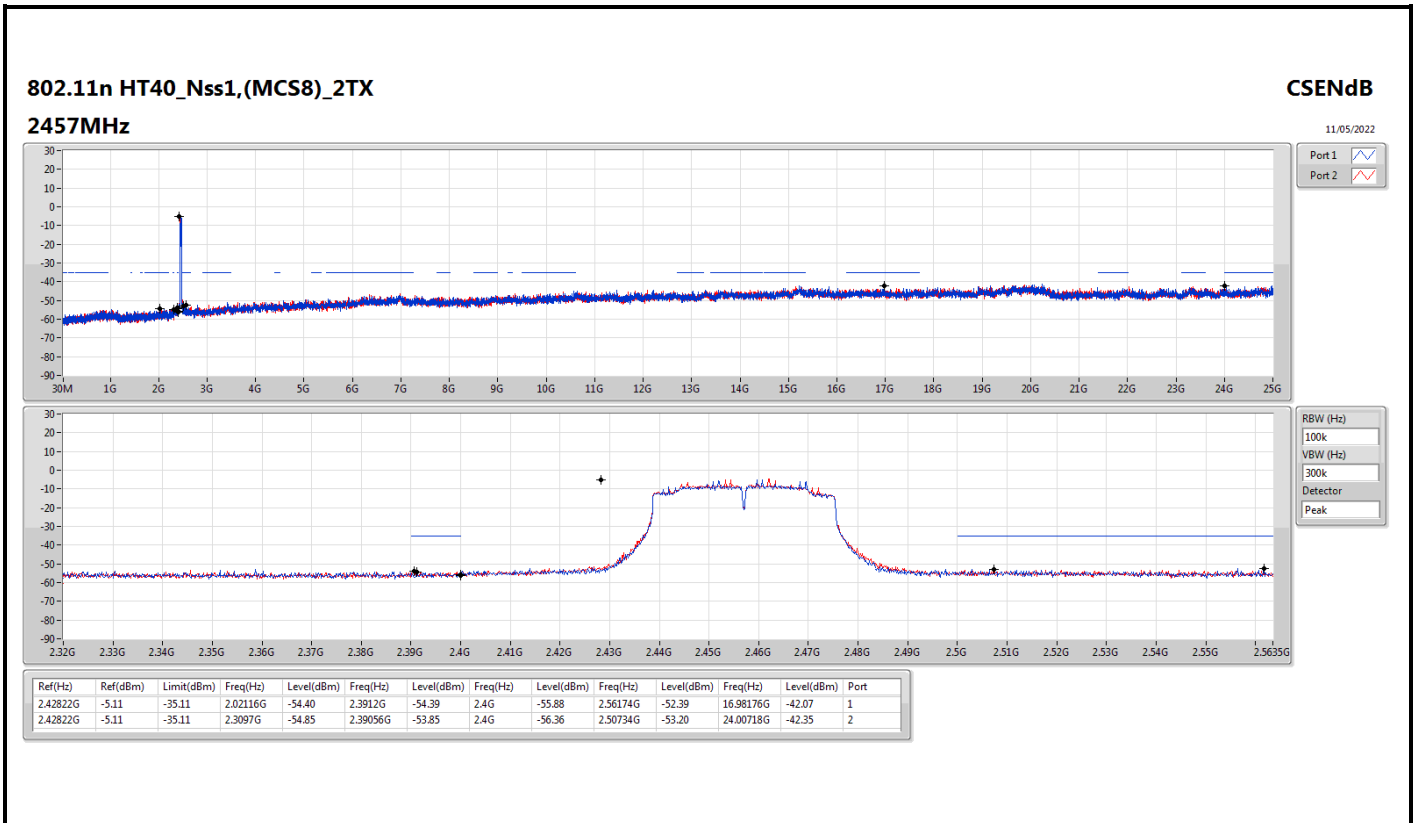

Mode	Result	Ref (Hz)	Ref (dBm)	Limit (dBm)	Freq (Hz)	Level (dBm)	Freq (Hz)	Level (dBm)	Freq (Hz)	Level (dBm)	Freq (Hz)	Level (dBm)	Freq (Hz)	Level (dBm)	Port
2422MHz	Pass	2.42822G	-5.11	-35.11	2.30512G	-54.22	2.39952G	-39.79	2.4G	-39.47	2.53774G	-53.19	24.88221G	-42.22	2
2437MHz	Pass	2.42822G	-5.11	-35.11	2.14711G	-54.46	2.39712G	-53.81	2.4G	-54.97	2.5459G	-53.18	15.21208G	-40.28	1
2437MHz	Pass	2.42822G	-5.11	-35.11	1.82765G	-53.68	2.39616G	-53.03	2.4G	-53.53	2.51294G	-53.29	15.23451G	-42.48	2
2452MHz	Pass	2.42822G	-5.11	-35.11	2.16772G	-54.60	2.39136G	-54.68	2.4G	-54.50	2.54206G	-52.70	24.71954G	-41.76	1
2452MHz	Pass	2.42822G	-5.11	-35.11	2.09215G	-54.73	2.39376G	-53.47	2.4G	-55.71	2.51886G	-51.46	24.64382G	-42.60	2
2457MHz	Pass	2.42822G	-5.11	-35.11	2.02116G	-54.40	2.3912G	-54.39	2.4G	-55.88	2.56174G	-52.39	16.98176G	-42.07	1
2457MHz	Pass	2.42822G	-5.11	-35.11	2.3097G	-54.85	2.39056G	-53.85	2.4G	-56.36	2.50734G	-53.20	24.00718G	-42.35	2
2462MHz	Pass	2.42822G	-5.11	-35.11	2.08986G	-54.89	2.3968G	-54.25	2.4G	-55.66	2.51502G	-52.84	24.34093G	-42.60	1
2462MHz	Pass	2.42822G	-5.11	-35.11	958.6M	-55.06	2.39808G	-53.79	2.4G	-55.62	2.50814G	-51.71	15.21208G	-41.99	2
802.11ax HEW20_Nss1,(MCS0)_1TX(Port1)	-	-	-	-	-	-	-	-	-	-	-	-	-	-	-
2412MHz	Pass	2.4319G	7.09	-22.91	930.55M	-54.90	2.39984G	-25.86	2.4G	-26.56	2.51054G	-52.24	15.2171G	-41.87	1
2437MHz	Pass	2.4319G	7.09	-22.91	1.64353G	-54.86	2.39744G	-51.11	2.4G	-50.71	2.5019G	-52.37	16.40274G	-42.42	1
2462MHz	Pass	2.4319G	7.09	-22.91	2.11535G	-54.71	2.3968G	-53.06	2.4G	-55.52	2.50142G	-52.37	24.66004G	-42.62	1
2467MHz	Pass	2.4319G	7.09	-22.91	937.54M	-54.88	2.39528G	-53.22	2.4G	-55.85	2.51782G	-53.01	24.71062G	-41.64	1
2472MHz	Pass	2.4319G	7.09	-22.91	2.12584G	-54.66	2.398G	-53.50	2.4G	-55.31	2.5095G	-52.74	14.894G	-42.15	1
802.11ax HEW20_Nss1,(MCS0)_1TX(Port2)	-	-	-	-	-	-	-	-	-	-	-	-	-	-	-
2412MHz	Pass	2.43073G	7.95	-22.05	2.18409G	-54.04	2.39968G	-24.68	2.4G	-25.49	2.5127G	-52.52	15.2171G	-42.20	2
2437MHz	Pass	2.43073G	7.95	-22.05	2.30175G	-54.60	2.39952G	-49.18	2.4G	-50.02	2.50974G	-52.68	23.30021G	-41.77	2
2462MHz	Pass	2.43073G	7.95	-22.05	814.05M	-55.04	2.39864G	-53.49	2.4G	-55.69	2.51086G	-52.47	15.21148G	-41.80	2
2467MHz	Pass	2.43073G	7.95	-22.05	871.13M	-54.35	2.39216G	-53.70	2.4G	-55.12	2.50774G	-52.74	24.8539G	-42.42	2
2472MHz	Pass	2.43073G	7.95	-22.05	2.18176G	-54.97	2.39976G	-53.69	2.4G	-56.05	2.50198G	-52.07	15.20867G	-41.91	2
802.11ax HEW20_Nss1,(MCS0)_2TX	-	-	-	-	-	-	-	-	-	-	-	-	-	-	-
2412MHz	Pass	2.43073G	8.06	-21.94	2.10487G	-54.66	2.39992G	-26.43	2.4G	-25.99	2.50806G	-51.94	15.22553G	-42.15	1
2412MHz	Pass	2.43073G	8.06	-21.94	1.86954G	-54.76	2.39976G	-27.15	2.4G	-26.10	2.50062G	-53.04	15.26487G	-42.45	2
2437MHz	Pass	2.43073G	8.06	-21.94	2.09205G	-55.02	2.39912G	-50.46	2.4G	-52.76	2.5003G	-52.35	17.59961G	-42.66	1
2437MHz	Pass	2.43073G	8.06	-21.94	2.14681G	-54.69	2.39808G	-49.79	2.4G	-50.38	2.5027G	-52.48	24.72185G	-42.03	2
2462MHz	Pass	2.43073G	8.06	-21.94	2.15147G	-55.13	2.39344G	-53.71	2.4G	-55.76	2.50926G	-53.03	23.28617G	-41.73	1
2462MHz	Pass	2.43073G	8.06	-21.94	845.5M	-54.70	2.39976G	-53.11	2.4G	-55.12	2.51846G	-52.24	23.33955G	-42.25	2
2467MHz	Pass	2.43073G	8.06	-21.94	2.30175G	-54.55	2.39008G	-53.57	2.4G	-55.36	2.51854G	-52.91	17.01803G	-42.19	1
2467MHz	Pass	2.43073G	8.06	-21.94	2.30292G	-54.64	2.3948G	-53.44	2.4G	-56.21	2.50694G	-52.47	15.27049G	-42.04	2
2472MHz	Pass	2.43073G	8.06	-21.94	1.96973G	-54.64	2.392G	-54.00	2.4G	-56.28	2.50854G	-52.71	15.20306G	-42.28	1
2472MHz	Pass	2.43073G	8.06	-21.94	802.4M	-55.13	2.39448G	-53.82	2.4G	-55.01	2.51862G	-52.39	24.75276G	-42.57	2
802.11ax HEW40_Nss1,(MCS0)_1TX(Port1)	-	-	-	-	-	-	-	-	-	-	-	-	-	-	-
2422MHz	Pass	2.43691G	-1.95	-31.95	2.30512G	-55.21	2.39936G	-32.41	2.4G	-32.39	2.54366G	-52.88	15.20647G	-42.83	1
2437MHz	Pass	2.43691G	-1.95	-31.95	2.13108G	-53.42	2.39824G	-53.26	2.4G	-55.11	2.56094G	-53.08	15.23732G	-41.67	1
2452MHz	Pass	2.43691G	-1.95	-31.95	2.10703G	-55.29	2.39344G	-53.88	2.4G	-55.23	2.50942G	-52.51	24.76442G	-42.13	1
2457MHz	Pass	2.43691G	-1.95	-31.95	2.30283G	-53.54	2.39536G	-53.91	2.4G	-54.04	2.5003G	-52.74	15.2289G	-41.93	1
2462MHz	Pass	2.43691G	-1.95	-31.95	2.11848G	-54.81	2.39808G	-54.01	2.4G	-55.54	2.52286G	-52.25	15.21488G	-42.37	1
802.11ax HEW40_Nss1,(MCS0)_1TX(Port2)	-	-	-	-	-	-	-	-	-	-	-	-	-	-	-
2422MHz	Pass	2.4319G	-0.63	-30.63	2.1368G	-55.19	2.39936G	-31.23	2.4G	-30.81	2.54894G	-52.96	24.58212G	-41.94	2
2437MHz	Pass	2.4319G	-0.63	-30.63	2.14711G	-53.30	2.3984G	-50.12	2.4G	-51.37	2.5507G	-52.17	24.78966G	-42.42	2
2452MHz	Pass	2.4319G	-0.63	-30.63	753.64M	-54.84	2.39456G	-53.77	2.4G	-53.38	2.50638G	-52.67	15.2233G	-41.12	2
2457MHz	Pass	2.4319G	-0.63	-30.63	768.53M	-54.11	2.3984G	-54.55	2.4G	-54.62	2.52094G	-52.26	15.20927G	-41.88	2
2462MHz	Pass	2.4319G	-0.63	-30.63	2.16657G	-55.06	2.39984G	-54.32	2.4G	-55.27	2.50974G	-52.72	24.91306G	-42.38	2
802.11ax HEW40_Nss1,(MCS0)_2TX	-	-	-	-	-	-	-	-	-	-	-	-	-	-	-
2422MHz	Pass	2.43574G	-4.15	-34.15	2.14711G	-54.23	2.39952G	-40.02	2.4G	-42.43	2.50382G	-52.85	21.76073G	-42.38	1
2422MHz	Pass	2.43574G	-4.15	-34.15	2.13337G	-54.95	2.39952G	-39.63	2.4G	-37.99	2.56222G	-52.82	15.2261G	-41.55	2
2437MHz	Pass	2.43574G	-4.15	-34.15	1.95246G	-54.71	2.4G	-52.40	2.4G	-54.16	2.50078G	-52.51	23.24434G	-41.09	1
2437MHz	Pass	2.43574G	-4.15	-34.15	2.17688G	-54.85	2.39968G	-53.88	2.4G	-54.92	2.53198G	-51.93	23.29202G	-40.89	2
2452MHz	Pass	2.43574G	-4.15	-34.15	2.3097G	-54.58	2.39984G	-54.30	2.4G	-54.87	2.53438G	-52.68	15.20927G	-42.36	1
2452MHz	Pass	2.43574G	-4.15	-34.15	2.1826G	-55.12	2.39808G	-54.00	2.4G	-55.49	2.5427G	-51.64	15.2289G	-41.36	2
2457MHz	Pass	2.43574G	-4.15	-34.15	842.95M	-55.03	2.39904G	-54.89	2.4G	-55.42	2.50398G	-53.38	15.13355G	-42.42	1
2457MHz	Pass	2.43574G	-4.15	-34.15	781.12M	-55.04	2.39728G	-53.69	2.4G	-55.81	2.55854G	-52.29	15.17281G	-42.00	2
2462MHz	Pass	2.43574G	-4.15	-34.15	2.0807G	-54.21	2.39456G	-53.57	2.4G	-55.63	2.50462G	-52.88	15.23732G	-42.80	1
2462MHz	Pass	2.43574G	-4.15	-34.15	1.95246G	-54.22	2.39088G	-53.52	2.4G	-56.67	2.5203G	-52.03	23.24434G	-42.44	2