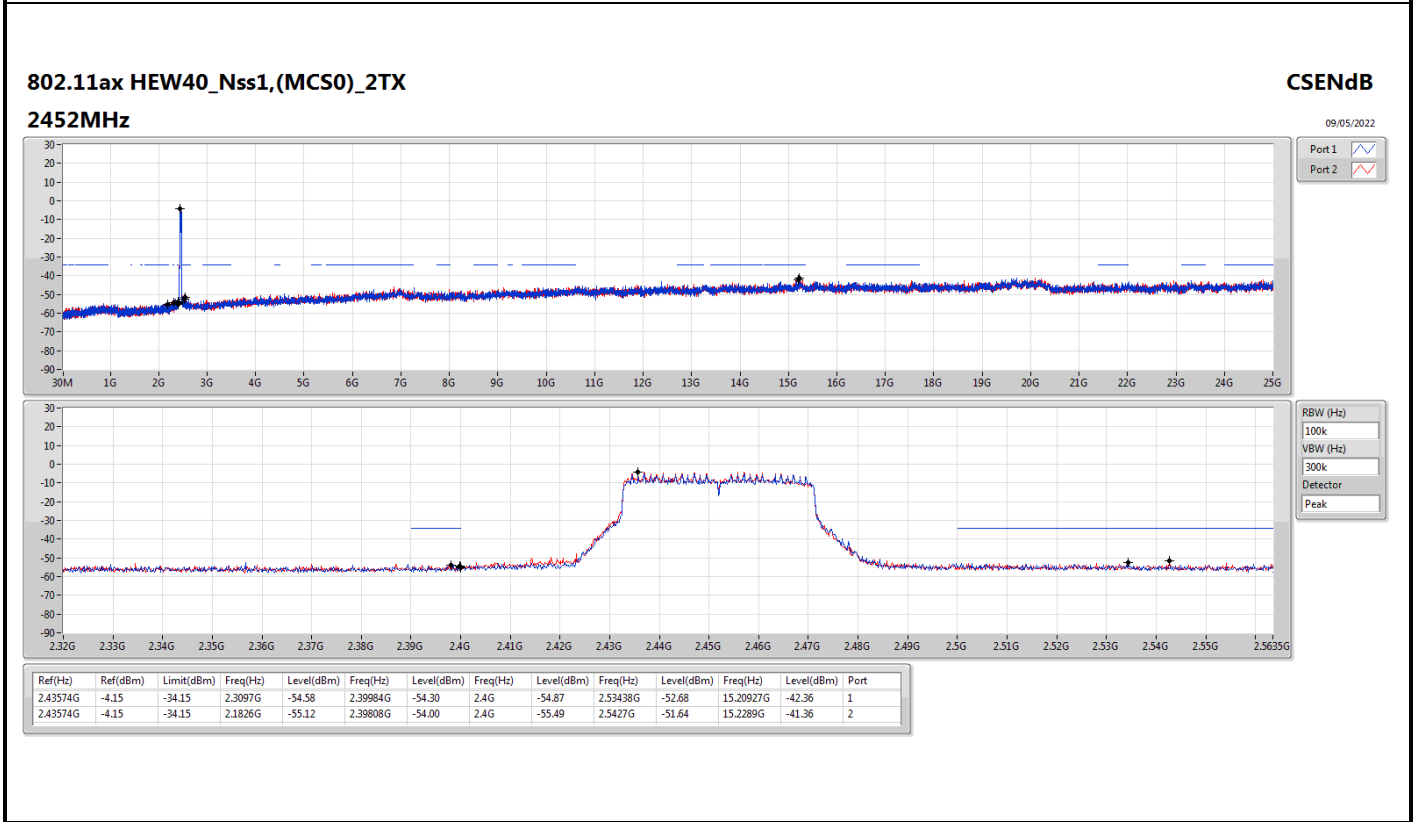

Mode	Result	Ref (Hz)	Ref (dBm)	Limit (dBm)	Freq (Hz)	Level (dBm)	Freq (Hz)	Level (dBm)	Freq (Hz)	Level (dBm)	Freq (Hz)	Level (dBm)	Freq (Hz)	Level (dBm)	Port
2422MHz	Pass	2.42822G	-5.11	-35.11	2.30512G	-54.22	2.39952G	-39.79	2.4G	-39.47	2.53774G	-53.19	24.88221G	-42.22	2
2437MHz	Pass	2.42822G	-5.11	-35.11	2.14711G	-54.46	2.39712G	-53.81	2.4G	-54.97	2.5459G	-53.18	15.21208G	-40.28	1
2437MHz	Pass	2.42822G	-5.11	-35.11	1.82765G	-53.68	2.39616G	-53.03	2.4G	-53.53	2.51294G	-53.29	15.23451G	-42.48	2
2452MHz	Pass	2.42822G	-5.11	-35.11	2.16772G	-54.60	2.39136G	-54.68	2.4G	-54.50	2.54206G	-52.70	24.71954G	-41.76	1
2452MHz	Pass	2.42822G	-5.11	-35.11	2.09215G	-54.73	2.39376G	-53.47	2.4G	-55.71	2.51886G	-51.46	24.64382G	-42.60	2
2457MHz	Pass	2.42822G	-5.11	-35.11	2.02116G	-54.40	2.3912G	-54.39	2.4G	-55.88	2.56174G	-52.39	16.98176G	-42.07	1
2457MHz	Pass	2.42822G	-5.11	-35.11	2.3097G	-54.85	2.39056G	-53.85	2.4G	-56.36	2.50734G	-53.20	24.00718G	-42.35	2
2462MHz	Pass	2.42822G	-5.11	-35.11	2.08986G	-54.89	2.3968G	-54.25	2.4G	-55.66	2.51502G	-52.84	24.34093G	-42.60	1
2462MHz	Pass	2.42822G	-5.11	-35.11	958.6M	-55.06	2.39808G	-53.79	2.4G	-55.62	2.50814G	-51.71	15.21208G	-41.99	2
802.11ax HEW20_Nss1,(MCS0)_1TX(Port1)	-	-	-	-	-	-	-	-	-	-	-	-	-	-	-
2412MHz	Pass	2.4319G	7.09	-22.91	930.55M	-54.90	2.39984G	-25.86	2.4G	-26.56	2.51054G	-52.24	15.2171G	-41.87	1
2437MHz	Pass	2.4319G	7.09	-22.91	1.64353G	-54.86	2.39744G	-51.11	2.4G	-50.71	2.5019G	-52.37	16.40274G	-42.42	1
2462MHz	Pass	2.4319G	7.09	-22.91	2.11535G	-54.71	2.3968G	-53.06	2.4G	-55.52	2.50142G	-52.37	24.66004G	-42.62	1
2467MHz	Pass	2.4319G	7.09	-22.91	937.54M	-54.88	2.39528G	-53.22	2.4G	-55.85	2.51782G	-53.01	24.71062G	-41.64	1
2472MHz	Pass	2.4319G	7.09	-22.91	2.12584G	-54.66	2.398G	-53.50	2.4G	-55.31	2.5095G	-52.74	14.894G	-42.15	1
802.11ax HEW20_Nss1,(MCS0)_1TX(Port2)	-	-	-	-	-	-	-	-	-	-	-	-	-	-	-
2412MHz	Pass	2.43073G	7.95	-22.05	2.18409G	-54.04	2.39968G	-24.68	2.4G	-25.49	2.5127G	-52.52	15.2171G	-42.20	2
2437MHz	Pass	2.43073G	7.95	-22.05	2.30175G	-54.60	2.39952G	-49.18	2.4G	-50.02	2.50974G	-52.68	23.30021G	-41.77	2
2462MHz	Pass	2.43073G	7.95	-22.05	814.05M	-55.04	2.39864G	-53.49	2.4G	-55.69	2.51086G	-52.47	15.21148G	-41.80	2
2467MHz	Pass	2.43073G	7.95	-22.05	871.13M	-54.35	2.39216G	-53.70	2.4G	-55.12	2.50774G	-52.74	24.8539G	-42.42	2
2472MHz	Pass	2.43073G	7.95	-22.05	2.18176G	-54.97	2.39976G	-53.69	2.4G	-56.05	2.50198G	-52.07	15.20867G	-41.91	2
802.11ax HEW20_Nss1,(MCS0)_2TX	-	-	-	-	-	-	-	-	-	-	-	-	-	-	-
2412MHz	Pass	2.43073G	8.06	-21.94	2.10487G	-54.66	2.39992G	-26.43	2.4G	-25.99	2.50806G	-51.94	15.22553G	-42.15	1
2412MHz	Pass	2.43073G	8.06	-21.94	1.86954G	-54.76	2.39976G	-27.15	2.4G	-26.10	2.50062G	-53.04	15.26487G	-42.45	2
2437MHz	Pass	2.43073G	8.06	-21.94	2.09205G	-55.02	2.39912G	-50.46	2.4G	-52.76	2.5003G	-52.35	17.59961G	-42.66	1
2437MHz	Pass	2.43073G	8.06	-21.94	2.14681G	-54.69	2.39808G	-49.79	2.4G	-50.38	2.5027G	-52.48	24.72185G	-42.03	2
2462MHz	Pass	2.43073G	8.06	-21.94	2.15147G	-55.13	2.39344G	-53.71	2.4G	-55.76	2.50926G	-53.03	23.28617G	-41.73	1
2462MHz	Pass	2.43073G	8.06	-21.94	845.5M	-54.70	2.39976G	-53.11	2.4G	-55.12	2.51846G	-52.24	23.33955G	-42.25	2
2467MHz	Pass	2.43073G	8.06	-21.94	2.30175G	-54.55	2.39008G	-53.57	2.4G	-55.36	2.51854G	-52.91	17.01803G	-42.19	1
2467MHz	Pass	2.43073G	8.06	-21.94	2.30292G	-54.64	2.3948G	-53.44	2.4G	-56.21	2.50694G	-52.47	15.27049G	-42.04	2
2472MHz	Pass	2.43073G	8.06	-21.94	1.96973G	-54.64	2.392G	-54.00	2.4G	-56.28	2.50854G	-52.71	15.20306G	-42.28	1
2472MHz	Pass	2.43073G	8.06	-21.94	802.4M	-55.13	2.39448G	-53.82	2.4G	-55.01	2.51862G	-52.39	24.75276G	-42.57	2
802.11ax HEW40_Nss1,(MCS0)_1TX(Port1)	-	-	-	-	-	-	-	-	-	-	-	-	-	-	-
2422MHz	Pass	2.43691G	-1.95	-31.95	2.30512G	-55.21	2.39936G	-32.41	2.4G	-32.39	2.54366G	-52.88	15.20647G	-42.83	1
2437MHz	Pass	2.43691G	-1.95	-31.95	2.13108G	-53.42	2.39824G	-53.26	2.4G	-55.11	2.56094G	-53.08	15.23732G	-41.67	1
2452MHz	Pass	2.43691G	-1.95	-31.95	2.10703G	-55.29	2.39344G	-53.88	2.4G	-55.23	2.50942G	-52.51	24.76442G	-42.13	1
2457MHz	Pass	2.43691G	-1.95	-31.95	2.30283G	-53.54	2.39536G	-53.91	2.4G	-54.04	2.5003G	-52.74	15.2289G	-41.93	1
2462MHz	Pass	2.43691G	-1.95	-31.95	2.11848G	-54.81	2.39808G	-54.01	2.4G	-55.54	2.52286G	-52.25	15.21488G	-42.37	1
802.11ax HEW40_Nss1,(MCS0)_1TX(Port2)	-	-	-	-	-	-	-	-	-	-	-	-	-	-	-
2422MHz	Pass	2.4319G	-0.63	-30.63	2.1368G	-55.19	2.39936G	-31.23	2.4G	-30.81	2.54894G	-52.96	24.58212G	-41.94	2
2437MHz	Pass	2.4319G	-0.63	-30.63	2.14711G	-53.30	2.3984G	-50.12	2.4G	-51.37	2.5507G	-52.17	24.78966G	-42.42	2
2452MHz	Pass	2.4319G	-0.63	-30.63	753.64M	-54.84	2.39456G	-53.77	2.4G	-53.38	2.50638G	-52.67	15.2233G	-41.12	2
2457MHz	Pass	2.4319G	-0.63	-30.63	768.53M	-54.11	2.3984G	-54.55	2.4G	-54.62	2.52094G	-52.26	15.20927G	-41.88	2
2462MHz	Pass	2.4319G	-0.63	-30.63	2.16657G	-55.06	2.39984G	-54.32	2.4G	-55.27	2.50974G	-52.72	24.91306G	-42.38	2
802.11ax HEW40_Nss1,(MCS0)_2TX	-	-	-	-	-	-	-	-	-	-	-	-	-	-	-
2422MHz	Pass	2.43574G	-4.15	-34.15	2.14711G	-54.23	2.39952G	-40.02	2.4G	-42.43	2.50382G	-52.85	21.76073G	-42.38	1
2422MHz	Pass	2.43574G	-4.15	-34.15	2.13337G	-54.95	2.39952G	-39.63	2.4G	-37.99	2.56222G	-52.82	15.2261G	-41.55	2
2437MHz	Pass	2.43574G	-4.15	-34.15	1.95246G	-54.71	2.4G	-52.40	2.4G	-54.16	2.50078G	-52.51	23.24434G	-41.09	1
2437MHz	Pass	2.43574G	-4.15	-34.15	2.17688G	-54.85	2.39968G	-53.88	2.4G	-54.92	2.53198G	-51.93	23.29202G	-40.89	2
2452MHz	Pass	2.43574G	-4.15	-34.15	2.3097G	-54.58	2.39984G	-54.30	2.4G	-54.87	2.53438G	-52.68	15.20927G	-42.36	1
2452MHz	Pass	2.43574G	-4.15	-34.15	2.1826G	-55.12	2.39808G	-54.00	2.4G	-55.49	2.5427G	-51.64	15.2289G	-41.36	2
2457MHz	Pass	2.43574G	-4.15	-34.15	842.95M	-55.03	2.39904G	-54.89	2.4G	-55.42	2.50398G	-53.38	15.13355G	-42.42	1
2457MHz	Pass	2.43574G	-4.15	-34.15	781.12M	-55.04	2.39728G	-53.69	2.4G	-55.81	2.55854G	-52.29	15.17281G	-42.00	2
2462MHz	Pass	2.43574G	-4.15	-34.15	2.0807G	-54.21	2.39456G	-53.57	2.4G	-55.63	2.50462G	-52.88	15.23732G	-42.80	1
2462MHz	Pass	2.43574G	-4.15	-34.15	1.95246G	-54.22	2.39088G	-53.52	2.4G	-56.67	2.5203G	-52.03	23.24434G	-42.44	2