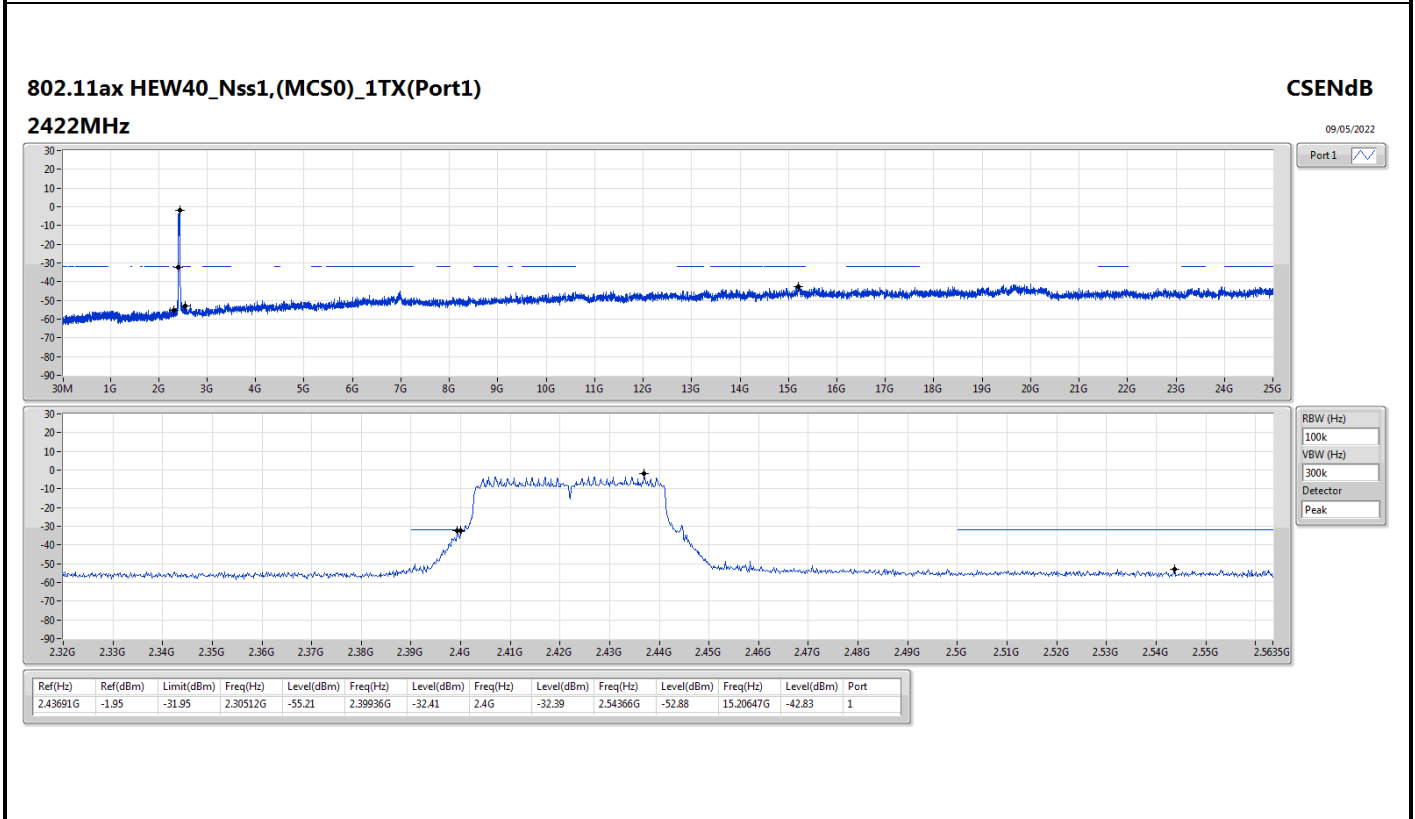

Mode	Result	Ref (Hz)	Ref (dBm)	Limit (dBm)	Freq (Hz)	Level (dBm)	Freq (Hz)	Level (dBm)	Freq (Hz)	Level (dBm)	Freq (Hz)	Level (dBm)	Freq (Hz)	Level (dBm)	Port
2422MHz	Pass	2.42822G	-5.11	-35.11	2.30512G	-54.22	2.39952G	-39.79	2.4G	-39.47	2.53774G	-53.19	24.88221G	-42.22	2
2437MHz	Pass	2.42822G	-5.11	-35.11	2.14711G	-54.46	2.39712G	-53.81	2.4G	-54.97	2.5459G	-53.18	15.21208G	-40.28	1
2437MHz	Pass	2.42822G	-5.11	-35.11	1.82765G	-53.68	2.39616G	-53.03	2.4G	-53.53	2.51294G	-53.29	15.23451G	-42.48	2
2452MHz	Pass	2.42822G	-5.11	-35.11	2.16772G	-54.60	2.39136G	-54.68	2.4G	-54.50	2.54206G	-52.70	24.71954G	-41.76	1
2452MHz	Pass	2.42822G	-5.11	-35.11	2.09215G	-54.73	2.39376G	-53.47	2.4G	-55.71	2.51886G	-51.46	24.64382G	-42.60	2
2457MHz	Pass	2.42822G	-5.11	-35.11	2.02116G	-54.40	2.3912G	-54.39	2.4G	-55.88	2.56174G	-52.39	16.98176G	-42.07	1
2457MHz	Pass	2.42822G	-5.11	-35.11	2.3097G	-54.85	2.39056G	-53.85	2.4G	-56.36	2.50734G	-53.20	24.00718G	-42.35	2
2462MHz	Pass	2.42822G	-5.11	-35.11	2.08986G	-54.89	2.3968G	-54.25	2.4G	-55.66	2.51502G	-52.84	24.34093G	-42.60	1
2462MHz	Pass	2.42822G	-5.11	-35.11	958.6M	-55.06	2.39808G	-53.79	2.4G	-55.62	2.50814G	-51.71	15.21208G	-41.99	2
802.11ax HEW20_Nss1,(MCS0)_1TX(Port1)	-	-	-	-	-	-	-	-	-	-	-	-	-	-	-
2412MHz	Pass	2.4319G	7.09	-22.91	930.55M	-54.90	2.39984G	-25.86	2.4G	-26.56	2.51054G	-52.24	15.2171G	-41.87	1
2437MHz	Pass	2.4319G	7.09	-22.91	1.64353G	-54.86	2.39744G	-51.11	2.4G	-50.71	2.5019G	-52.37	16.40274G	-42.42	1
2462MHz	Pass	2.4319G	7.09	-22.91	2.11535G	-54.71	2.3968G	-53.06	2.4G	-55.52	2.50142G	-52.37	24.66004G	-42.62	1
2467MHz	Pass	2.4319G	7.09	-22.91	937.54M	-54.88	2.39528G	-53.22	2.4G	-55.85	2.51782G	-53.01	24.71062G	-41.64	1
2472MHz	Pass	2.4319G	7.09	-22.91	2.12584G	-54.66	2.398G	-53.50	2.4G	-55.31	2.5095G	-52.74	14.894G	-42.15	1
802.11ax HEW20_Nss1,(MCS0)_1TX(Port2)	-	-	-	-	-	-	-	-	-	-	-	-	-	-	-
2412MHz	Pass	2.43073G	7.95	-22.05	2.18409G	-54.04	2.39968G	-24.68	2.4G	-25.49	2.5127G	-52.52	15.2171G	-42.20	2
2437MHz	Pass	2.43073G	7.95	-22.05	2.30175G	-54.60	2.39952G	-49.18	2.4G	-50.02	2.50974G	-52.68	23.30021G	-41.77	2
2462MHz	Pass	2.43073G	7.95	-22.05	814.05M	-55.04	2.39864G	-53.49	2.4G	-55.69	2.51086G	-52.47	15.21148G	-41.80	2
2467MHz	Pass	2.43073G	7.95	-22.05	871.13M	-54.35	2.39216G	-53.70	2.4G	-55.12	2.50774G	-52.74	24.8539G	-42.42	2
2472MHz	Pass	2.43073G	7.95	-22.05	2.18176G	-54.97	2.39976G	-53.69	2.4G	-56.05	2.50198G	-52.07	15.20867G	-41.91	2
802.11ax HEW20_Nss1,(MCS0)_2TX	-	-	-	-	-	-	-	-	-	-	-	-	-	-	-
2412MHz	Pass	2.43073G	8.06	-21.94	2.10487G	-54.66	2.39992G	-26.43	2.4G	-25.99	2.50806G	-51.94	15.22553G	-42.15	1
2412MHz	Pass	2.43073G	8.06	-21.94	1.86954G	-54.76	2.39976G	-27.15	2.4G	-26.10	2.50062G	-53.04	15.26487G	-42.45	2
2437MHz	Pass	2.43073G	8.06	-21.94	2.09205G	-55.02	2.39912G	-50.46	2.4G	-52.76	2.5003G	-52.35	17.59961G	-42.66	1
2437MHz	Pass	2.43073G	8.06	-21.94	2.14681G	-54.69	2.39808G	-49.79	2.4G	-50.38	2.5027G	-52.48	24.72185G	-42.03	2
2462MHz	Pass	2.43073G	8.06	-21.94	2.15147G	-55.13	2.39344G	-53.71	2.4G	-55.76	2.50926G	-53.03	23.28617G	-41.73	1
2462MHz	Pass	2.43073G	8.06	-21.94	845.5M	-54.70	2.39976G	-53.11	2.4G	-55.12	2.51846G	-52.24	23.33955G	-42.25	2
2467MHz	Pass	2.43073G	8.06	-21.94	2.30175G	-54.55	2.39008G	-53.57	2.4G	-55.36	2.51854G	-52.91	17.01803G	-42.19	1
2467MHz	Pass	2.43073G	8.06	-21.94	2.30292G	-54.64	2.3948G	-53.44	2.4G	-56.21	2.50694G	-52.47	15.27049G	-42.04	2
2472MHz	Pass	2.43073G	8.06	-21.94	1.96973G	-54.64	2.392G	-54.00	2.4G	-56.28	2.50854G	-52.71	15.20306G	-42.28	1
2472MHz	Pass	2.43073G	8.06	-21.94	802.4M	-55.13	2.39448G	-53.82	2.4G	-55.01	2.51862G	-52.39	24.75276G	-42.57	2
802.11ax HEW40_Nss1,(MCS0)_1TX(Port1)	-	-	-	-	-	-	-	-	-	-	-	-	-	-	-
2422MHz	Pass	2.43691G	-1.95	-31.95	2.30512G	-55.21	2.39936G	-32.41	2.4G	-32.39	2.54366G	-52.88	15.20647G	-42.83	1
2437MHz	Pass	2.43691G	-1.95	-31.95	2.13108G	-53.42	2.39824G	-53.26	2.4G	-55.11	2.56094G	-53.08	15.23732G	-41.67	1
2452MHz	Pass	2.43691G	-1.95	-31.95	2.10703G	-55.29	2.39344G	-53.88	2.4G	-55.23	2.50942G	-52.51	24.76442G	-42.13	1
2457MHz	Pass	2.43691G	-1.95	-31.95	2.30283G	-53.54	2.39536G	-53.91	2.4G	-54.04	2.5003G	-52.74	15.2289G	-41.93	1
2462MHz	Pass	2.43691G	-1.95	-31.95	2.11848G	-54.81	2.39808G	-54.01	2.4G	-55.54	2.52286G	-52.25	15.21488G	-42.37	1
802.11ax HEW40_Nss1,(MCS0)_1TX(Port2)	-	-	-	-	-	-	-	-	-	-	-	-	-	-	-
2422MHz	Pass	2.4319G	-0.63	-30.63	2.1368G	-55.19	2.39936G	-31.23	2.4G	-30.81	2.54894G	-52.96	24.58212G	-41.94	2
2437MHz	Pass	2.4319G	-0.63	-30.63	2.14711G	-53.30	2.3984G	-50.12	2.4G	-51.37	2.5507G	-52.17	24.78966G	-42.42	2
2452MHz	Pass	2.4319G	-0.63	-30.63	753.64M	-54.84	2.39456G	-53.77	2.4G	-53.38	2.50638G	-52.67	15.2233G	-41.12	2
2457MHz	Pass	2.4319G	-0.63	-30.63	768.53M	-54.11	2.3984G	-54.55	2.4G	-54.62	2.52094G	-52.26	15.20927G	-41.88	2
2462MHz	Pass	2.4319G	-0.63	-30.63	2.16657G	-55.06	2.39984G	-54.32	2.4G	-55.27	2.50974G	-52.72	24.91306G	-42.38	2
802.11ax HEW40_Nss1,(MCS0)_2TX	-	-	-	-	-	-	-	-	-	-	-	-	-	-	-
2422MHz	Pass	2.43574G	-4.15	-34.15	2.14711G	-54.23	2.39952G	-40.02	2.4G	-42.43	2.50382G	-52.85	21.76073G	-42.38	1
2422MHz	Pass	2.43574G	-4.15	-34.15	2.13337G	-54.95	2.39952G	-39.63	2.4G	-37.99	2.56222G	-52.82	15.2261G	-41.55	2
2437MHz	Pass	2.43574G	-4.15	-34.15	1.95246G	-54.71	2.4G	-52.40	2.4G	-54.16	2.50078G	-52.51	23.24434G	-41.09	1
2437MHz	Pass	2.43574G	-4.15	-34.15	2.17688G	-54.85	2.39968G	-53.88	2.4G	-54.92	2.53198G	-51.93	23.29202G	-40.89	2
2452MHz	Pass	2.43574G	-4.15	-34.15	2.3097G	-54.58	2.39984G	-54.30	2.4G	-54.87	2.53438G	-52.68	15.20927G	-42.36	1
2452MHz	Pass	2.43574G	-4.15	-34.15	2.1826G	-55.12	2.39808G	-54.00	2.4G	-55.49	2.5427G	-51.64	15.2289G	-41.36	2
2457MHz	Pass	2.43574G	-4.15	-34.15	842.95M	-55.03	2.39904G	-54.89	2.4G	-55.42	2.50398G	-53.38	15.13355G	-42.42	1
2457MHz	Pass	2.43574G	-4.15	-34.15	781.12M	-55.04	2.39728G	-53.69	2.4G	-55.81	2.55854G	-52.29	15.17281G	-42.00	2
2462MHz	Pass	2.43574G	-4.15	-34.15	2.0807G	-54.21	2.39456G	-53.57	2.4G	-55.63	2.50462G	-52.88	15.23732G	-42.80	1
2462MHz	Pass	2.43574G	-4.15	-34.15	1.95246G	-54.22	2.39088G	-53.52	2.4G	-56.67	2.5203G	-52.03	23.24434G	-42.44	2