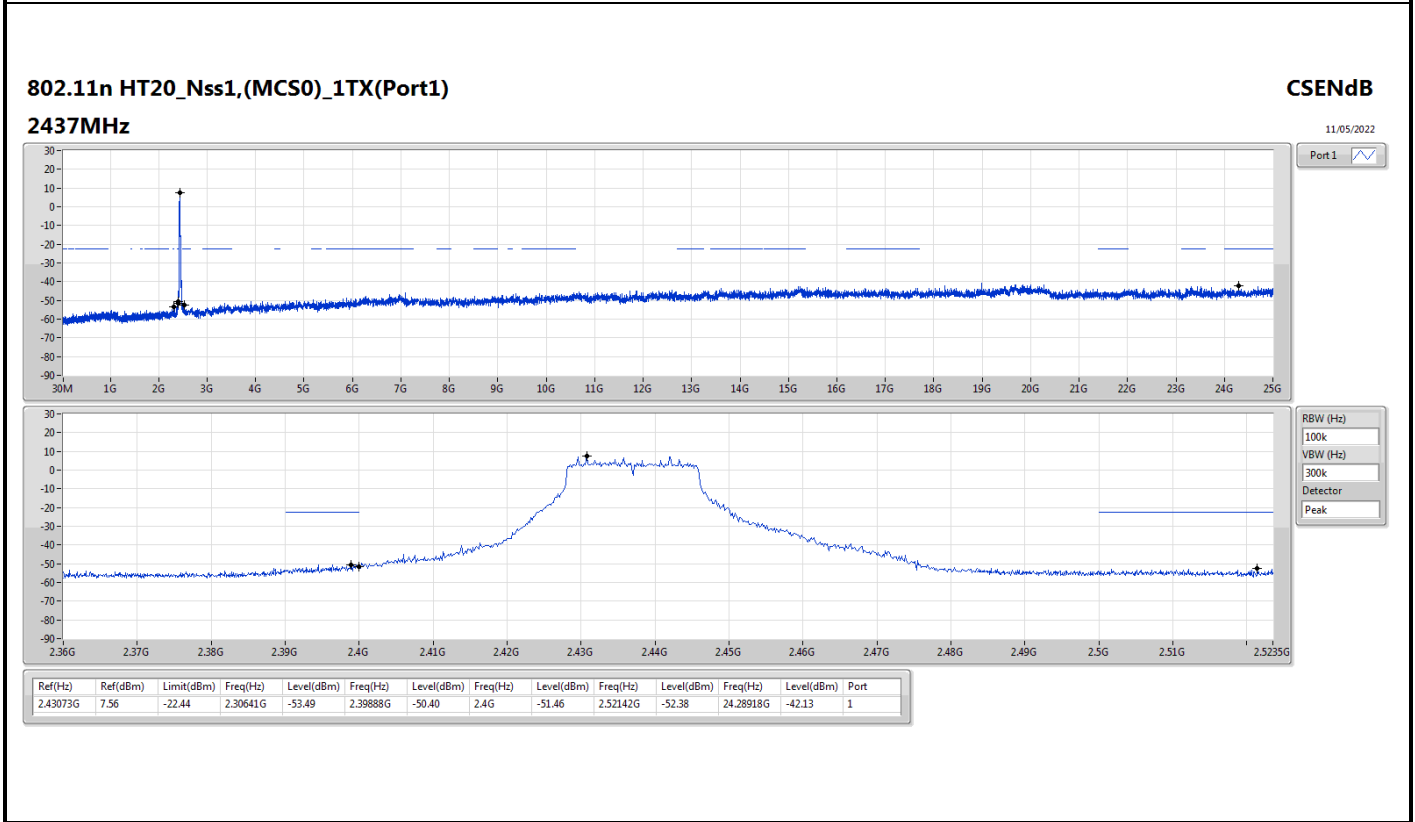

Mode	Result	Ref (Hz)	Ref (dBm)	Limit (dBm)	Freq (Hz)	Level (dBm)	Freq (Hz)	Level (dBm)	Freq (Hz)	Level (dBm)	Freq (Hz)	Level (dBm)	Freq (Hz)	Level (dBm)	Port
2422MHz	Pass	2.42822G	-5.11	-35.11	2.30512G	-54.22	2.39952G	-39.79	2.4G	-39.47	2.53774G	-53.19	24.88221G	-42.22	2
2437MHz	Pass	2.42822G	-5.11	-35.11	2.14711G	-54.46	2.39712G	-53.81	2.4G	-54.97	2.5459G	-53.18	15.21208G	-40.28	1
2437MHz	Pass	2.42822G	-5.11	-35.11	1.82765G	-53.68	2.39616G	-53.03	2.4G	-53.53	2.51294G	-53.29	15.23451G	-42.48	2
2452MHz	Pass	2.42822G	-5.11	-35.11	2.16772G	-54.60	2.39136G	-54.68	2.4G	-54.50	2.54206G	-52.70	24.71954G	-41.76	1
2452MHz	Pass	2.42822G	-5.11	-35.11	2.09215G	-54.73	2.39376G	-53.47	2.4G	-55.71	2.51886G	-51.46	24.64382G	-42.60	2
2457MHz	Pass	2.42822G	-5.11	-35.11	2.02116G	-54.40	2.3912G	-54.39	2.4G	-55.88	2.56174G	-52.39	16.98176G	-42.07	1
2457MHz	Pass	2.42822G	-5.11	-35.11	2.3097G	-54.85	2.39056G	-53.85	2.4G	-56.36	2.50734G	-53.20	24.00718G	-42.35	2
2462MHz	Pass	2.42822G	-5.11	-35.11	2.08986G	-54.89	2.3968G	-54.25	2.4G	-55.66	2.51502G	-52.84	24.34093G	-42.60	1
2462MHz	Pass	2.42822G	-5.11	-35.11	958.6M	-55.06	2.39808G	-53.79	2.4G	-55.62	2.50814G	-51.71	15.21208G	-41.99	2
802.11ax HEW20_Nss1,(MCS0)_1TX(Port1)	-	-	-	-	-	-	-	-	-	-	-	-	-	-	-
2412MHz	Pass	2.4319G	7.09	-22.91	930.55M	-54.90	2.39984G	-25.86	2.4G	-26.56	2.51054G	-52.24	15.2171G	-41.87	1
2437MHz	Pass	2.4319G	7.09	-22.91	1.64353G	-54.86	2.39744G	-51.11	2.4G	-50.71	2.5019G	-52.37	16.40274G	-42.42	1
2462MHz	Pass	2.4319G	7.09	-22.91	2.11535G	-54.71	2.3968G	-53.06	2.4G	-55.52	2.50142G	-52.37	24.66004G	-42.62	1
2467MHz	Pass	2.4319G	7.09	-22.91	937.54M	-54.88	2.39528G	-53.22	2.4G	-55.85	2.51782G	-53.01	24.71062G	-41.64	1
2472MHz	Pass	2.4319G	7.09	-22.91	2.12584G	-54.66	2.398G	-53.50	2.4G	-55.31	2.5095G	-52.74	14.894G	-42.15	1
802.11ax HEW20_Nss1,(MCS0)_1TX(Port2)	-	-	-	-	-	-	-	-	-	-	-	-	-	-	-
2412MHz	Pass	2.43073G	7.95	-22.05	2.18409G	-54.04	2.39968G	-24.68	2.4G	-25.49	2.5127G	-52.52	15.2171G	-42.20	2
2437MHz	Pass	2.43073G	7.95	-22.05	2.30175G	-54.60	2.39952G	-49.18	2.4G	-50.02	2.50974G	-52.68	23.30021G	-41.77	2
2462MHz	Pass	2.43073G	7.95	-22.05	814.05M	-55.04	2.39864G	-53.49	2.4G	-55.69	2.51086G	-52.47	15.21148G	-41.80	2
2467MHz	Pass	2.43073G	7.95	-22.05	871.13M	-54.35	2.39216G	-53.70	2.4G	-55.12	2.50774G	-52.74	24.8539G	-42.42	2
2472MHz	Pass	2.43073G	7.95	-22.05	2.18176G	-54.97	2.39976G	-53.69	2.4G	-56.05	2.50198G	-52.07	15.20867G	-41.91	2
802.11ax HEW20_Nss1,(MCS0)_2TX	-	-	-	-	-	-	-	-	-	-	-	-	-	-	-
2412MHz	Pass	2.43073G	8.06	-21.94	2.10487G	-54.66	2.39992G	-26.43	2.4G	-25.99	2.50806G	-51.94	15.22553G	-42.15	1
2412MHz	Pass	2.43073G	8.06	-21.94	1.86954G	-54.76	2.39976G	-27.15	2.4G	-26.10	2.50062G	-53.04	15.26487G	-42.45	2
2437MHz	Pass	2.43073G	8.06	-21.94	2.09205G	-55.02	2.39912G	-50.46	2.4G	-52.76	2.5003G	-52.35	17.59961G	-42.66	1
2437MHz	Pass	2.43073G	8.06	-21.94	2.14681G	-54.69	2.39808G	-49.79	2.4G	-50.38	2.5027G	-52.48	24.72185G	-42.03	2
2462MHz	Pass	2.43073G	8.06	-21.94	2.15147G	-55.13	2.39344G	-53.71	2.4G	-55.76	2.50926G	-53.03	23.28617G	-41.73	1
2462MHz	Pass	2.43073G	8.06	-21.94	845.5M	-54.70	2.39976G	-53.11	2.4G	-55.12	2.51846G	-52.24	23.33955G	-42.25	2
2467MHz	Pass	2.43073G	8.06	-21.94	2.30175G	-54.55	2.39008G	-53.57	2.4G	-55.36	2.51854G	-52.91	17.01803G	-42.19	1
2467MHz	Pass	2.43073G	8.06	-21.94	2.30292G	-54.64	2.3948G	-53.44	2.4G	-56.21	2.50694G	-52.47	15.27049G	-42.04	2
2472MHz	Pass	2.43073G	8.06	-21.94	1.96973G	-54.64	2.392G	-54.00	2.4G	-56.28	2.50854G	-52.71	15.20306G	-42.28	1
2472MHz	Pass	2.43073G	8.06	-21.94	802.4M	-55.13	2.39448G	-53.82	2.4G	-55.01	2.51862G	-52.39	24.75276G	-42.57	2
802.11ax HEW40_Nss1,(MCS0)_1TX(Port1)	-	-	-	-	-	-	-	-	-	-	-	-	-	-	-
2422MHz	Pass	2.43691G	-1.95	-31.95	2.30512G	-55.21	2.39936G	-32.41	2.4G	-32.39	2.54366G	-52.88	15.20647G	-42.83	1
2437MHz	Pass	2.43691G	-1.95	-31.95	2.13108G	-53.42	2.39824G	-53.26	2.4G	-55.11	2.56094G	-53.08	15.23732G	-41.67	1
2452MHz	Pass	2.43691G	-1.95	-31.95	2.10703G	-55.29	2.39344G	-53.88	2.4G	-55.23	2.50942G	-52.51	24.76442G	-42.13	1
2457MHz	Pass	2.43691G	-1.95	-31.95	2.30283G	-53.54	2.39536G	-53.91	2.4G	-54.04	2.5003G	-52.74	15.2289G	-41.93	1
2462MHz	Pass	2.43691G	-1.95	-31.95	2.11848G	-54.81	2.39808G	-54.01	2.4G	-55.54	2.52286G	-52.25	15.21488G	-42.37	1
802.11ax HEW40_Nss1,(MCS0)_1TX(Port2)	-	-	-	-	-	-	-	-	-	-	-	-	-	-	-
2422MHz	Pass	2.4319G	-0.63	-30.63	2.1368G	-55.19	2.39936G	-31.23	2.4G	-30.81	2.54894G	-52.96	24.58212G	-41.94	2
2437MHz	Pass	2.4319G	-0.63	-30.63	2.14711G	-53.30	2.3984G	-50.12	2.4G	-51.37	2.5507G	-52.17	24.78966G	-42.42	2
2452MHz	Pass	2.4319G	-0.63	-30.63	753.64M	-54.84	2.39456G	-53.77	2.4G	-53.38	2.50638G	-52.67	15.2233G	-41.12	2
2457MHz	Pass	2.4319G	-0.63	-30.63	768.53M	-54.11	2.3984G	-54.55	2.4G	-54.62	2.52094G	-52.26	15.20927G	-41.88	2
2462MHz	Pass	2.4319G	-0.63	-30.63	2.16657G	-55.06	2.39984G	-54.32	2.4G	-55.27	2.50974G	-52.72	24.91306G	-42.38	2
802.11ax HEW40_Nss1,(MCS0)_2TX	-	-	-	-	-	-	-	-	-	-	-	-	-	-	-
2422MHz	Pass	2.43574G	-4.15	-34.15	2.14711G	-54.23	2.39952G	-40.02	2.4G	-42.43	2.50382G	-52.85	21.76073G	-42.38	1
2422MHz	Pass	2.43574G	-4.15	-34.15	2.13337G	-54.95	2.39952G	-39.63	2.4G	-37.99	2.56222G	-52.82	15.2261G	-41.55	2
2437MHz	Pass	2.43574G	-4.15	-34.15	1.95246G	-54.71	2.4G	-52.40	2.4G	-54.16	2.50078G	-52.51	23.24434G	-41.09	1
2437MHz	Pass	2.43574G	-4.15	-34.15	2.17688G	-54.85	2.39968G	-53.88	2.4G	-54.92	2.53198G	-51.93	23.29202G	-40.89	2
2452MHz	Pass	2.43574G	-4.15	-34.15	2.3097G	-54.58	2.39984G	-54.30	2.4G	-54.87	2.53438G	-52.68	15.20927G	-42.36	1
2452MHz	Pass	2.43574G	-4.15	-34.15	2.1826G	-55.12	2.39808G	-54.00	2.4G	-55.49	2.5427G	-51.64	15.2289G	-41.36	2
2457MHz	Pass	2.43574G	-4.15	-34.15	842.95M	-55.03	2.39904G	-54.89	2.4G	-55.42	2.50398G	-53.38	15.13355G	-42.42	1
2457MHz	Pass	2.43574G	-4.15	-34.15	781.12M	-55.04	2.39728G	-53.69	2.4G	-55.81	2.55854G	-52.29	15.17281G	-42.00	2
2462MHz	Pass	2.43574G	-4.15	-34.15	2.0807G	-54.21	2.39456G	-53.57	2.4G	-55.63	2.50462G	-52.88	15.23732G	-42.80	1
2462MHz	Pass	2.43574G	-4.15	-34.15	1.95246G	-54.22	2.39088G	-53.52	2.4G	-56.67	2.5203G	-52.03	23.24434G	-42.44	2