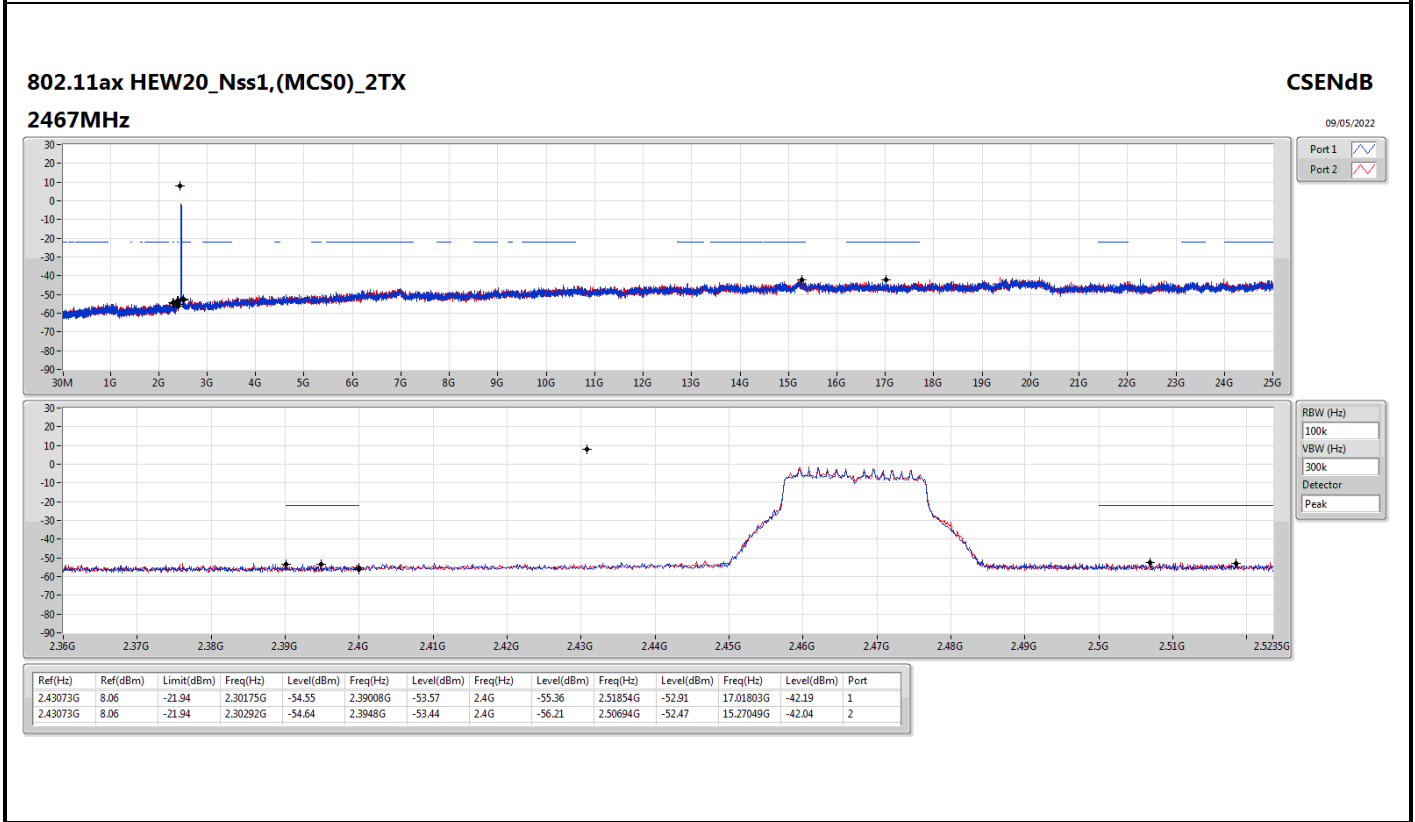

Mode	Result	Ref (Hz)	Ref (dBm)	Limit (dBm)	Freq (Hz)	Level (dBm)	Freq (Hz)	Level (dBm)	Freq (Hz)	Level (dBm)	Freq (Hz)	Level (dBm)	Freq (Hz)	Level (dBm)	Port
2422MHz	Pass	2.42822G	-5.11	-35.11	2.30512G	-54.22	2.39952G	-39.79	2.4G	-39.47	2.53774G	-53.19	24.88221G	-42.22	2
2437MHz	Pass	2.42822G	-5.11	-35.11	2.14711G	-54.46	2.39712G	-53.81	2.4G	-54.97	2.5459G	-53.18	15.21208G	-40.28	1
2437MHz	Pass	2.42822G	-5.11	-35.11	1.82765G	-53.68	2.39616G	-53.03	2.4G	-53.53	2.51294G	-53.29	15.23451G	-42.48	2
2452MHz	Pass	2.42822G	-5.11	-35.11	2.16772G	-54.60	2.39136G	-54.68	2.4G	-54.50	2.54206G	-52.70	24.71954G	-41.76	1
2452MHz	Pass	2.42822G	-5.11	-35.11	2.09215G	-54.73	2.39376G	-53.47	2.4G	-55.71	2.51886G	-51.46	24.64382G	-42.60	2
2457MHz	Pass	2.42822G	-5.11	-35.11	2.02116G	-54.40	2.3912G	-54.39	2.4G	-55.88	2.56174G	-52.39	16.98176G	-42.07	1
2457MHz	Pass	2.42822G	-5.11	-35.11	2.3097G	-54.85	2.39056G	-53.85	2.4G	-56.36	2.50734G	-53.20	24.00718G	-42.35	2
2462MHz	Pass	2.42822G	-5.11	-35.11	2.08986G	-54.89	2.3968G	-54.25	2.4G	-55.66	2.51502G	-52.84	24.34093G	-42.60	1
2462MHz	Pass	2.42822G	-5.11	-35.11	958.6M	-55.06	2.39808G	-53.79	2.4G	-55.62	2.50814G	-51.71	15.21208G	-41.99	2
802.11ax HEW20_Nss1,(MCS0)_1TX(Port1)	-	-	-	-	-	-	-	-	-	-	-	-	-	-	-
2412MHz	Pass	2.4319G	7.09	-22.91	930.55M	-54.90	2.39984G	-25.86	2.4G	-26.56	2.51054G	-52.24	15.2171G	-41.87	1
2437MHz	Pass	2.4319G	7.09	-22.91	1.64353G	-54.86	2.39744G	-51.11	2.4G	-50.71	2.5019G	-52.37	16.40274G	-42.42	1
2462MHz	Pass	2.4319G	7.09	-22.91	2.11535G	-54.71	2.3968G	-53.06	2.4G	-55.52	2.50142G	-52.37	24.66004G	-42.62	1
2467MHz	Pass	2.4319G	7.09	-22.91	937.54M	-54.88	2.39528G	-53.22	2.4G	-55.85	2.51782G	-53.01	24.71062G	-41.64	1
2472MHz	Pass	2.4319G	7.09	-22.91	2.12584G	-54.66	2.398G	-53.50	2.4G	-55.31	2.5095G	-52.74	14.894G	-42.15	1
802.11ax HEW20_Nss1,(MCS0)_1TX(Port2)	-	-	-	-	-	-	-	-	-	-	-	-	-	-	-
2412MHz	Pass	2.43073G	7.95	-22.05	2.18409G	-54.04	2.39968G	-24.68	2.4G	-25.49	2.5127G	-52.52	15.2171G	-42.20	2
2437MHz	Pass	2.43073G	7.95	-22.05	2.30175G	-54.60	2.39952G	-49.18	2.4G	-50.02	2.50974G	-52.68	23.30021G	-41.77	2
2462MHz	Pass	2.43073G	7.95	-22.05	814.05M	-55.04	2.39864G	-53.49	2.4G	-55.69	2.51086G	-52.47	15.21148G	-41.80	2
2467MHz	Pass	2.43073G	7.95	-22.05	871.13M	-54.35	2.39216G	-53.70	2.4G	-55.12	2.50774G	-52.74	24.8539G	-42.42	2
2472MHz	Pass	2.43073G	7.95	-22.05	2.18176G	-54.97	2.39976G	-53.69	2.4G	-56.05	2.50198G	-52.07	15.20867G	-41.91	2
802.11ax HEW20_Nss1,(MCS0)_2TX	-	-	-	-	-	-	-	-	-	-	-	-	-	-	-
2412MHz	Pass	2.43073G	8.06	-21.94	2.10487G	-54.66	2.39992G	-26.43	2.4G	-25.99	2.50806G	-51.94	15.22553G	-42.15	1
2412MHz	Pass	2.43073G	8.06	-21.94	1.86954G	-54.76	2.39976G	-27.15	2.4G	-26.10	2.50062G	-53.04	15.26487G	-42.45	2
2437MHz	Pass	2.43073G	8.06	-21.94	2.09205G	-55.02	2.39912G	-50.46	2.4G	-52.76	2.5003G	-52.35	17.59961G	-42.66	1
2437MHz	Pass	2.43073G	8.06	-21.94	2.14681G	-54.69	2.39808G	-49.79	2.4G	-50.38	2.5027G	-52.48	24.72185G	-42.03	2
2462MHz	Pass	2.43073G	8.06	-21.94	2.15147G	-55.13	2.39344G	-53.71	2.4G	-55.76	2.50926G	-53.03	23.28617G	-41.73	1
2462MHz	Pass	2.43073G	8.06	-21.94	845.5M	-54.70	2.39976G	-53.11	2.4G	-55.12	2.51846G	-52.24	23.33955G	-42.25	2
2467MHz	Pass	2.43073G	8.06	-21.94	2.30175G	-54.55	2.39008G	-53.57	2.4G	-55.36	2.51854G	-52.91	17.01803G	-42.19	1
2467MHz	Pass	2.43073G	8.06	-21.94	2.30292G	-54.64	2.3948G	-53.44	2.4G	-56.21	2.50694G	-52.47	15.27049G	-42.04	2
2472MHz	Pass	2.43073G	8.06	-21.94	1.96973G	-54.64	2.392G	-54.00	2.4G	-56.28	2.50854G	-52.71	15.20306G	-42.28	1
2472MHz	Pass	2.43073G	8.06	-21.94	802.4M	-55.13	2.39448G	-53.82	2.4G	-55.01	2.51862G	-52.39	24.75276G	-42.57	2
802.11ax HEW40_Nss1,(MCS0)_1TX(Port1)	-	-	-	-	-	-	-	-	-	-	-	-	-	-	-
2422MHz	Pass	2.43691G	-1.95	-31.95	2.30512G	-55.21	2.39936G	-32.41	2.4G	-32.39	2.54366G	-52.88	15.20647G	-42.83	1
2437MHz	Pass	2.43691G	-1.95	-31.95	2.13108G	-53.42	2.39824G	-53.26	2.4G	-55.11	2.56094G	-53.08	15.23732G	-41.67	1
2452MHz	Pass	2.43691G	-1.95	-31.95	2.10703G	-55.29	2.39344G	-53.88	2.4G	-55.23	2.50942G	-52.51	24.76442G	-42.13	1
2457MHz	Pass	2.43691G	-1.95	-31.95	2.30283G	-53.54	2.39536G	-53.91	2.4G	-54.04	2.5003G	-52.74	15.2289G	-41.93	1
2462MHz	Pass	2.43691G	-1.95	-31.95	2.11848G	-54.81	2.39808G	-54.01	2.4G	-55.54	2.52286G	-52.25	15.21488G	-42.37	1
802.11ax HEW40_Nss1,(MCS0)_1TX(Port2)	-	-	-	-	-	-	-	-	-	-	-	-	-	-	-
2422MHz	Pass	2.4319G	-0.63	-30.63	2.1368G	-55.19	2.39936G	-31.23	2.4G	-30.81	2.54894G	-52.96	24.58212G	-41.94	2
2437MHz	Pass	2.4319G	-0.63	-30.63	2.14711G	-53.30	2.3984G	-50.12	2.4G	-51.37	2.5507G	-52.17	24.78966G	-42.42	2
2452MHz	Pass	2.4319G	-0.63	-30.63	753.64M	-54.84	2.39456G	-53.77	2.4G	-53.38	2.50638G	-52.67	15.2233G	-41.12	2
2457MHz	Pass	2.4319G	-0.63	-30.63	768.53M	-54.11	2.3984G	-54.55	2.4G	-54.62	2.52094G	-52.26	15.20927G	-41.88	2
2462MHz	Pass	2.4319G	-0.63	-30.63	2.16657G	-55.06	2.39984G	-54.32	2.4G	-55.27	2.50974G	-52.72	24.91306G	-42.38	2
802.11ax HEW40_Nss1,(MCS0)_2TX	-	-	-	-	-	-	-	-	-	-	-	-	-	-	-
2422MHz	Pass	2.43574G	-4.15	-34.15	2.14711G	-54.23	2.39952G	-40.02	2.4G	-42.43	2.50382G	-52.85	21.76073G	-42.38	1
2422MHz	Pass	2.43574G	-4.15	-34.15	2.13337G	-54.95	2.39952G	-39.63	2.4G	-37.99	2.56222G	-52.82	15.2261G	-41.55	2
2437MHz	Pass	2.43574G	-4.15	-34.15	1.95246G	-54.71	2.4G	-52.40	2.4G	-54.16	2.50078G	-52.51	23.24434G	-41.09	1
2437MHz	Pass	2.43574G	-4.15	-34.15	2.17688G	-54.85	2.39968G	-53.88	2.4G	-54.92	2.53198G	-51.93	23.29202G	-40.89	2
2452MHz	Pass	2.43574G	-4.15	-34.15	2.3097G	-54.58	2.39984G	-54.30	2.4G	-54.87	2.53438G	-52.68	15.20927G	-42.36	1
2452MHz	Pass	2.43574G	-4.15	-34.15	2.1826G	-55.12	2.39808G	-54.00	2.4G	-55.49	2.5427G	-51.64	15.2289G	-41.36	2
2457MHz	Pass	2.43574G	-4.15	-34.15	842.95M	-55.03	2.39904G	-54.89	2.4G	-55.42	2.50398G	-53.38	15.13355G	-42.42	1
2457MHz	Pass	2.43574G	-4.15	-34.15	781.12M	-55.04	2.39728G	-53.69	2.4G	-55.81	2.55854G	-52.29	15.17281G	-42.00	2
2462MHz	Pass	2.43574G	-4.15	-34.15	2.0807G	-54.21	2.39456G	-53.57	2.4G	-55.63	2.50462G	-52.88	15.23732G	-42.80	1
2462MHz	Pass	2.43574G	-4.15	-34.15	1.95246G	-54.22	2.39088G	-53.52	2.4G	-56.67	2.5203G	-52.03	23.24434G	-42.44	2