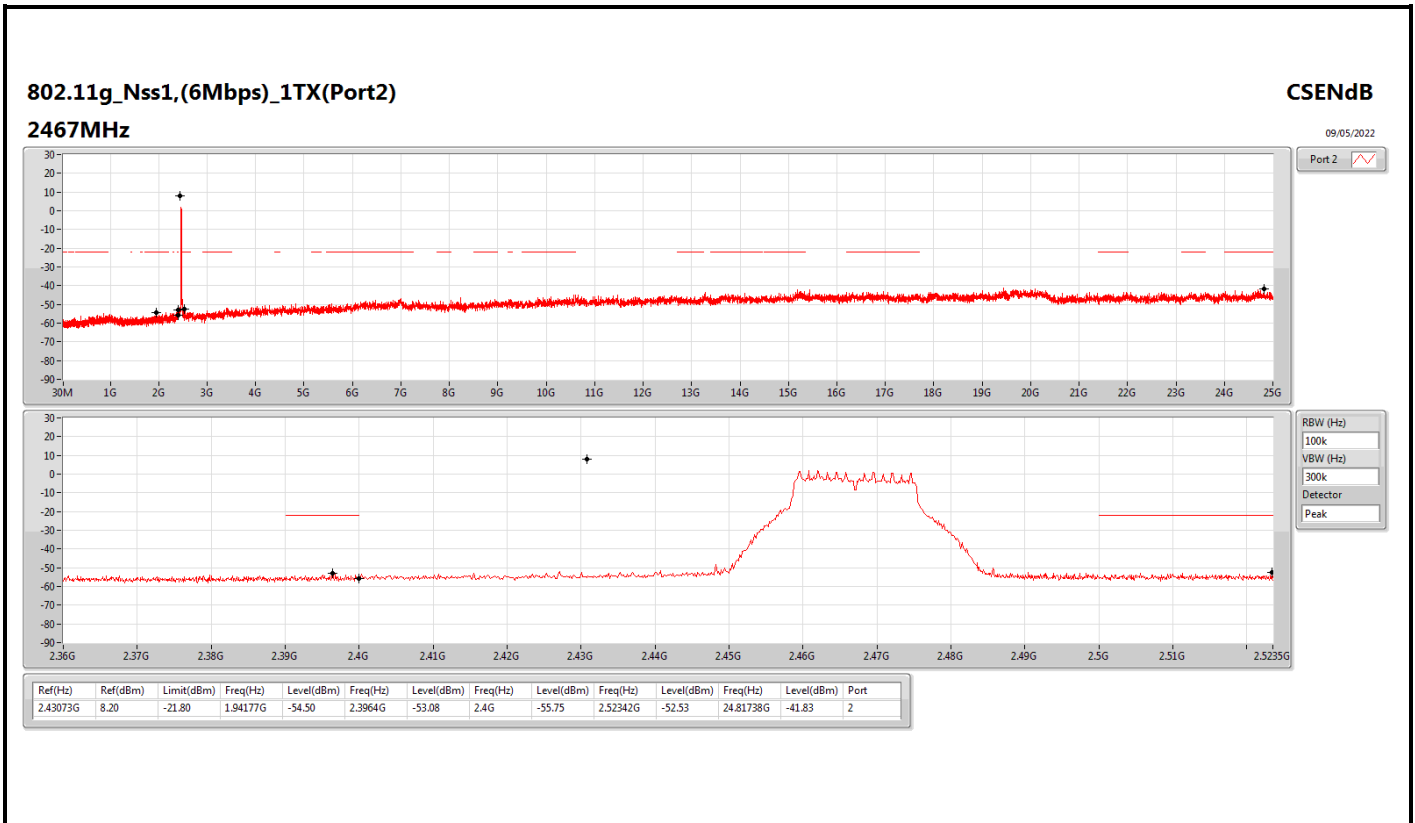

Mode	Result	Ref (Hz)	Ref (dBm)	Limit (dBm)	Freq (Hz)	Level (dBm)	Freq (Hz)	Level (dBm)	Freq (Hz)	Level (dBm)	Freq (Hz)	Level (dBm)	Freq (Hz)	Level (dBm)	Port
2422MHz	Pass	2.42822G	-5.11	-35.11	2.30512G	-54.22	2.39952G	-39.79	2.4G	-39.47	2.53774G	-53.19	24.88221G	-42.22	2
2437MHz	Pass	2.42822G	-5.11	-35.11	2.14711G	-54.46	2.39712G	-53.81	2.4G	-54.97	2.5459G	-53.18	15.21208G	-40.28	1
2437MHz	Pass	2.42822G	-5.11	-35.11	1.82765G	-53.68	2.39616G	-53.03	2.4G	-53.53	2.51294G	-53.29	15.23451G	-42.48	2
2452MHz	Pass	2.42822G	-5.11	-35.11	2.16772G	-54.60	2.39136G	-54.68	2.4G	-54.50	2.54206G	-52.70	24.71954G	-41.76	1
2452MHz	Pass	2.42822G	-5.11	-35.11	2.09215G	-54.73	2.39376G	-53.47	2.4G	-55.71	2.51886G	-51.46	24.64382G	-42.60	2
2457MHz	Pass	2.42822G	-5.11	-35.11	2.02116G	-54.40	2.3912G	-54.39	2.4G	-55.88	2.56174G	-52.39	16.98176G	-42.07	1
2457MHz	Pass	2.42822G	-5.11	-35.11	2.3097G	-54.85	2.39056G	-53.85	2.4G	-56.36	2.50734G	-53.20	24.00718G	-42.35	2
2462MHz	Pass	2.42822G	-5.11	-35.11	2.08986G	-54.89	2.3968G	-54.25	2.4G	-55.66	2.51502G	-52.84	24.34093G	-42.60	1
2462MHz	Pass	2.42822G	-5.11	-35.11	958.6M	-55.06	2.39808G	-53.79	2.4G	-55.62	2.50814G	-51.71	15.21208G	-41.99	2
802.11ax HEW20_Nss1,(MCS0)_1TX(Port1)	-	-	-	-	-	-	-	-	-	-	-	-	-	-	-
2412MHz	Pass	2.4319G	7.09	-22.91	930.55M	-54.90	2.39984G	-25.86	2.4G	-26.56	2.51054G	-52.24	15.2171G	-41.87	1
2437MHz	Pass	2.4319G	7.09	-22.91	1.64353G	-54.86	2.39744G	-51.11	2.4G	-50.71	2.5019G	-52.37	16.40274G	-42.42	1
2462MHz	Pass	2.4319G	7.09	-22.91	2.11535G	-54.71	2.3968G	-53.06	2.4G	-55.52	2.50142G	-52.37	24.66004G	-42.62	1
2467MHz	Pass	2.4319G	7.09	-22.91	937.54M	-54.88	2.39528G	-53.22	2.4G	-55.85	2.51782G	-53.01	24.71062G	-41.64	1
2472MHz	Pass	2.4319G	7.09	-22.91	2.12584G	-54.66	2.398G	-53.50	2.4G	-55.31	2.5095G	-52.74	14.894G	-42.15	1
802.11ax HEW20_Nss1,(MCS0)_1TX(Port2)	-	-	-	-	-	-	-	-	-	-	-	-	-	-	-
2412MHz	Pass	2.43073G	7.95	-22.05	2.18409G	-54.04	2.39968G	-24.68	2.4G	-25.49	2.5127G	-52.52	15.2171G	-42.20	2
2437MHz	Pass	2.43073G	7.95	-22.05	2.30175G	-54.60	2.39952G	-49.18	2.4G	-50.02	2.50974G	-52.68	23.30021G	-41.77	2
2462MHz	Pass	2.43073G	7.95	-22.05	814.05M	-55.04	2.39864G	-53.49	2.4G	-55.69	2.51086G	-52.47	15.21148G	-41.80	2
2467MHz	Pass	2.43073G	7.95	-22.05	871.13M	-54.35	2.39216G	-53.70	2.4G	-55.12	2.50774G	-52.74	24.8539G	-42.42	2
2472MHz	Pass	2.43073G	7.95	-22.05	2.18176G	-54.97	2.39976G	-53.69	2.4G	-56.05	2.50198G	-52.07	15.20867G	-41.91	2
802.11ax HEW20_Nss1,(MCS0)_2TX	-	-	-	-	-	-	-	-	-	-	-	-	-	-	-
2412MHz	Pass	2.43073G	8.06	-21.94	2.10487G	-54.66	2.39992G	-26.43	2.4G	-25.99	2.50806G	-51.94	15.22553G	-42.15	1
2412MHz	Pass	2.43073G	8.06	-21.94	1.86954G	-54.76	2.39976G	-27.15	2.4G	-26.10	2.50062G	-53.04	15.26487G	-42.45	2
2437MHz	Pass	2.43073G	8.06	-21.94	2.09205G	-55.02	2.39912G	-50.46	2.4G	-52.76	2.5003G	-52.35	17.59961G	-42.66	1
2437MHz	Pass	2.43073G	8.06	-21.94	2.14681G	-54.69	2.39808G	-49.79	2.4G	-50.38	2.5027G	-52.48	24.72185G	-42.03	2
2462MHz	Pass	2.43073G	8.06	-21.94	2.15147G	-55.13	2.39344G	-53.71	2.4G	-55.76	2.50926G	-53.03	23.28617G	-41.73	1
2462MHz	Pass	2.43073G	8.06	-21.94	845.5M	-54.70	2.39976G	-53.11	2.4G	-55.12	2.51846G	-52.24	23.33955G	-42.25	2
2467MHz	Pass	2.43073G	8.06	-21.94	2.30175G	-54.55	2.39008G	-53.57	2.4G	-55.36	2.51854G	-52.91	17.01803G	-42.19	1
2467MHz	Pass	2.43073G	8.06	-21.94	2.30292G	-54.64	2.3948G	-53.44	2.4G	-56.21	2.50694G	-52.47	15.27049G	-42.04	2
2472MHz	Pass	2.43073G	8.06	-21.94	1.96973G	-54.64	2.392G	-54.00	2.4G	-56.28	2.50854G	-52.71	15.20306G	-42.28	1
2472MHz	Pass	2.43073G	8.06	-21.94	802.4M	-55.13	2.39448G	-53.82	2.4G	-55.01	2.51862G	-52.39	24.75276G	-42.57	2
802.11ax HEW40_Nss1,(MCS0)_1TX(Port1)	-	-	-	-	-	-	-	-	-	-	-	-	-	-	-
2422MHz	Pass	2.43691G	-1.95	-31.95	2.30512G	-55.21	2.39936G	-32.41	2.4G	-32.39	2.54366G	-52.88	15.20647G	-42.83	1
2437MHz	Pass	2.43691G	-1.95	-31.95	2.13108G	-53.42	2.39824G	-53.26	2.4G	-55.11	2.56094G	-53.08	15.23732G	-41.67	1
2452MHz	Pass	2.43691G	-1.95	-31.95	2.10703G	-55.29	2.39344G	-53.88	2.4G	-55.23	2.50942G	-52.51	24.76442G	-42.13	1
2457MHz	Pass	2.43691G	-1.95	-31.95	2.30283G	-53.54	2.39536G	-53.91	2.4G	-54.04	2.5003G	-52.74	15.2289G	-41.93	1
2462MHz	Pass	2.43691G	-1.95	-31.95	2.11848G	-54.81	2.39808G	-54.01	2.4G	-55.54	2.52286G	-52.25	15.21488G	-42.37	1
802.11ax HEW40_Nss1,(MCS0)_1TX(Port2)	-	-	-	-	-	-	-	-	-	-	-	-	-	-	-
2422MHz	Pass	2.4319G	-0.63	-30.63	2.1368G	-55.19	2.39936G	-31.23	2.4G	-30.81	2.54894G	-52.96	24.58212G	-41.94	2
2437MHz	Pass	2.4319G	-0.63	-30.63	2.14711G	-53.30	2.3984G	-50.12	2.4G	-51.37	2.5507G	-52.17	24.78966G	-42.42	2
2452MHz	Pass	2.4319G	-0.63	-30.63	753.64M	-54.84	2.39456G	-53.77	2.4G	-53.38	2.50638G	-52.67	15.2233G	-41.12	2
2457MHz	Pass	2.4319G	-0.63	-30.63	768.53M	-54.11	2.3984G	-54.55	2.4G	-54.62	2.52094G	-52.26	15.20927G	-41.88	2
2462MHz	Pass	2.4319G	-0.63	-30.63	2.16657G	-55.06	2.39984G	-54.32	2.4G	-55.27	2.50974G	-52.72	24.91306G	-42.38	2
802.11ax HEW40_Nss1,(MCS0)_2TX	-	-	-	-	-	-	-	-	-	-	-	-	-	-	-
2422MHz	Pass	2.43574G	-4.15	-34.15	2.14711G	-54.23	2.39952G	-40.02	2.4G	-42.43	2.50382G	-52.85	21.76073G	-42.38	1
2422MHz	Pass	2.43574G	-4.15	-34.15	2.13337G	-54.95	2.39952G	-39.63	2.4G	-37.99	2.56222G	-52.82	15.2261G	-41.55	2
2437MHz	Pass	2.43574G	-4.15	-34.15	1.95246G	-54.71	2.4G	-52.40	2.4G	-54.16	2.50078G	-52.51	23.24434G	-41.09	1
2437MHz	Pass	2.43574G	-4.15	-34.15	2.17688G	-54.85	2.39968G	-53.88	2.4G	-54.92	2.53198G	-51.93	23.29202G	-40.89	2
2452MHz	Pass	2.43574G	-4.15	-34.15	2.3097G	-54.58	2.39984G	-54.30	2.4G	-54.87	2.53438G	-52.68	15.20927G	-42.36	1
2452MHz	Pass	2.43574G	-4.15	-34.15	2.1826G	-55.12	2.39808G	-54.00	2.4G	-55.49	2.5427G	-51.64	15.2289G	-41.36	2
2457MHz	Pass	2.43574G	-4.15	-34.15	842.95M	-55.03	2.39904G	-54.89	2.4G	-55.42	2.50398G	-53.38	15.13355G	-42.42	1
2457MHz	Pass	2.43574G	-4.15	-34.15	781.12M	-55.04	2.39728G	-53.69	2.4G	-55.81	2.55854G	-52.29	15.17281G	-42.00	2
2462MHz	Pass	2.43574G	-4.15	-34.15	2.0807G	-54.21	2.39456G	-53.57	2.4G	-55.63	2.50462G	-52.88	15.23732G	-42.80	1
2462MHz	Pass	2.43574G	-4.15	-34.15	1.95246G	-54.22	2.39088G	-53.52	2.4G	-56.67	2.5203G	-52.03	23.24434G	-42.44	2