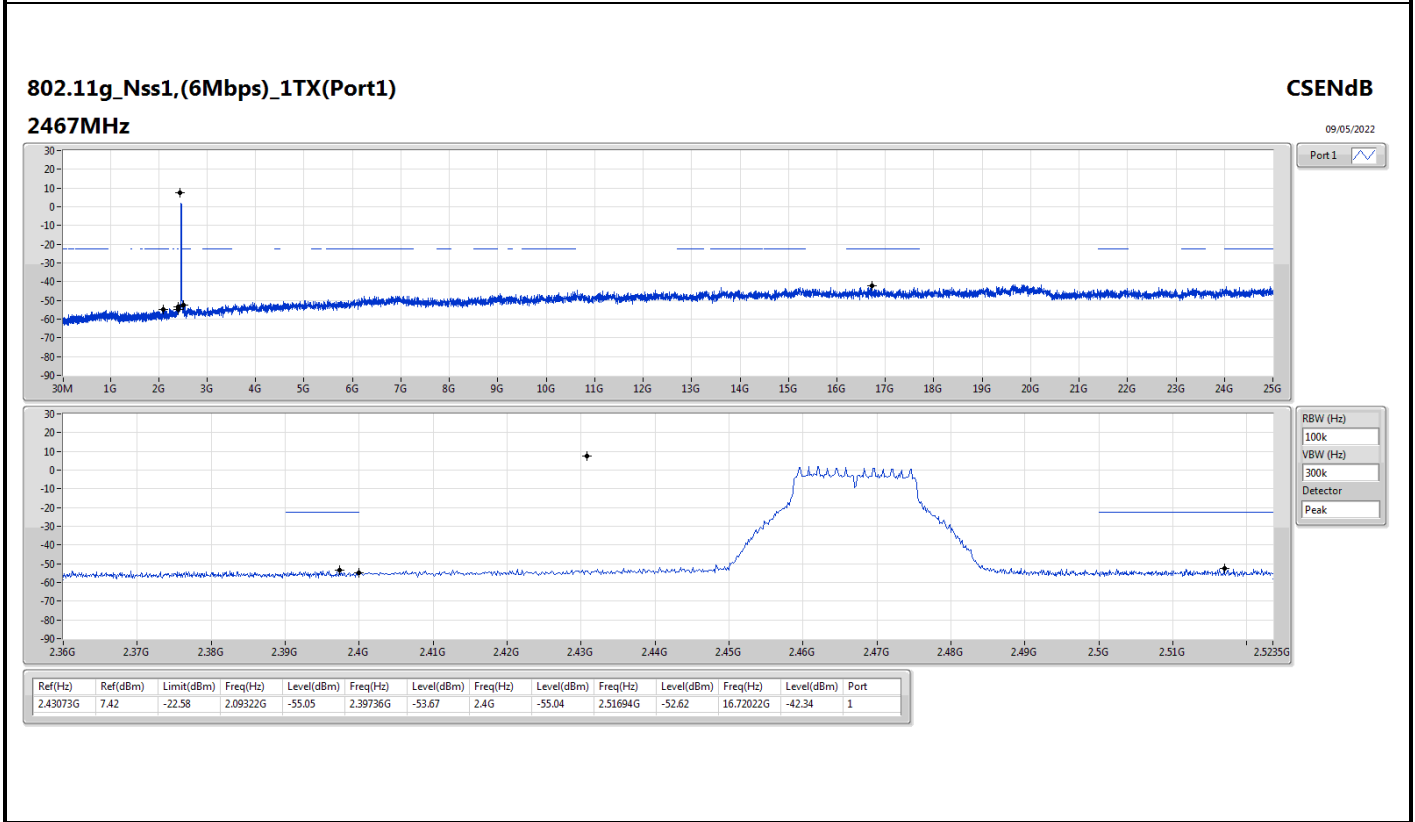

Mode	Result	Ref (Hz)	Ref (dBm)	Limit (dBm)	Freq (Hz)	Level (dBm)	Freq (Hz)	Level (dBm)	Freq (Hz)	Level (dBm)	Freq (Hz)	Level (dBm)	Freq (Hz)	Level (dBm)	Port
2422MHz	Pass	2.42822G	-5.11	-35.11	2.30512G	-54.22	2.39952G	-39.79	2.4G	-39.47	2.53774G	-53.19	24.88221G	-42.22	2
2437MHz	Pass	2.42822G	-5.11	-35.11	2.14711G	-54.46	2.39712G	-53.81	2.4G	-54.97	2.5459G	-53.18	15.21208G	-40.28	1
2437MHz	Pass	2.42822G	-5.11	-35.11	1.82765G	-53.68	2.39616G	-53.03	2.4G	-53.53	2.51294G	-53.29	15.23451G	-42.48	2
2452MHz	Pass	2.42822G	-5.11	-35.11	2.16772G	-54.60	2.39136G	-54.68	2.4G	-54.50	2.54206G	-52.70	24.71954G	-41.76	1
2452MHz	Pass	2.42822G	-5.11	-35.11	2.09215G	-54.73	2.39376G	-53.47	2.4G	-55.71	2.51886G	-51.46	24.64382G	-42.60	2
2457MHz	Pass	2.42822G	-5.11	-35.11	2.02116G	-54.40	2.3912G	-54.39	2.4G	-55.88	2.56174G	-52.39	16.98176G	-42.07	1
2457MHz	Pass	2.42822G	-5.11	-35.11	2.3097G	-54.85	2.39056G	-53.85	2.4G	-56.36	2.50734G	-53.20	24.00718G	-42.35	2
2462MHz	Pass	2.42822G	-5.11	-35.11	2.08986G	-54.89	2.3968G	-54.25	2.4G	-55.66	2.51502G	-52.84	24.34093G	-42.60	1
2462MHz	Pass	2.42822G	-5.11	-35.11	958.6M	-55.06	2.39808G	-53.79	2.4G	-55.62	2.50814G	-51.71	15.21208G	-41.99	2
802.11ax HEW20_Nss1,(MCS0)_1TX(Port1)	-	-	-	-	-	-	-	-	-	-	-	-	-	-	-
2412MHz	Pass	2.4319G	7.09	-22.91	930.55M	-54.90	2.39984G	-25.86	2.4G	-26.56	2.51054G	-52.24	15.2171G	-41.87	1
2437MHz	Pass	2.4319G	7.09	-22.91	1.64353G	-54.86	2.39744G	-51.11	2.4G	-50.71	2.5019G	-52.37	16.40274G	-42.42	1
2462MHz	Pass	2.4319G	7.09	-22.91	2.11535G	-54.71	2.3968G	-53.06	2.4G	-55.52	2.50142G	-52.37	24.66004G	-42.62	1
2467MHz	Pass	2.4319G	7.09	-22.91	937.54M	-54.88	2.39528G	-53.22	2.4G	-55.85	2.51782G	-53.01	24.71062G	-41.64	1
2472MHz	Pass	2.4319G	7.09	-22.91	2.12584G	-54.66	2.398G	-53.50	2.4G	-55.31	2.5095G	-52.74	14.894G	-42.15	1
802.11ax HEW20_Nss1,(MCS0)_1TX(Port2)	-	-	-	-	-	-	-	-	-	-	-	-	-	-	-
2412MHz	Pass	2.43073G	7.95	-22.05	2.18409G	-54.04	2.39968G	-24.68	2.4G	-25.49	2.5127G	-52.52	15.2171G	-42.20	2
2437MHz	Pass	2.43073G	7.95	-22.05	2.30175G	-54.60	2.39952G	-49.18	2.4G	-50.02	2.50974G	-52.68	23.30021G	-41.77	2
2462MHz	Pass	2.43073G	7.95	-22.05	814.05M	-55.04	2.39864G	-53.49	2.4G	-55.69	2.51086G	-52.47	15.21148G	-41.80	2
2467MHz	Pass	2.43073G	7.95	-22.05	871.13M	-54.35	2.39216G	-53.70	2.4G	-55.12	2.50774G	-52.74	24.8539G	-42.42	2
2472MHz	Pass	2.43073G	7.95	-22.05	2.18176G	-54.97	2.39976G	-53.69	2.4G	-56.05	2.50198G	-52.07	15.20867G	-41.91	2
802.11ax HEW20_Nss1,(MCS0)_2TX	-	-	-	-	-	-	-	-	-	-	-	-	-	-	-
2412MHz	Pass	2.43073G	8.06	-21.94	2.10487G	-54.66	2.39992G	-26.43	2.4G	-25.99	2.50806G	-51.94	15.22553G	-42.15	1
2412MHz	Pass	2.43073G	8.06	-21.94	1.86954G	-54.76	2.39976G	-27.15	2.4G	-26.10	2.50062G	-53.04	15.26487G	-42.45	2
2437MHz	Pass	2.43073G	8.06	-21.94	2.09205G	-55.02	2.39912G	-50.46	2.4G	-52.76	2.5003G	-52.35	17.59961G	-42.66	1
2437MHz	Pass	2.43073G	8.06	-21.94	2.14681G	-54.69	2.39808G	-49.79	2.4G	-50.38	2.5027G	-52.48	24.72185G	-42.03	2
2462MHz	Pass	2.43073G	8.06	-21.94	2.15147G	-55.13	2.39344G	-53.71	2.4G	-55.76	2.50926G	-53.03	23.28617G	-41.73	1
2462MHz	Pass	2.43073G	8.06	-21.94	845.5M	-54.70	2.39976G	-53.11	2.4G	-55.12	2.51846G	-52.24	23.33955G	-42.25	2
2467MHz	Pass	2.43073G	8.06	-21.94	2.30175G	-54.55	2.39008G	-53.57	2.4G	-55.36	2.51854G	-52.91	17.01803G	-42.19	1
2467MHz	Pass	2.43073G	8.06	-21.94	2.30292G	-54.64	2.3948G	-53.44	2.4G	-56.21	2.50694G	-52.47	15.27049G	-42.04	2
2472MHz	Pass	2.43073G	8.06	-21.94	1.96973G	-54.64	2.392G	-54.00	2.4G	-56.28	2.50854G	-52.71	15.20306G	-42.28	1
2472MHz	Pass	2.43073G	8.06	-21.94	802.4M	-55.13	2.39448G	-53.82	2.4G	-55.01	2.51862G	-52.39	24.75276G	-42.57	2
802.11ax HEW40_Nss1,(MCS0)_1TX(Port1)	-	-	-	-	-	-	-	-	-	-	-	-	-	-	-
2422MHz	Pass	2.43691G	-1.95	-31.95	2.30512G	-55.21	2.39936G	-32.41	2.4G	-32.39	2.54366G	-52.88	15.20647G	-42.83	1
2437MHz	Pass	2.43691G	-1.95	-31.95	2.13108G	-53.42	2.39824G	-53.26	2.4G	-55.11	2.56094G	-53.08	15.23732G	-41.67	1
2452MHz	Pass	2.43691G	-1.95	-31.95	2.10703G	-55.29	2.39344G	-53.88	2.4G	-55.23	2.50942G	-52.51	24.76442G	-42.13	1
2457MHz	Pass	2.43691G	-1.95	-31.95	2.30283G	-53.54	2.39536G	-53.91	2.4G	-54.04	2.5003G	-52.74	15.2289G	-41.93	1
2462MHz	Pass	2.43691G	-1.95	-31.95	2.11848G	-54.81	2.39808G	-54.01	2.4G	-55.54	2.52286G	-52.25	15.21488G	-42.37	1
802.11ax HEW40_Nss1,(MCS0)_1TX(Port2)	-	-	-	-	-	-	-	-	-	-	-	-	-	-	-
2422MHz	Pass	2.4319G	-0.63	-30.63	2.1368G	-55.19	2.39936G	-31.23	2.4G	-30.81	2.54894G	-52.96	24.58212G	-41.94	2
2437MHz	Pass	2.4319G	-0.63	-30.63	2.14711G	-53.30	2.3984G	-50.12	2.4G	-51.37	2.5507G	-52.17	24.78966G	-42.42	2
2452MHz	Pass	2.4319G	-0.63	-30.63	753.64M	-54.84	2.39456G	-53.77	2.4G	-53.38	2.50638G	-52.67	15.2233G	-41.12	2
2457MHz	Pass	2.4319G	-0.63	-30.63	768.53M	-54.11	2.3984G	-54.55	2.4G	-54.62	2.52094G	-52.26	15.20927G	-41.88	2
2462MHz	Pass	2.4319G	-0.63	-30.63	2.16657G	-55.06	2.39984G	-54.32	2.4G	-55.27	2.50974G	-52.72	24.91306G	-42.38	2
802.11ax HEW40_Nss1,(MCS0)_2TX	-	-	-	-	-	-	-	-	-	-	-	-	-	-	-
2422MHz	Pass	2.43574G	-4.15	-34.15	2.14711G	-54.23	2.39952G	-40.02	2.4G	-42.43	2.50382G	-52.85	21.76073G	-42.38	1
2422MHz	Pass	2.43574G	-4.15	-34.15	2.13337G	-54.95	2.39952G	-39.63	2.4G	-37.99	2.56222G	-52.82	15.2261G	-41.55	2
2437MHz	Pass	2.43574G	-4.15	-34.15	1.95246G	-54.71	2.4G	-52.40	2.4G	-54.16	2.50078G	-52.51	23.24434G	-41.09	1
2437MHz	Pass	2.43574G	-4.15	-34.15	2.17688G	-54.85	2.39968G	-53.88	2.4G	-54.92	2.53198G	-51.93	23.29202G	-40.89	2
2452MHz	Pass	2.43574G	-4.15	-34.15	2.3097G	-54.58	2.39984G	-54.30	2.4G	-54.87	2.53438G	-52.68	15.20927G	-42.36	1
2452MHz	Pass	2.43574G	-4.15	-34.15	2.1826G	-55.12	2.39808G	-54.00	2.4G	-55.49	2.5427G	-51.64	15.2289G	-41.36	2
2457MHz	Pass	2.43574G	-4.15	-34.15	842.95M	-55.03	2.39904G	-54.89	2.4G	-55.42	2.50398G	-53.38	15.13355G	-42.42	1
2457MHz	Pass	2.43574G	-4.15	-34.15	781.12M	-55.04	2.39728G	-53.69	2.4G	-55.81	2.55854G	-52.29	15.17281G	-42.00	2
2462MHz	Pass	2.43574G	-4.15	-34.15	2.0807G	-54.21	2.39456G	-53.57	2.4G	-55.63	2.50462G	-52.88	15.23732G	-42.80	1
2462MHz	Pass	2.43574G	-4.15	-34.15	1.95246G	-54.22	2.39088G	-53.52	2.4G	-56.67	2.5203G	-52.03	23.24434G	-42.44	2