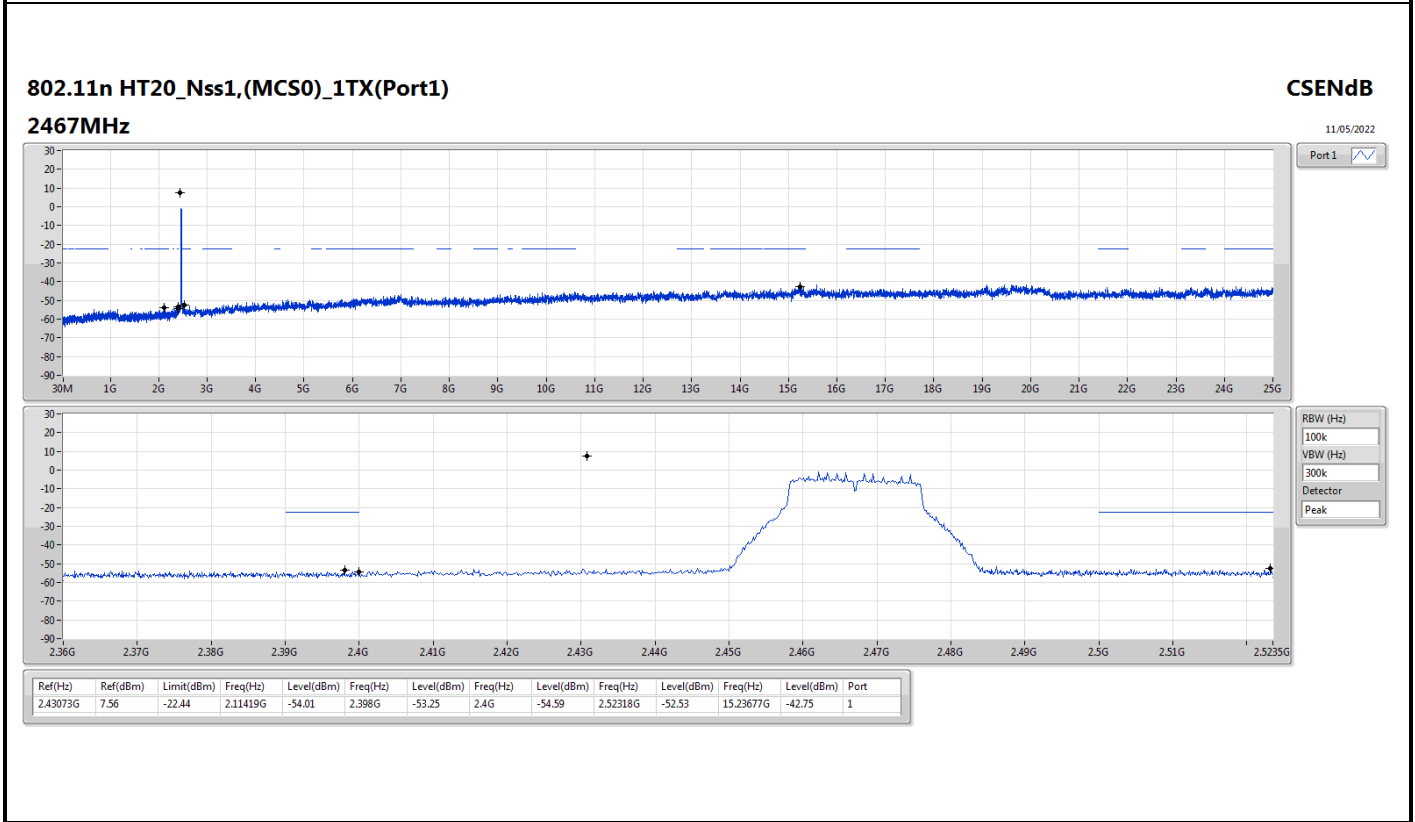

Mode	Result	Ref (Hz)	Ref (dBm)	Limit (dBm)	Freq (Hz)	Level (dBm)	Freq (Hz)	Level (dBm)	Freq (Hz)	Level (dBm)	Freq (Hz)	Level (dBm)	Freq (Hz)	Level (dBm)	Port
2422MHz	Pass	2.42822G	-5.11	-35.11	2.30512G	-54.22	2.39952G	-39.79	2.4G	-39.47	2.53774G	-53.19	24.88221G	-42.22	2
2437MHz	Pass	2.42822G	-5.11	-35.11	2.14711G	-54.46	2.39712G	-53.81	2.4G	-54.97	2.5459G	-53.18	15.21208G	-40.28	1
2437MHz	Pass	2.42822G	-5.11	-35.11	1.82765G	-53.68	2.39616G	-53.03	2.4G	-53.53	2.51294G	-53.29	15.23451G	-42.48	2
2452MHz	Pass	2.42822G	-5.11	-35.11	2.16772G	-54.60	2.39136G	-54.68	2.4G	-54.50	2.54206G	-52.70	24.71954G	-41.76	1
2452MHz	Pass	2.42822G	-5.11	-35.11	2.09215G	-54.73	2.39376G	-53.47	2.4G	-55.71	2.51886G	-51.46	24.64382G	-42.60	2
2457MHz	Pass	2.42822G	-5.11	-35.11	2.02116G	-54.40	2.3912G	-54.39	2.4G	-55.88	2.56174G	-52.39	16.98176G	-42.07	1
2457MHz	Pass	2.42822G	-5.11	-35.11	2.3097G	-54.85	2.39056G	-53.85	2.4G	-56.36	2.50734G	-53.20	24.00718G	-42.35	2
2462MHz	Pass	2.42822G	-5.11	-35.11	2.08986G	-54.89	2.3968G	-54.25	2.4G	-55.66	2.51502G	-52.84	24.34093G	-42.60	1
2462MHz	Pass	2.42822G	-5.11	-35.11	958.6M	-55.06	2.39808G	-53.79	2.4G	-55.62	2.50814G	-51.71	15.21208G	-41.99	2
802.11ax HEW20_Nss1,(MCS0)_1TX(Port1)	-	-	-	-	-	-	-	-	-	-	-	-	-	-	-
2412MHz	Pass	2.4319G	7.09	-22.91	930.55M	-54.90	2.39984G	-25.86	2.4G	-26.56	2.51054G	-52.24	15.2171G	-41.87	1
2437MHz	Pass	2.4319G	7.09	-22.91	1.64353G	-54.86	2.39744G	-51.11	2.4G	-50.71	2.5019G	-52.37	16.40274G	-42.42	1
2462MHz	Pass	2.4319G	7.09	-22.91	2.11535G	-54.71	2.3968G	-53.06	2.4G	-55.52	2.50142G	-52.37	24.66004G	-42.62	1
2467MHz	Pass	2.4319G	7.09	-22.91	937.54M	-54.88	2.39528G	-53.22	2.4G	-55.85	2.51782G	-53.01	24.71062G	-41.64	1
2472MHz	Pass	2.4319G	7.09	-22.91	2.12584G	-54.66	2.398G	-53.50	2.4G	-55.31	2.5095G	-52.74	14.894G	-42.15	1
802.11ax HEW20_Nss1,(MCS0)_1TX(Port2)	-	-	-	-	-	-	-	-	-	-	-	-	-	-	-
2412MHz	Pass	2.43073G	7.95	-22.05	2.18409G	-54.04	2.39968G	-24.68	2.4G	-25.49	2.5127G	-52.52	15.2171G	-42.20	2
2437MHz	Pass	2.43073G	7.95	-22.05	2.30175G	-54.60	2.39952G	-49.18	2.4G	-50.02	2.50974G	-52.68	23.30021G	-41.77	2
2462MHz	Pass	2.43073G	7.95	-22.05	814.05M	-55.04	2.39864G	-53.49	2.4G	-55.69	2.51086G	-52.47	15.21148G	-41.80	2
2467MHz	Pass	2.43073G	7.95	-22.05	871.13M	-54.35	2.39216G	-53.70	2.4G	-55.12	2.50774G	-52.74	24.8539G	-42.42	2
2472MHz	Pass	2.43073G	7.95	-22.05	2.18176G	-54.97	2.39976G	-53.69	2.4G	-56.05	2.50198G	-52.07	15.20867G	-41.91	2
802.11ax HEW20_Nss1,(MCS0)_2TX	-	-	-	-	-	-	-	-	-	-	-	-	-	-	-
2412MHz	Pass	2.43073G	8.06	-21.94	2.10487G	-54.66	2.39992G	-26.43	2.4G	-25.99	2.50806G	-51.94	15.22553G	-42.15	1
2412MHz	Pass	2.43073G	8.06	-21.94	1.86954G	-54.76	2.39976G	-27.15	2.4G	-26.10	2.50062G	-53.04	15.26487G	-42.45	2
2437MHz	Pass	2.43073G	8.06	-21.94	2.09205G	-55.02	2.39912G	-50.46	2.4G	-52.76	2.5003G	-52.35	17.59961G	-42.66	1
2437MHz	Pass	2.43073G	8.06	-21.94	2.14681G	-54.69	2.39808G	-49.79	2.4G	-50.38	2.5027G	-52.48	24.72185G	-42.03	2
2462MHz	Pass	2.43073G	8.06	-21.94	2.15147G	-55.13	2.39344G	-53.71	2.4G	-55.76	2.50926G	-53.03	23.28617G	-41.73	1
2462MHz	Pass	2.43073G	8.06	-21.94	845.5M	-54.70	2.39976G	-53.11	2.4G	-55.12	2.51846G	-52.24	23.33955G	-42.25	2
2467MHz	Pass	2.43073G	8.06	-21.94	2.30175G	-54.55	2.39008G	-53.57	2.4G	-55.36	2.51854G	-52.91	17.01803G	-42.19	1
2467MHz	Pass	2.43073G	8.06	-21.94	2.30292G	-54.64	2.3948G	-53.44	2.4G	-56.21	2.50694G	-52.47	15.27049G	-42.04	2
2472MHz	Pass	2.43073G	8.06	-21.94	1.96973G	-54.64	2.392G	-54.00	2.4G	-56.28	2.50854G	-52.71	15.20306G	-42.28	1
2472MHz	Pass	2.43073G	8.06	-21.94	802.4M	-55.13	2.39448G	-53.82	2.4G	-55.01	2.51862G	-52.39	24.75276G	-42.57	2
802.11ax HEW40_Nss1,(MCS0)_1TX(Port1)	-	-	-	-	-	-	-	-	-	-	-	-	-	-	-
2422MHz	Pass	2.43691G	-1.95	-31.95	2.30512G	-55.21	2.39936G	-32.41	2.4G	-32.39	2.54366G	-52.88	15.20647G	-42.83	1
2437MHz	Pass	2.43691G	-1.95	-31.95	2.13108G	-53.42	2.39824G	-53.26	2.4G	-55.11	2.56094G	-53.08	15.23732G	-41.67	1
2452MHz	Pass	2.43691G	-1.95	-31.95	2.10703G	-55.29	2.39344G	-53.88	2.4G	-55.23	2.50942G	-52.51	24.76442G	-42.13	1
2457MHz	Pass	2.43691G	-1.95	-31.95	2.30283G	-53.54	2.39536G	-53.91	2.4G	-54.04	2.5003G	-52.74	15.2289G	-41.93	1
2462MHz	Pass	2.43691G	-1.95	-31.95	2.11848G	-54.81	2.39808G	-54.01	2.4G	-55.54	2.52286G	-52.25	15.21488G	-42.37	1
802.11ax HEW40_Nss1,(MCS0)_1TX(Port2)	-	-	-	-	-	-	-	-	-	-	-	-	-	-	-
2422MHz	Pass	2.4319G	-0.63	-30.63	2.1368G	-55.19	2.39936G	-31.23	2.4G	-30.81	2.54894G	-52.96	24.58212G	-41.94	2
2437MHz	Pass	2.4319G	-0.63	-30.63	2.14711G	-53.30	2.3984G	-50.12	2.4G	-51.37	2.5507G	-52.17	24.78966G	-42.42	2
2452MHz	Pass	2.4319G	-0.63	-30.63	753.64M	-54.84	2.39456G	-53.77	2.4G	-53.38	2.50638G	-52.67	15.2233G	-41.12	2
2457MHz	Pass	2.4319G	-0.63	-30.63	768.53M	-54.11	2.3984G	-54.55	2.4G	-54.62	2.52094G	-52.26	15.20927G	-41.88	2
2462MHz	Pass	2.4319G	-0.63	-30.63	2.16657G	-55.06	2.39984G	-54.32	2.4G	-55.27	2.50974G	-52.72	24.91306G	-42.38	2
802.11ax HEW40_Nss1,(MCS0)_2TX	-	-	-	-	-	-	-	-	-	-	-	-	-	-	-
2422MHz	Pass	2.43574G	-4.15	-34.15	2.14711G	-54.23	2.39952G	-40.02	2.4G	-42.43	2.50382G	-52.85	21.76073G	-42.38	1
2422MHz	Pass	2.43574G	-4.15	-34.15	2.13337G	-54.95	2.39952G	-39.63	2.4G	-37.99	2.56222G	-52.82	15.2261G	-41.55	2
2437MHz	Pass	2.43574G	-4.15	-34.15	1.95246G	-54.71	2.4G	-52.40	2.4G	-54.16	2.50078G	-52.51	23.24434G	-41.09	1
2437MHz	Pass	2.43574G	-4.15	-34.15	2.17688G	-54.85	2.39968G	-53.88	2.4G	-54.92	2.53198G	-51.93	23.29202G	-40.89	2
2452MHz	Pass	2.43574G	-4.15	-34.15	2.3097G	-54.58	2.39984G	-54.30	2.4G	-54.87	2.53438G	-52.68	15.20927G	-42.36	1
2452MHz	Pass	2.43574G	-4.15	-34.15	2.1826G	-55.12	2.39808G	-54.00	2.4G	-55.49	2.5427G	-51.64	15.2289G	-41.36	2
2457MHz	Pass	2.43574G	-4.15	-34.15	842.95M	-55.03	2.39904G	-54.89	2.4G	-55.42	2.50398G	-53.38	15.13355G	-42.42	1
2457MHz	Pass	2.43574G	-4.15	-34.15	781.12M	-55.04	2.39728G	-53.69	2.4G	-55.81	2.55854G	-52.29	15.17281G	-42.00	2
2462MHz	Pass	2.43574G	-4.15	-34.15	2.0807G	-54.21	2.39456G	-53.57	2.4G	-55.63	2.50462G	-52.88	15.23732G	-42.80	1
2462MHz	Pass	2.43574G	-4.15	-34.15	1.95246G	-54.22	2.39088G	-53.52	2.4G	-56.67	2.5203G	-52.03	23.24434G	-42.44	2