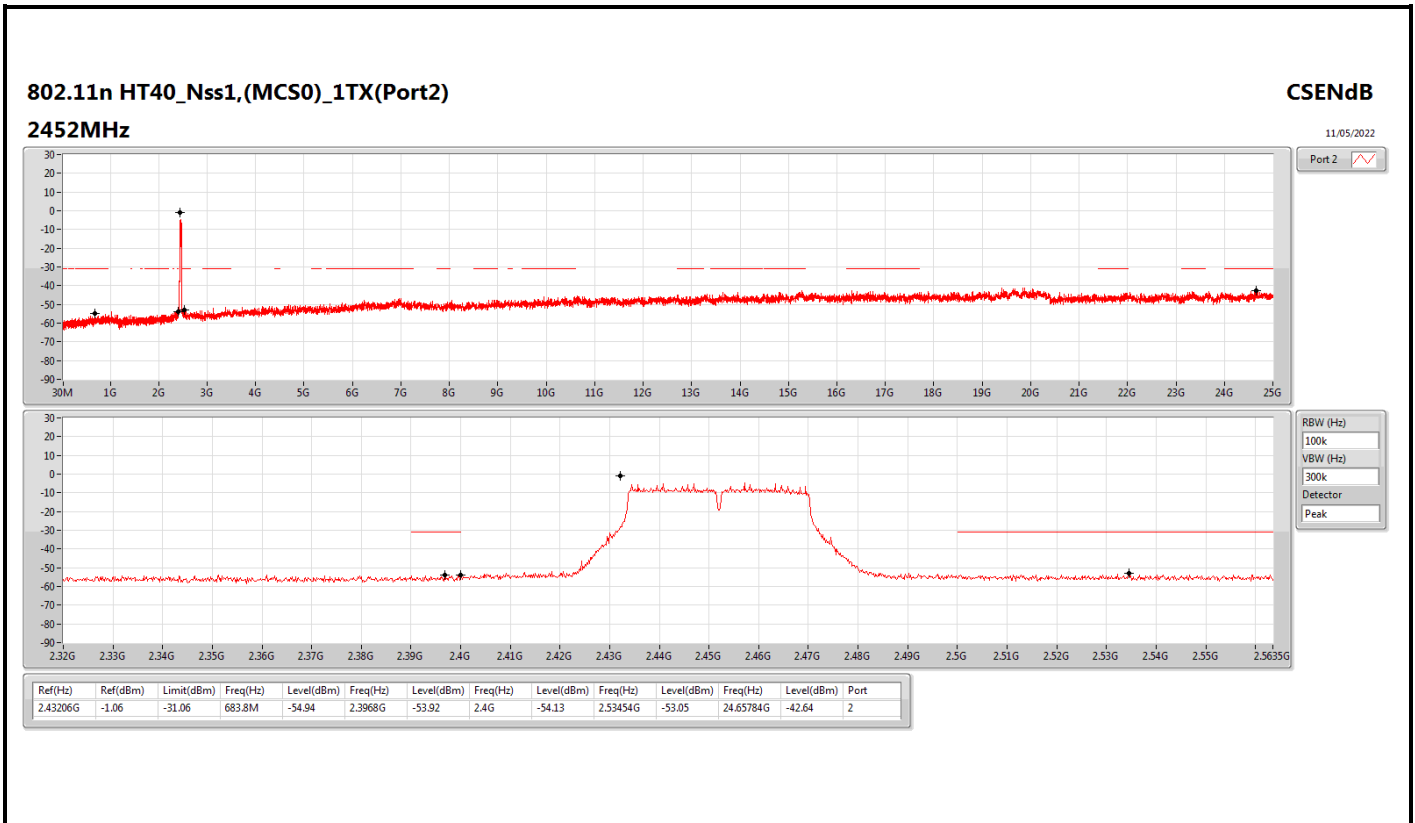

Mode	Result	Ref (Hz)	Ref (dBm)	Limit (dBm)	Freq (Hz)	Level (dBm)	Freq (Hz)	Level (dBm)	Freq (Hz)	Level (dBm)	Freq (Hz)	Level (dBm)	Freq (Hz)	Level (dBm)	Port
2422MHz	Pass	2.42822G	-5.11	-35.11	2.30512G	-54.22	2.39952G	-39.79	2.4G	-39.47	2.53774G	-53.19	24.88221G	-42.22	2
2437MHz	Pass	2.42822G	-5.11	-35.11	2.14711G	-54.46	2.39712G	-53.81	2.4G	-54.97	2.5459G	-53.18	15.21208G	-40.28	1
2437MHz	Pass	2.42822G	-5.11	-35.11	1.82765G	-53.68	2.39616G	-53.03	2.4G	-53.53	2.51294G	-53.29	15.23451G	-42.48	2
2452MHz	Pass	2.42822G	-5.11	-35.11	2.16772G	-54.60	2.39136G	-54.68	2.4G	-54.50	2.54206G	-52.70	24.71954G	-41.76	1
2452MHz	Pass	2.42822G	-5.11	-35.11	2.09215G	-54.73	2.39376G	-53.47	2.4G	-55.71	2.51886G	-51.46	24.64382G	-42.60	2
2457MHz	Pass	2.42822G	-5.11	-35.11	2.02116G	-54.40	2.3912G	-54.39	2.4G	-55.88	2.56174G	-52.39	16.98176G	-42.07	1
2457MHz	Pass	2.42822G	-5.11	-35.11	2.3097G	-54.85	2.39056G	-53.85	2.4G	-56.36	2.50734G	-53.20	24.00718G	-42.35	2
2462MHz	Pass	2.42822G	-5.11	-35.11	2.08986G	-54.89	2.3968G	-54.25	2.4G	-55.66	2.51502G	-52.84	24.34093G	-42.60	1
2462MHz	Pass	2.42822G	-5.11	-35.11	958.6M	-55.06	2.39808G	-53.79	2.4G	-55.62	2.50814G	-51.71	15.21208G	-41.99	2
802.11ax HEW20_Nss1,(MCS0)_1TX(Port1)	-	-	-	-	-	-	-	-	-	-	-	-	-	-	-
2412MHz	Pass	2.4319G	7.09	-22.91	930.55M	-54.90	2.39984G	-25.86	2.4G	-26.56	2.51054G	-52.24	15.2171G	-41.87	1
2437MHz	Pass	2.4319G	7.09	-22.91	1.64353G	-54.86	2.39744G	-51.11	2.4G	-50.71	2.5019G	-52.37	16.40274G	-42.42	1
2462MHz	Pass	2.4319G	7.09	-22.91	2.11535G	-54.71	2.3968G	-53.06	2.4G	-55.52	2.50142G	-52.37	24.66004G	-42.62	1
2467MHz	Pass	2.4319G	7.09	-22.91	937.54M	-54.88	2.39528G	-53.22	2.4G	-55.85	2.51782G	-53.01	24.71062G	-41.64	1
2472MHz	Pass	2.4319G	7.09	-22.91	2.12584G	-54.66	2.398G	-53.50	2.4G	-55.31	2.5095G	-52.74	14.894G	-42.15	1
802.11ax HEW20_Nss1,(MCS0)_1TX(Port2)	-	-	-	-	-	-	-	-	-	-	-	-	-	-	-
2412MHz	Pass	2.43073G	7.95	-22.05	2.18409G	-54.04	2.39968G	-24.68	2.4G	-25.49	2.5127G	-52.52	15.2171G	-42.20	2
2437MHz	Pass	2.43073G	7.95	-22.05	2.30175G	-54.60	2.39952G	-49.18	2.4G	-50.02	2.50974G	-52.68	23.30021G	-41.77	2
2462MHz	Pass	2.43073G	7.95	-22.05	814.05M	-55.04	2.39864G	-53.49	2.4G	-55.69	2.51086G	-52.47	15.21148G	-41.80	2
2467MHz	Pass	2.43073G	7.95	-22.05	871.13M	-54.35	2.39216G	-53.70	2.4G	-55.12	2.50774G	-52.74	24.8539G	-42.42	2
2472MHz	Pass	2.43073G	7.95	-22.05	2.18176G	-54.97	2.39976G	-53.69	2.4G	-56.05	2.50198G	-52.07	15.20867G	-41.91	2
802.11ax HEW20_Nss1,(MCS0)_2TX	-	-	-	-	-	-	-	-	-	-	-	-	-	-	-
2412MHz	Pass	2.43073G	8.06	-21.94	2.10487G	-54.66	2.39992G	-26.43	2.4G	-25.99	2.50806G	-51.94	15.22553G	-42.15	1
2412MHz	Pass	2.43073G	8.06	-21.94	1.86954G	-54.76	2.39976G	-27.15	2.4G	-26.10	2.50062G	-53.04	15.26487G	-42.45	2
2437MHz	Pass	2.43073G	8.06	-21.94	2.09205G	-55.02	2.39912G	-50.46	2.4G	-52.76	2.5003G	-52.35	17.59961G	-42.66	1
2437MHz	Pass	2.43073G	8.06	-21.94	2.14681G	-54.69	2.39808G	-49.79	2.4G	-50.38	2.5027G	-52.48	24.72185G	-42.03	2
2462MHz	Pass	2.43073G	8.06	-21.94	2.15147G	-55.13	2.39344G	-53.71	2.4G	-55.76	2.50926G	-53.03	23.28617G	-41.73	1
2462MHz	Pass	2.43073G	8.06	-21.94	845.5M	-54.70	2.39976G	-53.11	2.4G	-55.12	2.51846G	-52.24	23.33955G	-42.25	2
2467MHz	Pass	2.43073G	8.06	-21.94	2.30175G	-54.55	2.39008G	-53.57	2.4G	-55.36	2.51854G	-52.91	17.01803G	-42.19	1
2467MHz	Pass	2.43073G	8.06	-21.94	2.30292G	-54.64	2.3948G	-53.44	2.4G	-56.21	2.50694G	-52.47	15.27049G	-42.04	2
2472MHz	Pass	2.43073G	8.06	-21.94	1.96973G	-54.64	2.392G	-54.00	2.4G	-56.28	2.50854G	-52.71	15.20306G	-42.28	1
2472MHz	Pass	2.43073G	8.06	-21.94	802.4M	-55.13	2.39448G	-53.82	2.4G	-55.01	2.51862G	-52.39	24.75276G	-42.57	2
802.11ax HEW40_Nss1,(MCS0)_1TX(Port1)	-	-	-	-	-	-	-	-	-	-	-	-	-	-	-
2422MHz	Pass	2.43691G	-1.95	-31.95	2.30512G	-55.21	2.39936G	-32.41	2.4G	-32.39	2.54366G	-52.88	15.20647G	-42.83	1
2437MHz	Pass	2.43691G	-1.95	-31.95	2.13108G	-53.42	2.39824G	-53.26	2.4G	-55.11	2.56094G	-53.08	15.23732G	-41.67	1
2452MHz	Pass	2.43691G	-1.95	-31.95	2.10703G	-55.29	2.39344G	-53.88	2.4G	-55.23	2.50942G	-52.51	24.76442G	-42.13	1
2457MHz	Pass	2.43691G	-1.95	-31.95	2.30283G	-53.54	2.39536G	-53.91	2.4G	-54.04	2.5003G	-52.74	15.2289G	-41.93	1
2462MHz	Pass	2.43691G	-1.95	-31.95	2.11848G	-54.81	2.39808G	-54.01	2.4G	-55.54	2.52286G	-52.25	15.21488G	-42.37	1
802.11ax HEW40_Nss1,(MCS0)_1TX(Port2)	-	-	-	-	-	-	-	-	-	-	-	-	-	-	-
2422MHz	Pass	2.4319G	-0.63	-30.63	2.1368G	-55.19	2.39936G	-31.23	2.4G	-30.81	2.54894G	-52.96	24.58212G	-41.94	2
2437MHz	Pass	2.4319G	-0.63	-30.63	2.14711G	-53.30	2.3984G	-50.12	2.4G	-51.37	2.5507G	-52.17	24.78966G	-42.42	2
2452MHz	Pass	2.4319G	-0.63	-30.63	753.64M	-54.84	2.39456G	-53.77	2.4G	-53.38	2.50638G	-52.67	15.2233G	-41.12	2
2457MHz	Pass	2.4319G	-0.63	-30.63	768.53M	-54.11	2.3984G	-54.55	2.4G	-54.62	2.52094G	-52.26	15.20927G	-41.88	2
2462MHz	Pass	2.4319G	-0.63	-30.63	2.16657G	-55.06	2.39984G	-54.32	2.4G	-55.27	2.50974G	-52.72	24.91306G	-42.38	2
802.11ax HEW40_Nss1,(MCS0)_2TX	-	-	-	-	-	-	-	-	-	-	-	-	-	-	-
2422MHz	Pass	2.43574G	-4.15	-34.15	2.14711G	-54.23	2.39952G	-40.02	2.4G	-42.43	2.50382G	-52.85	21.76073G	-42.38	1
2422MHz	Pass	2.43574G	-4.15	-34.15	2.13337G	-54.95	2.39952G	-39.63	2.4G	-37.99	2.56222G	-52.82	15.2261G	-41.55	2
2437MHz	Pass	2.43574G	-4.15	-34.15	1.95246G	-54.71	2.4G	-52.40	2.4G	-54.16	2.50078G	-52.51	23.24434G	-41.09	1
2437MHz	Pass	2.43574G	-4.15	-34.15	2.17688G	-54.85	2.39968G	-53.88	2.4G	-54.92	2.53198G	-51.93	23.29202G	-40.89	2
2452MHz	Pass	2.43574G	-4.15	-34.15	2.3097G	-54.58	2.39984G	-54.30	2.4G	-54.87	2.53438G	-52.68	15.20927G	-42.36	1
2452MHz	Pass	2.43574G	-4.15	-34.15	2.1826G	-55.12	2.39808G	-54.00	2.4G	-55.49	2.5427G	-51.64	15.2289G	-41.36	2
2457MHz	Pass	2.43574G	-4.15	-34.15	842.95M	-55.03	2.39904G	-54.89	2.4G	-55.42	2.50398G	-53.38	15.13355G	-42.42	1
2457MHz	Pass	2.43574G	-4.15	-34.15	781.12M	-55.04	2.39728G	-53.69	2.4G	-55.81	2.55854G	-52.29	15.17281G	-42.00	2
2462MHz	Pass	2.43574G	-4.15	-34.15	2.0807G	-54.21	2.39456G	-53.57	2.4G	-55.63	2.50462G	-52.88	15.23732G	-42.80	1
2462MHz	Pass	2.43574G	-4.15	-34.15	1.95246G	-54.22	2.39088G	-53.52	2.4G	-56.67	2.5203G	-52.03	23.24434G	-42.44	2