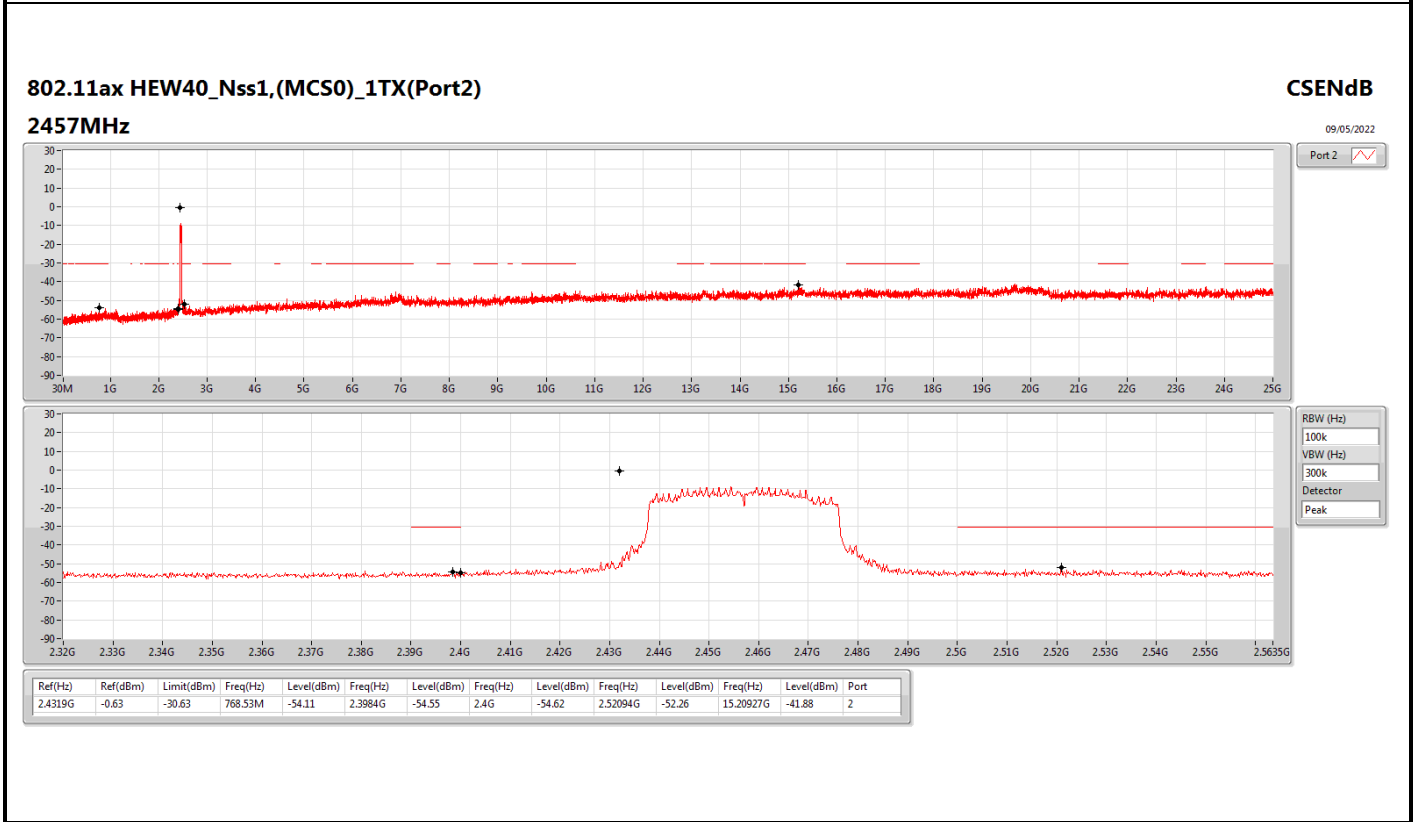

Mode	Result	Ref (Hz)	Ref (dBm)	Limit (dBm)	Freq (Hz)	Level (dBm)	Freq (Hz)	Level (dBm)	Freq (Hz)	Level (dBm)	Freq (Hz)	Level (dBm)	Freq (Hz)	Level (dBm)	Port
2422MHz	Pass	2.42822G	-5.11	-35.11	2.30512G	-54.22	2.39952G	-39.79	2.4G	-39.47	2.53774G	-53.19	24.88221G	-42.22	2
2437MHz	Pass	2.42822G	-5.11	-35.11	2.14711G	-54.46	2.39712G	-53.81	2.4G	-54.97	2.5459G	-53.18	15.21208G	-40.28	1
2437MHz	Pass	2.42822G	-5.11	-35.11	1.82765G	-53.68	2.39616G	-53.03	2.4G	-53.53	2.51294G	-53.29	15.23451G	-42.48	2
2452MHz	Pass	2.42822G	-5.11	-35.11	2.16772G	-54.60	2.39136G	-54.68	2.4G	-54.50	2.54206G	-52.70	24.71954G	-41.76	1
2452MHz	Pass	2.42822G	-5.11	-35.11	2.09215G	-54.73	2.39376G	-53.47	2.4G	-55.71	2.51886G	-51.46	24.64382G	-42.60	2
2457MHz	Pass	2.42822G	-5.11	-35.11	2.02116G	-54.40	2.3912G	-54.39	2.4G	-55.88	2.56174G	-52.39	16.98176G	-42.07	1
2457MHz	Pass	2.42822G	-5.11	-35.11	2.3097G	-54.85	2.39056G	-53.85	2.4G	-56.36	2.50734G	-53.20	24.00718G	-42.35	2
2462MHz	Pass	2.42822G	-5.11	-35.11	2.08986G	-54.89	2.3968G	-54.25	2.4G	-55.66	2.51502G	-52.84	24.34093G	-42.60	1
2462MHz	Pass	2.42822G	-5.11	-35.11	958.6M	-55.06	2.39808G	-53.79	2.4G	-55.62	2.50814G	-51.71	15.21208G	-41.99	2
802.11ax HEW20_Nss1,(MCS0)_1TX(Port1)	-	-	-	-	-	-	-	-	-	-	-	-	-	-	-
2412MHz	Pass	2.4319G	7.09	-22.91	930.55M	-54.90	2.39984G	-25.86	2.4G	-26.56	2.51054G	-52.24	15.2171G	-41.87	1
2437MHz	Pass	2.4319G	7.09	-22.91	1.64353G	-54.86	2.39744G	-51.11	2.4G	-50.71	2.5019G	-52.37	16.40274G	-42.42	1
2462MHz	Pass	2.4319G	7.09	-22.91	2.11535G	-54.71	2.3968G	-53.06	2.4G	-55.52	2.50142G	-52.37	24.66004G	-42.62	1
2467MHz	Pass	2.4319G	7.09	-22.91	937.54M	-54.88	2.39528G	-53.22	2.4G	-55.85	2.51782G	-53.01	24.71062G	-41.64	1
2472MHz	Pass	2.4319G	7.09	-22.91	2.12584G	-54.66	2.398G	-53.50	2.4G	-55.31	2.5095G	-52.74	14.894G	-42.15	1
802.11ax HEW20_Nss1,(MCS0)_1TX(Port2)	-	-	-	-	-	-	-	-	-	-	-	-	-	-	-
2412MHz	Pass	2.43073G	7.95	-22.05	2.18409G	-54.04	2.39968G	-24.68	2.4G	-25.49	2.5127G	-52.52	15.2171G	-42.20	2
2437MHz	Pass	2.43073G	7.95	-22.05	2.30175G	-54.60	2.39952G	-49.18	2.4G	-50.02	2.50974G	-52.68	23.30021G	-41.77	2
2462MHz	Pass	2.43073G	7.95	-22.05	814.05M	-55.04	2.39864G	-53.49	2.4G	-55.69	2.51086G	-52.47	15.21148G	-41.80	2
2467MHz	Pass	2.43073G	7.95	-22.05	871.13M	-54.35	2.39216G	-53.70	2.4G	-55.12	2.50774G	-52.74	24.8539G	-42.42	2
2472MHz	Pass	2.43073G	7.95	-22.05	2.18176G	-54.97	2.39976G	-53.69	2.4G	-56.05	2.50198G	-52.07	15.20867G	-41.91	2
802.11ax HEW20_Nss1,(MCS0)_2TX	-	-	-	-	-	-	-	-	-	-	-	-	-	-	-
2412MHz	Pass	2.43073G	8.06	-21.94	2.10487G	-54.66	2.39992G	-26.43	2.4G	-25.99	2.50806G	-51.94	15.22553G	-42.15	1
2412MHz	Pass	2.43073G	8.06	-21.94	1.86954G	-54.76	2.39976G	-27.15	2.4G	-26.10	2.50062G	-53.04	15.26487G	-42.45	2
2437MHz	Pass	2.43073G	8.06	-21.94	2.09205G	-55.02	2.39912G	-50.46	2.4G	-52.76	2.5003G	-52.35	17.59961G	-42.66	1
2437MHz	Pass	2.43073G	8.06	-21.94	2.14681G	-54.69	2.39808G	-49.79	2.4G	-50.38	2.5027G	-52.48	24.72185G	-42.03	2
2462MHz	Pass	2.43073G	8.06	-21.94	2.15147G	-55.13	2.39344G	-53.71	2.4G	-55.76	2.50926G	-53.03	23.28617G	-41.73	1
2462MHz	Pass	2.43073G	8.06	-21.94	845.5M	-54.70	2.39976G	-53.11	2.4G	-55.12	2.51846G	-52.24	23.33955G	-42.25	2
2467MHz	Pass	2.43073G	8.06	-21.94	2.30175G	-54.55	2.39008G	-53.57	2.4G	-55.36	2.51854G	-52.91	17.01803G	-42.19	1
2467MHz	Pass	2.43073G	8.06	-21.94	2.30292G	-54.64	2.3948G	-53.44	2.4G	-56.21	2.50694G	-52.47	15.27049G	-42.04	2
2472MHz	Pass	2.43073G	8.06	-21.94	1.96973G	-54.64	2.392G	-54.00	2.4G	-56.28	2.50854G	-52.71	15.20306G	-42.28	1
2472MHz	Pass	2.43073G	8.06	-21.94	802.4M	-55.13	2.39448G	-53.82	2.4G	-55.01	2.51862G	-52.39	24.75276G	-42.57	2
802.11ax HEW40_Nss1,(MCS0)_1TX(Port1)	-	-	-	-	-	-	-	-	-	-	-	-	-	-	-
2422MHz	Pass	2.43691G	-1.95	-31.95	2.30512G	-55.21	2.39936G	-32.41	2.4G	-32.39	2.54366G	-52.88	15.20647G	-42.83	1
2437MHz	Pass	2.43691G	-1.95	-31.95	2.13108G	-53.42	2.39824G	-53.26	2.4G	-55.11	2.56094G	-53.08	15.23732G	-41.67	1
2452MHz	Pass	2.43691G	-1.95	-31.95	2.10703G	-55.29	2.39344G	-53.88	2.4G	-55.23	2.50942G	-52.51	24.76442G	-42.13	1
2457MHz	Pass	2.43691G	-1.95	-31.95	2.30283G	-53.54	2.39536G	-53.91	2.4G	-54.04	2.5003G	-52.74	15.2289G	-41.93	1
2462MHz	Pass	2.43691G	-1.95	-31.95	2.11848G	-54.81	2.39808G	-54.01	2.4G	-55.54	2.52286G	-52.25	15.21488G	-42.37	1
802.11ax HEW40_Nss1,(MCS0)_1TX(Port2)	-	-	-	-	-	-	-	-	-	-	-	-	-	-	-
2422MHz	Pass	2.4319G	-0.63	-30.63	2.1368G	-55.19	2.39936G	-31.23	2.4G	-30.81	2.54894G	-52.96	24.58212G	-41.94	2
2437MHz	Pass	2.4319G	-0.63	-30.63	2.14711G	-53.30	2.3984G	-50.12	2.4G	-51.37	2.5507G	-52.17	24.78966G	-42.42	2
2452MHz	Pass	2.4319G	-0.63	-30.63	753.64M	-54.84	2.39456G	-53.77	2.4G	-53.38	2.50638G	-52.67	15.2233G	-41.12	2
2457MHz	Pass	2.4319G	-0.63	-30.63	768.53M	-54.11	2.3984G	-54.55	2.4G	-54.62	2.52094G	-52.26	15.20927G	-41.88	2
2462MHz	Pass	2.4319G	-0.63	-30.63	2.16657G	-55.06	2.39984G	-54.32	2.4G	-55.27	2.50974G	-52.72	24.91306G	-42.38	2
802.11ax HEW40_Nss1,(MCS0)_2TX	-	-	-	-	-	-	-	-	-	-	-	-	-	-	-
2422MHz	Pass	2.43574G	-4.15	-34.15	2.14711G	-54.23	2.39952G	-40.02	2.4G	-42.43	2.50382G	-52.85	21.76073G	-42.38	1
2422MHz	Pass	2.43574G	-4.15	-34.15	2.13337G	-54.95	2.39952G	-39.63	2.4G	-37.99	2.56222G	-52.82	15.2261G	-41.55	2
2437MHz	Pass	2.43574G	-4.15	-34.15	1.95246G	-54.71	2.4G	-52.40	2.4G	-54.16	2.50078G	-52.51	23.24434G	-41.09	1
2437MHz	Pass	2.43574G	-4.15	-34.15	2.17688G	-54.85	2.39968G	-53.88	2.4G	-54.92	2.53198G	-51.93	23.29202G	-40.89	2
2452MHz	Pass	2.43574G	-4.15	-34.15	2.3097G	-54.58	2.39984G	-54.30	2.4G	-54.87	2.53438G	-52.68	15.20927G	-42.36	1
2452MHz	Pass	2.43574G	-4.15	-34.15	2.1826G	-55.12	2.39808G	-54.00	2.4G	-55.49	2.5427G	-51.64	15.2289G	-41.36	2
2457MHz	Pass	2.43574G	-4.15	-34.15	842.95M	-55.03	2.39904G	-54.89	2.4G	-55.42	2.50398G	-53.38	15.13355G	-42.42	1
2457MHz	Pass	2.43574G	-4.15	-34.15	781.12M	-55.04	2.39728G	-53.69	2.4G	-55.81	2.55854G	-52.29	15.17281G	-42.00	2
2462MHz	Pass	2.43574G	-4.15	-34.15	2.0807G	-54.21	2.39456G	-53.57	2.4G	-55.63	2.50462G	-52.88	15.23732G	-42.80	1
2462MHz	Pass	2.43574G	-4.15	-34.15	1.95246G	-54.22	2.39088G	-53.52	2.4G	-56.67	2.5203G	-52.03	23.24434G	-42.44	2