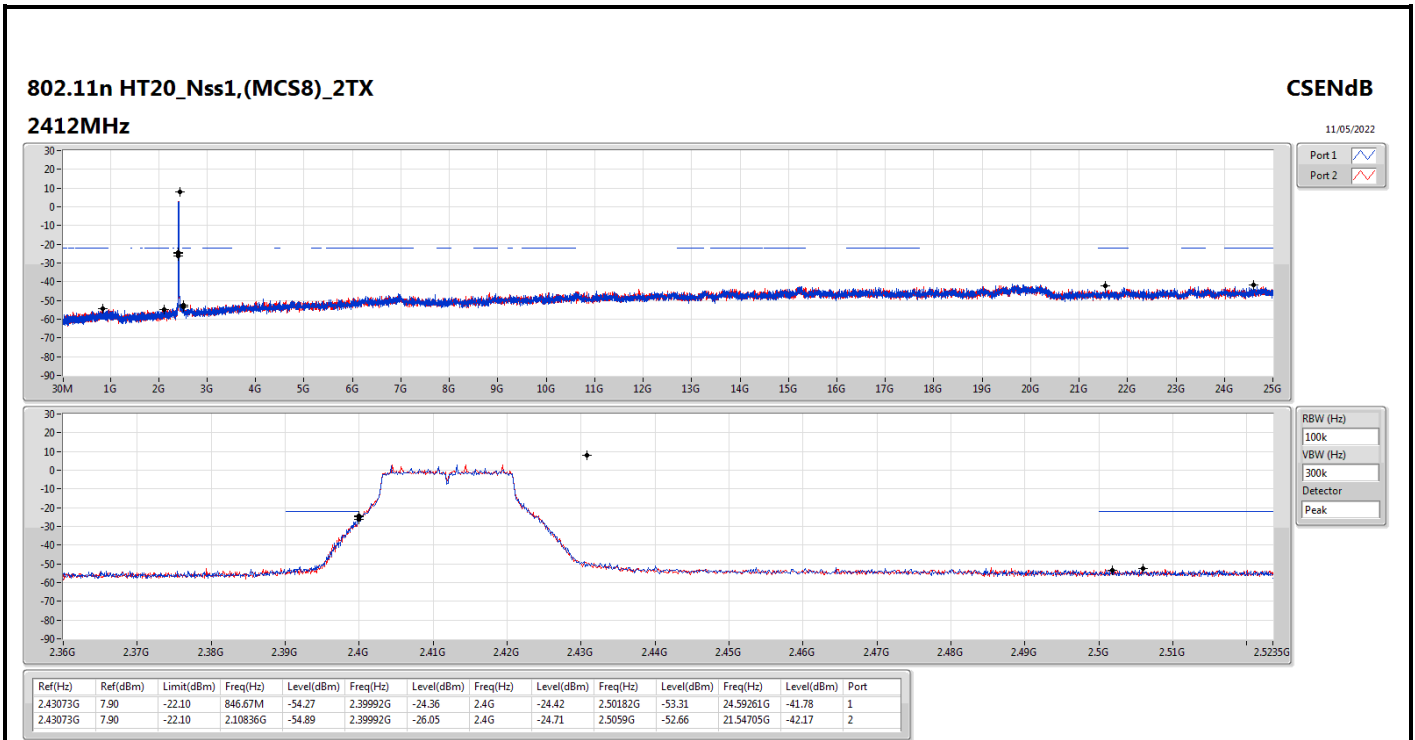

Mode	Result	Ref (Hz)	Ref (dBm)	Limit (dBm)	Freq (Hz)	Level (dBm)	Freq (Hz)	Level (dBm)	Freq (Hz)	Level (dBm)	Freq (Hz)	Level (dBm)	Freq (Hz)	Level (dBm)	Port
2422MHz	Pass	2.42822G	-5.11	-35.11	2.30512G	-54.22	2.39952G	-39.79	2.4G	-39.47	2.53774G	-53.19	24.88221G	-42.22	2
2437MHz	Pass	2.42822G	-5.11	-35.11	2.14711G	-54.46	2.39712G	-53.81	2.4G	-54.97	2.5459G	-53.18	15.21208G	-40.28	1
2437MHz	Pass	2.42822G	-5.11	-35.11	1.82765G	-53.68	2.39616G	-53.03	2.4G	-53.53	2.51294G	-53.29	15.23451G	-42.48	2
2452MHz	Pass	2.42822G	-5.11	-35.11	2.16772G	-54.60	2.39136G	-54.68	2.4G	-54.50	2.54206G	-52.70	24.71954G	-41.76	1
2452MHz	Pass	2.42822G	-5.11	-35.11	2.09215G	-54.73	2.39376G	-53.47	2.4G	-55.71	2.51886G	-51.46	24.64382G	-42.60	2
2457MHz	Pass	2.42822G	-5.11	-35.11	2.02116G	-54.40	2.3912G	-54.39	2.4G	-55.88	2.56174G	-52.39	16.98176G	-42.07	1
2457MHz	Pass	2.42822G	-5.11	-35.11	2.3097G	-54.85	2.39056G	-53.85	2.4G	-56.36	2.50734G	-53.20	24.00718G	-42.35	2
2462MHz	Pass	2.42822G	-5.11	-35.11	2.08986G	-54.89	2.3968G	-54.25	2.4G	-55.66	2.51502G	-52.84	24.34093G	-42.60	1
2462MHz	Pass	2.42822G	-5.11	-35.11	958.6M	-55.06	2.39808G	-53.79	2.4G	-55.62	2.50814G	-51.71	15.21208G	-41.99	2
802.11ax HEW20_Nss1,(MCS0)_1TX(Port1)	-	-	-	-	-	-	-	-	-	-	-	-	-	-	-
2412MHz	Pass	2.4319G	7.09	-22.91	930.55M	-54.90	2.39984G	-25.86	2.4G	-26.56	2.51054G	-52.24	15.2171G	-41.87	1
2437MHz	Pass	2.4319G	7.09	-22.91	1.64353G	-54.86	2.39744G	-51.11	2.4G	-50.71	2.5019G	-52.37	16.40274G	-42.42	1
2462MHz	Pass	2.4319G	7.09	-22.91	2.11535G	-54.71	2.3968G	-53.06	2.4G	-55.52	2.50142G	-52.37	24.66004G	-42.62	1
2467MHz	Pass	2.4319G	7.09	-22.91	937.54M	-54.88	2.39528G	-53.22	2.4G	-55.85	2.51782G	-53.01	24.71062G	-41.64	1
2472MHz	Pass	2.4319G	7.09	-22.91	2.12584G	-54.66	2.398G	-53.50	2.4G	-55.31	2.5095G	-52.74	14.894G	-42.15	1
802.11ax HEW20_Nss1,(MCS0)_1TX(Port2)	-	-	-	-	-	-	-	-	-	-	-	-	-	-	-
2412MHz	Pass	2.43073G	7.95	-22.05	2.18409G	-54.04	2.39968G	-24.68	2.4G	-25.49	2.5127G	-52.52	15.2171G	-42.20	2
2437MHz	Pass	2.43073G	7.95	-22.05	2.30175G	-54.60	2.39952G	-49.18	2.4G	-50.02	2.50974G	-52.68	23.30021G	-41.77	2
2462MHz	Pass	2.43073G	7.95	-22.05	814.05M	-55.04	2.39864G	-53.49	2.4G	-55.69	2.51086G	-52.47	15.21148G	-41.80	2
2467MHz	Pass	2.43073G	7.95	-22.05	871.13M	-54.35	2.39216G	-53.70	2.4G	-55.12	2.50774G	-52.74	24.8539G	-42.42	2
2472MHz	Pass	2.43073G	7.95	-22.05	2.18176G	-54.97	2.39976G	-53.69	2.4G	-56.05	2.50198G	-52.07	15.20867G	-41.91	2
802.11ax HEW20_Nss1,(MCS0)_2TX	-	-	-	-	-	-	-	-	-	-	-	-	-	-	-
2412MHz	Pass	2.43073G	8.06	-21.94	2.10487G	-54.66	2.39992G	-26.43	2.4G	-25.99	2.50806G	-51.94	15.22553G	-42.15	1
2412MHz	Pass	2.43073G	8.06	-21.94	1.86954G	-54.76	2.39976G	-27.15	2.4G	-26.10	2.50062G	-53.04	15.26487G	-42.45	2
2437MHz	Pass	2.43073G	8.06	-21.94	2.09205G	-55.02	2.39912G	-50.46	2.4G	-52.76	2.5003G	-52.35	17.59961G	-42.66	1
2437MHz	Pass	2.43073G	8.06	-21.94	2.14681G	-54.69	2.39808G	-49.79	2.4G	-50.38	2.5027G	-52.48	24.72185G	-42.03	2
2462MHz	Pass	2.43073G	8.06	-21.94	2.15147G	-55.13	2.39344G	-53.71	2.4G	-55.76	2.50926G	-53.03	23.28617G	-41.73	1
2462MHz	Pass	2.43073G	8.06	-21.94	845.5M	-54.70	2.39976G	-53.11	2.4G	-55.12	2.51846G	-52.24	23.33955G	-42.25	2
2467MHz	Pass	2.43073G	8.06	-21.94	2.30175G	-54.55	2.39008G	-53.57	2.4G	-55.36	2.51854G	-52.91	17.01803G	-42.19	1
2467MHz	Pass	2.43073G	8.06	-21.94	2.30292G	-54.64	2.3948G	-53.44	2.4G	-56.21	2.50694G	-52.47	15.27049G	-42.04	2
2472MHz	Pass	2.43073G	8.06	-21.94	1.96973G	-54.64	2.392G	-54.00	2.4G	-56.28	2.50854G	-52.71	15.20306G	-42.28	1
2472MHz	Pass	2.43073G	8.06	-21.94	802.4M	-55.13	2.39448G	-53.82	2.4G	-55.01	2.51862G	-52.39	24.75276G	-42.57	2
802.11ax HEW40_Nss1,(MCS0)_1TX(Port1)	-	-	-	-	-	-	-	-	-	-	-	-	-	-	-
2422MHz	Pass	2.43691G	-1.95	-31.95	2.30512G	-55.21	2.39936G	-32.41	2.4G	-32.39	2.54366G	-52.88	15.20647G	-42.83	1
2437MHz	Pass	2.43691G	-1.95	-31.95	2.13108G	-53.42	2.39824G	-53.26	2.4G	-55.11	2.56094G	-53.08	15.23732G	-41.67	1
2452MHz	Pass	2.43691G	-1.95	-31.95	2.10703G	-55.29	2.39344G	-53.88	2.4G	-55.23	2.50942G	-52.51	24.76442G	-42.13	1
2457MHz	Pass	2.43691G	-1.95	-31.95	2.30283G	-53.54	2.39536G	-53.91	2.4G	-54.04	2.5003G	-52.74	15.2289G	-41.93	1
2462MHz	Pass	2.43691G	-1.95	-31.95	2.11848G	-54.81	2.39808G	-54.01	2.4G	-55.54	2.52286G	-52.25	15.21488G	-42.37	1
802.11ax HEW40_Nss1,(MCS0)_1TX(Port2)	-	-	-	-	-	-	-	-	-	-	-	-	-	-	-
2422MHz	Pass	2.4319G	-0.63	-30.63	2.1368G	-55.19	2.39936G	-31.23	2.4G	-30.81	2.54894G	-52.96	24.58212G	-41.94	2
2437MHz	Pass	2.4319G	-0.63	-30.63	2.14711G	-53.30	2.3984G	-50.12	2.4G	-51.37	2.5507G	-52.17	24.78966G	-42.42	2
2452MHz	Pass	2.4319G	-0.63	-30.63	753.64M	-54.84	2.39456G	-53.77	2.4G	-53.38	2.50638G	-52.67	15.2233G	-41.12	2
2457MHz	Pass	2.4319G	-0.63	-30.63	768.53M	-54.11	2.3984G	-54.55	2.4G	-54.62	2.52094G	-52.26	15.20927G	-41.88	2
2462MHz	Pass	2.4319G	-0.63	-30.63	2.16657G	-55.06	2.39984G	-54.32	2.4G	-55.27	2.50974G	-52.72	24.91306G	-42.38	2
802.11ax HEW40_Nss1,(MCS0)_2TX	-	-	-	-	-	-	-	-	-	-	-	-	-	-	-
2422MHz	Pass	2.43574G	-4.15	-34.15	2.14711G	-54.23	2.39952G	-40.02	2.4G	-42.43	2.50382G	-52.85	21.76073G	-42.38	1
2422MHz	Pass	2.43574G	-4.15	-34.15	2.13337G	-54.95	2.39952G	-39.63	2.4G	-37.99	2.56222G	-52.82	15.2261G	-41.55	2
2437MHz	Pass	2.43574G	-4.15	-34.15	1.95246G	-54.71	2.4G	-52.40	2.4G	-54.16	2.50078G	-52.51	23.24434G	-41.09	1
2437MHz	Pass	2.43574G	-4.15	-34.15	2.17688G	-54.85	2.39968G	-53.88	2.4G	-54.92	2.53198G	-51.93	23.29202G	-40.89	2
2452MHz	Pass	2.43574G	-4.15	-34.15	2.3097G	-54.58	2.39984G	-54.30	2.4G	-54.87	2.53438G	-52.68	15.20927G	-42.36	1
2452MHz	Pass	2.43574G	-4.15	-34.15	2.1826G	-55.12	2.39808G	-54.00	2.4G	-55.49	2.5427G	-51.64	15.2289G	-41.36	2
2457MHz	Pass	2.43574G	-4.15	-34.15	842.95M	-55.03	2.39904G	-54.89	2.4G	-55.42	2.50398G	-53.38	15.13355G	-42.42	1
2457MHz	Pass	2.43574G	-4.15	-34.15	781.12M	-55.04	2.39728G	-53.69	2.4G	-55.81	2.55854G	-52.29	15.17281G	-42.00	2
2462MHz	Pass	2.43574G	-4.15	-34.15	2.0807G	-54.21	2.39456G	-53.57	2.4G	-55.63	2.50462G	-52.88	15.23732G	-42.80	1
2462MHz	Pass	2.43574G	-4.15	-34.15	1.95246G	-54.22	2.39088G	-53.52	2.4G	-56.67	2.5203G	-52.03	23.24434G	-42.44	2