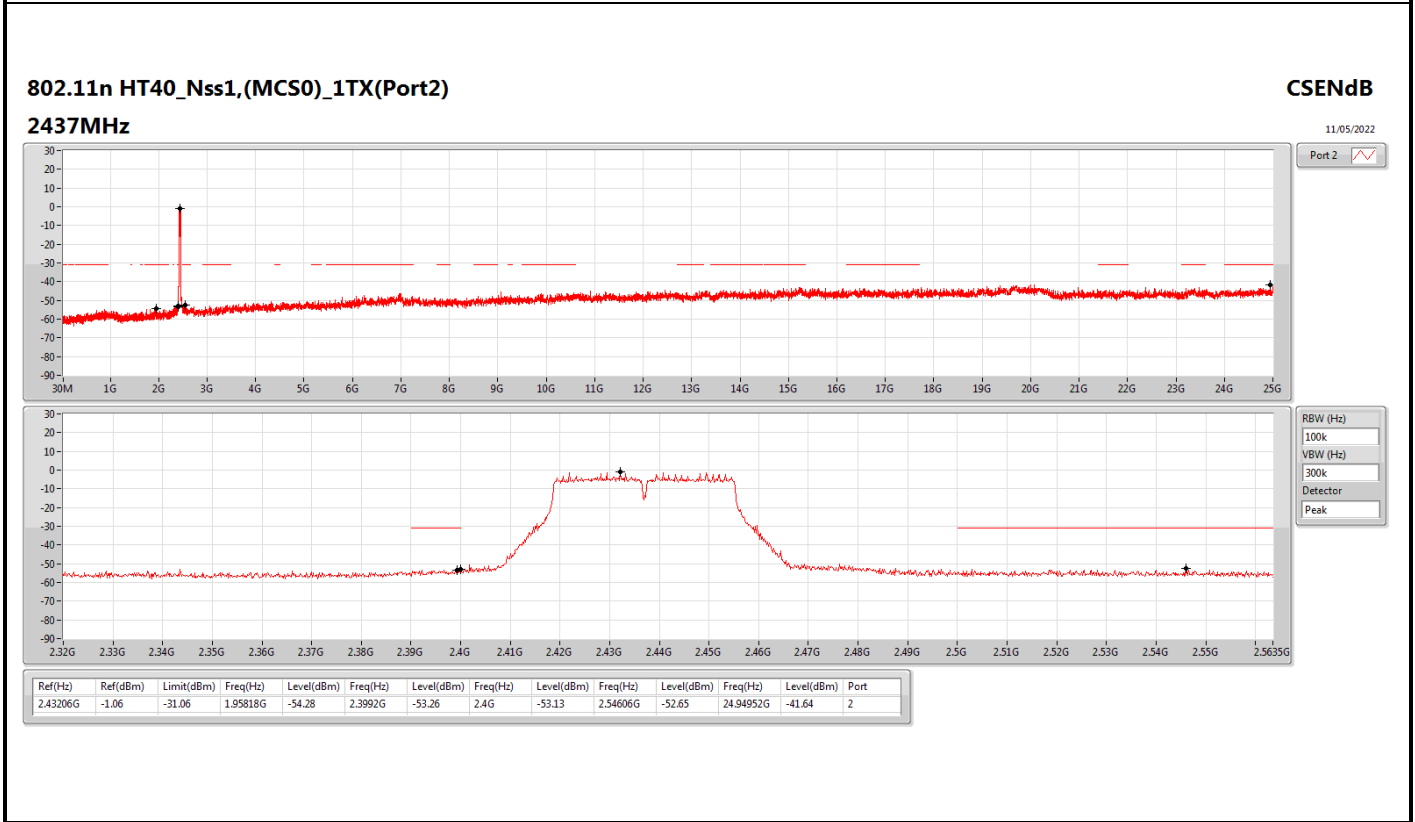

Mode	Result	Ref (Hz)	Ref (dBm)	Limit (dBm)	Freq (Hz)	Level (dBm)	Freq (Hz)	Level (dBm)	Freq (Hz)	Level (dBm)	Freq (Hz)	Level (dBm)	Freq (Hz)	Level (dBm)	Port
2422MHz	Pass	2.42822G	-5.11	-35.11	2.30512G	-54.22	2.39952G	-39.79	2.4G	-39.47	2.53774G	-53.19	24.88221G	-42.22	2
2437MHz	Pass	2.42822G	-5.11	-35.11	2.14711G	-54.46	2.39712G	-53.81	2.4G	-54.97	2.5459G	-53.18	15.21208G	-40.28	1
2437MHz	Pass	2.42822G	-5.11	-35.11	1.82765G	-53.68	2.39616G	-53.03	2.4G	-53.53	2.51294G	-53.29	15.23451G	-42.48	2
2452MHz	Pass	2.42822G	-5.11	-35.11	2.16772G	-54.60	2.39136G	-54.68	2.4G	-54.50	2.54206G	-52.70	24.71954G	-41.76	1
2452MHz	Pass	2.42822G	-5.11	-35.11	2.09215G	-54.73	2.39376G	-53.47	2.4G	-55.71	2.51886G	-51.46	24.64382G	-42.60	2
2457MHz	Pass	2.42822G	-5.11	-35.11	2.02116G	-54.40	2.3912G	-54.39	2.4G	-55.88	2.56174G	-52.39	16.98176G	-42.07	1
2457MHz	Pass	2.42822G	-5.11	-35.11	2.3097G	-54.85	2.39056G	-53.85	2.4G	-56.36	2.50734G	-53.20	24.00718G	-42.35	2
2462MHz	Pass	2.42822G	-5.11	-35.11	2.08986G	-54.89	2.3968G	-54.25	2.4G	-55.66	2.51502G	-52.84	24.34093G	-42.60	1
2462MHz	Pass	2.42822G	-5.11	-35.11	958.6M	-55.06	2.39808G	-53.79	2.4G	-55.62	2.50814G	-51.71	15.21208G	-41.99	2
802.11ax HEW20_Nss1,(MCS0)_1TX(Port1)	-	-	-	-	-	-	-	-	-	-	-	-	-	-	-
2412MHz	Pass	2.4319G	7.09	-22.91	930.55M	-54.90	2.39984G	-25.86	2.4G	-26.56	2.51054G	-52.24	15.2171G	-41.87	1
2437MHz	Pass	2.4319G	7.09	-22.91	1.64353G	-54.86	2.39744G	-51.11	2.4G	-50.71	2.5019G	-52.37	16.40274G	-42.42	1
2462MHz	Pass	2.4319G	7.09	-22.91	2.11535G	-54.71	2.3968G	-53.06	2.4G	-55.52	2.50142G	-52.37	24.66004G	-42.62	1
2467MHz	Pass	2.4319G	7.09	-22.91	937.54M	-54.88	2.39528G	-53.22	2.4G	-55.85	2.51782G	-53.01	24.71062G	-41.64	1
2472MHz	Pass	2.4319G	7.09	-22.91	2.12584G	-54.66	2.398G	-53.50	2.4G	-55.31	2.5095G	-52.74	14.894G	-42.15	1
802.11ax HEW20_Nss1,(MCS0)_1TX(Port2)	-	-	-	-	-	-	-	-	-	-	-	-	-	-	-
2412MHz	Pass	2.43073G	7.95	-22.05	2.18409G	-54.04	2.39968G	-24.68	2.4G	-25.49	2.5127G	-52.52	15.2171G	-42.20	2
2437MHz	Pass	2.43073G	7.95	-22.05	2.30175G	-54.60	2.39952G	-49.18	2.4G	-50.02	2.50974G	-52.68	23.30021G	-41.77	2
2462MHz	Pass	2.43073G	7.95	-22.05	814.05M	-55.04	2.39864G	-53.49	2.4G	-55.69	2.51086G	-52.47	15.21148G	-41.80	2
2467MHz	Pass	2.43073G	7.95	-22.05	871.13M	-54.35	2.39216G	-53.70	2.4G	-55.12	2.50774G	-52.74	24.8539G	-42.42	2
2472MHz	Pass	2.43073G	7.95	-22.05	2.18176G	-54.97	2.39976G	-53.69	2.4G	-56.05	2.50198G	-52.07	15.20867G	-41.91	2
802.11ax HEW20_Nss1,(MCS0)_2TX	-	-	-	-	-	-	-	-	-	-	-	-	-	-	-
2412MHz	Pass	2.43073G	8.06	-21.94	2.10487G	-54.66	2.39992G	-26.43	2.4G	-25.99	2.50806G	-51.94	15.22553G	-42.15	1
2412MHz	Pass	2.43073G	8.06	-21.94	1.86954G	-54.76	2.39976G	-27.15	2.4G	-26.10	2.50062G	-53.04	15.26487G	-42.45	2
2437MHz	Pass	2.43073G	8.06	-21.94	2.09205G	-55.02	2.39912G	-50.46	2.4G	-52.76	2.5003G	-52.35	17.59961G	-42.66	1
2437MHz	Pass	2.43073G	8.06	-21.94	2.14681G	-54.69	2.39808G	-49.79	2.4G	-50.38	2.5027G	-52.48	24.72185G	-42.03	2
2462MHz	Pass	2.43073G	8.06	-21.94	2.15147G	-55.13	2.39344G	-53.71	2.4G	-55.76	2.50926G	-53.03	23.28617G	-41.73	1
2462MHz	Pass	2.43073G	8.06	-21.94	845.5M	-54.70	2.39976G	-53.11	2.4G	-55.12	2.51846G	-52.24	23.33955G	-42.25	2
2467MHz	Pass	2.43073G	8.06	-21.94	2.30175G	-54.55	2.39008G	-53.57	2.4G	-55.36	2.51854G	-52.91	17.01803G	-42.19	1
2467MHz	Pass	2.43073G	8.06	-21.94	2.30292G	-54.64	2.3948G	-53.44	2.4G	-56.21	2.50694G	-52.47	15.27049G	-42.04	2
2472MHz	Pass	2.43073G	8.06	-21.94	1.96973G	-54.64	2.392G	-54.00	2.4G	-56.28	2.50854G	-52.71	15.20306G	-42.28	1
2472MHz	Pass	2.43073G	8.06	-21.94	802.4M	-55.13	2.39448G	-53.82	2.4G	-55.01	2.51862G	-52.39	24.75276G	-42.57	2
802.11ax HEW40_Nss1,(MCS0)_1TX(Port1)	-	-	-	-	-	-	-	-	-	-	-	-	-	-	-
2422MHz	Pass	2.43691G	-1.95	-31.95	2.30512G	-55.21	2.39936G	-32.41	2.4G	-32.39	2.54366G	-52.88	15.20647G	-42.83	1
2437MHz	Pass	2.43691G	-1.95	-31.95	2.13108G	-53.42	2.39824G	-53.26	2.4G	-55.11	2.56094G	-53.08	15.23732G	-41.67	1
2452MHz	Pass	2.43691G	-1.95	-31.95	2.10703G	-55.29	2.39344G	-53.88	2.4G	-55.23	2.50942G	-52.51	24.76442G	-42.13	1
2457MHz	Pass	2.43691G	-1.95	-31.95	2.30283G	-53.54	2.39536G	-53.91	2.4G	-54.04	2.5003G	-52.74	15.2289G	-41.93	1
2462MHz	Pass	2.43691G	-1.95	-31.95	2.11848G	-54.81	2.39808G	-54.01	2.4G	-55.54	2.52286G	-52.25	15.21488G	-42.37	1
802.11ax HEW40_Nss1,(MCS0)_1TX(Port2)	-	-	-	-	-	-	-	-	-	-	-	-	-	-	-
2422MHz	Pass	2.4319G	-0.63	-30.63	2.1368G	-55.19	2.39936G	-31.23	2.4G	-30.81	2.54894G	-52.96	24.58212G	-41.94	2
2437MHz	Pass	2.4319G	-0.63	-30.63	2.14711G	-53.30	2.3984G	-50.12	2.4G	-51.37	2.5507G	-52.17	24.78966G	-42.42	2
2452MHz	Pass	2.4319G	-0.63	-30.63	753.64M	-54.84	2.39456G	-53.77	2.4G	-53.38	2.50638G	-52.67	15.2233G	-41.12	2
2457MHz	Pass	2.4319G	-0.63	-30.63	768.53M	-54.11	2.3984G	-54.55	2.4G	-54.62	2.52094G	-52.26	15.20927G	-41.88	2
2462MHz	Pass	2.4319G	-0.63	-30.63	2.16657G	-55.06	2.39984G	-54.32	2.4G	-55.27	2.50974G	-52.72	24.91306G	-42.38	2
802.11ax HEW40_Nss1,(MCS0)_2TX	-	-	-	-	-	-	-	-	-	-	-	-	-	-	-
2422MHz	Pass	2.43574G	-4.15	-34.15	2.14711G	-54.23	2.39952G	-40.02	2.4G	-42.43	2.50382G	-52.85	21.76073G	-42.38	1
2422MHz	Pass	2.43574G	-4.15	-34.15	2.13337G	-54.95	2.39952G	-39.63	2.4G	-37.99	2.56222G	-52.82	15.2261G	-41.55	2
2437MHz	Pass	2.43574G	-4.15	-34.15	1.95246G	-54.71	2.4G	-52.40	2.4G	-54.16	2.50078G	-52.51	23.24434G	-41.09	1
2437MHz	Pass	2.43574G	-4.15	-34.15	2.17688G	-54.85	2.39968G	-53.88	2.4G	-54.92	2.53198G	-51.93	23.29202G	-40.89	2
2452MHz	Pass	2.43574G	-4.15	-34.15	2.3097G	-54.58	2.39984G	-54.30	2.4G	-54.87	2.53438G	-52.68	15.20927G	-42.36	1
2452MHz	Pass	2.43574G	-4.15	-34.15	2.1826G	-55.12	2.39808G	-54.00	2.4G	-55.49	2.5427G	-51.64	15.2289G	-41.36	2
2457MHz	Pass	2.43574G	-4.15	-34.15	842.95M	-55.03	2.39904G	-54.89	2.4G	-55.42	2.50398G	-53.38	15.13355G	-42.42	1
2457MHz	Pass	2.43574G	-4.15	-34.15	781.12M	-55.04	2.39728G	-53.69	2.4G	-55.81	2.55854G	-52.29	15.17281G	-42.00	2
2462MHz	Pass	2.43574G	-4.15	-34.15	2.0807G	-54.21	2.39456G	-53.57	2.4G	-55.63	2.50462G	-52.88	15.23732G	-42.80	1
2462MHz	Pass	2.43574G	-4.15	-34.15	1.95246G	-54.22	2.39088G	-53.52	2.4G	-56.67	2.5203G	-52.03	23.24434G	-42.44	2