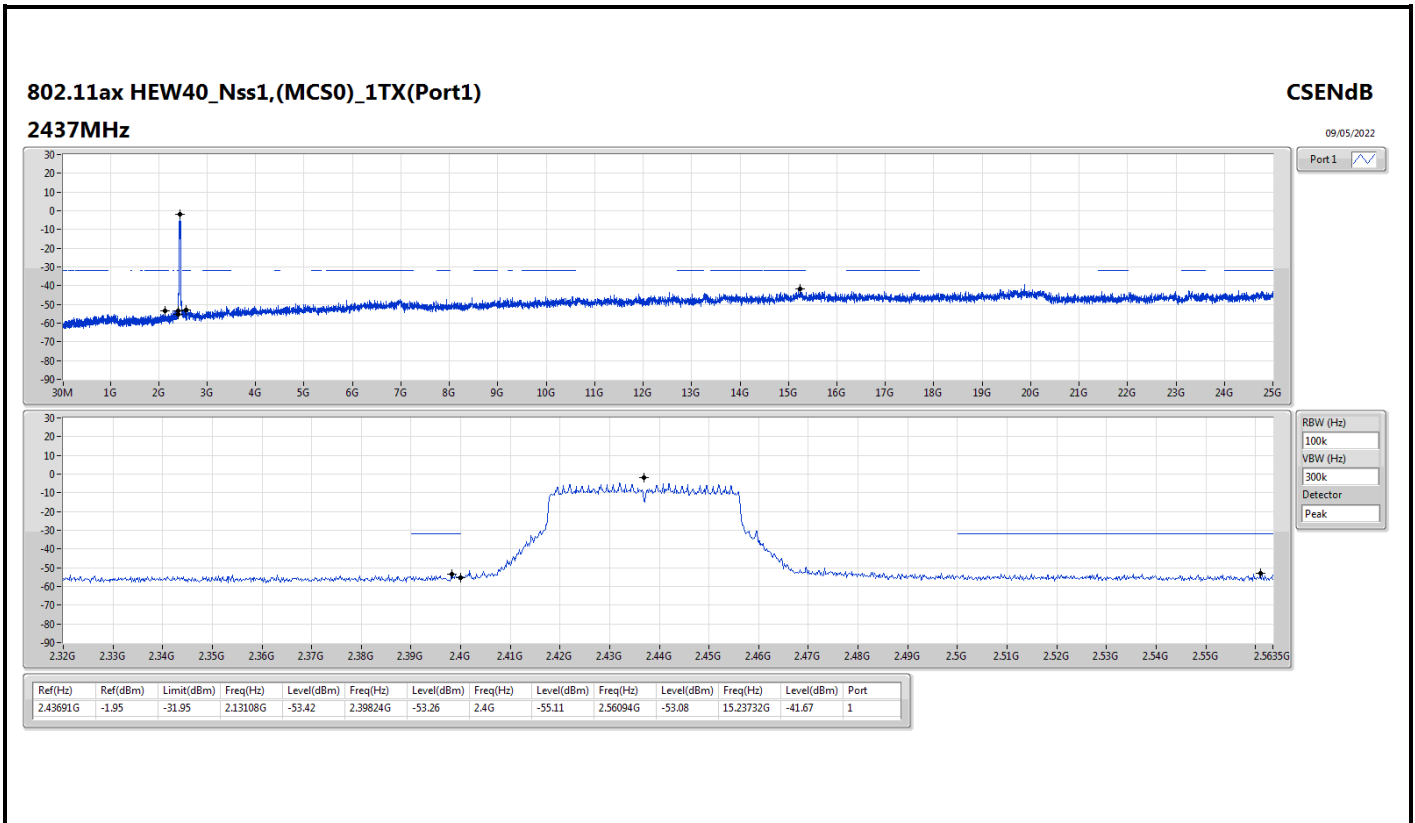

Mode	Result	Ref (Hz)	Ref (dBm)	Limit (dBm)	Freq (Hz)	Level (dBm)	Freq (Hz)	Level (dBm)	Freq (Hz)	Level (dBm)	Freq (Hz)	Level (dBm)	Freq (Hz)	Level (dBm)	Port
2422MHz	Pass	2.42822G	-5.11	-35.11	2.30512G	-54.22	2.39952G	-39.79	2.4G	-39.47	2.53774G	-53.19	24.88221G	-42.22	2
2437MHz	Pass	2.42822G	-5.11	-35.11	2.14711G	-54.46	2.39712G	-53.81	2.4G	-54.97	2.5459G	-53.18	15.21208G	-40.28	1
2437MHz	Pass	2.42822G	-5.11	-35.11	1.82765G	-53.68	2.39616G	-53.03	2.4G	-53.53	2.51294G	-53.29	15.23451G	-42.48	2
2452MHz	Pass	2.42822G	-5.11	-35.11	2.16772G	-54.60	2.39136G	-54.68	2.4G	-54.50	2.54206G	-52.70	24.71954G	-41.76	1
2452MHz	Pass	2.42822G	-5.11	-35.11	2.09215G	-54.73	2.39376G	-53.47	2.4G	-55.71	2.51886G	-51.46	24.64382G	-42.60	2
2457MHz	Pass	2.42822G	-5.11	-35.11	2.02116G	-54.40	2.3912G	-54.39	2.4G	-55.88	2.56174G	-52.39	16.98176G	-42.07	1
2457MHz	Pass	2.42822G	-5.11	-35.11	2.3097G	-54.85	2.39056G	-53.85	2.4G	-56.36	2.50734G	-53.20	24.00718G	-42.35	2
2462MHz	Pass	2.42822G	-5.11	-35.11	2.08986G	-54.89	2.3968G	-54.25	2.4G	-55.66	2.51502G	-52.84	24.34093G	-42.60	1
2462MHz	Pass	2.42822G	-5.11	-35.11	958.6M	-55.06	2.39808G	-53.79	2.4G	-55.62	2.50814G	-51.71	15.21208G	-41.99	2
802.11ax HEW20_Nss1,(MCS0)_1TX(Port1)	-	-	-	-	-	-	-	-	-	-	-	-	-	-	-
2412MHz	Pass	2.4319G	7.09	-22.91	930.55M	-54.90	2.39984G	-25.86	2.4G	-26.56	2.51054G	-52.24	15.2171G	-41.87	1
2437MHz	Pass	2.4319G	7.09	-22.91	1.64353G	-54.86	2.39744G	-51.11	2.4G	-50.71	2.5019G	-52.37	16.40274G	-42.42	1
2462MHz	Pass	2.4319G	7.09	-22.91	2.11535G	-54.71	2.3968G	-53.06	2.4G	-55.52	2.50142G	-52.37	24.66004G	-42.62	1
2467MHz	Pass	2.4319G	7.09	-22.91	937.54M	-54.88	2.39528G	-53.22	2.4G	-55.85	2.51782G	-53.01	24.71062G	-41.64	1
2472MHz	Pass	2.4319G	7.09	-22.91	2.12584G	-54.66	2.398G	-53.50	2.4G	-55.31	2.5095G	-52.74	14.894G	-42.15	1
802.11ax HEW20_Nss1,(MCS0)_1TX(Port2)	-	-	-	-	-	-	-	-	-	-	-	-	-	-	-
2412MHz	Pass	2.43073G	7.95	-22.05	2.18409G	-54.04	2.39968G	-24.68	2.4G	-25.49	2.5127G	-52.52	15.2171G	-42.20	2
2437MHz	Pass	2.43073G	7.95	-22.05	2.30175G	-54.60	2.39952G	-49.18	2.4G	-50.02	2.50974G	-52.68	23.30021G	-41.77	2
2462MHz	Pass	2.43073G	7.95	-22.05	814.05M	-55.04	2.39864G	-53.49	2.4G	-55.69	2.51086G	-52.47	15.21148G	-41.80	2
2467MHz	Pass	2.43073G	7.95	-22.05	871.13M	-54.35	2.39216G	-53.70	2.4G	-55.12	2.50774G	-52.74	24.8539G	-42.42	2
2472MHz	Pass	2.43073G	7.95	-22.05	2.18176G	-54.97	2.39976G	-53.69	2.4G	-56.05	2.50198G	-52.07	15.20867G	-41.91	2
802.11ax HEW20_Nss1,(MCS0)_2TX	-	-	-	-	-	-	-	-	-	-	-	-	-	-	-
2412MHz	Pass	2.43073G	8.06	-21.94	2.10487G	-54.66	2.39992G	-26.43	2.4G	-25.99	2.50806G	-51.94	15.22553G	-42.15	1
2412MHz	Pass	2.43073G	8.06	-21.94	1.86954G	-54.76	2.39976G	-27.15	2.4G	-26.10	2.50062G	-53.04	15.26487G	-42.45	2
2437MHz	Pass	2.43073G	8.06	-21.94	2.09205G	-55.02	2.39912G	-50.46	2.4G	-52.76	2.5003G	-52.35	17.59961G	-42.66	1
2437MHz	Pass	2.43073G	8.06	-21.94	2.14681G	-54.69	2.39808G	-49.79	2.4G	-50.38	2.5027G	-52.48	24.72185G	-42.03	2
2462MHz	Pass	2.43073G	8.06	-21.94	2.15147G	-55.13	2.39344G	-53.71	2.4G	-55.76	2.50926G	-53.03	23.28617G	-41.73	1
2462MHz	Pass	2.43073G	8.06	-21.94	845.5M	-54.70	2.39976G	-53.11	2.4G	-55.12	2.51846G	-52.24	23.33955G	-42.25	2
2467MHz	Pass	2.43073G	8.06	-21.94	2.30175G	-54.55	2.39008G	-53.57	2.4G	-55.36	2.51854G	-52.91	17.01803G	-42.19	1
2467MHz	Pass	2.43073G	8.06	-21.94	2.30292G	-54.64	2.3948G	-53.44	2.4G	-56.21	2.50694G	-52.47	15.27049G	-42.04	2
2472MHz	Pass	2.43073G	8.06	-21.94	1.96973G	-54.64	2.392G	-54.00	2.4G	-56.28	2.50854G	-52.71	15.20306G	-42.28	1
2472MHz	Pass	2.43073G	8.06	-21.94	802.4M	-55.13	2.39448G	-53.82	2.4G	-55.01	2.51862G	-52.39	24.75276G	-42.57	2
802.11ax HEW40_Nss1,(MCS0)_1TX(Port1)	-	-	-	-	-	-	-	-	-	-	-	-	-	-	-
2422MHz	Pass	2.43691G	-1.95	-31.95	2.30512G	-55.21	2.39936G	-32.41	2.4G	-32.39	2.54366G	-52.88	15.20647G	-42.83	1
2437MHz	Pass	2.43691G	-1.95	-31.95	2.13108G	-53.42	2.39824G	-53.26	2.4G	-55.11	2.56094G	-53.08	15.23732G	-41.67	1
2452MHz	Pass	2.43691G	-1.95	-31.95	2.10703G	-55.29	2.39344G	-53.88	2.4G	-55.23	2.50942G	-52.51	24.76442G	-42.13	1
2457MHz	Pass	2.43691G	-1.95	-31.95	2.30283G	-53.54	2.39536G	-53.91	2.4G	-54.04	2.5003G	-52.74	15.2289G	-41.93	1
2462MHz	Pass	2.43691G	-1.95	-31.95	2.11848G	-54.81	2.39808G	-54.01	2.4G	-55.54	2.52286G	-52.25	15.21488G	-42.37	1
802.11ax HEW40_Nss1,(MCS0)_1TX(Port2)	-	-	-	-	-	-	-	-	-	-	-	-	-	-	-
2422MHz	Pass	2.4319G	-0.63	-30.63	2.1368G	-55.19	2.39936G	-31.23	2.4G	-30.81	2.54894G	-52.96	24.58212G	-41.94	2
2437MHz	Pass	2.4319G	-0.63	-30.63	2.14711G	-53.30	2.3984G	-50.12	2.4G	-51.37	2.5507G	-52.17	24.78966G	-42.42	2
2452MHz	Pass	2.4319G	-0.63	-30.63	753.64M	-54.84	2.39456G	-53.77	2.4G	-53.38	2.50638G	-52.67	15.2233G	-41.12	2
2457MHz	Pass	2.4319G	-0.63	-30.63	768.53M	-54.11	2.3984G	-54.55	2.4G	-54.62	2.52094G	-52.26	15.20927G	-41.88	2
2462MHz	Pass	2.4319G	-0.63	-30.63	2.16657G	-55.06	2.39984G	-54.32	2.4G	-55.27	2.50974G	-52.72	24.91306G	-42.38	2
802.11ax HEW40_Nss1,(MCS0)_2TX	-	-	-	-	-	-	-	-	-	-	-	-	-	-	-
2422MHz	Pass	2.43574G	-4.15	-34.15	2.14711G	-54.23	2.39952G	-40.02	2.4G	-42.43	2.50382G	-52.85	21.76073G	-42.38	1
2422MHz	Pass	2.43574G	-4.15	-34.15	2.13337G	-54.95	2.39952G	-39.63	2.4G	-37.99	2.56222G	-52.82	15.2261G	-41.55	2
2437MHz	Pass	2.43574G	-4.15	-34.15	1.95246G	-54.71	2.4G	-52.40	2.4G	-54.16	2.50078G	-52.51	23.24434G	-41.09	1
2437MHz	Pass	2.43574G	-4.15	-34.15	2.17688G	-54.85	2.39968G	-53.88	2.4G	-54.92	2.53198G	-51.93	23.29202G	-40.89	2
2452MHz	Pass	2.43574G	-4.15	-34.15	2.3097G	-54.58	2.39984G	-54.30	2.4G	-54.87	2.53438G	-52.68	15.20927G	-42.36	1
2452MHz	Pass	2.43574G	-4.15	-34.15	2.1826G	-55.12	2.39808G	-54.00	2.4G	-55.49	2.5427G	-51.64	15.2289G	-41.36	2
2457MHz	Pass	2.43574G	-4.15	-34.15	842.95M	-55.03	2.39904G	-54.89	2.4G	-55.42	2.50398G	-53.38	15.13355G	-42.42	1
2457MHz	Pass	2.43574G	-4.15	-34.15	781.12M	-55.04	2.39728G	-53.69	2.4G	-55.81	2.55854G	-52.29	15.17281G	-42.00	2
2462MHz	Pass	2.43574G	-4.15	-34.15	2.0807G	-54.21	2.39456G	-53.57	2.4G	-55.63	2.50462G	-52.88	15.23732G	-42.80	1
2462MHz	Pass	2.43574G	-4.15	-34.15	1.95246G	-54.22	2.39088G	-53.52	2.4G	-56.67	2.5203G	-52.03	23.24434G	-42.44	2