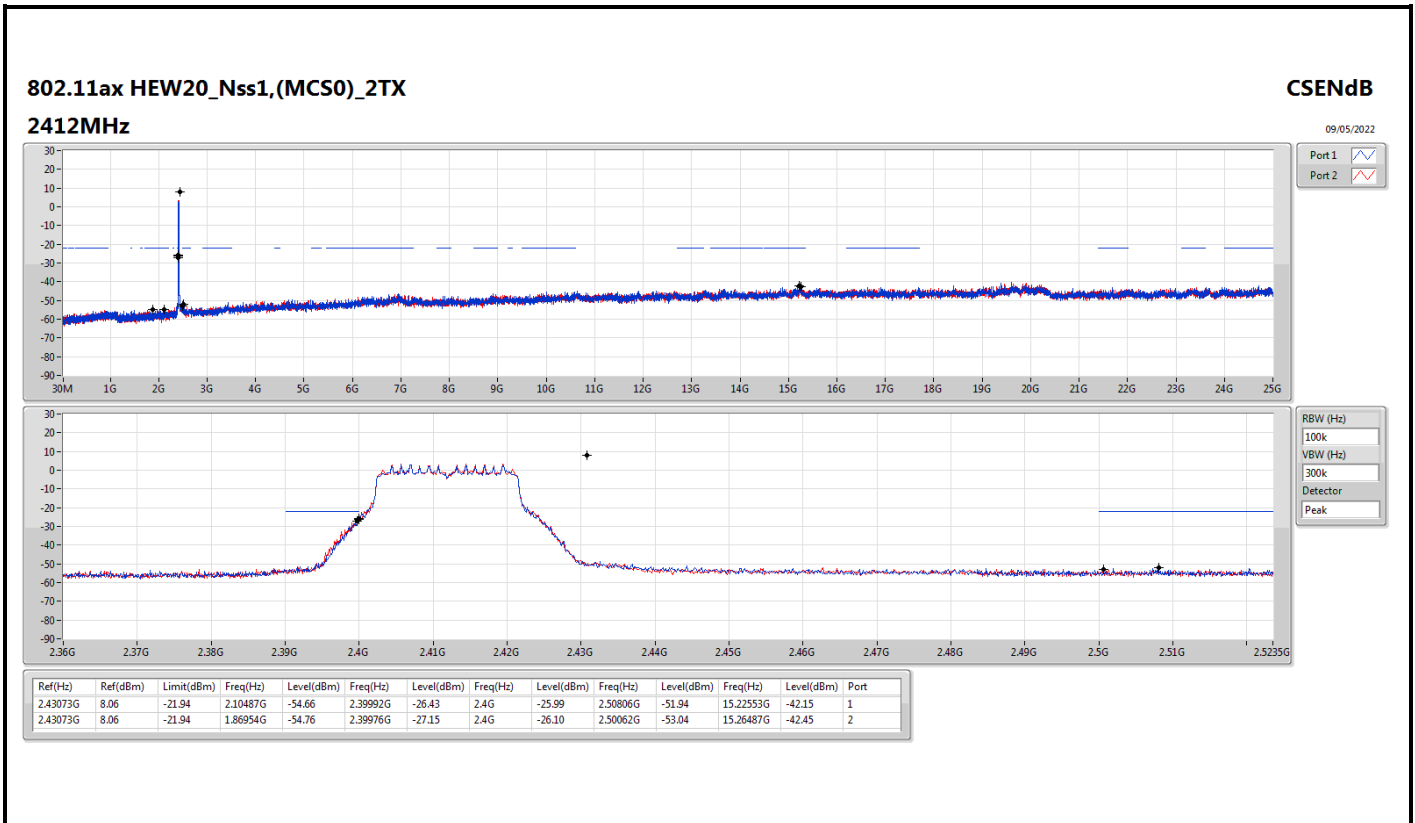

Mode	Result	Ref (Hz)	Ref (dBm)	Limit (dBm)	Freq (Hz)	Level (dBm)	Freq (Hz)	Level (dBm)	Freq (Hz)	Level (dBm)	Freq (Hz)	Level (dBm)	Freq (Hz)	Level (dBm)	Port
2422MHz	Pass	2.42822G	-5.11	-35.11	2.30512G	-54.22	2.39952G	-39.79	2.4G	-39.47	2.53774G	-53.19	24.88221G	-42.22	2
2437MHz	Pass	2.42822G	-5.11	-35.11	2.14711G	-54.46	2.39712G	-53.81	2.4G	-54.97	2.5459G	-53.18	15.21208G	-40.28	1
2437MHz	Pass	2.42822G	-5.11	-35.11	1.82765G	-53.68	2.39616G	-53.03	2.4G	-53.53	2.51294G	-53.29	15.23451G	-42.48	2
2452MHz	Pass	2.42822G	-5.11	-35.11	2.16772G	-54.60	2.39136G	-54.68	2.4G	-54.50	2.54206G	-52.70	24.71954G	-41.76	1
2452MHz	Pass	2.42822G	-5.11	-35.11	2.09215G	-54.73	2.39376G	-53.47	2.4G	-55.71	2.51886G	-51.46	24.64382G	-42.60	2
2457MHz	Pass	2.42822G	-5.11	-35.11	2.02116G	-54.40	2.3912G	-54.39	2.4G	-55.88	2.56174G	-52.39	16.98176G	-42.07	1
2457MHz	Pass	2.42822G	-5.11	-35.11	2.3097G	-54.85	2.39056G	-53.85	2.4G	-56.36	2.50734G	-53.20	24.00718G	-42.35	2
2462MHz	Pass	2.42822G	-5.11	-35.11	2.08986G	-54.89	2.3968G	-54.25	2.4G	-55.66	2.51502G	-52.84	24.34093G	-42.60	1
2462MHz	Pass	2.42822G	-5.11	-35.11	958.6M	-55.06	2.39808G	-53.79	2.4G	-55.62	2.50814G	-51.71	15.21208G	-41.99	2
802.11ax HEW20_Nss1,(MCS0)_1TX(Port1)	-	-	-	-	-	-	-	-	-	-	-	-	-	-	-
2412MHz	Pass	2.4319G	7.09	-22.91	930.55M	-54.90	2.39984G	-25.86	2.4G	-26.56	2.51054G	-52.24	15.2171G	-41.87	1
2437MHz	Pass	2.4319G	7.09	-22.91	1.64353G	-54.86	2.39744G	-51.11	2.4G	-50.71	2.5019G	-52.37	16.40274G	-42.42	1
2462MHz	Pass	2.4319G	7.09	-22.91	2.11535G	-54.71	2.3968G	-53.06	2.4G	-55.52	2.50142G	-52.37	24.66004G	-42.62	1
2467MHz	Pass	2.4319G	7.09	-22.91	937.54M	-54.88	2.39528G	-53.22	2.4G	-55.85	2.51782G	-53.01	24.71062G	-41.64	1
2472MHz	Pass	2.4319G	7.09	-22.91	2.12584G	-54.66	2.398G	-53.50	2.4G	-55.31	2.5095G	-52.74	14.894G	-42.15	1
802.11ax HEW20_Nss1,(MCS0)_1TX(Port2)	-	-	-	-	-	-	-	-	-	-	-	-	-	-	-
2412MHz	Pass	2.43073G	7.95	-22.05	2.18409G	-54.04	2.39968G	-24.68	2.4G	-25.49	2.5127G	-52.52	15.2171G	-42.20	2
2437MHz	Pass	2.43073G	7.95	-22.05	2.30175G	-54.60	2.39952G	-49.18	2.4G	-50.02	2.50974G	-52.68	23.30021G	-41.77	2
2462MHz	Pass	2.43073G	7.95	-22.05	814.05M	-55.04	2.39864G	-53.49	2.4G	-55.69	2.51086G	-52.47	15.21148G	-41.80	2
2467MHz	Pass	2.43073G	7.95	-22.05	871.13M	-54.35	2.39216G	-53.70	2.4G	-55.12	2.50774G	-52.74	24.8539G	-42.42	2
2472MHz	Pass	2.43073G	7.95	-22.05	2.18176G	-54.97	2.39976G	-53.69	2.4G	-56.05	2.50198G	-52.07	15.20867G	-41.91	2
802.11ax HEW20_Nss1,(MCS0)_2TX	-	-	-	-	-	-	-	-	-	-	-	-	-	-	-
2412MHz	Pass	2.43073G	8.06	-21.94	2.10487G	-54.66	2.39992G	-26.43	2.4G	-25.99	2.50806G	-51.94	15.22553G	-42.15	1
2412MHz	Pass	2.43073G	8.06	-21.94	1.86954G	-54.76	2.39976G	-27.15	2.4G	-26.10	2.50062G	-53.04	15.26487G	-42.45	2
2437MHz	Pass	2.43073G	8.06	-21.94	2.09205G	-55.02	2.39912G	-50.46	2.4G	-52.76	2.5003G	-52.35	17.59961G	-42.66	1
2437MHz	Pass	2.43073G	8.06	-21.94	2.14681G	-54.69	2.39808G	-49.79	2.4G	-50.38	2.5027G	-52.48	24.72185G	-42.03	2
2462MHz	Pass	2.43073G	8.06	-21.94	2.15147G	-55.13	2.39344G	-53.71	2.4G	-55.76	2.50926G	-53.03	23.28617G	-41.73	1
2462MHz	Pass	2.43073G	8.06	-21.94	845.5M	-54.70	2.39976G	-53.11	2.4G	-55.12	2.51846G	-52.24	23.33955G	-42.25	2
2467MHz	Pass	2.43073G	8.06	-21.94	2.30175G	-54.55	2.39008G	-53.57	2.4G	-55.36	2.51854G	-52.91	17.01803G	-42.19	1
2467MHz	Pass	2.43073G	8.06	-21.94	2.30292G	-54.64	2.3948G	-53.44	2.4G	-56.21	2.50694G	-52.47	15.27049G	-42.04	2
2472MHz	Pass	2.43073G	8.06	-21.94	1.96973G	-54.64	2.392G	-54.00	2.4G	-56.28	2.50854G	-52.71	15.20306G	-42.28	1
2472MHz	Pass	2.43073G	8.06	-21.94	802.4M	-55.13	2.39448G	-53.82	2.4G	-55.01	2.51862G	-52.39	24.75276G	-42.57	2
802.11ax HEW40_Nss1,(MCS0)_1TX(Port1)	-	-	-	-	-	-	-	-	-	-	-	-	-	-	-
2422MHz	Pass	2.43691G	-1.95	-31.95	2.30512G	-55.21	2.39936G	-32.41	2.4G	-32.39	2.54366G	-52.88	15.20647G	-42.83	1
2437MHz	Pass	2.43691G	-1.95	-31.95	2.13108G	-53.42	2.39824G	-53.26	2.4G	-55.11	2.56094G	-53.08	15.23732G	-41.67	1
2452MHz	Pass	2.43691G	-1.95	-31.95	2.10703G	-55.29	2.39344G	-53.88	2.4G	-55.23	2.50942G	-52.51	24.76442G	-42.13	1
2457MHz	Pass	2.43691G	-1.95	-31.95	2.30283G	-53.54	2.39536G	-53.91	2.4G	-54.04	2.5003G	-52.74	15.2289G	-41.93	1
2462MHz	Pass	2.43691G	-1.95	-31.95	2.11848G	-54.81	2.39808G	-54.01	2.4G	-55.54	2.52286G	-52.25	15.21488G	-42.37	1
802.11ax HEW40_Nss1,(MCS0)_1TX(Port2)	-	-	-	-	-	-	-	-	-	-	-	-	-	-	-
2422MHz	Pass	2.4319G	-0.63	-30.63	2.1368G	-55.19	2.39936G	-31.23	2.4G	-30.81	2.54894G	-52.96	24.58212G	-41.94	2
2437MHz	Pass	2.4319G	-0.63	-30.63	2.14711G	-53.30	2.3984G	-50.12	2.4G	-51.37	2.5507G	-52.17	24.78966G	-42.42	2
2452MHz	Pass	2.4319G	-0.63	-30.63	753.64M	-54.84	2.39456G	-53.77	2.4G	-53.38	2.50638G	-52.67	15.2233G	-41.12	2
2457MHz	Pass	2.4319G	-0.63	-30.63	768.53M	-54.11	2.3984G	-54.55	2.4G	-54.62	2.52094G	-52.26	15.20927G	-41.88	2
2462MHz	Pass	2.4319G	-0.63	-30.63	2.16657G	-55.06	2.39984G	-54.32	2.4G	-55.27	2.50974G	-52.72	24.91306G	-42.38	2
802.11ax HEW40_Nss1,(MCS0)_2TX	-	-	-	-	-	-	-	-	-	-	-	-	-	-	-
2422MHz	Pass	2.43574G	-4.15	-34.15	2.14711G	-54.23	2.39952G	-40.02	2.4G	-42.43	2.50382G	-52.85	21.76073G	-42.38	1
2422MHz	Pass	2.43574G	-4.15	-34.15	2.13337G	-54.95	2.39952G	-39.63	2.4G	-37.99	2.56222G	-52.82	15.2261G	-41.55	2
2437MHz	Pass	2.43574G	-4.15	-34.15	1.95246G	-54.71	2.4G	-52.40	2.4G	-54.16	2.50078G	-52.51	23.24434G	-41.09	1
2437MHz	Pass	2.43574G	-4.15	-34.15	2.17688G	-54.85	2.39968G	-53.88	2.4G	-54.92	2.53198G	-51.93	23.29202G	-40.89	2
2452MHz	Pass	2.43574G	-4.15	-34.15	2.3097G	-54.58	2.39984G	-54.30	2.4G	-54.87	2.53438G	-52.68	15.20927G	-42.36	1
2452MHz	Pass	2.43574G	-4.15	-34.15	2.1826G	-55.12	2.39808G	-54.00	2.4G	-55.49	2.5427G	-51.64	15.2289G	-41.36	2
2457MHz	Pass	2.43574G	-4.15	-34.15	842.95M	-55.03	2.39904G	-54.89	2.4G	-55.42	2.50398G	-53.38	15.13355G	-42.42	1
2457MHz	Pass	2.43574G	-4.15	-34.15	781.12M	-55.04	2.39728G	-53.69	2.4G	-55.81	2.55854G	-52.29	15.17281G	-42.00	2
2462MHz	Pass	2.43574G	-4.15	-34.15	2.0807G	-54.21	2.39456G	-53.57	2.4G	-55.63	2.50462G	-52.88	15.23732G	-42.80	1
2462MHz	Pass	2.43574G	-4.15	-34.15	1.95246G	-54.22	2.39088G	-53.52	2.4G	-56.67	2.5203G	-52.03	23.24434G	-42.44	2