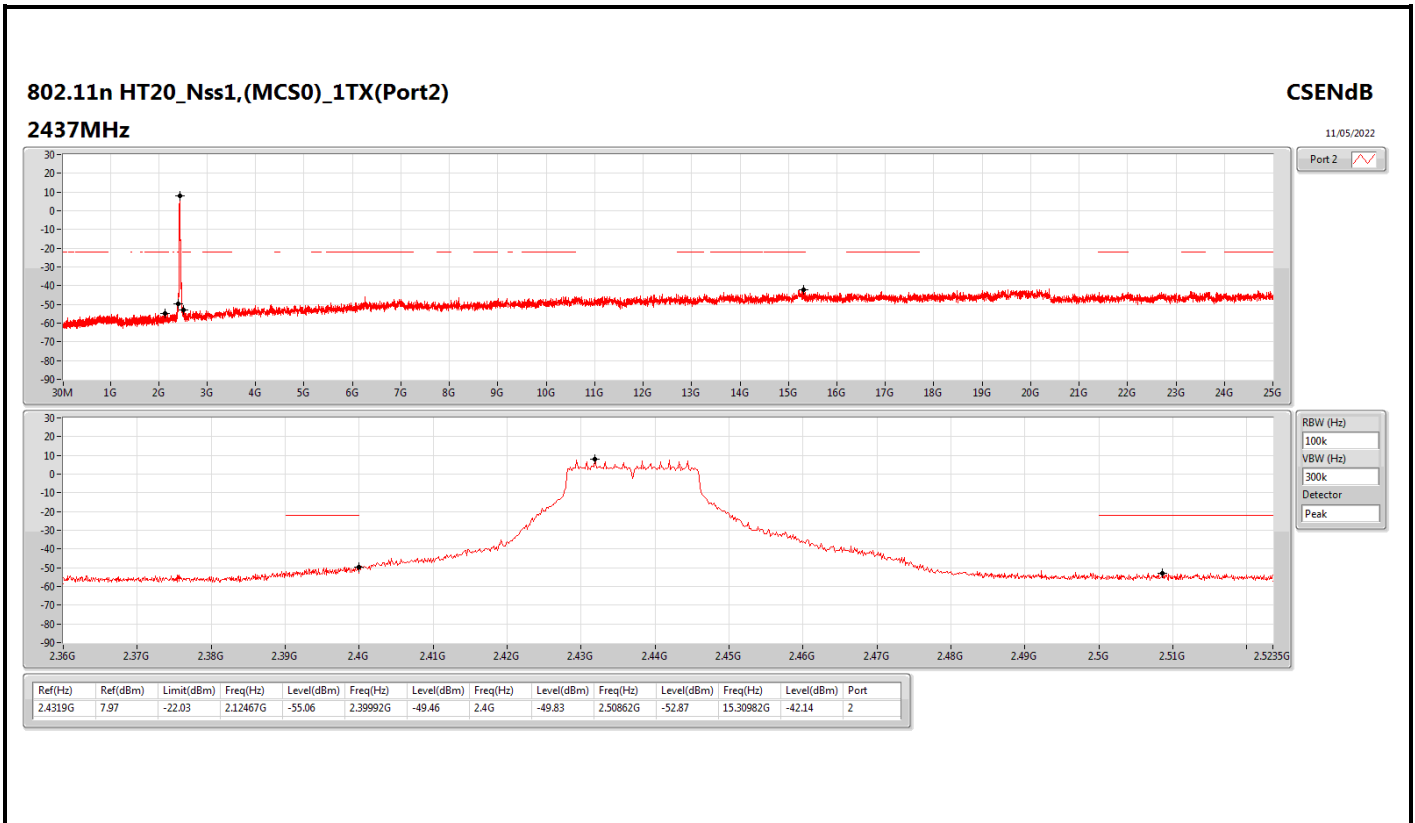

Mode	Result	Ref (Hz)	Ref (dBm)	Limit (dBm)	Freq (Hz)	Level (dBm)	Freq (Hz)	Level (dBm)	Freq (Hz)	Level (dBm)	Freq (Hz)	Level (dBm)	Freq (Hz)	Level (dBm)	Port
2422MHz	Pass	2.42822G	-5.11	-35.11	2.30512G	-54.22	2.39952G	-39.79	2.4G	-39.47	2.53774G	-53.19	24.88221G	-42.22	2
2437MHz	Pass	2.42822G	-5.11	-35.11	2.14711G	-54.46	2.39712G	-53.81	2.4G	-54.97	2.5459G	-53.18	15.21208G	-40.28	1
2437MHz	Pass	2.42822G	-5.11	-35.11	1.82765G	-53.68	2.39616G	-53.03	2.4G	-53.53	2.51294G	-53.29	15.23451G	-42.48	2
2452MHz	Pass	2.42822G	-5.11	-35.11	2.16772G	-54.60	2.39136G	-54.68	2.4G	-54.50	2.54206G	-52.70	24.71954G	-41.76	1
2452MHz	Pass	2.42822G	-5.11	-35.11	2.09215G	-54.73	2.39376G	-53.47	2.4G	-55.71	2.51886G	-51.46	24.64382G	-42.60	2
2457MHz	Pass	2.42822G	-5.11	-35.11	2.02116G	-54.40	2.3912G	-54.39	2.4G	-55.88	2.56174G	-52.39	16.98176G	-42.07	1
2457MHz	Pass	2.42822G	-5.11	-35.11	2.3097G	-54.85	2.39056G	-53.85	2.4G	-56.36	2.50734G	-53.20	24.00718G	-42.35	2
2462MHz	Pass	2.42822G	-5.11	-35.11	2.08986G	-54.89	2.3968G	-54.25	2.4G	-55.66	2.51502G	-52.84	24.34093G	-42.60	1
2462MHz	Pass	2.42822G	-5.11	-35.11	958.6M	-55.06	2.39808G	-53.79	2.4G	-55.62	2.50814G	-51.71	15.21208G	-41.99	2
802.11ax HEW20_Nss1,(MCS0)_1TX(Port1)	-	-	-	-	-	-	-	-	-	-	-	-	-	-	-
2412MHz	Pass	2.4319G	7.09	-22.91	930.55M	-54.90	2.39984G	-25.86	2.4G	-26.56	2.51054G	-52.24	15.2171G	-41.87	1
2437MHz	Pass	2.4319G	7.09	-22.91	1.64353G	-54.86	2.39744G	-51.11	2.4G	-50.71	2.5019G	-52.37	16.40274G	-42.42	1
2462MHz	Pass	2.4319G	7.09	-22.91	2.11535G	-54.71	2.3968G	-53.06	2.4G	-55.52	2.50142G	-52.37	24.66004G	-42.62	1
2467MHz	Pass	2.4319G	7.09	-22.91	937.54M	-54.88	2.39528G	-53.22	2.4G	-55.85	2.51782G	-53.01	24.71062G	-41.64	1
2472MHz	Pass	2.4319G	7.09	-22.91	2.12584G	-54.66	2.398G	-53.50	2.4G	-55.31	2.5095G	-52.74	14.894G	-42.15	1
802.11ax HEW20_Nss1,(MCS0)_1TX(Port2)	-	-	-	-	-	-	-	-	-	-	-	-	-	-	-
2412MHz	Pass	2.43073G	7.95	-22.05	2.18409G	-54.04	2.39968G	-24.68	2.4G	-25.49	2.5127G	-52.52	15.2171G	-42.20	2
2437MHz	Pass	2.43073G	7.95	-22.05	2.30175G	-54.60	2.39952G	-49.18	2.4G	-50.02	2.50974G	-52.68	23.30021G	-41.77	2
2462MHz	Pass	2.43073G	7.95	-22.05	814.05M	-55.04	2.39864G	-53.49	2.4G	-55.69	2.51086G	-52.47	15.21148G	-41.80	2
2467MHz	Pass	2.43073G	7.95	-22.05	871.13M	-54.35	2.39216G	-53.70	2.4G	-55.12	2.50774G	-52.74	24.8539G	-42.42	2
2472MHz	Pass	2.43073G	7.95	-22.05	2.18176G	-54.97	2.39976G	-53.69	2.4G	-56.05	2.50198G	-52.07	15.20867G	-41.91	2
802.11ax HEW20_Nss1,(MCS0)_2TX	-	-	-	-	-	-	-	-	-	-	-	-	-	-	-
2412MHz	Pass	2.43073G	8.06	-21.94	2.10487G	-54.66	2.39992G	-26.43	2.4G	-25.99	2.50806G	-51.94	15.22553G	-42.15	1
2412MHz	Pass	2.43073G	8.06	-21.94	1.86954G	-54.76	2.39976G	-27.15	2.4G	-26.10	2.50062G	-53.04	15.26487G	-42.45	2
2437MHz	Pass	2.43073G	8.06	-21.94	2.09205G	-55.02	2.39912G	-50.46	2.4G	-52.76	2.5003G	-52.35	17.59961G	-42.66	1
2437MHz	Pass	2.43073G	8.06	-21.94	2.14681G	-54.69	2.39808G	-49.79	2.4G	-50.38	2.5027G	-52.48	24.72185G	-42.03	2
2462MHz	Pass	2.43073G	8.06	-21.94	2.15147G	-55.13	2.39344G	-53.71	2.4G	-55.76	2.50926G	-53.03	23.28617G	-41.73	1
2462MHz	Pass	2.43073G	8.06	-21.94	845.5M	-54.70	2.39976G	-53.11	2.4G	-55.12	2.51846G	-52.24	23.33955G	-42.25	2
2467MHz	Pass	2.43073G	8.06	-21.94	2.30175G	-54.55	2.39008G	-53.57	2.4G	-55.36	2.51854G	-52.91	17.01803G	-42.19	1
2467MHz	Pass	2.43073G	8.06	-21.94	2.30292G	-54.64	2.3948G	-53.44	2.4G	-56.21	2.50694G	-52.47	15.27049G	-42.04	2
2472MHz	Pass	2.43073G	8.06	-21.94	1.96973G	-54.64	2.392G	-54.00	2.4G	-56.28	2.50854G	-52.71	15.20306G	-42.28	1
2472MHz	Pass	2.43073G	8.06	-21.94	802.4M	-55.13	2.39448G	-53.82	2.4G	-55.01	2.51862G	-52.39	24.75276G	-42.57	2
802.11ax HEW40_Nss1,(MCS0)_1TX(Port1)	-	-	-	-	-	-	-	-	-	-	-	-	-	-	-
2422MHz	Pass	2.43691G	-1.95	-31.95	2.30512G	-55.21	2.39936G	-32.41	2.4G	-32.39	2.54366G	-52.88	15.20647G	-42.83	1
2437MHz	Pass	2.43691G	-1.95	-31.95	2.13108G	-53.42	2.39824G	-53.26	2.4G	-55.11	2.56094G	-53.08	15.23732G	-41.67	1
2452MHz	Pass	2.43691G	-1.95	-31.95	2.10703G	-55.29	2.39344G	-53.88	2.4G	-55.23	2.50942G	-52.51	24.76442G	-42.13	1
2457MHz	Pass	2.43691G	-1.95	-31.95	2.30283G	-53.54	2.39536G	-53.91	2.4G	-54.04	2.5003G	-52.74	15.2289G	-41.93	1
2462MHz	Pass	2.43691G	-1.95	-31.95	2.11848G	-54.81	2.39808G	-54.01	2.4G	-55.54	2.52286G	-52.25	15.21488G	-42.37	1
802.11ax HEW40_Nss1,(MCS0)_1TX(Port2)	-	-	-	-	-	-	-	-	-	-	-	-	-	-	-
2422MHz	Pass	2.4319G	-0.63	-30.63	2.1368G	-55.19	2.39936G	-31.23	2.4G	-30.81	2.54894G	-52.96	24.58212G	-41.94	2
2437MHz	Pass	2.4319G	-0.63	-30.63	2.14711G	-53.30	2.3984G	-50.12	2.4G	-51.37	2.5507G	-52.17	24.78966G	-42.42	2
2452MHz	Pass	2.4319G	-0.63	-30.63	753.64M	-54.84	2.39456G	-53.77	2.4G	-53.38	2.50638G	-52.67	15.2233G	-41.12	2
2457MHz	Pass	2.4319G	-0.63	-30.63	768.53M	-54.11	2.3984G	-54.55	2.4G	-54.62	2.52094G	-52.26	15.20927G	-41.88	2
2462MHz	Pass	2.4319G	-0.63	-30.63	2.16657G	-55.06	2.39984G	-54.32	2.4G	-55.27	2.50974G	-52.72	24.91306G	-42.38	2
802.11ax HEW40_Nss1,(MCS0)_2TX	-	-	-	-	-	-	-	-	-	-	-	-	-	-	-
2422MHz	Pass	2.43574G	-4.15	-34.15	2.14711G	-54.23	2.39952G	-40.02	2.4G	-42.43	2.50382G	-52.85	21.76073G	-42.38	1
2422MHz	Pass	2.43574G	-4.15	-34.15	2.13337G	-54.95	2.39952G	-39.63	2.4G	-37.99	2.56222G	-52.82	15.2261G	-41.55	2
2437MHz	Pass	2.43574G	-4.15	-34.15	1.95246G	-54.71	2.4G	-52.40	2.4G	-54.16	2.50078G	-52.51	23.24434G	-41.09	1
2437MHz	Pass	2.43574G	-4.15	-34.15	2.17688G	-54.85	2.39968G	-53.88	2.4G	-54.92	2.53198G	-51.93	23.29202G	-40.89	2
2452MHz	Pass	2.43574G	-4.15	-34.15	2.3097G	-54.58	2.39984G	-54.30	2.4G	-54.87	2.53438G	-52.68	15.20927G	-42.36	1
2452MHz	Pass	2.43574G	-4.15	-34.15	2.1826G	-55.12	2.39808G	-54.00	2.4G	-55.49	2.5427G	-51.64	15.2289G	-41.36	2
2457MHz	Pass	2.43574G	-4.15	-34.15	842.95M	-55.03	2.39904G	-54.89	2.4G	-55.42	2.50398G	-53.38	15.13355G	-42.42	1
2457MHz	Pass	2.43574G	-4.15	-34.15	781.12M	-55.04	2.39728G	-53.69	2.4G	-55.81	2.55854G	-52.29	15.17281G	-42.00	2
2462MHz	Pass	2.43574G	-4.15	-34.15	2.0807G	-54.21	2.39456G	-53.57	2.4G	-55.63	2.50462G	-52.88	15.23732G	-42.80	1
2462MHz	Pass	2.43574G	-4.15	-34.15	1.95246G	-54.22	2.39088G	-53.52	2.4G	-56.67	2.5203G	-52.03	23.24434G	-42.44	2