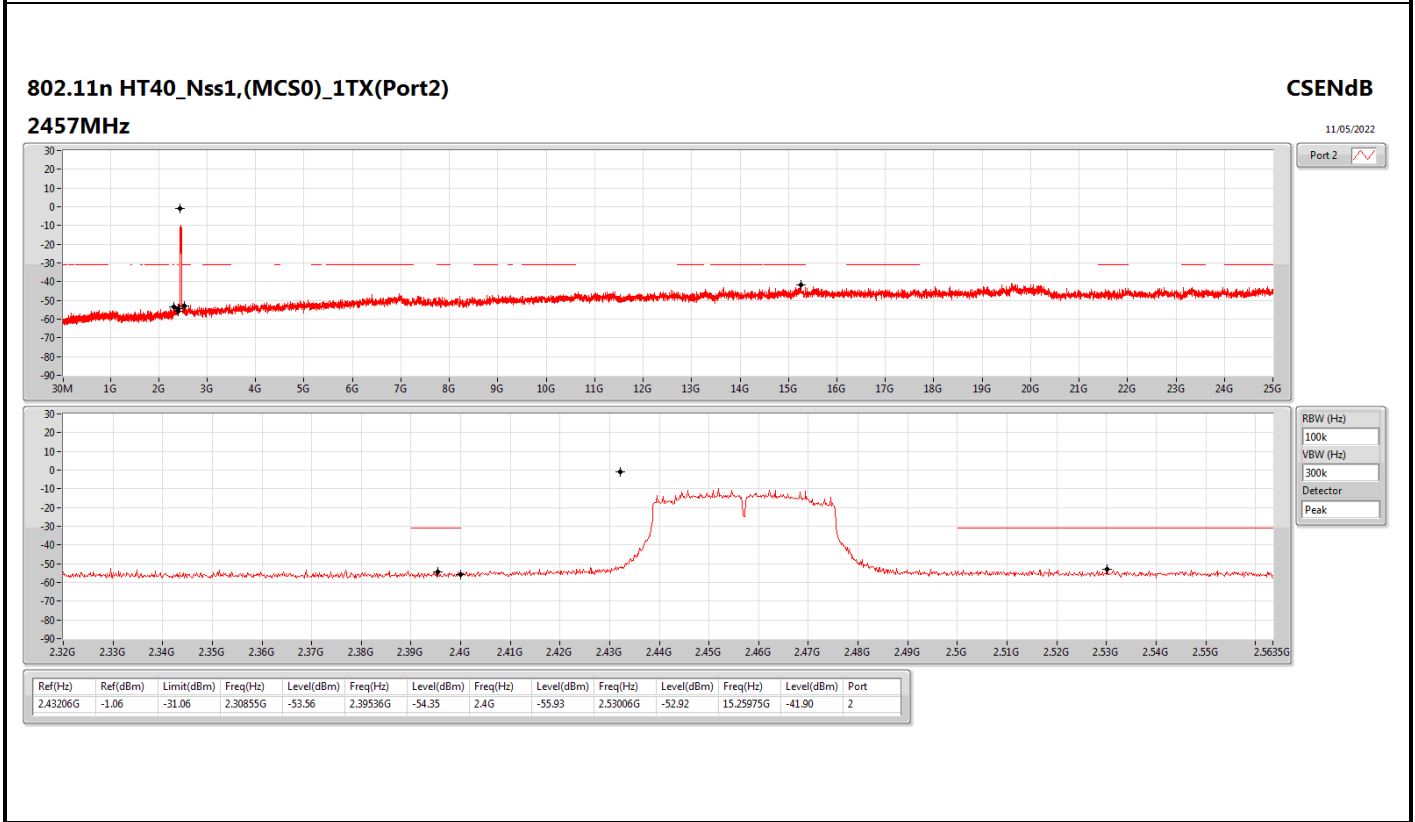

Mode	Result	Ref (Hz)	Ref (dBm)	Limit (dBm)	Freq (Hz)	Level (dBm)	Freq (Hz)	Level (dBm)	Freq (Hz)	Level (dBm)	Freq (Hz)	Level (dBm)	Freq (Hz)	Level (dBm)	Port
2422MHz	Pass	2.42822G	-5.11	-35.11	2.30512G	-54.22	2.39952G	-39.79	2.4G	-39.47	2.53774G	-53.19	24.88221G	-42.22	2
2437MHz	Pass	2.42822G	-5.11	-35.11	2.14711G	-54.46	2.39712G	-53.81	2.4G	-54.97	2.5459G	-53.18	15.21208G	-40.28	1
2437MHz	Pass	2.42822G	-5.11	-35.11	1.82765G	-53.68	2.39616G	-53.03	2.4G	-53.53	2.51294G	-53.29	15.23451G	-42.48	2
2452MHz	Pass	2.42822G	-5.11	-35.11	2.16772G	-54.60	2.39136G	-54.68	2.4G	-54.50	2.54206G	-52.70	24.71954G	-41.76	1
2452MHz	Pass	2.42822G	-5.11	-35.11	2.09215G	-54.73	2.39376G	-53.47	2.4G	-55.71	2.51886G	-51.46	24.64382G	-42.60	2
2457MHz	Pass	2.42822G	-5.11	-35.11	2.02116G	-54.40	2.3912G	-54.39	2.4G	-55.88	2.56174G	-52.39	16.98176G	-42.07	1
2457MHz	Pass	2.42822G	-5.11	-35.11	2.3097G	-54.85	2.39056G	-53.85	2.4G	-56.36	2.50734G	-53.20	24.00718G	-42.35	2
2462MHz	Pass	2.42822G	-5.11	-35.11	2.08986G	-54.89	2.3968G	-54.25	2.4G	-55.66	2.51502G	-52.84	24.34093G	-42.60	1
2462MHz	Pass	2.42822G	-5.11	-35.11	958.6M	-55.06	2.39808G	-53.79	2.4G	-55.62	2.50814G	-51.71	15.21208G	-41.99	2
802.11ax HEW20_Nss1,(MCS0)_1TX(Port1)	-	-	-	-	-	-	-	-	-	-	-	-	-	-	-
2412MHz	Pass	2.4319G	7.09	-22.91	930.55M	-54.90	2.39984G	-25.86	2.4G	-26.56	2.51054G	-52.24	15.2171G	-41.87	1
2437MHz	Pass	2.4319G	7.09	-22.91	1.64353G	-54.86	2.39744G	-51.11	2.4G	-50.71	2.5019G	-52.37	16.40274G	-42.42	1
2462MHz	Pass	2.4319G	7.09	-22.91	2.11535G	-54.71	2.3968G	-53.06	2.4G	-55.52	2.50142G	-52.37	24.66004G	-42.62	1
2467MHz	Pass	2.4319G	7.09	-22.91	937.54M	-54.88	2.39528G	-53.22	2.4G	-55.85	2.51782G	-53.01	24.71062G	-41.64	1
2472MHz	Pass	2.4319G	7.09	-22.91	2.12584G	-54.66	2.398G	-53.50	2.4G	-55.31	2.5095G	-52.74	14.894G	-42.15	1
802.11ax HEW20_Nss1,(MCS0)_1TX(Port2)	-	-	-	-	-	-	-	-	-	-	-	-	-	-	-
2412MHz	Pass	2.43073G	7.95	-22.05	2.18409G	-54.04	2.39968G	-24.68	2.4G	-25.49	2.5127G	-52.52	15.2171G	-42.20	2
2437MHz	Pass	2.43073G	7.95	-22.05	2.30175G	-54.60	2.39952G	-49.18	2.4G	-50.02	2.50974G	-52.68	23.30021G	-41.77	2
2462MHz	Pass	2.43073G	7.95	-22.05	814.05M	-55.04	2.39864G	-53.49	2.4G	-55.69	2.51086G	-52.47	15.21148G	-41.80	2
2467MHz	Pass	2.43073G	7.95	-22.05	871.13M	-54.35	2.39216G	-53.70	2.4G	-55.12	2.50774G	-52.74	24.8539G	-42.42	2
2472MHz	Pass	2.43073G	7.95	-22.05	2.18176G	-54.97	2.39976G	-53.69	2.4G	-56.05	2.50198G	-52.07	15.20867G	-41.91	2
802.11ax HEW20_Nss1,(MCS0)_2TX	-	-	-	-	-	-	-	-	-	-	-	-	-	-	-
2412MHz	Pass	2.43073G	8.06	-21.94	2.10487G	-54.66	2.39992G	-26.43	2.4G	-25.99	2.50806G	-51.94	15.22553G	-42.15	1
2412MHz	Pass	2.43073G	8.06	-21.94	1.86954G	-54.76	2.39976G	-27.15	2.4G	-26.10	2.50062G	-53.04	15.26487G	-42.45	2
2437MHz	Pass	2.43073G	8.06	-21.94	2.09205G	-55.02	2.39912G	-50.46	2.4G	-52.76	2.5003G	-52.35	17.59961G	-42.66	1
2437MHz	Pass	2.43073G	8.06	-21.94	2.14681G	-54.69	2.39808G	-49.79	2.4G	-50.38	2.5027G	-52.48	24.72185G	-42.03	2
2462MHz	Pass	2.43073G	8.06	-21.94	2.15147G	-55.13	2.39344G	-53.71	2.4G	-55.76	2.50926G	-53.03	23.28617G	-41.73	1
2462MHz	Pass	2.43073G	8.06	-21.94	845.5M	-54.70	2.39976G	-53.11	2.4G	-55.12	2.51846G	-52.24	23.33955G	-42.25	2
2467MHz	Pass	2.43073G	8.06	-21.94	2.30175G	-54.55	2.39008G	-53.57	2.4G	-55.36	2.51854G	-52.91	17.01803G	-42.19	1
2467MHz	Pass	2.43073G	8.06	-21.94	2.30292G	-54.64	2.3948G	-53.44	2.4G	-56.21	2.50694G	-52.47	15.27049G	-42.04	2
2472MHz	Pass	2.43073G	8.06	-21.94	1.96973G	-54.64	2.392G	-54.00	2.4G	-56.28	2.50854G	-52.71	15.20306G	-42.28	1
2472MHz	Pass	2.43073G	8.06	-21.94	802.4M	-55.13	2.39448G	-53.82	2.4G	-55.01	2.51862G	-52.39	24.75276G	-42.57	2
802.11ax HEW40_Nss1,(MCS0)_1TX(Port1)	-	-	-	-	-	-	-	-	-	-	-	-	-	-	-
2422MHz	Pass	2.43691G	-1.95	-31.95	2.30512G	-55.21	2.39936G	-32.41	2.4G	-32.39	2.54366G	-52.88	15.20647G	-42.83	1
2437MHz	Pass	2.43691G	-1.95	-31.95	2.13108G	-53.42	2.39824G	-53.26	2.4G	-55.11	2.56094G	-53.08	15.23732G	-41.67	1
2452MHz	Pass	2.43691G	-1.95	-31.95	2.10703G	-55.29	2.39344G	-53.88	2.4G	-55.23	2.50942G	-52.51	24.76442G	-42.13	1
2457MHz	Pass	2.43691G	-1.95	-31.95	2.30283G	-53.54	2.39536G	-53.91	2.4G	-54.04	2.5003G	-52.74	15.2289G	-41.93	1
2462MHz	Pass	2.43691G	-1.95	-31.95	2.11848G	-54.81	2.39808G	-54.01	2.4G	-55.54	2.52286G	-52.25	15.21488G	-42.37	1
802.11ax HEW40_Nss1,(MCS0)_1TX(Port2)	-	-	-	-	-	-	-	-	-	-	-	-	-	-	-
2422MHz	Pass	2.4319G	-0.63	-30.63	2.1368G	-55.19	2.39936G	-31.23	2.4G	-30.81	2.54894G	-52.96	24.58212G	-41.94	2
2437MHz	Pass	2.4319G	-0.63	-30.63	2.14711G	-53.30	2.3984G	-50.12	2.4G	-51.37	2.5507G	-52.17	24.78966G	-42.42	2
2452MHz	Pass	2.4319G	-0.63	-30.63	753.64M	-54.84	2.39456G	-53.77	2.4G	-53.38	2.50638G	-52.67	15.2233G	-41.12	2
2457MHz	Pass	2.4319G	-0.63	-30.63	768.53M	-54.11	2.3984G	-54.55	2.4G	-54.62	2.52094G	-52.26	15.20927G	-41.88	2
2462MHz	Pass	2.4319G	-0.63	-30.63	2.16657G	-55.06	2.39984G	-54.32	2.4G	-55.27	2.50974G	-52.72	24.91306G	-42.38	2
802.11ax HEW40_Nss1,(MCS0)_2TX	-	-	-	-	-	-	-	-	-	-	-	-	-	-	-
2422MHz	Pass	2.43574G	-4.15	-34.15	2.14711G	-54.23	2.39952G	-40.02	2.4G	-42.43	2.50382G	-52.85	21.76073G	-42.38	1
2422MHz	Pass	2.43574G	-4.15	-34.15	2.13337G	-54.95	2.39952G	-39.63	2.4G	-37.99	2.56222G	-52.82	15.2261G	-41.55	2
2437MHz	Pass	2.43574G	-4.15	-34.15	1.95246G	-54.71	2.4G	-52.40	2.4G	-54.16	2.50078G	-52.51	23.24434G	-41.09	1
2437MHz	Pass	2.43574G	-4.15	-34.15	2.17688G	-54.85	2.39968G	-53.88	2.4G	-54.92	2.53198G	-51.93	23.29202G	-40.89	2
2452MHz	Pass	2.43574G	-4.15	-34.15	2.3097G	-54.58	2.39984G	-54.30	2.4G	-54.87	2.53438G	-52.68	15.20927G	-42.36	1
2452MHz	Pass	2.43574G	-4.15	-34.15	2.1826G	-55.12	2.39808G	-54.00	2.4G	-55.49	2.5427G	-51.64	15.2289G	-41.36	2
2457MHz	Pass	2.43574G	-4.15	-34.15	842.95M	-55.03	2.39904G	-54.89	2.4G	-55.42	2.50398G	-53.38	15.13355G	-42.42	1
2457MHz	Pass	2.43574G	-4.15	-34.15	781.12M	-55.04	2.39728G	-53.69	2.4G	-55.81	2.55854G	-52.29	15.17281G	-42.00	2
2462MHz	Pass	2.43574G	-4.15	-34.15	2.0807G	-54.21	2.39456G	-53.57	2.4G	-55.63	2.50462G	-52.88	15.23732G	-42.80	1
2462MHz	Pass	2.43574G	-4.15	-34.15	1.95246G	-54.22	2.39088G	-53.52	2.4G	-56.67	2.5203G	-52.03	23.24434G	-42.44	2