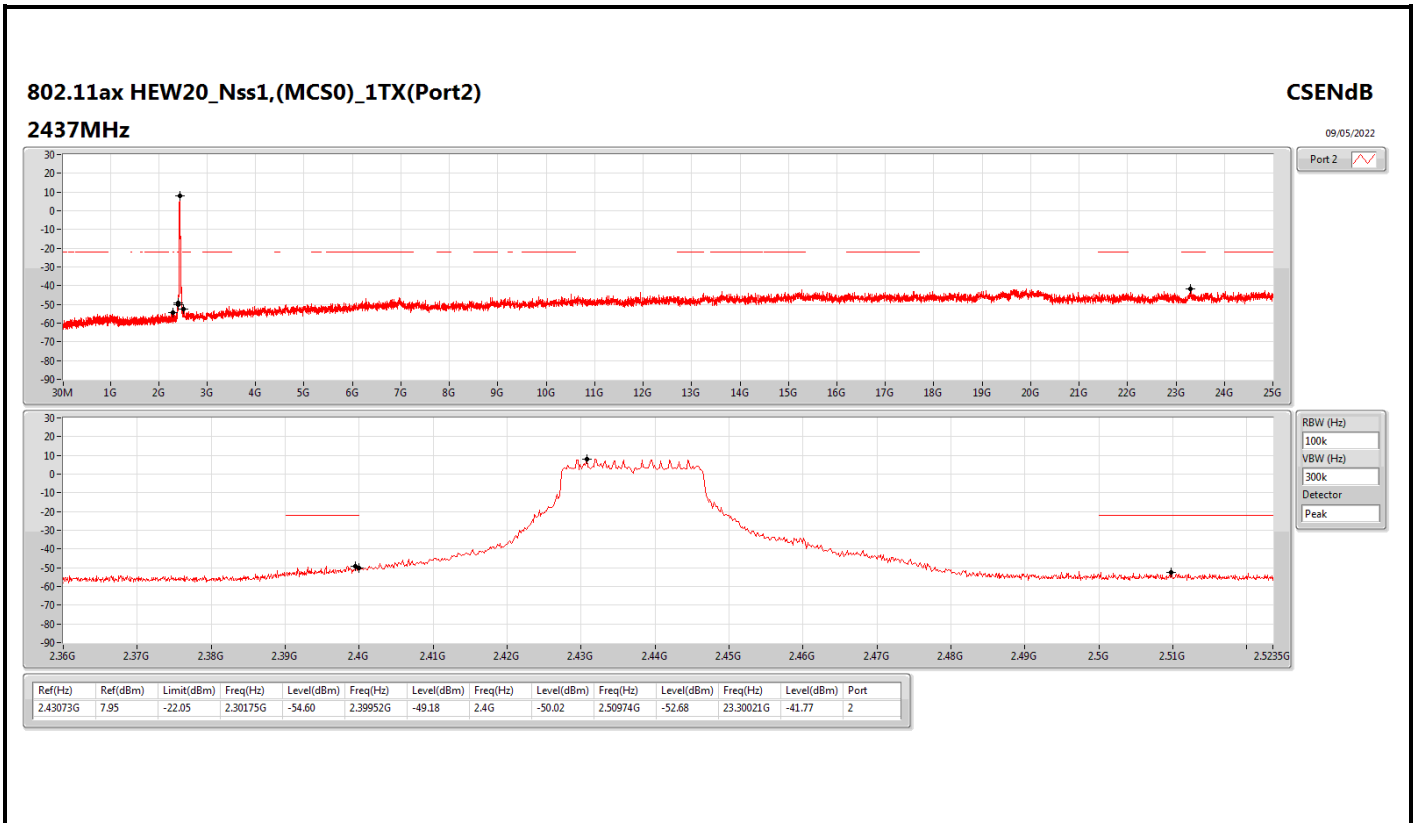

Mode	Result	Ref (Hz)	Ref (dBm)	Limit (dBm)	Freq (Hz)	Level (dBm)	Freq (Hz)	Level (dBm)	Freq (Hz)	Level (dBm)	Freq (Hz)	Level (dBm)	Freq (Hz)	Level (dBm)	Port
2422MHz	Pass	2.42822G	-5.11	-35.11	2.30512G	-54.22	2.39952G	-39.79	2.4G	-39.47	2.53774G	-53.19	24.88221G	-42.22	2
2437MHz	Pass	2.42822G	-5.11	-35.11	2.14711G	-54.46	2.39712G	-53.81	2.4G	-54.97	2.5459G	-53.18	15.21208G	-40.28	1
2437MHz	Pass	2.42822G	-5.11	-35.11	1.82765G	-53.68	2.39616G	-53.03	2.4G	-53.53	2.51294G	-53.29	15.23451G	-42.48	2
2452MHz	Pass	2.42822G	-5.11	-35.11	2.16772G	-54.60	2.39136G	-54.68	2.4G	-54.50	2.54206G	-52.70	24.71954G	-41.76	1
2452MHz	Pass	2.42822G	-5.11	-35.11	2.09215G	-54.73	2.39376G	-53.47	2.4G	-55.71	2.51886G	-51.46	24.64382G	-42.60	2
2457MHz	Pass	2.42822G	-5.11	-35.11	2.02116G	-54.40	2.3912G	-54.39	2.4G	-55.88	2.56174G	-52.39	16.98176G	-42.07	1
2457MHz	Pass	2.42822G	-5.11	-35.11	2.3097G	-54.85	2.39056G	-53.85	2.4G	-56.36	2.50734G	-53.20	24.00718G	-42.35	2
2462MHz	Pass	2.42822G	-5.11	-35.11	2.08986G	-54.89	2.3968G	-54.25	2.4G	-55.66	2.51502G	-52.84	24.34093G	-42.60	1
2462MHz	Pass	2.42822G	-5.11	-35.11	958.6M	-55.06	2.39808G	-53.79	2.4G	-55.62	2.50814G	-51.71	15.21208G	-41.99	2
802.11ax HEW20_Nss1,(MCS0)_1TX(Port1)	-	-	-	-	-	-	-	-	-	-	-	-	-	-	-
2412MHz	Pass	2.4319G	7.09	-22.91	930.55M	-54.90	2.39984G	-25.86	2.4G	-26.56	2.51054G	-52.24	15.2171G	-41.87	1
2437MHz	Pass	2.4319G	7.09	-22.91	1.64353G	-54.86	2.39744G	-51.11	2.4G	-50.71	2.5019G	-52.37	16.40274G	-42.42	1
2462MHz	Pass	2.4319G	7.09	-22.91	2.11535G	-54.71	2.3968G	-53.06	2.4G	-55.52	2.50142G	-52.37	24.66004G	-42.62	1
2467MHz	Pass	2.4319G	7.09	-22.91	937.54M	-54.88	2.39528G	-53.22	2.4G	-55.85	2.51782G	-53.01	24.71062G	-41.64	1
2472MHz	Pass	2.4319G	7.09	-22.91	2.12584G	-54.66	2.398G	-53.50	2.4G	-55.31	2.5095G	-52.74	14.894G	-42.15	1
802.11ax HEW20_Nss1,(MCS0)_1TX(Port2)	-	-	-	-	-	-	-	-	-	-	-	-	-	-	-
2412MHz	Pass	2.43073G	7.95	-22.05	2.18409G	-54.04	2.39968G	-24.68	2.4G	-25.49	2.5127G	-52.52	15.2171G	-42.20	2
2437MHz	Pass	2.43073G	7.95	-22.05	2.30175G	-54.60	2.39952G	-49.18	2.4G	-50.02	2.50974G	-52.68	23.30021G	-41.77	2
2462MHz	Pass	2.43073G	7.95	-22.05	814.05M	-55.04	2.39864G	-53.49	2.4G	-55.69	2.51086G	-52.47	15.21148G	-41.80	2
2467MHz	Pass	2.43073G	7.95	-22.05	871.13M	-54.35	2.39216G	-53.70	2.4G	-55.12	2.50774G	-52.74	24.8539G	-42.42	2
2472MHz	Pass	2.43073G	7.95	-22.05	2.18176G	-54.97	2.39976G	-53.69	2.4G	-56.05	2.50198G	-52.07	15.20867G	-41.91	2
802.11ax HEW20_Nss1,(MCS0)_2TX	-	-	-	-	-	-	-	-	-	-	-	-	-	-	-
2412MHz	Pass	2.43073G	8.06	-21.94	2.10487G	-54.66	2.39992G	-26.43	2.4G	-25.99	2.50806G	-51.94	15.22553G	-42.15	1
2412MHz	Pass	2.43073G	8.06	-21.94	1.86954G	-54.76	2.39976G	-27.15	2.4G	-26.10	2.50062G	-53.04	15.26487G	-42.45	2
2437MHz	Pass	2.43073G	8.06	-21.94	2.09205G	-55.02	2.39912G	-50.46	2.4G	-52.76	2.5003G	-52.35	17.59961G	-42.66	1
2437MHz	Pass	2.43073G	8.06	-21.94	2.14681G	-54.69	2.39808G	-49.79	2.4G	-50.38	2.5027G	-52.48	24.72185G	-42.03	2
2462MHz	Pass	2.43073G	8.06	-21.94	2.15147G	-55.13	2.39344G	-53.71	2.4G	-55.76	2.50926G	-53.03	23.28617G	-41.73	1
2462MHz	Pass	2.43073G	8.06	-21.94	845.5M	-54.70	2.39976G	-53.11	2.4G	-55.12	2.51846G	-52.24	23.33955G	-42.25	2
2467MHz	Pass	2.43073G	8.06	-21.94	2.30175G	-54.55	2.39008G	-53.57	2.4G	-55.36	2.51854G	-52.91	17.01803G	-42.19	1
2467MHz	Pass	2.43073G	8.06	-21.94	2.30292G	-54.64	2.3948G	-53.44	2.4G	-56.21	2.50694G	-52.47	15.27049G	-42.04	2
2472MHz	Pass	2.43073G	8.06	-21.94	1.96973G	-54.64	2.392G	-54.00	2.4G	-56.28	2.50854G	-52.71	15.20306G	-42.28	1
2472MHz	Pass	2.43073G	8.06	-21.94	802.4M	-55.13	2.39448G	-53.82	2.4G	-55.01	2.51862G	-52.39	24.75276G	-42.57	2
802.11ax HEW40_Nss1,(MCS0)_1TX(Port1)	-	-	-	-	-	-	-	-	-	-	-	-	-	-	-
2422MHz	Pass	2.43691G	-1.95	-31.95	2.30512G	-55.21	2.39936G	-32.41	2.4G	-32.39	2.54366G	-52.88	15.20647G	-42.83	1
2437MHz	Pass	2.43691G	-1.95	-31.95	2.13108G	-53.42	2.39824G	-53.26	2.4G	-55.11	2.56094G	-53.08	15.23732G	-41.67	1
2452MHz	Pass	2.43691G	-1.95	-31.95	2.10703G	-55.29	2.39344G	-53.88	2.4G	-55.23	2.50942G	-52.51	24.76442G	-42.13	1
2457MHz	Pass	2.43691G	-1.95	-31.95	2.30283G	-53.54	2.39536G	-53.91	2.4G	-54.04	2.5003G	-52.74	15.2289G	-41.93	1
2462MHz	Pass	2.43691G	-1.95	-31.95	2.11848G	-54.81	2.39808G	-54.01	2.4G	-55.54	2.52286G	-52.25	15.21488G	-42.37	1
802.11ax HEW40_Nss1,(MCS0)_1TX(Port2)	-	-	-	-	-	-	-	-	-	-	-	-	-	-	-
2422MHz	Pass	2.4319G	-0.63	-30.63	2.1368G	-55.19	2.39936G	-31.23	2.4G	-30.81	2.54894G	-52.96	24.58212G	-41.94	2
2437MHz	Pass	2.4319G	-0.63	-30.63	2.14711G	-53.30	2.3984G	-50.12	2.4G	-51.37	2.5507G	-52.17	24.78966G	-42.42	2
2452MHz	Pass	2.4319G	-0.63	-30.63	753.64M	-54.84	2.39456G	-53.77	2.4G	-53.38	2.50638G	-52.67	15.2233G	-41.12	2
2457MHz	Pass	2.4319G	-0.63	-30.63	768.53M	-54.11	2.3984G	-54.55	2.4G	-54.62	2.52094G	-52.26	15.20927G	-41.88	2
2462MHz	Pass	2.4319G	-0.63	-30.63	2.16657G	-55.06	2.39984G	-54.32	2.4G	-55.27	2.50974G	-52.72	24.91306G	-42.38	2
802.11ax HEW40_Nss1,(MCS0)_2TX	-	-	-	-	-	-	-	-	-	-	-	-	-	-	-
2422MHz	Pass	2.43574G	-4.15	-34.15	2.14711G	-54.23	2.39952G	-40.02	2.4G	-42.43	2.50382G	-52.85	21.76073G	-42.38	1
2422MHz	Pass	2.43574G	-4.15	-34.15	2.13337G	-54.95	2.39952G	-39.63	2.4G	-37.99	2.56222G	-52.82	15.2261G	-41.55	2
2437MHz	Pass	2.43574G	-4.15	-34.15	1.95246G	-54.71	2.4G	-52.40	2.4G	-54.16	2.50078G	-52.51	23.24434G	-41.09	1
2437MHz	Pass	2.43574G	-4.15	-34.15	2.17688G	-54.85	2.39968G	-53.88	2.4G	-54.92	2.53198G	-51.93	23.29202G	-40.89	2
2452MHz	Pass	2.43574G	-4.15	-34.15	2.3097G	-54.58	2.39984G	-54.30	2.4G	-54.87	2.53438G	-52.68	15.20927G	-42.36	1
2452MHz	Pass	2.43574G	-4.15	-34.15	2.1826G	-55.12	2.39808G	-54.00	2.4G	-55.49	2.5427G	-51.64	15.2289G	-41.36	2
2457MHz	Pass	2.43574G	-4.15	-34.15	842.95M	-55.03	2.39904G	-54.89	2.4G	-55.42	2.50398G	-53.38	15.13355G	-42.42	1
2457MHz	Pass	2.43574G	-4.15	-34.15	781.12M	-55.04	2.39728G	-53.69	2.4G	-55.81	2.55854G	-52.29	15.17281G	-42.00	2
2462MHz	Pass	2.43574G	-4.15	-34.15	2.0807G	-54.21	2.39456G	-53.57	2.4G	-55.63	2.50462G	-52.88	15.23732G	-42.80	1
2462MHz	Pass	2.43574G	-4.15	-34.15	1.95246G	-54.22	2.39088G	-53.52	2.4G	-56.67	2.5203G	-52.03	23.24434G	-42.44	2