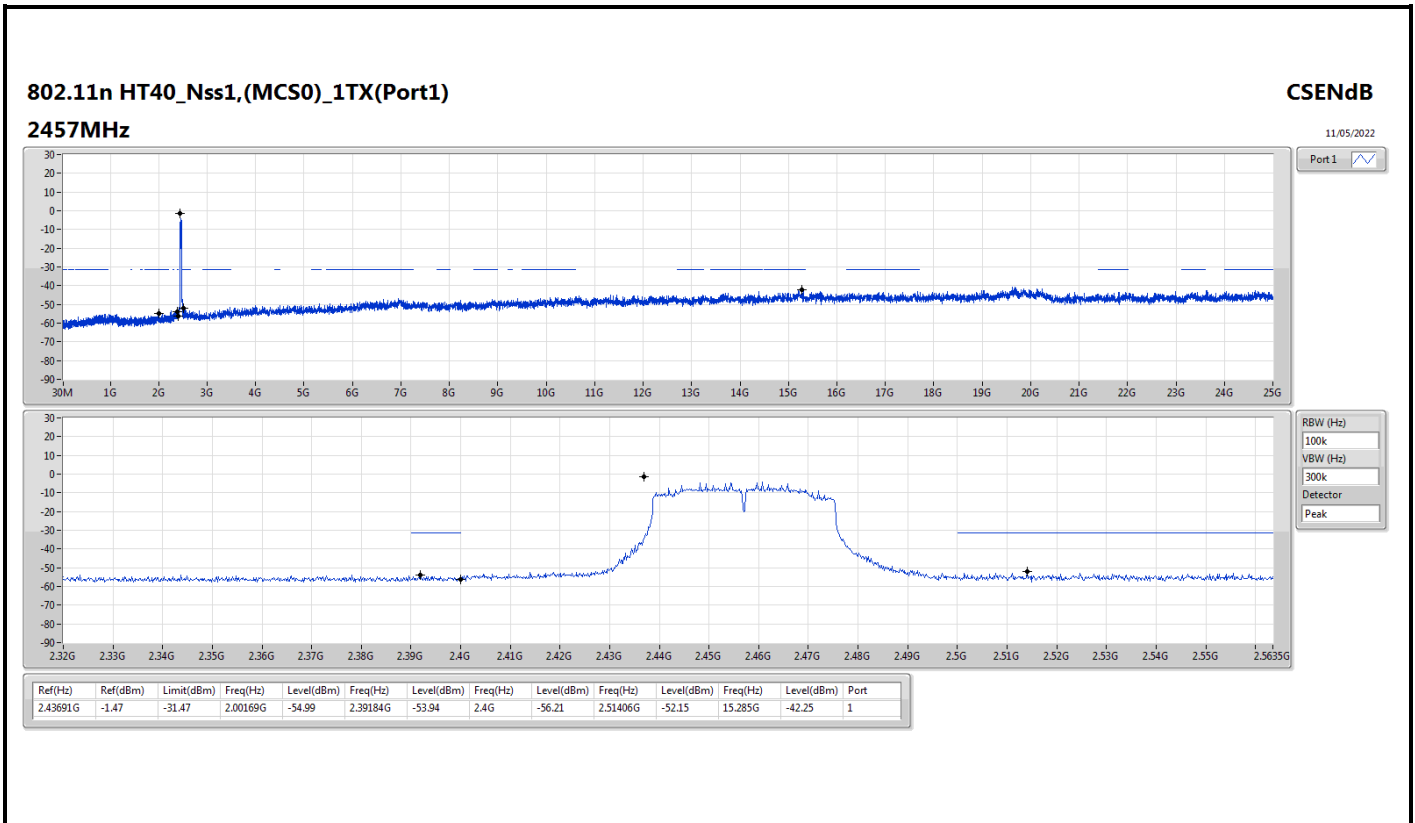

Mode	Result	Ref (Hz)	Ref (dBm)	Limit (dBm)	Freq (Hz)	Level (dBm)	Freq (Hz)	Level (dBm)	Freq (Hz)	Level (dBm)	Freq (Hz)	Level (dBm)	Freq (Hz)	Level (dBm)	Port
2422MHz	Pass	2.42822G	-5.11	-35.11	2.30512G	-54.22	2.39952G	-39.79	2.4G	-39.47	2.53774G	-53.19	24.88221G	-42.22	2
2437MHz	Pass	2.42822G	-5.11	-35.11	2.14711G	-54.46	2.39712G	-53.81	2.4G	-54.97	2.5459G	-53.18	15.21208G	-40.28	1
2437MHz	Pass	2.42822G	-5.11	-35.11	1.82765G	-53.68	2.39616G	-53.03	2.4G	-53.53	2.51294G	-53.29	15.23451G	-42.48	2
2452MHz	Pass	2.42822G	-5.11	-35.11	2.16772G	-54.60	2.39136G	-54.68	2.4G	-54.50	2.54206G	-52.70	24.71954G	-41.76	1
2452MHz	Pass	2.42822G	-5.11	-35.11	2.09215G	-54.73	2.39376G	-53.47	2.4G	-55.71	2.51886G	-51.46	24.64382G	-42.60	2
2457MHz	Pass	2.42822G	-5.11	-35.11	2.02116G	-54.40	2.3912G	-54.39	2.4G	-55.88	2.56174G	-52.39	16.98176G	-42.07	1
2457MHz	Pass	2.42822G	-5.11	-35.11	2.3097G	-54.85	2.39056G	-53.85	2.4G	-56.36	2.50734G	-53.20	24.00718G	-42.35	2
2462MHz	Pass	2.42822G	-5.11	-35.11	2.08986G	-54.89	2.3968G	-54.25	2.4G	-55.66	2.51502G	-52.84	24.34093G	-42.60	1
2462MHz	Pass	2.42822G	-5.11	-35.11	958.6M	-55.06	2.39808G	-53.79	2.4G	-55.62	2.50814G	-51.71	15.21208G	-41.99	2
802.11ax HEW20_Nss1,(MCS0)_1TX(Port1)	-	-	-	-	-	-	-	-	-	-	-	-	-	-	-
2412MHz	Pass	2.4319G	7.09	-22.91	930.55M	-54.90	2.39984G	-25.86	2.4G	-26.56	2.51054G	-52.24	15.2171G	-41.87	1
2437MHz	Pass	2.4319G	7.09	-22.91	1.64353G	-54.86	2.39744G	-51.11	2.4G	-50.71	2.5019G	-52.37	16.40274G	-42.42	1
2462MHz	Pass	2.4319G	7.09	-22.91	2.11535G	-54.71	2.3968G	-53.06	2.4G	-55.52	2.50142G	-52.37	24.66004G	-42.62	1
2467MHz	Pass	2.4319G	7.09	-22.91	937.54M	-54.88	2.39528G	-53.22	2.4G	-55.85	2.51782G	-53.01	24.71062G	-41.64	1
2472MHz	Pass	2.4319G	7.09	-22.91	2.12584G	-54.66	2.398G	-53.50	2.4G	-55.31	2.5095G	-52.74	14.894G	-42.15	1
802.11ax HEW20_Nss1,(MCS0)_1TX(Port2)	-	-	-	-	-	-	-	-	-	-	-	-	-	-	-
2412MHz	Pass	2.43073G	7.95	-22.05	2.18409G	-54.04	2.39968G	-24.68	2.4G	-25.49	2.5127G	-52.52	15.2171G	-42.20	2
2437MHz	Pass	2.43073G	7.95	-22.05	2.30175G	-54.60	2.39952G	-49.18	2.4G	-50.02	2.50974G	-52.68	23.30021G	-41.77	2
2462MHz	Pass	2.43073G	7.95	-22.05	814.05M	-55.04	2.39864G	-53.49	2.4G	-55.69	2.51086G	-52.47	15.21148G	-41.80	2
2467MHz	Pass	2.43073G	7.95	-22.05	871.13M	-54.35	2.39216G	-53.70	2.4G	-55.12	2.50774G	-52.74	24.8539G	-42.42	2
2472MHz	Pass	2.43073G	7.95	-22.05	2.18176G	-54.97	2.39976G	-53.69	2.4G	-56.05	2.50198G	-52.07	15.20867G	-41.91	2
802.11ax HEW20_Nss1,(MCS0)_2TX	-	-	-	-	-	-	-	-	-	-	-	-	-	-	-
2412MHz	Pass	2.43073G	8.06	-21.94	2.10487G	-54.66	2.39992G	-26.43	2.4G	-25.99	2.50806G	-51.94	15.22553G	-42.15	1
2412MHz	Pass	2.43073G	8.06	-21.94	1.86954G	-54.76	2.39976G	-27.15	2.4G	-26.10	2.50062G	-53.04	15.26487G	-42.45	2
2437MHz	Pass	2.43073G	8.06	-21.94	2.09205G	-55.02	2.39912G	-50.46	2.4G	-52.76	2.5003G	-52.35	17.59961G	-42.66	1
2437MHz	Pass	2.43073G	8.06	-21.94	2.14681G	-54.69	2.39808G	-49.79	2.4G	-50.38	2.5027G	-52.48	24.72185G	-42.03	2
2462MHz	Pass	2.43073G	8.06	-21.94	2.15147G	-55.13	2.39344G	-53.71	2.4G	-55.76	2.50926G	-53.03	23.28617G	-41.73	1
2462MHz	Pass	2.43073G	8.06	-21.94	845.5M	-54.70	2.39976G	-53.11	2.4G	-55.12	2.51846G	-52.24	23.33955G	-42.25	2
2467MHz	Pass	2.43073G	8.06	-21.94	2.30175G	-54.55	2.39008G	-53.57	2.4G	-55.36	2.51854G	-52.91	17.01803G	-42.19	1
2467MHz	Pass	2.43073G	8.06	-21.94	2.30292G	-54.64	2.3948G	-53.44	2.4G	-56.21	2.50694G	-52.47	15.27049G	-42.04	2
2472MHz	Pass	2.43073G	8.06	-21.94	1.96973G	-54.64	2.392G	-54.00	2.4G	-56.28	2.50854G	-52.71	15.20306G	-42.28	1
2472MHz	Pass	2.43073G	8.06	-21.94	802.4M	-55.13	2.39448G	-53.82	2.4G	-55.01	2.51862G	-52.39	24.75276G	-42.57	2
802.11ax HEW40_Nss1,(MCS0)_1TX(Port1)	-	-	-	-	-	-	-	-	-	-	-	-	-	-	-
2422MHz	Pass	2.43691G	-1.95	-31.95	2.30512G	-55.21	2.39936G	-32.41	2.4G	-32.39	2.54366G	-52.88	15.20647G	-42.83	1
2437MHz	Pass	2.43691G	-1.95	-31.95	2.13108G	-53.42	2.39824G	-53.26	2.4G	-55.11	2.56094G	-53.08	15.23732G	-41.67	1
2452MHz	Pass	2.43691G	-1.95	-31.95	2.10703G	-55.29	2.39344G	-53.88	2.4G	-55.23	2.50942G	-52.51	24.76442G	-42.13	1
2457MHz	Pass	2.43691G	-1.95	-31.95	2.30283G	-53.54	2.39536G	-53.91	2.4G	-54.04	2.5003G	-52.74	15.2289G	-41.93	1
2462MHz	Pass	2.43691G	-1.95	-31.95	2.11848G	-54.81	2.39808G	-54.01	2.4G	-55.54	2.52286G	-52.25	15.21488G	-42.37	1
802.11ax HEW40_Nss1,(MCS0)_1TX(Port2)	-	-	-	-	-	-	-	-	-	-	-	-	-	-	-
2422MHz	Pass	2.4319G	-0.63	-30.63	2.1368G	-55.19	2.39936G	-31.23	2.4G	-30.81	2.54894G	-52.96	24.58212G	-41.94	2
2437MHz	Pass	2.4319G	-0.63	-30.63	2.14711G	-53.30	2.3984G	-50.12	2.4G	-51.37	2.5507G	-52.17	24.78966G	-42.42	2
2452MHz	Pass	2.4319G	-0.63	-30.63	753.64M	-54.84	2.39456G	-53.77	2.4G	-53.38	2.50638G	-52.67	15.2233G	-41.12	2
2457MHz	Pass	2.4319G	-0.63	-30.63	768.53M	-54.11	2.3984G	-54.55	2.4G	-54.62	2.52094G	-52.26	15.20927G	-41.88	2
2462MHz	Pass	2.4319G	-0.63	-30.63	2.16657G	-55.06	2.39984G	-54.32	2.4G	-55.27	2.50974G	-52.72	24.91306G	-42.38	2
802.11ax HEW40_Nss1,(MCS0)_2TX	-	-	-	-	-	-	-	-	-	-	-	-	-	-	-
2422MHz	Pass	2.43574G	-4.15	-34.15	2.14711G	-54.23	2.39952G	-40.02	2.4G	-42.43	2.50382G	-52.85	21.76073G	-42.38	1
2422MHz	Pass	2.43574G	-4.15	-34.15	2.13337G	-54.95	2.39952G	-39.63	2.4G	-37.99	2.56222G	-52.82	15.2261G	-41.55	2
2437MHz	Pass	2.43574G	-4.15	-34.15	1.95246G	-54.71	2.4G	-52.40	2.4G	-54.16	2.50078G	-52.51	23.24434G	-41.09	1
2437MHz	Pass	2.43574G	-4.15	-34.15	2.17688G	-54.85	2.39968G	-53.88	2.4G	-54.92	2.53198G	-51.93	23.29202G	-40.89	2
2452MHz	Pass	2.43574G	-4.15	-34.15	2.3097G	-54.58	2.39984G	-54.30	2.4G	-54.87	2.53438G	-52.68	15.20927G	-42.36	1
2452MHz	Pass	2.43574G	-4.15	-34.15	2.1826G	-55.12	2.39808G	-54.00	2.4G	-55.49	2.5427G	-51.64	15.2289G	-41.36	2
2457MHz	Pass	2.43574G	-4.15	-34.15	842.95M	-55.03	2.39904G	-54.89	2.4G	-55.42	2.50398G	-53.38	15.13355G	-42.42	1
2457MHz	Pass	2.43574G	-4.15	-34.15	781.12M	-55.04	2.39728G	-53.69	2.4G	-55.81	2.55854G	-52.29	15.17281G	-42.00	2
2462MHz	Pass	2.43574G	-4.15	-34.15	2.0807G	-54.21	2.39456G	-53.57	2.4G	-55.63	2.50462G	-52.88	15.23732G	-42.80	1
2462MHz	Pass	2.43574G	-4.15	-34.15	1.95246G	-54.22	2.39088G	-53.52	2.4G	-56.67	2.5203G	-52.03	23.24434G	-42.44	2