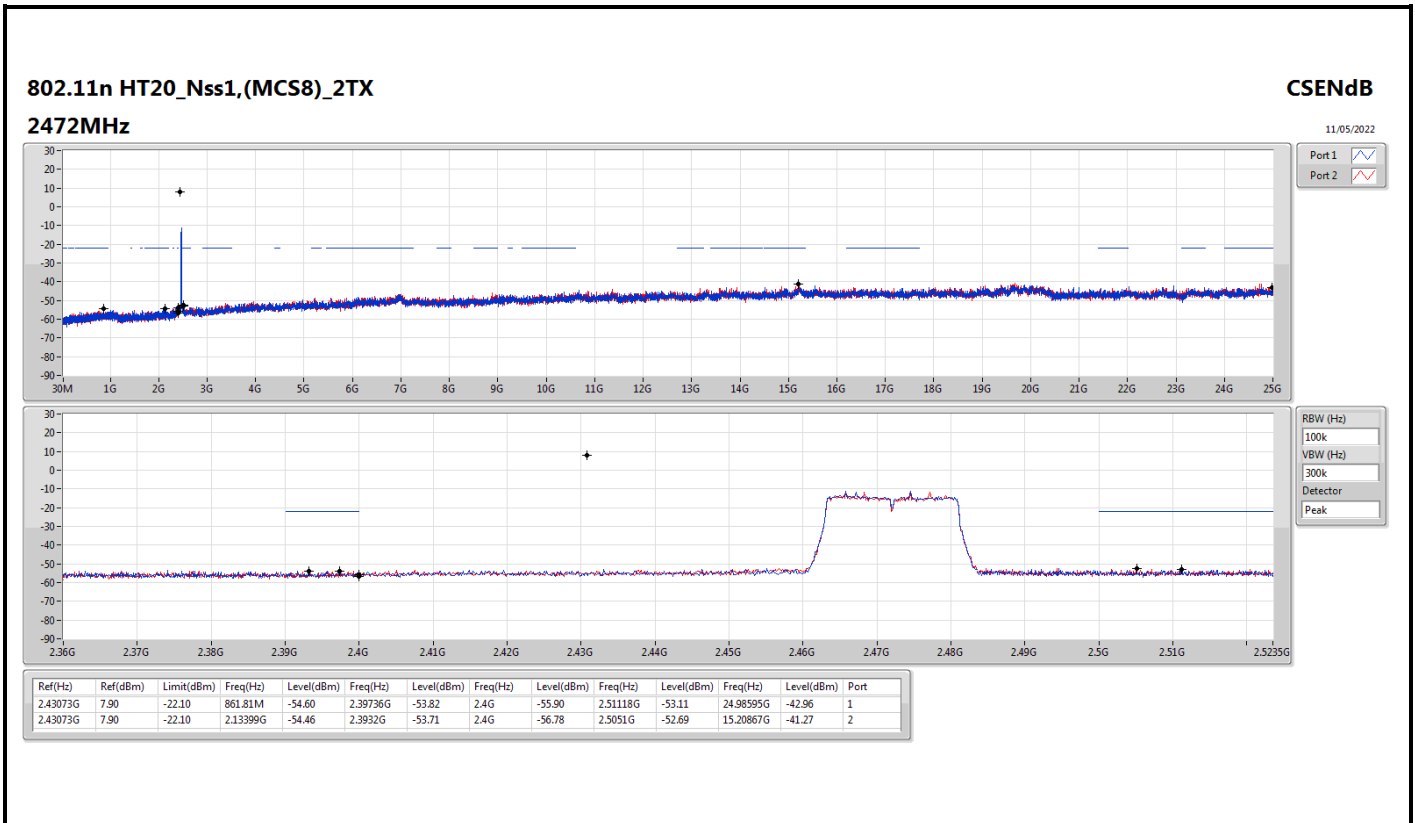

Mode	Result	Ref (Hz)	Ref (dBm)	Limit (dBm)	Freq (Hz)	Level (dBm)	Freq (Hz)	Level (dBm)	Freq (Hz)	Level (dBm)	Freq (Hz)	Level (dBm)	Freq (Hz)	Level (dBm)	Port
2422MHz	Pass	2.42822G	-5.11	-35.11	2.30512G	-54.22	2.39952G	-39.79	2.4G	-39.47	2.53774G	-53.19	24.88221G	-42.22	2
2437MHz	Pass	2.42822G	-5.11	-35.11	2.14711G	-54.46	2.39712G	-53.81	2.4G	-54.97	2.5459G	-53.18	15.21208G	-40.28	1
2437MHz	Pass	2.42822G	-5.11	-35.11	1.82765G	-53.68	2.39616G	-53.03	2.4G	-53.53	2.51294G	-53.29	15.23451G	-42.48	2
2452MHz	Pass	2.42822G	-5.11	-35.11	2.16772G	-54.60	2.39136G	-54.68	2.4G	-54.50	2.54206G	-52.70	24.71954G	-41.76	1
2452MHz	Pass	2.42822G	-5.11	-35.11	2.09215G	-54.73	2.39376G	-53.47	2.4G	-55.71	2.51886G	-51.46	24.64382G	-42.60	2
2457MHz	Pass	2.42822G	-5.11	-35.11	2.02116G	-54.40	2.3912G	-54.39	2.4G	-55.88	2.56174G	-52.39	16.98176G	-42.07	1
2457MHz	Pass	2.42822G	-5.11	-35.11	2.3097G	-54.85	2.39056G	-53.85	2.4G	-56.36	2.50734G	-53.20	24.00718G	-42.35	2
2462MHz	Pass	2.42822G	-5.11	-35.11	2.08986G	-54.89	2.3968G	-54.25	2.4G	-55.66	2.51502G	-52.84	24.34093G	-42.60	1
2462MHz	Pass	2.42822G	-5.11	-35.11	958.6M	-55.06	2.39808G	-53.79	2.4G	-55.62	2.50814G	-51.71	15.21208G	-41.99	2
802.11ax HEW20_Nss1,(MCS0)_1TX(Port1)	-	-	-	-	-	-	-	-	-	-	-	-	-	-	-
2412MHz	Pass	2.4319G	7.09	-22.91	930.55M	-54.90	2.39984G	-25.86	2.4G	-26.56	2.51054G	-52.24	15.2171G	-41.87	1
2437MHz	Pass	2.4319G	7.09	-22.91	1.64353G	-54.86	2.39744G	-51.11	2.4G	-50.71	2.5019G	-52.37	16.40274G	-42.42	1
2462MHz	Pass	2.4319G	7.09	-22.91	2.11535G	-54.71	2.3968G	-53.06	2.4G	-55.52	2.50142G	-52.37	24.66004G	-42.62	1
2467MHz	Pass	2.4319G	7.09	-22.91	937.54M	-54.88	2.39528G	-53.22	2.4G	-55.85	2.51782G	-53.01	24.71062G	-41.64	1
2472MHz	Pass	2.4319G	7.09	-22.91	2.12584G	-54.66	2.398G	-53.50	2.4G	-55.31	2.5095G	-52.74	14.894G	-42.15	1
802.11ax HEW20_Nss1,(MCS0)_1TX(Port2)	-	-	-	-	-	-	-	-	-	-	-	-	-	-	-
2412MHz	Pass	2.43073G	7.95	-22.05	2.18409G	-54.04	2.39968G	-24.68	2.4G	-25.49	2.5127G	-52.52	15.2171G	-42.20	2
2437MHz	Pass	2.43073G	7.95	-22.05	2.30175G	-54.60	2.39952G	-49.18	2.4G	-50.02	2.50974G	-52.68	23.30021G	-41.77	2
2462MHz	Pass	2.43073G	7.95	-22.05	814.05M	-55.04	2.39864G	-53.49	2.4G	-55.69	2.51086G	-52.47	15.21148G	-41.80	2
2467MHz	Pass	2.43073G	7.95	-22.05	871.13M	-54.35	2.39216G	-53.70	2.4G	-55.12	2.50774G	-52.74	24.8539G	-42.42	2
2472MHz	Pass	2.43073G	7.95	-22.05	2.18176G	-54.97	2.39976G	-53.69	2.4G	-56.05	2.50198G	-52.07	15.20867G	-41.91	2
802.11ax HEW20_Nss1,(MCS0)_2TX	-	-	-	-	-	-	-	-	-	-	-	-	-	-	-
2412MHz	Pass	2.43073G	8.06	-21.94	2.10487G	-54.66	2.39992G	-26.43	2.4G	-25.99	2.50806G	-51.94	15.22553G	-42.15	1
2412MHz	Pass	2.43073G	8.06	-21.94	1.86954G	-54.76	2.39976G	-27.15	2.4G	-26.10	2.50062G	-53.04	15.26487G	-42.45	2
2437MHz	Pass	2.43073G	8.06	-21.94	2.09205G	-55.02	2.39912G	-50.46	2.4G	-52.76	2.5003G	-52.35	17.59961G	-42.66	1
2437MHz	Pass	2.43073G	8.06	-21.94	2.14681G	-54.69	2.39808G	-49.79	2.4G	-50.38	2.5027G	-52.48	24.72185G	-42.03	2
2462MHz	Pass	2.43073G	8.06	-21.94	2.15147G	-55.13	2.39344G	-53.71	2.4G	-55.76	2.50926G	-53.03	23.28617G	-41.73	1
2462MHz	Pass	2.43073G	8.06	-21.94	845.5M	-54.70	2.39976G	-53.11	2.4G	-55.12	2.51846G	-52.24	23.33955G	-42.25	2
2467MHz	Pass	2.43073G	8.06	-21.94	2.30175G	-54.55	2.39008G	-53.57	2.4G	-55.36	2.51854G	-52.91	17.01803G	-42.19	1
2467MHz	Pass	2.43073G	8.06	-21.94	2.30292G	-54.64	2.3948G	-53.44	2.4G	-56.21	2.50694G	-52.47	15.27049G	-42.04	2
2472MHz	Pass	2.43073G	8.06	-21.94	1.96973G	-54.64	2.392G	-54.00	2.4G	-56.28	2.50854G	-52.71	15.20306G	-42.28	1
2472MHz	Pass	2.43073G	8.06	-21.94	802.4M	-55.13	2.39448G	-53.82	2.4G	-55.01	2.51862G	-52.39	24.75276G	-42.57	2
802.11ax HEW40_Nss1,(MCS0)_1TX(Port1)	-	-	-	-	-	-	-	-	-	-	-	-	-	-	-
2422MHz	Pass	2.43691G	-1.95	-31.95	2.30512G	-55.21	2.39936G	-32.41	2.4G	-32.39	2.54366G	-52.88	15.20647G	-42.83	1
2437MHz	Pass	2.43691G	-1.95	-31.95	2.13108G	-53.42	2.39824G	-53.26	2.4G	-55.11	2.56094G	-53.08	15.23732G	-41.67	1
2452MHz	Pass	2.43691G	-1.95	-31.95	2.10703G	-55.29	2.39344G	-53.88	2.4G	-55.23	2.50942G	-52.51	24.76442G	-42.13	1
2457MHz	Pass	2.43691G	-1.95	-31.95	2.30283G	-53.54	2.39536G	-53.91	2.4G	-54.04	2.5003G	-52.74	15.2289G	-41.93	1
2462MHz	Pass	2.43691G	-1.95	-31.95	2.11848G	-54.81	2.39808G	-54.01	2.4G	-55.54	2.52286G	-52.25	15.21488G	-42.37	1
802.11ax HEW40_Nss1,(MCS0)_1TX(Port2)	-	-	-	-	-	-	-	-	-	-	-	-	-	-	-
2422MHz	Pass	2.4319G	-0.63	-30.63	2.1368G	-55.19	2.39936G	-31.23	2.4G	-30.81	2.54894G	-52.96	24.58212G	-41.94	2
2437MHz	Pass	2.4319G	-0.63	-30.63	2.14711G	-53.30	2.3984G	-50.12	2.4G	-51.37	2.5507G	-52.17	24.78966G	-42.42	2
2452MHz	Pass	2.4319G	-0.63	-30.63	753.64M	-54.84	2.39456G	-53.77	2.4G	-53.38	2.50638G	-52.67	15.2233G	-41.12	2
2457MHz	Pass	2.4319G	-0.63	-30.63	768.53M	-54.11	2.3984G	-54.55	2.4G	-54.62	2.52094G	-52.26	15.20927G	-41.88	2
2462MHz	Pass	2.4319G	-0.63	-30.63	2.16657G	-55.06	2.39984G	-54.32	2.4G	-55.27	2.50974G	-52.72	24.91306G	-42.38	2
802.11ax HEW40_Nss1,(MCS0)_2TX	-	-	-	-	-	-	-	-	-	-	-	-	-	-	-
2422MHz	Pass	2.43574G	-4.15	-34.15	2.14711G	-54.23	2.39952G	-40.02	2.4G	-42.43	2.50382G	-52.85	21.76073G	-42.38	1
2422MHz	Pass	2.43574G	-4.15	-34.15	2.13337G	-54.95	2.39952G	-39.63	2.4G	-37.99	2.56222G	-52.82	15.2261G	-41.55	2
2437MHz	Pass	2.43574G	-4.15	-34.15	1.95246G	-54.71	2.4G	-52.40	2.4G	-54.16	2.50078G	-52.51	23.24434G	-41.09	1
2437MHz	Pass	2.43574G	-4.15	-34.15	2.17688G	-54.85	2.39968G	-53.88	2.4G	-54.92	2.53198G	-51.93	23.29202G	-40.89	2
2452MHz	Pass	2.43574G	-4.15	-34.15	2.3097G	-54.58	2.39984G	-54.30	2.4G	-54.87	2.53438G	-52.68	15.20927G	-42.36	1
2452MHz	Pass	2.43574G	-4.15	-34.15	2.1826G	-55.12	2.39808G	-54.00	2.4G	-55.49	2.5427G	-51.64	15.2289G	-41.36	2
2457MHz	Pass	2.43574G	-4.15	-34.15	842.95M	-55.03	2.39904G	-54.89	2.4G	-55.42	2.50398G	-53.38	15.13355G	-42.42	1
2457MHz	Pass	2.43574G	-4.15	-34.15	781.12M	-55.04	2.39728G	-53.69	2.4G	-55.81	2.55854G	-52.29	15.17281G	-42.00	2
2462MHz	Pass	2.43574G	-4.15	-34.15	2.0807G	-54.21	2.39456G	-53.57	2.4G	-55.63	2.50462G	-52.88	15.23732G	-42.80	1
2462MHz	Pass	2.43574G	-4.15	-34.15	1.95246G	-54.22	2.39088G	-53.52	2.4G	-56.67	2.5203G	-52.03	23.24434G	-42.44	2