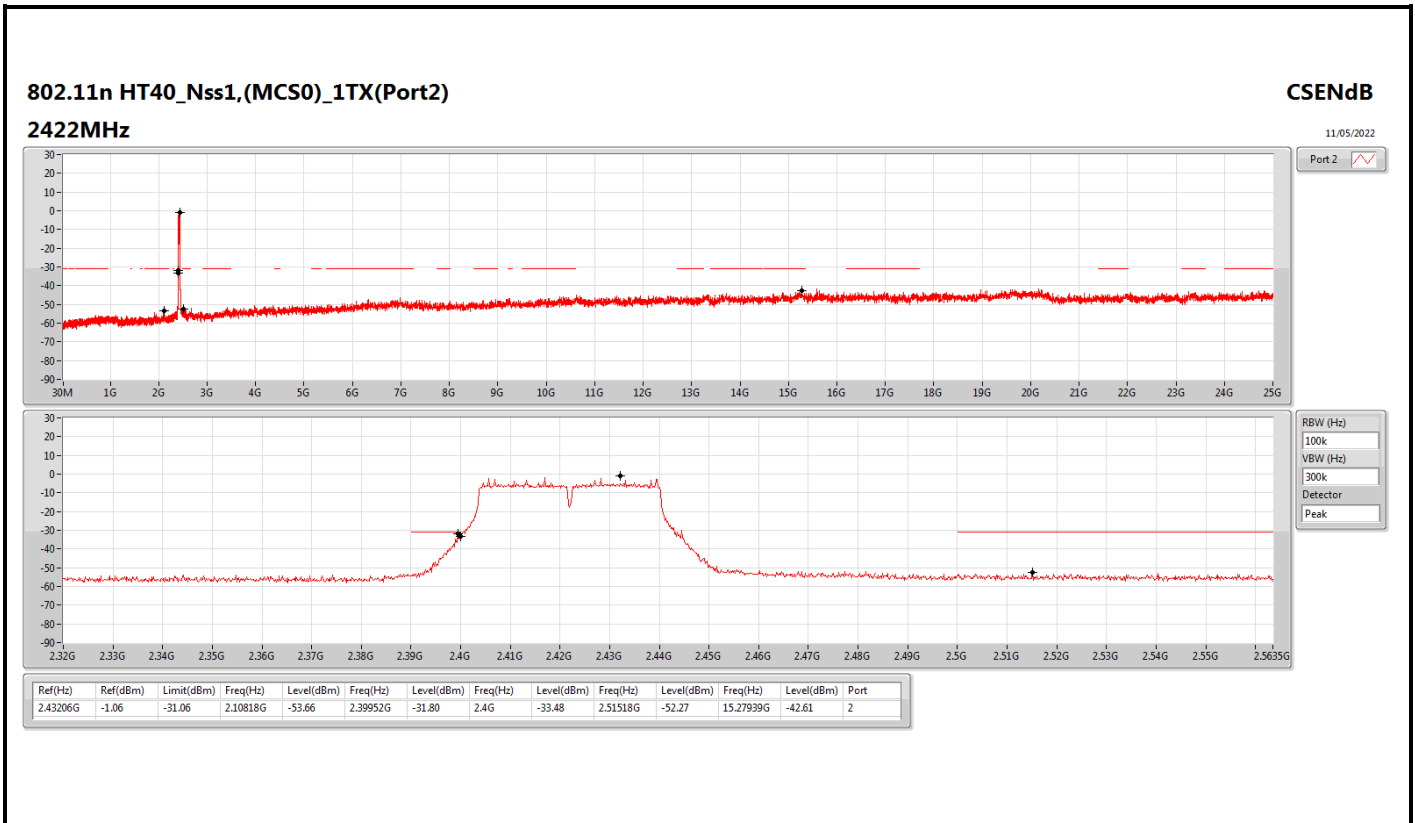

Mode	Result	Ref (Hz)	Ref (dBm)	Limit (dBm)	Freq (Hz)	Level (dBm)	Freq (Hz)	Level (dBm)	Freq (Hz)	Level (dBm)	Freq (Hz)	Level (dBm)	Freq (Hz)	Level (dBm)	Port
2422MHz	Pass	2.42822G	-5.11	-35.11	2.30512G	-54.22	2.39952G	-39.79	2.4G	-39.47	2.53774G	-53.19	24.88221G	-42.22	2
2437MHz	Pass	2.42822G	-5.11	-35.11	2.14711G	-54.46	2.39712G	-53.81	2.4G	-54.97	2.5459G	-53.18	15.21208G	-40.28	1
2437MHz	Pass	2.42822G	-5.11	-35.11	1.82765G	-53.68	2.39616G	-53.03	2.4G	-53.53	2.51294G	-53.29	15.23451G	-42.48	2
2452MHz	Pass	2.42822G	-5.11	-35.11	2.16772G	-54.60	2.39136G	-54.68	2.4G	-54.50	2.54206G	-52.70	24.71954G	-41.76	1
2452MHz	Pass	2.42822G	-5.11	-35.11	2.09215G	-54.73	2.39376G	-53.47	2.4G	-55.71	2.51886G	-51.46	24.64382G	-42.60	2
2457MHz	Pass	2.42822G	-5.11	-35.11	2.02116G	-54.40	2.3912G	-54.39	2.4G	-55.88	2.56174G	-52.39	16.98176G	-42.07	1
2457MHz	Pass	2.42822G	-5.11	-35.11	2.3097G	-54.85	2.39056G	-53.85	2.4G	-56.36	2.50734G	-53.20	24.00718G	-42.35	2
2462MHz	Pass	2.42822G	-5.11	-35.11	2.08986G	-54.89	2.3968G	-54.25	2.4G	-55.66	2.51502G	-52.84	24.34093G	-42.60	1
2462MHz	Pass	2.42822G	-5.11	-35.11	958.6M	-55.06	2.39808G	-53.79	2.4G	-55.62	2.50814G	-51.71	15.21208G	-41.99	2
802.11ax HEW20_Nss1,(MCS0)_1TX(Port1)	-	-	-	-	-	-	-	-	-	-	-	-	-	-	-
2412MHz	Pass	2.4319G	7.09	-22.91	930.55M	-54.90	2.39984G	-25.86	2.4G	-26.56	2.51054G	-52.24	15.2171G	-41.87	1
2437MHz	Pass	2.4319G	7.09	-22.91	1.64353G	-54.86	2.39744G	-51.11	2.4G	-50.71	2.5019G	-52.37	16.40274G	-42.42	1
2462MHz	Pass	2.4319G	7.09	-22.91	2.11535G	-54.71	2.3968G	-53.06	2.4G	-55.52	2.50142G	-52.37	24.66004G	-42.62	1
2467MHz	Pass	2.4319G	7.09	-22.91	937.54M	-54.88	2.39528G	-53.22	2.4G	-55.85	2.51782G	-53.01	24.71062G	-41.64	1
2472MHz	Pass	2.4319G	7.09	-22.91	2.12584G	-54.66	2.398G	-53.50	2.4G	-55.31	2.5095G	-52.74	14.894G	-42.15	1
802.11ax HEW20_Nss1,(MCS0)_1TX(Port2)	-	-	-	-	-	-	-	-	-	-	-	-	-	-	-
2412MHz	Pass	2.43073G	7.95	-22.05	2.18409G	-54.04	2.39968G	-24.68	2.4G	-25.49	2.5127G	-52.52	15.2171G	-42.20	2
2437MHz	Pass	2.43073G	7.95	-22.05	2.30175G	-54.60	2.39952G	-49.18	2.4G	-50.02	2.50974G	-52.68	23.30021G	-41.77	2
2462MHz	Pass	2.43073G	7.95	-22.05	814.05M	-55.04	2.39864G	-53.49	2.4G	-55.69	2.51086G	-52.47	15.21148G	-41.80	2
2467MHz	Pass	2.43073G	7.95	-22.05	871.13M	-54.35	2.39216G	-53.70	2.4G	-55.12	2.50774G	-52.74	24.8539G	-42.42	2
2472MHz	Pass	2.43073G	7.95	-22.05	2.18176G	-54.97	2.39976G	-53.69	2.4G	-56.05	2.50198G	-52.07	15.20867G	-41.91	2
802.11ax HEW20_Nss1,(MCS0)_2TX	-	-	-	-	-	-	-	-	-	-	-	-	-	-	-
2412MHz	Pass	2.43073G	8.06	-21.94	2.10487G	-54.66	2.39992G	-26.43	2.4G	-25.99	2.50806G	-51.94	15.22553G	-42.15	1
2412MHz	Pass	2.43073G	8.06	-21.94	1.86954G	-54.76	2.39976G	-27.15	2.4G	-26.10	2.50062G	-53.04	15.26487G	-42.45	2
2437MHz	Pass	2.43073G	8.06	-21.94	2.09205G	-55.02	2.39912G	-50.46	2.4G	-52.76	2.5003G	-52.35	17.59961G	-42.66	1
2437MHz	Pass	2.43073G	8.06	-21.94	2.14681G	-54.69	2.39808G	-49.79	2.4G	-50.38	2.5027G	-52.48	24.72185G	-42.03	2
2462MHz	Pass	2.43073G	8.06	-21.94	2.15147G	-55.13	2.39344G	-53.71	2.4G	-55.76	2.50926G	-53.03	23.28617G	-41.73	1
2462MHz	Pass	2.43073G	8.06	-21.94	845.5M	-54.70	2.39976G	-53.11	2.4G	-55.12	2.51846G	-52.24	23.33955G	-42.25	2
2467MHz	Pass	2.43073G	8.06	-21.94	2.30175G	-54.55	2.39008G	-53.57	2.4G	-55.36	2.51854G	-52.91	17.01803G	-42.19	1
2467MHz	Pass	2.43073G	8.06	-21.94	2.30292G	-54.64	2.3948G	-53.44	2.4G	-56.21	2.50694G	-52.47	15.27049G	-42.04	2
2472MHz	Pass	2.43073G	8.06	-21.94	1.96973G	-54.64	2.392G	-54.00	2.4G	-56.28	2.50854G	-52.71	15.20306G	-42.28	1
2472MHz	Pass	2.43073G	8.06	-21.94	802.4M	-55.13	2.39448G	-53.82	2.4G	-55.01	2.51862G	-52.39	24.75276G	-42.57	2
802.11ax HEW40_Nss1,(MCS0)_1TX(Port1)	-	-	-	-	-	-	-	-	-	-	-	-	-	-	-
2422MHz	Pass	2.43691G	-1.95	-31.95	2.30512G	-55.21	2.39936G	-32.41	2.4G	-32.39	2.54366G	-52.88	15.20647G	-42.83	1
2437MHz	Pass	2.43691G	-1.95	-31.95	2.13108G	-53.42	2.39824G	-53.26	2.4G	-55.11	2.56094G	-53.08	15.23732G	-41.67	1
2452MHz	Pass	2.43691G	-1.95	-31.95	2.10703G	-55.29	2.39344G	-53.88	2.4G	-55.23	2.50942G	-52.51	24.76442G	-42.13	1
2457MHz	Pass	2.43691G	-1.95	-31.95	2.30283G	-53.54	2.39536G	-53.91	2.4G	-54.04	2.5003G	-52.74	15.2289G	-41.93	1
2462MHz	Pass	2.43691G	-1.95	-31.95	2.11848G	-54.81	2.39808G	-54.01	2.4G	-55.54	2.52286G	-52.25	15.21488G	-42.37	1
802.11ax HEW40_Nss1,(MCS0)_1TX(Port2)	-	-	-	-	-	-	-	-	-	-	-	-	-	-	-
2422MHz	Pass	2.4319G	-0.63	-30.63	2.1368G	-55.19	2.39936G	-31.23	2.4G	-30.81	2.54894G	-52.96	24.58212G	-41.94	2
2437MHz	Pass	2.4319G	-0.63	-30.63	2.14711G	-53.30	2.3984G	-50.12	2.4G	-51.37	2.5507G	-52.17	24.78966G	-42.42	2
2452MHz	Pass	2.4319G	-0.63	-30.63	753.64M	-54.84	2.39456G	-53.77	2.4G	-53.38	2.50638G	-52.67	15.2233G	-41.12	2
2457MHz	Pass	2.4319G	-0.63	-30.63	768.53M	-54.11	2.3984G	-54.55	2.4G	-54.62	2.52094G	-52.26	15.20927G	-41.88	2
2462MHz	Pass	2.4319G	-0.63	-30.63	2.16657G	-55.06	2.39984G	-54.32	2.4G	-55.27	2.50974G	-52.72	24.91306G	-42.38	2
802.11ax HEW40_Nss1,(MCS0)_2TX	-	-	-	-	-	-	-	-	-	-	-	-	-	-	-
2422MHz	Pass	2.43574G	-4.15	-34.15	2.14711G	-54.23	2.39952G	-40.02	2.4G	-42.43	2.50382G	-52.85	21.76073G	-42.38	1
2422MHz	Pass	2.43574G	-4.15	-34.15	2.13337G	-54.95	2.39952G	-39.63	2.4G	-37.99	2.56222G	-52.82	15.2261G	-41.55	2
2437MHz	Pass	2.43574G	-4.15	-34.15	1.95246G	-54.71	2.4G	-52.40	2.4G	-54.16	2.50078G	-52.51	23.24434G	-41.09	1
2437MHz	Pass	2.43574G	-4.15	-34.15	2.17688G	-54.85	2.39968G	-53.88	2.4G	-54.92	2.53198G	-51.93	23.29202G	-40.89	2
2452MHz	Pass	2.43574G	-4.15	-34.15	2.3097G	-54.58	2.39984G	-54.30	2.4G	-54.87	2.53438G	-52.68	15.20927G	-42.36	1
2452MHz	Pass	2.43574G	-4.15	-34.15	2.1826G	-55.12	2.39808G	-54.00	2.4G	-55.49	2.5427G	-51.64	15.2289G	-41.36	2
2457MHz	Pass	2.43574G	-4.15	-34.15	842.95M	-55.03	2.39904G	-54.89	2.4G	-55.42	2.50398G	-53.38	15.13355G	-42.42	1
2457MHz	Pass	2.43574G	-4.15	-34.15	781.12M	-55.04	2.39728G	-53.69	2.4G	-55.81	2.55854G	-52.29	15.17281G	-42.00	2
2462MHz	Pass	2.43574G	-4.15	-34.15	2.0807G	-54.21	2.39456G	-53.57	2.4G	-55.63	2.50462G	-52.88	15.23732G	-42.80	1
2462MHz	Pass	2.43574G	-4.15	-34.15	1.95246G	-54.22	2.39088G	-53.52	2.4G	-56.67	2.5203G	-52.03	23.24434G	-42.44	2