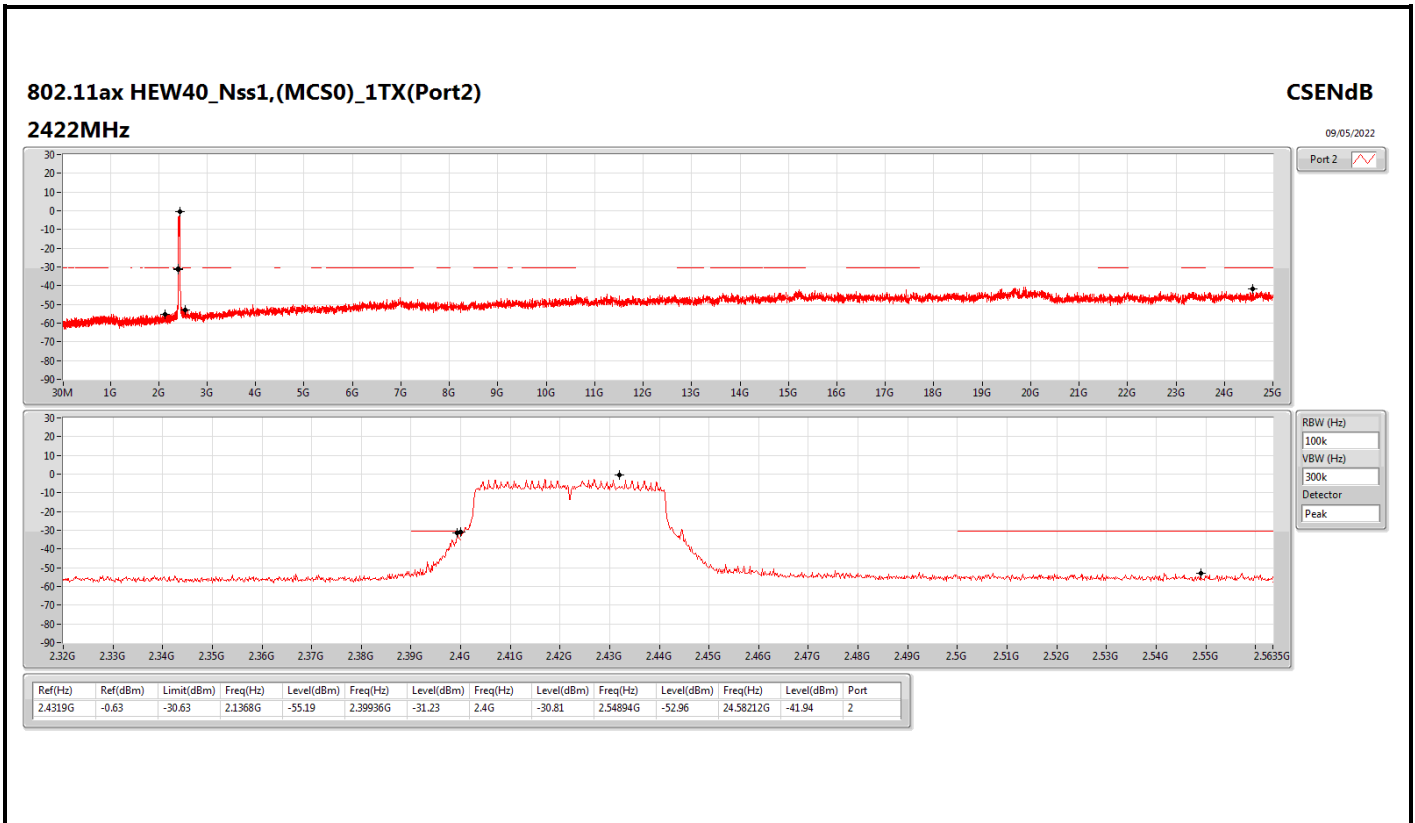

Mode	Result	Ref (Hz)	Ref (dBm)	Limit (dBm)	Freq (Hz)	Level (dBm)	Freq (Hz)	Level (dBm)	Freq (Hz)	Level (dBm)	Freq (Hz)	Level (dBm)	Freq (Hz)	Level (dBm)	Port
2422MHz	Pass	2.42822G	-5.11	-35.11	2.30512G	-54.22	2.39952G	-39.79	2.4G	-39.47	2.53774G	-53.19	24.88221G	-42.22	2
2437MHz	Pass	2.42822G	-5.11	-35.11	2.14711G	-54.46	2.39712G	-53.81	2.4G	-54.97	2.5459G	-53.18	15.21208G	-40.28	1
2437MHz	Pass	2.42822G	-5.11	-35.11	1.82765G	-53.68	2.39616G	-53.03	2.4G	-53.53	2.51294G	-53.29	15.23451G	-42.48	2
2452MHz	Pass	2.42822G	-5.11	-35.11	2.16772G	-54.60	2.39136G	-54.68	2.4G	-54.50	2.54206G	-52.70	24.71954G	-41.76	1
2452MHz	Pass	2.42822G	-5.11	-35.11	2.09215G	-54.73	2.39376G	-53.47	2.4G	-55.71	2.51886G	-51.46	24.64382G	-42.60	2
2457MHz	Pass	2.42822G	-5.11	-35.11	2.02116G	-54.40	2.3912G	-54.39	2.4G	-55.88	2.56174G	-52.39	16.98176G	-42.07	1
2457MHz	Pass	2.42822G	-5.11	-35.11	2.3097G	-54.85	2.39056G	-53.85	2.4G	-56.36	2.50734G	-53.20	24.00718G	-42.35	2
2462MHz	Pass	2.42822G	-5.11	-35.11	2.08986G	-54.89	2.3968G	-54.25	2.4G	-55.66	2.51502G	-52.84	24.34093G	-42.60	1
2462MHz	Pass	2.42822G	-5.11	-35.11	958.6M	-55.06	2.39808G	-53.79	2.4G	-55.62	2.50814G	-51.71	15.21208G	-41.99	2
802.11ax HEW20_Nss1,(MCS0)_1TX(Port1)	-	-	-	-	-	-	-	-	-	-	-	-	-	-	-
2412MHz	Pass	2.4319G	7.09	-22.91	930.55M	-54.90	2.39984G	-25.86	2.4G	-26.56	2.51054G	-52.24	15.2171G	-41.87	1
2437MHz	Pass	2.4319G	7.09	-22.91	1.64353G	-54.86	2.39744G	-51.11	2.4G	-50.71	2.5019G	-52.37	16.40274G	-42.42	1
2462MHz	Pass	2.4319G	7.09	-22.91	2.11535G	-54.71	2.3968G	-53.06	2.4G	-55.52	2.50142G	-52.37	24.66004G	-42.62	1
2467MHz	Pass	2.4319G	7.09	-22.91	937.54M	-54.88	2.39528G	-53.22	2.4G	-55.85	2.51782G	-53.01	24.71062G	-41.64	1
2472MHz	Pass	2.4319G	7.09	-22.91	2.12584G	-54.66	2.398G	-53.50	2.4G	-55.31	2.5095G	-52.74	14.894G	-42.15	1
802.11ax HEW20_Nss1,(MCS0)_1TX(Port2)	-	-	-	-	-	-	-	-	-	-	-	-	-	-	-
2412MHz	Pass	2.43073G	7.95	-22.05	2.18409G	-54.04	2.39968G	-24.68	2.4G	-25.49	2.5127G	-52.52	15.2171G	-42.20	2
2437MHz	Pass	2.43073G	7.95	-22.05	2.30175G	-54.60	2.39952G	-49.18	2.4G	-50.02	2.50974G	-52.68	23.30021G	-41.77	2
2462MHz	Pass	2.43073G	7.95	-22.05	814.05M	-55.04	2.39864G	-53.49	2.4G	-55.69	2.51086G	-52.47	15.21148G	-41.80	2
2467MHz	Pass	2.43073G	7.95	-22.05	871.13M	-54.35	2.39216G	-53.70	2.4G	-55.12	2.50774G	-52.74	24.8539G	-42.42	2
2472MHz	Pass	2.43073G	7.95	-22.05	2.18176G	-54.97	2.39976G	-53.69	2.4G	-56.05	2.50198G	-52.07	15.20867G	-41.91	2
802.11ax HEW20_Nss1,(MCS0)_2TX	-	-	-	-	-	-	-	-	-	-	-	-	-	-	-
2412MHz	Pass	2.43073G	8.06	-21.94	2.10487G	-54.66	2.39992G	-26.43	2.4G	-25.99	2.50806G	-51.94	15.22553G	-42.15	1
2412MHz	Pass	2.43073G	8.06	-21.94	1.86954G	-54.76	2.39976G	-27.15	2.4G	-26.10	2.50062G	-53.04	15.26487G	-42.45	2
2437MHz	Pass	2.43073G	8.06	-21.94	2.09205G	-55.02	2.39912G	-50.46	2.4G	-52.76	2.5003G	-52.35	17.59961G	-42.66	1
2437MHz	Pass	2.43073G	8.06	-21.94	2.14681G	-54.69	2.39808G	-49.79	2.4G	-50.38	2.5027G	-52.48	24.72185G	-42.03	2
2462MHz	Pass	2.43073G	8.06	-21.94	2.15147G	-55.13	2.39344G	-53.71	2.4G	-55.76	2.50926G	-53.03	23.28617G	-41.73	1
2462MHz	Pass	2.43073G	8.06	-21.94	845.5M	-54.70	2.39976G	-53.11	2.4G	-55.12	2.51846G	-52.24	23.33955G	-42.25	2
2467MHz	Pass	2.43073G	8.06	-21.94	2.30175G	-54.55	2.39008G	-53.57	2.4G	-55.36	2.51854G	-52.91	17.01803G	-42.19	1
2467MHz	Pass	2.43073G	8.06	-21.94	2.30292G	-54.64	2.3948G	-53.44	2.4G	-56.21	2.50694G	-52.47	15.27049G	-42.04	2
2472MHz	Pass	2.43073G	8.06	-21.94	1.96973G	-54.64	2.392G	-54.00	2.4G	-56.28	2.50854G	-52.71	15.20306G	-42.28	1
2472MHz	Pass	2.43073G	8.06	-21.94	802.4M	-55.13	2.39448G	-53.82	2.4G	-55.01	2.51862G	-52.39	24.75276G	-42.57	2
802.11ax HEW40_Nss1,(MCS0)_1TX(Port1)	-	-	-	-	-	-	-	-	-	-	-	-	-	-	-
2422MHz	Pass	2.43691G	-1.95	-31.95	2.30512G	-55.21	2.39936G	-32.41	2.4G	-32.39	2.54366G	-52.88	15.20647G	-42.83	1
2437MHz	Pass	2.43691G	-1.95	-31.95	2.13108G	-53.42	2.39824G	-53.26	2.4G	-55.11	2.56094G	-53.08	15.23732G	-41.67	1
2452MHz	Pass	2.43691G	-1.95	-31.95	2.10703G	-55.29	2.39344G	-53.88	2.4G	-55.23	2.50942G	-52.51	24.76442G	-42.13	1
2457MHz	Pass	2.43691G	-1.95	-31.95	2.30283G	-53.54	2.39536G	-53.91	2.4G	-54.04	2.5003G	-52.74	15.2289G	-41.93	1
2462MHz	Pass	2.43691G	-1.95	-31.95	2.11848G	-54.81	2.39808G	-54.01	2.4G	-55.54	2.52286G	-52.25	15.21488G	-42.37	1
802.11ax HEW40_Nss1,(MCS0)_1TX(Port2)	-	-	-	-	-	-	-	-	-	-	-	-	-	-	-
2422MHz	Pass	2.4319G	-0.63	-30.63	2.1368G	-55.19	2.39936G	-31.23	2.4G	-30.81	2.54894G	-52.96	24.58212G	-41.94	2
2437MHz	Pass	2.4319G	-0.63	-30.63	2.14711G	-53.30	2.3984G	-50.12	2.4G	-51.37	2.5507G	-52.17	24.78966G	-42.42	2
2452MHz	Pass	2.4319G	-0.63	-30.63	753.64M	-54.84	2.39456G	-53.77	2.4G	-53.38	2.50638G	-52.67	15.2233G	-41.12	2
2457MHz	Pass	2.4319G	-0.63	-30.63	768.53M	-54.11	2.3984G	-54.55	2.4G	-54.62	2.52094G	-52.26	15.20927G	-41.88	2
2462MHz	Pass	2.4319G	-0.63	-30.63	2.16657G	-55.06	2.39984G	-54.32	2.4G	-55.27	2.50974G	-52.72	24.91306G	-42.38	2
802.11ax HEW40_Nss1,(MCS0)_2TX	-	-	-	-	-	-	-	-	-	-	-	-	-	-	-
2422MHz	Pass	2.43574G	-4.15	-34.15	2.14711G	-54.23	2.39952G	-40.02	2.4G	-42.43	2.50382G	-52.85	21.76073G	-42.38	1
2422MHz	Pass	2.43574G	-4.15	-34.15	2.13337G	-54.95	2.39952G	-39.63	2.4G	-37.99	2.56222G	-52.82	15.2261G	-41.55	2
2437MHz	Pass	2.43574G	-4.15	-34.15	1.95246G	-54.71	2.4G	-52.40	2.4G	-54.16	2.50078G	-52.51	23.24434G	-41.09	1
2437MHz	Pass	2.43574G	-4.15	-34.15	2.17688G	-54.85	2.39968G	-53.88	2.4G	-54.92	2.53198G	-51.93	23.29202G	-40.89	2
2452MHz	Pass	2.43574G	-4.15	-34.15	2.3097G	-54.58	2.39984G	-54.30	2.4G	-54.87	2.53438G	-52.68	15.20927G	-42.36	1
2452MHz	Pass	2.43574G	-4.15	-34.15	2.1826G	-55.12	2.39808G	-54.00	2.4G	-55.49	2.5427G	-51.64	15.2289G	-41.36	2
2457MHz	Pass	2.43574G	-4.15	-34.15	842.95M	-55.03	2.39904G	-54.89	2.4G	-55.42	2.50398G	-53.38	15.13355G	-42.42	1
2457MHz	Pass	2.43574G	-4.15	-34.15	781.12M	-55.04	2.39728G	-53.69	2.4G	-55.81	2.55854G	-52.29	15.17281G	-42.00	2
2462MHz	Pass	2.43574G	-4.15	-34.15	2.0807G	-54.21	2.39456G	-53.57	2.4G	-55.63	2.50462G	-52.88	15.23732G	-42.80	1
2462MHz	Pass	2.43574G	-4.15	-34.15	1.95246G	-54.22	2.39088G	-53.52	2.4G	-56.67	2.5203G	-52.03	23.24434G	-42.44	2