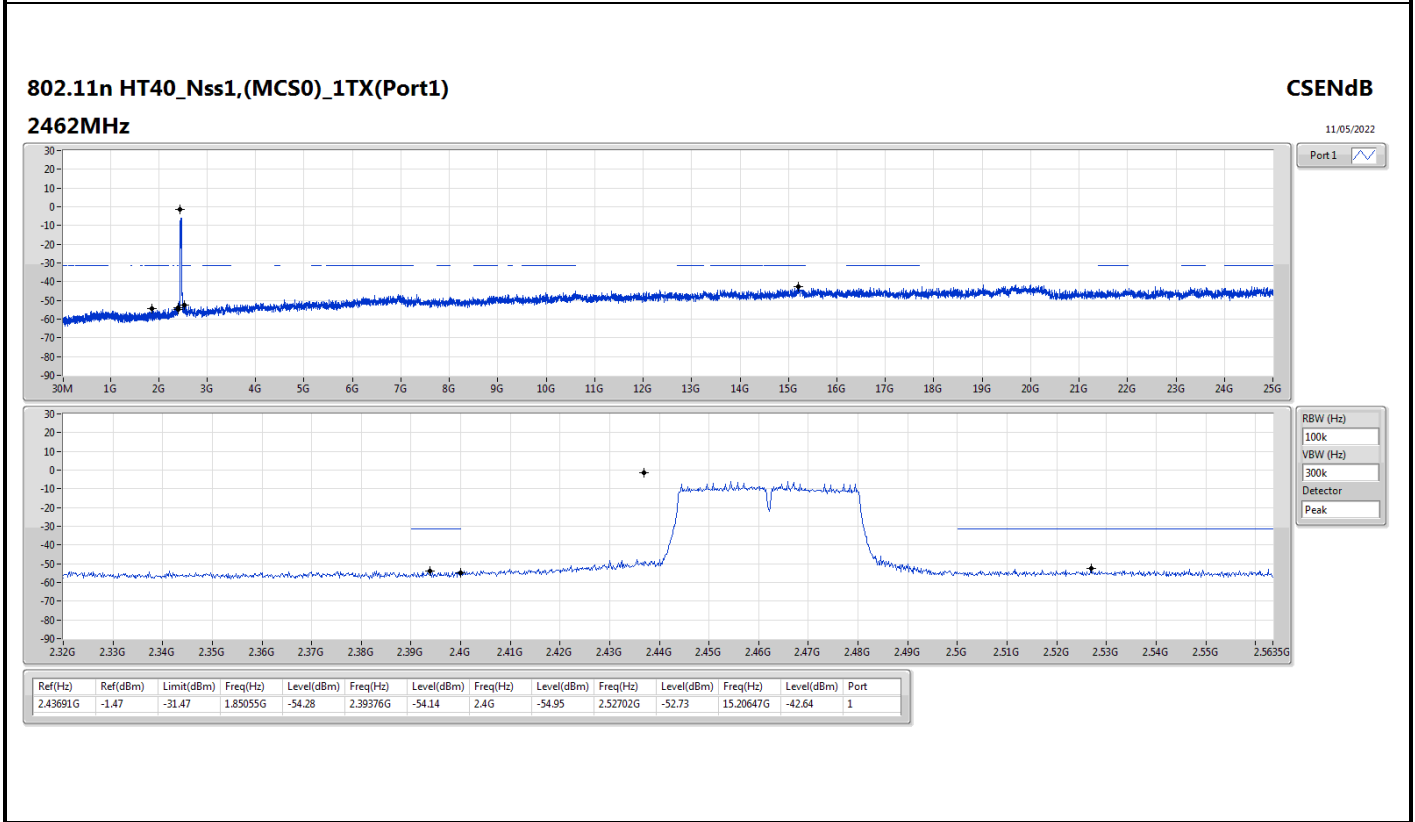

Mode	Result	Ref (Hz)	Ref (dBm)	Limit (dBm)	Freq (Hz)	Level (dBm)	Freq (Hz)	Level (dBm)	Freq (Hz)	Level (dBm)	Freq (Hz)	Level (dBm)	Freq (Hz)	Level (dBm)	Port
2422MHz	Pass	2.42822G	-5.11	-35.11	2.30512G	-54.22	2.39952G	-39.79	2.4G	-39.47	2.53774G	-53.19	24.88221G	-42.22	2
2437MHz	Pass	2.42822G	-5.11	-35.11	2.14711G	-54.46	2.39712G	-53.81	2.4G	-54.97	2.5459G	-53.18	15.21208G	-40.28	1
2437MHz	Pass	2.42822G	-5.11	-35.11	1.82765G	-53.68	2.39616G	-53.03	2.4G	-53.53	2.51294G	-53.29	15.23451G	-42.48	2
2452MHz	Pass	2.42822G	-5.11	-35.11	2.16772G	-54.60	2.39136G	-54.68	2.4G	-54.50	2.54206G	-52.70	24.71954G	-41.76	1
2452MHz	Pass	2.42822G	-5.11	-35.11	2.09215G	-54.73	2.39376G	-53.47	2.4G	-55.71	2.51886G	-51.46	24.64382G	-42.60	2
2457MHz	Pass	2.42822G	-5.11	-35.11	2.02116G	-54.40	2.3912G	-54.39	2.4G	-55.88	2.56174G	-52.39	16.98176G	-42.07	1
2457MHz	Pass	2.42822G	-5.11	-35.11	2.3097G	-54.85	2.39056G	-53.85	2.4G	-56.36	2.50734G	-53.20	24.00718G	-42.35	2
2462MHz	Pass	2.42822G	-5.11	-35.11	2.08986G	-54.89	2.3968G	-54.25	2.4G	-55.66	2.51502G	-52.84	24.34093G	-42.60	1
2462MHz	Pass	2.42822G	-5.11	-35.11	958.6M	-55.06	2.39808G	-53.79	2.4G	-55.62	2.50814G	-51.71	15.21208G	-41.99	2
802.11ax HEW20_Nss1,(MCS0)_1TX(Port1)	-	-	-	-	-	-	-	-	-	-	-	-	-	-	-
2412MHz	Pass	2.4319G	7.09	-22.91	930.55M	-54.90	2.39984G	-25.86	2.4G	-26.56	2.51054G	-52.24	15.2171G	-41.87	1
2437MHz	Pass	2.4319G	7.09	-22.91	1.64353G	-54.86	2.39744G	-51.11	2.4G	-50.71	2.5019G	-52.37	16.40274G	-42.42	1
2462MHz	Pass	2.4319G	7.09	-22.91	2.11535G	-54.71	2.3968G	-53.06	2.4G	-55.52	2.50142G	-52.37	24.66004G	-42.62	1
2467MHz	Pass	2.4319G	7.09	-22.91	937.54M	-54.88	2.39528G	-53.22	2.4G	-55.85	2.51782G	-53.01	24.71062G	-41.64	1
2472MHz	Pass	2.4319G	7.09	-22.91	2.12584G	-54.66	2.398G	-53.50	2.4G	-55.31	2.5095G	-52.74	14.894G	-42.15	1
802.11ax HEW20_Nss1,(MCS0)_1TX(Port2)	-	-	-	-	-	-	-	-	-	-	-	-	-	-	-
2412MHz	Pass	2.43073G	7.95	-22.05	2.18409G	-54.04	2.39968G	-24.68	2.4G	-25.49	2.5127G	-52.52	15.2171G	-42.20	2
2437MHz	Pass	2.43073G	7.95	-22.05	2.30175G	-54.60	2.39952G	-49.18	2.4G	-50.02	2.50974G	-52.68	23.30021G	-41.77	2
2462MHz	Pass	2.43073G	7.95	-22.05	814.05M	-55.04	2.39864G	-53.49	2.4G	-55.69	2.51086G	-52.47	15.21148G	-41.80	2
2467MHz	Pass	2.43073G	7.95	-22.05	871.13M	-54.35	2.39216G	-53.70	2.4G	-55.12	2.50774G	-52.74	24.8539G	-42.42	2
2472MHz	Pass	2.43073G	7.95	-22.05	2.18176G	-54.97	2.39976G	-53.69	2.4G	-56.05	2.50198G	-52.07	15.20867G	-41.91	2
802.11ax HEW20_Nss1,(MCS0)_2TX	-	-	-	-	-	-	-	-	-	-	-	-	-	-	-
2412MHz	Pass	2.43073G	8.06	-21.94	2.10487G	-54.66	2.39992G	-26.43	2.4G	-25.99	2.50806G	-51.94	15.22553G	-42.15	1
2412MHz	Pass	2.43073G	8.06	-21.94	1.86954G	-54.76	2.39976G	-27.15	2.4G	-26.10	2.50062G	-53.04	15.26487G	-42.45	2
2437MHz	Pass	2.43073G	8.06	-21.94	2.09205G	-55.02	2.39912G	-50.46	2.4G	-52.76	2.5003G	-52.35	17.59961G	-42.66	1
2437MHz	Pass	2.43073G	8.06	-21.94	2.14681G	-54.69	2.39808G	-49.79	2.4G	-50.38	2.5027G	-52.48	24.72185G	-42.03	2
2462MHz	Pass	2.43073G	8.06	-21.94	2.15147G	-55.13	2.39344G	-53.71	2.4G	-55.76	2.50926G	-53.03	23.28617G	-41.73	1
2462MHz	Pass	2.43073G	8.06	-21.94	845.5M	-54.70	2.39976G	-53.11	2.4G	-55.12	2.51846G	-52.24	23.33955G	-42.25	2
2467MHz	Pass	2.43073G	8.06	-21.94	2.30175G	-54.55	2.39008G	-53.57	2.4G	-55.36	2.51854G	-52.91	17.01803G	-42.19	1
2467MHz	Pass	2.43073G	8.06	-21.94	2.30292G	-54.64	2.3948G	-53.44	2.4G	-56.21	2.50694G	-52.47	15.27049G	-42.04	2
2472MHz	Pass	2.43073G	8.06	-21.94	1.96973G	-54.64	2.392G	-54.00	2.4G	-56.28	2.50854G	-52.71	15.20306G	-42.28	1
2472MHz	Pass	2.43073G	8.06	-21.94	802.4M	-55.13	2.39448G	-53.82	2.4G	-55.01	2.51862G	-52.39	24.75276G	-42.57	2
802.11ax HEW40_Nss1,(MCS0)_1TX(Port1)	-	-	-	-	-	-	-	-	-	-	-	-	-	-	-
2422MHz	Pass	2.43691G	-1.95	-31.95	2.30512G	-55.21	2.39936G	-32.41	2.4G	-32.39	2.54366G	-52.88	15.20647G	-42.83	1
2437MHz	Pass	2.43691G	-1.95	-31.95	2.13108G	-53.42	2.39824G	-53.26	2.4G	-55.11	2.56094G	-53.08	15.23732G	-41.67	1
2452MHz	Pass	2.43691G	-1.95	-31.95	2.10703G	-55.29	2.39344G	-53.88	2.4G	-55.23	2.50942G	-52.51	24.76442G	-42.13	1
2457MHz	Pass	2.43691G	-1.95	-31.95	2.30283G	-53.54	2.39536G	-53.91	2.4G	-54.04	2.5003G	-52.74	15.2289G	-41.93	1
2462MHz	Pass	2.43691G	-1.95	-31.95	2.11848G	-54.81	2.39808G	-54.01	2.4G	-55.54	2.52286G	-52.25	15.21488G	-42.37	1
802.11ax HEW40_Nss1,(MCS0)_1TX(Port2)	-	-	-	-	-	-	-	-	-	-	-	-	-	-	-
2422MHz	Pass	2.4319G	-0.63	-30.63	2.1368G	-55.19	2.39936G	-31.23	2.4G	-30.81	2.54894G	-52.96	24.58212G	-41.94	2
2437MHz	Pass	2.4319G	-0.63	-30.63	2.14711G	-53.30	2.3984G	-50.12	2.4G	-51.37	2.5507G	-52.17	24.78966G	-42.42	2
2452MHz	Pass	2.4319G	-0.63	-30.63	753.64M	-54.84	2.39456G	-53.77	2.4G	-53.38	2.50638G	-52.67	15.2233G	-41.12	2
2457MHz	Pass	2.4319G	-0.63	-30.63	768.53M	-54.11	2.3984G	-54.55	2.4G	-54.62	2.52094G	-52.26	15.20927G	-41.88	2
2462MHz	Pass	2.4319G	-0.63	-30.63	2.16657G	-55.06	2.39984G	-54.32	2.4G	-55.27	2.50974G	-52.72	24.91306G	-42.38	2
802.11ax HEW40_Nss1,(MCS0)_2TX	-	-	-	-	-	-	-	-	-	-	-	-	-	-	-
2422MHz	Pass	2.43574G	-4.15	-34.15	2.14711G	-54.23	2.39952G	-40.02	2.4G	-42.43	2.50382G	-52.85	21.76073G	-42.38	1
2422MHz	Pass	2.43574G	-4.15	-34.15	2.13337G	-54.95	2.39952G	-39.63	2.4G	-37.99	2.56222G	-52.82	15.2261G	-41.55	2
2437MHz	Pass	2.43574G	-4.15	-34.15	1.95246G	-54.71	2.4G	-52.40	2.4G	-54.16	2.50078G	-52.51	23.24434G	-41.09	1
2437MHz	Pass	2.43574G	-4.15	-34.15	2.17688G	-54.85	2.39968G	-53.88	2.4G	-54.92	2.53198G	-51.93	23.29202G	-40.89	2
2452MHz	Pass	2.43574G	-4.15	-34.15	2.3097G	-54.58	2.39984G	-54.30	2.4G	-54.87	2.53438G	-52.68	15.20927G	-42.36	1
2452MHz	Pass	2.43574G	-4.15	-34.15	2.1826G	-55.12	2.39808G	-54.00	2.4G	-55.49	2.5427G	-51.64	15.2289G	-41.36	2
2457MHz	Pass	2.43574G	-4.15	-34.15	842.95M	-55.03	2.39904G	-54.89	2.4G	-55.42	2.50398G	-53.38	15.13355G	-42.42	1
2457MHz	Pass	2.43574G	-4.15	-34.15	781.12M	-55.04	2.39728G	-53.69	2.4G	-55.81	2.55854G	-52.29	15.17281G	-42.00	2
2462MHz	Pass	2.43574G	-4.15	-34.15	2.0807G	-54.21	2.39456G	-53.57	2.4G	-55.63	2.50462G	-52.88	15.23732G	-42.80	1
2462MHz	Pass	2.43574G	-4.15	-34.15	1.95246G	-54.22	2.39088G	-53.52	2.4G	-56.67	2.5203G	-52.03	23.24434G	-42.44	2