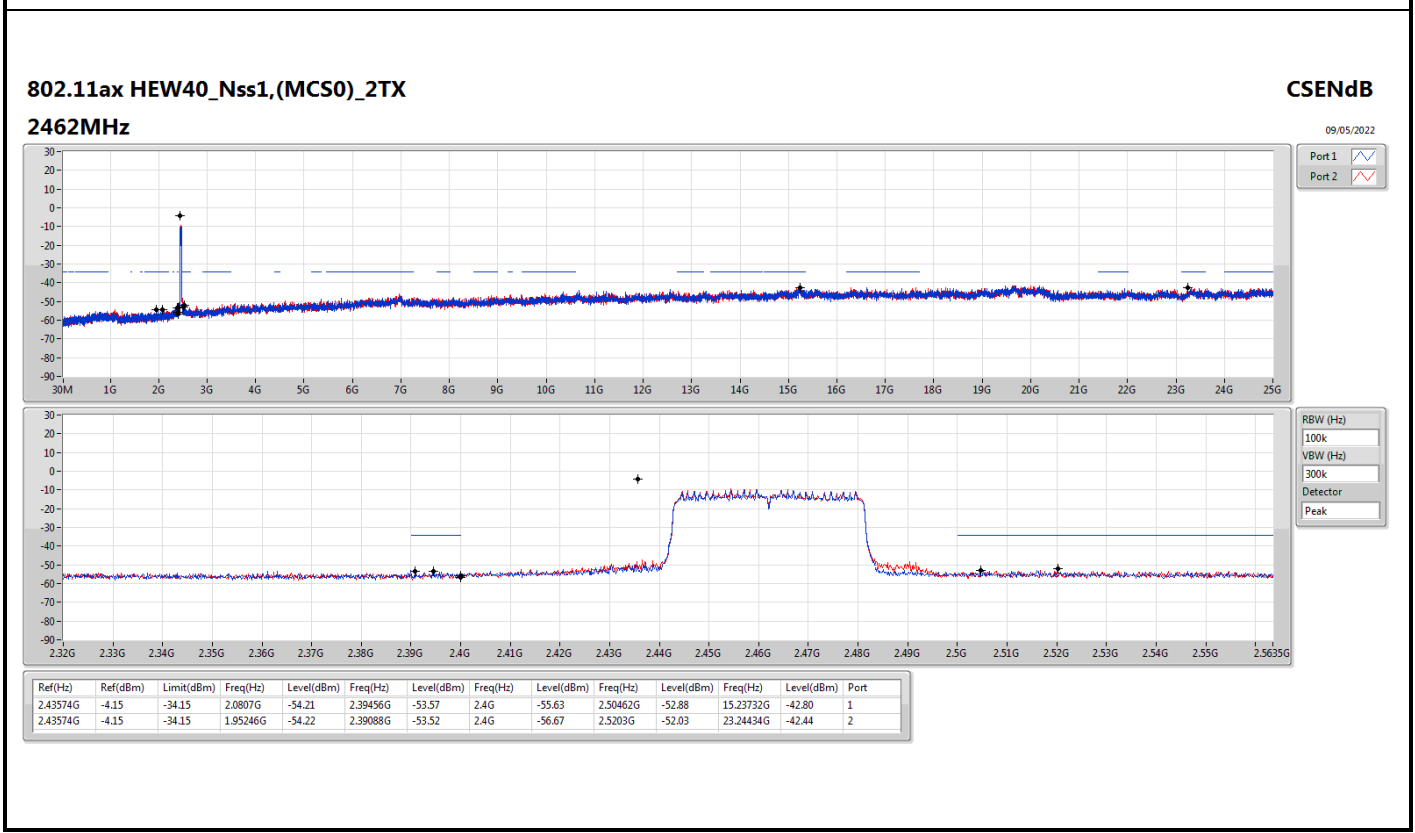

Mode	Result	Ref (Hz)	Ref (dBm)	Limit (dBm)	Freq (Hz)	Level (dBm)	Freq (Hz)	Level (dBm)	Freq (Hz)	Level (dBm)	Freq (Hz)	Level (dBm)	Freq (Hz)	Level (dBm)	Port
2422MHz	Pass	2.42822G	-5.11	-35.11	2.30512G	-54.22	2.39952G	-39.79	2.4G	-39.47	2.53774G	-53.19	24.88221G	-42.22	2
2437MHz	Pass	2.42822G	-5.11	-35.11	2.14711G	-54.46	2.39712G	-53.81	2.4G	-54.97	2.5459G	-53.18	15.21208G	-40.28	1
2437MHz	Pass	2.42822G	-5.11	-35.11	1.82765G	-53.68	2.39616G	-53.03	2.4G	-53.53	2.51294G	-53.29	15.23451G	-42.48	2
2452MHz	Pass	2.42822G	-5.11	-35.11	2.16772G	-54.60	2.39136G	-54.68	2.4G	-54.50	2.54206G	-52.70	24.71954G	-41.76	1
2452MHz	Pass	2.42822G	-5.11	-35.11	2.09215G	-54.73	2.39376G	-53.47	2.4G	-55.71	2.51886G	-51.46	24.64382G	-42.60	2
2457MHz	Pass	2.42822G	-5.11	-35.11	2.02116G	-54.40	2.3912G	-54.39	2.4G	-55.88	2.56174G	-52.39	16.98176G	-42.07	1
2457MHz	Pass	2.42822G	-5.11	-35.11	2.3097G	-54.85	2.39056G	-53.85	2.4G	-56.36	2.50734G	-53.20	24.00718G	-42.35	2
2462MHz	Pass	2.42822G	-5.11	-35.11	2.08986G	-54.89	2.3968G	-54.25	2.4G	-55.66	2.51502G	-52.84	24.34093G	-42.60	1
2462MHz	Pass	2.42822G	-5.11	-35.11	958.6M	-55.06	2.39808G	-53.79	2.4G	-55.62	2.50814G	-51.71	15.21208G	-41.99	2
802.11ax HEW20_Nss1,(MCS0)_1TX(Port1)	-	-	-	-	-	-	-	-	-	-	-	-	-	-	-
2412MHz	Pass	2.4319G	7.09	-22.91	930.55M	-54.90	2.39984G	-25.86	2.4G	-26.56	2.51054G	-52.24	15.2171G	-41.87	1
2437MHz	Pass	2.4319G	7.09	-22.91	1.64353G	-54.86	2.39744G	-51.11	2.4G	-50.71	2.5019G	-52.37	16.40274G	-42.42	1
2462MHz	Pass	2.4319G	7.09	-22.91	2.11535G	-54.71	2.3968G	-53.06	2.4G	-55.52	2.50142G	-52.37	24.66004G	-42.62	1
2467MHz	Pass	2.4319G	7.09	-22.91	937.54M	-54.88	2.39528G	-53.22	2.4G	-55.85	2.51782G	-53.01	24.71062G	-41.64	1
2472MHz	Pass	2.4319G	7.09	-22.91	2.12584G	-54.66	2.398G	-53.50	2.4G	-55.31	2.5095G	-52.74	14.894G	-42.15	1
802.11ax HEW20_Nss1,(MCS0)_1TX(Port2)	-	-	-	-	-	-	-	-	-	-	-	-	-	-	-
2412MHz	Pass	2.43073G	7.95	-22.05	2.18409G	-54.04	2.39968G	-24.68	2.4G	-25.49	2.5127G	-52.52	15.2171G	-42.20	2
2437MHz	Pass	2.43073G	7.95	-22.05	2.30175G	-54.60	2.39952G	-49.18	2.4G	-50.02	2.50974G	-52.68	23.30021G	-41.77	2
2462MHz	Pass	2.43073G	7.95	-22.05	814.05M	-55.04	2.39864G	-53.49	2.4G	-55.69	2.51086G	-52.47	15.21148G	-41.80	2
2467MHz	Pass	2.43073G	7.95	-22.05	871.13M	-54.35	2.39216G	-53.70	2.4G	-55.12	2.50774G	-52.74	24.8539G	-42.42	2
2472MHz	Pass	2.43073G	7.95	-22.05	2.18176G	-54.97	2.39976G	-53.69	2.4G	-56.05	2.50198G	-52.07	15.20867G	-41.91	2
802.11ax HEW20_Nss1,(MCS0)_2TX	-	-	-	-	-	-	-	-	-	-	-	-	-	-	-
2412MHz	Pass	2.43073G	8.06	-21.94	2.10487G	-54.66	2.39992G	-26.43	2.4G	-25.99	2.50806G	-51.94	15.22553G	-42.15	1
2412MHz	Pass	2.43073G	8.06	-21.94	1.86954G	-54.76	2.39976G	-27.15	2.4G	-26.10	2.50062G	-53.04	15.26487G	-42.45	2
2437MHz	Pass	2.43073G	8.06	-21.94	2.09205G	-55.02	2.39912G	-50.46	2.4G	-52.76	2.5003G	-52.35	17.59961G	-42.66	1
2437MHz	Pass	2.43073G	8.06	-21.94	2.14681G	-54.69	2.39808G	-49.79	2.4G	-50.38	2.5027G	-52.48	24.72185G	-42.03	2
2462MHz	Pass	2.43073G	8.06	-21.94	2.15147G	-55.13	2.39344G	-53.71	2.4G	-55.76	2.50926G	-53.03	23.28617G	-41.73	1
2462MHz	Pass	2.43073G	8.06	-21.94	845.5M	-54.70	2.39976G	-53.11	2.4G	-55.12	2.51846G	-52.24	23.33955G	-42.25	2
2467MHz	Pass	2.43073G	8.06	-21.94	2.30175G	-54.55	2.39008G	-53.57	2.4G	-55.36	2.51854G	-52.91	17.01803G	-42.19	1
2467MHz	Pass	2.43073G	8.06	-21.94	2.30292G	-54.64	2.3948G	-53.44	2.4G	-56.21	2.50694G	-52.47	15.27049G	-42.04	2
2472MHz	Pass	2.43073G	8.06	-21.94	1.96973G	-54.64	2.392G	-54.00	2.4G	-56.28	2.50854G	-52.71	15.20306G	-42.28	1
2472MHz	Pass	2.43073G	8.06	-21.94	802.4M	-55.13	2.39448G	-53.82	2.4G	-55.01	2.51862G	-52.39	24.75276G	-42.57	2
802.11ax HEW40_Nss1,(MCS0)_1TX(Port1)	-	-	-	-	-	-	-	-	-	-	-	-	-	-	-
2422MHz	Pass	2.43691G	-1.95	-31.95	2.30512G	-55.21	2.39936G	-32.41	2.4G	-32.39	2.54366G	-52.88	15.20647G	-42.83	1
2437MHz	Pass	2.43691G	-1.95	-31.95	2.13108G	-53.42	2.39824G	-53.26	2.4G	-55.11	2.56094G	-53.08	15.23732G	-41.67	1
2452MHz	Pass	2.43691G	-1.95	-31.95	2.10703G	-55.29	2.39344G	-53.88	2.4G	-55.23	2.50942G	-52.51	24.76442G	-42.13	1
2457MHz	Pass	2.43691G	-1.95	-31.95	2.30283G	-53.54	2.39536G	-53.91	2.4G	-54.04	2.5003G	-52.74	15.2289G	-41.93	1
2462MHz	Pass	2.43691G	-1.95	-31.95	2.11848G	-54.81	2.39808G	-54.01	2.4G	-55.54	2.52286G	-52.25	15.21488G	-42.37	1
802.11ax HEW40_Nss1,(MCS0)_1TX(Port2)	-	-	-	-	-	-	-	-	-	-	-	-	-	-	-
2422MHz	Pass	2.4319G	-0.63	-30.63	2.1368G	-55.19	2.39936G	-31.23	2.4G	-30.81	2.54894G	-52.96	24.58212G	-41.94	2
2437MHz	Pass	2.4319G	-0.63	-30.63	2.14711G	-53.30	2.3984G	-50.12	2.4G	-51.37	2.5507G	-52.17	24.78966G	-42.42	2
2452MHz	Pass	2.4319G	-0.63	-30.63	753.64M	-54.84	2.39456G	-53.77	2.4G	-53.38	2.50638G	-52.67	15.2233G	-41.12	2
2457MHz	Pass	2.4319G	-0.63	-30.63	768.53M	-54.11	2.3984G	-54.55	2.4G	-54.62	2.52094G	-52.26	15.20927G	-41.88	2
2462MHz	Pass	2.4319G	-0.63	-30.63	2.16657G	-55.06	2.39984G	-54.32	2.4G	-55.27	2.50974G	-52.72	24.91306G	-42.38	2
802.11ax HEW40_Nss1,(MCS0)_2TX	-	-	-	-	-	-	-	-	-	-	-	-	-	-	-
2422MHz	Pass	2.43574G	-4.15	-34.15	2.14711G	-54.23	2.39952G	-40.02	2.4G	-42.43	2.50382G	-52.85	21.76073G	-42.38	1
2422MHz	Pass	2.43574G	-4.15	-34.15	2.13337G	-54.95	2.39952G	-39.63	2.4G	-37.99	2.56222G	-52.82	15.2261G	-41.55	2
2437MHz	Pass	2.43574G	-4.15	-34.15	1.95246G	-54.71	2.4G	-52.40	2.4G	-54.16	2.50078G	-52.51	23.24434G	-41.09	1
2437MHz	Pass	2.43574G	-4.15	-34.15	2.17688G	-54.85	2.39968G	-53.88	2.4G	-54.92	2.53198G	-51.93	23.29202G	-40.89	2
2452MHz	Pass	2.43574G	-4.15	-34.15	2.3097G	-54.58	2.39984G	-54.30	2.4G	-54.87	2.53438G	-52.68	15.20927G	-42.36	1
2452MHz	Pass	2.43574G	-4.15	-34.15	2.1826G	-55.12	2.39808G	-54.00	2.4G	-55.49	2.5427G	-51.64	15.2289G	-41.36	2
2457MHz	Pass	2.43574G	-4.15	-34.15	842.95M	-55.03	2.39904G	-54.89	2.4G	-55.42	2.50398G	-53.38	15.13355G	-42.42	1
2457MHz	Pass	2.43574G	-4.15	-34.15	781.12M	-55.04	2.39728G	-53.69	2.4G	-55.81	2.55854G	-52.29	15.17281G	-42.00	2
2462MHz	Pass	2.43574G	-4.15	-34.15	2.0807G	-54.21	2.39456G	-53.57	2.4G	-55.63	2.50462G	-52.88	15.23732G	-42.80	1
2462MHz	Pass	2.43574G	-4.15	-34.15	1.95246G	-54.22	2.39088G	-53.52	2.4G	-56.67	2.5203G	-52.03	23.24434G	-42.44	2