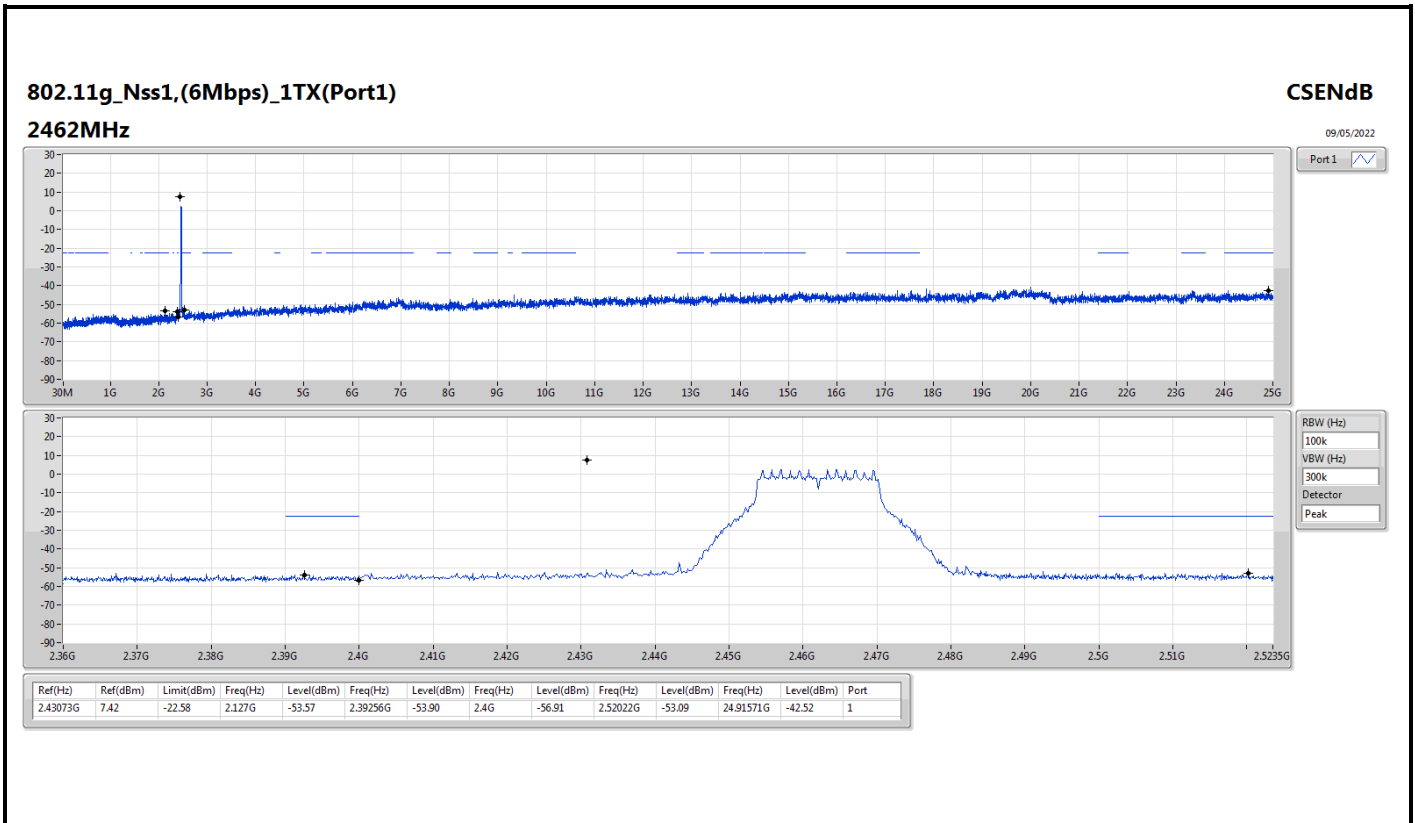

Mode	Result	Ref (Hz)	Ref (dBm)	Limit (dBm)	Freq (Hz)	Level (dBm)	Freq (Hz)	Level (dBm)	Freq (Hz)	Level (dBm)	Freq (Hz)	Level (dBm)	Freq (Hz)	Level (dBm)	Port
2422MHz	Pass	2.42822G	-5.11	-35.11	2.30512G	-54.22	2.39952G	-39.79	2.4G	-39.47	2.53774G	-53.19	24.88221G	-42.22	2
2437MHz	Pass	2.42822G	-5.11	-35.11	2.14711G	-54.46	2.39712G	-53.81	2.4G	-54.97	2.5459G	-53.18	15.21208G	-40.28	1
2437MHz	Pass	2.42822G	-5.11	-35.11	1.82765G	-53.68	2.39616G	-53.03	2.4G	-53.53	2.51294G	-53.29	15.23451G	-42.48	2
2452MHz	Pass	2.42822G	-5.11	-35.11	2.16772G	-54.60	2.39136G	-54.68	2.4G	-54.50	2.54206G	-52.70	24.71954G	-41.76	1
2452MHz	Pass	2.42822G	-5.11	-35.11	2.09215G	-54.73	2.39376G	-53.47	2.4G	-55.71	2.51886G	-51.46	24.64382G	-42.60	2
2457MHz	Pass	2.42822G	-5.11	-35.11	2.02116G	-54.40	2.3912G	-54.39	2.4G	-55.88	2.56174G	-52.39	16.98176G	-42.07	1
2457MHz	Pass	2.42822G	-5.11	-35.11	2.3097G	-54.85	2.39056G	-53.85	2.4G	-56.36	2.50734G	-53.20	24.00718G	-42.35	2
2462MHz	Pass	2.42822G	-5.11	-35.11	2.08986G	-54.89	2.3968G	-54.25	2.4G	-55.66	2.51502G	-52.84	24.34093G	-42.60	1
2462MHz	Pass	2.42822G	-5.11	-35.11	958.6M	-55.06	2.39808G	-53.79	2.4G	-55.62	2.50814G	-51.71	15.21208G	-41.99	2
802.11ax HEW20_Nss1,(MCS0)_1TX(Port1)	-	-	-	-	-	-	-	-	-	-	-	-	-	-	-
2412MHz	Pass	2.4319G	7.09	-22.91	930.55M	-54.90	2.39984G	-25.86	2.4G	-26.56	2.51054G	-52.24	15.2171G	-41.87	1
2437MHz	Pass	2.4319G	7.09	-22.91	1.64353G	-54.86	2.39744G	-51.11	2.4G	-50.71	2.5019G	-52.37	16.40274G	-42.42	1
2462MHz	Pass	2.4319G	7.09	-22.91	2.11535G	-54.71	2.3968G	-53.06	2.4G	-55.52	2.50142G	-52.37	24.66004G	-42.62	1
2467MHz	Pass	2.4319G	7.09	-22.91	937.54M	-54.88	2.39528G	-53.22	2.4G	-55.85	2.51782G	-53.01	24.71062G	-41.64	1
2472MHz	Pass	2.4319G	7.09	-22.91	2.12584G	-54.66	2.398G	-53.50	2.4G	-55.31	2.5095G	-52.74	14.894G	-42.15	1
802.11ax HEW20_Nss1,(MCS0)_1TX(Port2)	-	-	-	-	-	-	-	-	-	-	-	-	-	-	-
2412MHz	Pass	2.43073G	7.95	-22.05	2.18409G	-54.04	2.39968G	-24.68	2.4G	-25.49	2.5127G	-52.52	15.2171G	-42.20	2
2437MHz	Pass	2.43073G	7.95	-22.05	2.30175G	-54.60	2.39952G	-49.18	2.4G	-50.02	2.50974G	-52.68	23.30021G	-41.77	2
2462MHz	Pass	2.43073G	7.95	-22.05	814.05M	-55.04	2.39864G	-53.49	2.4G	-55.69	2.51086G	-52.47	15.21148G	-41.80	2
2467MHz	Pass	2.43073G	7.95	-22.05	871.13M	-54.35	2.39216G	-53.70	2.4G	-55.12	2.50774G	-52.74	24.8539G	-42.42	2
2472MHz	Pass	2.43073G	7.95	-22.05	2.18176G	-54.97	2.39976G	-53.69	2.4G	-56.05	2.50198G	-52.07	15.20867G	-41.91	2
802.11ax HEW20_Nss1,(MCS0)_2TX	-	-	-	-	-	-	-	-	-	-	-	-	-	-	-
2412MHz	Pass	2.43073G	8.06	-21.94	2.10487G	-54.66	2.39992G	-26.43	2.4G	-25.99	2.50806G	-51.94	15.22553G	-42.15	1
2412MHz	Pass	2.43073G	8.06	-21.94	1.86954G	-54.76	2.39976G	-27.15	2.4G	-26.10	2.50062G	-53.04	15.26487G	-42.45	2
2437MHz	Pass	2.43073G	8.06	-21.94	2.09205G	-55.02	2.39912G	-50.46	2.4G	-52.76	2.5003G	-52.35	17.59961G	-42.66	1
2437MHz	Pass	2.43073G	8.06	-21.94	2.14681G	-54.69	2.39808G	-49.79	2.4G	-50.38	2.5027G	-52.48	24.72185G	-42.03	2
2462MHz	Pass	2.43073G	8.06	-21.94	2.15147G	-55.13	2.39344G	-53.71	2.4G	-55.76	2.50926G	-53.03	23.28617G	-41.73	1
2462MHz	Pass	2.43073G	8.06	-21.94	845.5M	-54.70	2.39976G	-53.11	2.4G	-55.12	2.51846G	-52.24	23.33955G	-42.25	2
2467MHz	Pass	2.43073G	8.06	-21.94	2.30175G	-54.55	2.39008G	-53.57	2.4G	-55.36	2.51854G	-52.91	17.01803G	-42.19	1
2467MHz	Pass	2.43073G	8.06	-21.94	2.30292G	-54.64	2.3948G	-53.44	2.4G	-56.21	2.50694G	-52.47	15.27049G	-42.04	2
2472MHz	Pass	2.43073G	8.06	-21.94	1.96973G	-54.64	2.392G	-54.00	2.4G	-56.28	2.50854G	-52.71	15.20306G	-42.28	1
2472MHz	Pass	2.43073G	8.06	-21.94	802.4M	-55.13	2.39448G	-53.82	2.4G	-55.01	2.51862G	-52.39	24.75276G	-42.57	2
802.11ax HEW40_Nss1,(MCS0)_1TX(Port1)	-	-	-	-	-	-	-	-	-	-	-	-	-	-	-
2422MHz	Pass	2.43691G	-1.95	-31.95	2.30512G	-55.21	2.39936G	-32.41	2.4G	-32.39	2.54366G	-52.88	15.20647G	-42.83	1
2437MHz	Pass	2.43691G	-1.95	-31.95	2.13108G	-53.42	2.39824G	-53.26	2.4G	-55.11	2.56094G	-53.08	15.23732G	-41.67	1
2452MHz	Pass	2.43691G	-1.95	-31.95	2.10703G	-55.29	2.39344G	-53.88	2.4G	-55.23	2.50942G	-52.51	24.76442G	-42.13	1
2457MHz	Pass	2.43691G	-1.95	-31.95	2.30283G	-53.54	2.39536G	-53.91	2.4G	-54.04	2.5003G	-52.74	15.2289G	-41.93	1
2462MHz	Pass	2.43691G	-1.95	-31.95	2.11848G	-54.81	2.39808G	-54.01	2.4G	-55.54	2.52286G	-52.25	15.21488G	-42.37	1
802.11ax HEW40_Nss1,(MCS0)_1TX(Port2)	-	-	-	-	-	-	-	-	-	-	-	-	-	-	-
2422MHz	Pass	2.4319G	-0.63	-30.63	2.1368G	-55.19	2.39936G	-31.23	2.4G	-30.81	2.54894G	-52.96	24.58212G	-41.94	2
2437MHz	Pass	2.4319G	-0.63	-30.63	2.14711G	-53.30	2.3984G	-50.12	2.4G	-51.37	2.5507G	-52.17	24.78966G	-42.42	2
2452MHz	Pass	2.4319G	-0.63	-30.63	753.64M	-54.84	2.39456G	-53.77	2.4G	-53.38	2.50638G	-52.67	15.2233G	-41.12	2
2457MHz	Pass	2.4319G	-0.63	-30.63	768.53M	-54.11	2.3984G	-54.55	2.4G	-54.62	2.52094G	-52.26	15.20927G	-41.88	2
2462MHz	Pass	2.4319G	-0.63	-30.63	2.16657G	-55.06	2.39984G	-54.32	2.4G	-55.27	2.50974G	-52.72	24.91306G	-42.38	2
802.11ax HEW40_Nss1,(MCS0)_2TX	-	-	-	-	-	-	-	-	-	-	-	-	-	-	-
2422MHz	Pass	2.43574G	-4.15	-34.15	2.14711G	-54.23	2.39952G	-40.02	2.4G	-42.43	2.50382G	-52.85	21.76073G	-42.38	1
2422MHz	Pass	2.43574G	-4.15	-34.15	2.13337G	-54.95	2.39952G	-39.63	2.4G	-37.99	2.56222G	-52.82	15.2261G	-41.55	2
2437MHz	Pass	2.43574G	-4.15	-34.15	1.95246G	-54.71	2.4G	-52.40	2.4G	-54.16	2.50078G	-52.51	23.24434G	-41.09	1
2437MHz	Pass	2.43574G	-4.15	-34.15	2.17688G	-54.85	2.39968G	-53.88	2.4G	-54.92	2.53198G	-51.93	23.29202G	-40.89	2
2452MHz	Pass	2.43574G	-4.15	-34.15	2.3097G	-54.58	2.39984G	-54.30	2.4G	-54.87	2.53438G	-52.68	15.20927G	-42.36	1
2452MHz	Pass	2.43574G	-4.15	-34.15	2.1826G	-55.12	2.39808G	-54.00	2.4G	-55.49	2.5427G	-51.64	15.2289G	-41.36	2
2457MHz	Pass	2.43574G	-4.15	-34.15	842.95M	-55.03	2.39904G	-54.89	2.4G	-55.42	2.50398G	-53.38	15.13355G	-42.42	1
2457MHz	Pass	2.43574G	-4.15	-34.15	781.12M	-55.04	2.39728G	-53.69	2.4G	-55.81	2.55854G	-52.29	15.17281G	-42.00	2
2462MHz	Pass	2.43574G	-4.15	-34.15	2.0807G	-54.21	2.39456G	-53.57	2.4G	-55.63	2.50462G	-52.88	15.23732G	-42.80	1
2462MHz	Pass	2.43574G	-4.15	-34.15	1.95246G	-54.22	2.39088G	-53.52	2.4G	-56.67	2.5203G	-52.03	23.24434G	-42.44	2