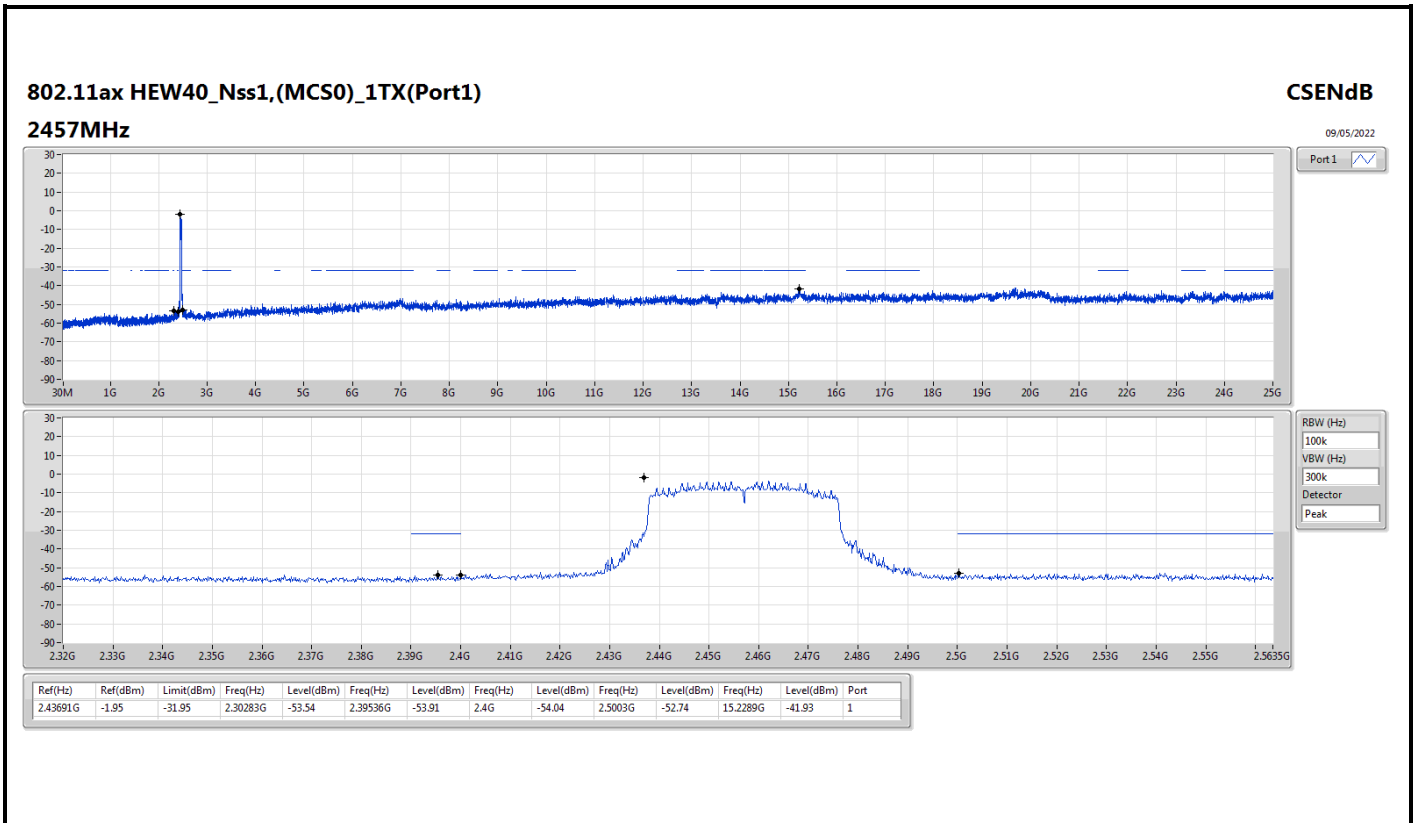

Mode	Result	Ref (Hz)	Ref (dBm)	Limit (dBm)	Freq (Hz)	Level (dBm)	Freq (Hz)	Level (dBm)	Freq (Hz)	Level (dBm)	Freq (Hz)	Level (dBm)	Freq (Hz)	Level (dBm)	Port
2422MHz	Pass	2.42822G	-5.11	-35.11	2.30512G	-54.22	2.39952G	-39.79	2.4G	-39.47	2.53774G	-53.19	24.88221G	-42.22	2
2437MHz	Pass	2.42822G	-5.11	-35.11	2.14711G	-54.46	2.39712G	-53.81	2.4G	-54.97	2.5459G	-53.18	15.21208G	-40.28	1
2437MHz	Pass	2.42822G	-5.11	-35.11	1.82765G	-53.68	2.39616G	-53.03	2.4G	-53.53	2.51294G	-53.29	15.23451G	-42.48	2
2452MHz	Pass	2.42822G	-5.11	-35.11	2.16772G	-54.60	2.39136G	-54.68	2.4G	-54.50	2.54206G	-52.70	24.71954G	-41.76	1
2452MHz	Pass	2.42822G	-5.11	-35.11	2.09215G	-54.73	2.39376G	-53.47	2.4G	-55.71	2.51886G	-51.46	24.64382G	-42.60	2
2457MHz	Pass	2.42822G	-5.11	-35.11	2.02116G	-54.40	2.3912G	-54.39	2.4G	-55.88	2.56174G	-52.39	16.98176G	-42.07	1
2457MHz	Pass	2.42822G	-5.11	-35.11	2.3097G	-54.85	2.39056G	-53.85	2.4G	-56.36	2.50734G	-53.20	24.00718G	-42.35	2
2462MHz	Pass	2.42822G	-5.11	-35.11	2.08986G	-54.89	2.3968G	-54.25	2.4G	-55.66	2.51502G	-52.84	24.34093G	-42.60	1
2462MHz	Pass	2.42822G	-5.11	-35.11	958.6M	-55.06	2.39808G	-53.79	2.4G	-55.62	2.50814G	-51.71	15.21208G	-41.99	2
802.11ax HEW20_Nss1,(MCS0)_1TX(Port1)	-	-	-	-	-	-	-	-	-	-	-	-	-	-	-
2412MHz	Pass	2.4319G	7.09	-22.91	930.55M	-54.90	2.39984G	-25.86	2.4G	-26.56	2.51054G	-52.24	15.2171G	-41.87	1
2437MHz	Pass	2.4319G	7.09	-22.91	1.64353G	-54.86	2.39744G	-51.11	2.4G	-50.71	2.5019G	-52.37	16.40274G	-42.42	1
2462MHz	Pass	2.4319G	7.09	-22.91	2.11535G	-54.71	2.3968G	-53.06	2.4G	-55.52	2.50142G	-52.37	24.66004G	-42.62	1
2467MHz	Pass	2.4319G	7.09	-22.91	937.54M	-54.88	2.39528G	-53.22	2.4G	-55.85	2.51782G	-53.01	24.71062G	-41.64	1
2472MHz	Pass	2.4319G	7.09	-22.91	2.12584G	-54.66	2.398G	-53.50	2.4G	-55.31	2.5095G	-52.74	14.894G	-42.15	1
802.11ax HEW20_Nss1,(MCS0)_1TX(Port2)	-	-	-	-	-	-	-	-	-	-	-	-	-	-	-
2412MHz	Pass	2.43073G	7.95	-22.05	2.18409G	-54.04	2.39968G	-24.68	2.4G	-25.49	2.5127G	-52.52	15.2171G	-42.20	2
2437MHz	Pass	2.43073G	7.95	-22.05	2.30175G	-54.60	2.39952G	-49.18	2.4G	-50.02	2.50974G	-52.68	23.30021G	-41.77	2
2462MHz	Pass	2.43073G	7.95	-22.05	814.05M	-55.04	2.39864G	-53.49	2.4G	-55.69	2.51086G	-52.47	15.21148G	-41.80	2
2467MHz	Pass	2.43073G	7.95	-22.05	871.13M	-54.35	2.39216G	-53.70	2.4G	-55.12	2.50774G	-52.74	24.8539G	-42.42	2
2472MHz	Pass	2.43073G	7.95	-22.05	2.18176G	-54.97	2.39976G	-53.69	2.4G	-56.05	2.50198G	-52.07	15.20867G	-41.91	2
802.11ax HEW20_Nss1,(MCS0)_2TX	-	-	-	-	-	-	-	-	-	-	-	-	-	-	-
2412MHz	Pass	2.43073G	8.06	-21.94	2.10487G	-54.66	2.39992G	-26.43	2.4G	-25.99	2.50806G	-51.94	15.22553G	-42.15	1
2412MHz	Pass	2.43073G	8.06	-21.94	1.86954G	-54.76	2.39976G	-27.15	2.4G	-26.10	2.50062G	-53.04	15.26487G	-42.45	2
2437MHz	Pass	2.43073G	8.06	-21.94	2.09205G	-55.02	2.39912G	-50.46	2.4G	-52.76	2.5003G	-52.35	17.59961G	-42.66	1
2437MHz	Pass	2.43073G	8.06	-21.94	2.14681G	-54.69	2.39808G	-49.79	2.4G	-50.38	2.5027G	-52.48	24.72185G	-42.03	2
2462MHz	Pass	2.43073G	8.06	-21.94	2.15147G	-55.13	2.39344G	-53.71	2.4G	-55.76	2.50926G	-53.03	23.28617G	-41.73	1
2462MHz	Pass	2.43073G	8.06	-21.94	845.5M	-54.70	2.39976G	-53.11	2.4G	-55.12	2.51846G	-52.24	23.33955G	-42.25	2
2467MHz	Pass	2.43073G	8.06	-21.94	2.30175G	-54.55	2.39008G	-53.57	2.4G	-55.36	2.51854G	-52.91	17.01803G	-42.19	1
2467MHz	Pass	2.43073G	8.06	-21.94	2.30292G	-54.64	2.3948G	-53.44	2.4G	-56.21	2.50694G	-52.47	15.27049G	-42.04	2
2472MHz	Pass	2.43073G	8.06	-21.94	1.96973G	-54.64	2.392G	-54.00	2.4G	-56.28	2.50854G	-52.71	15.20306G	-42.28	1
2472MHz	Pass	2.43073G	8.06	-21.94	802.4M	-55.13	2.39448G	-53.82	2.4G	-55.01	2.51862G	-52.39	24.75276G	-42.57	2
802.11ax HEW40_Nss1,(MCS0)_1TX(Port1)	-	-	-	-	-	-	-	-	-	-	-	-	-	-	-
2422MHz	Pass	2.43691G	-1.95	-31.95	2.30512G	-55.21	2.39936G	-32.41	2.4G	-32.39	2.54366G	-52.88	15.20647G	-42.83	1
2437MHz	Pass	2.43691G	-1.95	-31.95	2.13108G	-53.42	2.39824G	-53.26	2.4G	-55.11	2.56094G	-53.08	15.23732G	-41.67	1
2452MHz	Pass	2.43691G	-1.95	-31.95	2.10703G	-55.29	2.39344G	-53.88	2.4G	-55.23	2.50942G	-52.51	24.76442G	-42.13	1
2457MHz	Pass	2.43691G	-1.95	-31.95	2.30283G	-53.54	2.39536G	-53.91	2.4G	-54.04	2.5003G	-52.74	15.2289G	-41.93	1
2462MHz	Pass	2.43691G	-1.95	-31.95	2.11848G	-54.81	2.39808G	-54.01	2.4G	-55.54	2.52286G	-52.25	15.21488G	-42.37	1
802.11ax HEW40_Nss1,(MCS0)_1TX(Port2)	-	-	-	-	-	-	-	-	-	-	-	-	-	-	-
2422MHz	Pass	2.4319G	-0.63	-30.63	2.1368G	-55.19	2.39936G	-31.23	2.4G	-30.81	2.54894G	-52.96	24.58212G	-41.94	2
2437MHz	Pass	2.4319G	-0.63	-30.63	2.14711G	-53.30	2.3984G	-50.12	2.4G	-51.37	2.5507G	-52.17	24.78966G	-42.42	2
2452MHz	Pass	2.4319G	-0.63	-30.63	753.64M	-54.84	2.39456G	-53.77	2.4G	-53.38	2.50638G	-52.67	15.2233G	-41.12	2
2457MHz	Pass	2.4319G	-0.63	-30.63	768.53M	-54.11	2.3984G	-54.55	2.4G	-54.62	2.52094G	-52.26	15.20927G	-41.88	2
2462MHz	Pass	2.4319G	-0.63	-30.63	2.16657G	-55.06	2.39984G	-54.32	2.4G	-55.27	2.50974G	-52.72	24.91306G	-42.38	2
802.11ax HEW40_Nss1,(MCS0)_2TX	-	-	-	-	-	-	-	-	-	-	-	-	-	-	-
2422MHz	Pass	2.43574G	-4.15	-34.15	2.14711G	-54.23	2.39952G	-40.02	2.4G	-42.43	2.50382G	-52.85	21.76073G	-42.38	1
2422MHz	Pass	2.43574G	-4.15	-34.15	2.13337G	-54.95	2.39952G	-39.63	2.4G	-37.99	2.56222G	-52.82	15.2261G	-41.55	2
2437MHz	Pass	2.43574G	-4.15	-34.15	1.95246G	-54.71	2.4G	-52.40	2.4G	-54.16	2.50078G	-52.51	23.24434G	-41.09	1
2437MHz	Pass	2.43574G	-4.15	-34.15	2.17688G	-54.85	2.39968G	-53.88	2.4G	-54.92	2.53198G	-51.93	23.29202G	-40.89	2
2452MHz	Pass	2.43574G	-4.15	-34.15	2.3097G	-54.58	2.39984G	-54.30	2.4G	-54.87	2.53438G	-52.68	15.20927G	-42.36	1
2452MHz	Pass	2.43574G	-4.15	-34.15	2.1826G	-55.12	2.39808G	-54.00	2.4G	-55.49	2.5427G	-51.64	15.2289G	-41.36	2
2457MHz	Pass	2.43574G	-4.15	-34.15	842.95M	-55.03	2.39904G	-54.89	2.4G	-55.42	2.50398G	-53.38	15.13355G	-42.42	1
2457MHz	Pass	2.43574G	-4.15	-34.15	781.12M	-55.04	2.39728G	-53.69	2.4G	-55.81	2.55854G	-52.29	15.17281G	-42.00	2
2462MHz	Pass	2.43574G	-4.15	-34.15	2.0807G	-54.21	2.39456G	-53.57	2.4G	-55.63	2.50462G	-52.88	15.23732G	-42.80	1
2462MHz	Pass	2.43574G	-4.15	-34.15	1.95246G	-54.22	2.39088G	-53.52	2.4G	-56.67	2.5203G	-52.03	23.24434G	-42.44	2