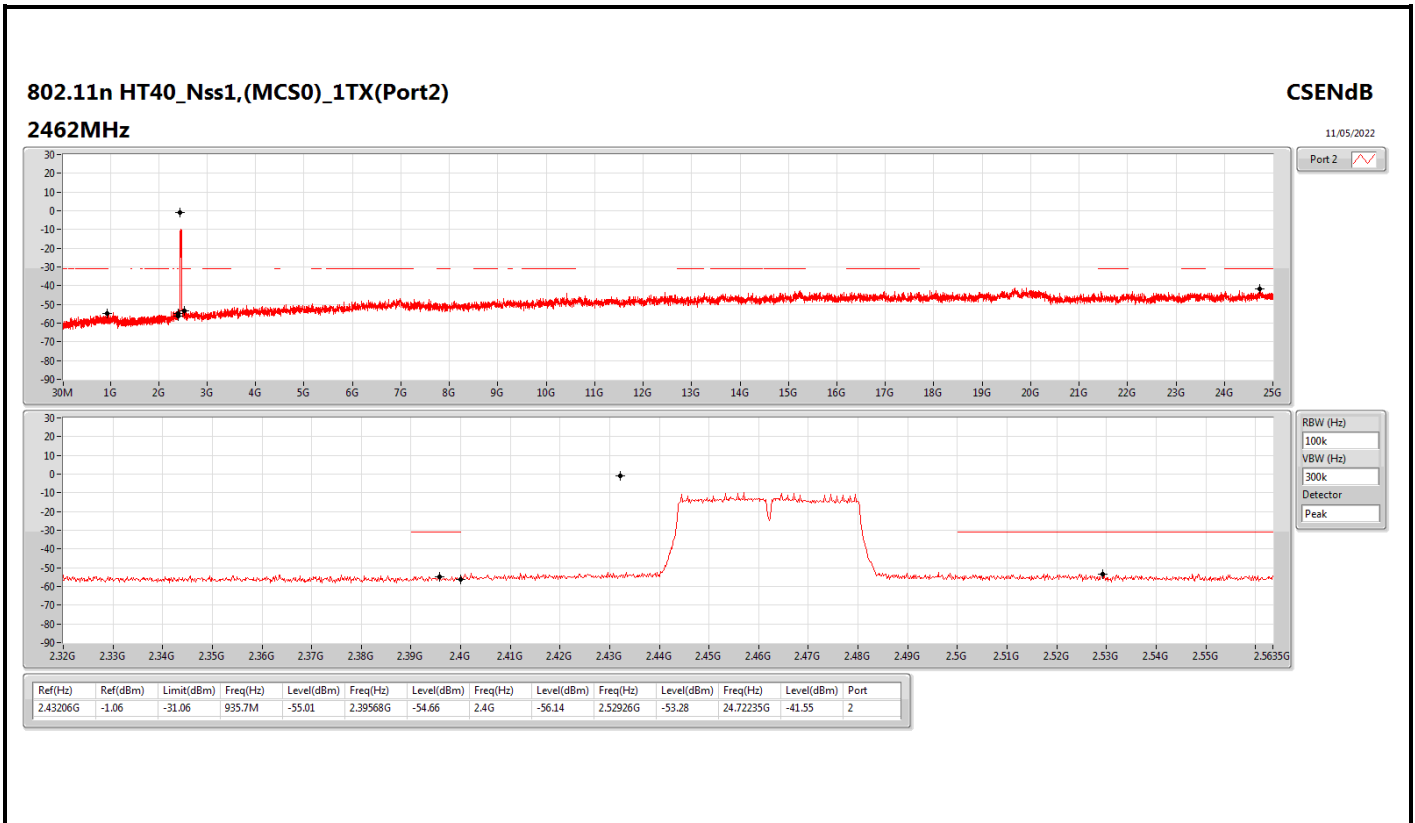

Mode	Result	Ref (Hz)	Ref (dBm)	Limit (dBm)	Freq (Hz)	Level (dBm)	Freq (Hz)	Level (dBm)	Freq (Hz)	Level (dBm)	Freq (Hz)	Level (dBm)	Freq (Hz)	Level (dBm)	Port
2422MHz	Pass	2.42822G	-5.11	-35.11	2.30512G	-54.22	2.39952G	-39.79	2.4G	-39.47	2.53774G	-53.19	24.88221G	-42.22	2
2437MHz	Pass	2.42822G	-5.11	-35.11	2.14711G	-54.46	2.39712G	-53.81	2.4G	-54.97	2.5459G	-53.18	15.21208G	-40.28	1
2437MHz	Pass	2.42822G	-5.11	-35.11	1.82765G	-53.68	2.39616G	-53.03	2.4G	-53.53	2.51294G	-53.29	15.23451G	-42.48	2
2452MHz	Pass	2.42822G	-5.11	-35.11	2.16772G	-54.60	2.39136G	-54.68	2.4G	-54.50	2.54206G	-52.70	24.71954G	-41.76	1
2452MHz	Pass	2.42822G	-5.11	-35.11	2.09215G	-54.73	2.39376G	-53.47	2.4G	-55.71	2.51886G	-51.46	24.64382G	-42.60	2
2457MHz	Pass	2.42822G	-5.11	-35.11	2.02116G	-54.40	2.3912G	-54.39	2.4G	-55.88	2.56174G	-52.39	16.98176G	-42.07	1
2457MHz	Pass	2.42822G	-5.11	-35.11	2.3097G	-54.85	2.39056G	-53.85	2.4G	-56.36	2.50734G	-53.20	24.00718G	-42.35	2
2462MHz	Pass	2.42822G	-5.11	-35.11	2.08986G	-54.89	2.3968G	-54.25	2.4G	-55.66	2.51502G	-52.84	24.34093G	-42.60	1
2462MHz	Pass	2.42822G	-5.11	-35.11	958.6M	-55.06	2.39808G	-53.79	2.4G	-55.62	2.50814G	-51.71	15.21208G	-41.99	2
802.11ax HEW20_Nss1,(MCS0)_1TX(Port1)	-	-	-	-	-	-	-	-	-	-	-	-	-	-	-
2412MHz	Pass	2.4319G	7.09	-22.91	930.55M	-54.90	2.39984G	-25.86	2.4G	-26.56	2.51054G	-52.24	15.2171G	-41.87	1
2437MHz	Pass	2.4319G	7.09	-22.91	1.64353G	-54.86	2.39744G	-51.11	2.4G	-50.71	2.5019G	-52.37	16.40274G	-42.42	1
2462MHz	Pass	2.4319G	7.09	-22.91	2.11535G	-54.71	2.3968G	-53.06	2.4G	-55.52	2.50142G	-52.37	24.66004G	-42.62	1
2467MHz	Pass	2.4319G	7.09	-22.91	937.54M	-54.88	2.39528G	-53.22	2.4G	-55.85	2.51782G	-53.01	24.71062G	-41.64	1
2472MHz	Pass	2.4319G	7.09	-22.91	2.12584G	-54.66	2.398G	-53.50	2.4G	-55.31	2.5095G	-52.74	14.894G	-42.15	1
802.11ax HEW20_Nss1,(MCS0)_1TX(Port2)	-	-	-	-	-	-	-	-	-	-	-	-	-	-	-
2412MHz	Pass	2.43073G	7.95	-22.05	2.18409G	-54.04	2.39968G	-24.68	2.4G	-25.49	2.5127G	-52.52	15.2171G	-42.20	2
2437MHz	Pass	2.43073G	7.95	-22.05	2.30175G	-54.60	2.39952G	-49.18	2.4G	-50.02	2.50974G	-52.68	23.30021G	-41.77	2
2462MHz	Pass	2.43073G	7.95	-22.05	814.05M	-55.04	2.39864G	-53.49	2.4G	-55.69	2.51086G	-52.47	15.21148G	-41.80	2
2467MHz	Pass	2.43073G	7.95	-22.05	871.13M	-54.35	2.39216G	-53.70	2.4G	-55.12	2.50774G	-52.74	24.8539G	-42.42	2
2472MHz	Pass	2.43073G	7.95	-22.05	2.18176G	-54.97	2.39976G	-53.69	2.4G	-56.05	2.50198G	-52.07	15.20867G	-41.91	2
802.11ax HEW20_Nss1,(MCS0)_2TX	-	-	-	-	-	-	-	-	-	-	-	-	-	-	-
2412MHz	Pass	2.43073G	8.06	-21.94	2.10487G	-54.66	2.39992G	-26.43	2.4G	-25.99	2.50806G	-51.94	15.22553G	-42.15	1
2412MHz	Pass	2.43073G	8.06	-21.94	1.86954G	-54.76	2.39976G	-27.15	2.4G	-26.10	2.50062G	-53.04	15.26487G	-42.45	2
2437MHz	Pass	2.43073G	8.06	-21.94	2.09205G	-55.02	2.39912G	-50.46	2.4G	-52.76	2.5003G	-52.35	17.59961G	-42.66	1
2437MHz	Pass	2.43073G	8.06	-21.94	2.14681G	-54.69	2.39808G	-49.79	2.4G	-50.38	2.5027G	-52.48	24.72185G	-42.03	2
2462MHz	Pass	2.43073G	8.06	-21.94	2.15147G	-55.13	2.39344G	-53.71	2.4G	-55.76	2.50926G	-53.03	23.28617G	-41.73	1
2462MHz	Pass	2.43073G	8.06	-21.94	845.5M	-54.70	2.39976G	-53.11	2.4G	-55.12	2.51846G	-52.24	23.33955G	-42.25	2
2467MHz	Pass	2.43073G	8.06	-21.94	2.30175G	-54.55	2.39008G	-53.57	2.4G	-55.36	2.51854G	-52.91	17.01803G	-42.19	1
2467MHz	Pass	2.43073G	8.06	-21.94	2.30292G	-54.64	2.3948G	-53.44	2.4G	-56.21	2.50694G	-52.47	15.27049G	-42.04	2
2472MHz	Pass	2.43073G	8.06	-21.94	1.96973G	-54.64	2.392G	-54.00	2.4G	-56.28	2.50854G	-52.71	15.20306G	-42.28	1
2472MHz	Pass	2.43073G	8.06	-21.94	802.4M	-55.13	2.39448G	-53.82	2.4G	-55.01	2.51862G	-52.39	24.75276G	-42.57	2
802.11ax HEW40_Nss1,(MCS0)_1TX(Port1)	-	-	-	-	-	-	-	-	-	-	-	-	-	-	-
2422MHz	Pass	2.43691G	-1.95	-31.95	2.30512G	-55.21	2.39936G	-32.41	2.4G	-32.39	2.54366G	-52.88	15.20647G	-42.83	1
2437MHz	Pass	2.43691G	-1.95	-31.95	2.13108G	-53.42	2.39824G	-53.26	2.4G	-55.11	2.56094G	-53.08	15.23732G	-41.67	1
2452MHz	Pass	2.43691G	-1.95	-31.95	2.10703G	-55.29	2.39344G	-53.88	2.4G	-55.23	2.50942G	-52.51	24.76442G	-42.13	1
2457MHz	Pass	2.43691G	-1.95	-31.95	2.30283G	-53.54	2.39536G	-53.91	2.4G	-54.04	2.5003G	-52.74	15.2289G	-41.93	1
2462MHz	Pass	2.43691G	-1.95	-31.95	2.11848G	-54.81	2.39808G	-54.01	2.4G	-55.54	2.52286G	-52.25	15.21488G	-42.37	1
802.11ax HEW40_Nss1,(MCS0)_1TX(Port2)	-	-	-	-	-	-	-	-	-	-	-	-	-	-	-
2422MHz	Pass	2.4319G	-0.63	-30.63	2.1368G	-55.19	2.39936G	-31.23	2.4G	-30.81	2.54894G	-52.96	24.58212G	-41.94	2
2437MHz	Pass	2.4319G	-0.63	-30.63	2.14711G	-53.30	2.3984G	-50.12	2.4G	-51.37	2.5507G	-52.17	24.78966G	-42.42	2
2452MHz	Pass	2.4319G	-0.63	-30.63	753.64M	-54.84	2.39456G	-53.77	2.4G	-53.38	2.50638G	-52.67	15.2233G	-41.12	2
2457MHz	Pass	2.4319G	-0.63	-30.63	768.53M	-54.11	2.3984G	-54.55	2.4G	-54.62	2.52094G	-52.26	15.20927G	-41.88	2
2462MHz	Pass	2.4319G	-0.63	-30.63	2.16657G	-55.06	2.39984G	-54.32	2.4G	-55.27	2.50974G	-52.72	24.91306G	-42.38	2
802.11ax HEW40_Nss1,(MCS0)_2TX	-	-	-	-	-	-	-	-	-	-	-	-	-	-	-
2422MHz	Pass	2.43574G	-4.15	-34.15	2.14711G	-54.23	2.39952G	-40.02	2.4G	-42.43	2.50382G	-52.85	21.76073G	-42.38	1
2422MHz	Pass	2.43574G	-4.15	-34.15	2.13337G	-54.95	2.39952G	-39.63	2.4G	-37.99	2.56222G	-52.82	15.2261G	-41.55	2
2437MHz	Pass	2.43574G	-4.15	-34.15	1.95246G	-54.71	2.4G	-52.40	2.4G	-54.16	2.50078G	-52.51	23.24434G	-41.09	1
2437MHz	Pass	2.43574G	-4.15	-34.15	2.17688G	-54.85	2.39968G	-53.88	2.4G	-54.92	2.53198G	-51.93	23.29202G	-40.89	2
2452MHz	Pass	2.43574G	-4.15	-34.15	2.3097G	-54.58	2.39984G	-54.30	2.4G	-54.87	2.53438G	-52.68	15.20927G	-42.36	1
2452MHz	Pass	2.43574G	-4.15	-34.15	2.1826G	-55.12	2.39808G	-54.00	2.4G	-55.49	2.5427G	-51.64	15.2289G	-41.36	2
2457MHz	Pass	2.43574G	-4.15	-34.15	842.95M	-55.03	2.39904G	-54.89	2.4G	-55.42	2.50398G	-53.38	15.13355G	-42.42	1
2457MHz	Pass	2.43574G	-4.15	-34.15	781.12M	-55.04	2.39728G	-53.69	2.4G	-55.81	2.55854G	-52.29	15.17281G	-42.00	2
2462MHz	Pass	2.43574G	-4.15	-34.15	2.0807G	-54.21	2.39456G	-53.57	2.4G	-55.63	2.50462G	-52.88	15.23732G	-42.80	1
2462MHz	Pass	2.43574G	-4.15	-34.15	1.95246G	-54.22	2.39088G	-53.52	2.4G	-56.67	2.5203G	-52.03	23.24434G	-42.44	2