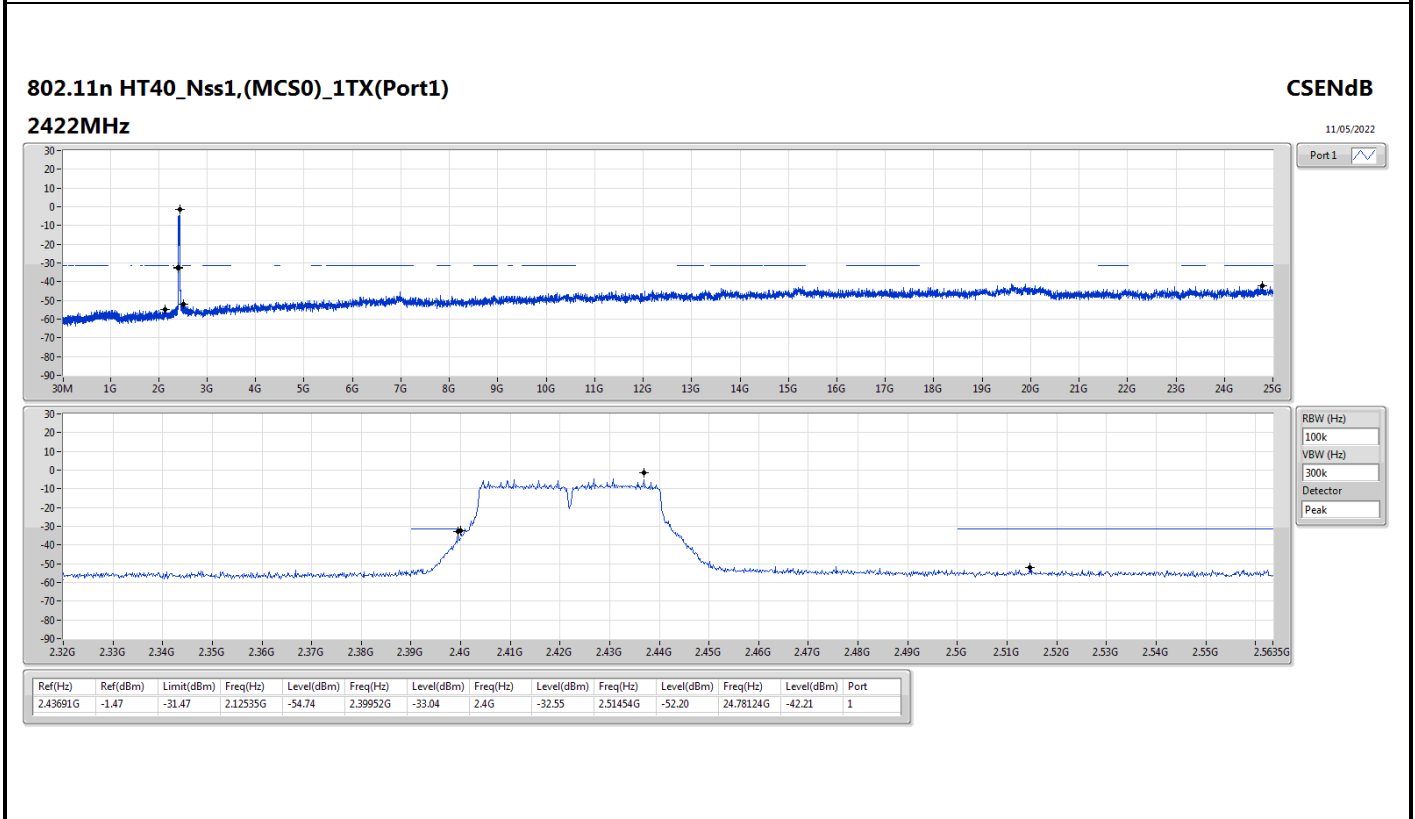

Mode	Result	Ref (Hz)	Ref (dBm)	Limit (dBm)	Freq (Hz)	Level (dBm)	Freq (Hz)	Level (dBm)	Freq (Hz)	Level (dBm)	Freq (Hz)	Level (dBm)	Freq (Hz)	Level (dBm)	Port
2422MHz	Pass	2.42822G	-5.11	-35.11	2.30512G	-54.22	2.39952G	-39.79	2.4G	-39.47	2.53774G	-53.19	24.88221G	-42.22	2
2437MHz	Pass	2.42822G	-5.11	-35.11	2.14711G	-54.46	2.39712G	-53.81	2.4G	-54.97	2.5459G	-53.18	15.21208G	-40.28	1
2437MHz	Pass	2.42822G	-5.11	-35.11	1.82765G	-53.68	2.39616G	-53.03	2.4G	-53.53	2.51294G	-53.29	15.23451G	-42.48	2
2452MHz	Pass	2.42822G	-5.11	-35.11	2.16772G	-54.60	2.39136G	-54.68	2.4G	-54.50	2.54206G	-52.70	24.71954G	-41.76	1
2452MHz	Pass	2.42822G	-5.11	-35.11	2.09215G	-54.73	2.39376G	-53.47	2.4G	-55.71	2.51886G	-51.46	24.64382G	-42.60	2
2457MHz	Pass	2.42822G	-5.11	-35.11	2.02116G	-54.40	2.3912G	-54.39	2.4G	-55.88	2.56174G	-52.39	16.98176G	-42.07	1
2457MHz	Pass	2.42822G	-5.11	-35.11	2.3097G	-54.85	2.39056G	-53.85	2.4G	-56.36	2.50734G	-53.20	24.00718G	-42.35	2
2462MHz	Pass	2.42822G	-5.11	-35.11	2.08986G	-54.89	2.3968G	-54.25	2.4G	-55.66	2.51502G	-52.84	24.34093G	-42.60	1
2462MHz	Pass	2.42822G	-5.11	-35.11	958.6M	-55.06	2.39808G	-53.79	2.4G	-55.62	2.50814G	-51.71	15.21208G	-41.99	2
802.11ax HEW20_Nss1,(MCS0)_1TX(Port1)	-	-	-	-	-	-	-	-	-	-	-	-	-	-	-
2412MHz	Pass	2.4319G	7.09	-22.91	930.55M	-54.90	2.39984G	-25.86	2.4G	-26.56	2.51054G	-52.24	15.2171G	-41.87	1
2437MHz	Pass	2.4319G	7.09	-22.91	1.64353G	-54.86	2.39744G	-51.11	2.4G	-50.71	2.5019G	-52.37	16.40274G	-42.42	1
2462MHz	Pass	2.4319G	7.09	-22.91	2.11535G	-54.71	2.3968G	-53.06	2.4G	-55.52	2.50142G	-52.37	24.66004G	-42.62	1
2467MHz	Pass	2.4319G	7.09	-22.91	937.54M	-54.88	2.39528G	-53.22	2.4G	-55.85	2.51782G	-53.01	24.71062G	-41.64	1
2472MHz	Pass	2.4319G	7.09	-22.91	2.12584G	-54.66	2.398G	-53.50	2.4G	-55.31	2.5095G	-52.74	14.894G	-42.15	1
802.11ax HEW20_Nss1,(MCS0)_1TX(Port2)	-	-	-	-	-	-	-	-	-	-	-	-	-	-	-
2412MHz	Pass	2.43073G	7.95	-22.05	2.18409G	-54.04	2.39968G	-24.68	2.4G	-25.49	2.5127G	-52.52	15.2171G	-42.20	2
2437MHz	Pass	2.43073G	7.95	-22.05	2.30175G	-54.60	2.39952G	-49.18	2.4G	-50.02	2.50974G	-52.68	23.30021G	-41.77	2
2462MHz	Pass	2.43073G	7.95	-22.05	814.05M	-55.04	2.39864G	-53.49	2.4G	-55.69	2.51086G	-52.47	15.21148G	-41.80	2
2467MHz	Pass	2.43073G	7.95	-22.05	871.13M	-54.35	2.39216G	-53.70	2.4G	-55.12	2.50774G	-52.74	24.8539G	-42.42	2
2472MHz	Pass	2.43073G	7.95	-22.05	2.18176G	-54.97	2.39976G	-53.69	2.4G	-56.05	2.50198G	-52.07	15.20867G	-41.91	2
802.11ax HEW20_Nss1,(MCS0)_2TX	-	-	-	-	-	-	-	-	-	-	-	-	-	-	-
2412MHz	Pass	2.43073G	8.06	-21.94	2.10487G	-54.66	2.39992G	-26.43	2.4G	-25.99	2.50806G	-51.94	15.22553G	-42.15	1
2412MHz	Pass	2.43073G	8.06	-21.94	1.86954G	-54.76	2.39976G	-27.15	2.4G	-26.10	2.50062G	-53.04	15.26487G	-42.45	2
2437MHz	Pass	2.43073G	8.06	-21.94	2.09205G	-55.02	2.39912G	-50.46	2.4G	-52.76	2.5003G	-52.35	17.59961G	-42.66	1
2437MHz	Pass	2.43073G	8.06	-21.94	2.14681G	-54.69	2.39808G	-49.79	2.4G	-50.38	2.5027G	-52.48	24.72185G	-42.03	2
2462MHz	Pass	2.43073G	8.06	-21.94	2.15147G	-55.13	2.39344G	-53.71	2.4G	-55.76	2.50926G	-53.03	23.28617G	-41.73	1
2462MHz	Pass	2.43073G	8.06	-21.94	845.5M	-54.70	2.39976G	-53.11	2.4G	-55.12	2.51846G	-52.24	23.33955G	-42.25	2
2467MHz	Pass	2.43073G	8.06	-21.94	2.30175G	-54.55	2.39008G	-53.57	2.4G	-55.36	2.51854G	-52.91	17.01803G	-42.19	1
2467MHz	Pass	2.43073G	8.06	-21.94	2.30292G	-54.64	2.3948G	-53.44	2.4G	-56.21	2.50694G	-52.47	15.27049G	-42.04	2
2472MHz	Pass	2.43073G	8.06	-21.94	1.96973G	-54.64	2.392G	-54.00	2.4G	-56.28	2.50854G	-52.71	15.20306G	-42.28	1
2472MHz	Pass	2.43073G	8.06	-21.94	802.4M	-55.13	2.39448G	-53.82	2.4G	-55.01	2.51862G	-52.39	24.75276G	-42.57	2
802.11ax HEW40_Nss1,(MCS0)_1TX(Port1)	-	-	-	-	-	-	-	-	-	-	-	-	-	-	-
2422MHz	Pass	2.43691G	-1.95	-31.95	2.30512G	-55.21	2.39936G	-32.41	2.4G	-32.39	2.54366G	-52.88	15.20647G	-42.83	1
2437MHz	Pass	2.43691G	-1.95	-31.95	2.13108G	-53.42	2.39824G	-53.26	2.4G	-55.11	2.56094G	-53.08	15.23732G	-41.67	1
2452MHz	Pass	2.43691G	-1.95	-31.95	2.10703G	-55.29	2.39344G	-53.88	2.4G	-55.23	2.50942G	-52.51	24.76442G	-42.13	1
2457MHz	Pass	2.43691G	-1.95	-31.95	2.30283G	-53.54	2.39536G	-53.91	2.4G	-54.04	2.5003G	-52.74	15.2289G	-41.93	1
2462MHz	Pass	2.43691G	-1.95	-31.95	2.11848G	-54.81	2.39808G	-54.01	2.4G	-55.54	2.52286G	-52.25	15.21488G	-42.37	1
802.11ax HEW40_Nss1,(MCS0)_1TX(Port2)	-	-	-	-	-	-	-	-	-	-	-	-	-	-	-
2422MHz	Pass	2.4319G	-0.63	-30.63	2.1368G	-55.19	2.39936G	-31.23	2.4G	-30.81	2.54894G	-52.96	24.58212G	-41.94	2
2437MHz	Pass	2.4319G	-0.63	-30.63	2.14711G	-53.30	2.3984G	-50.12	2.4G	-51.37	2.5507G	-52.17	24.78966G	-42.42	2
2452MHz	Pass	2.4319G	-0.63	-30.63	753.64M	-54.84	2.39456G	-53.77	2.4G	-53.38	2.50638G	-52.67	15.2233G	-41.12	2
2457MHz	Pass	2.4319G	-0.63	-30.63	768.53M	-54.11	2.3984G	-54.55	2.4G	-54.62	2.52094G	-52.26	15.20927G	-41.88	2
2462MHz	Pass	2.4319G	-0.63	-30.63	2.16657G	-55.06	2.39984G	-54.32	2.4G	-55.27	2.50974G	-52.72	24.91306G	-42.38	2
802.11ax HEW40_Nss1,(MCS0)_2TX	-	-	-	-	-	-	-	-	-	-	-	-	-	-	-
2422MHz	Pass	2.43574G	-4.15	-34.15	2.14711G	-54.23	2.39952G	-40.02	2.4G	-42.43	2.50382G	-52.85	21.76073G	-42.38	1
2422MHz	Pass	2.43574G	-4.15	-34.15	2.13337G	-54.95	2.39952G	-39.63	2.4G	-37.99	2.56222G	-52.82	15.2261G	-41.55	2
2437MHz	Pass	2.43574G	-4.15	-34.15	1.95246G	-54.71	2.4G	-52.40	2.4G	-54.16	2.50078G	-52.51	23.24434G	-41.09	1
2437MHz	Pass	2.43574G	-4.15	-34.15	2.17688G	-54.85	2.39968G	-53.88	2.4G	-54.92	2.53198G	-51.93	23.29202G	-40.89	2
2452MHz	Pass	2.43574G	-4.15	-34.15	2.3097G	-54.58	2.39984G	-54.30	2.4G	-54.87	2.53438G	-52.68	15.20927G	-42.36	1
2452MHz	Pass	2.43574G	-4.15	-34.15	2.1826G	-55.12	2.39808G	-54.00	2.4G	-55.49	2.5427G	-51.64	15.2289G	-41.36	2
2457MHz	Pass	2.43574G	-4.15	-34.15	842.95M	-55.03	2.39904G	-54.89	2.4G	-55.42	2.50398G	-53.38	15.13355G	-42.42	1
2457MHz	Pass	2.43574G	-4.15	-34.15	781.12M	-55.04	2.39728G	-53.69	2.4G	-55.81	2.55854G	-52.29	15.17281G	-42.00	2
2462MHz	Pass	2.43574G	-4.15	-34.15	2.0807G	-54.21	2.39456G	-53.57	2.4G	-55.63	2.50462G	-52.88	15.23732G	-42.80	1
2462MHz	Pass	2.43574G	-4.15	-34.15	1.95246G	-54.22	2.39088G	-53.52	2.4G	-56.67	2.5203G	-52.03	23.24434G	-42.44	2