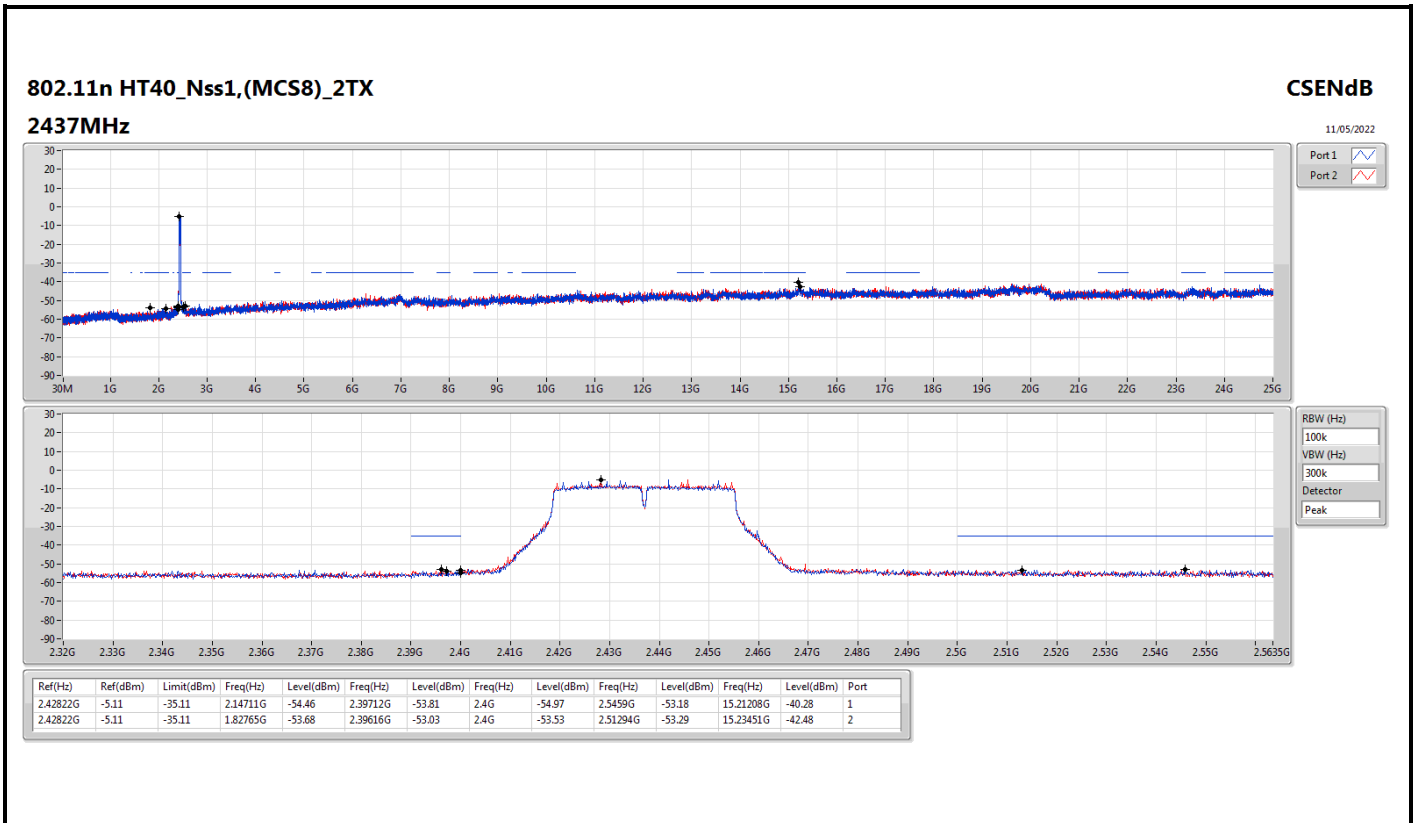

Mode	Result	Ref (Hz)	Ref (dBm)	Limit (dBm)	Freq (Hz)	Level (dBm)	Freq (Hz)	Level (dBm)	Freq (Hz)	Level (dBm)	Freq (Hz)	Level (dBm)	Freq (Hz)	Level (dBm)	Port
2422MHz	Pass	2.42822G	-5.11	-35.11	2.30512G	-54.22	2.39952G	-39.79	2.4G	-39.47	2.53774G	-53.19	24.88221G	-42.22	2
2437MHz	Pass	2.42822G	-5.11	-35.11	2.14711G	-54.46	2.39712G	-53.81	2.4G	-54.97	2.5459G	-53.18	15.21208G	-40.28	1
2437MHz	Pass	2.42822G	-5.11	-35.11	1.82765G	-53.68	2.39616G	-53.03	2.4G	-53.53	2.51294G	-53.29	15.23451G	-42.48	2
2452MHz	Pass	2.42822G	-5.11	-35.11	2.16772G	-54.60	2.39136G	-54.68	2.4G	-54.50	2.54206G	-52.70	24.71954G	-41.76	1
2452MHz	Pass	2.42822G	-5.11	-35.11	2.09215G	-54.73	2.39376G	-53.47	2.4G	-55.71	2.51886G	-51.46	24.64382G	-42.60	2
2457MHz	Pass	2.42822G	-5.11	-35.11	2.02116G	-54.40	2.3912G	-54.39	2.4G	-55.88	2.56174G	-52.39	16.98176G	-42.07	1
2457MHz	Pass	2.42822G	-5.11	-35.11	2.3097G	-54.85	2.39056G	-53.85	2.4G	-56.36	2.50734G	-53.20	24.00718G	-42.35	2
2462MHz	Pass	2.42822G	-5.11	-35.11	2.08986G	-54.89	2.3968G	-54.25	2.4G	-55.66	2.51502G	-52.84	24.34093G	-42.60	1
2462MHz	Pass	2.42822G	-5.11	-35.11	958.6M	-55.06	2.39808G	-53.79	2.4G	-55.62	2.50814G	-51.71	15.21208G	-41.99	2
802.11ax HEW20_Nss1,(MCS0)_1TX(Port1)	-	-	-	-	-	-	-	-	-	-	-	-	-	-	-
2412MHz	Pass	2.4319G	7.09	-22.91	930.55M	-54.90	2.39984G	-25.86	2.4G	-26.56	2.51054G	-52.24	15.2171G	-41.87	1
2437MHz	Pass	2.4319G	7.09	-22.91	1.64353G	-54.86	2.39744G	-51.11	2.4G	-50.71	2.5019G	-52.37	16.40274G	-42.42	1
2462MHz	Pass	2.4319G	7.09	-22.91	2.11535G	-54.71	2.3968G	-53.06	2.4G	-55.52	2.50142G	-52.37	24.66004G	-42.62	1
2467MHz	Pass	2.4319G	7.09	-22.91	937.54M	-54.88	2.39528G	-53.22	2.4G	-55.85	2.51782G	-53.01	24.71062G	-41.64	1
2472MHz	Pass	2.4319G	7.09	-22.91	2.12584G	-54.66	2.398G	-53.50	2.4G	-55.31	2.5095G	-52.74	14.894G	-42.15	1
802.11ax HEW20_Nss1,(MCS0)_1TX(Port2)	-	-	-	-	-	-	-	-	-	-	-	-	-	-	-
2412MHz	Pass	2.43073G	7.95	-22.05	2.18409G	-54.04	2.39968G	-24.68	2.4G	-25.49	2.5127G	-52.52	15.2171G	-42.20	2
2437MHz	Pass	2.43073G	7.95	-22.05	2.30175G	-54.60	2.39952G	-49.18	2.4G	-50.02	2.50974G	-52.68	23.30021G	-41.77	2
2462MHz	Pass	2.43073G	7.95	-22.05	814.05M	-55.04	2.39864G	-53.49	2.4G	-55.69	2.51086G	-52.47	15.21148G	-41.80	2
2467MHz	Pass	2.43073G	7.95	-22.05	871.13M	-54.35	2.39216G	-53.70	2.4G	-55.12	2.50774G	-52.74	24.8539G	-42.42	2
2472MHz	Pass	2.43073G	7.95	-22.05	2.18176G	-54.97	2.39976G	-53.69	2.4G	-56.05	2.50198G	-52.07	15.20867G	-41.91	2
802.11ax HEW20_Nss1,(MCS0)_2TX	-	-	-	-	-	-	-	-	-	-	-	-	-	-	-
2412MHz	Pass	2.43073G	8.06	-21.94	2.10487G	-54.66	2.39992G	-26.43	2.4G	-25.99	2.50806G	-51.94	15.22553G	-42.15	1
2412MHz	Pass	2.43073G	8.06	-21.94	1.86954G	-54.76	2.39976G	-27.15	2.4G	-26.10	2.50062G	-53.04	15.26487G	-42.45	2
2437MHz	Pass	2.43073G	8.06	-21.94	2.09205G	-55.02	2.39912G	-50.46	2.4G	-52.76	2.5003G	-52.35	17.59961G	-42.66	1
2437MHz	Pass	2.43073G	8.06	-21.94	2.14681G	-54.69	2.39808G	-49.79	2.4G	-50.38	2.5027G	-52.48	24.72185G	-42.03	2
2462MHz	Pass	2.43073G	8.06	-21.94	2.15147G	-55.13	2.39344G	-53.71	2.4G	-55.76	2.50926G	-53.03	23.28617G	-41.73	1
2462MHz	Pass	2.43073G	8.06	-21.94	845.5M	-54.70	2.39976G	-53.11	2.4G	-55.12	2.51846G	-52.24	23.33955G	-42.25	2
2467MHz	Pass	2.43073G	8.06	-21.94	2.30175G	-54.55	2.39008G	-53.57	2.4G	-55.36	2.51854G	-52.91	17.01803G	-42.19	1
2467MHz	Pass	2.43073G	8.06	-21.94	2.30292G	-54.64	2.3948G	-53.44	2.4G	-56.21	2.50694G	-52.47	15.27049G	-42.04	2
2472MHz	Pass	2.43073G	8.06	-21.94	1.96973G	-54.64	2.392G	-54.00	2.4G	-56.28	2.50854G	-52.71	15.20306G	-42.28	1
2472MHz	Pass	2.43073G	8.06	-21.94	802.4M	-55.13	2.39448G	-53.82	2.4G	-55.01	2.51862G	-52.39	24.75276G	-42.57	2
802.11ax HEW40_Nss1,(MCS0)_1TX(Port1)	-	-	-	-	-	-	-	-	-	-	-	-	-	-	-
2422MHz	Pass	2.43691G	-1.95	-31.95	2.30512G	-55.21	2.39936G	-32.41	2.4G	-32.39	2.54366G	-52.88	15.20647G	-42.83	1
2437MHz	Pass	2.43691G	-1.95	-31.95	2.13108G	-53.42	2.39824G	-53.26	2.4G	-55.11	2.56094G	-53.08	15.23732G	-41.67	1
2452MHz	Pass	2.43691G	-1.95	-31.95	2.10703G	-55.29	2.39344G	-53.88	2.4G	-55.23	2.50942G	-52.51	24.76442G	-42.13	1
2457MHz	Pass	2.43691G	-1.95	-31.95	2.30283G	-53.54	2.39536G	-53.91	2.4G	-54.04	2.5003G	-52.74	15.2289G	-41.93	1
2462MHz	Pass	2.43691G	-1.95	-31.95	2.11848G	-54.81	2.39808G	-54.01	2.4G	-55.54	2.52286G	-52.25	15.21488G	-42.37	1
802.11ax HEW40_Nss1,(MCS0)_1TX(Port2)	-	-	-	-	-	-	-	-	-	-	-	-	-	-	-
2422MHz	Pass	2.4319G	-0.63	-30.63	2.1368G	-55.19	2.39936G	-31.23	2.4G	-30.81	2.54894G	-52.96	24.58212G	-41.94	2
2437MHz	Pass	2.4319G	-0.63	-30.63	2.14711G	-53.30	2.3984G	-50.12	2.4G	-51.37	2.5507G	-52.17	24.78966G	-42.42	2
2452MHz	Pass	2.4319G	-0.63	-30.63	753.64M	-54.84	2.39456G	-53.77	2.4G	-53.38	2.50638G	-52.67	15.2233G	-41.12	2
2457MHz	Pass	2.4319G	-0.63	-30.63	768.53M	-54.11	2.3984G	-54.55	2.4G	-54.62	2.52094G	-52.26	15.20927G	-41.88	2
2462MHz	Pass	2.4319G	-0.63	-30.63	2.16657G	-55.06	2.39984G	-54.32	2.4G	-55.27	2.50974G	-52.72	24.91306G	-42.38	2
802.11ax HEW40_Nss1,(MCS0)_2TX	-	-	-	-	-	-	-	-	-	-	-	-	-	-	-
2422MHz	Pass	2.43574G	-4.15	-34.15	2.14711G	-54.23	2.39952G	-40.02	2.4G	-42.43	2.50382G	-52.85	21.76073G	-42.38	1
2422MHz	Pass	2.43574G	-4.15	-34.15	2.13337G	-54.95	2.39952G	-39.63	2.4G	-37.99	2.56222G	-52.82	15.2261G	-41.55	2
2437MHz	Pass	2.43574G	-4.15	-34.15	1.95246G	-54.71	2.4G	-52.40	2.4G	-54.16	2.50078G	-52.51	23.24434G	-41.09	1
2437MHz	Pass	2.43574G	-4.15	-34.15	2.17688G	-54.85	2.39968G	-53.88	2.4G	-54.92	2.53198G	-51.93	23.29202G	-40.89	2
2452MHz	Pass	2.43574G	-4.15	-34.15	2.3097G	-54.58	2.39984G	-54.30	2.4G	-54.87	2.53438G	-52.68	15.20927G	-42.36	1
2452MHz	Pass	2.43574G	-4.15	-34.15	2.1826G	-55.12	2.39808G	-54.00	2.4G	-55.49	2.5427G	-51.64	15.2289G	-41.36	2
2457MHz	Pass	2.43574G	-4.15	-34.15	842.95M	-55.03	2.39904G	-54.89	2.4G	-55.42	2.50398G	-53.38	15.13355G	-42.42	1
2457MHz	Pass	2.43574G	-4.15	-34.15	781.12M	-55.04	2.39728G	-53.69	2.4G	-55.81	2.55854G	-52.29	15.17281G	-42.00	2
2462MHz	Pass	2.43574G	-4.15	-34.15	2.0807G	-54.21	2.39456G	-53.57	2.4G	-55.63	2.50462G	-52.88	15.23732G	-42.80	1
2462MHz	Pass	2.43574G	-4.15	-34.15	1.95246G	-54.22	2.39088G	-53.52	2.4G	-56.67	2.5203G	-52.03	23.24434G	-42.44	2