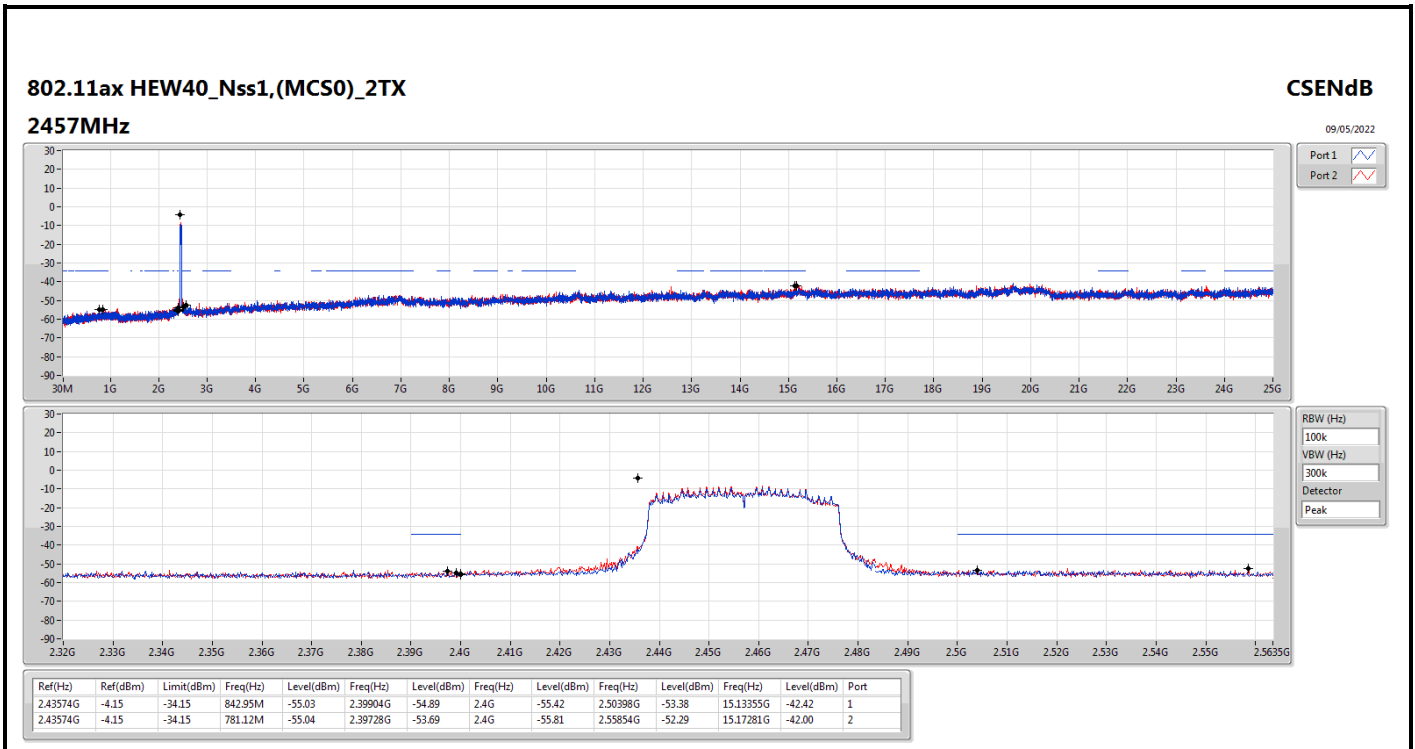

Mode	Result	Ref (Hz)	Ref (dBm)	Limit (dBm)	Freq (Hz)	Level (dBm)	Freq (Hz)	Level (dBm)	Freq (Hz)	Level (dBm)	Freq (Hz)	Level (dBm)	Freq (Hz)	Level (dBm)	Port
2422MHz	Pass	2.42822G	-5.11	-35.11	2.30512G	-54.22	2.39952G	-39.79	2.4G	-39.47	2.53774G	-53.19	24.88221G	-42.22	2
2437MHz	Pass	2.42822G	-5.11	-35.11	2.14711G	-54.46	2.39712G	-53.81	2.4G	-54.97	2.5459G	-53.18	15.21208G	-40.28	1
2437MHz	Pass	2.42822G	-5.11	-35.11	1.82765G	-53.68	2.39616G	-53.03	2.4G	-53.53	2.51294G	-53.29	15.23451G	-42.48	2
2452MHz	Pass	2.42822G	-5.11	-35.11	2.16772G	-54.60	2.39136G	-54.68	2.4G	-54.50	2.54206G	-52.70	24.71954G	-41.76	1
2452MHz	Pass	2.42822G	-5.11	-35.11	2.09215G	-54.73	2.39376G	-53.47	2.4G	-55.71	2.51886G	-51.46	24.64382G	-42.60	2
2457MHz	Pass	2.42822G	-5.11	-35.11	2.02116G	-54.40	2.3912G	-54.39	2.4G	-55.88	2.56174G	-52.39	16.98176G	-42.07	1
2457MHz	Pass	2.42822G	-5.11	-35.11	2.3097G	-54.85	2.39056G	-53.85	2.4G	-56.36	2.50734G	-53.20	24.00718G	-42.35	2
2462MHz	Pass	2.42822G	-5.11	-35.11	2.08986G	-54.89	2.3968G	-54.25	2.4G	-55.66	2.51502G	-52.84	24.34093G	-42.60	1
2462MHz	Pass	2.42822G	-5.11	-35.11	958.6M	-55.06	2.39808G	-53.79	2.4G	-55.62	2.50814G	-51.71	15.21208G	-41.99	2
802.11ax HEW20_Nss1,(MCS0)_1TX(Port1)	-	-	-	-	-	-	-	-	-	-	-	-	-	-	-
2412MHz	Pass	2.4319G	7.09	-22.91	930.55M	-54.90	2.39984G	-25.86	2.4G	-26.56	2.51054G	-52.24	15.2171G	-41.87	1
2437MHz	Pass	2.4319G	7.09	-22.91	1.64353G	-54.86	2.39744G	-51.11	2.4G	-50.71	2.5019G	-52.37	16.40274G	-42.42	1
2462MHz	Pass	2.4319G	7.09	-22.91	2.11535G	-54.71	2.3968G	-53.06	2.4G	-55.52	2.50142G	-52.37	24.66004G	-42.62	1
2467MHz	Pass	2.4319G	7.09	-22.91	937.54M	-54.88	2.39528G	-53.22	2.4G	-55.85	2.51782G	-53.01	24.71062G	-41.64	1
2472MHz	Pass	2.4319G	7.09	-22.91	2.12584G	-54.66	2.398G	-53.50	2.4G	-55.31	2.5095G	-52.74	14.894G	-42.15	1
802.11ax HEW20_Nss1,(MCS0)_1TX(Port2)	-	-	-	-	-	-	-	-	-	-	-	-	-	-	-
2412MHz	Pass	2.43073G	7.95	-22.05	2.18409G	-54.04	2.39968G	-24.68	2.4G	-25.49	2.5127G	-52.52	15.2171G	-42.20	2
2437MHz	Pass	2.43073G	7.95	-22.05	2.30175G	-54.60	2.39952G	-49.18	2.4G	-50.02	2.50974G	-52.68	23.30021G	-41.77	2
2462MHz	Pass	2.43073G	7.95	-22.05	814.05M	-55.04	2.39864G	-53.49	2.4G	-55.69	2.51086G	-52.47	15.21148G	-41.80	2
2467MHz	Pass	2.43073G	7.95	-22.05	871.13M	-54.35	2.39216G	-53.70	2.4G	-55.12	2.50774G	-52.74	24.8539G	-42.42	2
2472MHz	Pass	2.43073G	7.95	-22.05	2.18176G	-54.97	2.39976G	-53.69	2.4G	-56.05	2.50198G	-52.07	15.20867G	-41.91	2
802.11ax HEW20_Nss1,(MCS0)_2TX	-	-	-	-	-	-	-	-	-	-	-	-	-	-	-
2412MHz	Pass	2.43073G	8.06	-21.94	2.10487G	-54.66	2.39992G	-26.43	2.4G	-25.99	2.50806G	-51.94	15.22553G	-42.15	1
2412MHz	Pass	2.43073G	8.06	-21.94	1.86954G	-54.76	2.39976G	-27.15	2.4G	-26.10	2.50062G	-53.04	15.26487G	-42.45	2
2437MHz	Pass	2.43073G	8.06	-21.94	2.09205G	-55.02	2.39912G	-50.46	2.4G	-52.76	2.5003G	-52.35	17.59961G	-42.66	1
2437MHz	Pass	2.43073G	8.06	-21.94	2.14681G	-54.69	2.39808G	-49.79	2.4G	-50.38	2.5027G	-52.48	24.72185G	-42.03	2
2462MHz	Pass	2.43073G	8.06	-21.94	2.15147G	-55.13	2.39344G	-53.71	2.4G	-55.76	2.50926G	-53.03	23.28617G	-41.73	1
2462MHz	Pass	2.43073G	8.06	-21.94	845.5M	-54.70	2.39976G	-53.11	2.4G	-55.12	2.51846G	-52.24	23.33955G	-42.25	2
2467MHz	Pass	2.43073G	8.06	-21.94	2.30175G	-54.55	2.39008G	-53.57	2.4G	-55.36	2.51854G	-52.91	17.01803G	-42.19	1
2467MHz	Pass	2.43073G	8.06	-21.94	2.30292G	-54.64	2.3948G	-53.44	2.4G	-56.21	2.50694G	-52.47	15.27049G	-42.04	2
2472MHz	Pass	2.43073G	8.06	-21.94	1.96973G	-54.64	2.392G	-54.00	2.4G	-56.28	2.50854G	-52.71	15.20306G	-42.28	1
2472MHz	Pass	2.43073G	8.06	-21.94	802.4M	-55.13	2.39448G	-53.82	2.4G	-55.01	2.51862G	-52.39	24.75276G	-42.57	2
802.11ax HEW40_Nss1,(MCS0)_1TX(Port1)	-	-	-	-	-	-	-	-	-	-	-	-	-	-	-
2422MHz	Pass	2.43691G	-1.95	-31.95	2.30512G	-55.21	2.39936G	-32.41	2.4G	-32.39	2.54366G	-52.88	15.20647G	-42.83	1
2437MHz	Pass	2.43691G	-1.95	-31.95	2.13108G	-53.42	2.39824G	-53.26	2.4G	-55.11	2.56094G	-53.08	15.23732G	-41.67	1
2452MHz	Pass	2.43691G	-1.95	-31.95	2.10703G	-55.29	2.39344G	-53.88	2.4G	-55.23	2.50942G	-52.51	24.76442G	-42.13	1
2457MHz	Pass	2.43691G	-1.95	-31.95	2.30283G	-53.54	2.39536G	-53.91	2.4G	-54.04	2.5003G	-52.74	15.2289G	-41.93	1
2462MHz	Pass	2.43691G	-1.95	-31.95	2.11848G	-54.81	2.39808G	-54.01	2.4G	-55.54	2.52286G	-52.25	15.21488G	-42.37	1
802.11ax HEW40_Nss1,(MCS0)_1TX(Port2)	-	-	-	-	-	-	-	-	-	-	-	-	-	-	-
2422MHz	Pass	2.4319G	-0.63	-30.63	2.1368G	-55.19	2.39936G	-31.23	2.4G	-30.81	2.54894G	-52.96	24.58212G	-41.94	2
2437MHz	Pass	2.4319G	-0.63	-30.63	2.14711G	-53.30	2.3984G	-50.12	2.4G	-51.37	2.5507G	-52.17	24.78966G	-42.42	2
2452MHz	Pass	2.4319G	-0.63	-30.63	753.64M	-54.84	2.39456G	-53.77	2.4G	-53.38	2.50638G	-52.67	15.2233G	-41.12	2
2457MHz	Pass	2.4319G	-0.63	-30.63	768.53M	-54.11	2.3984G	-54.55	2.4G	-54.62	2.52094G	-52.26	15.20927G	-41.88	2
2462MHz	Pass	2.4319G	-0.63	-30.63	2.16657G	-55.06	2.39984G	-54.32	2.4G	-55.27	2.50974G	-52.72	24.91306G	-42.38	2
802.11ax HEW40_Nss1,(MCS0)_2TX	-	-	-	-	-	-	-	-	-	-	-	-	-	-	-
2422MHz	Pass	2.43574G	-4.15	-34.15	2.14711G	-54.23	2.39952G	-40.02	2.4G	-42.43	2.50382G	-52.85	21.76073G	-42.38	1
2422MHz	Pass	2.43574G	-4.15	-34.15	2.13337G	-54.95	2.39952G	-39.63	2.4G	-37.99	2.56222G	-52.82	15.2261G	-41.55	2
2437MHz	Pass	2.43574G	-4.15	-34.15	1.95246G	-54.71	2.4G	-52.40	2.4G	-54.16	2.50078G	-52.51	23.24434G	-41.09	1
2437MHz	Pass	2.43574G	-4.15	-34.15	2.17688G	-54.85	2.39968G	-53.88	2.4G	-54.92	2.53198G	-51.93	23.29202G	-40.89	2
2452MHz	Pass	2.43574G	-4.15	-34.15	2.3097G	-54.58	2.39984G	-54.30	2.4G	-54.87	2.53438G	-52.68	15.20927G	-42.36	1
2452MHz	Pass	2.43574G	-4.15	-34.15	2.1826G	-55.12	2.39808G	-54.00	2.4G	-55.49	2.5427G	-51.64	15.2289G	-41.36	2
2457MHz	Pass	2.43574G	-4.15	-34.15	842.95M	-55.03	2.39904G	-54.89	2.4G	-55.42	2.50398G	-53.38	15.13355G	-42.42	1
2457MHz	Pass	2.43574G	-4.15	-34.15	781.12M	-55.04	2.39728G	-53.69	2.4G	-55.81	2.55854G	-52.29	15.17281G	-42.00	2
2462MHz	Pass	2.43574G	-4.15	-34.15	2.0807G	-54.21	2.39456G	-53.57	2.4G	-55.63	2.50462G	-52.88	15.23732G	-42.80	1
2462MHz	Pass	2.43574G	-4.15	-34.15	1.95246G	-54.22	2.39088G	-53.52	2.4G	-56.67	2.5203G	-52.03	23.24434G	-42.44	2