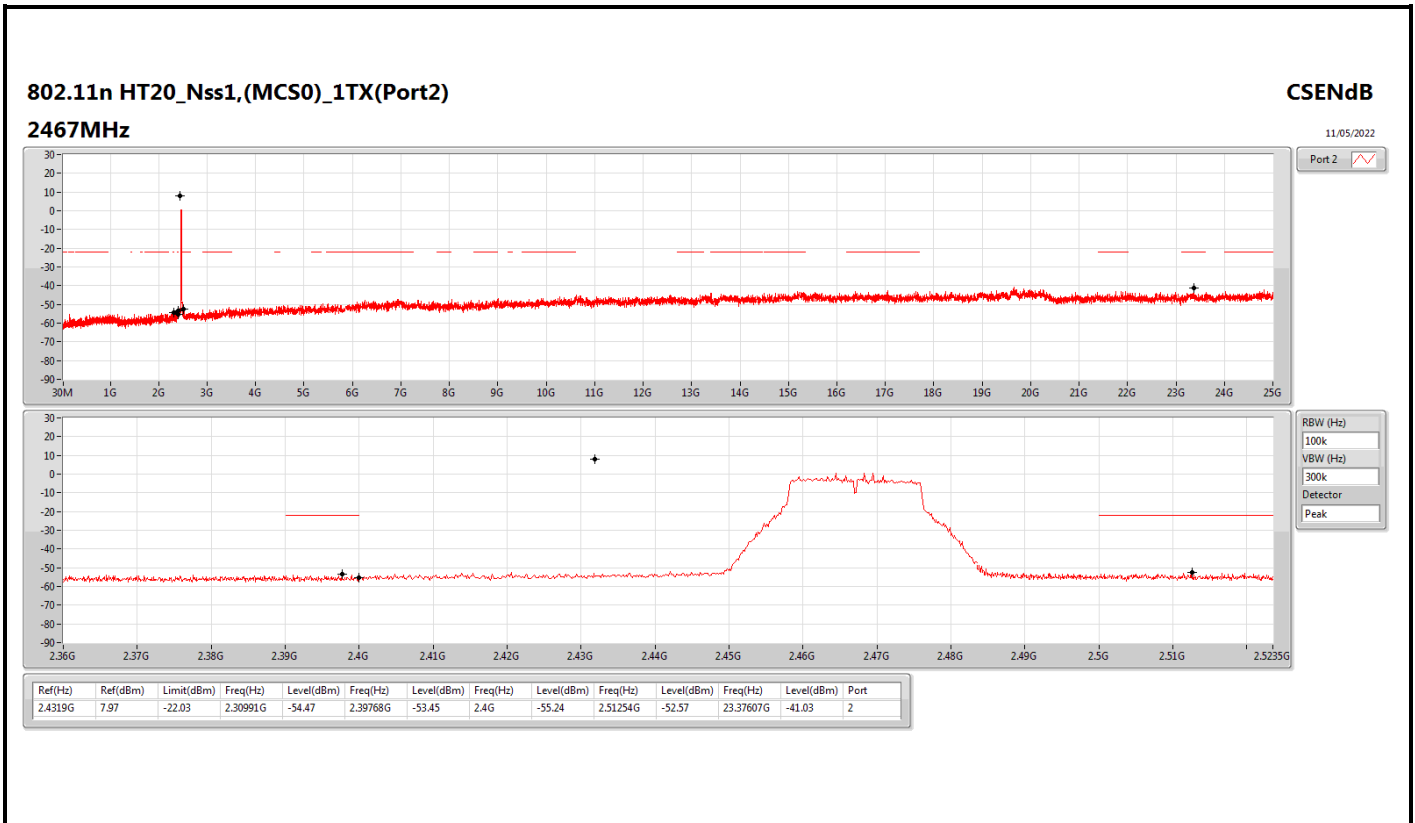

Mode	Result	Ref (Hz)	Ref (dBm)	Limit (dBm)	Freq (Hz)	Level (dBm)	Freq (Hz)	Level (dBm)	Freq (Hz)	Level (dBm)	Freq (Hz)	Level (dBm)	Freq (Hz)	Level (dBm)	Port
2422MHz	Pass	2.42822G	-5.11	-35.11	2.30512G	-54.22	2.39952G	-39.79	2.4G	-39.47	2.53774G	-53.19	24.88221G	-42.22	2
2437MHz	Pass	2.42822G	-5.11	-35.11	2.14711G	-54.46	2.39712G	-53.81	2.4G	-54.97	2.5459G	-53.18	15.21208G	-40.28	1
2437MHz	Pass	2.42822G	-5.11	-35.11	1.82765G	-53.68	2.39616G	-53.03	2.4G	-53.53	2.51294G	-53.29	15.23451G	-42.48	2
2452MHz	Pass	2.42822G	-5.11	-35.11	2.16772G	-54.60	2.39136G	-54.68	2.4G	-54.50	2.54206G	-52.70	24.71954G	-41.76	1
2452MHz	Pass	2.42822G	-5.11	-35.11	2.09215G	-54.73	2.39376G	-53.47	2.4G	-55.71	2.51886G	-51.46	24.64382G	-42.60	2
2457MHz	Pass	2.42822G	-5.11	-35.11	2.02116G	-54.40	2.3912G	-54.39	2.4G	-55.88	2.56174G	-52.39	16.98176G	-42.07	1
2457MHz	Pass	2.42822G	-5.11	-35.11	2.3097G	-54.85	2.39056G	-53.85	2.4G	-56.36	2.50734G	-53.20	24.00718G	-42.35	2
2462MHz	Pass	2.42822G	-5.11	-35.11	2.08986G	-54.89	2.3968G	-54.25	2.4G	-55.66	2.51502G	-52.84	24.34093G	-42.60	1
2462MHz	Pass	2.42822G	-5.11	-35.11	958.6M	-55.06	2.39808G	-53.79	2.4G	-55.62	2.50814G	-51.71	15.21208G	-41.99	2
802.11ax HEW20_Nss1,(MCS0)_1TX(Port1)	-	-	-	-	-	-	-	-	-	-	-	-	-	-	-
2412MHz	Pass	2.4319G	7.09	-22.91	930.55M	-54.90	2.39984G	-25.86	2.4G	-26.56	2.51054G	-52.24	15.2171G	-41.87	1
2437MHz	Pass	2.4319G	7.09	-22.91	1.64353G	-54.86	2.39744G	-51.11	2.4G	-50.71	2.5019G	-52.37	16.40274G	-42.42	1
2462MHz	Pass	2.4319G	7.09	-22.91	2.11535G	-54.71	2.3968G	-53.06	2.4G	-55.52	2.50142G	-52.37	24.66004G	-42.62	1
2467MHz	Pass	2.4319G	7.09	-22.91	937.54M	-54.88	2.39528G	-53.22	2.4G	-55.85	2.51782G	-53.01	24.71062G	-41.64	1
2472MHz	Pass	2.4319G	7.09	-22.91	2.12584G	-54.66	2.398G	-53.50	2.4G	-55.31	2.5095G	-52.74	14.894G	-42.15	1
802.11ax HEW20_Nss1,(MCS0)_1TX(Port2)	-	-	-	-	-	-	-	-	-	-	-	-	-	-	-
2412MHz	Pass	2.43073G	7.95	-22.05	2.18409G	-54.04	2.39968G	-24.68	2.4G	-25.49	2.5127G	-52.52	15.2171G	-42.20	2
2437MHz	Pass	2.43073G	7.95	-22.05	2.30175G	-54.60	2.39952G	-49.18	2.4G	-50.02	2.50974G	-52.68	23.30021G	-41.77	2
2462MHz	Pass	2.43073G	7.95	-22.05	814.05M	-55.04	2.39864G	-53.49	2.4G	-55.69	2.51086G	-52.47	15.21148G	-41.80	2
2467MHz	Pass	2.43073G	7.95	-22.05	871.13M	-54.35	2.39216G	-53.70	2.4G	-55.12	2.50774G	-52.74	24.8539G	-42.42	2
2472MHz	Pass	2.43073G	7.95	-22.05	2.18176G	-54.97	2.39976G	-53.69	2.4G	-56.05	2.50198G	-52.07	15.20867G	-41.91	2
802.11ax HEW20_Nss1,(MCS0)_2TX	-	-	-	-	-	-	-	-	-	-	-	-	-	-	-
2412MHz	Pass	2.43073G	8.06	-21.94	2.10487G	-54.66	2.39992G	-26.43	2.4G	-25.99	2.50806G	-51.94	15.22553G	-42.15	1
2412MHz	Pass	2.43073G	8.06	-21.94	1.86954G	-54.76	2.39976G	-27.15	2.4G	-26.10	2.50062G	-53.04	15.26487G	-42.45	2
2437MHz	Pass	2.43073G	8.06	-21.94	2.09205G	-55.02	2.39912G	-50.46	2.4G	-52.76	2.5003G	-52.35	17.59961G	-42.66	1
2437MHz	Pass	2.43073G	8.06	-21.94	2.14681G	-54.69	2.39808G	-49.79	2.4G	-50.38	2.5027G	-52.48	24.72185G	-42.03	2
2462MHz	Pass	2.43073G	8.06	-21.94	2.15147G	-55.13	2.39344G	-53.71	2.4G	-55.76	2.50926G	-53.03	23.28617G	-41.73	1
2462MHz	Pass	2.43073G	8.06	-21.94	845.5M	-54.70	2.39976G	-53.11	2.4G	-55.12	2.51846G	-52.24	23.33955G	-42.25	2
2467MHz	Pass	2.43073G	8.06	-21.94	2.30175G	-54.55	2.39008G	-53.57	2.4G	-55.36	2.51854G	-52.91	17.01803G	-42.19	1
2467MHz	Pass	2.43073G	8.06	-21.94	2.30292G	-54.64	2.3948G	-53.44	2.4G	-56.21	2.50694G	-52.47	15.27049G	-42.04	2
2472MHz	Pass	2.43073G	8.06	-21.94	1.96973G	-54.64	2.392G	-54.00	2.4G	-56.28	2.50854G	-52.71	15.20306G	-42.28	1
2472MHz	Pass	2.43073G	8.06	-21.94	802.4M	-55.13	2.39448G	-53.82	2.4G	-55.01	2.51862G	-52.39	24.75276G	-42.57	2
802.11ax HEW40_Nss1,(MCS0)_1TX(Port1)	-	-	-	-	-	-	-	-	-	-	-	-	-	-	-
2422MHz	Pass	2.43691G	-1.95	-31.95	2.30512G	-55.21	2.39936G	-32.41	2.4G	-32.39	2.54366G	-52.88	15.20647G	-42.83	1
2437MHz	Pass	2.43691G	-1.95	-31.95	2.13108G	-53.42	2.39824G	-53.26	2.4G	-55.11	2.56094G	-53.08	15.23732G	-41.67	1
2452MHz	Pass	2.43691G	-1.95	-31.95	2.10703G	-55.29	2.39344G	-53.88	2.4G	-55.23	2.50942G	-52.51	24.76442G	-42.13	1
2457MHz	Pass	2.43691G	-1.95	-31.95	2.30283G	-53.54	2.39536G	-53.91	2.4G	-54.04	2.5003G	-52.74	15.2289G	-41.93	1
2462MHz	Pass	2.43691G	-1.95	-31.95	2.11848G	-54.81	2.39808G	-54.01	2.4G	-55.54	2.52286G	-52.25	15.21488G	-42.37	1
802.11ax HEW40_Nss1,(MCS0)_1TX(Port2)	-	-	-	-	-	-	-	-	-	-	-	-	-	-	-
2422MHz	Pass	2.4319G	-0.63	-30.63	2.1368G	-55.19	2.39936G	-31.23	2.4G	-30.81	2.54894G	-52.96	24.58212G	-41.94	2
2437MHz	Pass	2.4319G	-0.63	-30.63	2.14711G	-53.30	2.3984G	-50.12	2.4G	-51.37	2.5507G	-52.17	24.78966G	-42.42	2
2452MHz	Pass	2.4319G	-0.63	-30.63	753.64M	-54.84	2.39456G	-53.77	2.4G	-53.38	2.50638G	-52.67	15.2233G	-41.12	2
2457MHz	Pass	2.4319G	-0.63	-30.63	768.53M	-54.11	2.3984G	-54.55	2.4G	-54.62	2.52094G	-52.26	15.20927G	-41.88	2
2462MHz	Pass	2.4319G	-0.63	-30.63	2.16657G	-55.06	2.39984G	-54.32	2.4G	-55.27	2.50974G	-52.72	24.91306G	-42.38	2
802.11ax HEW40_Nss1,(MCS0)_2TX	-	-	-	-	-	-	-	-	-	-	-	-	-	-	-
2422MHz	Pass	2.43574G	-4.15	-34.15	2.14711G	-54.23	2.39952G	-40.02	2.4G	-42.43	2.50382G	-52.85	21.76073G	-42.38	1
2422MHz	Pass	2.43574G	-4.15	-34.15	2.13337G	-54.95	2.39952G	-39.63	2.4G	-37.99	2.56222G	-52.82	15.2261G	-41.55	2
2437MHz	Pass	2.43574G	-4.15	-34.15	1.95246G	-54.71	2.4G	-52.40	2.4G	-54.16	2.50078G	-52.51	23.24434G	-41.09	1
2437MHz	Pass	2.43574G	-4.15	-34.15	2.17688G	-54.85	2.39968G	-53.88	2.4G	-54.92	2.53198G	-51.93	23.29202G	-40.89	2
2452MHz	Pass	2.43574G	-4.15	-34.15	2.3097G	-54.58	2.39984G	-54.30	2.4G	-54.87	2.53438G	-52.68	15.20927G	-42.36	1
2452MHz	Pass	2.43574G	-4.15	-34.15	2.1826G	-55.12	2.39808G	-54.00	2.4G	-55.49	2.5427G	-51.64	15.2289G	-41.36	2
2457MHz	Pass	2.43574G	-4.15	-34.15	842.95M	-55.03	2.39904G	-54.89	2.4G	-55.42	2.50398G	-53.38	15.13355G	-42.42	1
2457MHz	Pass	2.43574G	-4.15	-34.15	781.12M	-55.04	2.39728G	-53.69	2.4G	-55.81	2.55854G	-52.29	15.17281G	-42.00	2
2462MHz	Pass	2.43574G	-4.15	-34.15	2.0807G	-54.21	2.39456G	-53.57	2.4G	-55.63	2.50462G	-52.88	15.23732G	-42.80	1
2462MHz	Pass	2.43574G	-4.15	-34.15	1.95246G	-54.22	2.39088G	-53.52	2.4G	-56.67	2.5203G	-52.03	23.24434G	-42.44	2