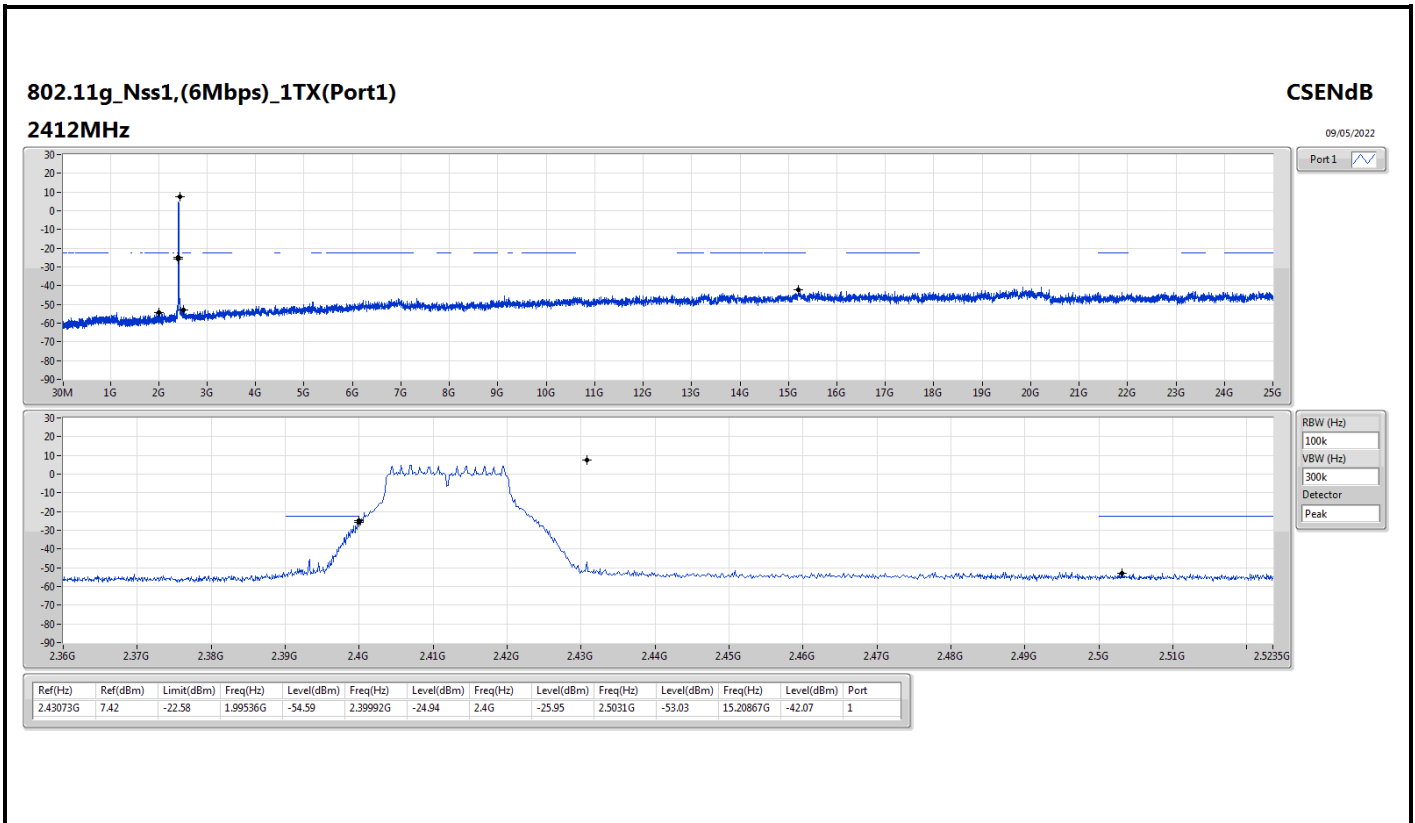

Mode	Result	Ref (Hz)	Ref (dBm)	Limit (dBm)	Freq (Hz)	Level (dBm)	Freq (Hz)	Level (dBm)	Freq (Hz)	Level (dBm)	Freq (Hz)	Level (dBm)	Freq (Hz)	Level (dBm)	Port
2422MHz	Pass	2.42822G	-5.11	-35.11	2.30512G	-54.22	2.39952G	-39.79	2.4G	-39.47	2.53774G	-53.19	24.88221G	-42.22	2
2437MHz	Pass	2.42822G	-5.11	-35.11	2.14711G	-54.46	2.39712G	-53.81	2.4G	-54.97	2.5459G	-53.18	15.21208G	-40.28	1
2437MHz	Pass	2.42822G	-5.11	-35.11	1.82765G	-53.68	2.39616G	-53.03	2.4G	-53.53	2.51294G	-53.29	15.23451G	-42.48	2
2452MHz	Pass	2.42822G	-5.11	-35.11	2.16772G	-54.60	2.39136G	-54.68	2.4G	-54.50	2.54206G	-52.70	24.71954G	-41.76	1
2452MHz	Pass	2.42822G	-5.11	-35.11	2.09215G	-54.73	2.39376G	-53.47	2.4G	-55.71	2.51886G	-51.46	24.64382G	-42.60	2
2457MHz	Pass	2.42822G	-5.11	-35.11	2.02116G	-54.40	2.3912G	-54.39	2.4G	-55.88	2.56174G	-52.39	16.98176G	-42.07	1
2457MHz	Pass	2.42822G	-5.11	-35.11	2.3097G	-54.85	2.39056G	-53.85	2.4G	-56.36	2.50734G	-53.20	24.00718G	-42.35	2
2462MHz	Pass	2.42822G	-5.11	-35.11	2.08986G	-54.89	2.3968G	-54.25	2.4G	-55.66	2.51502G	-52.84	24.34093G	-42.60	1
2462MHz	Pass	2.42822G	-5.11	-35.11	958.6M	-55.06	2.39808G	-53.79	2.4G	-55.62	2.50814G	-51.71	15.21208G	-41.99	2
802.11ax HEW20_Nss1,(MCS0)_1TX(Port1)	-	-	-	-	-	-	-	-	-	-	-	-	-	-	-
2412MHz	Pass	2.4319G	7.09	-22.91	930.55M	-54.90	2.39984G	-25.86	2.4G	-26.56	2.51054G	-52.24	15.2171G	-41.87	1
2437MHz	Pass	2.4319G	7.09	-22.91	1.64353G	-54.86	2.39744G	-51.11	2.4G	-50.71	2.5019G	-52.37	16.40274G	-42.42	1
2462MHz	Pass	2.4319G	7.09	-22.91	2.11535G	-54.71	2.3968G	-53.06	2.4G	-55.52	2.50142G	-52.37	24.66004G	-42.62	1
2467MHz	Pass	2.4319G	7.09	-22.91	937.54M	-54.88	2.39528G	-53.22	2.4G	-55.85	2.51782G	-53.01	24.71062G	-41.64	1
2472MHz	Pass	2.4319G	7.09	-22.91	2.12584G	-54.66	2.398G	-53.50	2.4G	-55.31	2.5095G	-52.74	14.894G	-42.15	1
802.11ax HEW20_Nss1,(MCS0)_1TX(Port2)	-	-	-	-	-	-	-	-	-	-	-	-	-	-	-
2412MHz	Pass	2.43073G	7.95	-22.05	2.18409G	-54.04	2.39968G	-24.68	2.4G	-25.49	2.5127G	-52.52	15.2171G	-42.20	2
2437MHz	Pass	2.43073G	7.95	-22.05	2.30175G	-54.60	2.39952G	-49.18	2.4G	-50.02	2.50974G	-52.68	23.30021G	-41.77	2
2462MHz	Pass	2.43073G	7.95	-22.05	814.05M	-55.04	2.39864G	-53.49	2.4G	-55.69	2.51086G	-52.47	15.21148G	-41.80	2
2467MHz	Pass	2.43073G	7.95	-22.05	871.13M	-54.35	2.39216G	-53.70	2.4G	-55.12	2.50774G	-52.74	24.8539G	-42.42	2
2472MHz	Pass	2.43073G	7.95	-22.05	2.18176G	-54.97	2.39976G	-53.69	2.4G	-56.05	2.50198G	-52.07	15.20867G	-41.91	2
802.11ax HEW20_Nss1,(MCS0)_2TX	-	-	-	-	-	-	-	-	-	-	-	-	-	-	-
2412MHz	Pass	2.43073G	8.06	-21.94	2.10487G	-54.66	2.39992G	-26.43	2.4G	-25.99	2.50806G	-51.94	15.22553G	-42.15	1
2412MHz	Pass	2.43073G	8.06	-21.94	1.86954G	-54.76	2.39976G	-27.15	2.4G	-26.10	2.50062G	-53.04	15.26487G	-42.45	2
2437MHz	Pass	2.43073G	8.06	-21.94	2.09205G	-55.02	2.39912G	-50.46	2.4G	-52.76	2.5003G	-52.35	17.59961G	-42.66	1
2437MHz	Pass	2.43073G	8.06	-21.94	2.14681G	-54.69	2.39808G	-49.79	2.4G	-50.38	2.5027G	-52.48	24.72185G	-42.03	2
2462MHz	Pass	2.43073G	8.06	-21.94	2.15147G	-55.13	2.39344G	-53.71	2.4G	-55.76	2.50926G	-53.03	23.28617G	-41.73	1
2462MHz	Pass	2.43073G	8.06	-21.94	845.5M	-54.70	2.39976G	-53.11	2.4G	-55.12	2.51846G	-52.24	23.33955G	-42.25	2
2467MHz	Pass	2.43073G	8.06	-21.94	2.30175G	-54.55	2.39008G	-53.57	2.4G	-55.36	2.51854G	-52.91	17.01803G	-42.19	1
2467MHz	Pass	2.43073G	8.06	-21.94	2.30292G	-54.64	2.3948G	-53.44	2.4G	-56.21	2.50694G	-52.47	15.27049G	-42.04	2
2472MHz	Pass	2.43073G	8.06	-21.94	1.96973G	-54.64	2.392G	-54.00	2.4G	-56.28	2.50854G	-52.71	15.20306G	-42.28	1
2472MHz	Pass	2.43073G	8.06	-21.94	802.4M	-55.13	2.39448G	-53.82	2.4G	-55.01	2.51862G	-52.39	24.75276G	-42.57	2
802.11ax HEW40_Nss1,(MCS0)_1TX(Port1)	-	-	-	-	-	-	-	-	-	-	-	-	-	-	-
2422MHz	Pass	2.43691G	-1.95	-31.95	2.30512G	-55.21	2.39936G	-32.41	2.4G	-32.39	2.54366G	-52.88	15.20647G	-42.83	1
2437MHz	Pass	2.43691G	-1.95	-31.95	2.13108G	-53.42	2.39824G	-53.26	2.4G	-55.11	2.56094G	-53.08	15.23732G	-41.67	1
2452MHz	Pass	2.43691G	-1.95	-31.95	2.10703G	-55.29	2.39344G	-53.88	2.4G	-55.23	2.50942G	-52.51	24.76442G	-42.13	1
2457MHz	Pass	2.43691G	-1.95	-31.95	2.30283G	-53.54	2.39536G	-53.91	2.4G	-54.04	2.5003G	-52.74	15.2289G	-41.93	1
2462MHz	Pass	2.43691G	-1.95	-31.95	2.11848G	-54.81	2.39808G	-54.01	2.4G	-55.54	2.52286G	-52.25	15.21488G	-42.37	1
802.11ax HEW40_Nss1,(MCS0)_1TX(Port2)	-	-	-	-	-	-	-	-	-	-	-	-	-	-	-
2422MHz	Pass	2.4319G	-0.63	-30.63	2.1368G	-55.19	2.39936G	-31.23	2.4G	-30.81	2.54894G	-52.96	24.58212G	-41.94	2
2437MHz	Pass	2.4319G	-0.63	-30.63	2.14711G	-53.30	2.3984G	-50.12	2.4G	-51.37	2.5507G	-52.17	24.78966G	-42.42	2
2452MHz	Pass	2.4319G	-0.63	-30.63	753.64M	-54.84	2.39456G	-53.77	2.4G	-53.38	2.50638G	-52.67	15.2233G	-41.12	2
2457MHz	Pass	2.4319G	-0.63	-30.63	768.53M	-54.11	2.3984G	-54.55	2.4G	-54.62	2.52094G	-52.26	15.20927G	-41.88	2
2462MHz	Pass	2.4319G	-0.63	-30.63	2.16657G	-55.06	2.39984G	-54.32	2.4G	-55.27	2.50974G	-52.72	24.91306G	-42.38	2
802.11ax HEW40_Nss1,(MCS0)_2TX	-	-	-	-	-	-	-	-	-	-	-	-	-	-	-
2422MHz	Pass	2.43574G	-4.15	-34.15	2.14711G	-54.23	2.39952G	-40.02	2.4G	-42.43	2.50382G	-52.85	21.76073G	-42.38	1
2422MHz	Pass	2.43574G	-4.15	-34.15	2.13337G	-54.95	2.39952G	-39.63	2.4G	-37.99	2.56222G	-52.82	15.2261G	-41.55	2
2437MHz	Pass	2.43574G	-4.15	-34.15	1.95246G	-54.71	2.4G	-52.40	2.4G	-54.16	2.50078G	-52.51	23.24434G	-41.09	1
2437MHz	Pass	2.43574G	-4.15	-34.15	2.17688G	-54.85	2.39968G	-53.88	2.4G	-54.92	2.53198G	-51.93	23.29202G	-40.89	2
2452MHz	Pass	2.43574G	-4.15	-34.15	2.3097G	-54.58	2.39984G	-54.30	2.4G	-54.87	2.53438G	-52.68	15.20927G	-42.36	1
2452MHz	Pass	2.43574G	-4.15	-34.15	2.1826G	-55.12	2.39808G	-54.00	2.4G	-55.49	2.5427G	-51.64	15.2289G	-41.36	2
2457MHz	Pass	2.43574G	-4.15	-34.15	842.95M	-55.03	2.39904G	-54.89	2.4G	-55.42	2.50398G	-53.38	15.13355G	-42.42	1
2457MHz	Pass	2.43574G	-4.15	-34.15	781.12M	-55.04	2.39728G	-53.69	2.4G	-55.81	2.55854G	-52.29	15.17281G	-42.00	2
2462MHz	Pass	2.43574G	-4.15	-34.15	2.0807G	-54.21	2.39456G	-53.57	2.4G	-55.63	2.50462G	-52.88	15.23732G	-42.80	1
2462MHz	Pass	2.43574G	-4.15	-34.15	1.95246G	-54.22	2.39088G	-53.52	2.4G	-56.67	2.5203G	-52.03	23.24434G	-42.44	2