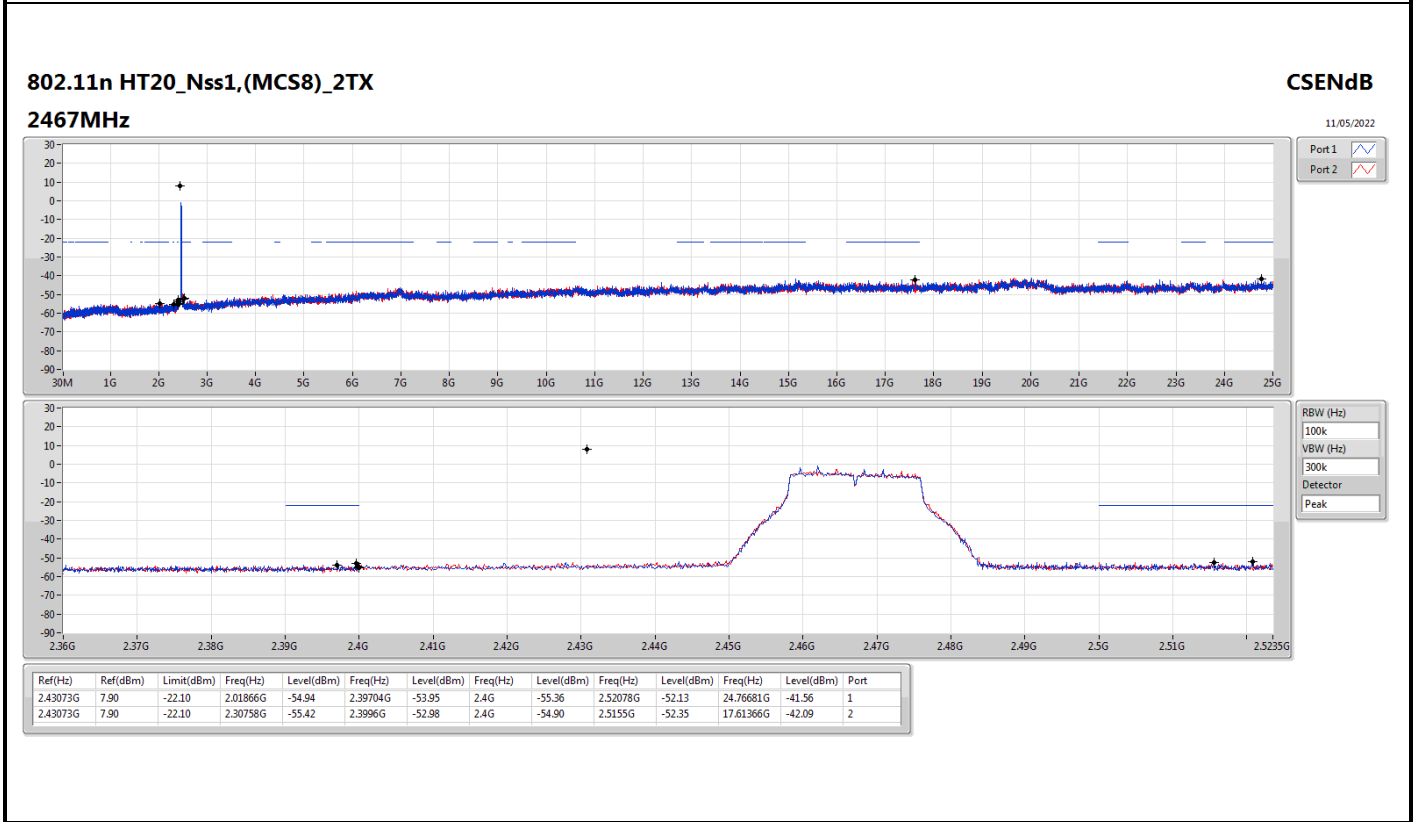

Mode	Result	Ref (Hz)	Ref (dBm)	Limit (dBm)	Freq (Hz)	Level (dBm)	Freq (Hz)	Level (dBm)	Freq (Hz)	Level (dBm)	Freq (Hz)	Level (dBm)	Freq (Hz)	Level (dBm)	Port
2422MHz	Pass	2.42822G	-5.11	-35.11	2.30512G	-54.22	2.39952G	-39.79	2.4G	-39.47	2.53774G	-53.19	24.88221G	-42.22	2
2437MHz	Pass	2.42822G	-5.11	-35.11	2.14711G	-54.46	2.39712G	-53.81	2.4G	-54.97	2.5459G	-53.18	15.21208G	-40.28	1
2437MHz	Pass	2.42822G	-5.11	-35.11	1.82765G	-53.68	2.39616G	-53.03	2.4G	-53.53	2.51294G	-53.29	15.23451G	-42.48	2
2452MHz	Pass	2.42822G	-5.11	-35.11	2.16772G	-54.60	2.39136G	-54.68	2.4G	-54.50	2.54206G	-52.70	24.71954G	-41.76	1
2452MHz	Pass	2.42822G	-5.11	-35.11	2.09215G	-54.73	2.39376G	-53.47	2.4G	-55.71	2.51886G	-51.46	24.64382G	-42.60	2
2457MHz	Pass	2.42822G	-5.11	-35.11	2.02116G	-54.40	2.3912G	-54.39	2.4G	-55.88	2.56174G	-52.39	16.98176G	-42.07	1
2457MHz	Pass	2.42822G	-5.11	-35.11	2.3097G	-54.85	2.39056G	-53.85	2.4G	-56.36	2.50734G	-53.20	24.00718G	-42.35	2
2462MHz	Pass	2.42822G	-5.11	-35.11	2.08986G	-54.89	2.3968G	-54.25	2.4G	-55.66	2.51502G	-52.84	24.34093G	-42.60	1
2462MHz	Pass	2.42822G	-5.11	-35.11	958.6M	-55.06	2.39808G	-53.79	2.4G	-55.62	2.50814G	-51.71	15.21208G	-41.99	2
802.11ax HEW20_Nss1,(MCS0)_1TX(Port1)	-	-	-	-	-	-	-	-	-	-	-	-	-	-	-
2412MHz	Pass	2.4319G	7.09	-22.91	930.55M	-54.90	2.39984G	-25.86	2.4G	-26.56	2.51054G	-52.24	15.2171G	-41.87	1
2437MHz	Pass	2.4319G	7.09	-22.91	1.64353G	-54.86	2.39744G	-51.11	2.4G	-50.71	2.5019G	-52.37	16.40274G	-42.42	1
2462MHz	Pass	2.4319G	7.09	-22.91	2.11535G	-54.71	2.3968G	-53.06	2.4G	-55.52	2.50142G	-52.37	24.66004G	-42.62	1
2467MHz	Pass	2.4319G	7.09	-22.91	937.54M	-54.88	2.39528G	-53.22	2.4G	-55.85	2.51782G	-53.01	24.71062G	-41.64	1
2472MHz	Pass	2.4319G	7.09	-22.91	2.12584G	-54.66	2.398G	-53.50	2.4G	-55.31	2.5095G	-52.74	14.894G	-42.15	1
802.11ax HEW20_Nss1,(MCS0)_1TX(Port2)	-	-	-	-	-	-	-	-	-	-	-	-	-	-	-
2412MHz	Pass	2.43073G	7.95	-22.05	2.18409G	-54.04	2.39968G	-24.68	2.4G	-25.49	2.5127G	-52.52	15.2171G	-42.20	2
2437MHz	Pass	2.43073G	7.95	-22.05	2.30175G	-54.60	2.39952G	-49.18	2.4G	-50.02	2.50974G	-52.68	23.30021G	-41.77	2
2462MHz	Pass	2.43073G	7.95	-22.05	814.05M	-55.04	2.39864G	-53.49	2.4G	-55.69	2.51086G	-52.47	15.21148G	-41.80	2
2467MHz	Pass	2.43073G	7.95	-22.05	871.13M	-54.35	2.39216G	-53.70	2.4G	-55.12	2.50774G	-52.74	24.8539G	-42.42	2
2472MHz	Pass	2.43073G	7.95	-22.05	2.18176G	-54.97	2.39976G	-53.69	2.4G	-56.05	2.50198G	-52.07	15.20867G	-41.91	2
802.11ax HEW20_Nss1,(MCS0)_2TX	-	-	-	-	-	-	-	-	-	-	-	-	-	-	-
2412MHz	Pass	2.43073G	8.06	-21.94	2.10487G	-54.66	2.39992G	-26.43	2.4G	-25.99	2.50806G	-51.94	15.22553G	-42.15	1
2412MHz	Pass	2.43073G	8.06	-21.94	1.86954G	-54.76	2.39976G	-27.15	2.4G	-26.10	2.50062G	-53.04	15.26487G	-42.45	2
2437MHz	Pass	2.43073G	8.06	-21.94	2.09205G	-55.02	2.39912G	-50.46	2.4G	-52.76	2.5003G	-52.35	17.59961G	-42.66	1
2437MHz	Pass	2.43073G	8.06	-21.94	2.14681G	-54.69	2.39808G	-49.79	2.4G	-50.38	2.5027G	-52.48	24.72185G	-42.03	2
2462MHz	Pass	2.43073G	8.06	-21.94	2.15147G	-55.13	2.39344G	-53.71	2.4G	-55.76	2.50926G	-53.03	23.28617G	-41.73	1
2462MHz	Pass	2.43073G	8.06	-21.94	845.5M	-54.70	2.39976G	-53.11	2.4G	-55.12	2.51846G	-52.24	23.33955G	-42.25	2
2467MHz	Pass	2.43073G	8.06	-21.94	2.30175G	-54.55	2.39008G	-53.57	2.4G	-55.36	2.51854G	-52.91	17.01803G	-42.19	1
2467MHz	Pass	2.43073G	8.06	-21.94	2.30292G	-54.64	2.3948G	-53.44	2.4G	-56.21	2.50694G	-52.47	15.27049G	-42.04	2
2472MHz	Pass	2.43073G	8.06	-21.94	1.96973G	-54.64	2.392G	-54.00	2.4G	-56.28	2.50854G	-52.71	15.20306G	-42.28	1
2472MHz	Pass	2.43073G	8.06	-21.94	802.4M	-55.13	2.39448G	-53.82	2.4G	-55.01	2.51862G	-52.39	24.75276G	-42.57	2
802.11ax HEW40_Nss1,(MCS0)_1TX(Port1)	-	-	-	-	-	-	-	-	-	-	-	-	-	-	-
2422MHz	Pass	2.43691G	-1.95	-31.95	2.30512G	-55.21	2.39936G	-32.41	2.4G	-32.39	2.54366G	-52.88	15.20647G	-42.83	1
2437MHz	Pass	2.43691G	-1.95	-31.95	2.13108G	-53.42	2.39824G	-53.26	2.4G	-55.11	2.56094G	-53.08	15.23732G	-41.67	1
2452MHz	Pass	2.43691G	-1.95	-31.95	2.10703G	-55.29	2.39344G	-53.88	2.4G	-55.23	2.50942G	-52.51	24.76442G	-42.13	1
2457MHz	Pass	2.43691G	-1.95	-31.95	2.30283G	-53.54	2.39536G	-53.91	2.4G	-54.04	2.5003G	-52.74	15.2289G	-41.93	1
2462MHz	Pass	2.43691G	-1.95	-31.95	2.11848G	-54.81	2.39808G	-54.01	2.4G	-55.54	2.52286G	-52.25	15.21488G	-42.37	1
802.11ax HEW40_Nss1,(MCS0)_1TX(Port2)	-	-	-	-	-	-	-	-	-	-	-	-	-	-	-
2422MHz	Pass	2.4319G	-0.63	-30.63	2.1368G	-55.19	2.39936G	-31.23	2.4G	-30.81	2.54894G	-52.96	24.58212G	-41.94	2
2437MHz	Pass	2.4319G	-0.63	-30.63	2.14711G	-53.30	2.3984G	-50.12	2.4G	-51.37	2.5507G	-52.17	24.78966G	-42.42	2
2452MHz	Pass	2.4319G	-0.63	-30.63	753.64M	-54.84	2.39456G	-53.77	2.4G	-53.38	2.50638G	-52.67	15.2233G	-41.12	2
2457MHz	Pass	2.4319G	-0.63	-30.63	768.53M	-54.11	2.3984G	-54.55	2.4G	-54.62	2.52094G	-52.26	15.20927G	-41.88	2
2462MHz	Pass	2.4319G	-0.63	-30.63	2.16657G	-55.06	2.39984G	-54.32	2.4G	-55.27	2.50974G	-52.72	24.91306G	-42.38	2
802.11ax HEW40_Nss1,(MCS0)_2TX	-	-	-	-	-	-	-	-	-	-	-	-	-	-	-
2422MHz	Pass	2.43574G	-4.15	-34.15	2.14711G	-54.23	2.39952G	-40.02	2.4G	-42.43	2.50382G	-52.85	21.76073G	-42.38	1
2422MHz	Pass	2.43574G	-4.15	-34.15	2.13337G	-54.95	2.39952G	-39.63	2.4G	-37.99	2.56222G	-52.82	15.2261G	-41.55	2
2437MHz	Pass	2.43574G	-4.15	-34.15	1.95246G	-54.71	2.4G	-52.40	2.4G	-54.16	2.50078G	-52.51	23.24434G	-41.09	1
2437MHz	Pass	2.43574G	-4.15	-34.15	2.17688G	-54.85	2.39968G	-53.88	2.4G	-54.92	2.53198G	-51.93	23.29202G	-40.89	2
2452MHz	Pass	2.43574G	-4.15	-34.15	2.3097G	-54.58	2.39984G	-54.30	2.4G	-54.87	2.53438G	-52.68	15.20927G	-42.36	1
2452MHz	Pass	2.43574G	-4.15	-34.15	2.1826G	-55.12	2.39808G	-54.00	2.4G	-55.49	2.5427G	-51.64	15.2289G	-41.36	2
2457MHz	Pass	2.43574G	-4.15	-34.15	842.95M	-55.03	2.39904G	-54.89	2.4G	-55.42	2.50398G	-53.38	15.13355G	-42.42	1
2457MHz	Pass	2.43574G	-4.15	-34.15	781.12M	-55.04	2.39728G	-53.69	2.4G	-55.81	2.55854G	-52.29	15.17281G	-42.00	2
2462MHz	Pass	2.43574G	-4.15	-34.15	2.0807G	-54.21	2.39456G	-53.57	2.4G	-55.63	2.50462G	-52.88	15.23732G	-42.80	1
2462MHz	Pass	2.43574G	-4.15	-34.15	1.95246G	-54.22	2.39088G	-53.52	2.4G	-56.67	2.5203G	-52.03	23.24434G	-42.44	2