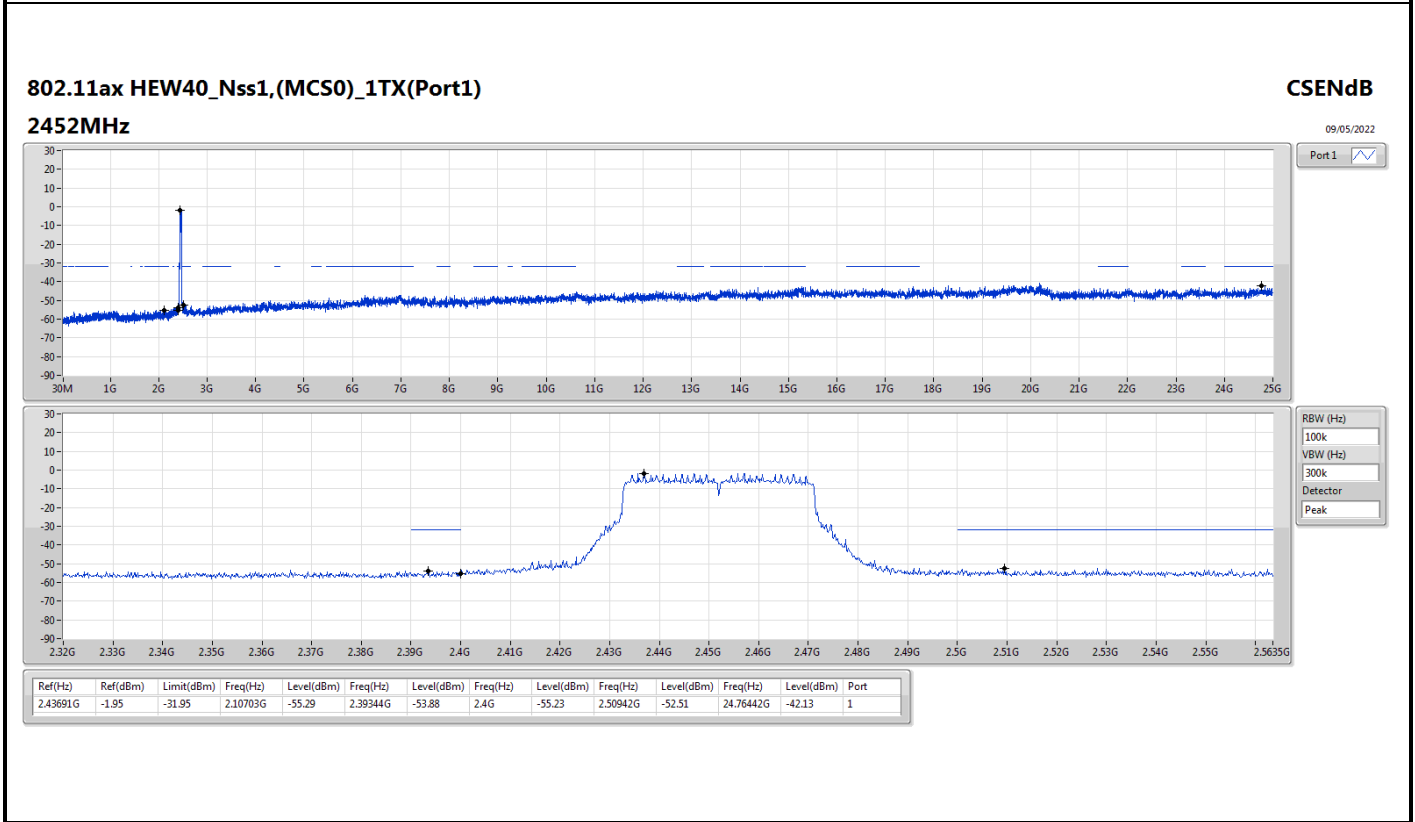

Mode	Result	Ref (Hz)	Ref (dBm)	Limit (dBm)	Freq (Hz)	Level (dBm)	Freq (Hz)	Level (dBm)	Freq (Hz)	Level (dBm)	Freq (Hz)	Level (dBm)	Freq (Hz)	Level (dBm)	Port
2422MHz	Pass	2.42822G	-5.11	-35.11	2.30512G	-54.22	2.39952G	-39.79	2.4G	-39.47	2.53774G	-53.19	24.88221G	-42.22	2
2437MHz	Pass	2.42822G	-5.11	-35.11	2.14711G	-54.46	2.39712G	-53.81	2.4G	-54.97	2.5459G	-53.18	15.21208G	-40.28	1
2437MHz	Pass	2.42822G	-5.11	-35.11	1.82765G	-53.68	2.39616G	-53.03	2.4G	-53.53	2.51294G	-53.29	15.23451G	-42.48	2
2452MHz	Pass	2.42822G	-5.11	-35.11	2.16772G	-54.60	2.39136G	-54.68	2.4G	-54.50	2.54206G	-52.70	24.71954G	-41.76	1
2452MHz	Pass	2.42822G	-5.11	-35.11	2.09215G	-54.73	2.39376G	-53.47	2.4G	-55.71	2.51886G	-51.46	24.64382G	-42.60	2
2457MHz	Pass	2.42822G	-5.11	-35.11	2.02116G	-54.40	2.3912G	-54.39	2.4G	-55.88	2.56174G	-52.39	16.98176G	-42.07	1
2457MHz	Pass	2.42822G	-5.11	-35.11	2.3097G	-54.85	2.39056G	-53.85	2.4G	-56.36	2.50734G	-53.20	24.00718G	-42.35	2
2462MHz	Pass	2.42822G	-5.11	-35.11	2.08986G	-54.89	2.3968G	-54.25	2.4G	-55.66	2.51502G	-52.84	24.34093G	-42.60	1
2462MHz	Pass	2.42822G	-5.11	-35.11	958.6M	-55.06	2.39808G	-53.79	2.4G	-55.62	2.50814G	-51.71	15.21208G	-41.99	2
802.11ax HEW20_Nss1,(MCS0)_1TX(Port1)	-	-	-	-	-	-	-	-	-	-	-	-	-	-	-
2412MHz	Pass	2.4319G	7.09	-22.91	930.55M	-54.90	2.39984G	-25.86	2.4G	-26.56	2.51054G	-52.24	15.2171G	-41.87	1
2437MHz	Pass	2.4319G	7.09	-22.91	1.64353G	-54.86	2.39744G	-51.11	2.4G	-50.71	2.5019G	-52.37	16.40274G	-42.42	1
2462MHz	Pass	2.4319G	7.09	-22.91	2.11535G	-54.71	2.3968G	-53.06	2.4G	-55.52	2.50142G	-52.37	24.66004G	-42.62	1
2467MHz	Pass	2.4319G	7.09	-22.91	937.54M	-54.88	2.39528G	-53.22	2.4G	-55.85	2.51782G	-53.01	24.71062G	-41.64	1
2472MHz	Pass	2.4319G	7.09	-22.91	2.12584G	-54.66	2.398G	-53.50	2.4G	-55.31	2.5095G	-52.74	14.894G	-42.15	1
802.11ax HEW20_Nss1,(MCS0)_1TX(Port2)	-	-	-	-	-	-	-	-	-	-	-	-	-	-	-
2412MHz	Pass	2.43073G	7.95	-22.05	2.18409G	-54.04	2.39968G	-24.68	2.4G	-25.49	2.5127G	-52.52	15.2171G	-42.20	2
2437MHz	Pass	2.43073G	7.95	-22.05	2.30175G	-54.60	2.39952G	-49.18	2.4G	-50.02	2.50974G	-52.68	23.30021G	-41.77	2
2462MHz	Pass	2.43073G	7.95	-22.05	814.05M	-55.04	2.39864G	-53.49	2.4G	-55.69	2.51086G	-52.47	15.21148G	-41.80	2
2467MHz	Pass	2.43073G	7.95	-22.05	871.13M	-54.35	2.39216G	-53.70	2.4G	-55.12	2.50774G	-52.74	24.8539G	-42.42	2
2472MHz	Pass	2.43073G	7.95	-22.05	2.18176G	-54.97	2.39976G	-53.69	2.4G	-56.05	2.50198G	-52.07	15.20867G	-41.91	2
802.11ax HEW20_Nss1,(MCS0)_2TX	-	-	-	-	-	-	-	-	-	-	-	-	-	-	-
2412MHz	Pass	2.43073G	8.06	-21.94	2.10487G	-54.66	2.39992G	-26.43	2.4G	-25.99	2.50806G	-51.94	15.22553G	-42.15	1
2412MHz	Pass	2.43073G	8.06	-21.94	1.86954G	-54.76	2.39976G	-27.15	2.4G	-26.10	2.50062G	-53.04	15.26487G	-42.45	2
2437MHz	Pass	2.43073G	8.06	-21.94	2.09205G	-55.02	2.39912G	-50.46	2.4G	-52.76	2.5003G	-52.35	17.59961G	-42.66	1
2437MHz	Pass	2.43073G	8.06	-21.94	2.14681G	-54.69	2.39808G	-49.79	2.4G	-50.38	2.5027G	-52.48	24.72185G	-42.03	2
2462MHz	Pass	2.43073G	8.06	-21.94	2.15147G	-55.13	2.39344G	-53.71	2.4G	-55.76	2.50926G	-53.03	23.28617G	-41.73	1
2462MHz	Pass	2.43073G	8.06	-21.94	845.5M	-54.70	2.39976G	-53.11	2.4G	-55.12	2.51846G	-52.24	23.33955G	-42.25	2
2467MHz	Pass	2.43073G	8.06	-21.94	2.30175G	-54.55	2.39008G	-53.57	2.4G	-55.36	2.51854G	-52.91	17.01803G	-42.19	1
2467MHz	Pass	2.43073G	8.06	-21.94	2.30292G	-54.64	2.3948G	-53.44	2.4G	-56.21	2.50694G	-52.47	15.27049G	-42.04	2
2472MHz	Pass	2.43073G	8.06	-21.94	1.96973G	-54.64	2.392G	-54.00	2.4G	-56.28	2.50854G	-52.71	15.20306G	-42.28	1
2472MHz	Pass	2.43073G	8.06	-21.94	802.4M	-55.13	2.39448G	-53.82	2.4G	-55.01	2.51862G	-52.39	24.75276G	-42.57	2
802.11ax HEW40_Nss1,(MCS0)_1TX(Port1)	-	-	-	-	-	-	-	-	-	-	-	-	-	-	-
2422MHz	Pass	2.43691G	-1.95	-31.95	2.30512G	-55.21	2.39936G	-32.41	2.4G	-32.39	2.54366G	-52.88	15.20647G	-42.83	1
2437MHz	Pass	2.43691G	-1.95	-31.95	2.13108G	-53.42	2.39824G	-53.26	2.4G	-55.11	2.56094G	-53.08	15.23732G	-41.67	1
2452MHz	Pass	2.43691G	-1.95	-31.95	2.10703G	-55.29	2.39344G	-53.88	2.4G	-55.23	2.50942G	-52.51	24.76442G	-42.13	1
2457MHz	Pass	2.43691G	-1.95	-31.95	2.30283G	-53.54	2.39536G	-53.91	2.4G	-54.04	2.5003G	-52.74	15.2289G	-41.93	1
2462MHz	Pass	2.43691G	-1.95	-31.95	2.11848G	-54.81	2.39808G	-54.01	2.4G	-55.54	2.52286G	-52.25	15.21488G	-42.37	1
802.11ax HEW40_Nss1,(MCS0)_1TX(Port2)	-	-	-	-	-	-	-	-	-	-	-	-	-	-	-
2422MHz	Pass	2.4319G	-0.63	-30.63	2.1368G	-55.19	2.39936G	-31.23	2.4G	-30.81	2.54894G	-52.96	24.58212G	-41.94	2
2437MHz	Pass	2.4319G	-0.63	-30.63	2.14711G	-53.30	2.3984G	-50.12	2.4G	-51.37	2.5507G	-52.17	24.78966G	-42.42	2
2452MHz	Pass	2.4319G	-0.63	-30.63	753.64M	-54.84	2.39456G	-53.77	2.4G	-53.38	2.50638G	-52.67	15.2233G	-41.12	2
2457MHz	Pass	2.4319G	-0.63	-30.63	768.53M	-54.11	2.3984G	-54.55	2.4G	-54.62	2.52094G	-52.26	15.20927G	-41.88	2
2462MHz	Pass	2.4319G	-0.63	-30.63	2.16657G	-55.06	2.39984G	-54.32	2.4G	-55.27	2.50974G	-52.72	24.91306G	-42.38	2
802.11ax HEW40_Nss1,(MCS0)_2TX	-	-	-	-	-	-	-	-	-	-	-	-	-	-	-
2422MHz	Pass	2.43574G	-4.15	-34.15	2.14711G	-54.23	2.39952G	-40.02	2.4G	-42.43	2.50382G	-52.85	21.76073G	-42.38	1
2422MHz	Pass	2.43574G	-4.15	-34.15	2.13337G	-54.95	2.39952G	-39.63	2.4G	-37.99	2.56222G	-52.82	15.2261G	-41.55	2
2437MHz	Pass	2.43574G	-4.15	-34.15	1.95246G	-54.71	2.4G	-52.40	2.4G	-54.16	2.50078G	-52.51	23.24434G	-41.09	1
2437MHz	Pass	2.43574G	-4.15	-34.15	2.17688G	-54.85	2.39968G	-53.88	2.4G	-54.92	2.53198G	-51.93	23.29202G	-40.89	2
2452MHz	Pass	2.43574G	-4.15	-34.15	2.3097G	-54.58	2.39984G	-54.30	2.4G	-54.87	2.53438G	-52.68	15.20927G	-42.36	1
2452MHz	Pass	2.43574G	-4.15	-34.15	2.1826G	-55.12	2.39808G	-54.00	2.4G	-55.49	2.5427G	-51.64	15.2289G	-41.36	2
2457MHz	Pass	2.43574G	-4.15	-34.15	842.95M	-55.03	2.39904G	-54.89	2.4G	-55.42	2.50398G	-53.38	15.13355G	-42.42	1
2457MHz	Pass	2.43574G	-4.15	-34.15	781.12M	-55.04	2.39728G	-53.69	2.4G	-55.81	2.55854G	-52.29	15.17281G	-42.00	2
2462MHz	Pass	2.43574G	-4.15	-34.15	2.0807G	-54.21	2.39456G	-53.57	2.4G	-55.63	2.50462G	-52.88	15.23732G	-42.80	1
2462MHz	Pass	2.43574G	-4.15	-34.15	1.95246G	-54.22	2.39088G	-53.52	2.4G	-56.67	2.5203G	-52.03	23.24434G	-42.44	2