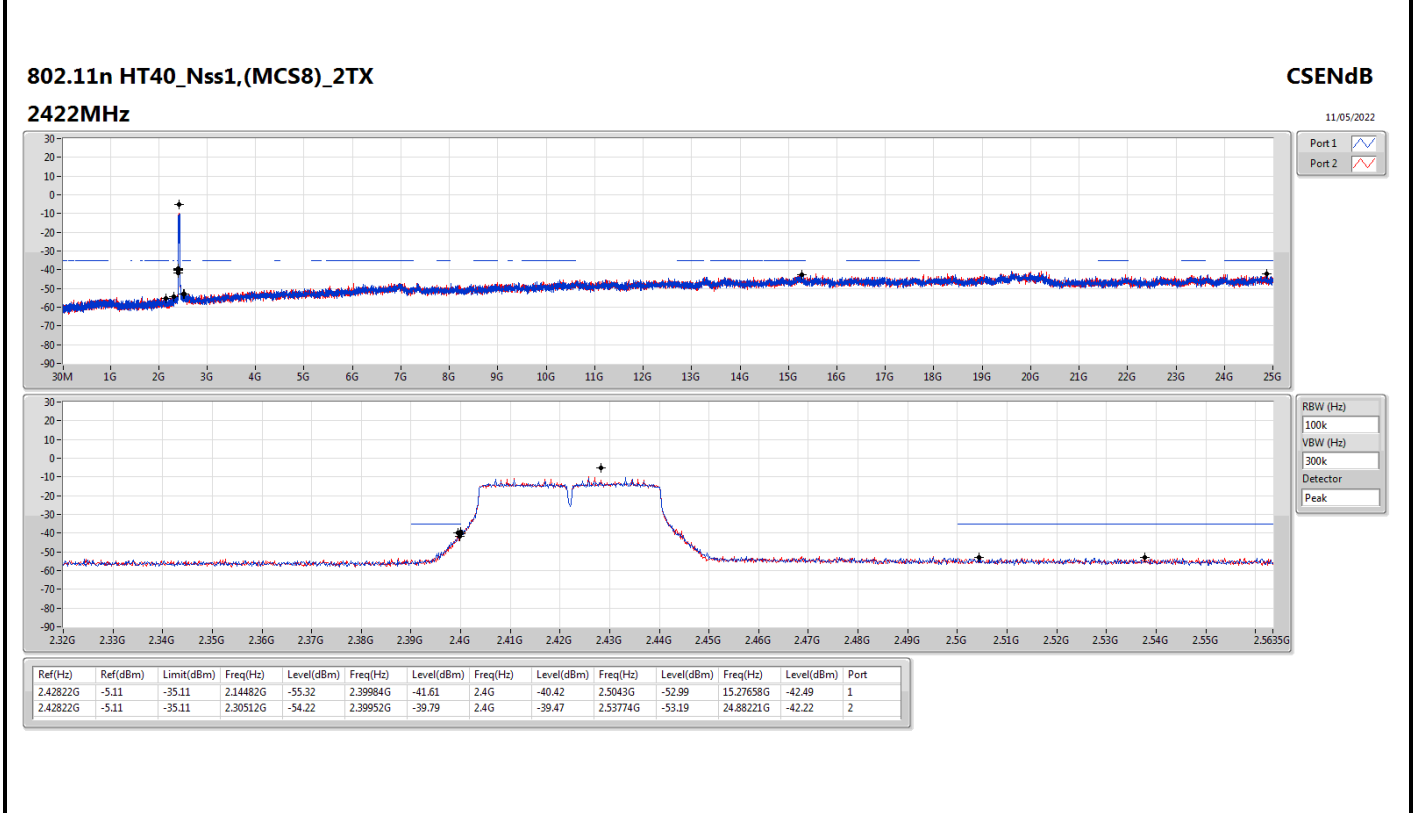

Mode	Result	Ref (Hz)	Ref (dBm)	Limit (dBm)	Freq (Hz)	Level (dBm)	Freq (Hz)	Level (dBm)	Freq (Hz)	Level (dBm)	Freq (Hz)	Level (dBm)	Freq (Hz)	Level (dBm)	Port
2422MHz	Pass	2.42822G	-5.11	-35.11	2.30512G	-54.22	2.39952G	-39.79	2.4G	-39.47	2.53774G	-53.19	24.88221G	-42.22	2
2437MHz	Pass	2.42822G	-5.11	-35.11	2.14711G	-54.46	2.39712G	-53.81	2.4G	-54.97	2.5459G	-53.18	15.21208G	-40.28	1
2437MHz	Pass	2.42822G	-5.11	-35.11	1.82765G	-53.68	2.39616G	-53.03	2.4G	-53.53	2.51294G	-53.29	15.23451G	-42.48	2
2452MHz	Pass	2.42822G	-5.11	-35.11	2.16772G	-54.60	2.39136G	-54.68	2.4G	-54.50	2.54206G	-52.70	24.71954G	-41.76	1
2452MHz	Pass	2.42822G	-5.11	-35.11	2.09215G	-54.73	2.39376G	-53.47	2.4G	-55.71	2.51886G	-51.46	24.64382G	-42.60	2
2457MHz	Pass	2.42822G	-5.11	-35.11	2.02116G	-54.40	2.3912G	-54.39	2.4G	-55.88	2.56174G	-52.39	16.98176G	-42.07	1
2457MHz	Pass	2.42822G	-5.11	-35.11	2.3097G	-54.85	2.39056G	-53.85	2.4G	-56.36	2.50734G	-53.20	24.00718G	-42.35	2
2462MHz	Pass	2.42822G	-5.11	-35.11	2.08986G	-54.89	2.3968G	-54.25	2.4G	-55.66	2.51502G	-52.84	24.34093G	-42.60	1
2462MHz	Pass	2.42822G	-5.11	-35.11	958.6M	-55.06	2.39808G	-53.79	2.4G	-55.62	2.50814G	-51.71	15.21208G	-41.99	2
802.11ax HEW20_Nss1,(MCS0)_1TX(Port1)	-	-	-	-	-	-	-	-	-	-	-	-	-	-	-
2412MHz	Pass	2.4319G	7.09	-22.91	930.55M	-54.90	2.39984G	-25.86	2.4G	-26.56	2.51054G	-52.24	15.2171G	-41.87	1
2437MHz	Pass	2.4319G	7.09	-22.91	1.64353G	-54.86	2.39744G	-51.11	2.4G	-50.71	2.5019G	-52.37	16.40274G	-42.42	1
2462MHz	Pass	2.4319G	7.09	-22.91	2.11535G	-54.71	2.3968G	-53.06	2.4G	-55.52	2.50142G	-52.37	24.66004G	-42.62	1
2467MHz	Pass	2.4319G	7.09	-22.91	937.54M	-54.88	2.39528G	-53.22	2.4G	-55.85	2.51782G	-53.01	24.71062G	-41.64	1
2472MHz	Pass	2.4319G	7.09	-22.91	2.12584G	-54.66	2.398G	-53.50	2.4G	-55.31	2.5095G	-52.74	14.894G	-42.15	1
802.11ax HEW20_Nss1,(MCS0)_1TX(Port2)	-	-	-	-	-	-	-	-	-	-	-	-	-	-	-
2412MHz	Pass	2.43073G	7.95	-22.05	2.18409G	-54.04	2.39968G	-24.68	2.4G	-25.49	2.5127G	-52.52	15.2171G	-42.20	2
2437MHz	Pass	2.43073G	7.95	-22.05	2.30175G	-54.60	2.39952G	-49.18	2.4G	-50.02	2.50974G	-52.68	23.30021G	-41.77	2
2462MHz	Pass	2.43073G	7.95	-22.05	814.05M	-55.04	2.39864G	-53.49	2.4G	-55.69	2.51086G	-52.47	15.21148G	-41.80	2
2467MHz	Pass	2.43073G	7.95	-22.05	871.13M	-54.35	2.39216G	-53.70	2.4G	-55.12	2.50774G	-52.74	24.8539G	-42.42	2
2472MHz	Pass	2.43073G	7.95	-22.05	2.18176G	-54.97	2.39976G	-53.69	2.4G	-56.05	2.50198G	-52.07	15.20867G	-41.91	2
802.11ax HEW20_Nss1,(MCS0)_2TX	-	-	-	-	-	-	-	-	-	-	-	-	-	-	-
2412MHz	Pass	2.43073G	8.06	-21.94	2.10487G	-54.66	2.39992G	-26.43	2.4G	-25.99	2.50806G	-51.94	15.22553G	-42.15	1
2412MHz	Pass	2.43073G	8.06	-21.94	1.86954G	-54.76	2.39976G	-27.15	2.4G	-26.10	2.50062G	-53.04	15.26487G	-42.45	2
2437MHz	Pass	2.43073G	8.06	-21.94	2.09205G	-55.02	2.39912G	-50.46	2.4G	-52.76	2.5003G	-52.35	17.59961G	-42.66	1
2437MHz	Pass	2.43073G	8.06	-21.94	2.14681G	-54.69	2.39808G	-49.79	2.4G	-50.38	2.5027G	-52.48	24.72185G	-42.03	2
2462MHz	Pass	2.43073G	8.06	-21.94	2.15147G	-55.13	2.39344G	-53.71	2.4G	-55.76	2.50926G	-53.03	23.28617G	-41.73	1
2462MHz	Pass	2.43073G	8.06	-21.94	845.5M	-54.70	2.39976G	-53.11	2.4G	-55.12	2.51846G	-52.24	23.33955G	-42.25	2
2467MHz	Pass	2.43073G	8.06	-21.94	2.30175G	-54.55	2.39008G	-53.57	2.4G	-55.36	2.51854G	-52.91	17.01803G	-42.19	1
2467MHz	Pass	2.43073G	8.06	-21.94	2.30292G	-54.64	2.3948G	-53.44	2.4G	-56.21	2.50694G	-52.47	15.27049G	-42.04	2
2472MHz	Pass	2.43073G	8.06	-21.94	1.96973G	-54.64	2.392G	-54.00	2.4G	-56.28	2.50854G	-52.71	15.20306G	-42.28	1
2472MHz	Pass	2.43073G	8.06	-21.94	802.4M	-55.13	2.39448G	-53.82	2.4G	-55.01	2.51862G	-52.39	24.75276G	-42.57	2
802.11ax HEW40_Nss1,(MCS0)_1TX(Port1)	-	-	-	-	-	-	-	-	-	-	-	-	-	-	-
2422MHz	Pass	2.43691G	-1.95	-31.95	2.30512G	-55.21	2.39936G	-32.41	2.4G	-32.39	2.54366G	-52.88	15.20647G	-42.83	1
2437MHz	Pass	2.43691G	-1.95	-31.95	2.13108G	-53.42	2.39824G	-53.26	2.4G	-55.11	2.56094G	-53.08	15.23732G	-41.67	1
2452MHz	Pass	2.43691G	-1.95	-31.95	2.10703G	-55.29	2.39344G	-53.88	2.4G	-55.23	2.50942G	-52.51	24.76442G	-42.13	1
2457MHz	Pass	2.43691G	-1.95	-31.95	2.30283G	-53.54	2.39536G	-53.91	2.4G	-54.04	2.5003G	-52.74	15.2289G	-41.93	1
2462MHz	Pass	2.43691G	-1.95	-31.95	2.11848G	-54.81	2.39808G	-54.01	2.4G	-55.54	2.52286G	-52.25	15.21488G	-42.37	1
802.11ax HEW40_Nss1,(MCS0)_1TX(Port2)	-	-	-	-	-	-	-	-	-	-	-	-	-	-	-
2422MHz	Pass	2.4319G	-0.63	-30.63	2.1368G	-55.19	2.39936G	-31.23	2.4G	-30.81	2.54894G	-52.96	24.58212G	-41.94	2
2437MHz	Pass	2.4319G	-0.63	-30.63	2.14711G	-53.30	2.3984G	-50.12	2.4G	-51.37	2.5507G	-52.17	24.78966G	-42.42	2
2452MHz	Pass	2.4319G	-0.63	-30.63	753.64M	-54.84	2.39456G	-53.77	2.4G	-53.38	2.50638G	-52.67	15.2233G	-41.12	2
2457MHz	Pass	2.4319G	-0.63	-30.63	768.53M	-54.11	2.3984G	-54.55	2.4G	-54.62	2.52094G	-52.26	15.20927G	-41.88	2
2462MHz	Pass	2.4319G	-0.63	-30.63	2.16657G	-55.06	2.39984G	-54.32	2.4G	-55.27	2.50974G	-52.72	24.91306G	-42.38	2
802.11ax HEW40_Nss1,(MCS0)_2TX	-	-	-	-	-	-	-	-	-	-	-	-	-	-	-
2422MHz	Pass	2.43574G	-4.15	-34.15	2.14711G	-54.23	2.39952G	-40.02	2.4G	-42.43	2.50382G	-52.85	21.76073G	-42.38	1
2422MHz	Pass	2.43574G	-4.15	-34.15	2.13337G	-54.95	2.39952G	-39.63	2.4G	-37.99	2.56222G	-52.82	15.2261G	-41.55	2
2437MHz	Pass	2.43574G	-4.15	-34.15	1.95246G	-54.71	2.4G	-52.40	2.4G	-54.16	2.50078G	-52.51	23.24434G	-41.09	1
2437MHz	Pass	2.43574G	-4.15	-34.15	2.17688G	-54.85	2.39968G	-53.88	2.4G	-54.92	2.53198G	-51.93	23.29202G	-40.89	2
2452MHz	Pass	2.43574G	-4.15	-34.15	2.3097G	-54.58	2.39984G	-54.30	2.4G	-54.87	2.53438G	-52.68	15.20927G	-42.36	1
2452MHz	Pass	2.43574G	-4.15	-34.15	2.1826G	-55.12	2.39808G	-54.00	2.4G	-55.49	2.5427G	-51.64	15.2289G	-41.36	2
2457MHz	Pass	2.43574G	-4.15	-34.15	842.95M	-55.03	2.39904G	-54.89	2.4G	-55.42	2.50398G	-53.38	15.13355G	-42.42	1
2457MHz	Pass	2.43574G	-4.15	-34.15	781.12M	-55.04	2.39728G	-53.69	2.4G	-55.81	2.55854G	-52.29	15.17281G	-42.00	2
2462MHz	Pass	2.43574G	-4.15	-34.15	2.0807G	-54.21	2.39456G	-53.57	2.4G	-55.63	2.50462G	-52.88	15.23732G	-42.80	1
2462MHz	Pass	2.43574G	-4.15	-34.15	1.95246G	-54.22	2.39088G	-53.52	2.4G	-56.67	2.5203G	-52.03	23.24434G	-42.44	2