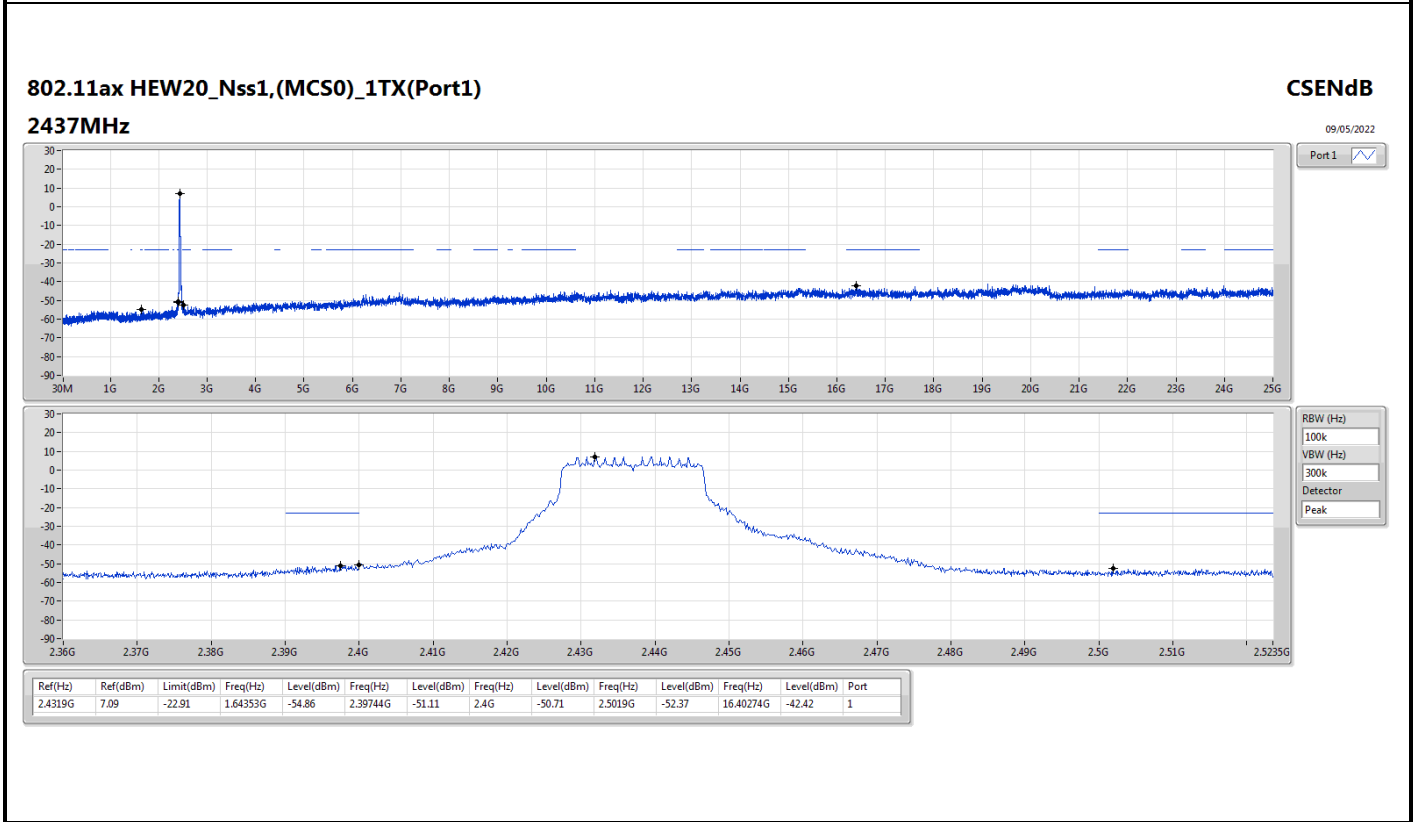

Mode	Result	Ref (Hz)	Ref (dBm)	Limit (dBm)	Freq (Hz)	Level (dBm)	Freq (Hz)	Level (dBm)	Freq (Hz)	Level (dBm)	Freq (Hz)	Level (dBm)	Freq (Hz)	Level (dBm)	Port
2422MHz	Pass	2.42822G	-5.11	-35.11	2.30512G	-54.22	2.39952G	-39.79	2.4G	-39.47	2.53774G	-53.19	24.88221G	-42.22	2
2437MHz	Pass	2.42822G	-5.11	-35.11	2.14711G	-54.46	2.39712G	-53.81	2.4G	-54.97	2.5459G	-53.18	15.21208G	-40.28	1
2437MHz	Pass	2.42822G	-5.11	-35.11	1.82765G	-53.68	2.39616G	-53.03	2.4G	-53.53	2.51294G	-53.29	15.23451G	-42.48	2
2452MHz	Pass	2.42822G	-5.11	-35.11	2.16772G	-54.60	2.39136G	-54.68	2.4G	-54.50	2.54206G	-52.70	24.71954G	-41.76	1
2452MHz	Pass	2.42822G	-5.11	-35.11	2.09215G	-54.73	2.39376G	-53.47	2.4G	-55.71	2.51886G	-51.46	24.64382G	-42.60	2
2457MHz	Pass	2.42822G	-5.11	-35.11	2.02116G	-54.40	2.3912G	-54.39	2.4G	-55.88	2.56174G	-52.39	16.98176G	-42.07	1
2457MHz	Pass	2.42822G	-5.11	-35.11	2.3097G	-54.85	2.39056G	-53.85	2.4G	-56.36	2.50734G	-53.20	24.00718G	-42.35	2
2462MHz	Pass	2.42822G	-5.11	-35.11	2.08986G	-54.89	2.3968G	-54.25	2.4G	-55.66	2.51502G	-52.84	24.34093G	-42.60	1
2462MHz	Pass	2.42822G	-5.11	-35.11	958.6M	-55.06	2.39808G	-53.79	2.4G	-55.62	2.50814G	-51.71	15.21208G	-41.99	2
802.11ax HEW20_Nss1,(MCS0)_1TX(Port1)	-	-	-	-	-	-	-	-	-	-	-	-	-	-	-
2412MHz	Pass	2.4319G	7.09	-22.91	930.55M	-54.90	2.39984G	-25.86	2.4G	-26.56	2.51054G	-52.24	15.2171G	-41.87	1
2437MHz	Pass	2.4319G	7.09	-22.91	1.64353G	-54.86	2.39744G	-51.11	2.4G	-50.71	2.5019G	-52.37	16.40274G	-42.42	1
2462MHz	Pass	2.4319G	7.09	-22.91	2.11535G	-54.71	2.3968G	-53.06	2.4G	-55.52	2.50142G	-52.37	24.66004G	-42.62	1
2467MHz	Pass	2.4319G	7.09	-22.91	937.54M	-54.88	2.39528G	-53.22	2.4G	-55.85	2.51782G	-53.01	24.71062G	-41.64	1
2472MHz	Pass	2.4319G	7.09	-22.91	2.12584G	-54.66	2.398G	-53.50	2.4G	-55.31	2.5095G	-52.74	14.894G	-42.15	1
802.11ax HEW20_Nss1,(MCS0)_1TX(Port2)	-	-	-	-	-	-	-	-	-	-	-	-	-	-	-
2412MHz	Pass	2.43073G	7.95	-22.05	2.18409G	-54.04	2.39968G	-24.68	2.4G	-25.49	2.5127G	-52.52	15.2171G	-42.20	2
2437MHz	Pass	2.43073G	7.95	-22.05	2.30175G	-54.60	2.39952G	-49.18	2.4G	-50.02	2.50974G	-52.68	23.30021G	-41.77	2
2462MHz	Pass	2.43073G	7.95	-22.05	814.05M	-55.04	2.39864G	-53.49	2.4G	-55.69	2.51086G	-52.47	15.21148G	-41.80	2
2467MHz	Pass	2.43073G	7.95	-22.05	871.13M	-54.35	2.39216G	-53.70	2.4G	-55.12	2.50774G	-52.74	24.8539G	-42.42	2
2472MHz	Pass	2.43073G	7.95	-22.05	2.18176G	-54.97	2.39976G	-53.69	2.4G	-56.05	2.50198G	-52.07	15.20867G	-41.91	2
802.11ax HEW20_Nss1,(MCS0)_2TX	-	-	-	-	-	-	-	-	-	-	-	-	-	-	-
2412MHz	Pass	2.43073G	8.06	-21.94	2.10487G	-54.66	2.39992G	-26.43	2.4G	-25.99	2.50806G	-51.94	15.22553G	-42.15	1
2412MHz	Pass	2.43073G	8.06	-21.94	1.86954G	-54.76	2.39976G	-27.15	2.4G	-26.10	2.50062G	-53.04	15.26487G	-42.45	2
2437MHz	Pass	2.43073G	8.06	-21.94	2.09205G	-55.02	2.39912G	-50.46	2.4G	-52.76	2.5003G	-52.35	17.59961G	-42.66	1
2437MHz	Pass	2.43073G	8.06	-21.94	2.14681G	-54.69	2.39808G	-49.79	2.4G	-50.38	2.5027G	-52.48	24.72185G	-42.03	2
2462MHz	Pass	2.43073G	8.06	-21.94	2.15147G	-55.13	2.39344G	-53.71	2.4G	-55.76	2.50926G	-53.03	23.28617G	-41.73	1
2462MHz	Pass	2.43073G	8.06	-21.94	845.5M	-54.70	2.39976G	-53.11	2.4G	-55.12	2.51846G	-52.24	23.33955G	-42.25	2
2467MHz	Pass	2.43073G	8.06	-21.94	2.30175G	-54.55	2.39008G	-53.57	2.4G	-55.36	2.51854G	-52.91	17.01803G	-42.19	1
2467MHz	Pass	2.43073G	8.06	-21.94	2.30292G	-54.64	2.3948G	-53.44	2.4G	-56.21	2.50694G	-52.47	15.27049G	-42.04	2
2472MHz	Pass	2.43073G	8.06	-21.94	1.96973G	-54.64	2.392G	-54.00	2.4G	-56.28	2.50854G	-52.71	15.20306G	-42.28	1
2472MHz	Pass	2.43073G	8.06	-21.94	802.4M	-55.13	2.39448G	-53.82	2.4G	-55.01	2.51862G	-52.39	24.75276G	-42.57	2
802.11ax HEW40_Nss1,(MCS0)_1TX(Port1)	-	-	-	-	-	-	-	-	-	-	-	-	-	-	-
2422MHz	Pass	2.43691G	-1.95	-31.95	2.30512G	-55.21	2.39936G	-32.41	2.4G	-32.39	2.54366G	-52.88	15.20647G	-42.83	1
2437MHz	Pass	2.43691G	-1.95	-31.95	2.13108G	-53.42	2.39824G	-53.26	2.4G	-55.11	2.56094G	-53.08	15.23732G	-41.67	1
2452MHz	Pass	2.43691G	-1.95	-31.95	2.10703G	-55.29	2.39344G	-53.88	2.4G	-55.23	2.50942G	-52.51	24.76442G	-42.13	1
2457MHz	Pass	2.43691G	-1.95	-31.95	2.30283G	-53.54	2.39536G	-53.91	2.4G	-54.04	2.5003G	-52.74	15.2289G	-41.93	1
2462MHz	Pass	2.43691G	-1.95	-31.95	2.11848G	-54.81	2.39808G	-54.01	2.4G	-55.54	2.52286G	-52.25	15.21488G	-42.37	1
802.11ax HEW40_Nss1,(MCS0)_1TX(Port2)	-	-	-	-	-	-	-	-	-	-	-	-	-	-	-
2422MHz	Pass	2.4319G	-0.63	-30.63	2.1368G	-55.19	2.39936G	-31.23	2.4G	-30.81	2.54894G	-52.96	24.58212G	-41.94	2
2437MHz	Pass	2.4319G	-0.63	-30.63	2.14711G	-53.30	2.3984G	-50.12	2.4G	-51.37	2.5507G	-52.17	24.78966G	-42.42	2
2452MHz	Pass	2.4319G	-0.63	-30.63	753.64M	-54.84	2.39456G	-53.77	2.4G	-53.38	2.50638G	-52.67	15.2233G	-41.12	2
2457MHz	Pass	2.4319G	-0.63	-30.63	768.53M	-54.11	2.3984G	-54.55	2.4G	-54.62	2.52094G	-52.26	15.20927G	-41.88	2
2462MHz	Pass	2.4319G	-0.63	-30.63	2.16657G	-55.06	2.39984G	-54.32	2.4G	-55.27	2.50974G	-52.72	24.91306G	-42.38	2
802.11ax HEW40_Nss1,(MCS0)_2TX	-	-	-	-	-	-	-	-	-	-	-	-	-	-	-
2422MHz	Pass	2.43574G	-4.15	-34.15	2.14711G	-54.23	2.39952G	-40.02	2.4G	-42.43	2.50382G	-52.85	21.76073G	-42.38	1
2422MHz	Pass	2.43574G	-4.15	-34.15	2.13337G	-54.95	2.39952G	-39.63	2.4G	-37.99	2.56222G	-52.82	15.2261G	-41.55	2
2437MHz	Pass	2.43574G	-4.15	-34.15	1.95246G	-54.71	2.4G	-52.40	2.4G	-54.16	2.50078G	-52.51	23.24434G	-41.09	1
2437MHz	Pass	2.43574G	-4.15	-34.15	2.17688G	-54.85	2.39968G	-53.88	2.4G	-54.92	2.53198G	-51.93	23.29202G	-40.89	2
2452MHz	Pass	2.43574G	-4.15	-34.15	2.3097G	-54.58	2.39984G	-54.30	2.4G	-54.87	2.53438G	-52.68	15.20927G	-42.36	1
2452MHz	Pass	2.43574G	-4.15	-34.15	2.1826G	-55.12	2.39808G	-54.00	2.4G	-55.49	2.5427G	-51.64	15.2289G	-41.36	2
2457MHz	Pass	2.43574G	-4.15	-34.15	842.95M	-55.03	2.39904G	-54.89	2.4G	-55.42	2.50398G	-53.38	15.13355G	-42.42	1
2457MHz	Pass	2.43574G	-4.15	-34.15	781.12M	-55.04	2.39728G	-53.69	2.4G	-55.81	2.55854G	-52.29	15.17281G	-42.00	2
2462MHz	Pass	2.43574G	-4.15	-34.15	2.0807G	-54.21	2.39456G	-53.57	2.4G	-55.63	2.50462G	-52.88	15.23732G	-42.80	1
2462MHz	Pass	2.43574G	-4.15	-34.15	1.95246G	-54.22	2.39088G	-53.52	2.4G	-56.67	2.5203G	-52.03	23.24434G	-42.44	2