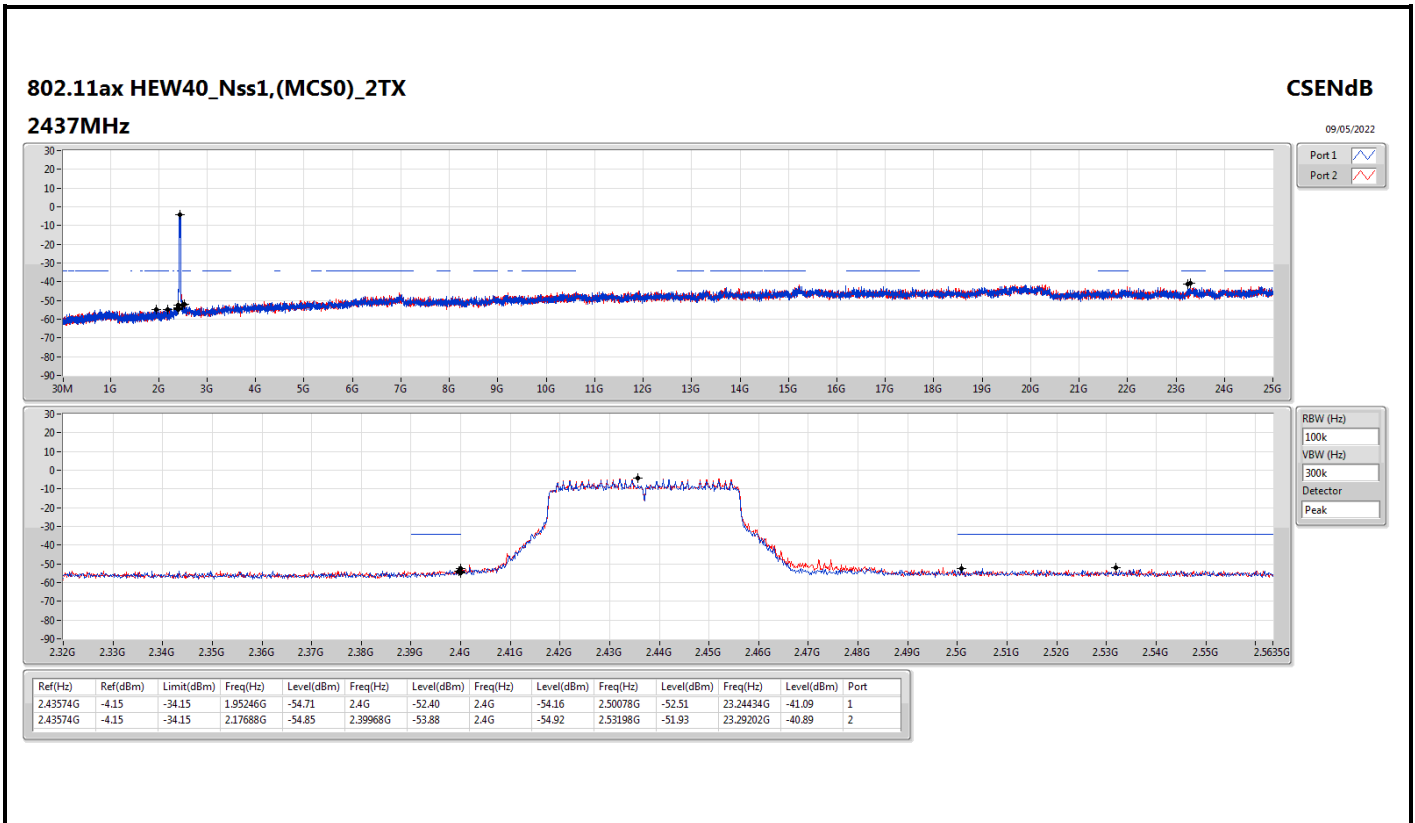

Mode	Result	Ref (Hz)	Ref (dBm)	Limit (dBm)	Freq (Hz)	Level (dBm)	Freq (Hz)	Level (dBm)	Freq (Hz)	Level (dBm)	Freq (Hz)	Level (dBm)	Freq (Hz)	Level (dBm)	Port
2422MHz	Pass	2.42822G	-5.11	-35.11	2.30512G	-54.22	2.39952G	-39.79	2.4G	-39.47	2.53774G	-53.19	24.88221G	-42.22	2
2437MHz	Pass	2.42822G	-5.11	-35.11	2.14711G	-54.46	2.39712G	-53.81	2.4G	-54.97	2.5459G	-53.18	15.21208G	-40.28	1
2437MHz	Pass	2.42822G	-5.11	-35.11	1.82765G	-53.68	2.39616G	-53.03	2.4G	-53.53	2.51294G	-53.29	15.23451G	-42.48	2
2452MHz	Pass	2.42822G	-5.11	-35.11	2.16772G	-54.60	2.39136G	-54.68	2.4G	-54.50	2.54206G	-52.70	24.71954G	-41.76	1
2452MHz	Pass	2.42822G	-5.11	-35.11	2.09215G	-54.73	2.39376G	-53.47	2.4G	-55.71	2.51886G	-51.46	24.64382G	-42.60	2
2457MHz	Pass	2.42822G	-5.11	-35.11	2.02116G	-54.40	2.3912G	-54.39	2.4G	-55.88	2.56174G	-52.39	16.98176G	-42.07	1
2457MHz	Pass	2.42822G	-5.11	-35.11	2.3097G	-54.85	2.39056G	-53.85	2.4G	-56.36	2.50734G	-53.20	24.00718G	-42.35	2
2462MHz	Pass	2.42822G	-5.11	-35.11	2.08986G	-54.89	2.3968G	-54.25	2.4G	-55.66	2.51502G	-52.84	24.34093G	-42.60	1
2462MHz	Pass	2.42822G	-5.11	-35.11	958.6M	-55.06	2.39808G	-53.79	2.4G	-55.62	2.50814G	-51.71	15.21208G	-41.99	2
802.11ax HEW20_Nss1,(MCS0)_1TX(Port1)	-	-	-	-	-	-	-	-	-	-	-	-	-	-	-
2412MHz	Pass	2.4319G	7.09	-22.91	930.55M	-54.90	2.39984G	-25.86	2.4G	-26.56	2.51054G	-52.24	15.2171G	-41.87	1
2437MHz	Pass	2.4319G	7.09	-22.91	1.64353G	-54.86	2.39744G	-51.11	2.4G	-50.71	2.5019G	-52.37	16.40274G	-42.42	1
2462MHz	Pass	2.4319G	7.09	-22.91	2.11535G	-54.71	2.3968G	-53.06	2.4G	-55.52	2.50142G	-52.37	24.66004G	-42.62	1
2467MHz	Pass	2.4319G	7.09	-22.91	937.54M	-54.88	2.39528G	-53.22	2.4G	-55.85	2.51782G	-53.01	24.71062G	-41.64	1
2472MHz	Pass	2.4319G	7.09	-22.91	2.12584G	-54.66	2.398G	-53.50	2.4G	-55.31	2.5095G	-52.74	14.894G	-42.15	1
802.11ax HEW20_Nss1,(MCS0)_1TX(Port2)	-	-	-	-	-	-	-	-	-	-	-	-	-	-	-
2412MHz	Pass	2.43073G	7.95	-22.05	2.18409G	-54.04	2.39968G	-24.68	2.4G	-25.49	2.5127G	-52.52	15.2171G	-42.20	2
2437MHz	Pass	2.43073G	7.95	-22.05	2.30175G	-54.60	2.39952G	-49.18	2.4G	-50.02	2.50974G	-52.68	23.30021G	-41.77	2
2462MHz	Pass	2.43073G	7.95	-22.05	814.05M	-55.04	2.39864G	-53.49	2.4G	-55.69	2.51086G	-52.47	15.21148G	-41.80	2
2467MHz	Pass	2.43073G	7.95	-22.05	871.13M	-54.35	2.39216G	-53.70	2.4G	-55.12	2.50774G	-52.74	24.8539G	-42.42	2
2472MHz	Pass	2.43073G	7.95	-22.05	2.18176G	-54.97	2.39976G	-53.69	2.4G	-56.05	2.50198G	-52.07	15.20867G	-41.91	2
802.11ax HEW20_Nss1,(MCS0)_2TX	-	-	-	-	-	-	-	-	-	-	-	-	-	-	-
2412MHz	Pass	2.43073G	8.06	-21.94	2.10487G	-54.66	2.39992G	-26.43	2.4G	-25.99	2.50806G	-51.94	15.22553G	-42.15	1
2412MHz	Pass	2.43073G	8.06	-21.94	1.86954G	-54.76	2.39976G	-27.15	2.4G	-26.10	2.50062G	-53.04	15.26487G	-42.45	2
2437MHz	Pass	2.43073G	8.06	-21.94	2.09205G	-55.02	2.39912G	-50.46	2.4G	-52.76	2.5003G	-52.35	17.59961G	-42.66	1
2437MHz	Pass	2.43073G	8.06	-21.94	2.14681G	-54.69	2.39808G	-49.79	2.4G	-50.38	2.5027G	-52.48	24.72185G	-42.03	2
2462MHz	Pass	2.43073G	8.06	-21.94	2.15147G	-55.13	2.39344G	-53.71	2.4G	-55.76	2.50926G	-53.03	23.28617G	-41.73	1
2462MHz	Pass	2.43073G	8.06	-21.94	845.5M	-54.70	2.39976G	-53.11	2.4G	-55.12	2.51846G	-52.24	23.33955G	-42.25	2
2467MHz	Pass	2.43073G	8.06	-21.94	2.30175G	-54.55	2.39008G	-53.57	2.4G	-55.36	2.51854G	-52.91	17.01803G	-42.19	1
2467MHz	Pass	2.43073G	8.06	-21.94	2.30292G	-54.64	2.3948G	-53.44	2.4G	-56.21	2.50694G	-52.47	15.27049G	-42.04	2
2472MHz	Pass	2.43073G	8.06	-21.94	1.96973G	-54.64	2.392G	-54.00	2.4G	-56.28	2.50854G	-52.71	15.20306G	-42.28	1
2472MHz	Pass	2.43073G	8.06	-21.94	802.4M	-55.13	2.39448G	-53.82	2.4G	-55.01	2.51862G	-52.39	24.75276G	-42.57	2
802.11ax HEW40_Nss1,(MCS0)_1TX(Port1)	-	-	-	-	-	-	-	-	-	-	-	-	-	-	-
2422MHz	Pass	2.43691G	-1.95	-31.95	2.30512G	-55.21	2.39936G	-32.41	2.4G	-32.39	2.54366G	-52.88	15.20647G	-42.83	1
2437MHz	Pass	2.43691G	-1.95	-31.95	2.13108G	-53.42	2.39824G	-53.26	2.4G	-55.11	2.56094G	-53.08	15.23732G	-41.67	1
2452MHz	Pass	2.43691G	-1.95	-31.95	2.10703G	-55.29	2.39344G	-53.88	2.4G	-55.23	2.50942G	-52.51	24.76442G	-42.13	1
2457MHz	Pass	2.43691G	-1.95	-31.95	2.30283G	-53.54	2.39536G	-53.91	2.4G	-54.04	2.5003G	-52.74	15.2289G	-41.93	1
2462MHz	Pass	2.43691G	-1.95	-31.95	2.11848G	-54.81	2.39808G	-54.01	2.4G	-55.54	2.52286G	-52.25	15.21488G	-42.37	1
802.11ax HEW40_Nss1,(MCS0)_1TX(Port2)	-	-	-	-	-	-	-	-	-	-	-	-	-	-	-
2422MHz	Pass	2.4319G	-0.63	-30.63	2.1368G	-55.19	2.39936G	-31.23	2.4G	-30.81	2.54894G	-52.96	24.58212G	-41.94	2
2437MHz	Pass	2.4319G	-0.63	-30.63	2.14711G	-53.30	2.3984G	-50.12	2.4G	-51.37	2.5507G	-52.17	24.78966G	-42.42	2
2452MHz	Pass	2.4319G	-0.63	-30.63	753.64M	-54.84	2.39456G	-53.77	2.4G	-53.38	2.50638G	-52.67	15.2233G	-41.12	2
2457MHz	Pass	2.4319G	-0.63	-30.63	768.53M	-54.11	2.3984G	-54.55	2.4G	-54.62	2.52094G	-52.26	15.20927G	-41.88	2
2462MHz	Pass	2.4319G	-0.63	-30.63	2.16657G	-55.06	2.39984G	-54.32	2.4G	-55.27	2.50974G	-52.72	24.91306G	-42.38	2
802.11ax HEW40_Nss1,(MCS0)_2TX	-	-	-	-	-	-	-	-	-	-	-	-	-	-	-
2422MHz	Pass	2.43574G	-4.15	-34.15	2.14711G	-54.23	2.39952G	-40.02	2.4G	-42.43	2.50382G	-52.85	21.76073G	-42.38	1
2422MHz	Pass	2.43574G	-4.15	-34.15	2.13337G	-54.95	2.39952G	-39.63	2.4G	-37.99	2.56222G	-52.82	15.2261G	-41.55	2
2437MHz	Pass	2.43574G	-4.15	-34.15	1.95246G	-54.71	2.4G	-52.40	2.4G	-54.16	2.50078G	-52.51	23.24434G	-41.09	1
2437MHz	Pass	2.43574G	-4.15	-34.15	2.17688G	-54.85	2.39968G	-53.88	2.4G	-54.92	2.53198G	-51.93	23.29202G	-40.89	2
2452MHz	Pass	2.43574G	-4.15	-34.15	2.3097G	-54.58	2.39984G	-54.30	2.4G	-54.87	2.53438G	-52.68	15.20927G	-42.36	1
2452MHz	Pass	2.43574G	-4.15	-34.15	2.1826G	-55.12	2.39808G	-54.00	2.4G	-55.49	2.5427G	-51.64	15.2289G	-41.36	2
2457MHz	Pass	2.43574G	-4.15	-34.15	842.95M	-55.03	2.39904G	-54.89	2.4G	-55.42	2.50398G	-53.38	15.13355G	-42.42	1
2457MHz	Pass	2.43574G	-4.15	-34.15	781.12M	-55.04	2.39728G	-53.69	2.4G	-55.81	2.55854G	-52.29	15.17281G	-42.00	2
2462MHz	Pass	2.43574G	-4.15	-34.15	2.0807G	-54.21	2.39456G	-53.57	2.4G	-55.63	2.50462G	-52.88	15.23732G	-42.80	1
2462MHz	Pass	2.43574G	-4.15	-34.15	1.95246G	-54.22	2.39088G	-53.52	2.4G	-56.67	2.5203G	-52.03	23.24434G	-42.44	2