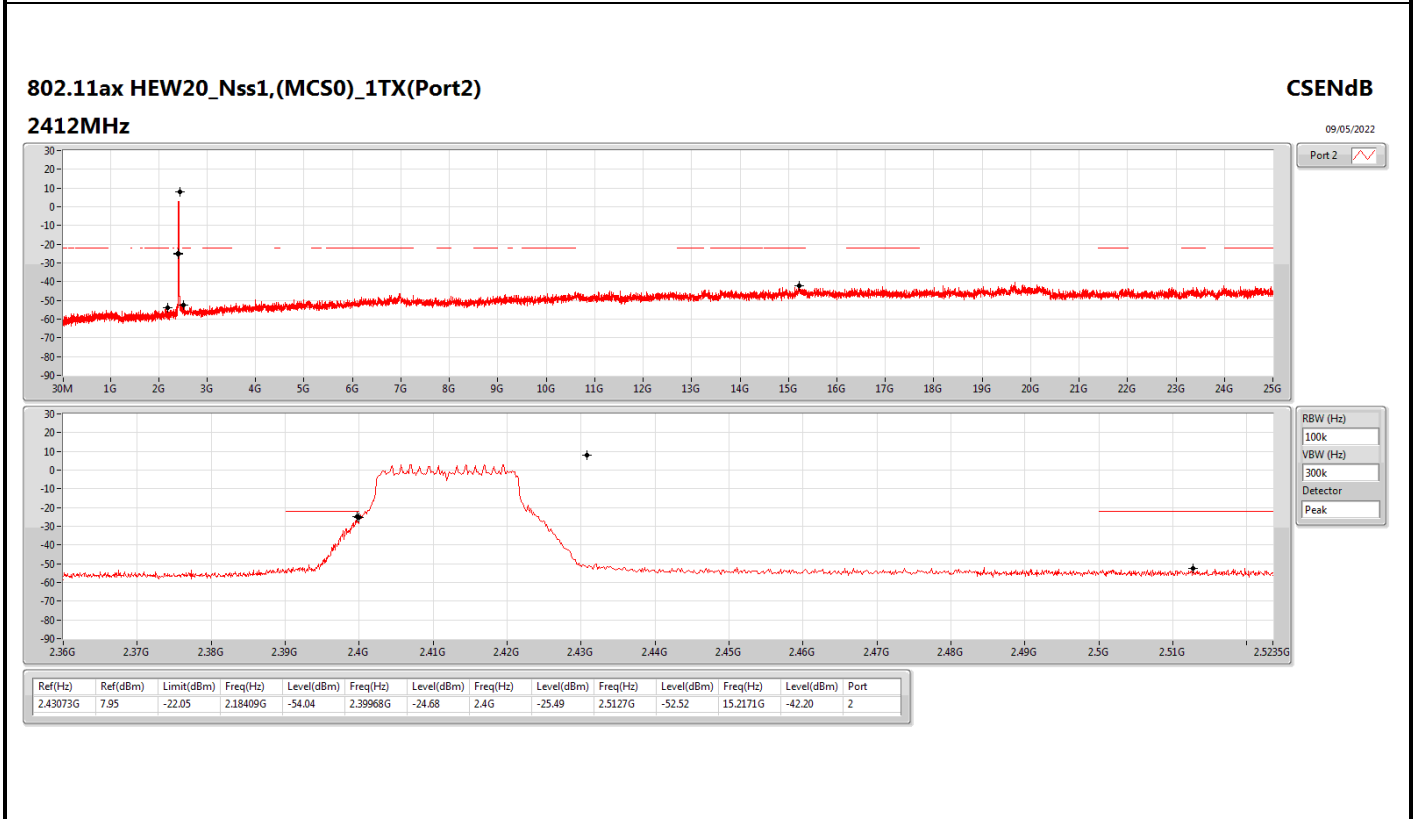

Mode	Result	Ref (Hz)	Ref (dBm)	Limit (dBm)	Freq (Hz)	Level (dBm)	Freq (Hz)	Level (dBm)	Freq (Hz)	Level (dBm)	Freq (Hz)	Level (dBm)	Freq (Hz)	Level (dBm)	Port
2422MHz	Pass	2.42822G	-5.11	-35.11	2.30512G	-54.22	2.39952G	-39.79	2.4G	-39.47	2.53774G	-53.19	24.88221G	-42.22	2
2437MHz	Pass	2.42822G	-5.11	-35.11	2.14711G	-54.46	2.39712G	-53.81	2.4G	-54.97	2.5459G	-53.18	15.21208G	-40.28	1
2437MHz	Pass	2.42822G	-5.11	-35.11	1.82765G	-53.68	2.39616G	-53.03	2.4G	-53.53	2.51294G	-53.29	15.23451G	-42.48	2
2452MHz	Pass	2.42822G	-5.11	-35.11	2.16772G	-54.60	2.39136G	-54.68	2.4G	-54.50	2.54206G	-52.70	24.71954G	-41.76	1
2452MHz	Pass	2.42822G	-5.11	-35.11	2.09215G	-54.73	2.39376G	-53.47	2.4G	-55.71	2.51886G	-51.46	24.64382G	-42.60	2
2457MHz	Pass	2.42822G	-5.11	-35.11	2.02116G	-54.40	2.3912G	-54.39	2.4G	-55.88	2.56174G	-52.39	16.98176G	-42.07	1
2457MHz	Pass	2.42822G	-5.11	-35.11	2.3097G	-54.85	2.39056G	-53.85	2.4G	-56.36	2.50734G	-53.20	24.00718G	-42.35	2
2462MHz	Pass	2.42822G	-5.11	-35.11	2.08986G	-54.89	2.3968G	-54.25	2.4G	-55.66	2.51502G	-52.84	24.34093G	-42.60	1
2462MHz	Pass	2.42822G	-5.11	-35.11	958.6M	-55.06	2.39808G	-53.79	2.4G	-55.62	2.50814G	-51.71	15.21208G	-41.99	2
802.11ax HEW20_Nss1,(MCS0)_1TX(Port1)	-	-	-	-	-	-	-	-	-	-	-	-	-	-	-
2412MHz	Pass	2.4319G	7.09	-22.91	930.55M	-54.90	2.39984G	-25.86	2.4G	-26.56	2.51054G	-52.24	15.2171G	-41.87	1
2437MHz	Pass	2.4319G	7.09	-22.91	1.64353G	-54.86	2.39744G	-51.11	2.4G	-50.71	2.5019G	-52.37	16.40274G	-42.42	1
2462MHz	Pass	2.4319G	7.09	-22.91	2.11535G	-54.71	2.3968G	-53.06	2.4G	-55.52	2.50142G	-52.37	24.66004G	-42.62	1
2467MHz	Pass	2.4319G	7.09	-22.91	937.54M	-54.88	2.39528G	-53.22	2.4G	-55.85	2.51782G	-53.01	24.71062G	-41.64	1
2472MHz	Pass	2.4319G	7.09	-22.91	2.12584G	-54.66	2.398G	-53.50	2.4G	-55.31	2.5095G	-52.74	14.894G	-42.15	1
802.11ax HEW20_Nss1,(MCS0)_1TX(Port2)	-	-	-	-	-	-	-	-	-	-	-	-	-	-	-
2412MHz	Pass	2.43073G	7.95	-22.05	2.18409G	-54.04	2.39968G	-24.68	2.4G	-25.49	2.5127G	-52.52	15.2171G	-42.20	2
2437MHz	Pass	2.43073G	7.95	-22.05	2.30175G	-54.60	2.39952G	-49.18	2.4G	-50.02	2.50974G	-52.68	23.30021G	-41.77	2
2462MHz	Pass	2.43073G	7.95	-22.05	814.05M	-55.04	2.39864G	-53.49	2.4G	-55.69	2.51086G	-52.47	15.21148G	-41.80	2
2467MHz	Pass	2.43073G	7.95	-22.05	871.13M	-54.35	2.39216G	-53.70	2.4G	-55.12	2.50774G	-52.74	24.8539G	-42.42	2
2472MHz	Pass	2.43073G	7.95	-22.05	2.18176G	-54.97	2.39976G	-53.69	2.4G	-56.05	2.50198G	-52.07	15.20867G	-41.91	2
802.11ax HEW20_Nss1,(MCS0)_2TX	-	-	-	-	-	-	-	-	-	-	-	-	-	-	-
2412MHz	Pass	2.43073G	8.06	-21.94	2.10487G	-54.66	2.39992G	-26.43	2.4G	-25.99	2.50806G	-51.94	15.22553G	-42.15	1
2412MHz	Pass	2.43073G	8.06	-21.94	1.86954G	-54.76	2.39976G	-27.15	2.4G	-26.10	2.50062G	-53.04	15.26487G	-42.45	2
2437MHz	Pass	2.43073G	8.06	-21.94	2.09205G	-55.02	2.39912G	-50.46	2.4G	-52.76	2.5003G	-52.35	17.59961G	-42.66	1
2437MHz	Pass	2.43073G	8.06	-21.94	2.14681G	-54.69	2.39808G	-49.79	2.4G	-50.38	2.5027G	-52.48	24.72185G	-42.03	2
2462MHz	Pass	2.43073G	8.06	-21.94	2.15147G	-55.13	2.39344G	-53.71	2.4G	-55.76	2.50926G	-53.03	23.28617G	-41.73	1
2462MHz	Pass	2.43073G	8.06	-21.94	845.5M	-54.70	2.39976G	-53.11	2.4G	-55.12	2.51846G	-52.24	23.33955G	-42.25	2
2467MHz	Pass	2.43073G	8.06	-21.94	2.30175G	-54.55	2.39008G	-53.57	2.4G	-55.36	2.51854G	-52.91	17.01803G	-42.19	1
2467MHz	Pass	2.43073G	8.06	-21.94	2.30292G	-54.64	2.3948G	-53.44	2.4G	-56.21	2.50694G	-52.47	15.27049G	-42.04	2
2472MHz	Pass	2.43073G	8.06	-21.94	1.96973G	-54.64	2.392G	-54.00	2.4G	-56.28	2.50854G	-52.71	15.20306G	-42.28	1
2472MHz	Pass	2.43073G	8.06	-21.94	802.4M	-55.13	2.39448G	-53.82	2.4G	-55.01	2.51862G	-52.39	24.75276G	-42.57	2
802.11ax HEW40_Nss1,(MCS0)_1TX(Port1)	-	-	-	-	-	-	-	-	-	-	-	-	-	-	-
2422MHz	Pass	2.43691G	-1.95	-31.95	2.30512G	-55.21	2.39936G	-32.41	2.4G	-32.39	2.54366G	-52.88	15.20647G	-42.83	1
2437MHz	Pass	2.43691G	-1.95	-31.95	2.13108G	-53.42	2.39824G	-53.26	2.4G	-55.11	2.56094G	-53.08	15.23732G	-41.67	1
2452MHz	Pass	2.43691G	-1.95	-31.95	2.10703G	-55.29	2.39344G	-53.88	2.4G	-55.23	2.50942G	-52.51	24.76442G	-42.13	1
2457MHz	Pass	2.43691G	-1.95	-31.95	2.30283G	-53.54	2.39536G	-53.91	2.4G	-54.04	2.5003G	-52.74	15.2289G	-41.93	1
2462MHz	Pass	2.43691G	-1.95	-31.95	2.11848G	-54.81	2.39808G	-54.01	2.4G	-55.54	2.52286G	-52.25	15.21488G	-42.37	1
802.11ax HEW40_Nss1,(MCS0)_1TX(Port2)	-	-	-	-	-	-	-	-	-	-	-	-	-	-	-
2422MHz	Pass	2.4319G	-0.63	-30.63	2.1368G	-55.19	2.39936G	-31.23	2.4G	-30.81	2.54894G	-52.96	24.58212G	-41.94	2
2437MHz	Pass	2.4319G	-0.63	-30.63	2.14711G	-53.30	2.3984G	-50.12	2.4G	-51.37	2.5507G	-52.17	24.78966G	-42.42	2
2452MHz	Pass	2.4319G	-0.63	-30.63	753.64M	-54.84	2.39456G	-53.77	2.4G	-53.38	2.50638G	-52.67	15.2233G	-41.12	2
2457MHz	Pass	2.4319G	-0.63	-30.63	768.53M	-54.11	2.3984G	-54.55	2.4G	-54.62	2.52094G	-52.26	15.20927G	-41.88	2
2462MHz	Pass	2.4319G	-0.63	-30.63	2.16657G	-55.06	2.39984G	-54.32	2.4G	-55.27	2.50974G	-52.72	24.91306G	-42.38	2
802.11ax HEW40_Nss1,(MCS0)_2TX	-	-	-	-	-	-	-	-	-	-	-	-	-	-	-
2422MHz	Pass	2.43574G	-4.15	-34.15	2.14711G	-54.23	2.39952G	-40.02	2.4G	-42.43	2.50382G	-52.85	21.76073G	-42.38	1
2422MHz	Pass	2.43574G	-4.15	-34.15	2.13337G	-54.95	2.39952G	-39.63	2.4G	-37.99	2.56222G	-52.82	15.2261G	-41.55	2
2437MHz	Pass	2.43574G	-4.15	-34.15	1.95246G	-54.71	2.4G	-52.40	2.4G	-54.16	2.50078G	-52.51	23.24434G	-41.09	1
2437MHz	Pass	2.43574G	-4.15	-34.15	2.17688G	-54.85	2.39968G	-53.88	2.4G	-54.92	2.53198G	-51.93	23.29202G	-40.89	2
2452MHz	Pass	2.43574G	-4.15	-34.15	2.3097G	-54.58	2.39984G	-54.30	2.4G	-54.87	2.53438G	-52.68	15.20927G	-42.36	1
2452MHz	Pass	2.43574G	-4.15	-34.15	2.1826G	-55.12	2.39808G	-54.00	2.4G	-55.49	2.5427G	-51.64	15.2289G	-41.36	2
2457MHz	Pass	2.43574G	-4.15	-34.15	842.95M	-55.03	2.39904G	-54.89	2.4G	-55.42	2.50398G	-53.38	15.13355G	-42.42	1
2457MHz	Pass	2.43574G	-4.15	-34.15	781.12M	-55.04	2.39728G	-53.69	2.4G	-55.81	2.55854G	-52.29	15.17281G	-42.00	2
2462MHz	Pass	2.43574G	-4.15	-34.15	2.0807G	-54.21	2.39456G	-53.57	2.4G	-55.63	2.50462G	-52.88	15.23732G	-42.80	1
2462MHz	Pass	2.43574G	-4.15	-34.15	1.95246G	-54.22	2.39088G	-53.52	2.4G	-56.67	2.5203G	-52.03	23.24434G	-42.44	2