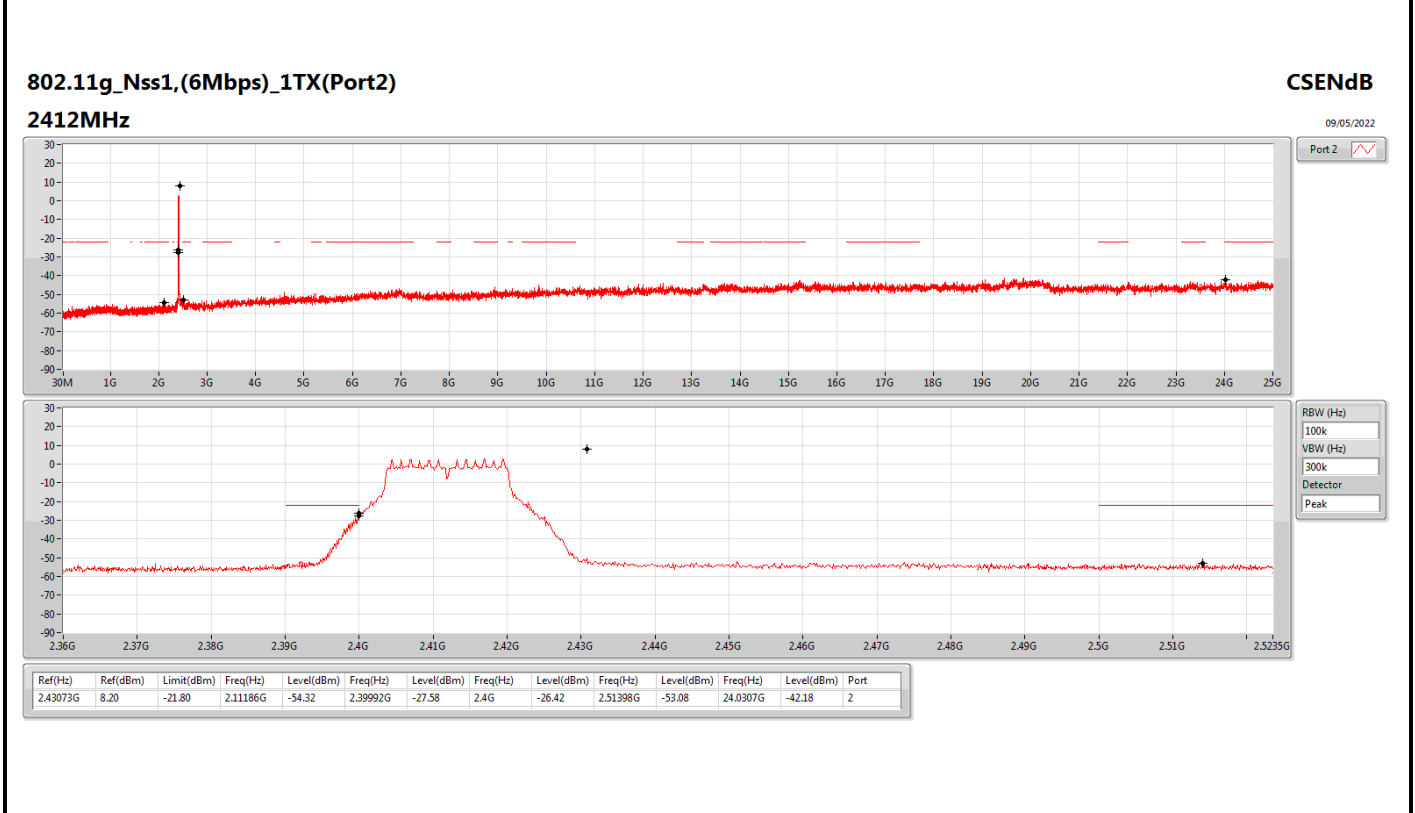

Mode	Result	Ref (Hz)	Ref (dBm)	Limit (dBm)	Freq (Hz)	Level (dBm)	Freq (Hz)	Level (dBm)	Freq (Hz)	Level (dBm)	Freq (Hz)	Level (dBm)	Freq (Hz)	Level (dBm)	Port
2422MHz	Pass	2.42822G	-5.11	-35.11	2.30512G	-54.22	2.39952G	-39.79	2.4G	-39.47	2.53774G	-53.19	24.88221G	-42.22	2
2437MHz	Pass	2.42822G	-5.11	-35.11	2.14711G	-54.46	2.39712G	-53.81	2.4G	-54.97	2.5459G	-53.18	15.21208G	-40.28	1
2437MHz	Pass	2.42822G	-5.11	-35.11	1.82765G	-53.68	2.39616G	-53.03	2.4G	-53.53	2.51294G	-53.29	15.23451G	-42.48	2
2452MHz	Pass	2.42822G	-5.11	-35.11	2.16772G	-54.60	2.39136G	-54.68	2.4G	-54.50	2.54206G	-52.70	24.71954G	-41.76	1
2452MHz	Pass	2.42822G	-5.11	-35.11	2.09215G	-54.73	2.39376G	-53.47	2.4G	-55.71	2.51886G	-51.46	24.64382G	-42.60	2
2457MHz	Pass	2.42822G	-5.11	-35.11	2.02116G	-54.40	2.3912G	-54.39	2.4G	-55.88	2.56174G	-52.39	16.98176G	-42.07	1
2457MHz	Pass	2.42822G	-5.11	-35.11	2.3097G	-54.85	2.39056G	-53.85	2.4G	-56.36	2.50734G	-53.20	24.00718G	-42.35	2
2462MHz	Pass	2.42822G	-5.11	-35.11	2.08986G	-54.89	2.3968G	-54.25	2.4G	-55.66	2.51502G	-52.84	24.34093G	-42.60	1
2462MHz	Pass	2.42822G	-5.11	-35.11	958.6M	-55.06	2.39808G	-53.79	2.4G	-55.62	2.50814G	-51.71	15.21208G	-41.99	2
802.11ax HEW20_Nss1,(MCS0)_1TX(Port1)	-	-	-	-	-	-	-	-	-	-	-	-	-	-	-
2412MHz	Pass	2.4319G	7.09	-22.91	930.55M	-54.90	2.39984G	-25.86	2.4G	-26.56	2.51054G	-52.24	15.2171G	-41.87	1
2437MHz	Pass	2.4319G	7.09	-22.91	1.64353G	-54.86	2.39744G	-51.11	2.4G	-50.71	2.5019G	-52.37	16.40274G	-42.42	1
2462MHz	Pass	2.4319G	7.09	-22.91	2.11535G	-54.71	2.3968G	-53.06	2.4G	-55.52	2.50142G	-52.37	24.66004G	-42.62	1
2467MHz	Pass	2.4319G	7.09	-22.91	937.54M	-54.88	2.39528G	-53.22	2.4G	-55.85	2.51782G	-53.01	24.71062G	-41.64	1
2472MHz	Pass	2.4319G	7.09	-22.91	2.12584G	-54.66	2.398G	-53.50	2.4G	-55.31	2.5095G	-52.74	14.894G	-42.15	1
802.11ax HEW20_Nss1,(MCS0)_1TX(Port2)	-	-	-	-	-	-	-	-	-	-	-	-	-	-	-
2412MHz	Pass	2.43073G	7.95	-22.05	2.18409G	-54.04	2.39968G	-24.68	2.4G	-25.49	2.5127G	-52.52	15.2171G	-42.20	2
2437MHz	Pass	2.43073G	7.95	-22.05	2.30175G	-54.60	2.39952G	-49.18	2.4G	-50.02	2.50974G	-52.68	23.30021G	-41.77	2
2462MHz	Pass	2.43073G	7.95	-22.05	814.05M	-55.04	2.39864G	-53.49	2.4G	-55.69	2.51086G	-52.47	15.21148G	-41.80	2
2467MHz	Pass	2.43073G	7.95	-22.05	871.13M	-54.35	2.39216G	-53.70	2.4G	-55.12	2.50774G	-52.74	24.8539G	-42.42	2
2472MHz	Pass	2.43073G	7.95	-22.05	2.18176G	-54.97	2.39976G	-53.69	2.4G	-56.05	2.50198G	-52.07	15.20867G	-41.91	2
802.11ax HEW20_Nss1,(MCS0)_2TX	-	-	-	-	-	-	-	-	-	-	-	-	-	-	-
2412MHz	Pass	2.43073G	8.06	-21.94	2.10487G	-54.66	2.39992G	-26.43	2.4G	-25.99	2.50806G	-51.94	15.22553G	-42.15	1
2412MHz	Pass	2.43073G	8.06	-21.94	1.86954G	-54.76	2.39976G	-27.15	2.4G	-26.10	2.50062G	-53.04	15.26487G	-42.45	2
2437MHz	Pass	2.43073G	8.06	-21.94	2.09205G	-55.02	2.39912G	-50.46	2.4G	-52.76	2.5003G	-52.35	17.59961G	-42.66	1
2437MHz	Pass	2.43073G	8.06	-21.94	2.14681G	-54.69	2.39808G	-49.79	2.4G	-50.38	2.5027G	-52.48	24.72185G	-42.03	2
2462MHz	Pass	2.43073G	8.06	-21.94	2.15147G	-55.13	2.39344G	-53.71	2.4G	-55.76	2.50926G	-53.03	23.28617G	-41.73	1
2462MHz	Pass	2.43073G	8.06	-21.94	845.5M	-54.70	2.39976G	-53.11	2.4G	-55.12	2.51846G	-52.24	23.33955G	-42.25	2
2467MHz	Pass	2.43073G	8.06	-21.94	2.30175G	-54.55	2.39008G	-53.57	2.4G	-55.36	2.51854G	-52.91	17.01803G	-42.19	1
2467MHz	Pass	2.43073G	8.06	-21.94	2.30292G	-54.64	2.3948G	-53.44	2.4G	-56.21	2.50694G	-52.47	15.27049G	-42.04	2
2472MHz	Pass	2.43073G	8.06	-21.94	1.96973G	-54.64	2.392G	-54.00	2.4G	-56.28	2.50854G	-52.71	15.20306G	-42.28	1
2472MHz	Pass	2.43073G	8.06	-21.94	802.4M	-55.13	2.39448G	-53.82	2.4G	-55.01	2.51862G	-52.39	24.75276G	-42.57	2
802.11ax HEW40_Nss1,(MCS0)_1TX(Port1)	-	-	-	-	-	-	-	-	-	-	-	-	-	-	-
2422MHz	Pass	2.43691G	-1.95	-31.95	2.30512G	-55.21	2.39936G	-32.41	2.4G	-32.39	2.54366G	-52.88	15.20647G	-42.83	1
2437MHz	Pass	2.43691G	-1.95	-31.95	2.13108G	-53.42	2.39824G	-53.26	2.4G	-55.11	2.56094G	-53.08	15.23732G	-41.67	1
2452MHz	Pass	2.43691G	-1.95	-31.95	2.10703G	-55.29	2.39344G	-53.88	2.4G	-55.23	2.50942G	-52.51	24.76442G	-42.13	1
2457MHz	Pass	2.43691G	-1.95	-31.95	2.30283G	-53.54	2.39536G	-53.91	2.4G	-54.04	2.5003G	-52.74	15.2289G	-41.93	1
2462MHz	Pass	2.43691G	-1.95	-31.95	2.11848G	-54.81	2.39808G	-54.01	2.4G	-55.54	2.52286G	-52.25	15.21488G	-42.37	1
802.11ax HEW40_Nss1,(MCS0)_1TX(Port2)	-	-	-	-	-	-	-	-	-	-	-	-	-	-	-
2422MHz	Pass	2.4319G	-0.63	-30.63	2.1368G	-55.19	2.39936G	-31.23	2.4G	-30.81	2.54894G	-52.96	24.58212G	-41.94	2
2437MHz	Pass	2.4319G	-0.63	-30.63	2.14711G	-53.30	2.3984G	-50.12	2.4G	-51.37	2.5507G	-52.17	24.78966G	-42.42	2
2452MHz	Pass	2.4319G	-0.63	-30.63	753.64M	-54.84	2.39456G	-53.77	2.4G	-53.38	2.50638G	-52.67	15.2233G	-41.12	2
2457MHz	Pass	2.4319G	-0.63	-30.63	768.53M	-54.11	2.3984G	-54.55	2.4G	-54.62	2.52094G	-52.26	15.20927G	-41.88	2
2462MHz	Pass	2.4319G	-0.63	-30.63	2.16657G	-55.06	2.39984G	-54.32	2.4G	-55.27	2.50974G	-52.72	24.91306G	-42.38	2
802.11ax HEW40_Nss1,(MCS0)_2TX	-	-	-	-	-	-	-	-	-	-	-	-	-	-	-
2422MHz	Pass	2.43574G	-4.15	-34.15	2.14711G	-54.23	2.39952G	-40.02	2.4G	-42.43	2.50382G	-52.85	21.76073G	-42.38	1
2422MHz	Pass	2.43574G	-4.15	-34.15	2.13337G	-54.95	2.39952G	-39.63	2.4G	-37.99	2.56222G	-52.82	15.2261G	-41.55	2
2437MHz	Pass	2.43574G	-4.15	-34.15	1.95246G	-54.71	2.4G	-52.40	2.4G	-54.16	2.50078G	-52.51	23.24434G	-41.09	1
2437MHz	Pass	2.43574G	-4.15	-34.15	2.17688G	-54.85	2.39968G	-53.88	2.4G	-54.92	2.53198G	-51.93	23.29202G	-40.89	2
2452MHz	Pass	2.43574G	-4.15	-34.15	2.3097G	-54.58	2.39984G	-54.30	2.4G	-54.87	2.53438G	-52.68	15.20927G	-42.36	1
2452MHz	Pass	2.43574G	-4.15	-34.15	2.1826G	-55.12	2.39808G	-54.00	2.4G	-55.49	2.5427G	-51.64	15.2289G	-41.36	2
2457MHz	Pass	2.43574G	-4.15	-34.15	842.95M	-55.03	2.39904G	-54.89	2.4G	-55.42	2.50398G	-53.38	15.13355G	-42.42	1
2457MHz	Pass	2.43574G	-4.15	-34.15	781.12M	-55.04	2.39728G	-53.69	2.4G	-55.81	2.55854G	-52.29	15.17281G	-42.00	2
2462MHz	Pass	2.43574G	-4.15	-34.15	2.0807G	-54.21	2.39456G	-53.57	2.4G	-55.63	2.50462G	-52.88	15.23732G	-42.80	1
2462MHz	Pass	2.43574G	-4.15	-34.15	1.95246G	-54.22	2.39088G	-53.52	2.4G	-56.67	2.5203G	-52.03	23.24434G	-42.44	2