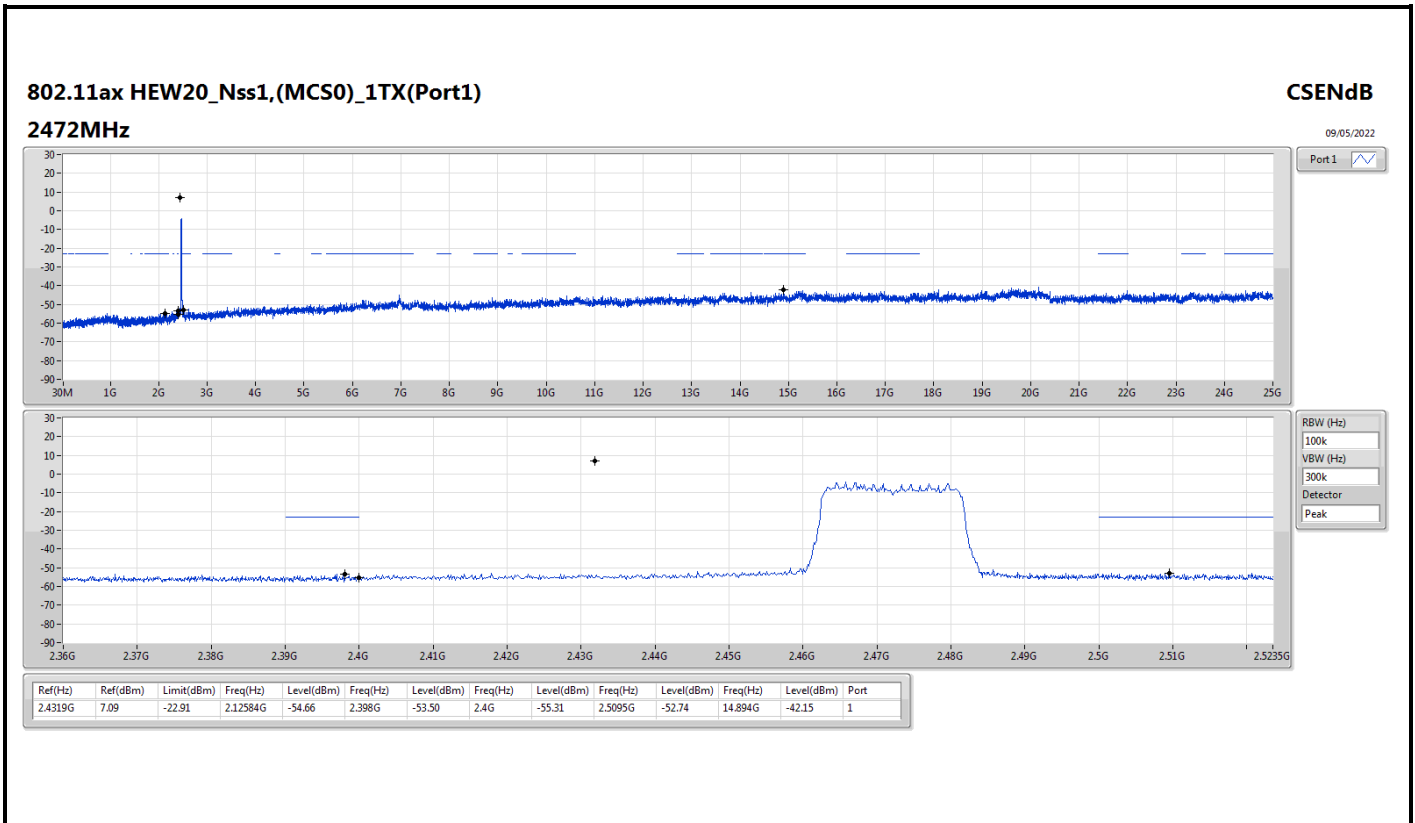

Mode	Result	Ref (Hz)	Ref (dBm)	Limit (dBm)	Freq (Hz)	Level (dBm)	Freq (Hz)	Level (dBm)	Freq (Hz)	Level (dBm)	Freq (Hz)	Level (dBm)	Freq (Hz)	Level (dBm)	Port
2422MHz	Pass	2.42822G	-5.11	-35.11	2.30512G	-54.22	2.39952G	-39.79	2.4G	-39.47	2.53774G	-53.19	24.88221G	-42.22	2
2437MHz	Pass	2.42822G	-5.11	-35.11	2.14711G	-54.46	2.39712G	-53.81	2.4G	-54.97	2.5459G	-53.18	15.21208G	-40.28	1
2437MHz	Pass	2.42822G	-5.11	-35.11	1.82765G	-53.68	2.39616G	-53.03	2.4G	-53.53	2.51294G	-53.29	15.23451G	-42.48	2
2452MHz	Pass	2.42822G	-5.11	-35.11	2.16772G	-54.60	2.39136G	-54.68	2.4G	-54.50	2.54206G	-52.70	24.71954G	-41.76	1
2452MHz	Pass	2.42822G	-5.11	-35.11	2.09215G	-54.73	2.39376G	-53.47	2.4G	-55.71	2.51886G	-51.46	24.64382G	-42.60	2
2457MHz	Pass	2.42822G	-5.11	-35.11	2.02116G	-54.40	2.3912G	-54.39	2.4G	-55.88	2.56174G	-52.39	16.98176G	-42.07	1
2457MHz	Pass	2.42822G	-5.11	-35.11	2.3097G	-54.85	2.39056G	-53.85	2.4G	-56.36	2.50734G	-53.20	24.00718G	-42.35	2
2462MHz	Pass	2.42822G	-5.11	-35.11	2.08986G	-54.89	2.3968G	-54.25	2.4G	-55.66	2.51502G	-52.84	24.34093G	-42.60	1
2462MHz	Pass	2.42822G	-5.11	-35.11	958.6M	-55.06	2.39808G	-53.79	2.4G	-55.62	2.50814G	-51.71	15.21208G	-41.99	2
802.11ax HEW20_Nss1,(MCS0)_1TX(Port1)	-	-	-	-	-	-	-	-	-	-	-	-	-	-	-
2412MHz	Pass	2.4319G	7.09	-22.91	930.55M	-54.90	2.39984G	-25.86	2.4G	-26.56	2.51054G	-52.24	15.2171G	-41.87	1
2437MHz	Pass	2.4319G	7.09	-22.91	1.64353G	-54.86	2.39744G	-51.11	2.4G	-50.71	2.5019G	-52.37	16.40274G	-42.42	1
2462MHz	Pass	2.4319G	7.09	-22.91	2.11535G	-54.71	2.3968G	-53.06	2.4G	-55.52	2.50142G	-52.37	24.66004G	-42.62	1
2467MHz	Pass	2.4319G	7.09	-22.91	937.54M	-54.88	2.39528G	-53.22	2.4G	-55.85	2.51782G	-53.01	24.71062G	-41.64	1
2472MHz	Pass	2.4319G	7.09	-22.91	2.12584G	-54.66	2.398G	-53.50	2.4G	-55.31	2.5095G	-52.74	14.894G	-42.15	1
802.11ax HEW20_Nss1,(MCS0)_1TX(Port2)	-	-	-	-	-	-	-	-	-	-	-	-	-	-	-
2412MHz	Pass	2.43073G	7.95	-22.05	2.18409G	-54.04	2.39968G	-24.68	2.4G	-25.49	2.5127G	-52.52	15.2171G	-42.20	2
2437MHz	Pass	2.43073G	7.95	-22.05	2.30175G	-54.60	2.39952G	-49.18	2.4G	-50.02	2.50974G	-52.68	23.30021G	-41.77	2
2462MHz	Pass	2.43073G	7.95	-22.05	814.05M	-55.04	2.39864G	-53.49	2.4G	-55.69	2.51086G	-52.47	15.21148G	-41.80	2
2467MHz	Pass	2.43073G	7.95	-22.05	871.13M	-54.35	2.39216G	-53.70	2.4G	-55.12	2.50774G	-52.74	24.8539G	-42.42	2
2472MHz	Pass	2.43073G	7.95	-22.05	2.18176G	-54.97	2.39976G	-53.69	2.4G	-56.05	2.50198G	-52.07	15.20867G	-41.91	2
802.11ax HEW20_Nss1,(MCS0)_2TX	-	-	-	-	-	-	-	-	-	-	-	-	-	-	-
2412MHz	Pass	2.43073G	8.06	-21.94	2.10487G	-54.66	2.39992G	-26.43	2.4G	-25.99	2.50806G	-51.94	15.22553G	-42.15	1
2412MHz	Pass	2.43073G	8.06	-21.94	1.86954G	-54.76	2.39976G	-27.15	2.4G	-26.10	2.50062G	-53.04	15.26487G	-42.45	2
2437MHz	Pass	2.43073G	8.06	-21.94	2.09205G	-55.02	2.39912G	-50.46	2.4G	-52.76	2.5003G	-52.35	17.59961G	-42.66	1
2437MHz	Pass	2.43073G	8.06	-21.94	2.14681G	-54.69	2.39808G	-49.79	2.4G	-50.38	2.5027G	-52.48	24.72185G	-42.03	2
2462MHz	Pass	2.43073G	8.06	-21.94	2.15147G	-55.13	2.39344G	-53.71	2.4G	-55.76	2.50926G	-53.03	23.28617G	-41.73	1
2462MHz	Pass	2.43073G	8.06	-21.94	845.5M	-54.70	2.39976G	-53.11	2.4G	-55.12	2.51846G	-52.24	23.33955G	-42.25	2
2467MHz	Pass	2.43073G	8.06	-21.94	2.30175G	-54.55	2.39008G	-53.57	2.4G	-55.36	2.51854G	-52.91	17.01803G	-42.19	1
2467MHz	Pass	2.43073G	8.06	-21.94	2.30292G	-54.64	2.3948G	-53.44	2.4G	-56.21	2.50694G	-52.47	15.27049G	-42.04	2
2472MHz	Pass	2.43073G	8.06	-21.94	1.96973G	-54.64	2.392G	-54.00	2.4G	-56.28	2.50854G	-52.71	15.20306G	-42.28	1
2472MHz	Pass	2.43073G	8.06	-21.94	802.4M	-55.13	2.39448G	-53.82	2.4G	-55.01	2.51862G	-52.39	24.75276G	-42.57	2
802.11ax HEW40_Nss1,(MCS0)_1TX(Port1)	-	-	-	-	-	-	-	-	-	-	-	-	-	-	-
2422MHz	Pass	2.43691G	-1.95	-31.95	2.30512G	-55.21	2.39936G	-32.41	2.4G	-32.39	2.54366G	-52.88	15.20647G	-42.83	1
2437MHz	Pass	2.43691G	-1.95	-31.95	2.13108G	-53.42	2.39824G	-53.26	2.4G	-55.11	2.56094G	-53.08	15.23732G	-41.67	1
2452MHz	Pass	2.43691G	-1.95	-31.95	2.10703G	-55.29	2.39344G	-53.88	2.4G	-55.23	2.50942G	-52.51	24.76442G	-42.13	1
2457MHz	Pass	2.43691G	-1.95	-31.95	2.30283G	-53.54	2.39536G	-53.91	2.4G	-54.04	2.5003G	-52.74	15.2289G	-41.93	1
2462MHz	Pass	2.43691G	-1.95	-31.95	2.11848G	-54.81	2.39808G	-54.01	2.4G	-55.54	2.52286G	-52.25	15.21488G	-42.37	1
802.11ax HEW40_Nss1,(MCS0)_1TX(Port2)	-	-	-	-	-	-	-	-	-	-	-	-	-	-	-
2422MHz	Pass	2.4319G	-0.63	-30.63	2.1368G	-55.19	2.39936G	-31.23	2.4G	-30.81	2.54894G	-52.96	24.58212G	-41.94	2
2437MHz	Pass	2.4319G	-0.63	-30.63	2.14711G	-53.30	2.3984G	-50.12	2.4G	-51.37	2.5507G	-52.17	24.78966G	-42.42	2
2452MHz	Pass	2.4319G	-0.63	-30.63	753.64M	-54.84	2.39456G	-53.77	2.4G	-53.38	2.50638G	-52.67	15.2233G	-41.12	2
2457MHz	Pass	2.4319G	-0.63	-30.63	768.53M	-54.11	2.3984G	-54.55	2.4G	-54.62	2.52094G	-52.26	15.20927G	-41.88	2
2462MHz	Pass	2.4319G	-0.63	-30.63	2.16657G	-55.06	2.39984G	-54.32	2.4G	-55.27	2.50974G	-52.72	24.91306G	-42.38	2
802.11ax HEW40_Nss1,(MCS0)_2TX	-	-	-	-	-	-	-	-	-	-	-	-	-	-	-
2422MHz	Pass	2.43574G	-4.15	-34.15	2.14711G	-54.23	2.39952G	-40.02	2.4G	-42.43	2.50382G	-52.85	21.76073G	-42.38	1
2422MHz	Pass	2.43574G	-4.15	-34.15	2.13337G	-54.95	2.39952G	-39.63	2.4G	-37.99	2.56222G	-52.82	15.2261G	-41.55	2
2437MHz	Pass	2.43574G	-4.15	-34.15	1.95246G	-54.71	2.4G	-52.40	2.4G	-54.16	2.50078G	-52.51	23.24434G	-41.09	1
2437MHz	Pass	2.43574G	-4.15	-34.15	2.17688G	-54.85	2.39968G	-53.88	2.4G	-54.92	2.53198G	-51.93	23.29202G	-40.89	2
2452MHz	Pass	2.43574G	-4.15	-34.15	2.3097G	-54.58	2.39984G	-54.30	2.4G	-54.87	2.53438G	-52.68	15.20927G	-42.36	1
2452MHz	Pass	2.43574G	-4.15	-34.15	2.1826G	-55.12	2.39808G	-54.00	2.4G	-55.49	2.5427G	-51.64	15.2289G	-41.36	2
2457MHz	Pass	2.43574G	-4.15	-34.15	842.95M	-55.03	2.39904G	-54.89	2.4G	-55.42	2.50398G	-53.38	15.13355G	-42.42	1
2457MHz	Pass	2.43574G	-4.15	-34.15	781.12M	-55.04	2.39728G	-53.69	2.4G	-55.81	2.55854G	-52.29	15.17281G	-42.00	2
2462MHz	Pass	2.43574G	-4.15	-34.15	2.0807G	-54.21	2.39456G	-53.57	2.4G	-55.63	2.50462G	-52.88	15.23732G	-42.80	1
2462MHz	Pass	2.43574G	-4.15	-34.15	1.95246G	-54.22	2.39088G	-53.52	2.4G	-56.67	2.5203G	-52.03	23.24434G	-42.44	2