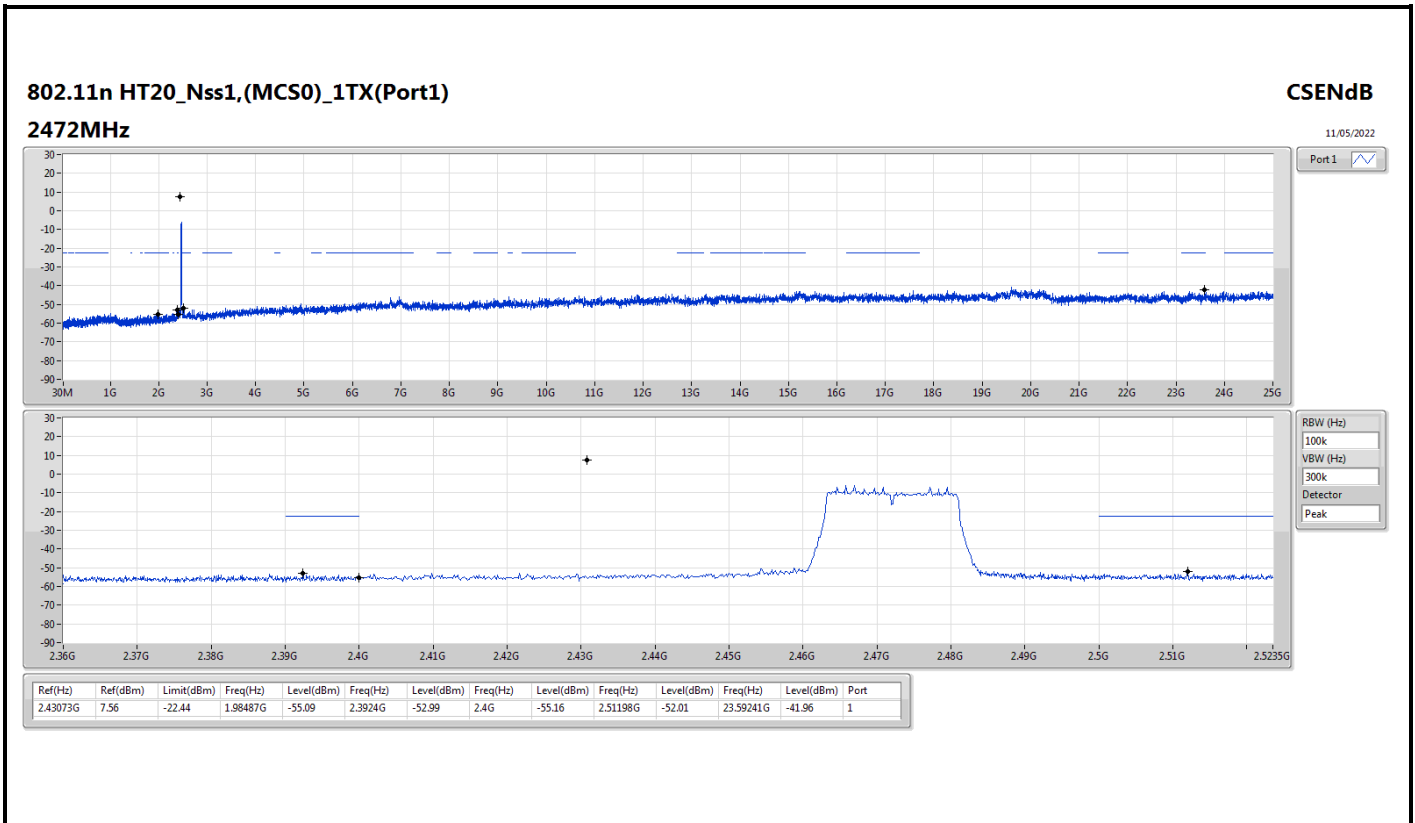

Mode	Result	Ref (Hz)	Ref (dBm)	Limit (dBm)	Freq (Hz)	Level (dBm)	Freq (Hz)	Level (dBm)	Freq (Hz)	Level (dBm)	Freq (Hz)	Level (dBm)	Freq (Hz)	Level (dBm)	Port
2422MHz	Pass	2.42822G	-5.11	-35.11	2.30512G	-54.22	2.39952G	-39.79	2.4G	-39.47	2.53774G	-53.19	24.88221G	-42.22	2
2437MHz	Pass	2.42822G	-5.11	-35.11	2.14711G	-54.46	2.39712G	-53.81	2.4G	-54.97	2.5459G	-53.18	15.21208G	-40.28	1
2437MHz	Pass	2.42822G	-5.11	-35.11	1.82765G	-53.68	2.39616G	-53.03	2.4G	-53.53	2.51294G	-53.29	15.23451G	-42.48	2
2452MHz	Pass	2.42822G	-5.11	-35.11	2.16772G	-54.60	2.39136G	-54.68	2.4G	-54.50	2.54206G	-52.70	24.71954G	-41.76	1
2452MHz	Pass	2.42822G	-5.11	-35.11	2.09215G	-54.73	2.39376G	-53.47	2.4G	-55.71	2.51886G	-51.46	24.64382G	-42.60	2
2457MHz	Pass	2.42822G	-5.11	-35.11	2.02116G	-54.40	2.3912G	-54.39	2.4G	-55.88	2.56174G	-52.39	16.98176G	-42.07	1
2457MHz	Pass	2.42822G	-5.11	-35.11	2.3097G	-54.85	2.39056G	-53.85	2.4G	-56.36	2.50734G	-53.20	24.00718G	-42.35	2
2462MHz	Pass	2.42822G	-5.11	-35.11	2.08986G	-54.89	2.3968G	-54.25	2.4G	-55.66	2.51502G	-52.84	24.34093G	-42.60	1
2462MHz	Pass	2.42822G	-5.11	-35.11	958.6M	-55.06	2.39808G	-53.79	2.4G	-55.62	2.50814G	-51.71	15.21208G	-41.99	2
802.11ax HEW20_Nss1,(MCS0)_1TX(Port1)	-	-	-	-	-	-	-	-	-	-	-	-	-	-	-
2412MHz	Pass	2.4319G	7.09	-22.91	930.55M	-54.90	2.39984G	-25.86	2.4G	-26.56	2.51054G	-52.24	15.2171G	-41.87	1
2437MHz	Pass	2.4319G	7.09	-22.91	1.64353G	-54.86	2.39744G	-51.11	2.4G	-50.71	2.5019G	-52.37	16.40274G	-42.42	1
2462MHz	Pass	2.4319G	7.09	-22.91	2.11535G	-54.71	2.3968G	-53.06	2.4G	-55.52	2.50142G	-52.37	24.66004G	-42.62	1
2467MHz	Pass	2.4319G	7.09	-22.91	937.54M	-54.88	2.39528G	-53.22	2.4G	-55.85	2.51782G	-53.01	24.71062G	-41.64	1
2472MHz	Pass	2.4319G	7.09	-22.91	2.12584G	-54.66	2.398G	-53.50	2.4G	-55.31	2.5095G	-52.74	14.894G	-42.15	1
802.11ax HEW20_Nss1,(MCS0)_1TX(Port2)	-	-	-	-	-	-	-	-	-	-	-	-	-	-	-
2412MHz	Pass	2.43073G	7.95	-22.05	2.18409G	-54.04	2.39968G	-24.68	2.4G	-25.49	2.5127G	-52.52	15.2171G	-42.20	2
2437MHz	Pass	2.43073G	7.95	-22.05	2.30175G	-54.60	2.39952G	-49.18	2.4G	-50.02	2.50974G	-52.68	23.30021G	-41.77	2
2462MHz	Pass	2.43073G	7.95	-22.05	814.05M	-55.04	2.39864G	-53.49	2.4G	-55.69	2.51086G	-52.47	15.21148G	-41.80	2
2467MHz	Pass	2.43073G	7.95	-22.05	871.13M	-54.35	2.39216G	-53.70	2.4G	-55.12	2.50774G	-52.74	24.8539G	-42.42	2
2472MHz	Pass	2.43073G	7.95	-22.05	2.18176G	-54.97	2.39976G	-53.69	2.4G	-56.05	2.50198G	-52.07	15.20867G	-41.91	2
802.11ax HEW20_Nss1,(MCS0)_2TX	-	-	-	-	-	-	-	-	-	-	-	-	-	-	-
2412MHz	Pass	2.43073G	8.06	-21.94	2.10487G	-54.66	2.39992G	-26.43	2.4G	-25.99	2.50806G	-51.94	15.22553G	-42.15	1
2412MHz	Pass	2.43073G	8.06	-21.94	1.86954G	-54.76	2.39976G	-27.15	2.4G	-26.10	2.50062G	-53.04	15.26487G	-42.45	2
2437MHz	Pass	2.43073G	8.06	-21.94	2.09205G	-55.02	2.39912G	-50.46	2.4G	-52.76	2.5003G	-52.35	17.59961G	-42.66	1
2437MHz	Pass	2.43073G	8.06	-21.94	2.14681G	-54.69	2.39808G	-49.79	2.4G	-50.38	2.5027G	-52.48	24.72185G	-42.03	2
2462MHz	Pass	2.43073G	8.06	-21.94	2.15147G	-55.13	2.39344G	-53.71	2.4G	-55.76	2.50926G	-53.03	23.28617G	-41.73	1
2462MHz	Pass	2.43073G	8.06	-21.94	845.5M	-54.70	2.39976G	-53.11	2.4G	-55.12	2.51846G	-52.24	23.33955G	-42.25	2
2467MHz	Pass	2.43073G	8.06	-21.94	2.30175G	-54.55	2.39008G	-53.57	2.4G	-55.36	2.51854G	-52.91	17.01803G	-42.19	1
2467MHz	Pass	2.43073G	8.06	-21.94	2.30292G	-54.64	2.3948G	-53.44	2.4G	-56.21	2.50694G	-52.47	15.27049G	-42.04	2
2472MHz	Pass	2.43073G	8.06	-21.94	1.96973G	-54.64	2.392G	-54.00	2.4G	-56.28	2.50854G	-52.71	15.20306G	-42.28	1
2472MHz	Pass	2.43073G	8.06	-21.94	802.4M	-55.13	2.39448G	-53.82	2.4G	-55.01	2.51862G	-52.39	24.75276G	-42.57	2
802.11ax HEW40_Nss1,(MCS0)_1TX(Port1)	-	-	-	-	-	-	-	-	-	-	-	-	-	-	-
2422MHz	Pass	2.43691G	-1.95	-31.95	2.30512G	-55.21	2.39936G	-32.41	2.4G	-32.39	2.54366G	-52.88	15.20647G	-42.83	1
2437MHz	Pass	2.43691G	-1.95	-31.95	2.13108G	-53.42	2.39824G	-53.26	2.4G	-55.11	2.56094G	-53.08	15.23732G	-41.67	1
2452MHz	Pass	2.43691G	-1.95	-31.95	2.10703G	-55.29	2.39344G	-53.88	2.4G	-55.23	2.50942G	-52.51	24.76442G	-42.13	1
2457MHz	Pass	2.43691G	-1.95	-31.95	2.30283G	-53.54	2.39536G	-53.91	2.4G	-54.04	2.5003G	-52.74	15.2289G	-41.93	1
2462MHz	Pass	2.43691G	-1.95	-31.95	2.11848G	-54.81	2.39808G	-54.01	2.4G	-55.54	2.52286G	-52.25	15.21488G	-42.37	1
802.11ax HEW40_Nss1,(MCS0)_1TX(Port2)	-	-	-	-	-	-	-	-	-	-	-	-	-	-	-
2422MHz	Pass	2.4319G	-0.63	-30.63	2.1368G	-55.19	2.39936G	-31.23	2.4G	-30.81	2.54894G	-52.96	24.58212G	-41.94	2
2437MHz	Pass	2.4319G	-0.63	-30.63	2.14711G	-53.30	2.3984G	-50.12	2.4G	-51.37	2.5507G	-52.17	24.78966G	-42.42	2
2452MHz	Pass	2.4319G	-0.63	-30.63	753.64M	-54.84	2.39456G	-53.77	2.4G	-53.38	2.50638G	-52.67	15.2233G	-41.12	2
2457MHz	Pass	2.4319G	-0.63	-30.63	768.53M	-54.11	2.3984G	-54.55	2.4G	-54.62	2.52094G	-52.26	15.20927G	-41.88	2
2462MHz	Pass	2.4319G	-0.63	-30.63	2.16657G	-55.06	2.39984G	-54.32	2.4G	-55.27	2.50974G	-52.72	24.91306G	-42.38	2
802.11ax HEW40_Nss1,(MCS0)_2TX	-	-	-	-	-	-	-	-	-	-	-	-	-	-	-
2422MHz	Pass	2.43574G	-4.15	-34.15	2.14711G	-54.23	2.39952G	-40.02	2.4G	-42.43	2.50382G	-52.85	21.76073G	-42.38	1
2422MHz	Pass	2.43574G	-4.15	-34.15	2.13337G	-54.95	2.39952G	-39.63	2.4G	-37.99	2.56222G	-52.82	15.2261G	-41.55	2
2437MHz	Pass	2.43574G	-4.15	-34.15	1.95246G	-54.71	2.4G	-52.40	2.4G	-54.16	2.50078G	-52.51	23.24434G	-41.09	1
2437MHz	Pass	2.43574G	-4.15	-34.15	2.17688G	-54.85	2.39968G	-53.88	2.4G	-54.92	2.53198G	-51.93	23.29202G	-40.89	2
2452MHz	Pass	2.43574G	-4.15	-34.15	2.3097G	-54.58	2.39984G	-54.30	2.4G	-54.87	2.53438G	-52.68	15.20927G	-42.36	1
2452MHz	Pass	2.43574G	-4.15	-34.15	2.1826G	-55.12	2.39808G	-54.00	2.4G	-55.49	2.5427G	-51.64	15.2289G	-41.36	2
2457MHz	Pass	2.43574G	-4.15	-34.15	842.95M	-55.03	2.39904G	-54.89	2.4G	-55.42	2.50398G	-53.38	15.13355G	-42.42	1
2457MHz	Pass	2.43574G	-4.15	-34.15	781.12M	-55.04	2.39728G	-53.69	2.4G	-55.81	2.55854G	-52.29	15.17281G	-42.00	2
2462MHz	Pass	2.43574G	-4.15	-34.15	2.0807G	-54.21	2.39456G	-53.57	2.4G	-55.63	2.50462G	-52.88	15.23732G	-42.80	1
2462MHz	Pass	2.43574G	-4.15	-34.15	1.95246G	-54.22	2.39088G	-53.52	2.4G	-56.67	2.5203G	-52.03	23.24434G	-42.44	2