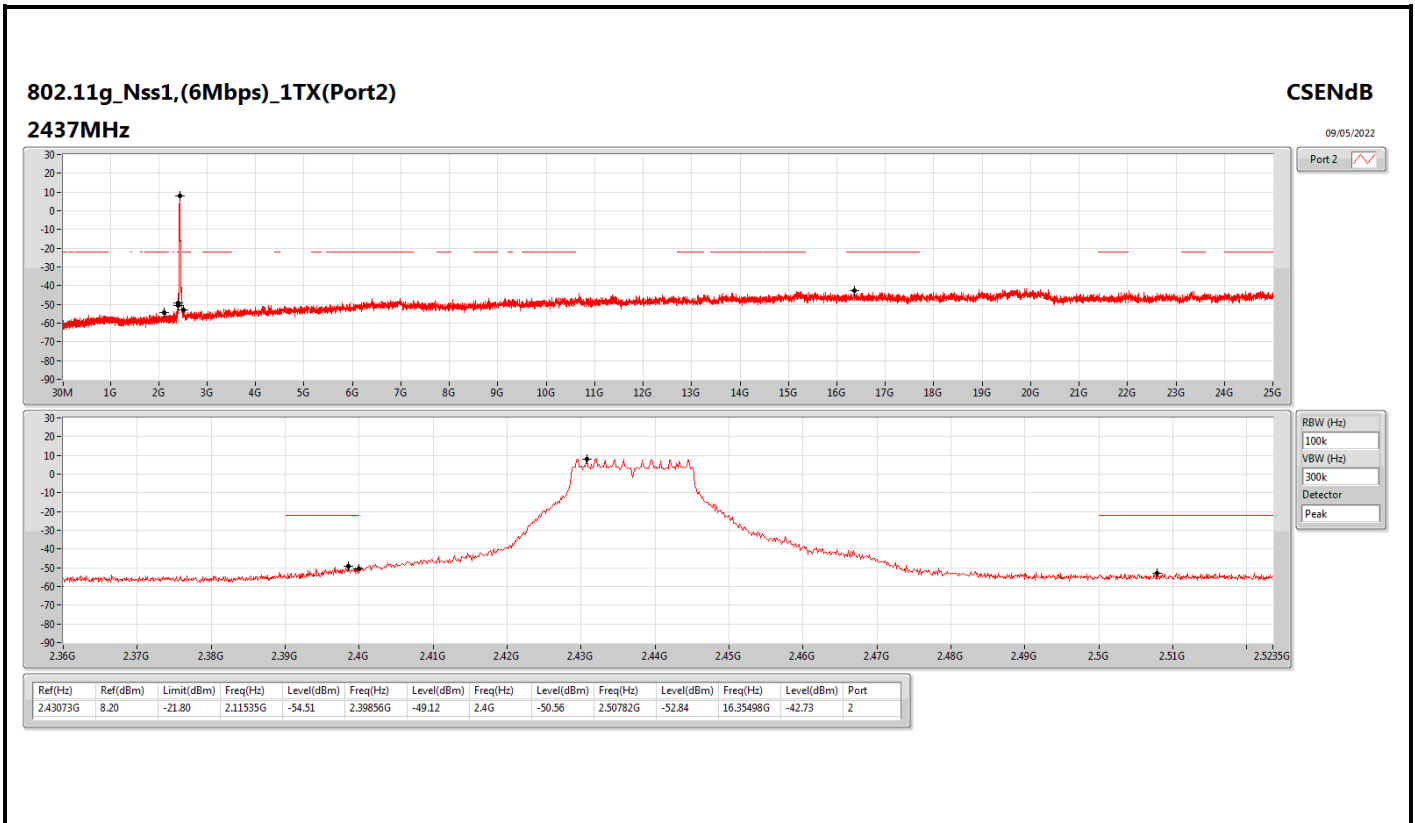

Mode	Result	Ref (Hz)	Ref (dBm)	Limit (dBm)	Freq (Hz)	Level (dBm)	Freq (Hz)	Level (dBm)	Freq (Hz)	Level (dBm)	Freq (Hz)	Level (dBm)	Freq (Hz)	Level (dBm)	Port
2422MHz	Pass	2.42822G	-5.11	-35.11	2.30512G	-54.22	2.39952G	-39.79	2.4G	-39.47	2.53774G	-53.19	24.88221G	-42.22	2
2437MHz	Pass	2.42822G	-5.11	-35.11	2.14711G	-54.46	2.39712G	-53.81	2.4G	-54.97	2.5459G	-53.18	15.21208G	-40.28	1
2437MHz	Pass	2.42822G	-5.11	-35.11	1.82765G	-53.68	2.39616G	-53.03	2.4G	-53.53	2.51294G	-53.29	15.23451G	-42.48	2
2452MHz	Pass	2.42822G	-5.11	-35.11	2.16772G	-54.60	2.39136G	-54.68	2.4G	-54.50	2.54206G	-52.70	24.71954G	-41.76	1
2452MHz	Pass	2.42822G	-5.11	-35.11	2.09215G	-54.73	2.39376G	-53.47	2.4G	-55.71	2.51886G	-51.46	24.64382G	-42.60	2
2457MHz	Pass	2.42822G	-5.11	-35.11	2.02116G	-54.40	2.3912G	-54.39	2.4G	-55.88	2.56174G	-52.39	16.98176G	-42.07	1
2457MHz	Pass	2.42822G	-5.11	-35.11	2.3097G	-54.85	2.39056G	-53.85	2.4G	-56.36	2.50734G	-53.20	24.00718G	-42.35	2
2462MHz	Pass	2.42822G	-5.11	-35.11	2.08986G	-54.89	2.3968G	-54.25	2.4G	-55.66	2.51502G	-52.84	24.34093G	-42.60	1
2462MHz	Pass	2.42822G	-5.11	-35.11	958.6M	-55.06	2.39808G	-53.79	2.4G	-55.62	2.50814G	-51.71	15.21208G	-41.99	2
802.11ax HEW20_Nss1,(MCS0)_1TX(Port1)	-	-	-	-	-	-	-	-	-	-	-	-	-	-	-
2412MHz	Pass	2.4319G	7.09	-22.91	930.55M	-54.90	2.39984G	-25.86	2.4G	-26.56	2.51054G	-52.24	15.2171G	-41.87	1
2437MHz	Pass	2.4319G	7.09	-22.91	1.64353G	-54.86	2.39744G	-51.11	2.4G	-50.71	2.5019G	-52.37	16.40274G	-42.42	1
2462MHz	Pass	2.4319G	7.09	-22.91	2.11535G	-54.71	2.3968G	-53.06	2.4G	-55.52	2.50142G	-52.37	24.66004G	-42.62	1
2467MHz	Pass	2.4319G	7.09	-22.91	937.54M	-54.88	2.39528G	-53.22	2.4G	-55.85	2.51782G	-53.01	24.71062G	-41.64	1
2472MHz	Pass	2.4319G	7.09	-22.91	2.12584G	-54.66	2.398G	-53.50	2.4G	-55.31	2.5095G	-52.74	14.894G	-42.15	1
802.11ax HEW20_Nss1,(MCS0)_1TX(Port2)	-	-	-	-	-	-	-	-	-	-	-	-	-	-	-
2412MHz	Pass	2.43073G	7.95	-22.05	2.18409G	-54.04	2.39968G	-24.68	2.4G	-25.49	2.5127G	-52.52	15.2171G	-42.20	2
2437MHz	Pass	2.43073G	7.95	-22.05	2.30175G	-54.60	2.39952G	-49.18	2.4G	-50.02	2.50974G	-52.68	23.30021G	-41.77	2
2462MHz	Pass	2.43073G	7.95	-22.05	814.05M	-55.04	2.39864G	-53.49	2.4G	-55.69	2.51086G	-52.47	15.21148G	-41.80	2
2467MHz	Pass	2.43073G	7.95	-22.05	871.13M	-54.35	2.39216G	-53.70	2.4G	-55.12	2.50774G	-52.74	24.8539G	-42.42	2
2472MHz	Pass	2.43073G	7.95	-22.05	2.18176G	-54.97	2.39976G	-53.69	2.4G	-56.05	2.50198G	-52.07	15.20867G	-41.91	2
802.11ax HEW20_Nss1,(MCS0)_2TX	-	-	-	-	-	-	-	-	-	-	-	-	-	-	-
2412MHz	Pass	2.43073G	8.06	-21.94	2.10487G	-54.66	2.39992G	-26.43	2.4G	-25.99	2.50806G	-51.94	15.22553G	-42.15	1
2412MHz	Pass	2.43073G	8.06	-21.94	1.86954G	-54.76	2.39976G	-27.15	2.4G	-26.10	2.50062G	-53.04	15.26487G	-42.45	2
2437MHz	Pass	2.43073G	8.06	-21.94	2.09205G	-55.02	2.39912G	-50.46	2.4G	-52.76	2.5003G	-52.35	17.59961G	-42.66	1
2437MHz	Pass	2.43073G	8.06	-21.94	2.14681G	-54.69	2.39808G	-49.79	2.4G	-50.38	2.5027G	-52.48	24.72185G	-42.03	2
2462MHz	Pass	2.43073G	8.06	-21.94	2.15147G	-55.13	2.39344G	-53.71	2.4G	-55.76	2.50926G	-53.03	23.28617G	-41.73	1
2462MHz	Pass	2.43073G	8.06	-21.94	845.5M	-54.70	2.39976G	-53.11	2.4G	-55.12	2.51846G	-52.24	23.33955G	-42.25	2
2467MHz	Pass	2.43073G	8.06	-21.94	2.30175G	-54.55	2.39008G	-53.57	2.4G	-55.36	2.51854G	-52.91	17.01803G	-42.19	1
2467MHz	Pass	2.43073G	8.06	-21.94	2.30292G	-54.64	2.3948G	-53.44	2.4G	-56.21	2.50694G	-52.47	15.27049G	-42.04	2
2472MHz	Pass	2.43073G	8.06	-21.94	1.96973G	-54.64	2.392G	-54.00	2.4G	-56.28	2.50854G	-52.71	15.20306G	-42.28	1
2472MHz	Pass	2.43073G	8.06	-21.94	802.4M	-55.13	2.39448G	-53.82	2.4G	-55.01	2.51862G	-52.39	24.75276G	-42.57	2
802.11ax HEW40_Nss1,(MCS0)_1TX(Port1)	-	-	-	-	-	-	-	-	-	-	-	-	-	-	-
2422MHz	Pass	2.43691G	-1.95	-31.95	2.30512G	-55.21	2.39936G	-32.41	2.4G	-32.39	2.54366G	-52.88	15.20647G	-42.83	1
2437MHz	Pass	2.43691G	-1.95	-31.95	2.13108G	-53.42	2.39824G	-53.26	2.4G	-55.11	2.56094G	-53.08	15.23732G	-41.67	1
2452MHz	Pass	2.43691G	-1.95	-31.95	2.10703G	-55.29	2.39344G	-53.88	2.4G	-55.23	2.50942G	-52.51	24.76442G	-42.13	1
2457MHz	Pass	2.43691G	-1.95	-31.95	2.30283G	-53.54	2.39536G	-53.91	2.4G	-54.04	2.5003G	-52.74	15.2289G	-41.93	1
2462MHz	Pass	2.43691G	-1.95	-31.95	2.11848G	-54.81	2.39808G	-54.01	2.4G	-55.54	2.52286G	-52.25	15.21488G	-42.37	1
802.11ax HEW40_Nss1,(MCS0)_1TX(Port2)	-	-	-	-	-	-	-	-	-	-	-	-	-	-	-
2422MHz	Pass	2.4319G	-0.63	-30.63	2.1368G	-55.19	2.39936G	-31.23	2.4G	-30.81	2.54894G	-52.96	24.58212G	-41.94	2
2437MHz	Pass	2.4319G	-0.63	-30.63	2.14711G	-53.30	2.3984G	-50.12	2.4G	-51.37	2.5507G	-52.17	24.78966G	-42.42	2
2452MHz	Pass	2.4319G	-0.63	-30.63	753.64M	-54.84	2.39456G	-53.77	2.4G	-53.38	2.50638G	-52.67	15.2233G	-41.12	2
2457MHz	Pass	2.4319G	-0.63	-30.63	768.53M	-54.11	2.3984G	-54.55	2.4G	-54.62	2.52094G	-52.26	15.20927G	-41.88	2
2462MHz	Pass	2.4319G	-0.63	-30.63	2.16657G	-55.06	2.39984G	-54.32	2.4G	-55.27	2.50974G	-52.72	24.91306G	-42.38	2
802.11ax HEW40_Nss1,(MCS0)_2TX	-	-	-	-	-	-	-	-	-	-	-	-	-	-	-
2422MHz	Pass	2.43574G	-4.15	-34.15	2.14711G	-54.23	2.39952G	-40.02	2.4G	-42.43	2.50382G	-52.85	21.76073G	-42.38	1
2422MHz	Pass	2.43574G	-4.15	-34.15	2.13337G	-54.95	2.39952G	-39.63	2.4G	-37.99	2.56222G	-52.82	15.2261G	-41.55	2
2437MHz	Pass	2.43574G	-4.15	-34.15	1.95246G	-54.71	2.4G	-52.40	2.4G	-54.16	2.50078G	-52.51	23.24434G	-41.09	1
2437MHz	Pass	2.43574G	-4.15	-34.15	2.17688G	-54.85	2.39968G	-53.88	2.4G	-54.92	2.53198G	-51.93	23.29202G	-40.89	2
2452MHz	Pass	2.43574G	-4.15	-34.15	2.3097G	-54.58	2.39984G	-54.30	2.4G	-54.87	2.53438G	-52.68	15.20927G	-42.36	1
2452MHz	Pass	2.43574G	-4.15	-34.15	2.1826G	-55.12	2.39808G	-54.00	2.4G	-55.49	2.5427G	-51.64	15.2289G	-41.36	2
2457MHz	Pass	2.43574G	-4.15	-34.15	842.95M	-55.03	2.39904G	-54.89	2.4G	-55.42	2.50398G	-53.38	15.13355G	-42.42	1
2457MHz	Pass	2.43574G	-4.15	-34.15	781.12M	-55.04	2.39728G	-53.69	2.4G	-55.81	2.55854G	-52.29	15.17281G	-42.00	2
2462MHz	Pass	2.43574G	-4.15	-34.15	2.0807G	-54.21	2.39456G	-53.57	2.4G	-55.63	2.50462G	-52.88	15.23732G	-42.80	1
2462MHz	Pass	2.43574G	-4.15	-34.15	1.95246G	-54.22	2.39088G	-53.52	2.4G	-56.67	2.5203G	-52.03	23.24434G	-42.44	2