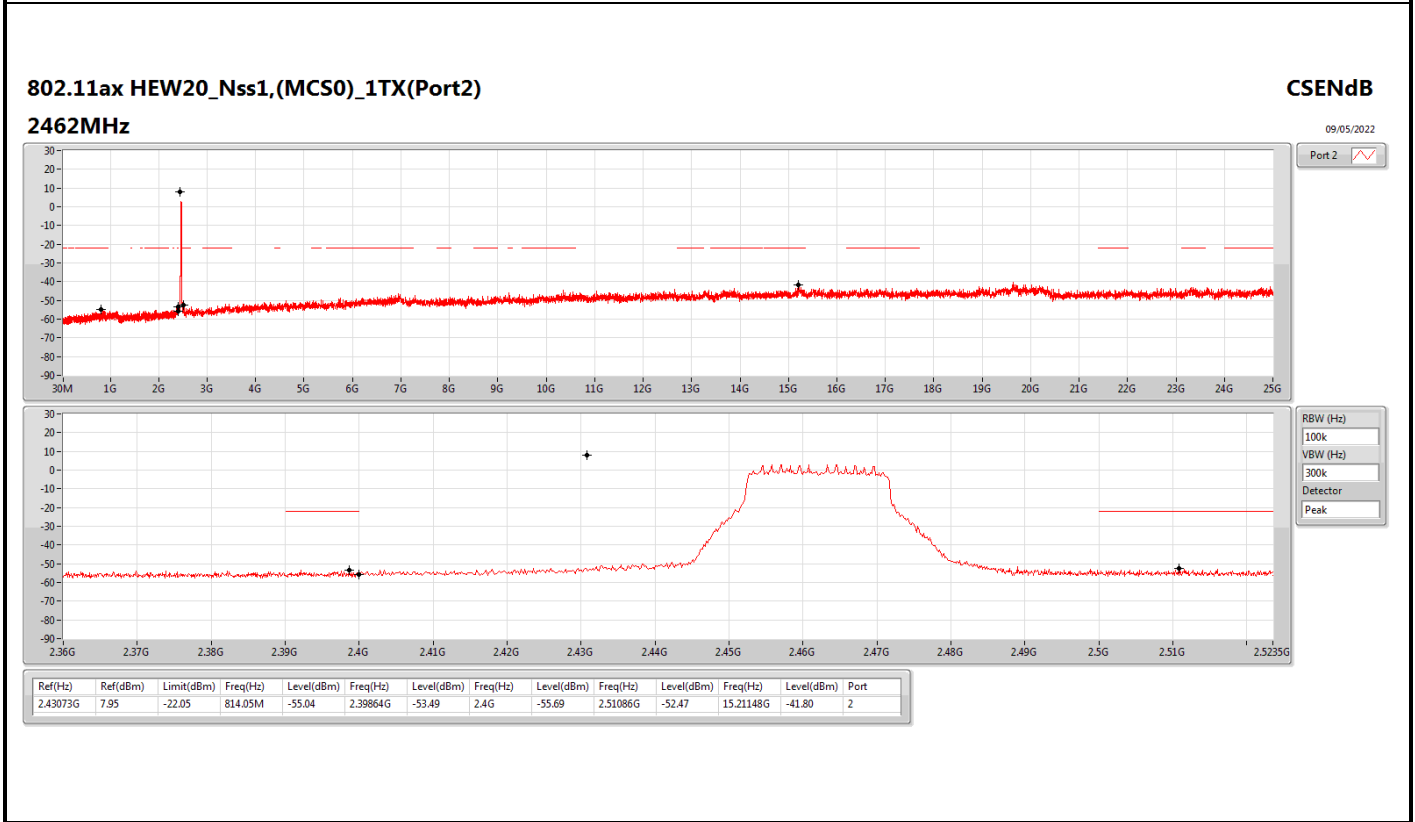

Mode	Result	Ref (Hz)	Ref (dBm)	Limit (dBm)	Freq (Hz)	Level (dBm)	Freq (Hz)	Level (dBm)	Freq (Hz)	Level (dBm)	Freq (Hz)	Level (dBm)	Freq (Hz)	Level (dBm)	Port
2422MHz	Pass	2.42822G	-5.11	-35.11	2.30512G	-54.22	2.39952G	-39.79	2.4G	-39.47	2.53774G	-53.19	24.88221G	-42.22	2
2437MHz	Pass	2.42822G	-5.11	-35.11	2.14711G	-54.46	2.39712G	-53.81	2.4G	-54.97	2.5459G	-53.18	15.21208G	-40.28	1
2437MHz	Pass	2.42822G	-5.11	-35.11	1.82765G	-53.68	2.39616G	-53.03	2.4G	-53.53	2.51294G	-53.29	15.23451G	-42.48	2
2452MHz	Pass	2.42822G	-5.11	-35.11	2.16772G	-54.60	2.39136G	-54.68	2.4G	-54.50	2.54206G	-52.70	24.71954G	-41.76	1
2452MHz	Pass	2.42822G	-5.11	-35.11	2.09215G	-54.73	2.39376G	-53.47	2.4G	-55.71	2.51886G	-51.46	24.64382G	-42.60	2
2457MHz	Pass	2.42822G	-5.11	-35.11	2.02116G	-54.40	2.3912G	-54.39	2.4G	-55.88	2.56174G	-52.39	16.98176G	-42.07	1
2457MHz	Pass	2.42822G	-5.11	-35.11	2.3097G	-54.85	2.39056G	-53.85	2.4G	-56.36	2.50734G	-53.20	24.00718G	-42.35	2
2462MHz	Pass	2.42822G	-5.11	-35.11	2.08986G	-54.89	2.3968G	-54.25	2.4G	-55.66	2.51502G	-52.84	24.34093G	-42.60	1
2462MHz	Pass	2.42822G	-5.11	-35.11	958.6M	-55.06	2.39808G	-53.79	2.4G	-55.62	2.50814G	-51.71	15.21208G	-41.99	2
802.11ax HEW20_Nss1,(MCS0)_1TX(Port1)	-	-	-	-	-	-	-	-	-	-	-	-	-	-	-
2412MHz	Pass	2.4319G	7.09	-22.91	930.55M	-54.90	2.39984G	-25.86	2.4G	-26.56	2.51054G	-52.24	15.2171G	-41.87	1
2437MHz	Pass	2.4319G	7.09	-22.91	1.64353G	-54.86	2.39744G	-51.11	2.4G	-50.71	2.5019G	-52.37	16.40274G	-42.42	1
2462MHz	Pass	2.4319G	7.09	-22.91	2.11535G	-54.71	2.3968G	-53.06	2.4G	-55.52	2.50142G	-52.37	24.66004G	-42.62	1
2467MHz	Pass	2.4319G	7.09	-22.91	937.54M	-54.88	2.39528G	-53.22	2.4G	-55.85	2.51782G	-53.01	24.71062G	-41.64	1
2472MHz	Pass	2.4319G	7.09	-22.91	2.12584G	-54.66	2.398G	-53.50	2.4G	-55.31	2.5095G	-52.74	14.894G	-42.15	1
802.11ax HEW20_Nss1,(MCS0)_1TX(Port2)	-	-	-	-	-	-	-	-	-	-	-	-	-	-	-
2412MHz	Pass	2.43073G	7.95	-22.05	2.18409G	-54.04	2.39968G	-24.68	2.4G	-25.49	2.5127G	-52.52	15.2171G	-42.20	2
2437MHz	Pass	2.43073G	7.95	-22.05	2.30175G	-54.60	2.39952G	-49.18	2.4G	-50.02	2.50974G	-52.68	23.30021G	-41.77	2
2462MHz	Pass	2.43073G	7.95	-22.05	814.05M	-55.04	2.39864G	-53.49	2.4G	-55.69	2.51086G	-52.47	15.21148G	-41.80	2
2467MHz	Pass	2.43073G	7.95	-22.05	871.13M	-54.35	2.39216G	-53.70	2.4G	-55.12	2.50774G	-52.74	24.8539G	-42.42	2
2472MHz	Pass	2.43073G	7.95	-22.05	2.18176G	-54.97	2.39976G	-53.69	2.4G	-56.05	2.50198G	-52.07	15.20867G	-41.91	2
802.11ax HEW20_Nss1,(MCS0)_2TX	-	-	-	-	-	-	-	-	-	-	-	-	-	-	-
2412MHz	Pass	2.43073G	8.06	-21.94	2.10487G	-54.66	2.39992G	-26.43	2.4G	-25.99	2.50806G	-51.94	15.22553G	-42.15	1
2412MHz	Pass	2.43073G	8.06	-21.94	1.86954G	-54.76	2.39976G	-27.15	2.4G	-26.10	2.50062G	-53.04	15.26487G	-42.45	2
2437MHz	Pass	2.43073G	8.06	-21.94	2.09205G	-55.02	2.39912G	-50.46	2.4G	-52.76	2.5003G	-52.35	17.59961G	-42.66	1
2437MHz	Pass	2.43073G	8.06	-21.94	2.14681G	-54.69	2.39808G	-49.79	2.4G	-50.38	2.5027G	-52.48	24.72185G	-42.03	2
2462MHz	Pass	2.43073G	8.06	-21.94	2.15147G	-55.13	2.39344G	-53.71	2.4G	-55.76	2.50926G	-53.03	23.28617G	-41.73	1
2462MHz	Pass	2.43073G	8.06	-21.94	845.5M	-54.70	2.39976G	-53.11	2.4G	-55.12	2.51846G	-52.24	23.33955G	-42.25	2
2467MHz	Pass	2.43073G	8.06	-21.94	2.30175G	-54.55	2.39008G	-53.57	2.4G	-55.36	2.51854G	-52.91	17.01803G	-42.19	1
2467MHz	Pass	2.43073G	8.06	-21.94	2.30292G	-54.64	2.3948G	-53.44	2.4G	-56.21	2.50694G	-52.47	15.27049G	-42.04	2
2472MHz	Pass	2.43073G	8.06	-21.94	1.96973G	-54.64	2.392G	-54.00	2.4G	-56.28	2.50854G	-52.71	15.20306G	-42.28	1
2472MHz	Pass	2.43073G	8.06	-21.94	802.4M	-55.13	2.39448G	-53.82	2.4G	-55.01	2.51862G	-52.39	24.75276G	-42.57	2
802.11ax HEW40_Nss1,(MCS0)_1TX(Port1)	-	-	-	-	-	-	-	-	-	-	-	-	-	-	-
2422MHz	Pass	2.43691G	-1.95	-31.95	2.30512G	-55.21	2.39936G	-32.41	2.4G	-32.39	2.54366G	-52.88	15.20647G	-42.83	1
2437MHz	Pass	2.43691G	-1.95	-31.95	2.13108G	-53.42	2.39824G	-53.26	2.4G	-55.11	2.56094G	-53.08	15.23732G	-41.67	1
2452MHz	Pass	2.43691G	-1.95	-31.95	2.10703G	-55.29	2.39344G	-53.88	2.4G	-55.23	2.50942G	-52.51	24.76442G	-42.13	1
2457MHz	Pass	2.43691G	-1.95	-31.95	2.30283G	-53.54	2.39536G	-53.91	2.4G	-54.04	2.5003G	-52.74	15.2289G	-41.93	1
2462MHz	Pass	2.43691G	-1.95	-31.95	2.11848G	-54.81	2.39808G	-54.01	2.4G	-55.54	2.52286G	-52.25	15.21488G	-42.37	1
802.11ax HEW40_Nss1,(MCS0)_1TX(Port2)	-	-	-	-	-	-	-	-	-	-	-	-	-	-	-
2422MHz	Pass	2.4319G	-0.63	-30.63	2.1368G	-55.19	2.39936G	-31.23	2.4G	-30.81	2.54894G	-52.96	24.58212G	-41.94	2
2437MHz	Pass	2.4319G	-0.63	-30.63	2.14711G	-53.30	2.3984G	-50.12	2.4G	-51.37	2.5507G	-52.17	24.78966G	-42.42	2
2452MHz	Pass	2.4319G	-0.63	-30.63	753.64M	-54.84	2.39456G	-53.77	2.4G	-53.38	2.50638G	-52.67	15.2233G	-41.12	2
2457MHz	Pass	2.4319G	-0.63	-30.63	768.53M	-54.11	2.3984G	-54.55	2.4G	-54.62	2.52094G	-52.26	15.20927G	-41.88	2
2462MHz	Pass	2.4319G	-0.63	-30.63	2.16657G	-55.06	2.39984G	-54.32	2.4G	-55.27	2.50974G	-52.72	24.91306G	-42.38	2
802.11ax HEW40_Nss1,(MCS0)_2TX	-	-	-	-	-	-	-	-	-	-	-	-	-	-	-
2422MHz	Pass	2.43574G	-4.15	-34.15	2.14711G	-54.23	2.39952G	-40.02	2.4G	-42.43	2.50382G	-52.85	21.76073G	-42.38	1
2422MHz	Pass	2.43574G	-4.15	-34.15	2.13337G	-54.95	2.39952G	-39.63	2.4G	-37.99	2.56222G	-52.82	15.2261G	-41.55	2
2437MHz	Pass	2.43574G	-4.15	-34.15	1.95246G	-54.71	2.4G	-52.40	2.4G	-54.16	2.50078G	-52.51	23.24434G	-41.09	1
2437MHz	Pass	2.43574G	-4.15	-34.15	2.17688G	-54.85	2.39968G	-53.88	2.4G	-54.92	2.53198G	-51.93	23.29202G	-40.89	2
2452MHz	Pass	2.43574G	-4.15	-34.15	2.3097G	-54.58	2.39984G	-54.30	2.4G	-54.87	2.53438G	-52.68	15.20927G	-42.36	1
2452MHz	Pass	2.43574G	-4.15	-34.15	2.1826G	-55.12	2.39808G	-54.00	2.4G	-55.49	2.5427G	-51.64	15.2289G	-41.36	2
2457MHz	Pass	2.43574G	-4.15	-34.15	842.95M	-55.03	2.39904G	-54.89	2.4G	-55.42	2.50398G	-53.38	15.13355G	-42.42	1
2457MHz	Pass	2.43574G	-4.15	-34.15	781.12M	-55.04	2.39728G	-53.69	2.4G	-55.81	2.55854G	-52.29	15.17281G	-42.00	2
2462MHz	Pass	2.43574G	-4.15	-34.15	2.0807G	-54.21	2.39456G	-53.57	2.4G	-55.63	2.50462G	-52.88	15.23732G	-42.80	1
2462MHz	Pass	2.43574G	-4.15	-34.15	1.95246G	-54.22	2.39088G	-53.52	2.4G	-56.67	2.5203G	-52.03	23.24434G	-42.44	2