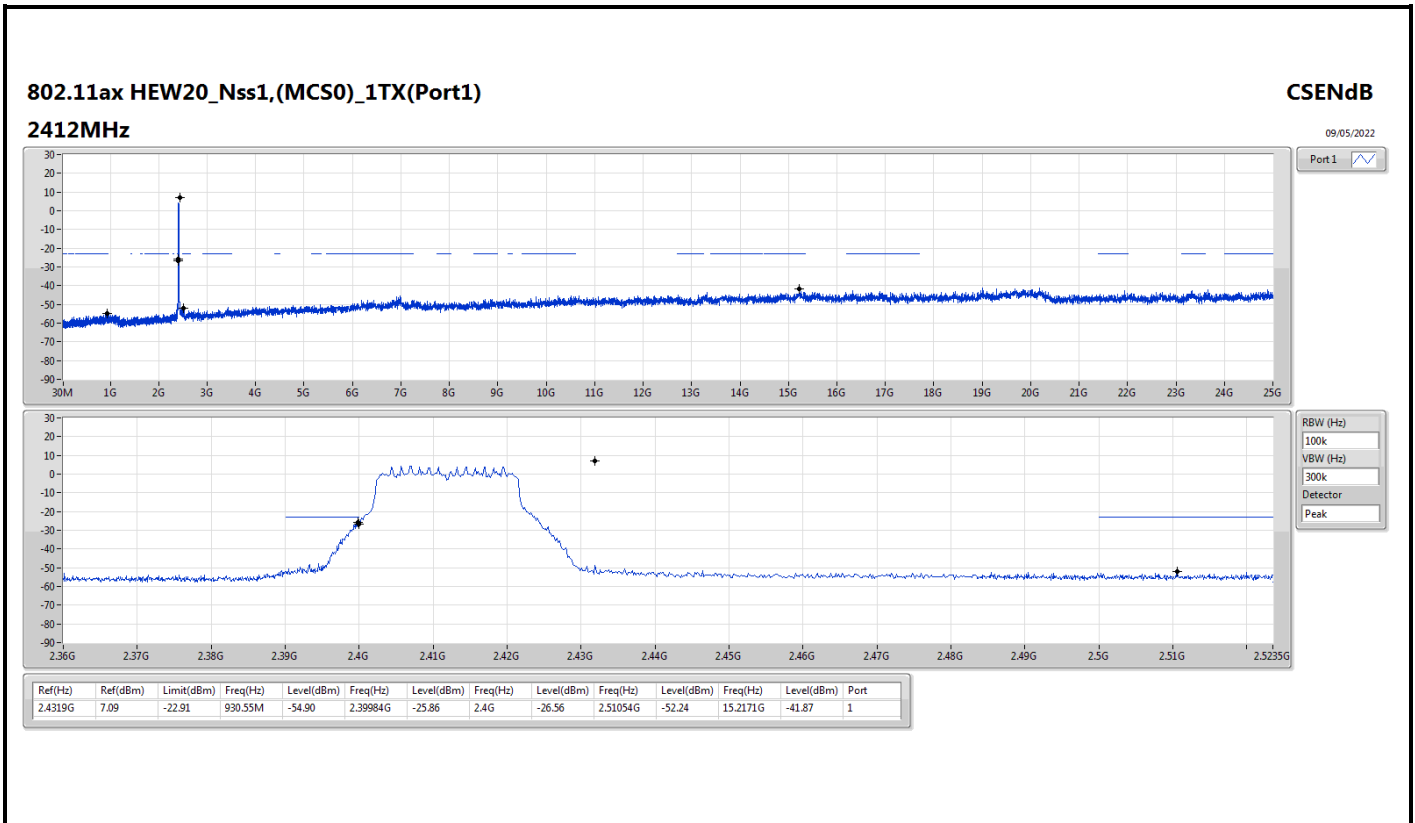

Mode	Result	Ref (Hz)	Ref (dBm)	Limit (dBm)	Freq (Hz)	Level (dBm)	Freq (Hz)	Level (dBm)	Freq (Hz)	Level (dBm)	Freq (Hz)	Level (dBm)	Freq (Hz)	Level (dBm)	Port
2422MHz	Pass	2.42822G	-5.11	-35.11	2.30512G	-54.22	2.39952G	-39.79	2.4G	-39.47	2.53774G	-53.19	24.88221G	-42.22	2
2437MHz	Pass	2.42822G	-5.11	-35.11	2.14711G	-54.46	2.39712G	-53.81	2.4G	-54.97	2.5459G	-53.18	15.21208G	-40.28	1
2437MHz	Pass	2.42822G	-5.11	-35.11	1.82765G	-53.68	2.39616G	-53.03	2.4G	-53.53	2.51294G	-53.29	15.23451G	-42.48	2
2452MHz	Pass	2.42822G	-5.11	-35.11	2.16772G	-54.60	2.39136G	-54.68	2.4G	-54.50	2.54206G	-52.70	24.71954G	-41.76	1
2452MHz	Pass	2.42822G	-5.11	-35.11	2.09215G	-54.73	2.39376G	-53.47	2.4G	-55.71	2.51886G	-51.46	24.64382G	-42.60	2
2457MHz	Pass	2.42822G	-5.11	-35.11	2.02116G	-54.40	2.3912G	-54.39	2.4G	-55.88	2.56174G	-52.39	16.98176G	-42.07	1
2457MHz	Pass	2.42822G	-5.11	-35.11	2.3097G	-54.85	2.39056G	-53.85	2.4G	-56.36	2.50734G	-53.20	24.00718G	-42.35	2
2462MHz	Pass	2.42822G	-5.11	-35.11	2.08986G	-54.89	2.3968G	-54.25	2.4G	-55.66	2.51502G	-52.84	24.34093G	-42.60	1
2462MHz	Pass	2.42822G	-5.11	-35.11	958.6M	-55.06	2.39808G	-53.79	2.4G	-55.62	2.50814G	-51.71	15.21208G	-41.99	2
802.11ax HEW20_Nss1,(MCS0)_1TX(Port1)	-	-	-	-	-	-	-	-	-	-	-	-	-	-	-
2412MHz	Pass	2.4319G	7.09	-22.91	930.55M	-54.90	2.39984G	-25.86	2.4G	-26.56	2.51054G	-52.24	15.2171G	-41.87	1
2437MHz	Pass	2.4319G	7.09	-22.91	1.64353G	-54.86	2.39744G	-51.11	2.4G	-50.71	2.5019G	-52.37	16.40274G	-42.42	1
2462MHz	Pass	2.4319G	7.09	-22.91	2.11535G	-54.71	2.3968G	-53.06	2.4G	-55.52	2.50142G	-52.37	24.66004G	-42.62	1
2467MHz	Pass	2.4319G	7.09	-22.91	937.54M	-54.88	2.39528G	-53.22	2.4G	-55.85	2.51782G	-53.01	24.71062G	-41.64	1
2472MHz	Pass	2.4319G	7.09	-22.91	2.12584G	-54.66	2.398G	-53.50	2.4G	-55.31	2.5095G	-52.74	14.894G	-42.15	1
802.11ax HEW20_Nss1,(MCS0)_1TX(Port2)	-	-	-	-	-	-	-	-	-	-	-	-	-	-	-
2412MHz	Pass	2.43073G	7.95	-22.05	2.18409G	-54.04	2.39968G	-24.68	2.4G	-25.49	2.5127G	-52.52	15.2171G	-42.20	2
2437MHz	Pass	2.43073G	7.95	-22.05	2.30175G	-54.60	2.39952G	-49.18	2.4G	-50.02	2.50974G	-52.68	23.30021G	-41.77	2
2462MHz	Pass	2.43073G	7.95	-22.05	814.05M	-55.04	2.39864G	-53.49	2.4G	-55.69	2.51086G	-52.47	15.21148G	-41.80	2
2467MHz	Pass	2.43073G	7.95	-22.05	871.13M	-54.35	2.39216G	-53.70	2.4G	-55.12	2.50774G	-52.74	24.8539G	-42.42	2
2472MHz	Pass	2.43073G	7.95	-22.05	2.18176G	-54.97	2.39976G	-53.69	2.4G	-56.05	2.50198G	-52.07	15.20867G	-41.91	2
802.11ax HEW20_Nss1,(MCS0)_2TX	-	-	-	-	-	-	-	-	-	-	-	-	-	-	-
2412MHz	Pass	2.43073G	8.06	-21.94	2.10487G	-54.66	2.39992G	-26.43	2.4G	-25.99	2.50806G	-51.94	15.22553G	-42.15	1
2412MHz	Pass	2.43073G	8.06	-21.94	1.86954G	-54.76	2.39976G	-27.15	2.4G	-26.10	2.50062G	-53.04	15.26487G	-42.45	2
2437MHz	Pass	2.43073G	8.06	-21.94	2.09205G	-55.02	2.39912G	-50.46	2.4G	-52.76	2.5003G	-52.35	17.59961G	-42.66	1
2437MHz	Pass	2.43073G	8.06	-21.94	2.14681G	-54.69	2.39808G	-49.79	2.4G	-50.38	2.5027G	-52.48	24.72185G	-42.03	2
2462MHz	Pass	2.43073G	8.06	-21.94	2.15147G	-55.13	2.39344G	-53.71	2.4G	-55.76	2.50926G	-53.03	23.28617G	-41.73	1
2462MHz	Pass	2.43073G	8.06	-21.94	845.5M	-54.70	2.39976G	-53.11	2.4G	-55.12	2.51846G	-52.24	23.33955G	-42.25	2
2467MHz	Pass	2.43073G	8.06	-21.94	2.30175G	-54.55	2.39008G	-53.57	2.4G	-55.36	2.51854G	-52.91	17.01803G	-42.19	1
2467MHz	Pass	2.43073G	8.06	-21.94	2.30292G	-54.64	2.3948G	-53.44	2.4G	-56.21	2.50694G	-52.47	15.27049G	-42.04	2
2472MHz	Pass	2.43073G	8.06	-21.94	1.96973G	-54.64	2.392G	-54.00	2.4G	-56.28	2.50854G	-52.71	15.20306G	-42.28	1
2472MHz	Pass	2.43073G	8.06	-21.94	802.4M	-55.13	2.39448G	-53.82	2.4G	-55.01	2.51862G	-52.39	24.75276G	-42.57	2
802.11ax HEW40_Nss1,(MCS0)_1TX(Port1)	-	-	-	-	-	-	-	-	-	-	-	-	-	-	-
2422MHz	Pass	2.43691G	-1.95	-31.95	2.30512G	-55.21	2.39936G	-32.41	2.4G	-32.39	2.54366G	-52.88	15.20647G	-42.83	1
2437MHz	Pass	2.43691G	-1.95	-31.95	2.13108G	-53.42	2.39824G	-53.26	2.4G	-55.11	2.56094G	-53.08	15.23732G	-41.67	1
2452MHz	Pass	2.43691G	-1.95	-31.95	2.10703G	-55.29	2.39344G	-53.88	2.4G	-55.23	2.50942G	-52.51	24.76442G	-42.13	1
2457MHz	Pass	2.43691G	-1.95	-31.95	2.30283G	-53.54	2.39536G	-53.91	2.4G	-54.04	2.5003G	-52.74	15.2289G	-41.93	1
2462MHz	Pass	2.43691G	-1.95	-31.95	2.11848G	-54.81	2.39808G	-54.01	2.4G	-55.54	2.52286G	-52.25	15.21488G	-42.37	1
802.11ax HEW40_Nss1,(MCS0)_1TX(Port2)	-	-	-	-	-	-	-	-	-	-	-	-	-	-	-
2422MHz	Pass	2.4319G	-0.63	-30.63	2.1368G	-55.19	2.39936G	-31.23	2.4G	-30.81	2.54894G	-52.96	24.58212G	-41.94	2
2437MHz	Pass	2.4319G	-0.63	-30.63	2.14711G	-53.30	2.3984G	-50.12	2.4G	-51.37	2.5507G	-52.17	24.78966G	-42.42	2
2452MHz	Pass	2.4319G	-0.63	-30.63	753.64M	-54.84	2.39456G	-53.77	2.4G	-53.38	2.50638G	-52.67	15.2233G	-41.12	2
2457MHz	Pass	2.4319G	-0.63	-30.63	768.53M	-54.11	2.3984G	-54.55	2.4G	-54.62	2.52094G	-52.26	15.20927G	-41.88	2
2462MHz	Pass	2.4319G	-0.63	-30.63	2.16657G	-55.06	2.39984G	-54.32	2.4G	-55.27	2.50974G	-52.72	24.91306G	-42.38	2
802.11ax HEW40_Nss1,(MCS0)_2TX	-	-	-	-	-	-	-	-	-	-	-	-	-	-	-
2422MHz	Pass	2.43574G	-4.15	-34.15	2.14711G	-54.23	2.39952G	-40.02	2.4G	-42.43	2.50382G	-52.85	21.76073G	-42.38	1
2422MHz	Pass	2.43574G	-4.15	-34.15	2.13337G	-54.95	2.39952G	-39.63	2.4G	-37.99	2.56222G	-52.82	15.2261G	-41.55	2
2437MHz	Pass	2.43574G	-4.15	-34.15	1.95246G	-54.71	2.4G	-52.40	2.4G	-54.16	2.50078G	-52.51	23.24434G	-41.09	1
2437MHz	Pass	2.43574G	-4.15	-34.15	2.17688G	-54.85	2.39968G	-53.88	2.4G	-54.92	2.53198G	-51.93	23.29202G	-40.89	2
2452MHz	Pass	2.43574G	-4.15	-34.15	2.3097G	-54.58	2.39984G	-54.30	2.4G	-54.87	2.53438G	-52.68	15.20927G	-42.36	1
2452MHz	Pass	2.43574G	-4.15	-34.15	2.1826G	-55.12	2.39808G	-54.00	2.4G	-55.49	2.5427G	-51.64	15.2289G	-41.36	2
2457MHz	Pass	2.43574G	-4.15	-34.15	842.95M	-55.03	2.39904G	-54.89	2.4G	-55.42	2.50398G	-53.38	15.13355G	-42.42	1
2457MHz	Pass	2.43574G	-4.15	-34.15	781.12M	-55.04	2.39728G	-53.69	2.4G	-55.81	2.55854G	-52.29	15.17281G	-42.00	2
2462MHz	Pass	2.43574G	-4.15	-34.15	2.0807G	-54.21	2.39456G	-53.57	2.4G	-55.63	2.50462G	-52.88	15.23732G	-42.80	1
2462MHz	Pass	2.43574G	-4.15	-34.15	1.95246G	-54.22	2.39088G	-53.52	2.4G	-56.67	2.5203G	-52.03	23.24434G	-42.44	2