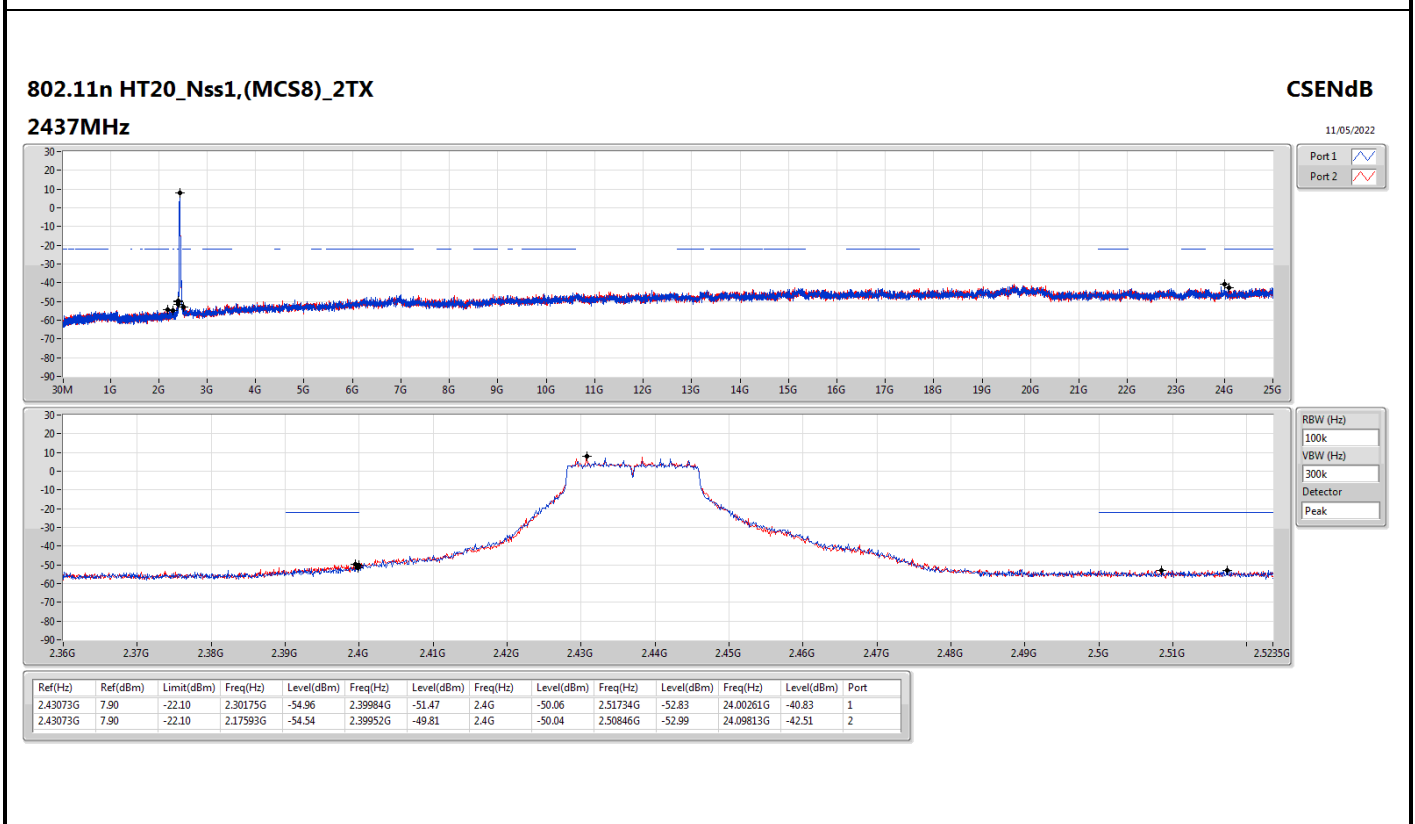

Mode	Result	Ref (Hz)	Ref (dBm)	Limit (dBm)	Freq (Hz)	Level (dBm)	Freq (Hz)	Level (dBm)	Freq (Hz)	Level (dBm)	Freq (Hz)	Level (dBm)	Freq (Hz)	Level (dBm)	Port
2422MHz	Pass	2.42822G	-5.11	-35.11	2.30512G	-54.22	2.39952G	-39.79	2.4G	-39.47	2.53774G	-53.19	24.88221G	-42.22	2
2437MHz	Pass	2.42822G	-5.11	-35.11	2.14711G	-54.46	2.39712G	-53.81	2.4G	-54.97	2.5459G	-53.18	15.21208G	-40.28	1
2437MHz	Pass	2.42822G	-5.11	-35.11	1.82765G	-53.68	2.39616G	-53.03	2.4G	-53.53	2.51294G	-53.29	15.23451G	-42.48	2
2452MHz	Pass	2.42822G	-5.11	-35.11	2.16772G	-54.60	2.39136G	-54.68	2.4G	-54.50	2.54206G	-52.70	24.71954G	-41.76	1
2452MHz	Pass	2.42822G	-5.11	-35.11	2.09215G	-54.73	2.39376G	-53.47	2.4G	-55.71	2.51886G	-51.46	24.64382G	-42.60	2
2457MHz	Pass	2.42822G	-5.11	-35.11	2.02116G	-54.40	2.3912G	-54.39	2.4G	-55.88	2.56174G	-52.39	16.98176G	-42.07	1
2457MHz	Pass	2.42822G	-5.11	-35.11	2.3097G	-54.85	2.39056G	-53.85	2.4G	-56.36	2.50734G	-53.20	24.00718G	-42.35	2
2462MHz	Pass	2.42822G	-5.11	-35.11	2.08986G	-54.89	2.3968G	-54.25	2.4G	-55.66	2.51502G	-52.84	24.34093G	-42.60	1
2462MHz	Pass	2.42822G	-5.11	-35.11	958.6M	-55.06	2.39808G	-53.79	2.4G	-55.62	2.50814G	-51.71	15.21208G	-41.99	2
802.11ax HEW20_Nss1,(MCS0)_1TX(Port1)	-	-	-	-	-	-	-	-	-	-	-	-	-	-	-
2412MHz	Pass	2.4319G	7.09	-22.91	930.55M	-54.90	2.39984G	-25.86	2.4G	-26.56	2.51054G	-52.24	15.2171G	-41.87	1
2437MHz	Pass	2.4319G	7.09	-22.91	1.64353G	-54.86	2.39744G	-51.11	2.4G	-50.71	2.5019G	-52.37	16.40274G	-42.42	1
2462MHz	Pass	2.4319G	7.09	-22.91	2.11535G	-54.71	2.3968G	-53.06	2.4G	-55.52	2.50142G	-52.37	24.66004G	-42.62	1
2467MHz	Pass	2.4319G	7.09	-22.91	937.54M	-54.88	2.39528G	-53.22	2.4G	-55.85	2.51782G	-53.01	24.71062G	-41.64	1
2472MHz	Pass	2.4319G	7.09	-22.91	2.12584G	-54.66	2.398G	-53.50	2.4G	-55.31	2.5095G	-52.74	14.894G	-42.15	1
802.11ax HEW20_Nss1,(MCS0)_1TX(Port2)	-	-	-	-	-	-	-	-	-	-	-	-	-	-	-
2412MHz	Pass	2.43073G	7.95	-22.05	2.18409G	-54.04	2.39968G	-24.68	2.4G	-25.49	2.5127G	-52.52	15.2171G	-42.20	2
2437MHz	Pass	2.43073G	7.95	-22.05	2.30175G	-54.60	2.39952G	-49.18	2.4G	-50.02	2.50974G	-52.68	23.30021G	-41.77	2
2462MHz	Pass	2.43073G	7.95	-22.05	814.05M	-55.04	2.39864G	-53.49	2.4G	-55.69	2.51086G	-52.47	15.21148G	-41.80	2
2467MHz	Pass	2.43073G	7.95	-22.05	871.13M	-54.35	2.39216G	-53.70	2.4G	-55.12	2.50774G	-52.74	24.8539G	-42.42	2
2472MHz	Pass	2.43073G	7.95	-22.05	2.18176G	-54.97	2.39976G	-53.69	2.4G	-56.05	2.50198G	-52.07	15.20867G	-41.91	2
802.11ax HEW20_Nss1,(MCS0)_2TX	-	-	-	-	-	-	-	-	-	-	-	-	-	-	-
2412MHz	Pass	2.43073G	8.06	-21.94	2.10487G	-54.66	2.39992G	-26.43	2.4G	-25.99	2.50806G	-51.94	15.22553G	-42.15	1
2412MHz	Pass	2.43073G	8.06	-21.94	1.86954G	-54.76	2.39976G	-27.15	2.4G	-26.10	2.50062G	-53.04	15.26487G	-42.45	2
2437MHz	Pass	2.43073G	8.06	-21.94	2.09205G	-55.02	2.39912G	-50.46	2.4G	-52.76	2.5003G	-52.35	17.59961G	-42.66	1
2437MHz	Pass	2.43073G	8.06	-21.94	2.14681G	-54.69	2.39808G	-49.79	2.4G	-50.38	2.5027G	-52.48	24.72185G	-42.03	2
2462MHz	Pass	2.43073G	8.06	-21.94	2.15147G	-55.13	2.39344G	-53.71	2.4G	-55.76	2.50926G	-53.03	23.28617G	-41.73	1
2462MHz	Pass	2.43073G	8.06	-21.94	845.5M	-54.70	2.39976G	-53.11	2.4G	-55.12	2.51846G	-52.24	23.33955G	-42.25	2
2467MHz	Pass	2.43073G	8.06	-21.94	2.30175G	-54.55	2.39008G	-53.57	2.4G	-55.36	2.51854G	-52.91	17.01803G	-42.19	1
2467MHz	Pass	2.43073G	8.06	-21.94	2.30292G	-54.64	2.3948G	-53.44	2.4G	-56.21	2.50694G	-52.47	15.27049G	-42.04	2
2472MHz	Pass	2.43073G	8.06	-21.94	1.96973G	-54.64	2.392G	-54.00	2.4G	-56.28	2.50854G	-52.71	15.20306G	-42.28	1
2472MHz	Pass	2.43073G	8.06	-21.94	802.4M	-55.13	2.39448G	-53.82	2.4G	-55.01	2.51862G	-52.39	24.75276G	-42.57	2
802.11ax HEW40_Nss1,(MCS0)_1TX(Port1)	-	-	-	-	-	-	-	-	-	-	-	-	-	-	-
2422MHz	Pass	2.43691G	-1.95	-31.95	2.30512G	-55.21	2.39936G	-32.41	2.4G	-32.39	2.54366G	-52.88	15.20647G	-42.83	1
2437MHz	Pass	2.43691G	-1.95	-31.95	2.13108G	-53.42	2.39824G	-53.26	2.4G	-55.11	2.56094G	-53.08	15.23732G	-41.67	1
2452MHz	Pass	2.43691G	-1.95	-31.95	2.10703G	-55.29	2.39344G	-53.88	2.4G	-55.23	2.50942G	-52.51	24.76442G	-42.13	1
2457MHz	Pass	2.43691G	-1.95	-31.95	2.30283G	-53.54	2.39536G	-53.91	2.4G	-54.04	2.5003G	-52.74	15.2289G	-41.93	1
2462MHz	Pass	2.43691G	-1.95	-31.95	2.11848G	-54.81	2.39808G	-54.01	2.4G	-55.54	2.52286G	-52.25	15.21488G	-42.37	1
802.11ax HEW40_Nss1,(MCS0)_1TX(Port2)	-	-	-	-	-	-	-	-	-	-	-	-	-	-	-
2422MHz	Pass	2.4319G	-0.63	-30.63	2.1368G	-55.19	2.39936G	-31.23	2.4G	-30.81	2.54894G	-52.96	24.58212G	-41.94	2
2437MHz	Pass	2.4319G	-0.63	-30.63	2.14711G	-53.30	2.3984G	-50.12	2.4G	-51.37	2.5507G	-52.17	24.78966G	-42.42	2
2452MHz	Pass	2.4319G	-0.63	-30.63	753.64M	-54.84	2.39456G	-53.77	2.4G	-53.38	2.50638G	-52.67	15.2233G	-41.12	2
2457MHz	Pass	2.4319G	-0.63	-30.63	768.53M	-54.11	2.3984G	-54.55	2.4G	-54.62	2.52094G	-52.26	15.20927G	-41.88	2
2462MHz	Pass	2.4319G	-0.63	-30.63	2.16657G	-55.06	2.39984G	-54.32	2.4G	-55.27	2.50974G	-52.72	24.91306G	-42.38	2
802.11ax HEW40_Nss1,(MCS0)_2TX	-	-	-	-	-	-	-	-	-	-	-	-	-	-	-
2422MHz	Pass	2.43574G	-4.15	-34.15	2.14711G	-54.23	2.39952G	-40.02	2.4G	-42.43	2.50382G	-52.85	21.76073G	-42.38	1
2422MHz	Pass	2.43574G	-4.15	-34.15	2.13337G	-54.95	2.39952G	-39.63	2.4G	-37.99	2.56222G	-52.82	15.2261G	-41.55	2
2437MHz	Pass	2.43574G	-4.15	-34.15	1.95246G	-54.71	2.4G	-52.40	2.4G	-54.16	2.50078G	-52.51	23.24434G	-41.09	1
2437MHz	Pass	2.43574G	-4.15	-34.15	2.17688G	-54.85	2.39968G	-53.88	2.4G	-54.92	2.53198G	-51.93	23.29202G	-40.89	2
2452MHz	Pass	2.43574G	-4.15	-34.15	2.3097G	-54.58	2.39984G	-54.30	2.4G	-54.87	2.53438G	-52.68	15.20927G	-42.36	1
2452MHz	Pass	2.43574G	-4.15	-34.15	2.1826G	-55.12	2.39808G	-54.00	2.4G	-55.49	2.5427G	-51.64	15.2289G	-41.36	2
2457MHz	Pass	2.43574G	-4.15	-34.15	842.95M	-55.03	2.39904G	-54.89	2.4G	-55.42	2.50398G	-53.38	15.13355G	-42.42	1
2457MHz	Pass	2.43574G	-4.15	-34.15	781.12M	-55.04	2.39728G	-53.69	2.4G	-55.81	2.55854G	-52.29	15.17281G	-42.00	2
2462MHz	Pass	2.43574G	-4.15	-34.15	2.0807G	-54.21	2.39456G	-53.57	2.4G	-55.63	2.50462G	-52.88	15.23732G	-42.80	1
2462MHz	Pass	2.43574G	-4.15	-34.15	1.95246G	-54.22	2.39088G	-53.52	2.4G	-56.67	2.5203G	-52.03	23.24434G	-42.44	2