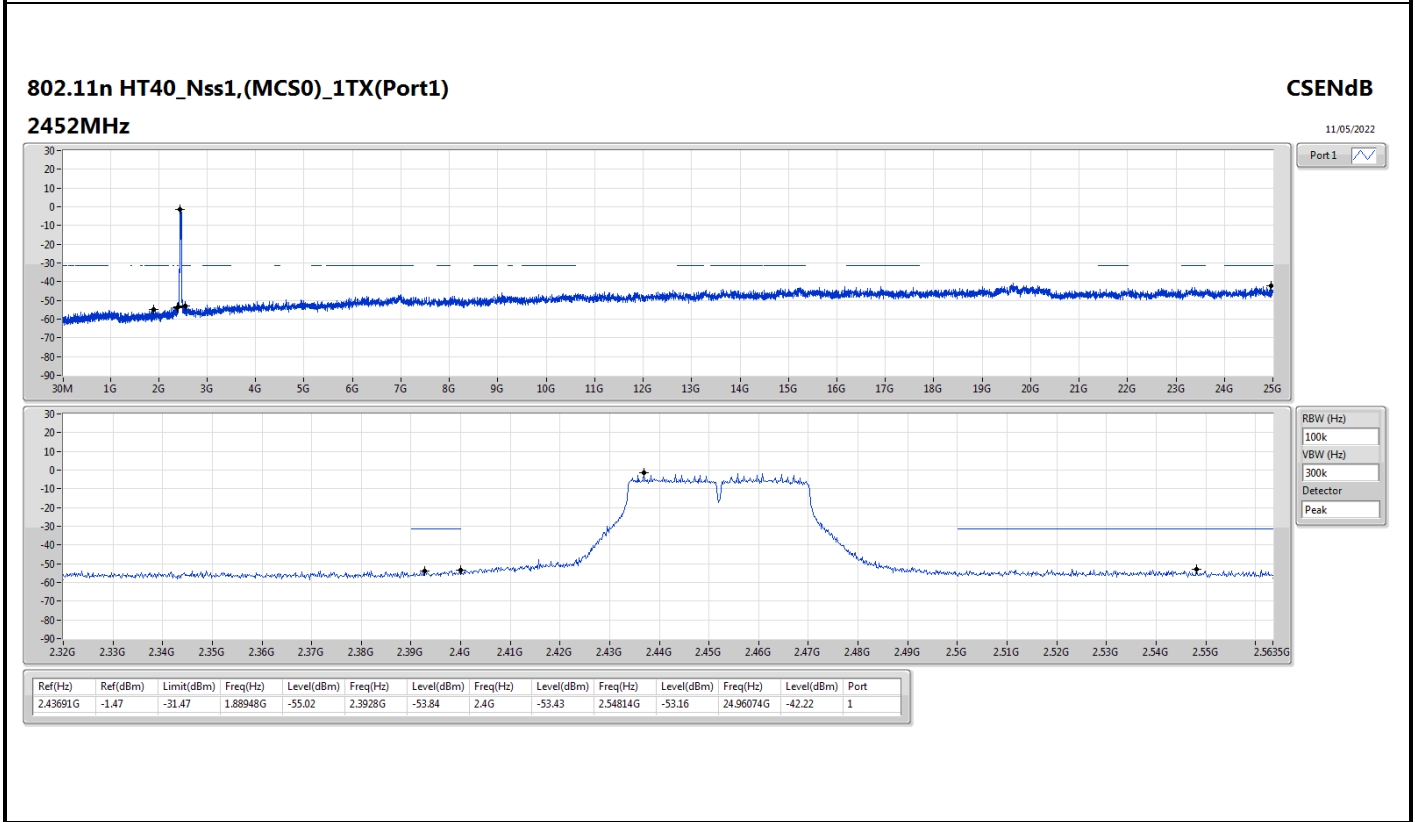

Mode	Result	Ref (Hz)	Ref (dBm)	Limit (dBm)	Freq (Hz)	Level (dBm)	Freq (Hz)	Level (dBm)	Freq (Hz)	Level (dBm)	Freq (Hz)	Level (dBm)	Freq (Hz)	Level (dBm)	Port
2422MHz	Pass	2.42822G	-5.11	-35.11	2.30512G	-54.22	2.39952G	-39.79	2.4G	-39.47	2.53774G	-53.19	24.88221G	-42.22	2
2437MHz	Pass	2.42822G	-5.11	-35.11	2.14711G	-54.46	2.39712G	-53.81	2.4G	-54.97	2.5459G	-53.18	15.21208G	-40.28	1
2437MHz	Pass	2.42822G	-5.11	-35.11	1.82765G	-53.68	2.39616G	-53.03	2.4G	-53.53	2.51294G	-53.29	15.23451G	-42.48	2
2452MHz	Pass	2.42822G	-5.11	-35.11	2.16772G	-54.60	2.39136G	-54.68	2.4G	-54.50	2.54206G	-52.70	24.71954G	-41.76	1
2452MHz	Pass	2.42822G	-5.11	-35.11	2.09215G	-54.73	2.39376G	-53.47	2.4G	-55.71	2.51886G	-51.46	24.64382G	-42.60	2
2457MHz	Pass	2.42822G	-5.11	-35.11	2.02116G	-54.40	2.3912G	-54.39	2.4G	-55.88	2.56174G	-52.39	16.98176G	-42.07	1
2457MHz	Pass	2.42822G	-5.11	-35.11	2.3097G	-54.85	2.39056G	-53.85	2.4G	-56.36	2.50734G	-53.20	24.00718G	-42.35	2
2462MHz	Pass	2.42822G	-5.11	-35.11	2.08986G	-54.89	2.3968G	-54.25	2.4G	-55.66	2.51502G	-52.84	24.34093G	-42.60	1
2462MHz	Pass	2.42822G	-5.11	-35.11	958.6M	-55.06	2.39808G	-53.79	2.4G	-55.62	2.50814G	-51.71	15.21208G	-41.99	2
802.11ax HEW20_Nss1,(MCS0)_1TX(Port1)	-	-	-	-	-	-	-	-	-	-	-	-	-	-	-
2412MHz	Pass	2.4319G	7.09	-22.91	930.55M	-54.90	2.39984G	-25.86	2.4G	-26.56	2.51054G	-52.24	15.2171G	-41.87	1
2437MHz	Pass	2.4319G	7.09	-22.91	1.64353G	-54.86	2.39744G	-51.11	2.4G	-50.71	2.5019G	-52.37	16.40274G	-42.42	1
2462MHz	Pass	2.4319G	7.09	-22.91	2.11535G	-54.71	2.3968G	-53.06	2.4G	-55.52	2.50142G	-52.37	24.66004G	-42.62	1
2467MHz	Pass	2.4319G	7.09	-22.91	937.54M	-54.88	2.39528G	-53.22	2.4G	-55.85	2.51782G	-53.01	24.71062G	-41.64	1
2472MHz	Pass	2.4319G	7.09	-22.91	2.12584G	-54.66	2.398G	-53.50	2.4G	-55.31	2.5095G	-52.74	14.894G	-42.15	1
802.11ax HEW20_Nss1,(MCS0)_1TX(Port2)	-	-	-	-	-	-	-	-	-	-	-	-	-	-	-
2412MHz	Pass	2.43073G	7.95	-22.05	2.18409G	-54.04	2.39968G	-24.68	2.4G	-25.49	2.5127G	-52.52	15.2171G	-42.20	2
2437MHz	Pass	2.43073G	7.95	-22.05	2.30175G	-54.60	2.39952G	-49.18	2.4G	-50.02	2.50974G	-52.68	23.30021G	-41.77	2
2462MHz	Pass	2.43073G	7.95	-22.05	814.05M	-55.04	2.39864G	-53.49	2.4G	-55.69	2.51086G	-52.47	15.21148G	-41.80	2
2467MHz	Pass	2.43073G	7.95	-22.05	871.13M	-54.35	2.39216G	-53.70	2.4G	-55.12	2.50774G	-52.74	24.8539G	-42.42	2
2472MHz	Pass	2.43073G	7.95	-22.05	2.18176G	-54.97	2.39976G	-53.69	2.4G	-56.05	2.50198G	-52.07	15.20867G	-41.91	2
802.11ax HEW20_Nss1,(MCS0)_2TX	-	-	-	-	-	-	-	-	-	-	-	-	-	-	-
2412MHz	Pass	2.43073G	8.06	-21.94	2.10487G	-54.66	2.39992G	-26.43	2.4G	-25.99	2.50806G	-51.94	15.22553G	-42.15	1
2412MHz	Pass	2.43073G	8.06	-21.94	1.86954G	-54.76	2.39976G	-27.15	2.4G	-26.10	2.50062G	-53.04	15.26487G	-42.45	2
2437MHz	Pass	2.43073G	8.06	-21.94	2.09205G	-55.02	2.39912G	-50.46	2.4G	-52.76	2.5003G	-52.35	17.59961G	-42.66	1
2437MHz	Pass	2.43073G	8.06	-21.94	2.14681G	-54.69	2.39808G	-49.79	2.4G	-50.38	2.5027G	-52.48	24.72185G	-42.03	2
2462MHz	Pass	2.43073G	8.06	-21.94	2.15147G	-55.13	2.39344G	-53.71	2.4G	-55.76	2.50926G	-53.03	23.28617G	-41.73	1
2462MHz	Pass	2.43073G	8.06	-21.94	845.5M	-54.70	2.39976G	-53.11	2.4G	-55.12	2.51846G	-52.24	23.33955G	-42.25	2
2467MHz	Pass	2.43073G	8.06	-21.94	2.30175G	-54.55	2.39008G	-53.57	2.4G	-55.36	2.51854G	-52.91	17.01803G	-42.19	1
2467MHz	Pass	2.43073G	8.06	-21.94	2.30292G	-54.64	2.3948G	-53.44	2.4G	-56.21	2.50694G	-52.47	15.27049G	-42.04	2
2472MHz	Pass	2.43073G	8.06	-21.94	1.96973G	-54.64	2.392G	-54.00	2.4G	-56.28	2.50854G	-52.71	15.20306G	-42.28	1
2472MHz	Pass	2.43073G	8.06	-21.94	802.4M	-55.13	2.39448G	-53.82	2.4G	-55.01	2.51862G	-52.39	24.75276G	-42.57	2
802.11ax HEW40_Nss1,(MCS0)_1TX(Port1)	-	-	-	-	-	-	-	-	-	-	-	-	-	-	-
2422MHz	Pass	2.43691G	-1.95	-31.95	2.30512G	-55.21	2.39936G	-32.41	2.4G	-32.39	2.54366G	-52.88	15.20647G	-42.83	1
2437MHz	Pass	2.43691G	-1.95	-31.95	2.13108G	-53.42	2.39824G	-53.26	2.4G	-55.11	2.56094G	-53.08	15.23732G	-41.67	1
2452MHz	Pass	2.43691G	-1.95	-31.95	2.10703G	-55.29	2.39344G	-53.88	2.4G	-55.23	2.50942G	-52.51	24.76442G	-42.13	1
2457MHz	Pass	2.43691G	-1.95	-31.95	2.30283G	-53.54	2.39536G	-53.91	2.4G	-54.04	2.5003G	-52.74	15.2289G	-41.93	1
2462MHz	Pass	2.43691G	-1.95	-31.95	2.11848G	-54.81	2.39808G	-54.01	2.4G	-55.54	2.52286G	-52.25	15.21488G	-42.37	1
802.11ax HEW40_Nss1,(MCS0)_1TX(Port2)	-	-	-	-	-	-	-	-	-	-	-	-	-	-	-
2422MHz	Pass	2.4319G	-0.63	-30.63	2.1368G	-55.19	2.39936G	-31.23	2.4G	-30.81	2.54894G	-52.96	24.58212G	-41.94	2
2437MHz	Pass	2.4319G	-0.63	-30.63	2.14711G	-53.30	2.3984G	-50.12	2.4G	-51.37	2.5507G	-52.17	24.78966G	-42.42	2
2452MHz	Pass	2.4319G	-0.63	-30.63	753.64M	-54.84	2.39456G	-53.77	2.4G	-53.38	2.50638G	-52.67	15.2233G	-41.12	2
2457MHz	Pass	2.4319G	-0.63	-30.63	768.53M	-54.11	2.3984G	-54.55	2.4G	-54.62	2.52094G	-52.26	15.20927G	-41.88	2
2462MHz	Pass	2.4319G	-0.63	-30.63	2.16657G	-55.06	2.39984G	-54.32	2.4G	-55.27	2.50974G	-52.72	24.91306G	-42.38	2
802.11ax HEW40_Nss1,(MCS0)_2TX	-	-	-	-	-	-	-	-	-	-	-	-	-	-	-
2422MHz	Pass	2.43574G	-4.15	-34.15	2.14711G	-54.23	2.39952G	-40.02	2.4G	-42.43	2.50382G	-52.85	21.76073G	-42.38	1
2422MHz	Pass	2.43574G	-4.15	-34.15	2.13337G	-54.95	2.39952G	-39.63	2.4G	-37.99	2.56222G	-52.82	15.2261G	-41.55	2
2437MHz	Pass	2.43574G	-4.15	-34.15	1.95246G	-54.71	2.4G	-52.40	2.4G	-54.16	2.50078G	-52.51	23.24434G	-41.09	1
2437MHz	Pass	2.43574G	-4.15	-34.15	2.17688G	-54.85	2.39968G	-53.88	2.4G	-54.92	2.53198G	-51.93	23.29202G	-40.89	2
2452MHz	Pass	2.43574G	-4.15	-34.15	2.3097G	-54.58	2.39984G	-54.30	2.4G	-54.87	2.53438G	-52.68	15.20927G	-42.36	1
2452MHz	Pass	2.43574G	-4.15	-34.15	2.1826G	-55.12	2.39808G	-54.00	2.4G	-55.49	2.5427G	-51.64	15.2289G	-41.36	2
2457MHz	Pass	2.43574G	-4.15	-34.15	842.95M	-55.03	2.39904G	-54.89	2.4G	-55.42	2.50398G	-53.38	15.13355G	-42.42	1
2457MHz	Pass	2.43574G	-4.15	-34.15	781.12M	-55.04	2.39728G	-53.69	2.4G	-55.81	2.55854G	-52.29	15.17281G	-42.00	2
2462MHz	Pass	2.43574G	-4.15	-34.15	2.0807G	-54.21	2.39456G	-53.57	2.4G	-55.63	2.50462G	-52.88	15.23732G	-42.80	1
2462MHz	Pass	2.43574G	-4.15	-34.15	1.95246G	-54.22	2.39088G	-53.52	2.4G	-56.67	2.5203G	-52.03	23.24434G	-42.44	2