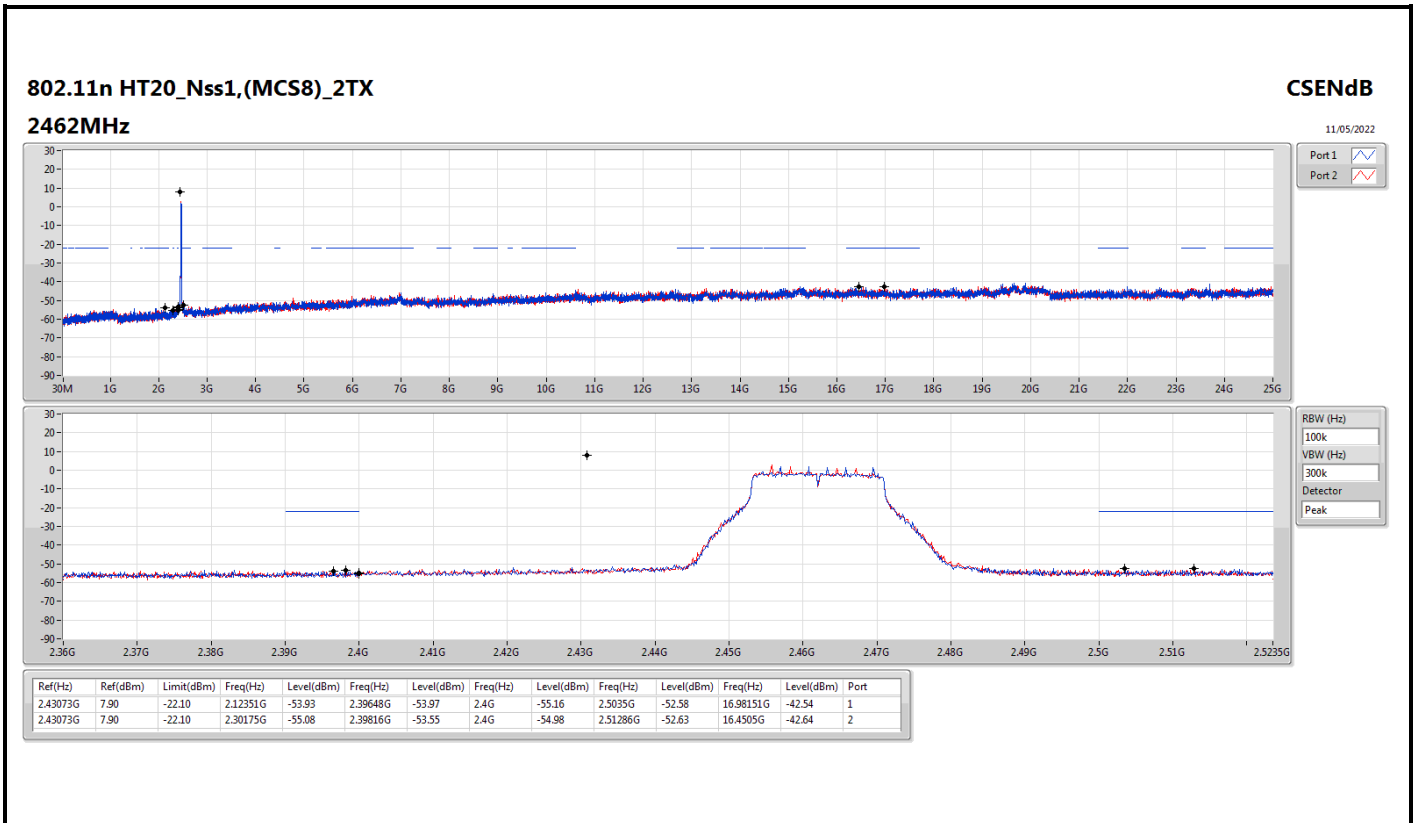

Mode	Result	Ref (Hz)	Ref (dBm)	Limit (dBm)	Freq (Hz)	Level (dBm)	Freq (Hz)	Level (dBm)	Freq (Hz)	Level (dBm)	Freq (Hz)	Level (dBm)	Freq (Hz)	Level (dBm)	Port
2422MHz	Pass	2.42822G	-5.11	-35.11	2.30512G	-54.22	2.39952G	-39.79	2.4G	-39.47	2.53774G	-53.19	24.88221G	-42.22	2
2437MHz	Pass	2.42822G	-5.11	-35.11	2.14711G	-54.46	2.39712G	-53.81	2.4G	-54.97	2.5459G	-53.18	15.21208G	-40.28	1
2437MHz	Pass	2.42822G	-5.11	-35.11	1.82765G	-53.68	2.39616G	-53.03	2.4G	-53.53	2.51294G	-53.29	15.23451G	-42.48	2
2452MHz	Pass	2.42822G	-5.11	-35.11	2.16772G	-54.60	2.39136G	-54.68	2.4G	-54.50	2.54206G	-52.70	24.71954G	-41.76	1
2452MHz	Pass	2.42822G	-5.11	-35.11	2.09215G	-54.73	2.39376G	-53.47	2.4G	-55.71	2.51886G	-51.46	24.64382G	-42.60	2
2457MHz	Pass	2.42822G	-5.11	-35.11	2.02116G	-54.40	2.3912G	-54.39	2.4G	-55.88	2.56174G	-52.39	16.98176G	-42.07	1
2457MHz	Pass	2.42822G	-5.11	-35.11	2.3097G	-54.85	2.39056G	-53.85	2.4G	-56.36	2.50734G	-53.20	24.00718G	-42.35	2
2462MHz	Pass	2.42822G	-5.11	-35.11	2.08986G	-54.89	2.3968G	-54.25	2.4G	-55.66	2.51502G	-52.84	24.34093G	-42.60	1
2462MHz	Pass	2.42822G	-5.11	-35.11	958.6M	-55.06	2.39808G	-53.79	2.4G	-55.62	2.50814G	-51.71	15.21208G	-41.99	2
802.11ax HEW20_Nss1,(MCS0)_1TX(Port1)	-	-	-	-	-	-	-	-	-	-	-	-	-	-	-
2412MHz	Pass	2.4319G	7.09	-22.91	930.55M	-54.90	2.39984G	-25.86	2.4G	-26.56	2.51054G	-52.24	15.2171G	-41.87	1
2437MHz	Pass	2.4319G	7.09	-22.91	1.64353G	-54.86	2.39744G	-51.11	2.4G	-50.71	2.5019G	-52.37	16.40274G	-42.42	1
2462MHz	Pass	2.4319G	7.09	-22.91	2.11535G	-54.71	2.3968G	-53.06	2.4G	-55.52	2.50142G	-52.37	24.66004G	-42.62	1
2467MHz	Pass	2.4319G	7.09	-22.91	937.54M	-54.88	2.39528G	-53.22	2.4G	-55.85	2.51782G	-53.01	24.71062G	-41.64	1
2472MHz	Pass	2.4319G	7.09	-22.91	2.12584G	-54.66	2.398G	-53.50	2.4G	-55.31	2.5095G	-52.74	14.894G	-42.15	1
802.11ax HEW20_Nss1,(MCS0)_1TX(Port2)	-	-	-	-	-	-	-	-	-	-	-	-	-	-	-
2412MHz	Pass	2.43073G	7.95	-22.05	2.18409G	-54.04	2.39968G	-24.68	2.4G	-25.49	2.5127G	-52.52	15.2171G	-42.20	2
2437MHz	Pass	2.43073G	7.95	-22.05	2.30175G	-54.60	2.39952G	-49.18	2.4G	-50.02	2.50974G	-52.68	23.30021G	-41.77	2
2462MHz	Pass	2.43073G	7.95	-22.05	814.05M	-55.04	2.39864G	-53.49	2.4G	-55.69	2.51086G	-52.47	15.21148G	-41.80	2
2467MHz	Pass	2.43073G	7.95	-22.05	871.13M	-54.35	2.39216G	-53.70	2.4G	-55.12	2.50774G	-52.74	24.8539G	-42.42	2
2472MHz	Pass	2.43073G	7.95	-22.05	2.18176G	-54.97	2.39976G	-53.69	2.4G	-56.05	2.50198G	-52.07	15.20867G	-41.91	2
802.11ax HEW20_Nss1,(MCS0)_2TX	-	-	-	-	-	-	-	-	-	-	-	-	-	-	-
2412MHz	Pass	2.43073G	8.06	-21.94	2.10487G	-54.66	2.39992G	-26.43	2.4G	-25.99	2.50806G	-51.94	15.22553G	-42.15	1
2412MHz	Pass	2.43073G	8.06	-21.94	1.86954G	-54.76	2.39976G	-27.15	2.4G	-26.10	2.50062G	-53.04	15.26487G	-42.45	2
2437MHz	Pass	2.43073G	8.06	-21.94	2.09205G	-55.02	2.39912G	-50.46	2.4G	-52.76	2.5003G	-52.35	17.59961G	-42.66	1
2437MHz	Pass	2.43073G	8.06	-21.94	2.14681G	-54.69	2.39808G	-49.79	2.4G	-50.38	2.5027G	-52.48	24.72185G	-42.03	2
2462MHz	Pass	2.43073G	8.06	-21.94	2.15147G	-55.13	2.39344G	-53.71	2.4G	-55.76	2.50926G	-53.03	23.28617G	-41.73	1
2462MHz	Pass	2.43073G	8.06	-21.94	845.5M	-54.70	2.39976G	-53.11	2.4G	-55.12	2.51846G	-52.24	23.33955G	-42.25	2
2467MHz	Pass	2.43073G	8.06	-21.94	2.30175G	-54.55	2.39008G	-53.57	2.4G	-55.36	2.51854G	-52.91	17.01803G	-42.19	1
2467MHz	Pass	2.43073G	8.06	-21.94	2.30292G	-54.64	2.3948G	-53.44	2.4G	-56.21	2.50694G	-52.47	15.27049G	-42.04	2
2472MHz	Pass	2.43073G	8.06	-21.94	1.96973G	-54.64	2.392G	-54.00	2.4G	-56.28	2.50854G	-52.71	15.20306G	-42.28	1
2472MHz	Pass	2.43073G	8.06	-21.94	802.4M	-55.13	2.39448G	-53.82	2.4G	-55.01	2.51862G	-52.39	24.75276G	-42.57	2
802.11ax HEW40_Nss1,(MCS0)_1TX(Port1)	-	-	-	-	-	-	-	-	-	-	-	-	-	-	-
2422MHz	Pass	2.43691G	-1.95	-31.95	2.30512G	-55.21	2.39936G	-32.41	2.4G	-32.39	2.54366G	-52.88	15.20647G	-42.83	1
2437MHz	Pass	2.43691G	-1.95	-31.95	2.13108G	-53.42	2.39824G	-53.26	2.4G	-55.11	2.56094G	-53.08	15.23732G	-41.67	1
2452MHz	Pass	2.43691G	-1.95	-31.95	2.10703G	-55.29	2.39344G	-53.88	2.4G	-55.23	2.50942G	-52.51	24.76442G	-42.13	1
2457MHz	Pass	2.43691G	-1.95	-31.95	2.30283G	-53.54	2.39536G	-53.91	2.4G	-54.04	2.5003G	-52.74	15.2289G	-41.93	1
2462MHz	Pass	2.43691G	-1.95	-31.95	2.11848G	-54.81	2.39808G	-54.01	2.4G	-55.54	2.52286G	-52.25	15.21488G	-42.37	1
802.11ax HEW40_Nss1,(MCS0)_1TX(Port2)	-	-	-	-	-	-	-	-	-	-	-	-	-	-	-
2422MHz	Pass	2.4319G	-0.63	-30.63	2.1368G	-55.19	2.39936G	-31.23	2.4G	-30.81	2.54894G	-52.96	24.58212G	-41.94	2
2437MHz	Pass	2.4319G	-0.63	-30.63	2.14711G	-53.30	2.3984G	-50.12	2.4G	-51.37	2.5507G	-52.17	24.78966G	-42.42	2
2452MHz	Pass	2.4319G	-0.63	-30.63	753.64M	-54.84	2.39456G	-53.77	2.4G	-53.38	2.50638G	-52.67	15.2233G	-41.12	2
2457MHz	Pass	2.4319G	-0.63	-30.63	768.53M	-54.11	2.3984G	-54.55	2.4G	-54.62	2.52094G	-52.26	15.20927G	-41.88	2
2462MHz	Pass	2.4319G	-0.63	-30.63	2.16657G	-55.06	2.39984G	-54.32	2.4G	-55.27	2.50974G	-52.72	24.91306G	-42.38	2
802.11ax HEW40_Nss1,(MCS0)_2TX	-	-	-	-	-	-	-	-	-	-	-	-	-	-	-
2422MHz	Pass	2.43574G	-4.15	-34.15	2.14711G	-54.23	2.39952G	-40.02	2.4G	-42.43	2.50382G	-52.85	21.76073G	-42.38	1
2422MHz	Pass	2.43574G	-4.15	-34.15	2.13337G	-54.95	2.39952G	-39.63	2.4G	-37.99	2.56222G	-52.82	15.2261G	-41.55	2
2437MHz	Pass	2.43574G	-4.15	-34.15	1.95246G	-54.71	2.4G	-52.40	2.4G	-54.16	2.50078G	-52.51	23.24434G	-41.09	1
2437MHz	Pass	2.43574G	-4.15	-34.15	2.17688G	-54.85	2.39968G	-53.88	2.4G	-54.92	2.53198G	-51.93	23.29202G	-40.89	2
2452MHz	Pass	2.43574G	-4.15	-34.15	2.3097G	-54.58	2.39984G	-54.30	2.4G	-54.87	2.53438G	-52.68	15.20927G	-42.36	1
2452MHz	Pass	2.43574G	-4.15	-34.15	2.1826G	-55.12	2.39808G	-54.00	2.4G	-55.49	2.5427G	-51.64	15.2289G	-41.36	2
2457MHz	Pass	2.43574G	-4.15	-34.15	842.95M	-55.03	2.39904G	-54.89	2.4G	-55.42	2.50398G	-53.38	15.13355G	-42.42	1
2457MHz	Pass	2.43574G	-4.15	-34.15	781.12M	-55.04	2.39728G	-53.69	2.4G	-55.81	2.55854G	-52.29	15.17281G	-42.00	2
2462MHz	Pass	2.43574G	-4.15	-34.15	2.0807G	-54.21	2.39456G	-53.57	2.4G	-55.63	2.50462G	-52.88	15.23732G	-42.80	1
2462MHz	Pass	2.43574G	-4.15	-34.15	1.95246G	-54.22	2.39088G	-53.52	2.4G	-56.67	2.5203G	-52.03	23.24434G	-42.44	2