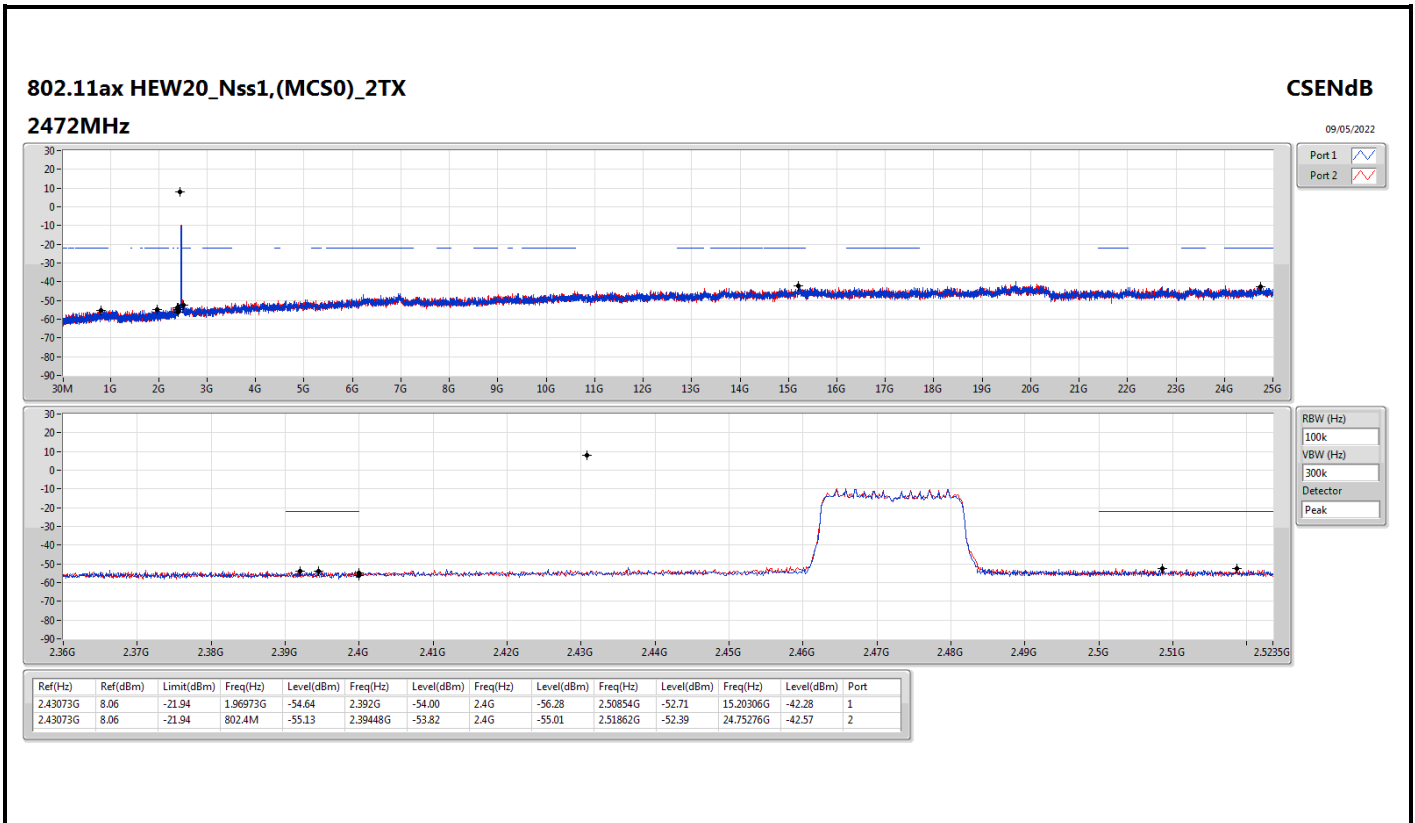

Mode	Result	Ref (Hz)	Ref (dBm)	Limit (dBm)	Freq (Hz)	Level (dBm)	Freq (Hz)	Level (dBm)	Freq (Hz)	Level (dBm)	Freq (Hz)	Level (dBm)	Freq (Hz)	Level (dBm)	Port
2422MHz	Pass	2.42822G	-5.11	-35.11	2.30512G	-54.22	2.39952G	-39.79	2.4G	-39.47	2.53774G	-53.19	24.88221G	-42.22	2
2437MHz	Pass	2.42822G	-5.11	-35.11	2.14711G	-54.46	2.39712G	-53.81	2.4G	-54.97	2.5459G	-53.18	15.21208G	-40.28	1
2437MHz	Pass	2.42822G	-5.11	-35.11	1.82765G	-53.68	2.39616G	-53.03	2.4G	-53.53	2.51294G	-53.29	15.23451G	-42.48	2
2452MHz	Pass	2.42822G	-5.11	-35.11	2.16772G	-54.60	2.39136G	-54.68	2.4G	-54.50	2.54206G	-52.70	24.71954G	-41.76	1
2452MHz	Pass	2.42822G	-5.11	-35.11	2.09215G	-54.73	2.39376G	-53.47	2.4G	-55.71	2.51886G	-51.46	24.64382G	-42.60	2
2457MHz	Pass	2.42822G	-5.11	-35.11	2.02116G	-54.40	2.3912G	-54.39	2.4G	-55.88	2.56174G	-52.39	16.98176G	-42.07	1
2457MHz	Pass	2.42822G	-5.11	-35.11	2.3097G	-54.85	2.39056G	-53.85	2.4G	-56.36	2.50734G	-53.20	24.00718G	-42.35	2
2462MHz	Pass	2.42822G	-5.11	-35.11	2.08986G	-54.89	2.3968G	-54.25	2.4G	-55.66	2.51502G	-52.84	24.34093G	-42.60	1
2462MHz	Pass	2.42822G	-5.11	-35.11	958.6M	-55.06	2.39808G	-53.79	2.4G	-55.62	2.50814G	-51.71	15.21208G	-41.99	2
802.11ax HEW20_Nss1,(MCS0)_1TX(Port1)	-	-	-	-	-	-	-	-	-	-	-	-	-	-	-
2412MHz	Pass	2.4319G	7.09	-22.91	930.55M	-54.90	2.39984G	-25.86	2.4G	-26.56	2.51054G	-52.24	15.2171G	-41.87	1
2437MHz	Pass	2.4319G	7.09	-22.91	1.64353G	-54.86	2.39744G	-51.11	2.4G	-50.71	2.5019G	-52.37	16.40274G	-42.42	1
2462MHz	Pass	2.4319G	7.09	-22.91	2.11535G	-54.71	2.3968G	-53.06	2.4G	-55.52	2.50142G	-52.37	24.66004G	-42.62	1
2467MHz	Pass	2.4319G	7.09	-22.91	937.54M	-54.88	2.39528G	-53.22	2.4G	-55.85	2.51782G	-53.01	24.71062G	-41.64	1
2472MHz	Pass	2.4319G	7.09	-22.91	2.12584G	-54.66	2.398G	-53.50	2.4G	-55.31	2.5095G	-52.74	14.894G	-42.15	1
802.11ax HEW20_Nss1,(MCS0)_1TX(Port2)	-	-	-	-	-	-	-	-	-	-	-	-	-	-	-
2412MHz	Pass	2.43073G	7.95	-22.05	2.18409G	-54.04	2.39968G	-24.68	2.4G	-25.49	2.5127G	-52.52	15.2171G	-42.20	2
2437MHz	Pass	2.43073G	7.95	-22.05	2.30175G	-54.60	2.39952G	-49.18	2.4G	-50.02	2.50974G	-52.68	23.30021G	-41.77	2
2462MHz	Pass	2.43073G	7.95	-22.05	814.05M	-55.04	2.39864G	-53.49	2.4G	-55.69	2.51086G	-52.47	15.21148G	-41.80	2
2467MHz	Pass	2.43073G	7.95	-22.05	871.13M	-54.35	2.39216G	-53.70	2.4G	-55.12	2.50774G	-52.74	24.8539G	-42.42	2
2472MHz	Pass	2.43073G	7.95	-22.05	2.18176G	-54.97	2.39976G	-53.69	2.4G	-56.05	2.50198G	-52.07	15.20867G	-41.91	2
802.11ax HEW20_Nss1,(MCS0)_2TX	-	-	-	-	-	-	-	-	-	-	-	-	-	-	-
2412MHz	Pass	2.43073G	8.06	-21.94	2.10487G	-54.66	2.39992G	-26.43	2.4G	-25.99	2.50806G	-51.94	15.22553G	-42.15	1
2412MHz	Pass	2.43073G	8.06	-21.94	1.86954G	-54.76	2.39976G	-27.15	2.4G	-26.10	2.50062G	-53.04	15.26487G	-42.45	2
2437MHz	Pass	2.43073G	8.06	-21.94	2.09205G	-55.02	2.39912G	-50.46	2.4G	-52.76	2.5003G	-52.35	17.59961G	-42.66	1
2437MHz	Pass	2.43073G	8.06	-21.94	2.14681G	-54.69	2.39808G	-49.79	2.4G	-50.38	2.5027G	-52.48	24.72185G	-42.03	2
2462MHz	Pass	2.43073G	8.06	-21.94	2.15147G	-55.13	2.39344G	-53.71	2.4G	-55.76	2.50926G	-53.03	23.28617G	-41.73	1
2462MHz	Pass	2.43073G	8.06	-21.94	845.5M	-54.70	2.39976G	-53.11	2.4G	-55.12	2.51846G	-52.24	23.33955G	-42.25	2
2467MHz	Pass	2.43073G	8.06	-21.94	2.30175G	-54.55	2.39008G	-53.57	2.4G	-55.36	2.51854G	-52.91	17.01803G	-42.19	1
2467MHz	Pass	2.43073G	8.06	-21.94	2.30292G	-54.64	2.3948G	-53.44	2.4G	-56.21	2.50694G	-52.47	15.27049G	-42.04	2
2472MHz	Pass	2.43073G	8.06	-21.94	1.96973G	-54.64	2.392G	-54.00	2.4G	-56.28	2.50854G	-52.71	15.20306G	-42.28	1
2472MHz	Pass	2.43073G	8.06	-21.94	802.4M	-55.13	2.39448G	-53.82	2.4G	-55.01	2.51862G	-52.39	24.75276G	-42.57	2
802.11ax HEW40_Nss1,(MCS0)_1TX(Port1)	-	-	-	-	-	-	-	-	-	-	-	-	-	-	-
2422MHz	Pass	2.43691G	-1.95	-31.95	2.30512G	-55.21	2.39936G	-32.41	2.4G	-32.39	2.54366G	-52.88	15.20647G	-42.83	1
2437MHz	Pass	2.43691G	-1.95	-31.95	2.13108G	-53.42	2.39824G	-53.26	2.4G	-55.11	2.56094G	-53.08	15.23732G	-41.67	1
2452MHz	Pass	2.43691G	-1.95	-31.95	2.10703G	-55.29	2.39344G	-53.88	2.4G	-55.23	2.50942G	-52.51	24.76442G	-42.13	1
2457MHz	Pass	2.43691G	-1.95	-31.95	2.30283G	-53.54	2.39536G	-53.91	2.4G	-54.04	2.5003G	-52.74	15.2289G	-41.93	1
2462MHz	Pass	2.43691G	-1.95	-31.95	2.11848G	-54.81	2.39808G	-54.01	2.4G	-55.54	2.52286G	-52.25	15.21488G	-42.37	1
802.11ax HEW40_Nss1,(MCS0)_1TX(Port2)	-	-	-	-	-	-	-	-	-	-	-	-	-	-	-
2422MHz	Pass	2.4319G	-0.63	-30.63	2.1368G	-55.19	2.39936G	-31.23	2.4G	-30.81	2.54894G	-52.96	24.58212G	-41.94	2
2437MHz	Pass	2.4319G	-0.63	-30.63	2.14711G	-53.30	2.3984G	-50.12	2.4G	-51.37	2.5507G	-52.17	24.78966G	-42.42	2
2452MHz	Pass	2.4319G	-0.63	-30.63	753.64M	-54.84	2.39456G	-53.77	2.4G	-53.38	2.50638G	-52.67	15.2233G	-41.12	2
2457MHz	Pass	2.4319G	-0.63	-30.63	768.53M	-54.11	2.3984G	-54.55	2.4G	-54.62	2.52094G	-52.26	15.20927G	-41.88	2
2462MHz	Pass	2.4319G	-0.63	-30.63	2.16657G	-55.06	2.39984G	-54.32	2.4G	-55.27	2.50974G	-52.72	24.91306G	-42.38	2
802.11ax HEW40_Nss1,(MCS0)_2TX	-	-	-	-	-	-	-	-	-	-	-	-	-	-	-
2422MHz	Pass	2.43574G	-4.15	-34.15	2.14711G	-54.23	2.39952G	-40.02	2.4G	-42.43	2.50382G	-52.85	21.76073G	-42.38	1
2422MHz	Pass	2.43574G	-4.15	-34.15	2.13337G	-54.95	2.39952G	-39.63	2.4G	-37.99	2.56222G	-52.82	15.2261G	-41.55	2
2437MHz	Pass	2.43574G	-4.15	-34.15	1.95246G	-54.71	2.4G	-52.40	2.4G	-54.16	2.50078G	-52.51	23.24434G	-41.09	1
2437MHz	Pass	2.43574G	-4.15	-34.15	2.17688G	-54.85	2.39968G	-53.88	2.4G	-54.92	2.53198G	-51.93	23.29202G	-40.89	2
2452MHz	Pass	2.43574G	-4.15	-34.15	2.3097G	-54.58	2.39984G	-54.30	2.4G	-54.87	2.53438G	-52.68	15.20927G	-42.36	1
2452MHz	Pass	2.43574G	-4.15	-34.15	2.1826G	-55.12	2.39808G	-54.00	2.4G	-55.49	2.5427G	-51.64	15.2289G	-41.36	2
2457MHz	Pass	2.43574G	-4.15	-34.15	842.95M	-55.03	2.39904G	-54.89	2.4G	-55.42	2.50398G	-53.38	15.13355G	-42.42	1
2457MHz	Pass	2.43574G	-4.15	-34.15	781.12M	-55.04	2.39728G	-53.69	2.4G	-55.81	2.55854G	-52.29	15.17281G	-42.00	2
2462MHz	Pass	2.43574G	-4.15	-34.15	2.0807G	-54.21	2.39456G	-53.57	2.4G	-55.63	2.50462G	-52.88	15.23732G	-42.80	1
2462MHz	Pass	2.43574G	-4.15	-34.15	1.95246G	-54.22	2.39088G	-53.52	2.4G	-56.67	2.5203G	-52.03	23.24434G	-42.44	2