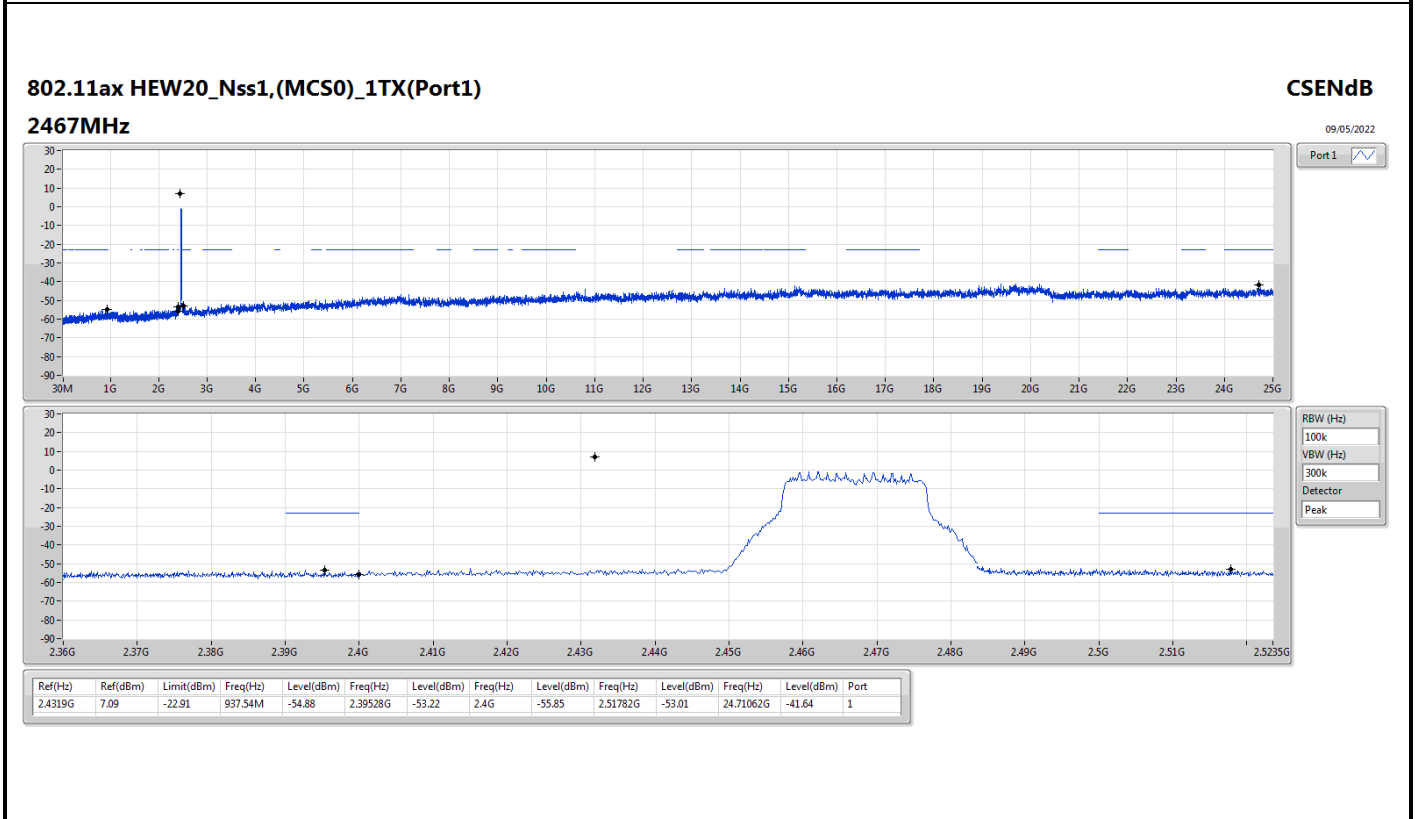

Mode	Result	Ref (Hz)	Ref (dBm)	Limit (dBm)	Freq (Hz)	Level (dBm)	Freq (Hz)	Level (dBm)	Freq (Hz)	Level (dBm)	Freq (Hz)	Level (dBm)	Freq (Hz)	Level (dBm)	Port
2422MHz	Pass	2.42822G	-5.11	-35.11	2.30512G	-54.22	2.39952G	-39.79	2.4G	-39.47	2.53774G	-53.19	24.88221G	-42.22	2
2437MHz	Pass	2.42822G	-5.11	-35.11	2.14711G	-54.46	2.39712G	-53.81	2.4G	-54.97	2.5459G	-53.18	15.21208G	-40.28	1
2437MHz	Pass	2.42822G	-5.11	-35.11	1.82765G	-53.68	2.39616G	-53.03	2.4G	-53.53	2.51294G	-53.29	15.23451G	-42.48	2
2452MHz	Pass	2.42822G	-5.11	-35.11	2.16772G	-54.60	2.39136G	-54.68	2.4G	-54.50	2.54206G	-52.70	24.71954G	-41.76	1
2452MHz	Pass	2.42822G	-5.11	-35.11	2.09215G	-54.73	2.39376G	-53.47	2.4G	-55.71	2.51886G	-51.46	24.64382G	-42.60	2
2457MHz	Pass	2.42822G	-5.11	-35.11	2.02116G	-54.40	2.3912G	-54.39	2.4G	-55.88	2.56174G	-52.39	16.98176G	-42.07	1
2457MHz	Pass	2.42822G	-5.11	-35.11	2.3097G	-54.85	2.39056G	-53.85	2.4G	-56.36	2.50734G	-53.20	24.00718G	-42.35	2
2462MHz	Pass	2.42822G	-5.11	-35.11	2.08986G	-54.89	2.3968G	-54.25	2.4G	-55.66	2.51502G	-52.84	24.34093G	-42.60	1
2462MHz	Pass	2.42822G	-5.11	-35.11	958.6M	-55.06	2.39808G	-53.79	2.4G	-55.62	2.50814G	-51.71	15.21208G	-41.99	2
802.11ax HEW20_Nss1,(MCS0)_1TX(Port1)	-	-	-	-	-	-	-	-	-	-	-	-	-	-	-
2412MHz	Pass	2.4319G	7.09	-22.91	930.55M	-54.90	2.39984G	-25.86	2.4G	-26.56	2.51054G	-52.24	15.2171G	-41.87	1
2437MHz	Pass	2.4319G	7.09	-22.91	1.64353G	-54.86	2.39744G	-51.11	2.4G	-50.71	2.5019G	-52.37	16.40274G	-42.42	1
2462MHz	Pass	2.4319G	7.09	-22.91	2.11535G	-54.71	2.3968G	-53.06	2.4G	-55.52	2.50142G	-52.37	24.66004G	-42.62	1
2467MHz	Pass	2.4319G	7.09	-22.91	937.54M	-54.88	2.39528G	-53.22	2.4G	-55.85	2.51782G	-53.01	24.71062G	-41.64	1
2472MHz	Pass	2.4319G	7.09	-22.91	2.12584G	-54.66	2.398G	-53.50	2.4G	-55.31	2.5095G	-52.74	14.894G	-42.15	1
802.11ax HEW20_Nss1,(MCS0)_1TX(Port2)	-	-	-	-	-	-	-	-	-	-	-	-	-	-	-
2412MHz	Pass	2.43073G	7.95	-22.05	2.18409G	-54.04	2.39968G	-24.68	2.4G	-25.49	2.5127G	-52.52	15.2171G	-42.20	2
2437MHz	Pass	2.43073G	7.95	-22.05	2.30175G	-54.60	2.39952G	-49.18	2.4G	-50.02	2.50974G	-52.68	23.30021G	-41.77	2
2462MHz	Pass	2.43073G	7.95	-22.05	814.05M	-55.04	2.39864G	-53.49	2.4G	-55.69	2.51086G	-52.47	15.21148G	-41.80	2
2467MHz	Pass	2.43073G	7.95	-22.05	871.13M	-54.35	2.39216G	-53.70	2.4G	-55.12	2.50774G	-52.74	24.8539G	-42.42	2
2472MHz	Pass	2.43073G	7.95	-22.05	2.18176G	-54.97	2.39976G	-53.69	2.4G	-56.05	2.50198G	-52.07	15.20867G	-41.91	2
802.11ax HEW20_Nss1,(MCS0)_2TX	-	-	-	-	-	-	-	-	-	-	-	-	-	-	-
2412MHz	Pass	2.43073G	8.06	-21.94	2.10487G	-54.66	2.39992G	-26.43	2.4G	-25.99	2.50806G	-51.94	15.22553G	-42.15	1
2412MHz	Pass	2.43073G	8.06	-21.94	1.86954G	-54.76	2.39976G	-27.15	2.4G	-26.10	2.50062G	-53.04	15.26487G	-42.45	2
2437MHz	Pass	2.43073G	8.06	-21.94	2.09205G	-55.02	2.39912G	-50.46	2.4G	-52.76	2.5003G	-52.35	17.59961G	-42.66	1
2437MHz	Pass	2.43073G	8.06	-21.94	2.14681G	-54.69	2.39808G	-49.79	2.4G	-50.38	2.5027G	-52.48	24.72185G	-42.03	2
2462MHz	Pass	2.43073G	8.06	-21.94	2.15147G	-55.13	2.39344G	-53.71	2.4G	-55.76	2.50926G	-53.03	23.28617G	-41.73	1
2462MHz	Pass	2.43073G	8.06	-21.94	845.5M	-54.70	2.39976G	-53.11	2.4G	-55.12	2.51846G	-52.24	23.33955G	-42.25	2
2467MHz	Pass	2.43073G	8.06	-21.94	2.30175G	-54.55	2.39008G	-53.57	2.4G	-55.36	2.51854G	-52.91	17.01803G	-42.19	1
2467MHz	Pass	2.43073G	8.06	-21.94	2.30292G	-54.64	2.3948G	-53.44	2.4G	-56.21	2.50694G	-52.47	15.27049G	-42.04	2
2472MHz	Pass	2.43073G	8.06	-21.94	1.96973G	-54.64	2.392G	-54.00	2.4G	-56.28	2.50854G	-52.71	15.20306G	-42.28	1
2472MHz	Pass	2.43073G	8.06	-21.94	802.4M	-55.13	2.39448G	-53.82	2.4G	-55.01	2.51862G	-52.39	24.75276G	-42.57	2
802.11ax HEW40_Nss1,(MCS0)_1TX(Port1)	-	-	-	-	-	-	-	-	-	-	-	-	-	-	-
2422MHz	Pass	2.43691G	-1.95	-31.95	2.30512G	-55.21	2.39936G	-32.41	2.4G	-32.39	2.54366G	-52.88	15.20647G	-42.83	1
2437MHz	Pass	2.43691G	-1.95	-31.95	2.13108G	-53.42	2.39824G	-53.26	2.4G	-55.11	2.56094G	-53.08	15.23732G	-41.67	1
2452MHz	Pass	2.43691G	-1.95	-31.95	2.10703G	-55.29	2.39344G	-53.88	2.4G	-55.23	2.50942G	-52.51	24.76442G	-42.13	1
2457MHz	Pass	2.43691G	-1.95	-31.95	2.30283G	-53.54	2.39536G	-53.91	2.4G	-54.04	2.5003G	-52.74	15.2289G	-41.93	1
2462MHz	Pass	2.43691G	-1.95	-31.95	2.11848G	-54.81	2.39808G	-54.01	2.4G	-55.54	2.52286G	-52.25	15.21488G	-42.37	1
802.11ax HEW40_Nss1,(MCS0)_1TX(Port2)	-	-	-	-	-	-	-	-	-	-	-	-	-	-	-
2422MHz	Pass	2.4319G	-0.63	-30.63	2.1368G	-55.19	2.39936G	-31.23	2.4G	-30.81	2.54894G	-52.96	24.58212G	-41.94	2
2437MHz	Pass	2.4319G	-0.63	-30.63	2.14711G	-53.30	2.3984G	-50.12	2.4G	-51.37	2.5507G	-52.17	24.78966G	-42.42	2
2452MHz	Pass	2.4319G	-0.63	-30.63	753.64M	-54.84	2.39456G	-53.77	2.4G	-53.38	2.50638G	-52.67	15.2233G	-41.12	2
2457MHz	Pass	2.4319G	-0.63	-30.63	768.53M	-54.11	2.3984G	-54.55	2.4G	-54.62	2.52094G	-52.26	15.20927G	-41.88	2
2462MHz	Pass	2.4319G	-0.63	-30.63	2.16657G	-55.06	2.39984G	-54.32	2.4G	-55.27	2.50974G	-52.72	24.91306G	-42.38	2
802.11ax HEW40_Nss1,(MCS0)_2TX	-	-	-	-	-	-	-	-	-	-	-	-	-	-	-
2422MHz	Pass	2.43574G	-4.15	-34.15	2.14711G	-54.23	2.39952G	-40.02	2.4G	-42.43	2.50382G	-52.85	21.76073G	-42.38	1
2422MHz	Pass	2.43574G	-4.15	-34.15	2.13337G	-54.95	2.39952G	-39.63	2.4G	-37.99	2.56222G	-52.82	15.2261G	-41.55	2
2437MHz	Pass	2.43574G	-4.15	-34.15	1.95246G	-54.71	2.4G	-52.40	2.4G	-54.16	2.50078G	-52.51	23.24434G	-41.09	1
2437MHz	Pass	2.43574G	-4.15	-34.15	2.17688G	-54.85	2.39968G	-53.88	2.4G	-54.92	2.53198G	-51.93	23.29202G	-40.89	2
2452MHz	Pass	2.43574G	-4.15	-34.15	2.3097G	-54.58	2.39984G	-54.30	2.4G	-54.87	2.53438G	-52.68	15.20927G	-42.36	1
2452MHz	Pass	2.43574G	-4.15	-34.15	2.1826G	-55.12	2.39808G	-54.00	2.4G	-55.49	2.5427G	-51.64	15.2289G	-41.36	2
2457MHz	Pass	2.43574G	-4.15	-34.15	842.95M	-55.03	2.39904G	-54.89	2.4G	-55.42	2.50398G	-53.38	15.13355G	-42.42	1
2457MHz	Pass	2.43574G	-4.15	-34.15	781.12M	-55.04	2.39728G	-53.69	2.4G	-55.81	2.55854G	-52.29	15.17281G	-42.00	2
2462MHz	Pass	2.43574G	-4.15	-34.15	2.0807G	-54.21	2.39456G	-53.57	2.4G	-55.63	2.50462G	-52.88	15.23732G	-42.80	1
2462MHz	Pass	2.43574G	-4.15	-34.15	1.95246G	-54.22	2.39088G	-53.52	2.4G	-56.67	2.5203G	-52.03	23.24434G	-42.44	2