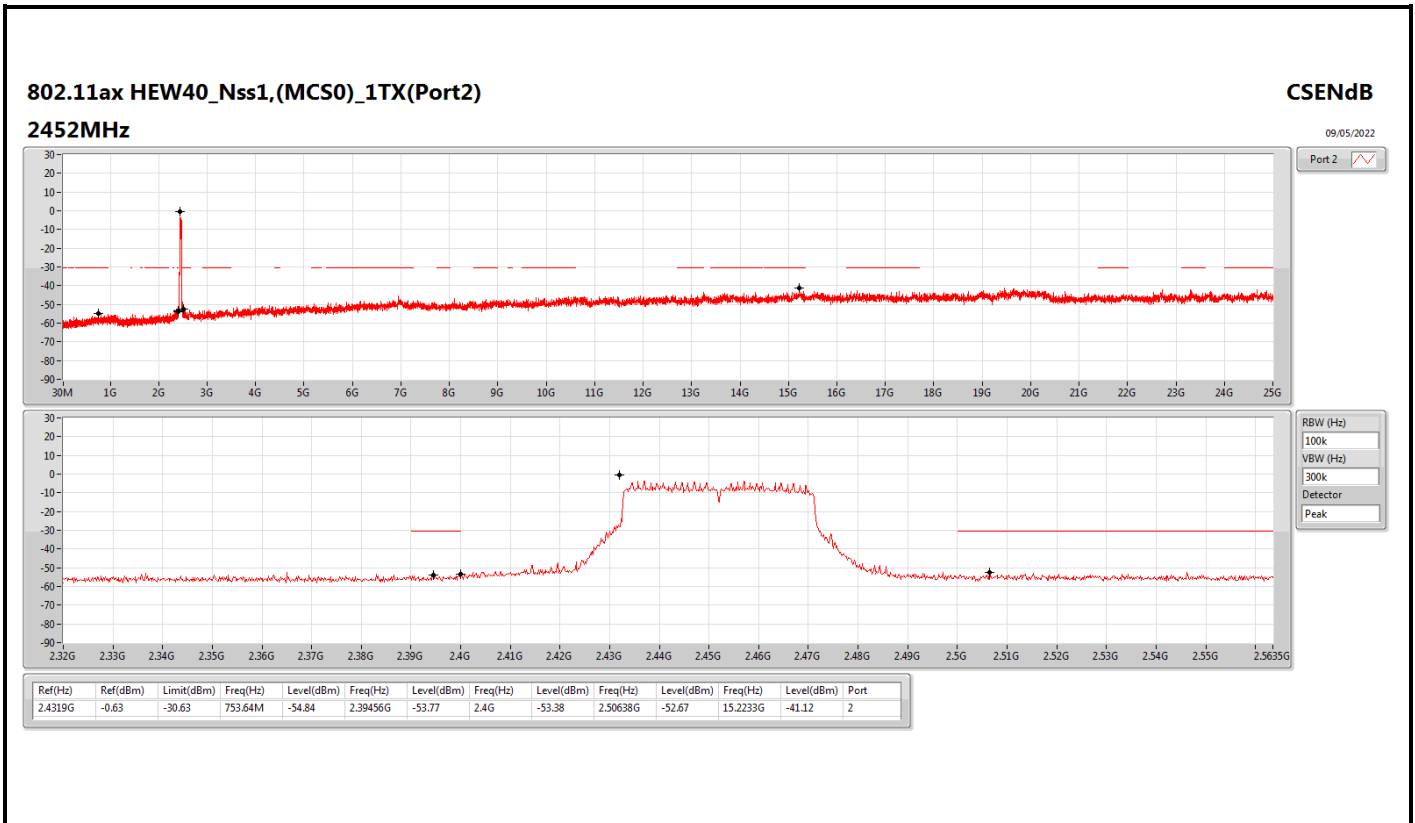

Mode	Result	Ref (Hz)	Ref (dBm)	Limit (dBm)	Freq (Hz)	Level (dBm)	Freq (Hz)	Level (dBm)	Freq (Hz)	Level (dBm)	Freq (Hz)	Level (dBm)	Freq (Hz)	Level (dBm)	Port
2422MHz	Pass	2.42822G	-5.11	-35.11	2.30512G	-54.22	2.39952G	-39.79	2.4G	-39.47	2.53774G	-53.19	24.88221G	-42.22	2
2437MHz	Pass	2.42822G	-5.11	-35.11	2.14711G	-54.46	2.39712G	-53.81	2.4G	-54.97	2.5459G	-53.18	15.21208G	-40.28	1
2437MHz	Pass	2.42822G	-5.11	-35.11	1.82765G	-53.68	2.39616G	-53.03	2.4G	-53.53	2.51294G	-53.29	15.23451G	-42.48	2
2452MHz	Pass	2.42822G	-5.11	-35.11	2.16772G	-54.60	2.39136G	-54.68	2.4G	-54.50	2.54206G	-52.70	24.71954G	-41.76	1
2452MHz	Pass	2.42822G	-5.11	-35.11	2.09215G	-54.73	2.39376G	-53.47	2.4G	-55.71	2.51886G	-51.46	24.64382G	-42.60	2
2457MHz	Pass	2.42822G	-5.11	-35.11	2.02116G	-54.40	2.3912G	-54.39	2.4G	-55.88	2.56174G	-52.39	16.98176G	-42.07	1
2457MHz	Pass	2.42822G	-5.11	-35.11	2.3097G	-54.85	2.39056G	-53.85	2.4G	-56.36	2.50734G	-53.20	24.00718G	-42.35	2
2462MHz	Pass	2.42822G	-5.11	-35.11	2.08986G	-54.89	2.3968G	-54.25	2.4G	-55.66	2.51502G	-52.84	24.34093G	-42.60	1
2462MHz	Pass	2.42822G	-5.11	-35.11	958.6M	-55.06	2.39808G	-53.79	2.4G	-55.62	2.50814G	-51.71	15.21208G	-41.99	2
802.11ax HEW20_Nss1,(MCS0)_1TX(Port1)	-	-	-	-	-	-	-	-	-	-	-	-	-	-	-
2412MHz	Pass	2.4319G	7.09	-22.91	930.55M	-54.90	2.39984G	-25.86	2.4G	-26.56	2.51054G	-52.24	15.2171G	-41.87	1
2437MHz	Pass	2.4319G	7.09	-22.91	1.64353G	-54.86	2.39744G	-51.11	2.4G	-50.71	2.5019G	-52.37	16.40274G	-42.42	1
2462MHz	Pass	2.4319G	7.09	-22.91	2.11535G	-54.71	2.3968G	-53.06	2.4G	-55.52	2.50142G	-52.37	24.66004G	-42.62	1
2467MHz	Pass	2.4319G	7.09	-22.91	937.54M	-54.88	2.39528G	-53.22	2.4G	-55.85	2.51782G	-53.01	24.71062G	-41.64	1
2472MHz	Pass	2.4319G	7.09	-22.91	2.12584G	-54.66	2.398G	-53.50	2.4G	-55.31	2.5095G	-52.74	14.894G	-42.15	1
802.11ax HEW20_Nss1,(MCS0)_1TX(Port2)	-	-	-	-	-	-	-	-	-	-	-	-	-	-	-
2412MHz	Pass	2.43073G	7.95	-22.05	2.18409G	-54.04	2.39968G	-24.68	2.4G	-25.49	2.5127G	-52.52	15.2171G	-42.20	2
2437MHz	Pass	2.43073G	7.95	-22.05	2.30175G	-54.60	2.39952G	-49.18	2.4G	-50.02	2.50974G	-52.68	23.30021G	-41.77	2
2462MHz	Pass	2.43073G	7.95	-22.05	814.05M	-55.04	2.39864G	-53.49	2.4G	-55.69	2.51086G	-52.47	15.21148G	-41.80	2
2467MHz	Pass	2.43073G	7.95	-22.05	871.13M	-54.35	2.39216G	-53.70	2.4G	-55.12	2.50774G	-52.74	24.8539G	-42.42	2
2472MHz	Pass	2.43073G	7.95	-22.05	2.18176G	-54.97	2.39976G	-53.69	2.4G	-56.05	2.50198G	-52.07	15.20867G	-41.91	2
802.11ax HEW20_Nss1,(MCS0)_2TX	-	-	-	-	-	-	-	-	-	-	-	-	-	-	-
2412MHz	Pass	2.43073G	8.06	-21.94	2.10487G	-54.66	2.39992G	-26.43	2.4G	-25.99	2.50806G	-51.94	15.22553G	-42.15	1
2412MHz	Pass	2.43073G	8.06	-21.94	1.86954G	-54.76	2.39976G	-27.15	2.4G	-26.10	2.50062G	-53.04	15.26487G	-42.45	2
2437MHz	Pass	2.43073G	8.06	-21.94	2.09205G	-55.02	2.39912G	-50.46	2.4G	-52.76	2.5003G	-52.35	17.59961G	-42.66	1
2437MHz	Pass	2.43073G	8.06	-21.94	2.14681G	-54.69	2.39808G	-49.79	2.4G	-50.38	2.5027G	-52.48	24.72185G	-42.03	2
2462MHz	Pass	2.43073G	8.06	-21.94	2.15147G	-55.13	2.39344G	-53.71	2.4G	-55.76	2.50926G	-53.03	23.28617G	-41.73	1
2462MHz	Pass	2.43073G	8.06	-21.94	845.5M	-54.70	2.39976G	-53.11	2.4G	-55.12	2.51846G	-52.24	23.33955G	-42.25	2
2467MHz	Pass	2.43073G	8.06	-21.94	2.30175G	-54.55	2.39008G	-53.57	2.4G	-55.36	2.51854G	-52.91	17.01803G	-42.19	1
2467MHz	Pass	2.43073G	8.06	-21.94	2.30292G	-54.64	2.3948G	-53.44	2.4G	-56.21	2.50694G	-52.47	15.27049G	-42.04	2
2472MHz	Pass	2.43073G	8.06	-21.94	1.96973G	-54.64	2.392G	-54.00	2.4G	-56.28	2.50854G	-52.71	15.20306G	-42.28	1
2472MHz	Pass	2.43073G	8.06	-21.94	802.4M	-55.13	2.39448G	-53.82	2.4G	-55.01	2.51862G	-52.39	24.75276G	-42.57	2
802.11ax HEW40_Nss1,(MCS0)_1TX(Port1)	-	-	-	-	-	-	-	-	-	-	-	-	-	-	-
2422MHz	Pass	2.43691G	-1.95	-31.95	2.30512G	-55.21	2.39936G	-32.41	2.4G	-32.39	2.54366G	-52.88	15.20647G	-42.83	1
2437MHz	Pass	2.43691G	-1.95	-31.95	2.13108G	-53.42	2.39824G	-53.26	2.4G	-55.11	2.56094G	-53.08	15.23732G	-41.67	1
2452MHz	Pass	2.43691G	-1.95	-31.95	2.10703G	-55.29	2.39344G	-53.88	2.4G	-55.23	2.50942G	-52.51	24.76442G	-42.13	1
2457MHz	Pass	2.43691G	-1.95	-31.95	2.30283G	-53.54	2.39536G	-53.91	2.4G	-54.04	2.5003G	-52.74	15.2289G	-41.93	1
2462MHz	Pass	2.43691G	-1.95	-31.95	2.11848G	-54.81	2.39808G	-54.01	2.4G	-55.54	2.52286G	-52.25	15.21488G	-42.37	1
802.11ax HEW40_Nss1,(MCS0)_1TX(Port2)	-	-	-	-	-	-	-	-	-	-	-	-	-	-	-
2422MHz	Pass	2.4319G	-0.63	-30.63	2.1368G	-55.19	2.39936G	-31.23	2.4G	-30.81	2.54894G	-52.96	24.58212G	-41.94	2
2437MHz	Pass	2.4319G	-0.63	-30.63	2.14711G	-53.30	2.3984G	-50.12	2.4G	-51.37	2.5507G	-52.17	24.78966G	-42.42	2
2452MHz	Pass	2.4319G	-0.63	-30.63	753.64M	-54.84	2.39456G	-53.77	2.4G	-53.38	2.50638G	-52.67	15.2233G	-41.12	2
2457MHz	Pass	2.4319G	-0.63	-30.63	768.53M	-54.11	2.3984G	-54.55	2.4G	-54.62	2.52094G	-52.26	15.20927G	-41.88	2
2462MHz	Pass	2.4319G	-0.63	-30.63	2.16657G	-55.06	2.39984G	-54.32	2.4G	-55.27	2.50974G	-52.72	24.91306G	-42.38	2
802.11ax HEW40_Nss1,(MCS0)_2TX	-	-	-	-	-	-	-	-	-	-	-	-	-	-	-
2422MHz	Pass	2.43574G	-4.15	-34.15	2.14711G	-54.23	2.39952G	-40.02	2.4G	-42.43	2.50382G	-52.85	21.76073G	-42.38	1
2422MHz	Pass	2.43574G	-4.15	-34.15	2.13337G	-54.95	2.39952G	-39.63	2.4G	-37.99	2.56222G	-52.82	15.2261G	-41.55	2
2437MHz	Pass	2.43574G	-4.15	-34.15	1.95246G	-54.71	2.4G	-52.40	2.4G	-54.16	2.50078G	-52.51	23.24434G	-41.09	1
2437MHz	Pass	2.43574G	-4.15	-34.15	2.17688G	-54.85	2.39968G	-53.88	2.4G	-54.92	2.53198G	-51.93	23.29202G	-40.89	2
2452MHz	Pass	2.43574G	-4.15	-34.15	2.3097G	-54.58	2.39984G	-54.30	2.4G	-54.87	2.53438G	-52.68	15.20927G	-42.36	1
2452MHz	Pass	2.43574G	-4.15	-34.15	2.1826G	-55.12	2.39808G	-54.00	2.4G	-55.49	2.5427G	-51.64	15.2289G	-41.36	2
2457MHz	Pass	2.43574G	-4.15	-34.15	842.95M	-55.03	2.39904G	-54.89	2.4G	-55.42	2.50398G	-53.38	15.13355G	-42.42	1
2457MHz	Pass	2.43574G	-4.15	-34.15	781.12M	-55.04	2.39728G	-53.69	2.4G	-55.81	2.55854G	-52.29	15.17281G	-42.00	2
2462MHz	Pass	2.43574G	-4.15	-34.15	2.0807G	-54.21	2.39456G	-53.57	2.4G	-55.63	2.50462G	-52.88	15.23732G	-42.80	1
2462MHz	Pass	2.43574G	-4.15	-34.15	1.95246G	-54.22	2.39088G	-53.52	2.4G	-56.67	2.5203G	-52.03	23.24434G	-42.44	2