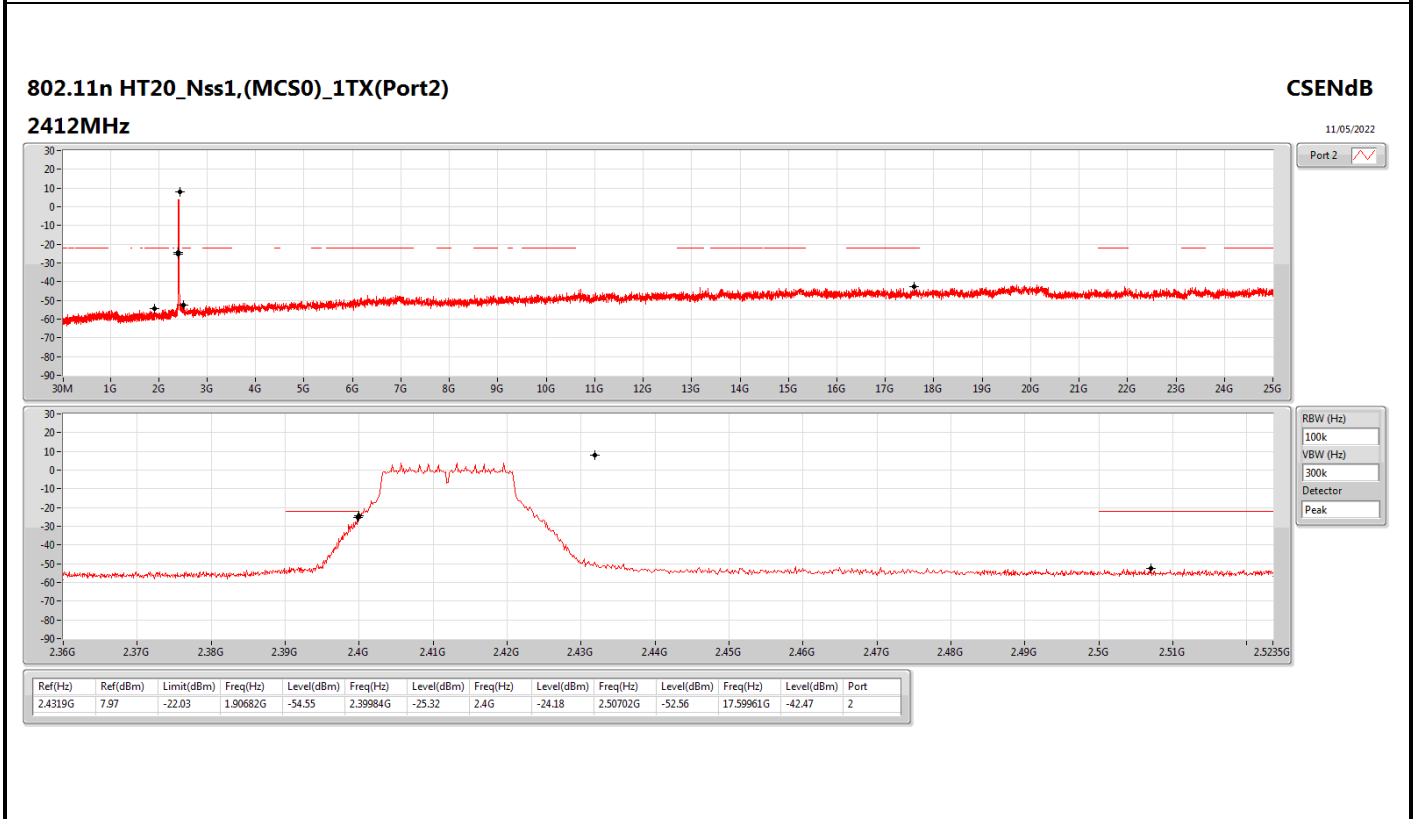

Mode	Result	Ref (Hz)	Ref (dBm)	Limit (dBm)	Freq (Hz)	Level (dBm)	Freq (Hz)	Level (dBm)	Freq (Hz)	Level (dBm)	Freq (Hz)	Level (dBm)	Freq (Hz)	Level (dBm)	Port
2422MHz	Pass	2.42822G	-5.11	-35.11	2.30512G	-54.22	2.39952G	-39.79	2.4G	-39.47	2.53774G	-53.19	24.88221G	-42.22	2
2437MHz	Pass	2.42822G	-5.11	-35.11	2.14711G	-54.46	2.39712G	-53.81	2.4G	-54.97	2.5459G	-53.18	15.21208G	-40.28	1
2437MHz	Pass	2.42822G	-5.11	-35.11	1.82765G	-53.68	2.39616G	-53.03	2.4G	-53.53	2.51294G	-53.29	15.23451G	-42.48	2
2452MHz	Pass	2.42822G	-5.11	-35.11	2.16772G	-54.60	2.39136G	-54.68	2.4G	-54.50	2.54206G	-52.70	24.71954G	-41.76	1
2452MHz	Pass	2.42822G	-5.11	-35.11	2.09215G	-54.73	2.39376G	-53.47	2.4G	-55.71	2.51886G	-51.46	24.64382G	-42.60	2
2457MHz	Pass	2.42822G	-5.11	-35.11	2.02116G	-54.40	2.3912G	-54.39	2.4G	-55.88	2.56174G	-52.39	16.98176G	-42.07	1
2457MHz	Pass	2.42822G	-5.11	-35.11	2.3097G	-54.85	2.39056G	-53.85	2.4G	-56.36	2.50734G	-53.20	24.00718G	-42.35	2
2462MHz	Pass	2.42822G	-5.11	-35.11	2.08986G	-54.89	2.3968G	-54.25	2.4G	-55.66	2.51502G	-52.84	24.34093G	-42.60	1
2462MHz	Pass	2.42822G	-5.11	-35.11	958.6M	-55.06	2.39808G	-53.79	2.4G	-55.62	2.50814G	-51.71	15.21208G	-41.99	2
802.11ax HEW20_Nss1,(MCS0)_1TX(Port1)	-	-	-	-	-	-	-	-	-	-	-	-	-	-	-
2412MHz	Pass	2.4319G	7.09	-22.91	930.55M	-54.90	2.39984G	-25.86	2.4G	-26.56	2.51054G	-52.24	15.2171G	-41.87	1
2437MHz	Pass	2.4319G	7.09	-22.91	1.64353G	-54.86	2.39744G	-51.11	2.4G	-50.71	2.5019G	-52.37	16.40274G	-42.42	1
2462MHz	Pass	2.4319G	7.09	-22.91	2.11535G	-54.71	2.3968G	-53.06	2.4G	-55.52	2.50142G	-52.37	24.66004G	-42.62	1
2467MHz	Pass	2.4319G	7.09	-22.91	937.54M	-54.88	2.39528G	-53.22	2.4G	-55.85	2.51782G	-53.01	24.71062G	-41.64	1
2472MHz	Pass	2.4319G	7.09	-22.91	2.12584G	-54.66	2.398G	-53.50	2.4G	-55.31	2.5095G	-52.74	14.894G	-42.15	1
802.11ax HEW20_Nss1,(MCS0)_1TX(Port2)	-	-	-	-	-	-	-	-	-	-	-	-	-	-	-
2412MHz	Pass	2.43073G	7.95	-22.05	2.18409G	-54.04	2.39968G	-24.68	2.4G	-25.49	2.5127G	-52.52	15.2171G	-42.20	2
2437MHz	Pass	2.43073G	7.95	-22.05	2.30175G	-54.60	2.39952G	-49.18	2.4G	-50.02	2.50974G	-52.68	23.30021G	-41.77	2
2462MHz	Pass	2.43073G	7.95	-22.05	814.05M	-55.04	2.39864G	-53.49	2.4G	-55.69	2.51086G	-52.47	15.21148G	-41.80	2
2467MHz	Pass	2.43073G	7.95	-22.05	871.13M	-54.35	2.39216G	-53.70	2.4G	-55.12	2.50774G	-52.74	24.8539G	-42.42	2
2472MHz	Pass	2.43073G	7.95	-22.05	2.18176G	-54.97	2.39976G	-53.69	2.4G	-56.05	2.50198G	-52.07	15.20867G	-41.91	2
802.11ax HEW20_Nss1,(MCS0)_2TX	-	-	-	-	-	-	-	-	-	-	-	-	-	-	-
2412MHz	Pass	2.43073G	8.06	-21.94	2.10487G	-54.66	2.39992G	-26.43	2.4G	-25.99	2.50806G	-51.94	15.22553G	-42.15	1
2412MHz	Pass	2.43073G	8.06	-21.94	1.86954G	-54.76	2.39976G	-27.15	2.4G	-26.10	2.50062G	-53.04	15.26487G	-42.45	2
2437MHz	Pass	2.43073G	8.06	-21.94	2.09205G	-55.02	2.39912G	-50.46	2.4G	-52.76	2.5003G	-52.35	17.59961G	-42.66	1
2437MHz	Pass	2.43073G	8.06	-21.94	2.14681G	-54.69	2.39808G	-49.79	2.4G	-50.38	2.5027G	-52.48	24.72185G	-42.03	2
2462MHz	Pass	2.43073G	8.06	-21.94	2.15147G	-55.13	2.39344G	-53.71	2.4G	-55.76	2.50926G	-53.03	23.28617G	-41.73	1
2462MHz	Pass	2.43073G	8.06	-21.94	845.5M	-54.70	2.39976G	-53.11	2.4G	-55.12	2.51846G	-52.24	23.33955G	-42.25	2
2467MHz	Pass	2.43073G	8.06	-21.94	2.30175G	-54.55	2.39008G	-53.57	2.4G	-55.36	2.51854G	-52.91	17.01803G	-42.19	1
2467MHz	Pass	2.43073G	8.06	-21.94	2.30292G	-54.64	2.3948G	-53.44	2.4G	-56.21	2.50694G	-52.47	15.27049G	-42.04	2
2472MHz	Pass	2.43073G	8.06	-21.94	1.96973G	-54.64	2.392G	-54.00	2.4G	-56.28	2.50854G	-52.71	15.20306G	-42.28	1
2472MHz	Pass	2.43073G	8.06	-21.94	802.4M	-55.13	2.39448G	-53.82	2.4G	-55.01	2.51862G	-52.39	24.75276G	-42.57	2
802.11ax HEW40_Nss1,(MCS0)_1TX(Port1)	-	-	-	-	-	-	-	-	-	-	-	-	-	-	-
2422MHz	Pass	2.43691G	-1.95	-31.95	2.30512G	-55.21	2.39936G	-32.41	2.4G	-32.39	2.54366G	-52.88	15.20647G	-42.83	1
2437MHz	Pass	2.43691G	-1.95	-31.95	2.13108G	-53.42	2.39824G	-53.26	2.4G	-55.11	2.56094G	-53.08	15.23732G	-41.67	1
2452MHz	Pass	2.43691G	-1.95	-31.95	2.10703G	-55.29	2.39344G	-53.88	2.4G	-55.23	2.50942G	-52.51	24.76442G	-42.13	1
2457MHz	Pass	2.43691G	-1.95	-31.95	2.30283G	-53.54	2.39536G	-53.91	2.4G	-54.04	2.5003G	-52.74	15.2289G	-41.93	1
2462MHz	Pass	2.43691G	-1.95	-31.95	2.11848G	-54.81	2.39808G	-54.01	2.4G	-55.54	2.52286G	-52.25	15.21488G	-42.37	1
802.11ax HEW40_Nss1,(MCS0)_1TX(Port2)	-	-	-	-	-	-	-	-	-	-	-	-	-	-	-
2422MHz	Pass	2.4319G	-0.63	-30.63	2.1368G	-55.19	2.39936G	-31.23	2.4G	-30.81	2.54894G	-52.96	24.58212G	-41.94	2
2437MHz	Pass	2.4319G	-0.63	-30.63	2.14711G	-53.30	2.3984G	-50.12	2.4G	-51.37	2.5507G	-52.17	24.78966G	-42.42	2
2452MHz	Pass	2.4319G	-0.63	-30.63	753.64M	-54.84	2.39456G	-53.77	2.4G	-53.38	2.50638G	-52.67	15.2233G	-41.12	2
2457MHz	Pass	2.4319G	-0.63	-30.63	768.53M	-54.11	2.3984G	-54.55	2.4G	-54.62	2.52094G	-52.26	15.20927G	-41.88	2
2462MHz	Pass	2.4319G	-0.63	-30.63	2.16657G	-55.06	2.39984G	-54.32	2.4G	-55.27	2.50974G	-52.72	24.91306G	-42.38	2
802.11ax HEW40_Nss1,(MCS0)_2TX	-	-	-	-	-	-	-	-	-	-	-	-	-	-	-
2422MHz	Pass	2.43574G	-4.15	-34.15	2.14711G	-54.23	2.39952G	-40.02	2.4G	-42.43	2.50382G	-52.85	21.76073G	-42.38	1
2422MHz	Pass	2.43574G	-4.15	-34.15	2.13337G	-54.95	2.39952G	-39.63	2.4G	-37.99	2.56222G	-52.82	15.2261G	-41.55	2
2437MHz	Pass	2.43574G	-4.15	-34.15	1.95246G	-54.71	2.4G	-52.40	2.4G	-54.16	2.50078G	-52.51	23.24434G	-41.09	1
2437MHz	Pass	2.43574G	-4.15	-34.15	2.17688G	-54.85	2.39968G	-53.88	2.4G	-54.92	2.53198G	-51.93	23.29202G	-40.89	2
2452MHz	Pass	2.43574G	-4.15	-34.15	2.3097G	-54.58	2.39984G	-54.30	2.4G	-54.87	2.53438G	-52.68	15.20927G	-42.36	1
2452MHz	Pass	2.43574G	-4.15	-34.15	2.1826G	-55.12	2.39808G	-54.00	2.4G	-55.49	2.5427G	-51.64	15.2289G	-41.36	2
2457MHz	Pass	2.43574G	-4.15	-34.15	842.95M	-55.03	2.39904G	-54.89	2.4G	-55.42	2.50398G	-53.38	15.13355G	-42.42	1
2457MHz	Pass	2.43574G	-4.15	-34.15	781.12M	-55.04	2.39728G	-53.69	2.4G	-55.81	2.55854G	-52.29	15.17281G	-42.00	2
2462MHz	Pass	2.43574G	-4.15	-34.15	2.0807G	-54.21	2.39456G	-53.57	2.4G	-55.63	2.50462G	-52.88	15.23732G	-42.80	1
2462MHz	Pass	2.43574G	-4.15	-34.15	1.95246G	-54.22	2.39088G	-53.52	2.4G	-56.67	2.5203G	-52.03	23.24434G	-42.44	2