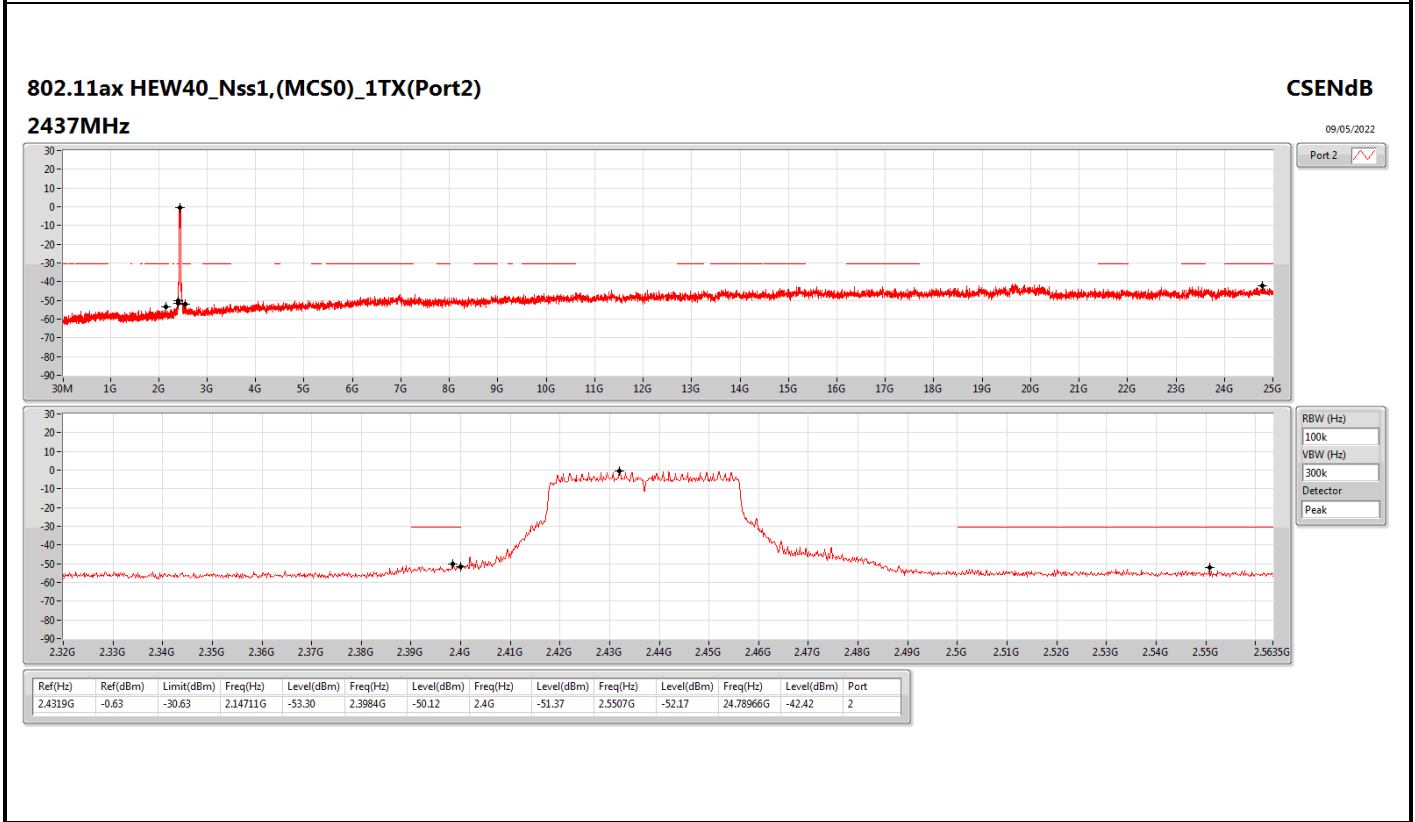

Mode	Result	Ref (Hz)	Ref (dBm)	Limit (dBm)	Freq (Hz)	Level (dBm)	Freq (Hz)	Level (dBm)	Freq (Hz)	Level (dBm)	Freq (Hz)	Level (dBm)	Freq (Hz)	Level (dBm)	Port
2422MHz	Pass	2.42822G	-5.11	-35.11	2.30512G	-54.22	2.39952G	-39.79	2.4G	-39.47	2.53774G	-53.19	24.88221G	-42.22	2
2437MHz	Pass	2.42822G	-5.11	-35.11	2.14711G	-54.46	2.39712G	-53.81	2.4G	-54.97	2.5459G	-53.18	15.21208G	-40.28	1
2437MHz	Pass	2.42822G	-5.11	-35.11	1.82765G	-53.68	2.39616G	-53.03	2.4G	-53.53	2.51294G	-53.29	15.23451G	-42.48	2
2452MHz	Pass	2.42822G	-5.11	-35.11	2.16772G	-54.60	2.39136G	-54.68	2.4G	-54.50	2.54206G	-52.70	24.71954G	-41.76	1
2452MHz	Pass	2.42822G	-5.11	-35.11	2.09215G	-54.73	2.39376G	-53.47	2.4G	-55.71	2.51886G	-51.46	24.64382G	-42.60	2
2457MHz	Pass	2.42822G	-5.11	-35.11	2.02116G	-54.40	2.3912G	-54.39	2.4G	-55.88	2.56174G	-52.39	16.98176G	-42.07	1
2457MHz	Pass	2.42822G	-5.11	-35.11	2.3097G	-54.85	2.39056G	-53.85	2.4G	-56.36	2.50734G	-53.20	24.00718G	-42.35	2
2462MHz	Pass	2.42822G	-5.11	-35.11	2.08986G	-54.89	2.3968G	-54.25	2.4G	-55.66	2.51502G	-52.84	24.34093G	-42.60	1
2462MHz	Pass	2.42822G	-5.11	-35.11	958.6M	-55.06	2.39808G	-53.79	2.4G	-55.62	2.50814G	-51.71	15.21208G	-41.99	2
802.11ax HEW20_Nss1,(MCS0)_1TX(Port1)	-	-	-	-	-	-	-	-	-	-	-	-	-	-	-
2412MHz	Pass	2.4319G	7.09	-22.91	930.55M	-54.90	2.39984G	-25.86	2.4G	-26.56	2.51054G	-52.24	15.2171G	-41.87	1
2437MHz	Pass	2.4319G	7.09	-22.91	1.64353G	-54.86	2.39744G	-51.11	2.4G	-50.71	2.5019G	-52.37	16.40274G	-42.42	1
2462MHz	Pass	2.4319G	7.09	-22.91	2.11535G	-54.71	2.3968G	-53.06	2.4G	-55.52	2.50142G	-52.37	24.66004G	-42.62	1
2467MHz	Pass	2.4319G	7.09	-22.91	937.54M	-54.88	2.39528G	-53.22	2.4G	-55.85	2.51782G	-53.01	24.71062G	-41.64	1
2472MHz	Pass	2.4319G	7.09	-22.91	2.12584G	-54.66	2.398G	-53.50	2.4G	-55.31	2.5095G	-52.74	14.894G	-42.15	1
802.11ax HEW20_Nss1,(MCS0)_1TX(Port2)	-	-	-	-	-	-	-	-	-	-	-	-	-	-	-
2412MHz	Pass	2.43073G	7.95	-22.05	2.18409G	-54.04	2.39968G	-24.68	2.4G	-25.49	2.5127G	-52.52	15.2171G	-42.20	2
2437MHz	Pass	2.43073G	7.95	-22.05	2.30175G	-54.60	2.39952G	-49.18	2.4G	-50.02	2.50974G	-52.68	23.30021G	-41.77	2
2462MHz	Pass	2.43073G	7.95	-22.05	814.05M	-55.04	2.39864G	-53.49	2.4G	-55.69	2.51086G	-52.47	15.21148G	-41.80	2
2467MHz	Pass	2.43073G	7.95	-22.05	871.13M	-54.35	2.39216G	-53.70	2.4G	-55.12	2.50774G	-52.74	24.8539G	-42.42	2
2472MHz	Pass	2.43073G	7.95	-22.05	2.18176G	-54.97	2.39976G	-53.69	2.4G	-56.05	2.50198G	-52.07	15.20867G	-41.91	2
802.11ax HEW20_Nss1,(MCS0)_2TX	-	-	-	-	-	-	-	-	-	-	-	-	-	-	-
2412MHz	Pass	2.43073G	8.06	-21.94	2.10487G	-54.66	2.39992G	-26.43	2.4G	-25.99	2.50806G	-51.94	15.22553G	-42.15	1
2412MHz	Pass	2.43073G	8.06	-21.94	1.86954G	-54.76	2.39976G	-27.15	2.4G	-26.10	2.50062G	-53.04	15.26487G	-42.45	2
2437MHz	Pass	2.43073G	8.06	-21.94	2.09205G	-55.02	2.39912G	-50.46	2.4G	-52.76	2.5003G	-52.35	17.59961G	-42.66	1
2437MHz	Pass	2.43073G	8.06	-21.94	2.14681G	-54.69	2.39808G	-49.79	2.4G	-50.38	2.5027G	-52.48	24.72185G	-42.03	2
2462MHz	Pass	2.43073G	8.06	-21.94	2.15147G	-55.13	2.39344G	-53.71	2.4G	-55.76	2.50926G	-53.03	23.28617G	-41.73	1
2462MHz	Pass	2.43073G	8.06	-21.94	845.5M	-54.70	2.39976G	-53.11	2.4G	-55.12	2.51846G	-52.24	23.33955G	-42.25	2
2467MHz	Pass	2.43073G	8.06	-21.94	2.30175G	-54.55	2.39008G	-53.57	2.4G	-55.36	2.51854G	-52.91	17.01803G	-42.19	1
2467MHz	Pass	2.43073G	8.06	-21.94	2.30292G	-54.64	2.3948G	-53.44	2.4G	-56.21	2.50694G	-52.47	15.27049G	-42.04	2
2472MHz	Pass	2.43073G	8.06	-21.94	1.96973G	-54.64	2.392G	-54.00	2.4G	-56.28	2.50854G	-52.71	15.20306G	-42.28	1
2472MHz	Pass	2.43073G	8.06	-21.94	802.4M	-55.13	2.39448G	-53.82	2.4G	-55.01	2.51862G	-52.39	24.75276G	-42.57	2
802.11ax HEW40_Nss1,(MCS0)_1TX(Port1)	-	-	-	-	-	-	-	-	-	-	-	-	-	-	-
2422MHz	Pass	2.43691G	-1.95	-31.95	2.30512G	-55.21	2.39936G	-32.41	2.4G	-32.39	2.54366G	-52.88	15.20647G	-42.83	1
2437MHz	Pass	2.43691G	-1.95	-31.95	2.13108G	-53.42	2.39824G	-53.26	2.4G	-55.11	2.56094G	-53.08	15.23732G	-41.67	1
2452MHz	Pass	2.43691G	-1.95	-31.95	2.10703G	-55.29	2.39344G	-53.88	2.4G	-55.23	2.50942G	-52.51	24.76442G	-42.13	1
2457MHz	Pass	2.43691G	-1.95	-31.95	2.30283G	-53.54	2.39536G	-53.91	2.4G	-54.04	2.5003G	-52.74	15.2289G	-41.93	1
2462MHz	Pass	2.43691G	-1.95	-31.95	2.11848G	-54.81	2.39808G	-54.01	2.4G	-55.54	2.52286G	-52.25	15.21488G	-42.37	1
802.11ax HEW40_Nss1,(MCS0)_1TX(Port2)	-	-	-	-	-	-	-	-	-	-	-	-	-	-	-
2422MHz	Pass	2.4319G	-0.63	-30.63	2.1368G	-55.19	2.39936G	-31.23	2.4G	-30.81	2.54894G	-52.96	24.58212G	-41.94	2
2437MHz	Pass	2.4319G	-0.63	-30.63	2.14711G	-53.30	2.3984G	-50.12	2.4G	-51.37	2.5507G	-52.17	24.78966G	-42.42	2
2452MHz	Pass	2.4319G	-0.63	-30.63	753.64M	-54.84	2.39456G	-53.77	2.4G	-53.38	2.50638G	-52.67	15.2233G	-41.12	2
2457MHz	Pass	2.4319G	-0.63	-30.63	768.53M	-54.11	2.3984G	-54.55	2.4G	-54.62	2.52094G	-52.26	15.20927G	-41.88	2
2462MHz	Pass	2.4319G	-0.63	-30.63	2.16657G	-55.06	2.39984G	-54.32	2.4G	-55.27	2.50974G	-52.72	24.91306G	-42.38	2
802.11ax HEW40_Nss1,(MCS0)_2TX	-	-	-	-	-	-	-	-	-	-	-	-	-	-	-
2422MHz	Pass	2.43574G	-4.15	-34.15	2.14711G	-54.23	2.39952G	-40.02	2.4G	-42.43	2.50382G	-52.85	21.76073G	-42.38	1
2422MHz	Pass	2.43574G	-4.15	-34.15	2.13337G	-54.95	2.39952G	-39.63	2.4G	-37.99	2.56222G	-52.82	15.2261G	-41.55	2
2437MHz	Pass	2.43574G	-4.15	-34.15	1.95246G	-54.71	2.4G	-52.40	2.4G	-54.16	2.50078G	-52.51	23.24434G	-41.09	1
2437MHz	Pass	2.43574G	-4.15	-34.15	2.17688G	-54.85	2.39968G	-53.88	2.4G	-54.92	2.53198G	-51.93	23.29202G	-40.89	2
2452MHz	Pass	2.43574G	-4.15	-34.15	2.3097G	-54.58	2.39984G	-54.30	2.4G	-54.87	2.53438G	-52.68	15.20927G	-42.36	1
2452MHz	Pass	2.43574G	-4.15	-34.15	2.1826G	-55.12	2.39808G	-54.00	2.4G	-55.49	2.5427G	-51.64	15.2289G	-41.36	2
2457MHz	Pass	2.43574G	-4.15	-34.15	842.95M	-55.03	2.39904G	-54.89	2.4G	-55.42	2.50398G	-53.38	15.13355G	-42.42	1
2457MHz	Pass	2.43574G	-4.15	-34.15	781.12M	-55.04	2.39728G	-53.69	2.4G	-55.81	2.55854G	-52.29	15.17281G	-42.00	2
2462MHz	Pass	2.43574G	-4.15	-34.15	2.0807G	-54.21	2.39456G	-53.57	2.4G	-55.63	2.50462G	-52.88	15.23732G	-42.80	1
2462MHz	Pass	2.43574G	-4.15	-34.15	1.95246G	-54.22	2.39088G	-53.52	2.4G	-56.67	2.5203G	-52.03	23.24434G	-42.44	2