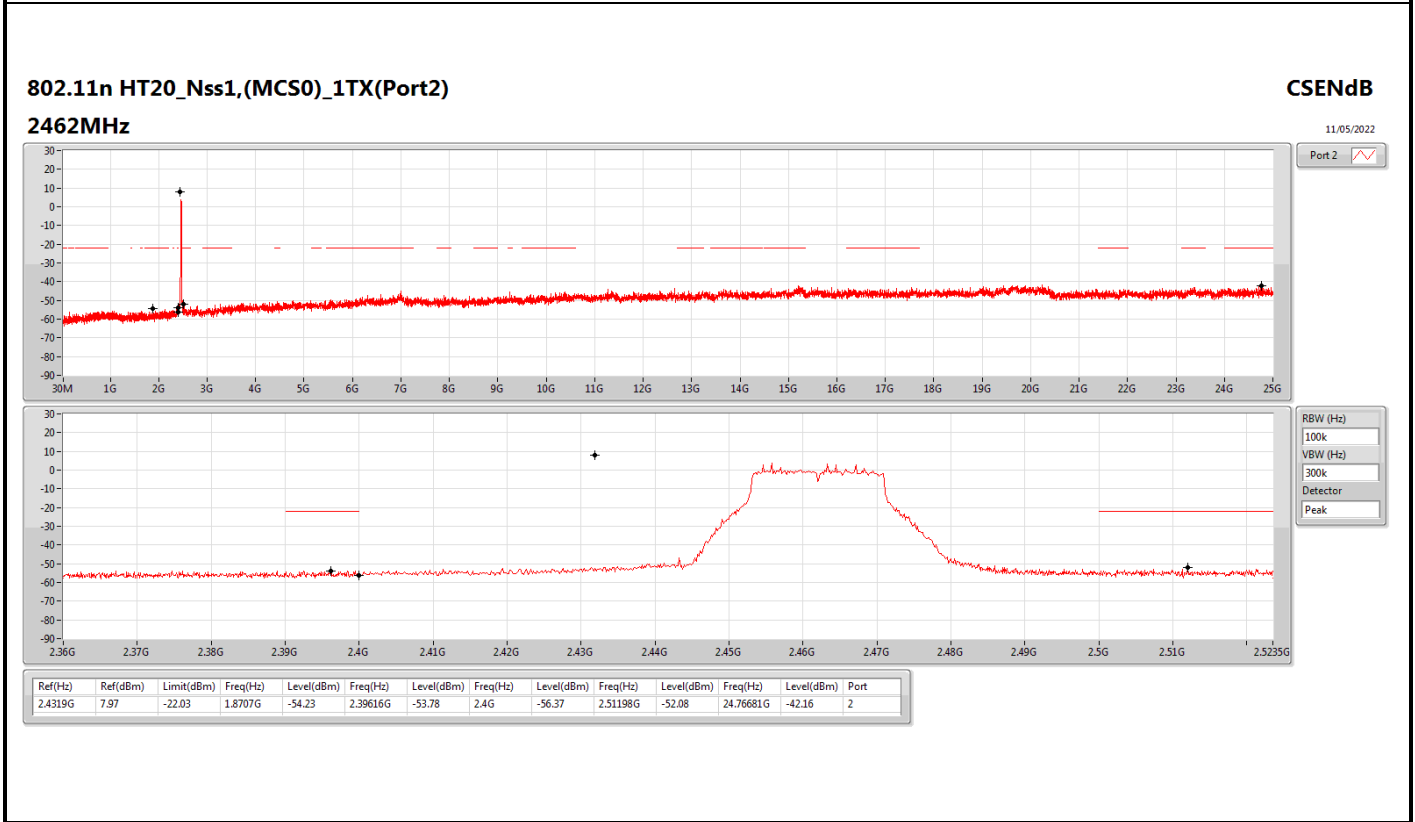

Mode	Result	Ref (Hz)	Ref (dBm)	Limit (dBm)	Freq (Hz)	Level (dBm)	Freq (Hz)	Level (dBm)	Freq (Hz)	Level (dBm)	Freq (Hz)	Level (dBm)	Freq (Hz)	Level (dBm)	Port
2422MHz	Pass	2.42822G	-5.11	-35.11	2.30512G	-54.22	2.39952G	-39.79	2.4G	-39.47	2.53774G	-53.19	24.88221G	-42.22	2
2437MHz	Pass	2.42822G	-5.11	-35.11	2.14711G	-54.46	2.39712G	-53.81	2.4G	-54.97	2.5459G	-53.18	15.21208G	-40.28	1
2437MHz	Pass	2.42822G	-5.11	-35.11	1.82765G	-53.68	2.39616G	-53.03	2.4G	-53.53	2.51294G	-53.29	15.23451G	-42.48	2
2452MHz	Pass	2.42822G	-5.11	-35.11	2.16772G	-54.60	2.39136G	-54.68	2.4G	-54.50	2.54206G	-52.70	24.71954G	-41.76	1
2452MHz	Pass	2.42822G	-5.11	-35.11	2.09215G	-54.73	2.39376G	-53.47	2.4G	-55.71	2.51886G	-51.46	24.64382G	-42.60	2
2457MHz	Pass	2.42822G	-5.11	-35.11	2.02116G	-54.40	2.3912G	-54.39	2.4G	-55.88	2.56174G	-52.39	16.98176G	-42.07	1
2457MHz	Pass	2.42822G	-5.11	-35.11	2.3097G	-54.85	2.39056G	-53.85	2.4G	-56.36	2.50734G	-53.20	24.00718G	-42.35	2
2462MHz	Pass	2.42822G	-5.11	-35.11	2.08986G	-54.89	2.3968G	-54.25	2.4G	-55.66	2.51502G	-52.84	24.34093G	-42.60	1
2462MHz	Pass	2.42822G	-5.11	-35.11	958.6M	-55.06	2.39808G	-53.79	2.4G	-55.62	2.50814G	-51.71	15.21208G	-41.99	2
802.11ax HEW20_Nss1,(MCS0)_1TX(Port1)	-	-	-	-	-	-	-	-	-	-	-	-	-	-	-
2412MHz	Pass	2.4319G	7.09	-22.91	930.55M	-54.90	2.39984G	-25.86	2.4G	-26.56	2.51054G	-52.24	15.2171G	-41.87	1
2437MHz	Pass	2.4319G	7.09	-22.91	1.64353G	-54.86	2.39744G	-51.11	2.4G	-50.71	2.5019G	-52.37	16.40274G	-42.42	1
2462MHz	Pass	2.4319G	7.09	-22.91	2.11535G	-54.71	2.3968G	-53.06	2.4G	-55.52	2.50142G	-52.37	24.66004G	-42.62	1
2467MHz	Pass	2.4319G	7.09	-22.91	937.54M	-54.88	2.39528G	-53.22	2.4G	-55.85	2.51782G	-53.01	24.71062G	-41.64	1
2472MHz	Pass	2.4319G	7.09	-22.91	2.12584G	-54.66	2.398G	-53.50	2.4G	-55.31	2.5095G	-52.74	14.894G	-42.15	1
802.11ax HEW20_Nss1,(MCS0)_1TX(Port2)	-	-	-	-	-	-	-	-	-	-	-	-	-	-	-
2412MHz	Pass	2.43073G	7.95	-22.05	2.18409G	-54.04	2.39968G	-24.68	2.4G	-25.49	2.5127G	-52.52	15.2171G	-42.20	2
2437MHz	Pass	2.43073G	7.95	-22.05	2.30175G	-54.60	2.39952G	-49.18	2.4G	-50.02	2.50974G	-52.68	23.30021G	-41.77	2
2462MHz	Pass	2.43073G	7.95	-22.05	814.05M	-55.04	2.39864G	-53.49	2.4G	-55.69	2.51086G	-52.47	15.21148G	-41.80	2
2467MHz	Pass	2.43073G	7.95	-22.05	871.13M	-54.35	2.39216G	-53.70	2.4G	-55.12	2.50774G	-52.74	24.8539G	-42.42	2
2472MHz	Pass	2.43073G	7.95	-22.05	2.18176G	-54.97	2.39976G	-53.69	2.4G	-56.05	2.50198G	-52.07	15.20867G	-41.91	2
802.11ax HEW20_Nss1,(MCS0)_2TX	-	-	-	-	-	-	-	-	-	-	-	-	-	-	-
2412MHz	Pass	2.43073G	8.06	-21.94	2.10487G	-54.66	2.39992G	-26.43	2.4G	-25.99	2.50806G	-51.94	15.22553G	-42.15	1
2412MHz	Pass	2.43073G	8.06	-21.94	1.86954G	-54.76	2.39976G	-27.15	2.4G	-26.10	2.50062G	-53.04	15.26487G	-42.45	2
2437MHz	Pass	2.43073G	8.06	-21.94	2.09205G	-55.02	2.39912G	-50.46	2.4G	-52.76	2.5003G	-52.35	17.59961G	-42.66	1
2437MHz	Pass	2.43073G	8.06	-21.94	2.14681G	-54.69	2.39808G	-49.79	2.4G	-50.38	2.5027G	-52.48	24.72185G	-42.03	2
2462MHz	Pass	2.43073G	8.06	-21.94	2.15147G	-55.13	2.39344G	-53.71	2.4G	-55.76	2.50926G	-53.03	23.28617G	-41.73	1
2462MHz	Pass	2.43073G	8.06	-21.94	845.5M	-54.70	2.39976G	-53.11	2.4G	-55.12	2.51846G	-52.24	23.33955G	-42.25	2
2467MHz	Pass	2.43073G	8.06	-21.94	2.30175G	-54.55	2.39008G	-53.57	2.4G	-55.36	2.51854G	-52.91	17.01803G	-42.19	1
2467MHz	Pass	2.43073G	8.06	-21.94	2.30292G	-54.64	2.3948G	-53.44	2.4G	-56.21	2.50694G	-52.47	15.27049G	-42.04	2
2472MHz	Pass	2.43073G	8.06	-21.94	1.96973G	-54.64	2.392G	-54.00	2.4G	-56.28	2.50854G	-52.71	15.20306G	-42.28	1
2472MHz	Pass	2.43073G	8.06	-21.94	802.4M	-55.13	2.39448G	-53.82	2.4G	-55.01	2.51862G	-52.39	24.75276G	-42.57	2
802.11ax HEW40_Nss1,(MCS0)_1TX(Port1)	-	-	-	-	-	-	-	-	-	-	-	-	-	-	-
2422MHz	Pass	2.43691G	-1.95	-31.95	2.30512G	-55.21	2.39936G	-32.41	2.4G	-32.39	2.54366G	-52.88	15.20647G	-42.83	1
2437MHz	Pass	2.43691G	-1.95	-31.95	2.13108G	-53.42	2.39824G	-53.26	2.4G	-55.11	2.56094G	-53.08	15.23732G	-41.67	1
2452MHz	Pass	2.43691G	-1.95	-31.95	2.10703G	-55.29	2.39344G	-53.88	2.4G	-55.23	2.50942G	-52.51	24.76442G	-42.13	1
2457MHz	Pass	2.43691G	-1.95	-31.95	2.30283G	-53.54	2.39536G	-53.91	2.4G	-54.04	2.5003G	-52.74	15.2289G	-41.93	1
2462MHz	Pass	2.43691G	-1.95	-31.95	2.11848G	-54.81	2.39808G	-54.01	2.4G	-55.54	2.52286G	-52.25	15.21488G	-42.37	1
802.11ax HEW40_Nss1,(MCS0)_1TX(Port2)	-	-	-	-	-	-	-	-	-	-	-	-	-	-	-
2422MHz	Pass	2.4319G	-0.63	-30.63	2.1368G	-55.19	2.39936G	-31.23	2.4G	-30.81	2.54894G	-52.96	24.58212G	-41.94	2
2437MHz	Pass	2.4319G	-0.63	-30.63	2.14711G	-53.30	2.3984G	-50.12	2.4G	-51.37	2.5507G	-52.17	24.78966G	-42.42	2
2452MHz	Pass	2.4319G	-0.63	-30.63	753.64M	-54.84	2.39456G	-53.77	2.4G	-53.38	2.50638G	-52.67	15.2233G	-41.12	2
2457MHz	Pass	2.4319G	-0.63	-30.63	768.53M	-54.11	2.3984G	-54.55	2.4G	-54.62	2.52094G	-52.26	15.20927G	-41.88	2
2462MHz	Pass	2.4319G	-0.63	-30.63	2.16657G	-55.06	2.39984G	-54.32	2.4G	-55.27	2.50974G	-52.72	24.91306G	-42.38	2
802.11ax HEW40_Nss1,(MCS0)_2TX	-	-	-	-	-	-	-	-	-	-	-	-	-	-	-
2422MHz	Pass	2.43574G	-4.15	-34.15	2.14711G	-54.23	2.39952G	-40.02	2.4G	-42.43	2.50382G	-52.85	21.76073G	-42.38	1
2422MHz	Pass	2.43574G	-4.15	-34.15	2.13337G	-54.95	2.39952G	-39.63	2.4G	-37.99	2.56222G	-52.82	15.2261G	-41.55	2
2437MHz	Pass	2.43574G	-4.15	-34.15	1.95246G	-54.71	2.4G	-52.40	2.4G	-54.16	2.50078G	-52.51	23.24434G	-41.09	1
2437MHz	Pass	2.43574G	-4.15	-34.15	2.17688G	-54.85	2.39968G	-53.88	2.4G	-54.92	2.53198G	-51.93	23.29202G	-40.89	2
2452MHz	Pass	2.43574G	-4.15	-34.15	2.3097G	-54.58	2.39984G	-54.30	2.4G	-54.87	2.53438G	-52.68	15.20927G	-42.36	1
2452MHz	Pass	2.43574G	-4.15	-34.15	2.1826G	-55.12	2.39808G	-54.00	2.4G	-55.49	2.5427G	-51.64	15.2289G	-41.36	2
2457MHz	Pass	2.43574G	-4.15	-34.15	842.95M	-55.03	2.39904G	-54.89	2.4G	-55.42	2.50398G	-53.38	15.13355G	-42.42	1
2457MHz	Pass	2.43574G	-4.15	-34.15	781.12M	-55.04	2.39728G	-53.69	2.4G	-55.81	2.55854G	-52.29	15.17281G	-42.00	2
2462MHz	Pass	2.43574G	-4.15	-34.15	2.0807G	-54.21	2.39456G	-53.57	2.4G	-55.63	2.50462G	-52.88	15.23732G	-42.80	1
2462MHz	Pass	2.43574G	-4.15	-34.15	1.95246G	-54.22	2.39088G	-53.52	2.4G	-56.67	2.5203G	-52.03	23.24434G	-42.44	2