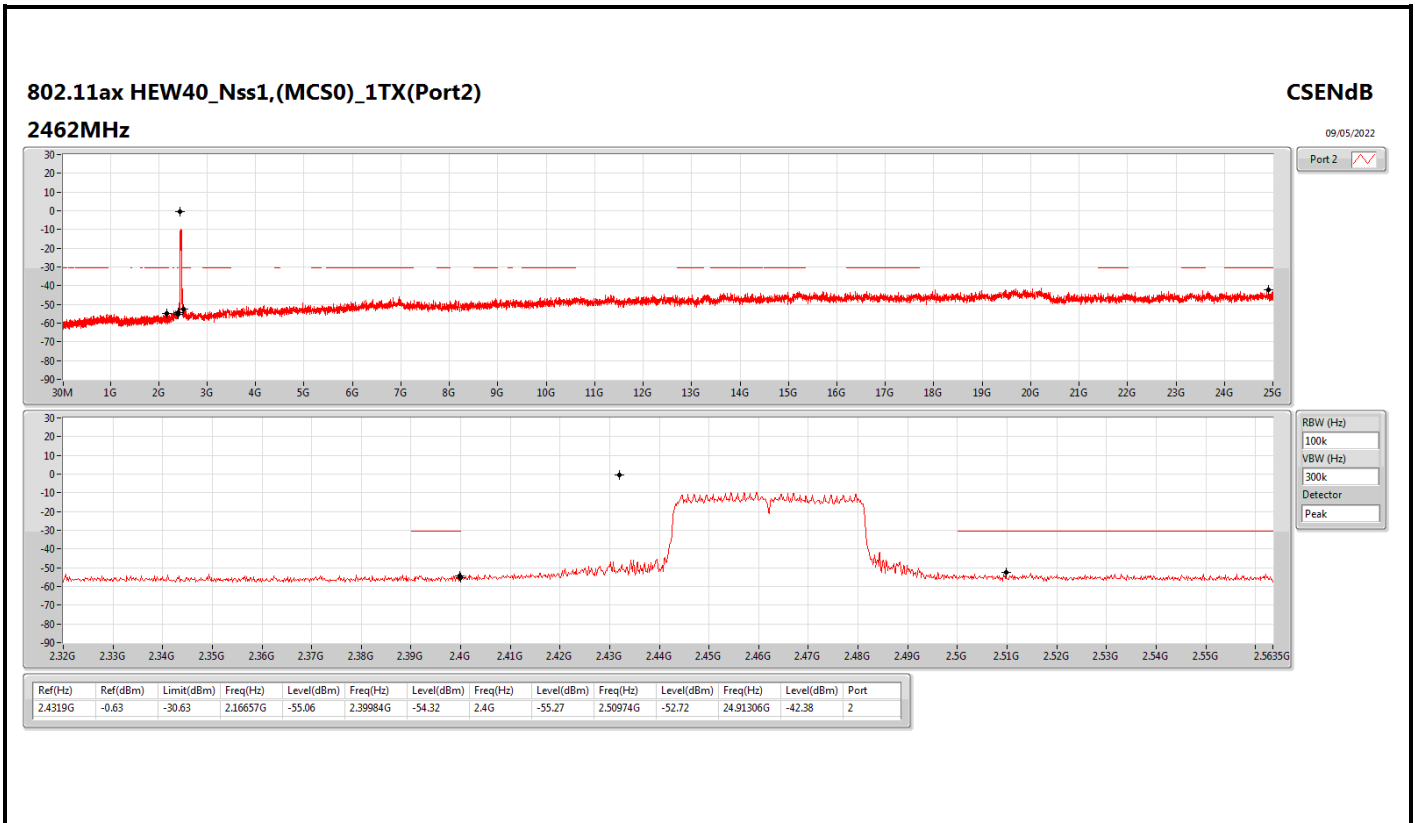

Mode	Result	Ref (Hz)	Ref (dBm)	Limit (dBm)	Freq (Hz)	Level (dBm)	Freq (Hz)	Level (dBm)	Freq (Hz)	Level (dBm)	Freq (Hz)	Level (dBm)	Freq (Hz)	Level (dBm)	Port
2422MHz	Pass	2.42822G	-5.11	-35.11	2.30512G	-54.22	2.39952G	-39.79	2.4G	-39.47	2.53774G	-53.19	24.88221G	-42.22	2
2437MHz	Pass	2.42822G	-5.11	-35.11	2.14711G	-54.46	2.39712G	-53.81	2.4G	-54.97	2.5459G	-53.18	15.21208G	-40.28	1
2437MHz	Pass	2.42822G	-5.11	-35.11	1.82765G	-53.68	2.39616G	-53.03	2.4G	-53.53	2.51294G	-53.29	15.23451G	-42.48	2
2452MHz	Pass	2.42822G	-5.11	-35.11	2.16772G	-54.60	2.39136G	-54.68	2.4G	-54.50	2.54206G	-52.70	24.71954G	-41.76	1
2452MHz	Pass	2.42822G	-5.11	-35.11	2.09215G	-54.73	2.39376G	-53.47	2.4G	-55.71	2.51886G	-51.46	24.64382G	-42.60	2
2457MHz	Pass	2.42822G	-5.11	-35.11	2.02116G	-54.40	2.3912G	-54.39	2.4G	-55.88	2.56174G	-52.39	16.98176G	-42.07	1
2457MHz	Pass	2.42822G	-5.11	-35.11	2.3097G	-54.85	2.39056G	-53.85	2.4G	-56.36	2.50734G	-53.20	24.00718G	-42.35	2
2462MHz	Pass	2.42822G	-5.11	-35.11	2.08986G	-54.89	2.3968G	-54.25	2.4G	-55.66	2.51502G	-52.84	24.34093G	-42.60	1
2462MHz	Pass	2.42822G	-5.11	-35.11	958.6M	-55.06	2.39808G	-53.79	2.4G	-55.62	2.50814G	-51.71	15.21208G	-41.99	2
802.11ax HEW20_Nss1,(MCS0)_1TX(Port1)	-	-	-	-	-	-	-	-	-	-	-	-	-	-	-
2412MHz	Pass	2.4319G	7.09	-22.91	930.55M	-54.90	2.39984G	-25.86	2.4G	-26.56	2.51054G	-52.24	15.2171G	-41.87	1
2437MHz	Pass	2.4319G	7.09	-22.91	1.64353G	-54.86	2.39744G	-51.11	2.4G	-50.71	2.5019G	-52.37	16.40274G	-42.42	1
2462MHz	Pass	2.4319G	7.09	-22.91	2.11535G	-54.71	2.3968G	-53.06	2.4G	-55.52	2.50142G	-52.37	24.66004G	-42.62	1
2467MHz	Pass	2.4319G	7.09	-22.91	937.54M	-54.88	2.39528G	-53.22	2.4G	-55.85	2.51782G	-53.01	24.71062G	-41.64	1
2472MHz	Pass	2.4319G	7.09	-22.91	2.12584G	-54.66	2.398G	-53.50	2.4G	-55.31	2.5095G	-52.74	14.894G	-42.15	1
802.11ax HEW20_Nss1,(MCS0)_1TX(Port2)	-	-	-	-	-	-	-	-	-	-	-	-	-	-	-
2412MHz	Pass	2.43073G	7.95	-22.05	2.18409G	-54.04	2.39968G	-24.68	2.4G	-25.49	2.5127G	-52.52	15.2171G	-42.20	2
2437MHz	Pass	2.43073G	7.95	-22.05	2.30175G	-54.60	2.39952G	-49.18	2.4G	-50.02	2.50974G	-52.68	23.30021G	-41.77	2
2462MHz	Pass	2.43073G	7.95	-22.05	814.05M	-55.04	2.39864G	-53.49	2.4G	-55.69	2.51086G	-52.47	15.21148G	-41.80	2
2467MHz	Pass	2.43073G	7.95	-22.05	871.13M	-54.35	2.39216G	-53.70	2.4G	-55.12	2.50774G	-52.74	24.8539G	-42.42	2
2472MHz	Pass	2.43073G	7.95	-22.05	2.18176G	-54.97	2.39976G	-53.69	2.4G	-56.05	2.50198G	-52.07	15.20867G	-41.91	2
802.11ax HEW20_Nss1,(MCS0)_2TX	-	-	-	-	-	-	-	-	-	-	-	-	-	-	-
2412MHz	Pass	2.43073G	8.06	-21.94	2.10487G	-54.66	2.39992G	-26.43	2.4G	-25.99	2.50806G	-51.94	15.22553G	-42.15	1
2412MHz	Pass	2.43073G	8.06	-21.94	1.86954G	-54.76	2.39976G	-27.15	2.4G	-26.10	2.50062G	-53.04	15.26487G	-42.45	2
2437MHz	Pass	2.43073G	8.06	-21.94	2.09205G	-55.02	2.39912G	-50.46	2.4G	-52.76	2.5003G	-52.35	17.59961G	-42.66	1
2437MHz	Pass	2.43073G	8.06	-21.94	2.14681G	-54.69	2.39808G	-49.79	2.4G	-50.38	2.5027G	-52.48	24.72185G	-42.03	2
2462MHz	Pass	2.43073G	8.06	-21.94	2.15147G	-55.13	2.39344G	-53.71	2.4G	-55.76	2.50926G	-53.03	23.28617G	-41.73	1
2462MHz	Pass	2.43073G	8.06	-21.94	845.5M	-54.70	2.39976G	-53.11	2.4G	-55.12	2.51846G	-52.24	23.33955G	-42.25	2
2467MHz	Pass	2.43073G	8.06	-21.94	2.30175G	-54.55	2.39008G	-53.57	2.4G	-55.36	2.51854G	-52.91	17.01803G	-42.19	1
2467MHz	Pass	2.43073G	8.06	-21.94	2.30292G	-54.64	2.3948G	-53.44	2.4G	-56.21	2.50694G	-52.47	15.27049G	-42.04	2
2472MHz	Pass	2.43073G	8.06	-21.94	1.96973G	-54.64	2.392G	-54.00	2.4G	-56.28	2.50854G	-52.71	15.20306G	-42.28	1
2472MHz	Pass	2.43073G	8.06	-21.94	802.4M	-55.13	2.39448G	-53.82	2.4G	-55.01	2.51862G	-52.39	24.75276G	-42.57	2
802.11ax HEW40_Nss1,(MCS0)_1TX(Port1)	-	-	-	-	-	-	-	-	-	-	-	-	-	-	-
2422MHz	Pass	2.43691G	-1.95	-31.95	2.30512G	-55.21	2.39936G	-32.41	2.4G	-32.39	2.54366G	-52.88	15.20647G	-42.83	1
2437MHz	Pass	2.43691G	-1.95	-31.95	2.13108G	-53.42	2.39824G	-53.26	2.4G	-55.11	2.56094G	-53.08	15.23732G	-41.67	1
2452MHz	Pass	2.43691G	-1.95	-31.95	2.10703G	-55.29	2.39344G	-53.88	2.4G	-55.23	2.50942G	-52.51	24.76442G	-42.13	1
2457MHz	Pass	2.43691G	-1.95	-31.95	2.30283G	-53.54	2.39536G	-53.91	2.4G	-54.04	2.5003G	-52.74	15.2289G	-41.93	1
2462MHz	Pass	2.43691G	-1.95	-31.95	2.11848G	-54.81	2.39808G	-54.01	2.4G	-55.54	2.52286G	-52.25	15.21488G	-42.37	1
802.11ax HEW40_Nss1,(MCS0)_1TX(Port2)	-	-	-	-	-	-	-	-	-	-	-	-	-	-	-
2422MHz	Pass	2.4319G	-0.63	-30.63	2.1368G	-55.19	2.39936G	-31.23	2.4G	-30.81	2.54894G	-52.96	24.58212G	-41.94	2
2437MHz	Pass	2.4319G	-0.63	-30.63	2.14711G	-53.30	2.3984G	-50.12	2.4G	-51.37	2.5507G	-52.17	24.78966G	-42.42	2
2452MHz	Pass	2.4319G	-0.63	-30.63	753.64M	-54.84	2.39456G	-53.77	2.4G	-53.38	2.50638G	-52.67	15.2233G	-41.12	2
2457MHz	Pass	2.4319G	-0.63	-30.63	768.53M	-54.11	2.3984G	-54.55	2.4G	-54.62	2.52094G	-52.26	15.20927G	-41.88	2
2462MHz	Pass	2.4319G	-0.63	-30.63	2.16657G	-55.06	2.39984G	-54.32	2.4G	-55.27	2.50974G	-52.72	24.91306G	-42.38	2
802.11ax HEW40_Nss1,(MCS0)_2TX	-	-	-	-	-	-	-	-	-	-	-	-	-	-	-
2422MHz	Pass	2.43574G	-4.15	-34.15	2.14711G	-54.23	2.39952G	-40.02	2.4G	-42.43	2.50382G	-52.85	21.76073G	-42.38	1
2422MHz	Pass	2.43574G	-4.15	-34.15	2.13337G	-54.95	2.39952G	-39.63	2.4G	-37.99	2.56222G	-52.82	15.2261G	-41.55	2
2437MHz	Pass	2.43574G	-4.15	-34.15	1.95246G	-54.71	2.4G	-52.40	2.4G	-54.16	2.50078G	-52.51	23.24434G	-41.09	1
2437MHz	Pass	2.43574G	-4.15	-34.15	2.17688G	-54.85	2.39968G	-53.88	2.4G	-54.92	2.53198G	-51.93	23.29202G	-40.89	2
2452MHz	Pass	2.43574G	-4.15	-34.15	2.3097G	-54.58	2.39984G	-54.30	2.4G	-54.87	2.53438G	-52.68	15.20927G	-42.36	1
2452MHz	Pass	2.43574G	-4.15	-34.15	2.1826G	-55.12	2.39808G	-54.00	2.4G	-55.49	2.5427G	-51.64	15.2289G	-41.36	2
2457MHz	Pass	2.43574G	-4.15	-34.15	842.95M	-55.03	2.39904G	-54.89	2.4G	-55.42	2.50398G	-53.38	15.13355G	-42.42	1
2457MHz	Pass	2.43574G	-4.15	-34.15	781.12M	-55.04	2.39728G	-53.69	2.4G	-55.81	2.55854G	-52.29	15.17281G	-42.00	2
2462MHz	Pass	2.43574G	-4.15	-34.15	2.0807G	-54.21	2.39456G	-53.57	2.4G	-55.63	2.50462G	-52.88	15.23732G	-42.80	1
2462MHz	Pass	2.43574G	-4.15	-34.15	1.95246G	-54.22	2.39088G	-53.52	2.4G	-56.67	2.5203G	-52.03	23.24434G	-42.44	2