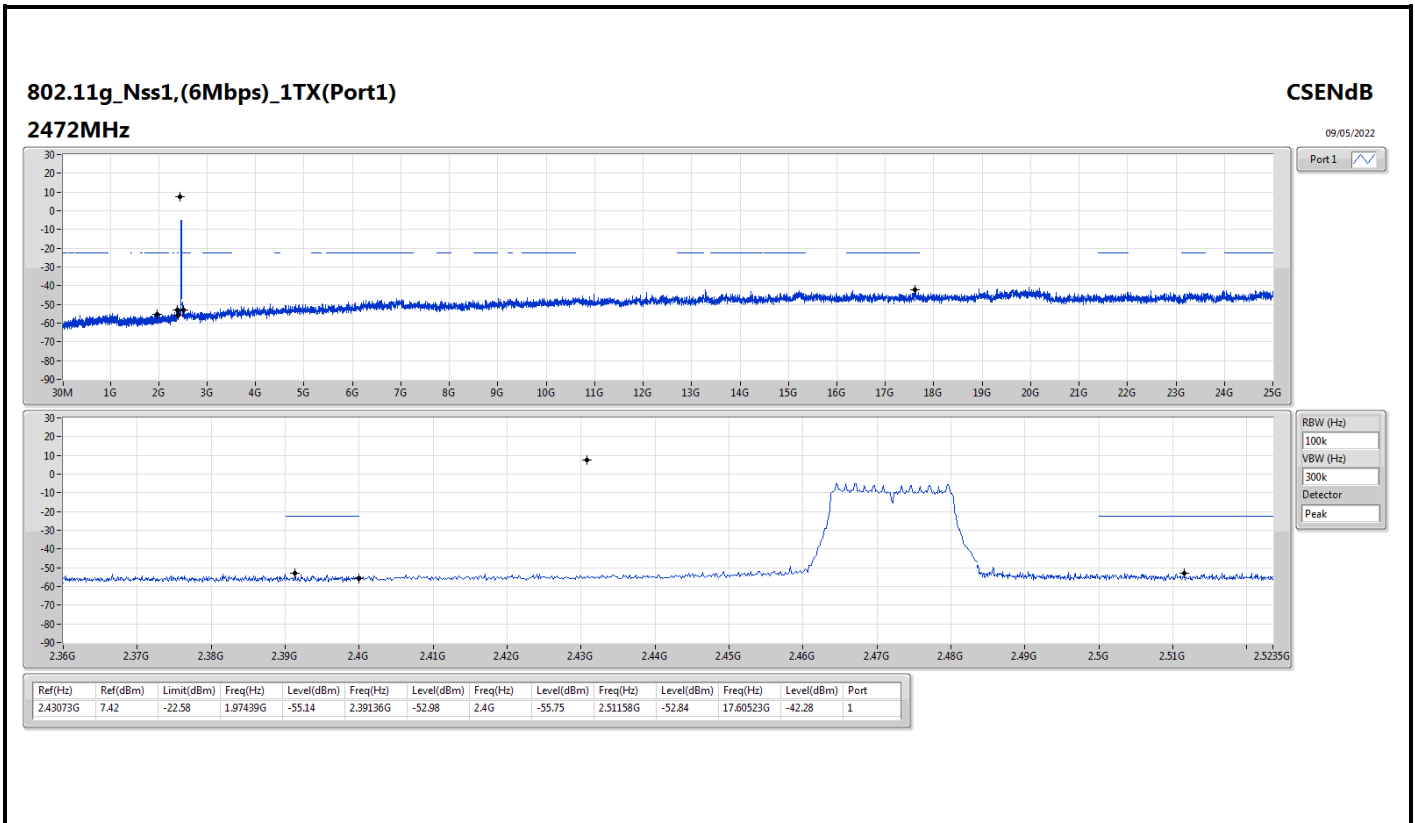

Mode	Result	Ref (Hz)	Ref (dBm)	Limit (dBm)	Freq (Hz)	Level (dBm)	Freq (Hz)	Level (dBm)	Freq (Hz)	Level (dBm)	Freq (Hz)	Level (dBm)	Freq (Hz)	Level (dBm)	Port
2422MHz	Pass	2.42822G	-5.11	-35.11	2.30512G	-54.22	2.39952G	-39.79	2.4G	-39.47	2.53774G	-53.19	24.88221G	-42.22	2
2437MHz	Pass	2.42822G	-5.11	-35.11	2.14711G	-54.46	2.39712G	-53.81	2.4G	-54.97	2.5459G	-53.18	15.21208G	-40.28	1
2437MHz	Pass	2.42822G	-5.11	-35.11	1.82765G	-53.68	2.39616G	-53.03	2.4G	-53.53	2.51294G	-53.29	15.23451G	-42.48	2
2452MHz	Pass	2.42822G	-5.11	-35.11	2.16772G	-54.60	2.39136G	-54.68	2.4G	-54.50	2.54206G	-52.70	24.71954G	-41.76	1
2452MHz	Pass	2.42822G	-5.11	-35.11	2.09215G	-54.73	2.39376G	-53.47	2.4G	-55.71	2.51886G	-51.46	24.64382G	-42.60	2
2457MHz	Pass	2.42822G	-5.11	-35.11	2.02116G	-54.40	2.3912G	-54.39	2.4G	-55.88	2.56174G	-52.39	16.98176G	-42.07	1
2457MHz	Pass	2.42822G	-5.11	-35.11	2.3097G	-54.85	2.39056G	-53.85	2.4G	-56.36	2.50734G	-53.20	24.00718G	-42.35	2
2462MHz	Pass	2.42822G	-5.11	-35.11	2.08986G	-54.89	2.3968G	-54.25	2.4G	-55.66	2.51502G	-52.84	24.34093G	-42.60	1
2462MHz	Pass	2.42822G	-5.11	-35.11	958.6M	-55.06	2.39808G	-53.79	2.4G	-55.62	2.50814G	-51.71	15.21208G	-41.99	2
802.11ax HEW20_Nss1,(MCS0)_1TX(Port1)	-	-	-	-	-	-	-	-	-	-	-	-	-	-	-
2412MHz	Pass	2.4319G	7.09	-22.91	930.55M	-54.90	2.39984G	-25.86	2.4G	-26.56	2.51054G	-52.24	15.2171G	-41.87	1
2437MHz	Pass	2.4319G	7.09	-22.91	1.64353G	-54.86	2.39744G	-51.11	2.4G	-50.71	2.5019G	-52.37	16.40274G	-42.42	1
2462MHz	Pass	2.4319G	7.09	-22.91	2.11535G	-54.71	2.3968G	-53.06	2.4G	-55.52	2.50142G	-52.37	24.66004G	-42.62	1
2467MHz	Pass	2.4319G	7.09	-22.91	937.54M	-54.88	2.39528G	-53.22	2.4G	-55.85	2.51782G	-53.01	24.71062G	-41.64	1
2472MHz	Pass	2.4319G	7.09	-22.91	2.12584G	-54.66	2.398G	-53.50	2.4G	-55.31	2.5095G	-52.74	14.894G	-42.15	1
802.11ax HEW20_Nss1,(MCS0)_1TX(Port2)	-	-	-	-	-	-	-	-	-	-	-	-	-	-	-
2412MHz	Pass	2.43073G	7.95	-22.05	2.18409G	-54.04	2.39968G	-24.68	2.4G	-25.49	2.5127G	-52.52	15.2171G	-42.20	2
2437MHz	Pass	2.43073G	7.95	-22.05	2.30175G	-54.60	2.39952G	-49.18	2.4G	-50.02	2.50974G	-52.68	23.30021G	-41.77	2
2462MHz	Pass	2.43073G	7.95	-22.05	814.05M	-55.04	2.39864G	-53.49	2.4G	-55.69	2.51086G	-52.47	15.21148G	-41.80	2
2467MHz	Pass	2.43073G	7.95	-22.05	871.13M	-54.35	2.39216G	-53.70	2.4G	-55.12	2.50774G	-52.74	24.8539G	-42.42	2
2472MHz	Pass	2.43073G	7.95	-22.05	2.18176G	-54.97	2.39976G	-53.69	2.4G	-56.05	2.50198G	-52.07	15.20867G	-41.91	2
802.11ax HEW20_Nss1,(MCS0)_2TX	-	-	-	-	-	-	-	-	-	-	-	-	-	-	-
2412MHz	Pass	2.43073G	8.06	-21.94	2.10487G	-54.66	2.39992G	-26.43	2.4G	-25.99	2.50806G	-51.94	15.22553G	-42.15	1
2412MHz	Pass	2.43073G	8.06	-21.94	1.86954G	-54.76	2.39976G	-27.15	2.4G	-26.10	2.50062G	-53.04	15.26487G	-42.45	2
2437MHz	Pass	2.43073G	8.06	-21.94	2.09205G	-55.02	2.39912G	-50.46	2.4G	-52.76	2.5003G	-52.35	17.59961G	-42.66	1
2437MHz	Pass	2.43073G	8.06	-21.94	2.14681G	-54.69	2.39808G	-49.79	2.4G	-50.38	2.5027G	-52.48	24.72185G	-42.03	2
2462MHz	Pass	2.43073G	8.06	-21.94	2.15147G	-55.13	2.39344G	-53.71	2.4G	-55.76	2.50926G	-53.03	23.28617G	-41.73	1
2462MHz	Pass	2.43073G	8.06	-21.94	845.5M	-54.70	2.39976G	-53.11	2.4G	-55.12	2.51846G	-52.24	23.33955G	-42.25	2
2467MHz	Pass	2.43073G	8.06	-21.94	2.30175G	-54.55	2.39008G	-53.57	2.4G	-55.36	2.51854G	-52.91	17.01803G	-42.19	1
2467MHz	Pass	2.43073G	8.06	-21.94	2.30292G	-54.64	2.3948G	-53.44	2.4G	-56.21	2.50694G	-52.47	15.27049G	-42.04	2
2472MHz	Pass	2.43073G	8.06	-21.94	1.96973G	-54.64	2.392G	-54.00	2.4G	-56.28	2.50854G	-52.71	15.20306G	-42.28	1
2472MHz	Pass	2.43073G	8.06	-21.94	802.4M	-55.13	2.39448G	-53.82	2.4G	-55.01	2.51862G	-52.39	24.75276G	-42.57	2
802.11ax HEW40_Nss1,(MCS0)_1TX(Port1)	-	-	-	-	-	-	-	-	-	-	-	-	-	-	-
2422MHz	Pass	2.43691G	-1.95	-31.95	2.30512G	-55.21	2.39936G	-32.41	2.4G	-32.39	2.54366G	-52.88	15.20647G	-42.83	1
2437MHz	Pass	2.43691G	-1.95	-31.95	2.13108G	-53.42	2.39824G	-53.26	2.4G	-55.11	2.56094G	-53.08	15.23732G	-41.67	1
2452MHz	Pass	2.43691G	-1.95	-31.95	2.10703G	-55.29	2.39344G	-53.88	2.4G	-55.23	2.50942G	-52.51	24.76442G	-42.13	1
2457MHz	Pass	2.43691G	-1.95	-31.95	2.30283G	-53.54	2.39536G	-53.91	2.4G	-54.04	2.5003G	-52.74	15.2289G	-41.93	1
2462MHz	Pass	2.43691G	-1.95	-31.95	2.11848G	-54.81	2.39808G	-54.01	2.4G	-55.54	2.52286G	-52.25	15.21488G	-42.37	1
802.11ax HEW40_Nss1,(MCS0)_1TX(Port2)	-	-	-	-	-	-	-	-	-	-	-	-	-	-	-
2422MHz	Pass	2.4319G	-0.63	-30.63	2.1368G	-55.19	2.39936G	-31.23	2.4G	-30.81	2.54894G	-52.96	24.58212G	-41.94	2
2437MHz	Pass	2.4319G	-0.63	-30.63	2.14711G	-53.30	2.3984G	-50.12	2.4G	-51.37	2.5507G	-52.17	24.78966G	-42.42	2
2452MHz	Pass	2.4319G	-0.63	-30.63	753.64M	-54.84	2.39456G	-53.77	2.4G	-53.38	2.50638G	-52.67	15.2233G	-41.12	2
2457MHz	Pass	2.4319G	-0.63	-30.63	768.53M	-54.11	2.3984G	-54.55	2.4G	-54.62	2.52094G	-52.26	15.20927G	-41.88	2
2462MHz	Pass	2.4319G	-0.63	-30.63	2.16657G	-55.06	2.39984G	-54.32	2.4G	-55.27	2.50974G	-52.72	24.91306G	-42.38	2
802.11ax HEW40_Nss1,(MCS0)_2TX	-	-	-	-	-	-	-	-	-	-	-	-	-	-	-
2422MHz	Pass	2.43574G	-4.15	-34.15	2.14711G	-54.23	2.39952G	-40.02	2.4G	-42.43	2.50382G	-52.85	21.76073G	-42.38	1
2422MHz	Pass	2.43574G	-4.15	-34.15	2.13337G	-54.95	2.39952G	-39.63	2.4G	-37.99	2.56222G	-52.82	15.2261G	-41.55	2
2437MHz	Pass	2.43574G	-4.15	-34.15	1.95246G	-54.71	2.4G	-52.40	2.4G	-54.16	2.50078G	-52.51	23.24434G	-41.09	1
2437MHz	Pass	2.43574G	-4.15	-34.15	2.17688G	-54.85	2.39968G	-53.88	2.4G	-54.92	2.53198G	-51.93	23.29202G	-40.89	2
2452MHz	Pass	2.43574G	-4.15	-34.15	2.3097G	-54.58	2.39984G	-54.30	2.4G	-54.87	2.53438G	-52.68	15.20927G	-42.36	1
2452MHz	Pass	2.43574G	-4.15	-34.15	2.1826G	-55.12	2.39808G	-54.00	2.4G	-55.49	2.5427G	-51.64	15.2289G	-41.36	2
2457MHz	Pass	2.43574G	-4.15	-34.15	842.95M	-55.03	2.39904G	-54.89	2.4G	-55.42	2.50398G	-53.38	15.13355G	-42.42	1
2457MHz	Pass	2.43574G	-4.15	-34.15	781.12M	-55.04	2.39728G	-53.69	2.4G	-55.81	2.55854G	-52.29	15.17281G	-42.00	2
2462MHz	Pass	2.43574G	-4.15	-34.15	2.0807G	-54.21	2.39456G	-53.57	2.4G	-55.63	2.50462G	-52.88	15.23732G	-42.80	1
2462MHz	Pass	2.43574G	-4.15	-34.15	1.95246G	-54.22	2.39088G	-53.52	2.4G	-56.67	2.5203G	-52.03	23.24434G	-42.44	2