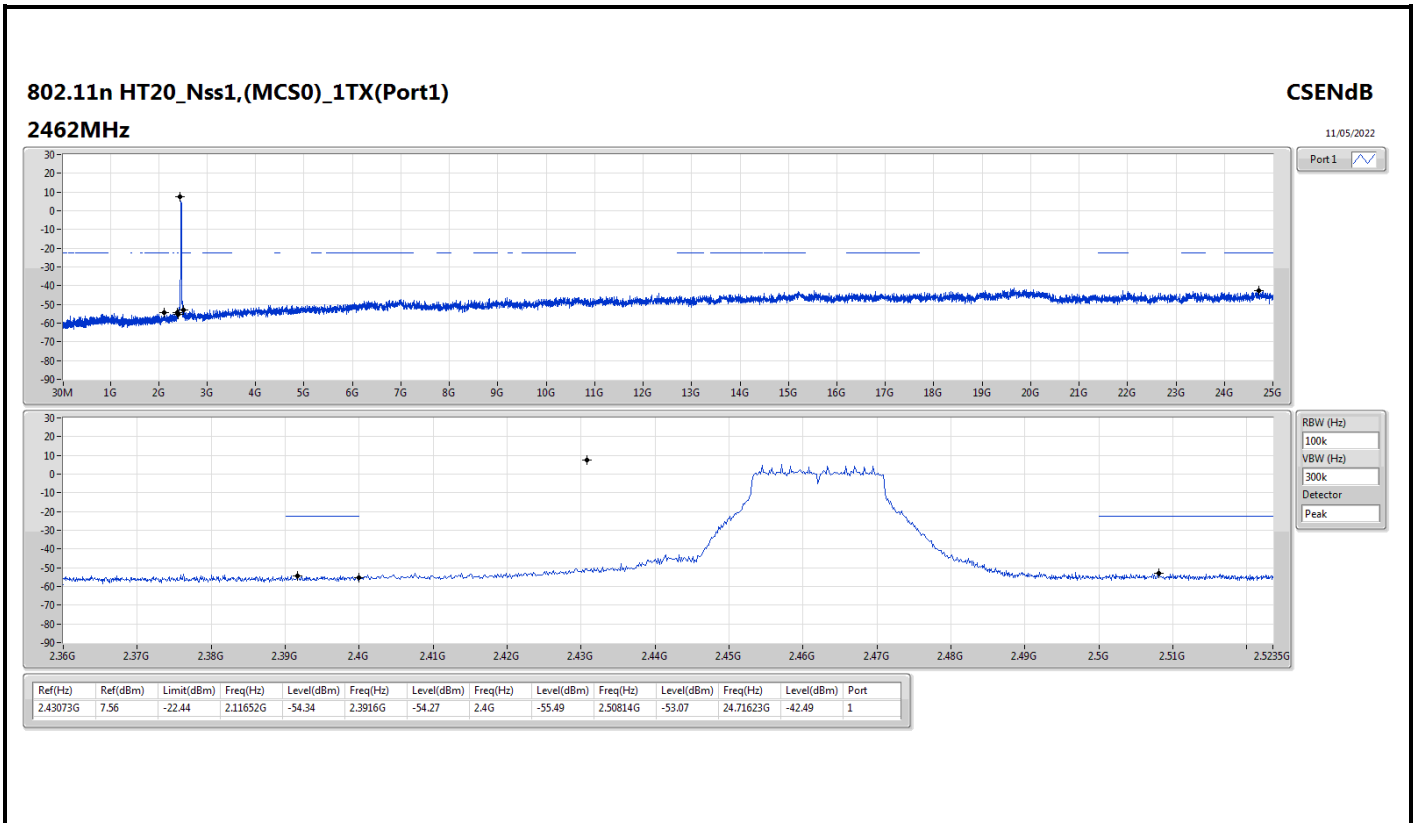

Mode	Result	Ref (Hz)	Ref (dBm)	Limit (dBm)	Freq (Hz)	Level (dBm)	Freq (Hz)	Level (dBm)	Freq (Hz)	Level (dBm)	Freq (Hz)	Level (dBm)	Freq (Hz)	Level (dBm)	Port
2422MHz	Pass	2.42822G	-5.11	-35.11	2.30512G	-54.22	2.39952G	-39.79	2.4G	-39.47	2.53774G	-53.19	24.88221G	-42.22	2
2437MHz	Pass	2.42822G	-5.11	-35.11	2.14711G	-54.46	2.39712G	-53.81	2.4G	-54.97	2.5459G	-53.18	15.21208G	-40.28	1
2437MHz	Pass	2.42822G	-5.11	-35.11	1.82765G	-53.68	2.39616G	-53.03	2.4G	-53.53	2.51294G	-53.29	15.23451G	-42.48	2
2452MHz	Pass	2.42822G	-5.11	-35.11	2.16772G	-54.60	2.39136G	-54.68	2.4G	-54.50	2.54206G	-52.70	24.71954G	-41.76	1
2452MHz	Pass	2.42822G	-5.11	-35.11	2.09215G	-54.73	2.39376G	-53.47	2.4G	-55.71	2.51886G	-51.46	24.64382G	-42.60	2
2457MHz	Pass	2.42822G	-5.11	-35.11	2.02116G	-54.40	2.3912G	-54.39	2.4G	-55.88	2.56174G	-52.39	16.98176G	-42.07	1
2457MHz	Pass	2.42822G	-5.11	-35.11	2.3097G	-54.85	2.39056G	-53.85	2.4G	-56.36	2.50734G	-53.20	24.00718G	-42.35	2
2462MHz	Pass	2.42822G	-5.11	-35.11	2.08986G	-54.89	2.3968G	-54.25	2.4G	-55.66	2.51502G	-52.84	24.34093G	-42.60	1
2462MHz	Pass	2.42822G	-5.11	-35.11	958.6M	-55.06	2.39808G	-53.79	2.4G	-55.62	2.50814G	-51.71	15.21208G	-41.99	2
802.11ax HEW20_Nss1,(MCS0)_1TX(Port1)	-	-	-	-	-	-	-	-	-	-	-	-	-	-	-
2412MHz	Pass	2.4319G	7.09	-22.91	930.55M	-54.90	2.39984G	-25.86	2.4G	-26.56	2.51054G	-52.24	15.2171G	-41.87	1
2437MHz	Pass	2.4319G	7.09	-22.91	1.64353G	-54.86	2.39744G	-51.11	2.4G	-50.71	2.5019G	-52.37	16.40274G	-42.42	1
2462MHz	Pass	2.4319G	7.09	-22.91	2.11535G	-54.71	2.3968G	-53.06	2.4G	-55.52	2.50142G	-52.37	24.66004G	-42.62	1
2467MHz	Pass	2.4319G	7.09	-22.91	937.54M	-54.88	2.39528G	-53.22	2.4G	-55.85	2.51782G	-53.01	24.71062G	-41.64	1
2472MHz	Pass	2.4319G	7.09	-22.91	2.12584G	-54.66	2.398G	-53.50	2.4G	-55.31	2.5095G	-52.74	14.894G	-42.15	1
802.11ax HEW20_Nss1,(MCS0)_1TX(Port2)	-	-	-	-	-	-	-	-	-	-	-	-	-	-	-
2412MHz	Pass	2.43073G	7.95	-22.05	2.18409G	-54.04	2.39968G	-24.68	2.4G	-25.49	2.5127G	-52.52	15.2171G	-42.20	2
2437MHz	Pass	2.43073G	7.95	-22.05	2.30175G	-54.60	2.39952G	-49.18	2.4G	-50.02	2.50974G	-52.68	23.30021G	-41.77	2
2462MHz	Pass	2.43073G	7.95	-22.05	814.05M	-55.04	2.39864G	-53.49	2.4G	-55.69	2.51086G	-52.47	15.21148G	-41.80	2
2467MHz	Pass	2.43073G	7.95	-22.05	871.13M	-54.35	2.39216G	-53.70	2.4G	-55.12	2.50774G	-52.74	24.8539G	-42.42	2
2472MHz	Pass	2.43073G	7.95	-22.05	2.18176G	-54.97	2.39976G	-53.69	2.4G	-56.05	2.50198G	-52.07	15.20867G	-41.91	2
802.11ax HEW20_Nss1,(MCS0)_2TX	-	-	-	-	-	-	-	-	-	-	-	-	-	-	-
2412MHz	Pass	2.43073G	8.06	-21.94	2.10487G	-54.66	2.39992G	-26.43	2.4G	-25.99	2.50806G	-51.94	15.22553G	-42.15	1
2412MHz	Pass	2.43073G	8.06	-21.94	1.86954G	-54.76	2.39976G	-27.15	2.4G	-26.10	2.50062G	-53.04	15.26487G	-42.45	2
2437MHz	Pass	2.43073G	8.06	-21.94	2.09205G	-55.02	2.39912G	-50.46	2.4G	-52.76	2.5003G	-52.35	17.59961G	-42.66	1
2437MHz	Pass	2.43073G	8.06	-21.94	2.14681G	-54.69	2.39808G	-49.79	2.4G	-50.38	2.5027G	-52.48	24.72185G	-42.03	2
2462MHz	Pass	2.43073G	8.06	-21.94	2.15147G	-55.13	2.39344G	-53.71	2.4G	-55.76	2.50926G	-53.03	23.28617G	-41.73	1
2462MHz	Pass	2.43073G	8.06	-21.94	845.5M	-54.70	2.39976G	-53.11	2.4G	-55.12	2.51846G	-52.24	23.33955G	-42.25	2
2467MHz	Pass	2.43073G	8.06	-21.94	2.30175G	-54.55	2.39008G	-53.57	2.4G	-55.36	2.51854G	-52.91	17.01803G	-42.19	1
2467MHz	Pass	2.43073G	8.06	-21.94	2.30292G	-54.64	2.3948G	-53.44	2.4G	-56.21	2.50694G	-52.47	15.27049G	-42.04	2
2472MHz	Pass	2.43073G	8.06	-21.94	1.96973G	-54.64	2.392G	-54.00	2.4G	-56.28	2.50854G	-52.71	15.20306G	-42.28	1
2472MHz	Pass	2.43073G	8.06	-21.94	802.4M	-55.13	2.39448G	-53.82	2.4G	-55.01	2.51862G	-52.39	24.75276G	-42.57	2
802.11ax HEW40_Nss1,(MCS0)_1TX(Port1)	-	-	-	-	-	-	-	-	-	-	-	-	-	-	-
2422MHz	Pass	2.43691G	-1.95	-31.95	2.30512G	-55.21	2.39936G	-32.41	2.4G	-32.39	2.54366G	-52.88	15.20647G	-42.83	1
2437MHz	Pass	2.43691G	-1.95	-31.95	2.13108G	-53.42	2.39824G	-53.26	2.4G	-55.11	2.56094G	-53.08	15.23732G	-41.67	1
2452MHz	Pass	2.43691G	-1.95	-31.95	2.10703G	-55.29	2.39344G	-53.88	2.4G	-55.23	2.50942G	-52.51	24.76442G	-42.13	1
2457MHz	Pass	2.43691G	-1.95	-31.95	2.30283G	-53.54	2.39536G	-53.91	2.4G	-54.04	2.5003G	-52.74	15.2289G	-41.93	1
2462MHz	Pass	2.43691G	-1.95	-31.95	2.11848G	-54.81	2.39808G	-54.01	2.4G	-55.54	2.52286G	-52.25	15.21488G	-42.37	1
802.11ax HEW40_Nss1,(MCS0)_1TX(Port2)	-	-	-	-	-	-	-	-	-	-	-	-	-	-	-
2422MHz	Pass	2.4319G	-0.63	-30.63	2.1368G	-55.19	2.39936G	-31.23	2.4G	-30.81	2.54894G	-52.96	24.58212G	-41.94	2
2437MHz	Pass	2.4319G	-0.63	-30.63	2.14711G	-53.30	2.3984G	-50.12	2.4G	-51.37	2.5507G	-52.17	24.78966G	-42.42	2
2452MHz	Pass	2.4319G	-0.63	-30.63	753.64M	-54.84	2.39456G	-53.77	2.4G	-53.38	2.50638G	-52.67	15.2233G	-41.12	2
2457MHz	Pass	2.4319G	-0.63	-30.63	768.53M	-54.11	2.3984G	-54.55	2.4G	-54.62	2.52094G	-52.26	15.20927G	-41.88	2
2462MHz	Pass	2.4319G	-0.63	-30.63	2.16657G	-55.06	2.39984G	-54.32	2.4G	-55.27	2.50974G	-52.72	24.91306G	-42.38	2
802.11ax HEW40_Nss1,(MCS0)_2TX	-	-	-	-	-	-	-	-	-	-	-	-	-	-	-
2422MHz	Pass	2.43574G	-4.15	-34.15	2.14711G	-54.23	2.39952G	-40.02	2.4G	-42.43	2.50382G	-52.85	21.76073G	-42.38	1
2422MHz	Pass	2.43574G	-4.15	-34.15	2.13337G	-54.95	2.39952G	-39.63	2.4G	-37.99	2.56222G	-52.82	15.2261G	-41.55	2
2437MHz	Pass	2.43574G	-4.15	-34.15	1.95246G	-54.71	2.4G	-52.40	2.4G	-54.16	2.50078G	-52.51	23.24434G	-41.09	1
2437MHz	Pass	2.43574G	-4.15	-34.15	2.17688G	-54.85	2.39968G	-53.88	2.4G	-54.92	2.53198G	-51.93	23.29202G	-40.89	2
2452MHz	Pass	2.43574G	-4.15	-34.15	2.3097G	-54.58	2.39984G	-54.30	2.4G	-54.87	2.53438G	-52.68	15.20927G	-42.36	1
2452MHz	Pass	2.43574G	-4.15	-34.15	2.1826G	-55.12	2.39808G	-54.00	2.4G	-55.49	2.5427G	-51.64	15.2289G	-41.36	2
2457MHz	Pass	2.43574G	-4.15	-34.15	842.95M	-55.03	2.39904G	-54.89	2.4G	-55.42	2.50398G	-53.38	15.13355G	-42.42	1
2457MHz	Pass	2.43574G	-4.15	-34.15	781.12M	-55.04	2.39728G	-53.69	2.4G	-55.81	2.55854G	-52.29	15.17281G	-42.00	2
2462MHz	Pass	2.43574G	-4.15	-34.15	2.0807G	-54.21	2.39456G	-53.57	2.4G	-55.63	2.50462G	-52.88	15.23732G	-42.80	1
2462MHz	Pass	2.43574G	-4.15	-34.15	1.95246G	-54.22	2.39088G	-53.52	2.4G	-56.67	2.5203G	-52.03	23.24434G	-42.44	2