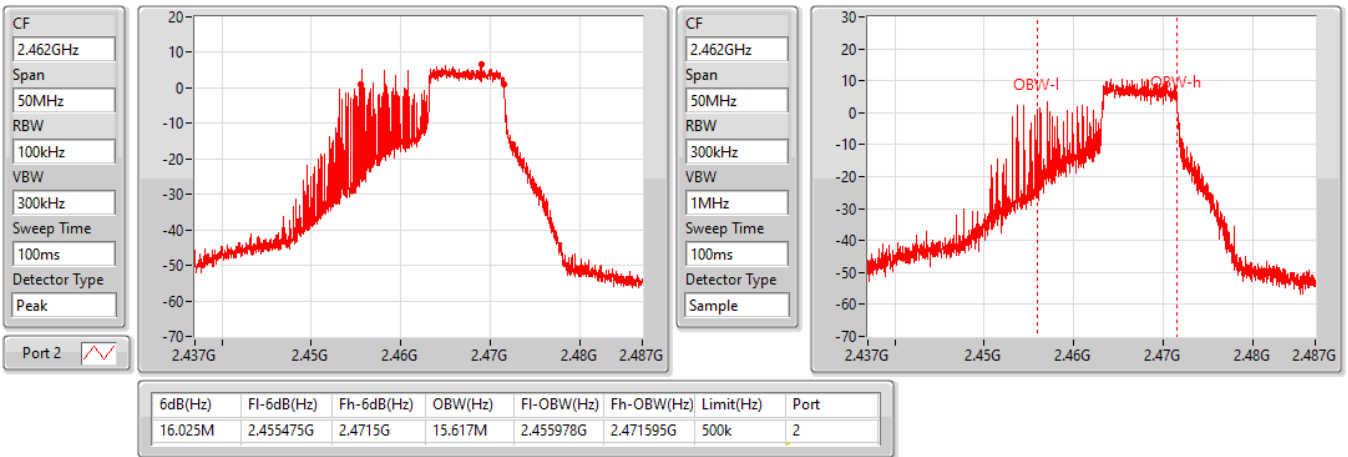

802.11ax HEW20_Nss1,(MCS0),RU 106,#RU 54_1TX(Port2)

EBW

2462MHz

27/05/2022