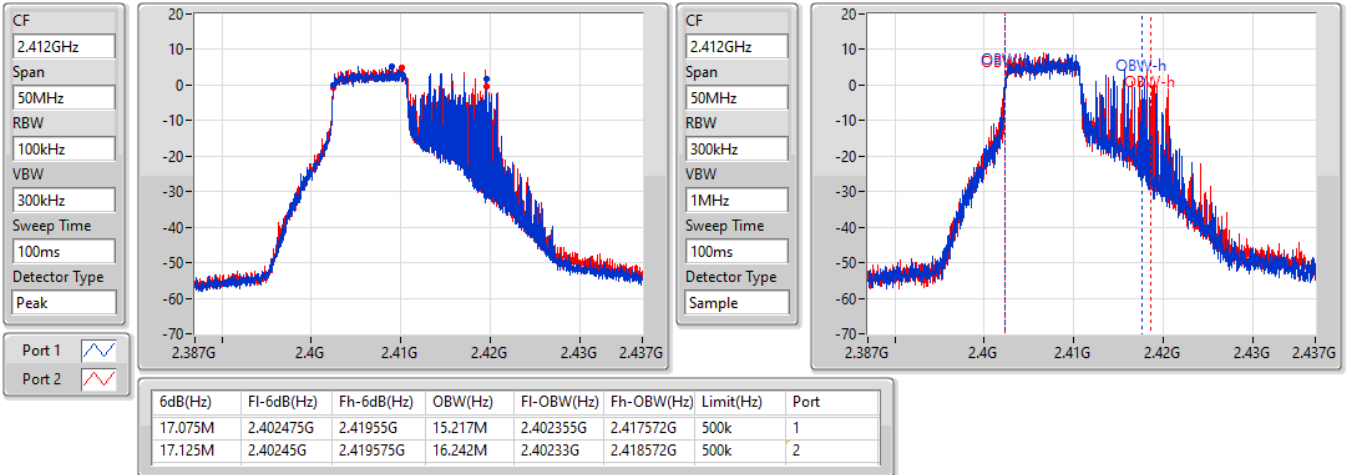

802.11ax HEW20_Nss1,(MCS0),RU 106,#RU 53_2TX

EBW

2412MHz

27/05/2022