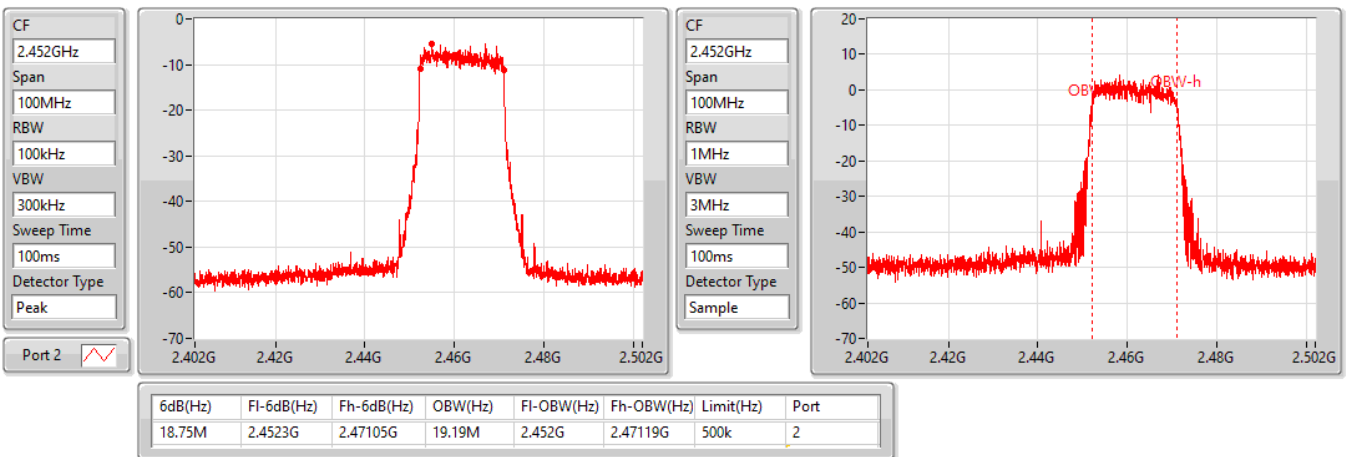

802.11ax HEW40_Nss1,(MCS0),RU 242,#RU 62_1TX(Port2)

EBW

2437MHz

27/05/2022

802.11ax HEW40_Nss1,(MCS0),RU 242,#RU 62_1TX(Port2)

EBW

2452MHz

27/05/2022