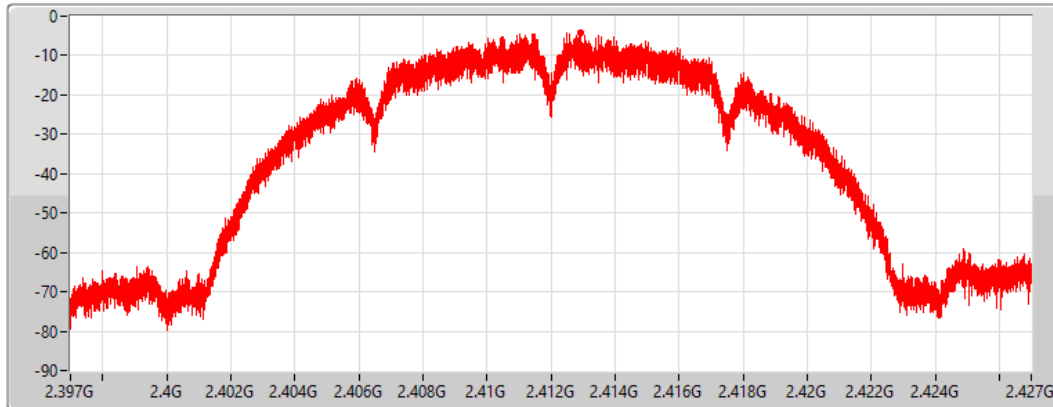

Sum	PD	Port 1
(dBm/RBW)	(dBm/RBW)	(dBm/RBW)
-9.34	-9.34	-9.34

802.11b_Nss1,(1Mbps)_1TX(Port2)

PSD

2412MHz

16/04/2022

CF
2.412GHz

Span
30MHz

RBW
3kHz

VBW
10kHz

Sweep Time
4.424357ms

Detector Type
Peak

Port 2 

Sum	PD	Port 1	Port 2
(dBm/RBW)	(dBm/RBW)	(dBm/RBW)	(dBm/RBW)
-4.38	-4.38	-	-4.38

802.11b_Nss1,(1Mbps)_1TX(Port2)

PSD

2437MHz