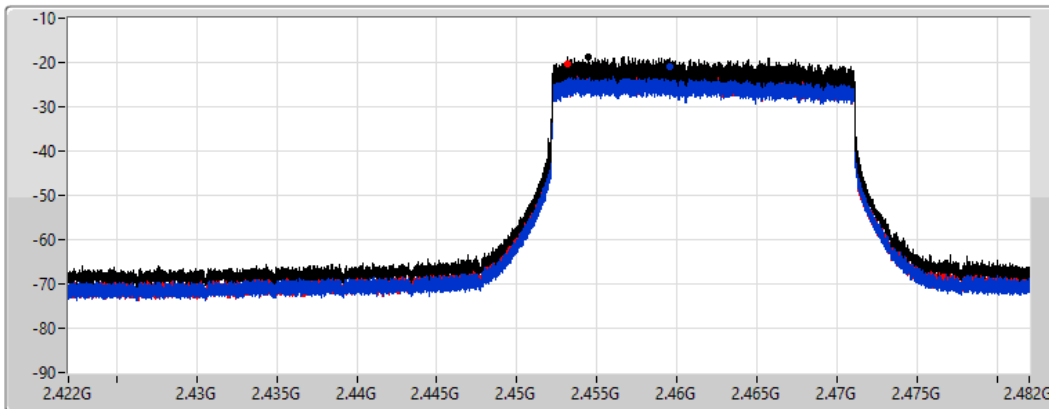

2452MHz

27/05/2022

CF
2.452GHz

Span
60MHz

RBW
3kHz

VBW
10kHz

Sweep Time
20ms

Detector Type
Peak