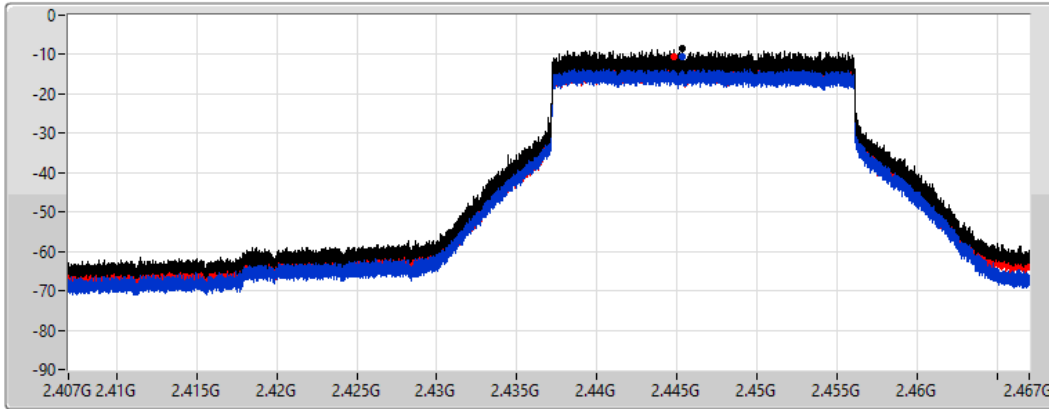

802.11ax HEW40_Nss1,(MCS0),RU 242,#RU 62_2TX

PSD

2437MHz

27/05/2022

CF
2.437GHz

Span
60MHz

RBW
3kHz

VBW
10kHz

Sweep Time
20ms

Detector Type
Peak

Sum

Port 1

Port 2

Sum	PD	Port 1	Port 2
(dBm/RBW)	(dBm/RBW)	(dBm/RBW)	(dBm/RBW)
-8.56	-8.56	-10.62	-10.69

802.11ax HEW40_Nss1,(MCS0),RU 242,#RU 62_2TX

PSD

2452MHz

27/05/2022

CF
2.452GHz

Span
60MHz

RBW
3kHz

VBW
10kHz

Sweep Time
20ms

Detector Type
Peak