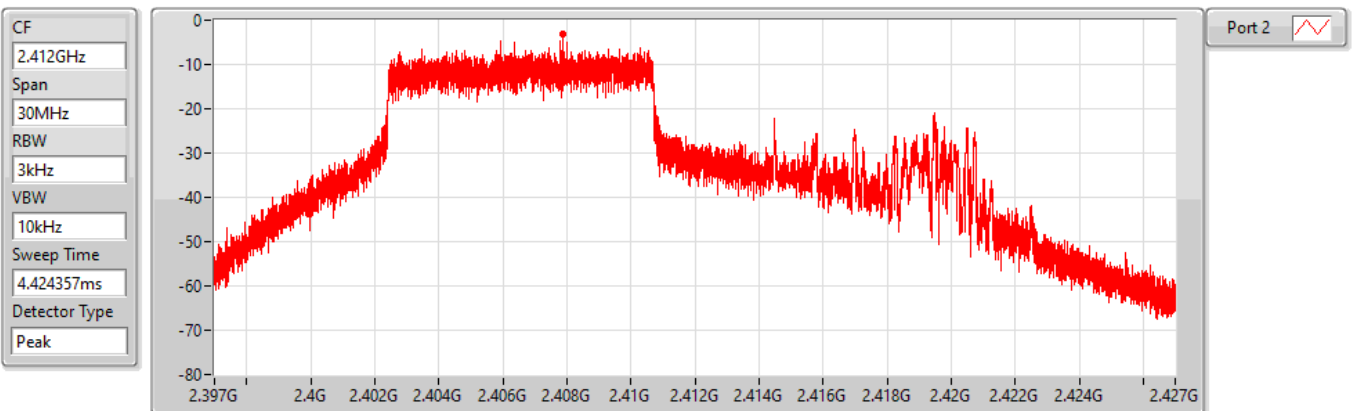

802.11ax HEW20_Nss1,(MCS0),RU 106,#RU 53_1TX(Port2)

PSD

2412MHz

16/04/2022

Sum	PD	Port 1	Port 2
(dBm/RBW)	(dBm/RBW)	(dBm/RBW)	(dBm/RBW)
-3.23	-3.23	-	-3.23