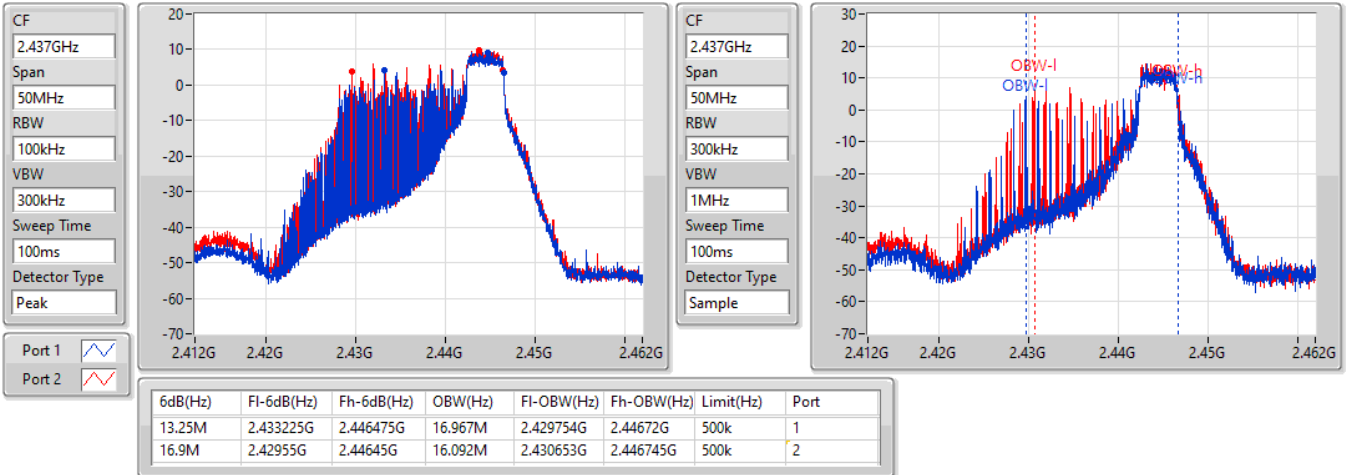

802.11ax HEW20_Nss1,(MCS0),RU 52,#RU 40_2TX

EBW

2437MHz

27/05/2022

802.11ax HEW20_Nss1,(MCS0),RU 52,#RU 40_2TX

EBW

2462MHz

27/05/2022