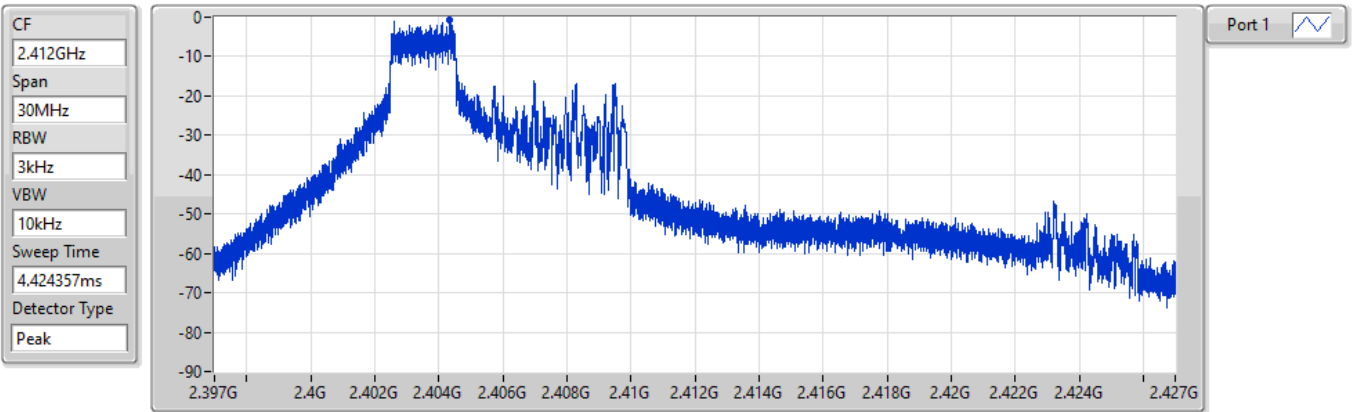

802.11ax HEW20_Nss1,(MCS0),RU 26,#RU 0_1TX(Port1)

PSD

2412MHz

16/04/2022

Sum	PD	Port 1
(dBm/RBW)	(dBm/RBW)	(dBm/RBW)
-0.58	-0.58	-0.58