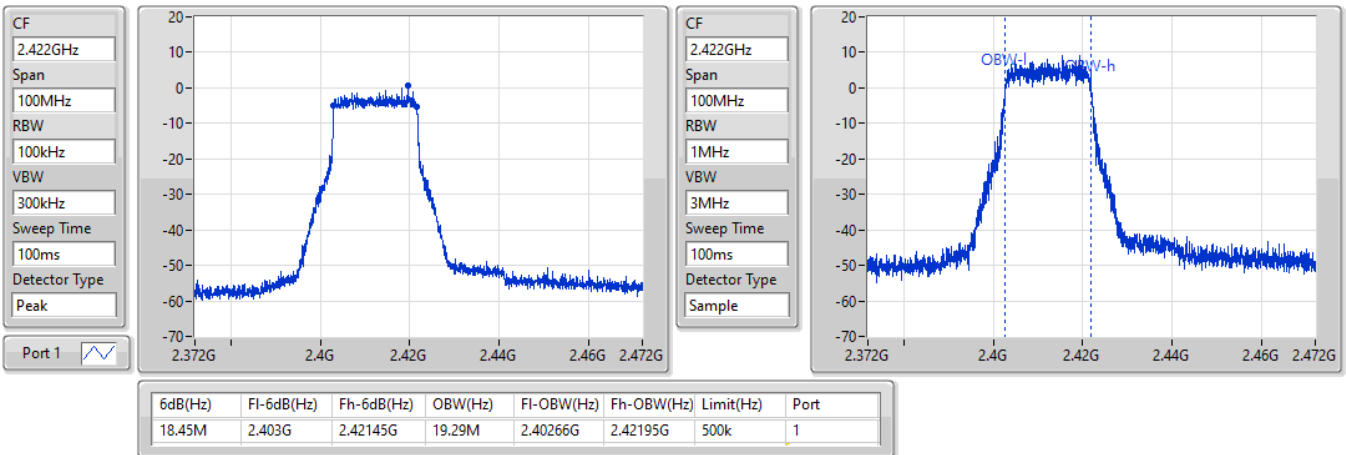

802.11ax HEW20_Nss1,(MCS0),RU 106,#RU 54_2TX

EBW

2472MHz

27/05/2022

802.11ax HEW40_Nss1,(MCS0),RU 242,#RU 61_1TX(Port1)

EBW

2422MHz

27/05/2022