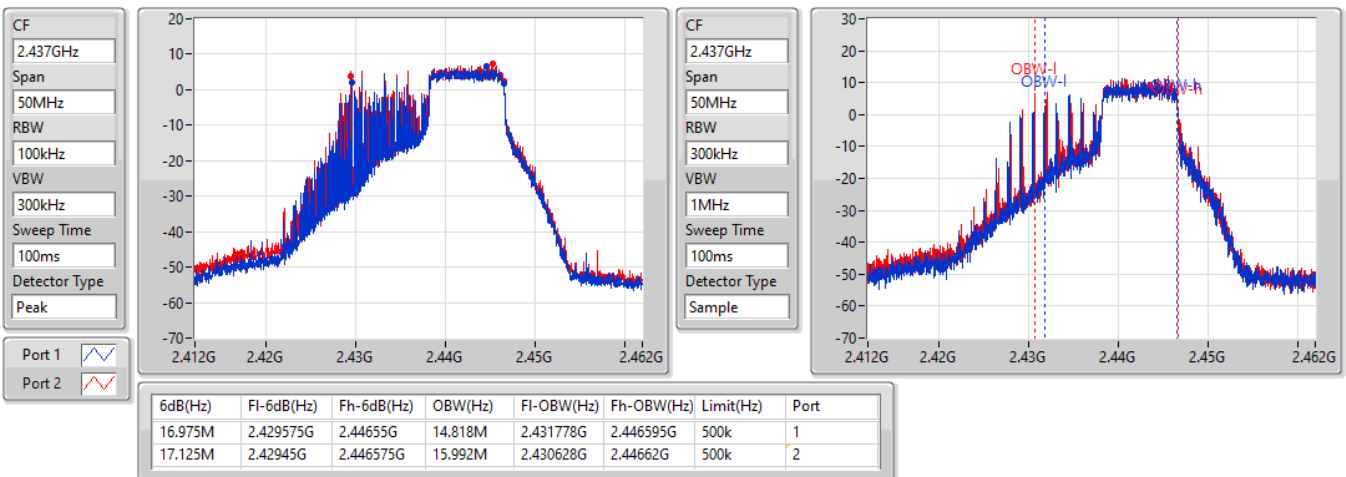

802.11ax HEW20_Nss1,(MCS0),RU 106,#RU 54_1TX(Port2)

EBW

2472MHz

27/05/2022

802.11ax HEW20_Nss1,(MCS0),RU 106,#RU 54_2TX

EBW

2437MHz

27/05/2022