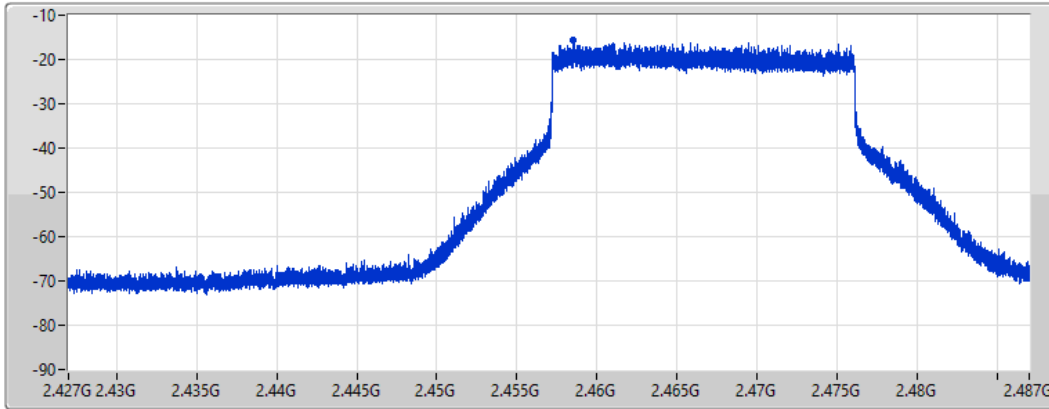

802.11ax HEW40_Nss1,(MCS0),RU 242,#RU 62_1TX(Port1)

PSD

2457MHz

27/05/2022

CF
2.457GHz

Span
60MHz

RBW
3kHz

VBW
10kHz

Sweep Time
20ms

Detector Type
Peak

Port 1

Sum	PD	Port 1
(dBm/RBW)	(dBm/RBW)	(dBm/RBW)
-15.77	-15.77	-15.77

802.11ax HEW40_Nss1,(MCS0),RU 242,#RU 62_1TX(Port1)

PSD

2462MHz

27/05/2022

CF
2.462GHz

Span
60MHz

RBW
3kHz

VBW
10kHz

Sweep Time
20ms

Detector Type
Peak