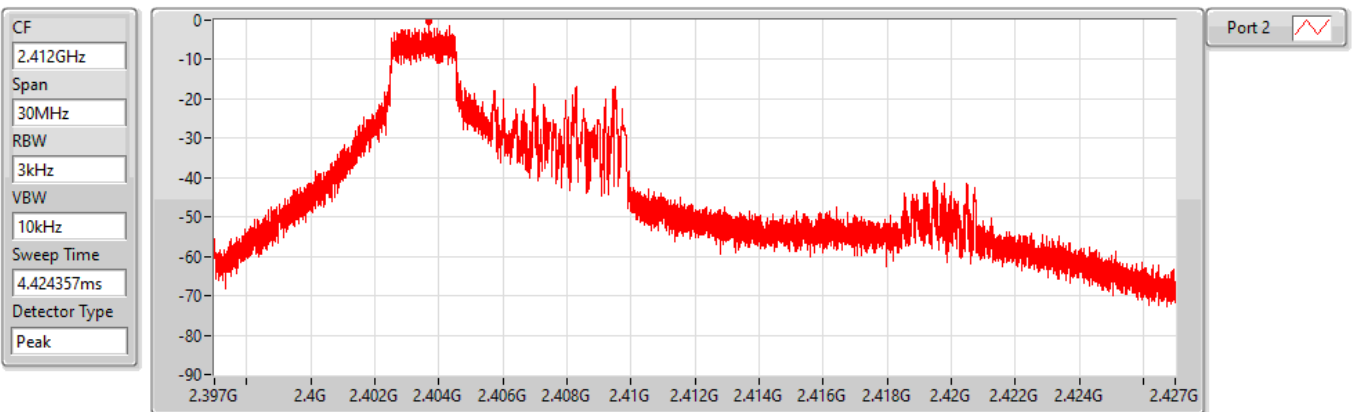

PSD

2412MHz

16/04/2022

Sum	PD	Port 1
(dBm/RBW)	(dBm/RBW)	(dBm/RBW)
-0.58	-0.58	-0.58

802.11ax HEW20_Nss1,(MCS0),RU 26,#RU 0_1TX(Port2)

PSD

2412MHz

16/04/2022