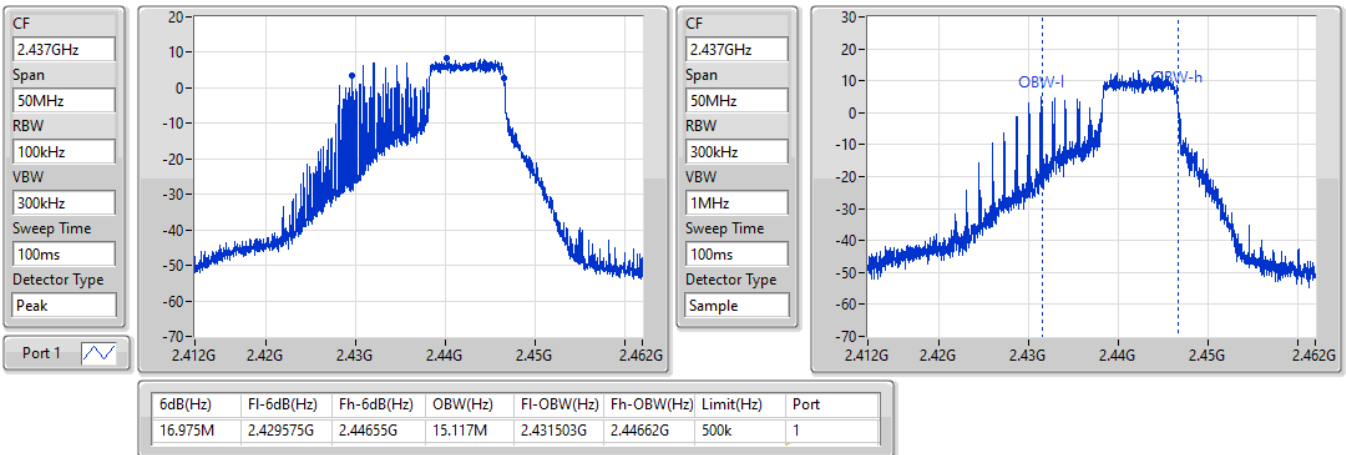

802.11ax HEW20_Nss1,(MCS0),RU 106,#RU 53_2TX

EBW

2412MHz

27/05/2022

802.11ax HEW20_Nss1,(MCS0),RU 106,#RU 54_1TX(Port1)

EBW

2437MHz

27/05/2022