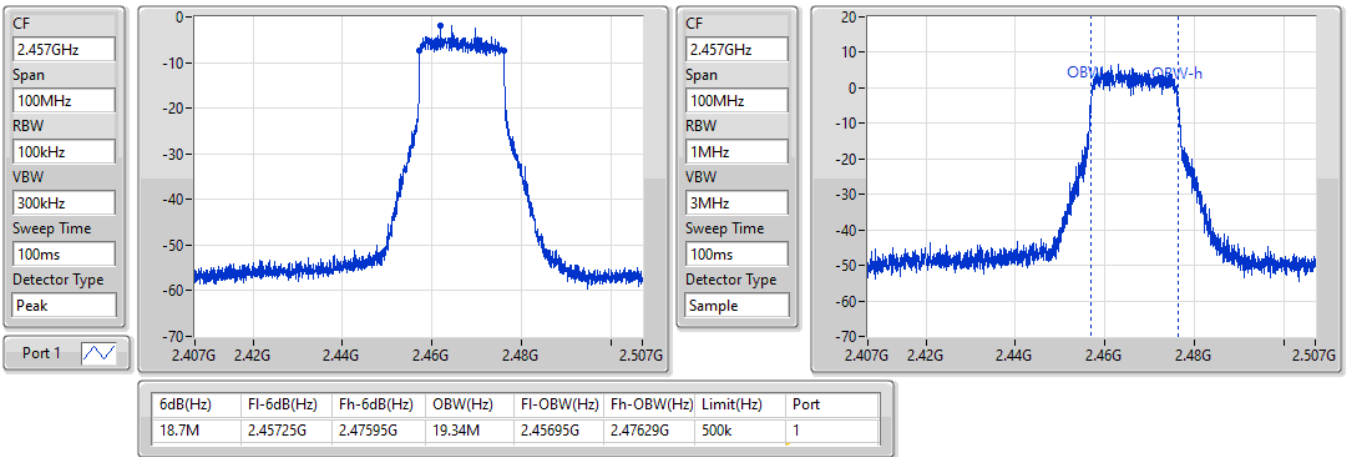

802.11ax HEW40_Nss1,(MCS0),RU 242,#RU 62_1TX(Port1)

EBW

2457MHz

27/05/2022