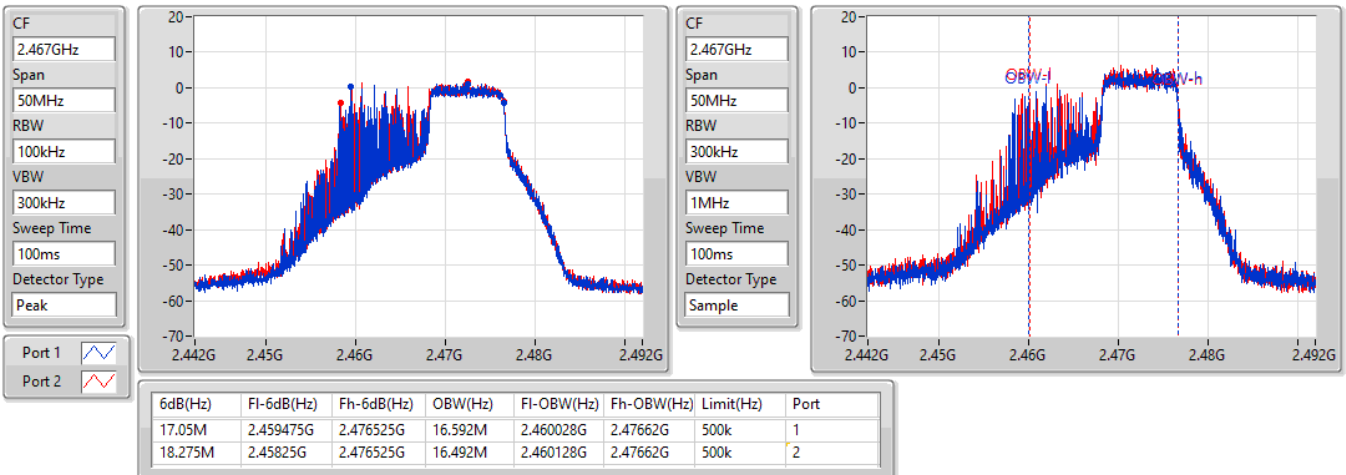

802.11ax HEW20_Nss1,(MCS0),RU 106,#RU 54_2TX

EBW

2462MHz

27/05/2022

802.11ax HEW20_Nss1,(MCS0),RU 106,#RU 54_2TX

EBW

2467MHz

27/05/2022