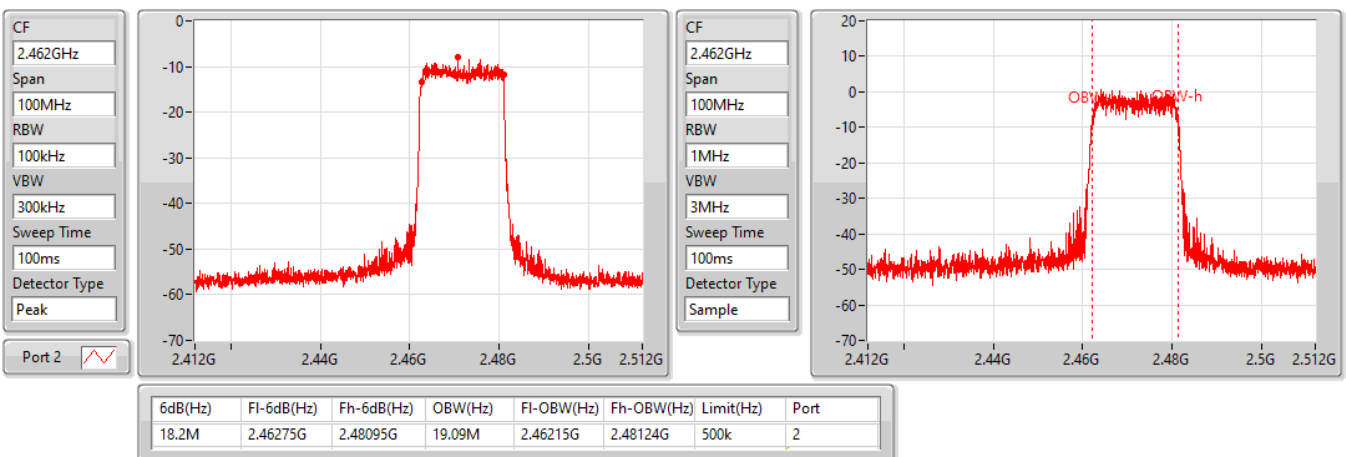

802.11ax HEW40_Nss1,(MCS0),RU 242,#RU 62_1TX(Port2)

EBW

2457MHz

27/05/2022

802.11ax HEW40_Nss1,(MCS0),RU 242,#RU 62_1TX(Port2)

EBW

2462MHz

27/05/2022