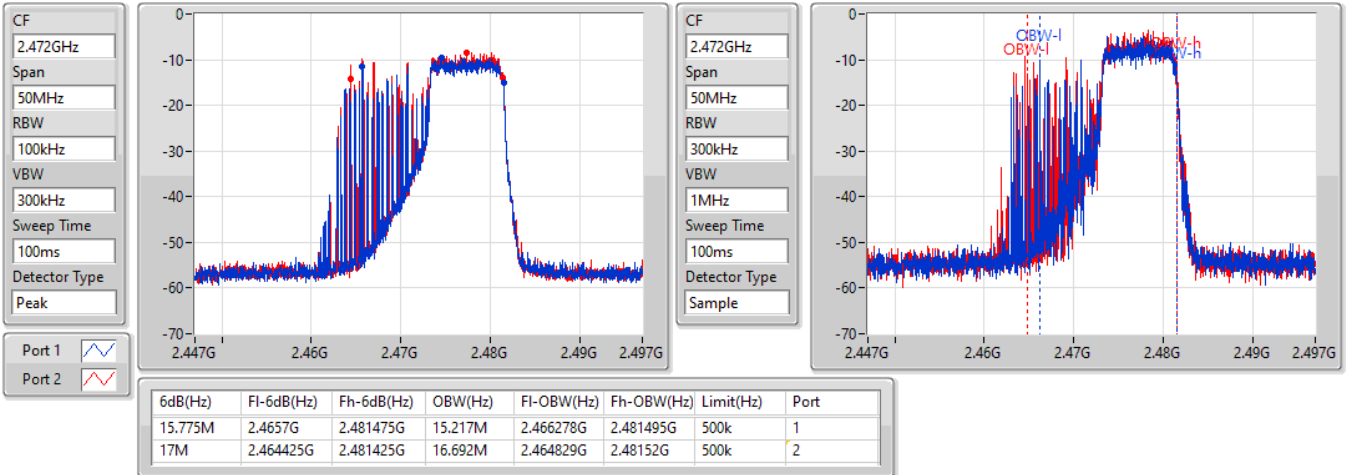

802.11ax HEW20_Nss1,(MCS0),RU 106,#RU 54_2TX

EBW

2472MHz

27/05/2022