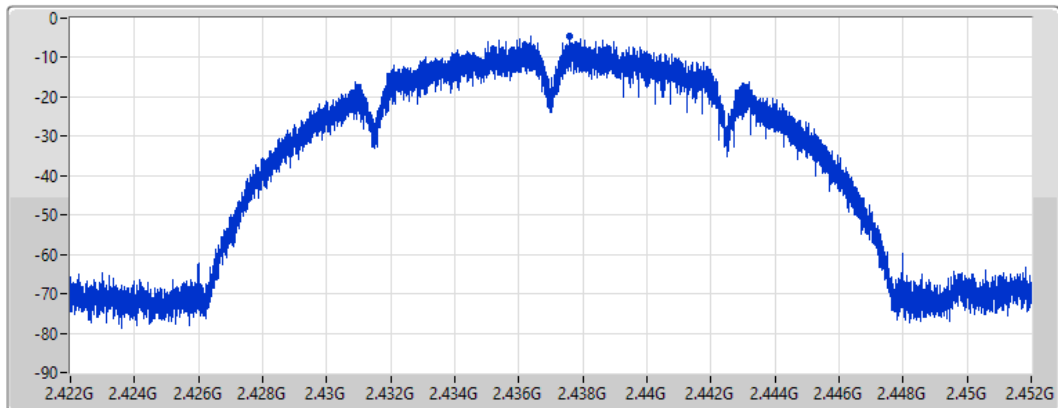

16/04/2022

CF
2.412GHz

Span
30MHz

RBW
3kHz

VBW
10kHz

Sweep Time
4.424357ms

Detector Type
Peak

Port 1 

Sum	PD	Port 1
(dBm/RBW)	(dBm/RBW)	(dBm/RBW)
-4.55	-4.55	-4.55

802.11b_Nss1,(1Mbps)_1TX(Port1)

PSD

2437MHz

16/04/2022

CF
2.437GHz

Span
30MHz

RBW
3kHz

VBW
10kHz

Sweep Time
4.424357ms

Detector Type
Peak

Port 1 

Sum	PD	Port 1
(dBm/RBW)	(dBm/RBW)	(dBm/RBW)
-4.72	-4.72	-4.72

802.11b_Nss1,(1Mbps)_1TX(Port1)

PSD

2462MHz