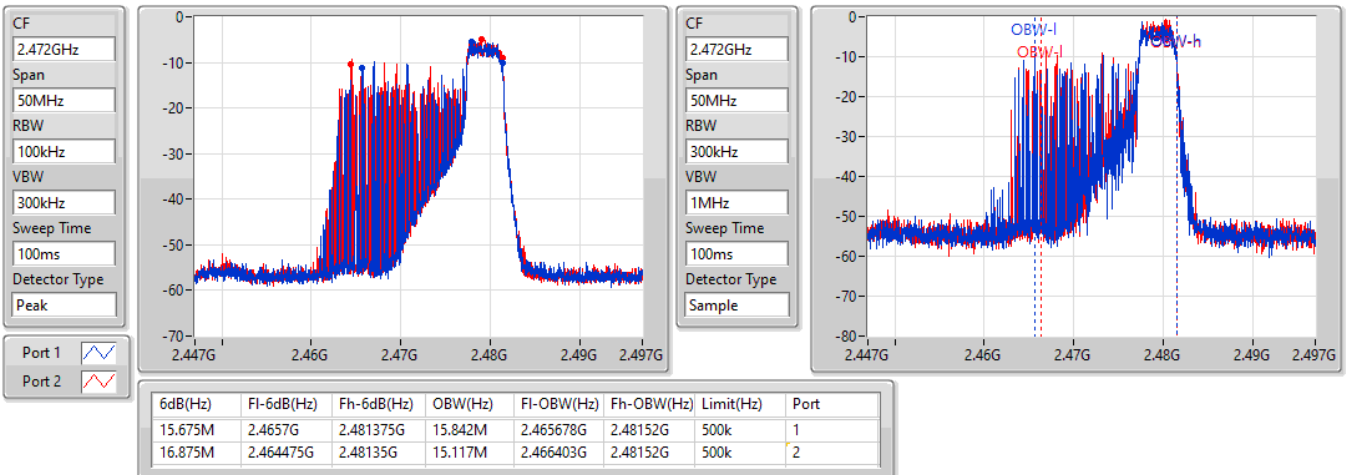

802.11ax HEW20_Nss1,(MCS0),RU 52,#RU 40_2TX

EBW

2467MHz

27/05/2022

802.11ax HEW20_Nss1,(MCS0),RU 52,#RU 40_2TX

EBW

2472MHz

27/05/2022