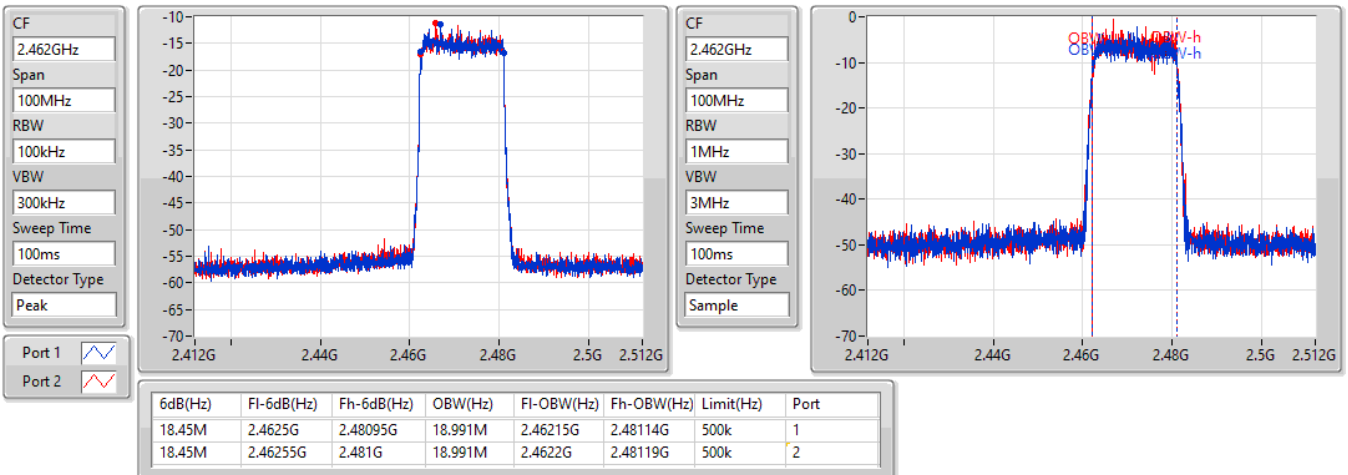

Summary

Mode	Total Power (dBm)	Total Power (W)
2.4-2.4835GHz	-	-
802.11b_Nss1,(1Mbps)_1TX(Port1)	19.11	0.08147
802.11b_Nss1,(1Mbps)_1TX(Port2)	19.50	0.08913
802.11g_Nss1,(6Mbps)_1TX(Port1)	18.66	0.07345
802.11g_Nss1,(6Mbps)_1TX(Port2)	19.26	0.08433
802.11n HT20_Nss1,(MCS0)_1TX(Port1)	18.84	0.07656
802.11n HT20_Nss1,(MCS0)_1TX(Port2)	18.99	0.07925
802.11n HT20_Nss1,(MCS8)_2TX	21.96	0.15704
802.11n HT40_Nss1,(MCS0)_1TX(Port1)	13.23	0.02104
802.11n HT40_Nss1,(MCS0)_1TX(Port2)	13.75	0.02371
802.11n HT40_Nss1,(MCS8)_2TX	12.84	0.01923
802.11ax HEW20_Nss1,(MCS0)_1TX(Port1)	18.52	0.07112
802.11ax HEW20_Nss1,(MCS0)_1TX(Port2)	19.14	0.08204
802.11ax HEW20_Nss1,(MCS0)_2TX	21.83	0.15241
802.11ax HEW40_Nss1,(MCS0)_1TX(Port1)	12.43	0.01750
802.11ax HEW40_Nss1,(MCS0)_1TX(Port2)	13.17	0.02075
802.11ax HEW40_Nss1,(MCS0)_2TX	12.32	0.01706