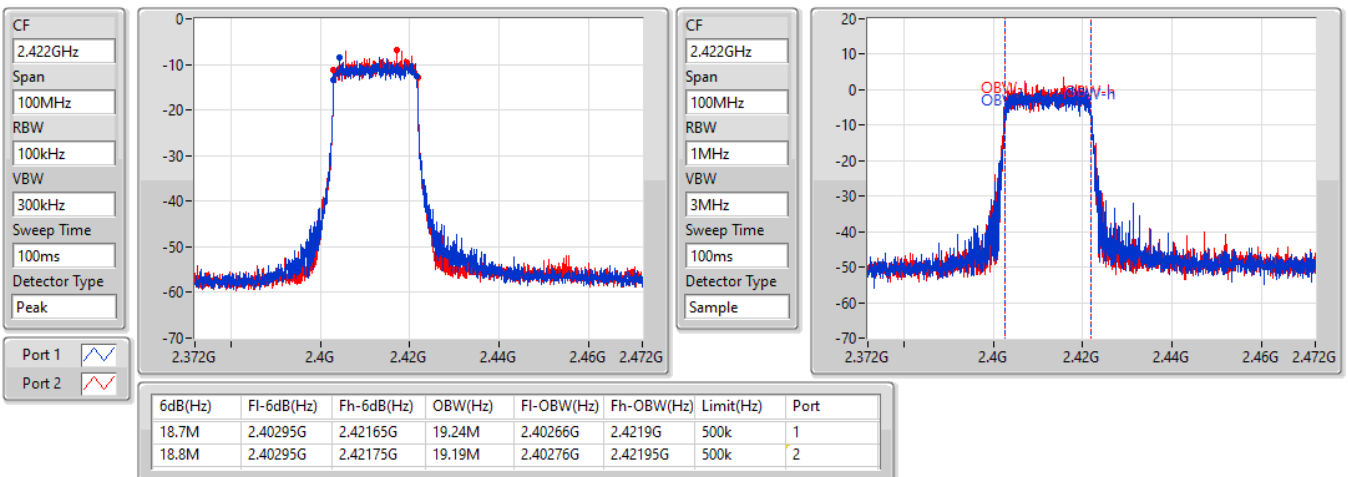

802.11ax HEW40_Nss1,(MCS0),RU 242,#RU 61_1TX(Port2)

EBW

2422MHz

27/05/2022

802.11ax HEW40_Nss1,(MCS0),RU 242,#RU 61_2TX

EBW

2422MHz

27/05/2022