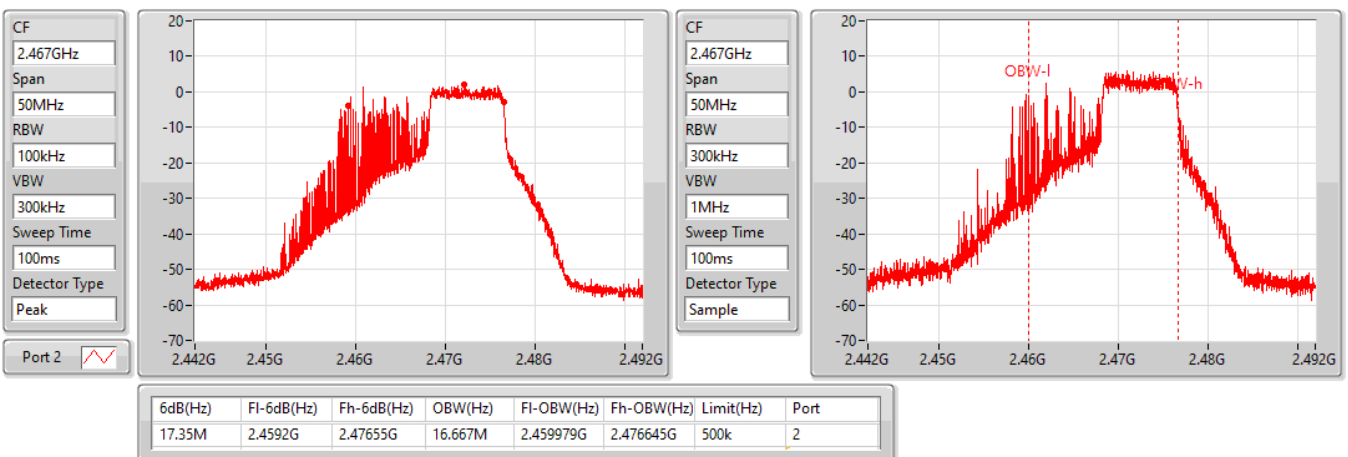

802.11ax HEW20_Nss1,(MCS0),RU 106,#RU 54_1TX(Port2)

EBW

2462MHz

27/05/2022

802.11ax HEW20_Nss1,(MCS0),RU 106,#RU 54_1TX(Port2)

EBW

2467MHz

27/05/2022