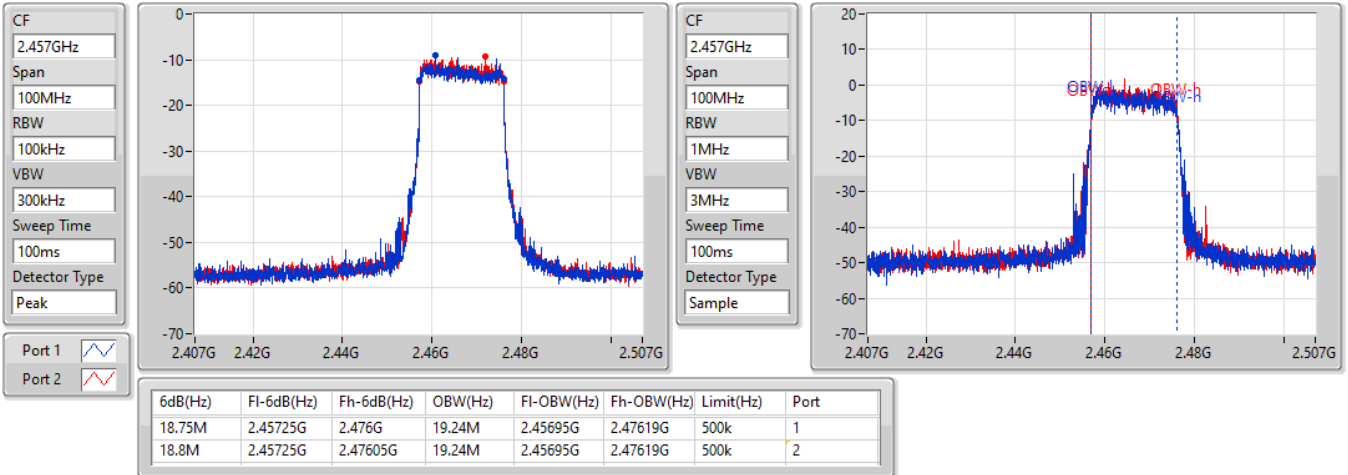

802.11ax HEW40_Nss1,(MCS0),RU 242,#RU 62_2TX

EBW

2457MHz

27/05/2022