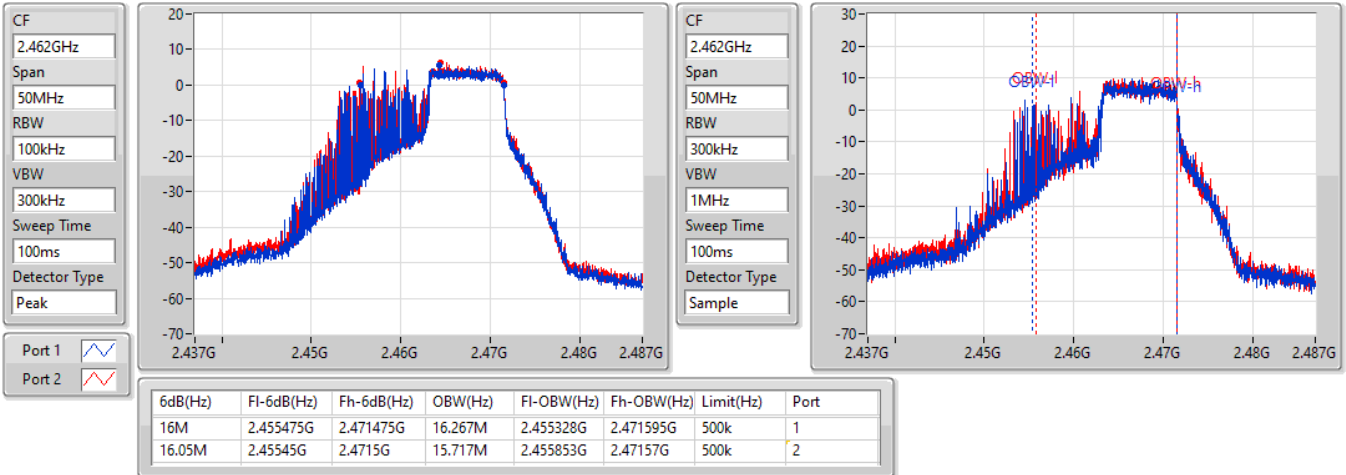

802.11ax HEW20_Nss1,(MCS0),RU 106,#RU 54_2TX

EBW

2462MHz

27/05/2022