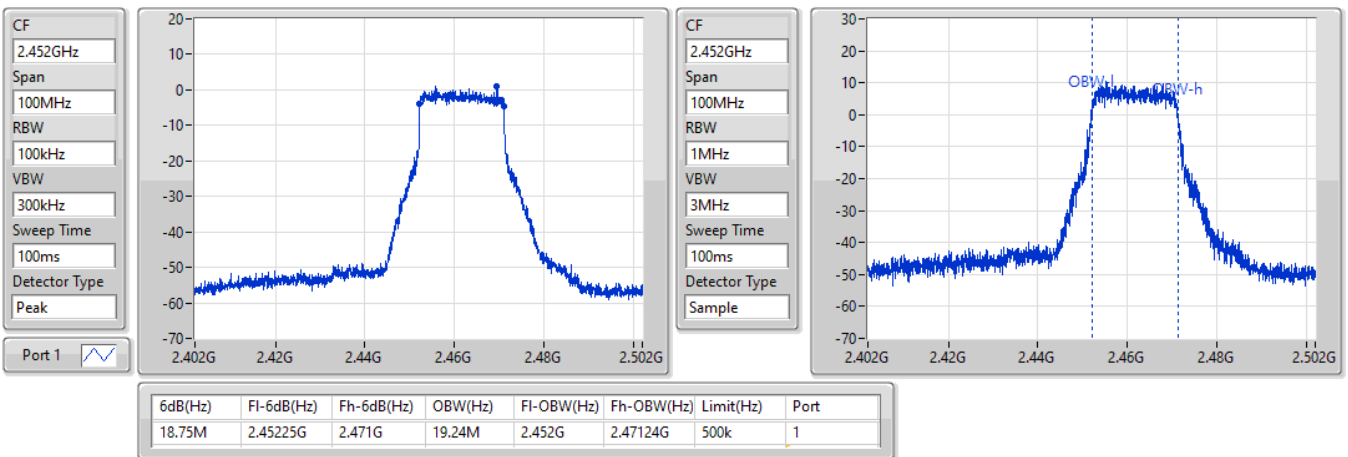

802.11ax HEW40_Nss1,(MCS0),RU 242,#RU 62_1TX(Port1)

EBW

2437MHz

27/05/2022

802.11ax HEW40_Nss1,(MCS0),RU 242,#RU 62_1TX(Port1)

EBW

2452MHz

27/05/2022