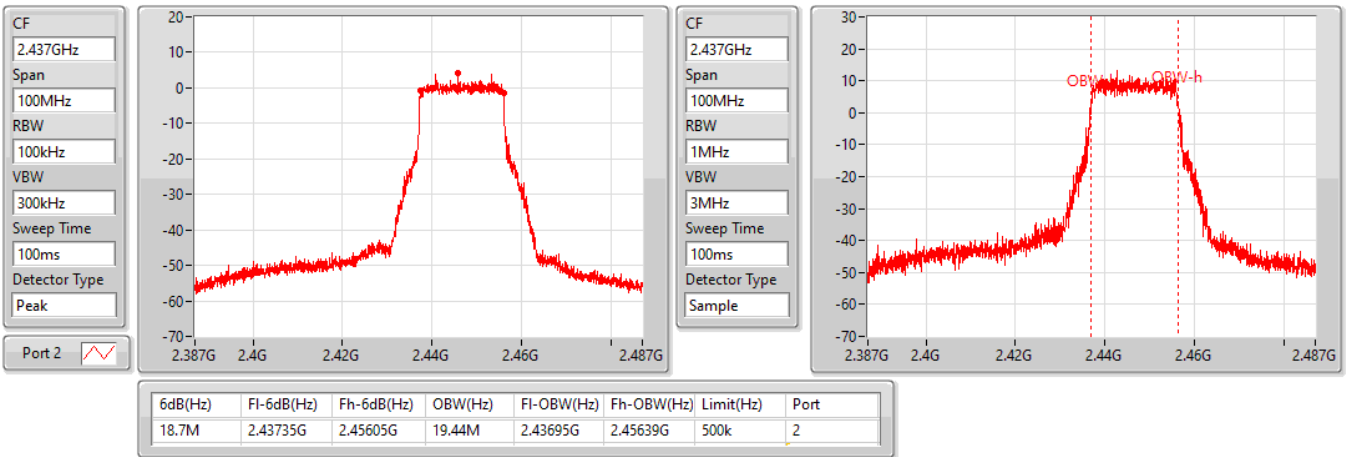

802.11ax HEW40_Nss1,(MCS0),RU 242,#RU 62_1TX(Port2)

EBW

2437MHz

27/05/2022