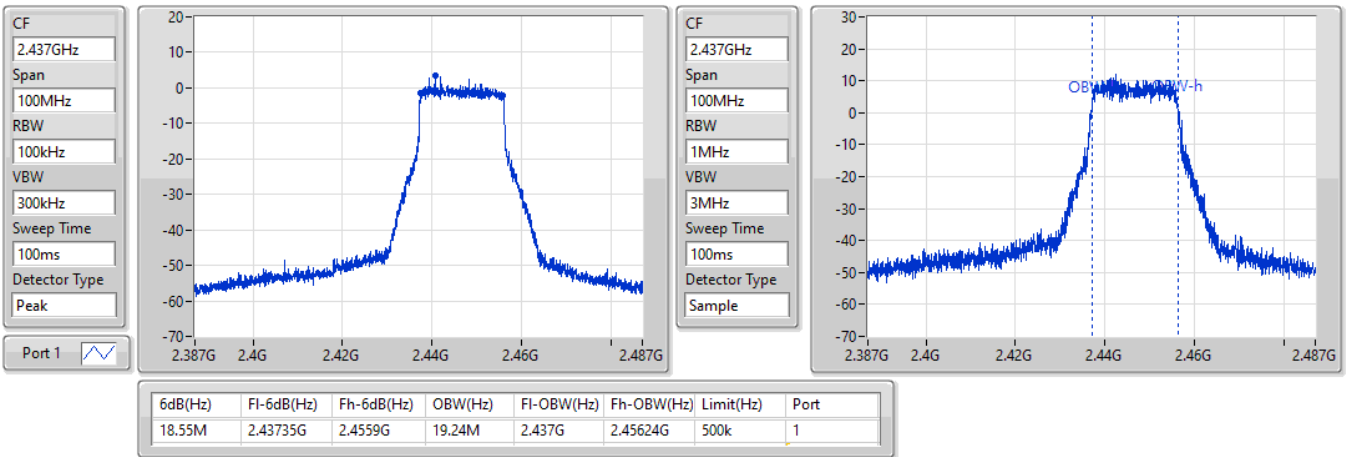

802.11ax HEW40_Nss1,(MCS0),RU 242,#RU 62_1TX(Port1)

EBW

2437MHz

27/05/2022