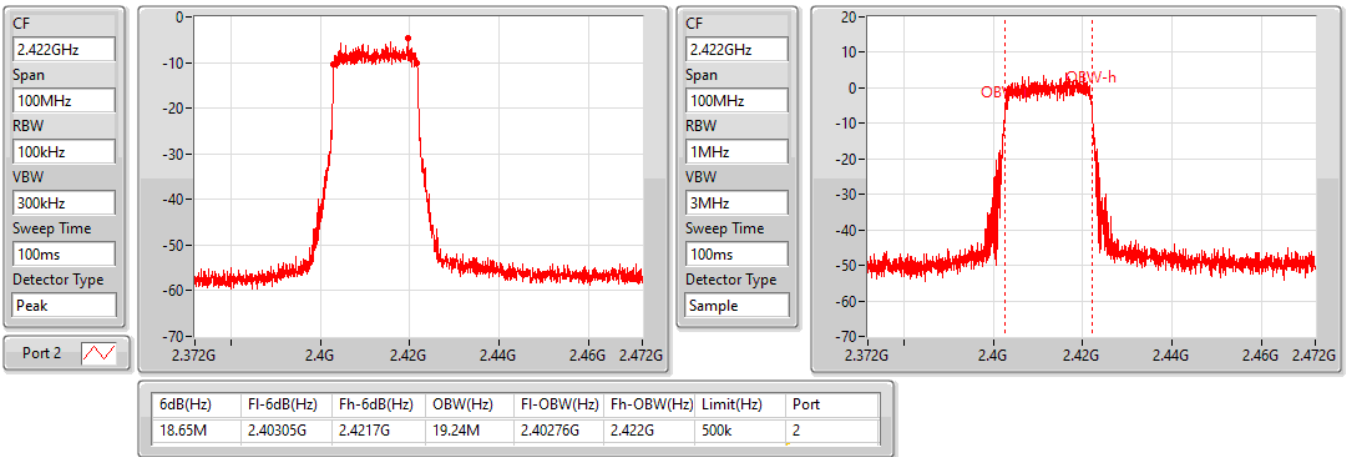

802.11ax HEW40_Nss1,(MCS0),RU 242,#RU 61_1TX(Port2)

EBW

2422MHz

27/05/2022