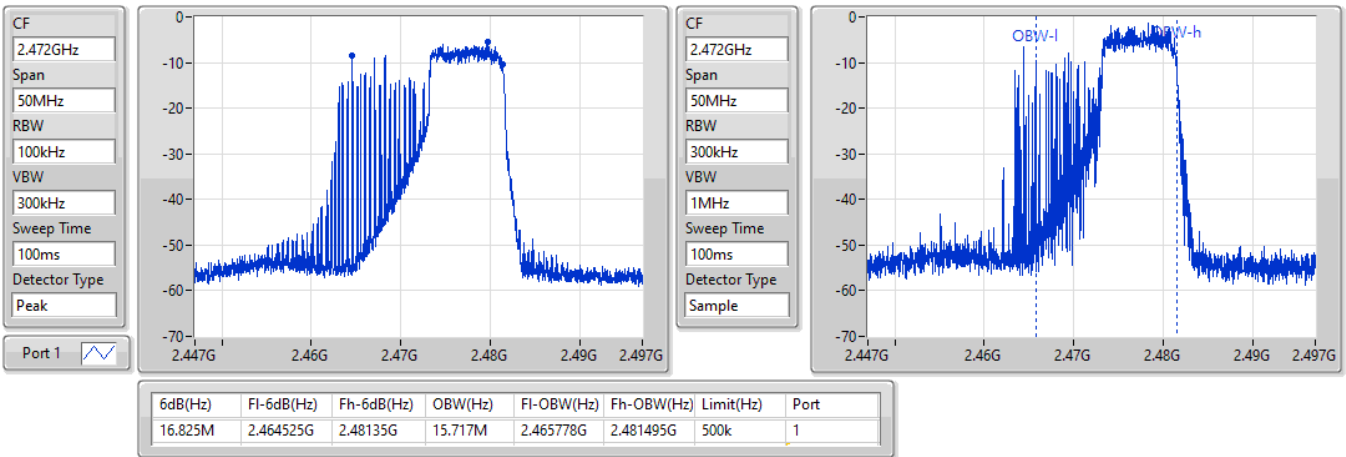

802.11ax HEW20_Nss1,(MCS0),RU 106,#RU 54_1TX(Port1)

EBW

2472MHz

27/05/2022