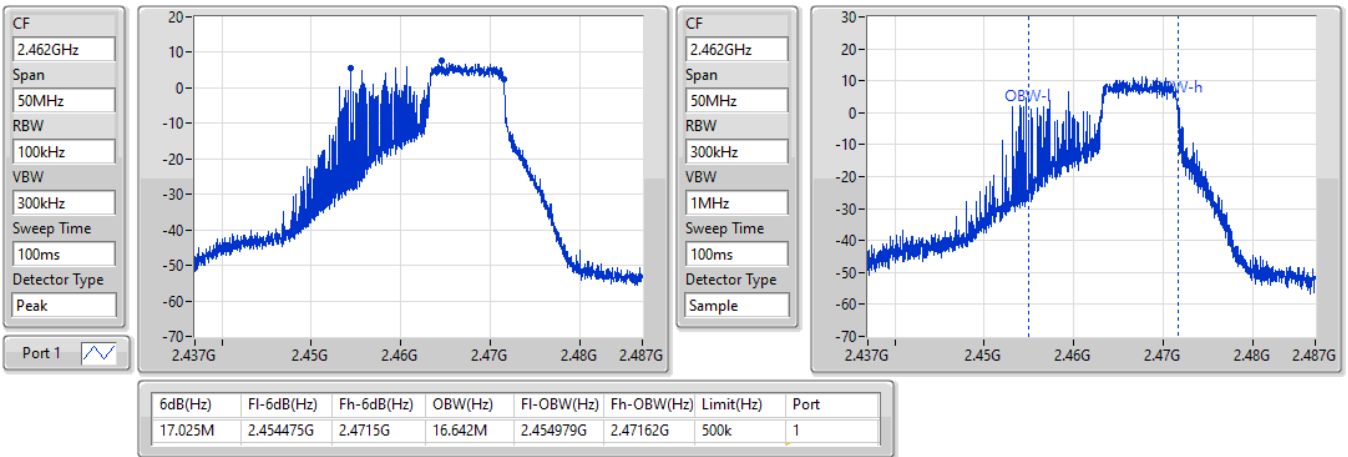

802.11ax HEW20_Nss1,(MCS0),RU 106,#RU 54_1TX(Port1)

EBW

2462MHz

27/05/2022