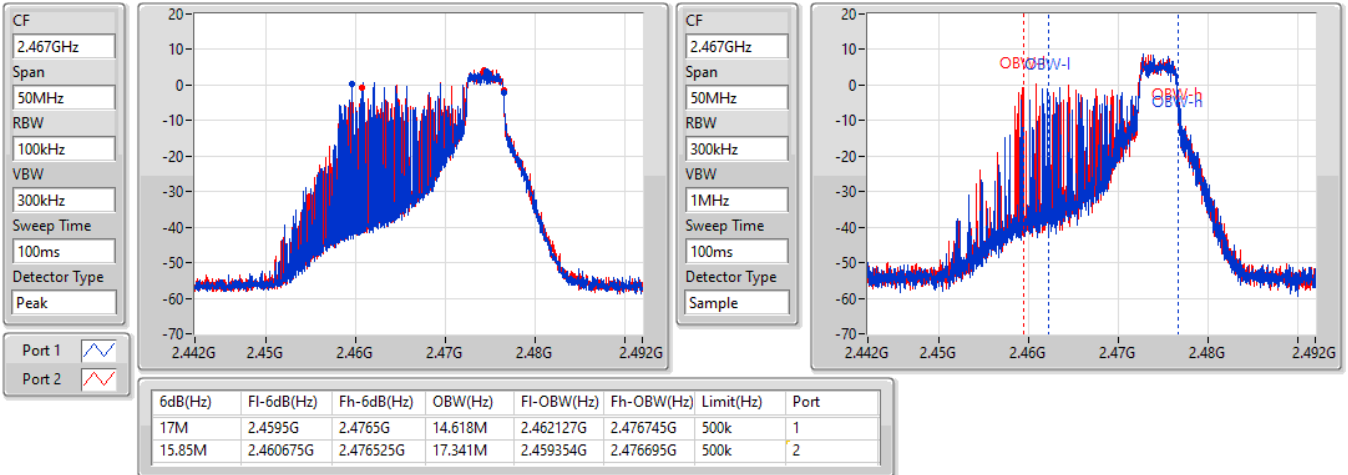

802.11ax HEW20_Nss1,(MCS0),RU 52,#RU 40_2TX

EBW

2467MHz

27/05/2022