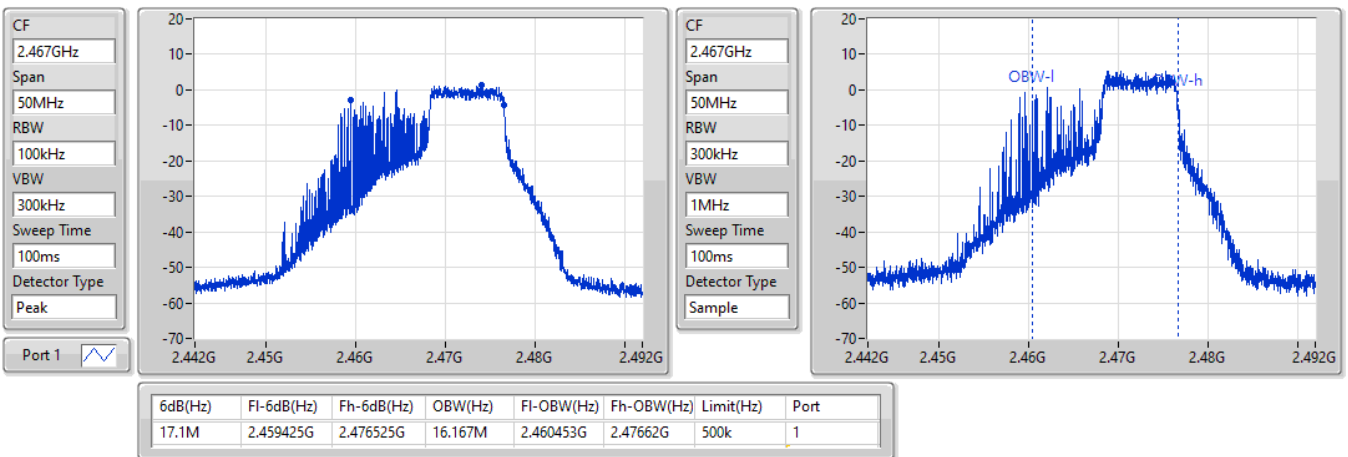

802.11ax HEW20_Nss1,(MCS0),RU 106,#RU 54_1TX(Port1)

EBW

2462MHz

27/05/2022

802.11ax HEW20_Nss1,(MCS0),RU 106,#RU 54_1TX(Port1)

EBW

2467MHz

27/05/2022