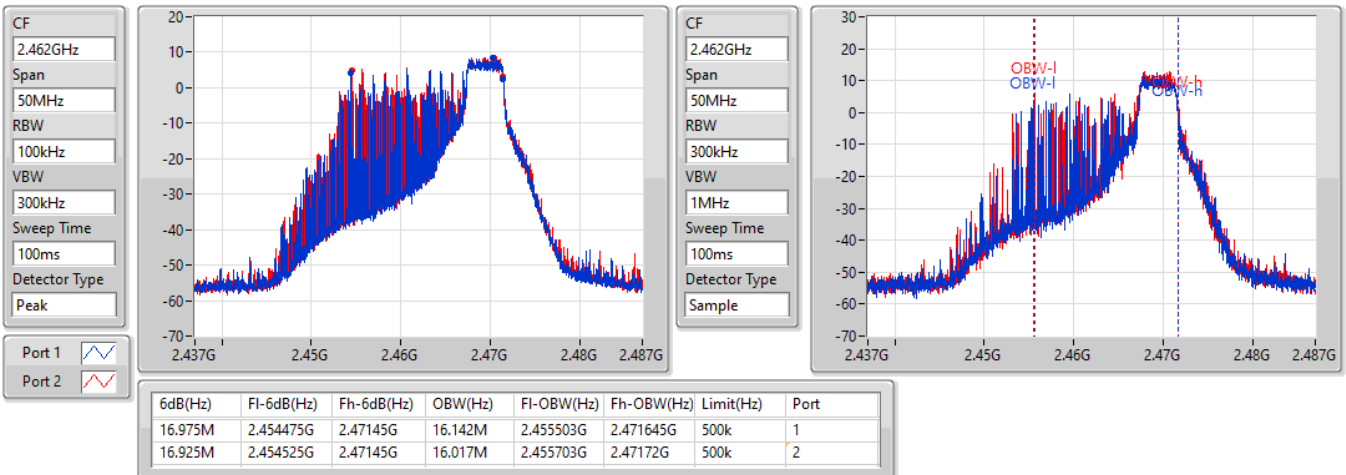

802.11ax HEW20_Nss1,(MCS0),RU 52,#RU 40_2TX

EBW

2437MHz

27/05/2022

802.11ax HEW20_Nss1,(MCS0),RU 52,#RU 40_2TX

EBW

2462MHz

27/05/2022