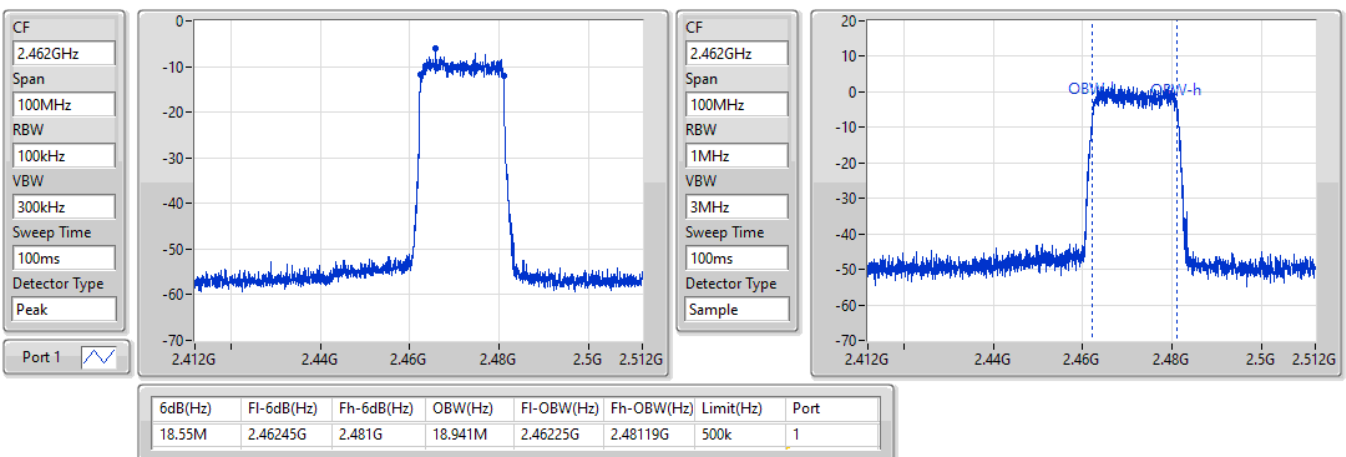

802.11ax HEW40_Nss1,(MCS0),RU 242,#RU 62_1TX(Port1)

EBW

2457MHz

27/05/2022

802.11ax HEW40_Nss1,(MCS0),RU 242,#RU 62_1TX(Port1)

EBW

2462MHz

27/05/2022