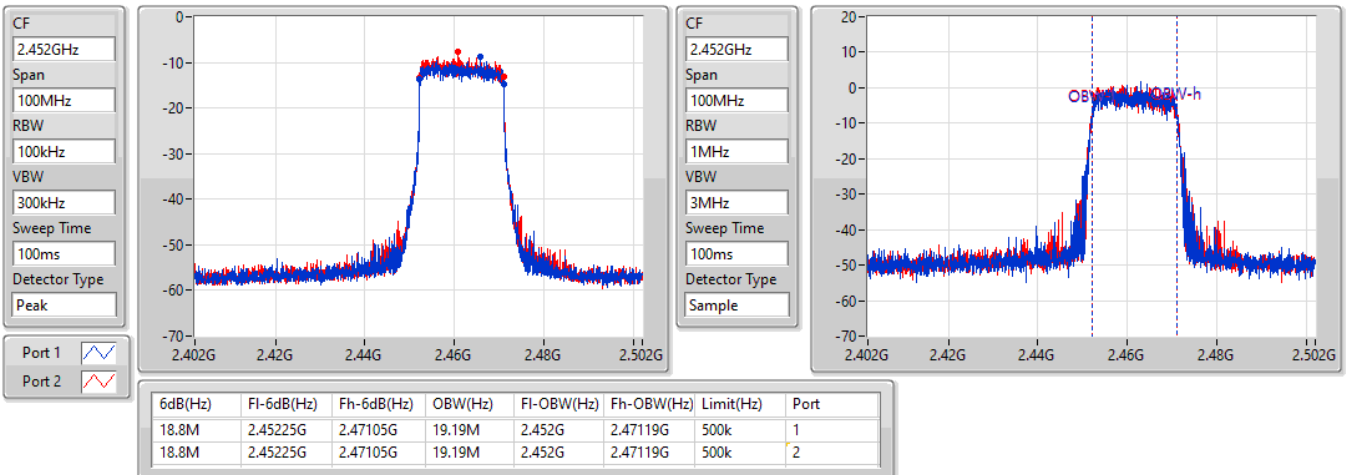

802.11ax HEW40_Nss1,(MCS0),RU 242,#RU 62_2TX

EBW

2437MHz

27/05/2022

802.11ax HEW40_Nss1,(MCS0),RU 242,#RU 62_2TX

EBW

2452MHz

27/05/2022