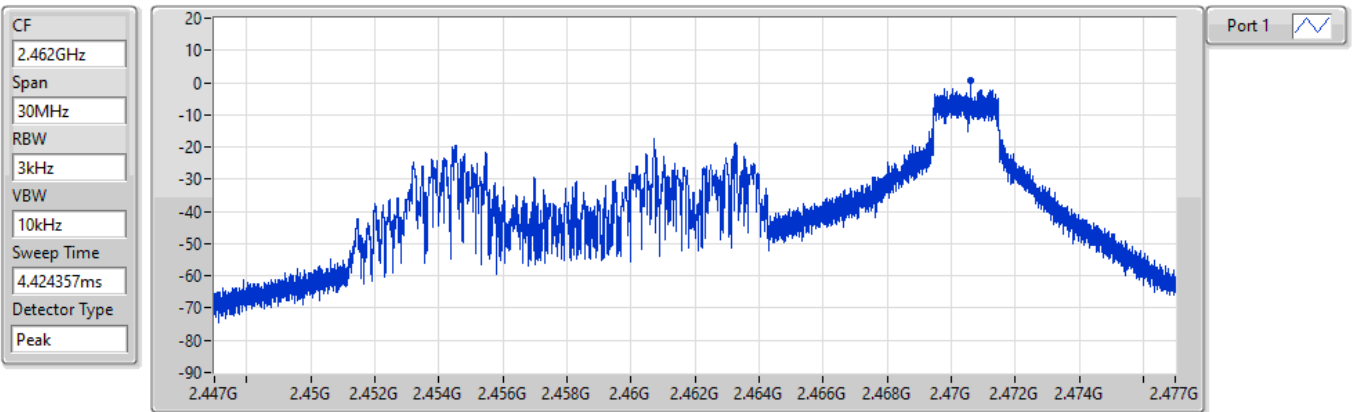

802.11ax HEW20_Nss1,(MCS0),RU 26,#RU 8_1TX(Port1)

PSD

2462MHz

16/04/2022

Sum	PD	Port 1
(dBm/RBW)	(dBm/RBW)	(dBm/RBW)
0.53	0.53	0.53