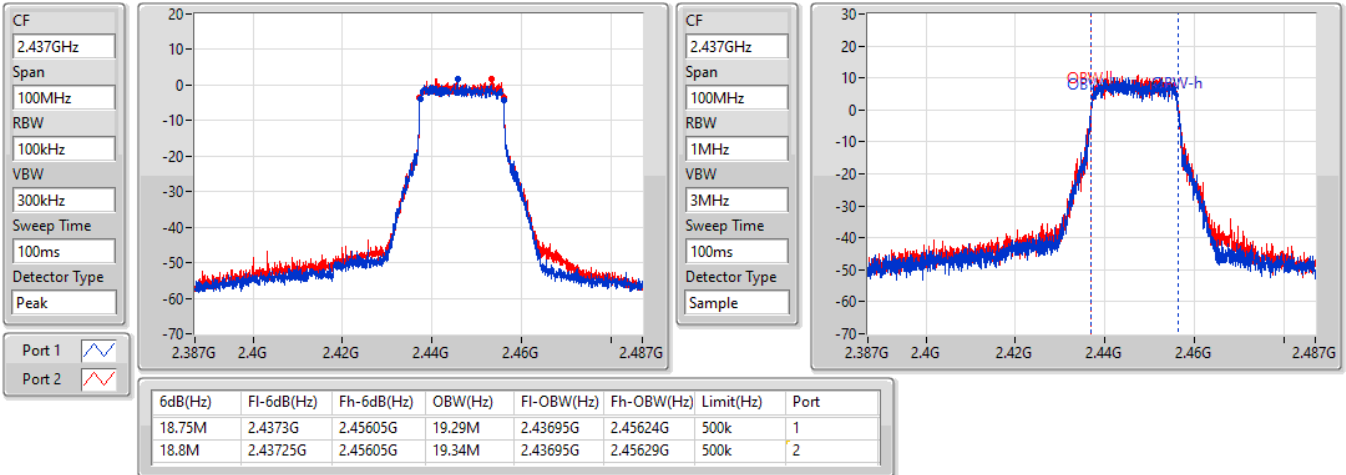

802.11ax HEW40_Nss1,(MCS0),RU 242,#RU 62_2TX

EBW

2437MHz

27/05/2022