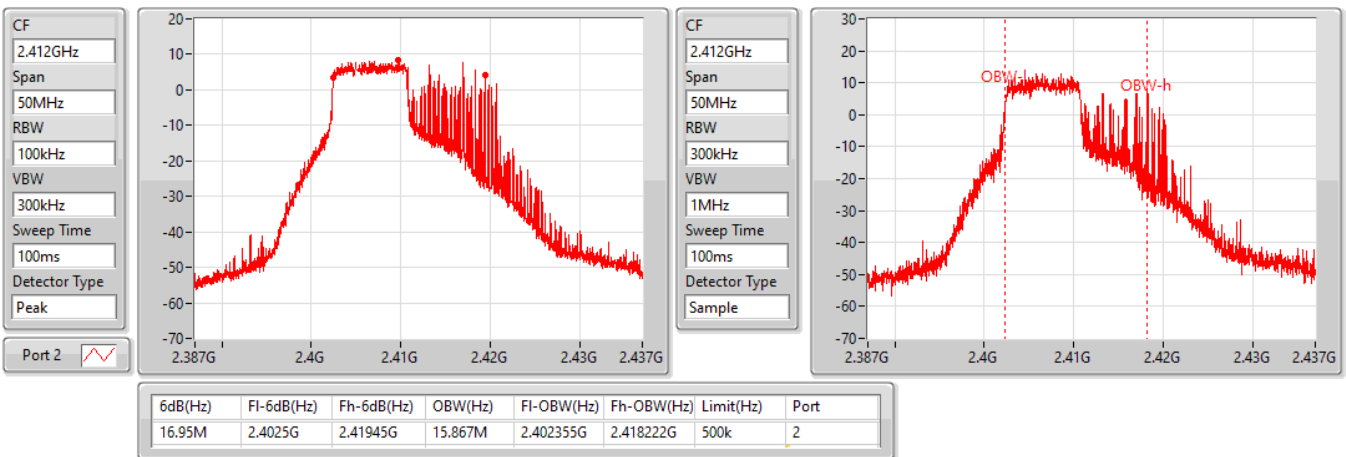

802.11ax HEW20_Nss1,(MCS0),RU 106,#RU 53_1TX(Port1)

EBW

2412MHz

27/05/2022

802.11ax HEW20_Nss1,(MCS0),RU 106,#RU 53_1TX(Port2)

EBW

2412MHz

27/05/2022