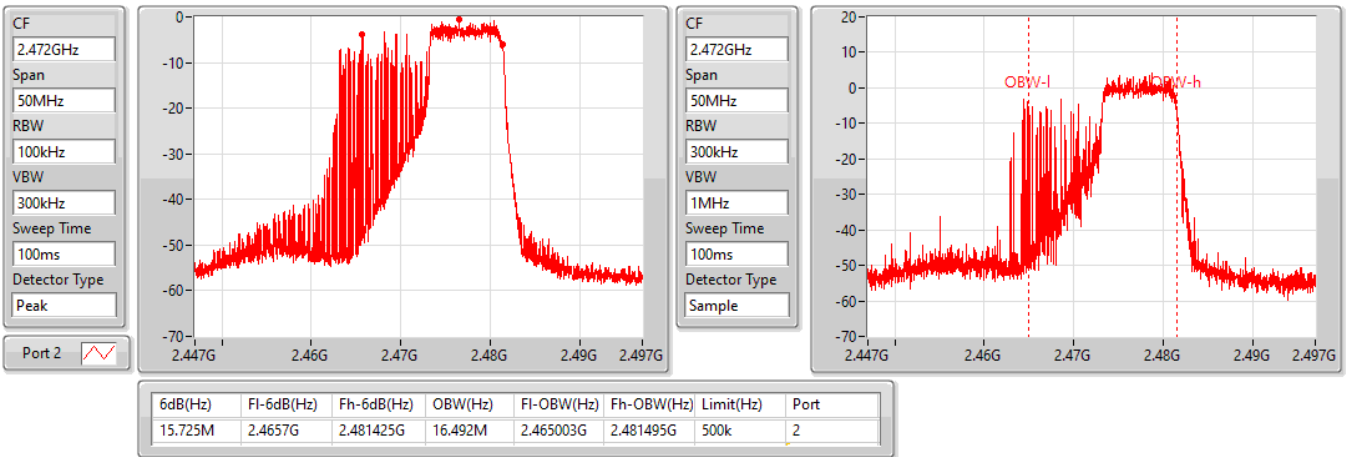

802.11ax HEW20_Nss1,(MCS0),RU 106,#RU 54_1TX(Port2)

EBW

2472MHz

27/05/2022