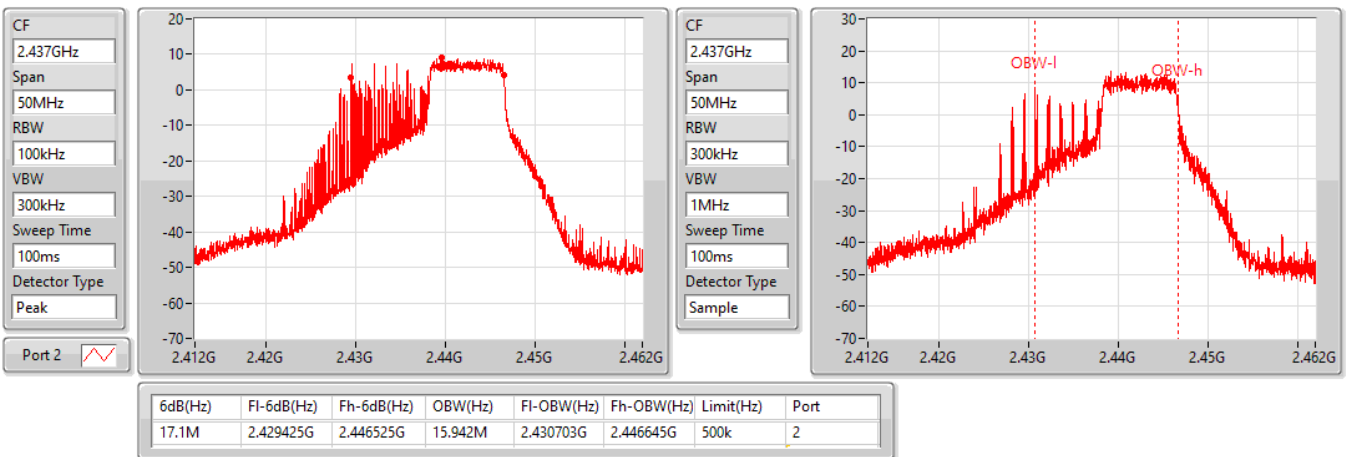

802.11ax HEW20_Nss1,(MCS0),RU 106,#RU 54_1TX(Port1)

EBW

2472MHz

27/05/2022

802.11ax HEW20_Nss1,(MCS0),RU 106,#RU 54_1TX(Port2)

EBW

2437MHz

27/05/2022