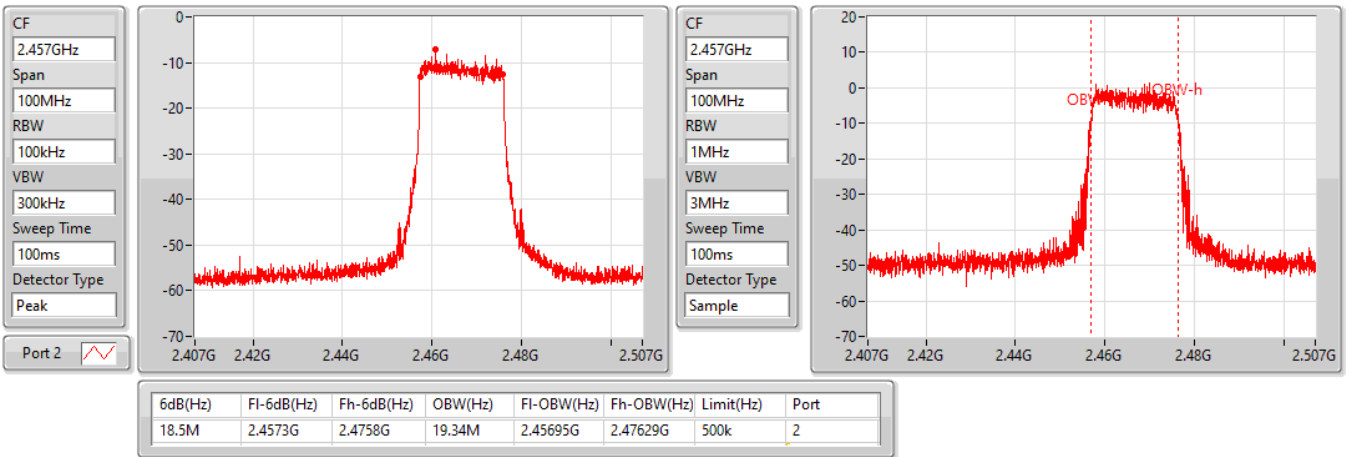

802.11ax HEW40_Nss1,(MCS0),RU 242,#RU 62_1TX(Port2)

EBW

2457MHz

27/05/2022