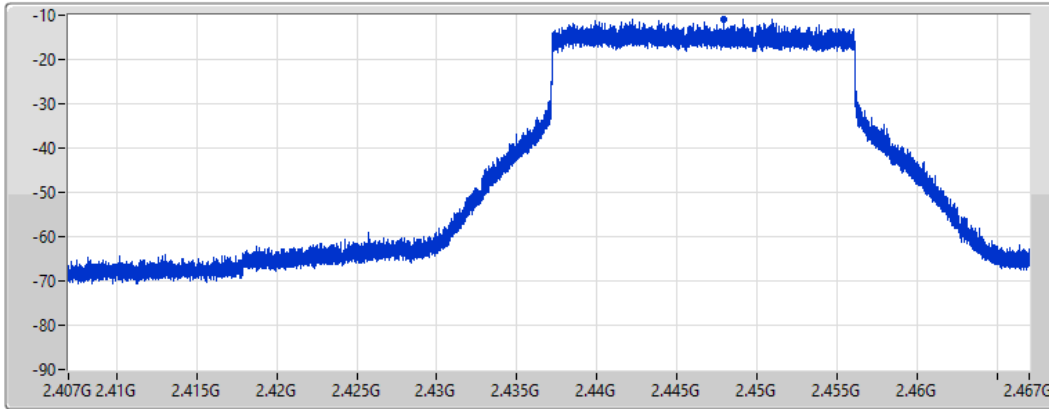

802.11ax HEW40_Nss1,(MCS0),RU 242,#RU 62_1TX(Port1)

PSD

2437MHz

27/05/2022

CF
2.437GHz

Span
60MHz

RBW
3kHz

VBW
10kHz

Sweep Time
20ms

Detector Type
Peak

Port 1

Sum	PD	Port 1
(dBm/RBW)	(dBm/RBW)	(dBm/RBW)
-10.84	-10.84	-10.84

802.11ax HEW40_Nss1,(MCS0),RU 242,#RU 62_1TX(Port1)

PSD

2452MHz

27/05/2022

CF
2.452GHz

Span
60MHz

RBW
3kHz

VBW
10kHz

Sweep Time
20ms

Detector Type
Peak