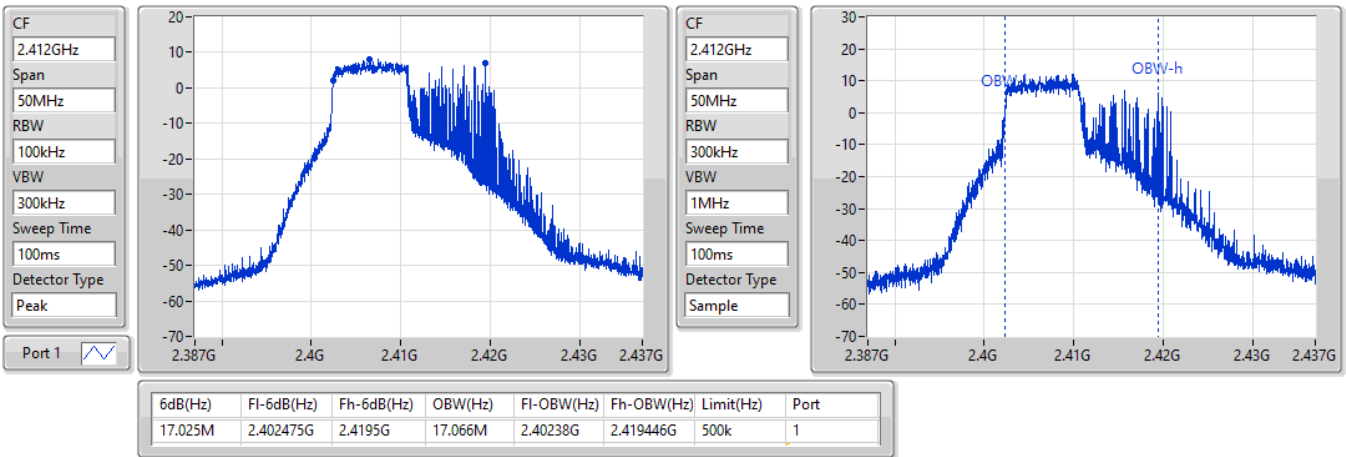

802.11ax HEW20_Nss1,(MCS0),RU 106,#RU 53_1TX(Port1)

EBW

2412MHz

27/05/2022