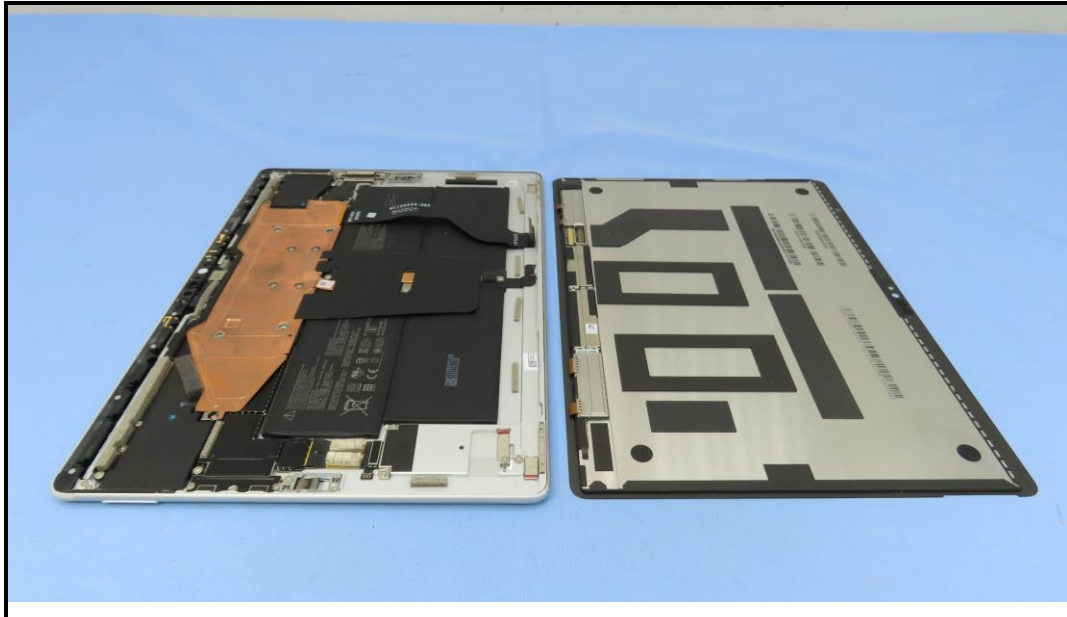

CONSTRUCTION PHOTOS OF EUT

Brand: Microsoft / Model: 2010

WLAN/BT Main Antenna

WLAN Aux. Antenna