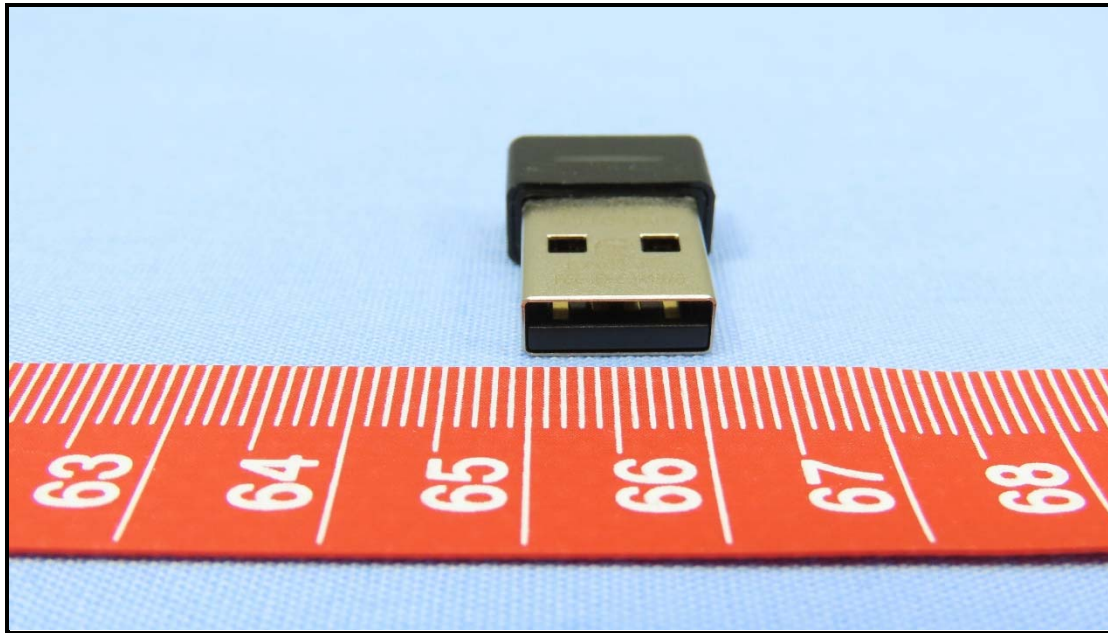

## CONSTRUCTION PHOTOS OF EUT

Brand: MICROSOFT, Model: 1970

BUREAU  
VERITAS