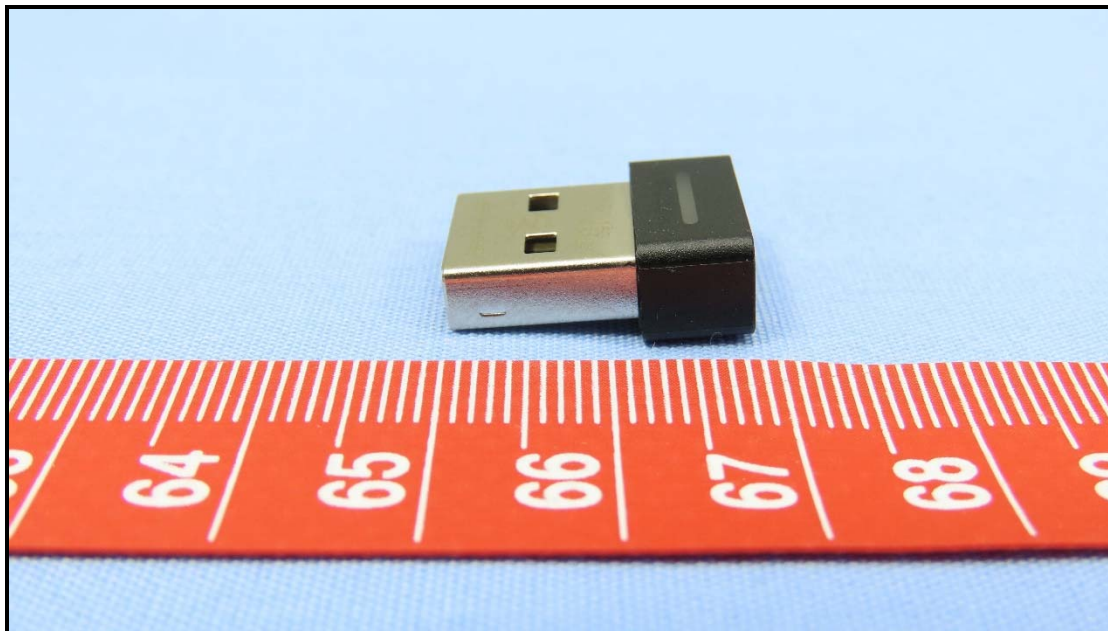

## CONSTRUCTION PHOTOS OF EUT

Brand: MICROSOFT, Model: 1970

BUREAU  
VERITAS