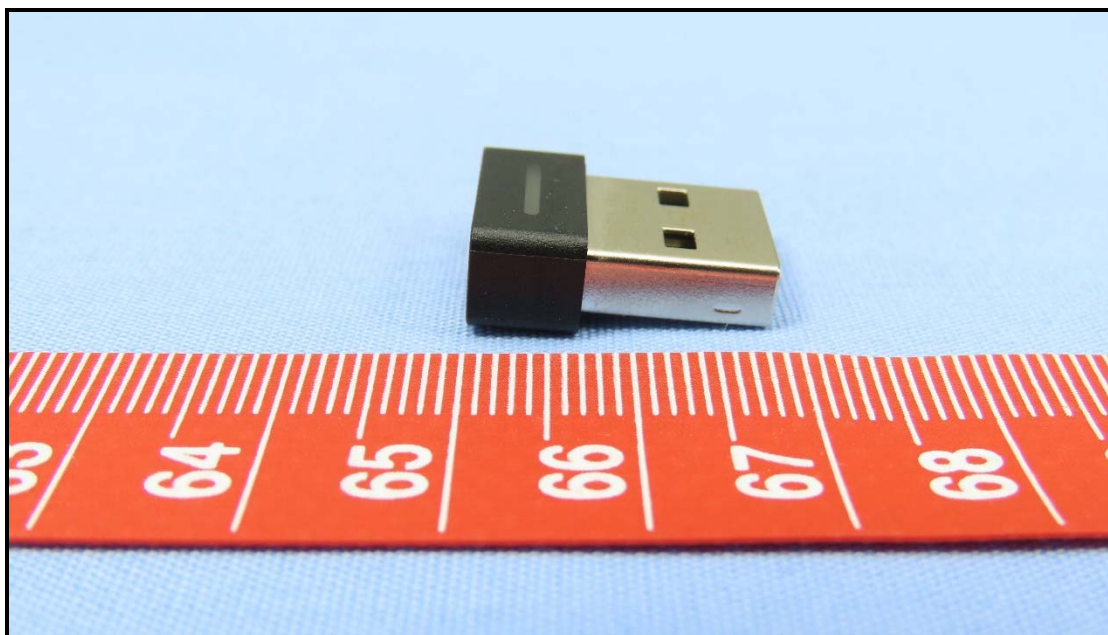

## CONSTRUCTION PHOTOS OF EUT

Brand: MICROSOFT, Model: 1970

BUREAU  
VERITAS