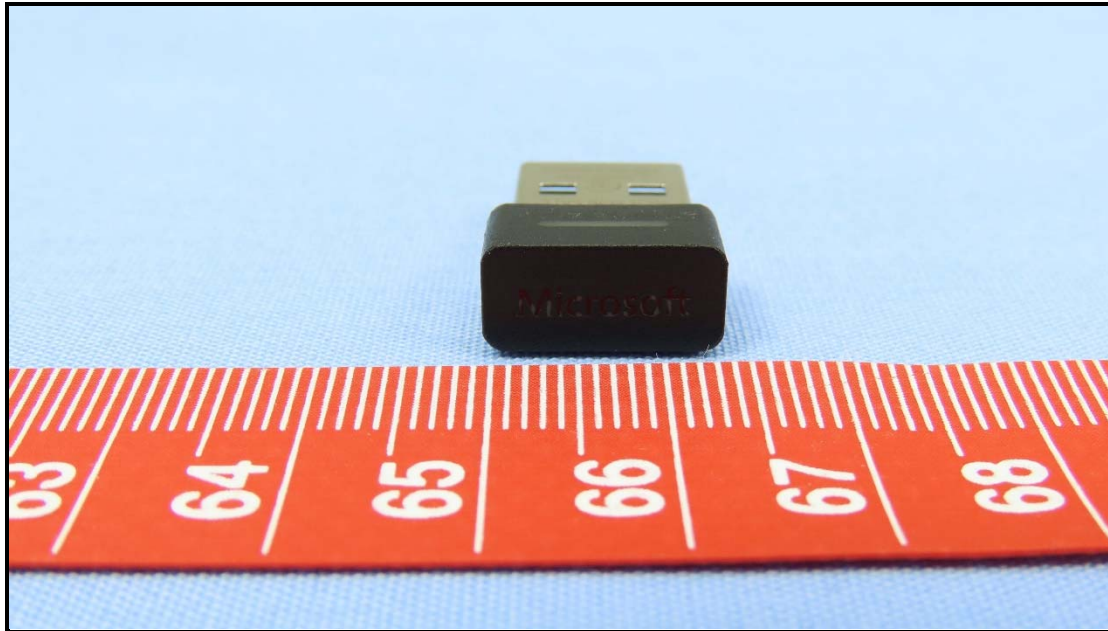

## CONSTRUCTION PHOTOS OF EUT

Brand: MICROSOFT, Model: 1970

BUREAU  
VERITAS