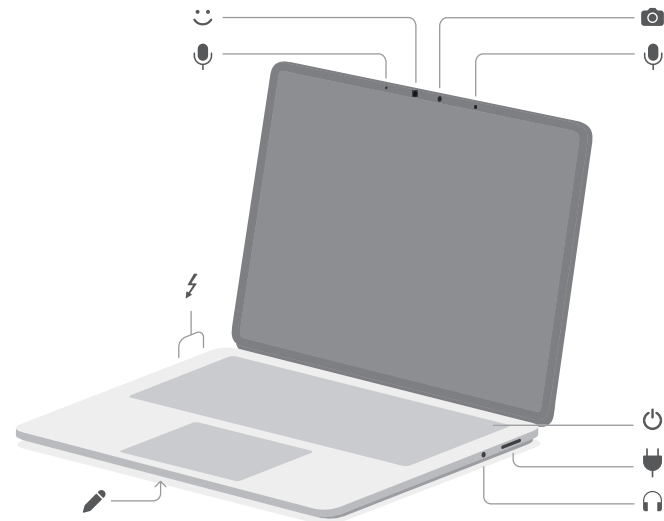

Thunderbolt™ 4 / USB 4.0

Studio Mics
Micros de studio
Micrófonos de estudio

Headphone jack
Prise de casque
Conexión de auriculares

Windows Hello camera
Caméra Windows Hello
Cámara de Windows Hello

Power button
Bouton d'alimentation
Botón de encendido

Surface Slim Pen storage (pen sold separately)
Rangement du stylet mince Surface (stylet vendu séparément)
Almacenamiento del Surface Slim Pen (el lápiz se vende por separado)

Front-facing camera
Caméra à l'avant
Cámara frontal

Surface Connect port
Port Surface Connect
Puerto Surface Connect

aka.ms/LaptopStudioModes

Charge and store a Surface Slim Pen
Permet de charger et de ranger un stylet mince Surface
Cargar y almacenar un Surface Slim Pen