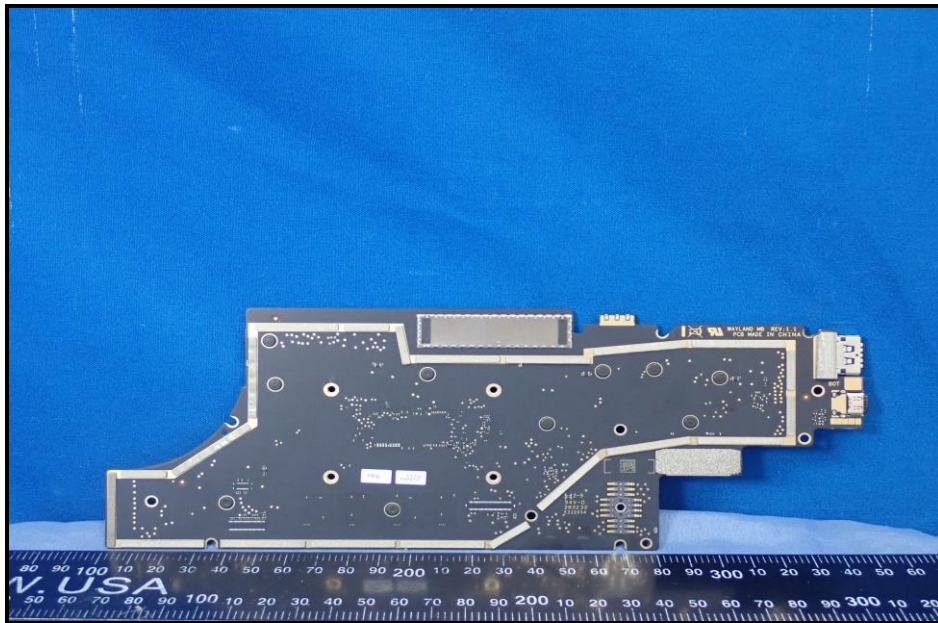

# CONSTRUCTION PHOTOS OF EUT

Model: 1950, 1951 / Brand: Microsoft

1950 - Config 1

## 1951- Config 2