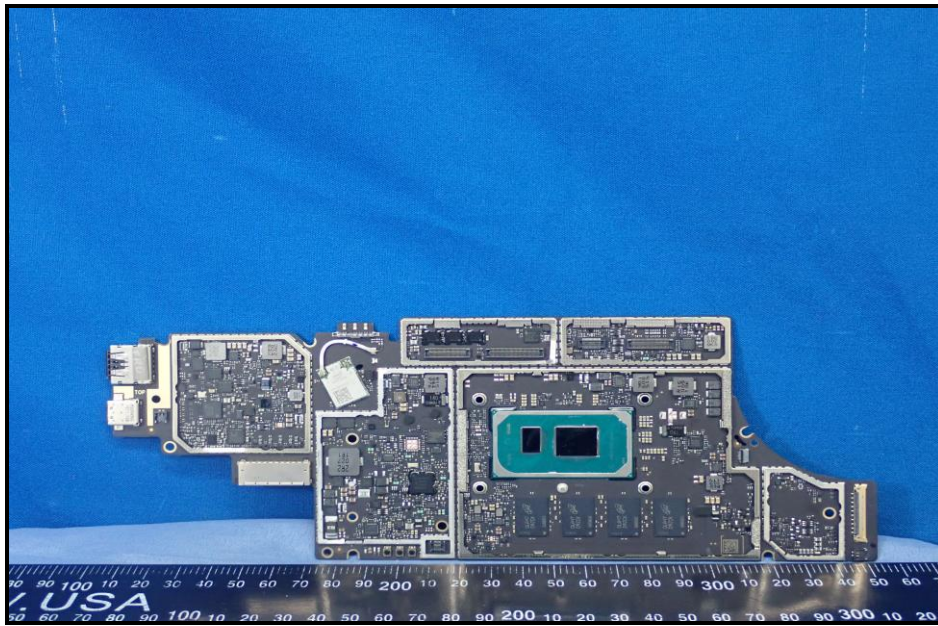

# CONSTRUCTION PHOTOS OF EUT

Model: 1950, 1951 / Brand: Microsoft

1950 - Config 1

## 1951- Config 2