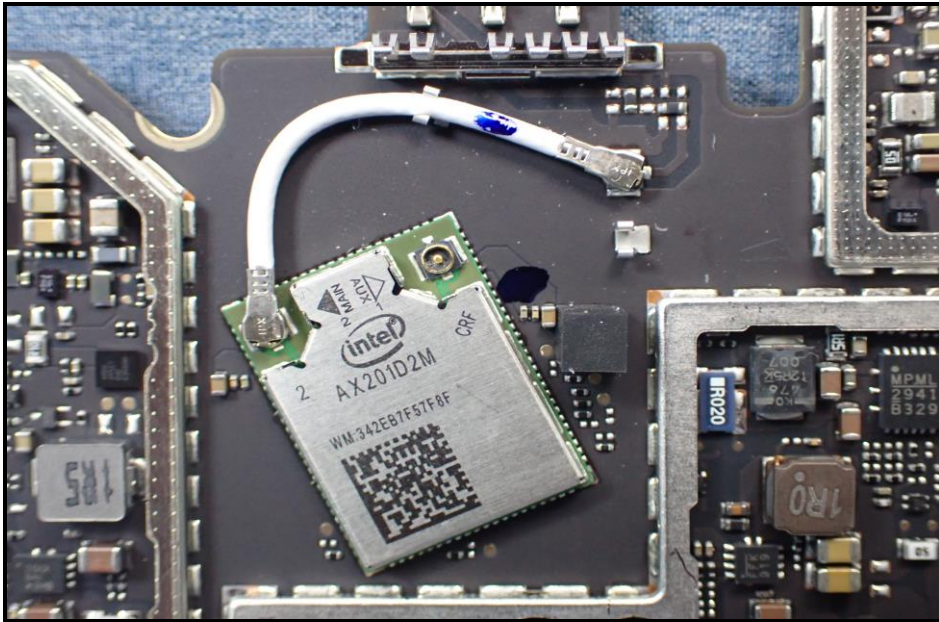

# CONSTRUCTION PHOTOS OF EUT

Model: 1950, 1951 / Brand: Microsoft

1950 - Config 1