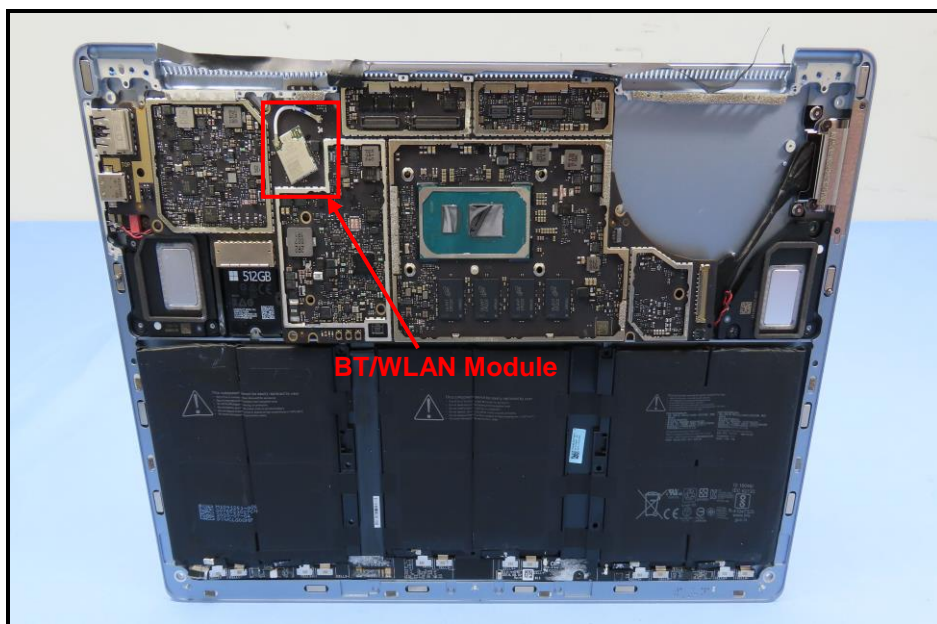

# CONSTRUCTION PHOTOS OF EUT

Model: 1950, 1951 / Brand: Microsoft

1950 - Config 1

## 1951- Config 2