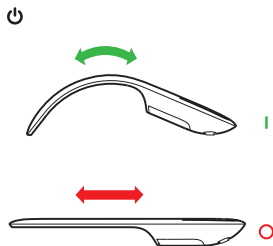

- i1** Slide your finger up or down the touch strip to scroll.
- i2** Flick your finger up or down to scroll quickly.
- i3** Tap at the top or bottom to page up or page down.
- i4** Double-tap in the middle to middle click. (In Windows Internet Explorer, middle-click a link to open the link in a new tab.)
- i5** Double-tap and hold equals middle drag. (In Microsoft Word and Excel, middle drag to AutoScroll.)

1

2

3

アーク タッチ マウス サーフェス エディション、Surface および
Bluetooth® Smart Ready デバイス
Bluetooth搭載コンピューター

マウスの機能と操作方法については、オンライン チュートリアル
www.arctouchmouse.com をご覧ください。

- i1 タッチ ストリップに指を載せて上下に滑らせると、スクロールできます。
- i2 指を上下にフリックする(すばやく滑らせる) と、速くスクロールすることができます。
- i3 タッチ ストリップの上端をタップすると1画面分上のページに、下端をタップすると1画面分下のページに移動します。
- i4 中央部をダブルタップすると、中クリック(ホイールクリック)になります (Windows Internet Explorer の場合、リンクを中クリックすると新しいタブでリンクが開きます)。
- i5 ダブルタップして指を載せたままにすると、中ドラッグ(ホイール ドラッグ)ホイール ドラッグ (Microsoft Word および Excel の場合、中ドラッグホイール ドラッグ)。

1

2

3

Arc Touch Mouse 스페셜 에디션은 Surface 및 기타 Bluetooth® Smart Ready 장치에서 작동하도록 설계되었습니다.

www.arctouchmouse.com에서 온라인 자습서를 둘러보면서 마우스의 모든 기능을 사용해 보십시오.

- i1 손가락을 터치 스트립 표면에서 위쪽 또는 아래쪽으로 밀면 스크롤됩니다.
- i2 손가락을 위쪽 또는 아래쪽으로 그으면 빠르게 스크롤됩니다.
- i3 위/아래쪽을 가볍게 두드리면 위쪽/아래쪽 페이지로 이동합니다.
- i4 터치 스트립 가운데를 두 번 두 번 가볍게 두드리면 미들클릭이 수행됩니다. (Windows Internet Explorer에서 링크를 미들클릭하면 링크가 새 탭에서 열립니다.)
- i5 두 번 가볍게 두드린 후 손가락을 터치 스트립 위에 유지하면 미들 드래그가 수행됩니다. (Microsoft Word 및 Excel에서 미들 드래그를 하면 문서가 자동 스크롤됩니다.)