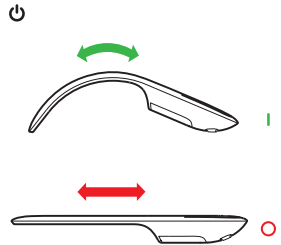

- i1** Slide your finger up or down the touch strip to scroll.
- i2** Flick your finger up or down to scroll quickly.
- i3** Tap at the top or bottom to page up or page down.
- i4** Double-tap in the middle to middle click. (In Windows Internet Explorer, middle-click a link to open the link in a new tab.)
- i5** Double-tap and hold equals middle drag. (In Microsoft Word and Excel, middle drag to AutoScroll.)

1

2

3

アーク タッチ マウス サーフェス エディション、Surface および
Bluetooth® Smart Ready デバイス
Bluetooth搭載コンピューター

マウスの機能と操作方法については、オンライン チュートリアル
www.arctouchmouse.com をご覧ください。

- i1 タッチ ストリップに指を載せて上下に滑らせると、スクロールできます。
- i2 指を上下にフリックする(すばやく滑らせる) と、速くスクロールすることができます。
- i3 タッチ ストリップの上端をタップすると1画面分上のページに、下端をタップすると1画面分下のページに移動します。
- i4 中央部をダブルタップすると、中クリック(ホイールクリック)になります (Windows Internet Explorer の場合、リンクを中クリックすると新しいタブでリンクが開きます)。
- i5 ダブルタップして指を載せたままにすると、中ドラッグ(ホイール ドラッグ)ホイール ドラッグ (Microsoft Word および Excel の場合、中ドラッグホイール ドラッグ)。

1

2

3

Arc Touch Mouse 스페셜 에디션은 Surface 및 기타 Bluetooth® Smart Ready 장치에서 작동하도록 설계되었습니다.

www.arctouchmouse.com에서 온라인 자습서를 둘러보면서 마우스의 모든 기능을 사용해 보십시오.

- i1 손가락을 터치 스트립 표면에서 위쪽 또는 아래쪽으로 밀면 스크롤됩니다.
- i2 손가락을 위쪽 또는 아래쪽으로 그으면 빠르게 스크롤됩니다.
- i3 위/아래쪽을 가볍게 두드리면 위쪽/아래쪽 페이지로 이동합니다.
- i4 터치 스트립 가운데를 두 번 두 번 가볍게 두드리면 미들클릭이 수행됩니다. (Windows Internet Explorer에서 링크를 미들클릭하면 링크가 새 탭에서 열립니다.)
- i5 두 번 가볍게 두드린 후 손가락을 터치 스트립 위에 유지하면 미들 드래그가 수행됩니다. (Microsoft Word 및 Excel에서 미들 드래그를 하면 문서가 자동 스크롤됩니다.)