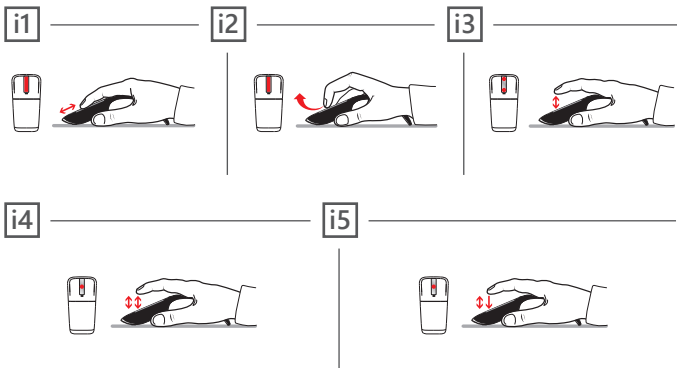

1

2

3

アーク タッチ マウス サーフェス エディション、Surface および
Bluetooth® Smart Ready デバイス
Bluetooth搭載コンピューター

マウスの機能と操作方法については、オンライン チュートリアル
www.arctouchmouse.com をご覧ください。

- i1 タッチ ストリップに指を載せて上下に滑らせると、スクロールできます。
- i2 指を上下にフリックする(すばやく滑らせる) と、速くスクロールすることができます。
- i3 タッチ ストリップの上端をタップすると1画面分上のページに、下端をタップすると1画面分下のページに移動します。
- i4 中央部をダブルタップすると、中クリック(ホイールクリック)になります (Windows Internet Explorer の場合、リンクを中クリックすると新しいタブでリンクが開きます)。
- i5 ダブルタップして指を載せたままにすると、中ドラッグ(ホイール ドラッグ)ホイール ドラッグ (Microsoft Word および Excel の場合、中ドラッグホイール ドラッグ)。

1

2

3

Arc Touch Mouse 스페셜 에디션은 Surface 및 기타 Bluetooth® Smart Ready 장치에서 작동하도록 설계되었습니다.

www.arctouchmouse.com에서 온라인 자습서를 둘러보면서 마우스의 모든 기능을 사용해 보십시오.

- i1 손가락을 터치 스트립 표면에서 위쪽 또는 아래쪽으로 밀면 스크롤됩니다.
- i2 손가락을 위쪽 또는 아래쪽으로 그으면 빠르게 스크롤됩니다.
- i3 위/아래쪽을 가볍게 두드리면 위쪽/아래쪽 페이지로 이동합니다.
- i4 터치 스트립 가운데를 두 번 두 번 가볍게 두드리면 미들클릭이 수행됩니다. (Windows Internet Explorer에서 링크를 미들클릭하면 링크가 새 탭에서 열립니다.)
- i5 두 번 가볍게 두드린 후 손가락을 터치 스트립 위에 유지하면 미들 드래그가 수행됩니다. (Microsoft Word 및 Excel에서 미들 드래그를 하면 문서가 자동 스크롤됩니다.)

1

2

3

Arc Touch Mouse Special Edition ได้รับการออกแบบมาให้ใช้งานกับ Surface และอุปกรณ์ Bluetooth® Smart Ready อื่นๆ

สัมผัสถึงประสิทธิภาพของเมาส์จากบทความช่วยเหลือออนไลน์ที่ www.arctouchmouse.com

- i1 เลื่อนหน้าของคุณขึ้นหรือลงไปตามแถบสัมผัสเพื่อเลื่อน
- i2 ดรวัดนิ้วของคุณขึ้นหรือลงเพื่อเลื่อนอย่างรวดเร็ว
- i3แตะที่ด้านบนหรือล่างเพื่อเลื่อนหน้าเพจขึ้น (Page Up) หรือลง (Page Down)
- i4แตะสองครั้งที่ตรงกลางเพื่อคลิกกลาง (การคลิกกลางที่ลิงก์ใน Windows Internet Explorer จะเป็นการเปิดลิงก์ในแท็บใหม่)
- i5แตะสองครั้งและกดค้างไว้เป็นการลากกลาง (ใน Microsoft Word และ Excel การลากกลางเป็นการเลื่อนอัตโนมัติ (AutoScroll))