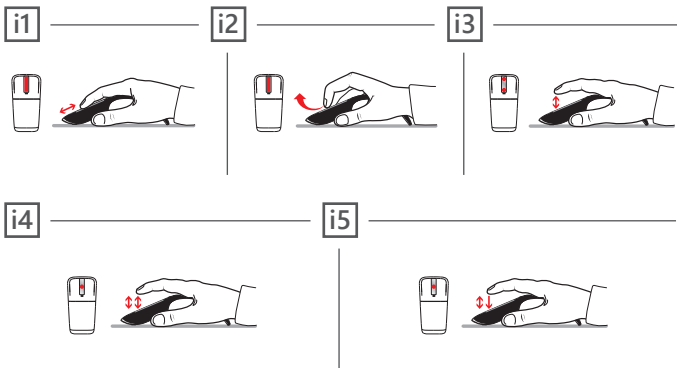

- i1** Slide your finger up or down the touch strip to scroll.
- i2** Flick your finger up or down to scroll quickly.
- i3** Tap at the top or bottom to page up or page down.
- i4** Double-tap in the middle to middle click. (In Windows Internet Explorer, middle-click a link to open the link in a new tab.)
- i5** Double-tap and hold equals middle drag. (In Microsoft Word and Excel, middle drag to AutoScroll.)

1

2

3

アーク タッチ マウス サーフェス エディション、Surface および
Bluetooth® Smart Ready デバイス
Bluetooth搭載コンピューター

マウスの機能と操作方法については、オンライン チュートリアル
www.arctouchmouse.com をご覧ください。

- i1 タッチ ストリップに指を載せて上下に滑らせると、スクロールできます。
- i2 指を上下にフリックする(すばやく滑らせる) と、速くスクロールすることができます。
- i3 タッチ ストリップの上端をタップすると1画面分上のページに、下端をタップすると1画面分下のページに移動します。
- i4 中央部をダブルタップすると、中クリック(ホイールクリック)になります (Windows Internet Explorer の場合、リンクを中クリックすると新しいタブでリンクが開きます)。
- i5 ダブルタップして指を載せたままにすると、中ドラッグ(ホイール ドラッグ)ホイール ドラッグ (Microsoft Word および Excel の場合、中ドラッグホイール ドラッグ)。

1

2

3

Arc Touch Mouse 스페셜 에디션은 Surface 및 기타 Bluetooth® Smart Ready 장치에서 작동하도록 설계되었습니다.

www.arctouchmouse.com에서 온라인 자습서를 둘러보면서 마우스의 모든 기능을 사용해 보십시오.

- i1 손가락을 터치 스트립 표면에서 위쪽 또는 아래쪽으로 밀면 스크롤됩니다.
- i2 손가락을 위쪽 또는 아래쪽으로 그으면 빠르게 스크롤됩니다.
- i3 위/아래쪽을 가볍게 두드리면 위쪽/아래쪽 페이지로 이동합니다.
- i4 터치 스트립 가운데를 두 번 두 번 가볍게 두드리면 미들클릭이 수행됩니다. (Windows Internet Explorer에서 링크를 미들클릭하면 링크가 새 탭에서 열립니다.)
- i5 두 번 가볍게 두드린 후 손가락을 터치 스트립 위에 유지하면 미들 드래그가 수행됩니다. (Microsoft Word 및 Excel에서 미들 드래그를 하면 문서가 자동 스크롤됩니다.)