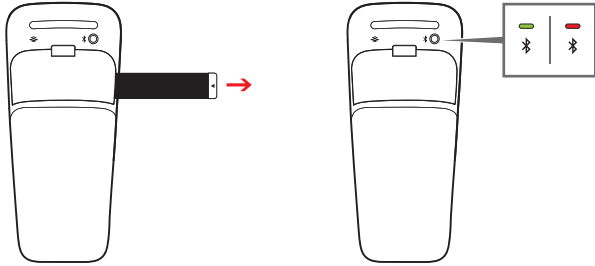

1

2

3

アーク タッチ マウス サーフェス エディション、Surface および
Bluetooth® Smart Ready デバイス
Bluetooth搭載コンピューター

マウスの機能と操作方法については、オンライン チュートリアル
www.arctouchmouse.com をご覧ください。

- i1 タッチ ストリップに指を載せて上下に滑らせると、スクロールできます。
- i2 指を上下にフリックする(すばやく滑らせる) と、速くスクロールすることができます。
- i3 タッチ ストリップの上端をタップすると1画面分上のページに、下端をタップすると1画面分下のページに移動します。
- i4 中央部をダブルタップすると、中クリック(ホイールクリック)になります (Windows Internet Explorer の場合、リンクを中クリックすると新しいタブでリンクが開きます)。
- i5 ダブルタップして指を載せたままにすると、中ドラッグ(ホイール ドラッグ)ホイール ドラッグ (Microsoft Word および Excel の場合、中ドラッグホイール ドラッグ)。

1

2

3

Arc Touch Mouse 스페셜 에디션은 Surface 및 기타 Bluetooth® Smart Ready 장치에서 작동하도록 설계되었습니다.

www.arctouchmouse.com에서 온라인 자습서를 둘러보면서 마우스의 모든 기능을 사용해 보십시오.

- i1 손가락을 터치 스트립 표면에서 위쪽 또는 아래쪽으로 밀면 스크롤됩니다.
- i2 손가락을 위쪽 또는 아래쪽으로 그으면 빠르게 스크롤됩니다.
- i3 위/아래쪽을 가볍게 두드리면 위쪽/아래쪽 페이지로 이동합니다.
- i4 터치 스트립 가운데를 두 번 두 번 가볍게 두드리면 미들클릭이 수행됩니다. (Windows Internet Explorer에서 링크를 미들클릭하면 링크가 새 탭에서 열립니다.)
- i5 두 번 가볍게 두드린 후 손가락을 터치 스트립 위에 유지하면 미들 드래그가 수행됩니다. (Microsoft Word 및 Excel에서 미들 드래그를 하면 문서가 자동 스크롤됩니다.)