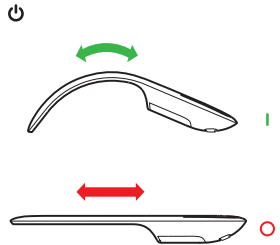

1

2

3

アーク タッチ マウス サーフェス エディション、Surface および
Bluetooth® Smart Ready デバイス
Bluetooth搭載コンピューター

マウスの機能と操作方法については、オンライン チュートリアル
www.arctouchmouse.com をご覧ください。

- i1 タッチ ストリップに指を載せて上下に滑らせると、スクロールできます。
- i2 指を上下にフリックする(すばやく滑らせる) と、速くスクロールすることができます。
- i3 タッチ ストリップの上端をタップすると1画面分上のページに、下端をタップすると1画面分下のページに移動します。
- i4 中央部をダブルタップすると、中クリック(ホイールクリック)になります (Windows Internet Explorer の場合、リンクを中クリックすると新しいタブでリンクが開きます)。
- i5 ダブルタップして指を載せたままにすると、中ドラッグ(ホイール ドラッグ)ホイール ドラッグ (Microsoft Word および Excel の場合、中ドラッグホイール ドラッグ)。

1

2

3

Arc Touch Mouse 스페셜 에디션은 Surface 및 기타 Bluetooth® Smart Ready 장치에서 작동하도록 설계되었습니다.

www.arctouchmouse.com에서 온라인 자습서를 둘러보면서 마우스의 모든 기능을 사용해 보십시오.

- i1 손가락을 터치 스트립 표면에서 위쪽 또는 아래쪽으로 밀면 스크롤됩니다.
- i2 손가락을 위쪽 또는 아래쪽으로 그으면 빠르게 스크롤됩니다.
- i3 위/아래쪽을 가볍게 두드리면 위쪽/아래쪽 페이지로 이동합니다.
- i4 터치 스트립 가운데를 두 번 두 번 가볍게 두드리면 미들클릭이 수행됩니다. (Windows Internet Explorer에서 링크를 미들클릭하면 링크가 새 탭에서 열립니다.)
- i5 두 번 가볍게 두드린 후 손가락을 터치 스트립 위에 유지하면 미들 드래그가 수행됩니다. (Microsoft Word 및 Excel에서 미들 드래그를 하면 문서가 자동 스크롤됩니다.)

1

2

3

Arc Touch Mouse Special Edition ได้รับการออกแบบมาให้ใช้งานกับ Surface และอุปกรณ์ Bluetooth® Smart Ready อื่นๆ

สัมผัสถึงประสิทธิภาพของเมาส์จากบทความช่วยเหลือออนไลน์ที่ www.arctouchmouse.com

- i1 เลื่อนหน้าของคุณขึ้นหรือลงไปตามแถบสัมผัสเพื่อเลื่อน
- i2 ดรวัดนิ้วของคุณขึ้นหรือลงเพื่อเลื่อนอย่างรวดเร็ว
- i3แตะที่ด้านบนหรือล่างเพื่อเลื่อนหน้าเพจขึ้น (Page Up) หรือลง (Page Down)
- i4แตะสองครั้งที่ตรงกลางเพื่อคลิกกลาง (การคลิกกลางที่ลิงก์ใน Windows Internet Explorer จะเป็นการเปิดลิงก์ในแท็บใหม่)
- i5แตะสองครั้งและกดค้างไว้เป็นการลากกลาง (ใน Microsoft Word และ Excel การลากกลางเป็นการเลื่อนอัตโนมัติ (AutoScroll))