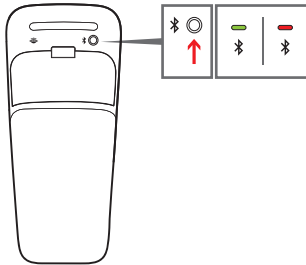

1

2

3

アーク タッチ マウス サーフェス エディション、Surface および
Bluetooth® Smart Ready デバイス
Bluetooth搭載コンピューター

マウスの機能と操作方法については、オンライン チュートリアル
www.arctouchmouse.com をご覧ください。

- i1 タッチ ストリップに指を載せて上下に滑らせると、スクロールできます。
- i2 指を上下にフリックする(すばやく滑らせる) と、速くスクロールすることができます。
- i3 タッチ ストリップの上端をタップすると1画面分上のページに、下端をタップすると1画面分下のページに移動します。
- i4 中央部をダブルタップすると、中クリック(ホイールクリック)になります (Windows Internet Explorer の場合、リンクを中クリックすると新しいタブでリンクが開きます)。
- i5 ダブルタップして指を載せたままにすると、中ドラッグ(ホイール ドラッグ)ホイール ドラッグ (Microsoft Word および Excel の場合、中ドラッグホイール ドラッグ)。

1

2

3

Arc Touch Mouse 스페셜 에디션은 Surface 및 기타 Bluetooth® Smart Ready 장치에서 작동하도록 설계되었습니다.

www.arctouchmouse.com에서 온라인 자습서를 둘러보면서 마우스의 모든 기능을 사용해 보십시오.

- i1 손가락을 터치 스트립 표면에서 위쪽 또는 아래쪽으로 밀면 스크롤됩니다.
- i2 손가락을 위쪽 또는 아래쪽으로 그으면 빠르게 스크롤됩니다.
- i3 위/아래쪽을 가볍게 두드리면 위쪽/아래쪽 페이지로 이동합니다.
- i4 터치 스트립 가운데를 두 번 두 번 가볍게 두드리면 미들클릭이 수행됩니다. (Windows Internet Explorer에서 링크를 미들클릭하면 링크가 새 탭에서 열립니다.)
- i5 두 번 가볍게 두드린 후 손가락을 터치 스트립 위에 유지하면 미들 드래그가 수행됩니다. (Microsoft Word 및 Excel에서 미들 드래그를 하면 문서가 자동 스크롤됩니다.)