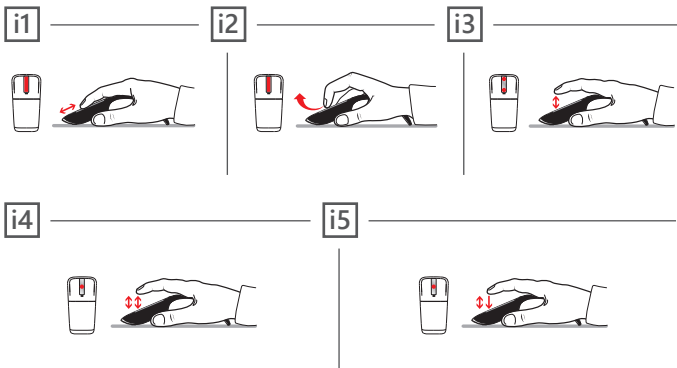

1

2

3

Arc Touch Mouse 스페셜 에디션은 Surface 및 기타 Bluetooth® Smart Ready 장치에서 작동하도록 설계되었습니다.

www.arctouchmouse.com에서 온라인 자습서를 둘러보면서 마우스의 모든 기능을 사용해 보십시오.

- i1 손가락을 터치 스트립 표면에서 위쪽 또는 아래쪽으로 밀면 스크롤됩니다.
- i2 손가락을 위쪽 또는 아래쪽으로 그으면 빠르게 스크롤됩니다.
- i3 위/아래쪽을 가볍게 두드리면 위쪽/아래쪽 페이지로 이동합니다.
- i4 터치 스트립 가운데를 두 번 두 번 가볍게 두드리면 미들클릭이 수행됩니다. (Windows Internet Explorer에서 링크를 미들클릭하면 링크가 새 탭에서 열립니다.)
- i5 두 번 가볍게 두드린 후 손가락을 터치 스트립 위에 유지하면 미들 드래그가 수행됩니다. (Microsoft Word 및 Excel에서 미들 드래그를 하면 문서가 자동 스크롤됩니다.)

1

2

3

Arc Touch Mouse Special Edition ได้รับการออกแบบมาให้ใช้งานกับ Surface และอุปกรณ์ Bluetooth® Smart Ready อื่นๆ

สัมผัสถึงประสิทธิภาพของเมาส์จากบทความช่วยเหลือออนไลน์ที่ www.arctouchmouse.com

- i1 เลื่อนหน้าของคุณขึ้นหรือลงไปตามแถบสัมผัสเพื่อเลื่อน
- i2 ดรวัดนิ้วของคุณขึ้นหรือลงเพื่อเลื่อนอย่างรวดเร็ว
- i3แตะที่ด้านบนหรือล่างเพื่อเลื่อนหน้าเพจขึ้น (Page Up) หรือลง (Page Down)
- i4แตะสองครั้งที่ตรงกลางเพื่อคลิกกลาง (การคลิกกลางที่ลิงก์ใน Windows Internet Explorer จะเป็นการเปิดลิงก์ในแท็บใหม่)
- i5แตะสองครั้งและกดค้างไว้เป็นการลากกลาง (ใน Microsoft Word และ Excel การลากกลางเป็นการเลื่อนอัตโนมัติ (AutoScroll))