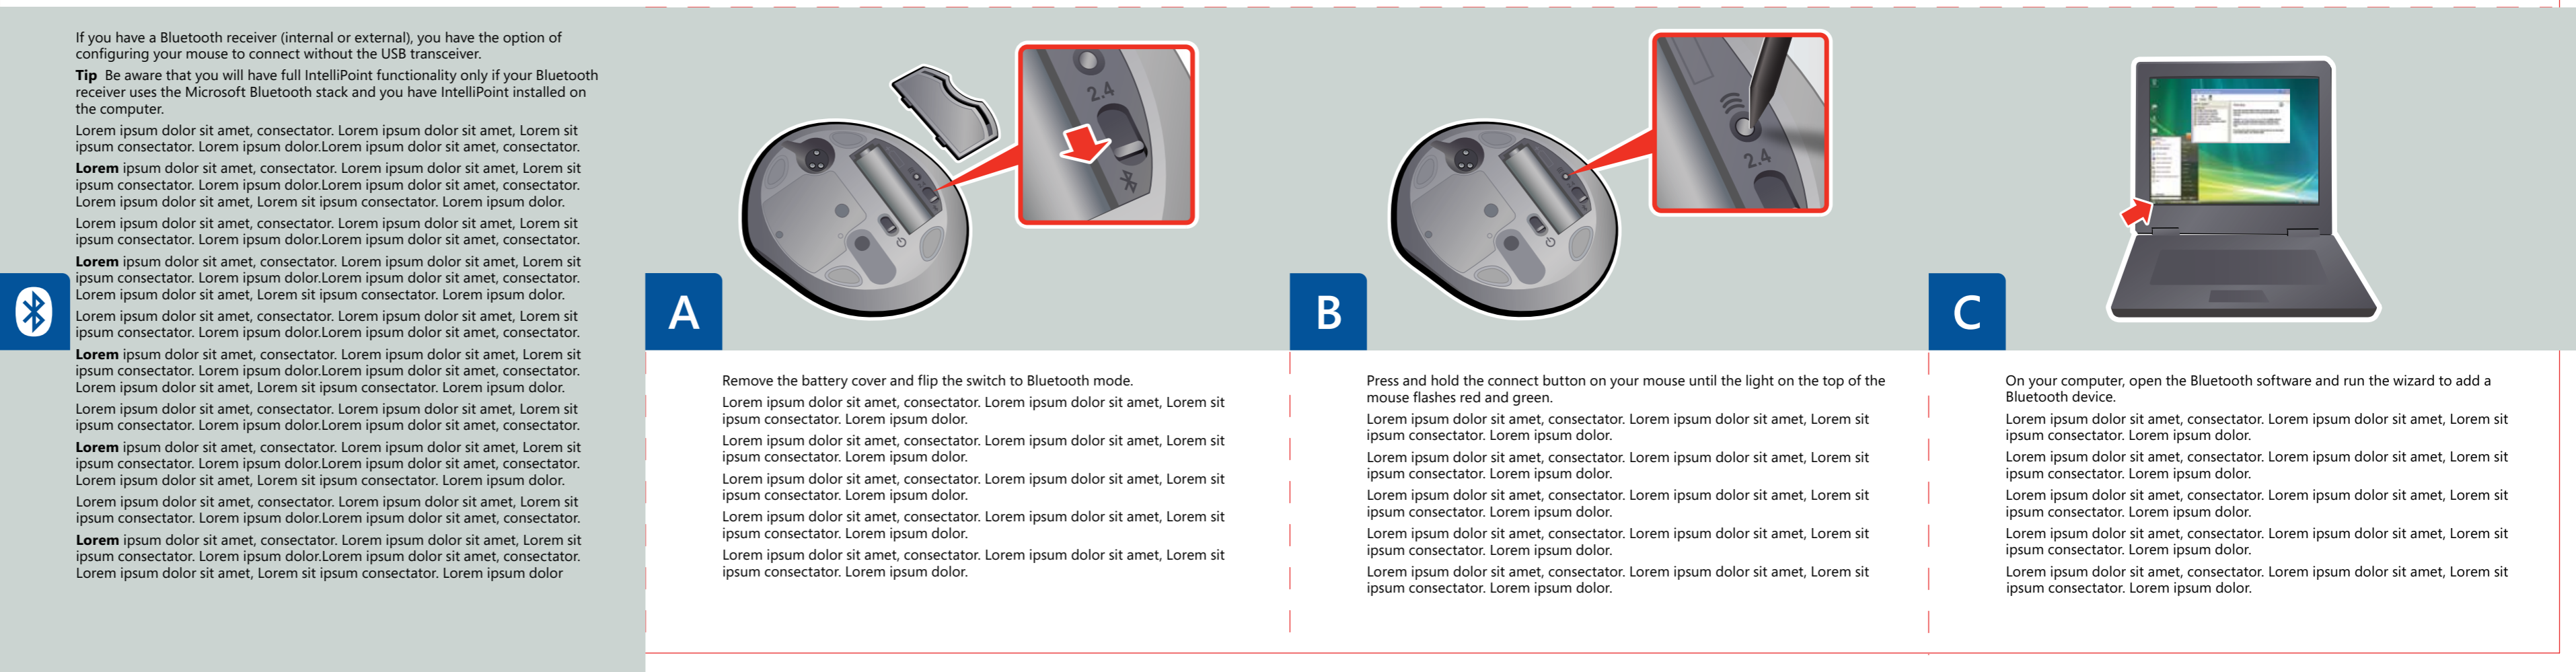

**Microsoft**

**START**  
LOREM - LOREM - LOREM - LOREM - LOREM

**A** Remove the battery cover and flip the switch to Bluetooth mode.

Lorem ipsum dolor sit amet, consectetur. Lorem ipsum dolor sit amet, Lorem sit ipsum consectetur. Lorem ipsum dolor.