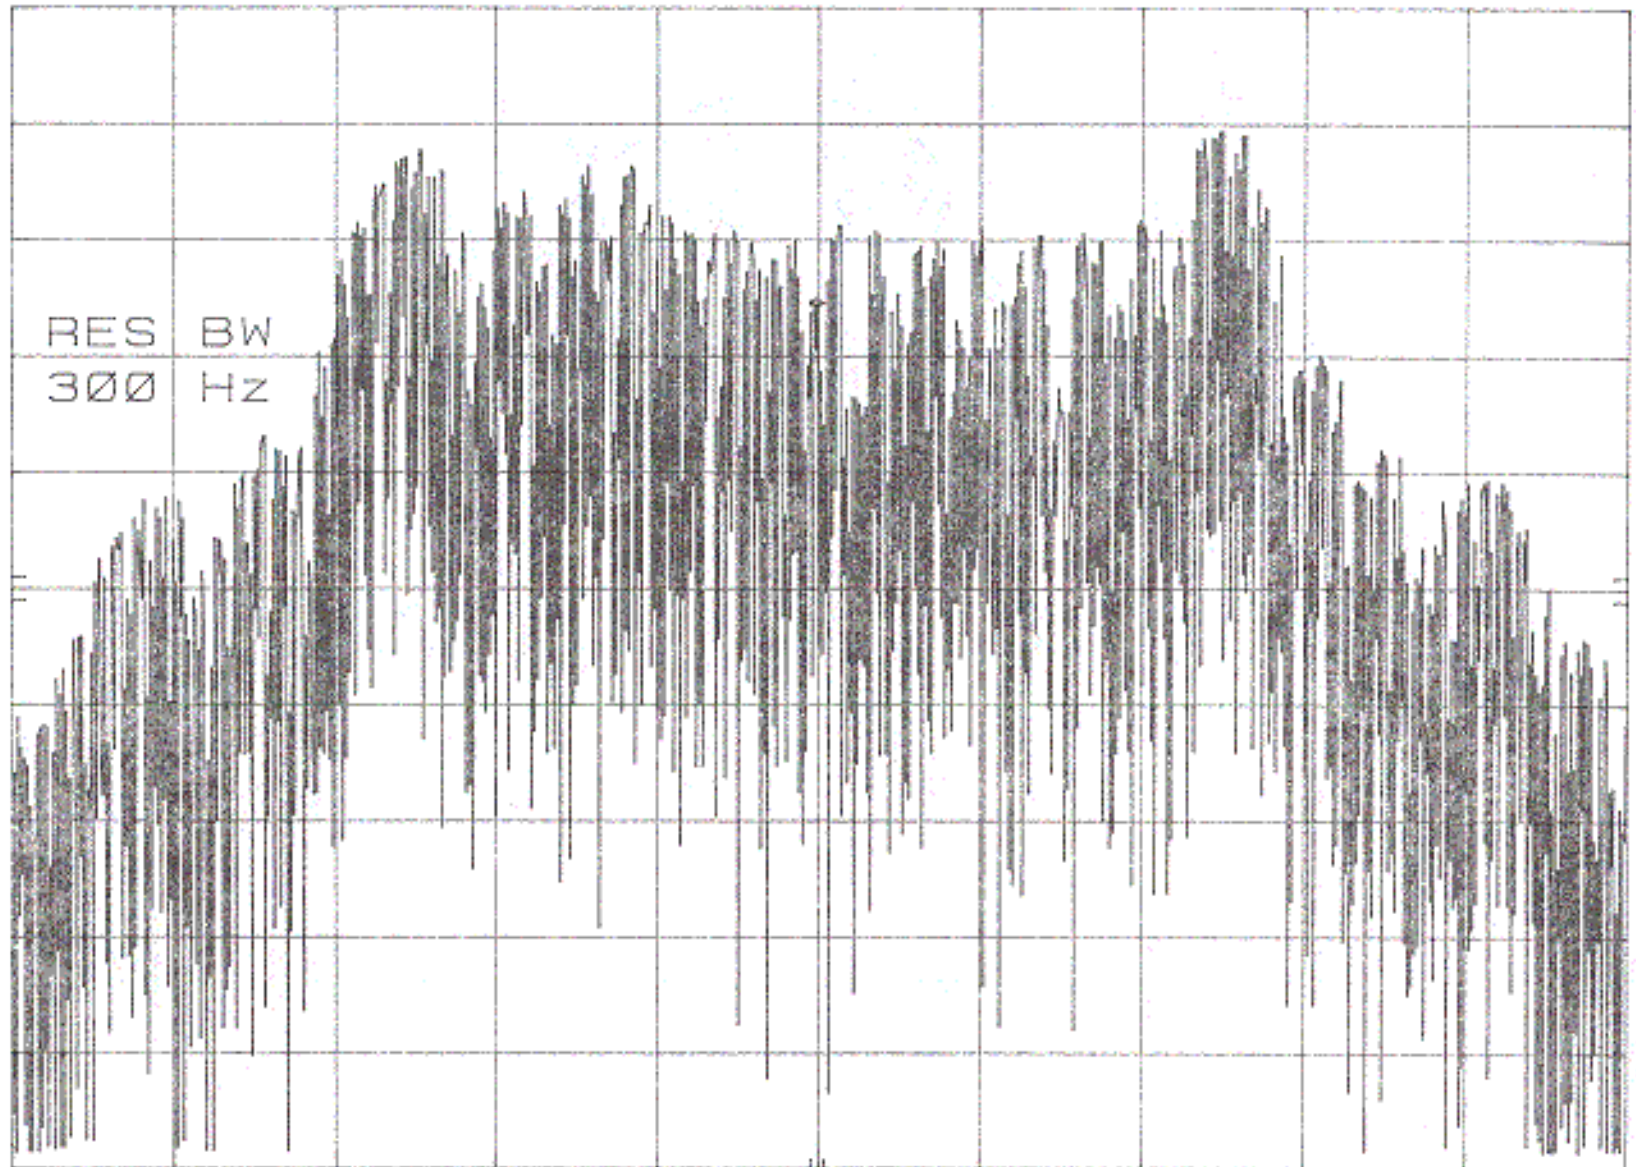

MKR 805.7497 MHz
-64.60 dBm

hp REF -39.2 dBm ATTEN 0 dB +0 dB

10 dB/

OFFSET
-20.0
dB

RES BW
300 Hz

CENTER 805.7501 MHz

RES BW 300 Hz

VBW 100 kHz

SPAN 200.0 kHz

SWP 5.0 sec