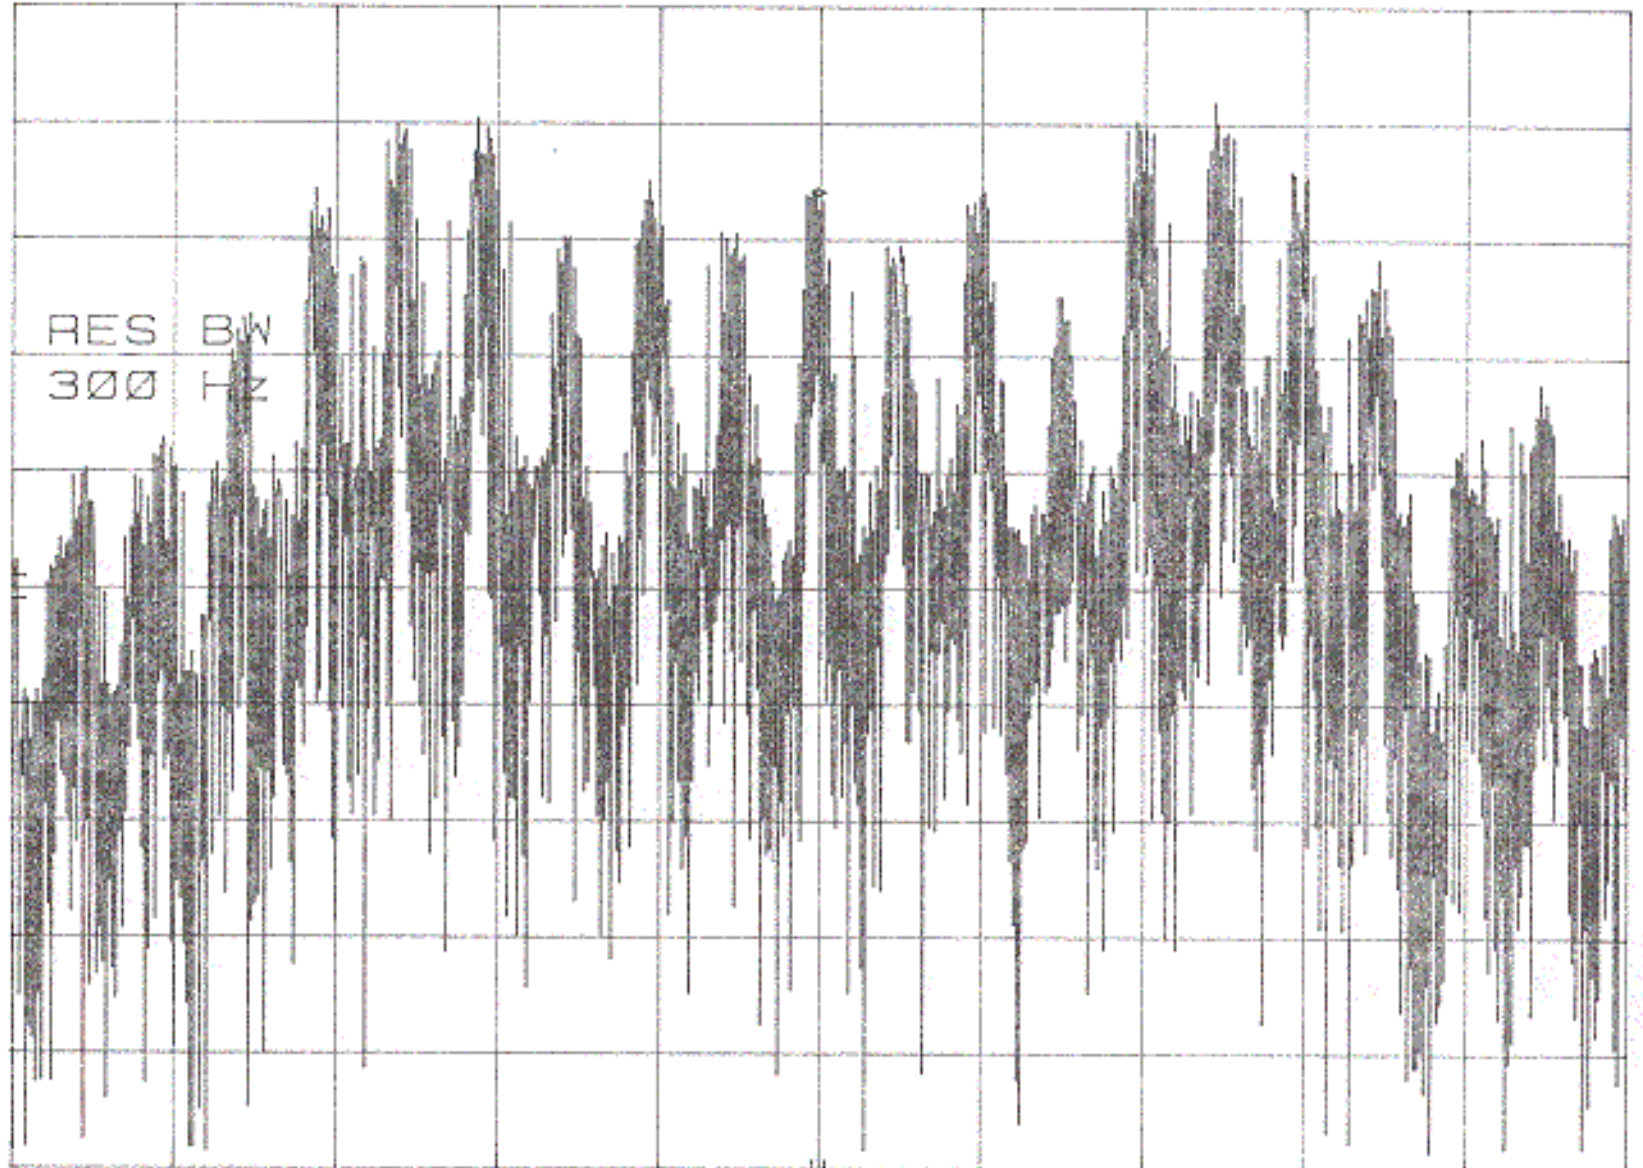

10 kHz TONE

MKR 805.7497 MHz
-55.10 dBm

hp REF -39.2 dBm ATTEN 0 dB +0 dB

10 dB/

OFFSET
-20.0
dB

RES BW
300 Hz

CENTER 805.7501 MHz
RES BW 300 Hz

VBW 100 kHz

SPAN 200.0 kHz
SWP 5.0 sec