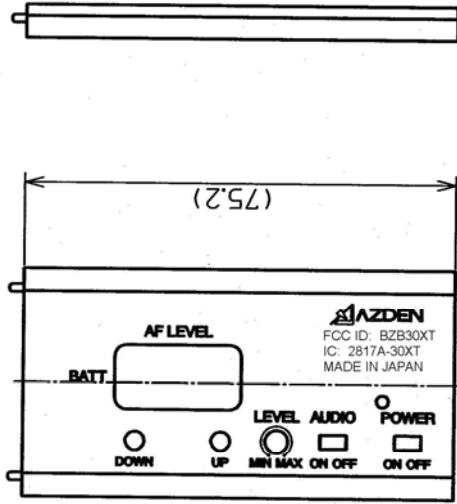

XXXX7-090

- 注1 本図はサイドパネル(060-47XXX-01)の意匠図である。
- 注2 アルマイト色:アツデンカラー No.79-0447-01(サンドプラスト 黒アルマイト)
- 注3 シルク印刷色:DIC-621(シルバー)
- 注4 詳細は版下及び認定品による。

SYMBOL		REVISION		RECORD	DATE	BY	SCALE	AZDEN CORPORATION アツデン株式会社	
DRAWN 星	CHECKED	CHECKED	CHECKED	APPROVED	MATERIAL	ANGLE	UNIT	TITLE 意匠図(サイドパネル) DESIGN(SIDE PANEL)	
						3rd	mm	DRAWING NO	
061019					FINISH	USED ON	060-47XXX		
					シルク印刷	033-531-01			